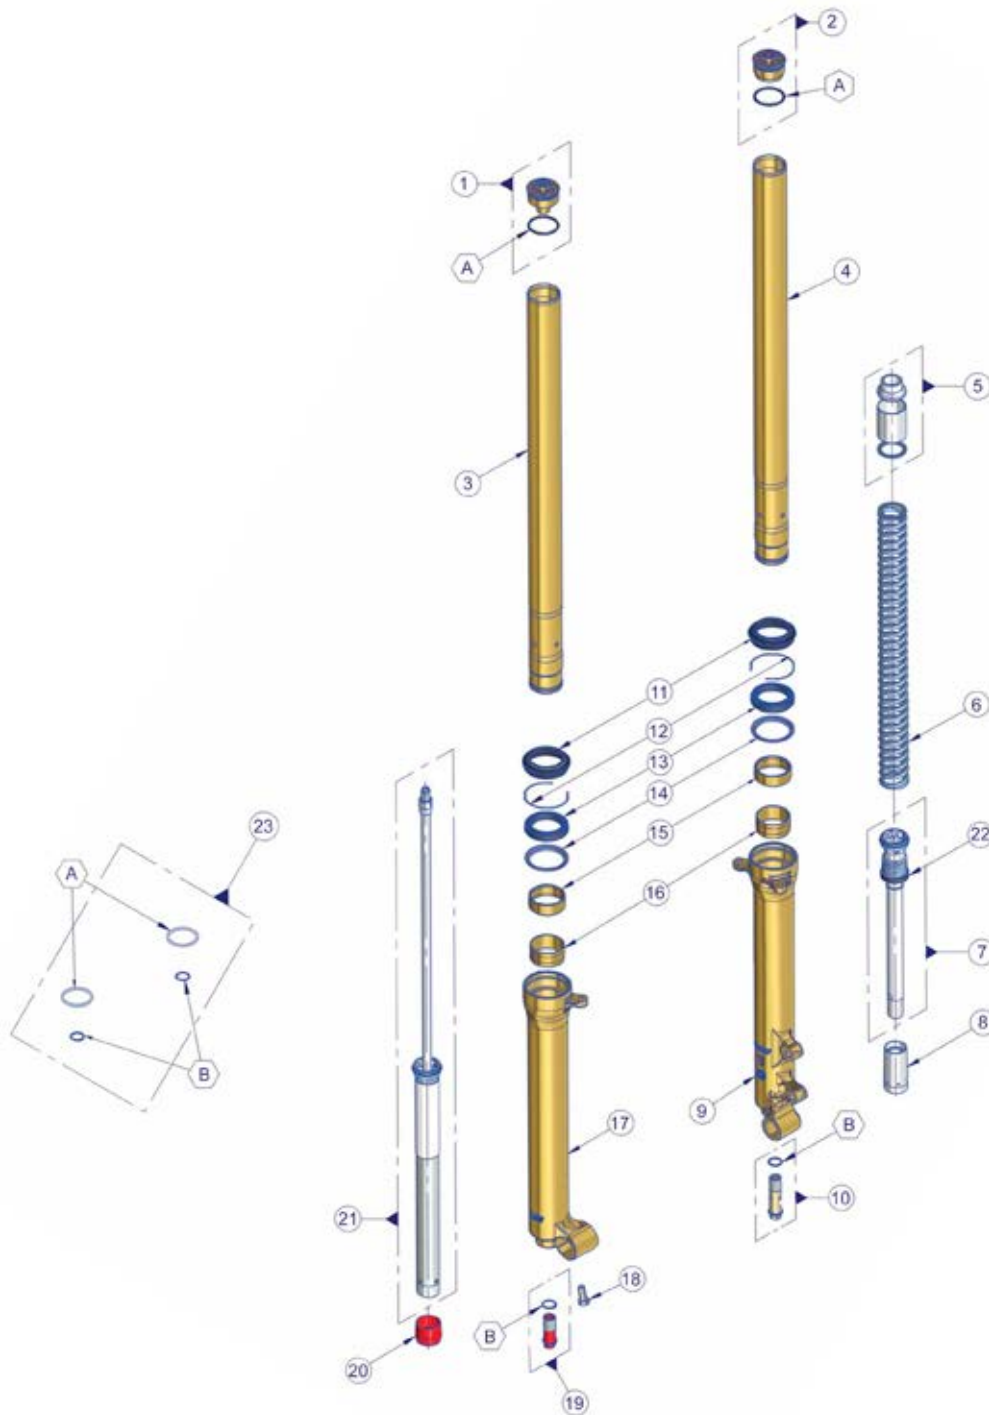

D

C

B

A

Despiece TRRS Raga Racing 125cc - 2018

04b - HD - Horquilla Delantera Tech - Listado de Piezas

Nº	Código	Descripción	Description	Cantidad
1	71030	Cto. Tapon Regulacion Estension-Group Top Cap Extension	Top Cap Rebound	1
2	71031	Cto.Tapon Regulacion Precarga Muelle-Grop Top Cap Preload Spring	Group, Top Cap Preload Spring	1
3	71032	Barra Suspension Derecha-Group Stanchion Tube Replay Right	Stanchion Tube, Right side	1
4	71045	Barra Suspension Izquierda-Group Stanchion Tube Replay Left	StanchionTube, Left side	1
5	71033	Cto. Distanciadores Muelle-Group Spacers Spring	Group, Spring spacers	1
6	71034	Muelle Horquilla-Fork Spring (Progr. 3)	Fork Spring	1
7	71035	Cto.Mecanico Bombeo-Group Mechanical Pumping	Group, dampening cartridge	1
8	71036	Cono Limitador Izquierdo-Cone Limit Left	Alignment cone, Left	1
9	71037	Botella Suspension Izquierda-Left Leg	Lower Leg, left	1
10	71010	Cto.Tornillo Regulacion-Needle Regulation Group	Needle and Regulation Group	1
11	71038	Guardapolvo Horquilla-Dust Seal	Dust Seal	2
12	71012	Circlip Tope Reten-Ring Stopper Oil Seal	Oil Seal retention clip	2
13	71013	Reten Horquilla-Oil Seal	Oil Seal	2
14	71014	Anillo Tope Glacier-Ring Stop Bushing Oil Seal	Bushing stop ring	2
15	71015	Glacier Barra Horquilla-Bush Du Ø39XØ43X15	Bushing Du Ø39XØ43X15	2
16	71016	Glacier Botella Horquilla-Bush Du Ø38XØ40X20	Bushing Du Ø38XØ40X20	2
17	71039	Botella Suspension Derecha-Right Leg	Lower leg, Right	1
18	71018	Tornillo Allen-Screw Tceib M8X18 Din 7984	Bolt, Allen M8X18 Din 7984	1
19	71040	Cto. Tornillo Regulacion- Group Lock Screw Hydraulic Pump	Group, Hydraulic dampener end cap	1
20	71041	Cono Limitador Derecho-Cone Limit Right	Alignment cone,	1
21	71042	Cartucho Hidraulico-Group Cartridge	Group, Cartridge	1
22	71043	Anillo Tope Muelle-Support Ring For Spring Limit	Guide Ring, Limit spring	1
23	71044	Kit Toricas-Group Rings Seal	O-ring kit	1
24	04019TR100	Conjunto Horquilla Delantera	Front suspension, complete	1