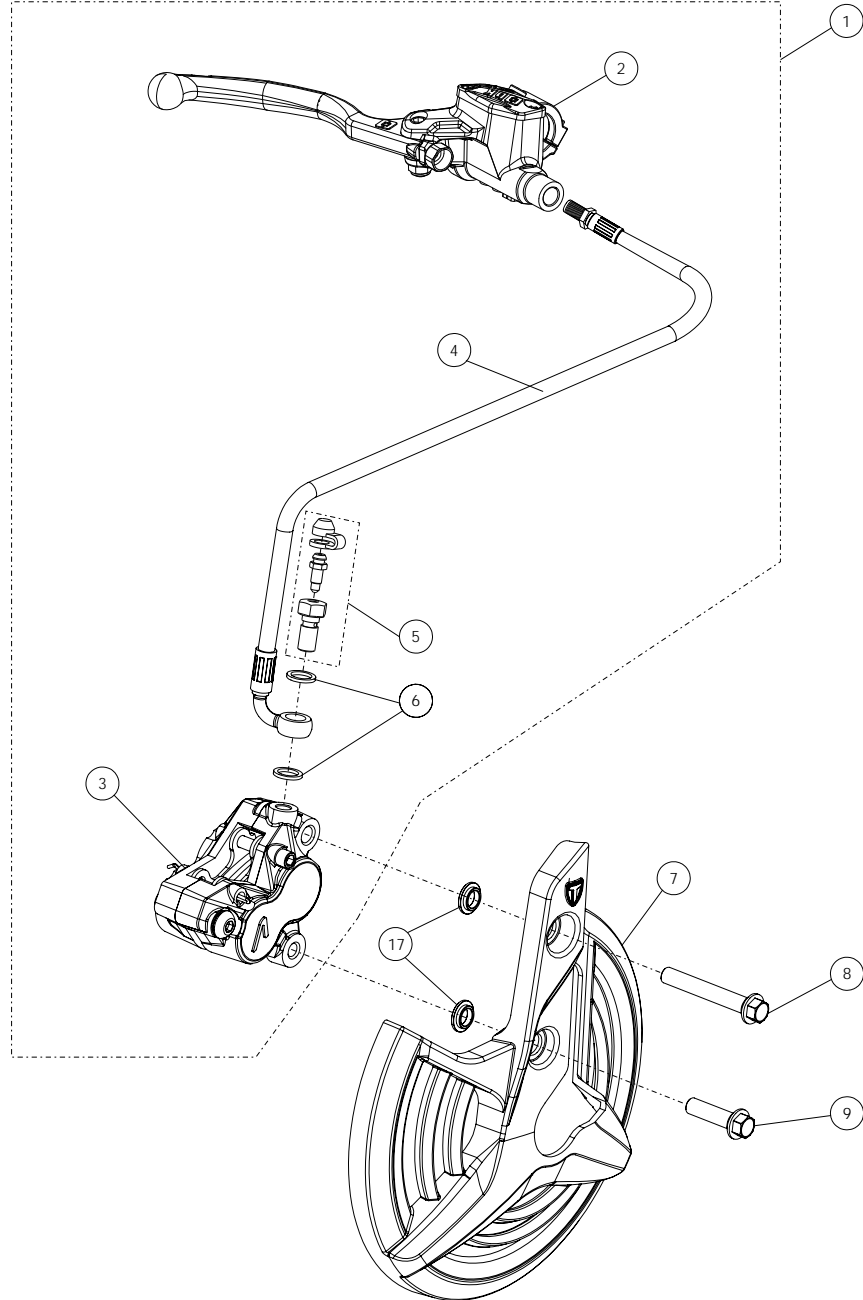

D

C

B

A

Despiece TRRS Raga Racing 125cc - 2018

08 - FD - Freno Delantero - Listado de Piezas

Nº	Código	Descripción	Description	Cantidad
1	70366	Conjunto Freno Delantero Racing	Complete front brake assembly Racing	1
2	70368	Bomba Freno Delantero Racing	Pump Racing, front brake (master cylinder)	1
3	70367	Pinza Freno Delantero Racing	Caliper Racing, front brake	1
4	70353	Latiguillo Freno Delantero	Hose, front brake	1
5	70354	Racord + Sangrador	Bajo bolt	1
6	56101	Arandela CU 10x14x1,5	Washer, CU 10x14x1.5	2
7	08001TR101	Protector Disco	Disc protector, front	1
8	50901	Tornillo DIN 6921 M8x40 - Pinza Freno	Bolt, DIN 6921 M8x40 - Brake caliper	1
9	50907	Tornillo DIN 6921 M8x30 - Pinza Freno	Bolt, DIN 6921 M8x30 - Brake caliper	1
10	70369	Kit Tapa Bomba	Kit, brake pump cap	1
11	70370	Maneta Freno Racing	Racing Brake handle (lever)	1
12	70357	Kit Ajuste Maneta	Kit, handle adjustment	1
13	70358	Kit Brida Manillar	Kit, handlebar clamp	1
14	70359	Kit Reparación Bomba	Kit, pump internal repair	1
15	70371	Juego Pastillas Freno Delantero Racing	Brake pad set Racing, front	1
16	70372	Kit Reparación Pinza Freno Racing	Kit, rear caliper repair Racing	1
17	08002TR100	Casquillo Protector Disco Delantero	Bushing, front disc protector	2