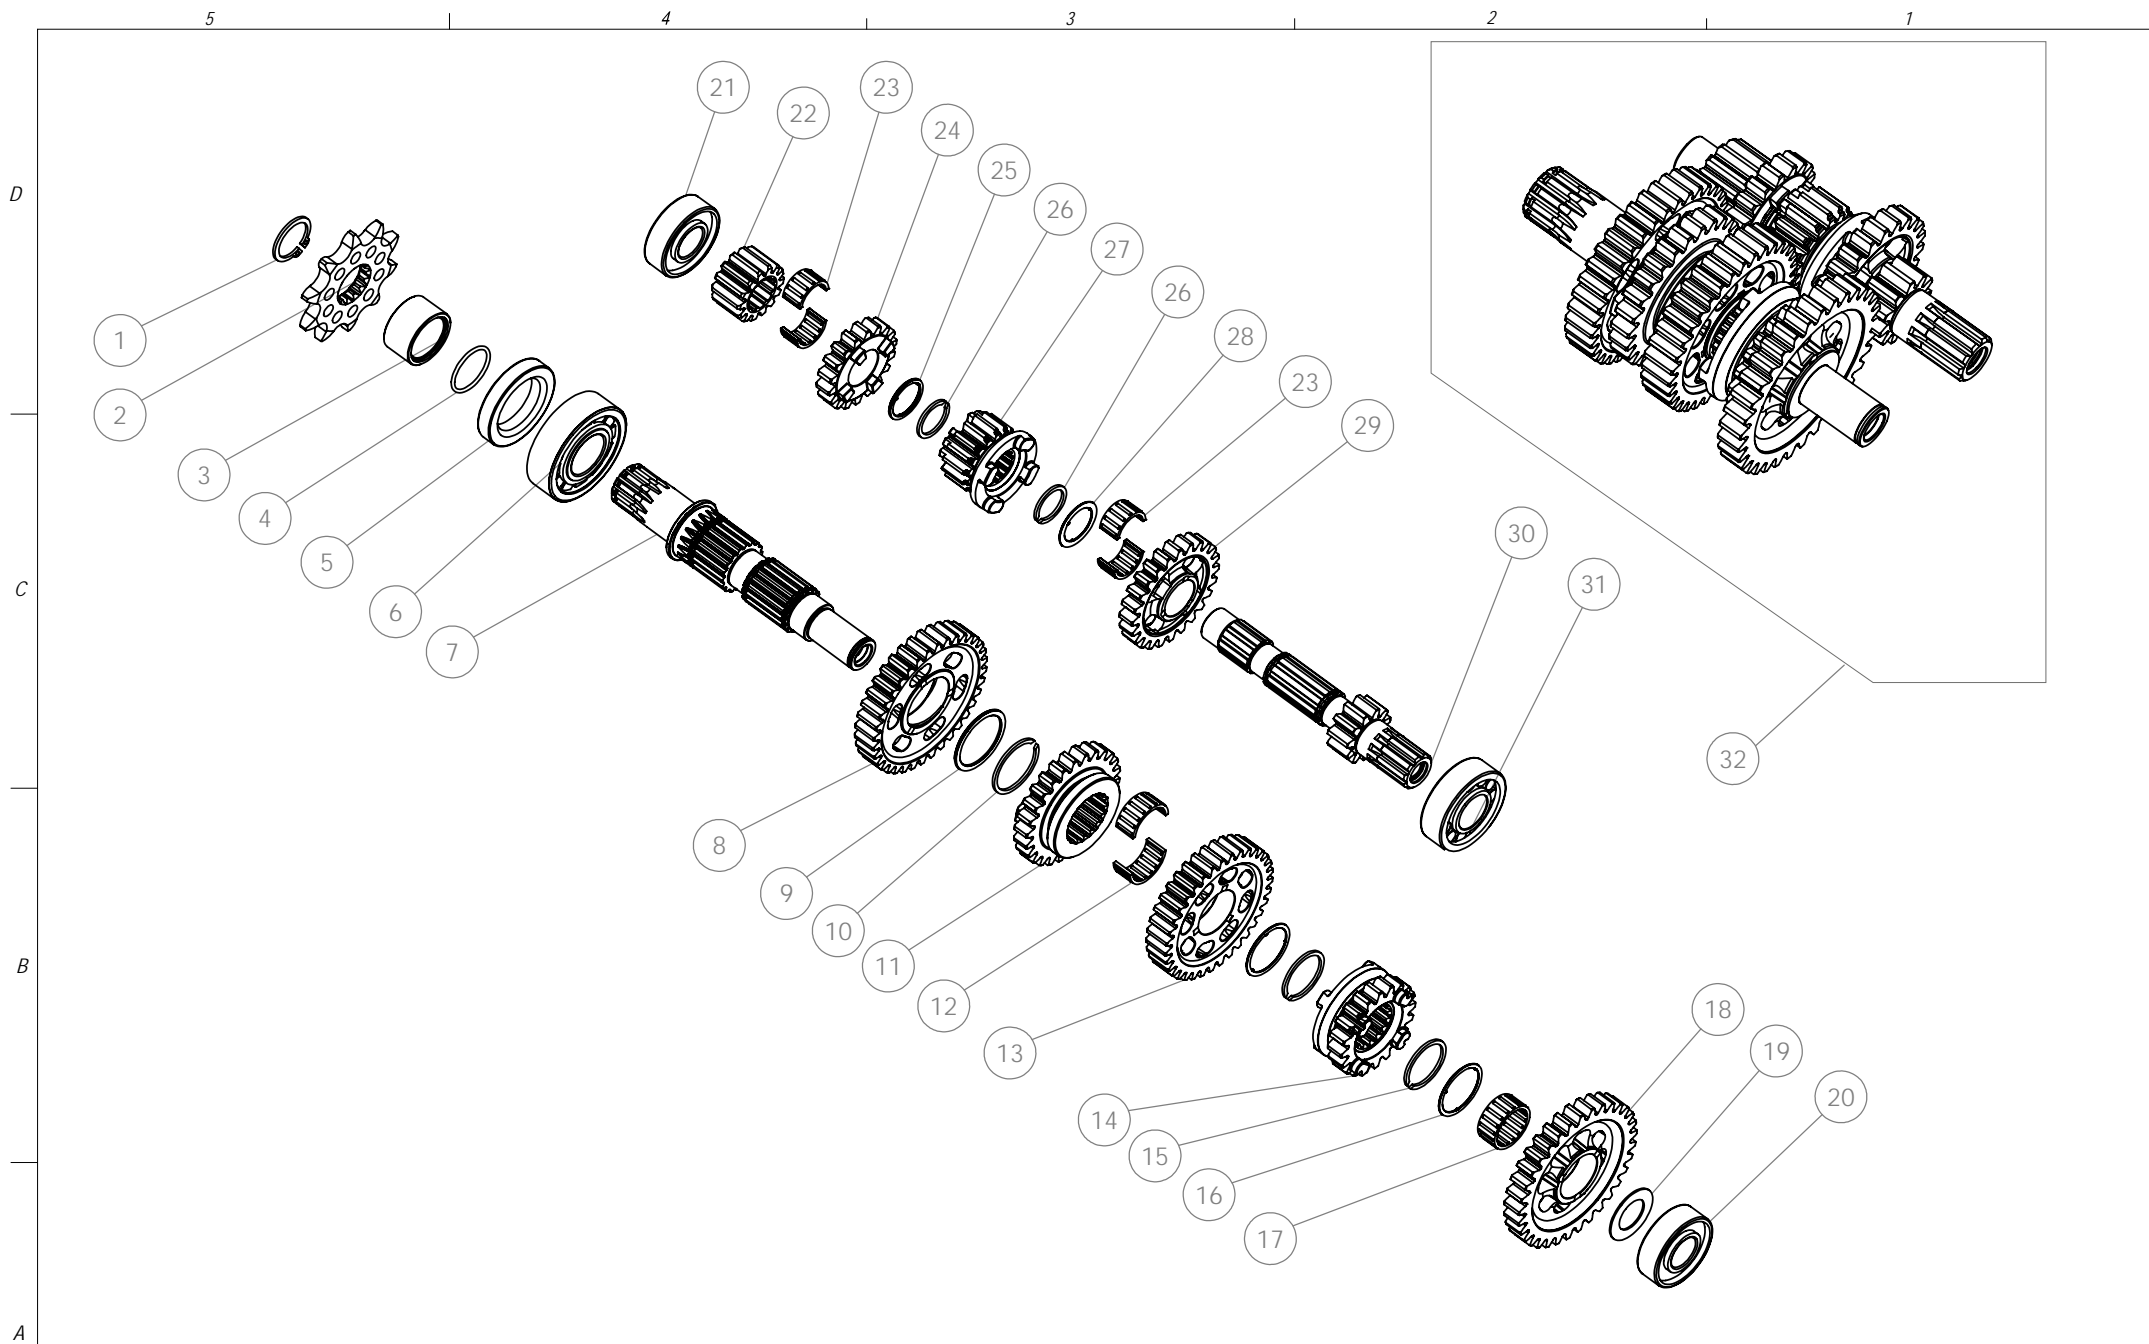

## Despiece TRRS Raga Racing 125cc - 2018

Nº	Código	Descripción	Description	Cantidad
1	<b>08001MT101</b>	Tornillo tapa encendido (rojo)	Bolt, Ignition cover (red)	1
2	<b>53015</b>	Tórica Encendido 12x1.5 Nbr	O-ring, ignition cap 12x1.5 Nbr	1
3	<b>50112</b>	Tornillo DIN 912 Allen M5x20 - Tapa Encendido	Bolt, DIN 912 Allen M5x20 - Ignition cover	5
4	<b>08008MT100</b>	Tapa encendido 125cc	125cc Ignition cover	1
5	<b>08003MT100</b>	Junta Tapa Encendido	Gasket, Ignition cover	1
6	<b>70235</b>	Conjunto encendio (volante+estator+pick-up) 125cc	Flywheel magneto TRS 125cc	1
7	<b>50121</b>	Tornillo Din 912 Allen M5X25 - Stator	Bolt, DIN 912 Allen M5x25 - Stator	4
8	<b>50122</b>	Tornillo Din 912 Allen M5X10 - Pick Up	Bolt, DIN 912 Allen M5x10 - Pickup	4
9	<b>08004MT100</b>	Tuerca Volante Magnético	Nut, magneto flywheel	1
10	<b>08005MT100</b>	Extractor Volante Magnético TRS	Removal tool, Magneto flywheel TRS	1
11	<b>70233</b>	Volante Magnético TRS 125cc	Magneto flywheel TRS 125cc	1
12	<b>70225</b>	Stator + Pick Up	Stator and pickup	1