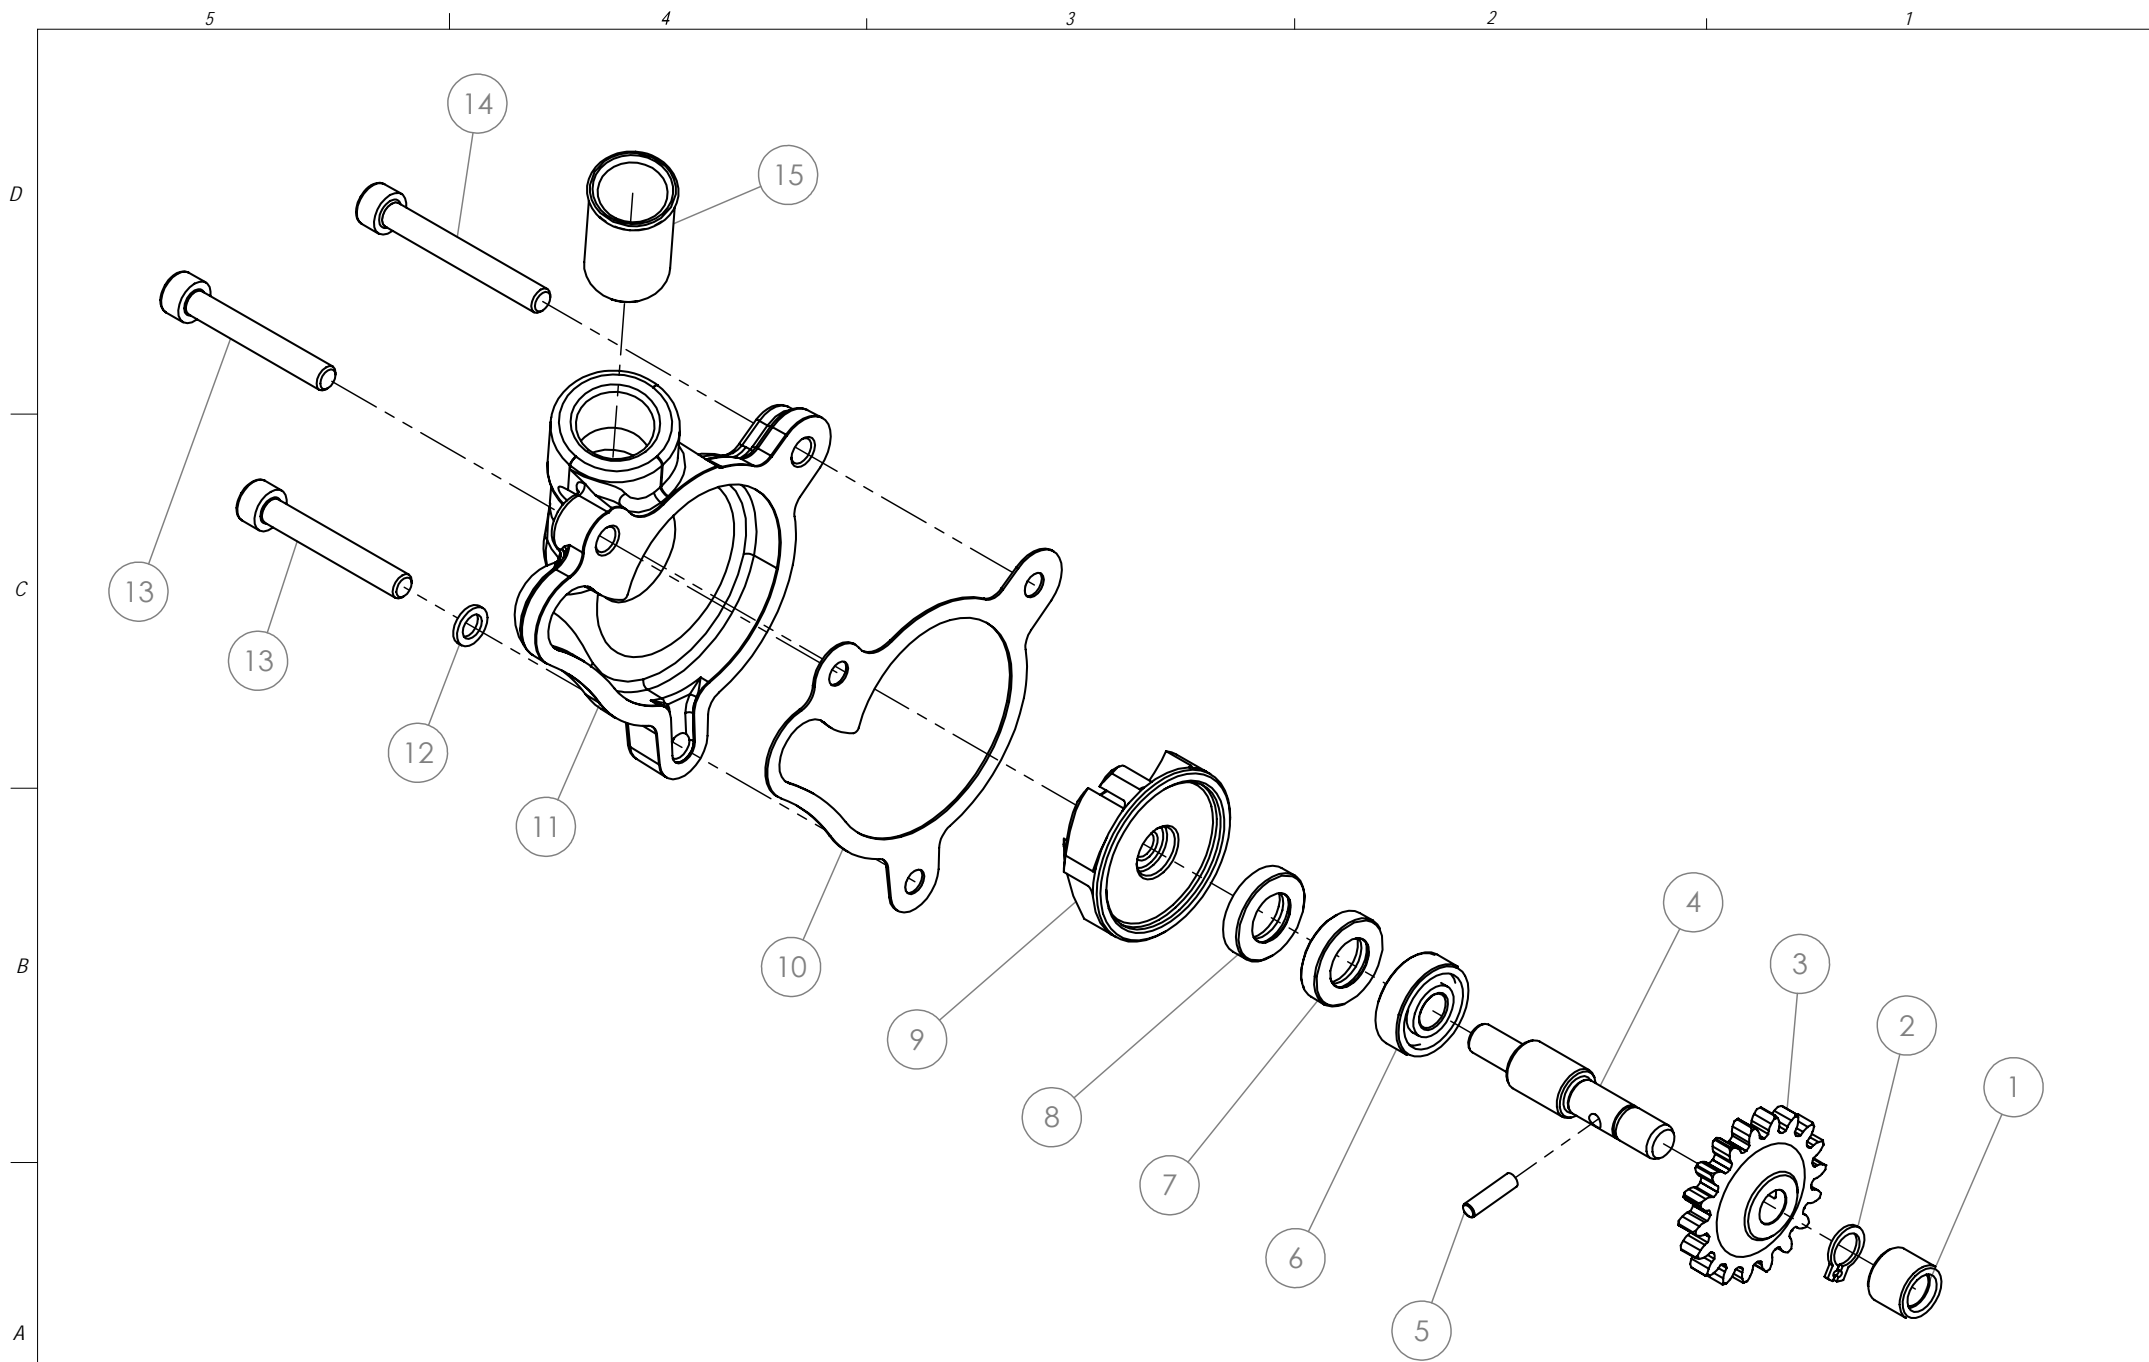

D

C

B

A

Despiece TRRS Raga Racing 125cc - 2018

Nº	Código	Descripción	Description	Cantidad
1	01001MT100	Arandela Interna Arranque 25x14x0.5	Washer, internal kick-start 25x14x0.5	1
2	01002MT101	Muelle Arranque	Spring, kick-start	1
3	01018MT100	Casquillo eje arranque	Spacer, kick starter	1
4	01019MT100	Arandela muelle arranque	Washer, kick starter spring	1
5	55010	Circlip Arranque sw14x1.2	Circlip, kick starter sw14 x1.2	1
6	01020MT100	Arandela piñon arranque 14x35x0,5	Washer, Kick starter gear	2
7	01026MT100	Piñon arranque	Gear kick starter assembly	1
8	01027MT100	Piñon Intermedio Arranque	Gear, intermediate kick-start	1
9	52513	Rodamiento agujas Piñón Intermedio K15x19x10	Bearing needle	1
10	01015MT100	Arandela Piñon Intermedio Arranque 24x15x0.5	Washer, intermediate kick-start gear 24x15x0.5	2
11	55002	Circlip Piñón Intermedio Arranque 15X1 DIN-471	Circlip, intermediate kick-start gear 15x1 DIN-471	1
12	50503	Tornillo Hexagonal	Bolt hexagonal	1
13	01025MT100	Chapa tope trinquete	Ratchet cam	1
14	01022MT100	Trinquete arranque	Kick starter ratchet	1
15	01023MT100	Muelle trinquete arranque	Spring, kick starter ratched	1
16	01024MT100	Eje arranque	Kick starter shaft	1
17	01028MT100	Arandela Ø14Ø28x0.5	Washer	1
18	55011	Circlip SW18 x1.2	Circlip SW18 x1.2	1
19	01008MT101	Arandela Eje Arranque 18X24X0,5	Washer, kick-start shaft 18x24x0.5	1
20	54003	Retén Arranque 18x24x4	Seal, kick-start 18x24x4	1
21	01010MT100	Muñequilla Pedal Arranque	Fulcrum, kick-start pedal	1
22	01011MT100	Casquillo Pedal Arranque - Inferior	Bushing, kick-start pedal (lower)	1
23	53007	Tórica Muñequilla Nbr 12X1	O-ring, starter fulcrum Nbr 12x1	4
24	01014MT100	Pedal Arranque Trs	Pedal, kick-start	1
25	01013MT100	Muelle posicionador palanca arranque	Spring, kickstart position	1
26	60002	Bola Pedal Arranque F84Kug5,556	Ball, kick-start retention	1
27	01009MT100	Casquillo Pedal Arranque - Superior	Bushing, kick-start pedal (upper)	1
28	50113	Tornillo Pedal Arranque Din 912 M6X1X35	Bolt, kick-start pedal DIN 912 M6x1x35	1
29	01012MT100	Casquillo Sujeción Pedal - Muñequilla	Retention bushing, kick-start pedal	1
30	50110	Tornillo Din 7984 M6X30 Muñequilla Arranque	Bolt, Din 7984 M6x30 kick-start fulcrum	1
31	01017MT100	Conjunto Palanca	Set, Starting Pedal	1