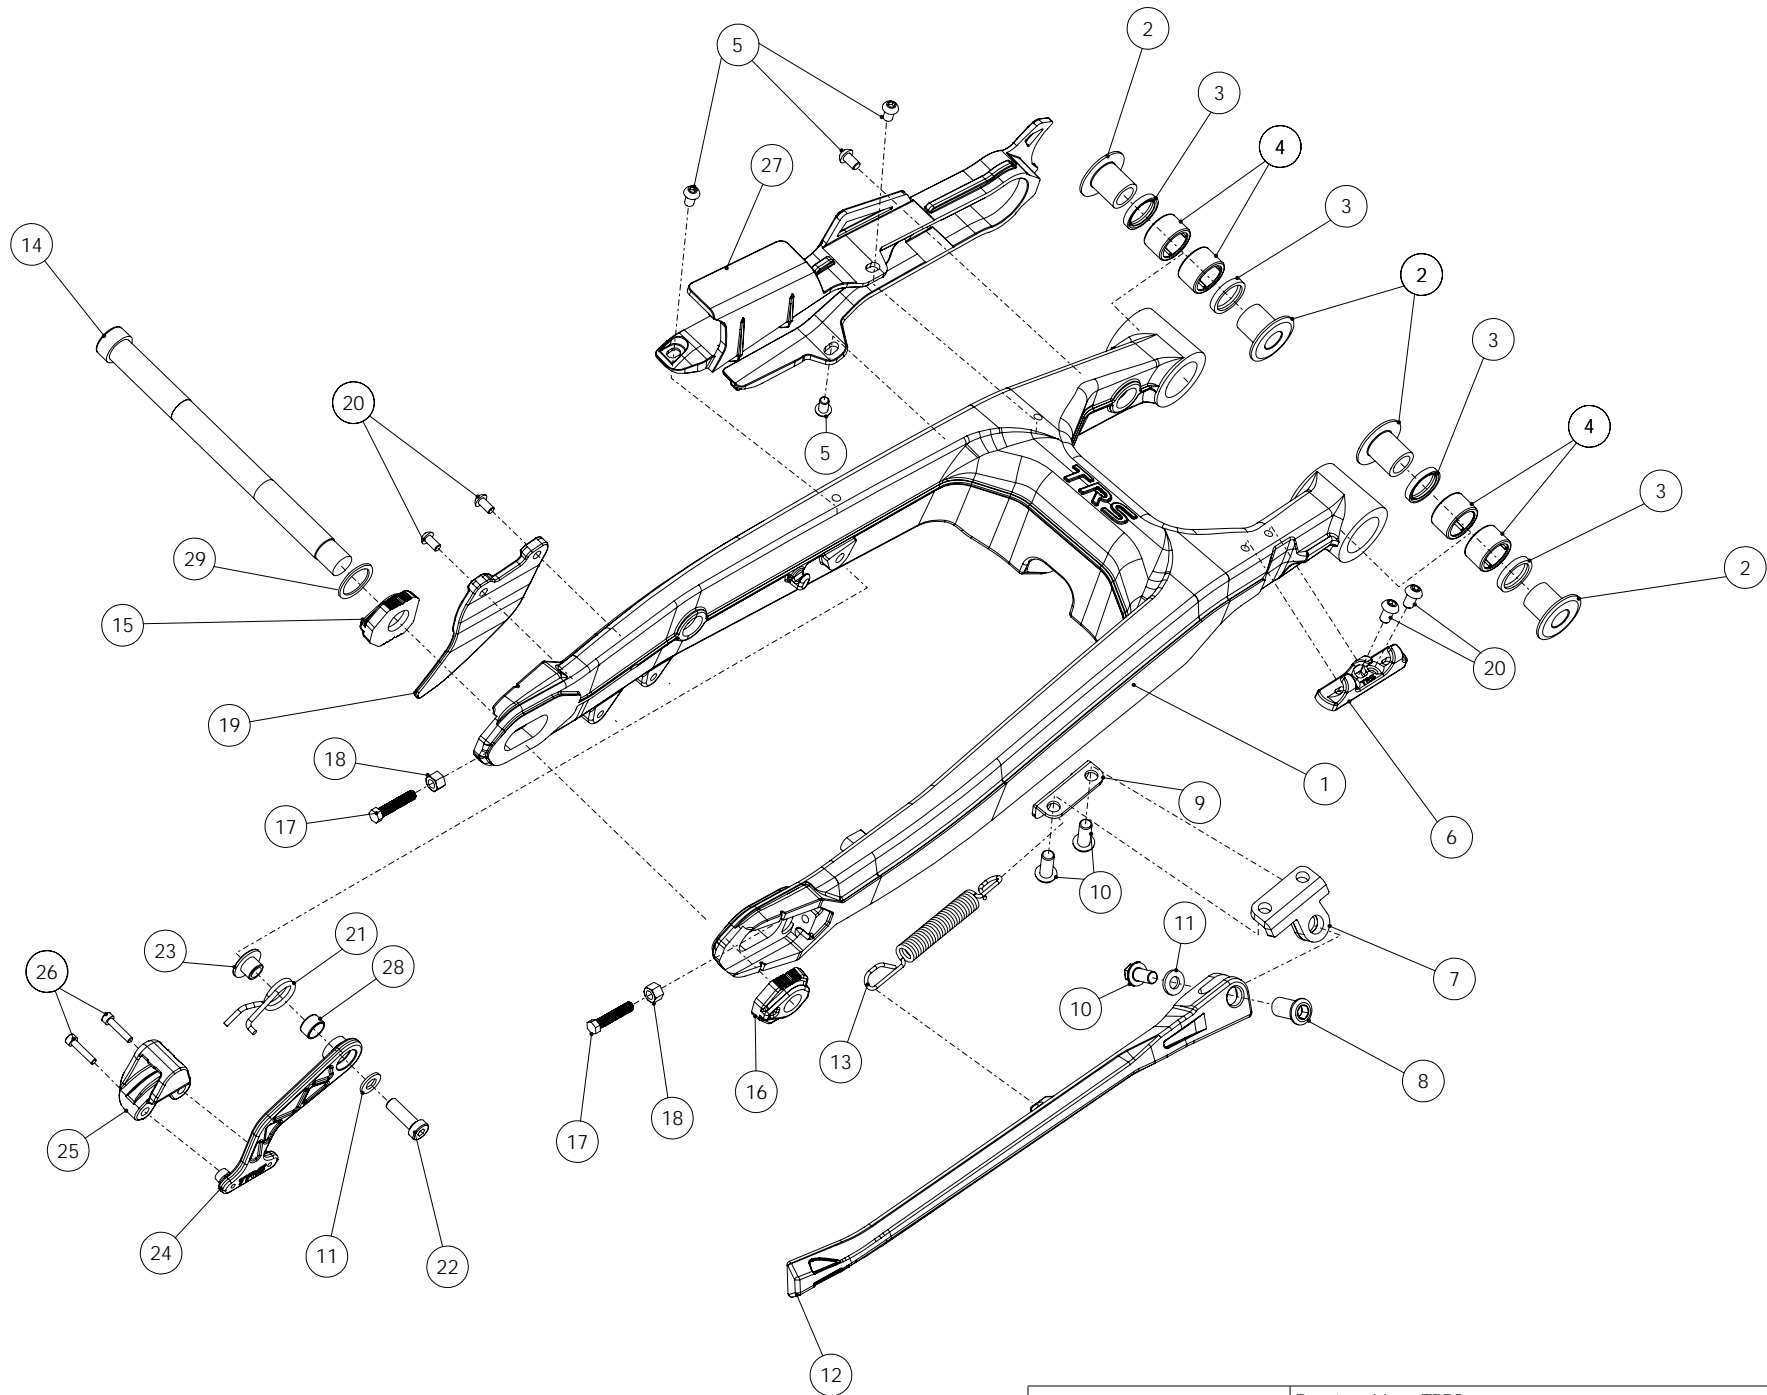

D

C

B

A

Despiece TRRS Raga Racing 125cc - 2018

03 - BA - Basculante - Listado de Piezas

Nº	Código	Descripción	Description	Cantidad
1	03001TR100	Basculante TRS	Swing-arm TRS	1
2	03002TR100	Casquillo Eje Basculante	Bushing, swing-arm shaft	4
3	54001	Retén Basculante 20x26x4	Seal, swing-arm 20x26x4	4
4	52501	Rodamiento Basculante NH-2016	Bearing, swing-arm NH 2016	4
5	50203	Tornillo DIN 7380-fl M6x10 - Guía Cadena	Bolt, DIN 7380-fl M6x10 - Chain guide	4
6	03017TR100	Guía Latiguillo Freno Trasero	Guide, brake hose	1
7	03003TR100	Soporte Caballete	Side-stand support	1
8	03004TR100	Tornillo - Soporte Caballete	Bolt - side-stand support	1
9	03005TR100	Chapa Muelle Caballete	side-stand spring plate	1
10	50201	Tornillo DIN 7380 M8x20	Bolt, DIN 7380 M8x20	3
11	56303	Arandela M8	Washer, M8	2
12	03006TR100	Caballete	Side-stand	1
13	03007TR100	Muelle Caballete	Spring, side-stand	1
14	03008TR100	Eje Rueda Trasera	Axle, rear wheel	1
15	03009TR100	Tensor Eje Rueda Izquierdo	Tensioner, rear axle left side	1
16	03010TR100	Tensor Eje Rueda Derecho	Tensioner, rear axle right side	1
17	50501	Tornillo DIN 933 M6 - Tensor Eje Rueda	Bolt, DIN 933 M6 - rear wheel tension	2
18	51103	Tuerca DIN 6330 M6 - Tensor Eje Rueda	Bolt, DIN 6330 M6 - rear wheel tension	2
19	03011TR101	Protector Corona	Sprocket protector	1
20	50204	Tornillo DIN 7380 M6x10 - Protector Corona y Guía Latiguillo Freno Tras.	Bolt, DIN 7380 M6x10 - Sprocket protector and Brake hose Guide	4
21	03012TR100	Muelle Tensor Cadena	Chain tension spring	1
22	50804	Tornillo DIN 7984 M8x25	Bolt, DIN 7984 M8x25	1
23	03013TR100	Casquillo Tensor Cadena	Bushing, chain tensioner	1
24	03014TR100	Tensor Cadena	Chain tensioner	1
25	70102	Goma Tensor	Rubber block, chain tensioner	1
26	50107	Tornillo DIN 912 M5x20 - Goma Tensor Cadena	Bolt, DIN 912 M5x20 - Chain tension rubber block	2
27	03015TR100	Guía Cadena	Chain guide	1
28	57001	Glacier - Tensor Cadena	Bushing - Chain tensioner	1
29	03016TR100	Arandela Eje Rueda Trasera 22x17x0,5	Washer, 22x17x0,5	1