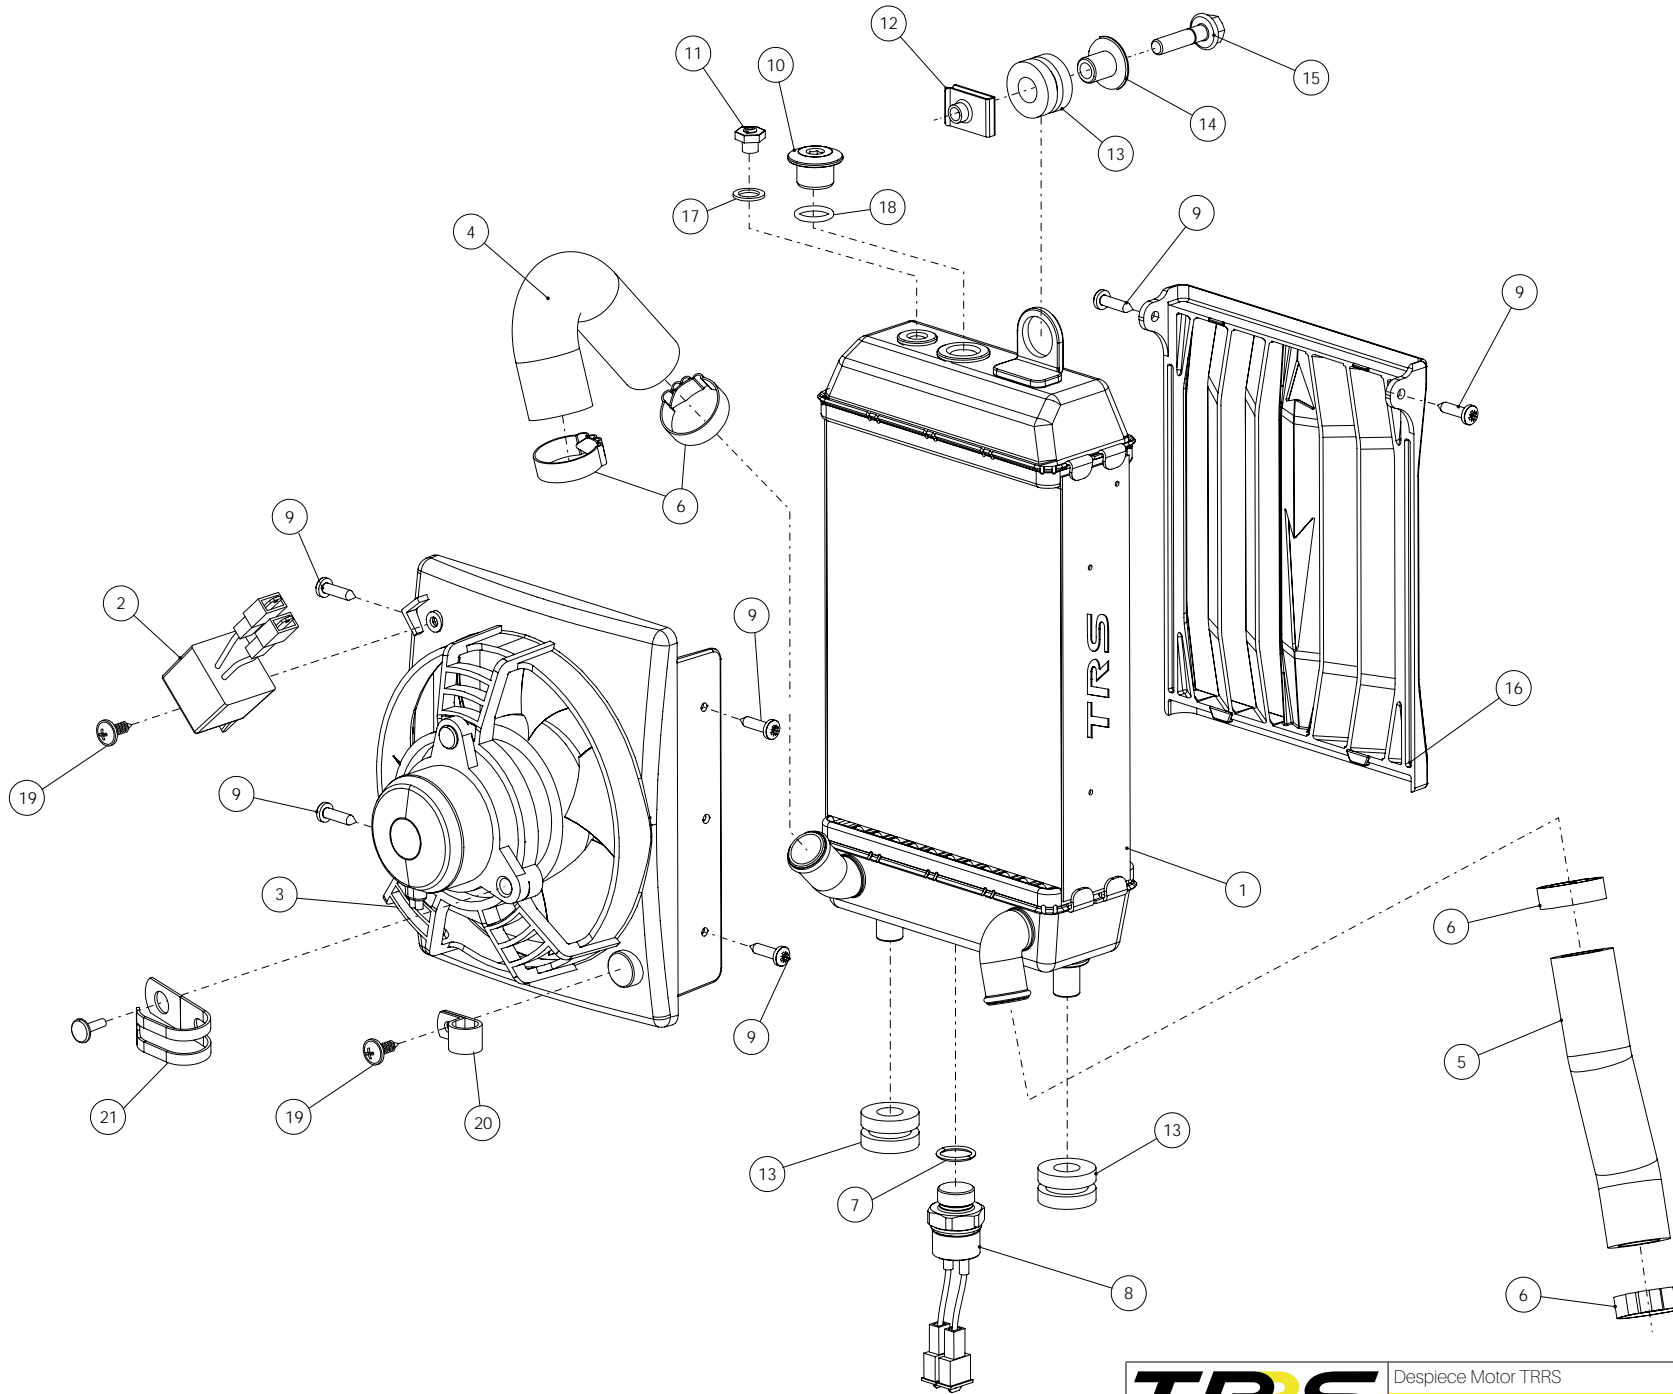

D

C

B

A

Despiece TRRS Raga Racing 125cc - 2018

Nº	Código	Descripción	Description	Cantidad
1	13005TR100	Protector Radiador	Radiator protect	1
2	50606	Tornillo DIN 7981 2,9x9,5 - Rosca Chapa	Screw, DIN 7981 2.9x9.5 - Course thread	2
3	13009TR100	Radiador TRRS	Radiator TRRS	1
4	63002	SilentBlock	Silentblock, (vibration isolator)	3
5	53006	Tórica 12x15x1,5	O-ring, 12x15x1.5	1
6	70214	Termocontacto - (véase (15) en lámina 09-IE-Instalación Eléctrica)	Thermostatic switch - (see item (15) in drawing 09-IE - Electrical system)	1
7	58009	Abrazadera Cobra 22	Hose clamp, Cobra 22	4
8	13003TR100	Tubo Goma Derecho - Bomba Agua - Radiador	Rubber hose, right side - Water-pump - Radiator	1
9	13010TR100	Tubo refrigerante agua 125	Cooling water pipe 125	1
10	51301	Tuerca Rápida Universal M6	Speed-nut, Universal M6	1
11	70802	Casquillo SilentBlock Radiador Superior	Bushing, Silentblock radiator upper	1
12	50908	Tornillo DIN 6921 M6x25 - SilentBlock Radiador Chasis	Bolt, DIN 6921 M6x25 - Silentblock, radiator to chassis	1
13	53015	Tórica 12x1,5 - Tapón Radiador	O-ring, 12x1.5 - Radiator cap	1
14	56102	Arandela Cobre 8x12x1,5 - Válvula Expansión Radiador	Copper washer, 8x12x1.5 - Radiator expansion valve	1
15	13004TR100	Tapón Radiador	Radiator cap	1
16	70801	Válvula Expansión Radiador	Radiator expansion valve	1
17	70234	Ventilador	Fan	1
18	58001	Abrazadera 60mm	Clamp 60mm	1
19	70236	Rectificador Ventilador- (véase (14) en lámina 09-IE-Instalación Eléctrica)	Rectifier, cooling fan - (see item (14) in drawing 09-IE - Electrical system)	1
20	50209	Tornillo M6x14	Screw M6x14	4