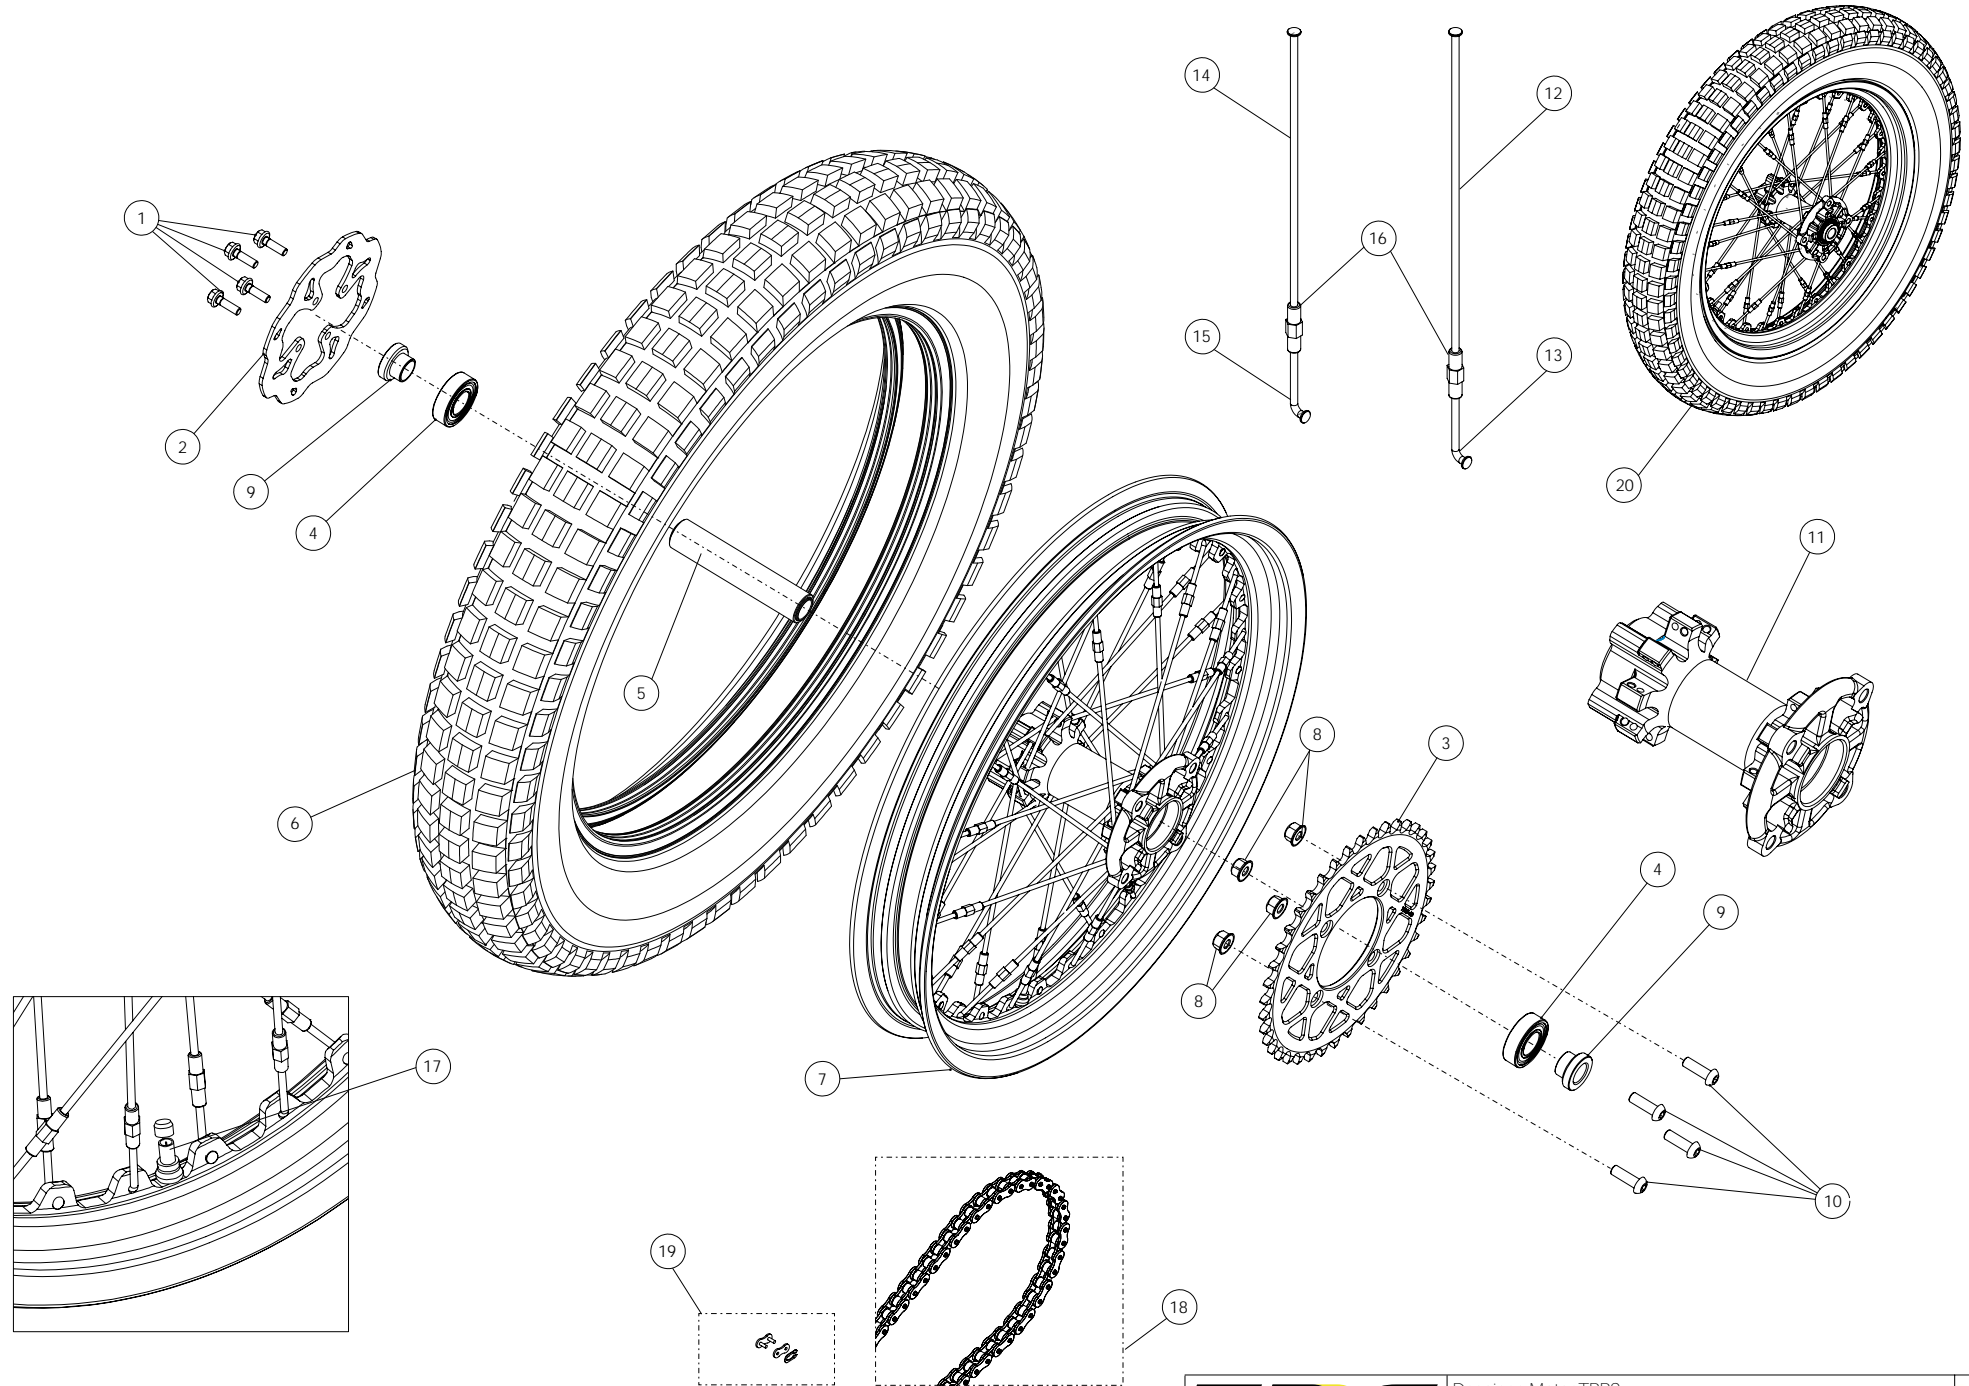

## Despiece TRRS Raga Racing 125cc - 2018

Nº	Código	Descripción	Description	Cantidad
1	50402	Tornillo DIN6921 M6x20 - Disco Freno Trasero	Bolt, DIN 6921 M6x20 - Rear brake disc rotor	4
2	70314	Disco Freno Trasero TRS	Brake disc rotor, rear TRS	1
3	12005TR100	Corona 48z Racing	Rear sprocket 48z Racing	1
4	52101	Rodamiento 6004	Bearing, 6004	2
5	70751	Casquillo Interior Buje	Bushing, interior hub	1
6	70752	Neumático Trasero - Michelin x11 4,00 R18	Rear tyre - Michelin X11 4.00 R18	1
7	70762	Conjunto llanta trasera aligerada	Rear rim set light	0
8	51402	Tuerca DIN 6927 Autoblocante M8 - Corona	Nut, DIN 6927 self locking M8 - Sprocket	4
9	12002TR100	Casquillo Distanciador Rueda	Spacer bushing, wheel	2
10	50207	Tornillo DIN 7380 M8x25 - Corona	Bolt, DIN 7380 M8x25 - Sprocket	4
11	70754	Buje Trasero	Rear hub	1
12	70755	Radio M4x0,7 LG. 175/18º - Lado Derecho	Spoke, M4x0.7 long 175/18 - Right side	16
13	70756	Radio M4x0,7 LG. 36/95º - Lado Derecho	Spoke, M4x0.7 short 36/95 - Right side	16
14	70757	Radio M4x0,7 LG. 165/12º - Lado Izquierdo	Spoke, M4x0.7 long 165/12 - Left side	16
15	70758	Radio M4x0,7 LG. 34,5/103º - Lado Izquierdo	Spoke, M4x0.7 short 34.5/103 - Left side	16
16	70759	Tuerca Radios Doble Rosca M4	Nipple (nut) double-end threaded M4	32
17	70760	Válvula	Valve	1
18	70453	Cadena transmisión	Drive chain	1
19	70402	Enganche Cadena	Chain master-link	1
20	70769	Cnto. Rueda trasera (Corona 48Z RacingLlanta aligerada)	Rear wheel set (Rear racing sprocket 48Z, light rim)	1