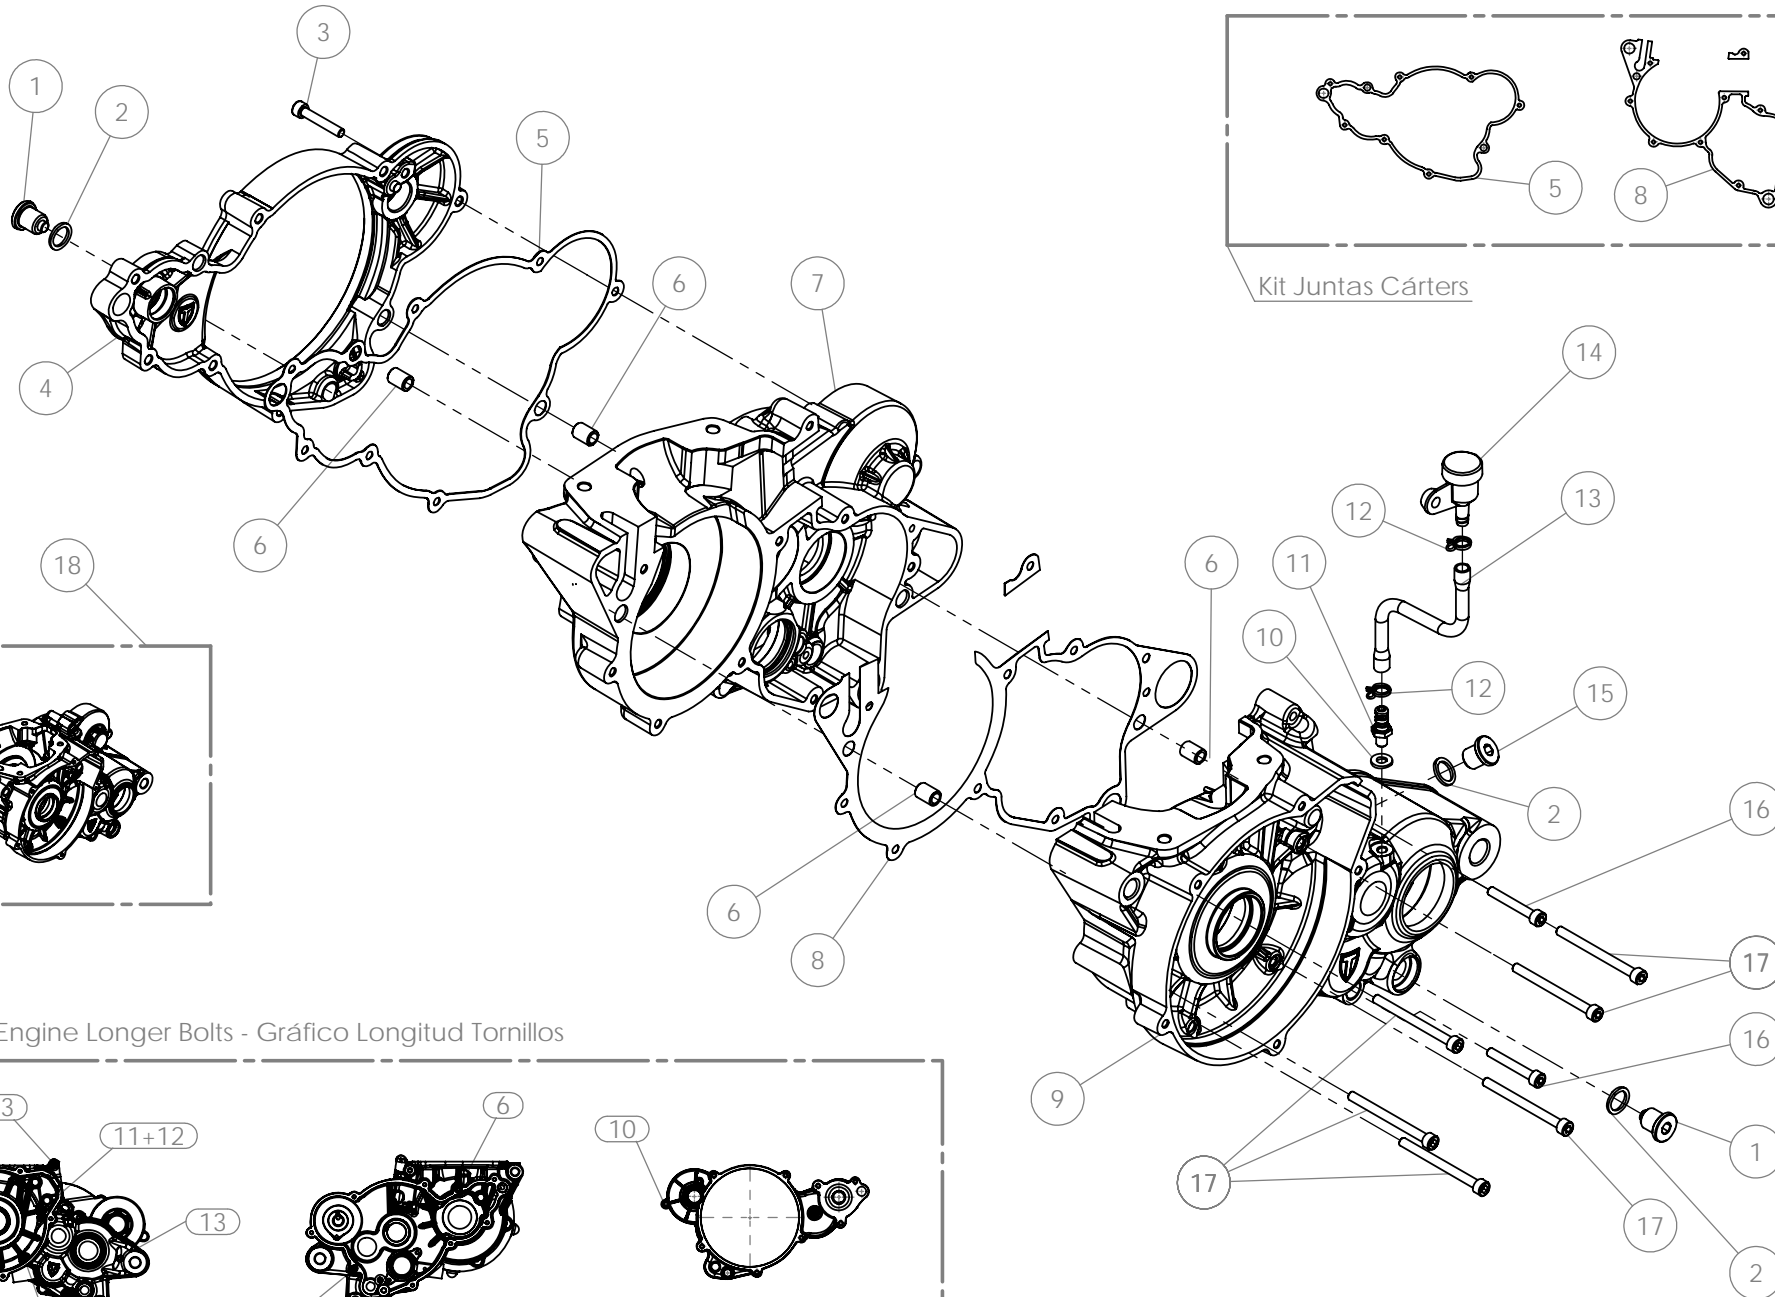

D

C

B

A

Kit Juntas Cárters

Graphic Engine Longer Bolts - Gráfico Longitud Tornillos

Despiece TRRS Raga Racing 125cc - 2018

Nº	Código	Descripción	Description	Cantidad
1	03003MT100	Tapón Vaciado Aceite - Imán	Cap, oil drain - with magnet	2
2	56104	Arandela 12X16X1.5 Copper	Copper washer, 12x16x1.5	3
3	50118	Tornillo Allen DIN 912 M5X30	Bolt, Allen DIN 912 M5x30	1
4	03008MT102	Tapa Carter Embrague	Crankcase clutch cover (large)	1
5	03011MT100	Junta Carter Embrague	Gasket, clutch cover	1
6	57002	Centrador Carter	Centering bushing, crank case	4
7	03015MT100	Cárter Derecho 125cc	Case halve, 125cc right side	1
8	03012MT100	Junta Central Cárter 125cc	Gasket, 125cc center case	1
9	03014MT100	Cárter Izquierdo 125cc	Case halve,125cc left side	1
10	56105	Arandela 6x12x1.5 Copper	Copper washer, 12x6x1.5	1
11	03002MT100	Tornillo Desvaporizador	Ventilation bolt	1
12	58010	Clip Tubo Desvaporizador	Clip, vent hose retention	2
13	62004	Tubo Desvaporizador	Ventilation hose	1
14	01018TR100	Depósito Desvaporizador	Ventilation reservoir	1
15	03001MT100	Tapón Llenado Aceite	Oil fill cap	1
16	50116	Tornillo Allen Din 912 M5X35	Bolt, Allen DIN 912 M5x35	3
17	50117	Tornillo Allen Din 912 M5X60	Bolt, Allen DIN 912 M5x60	6
18	03016MT100	Conjunto Cárters 125	Case Halve, 125 Set	1