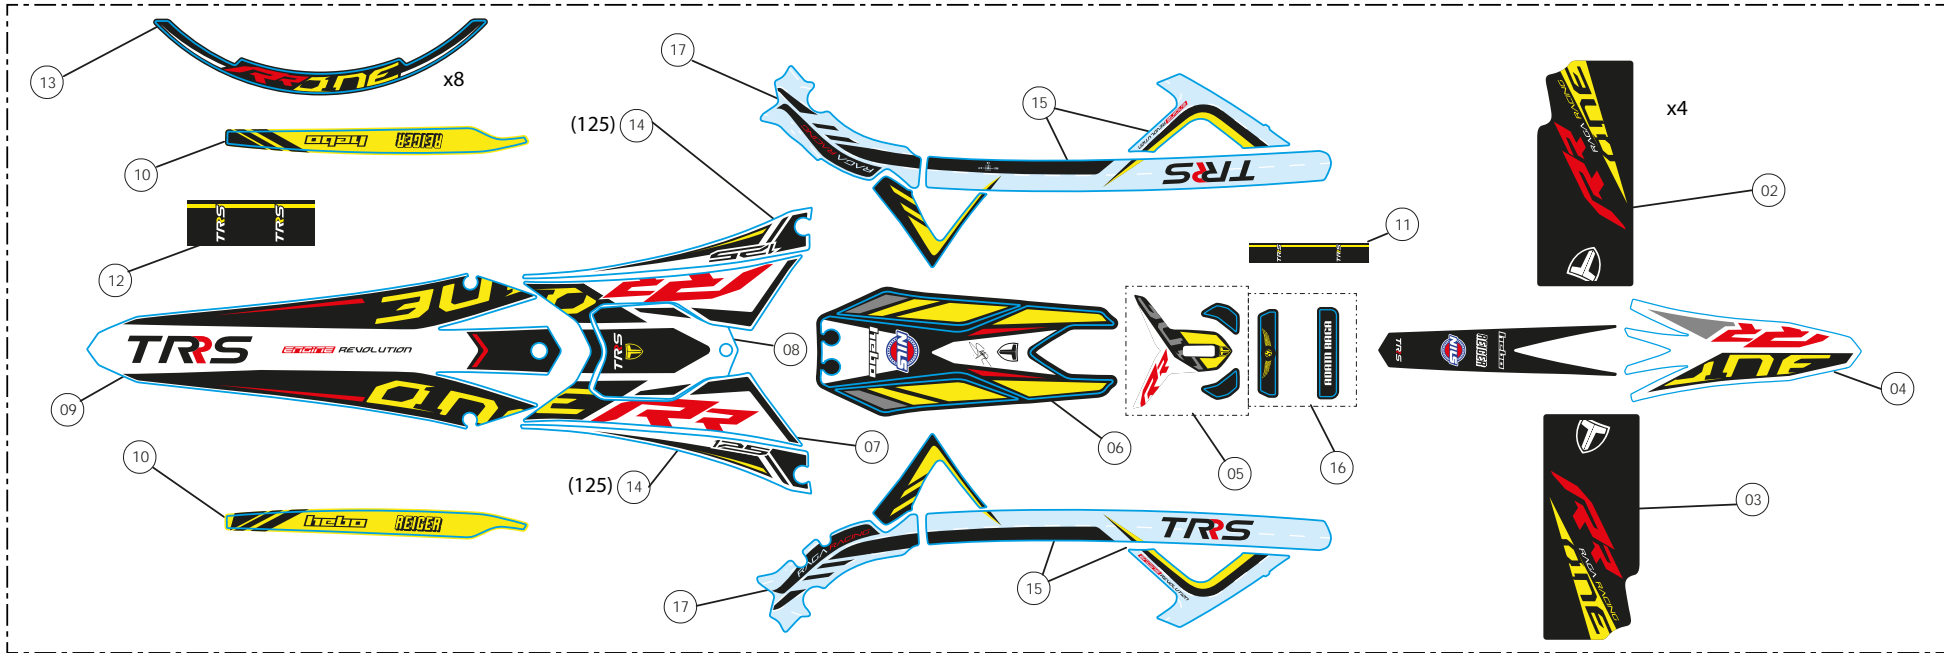

D

C

B

A

Despiece TRRS Raga Racing 125cc - 2018

Nº	Código	Descripción	Description	Cantidad
1	15025TR104	Conjunto Adhesivos Racing	Racing Sticker kit, Complete	1
2	15026TR101	Adhesivo Horquilla Izquierda Racing	Racing Sticker, fork-leg left	1
3	15027TR101	Adhesivo Horquilla Derecha Racing	Racing Sticker, fork-leg right	1
4	15028TR101	Adhesivo Guardabarros Delantero Racing	Racing Sticker, front mudguard (fender)	4
5	15029TR101	Adhesivo Careta Faro Racing	Racing Sticker, headlamp mask	1
6	15030TR101	Adhesivo Depósito Racing	Racing Sticker, fuel tank	1
7	15031TR101	Adhesivo Caja de Filtro Racing	Racing Sticker, air filter box	1
8	15032TR101	Adhesivo Tapa Caja de Filtro Racing	Racing Sticker, air filtes access cover	1
9	15033TR101	Adhesivo Guardabarros Trasero Racing	Racing Sticker, rear mudguard (fender)	1
10	15046TR100	Adhesivo Basculante	Sticker, swing-arm RR 2018	1
11	15010TR101	Adhesivo Buje Delantero	Sticker, front hub	1
12	15011TR101	Adhesivo Buje Trasero	Sticker, rear hub	1
13	15012TR103	Conjunto Adhesivos Llanta	Wheel sticker set (rim)	8
14	15045TR100	Juego Adhesivos Lateral Caja de Filtro Cilindrada 125 RR	Sticker set, air filter box side, engine size 125	1
15	15037TR101	Juego Adhesivos Chasis Racing	Racing Sticker set, frame	2
16	15038TR100	Adhesivos Radiador Racing	Racing Sticker, Radiator	1
17	15039TR101	Adhesivos Protector Lateral Chasis Racing	Racing Stickers, Chassis side protection	2