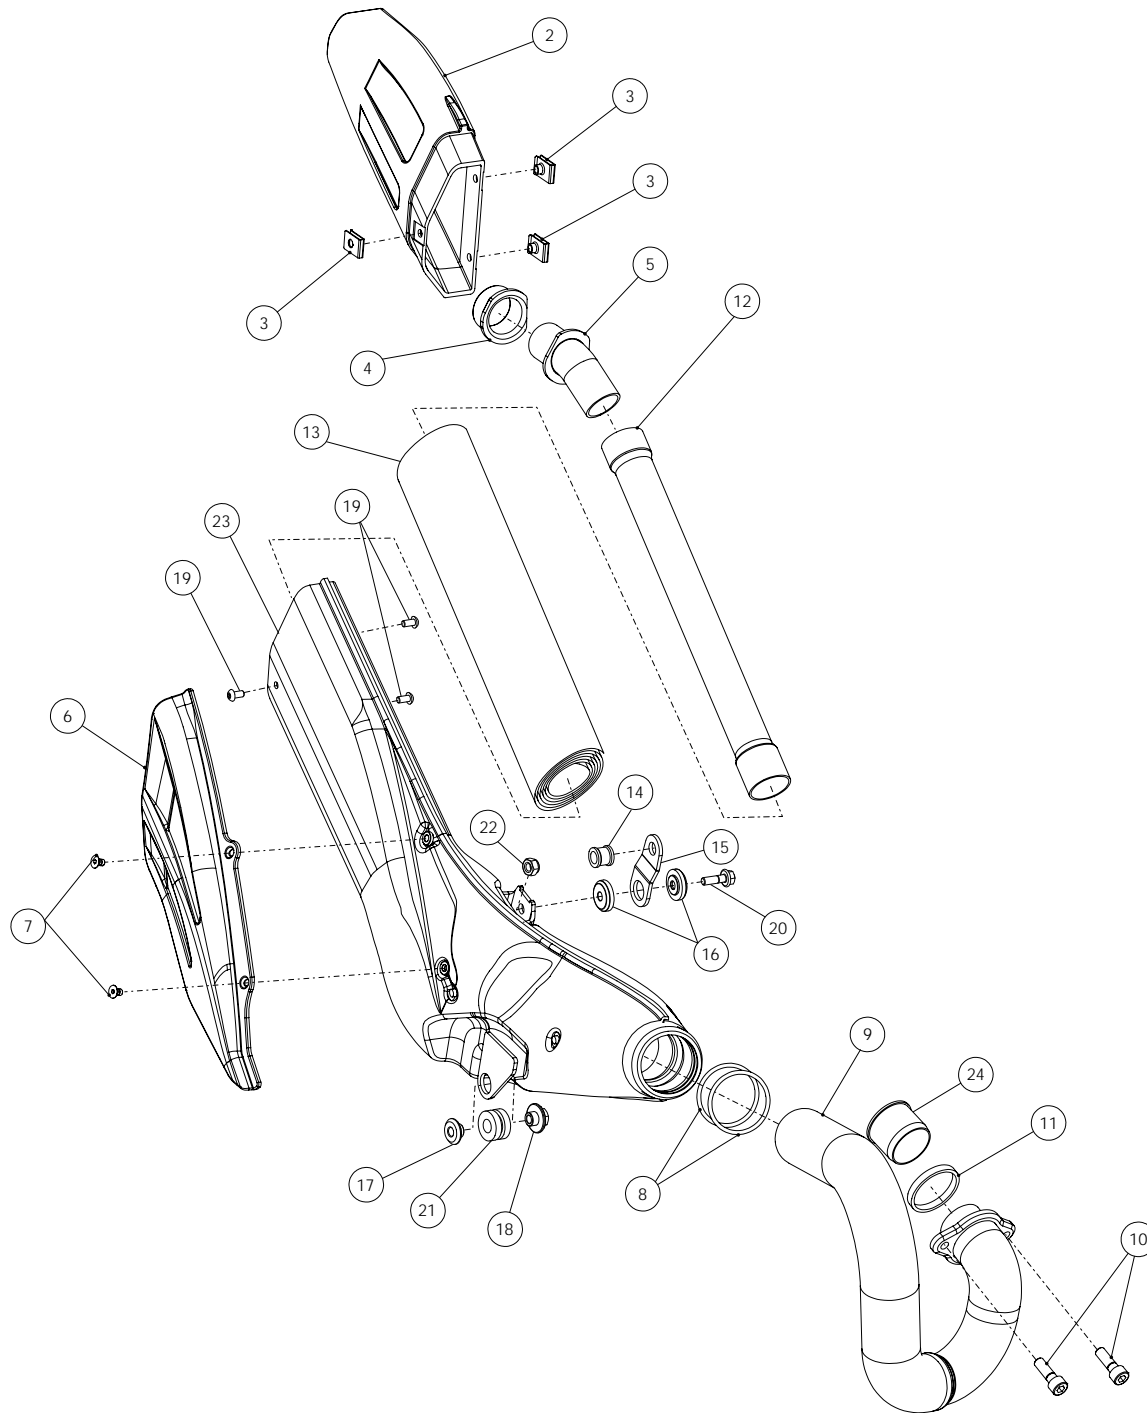

D

C

B

A

Despiece TRRS Raga Racing 125cc - 2018

10 - CE - Conjunto Escape - Listado de Piezas

Nº	Código	Descripción	Description	Cantidad
1	10001TR100	Escape Central	Center exhaust	1
2	10002TR100	Salida Plástico Silenciador	End-cap, silencer (plastic)	1
3	51302	Tuerca Rápida Universal M5	Speed nut, universal M5	3
4	10003TR100	Goma Cierre Silencioso	Rubber grommet, silencer end-cap	1
5	70601	Tubo Salida Silencioso	Silencer exit tube	1
6	10004TR100	Protector Escape	Exhaust protector (heat shield)	1
7	50303	Tornillo DIN 7991 M5x8 - Protector Escape	Bolt, DIN 7991 M5x8 - Exhaust protector	2
8	53004	Tórica 44x3	O-ring, 44x3	2
9	10005TR100	Curva Escape Titanio	Exhaust pipe, titanium	1
10	50807	Tornillo DIN 912 M8x20	Bolt, DIN 912 M8x20	2
11	10006TR100	Junta Metálica Curva Escape	Metal gasket, exhaust pipe	1
12	70602	Tubo Interno Silencioso	Silencer internal tube	1
13	70603	Fibra Silencioso	Silencer fiber packing	1
14	10007TR100	Casquillo Soporte Escape Superior	Bushing, exhaust support, upper	1
15	10008TR100	Chapa Soporte Escape Chasis	Brace, exhaust to chassis support	1
16	10009TR100	Casquillo Escape Superior_Nylon	Bushing, exhaust to chassis support - nylon	2
17	10010TR100	Casquillo Inferior Escape	Bushing, exhaust, lower	1
18	10011TR100	Casquillo Separador Soporte Escape Inferior Roscado	Spacer bushing, lower exhaust support, threaded	1
19	50206	Tornillo DIN 7380 M5x10	Bolt, DIN 7380 M5x10	3
20	50908	Tornillo DIN 6921 M6x25	Bolt, DIN 6921 M6x25	1
21	63002	Silentblock	Silentblock (vibration isolator)	1
22	51501	Tuerca Autoblocante M6	Locknut, M6	1
23	10012TR100	Silencioso	Silencer	1
24	10013TR100	Casquillo Colector Escape 125	Bushing, Exhaust Collector 125	1