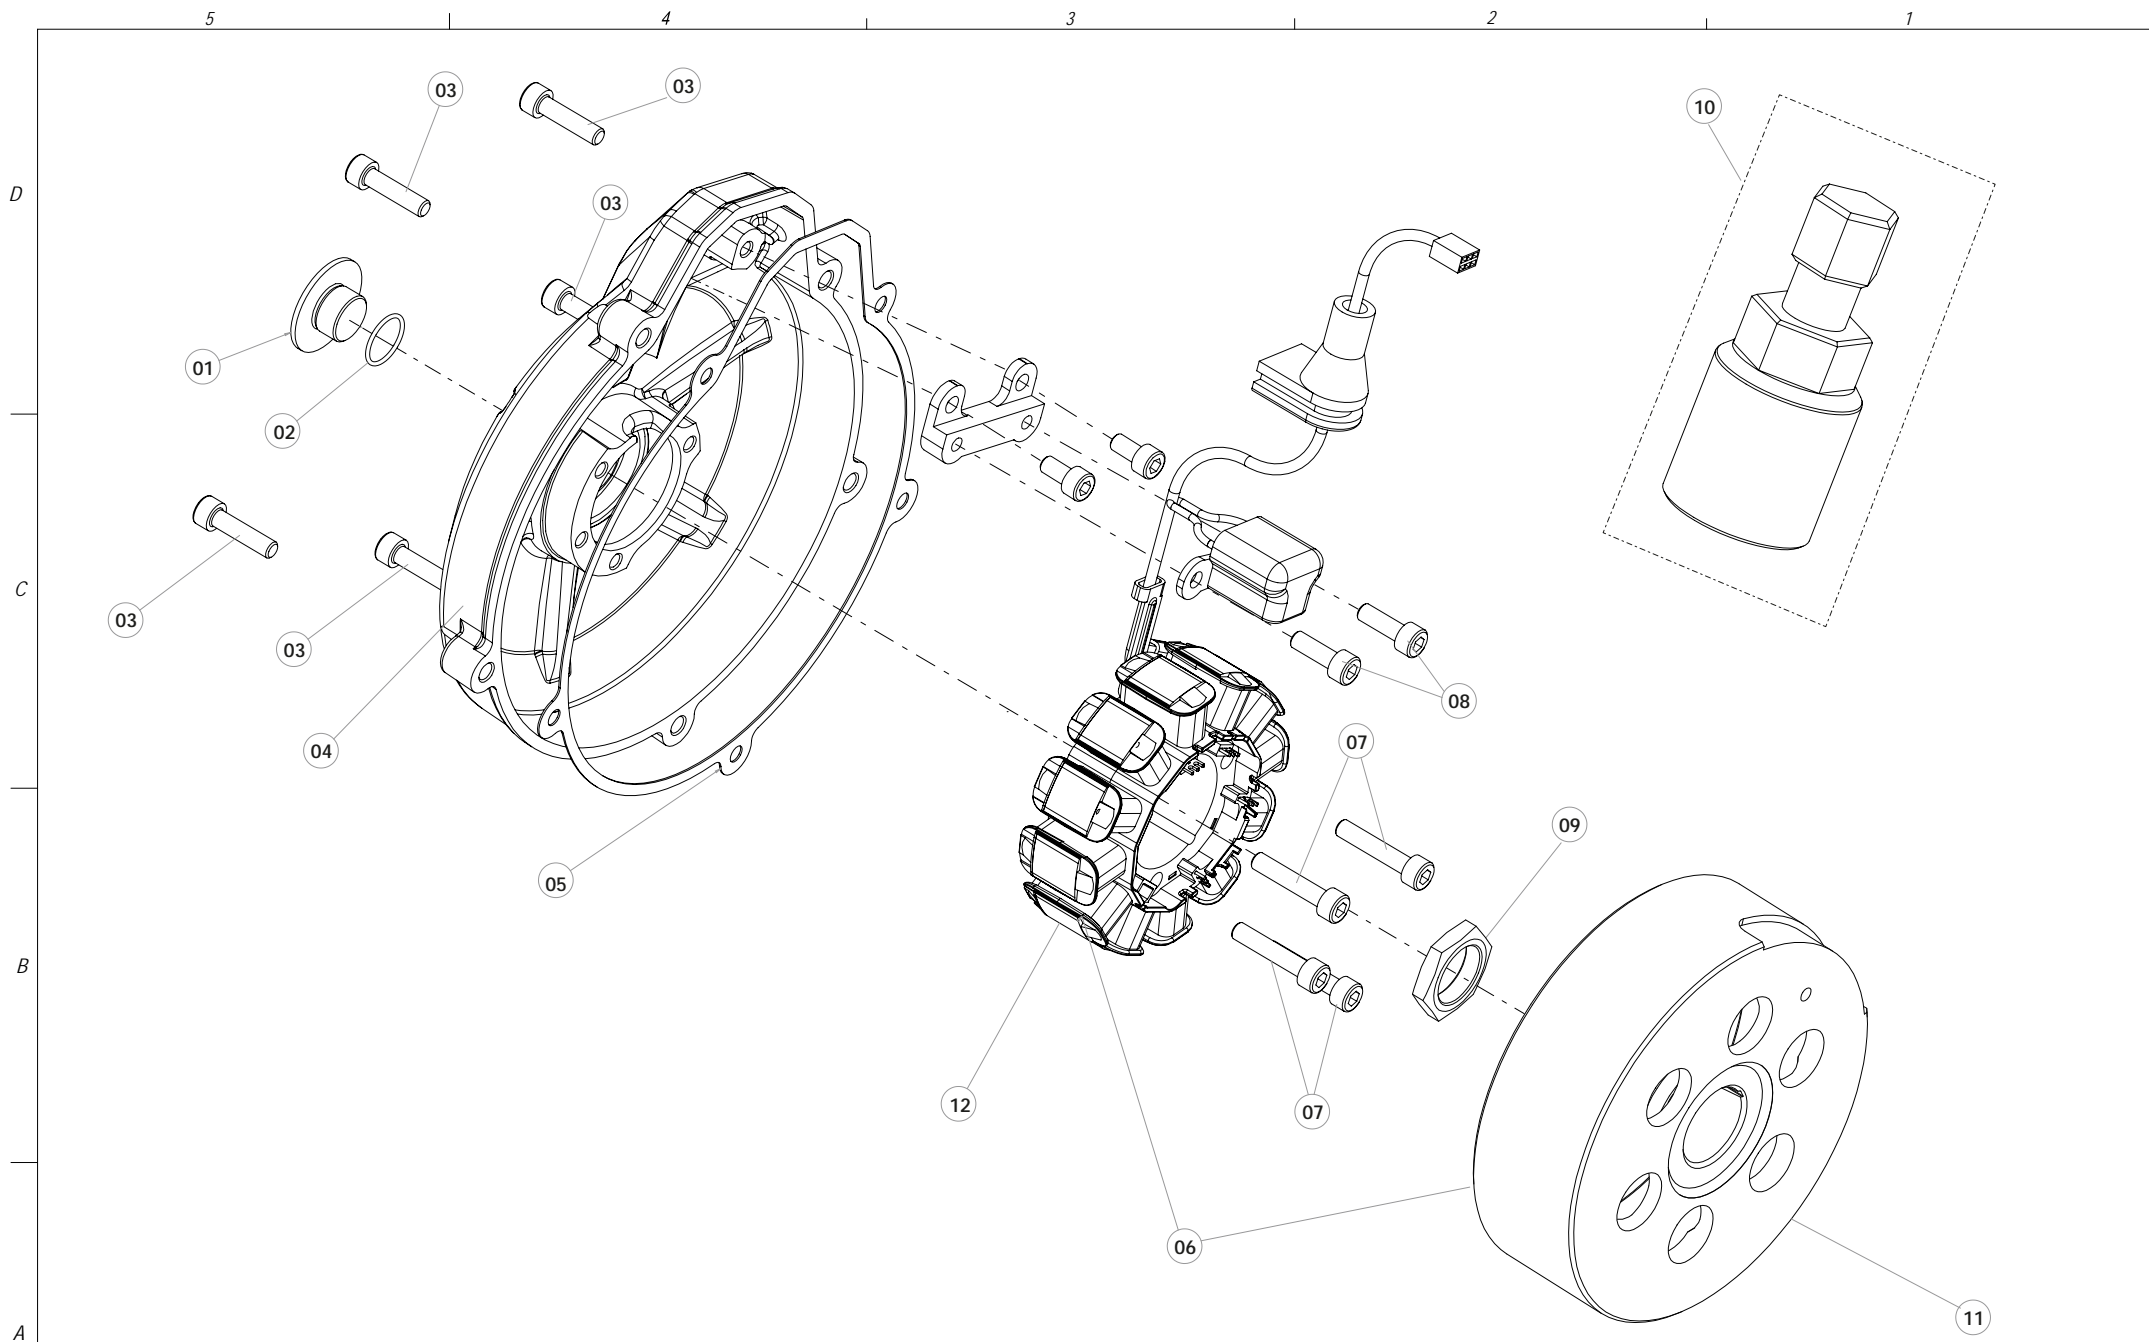

## Despiece TRRS Raga Racing 125cc - 2018

Nº	Código	Descripción	Description	Cantidad
1	<b>70205</b>	Bujía NGK BPMRGA - (véase (06) en la lámina 09-IE-Instalación Eléctrica)	Spark plug NGK BPMRGA - (see item (06) in drawing 09-IE - Electrical system)	1
2	<b>50911</b>	Tornillo DIN 6921 M6X25 Culata	Bolt, DIN 6921 M6x25 Cylinder head	6
3	<b>56105</b>	Arandela Tornillo Culata 6x12x1.5 Copper	Copper washer, cylinder head bolt 6x12x1.5	6
4	<b>07013MT100</b>	Tapa culata (125)	Cylinder head cover (125)	1
5	<b>53012</b>	Tórica Culatín Nbr 20x2,5	O-ring, Nbr 20x2.5	1
6	<b>07014MT100</b>	Culatín interno (125)	Cylinder head inner (125)	1
7	<b>70485</b>	Tórica Culata Interior Nbr 58x1,78	O-ring, Nbr 58,2x1.78	1
8	<b>70486</b>	Tórica Culata Exterior Nbr 79x1,78	O-ring, Nbr 79,6x1.78	1
9	<b>51502</b>	Tuerca Autoblocante M8	Nut. locking type, M8	4
10	<b>07012MT100</b>	Esparrago cilindro	Stud screw	4
11	<b>70484</b>	Cilindro 125cc	Cylinder 125cc	1
12	<b>70489</b>	Conjunto Segmentos 125	Piston ring set, 125	1
13	<b>70488</b>	Circlip Bulón	Clip, piston pin	2
14	<b>52514</b>	Rodamiento de agujas	Needle bearing	1
15	<b>70847</b>	Bulón Pistón	Piston Pin	1
16	<b>07010MT100</b>	Junta Cilindro 0,5 - 125cc	Cylinder base gasket 0.5 - 125cc	1
17	<b>07011MT100</b>	Cilindro y piston 125cc	Cylinder and piston 125cc	1
18A	<b>07015MT100</b>	Conjunto Piston 125 - A	Piston 125 - A	1
18B	<b>07016MT100</b>	Conjunto Piston 125 - B	Piston 125 - B	1
18C	<b>07017MT100</b>	Conjunto Piston 125 - C	Piston 125 - C	1