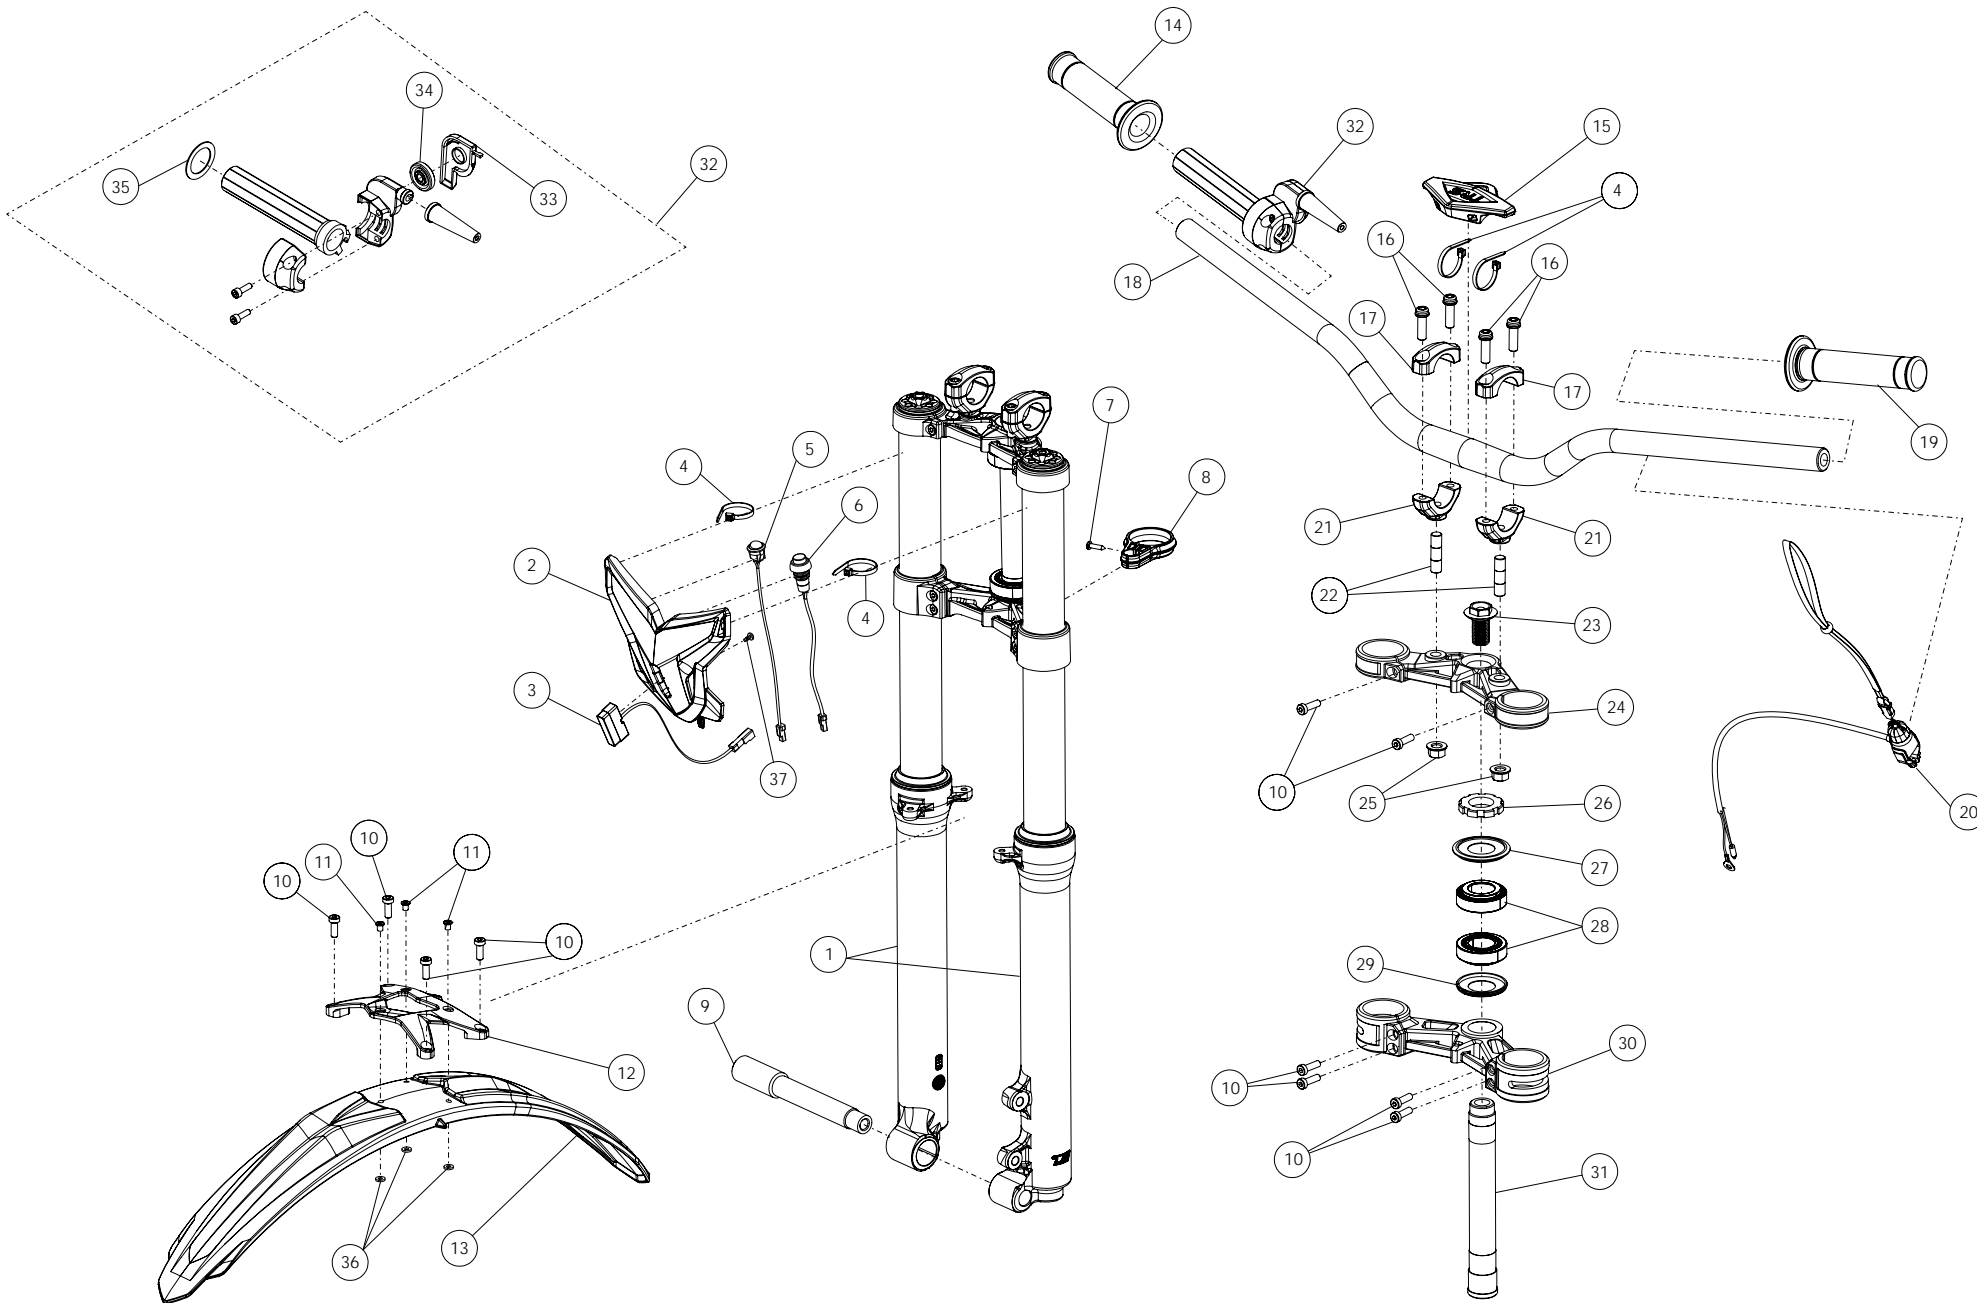

D

C

B

A

Despiece TRRS Raga Racing 125cc - 2018

04 - HD - Horquilla Delantera - Listado de Piezas

Nº	Código	Descripción	Description	Cantidad
1	04019TR100	Conjunto Horquilla Delantera	Front suspension Racing, complete	1
2	04001TR100	Careta Faro Racing	Headlamp shroud	1
3	70209	Led Delantero - (véase (10) en la lámina 09-IE-Instalación Eléctrica)	LED lights, TRS - (see item 10 in drawing 09-IE electrical system)	1
4	58006	Brida Plástico 3,6x200	Plastic retention strap	4
5	70208	Interruptor Curva CDI - (véase (09) en la lámina 09-IE-Instalación Eléctrica)	Switch, CDI ignition curve - (see item 09 in drawing 09-IE electrical system)	1
6	70210	Pulsador Led - (véase (11) en la lámina 09-IE-Instalación Eléctrica)	Switch, LED lights - (see item 11 in drawing 09-IE electrical system)	1
7	50608	Tornillo DIN 7981 PHILIPS 3,9x13 Rosca Chapa Brida Guia Cable	Screw, DIN 7981 PHILIPS 3.9x13 Course Thread for cable guide	1
8	04002TR100	Brida Guía Latiguillo Freno	Cable guide, brake hose	1
9	04003TR100	Eje Rueda Delantera	Axle, front wheel	1
10	50805	Tornillo DIN 912 M6x16	Bolt, DIN 912 M6x16	10
11	65004	Remache 4,8x12mm - Guardabarros - Negro	Black Rivot, 4.8x12mm Mudguard (Fender)	3
12	04004TR101	Soporte Guardabarros Delantero - Negro	Black Support, front mudguard (Fender)	1
13	04005TR100	Guardabarros Delantero	Front mudguard (Fender)	1
14	70103	Puño Derecho	Hand grip, right side	1
15	04006TR100	Goma Protector Manillar	Rubber handlebar protector	1
16	50806	Tornillo Allen DIN 912 M8x25 - Bridas Manillar	Bolt, Allen DIN 912 M8x25 - Handlebar clamps	4
17	04007TR101	Brida Superior Manillar Negro	Clamp, handlebar upper	2
18	70120	Manillar Neken - TRRS	Handlebar NEKEN - TRRS	1
19	70104	Puño Izquierdo	Hand grip, left side	1
20	70229	Botón Paro Racing, Hombre al Agua - (véase (20) en lámina 09-IE-Instalación Eléctrica)	Stop button - (see item 20 in drawing 09-IE electrical system)	1
21	04008TR101	Brida Inferior Manillar	Clamp, handlebar lower	2
22	04009TR100	Eje Brida Manillar	Shaft, handlebar clamp	2
23	04010TR100	Tornillo Eje Pipa Dirección	Bolt, steering stem (shaft)	1
24	04017TR100	Pletina Superior Suspensión Mecanizada Negra	Suspension triple-tree, upper	1
25	51503	Tuerca Autoblocante M10 - Eje Brida Manillar	Nut, self locking M10 - handlebar clamp base	2
26	04012TR100	Tuerca Pipa Dirección	Nut, steering stem (shaft)	1
27	04013TR100	Guardapolvos Superior	Dust cover, upper	1
28	52401	Rodamiento 25-47-15	Bearing, 25-47-15	2