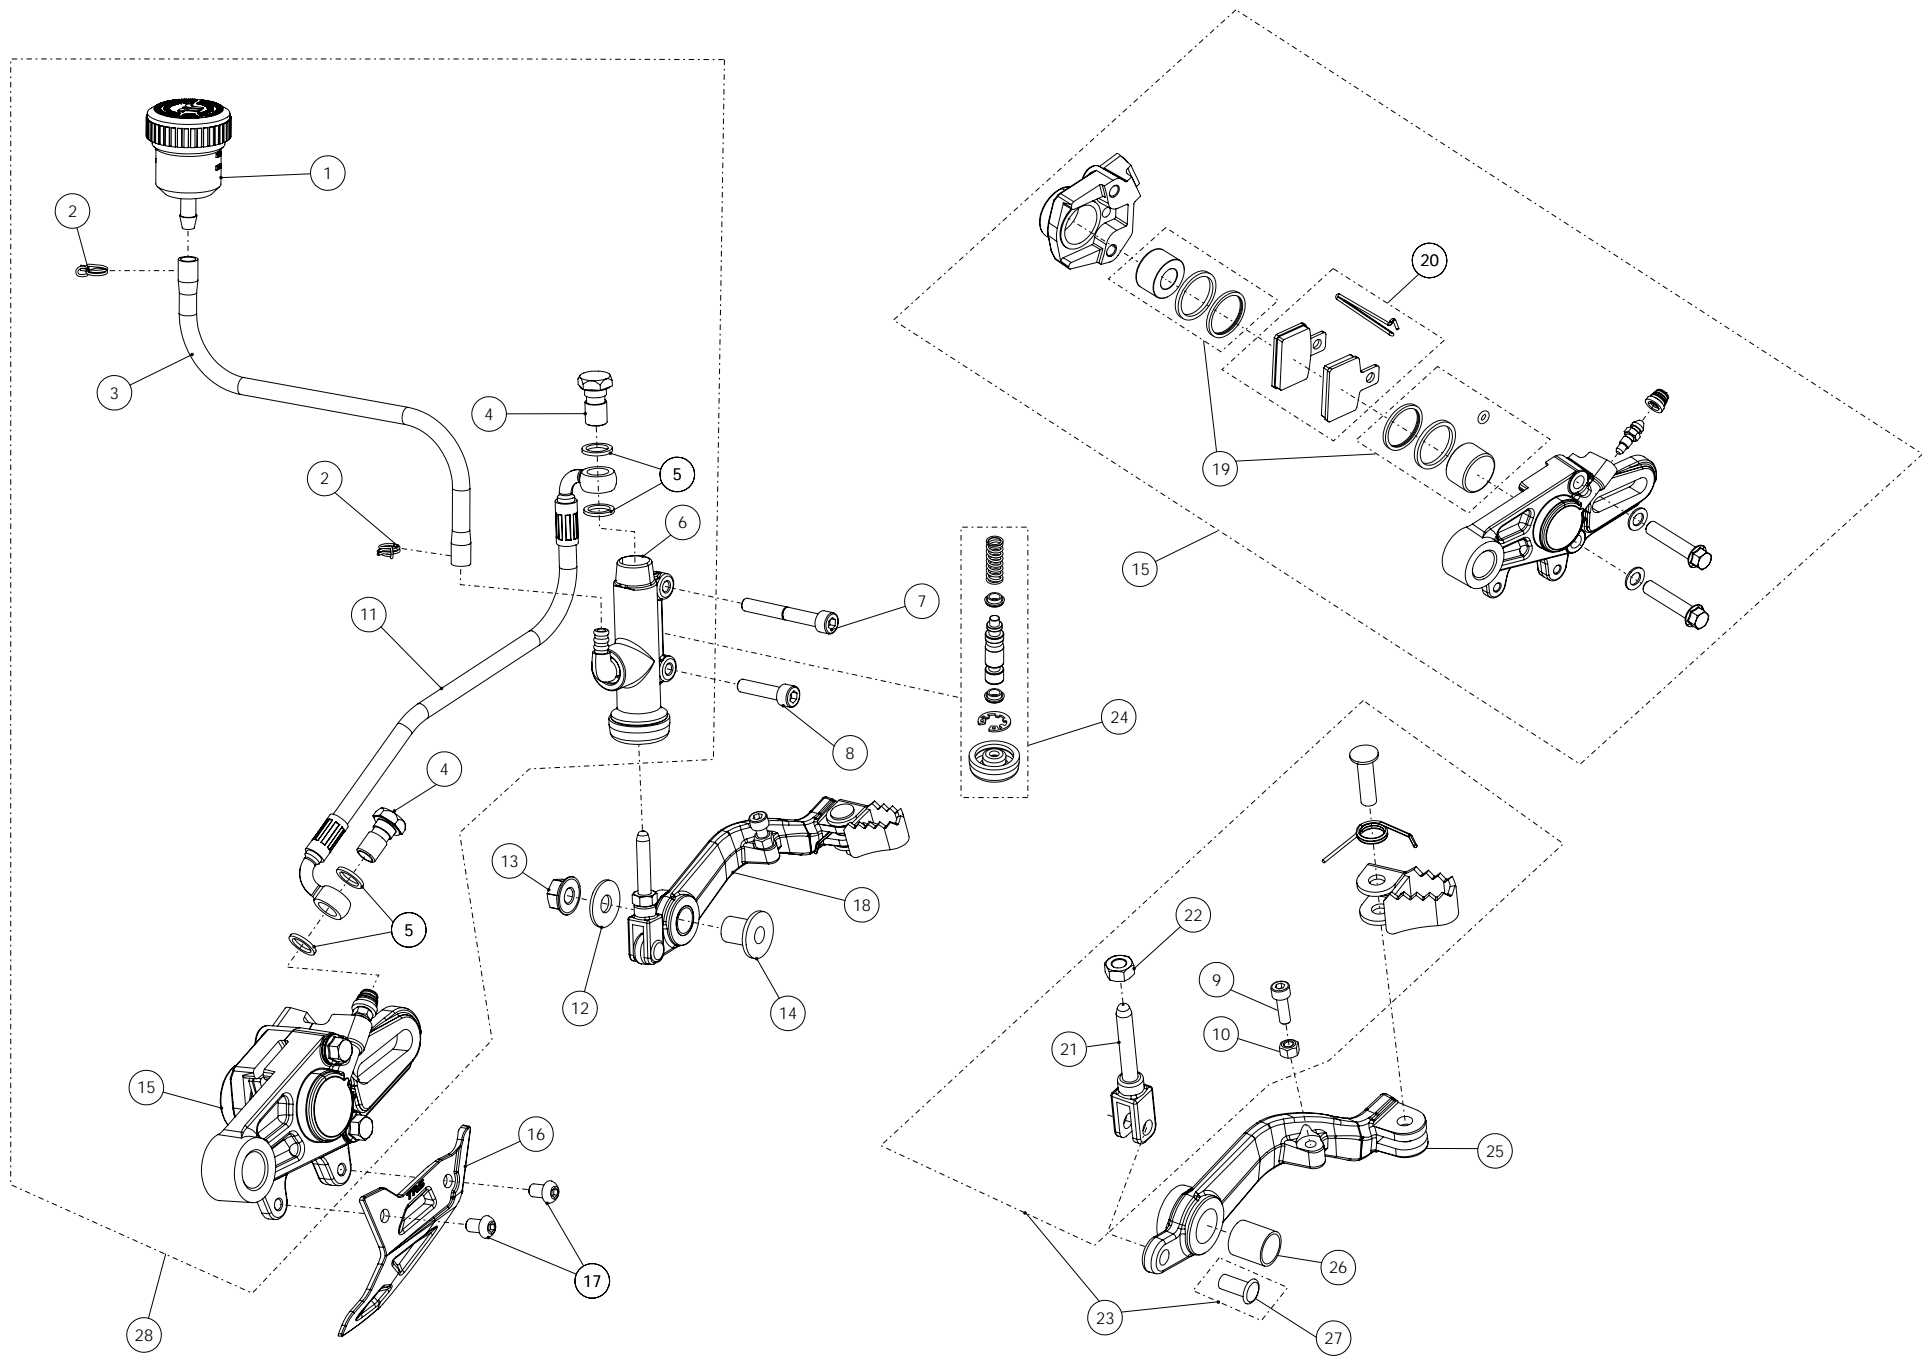

Despiece TRRS Raga Racing 125cc - 2018

07 - FT - Freno Trasero - Listado de Piezas

Nº	Código	Descripción	Description	Cantidad
1	70302	Depósito Aceite Freno TRS	Brake fluid reservoir TRS	1
2	58008	Clip Tubo Freno	Clip, brake hose	2
3	70303	Tubo Freno Trasero	Brake hose, rear	1
4	70304	Racord	Banjo bolt	2
5	56101	Arandela CU 10x14x1,5	Washer, CU 10x14x1.5	4
6	70305	Bomba Freno Trasero	Pump, rear brake	1
7	50103	Tornillo DIN 912 M6x45 - Bomba Freno - Escape	Bolt, DIN 912 M6x45 - Brake pump - exhaust	1
8	50110	Tornillo DIN 912 M6x25 - Bomba Freno Inferior	Bolt, DIN 912 M6x25 - Brake pump - lower	1
9	50111	Tornillo DIN 912 M5x15 - Tensor Pedal Freno	Bolt, DIN 912 M5x15 - Brake pedal height adj.	1
10	51104	Tuerca DIN 936 M5 Tensor Pedal Freno	Nut, DIN 936 M5 - Brake pedal height adj.	1
11	70306	Latiguillo Freno Trasero	Hose, rear brake	1
12	56304	Arandela Pedal Freno DIN 9021 M8	Washer, brake pedal DIN 9021 M8	1
13	51502	Tuerca Autoblocante M8 - Pedal Freno	Nut, self locking M8 - Brake pedal	1
14	07001TR100	Casquillo Pedal Freno	Bushing, brake pedal	1
15	70307	Conjunto Pinza Freno Trasero	Rear brake caliper, complete	1
16	07002TR101	Protector Disco Trasero	Disc protector, rear	1
17	50204	Tornillo DIN 7380 M6X10 - Protector Disco Trasero	Bolt, DIN 7380 M6x10 - Rear disc protector	2
18	07003TR100	Conjunto Palanca Freno	Brake pedal, complete	1
19	70309	Kit Reparación Pinza Trasera	Repair kit, rear caliper	1
20	70310	Juego Pastillas Freno Trasero	Brake pad set, rear	1
21	70311	Varilla freno conjunto	Push-rod, foot brake lever set	1
22	51101	Tuerca DIN 934 M6 - Barilla Freno	Nut - DIN 934 M6	1
23	70312	Kit Reparación Puntera Palanca Freno	Repair kit, brake pedal tip	1
24	70313	Kit Pistón Bomba Freno	Repair kit, rear brake pump (master cylinder)	1
25	07004TR100	Palanca Freno	Brake pedal arm (bare)	1
26	57003	Casquillo	Bushing	1
27	65003	Remache semitubular 6mm	Compression rivet, 6	1
28	70301	Conjunto freno trasero	Kit, rear brake	1