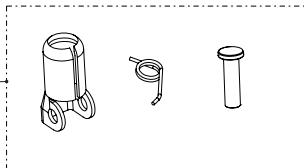

D

C

B

A

30

1

2

3

5

29

4

2

9

7

12

10

13

14

15

11

6

8

24

10

25

26

27

28

16

17

22

21

31

19

18

23

Despiece Motor TRRS
06 - SC - Selector Cambio - Explosionado
TRRS Motorcycles 2018