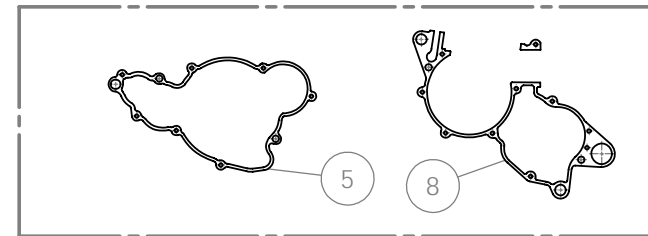

D

C

B

A

Kit Juntas Cárters