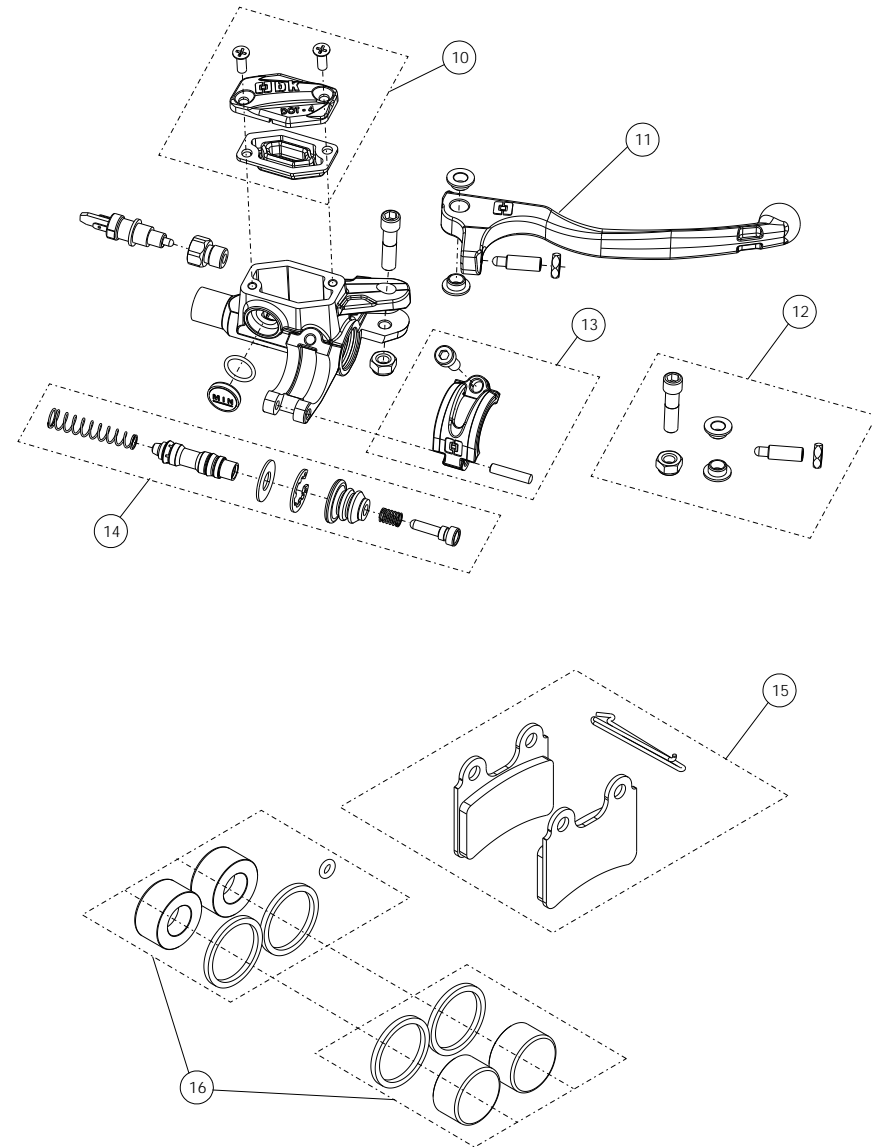

D

C

B

A

Despiece TRRS Raga Racing 125cc - 2018

08 - FD - Freno Delantero - Listado de Piezas

Nº	Código	Descripción	Description	Cantidad
1	70366	Conjunto Freno Delantero Racing	Complete front brake assembly Racing	1
2	70368	Bomba Freno Delantero Racing	Pump Racing, front brake (master cylinder)	1
3	70367	Pinza Freno Delantero Racing	Caliper Racing, front brake	1
4	70353	Latiguillo Freno Delantero	Hose, front brake	1
5	70354	Racord + Sangrador	Bajo bolt	1
6	56101	Arandela CU 10x14x1,5	Washer, CU 10x14x1.5	2
7	08001TR101	Protector Disco	Disc protector, front	1
8	50901	Tornillo DIN 6921 M8x40 - Pinza Freno	Bolt, DIN 6921 M8x40 - Brake caliper	1
9	50907	Tornillo DIN 6921 M8x30 - Pinza Freno	Bolt, DIN 6921 M8x30 - Brake caliper	1
10	70369	Kit Tapa Bomba	Kit, brake pump cap	1
11	70370	Maneta Freno Racing	Racing Brake handle (lever)	1
12	70357	Kit Ajuste Maneta	Kit, handle adjustment	1
13	70358	Kit Brida Manillar	Kit, handlebar clamp	1
14	70359	Kit Reparación Bomba	Kit, pump internal repair	1
15	70371	Juego Pastillas Freno Delantero Racing	Brake pad set Racing, front	1
16	70372	Kit Reparación Pinza Freno Racing	Kit, rear caliper repair Racing	1
17	08002TR100	Casquillo Protector Disco Delantero	Bushing, front disc protector	2