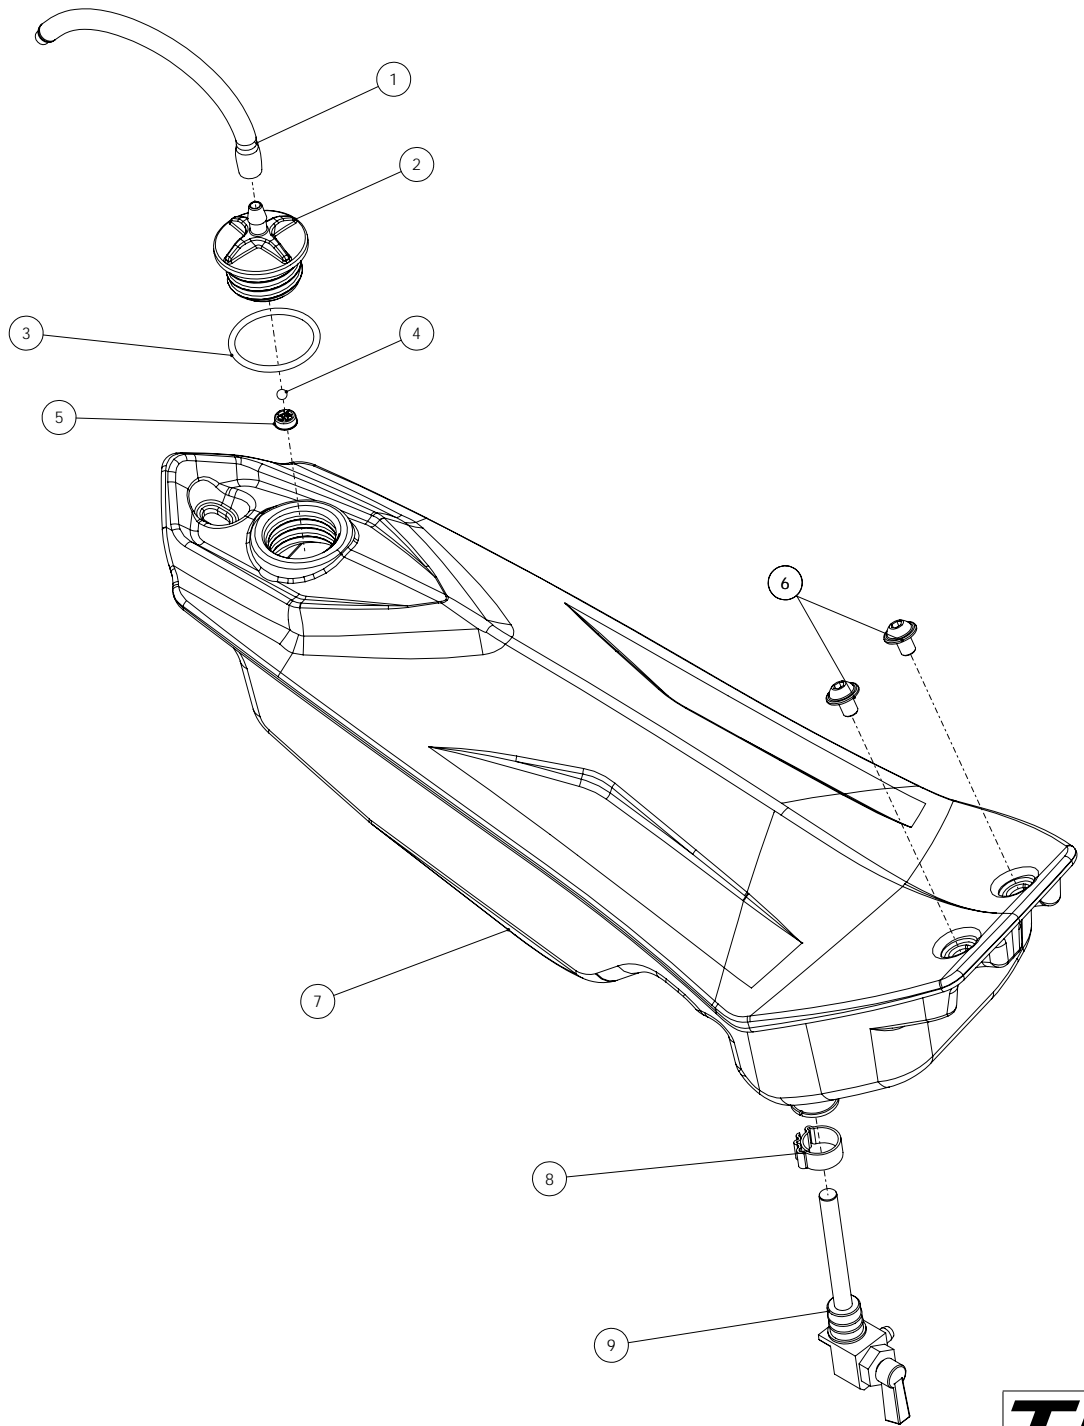

D

C

B

A

Despiece TRRS Raga Racing 125cc - 2018

06 - CD - Conjunto Depósito - Listado de Piezas

Nº	Código	Descripción	Description	Cantidad
1	62001	Tubo Desvaporizador Tapón Gasolina	Fuel cap vent hose	1
2	06001TR100	Tapón Depósito	Fuel cap	1
3	53021	Tórica Tapón Depósito 30X3	O-ring, fuel cap 30X3	1
4	60001	Bola Válvula Tapón	Check-ball, cap vent	1
5	06002TR100	Cierre Válvula Tapón Depósito	Cap, check-ball fuel tank valve	1
6	50203	Tornillo DIN 7380-FL M6x10 - Depósito	Bolt, DIN 7380-FL Fuel tank M6x10	2
7	06021TR100	Depósito Gasolina 2018	Fuel Tank	1
8	58007	Abrazadera Cobra 17	Clamp, Cobra 17	1
9	70110	Grifo Gasolina	Fuel valve (petcock)	1