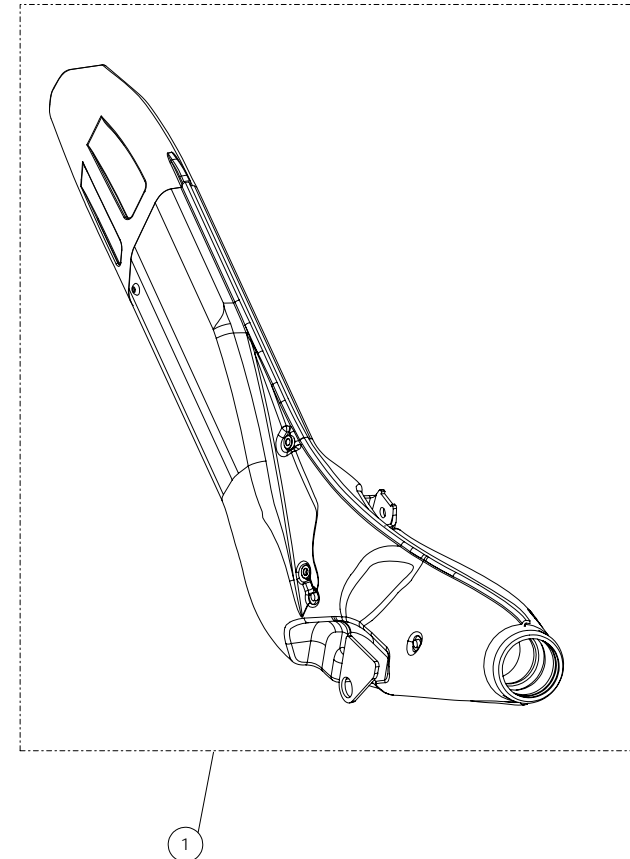

D

C

B

A

Despiece TRRS Raga Racing 125cc - 2018

10 - CE - Conjunto Escape - Listado de Piezas

Nº	Código	Descripción	Description	Cantidad
1	10001TR100	Escape Central	Center exhaust	1
2	10002TR100	Salida Plástico Silenciador	End-cap, silencer (plastic)	1
3	51302	Tuerca Rápida Universal M5	Speed nut, universal M5	3
4	10003TR100	Goma Cierre Silencioso	Rubber grommet, silencer end-cap	1
5	70601	Tubo Salida Silencioso	Silencer exit tube	1
6	10004TR100	Protector Escape	Exhaust protector (heat shield)	1
7	50303	Tornillo DIN 7991 M5x8 - Protector Escape	Bolt, DIN 7991 M5x8 - Exhaust protector	2
8	53004	Tórica 44x3	O-ring, 44x3	2
9	10005TR100	Curva Escape Titanio	Exhaust pipe, titanium	1
10	50807	Tornillo DIN 912 M8x20	Bolt, DIN 912 M8x20	2
11	10006TR100	Junta Metálica Curva Escape	Metal gasket, exhaust pipe	1
12	70602	Tubo Interno Silencioso	Silencer internal tube	1
13	70603	Fibra Silencioso	Silencer fiber packing	1
14	10007TR100	Casquillo Soporte Escape Superior	Bushing, exhaust support, upper	1
15	10008TR100	Chapa Soporte Escape Chasis	Brace, exhaust to chassis support	1
16	10009TR100	Casquillo Escape Superior_Nylon	Bushing, exhaust to chassis support - nylon	2
17	10010TR100	Casquillo Inferior Escape	Bushing, exhaust, lower	1
18	10011TR100	Casquillo Separador Soporte Escape Inferior Roscado	Spacer bushing, lower exhaust support, threaded	1
19	50206	Tornillo DIN 7380 M5x10	Bolt, DIN 7380 M5x10	3
20	50908	Tornillo DIN 6921 M6x25	Bolt, DIN 6921 M6x25	1
21	63002	Silentblock	Silentblock (vibration isolator)	1
22	51501	Tuerca Autoblocante M6	Locknut, M6	1
23	10012TR100	Silencioso	Silencer	1
24	10013TR100	Casquillo Colector Escape 125	Bushing, Exhaust Collector 125	1