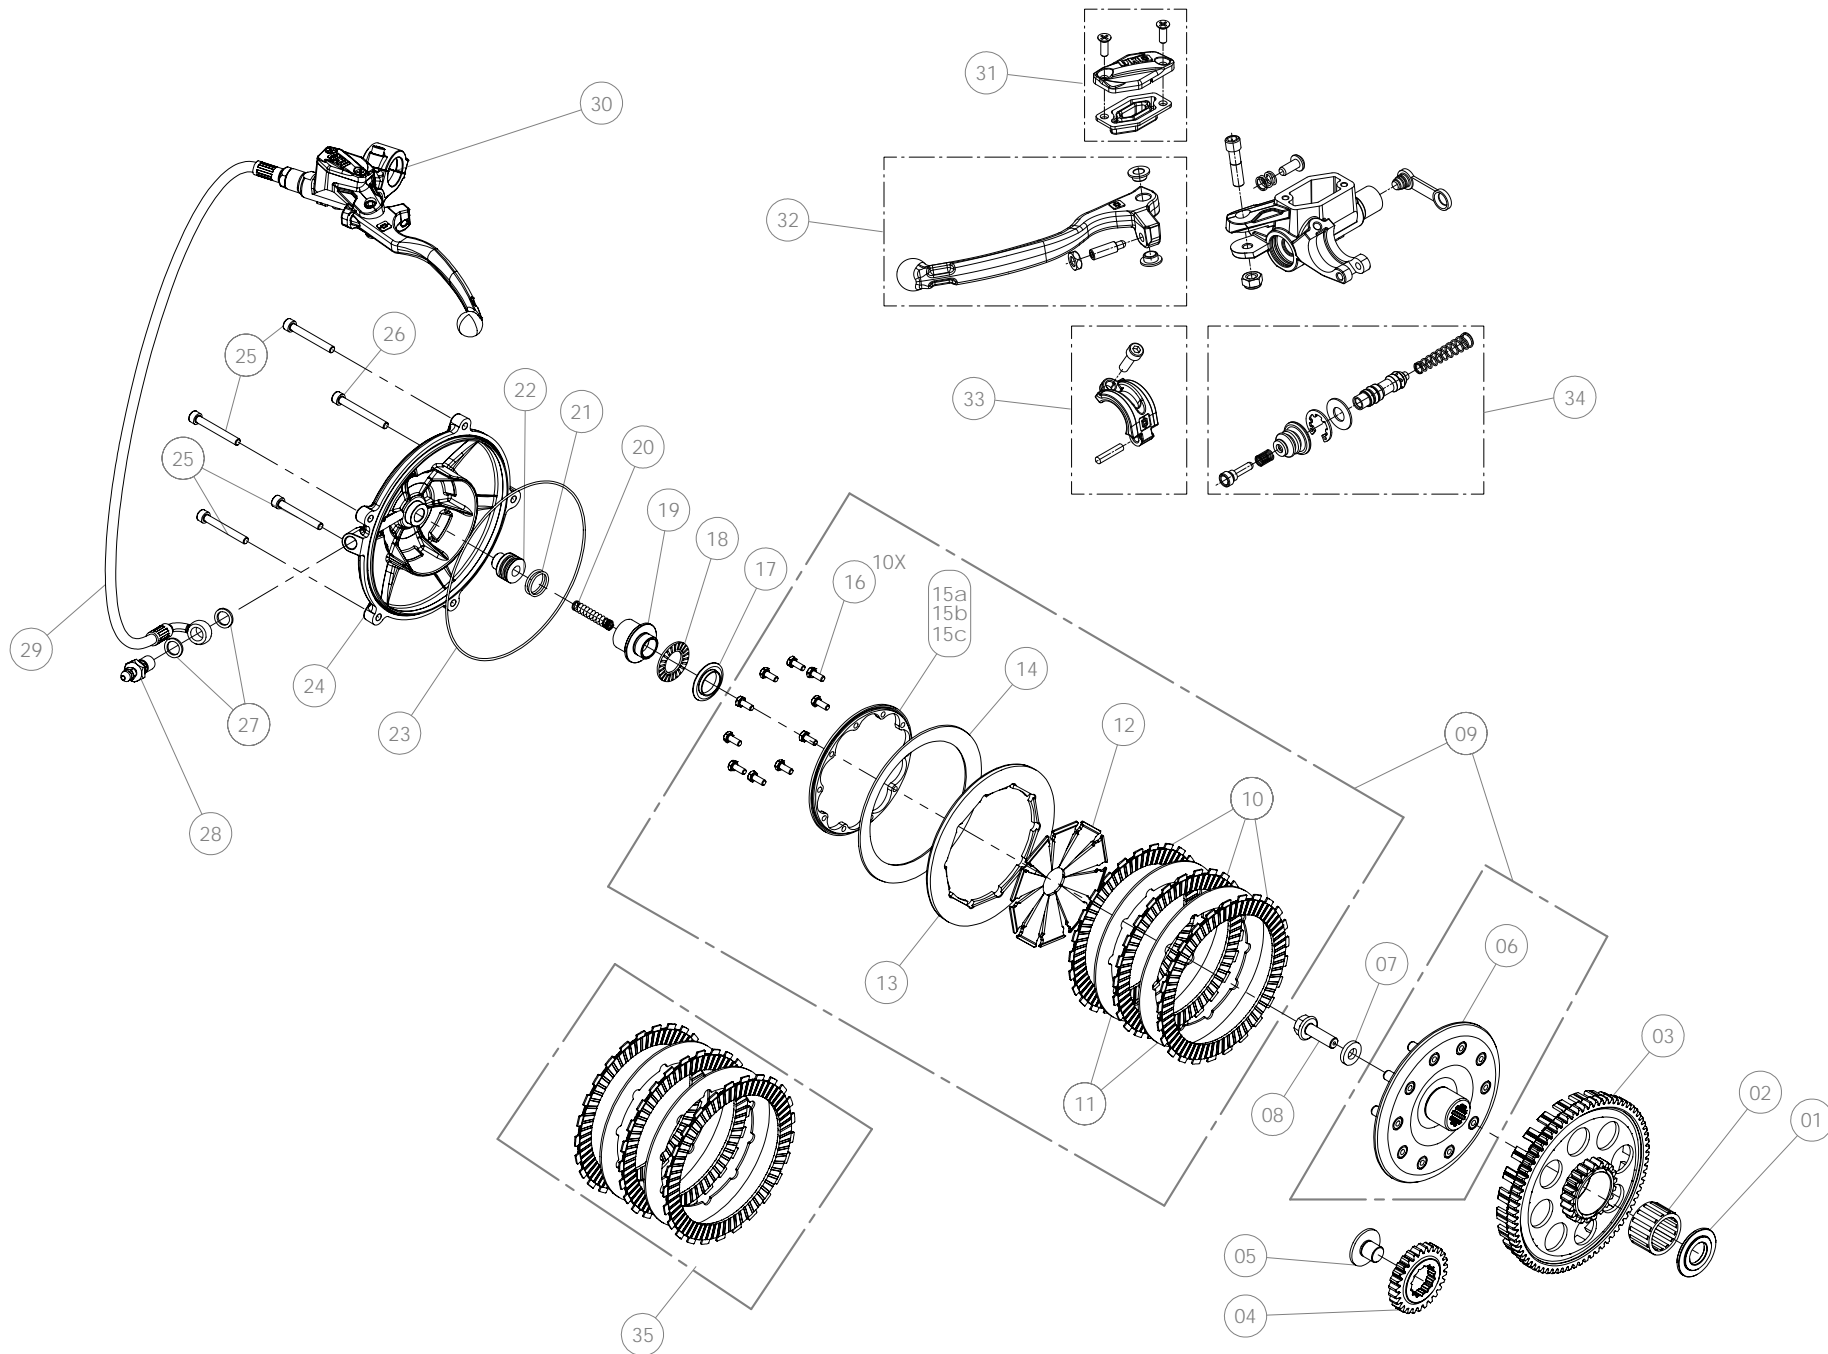

D

C

B

A

Despiece TRRS Raga Racing 125cc - 2018

Nº	Código	Descripción	Description	Cantidad
1	05001MT100	Arandela Distanciador Embrague	Washer, clutch spacer	1
2	52505	Rodamiento Agujas Campana K25x33x20	Needle bearing, clutch hub K25x33x20	1
3	05004MT100	Campana Embrague	Clutch hub	1
4	05019MT100	Piñón Transmisión Primario	Primary gear	1
5	05020MT100	Tornillo Piñón Primario	Bolt, Primary gear	1
6	05005MT100	Cubo Embrague	Outer clutch hub set	1
7	05006MT100	Arandela Apriete Cubo	Washer, clutch hub retention	1
8	50910	Tornillo 6921 M8x16 - Agujero Pasante	Bolt, 6921 M8x16 - hollow	1
9	70907	Conjunto Embrague Completo	Complete clutch assembly	1
10	05007MT100	Disco Embrague	Fiber disc, clutch	3
11	05008MT100	Disco Metálico Embrague	Metal disc, clutch	2
12	05009MT100	Chapa Palanca Embrague	plate, clutch actuation	10
13	05010MT100	Prensa Embrague	pressure plate, clutch	1
14	05011MT100	Muelle Prensa	Spring, clutch (belville)	1
15	05023MT100	Soporte muelle embrague (DURO)	Clutch spring support (HARD)	0
15	05024MT100	Soporte muelle embrague (BLANDO)	Clutch spring support (SOFT)	0
15	05012MT100	Soporte muelle embrague (MED)	Clutch spring support (MED)	1
16	50502	Tornillo DIN 933 M4x10 - Fijador Muelle	Bolt, DIN 933 M4x10 - Clutch compression ring	10
17	05013MT100	Arandela Fricción Embrague	Bushing, clutch compression	1
18	52506	Rodamiento Pistón Embrague Agujas AXK1730	Needle bearing, clutch compression AXK1730	1
19	05014MT101	Pistón Bombín Embrague	Piston, clutch slave	1
20	05016MT100	Muelle Pistón embrague	Spring, clutch piston	1
21	53010	Tórica Embrague 15x1,5 NBR - Pistón Interno	O-ring, clutch 15x1.5 NBR - slave piston internal	2
22	05015MT101	Pistón Interno	Post, internal clutch slave	1
23	53011	Tórica Tapa Embrague 135x1,5	O-ring, clutch cover 135x1.5	1
24	05017MT100	Tapa Embrague TRS	Clutch disc cover TRS	1
25	50119	Tornillo DIN 912 M5x45 - Tapa Embrague	Bolt, DIN 912 M5x45- Clutch cover	4
26	50123	Tornillo DIN 912 M5x50 - Tapa Embrague	Bolt, DIN 912 M5x50- Clutch cover	1
27	56101	Arandela 10x14x1,5 - Racord Embrague	Washer, 10x14x1.5 - hydraulic sealing	2
28	70901	Racord M10 Tapa Embrague	Bleeder valve, clutch cover (Banjo)	1