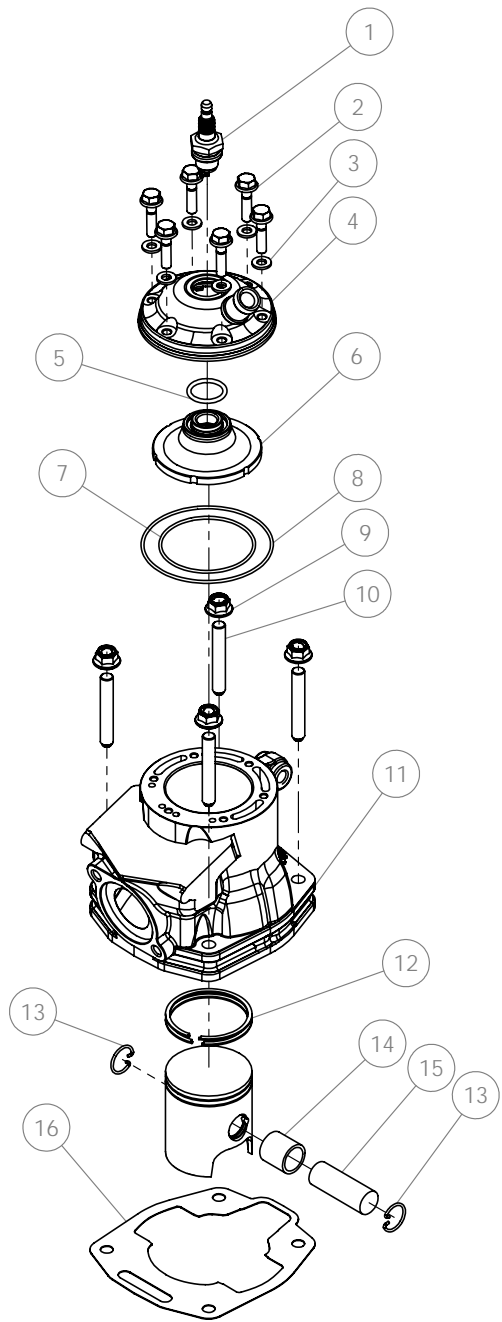

D

C

B

A

Despiece TRRS Raga Racing 125cc - 2018

Nº	Código	Descripción	Description	Cantidad
1	70205	Bujía NGK BPMRGA - (véase (06) en la lámina 09-IE-Instalación Eléctrica)	Spark plug NGK BPMRGA - (see item (06) in drawing 09-IE - Electrical system)	1
2	50911	Tornillo DIN 6921 M6X25 Culata	Bolt, DIN 6921 M6x25 Cylinder head	6
3	56105	Arandela Tornillo Culata 6x12x1.5 Copper	Copper washer, cylinder head bolt 6x12x1.5	6
4	07013MT100	Tapa culata (125)	Cylinder head cover (125)	1
5	53012	Tórica Culatín Nbr 20x2,5	O-ring, Nbr 20x2.5	1
6	07014MT100	Culatín interno (125)	Cylinder head inner (125)	1
7	70485	Tórica Culata Interior Nbr 58x1,78	O-ring, Nbr 58,2x1.78	1
8	70486	Tórica Culata Exterior Nbr 79x1,78	O-ring, Nbr 79,6x1.78	1
9	51502	Tuerca Autoblocante M8	Nut. locking type, M8	4
10	07012MT100	Esparrago cilindro	Stud screw	4
11	70484	Cilindro 125cc	Cylinder 125cc	1
12	70489	Conjunto Segmentos 125	Piston ring set, 125	1
13	70488	Circlip Bulón	Clip, piston pin	2
14	52514	Rodamiento de agujas	Needle bearing	1
15	70847	Bulón Pistón	Piston Pin	1
16	07010MT100	Junta Cilindro 0,5 - 125cc	Cylinder base gasket 0.5 - 125cc	1
17	07011MT100	Cilindro y piston 125cc	Cylinder and piston 125cc	1
18A	07015MT100	Conjunto Piston 125 - A	Piston 125 - A	1
18B	07016MT100	Conjunto Piston 125 - B	Piston 125 - B	1
18C	07017MT100	Conjunto Piston 125 - C	Piston 125 - C	1