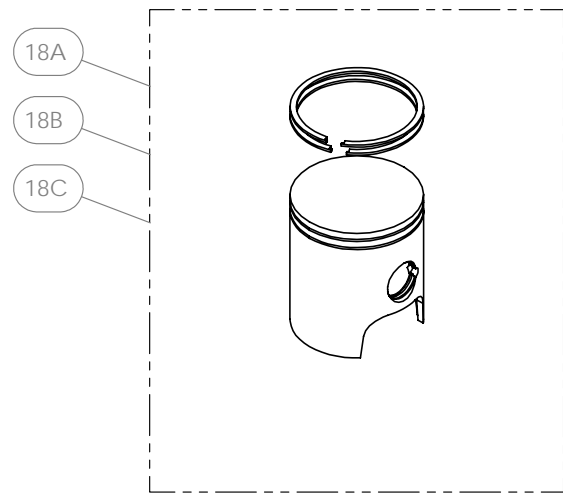

D

C

B

A

Despiece TRRS Raga Racing 125cc - 2018

Nº	Código	Descripción	Description	Cantidad
1	70205	Bujía NGK BPMRGA - (véase (06) en la lámina 09-IE-Instalación Eléctrica)	Spark plug NGK BPMRGA - (see item (06) in drawing 09-IE - Electrical system)	1
2	50911	Tornillo DIN 6921 M6X25 Culata	Bolt, DIN 6921 M6x25 Cylinder head	6
3	56105	Arandela Tornillo Culata 6x12x1.5 Copper	Copper washer, cylinder head bolt 6x12x1.5	6
4	07013MT100	Tapa culata (125)	Cylinder head cover (125)	1
5	53012	Tórica Culatín Nbr 20x2,5	O-ring, Nbr 20x2.5	1
6	07014MT100	Culatín interno (125)	Cylinder head inner (125)	1
7	70485	Tórica Culata Interior Nbr 58x1,78	O-ring, Nbr 58,2x1.78	1
8	70486	Tórica Culata Exterior Nbr 79x1,78	O-ring, Nbr 79,6x1.78	1
9	51502	Tuerca Autoblocante M8	Nut. locking type, M8	4
10	07012MT100	Esparrago cilindro	Stud screw	4
11	70484	Cilindro 125cc	Cylinder 125cc	1
12	70489	Conjunto Segmentos 125	Piston ring set, 125	1
13	70488	Circlip Bulón	Clip, piston pin	2
14	52514	Rodamiento de agujas	Needle bearing	1
15	70847	Bulón Pistón	Piston Pin	1
16	07010MT100	Junta Cilindro 0,5 - 125cc	Cylinder base gasket 0.5 - 125cc	1
17	07011MT100	Cilindro y piston 125cc	Cylinder and piston 125cc	1
18A	07015MT100	Conjunto Piston 125 - A	Piston 125 - A	1
18B	07016MT100	Conjunto Piston 125 - B	Piston 125 - B	1
18C	07017MT100	Conjunto Piston 125 - C	Piston 125 - C	1