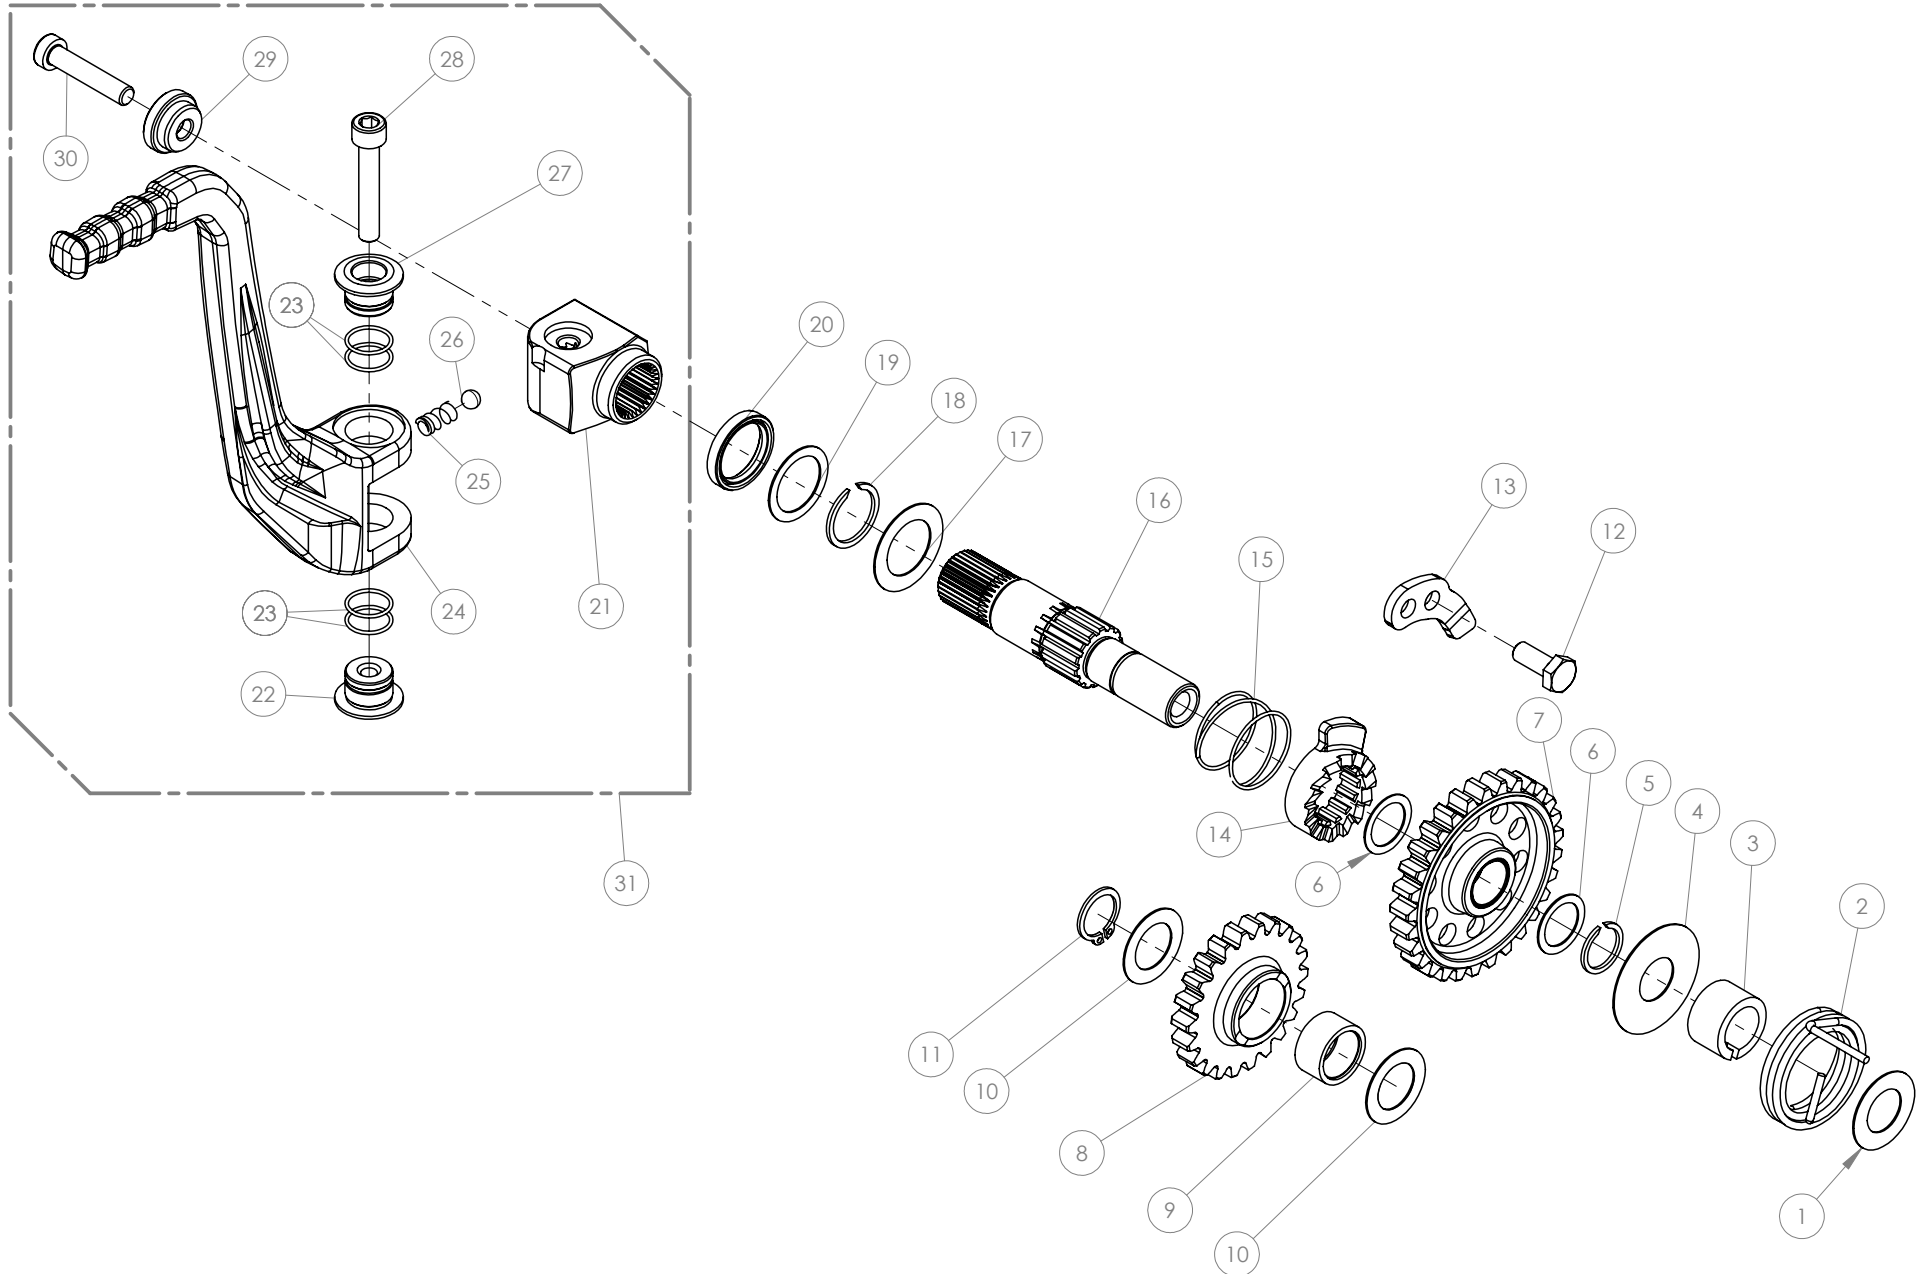

D

C

B

A

Despiece TRRS Raga Racing 125cc - 2018

Nº	Código	Descripción	Description	Cantidad
1	01001MT100	Arandela Interna Arranque 25x14x0.5	Washer, internal kick-start 25x14x0.5	1
2	01002MT101	Muelle Arranque	Spring, kick-start	1
3	01018MT100	Casquillo eje arranque	Spacer, kick starter	1
4	01019MT100	Arandela muelle arranque	Washer, kick starter spring	1
5	55010	Circlip Arranque sw14x1.2	Circlip, kick starter sw14 x1.2	1
6	01020MT100	Arandela piñon arranque 14x35x0,5	Washer, Kick starter gear	2
7	01026MT100	Piñon arranque	Gear kick starter assembly	1
8	01027MT100	Piñon Intermedio Arranque	Gear, intermediate kick-start	1
9	52513	Rodamiento agujas Piñón Intermedio K15x19x10	Bearing needle	1
10	01015MT100	Arandela Piñon Intermedio Arranque 24x15x0.5	Washer, intermediate kick-start gear 24x15x0.5	2
11	55002	Circlip Piñón Intermedio Arranque 15X1 DIN-471	Circlip, intermediate kick-start gear 15x1 DIN-471	1
12	50503	Tornillo Hexagonal	Bolt hexagonal	1
13	01025MT100	Chapa tope trinquete	Ratchet cam	1
14	01022MT100	Trinquete arranque	Kick starter ratchet	1
15	01023MT100	Muelle trinquete arranque	Spring, kick starter ratched	1
16	01024MT100	Eje arranque	Kick starter shaft	1
17	01028MT100	Arandela Ø14Ø28x0.5	Washer	1
18	55011	Circlip SW18 x1.2	Circlip SW18 x1.2	1
19	01008MT101	Arandela Eje Arranque 18X24X0,5	Washer, kick-start shaft 18x24x0.5	1
20	54003	Retén Arranque 18x24x4	Seal, kick-start 18x24x4	1
21	01010MT100	Muñequilla Pedal Arranque	Fulcrum, kick-start pedal	1
22	01011MT100	Casquillo Pedal Arranque - Inferior	Bushing, kick-start pedal (lower)	1
23	53007	Tórica Muñequilla Nbr 12X1	O-ring, starter fulcrum Nbr 12x1	4
24	01014MT100	Pedal Arranque Trs	Pedal, kick-start	1
25	01013MT100	Muelle posicionador palanca arranque	Spring, kickstart position	1
26	60002	Bola Pedal Arranque F84Kug5,556	Ball, kick-start retention	1
27	01009MT100	Casquillo Pedal Arranque - Superior	Bushing, kick-start pedal (upper)	1
28	50113	Tornillo Pedal Arranque Din 912 M6X1X35	Bolt, kick-start pedal DIN 912 M6x1x35	1
29	01012MT100	Casquillo Sujeción Pedal - Muñequilla	Retention bushing, kick-start pedal	1
30	50110	Tornillo Din 7984 M6X30 Muñequilla Arranque	Bolt, Din 7984 M6x30 kick-start fulcrum	1
31	01017MT100	Conjunto Palanca	Set, Starting Pedal	1