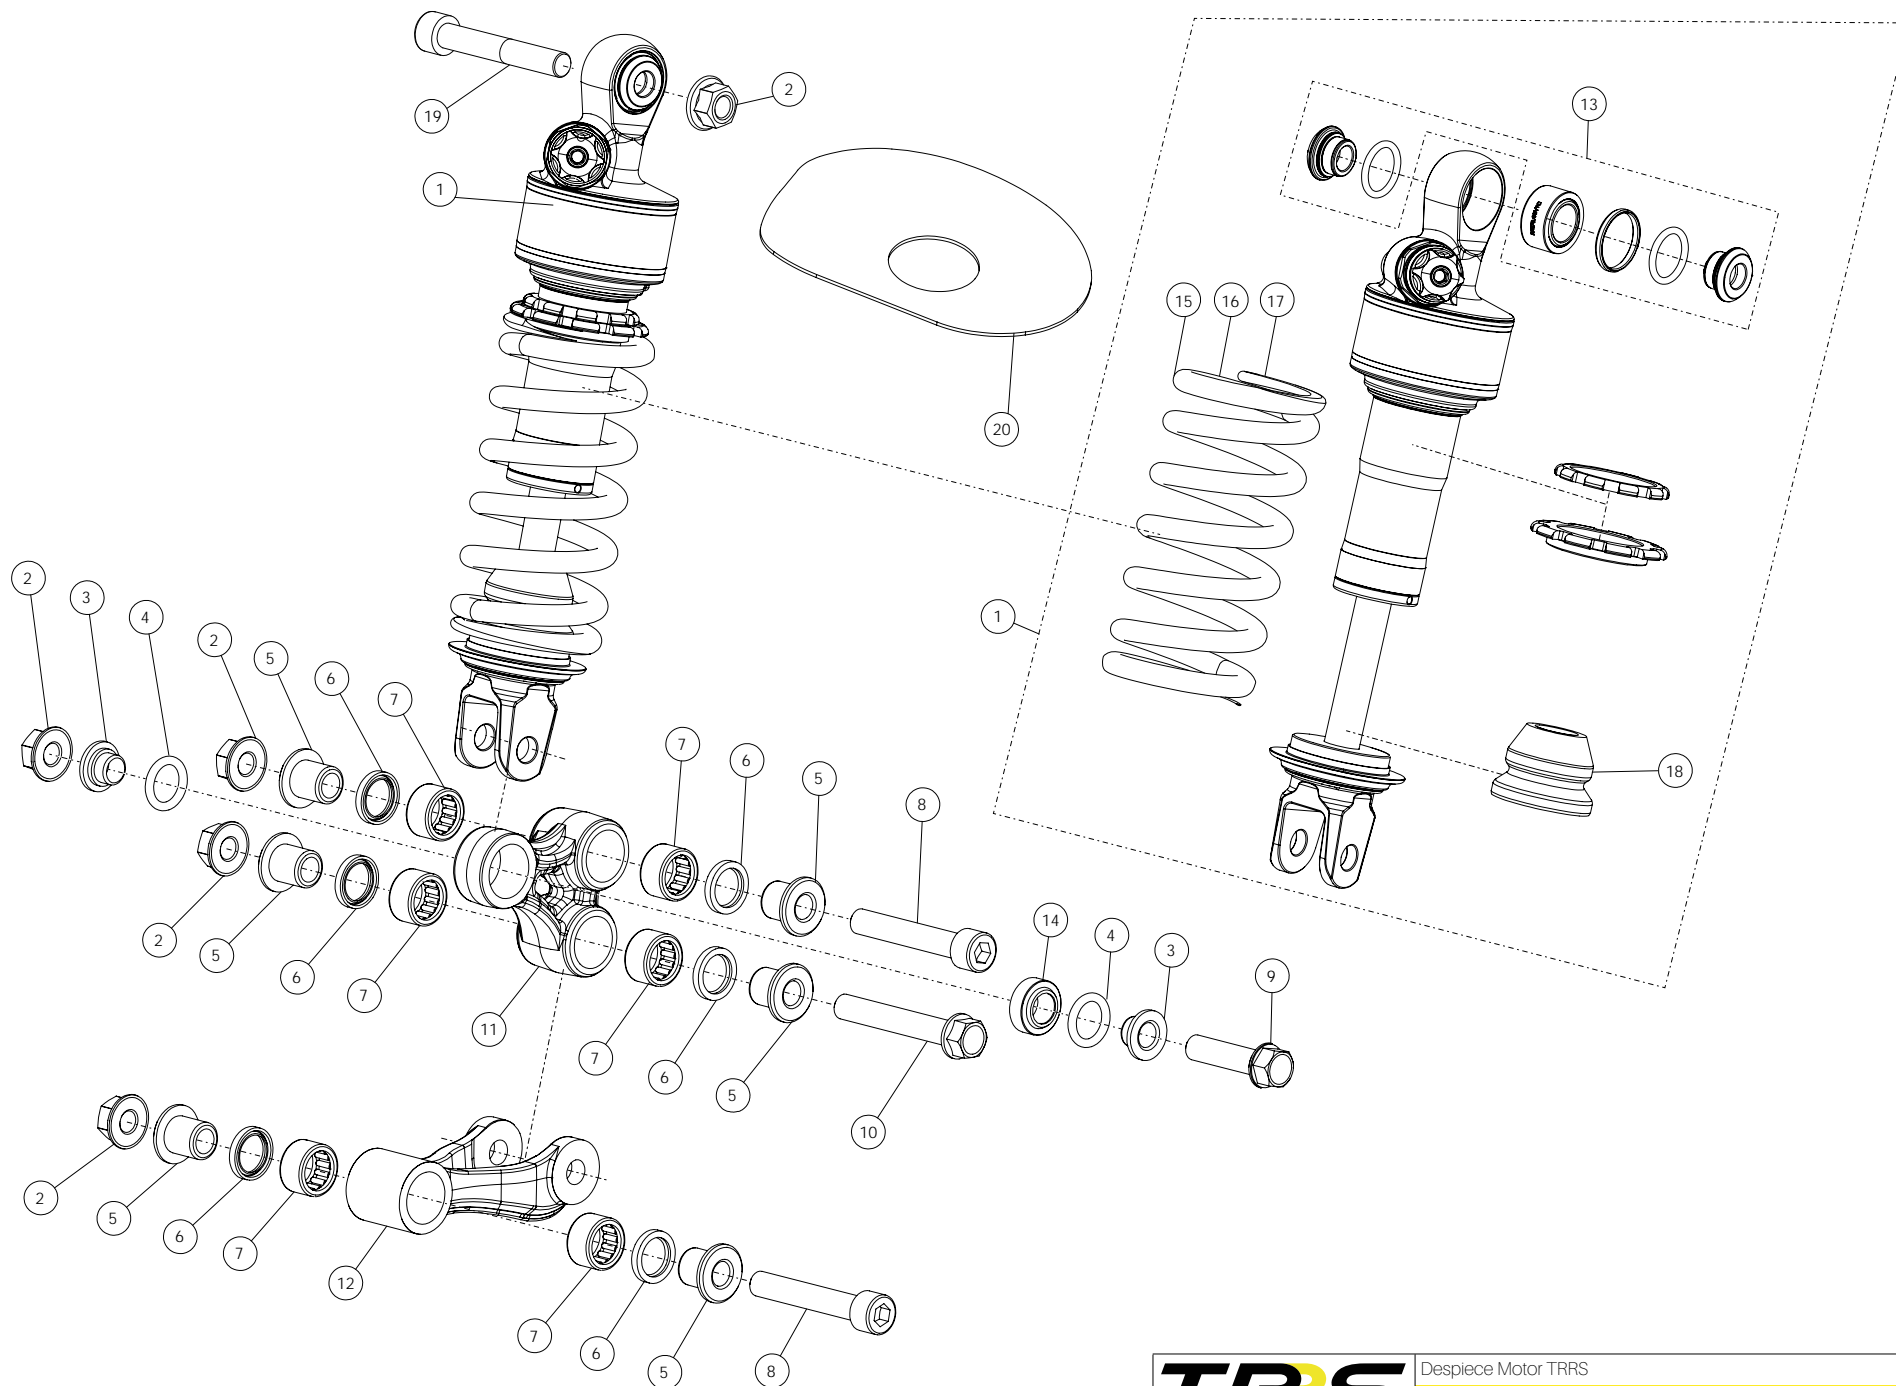

D

C

B

A

Despiece TRRS Raga Racing 125cc - 2018

05 - AT - Amortiguación Trasera - Listado de Piezas

Nº	Código	Descripción	Description	Cantidad
1	05007TR100	Amortiguador Reiger	Shock absorber Reiger	1
2	51503	Tuerca Autoblocante M10x1.25	Nut, self locking M10x1.25	5
3	70501	Casquillo Distanciador Trapecio - Amortiguador	Spacer bushing, linkage - Shock absorber	2
4	53002	Tórica Trapecio - Amortiguador	O-ring, linkage - Shock absorber	2
5	05002TR100	Casquillo Trapecio	Bushing, linkage	6
6	54002	Retén 15x21x3	Seal, 15x21x3	6
7	52502	Rodamiento NH-1512	Bearing, NH 1512	6
8	50108	Tornillo DIN 912 M10x60 - 1,25 (10,9)	Bolt, DIN 912 M10x60 - 1.25 (10,9)	2
9	50905	Tornillo DIN 6921 M10x43 - 1,25 - Trapecio Amortiguador	Bolt, DIN 6921 M10x43 - 1.25 - shock linkage	1
10	50906	Tornillo DIN 6921 M10x65 - 1,25 - Trapecio Bieleta	Bolt, DIN 6921 M10x65 - 1.25 - shock linkage	1
11	05003TR100	Trapecio TRS	Suspension fulcrum TRS	1
12	05004TR100	Bieleta	Connecting link	1
13	70514	Kit Rótula 10x25, Tóricas y Distanciadores		1
14	66001	Rótula Trapecio 12x22x12	Heim joint (rotary ball) 12x22x12 lower shock absorber	1
15	70511	Muelle Amortiguador 70Kg		1
16	70512	Muelle Amortiguador 67,5Kg		1
17	70513	Muelle Amortiguador 72,5Kg		1
18	70515	Tope Silentblock - Amortiguador Reiger		1
19	50109	Tornillo DIN 912 M10x65x1,25 (10,9)	Bolt, DIN 912 M10x65x1,25 (10,9)	1
20	05005TR100	Goma Amortiguador - Caja Filtro	Rubber shock absorber sealing flap - air filter box	1