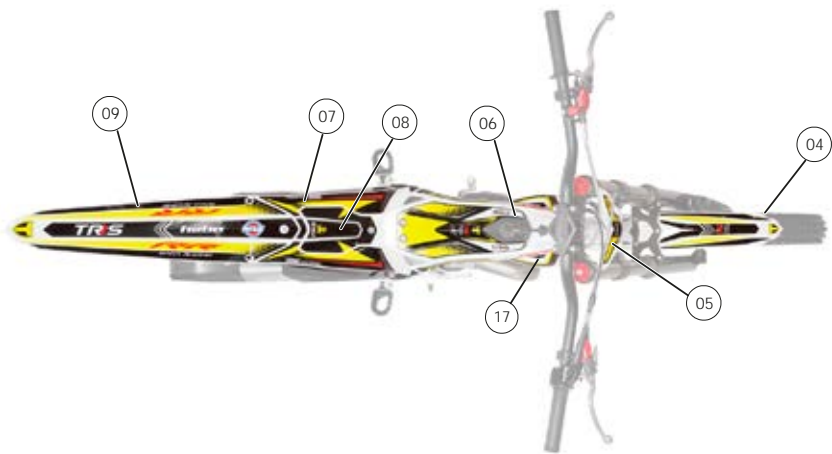

D

C

B

A

Despiece TRRS Raga Racing 125cc - 2018

Nº	Código	Descripción	Description	Cantidad
1	15025TR104	Conjunto Adhesivos Racing	Racing Sticker kit, Complete	1
2	15026TR101	Adhesivo Horquilla Izquierda Racing	Racing Sticker, fork-leg left	1
3	15027TR101	Adhesivo Horquilla Derecha Racing	Racing Sticker, fork-leg right	1
4	15028TR101	Adhesivo Guardabarros Delantero Racing	Racing Sticker, front mudguard (fender)	4
5	15029TR101	Adhesivo Careta Faro Racing	Racing Sticker, headlamp mask	1
6	15030TR101	Adhesivo Depósito Racing	Racing Sticker, fuel tank	1
7	15031TR101	Adhesivo Caja de Filtro Racing	Racing Sticker, air filter box	1
8	15032TR101	Adhesivo Tapa Caja de Filtro Racing	Racing Sticker, air filtes access cover	1
9	15033TR101	Adhesivo Guardabarros Trasero Racing	Racing Sticker, rear mudguard (fender)	1
10	15046TR100	Adhesivo Basculante	Sticker, swing-arm RR 2018	1
11	15010TR101	Adhesivo Buje Delantero	Sticker, front hub	1
12	15011TR101	Adhesivo Buje Trasero	Sticker, rear hub	1
13	15012TR103	Conjunto Adhesivos Llanta	Wheel sticker set (rim)	8
14	15045TR100	Juego Adhesivos Lateral Caja de Filtro Cilindrada 125 RR	Sticker set, air filter box side, engine size 125	1
15	15037TR101	Juego Adhesivos Chasis Racing	Racing Sticker set, frame	2
16	15038TR100	Adhesivos Radiador Racing	Racing Sticker, Radiator	1
17	15039TR101	Adhesivos Protector Lateral Chasis Racing	Racing Stickers, Chassis side protection	2