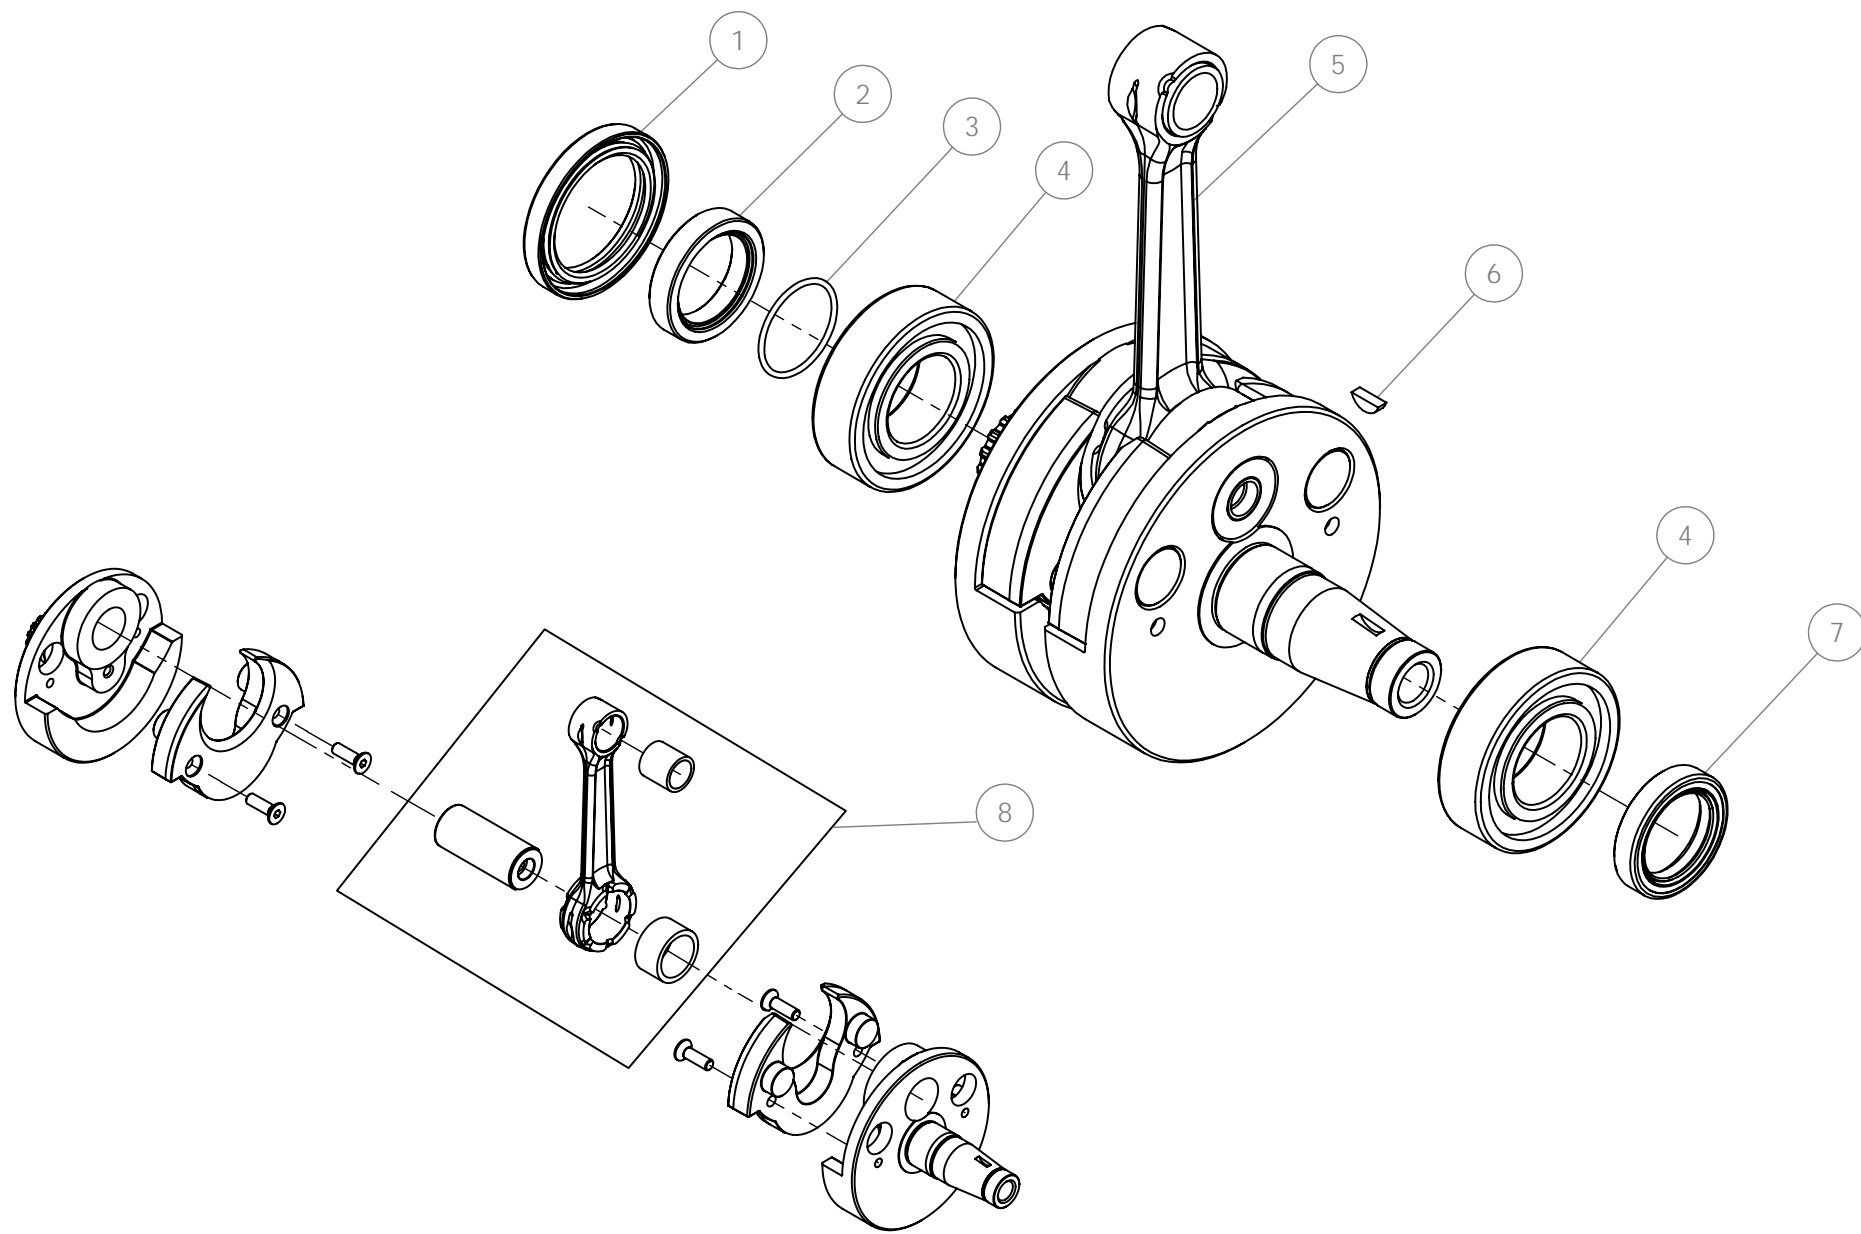

D

C

B

A

Despiece TRRS Raga Racing 125cc - 2018

Nº	Código	Descripción	Description	Cantidad
1	54011	Reten Doble Labio 35x47x6	Double Lip Seal 35x47x6	1
2	04014MT100	Casquillo piñon salida cigüeñal 125cc	Bushing, primary gear 125cc	1
3	53016	Torica 25x1,5	O-ring 25x1,5	1
4	52110	Rodamiento de bolas SKF 6205 ETN9/C4	Ball bearing SKF 6205 ETN9/C4	2
5	04020MT100	Conjunto cigüeñal 125	Complete crankshaft 125	1
6	59001	Chaveta Volante Magnético DIN6888 10x3x3,7	Key, magneto flywheel DIN 6888 10x3x3.7	1
7	54005	Retén Cigüeñal Volante 24X35X7	Seal, crankshaft magneto 24x35x7	1
8	04022MT100	Kit Biela 125	125 Rod kit	1