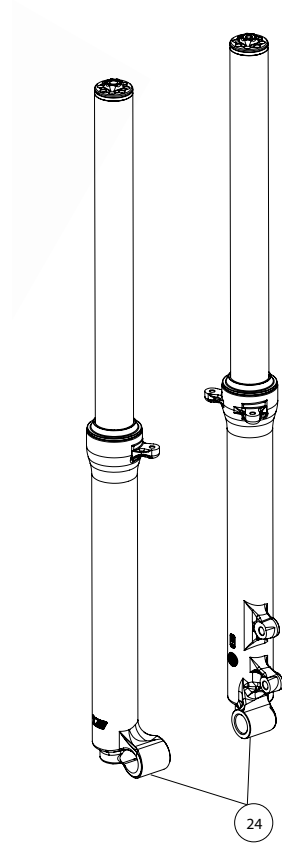

D

C

B

A

Despiece TRRS Raga Racing 125cc - 2018

04b - HD - Horquilla Delantera Tech - Listado de Piezas

Nº	Código	Descripción	Description	Cantidad
1	71030	Cto. Tapon Regulacion Estension-Group Top Cap Extension	Top Cap Rebound	1
2	71031	Cto.Tapon Regulacion Precarga Muelle-Grop Top Cap Preload Spring	Group, Top Cap Preload Spring	1
3	71032	Barra Suspension Derecha-Group Stanchion Tube Replay Right	Stanchion Tube, Right side	1
4	71045	Barra Suspension Izquierda-Group Stanchion Tube Replay Left	StanchionTube, Left side	1
5	71033	Cto. Distanciadores Muelle-Group Spacers Spring	Group, Spring spacers	1
6	71034	Muelle Horquilla-Fork Spring (Progr. 3)	Fork Spring	1
7	71035	Cto.Mecanico Bombeo-Group Mechanical Pumping	Group, dampening cartridge	1
8	71036	Cono Limitador Izquierdo-Cone Limit Left	Alignment cone, Left	1
9	71037	Botella Suspension Izquierda-Left Leg	Lower Leg, left	1
10	71010	Cto.Tornillo Regulacion-Needle Regulation Group	Needle and Regulation Group	1
11	71038	Guardapolvo Horquilla-Dust Seal	Dust Seal	2
12	71012	Circlip Tope Reten-Ring Stopper Oil Seal	Oil Seal retention clip	2
13	71013	Reten Horquilla-Oil Seal	Oil Seal	2
14	71014	Anillo Tope Glacier-Ring Stop Bushing Oil Seal	Bushing stop ring	2
15	71015	Glacier Barra Horquilla-Bush Du Ø39XØ43X15	Bushing Du Ø39XØ43X15	2
16	71016	Glacier Botella Horquilla-Bush Du Ø38XØ40X20	Bushing Du Ø38XØ40X20	2
17	71039	Botella Suspension Derecha-Right Leg	Lower leg, Right	1
18	71018	Tornillo Allen-Screw Tceib M8X18 Din 7984	Bolt, Allen M8X18 Din 7984	1
19	71040	Cto. Tornillo Regulacion- Group Lock Screw Hydraulic Pump	Group, Hydraulic dampener end cap	1
20	71041	Cono Limitador Derecho-Cone Limit Right	Alignment cone,	1
21	71042	Cartucho Hidraulico-Group Cartridge	Group, Cartridge	1
22	71043	Anillo Tope Muelle-Support Ring For Spring Limit	Guide Ring, Limit spring	1
23	71044	Kit Toricas-Group Rings Seal	O-ring kit	1
24	04019TR100	Conjunto Horquilla Delantera	Front suspension, complete	1