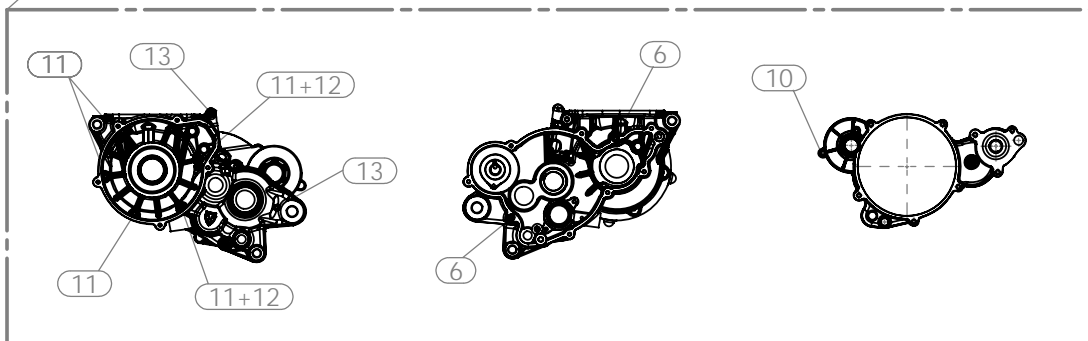

D

C

B

A

Kit Juntas Cárters

Graphic Engine Longer Bolts - Gráfico Longitud Tornillos

Despiece TRRS Raga Racing 125cc - 2018

Nº	Código	Descripción	Description	Cantidad
1	03003MT100	Tapón Vaciado Aceite - Imán	Cap, oil drain - with magnet	2
2	56104	Arandela 12X16X1.5 Copper	Copper washer, 12x16x1.5	3
3	50118	Tornillo Allen DIN 912 M5X30	Bolt, Allen DIN 912 M5x30	1
4	03008MT102	Tapa Carter Embrague	Crankcase clutch cover (large)	1
5	03011MT100	Junta Carter Embrague	Gasket, clutch cover	1
6	57002	Centrador Carter	Centering bushing, crank case	4
7	03015MT100	Cárter Derecho 125cc	Case halve, 125cc right side	1
8	03012MT100	Junta Central Cárter 125cc	Gasket, 125cc center case	1
9	03014MT100	Cárter Izquierdo 125cc	Case halve,125cc left side	1
10	56105	Arandela 6x12x1.5 Copper	Copper washer, 12x6x1.5	1
11	03002MT100	Tornillo Desvaporizador	Ventilation bolt	1
12	58010	Clip Tubo Desvaporizador	Clip, vent hose retention	2
13	62004	Tubo Desvaporizador	Ventilation hose	1
14	01018TR100	Depósito Desvaporizador	Ventilation reservoir	1
15	03001MT100	Tapón Llenado Aceite	Oil fill cap	1
16	50116	Tornillo Allen Din 912 M5X35	Bolt, Allen DIN 912 M5x35	3
17	50117	Tornillo Allen Din 912 M5X60	Bolt, Allen DIN 912 M5x60	6
18	03016MT100	Conjunto Cárters 125	Case Halve, 125 Set	1