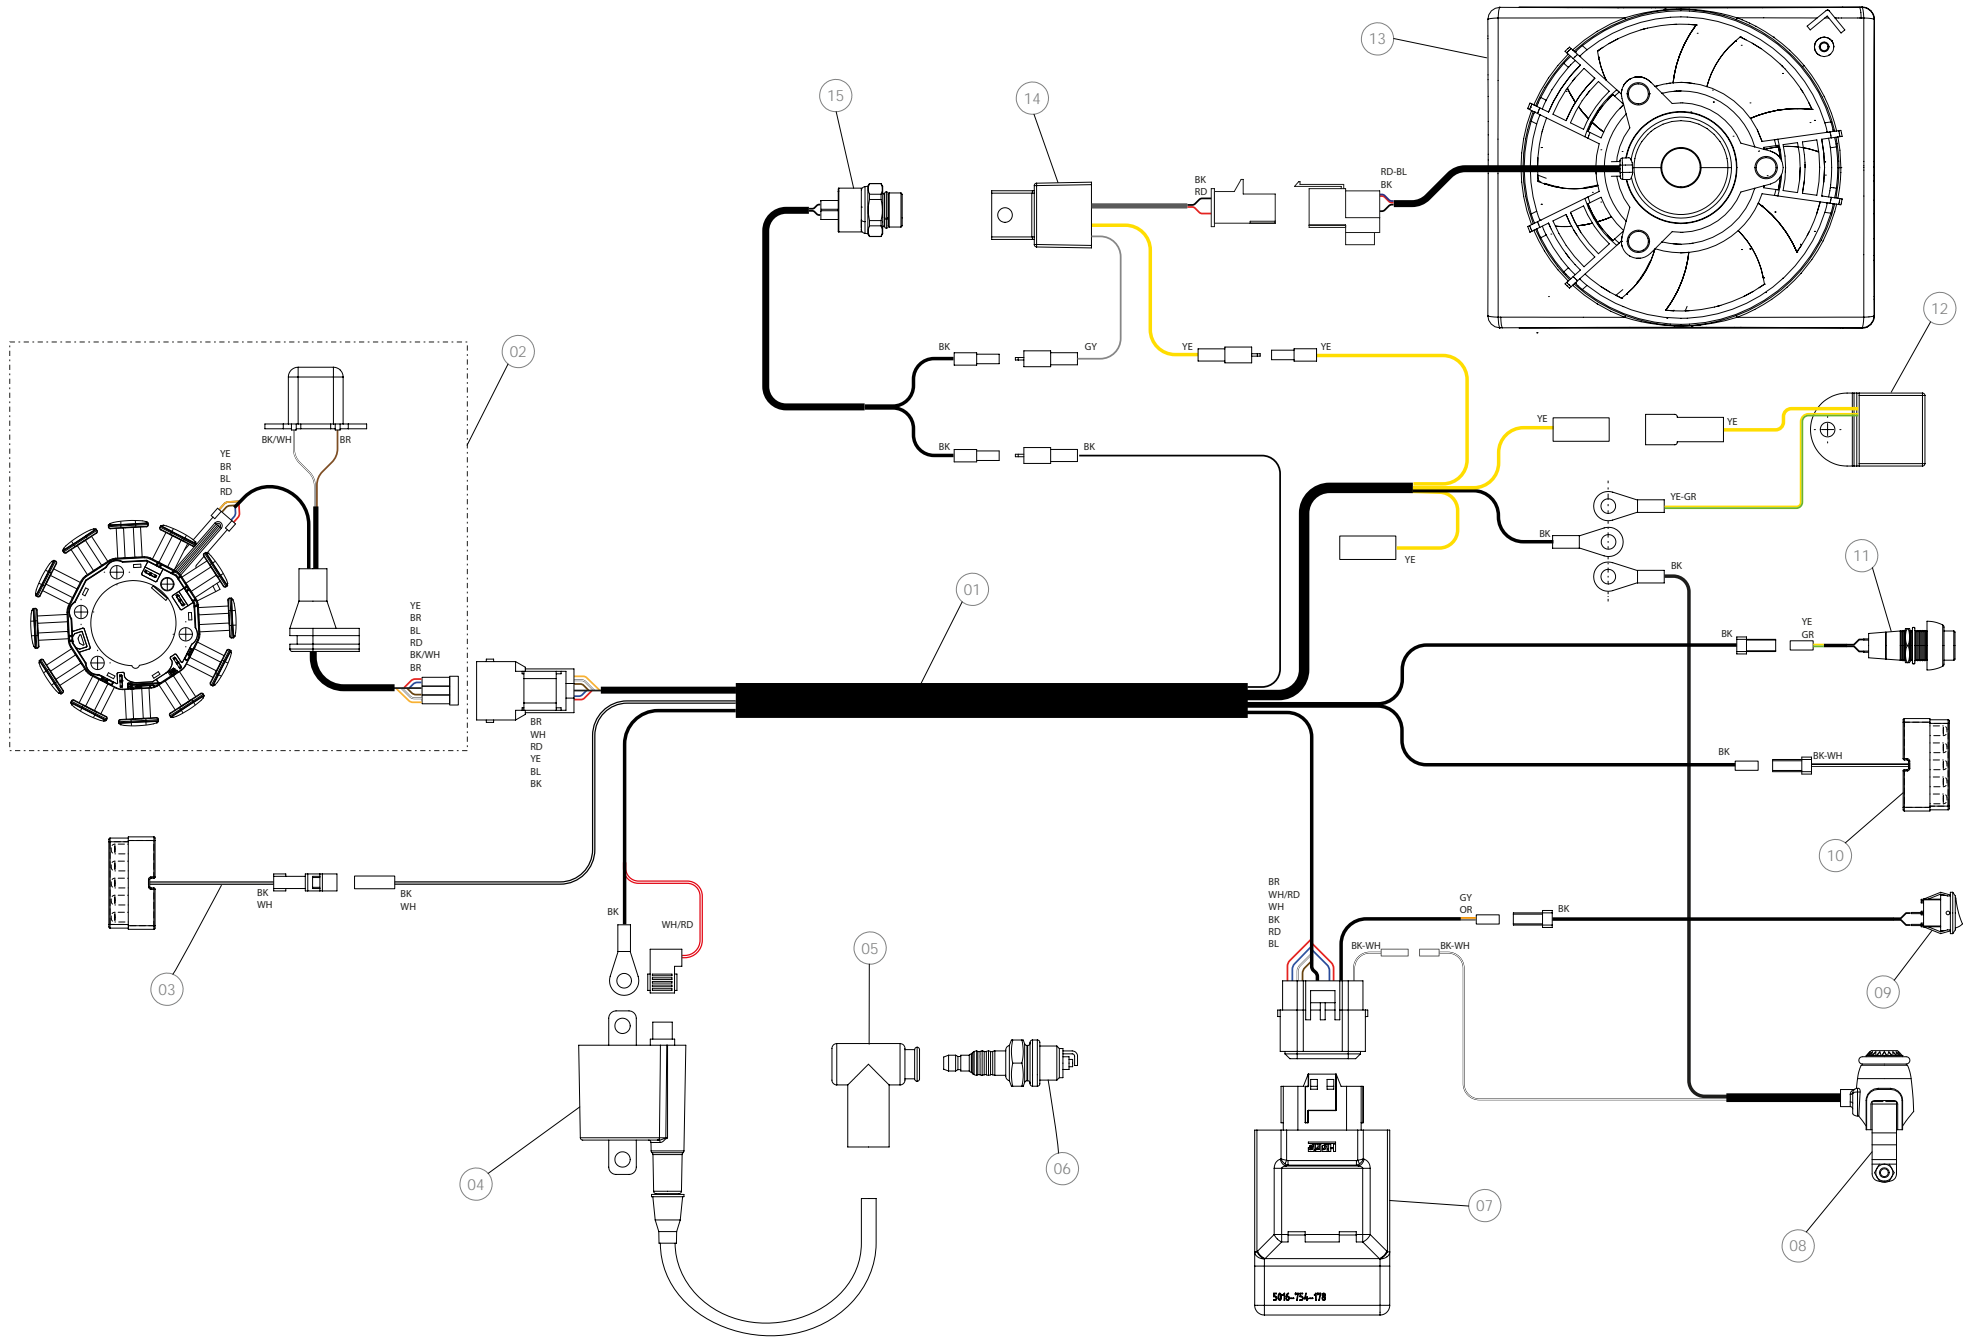

Despiece TRRS Raga Racing 125cc - 2018

09 - IE - Instalación Eléctrica - Listado de Piezas

Nº	Código	Descripción	Description	Cantidad
1	09001TR100	Conjunto Instalación eléctrica	Complete electrical system	1
2	70225	Stator + Pick up - (véase (07) en lámina 08)	Stator and pickup (see (07) in drawing 08 - Ignition)	1
3	70202	Led trasero - (véase (07) en lámina 02)	Rear LED lamp	1
4	70203	Bobina - (véase (38) en lámina 01)	Coil	1
5	70204	Pipa Bujía	Cap, spark plug	1
6	70205	Bujía NGK BPMRGA - (véase (01) en lámina 07 MT)	Spark plug NGK BPMRGA	1
7	70206	Caja CDI - (véase (32) en lámina 01)	CDI (black box)	1
8	70207	Botón Paro - (véase (20) en lámina 04)	Engine stop button (kill button)	1
9	70208	Interruptor Curva CDI - (véase (05) en lámina 04)	Igniton map switch	1
10	70209	Led Delantero - (véase (03) en lámina 04)	Front LED lamp	1
11	70210	Pulsador Led - (véase (06) en lámina 04)	Switch, LED lamps	1
12	70211	Regulador A/C 12V	Voltage regulator, 12V A/C	1
13	70212	Ventilador - (véase (03) en lámina 13)	Cooling fan motor assembly	1
14	70213	Rectificador ventilador	Rectifier, cooling fan motor	1
15	70214	Termocontacto Radiador - (véase (08) en lámina 13)	Thermostatic switch, cooling fan motor	1