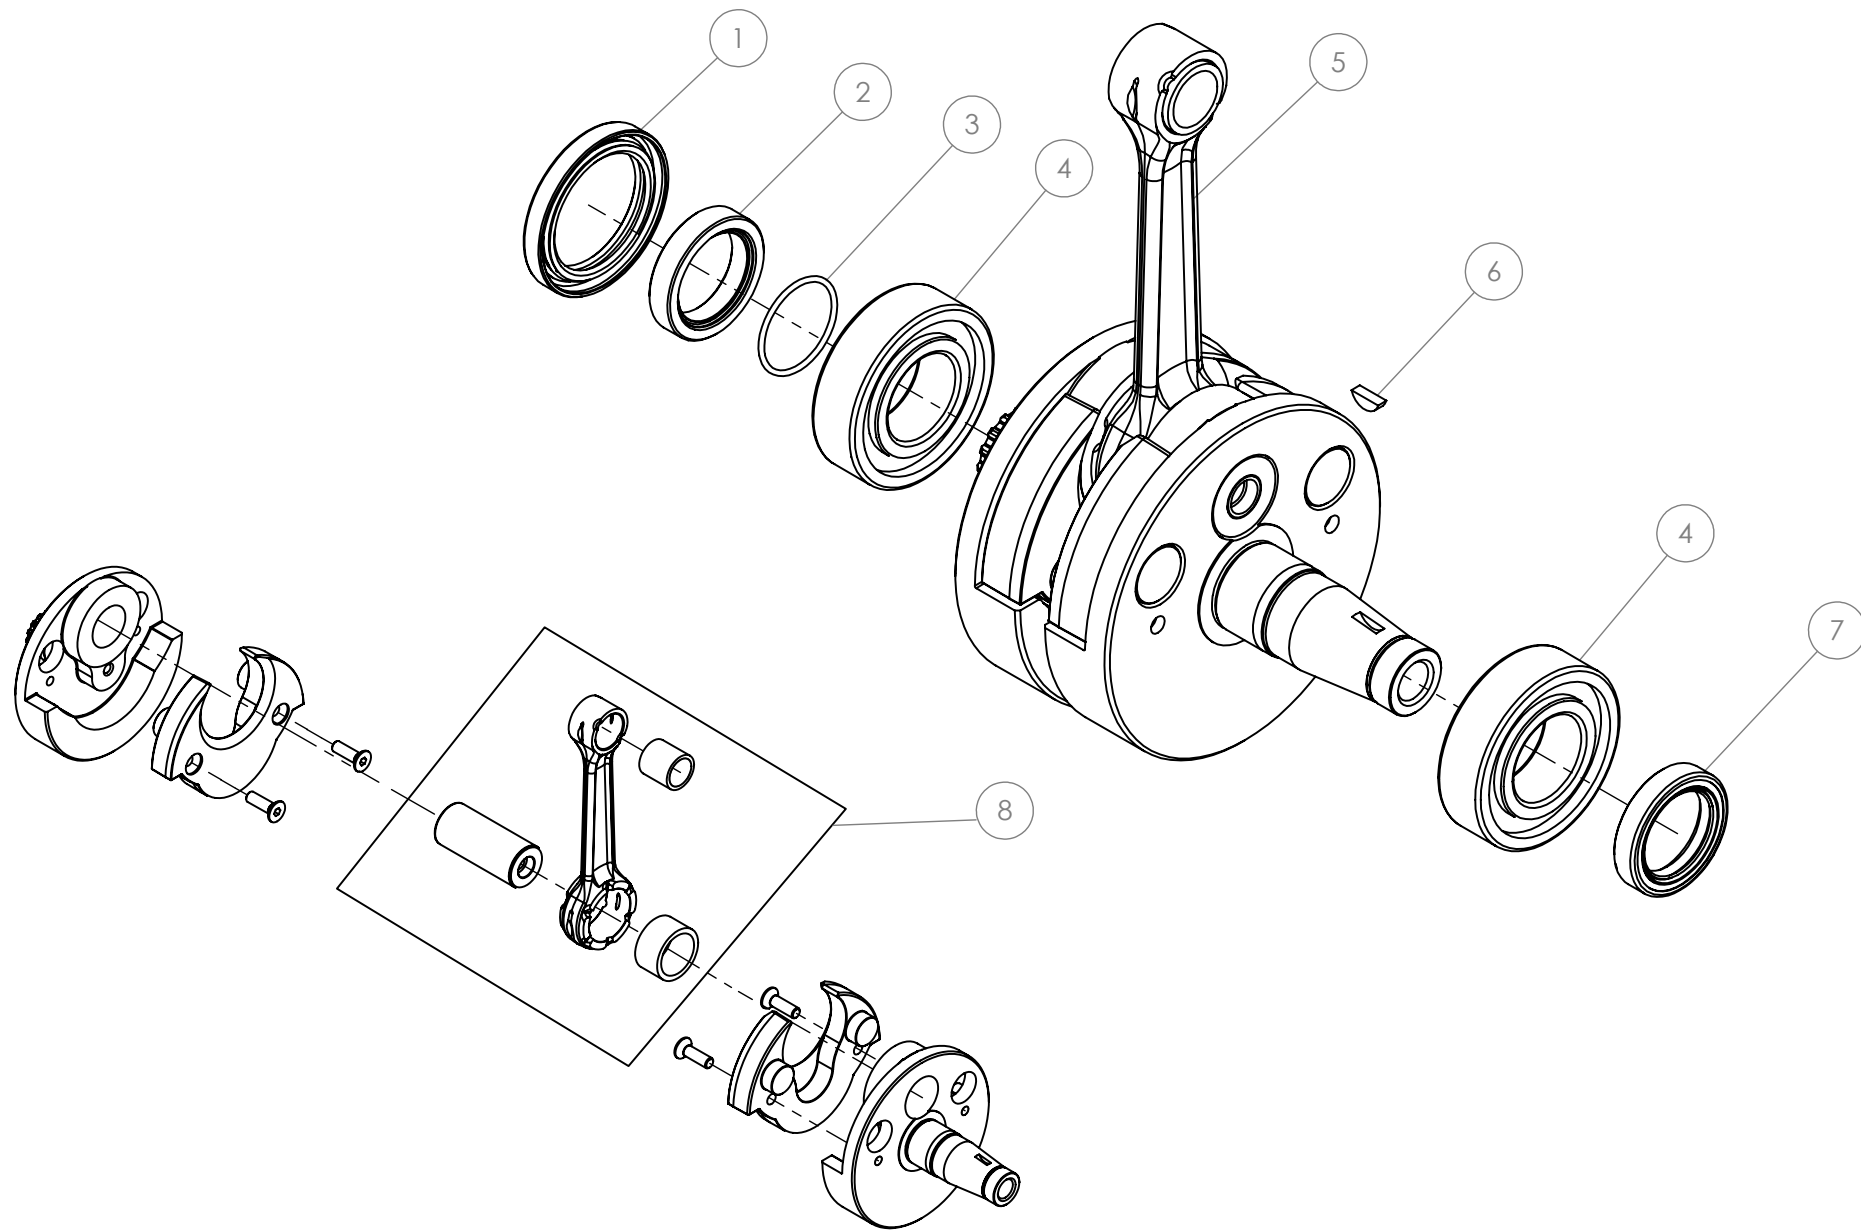

D

C

B

A

Despiece TRRS ONE - 125 - 2019

Nº	Código	Descripción	Description	Cantidad
1	54011	Reten Doble Labio 35x47x6	Double Lip Seal 35x47x6	1
2	04014MT100	Casquillo piñon salida cigüeñal 125cc	Bushing, primary gear 125cc	1
3	53016	Torica 25x1,5	O-ring 25x1,5	1
4	52110	Rodamiento de bolas SKF 6205 ETN9/C4	Ball bearing SKF 6205 ETN9/C4	2
5	04020MT100	Conjunto cigüeñal 125	Complete crankshaft 125	1
6	59001	Chaveta Volante Magnético DIN6888 10x3x3,7	Key, magneto flywheel DIN 6888 10x3x3.7	1
7	54005	Retén Cigüeñal Volante 24X35X7	Seal, crankshaft magneto 24x35x7	1
8	04022MT100	Kit Biela 125	125 Rod kit	1