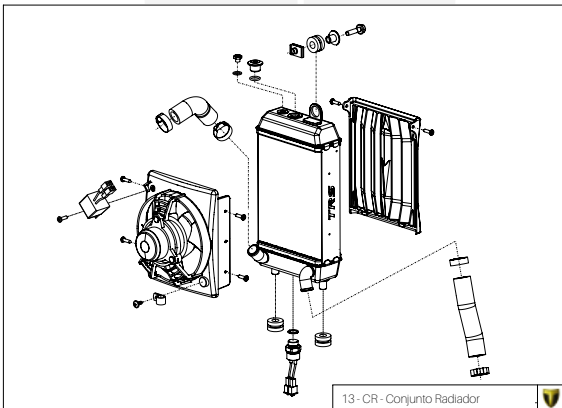

Despiece TRRS ONE - 125 - 2019

D

C

B

A