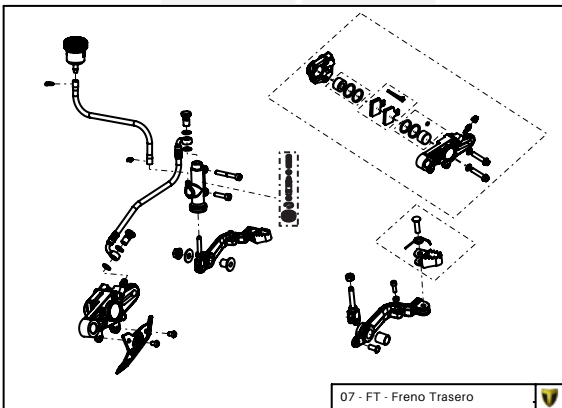

Despiece TRRS ONE - 125 - 2019

D

C

B

A