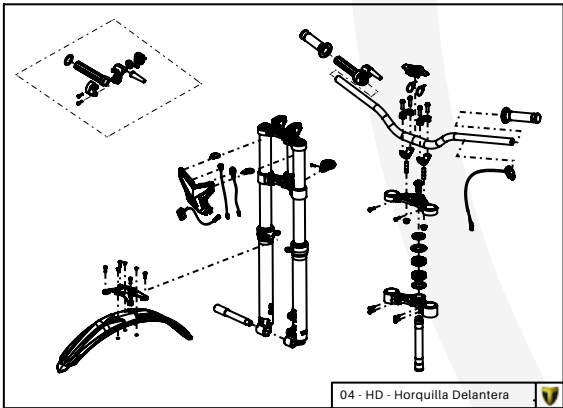

Despiece TRRS ONE - 125 - 2019

D

C

B

A