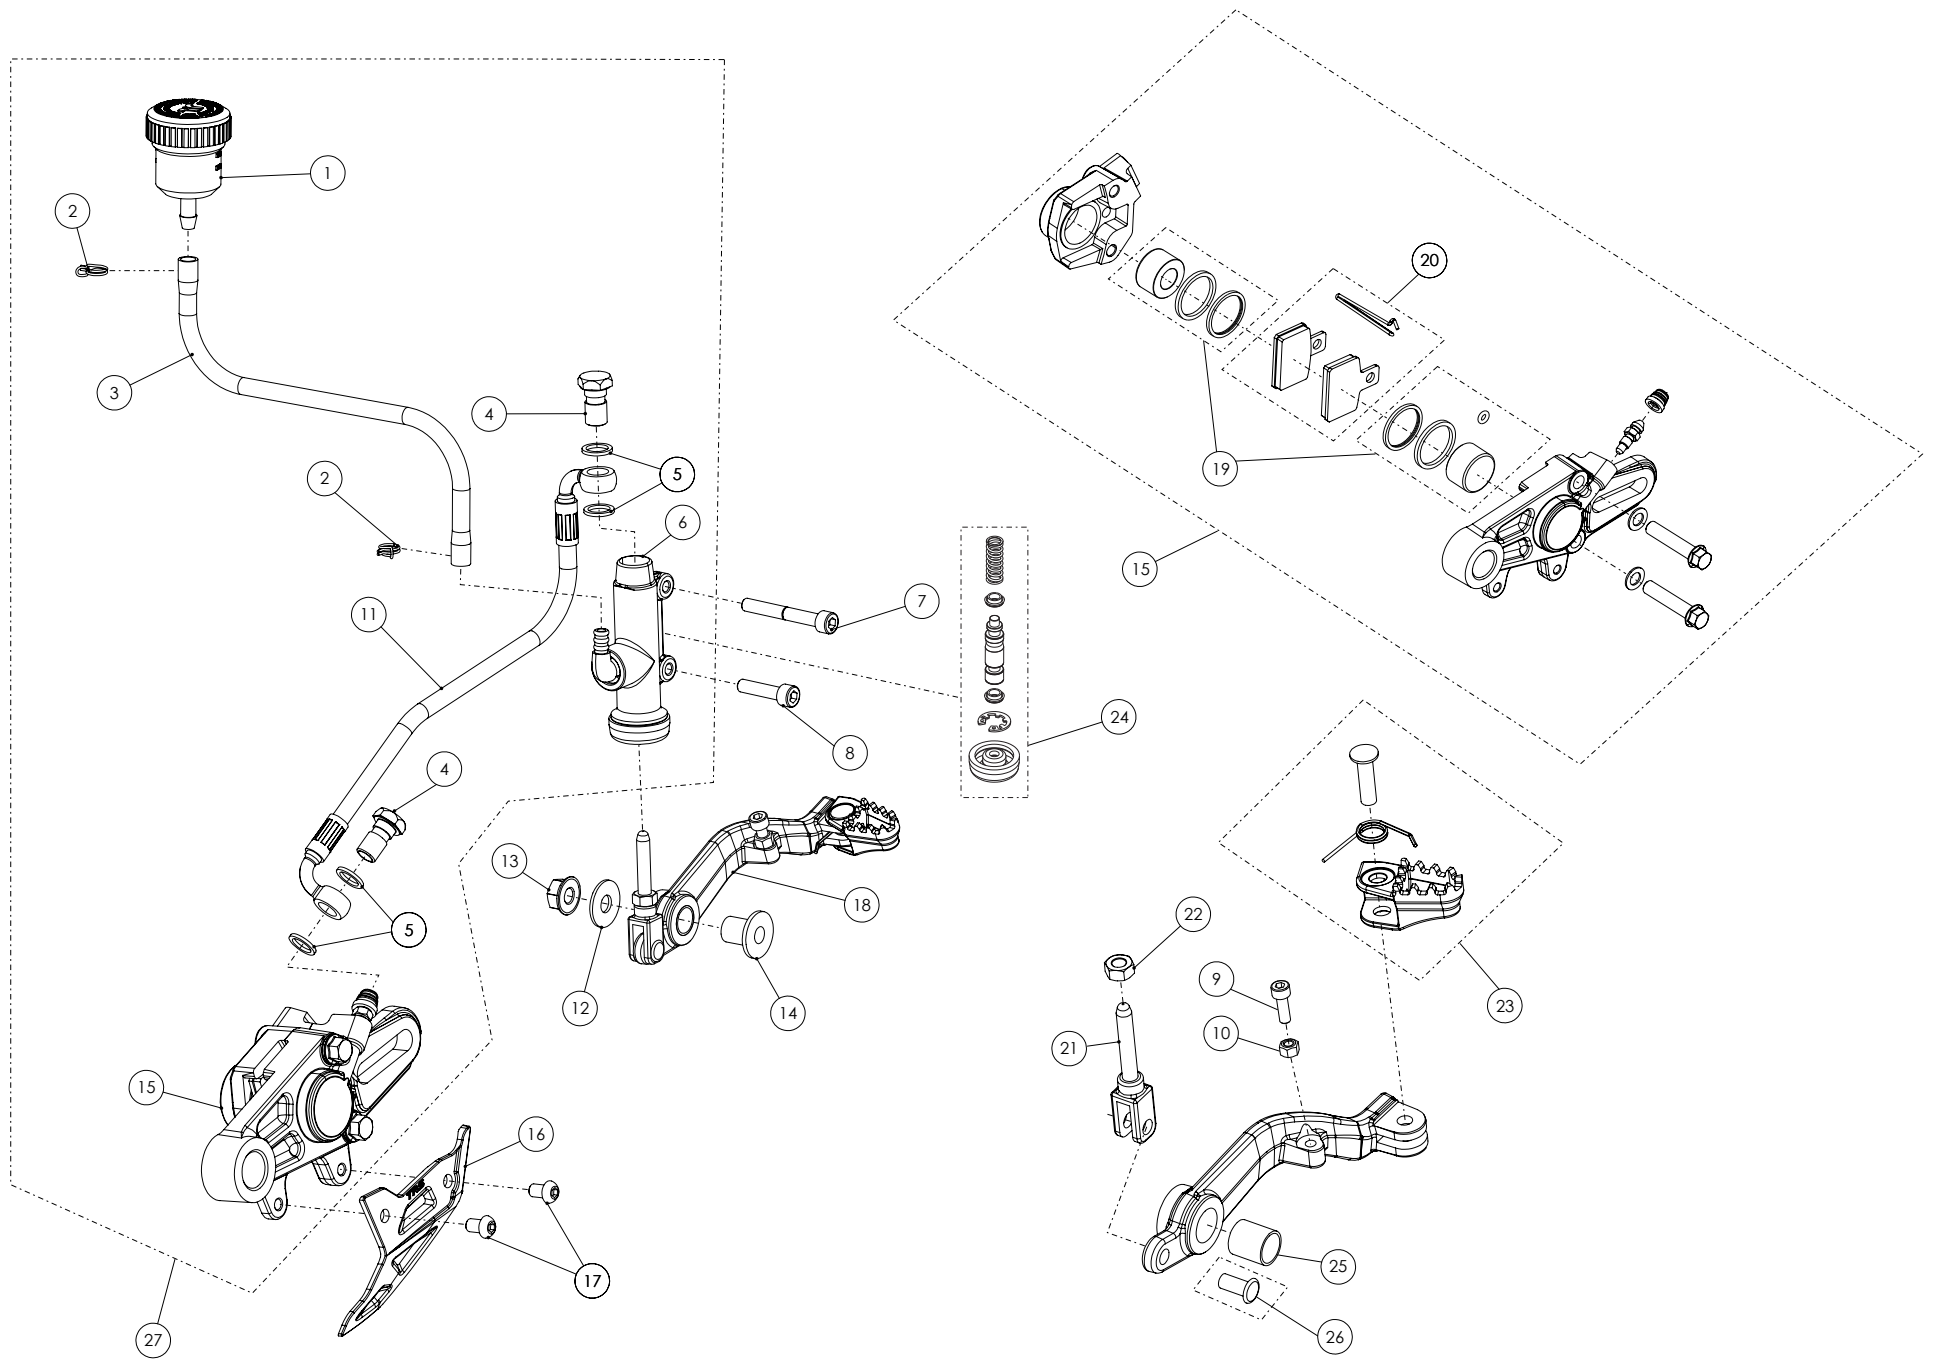

D

C

B

A

Despiece TRRS ONE - 125 - 2019

06 - CD - Conjunto Depósito - Listado de Piezas

Nº	Código	Descripción	Description	Cantidad
1	62001	Tubo Desvaporizador Tapón Gasolina	Fuel cap vent hose	1
2	06001TR100	Tapón Depósito	Fuel cap	1
3	53001	Tórica Tapón Depósito 29.82x2.62	O-ring, fuel cap 29.82x2.62	1
4	60001	Bola Válvula Tapón	Check-ball, cap vent	1
5	06002TR100	Cierre Válvula Tapón Depósito	Cap, check-ball fuel tank valve	1
6	50203	Tornillo DIN 7380-FL M6x10 - Depósito	Bolt, DIN 7380-FL Fuel tank M6x10	2
7	06003TR100	Depósito Gasolina	Fuel tank	1
8	58007	Abrazadera Cobra 17	Clamp, Cobra 17	1
9	70110	Grifo Gasolina	Fuel valve (petcock)	1