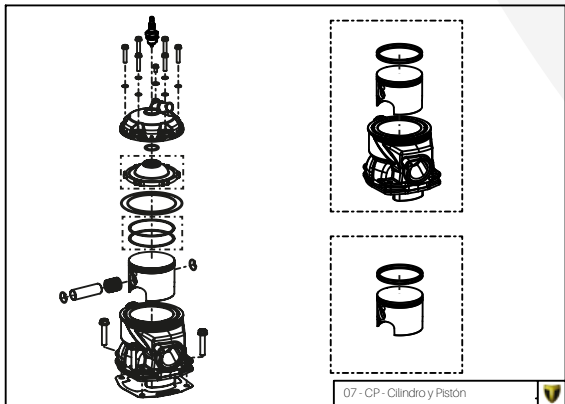

Despiece TRRS ONE - 125 - 2019

D

C

B

A