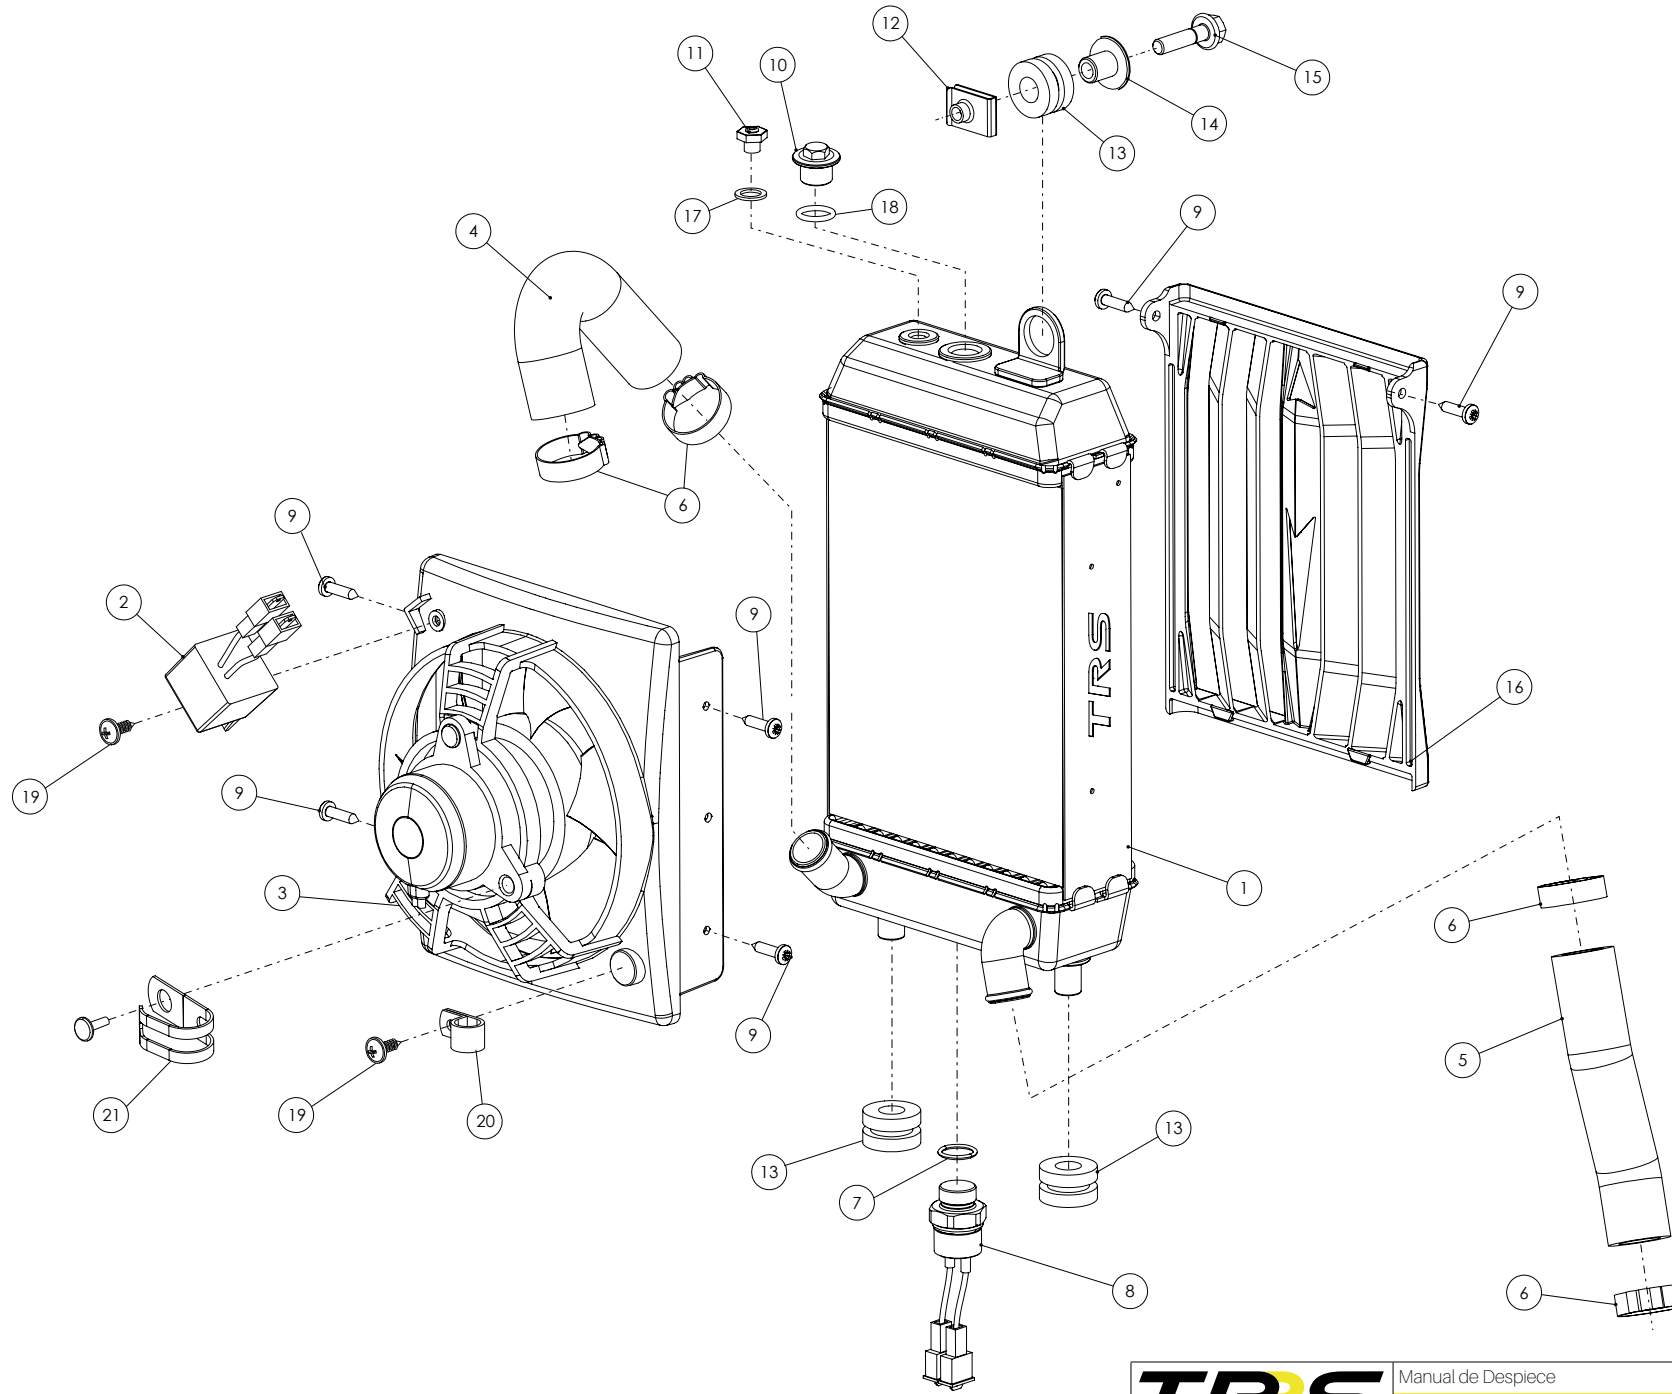

D

C

B

A

Despiece TRRS ONE - 125 - 2019

Nº	Código	Descripción	Description	Cantidad
1	13009TR100	Radiador TRS	<i>Radiator TRS</i>	1
2	70236	Rectificador Ventilador- (véase (14) en lámina 09-IE-Instalación Eléctrica)	<i>Rectifier, cooling fan - (see item (14) in drawing 09-IE - Electrical system</i>	1
3	70234	Ventilador - (véase (13) en lámina 09-IE-Instalación Eléctrica)	<i>Cooling fan motor - (see item (13) in drawing 09-IE - Electrical system</i>	1
4	13010TR100	Tubo refrigerante agua 125	<i>Cooling water pipe 125</i>	1
5	13003TR100	Tubo Goma Derecho - Bomba Agua - Radiador	<i>Rubber hose, right side - Water-pump - Radiator</i>	1
6	58009	Abrazadera Cobra 22	<i>Hose clamp, Cobra 22</i>	4
7	53006	Tórica 12x15x1,5	<i>O-ring, 12x15x1.5</i>	1
8	70214	Termocontacto - (véase (15) en lámina 09-IE-Instalación Eléctrica)	<i>Thermostatic switch - (see item (15) in drawing 09-IE - Electrical system</i>	1
9	50606	Tornillo DIN 7981 2,9x9,5 - Rosca Chapa	<i>Screw, DIN 7981 2.9x9.5 - Course thread</i>	6
10	13004TR100	Tapón Radiador	<i>Radiator cap</i>	1
11	70801	Válvula Expansión Radiador	<i>Radiator expansion valve</i>	1
12	51301	Tuerca Rápida Universal M6	<i>Speed-nut, Universal M6</i>	1
13	63002	SilentBlock	<i>Silentblock, (vibration isolator)</i>	3
14	70802	Casquillo SilentBlock Radiador Superior	<i>Bushing, Silentblock radiator upper</i>	1
15	50908	Tornillo DIN 6921 M6x25 - SilentBlock Radiador Chasis	<i>Bolt, DIN 6921 M6x25 - Silentblock, radiator to chassis</i>	1
16	13005TR100	Rejilla Protector Radiador	<i>Grill, radiator protector</i>	1
17	56102	Arandela Cobre 8x12x1,5 - Válvula Expansión Radiador	<i>Copper washer, 8x12x1.5 - Radiator expansion valve</i>	1
18	53015	Tórica 12x1,5 - Tapón Radiador	<i>O-ring, 12x1.5 - Radiator cap</i>	1
19	50702	Tornillo DIN 968 Ala Ancha Negro 4,2x13	<i>Bolt, DIN 968 broad-head, black 4.2x13</i>	2
20	58005	Grapa Plástico 7,9mm	<i>Plastic clamp 7.9mm</i>	1
21	58001	Abrazadera 60mm	<i>Clamp 60mm</i>	1