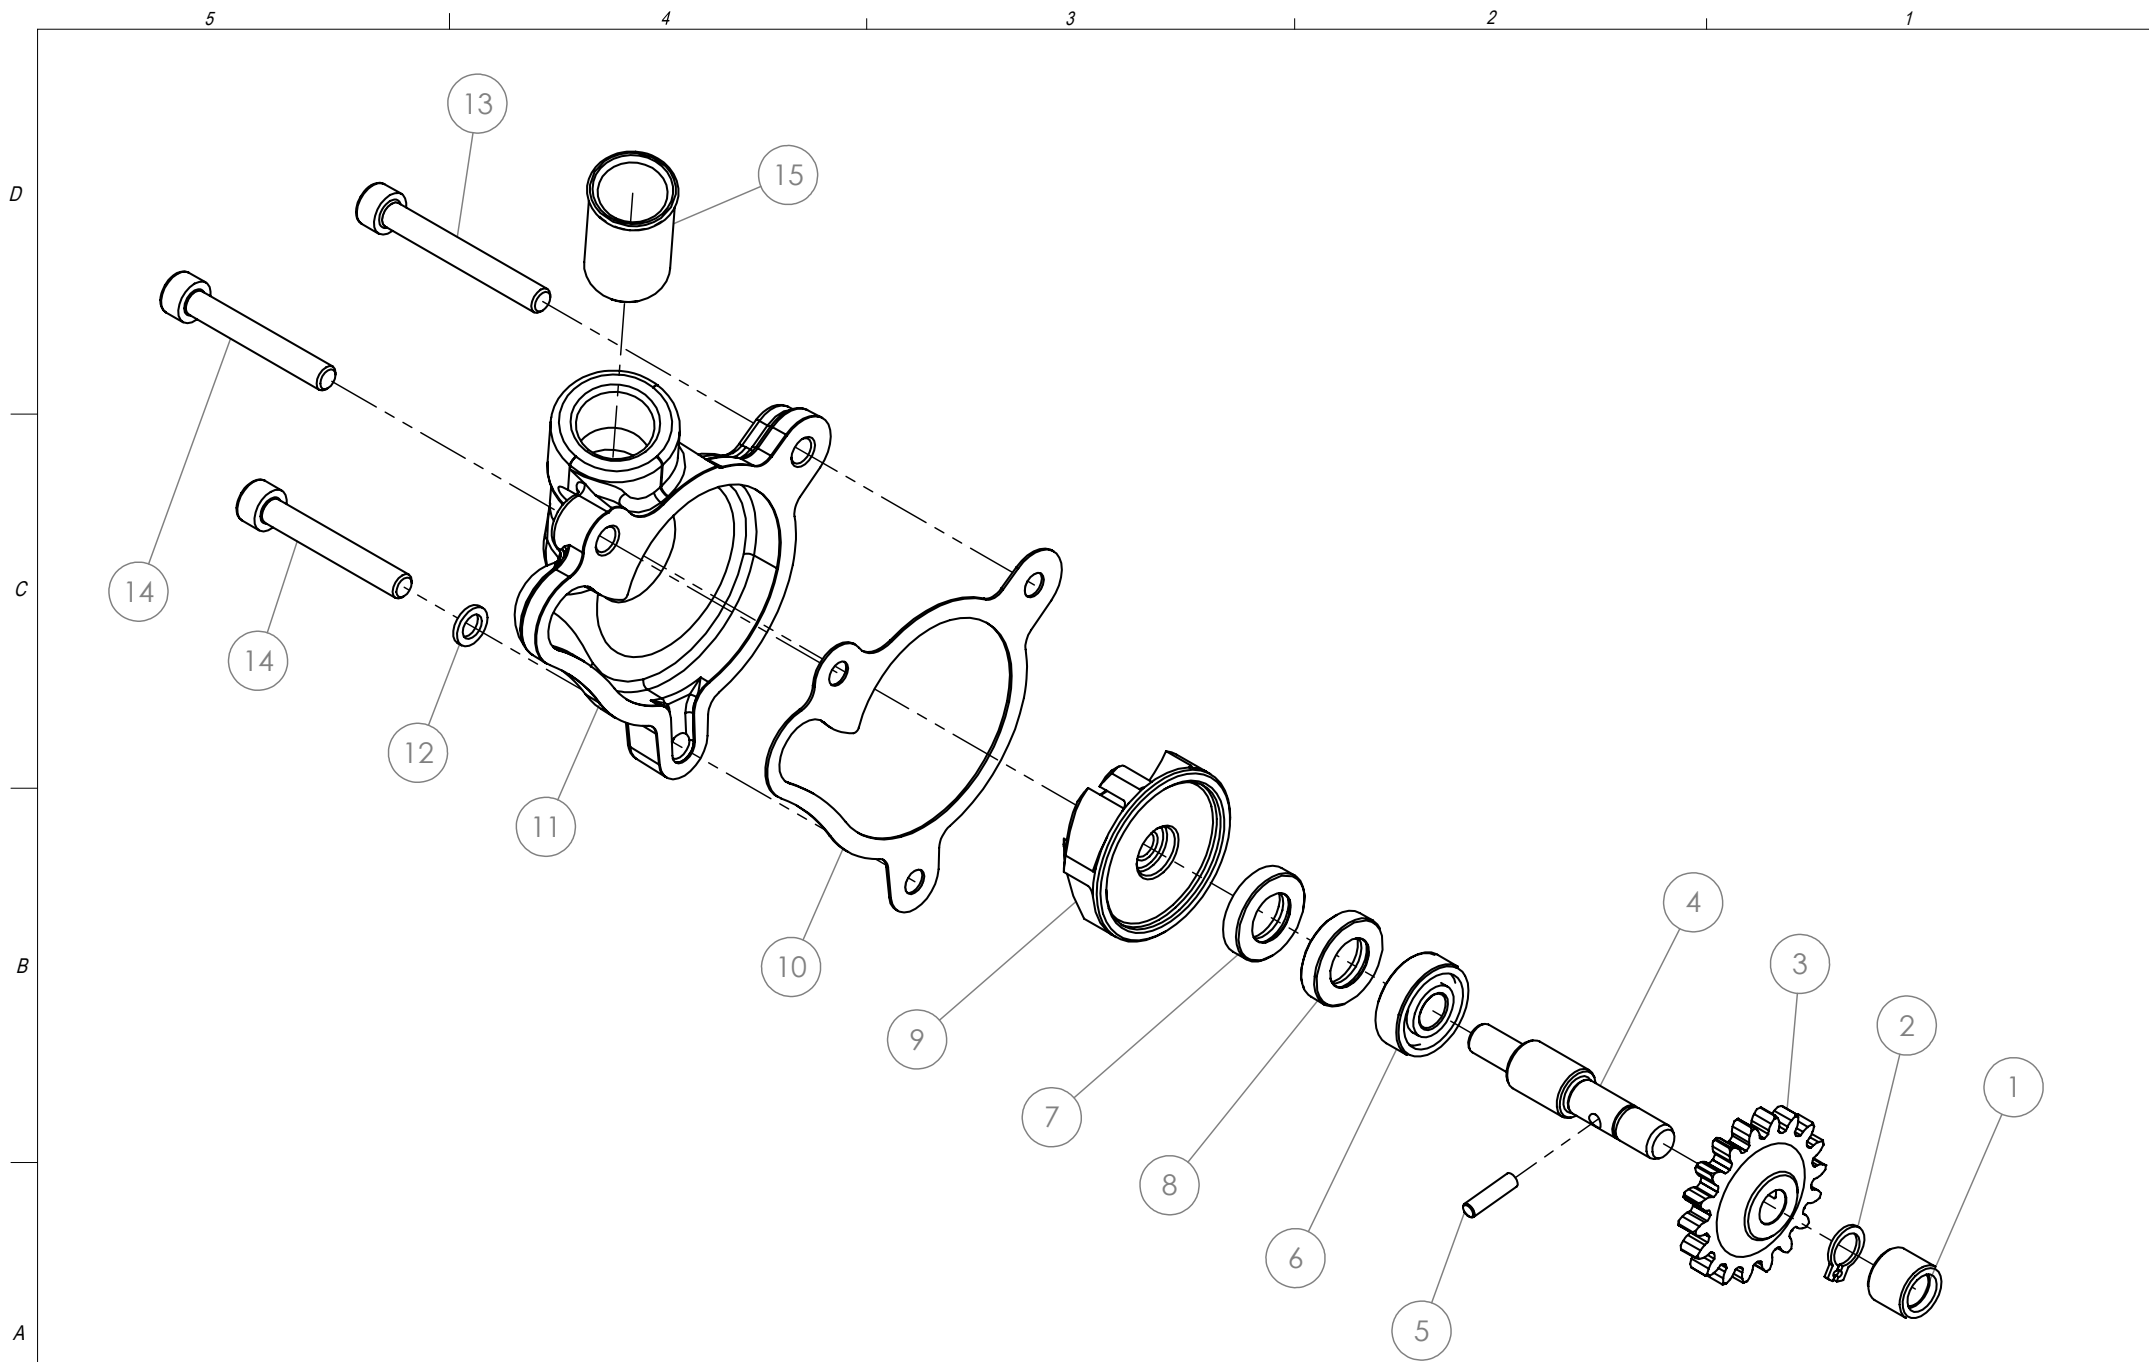

Despiece TRRS ONE - 125 - 2019

Nº	Código	Descripción	Description	Cantidad
1	52504	Rodamiento Agujas	Needle bearing	1
2	55003	Circlip	Circlip	1
3	02001MT100	Piñón Bomba Agua	Gear, water-pump	1
4	02002MT100	Eje Bomba agua	Shaft, water pump	1
5	61002	Aguja Eje Piñon Bomba Ø3x12	Needle, pump shaft gear Ø3X12	1
6	52102	Rodamiento Bomba 19x7x6 607	Bearing, water-pump 19x7x6 607	1
7	54004	Retén Bomba Agua 10x18x4 Viton	Seal, water-pump 10x18x4 Viton	1
8	54009	Retén Bomba Agua 10x18x4 NBR	Seal, water-pump 10x18x4 NBR	1
9	02003MT100	Turbina Bomba Agua	Turbine, water-pump	1
10	02004MT100	Junta Bomba Agua	Gasket, water-pump	1
11	02005MT100	Tapa Bomba Agua	Cover, water-pump	1
12	56103	Arandela Cooper Tapa Bomba 5x9x1	Copper washer, water-pump cover 5x9x1	1
13	50115	Tornillo Allen DIN 912 M5x40	Bolt, Allen DIN 912 M5x40	1
14	50116	Tornillo Allen DIN 912 M5x35	Bolt, Allen DIN 912 M5x35	2
15	02006MT100	Casquillo Manguito Agua	Bushing, water rubber hose	1