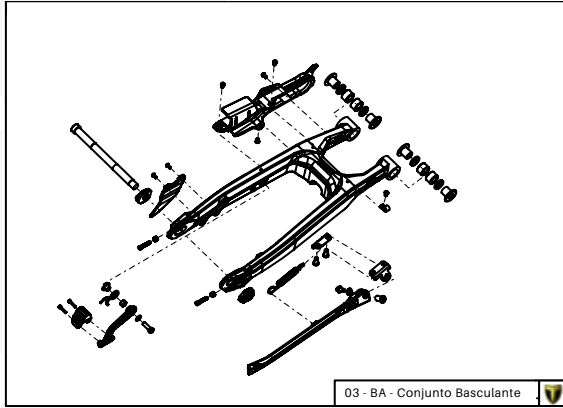

Despiece TRRS ONE - 125 - 2019

D