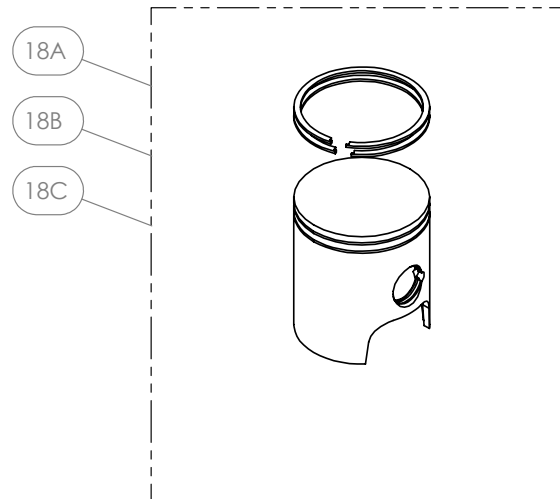

D

C

B

A

Despiece TRRS ONE - 125 - 2019

Nº	Código	Descripción	Description	Cantidad
1	70205	Bujía NGK BPMRGA - (véase (06) en la lámina 09-IE-Instalación Eléctrica)	Spark plug NGK BPMRGA - (see item (06) in drawing 09-IE - Electrical system)	1
2	50911	Tornillo DIN 6921 M6X25 Culata	Bolt, DIN 6921 M6x25 Cylinder head	6
3	56105	Arandela Tornillo Culata 6x12x1.5 Copper	Copper washer, cylinder head bolt 6x12x1.5	6
4	07013MT100	Tapa culata (125)	Cylinder head cover (125)	1
5	53012	Tórica Culatín Nbr 20x2,5	O-ring, Nbr 20x2.5	1
6	07014MT100	Culatín interno (125)	Cylinder head inner (125)	1
7	70485	Tórica Culata Interior Nbr 58x1,78	O-ring, Nbr 58,2x1.78	1
8	70486	Tórica Culata Exterior Nbr 79x1,78	O-ring, Nbr 79,6x1.78	1
9	51502	Tuerca Autoblocante M8	Nut, locking type, M8	4
10	07012MT100	Esparrago cilindro	Stud screw	4
11	70484	Cilindro 125cc	Cylinder 125cc	1
12	70489	Conjunto Segmentos 125	Piston ring set, 125	1
13	70488	Circlip Bulón	Clip, piston pin	2
14	52514	Rodamiento de agujas	Needle bearing	1
15	70847	Bulón Pistón	Piston Pin	1
16	07010MT100	Junta Cilindro 0,5 - 125cc	Cylinder base gasket 0.5 - 125cc	1
17	07011MT100	Cilindro y piston 125cc	Cylinder and piston 125cc	1
18A	07015MT100	Conjunto Piston 125 - A	Piston 125 - A	1
18B	07016MT100	Conjunto Piston 125 - B	Piston 125 - B	1
18C	07017MT100	Conjunto Piston 125 - C	Piston 125 - C	1