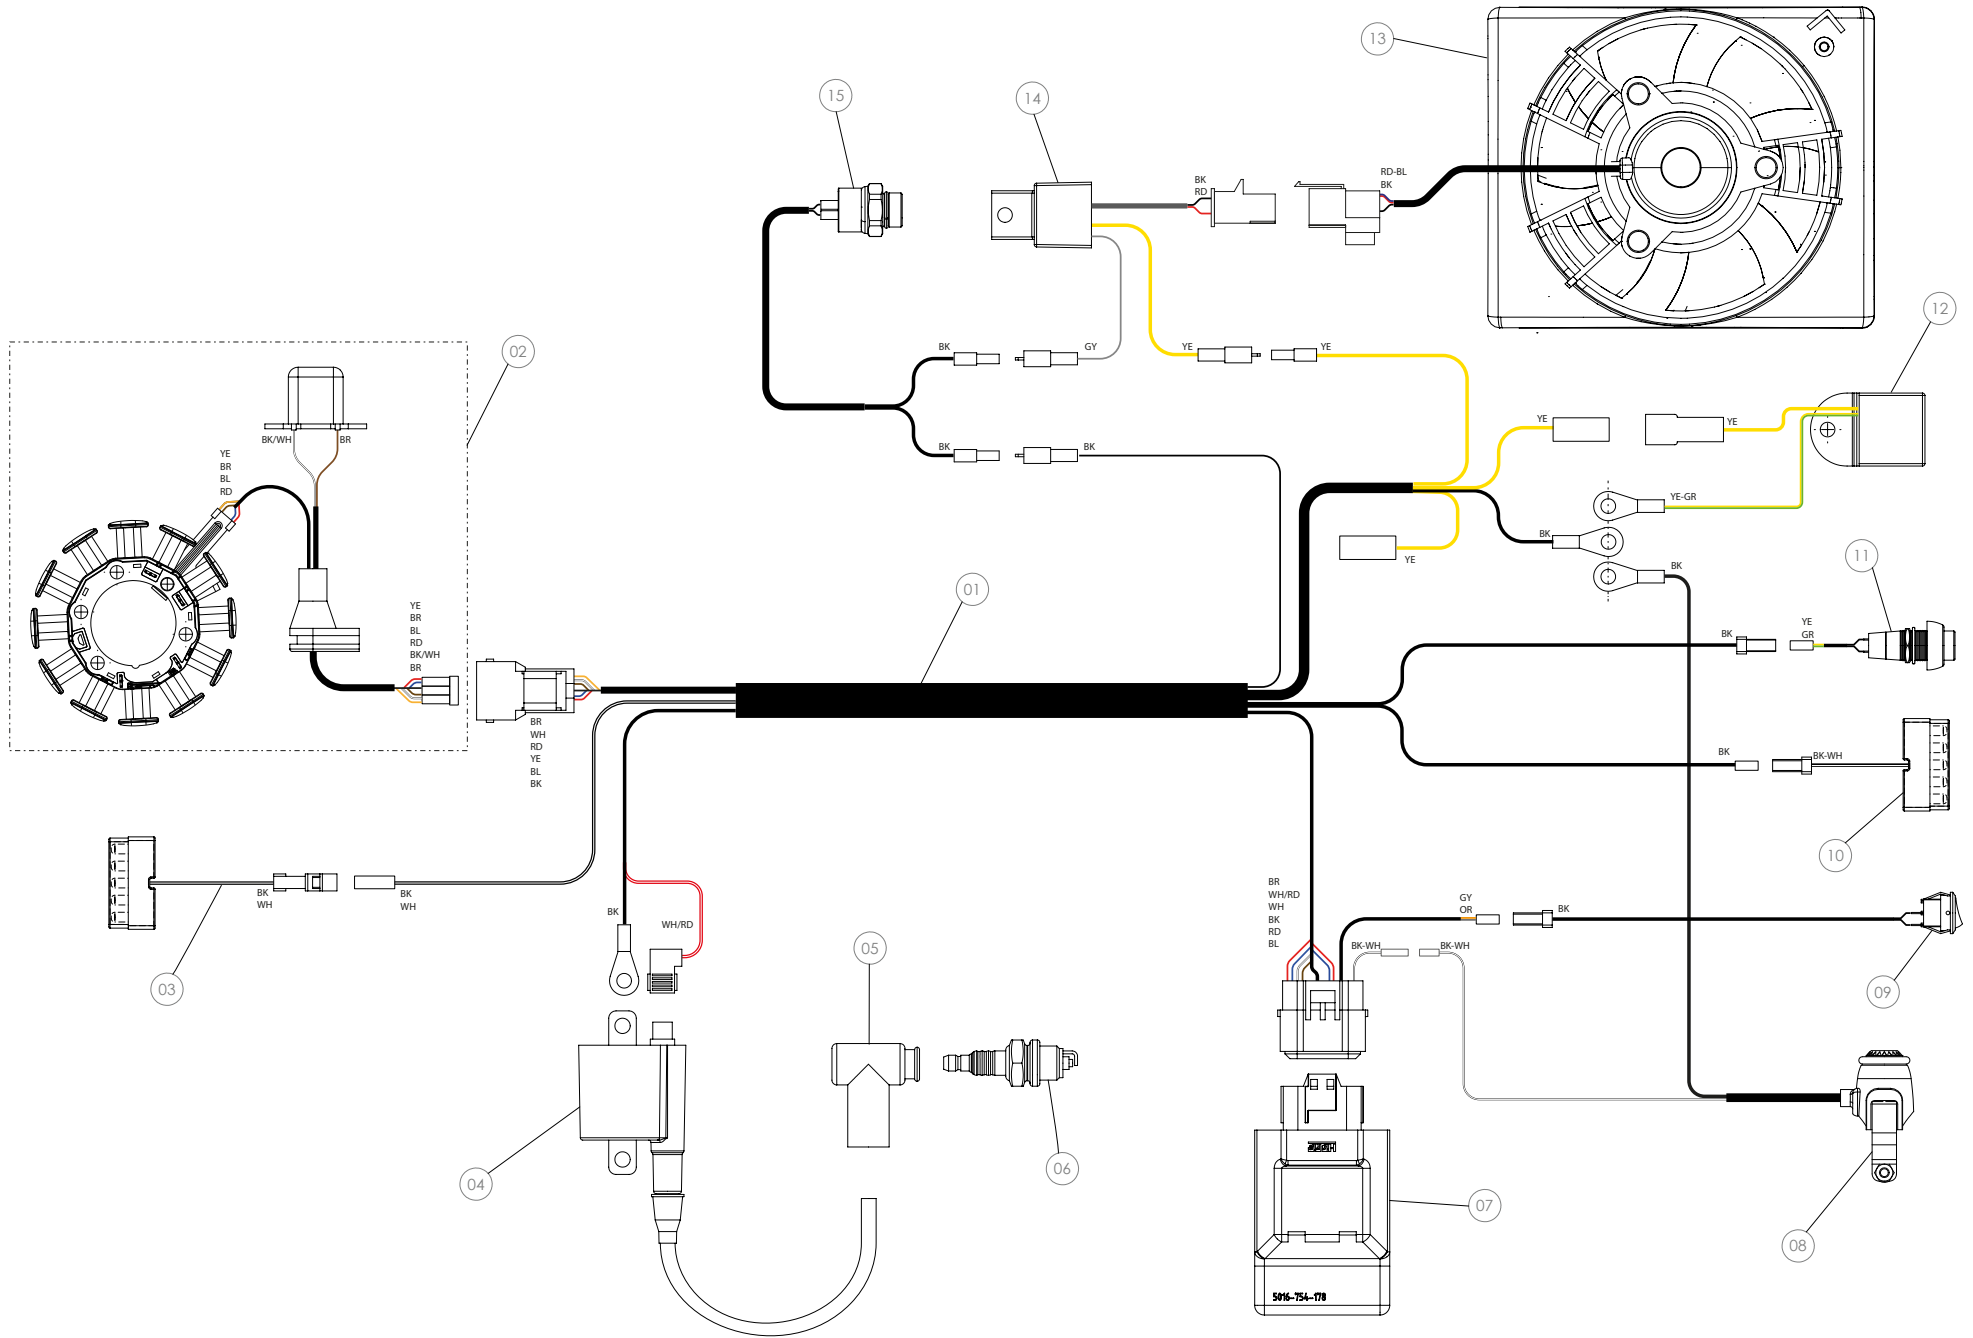

D

C

B

A

Despiece TRRS ONE - 125 - 2019

08 - FD - Freno Delantero - Listado de Piezas

Nº	Código	Descripción	Description	Cantidad
1	70350	Conjunto Freno Delantero	<i>Complete front brake assembly</i>	1
2	70351	Bomba Freno Delantero	<i>Pump, front brake (master cylinder)</i>	1
3	70352	Pinza Freno Delantero	<i>Caliper, front brake</i>	1
4	70353	Latiguillo Freno Delantero	<i>Hose, front brake</i>	1
5	70354	Racord + Sangrador	<i>Bajo bolt</i>	1
6	56101	Arandela CU 10x14x1,5	<i>Washer, CU 10x14x1.5</i>	2
7	08001TR100	Protector Disco	<i>Disc protector, front</i>	1
8	50913	Tornillo DIN 6921 M8x60 - Pinza Freno	<i>Bolt, DIN 6921 M8x60 - Brake caliper</i>	1
9	50907	Tornillo DIN 6921 M8x30 - Pinza Freno	<i>Bolt, DIN 6921 M8x30 - Brake caliper</i>	1
10	70355	Kit Tapa Bomba	<i>Kit, brake pump cap</i>	1
11	70356	Maneta Freno	<i>Brake handle (lever)</i>	1
12	70357	Kit Ajuste Maneta	<i>Kit, handle adjustment</i>	1
13	70358	Kit Brida Manillar	<i>Kit, handlebar clamp</i>	1
14	70359	Kit Reparación Bomba	<i>Kit, pump internal repair</i>	1
15	70360	Juego Pastillas Freno Delantero	<i>Brake pad set, front</i>	1
16	70361	Kit Reparación Pinza Freno	<i>Kit, rear caliper repair</i>	1
17	08002TR100	Casquillo Protector Disco Delantero	<i>Bushing, front disc protector</i>	2