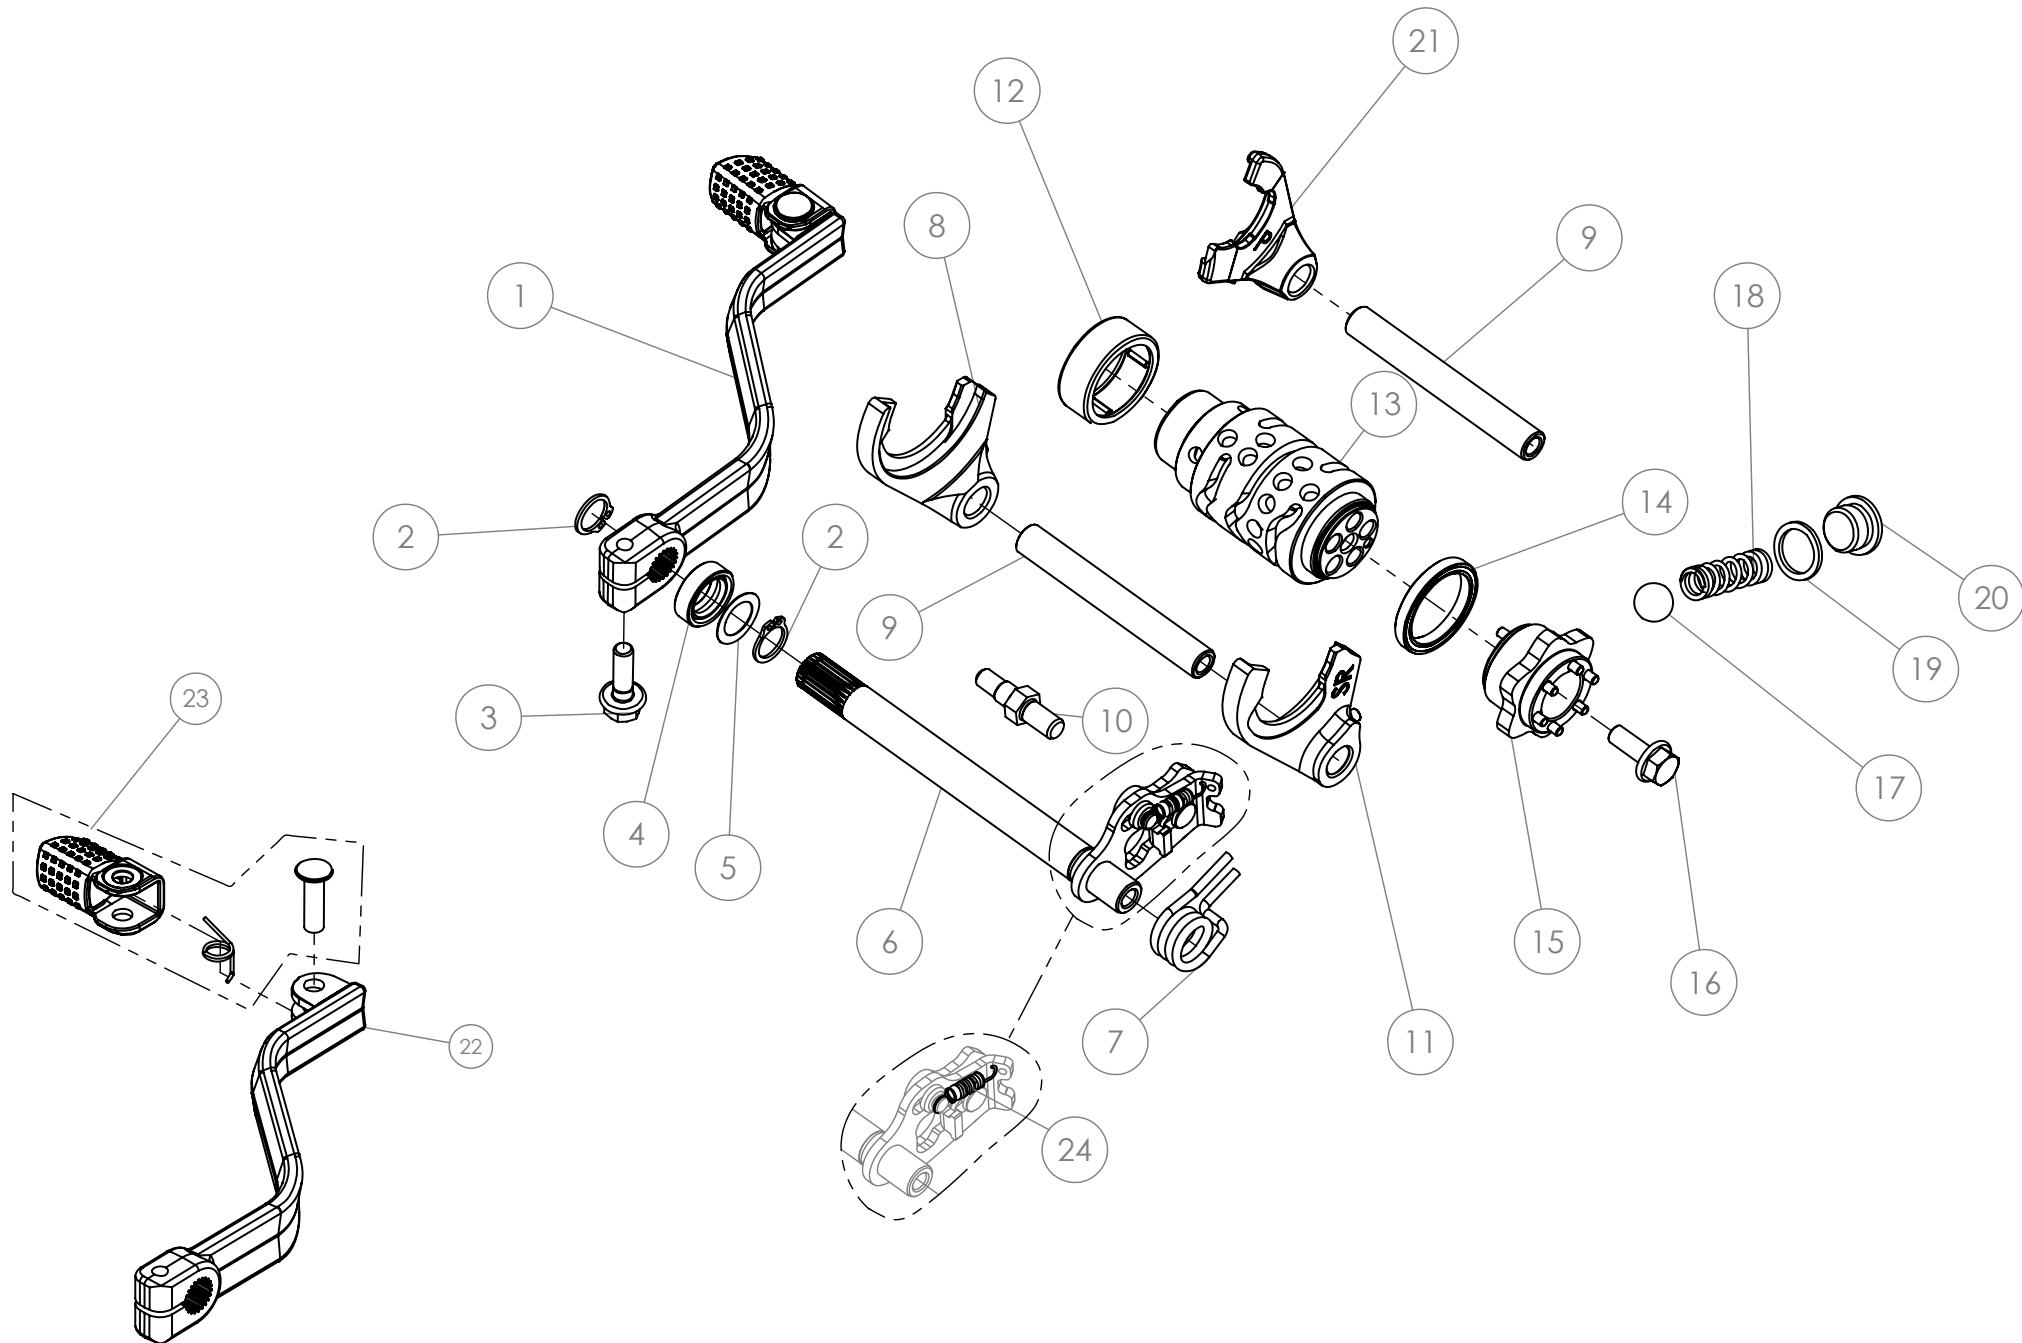

D

C

B

A

Despiece TRRS ONE - 125 - 2019

Nº	Código	Descripción	Description	Cantidad
1	06001MT101	Conjunto Palanca Cambio	Complete shift pedal	1
2	55004	Circlip DIN-471-Ø12	Circlip DIN-471-Ø12	2
3	50909	Tornillo DIN 6921 M6x20 Hexagonal	Bolt, DIN 6921 M6x20 hex-head	1
4	54006	Retén Eje Cambio 12x20x6	Seal, shift shaft 12x20x6	1
5	06002MT100	Arandela 12x18x0.3	Washer 12x18x0.3	1
6	06027MT100	Eje selector completo	Shifting shaft set	1
7	06031MT100	Muelle eje selector	Spring, shifting shaft	1
8	06006MT100	Horquilla Secundario Izquierda SL	Fork, secondary left SL	1
9	06007MT100	Eje Horquillas	Shaft, shift fork	2
10	06003MT100	Tope Recorrido Selector - Eje Portauñetas	Stop, shift shaft - selector wheel shaft	1
11	06008MT100	Horquilla Secundario Derecha SR	Fork, secondary right SR	1
12	52507	Rodamiento Izquierdo Desmodrómico HK2512	Bearing, left Shift drum HK2512	1
13	06037MT100	Desmodrómico	Shift rolller	1
14	52103	Rodamiento Derecha Desmodromico Bolas 61705-SRS	Bearing, shift drum right - balls 61705-SRS	1
15	06032MT100	Estrella desmo	Gearshift set	1
16	50903	Tornillo DIN 6921 M6x16	Bolt, DIN 7984 Allen M5x0.8x10 - Selector plate Ufk	1
17	60003	Bola Fijador Marchas Kug 11,906	Ball, gear selector position Kug 11.906	1
18	06019MT100	Muelle Fijador Marchas	Spring, gear selector tension	1
19	56106	Arandela 14X18X1.5 Copper	Copper Washer, 14x18x1.5	1
20	06018MT100	Tapón Muelle Selector	Cap, selector spring	1
21	06036MT100	Horquilla Primario	Fork, primary	1
22	06020MT101	Palanca Cambio	Shift pedal arm (bare)	1
23	70451	Kit Reparación Palanca Selector	Repair kit, shift pedal tip	1
24	06030MT100	Muelle selector marchas	Spring tensioning, shifting plate	1