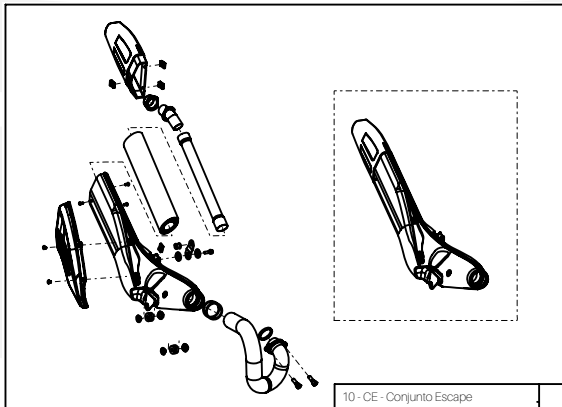

Despiece TRRS ONE - 125 - 2019

D