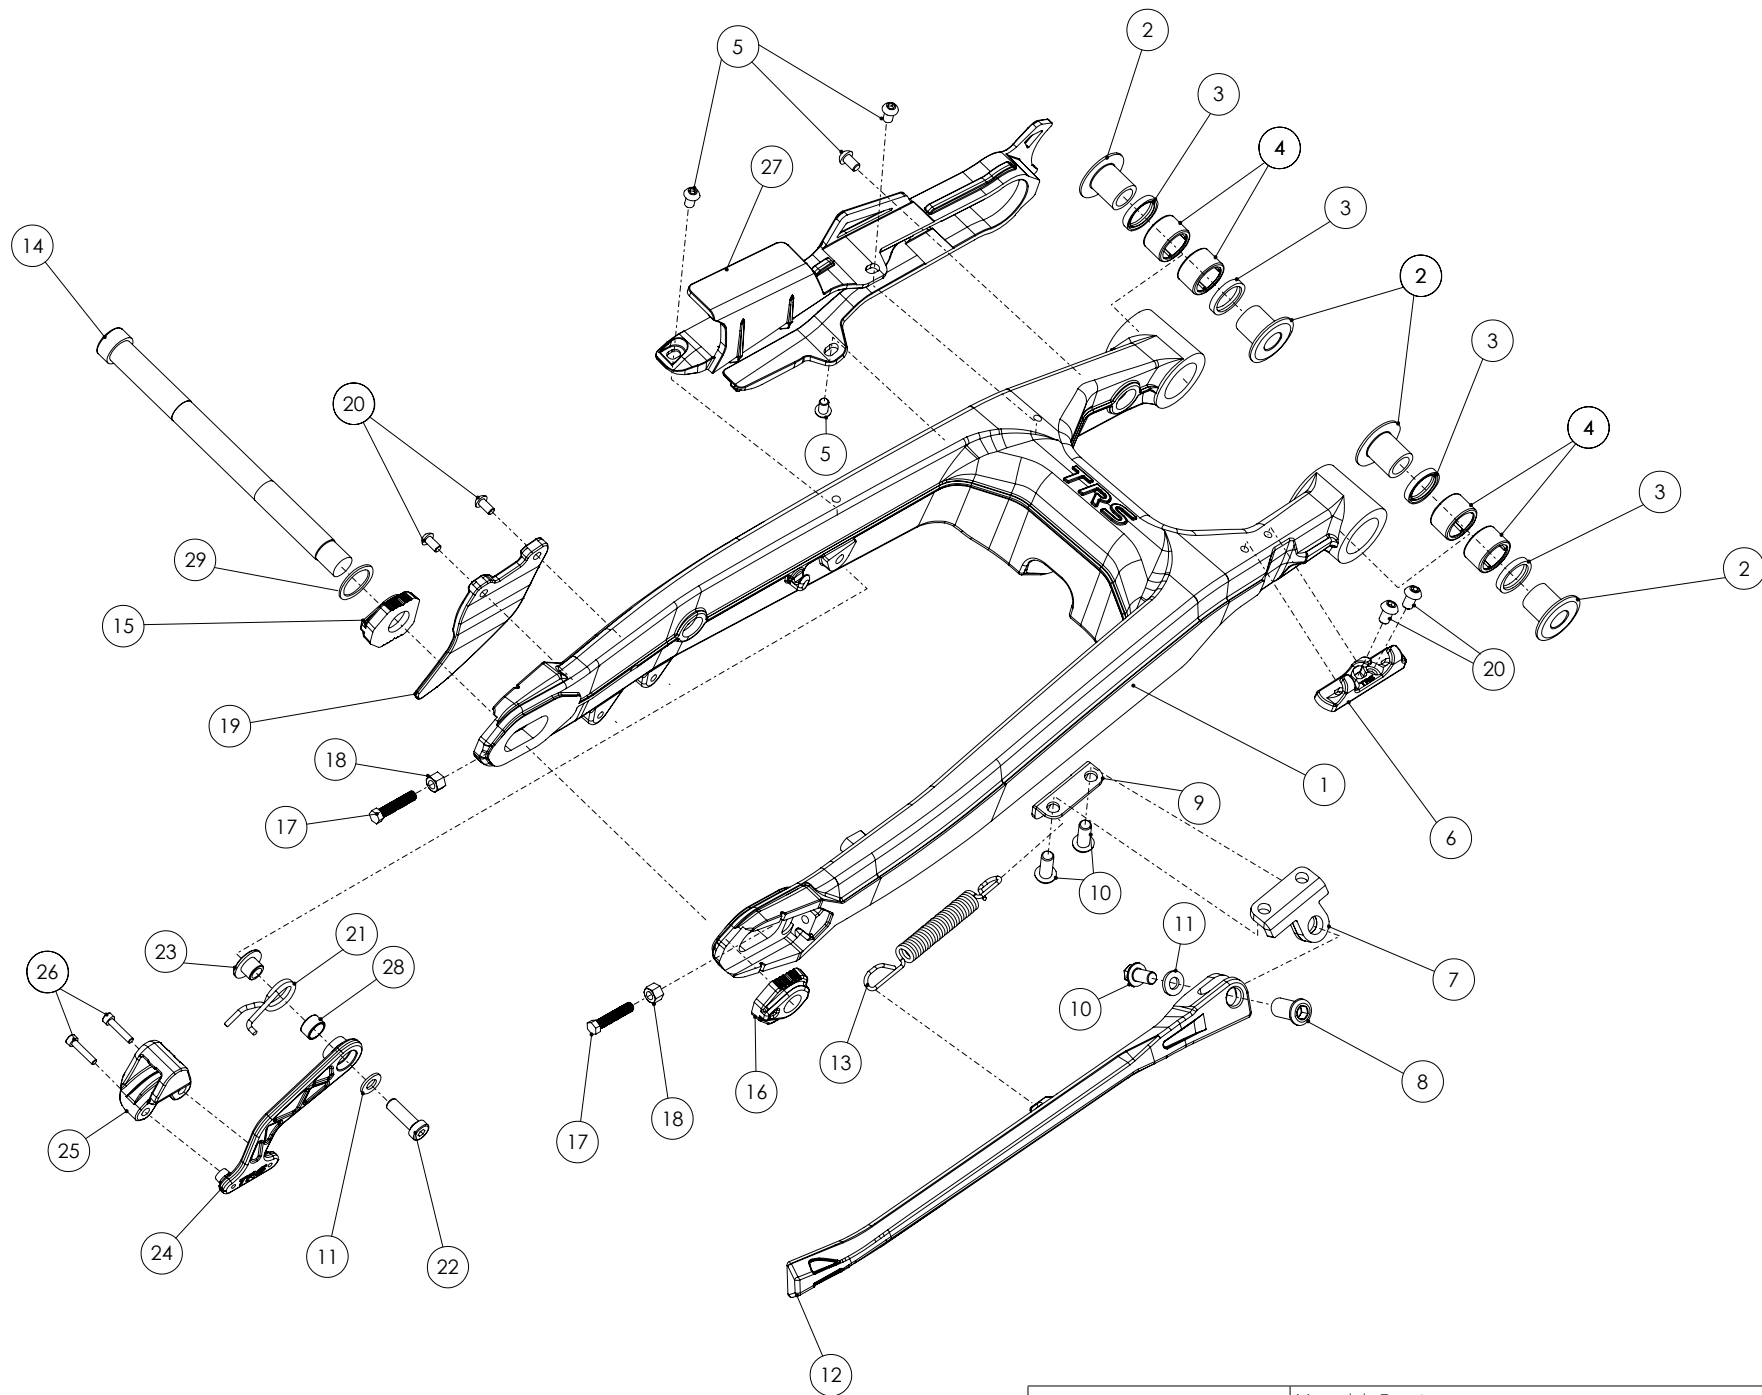

D

C

B

A

Despiece TRRS ONE - 125 - 2019

03 - BA - Basculante - Listado de Piezas

Nº	Código	Descripción	Description	Cantidad
1	03001TR100	Basculante TRS	Swing-arm TRS	1
2	03002TR100	Casquillo Eje Basculante	Bushing, swing-arm shaft	4
3	54001	Retén Basculante 20x26x4	Seal, swing-arm 20x26x4	4
4	52501	Rodamiento Basculante NH-2016	Bearing, swing-arm NH 2016	4
5	50203	Tornillo DIN 7380-fl M6x10 - Guía Cadena	Bolt, DIN 7380-fl M6x10 - Chain guide	4
6	03017TR100	Guía Latiguillo Freno Trasero	Guide, brake hose	1
7	03003TR100	Soporte Caballete	Side-stand support	1
8	03004TR100	Tornillo - Soporte Caballete	Bolt - side-stand support	1
9	03005TR100	Chapa Muelle Caballete	side-stand spring plate	1
10	50201	Tornillo DIN 7380 M8x20	Bolt, DIN 7380 M8x20	3
11	56303	Arandela M8	Washer, M8	2
12	03006TR100	Caballete	Side-stand	1
13	03007TR100	Muelle Caballete	Spring, side-stand	1
14	03008TR100	Eje Rueda Trasera	Axle, rear wheel	1
15	03009TR100	Tensor Eje Rueda Izquierdo	Tensioner, rear axle left side	1
16	03010TR100	Tensor Eje Rueda Derecho	Tensioner, rear axle right side	1
17	50501	Tornillo DIN 933 M6 - Tensor Eje Rueda	Bolt, DIN 933 M6 - rear wheel tension	2
18	51103	Tuerca DIN 6330 M6 - Tensor Eje Rueda	Bolt, DIN 6330 M6 - rear wheel tension	2
19	03011TR100	Protector Corona	Sprocket protector	1
20	50204	Tornillo DIN 7380 M6x10 - Protector Corona y Guía Latiguillo Freno Tras.	Bolt, DIN 7380 M6x10 - Sprocket protector and Brake hose Guide	4
21	03012TR100	Muelle Tensor Cadena	Chain tension spring	1
22	50804	Tornillo DIN 7984 M8x25	Bolt, DIN 7984 M8x25	1
23	03013TR100	Casquillo Tensor Cadena	Bushing, chain tensioner	1
24	03014TR100	Tensor Cadena	Chain tensioner	1
25	70102	Goma Tensor	Rubber block, chain tensioner	1
26	50107	Tornillo DIN 912 M5x20 - Goma Tensor Cadena	Bolt, DIN 912 M5x20 - Chain tension rubber block	2
27	03015TR100	Guía Cadena	Chain guide	1
28	57001	Glacier - Tensor Cadena	Bushing - Chain tensioner	1
29	03016TR100	Arandela Eje Rueda Trasera 22x17x0,5	Washer, 22x17x0,5	1