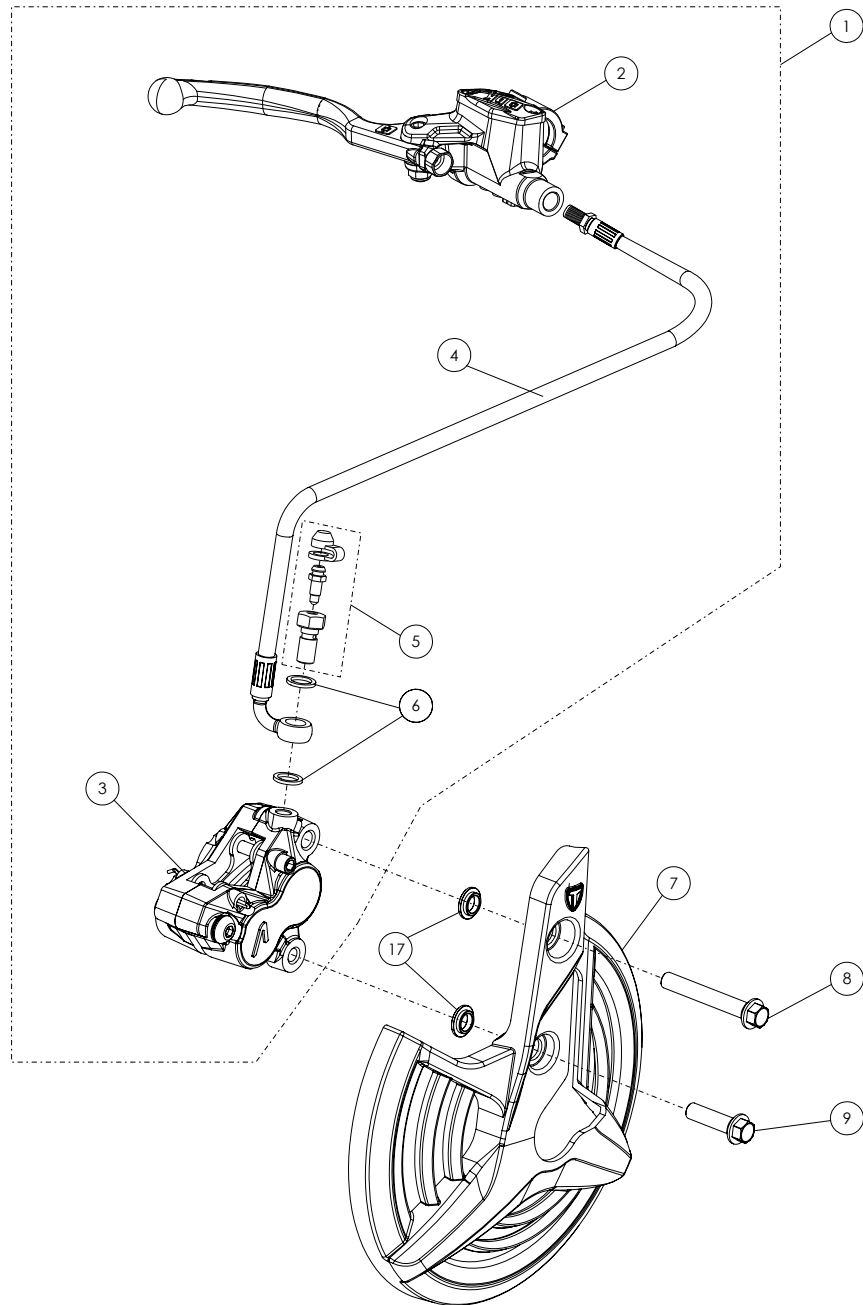

D

C

B

A

Despiece TRRS ONE - 125 - 2019

08 - FD - Freno Delantero - Listado de Piezas

Nº	Código	Descripción	Description	Cantidad
1	70350	Conjunto Freno Delantero	<i>Complete front brake assembly</i>	1
2	70351	Bomba Freno Delantero	<i>Pump, front brake (master cylinder)</i>	1
3	70352	Pinza Freno Delantero	<i>Caliper, front brake</i>	1
4	70353	Latiguillo Freno Delantero	<i>Hose, front brake</i>	1
5	70354	Racord + Sangrador	<i>Bajo bolt</i>	1
6	56101	Arandela CU 10x14x1,5	<i>Washer, CU 10x14x1.5</i>	2
7	08001TR100	Protector Disco	<i>Disc protector, front</i>	1
8	50913	Tornillo DIN 6921 M8x60 - Pinza Freno	<i>Bolt, DIN 6921 M8x60 - Brake caliper</i>	1
9	50907	Tornillo DIN 6921 M8x30 - Pinza Freno	<i>Bolt, DIN 6921 M8x30 - Brake caliper</i>	1
10	70355	Kit Tapa Bomba	<i>Kit, brake pump cap</i>	1
11	70356	Maneta Freno	<i>Brake handle (lever)</i>	1
12	70357	Kit Ajuste Maneta	<i>Kit, handle adjustment</i>	1
13	70358	Kit Brida Manillar	<i>Kit, handlebar clamp</i>	1
14	70359	Kit Reparación Bomba	<i>Kit, pump internal repair</i>	1
15	70360	Juego Pastillas Freno Delantero	<i>Brake pad set, front</i>	1
16	70361	Kit Reparación Pinza Freno	<i>Kit, rear caliper repair</i>	1
17	08002TR100	Casquillo Protector Disco Delantero	<i>Bushing, front disc protector</i>	2