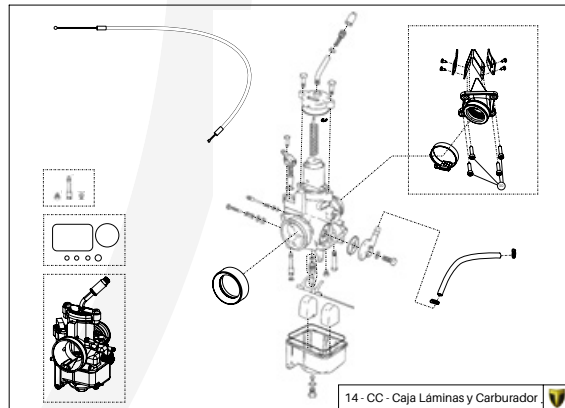

Despiece TRRS ONE - 125 - 2019

D

C

B

A