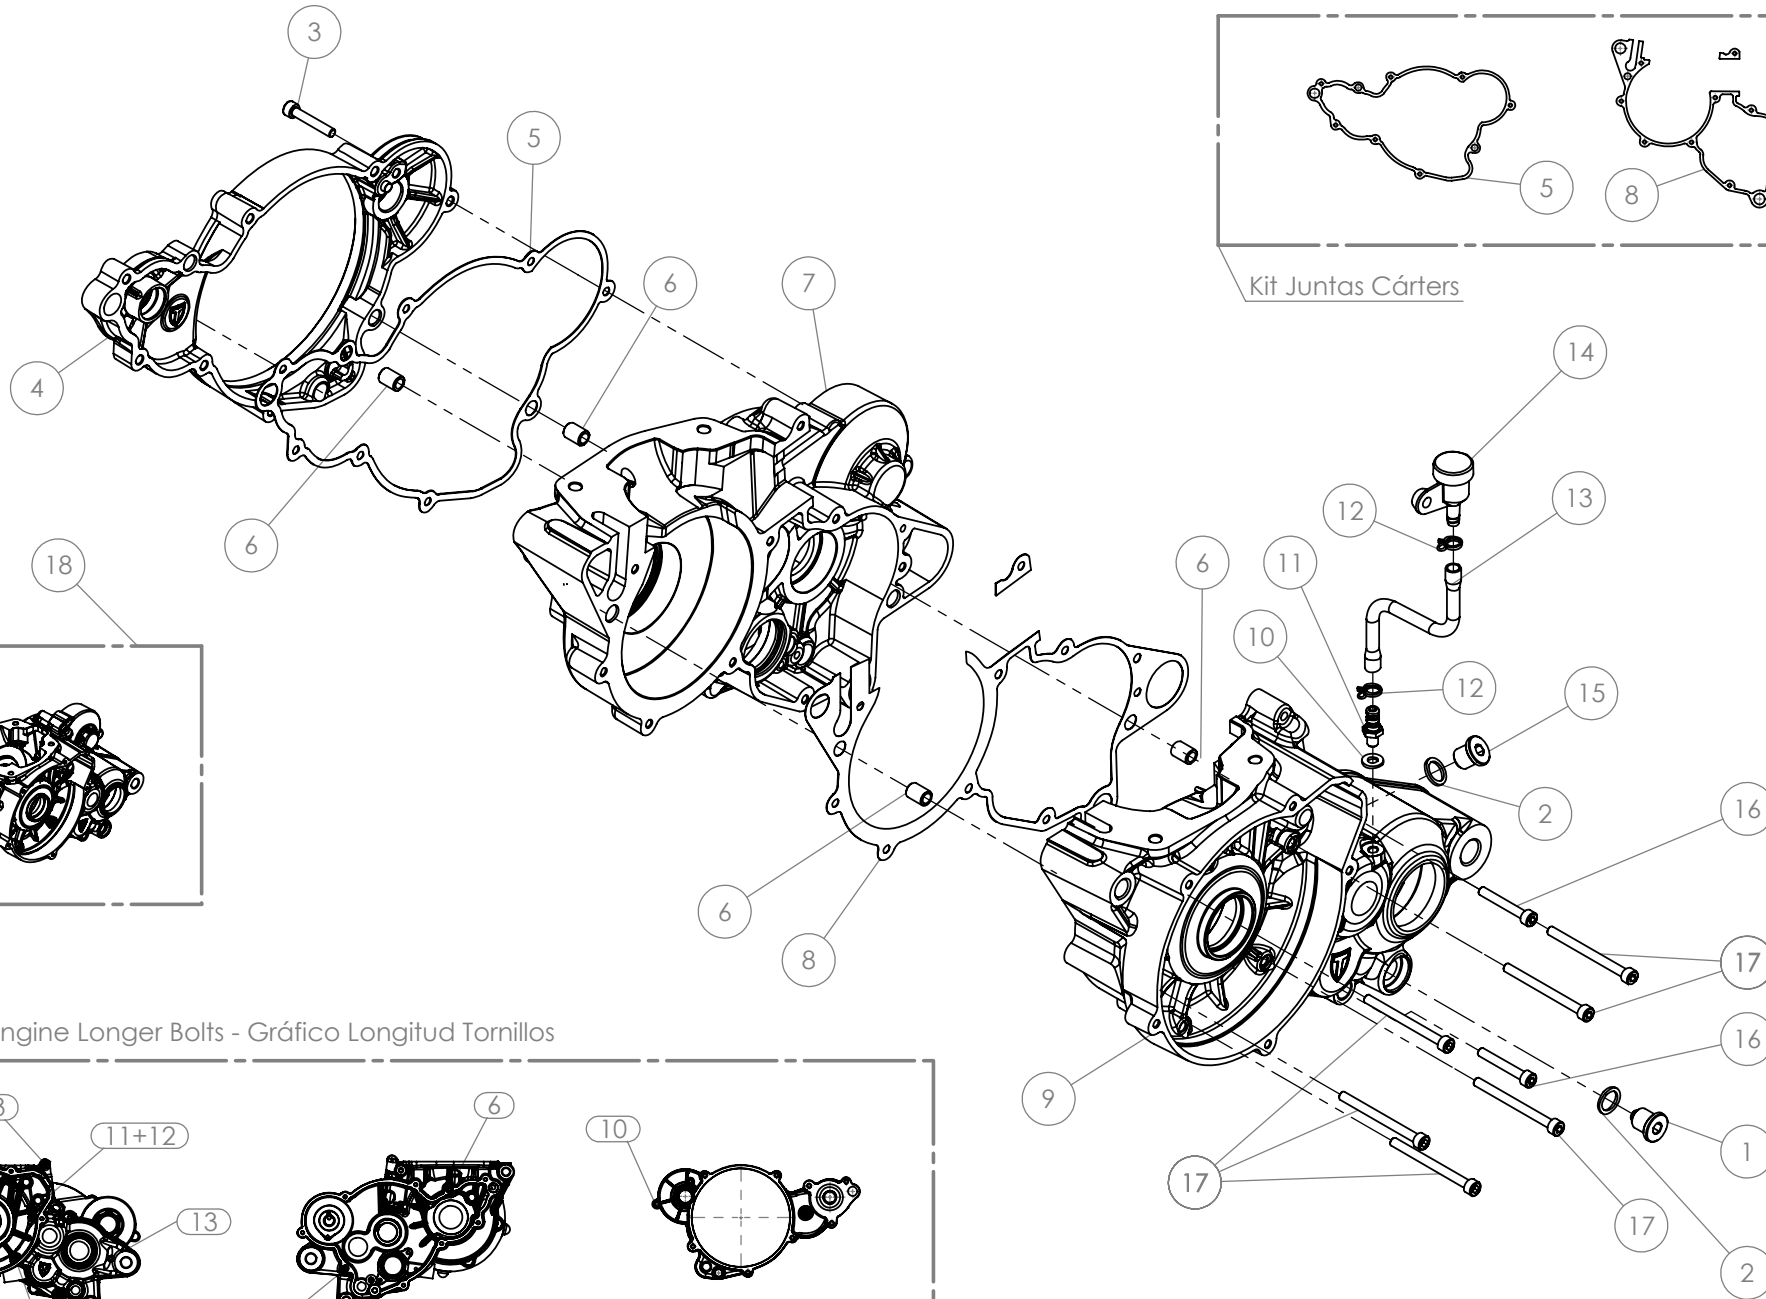

D

C

B

A

Kit Juntas Cárters

Graphic Engine Longer Bolts - Gráfico Longitud Tornillos

Despiece TRRS ONE - 125 - 2019

Nº	Código	Descripción	Description	Cantidad
1	03003MT100	Tapón Vaciado Aceite - Imán	Cap, oil drain - with magnet	1
2	56104	Arandela 12X16X1.5 Copper	Copper washer, 12x16x1.5	2
3	50118	Tornillo Allen DIN 912 M5X30	Bolt, Allen DIN 912 M5x30	1
4	03008MT102	Tapa Carter Embrague	Crankcase clutch cover (large)	1
5	03011MT100	Junta Carter Embrague	Gasket, clutch cover	1
6	57002	Centrador Carter	Centering bushing, crank case	4
7	03015MT100	Cárter Derecho 125cc	Case halve, 125cc right side	1
8	03012MT100	Junta Central Cárter 125cc	Gasket, 125cc center case	1
9	03014MT100	Cárter Izquierdo 125cc	Case halve, 125cc left side	1
10	56105	Arandela 6x12x1.5 Copper	Copper washer, 12x6x1.5	1
11	03002MT100	Tornillo Desvaporizador	Ventilation bolt	1
12	58010	Clip Tubo Desvaporizador	Clip, vent hose retention	2
13	62004	Tubo Desvaporizador	Ventilation hose	1
14	01018TR100	Depósito Desvaporizador	Ventilation reservoir	1
15	03001MT100	Tapón Llenado Aceite	Oil fill cap	1
16	50116	Tornillo Allen Din 912 M5X35	Bolt, Allen DIN 912 M5x35	3
17	50117	Tornillo Allen Din 912 M5X60	Bolt, Allen DIN 912 M5x60	6
18	03016MT100	Conjunto Cárters 125	Case Halve, 125 Set	1