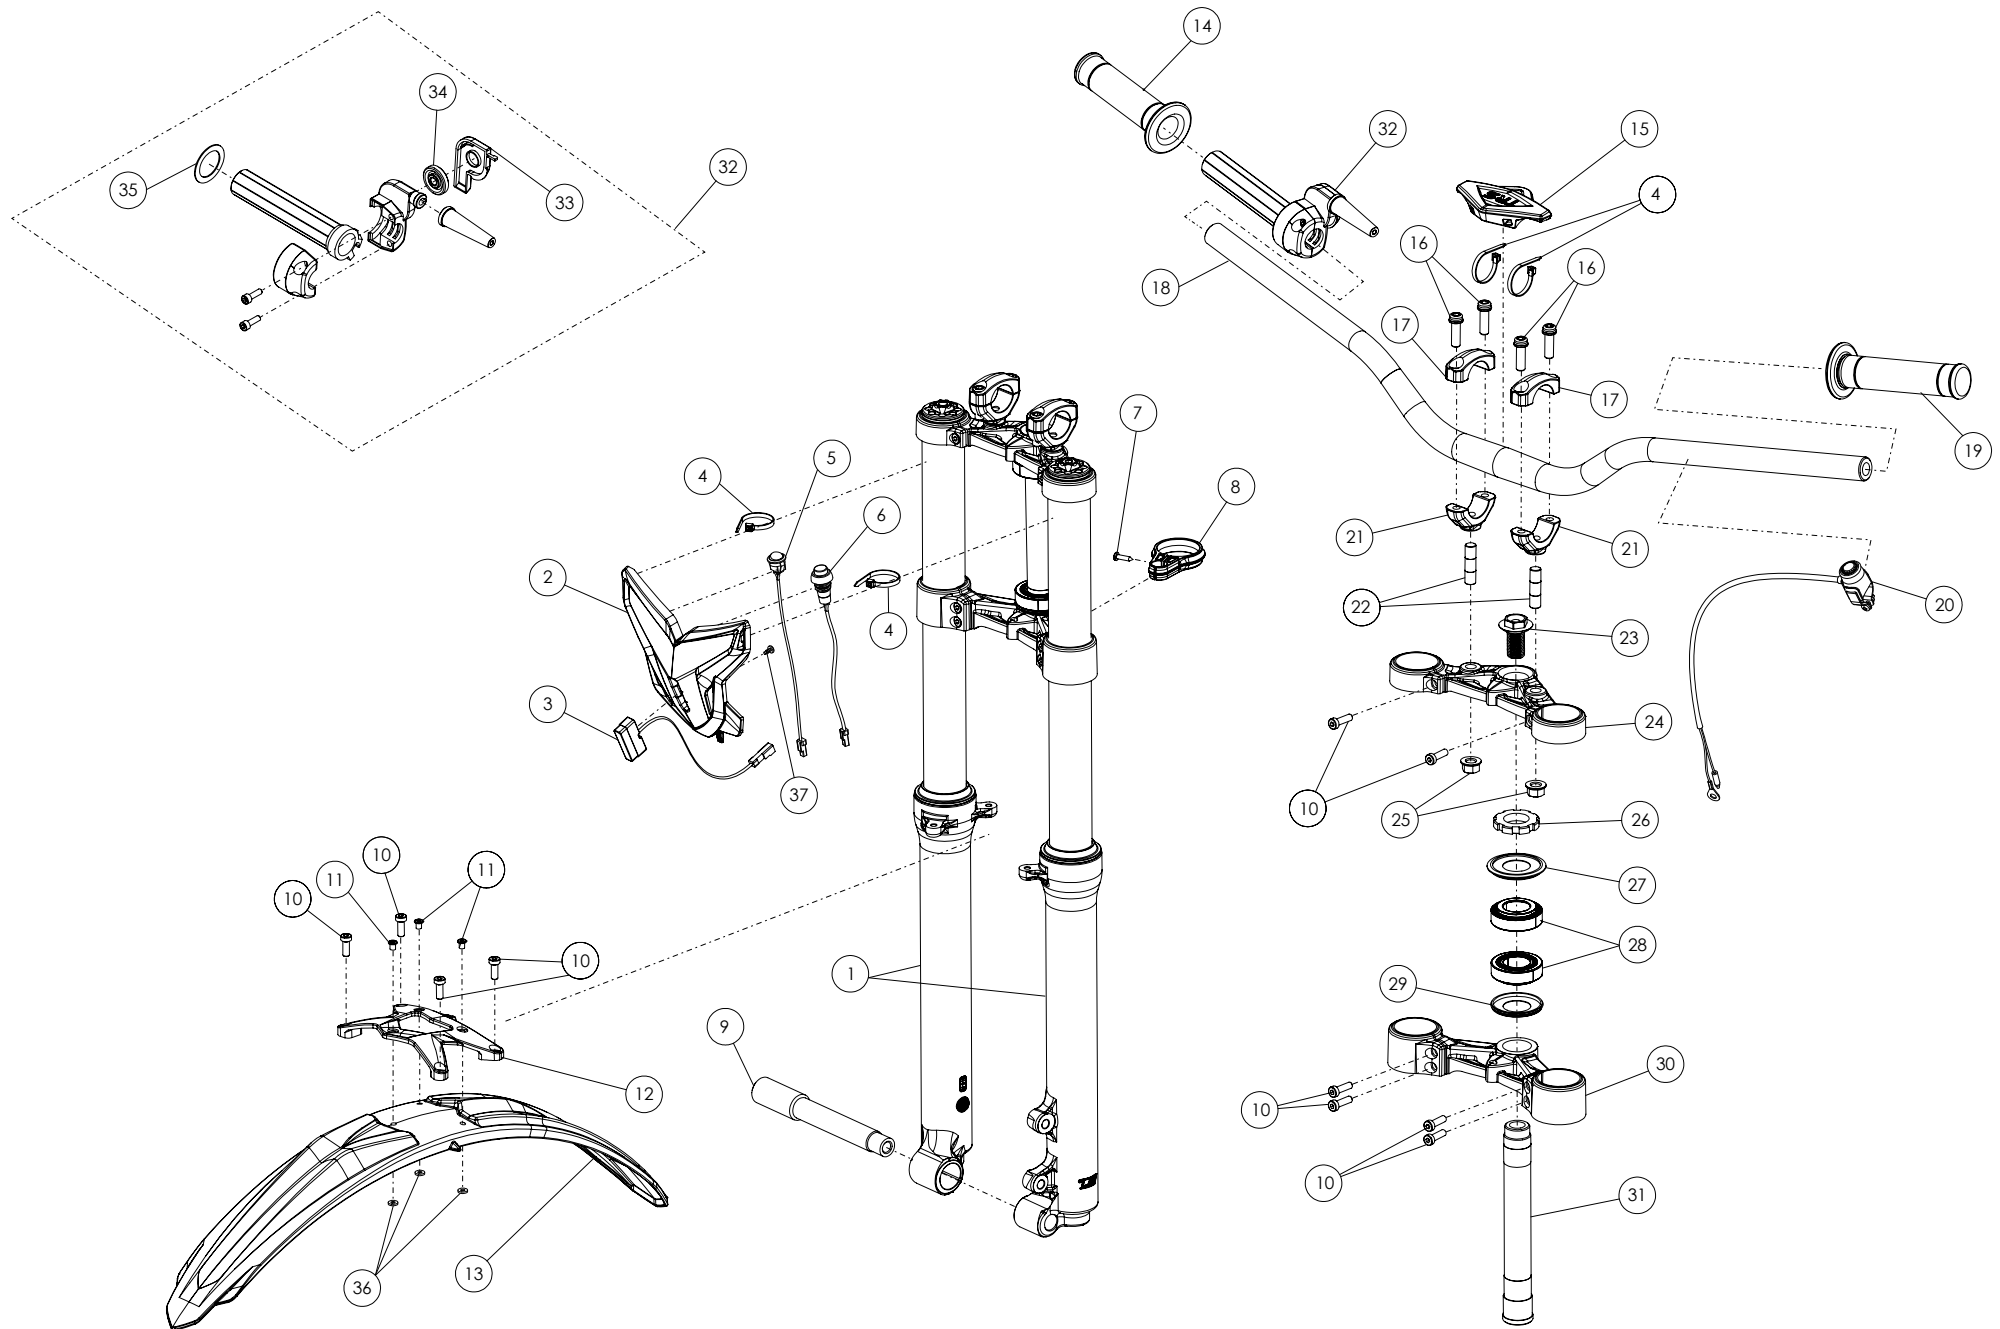

D

C

B

A

Despiece TRRS ONE - 125 - 2019

04 - HD - Horquilla Delantera - Listado de Piezas

Nº	Código	Descripción	Description	Cantidad
1	04000TR100	Conjunto Horquilla Delantera	Front suspension, complete	1
2	04001TR100	Careta Faro Racing	Headlamp shroud	1
3	70209	Led Delantero - (véase (10) en la lámina 09-IE-Instalación Eléctrica)	LED lights, TRS - (see item 10 in drawing 09-IE electrical system)	1
4	58006	Brida Plástico 3,6x200	Plastic retention strap	4
5	70208	Interruptor Curva CDI - (véase (09) en la lámina 09-IE-Instalación Eléctrica)	Switch, CDI ignition curve - (see item 09 in drawing 09-IE electrical system)	1
6	70210	Pulsador Led - (véase (11) en la lámina 09-IE-Instalación Eléctrica)	Switch, LED lights - (see item 11 in drawing 09-IE electrical system)	1
7	50608	Tornillo DIN 7981 PHILIPS 3,9x13 Rosca Chapa Brida Guia Cable	Screw, DIN 7981 PHILIPS 3.9x13 Course Thread for cable guide	1
8	04002TR100	Brida Guía Latiguillo Freno	Cable guide, brake hose	1
9	04003TR100	Eje Rueda Delantera	Axle, front wheel	1
10	50805	Tornillo DIN 912 M6x16	Bolt, DIN 912 M6x16	10
11	65002	Remache 4,8x12mm - Guardabarros	Rivot, 4.8x12mm Mudguard (Fender)	3
12	04004TR100	Soporte Guardabarros Delantero	Support, front mudguard (Fender)	1
13	04005TR100	Guardabarros Delantero	Front mudguard (Fender)	1
14	70103	Puño Derecho	Hand grip, right side	1
15	04006TR100	Goma Protector Manillar	Rubber handlebar protector	1
16	50806	Tornillo Allen DIN 912 M8x25 - Bridas Manillar	Bolt, Allen DIN 912 M8x25 - Handlebar clamps	4
17	04007TR100	Brida Superior Manillar	Clamp, handlebar upper	2
18	70109	Manillar TRS	Handlebar TRS	1
19	70104	Puño Izquierdo	Hand grip, left side	1
20	70207	Botón Paro - (véase (20) en lámina 09-IE-Instalación Eléctrica)	Stop button - (see item 20 in drawing 09-IE electrical system)	1
21	04008TR100	Brida Inferior Manillar	Clamp, handlebar lower	2
22	04009TR100	Eje Brida Manillar	Shaft, handlebar clamp	2
23	04010TR100	Tornillo Eje Pipa Dirección	Bolt, steering stem (shaft)	1
24	04011TR100	Pletina Superior Suspensión	Suspension triple-tree, upper	1
25	51503	Tuerca Autoblocante M10 - Eje Brida Manillar	Nut, self locking M10 - handlebar clamp base	2
26	04012TR100	Tuerca Pipa Dirección	Nut, steering stem (shaft)	1
27	04013TR100	Guardapolvos Superior	Dust cover, upper	1
28	52401	Rodamiento 25-47-15	Bearing, 25-47-15	2
29	04014TR100	Guardapolvos Inferior	Dust cover, lower	1