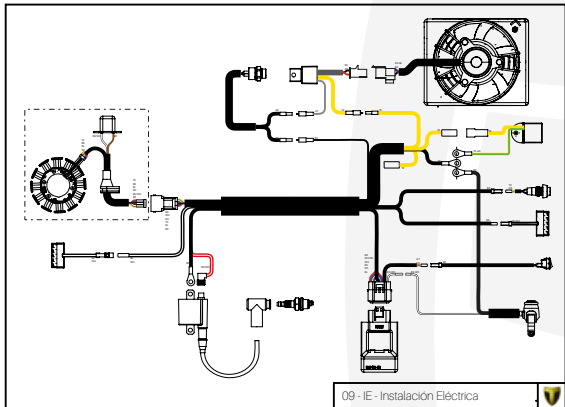

Despiece TRRS ONE - 125 - 2019

D