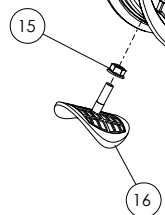

D

C

B

A

Despiece TRRS ONE - 125 - 2019

11 - RD - Rueda Delantera - Explosionado

Nº	Código	Descripción	Description	Cantidad
1	52101	Rodamiento 6004	Bearing, 6004	2
2	70701	Casquillo Interior Buje	Bushing, interior hub	1
3	70702	Conjunto Llanta - Buje Delantero	Complete wheel (bare)	1
4	70363	Disco de Freno Delantero TRS	Front brake disc rotor	1
5	70364	Casquillo Disco Freno	Bushing, brake disc rotor	4
6	50402	Tornillo DIN 6921 M6	Bolt, DIN 6921 M6	4
7	70703	Goma Protector	Rubber protector (flap)	1
8	70704	Camara Delantera + Válvula	Front inner-tube with valve	1
9	70705	Michelin 2,75-21	Tyre, Michelin 2.75x21	1
10	70706	Conjunto Rueda Delantera con Disco de Freno	Complete wheel (with tyre) and Front brake disc rotor	1
11	70707	Conjunto Buje Delantero	Complete front hub	1
12	70708	Radios Rueda Delantera	Spoke, front wheel	32
13	70709	Tuerca Radios Rueda Delantera	Spoke nipple (nuts), front wheel	32
14	70710	Tapón Válvula Cámara	Valve cap	1
15	51105	Tuerca DIN 6923 M8	Nut, DIN 6923 M8	1
16	70711	Agarre Cubierta	Lock, Tyre to rim	1