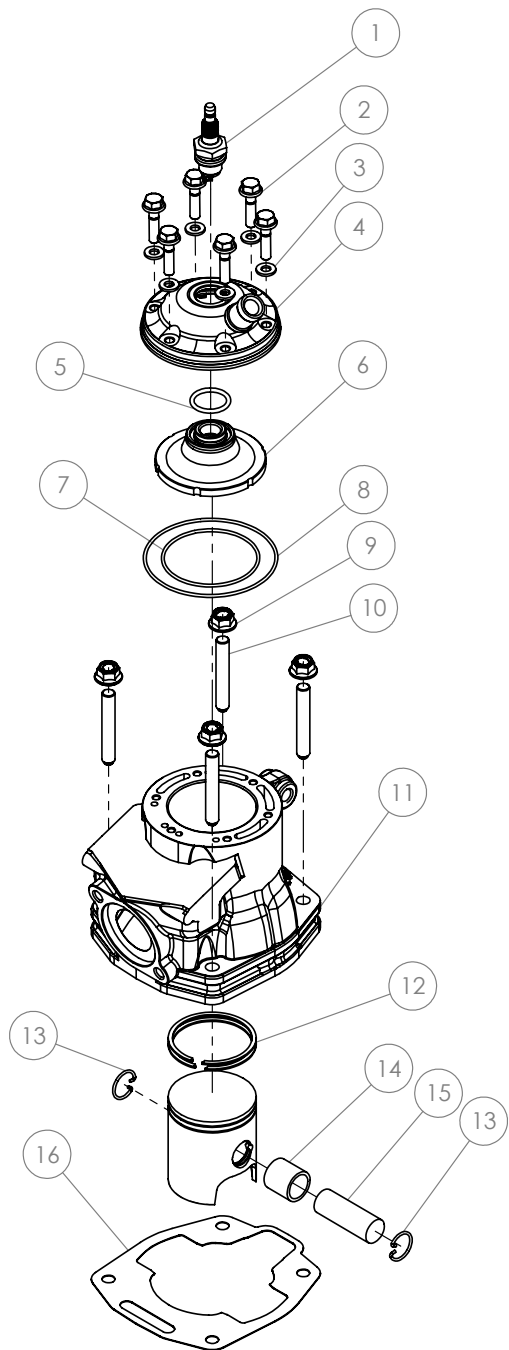

D

C

B

A

Despiece TRRS ONE - 125 - 2019

Nº	Código	Descripción	Description	Cantidad
1	70205	Bujía NGK BPMRGA - (véase (06) en la lámina 09-IE-Instalación Eléctrica)	Spark plug NGK BPMRGA - (see item (06) in drawing 09-IE - Electrical system)	1
2	50911	Tornillo DIN 6921 M6X25 Culata	Bolt, DIN 6921 M6x25 Cylinder head	6
3	56105	Arandela Tornillo Culata 6x12x1.5 Copper	Copper washer, cylinder head bolt 6x12x1.5	6
4	07013MT100	Tapa culata (125)	Cylinder head cover (125)	1
5	53012	Tórica Culatín Nbr 20x2,5	O-ring, Nbr 20x2.5	1
6	07014MT100	Culatín interno (125)	Cylinder head inner (125)	1
7	70485	Tórica Culata Interior Nbr 58x1,78	O-ring, Nbr 58,2x1.78	1
8	70486	Tórica Culata Exterior Nbr 79x1,78	O-ring, Nbr 79,6x1.78	1
9	51502	Tuerca Autoblocante M8	Nut, locking type, M8	4
10	07012MT100	Esparrago cilindro	Stud screw	4
11	70484	Cilindro 125cc	Cylinder 125cc	1
12	70489	Conjunto Segmentos 125	Piston ring set, 125	1
13	70488	Circlip Bulón	Clip, piston pin	2
14	52514	Rodamiento de agujas	Needle bearing	1
15	70847	Bulón Pistón	Piston Pin	1
16	07010MT100	Junta Cilindro 0,5 - 125cc	Cylinder base gasket 0.5 - 125cc	1
17	07011MT100	Cilindro y piston 125cc	Cylinder and piston 125cc	1
18A	07015MT100	Conjunto Piston 125 - A	Piston 125 - A	1
18B	07016MT100	Conjunto Piston 125 - B	Piston 125 - B	1
18C	07017MT100	Conjunto Piston 125 - C	Piston 125 - C	1