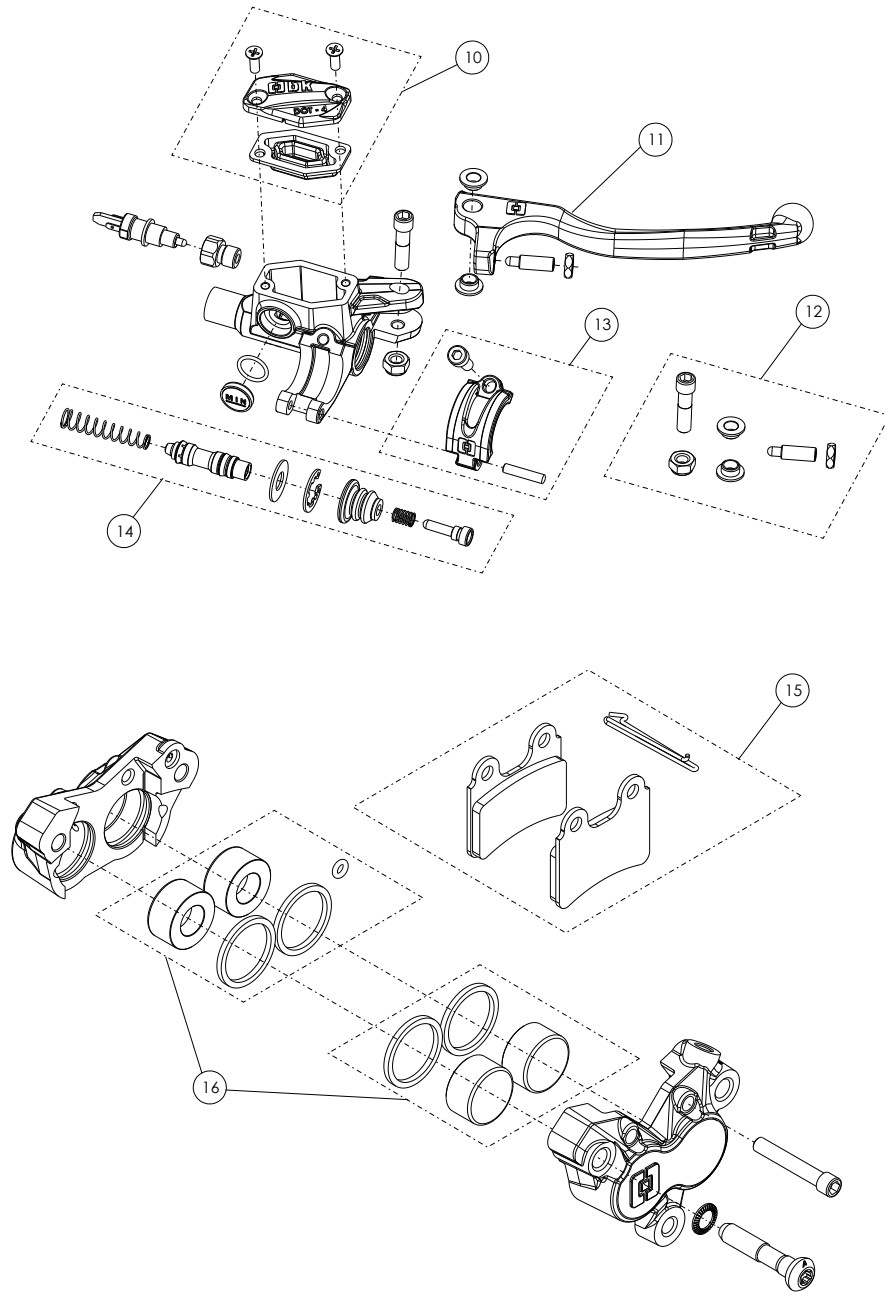

D

C

B

A

Despiece TRRS ONE - 125 - 2019

08 - FD - Freno Delantero - Listado de Piezas

Nº	Código	Descripción	Description	Cantidad
1	70350	Conjunto Freno Delantero	<i>Complete front brake assembly</i>	1
2	70351	Bomba Freno Delantero	<i>Pump, front brake (master cylinder)</i>	1
3	70352	Pinza Freno Delantero	<i>Caliper, front brake</i>	1
4	70353	Latiguillo Freno Delantero	<i>Hose, front brake</i>	1
5	70354	Racord + Sangrador	<i>Bajo bolt</i>	1
6	56101	Arandela CU 10x14x1,5	<i>Washer, CU 10x14x1.5</i>	2
7	08001TR100	Protector Disco	<i>Disc protector, front</i>	1
8	50913	Tornillo DIN 6921 M8x60 - Pinza Freno	<i>Bolt, DIN 6921 M8x60 - Brake caliper</i>	1
9	50907	Tornillo DIN 6921 M8x30 - Pinza Freno	<i>Bolt, DIN 6921 M8x30 - Brake caliper</i>	1
10	70355	Kit Tapa Bomba	<i>Kit, brake pump cap</i>	1
11	70356	Maneta Freno	<i>Brake handle (lever)</i>	1
12	70357	Kit Ajuste Maneta	<i>Kit, handle adjustment</i>	1
13	70358	Kit Brida Manillar	<i>Kit, handlebar clamp</i>	1
14	70359	Kit Reparación Bomba	<i>Kit, pump internal repair</i>	1
15	70360	Juego Pastillas Freno Delantero	<i>Brake pad set, front</i>	1
16	70361	Kit Reparación Pinza Freno	<i>Kit, rear caliper repair</i>	1
17	08002TR100	Casquillo Protector Disco Delantero	<i>Bushing, front disc protector</i>	2