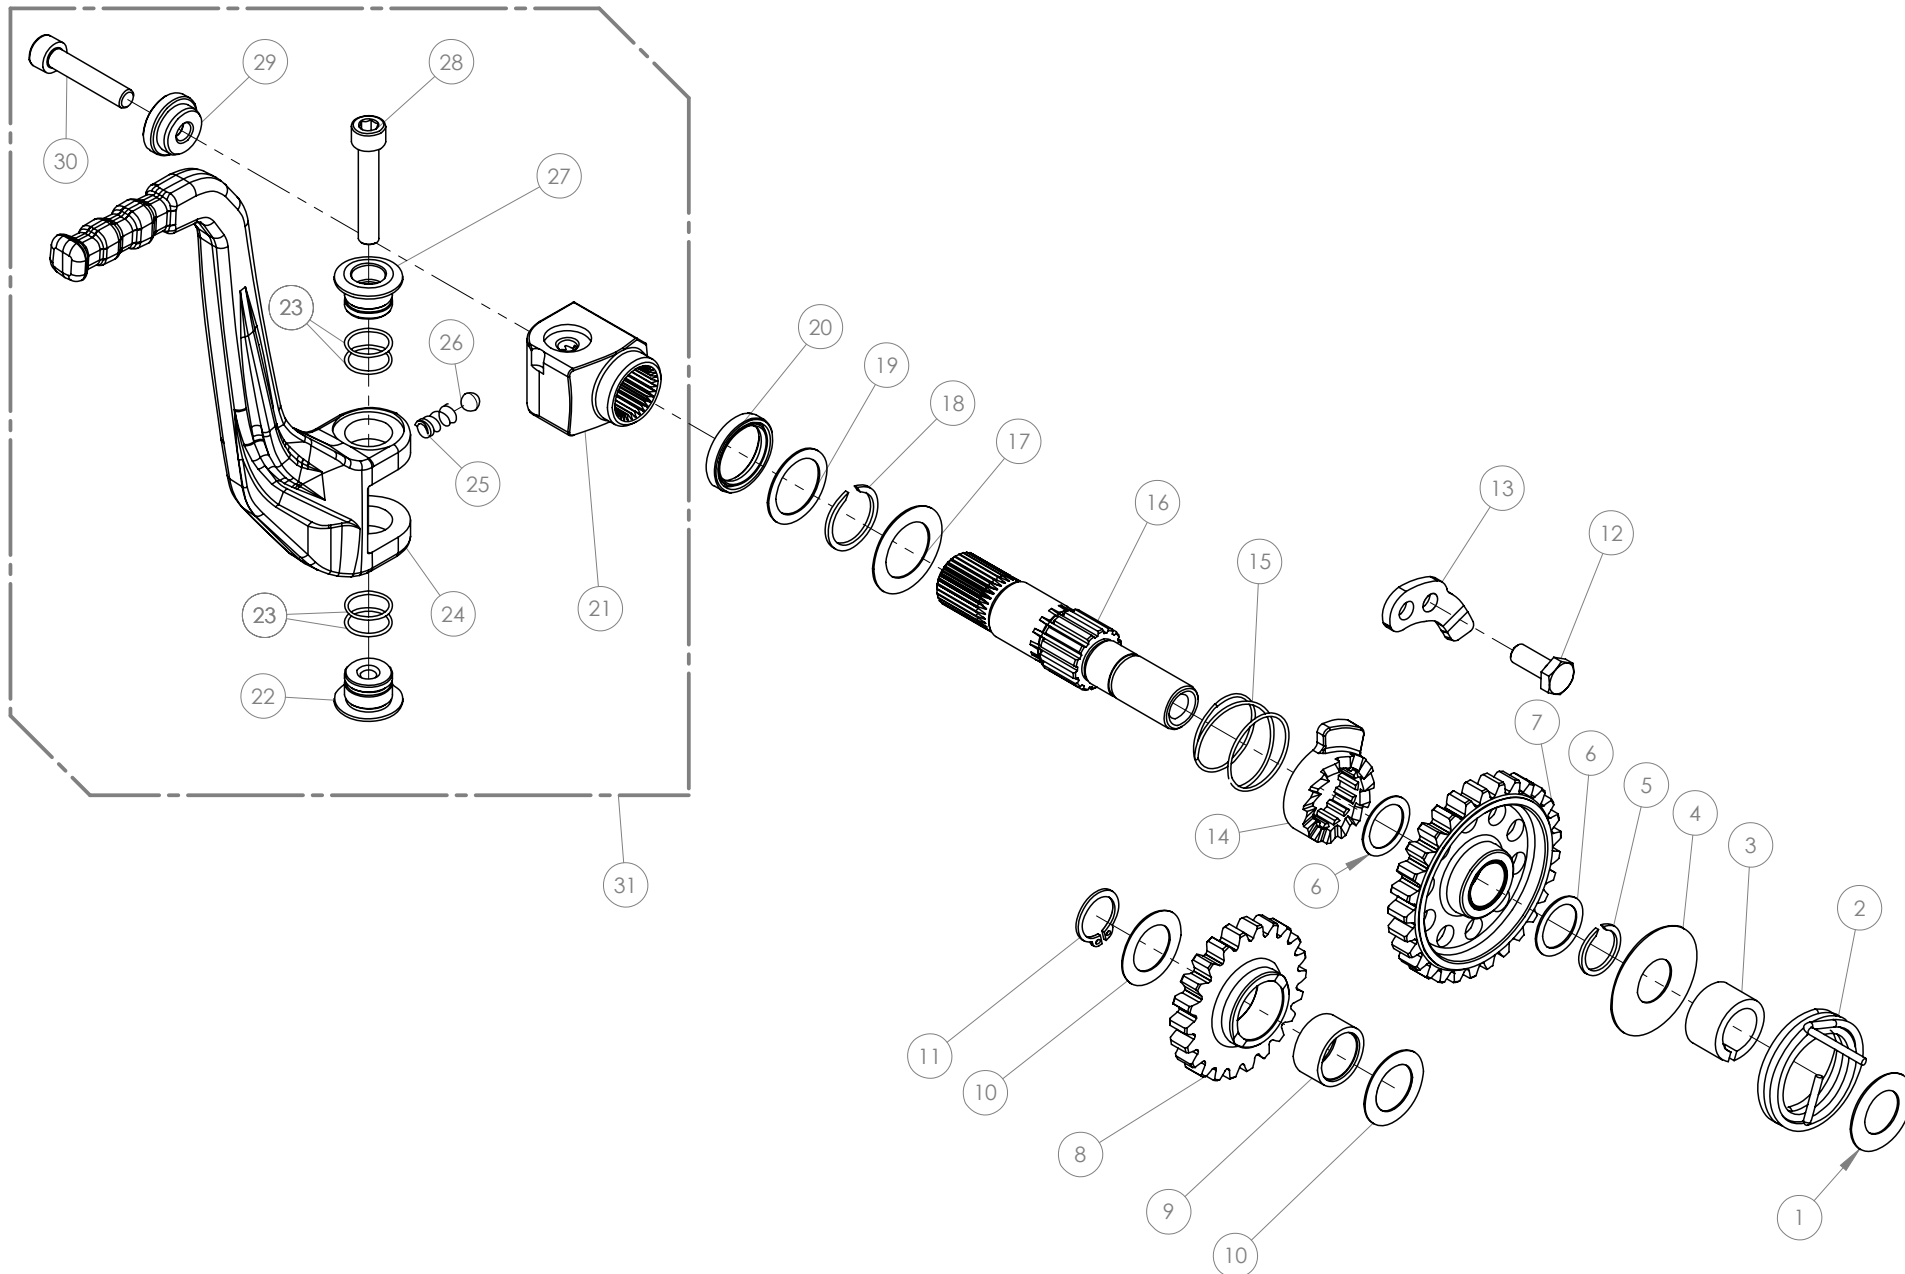

D

C

B

A

Despiece TRRS ONE - 125 - 2019

Nº	Código	Descripción	Description	Cantidad
1	01001MT100	Arandela Interna Arranque 25x14x0.5	Washer, internal kick-start 25x14x0.5	1
2	01002MT101	Muelle Arranque	Spring, kick-start	1
3	01018MT100	Casquillo eje arranque	Spacer, kick starter	1
4	01019MT100	Arandela muelle arranque	Washer, kick starter spring	1
5	55010	Circlip Arranque sw14x1.2	Circlip, kick starter sw14 x1.2	1
6	01020MT100	Arandela piñon arranque 14x35x0,5	Washer, Kick starter gear	2
7	01026MT100	Piñon arranque	Gear kick starter assembly	1
8	01027MT100	Piñon Intermedio Arranque	Gear, intermediate kick-start	1
9	52513	Rodamiento agujas Piñón Intermedio K15x19x10	Bearing needle	1
10	01015MT100	Arandela Piñon Intermedio Arranque 24x15x0.5	Washer, intermediate kick-start gear 24x15x0.5	2
11	55002	Circlip Piñón Intermedio Arranque 15X1 DIN-471	Circlip, intermediate kick-start gear 15x1 DIN-471	1
12	50503	Tornillo Hexagonal	Bolt hexagonal	1
13	01025MT100	Chapa tope trinquete	Ratchet cam	1
14	01022MT100	Trinquete arranque	Kick starter ratchet	1
15	01023MT100	Muelle trinquete arranque	Spring, kick starter ratched	1
16	01024MT100	Eje arranque	Kick starter shaft	1
17	01028MT100	Arandela Ø14Ø28x0.5	Washer	1
18	55011	Circlip SW18 x1.2	Circlip SW18 x1.2	1
19	01008MT101	Arandela Eje Arranque 18X24X0,5	Washer, kick-start shaft 18x24x0.5	1
20	54003	Retén Arranque 18x24x4	Seal, kick-start 18x24x4	1
21	01010MT100	Muñequilla Pedal Arranque	Fulcrum, kick-start pedal	1
22	01011MT100	Casquillo Pedal Arranque - Inferior	Bushing, kick-start pedal (lower)	1
23	53007	Tórica Muñequilla Nbr 12X1	O-ring, starter fulcrum Nbr 12x1	4
24	01014MT100	Pedal Arranque Trs	Pedal, kick-start	1
25	01013MT100	Muelle posicionador palanca arranque	Spring, kickstart position	1
26	60002	Bola Pedal Arranque F84Kug5,556	Ball, kick-start retention	1
27	01009MT100	Casquillo Pedal Arranque - Superior	Bushing, kick-start pedal (upper)	1
28	50113	Tornillo Pedal Arranque Din 912 M6X1X35	Bolt, kick-start pedal DIN 912 M6x1x35	1
29	01012MT100	Casquillo Sujeción Pedal - Muñequilla	Retention bushing, kick-start pedal	1
30	50110	Tornillo Din 912 M6X30 Muñequilla Arranque	Bolt, Din 912 M6x30 kick-start fulcrum	1
31	01017MT100	Conjunto Palanca	Set, Starting Pedal	1