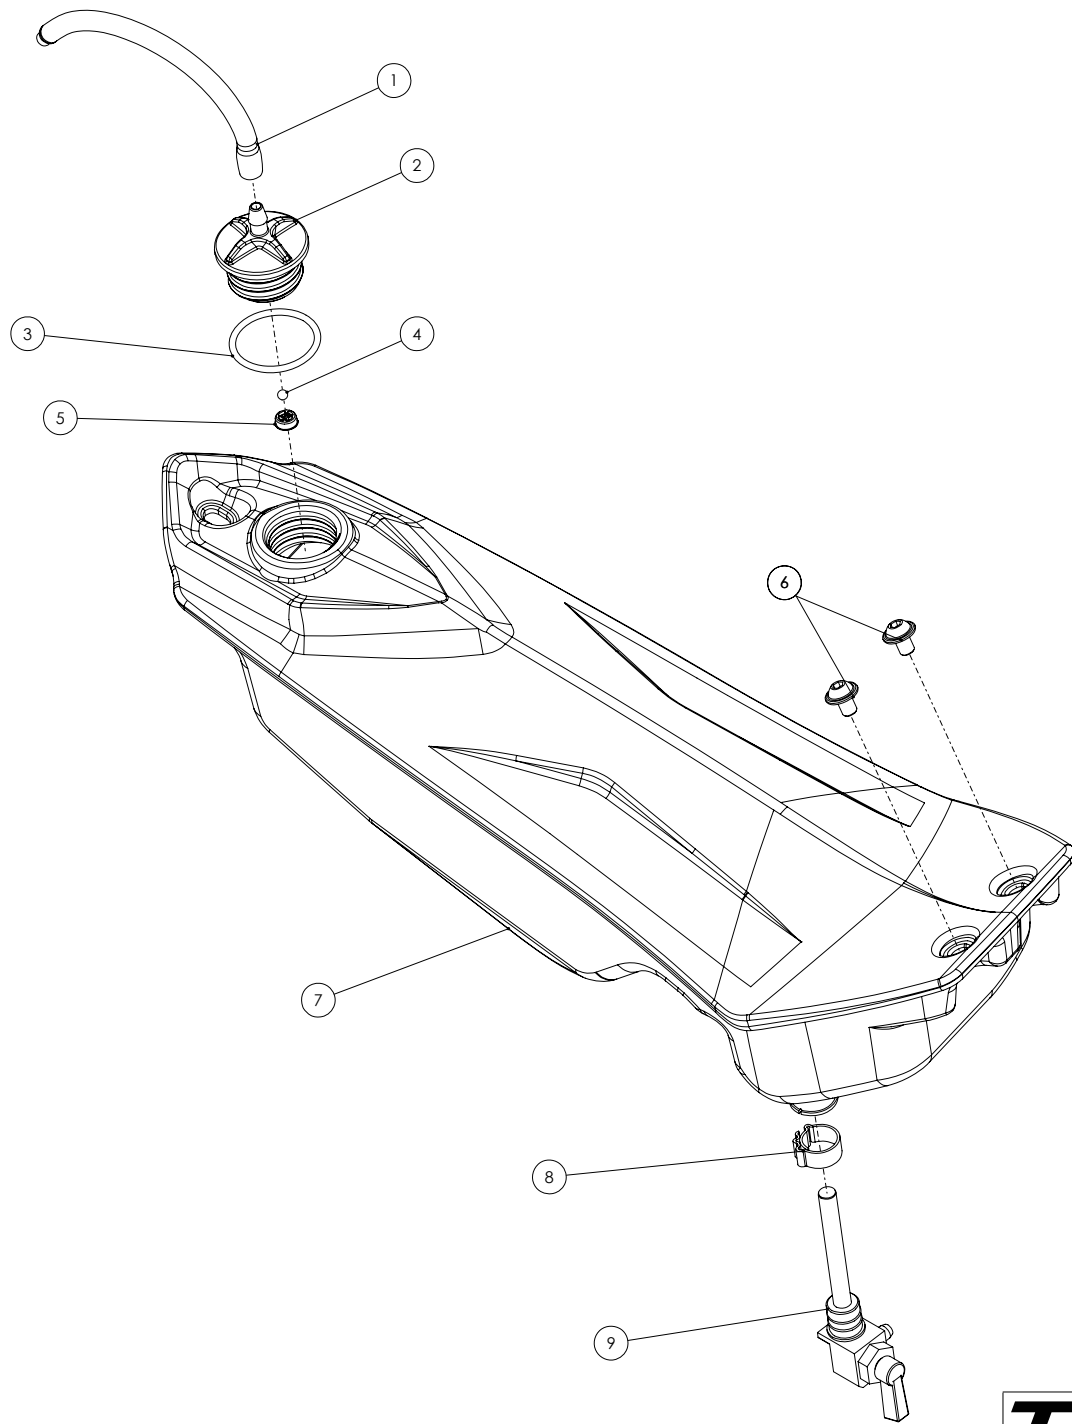

D

C

B

A

Despiece TRRS ONE - 125 - 2019

06 - CD - Conjunto Depósito - Listado de Piezas

Nº	Código	Descripción	Description	Cantidad
1	62001	Tubo Desvaporizador Tapón Gasolina	Fuel cap vent hose	1
2	06001TR100	Tapón Depósito	Fuel cap	1
3	53001	Tórica Tapón Depósito 29.82x2.62	O-ring, fuel cap 29.82x2.62	1
4	60001	Bola Válvula Tapón	Check-ball, cap vent	1
5	06002TR100	Cierre Válvula Tapón Depósito	Cap, check-ball fuel tank valve	1
6	50203	Tornillo DIN 7380-FL M6x10 - Depósito	Bolt, DIN 7380-FL Fuel tank M6x10	2
7	06003TR100	Depósito Gasolina	Fuel tank	1
8	58007	Abrazadera Cobra 17	Clamp, Cobra 17	1
9	70110	Grifo Gasolina	Fuel valve (petcock)	1