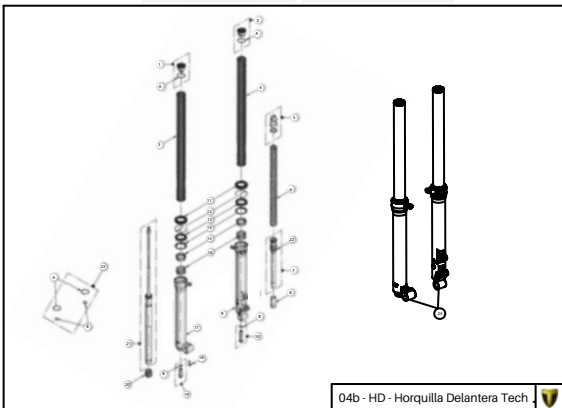

Despiece TRRS ONE - 125 - 2019

D

C

B

A