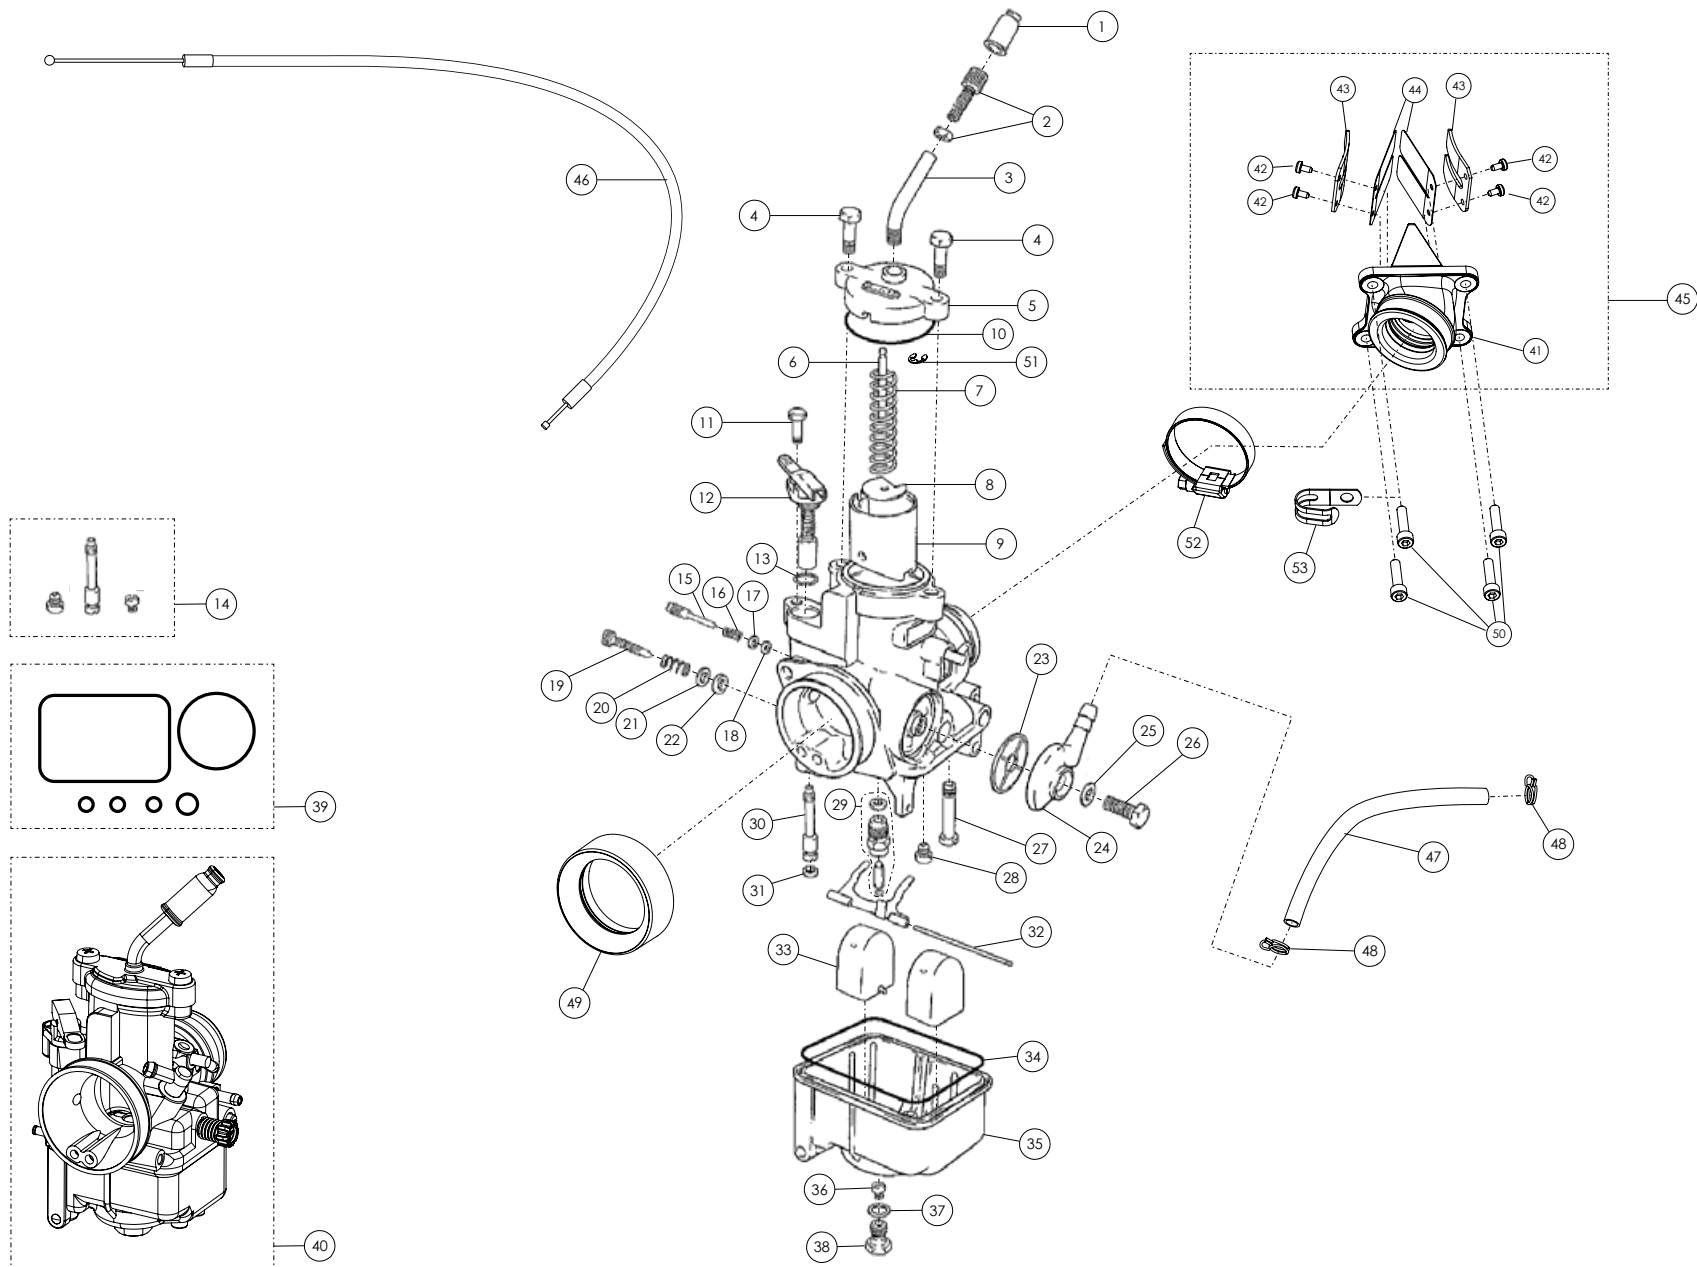

D

C

B

A

Despiece TRRS ONE - 125 - 2019

Nº	Código	Descripción	Description	Cantidad
1	70404	Capuchón Tensor Cable Gas	Dust cover, throttle cable	1
2	70405	Cto. Tensor Cable	Cable tension barrel set	1
3	70406	Tubo Tensor Cable Gas	Cable adjuster guide tube	1
4	70407	Tornillo Tapa Carburador	Bolt, carburetor cap	2
5	70408	Tapa Carburador	Carburetor cap	1
6	70409	Aguja D36 3º Punto	Needle, D36	1
7	70410	Muelle Compuerta	Spring, carburetor slide	1
8	70411	Plancha Sujeción Cable Gas	Plate, cable slide lock	1
9	70412	Compuerta 60	Slide, 60	1
10	70413	Tórica Tapa Carburador	O-ring, Carburetor cap	1
11	70414	Tornillo Suj. Starter	Bolt, choke assembly	1
12	70415	Palanca Starter	Choke lever assy.	1
13	70416	Tóricas Starter	O-ring, choke	1
14	70417	Kit Carburación	Carburetor kit	1
15	70418	Tornillo Reg. Entrada Aire	Screw, air mixture adj.	1
16	70419	Muelle Tornillo Reg. Aire	Spring, air mixture adj.	1
17	70420	Arandela Torn. Reg. Aire	Washer, air mixture adj.	1
18	70421	Tórica Tornillo Reg. Aire	O-ring, air mixture adj.	1
19	70422	Tornillo Reg. Compuerta	Screw, engine idle speed adj. (slide)	1
20	70423	Muelle Tornillo Reg. Compuerta	Spring, engine idle speed adj. (slide)	1
21	70424	Arandela Tornillo Reg. Comp.	Washer, engine idle speed adj. (slide)	1
22	70425	Tórica Tornillo Reg. Comp.	O-ring, engine idle speed adj. (slide)	1
23	70426	Filtro Entrada Gasolina	Filter, gasoline entry	1
24	70427	Pipeta Entrada Gasolina	Nipple, gasoline entry	1
25	70428	Junta Tornillo Pipeta	Gasket, gasoline entry nipple	1
26	70429	Tornillo Pipeta	Bolt, center of gasoline entry nipple	1
27	70430	Emulsor	Emulsifier jet	1