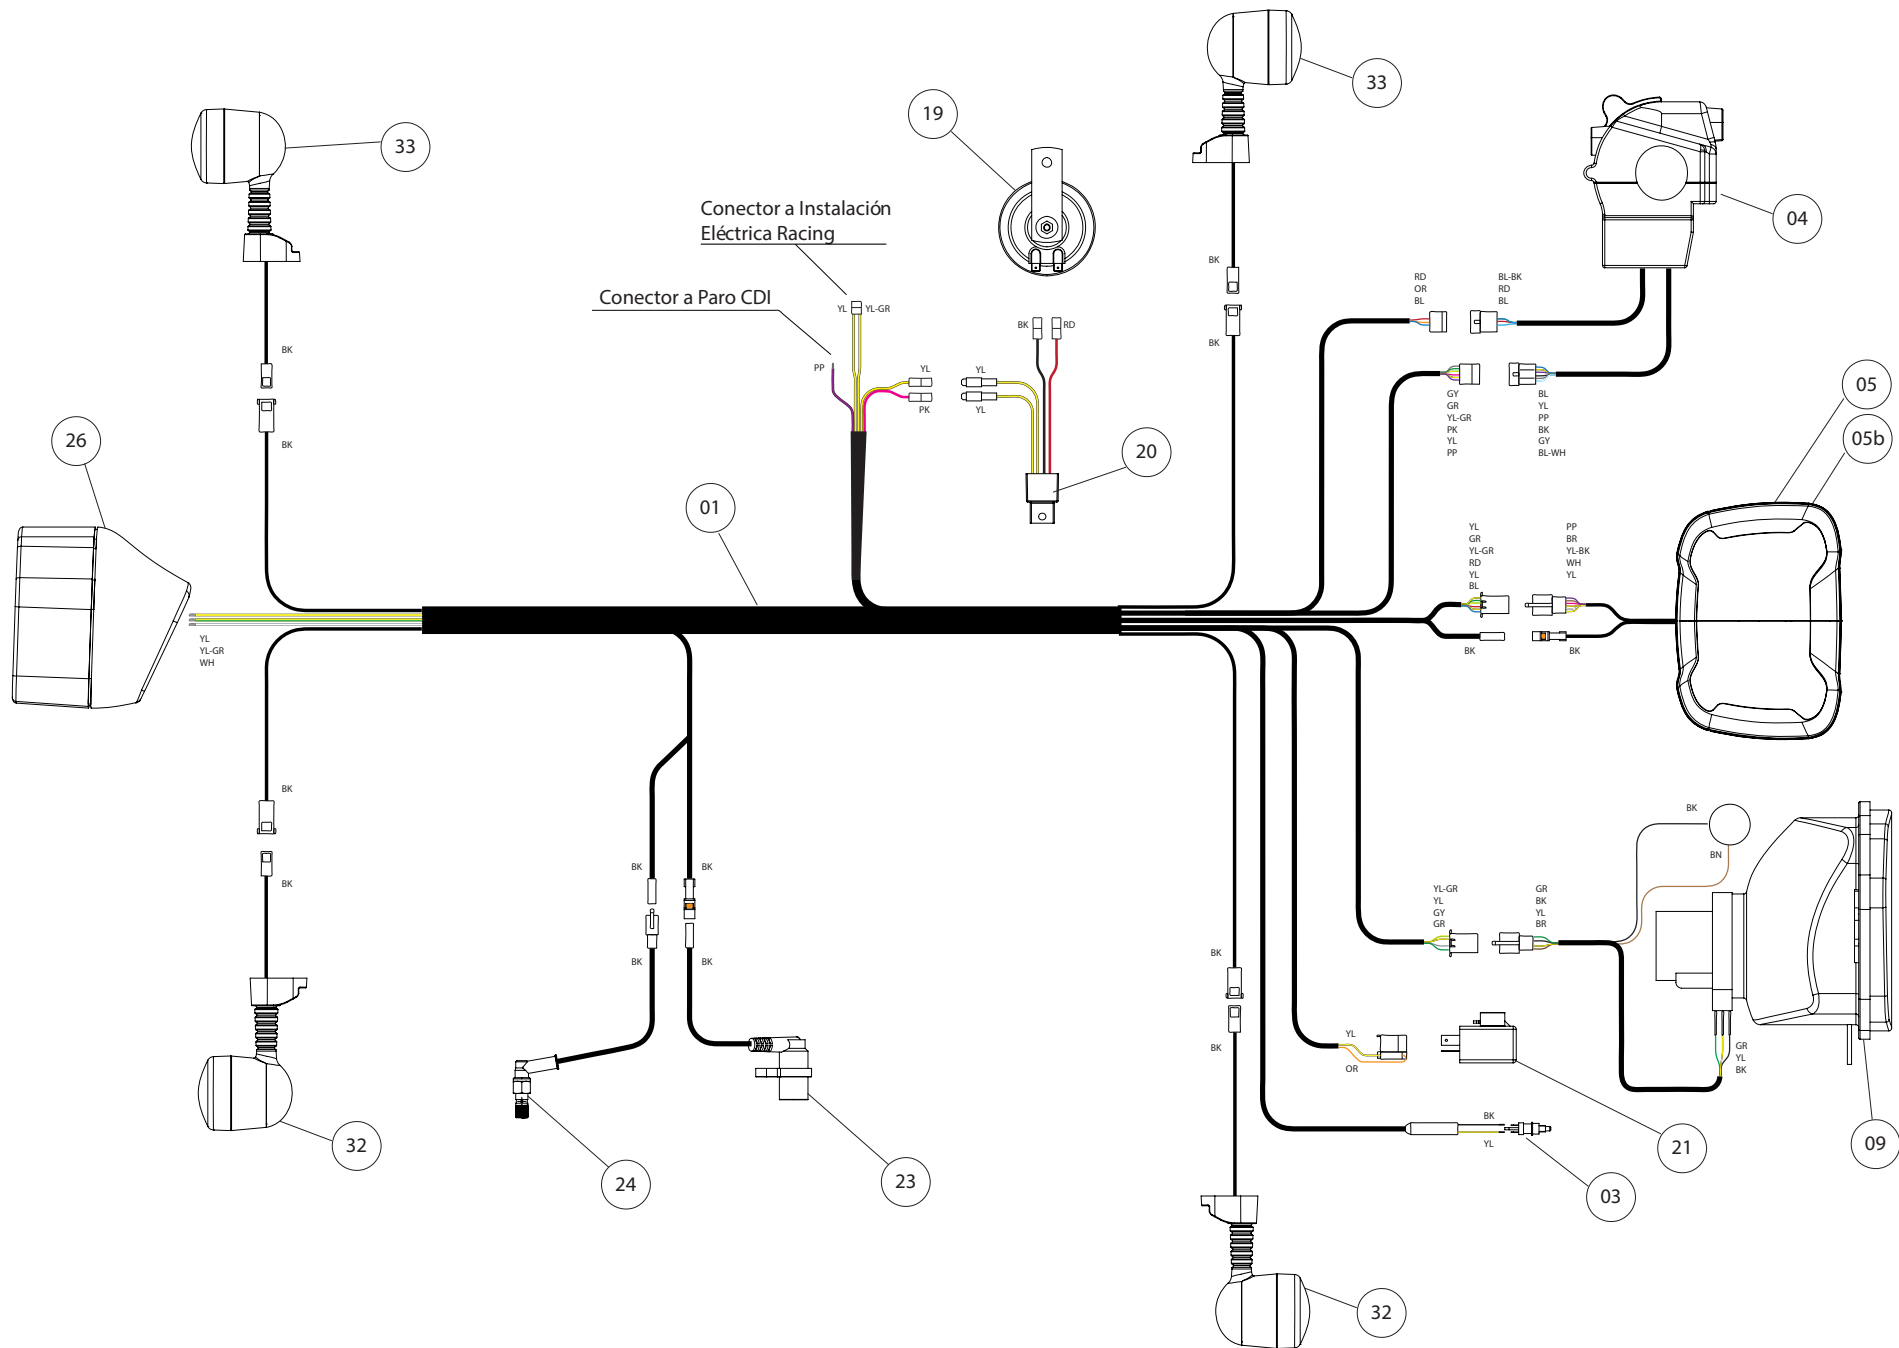

D

C

B

A

Despiece TRRS ONE - 125 - 2019

Nº	Código	Descripción	Description	Cantidad
1	16001TR100	Instalación Eléctrica Homologación	<i>Wiring loom, homologation version</i>	1
2	70111	Retrovisores Izq y Der	<i>Rear view mirror set, left and right</i>	1
3	70365	Sensor Freno Delantero	<i>Front brake lamp switch</i>	1
4	70215	Mando Luces	<i>Light control switch</i>	1
5	70216	Multifunción KPH	<i>Instrument panel KPH</i>	1
5b	70226	Multifunción MPH	<i>Instrument panel MPH</i>	1
6	16002TR100	Chapa Soporte Multifunción	<i>Support plate, instrument panel</i>	1
7	50206	Tornillo 7380 M5x10 - Multifunción	<i>Bolt, 7380 M5x10 - Instrument panel</i>	3
8	16003TR100	Careta Luz Frontal Homologación	<i>Headlamp shroud</i>	1
9	70217	Luz Frontal Homologada	<i>Headlamp lens assembly</i>	1
10	50208	Tornillo 7380 M5x20 - Guardabarros/Portamatrículas	<i>Bolt, 7380 M5x20 - mudguard-License plate mount</i>	2
11	50608	Tornillo Rosca Chapa 3,9x13	<i>Screw, coarse thread 3.9x13</i>	4
12	50609	Tornillo Rosca Chapa 4,2x6,5	<i>Screw, coarse thread 4.2x6.5</i>	3
13	70112	Cláusor	<i>Steering lock</i>	1
14	16004TR100	Pletina Cláusor	<i>Steering lock plate</i>	1
15	50304	Tornillo 7991 M5x10 - Cláusor	<i>Bolt, 7991 M5x10 - Lock</i>	4
16	50403	Tornillo 6921 M6x16 - Cláusor	<i>Bolt, 6921 M6x16 - Lock</i>	1
17	70113	Conjunto Cláusor	<i>Complete lock assembly</i>	1
18	62003	Goma Protectora Guardabarros Delantero	<i>Rubber protector, front mudguard</i>	1
19	70219	Claxon	<i>Horn</i>	1
20	70220	Rectificador Claxon	<i>Horn rectifier</i>	1
21	70221	Regulador Intermitentes	<i>Turn lamp control module</i>	1
22	58012	Velcro Caballete	<i>Retention strap, side-stand (hook and loop - Velcro®)</i>	1
23	70222	Sensor Velocidad Multifunción	<i>Speed sensor, instrument panel</i>	1
24	70315	Sensor Luz Freno Trasero	<i>Rear brake lamp switch</i>	1
25	16005TR100	Corona 31	<i>Rear sprocket, 31T</i>	1
26	70223	Piloto Freno Trasero	<i>Rear lamp assembly (taillamp)</i>	1
27	16006TR100	Brazo Portamatrículas	<i>Brace, license plate mount</i>	1