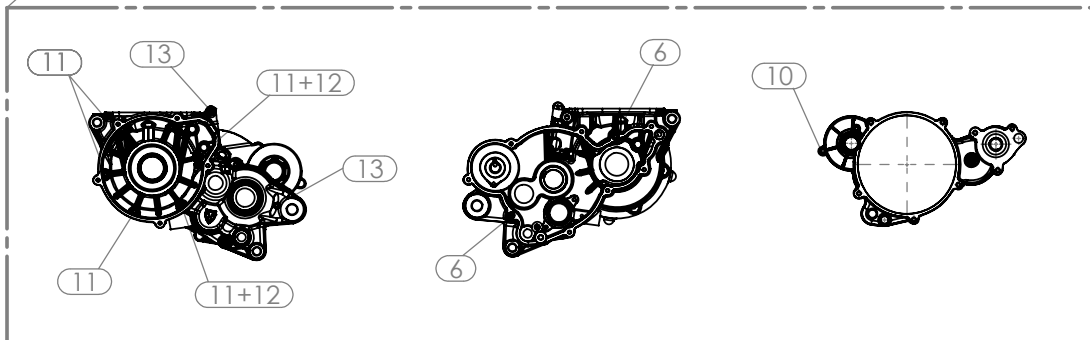

D

C

B

A

Kit Juntas Cárters

Graphic Engine Longer Bolts - Gráfico Longitud Tornillos

Despiece TRRS ONE - 125 - 2019

Nº	Código	Descripción	Description	Cantidad
1	03003MT100	Tapón Vaciado Aceite - Imán	Cap, oil drain - with magnet	1
2	56104	Arandela 12X16X1.5 Copper	Copper washer, 12x16x1.5	2
3	50118	Tornillo Allen DIN 912 M5X30	Bolt, Allen DIN 912 M5x30	1
4	03008MT102	Tapa Carter Embrague	Crankcase clutch cover (large)	1
5	03011MT100	Junta Carter Embrague	Gasket, clutch cover	1
6	57002	Centrador Carter	Centering bushing, crank case	4
7	03015MT100	Cárter Derecho 125cc	Case halve, 125cc right side	1
8	03012MT100	Junta Central Cárter 125cc	Gasket, 125cc center case	1
9	03014MT100	Cárter Izquierdo 125cc	Case halve, 125cc left side	1
10	56105	Arandela 6x12x1.5 Copper	Copper washer, 12x6x1.5	1
11	03002MT100	Tornillo Desvaporizador	Ventilation bolt	1
12	58010	Clip Tubo Desvaporizador	Clip, vent hose retention	2
13	62004	Tubo Desvaporizador	Ventilation hose	1
14	01018TR100	Depósito Desvaporizador	Ventilation reservoir	1
15	03001MT100	Tapón Llenado Aceite	Oil fill cap	1
16	50116	Tornillo Allen Din 912 M5X35	Bolt, Allen DIN 912 M5x35	3
17	50117	Tornillo Allen Din 912 M5X60	Bolt, Allen DIN 912 M5x60	6
18	03016MT100	Conjunto Cárters 125	Case Halve, 125 Set	1