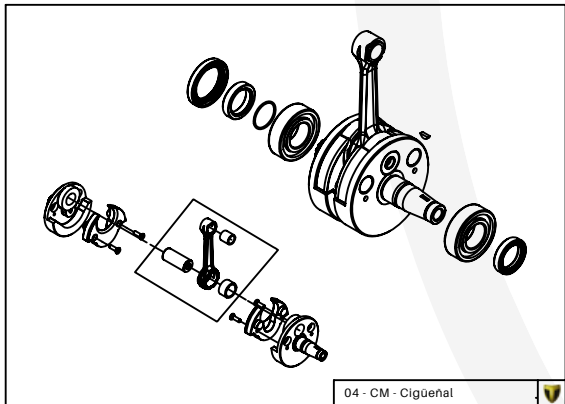

Despiece TRRS ONE - 125 - 2019

D

C

B

A