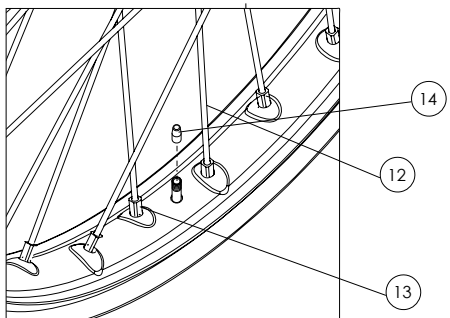

D

C

B

A

Despiece TRRS ONE - 125 - 2019

11 - RD - Rueda Delantera - Explosionado

Nº	Código	Descripción	Description	Cantidad
1	52101	Rodamiento 6004	Bearing, 6004	2
2	70701	Casquillo Interior Buje	Bushing, interior hub	1
3	70702	Conjunto Llanta - Buje Delantero	Complete wheel (bare)	1
4	70363	Disco de Freno Delantero TRS	Front brake disc rotor	1
5	70364	Casquillo Disco Freno	Bushing, brake disc rotor	4
6	50402	Tornillo DIN 6921 M6	Bolt, DIN 6921 M6	4
7	70703	Goma Protector	Rubber protector (flap)	1
8	70704	Camara Delantera + Válvula	Front inner-tube with valve	1
9	70705	Michelin 2,75-21	Tyre, Michelin 2.75x21	1
10	70706	Conjunto Rueda Delantera con Disco de Freno	Complete wheel (with tyre) and Front brake disc rotor	1
11	70707	Conjunto Buje Delantero	Complete front hub	1
12	70708	Radios Rueda Delantera	Spoke, front wheel	32
13	70709	Tuerca Radios Rueda Delantera	Spoke nipple (nuts), front wheel	32
14	70710	Tapón Válvula Cámara	Valve cap	1
15	51105	Tuerca DIN 6923 M8	Nut, DIN 6923 M8	1
16	70711	Agarre Cubierta	Lock, Tyre to rim	1