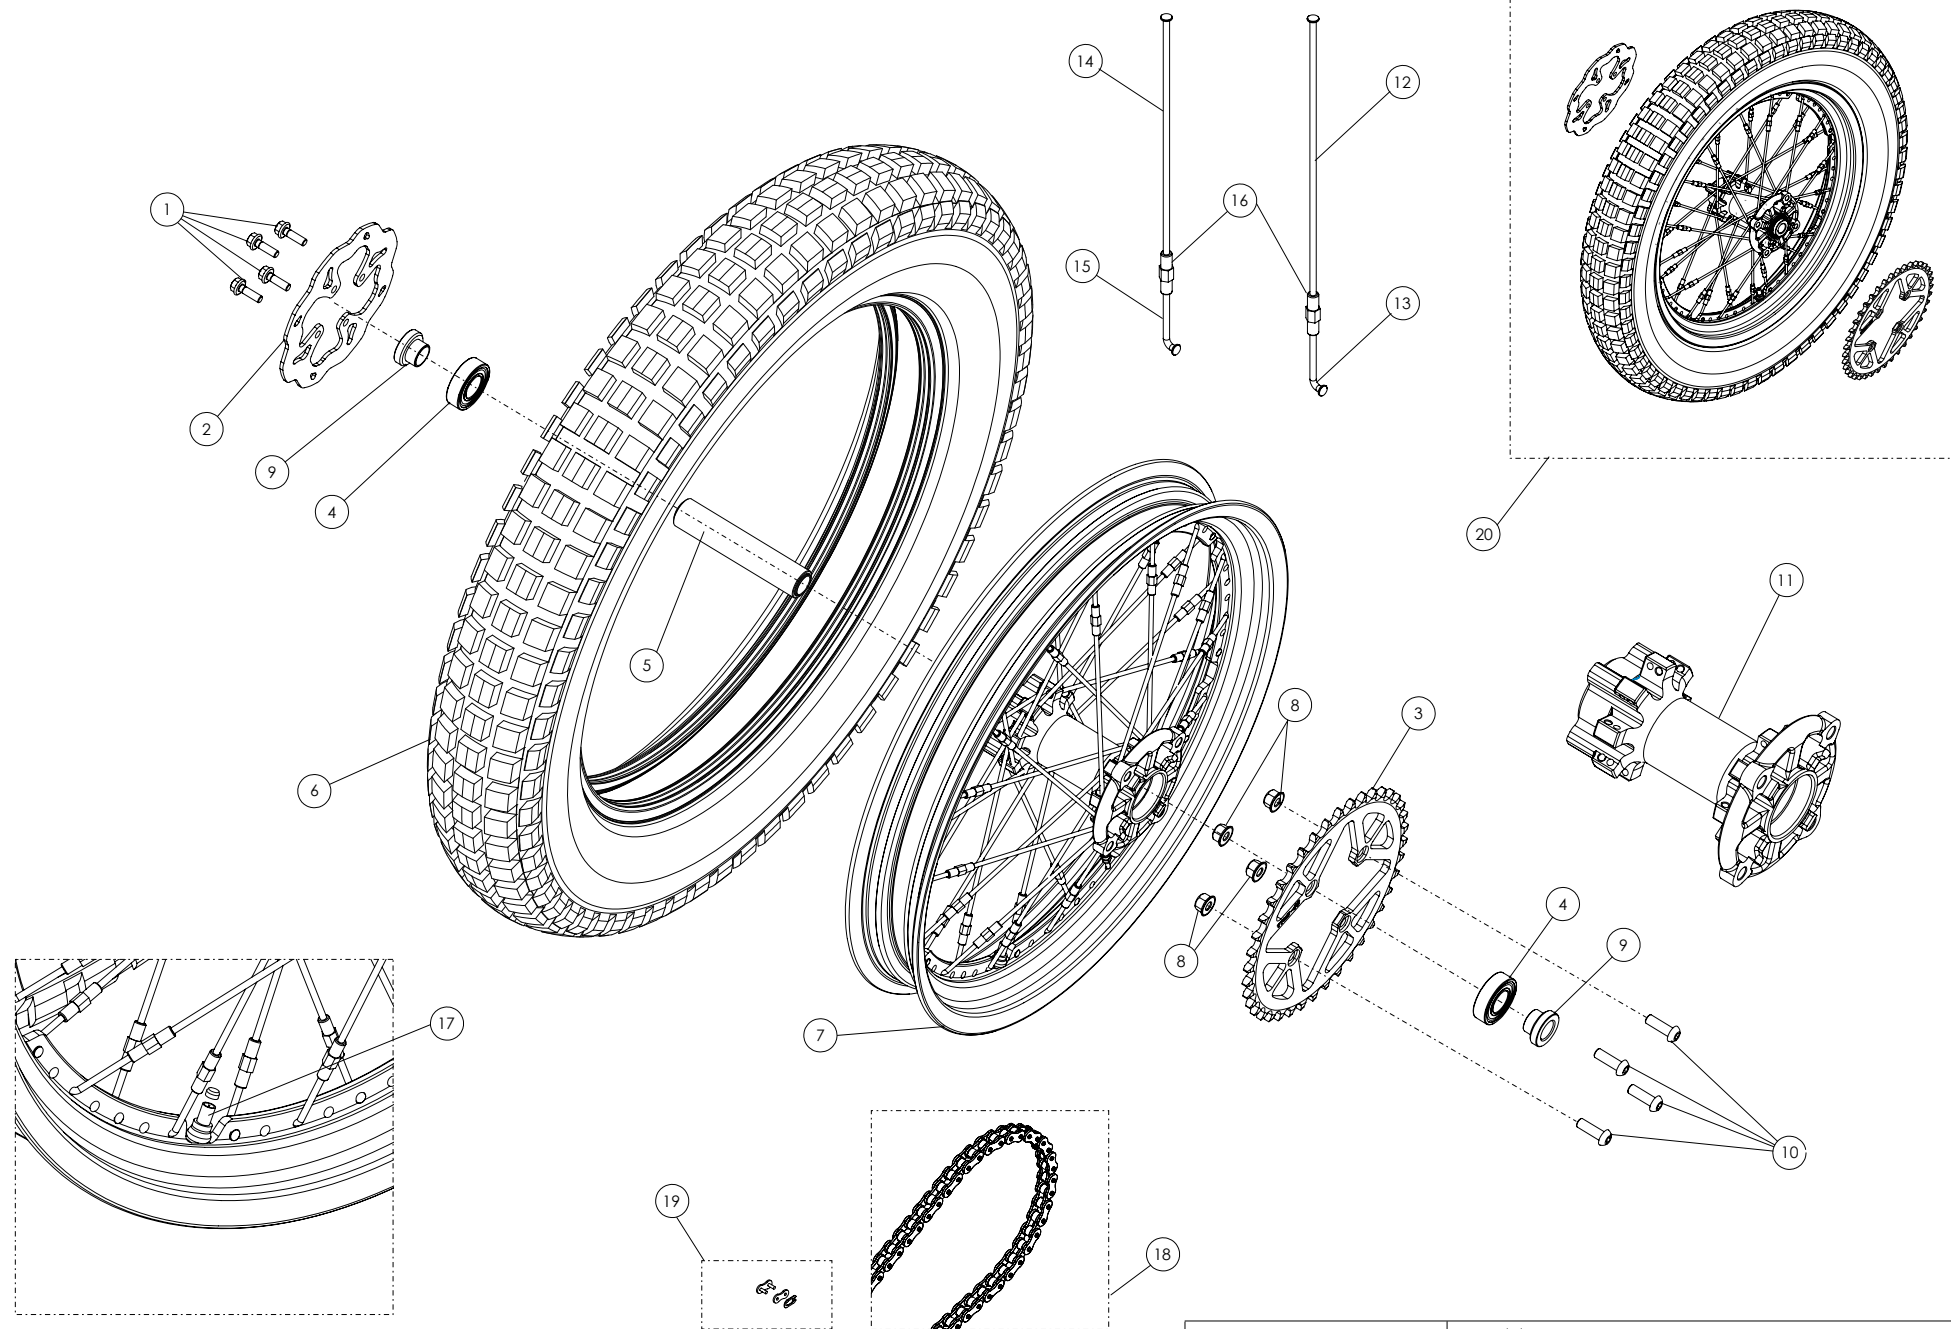

D

C

B

A

Despiece TRRS ONE - 125 - 2019

11 - RD - Rueda Delantera - Explosionado

Nº	Código	Descripción	Description	Cantidad
1	52101	Rodamiento 6004	Bearing, 6004	2
2	70701	Casquillo Interior Buje	Bushing, interior hub	1
3	70702	Conjunto Llanta - Buje Delantero	Complete wheel (bare)	1
4	70363	Disco de Freno Delantero TRS	Front brake disc rotor	1
5	70364	Casquillo Disco Freno	Bushing, brake disc rotor	4
6	50402	Tornillo DIN 6921 M6	Bolt, DIN 6921 M6	4
7	70703	Goma Protector	Rubber protector (flap)	1
8	70704	Camara Delantera + Válvula	Front inner-tube with valve	1
9	70705	Michelin 2,75-21	Tyre, Michelin 2.75x21	1
10	70706	Conjunto Rueda Delantera con Disco de Freno	Complete wheel (with tyre) and Front brake disc rotor	1
11	70707	Conjunto Buje Delantero	Complete front hub	1
12	70708	Radios Rueda Delantera	Spoke, front wheel	32
13	70709	Tuerca Radios Rueda Delantera	Spoke nipple (nuts), front wheel	32
14	70710	Tapón Válvula Cámara	Valve cap	1
15	51105	Tuerca DIN 6923 M8	Nut, DIN 6923 M8	1
16	70711	Agarre Cubierta	Lock, Tyre to rim	1