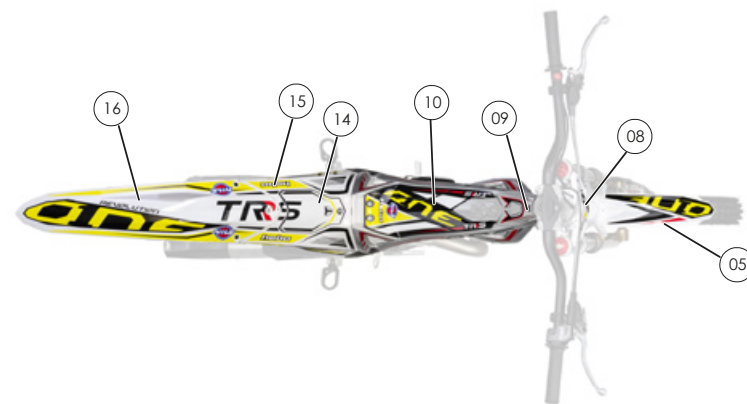

D

C

B

A

01
02
03
04

Despiece TRRS ONE - 125 - 2019

Nº	Código	Descripción	Description	Cantidad
1	15065TR300	Conjunto Adhesivos One 2019 - 300cc	Sticker kit, complete One 2019 - 300cc	1
2	15065TR280	Conjunto Adhesivos One 2019 - 280cc	Sticker kit, complete One 2019 - 280cc	1
3	15065TR250	Conjunto Adhesivos One 2019 - 250cc	Sticker kit, complete One 2019 - 250cc	1
4	15065TR125	Conjunto Adhesivos One 2019 - 125cc	Sticker kit, complete One 2019 - 125cc	1
5	15065TR101	Adhesivo Guardabarros Delantero One 2019	Sticker, front mudguard (fender) One 2019	1
6	15065TR102	Adhesivo Horquilla Izquierda One 2019	Sticker, fork-leg left One 2019	1
7	15065TR103	Adhesivo Horquilla Derecha One 2019	Sticker, fork-leg right One 2019	1
8	15065TR104	Adhesivo Careta Faro One 2019	Sticker, headlamp mask One 2019	1
9	15065TR105	Adhesivo Chasis Superior 2019	Sticker, upper frame 2019	1
10	15065TR106	Adhesivo Depósito One 2019	Sticker, fuel tank One 2019	1
11	15065TR107	Juego Adhesivos Chasis One 2019	Sticker, frame One 2019	1
12	15065TR108	Adhesivos Protector Lateral Chasis One 2019	Stickers, Chassis side protection 2019	1
13	15065TR112	Juego Adhesivos Lateral Caja de Filtro One 2019 - 125	Sticker set, air filter box side One 2019 - 125	1
14	15065TR113	Adhesivo Tapa Caja de Filtro One 2019	Sticker, air filter access cover One 2019	1
15	15065TR114	Adhesivo Caja de Filtro One 2019	Sticker, air filter box One 2019	1
16	15065TR115	Adhesivo Guardabarros Trasero One 2019	Sticker, rear mudguard (fender) One 2019	1
17	15065TR116	Adhesivo Basculante One 2019	Sticker, swing-arm One 2019	1
18	15065TR117	Conjunto Adhesivos Llanta One 2019	Wheel sticker set (rim) One 2019	2