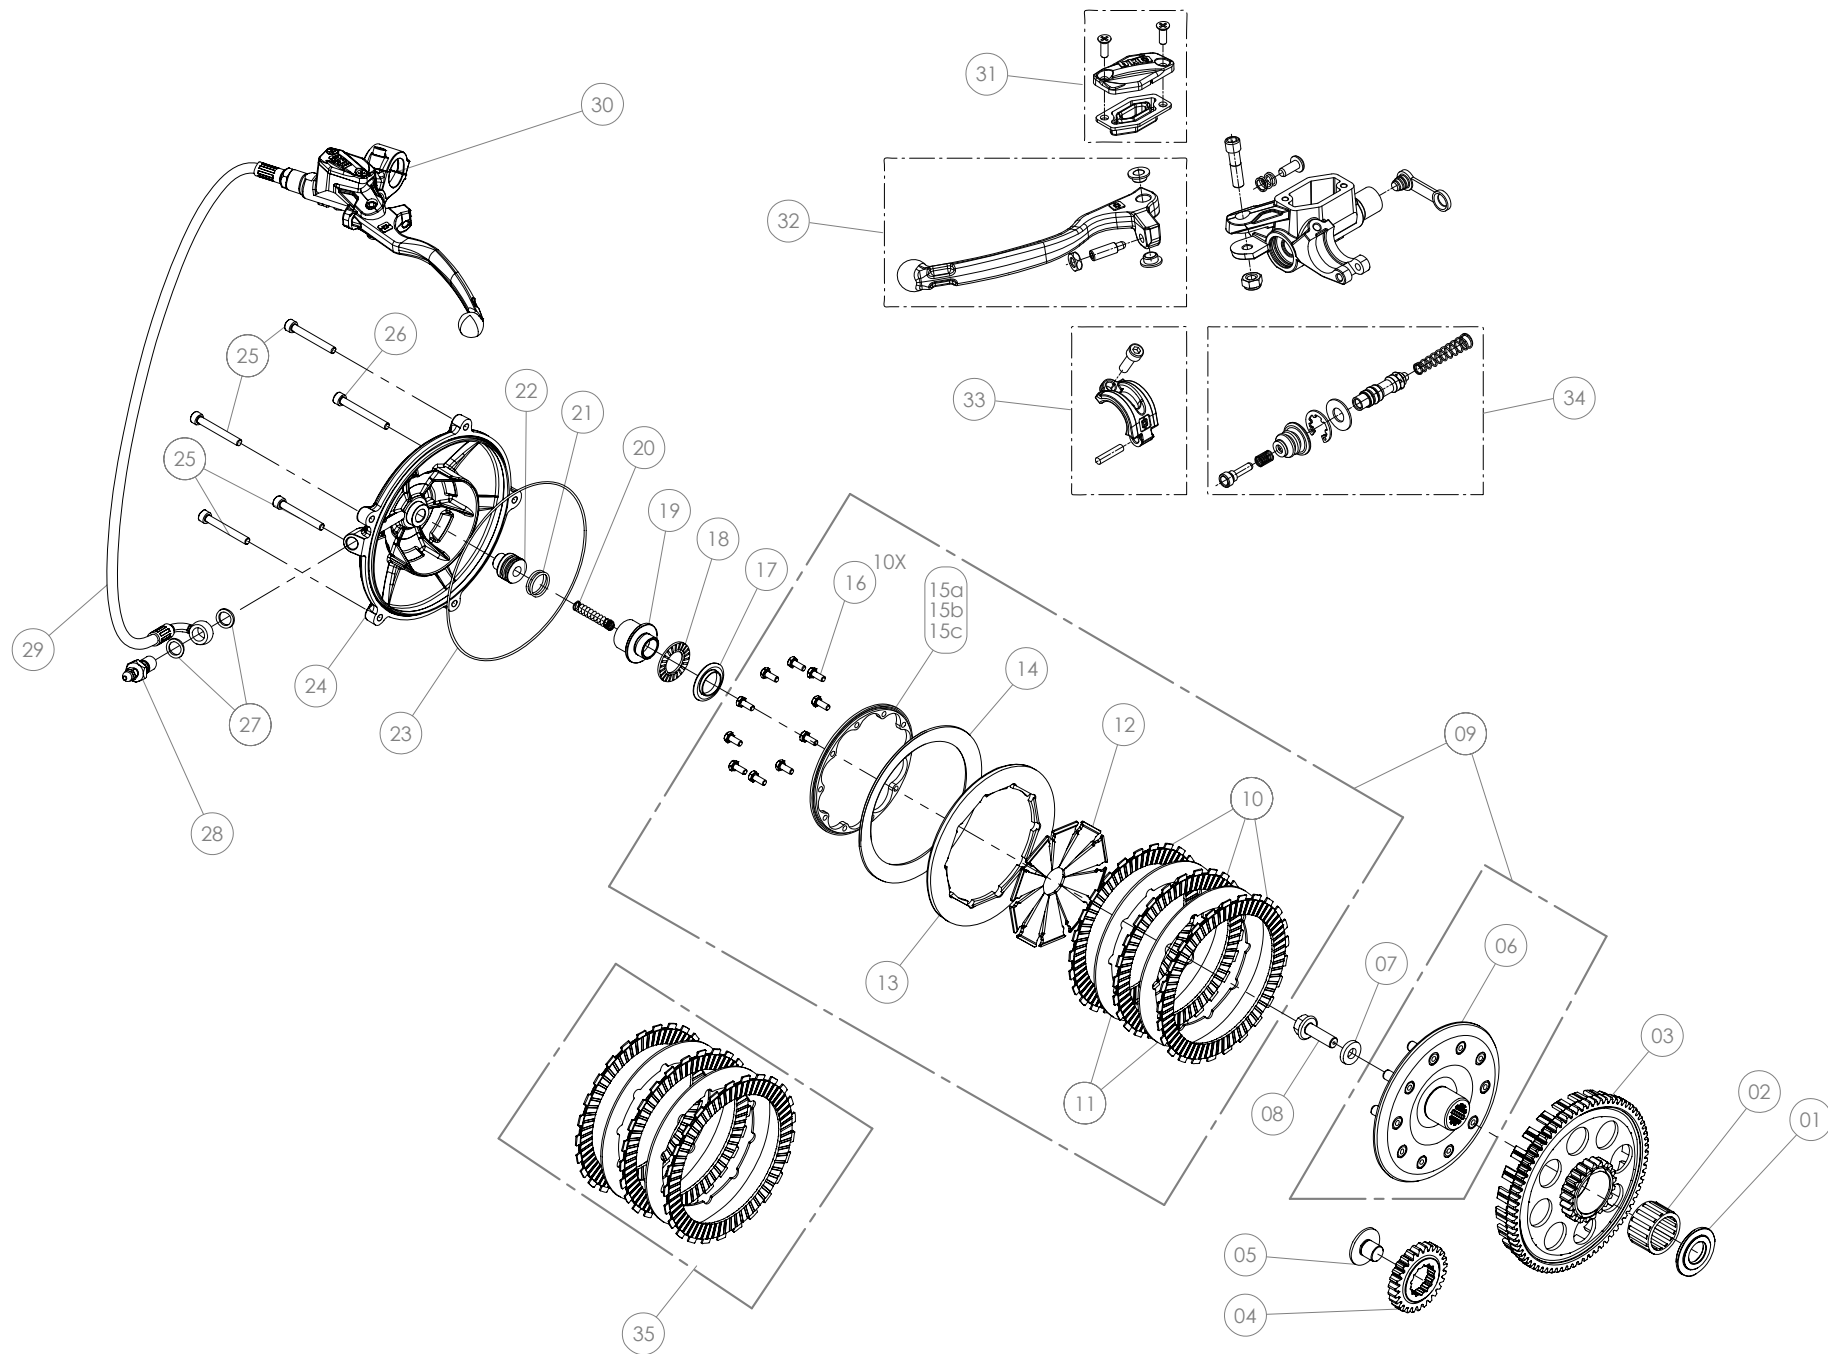

D

C

B

A

Despiece TRRS ONE - 125 - 2019

Nº	Código	Descripción	Description	Cantidad
1	05001MT100	Arandela Distanciador Embrague	Washer, clutch spacer	1
2	52505	Rodamiento Agujas Campana K25x33x20	Needle bearing, clutch hub K25x33x20	1
3	05004MT100	Campana Embrague	Clutch hub	1
4	05019MT100	Piñón Transmisión Primario	Primary gear	1
5	05020MT100	Tornillo Piñón Primario	Bolt, Primary gear	1
6	05005MT100	Cubo Embrague	Outer clutch hub set	1
7	05006MT100	Arandela Apriete Cubo	Washer, clutch hub retention	1
8	50910	Tornillo 6921 M8x16 - Agujero Pasante	Bolt, 6921 M8x16 - hollow	1
9	70907	Conjunto Embrague Completo	Complete clutch assembly	1
10	05007MT100	Disco Embrague	Fiber disc, clutch	3
11	05008MT100	Disco Metálico Embrague	Metal disc, clutch	2
12	05009MT100	Chapa Palanca Embrague	plate, clutch actuation	10
13	05010MT100	Prensa Embrague	pressure plate, clutch	1
14	05011MT100	Muelle Prensa	Spring, clutch (belville)	1
15	05023MT100	Soporte muelle embrague (DURO)	Clutch spring support (HARD)	0
15	05024MT100	Soporte muelle embrague (BLANDO)	Clutch spring support (SOFT)	0
15	05012MT100	Soporte muelle embrague (MED)	Clutch spring support (MED)	1
16	50502	Tornillo DIN 933 M4x10 - Fijador Muelle	Bolt, DIN 933 M4x10 - Clutch compression ring	10
17	05013MT100	Arandela Fricción Embrague	Bushing, clutch compression	1
18	52506	Rodamiento Pistón Embrague Agujas AXK1730	Needle bearing, clutch compression AXK1730	1
19	05014MT101	Pistón Bombín Embrague	Piston, clutch slave	1
20	05016MT100	Muelle Pistón embrague	Spring, clutch piston	1
21	53010	Tórica Embrague 15x1,5 NBR - Pistón Interno	O-ring, clutch 15x1.5 NBR - slave piston internal	2
22	05015MT101	Pistón Interno	Post, internal clutch slave	1
23	53011	Tórica Tapa Embrague 135x1,5	O-ring, clutch cover 135x1.5	1
24	05017MT100	Tapa Embrague TRS	Clutch disc cover TRS	1
25	50119	Tornillo DIN 912 M5x45 - Tapa Embrague	Bolt, DIN 912 M5x45- Clutch cover	4
26	50123	Tornillo DIN 912 M5x50 - Tapa Embrague	Bolt, DIN 912 M5x50- Clutch cover	1
27	56101	Arandela 10x14x1,5 - Racord Embrague	Washer, 10x14x1.5 - hydraulic sealing	2
28	70901	Racord M10 Tapa Embrague	Bleeder valve, clutch cover (Banjo)	1