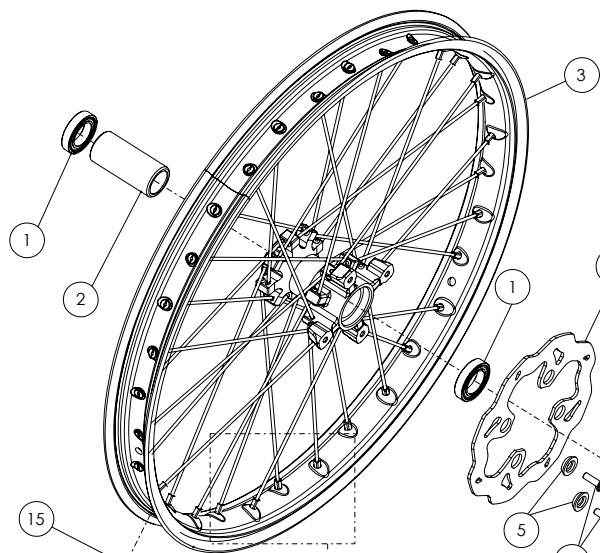

D

C

B

A

Despiece TRRS ONE - 125 - 2019

11 - RD - Rueda Delantera - Explosionado

Nº	Código	Descripción	Description	Cantidad
1	52101	Rodamiento 6004	Bearing, 6004	2
2	70701	Casquillo Interior Buje	Bushing, interior hub	1
3	70702	Conjunto Llanta - Buje Delantero	Complete wheel (bare)	1
4	70363	Disco de Freno Delantero TRS	Front brake disc rotor	1
5	70364	Casquillo Disco Freno	Bushing, brake disc rotor	4
6	50402	Tornillo DIN 6921 M6	Bolt, DIN 6921 M6	4
7	70703	Goma Protector	Rubber protector (flap)	1
8	70704	Camara Delantera + Válvula	Front inner-tube with valve	1
9	70705	Michelin 2,75-21	Tyre, Michelin 2.75x21	1
10	70706	Conjunto Rueda Delantera con Disco de Freno	Complete wheel (with tyre) and Front brake disc rotor	1
11	70707	Conjunto Buje Delantero	Complete front hub	1
12	70708	Radios Rueda Delantera	Spoke, front wheel	32
13	70709	Tuerca Radios Rueda Delantera	Spoke nipple (nuts), front wheel	32
14	70710	Tapón Válvula Cámara	Valve cap	1
15	51105	Tuerca DIN 6923 M8	Nut, DIN 6923 M8	1
16	70711	Agarre Cubierta	Lock, Tyre to rim	1