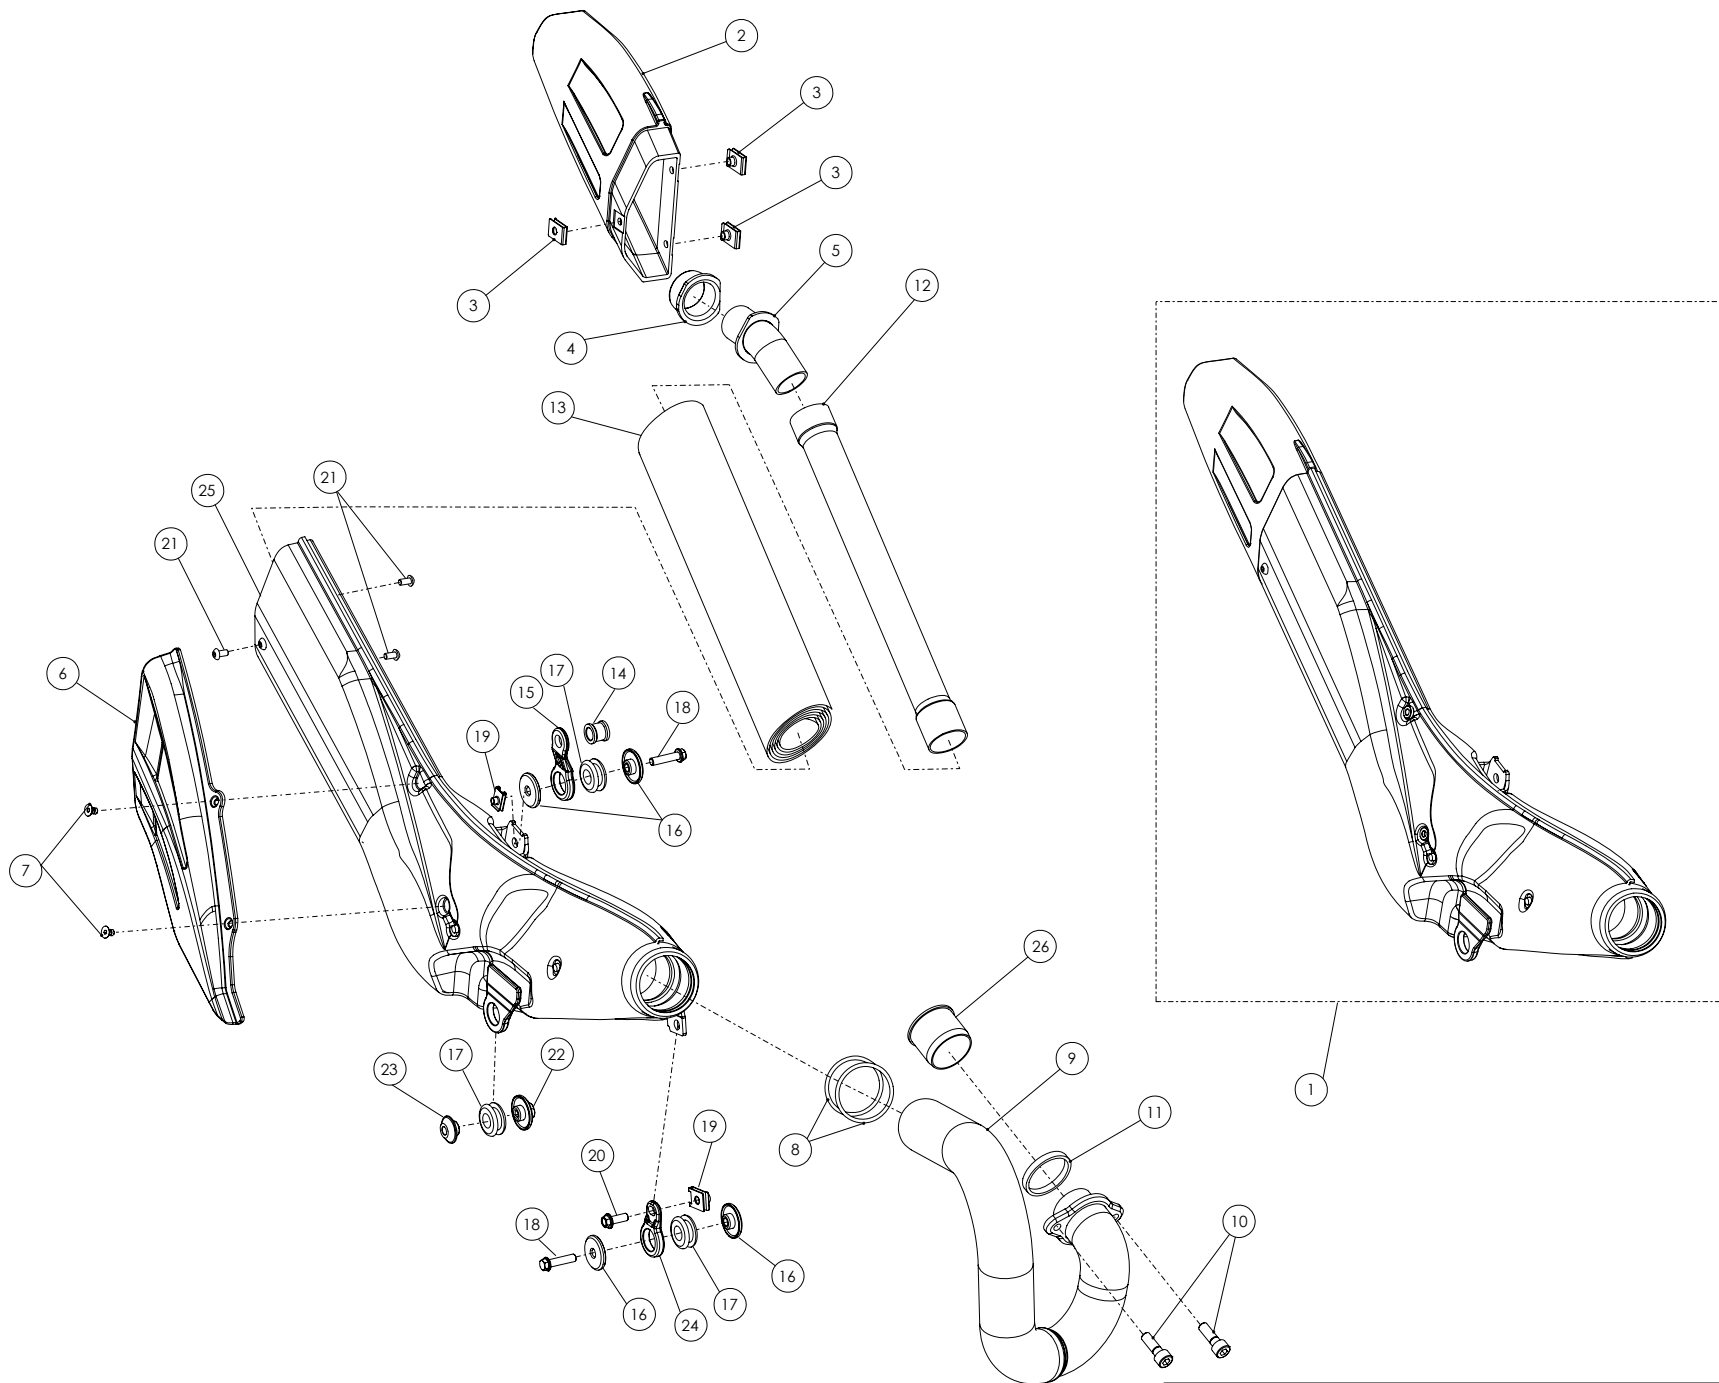

D

C

B

A

Despiece TRRS ONE - 125 - 2019

10 - CE - Conjunto Escape - Listado de Piezas

Nº	Código	Descripción	Description	Cantidad
1	10018TR100	Cjto. Escape	Exhaust set	1
2	10002TR100	Salida Plástico Silenciador	End-cap, silencer (plastic)	1
3	51302	Tuerca Rápida Universal M5	Speed nut, universal M5	3
4	10003TR100	Goma Cierre Silencioso	Rubber grommet, silencer end-cap	1
5	70601	Tubo Salida Silencioso	Silencer exit tube	1
6	10004TR100	Protector Escape	Exhaust protector (heat shield)	1
7	50303	Tornillo DIN 7991 M5x8 - Protector Escape	Bolt, DIN 7991 M5x8 - Exhaust protector	2
8	53004	Tórica 44x3	O-ring, 44x3	2
9	10005TR100	Curva Escape Titanio	Exhaust pipe, titanium	1
10	50807	Tornillo DIN 912 M8x20	Bolt, DIN 912 M8x20	2
11	10006TR100	Junta Metálica Curva Escape	Metal gasket, exhaust pipe	1
12	70602	Tubo Interno Silencioso	Silencer internal tube	1
13	70603	Fibra Silencioso	Silencer fiber packing	1
14	10007TR100	Casquillo Soporte Escape Superior	Bushing, exhaust support, upper	1
15	10016TR100	Soporte superior escape	Upper exhaust support	1
16	10022TR100	Casquillo soporte escape	Buhsing exhaust support	4
17	10019TR100	Goma soporte	Damper rubber	3
18	50908	Tornillo DIN 6921 M6x25	Bolt, DIN 6921 M6x25	1
19	51301	Tuerca Rápida Universal M6	Speed-nut, Universal M6	2
20	50903	Tornillo DIN 6921 M6x16 - Bobina	Bolt, DIN 6921 M6x16, Coil mount	1
21	50206	Tornillo DIN 7380 M5x10	Bolt, DIN 7380 M5x10	3
22	10020TR100	Tuerca soporte inferior escape	Nut lower exhaust support	1
23	10021TR100	Casquillo soporte inferior escape	Bushing lower exhasut support	1
24	10015TR100	Soporte delantero escape	Front exhaust support	1
25	10017TR100	Silencioso	Silencer	1
26	10013TR100	Casquillo Colector Escape 125	Bushing, Exhaust Collector 125	1