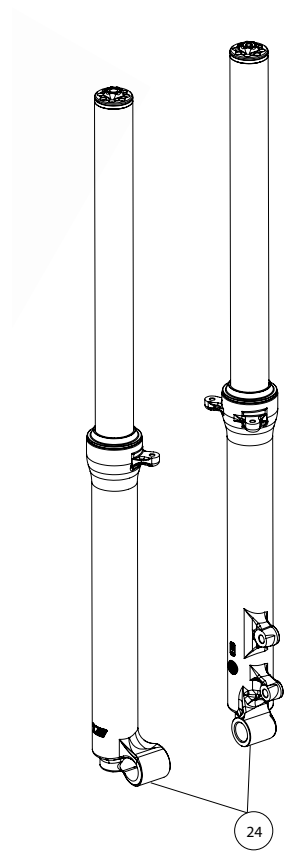

D

C

B

A

Despiece TRRS ONE - 125 - 2019

04b - HD - Horquilla Delantera Tech - Listado de Piezas

Nº	Código	Descripción	Description	Cantidad
1	71001	Cto. Tapon Regulacion Estension-Group Top Cap Extension	Top Cap Rebound	1
2	71002	Cto.Tapon Regulacion Precarga Muelle-Grop Top Cap Preload Spring	Group, Top Cap Preload Spring	1
3	71003	Barra Suspension Derecha-Group Stanchion Tube Replay Right	Stanchion Tube, Right side	1
4	71004	Barra Suspension Izquierda-Group Stanchion Tube Replay Left	Stanchion Tube, Left side	1
5	71005	Cto. Distanciadores Muelle-Group Spacers Spring	Group, Spring spacers	1
6	71006	Muelle Horquilla-Fork Spring (Progr. 1)	Fork Spring	1
7	71007	Cto.Mecanico Bombeo-Group Mechanical Pumping	Group, dampening cartridge	1
8	71008	Cono Limitador Izquierdo-Cone Limit Left	Alignment cone, Left	1
9	71009	Botella Suspension Izquierda-Left Leg	Lower Leg, left	1
10	71010	Cto.Tornillo Regulacion-Needle Regulation Group	Needle and Regulation Group	1
11	71011	Guardapolvo Horquilla-Dust Seal	Dust Seal	2
12	71012	Circlip Tope Reten-Ring Stopper Oil Seal	Oil Seal retention clip	2
13	71013	Reten Horquilla-Oil Seal	Oil Seal	2
14	71014	Anillo Tope Glacier-Ring Stop Bushing Oil Seal	Bushing stop ring	2
15	71015	Glacier Barra Horquilla-Bush Du Ø39XØ43X15	Bushing Du Ø39XØ43X15	2
16	71016	Glacier Botella Horquilla-Bush Du Ø38XØ40X20	Bushing Du Ø38XØ40X20	2
17	71017	Botella Suspension Derecha-Right Leg	Lower leg, Right	1
18	71018	Tornillo Allen-Screw Tceib M8X18 Din 7984	Bolt, Allen M8X18 Din 7984	1
19	71019	Cto. Tornillo Regulacion- Group Lock Screw Hydraulic Pump	Group, Hydraulic dampener end cap	1
20	71020	Cono Limitador Derecho-Cone Limit Right	Alignment cone,	1
21	71021	Cartucho Hidraulico-Group Cartridge	Group, Cartridge	1
22	71022	Anillo Tope Muelle-Support Ring For Spring Limit	Guide Ring, Limit spring	1
23	71023	Kit Toricas-Group Rings Seal	O-ring kit	1
24	04000TR100	Conjunto Horquilla Delantera	Front suspension, complete	1