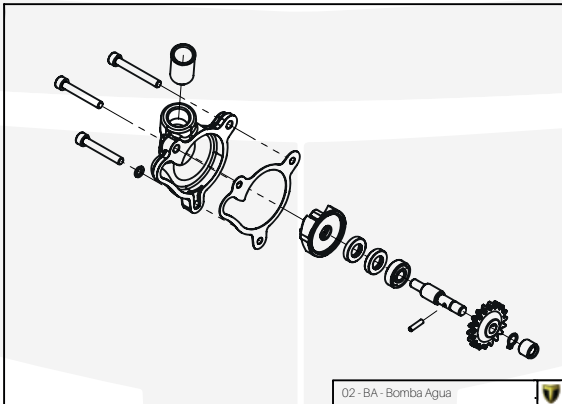

Despiece TRRS ONE - 125 - 2019

D