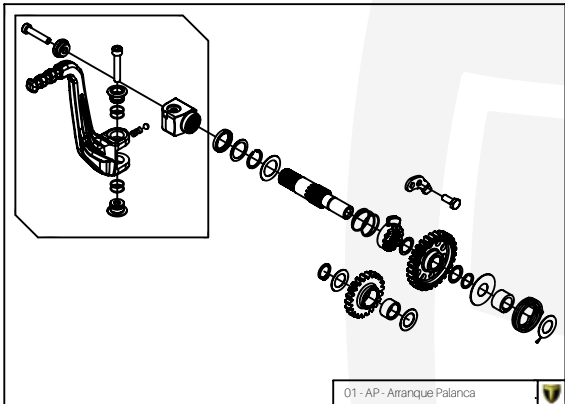

Despiece TRRS ONE - 125 - 2019

D