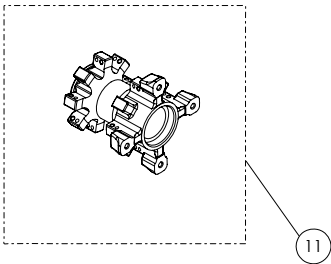

D

C

B

A

Despiece TRRS ONE - 125 - 2019

11 - RD - Rueda Delantera - Explosionado

Nº	Código	Descripción	Description	Cantidad
1	52101	Rodamiento 6004	Bearing, 6004	2
2	70701	Casquillo Interior Buje	Bushing, interior hub	1
3	70702	Conjunto Llanta - Buje Delantero	Complete wheel (bare)	1
4	70363	Disco de Freno Delantero TRS	Front brake disc rotor	1
5	70364	Casquillo Disco Freno	Bushing, brake disc rotor	4
6	50402	Tornillo DIN 6921 M6	Bolt, DIN 6921 M6	4
7	70703	Goma Protector	Rubber protector (flap)	1
8	70704	Camara Delantera + Válvula	Front inner-tube with valve	1
9	70705	Michelin 2,75-21	Tyre, Michelin 2.75x21	1
10	70706	Conjunto Rueda Delantera con Disco de Freno	Complete wheel (with tyre) and Front brake disc rotor	1
11	70707	Conjunto Buje Delantero	Complete front hub	1
12	70708	Radios Rueda Delantera	Spoke, front wheel	32
13	70709	Tuerca Radios Rueda Delantera	Spoke nipple (nuts), front wheel	32
14	70710	Tapón Válvula Cámara	Valve cap	1
15	51105	Tuerca DIN 6923 M8	Nut, DIN 6923 M8	1
16	70711	Agarre Cubierta	Lock, Tyre to rim	1