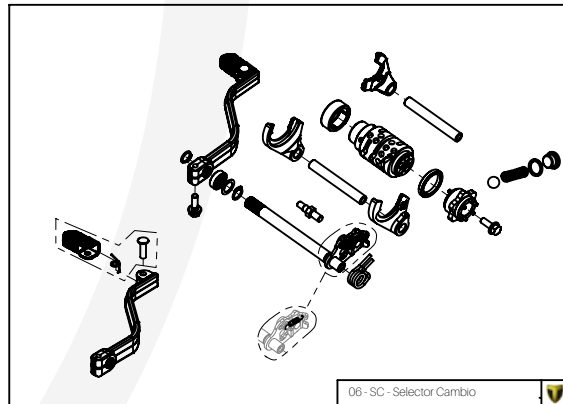

Despiece TRRS ONE - 125 - 2019

D

C

B

A