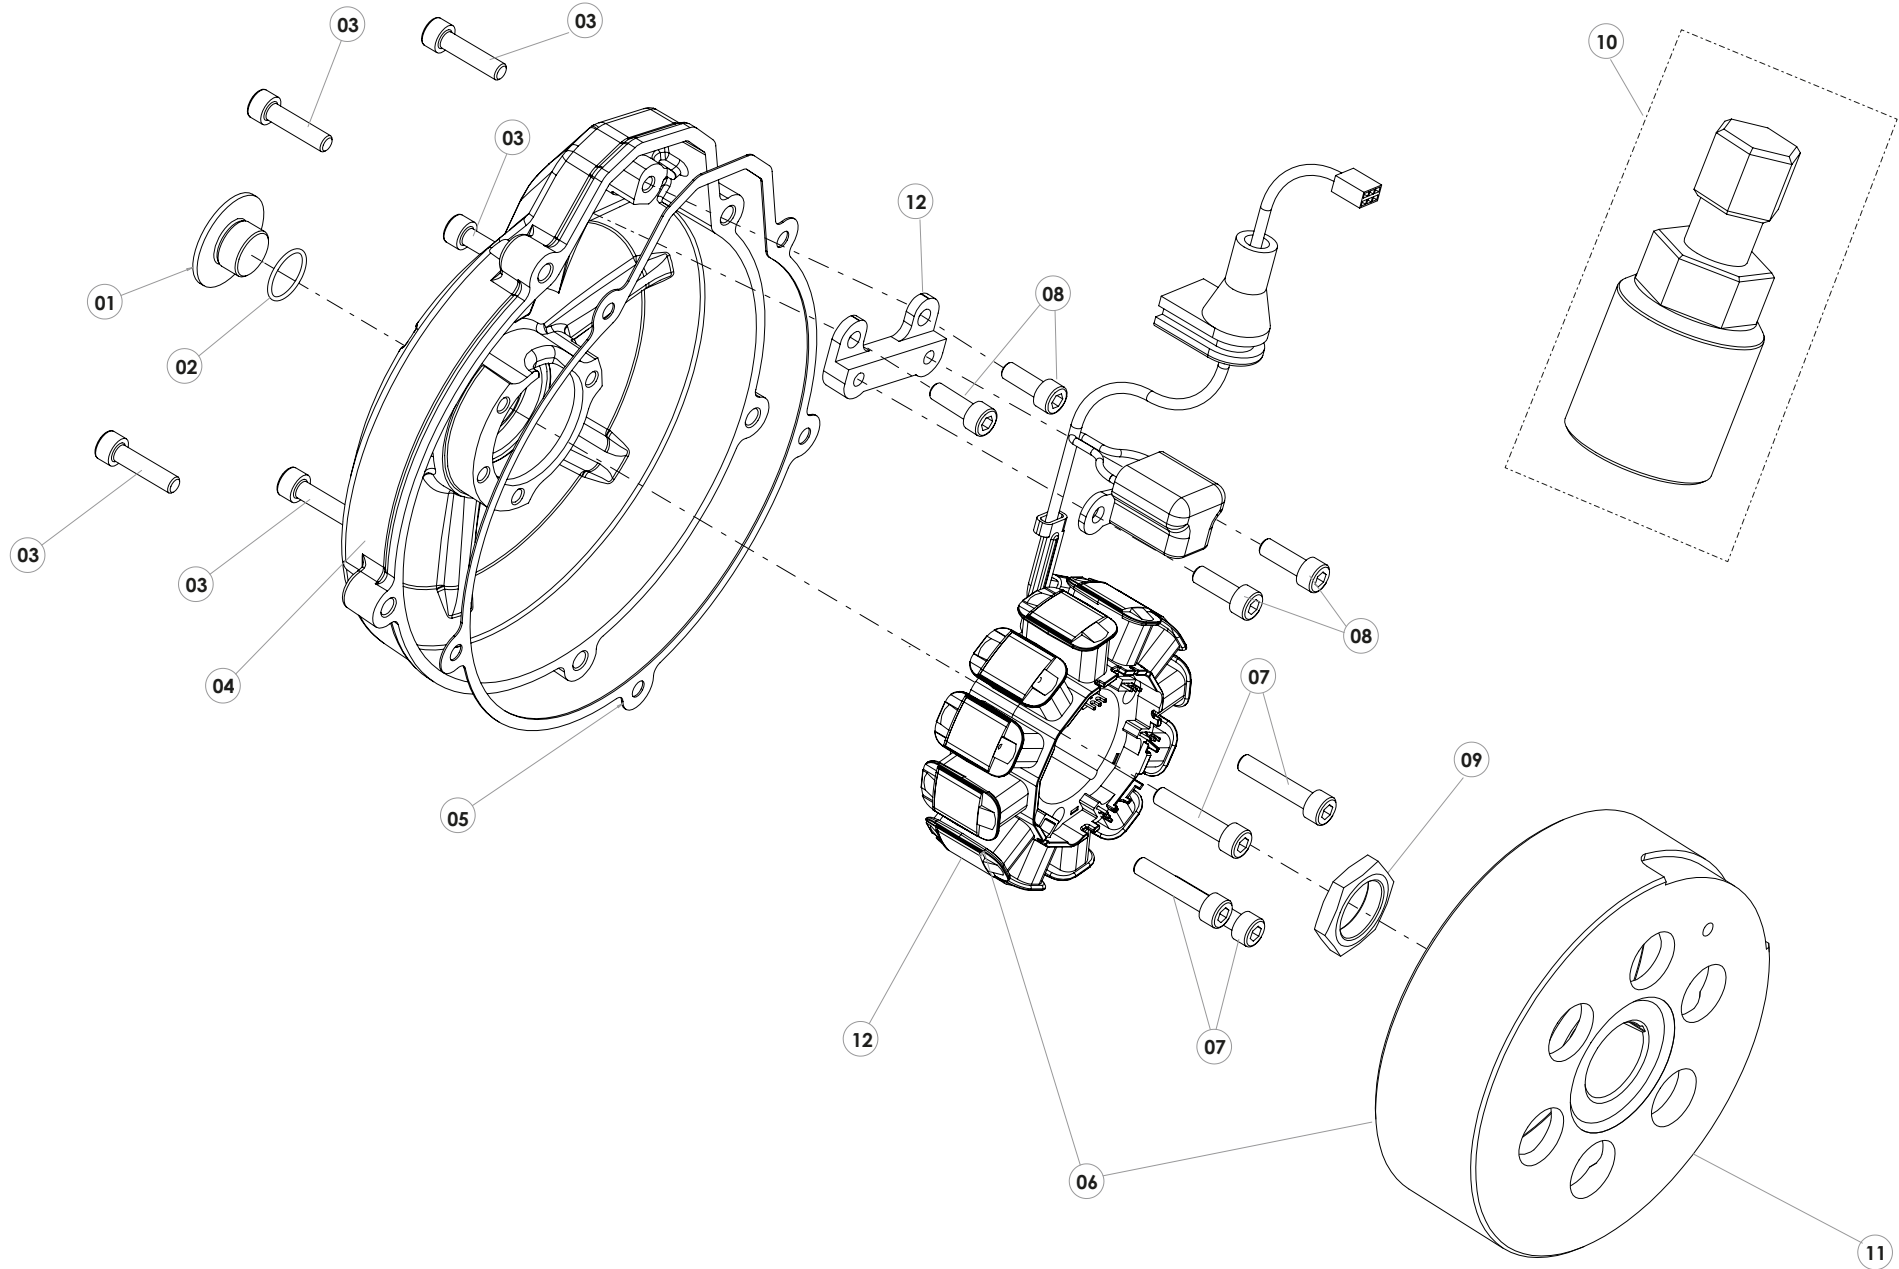

Despiece TRRS ONE - 125 - 2019

Nº	Código	Descripción	Description	Cantidad
1	08001MT101	Tornillo tapa encendido	<i>Bolt, Ignition cover</i>	1
2	53015	Tórica Encendido 12x1.5 Nbr	<i>O-ring, ignition cap 12x1.5 Nbr</i>	1
3	50112	Tornillo DIN 912 Allen M5x20 - Tapa Encendido	<i>Bolt, DIN 912 Allen M5x20 - Ignition cover</i>	5
4	08008MT100	Tapa encendido 125cc	<i>125cc Ingition cover</i>	1
5	08003MT100	Junta Tapa Encendido	<i>Gasket, Ignition cover</i>	1
6	70235	Conjunto encendio (volante+estator+pick-up) 125cc	<i>Flywheel magneto TRS 125cc</i>	1
7	50121	Tornillo Din 912 Allen M5X25 - Stator	<i>Bolt, DIN 912 Allen M5x25 - Stator</i>	4
8	50122	Tornillo Din 912 Allen M5X10 - Pick Up	<i>Bolt, DIN 912 Allen M5x10 - Pickup</i>	4
9	08004MT100	Tuerca Volante Magnético	<i>Nut, magneto flywheel</i>	1
10	08005MT100	Extractor Volante Magnético TRS	<i>Removal tool, Magneto flywheel TRS</i>	1
11	70233	Volante Magnético TRS 125cc	<i>Magneto flywheel TRS 125cc</i>	1
12	70225	Stator + Pick Up	<i>Stator and pickup</i>	1
13	08007MT100	Distanciador pick-up	<i>Spacer pick-up</i>	1