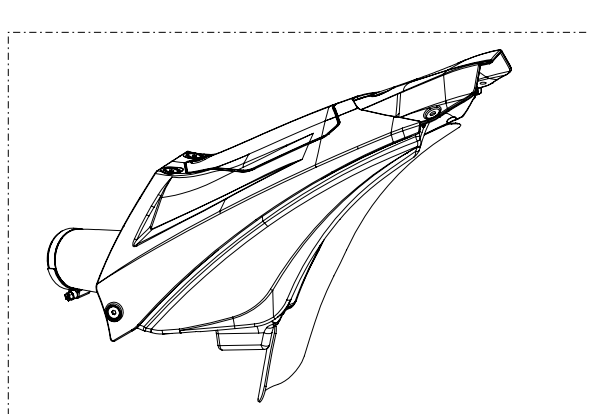

D

C

B

A

31

28

27

13

1

29

1

14

26

24

8

17

14

17

17

25

19

19

19

19

19

19

19

19

19

19

19

2

3

4

5

6

32

15

12

16

17

18

19

20

21

21

21

21

21

21

21

21

21

23

11

10

30

8

7

9

Despiece TRRS ONE - 125 - 2019

02 - CF - Caja Filtro - Listado de Piezas

Nº	Código	Descripción	Description	Cantidad
1	50302	Tornillo DIN 7991 M6x14 - Caja Filtro	Bolt, DIN 7991 M6x14 - air filter box	5
2	02001TR100	Tapa Superior - Caja Filtro	Top cover - air filter box	1
3	02002TR100	Tórica 3mm Tapa - Caja Filtro	Cover o-ring, 3mm - air filter box	1
4	65001	Remache Plástico 6x12	Plastic rivot 6x12	2
5	50202	Tornillo DIN 7380-fl M6x16 - Guardabarros Trasero	Bolt, DIN 7380-fl M6x16 - Rear mudguard (fender)	1
6	02003TR100	Guardabarros Trasero	Rear mudguard (fender)	1
7	70202	Led Trasero - (véase (03) en la lámina 09-IE-Instalación Eléctrica)	LED light TRS - see number 3, drawing 09 - Electrical	1
8	50601	Tornillo Rosca Chapa DIN 7981 2,9x6,5	Screw, course thread DIN 7981 2.9x6,5	4
9	02004TR100	Chapa Led Trasero	Plate LED lights	1
10	50602	Tornillo Rosca Chapa DIN 7981 3,9x9,5	Screw, course thread DIN 7981 3,9x9,5	2
11	58004	Grapa Plástico 4.8mm	Plastic clamp 4.8mm	2
12	02005TR100	Caja Filtro Superior	Air filter box, top segment	1
13	02006TR100	Jaula Espuma - Filtro	Cage, air filter element	1
14	02007TR100	Espuma Filtro Aire	Air filter element	1
15	02008TR100	Arandela Muelle Filtro	Washer, filter spring	1
16	02009TR100	Muelle Fijación Espuma Filtro	Spring, air filter retention	1
17	02010TR100	Goma Sujeción Espuma Filtro	Rubber grommet, air filter retention	1
18	02011TR100	Protector Anticalórico - Caja Filtro	Heat shield - air filter box	1
19	02012TR100	Caja Filtro Inferior	Air filter box, lower segment	1
20	02018TR100	Goma Protector - Caja Filtro	Rubber protector, sir filter box	1
21	65005	Remache aluminio negro Ø4x10	Aluminium rivet - Ø4x10, black	4
22	51501	Tuerca Autoblocante M6 - Caja Filtro	Lock nut, M6 - air filter box	1
23	50603	Tornillo Rosca Chapa DIN 7981 3,9x19 Fijación Caja Filtro Inferior	Screw, course thread DIN 7981 3.9x19 Attach air filter box lower	9
24	02014TR100	Lámina Desagüe - Caja Filtro	Drain flap, air filter box	1
25	02015TR100	Trampilla Entrada Aire - Caja Filtro	Air entry trap - air filter box	1
26	02016TR100	Conducto - Caja Filtro	Intake - air filter box	1
27	02017TR100	Tobera - Caja Filtro	Intake hose - air filter box	1
28	58003	Abrazadera - Norma 40-60	Clamp - Norma 40-60	1
29	51301	Tuerca Rápida Universal M6	Universal speed nut M6	1