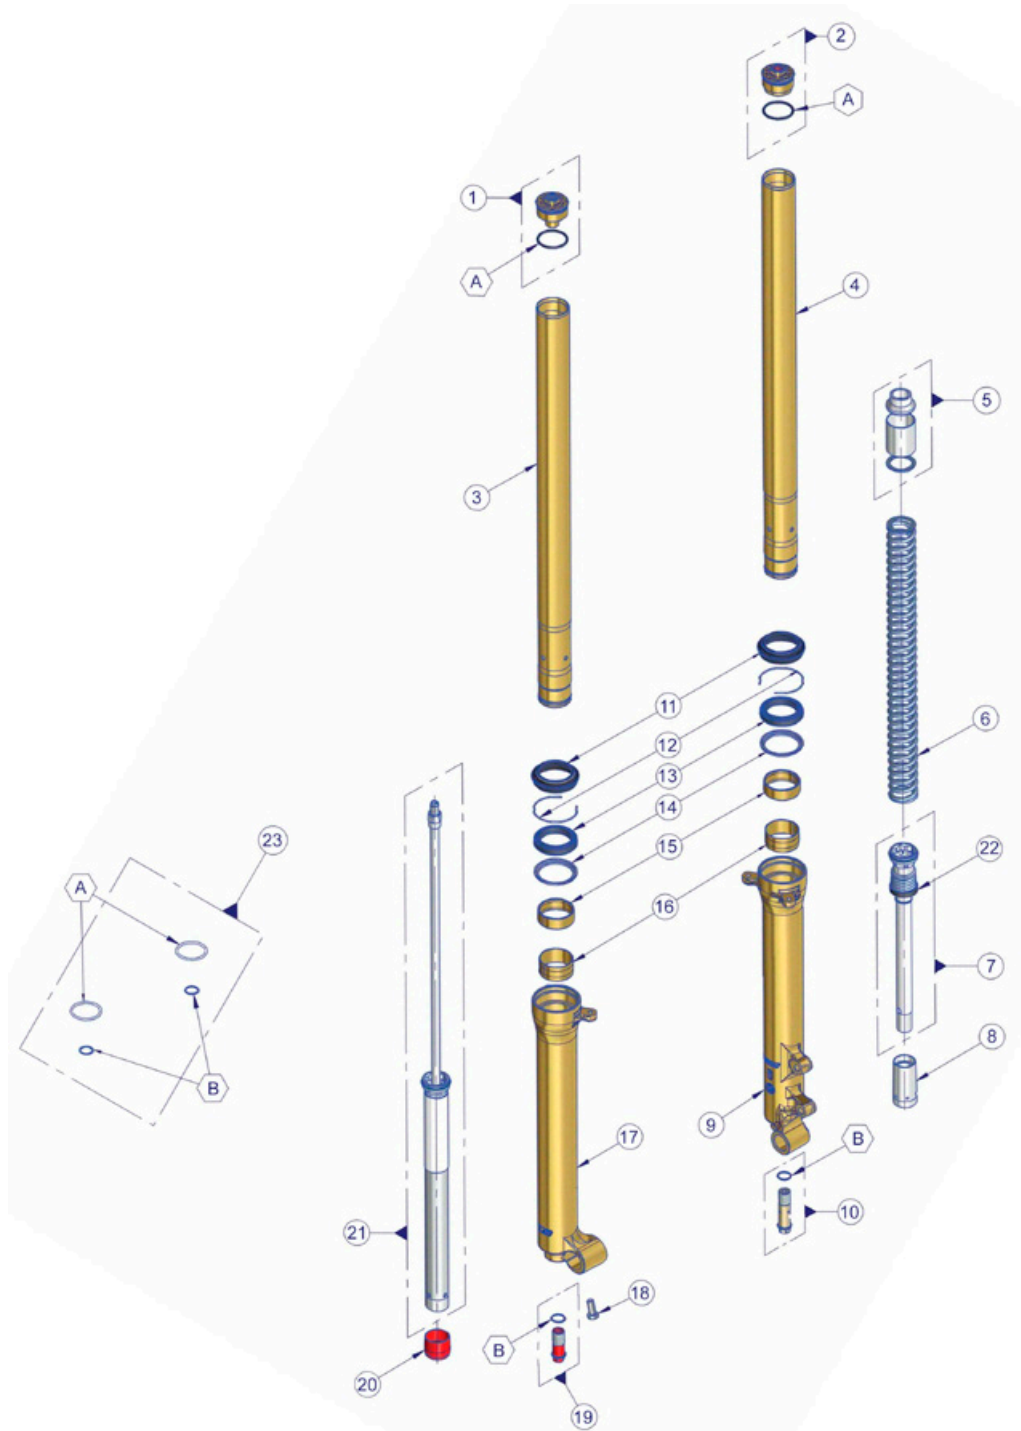

D

C

B

A

Despiece TRRS ONE - 125 - 2019

04b - HD - Horquilla Delantera Tech - Listado de Piezas

Nº	Código	Descripción	Description	Cantidad
1	71001	Cto. Tapon Regulacion Estension-Group Top Cap Extension	Top Cap Rebound	1
2	71002	Cto.Tapon Regulacion Precarga Muelle-Grop Top Cap Preload Spring	Group, Top Cap Preload Spring	1
3	71003	Barra Suspension Derecha-Group Stanchion Tube Replay Right	Stanchion Tube, Right side	1
4	71004	Barra Suspension Izquierda-Group Stanchion Tube Replay Left	Stanchion Tube, Left side	1
5	71005	Cto. Distanciadores Muelle-Group Spacers Spring	Group, Spring spacers	1
6	71006	Muelle Horquilla-Fork Spring (Progr. 1)	Fork Spring	1
7	71007	Cto.Mecanico Bombeo-Group Mechanical Pumping	Group, dampening cartridge	1
8	71008	Cono Limitador Izquierdo-Cone Limit Left	Alignment cone, Left	1
9	71009	Botella Suspension Izquierda-Left Leg	Lower Leg, left	1
10	71010	Cto.Tornillo Regulacion-Needle Regulation Group	Needle and Regulation Group	1
11	71011	Guardapolvo Horquilla-Dust Seal	Dust Seal	2
12	71012	Circlip Tope Reten-Ring Stopper Oil Seal	Oil Seal retention clip	2
13	71013	Reten Horquilla-Oil Seal	Oil Seal	2
14	71014	Anillo Tope Glacier-Ring Stop Bushing Oil Seal	Bushing stop ring	2
15	71015	Glacier Barra Horquilla-Bush Du Ø39XØ43X15	Bushing Du Ø39XØ43X15	2
16	71016	Glacier Botella Horquilla-Bush Du Ø38XØ40X20	Bushing Du Ø38XØ40X20	2
17	71017	Botella Suspension Derecha-Right Leg	Lower leg, Right	1
18	71018	Tornillo Allen-Screw Tceib M8X18 Din 7984	Bolt, Allen M8X18 Din 7984	1
19	71019	Cto. Tornillo Regulacion- Group Lock Screw Hydraulic Pump	Group, Hydraulic dampener end cap	1
20	71020	Cono Limitador Derecho-Cone Limit Right	Alignment cone,	1
21	71021	Cartucho Hidraulico-Group Cartridge	Group, Cartridge	1
22	71022	Anillo Tope Muelle-Support Ring For Spring Limit	Guide Ring, Limit spring	1
23	71023	Kit Toricas-Group Rings Seal	O-ring kit	1
24	04000TR100	Conjunto Horquilla Delantera	Front suspension, complete	1