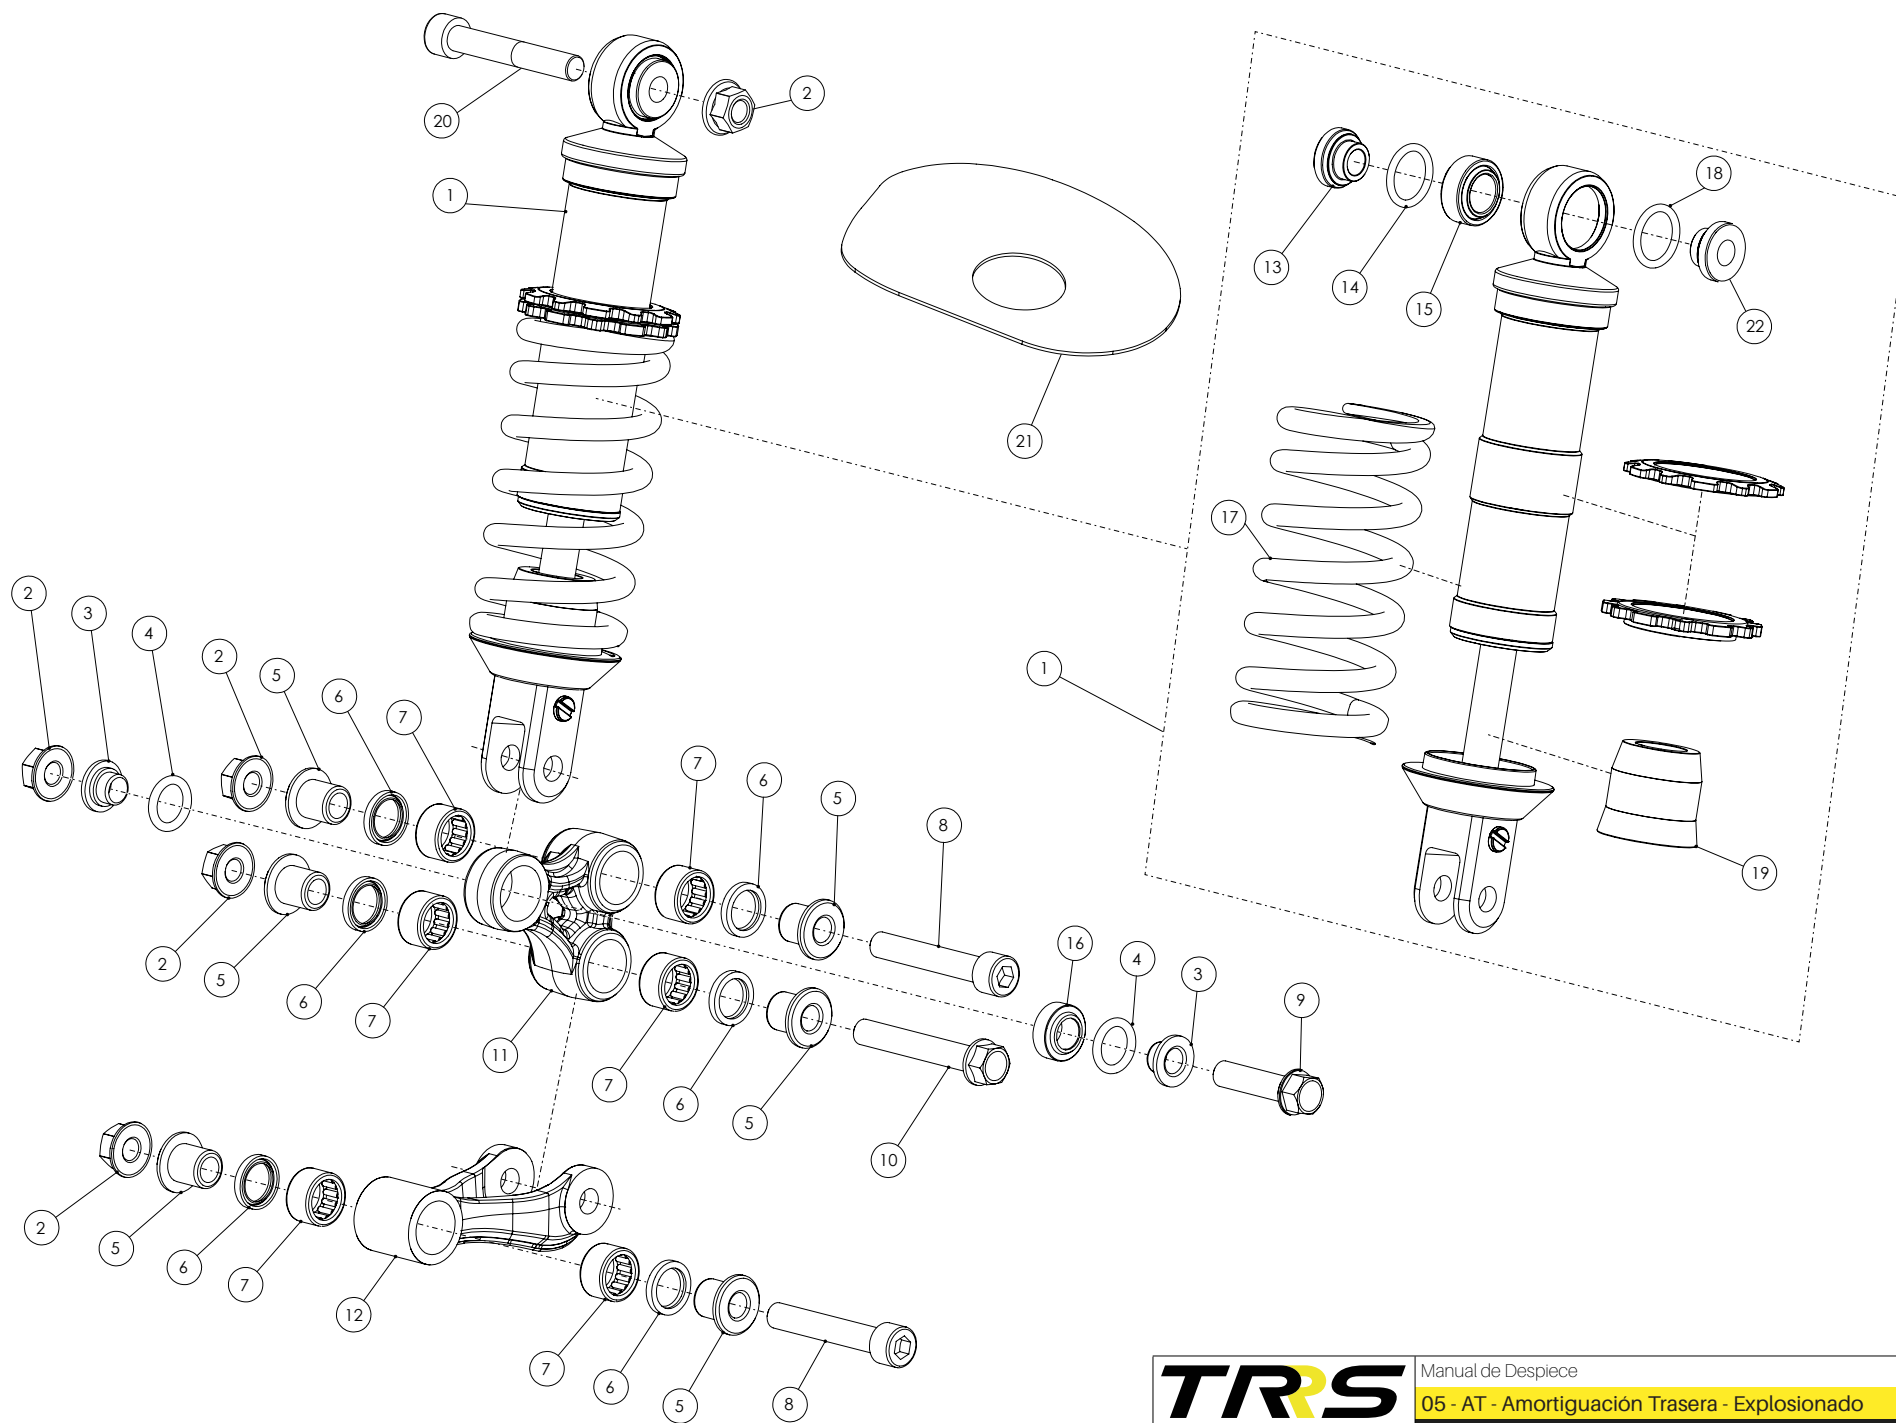

D

C

B

A

Despiece TRRS ONE - 125 - 2019

05 - AT - Amortiguación Trasera - Listado de Piezas

Nº	Código	Descripción	Description	Cantidad
1	05010TR100	Amortiguador TRS	Shock absorber TRS	1
2	51503	Tuerca Autoblocante M10x1.25	Nut, self locking M10x1.25	5
3	70501	Casquillo Distanciador Trapecio - Amortiguador	Spacer bushing, linkage - Shock absorber	2
4	53002	Tórica Trapecio - Amortiguador	O-ring, linkage - Shock absorber	2
5	05002TR100	Casquillo Trapecio	Bushing, linkage	6
6	54002	Retén 15x21x3	Seal, 15x21x3	6
7	52502	Rodamiento NH-1512	Bearing, NH 1512	6
8	50108	Tornillo DIN 912 M10x60 - 1,25 - Bieleta Chasis	Bolt, DIN 912 M10x60 - 1.25 - linkage arm to chassis	2
9	50905	Tornillo DIN 6921 M10x43 - 1,25 - Trapecio Amortiguador	Bolt, DIN 6921 M10x43 - 1.25 - shock linkage	1
10	50906	Tornillo DIN 6921 M10x65 - 1,25 - Trapecio Bieleta	Bolt, DIN 6921 M10x65 - 1.25 - shock linkage	1
11	05003TR100	Trapecio TRS	Suspension fulcrum TRS	1
12	05004TR100	Bieleta TRS	Connecting link TRS	1
13	70502	Distanciador Amortiguador Der.	Spacer, shock absorber right upper	1
14	53003	Tórica Amortiguador Der.	O-ring, shock absorber right	2
15	70503	Rótula 15x26x12	Heim joint (rotary ball) 15x26x12 upper shock absorber	1
16	66001	Rótula Trapecio 12x22x12	Heim joint (rotary ball) 12x22x12 lower shock absorber	1
17	70516	Muelle amortiguador (AMARILLO)	Spring, shock absorber	1
18	53005	Tórica Amortiguador Izq.	O-ring, shock absorber left	1
19	70507	Tope Silentblock - Amortiguador	Bump-stop, shock absorber	1
20	50109	Tornillo DIN 912 M10x65 - Amortiguador - Chasis	Bolt, DIN 912 M10x65 - Shock absorber at chassis	1
21	05005TR100	Goma Amortiguador - Caja Filtro	Rubber shock absorber sealing flap - air filter box	1
22	70510	Distanciador Amortiguador Izq.	Spacer, shock absorber left upper	1