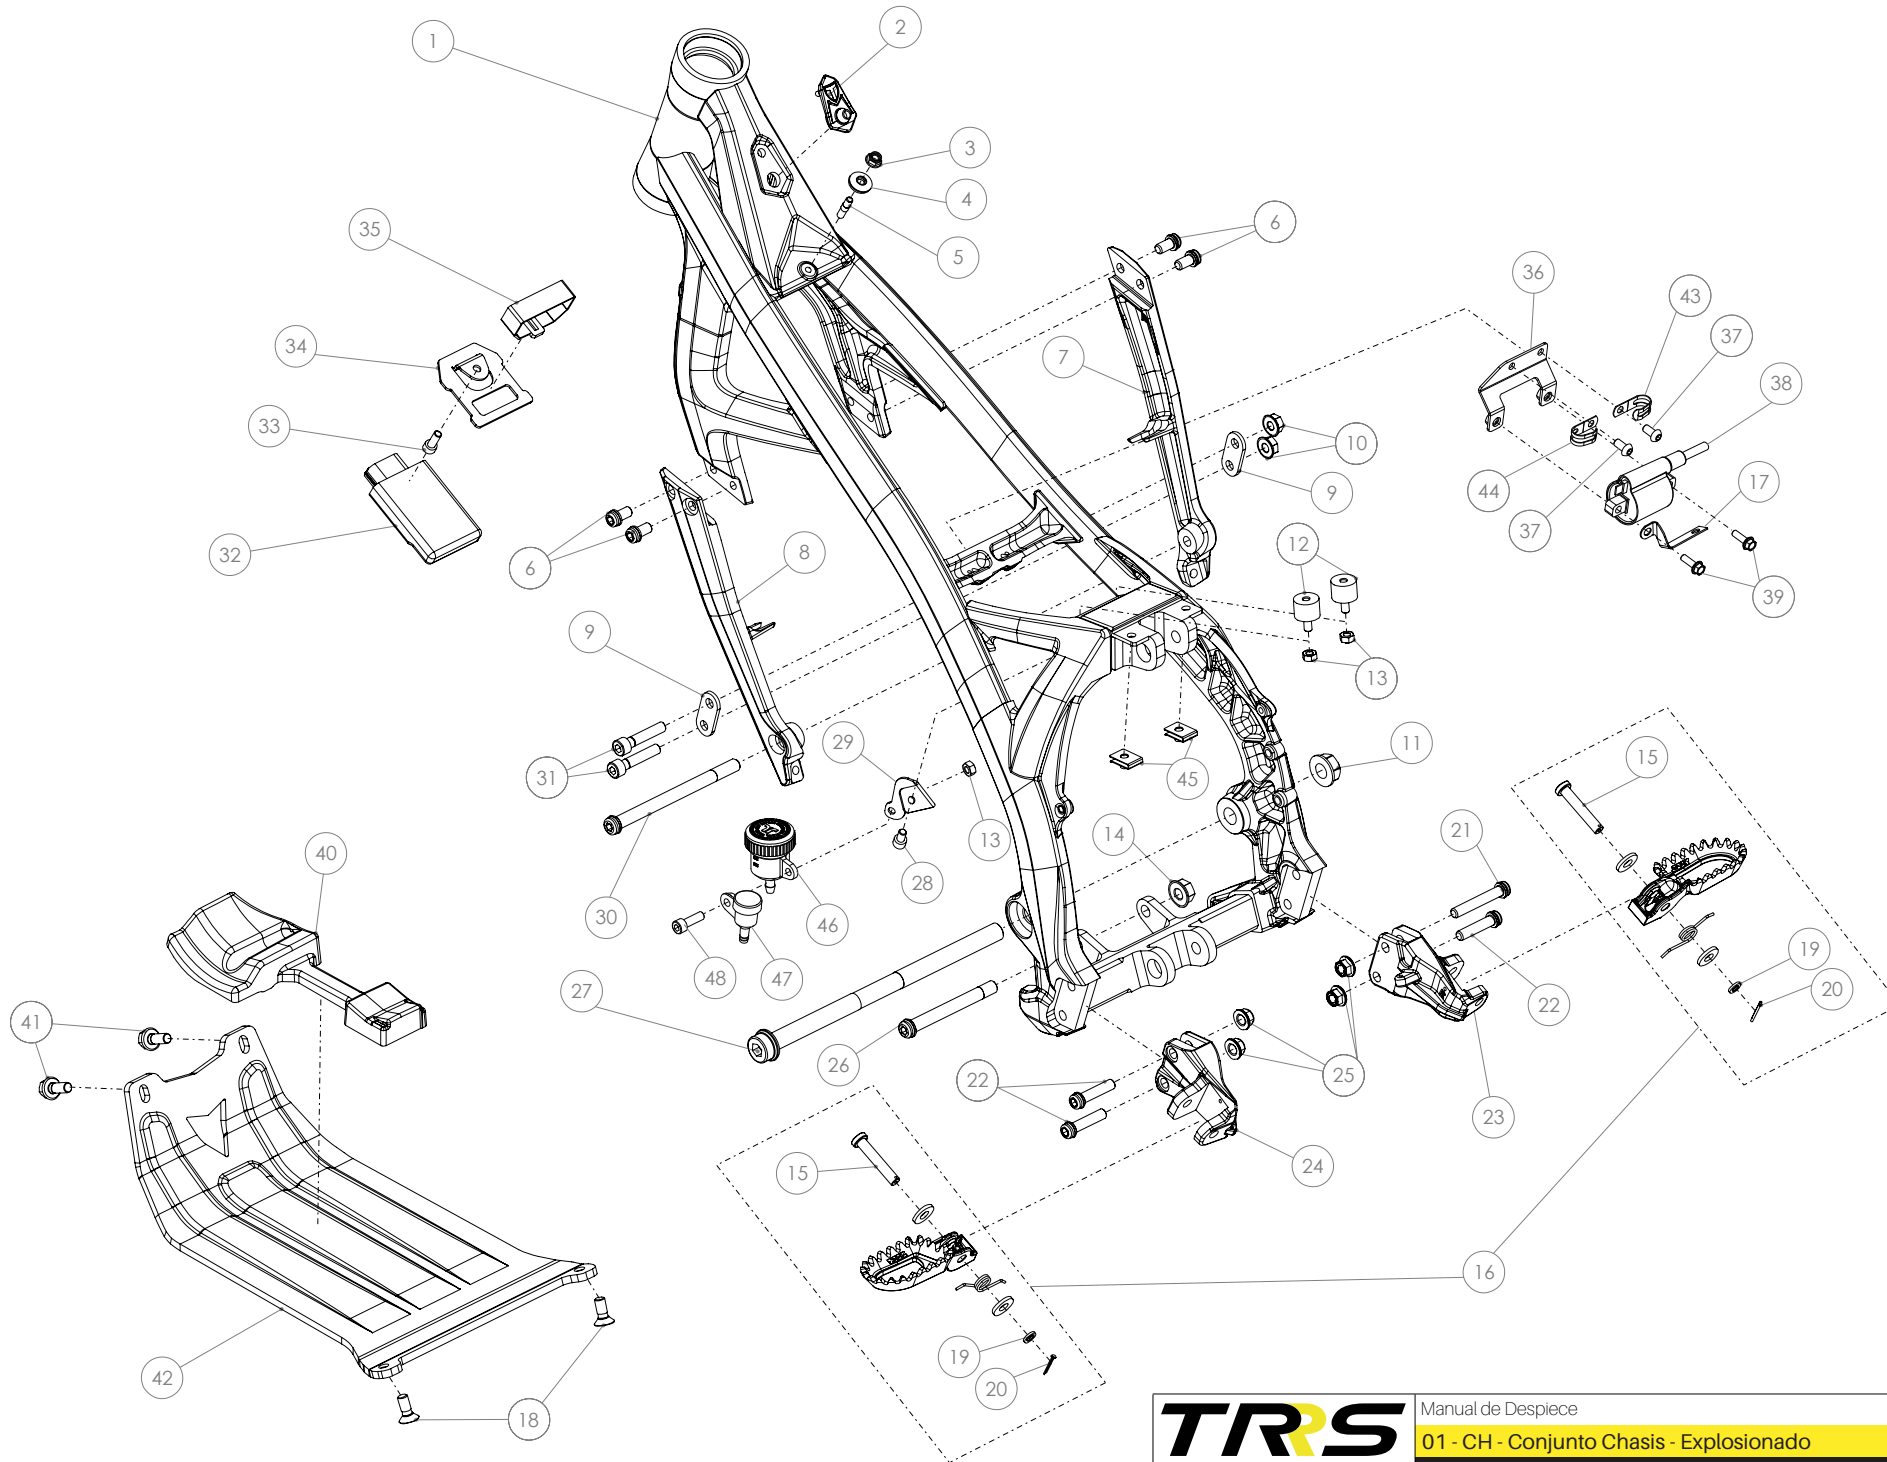

A

Despiece TRRS ONE - 125 - 2019

01 - CH - Conjunto Chasis - Listado de Piezas

Nº	Código	Descripción	Description	Cantidad
01	01001TR100	Conjunto Chasis	Chassis assembly	1
02	01002TR100	Pasamuro Tubo Desvaporizador	Vent hose connection plate	1
03	51501	Tuerca Autoblocante M6 - Depósito	Locknut, M6 fuel tank	1
04	56901	Arandela Metal - Goma Depósito Gasolina	Washer, rubber-metal, fuel tank	1
05	01003TR100	Esparrago Roscado M6 Depósito Gasolina	Fuel tank mounting stud, M6	1
06	50801	Tornillo Allen DIN 7984 M8X14mm - Brazos Chasis	Allen, DIN7984 8x14mm - Chassis brace	4
07	01004TR100	Brazo Derecho Chasis	Chassis brace, right	1
08	01005TR100	Brazo Izquierdo Chasis	Chassis brace. Left	1
09	01020TR100	Soporte motor 125	Engine brace 125	2
10	51502	Tuerca Autoblocante M8 - Tirantes Motor	Nut. locking type, M8 engine	2
11	01007TR100	Tuerca Eje Basculante	Nut, swing-arm shaft	1
12	63001	Silentblock M6 20x15 - Chasis Depósito	Silentblock, (isolator) M6 20x15 - Chassis to fuel tank	2
13	51501	Tuerca Autoblocante M6 - Silentblock	Locknut, M6, Silentblock	3
14	51503	Tuerca Autoblocante M10x1,25 - Tornillo Inferior Motor	Locknut, M10x1.25 - Lower engine bolt	1
15	01008TR100	Eje Pasador Estribo	Footrest pivot shaft	2
16	70101	Conjunto Estriberas	Footrest set, complete	1
17	01009TR100	Chapa Soporte Conector Encendido	Support plate, ignition connector	1
18	50301	Tornillo DIN 7991 M8x16 - Placa Carter Inferior	Bolt, DIN 7991 M8x16	2
19	56303	Arandela M8 - Pasador Estribo	Washer M8, footrest pivot	2
20	64001	Pasador DIN 94 1,8x18 - Eje Estribo	Cotter-pin, DIN 94 1,8x18 - footrest shaft	2
21	50803	Tornillo Allen DIN 7984 M8X55 - Soporte Estribos - Palanca Freno	Allen bolt, DIN 7984 M8x55 - footrest support plate-brake pedal	1
22	50802	Tornillo Allen DIN 7984 M8X35 - Soporte Estribos	Allen bolt, DIN 7984 M8x35 - footrest support	3
23	01010TR100	Soporte Estribera - Derecha	Support, footrest, right	1
24	01011TR100	Soporte Estribera - Izquierda	Support, footrest, left	1
25	51502	Tuerca Autoblocante M8 - Soporte Estribos	locknut, M8 - footrest support	4
26	50105	Tornillo DIN 912 M10x90x1,25 - Inferior Motor	Bolt, DIN 912 M10x90x1.25 - engine lower	1
27	01012TR100	Eje Basculante	Swingarm pivot shaft	1
28	50101	Tornillo DIN 912 M6x10 - Soporte Depósito Aceite Freno	Bolt, DIN 912 M6x10 - Support, brake fluid reservoir	1
29	01013TR100	Chapa Depósito Freno Trasero	Support, rear brake fluid reservoir	1