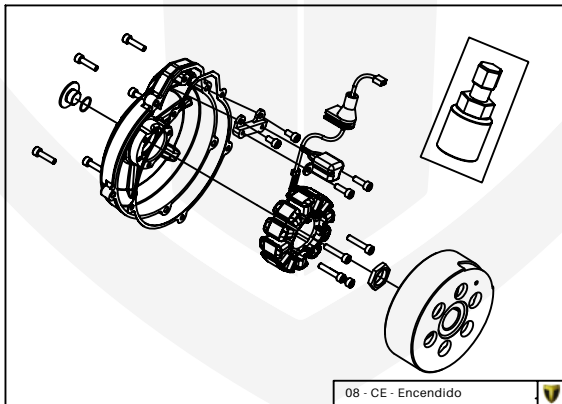

Despiece TRRS ONE - 125 - 2019

D

C

B

A