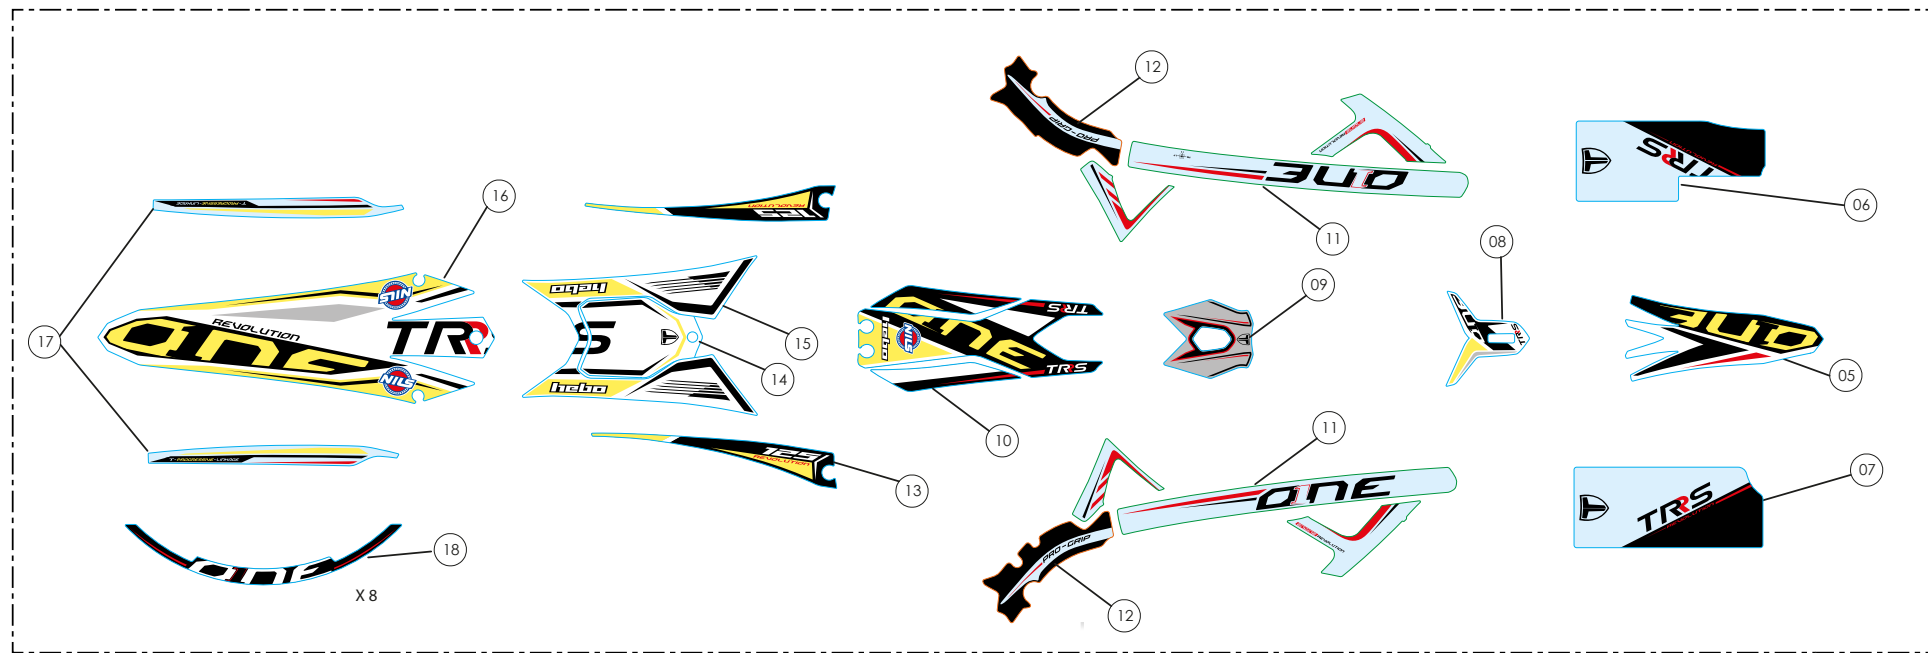

D

C

B

A

01
02
03
04