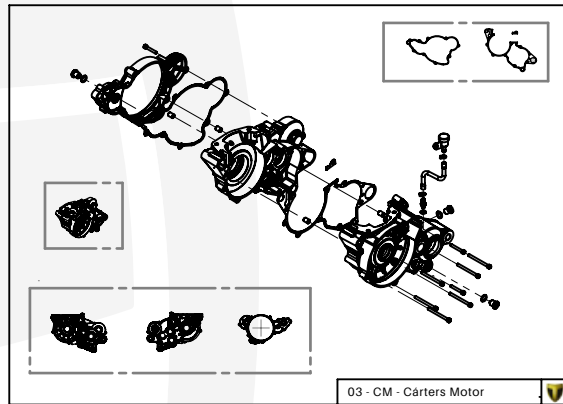

Despiece TRRS ONE - 125 - 2019

D