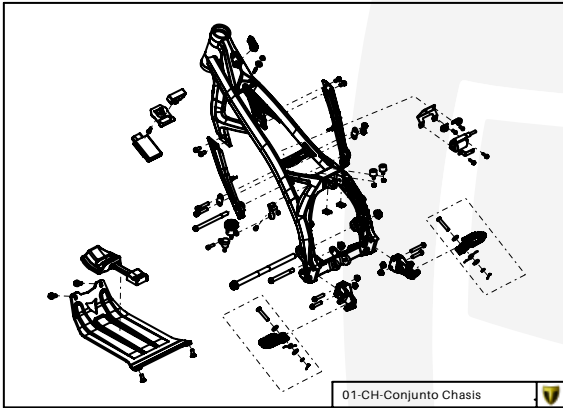

Despiece TRRS ONE - 125 - 2019

D