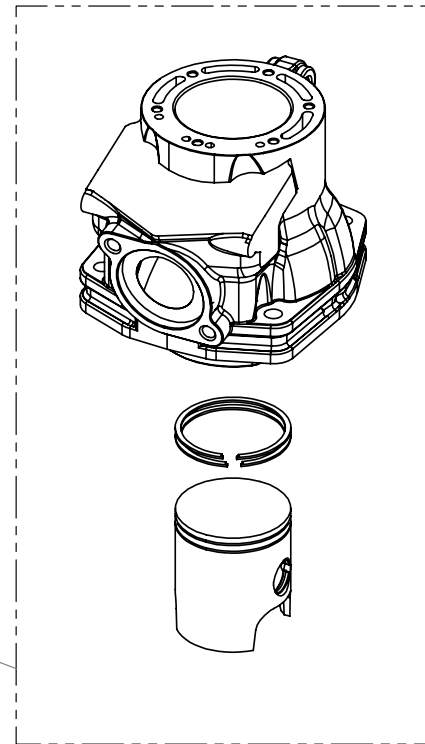

D

C

B

A

Despiece TRRS ONE - 125 - 2019

Nº	Código	Descripción	Description	Cantidad
1	70205	Bujía NGK BPMRGA - (véase (06) en la lámina 09-IE-Instalación Eléctrica)	Spark plug NGK BPMRGA - (see item (06) in drawing 09-IE - Electrical system)	1
2	50911	Tornillo DIN 6921 M6X25 Culata	Bolt, DIN 6921 M6x25 Cylinder head	6
3	56105	Arandela Tornillo Culata 6x12x1.5 Copper	Copper washer, cylinder head bolt 6x12x1.5	6
4	07013MT100	Tapa culata (125)	Cylinder head cover (125)	1
5	53012	Tórica Culatín Nbr 20x2,5	O-ring, Nbr 20x2.5	1
6	07014MT100	Culatín interno (125)	Cylinder head inner (125)	1
7	70485	Tórica Culata Interior Nbr 58x1,78	O-ring, Nbr 58,2x1.78	1
8	70486	Tórica Culata Exterior Nbr 79x1,78	O-ring, Nbr 79,6x1.78	1
9	51502	Tuerca Autoblocante M8	Nut, locking type, M8	4
10	07012MT100	Esparrago cilindro	Stud screw	4
11	70484	Cilindro 125cc	Cylinder 125cc	1
12	70489	Conjunto Segmentos 125	Piston ring set, 125	1
13	70488	Circlip Bulón	Clip, piston pin	2
14	52514	Rodamiento de agujas	Needle bearing	1
15	70847	Bulón Pistón	Piston Pin	1
16	07010MT100	Junta Cilindro 0,5 - 125cc	Cylinder base gasket 0.5 - 125cc	1
17	07011MT100	Cilindro y piston 125cc	Cylinder and piston 125cc	1
18A	07015MT100	Conjunto Piston 125 - A	Piston 125 - A	1
18B	07016MT100	Conjunto Piston 125 - B	Piston 125 - B	1
18C	07017MT100	Conjunto Piston 125 - C	Piston 125 - C	1