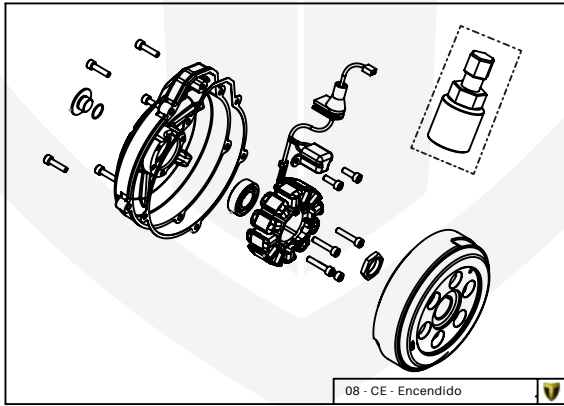

A

D

C

B

A

Despiece TRRS Raga Racing 2019

01 - CH - Conjunto Chasis - Listado de Piezas

Nº	Código	Descripción	Description	Cantidad
01	01001TR101	Conjunto Chasis Pintado Blanco	<i>Chassis Assembly, White Paint</i>	1
02	01002TR100	Pasamuro Tubo Desvaporizador	<i>Vent hose connection plate</i>	1
03	51501	Tuerca Autoblocante M6 - Depósito	<i>Locknut, M6 fuel tank</i>	1
04	56901	Arandela Metal - Goma Depósito Gasolina	<i>Washer, rubber-metal, fuel tank</i>	1
05	01003TR100	Esparrago Roscado M6 Depósito Gasolina	<i>Fuel tank mounting stud, M6</i>	1
06	50801	Tornillo Allen DIN 7984 M8X14mm - Brazos Chasis	<i>Allen, DIN7984 8x14mm - Chassis brace</i>	4
07	01004TR101	Brazo Derecho Chasis Blanco	<i>White Chassis brace, right</i>	1
08	01005TR101	Brazo Izquierdo Chasis Blanco	<i>White Chassis brace. Left</i>	1
09	01006TR100	Soporte motor	<i>Engine brac</i>	2
10	51502	Tuerca Autoblocante M8	<i>Nut. locking type, M8 engine</i>	2
11	01007TR100	Tuerca Eje Basculante	<i>Nut, swing-arm shaft</i>	1
12	63001	Silentblock M6 20x15 - Chasis Depósito	<i>Silentblock, (isolator) M6 20x15 - Chassis to fuel tank</i>	2
13	51501	Tuerca Autoblocante M6 - Silentblock	<i>Locknut, M6, Silentblock</i>	3
14	51503	Tuerca Autoblocante M10x1,25 - Tornillo Inferior Motor	<i>Locknut, M10x1.25 - Lower engine bolt</i>	1
15	01008TR100	Eje Pasador Estribo	<i>Footrest pivot shaft</i>	2
16	70116	Conjunto Estriberas Aluminio Negras	<i>Footrest set, complete , Black Paint</i>	1
17	01022TR100	Chapa Soporte Conector Encendido	<i>Support plate, ignition connector</i>	1
18	50307	Tornillo Avellanado M8 x 20	<i>Countersunk screw, M8x20</i>	2
19	56303	Arandela M8 - Pasador Estribo	<i>Washer M8, footrest pivot</i>	2
20	64003	Pasador aletas 2,5x18	<i>Cotter pin 2,5x18</i>	2
21	50803	Tornillo Allen DIN 7984 M8X55 - Soporte Estribos - Palanca Freno	<i>Allen bolt, DIN 7984 M8x55 - footrest support plate-brake pedal</i>	1
22	50802	Tornillo Allen DIN 7984 M8X35 - Soporte Estribos	<i>Allen bolt, DIN 7984 M8x35 - footrest support</i>	3
23	01010TR101	Soporte Estribera - Derecha (Blanco)	<i>Support, footrest, right (White)</i>	1
24	01011TR101	Soporte Estribera - Izquierda (Blanco)	<i>Support, footrest, left (White)</i>	1
25	51502	Tuerca Autoblocante M8 - Soporte Estribos	<i>locknut, M8 - footrest support</i>	4
26	50105	Tornillo DIN 912 M10x90x1,25 - Inferior Motor	<i>Bolt, DIN 912 M10x90x1.25 - engine lower</i>	1
27	01012TR100	Eje Basculante	<i>Swingarm pivot shaft</i>	1
28	50101	Tornillo DIN 912 M6x10 - Soporte Depósito Aceite Freno	<i>Bolt, DIN 912 M6x10 - Support, brake fluid reservoir</i>	1
29	01013TR101	Chapa Depósito Freno Trasero	<i>Support, rear brake fluid reservoir</i>	1