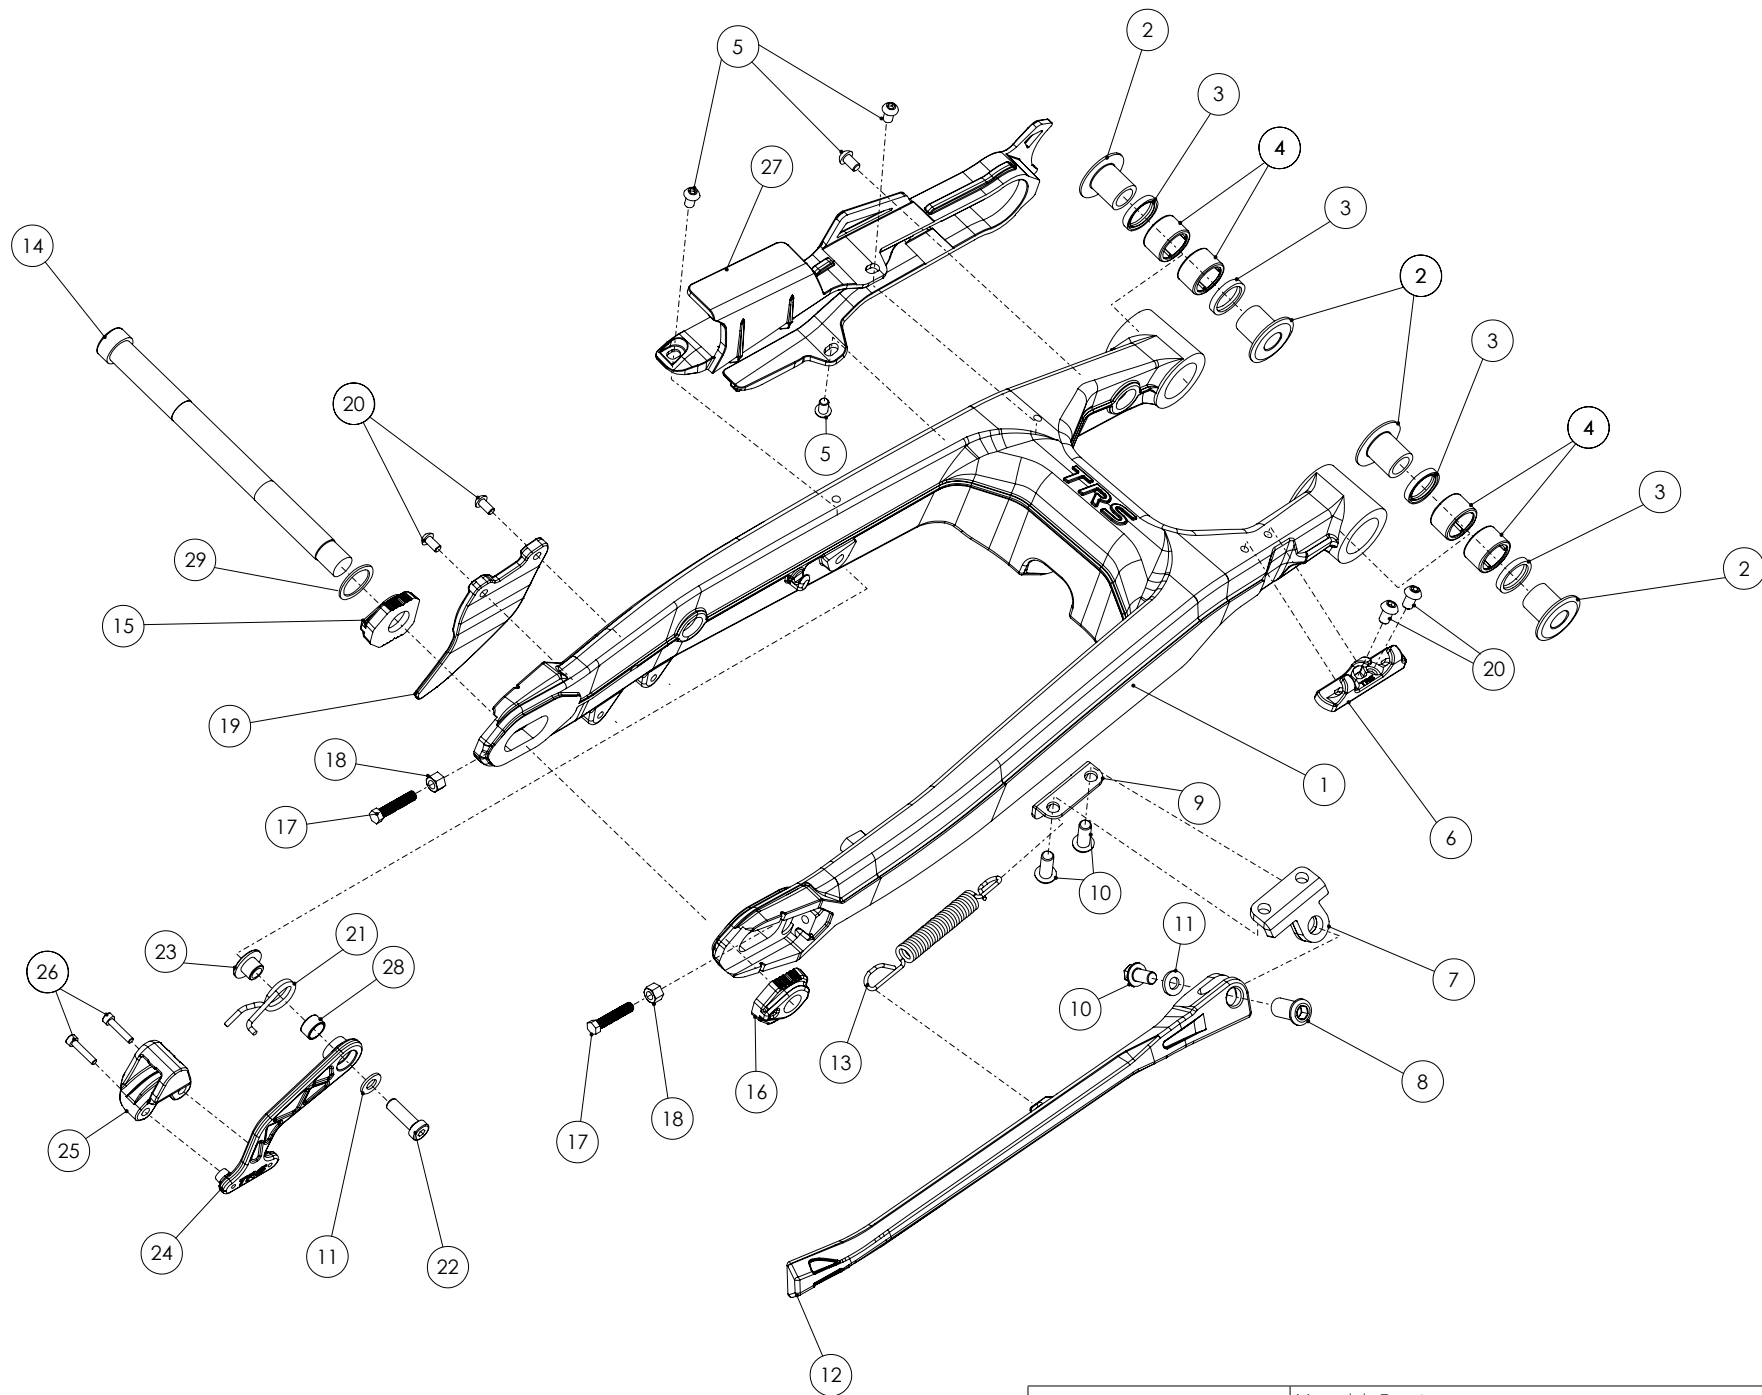

D

C

B

A

Despiece TRRS Raga Racing 2019

03 - BA - Basculante - Listado de Piezas

Nº	Código	Descripción	Description	Cantidad
1	03001TR100	Basculante TRS	Swing-arm TRS	1
2	03002TR100	Casquillo Eje Basculante	Bushing, swing-arm shaft	4
3	54001	Retén Basculante 20x26x4	Seal, swing-arm 20x26x4	4
4	52501	Rodamiento Basculante NH-2016	Bearing, swing-arm NH 2016	4
5	50203	Tornillo DIN 7380-fl M6x10 - Guía Cadena	Bolt, DIN 7380-fl M6x10 - Chain guide	4
6	03017TR100	Guía Latiguillo Freno Trasero	Guide, brake hose	1
7	03003TR100_B	Soporte Caballete	Side-stand support	1
8	03004TR100	Tornillo - Soporte Caballete	Bolt - side-stand support	1
9	03005TR100	Chapa Muelle Caballete	side-stand spring plate	1
10	50201	Tornillo DIN 7380 M8x20	Bolt, DIN 7380 M8x20	3
11	56303	Arandela M8	Washer, M8	2
12	03006TR100_C	Caballete	Side-stand	1
13	03007TR100	Muelle Caballete	Spring, side-stand	1
14	03008TR100	Eje Rueda Trasera	Axle, rear wheel	1
15	03009TR100	Tensor Eje Rueda Izquierdo	Tensioner, rear axle left side	1
16	03010TR100	Tensor Eje Rueda Derecho	Tensioner, rear axle right side	1
17	50501	Tornillo DIN 933 M6 - Tensor Eje Rueda	Bolt, DIN 933 M6 - rear wheel tension	2
18	51103	Tuerca DIN 6330 M6 - Tensor Eje Rueda	Bolt, DIN 6330 M6 - rear wheel tension	2
19	03011TR101	Protector Corona	Sprocket protector	1
20	50204	Tornillo DIN 7380 M6x10 - Protector Corona y Guía Latiguillo Freno Tras.	Bolt, DIN 7380 M6x10 - Sprocket protector and Brake hose Guide	4
21	03012TR100	Muelle Tensor Cadena	Chain tension spring	1
22	50804	Tornillo DIN 7984 M8x25	Bolt, DIN 7984 M8x25	1
23	03013TR100	Casquillo Tensor Cadena	Bushing, chain tensioner	1
24	03014TR100	Tensor Cadena	Chain tensioner	1
25	70102	Goma Tensor	Rubber block, chain tensioner	1
26	50107	Tornillo DIN 912 M5x20 - Goma Tensor Cadena	Bolt, DIN 912 M5x20 - Chain tension rubber block	2
27	03015TR100	Guía Cadena	Chain guide	1
28	57001	Glacier - Tensor Cadena	Bushing - Chain tensioner	1
29	03016TR100	Arandela Eje Rueda Trasera 22x17x0,5	Washer, 22x17x0,5	1