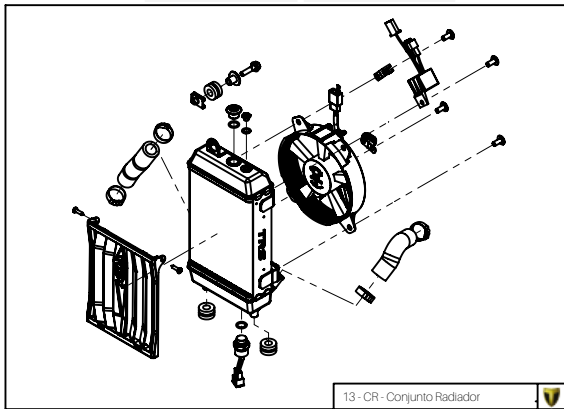

Despiece TRRS Raga Racing 2019

D

C

B

A