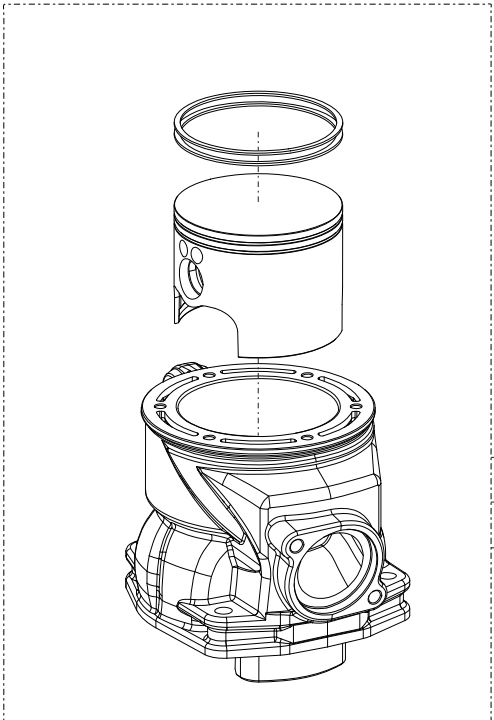

D

C

B

A

Despiece TRRS Raga Racing 2019

Nº	Código	Descripción	Description	Cantidad
1	70205	Bujía NGK BPMRGA - (véase (06) en la lámina 09-IE-Instalación Eléctrica)	Spark plug NGK BPMRGA - (see item (06) in drawing 09-IE - Electrical system)	1
2	50911	Tornillo DIN 6921 M6X25 Culata	Bolt, DIN 6921 M6x25 Cylinder head	6
3	56105	Arandela Tornillo Culata 6x12x1.5 Copper	Copper washer, cylinder head bolt 6x12x1.5	6
4	50912	Tornillo Din 6921 M5X8 Sangrador Culata	Bolt, DIN 6921 M5x8 Cylinder head bleeder	1
5	56103	Arandela Tornillo Sangrador Culata Tubo 5x9x1 Copper	Copper washer, cylinder head bleeder 5x9x1	1
6	07001MT101	Tapa Culata	Cylinder head top cap	1
7	53012	Tórica Culatín Vitón 20x2,5	O-ring, Viton 20x2.5	1
8	53013	Tórica Culata Interior Vitón 81,2x1,78	O-ring, Viton 81,2x1.78	1
9	53014	Tórica Culata Exterior Vitón 101,6x1,78	O-ring, Viton 101,6x1.78	1
10	70460	Juego Segmentos 250	Piston ring set, 250	1
11	70461	Juego Segmentos 280	Piston ring set, 280	1
12	70462	Juego Segmentos 300	Piston ring set, 300	1
13	55005	Circlip Bulón	Clip, piston pin	2
14	70463	Bulón Piston	Piston pin	1
15	52508	Cojinete de agujas superior biela	Top rod cage bearing	1
16A	70465	Conjunto Pistón A (250)	Piston, size A complete (250)	1
16B	70466	Conjunto Pistón B (250)	Piston, size B complete (250)	1
16C	70467	Conjunto Pistón C (250)	Piston, size C complete (250)	1
17A	70477	Conjunto Pistón A (280)	Piston, size A complete (280)	1
17B	70478	Conjunto Pistón B (280)	Piston, size B complete (280)	1
17C	70479	Conjunto Pistón C (280)	Piston, size C complete (280)	1
18A	70480	Conjunto Pistón A (300)	Piston, size A complete (300)	1
18B	70481	Conjunto Pistón B (300)	Piston, size B complete (300)	1
18C	70482	Conjunto Pistón C (300)	Piston, size C complete (300)	1
19	50901	Tornillo DIN 6921 M8X1,25X40	Bolt, DIN 6921 M8x1.25x40	4
20	07002MT100	Junta Cilindro 0,5	Cylinder base gasket 0.5	1
21	07003MT100	Culatín Interno (250)	Interior cylinder head (250)	1
22	07004MT100	Culatín Interno (280)	Interior cylinder head (280)	1
23	07005MT100	Culatín Interno (300)	Interior cylinder head (300)	1