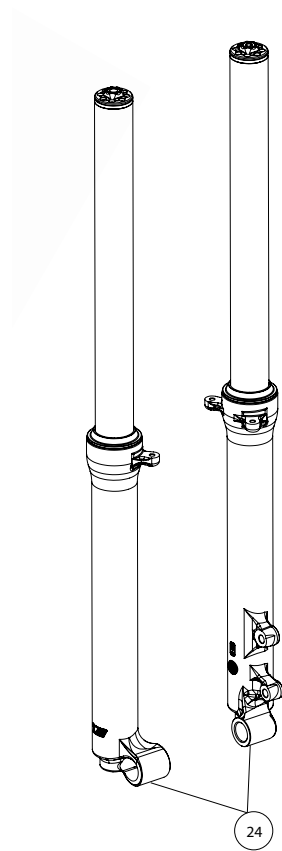

D

C

B

A

Despiece TRRS Raga Racing 2019

04b - HD - Horquilla Delantera Tech - Listado de Piezas

Nº	Código	Descripción	Description	Cantidad
1	71030	Cjto. tapon regulacion extension	Screw cap rebound set	1
2	71031	Cjto. tapon regulacion precarga muelle	Screw cap preload spring set	1
3	71032	Barra Suspension Derecha-Group Stanchion Tube Replay Right	Stanchion Tube, Right side	1
4	71045	Barra Suspension Izquierda-Group Stanchion Tube Replay Left	Stanchion Tube, Left side	1
5	71033	Cto. Distanciadores Muelle-Group Spacers Spring	Group, Spring spacers	1
6	71034	Muelle Horquilla-Fork Spring (Progr. 3)	Fork Spring	1
7	71035	Cto.Mecanico Bombeo-Group Mechanical Pumping	Group, dampening cartridge	1
8	71036	Cono Limitador Izquierdo-Cone Limit Left	Alignment cone, Left	1
9	71037	Botella Suspension Izquierda-Left Leg	Lower Leg, left	1
10	71010	Cto.Tornillo Regulacion-Needle Regulation Group	Needle and Regulation Group	1
11	71038	Guardapolvo Horquilla-Dust Seal	Dust Seal	2
12	71012	Circlip Tope Reten-Ring Stopper Oil Seal	Oil Seal retention clip	2
13	71013	Reten Horquilla-Oil Seal	Oil Seal	2
14	71014	Anillo Tope Glacier-Ring Stop Bushing Oil Seal	Bushing stop ring	2
15	71015	Glacier Barra Horquilla-Bush Du Ø39XØ43X15	Bushing Du Ø39XØ43X15	2
16	71016	Glacier Botella Horquilla-Bush Du Ø38XØ40X20	Bushing Du Ø38XØ40X20	2
17	71039	Botella Suspension Derecha-Right Leg	Lower leg, Right	1
18	71018	Tornillo Allen-Screw Tceib M8X18 Din 7984	Bolt, Allen M8X18 Din 7984	1
19	71040	Cto. Tornillo Regulacion- Group Lock Screw Hydraulic Pump	Group, Hydraulic dampener end cap	1
20	71041	Cono Limitador Derecho-Cone Limit Right	Alignment cone,	1
21	71042	Cartucho Hidraulico-Group Cartridge	Group, Cartridge	1
22	71043	Anillo Tope Muelle-Support Ring For Spring Limit	Guide Ring, Limit spring	1
23	71044	Kit Toricas-Group Rings Seal	O-ring kit	1
24	04020TR100	Conjunto horquilla delantera	Front suspension Racing, complete	1