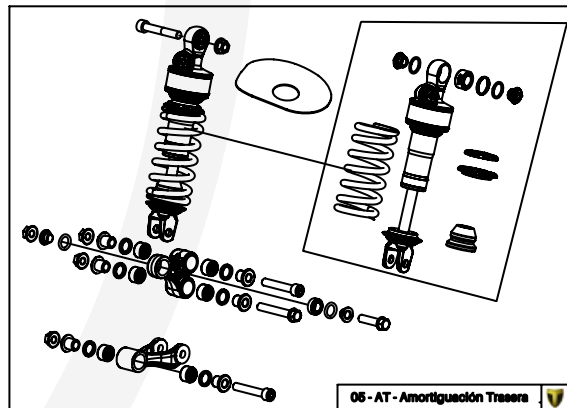

03-BA-Conjunto Basculante

B