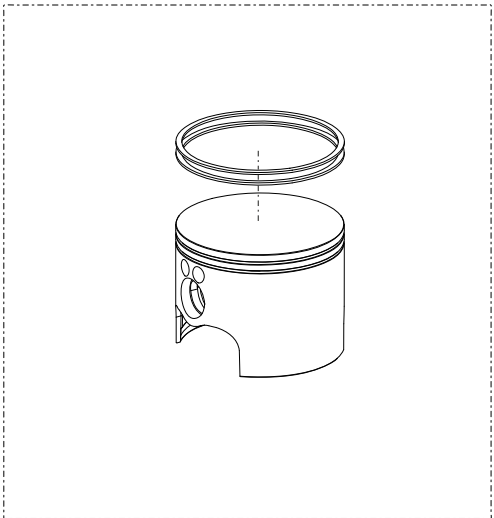

D

C

B

A

Despiece TRRS Raga Racing 2019

Nº	Código	Descripción	Description	Cantidad
1	70205	Bujía NGK BPMRGA - (véase (06) en la lámina 09-IE-Instalación Eléctrica)	Spark plug NGK BPMRGA - (see item (06) in drawing 09-IE - Electrical system)	1
2	50911	Tornillo DIN 6921 M6X25 Culata	Bolt, DIN 6921 M6x25 Cylinder head	6
3	56105	Arandela Tornillo Culata 6x12x1.5 Copper	Copper washer, cylinder head bolt 6x12x1.5	6
4	50912	Tornillo Din 6921 M5X8 Sangrador Culata	Bolt, DIN 6921 M5x8 Cylinder head bleeder	1
5	56103	Arandela Tornillo Sangrador Culata Tubo 5x9x1 Copper	Copper washer, cylinder head bleeder 5x9x1	1
6	07001MT101	Tapa Culata	Cylinder head top cap	1
7	53012	Tórica Culatín Vitón 20x2,5	O-ring, Viton 20x2.5	1
8	53013	Tórica Culata Interior Vitón 81,2x1,78	O-ring, Viton 81,2x1.78	1
9	53014	Tórica Culata Exterior Vitón 101,6x1,78	O-ring, Viton 101,6x1.78	1
10	70460	Juego Segmentos 250	Piston ring set, 250	1
11	70461	Juego Segmentos 280	Piston ring set, 280	1
12	70462	Juego Segmentos 300	Piston ring set, 300	1
13	55005	Circlip Bulón	Clip, piston pin	2
14	70463	Bulón Piston	Piston pin	1
15	52508	Cojinete de agujas superior biela	Top rod cage bearing	1
16A	70465	Conjunto Pistón A (250)	Piston, size A complete (250)	1
16B	70466	Conjunto Pistón B (250)	Piston, size B complete (250)	1
16C	70467	Conjunto Pistón C (250)	Piston, size C complete (250)	1
17A	70477	Conjunto Pistón A (280)	Piston, size A complete (280)	1
17B	70478	Conjunto Pistón B (280)	Piston, size B complete (280)	1
17C	70479	Conjunto Pistón C (280)	Piston, size C complete (280)	1
18A	70480	Conjunto Pistón A (300)	Piston, size A complete (300)	1
18B	70481	Conjunto Pistón B (300)	Piston, size B complete (300)	1
18C	70482	Conjunto Pistón C (300)	Piston, size C complete (300)	1
19	50901	Tornillo DIN 6921 M8X1,25X40	Bolt, DIN 6921 M8x1.25x40	4
20	07002MT100	Junta Cilindro 0,5	Cylinder base gasket 0.5	1
21	07003MT100	Culatín Interno (250)	Interior cylinder head (250)	1
22	07004MT100	Culatín Interno (280)	Interior cylinder head (280)	1
23	07005MT100	Culatín Interno (300)	Interior cylinder head (300)	1