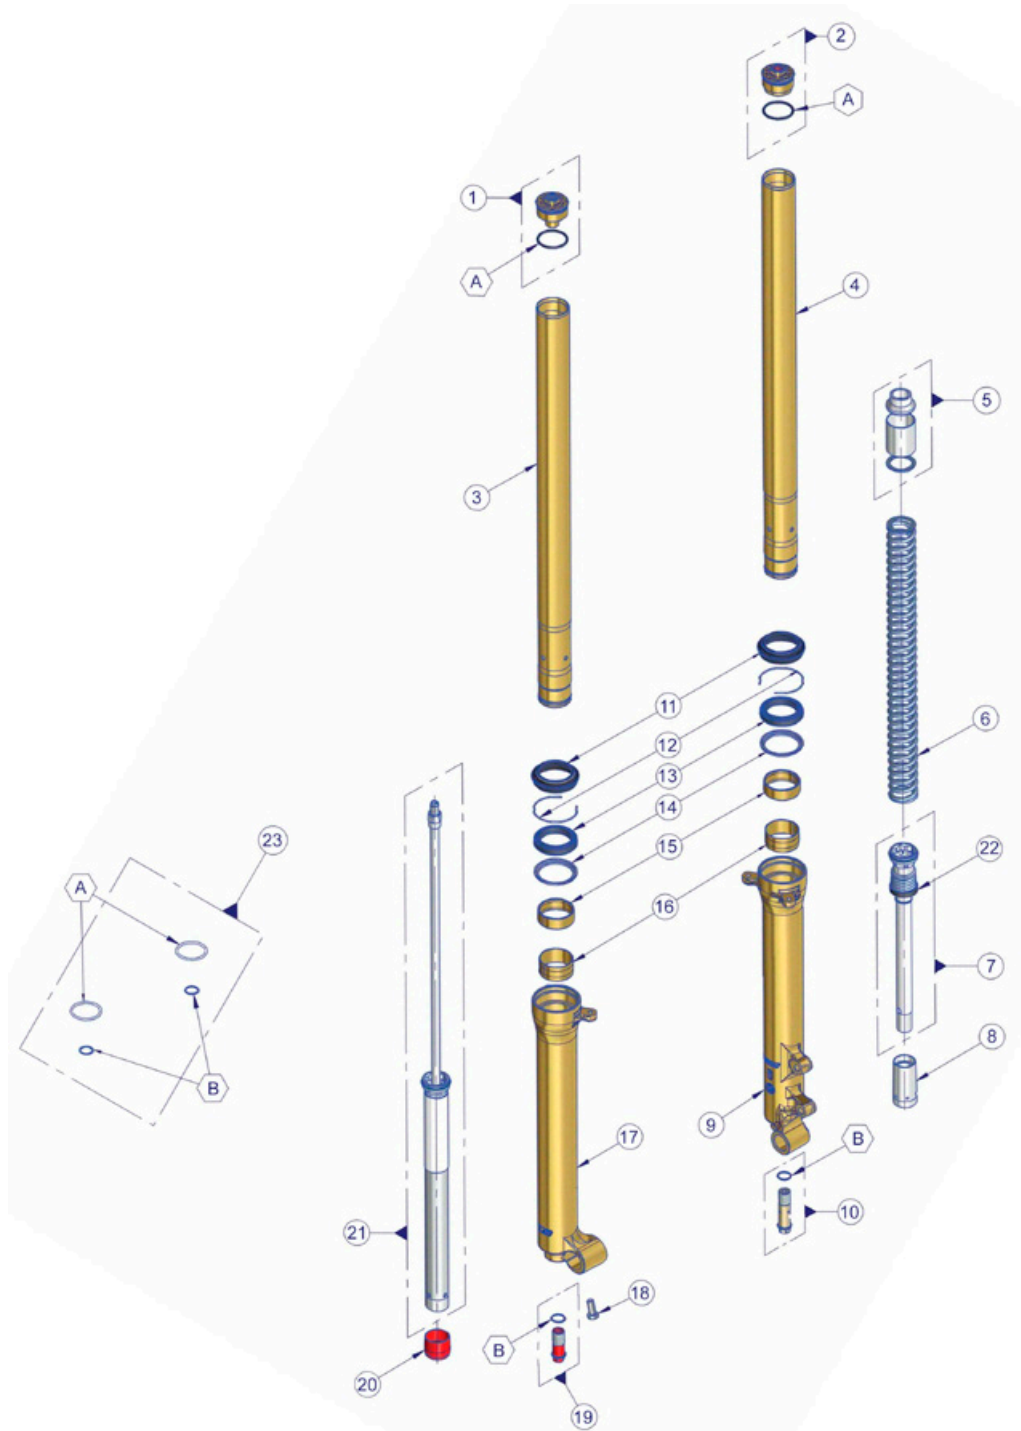

D

C

B

A

Despiece TRRS Raga Racing 2019

04b - HD - Horquilla Delantera Tech - Listado de Piezas

Nº	Código	Descripción	Description	Cantidad
1	71030	Cjto. tapon regulacion extension	Screw cap rebound set	1
2	71031	Cjto. tapon regulacion precarga muelle	Screw cap preload spring set	1
3	71032	Barra Suspension Derecha-Group Stanchion Tube Replay Right	Stanchion Tube, Right side	1
4	71045	Barra Suspension Izquierda-Group Stanchion Tube Replay Left	Stanchion Tube, Left side	1
5	71033	Cto. Distanciadores Muelle-Group Spacers Spring	Group, Spring spacers	1
6	71034	Muelle Horquilla-Fork Spring (Progr. 3)	Fork Spring	1
7	71035	Cto.Mecanico Bombeo-Group Mechanical Pumping	Group, dampening cartridge	1
8	71036	Cono Limitador Izquierdo-Cone Limit Left	Alignment cone, Left	1
9	71037	Botella Suspension Izquierda-Left Leg	Lower Leg, left	1
10	71010	Cto.Tornillo Regulacion-Needle Regulation Group	Needle and Regulation Group	1
11	71038	Guardapolvo Horquilla-Dust Seal	Dust Seal	2
12	71012	Circlip Tope Reten-Ring Stopper Oil Seal	Oil Seal retention clip	2
13	71013	Reten Horquilla-Oil Seal	Oil Seal	2
14	71014	Anillo Tope Glacier-Ring Stop Bushing Oil Seal	Bushing stop ring	2
15	71015	Glacier Barra Horquilla-Bush Du Ø39XØ43X15	Bushing Du Ø39XØ43X15	2
16	71016	Glacier Botella Horquilla-Bush Du Ø38XØ40X20	Bushing Du Ø38XØ40X20	2
17	71039	Botella Suspension Derecha-Right Leg	Lower leg, Right	1
18	71018	Tornillo Allen-Screw Tceib M8X18 Din 7984	Bolt, Allen M8X18 Din 7984	1
19	71040	Cto. Tornillo Regulacion- Group Lock Screw Hydraulic Pump	Group, Hydraulic dampener end cap	1
20	71041	Cono Limitador Derecho-Cone Limit Right	Alignment cone,	1
21	71042	Cartucho Hidraulico-Group Cartridge	Group, Cartridge	1
22	71043	Anillo Tope Muelle-Support Ring For Spring Limit	Guide Ring, Limit spring	1
23	71044	Kit Toricas-Group Rings Seal	O-ring kit	1
24	04020TR100	Conjunto horquilla delantera	Front suspension Racing, complete	1