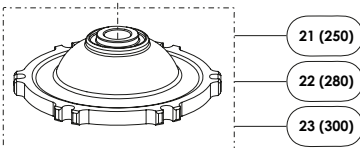

D

C

B

A

Despiece TRRS Raga Racing 2019

Nº	Código	Descripción	Description	Cantidad
1	70205	Bujía NGK BPMRGA - (véase (06) en la lámina 09-IE-Instalación Eléctrica)	Spark plug NGK BPMRGA - (see item (06) in drawing 09-IE - Electrical system)	1
2	50911	Tornillo DIN 6921 M6X25 Culata	Bolt, DIN 6921 M6x25 Cylinder head	6
3	56105	Arandela Tornillo Culata 6x12x1.5 Copper	Copper washer, cylinder head bolt 6x12x1.5	6
4	50912	Tornillo Din 6921 M5X8 Sangrador Culata	Bolt, DIN 6921 M5x8 Cylinder head bleeder	1
5	56103	Arandela Tornillo Sangrador Culata Tubo 5x9x1 Copper	Copper washer, cylinder head bleeder 5x9x1	1
6	07001MT101	Tapa Culata	Cylinder head top cap	1
7	53012	Tórica Culatín Vitón 20x2,5	O-ring, Viton 20x2.5	1
8	53013	Tórica Culata Interior Vitón 81,2x1,78	O-ring, Viton 81,2x1.78	1
9	53014	Tórica Culata Exterior Vitón 101,6x1,78	O-ring, Viton 101,6x1.78	1
10	70460	Juego Segmentos 250	Piston ring set, 250	1
11	70461	Juego Segmentos 280	Piston ring set, 280	1
12	70462	Juego Segmentos 300	Piston ring set, 300	1
13	55005	Circlip Bulón	Clip, piston pin	2
14	70463	Bulón Piston	Piston pin	1
15	52508	Cojinete de agujas superior biela	Top rod cage bearing	1
16A	70465	Conjunto Pistón A (250)	Piston, size A complete (250)	1
16B	70466	Conjunto Pistón B (250)	Piston, size B complete (250)	1
16C	70467	Conjunto Pistón C (250)	Piston, size C complete (250)	1
17A	70477	Conjunto Pistón A (280)	Piston, size A complete (280)	1
17B	70478	Conjunto Pistón B (280)	Piston, size B complete (280)	1
17C	70479	Conjunto Pistón C (280)	Piston, size C complete (280)	1
18A	70480	Conjunto Pistón A (300)	Piston, size A complete (300)	1
18B	70481	Conjunto Pistón B (300)	Piston, size B complete (300)	1
18C	70482	Conjunto Pistón C (300)	Piston, size C complete (300)	1
19	50901	Tornillo DIN 6921 M8X1,25X40	Bolt, DIN 6921 M8x1.25x40	4
20	07002MT100	Junta Cilindro 0,5	Cylinder base gasket 0.5	1
21	07003MT100	Culatín Interno (250)	Interior cylinder head (250)	1
22	07004MT100	Culatín Interno (280)	Interior cylinder head (280)	1
23	07005MT100	Culatín Interno (300)	Interior cylinder head (300)	1