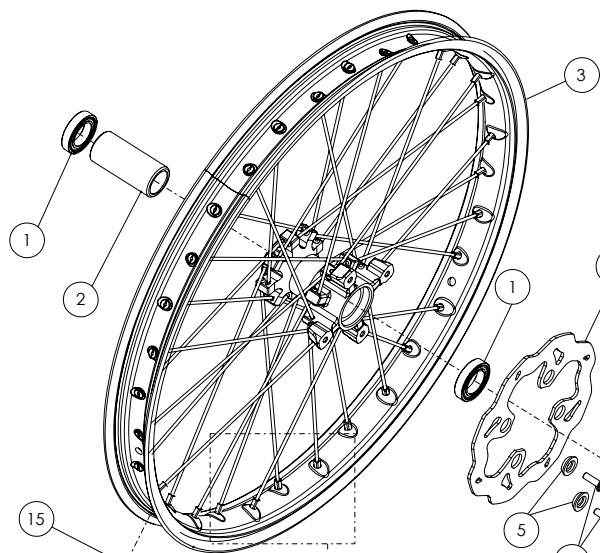

D

C

B

A

Despiece TRRS Raga Racing 2019

11 - RD - Rueda Delantera - Explosionado

Nº	Código	Descripción	Description	Cantidad
1	52101	Rodamiento 6004	Bearing, 6004	2
2	70701	Casquillo Interior Buje	Bushing, interior hub	1
3	70702	Conjunto llanta delantera	Front rim set	1
4	70363	Disco de Freno Delantero TRS	Front brake disc rotor	1
5	70364	Casquillo Disco Freno	Bushing, brake disc rotor	4
6	50402	Tornillo DIN 6921 M6	Bolt, DIN 6921 M6	4
7	70703	Goma Protector	Rubber protector (flap)	1
8	70704	Camara Delantera + Válvula	Front inner-tube with valve	1
9	70705	Michelin 2,75-21	Tyre, Michelin 2.75x21	1
10	70721	Conjunto rueda delantera	Front wheel set	1
11	70712	Buje delantero	Front hub	1
12	70708	Radios Rueda Delantera	Spoke, front wheel	32
13	70709	Tuerca Radios Rueda Delantera	Spoke nipple (nuts), front wheel	32
14	70710	Tapón Válvula Cámara	Valve cap	1
15	51105	Tuerca DIN 6923 M8	Nut, DIN 6923 M8	1
16	70711	Agarre Cubierta	Lock, Tyre to rim	1