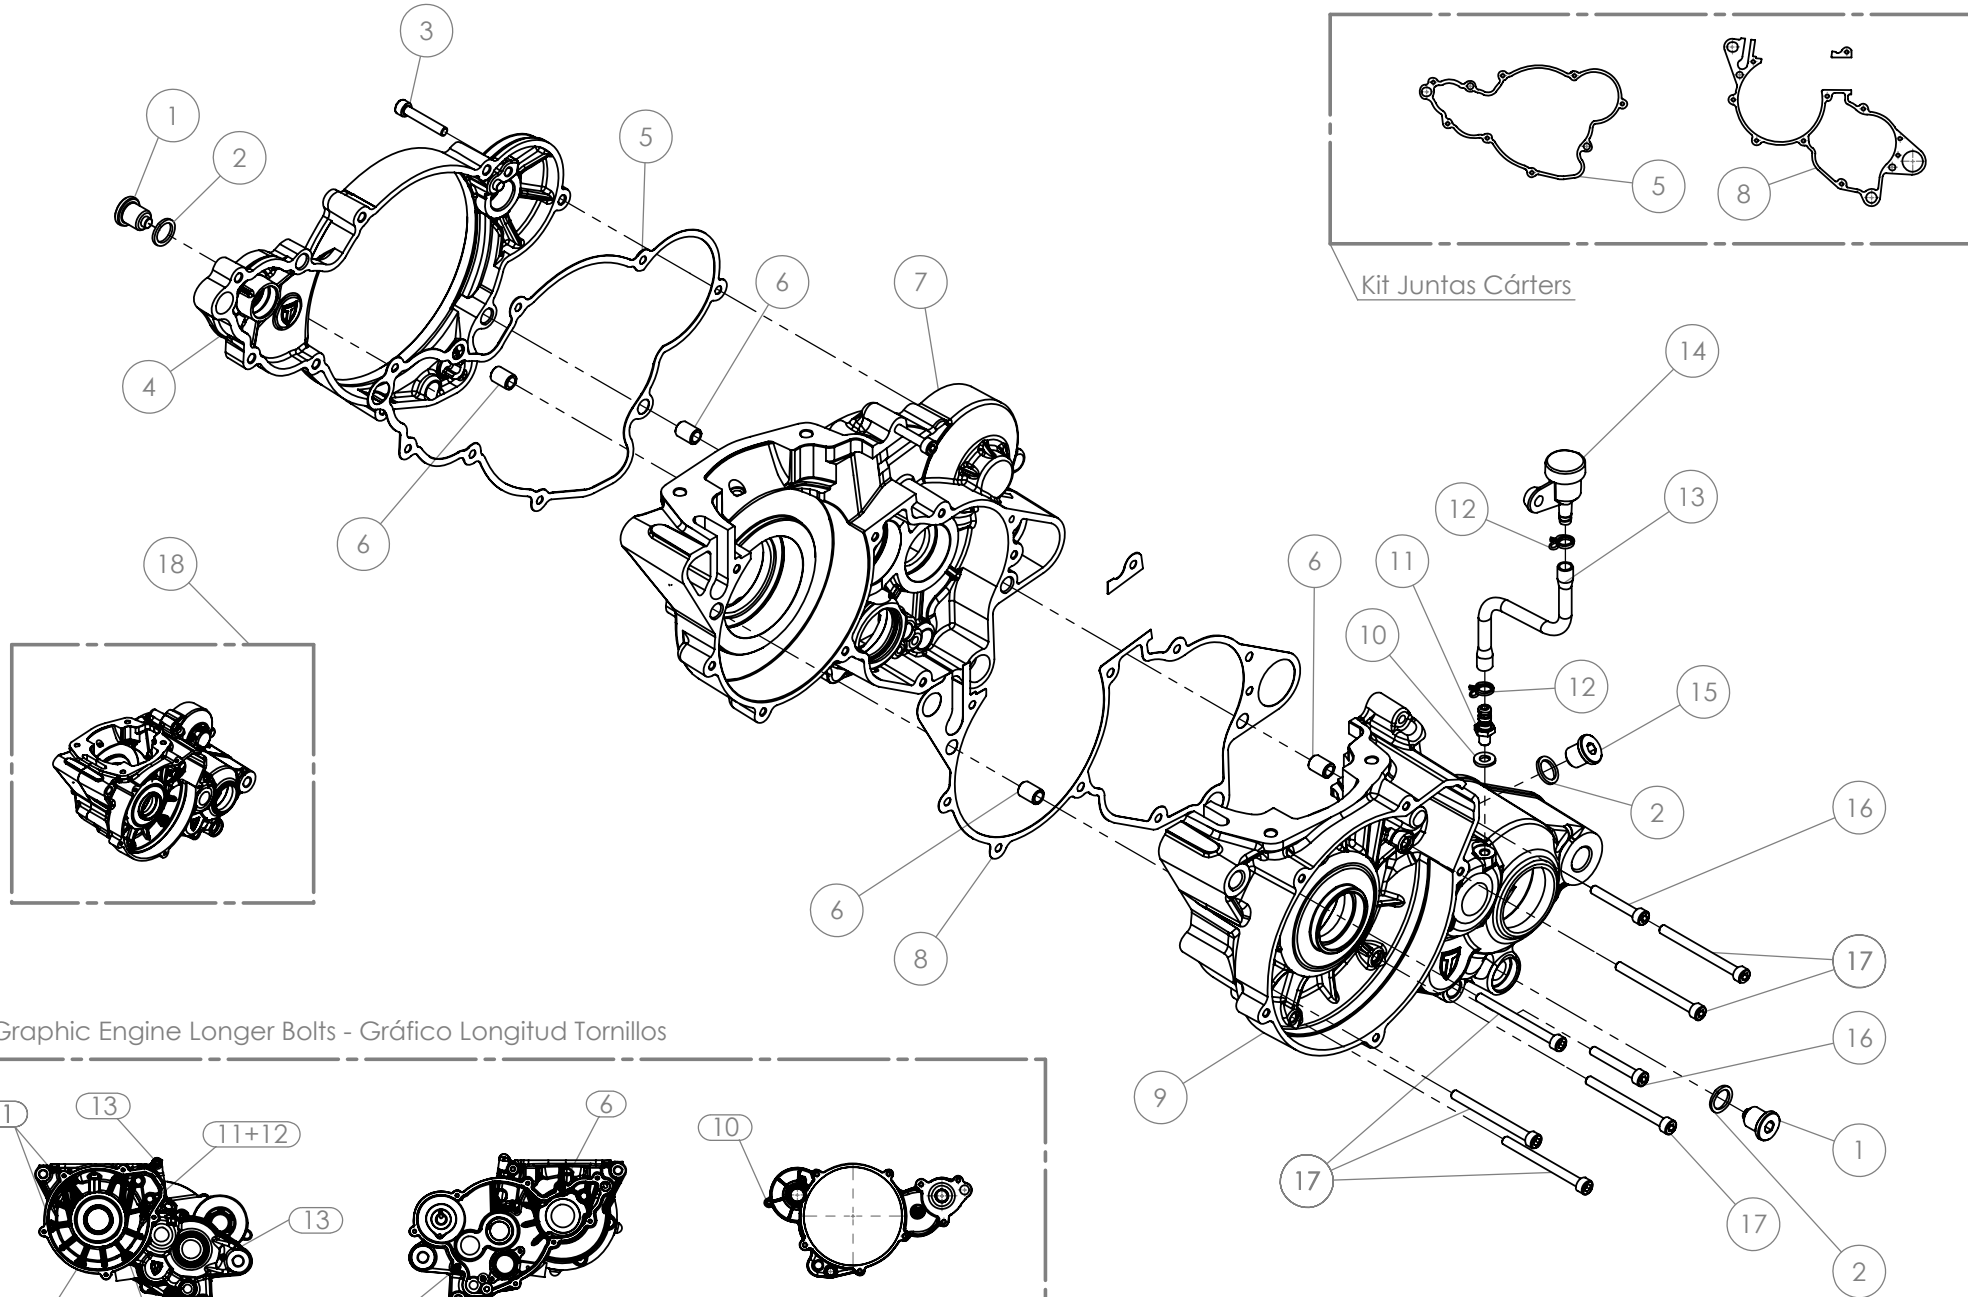

D

C

B

A

Kit Juntas Cárters

Graphic Engine Longer Bolts - Gráfico Longitud Tornillos

Despiece TRRS Raga Racing 2019

Nº	Código	Descripción	Description	Cantidad
1	03003MT100	Tapón Vaciado Aceite - Imán	Cap, oil drain - with magnet	2
2	56104	Arandela 12X16X1.5 Copper	Copper washer, 12x16x1.5	3
3	50118	Tornillo Allen DIN 912 M5X30	Bolt, Allen DIN 912 M5x30	1
4	03018MT100	Tapa Carter Embrague	Crankcase clutch cover (large)	1
5	03011MT100	Junta Carter Embrague	Gasket, clutch cover	1
6	57002	Centrador Carter	Centering bushing, crank case	4
7	03010MT100	Cárter Derecho	Case halve, right side	1
8	03013MT100	Junta Carter Central	Gasket, center case	1
9	03009MT100	Cárter Izquierdo	Case halve, left side	1
10	56105	Arandela 6x12x1.5 Copper	Copper washer, 12x6x1.5	1
11	03002MT100	Tornillo Desvaporizador	Ventilation bolt	1
12	58010	Clip Tubo Desvaporizador	Clip, vent hose retention	2
13	62104	Tubo Desvaporizador	Ventilation hose	1
14	01018TR100	Depósito Desvaporizador	Ventilation reservoir	1
15	03001MT100	Tapón Llenado Aceite	Oil fill cap	1
16	50116	Tornillo Allen Din 912 M5X35	Bolt, Allen DIN 912 M5x35	2
17	50117	Tornillo Allen Din 912 M5X60	Bolt, Allen DIN 912 M5x60	6
18	03017MT100	Conjunto Cárters 2018	Case Halve, 2018 Set	1