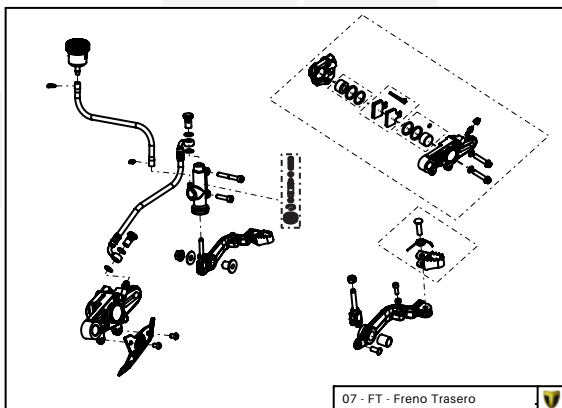

04b-HD-Horquilla Delantera Tech

07-FT-Freno Trasero