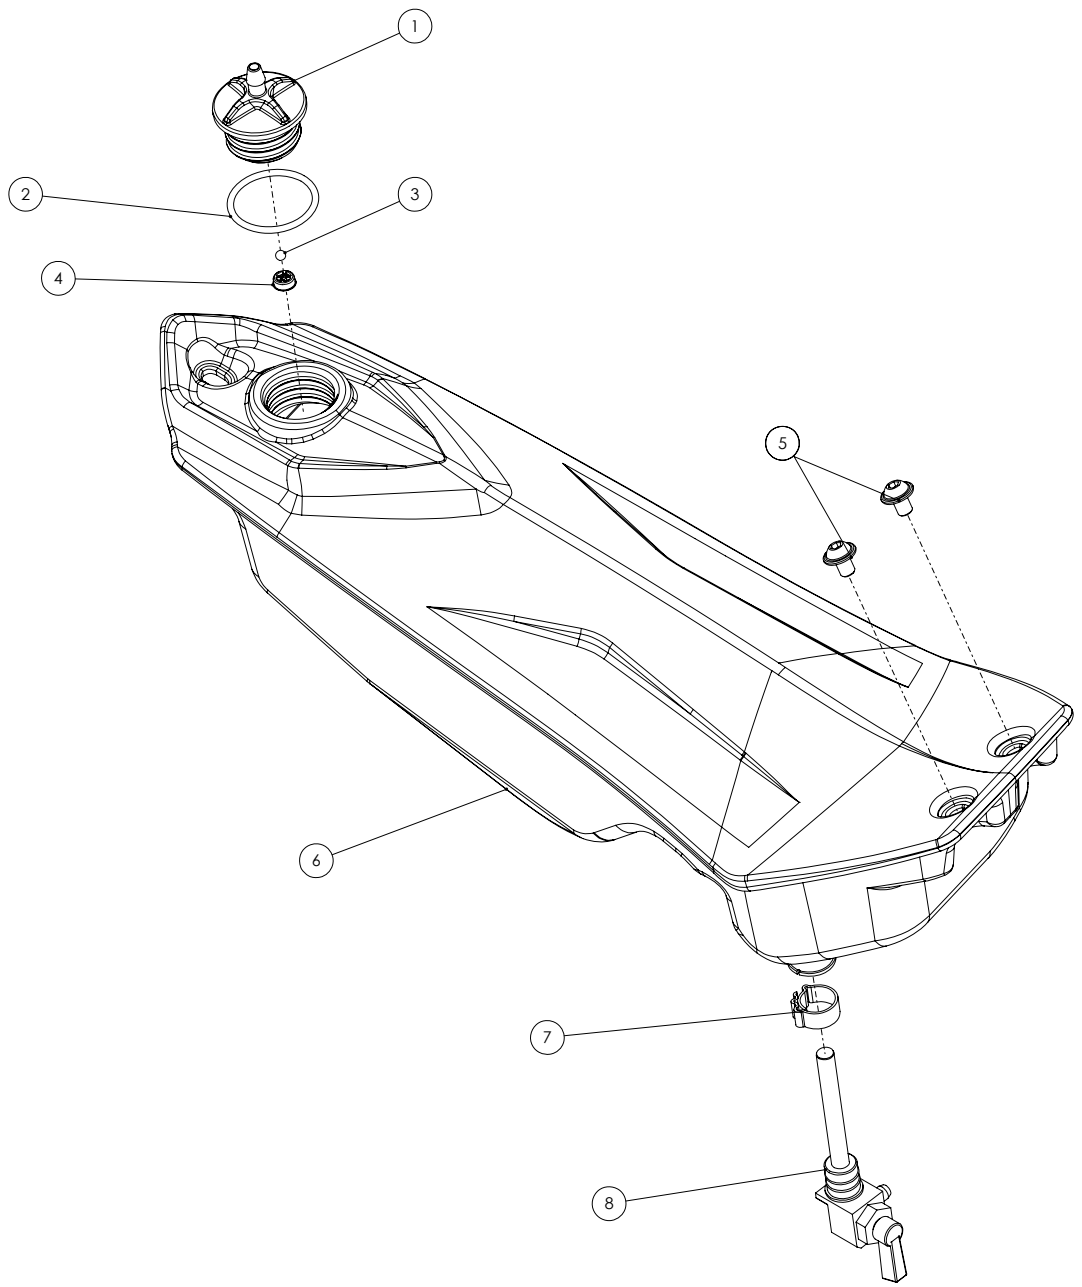

D

C

B

A

Despiece TRRS Raga Racing 2019

06 - CD - Conjunto Depósito - Listado de Piezas

Nº	Código	Descripción	Description	Cantidad
1	06001TR100	Tapón Depósito	Fuel cap	1
2	53021	Tórica Tapón Depósito 30X3	O-ring, fuel cap 30X3	1
3	60001	Bola Válvula Tapón	Check-ball, cap vent	1
4	06002TR100	Cierre Válvula Tapón Depósito	Cap, check-ball fuel tank valve	1
5	50203	Tornillo DIN 7380-FL M6x10 - Depósito	Bolt, DIN 7380-FL Fuel tank M6x10	2
6	06003TR101	Depósito Gasolina 2018	Fuel Tank	1
7	58007	Abrazadera Cobra 17	Clamp, Cobra 17	1
8	70110	Grifo Gasolina	Fuel valve (petcock)	1