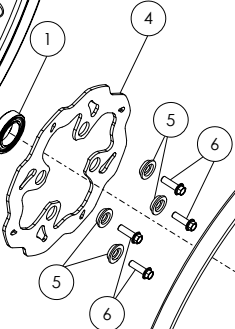

D

C

B

A

Despiece TRRS Raga Racing 2019

11 - RD - Rueda Delantera - Explosionado

Nº	Código	Descripción	Description	Cantidad
1	52101	Rodamiento 6004	Bearing, 6004	2
2	70701	Casquillo Interior Buje	Bushing, interior hub	1
3	70702	Conjunto llanta delantera	Front rim set	1
4	70363	Disco de Freno Delantero TRS	Front brake disc rotor	1
5	70364	Casquillo Disco Freno	Bushing, brake disc rotor	4
6	50402	Tornillo DIN 6921 M6	Bolt, DIN 6921 M6	4
7	70703	Goma Protector	Rubber protector (flap)	1
8	70704	Camara Delantera + Válvula	Front inner-tube with valve	1
9	70705	Michelin 2,75-21	Tyre, Michelin 2.75x21	1
10	70721	Conjunto rueda delantera	Front wheel set	1
11	70712	Buje delantero	Front hub	1
12	70708	Radios Rueda Delantera	Spoke, front wheel	32
13	70709	Tuerca Radios Rueda Delantera	Spoke nipple (nuts), front wheel	32
14	70710	Tapón Válvula Cámara	Valve cap	1
15	51105	Tuerca DIN 6923 M8	Nut, DIN 6923 M8	1
16	70711	Agarre Cubierta	Lock, Tyre to rim	1