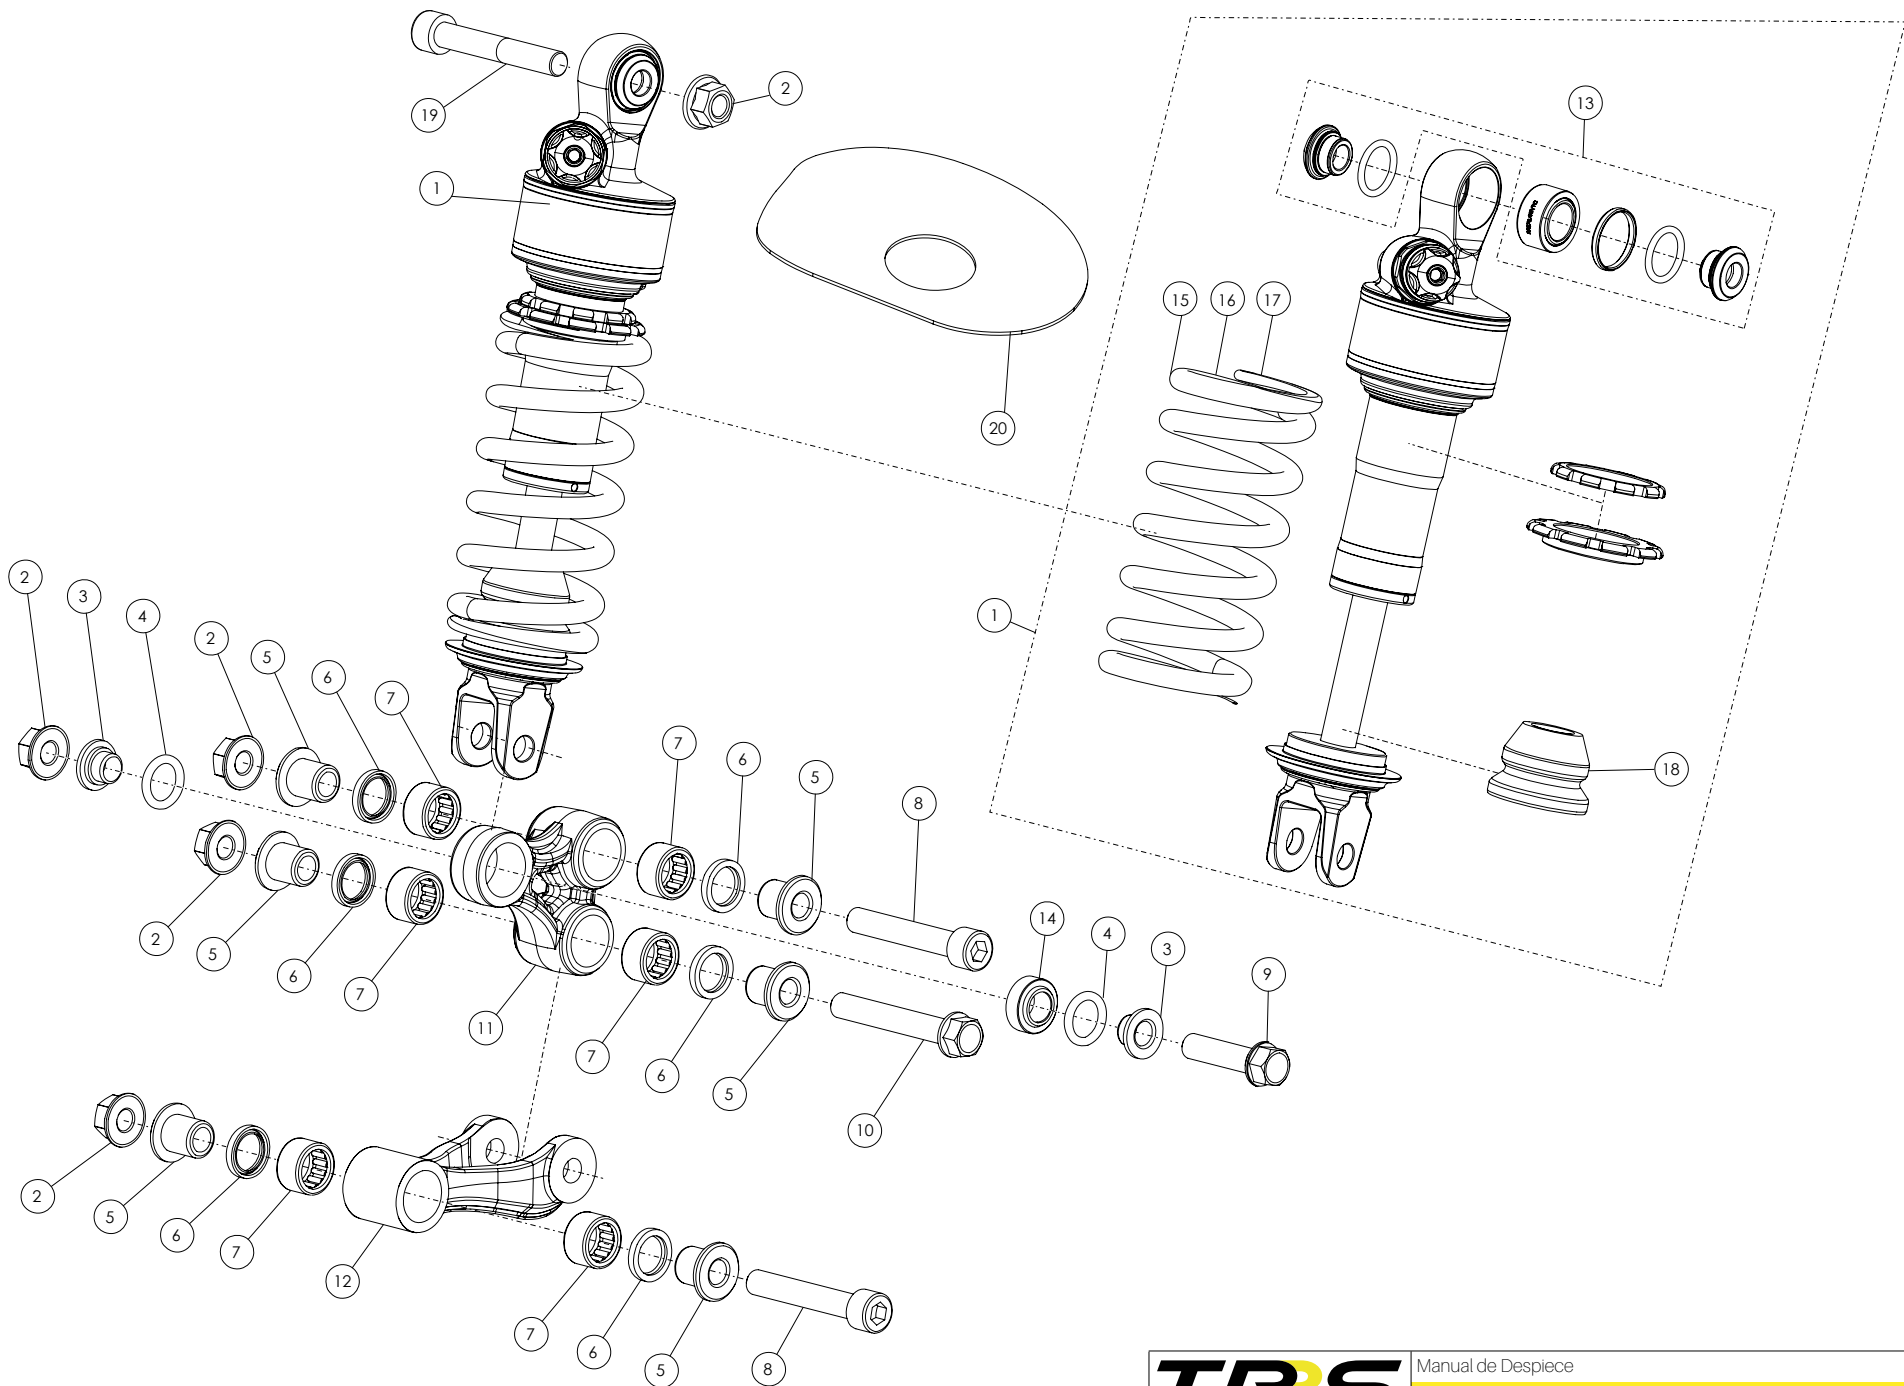

D

C

B

A

Despiece TRRS Raga Racing 2019

05 - AT - Amortiguación Trasera - Listado de Piezas

Nº	Código	Descripción	Description	Cantidad
1	05007TR100	Amortiguador Reiger	<i>Shock absorber Reiger</i>	1
2	51503	Tuerca Autoblocante M10x1.25	<i>Nut, self locking M10x1.25</i>	5
3	70501	Casquillo Distanciador Trapecio - Amortiguador	<i>Spacer bushing, linkage - Shock absorber</i>	2
4	53002	Tórica Trapecio - Amortiguador	<i>O-ring, linkage - Shock absorber</i>	2
5	05002TR100	Casquillo Trapecio	<i>Bushing, linkage</i>	6
6	54002	Retén 15x21x3	<i>Seal, 15x21x3</i>	6
7	52502	Rodamiento NH-1512	<i>Bearing, NH 1512</i>	6
8	50108	Tornillo DIN 912 M10x60 - 1,25 - Bieleta Chasis	<i>Bolt, DIN 912 M10x60 - 1.25 - linkage arm to chassis</i>	2
9	50905	Tornillo DIN 6921 M10x43 - 1,25 - Trapecio Amortiguador	<i>Bolt, DIN 6921 M10x43 - 1.25 - shock linkage</i>	1
10	50906	Tornillo DIN 6921 M10x65 - 1,25 - Trapecio Bieleta	<i>Bolt, DIN 6921 M10x65 - 1.25 - shock linkage</i>	1
11	05003TR100	Trapecio TRS	<i>Suspension fulcrum TRS</i>	1
12	05004TR100_A	Bieleta	<i>Connecting link</i>	1
13	70514	Kit Rótula 10x25, Tóricas y Distanciadores	<i>Heim joint 10x25 (rotary ball), O-rings and Spacers Kit</i>	1
14	66001	Rótula Trapecio 12x22x12	<i>Heim joint (rotary ball) 12x22x12 lower shock absorber</i>	1
15	70511	Muelle Amortiguador 70Kg	<i>Spring, shock absorber 70 Kg</i>	1
16	70512	Muelle Amortiguador 67,5Kg	<i>Spring, shock absorber 67,5 Kg</i>	1
17	70513	Muelle Amortiguador 72,5Kg	<i>Spring, shock absorber 72,5 Kg</i>	1
18	70515	Tope Silentblock - Amortiguador Reiger	<i>Bump-stop, Reiger shock absorber</i>	1
19	50109	Tornillo DIN 912 M10x65 - Amortiguador - Chasis	<i>Bolt, DIN 912 M10x65 - Shock absorber at chassis</i>	1
20	05005TR100	Goma Amortiguador - Caja Filtro	<i>Rubber shock absorber sealing flap - air filter box</i>	1