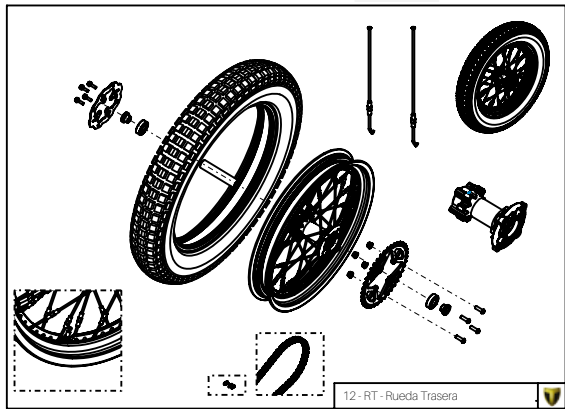

Despiece TRRS Raga Racing 2019

D

C

B

A