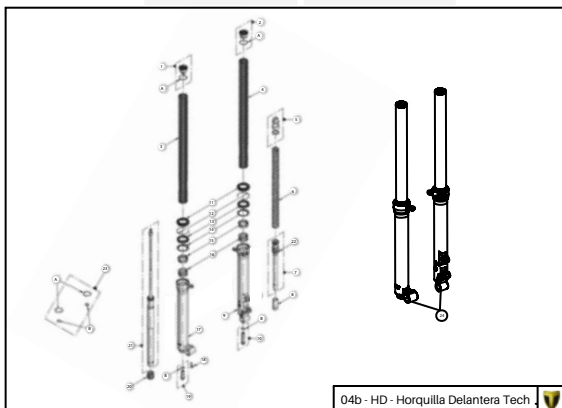

TRS
MOTORCYCLES

Despiece TRRS Raga Racing 2019

D

01-CH-Conjunto Chasis

02-CF-Caja Filtro

03-BA-Conjunto Basculante

C

04-HD-Horquilla Delantera