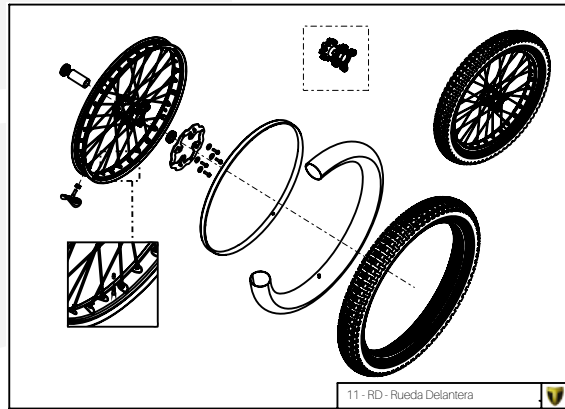

Despiece TRRS Raga Racing 2019

D