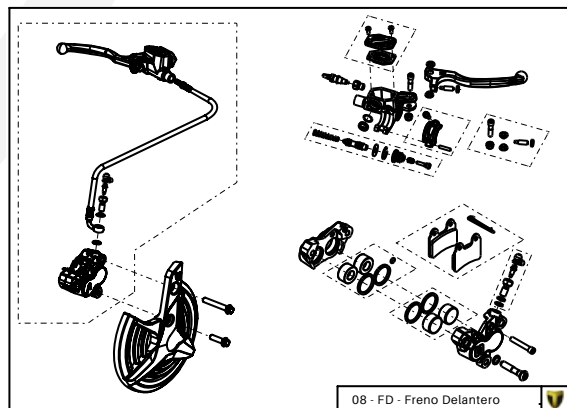

04b-HD-Horquilla Delantera Tech

05-AT-Amortiguación Trasera

B

06-CD-Conjunto Depósito

07-FT-Freno Trasero

08-FD-Freno Delantero

A

Despiece TRRS Raga Racing 2019