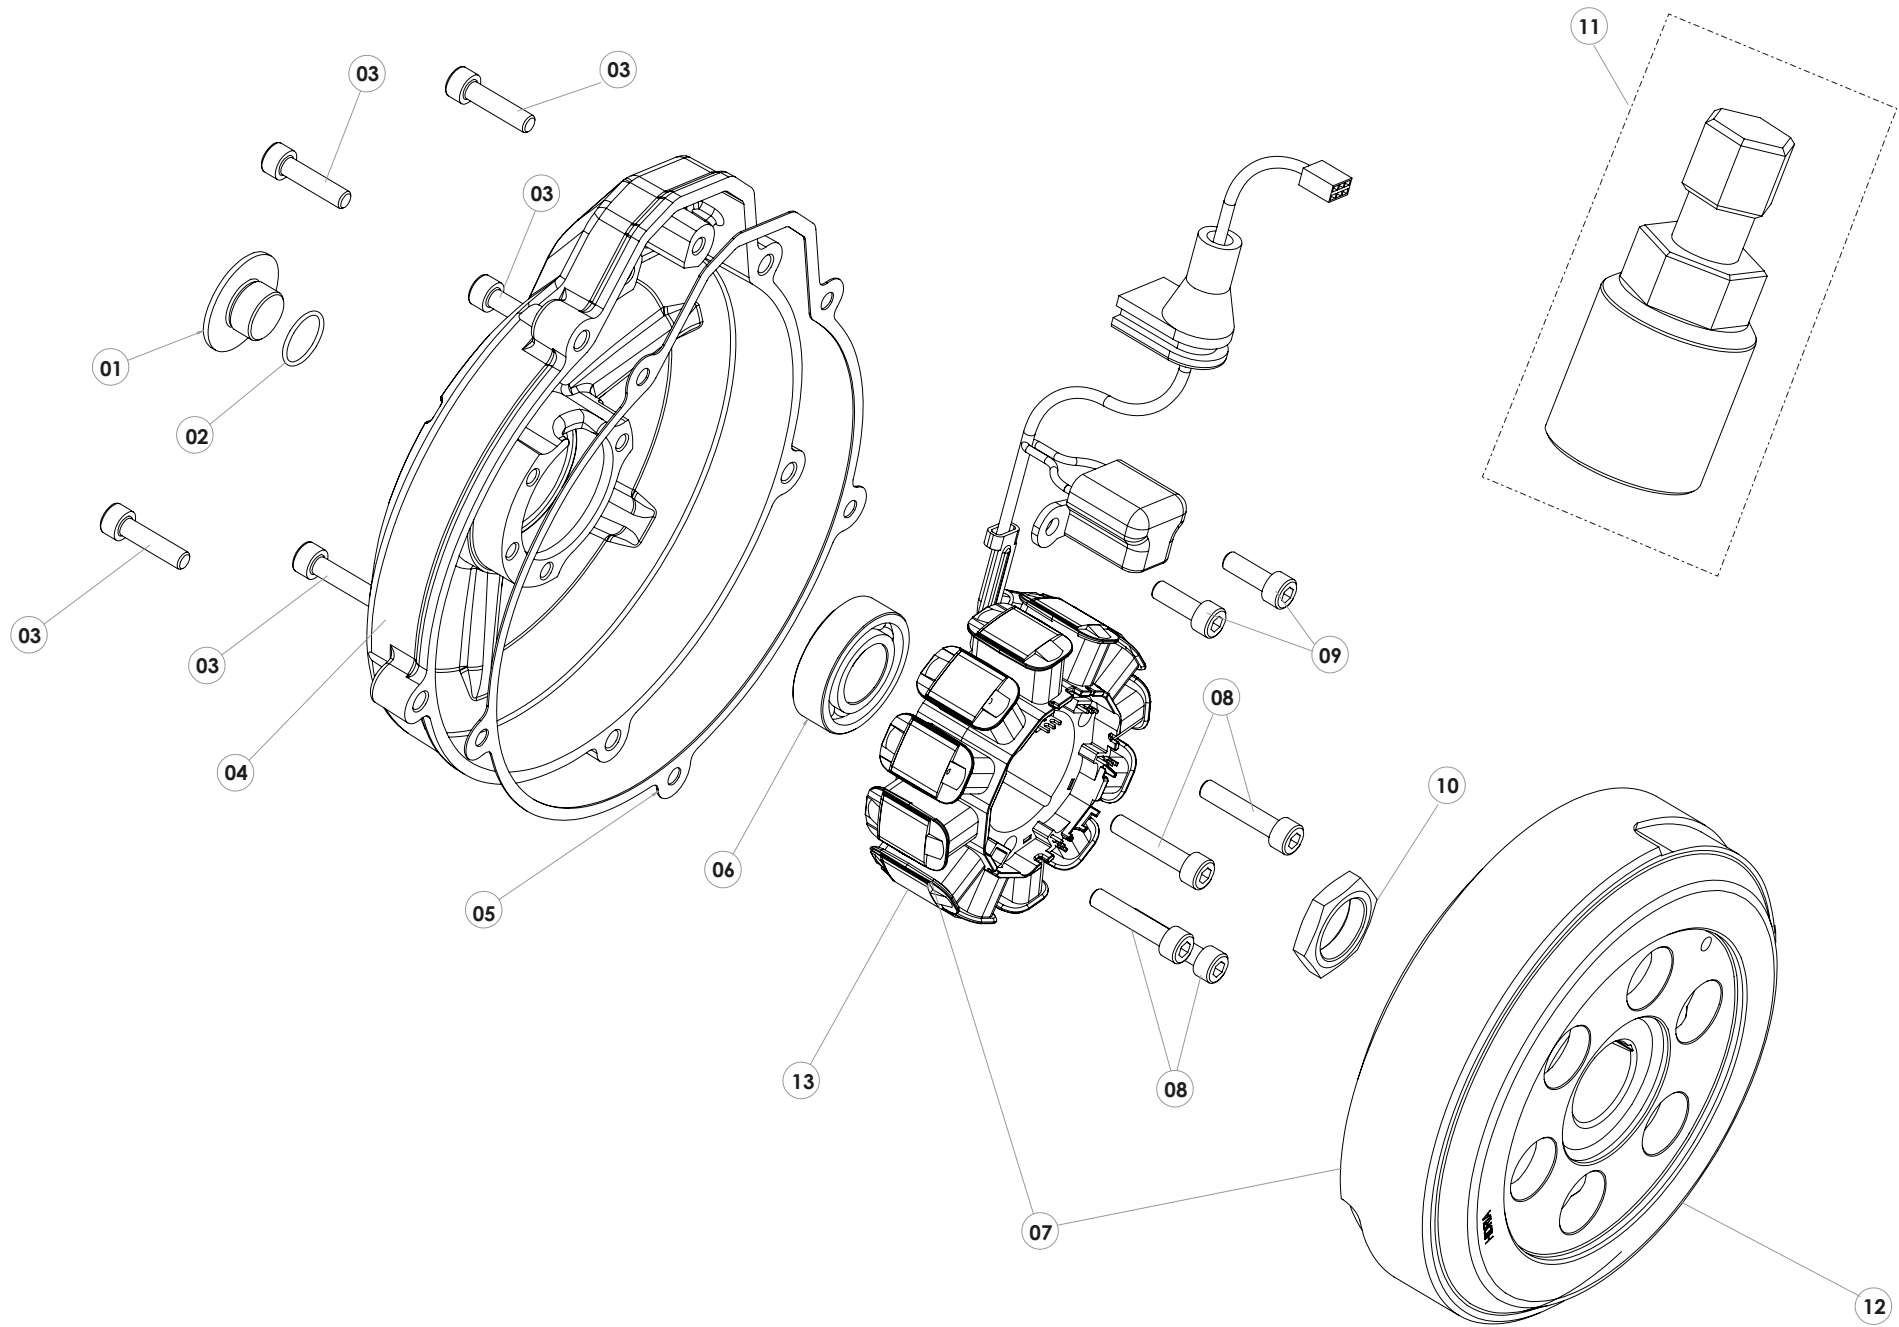

D

C

B

A

Despiece TRRS Raga Racing 2019

Nº	Código	Descripción	Description	Cantidad
1	08001MT101	Tornillo tapa encendido (rojo)	<i>Bolt, Ignition cover (red)</i>	1
2	53015	Tórica Encendido 12x1.5 Nbr	<i>O-ring, ignition cap 12x1.5 Nbr</i>	1
3	50112	Tornillo DIN 912 Allen M5x20 - Tapa Encendido	<i>Bolt, DIN 912 Allen M5x20 - Ignition cover</i>	5
4	08002MT100	Tapa encendido	<i>Ignition cover</i>	1
5	08003MT100	Junta Tapa Encendido	<i>Gasket, Ignition cover</i>	1
6	52104	Rodamiento Tapa Encendido 6003	<i>Bearing, Ignition cover</i>	1
7	70201	Volante Magnético + Stator + Pick Up - (véase (02) en la lámina 09-IE-Inst. Eléctrica)	<i>Magneto flywheel , Stator and pickup - (see item (02) in drawing 09-IE electrical system</i>	1
8	50121	Tornillo Din 912 Allen M5X25 - Stator	<i>Bolt, DIN 912 Allen M5x25 - Stator</i>	4
9	50122	Tornillo Din 912 Allen M5X10 - Pick Up	<i>Bolt, DIN 912 Allen M5x10 - Pickup</i>	2
10	08004MT100	Tuerca Volante Magnético	<i>Nut, magneto flywheel</i>	1
11	08005MT100	Extractor Volante Magnético TRS	<i>Removal tool, Magneto flywheel TRS</i>	1
12	70224	Volante Magnético TRS	<i>Magneto flywheel TRS</i>	1
13	70225	Stator + Pick Up	<i>Stator and pickup</i>	1