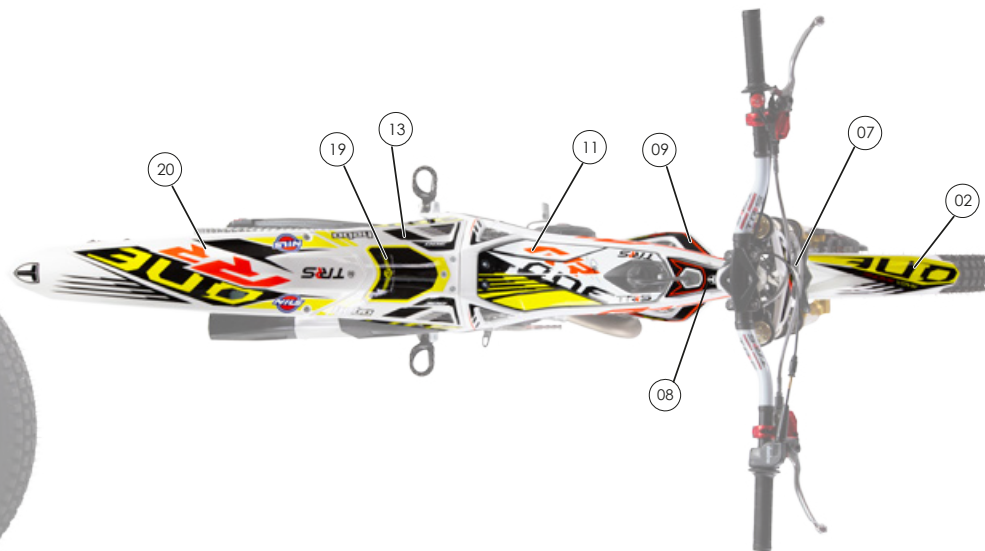

D

C

B

A

Despiece TRRS Raga Racing 2019

Nº	Código	Descripción	Description	Cantidad
1	15068TR300	Conjunto Adhesivos RR 2019 - 300cc	Sticker kit, complete RR 2019 - 300cc	1
2	15068TR280	Conjunto Adhesivos RR 2019 - 280cc	Sticker kit, complete RR 2019 - 280cc	1
3	15068TR250	Conjunto Adhesivos RR 2019 - 250cc	Sticker kit, complete RR 2019 - 250cc	1
4	15068TR101	Adhesivo Guardabarros Delantero RR 2019	Sticker, front mudguard (fender) RR 2019	1
5	15068TR102	Adhesivo Horquilla Izquierda RR 2019	Sticker, fork-leg left RR 2019	1
6	15068TR103	Adhesivo Horquilla Derecha RR 2019	Sticker, fork-leg right RR 2019	1
7	15010TR101	Adhesivo Buje Delantero	Sticker, front hub	1
8	15068TR104	Adhesivo Radiador RR 2019	Racing Sticker, Radiator RR 2019	1
9	15068TR105	Adhesivo Careta Faro RR 2019	Sticker, headlamp mask RR 2019	1
10	15068TR108	Adhesivo Chasis Superior RR 2019	Sticker, upper frame RR 2019	1
11	15068TR106	Juego Adhesivos Chasis RR 2019	Stickers set, frame RR 2019	1
12	15068TR107	Adhesivos Protector Lateral Chasis RR 2019	Stickers, Chassis side protection RR 2019	1
13	15068TR109	Adhesivo Depósito RR 2019	Sticker, fuel tank RR 2019	1
14	15068TR112	Adhesivos Lateral Caja de Filtro RR 2019	Air filter box side RR 2019	1
15	15068TR110	Adhesivo Caja de Filtro RR 2019	Sticker, air filter box RR 2019	1
16	15068TR114	Juego Adhesivos Lateral Caja de Filtro RR 2019 - 250	Sticker, air filter box side RR 2019 - engine size 250	1
17	15068TR115	Juego Adhesivos Lateral Caja de Filtro RR 2019 - 280	Sticker, air filter box side RR 2019 - engine size 280	1
18	15068TR116	Juego Adhesivos Lateral Caja de Filtro RR 2019 - 300	Sticker, air filter box side RR 2019 - engine size 300	1
19	15068TR111	Adhesivo Tapa Caja de Filtro RR 2019	Sticker, air filter access cover RR 2019	1
20	15068TR117	Adhesivo Guardabarros Trasero RR 2019	Sticker, rear mudguard (fender) RR 2019	1
21	15068TR118	Adhesivo Basculante RR 2019	Sticker, swing-arm RR 2019	1
22	15068TR119	Conjunto Adhesivos Llanta RR 2019	Wheel sticker set (rim) RR 2019	1
23	15011TR101	Adhesivo Buje Trasero	Sticker, rear hub	1