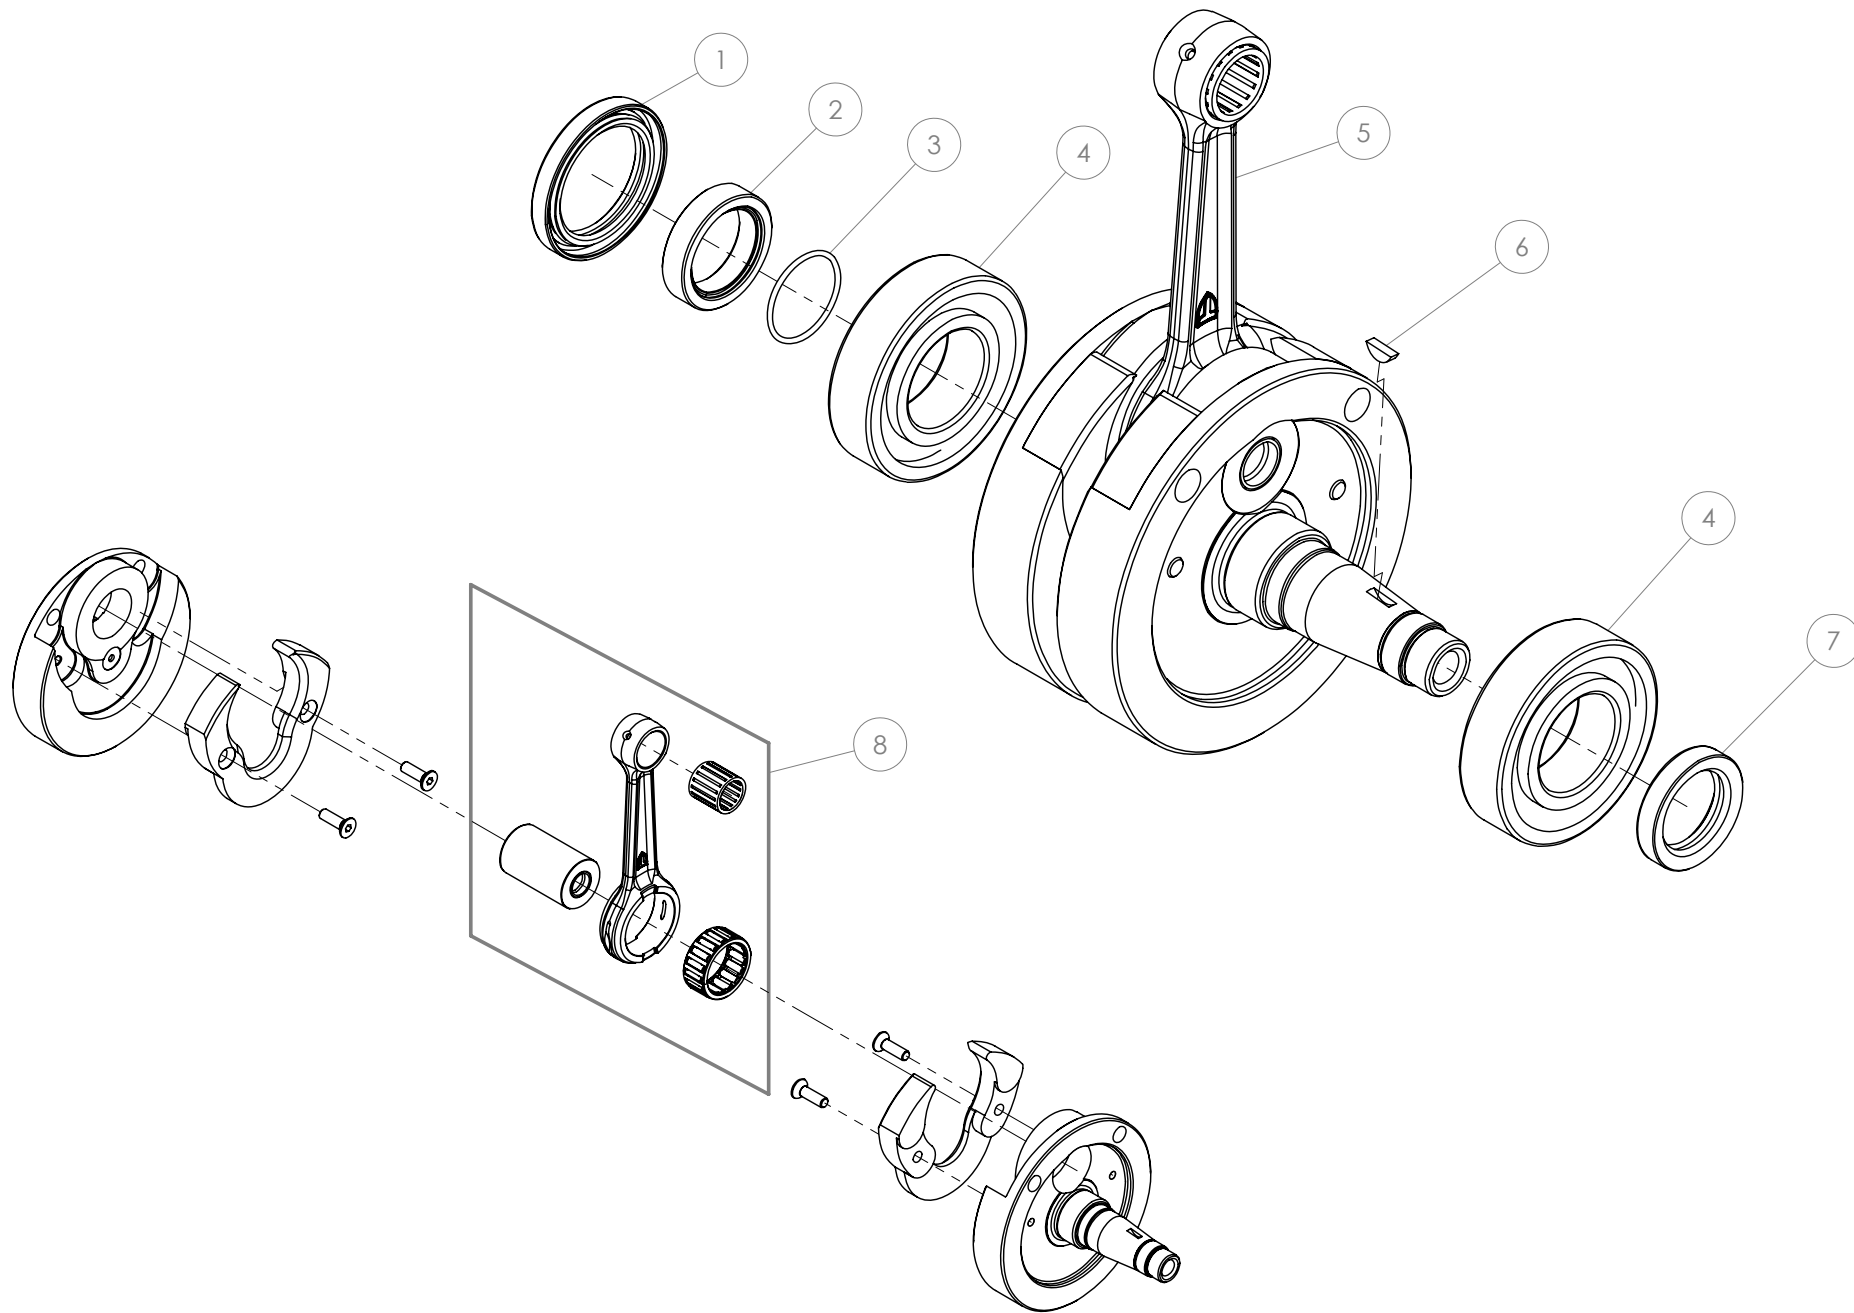

D

C

B

A

Despiece TRRS Raga Racing 2019

Nº	Código	Descripción	Description	Cantidad
1	54011	Reten Doble Labio 35x47x6	Double Lip Seal 35x47x6	1
2	04023MT100	Casquillo piñon salida cigüeñal	Bushing, primary gear	1
3	53016	Tórica Ø1,5Ø25	O-ring Ø1,5Ø25	1
4	52109	Rodamiento de bolas 6206	Ball bearing 6206	2
5	04004MT100	Conjunto cigüeñal	Complete crankshaft	1
6	59001	Chaveta Volante Magnético DIN6888 10x3x3,7	Key, magneto flywheel DIN 6888 10x3x3.7	1
7	54005	Retén Cigüeñal Volante 24X35X7	Seal, crankshaft magneto 24x35x7	1
8	04003MT100	Kit Biela	Rod kit	1