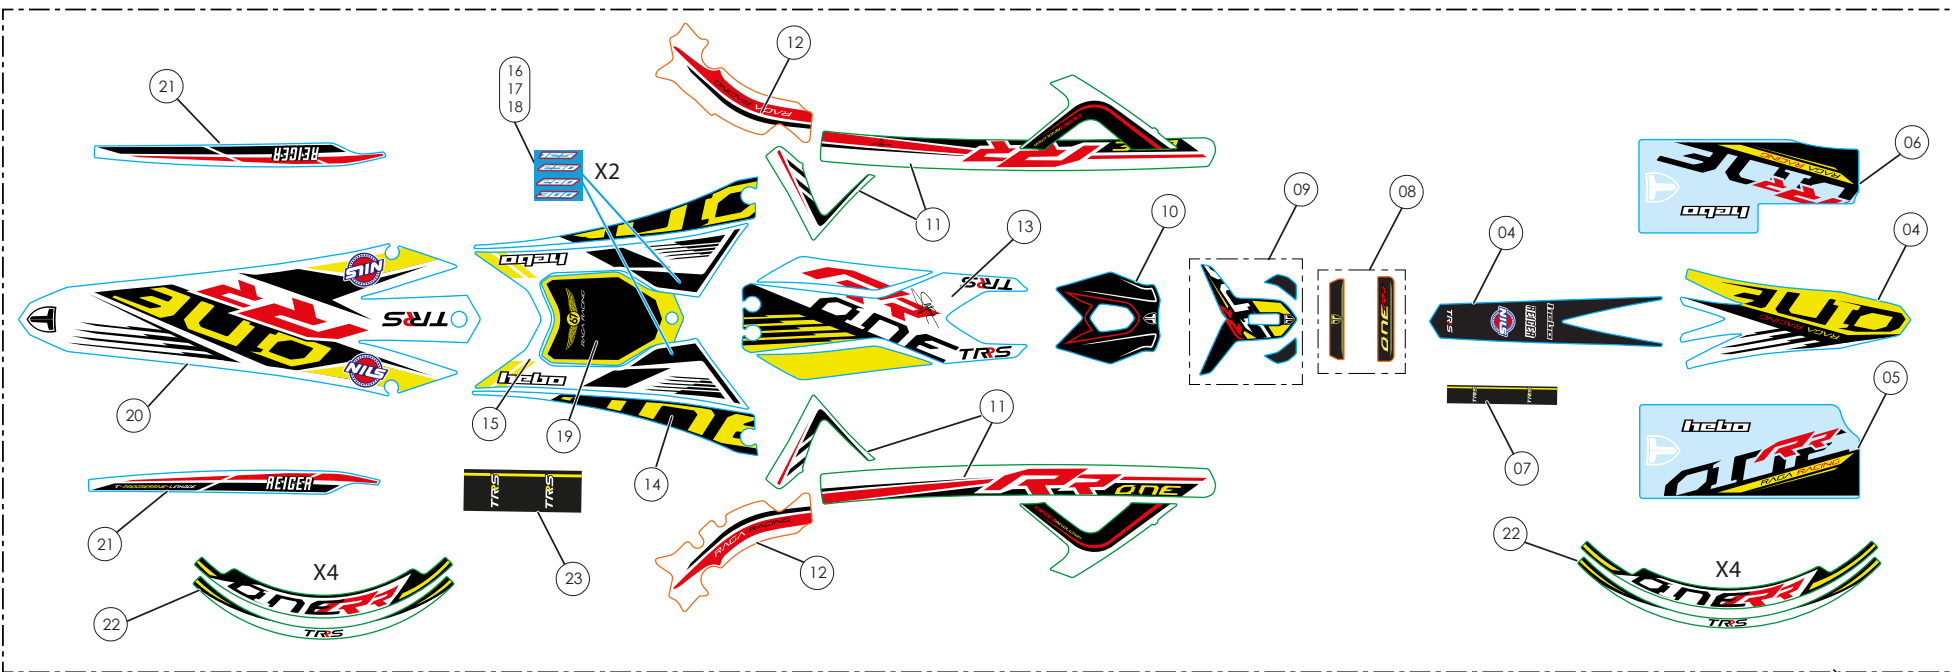

D

C

B

A

Despiece TRRS Raga Racing 2019

Nº	Código	Descripción	Description	Cantidad
1	15068TR300	Conjunto Adhesivos RR 2019 - 300cc	Sticker kit, complete RR 2019 - 300cc	1
2	15068TR280	Conjunto Adhesivos RR 2019 - 280cc	Sticker kit, complete RR 2019 - 280cc	1
3	15068TR250	Conjunto Adhesivos RR 2019 - 250cc	Sticker kit, complete RR 2019 - 250cc	1
4	15068TR101	Adhesivo Guardabarros Delantero RR 2019	Sticker, front mudguard (fender) RR 2019	1
5	15068TR102	Adhesivo Horquilla Izquierda RR 2019	Sticker, fork-leg left RR 2019	1
6	15068TR103	Adhesivo Horquilla Derecha RR 2019	Sticker, fork-leg right RR 2019	1
7	15010TR101	Adhesivo Buje Delantero	Sticker, front hub	1
8	15068TR104	Adhesivo Radiador RR 2019	Racing Sticker, Radiator RR 2019	1
9	15068TR105	Adhesivo Careta Faro RR 2019	Sticker, headlamp mask RR 2019	1
10	15068TR108	Adhesivo Chasis Superior RR 2019	Sticker, upper frame RR 2019	1
11	15068TR106	Juego Adhesivos Chasis RR 2019	Stickers set, frame RR 2019	1
12	15068TR107	Adhesivos Protector Lateral Chasis RR 2019	Stickers, Chassis side protection RR 2019	1
13	15068TR109	Adhesivo Depósito RR 2019	Sticker, fuel tank RR 2019	1
14	15068TR112	Adhesivos Lateral Caja de Filtro RR 2019	Air filter box side RR 2019	1
15	15068TR110	Adhesivo Caja de Filtro RR 2019	Sticker, air filter box RR 2019	1
16	15068TR114	Juego Adhesivos Lateral Caja de Filtro RR 2019 - 250	Sticker, air filter box side RR 2019 - engine size 250	1
17	15068TR115	Juego Adhesivos Lateral Caja de Filtro RR 2019 - 280	Sticker, air filter box side RR 2019 - engine size 280	1
18	15068TR116	Juego Adhesivos Lateral Caja de Filtro RR 2019 - 300	Sticker, air filter box side RR 2019 - engine size 300	1
19	15068TR111	Adhesivo Tapa Caja de Filtro RR 2019	Sticker, air filter access cover RR 2019	1
20	15068TR117	Adhesivo Guardabarros Trasero RR 2019	Sticker, rear mudguard (fender) RR 2019	1
21	15068TR118	Adhesivo Basculante RR 2019	Sticker, swing-arm RR 2019	1
22	15068TR119	Conjunto Adhesivos Llanta RR 2019	Wheel sticker set (rim) RR 2019	1
23	15011TR101	Adhesivo Buje Trasero	Sticker, rear hub	1