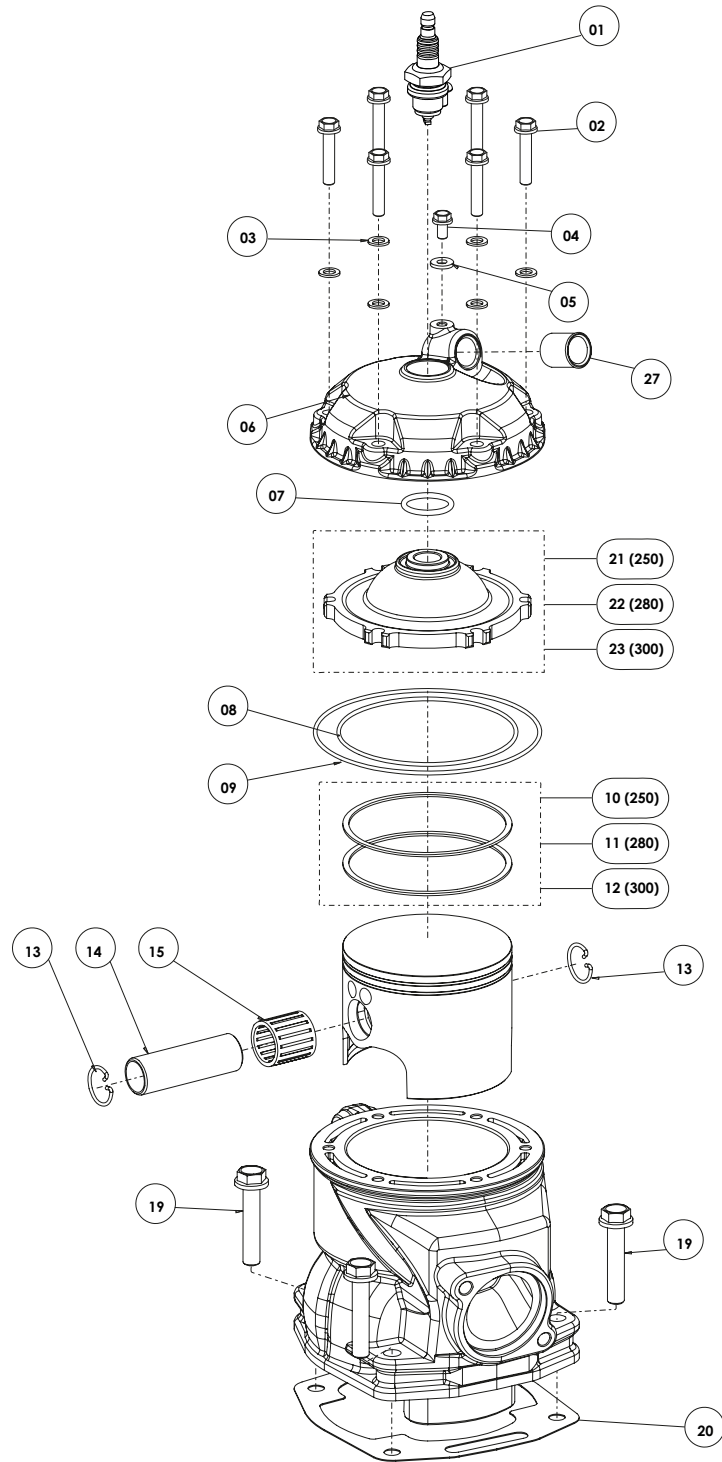

D

C

B

A

Despiece TRRS Raga Racing 2019

Nº	Código	Descripción	Description	Cantidad
1	70205	Bujía NGK BPMRGA - (véase (06) en la lámina 09-IE-Instalación Eléctrica)	Spark plug NGK BPMRGA - (see item (06) in drawing 09-IE - Electrical system)	1
2	50911	Tornillo DIN 6921 M6X25 Culata	Bolt, DIN 6921 M6x25 Cylinder head	6
3	56105	Arandela Tornillo Culata 6x12x1.5 Copper	Copper washer, cylinder head bolt 6x12x1.5	6
4	50912	Tornillo Din 6921 M5X8 Sangrador Culata	Bolt, DIN 6921 M5x8 Cylinder head bleeder	1
5	56103	Arandela Tornillo Sangrador Culata Tubo 5x9x1 Copper	Copper washer, cylinder head bleeder 5x9x1	1
6	07001MT101	Tapa Culata	Cylinder head top cap	1
7	53012	Tórica Culatín Vitón 20x2,5	O-ring, Viton 20x2.5	1
8	53013	Tórica Culata Interior Vitón 81,2x1,78	O-ring, Viton 81,2x1.78	1
9	53014	Tórica Culata Exterior Vitón 101,6x1,78	O-ring, Viton 101,6x1.78	1
10	70460	Juego Segmentos 250	Piston ring set, 250	1
11	70461	Juego Segmentos 280	Piston ring set, 280	1
12	70462	Juego Segmentos 300	Piston ring set, 300	1
13	55005	Circlip Bulón	Clip, piston pin	2
14	70463	Bulón Piston	Piston pin	1
15	52508	Cojinete de agujas superior biela	Top rod cage bearing	1
16A	70465	Conjunto Pistón A (250)	Piston, size A complete (250)	1
16B	70466	Conjunto Pistón B (250)	Piston, size B complete (250)	1
16C	70467	Conjunto Pistón C (250)	Piston, size C complete (250)	1
17A	70477	Conjunto Pistón A (280)	Piston, size A complete (280)	1
17B	70478	Conjunto Pistón B (280)	Piston, size B complete (280)	1
17C	70479	Conjunto Pistón C (280)	Piston, size C complete (280)	1
18A	70480	Conjunto Pistón A (300)	Piston, size A complete (300)	1
18B	70481	Conjunto Pistón B (300)	Piston, size B complete (300)	1
18C	70482	Conjunto Pistón C (300)	Piston, size C complete (300)	1
19	50901	Tornillo DIN 6921 M8X1,25X40	Bolt, DIN 6921 M8x1.25x40	4
20	07002MT100	Junta Cilindro 0,5	Cylinder base gasket 0.5	1
21	07003MT100	Culatín Interno (250)	Interior cylinder head (250)	1
22	07004MT100	Culatín Interno (280)	Interior cylinder head (280)	1
23	07005MT100	Culatín Interno (300)	Interior cylinder head (300)	1