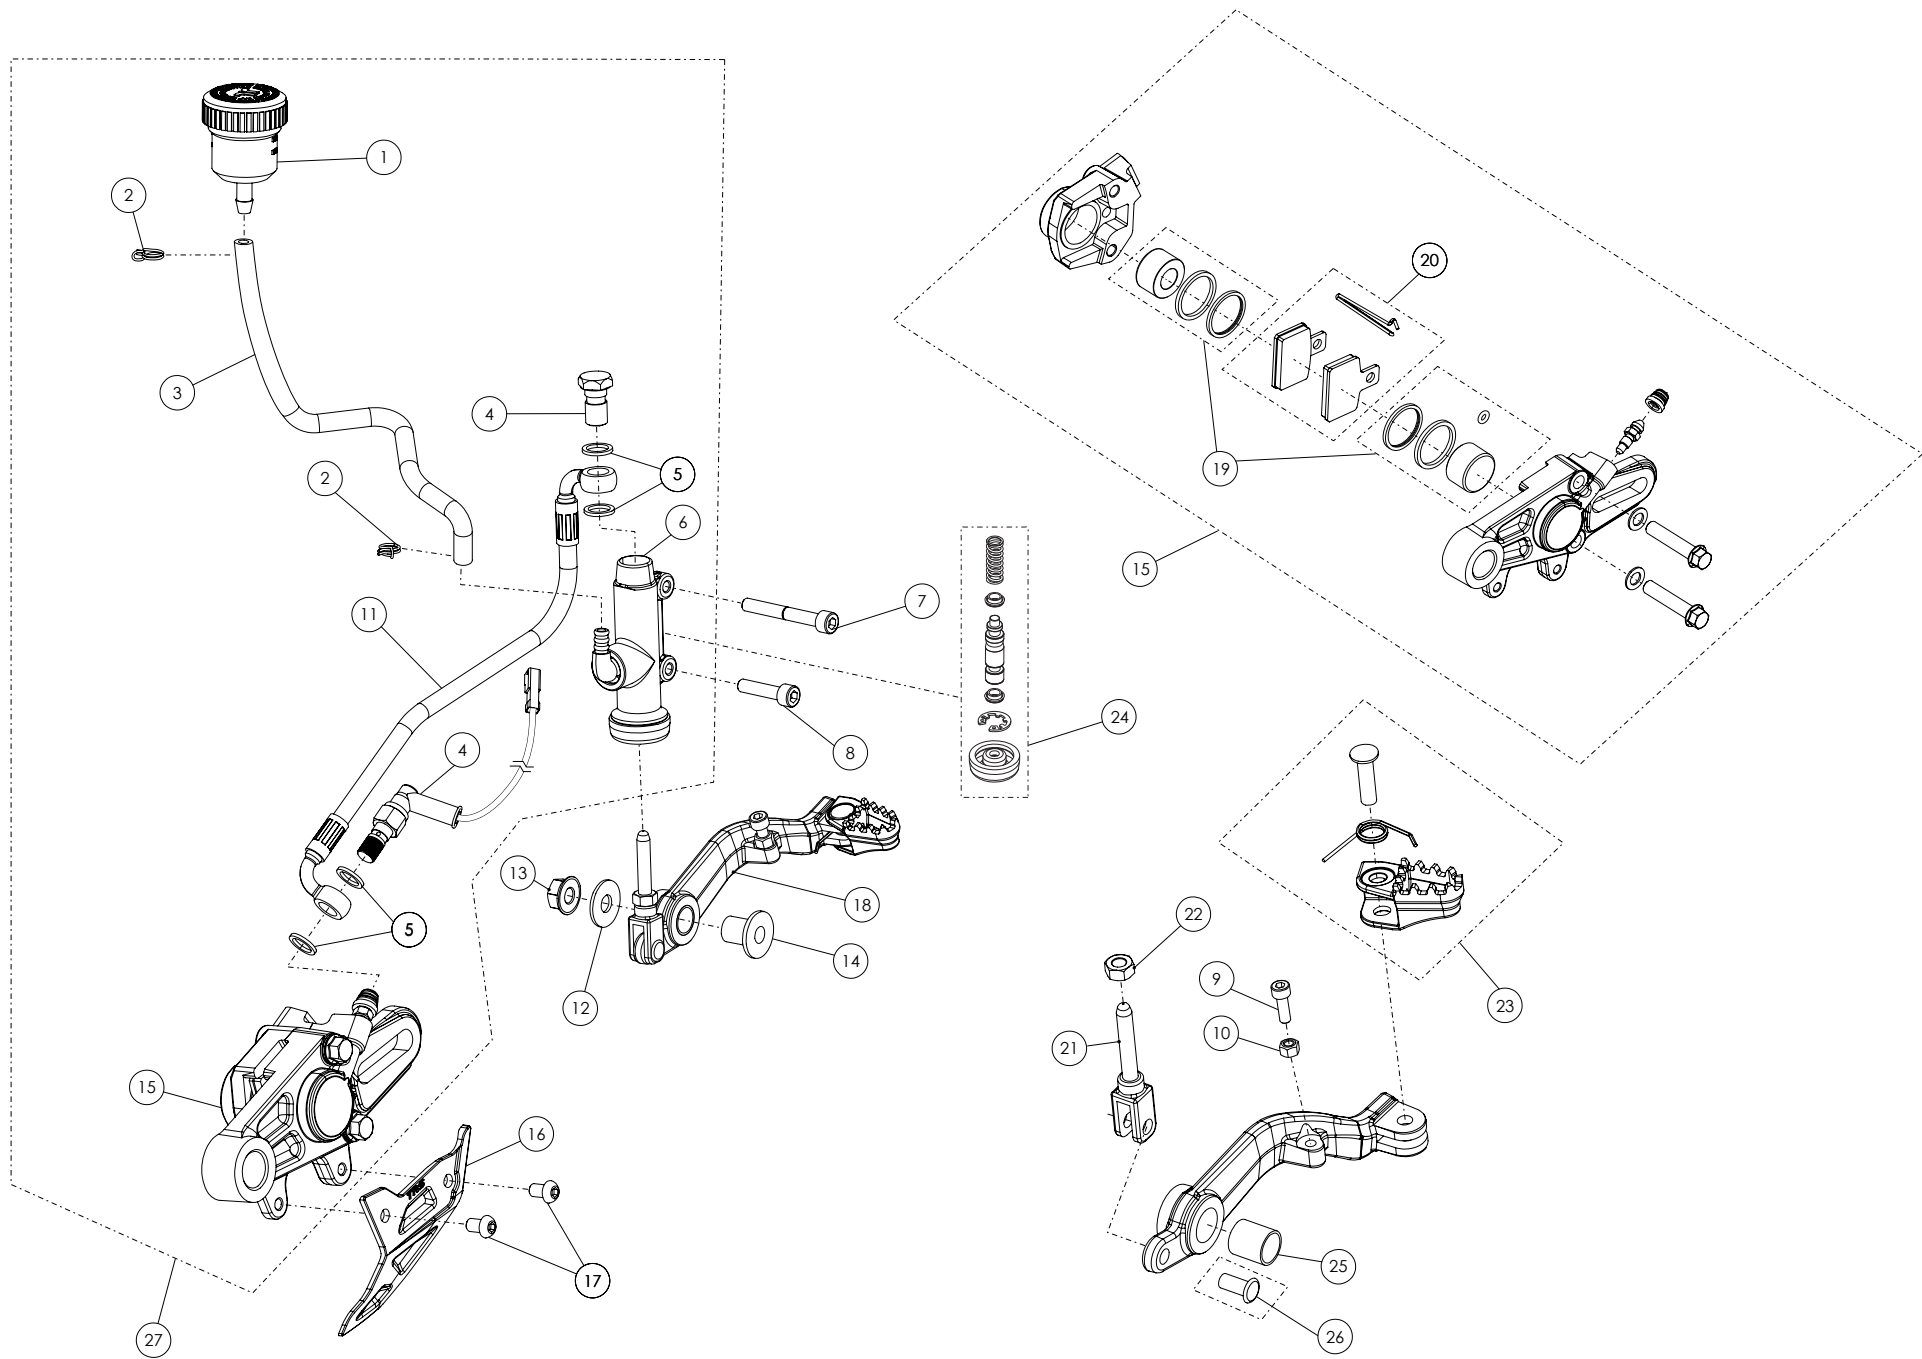

D

C

B

A

Despiece TRRS Raga Racing 2019

06 - CD - Conjunto Depósito - Listado de Piezas

Nº	Código	Descripción	Description	Cantidad
1	06001TR100	Tapón Depósito	Fuel cap	1
2	53021	Tórica Tapón Depósito 30X3	O-ring, fuel cap 30X3	1
3	60001	Bola Válvula Tapón	Check-ball, cap vent	1
4	06002TR100	Cierre Válvula Tapón Depósito	Cap, check-ball fuel tank valve	1
5	50203	Tornillo DIN 7380-FL M6x10 - Depósito	Bolt, DIN 7380-FL Fuel tank M6x10	2
6	06003TR101	Depósito Gasolina 2018	Fuel Tank	1
7	58007	Abrazadera Cobra 17	Clamp, Cobra 17	1
8	70110	Grifo Gasolina	Fuel valve (petcock)	1