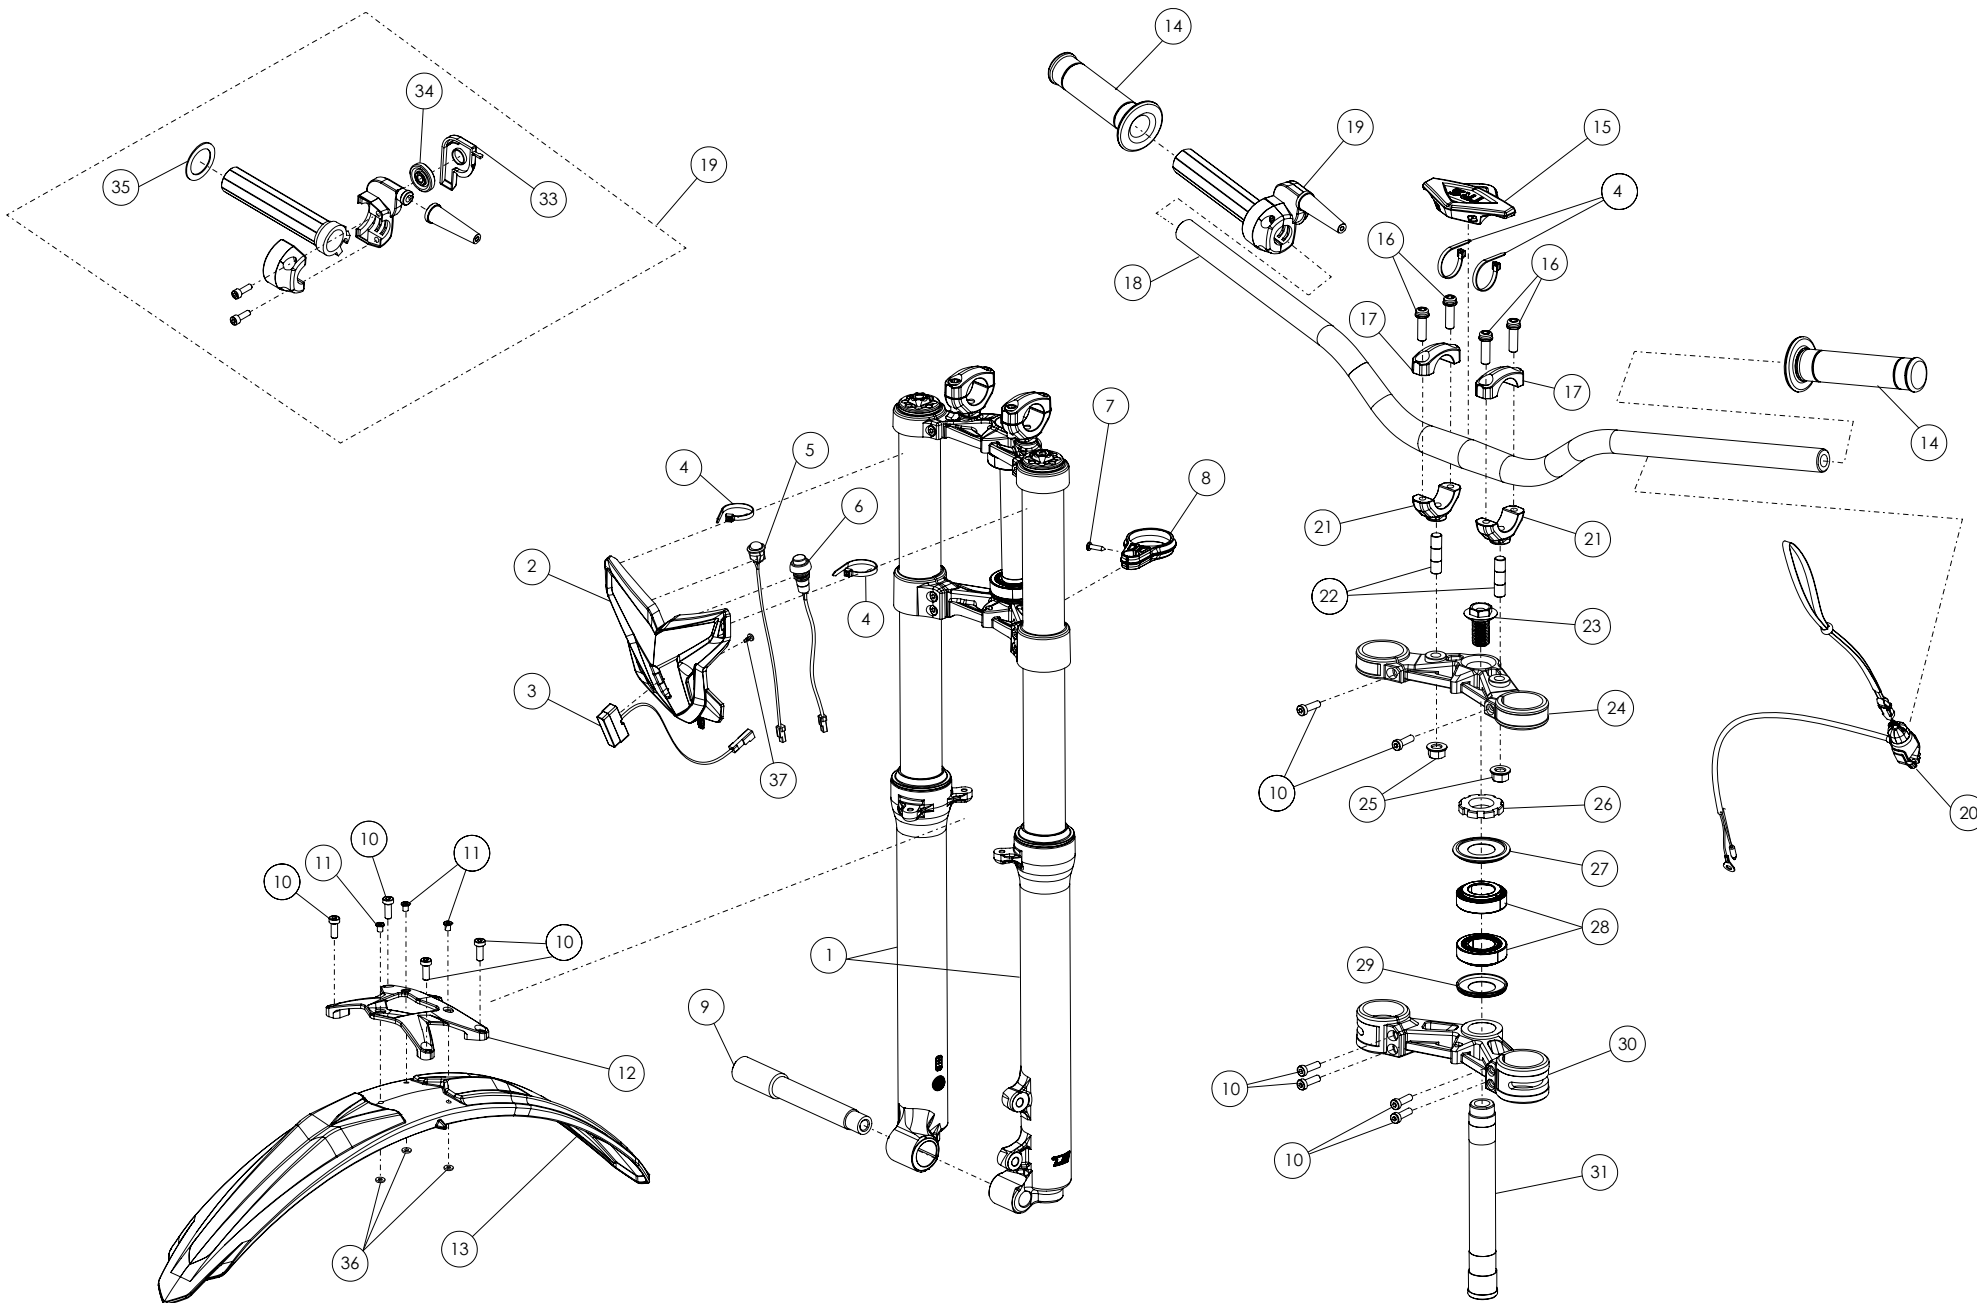

D

C

B

A

Despiece TRRS Raga Racing 2019

04 - HD - Horquilla Delantera - Listado de Piezas

Nº	Código	Descripción	Description	Cantidad
1	4020TR100	Conjunto Horquilla Delantera	Front suspension Racing, complete	1
2	04001TR100	Careta Faro Racing	Headlamp shroud	1
3	70209	Led Delantero - (véase (10) en la lámina 09-IE-Instalación Eléctrica)	LED lights, TRS - (see item 10 in drawing 09-IE electrical system)	1
4	58006	Brida Plástico 3,6x200	Plastic retention strap	4
5	70208	Interruptor Curva CDI - (véase (09) en la lámina 09-IE-Instalación Eléctrica)	Switch, CDI ignition curve - (see item 09 in drawing 09-IE electrical system)	1
6	70210	Pulsador Led - (véase (11) en la lámina 09-IE-Instalación Eléctrica)	Switch, LED lights - (see item 11 in drawing 09-IE electrical system)	1
7	50608	Tornillo DIN 7981 PHILIPS 3,9x13 Rosca Chapa Brida Guia Cable	Screw, DIN 7981 PHILIPS 3.9x13 Course Thread for cable guide	1
8	04002TR100	Brida Guía Latiguillo Freno	Cable guide, brake hose	1
9	04003TR100	Eje Rueda Delantera	Axle, front wheel	1
10	50805	Tornillo DIN 912 M6x16	Bolt, DIN 912 M6x16	10
11	65004	Remache 4,8x12mm - Guardabarros - Negro	Black Rivot, 4.8x12mm Mudguard (Fender)	3
12	04004TR101	Soporte Guardabarros Delantero - Negro	Black Support, front mudguard (Fender)	1
13	04005TR100	Guardabarros Delantero	Front mudguard (Fender)	1
14	70103	Puño Derecho	Hand grip, right side	1
15	04006TR100	Goma Protector Manillar	Rubber handlebar protector	1
16	50806	Tornillo Allen DIN 912 M8x25 - Bridas Manillar	Bolt, Allen DIN 912 M8x25 - Handlebar clamps	4
17	04007TR101	Brida Superior Manillar Negro	Clamp, handlebar upper	2
18	70120	Manillar Neken - TRRS	Handlebar NEKEN - TRRS	1
19	70104	Puño Izquierdo	Hand grip, left side	1
20	70229	Botón Paro Racing, Hombre al Agua - (véase (20) en lámina 09-IE-Instalación Eléctrica)	Stop button - (see item 20 in drawing 09-IE electrical system)	1
21	04008TR101	Brida Inferior Manillar	Clamp, handlebar lower	2
22	04009TR100	Eje Brida Manillar	Shaft, handlebar clamp	2
23	04010TR100	Tornillo Eje Pipa Dirección	Bolt, steering stem (shaft)	1
24	04017TR100	Pletina Superior Suspensión Mecanizada Negra	Suspension triple-tree, upper	1
25	51503	Tuerca Autoblocante M10 - Eje Brida Manillar	Nut, self locking M10 - handlebar clamp base	2
26	04012TR100	Tuerca Pipa Dirección	Nut, steering stem (shaft)	1
27	04013TR100	Guardapolvos Superior	Dust cover, upper	1
28	52401	Rodamiento 25-47-15	Bearing, 25-47-15	2