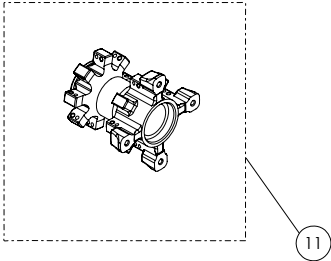

D

C

B

A

Despiece TRRS Raga Racing 2019

11 - RD - Rueda Delantera - Explosionado

Nº	Código	Descripción	Description	Cantidad
1	52101	Rodamiento 6004	Bearing, 6004	2
2	70701	Casquillo Interior Buje	Bushing, interior hub	1
3	70702	Conjunto llanta delantera	Front rim set	1
4	70363	Disco de Freno Delantero TRS	Front brake disc rotor	1
5	70364	Casquillo Disco Freno	Bushing, brake disc rotor	4
6	50402	Tornillo DIN 6921 M6	Bolt, DIN 6921 M6	4
7	70703	Goma Protector	Rubber protector (flap)	1
8	70704	Camara Delantera + Válvula	Front inner-tube with valve	1
9	70705	Michelin 2,75-21	Tyre, Michelin 2.75x21	1
10	70721	Conjunto rueda delantera	Front wheel set	1
11	70712	Buje delantero	Front hub	1
12	70708	Radios Rueda Delantera	Spoke, front wheel	32
13	70709	Tuerca Radios Rueda Delantera	Spoke nipple (nuts), front wheel	32
14	70710	Tapón Válvula Cámara	Valve cap	1
15	51105	Tuerca DIN 6923 M8	Nut, DIN 6923 M8	1
16	70711	Agarre Cubierta	Lock, Tyre to rim	1