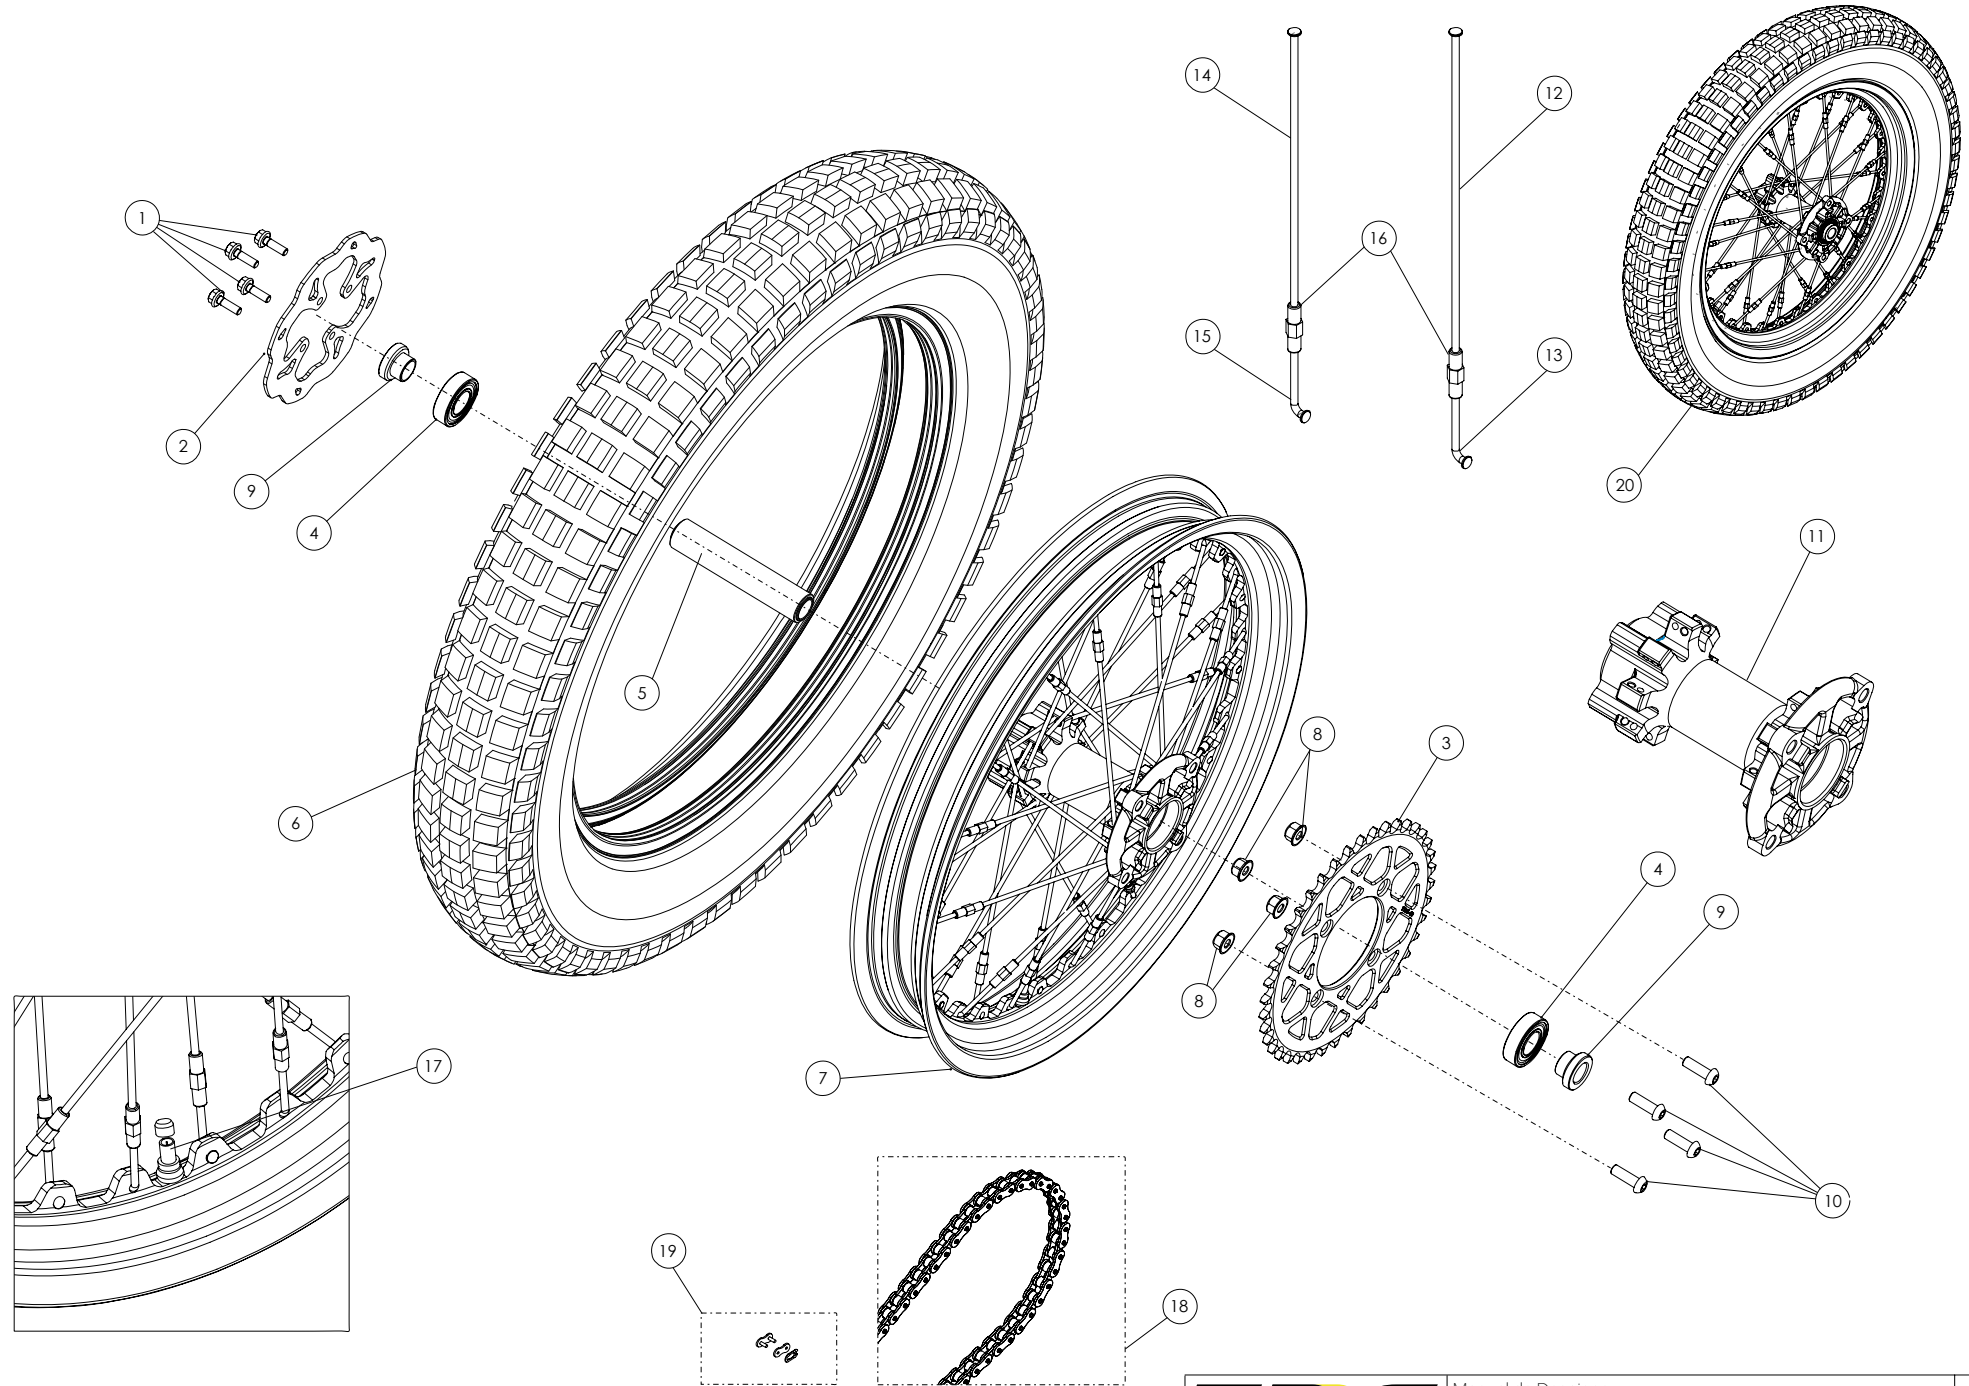

Despiece TRRS Raga Racing 2019

Nº	Código	Descripción	Description	Cantidad
1	50402	Tornillo DIN6921 M6x20 - Disco Freno Trasero	<i>Bolt, DIN 6921 M6x20 - Rear brake disc rotor</i>	4
2	70314	Disco Freno Trasero TRS	<i>Brake disc rotor, rear TRS</i>	1
3	12003TR100	Corona 40z Racing	<i>Rear sprocket 40-T racing</i>	1
4	52101	Rodamiento 6004	<i>Bearing, 6004</i>	2
5	70751	Casquillo Interior Buje	<i>Bushing, interior hub</i>	1
6	70752	Neumático Trasero - Michelin x11 4,00 R18	<i>Rear tyre - Michelin X11 4.00 R18</i>	1
7	70764	Conjunto llanta trasera (Buje blanco + llanta aligerada)	<i>Rear rim set (White hub + light rim)</i>	0
8	51402	Tuerca DIN 6927 Autoblocante M8 - Corona	<i>Nut, DIN 6927 self locking M8 - Sprocket</i>	4
9	12002TR100	Casquillo Distanciador Rueda	<i>Spacer bushing, wheel</i>	2
10	50207	Tornillo DIN 7380 M8x25 - Corona	<i>Bolt, DIN 7380 M8x25 - Sprocket</i>	4
11	70767	Buje Trasero	<i>Rear hub</i>	1
12	70755	Radio M4x0,7 LG. 175/18º - Lado Derecho	<i>Spoke, M4x0.7 long 175/18 - Right side</i>	16
13	70756	Radio M4x0,7 LG. 36/95º - Lado Derecho	<i>Spoke, M4x0.7 short 36/95 - Right side</i>	16
14	70757	Radio M4x0,7 LG. 165/12º - Lado Izquierdo	<i>Spoke, M4x0.7 long 165/12 - Left side</i>	16
15	70758	Radio M4x0,7 LG. 34,5/103º - Lado Izquierdo	<i>Spoke, M4x0.7 short 34.5/103 - Left side</i>	16
16	70759	Tuerca Radios Doble Rosca M4	<i>Nipple (nut) double-end threaded M4</i>	32
17	70760	Válvula	<i>Valve</i>	1
18	70401	Cadena Transmisión	<i>Drive chain</i>	1
19	70402	Enganche Cadena	<i>Chain master-link</i>	1
20	70779	Cnto. Rueda trasera	<i>Rear wheel set</i>	1