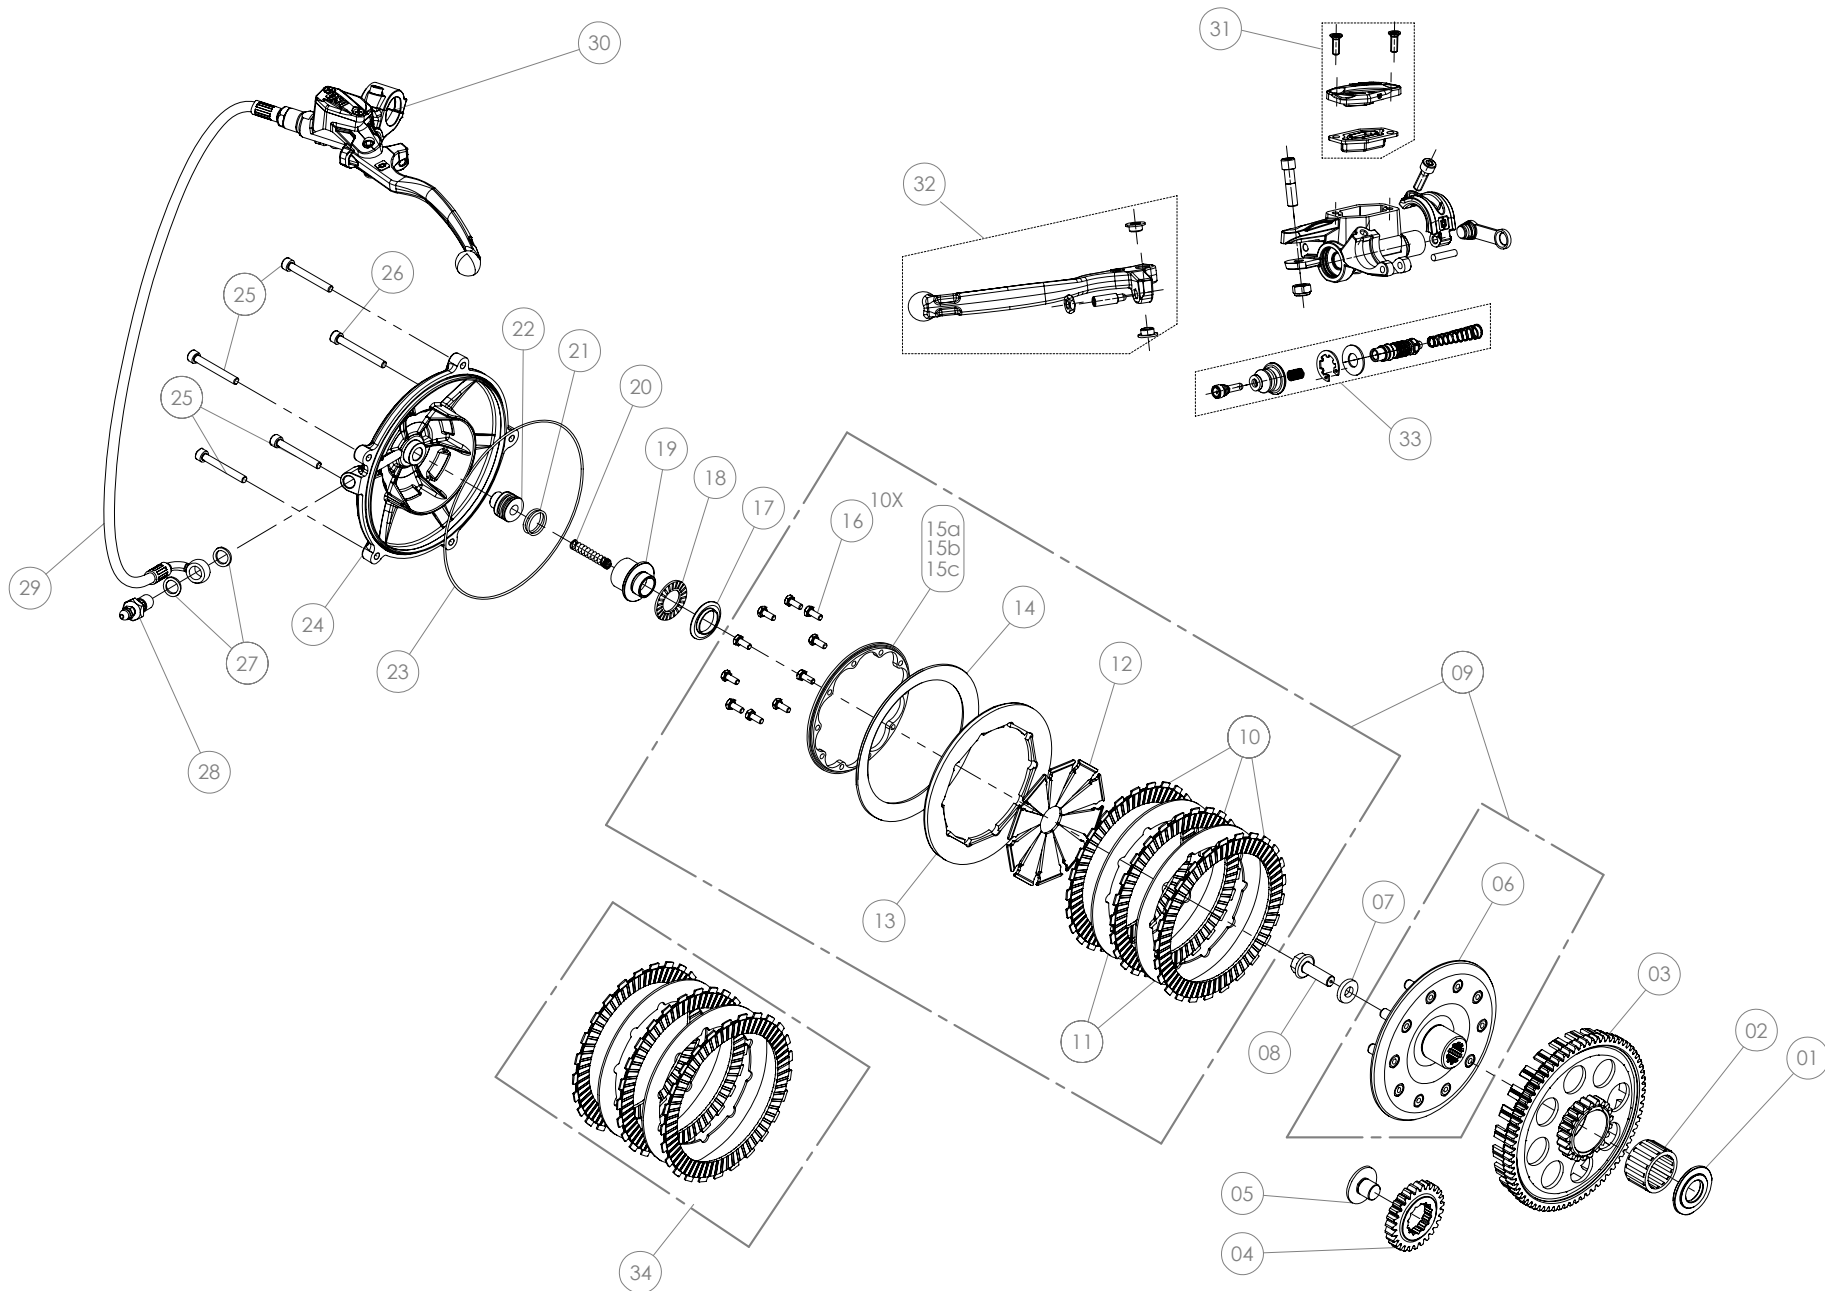

D

C

B

A

Despiece TRRS Raga Racing 2019

Nº	Código	Descripción	Description	Cantidad
1	05001MT100	Arandela Distanciadador Embrague	Washer, clutch spacer	1
2	52505	Rodamiento Agujas Campana K25x33x20	Needle bearing, clutch hub K25x33x20	1
3	05004MT100	Campana Embrague	Clutch hub	1
4	05019MT100	Piñón Transmisión Primario	Primary gear	1
5	05020MT100	Tornillo Piñón Primario	Bolt, Primary gear	1
6	05005MT100	Cubo Embrague	Outer clutch hub set	1
7	05006MT100	Arandela Apriete Cubo	Washer, clutch hub retention	1
8	50910	Tornillo 6921 M8x16 - Agujero Pasante	Bolt, 6921 M8x16 - hollow	1
9	70907	Conjunto Embrague Completo	Complete clutch assembly	1
10	05007MT100	Disco Embrague	Fiber disc, clutch	3
11	05008MT100	Disco Metálico Embrague	Metal disc, clutch	2
12	05009MT100	Chapa Palanca Embrague	plate, clutch actuation	10
13	05010MT100	Prensa Embrague	pressure plate, clutch	1
14	05011MT100	Muelle Prensa	Spring, clutch (belville)	1
15a	05012MT100	Soporte muelle embrague (MED)	Clutch spring suport (MED)	1
15b	05023MT100	Soporte muelle embrague (DURO)	Clutch spring support (HARD)	0
15c	05024MT100	Soporte muelle embrague (BLANDO)	Clutch spring support (SOFT)	0
16	50502	Tornillo DIN 933 M4x10 - Fijador Muelle	Bolt, DIN 933 M4x10 - Clutch compression ring	10
17	05013MT100	Arandela Fricción Embrague	Bushing, clutch compression	1
18	52506	Rodamiento Pistón Embrague Agujas AXK1730	Needle bearing, clutch compression AXK1730	1
19	05014MT101	Pistón Bombín Embrague	Piston, clutch slave	1
20	05016MT100	Muelle Pistón embrague	Spring, clutch piston	1
21	53010	Tórica Embrague 15x1,5 NBR - Pistón Interno	O-ring, clutch 15x1.5 NBR - slave piston internal	2
22	05015MT101	Pistón Interno	Post, internal clutch slave	1
23	53011	Tórica Tapa Embrague 135x1,5	O-ring, clutch cover 135x1.5	1
24	05017MT100	Tapa Embrague TRS	Clutch disc cover TRS	1
25	50119	Tornillo DIN 912 M5x45 - Tapa Embrague	Bolt, DIN 912 M5x45- Clutch cover	4
26	50123	Tornillo DIN 912 M5x50 - Tapa Embrague	Bolt, DIN 912 M5x50- Clutch cover	1
27	56101	Arandela 10x14x1,5 - Racord Embrague	Washer, 10x14x1.5 - hydraulic sealing	2
28	70901	Racord M10 Tapa Embrague	Bleeder valve, clutch cover (Banjo)	1