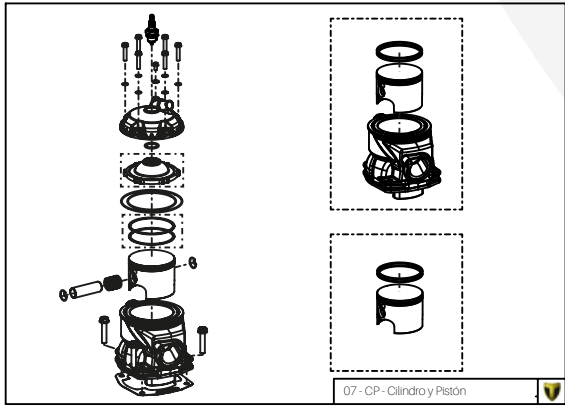

A

D

C

B

A

Despiece TRRS Raga Racing 2019

01 - CH - Conjunto Chasis - Listado de Piezas

Nº	Código	Descripción	Description	Cantidad
01	01001TR101	Conjunto Chasis Pintado Blanco	<i>Chassis Assembly, White Paint</i>	1
02	01002TR100	Pasamuro Tubo Desvaporizador	<i>Vent hose connection plate</i>	1
03	51501	Tuerca Autoblocante M6 - Depósito	<i>Locknut, M6 fuel tank</i>	1
04	56901	Arandela Metal - Goma Depósito Gasolina	<i>Washer, rubber-metal, fuel tank</i>	1
05	01003TR100	Esparrago Roscado M6 Depósito Gasolina	<i>Fuel tank mounting stud, M6</i>	1
06	50801	Tornillo Allen DIN 7984 M8X14mm - Brazos Chasis	<i>Allen, DIN7984 8x14mm - Chassis brace</i>	4
07	01004TR101	Brazo Derecho Chasis Blanco	<i>White Chassis brace, right</i>	1
08	01005TR101	Brazo Izquierdo Chasis Blanco	<i>White Chassis brace. Left</i>	1
09	01006TR100	Soporte motor	<i>Engine brac</i>	2
10	51502	Tuerca Autoblocante M8	<i>Nut. locking type, M8 engine</i>	2
11	01007TR100	Tuerca Eje Basculante	<i>Nut, swing-arm shaft</i>	1
12	63001	Silentblock M6 20x15 - Chasis Depósito	<i>Silentblock, (isolator) M6 20x15 - Chassis to fuel tank</i>	2
13	51501	Tuerca Autoblocante M6 - Silentblock	<i>Locknut, M6, Silentblock</i>	3
14	51503	Tuerca Autoblocante M10x1,25 - Tornillo Inferior Motor	<i>Locknut, M10x1.25 - Lower engine bolt</i>	1
15	01008TR100	Eje Pasador Estribo	<i>Footrest pivot shaft</i>	2
16	70116	Conjunto Estriberas Aluminio Negras	<i>Footrest set, complete , Black Paint</i>	1
17	01022TR100	Chapa Soporte Conector Encendido	<i>Support plate, ignition connector</i>	1
18	50307	Tornillo Avellanado M8 x 20	<i>Countersunk screw, M8x20</i>	2
19	56303	Arandela M8 - Pasador Estribo	<i>Washer M8, footrest pivot</i>	2
20	64003	Pasador aletas 2,5x18	<i>Cotter pin 2,5x18</i>	2
21	50803	Tornillo Allen DIN 7984 M8X55 - Soporte Estribos - Palanca Freno	<i>Allen bolt, DIN 7984 M8x55 - footrest support plate-brake pedal</i>	1
22	50802	Tornillo Allen DIN 7984 M8X35 - Soporte Estribos	<i>Allen bolt, DIN 7984 M8x35 - footrest support</i>	3
23	01010TR101	Soporte Estribera - Derecha (Blanco)	<i>Support, footrest, right (White)</i>	1
24	01011TR101	Soporte Estribera - Izquierda (Blanco)	<i>Support, footrest, left (White)</i>	1
25	51502	Tuerca Autoblocante M8 - Soporte Estribos	<i>locknut, M8 - footrest support</i>	4
26	50105	Tornillo DIN 912 M10x90x1,25 - Inferior Motor	<i>Bolt, DIN 912 M10x90x1.25 - engine lower</i>	1
27	01012TR100	Eje Basculante	<i>Swingarm pivot shaft</i>	1
28	50101	Tornillo DIN 912 M6x10 - Soporte Depósito Aceite Freno	<i>Bolt, DIN 912 M6x10 - Support, brake fluid reservoir</i>	1
29	01013TR101	Chapa Depósito Freno Trasero	<i>Support, rear brake fluid reservoir</i>	1