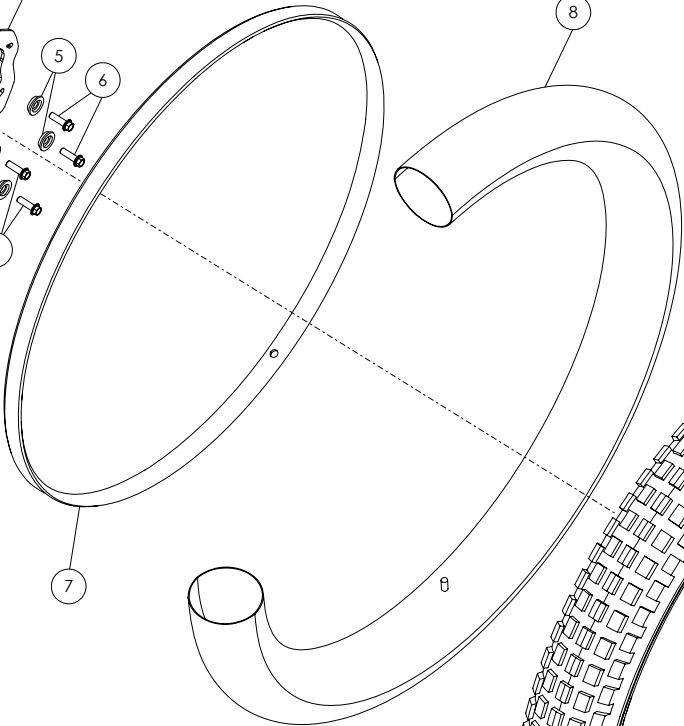

D

C

B

A

Despiece TRRS Raga Racing 2019

11 - RD - Rueda Delantera - Explosionado

Nº	Código	Descripción	Description	Cantidad
1	52101	Rodamiento 6004	Bearing, 6004	2
2	70701	Casquillo Interior Buje	Bushing, interior hub	1
3	70702	Conjunto llanta delantera	Front rim set	1
4	70363	Disco de Freno Delantero TRS	Front brake disc rotor	1
5	70364	Casquillo Disco Freno	Bushing, brake disc rotor	4
6	50402	Tornillo DIN 6921 M6	Bolt, DIN 6921 M6	4
7	70703	Goma Protector	Rubber protector (flap)	1
8	70704	Camara Delantera + Válvula	Front inner-tube with valve	1
9	70705	Michelin 2,75-21	Tyre, Michelin 2.75x21	1
10	70721	Conjunto rueda delantera	Front wheel set	1
11	70712	Buje delantero	Front hub	1
12	70708	Radios Rueda Delantera	Spoke, front wheel	32
13	70709	Tuerca Radios Rueda Delantera	Spoke nipple (nuts), front wheel	32
14	70710	Tapón Válvula Cámara	Valve cap	1
15	51105	Tuerca DIN 6923 M8	Nut, DIN 6923 M8	1
16	70711	Agarre Cubierta	Lock, Tyre to rim	1