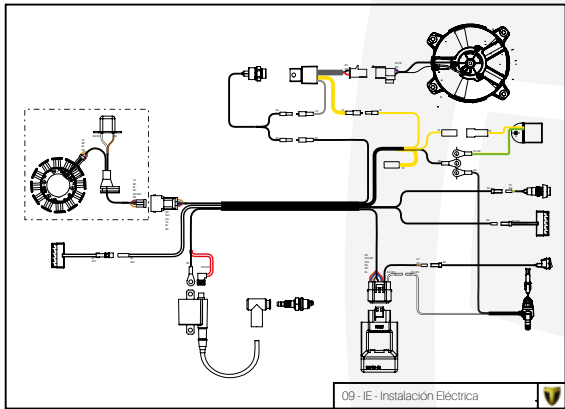

Despiece TRRS Raga Racing 2019

D