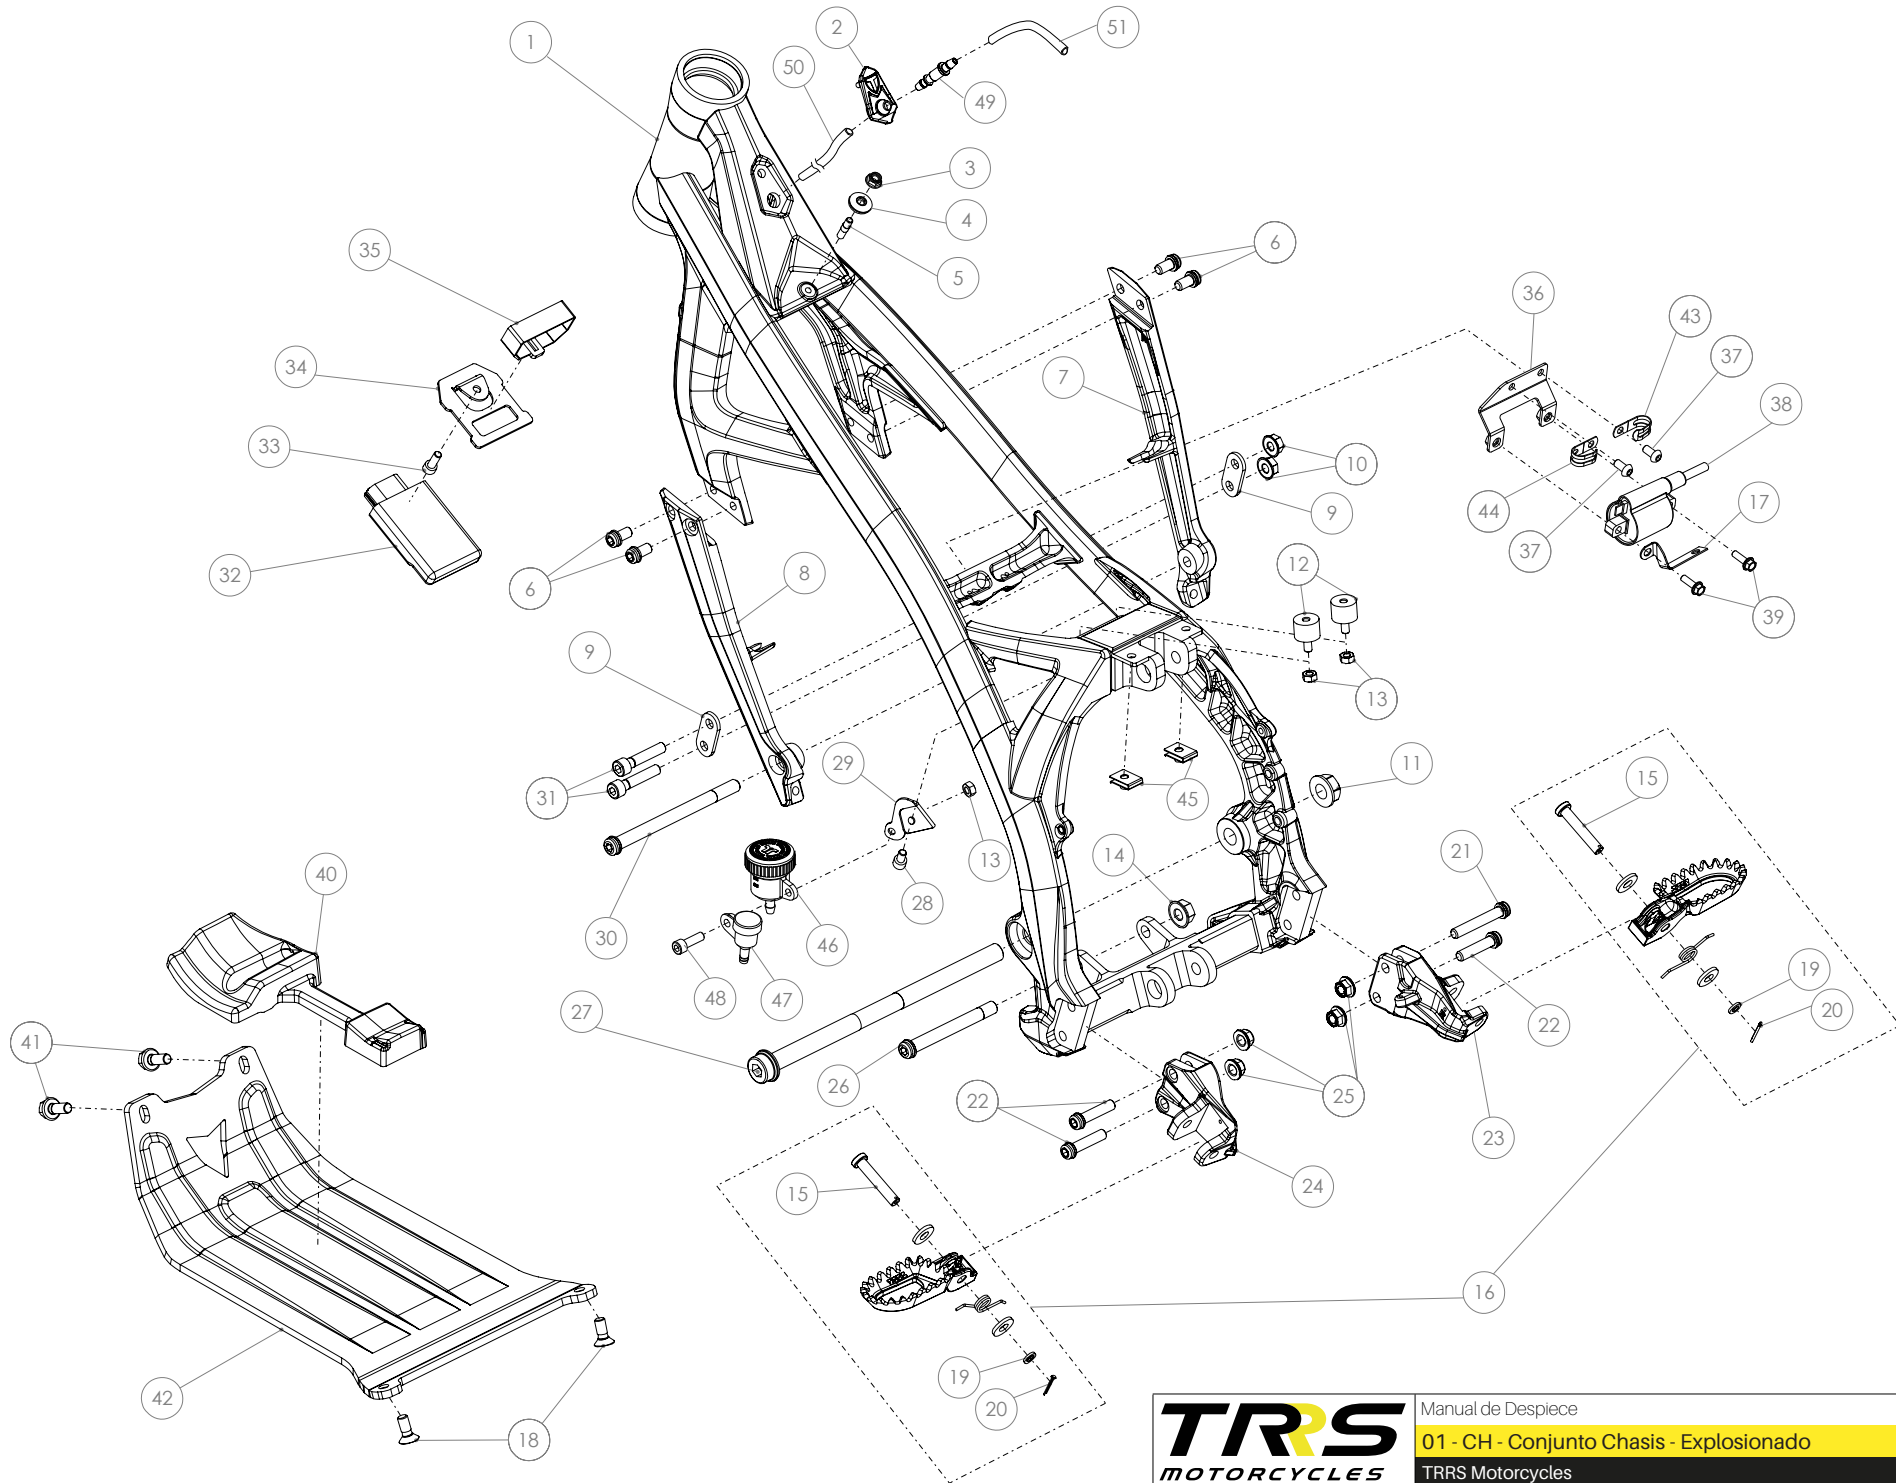

A

D

C

B

A

Despiece TRRS Raga Racing 2019

01 - CH - Conjunto Chasis - Listado de Piezas

Nº	Código	Descripción	Description	Cantidad
01	01001TR101	Conjunto Chasis Pintado Blanco	<i>Chassis Assembly, White Paint</i>	1
02	01002TR100	Pasamuro Tubo Desvaporizador	<i>Vent hose connection plate</i>	1
03	51501	Tuerca Autoblocante M6 - Depósito	<i>Locknut, M6 fuel tank</i>	1
04	56901	Arandela Metal - Goma Depósito Gasolina	<i>Washer, rubber-metal, fuel tank</i>	1
05	01003TR100	Esparrago Roscado M6 Depósito Gasolina	<i>Fuel tank mounting stud, M6</i>	1
06	50801	Tornillo Allen DIN 7984 M8X14mm - Brazos Chasis	<i>Allen, DIN7984 8x14mm - Chassis brace</i>	4
07	01004TR101	Brazo Derecho Chasis Blanco	<i>White Chassis brace, right</i>	1
08	01005TR101	Brazo Izquierdo Chasis Blanco	<i>White Chassis brace. Left</i>	1
09	01006TR100	Soporte motor	<i>Engine brac</i>	2
10	51502	Tuerca Autoblocante M8	<i>Nut. locking type, M8 engine</i>	2
11	01007TR100	Tuerca Eje Basculante	<i>Nut, swing-arm shaft</i>	1
12	63001	Silentblock M6 20x15 - Chasis Depósito	<i>Silentblock, (isolator) M6 20x15 - Chassis to fuel tank</i>	2
13	51501	Tuerca Autoblocante M6 - Silentblock	<i>Locknut, M6, Silentblock</i>	3
14	51503	Tuerca Autoblocante M10x1,25 - Tornillo Inferior Motor	<i>Locknut, M10x1.25 - Lower engine bolt</i>	1
15	01008TR100	Eje Pasador Estribo	<i>Footrest pivot shaft</i>	2
16	70116	Conjunto Estriberas Aluminio Negras	<i>Footrest set, complete , Black Paint</i>	1
17	01022TR100	Chapa Soporte Conector Encendido	<i>Support plate, ignition connector</i>	1
18	50307	Tornillo Avellanado M8 x 20	<i>Countersunk screw, M8x20</i>	2
19	56303	Arandela M8 - Pasador Estribo	<i>Washer M8, footrest pivot</i>	2
20	64003	Pasador aletas 2,5x18	<i>Cotter pin 2,5x18</i>	2
21	50803	Tornillo Allen DIN 7984 M8X55 - Soporte Estribos - Palanca Freno	<i>Allen bolt, DIN 7984 M8x55 - footrest support plate-brake pedal</i>	1
22	50802	Tornillo Allen DIN 7984 M8X35 - Soporte Estribos	<i>Allen bolt, DIN 7984 M8x35 - footrest support</i>	3
23	01010TR101	Soporte Estribera - Derecha (Blanco)	<i>Support, footrest, right (White)</i>	1
24	01011TR101	Soporte Estribera - Izquierda (Blanco)	<i>Support, footrest, left (White)</i>	1
25	51502	Tuerca Autoblocante M8 - Soporte Estribos	<i>locknut, M8 - footrest support</i>	4
26	50105	Tornillo DIN 912 M10x90x1,25 - Inferior Motor	<i>Bolt, DIN 912 M10x90x1.25 - engine lower</i>	1
27	01012TR100	Eje Basculante	<i>Swingarm pivot shaft</i>	1
28	50101	Tornillo DIN 912 M6x10 - Soporte Depósito Aceite Freno	<i>Bolt, DIN 912 M6x10 - Support, brake fluid reservoir</i>	1
29	01013TR101	Chapa Depósito Freno Trasero	<i>Support, rear brake fluid reservoir</i>	1