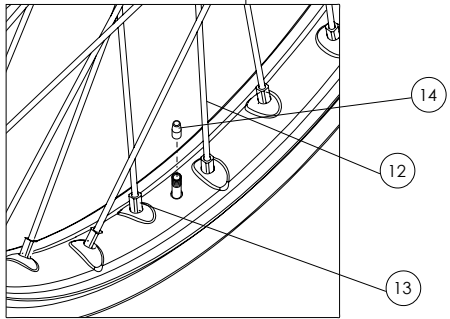

D

C

B

A

Despiece TRRS Raga Racing 2019

11 - RD - Rueda Delantera - Explosionado

Nº	Código	Descripción	Description	Cantidad
1	52101	Rodamiento 6004	Bearing, 6004	2
2	70701	Casquillo Interior Buje	Bushing, interior hub	1
3	70702	Conjunto llanta delantera	Front rim set	1
4	70363	Disco de Freno Delantero TRS	Front brake disc rotor	1
5	70364	Casquillo Disco Freno	Bushing, brake disc rotor	4
6	50402	Tornillo DIN 6921 M6	Bolt, DIN 6921 M6	4
7	70703	Goma Protector	Rubber protector (flap)	1
8	70704	Camara Delantera + Válvula	Front inner-tube with valve	1
9	70705	Michelin 2,75-21	Tyre, Michelin 2.75x21	1
10	70721	Conjunto rueda delantera	Front wheel set	1
11	70712	Buje delantero	Front hub	1
12	70708	Radios Rueda Delantera	Spoke, front wheel	32
13	70709	Tuerca Radios Rueda Delantera	Spoke nipple (nuts), front wheel	32
14	70710	Tapón Válvula Cámara	Valve cap	1
15	51105	Tuerca DIN 6923 M8	Nut, DIN 6923 M8	1
16	70711	Agarre Cubierta	Lock, Tyre to rim	1