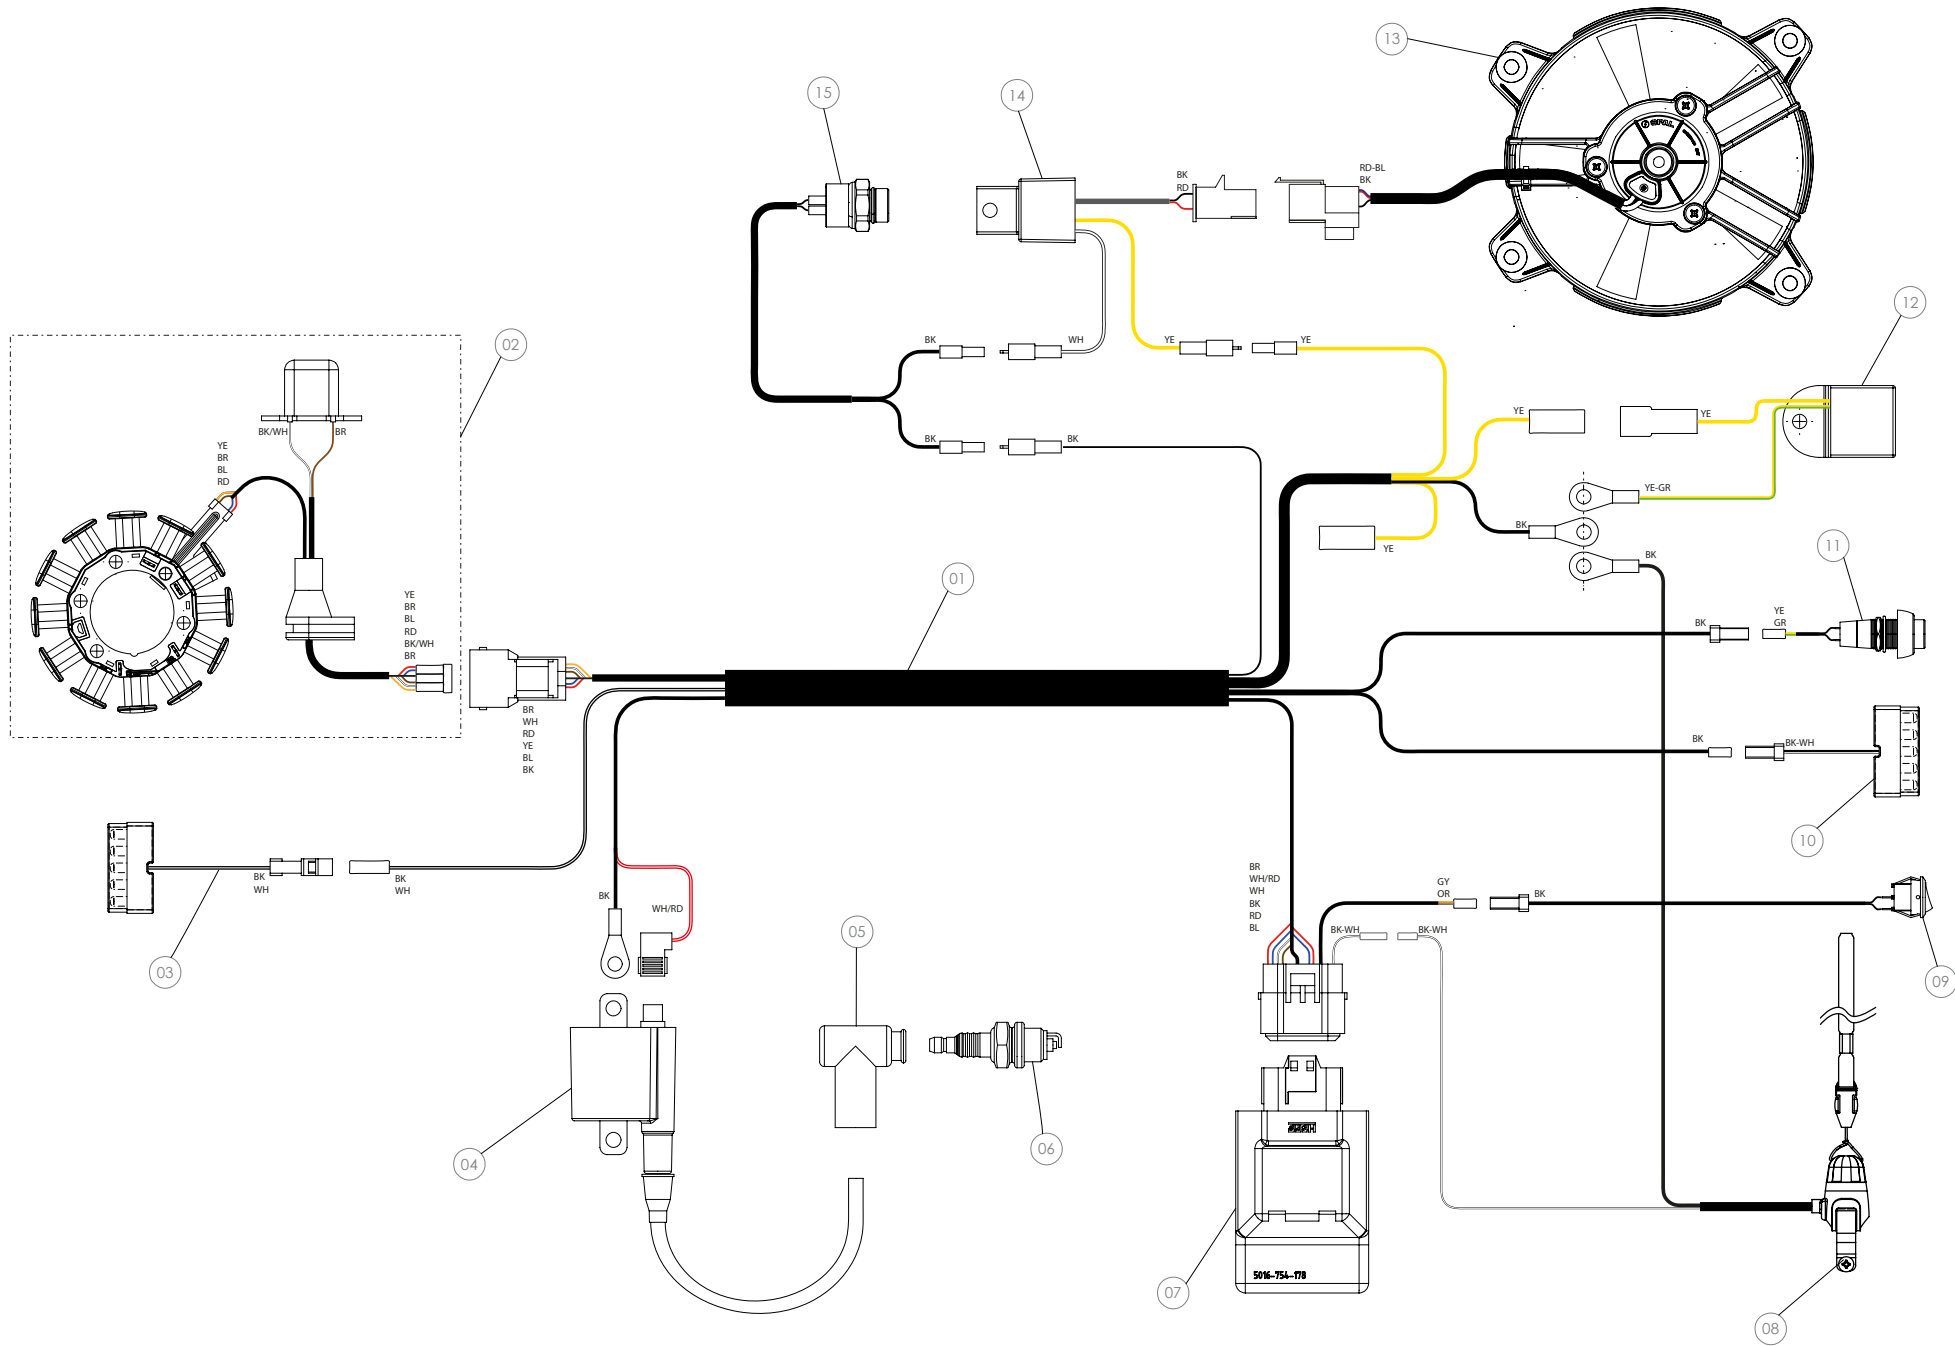

D

C

B

A

Despiece TRRS Raga Racing 2019

08 - FD - Freno Delantero - Listado de Piezas

Nº	Código	Descripción	Description	Cantidad
1	70382	Conjunto Freno Delantero Racing	<i>Complete front brake assembly Racing</i>	1
2	70383	Bomba Freno Delantero Racing	<i>Pump Racing, front brake (master cylinder)</i>	1
3	70384	Pinza Freno Delantero Racing	<i>Caliper Racing, front brake</i>	1
4	70353	Latiguillo Freno Delantero	<i>Hose, front brake</i>	1
5	70354	Racord + Sangrador	<i>Bajo bolt</i>	1
6	56101	Arandela CU 10x14x1,5	<i>Washer, CU 10x14x1.5</i>	2
7	08001TR101	Protector Disco	<i>Disc protector, front</i>	1
8	50901	Tornillo DIN 6921 M8x40 - Pinza Freno	<i>Bolt, DIN 6921 M8x40 - Brake caliper</i>	1
9	50907	Tornillo DIN 6921 M8x30 - Pinza Freno	<i>Bolt, DIN 6921 M8x30 - Brake caliper</i>	1
10	70369	Kit Tapa Bomba	<i>Kit, brake pump cap</i>	1
11	70356	Maneta Freno Racing	<i>Racing Brake handle (lever)</i>	1
12	70376	Kit Reparación Bomba	<i>Kit, pump internal repair</i>	1
13	70385	Juego Pastillas Freno Delantero Racing	<i>Brake pad set Racing, front</i>	1
14	70380	Kit Reparación Pinza Freno Racing	<i>Kit, rear caliper repair Racing</i>	1
15	08002TR100	Casquillo Protector Disco Delantero	<i>Bushing, front disc protector</i>	2