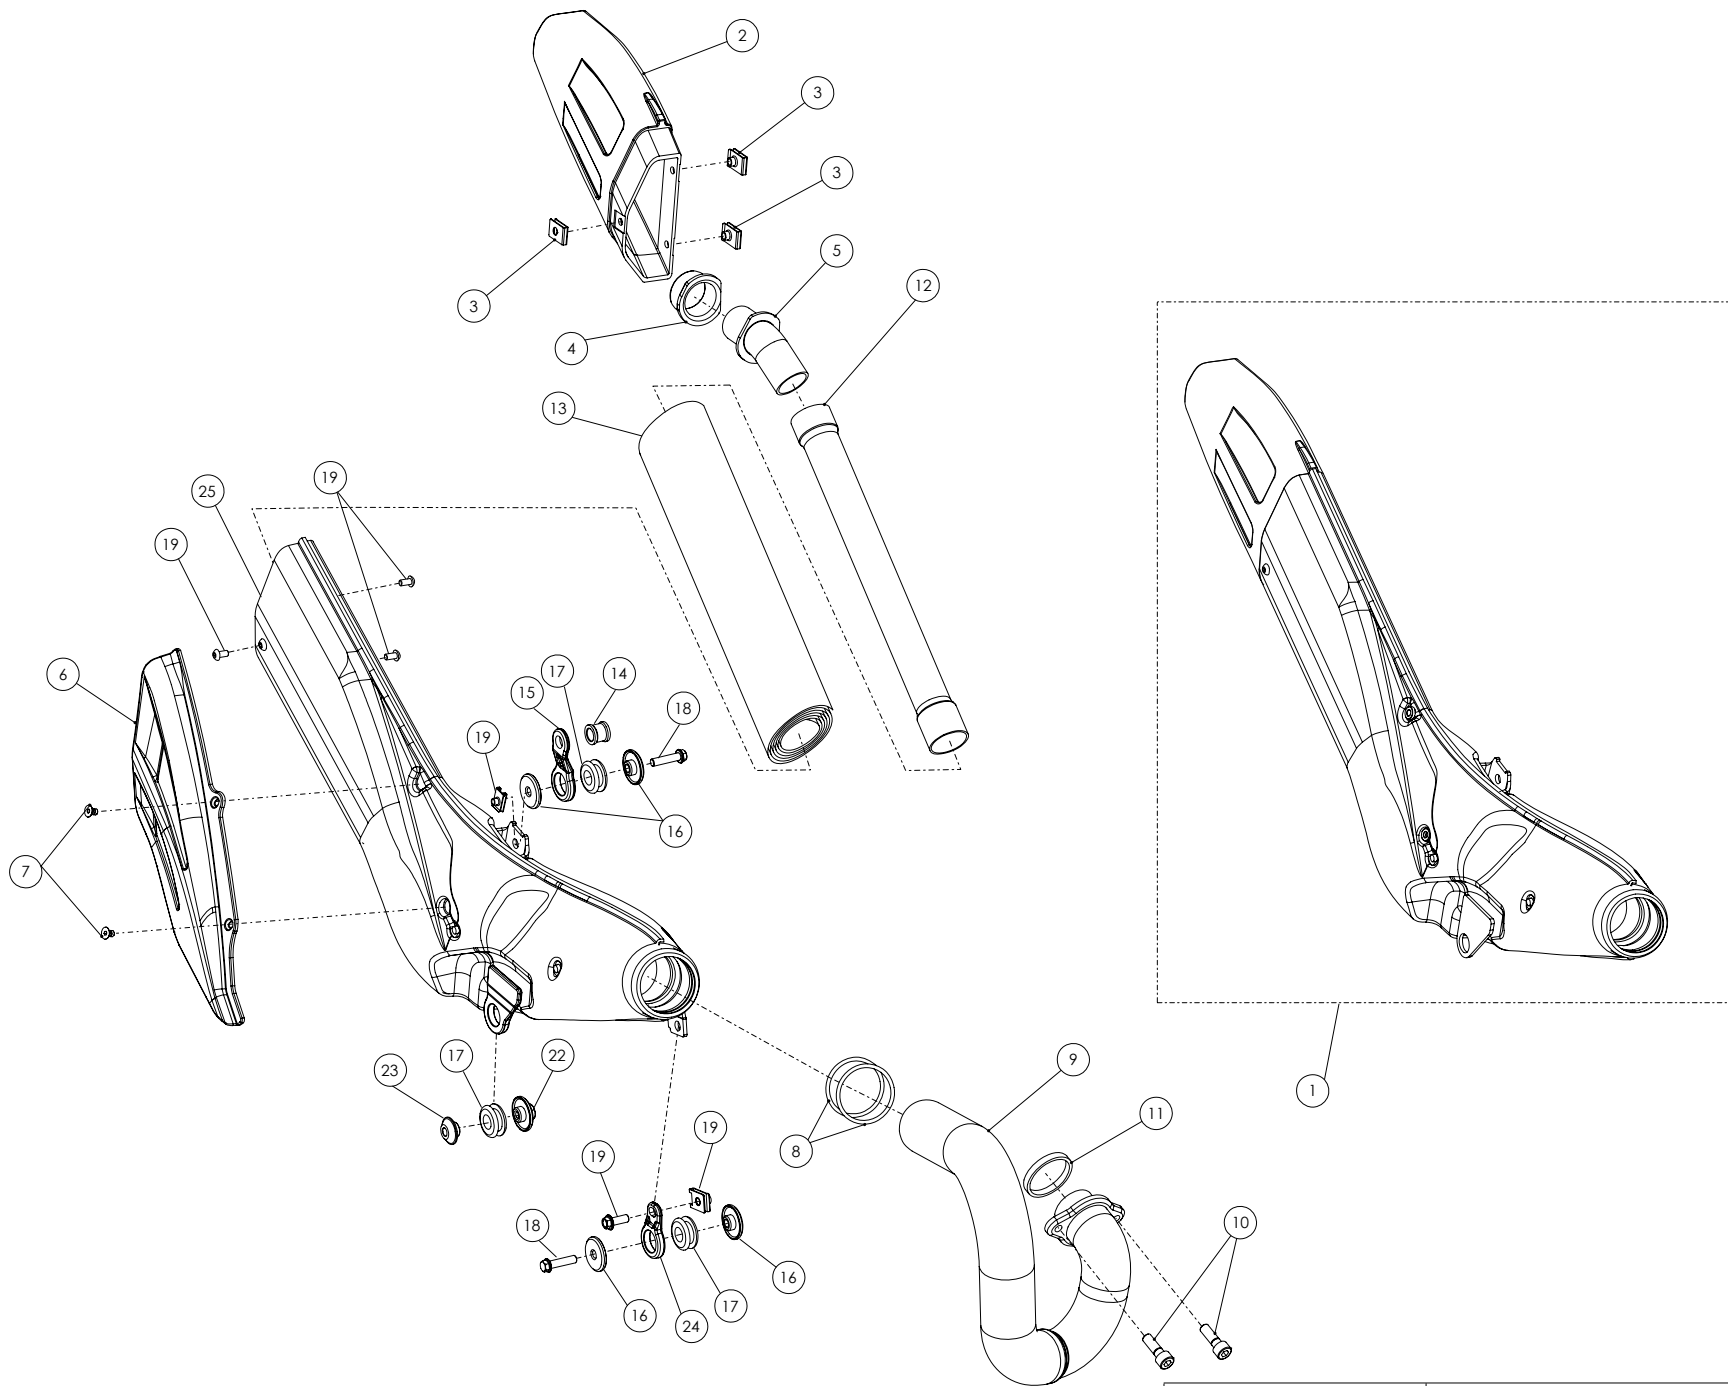

D

C

B

A

Despiece TRRS Raga Racing 2019

10 - CE - Conjunto Escape - Listado de Piezas

Nº	Código	Descripción	Description	Cantidad
1	10018TR100	Cjto. Escape	Exhaust set	1
2	10002TR100	Salida Plástico Silenciador	End-cap, silencer (plastic)	1
3	51302	Tuerca Rápida Universal M5	Speed nut, universal M5	3
4	10003TR100	Goma Cierre Silencioso	Rubber grommet, silencer end-cap	1
5	70601	Tubo Salida Silencioso	Silencer exit tube	1
6	10004TR100	Protector Escape	Exhaust protector (heat shield)	1
7	50303	Tornillo DIN 7991 M5x8 - Protector Escape	Bolt, DIN 7991 M5x8 - Exhaust protector	2
8	53004	Tórica 44x3	O-ring, 44x3	2
9	10005TR100	Curva Escape Titanio	Exhaust pipe, titanium	1
10	50807	Tornillo DIN 912 M8x20	Bolt, DIN 912 M8x20	2
11	10006TR100	Junta Metálica Curva Escape	Metal gasket, exhaust pipe	1
12	70602	Tubo Interno Silencioso	Silencer internal tube	1
13	70603	Fibra Silencioso	Silencer fiber packing	1
14	10007TR100	Casquillo Soporte Escape Superior	Bushing, exhaust support, upper	1
15	10016TR100	Soporte superior escape	Upper exhaust support	1
16	10022TR100	Casquillo soporte escape	Buhsing exhaust support	4
17	10019TR100	Goma soporte	Damper rubber	3
18	50908	Tornillo DIN 6921 M6x25	Bolt, DIN 6921 M6x25	1
19	51301	Tuerca Rápida Universal M6	Speed-nut, Universal M6	2
20	50903	Tornillo DIN 6921 M6x16 - Bobina	Bolt, DIN 6921 M6x16, Coil mount	1
21	50206	Tornillo DIN 7380 M5x10	Bolt, DIN 7380 M5x10	3
22	10020TR100	Tuerca soporte inferior escape	Nut lower exhaust support	1
23	10021TR100	Casquillo soporte inferior escape	Bushing lower exhasut support	1
24	10015TR100	Soporte delantero escape	Front exhaust support	1
25	10017TR100	Silencioso	Silencer	1