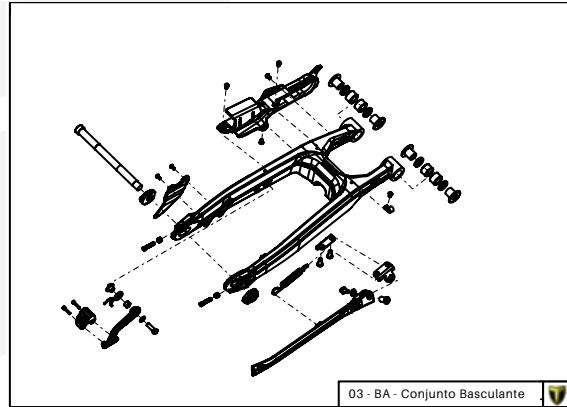

TRS
MOTORCYCLES

Despiece TRRS Raga Racing 2019

D

01-CH-Conjunto Chasis

02-CF-Caja Filtro

03-BA-Conjunto Basculante

C

04-HD-Horquilla Delantera