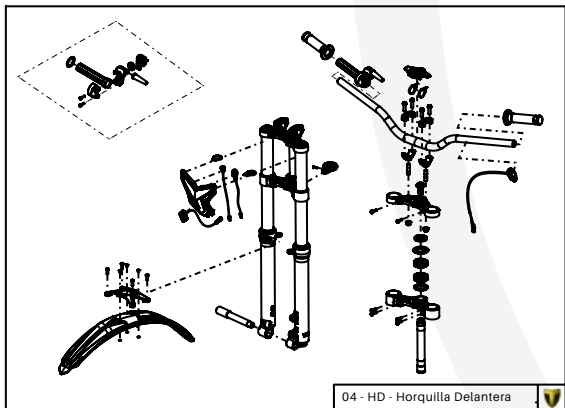

TRS
MOTORCYCLES

Despiece TRRS Raga Racing 2019

D

01-CH-Conjunto Chasis

02-CF-Caja Filtro

03-BA-Conjunto Basculante

C

04-HD-Horquilla Delantera