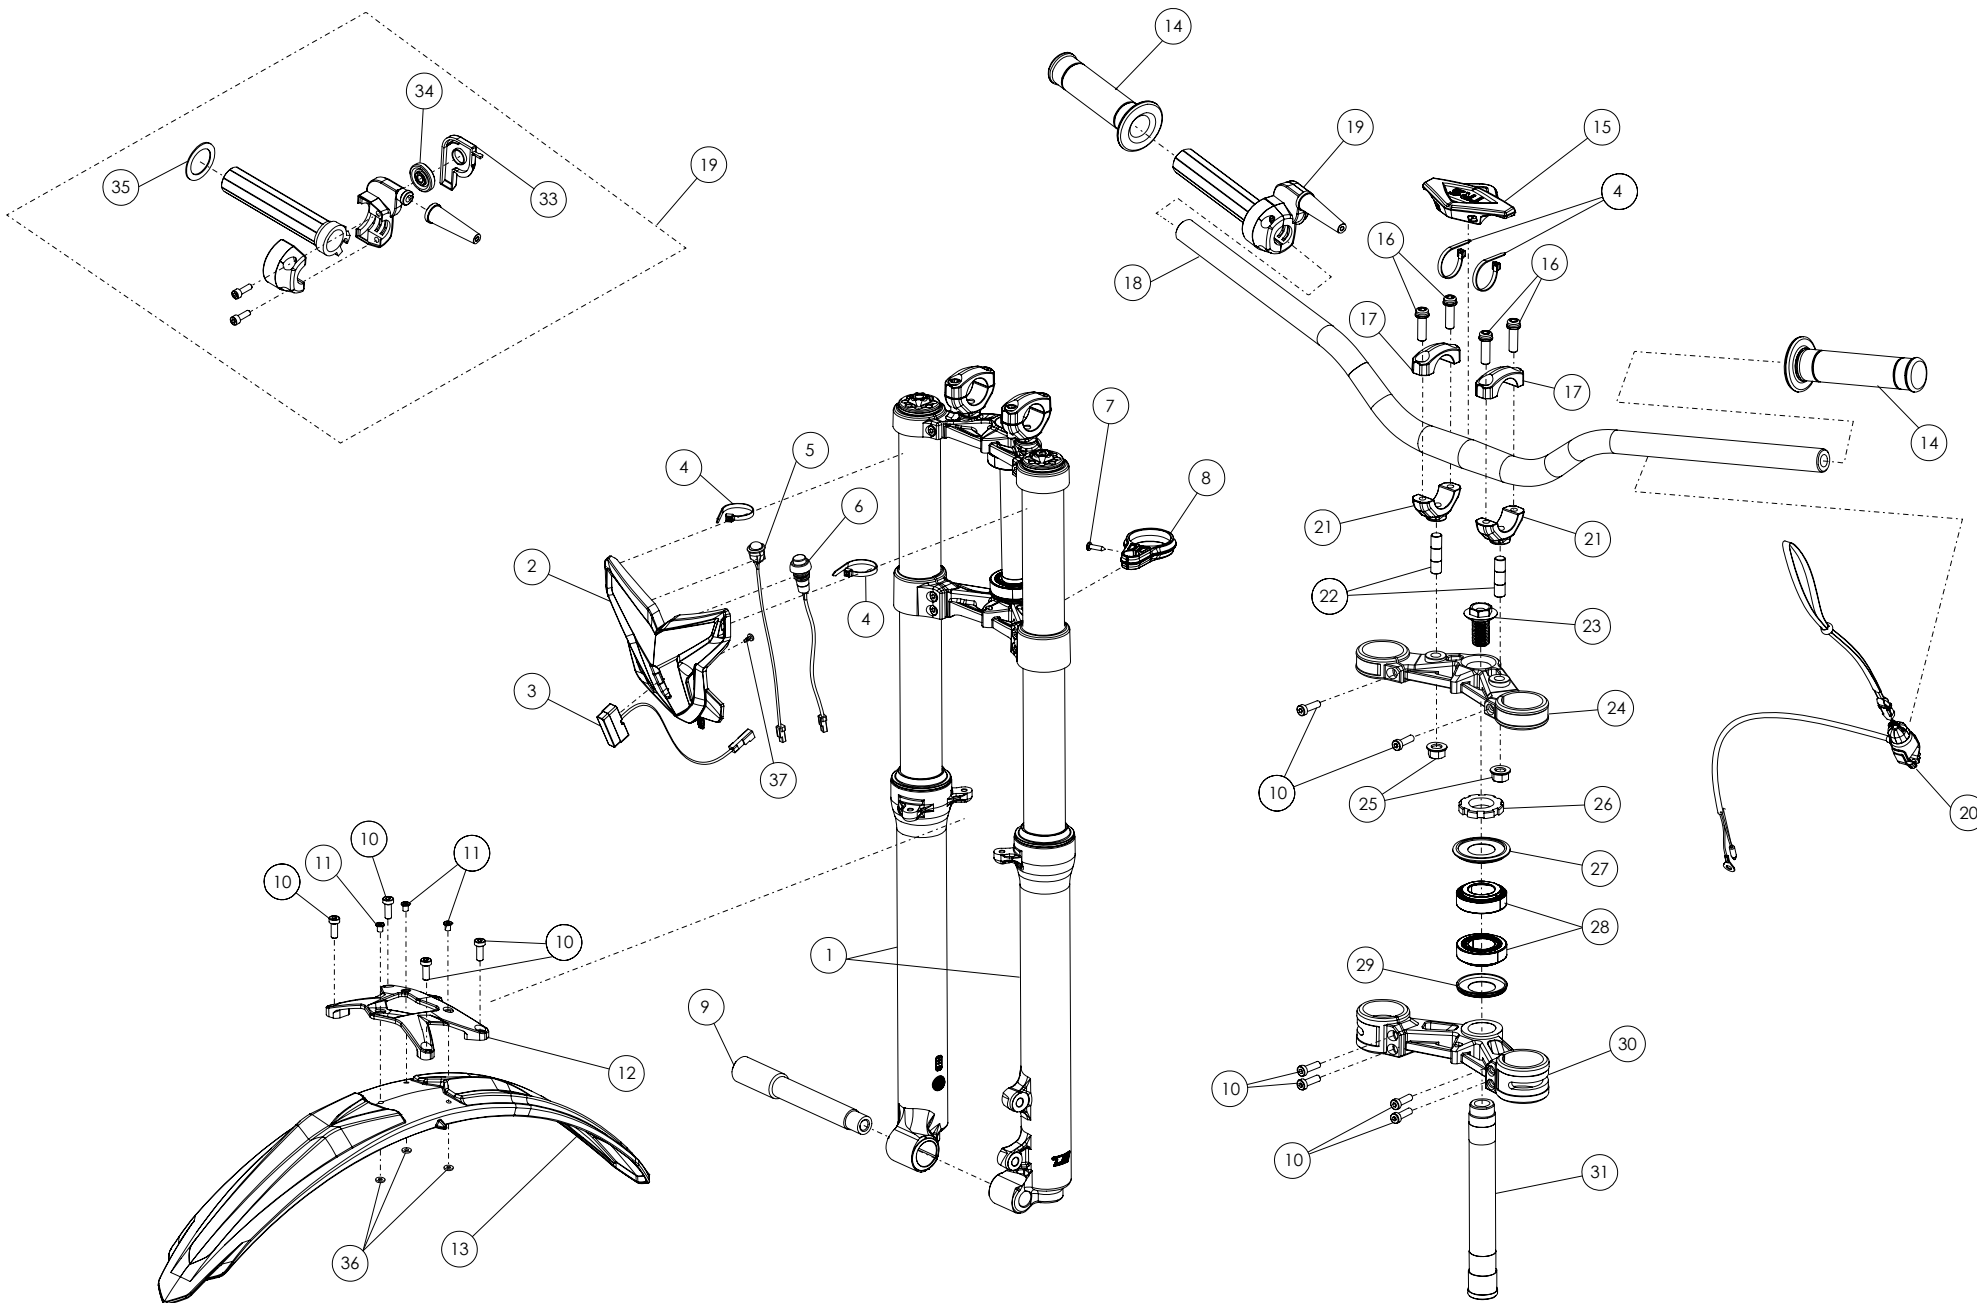

Despiece TRRS XTRACK RR 2019

04 - HD - Horquilla Delantera - Listado de Piezas

Nº	Código	Descripción	Description	Cantidad
1	04020TR100	Cjto. horquilla delantera dorada	Front suspension gold-plated, set	1
2	04001TR100	Careta Faro Racing	Headlamp shroud	1
3	70209	Led Delantero - (véase (10) en la lámina 09-IE-Instalación Eléctrica)	LED lights, TRS - (see item 10 in drawing 09-IE electrical system)	1
4	58006	Brida Plástico 3,6x200	Plastic retention strap	4
5	70208	Interruptor Curva CDI - (véase (09) en la lámina 09-IE-Instalación Eléctrica)	Switch, CDI ignition curve - (see item 09 in drawing 09-IE electrical system)	1
6	70210	Pulsador Led - (véase (11) en la lámina 09-IE-Instalación Eléctrica)	Switch, LED lights - (see item 11 in drawing 09-IE electrical system)	1
7	50608	Tornillo DIN 7981 PHILIPS 3,9x13 Rosca Chapa Brida Guia Cable	Screw, DIN 7981 PHILIPS 3.9x13 Course Thread for cable guide	1
8	04002TR100	Brida Guía Latiguillo Freno	Cable guide, brake hose	1
9	04003TR100	Eje Rueda Delantera	Axle, front wheel	1
10	50805	Tornillo DIN 912 M6x16	Bolt, DIN 912 M6x16	10
11	65004	Remache 4,8x12mm - Guardabarros - Negro	Black Rivot, 4.8x12mm Mudguard (Fender)	3
12	04004TR101	Soporte Guardabarros Delantero - Negro	Black Support, front mudguard (Fender)	1
13	04005TR100	Guardabarros Delantero	Front mudguard (Fender)	1
14	70126	Puños Hebo	Hand grip, Hebo	1
15	04006TR100	Goma Protector Manillar	Rubber handlebar protector	1
16	50806	Tornillo Allen DIN 912 M8x25 - Bridas Manillar	Bolt, Allen DIN 912 M8x25 - Handlebar clamps	4
17	04007TR101	Brida Superior Manillar Negro	Clamp, handlebar upper	2
18	70120	Manillar Neken - TRRS	Handlebar NEKEN - TRRS	1
19	70105	Mando Gas	Throttle handle assembly	1
20	70229	Botón Paro Racing, Hombre al Agua - (véase (20) en lámina 09-IE-Instalación Eléctrica)	Stop button - (see item 20 in drawing 09-IE electrical system)	1
21	04008TR101	Brida Inferior Manillar	Clamp, handlebar lower	2
22	04009TR100	Eje Brida Manillar	Shaft, handlebar clamp	2
23	04010TR100	Tornillo Eje Pipa Dirección	Bolt, steering stem (shaft)	1
24	04017TR100	Pletina Superior Suspensión Mecanizada Negra	Suspension triple-tree, upper	1
25	51503	Tuerca Autoblocante M10 - Eje Brida Manillar	Nut, self locking M10 - handlebar clamp base	2
26	04012TR100	Tuerca Pipa Dirección	Nut, steering stem (shaft)	1
27	04013TR100	Guardapolvos Superior	Dust cover, upper	1
28	52401	Rodamiento 25-47-15	Bearing, 25-47-15	2