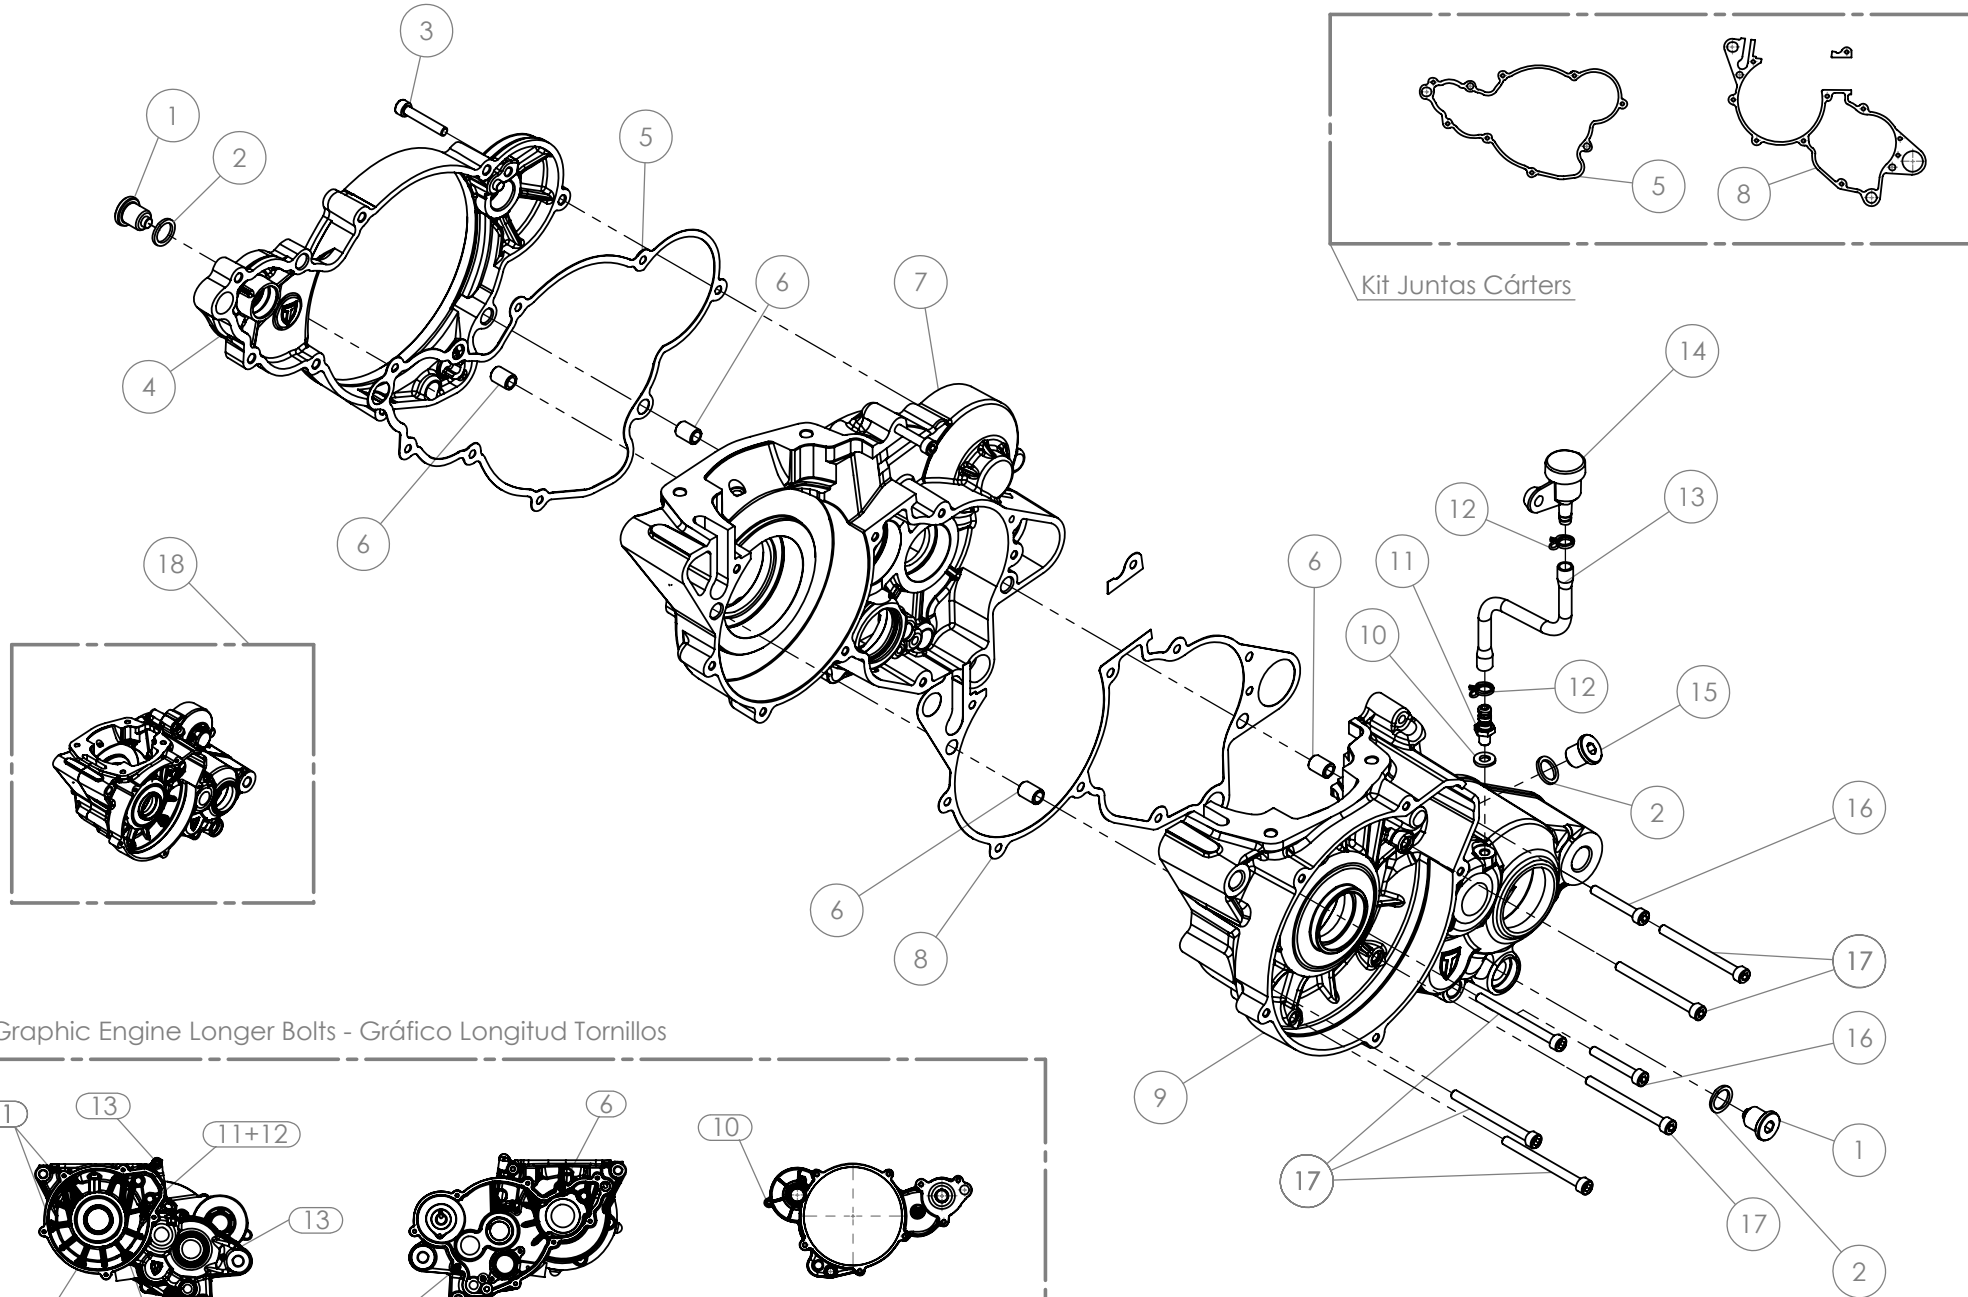

D

C

B

A

Kit Juntas Cárters

Graphic Engine Longer Bolts - Gráfico Longitud Tornillos

Despiece TRRS XTRACK RR 2019

.03 - CM - Cárters Motor - Listado de Piezas

Nº	Código	Descripción	Description	Cantidad
1	03003MT100	Tapón Vaciado Aceite - Imán	Cap, oil drain - with magnet	2
2	56104	Arandela 12X16X1.5 Copper	Copper washer, 12x16x1.5	3
3	50118	Tornillo Allen DIN 912 M5X30	Bolt, Allen DIN 912 M5x30	1
4	03018MT100	Tapa Carter Embrague	Crankcase clutch cover (large)	1
5	03011MT100	Junta Carter Embrague	Gasket, clutch cover	1
6	57002	Centrador Carter	Centering bushing, crank case	4
7	03010MT100	Cárter Derecho	Case halve, right side	1
8	03013MT100	Junta Carter Central	Gasket, center case	1
9	03009MT100	Cárter Izquierdo	Case halve, left side	1
10	56105	Arandela 6x12x1.5 Copper	Copper washer, 12x6x1.5	1
11	03002MT100	Tornillo Desvaporizador	Ventilation bolt	1
12	58010	Clip Tubo Desvaporizador	Clip, vent hose retention	2
13	62104	Tubo Desvaporizador	Ventilation hose	1
14	01018TR100	Depósito Desvaporizador	Ventilation reservoir	1
15	03001MT100	Tapón Llenado Aceite	Oil fill cap	1
16	50116	Tornillo Allen Din 912 M5X35	Bolt, Allen DIN 912 M5x35	2
17	50117	Tornillo Allen Din 912 M5X60	Bolt, Allen DIN 912 M5x60	6
18	03017MT100	Conjunto Cárters 2018	Case Halve, 2018 Set	1