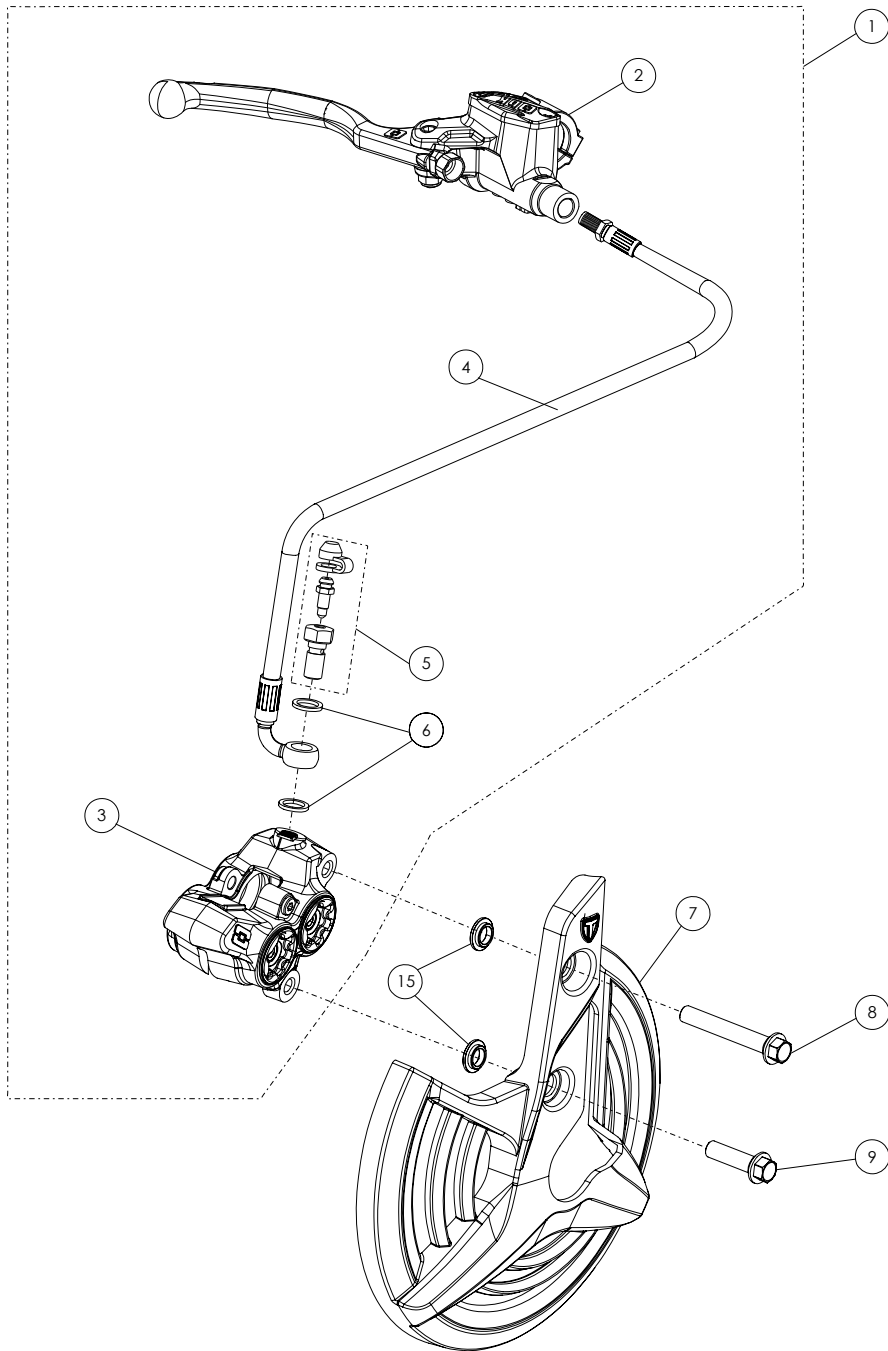

D

C

B

A

Despiece TRRS XTRACK RR 2019

08 - FD - Freno Delantero - Listado de Piezas

Nº	Código	Descripción	Description	Cantidad
1	70382	Conjunto Freno Delantero Racing	<i>Complete front brake assembly Racing</i>	1
2	70383	Bomba Freno Delantero Racing	<i>Pump Racing, front brake (master cylinder)</i>	1
3	70384	Pinza Freno Delantero Racing	<i>Caliper Racing, front brake</i>	1
4	70353	Latiguillo Freno Delantero	<i>Hose, front brake</i>	1
5	70354	Racord + Sangrador	<i>Bajo bolt</i>	1
6	56101	Arandela CU 10x14x1,5	<i>Washer, CU 10x14x1.5</i>	2
7	08001TR101	Protector Disco	<i>Disc protector, front</i>	1
8	50901	Tornillo DIN 6921 M8x40 - Pinza Freno	<i>Bolt, DIN 6921 M8x40 - Brake caliper</i>	1
9	50907	Tornillo DIN 6921 M8x30 - Pinza Freno	<i>Bolt, DIN 6921 M8x30 - Brake caliper</i>	1
10	70369	Kit Tapa Bomba	<i>Kit, brake pump cap</i>	1
11	70356	Maneta Freno Racing	<i>Racing Brake handle (lever)</i>	1
12	70376	Kit Reparación Bomba	<i>Kit, pump internal repair</i>	1
13	70385	Juego Pastillas Freno Delantero Racing	<i>Brake pad set Racing, front</i>	1
14	70380	Kit Reparación Pinza Freno Racing	<i>Kit, rear caliper repair Racing</i>	1
15	08002TR100	Casquillo Protector Disco Delantero	<i>Bushing, front disc protector</i>	2