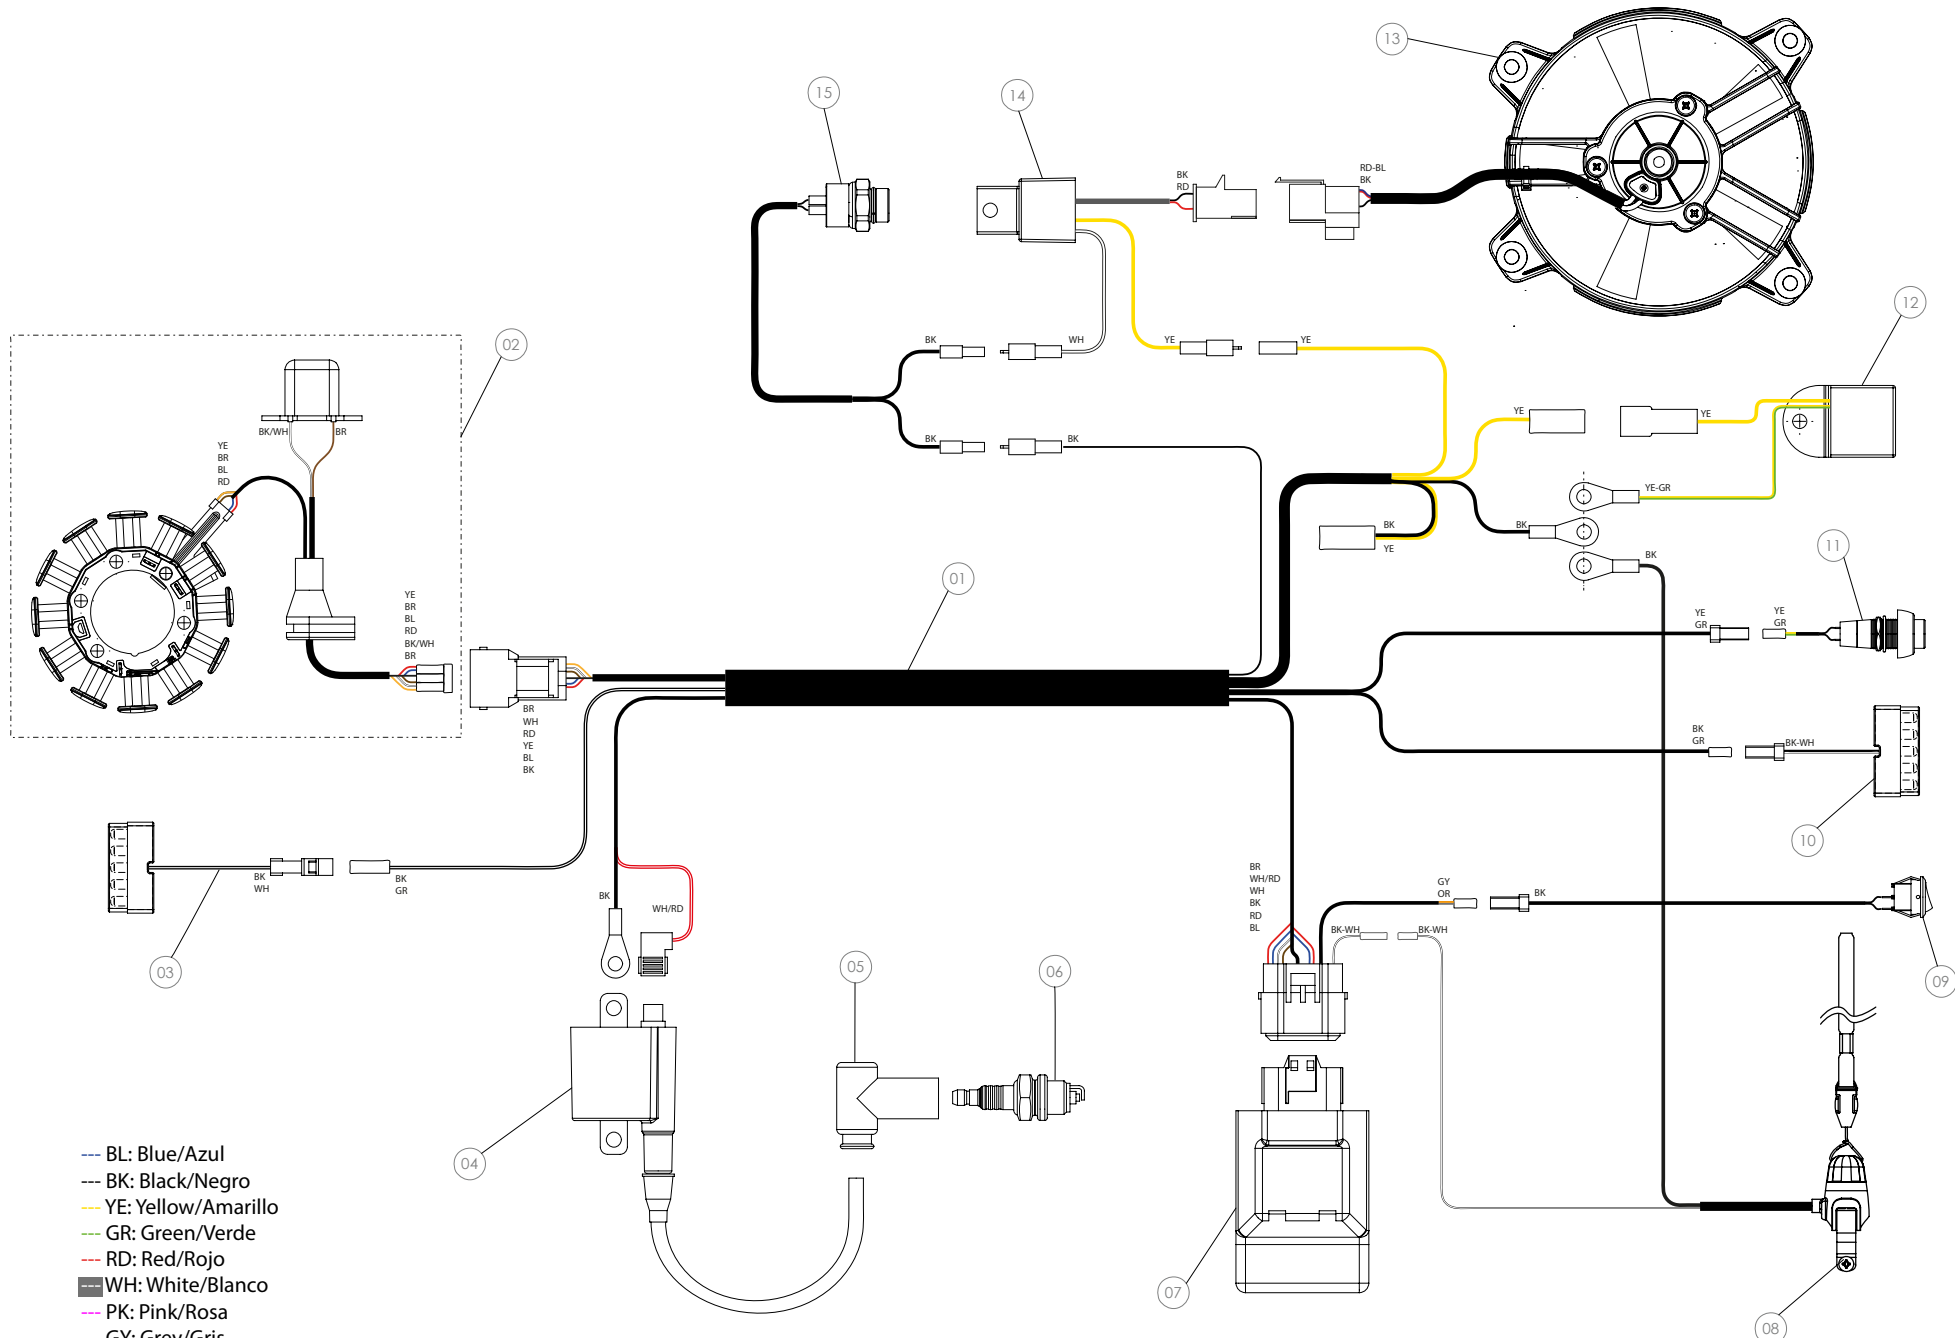

D

C

B

A

Despiece TRRS XTRACK RR 2019

08 - FD - Freno Delantero - Listado de Piezas

Nº	Código	Descripción	Description	Cantidad
1	70382	Conjunto Freno Delantero Racing	<i>Complete front brake assembly Racing</i>	1
2	70383	Bomba Freno Delantero Racing	<i>Pump Racing, front brake (master cylinder)</i>	1
3	70384	Pinza Freno Delantero Racing	<i>Caliper Racing, front brake</i>	1
4	70353	Latiguillo Freno Delantero	<i>Hose, front brake</i>	1
5	70354	Racord + Sangrador	<i>Bajo bolt</i>	1
6	56101	Arandela CU 10x14x1,5	<i>Washer, CU 10x14x1.5</i>	2
7	08001TR101	Protector Disco	<i>Disc protector, front</i>	1
8	50901	Tornillo DIN 6921 M8x40 - Pinza Freno	<i>Bolt, DIN 6921 M8x40 - Brake caliper</i>	1
9	50907	Tornillo DIN 6921 M8x30 - Pinza Freno	<i>Bolt, DIN 6921 M8x30 - Brake caliper</i>	1
10	70369	Kit Tapa Bomba	<i>Kit, brake pump cap</i>	1
11	70356	Maneta Freno Racing	<i>Racing Brake handle (lever)</i>	1
12	70376	Kit Reparación Bomba	<i>Kit, pump internal repair</i>	1
13	70385	Juego Pastillas Freno Delantero Racing	<i>Brake pad set Racing, front</i>	1
14	70380	Kit Reparación Pinza Freno Racing	<i>Kit, rear caliper repair Racing</i>	1
15	08002TR100	Casquillo Protector Disco Delantero	<i>Bushing, front disc protector</i>	2