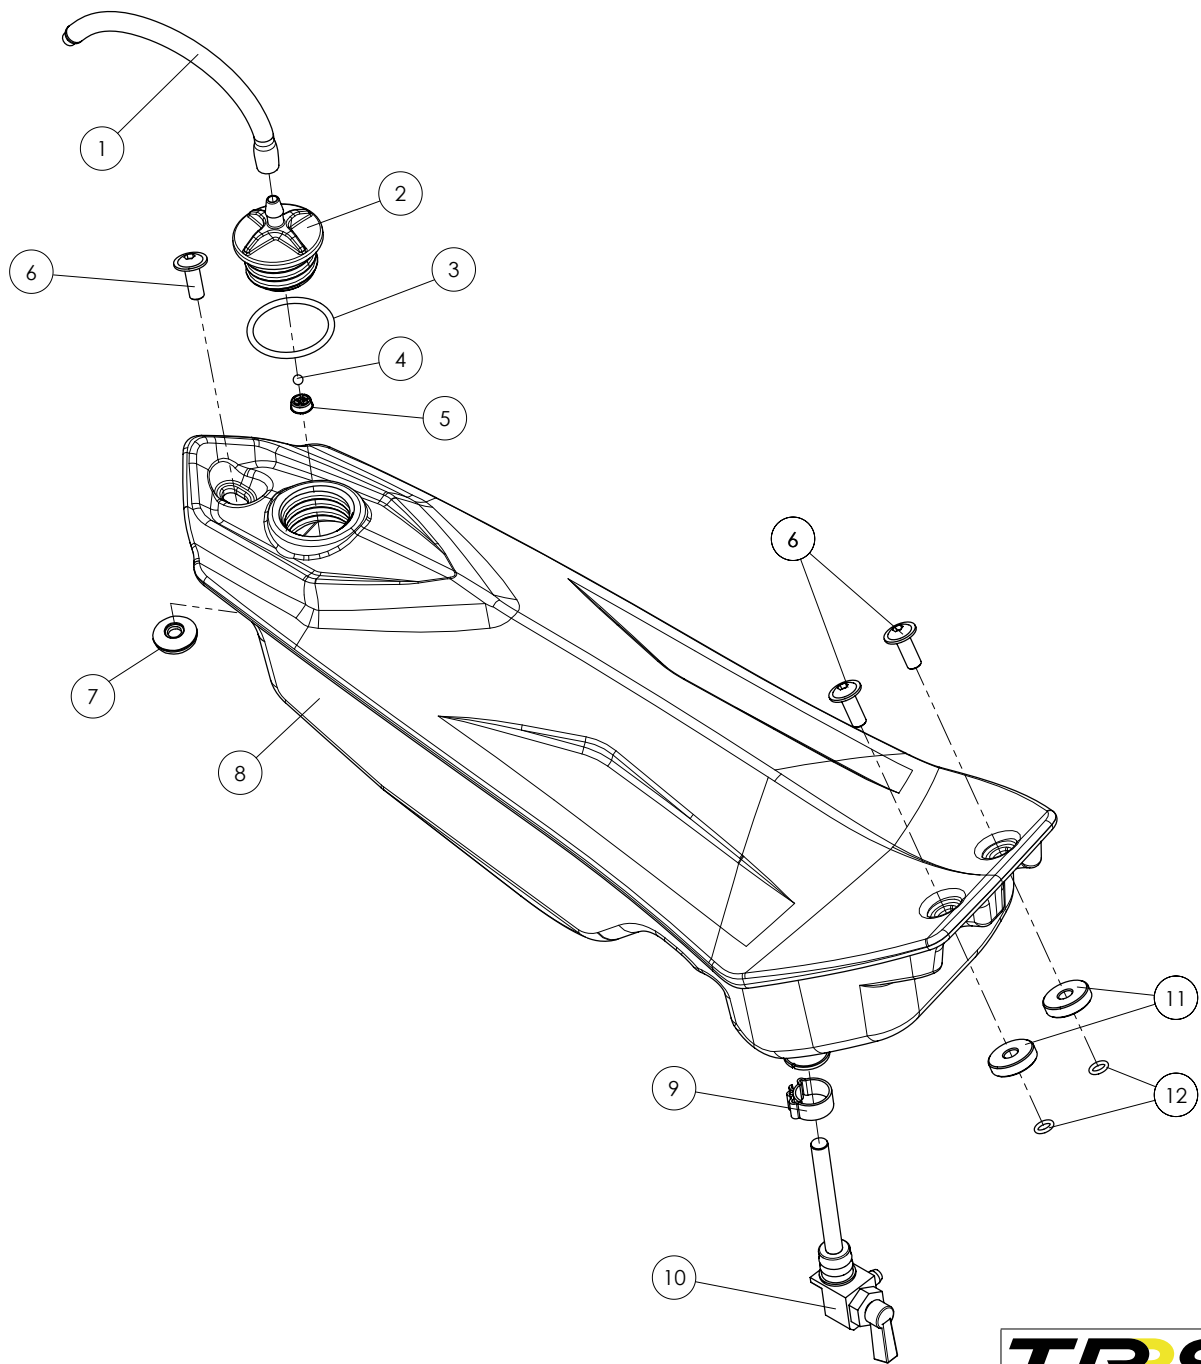

D

C

B

A

Tornillo Brazos Chasis /
Bolt Frame Brace

Despiece TRRS XTRACK RR 2019

06 - CD - Conjunto Depósito - Listado de Piezas

Nº	Código	Descripción	Description	Cantidad
1	62001	Tubo Desvaporizador Tapón Gasolina	Fuel cap vent hose	1
2	06001TR100	Tapón Depósito	Fuel cap	1
3	53001	Tórica Tapón Depósito 29.82x2.62	O-ring, fuel cap 29.82x2.62	1
4	60001	Bola Válvula Tapón	Check-ball, cap vent	1
5	06002TR100	Cierre Válvula Tapón Depósito	Cap, check-ball fuel tank valve	1
6	50202	Tornillo M6x16	Bolt, M6x10	3
7	56901	Arandela Metal - Goma Depósito Gasolina	Washer, rubber-metal, fuel tank	1
8	06003TR100	Depósito Gasolina	Fuel tank	1
9	58007	Abrazadera Cobra 17	Clamp, Cobra 17	1
10	70110	Grifo Gasolina	Fuel valve (petcock)	1
11	17019TR100	Distanciador 6x20x5	Spacer 6x20x5	2
12	53023	Torica 5,5x1,5	O' Ring 5,5x1,5	2
13	50801	Tornillo Allen DIN 7984 M8X35 - Soporte Estribos	Allen bolt, DIN 7984 M8x35 - footrest support	2
14	65001	Remache Plástico 6x12	Plastic rivot 6x12	2