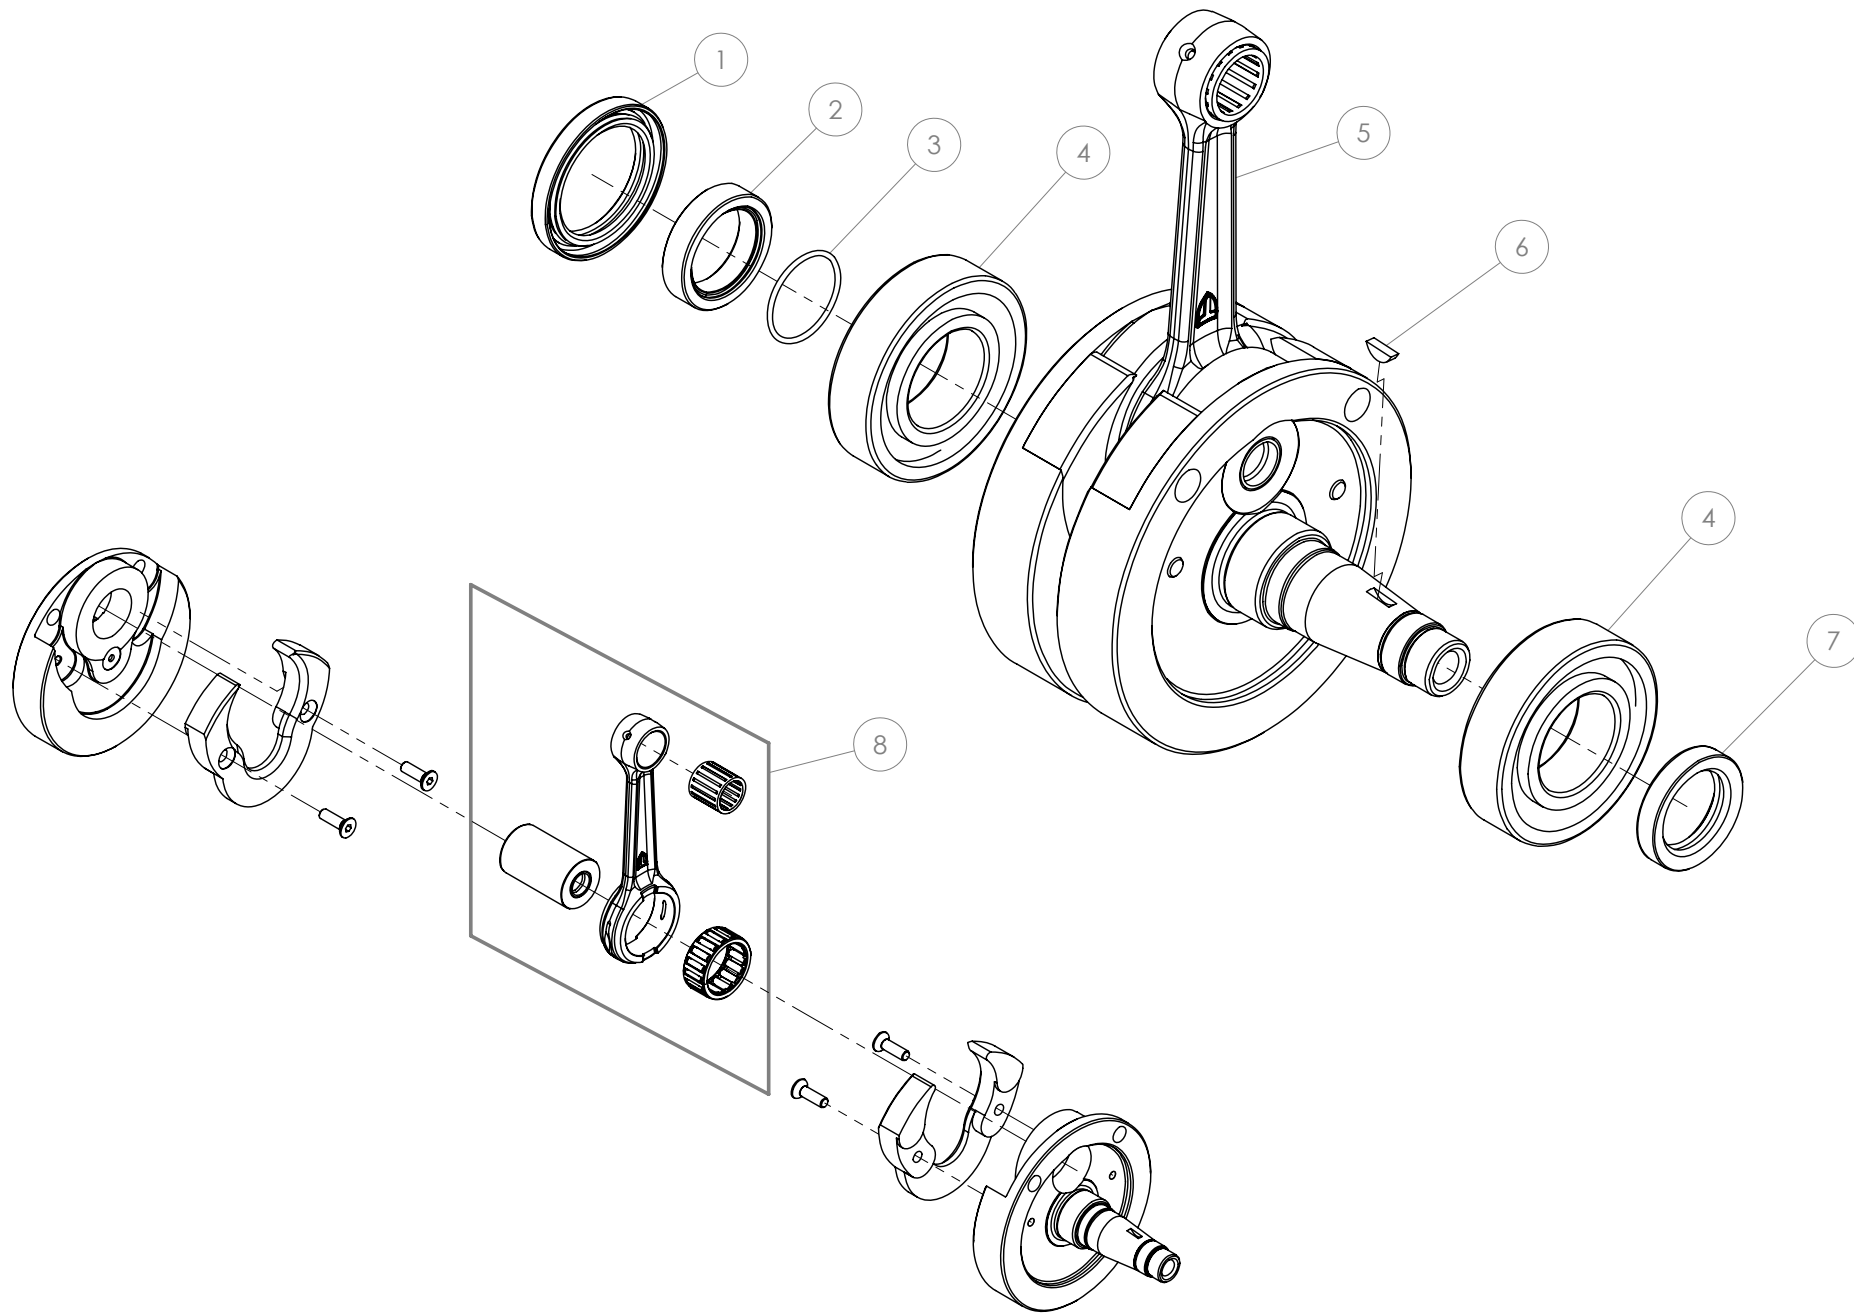

D

C

B

A

Despiece TRRS XTRACK RR 2019

.04 - CM - Cigüeñal - Listado de Piezas

Nº	Código	Descripción	Description	Cantidad
1	54011	Reten Doble Labio 35x47x6	Double Lip Seal 35x47x6	1
2	04023MT100	Casquillo piñon salida cigüeñal	Bushing, primary gear	1
3	53016	Tórica Ø1,5Ø25	O-ring Ø1,5Ø25	1
4	52109	Rodamiento de bolas 6206	Ball bearing 6206	2
5	04004MT100	Conjunto cigüeñal	Complete crankshaft	1
6	59001	Chaveta Volante Magnético DIN6888 10x3x3,7	Key, magneto flywheel DIN 6888 10x3x3.7	1
7	54005	Retén Cigüeñal Volante 24X35X7	Seal, crankshaft magneto 24x35x7	1
8	04003MT100	Kit Biela	Rod kit	1