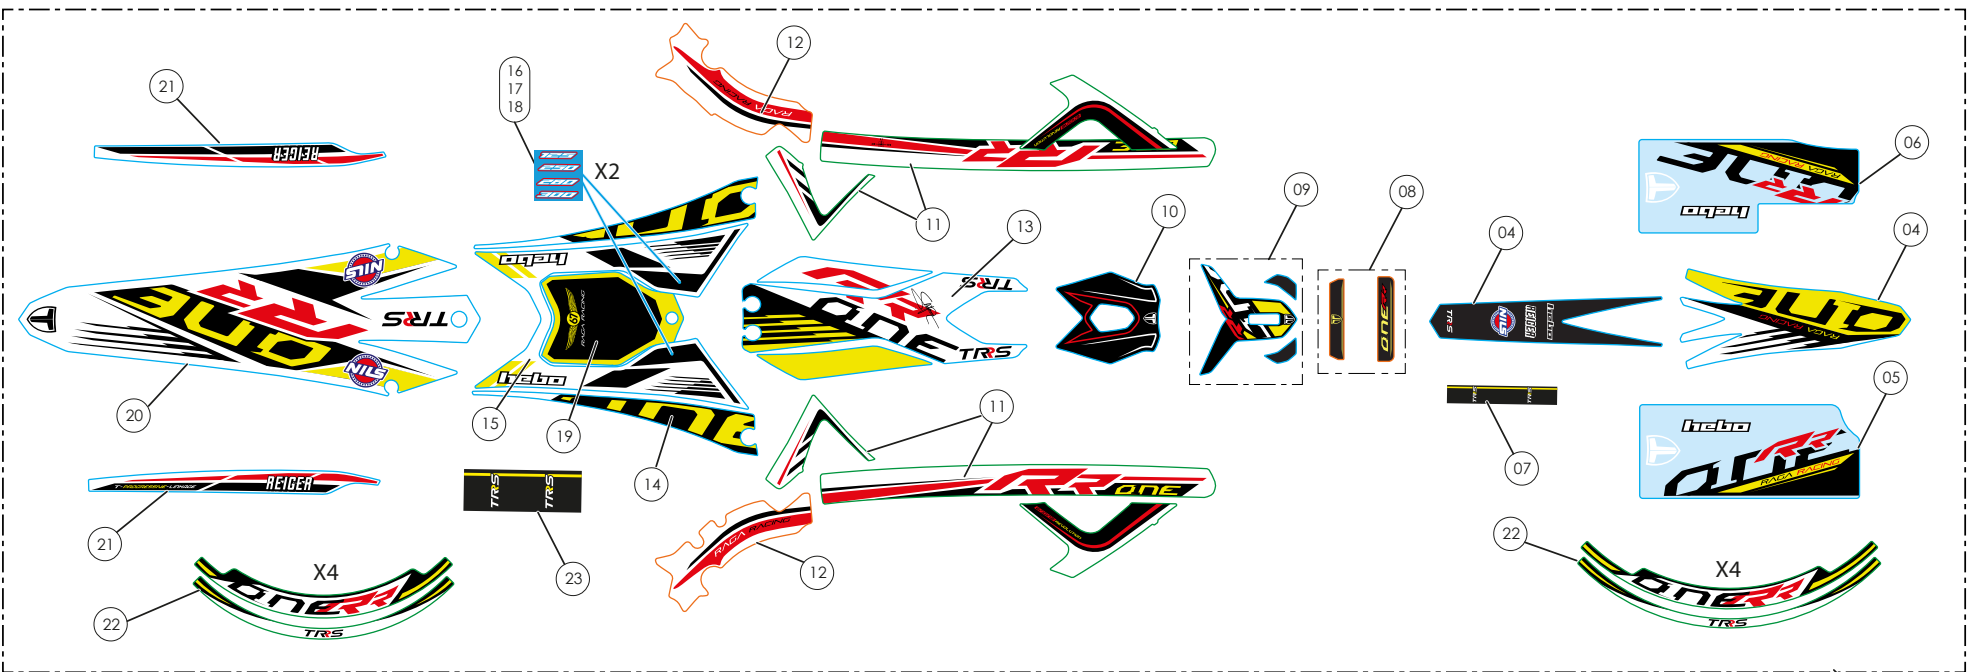

D

C

B

A

Despiece TRRS XTRACK RR 2019

15 - CA - Conjunto Adhesivos - Listado de piezas

Nº	Código	Descripción	Description	Cantidad
1	15068TR300	Conjunto Adhesivos RR 2019 - 300cc	Sticker kit, complete RR 2019 - 300cc	1
2	15068TR280	Conjunto Adhesivos RR 2019 - 280cc	Sticker kit, complete RR 2019 - 280cc	1
3	15068TR250	Conjunto Adhesivos RR 2019 - 250cc	Sticker kit, complete RR 2019 - 250cc	1
4	15068TR101	Adhesivo Guardabarros Delantero RR 2019	Sticker, front mudguard (fender) RR 2019	1
5	15068TR102	Adhesivo Horquilla Izquierda RR 2019	Sticker, fork-leg left RR 2019	1
6	15068TR103	Adhesivo Horquilla Derecha RR 2019	Sticker, fork-leg right RR 2019	1
7	15010TR101	Adhesivo Buje Delantero	Sticker, front hub	1
8	15068TR104	Adhesivo Radiador RR 2019	Racing Sticker, Radiator RR 2019	1
9	15068TR105	Adhesivo Careta Faro RR 2019	Sticker, headlamp mask RR 2019	1
10	15068TR108	Adhesivo Chasis Superior RR 2019	Sticker, upper frame RR 2019	1
11	15068TR106	Juego Adhesivos Chasis RR 2019	Stickers set, frame RR 2019	1
12	15068TR107	Adhesivos Protector Lateral Chasis RR 2019	Stickers, Chassis side protection RR 2019	1
13	15068TR109	Adhesivo Depósito RR 2019	Sticker, fuel tank RR 2019	1
14	15068TR112	Adhesivos Lateral Caja de Filtro RR 2019	Air filter box side RR 2019	1
15	15068TR110	Adhesivo Caja de Filtro RR 2019	Sticker, air filter box RR 2019	1
16	15068TR114	Juego Adhesivos Lateral Caja de Filtro RR 2019 - 250	Sticker, air filter box side RR 2019 - engine size 250	1
17	15068TR115	Juego Adhesivos Lateral Caja de Filtro RR 2019 - 280	Sticker, air filter box side RR 2019 - engine size 280	1
18	15068TR116	Juego Adhesivos Lateral Caja de Filtro RR 2019 - 300	Sticker, air filter box side RR 2019 - engine size 300	1
19	15068TR111	Adhesivo Tapa Caja de Filtro RR 2019	Sticker, air filter access cover RR 2019	1
20	15068TR117	Adhesivo Guardabarros Trasero RR 2019	Sticker, rear mudguard (fender) RR 2019	1
21	15068TR118	Adhesivo Basculante RR 2019	Sticker, swing-arm RR 2019	1
22	15068TR119	Conjunto Adhesivos Llanta RR 2019	Wheel sticker set (rim) RR 2019	1
23	15011TR101	Adhesivo Buje Trasero	Sticker, rear hub	1