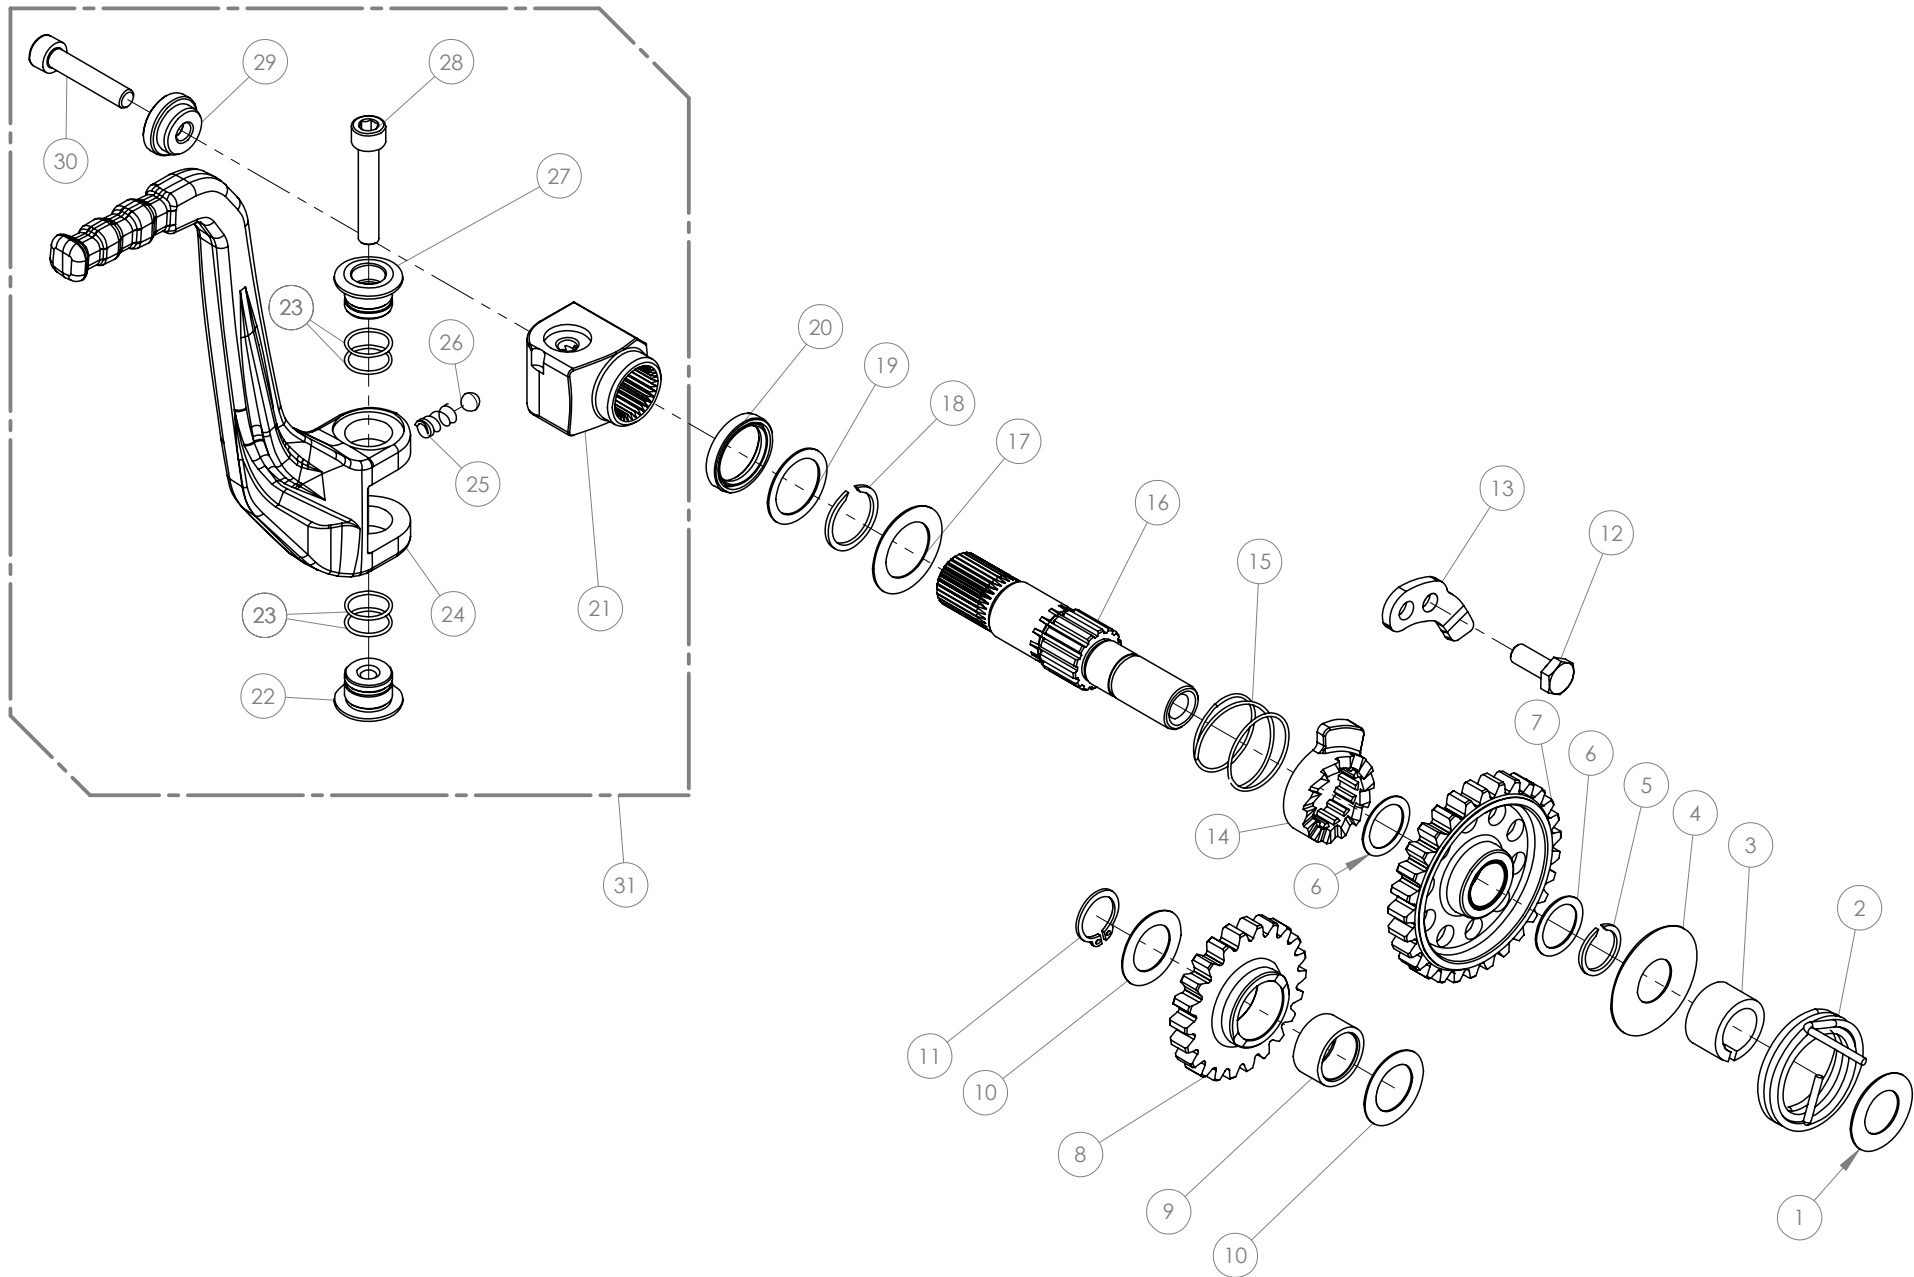

5

4

3

2

1

D

C

B

A

Despiece TRRS XTRACK RR 2019

.01 - AP - Arranque Palanca - Listado de piezas

Nº	Código	Descripción	Description	Cantidad
1	01001MT100	Arandela Interna Arranque 25x14x0.5	Washer, internal kick-start 25x14x0.5	1
2	01002MT101	Muelle Arranque	Spring, kick-start	1
3	01018MT100	Casquillo eje arranque	Spacer, kick starter	1
4	01019MT100	Arandela muelle arranque 14x35x0,5	Washer, kick starter spring	1
5	55010	Circlip Arranque DIN-471 Ø14x1	Circlip, kick starter DIN-471Ø14 x1	1
6	01020MT100	Arandela piñon arranque 14x19x0,5	Washer, Kick starter gear	2
7	01026MT100	Piñon arranque	Gear kick starter assembly	1
8	01027MT100	Piñon Intermedio Arranque	Gear, intermediate kick-start	1
9	52513	Rodamiento agujas Piñón Intermedio K15x19x10	Bearing needle	1
10	01015MT100	Arandela Piñon Intermedio Arranque 24x15x0.5	Washer, intermediate kick-start gear 24x15x0.5	2
11	55002	Circlip Piñón Intermedio Arranque 15X1 DIN-471	Circlip, intermediate kick-start gear 15x1 DIN-471	1
12	50503	Tornillo Hexagonal	Bolt hexagonal	1
13	01025MT100	Chapa tope trinquete	Ratchet cam	1
14	01022MT100	Trinquete arranque	Kick starter ratchet	1
15	01023MT100	Muelle trinquete arranque	Spring, kick starter ratched	1
16	01024MT100	Eje arranque	Kick starter shaft	1
17	01028MT100	Arandela Ø14Ø28x0.5	Washer	1
18	55011	Circlip DIN-471 Ø18 x1.2	Circlip DIN-471Ø18 x1.2	1
19	01008MT101	Arandela Eje Arranque 18X24X0,5	Washer, kick-start shaft 18x24x0.5	1
20	54003	Retén Arranque 18x24x4	Seal, kick-start 18x24x4	1
21	01010MT100	Muñequilla Pedal Arranque	Fulcrum, kick-start pedal	1
22	01011MT100	Casquillo Pedal Arranque - Inferior	Bushing, kick-start pedal (lower)	1
23	53007	Tórica Muñequilla Nbr 12X1	O-ring, starter fulcrum Nbr 12x1	4
24	01014MT100	Pedal Arranque Trs	Pedal, kick-start	1
25	01013MT100	Muelle posicionador palanca arranque	Spring, kickstart position	1
26	60002	Bola Pedal Arranque F84Kug5,556	Ball, kick-start retention	1
27	01009MT100	Casquillo Pedal Arranque - Superior	Bushing, kick-start pedal (upper)	1
28	50113	Tornillo Pedal Arranque Din 912 M6X1X35	Bolt, kick-start pedal DIN 912 M6x1x35	1
29	01012MT100	Casquillo Sujeción Pedal - Muñequilla	Retention bushing, kick-start pedal	1
30	50110	Tornillo Din 912 M6X25 Muñequilla Arranque	Bolt, Din 912 M6x25 kick-start fulcrum	1
31	01017MT100	Conjunto Palanca	Set, Starting Pedal	1