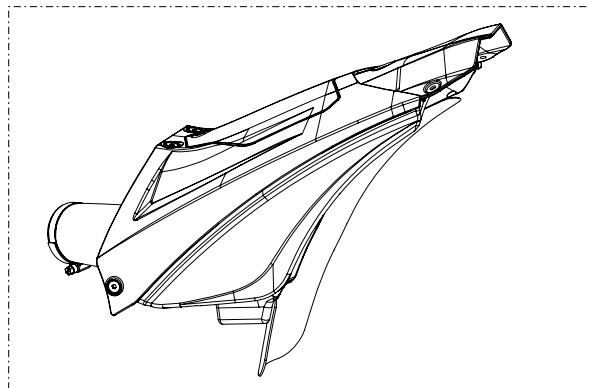

D

C

B

A

29

27

26

13

1

28

1

1

14

25

4

24

8

17

4

16

17

4

30

15

16

19

20

21

21

23

2

3

5

12

15

16

19

20

21

21

23

6

11

10

8

9

8

7

Despiece TRRS XTRACK RR 2019

02 - CF - Caja Filtro - Listado de Piezas

Nº	Código	Descripción	Description	Cantidad
1	50302	Tornillo DIN 7991 M6x14 - Caja Filtro	Bolt, DIN 7991 M6x14 - air filter box	5
2	02001TR100	Tapa Superior - Caja Filtro	Top cover - air filter box	1
3	02002TR100	Tórica 3mm Tapa - Caja Filtro	Cover o-ring, 3mm - air filter box	1
4	56301	Arandela Ø5	Washer, Ø5	4
5	50202	Tornillo DIN 7380-fl M6x16 - Guardabarros Trasero	Bolt, DIN 7380-fl M6x16 - Rear mudguard (fender)	1
6	02003TR100	Guardabarros Trasero	Rear mudguard (fender)	1
7	70202	Led Trasero - (véase (03) en la lámina 09-IE-Instalación Eléctrica)	LED light TRS - see number 3, drawing 09 - Electrical	1
8	50601	Tornillo Rosca Chapa DIN 7981 2,9x6,5	Screw, course thread DIN 7981 2.9x6,5	6
9	02004TR100	Chapa Led Trasero	Plate LED lights	1
10	50703	Tornillo Ala Ancha 2,9X6,5	Bolt, broad-head 2,9X6,5	2
11	58004	Grapa Plástico 4.8mm	Plastic clamp 4.8mm	2
12	02005TR100	Caja Filtro Superior	Air filter box, top segment	1
13	02006TR100	Jaula Espuma - Filtro	Cage, air filter element	1
14	02007TR100	Espuma Filtro Aire	Air filter element	1
15	02008TR100	Arandela Muelle Filtro	Washer, filter spring	1
16	02009TR100	Muelle Fijación Espuma Filtro	Spring, air filter retention	1
17	02010TR100	Goma Sujeción Espuma Filtro	Rubber grommet, air filter retention	1
18	02011TR100	Protector Anticalórico - Caja Filtro	Heat shield - air filter box	1
19	02012TR100	Caja Filtro Inferior	Air filter box, lower segment	1
20	02018TR100	Protector - Caja Filtro	Rubber protector, sir filter box	1
21	65004	Remache aluminio negro Ø4,8x12	Metalic rivot, Ø4,8x12, black	4
22	51501	Tuerca Autoblocante M6 - Caja Filtro	Lock nut, M6 - air filter box	1
23	50603	Tornillo Rosca Chapa DIN 7981 3,9x19 Fijación Caja Filtro Inferior	Screw, course thread DIN 7981 3.9x19 Attach air filter box lower	9
24	02014TR100	Lámina Desagüe - Caja Filtro	Drain flap, air filter box	1
25	02016TR100	Conducto - Caja Filtro	Intake - air filter box	1
26	02017TR100	Tobera - Caja Filtro	Intake hose - air filter box	1
27	58003	Abrazadera - Norma 40-60	Clamp - Norma 40-60	1
28	51301	Tuerca Rápida Universal M6	Universal speed nut M6	1
29	02000TR100	Conjunto Caja Filtro	Complete air filter box assembly	1