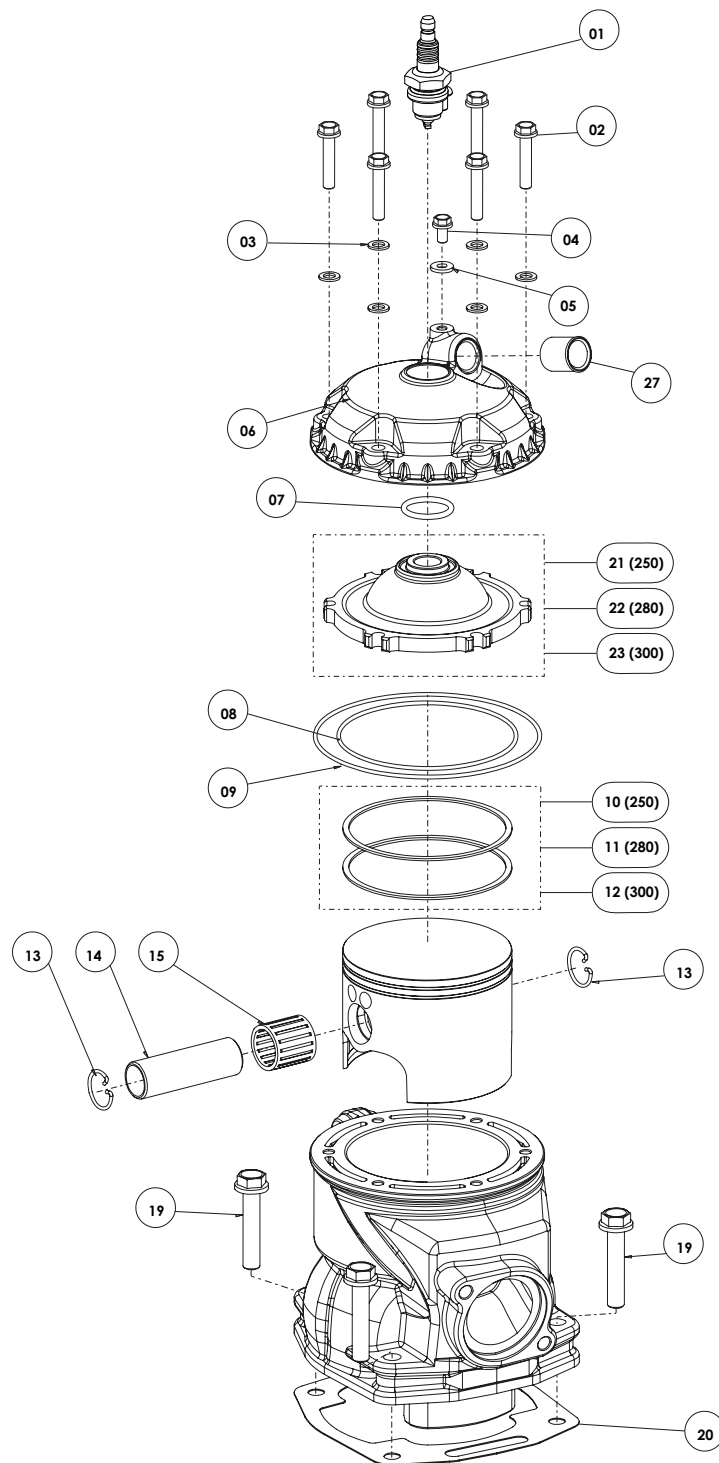

D

C

B

A

Despiece TRRS XTRACK RR 2019

.06 - SC - Selector Cambio - Listado de Piezas

Nº	Código	Descripción	Description	Cantidad
1	06001MT101	Conjunto Palanca Cambio	Complete shift pedal	1
2	55004	Circlip DIN-471-Ø12	Circlip DIN-471-Ø12	2
3	50909	Tornillo DIN 6921 M6x20 Hexagonal	Bolt, DIN 6921 M6x20 hex-head	1
4	54006	Retén Eje Cambio 12x20x6	Seal, shift shaft 12x20x6	1
5	06002MT100	Arandela 12x18x0.3	Washer 12x18x0.3	1
6	06027MT100	Eje selector completo	Shifting shaft set	1
7	06031MT100	Muelle eje selector	Spring, shifting shaft	1
8	06006MT100	Horquilla secundario Izquierda SL	Fork, secondary left SL	1
9	06007MT100	Eje Horquillas	Shaft, shift fork	2
10	06003MT100	Tope Recorrido Selector	Stop, shift shaft	1
11	06008MT100	Horquilla secundario derecha SR	Fork, secondary right SR	1
12	52507	Rodamiento Izquierdo Desmodrómico HK2512	Bearing, left Shift drum HK2512	1
13	06037MT100	Desmodrómico	Shift rolller	1
14	52103	Rodamiento Derecha Desmodromico Bolas 61705-SRS	Bearing, shift drum right - balls 61705-SRS	1
15	06032MT100	Estrella desmo	Gearshift set	1
16	50903	Tornillo DIN 6921 M6x16	Bolt, DIN 6921 M6x16	1
17	60003	Bola Fijador Marchas Kug 11,906	Ball, gear selector position Kug 11.906	1
18	06029MT100	Muelle Fijador Marchas	Spring, gear selector tension	1
19	56106	Arandela 14X18X1.5 Copper	Copper Washer, 14x18x1.5	1
20	06018MT100	Tapón Muelle Selector	Cap, selector spring	1
21	06017MT100	Horquilla primario	Fork, primary	1
22	06020MT101	Palanca Cambio	Shift pedal arm (bare)	1
23	70451	Kit Reparación Palanca Selector	Repair kit, shift pedal tip	1
24	06030MT100	Muelle selector marchas	Spring tensioning, shifting plate	1

D

C

B

A

- 24 (250)
- 25 (280)
- 26 (300)

- 16A (250)
- 16B (250)
- 16C (250)
- 17A (280)
- 17B (280)
- 17C (280)
- 18A (300)
- 18B (300)
- 18C (300)

Despiece TRRS XTRACK RR 2019

.07 - CP - Cilindro y Pistón - Listado de Piezas