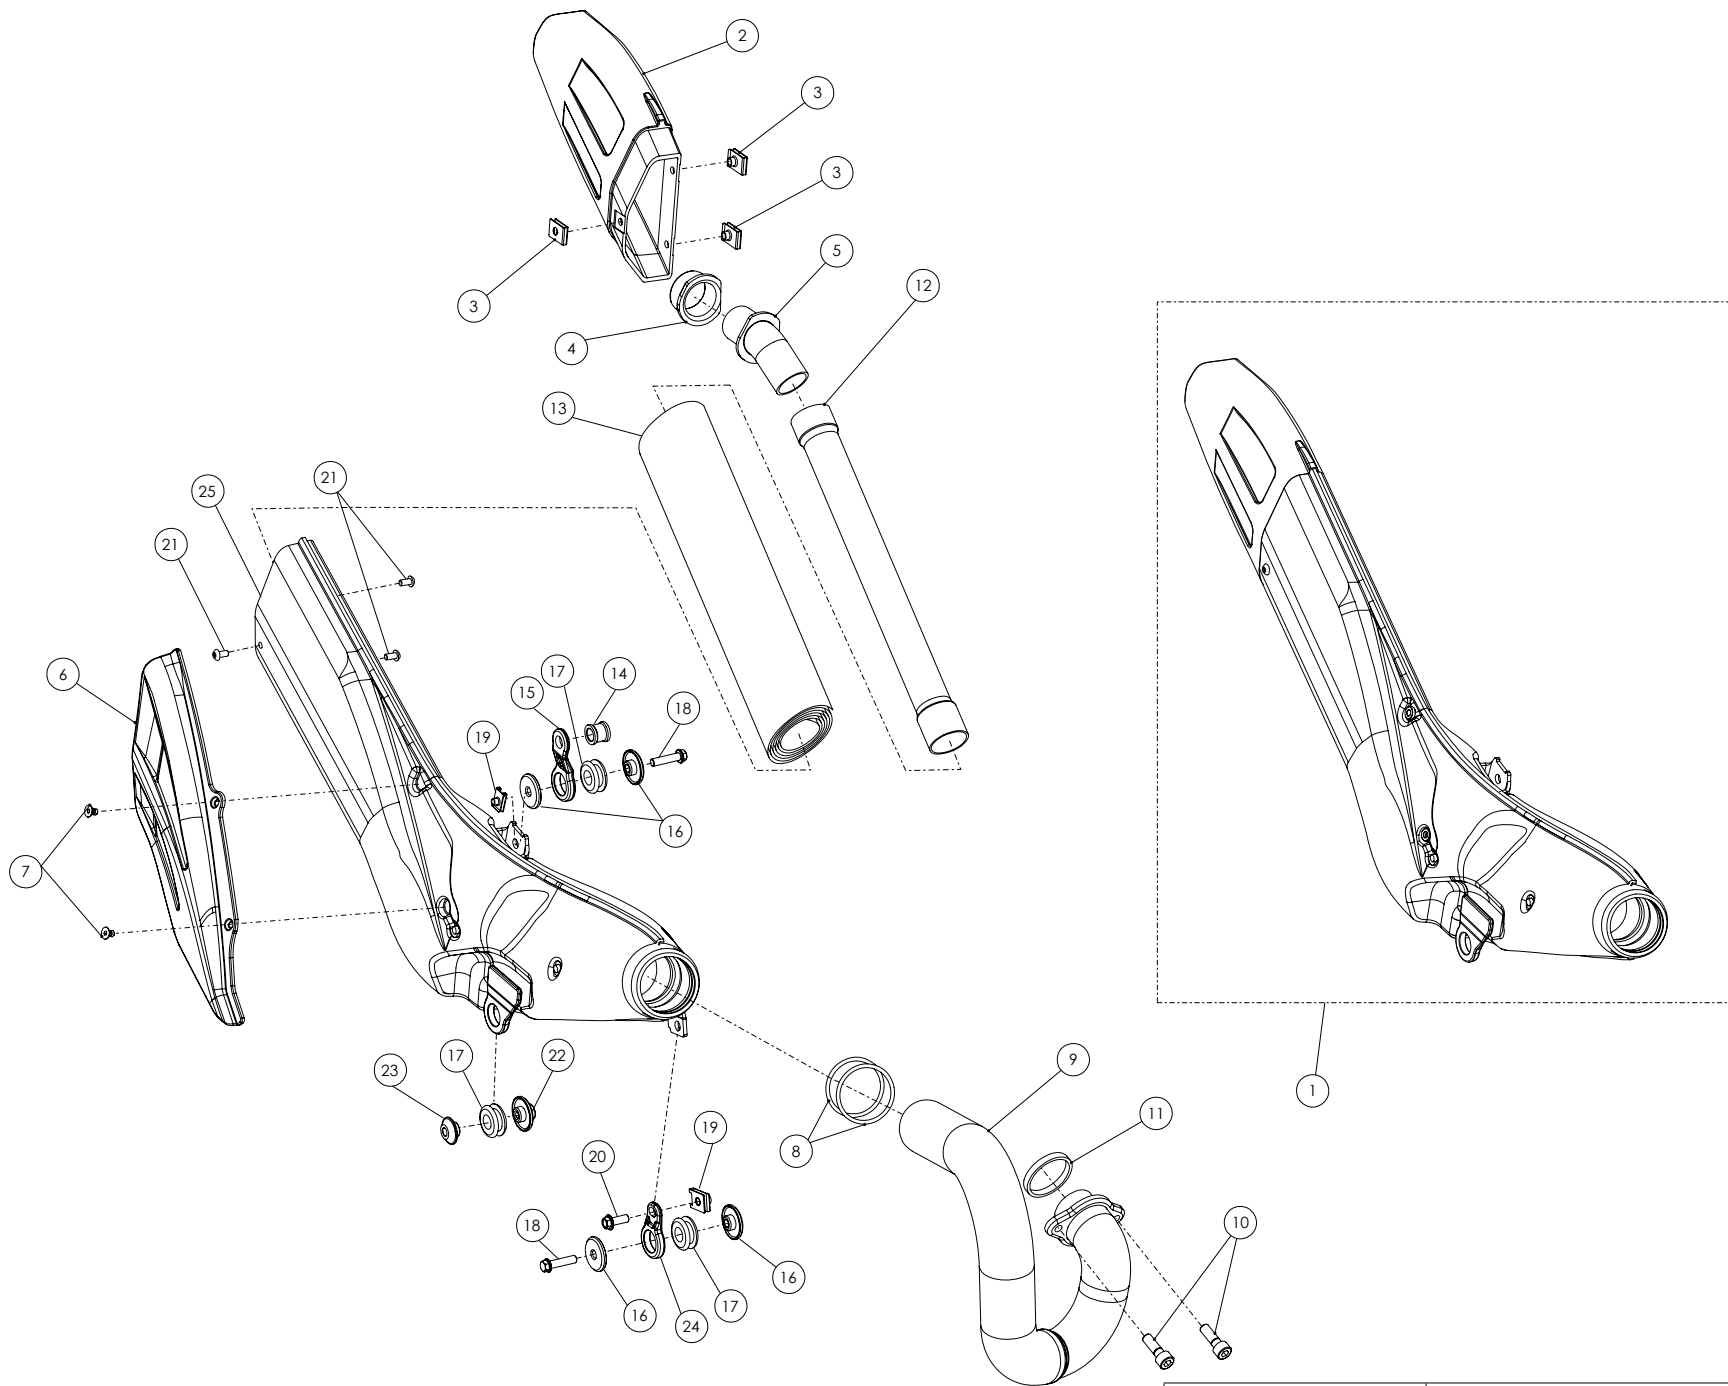

D

C

B

A

Despiece TRRS XTRACK RR 2019

10 - CE - Conjunto Escape - Listado de Piezas

Nº	Código	Descripción	Description	Cantidad
1	10018TR100	Cjto. Escape	Exhaust set	1
2	10002TR100	Salida Plástico Silenciador	End-cap, silencer (plastic)	1
3	51302	Tuerca Rápida Universal M5	Speed nut, universal M5	3
4	10003TR100	Goma Cierre Silencioso	Rubber grommet, silencer end-cap	1
5	70601	Tubo Salida Silencioso	Silencer exit tube	1
6	10004TR100	Protector Escape	Exhaust protector (heat shield)	1
7	50303	Tornillo DIN 7991 M5x8 - Protector Escape	Bolt, DIN 7991 M5x8 - Exhaust protector	2
8	53004	Tórica 44x3	O-ring, 44x3	2
9	10005TR100	Curva Escape Titanio	Exhaust pipe, titanium	1
10	50807	Tornillo DIN 912 M8x20	Bolt, DIN 912 M8x20	2
11	10006TR100	Junta Metálica Curva Escape	Metal gasket, exhaust pipe	1
12	70602	Tubo Interno Silencioso	Silencer internal tube	1
13	70603	Fibra Silencioso	Silencer fiber packing	1
14	10007TR100	Casquillo Soporte Escape Superior	Bushing, exhaust support, upper	1
15	10016TR100	Soporte superior escape	Upper exhaust support	1
16	10022TR100	Casquillo soporte escape	Buhsing exhaust support	4
17	10019TR100	Goma soporte	Damper rubber	3
18	50908	Tornillo DIN 6921 M6x25	Bolt, DIN 6921 M6x25	1
19	51301	Tuerca Rápida Universal M6	Speed-nut, Universal M6	2
20	50903	Tornillo DIN 6921 M6x16 - Bobina	Bolt, DIN 6921 M6x16, Coil mount	1
21	50206	Tornillo DIN 7380 M5x10	Bolt, DIN 7380 M5x10	3
22	10020TR100	Tuerca soporte inferior escape	Nut lower exhaust support	1
23	10021TR100	Casquillo soporte inferior escape	Bushing lower exhasut support	1
24	10015TR100	Soporte delantero escape	Front exhaust support	1
25	10017TR100	Silencioso	Silencer	1