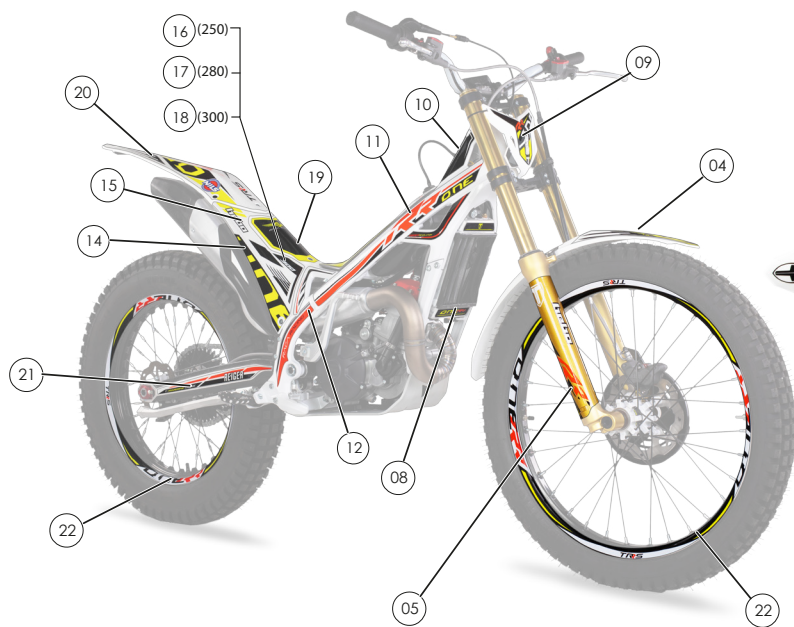

D

C

B

A

Despiece TRRS XTRACK RR 2019

15 - CA - Conjunto Adhesivos - Listado de piezas

Nº	Código	Descripción	Description	Cantidad
1	15068TR300	Conjunto Adhesivos RR 2019 - 300cc	Sticker kit, complete RR 2019 - 300cc	1
2	15068TR280	Conjunto Adhesivos RR 2019 - 280cc	Sticker kit, complete RR 2019 - 280cc	1
3	15068TR250	Conjunto Adhesivos RR 2019 - 250cc	Sticker kit, complete RR 2019 - 250cc	1
4	15068TR101	Adhesivo Guardabarros Delantero RR 2019	Sticker, front mudguard (fender) RR 2019	1
5	15068TR102	Adhesivo Horquilla Izquierda RR 2019	Sticker, fork-leg left RR 2019	1
6	15068TR103	Adhesivo Horquilla Derecha RR 2019	Sticker, fork-leg right RR 2019	1
7	15010TR101	Adhesivo Buje Delantero	Sticker, front hub	1
8	15068TR104	Adhesivo Radiador RR 2019	Racing Sticker, Radiator RR 2019	1
9	15068TR105	Adhesivo Careta Faro RR 2019	Sticker, headlamp mask RR 2019	1
10	15068TR108	Adhesivo Chasis Superior RR 2019	Sticker, upper frame RR 2019	1
11	15068TR106	Juego Adhesivos Chasis RR 2019	Stickers set, frame RR 2019	1
12	15068TR107	Adhesivos Protector Lateral Chasis RR 2019	Stickers, Chassis side protection RR 2019	1
13	15068TR109	Adhesivo Depósito RR 2019	Sticker, fuel tank RR 2019	1
14	15068TR112	Adhesivos Lateral Caja de Filtro RR 2019	Air filter box side RR 2019	1
15	15068TR110	Adhesivo Caja de Filtro RR 2019	Sticker, air filter box RR 2019	1
16	15068TR114	Juego Adhesivos Lateral Caja de Filtro RR 2019 - 250	Sticker, air filter box side RR 2019 - engine size 250	1
17	15068TR115	Juego Adhesivos Lateral Caja de Filtro RR 2019 - 280	Sticker, air filter box side RR 2019 - engine size 280	1
18	15068TR116	Juego Adhesivos Lateral Caja de Filtro RR 2019 - 300	Sticker, air filter box side RR 2019 - engine size 300	1
19	15068TR111	Adhesivo Tapa Caja de Filtro RR 2019	Sticker, air filter access cover RR 2019	1
20	15068TR117	Adhesivo Guardabarros Trasero RR 2019	Sticker, rear mudguard (fender) RR 2019	1
21	15068TR118	Adhesivo Basculante RR 2019	Sticker, swing-arm RR 2019	1
22	15068TR119	Conjunto Adhesivos Llanta RR 2019	Wheel sticker set (rim) RR 2019	1
23	15011TR101	Adhesivo Buje Trasero	Sticker, rear hub	1