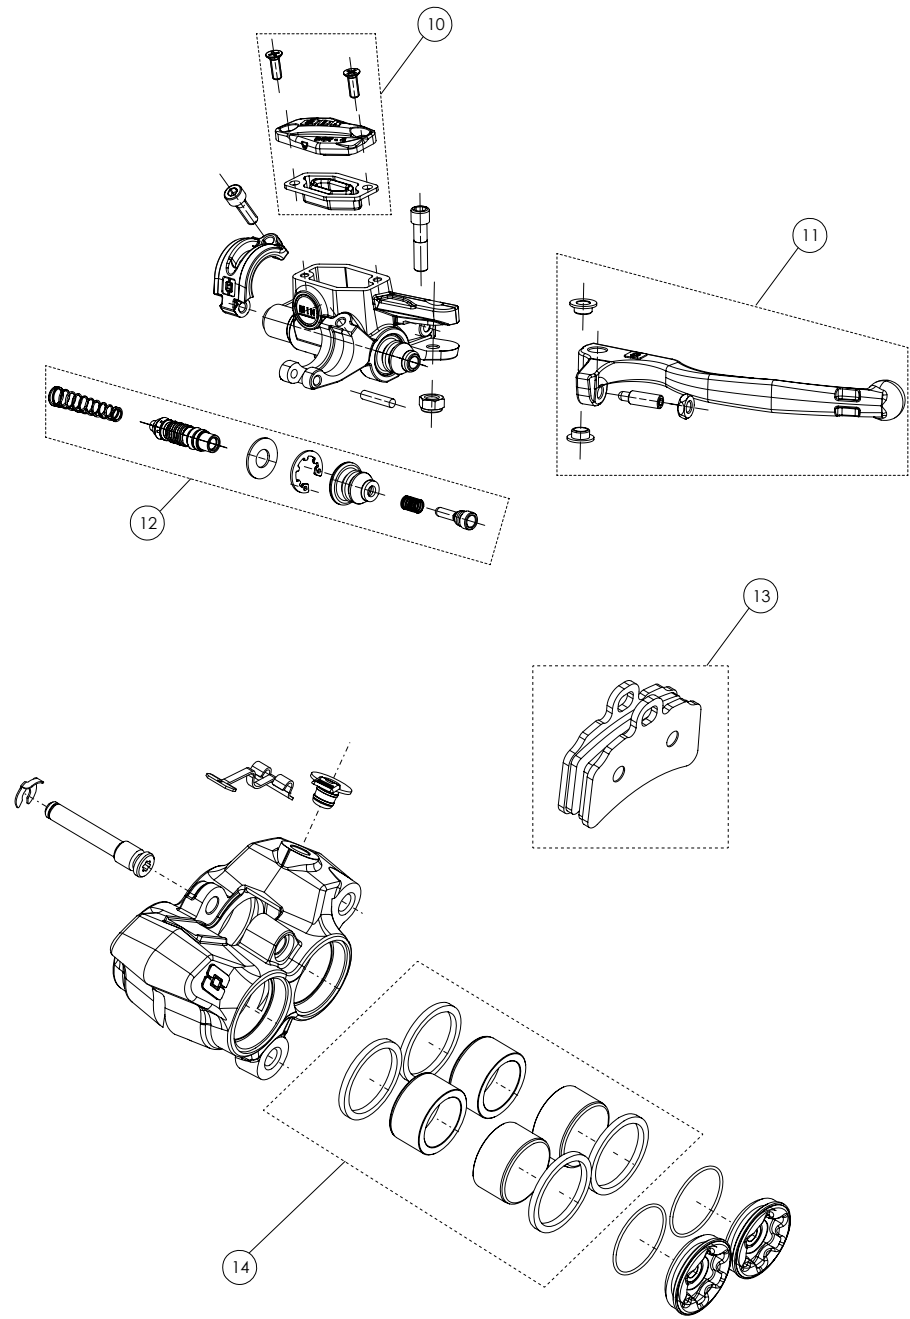

D

C

B

A

Despiece TRRS XTRACK RR 2019

08 - FD - Freno Delantero - Listado de Piezas

Nº	Código	Descripción	Description	Cantidad
1	70382	Conjunto Freno Delantero Racing	<i>Complete front brake assembly Racing</i>	1
2	70383	Bomba Freno Delantero Racing	<i>Pump Racing, front brake (master cylinder)</i>	1
3	70384	Pinza Freno Delantero Racing	<i>Caliper Racing, front brake</i>	1
4	70353	Latiguillo Freno Delantero	<i>Hose, front brake</i>	1
5	70354	Racord + Sangrador	<i>Bajo bolt</i>	1
6	56101	Arandela CU 10x14x1,5	<i>Washer, CU 10x14x1.5</i>	2
7	08001TR101	Protector Disco	<i>Disc protector, front</i>	1
8	50901	Tornillo DIN 6921 M8x40 - Pinza Freno	<i>Bolt, DIN 6921 M8x40 - Brake caliper</i>	1
9	50907	Tornillo DIN 6921 M8x30 - Pinza Freno	<i>Bolt, DIN 6921 M8x30 - Brake caliper</i>	1
10	70369	Kit Tapa Bomba	<i>Kit, brake pump cap</i>	1
11	70356	Maneta Freno Racing	<i>Racing Brake handle (lever)</i>	1
12	70376	Kit Reparación Bomba	<i>Kit, pump internal repair</i>	1
13	70385	Juego Pastillas Freno Delantero Racing	<i>Brake pad set Racing, front</i>	1
14	70380	Kit Reparación Pinza Freno Racing	<i>Kit, rear caliper repair Racing</i>	1
15	08002TR100	Casquillo Protector Disco Delantero	<i>Bushing, front disc protector</i>	2