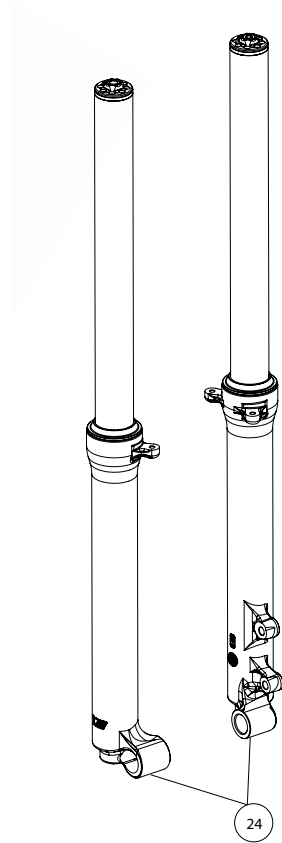

D

C

B

A

Despiece TRRS XTRACK RR 2019

04b - HD - Horquilla Delantera Tech - Listado de Piezas

Nº	Código	Descripción	Description	Cantidad
1	71030	Cjto. tapon regulacion extension	Screw cap rebound set	1
2	71031	Cjto. tapon regulacion precarga muelle	Screw cap preload spring set	1
3	71032	Barra Suspension Derecha-Group Stanchion Tube Replay Right	Stanchion Tube, Right side	1
4	71045	Barra Suspension Izquierda-Group Stanchion Tube Replay Left	Stanchion Tube, Left side	1
5	71033	Cto. Distanciadores Muelle-Group Spacers Spring	Group, Spring spacers	1
6	71034	Muelle Horquilla-Fork Spring (Progr. 3)	Fork Spring	1
7	71035	Cto.Mecanico Bombeo-Group Mechanical Pumping	Group, dampening cartridge	1
8	71036	Cono Limitador Izquierdo-Cone Limit Left	Alignment cone, Left	1
9	71037	Botella Suspension Izquierda-Left Leg	Lower Leg, left	1
10	71010	Cto.Tornillo Regulacion-Needle Regulation Group	Needle and Regulation Group	1
11	71038	Guardapolvo Horquilla-Dust Seal	Dust Seal	2
12	71012	Circlip Tope Reten-Ring Stopper Oil Seal	Oil Seal retention clip	2
13	71013	Reten Horquilla-Oil Seal	Oil Seal	2
14	71014	Anillo Tope Glacier-Ring Stop Bushing Oil Seal	Bushing stop ring	2
15	71015	Glacier Barra Horquilla-Bush Du Ø39XØ43X15	Bushing Du Ø39XØ43X15	2
16	71016	Glacier Botella Horquilla-Bush Du Ø38XØ40X20	Bushing Du Ø38XØ40X20	2
17	71039	Botella Suspension Derecha-Right Leg	Lower leg, Right	1
18	71018	Tornillo Allen-Screw Tceib M8X18 Din 7984	Bolt, Allen M8X18 Din 7984	1
19	71040	Cto. Tornillo Regulacion- Group Lock Screw Hydraulic Pump	Group, Hydraulic dampener end cap	1
20	71041	Cono Limitador Derecho-Cone Limit Right	Alignment cone,	1
21	71042	Cartucho Hidraulico-Group Cartridge	Group, Cartridge	1
22	71043	Anillo Tope Muelle-Support Ring For Spring Limit	Guide Ring, Limit spring	1
23	71044	Kit Toricas-Group Rings Seal	O-ring kit	1
24	04020TR100	Conjunto horquilla delantera	Front suspension Racing, complete	1