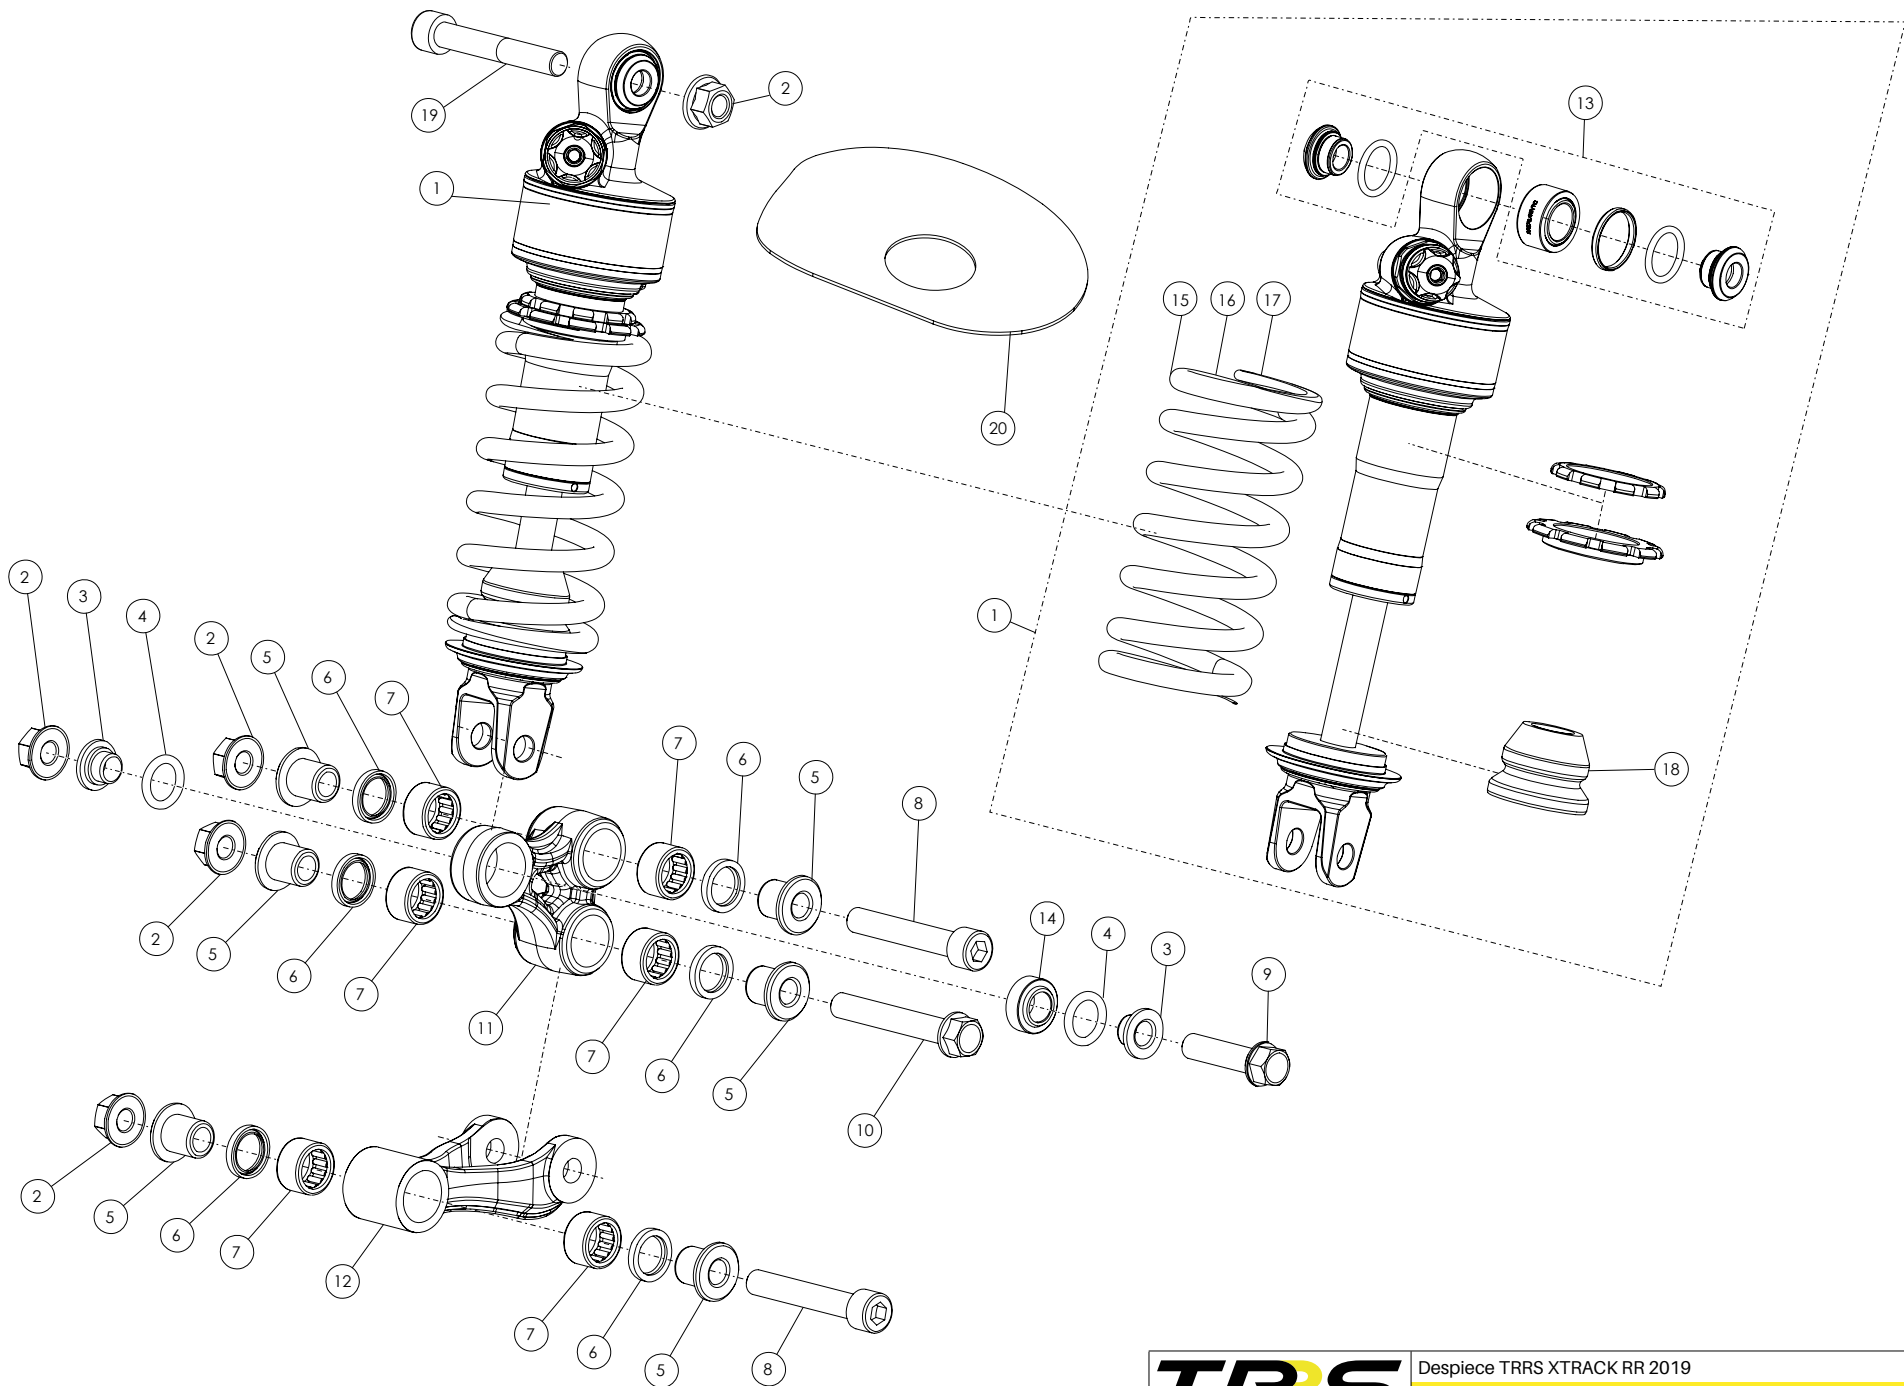

D

C

B

A

Despiece TRRS XTRACK RR 2019

04b - HD - Horquilla Delantera Tech - Listado de Piezas

Nº	Código	Descripción	Description	Cantidad
1	71030	Cjto. tapon regulacion extension	Screw cap rebound set	1
2	71031	Cjto. tapon regulacion precarga muelle	Screw cap preload spring set	1
3	71032	Barra Suspension Derecha-Group Stanchion Tube Replay Right	Stanchion Tube, Right side	1
4	71045	Barra Suspension Izquierda-Group Stanchion Tube Replay Left	Stanchion Tube, Left side	1
5	71033	Cto. Distanciadores Muelle-Group Spacers Spring	Group, Spring spacers	1
6	71034	Muelle Horquilla-Fork Spring (Progr. 3)	Fork Spring	1
7	71035	Cto.Mecanico Bombeo-Group Mechanical Pumping	Group, dampening cartridge	1
8	71036	Cono Limitador Izquierdo-Cone Limit Left	Alignment cone, Left	1
9	71037	Botella Suspension Izquierda-Left Leg	Lower Leg, left	1
10	71010	Cto.Tornillo Regulacion-Needle Regulation Group	Needle and Regulation Group	1
11	71038	Guardapolvo Horquilla-Dust Seal	Dust Seal	2
12	71012	Circlip Tope Reten-Ring Stopper Oil Seal	Oil Seal retention clip	2
13	71013	Reten Horquilla-Oil Seal	Oil Seal	2
14	71014	Anillo Tope Glacier-Ring Stop Bushing Oil Seal	Bushing stop ring	2
15	71015	Glacier Barra Horquilla-Bush Du Ø39XØ43X15	Bushing Du Ø39XØ43X15	2
16	71016	Glacier Botella Horquilla-Bush Du Ø38XØ40X20	Bushing Du Ø38XØ40X20	2
17	71039	Botella Suspension Derecha-Right Leg	Lower leg, Right	1
18	71018	Tornillo Allen-Screw Tceib M8X18 Din 7984	Bolt, Allen M8X18 Din 7984	1
19	71040	Cto. Tornillo Regulacion- Group Lock Screw Hydraulic Pump	Group, Hydraulic dampener end cap	1
20	71041	Cono Limitador Derecho-Cone Limit Right	Alignment cone,	1
21	71042	Cartucho Hidraulico-Group Cartridge	Group, Cartridge	1
22	71043	Anillo Tope Muelle-Support Ring For Spring Limit	Guide Ring, Limit spring	1
23	71044	Kit Toricas-Group Rings Seal	O-ring kit	1
24	04020TR100	Conjunto horquilla delantera	Front suspension Racing, complete	1