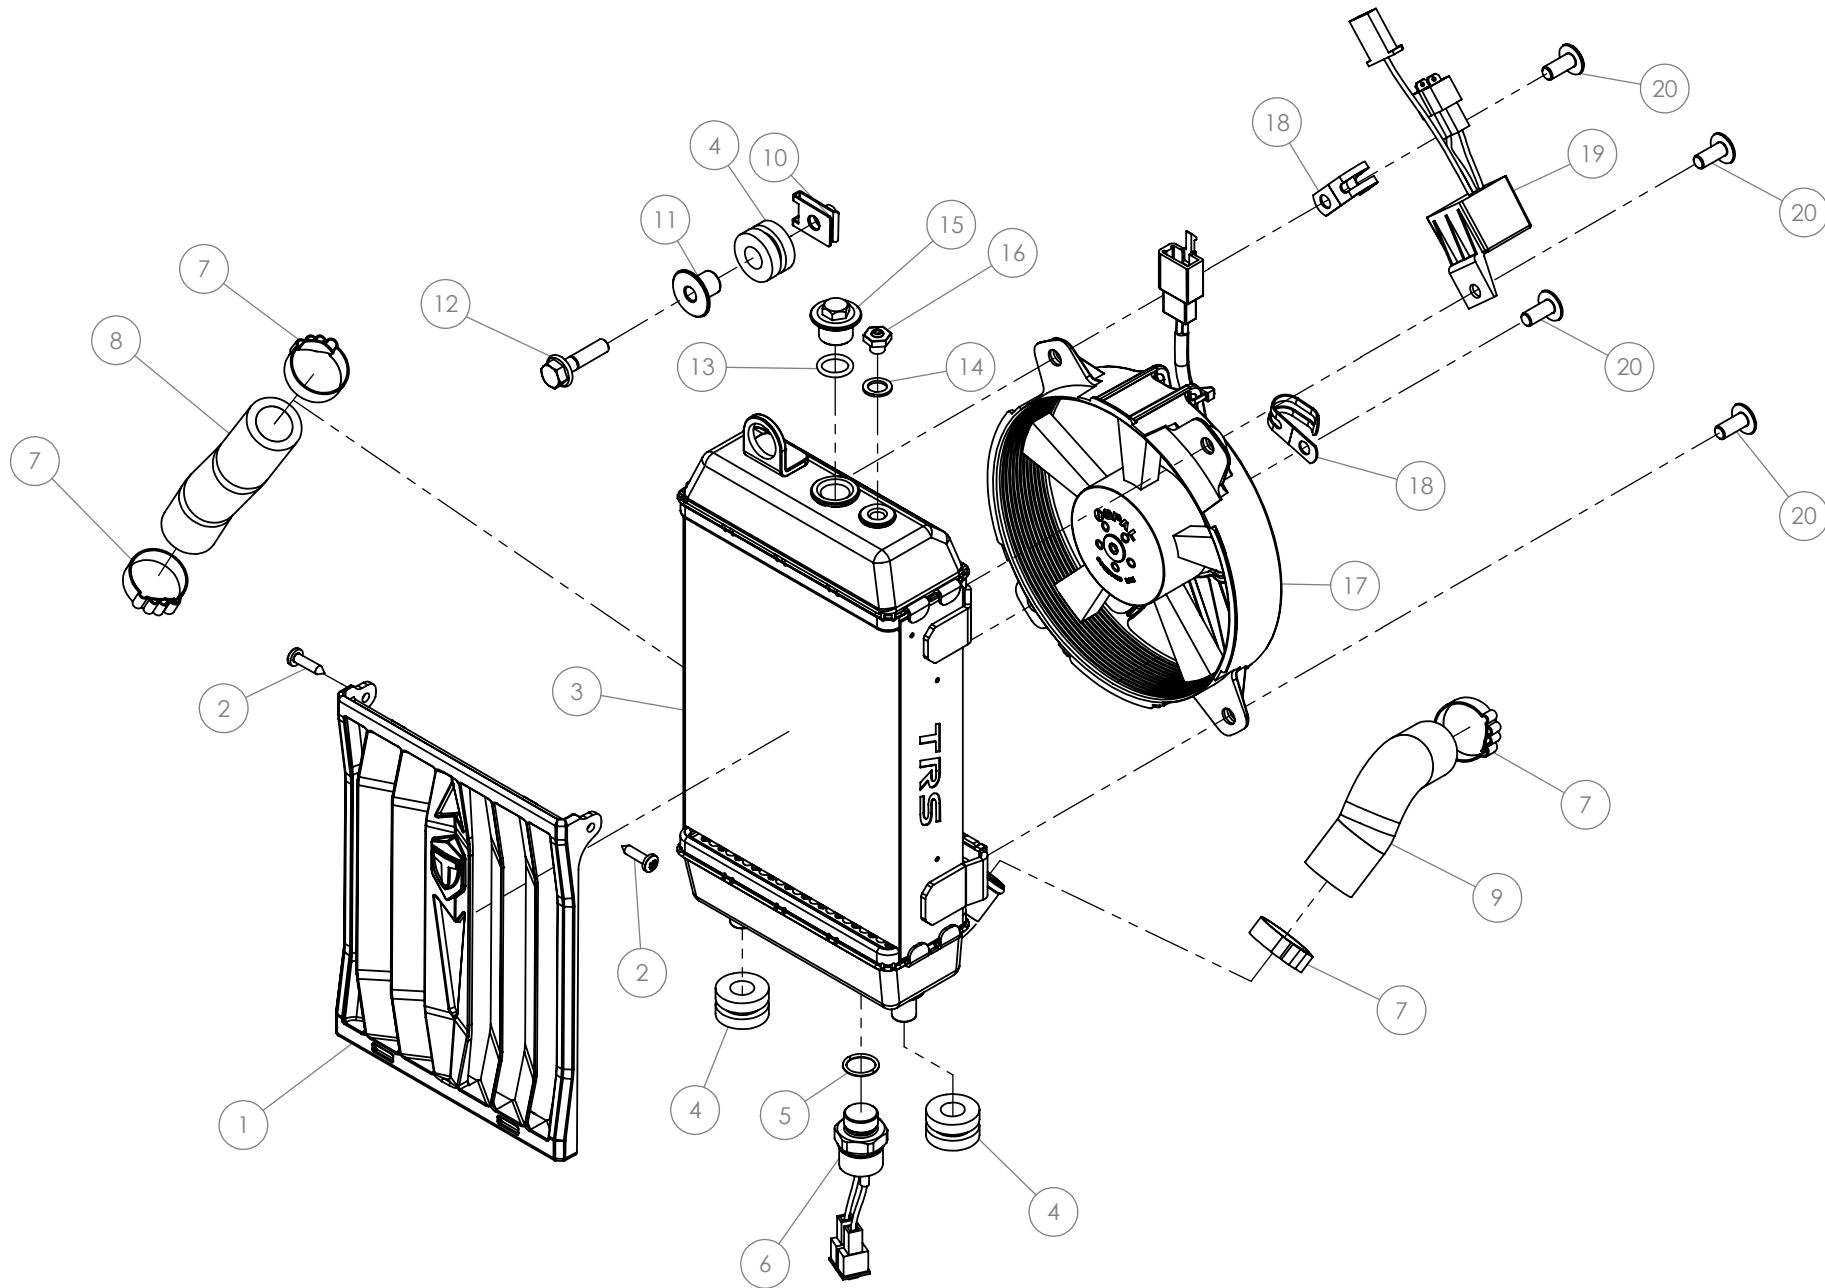

Despiece TRRS XTRACK RR 2019

.13 - CR - Conjunto Radiador - Listado de Piezas

Nº	Código	Descripción	Description	Cantidad
1	13005TR100	Protector Radiador	Radiator protect	1
2	50606	Tornillo DIN 7981 2,9x9,5 - Rosca Chapa	Screw, DIN 7981 2.9x9.5 - Course thread	2
3	13009TR100	Radiador TRRS	Radiator TRRS	1
4	63002	SilentBlock	Silentblock, (vibration isolator)	3
5	53006	Tórica 12x15x1,5	O-ring, 12x15x1.5	1
6	70214	Termocontacto - (véase (15) en lámina 09-IE-Instalación Eléctrica)	Thermostatic switch - (see item (15) in drawing 09-IE - Electrical system)	1
7	58009	Abrazadera Cobra 22	Hose clamp, Cobra 22	4
8	13003TR100	Tubo Goma Derecho - Bomba Agua - Radiador	Rubber hose, right side - Water-pump - Radiator	1
9	13002TR100	Tubo Goma Izquierdo - Culata - Radiador	Rubber hose, left side - Cylinder head - Radiator	1
10	51301	Tuerca Rápida Universal M6	Speed-nut, Universal M6	4
11	70802	Casquillo SilentBlock Radiador Superior	Bushing, Silentblock radiator upper	1
12	50908	Tornillo DIN 6921 M6x25 - SilentBlock Radiador Chasis	Bolt, DIN 6921 M6x25 - Silentblock, radiator to chassis	1
13	53015	Tórica 12x1,5 - Tapón Radiador	O-ring, 12x1.5 - Radiator cap	1
14	56102	Arandela Cobre 8x12x1,5 - Válvula Expansión Radiador	Copper washer, 8x12x1.5 - Radiator expansion valve	1
15	13004TR100	Tapón Radiador	Radiator cap	1
16	70801	Válvula Expansión Radiador	Radiator expansion valve	1
17	70234	Ventilador	Fan	1
18	58001	Abrazadera 60mm	Clamp 60mm	1
19	70236	Rectificador Ventilador- (véase (14) en lámina 09-IE-Instalación Eléctrica)	Rectifier, cooling fan - (see item (14) in drawing 09-IE - Electrical system)	1
20	50209	Tornillo M6x14 DIN 7380-2	Screw M6x14 DIN 7380-2	4