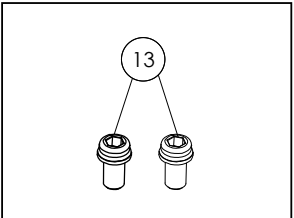

D

C

B

A

Tornillo Brazos Chasis /
Bolt Frame Brace