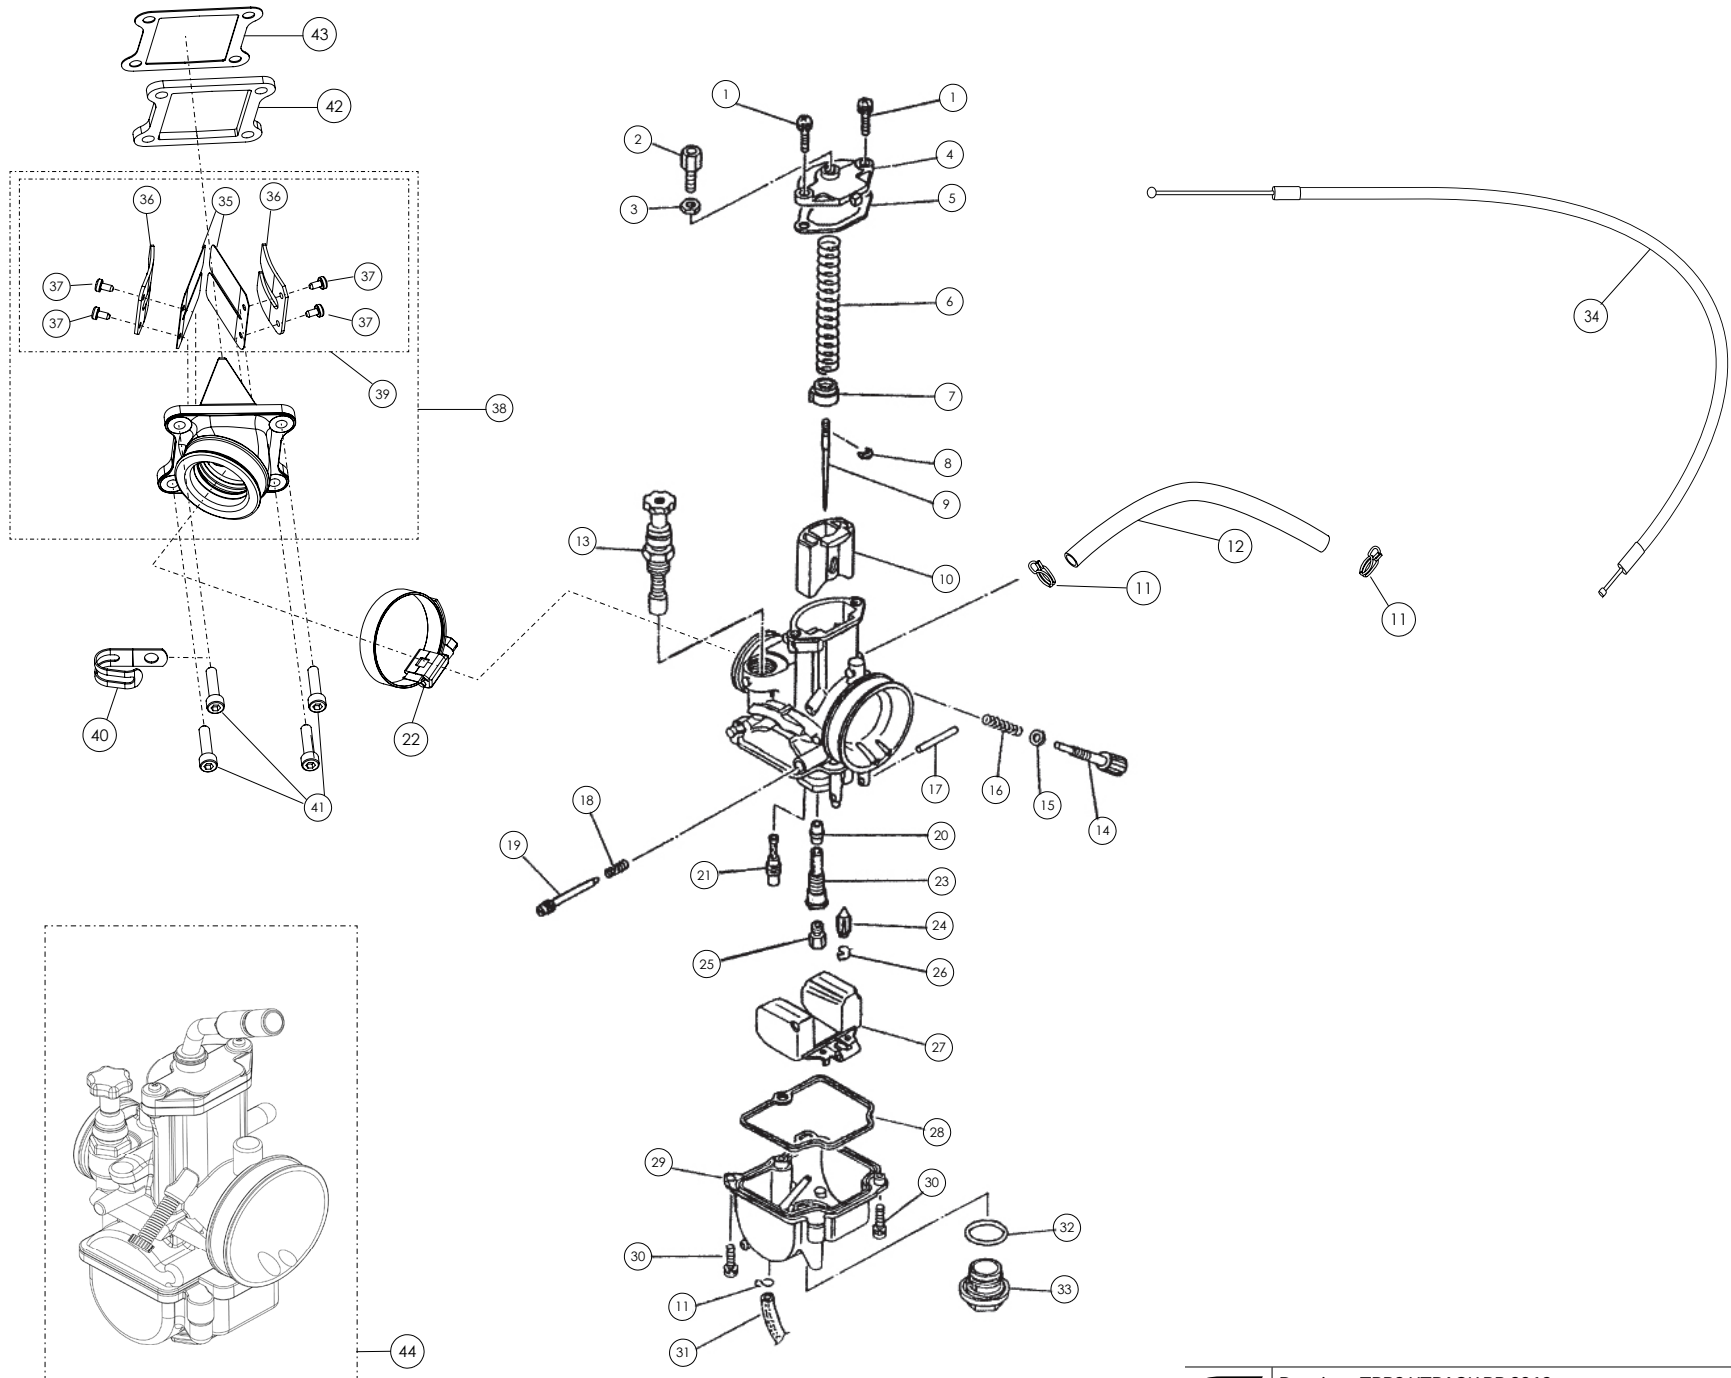

D

C

B

A

Despiece TRRS XTRACK RR 2019
 14 - CC - Caja de Láminas y Carburador - Expl.
 TRRS Motorcycles

Despiece TRRS XTRACK RR 2019

.14 - CC - Caja de Láminas y Carburador - Listado de Piezas

Nº	Código	Descripción	Description	Cantidad
1	-	-	Screw, top cover	-
2	-	-	Cable Adjuster	-
3	-	-	Nut, Cable Adjuster	-
4	-	-	Top Cover	-
5	-	-	Gasket, Top	-
6	-	-	Spring, Throttle Valve	-
7	-	-	Collar, Throttle Spring	-
8	-	-	Clip, Jet Needle	-
9	72010	Aguja JJH 4º Punto	Jet Needl, JJH 4º step	1
10	-	-	Throttle Valve	-
11	58010	Clip Tubo	Fuel hose clip	2
12	62002	Tubo Gasolina	Fuel hose	1
13	-	-	Starter Valve (pull knob) Complete	-
14	-	-	Idle Adjuster	-
15	-	-	Washer, Idle Adjuster	-
16	-	-	Spring, Idle Adjuster	-
17	-	-	Float Pin	-
18	-	-	Spring, Air Adjuster	-
19	-	-	Air Adjust Screw	-
20	-	-	Needle Jet	-
21	72006	Chiclé bajas 48	Slow Jet, 48	1
22	58011	Abrazadera Norma30/45	Clamp, Norma 30/45	1
23	-	-	Needle Jet Holder SDGAA	-
24	-	-	Float Valve Complete	-
25	72003	Chiclé principal, 125	Main Jet (hex type) 125	1
26	-	-	Clip, Float Valve	-
27	-	-	Float	-