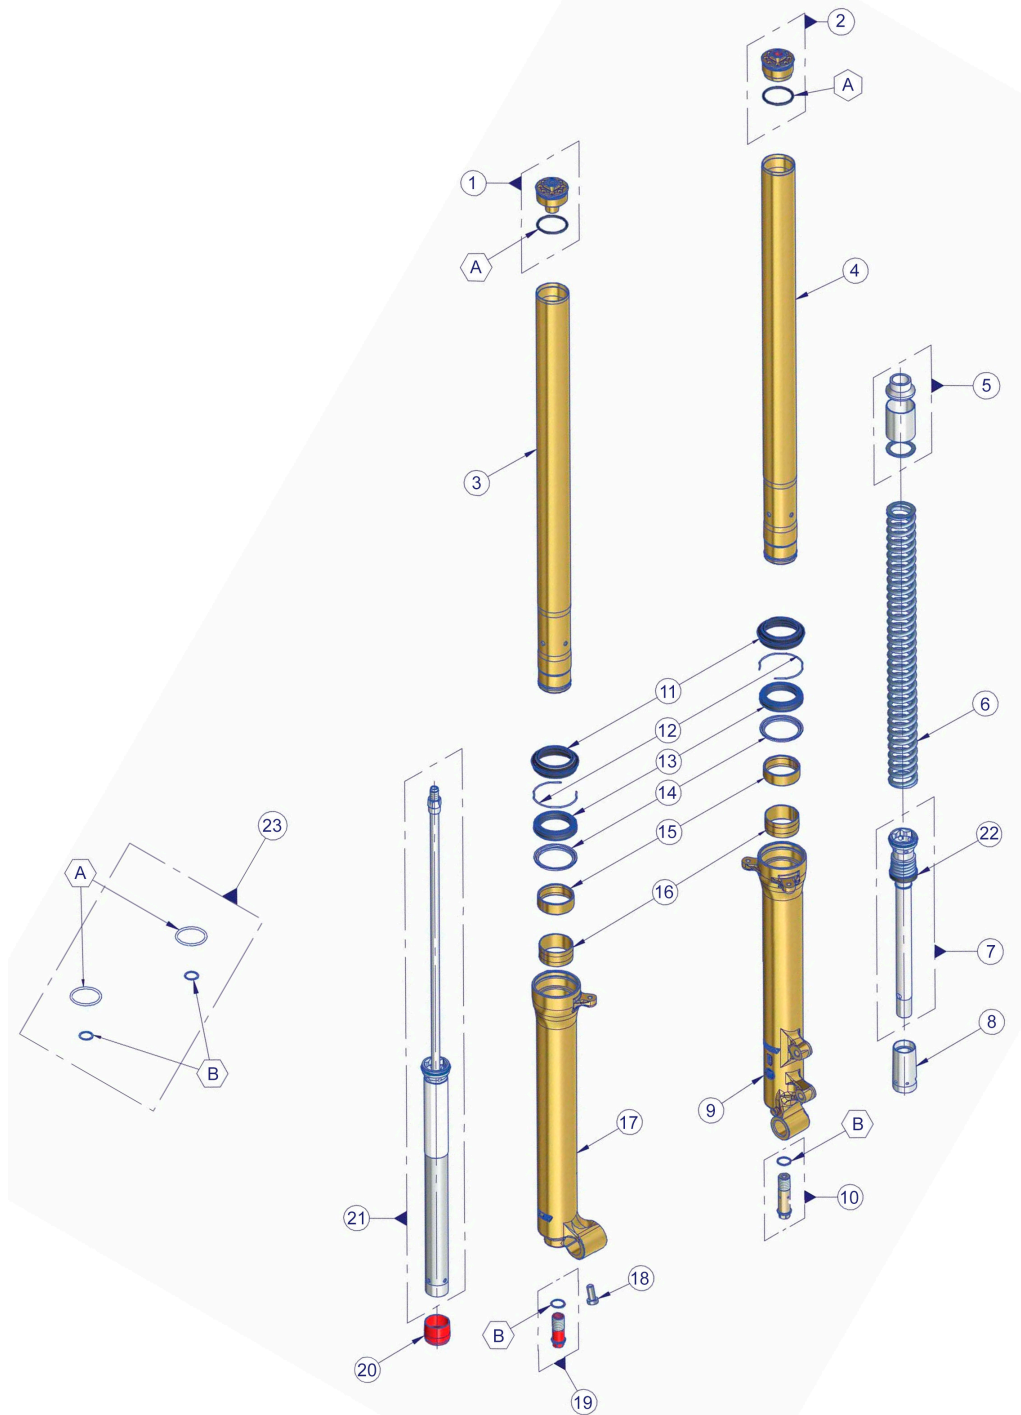

D

C

B

A

Despiece TRRS XTRACK RR 2019

04b - HD - Horquilla Delantera Tech - Listado de Piezas

Nº	Código	Descripción	Description	Cantidad
1	71030	Cjto. tapon regulacion extension	Screw cap rebound set	1
2	71031	Cjto. tapon regulacion precarga muelle	Screw cap preload spring set	1
3	71032	Barra Suspension Derecha-Group Stanchion Tube Replay Right	Stanchion Tube, Right side	1
4	71045	Barra Suspension Izquierda-Group Stanchion Tube Replay Left	Stanchion Tube, Left side	1
5	71033	Cto. Distanciadores Muelle-Group Spacers Spring	Group, Spring spacers	1
6	71034	Muelle Horquilla-Fork Spring (Progr. 3)	Fork Spring	1
7	71035	Cto.Mecanico Bombeo-Group Mechanical Pumping	Group, dampening cartridge	1
8	71036	Cono Limitador Izquierdo-Cone Limit Left	Alignment cone, Left	1
9	71037	Botella Suspension Izquierda-Left Leg	Lower Leg, left	1
10	71010	Cto.Tornillo Regulacion-Needle Regulation Group	Needle and Regulation Group	1
11	71038	Guardapolvo Horquilla-Dust Seal	Dust Seal	2
12	71012	Circlip Tope Reten-Ring Stopper Oil Seal	Oil Seal retention clip	2
13	71013	Reten Horquilla-Oil Seal	Oil Seal	2
14	71014	Anillo Tope Glacier-Ring Stop Bushing Oil Seal	Bushing stop ring	2
15	71015	Glacier Barra Horquilla-Bush Du Ø39XØ43X15	Bushing Du Ø39XØ43X15	2
16	71016	Glacier Botella Horquilla-Bush Du Ø38XØ40X20	Bushing Du Ø38XØ40X20	2
17	71039	Botella Suspension Derecha-Right Leg	Lower leg, Right	1
18	71018	Tornillo Allen-Screw Tceib M8X18 Din 7984	Bolt, Allen M8X18 Din 7984	1
19	71040	Cto. Tornillo Regulacion- Group Lock Screw Hydraulic Pump	Group, Hydraulic dampener end cap	1
20	71041	Cono Limitador Derecho-Cone Limit Right	Alignment cone,	1
21	71042	Cartucho Hidraulico-Group Cartridge	Group, Cartridge	1
22	71043	Anillo Tope Muelle-Support Ring For Spring Limit	Guide Ring, Limit spring	1
23	71044	Kit Toricas-Group Rings Seal	O-ring kit	1
24	04020TR100	Conjunto horquilla delantera	Front suspension Racing, complete	1