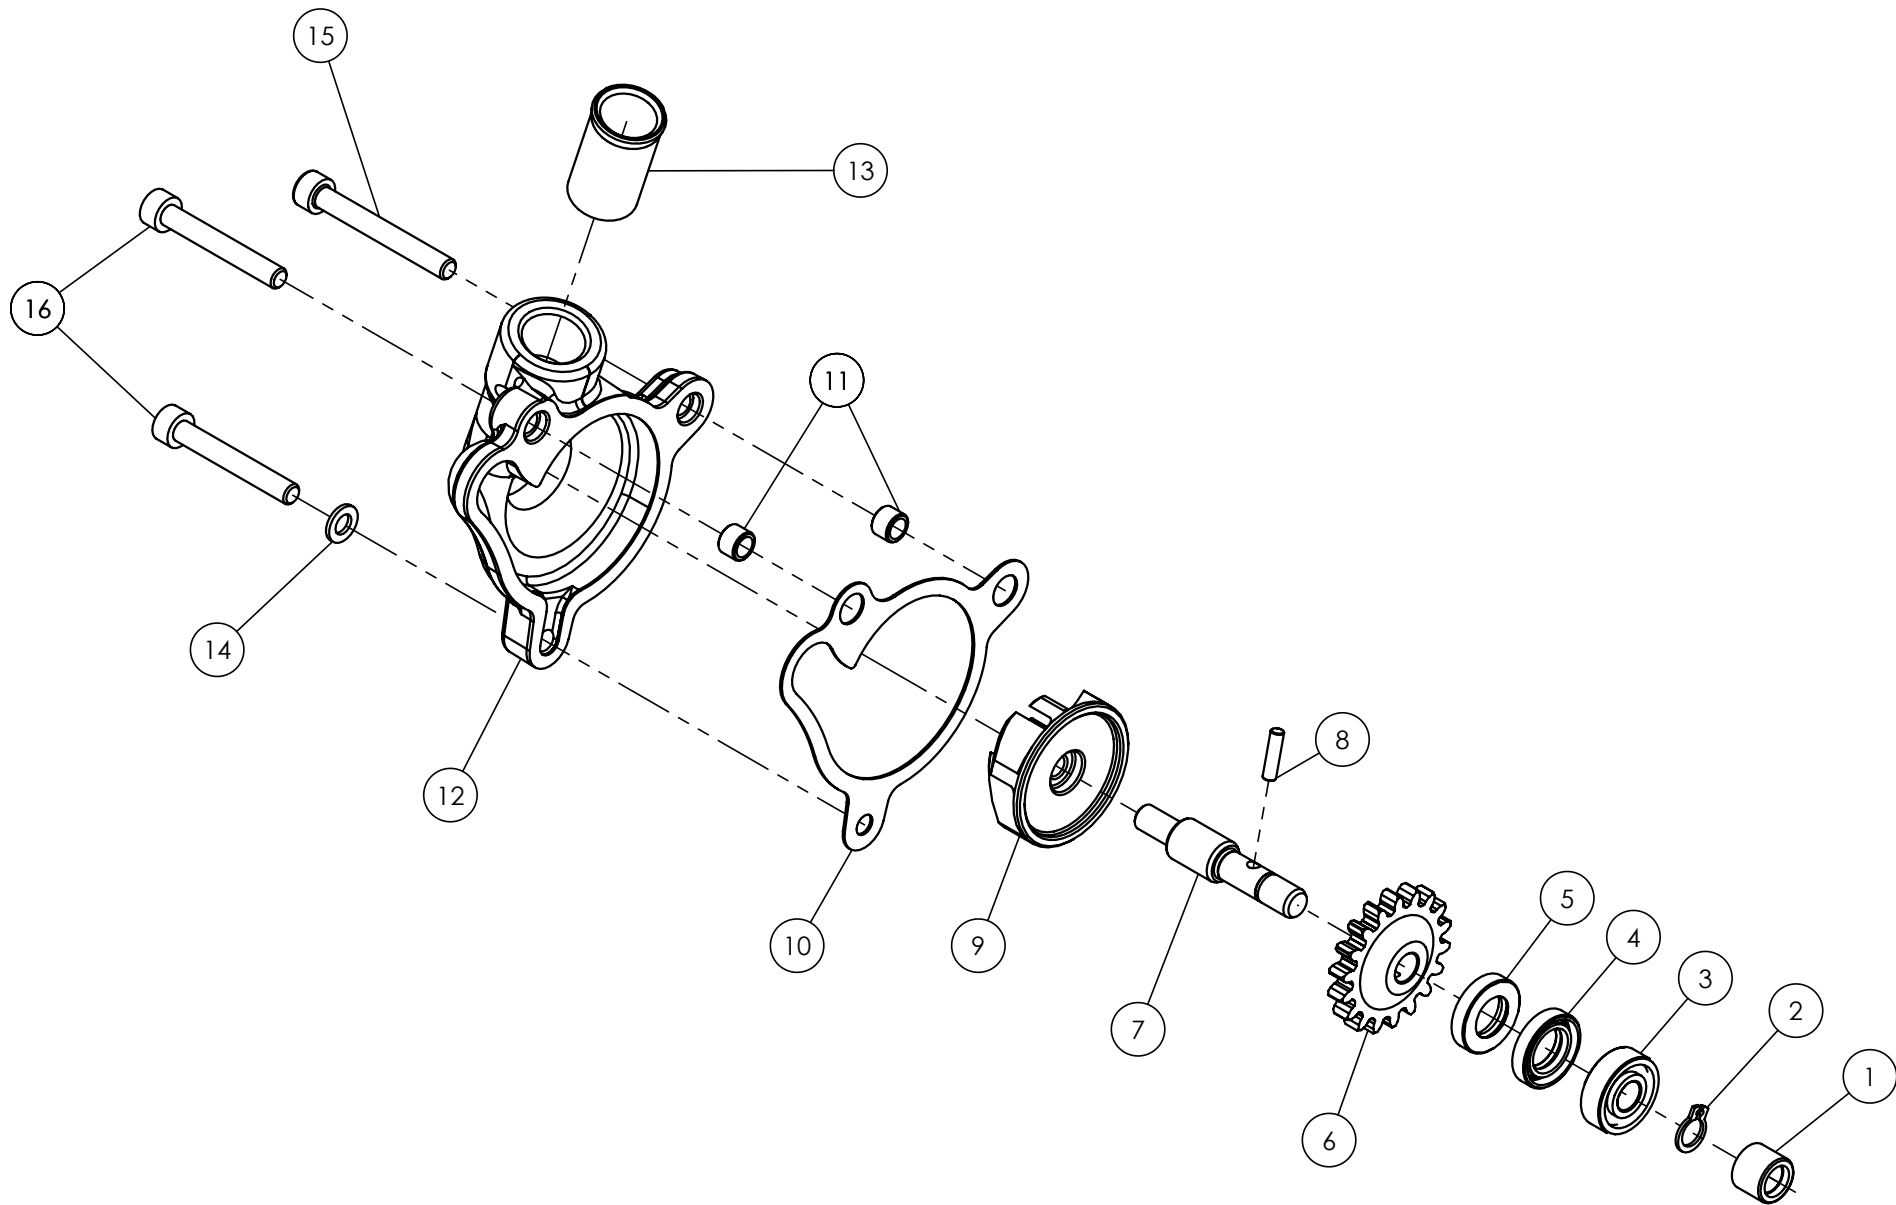

D

C

B

A

Despiece TRRS XTRACK RR 2019

.02 - BA - Bomba Agua - Listado de Piezas

Nº	Código	Descripción	Description	Cantidad
1	52504	Rodamiento Agujas HK0709	Needle bearing HK0709	1
2	55003	Circlip 7x0,8 Din-471	Circlip 7x0,8 Din-471	1
3	52102	Rodamiento Bomba 19x7x6 607	Bearing, water-pump 19x7x6 607	1
4	54009	Retén Bomba Agua 10x18x4 NBR	Seal, water-pump 10x18x4 NBR	1
5	54004	Retén Bomba Agua 10x18x4 Viton	Seal, water-pump 10x18x4 Viton	1
6	02001MT100	Piñón Bomba Agua	Gear, water-pump	1
7	02002MT100	Eje Bomba agua	Shaft, water pump	1
8	61002	Aguja Eje Piñon Bomba Ø3x12	Needle, pump shaft gear Ø3X12	1
9	02003MT100	Turbina Bomba Agua	Turbine, water-pump	1
10	02008MT100	Junta Bomba Agua	Gasket, water-pump	1
11	57005	Casquillo Centrador Ø5x7x5	Pivot Cap, Ø5x7x5	2
12	02007MT100	Tapa Bomba Agua	Cover, water-pump	1
13	02006MT100	Casquillo Manguito Agua	Bushing, water rubber hose	1
14	56103	Arandela Cooper Tapa Bomba 5x9x1	Copper washer, water-pump cover 5x9x1	1
15	50115	Tornillo Allen DIN 912 M5x40	Bolt, Allen DIN 912 M5x40	1
16	50116	Tornillo Allen DIN 912 M5x35	Bolt, Allen DIN 912 M5x35	2