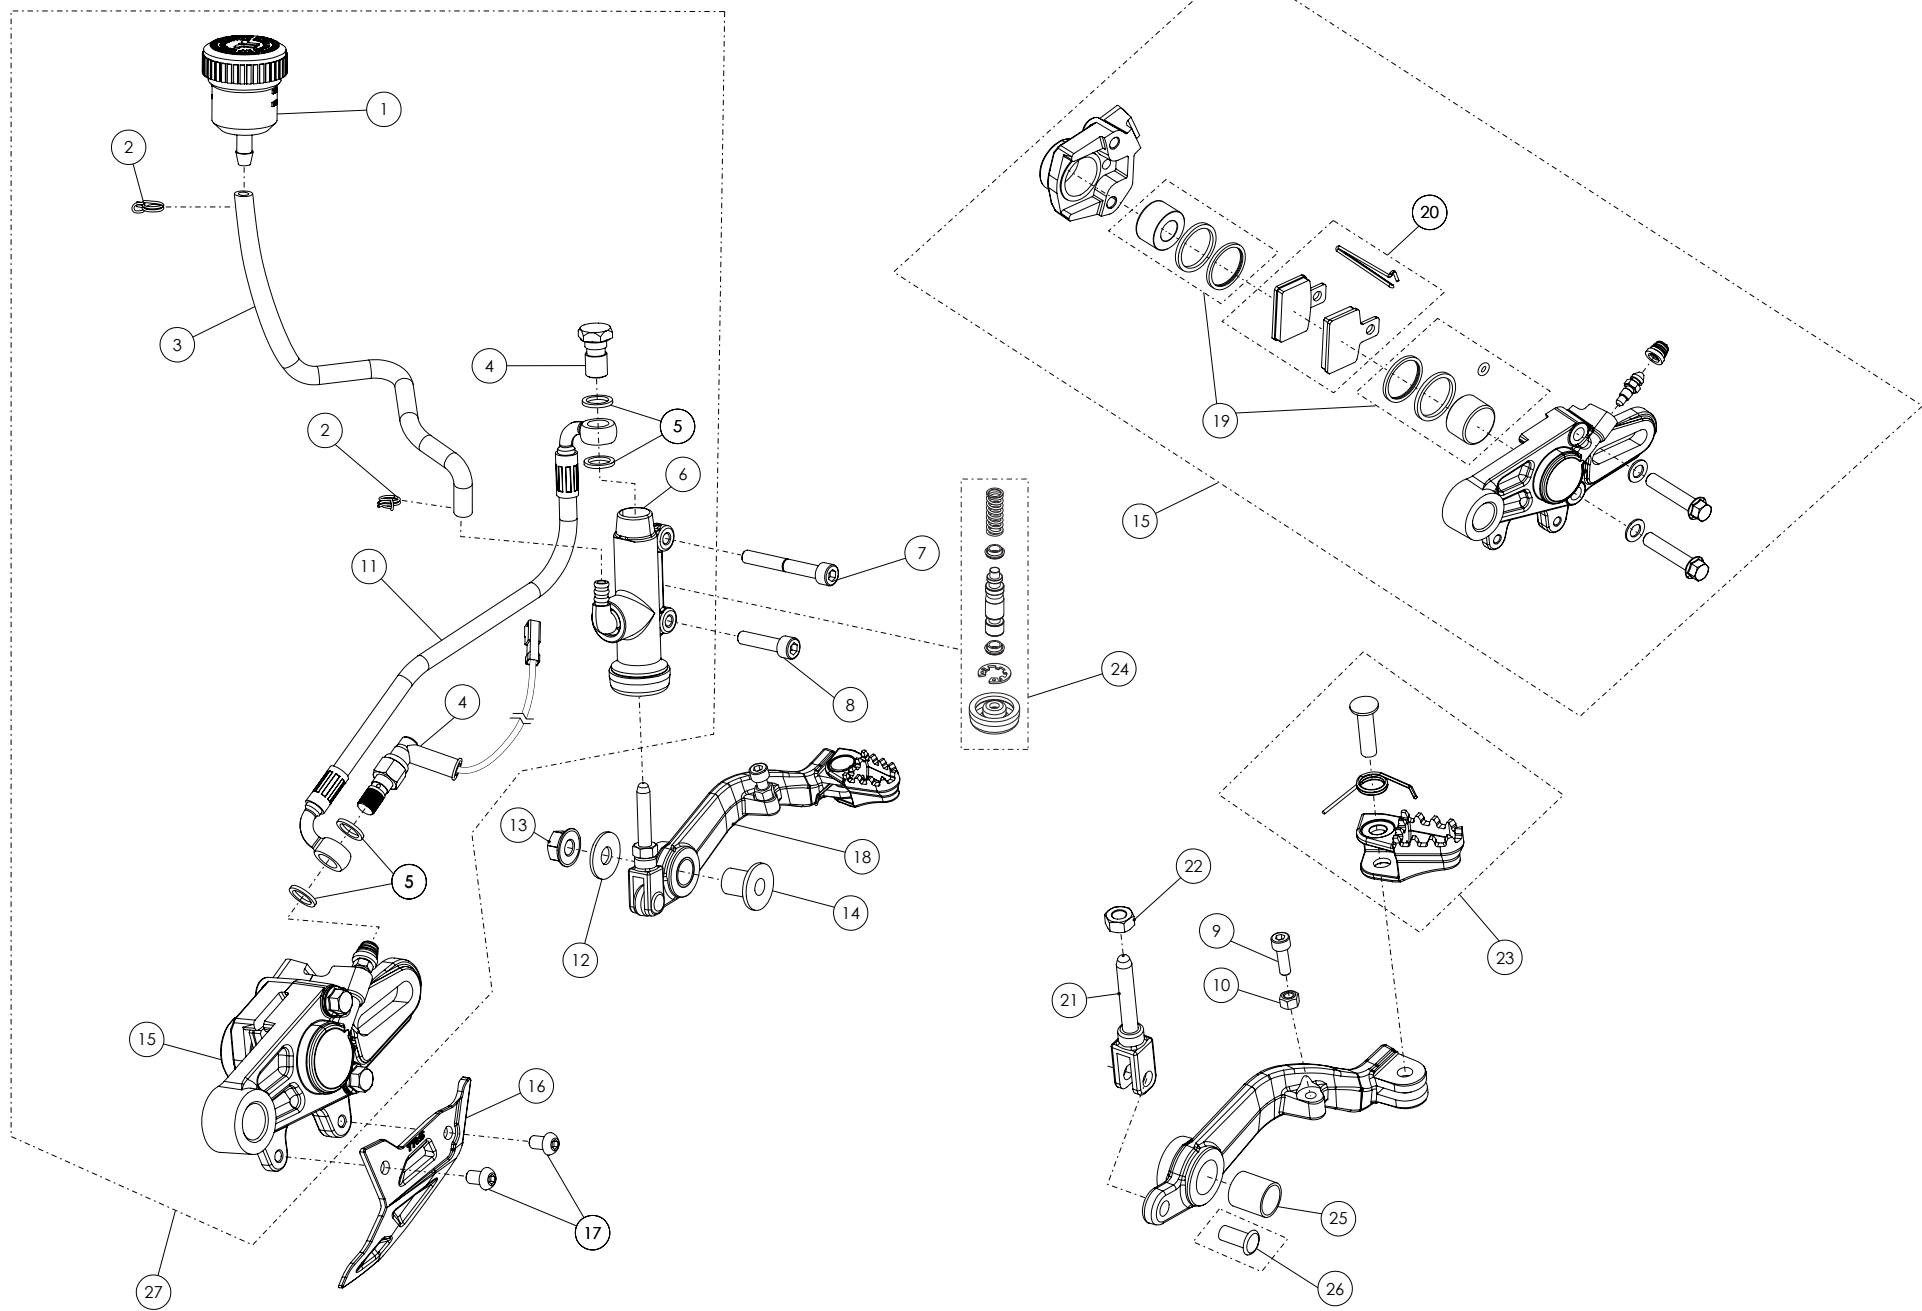

Nº	Código	Descripción	Description	Cantidad
1	62001	Tubo Desvaporizador Tapón Gasolina	Fuel cap vent hose	1
2	06001TR100	Tapón Depósito	Fuel cap	1
3	53001	Tórica Tapón Depósito 29.82x2.62	O-ring, fuel cap 29.82x2.62	1
4	60001	Bola Válvula Tapón	Check-ball, cap vent	1
5	06002TR100	Cierre Válvula Tapón Depósito	Cap, check-ball fuel tank valve	1
6	50202	Tornillo M6x16	Bolt, M6x10	3
7	56901	Arandela Metal - Goma Depósito Gasolina	Washer, rubber-metal, fuel tank	1
8	06003TR100	Depósito Gasolina	Fuel tank	1
9	58007	Abrazadera Cobra 17	Clamp, Cobra 17	1
10	70110	Grifo Gasolina	Fuel valve (petcock)	1
11	17019TR100	Distanciador 6x20x5	Spacer 6x20x5	2
12	53023	Torica 5,5x1,5	O' Ring 5,5x1,5	2
13	50801	Tornillo Allen DIN 7984 M8X35 - Soporte Estribos	Allen bolt, DIN 7984 M8x35 - footrest support	2
14	65001	Remache Plástico 6x12	Plastic rivot 6x12	2