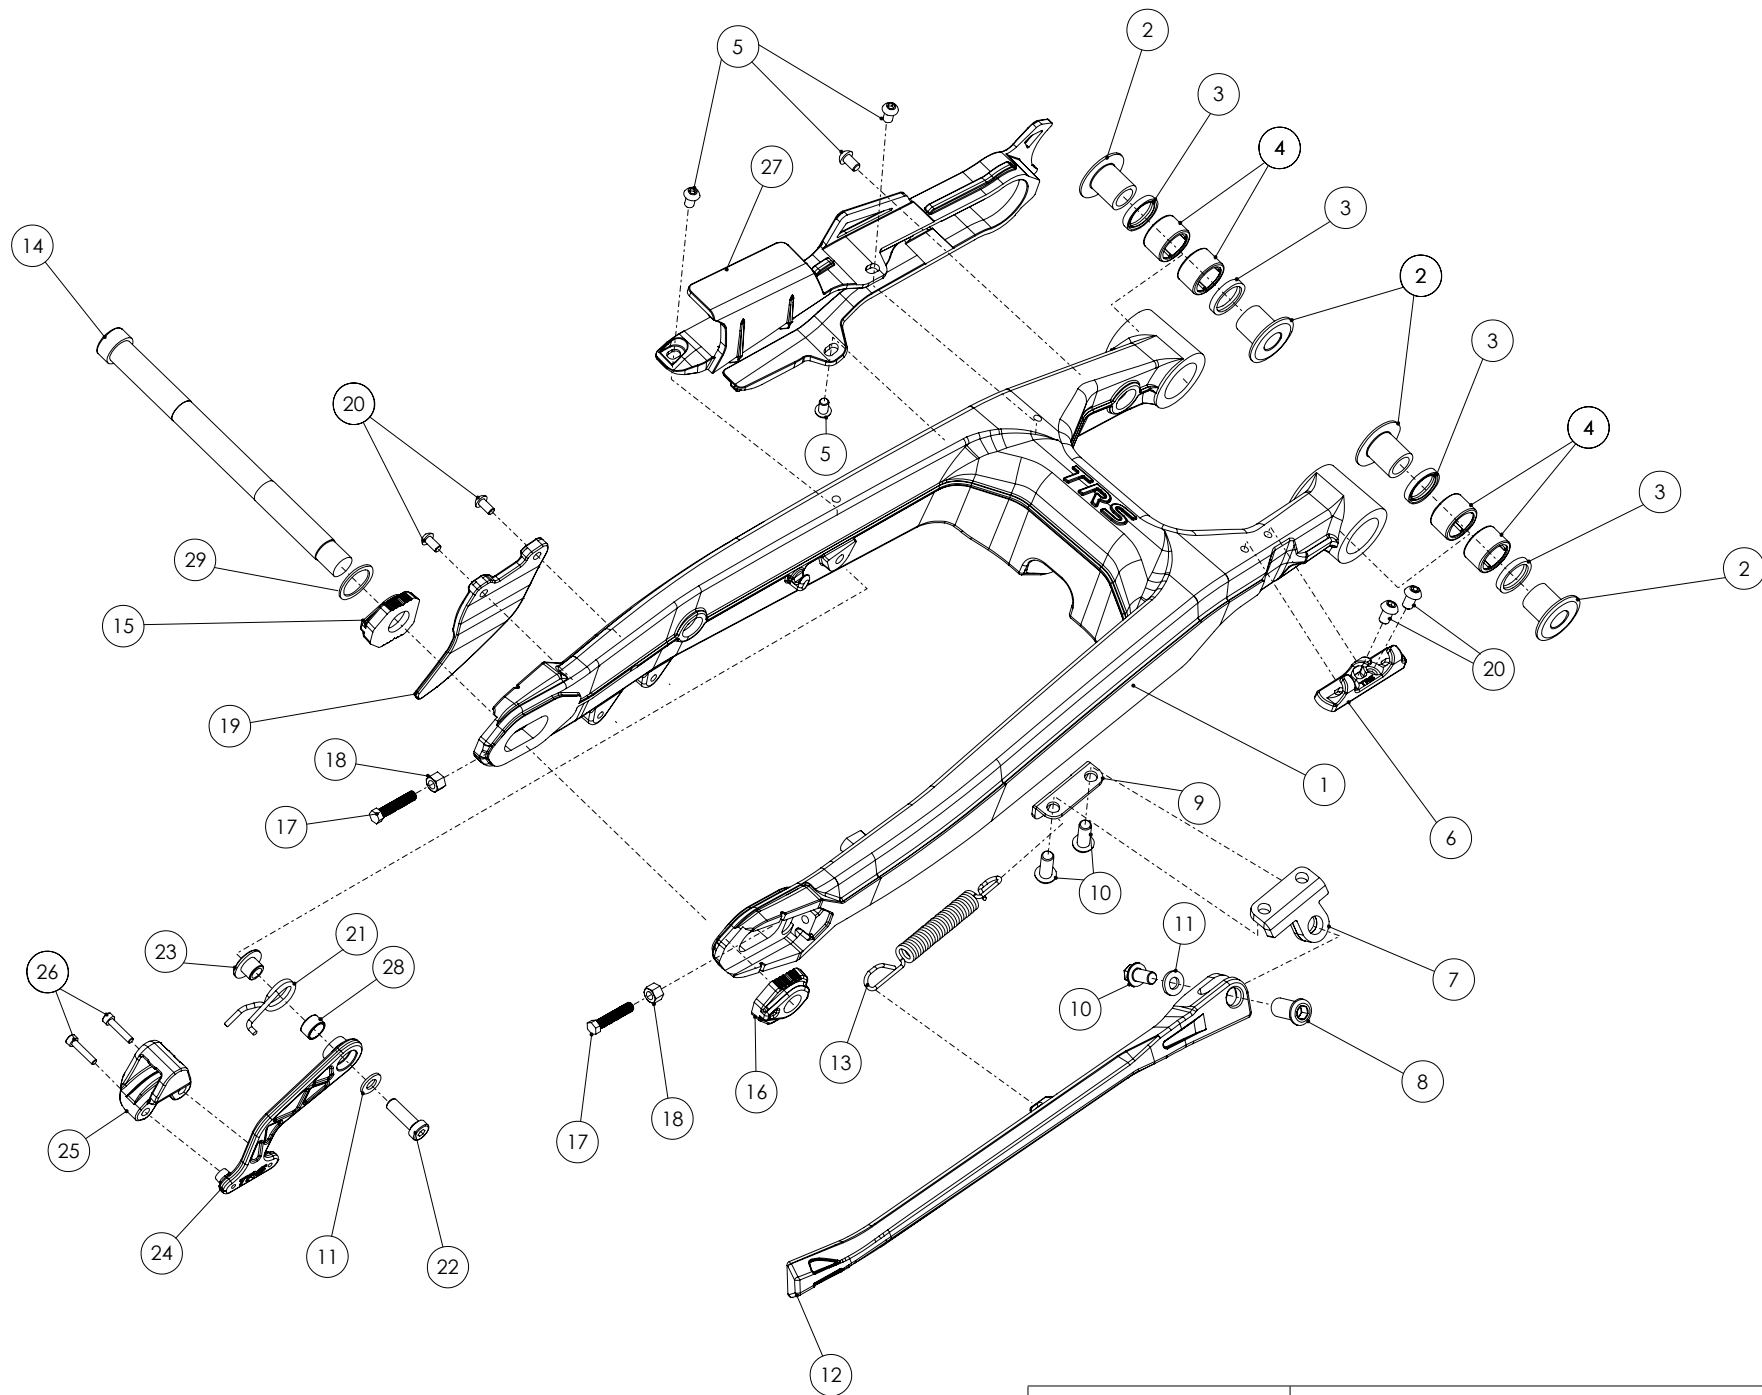

D

C

B

A

Despiece TRRS XTRACK RR 2019
03 - BA - Basculante - Explosionado
TRRS Motorcycles

Despiece TRRS XTRACK RR 2019

03 - BA - Basculante - Listado de Piezas

Nº	Código	Descripción	Description	Cantidad
1	03001TR100	Basculante TRS	Swing-arm TRS	1
2	03002TR100	Casquillo Eje Basculante	Bushing, swing-arm shaft	4
3	54001	Retén Basculante 20x26x4	Seal, swing-arm 20x26x4	4
4	52501	Rodamiento Basculante NH-2016	Bearing, swing-arm NH 2016	4
5	50203	Tornillo DIN 7380-fl M6x10 - Guía Cadena	Bolt, DIN 7380-fl M6x10 - Chain guide	4
6	03017TR100	Guía Latiguillo Freno Trasero	Guide, brake hose	1
7	03003TR100_B	Soporte Caballete	Side-stand support	1
8	03004TR100	Tornillo - Soporte Caballete	Bolt - side-stand support	1
9	03005TR100	Chapa Muelle Caballete	side-stand spring plate	1
10	50201	Tornillo DIN 7380 M8x20	Bolt, DIN 7380 M8x20	3
11	56303	Arandela M8	Washer, M8	2
12	03006TR100_C	Caballete	Side-stand	1
13	03007TR100	Muelle Caballete	Spring, side-stand	1
14	03008TR100	Eje Rueda Trasera	Axle, rear wheel	1
15	03009TR100	Tensor Eje Rueda Izquierdo	Tensioner, rear axle left side	1
16	03010TR100	Tensor Eje Rueda Derecho	Tensioner, rear axle right side	1
17	50501	Tornillo DIN 933 M6 - Tensor Eje Rueda	Bolt, DIN 933 M6 - rear wheel tension	2
18	51103	Tuerca DIN 6330 M6 - Tensor Eje Rueda	Bolt, DIN 6330 M6 - rear wheel tension	2
19	03011TR101	Protector Corona	Sprocket protector	1
20	50204	Tornillo DIN 7380 M6x10 - Protector Corona y Guía Latiguillo Freno Tras.	Bolt, DIN 7380 M6x10 - Sprocket protector and Brake hose Guide	4
21	03012TR100	Muelle Tensor Cadena	Chain tension spring	1
22	50804	Tornillo DIN 7984 M8x25	Bolt, DIN 7984 M8x25	1
23	03013TR100	Casquillo Tensor Cadena	Bushing, chain tensioner	1
24	03014TR100	Tensor Cadena	Chain tensioner	1
25	70102	Goma Tensor	Rubber block, chain tensioner	1
26	50107	Tornillo DIN 912 M5x20 - Goma Tensor Cadena	Bolt, DIN 912 M5x20 - Chain tension rubber block	2
27	03015TR100	Guía Cadena	Chain guide	1
28	57001	Glacier - Tensor Cadena	Bushing - Chain tensioner	1
29	03016TR100	Arandela Eje Rueda Trasera 22x17x0,5	Washer, 22x17x0,5	1