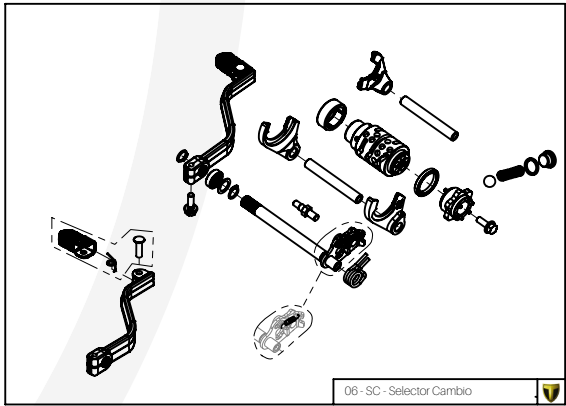

A

Despiece TRRS XTRACK RR 2019

D

C

B

A

Despiece TRRS XTRACK RR 2019

01 - CH - Conjunto Chasis - Listado de Piezas

Despiece TRRS XTRACK RR 2019

01 - CH - Conjunto Chasis - Listado de Piezas

Nº	Código	Descripción	Description	Cantidad
30	01014TR100	Chapa Soporte CDI	<i>CDI mounting plate</i>	1
31	58012	Velcro CDI	<i>CDI hook and loop fastening strap</i>	1
32	01015TR100	Chapa Soporte Bobina	<i>Mounting plate, ignition coil</i>	1
33	50902	Tornillo DIN 6921 M6x10 Soporte Bobina Chasis	<i>Bolt, DIN 6921 M6x10, ignition coil mounting plate to chassis</i>	2
34	70203	Bobina TRS - (véase (04) en la lámina 09-IE-Instalación Eléctrica)	<i>Ignition coil, TRS - (see (04) in 09-EI-Electrical Installation sheet)</i>	1
35	50903	Tornillo DIN 6921 M6x16 - Bobina	<i>Bolt, DIN 6921 M6x16, Coil mount</i>	2
36	01016TR100	Goma Protector Carter TRS	<i>Engine crankcase rubber protection block</i>	1
37	50904	Tornillo DIN 6921 M8x16 - Placa Carter Superior	<i>Bolt, DIN 6921 M8x16 - Engine protector plate, front</i>	2
38	01019TR100	Protector Carter	<i>Engine protector plate (sump protector)</i>	1
39	58001	Abrazadera para Cableado 60mm	<i>Clamp for cables, 60mm</i>	1
40	58002	Abrazadera para Cableado 100mm	<i>Clamp for cables, 100mm</i>	1
41	51301	Tuerca Rápida Universal M6	<i>Universal clip-nut, M6</i>	2
42	70302	Depósito Freno Trasero	<i>Reservoir, rear brake</i>	1
43	01018TR100	Depósito Desvaporizador	<i>Reservoir, ventilator</i>	1
44	50909	Tornillo DIN 6921 M6x20	<i>Bolt, Allen, M6x20 6921 DIN</i>	1