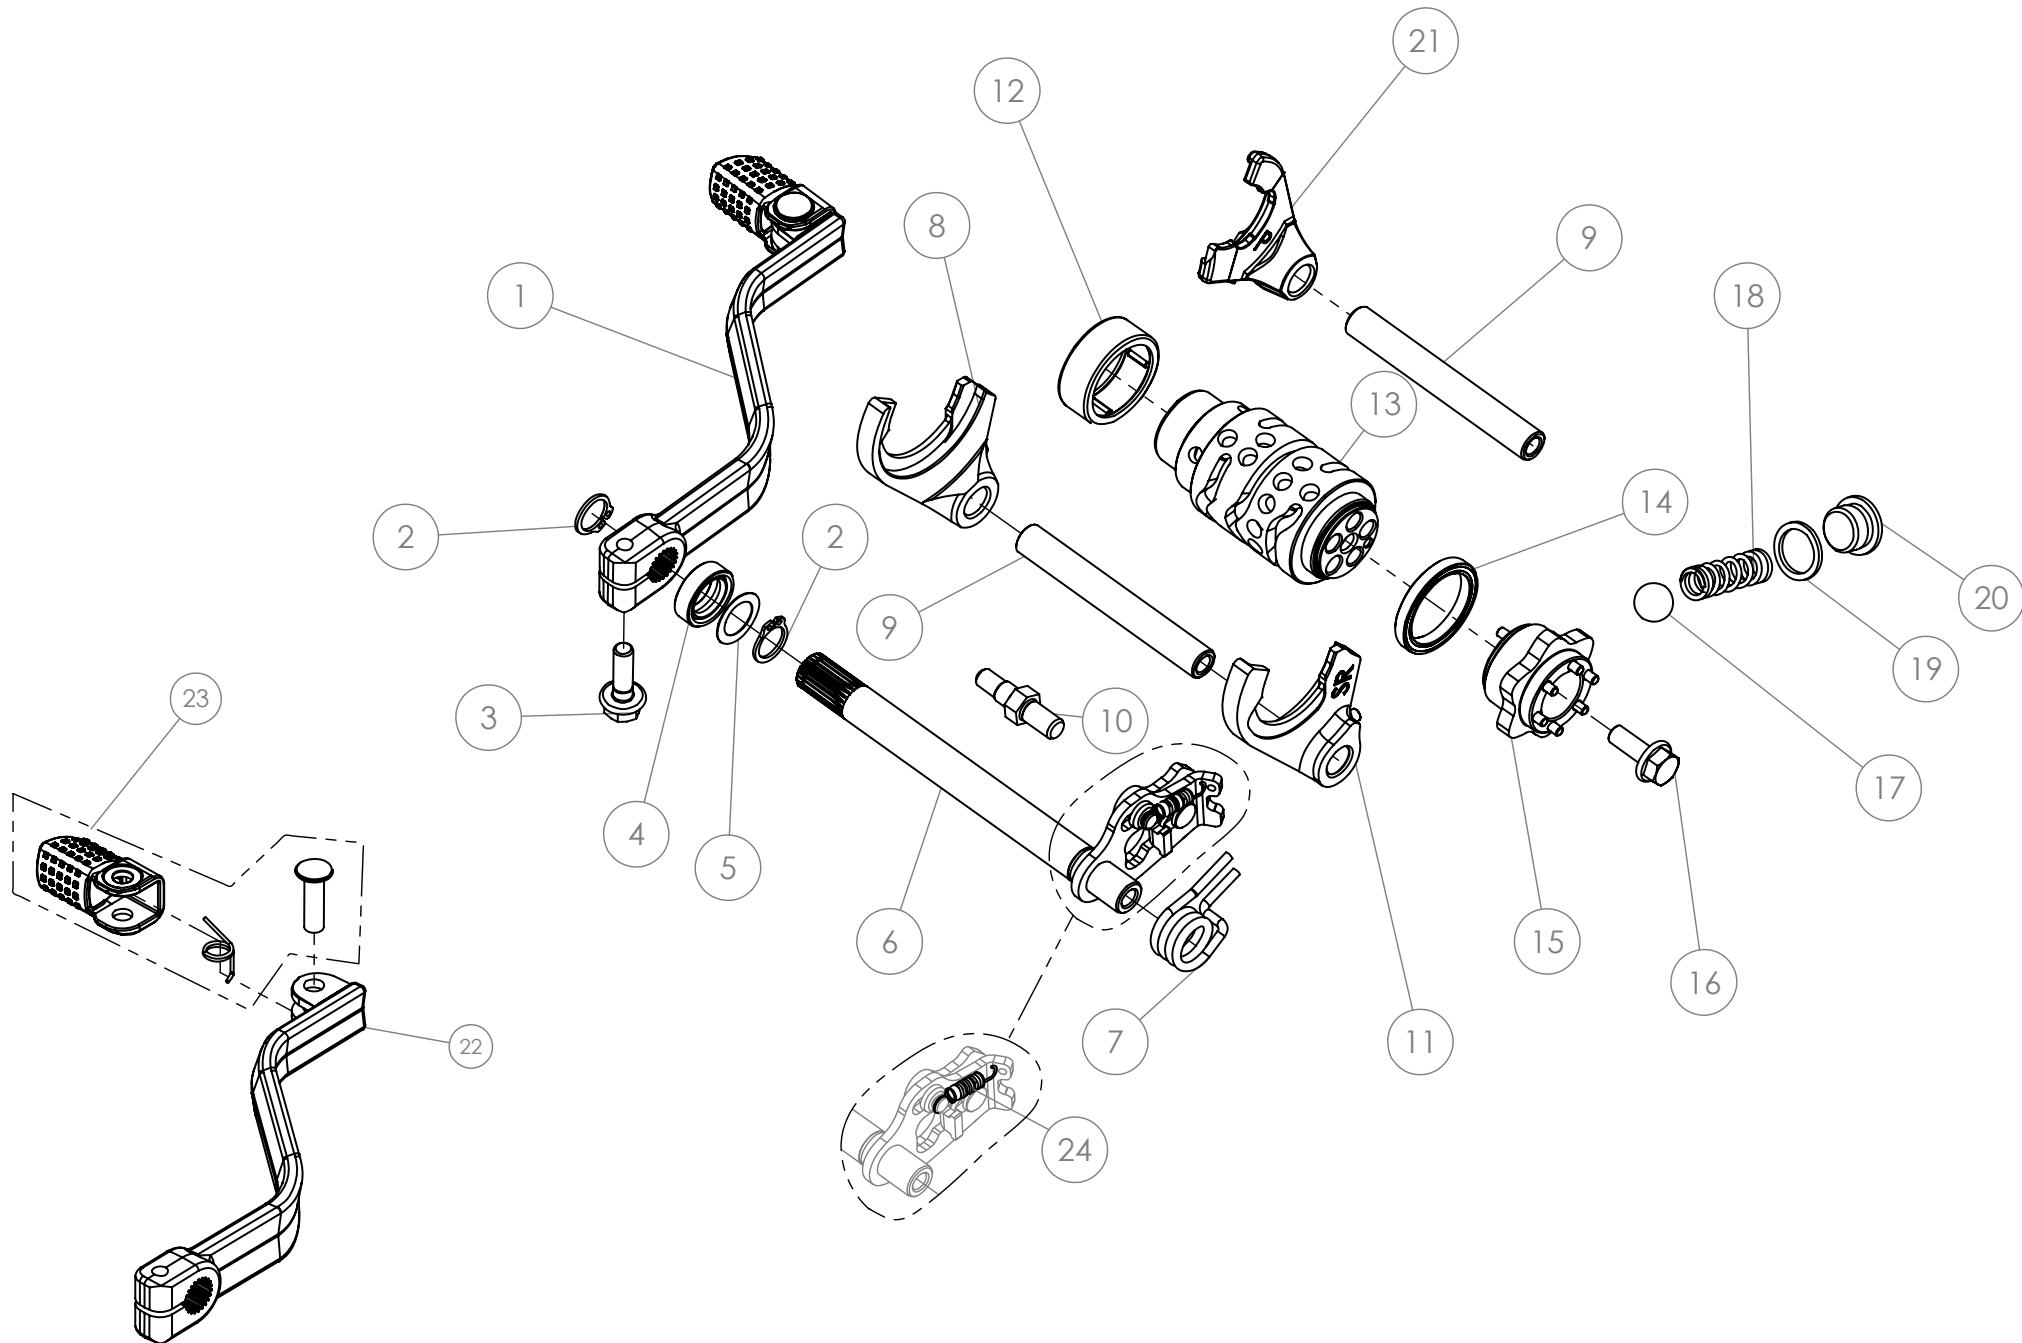

D

C

B

A

Despiece TRRS XTRACK RR 2019

.06 - SC - Selector Cambio - Listado de Piezas

Nº	Código	Descripción	Description	Cantidad
1	06001MT101	Conjunto Palanca Cambio	Complete shift pedal	1
2	55004	Circlip DIN-471-Ø12	Circlip DIN-471-Ø12	2
3	50909	Tornillo DIN 6921 M6x20 Hexagonal	Bolt, DIN 6921 M6x20 hex-head	1
4	54006	Retén Eje Cambio 12x20x6	Seal, shift shaft 12x20x6	1
5	06002MT100	Arandela 12x18x0.3	Washer 12x18x0.3	1
6	06027MT100	Eje selector completo	Shifting shaft set	1
7	06031MT100	Muelle eje selector	Spring, shifting shaft	1
8	06006MT100	Horquilla secundario Izquierda SL	Fork, secondary left SL	1
9	06007MT100	Eje Horquillas	Shaft, shift fork	2
10	06003MT100	Tope Recorrido Selector	Stop, shift shaft	1
11	06008MT100	Horquilla secundario derecha SR	Fork, secondary right SR	1
12	52507	Rodamiento Izquierdo Desmodrómico HK2512	Bearing, left Shift drum HK2512	1
13	06037MT100	Desmodrómico	Shift rolller	1
14	52103	Rodamiento Derecha Desmodromico Bolas 61705-SRS	Bearing, shift drum right - balls 61705-SRS	1
15	06032MT100	Estrella desmo	Gearshift set	1
16	50903	Tornillo DIN 6921 M6x16	Bolt, DIN 6921 M6x16	1
17	60003	Bola Fijador Marchas Kug 11,906	Ball, gear selector position Kug 11.906	1
18	06029MT100	Muelle Fijador Marchas	Spring, gear selector tension	1
19	56106	Arandela 14X18X1.5 Copper	Copper Washer, 14x18x1.5	1
20	06018MT100	Tapón Muelle Selector	Cap, selector spring	1
21	06017MT100	Horquilla primario	Fork, primary	1
22	06020MT101	Palanca Cambio	Shift pedal arm (bare)	1
23	70451	Kit Reparación Palanca Selector	Repair kit, shift pedal tip	1
24	06030MT100	Muelle selector marchas	Spring tensioning, shifting plate	1