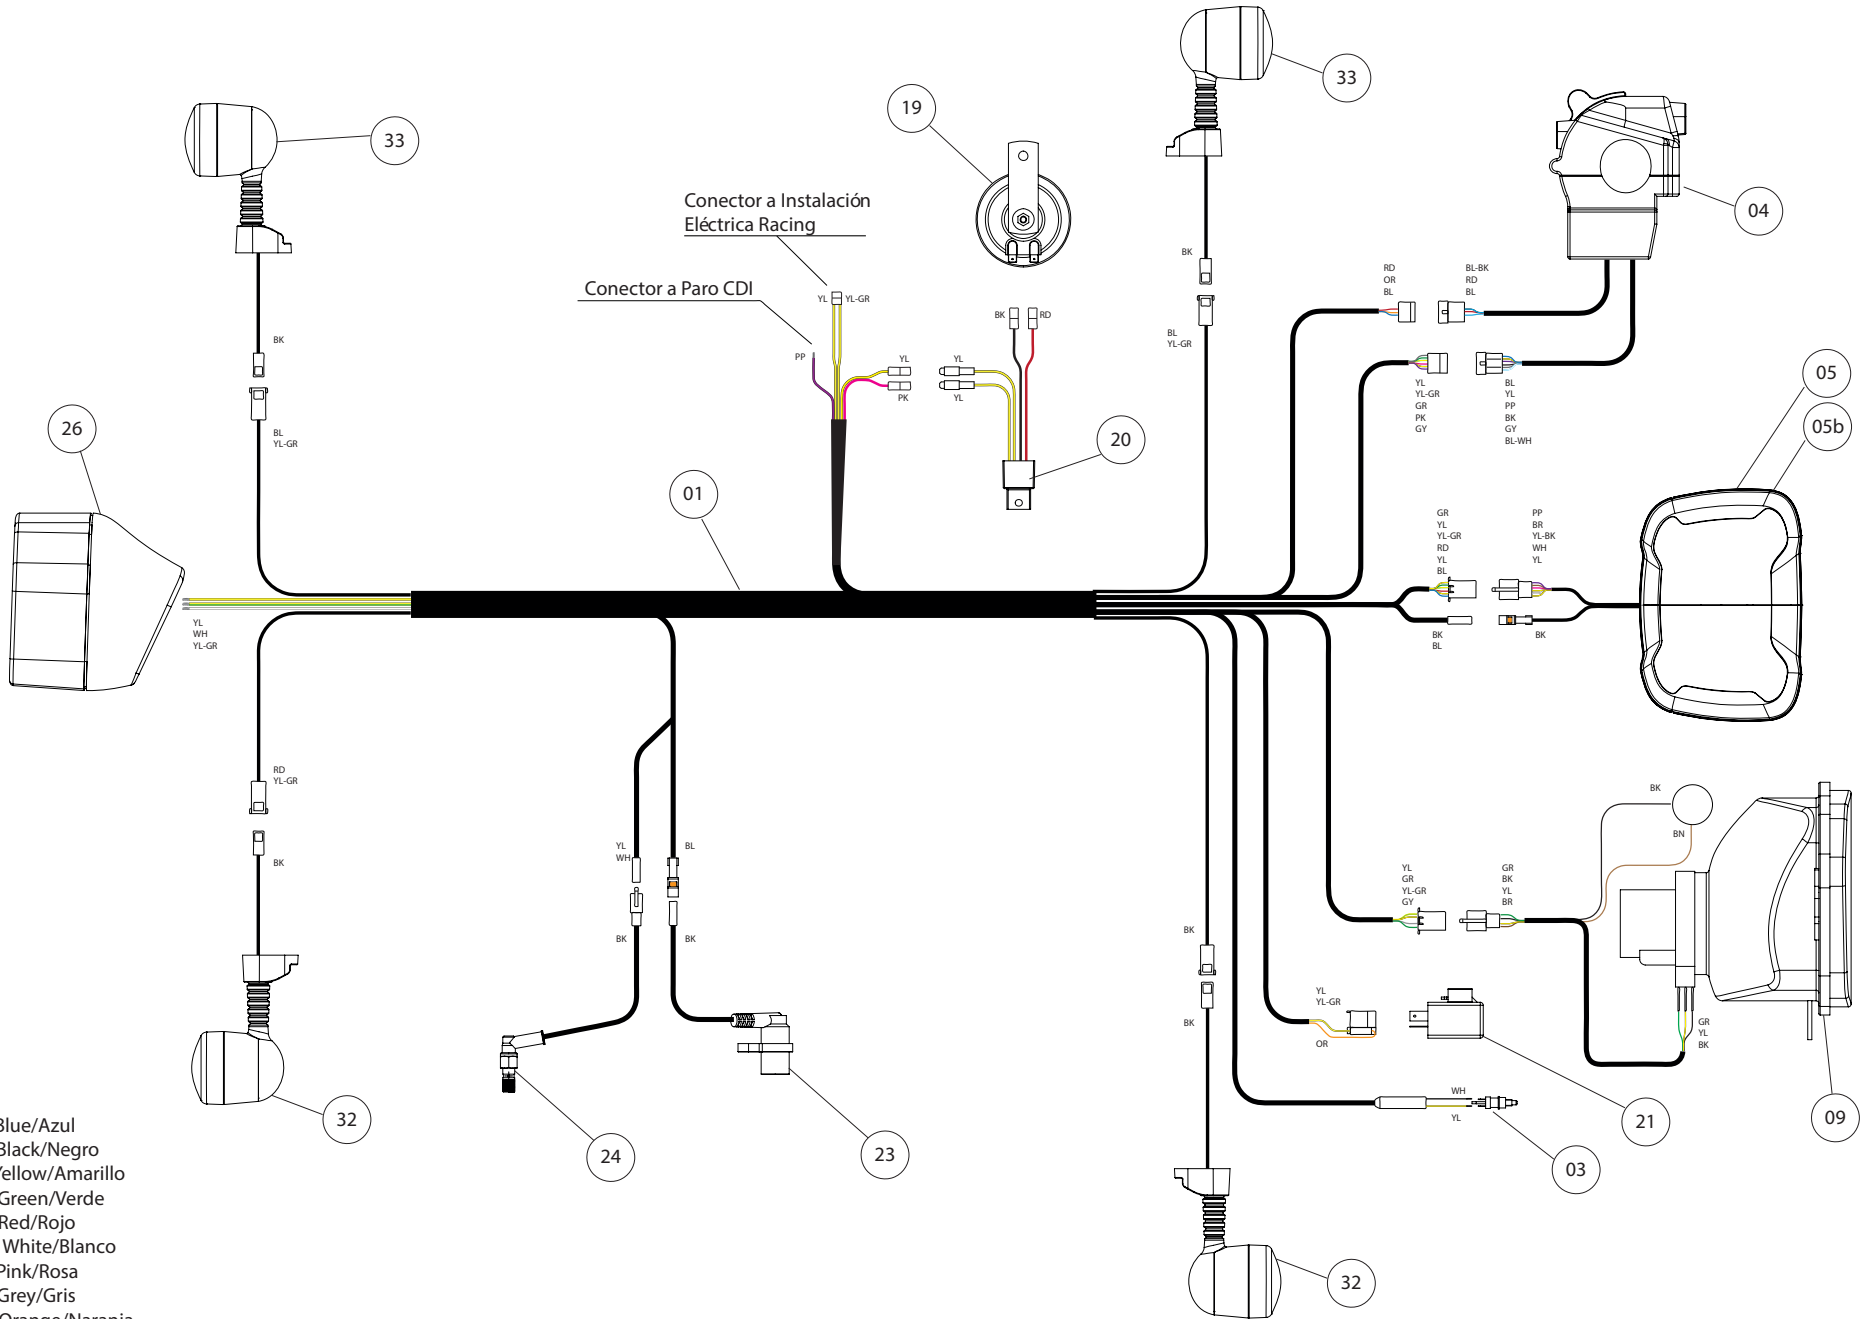

D

C

B

A

- --- BL: Blue/Azul
- --- BK: Black/Negro
- --- YL: Yellow/Amarillo
- --- GR: Green/Verde
- --- RD: Red/Rojo
- --- WH: White/Blanco
- --- PK: Pink/Rosa
- --- GY: Grey/Gris
- --- OR: Orange/Naranja
- --- PP: Purple/Lila

Despiece TRRS XTRACK RR 2019

.16 - LH - Conjunto Homologación- Listado de piezas

Nº	Código	Descripción	Description	Cantidad
1	16001TR100	Instalación Eléctrica Homologación	<i>Wiring loom, homologation version</i>	1
2	70111	Retrovisores Izq y Der	<i>Rear view mirror set, left and right</i>	1
3	70365	Sensor Freno Delantero	<i>Front brake lamp switch</i>	1
4	70215	Mando Luces	<i>Light control switch</i>	1
5	70216	Multifunción KPH	<i>Instrument panel KPH</i>	1
5b	70226	Multifunción MPH	<i>Instrument panel MPH</i>	1
6	16002TR100	Chapa Soporte Multifunción	<i>Support plate, instrument panel</i>	1
7	50206	Tornillo 7380 M5x10 - Multifunción	<i>Bolt, 7380 M5x10 - Instrument panel</i>	3
8	16003TR100	Careta Luz Frontal Homologación	<i>Headlamp shroud</i>	1
9	70217	Luz Frontal Homologada	<i>Headlamp lens assembly</i>	1
10	50208	Tornillo 7380 M5x20 - Guardabarros/Portamatrículas	<i>Bolt, 7380 M5x20 - mudguard-License plate mount</i>	2
11	50608	Tornillo Rosca Chapa 3,9x13	<i>Screw, coarse thread 3.9x13</i>	4
12	50609	Tornillo Rosca Chapa 4,2x6,5	<i>Screw, coarse thread 4.2x6.5</i>	3
13	70112	Cláusor	<i>Steering lock</i>	1
14	16004TR100	Pletina Cláusor	<i>Steering lock plate</i>	1
15	50304	Tornillo 7991 M5x10 - Cláusor	<i>Bolt, 7991 M5x10 - Lock</i>	4
16	50403	Tornillo 6921 M6x16 - Cláusor	<i>Bolt, 6921 M6x16 - Lock</i>	1
17	70113	Conjunto Cláusor	<i>Complete lock assembly</i>	1
18	62003	Goma Protectora Guardabarros Delantero	<i>Rubber protector, front mudguard</i>	1
19	70219	Claxon	<i>Horn</i>	1
20	70220	Rectificador Claxon	<i>Horn rectifier</i>	1
21	70221	Regulador Intermitentes	<i>Turn lamp control module</i>	1
22	58012	Velcro Caballete	<i>Retention strap, side-stand (hook and loop - Velcro®)</i>	1
23	70222	Sensor Velocidad Multifunción	<i>Speed sensor, instrument panel</i>	1
24	70315	Sensor Luz Freno Trasero	<i>Rear brake lamp switch</i>	1
25	16005TR100	Corona 31	<i>Rear sprocket, 31T</i>	1
26	70223	Piloto Freno Trasero	<i>Rear lamp assembly (taillamp)</i>	1