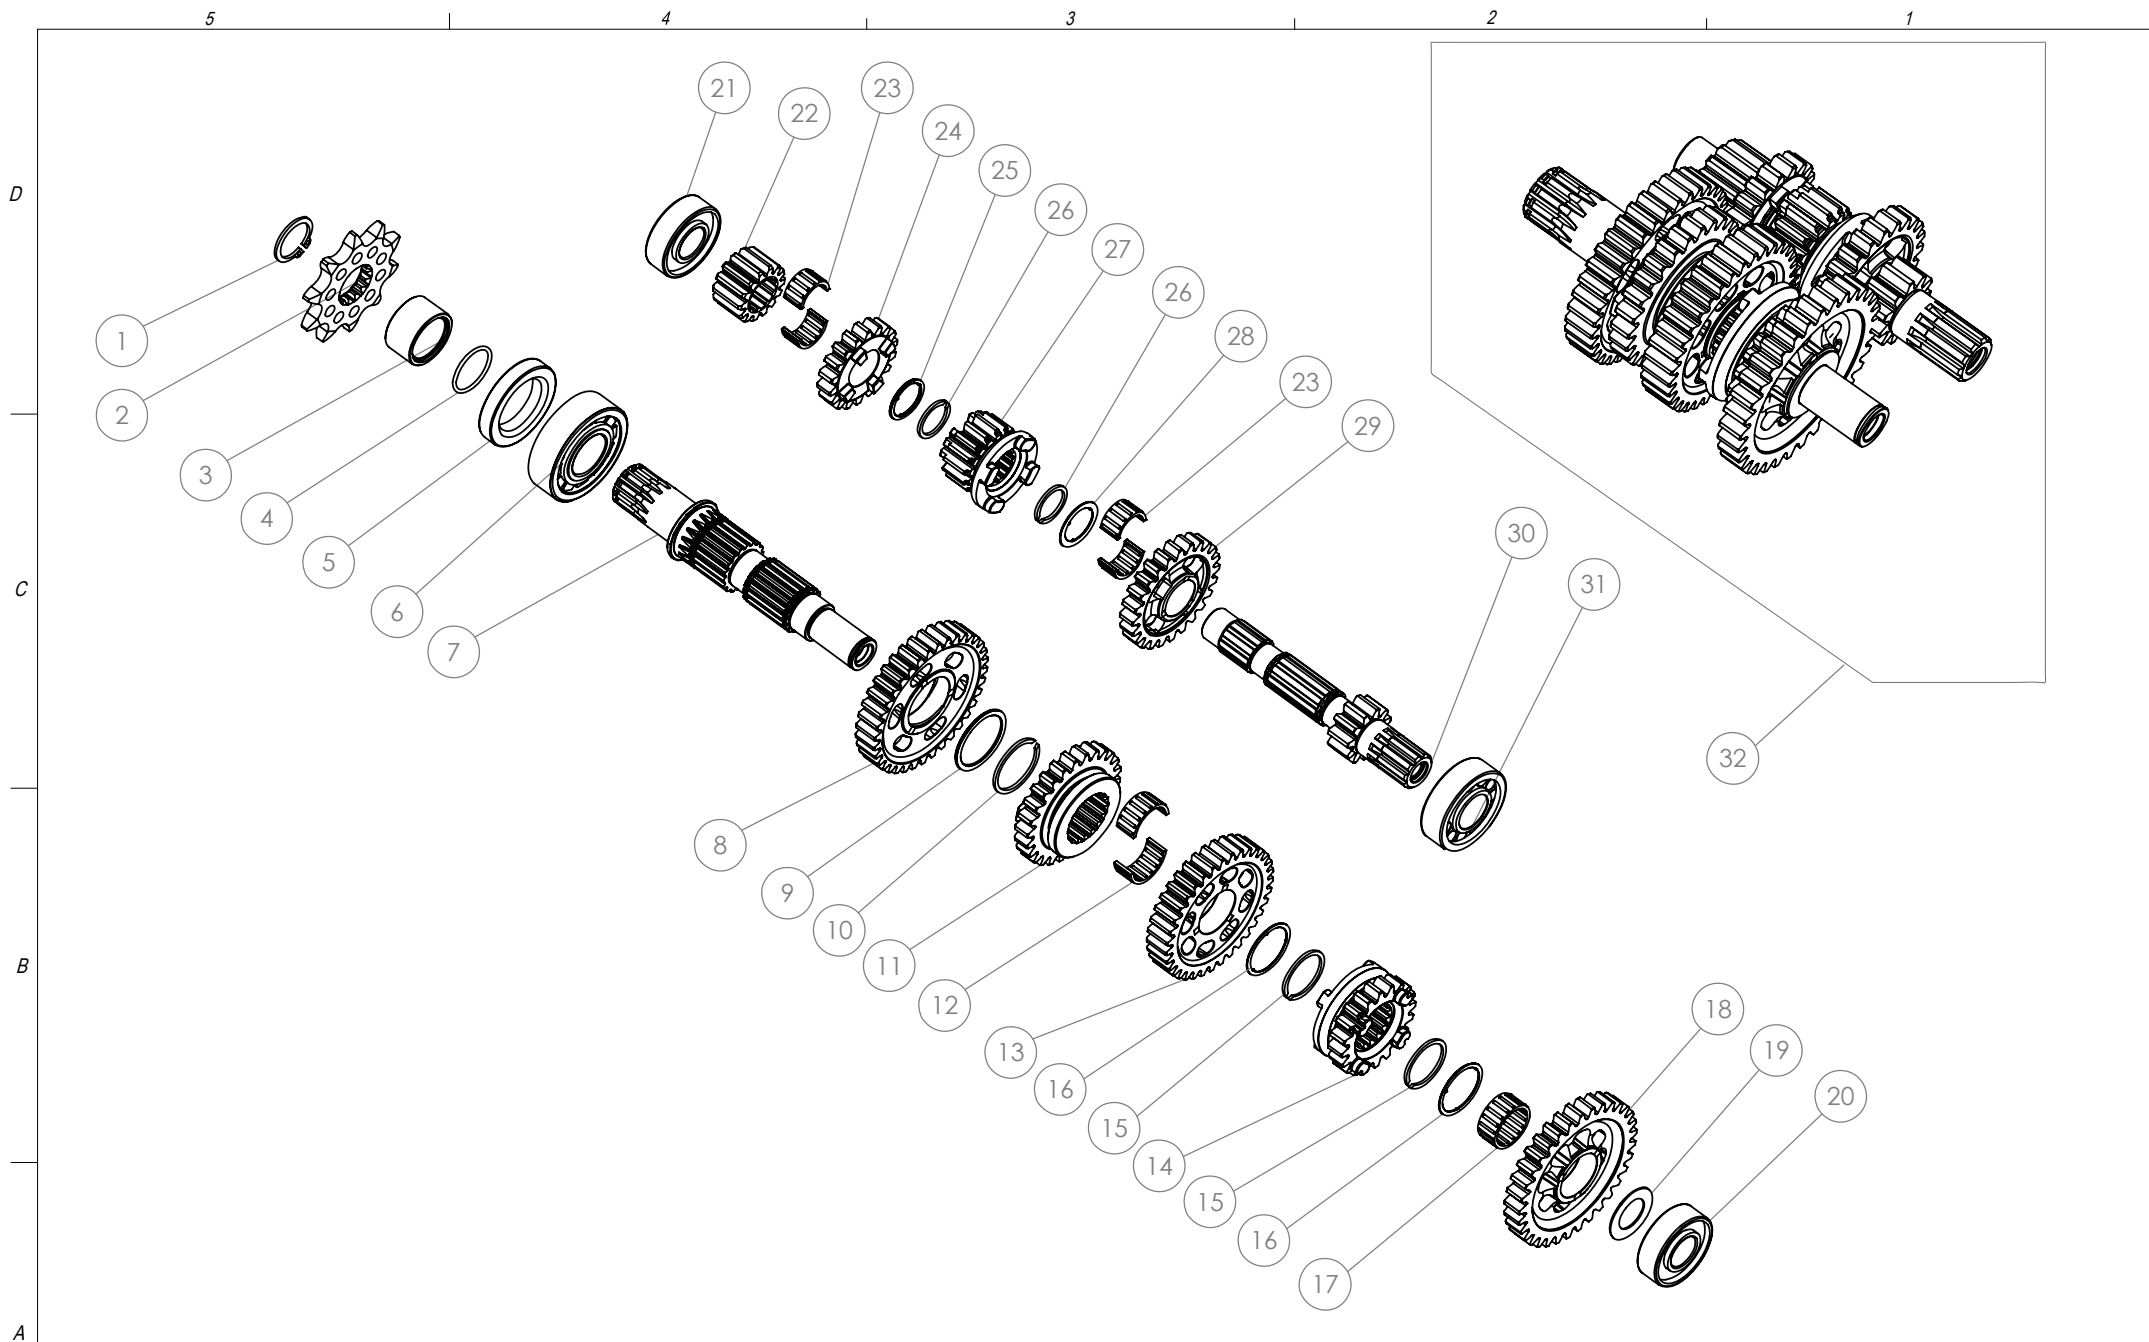

A

Despiece TRRS XTRACK RR 2019

08 - CE - Encendido - Listado de Piezas

Nº	Código	Descripción	Description	Cantidad
1	08001MT101	Tornillo tapa encendido (rojo)	<i>Bolt, Ignition cover (red)</i>	1
2	53015	Tórica Encendido 12x1.5 Nbr	<i>O-ring, ignition cap 12x1.5 Nbr</i>	1
3	50112	Tornillo DIN 912 Allen M5x20 - Tapa Encendido	<i>Bolt, DIN 912 Allen M5x20 - Ignition cover</i>	5
4	08002MT100	Tapa encendido	<i>Ignition cover</i>	1
5	08003MT100	Junta Tapa Encendido	<i>Gasket, Ignition cover</i>	1
6	52104	Rodamiento Tapa Encendido 6003	<i>Bearing, Ignition cover</i>	1
7	70201	Volante Magnético + Stator + Pick Up - (véase (02) en la lámina 09-IE-Inst. Eléctrica)	<i>Magneto flywheel , Stator and pickup - (see item (02) in drawing 09-IE electrical system</i>	1
8	50121	Tornillo Din 912 Allen M5X25 - Stator	<i>Bolt, DIN 912 Allen M5x25 - Stator</i>	4
9	50122	Tornillo Din 912 Allen M5X10 - Pick Up	<i>Bolt, DIN 912 Allen M5x10 - Pickup</i>	2
10	08004MT100	Tuerca Volante Magnético	<i>Nut, magneto flywheel</i>	1
11	08005MT100	Extractor Volante Magnético TRS	<i>Removal tool, Magneto flywheel TRS</i>	1
12	70224	Volante Magnético TRS	<i>Magneto flywheel TRS</i>	1
13	70225	Stator + Pick Up	<i>Stator and pickup</i>	1