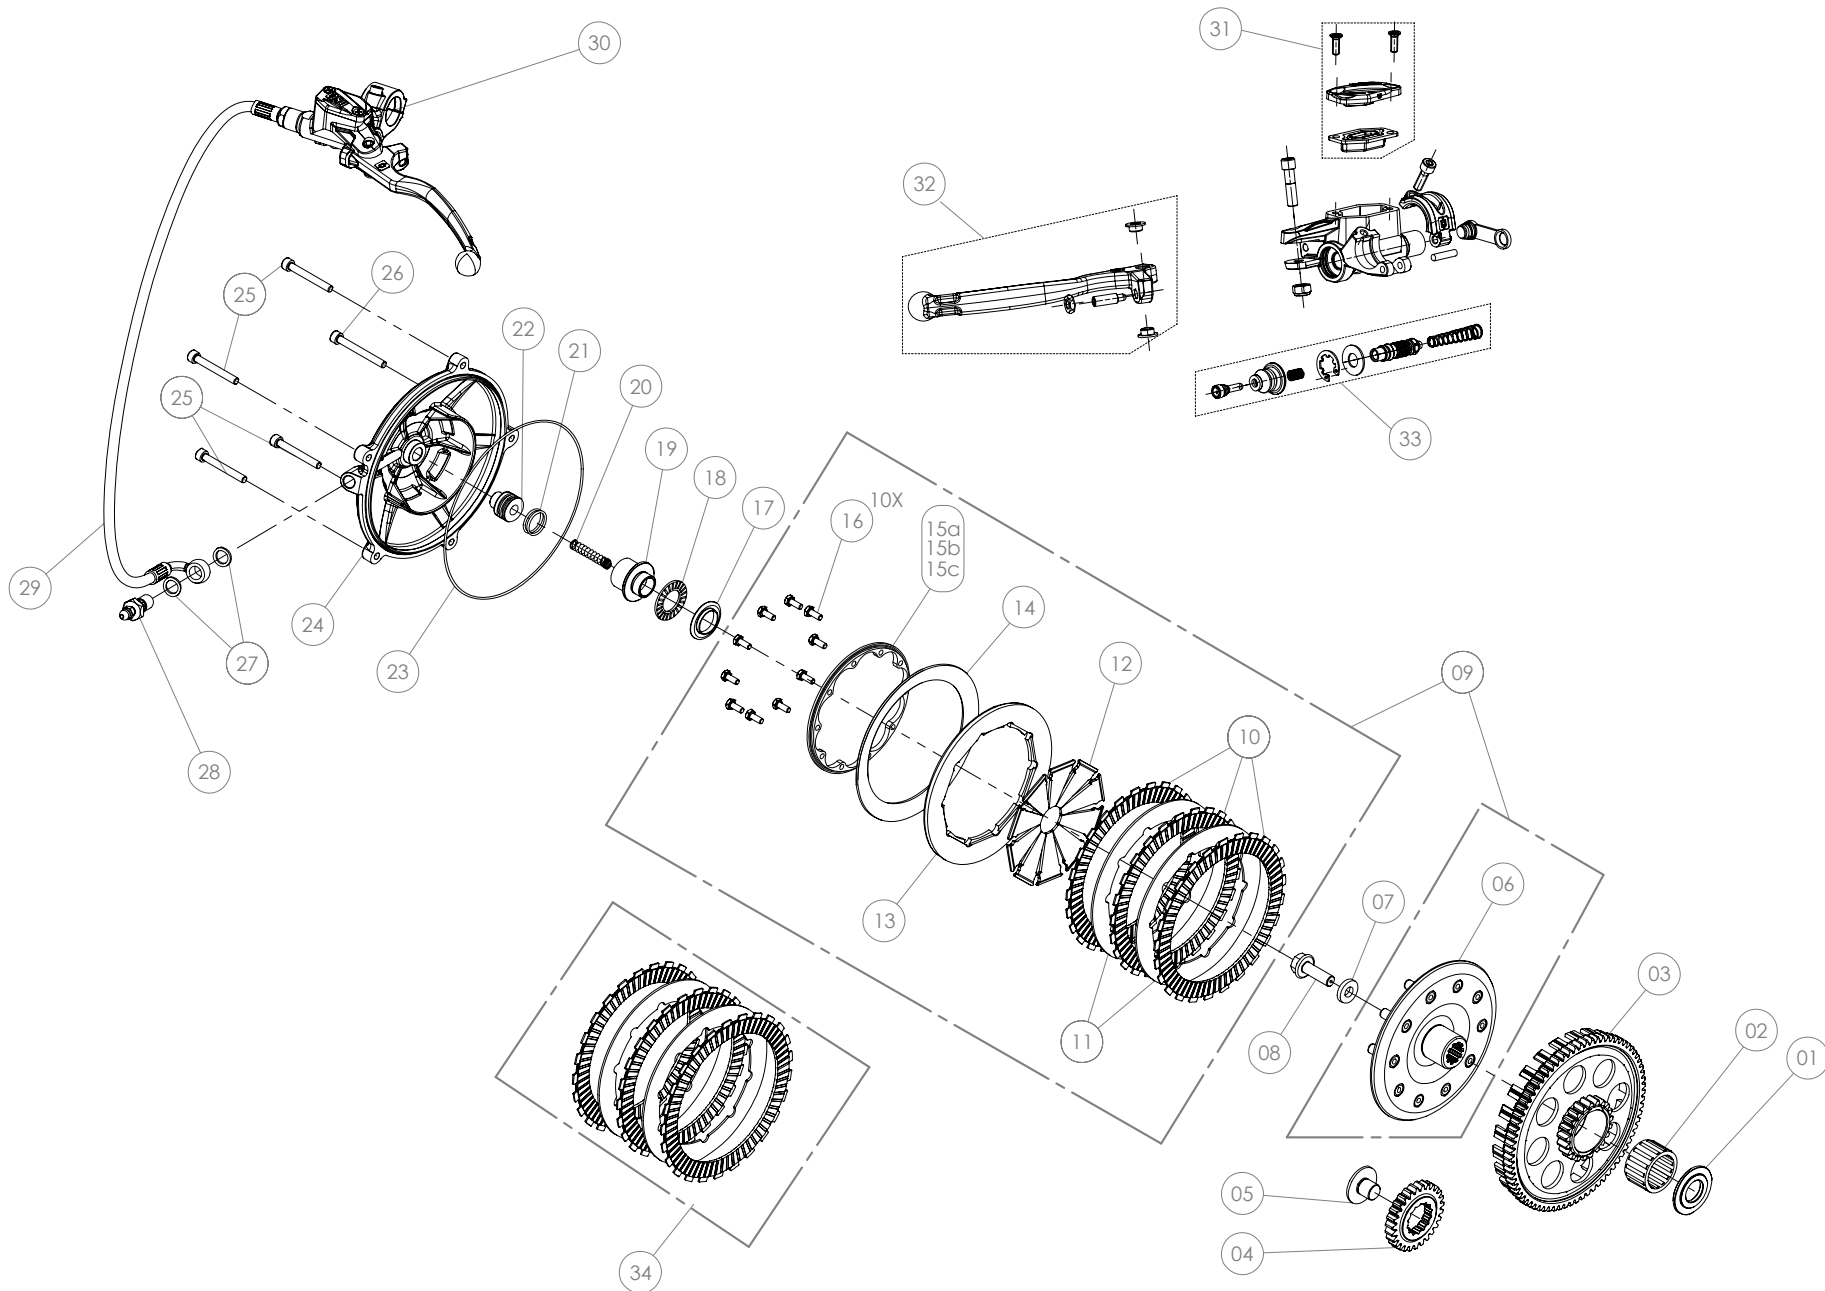

D

C

B

A

Despiece TRRS XTRACK RR 2019

.05 - CE - Conjunto Embrague - Listado de Piezas

Nº	Código	Descripción	Description	Cantidad
1	05001MT100	Arandela Distanciadador Embrague	Washer, clutch spacer	1
2	52505	Rodamiento Agujas Campana K25x33x20	Needle bearing, clutch hub K25x33x20	1
3	05004MT100	Campana Embrague	Clutch hub	1
4	05019MT100	Piñón Transmisión Primario	Primary gear	1
5	05020MT100	Tornillo Piñón Primario	Bolt, Primary gear	1
6	05005MT100	Cubo Embrague	Outer clutch hub set	1
7	05006MT100	Arandela Apriete Cubo	Washer, clutch hub retention	1
8	50910	Tornillo 6921 M8x16 - Agujero Pasante	Bolt, 6921 M8x16 - hollow	1
9	70907	Conjunto Embrague Completo	Complete clutch assembly	1
10	05007MT100	Disco Embrague	Fiber disc, clutch	3
11	05008MT100	Disco Metálico Embrague	Metal disc, clutch	2
12	05009MT100	Chapa Palanca Embrague	plate, clutch actuation	10
13	05010MT100	Prensa Embrague	pressure plate, clutch	1
14	05011MT100	Muelle Prensa	Spring, clutch (belville)	1
15a	05012MT100	Soporte muelle embrague (MED)	Clutch spring suport (MED)	1
15b	05023MT100	Soporte muelle embrague (DURO)	Clutch spring support (HARD)	0
15c	05024MT100	Soporte muelle embrague (BLANDO)	Clutch spring support (SOFT)	0
16	50502	Tornillo DIN 933 M4x10 - Fijador Muelle	Bolt, DIN 933 M4x10 - Clutch compression ring	10
17	05013MT100	Arandela Fricción Embrague	Bushing, clutch compression	1
18	52506	Rodamiento Pistón Embrague Agujas AXK1730	Needle bearing, clutch compression AXK1730	1
19	05014MT101	Pistón Bombín Embrague	Piston, clutch slave	1
20	05016MT100	Muelle Pistón embrague	Spring, clutch piston	1
21	53010	Tórica Embrague 15x1,5 NBR - Pistón Interno	O-ring, clutch 15x1.5 NBR - slave piston internal	2
22	05015MT101	Pistón Interno	Post, internal clutch slave	1
23	53011	Tórica Tapa Embrague 135x1,5	O-ring, clutch cover 135x1.5	1
24	05017MT100	Tapa Embrague TRS	Clutch disc cover TRS	1
25	50119	Tornillo DIN 912 M5x45 - Tapa Embrague	Bolt, DIN 912 M5x45- Clutch cover	4
26	50123	Tornillo DIN 912 M5x50 - Tapa Embrague	Bolt, DIN 912 M5x50- Clutch cover	1
27	56101	Arandela 10x14x1,5 - Racord Embrague	Washer, 10x14x1.5 - hydraulic sealing	2
28	70901	Racord M10 Tapa Embrague	Bleeder valve, clutch cover (Banjo)	1