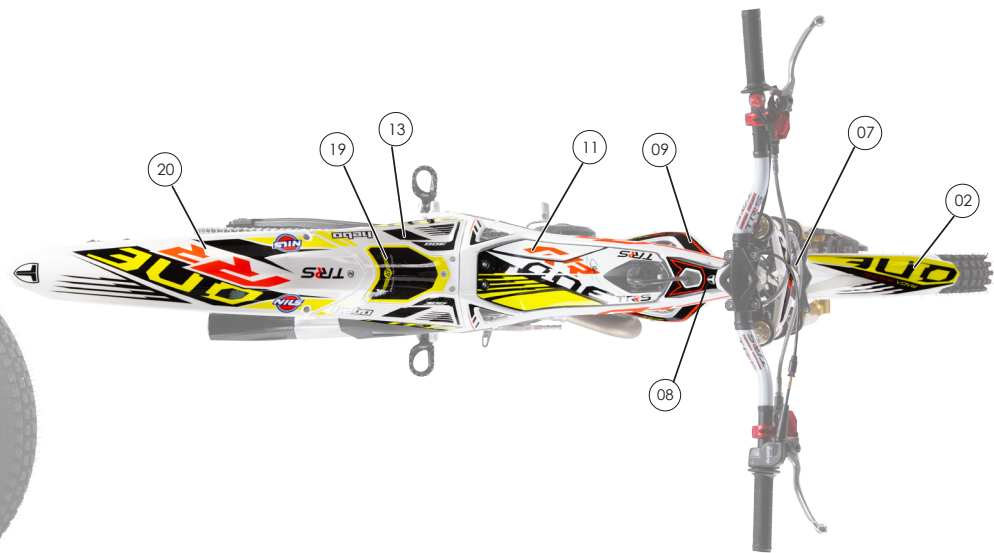

D

C

B

A

Despiece TRRS XTRACK RR 2019

15 - CA - Conjunto Adhesivos - Listado de piezas

Nº	Código	Descripción	Description	Cantidad
1	15068TR300	Conjunto Adhesivos RR 2019 - 300cc	Sticker kit, complete RR 2019 - 300cc	1
2	15068TR280	Conjunto Adhesivos RR 2019 - 280cc	Sticker kit, complete RR 2019 - 280cc	1
3	15068TR250	Conjunto Adhesivos RR 2019 - 250cc	Sticker kit, complete RR 2019 - 250cc	1
4	15068TR101	Adhesivo Guardabarros Delantero RR 2019	Sticker, front mudguard (fender) RR 2019	1
5	15068TR102	Adhesivo Horquilla Izquierda RR 2019	Sticker, fork-leg left RR 2019	1
6	15068TR103	Adhesivo Horquilla Derecha RR 2019	Sticker, fork-leg right RR 2019	1
7	15010TR101	Adhesivo Buje Delantero	Sticker, front hub	1
8	15068TR104	Adhesivo Radiador RR 2019	Racing Sticker, Radiator RR 2019	1
9	15068TR105	Adhesivo Careta Faro RR 2019	Sticker, headlamp mask RR 2019	1
10	15068TR108	Adhesivo Chasis Superior RR 2019	Sticker, upper frame RR 2019	1
11	15068TR106	Juego Adhesivos Chasis RR 2019	Stickers set, frame RR 2019	1
12	15068TR107	Adhesivos Protector Lateral Chasis RR 2019	Stickers, Chassis side protection RR 2019	1
13	15068TR109	Adhesivo Depósito RR 2019	Sticker, fuel tank RR 2019	1
14	15068TR112	Adhesivos Lateral Caja de Filtro RR 2019	Air filter box side RR 2019	1
15	15068TR110	Adhesivo Caja de Filtro RR 2019	Sticker, air filter box RR 2019	1
16	15068TR114	Juego Adhesivos Lateral Caja de Filtro RR 2019 - 250	Sticker, air filter box side RR 2019 - engine size 250	1
17	15068TR115	Juego Adhesivos Lateral Caja de Filtro RR 2019 - 280	Sticker, air filter box side RR 2019 - engine size 280	1
18	15068TR116	Juego Adhesivos Lateral Caja de Filtro RR 2019 - 300	Sticker, air filter box side RR 2019 - engine size 300	1
19	15068TR111	Adhesivo Tapa Caja de Filtro RR 2019	Sticker, air filter access cover RR 2019	1
20	15068TR117	Adhesivo Guardabarros Trasero RR 2019	Sticker, rear mudguard (fender) RR 2019	1
21	15068TR118	Adhesivo Basculante RR 2019	Sticker, swing-arm RR 2019	1
22	15068TR119	Conjunto Adhesivos Llanta RR 2019	Wheel sticker set (rim) RR 2019	1
23	15011TR101	Adhesivo Buje Trasero	Sticker, rear hub	1