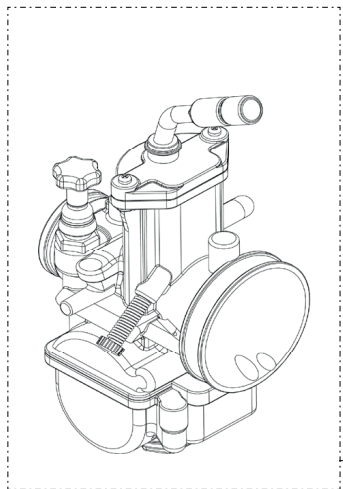

D

C

B

A

Despiece / Parts Book TRRS GOLD - Arranque Electrico / Electric Start - 2021

14 - CC - Caja de Láminas y Carburador - listado de Piezas

Nº	Código	Descripción	Description	Cantidad
1	-	-	Screw, top cover	-
2	-	-	Cable Adjuster	-
3	-	-	Nut, Cable Adjuster	-
4	-	-	Top Cover	-
5	-	-	Gasket, Top	-
6	-	-	Spring, Throttle Valve	-
7	-	-	Collar, Throttle Spring	-
8	-	-	Clip, Jet Needle	-
9	72010	Aguja JJH 4º punto	Jet Needle JJH 4º step	1
10	-	-	Throttle Valve	-
11	58010	Clip Tubo	Fuel hose clip	2
12	62002	Tubo Gasolina	Fuel hose	1
13	-	-	Starter Valve (pull knob) Complete	-
14	-	-	Idle Adjuster	-
15	-	-	Washer, Idle Adjuster	-
16	-	-	Spring, Idle Adjuster	-
17	-	-	Float Pin	-
18	-	-	Spring, Air Adjuster	-
19	-	-	Air Adjust Screw	-
20	-	-	Needle Jet	-
21a	72006	Chiclé bajas 48 (250-280-300cc)	Slow Jet 48 (250-280-300cc)	1
21b	72008	Chiclé bajas 52 (125cc)	Slow Jet 52 (125cc)	1
22	58011	Abrazadera Norma30/45	Clamp, Norma 30/45	1
23	-	-	Needle Jet Holder SDGAA	-
24	-	-	Float Valve Complete	-
25a	72003	Chiclé principal 125 (250-280-300cc)	Main Jet 125(250-280-300cc)	1
25b	72004	Chiclé principal 128 (125cc)	Main Jet 128 (125cc)	1