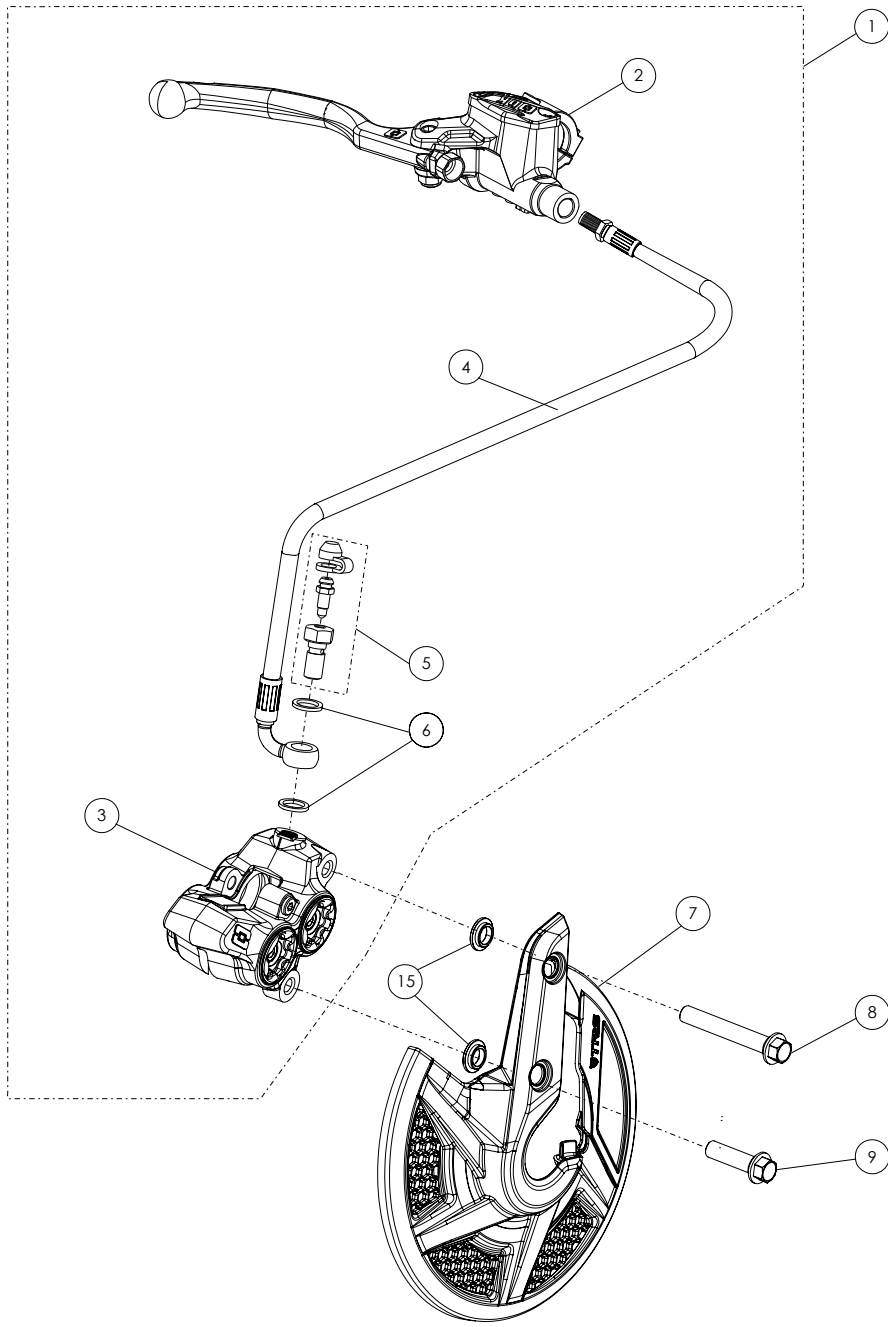

D

C

B

A

Despiece / Parts Book TRRS GOLD - Arranque Electrico / Electric Start - 2021

08 - FD - Freno Delantero / Front Brake

Nº	Código	Descripción	Description	Cantidad
1	70373	Conjunto freno delantero GOLD	<i>Hand brake cylinder kit GOLD</i>	1
2	70375	Cjto. Bomba freno delantero GOLD	<i>Pump Racing, front brake (master cylinder) GOLD</i>	1
3	70379	Pinza freno delantero GOLD	<i>Caliper front brake GOLD</i>	1
4	70353	Latiguillo freno delantero	<i>Hose, front brake</i>	1
5	70354	Racord + sangrador	<i>Bajo bolt</i>	1
6	56101	Arandela Al. 10x14x1,5	<i>Washer, Al. 10x14x1.5</i>	2
7	08001TR102	Protector disco delantero rejado	<i>Front brake disc grided cover</i>	1
8	50901	Tornillo hexagonal con arandela M8x40	<i>Bolt M8x40</i>	1
9	50907	Tornillo hexagonal con arandela M8x30	<i>Bolt M8x30</i>	1
10	70377	Kit tapa bomba freno delantera mecanizada (anodizado rojo)	<i>Hand brake cyl. cover CNC (red anodized)</i>	1
11	70378	Kit leva freno delantero (ajustable)	<i>Hand brake lever (adjustable)</i>	1
12	70376	Kit reparacion bomba freno delantero	<i>Repair kit piston, front brake pump</i>	1
13	70385	Pastillas freno delantero (Rojas)	<i>Brake pads front (Red)</i>	1
14	70380	Kit reparacion bomba freno delantero	<i>Repair kit seals</i>	1
15	08002TR100	Casquillo protector disco delantero	<i>Bushing, front disc protector</i>	2
16	70918	Brida bomba anodizado rojo	<i>Clamp, master cylinder red anodized</i>	1