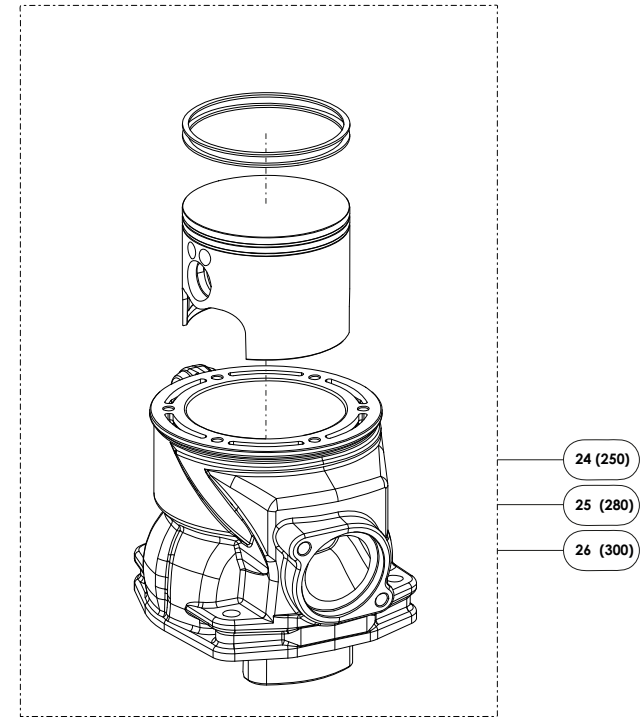

250-280-300cc

Despiece / Parts Book TRRS GOLD - Arranque Electrico / Electric Start - 2021

07 - CP - Cilindro y Pistón / Cilinder & Piston 250 - 280 - 300

Nº	Código	Descripción	Description	Cantidad
1a	70232	Bujía NGK BPR5EIX Iridium IX (300cc)	Spark plug NGK BPR5EIX Iridium IX (300cc)	1
1b	70205	Bujía NGK BPMR6A (250cc, 280cc)	Spark plug NGK BPMR6A(250cc, 280cc)	1
2	50911	Tornillo DIN 6921 M6X25 Culata	Bolt, DIN 6921 M6x25 Cylinder head	6
3	56105	Arandela Tornillo Culata 6x12x1.5 Copper	Copper washer, cylinder head bolt 6x12x1.5	6
4	07021MT100	Racor tubo agua	Water hose racor	1
5	53007	Tórica 12x1 NBR	O'ring, 12x1 NBR	1
6	07018MT102	Tapa culata mecanizada con sensor temperatura (Anodizado rojo)	Cylinder head cover machined with T. Sensor (Red anodized)	1
7	53012	Tórica Culatín Vitón 20x2,5	O-ring, Viton 20x2.5	1
8	53013	Tórica Culata Interior Vitón 81,2x1,78	O-ring, Viton 81,2x1.78	1
9	53014	Tórica Culata Exterior Vitón 101,6x1,78	O-ring, Viton 101,6x1.78	1
10	70460	Juego Segmentos 250	Piston ring set, 250	1
11	70461	Juego Segmentos 280	Piston ring set, 280	1
12	70462	Juego Segmentos 300	Piston ring set, 300	1
13	55005	Circlip Bulón	Clip, piston pin	2
14	70463	Bulón Piston	Piston pin	1
15	52508	Cojinete de agujas superior biela	Top rod cage bearing	1
16A	70465	Conjunto Pistón A (250)	Piston, size A complete (250)	1
16B	70466	Conjunto Pistón B (250)	Piston, size B complete (250)	1
16C	70467	Conjunto Pistón C (250)	Piston, size C complete (250)	1
17A	70477	Conjunto Pistón A (280)	Piston, size A complete (280)	1
17B	70478	Conjunto Pistón B (280)	Piston, size B complete (280)	1
17C	70479	Conjunto Pistón C (280)	Piston, size C complete (280)	1
18A	70480	Conjunto Pistón A (300)	Piston, size A complete (300)	1
18B	70481	Conjunto Pistón B (300)	Piston, size B complete (300)	1
18C	70482	Conjunto Pistón C (300)	Piston, size C complete (300)	1
19	50901	Tornillo DIN 6921 M8X1,25X40	Bolt, DIN 6921 M8x1.25x40	4
20	07002MT100	Junta Cilindro 0,5	Cylinder base gasket 0.5	1
21	07003MT100	Culatín Interno (250)	Interior cylinder head (250)	1
22	07004MT100	Culatín Interno (280)	Interior cylinder head (280)	1
23	07019MT100	Culatín rosca larga 300cc R	Cylinder head 300cc long spark plug R	1