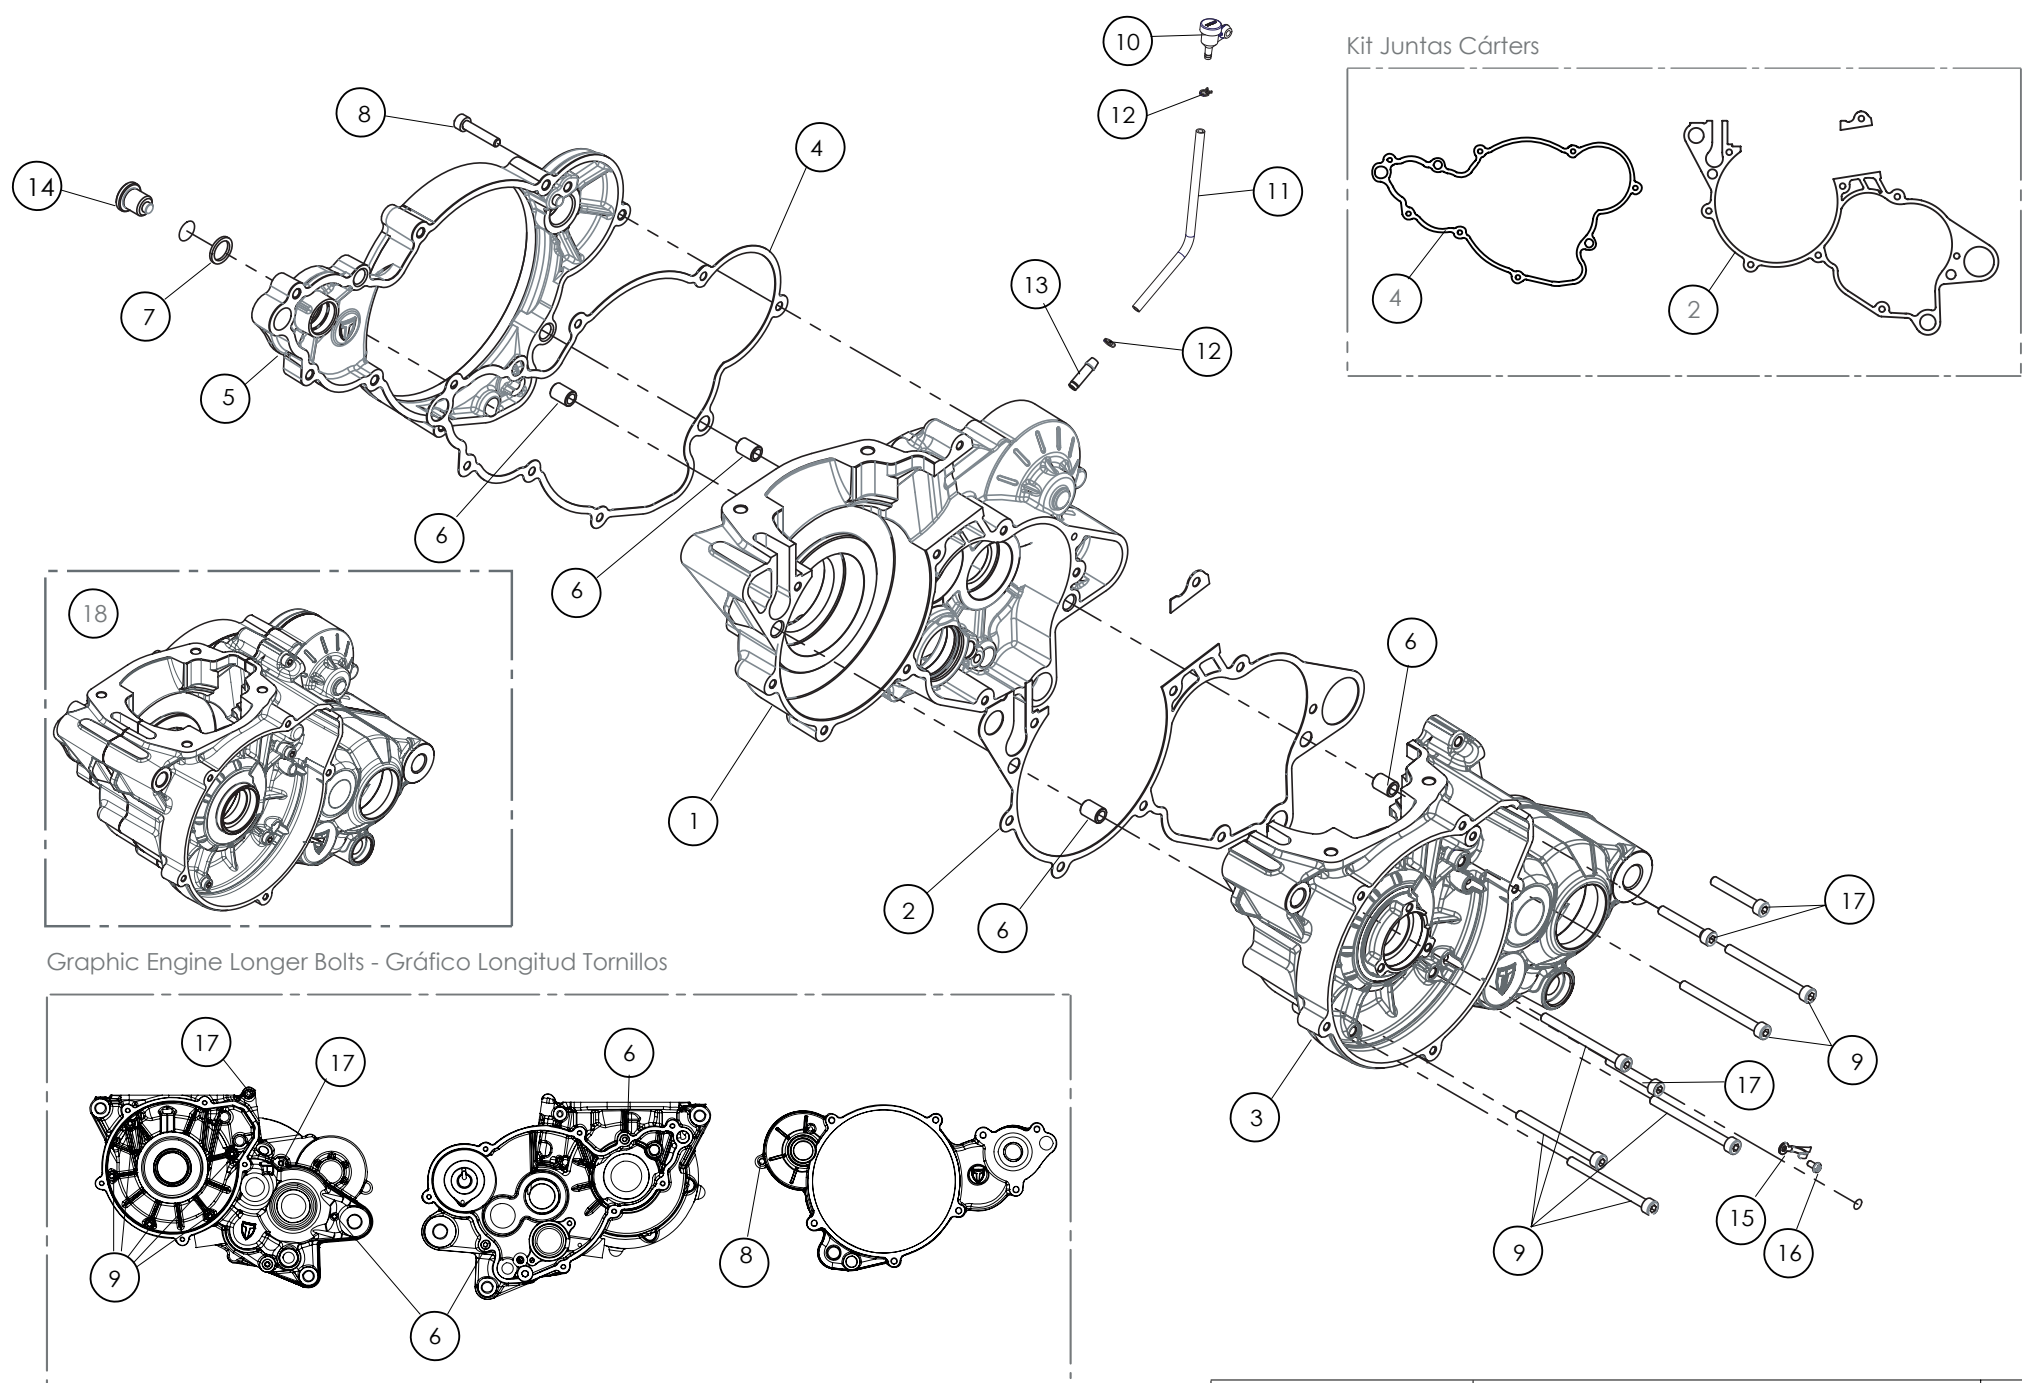

Kit Juntas Cárters

Despiece / Parts Book TRRS GOLD - Arranque Electrico / Electric Start - 2021

03 - CM - Cárters Motor / Motor Case Halve

Nº	Código	Descripción	Description	Cantidad
1	03022MT100	Carter derecho II	<i>Crankcase right II</i>	1
2	03024MT100	Junta carter central II	<i>Engine case gasket II</i>	1
3	03023MT100	Carter izquierdo arranque electrico II	<i>Left crankcase electric starter II</i>	1
4	03011MT100	Junta carter embrague	<i>Gasket, clutch cover</i>	1
5	03018MT100	Tapa interior embrague	<i>Inner clutch cover</i>	1
6	57002	Centrador carter	<i>Centering bushing, crank case</i>	4
7	56104	Arandela 12X16X1.5 cobre	<i>Copper washer, 12x16x1.5</i>	3
8	50121	Tornillo allen M5X30	<i>Bolt allen M5x30</i>	1
9	50117	Tornillo allen M5X60	<i>Bolt allen M5x60</i>	6
10	01018TR100	Depósito desvaporizador	<i>Ventilation reservoir</i>	1
11	62104	Tubo tubo goma desvaporizador carter	<i>Rubber hose crankcase vent</i>	1
12	58010	Clip Tubo desvaporizador	<i>Clip, vent hose retention</i>	2
13	704A0	Racord desvaporizador metal	<i>Breather straight tube</i>	1
14	03003MT100	Tapón vaciado aceite con imán	<i>Drain plug oil with magnet</i>	2
15	58016	Abrazadera regulable revestida con vinilo Ø3	<i>Adjustable clamp vinyl coated Ø3</i>	1
16	50B01	Tornillo M3x6 Phillips	<i>Bolt M3x6 Phillips</i>	1
17	50116	Tornillo allen M5X35	<i>Bolt allen M5x35</i>	3
18	03026MT100	Conjunto carteres arranque electrico II	<i>Engine case set electric starter II</i>	1