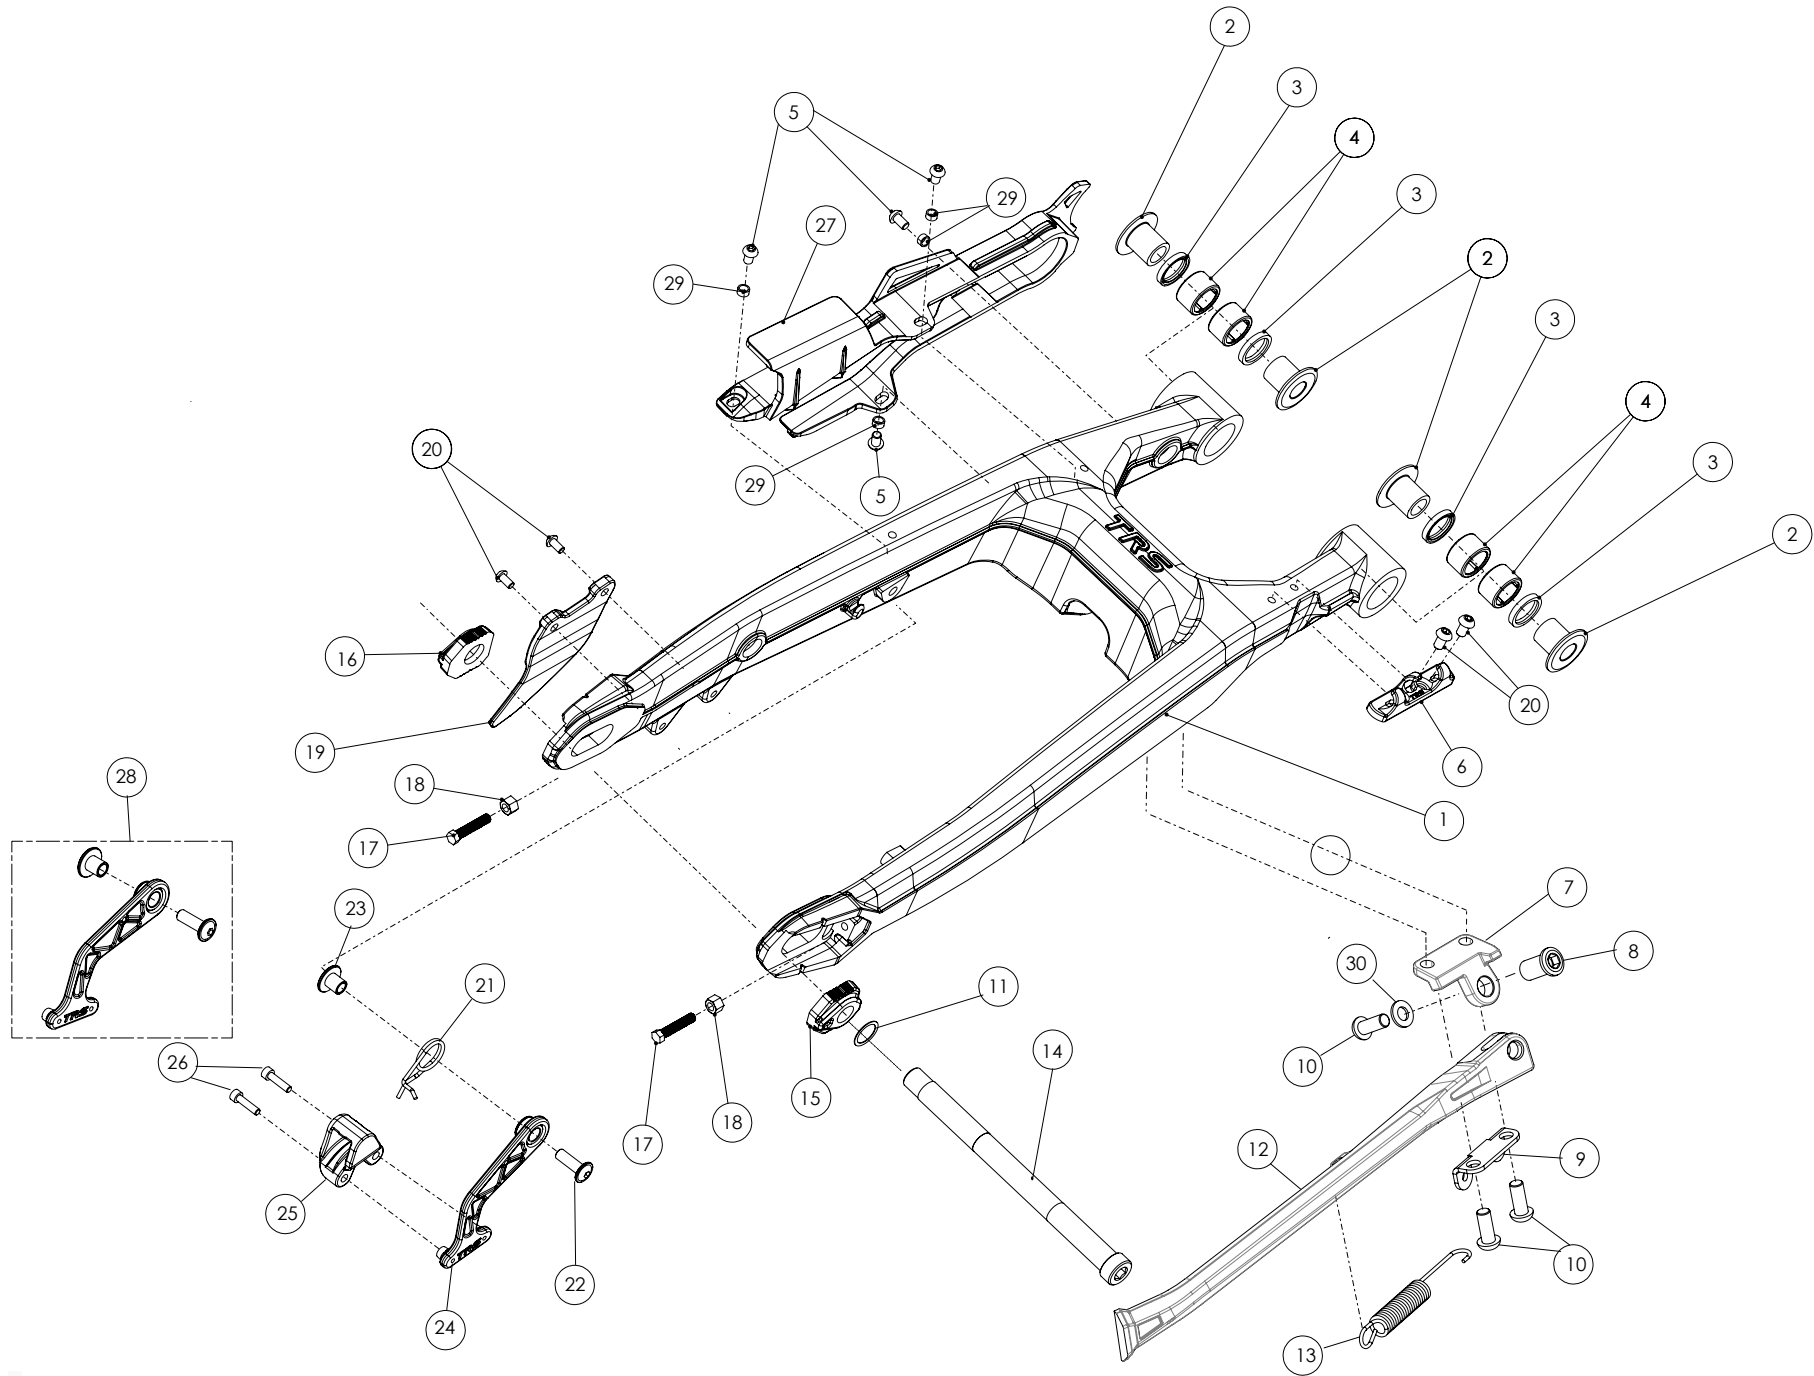

D

C

B

A

Despiece GOLD 2021 Arranque Electrico / Electric Start
03 - BA - Basculante / Swing arm
TRRS Motorcycles

Despiece / Parts Book TRRS GOLD - Arranque Electrico / Electric Start - 2021

03 - BA - Basculante / Swing Arm

Nº	Código	Descripción	Description	Cantidad
1	03001TR103	Basculante (Rojo)	Swing-arm (Red)	1
2	03002TR100	Casquillo Eje Basculante	Bushing, swing-arm shaft	4
3	54001	Retén Basculante 20x26x4	Seal, swing-arm 20x26x4	4
4	52501	Rodamiento Basculante NH-2016	Bearing, swing-arm NH 2016	4
5	50203	Tornillo DIN 7380-fl M6x10 - Guía Cadena	Bolt, DIN 7380-fl M6x10 - Chain guide	4
6	03017TR100	Guía Latiguillo Freno Trasero	Guide, brake hose	1
7	03003TR100	Soporte caballete	Side-stand support	1
8	03004TR100	Tornillo - Soporte Caballete	Bolt - side-stand support	1
9	03005TR100	Soporte muelle caballete	Side-stand spring support	1
10	50201	Tornillo DIN 7380 M8x20	Bolt, DIN 7380 M8x20	3
11	03016TR100	Arandela Eje Rueda Trasera 22x17x0,5	Washer, 22x17x0,5	1
12	03006TR100	Caballete	Side-stand	1
13	03007TR100	Muelle Caballete	Spring, side-stand	1
14	03008TR100	Eje Rueda Trasera	Axle, rear wheel	1
15	03009TR100	Tensor eje rueda	Tensioner, rear axle side	1
16	03010TR100	Tensor eje rueda trasera roscado	Tensioner threaded, rear wheel axle	1
17	50501	Tornillo DIN 933 M6 - Tensor Eje Rueda	Bolt, DIN 933 M6 - rear wheel tension	2
18	51103	Tuerca DIN 6330 M6 - Tensor Eje Rueda	Bolt, DIN 6330 M6 - rear wheel tension	2
19	03011TR101	Protector Corona	Sprocket protector	1
20	50204	Tornillo DIN 7380 M6x10 - Prot. Corona y Guía Latiguillo Freno Tras.	Bolt, DIN 7380 M6x10 - Sprocket protector and Brake hose Guide	4
21	03012TR100	Muelle Tensor Cadena	Chain tension spring	1
22	50213	Tornillo allen con valona M8x25	Screw allen with washer M8x25	1
23	03023TR100	Casquillo tensor cadena	Chain tensioner bushing	1
24	03020TR100	Palanca remachada tensor cadena	Chain tensioner riveted	1
25	70102	Goma Tensor	Rubber block, chain tensioner	1
26	50107	Tornillo allen M5x20	Bolt allen M5x20	2
27	03015TR100	Guía Cadena	Chain guide	1
28	03TR122	Conjunto tensor cadena (simplificado)	Chain tensioner kit (simplified)	1
29	57007	Casquillo Ø6x8x4	Bushing Ø6x8x4	4
30	56303	Arandela M8	Washer, M8	2