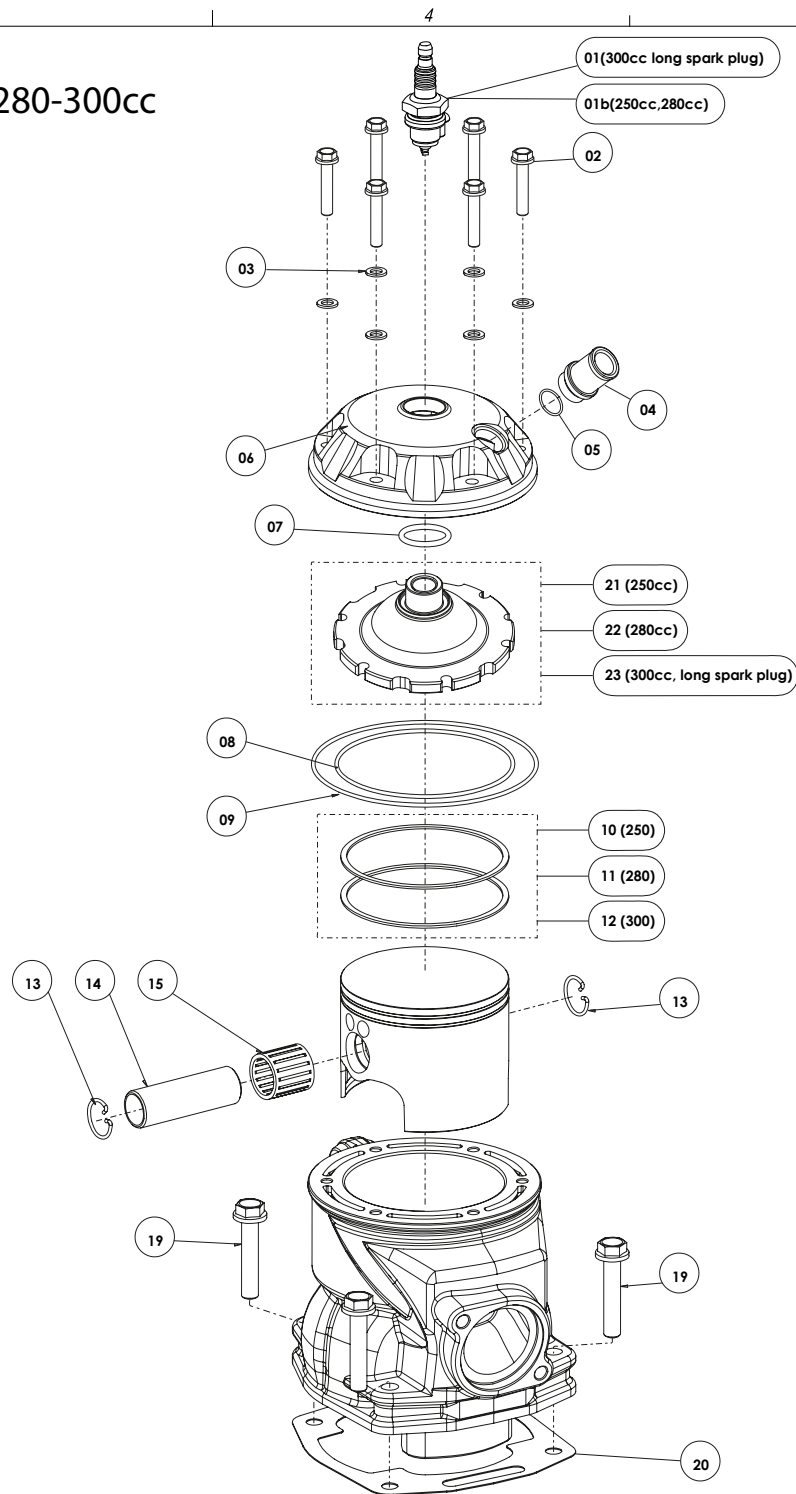

250-280-300cc

Despiece / Parts Book TRRS GOLD - Arranque Electrico / Electric Start - 2021

07 - CP - Cilindro y Pistón / Cilinder & Piston 250 - 280 - 300

Nº	Código	Descripción	Description	Cantidad
1a	70232	Bujía NGK BPR5EIX Iridium IX (300cc)	Spark plug NGK BPR5EIX Iridium IX (300cc)	1
1b	70205	Bujía NGK BPMR6A (250cc, 280cc)	Spark plug NGK BPMR6A(250cc, 280cc)	1
2	50911	Tornillo DIN 6921 M6X25 Culata	Bolt, DIN 6921 M6x25 Cylinder head	6
3	56105	Arandela Tornillo Culata 6x12x1.5 Copper	Copper washer, cylinder head bolt 6x12x1.5	6
4	07021MT100	Racor tubo agua	Water hose racor	1
5	53007	Tórica 12x1 NBR	O'ring, 12x1 NBR	1
6	07018MT102	Tapa culata mecanizada con sensor temperatura (Anodizado rojo)	Cylinder head cover machined with T. Sensor (Red anodized)	1
7	53012	Tórica Culatín Vitón 20x2,5	O-ring, Viton 20x2.5	1
8	53013	Tórica Culata Interior Vitón 81,2x1,78	O-ring, Viton 81,2x1.78	1
9	53014	Tórica Culata Exterior Vitón 101,6x1,78	O-ring, Viton 101,6x1.78	1
10	70460	Juego Segmentos 250	Piston ring set, 250	1
11	70461	Juego Segmentos 280	Piston ring set, 280	1
12	70462	Juego Segmentos 300	Piston ring set, 300	1
13	55005	Circlip Bulón	Clip, piston pin	2
14	70463	Bulón Piston	Piston pin	1
15	52508	Cojinete de agujas superior biela	Top rod cage bearing	1
16A	70465	Conjunto Pistón A (250)	Piston, size A complete (250)	1
16B	70466	Conjunto Pistón B (250)	Piston, size B complete (250)	1
16C	70467	Conjunto Pistón C (250)	Piston, size C complete (250)	1
17A	70477	Conjunto Pistón A (280)	Piston, size A complete (280)	1
17B	70478	Conjunto Pistón B (280)	Piston, size B complete (280)	1
17C	70479	Conjunto Pistón C (280)	Piston, size C complete (280)	1
18A	70480	Conjunto Pistón A (300)	Piston, size A complete (300)	1
18B	70481	Conjunto Pistón B (300)	Piston, size B complete (300)	1
18C	70482	Conjunto Pistón C (300)	Piston, size C complete (300)	1
19	50901	Tornillo DIN 6921 M8X1,25X40	Bolt, DIN 6921 M8x1.25x40	4
20	07002MT100	Junta Cilindro 0,5	Cylinder base gasket 0.5	1
21	07003MT100	Culatín Interno (250)	Interior cylinder head (250)	1
22	07004MT100	Culatín Interno (280)	Interior cylinder head (280)	1
23	07019MT100	Culatín rosca larga 300cc R	Cylinder head 300cc long spark plug R	1