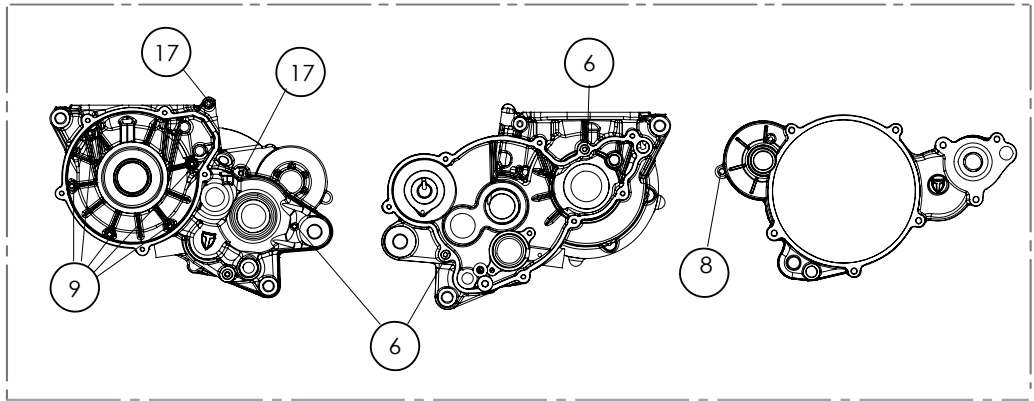

Graphic Engine Longer Bolts - Gráfico Longitud Tornillos

Despiece GOLD 2021 Arranque Electrico / Electric Start
03 - CM - Cárters Motor / Motor Case Halve
TRRS Motorcycles