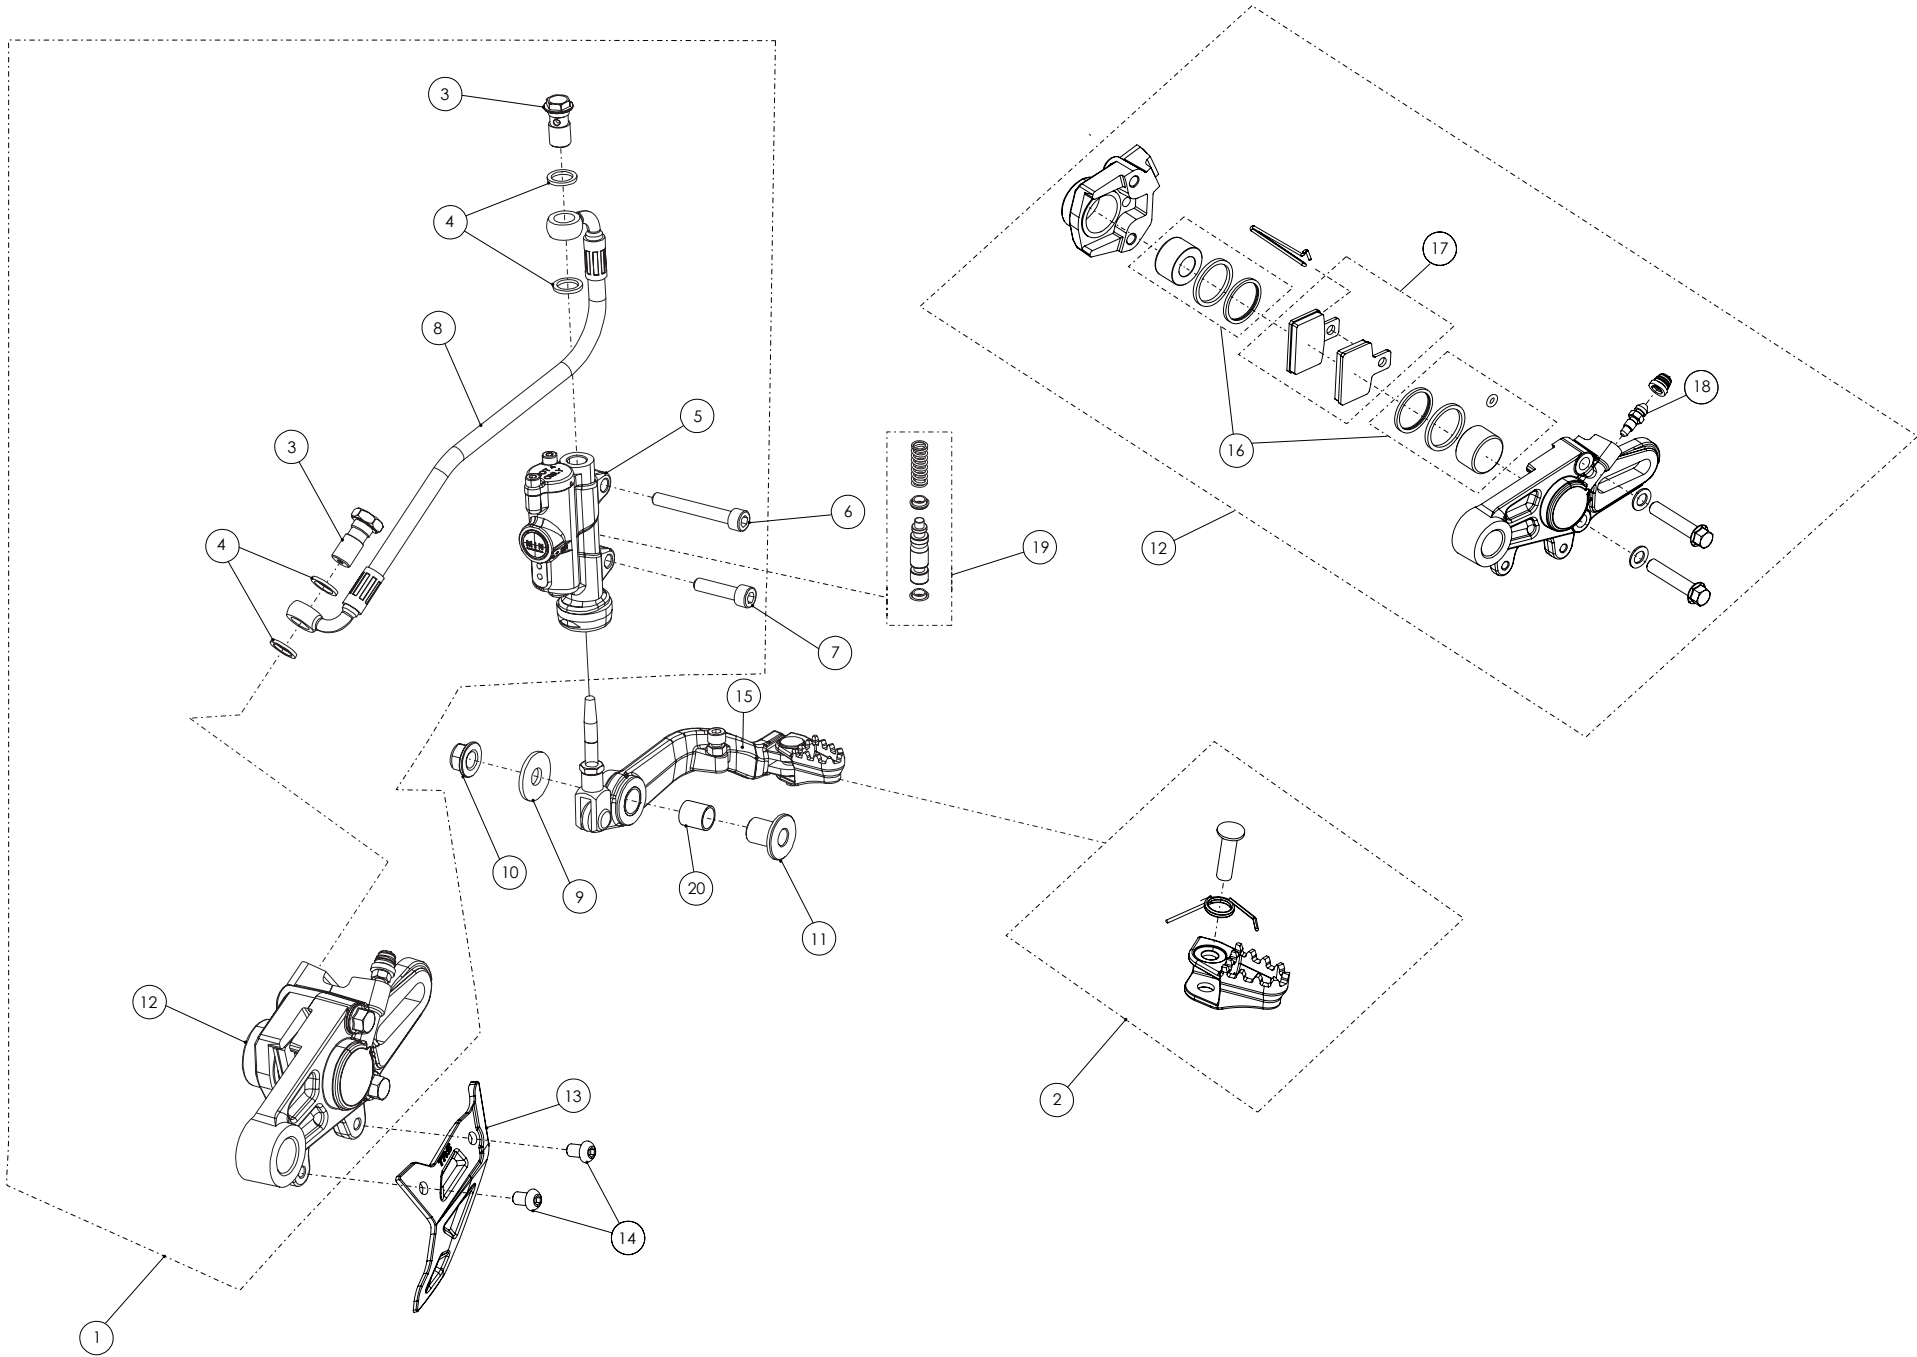

D

C

B

A

Despiece / Parts Book TRRS GOLD - Arranque Electrico / Electric Start - 2021

06 - CD - Conjunto Depósito / Fuel Tank

Nº	Código	Descripción	Description	Cantidad
1	62001	Tubo Desvaporizador Tapón Gasolina	Fuel cap vent hose	1
2	06001TR100	Tapón Depósito	Fuel cap	1
3	53001	Tórica Tapón Depósito 29.82x2.62	O-ring, fuel cap 29.82x2.62	1
4	60001	Bola Válvula Tapón	Check-ball, cap vent	1
5	06002TR100	Cierre Válvula Tapón Depósito	Cap, check-ball fuel tank valve	1
6	50203	Tornillo DIN 7380-FL M6x10 - Depósito	Bolt, DIN 7380-FL Fuel tank M6x10	2
7	06003TR101	Depósito Gasolina	Fuel tank	1
8	58007	Abrazadera Cobra 17	Clamp, Cobra 17	1
9	70128	Filtro gasolina roscado	Fuel filter threaded	1
10	06004TR100	Salida deposito gasolina	Output fuel tank	1
11	53026	Torica 9,5x2	O-ring 9,5x2	2
12	62102	Tubo goma grifo gasolina	Fuel tap hose	2
13	58021	Abrazadera alambre	Wire clamp	4
14	70127	Grifo gasolina en linea (leva metalica)	In line fueltap (metal lever)	1
15	17016TR100	Soporte grifo gasolina	Fuel tap support	1
16	51501	Tuerca Autoblocante M6	Locknut M6	2
17	50903	Tornillo DIN 691 M6x16	Bolt, DIN 6921 M6x16	2