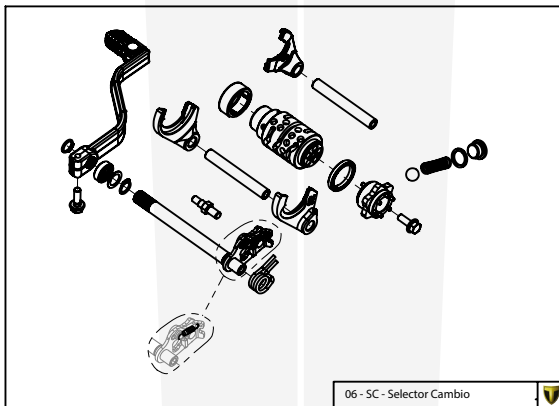

Despiece / Parts Book TRRS GOLD Arranque Eléctrico / Electric Start - 2021

D

C

B

A