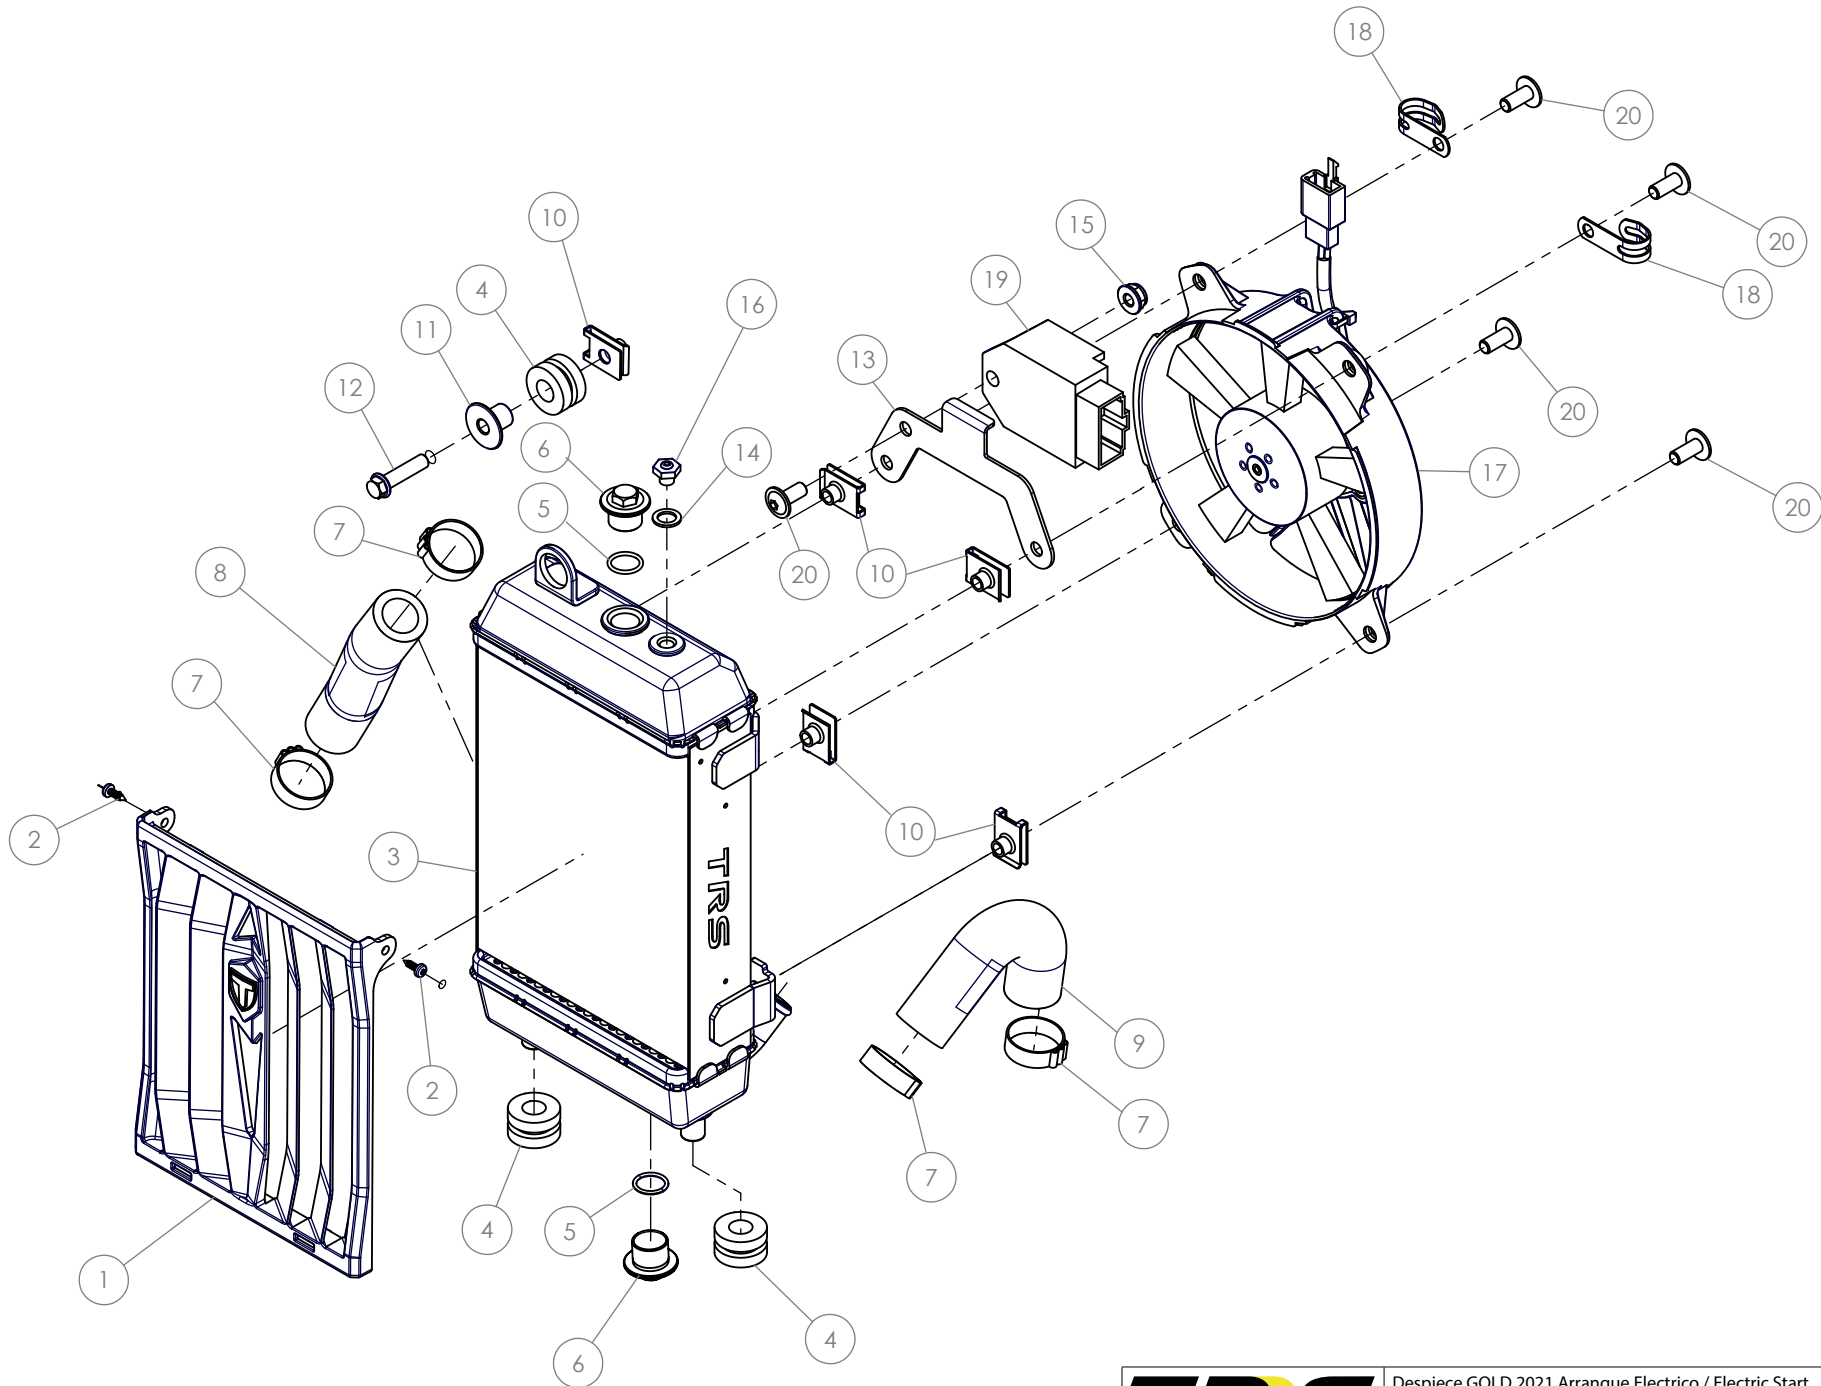

D

C

B

A

Despiece / Parts Book TRRS GOLD - Arranque Electrico / Electric Start - 2021

13 - CR - Conjunto Radiador / Radiator

Nº	Código	Descripción	Description	Cantidad
1	13005TR100	Protector Radiador	<i>Radiator protect</i>	1
2	50606	Tornillo 2,9x9,5 rosca chapa	<i>Screw 2.9x9.5</i>	2
3	13009TR100	Radiador TRRS	<i>Radiator TRRS</i>	1
4	63002	SilentBlock	<i>Silentblock, (vibration isolator)</i>	3
5	53015	Tórica 12x1,5	<i>O-ring, 12x1.5</i>	2
6	13004TR100	Tapón radiador - (véase en lámina 09 / Chasis)	<i>Radiator cap (see sheet 09 / Frame)</i>	2
7	58009	Abrazadera Cobra 22	<i>Hose clamp, Cobra 22</i>	4
8	13003TR101	Tubo agua silicona rojo (Bomba- Radiador)	<i>Water hose red silicone (Water pump - Radiator)</i>	1
9	13010TR101	Tubo agua curvado silcona rojo (Culata - Radiador)	<i>Water hose curved red silicone (Cylinder head - Radiator)</i>	1
10	51301	Tuerca rápida M6	<i>Speed-nut M6</i>	5
11	70802	Casquillo superior silentblock radiador	<i>Bushing, upper silentblock radiator</i>	1
12	50914	Tornillo hexagonal con valona M6x30	<i>Bolt hexagonal flange M6x30</i>	1
13	13011TR100	Soporte regulador ventilador	<i>Fan regulator support</i>	1
14	56102	Arandela Cobre 8x12x1,5	<i>Copper washer, 8x12x1.5</i>	1
15	51501	Tuerca Autoblocante M6	<i>Locknut M6</i>	1
16	70801	Válvula expansión radiador	<i>Radiator expansion valve</i>	1
17	70234	Ventilador	<i>Fan</i>	1
18	58001	Abrazadera 60mm	<i>Clamp 60mm</i>	2
19	70239	Regulador ventilador	<i>Regulator fan</i>	1
20	50209	Tornillo allen con valona M6x14	<i>Screw allen with washer M6x14</i>	5