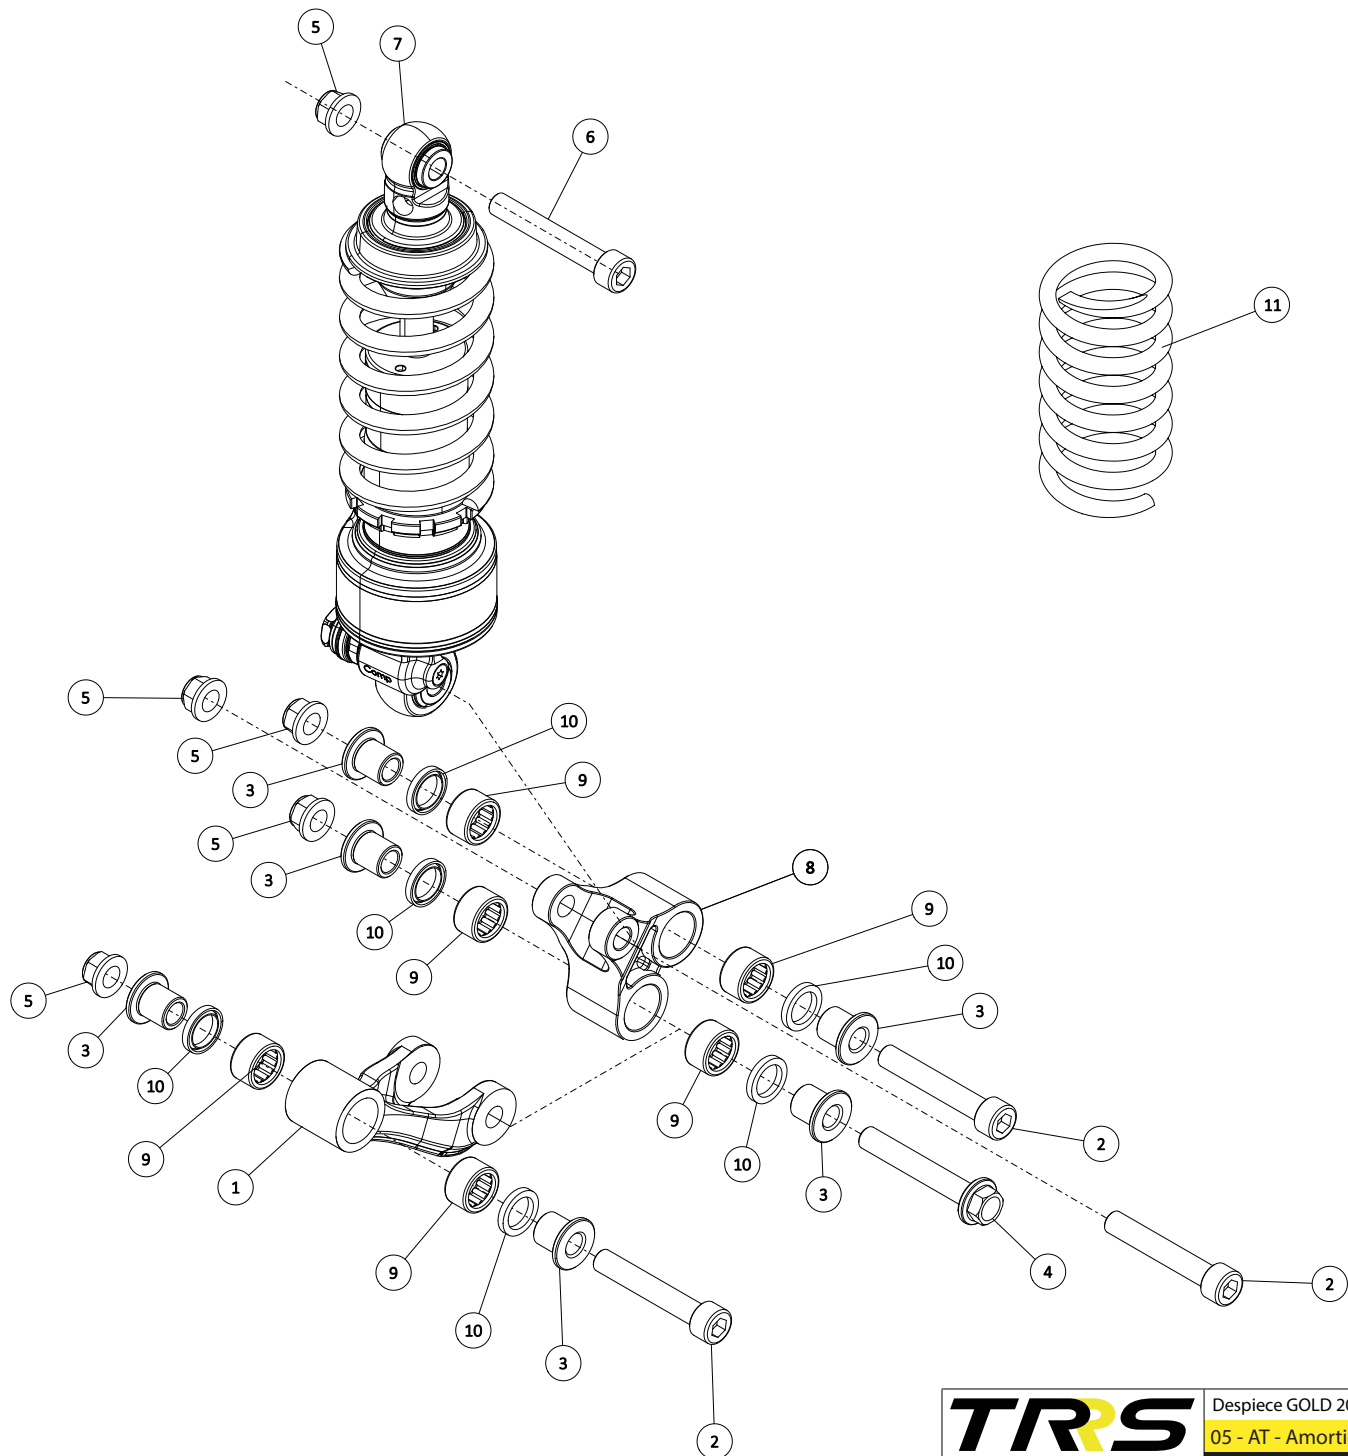

D

C

B

A

Despiece / Parts Book TRRS GOLD - Arranque Electrico / Electric Start - 2021

05 - AT - Amortiguación Trasera / Rear Absorber

Nº	Código	Descripción	Description	Cantidad
1	05004TR101	Bieleta	<i>Connecting link</i>	1
2	50108	Tornillo DIN 912 M10x60 - 1,25 (10.9)	<i>Bolt, DIN 912 M10x60 - 1.25 (10.9)</i>	3
3	05002TR100	Casquillo Trapecio	<i>Bushing, linkage</i>	6
4	50906	Tornillo DIN 6921 M10x65 - 1.25	<i>Bolt, DIN 6921 M10x65 - 1.25</i>	1
5	51503	Tuerca autoblocante M10x1.25	<i>Locknut, M10x1.25</i>	5
6	50109	Tornillo M10x65x1,25 (10.9)	<i>Bolt M10x65x1,25 (10.9)</i>	1
7	05008TR100	Amortiguador Reiger Raga Replica Hydrostop	<i>Damper Reiger Raga Replica Hydrostop</i>	1
8	05012TR100	Trapezio para amortiguador Reiger Hydrostop	<i>Rocker link for damper Reiger Hydrostop</i>	1
9	52502	Rodamiento agujas HN 1512 BGR	<i>Needle bearing, HN1512 BGR</i>	6
10	54002	Retén 15x21x3	<i>Seal, 15x21x3</i>	6
11	70517	Muelle amortiguador Reiger Raga Replica Hydrostop 66 N/mm	<i>Spring, shock absorber Raga Replica Hydrostop 66N/mm</i>	1