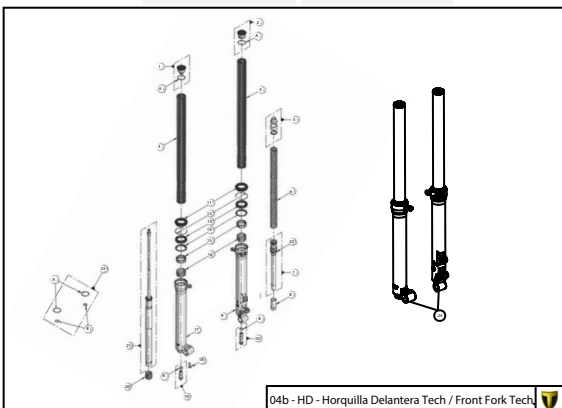

Despiece / Parts Book TRRS GOLD Arranque Eléctrico / Electric Start - 2021

D

C

B

A