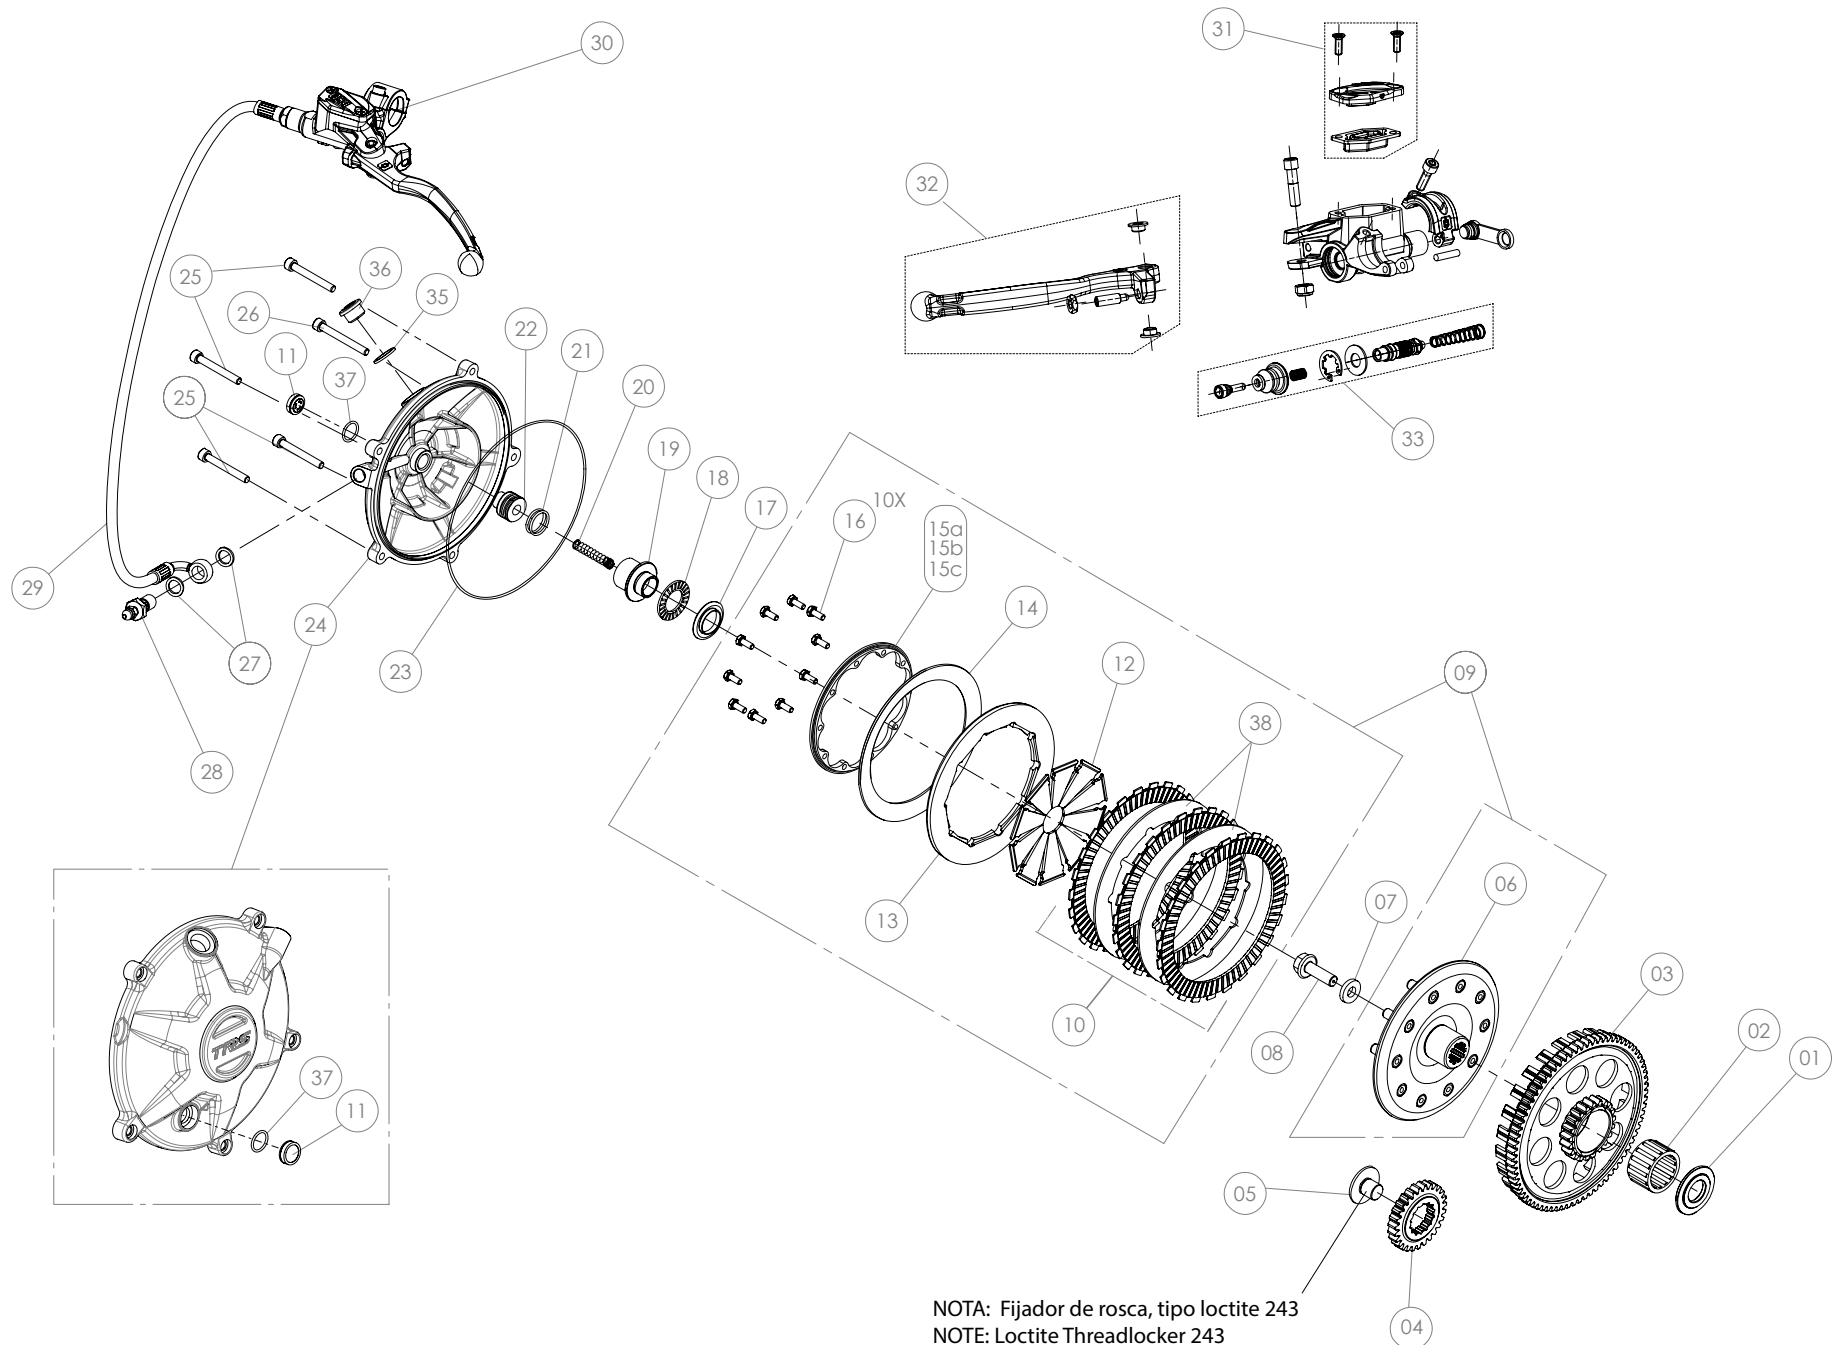

D

C

B

A

NOTA: Fijador de rosca, tipo loctite 243
NOTE: Loctite Threadlocker 243

Despiece GOLD 2021 Arranque Electrico / Electric Start
05 - CE - Conjunto Embrague / Clutch set
TRRS Motorcycles

Despiece / Parts Book TRRS GOLD - Arranque Electrico / Electric Start - 2021

05 - CE - Conjunto Embrague / Clutch set

Nº	Código	Descripción	Description	Cantidad
1	05001MT100	Arandela Distanciador Embrague	Washer, clutch spacer	1
2	52505	Rodamiento Agujas Campana K25x33x20	Needle bearing, clutch hub K25x33x20	1
3	05004MT100	Campana Embrague	Clutch hub	1
4	05019MT100	Piñon Transmisión Primario	Primary gear	1
5	05020MT100	Tornillo Piñon Primario	Bolt, Primary gear	1
6	05005MT100	Cubo Embrague	Outer clutch hub set	1
7	05006MT100	Arandela Apriete Cubo	Washer, clutch hub retention	1
8	50904	Tornillo M8x16 (10.9)	Bolt, M8x16 (10.9)	1
9	70907	Conjunto Embrague Completo	Complete clutch assembly	1
10	05018MT100	Conjunto discos embrague	Clutch disc set	1
11	70919	Mirilla nivel aceite	Oil window sight	1
12	05009MT100	Chapa Palanca Embrague	plate, clutch actuation	10
13	05010MT100	Prensa Embrague	pressure plate, clutch	1
14	05011MT100	Muelle Prensa	Spring, clutch (belville)	1
15a	05012MT100	Soporte muelle embrague (MED)	Clutch spring suport (MED)	0
15b	05023MT100	Soporte muelle embrague (DURO)	Clutch spring support (HARD)	0
15c	05024MT100	Soporte muelle embrague (BLANDO)	Clutch spring support (SOFT)	0
16	50502	Tornillo DIN 933 M4x10 - Fijador Muelle	Bolt, DIN 933 M4x10 - Clutch compression ring	10
17	05013MT100	Arandela Fricción Embrague	Bushing, clutch compression	1
18	52506	Rodamiento agujas axial AXK1103	Trust needle roller AXK1103	1
19	05014MT101	Pistón Bombín Embrague	Piston, clutch slave	1
20	05016MT100	Muelle Pistón embrague	Spring, clutch piston	1
21	53010	Tórica Embrague 15x1,5 NBR - Pistón Interno	O-ring, clutch 15x1.5 NBR - slave piston internal	2
22	05015MT101	Pistón Interno	Post, internal clutch slave	1
23	53011	Tórica Tapa Embrague 135x1,5	O-ring, clutch cover 135x1.5	1
24	05027MT101	Tapa embrague con mirilla aceite (Gold)	Clutch cover with oil window sight (Gold)	1
25	50119	Tornillo DIN 912 M5x45 - Tapa Embrague	Bolt, DIN 912 M5x45- Clutch cover	4
26	50123	Tornillo DIN 912 M5x50 - Tapa Embrague	Bolt, DIN 912 M5x50- Clutch cover	1
27	56101	Arandela Al. 10x14x1,5	Washer, Al. 10x14x1.5	2