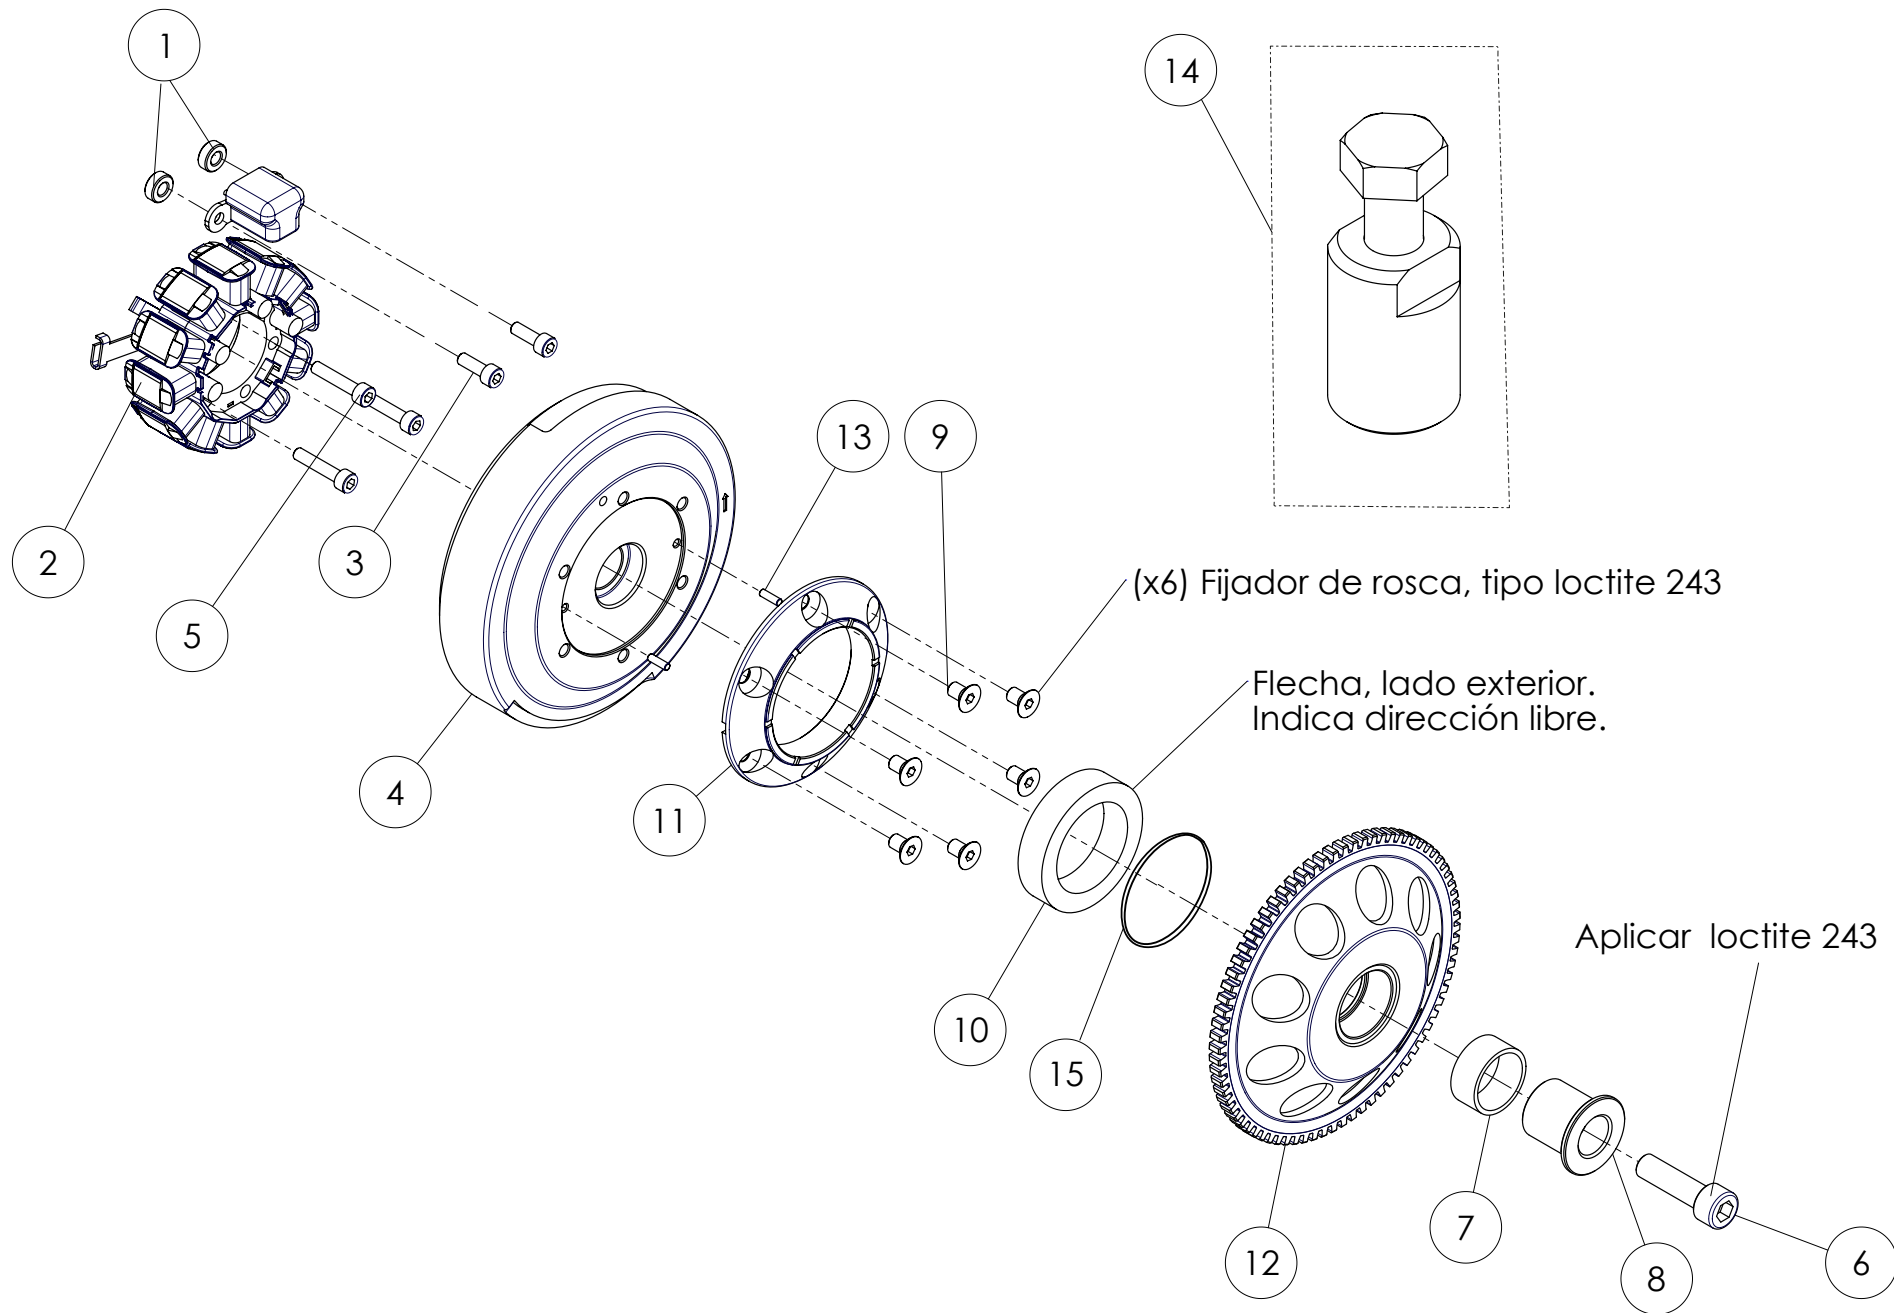

D

C

B

A

Despiece / Parts Book TRRS GOLD - Arranque Electrico / Electric Start - 2021

08 - CE - Encendido 250-280-300 - Listado de Piezas

Nº	Código	Descripción	Description	Cantidad
1	10010MT100	Casquillo distanciador pick-up	<i>Spacer bushing pick-up</i>	2
2	70225	Estator + Pick-up	<i>Stator and pickup</i>	1
3	50111	Tornillo allen M5x16	<i>Bolt, allen M5x16</i>	2
4	70241	Volante magnetico arranque electrico	<i>Flywheel ignition electric starter</i>	1
5	50121	Tornillo allen M5X25	<i>Bolt, allen M5x25</i>	3
6	50125	Tornillo allen M10x35-1.25	<i>Screw allen M10x35-1.25</i>	1
7	52516	Rodamiento agujas K25x29x13	<i>Needle bearing K25x29x13</i>	1
8	08009MT100	Eje rodamiento arranque electrico	<i>Shaft bearing electric starter</i>	1
9	50A01	Tornillo M6x8 DIN-6912 Pavonado (allen cabeza baja)	<i>Bolt M6x8 DIN-6912</i>	6
10	52901	Rodamiento rueda libre	<i>Bearing free wheel</i>	1
11	10014MT100	Soporte rodamiento una direccion	<i>One way bearing support</i>	1
12	10006MT100	Corona arranque electrico	<i>Hub electric starter</i>	1
13	61001	Aguja Ø3X9.8	<i>Needle, shift drum Ø3X9.8</i>	2
14	08010MT100	Extractor volante magnético M27	<i>Removal tool M27, magneto flywheel</i>	1
15	50902	Tornillo DIN 6921 M6x10 Soporte Bobina Chasis	<i>Bolt, DIN 6921 M6x10, ignition coil mounting plate to chassis</i>	1