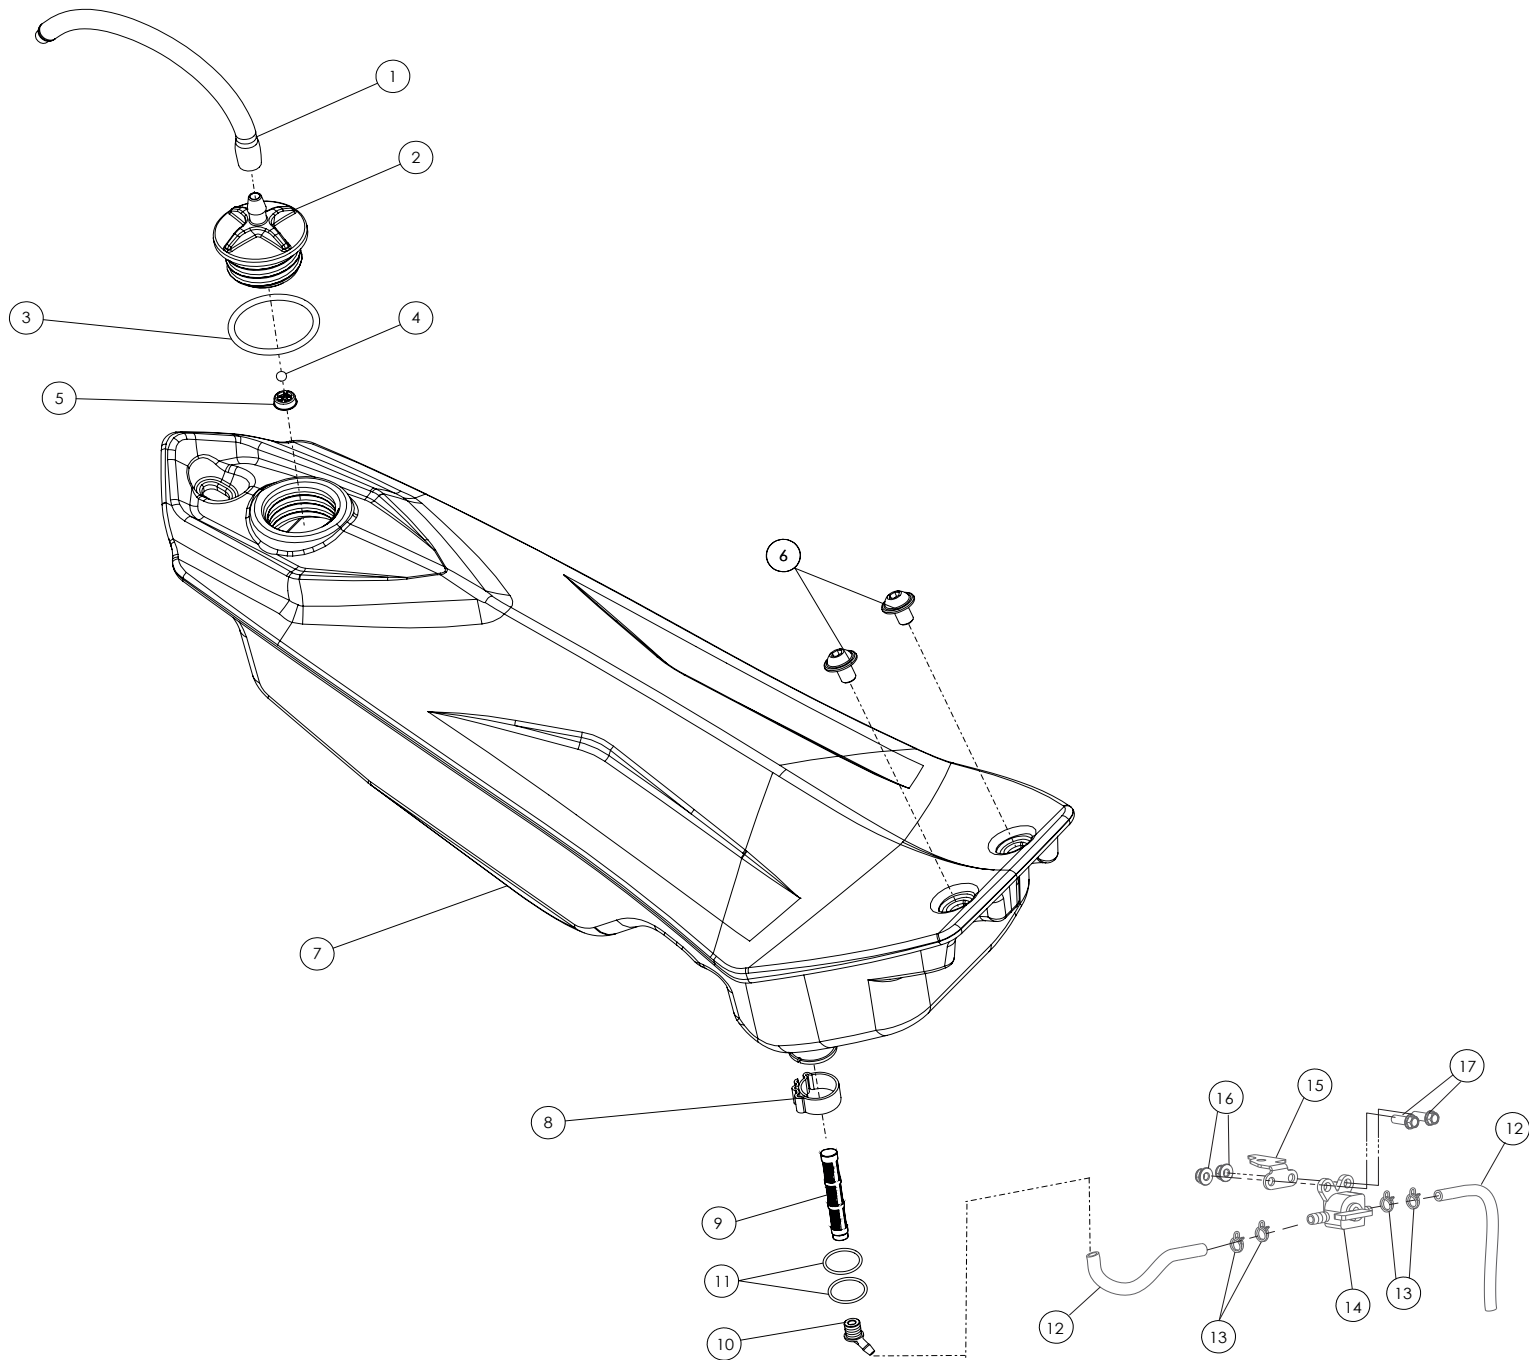

D

C

B

A

Despiece / Parts Book TRRS GOLD - Arranque Electrico / Electric Start - 2021

06 - CD - Conjunto Depósito / Fuel Tank

Nº	Código	Descripción	Description	Cantidad
1	62001	Tubo Desvaporizador Tapón Gasolina	Fuel cap vent hose	1
2	06001TR100	Tapón Depósito	Fuel cap	1
3	53001	Tórica Tapón Depósito 29.82x2.62	O-ring, fuel cap 29.82x2.62	1
4	60001	Bola Válvula Tapón	Check-ball, cap vent	1
5	06002TR100	Cierre Válvula Tapón Depósito	Cap, check-ball fuel tank valve	1
6	50203	Tornillo DIN 7380-FL M6x10 - Depósito	Bolt, DIN 7380-FL Fuel tank M6x10	2
7	06003TR101	Depósito Gasolina	Fuel tank	1
8	58007	Abrazadera Cobra 17	Clamp, Cobra 17	1
9	70128	Filtro gasolina roscado	Fuel filter threaded	1
10	06004TR100	Salida deposito gasolina	Output fuel tank	1
11	53026	Torica 9,5x2	O-ring 9,5x2	2
12	62102	Tubo goma grifo gasolina	Fuel tap hose	2
13	58021	Abrazadera alambre	Wire clamp	4
14	70127	Grifo gasolina en linea (leva metalica)	In line fueltap (metal lever)	1
15	17016TR100	Soporte grifo gasolina	Fuel tap support	1
16	51501	Tuerca Autoblocante M6	Locknut M6	2
17	50903	Tornillo DIN 691 M6x16	Bolt, DIN 6921 M6x16	2