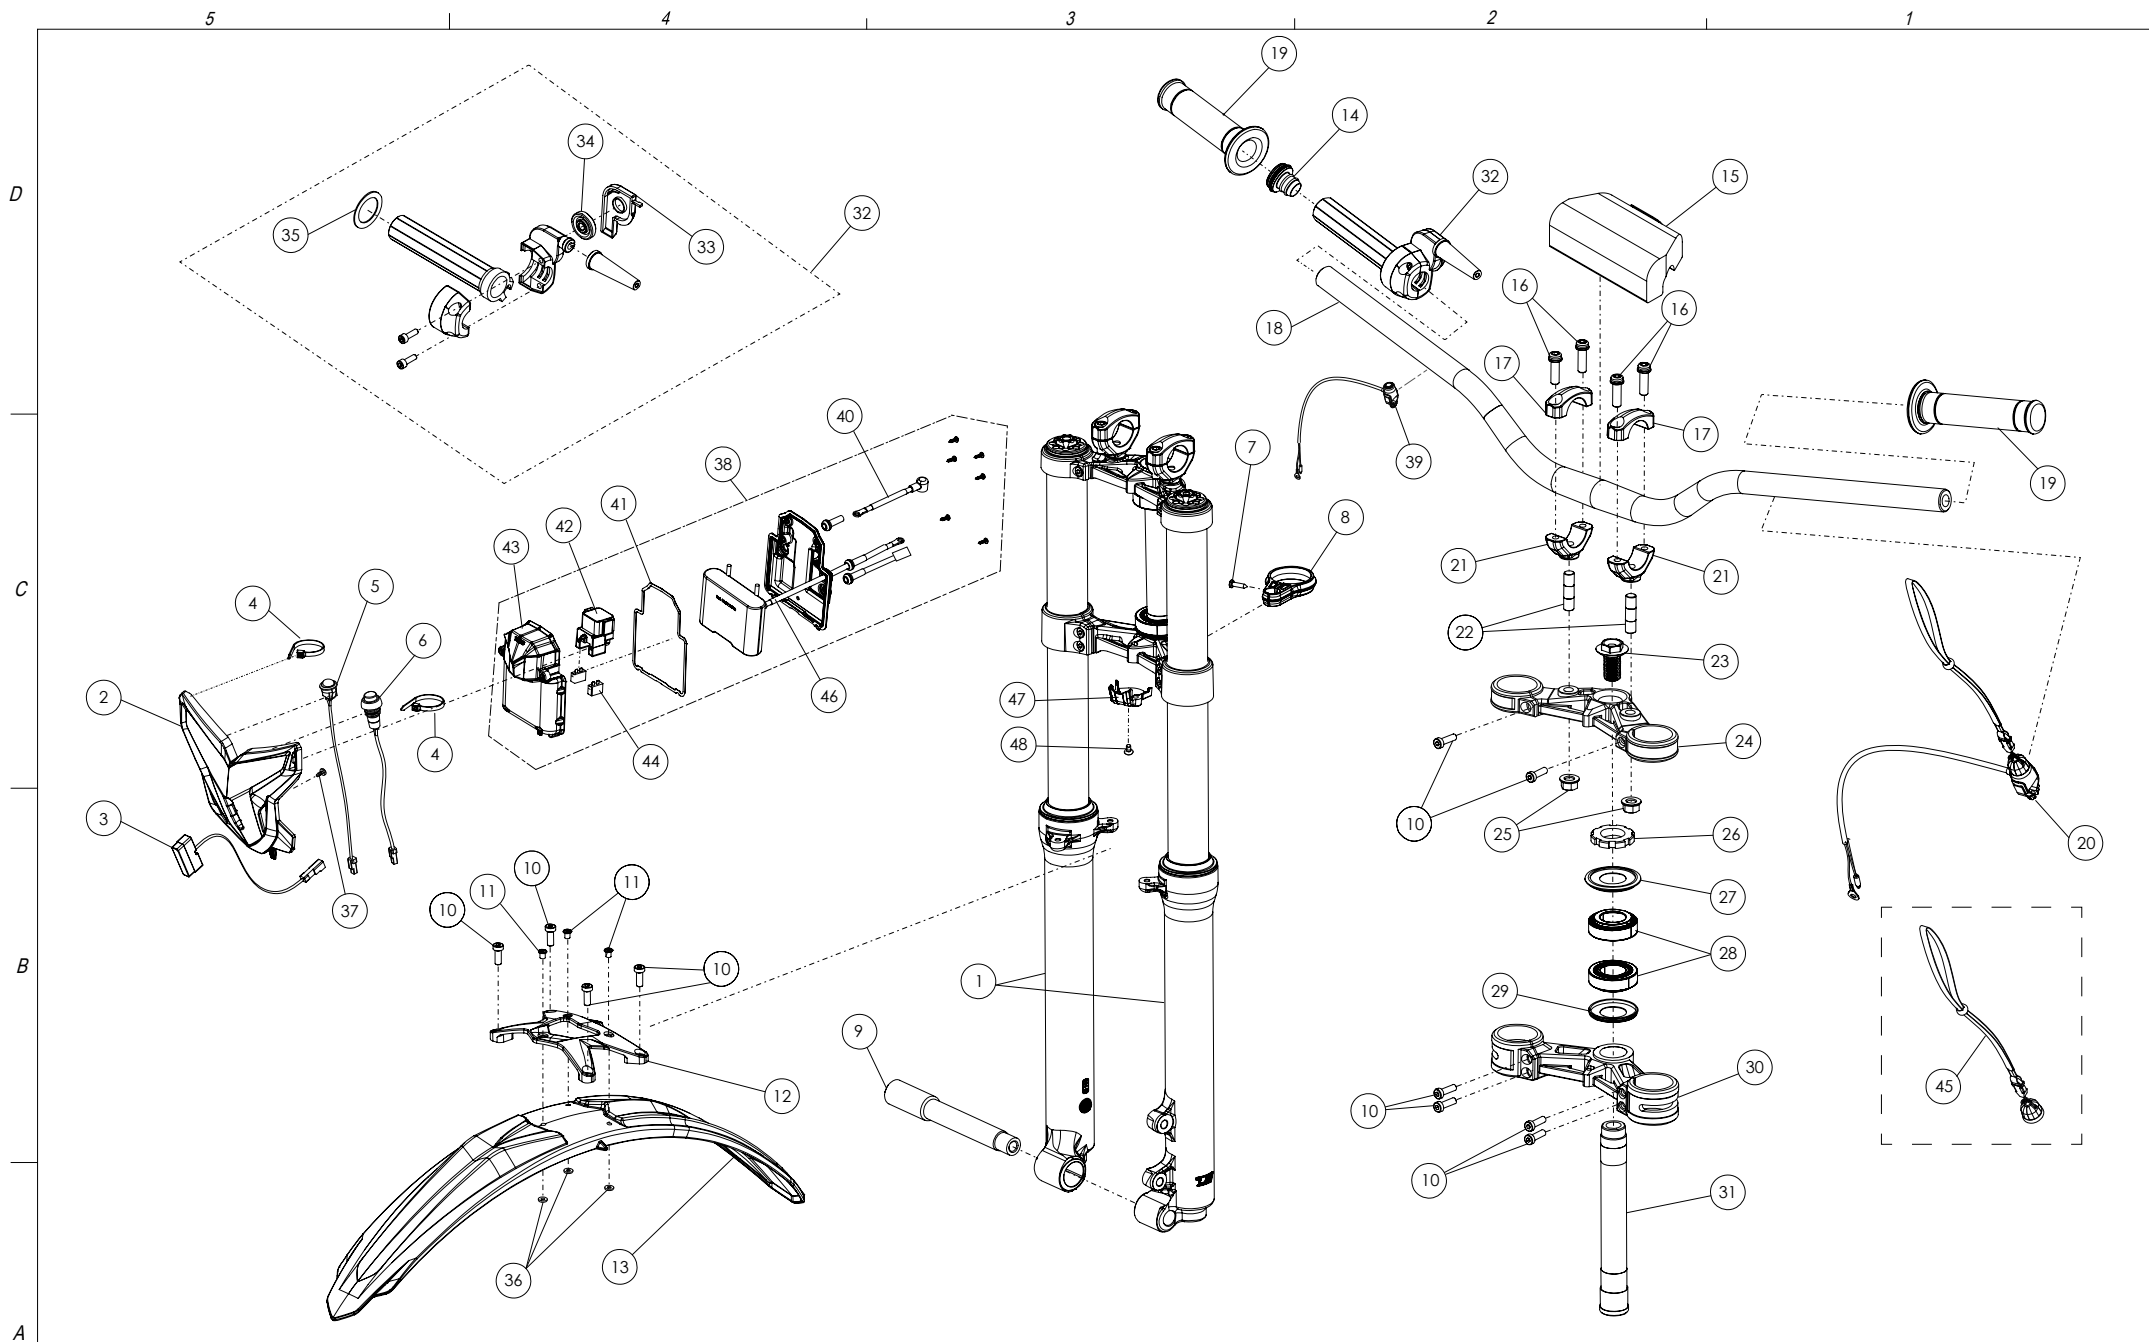

Nº	Código	Descripción	Description	Cantidad
1	03001TR103	Basculante (Rojo)	Swing-arm (Red)	1
2	03002TR100	Casquillo Eje Basculante	Bushing, swing-arm shaft	4
3	54001	Retén Basculante 20x26x4	Seal, swing-arm 20x26x4	4
4	52501	Rodamiento Basculante NH-2016	Bearing, swing-arm NH 2016	4
5	50203	Tornillo DIN 7380-fl M6x10 - Guía Cadena	Bolt, DIN 7380-fl M6x10 - Chain guide	4
6	03017TR100	Guía Latiguillo Freno Trasero	Guide, brake hose	1
7	03003TR100	Soporte caballete	Side-stand support	1
8	03004TR100	Tornillo - Soporte Caballete	Bolt - side-stand support	1
9	03005TR100	Soporte muelle caballete	Side-stand spring support	1
10	50201	Tornillo DIN 7380 M8x20	Bolt, DIN 7380 M8x20	3
11	03016TR100	Arandela Eje Rueda Trasera 22x17x0,5	Washer, 22x17x0,5	1
12	03006TR100	Caballete	Side-stand	1
13	03007TR100	Muelle Caballete	Spring, side-stand	1
14	03008TR100	Eje Rueda Trasera	Axle, rear wheel	1
15	03009TR100	Tensor eje rueda	Tensioner, rear axle side	1
16	03010TR100	Tensor eje rueda trasera roscado	Tensioner threaded, rear wheel axle	1
17	50501	Tornillo DIN 933 M6 - Tensor Eje Rueda	Bolt, DIN 933 M6 - rear wheel tension	2
18	51103	Tuerca DIN 6330 M6 - Tensor Eje Rueda	Bolt, DIN 6330 M6 - rear wheel tension	2
19	03011TR101	Protector Corona	Sprocket protector	1
20	50204	Tornillo DIN 7380 M6x10 - Prot. Corona y Guía Latiguillo Freno Tras.	Bolt, DIN 7380 M6x10 - Sprocket protector and Brake hose Guide	4
21	03012TR100	Muelle Tensor Cadena	Chain tension spring	1
22	50213	Tornillo allen con valona M8x25	Screw allen with washer M8x25	1
23	03023TR100	Casquillo tensor cadena	Chain tensioner bushing	1
24	03020TR100	Palanca remachada tensor cadena	Chain tensioner riveted	1
25	70102	Goma Tensor	Rubber block, chain tensioner	1
26	50107	Tornillo allen M5x20	Bolt allen M5x20	2
27	03015TR100	Guía Cadena	Chain guide	1
28	03TR122	Conjunto tensor cadena (simplificado)	Chain tensioner kit (simplified)	1
29	57007	Casquillo Ø6x8x4	Bushing Ø6x8x4	4
30	56303	Arandela M8	Washer, M8	2