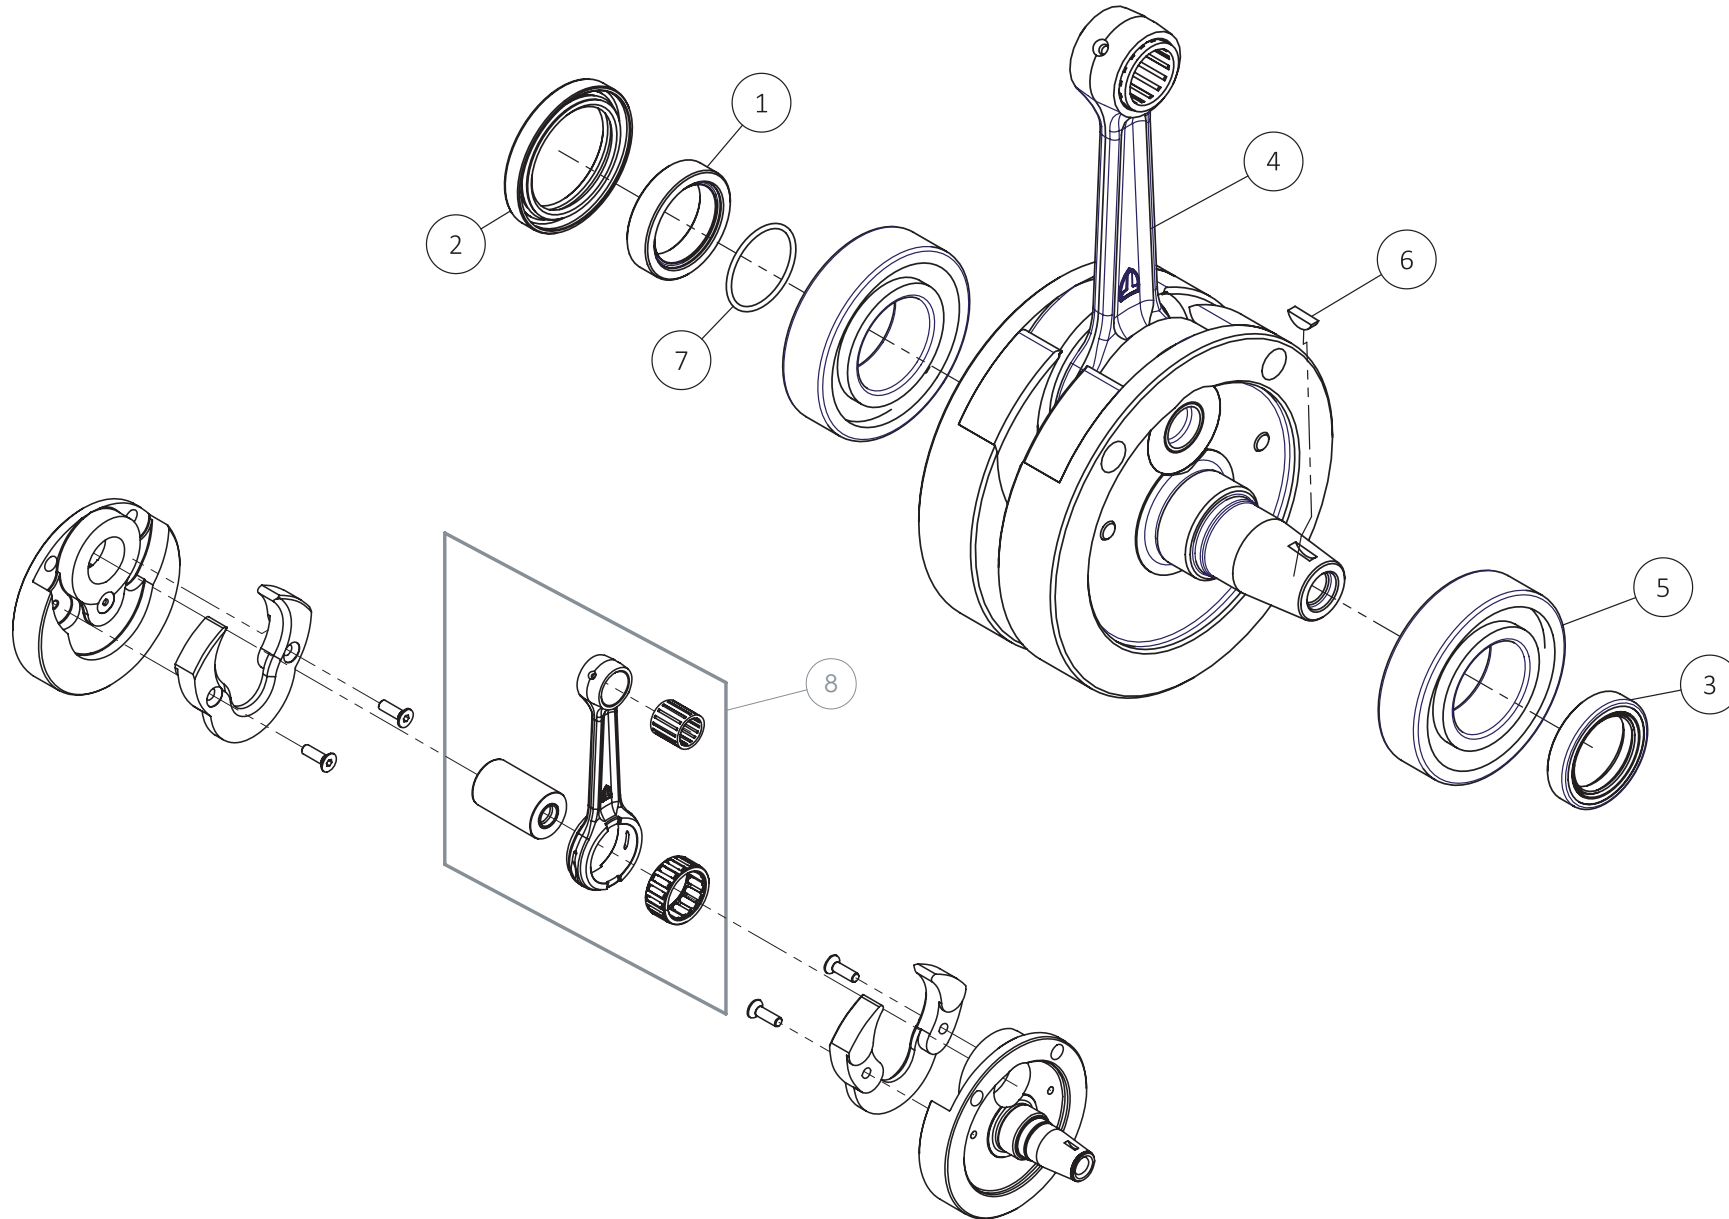

D

C

B

A

Despiece / Parts Book TRRS GOLD - Arranque Electrico / Electric Start - 2021

04 - CM - Cigüeñal / Crankshaft 250-280-300

Nº	Código	Descripción	Description	Cantidad
1	04013MT100	Casquillo piñon salida cigüeñal	<i>Bushing, primary gear</i>	1
2	54011	Reten doble labio (Primario)	<i>Double Lip Seal</i>	1
3	54005	Retén cigüeñal volante	<i>Seal, crankshaft magneto</i>	1
4	04025MT100	Cigüeñal arranque electrico	<i>crankshaft electric starter</i>	1
5	52109	Rodamiento de bolas	<i>Ball bearing</i>	2
6	59001	Chaveta volante magnético	<i>Key, magneto flywheel</i>	1
7	53016	Tórica 25x1,5	<i>O-ring 25x1,5</i>	1
8	04003MT100	Kit biela	<i>Rod kit</i>	1