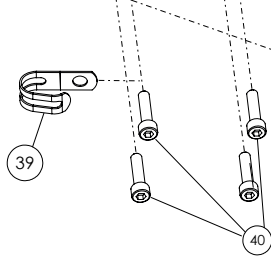

D

C

B

A

Despiece / Parts Book TRRS GOLD - Arranque Electrico / Electric Start - 2021

14 - CC - Caja de Láminas y Carburador - listado de Piezas

Nº	Código	Descripción	Description	Cantidad
1	-	-	Screw, top cover	-
2	-	-	Cable Adjuster	-
3	-	-	Nut, Cable Adjuster	-
4	-	-	Top Cover	-
5	-	-	Gasket, Top	-
6	-	-	Spring, Throttle Valve	-
7	-	-	Collar, Throttle Spring	-
8	-	-	Clip, Jet Needle	-
9	72010	Aguja JJH 4º punto	Jet Needle JJH 4º step	1
10	-	-	Throttle Valve	-
11	58010	Clip Tubo	Fuel hose clip	2
12	62002	Tubo Gasolina	Fuel hose	1
13	-	-	Starter Valve (pull knob) Complete	-
14	-	-	Idle Adjuster	-
15	-	-	Washer, Idle Adjuster	-
16	-	-	Spring, Idle Adjuster	-
17	-	-	Float Pin	-
18	-	-	Spring, Air Adjuster	-
19	-	-	Air Adjust Screw	-
20	-	-	Needle Jet	-
21a	72006	Chiclé bajas 48 (250-280-300cc)	Slow Jet 48 (250-280-300cc)	1
21b	72008	Chiclé bajas 52 (125cc)	Slow Jet 52 (125cc)	1
22	58011	Abrazadera Norma30/45	Clamp, Norma 30/45	1
23	-	-	Needle Jet Holder SDGAA	-
24	-	-	Float Valve Complete	-
25a	72003	Chiclé principal 125 (250-280-300cc)	Main Jet 125(250-280-300cc)	1
25b	72004	Chiclé principal 128 (125cc)	Main Jet 128 (125cc)	1