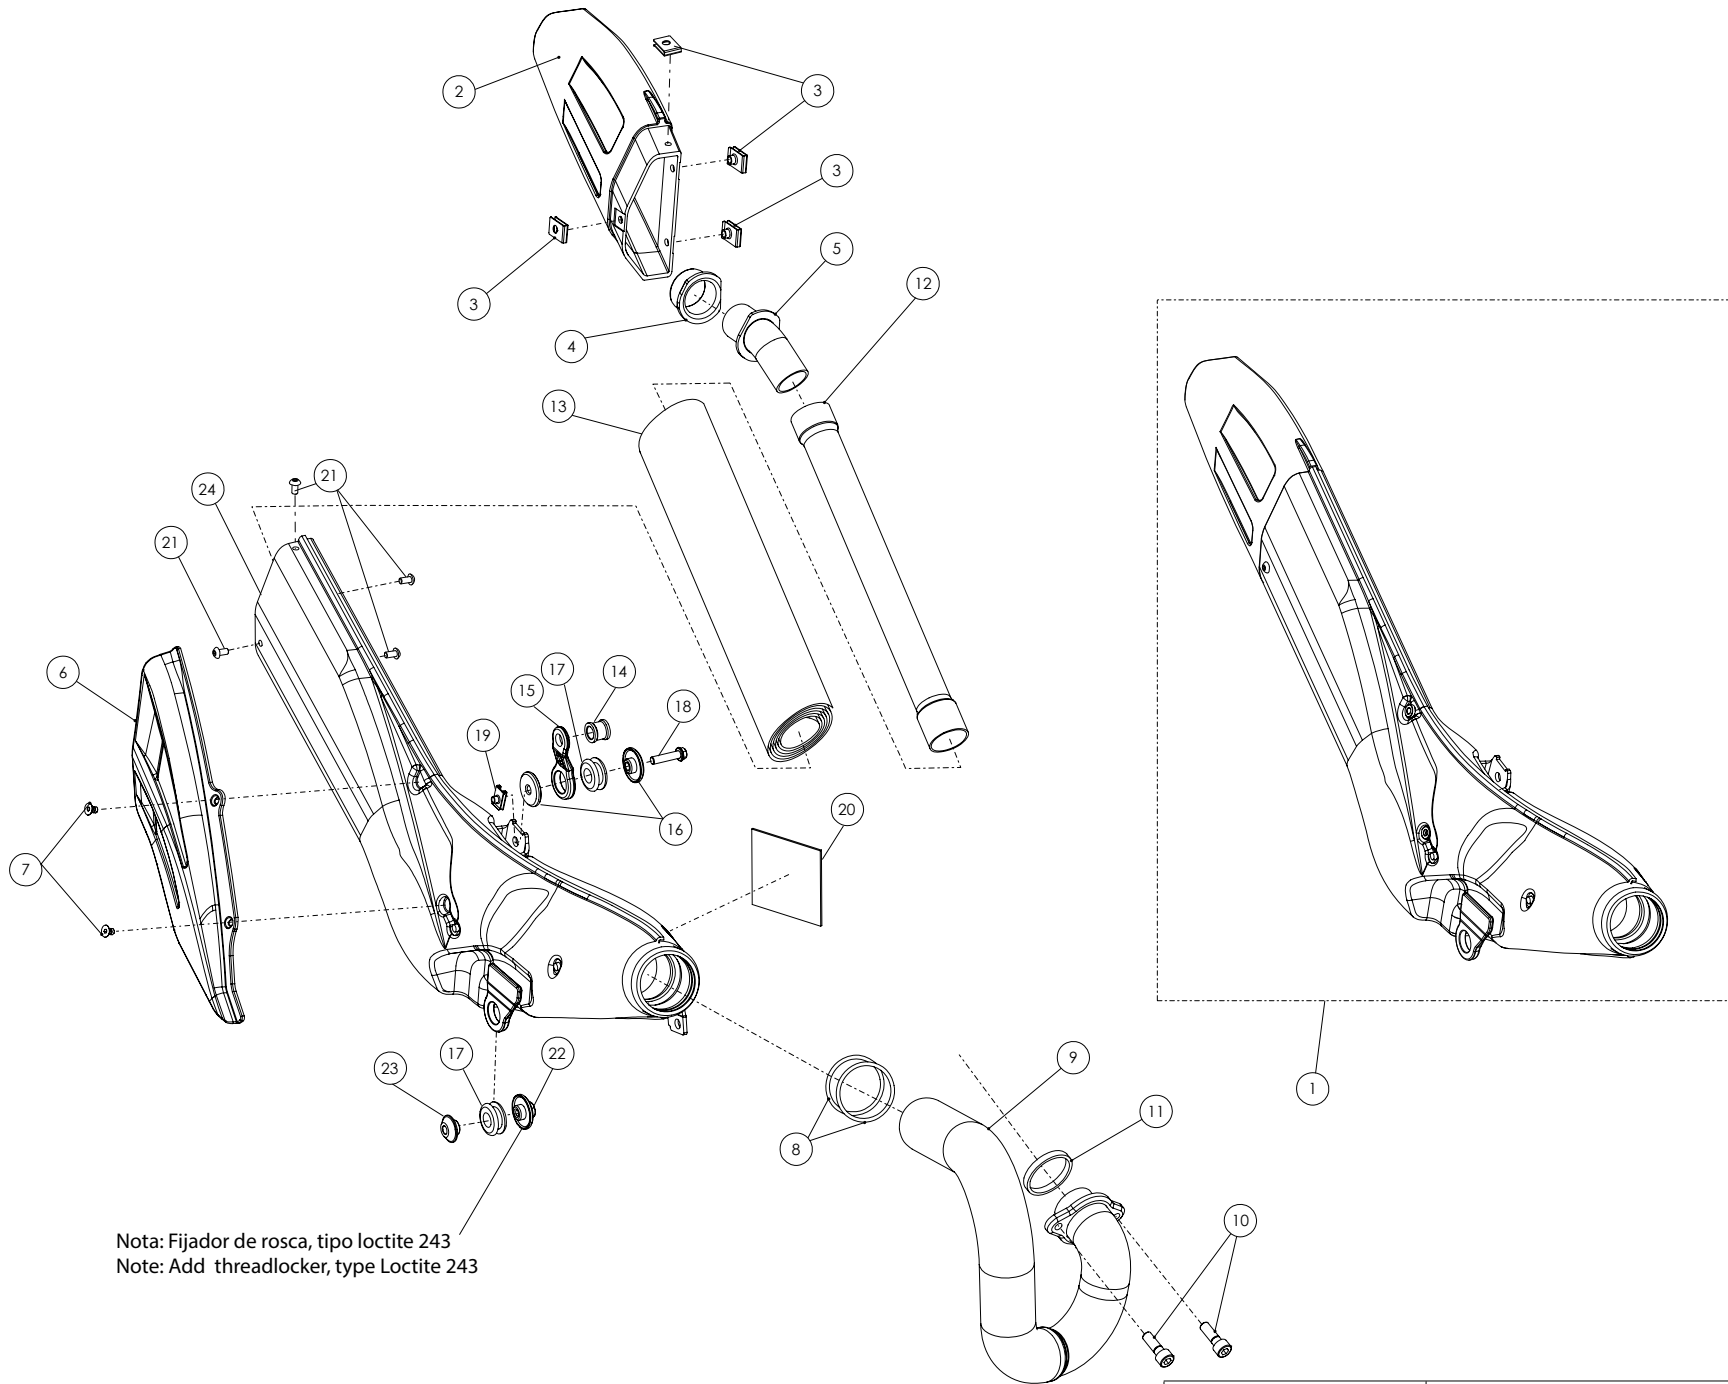

D

C

B

A

Nota: Fijador de rosca, tipo loctite 243
Note: Add threadlocker, type Loctite 243

Despiece / Parts Book TRRS GOLD - Arranque Electrico / Electric Start - 2021

10 - CE - Conjunto Escape / Exhaust set

Nº	Código	Descripción	Description	Cantidad
1	10025TR100	Conjunto escape arranque electrico	Exhaust set electric starter	1
2	10002TR100	Salida escape	End-cap, exhaust	1
3	51302	Tuerca Rápida Universal M5	Speed nut, universal M5	3
4	10003TR100	Goma Cierre Silencioso	Rubber grommet, silencer end-cap	1
5	70601	Tubo Salida Silencioso	Silencer exit tube	1
6	10004TR101	Protector escape carbono	Protector exhaust carbon	1
7	50304	Tornillo DIN 7991 M5x8 - Protector Escape	Bolt, DIN 7991 M5x8 - Exhaust protector	2
8	53004	Tórica 44x3	O-ring, 44x3	2
9	10005TR100	Curva Escape Titanio	Exhaust pipe, titanium	1
10	50807	Tornillo DIN 912 M8x20	Bolt, DIN 912 M8x20	2
11	10006TR100	Junta Metálica Curva Escape	Metal gasket, exhaust pipe	1
12	70602	Tubo Interno Silencioso	Silencer internal tube	1
13	70603	Fibra Silencioso	Silencer fiber packing	1
14	10007TR100	Casquillo Soporte Escape Superior	Bushing, exhaust support, upper	1
15	10016TR100	Soporte superior escape	Upper exhaust support	1
16	10022TR100	Casquillo soporte escape	Buhsing exhaust support	2
17	10019TR100	Goma soporte	Damper rubber	2
18	50908	Tornillo DIN 6921 M6x25	Bolt, DIN 6921 M6x25	1
19	51301	Tuerca Rápida Universal M6	Speed-nut, Universal M6	1
20	10026TR100	Protector anticalórico escape	Exhaust heat shield protector	1
21	50206	Tornillo DIN 7380 M5x10	Bolt, DIN 7380 M5x10	3
22	10020TR100	Tuerca soporte inferior escape	Nut lower exhaust support	1
23	10021TR100	Casquillo soporte inferior escape	Bushing lower exhasut support	1
24	10024TR100	Silencioso arranque electrico	Silencer electric starter	1