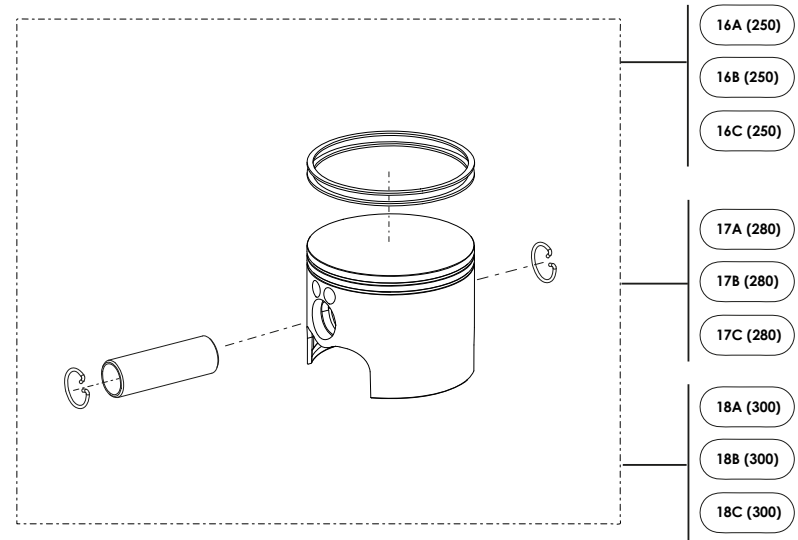

250-280-300cc

Despiece / Parts Book TRRS GOLD - Arranque Electrico / Electric Start - 2021

07 - CP - Cilindro y Pistón / Cilinder & Piston 250 - 280 - 300

Nº	Código	Descripción	Description	Cantidad
1a	70232	Bujía NGK BPR5EIX Iridium IX (300cc)	Spark plug NGK BPR5EIX Iridium IX (300cc)	1
1b	70205	Bujía NGK BPMR6A (250cc, 280cc)	Spark plug NGK BPMR6A(250cc, 280cc)	1
2	50911	Tornillo DIN 6921 M6X25 Culata	Bolt, DIN 6921 M6x25 Cylinder head	6
3	56105	Arandela Tornillo Culata 6x12x1.5 Copper	Copper washer, cylinder head bolt 6x12x1.5	6
4	07021MT100	Racor tubo agua	Water hose racor	1
5	53007	Tórica 12x1 NBR	O'ring, 12x1 NBR	1
6	07018MT102	Tapa culata mecanizada con sensor temperatura (Anodizado rojo)	Cylinder head cover machined with T. Sensor (Red anodized)	1
7	53012	Tórica Culatín Vitón 20x2,5	O-ring, Viton 20x2.5	1
8	53013	Tórica Culata Interior Vitón 81,2x1,78	O-ring, Viton 81,2x1.78	1
9	53014	Tórica Culata Exterior Vitón 101,6x1,78	O-ring, Viton 101,6x1.78	1
10	70460	Juego Segmentos 250	Piston ring set, 250	1
11	70461	Juego Segmentos 280	Piston ring set, 280	1
12	70462	Juego Segmentos 300	Piston ring set, 300	1
13	55005	Circlip Bulón	Clip, piston pin	2
14	70463	Bulón Piston	Piston pin	1
15	52508	Cojinete de agujas superior biela	Top rod cage bearing	1
16A	70465	Conjunto Pistón A (250)	Piston, size A complete (250)	1
16B	70466	Conjunto Pistón B (250)	Piston, size B complete (250)	1
16C	70467	Conjunto Pistón C (250)	Piston, size C complete (250)	1
17A	70477	Conjunto Pistón A (280)	Piston, size A complete (280)	1
17B	70478	Conjunto Pistón B (280)	Piston, size B complete (280)	1
17C	70479	Conjunto Pistón C (280)	Piston, size C complete (280)	1
18A	70480	Conjunto Pistón A (300)	Piston, size A complete (300)	1
18B	70481	Conjunto Pistón B (300)	Piston, size B complete (300)	1
18C	70482	Conjunto Pistón C (300)	Piston, size C complete (300)	1
19	50901	Tornillo DIN 6921 M8X1,25X40	Bolt, DIN 6921 M8x1.25x40	4
20	07002MT100	Junta Cilindro 0,5	Cylinder base gasket 0.5	1
21	07003MT100	Culatín Interno (250)	Interior cylinder head (250)	1
22	07004MT100	Culatín Interno (280)	Interior cylinder head (280)	1
23	07019MT100	Culatín rosca larga 300cc R	Cylinder head 300cc long spark plug R	1