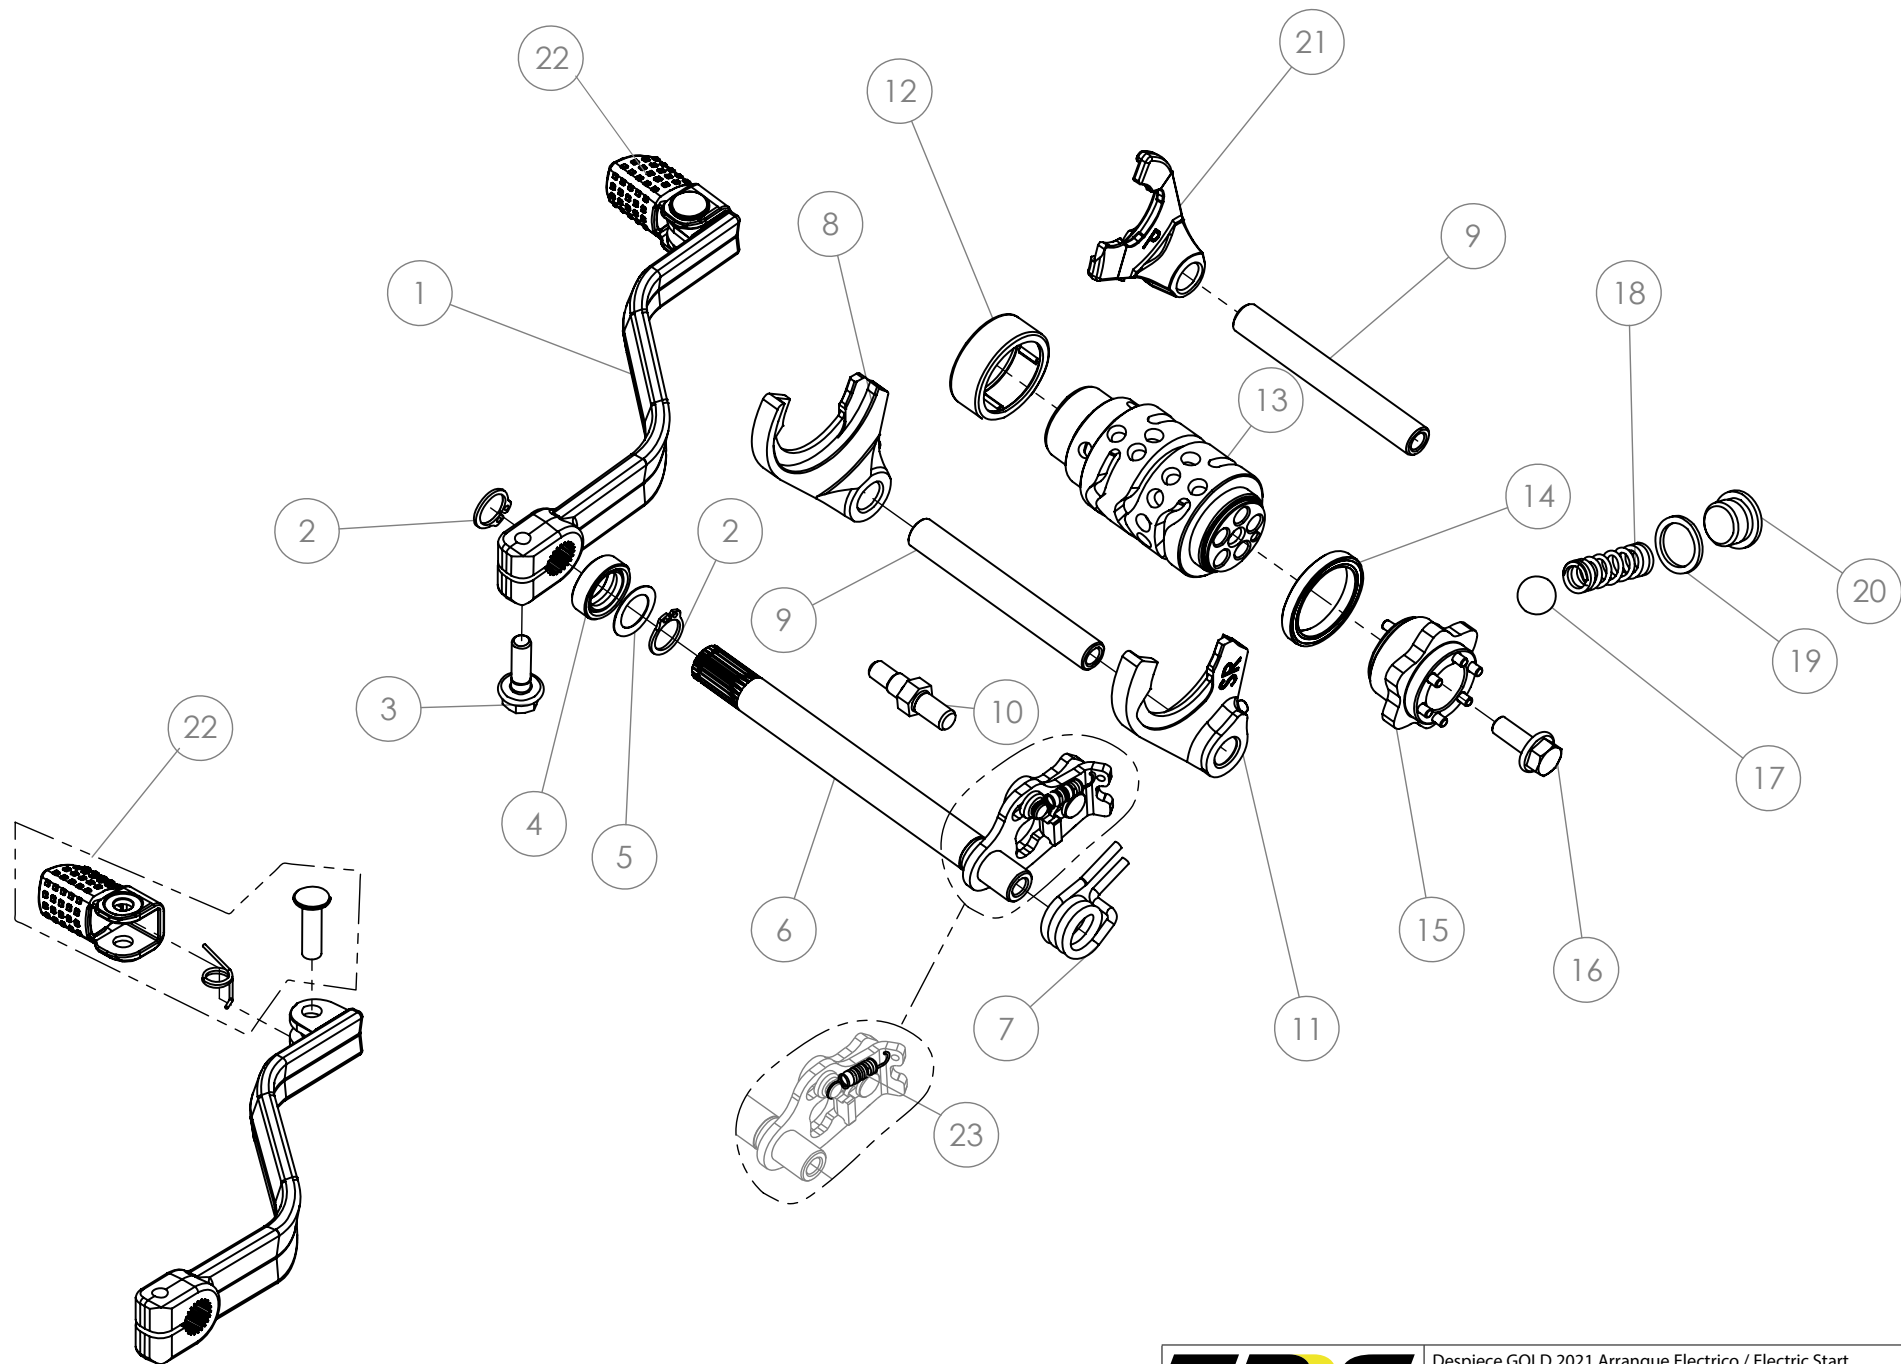

D

C

B

A

Despiece / Parts Book TRRS GOLD - Arranque Electrico / Electric Start - 2021

06 - SC - Selector Cambio / Shift Pedal

Nº	Código	Descripción	Description	Cantidad
1	06001MT101	Conjunto Palanca Cambio	Complete shift pedal	1
2	55004	Circlip DIN-471-Ø12	Circlip DIN-471-Ø12	2
3	50909	Tornillo DIN 6921 M6x20 Hexagonal	Bolt, DIN 6921 M6x20 hex-head	1
4	54006	Retén Eje Cambio 12x20x6	Seal, shift shaft 12x20x6	1
5	06002MT100	Arandela 12x18x0.3	Washer 12x18x0.3	1
6	06027MT100	Eje selector completo	Shifting shaft set	1
7	06031MT100	Muelle eje selector	Spring, shifting shaft	1
8	06006MT100	Horquilla secundario Izquierda SL	Fork, secondary left SL	1
9	06007MT100	Eje Horquillas	Shaft, shift fork	2
10	06003MT100	Tope Recorrido Selector	Stop, shift shaft	1
11	06008MT100	Horquilla secundario derecha SR	Fork, secondary right SR	1
12	52507	Rodamiento Izquierdo Desmodrómico HK2512	Bearing, left Shift drum HK2512	1
13	06039MT100	Desmodrómico (Ligero)	Shift roller (Lightweight)	1
14	52103	Rodamiento Derecha Desmodromico Bolas 61705-SRS	Bearing, shift drum right - balls 61705-SRS	1
15	06032MT101	Conjunto estrella desmo (Ligera)	Gearshift set (Lightweight)	1
16	50903	Tornillo DIN 6921 M6x16	Bolt, DIN 6921 M6x16	1
17	60003	Bola Fijador Marchas Kug 11,906	Ball, gear selector position Kug 11.906	1
18	06029MT100	Muelle Fijador Marchas	Spring, gear selector tension	1
19	56106	Arandela 14X18X1.5 Copper	Copper Washer, 14x18x1.5	1
20	06018MT100	Tapón Muelle Selector	Cap, selector spring	1
21	06017MT100	Horquilla primario	Fork, primary	1
22	70451	Kit Reparación Palanca Selector	Repair kit, shift pedal tip	1
23	06030MT100	Muelle selector marchas	Spring tensioning, shifting plate	1