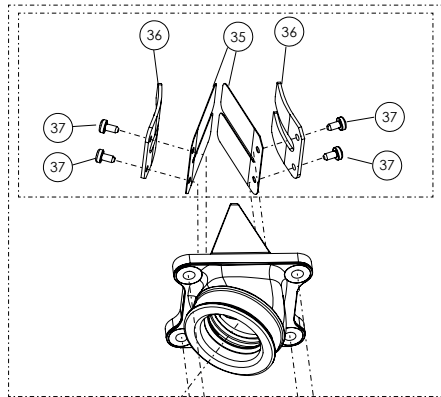

D

C

B

A

Despiece / Parts Book TRRS GOLD - Arranque Electrico / Electric Start - 2021

14 - CC - Caja de Láminas y Carburador - listado de Piezas

Nº	Código	Descripción	Description	Cantidad
1	-	-	Screw, top cover	-
2	-	-	Cable Adjuster	-
3	-	-	Nut, Cable Adjuster	-
4	-	-	Top Cover	-
5	-	-	Gasket, Top	-
6	-	-	Spring, Throttle Valve	-
7	-	-	Collar, Throttle Spring	-
8	-	-	Clip, Jet Needle	-
9	72010	Aguja JJH 4º punto	Jet Needle JJH 4º step	1
10	-	-	Throttle Valve	-
11	58010	Clip Tubo	Fuel hose clip	2
12	62002	Tubo Gasolina	Fuel hose	1
13	-	-	Starter Valve (pull knob) Complete	-
14	-	-	Idle Adjuster	-
15	-	-	Washer, Idle Adjuster	-
16	-	-	Spring, Idle Adjuster	-
17	-	-	Float Pin	-
18	-	-	Spring, Air Adjuster	-
19	-	-	Air Adjust Screw	-
20	-	-	Needle Jet	-
21a	72006	Chiclé bajas 48 (250-280-300cc)	Slow Jet 48 (250-280-300cc)	1
21b	72008	Chiclé bajas 52 (125cc)	Slow Jet 52 (125cc)	1
22	58011	Abrazadera Norma30/45	Clamp, Norma 30/45	1
23	-	-	Needle Jet Holder SDGAA	-
24	-	-	Float Valve Complete	-
25a	72003	Chiclé principal 125 (250-280-300cc)	Main Jet 125(250-280-300cc)	1
25b	72004	Chiclé principal 128 (125cc)	Main Jet 128 (125cc)	1