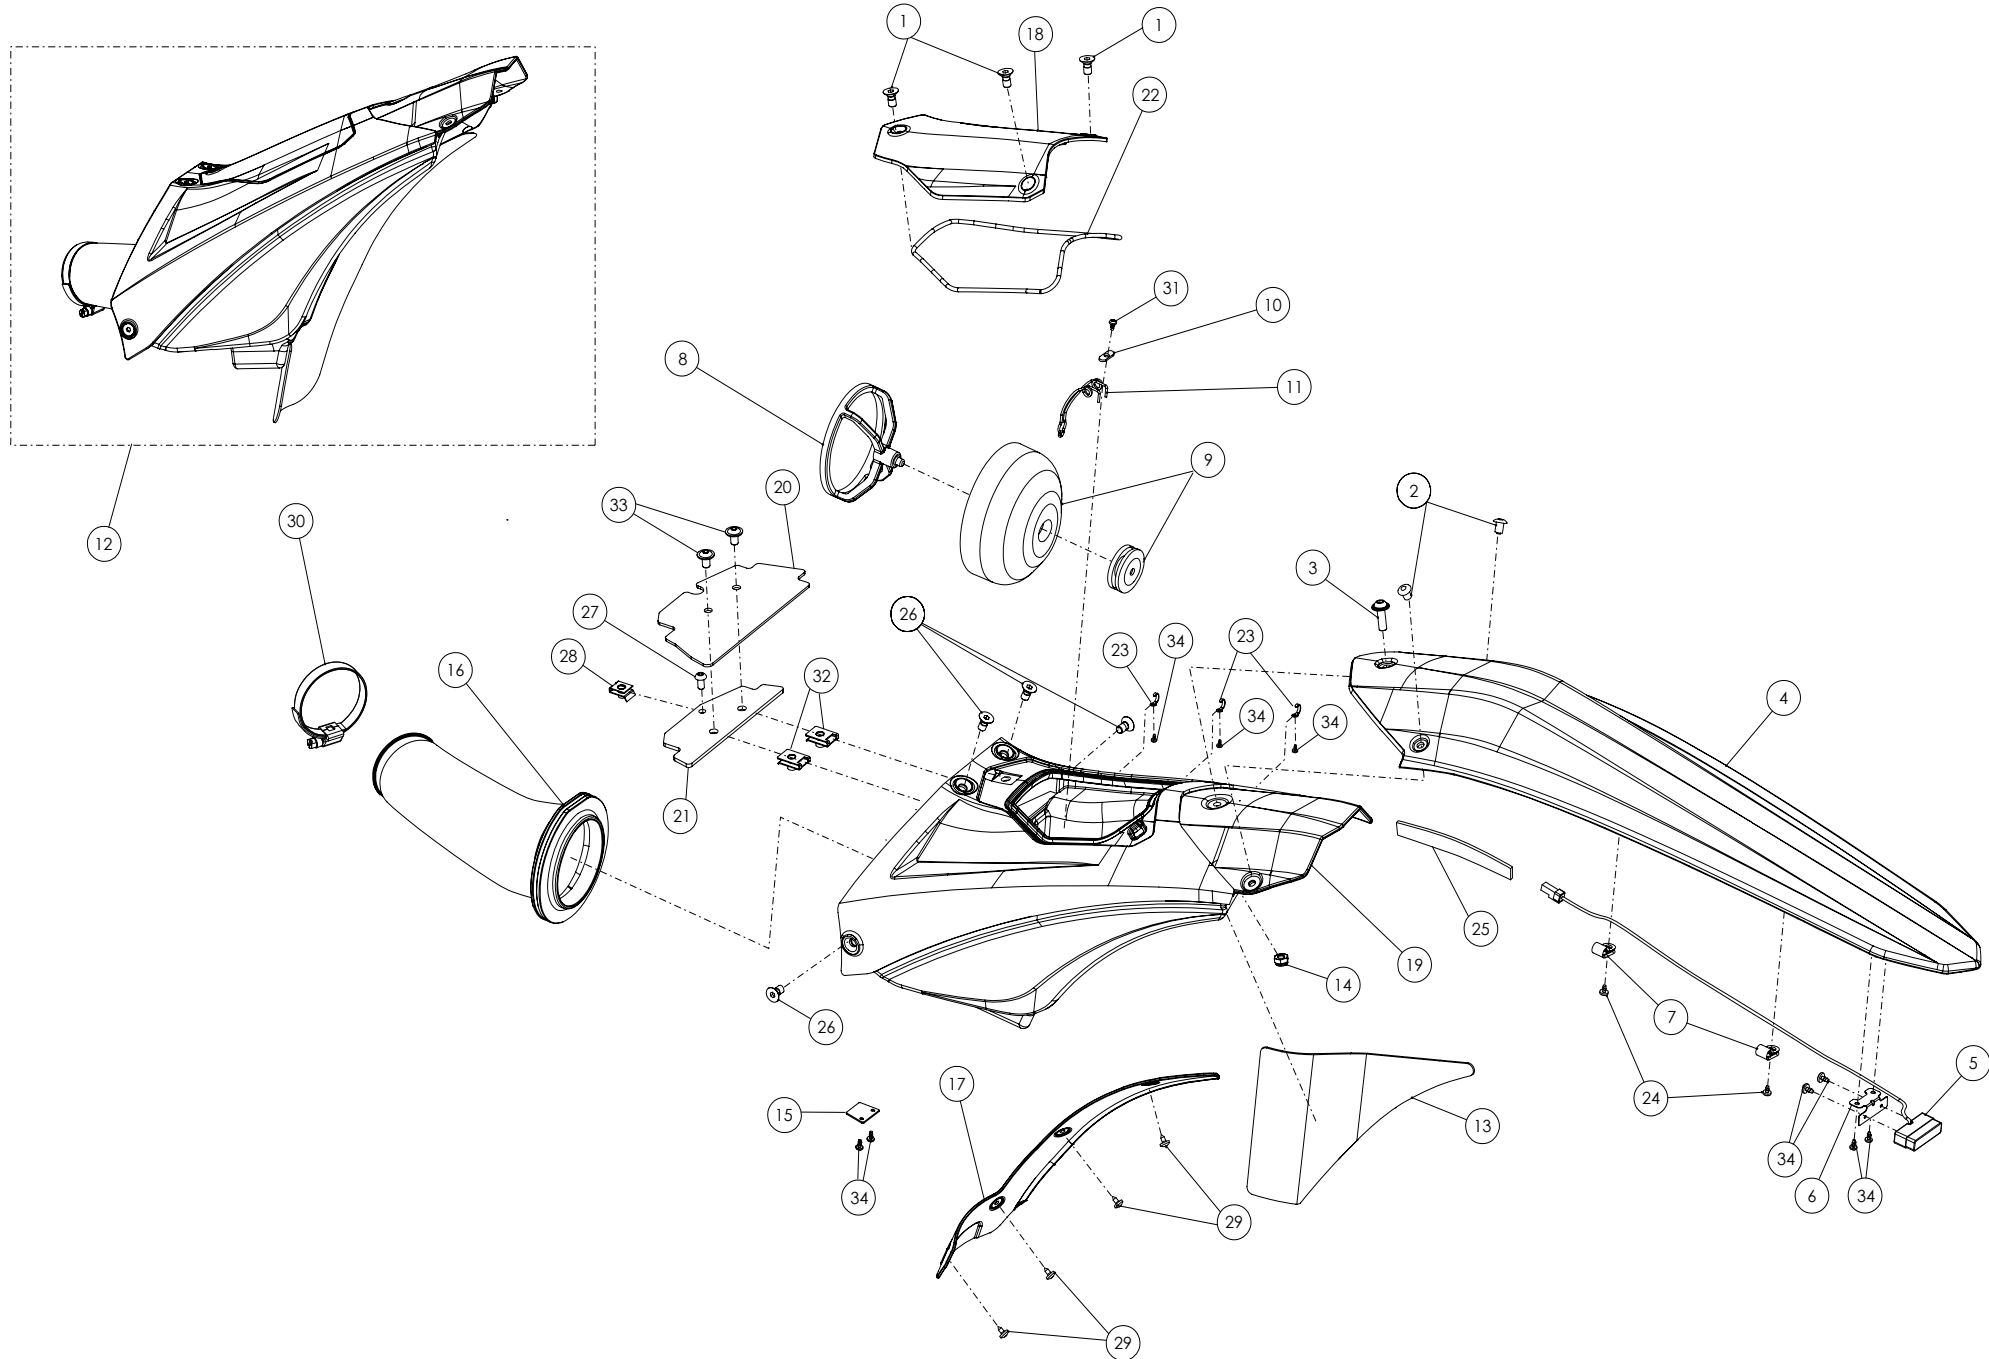

D

C

B

A

Despiece / Parts Book TRRS GOLD - Arranque Electrico / Electric Start - 2021

02 - CF - Caja Filtro / Air Filter Box

Nº	Código	Descripción	Description	Cantidad
1	50302	Tornillo DIN 7991 M6x14 - Caja Filtro	Bolt, DIN 7991 M6x14 - air filter box	3
2	65001	Remache Plástico 6x12	Plastic rivot 6x12	2
3	50202	Tornillo DIN 7380-fl M6x16 - Guardabarros Trasero	Bolt, DIN 7380-fl M6x16 - Rear mudguard (fender)	1
4	02003TR101	Guardabarros trasero negro	Rear mudguard black	1
5	70202	Led Trasero - (véase (03) en la lámina 09-IE-Instalación Eléctrica)	LED light TRS - see number 3, drawing 09 - Electrical	1
6	02004TR100	Chapa Led Trasero	Plate LED lights	1
7	58004	Grapa Plástico 4.8mm	Plastic clamp 4.8mm	2
8	02006TR100	Jaula Espuma - Filtro	Cage, air filter element	1
9	02007TR100	Espuma Filtro Aire	Air filter element	1
10	02008TR100	Fijacion muelle filtro	Fixing filter spring	1
11	02009TR100	Muelle Fijación Espuma Filtro	Spring, air filter retention	1
12	02023TR100	Conjunto Caja Filtro de Carbono	Carbon air filter box assembly	1
13	02011TR100	Protector Anticalórico - Caja Filtro	Heat shield - air filter box	1
14	51501	Tuerca Autoblocante M6 - Caja Filtro	Lock nut, M6 - air filter box	1
15	02014TR100	Lámina Desagüe - Caja Filtro	Drain flap, air filter box	1
16	02017TR100	Tobera - Caja Filtro	Intake hose - air filter box	1
17	02018TR100	Protector Caja Filtro	Protector, Air filter box	1
18	02019TR100	Tapa caja filtro aire fibra de carbono	Cover air box carbon fiber	1
19	02020TR100	Caja filtro aire fibra de carbono	Air box carbon fiber	1
20	02021TR100	Deflector caja filtro aire	Air box baffle	1
21	02022TR100	Soporte deflector caja filtro aire	Air box baffle support	1
22	71046	Junta tapa caja filtro aire	Seal cover air box	1
23	58016	Abrazadera regulable revestida con vinilo Ø3	Adjustable clamp vinyl coated Ø3	3
24	50703	Tornillo DIN-968 ST2,9x6,5	Screw DIN-968 ST2,9x6,5	2
25	71047	Cinta de espuma autoadhesiva	Foam tape self adhesive	0,4
26	50306	Tornillo M6x16 DIN-7991 Zincado Blanco	Bolt M6x16 DIN-7991 Zinc plated	4
27	50210	Tornillo M5x12 DIN-7380 Zincado Blanco	Bolt M5x12 DIN-7380 Zinc plated	1
28	51302	Tuerca Rápida Universal M5	Universal speed nut M5	1
29	65005	Remache aluminio negro Ø4x10	Rivet Ø4x10 Aluminium black	4