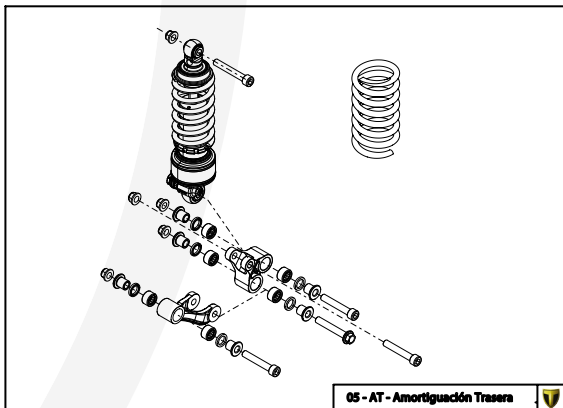

Despiece / Parts Book TRRS GOLD Arranque Eléctrico / Electric Start - 2021

D

C

B

A