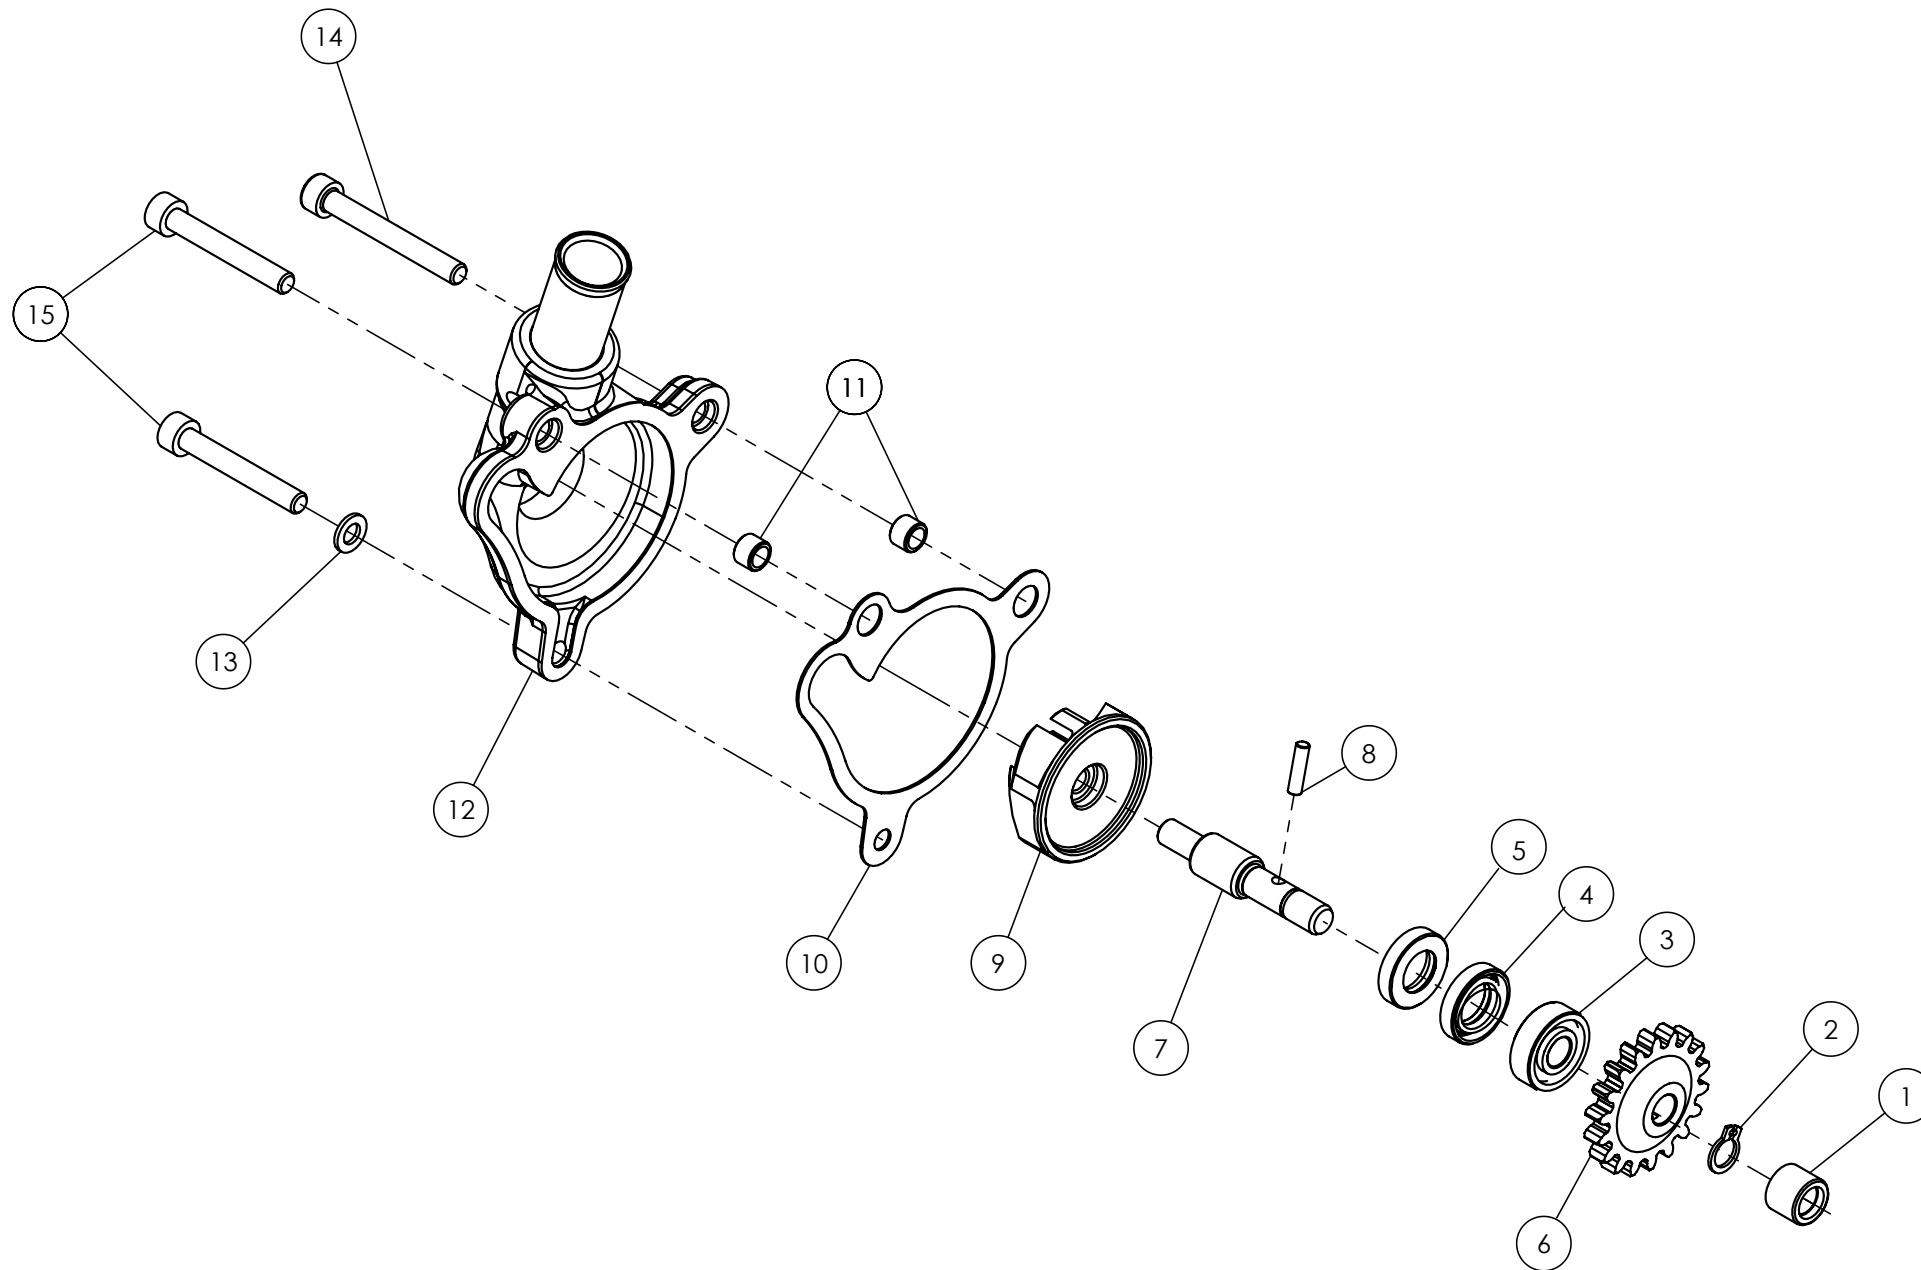

D

C

B

A

Despiece / Parts Book TRRS GOLD - Arranque Electrico / Electric Start - 2021

02 - BA - Bomba Agua / Water Pump

Nº	Código	Descripción	Description	Cantidad
1	52504	Rodamiento Agujas HK0709	Needle bearing HK0709	1
2	55003	Circlip 7x0,8 Din-471	Circlip 7x0,8 Din-471	1
3	52102	Rodamiento Bomba 19x7x6 607	Bearing, water-pump 19x7x6 607	1
4	54009	Retén Bomba Agua 10x18x4 NBR	Seal, water-pump 10x18x4 NBR	1
5	54004	Retén Bomba Agua 10x18x4 Viton	Seal, water-pump 10x18x4 Viton	1
6	02001MT100	Piñón Bomba Agua	Gear, water-pump	1
7	02002MT100	Eje Bomba agua	Shaft, water pump	1
8	61002	Aguja Eje Piñon Bomba Ø3x12	Needle, pump shaft gear Ø3X12	1
9	02003MT100	Turbina Bomba Agua	Turbine, water-pump	1
10	02008MT100	Junta Bomba Agua	Gasket, water-pump	1
11	57005	Casquillo Centrador Ø5x7x5	Pivot Cap, Ø5x7x5	2
12	02009MT100	Cjto. Tapa bomba agua	Water-pump cover set	1
14	56103	Arandela Cooper Tapa Bomba 5x9x1	Copper washer, water-pump cover 5x9x1	1
15	50115	Tornillo Allen DIN 912 M5x40	Bolt, Allen DIN 912 M5x40	1
16	50116	Tornillo Allen DIN 912 M5x35	Bolt, Allen DIN 912 M5x35	2