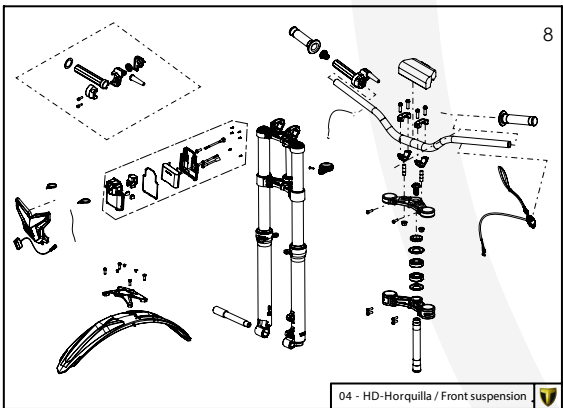

Despiece / Parts Book TRRS GOLD Arranque Eléctrico / Electric Start - 2021

D

C

B

A