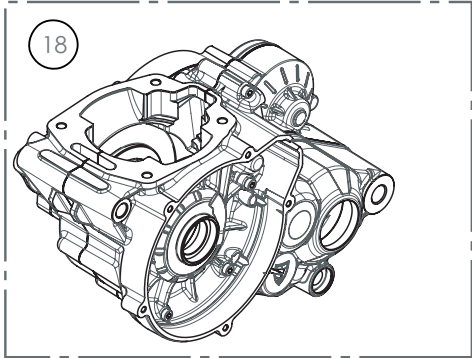

Graphic Engine Longer Bolts - Gráfico Longitud Tornillos