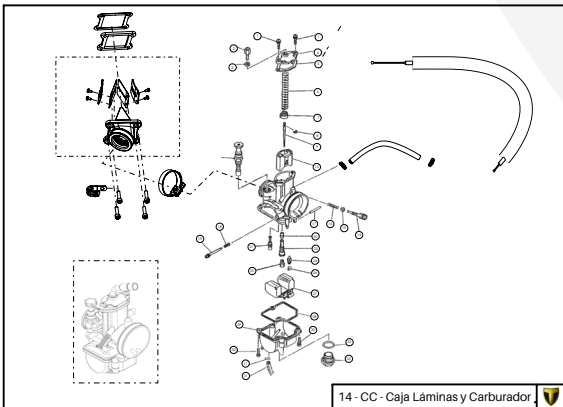

Despiece / Parts Book TRRS GOLD Arranque Eléctrico / Electric Start - 2021

D

C

B

A