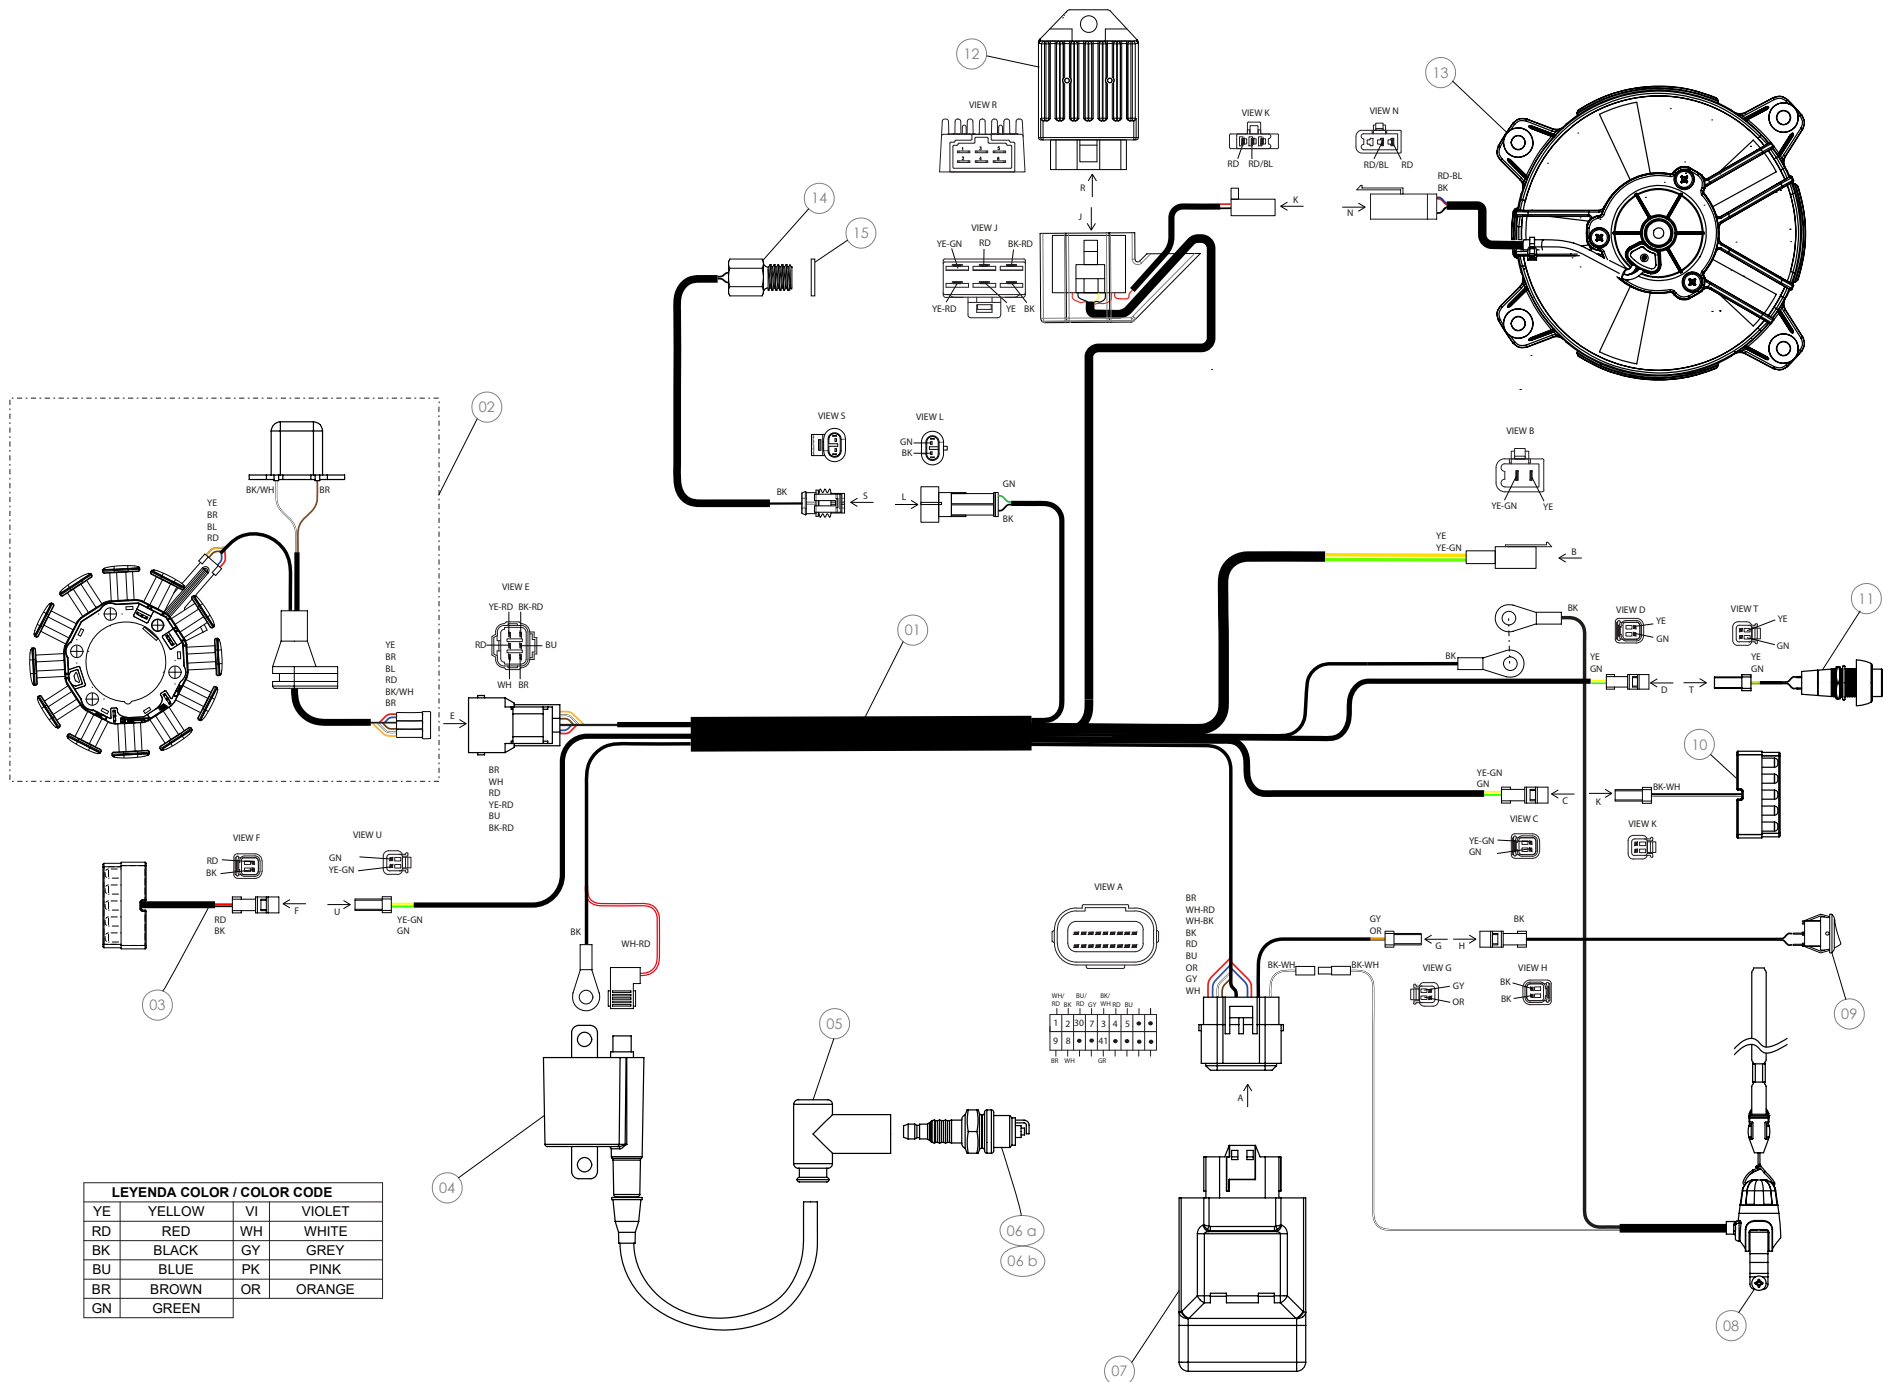

LEYENDA COLOR / COLOR CODE			
YE	YELLOW	VI	VIOLET
RD	RED	WH	WHITE
BK	BLACK	GY	GREY
BU	BLUE	PK	PINK
BR	BROWN	OR	ORANGE
GN	GREEN