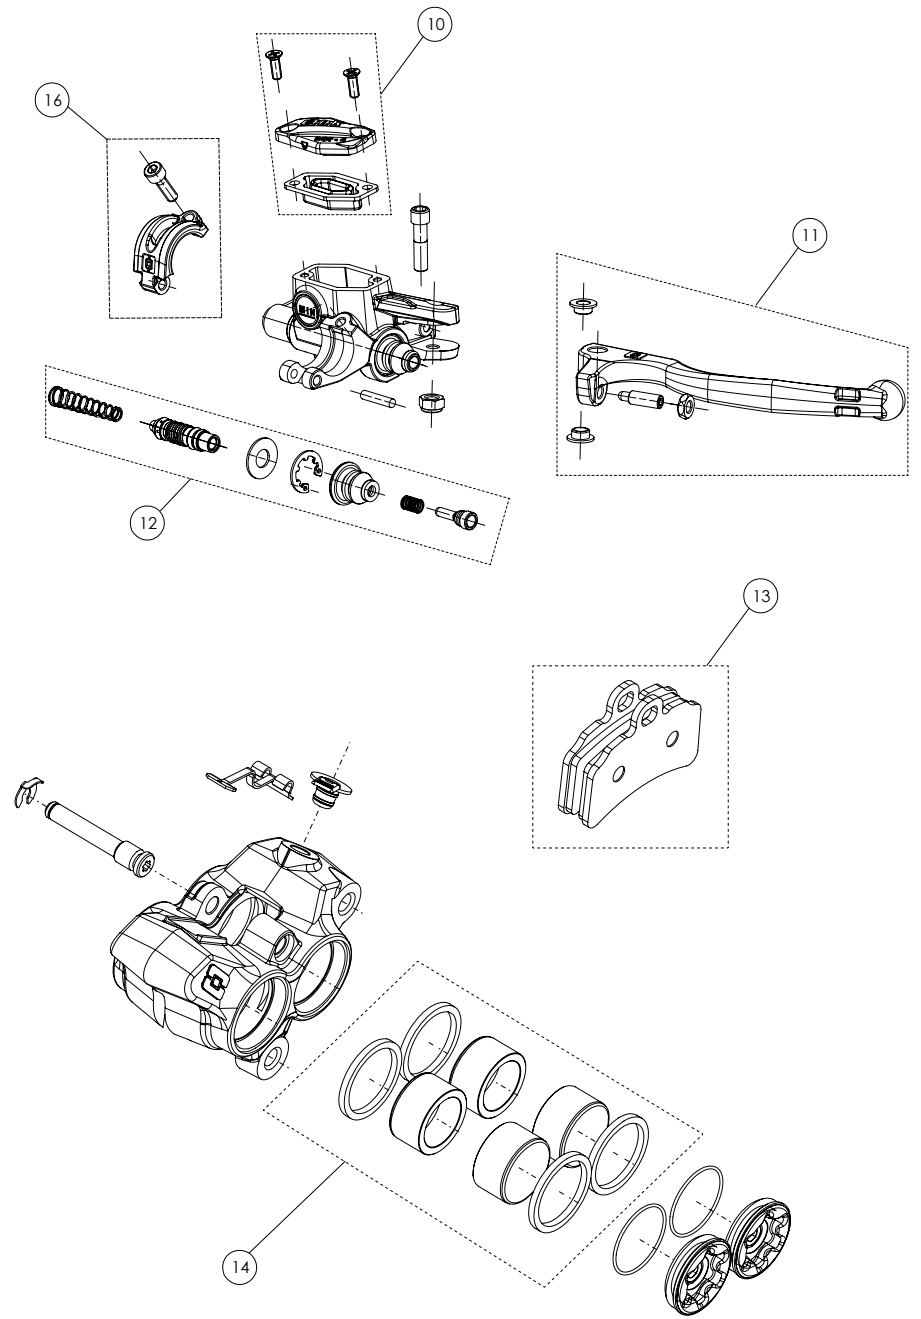

D

C

B

A

Despiece / Parts Book TRRS GOLD - Arranque Electrico / Electric Start - 2021

08 - FD - Freno Delantero / Front Brake

Nº	Código	Descripción	Description	Cantidad
1	70373	Conjunto freno delantero GOLD	<i>Hand brake cylinder kit GOLD</i>	1
2	70375	Cjto. Bomba freno delantero GOLD	<i>Pump Racing, front brake (master cylinder) GOLD</i>	1
3	70379	Pinza freno delantero GOLD	<i>Caliper front brake GOLD</i>	1
4	70353	Latiguillo freno delantero	<i>Hose, front brake</i>	1
5	70354	Racord + sangrador	<i>Bajo bolt</i>	1
6	56101	Arandela Al. 10x14x1,5	<i>Washer, Al. 10x14x1.5</i>	2
7	08001TR102	Protector disco delantero rejado	<i>Front brake disc grided cover</i>	1
8	50901	Tornillo hexagonal con arandela M8x40	<i>Bolt M8x40</i>	1
9	50907	Tornillo hexagonal con arandela M8x30	<i>Bolt M8x30</i>	1
10	70377	Kit tapa bomba freno delantera mecanizada (anodizado rojo)	<i>Hand brake cyl. cover CNC (red anodized)</i>	1
11	70378	Kit leva freno delantero (ajustable)	<i>Hand brake lever (adjustable)</i>	1
12	70376	Kit reparacion bomba freno delantero	<i>Repair kit piston, front brake pump</i>	1
13	70385	Pastillas freno delantero (Rojas)	<i>Brake pads front (Red)</i>	1
14	70380	Kit reparacion bomba freno delantero	<i>Repair kit seals</i>	1
15	08002TR100	Casquillo protector disco delantero	<i>Bushing, front disc protector</i>	2
16	70918	Brida bomba anodizado rojo	<i>Clamp, master cylinder red anodized</i>	1