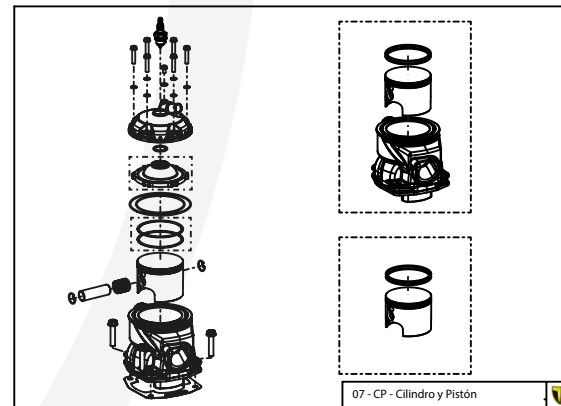

Despiece / Parts Book TRRS GOLD Arranque Eléctrico / Electric Start - 2021

D

C

B

A