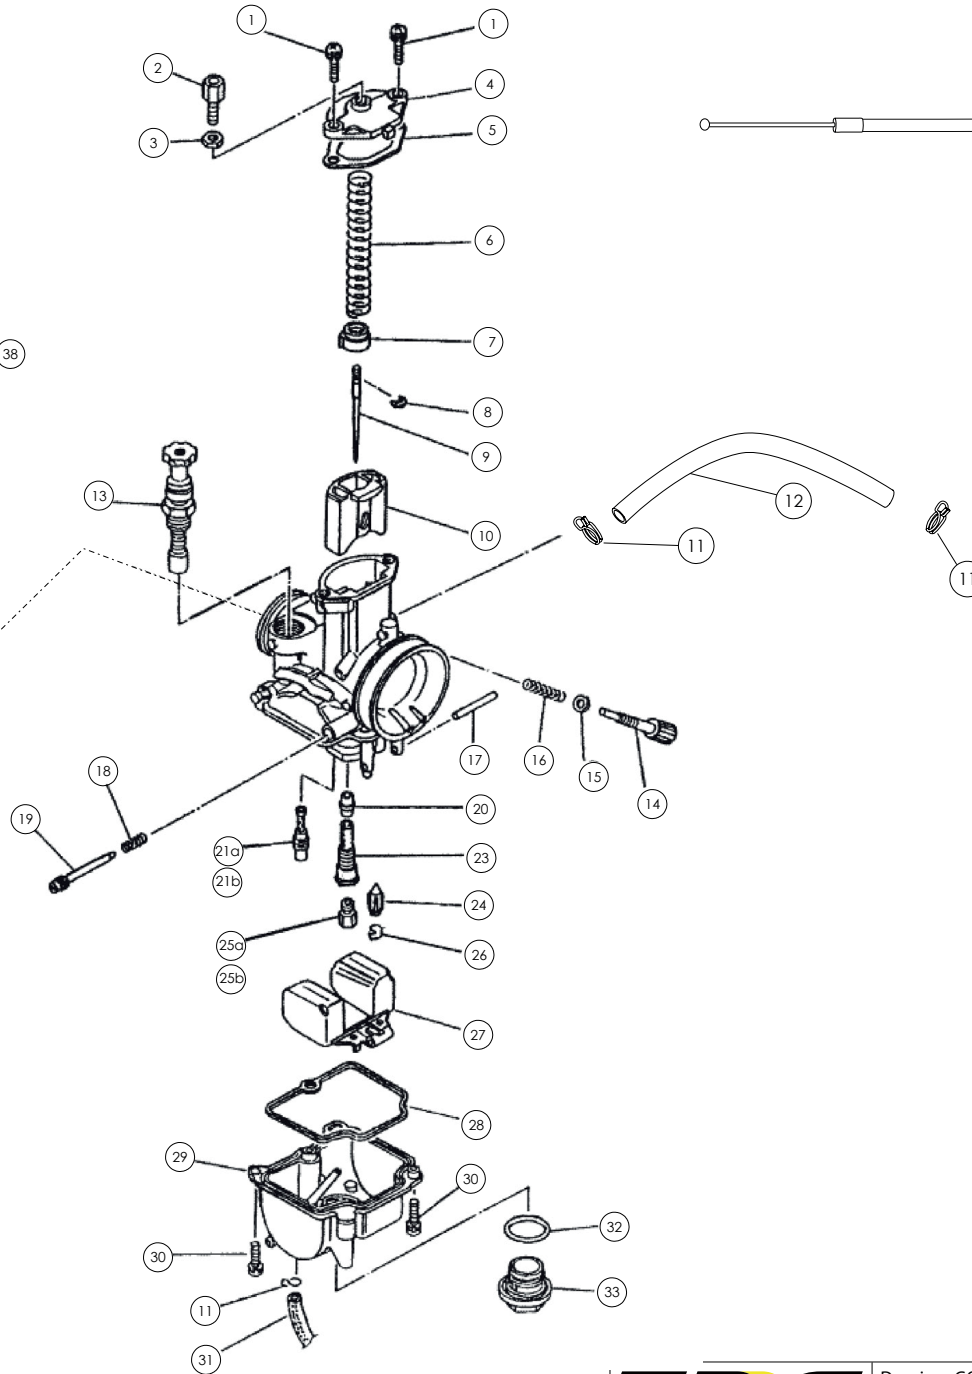

D

C

B

A

Despiece / Parts Book TRRS GOLD - Arranque Electrico / Electric Start - 2021

14 - CC - Caja de Láminas y Carburador - listado de Piezas

Nº	Código	Descripción	Description	Cantidad
1	-	-	Screw, top cover	-
2	-	-	Cable Adjuster	-
3	-	-	Nut, Cable Adjuster	-
4	-	-	Top Cover	-
5	-	-	Gasket, Top	-
6	-	-	Spring, Throttle Valve	-
7	-	-	Collar, Throttle Spring	-
8	-	-	Clip, Jet Needle	-
9	72010	Aguja JJH 4º punto	Jet Needle JJH 4º step	1
10	-	-	Throttle Valve	-
11	58010	Clip Tubo	Fuel hose clip	2
12	62002	Tubo Gasolina	Fuel hose	1
13	-	-	Starter Valve (pull knob) Complete	-
14	-	-	Idle Adjuster	-
15	-	-	Washer, Idle Adjuster	-
16	-	-	Spring, Idle Adjuster	-
17	-	-	Float Pin	-
18	-	-	Spring, Air Adjuster	-
19	-	-	Air Adjust Screw	-
20	-	-	Needle Jet	-
21a	72006	Chiclé bajas 48 (250-280-300cc)	Slow Jet 48 (250-280-300cc)	1
21b	72008	Chiclé bajas 52 (125cc)	Slow Jet 52 (125cc)	1
22	58011	Abrazadera Norma30/45	Clamp, Norma 30/45	1
23	-	-	Needle Jet Holder SDGAA	-
24	-	-	Float Valve Complete	-
25a	72003	Chiclé principal 125 (250-280-300cc)	Main Jet 125(250-280-300cc)	1
25b	72004	Chiclé principal 128 (125cc)	Main Jet 128 (125cc)	1