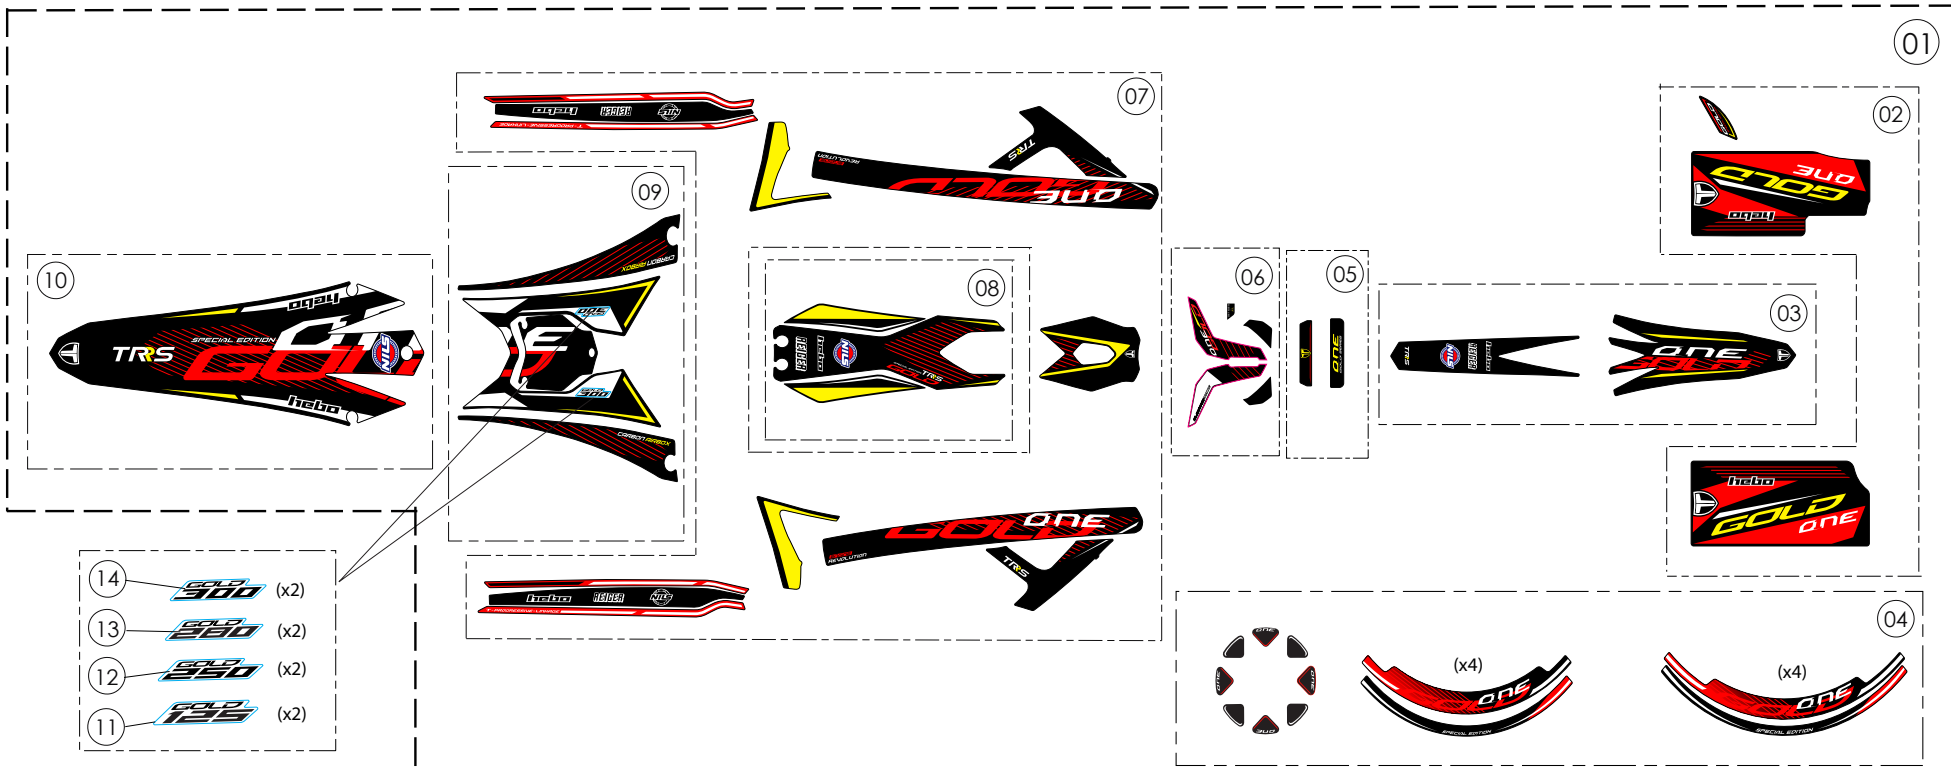

D

C

B

A

- 14 — (x2)
- 13 — (x2)
- 12 — (x2)
- 11 — (x2)

Despiece / Parts Book TRRS GOLD - Arranque Electrico / Electric Start - 2021

15 - CA - Conjunto Adhesivos / Stickers

Nº	Código	Descripción	Description	Cantidad
1	15077TR200	Conjunto adhesivos GOLD arranque eléctrico 2021	Sticker kit, GOLD 2021 electric start	1
2	15077TR101	Cjto. Adhesivos Horquilla Delantera GOLD 2021	Stickers set, fork GOLD 2021	1
3	15077TR102	Adhesivo Guardabarros Delantero GOLD 2021	Sticker, front mudguard (fender) GOLD 2021	1
4	15077TR113	Cjto. Adhesivos Ruedas GOLD 2021	Wheels sticker set GOLD 2021	1
5	15077TR103	Adhesivo Radiador GOLD 2021	Racing sticker, radiator GOLD 2021	1
6	15077TR114	Adhesivo careta faro GOLD arranque eléctrico 2021	Sticker, headlamp mask GOLD electric start 2021	1
7	15077TR105	Cjto. Adhesivos Chasis y Basculante GOLD 2021	Stickers set, frame and swing-arm GOLD 2021	1
8	15077TR106	Adhesivo depósito GOLD 2021	Sticker, fuel tank GOLD 2021	1
9	15077TR107	Cjto. Adhesivos Caja Filtro GOLD 2021	Sticker, air filter box GOLD 2021 set	1
10	15077TR112	Adhesivo Guardabarros Trasero GOLD 2021	Sticker, rear mudguard (fender) GOLD 2021	1
11	15077TR111	Adhesivos Cilindrada Caja de Filtro GOLD 2021 - 125	Sticker, air filter box side GOLD 2021 - engine size 125	1
12	15077TR110	Adhesivos Cilindrada Caja de Filtro GOLD 2021 - 250	Sticker, air filter box side GOLD 2021 - engine size 250	1
13	15077TR109	Adhesivos Cilindrada Caja de Filtro GOLD 2021 - 280	Sticker, air filter box side GOLD 2021 - engine size 280	1
14	15077TR108	Adhesivos Cilindrada Caja de Filtro GOLD 2021 - 300	Sticker, air filter box side GOLD 2021 - engine size 300	1