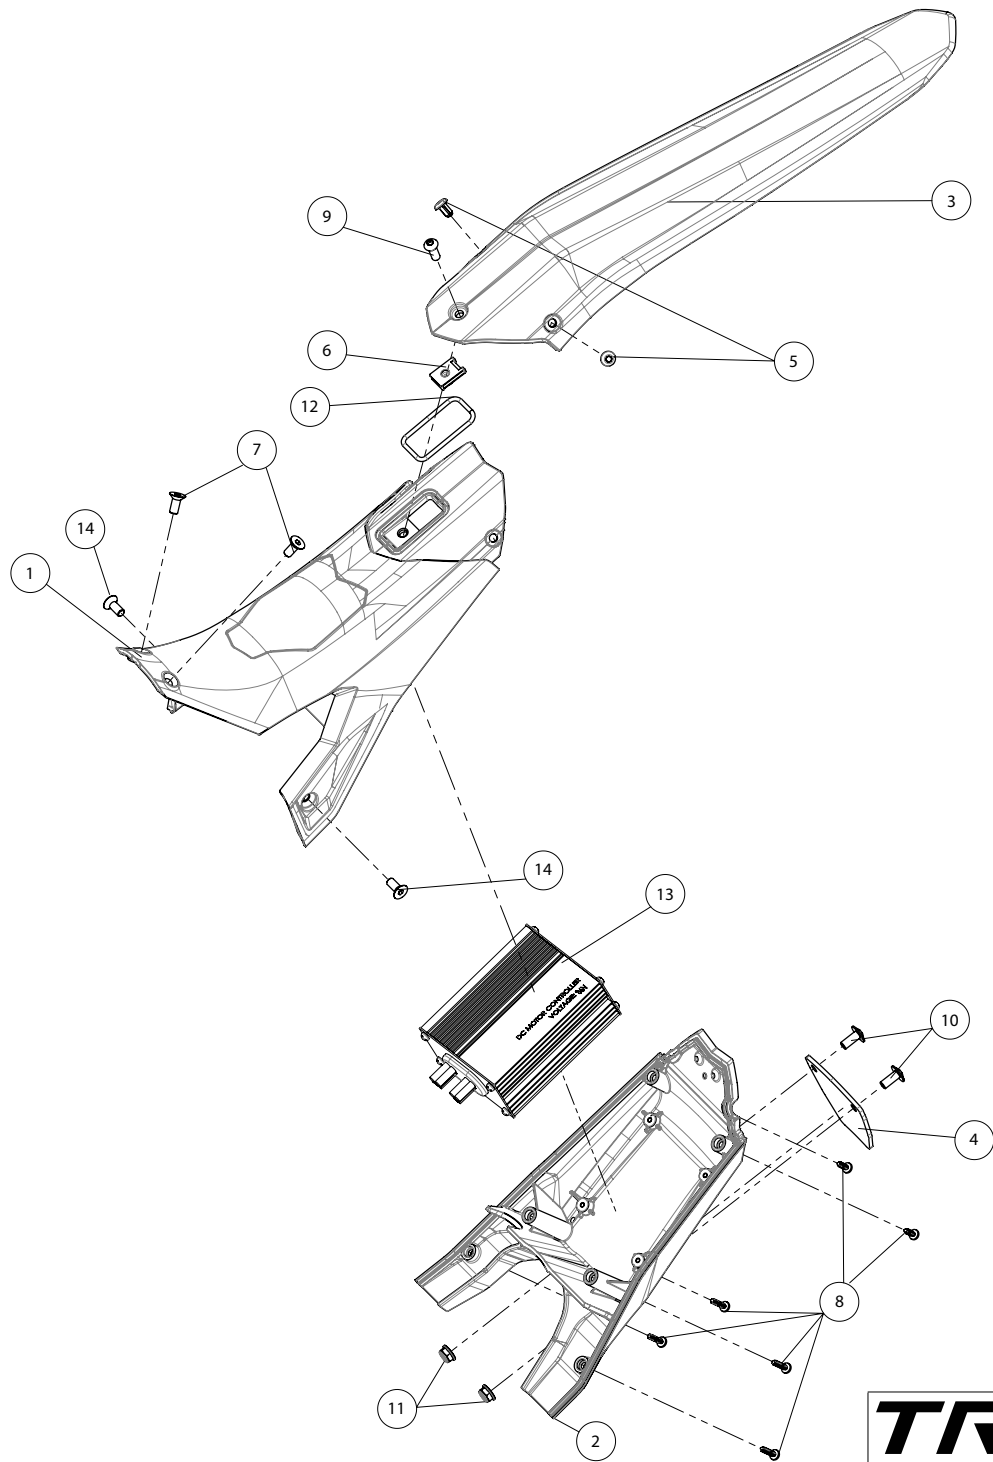

D

C

B

A

Despiece TRRS ON-E KIDS 16" / 2021

02 - CC - Caja Controladora - Listado de Piezas

Nº	Código	Descripción	Description	Cantidad
1	02001TE100	Caja superior controladora	Upper case controler	1
2	02002TE101	Caja inferior controladora	Lower case controler	1
3	02000TE200	Guardabarros trasero 16"	Rear fender 16"	1
4	02004TE100	Protector salpicaduras	Splash guard	1
5	65001	Remache Plástico 6x12	Rivet Plastic 6x12	2
6	51301	Tuerca Rápida Universal M6	Universal clip-nut, M6	1
7	50302	Tornillo DIN 7991 M6x14	Bolt DIN-7991 M6x14	2
8	50603	Tornillo DIN 7981 3,9x19	Bolt DIN 7981 3,9x19	6
9	50214	Tornillo allen cabeza redonda M6x16	Bolt, allen round head M6x16	1
10	50209	Tornillo allen con valona M6x14	Screw allen with washer M6x14	2
11	51501	Tuerca autoblocante M6 DIN 985	Locknut DIN 985 M6	2
12	53025	Junta guardabarros trasero	Gasket mudguard rear	1
13	14002TE100	Controladora 36V regulable	Controller 36V adjustable	1
14	50306	Tornillo DIN7991 M6X16 Zincado Blanco	Bolt DIN7991 M6X16	2