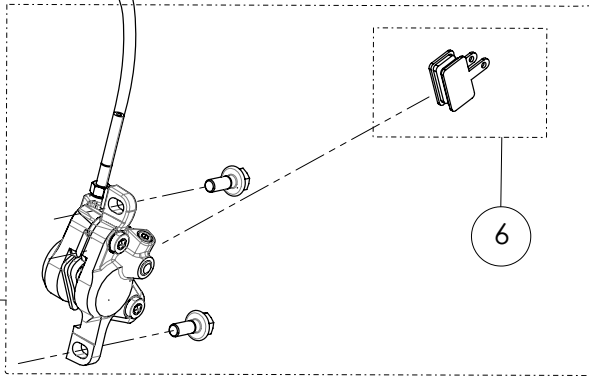

5

4

3

2

1

D

C

B

A

Despiece TRRS ON-E KIDS 16" / 2021

08 - FD - Freno Delantero - Listado de Piezas

Nº	Código	Descripción	Description	Cantidad
1	08002TE100	Casquillo protector disco freno delantero	Bushing bracket front brake disc	1
2	08001TE100	Soporte protector disco freno delantero moto infantil	Bracket front brake disc kids bike	1
3	08000TE100	Protector disco freno delantero moto infantil	Protector front brake disc kids bike	1
4	73301	Conjunto freno delantero Clarks	Front brake set Clarks	1
5	65005	Remache 4.7	Bajo bolt	3
6	73204	Pastillas freno moto infantil	Children's motorcycle brake pads	2