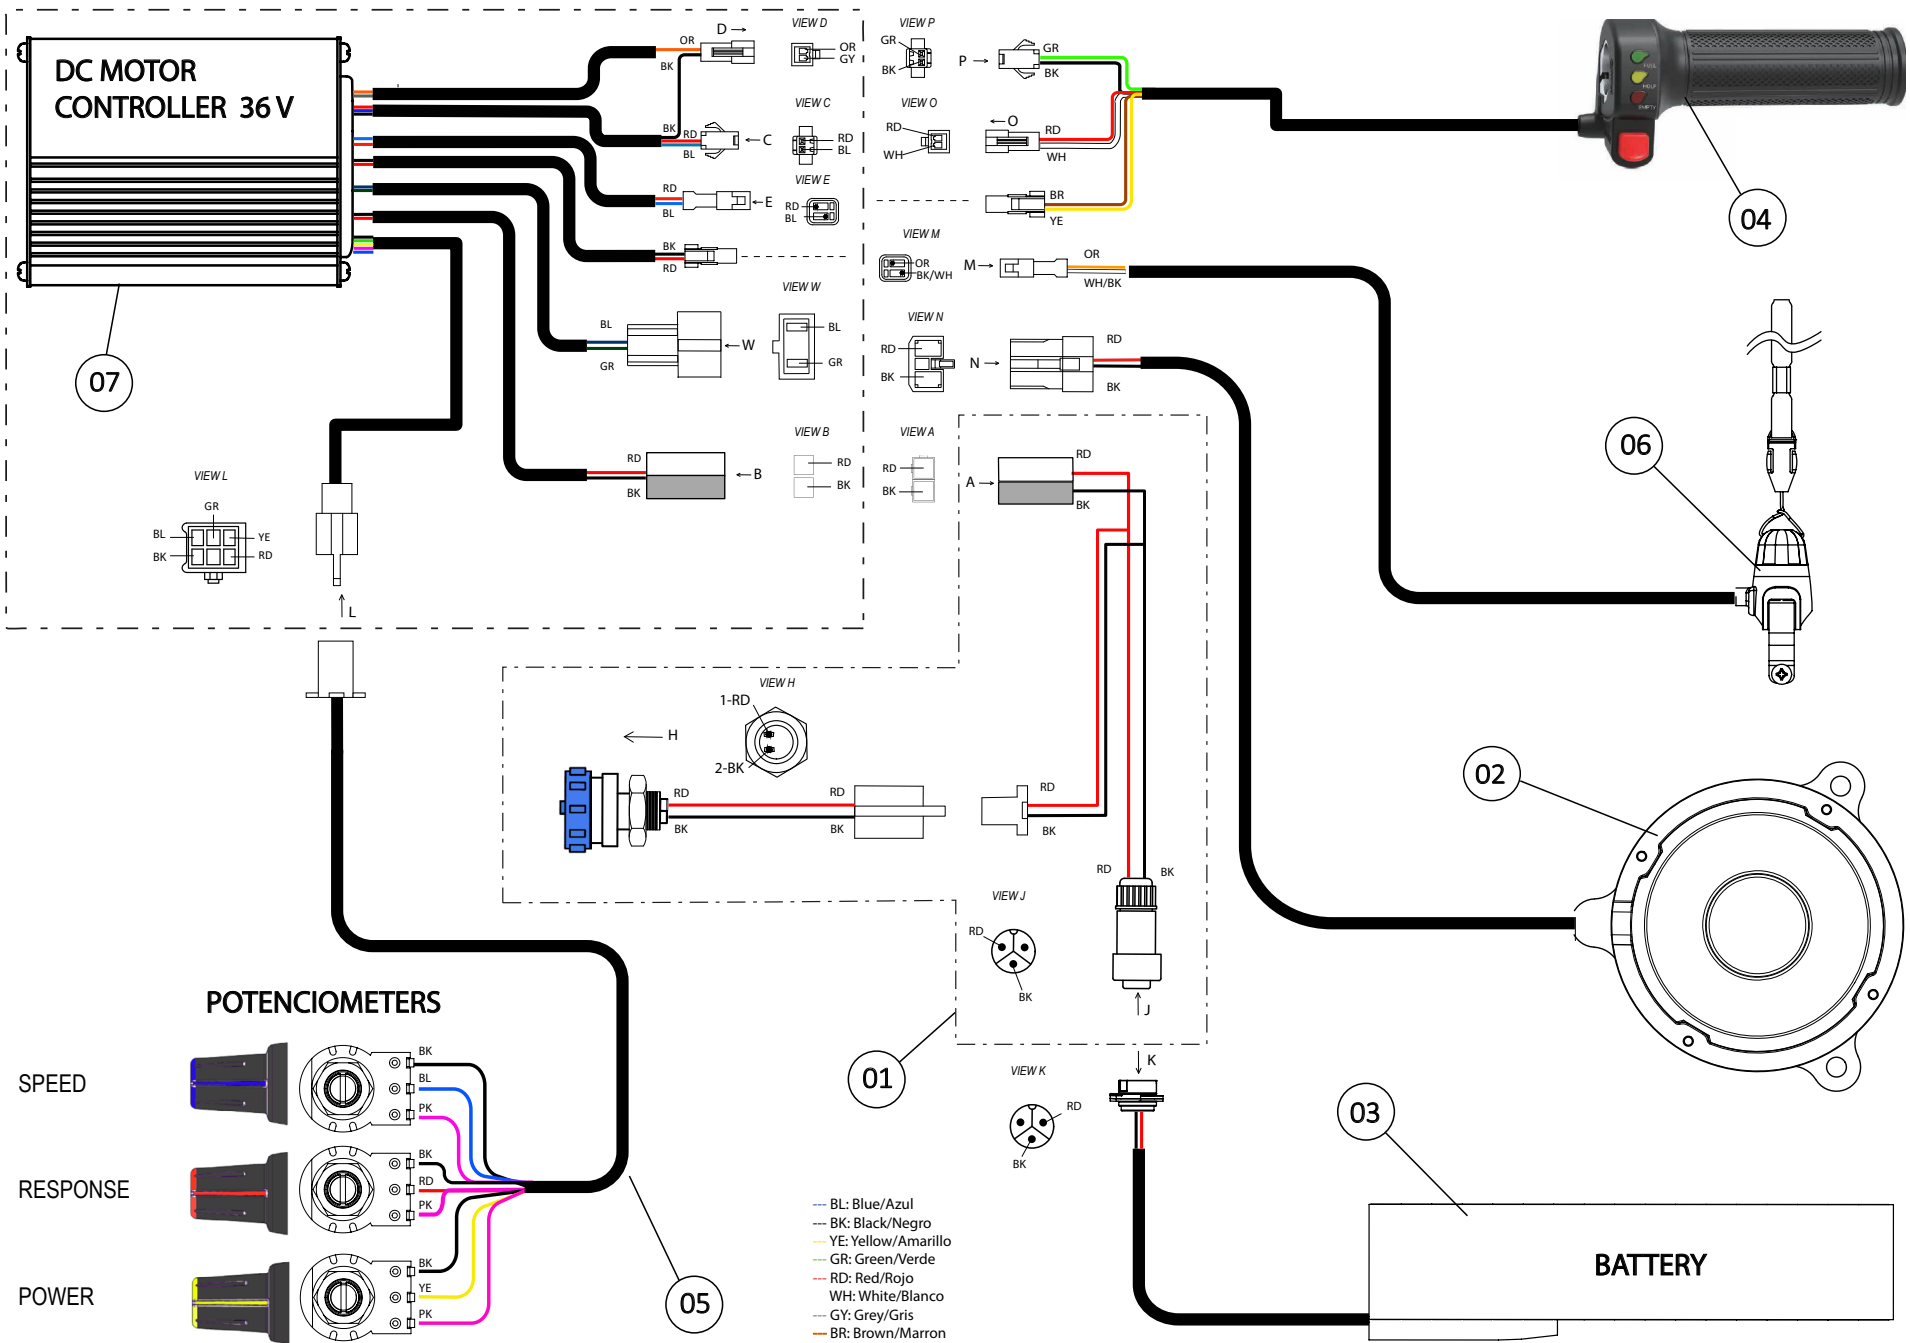

A

Despiece TRRS ON-E KIDS 16" / 2021

08 - FD - Freno Delantero - Listado de Piezas

Nº	Código	Descripción	Description	Cantidad
1	08002TE100	Casquillo protector disco freno delantero	Bushing bracket front brake disc	1
2	08001TE100	Soporte protector disco freno delantero moto infantil	Bracket front brake disc kids bike	1
3	08000TE100	Protector disco freno delantero moto infantil	Protector front brake disc kids bike	1
4	73301	Conjunto freno delantero Clarks	Front brake set Clarks	1
5	65005	Remache 4.7	Bajo bolt	3
6	73204	Pastillas freno moto infantil	Children's motorcycle brake pads	2

D

C

B

A

Despiece TRRS ON-E KIDS 16'' / 2021

09 - IE - Instalación Eléctrica - Listado de Piezas

Nº	Código	Descripción	Description	Cantidad
1	09004TE100	Instalacion de alimentacion 36V	<i>Wiring harness 36V</i>	1
2	73018	Motor eléctrico DC 36	<i>Electrical motor 36 DC</i>	1
3	06006TE100	Bateria 36V 10Ah.	<i>Battery 36V 10Ah.</i>	1
4	73019	Puño gas moto electrica con pulsador (36V)	<i>Throttle electric bike with switch (36V)</i>	1
5	09005TE100	Instalacion potenciometros	<i>Potentiometers wiring harness</i>	1
6	70250	Botón paro racing, hombre al agua (NC)	<i>Kill button engine with magnetic lanyard (NC)</i>	1
7	14002TE100	Controladora 36V regulable	<i>Controller 36V adjustable</i>	1