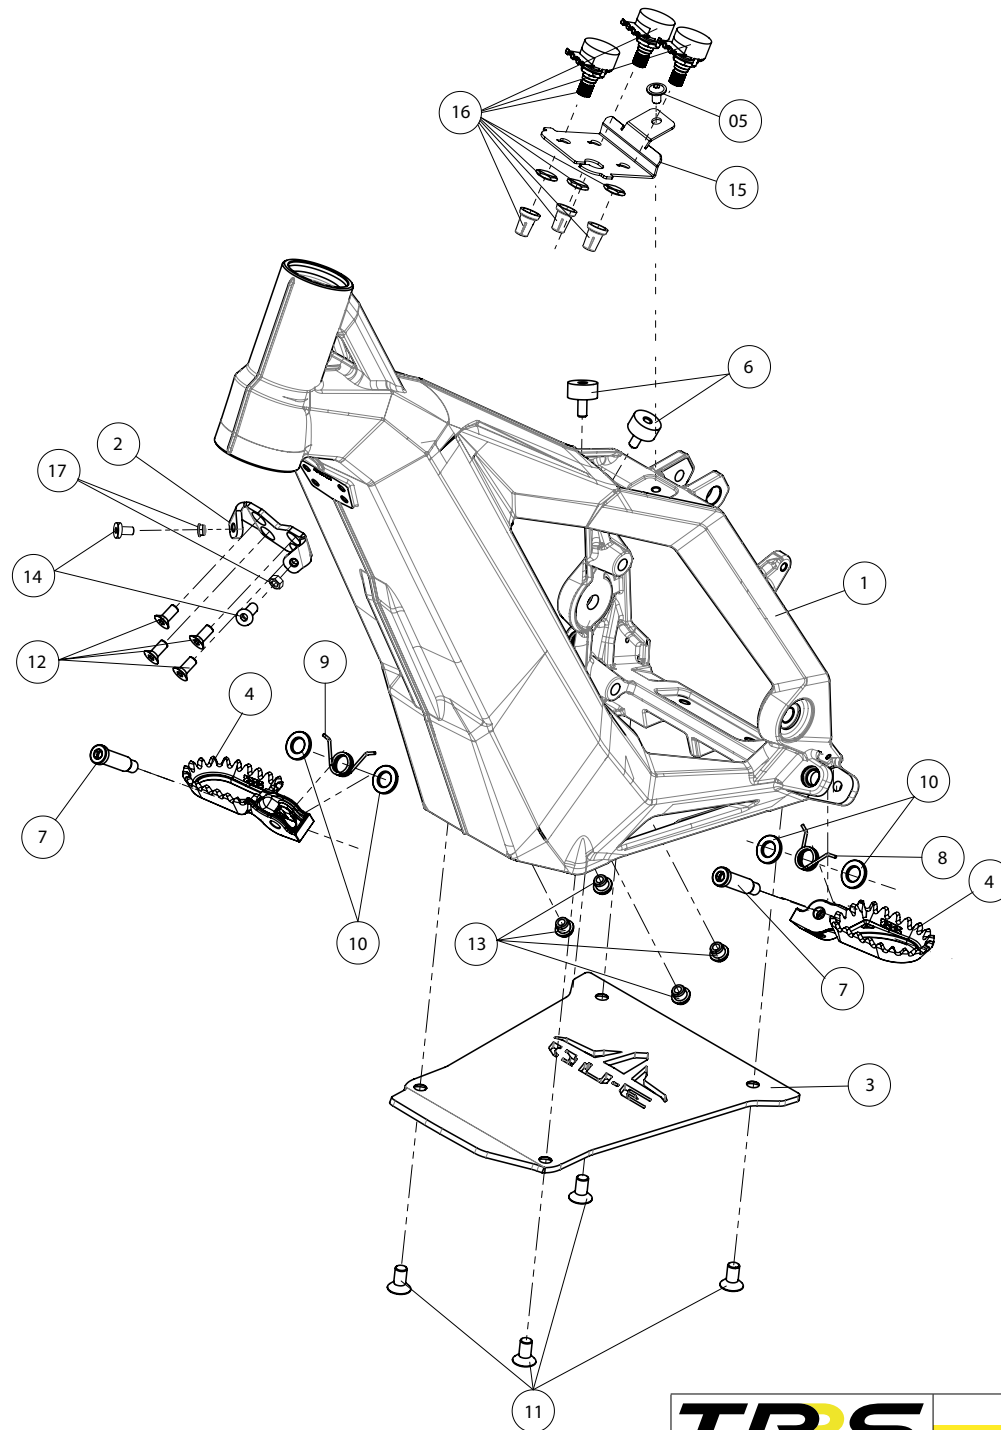

D

C

B

A

Despiece TRRS ON-E KIDS 16" / 2021

D

C

B

A

D

C

B

A

Despiece TRRS ON-E KIDS 16" / 2021

01 - CH - Conjunto Chasis - Listado de Piezas

Nº	Código	Descripción	Description	Cantidad
01	01003TE100	Chasis Kids (rojo)	Frame kids bike (red)	1
02	01002TE100	Soporte tope dirección	Brace steering stopper	1
03	01001TE100	Protector carter moto infantil	Skid plate kids bike	1
04	70136	Conjunto estribas Ø10 acero-negras (+10mm) (I/D)	Footpeg set, Ø10 steel-black (+10mm) (L/R)	1
05	50203	Tornillo allen con arandela M6x10	Bolt allen with washer M6x10	1
06	63003	Silentblock M6 20x10	Silentblock M6 20x10	2
07	01035TR100	Tornillo estribera	Bolt footrest	2
08	01037TR100	Muelle estribera izquierda (pasador de Ø10)	Spring footpeg left (pin Ø10)	1
09	01036TR100	Muelle estribera derecha (pasador de Ø10)	Spring footpeg right (pin Ø10)	1
10	01034TR100	Arandela estribo Ø10	Washer Ø10 footrest	4
11	50301	Tornillo DIN 7991 M8x16	Bolt, DIN 7991 M8x16	4
12	50302	Tornillo DIN 7991 M6x14	Bolt, DIN 7991 M6x14	4
13	51506	Tuerca remachable M6	Rivet nut M6	4
14	50214	Tornillo allen cabeza redonda M6x16	Bolt, allen round head M6x16	2
15	09006TE100	Soporte potenciometros	Potentiometers barcket	1
16	09005TE100	Instalacion potenciometros	Potentiometers wiring harness	1
17	51107	Tuerca hexagonal DIN 934 M6	Nut DIN 934 M6	2