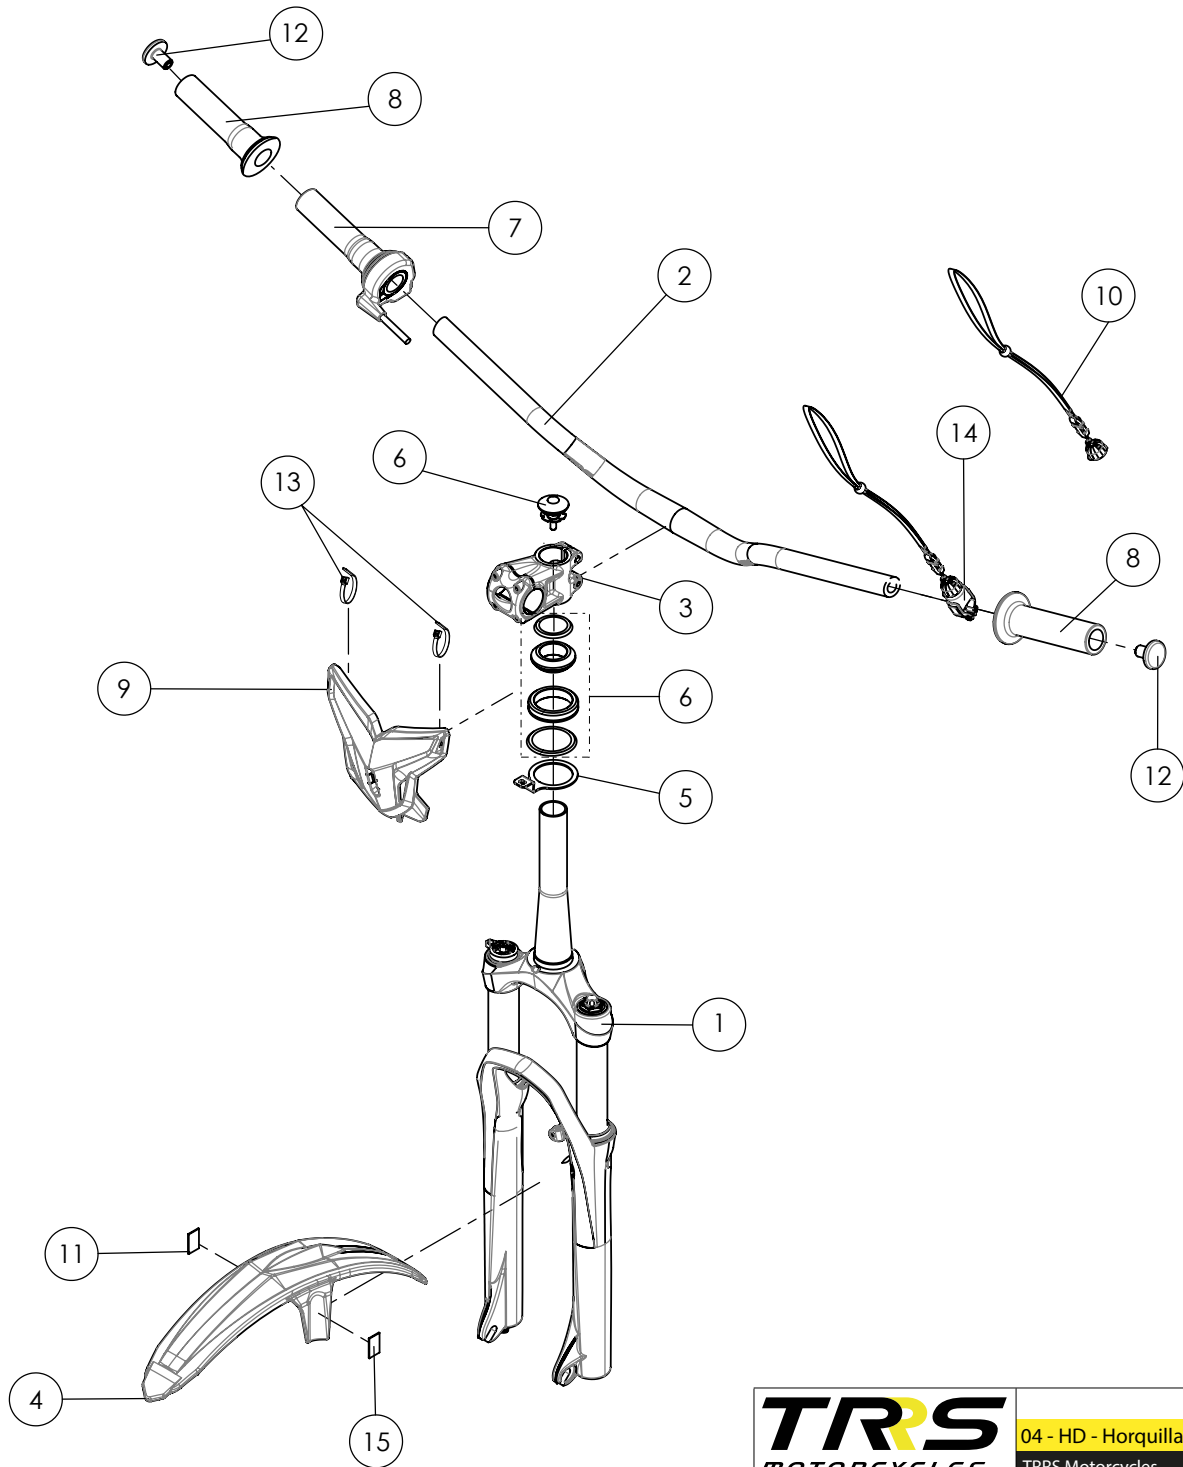

D

C

B

A

Despiece TRRS ON-E KIDS 16" / 2021

04 - HD - Horquilla Delantera - Listado de Piezas

Nº	Código	Descripción	Description	Cantidad
1	73103	Horquilla delantera 24"	Front fork 24"	1
2	04000TE100	Manillar ON-E	Handelbar ON-E	1
3	73105	Potencia direccion corta	Stem short	1
4	04005TE100	Guardabarros delantero 16"	Front fender 16"	1
5	04004TE100	Soporte placa frontal	Support front plate	1
6	73104	Conjunto rodamientos horquilla 16"	Steering ball bearing 16"	1
7	73019	Puño gas moto electrica con pulsador (36V)	Throttle electric bike with switch (36V)	1
8	70126	Puños HEBO	Hand grip, HEBO	2
9	04001TR100	Careta Faro racing	Head light mask racing	1
10	70249	Iman con correa para hombre al agua	Magnetic Lanyard for Kill Button	1
11	70458	Cinta autoadhesvia doblecara	Bolt, DIN 912 M6x16	0,5
12	73102	Topes manillar	Handlebar end plugs	2
13	58006	Brida plástico 3,6 x 200	Plastic retention strap	2
14	70250	Botón paro racing, Hombre al agua -	Kill button engine with magnetic lanyard (see sheet 04 / Frame)	1