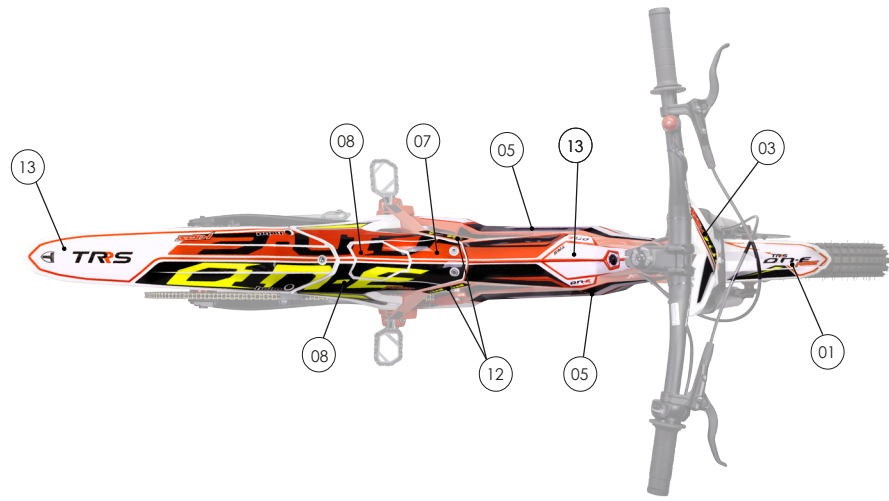

Despiece TRRS ON-E KIDS 16" / 2021

15 - CA - Conjunto Adhesivos - Listado

Nº	Código	Descripción	Description	Cantidad
1	15002TE101	Conjunto Adhesivos Guardabarros Delantero ON-E 2021	Sticker kit, front mudguard (fender) ON-E 2021	1
2	15003TE101	Adhesivo Horquilla Izquierda ON-E 2021 - 16"	Sticker, fork-leg left ON-E 2021 - 16"	1
3	15003TE107	Adhesivo careta faro ON-E 2021 16"	Sticker, headlamp mask ON-E 2021 16"	1
4	15003TE103	Adhesivo Chasis Superior ON-E 2021 - 16"	Sticker, upper frame ON-E 2021 - 16"	1
5	15002TE105	Juego Adhesivos Chasis Lateral ON-E 2021	Stickers set, frame side ON-E 2021	1
6	15002TE106	Adhesivos Chasis inferior ON-E 2021	Stickers, Chassis down ON-E 2021	1
7	15002TE107	Adhesivo Caja Controladora ON-E 2021	Sticker, Controller box ON-E 2021	1
8	15002TE108	Adhesivo Tapa Caja de Controladora ON-E 2021	Sticker, Controller Cover ON-E 2021	1
9	15001TE109	Adhesivo Tapa Batería ON-E 2020	Sticker, Battery Cover ON-E 2020	1
10	15002TE110	Conjunto Adhesivos Lateral Caja Controladora ON-E 2021	Sticker kit, Controller box side ON-E 2021	1
11	15003TE106	Adhesivos Lateral Caja Controladora ON-E 2021 - 16"	Sticker, Controller box side ON-E 2021 - 16"	1
12	15002TE112	Adhesivos Lateral Chasis Potencia ON-E 2021	Sticker Frame Side Power ON-E 2021	1
13	15002TE113	Adhesivo Guardabarros Trasero ON-E 2021	Sticker, Rear Mudguard (fender) ON-E 2021	1
14	15003TE104	Conjunto Adhesivos Basculante ON-E 2021 - 16"	Sticker Set, Swing-arm ON-E 2021 - 16"	1
15	15002TE115	Adhesivo Protector Lateral Chasis ON-E 2021	Frame Protector Sticker ON-E 2021	1
16	15003TE105	Conjunto Adhesivos Llanta ON-E 2021 - 16"	Wheel sticker set (rim) ON-E 2021 - 16"	1
17	15002TE118	Adhesivos Centro Chasis ON-E 2021	Sticker Frame Central ON-E 2021	1
18	15003TE102	Adhesivo Horquilla Derecha ON-E 2021 - 16"	Sticker, fork-leg right ON-E 2021 - 16"	1
19	15002TE109	Adhesivo Potenciómetros ON-E 2021	Sticker, Potentiometers ON-E 2021	1
20	15003TE100	Conjunto adhesivos ON-E 2021 16"	Sticker kit, ON-E 2021 16"	1