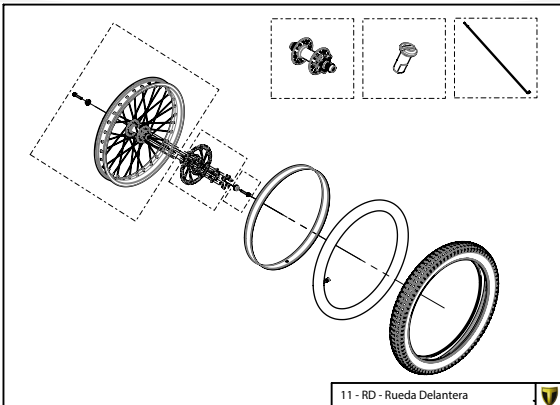

Manual de Despiece 

Parts Book 

TRRS
ON-E
K I D S

16"
2021

Imagen: Moto exclusivamente para competición y circuito cerrado.
Picture: Motorcycle only for competition and closed circuit.

TRRS
MOTORCYCLES

Despiece TRRS ON-E KIDS 16" / 2021

D

C

B

A

Despiece TRRS ON-E KIDS 16" / 2021

D

C

B

A

D

C

B

A

Despiece TRRS ON-E KIDS 16" / 2021

01 - CH - Conjunto Chasis - Listado de Piezas

Nº	Código	Descripción	Description	Cantidad
01	01003TE100	Chasis Kids (rojo)	Frame kids bike (red)	1
02	01002TE100	Soporte tope dirección	Brace steering stopper	1
03	01001TE100	Protector carter moto infantil	Skid plate kids bike	1
04	70136	Conjunto estribas Ø10 acero-negras (+10mm) (I/D)	Footpeg set, Ø10 steel-black (+10mm) (L/R)	1
05	50203	Tornillo allen con arandela M6x10	Bolt allen with washer M6x10	1
06	63003	Silentblock M6 20x10	Silentblock M6 20x10	2
07	01035TR100	Tornillo estribera	Bolt footrest	2
08	01037TR100	Muelle estribera izquierda (pasador de Ø10)	Spring footpeg left (pin Ø10)	1
09	01036TR100	Muelle estribera derecha (pasador de Ø10)	Spring footpeg right (pin Ø10)	1
10	01034TR100	Arandela estribo Ø10	Washer Ø10 footrest	4
11	50301	Tornillo DIN 7991 M8x16	Bolt, DIN 7991 M8x16	4
12	50302	Tornillo DIN 7991 M6x14	Bolt, DIN 7991 M6x14	4
13	51506	Tuerca remachable M6	Rivet nut M6	4
14	50214	Tornillo allen cabeza redonda M6x16	Bolt, allen round head M6x16	2
15	09006TE100	Soporte potenciometros	Potentiometers barcket	1
16	09005TE100	Instalacion potenciometros	Potentiometers wiring harness	1
17	51107	Tuerca hexagonal DIN 934 M6	Nut DIN 934 M6	2