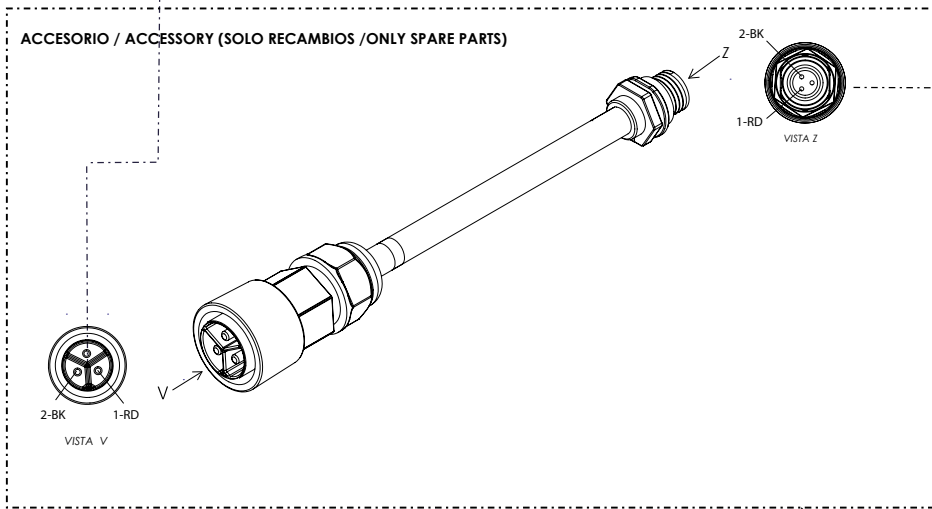

ACCESORIO / ACCESSORY (SOLO RECAMBIOS / ONLY SPARE PARTS)