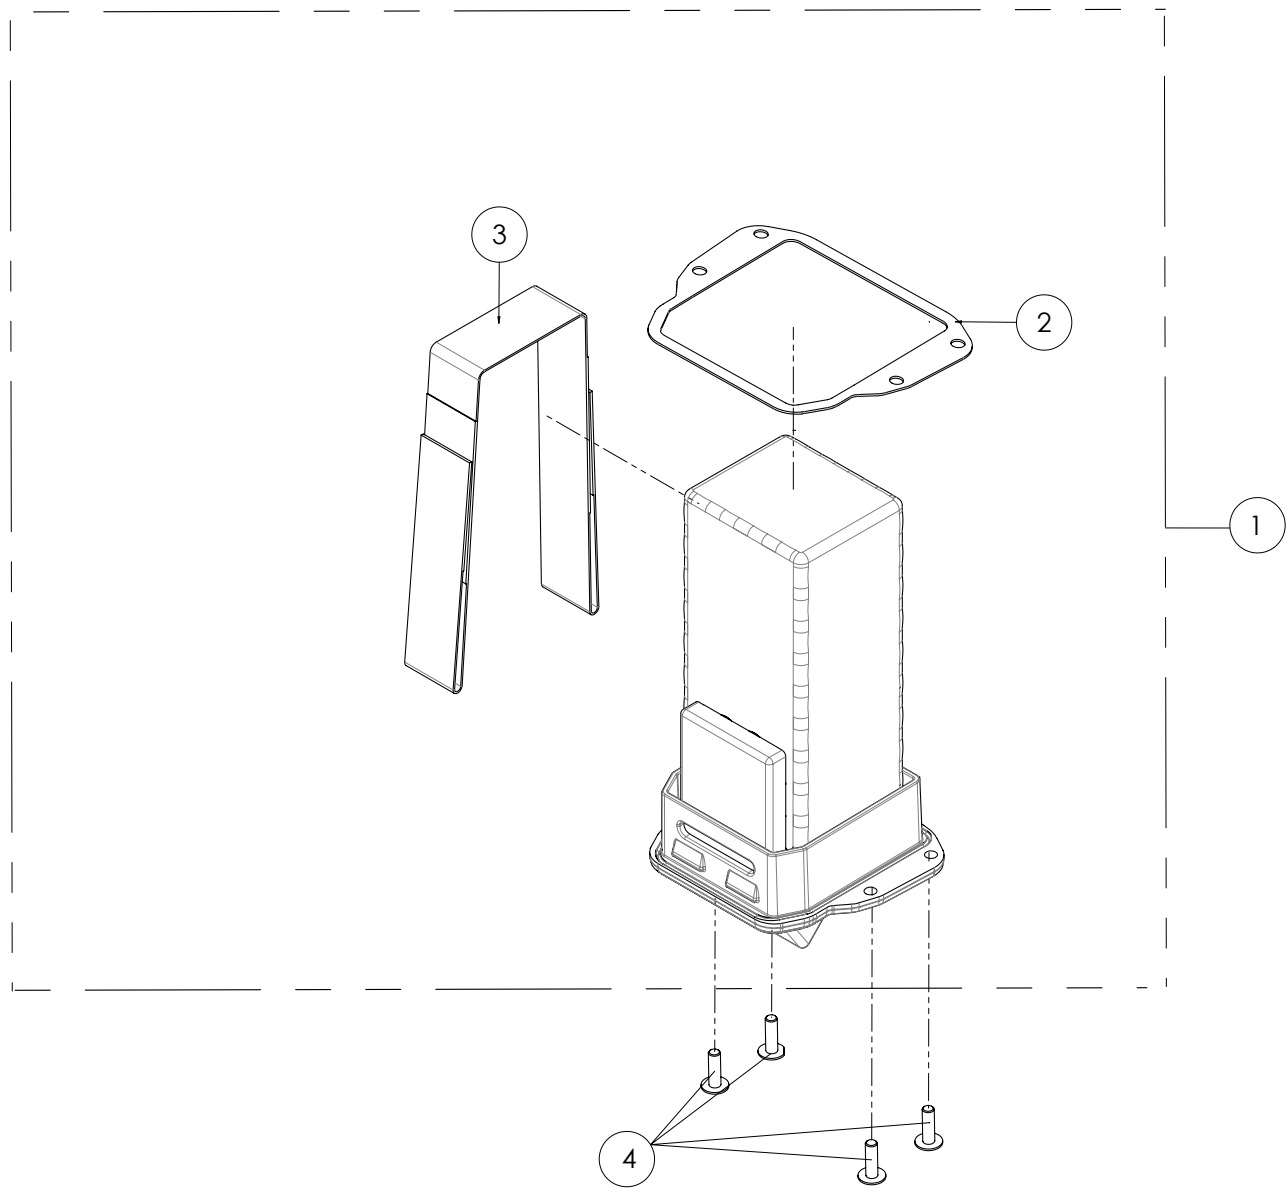

D

C

B

A

Despiece TRRS ON-E KIDS 16" / 2021

06 - CB - Conjunto Batería- Listado de Piezas

Nº	Código	Descripción	Description	Cantidad
1	06006TE100	Bateria 36V 10Ah.	Battery 36V 10Ah.	1
2	06004TE100	Junta tapa bateria	Gasket battery	1
3	06005TE100	Cinta sujeccion bateria ON-E 16"	Strap battery ON-E 16"	1
4	50914	Tornillo hexagonal con valona M6x30	Bolt hexagonal flange M6x30	4