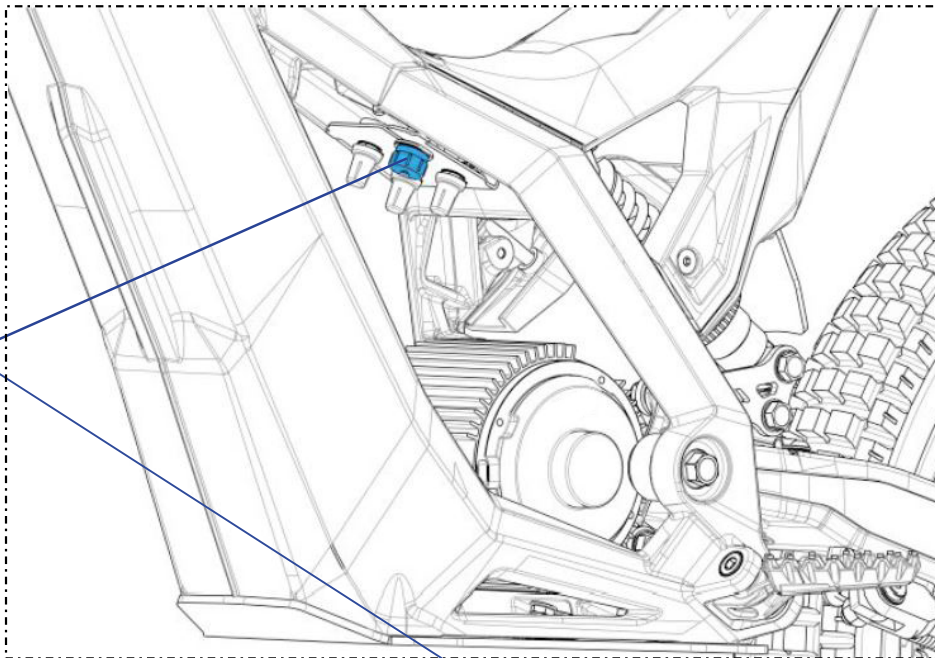

D

C

B

A

ACCESORIO / ACCESSORY (SOLO RECAMBIOS / ONLY SPARE PARTS)

02

01