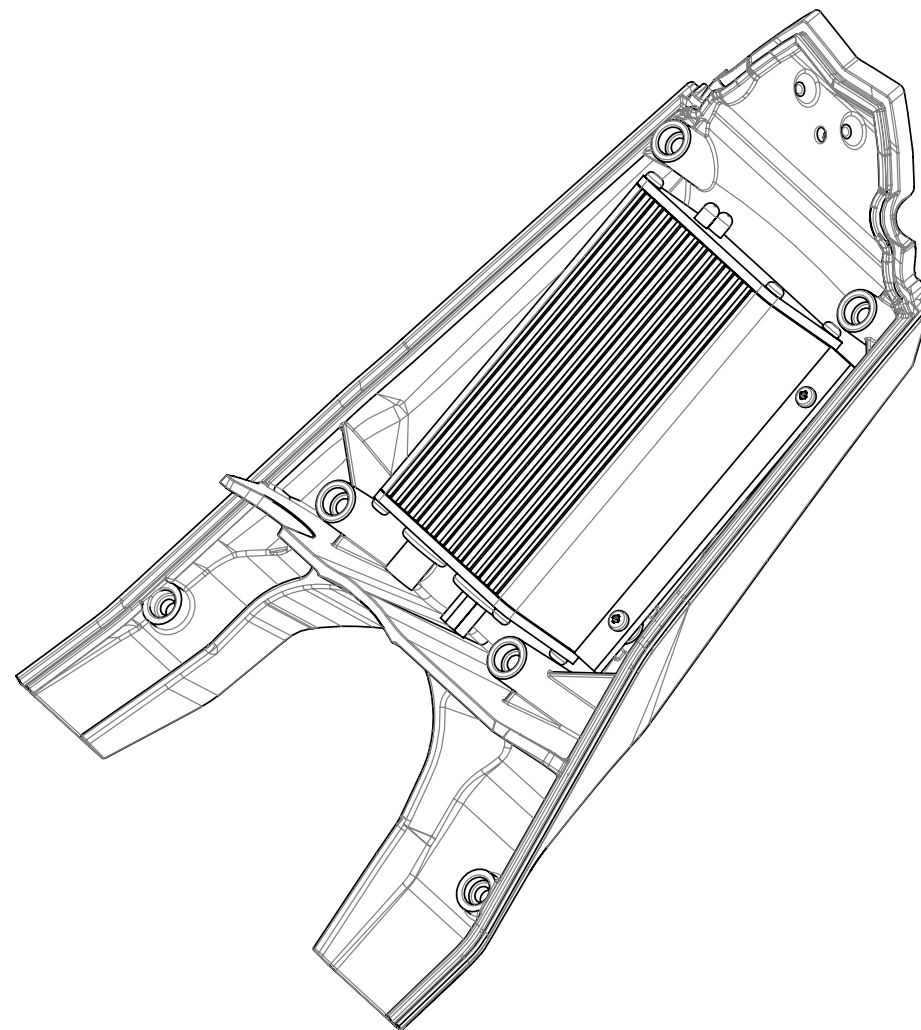

D

C

B

A

1

Despiece TRRS ON-E KIDS 16'' / 2021

14 - CC - Conjunto Controladora - Explosionado

Nº	Código	Descripción	Description	Cantidad
1	14002TE100	Controladora 36V regulable	Controller 36V adjustable	1