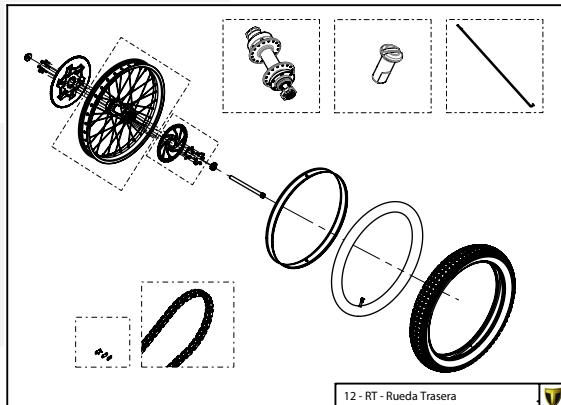

D

C

B

A

Despiece TRRS ON-E KIDS 16" / 2021

D

C

B

A

D

C

B

A

Despiece TRRS ON-E KIDS 16" / 2021

01 - CH - Conjunto Chasis - Listado de Piezas

Nº	Código	Descripción	Description	Cantidad
01	01003TE100	Chasis Kids (rojo)	Frame kids bike (red)	1
02	01002TE100	Soporte tope dirección	Brace steering stopper	1
03	01001TE100	Protector carter moto infantil	Skid plate kids bike	1
04	70136	Conjunto estribas Ø10 acero-negras (+10mm) (I/D)	Footpeg set, Ø10 steel-black (+10mm) (L/R)	1
05	50203	Tornillo allen con arandela M6x10	Bolt allen with washer M6x10	1
06	63003	Silentblock M6 20x10	Silentblock M6 20x10	2
07	01035TR100	Tornillo estribera	Bolt footrest	2
08	01037TR100	Muelle estribera izquierda (pasador de Ø10)	Spring footpeg left (pin Ø10)	1
09	01036TR100	Muelle estribera derecha (pasador de Ø10)	Spring footpeg right (pin Ø10)	1
10	01034TR100	Arandela estribo Ø10	Washer Ø10 footrest	4
11	50301	Tornillo DIN 7991 M8x16	Bolt, DIN 7991 M8x16	4
12	50302	Tornillo DIN 7991 M6x14	Bolt, DIN 7991 M6x14	4
13	51506	Tuerca remachable M6	Rivet nut M6	4
14	50214	Tornillo allen cabeza redonda M6x16	Bolt, allen round head M6x16	2
15	09006TE100	Soporte potenciometros	Potentiometers barcket	1
16	09005TE100	Instalacion potenciometros	Potentiometers wiring harness	1
17	51107	Tuerca hexagonal DIN 934 M6	Nut DIN 934 M6	2