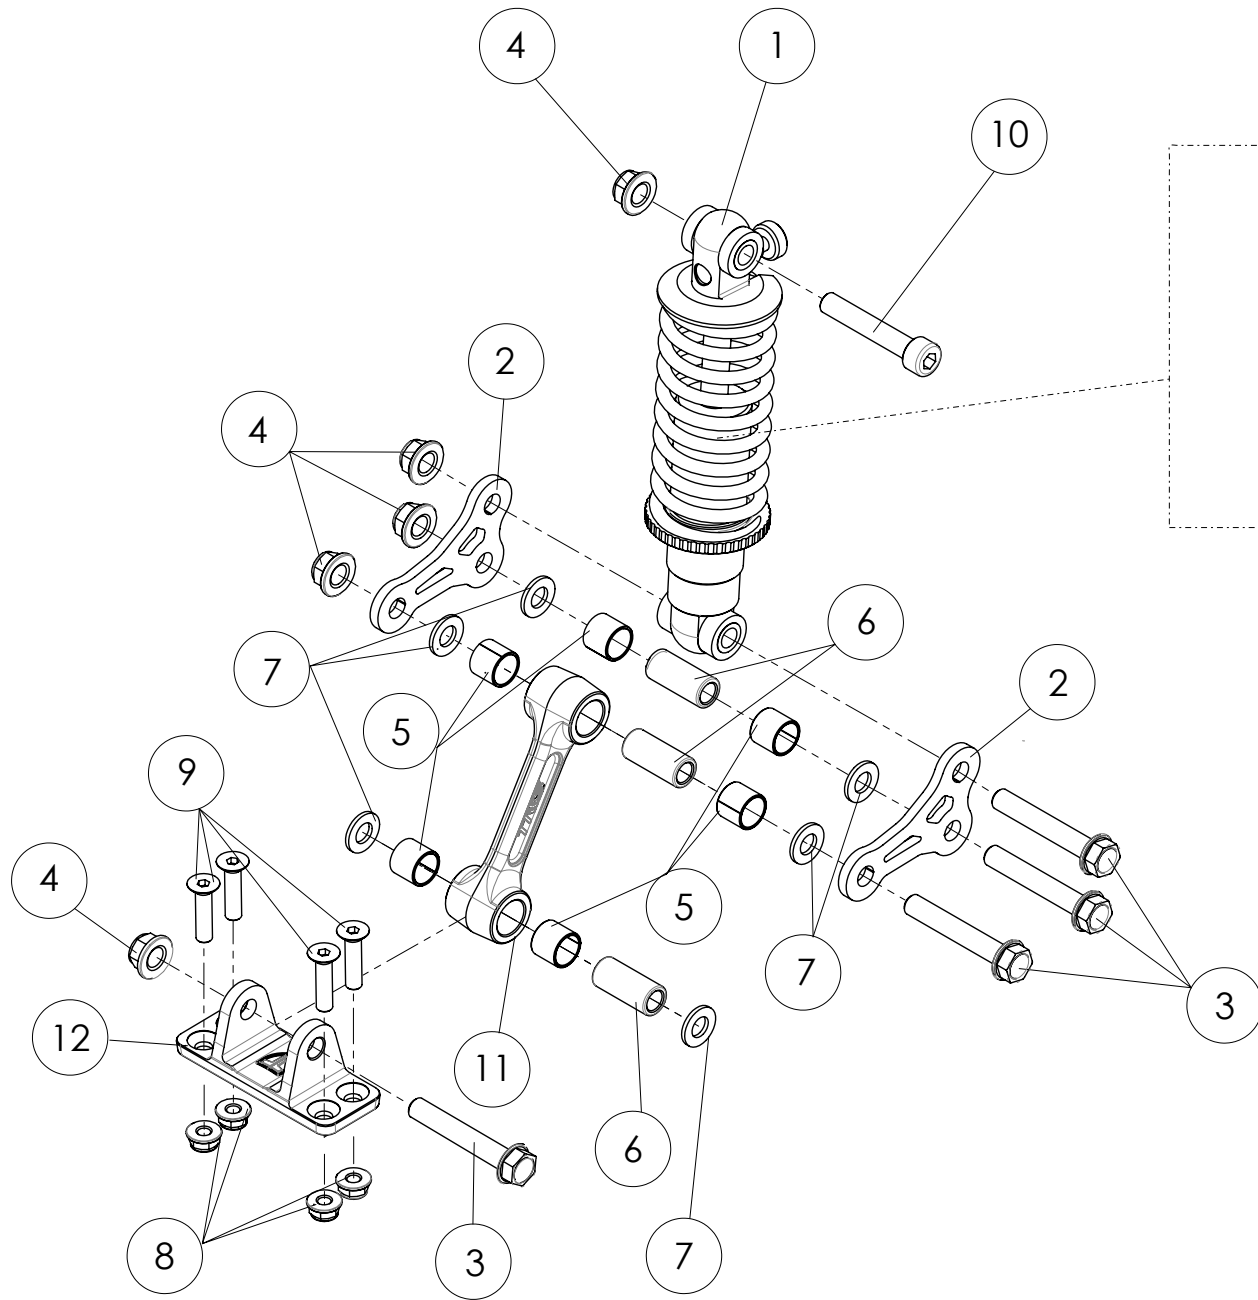

D

C

B

A

Despiece TRRS ON-E KIDS 16" / 2021

05 - AT - Amortiguación Trasera - Listado de Piezas

Nº	Código	Descripción	Description	Cantidad
1	05009TE100	Amortiguador trasero moto infantil 16"	Shock absorber ON-E 16"	1
2	05007TE100	Trapecio moto infantil 16"	Rocker link kids bike 16"	2
3	50915	Tornillo con arandela 69FS M8x50 Zincado Blanco 8.8	Bolt M8x50 zinc plated 8.8	4
4	51502	Tuerca Autoblocante M8 - Pedal Freno	Nut, self locking M8 - Brake pedal	5
5	57006	Casquillo autolubricado Ø12x14x12	Selfoil bushing Ø12x14x12	6
6	05003TE100	Casquillo trapecio	Bushing rocker link	3
7	56303	Arandela M8 - Pasador Estribo	Washer M8, footrest pivot	6
8	51501	Tuerca Autoblocante M6	Locknut M6	4
9	50309	Tornillo M6x25 avellanado	Bolt M6x25 countersunk	4
10	50126	Tornillo allen M8x45	Bolt allen M8x45	1
11	05004TE100	Bieleta moto infantil	Connecting link kids bike	1
12	05005TE100	Soporte bieleta	Support connecting link	1
13	05008TE100	Muelle amortiguador ON-E 150lb	Spring absorber ON-E 150lb	1