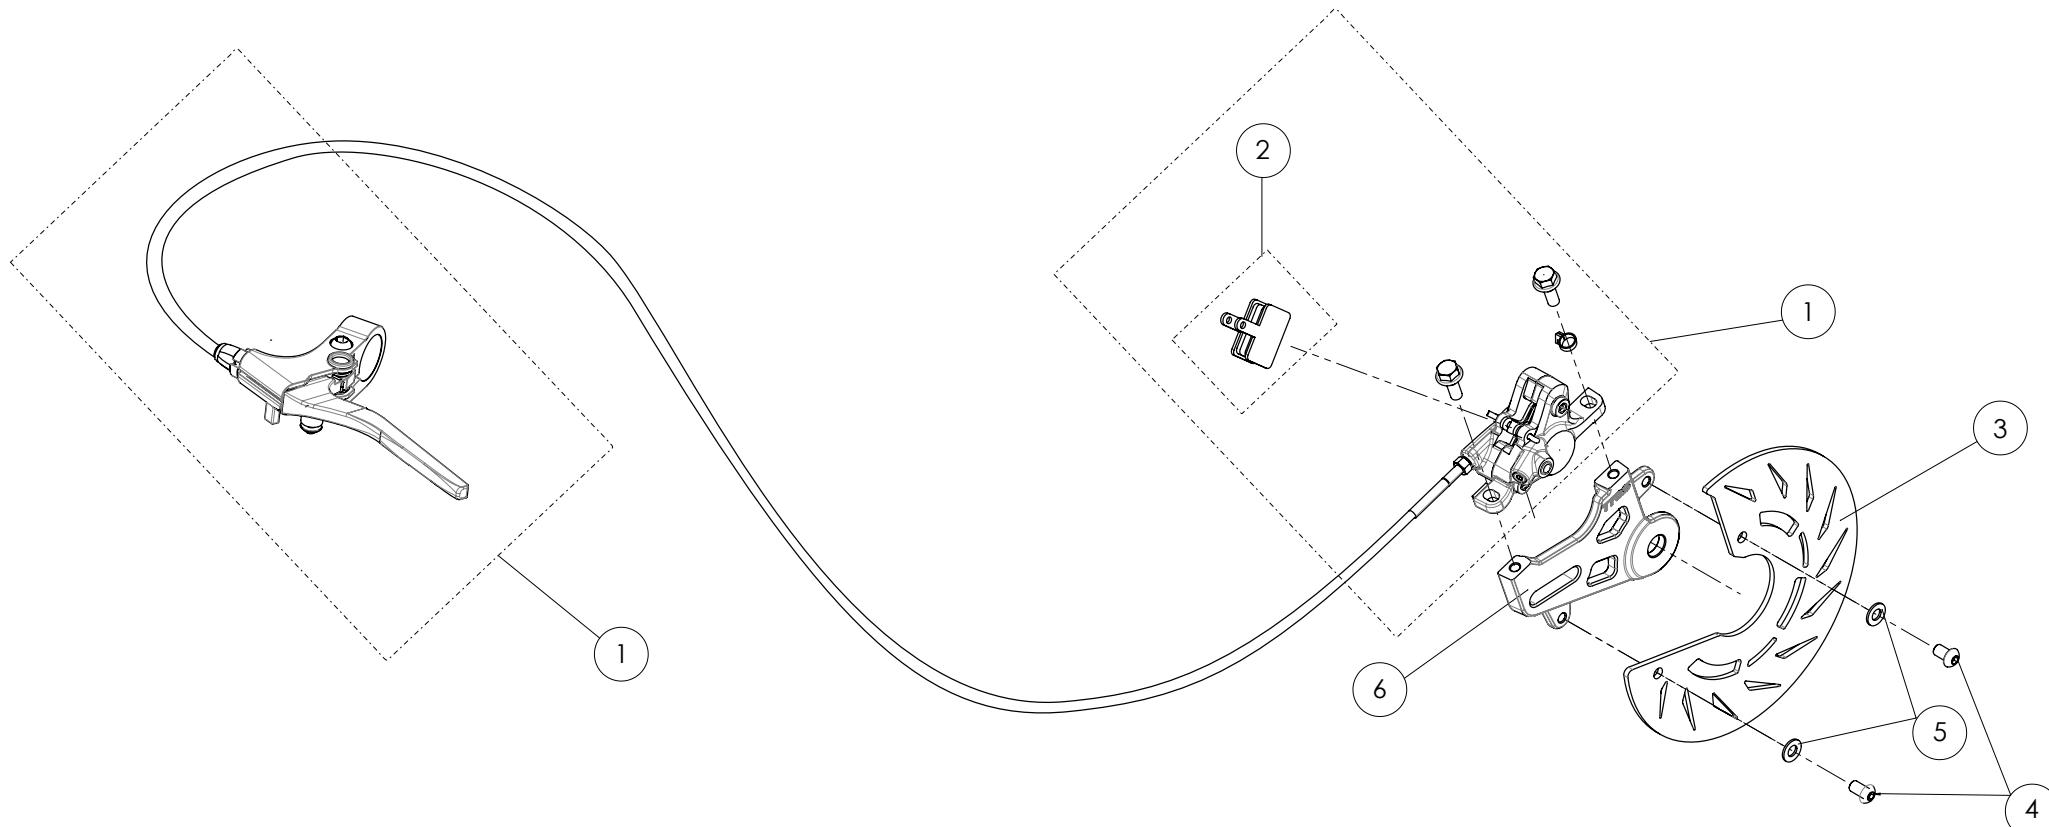

D

C

B

A

Despiece TRRS ON-E KIDS 16'' / 2021

07 - FT - Freno Trasero - Listado de Piezas

Nº	Código	Descripción	Description	Cantidad
1	73205	Conjunto freno trasero Clarks	Rear brake set Clarks	1
2	73204	Pastillas freno moto infantil	Children's motorcycle brake pads	2
3	07001TE100	Protector freno disco freno trasero	Rear protector brake disc	1
4	50204	Tornillo allen cabeza redonda M6x10	Bolt, allen round head M6x10	2
5	56305	Arandela Ø6	Washer Ø6	2
6	07000TE100	Soporte pinza freno trasero	Rear brake support	1