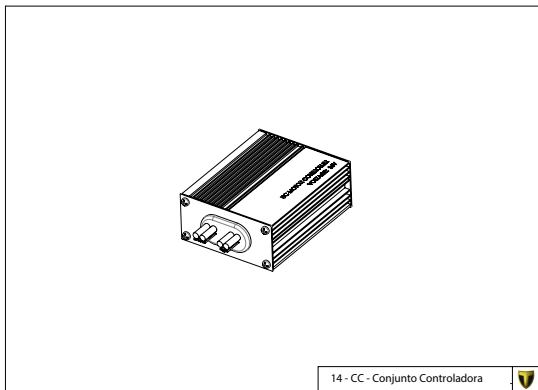

D

C

B

A

Despiece TRRS ON-E KIDS 16" / 2021

D

C

B

A

D

C

B

A

Despiece TRRS ON-E KIDS 16" / 2021

01 - CH - Conjunto Chasis - Listado de Piezas

Nº	Código	Descripción	Description	Cantidad
01	01003TE100	Chasis Kids (rojo)	Frame kids bike (red)	1
02	01002TE100	Soporte tope dirección	Brace steering stopper	1
03	01001TE100	Protector carter moto infantil	Skid plate kids bike	1
04	70136	Conjunto estribas Ø10 acero-negras (+10mm) (I/D)	Footpeg set, Ø10 steel-black (+10mm) (L/R)	1
05	50203	Tornillo allen con arandela M6x10	Bolt allen with washer M6x10	1
06	63003	Silentblock M6 20x10	Silentblock M6 20x10	2
07	01035TR100	Tornillo estribera	Bolt footrest	2
08	01037TR100	Muelle estribera izquierda (pasador de Ø10)	Spring footpeg left (pin Ø10)	1
09	01036TR100	Muelle estribera derecha (pasador de Ø10)	Spring footpeg right (pin Ø10)	1
10	01034TR100	Arandela estribo Ø10	Washer Ø10 footrest	4
11	50301	Tornillo DIN 7991 M8x16	Bolt, DIN 7991 M8x16	4
12	50302	Tornillo DIN 7991 M6x14	Bolt, DIN 7991 M6x14	4
13	51506	Tuerca remachable M6	Rivet nut M6	4
14	50214	Tornillo allen cabeza redonda M6x16	Bolt, allen round head M6x16	2
15	09006TE100	Soporte potenciometros	Potentiometers barcket	1
16	09005TE100	Instalacion potenciometros	Potentiometers wiring harness	1
17	51107	Tuerca hexagonal DIN 934 M6	Nut DIN 934 M6	2