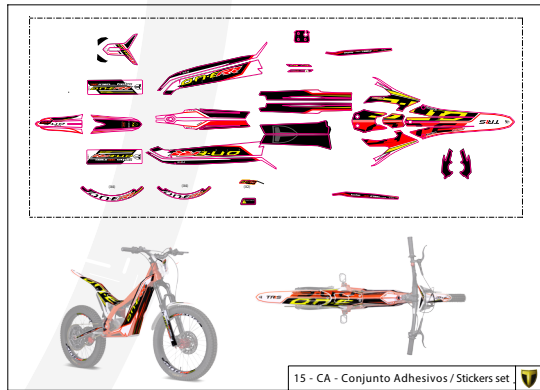

Manual de Despiece 

Parts Book 

TRRS
ON-E
K I D S

16"
2021

Imagen: Moto exclusivamente para competición y circuito cerrado.
Picture: Motorcycle only for competition and closed circuit.

TRRS
MOTORCYCLES

Despiece TRRS ON-E KIDS 16" / 2021

D

C

B

A

Despiece TRRS ON-E KIDS 16" / 2021

D

C

B

A

D

C

B

A

Despiece TRRS ON-E KIDS 16" / 2021

01 - CH - Conjunto Chasis - Listado de Piezas

Nº	Código	Descripción	Description	Cantidad
01	01003TE100	Chasis Kids (rojo)	Frame kids bike (red)	1
02	01002TE100	Soporte tope dirección	Brace steering stopper	1
03	01001TE100	Protector carter moto infantil	Skid plate kids bike	1
04	70136	Conjunto estribas Ø10 acero-negras (+10mm) (I/D)	Footpeg set, Ø10 steel-black (+10mm) (L/R)	1
05	50203	Tornillo allen con arandela M6x10	Bolt allen with washer M6x10	1
06	63003	Silentblock M6 20x10	Silentblock M6 20x10	2
07	01035TR100	Tornillo estribera	Bolt footrest	2
08	01037TR100	Muelle estribera izquierda (pasador de Ø10)	Spring footpeg left (pin Ø10)	1
09	01036TR100	Muelle estribera derecha (pasador de Ø10)	Spring footpeg right (pin Ø10)	1
10	01034TR100	Arandela estribo Ø10	Washer Ø10 footrest	4
11	50301	Tornillo DIN 7991 M8x16	Bolt, DIN 7991 M8x16	4
12	50302	Tornillo DIN 7991 M6x14	Bolt, DIN 7991 M6x14	4
13	51506	Tuerca remachable M6	Rivet nut M6	4
14	50214	Tornillo allen cabeza redonda M6x16	Bolt, allen round head M6x16	2
15	09006TE100	Soporte potenciometros	Potentiometers barcket	1
16	09005TE100	Instalacion potenciometros	Potentiometers wiring harness	1
17	51107	Tuerca hexagonal DIN 934 M6	Nut DIN 934 M6	2