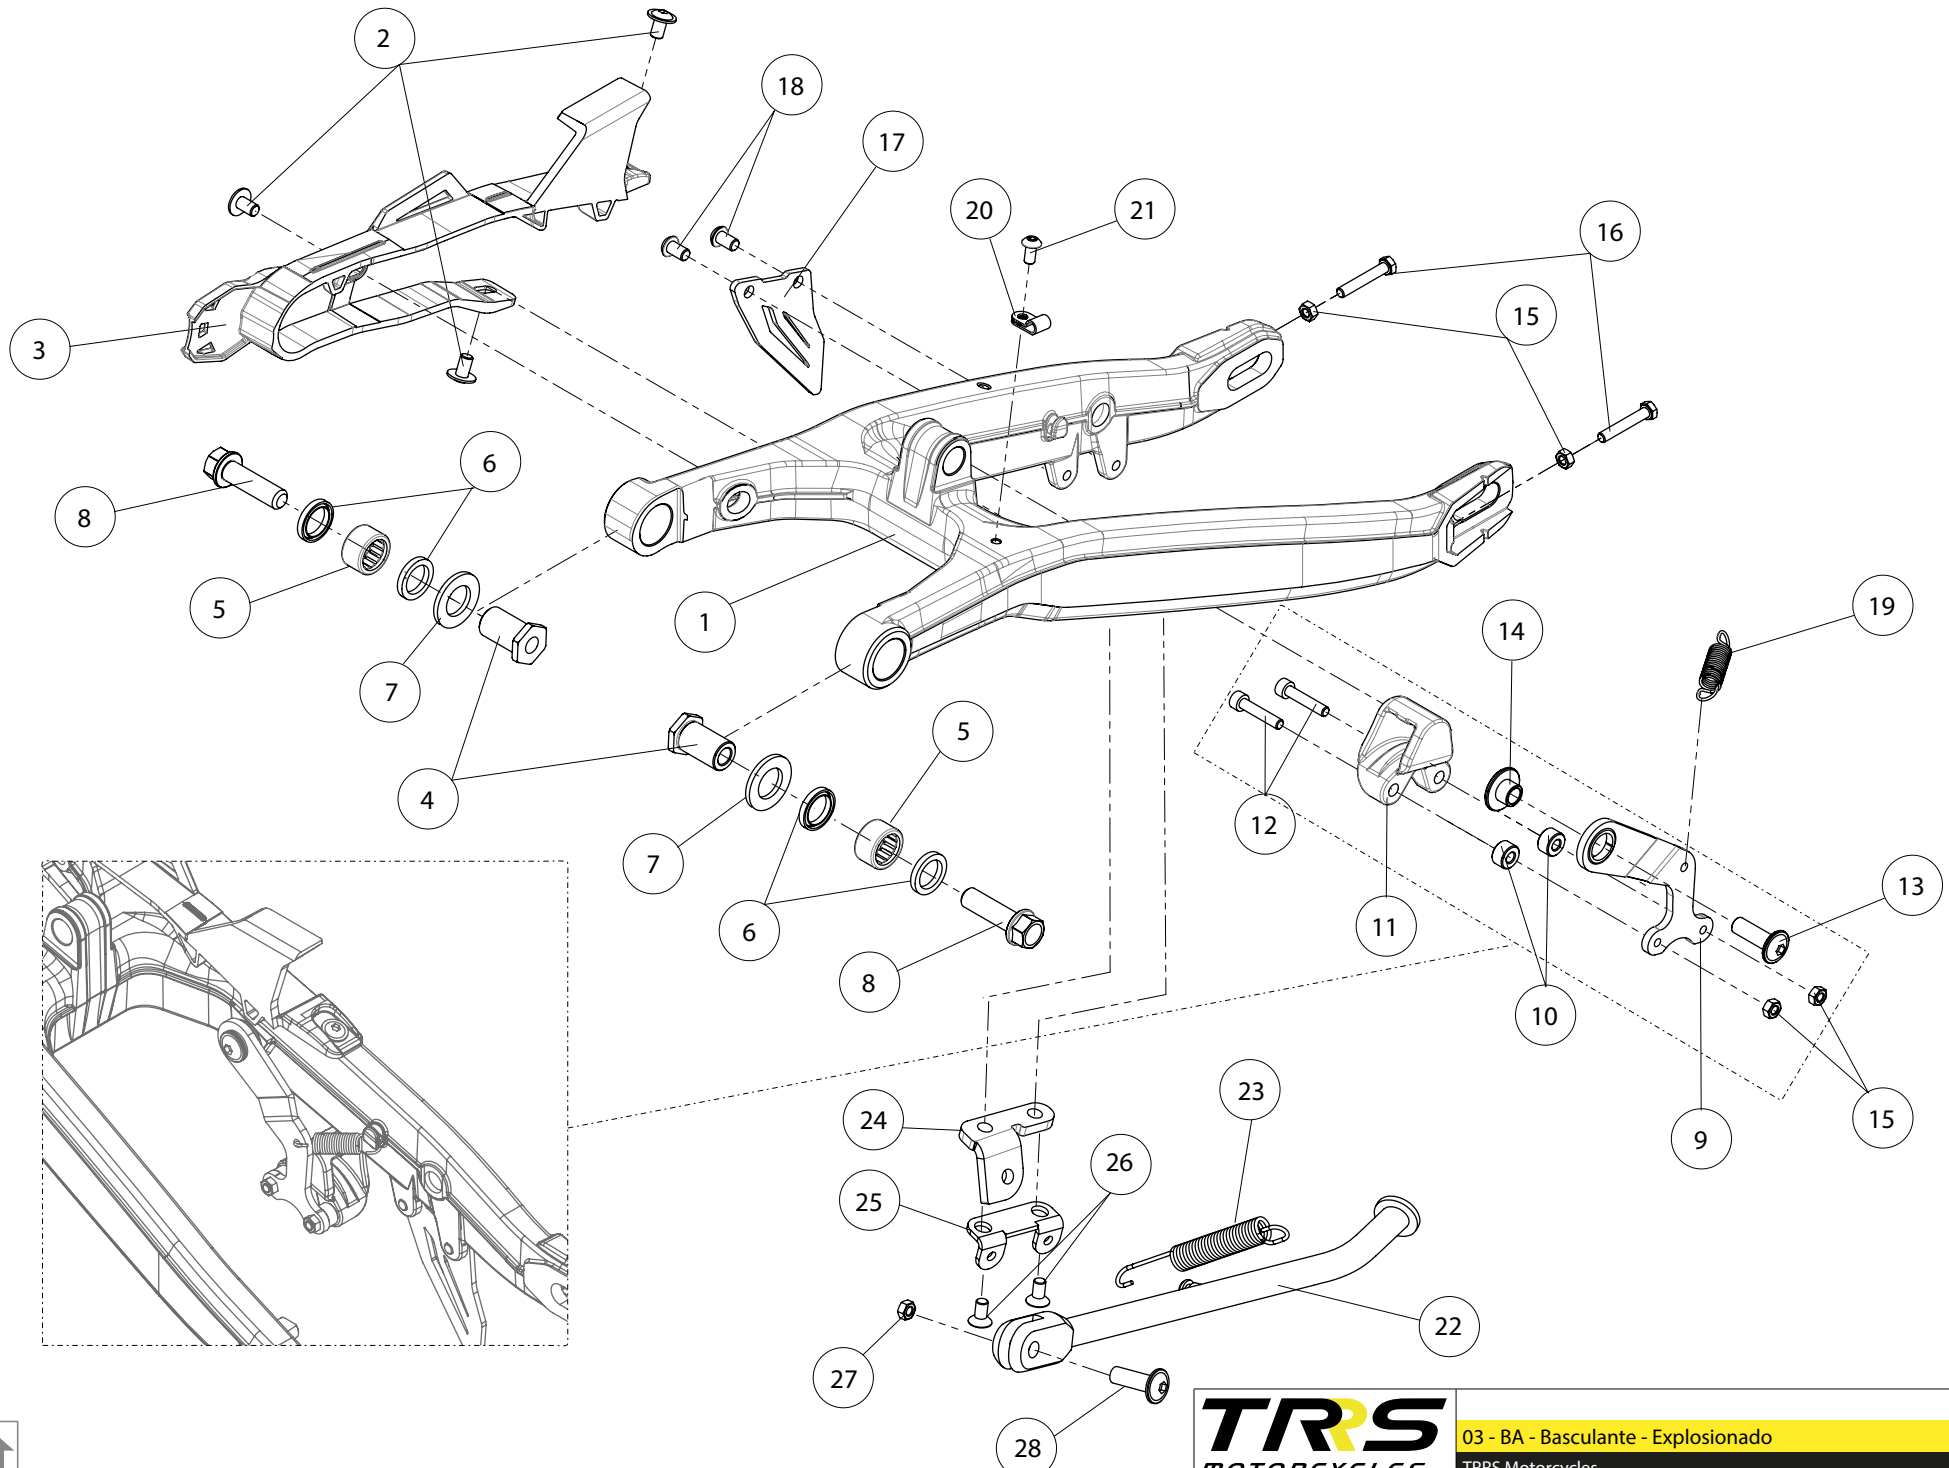

D

C

B

A

Despiece TRRS ON-E KIDS 16" / 2021

03 - BA - Basculante - Listado de Piezas

Nº	Código	Descripción	Description	Cantidad
1	03006TE100	Basculante KIDS 16"	Swing arm KIDS 16"	1
2	50203	Tornillo allen con arandela M6x10	Bolt allen with washer M6x10	3
3	03001TE100	Guia cadena	Chain guide	1
4	03002TE100	Casquillo eje basculante	Busing shaft swingarm	2
5	52502	Rodamiento agujas HN 1512 BGR	Needle bearing, HN1512 BGR	2
6	54002	Retén 15x21x3	Seal, 15x21x3	4
7	56307	Arandela Ø14	Washer Ø14	2
8	50916	Tornillo hexagonal con arandela M10x35x1,25 (8.8)	Bolt hexagonal with washer M10x35x1,25 (8.8)	2
9	03013TE100	Tensor cadena moto infantil	Chain tensor kids bike	1
10	03005TE100	Distanciador patin tensor cadena	Spacer chain tensioner slider	2
11	70132	Goma Tensor	Rubber block, chain tensioner	1
12	50121	Tornillo allen M5X25	Bolt, allen M5x25	2
13	50213	Tornillo allen con valona M8x25	Screw allen with washer M8x25	1
14	03007TE100	Casquillo con valona tensor cadena	Bushing with washer chain tensioner	1
15	51403	Tuerca Autoblocante M5	Nut self locking M5	4
16	50505	Tornillo hexagonal M5x30	Bolt M5x30	2
17	03008TE100	Protector corona moto infantil	Sprocket protector kids bike	1
18	50204	Tornillo allen alomado M6x10	Bolt allen M6x10	2
19	03009TE100	Muelle tensor cadena	Spring chain tensioner	1
20	58004	Grapa plástico 4.8mm	Plastic clamp 4.8mm	1
21	50210	Tornillo alomado allen M5x12	Bolt allen M5x12	1
22	03010TE100	Caballate	Side stand	1
23	03012TE100	Muelle caballate	Side stands spring	1
24	03011TE100	Soporte caballate moto infantil	Support stand kids bike	1
25	03005TR100	Soporte muelle caballate	Side stand spring support	1
26	50201	Tornillo allen alomado M8x20	Bolt allen M8x20	2
27	51402	Tuerca autoblocante M8	Nut self locking M8	1
28	50808	Tornillo M8x30 allen	Bolt M8x30 allen	1