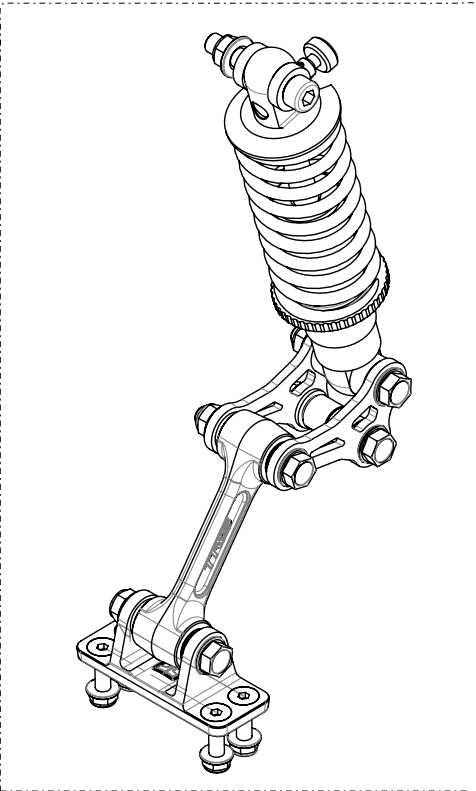

D

C

B

A

13

Despiece TRRS ON-E KIDS 16" / 2021

05 - AT - Amortiguación Trasera - Listado de Piezas

Nº	Código	Descripción	Description	Cantidad
1	05009TE100	Amortiguador trasero moto infantil 16"	Shock absorber ON-E 16"	1
2	05007TE100	Trapecio moto infantil 16"	Rocker link kids bike 16"	2
3	50915	Tornillo con arandela 69FS M8x50 Zincado Blanco 8.8	Bolt M8x50 zinc plated 8.8	4
4	51502	Tuerca Autoblocante M8 - Pedal Freno	Nut, self locking M8 - Brake pedal	5
5	57006	Casquillo autolubricado Ø12x14x12	Selfoil bushing Ø12x14x12	6
6	05003TE100	Casquillo trapecio	Bushing rocker link	3
7	56303	Arandela M8 - Pasador Estribo	Washer M8, footrest pivot	6
8	51501	Tuerca Autoblocante M6	Locknut M6	4
9	50309	Tornillo M6x25 avellanado	Bolt M6x25 countersunk	4
10	50126	Tornillo allen M8x45	Bolt allen M8x45	1
11	05004TE100	Bieleta moto infantil	Connecting link kids bike	1
12	05005TE100	Soporte bieleta	Support connecting link	1
13	05008TE100	Muelle amortiguador ON-E 150lb	Spring absorber ON-E 150lb	1

D

C

B

A

Despiece TRRS ON-E KIDS 16" / 2021

06 - CB - Conjunto Batería- Listado de Piezas

Nº	Código	Descripción	Description	Cantidad
1	06006TE100	Bateria 36V 10Ah.	Battery 36V 10Ah.	1
2	06004TE100	Junta tapa bateria	Gasket battery	1
3	06005TE100	Cinta sujeccion bateria ON-E 16"	Strap battery ON-E 16"	1
4	50914	Tornillo hexagonal con valona M6x30	Bolt hexagonal flange M6x30	4