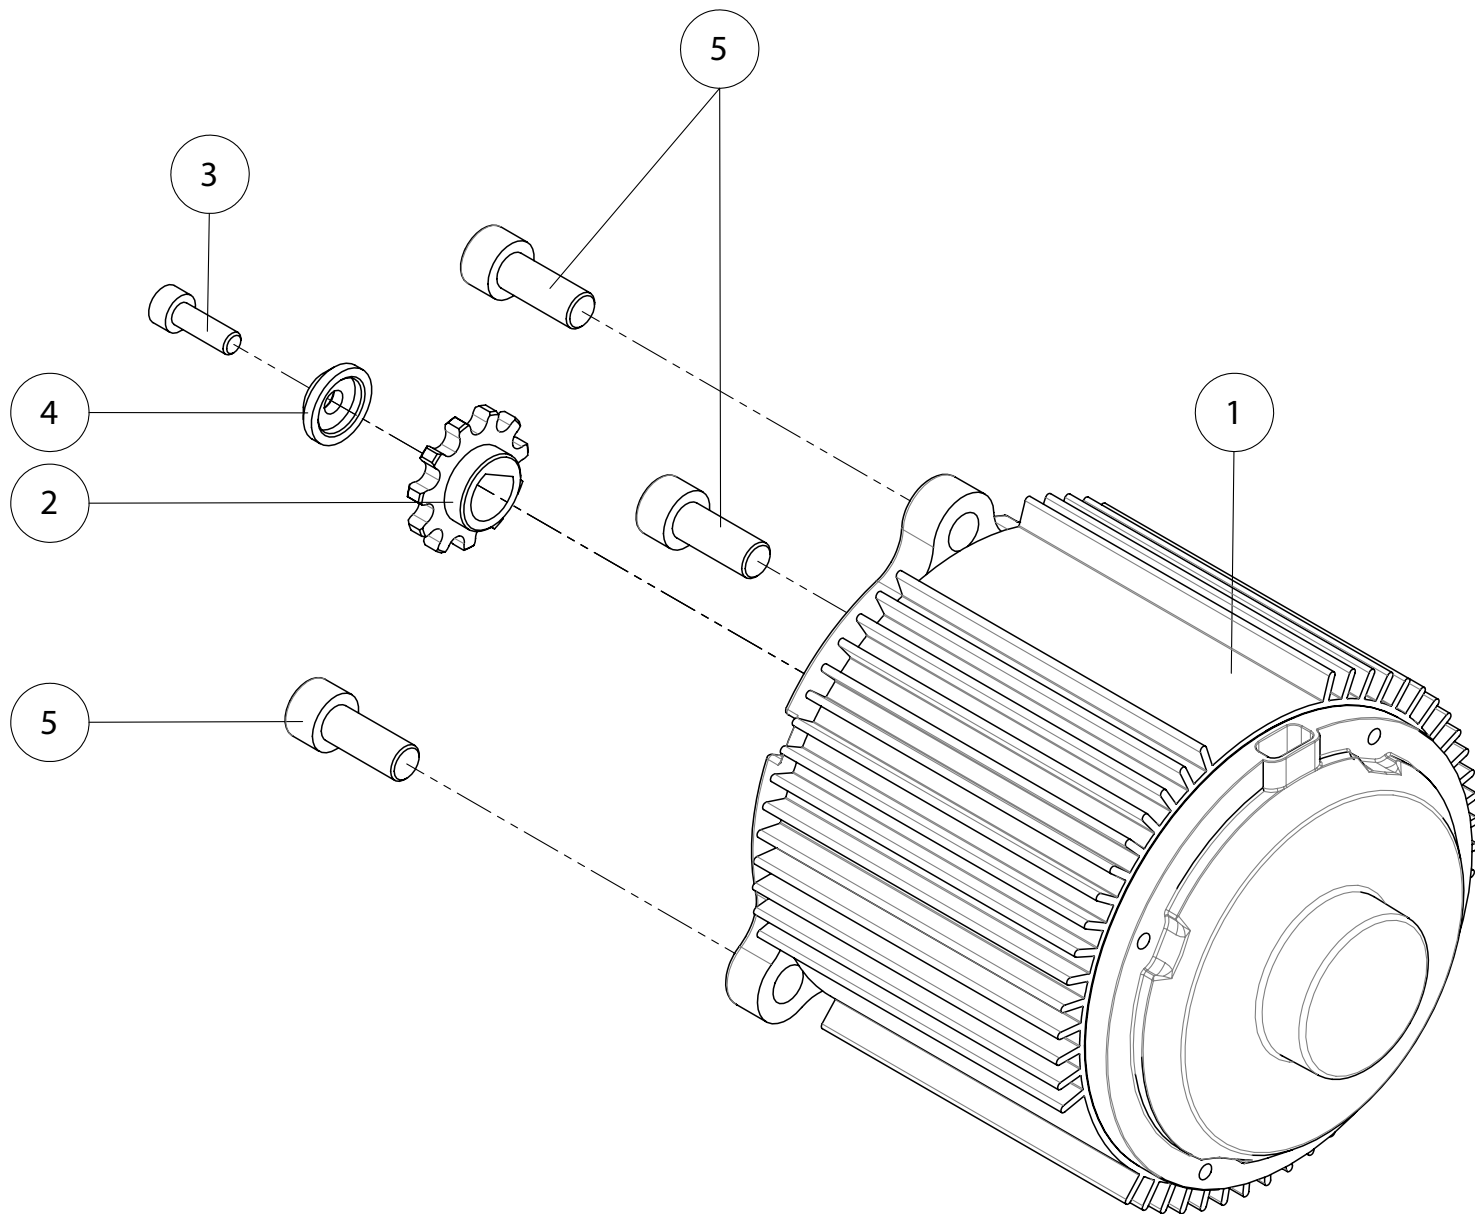

Despiece TRRS ON-E KIDS 16" / 2021

12 - RT - Rueda Trasera - Listado

Nº	Código	Descripción	Description	Cantidad
1	12004TE100	Llanta trasera 16"	Rear rim set 16"	1
2	73201	Conjunto disco freno	Brake disc assembly	1
3	73500	Neumatico trasero 16x3.00 Rebel	Rear tyre 16x3.00 Rebel	1
4	73403	Camara 16"	Inner-tube 16"	1
5	12003T100	Corona 86z	Rear sprocket 86z	1
6	50111	Tornillos Corona	Crown screws	6
7	70789	Tuerca radio rueda	Bolt Spoke rear	32
8	73501	Cadena moto infantil (155 eslabones)	Chain kids bike with clip linkage 155 links	1
9	70457	Enganche cadena moto infantil	Chain link	1
10	73404	Goma protector llanta 16"	Rim band 16"	1
11	12002TE100	Conjunto eje rueda trasera con tensores	Rear shaft set with tensioners	1
12	12000TE100	Conjunto buje trasero	Rear hub set	1
13	73402	Radio llanta 16"	Spoke wheel 16"	32

D

C

B

A