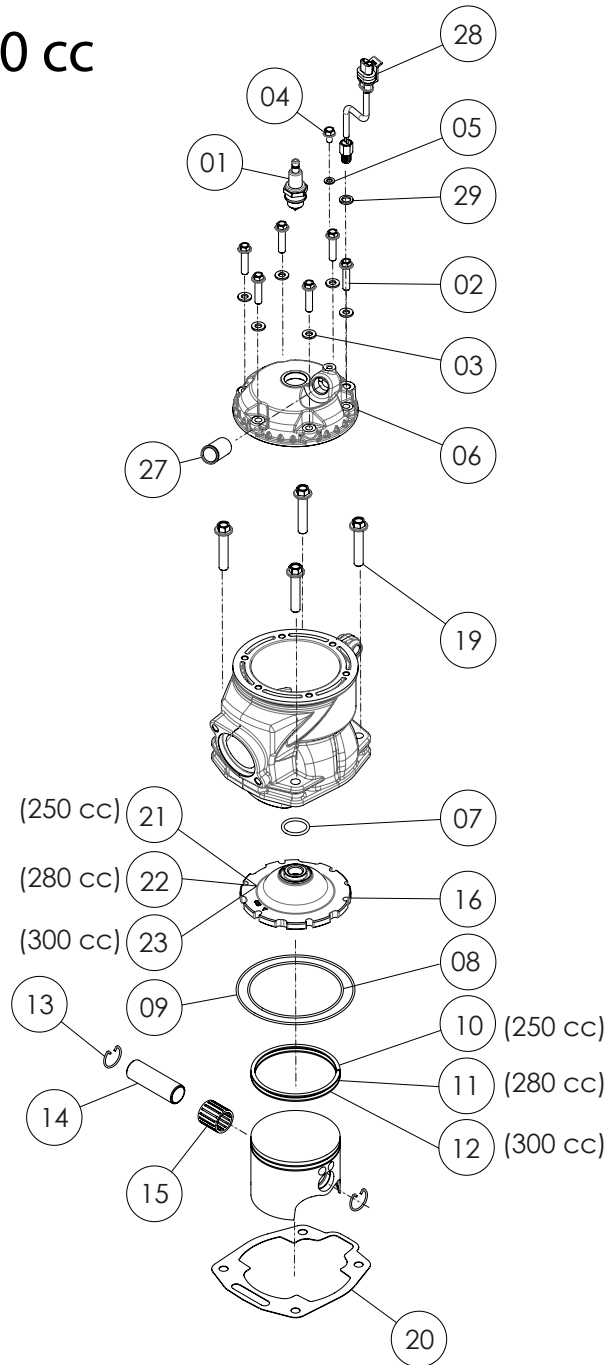

250/280/300 cc

D

C

B

A

- (24) (250 cc)
- (25) (280 cc)
- (26) (300 cc)