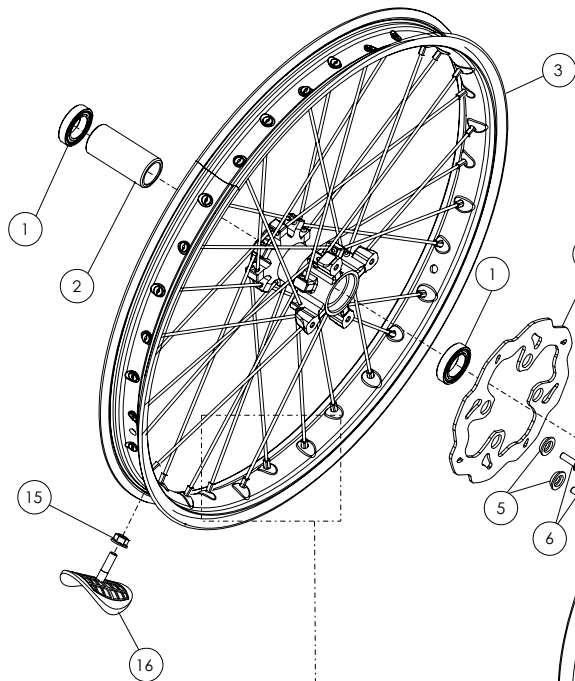

D

C

B

A

Despiece TRRS Raga Racing 2021

11 - RD - Rueda Delantera / Front Wheel

Nº	Código	Descripción	Description	Cantidad
1	52101	Rodamiento 6004	Bearing, 6004	2
2	70701	Casquillo Interior Buje	Bushing, interior hub	1
3	70740	Conjunto llanta delantera (Buje blanco, llanta roja)	Front rim set (White hub, red rim)	1
4	70363	Disco de Freno Delantero TRS	Front brake disc rotor	1
5	70364	Casquillo Disco Freno	Bushing, brake disc rotor	4
6	50402	Tornillo DIN 6921 M6	Bolt, DIN 6921 M6	4
7	70703	Goma Protector	Rubber protector (flap)	1
8	70704	Camara Delantera + Válvula	Front inner-tube with valve	1
9	70705	Michelin 2,75-21	Tyre, Michelin 2.75x21	1
10	70739	Cjto. Rueda delantera (bujes blanco, aro rojo, adhesivos buje, adhesivo llanta RR2021)	Front wheel set (White hub, red rim, sticker hub, sticker rim RR2021)	1
11	70712	Buje delantero	Front hub	1
12	70708	Radios Rueda Delantera	Spoke, front wheel	32
13	70709	Tuerca Radios Rueda Delantera	Spoke nipple (nuts), front wheel	32
14	70710	Tapón Válvula Cámara	Valve cap	1
15	51105	Tuerca DIN 6923 M8	Nut, DIN 6923 M8	1
16	70711	Agarre Cubierta	Lock, Tyre to rim	1