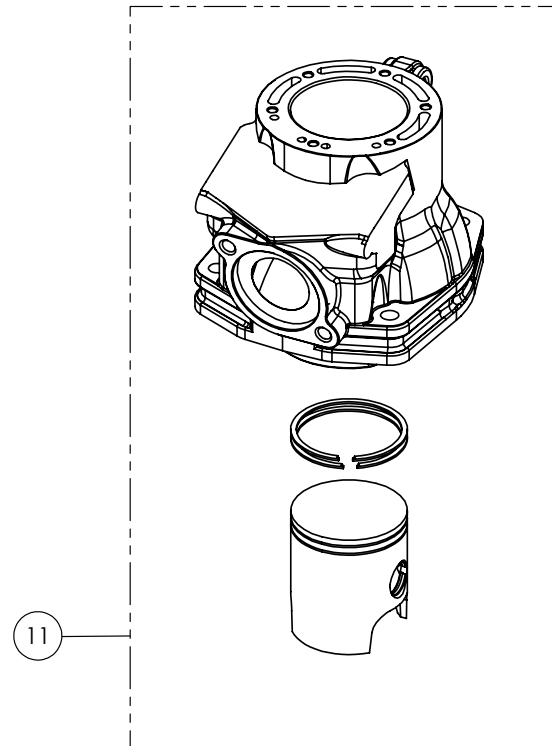

125cc

Despiece TRRS Raga Racing 2021

07 - CP - Cilindro y Pistón / Cylinder & Piston 125 cc

Nº	Código	Descripción	Description	Cantidad
1	70256	Bujia NGK BR7ES	Spark plug NGK BR7ES	1
2	50911	Tornillo DIN 6921 M6X25 Culata	Bolt, DIN 6921 M6x25 Cylinder head	6
3	56105	Arandela Tornillo Culata 6x12x1.5 Copper	Copper washer, cylinder head bolt 6x12x1.5	6
4	07025MT100	Tapa culata 125 T.sensor / culatin rosca larga	Cylinder head cover 125 with T. Sensor / cylinder head long spark plug	1
5	53012	Tórica Culatín Nbr 20x2,5	O-ring, Nbr 20x2.5	1
6	07024MT100	Culatin 125cc rosca larga	Cylinder head 125cc long spark plug	1
7	70485	Tórica Culata Interior Nbr 58x1,78	O-ring, Nbr 58x1,78	1
8	70486	Tórica Culata Exterior Nbr 79x1,78	O-ring, Nbr 79x1,78	1
9	51502	Tuerca Autoblocante M8	Nut. locking type, M8	4
10	07012MT100	Esparrago cilindro	Stud screw	4
11	07027MT100	Cilindro y piston 125cc cabeza plana	Cylinder and piston 125cc flat head	1
12	07010MT100	Junta Cilindro 0,5 - 125cc	Cylinder base gasket 0.5 - 125cc	1
13	70254	Sensor temperatura	Water temperature sensor	1
14	56102	Arandela cobre 8x12x1,5	Copper washer, 8x12x1.5	1
15	07026MT100	Kit piston 125 cabeza plana - A	Piston set 125 flat head - A	1