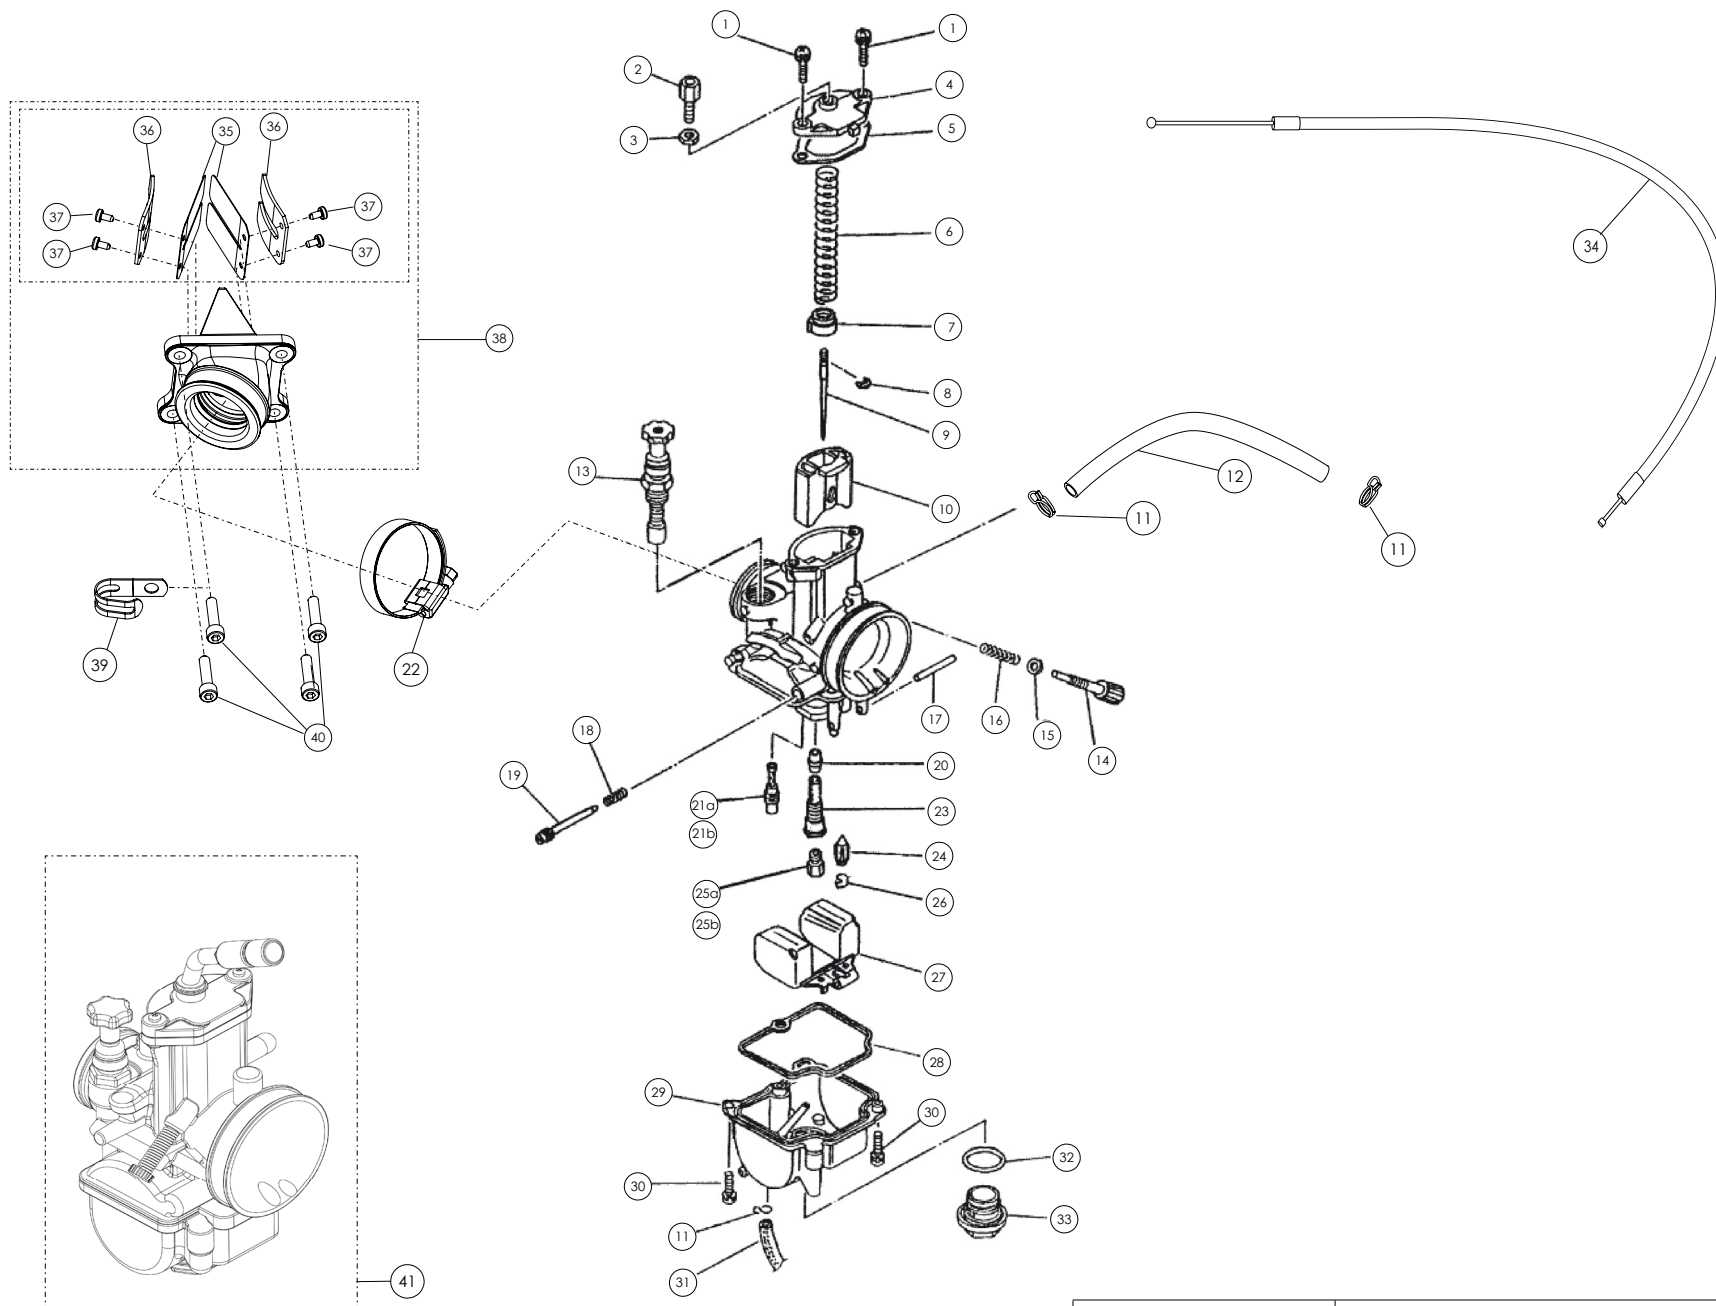

## Despiece TRRS Raga Racing 2021

14 - CC - Caja de Láminas y Carburador / Reed Cage &amp; Carburetor

Nº	Código	Descripción	Description	Cantidad
1	-	-	Screw, top cover	-
2	-	-	Cable Adjuster	-
3	-	-	Nut, Cable Adjuster	-
4	-	-	Top Cover	-
5	-	-	Gasket, Top	-
6	-	-	Spring, Throttle Valve	-
7	-	-	Collar, Throttle Spring	-
8	-	-	Clip, Jet Needle	-
9	<b>72010</b>	Aguja JJH 4º punto	Jet Needle JJH 4º step	1
10	-	-	Throttle Valve	-
11	<b>58010</b>	Clip Tubo	Fuel hose clip	2
12	<b>62002</b>	Tubo Gasolina	Fuel hose	1
13	-	-	Starter Valve (pull knob) Complete	-
14	-	-	Idle Adjuster	-
15	-	-	Washer, Idle Adjuster	-
16	-	-	Spring, Idle Adjuster	-
17	-	-	Float Pin	-
18	-	-	Spring, Air Adjuster	-
19	-	-	Air Adjust Screw	-
20	-	-	Needle Jet	-
21a	<b>72006</b>	Chiclé bajas 48 (250-280-300cc)	Slow Jet 48 (250-280-300cc)	1
21b	<b>72008</b>	Chiclé bajas 52 (125cc)	Slow Jet 52 (125cc)	1
22	<b>58011</b>	Abrazadera Norma30/45	Clamp, Norma 30/45	1
23	-	-	Needle Jet Holder SDGAA	-
24	-	-	Float Valve Complete	-
25a	<b>72003</b>	Chiclé principal (250-280-300cc)	Main Jet (250-280-300cc)	1
25b	<b>72004</b>	Chiclé principal 128 (125cc)	Main Jet 128 (125cc)	1