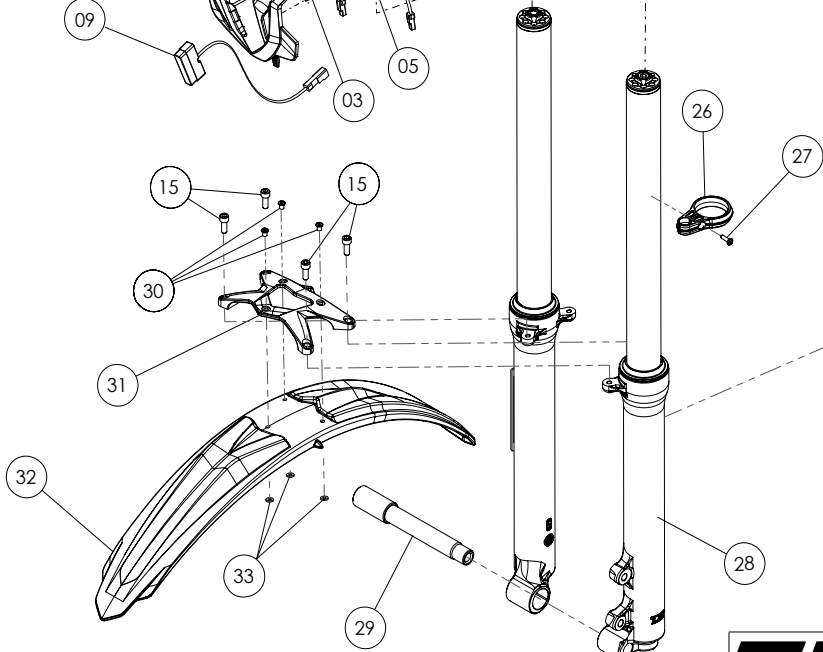

D

C

B

A

04 - HD - Horquilla Delantera / Front Suspension
TRRS Motorcycles

Despiece TRRS Raga Racing 2021

04 - HD - Horquilla Delantera / Front Suspension

Nº	Código	Descripción	Description	Cantidad
1	70126	Puños HEBO	Hand grip, HEBO	1
2	70105	Mando Gas	Throttle handle assembly	1
3	50604	Tornillo Rosca Chapa DIN 7981 2x4	Screw, course thread DIN 7981 2x4	1
4	70229	Botón paro racing, Hombre al agua - (véase en lámina 09)	Kill button engine with magnetic lanyard (see sheet 09)	1
5	58006	Brida Plástico 3,6x200	Cable tie 3,6x200	4
6	04006TR100	Goma Protector Manillar	Rubber handlebar protector	1
7	50806	Tornillo Allen DIN 912 M8x25 - Bidas Manillar	Bolt, Allen DIN 912 M8x25 - Handlebar clamps	4
8	04007TR101	Brida Superior Manillar Negro	Clamp, handlebar upper	2
9	70209	Led Delantero - (véase (10) en la lámina 09-IE-Instalación Eléctrica)	LED lights, TRS - (see item 10 in drawing 09-IE electrical system)	1
10	70135	Manillar ONE RR	Handlebar ONE RR	1
11	04008TR101	Brida Inferior Manillar	Clamp, handlebar lower	2
12	04009TR100	Eje Brida Manillar	Shaft, handlebar clamp	1
13	04010TR100	Tornillo Eje Pipa Dirección	Bolt, steering stem (shaft)	1
14	04017TR101	Pletina superior suspensión mecanizada anodizada roja	Top triple clamp CNC red anodized	1
15	50805	Tornillo DIN 912 M6x16	Bolt, DIN 912 M6x16	10
16	51503	Tuerca Autoblocante M10 - Eje Brida Manillar	Nut, self locking M10 - handlebar clamp base	2
17	04012TR100	Tuerca Pipa Dirección	Nut, steering stem (shaft)	1
18	04013TR100	Guardapolvos superior direccion	Dust cover, upper steering	1
19	52401	Rodamiento 25-47-15	Bearing, 25-47-15	2
20	04014TR100	Guardapolvos Inferior	Dust cover, lower	1
21	04018TR101	Pletina inferior suspensión mecanizada anodizada roja	Bottom triple clamp CNC red anodized	1
22	04016TR100	Eje Pipa Dirección	Steering stem (shaft)	1
23	04001TR100	Careta Faro Racing	Racing Headlamp mask	1
24	70208	Curva CDI - (véase en lámina 04 / Chasis)	Igniton map switch (see sheet 04 / Frame)	1
25	70210	Pulsador led - (véase en lámina 09/ Instalacion Electrica)	Switch, led lamps (see sheet 09 / Electrical sistem)	1
26	04002TR100	Brida Guía Latiguillo Freno	Cable guide, brake hose	1
27	50608	Tornillo DIN 7981 PHILIPS 3,9x13 Rosca Chapa Brida Guia Cable	Screw, DIN 7981 PHILIPS 3.9x13 Course Thread for cable guide	1
28	04020TR100	Cjto. horquilla delantera dorada	Front suspension gold-plated, set	1
29	04003TR100	Eje rueda delantera	Axle, front wheel	1
30	65004	Remache 4,8x12mm - Guardabarros - Negro	Black Rivot, 4.8x12mm Mudguard (Fender)	3