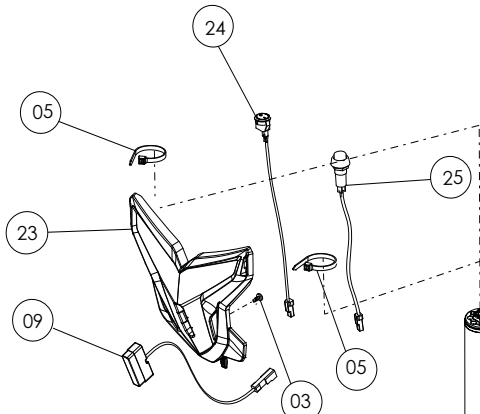

D

C

B

A

04 - HD - Horquilla Delantera / Front Suspension
TRRS Motorcycles

Despiece TRRS Raga Racing 2021

04 - HD - Horquilla Delantera / Front Suspension

Nº	Código	Descripción	Description	Cantidad
1	70126	Puños HEBO	Hand grip, HEBO	1
2	70105	Mando Gas	Throttle handle assembly	1
3	50604	Tornillo Rosca Chapa DIN 7981 2x4	Screw, course thread DIN 7981 2x4	1
4	70229	Botón paro racing, Hombre al agua - (véase en lámina 09)	Kill button engine with magnetic lanyard (see sheet 09)	1
5	58006	Brida Plástico 3,6x200	Cable tie 3,6x200	4
6	04006TR100	Goma Protector Manillar	Rubber handlebar protector	1
7	50806	Tornillo Allen DIN 912 M8x25 - Bidas Manillar	Bolt, Allen DIN 912 M8x25 - Handlebar clamps	4
8	04007TR101	Brida Superior Manillar Negro	Clamp, handlebar upper	2
9	70209	Led Delantero - (véase (10) en la lámina 09-IE-Instalación Eléctrica)	LED lights, TRS - (see item 10 in drawing 09-IE electrical system)	1
10	70135	Manillar ONE RR	Handlebar ONE RR	1
11	04008TR101	Brida Inferior Manillar	Clamp, handlebar lower	2
12	04009TR100	Eje Brida Manillar	Shaft, handlebar clamp	1
13	04010TR100	Tornillo Eje Pipa Dirección	Bolt, steering stem (shaft)	1
14	04017TR101	Pletina superior suspensión mecanizada anodizada roja	Top triple clamp CNC red anodized	1
15	50805	Tornillo DIN 912 M6x16	Bolt, DIN 912 M6x16	10
16	51503	Tuerca Autoblocante M10 - Eje Brida Manillar	Nut, self locking M10 - handlebar clamp base	2
17	04012TR100	Tuerca Pipa Dirección	Nut, steering stem (shaft)	1
18	04013TR100	Guardapolvos superior direccion	Dust cover, upper steering	1
19	52401	Rodamiento 25-47-15	Bearing, 25-47-15	2
20	04014TR100	Guardapolvos Inferior	Dust cover, lower	1
21	04018TR101	Pletina inferior suspensión mecanizada anodizada roja	Bottom triple clamp CNC red anodized	1
22	04016TR100	Eje Pipa Dirección	Steering stem (shaft)	1
23	04001TR100	Careta Faro Racing	Racing Headlamp mask	1
24	70208	Curva CDI - (véase en lámina 04 / Chasis)	Igniton map switch (see sheet 04 / Frame)	1
25	70210	Pulsador led - (véase en lámina 09/ Instalacion Electrica)	Switch, led lamps (see sheet 09 / Electrical sistem)	1
26	04002TR100	Brida Guía Latiguillo Freno	Cable guide, brake hose	1
27	50608	Tornillo DIN 7981 PHILIPS 3,9x13 Rosca Chapa Brida Guia Cable	Screw, DIN 7981 PHILIPS 3.9x13 Course Thread for cable guide	1
28	04020TR100	Cjto. horquilla delantera dorada	Front suspension gold-plated, set	1
29	04003TR100	Eje rueda delantera	Axle, front wheel	1
30	65004	Remache 4,8x12mm - Guardabarros - Negro	Black Rivot, 4.8x12mm Mudguard (Fender)	3