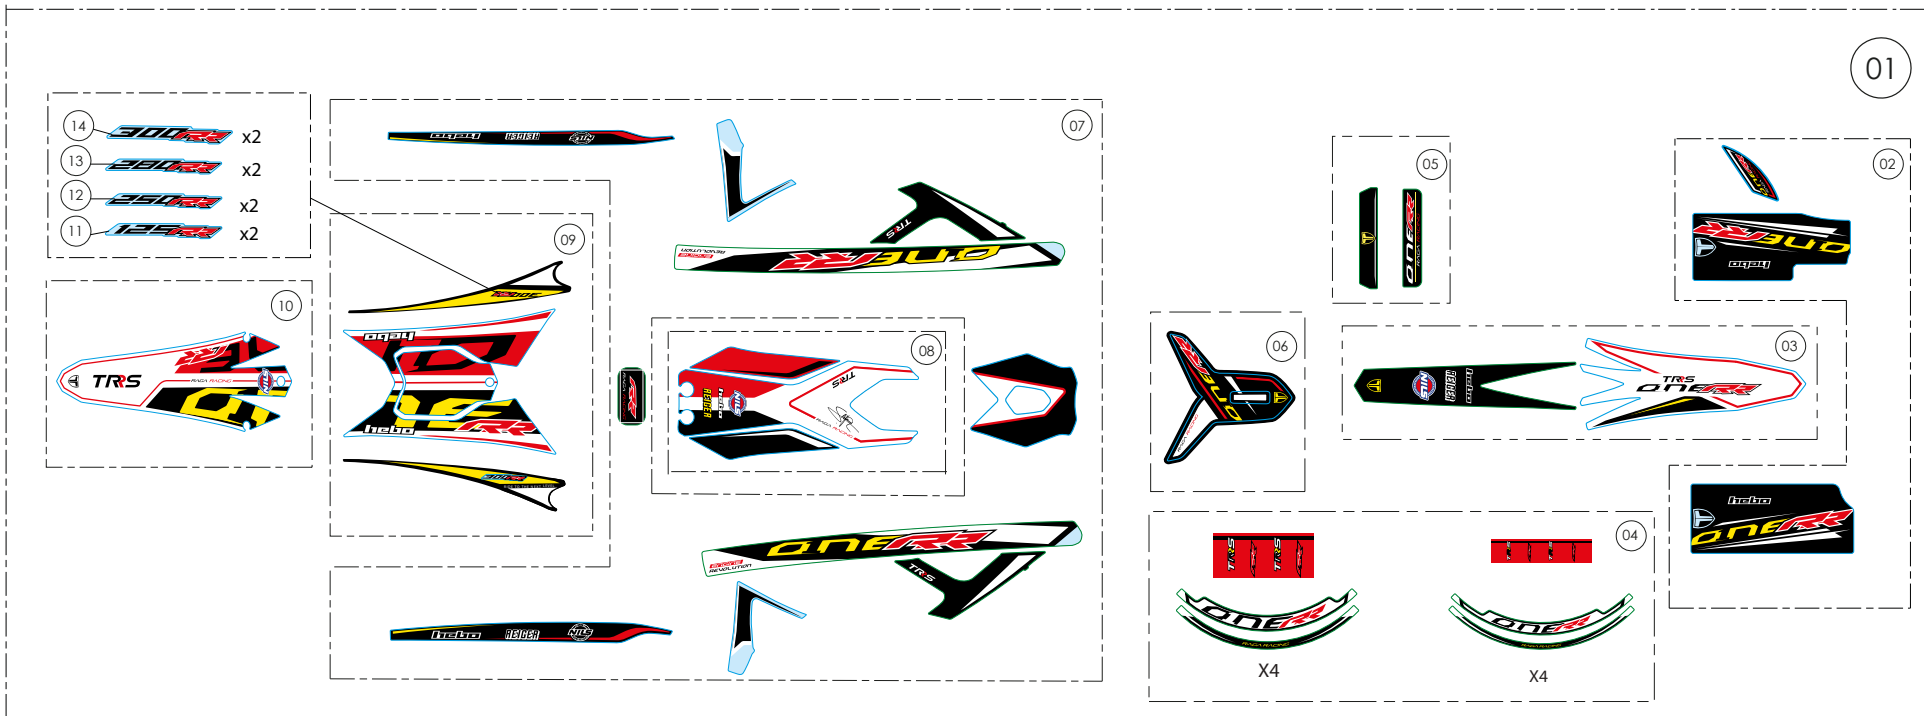

D

C

B

A

Despiece TRRS Raga Racing 2021

15 - CA - Conjunto Adhesivos / Stickers set

Nº	Código	Descripción	Description	Cantidad
1	15075TR100	Conjunto Adhesivos One RR 2021	Sticker kit, One RR 2021	1
2	15075TR202	Cjto. Adhesivo horquilla delantera RR2021	Sticker fork RR 2021	1
3	15075TR101	Adhesivo guardabarros delantero RR 2021	Sticker, front mudguard (fender) RR 2021	1
4	15075TR204	Conjunto adhesivos ruedas RR 2021	Wheels sticker set RR 2021	1
5	15075TR105	Adhesivo radiador RR 2021	Racing sticker, radiator RR 2021	1
6	15075TR106	Adhesivo Careta Faro RR 2021	Sticker, headlamp mask RR 2021	1
7	15075TR207	Conjunto adhesivos chasis RR 2021	Stickers set, frame RR 2021	1
8	15075TR109	Adhesivo depósito RR 2021	Sticker, fuel tank RR 2021	1
9	15075TR209	Conjunto adhesivos caja filtro RR 2021	Sticker, air filter box RR 2021 set	1
10	15075TR118	Adhesivo guardabarros trasero RR 2021	Sticker, rear mudguard (fender) RR 2021	1
11	15075TR114	Adhesivos Cilindrada Caja de Filtro RR 2021 - 125	Sticker, air filter box side RR 2021 - engine size 125	1
12	15075TR115	Adhesivos Cilindrada Caja de Filtro RR 2021 - 250	Sticker, air filter box side RR 2021 - engine size 250	1
13	15075TR116	Adhesivos Cilindrada Caja de Filtro RR 2021 - 280	Sticker, air filter box side RR 2021 - engine size 280	1
14	15075TR117	Adhesivos Cilindrada Caja de Filtro RR 2021 - 300	Sticker, air filter box side RR 2021 - engine size 300	1