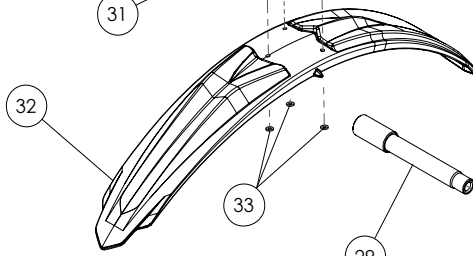

D

C

B

A

04 - HD - Horquilla Delantera / Front Suspension
TRRS Motorcycles

Despiece TRRS Raga Racing 2021

04 - HD - Horquilla Delantera / Front Suspension

Nº	Código	Descripción	Description	Cantidad
1	70126	Puños HEBO	Hand grip, HEBO	1
2	70105	Mando Gas	Throttle handle assembly	1
3	50604	Tornillo Rosca Chapa DIN 7981 2x4	Screw, course thread DIN 7981 2x4	1
4	70229	Botón paro racing, Hombre al agua - (véase en lámina 09)	Kill button engine with magnetic lanyard (see sheet 09)	1
5	58006	Brida Plástico 3,6x200	Cable tie 3,6x200	4
6	04006TR100	Goma Protector Manillar	Rubber handlebar protector	1
7	50806	Tornillo Allen DIN 912 M8x25 - Bidas Manillar	Bolt, Allen DIN 912 M8x25 - Handlebar clamps	4
8	04007TR101	Brida Superior Manillar Negro	Clamp, handlebar upper	2
9	70209	Led Delantero - (véase (10) en la lámina 09-IE-Instalación Eléctrica)	LED lights, TRS - (see item 10 in drawing 09-IE electrical system)	1
10	70135	Manillar ONE RR	Handlebar ONE RR	1
11	04008TR101	Brida Inferior Manillar	Clamp, handlebar lower	2
12	04009TR100	Eje Brida Manillar	Shaft, handlebar clamp	1
13	04010TR100	Tornillo Eje Pipa Dirección	Bolt, steering stem (shaft)	1
14	04017TR101	Pletina superior suspensión mecanizada anodizada roja	Top triple clamp CNC red anodized	1
15	50805	Tornillo DIN 912 M6x16	Bolt, DIN 912 M6x16	10
16	51503	Tuerca Autoblocante M10 - Eje Brida Manillar	Nut, self locking M10 - handlebar clamp base	2
17	04012TR100	Tuerca Pipa Dirección	Nut, steering stem (shaft)	1
18	04013TR100	Guardapolvos superior direccion	Dust cover, upper steering	1
19	52401	Rodamiento 25-47-15	Bearing, 25-47-15	2
20	04014TR100	Guardapolvos Inferior	Dust cover, lower	1
21	04018TR101	Pletina inferior suspensión mecanizada anodizada roja	Bottom triple clamp CNC red anodized	1
22	04016TR100	Eje Pipa Dirección	Steering stem (shaft)	1
23	04001TR100	Careta Faro Racing	Racing Headlamp mask	1
24	70208	Curva CDI - (véase en lámina 04 / Chasis)	Igniton map switch (see sheet 04 / Frame)	1
25	70210	Pulsador led - (véase en lámina 09/ Instalacion Electrica)	Switch, led lamps (see sheet 09 / Electrical sistem)	1
26	04002TR100	Brida Guía Latiguillo Freno	Cable guide, brake hose	1
27	50608	Tornillo DIN 7981 PHILIPS 3,9x13 Rosca Chapa Brida Guia Cable	Screw, DIN 7981 PHILIPS 3.9x13 Course Thread for cable guide	1
28	04020TR100	Cjto. horquilla delantera dorada	Front suspension gold-plated, set	1
29	04003TR100	Eje rueda delantera	Axle, front wheel	1
30	65004	Remache 4,8x12mm - Guardabarros - Negro	Black Rivot, 4.8x12mm Mudguard (Fender)	3