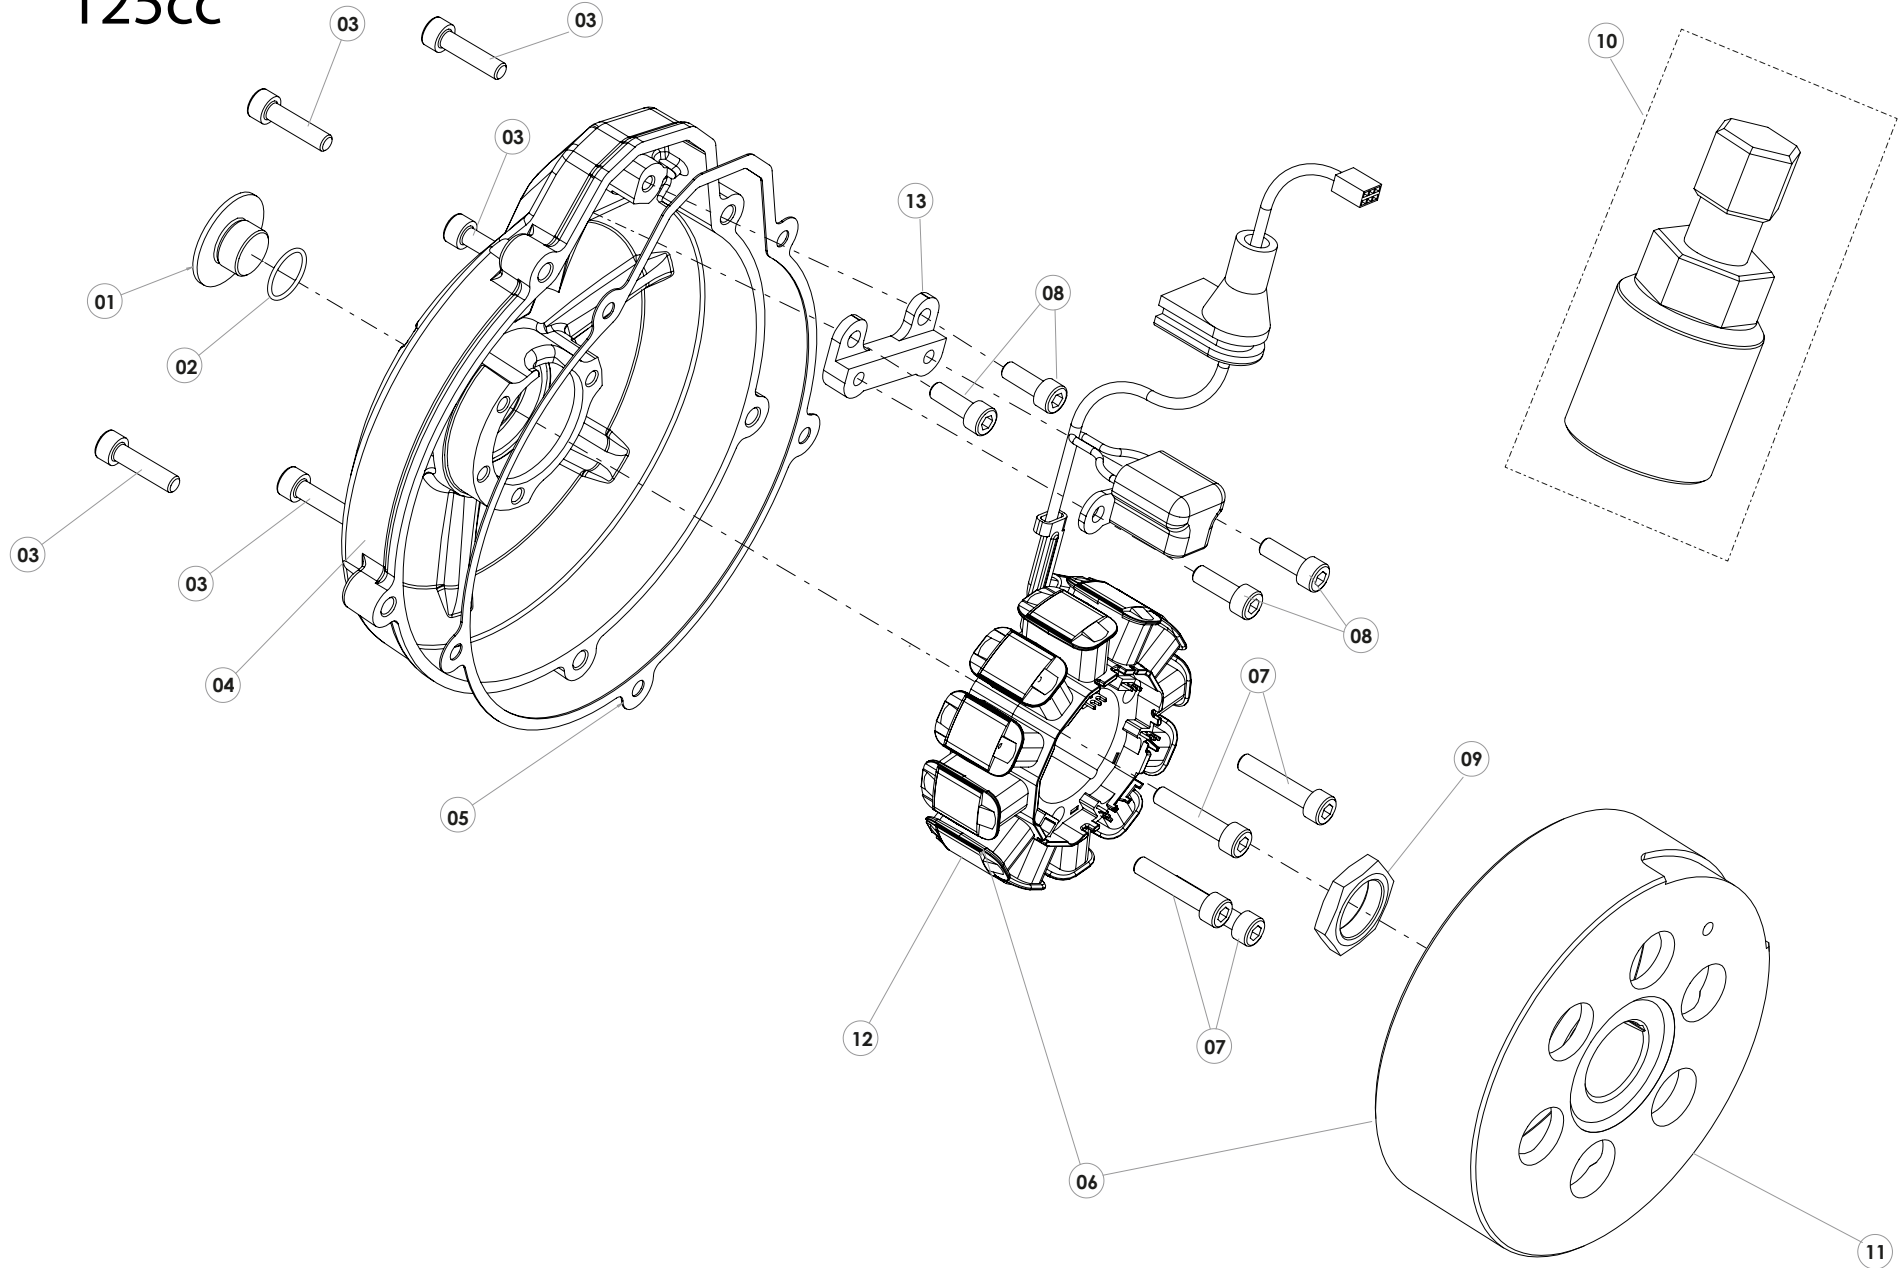

125cc

Despiece TRRS Raga Racing 2021

08 - CE - Encendido / Ignition 125cc

Nº	Código	Descripción	Description	Cantidad
1	08001MT101	Tornillo tapa encendido (rojo)	<i>Bolt, Ignition cover (red)</i>	1
2	53015	Tórica Encendido 12x1.5 Nbr	<i>O-ring, ignition cap 12x1.5 Nbr</i>	1
3	50112	Tornillo DIN 912 Allen M5x20 - Tapa Encendido	<i>Bolt, DIN 912 Allen M5x20 - Ignition cover</i>	5
4	08008MT200	Tapa encendido TRRS 125cc	<i>Ignition cover TRRS 125cc</i>	1
5	08003MT100	Junta Tapa Encendido	<i>Gasket, Ignition cover</i>	1
6	70235	Conjunto encendio (volante+estator+pick-up) 125cc	<i>Flywheel magneto TRS 125cc</i>	1
7	50121	Tornillo Din 912 Allen M5x25 - Stator	<i>Bolt, DIN 912 Allen M5x25 - Stator</i>	4
8	50122	Tornillo Din 912 Allen M5x10 - Pick Up	<i>Bolt, DIN 912 Allen M5x10 - Pickup</i>	4
9	08004MT100	Tuerca Volante Magnético	<i>Nut, magneto flywheel</i>	1
10	08005MT100	Extractor Volante Magnético TRS	<i>Removal tool, Magneto flywheel TRS</i>	1
11	70233	Volante Magnético TRS 125cc	<i>Magneto flywheel TRS 125cc</i>	1
12	70225	Stator + Pick Up	<i>Stator and pickup</i>	1
13	08007MT100	Distanciador pick-up	<i>Spacer pick-up</i>	1