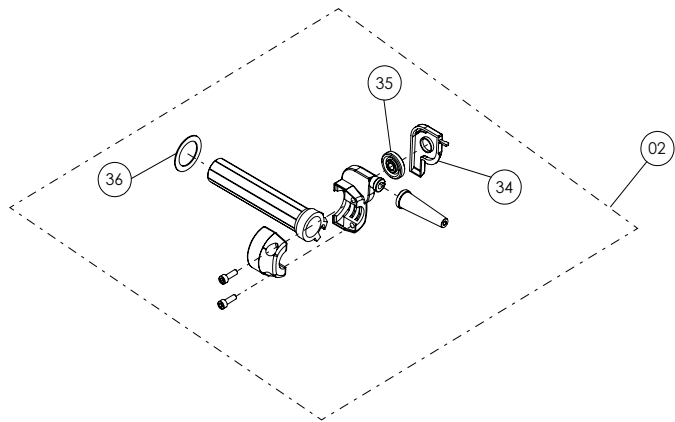

D

C

B

A

04 - HD - Horquilla Delantera / Front Suspension
TRRS Motorcycles

Despiece TRRS Raga Racing 2021

04 - HD - Horquilla Delantera / Front Suspension

Nº	Código	Descripción	Description	Cantidad
1	70126	Puños HEBO	Hand grip, HEBO	1
2	70105	Mando Gas	Throttle handle assembly	1
3	50604	Tornillo Rosca Chapa DIN 7981 2x4	Screw, course thread DIN 7981 2x4	1
4	70229	Botón paro racing, Hombre al agua - (véase en lámina 09)	Kill button engine with magnetic lanyard (see sheet 09)	1
5	58006	Brida Plástico 3,6x200	Cable tie 3,6x200	4
6	04006TR100	Goma Protector Manillar	Rubber handlebar protector	1
7	50806	Tornillo Allen DIN 912 M8x25 - Bidas Manillar	Bolt, Allen DIN 912 M8x25 - Handlebar clamps	4
8	04007TR101	Brida Superior Manillar Negro	Clamp, handlebar upper	2
9	70209	Led Delantero - (véase (10) en la lámina 09-IE-Instalación Eléctrica)	LED lights, TRS - (see item 10 in drawing 09-IE electrical system)	1
10	70135	Manillar ONE RR	Handlebar ONE RR	1
11	04008TR101	Brida Inferior Manillar	Clamp, handlebar lower	2
12	04009TR100	Eje Brida Manillar	Shaft, handlebar clamp	1
13	04010TR100	Tornillo Eje Pipa Dirección	Bolt, steering stem (shaft)	1
14	04017TR101	Pletina superior suspensión mecanizada anodizada roja	Top triple clamp CNC red anodized	1
15	50805	Tornillo DIN 912 M6x16	Bolt, DIN 912 M6x16	10
16	51503	Tuerca Autoblocante M10 - Eje Brida Manillar	Nut, self locking M10 - handlebar clamp base	2
17	04012TR100	Tuerca Pipa Dirección	Nut, steering stem (shaft)	1
18	04013TR100	Guardapolvos superior direccion	Dust cover, upper steering	1
19	52401	Rodamiento 25-47-15	Bearing, 25-47-15	2
20	04014TR100	Guardapolvos Inferior	Dust cover, lower	1
21	04018TR101	Pletina inferior suspensión mecanizada anodizada roja	Bottom triple clamp CNC red anodized	1
22	04016TR100	Eje Pipa Dirección	Steering stem (shaft)	1
23	04001TR100	Careta Faro Racing	Racing Headlamp mask	1
24	70208	Curva CDI - (véase en lámina 04 / Chasis)	Igniton map switch (see sheet 04 / Frame)	1
25	70210	Pulsador led - (véase en lámina 09/ Instalacion Electrica)	Switch, led lamps (see sheet 09 / Electrical sistem)	1
26	04002TR100	Brida Guía Latiguillo Freno	Cable guide, brake hose	1
27	50608	Tornillo DIN 7981 PHILIPS 3,9x13 Rosca Chapa Brida Guia Cable	Screw, DIN 7981 PHILIPS 3.9x13 Course Thread for cable guide	1
28	04020TR100	Cjto. horquilla delantera dorada	Front suspension gold-plated, set	1
29	04003TR100	Eje rueda delantera	Axle, front wheel	1
30	65004	Remache 4,8x12mm - Guardabarros - Negro	Black Rivot, 4.8x12mm Mudguard (Fender)	3