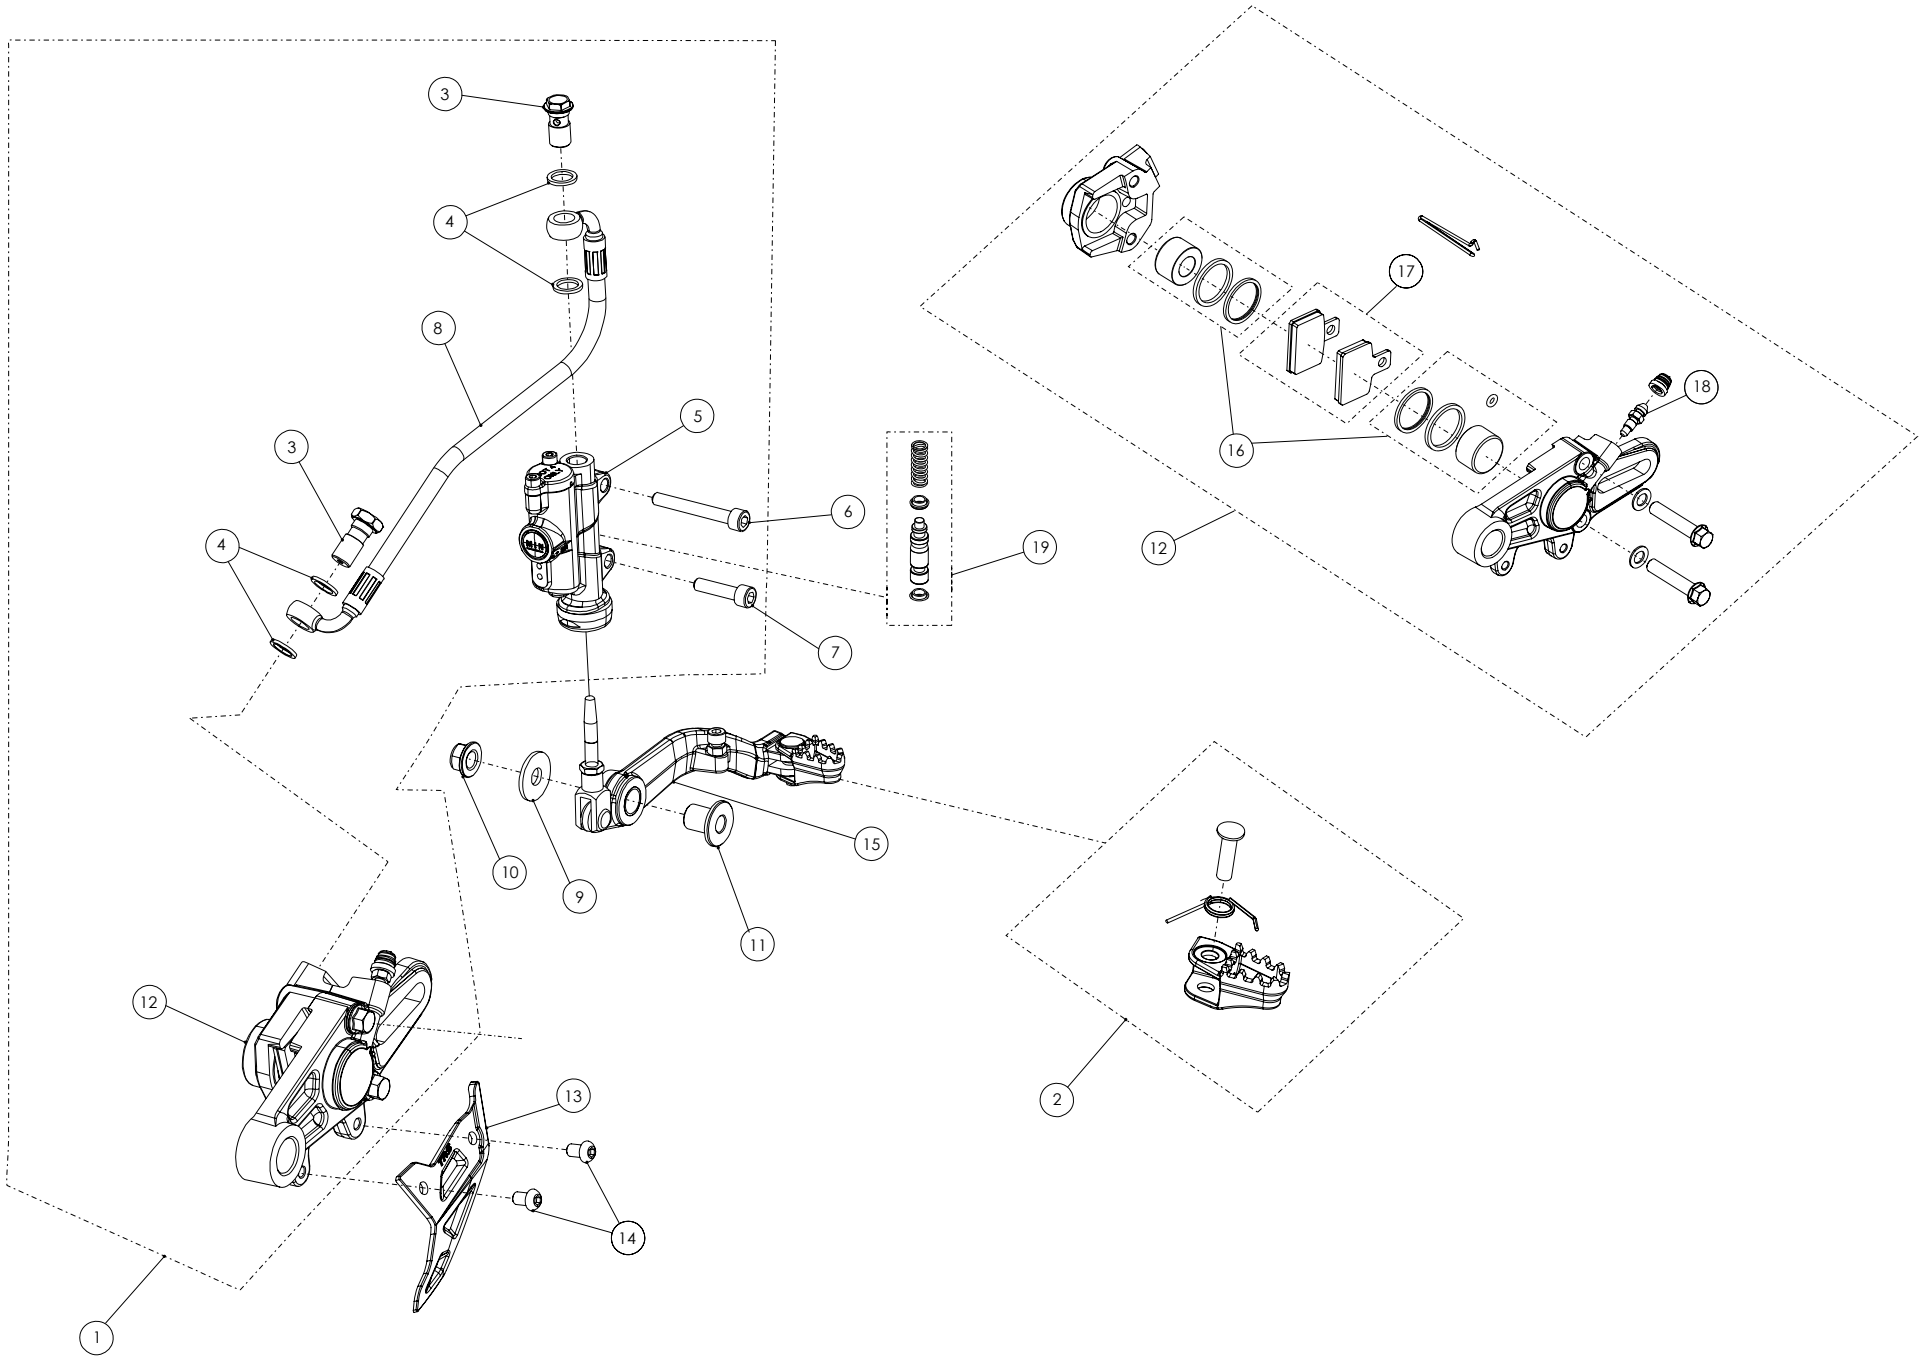

D

C

B

A

Despiece TRRS Raga Racing 2021

07 - FT - Freno Trasero / Rear Brake

Nº	Código	Descripción	Description	Cantidad
1	70320	Conjunto freno trasero	<i>Kit, rear brake</i>	1
2	70312	Kit reparación palanca freno	<i>Brake lever repair kit</i>	1
3	70304	Racord	<i>Banjo bolt</i>	2
4	56101	Arandela Al. 10x14x1,5	<i>Washer, Al. 10x14x1.5</i>	4
5	70318	Bomba Freno Trasero	<i>Pump, rear brake</i>	1
6	50103	Tornillo DIN 912 M6x45 - Bomba Freno - Escape	<i>Bolt, DIN 912 M6x45 - Brake pump - exhaust</i>	1
7	50110	Tornillo DIN 912 M6x25 - Bomba Freno Inferior	<i>Bolt, DIN 912 M6x25 - Brake pump - lower</i>	1
8	70306	Latiguillo Freno Trasero	<i>Hose, rear brake</i>	1
9	56304	Arandela Pedal Freno DIN 9021 Ø8	<i>Washer, brake pedal DIN 9021 Ø8</i>	1
10	51502	Tuerca Autoblocante M8 - Pedal Freno	<i>Nut, self locking M8 - Brake pedal</i>	1
11	07001TR100	Casquillo Pedal Freno	<i>Bushing, brake pedal</i>	1
12	70307	Conjunto Pinza Freno Trasero	<i>Rear brake caliper, complete</i>	1
13	07002TR101	Protector disco trasero	<i>Disc protector, rear</i>	1
14	50204	Tornillo DIN 7380 M6X10 - Protector Disco Trasero	<i>Bolt, DIN 7380 M6x10 - Rear disc protector</i>	2
15	07012TR100	Conjunto Palanca Freno	<i>Brake pedal, complete</i>	1
16	70309	Kit Reparación Pinza Trasera	<i>Repair kit, rear caliper</i>	1
17	70310	Juego Pastillas Freno Trasero	<i>Brake pad set, rear</i>	1
18	70374	Sangrador freno trasero	<i>Bleeder screw rear brake</i>	1
19	70321	Kit rep. pistón bomba freno trasero (bomba deposito integrado)	<i>Repair kit, rear brake pump (master cylinder /integrated tank)</i>	2