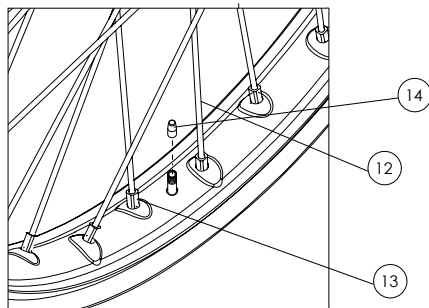

D

C

B

A

Despiece TRRS Raga Racing 2021

11 - RD - Rueda Delantera / Front Wheel

Nº	Código	Descripción	Description	Cantidad
1	52101	Rodamiento 6004	Bearing, 6004	2
2	70701	Casquillo Interior Buje	Bushing, interior hub	1
3	70740	Conjunto llanta delantera (Buje blanco, llanta roja)	Front rim set (White hub, red rim)	1
4	70363	Disco de Freno Delantero TRS	Front brake disc rotor	1
5	70364	Casquillo Disco Freno	Bushing, brake disc rotor	4
6	50402	Tornillo DIN 6921 M6	Bolt, DIN 6921 M6	4
7	70703	Goma Protector	Rubber protector (flap)	1
8	70704	Camara Delantera + Válvula	Front inner-tube with valve	1
9	70705	Michelin 2,75-21	Tyre, Michelin 2.75x21	1
10	70739	Cjto. Rueda delantera (bujes blanco, aro rojo, adhesivos buje, adhesivo llanta RR2021)	Front wheel set (White hub, red rim, sticker hub, sticker rim RR2021)	1
11	70712	Buje delantero	Front hub	1
12	70708	Radios Rueda Delantera	Spoke, front wheel	32
13	70709	Tuerca Radios Rueda Delantera	Spoke nipple (nuts), front wheel	32
14	70710	Tapón Válvula Cámara	Valve cap	1
15	51105	Tuerca DIN 6923 M8	Nut, DIN 6923 M8	1
16	70711	Agarre Cubierta	Lock, Tyre to rim	1