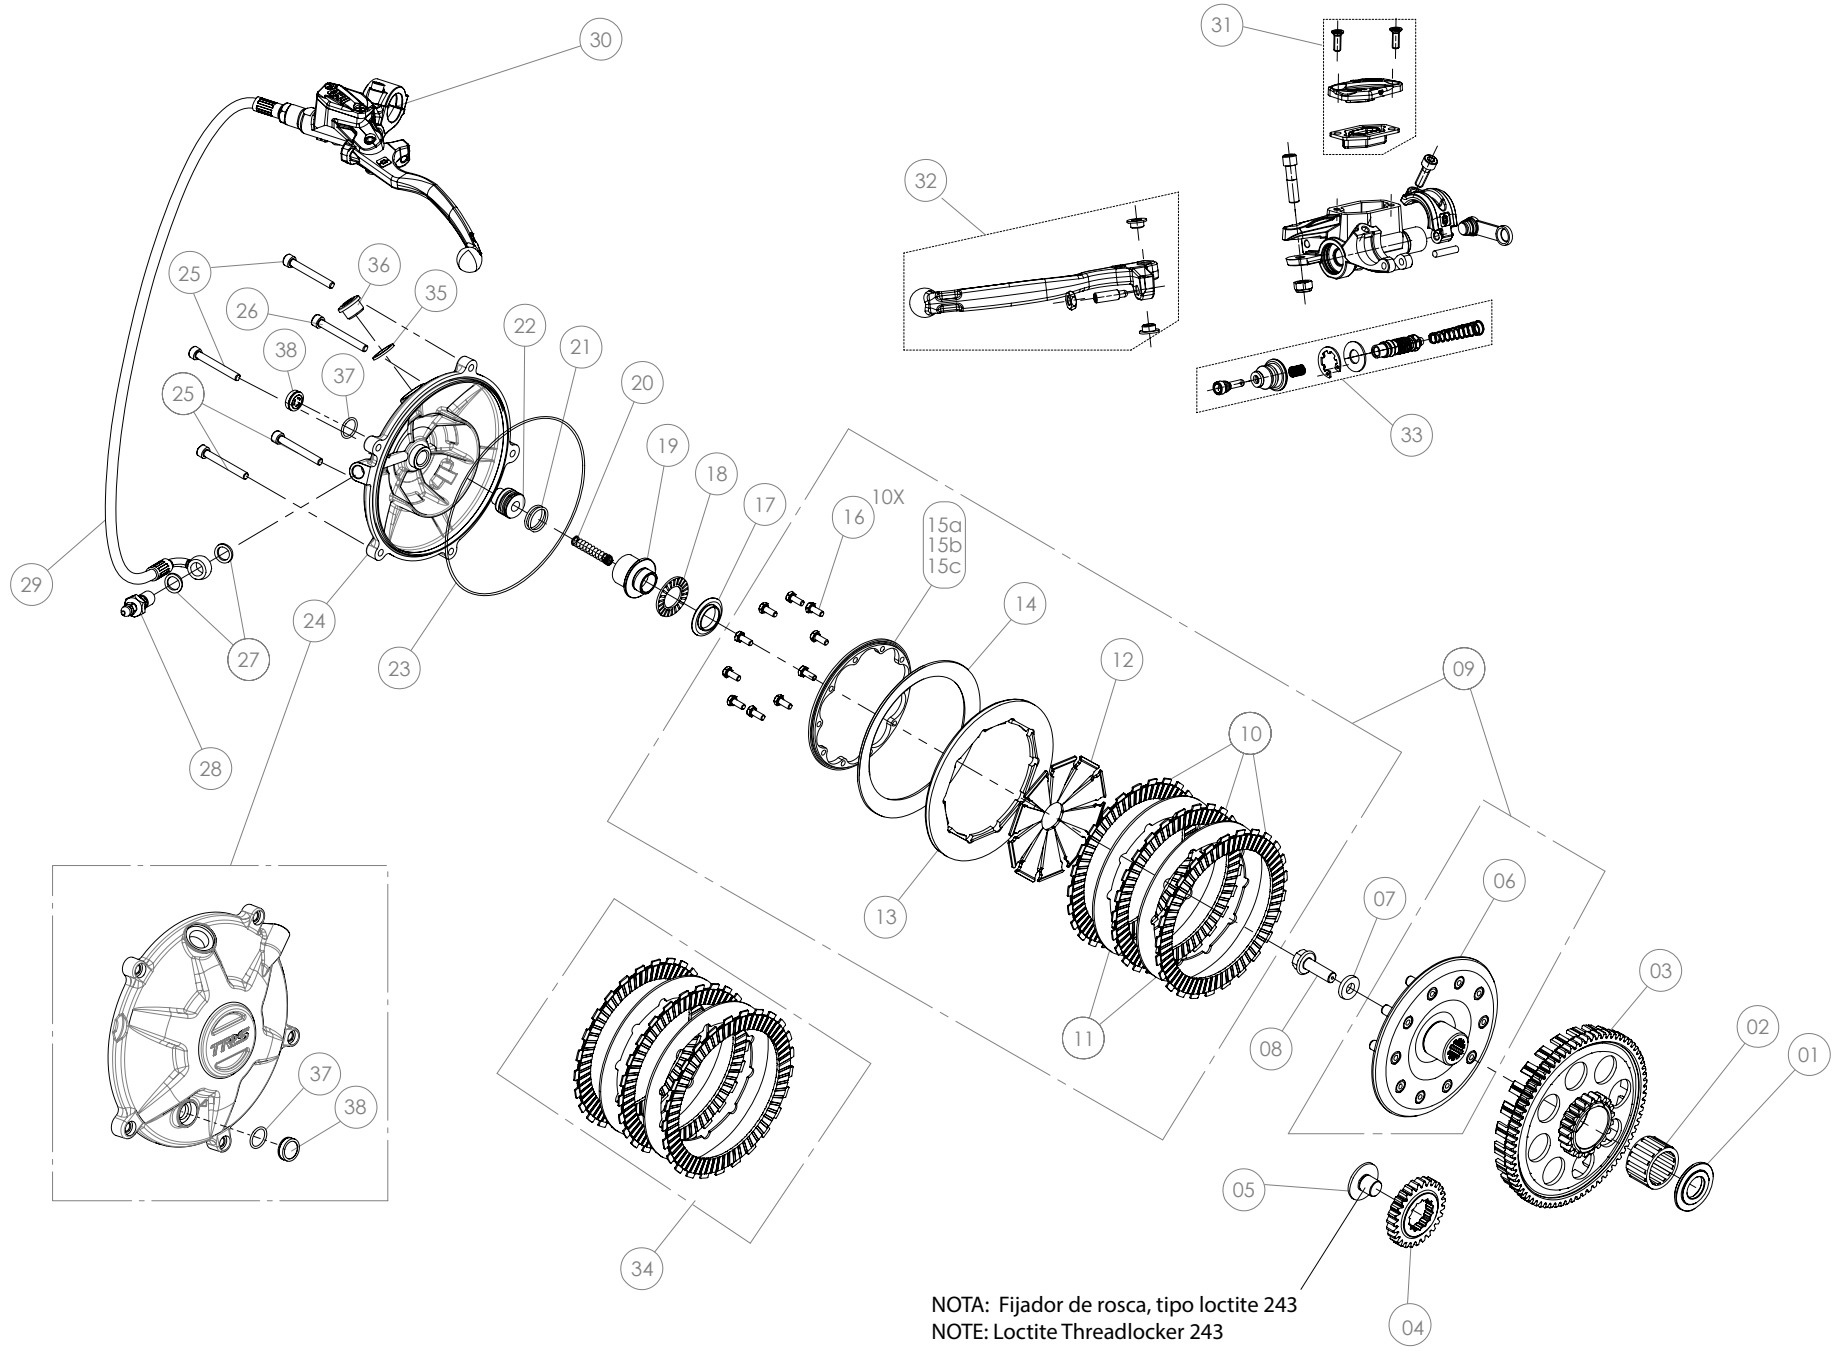

D

C

B

A

NOTA: Fijador de rosca, tipo loctite 243
NOTE: Loctite Threadlocker 243

05 - CE - Conjunto Embrague / Clutch set
TRRS Motorcycles

Despiece TRRS Raga Racing 2021

05 - CE - Conjunto Embrague / Clutch set

Nº	Código	Descripción	Description	Cantidad
1	05001MT100	Arandela Distanciadador Embrague	Washer, clutch spacer	1
2	52505	Rodamiento Agujas Campana K25x33x20	Needle bearing, clutch hub K25x33x20	1
3	05004MT100	Campana Embrague	Clutch hub	1
4	05019MT100	Piñón Transmisión Primario	Primary gear	1
5	05020MT100	Tornillo Piñón Primario	Bolt, Primary gear	1
6	05005MT100	Cubo Embrague	Outer clutch hub set	1
7	05006MT100	Arandela Apriete Cubo	Washer, clutch hub retention	1
8	50904	Tornillo M8x16 (10.9)	Bolt, M8x16 (10.9)	1
9	70907	Conjunto Embrague Completo	Complete clutch assembly	1
10	05007MT100	Disco Embrague	Fiber disc, clutch	3
11	05008MT100	Disco Metálico Embrague	Metal disc, clutch	2
12	05009MT100	Chapa Palanca Embrague	plate, clutch actuation	10
13	05010MT100	Prensa Embrague	pressure plate, clutch	1
14	05011MT100	Muelle Prensa	Spring, clutch (belville)	1
15a	05012MT100	Soporte muelle embrague (MED)(estándar)	Clutch spring suport (MED) (standard)	1
15b	05023MT100	Soporte muelle embrague (DURO)(solo recambios)	Clutch spring support (HARD) (only spare parts)	0
15c	05024MT100	Soporte muelle embrague (BLANDO) (solo recambios)	Clutch spring support (SOFT) (only spare parts)	0
16	50502	Tornillo DIN 933 M4x10 - Fijador Muelle	Bolt, DIN 933 M4x10 - Clutch compression ring	10
17	05013MT100	Arandela Fricción Embrague	Bushing, clutch compression	1
18	52506	Rodamiento Pistón Embrague Agujas AXK1730	Needle bearing, clutch compression AXK1730	1
19	05014MT101	Pistón Bombín Embrague	Piston, clutch slave	1
20	05016MT100	Muelle Pistón embrague	Spring, clutch piston	1
21	53010	Tórica Embrague 15x1,5 NBR - Pistón Interno	O-ring, clutch 15x1.5 NBR - slave piston internal	2
22	05015MT101	Pistón Interno	Post, internal clutch slave	1
23	53011	Tórica Tapa Embrague 135x1,5	O-ring, clutch cover 135x1.5	1
24	05027MT100	Tapa embrague con mirilla aceite	Clutch cover with oil window sight	1
25	50119	Tornillo DIN 912 M5x45 - Tapa Embrague	Bolt, DIN 912 M5x45- Clutch cover	4
26	50123	Tornillo DIN 912 M5x50 - Tapa Embrague	Bolt, DIN 912 M5x50- Clutch cover	1
27	56101	Arandela 10x14x1,5 - Racord Embrague	Washer, 10x14x1.5 - hydraulic sealing	2
28	70901	Racord M10 Tapa Embrague	Bleeder valve, clutch cover (Banjo)	1