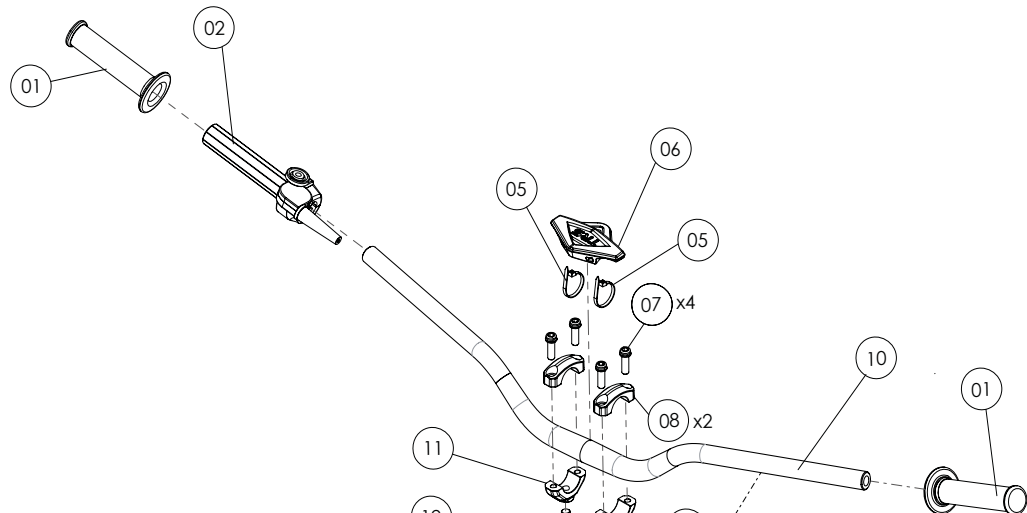

D

C

B

A

04 - HD - Horquilla Delantera / Front Suspension
TRRS Motorcycles

Despiece TRRS Raga Racing 2021

04 - HD - Horquilla Delantera / Front Suspension

Nº	Código	Descripción	Description	Cantidad
1	70126	Puños HEBO	Hand grip, HEBO	1
2	70105	Mando Gas	Throttle handle assembly	1
3	50604	Tornillo Rosca Chapa DIN 7981 2x4	Screw, course thread DIN 7981 2x4	1
4	70229	Botón paro racing, Hombre al agua - (véase en lámina 09)	Kill button engine with magnetic lanyard (see sheet 09)	1
5	58006	Brida Plástico 3,6x200	Cable tie 3,6x200	4
6	04006TR100	Goma Protector Manillar	Rubber handlebar protector	1
7	50806	Tornillo Allen DIN 912 M8x25 - Bidas Manillar	Bolt, Allen DIN 912 M8x25 - Handlebar clamps	4
8	04007TR101	Brida Superior Manillar Negro	Clamp, handlebar upper	2
9	70209	Led Delantero - (véase (10) en la lámina 09-IE-Instalación Eléctrica)	LED lights, TRS - (see item 10 in drawing 09-IE electrical system)	1
10	70135	Manillar ONE RR	Handlebar ONE RR	1
11	04008TR101	Brida Inferior Manillar	Clamp, handlebar lower	2
12	04009TR100	Eje Brida Manillar	Shaft, handlebar clamp	1
13	04010TR100	Tornillo Eje Pipa Dirección	Bolt, steering stem (shaft)	1
14	04017TR101	Pletina superior suspensión mecanizada anodizada roja	Top triple clamp CNC red anodized	1
15	50805	Tornillo DIN 912 M6x16	Bolt, DIN 912 M6x16	10
16	51503	Tuerca Autoblocante M10 - Eje Brida Manillar	Nut, self locking M10 - handlebar clamp base	2
17	04012TR100	Tuerca Pipa Dirección	Nut, steering stem (shaft)	1
18	04013TR100	Guardapolvos superior direccion	Dust cover, upper steering	1
19	52401	Rodamiento 25-47-15	Bearing, 25-47-15	2
20	04014TR100	Guardapolvos Inferior	Dust cover, lower	1
21	04018TR101	Pletina inferior suspensión mecanizada anodizada roja	Bottom triple clamp CNC red anodized	1
22	04016TR100	Eje Pipa Dirección	Steering stem (shaft)	1
23	04001TR100	Careta Faro Racing	Racing Headlamp mask	1
24	70208	Curva CDI - (véase en lámina 04 / Chasis)	Igniton map switch (see sheet 04 / Frame)	1
25	70210	Pulsador led - (véase en lámina 09/ Instalacion Electrica)	Switch, led lamps (see sheet 09 / Electrical sistem)	1
26	04002TR100	Brida Guía Latiguillo Freno	Cable guide, brake hose	1
27	50608	Tornillo DIN 7981 PHILIPS 3,9x13 Rosca Chapa Brida Guia Cable	Screw, DIN 7981 PHILIPS 3.9x13 Course Thread for cable guide	1
28	04020TR100	Cjto. horquilla delantera dorada	Front suspension gold-plated, set	1
29	04003TR100	Eje rueda delantera	Axle, front wheel	1
30	65004	Remache 4,8x12mm - Guardabarros - Negro	Black Rivot, 4.8x12mm Mudguard (Fender)	3