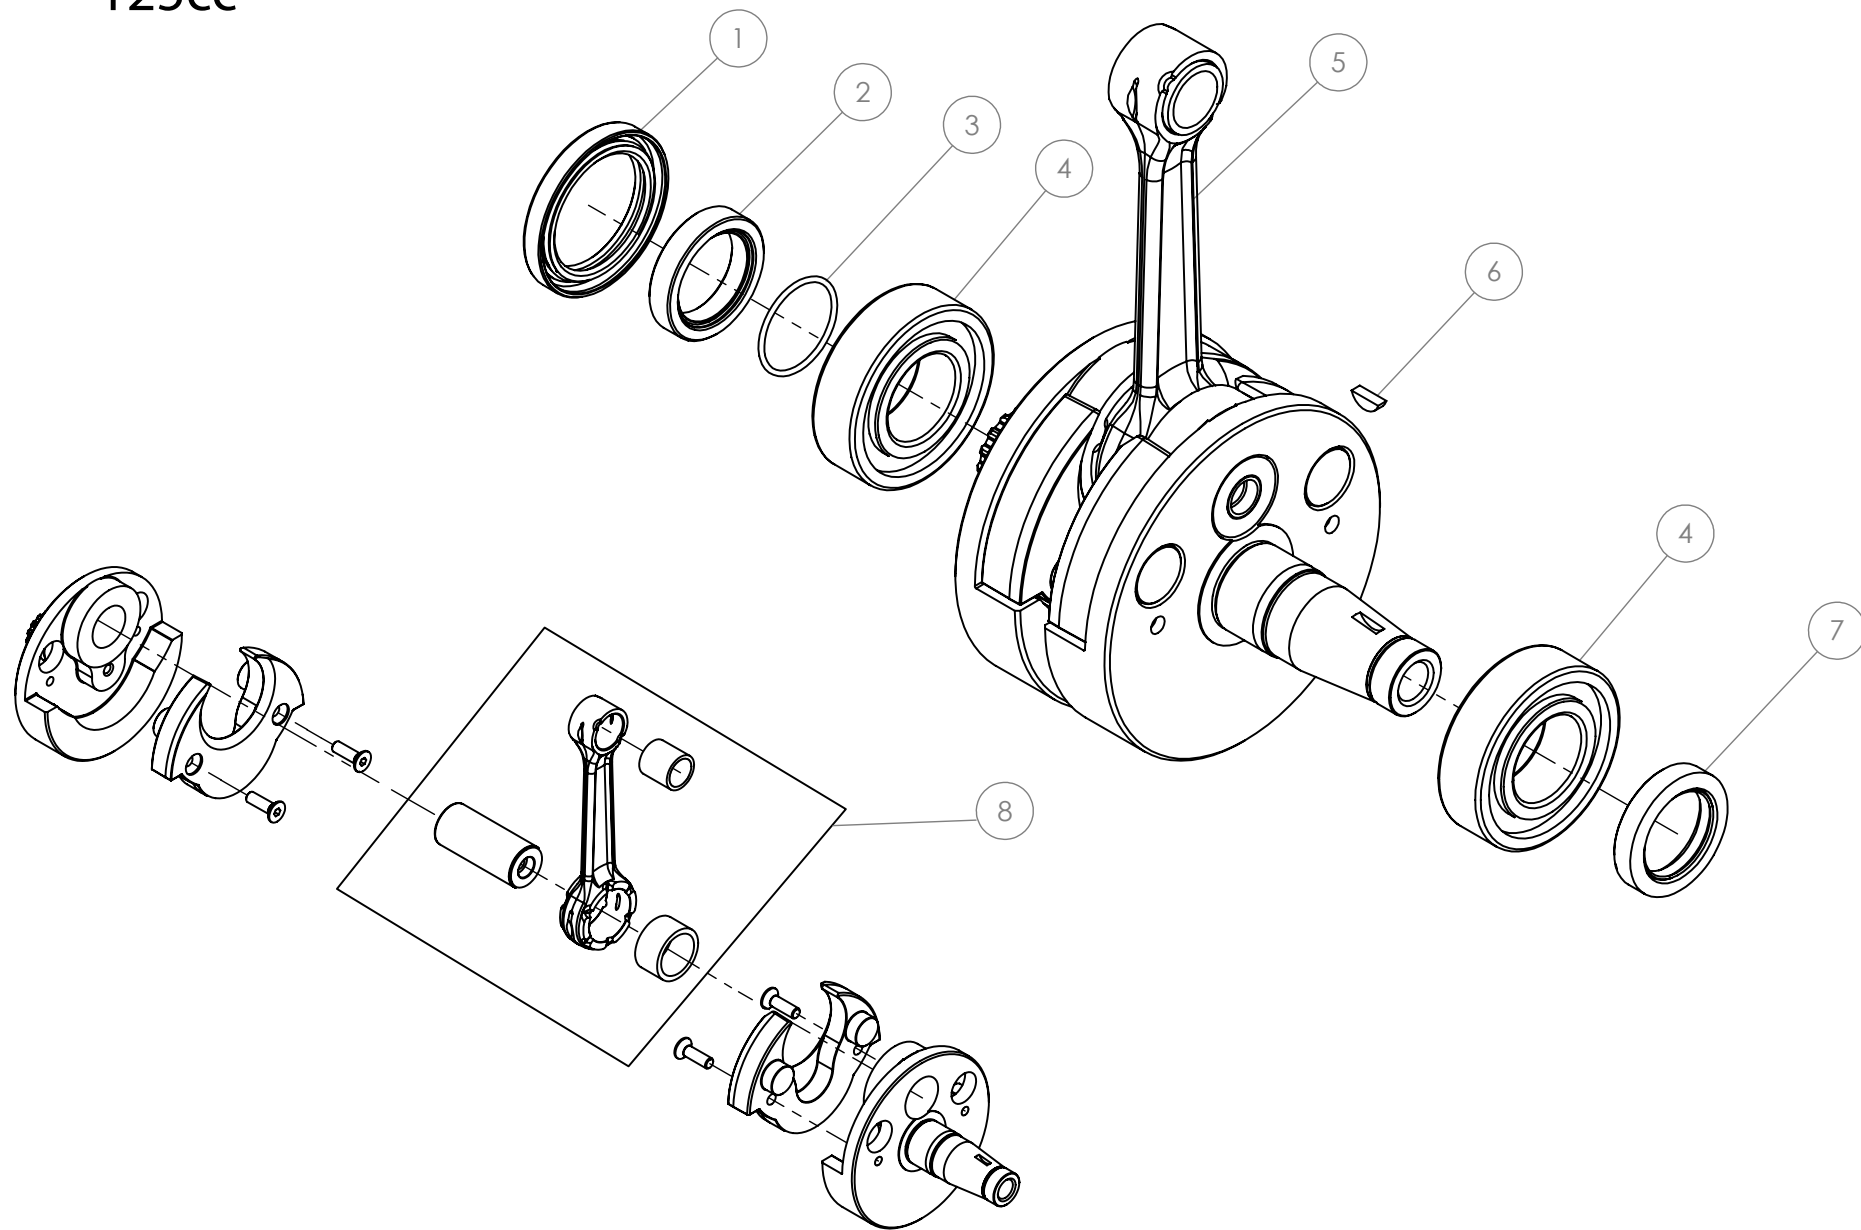

125cc

Despiece TRRS Raga Racing 2021

04 - CM - Cigüeñal / Crankshaft 125cc

Nº	Código	Descripción	Description	Cantidad
1	54011	Reten Doble Labio 35x47x6	Double Lip Seal 35x47x6	1
2	04014MT100	Casquillo piñon salida cigüeñal 125cc	Bushing, primary gear 125cc	1
3	53016	Torica 25x1,5	O-ring 25x1,5	1
4	52110	Rodamiento de bolas SKF 6205 ETN9/C4	Ball bearing SKF 6205 ETN9/C4	2
5	04027MT100	Conjunto cigüeñal 125 piston cabeza plana	Complete crankshaft 125 flat piston head	1
6	59001	Chaveta Volante Magnético DIN6888 10x3x3,7	Key, magneto flywheel DIN 6888 10x3x3.7	1
7	54005	Retén Cigüeñal Volante 24X35X7	Seal, crankshaft magneto 24x35x7	1
8	04026MT100	Kit biela 125 piston cabeza plana	Rod Kit 125 flat head piston	1