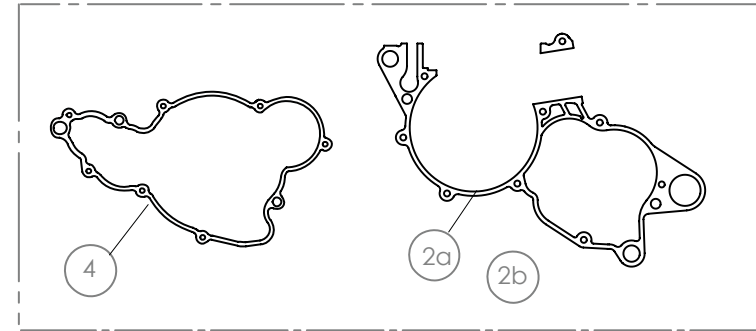

D

C

B

A

Kit Juntas Cárters

Graphic Engine Longer Bolts - Gráfico Longitud Tornillos