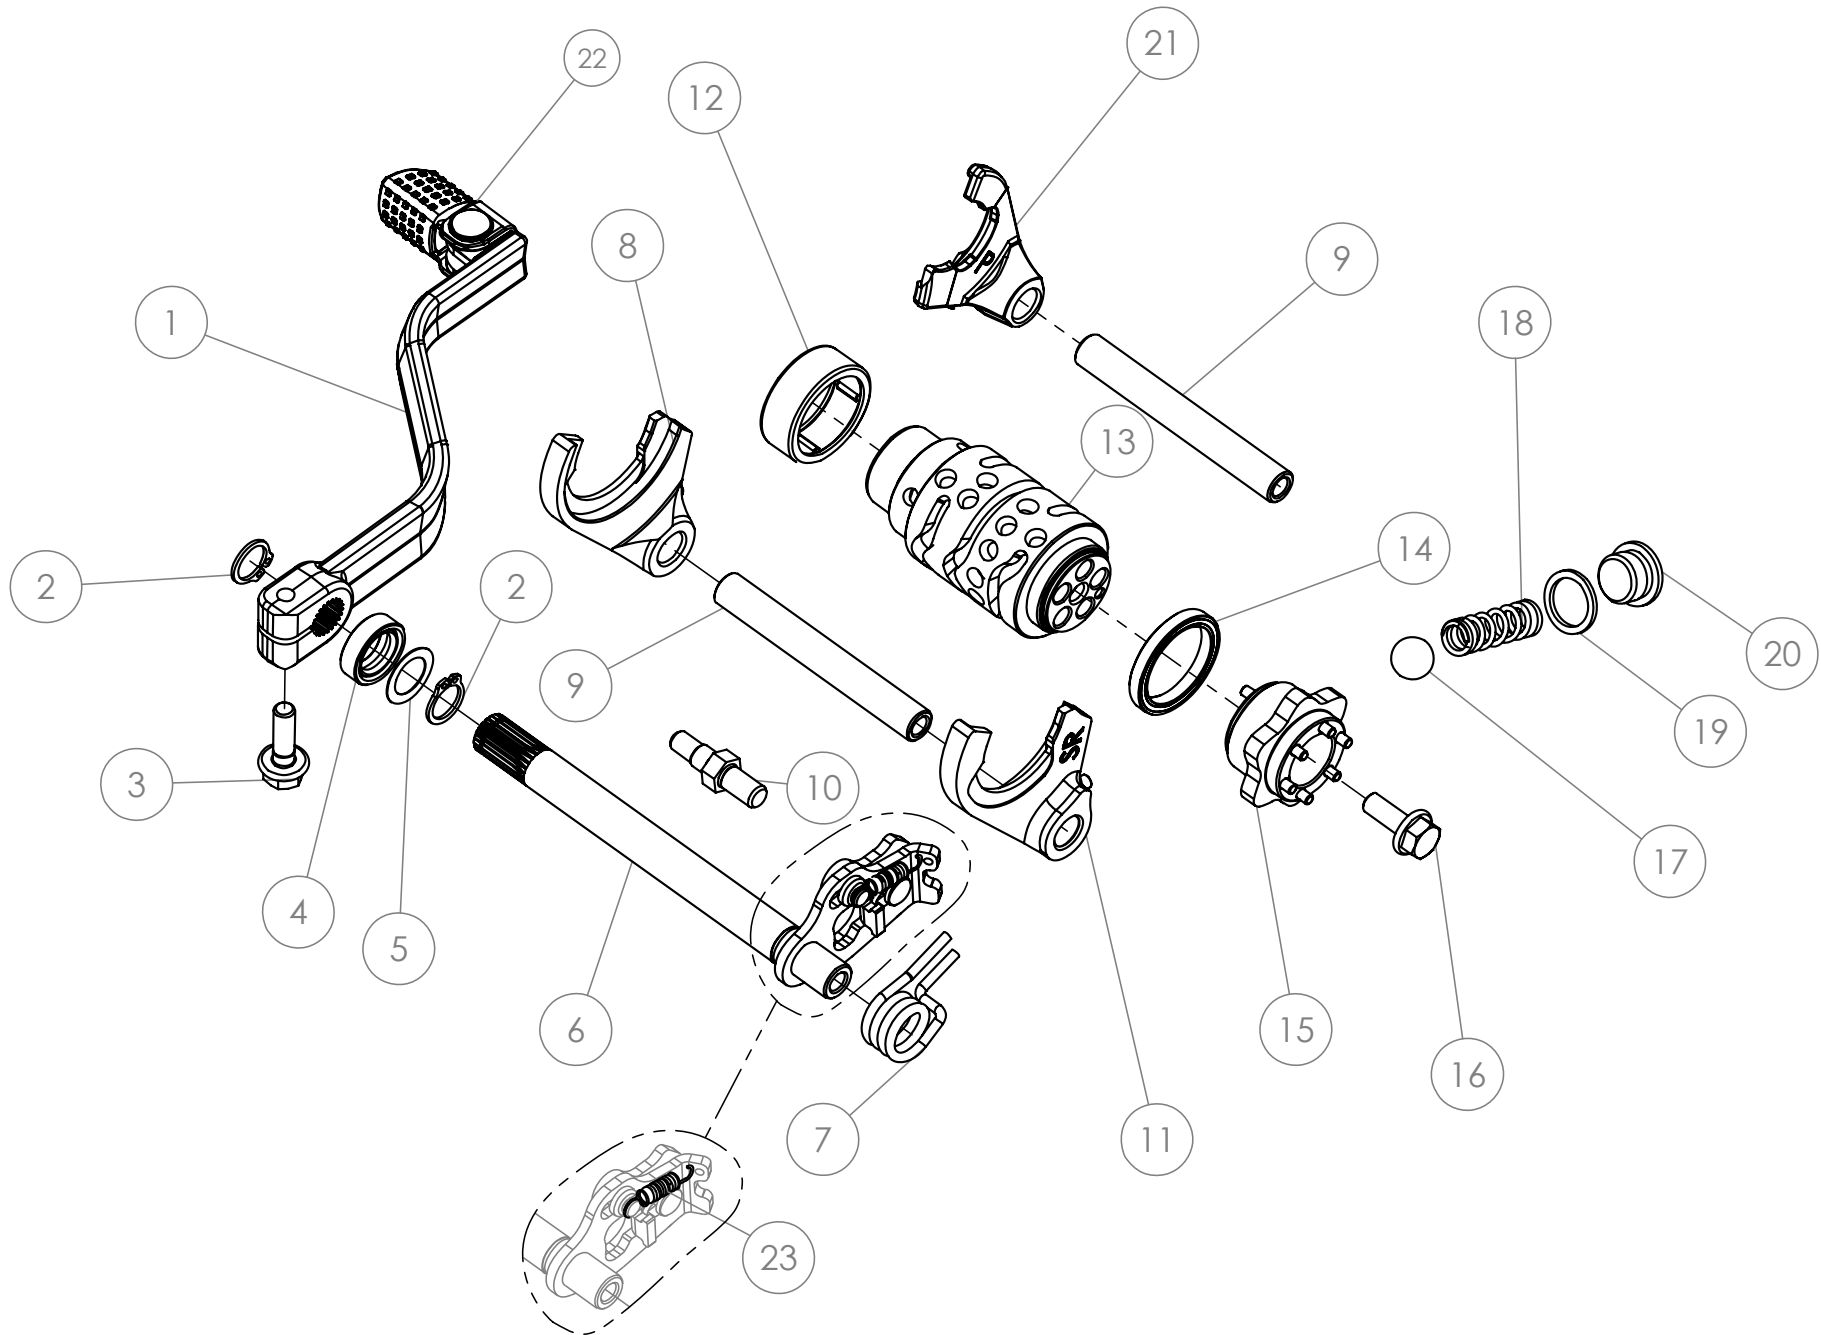

Despiece TRRS Raga Racing 2021

06 - SC - Selector Cambio / Shift set

Nº	Código	Descripción	Description	Cantidad
1	06001MT101	Conjunto Palanca Cambio	Complete shift pedal	1
2	55004	Circlip DIN-471-Ø12	Circlip DIN-471-Ø12	2
3	50909	Tornillo DIN 6921 M6x20 Hexagonal	Bolt, DIN 6921 M6x20 hex-head	1
4	54006	Retén Eje Cambio 12x20x6	Seal, shift shaft 12x20x6	1
5	06002MT100	Arandela 12x18x0.3	Washer 12x18x0.3	1
6	06027MT100	Eje selector completo	Shifting shaft set	1
7	06031MT100	Muelle eje selector	Spring, shifting shaft	1
8	06006MT100	Horquilla secundario Izquierda SL	Fork, secondary left SL	1
9	06007MT100	Eje Horquillas	Shaft, shift fork	2
10	06003MT100	Tope Recorrido Selector	Stop, shift shaft	1
11	06008MT100	Horquilla secundario derecha SR	Fork, secondary right SR	1
12	52507	Rodamiento Izquierdo Desmodrómico HK2512	Bearing, left Shift drum HK2512	1
13	06039MT100	Desmodrómico (Ligero)	Shift roller (Lightweight)	1
14	52103	Rodamiento Derecha Desmodromico Bolas 61705-SRS	Bearing, shift drum right - balls 61705-SRS	1
15	06032MT101	Conjunto estrella desmo (Ligera)	Gearshift set (Lightweight)	1
16	50903	Tornillo DIN 6921 M6x16	Bolt, DIN 6921 M6x16	1
17	60003	Bola Fijador Marchas Kug 11,906	Ball, gear selector position Kug 11.906	1
18	06029MT100	Muelle Fijador Marchas	Spring, gear selector tension	1
19	56106	Arandela 14X18X1.5 Copper	Copper Washer, 14x18x1.5	1
20	06018MT100	Tapón Muelle Selector	Cap, selector spring	1
21	06017MT100	Horquilla primario	Fork, primary	1
22	70451	Kit Reparación Palanca Selector	Repair kit, shift pedal tip	1
23	06030MT100	Muelle selector marchas	Spring tensioning, shifting plate	1