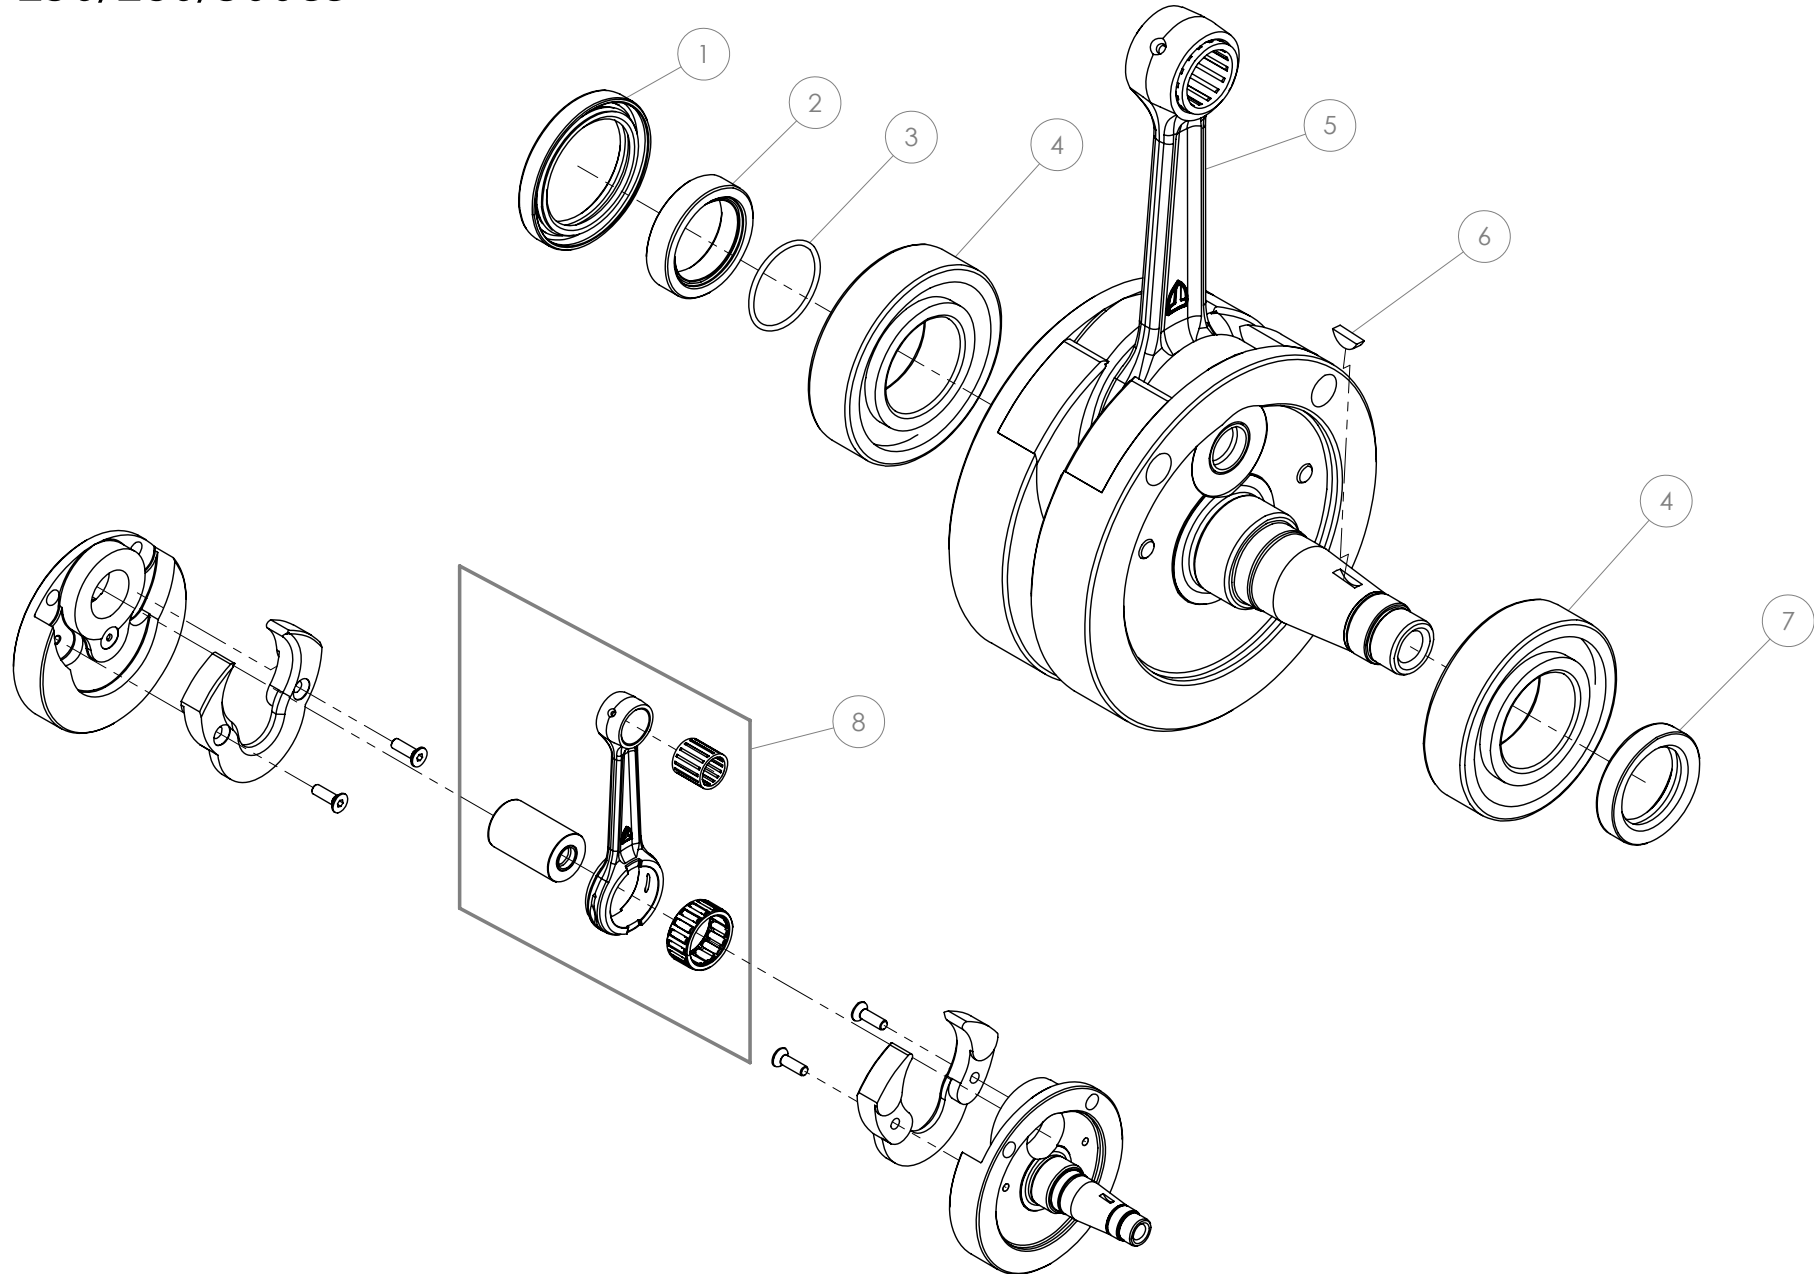

## Despiece TRRS Raga Racing 2021

04 - CM - Cigüeñal / Crankshaft (250-280-300 cc)

Nº	Código	Descripción	Description	Cantidad
1	<b>54011</b>	Reten Doble Labio 35x47x6	<i>Double Lip Seal 35x47x6</i>	1
2	<b>04023MT100</b>	Casquillo piñon salida cigüeñal	<i>Bushing, primary gear</i>	1
3	<b>53016</b>	Tórica Ø1,5Ø25	<i>O-ring Ø1,5Ø25</i>	1
4	<b>52109</b>	Rodamiento de bolas 6206	<i>Ball bearing 6206</i>	2
5	<b>04004MT100</b>	Conjunto cigüeñal	<i>Complete crankshaft</i>	1
6	<b>59001</b>	Chaveta Volante Magnético DIN6888 10x3x3,7	<i>Key, magneto flywheel DIN 6888 10x3x3.7</i>	1
7	<b>54005</b>	Retén Cigüeñal Volante 24X35X7	<i>Seal, crankshaft magneto 24x35x7</i>	1
8	<b>04003MT100</b>	Kit Biela	<i>Rod kit</i>	1