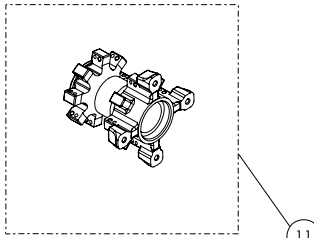

D

C

B

A

Despiece TRRS Raga Racing 2021

11 - RD - Rueda Delantera / Front Wheel

Nº	Código	Descripción	Description	Cantidad
1	52101	Rodamiento 6004	Bearing, 6004	2
2	70701	Casquillo Interior Buje	Bushing, interior hub	1
3	70740	Conjunto llanta delantera (Buje blanco, llanta roja)	Front rim set (White hub, red rim)	1
4	70363	Disco de Freno Delantero TRS	Front brake disc rotor	1
5	70364	Casquillo Disco Freno	Bushing, brake disc rotor	4
6	50402	Tornillo DIN 6921 M6	Bolt, DIN 6921 M6	4
7	70703	Goma Protector	Rubber protector (flap)	1
8	70704	Camara Delantera + Válvula	Front inner-tube with valve	1
9	70705	Michelin 2,75-21	Tyre, Michelin 2.75x21	1
10	70739	Cjto. Rueda delantera (bujes blanco, aro rojo, adhesivos buje, adhesivo llanta RR2021)	Front wheel set (White hub, red rim, sticker hub, sticker rim RR2021)	1
11	70712	Buje delantero	Front hub	1
12	70708	Radios Rueda Delantera	Spoke, front wheel	32
13	70709	Tuerca Radios Rueda Delantera	Spoke nipple (nuts), front wheel	32
14	70710	Tapón Válvula Cámara	Valve cap	1
15	51105	Tuerca DIN 6923 M8	Nut, DIN 6923 M8	1
16	70711	Agarre Cubierta	Lock, Tyre to rim	1