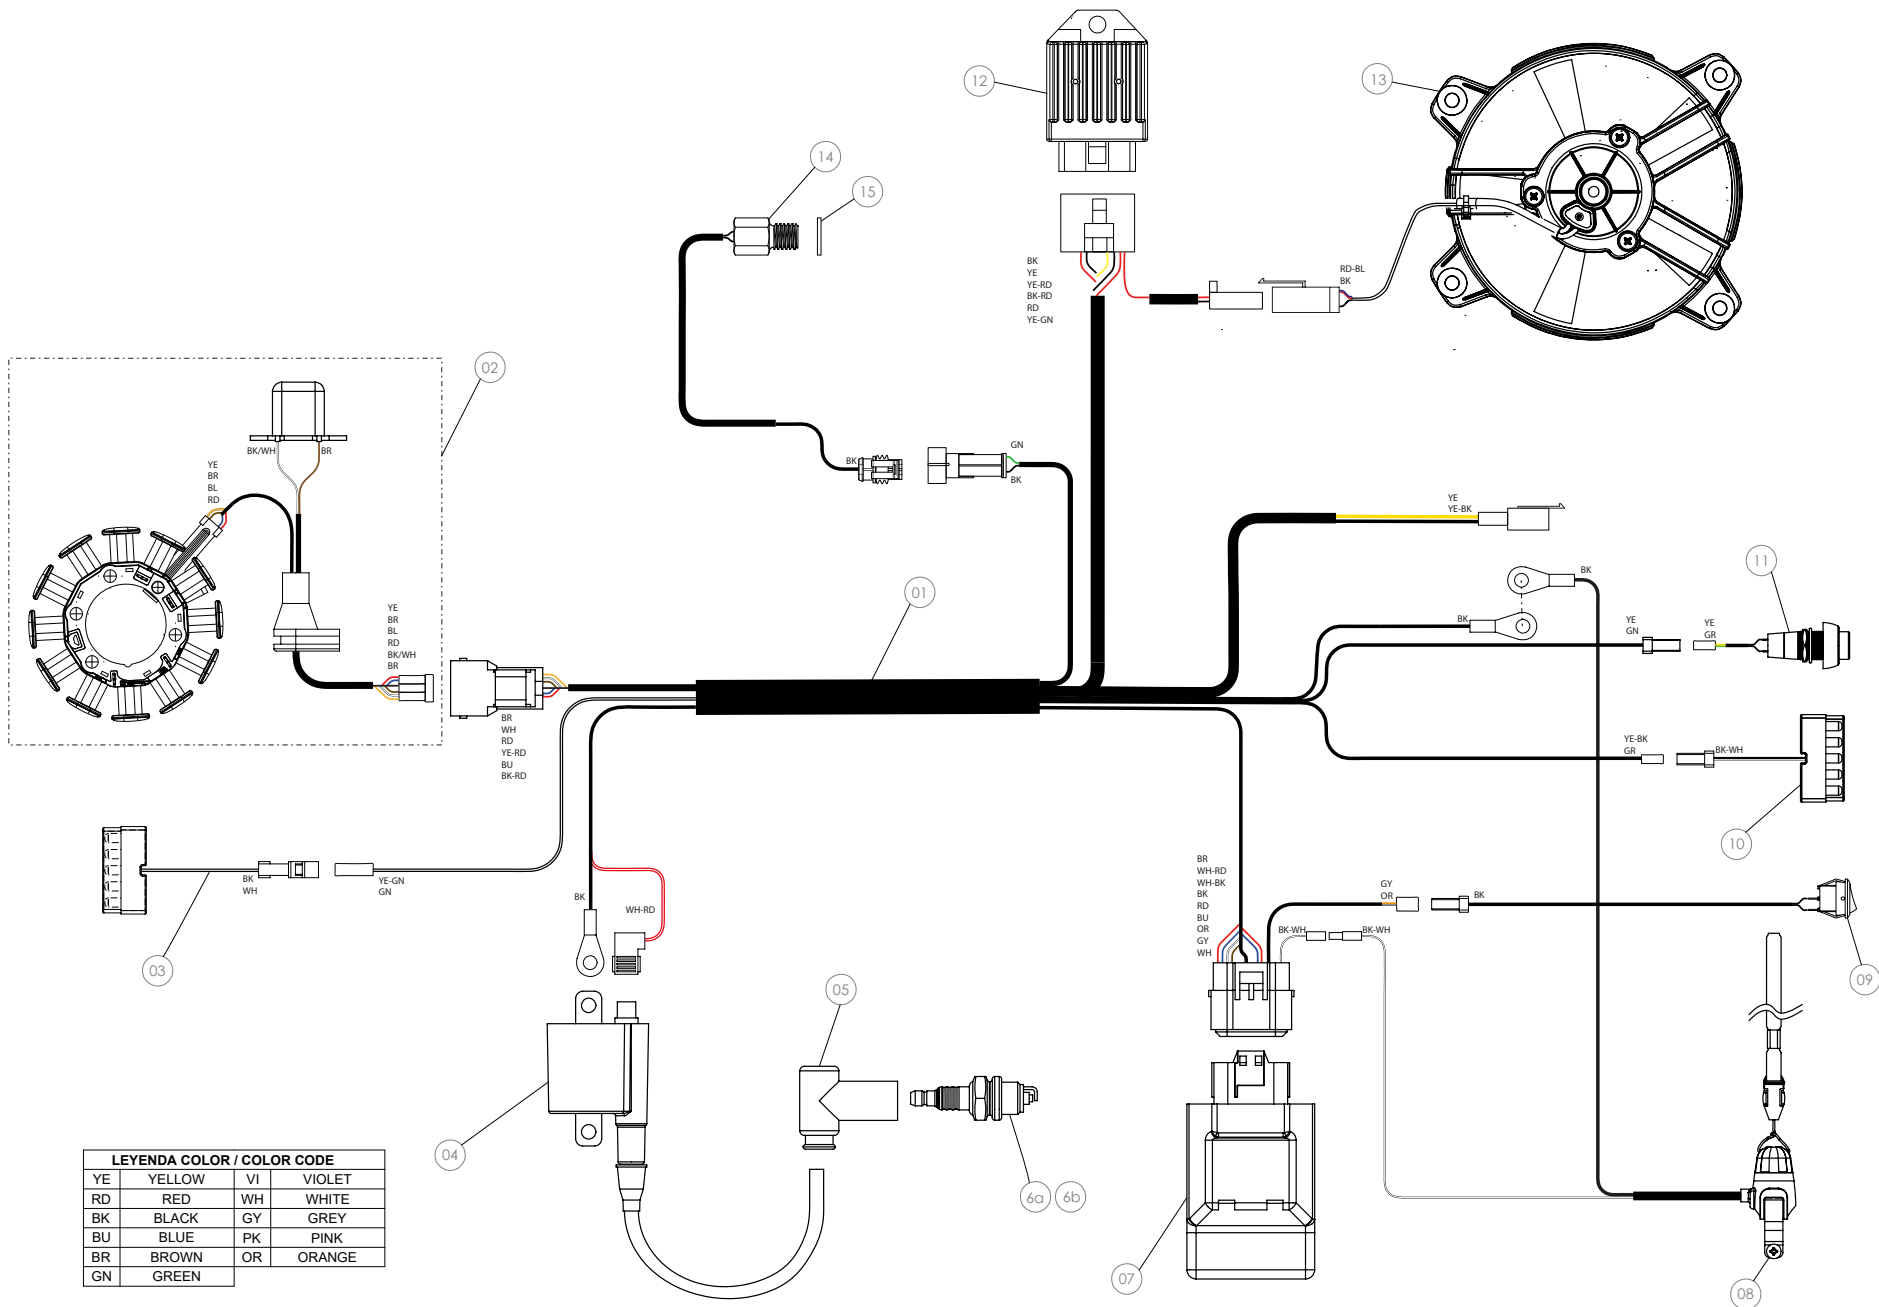

LEYENDA COLOR / COLOR CODE			
YE	YELLOW	VI	VIOLET
RD	RED	WH	WHITE
BK	BLACK	GY	GREY
BU	BLUE	PK	PINK
BR	BROWN	OR	ORANGE
GN	GREEN