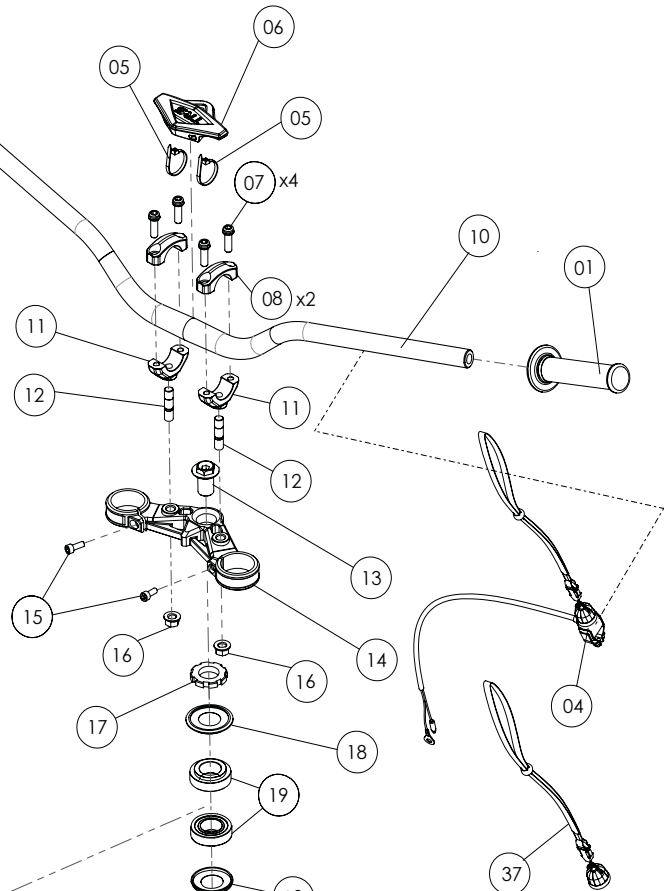

D

C

B

A

04 - HD - Horquilla Delantera / Front Suspension
TRRS Motorcycles

Despiece TRRS Raga Racing 2021

04 - HD - Horquilla Delantera / Front Suspension

Nº	Código	Descripción	Description	Cantidad
1	70126	Puños HEBO	Hand grip, HEBO	1
2	70105	Mando Gas	Throttle handle assembly	1
3	50604	Tornillo Rosca Chapa DIN 7981 2x4	Screw, course thread DIN 7981 2x4	1
4	70229	Botón paro racing, Hombre al agua - (véase en lámina 09)	Kill button engine with magnetic lanyard (see sheet 09)	1
5	58006	Brida Plástico 3,6x200	Cable tie 3,6x200	4
6	04006TR100	Goma Protector Manillar	Rubber handlebar protector	1
7	50806	Tornillo Allen DIN 912 M8x25 - Bidas Manillar	Bolt, Allen DIN 912 M8x25 - Handlebar clamps	4
8	04007TR101	Brida Superior Manillar Negro	Clamp, handlebar upper	2
9	70209	Led Delantero - (véase (10) en la lámina 09-IE-Instalación Eléctrica)	LED lights, TRS - (see item 10 in drawing 09-IE electrical system)	1
10	70135	Manillar ONE RR	Handlebar ONE RR	1
11	04008TR101	Brida Inferior Manillar	Clamp, handlebar lower	2
12	04009TR100	Eje Brida Manillar	Shaft, handlebar clamp	1
13	04010TR100	Tornillo Eje Pipa Dirección	Bolt, steering stem (shaft)	1
14	04017TR101	Pletina superior suspensión mecanizada anodizada roja	Top triple clamp CNC red anodized	1
15	50805	Tornillo DIN 912 M6x16	Bolt, DIN 912 M6x16	10
16	51503	Tuerca Autoblocante M10 - Eje Brida Manillar	Nut, self locking M10 - handlebar clamp base	2
17	04012TR100	Tuerca Pipa Dirección	Nut, steering stem (shaft)	1
18	04013TR100	Guardapolvos superior direccion	Dust cover, upper steering	1
19	52401	Rodamiento 25-47-15	Bearing, 25-47-15	2
20	04014TR100	Guardapolvos Inferior	Dust cover, lower	1
21	04018TR101	Pletina inferior suspensión mecanizada anodizada roja	Bottom triple clamp CNC red anodized	1
22	04016TR100	Eje Pipa Dirección	Steering stem (shaft)	1
23	04001TR100	Careta Faro Racing	Racing Headlamp mask	1
24	70208	Curva CDI - (véase en lámina 04 / Chasis)	Igniton map switch (see sheet 04 / Frame)	1
25	70210	Pulsador led - (véase en lámina 09/ Instalacion Electrica)	Switch, led lamps (see sheet 09 / Electrical sistem)	1
26	04002TR100	Brida Guía Latiguillo Freno	Cable guide, brake hose	1
27	50608	Tornillo DIN 7981 PHILIPS 3,9x13 Rosca Chapa Brida Guia Cable	Screw, DIN 7981 PHILIPS 3.9x13 Course Thread for cable guide	1
28	04020TR100	Cjto. horquilla delantera dorada	Front suspension gold-plated, set	1
29	04003TR100	Eje rueda delantera	Axle, front wheel	1
30	65004	Remache 4,8x12mm - Guardabarros - Negro	Black Rivot, 4.8x12mm Mudguard (Fender)	3