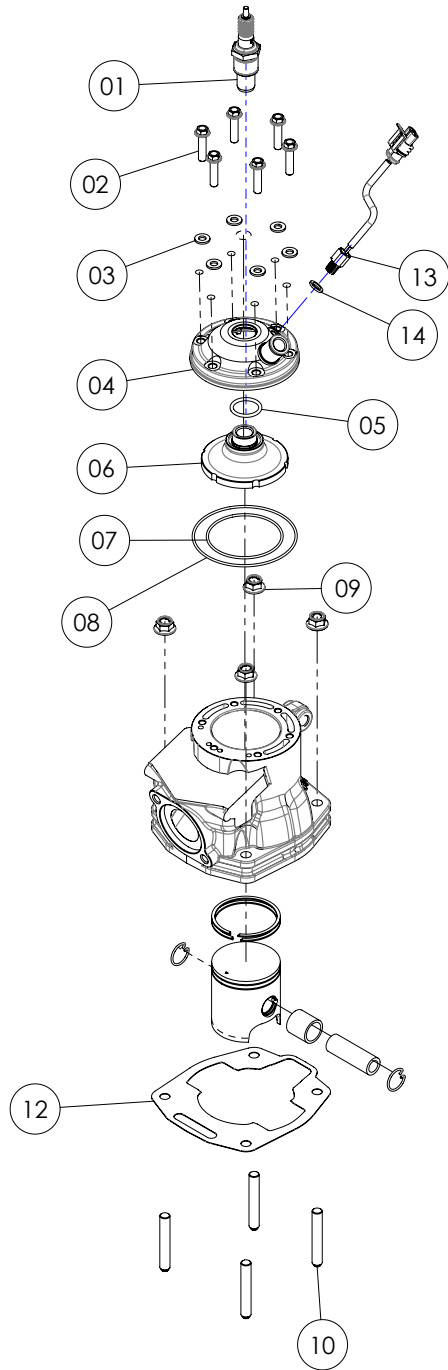

## 06 - SC - Selector Cambio / Shift set

Nº	Código	Descripción	Description	Cantidad
1	06001MT101	Conjunto Palanca Cambio	Complete shift pedal	1
2	55004	Circlip DIN-471-Ø12	Circlip DIN-471-Ø12	2
3	50909	Tornillo DIN 6921 M6x20 Hexagonal	Bolt, DIN 6921 M6x20 hex-head	1
4	54006	Retén Eje Cambio 12x20x6	Seal, shift shaft 12x20x6	1
5	06002MT100	Arandela 12x18x0.3	Washer 12x18x0.3	1
6	06027MT100	Eje selector completo	Shifting shaft set	1
7	06031MT100	Muelle eje selector	Spring, shifting shaft	1
8	06006MT100	Horquilla secundario Izquierda SL	Fork, secondary left SL	1
9	06007MT100	Eje Horquillas	Shaft, shift fork	2
10	06003MT100	Tope Recorrido Selector	Stop, shift shaft	1
11	06008MT100	Horquilla secundario derecha SR	Fork, secondary right SR	1
12	52507	Rodamiento Izquierdo Desmodrómico HK2512	Bearing, left Shift drum HK2512	1
13	06039MT100	Desmodrómico (Ligero)	Shift roller (Lightweight)	1
14	52103	Rodamiento Derecha Desmodromico Bolas 61705-SRS	Bearing, shift drum right - balls 61705-SRS	1
15	06032MT101	Conjunto estrella desmo (Ligera)	Gearshift set (Lightweight)	1
16	50903	Tornillo DIN 6921 M6x16	Bolt, DIN 6921 M6x16	1
17	60003	Bola Fijador Marchas Kug 11,906	Ball, gear selector position Kug 11.906	1
18	06029MT100	Muelle Fijador Marchas	Spring, gear selector tension	1
19	56106	Arandela 14X18X1.5 Copper	Copper Washer, 14x18x1.5	1
20	06018MT100	Tapón Muelle Selector	Cap, selector spring	1
21	06017MT100	Horquilla primario	Fork, primary	1
22	70451	Kit Reparación Palanca Selector	Repair kit, shift pedal tip	1
23	06030MT100	Muelle selector marchas	Spring tensioning, shifting plate	1

# 125cc