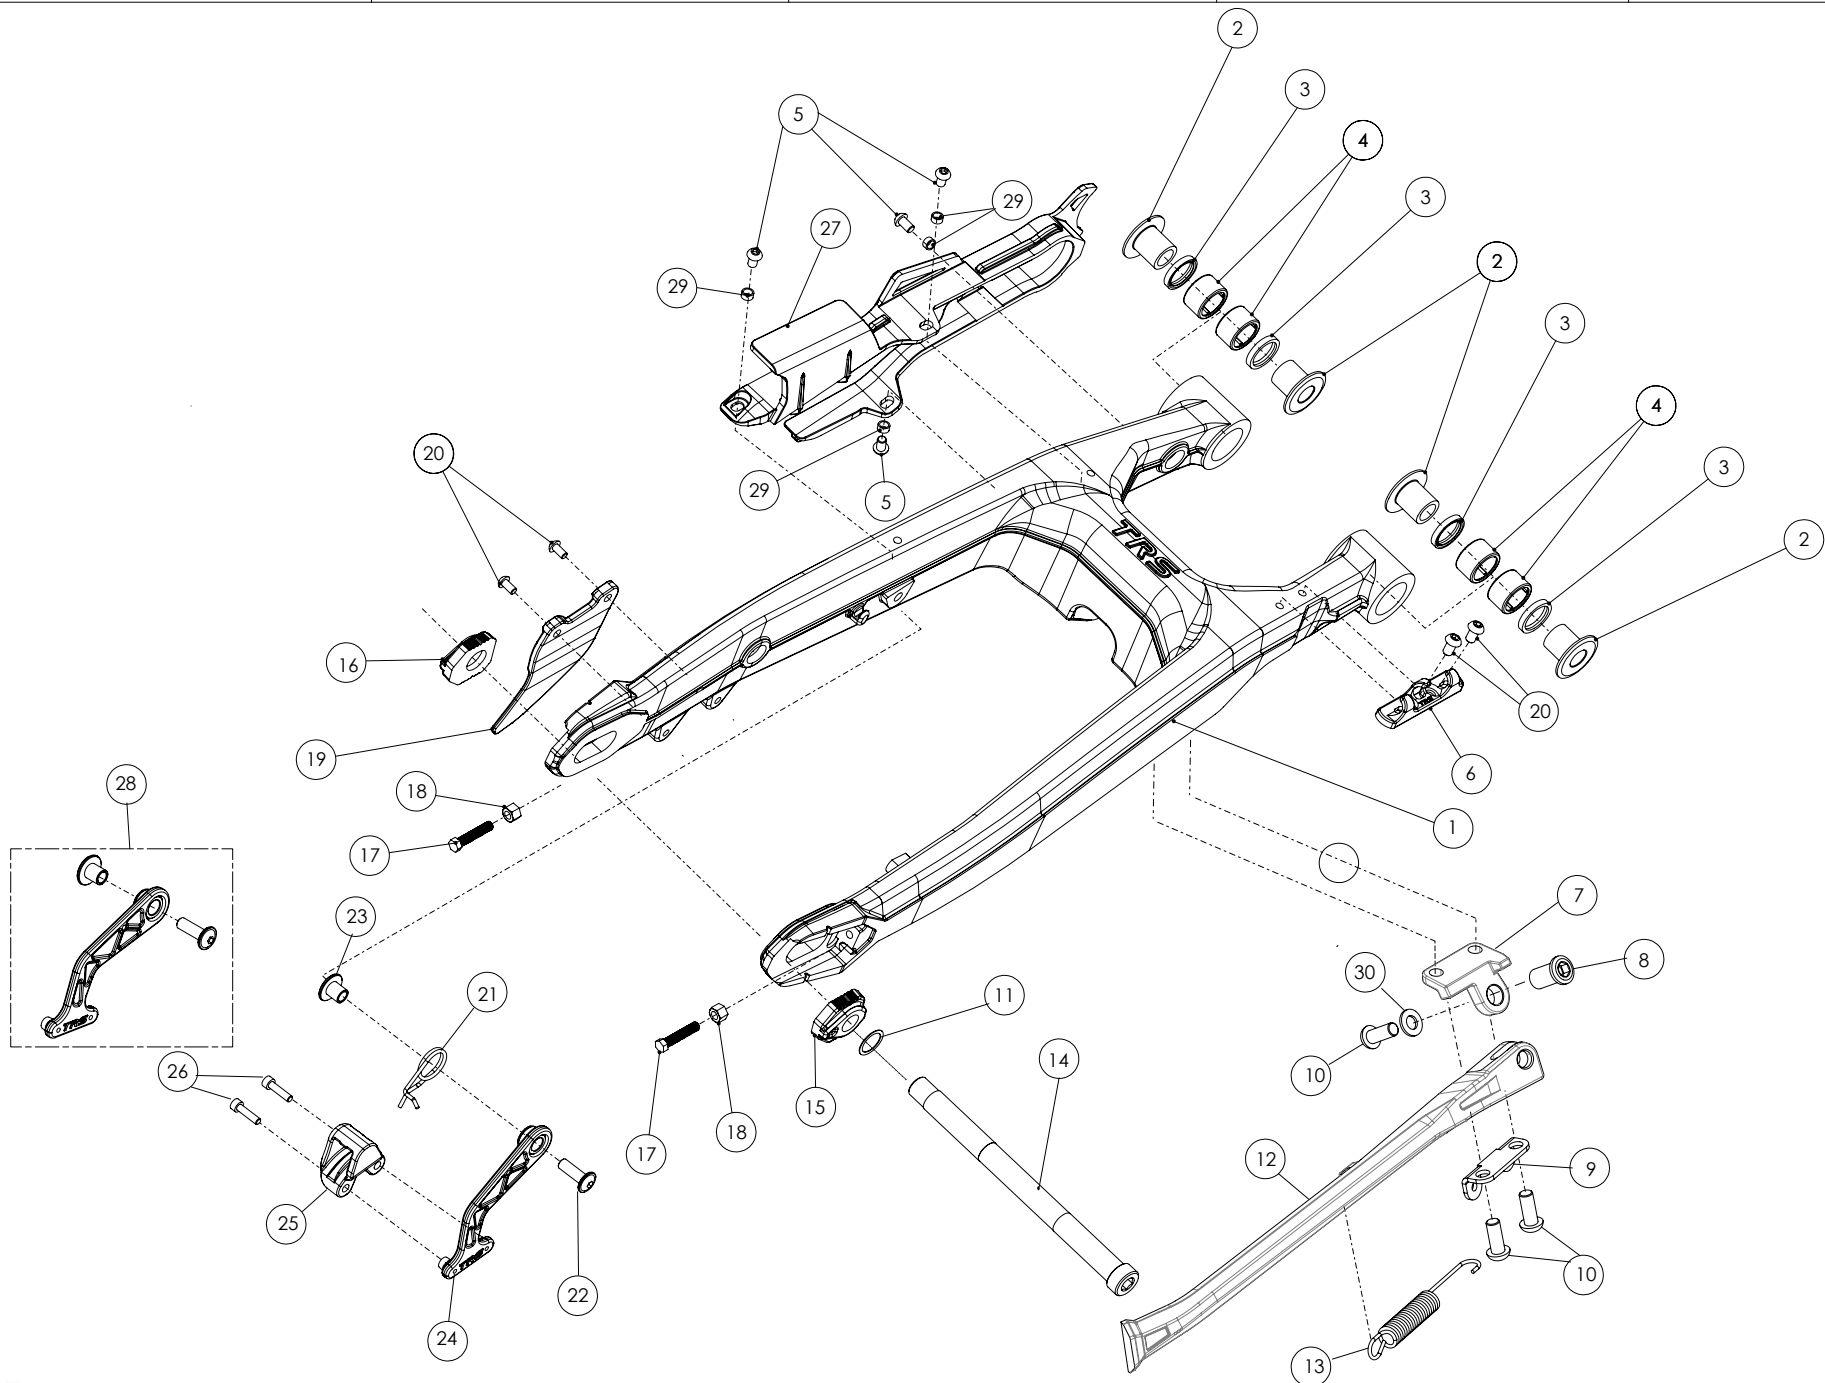

TRRS XTRACK RR WITH ELECTRIC START 2021
03 - BA - Basculante / Swing Arm
TRRS Motorcycles

Despiece TRRS XTRACK Raga Racing WITH ELECTRIC START 2021

03 - BA - Basculante / Swing Arm

Nº	Código	Descripción	Description	Cantidad
1	03001TR102	Basculante (Gris)	Swing-arm (Grey)	1
2	03002TR100	Casquillo Eje Basculante	Bushing, swing-arm shaft	4
3	54001	Retén Basculante 20x26x4	Seal, swing-arm 20x26x4	4
4	52501	Rodamiento Basculante NH-2016	Bearing, swing-arm NH 2016	4
5	50203	Tornillo DIN 7380-fl M6x10 - Guía Cadena	Bolt, DIN 7380-fl M6x10 - Chain guide	4
6	03017TR100	Guía Latiguillo Freno Trasero	Guide, brake hose	1
7	03003TR100	Soporte caballete	Side-stand support	1
8	03004TR100	Tornillo - Soporte Caballete	Bolt - side-stand support	1
9	03005TR100	Soporte muelle caballete	Side-stand spring support	1
10	50201	Tornillo DIN 7380 M8x20	Bolt, DIN 7380 M8x20	3
11	03016TR100	Arandela Eje Rueda Trasera 22x17x0,5	Washer, 22x17x0,5	1
12	03006TR100	Caballete	Side-stand	1
13	03007TR100	Muelle Caballete	Spring, side-stand	1
14	03008TR100	Eje Rueda Trasera	Axle, rear wheel	1
15	03009TR100	Tensor eje rueda	Tensioner, rear axle side	1
16	03010TR100	Tensor eje rueda trasera roscado	Tensioner threaded, rear wheel axle	1
17	50501	Tornillo DIN 933 M6 - Tensor Eje Rueda	Bolt, DIN 933 M6 - rear wheel tension	2
18	51103	Tuerca DIN 6330 M6 - Tensor Eje Rueda	Bolt, DIN 6330 M6 - rear wheel tension	2
19	03011TR101	Protector Corona	Sprocket protector	1
20	50204	Tornillo DIN 7380 M6x10 - Prot. Corona y Guía Latiguillo Freno Tras.	Bolt, DIN 7380 M6x10 - Sprocket protector and Brake hose Guide	4
21	03012TR100	Muelle Tensor Cadena	Chain tension spring	1
22	50213	Tornillo allen con valona M8x25	Screw allen with washer M8x25	1
23	03023TR100	Casquillo tensor cadena	Chain tensioner bushing	1
24	03020TR100	Palanca remachada tensor cadena	Chain tensioner riveted	1
25	70102	Goma Tensor	Rubber block, chain tensioner	1
26	50107	Tornillo allen M5x20	Bolt allen M5x20	2
27	03015TR100	Guía Cadena	Chain guide	1
28	03TR122	Conjunto tensor cadena (simplificado)	Chain tensioner kit (simplified)	0
29	57007	Casquillo Ø6x8x4	Bushing Ø6x8x4	4
30	56303	Arandela M8	Washer, M8	2