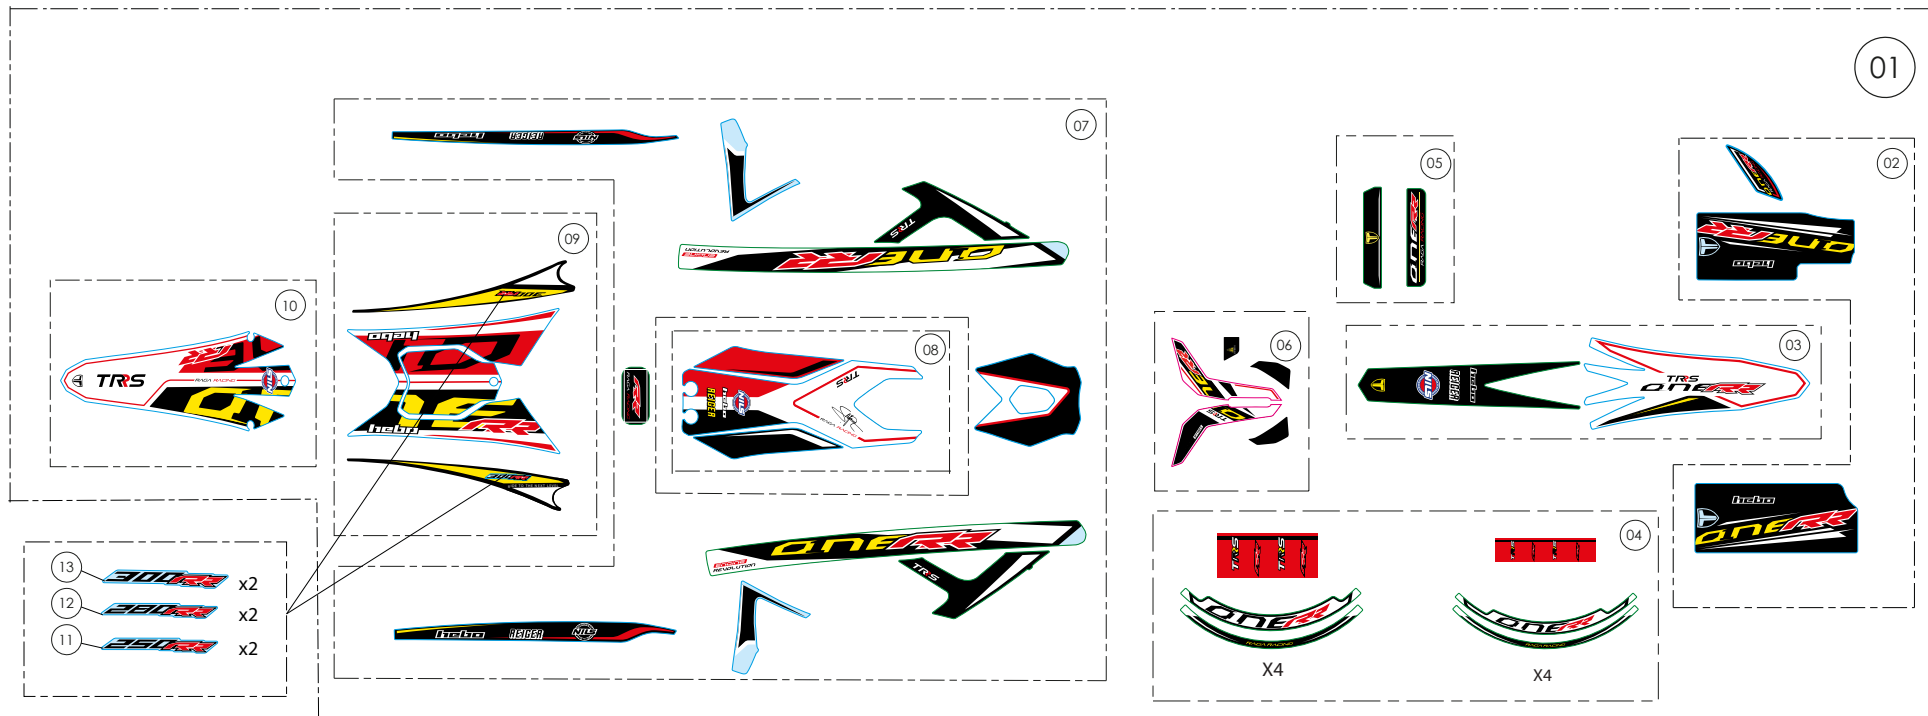

D

C

B

A

Despiece TRRS XTRACK Raga Racing WITH ELECTRIC START 2021

15 - CA - Conjunto Adhesivos / Stickers set

Nº	Código	Descripción	Description	Cantidad
1	15075TR200	Conjunto Adhesivos One RR 2021 Arranque eléctrico	Sticker kit, One RR 2021 Electric start	1
2	15075TR202	Cjto. Adhesivo horquilla delantera RR2021	Sticker fork RR 2021	1
3	15075TR101	Adhesivo guardabarros delantero RR 2021	Sticker, front mudguard (fender) RR 2021	1
4	15075TR204	Conjunto adhesivos ruedas RR 2021	Wheels sticker set RR 2021	1
5	15075TR105	Adhesivo radiador RR 2021	Racing sticker, radiator RR 2021	1
6	15075TR121	Adhesivo careta faro RR arranque eléctrico 2021	Sticker, headlamp mask RR Electric Start 2021	1
7	15075TR207	Conjunto adhesivos chasis RR 2021	Stickers set, frame RR 2021	1
8	15075TR109	Adhesivo depósito RR 2021	Sticker, fuel tank RR 2021	1
9	15075TR209	Conjunto adhesivos caja filtro RR 2021	Sticker, air filter box RR 2021 set	1
10	15075TR118	Adhesivo guardabarros trasero RR 2021	Sticker, rear mudguard (fender) RR 2021	1
11	15075TR115	Adhesivos Cilindrada Caja de Filtro RR 2021 - 250	Sticker, air filter box side RR 2021 - engine size 250	1
12	15075TR116	Adhesivos Cilindrada Caja de Filtro RR 2021 - 280	Sticker, air filter box side RR 2021 - engine size 280	1
13	15075TR117	Adhesivos Cilindrada Caja de Filtro RR 2021 - 300	Sticker, air filter box side RR 2021 - engine size 300	1