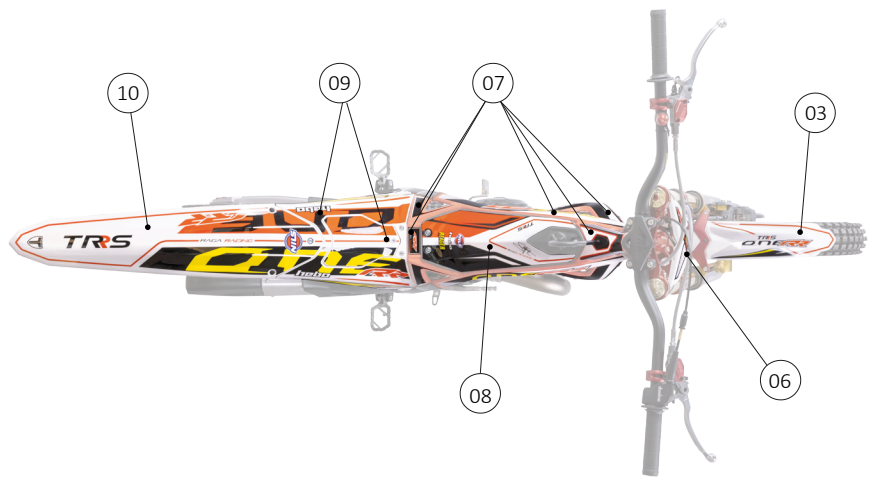

D

C

B

A

Despiece TRRS XTRACK Raga Racing WITH ELECTRIC START 2021

15 - CA - Conjunto Adhesivos / Stickers set

Nº	Código	Descripción	Description	Cantidad
1	15075TR200	Conjunto Adhesivos One RR 2021 Arranque eléctrico	Sticker kit, One RR 2021 Electric start	1
2	15075TR202	Cjto. Adhesivo horquilla delantera RR2021	Sticker fork RR 2021	1
3	15075TR101	Adhesivo guardabarros delantero RR 2021	Sticker, front mudguard (fender) RR 2021	1
4	15075TR204	Conjunto adhesivos ruedas RR 2021	Wheels sticker set RR 2021	1
5	15075TR105	Adhesivo radiador RR 2021	Racing sticker, radiator RR 2021	1
6	15075TR121	Adhesivo careta faro RR arranque eléctrico 2021	Sticker, headlamp mask RR Electric Start 2021	1
7	15075TR207	Conjunto adhesivos chasis RR 2021	Stickers set, frame RR 2021	1
8	15075TR109	Adhesivo depósito RR 2021	Sticker, fuel tank RR 2021	1
9	15075TR209	Conjunto adhesivos caja filtro RR 2021	Sticker, air filter box RR 2021 set	1
10	15075TR118	Adhesivo guardabarros trasero RR 2021	Sticker, rear mudguard (fender) RR 2021	1
11	15075TR115	Adhesivos Cilindrada Caja de Filtro RR 2021 - 250	Sticker, air filter box side RR 2021 - engine size 250	1
12	15075TR116	Adhesivos Cilindrada Caja de Filtro RR 2021 - 280	Sticker, air filter box side RR 2021 - engine size 280	1
13	15075TR117	Adhesivos Cilindrada Caja de Filtro RR 2021 - 300	Sticker, air filter box side RR 2021 - engine size 300	1