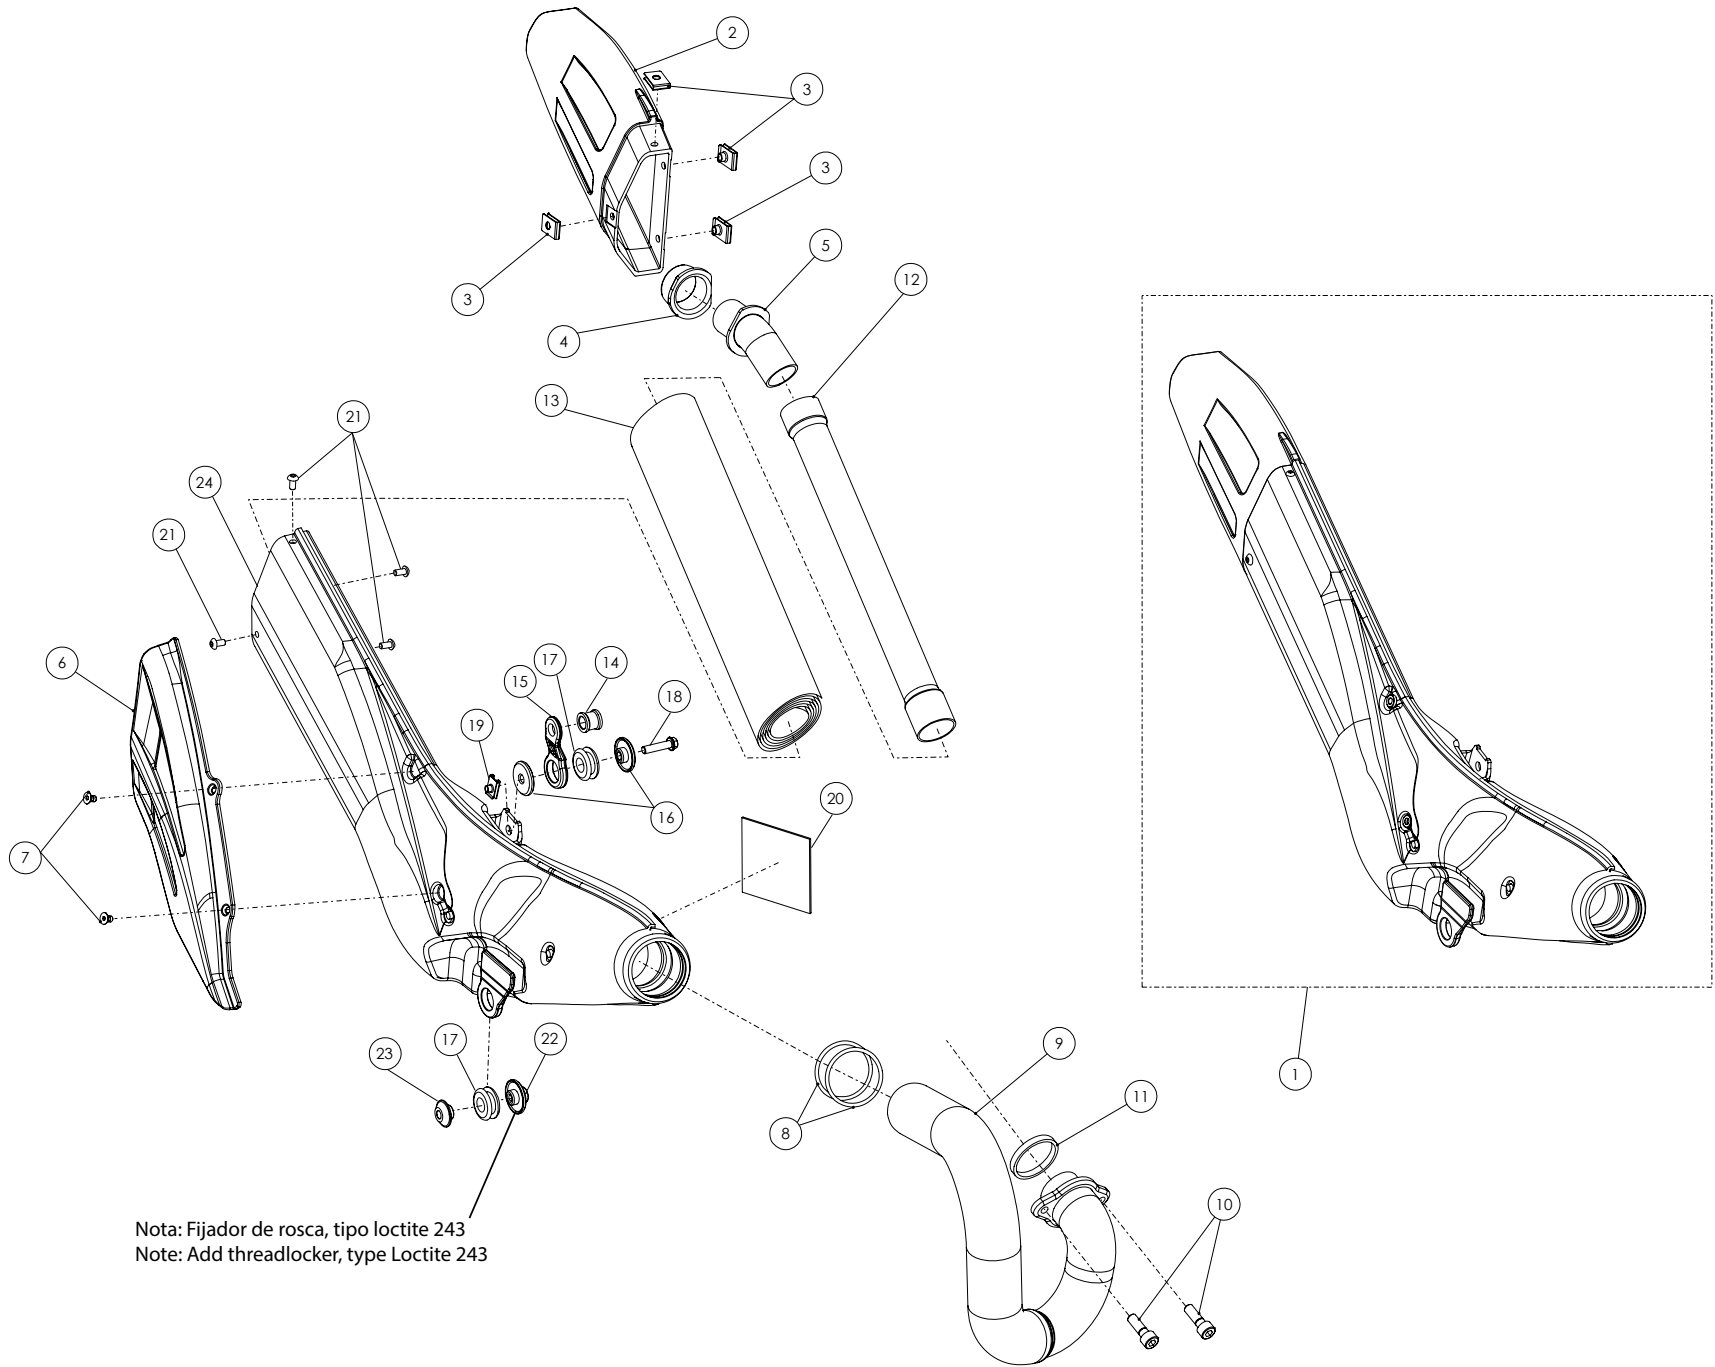

D

C

B

A

Nota: Fijador de rosca, tipo loctite 243
Note: Add threadlocker, type Loctite 243

TRRS XTRACK RR WITH ELECTRIC START 2021
10 - CE - Conjunto Escape / Exhaust set
TRRS Motorcycles

Despiece TRRS XTRACK Raga Racing WITH ELECTRIC START 2021

10 - CE - Conjunto Escape / Exhaust set

Nº	Código	Descripción	Description	Cantidad
1	10025TR100	Conjunto escape arranque electrico	Exhaust set electric starter	1
2	10002TR100	Salida escape	End-cap, exhaust	1
3	51302	Tuerca Rápida Universal M5	Speed nut, universal M5	4
4	10003TR100	Goma Cierre Silencioso	Rubber grommet, silencer end-cap	1
5	70601	Tubo Salida Silencioso	Silencer exit tube	1
6	10004TR101	Protector escape carbono	Protector exhaust carbon	1
7	50303	Tornillo DIN 7991 M5x8 - Protector Escape	Bolt, DIN 7991 M5x8 - Exhaust protector	2
8	53004	Tórica 44x3	O-ring, 44x3	2
9	10005TR100	Curva Escape Titanio	Exhaust pipe, titanium	1
10	50807	Tornillo DIN 912 M8x20	Bolt, DIN 912 M8x20	2
11	10006TR100	Junta Metálica Curva Escape	Metal gasket, exhaust pipe	1
12	70602	Tubo Interno Silencioso	Silencer internal tube	1
13	70603	Fibra Silencioso	Silencer fiber packing	1
14	10007TR100	Casquillo Soporte Escape Superior	Bushing, exhaust support, upper	1
15	10016TR100	Soporte superior escape	Upper exhaust support	1
16	10022TR100	Casquillo soporte escape	Buhsing exhaust support	2
17	10019TR100	Goma soporte	Damper rubber	2
18	50908	TornilloDIN 6921 M6x25	Bolt, DIN 6921 M6x25	1
19	51301	Tuerca Rápida Universal M6	Speed-nut, Universal M6	1
20	10026TR100	Protector anticalórico escape	Exhaust heat shield protector	1
21	50206	Tornillo DIN 7380 M5x10	Bolt, DIN 7380 M5x10	4
22	10020TR100	Tuerca soporte inferior escape	Nut lower exhaust support	1
23	10021TR100	Casquillo soporte inferior escape	Bushing lower exhasut support	1
24	10024TR100	Silencioso arranque electrico	Silencer electric starter	1