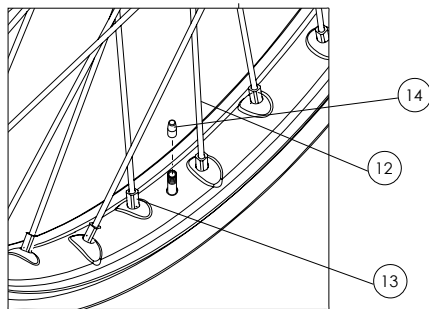

D

C

B

A

Despiece TRRS XTRACK Raga Racing WITH ELECTRIC START 2021

11 - RD - Rueda Delantera / Front Wheel

Nº	Código	Descripción	Description	Cantidad
1	52101	Rodamiento 6004	Bearing, 6004	2
2	70701	Casquillo Interior Buje	Bushing, interior hub	1
3	70740	Conjunto llanta delantera (Buje blanco, llanta roja)	Front rim set (White hub, red rim)	1
4	70363	Disco de Freno Delantero TRS	Front brake disc rotor	1
5	70364	Casquillo Disco Freno	Bushing, brake disc rotor	4
6	50402	Tornillo DIN 6921 M6	Bolt, DIN 6921 M6	4
7	70703	Goma Protector	Rubber protector (flap)	1
8	70704	Camara Delantera + Válvula	Front inner-tube with valve	1
9	70705	Michelin 2,75-21	Tyre, Michelin 2.75x21	1
10	70739	Cjto. Rueda delantera (bujes blanco, aro rojo, adhesivos buje, adhesivo llanta RR2021)	Front wheel set (White hub, red rim, sticker hub, sticker rim RR2021)	1
11	70712	Buje delantero	Front hub	1
12	70708	Radios Rueda Delantera	Spoke, front wheel	32
13	70709	Tuerca Radios Rueda Delantera	Spoke nipple (nuts), front wheel	32
14	70710	Tapón Válvula Cámara	Valve cap	1
15	51105	Tuerca DIN 6923 M8	Nut, DIN 6923 M8	1
16	70711	Agarre Cubierta	Lock, Tyre to rim	1