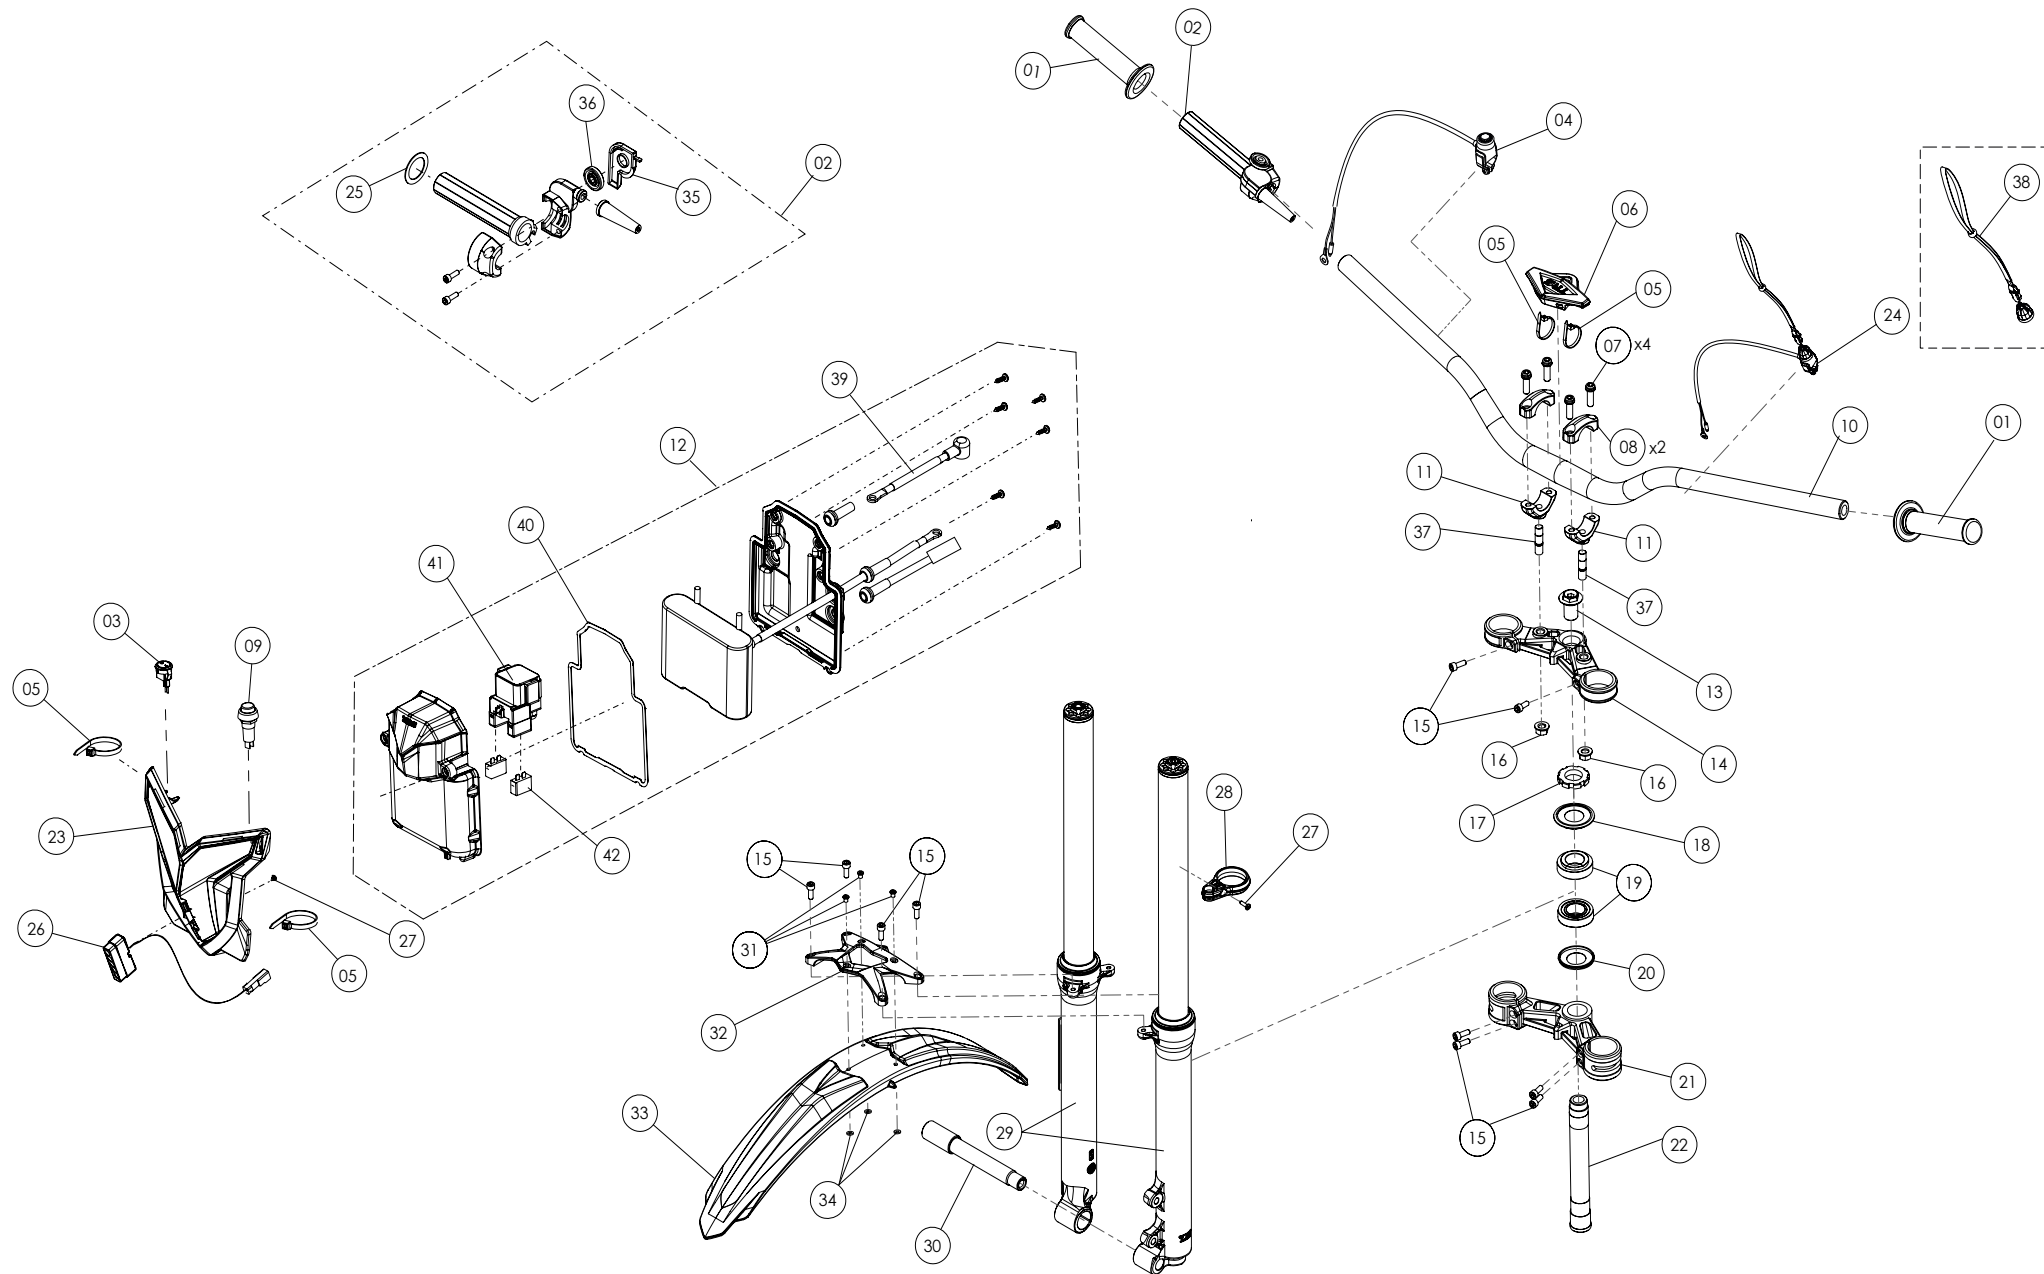

D

C

B

A

Despiece TRRS XTRACK Raga Racing WITH ELECTRIC START 2021

04 - HD - Horquilla Delantera / Front Suspension

Nº	Código	Descripción	Description	Cantidad
1	70126	Puños HEBO	Hand grip, HEBO	1
2	70105	Mando Gas	Throttle handle assembly	1
3	70208	Interruptor Curva CDI - (Véase(09) en la lámina 09-IE-Instalación Eléctrica)	Switch, CDI ignition curve - (seeitem 09in drawing 09-IE electrical system)	1
4	09007TR100	Pulsador de arranque con instalacion	Starter button with hardness	1
5	58011	Brida Plástico 3,6x200	Clamp, Norma 30/45	4
6	04006TR100	Goma Protector Manillar	Rubber handlebar protector	1
7	50806	Tornillo Allen DIN 912 M8x25 - Bridas Manillar	Bolt, Allen DIN 912 M8x25 - Handlebar clamps	4
8	04007TR101	Brida Superior Manillar Negro	Clamp, handlebar upper	2
9	70210	Pulsador Led - (véase (11) en la lámina 09-IE-Instalación Eléctrica)	Switch, led lamps(see sheet 09/ IE electrical system)	1
10	70135	Manillar ONE RR	Handlebar ONE RR	1
11	04008TR101	Brida Inferior Manillar	Clamp, handlebar lower	2
12	04028TR100	Conjunto batería arranque eléctrico	Battery electric start set	1
13	04010TR100	Tornillo Eje Pipa Dirección	Bolt, steering stem (shaft)	1
14	04017TR101	Pletina superior suspensión mecanizada anodizada roja	Top triple clamp CNC red anodized	1
15	50805	Tornillo DIN 912 M6x16	Bolt, DIN 912 M6x16	10
16	51503	Tuerca Autoblocante M10 - Eje Brida Manillar	Nut, self locking M10 - handlebar clamp base	2
17	04012TR100	Tuerca Pipa Dirección	Nut, steering stem (shaft)	1
18	04013TR100	Guardapolvos superior	Dust cover, upper	1
19	52401	Rodamiento 25-47-15	Bearing 25-47-15	2
20	04014TR100	Guardapolvos Inferior	Dust cover, lower	1
21	04018TR101	Pletina inferior suspensión mecanizada anodizada roja	Bottom triple clamp CNC red anodized	1
22	04016TR100	Eje Pipa Dirección	Steering stem (shaft)	1
23	04023TR100	Careta luz arranque electrico	Head light mask electric start	1
24	70229	Botón paro Racing, Hombre al agua (NO) - (véase (08) en lámina 09-IE-Instalación Eléctrica)	Kill button engine with magnetic lanyard (seeitem (08) in drawing 09-IE electrical system)	1
25	70108	Arandela Mando Gas	Washer, throttle grip	1
26	70209	Led Delantero	LED lights, TRS	1
27	50208	Tornillo 7380 M5x20 - Guardabarros/Portamatrículas	Bolt, 7380 M5x20 - mudguard-License plate mount	1
28	04002TR100	Brida Guía Latiguillo Freno	Cable guide, brake hose	1