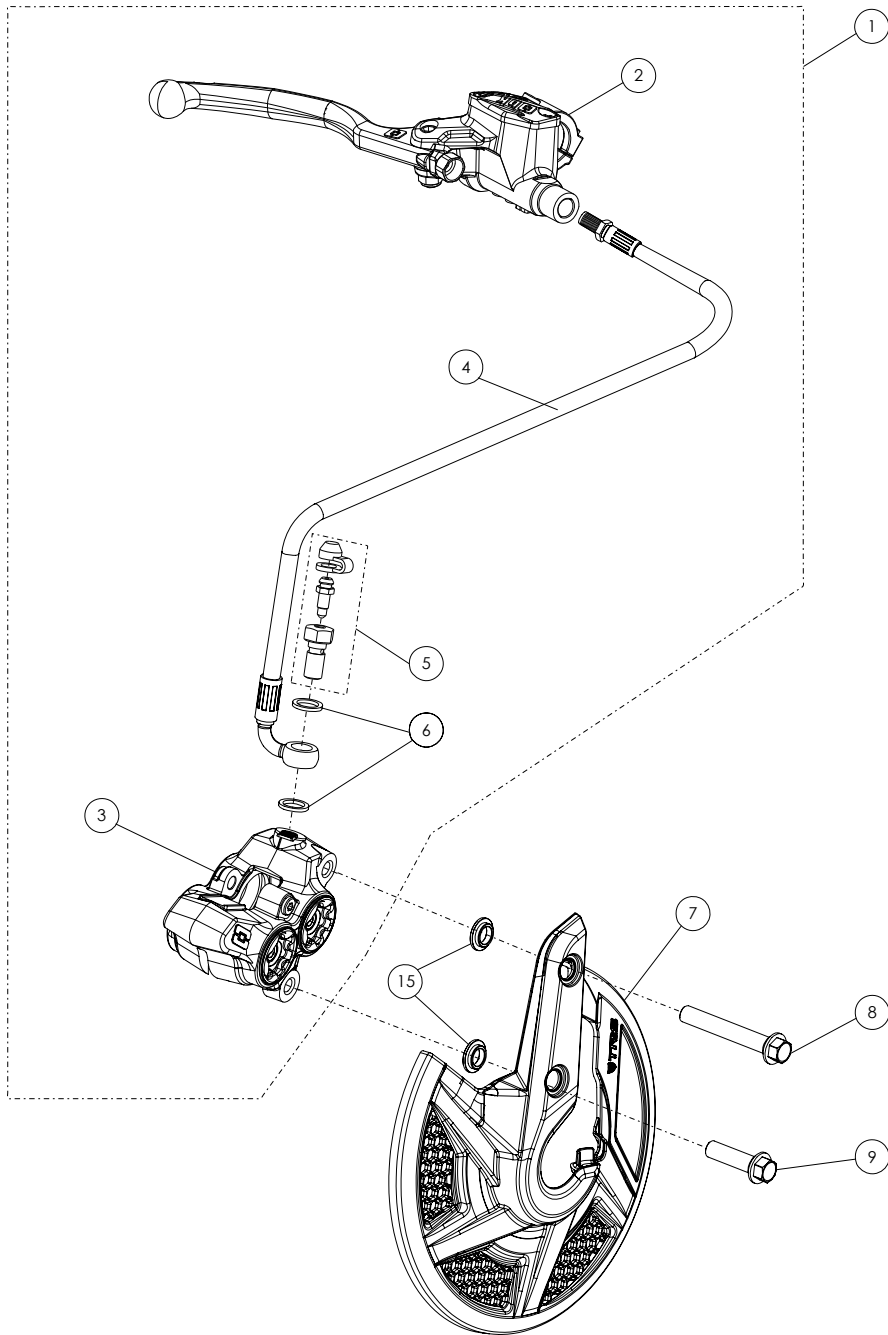

D

C

B

A

Despiece TRRS XTRACK Raga Racing WITH ELECTRIC START 2021

08 - FD - Freno Delantero / Front Brake

Nº	Código	Descripción	Description	Cantidad
1	70382	Conjunto Freno Delantero Racing	<i>Complete front brake assembly Racing</i>	1
2	70383	Bomba Freno Delantero Racing	<i>Pump Racing, front brake (master cylinder)</i>	1
3	70384	Pinza Freno Delantero Racing	<i>Caliper Racing, front brake</i>	1
4	70353	Latiguillo Freno Delantero	<i>Hose, front brake</i>	1
5	70354	Racord + Sangrador	<i>Bajo bolt</i>	1
6	56101	Arandela CU 10x14x1,5	<i>Washer, CU 10x14x1.5</i>	2
7	08001TR102	Protector disco delantero rejado	<i>Front brake disc grided cover</i>	1
8	50901	Tornillo DIN 6921 M8x40 - Pinza Freno	<i>Bolt, DIN 6921 M8x40 - Brake caliper</i>	1
9	50907	Tornillo DIN 6921 M8x30 - Pinza Freno	<i>Bolt, DIN 6921 M8x30 - Brake caliper</i>	1
10	70369	Kit Tapa Bomba	<i>Kit, brake pump cap</i>	1
11	70356	Maneta Freno Racing	<i>Racing Brake handle (lever)</i>	1
12	70376	Kit Reparación Bomba	<i>Kit, pump internal repair</i>	1
13	70385	Juego Pastillas Freno Delantero Racing	<i>Brake pad set Racing, front</i>	1
14	70380	Kit Reparación Pinza Freno Racing	<i>Kit, rear caliper repair Racing</i>	1
15	08002TR100	Casquillo Protector Disco Delantero	<i>Bushing, front disc protector</i>	2