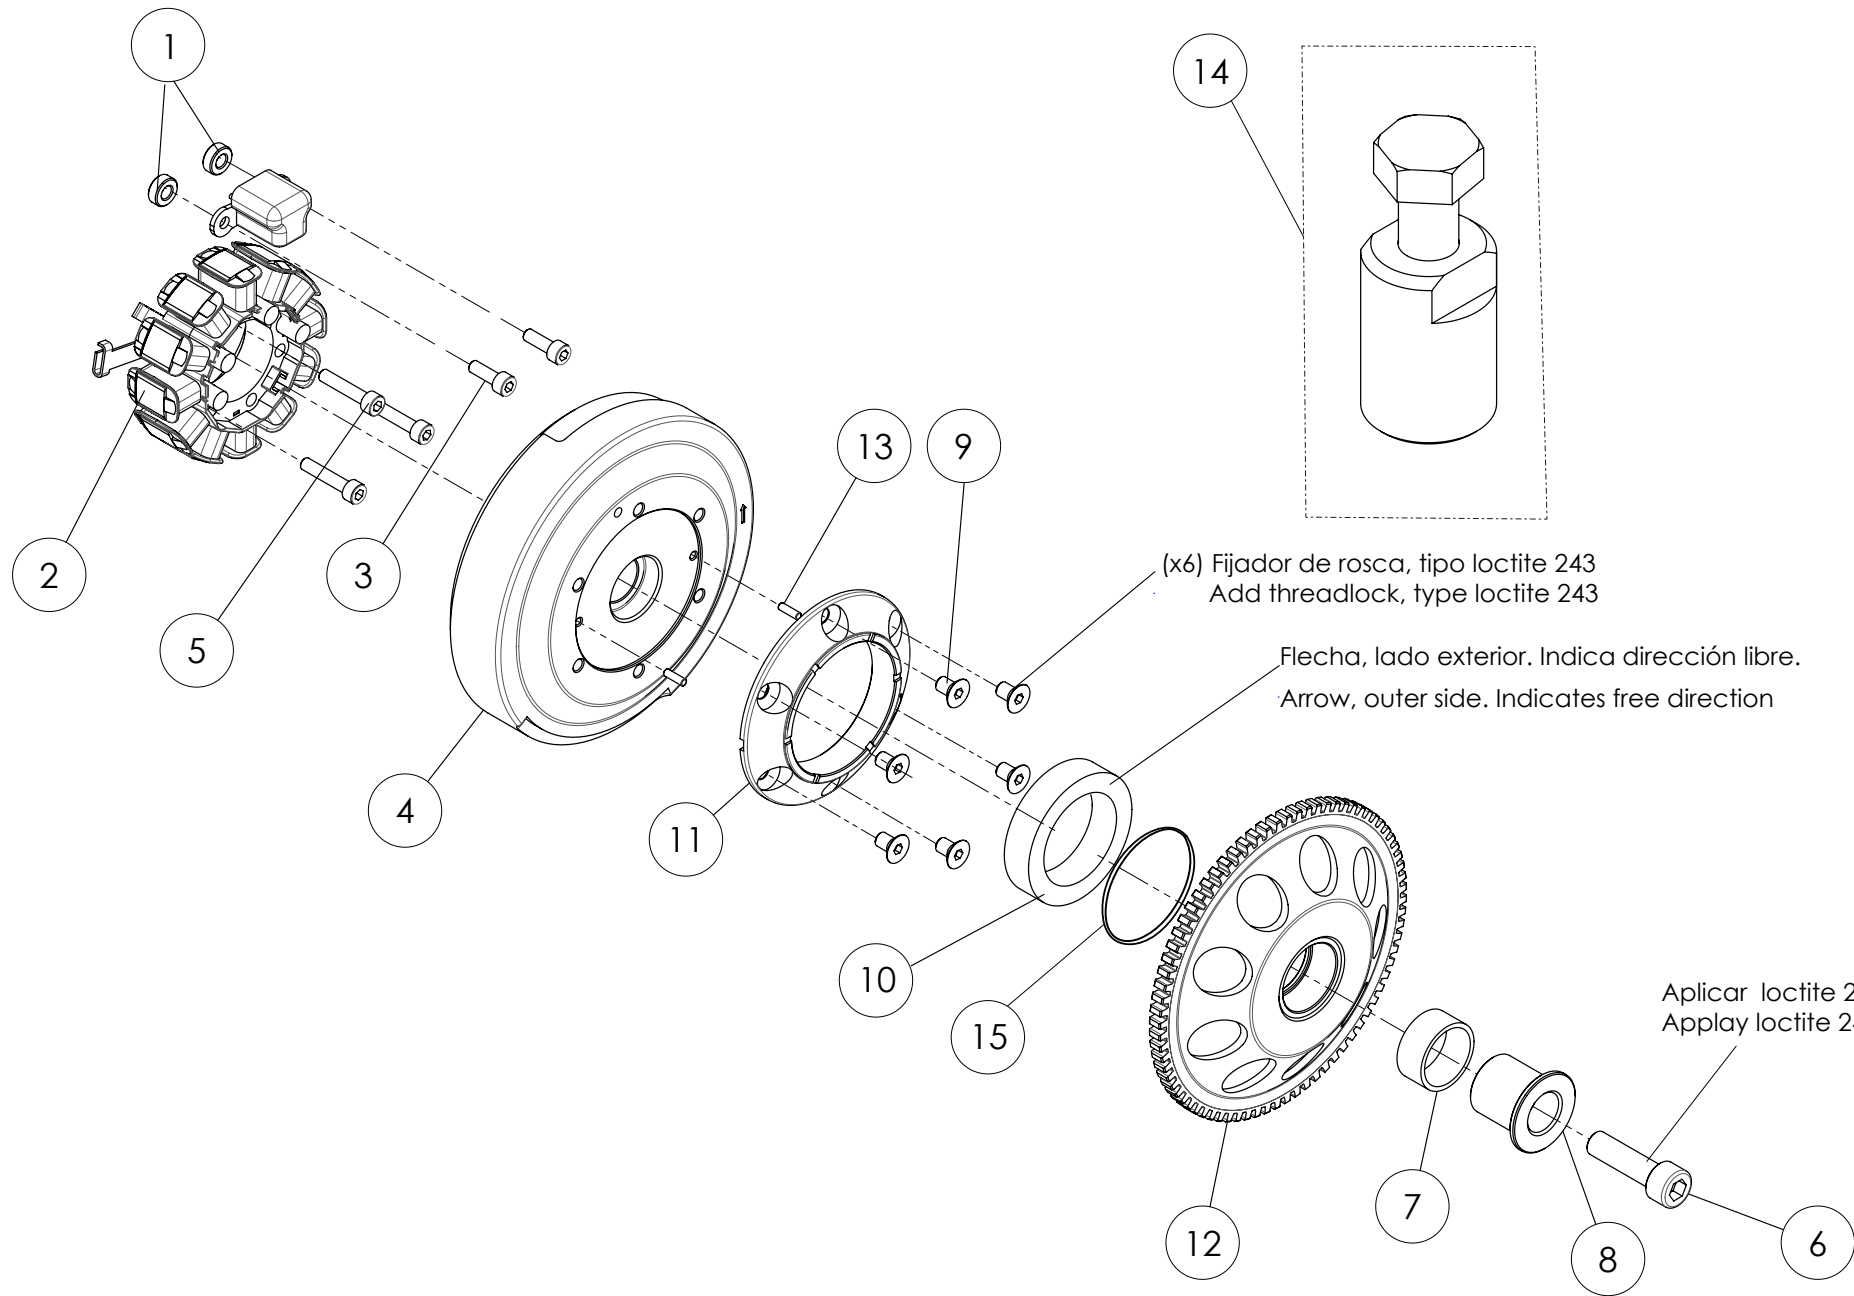

D

C

B

A

(x6) Fijador de rosca, tipo loctite 243  
 Add threadlock, type loctite 243

Flecha, lado exterior. Indica dirección libre.  
 Arrow, outer side. Indicates free direction

Aplicar loctite 243  
 Apply loctite 243