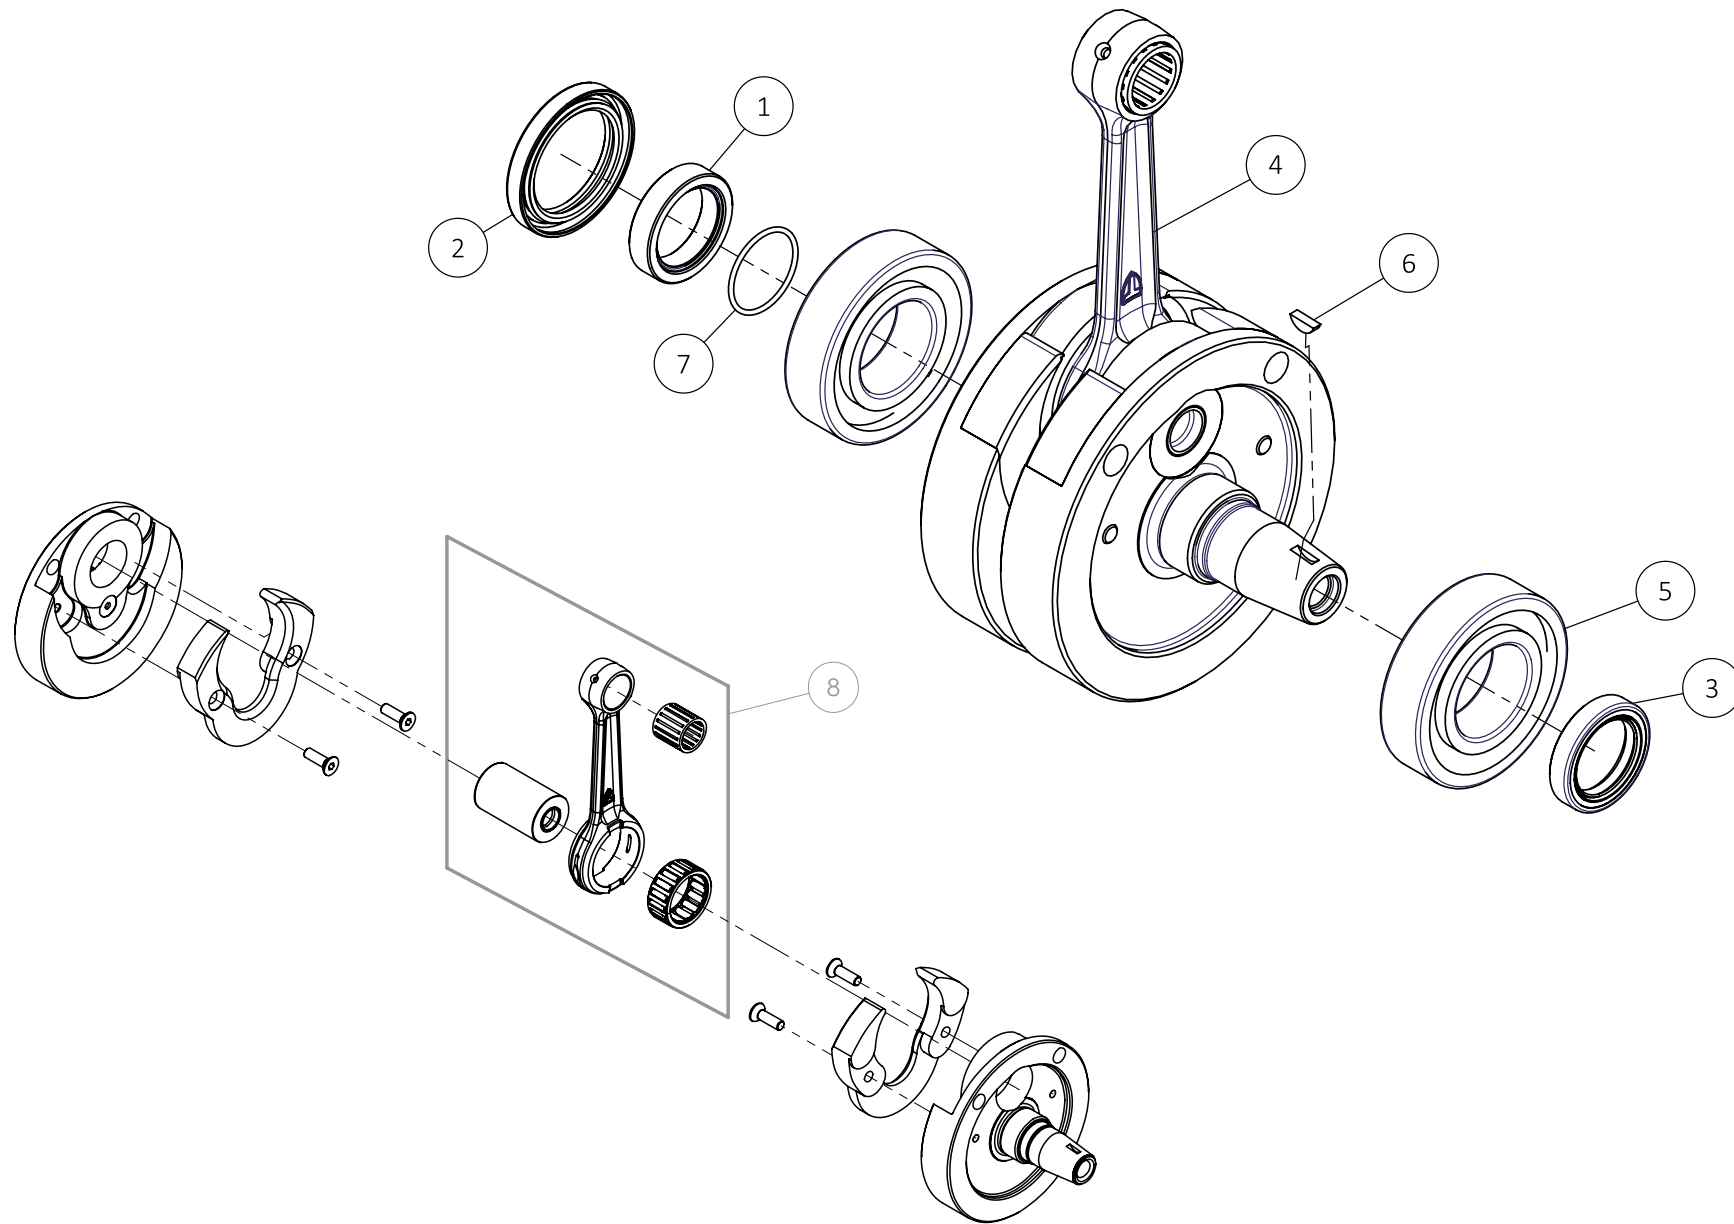

D

C

B

A

Despiece TRRS XTRACK Raga Racing WITH ELECTRIC START 2021

04 - CM - Cigüeñal / Crankshaft (250-280-300 cc)

Nº	Código	Descripción	Description	Cantidad
1	04013MT100	Casquillo piñon salida cigüeñal	<i>Bushing, primary gear</i>	1
2	54011	Reten doble labio (Primario)	<i>Double Lip Seal</i>	1
3	54005	Retén cigüeñal volante	<i>Seal, crankshaft magneto</i>	1
4	04025MT100	Cigüeñal arranque electrico	<i>crankshaft electric starter</i>	1
5	52109	Rodamiento de bolas	<i>Ball bearing</i>	2
6	59001	Chaveta volante magnético	<i>Key, magneto flywheel</i>	1
7	53016	Tórica 25x1,5	<i>O-ring 25x1,5</i>	1
8	04003MT100	Kit biela	<i>Rod kit</i>	1