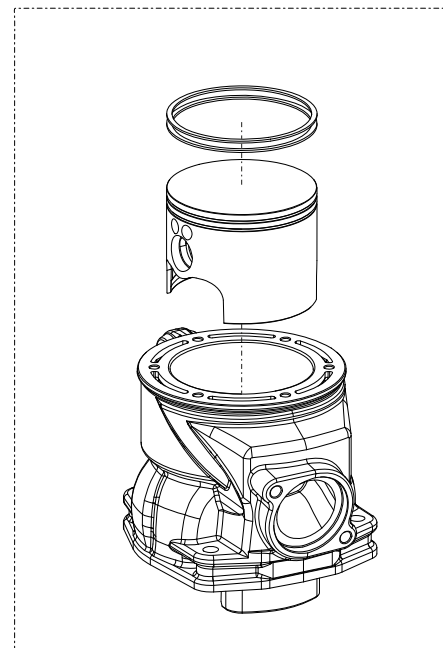

250/280/300 cc

D

C

B

A

- (24) (250 cc)
- (25) (280 cc)
- (26) (300 cc)