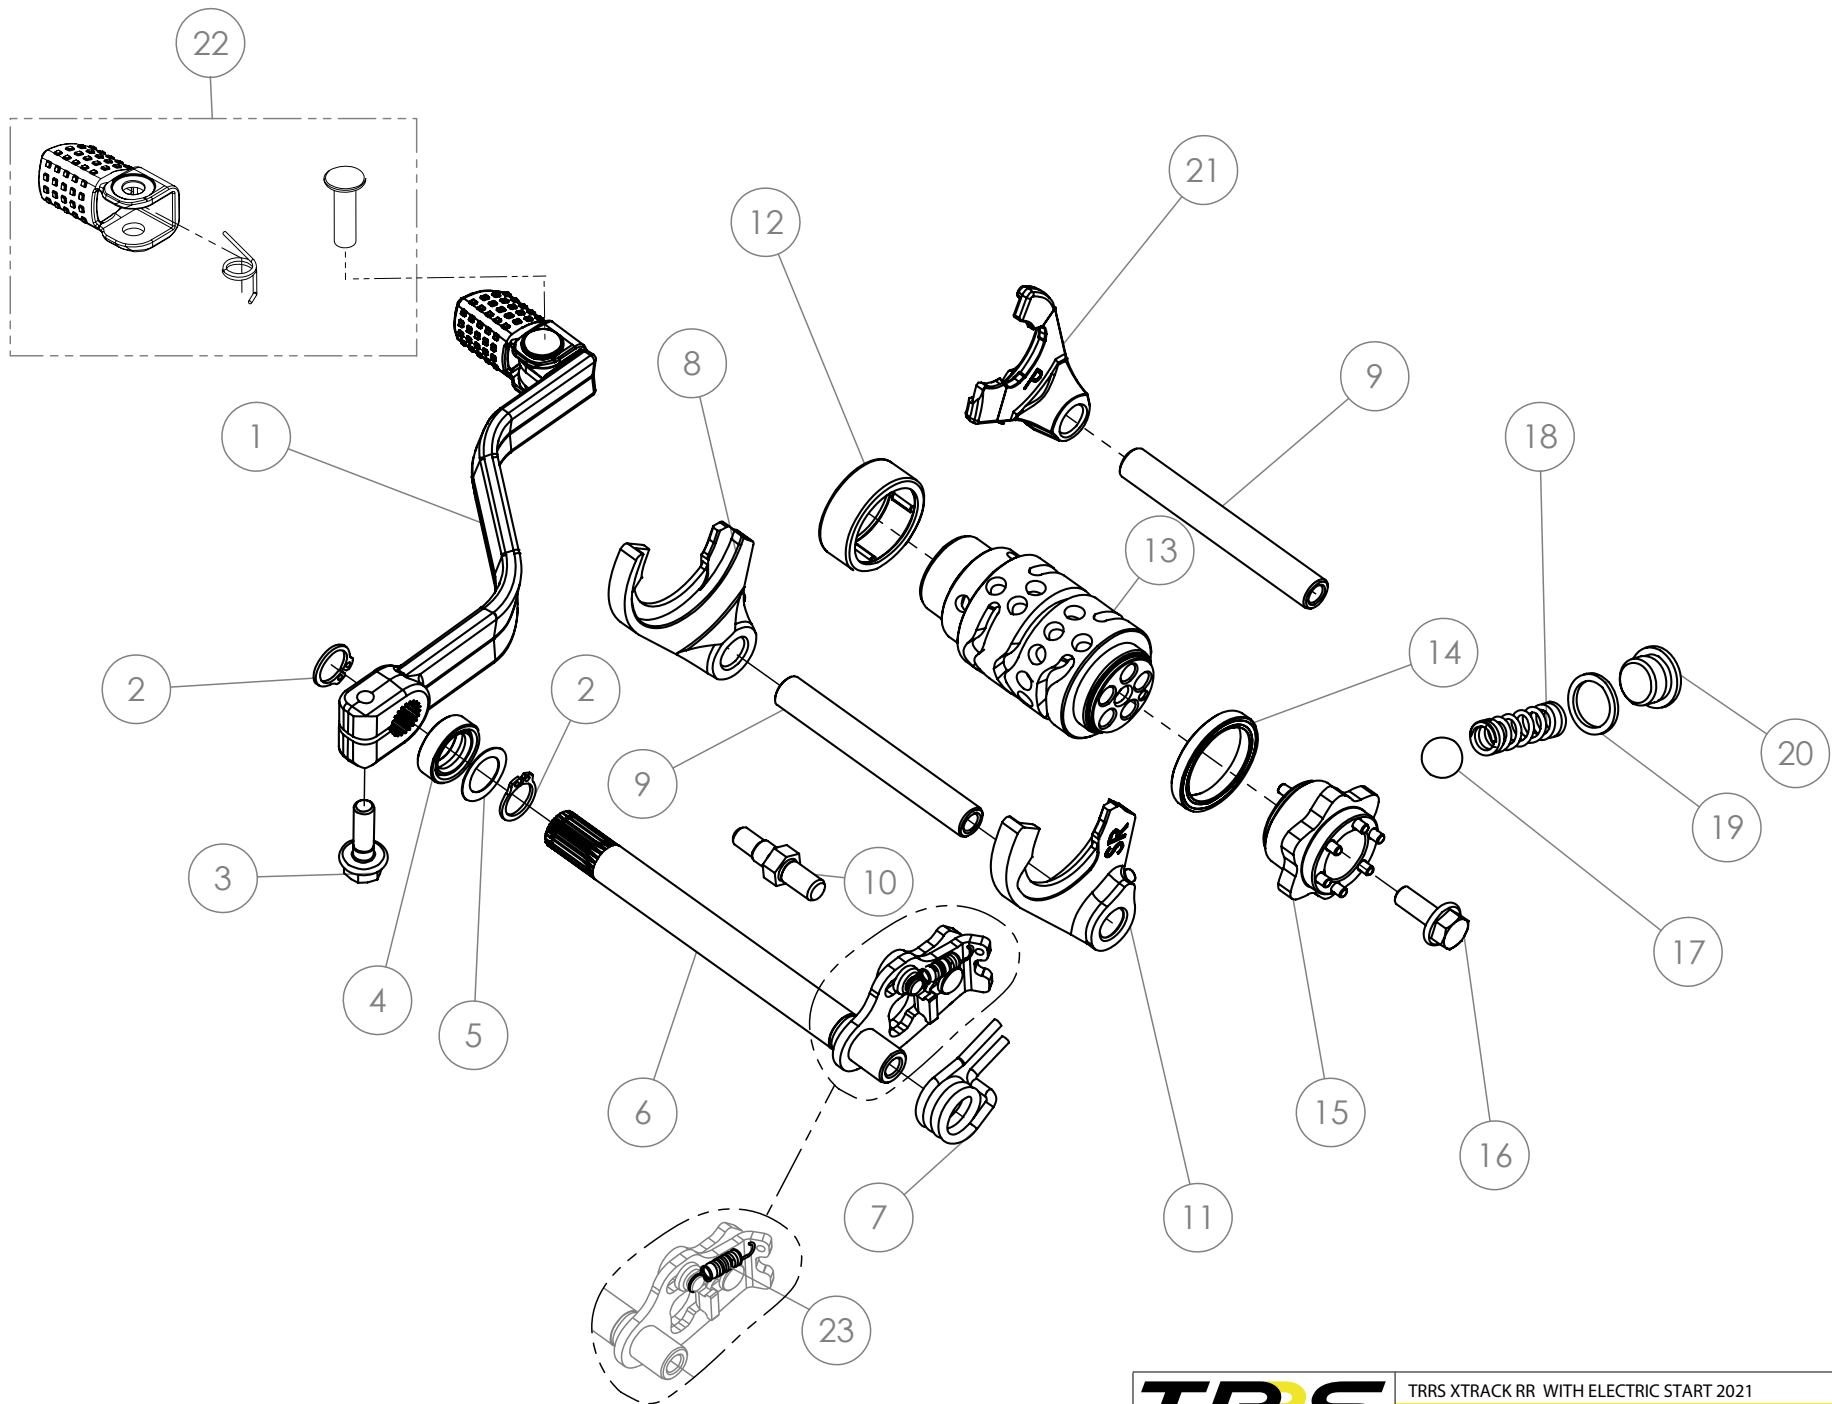

D

C

B

A

Despiece TRRS XTRACK Raga Racing WITH ELECTRIC START 2021

06 - SC - Selector Cambio / Shift set

Nº	Código	Descripción	Description	Cantidad
1	06001MT101	Conjunto Palanca Cambio	Complete shift pedal	1
2	55004	Circlip DIN-471-Ø12	Circlip DIN-471-Ø12	2
3	50909	Tornillo DIN 6921 M6x20 Hexagonal	Bolt, DIN 6921 M6x20 hex-head	1
4	54006	Retén Eje Cambio 12x20x6	Seal, shift shaft 12x20x6	1
5	06002MT100	Arandela 12x18x0.3	Washer 12x18x0.3	1
6	06027MT100	Eje selector completo	Shifting shaft set	1
7	06031MT100	Muelle eje selector	Spring, shifting shaft	1
8	06006MT100	Horquilla secundario Izquierda SL	Fork, secondary left SL	1
9	06007MT100	Eje Horquillas	Shaft, shift fork	2
10	06003MT100	Tope Recorrido Selector	Stop, shift shaft	1
11	06008MT100	Horquilla secundario derecha SR	Fork, secondary right SR	1
12	52507	Rodamiento Izquierdo Desmodrómico HK2512	Bearing, left Shift drum HK2512	1
13	06039MT100	Desmodrómico (Ligero)	Shift roller (Lightweight)	1
14	52103	Rodamiento Derecha Desmodromico Bolas 61705-SRS	Bearing, shift drum right - balls 61705-SRS	1
15	06032MT101	Conjunto estrella desmo (Ligera)	Gearshift set (Lightweight)	1
16	50903	Tornillo DIN 6921 M6x16	Bolt, DIN 6921 M6x16	1
17	60003	Bola Fijador Marchas Kug 11,906	Ball, gear selector position Kug 11.906	1
18	06029MT100	Muelle Fijador Marchas	Spring, gear selector tension	1
19	56106	Arandela 14X18X1.5 Copper	Copper Washer, 14x18x1.5	1
20	06018MT100	Tapón Muelle Selector	Cap, selector spring	1
21	06017MT100	Horquilla primario	Fork, primary	1
22	70451	Kit Reparación Palanca Selector	Repair kit, shift pedal tip	1
23	06030MT100	Muelle selector marchas	Spring tensioning, shifting plate	1