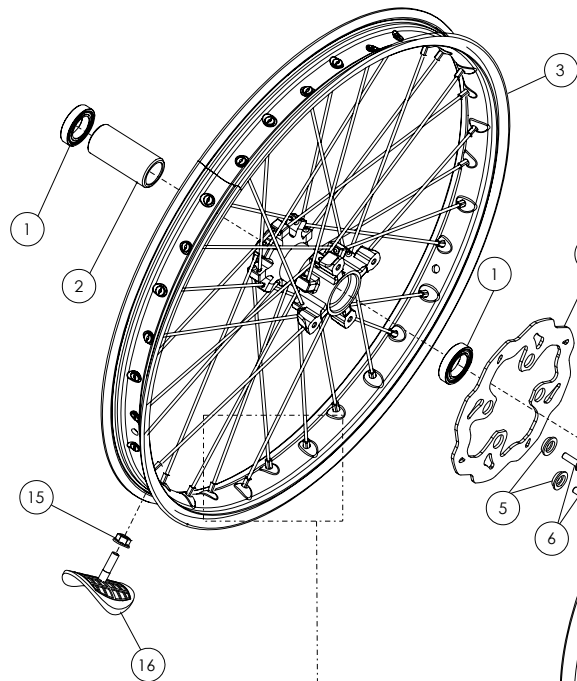

D

C

B

A

Despiece TRRS XTRACK Raga Racing WITH ELECTRIC START 2021

11 - RD - Rueda Delantera / Front Wheel

Nº	Código	Descripción	Description	Cantidad
1	52101	Rodamiento 6004	Bearing, 6004	2
2	70701	Casquillo Interior Buje	Bushing, interior hub	1
3	70740	Conjunto llanta delantera (Buje blanco, llanta roja)	Front rim set (White hub, red rim)	1
4	70363	Disco de Freno Delantero TRS	Front brake disc rotor	1
5	70364	Casquillo Disco Freno	Bushing, brake disc rotor	4
6	50402	Tornillo DIN 6921 M6	Bolt, DIN 6921 M6	4
7	70703	Goma Protector	Rubber protector (flap)	1
8	70704	Camara Delantera + Válvula	Front inner-tube with valve	1
9	70705	Michelin 2,75-21	Tyre, Michelin 2.75x21	1
10	70739	Cjto. Rueda delantera (bujes blanco, aro rojo, adhesivos buje, adhesivo llanta RR2021)	Front wheel set (White hub, red rim, sticker hub, sticker rim RR2021)	1
11	70712	Buje delantero	Front hub	1
12	70708	Radios Rueda Delantera	Spoke, front wheel	32
13	70709	Tuerca Radios Rueda Delantera	Spoke nipple (nuts), front wheel	32
14	70710	Tapón Válvula Cámara	Valve cap	1
15	51105	Tuerca DIN 6923 M8	Nut, DIN 6923 M8	1
16	70711	Agarre Cubierta	Lock, Tyre to rim	1