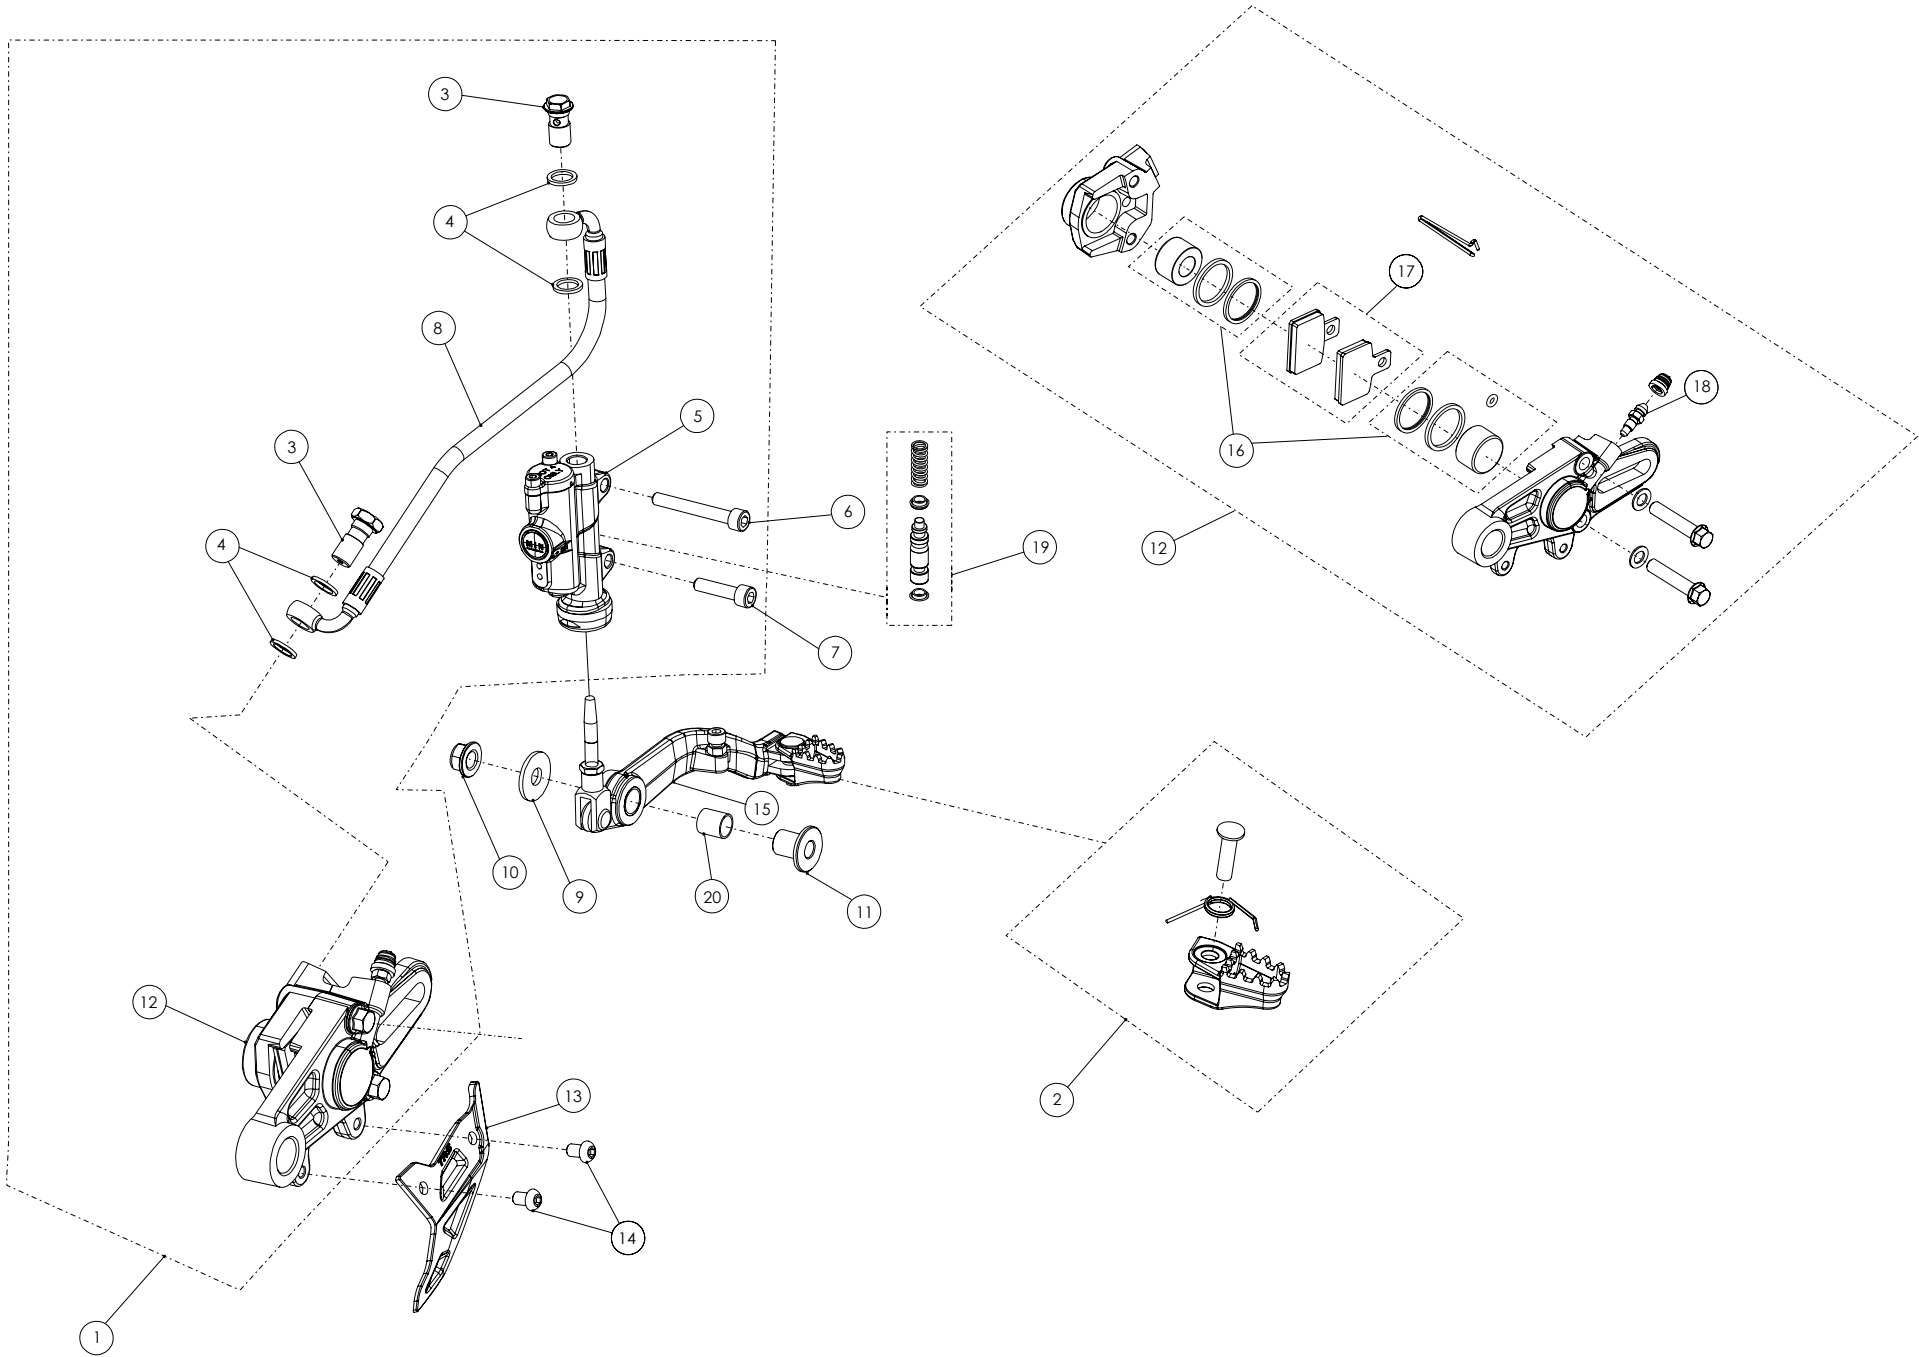

D

C

B

A

Despiece TRRS XTRACK Raga Racing WITH ELECTRIC START 2021

07 - FT - Freno Trasero / Rear Brake

Nº	Código	Descripción	Description	Cantidad
1	70320	Conjunto freno trasero	<i>Kit, rear brake</i>	1
2	70312	Kit reparación palanca freno	<i>Brake lever repair kit</i>	1
3	70304	Racord	<i>Banjo bolt</i>	2
4	56101	Arandela Al. 10x14x1,5	<i>Washer, Al. 10x14x1.5</i>	4
5	70318	Bomba Freno Trasero	<i>Pump, rear brake</i>	1
6	50103	Tornillo DIN 912 M6x45 - Bomba Freno - Escape	<i>Bolt, DIN 912 M6x45 - Brake pump - exhaust</i>	1
7	50110	Tornillo DIN 912 M6x25 - Bomba Freno Inferior	<i>Bolt, DIN 912 M6x25 - Brake pump - lower</i>	1
8	70306	Latiguillo Freno Trasero	<i>Hose, rear brake</i>	1
9	56304	Arandela Pedal Freno DIN 9021 Ø8	<i>Washer, brake pedal DIN 9021 Ø8</i>	1
10	51502	Tuerca Autoblocante M8 - Pedal Freno	<i>Nut, self locking M8 - Brake pedal</i>	1
11	07001TR100	Casquillo Pedal Freno	<i>Bushing, brake pedal</i>	1
12	70307	Conjunto Pinza Freno Trasero	<i>Rear brake caliper, complete</i>	1
13	07002TR101	Protector disco trasero	<i>Disc protector, rear</i>	1
14	50204	Tornillo DIN 7380 M6X10 - Protector Disco Trasero	<i>Bolt, DIN 7380 M6x10 - Rear disc protector</i>	2
15	07012TR100	Conjunto Palanca Freno	<i>Brake pedal, complete</i>	1
16	70309	Kit Reparación Pinza Trasera	<i>Repair kit, rear caliper</i>	1
17	70310	Juego Pastillas Freno Trasero	<i>Brake pad set, rear</i>	1
18	70374	Sangrador freno trasero	<i>Bleeder screw rear brake</i>	1
19	70321	Kit rep. pistón bomba freno trasero (bomba deposito integrado)	<i>Repair kit, rear brake pump (master cylinder /integrated tank)</i>	2
20	57003	Casquillo	<i>Bushing</i>	1