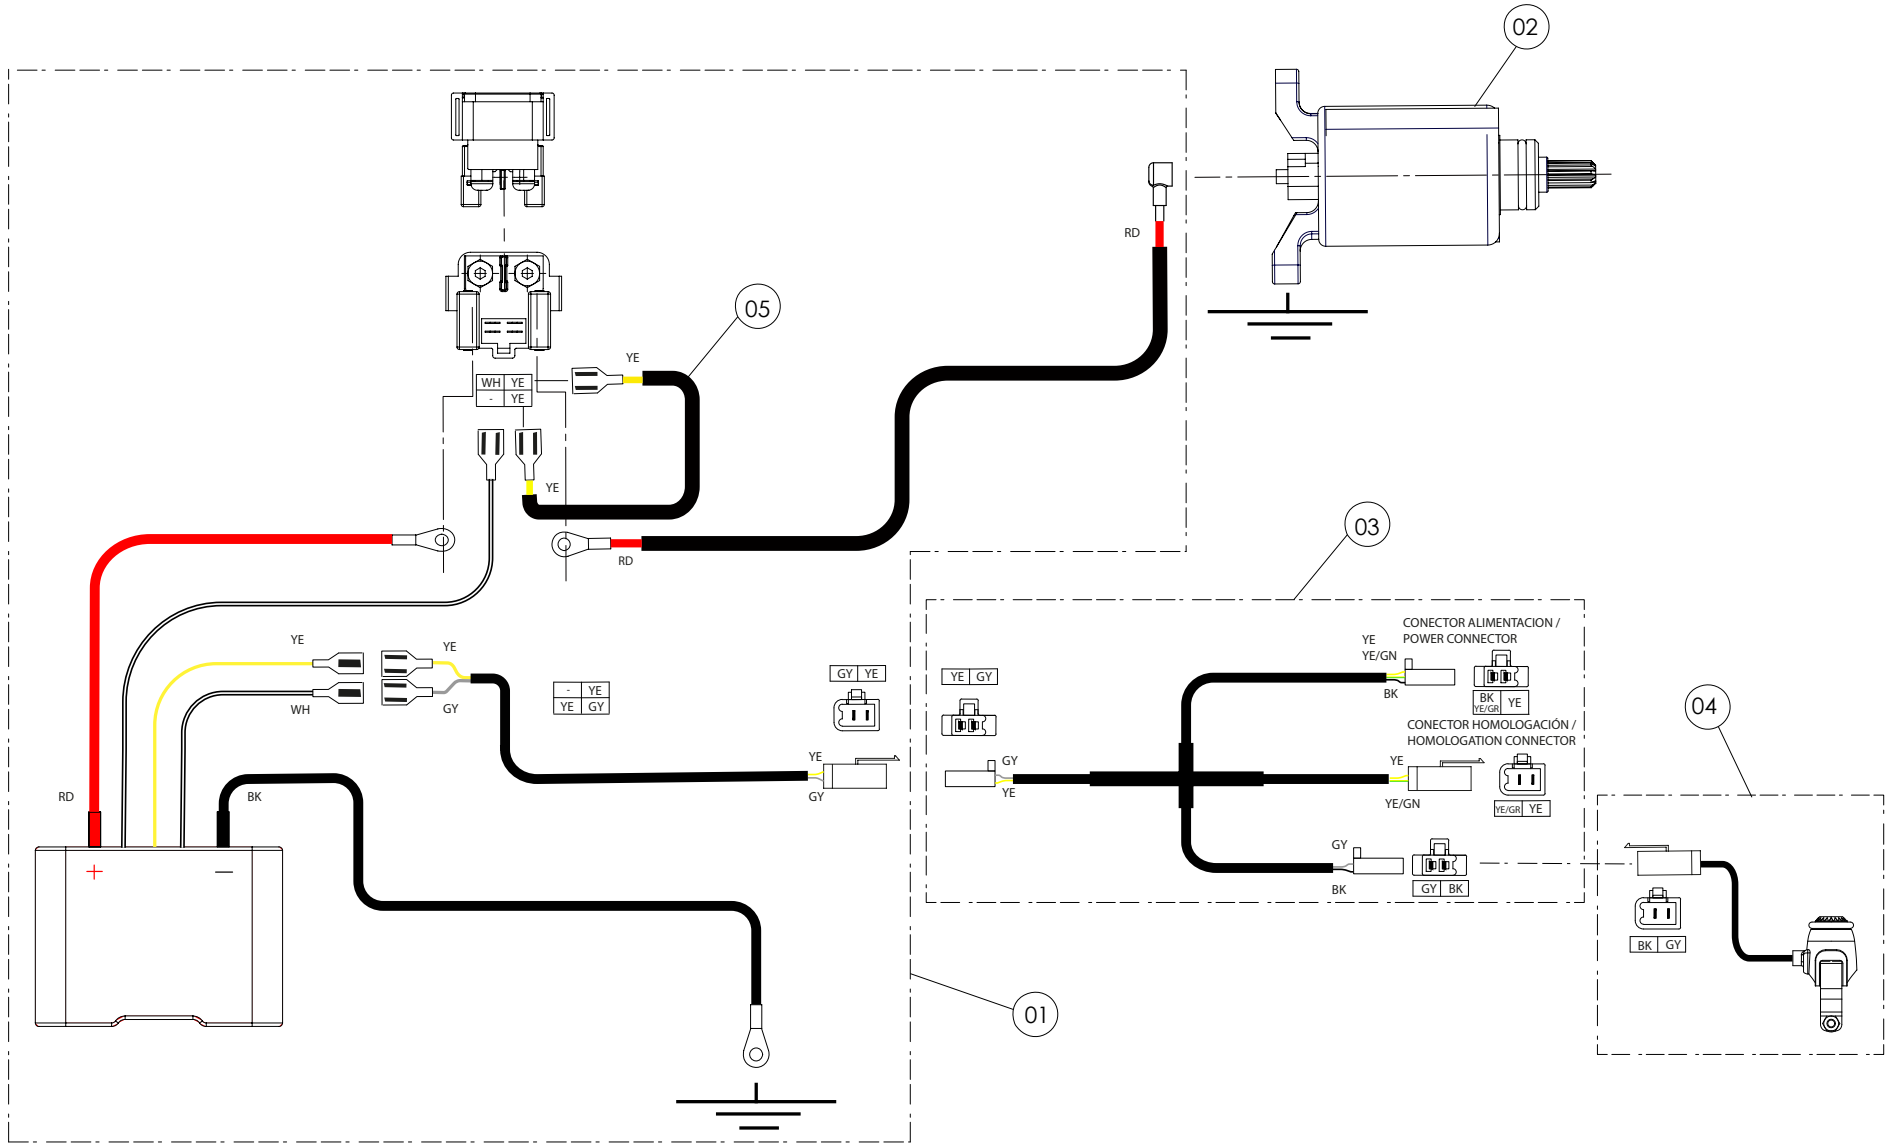

D

C

B

A

LEYENDA COLOR / COLOR CODE

YE	YELLOW	GY	GREY
RD	RED	GN	GREEN
BK	BLACK		

TRRS XTRACK RR WITH ELECTRIC START 2021
09 - IE - Instalación Eléctrica / Electrical installation
TRRS Motorcycles