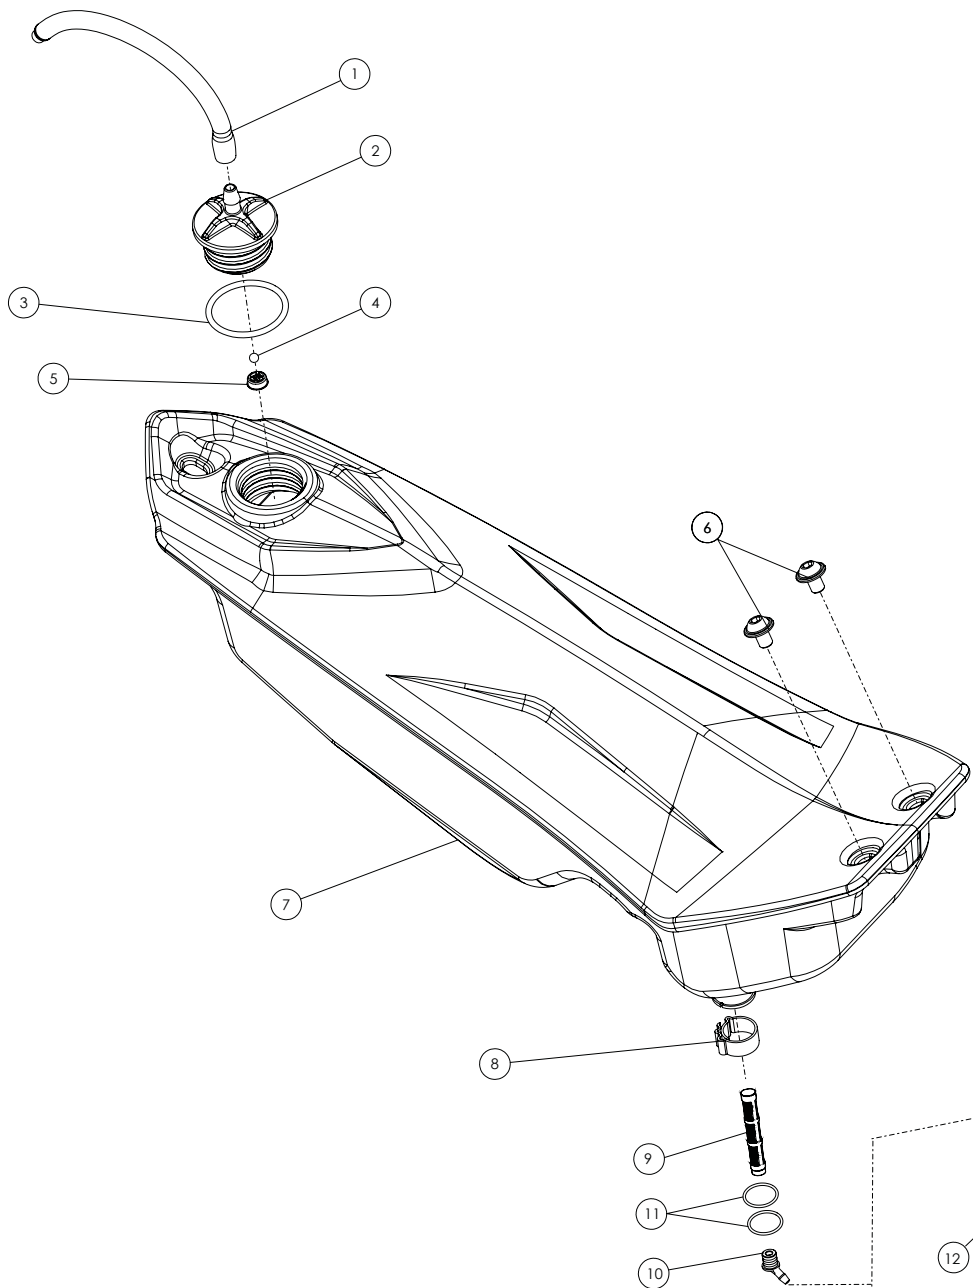

D

C

B

A

Despiece TRRS XTRACK Raga Racing WITH ELECTRIC START 2021

06 - CD - Conjunto Depósito / Fuel Tank

Nº	Código	Descripción	Description	Cantidad
1	62001	Tubo Desvaporizador Tapón Gasolina	Fuel cap vent hose	1
2	06001TR100	Tapón Depósito	Fuel cap	1
3	53001	Tórica Tapón Depósito 29.82x2.62	O-ring, fuel cap 29.82x2.62	1
4	60001	Bola Válvula Tapón	Check-ball, cap vent	1
5	06002TR100	Cierre Válvula Tapón Depósito	Cap, check-ball fuel tank valve	1
6	50203	Tornillo DIN 7380-FL M6x10 - Depósito	Bolt, DIN 7380-FL Fuel tank M6x10	2
7	06003TR101	Depósito Gasolina	Fuel tank	1
8	58007	Abrazadera Cobra 17	Clamp, Cobra 17	1
9	70128	Filtro gasolina roscado	Fuel filter threaded	1
10	06004TR100	Salida deposito gasolina	Output fuel tank	1
11	53026	Torica 9,5x2	O-ring 9,5x2	2
12	62102	Tubo goma grifo gasolina	Fuel tap hose	2
13	58021	Abrazadera alambre	Wire clamp	4
14	70127	Grifo gasolina en linea (leva metalica)	In line fueltap (metal lever)	1
15	17016TR100	Soporte grifo gasolina	Fuel tap support	1
16	51501	Tuerca Autoblocante M6	Locknut M6	2
17	50903	Tornillo DIN 691 M6x16	Bolt, DIN 6921 M6x16	2
18	50801	Tornillo allen M8x14mm	Allen, 8x14mm	2
19	65001	Remache Plástico 6x12	Plastic rivot 6x12	2