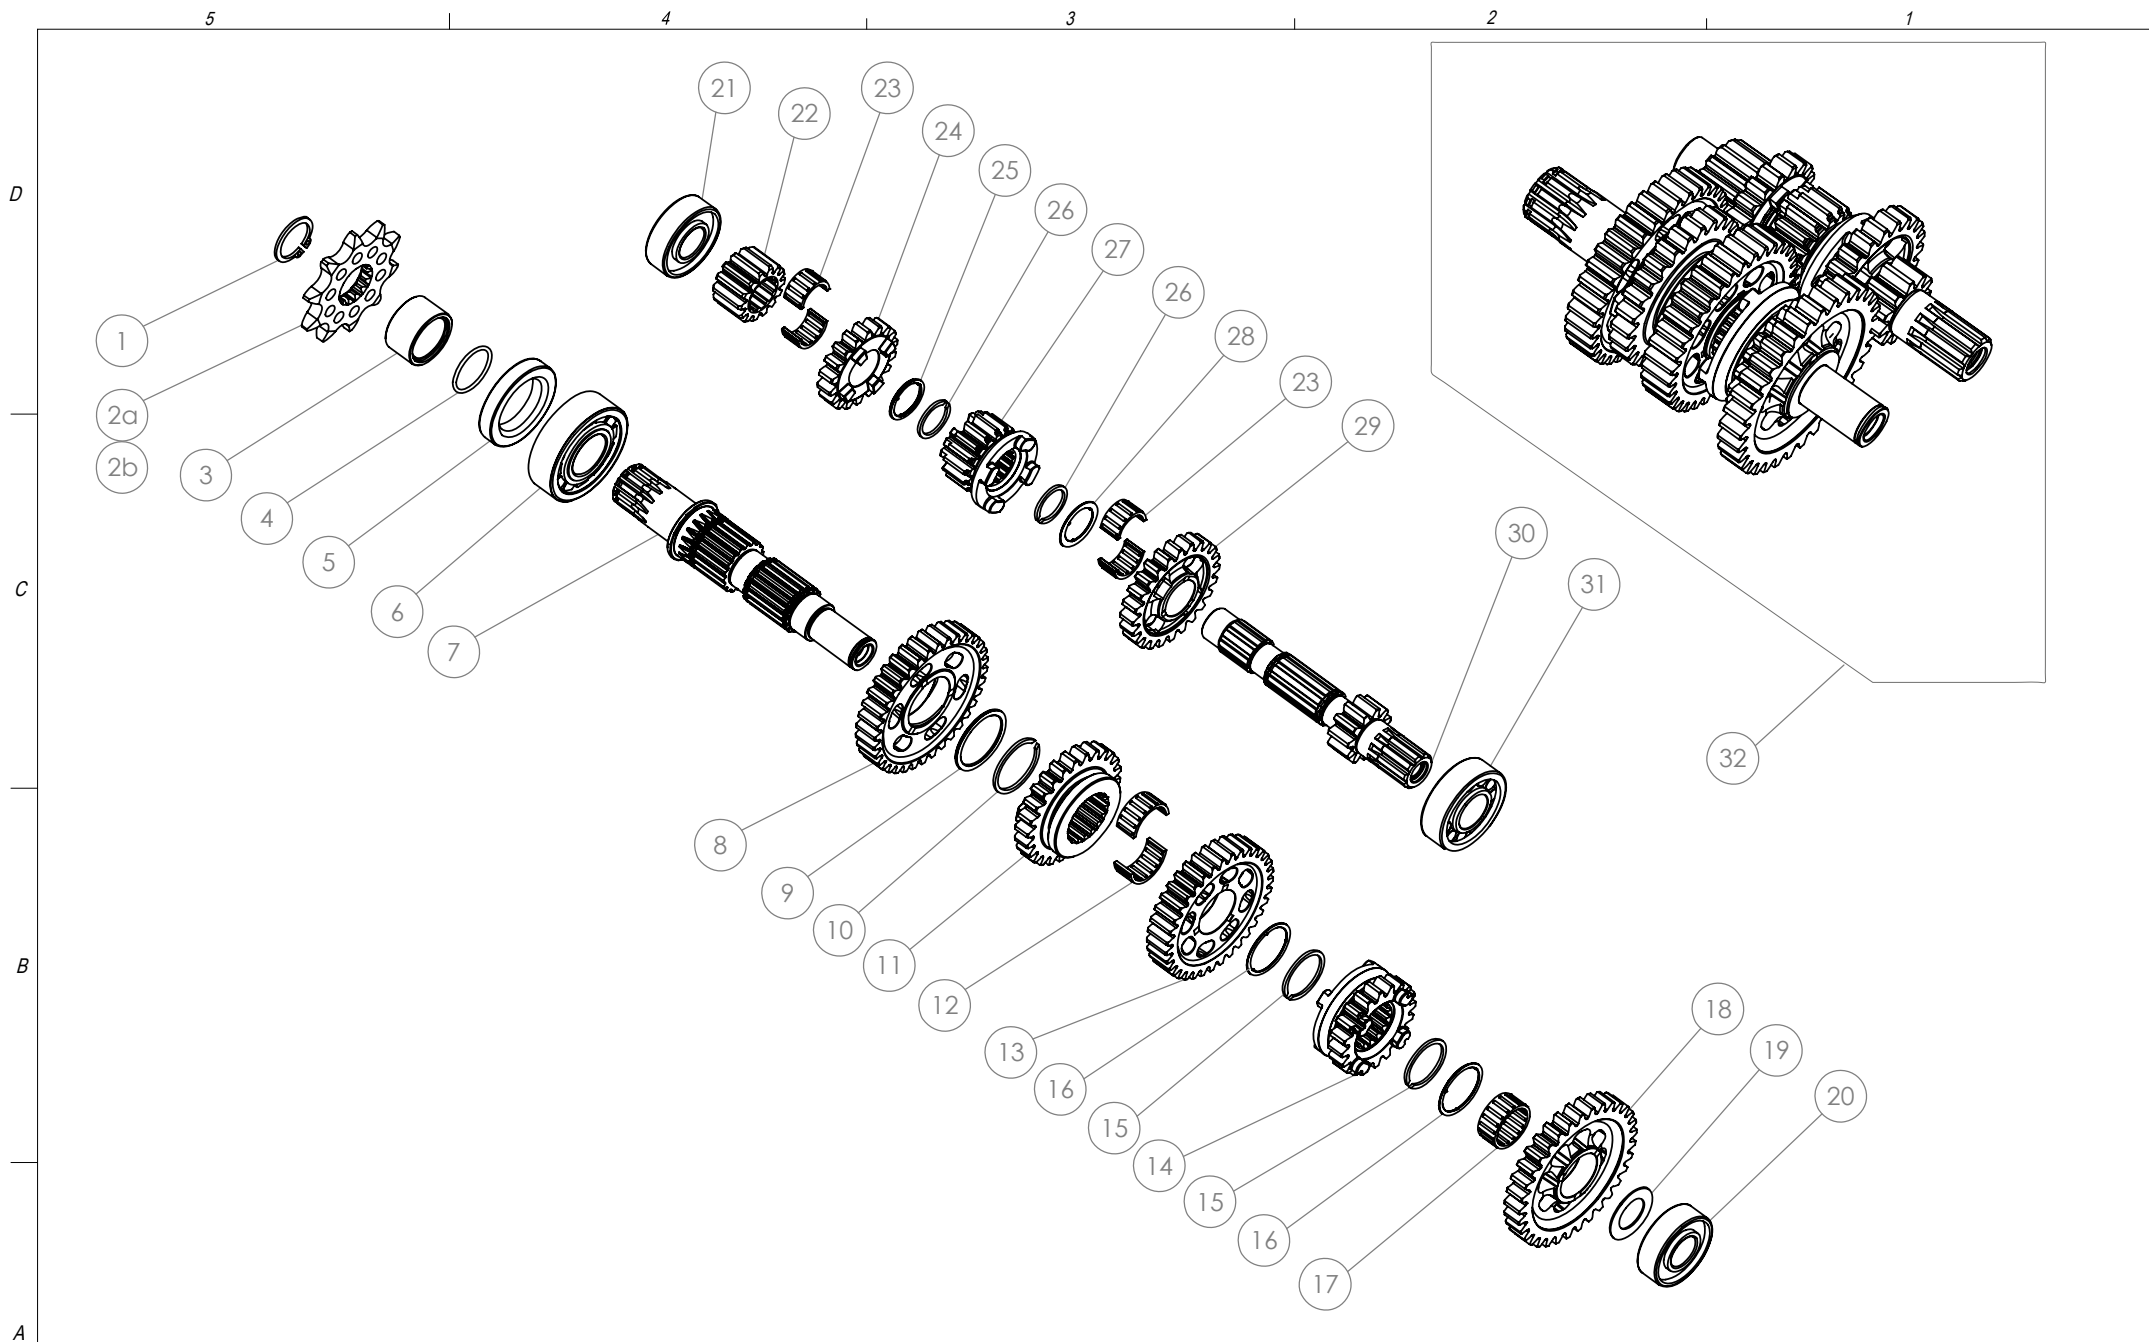

Despiece TRRS XTRACK Raga Racing WITH ELECTRIC START 2021

09 - CM - Cambio / Gear Box

Nº	Código	Descripción	Description	Cantidad
01	55012	Circlip DIN-471 Ø19	Circlip DIN-471 Ø19	1
2a	09020MT100	Piñon salida 10Z (250-280-300cc)	Sprocket 10Z (250-280-300cc)	1
2b	09026MT100	Piñon salida 11Z (solo recambios)	Sprocket 11Z (only spare parts)	1
03	09021MT100	Casquillo piñon salida	Bushing, sprocket	1
04	53017	Junta tórica Casquillo Piñon Salida 20X1,5	O-ring, Bushing sprocket, 20X1,5	1
05	54010	Retén Piñon Salida Doble Labio Ø26Ø40L7	Double Lip Seal Ø26Ø40 L7	1
06	52111	Rodamiento de bolas 6204-C	Bearing 6204-C	1
07	09019MT100	Eje Secundario	Countershaft	1
08	09004MT100	Piñón 2ª Secundario	Gear, 2nd, secondary	1
09	09005MT100	Arandela 30x25,1x1 Piñón 2ª Secundario	Washer, 30x25,1x1 Secondary 2nd gear	1
10	55009	Circlip SW 25x1.2	Circlip, SW 25x1.2	1
11	09006MT100	Piñón 4ª Secundario	Gear, 4th Secondary	1
12	52509	Rodamiento Agujas Partido K18x22x10D	Needle bearing, two-piece K18x22x10D	1
13	09008MT100	Piñón 3ª Secundario	Gear, 3rd Secondary	1
14	09009MT100	Piñón 5ª Secundario	Gear, 5th Secondary	1
15	55007	Circlip SW 22x1.2	Circlip, SW 22x1.2	2
16	09007MT100	Arandela 26x22x0,5 Piñón 3ª Secundario Dentada	Toothed washer, 26x22x0,5, 3rd gear, Secondary	2
17	52510	Rodamiento Agujas K18x22x10	Needle bearing, K18x22x10	1
18	09010MT100	Piñón 1ª Secundario	Gear, 1st Secondary	1
19	09024MT100	Arandela 15,1x25,5x0,8	Washer 15,1x25,5x0,8	1
20	52017	Rodamiento eje secundario derecho (15x35x11)	Bearing right secondary shaft (15x35x11)	1
21	52201	Rodamiento Primario Izquierdo 7202-B-Tvp	Bearing, Primary left 7202-B-TVP	1
22	09012MT100	Piñón 2ª Primario	Gear, 2nd Primary	1
23	52511	Rodamiento Agujas Partido K14x18x10D	Needle bearing, two-piece K14x18x10D	2
24	09013MT100	Piñón 4ª Primario	Gear, 4th Primary	1
25	09014MT100	Arandela 20x16,65x1 Primario Dentada	Toothed washer, 20x16,65x1 Primary	1
26	55008	SW 16 Circlip 16X1.2	Circlip, SW 16 - 16x1.2	2
27	09015MT100	Piñón 3ª Primario	Gear, 3rd Primary	1
28	09016MT100	Arandela 22,5X16,65X0,5 Dentada	Toothed washer, 22.5x16.65x0.5	1