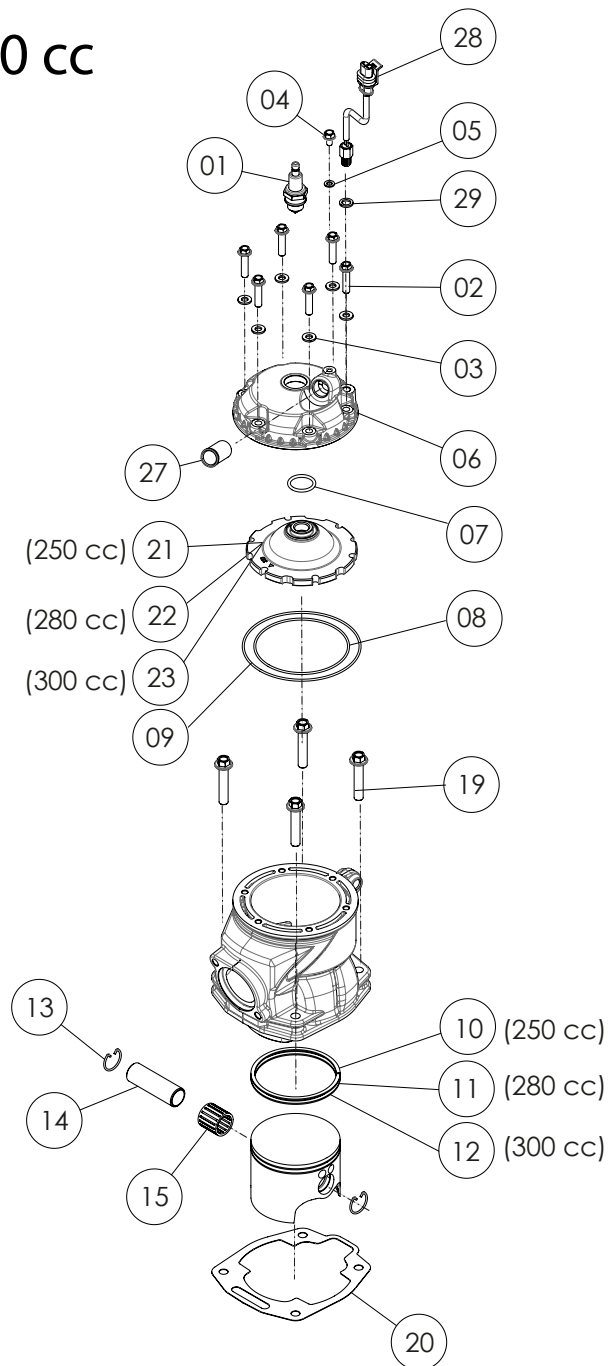

250/280/300 cc

D

C

B

A

- (24) (250 cc)
- (25) (280 cc)
- (26) (300 cc)