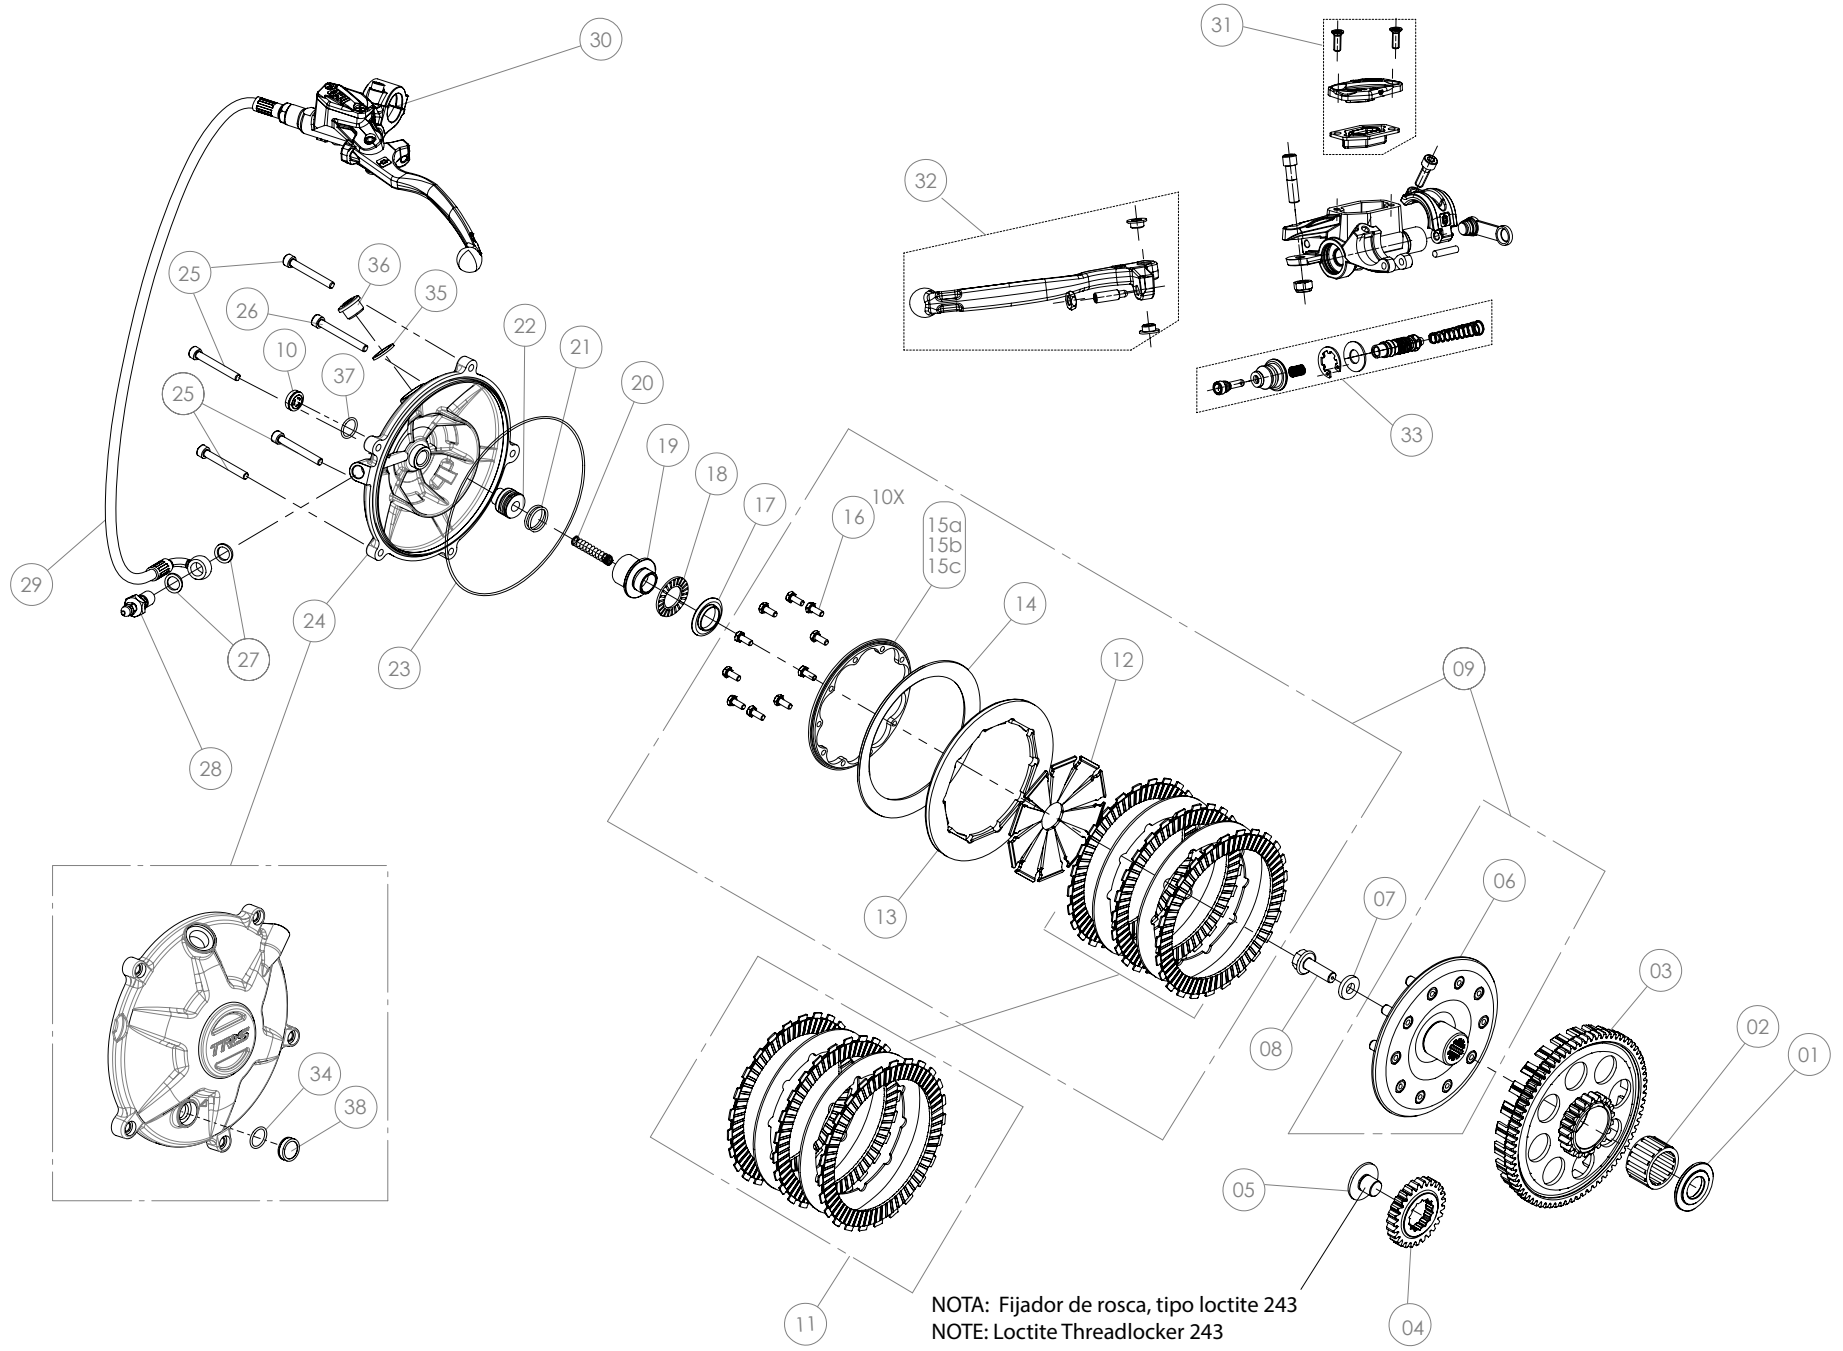

D

C

B

A

NOTA: Fijador de rosca, tipo loctite 243
NOTE: Loctite Threadlocker 243

TRRS XTRACK RR WITH ELECTRIC START 2021
05 - CE - Conjunto Embrague / Clutch set
TRRS Motorcycles

Despiece TRRS XTRACK Raga Racing WITH ELECTRIC START 2021

05 - CE - Conjunto Embrague / Clutch set

Nº	Código	Descripción	Description	Cantidad
1	05001MT100	Arandela Distanciadador Embrague	Washer, clutch spacer	1
2	52505	Rodamiento Agujas Campana K25x33x20	Needle bearing, clutch hub K25x33x20	1
3	05004MT100	Campana Embrague	Clutch hub	1
4	05019MT100	Piñón Transmisión Primario	Primary gear	1
5	05020MT100	Tornillo Piñón Primario	Bolt, Primary gear	1
6	05005MT100	Cubo Embrague	Outer clutch hub set	1
7	05006MT100	Arandela Apriete Cubo	Washer, clutch hub retention	1
8	50904	Tornillo M8x16 (10.9)	Bolt, M8x16 (10.9)	1
9	70907	Conjunto Embrague Completo	Complete clutch assembly	1
10	70919	Mirilla nivel aceite	Oil window sight	1
11	05018MT100	Conjunto Discos Embrague	Clutch disc set	1
12	05009MT100	Chapa Palanca Embrague	plate, clutch actuation	10
13	05010MT100	Prensa Embrague	pressure plate, clutch	1
14	05011MT100	Muelle Prensa	Spring, clutch (belville)	1
15a	05012MT100	Soporte muelle embrague (MED)(estándar)	Clutch spring suport (MED) (standard)	1
15b	05023MT100	Soporte muelle embrague (DURO)(solo recambios)	Clutch spring support (HARD) (only spare parts)	0
15c	05024MT100	Soporte muelle embrague (BLANDO) (solo recambios)	Clutch spring support (SOFT) (only spare parts)	0
16	50502	Tornillo DIN 933 M4x10 - Fijador Muelle	Bolt, DIN 933 M4x10 - Clutch compression ring	10
17	05013MT100	Arandela Fricción Embrague	Bushing, clutch compression	1
18	52506	Rodamiento Pistón Embrague Agujas AXK1730	Needle bearing, clutch compression AXK1730	1
19	05014MT101	Pistón Bombín Embrague	Piston, clutch slave	1
20	05016MT100	Muelle Pistón embrague	Spring, clutch piston	1
21	53010	Tórica Embrague 15x1,5 NBR - Pistón Interno	O-ring, clutch 15x1.5 NBR - slave piston internal	2
22	05015MT101	Pistón Interno	Post, internal clutch slave	1
23	53011	Tórica Tapa Embrague 135x1,5	O-ring, clutch cover 135x1.5	1
24	05027MT100	Tapa embrague con mirilla aceite	Clutch cover with oil window sight	1
25	50119	Tornillo DIN 912 M5x45 - Tapa Embrague	Bolt, DIN 912 M5x45- Clutch cover	4
26	50123	Tornillo DIN 912 M5x50 - Tapa Embrague	Bolt, DIN 912 M5x50- Clutch cover	1
27	56101	Arandela 10x14x1,5 - Racord Embrague	Washer, 10x14x1.5 - hydraulic sealing	2
28	70901	Racord M10 Tapa Embrague	Bleeder valve, clutch cover (Banjo)	1