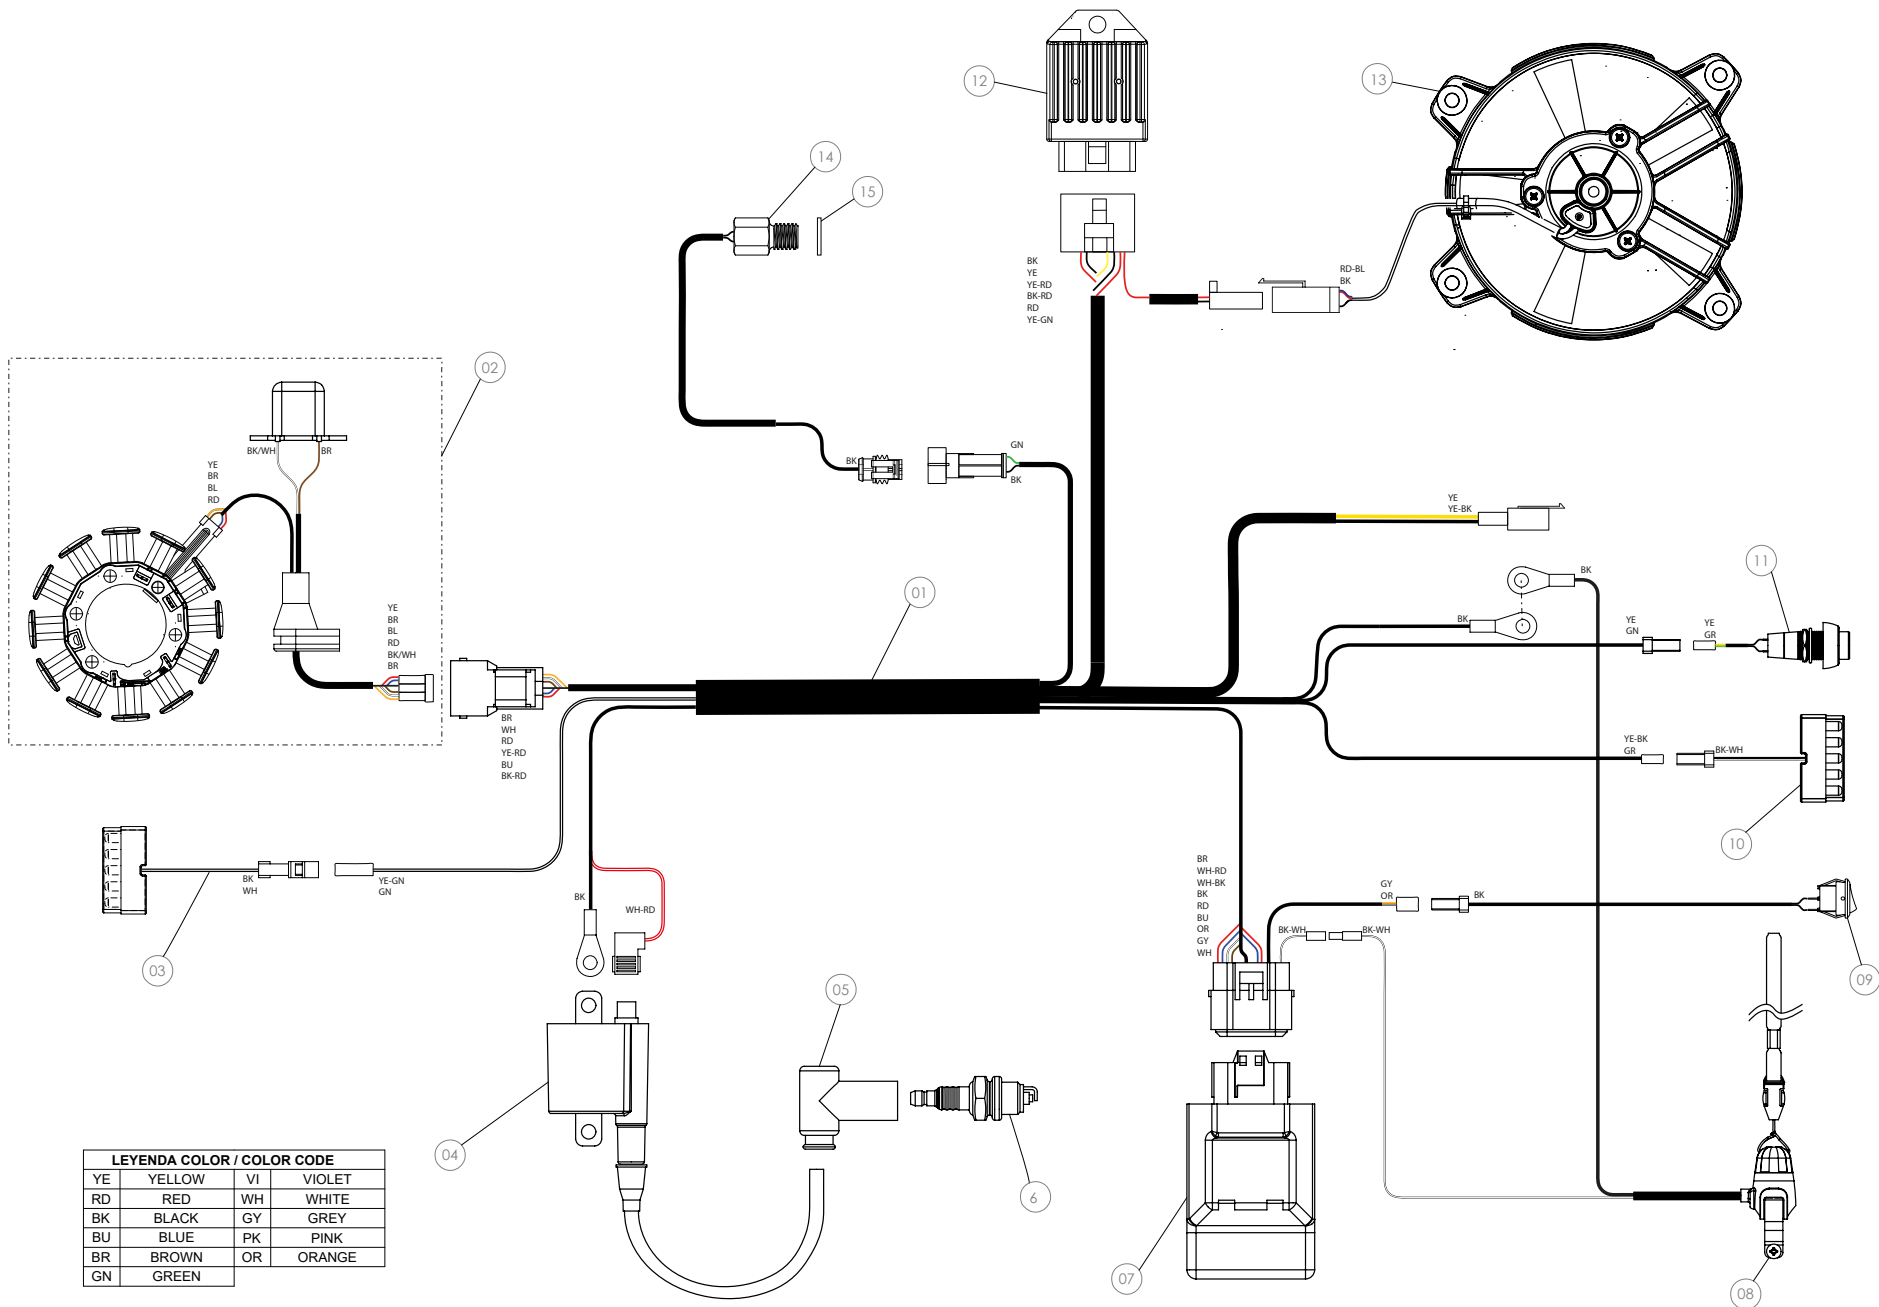

LEYENDA COLOR / COLOR CODE			
YE	YELLOW	VI	VIOLET
RD	RED	WH	WHITE
BK	BLACK	GY	GREY
BU	BLUE	PK	PINK
BR	BROWN	OR	ORANGE
GN	GREEN