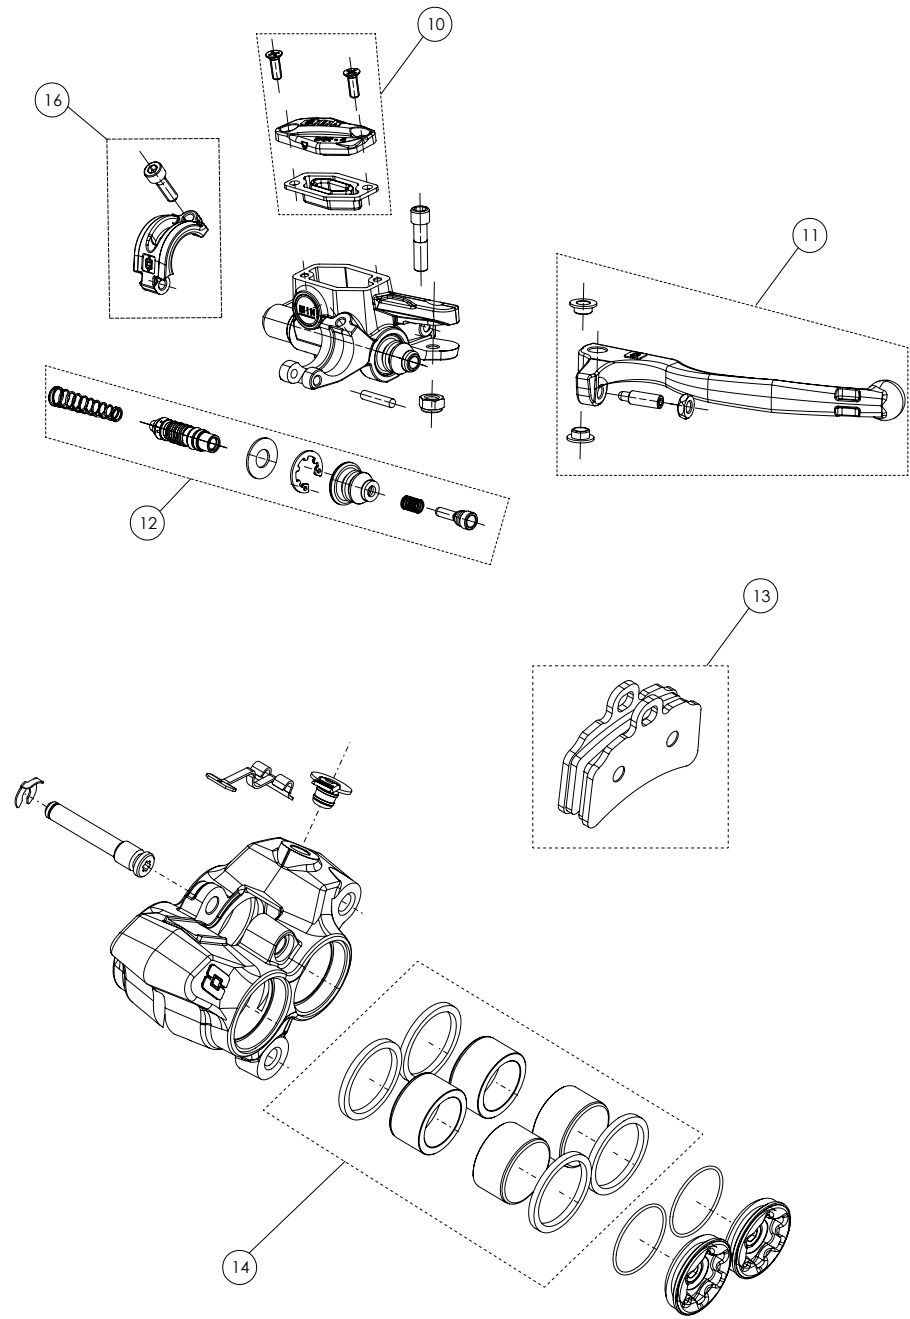

D

C

B

A

Despiece TRRS XTRACK Raga Racing WITH ELECTRIC START 2021

08 - FD - Freno Delantero / Front Brake

Nº	Código	Descripción	Description	Cantidad
1	70382	Conjunto Freno Delantero Racing	<i>Complete front brake assembly Racing</i>	1
2	70383	Bomba Freno Delantero Racing	<i>Pump Racing, front brake (master cylinder)</i>	1
3	70384	Pinza Freno Delantero Racing	<i>Caliper Racing, front brake</i>	1
4	70353	Latiguillo Freno Delantero	<i>Hose, front brake</i>	1
5	70354	Racord + Sangrador	<i>Bajo bolt</i>	1
6	56101	Arandela CU 10x14x1,5	<i>Washer, CU 10x14x1.5</i>	2
7	08001TR102	Protector disco delantero rejado	<i>Front brake disc grided cover</i>	1
8	50901	Tornillo DIN 6921 M8x40 - Pinza Freno	<i>Bolt, DIN 6921 M8x40 - Brake caliper</i>	1
9	50907	Tornillo DIN 6921 M8x30 - Pinza Freno	<i>Bolt, DIN 6921 M8x30 - Brake caliper</i>	1
10	70369	Kit Tapa Bomba	<i>Kit, brake pump cap</i>	1
11	70356	Maneta Freno Racing	<i>Racing Brake handle (lever)</i>	1
12	70376	Kit Reparación Bomba	<i>Kit, pump internal repair</i>	1
13	70385	Juego Pastillas Freno Delantero Racing	<i>Brake pad set Racing, front</i>	1
14	70380	Kit Reparación Pinza Freno Racing	<i>Kit, rear caliper repair Racing</i>	1
15	08002TR100	Casquillo Protector Disco Delantero	<i>Bushing, front disc protector</i>	2