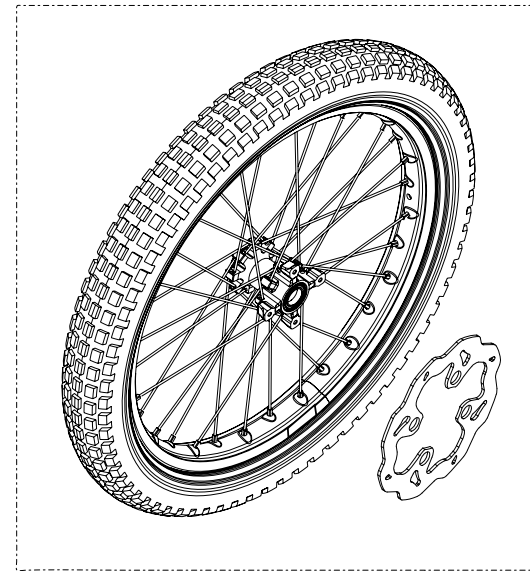

D

C

B

A

Despiece TRRS XTRACK Raga Racing WITH ELECTRIC START 2021

11 - RD - Rueda Delantera / Front Wheel

Nº	Código	Descripción	Description	Cantidad
1	52101	Rodamiento 6004	Bearing, 6004	2
2	70701	Casquillo Interior Buje	Bushing, interior hub	1
3	70740	Conjunto llanta delantera (Buje blanco, llanta roja)	Front rim set (White hub, red rim)	1
4	70363	Disco de Freno Delantero TRS	Front brake disc rotor	1
5	70364	Casquillo Disco Freno	Bushing, brake disc rotor	4
6	50402	Tornillo DIN 6921 M6	Bolt, DIN 6921 M6	4
7	70703	Goma Protector	Rubber protector (flap)	1
8	70704	Camara Delantera + Válvula	Front inner-tube with valve	1
9	70705	Michelin 2,75-21	Tyre, Michelin 2.75x21	1
10	70739	Cjto. Rueda delantera (bujes blanco, aro rojo, adhesivos buje, adhesivo llanta RR2021)	Front wheel set (White hub, red rim, sticker hub, sticker rim RR2021)	1
11	70712	Buje delantero	Front hub	1
12	70708	Radios Rueda Delantera	Spoke, front wheel	32
13	70709	Tuerca Radios Rueda Delantera	Spoke nipple (nuts), front wheel	32
14	70710	Tapón Válvula Cámara	Valve cap	1
15	51105	Tuerca DIN 6923 M8	Nut, DIN 6923 M8	1
16	70711	Agarre Cubierta	Lock, Tyre to rim	1