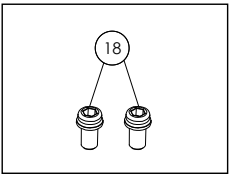

D

C

B

A

Tornillo Brazos Chasis / Bolt Frame Brace