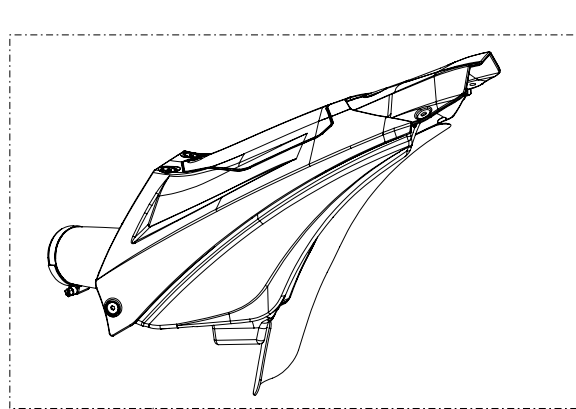

D

C

B

A

31

28

27

13

14

32

15

16

33

24

8

1

29

25

1

2

3

5

7

9

12

6

17

26

30

18

11

10

4

4

35

19

20

21

22

21

23

Despiece TRRS XTRACK Raga Racing WITH ELECTRIC START 2021

02 - CF - Caja Filtro / Filter Box

Nº	Código	Descripción	Description	Cantidad
1	50306	Tornillo avellanado M6x16	Bolt countersunk M6x16	4
2	02001TR101	Tapa caja filtro (Blanca)	Cover filter box (White)	1
3	02002TR100	Tórica 3mm Tapa - Caja Filtro	Cover o-ring, 3mm - air filter box	1
4	50601	Tornillo rosca chapa DIN 7981 2,9x6,5	Screw, DIN 7981 2.9x6,5	4
5	50202	Tornillo DIN 7380-fl M6x16 - Guardabarros Trasero	Bolt, DIN 7380-fl M6x16 - Rear mudguard (fender)	1
6	02003TR100	Guardabarros Trasero	Rear mudguard (fender)	1
7	50206	Tornillo allen alomado M5x10	Bolt, allen flat head M5x10	1
8	50601	Tornillo Rosca Chapa DIN 7981 2,9x6,5	Screw, course thread DIN 7981 2.9x6,5	2
9	50209	Tornillo allen con valona M6x14	Screw allen with washer M6x14	1
10	50703	Tornillo Ala Ancha 2,9X6,5	Bolt, broad-head 2,9X6,5	2
11	58004	Grapa Plástico 4.8mm	Plastic clamp 4.8mm	2
12	02024TR100	Caja filtro aire superior	Air filter box, upper part	1
13	02006TR100	Jaula Espuma - Filtro	Cage, air filter element	1
14	02007TR100	Espuma Filtro Aire	Air filter element	1
15	02008TR100	Arandela Muelle Filtro	Washer, filter spring	1
16	02009TR100	Muelle Fijación Espuma Filtro	Spring, air filter retention	1
17	02031TR100	Casquillo deflector caja filtro	Bushing air box baffle	1
18	02011TR100	Protector Anticalórico - Caja Filtro	Heat shield - air filter box	1
19	02025TR100	Caja filtro aire inferior negra	Air filter box bottom part black	1
20	02018TR100	Protector - Caja Filtro	Rubber protector, air filter box	1
21	65004	Remache aluminio negro Ø4,8x12	Metalic rivot, Ø4,8x12, black	4
22	51501	Tuerca Autoblocante M6 - Caja Filtro	Lock nut, M6 - air filter box	1
23	50603	Tornillo Rosca Chapa DIN 7981 3,9x19 Fijación Caja Filtro Inferior	Screw, course thread DIN 7981 3.9x19 Attach air filter box lower	9
24	02014TR100	Lámina Desagüe - Caja Filtro	Drain flap, air filter box	1
25	50302	Tornillo avellanado M6x14	Bolt countersunk M6x14	1
26	02026TR100	Deflector caja filtro	Air box baffle plate	1
27	02017TR100	Tobera - Caja Filtro	Intake hose - air filter box	1
28	58003	Abrazadera - Norma 40-60	Clamp - Norma 40-60	1
29	51301	Tuerca Rápida Universal M6	Universal speed nut M6	1