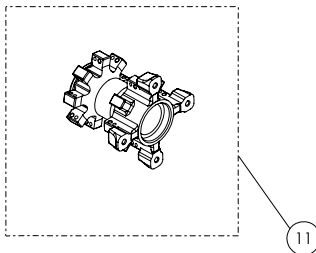

D

C

B

A

Despiece TRRS XTRACK Raga Racing WITH ELECTRIC START 2021

11 - RD - Rueda Delantera / Front Wheel

Nº	Código	Descripción	Description	Cantidad
1	52101	Rodamiento 6004	Bearing, 6004	2
2	70701	Casquillo Interior Buje	Bushing, interior hub	1
3	70740	Conjunto llanta delantera (Buje blanco, llanta roja)	Front rim set (White hub, red rim)	1
4	70363	Disco de Freno Delantero TRS	Front brake disc rotor	1
5	70364	Casquillo Disco Freno	Bushing, brake disc rotor	4
6	50402	Tornillo DIN 6921 M6	Bolt, DIN 6921 M6	4
7	70703	Goma Protector	Rubber protector (flap)	1
8	70704	Camara Delantera + Válvula	Front inner-tube with valve	1
9	70705	Michelin 2,75-21	Tyre, Michelin 2.75x21	1
10	70739	Cjto. Rueda delantera (bujes blanco, aro rojo, adhesivos buje, adhesivo llanta RR2021)	Front wheel set (White hub, red rim, sticker hub, sticker rim RR2021)	1
11	70712	Buje delantero	Front hub	1
12	70708	Radios Rueda Delantera	Spoke, front wheel	32
13	70709	Tuerca Radios Rueda Delantera	Spoke nipple (nuts), front wheel	32
14	70710	Tapón Válvula Cámara	Valve cap	1
15	51105	Tuerca DIN 6923 M8	Nut, DIN 6923 M8	1
16	70711	Agarre Cubierta	Lock, Tyre to rim	1