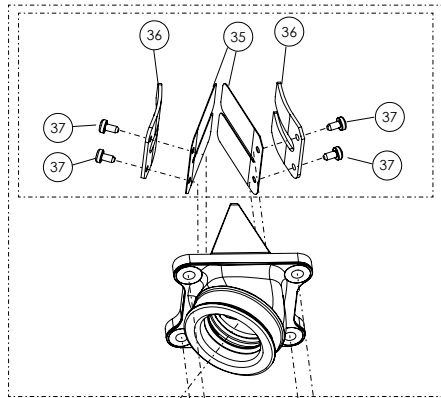

D

C

B

A

Despiece / Parts Book TRRS GOLD - Arranque Electrico / Electric Start - 2022

14 - CC - Caja de Láminas y Carburador - listado de Piezas

Nº	Código	Descripción	Description	Cantidad
1	-	-	Screw, top cover	-
2	-	-	Cable Adjuster	-
3	-	-	Nut, Cable Adjuster	-
4	-	-	Top Cover	-
5	-	-	Gasket, Top	-
6	-	-	Spring, Throttle Valve	-
7	-	-	Collar, Throttle Spring	-
8	-	-	Clip, Jet Needle	-
9	72010	Aguja JJH 4º punto	Jet Needle JJH 4º step	1
10	-	-	Throttle Valve	-
11	58010	Clip Tubo	Fuel hose clip	2
12	62002	Tubo Gasolina	Fuel hose	1
13	-	-	Starter Valve (pull knob) Complete	-
14	72018	Tornillo ajuste ralenti Keihin	Idle Adjuster	1
15	-	-	Washer, Idle Adjuster	-
16	-	-	Spring, Idle Adjuster	-
17	-	-	Float Pin	-
18	-	-	Spring, Air Adjuster	-
19	-	-	Air Adjust Screw	-
20	-	-	Needle Jet	-
21a	72006	Chiclé bajas 48 (250-280-300cc)	Slow Jet 48 (250-280-300cc)	1
21b	72008	Chiclé bajas 52 (125cc)	Slow Jet 52 (125cc)	1
22	58011	Abrazadera Norma30/45	Clamp, Norma 30/45	1
23	-	-	Needle Jet Holder SDGAA	-
24	-	-	Float Valve Complete	-
25a	72003	Chiclé principal 125 (250-280-300cc)	Main Jet 125(250-280-300cc)	1
25b	72004	Chiclé principal 128 (125cc)	Main Jet 128 (125cc)	1