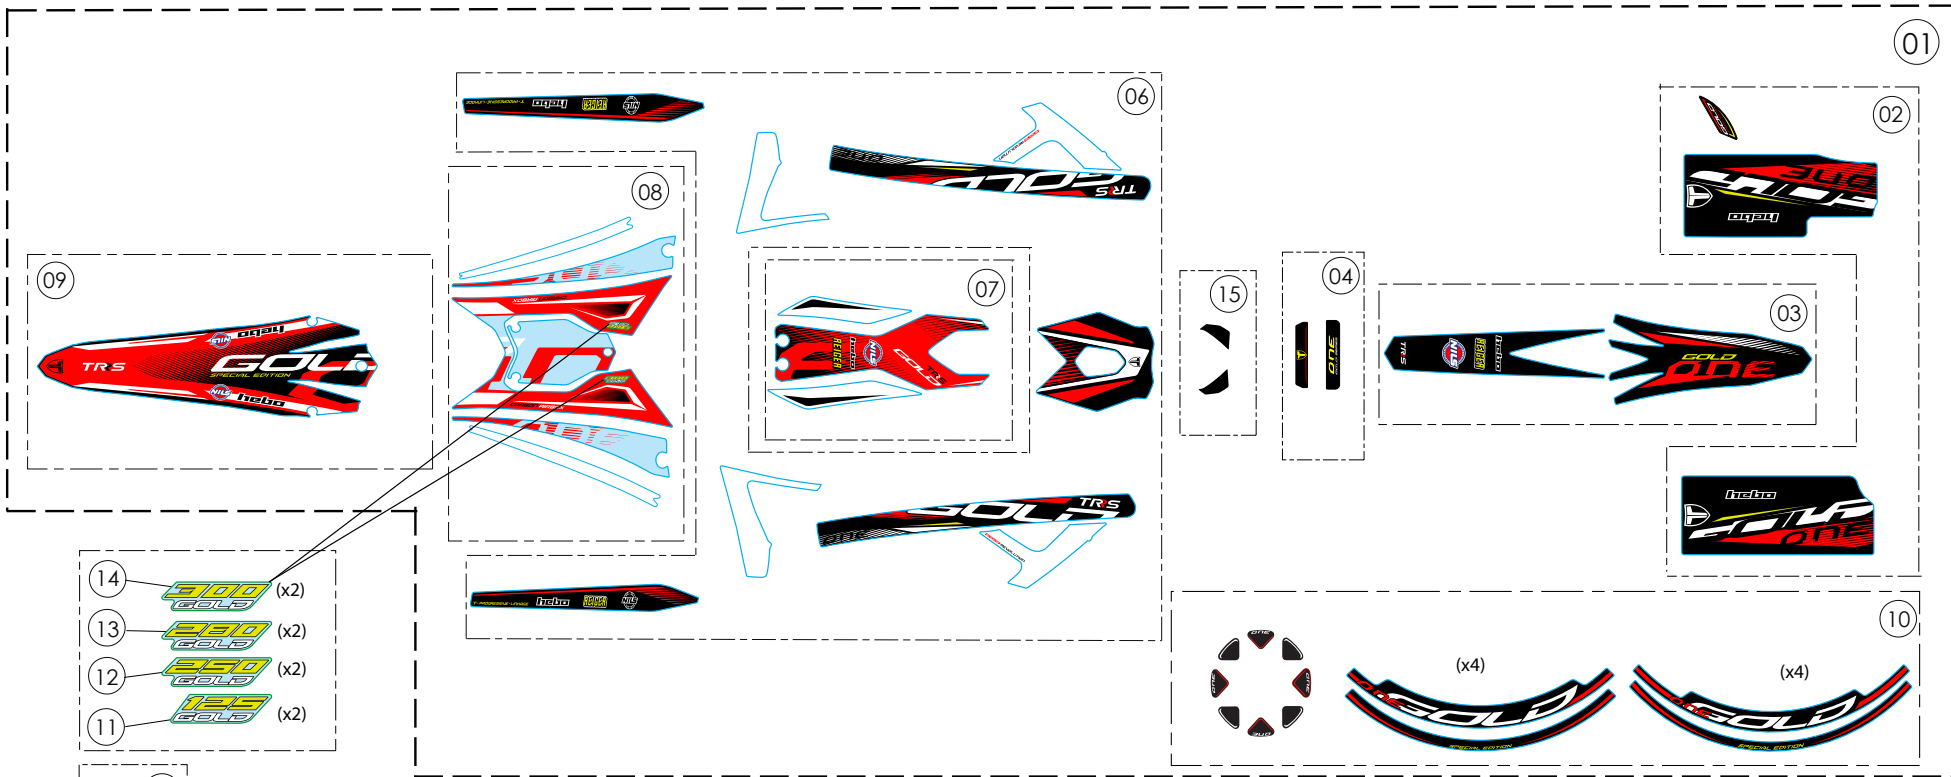

## 14 - CC - Caja de Láminas y Carburador - listado de Piezas

Nº	Código	Descripción	Description	Cantidad
26	-	-	Clip, Float Valve	-
27	-	-	Float	-
28	-	-	Gasket, Float Bowl	-
29	-	-	Float Bowl Complete	-
30	-	-	Screw, Float Bowl	-
31	-	-	Overflow pipe	-
32	-	-	O-Ring, Plug Screw	-
33	-	-	Plug Screw	-
34	<b>14004TR100</b>	Cable De Gas Regulable	Throttle cable	1
35	<b>70446</b>	Láminas	Reed valves	1
36	-	Tope Metálico Láminas	Metal stop, reeds	1
37	-	Tornillo M3	Bolt, M3	1
38	<b>14005TR100</b>	Caja Láminas Completa Keihin	Complete reed cage assembly	1
39	<b>58001</b>	Abrazadera 60mm	Clamp 60mm	1
40	<b>50112</b>	Tornillo Din 912 M5X20	Bolt, DIN 912 M5x20	4
41	<b>70452</b>	Carburador Keihin PWK 28	Carburetor Keihin PWK 28	1
42	<b>14009TR100</b>	Adaptador tirador estarter Keihin	Choke puller Keihin adapter	1

D

C

B

A

- 14 - GOLD (x2)
- 13 - GOLD (x2)
- 12 - GOLD (x2)
- 11 - GOLD (x2)