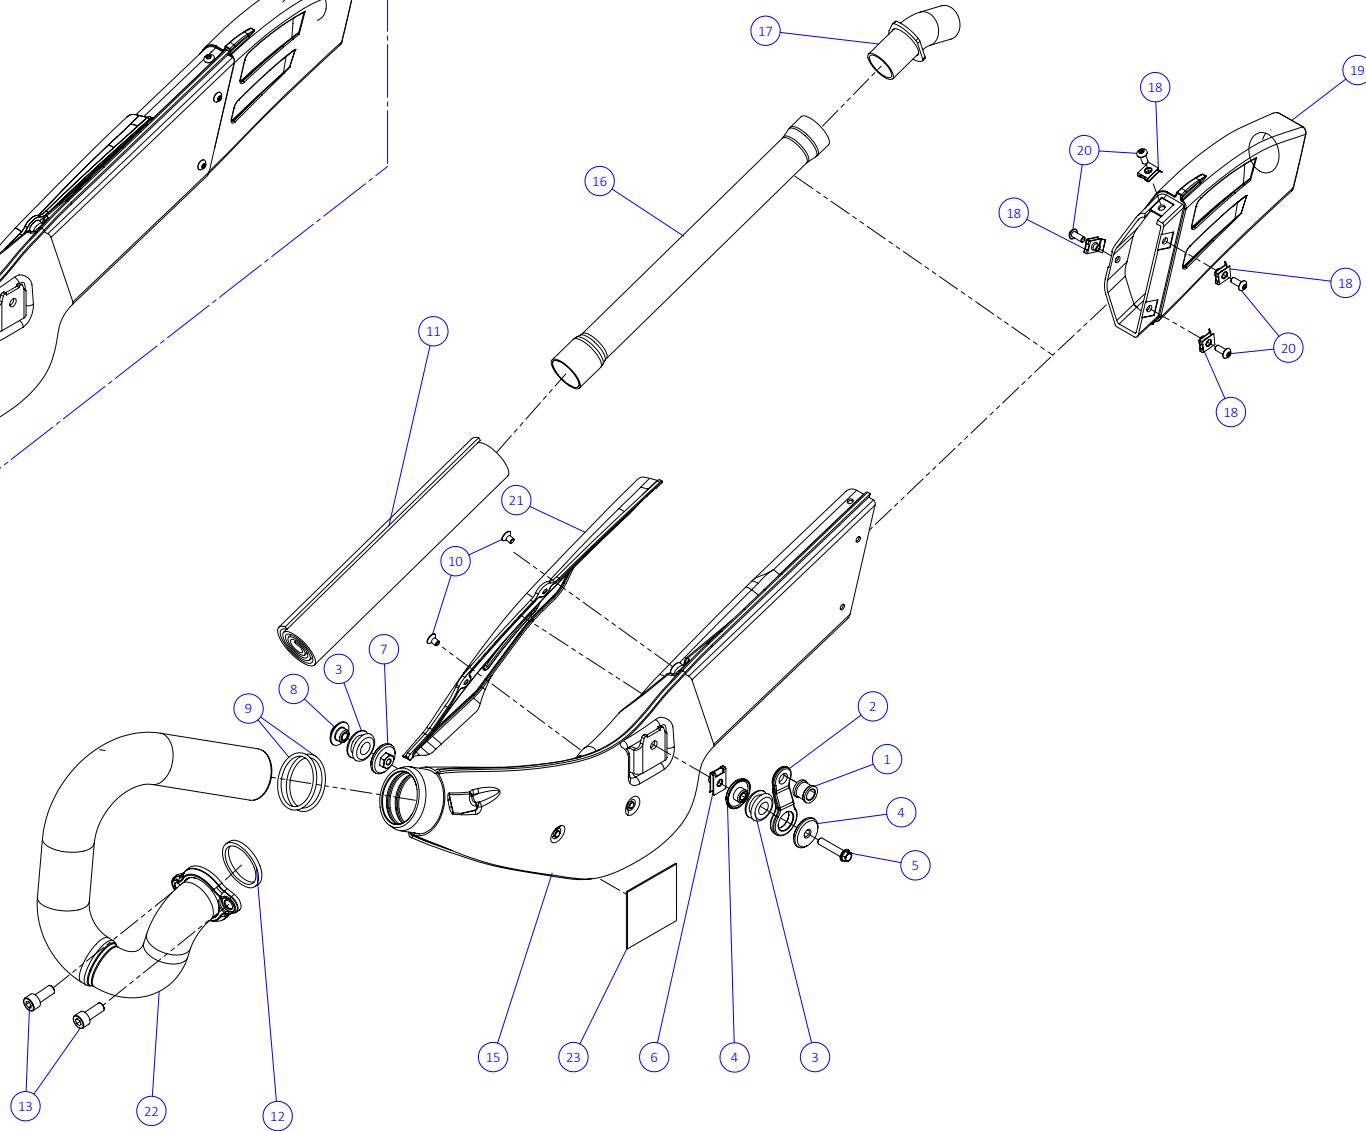

D

C

B

A

Despiece / Parts Book TRRS GOLD - Arranque Electrico / Electric Start - 2022

10 - CE - Conjunto Escape / Exhaust set

Nº	Código	Descripción	Description	Cantidad
1	10007TR100	Casquillo Soporte Escape Superior	Bushing, exhaust support, upper	1
2	10016TR100	Soporte superior escape	Upper exhaust support	1
3	10019TR100	Goma soporte	Damper rubber	2
4	10022TR100	Casquillo soporte escape	Bushing exhaust support	2
5	50914	Tornillo hexagonal con valona M6x30	Bolt hexagonal flange M6x30	1
6	51301	Tuerca rápida universal M6	Speed-nut, universal M6	1
7	10020TR100	Tuerca soporte inferior escape	Nut lower exhaust support	1
8	10021TR100	Casquillo soporte inferior escape	Bushing lower exhasut support	1
9	53004	Torica 44x3	O-ring, 44x3	2
10	50303	Tornillo DIN 7991 M5x8	Bolt, DIN 7991 M5x8	2
11	70603	Fibra Silencioso	Silencer fiber packing	1
12	10006TR100	Junta Metálica Curva Escape	Metal gasket, exhaust pipe	1
13	50807	Tornillo DIN 912 M8x20	Bolt, DIN 912 M8x20	2
14	10025TR100	Conjunto escape arranque eléctrico	Exhaust set electric starter	1
15	10024TR100	Silencioso arranque eléctrico	Silencer electric starter	1
16	70602	Tubo Interno Silencioso	Silencer internal tube	1
17	70601	Tubo Salida Silencioso	Silencer exit tube	1
18	51302	Tuerca rápida universal M5	Speed nut, universal M5	4
19	10002TR100	Salida escape	End-cap, exhaust	1
20	50210	Tornillo alomado allen M5x12	Bolt allen M5x12	4
21	10004TR101	Protector escape carbono	Protector exhaust carbon	1
22	10029TR100	Curva escape titanio Ø45	Exhaust pipe, titanium Ø45	1
23	10026TR100	Protector anticalórico escape	Exhaust heat shield protector	1