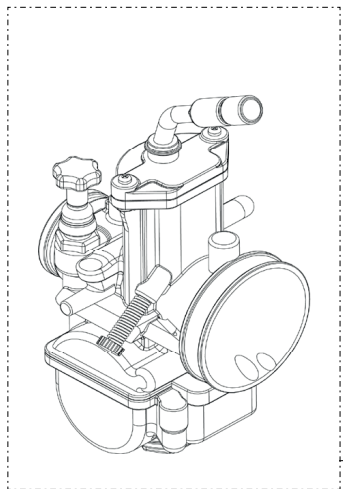

D

C

B

A

Despiece / Parts Book TRRS GOLD - Arranque Electrico / Electric Start - 2022

14 - CC - Caja de Láminas y Carburador - listado de Piezas

Nº	Código	Descripción	Description	Cantidad
1	-	-	Screw, top cover	-
2	-	-	Cable Adjuster	-
3	-	-	Nut, Cable Adjuster	-
4	-	-	Top Cover	-
5	-	-	Gasket, Top	-
6	-	-	Spring, Throttle Valve	-
7	-	-	Collar, Throttle Spring	-
8	-	-	Clip, Jet Needle	-
9	72010	Aguja JJH 4º punto	Jet Needle JJH 4º step	1
10	-	-	Throttle Valve	-
11	58010	Clip Tubo	Fuel hose clip	2
12	62002	Tubo Gasolina	Fuel hose	1
13	-	-	Starter Valve (pull knob) Complete	-
14	72018	Tornillo ajuste ralenti Keihin	Idle Adjuster	1
15	-	-	Washer, Idle Adjuster	-
16	-	-	Spring, Idle Adjuster	-
17	-	-	Float Pin	-
18	-	-	Spring, Air Adjuster	-
19	-	-	Air Adjust Screw	-
20	-	-	Needle Jet	-
21a	72006	Chiclé bajas 48 (250-280-300cc)	Slow Jet 48 (250-280-300cc)	1
21b	72008	Chiclé bajas 52 (125cc)	Slow Jet 52 (125cc)	1
22	58011	Abrazadera Norma30/45	Clamp, Norma 30/45	1
23	-	-	Needle Jet Holder SDGAA	-
24	-	-	Float Valve Complete	-
25a	72003	Chiclé principal 125 (250-280-300cc)	Main Jet 125(250-280-300cc)	1
25b	72004	Chiclé principal 128 (125cc)	Main Jet 128 (125cc)	1