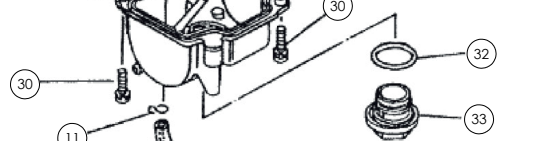

D

C

B

A

Despiece / Parts Book TRRS GOLD - Arranque Electrico / Electric Start - 2022

14 - CC - Caja de Láminas y Carburador - listado de Piezas

Nº	Código	Descripción	Description	Cantidad
1	-	-	Screw, top cover	-
2	-	-	Cable Adjuster	-
3	-	-	Nut, Cable Adjuster	-
4	-	-	Top Cover	-
5	-	-	Gasket, Top	-
6	-	-	Spring, Throttle Valve	-
7	-	-	Collar, Throttle Spring	-
8	-	-	Clip, Jet Needle	-
9	72010	Aguja JJH 4º punto	Jet Needle JJH 4º step	1
10	-	-	Throttle Valve	-
11	58010	Clip Tubo	Fuel hose clip	2
12	62002	Tubo Gasolina	Fuel hose	1
13	-	-	Starter Valve (pull knob) Complete	-
14	72018	Tornillo ajuste ralenti Keihin	Idle Adjuster	1
15	-	-	Washer, Idle Adjuster	-
16	-	-	Spring, Idle Adjuster	-
17	-	-	Float Pin	-
18	-	-	Spring, Air Adjuster	-
19	-	-	Air Adjust Screw	-
20	-	-	Needle Jet	-
21a	72006	Chiclé bajas 48 (250-280-300cc)	Slow Jet 48 (250-280-300cc)	1
21b	72008	Chiclé bajas 52 (125cc)	Slow Jet 52 (125cc)	1
22	58011	Abrazadera Norma30/45	Clamp, Norma 30/45	1
23	-	-	Needle Jet Holder SDGAA	-
24	-	-	Float Valve Complete	-
25a	72003	Chiclé principal 125 (250-280-300cc)	Main Jet 125(250-280-300cc)	1
25b	72004	Chiclé principal 128 (125cc)	Main Jet 128 (125cc)	1