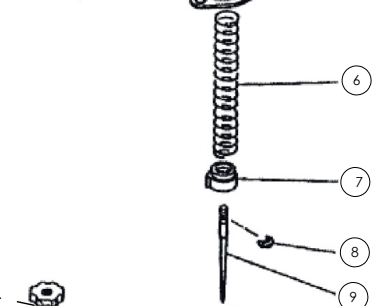

D

C

B

A

Despiece / Parts Book TRRS GOLD - Arranque Electrico / Electric Start - 2022

14 - CC - Caja de Láminas y Carburador - listado de Piezas

Nº	Código	Descripción	Description	Cantidad
1	-	-	Screw, top cover	-
2	-	-	Cable Adjuster	-
3	-	-	Nut, Cable Adjuster	-
4	-	-	Top Cover	-
5	-	-	Gasket, Top	-
6	-	-	Spring, Throttle Valve	-
7	-	-	Collar, Throttle Spring	-
8	-	-	Clip, Jet Needle	-
9	72010	Aguja JJH 4º punto	Jet Needle JJH 4º step	1
10	-	-	Throttle Valve	-
11	58010	Clip Tubo	Fuel hose clip	2
12	62002	Tubo Gasolina	Fuel hose	1
13	-	-	Starter Valve (pull knob) Complete	-
14	72018	Tornillo ajuste ralenti Keihin	Idle Adjuster	1
15	-	-	Washer, Idle Adjuster	-
16	-	-	Spring, Idle Adjuster	-
17	-	-	Float Pin	-
18	-	-	Spring, Air Adjuster	-
19	-	-	Air Adjust Screw	-
20	-	-	Needle Jet	-
21a	72006	Chiclé bajas 48 (250-280-300cc)	Slow Jet 48 (250-280-300cc)	1
21b	72008	Chiclé bajas 52 (125cc)	Slow Jet 52 (125cc)	1
22	58011	Abrazadera Norma30/45	Clamp, Norma 30/45	1
23	-	-	Needle Jet Holder SDGAA	-
24	-	-	Float Valve Complete	-
25a	72003	Chiclé principal 125 (250-280-300cc)	Main Jet 125(250-280-300cc)	1
25b	72004	Chiclé principal 128 (125cc)	Main Jet 128 (125cc)	1