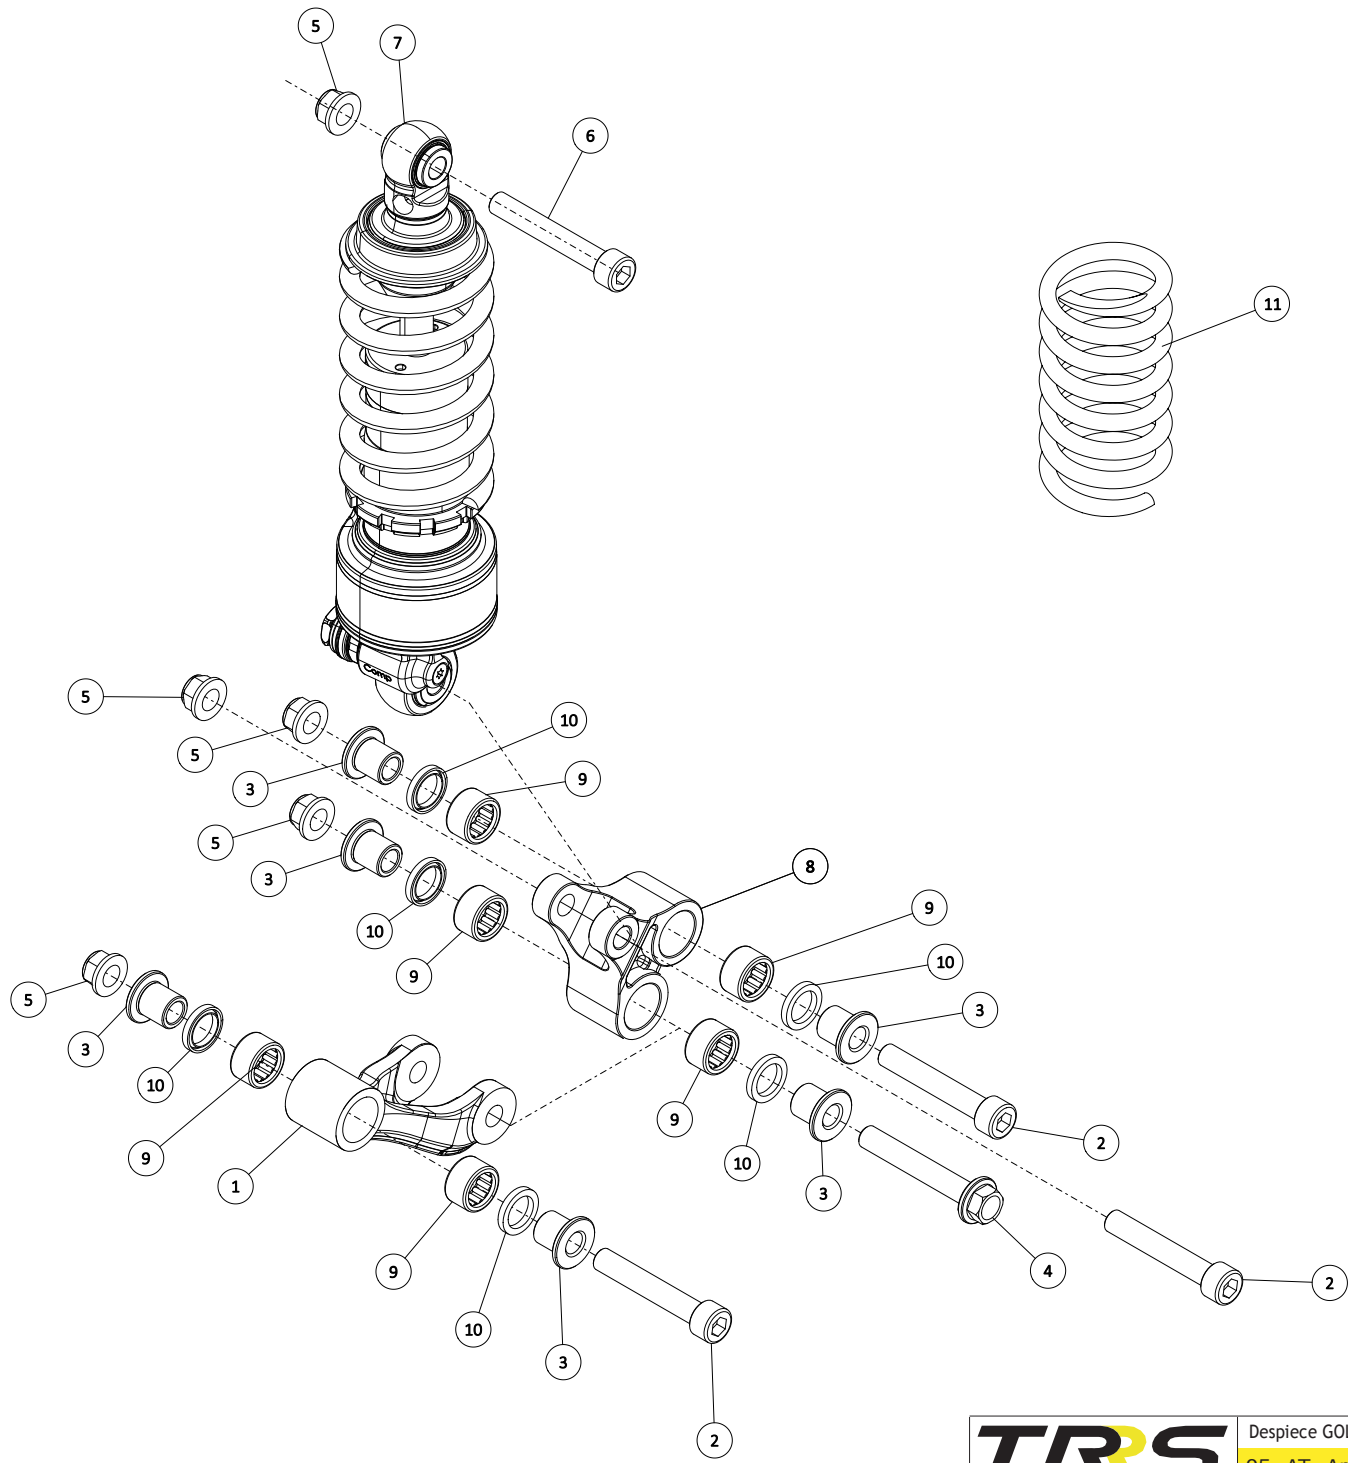

D

C

B

A

Despiece / Parts Book TRRS GOLD - Arranque Electrico / Electric Start - 2022

05 - AT - Amortiguación Trasera / Rear Absorber

Nº	Código	Descripción	Description	Cantidad
1	05004TR101	Bieleta	<i>Connecting link</i>	1
2	50108	Tornillo DIN 912 M10x60 - 1,25 (10.9)	<i>Bolt, DIN 912 M10x60 - 1.25 (10.9)</i>	3
3	05002TR100	Casquillo Trapecio	<i>Bushing, linkage</i>	6
4	50906	Tornillo DIN 6921 M10x65 - 1.25	<i>Bolt, DIN 6921 M10x65 - 1.25</i>	1
5	51503	Tuerca autoblocante M10x1.25	<i>Locknut, M10x1.25</i>	5
6	50109	Tornillo M10x65x1,25 (10.9)	<i>Bolt M10x65x1,25 (10.9)</i>	1
7	05008TR100	Amortiguador Reiger Raga Replica Hydrostop	<i>Damper Reiger Raga Replica Hydrostop</i>	1
8	05012TR100	Trapecio para amortiguador Reiger Hydrostop	<i>Rocker link for damper Reiger Hydrostop</i>	1
9	52502	Rodamiento agujas HN 1512 BGR	<i>Needle bearing, HN1512 BGR</i>	6
10	54002	Retén 15x21x3	<i>Seal, 15x21x3</i>	6
11	70517	Muelle amortiguador Reiger Raga Replica Hydrostop 66 N/mm	<i>Spring, shock absorber Raga Replica Hydrostop 66N/mm</i>	1