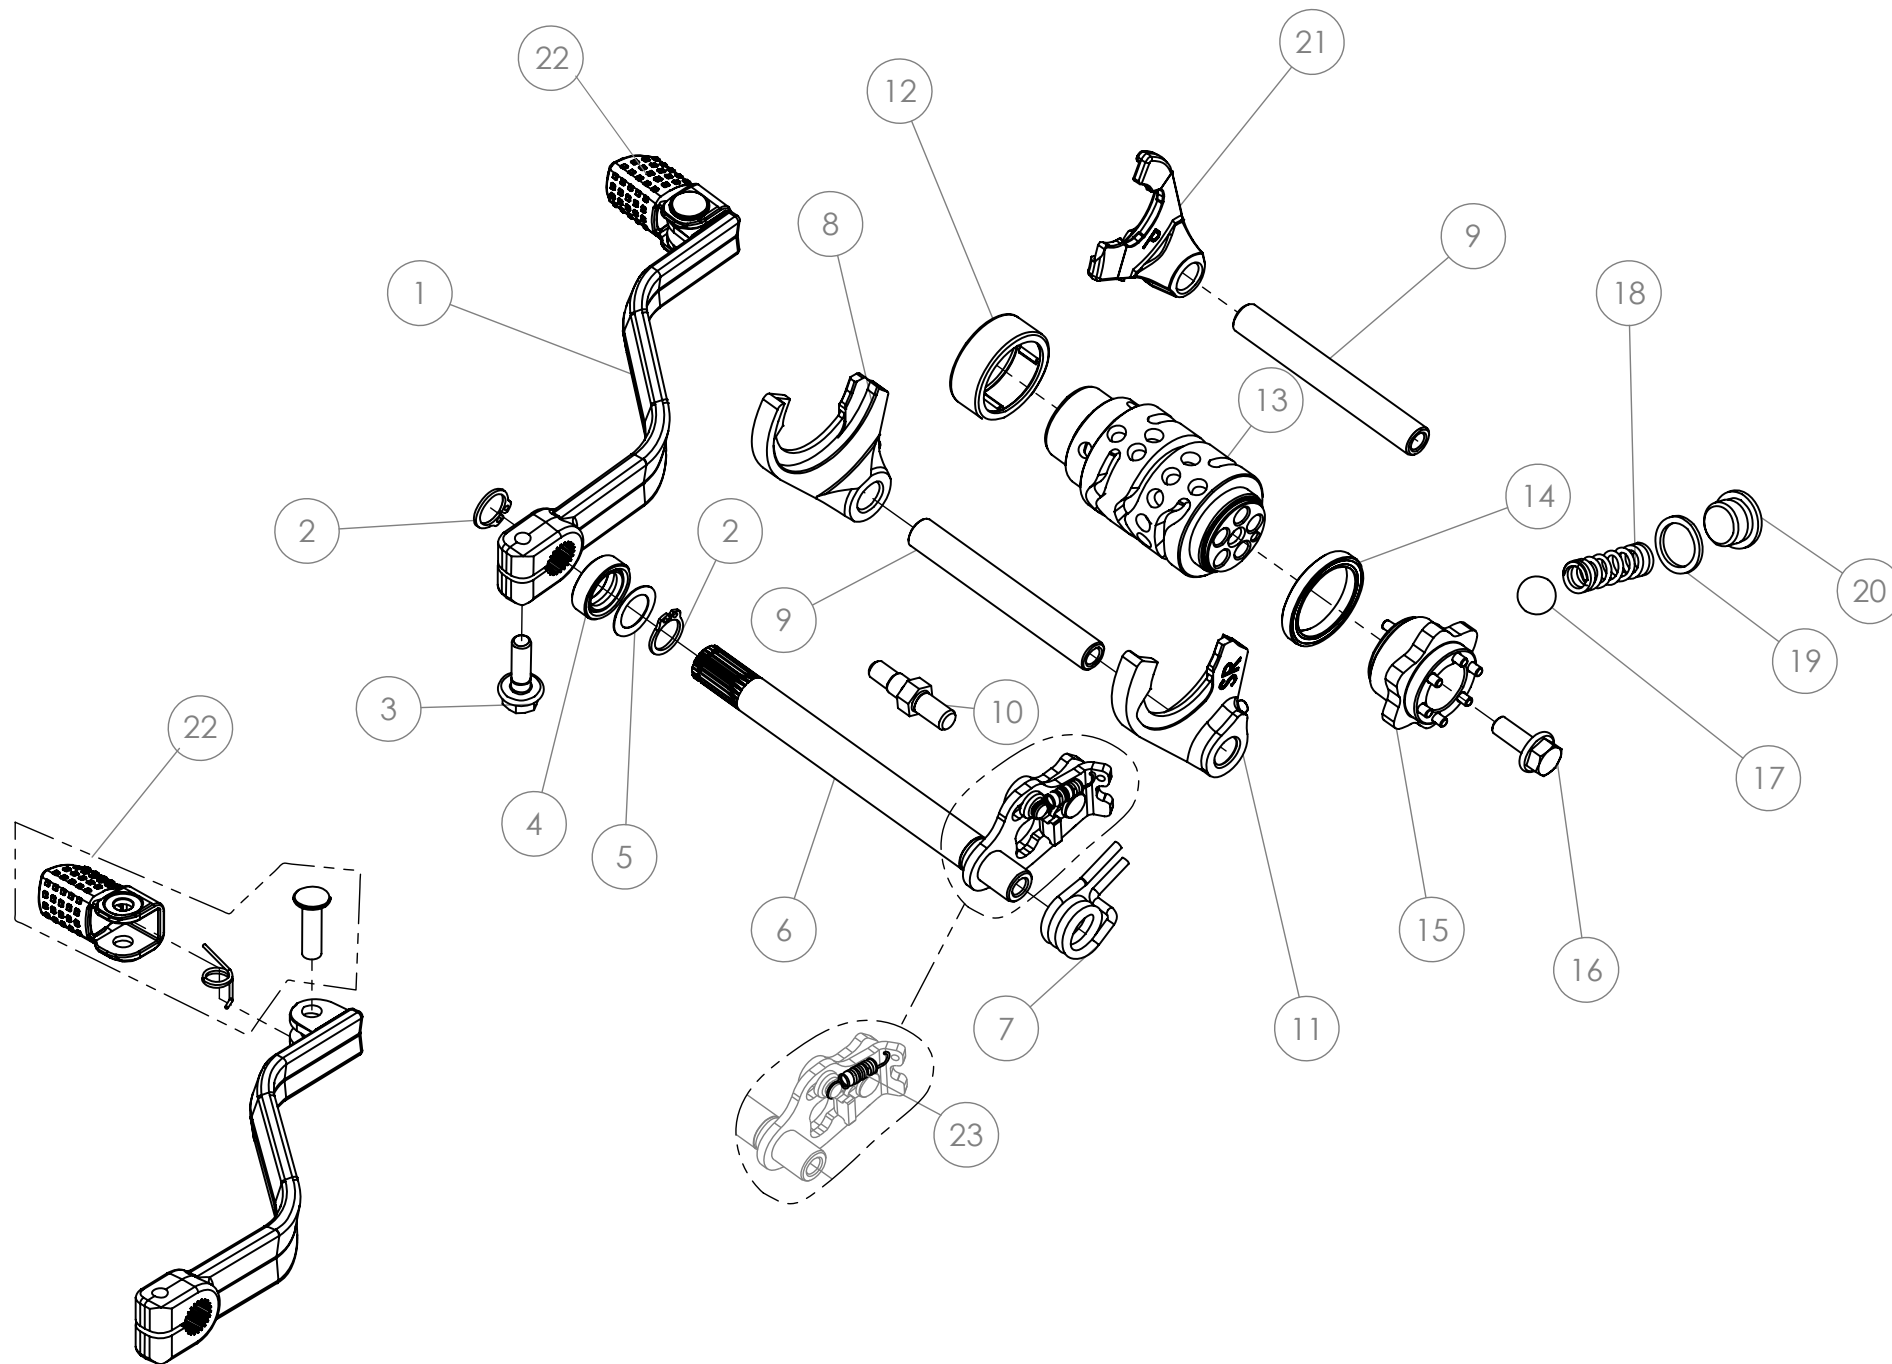

D

C

B

A

Despiece / Parts Book TRRS GOLD - Arranque Electrico / Electric Start - 2022

06 - SC - Selector Cambio / Shift Pedal

Nº	Código	Descripción	Description	Cantidad
1	06001MT102	Conjunto Palanca Cambio arranque eléctrico	Complete shift pedal electric start	1
2	55004	Circlip DIN-471-Ø12	Circlip DIN-471-Ø12	2
3	50909	Tornillo DIN 6921 M6x20 Hexagonal	Bolt, DIN 6921 M6x20 hex-head	1
4	54006	Retén Eje Cambio 12x20x6	Seal, shift shaft 12x20x6	1
5	06002MT100	Arandela 12x18x0.3	Washer 12x18x0.3	1
6	06027MT100	Eje selector completo	Shifting shaft set	1
7	06031MT100	Muelle eje selector	Spring, shifting shaft	1
8	06006MT100	Horquilla secundario Izquierda SL	Fork, secondary left SL	1
9	06007MT100	Eje Horquillas	Shaft, shift fork	2
10	06003MT100	Tope Recorrido Selector	Stop, shift shaft	1
11	06008MT100	Horquilla secundario derecha SR	Fork, secondary right SR	1
12	52507	Rodamiento Izquierdo Desmodrómico HK2512	Bearing, left Shift drum HK2512	1
13	06039MT100	Desmodrómico (Ligero)	Shift roller (Lightweight)	1
14	52103	Rodamiento Derecha Desmodromico Bolas 61705-SRS	Bearing, shift drum right - balls 61705-SRS	1
15	06032MT101	Conjunto estrella desmo (Ligera)	Gearshift set (Lightweight)	1
16	50903	Tornillo DIN 6921 M6x16	Bolt, DIN 6921 M6x16	1
17	60003	Bola Fijador Marchas Kug 11,906	Ball, gear selector position Kug 11.906	1
18	06029MT100	Muelle Fijador Marchas	Spring, gear selector tension	1
19	56106	Arandela 14X18X1.5 Copper	Copper Washer, 14x18x1.5	1
20	06018MT100	Tapón Muelle Selector	Cap, selector spring	1
21	06017MT100	Horquilla primario	Fork, primary	1
22	70451	Kit Reparación Palanca Selector	Repair kit, shift pedal tip	1
23	06030MT100	Muelle selector marchas	Spring tensioning, shifting plate	1