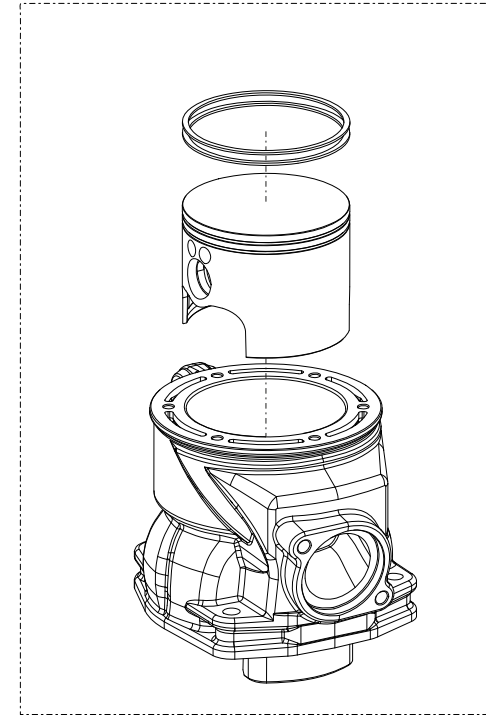

250-280-300cc

D

C

B

A

Despiece / Parts Book TRRS GOLD - Arranque Electrico / Electric Start - 2022

07 - CP - Cilindro y Pistón / Cilinder & Piston 250 - 280 - 300

Nº	Código	Descripción	Description	Cantidad
1a	70232	Bujía NGK BPR5EIX Iridium IX (300cc)	Spark plug NGK BPR5EIX Iridium IX (300cc)	1
1b	70205	Bujía NGK BPMR6A (250cc, 280cc)	Spark plug NGK BPMR6A(250cc, 280cc)	1
2	50911	Tornillo DIN 6921 M6X25 Culata	Bolt, DIN 6921 M6x25 Cylinder head	6
3	56105	Arandela Tornillo Culata 6x12x1.5 Copper	Copper washer, cylinder head bolt 6x12x1.5	6
4	07021MT100	Racor tubo agua	Water hose racor	1
5	53007	Tórica 12x1 NBR	O'ring, 12x1 NBR	1
6	07018MT102	Tapa culata mecanizada con sensor temperatura (Anodizado rojo)	Cylinder head cover machined with T. Sensor (Red anodized)	1
7	53012	Tórica Culatín Vitón 20x2,5	O-ring, Viton 20x2.5	1
8	53013	Tórica Culata Interior Vitón 81,2x1,78	O-ring, Viton 81,2x1.78	1
9	53014	Tórica Culata Exterior Vitón 101,6x1,78	O-ring, Viton 101,6x1.78	1
10	70460	Juego Segmentos 250	Piston ring set, 250	1
11	70461	Juego Segmentos 280	Piston ring set, 280	1
12	70462	Juego Segmentos 300	Piston ring set, 300	1
13	55005	Circlip Bulón	Clip, piston pin	2
14	70463	Bulón Piston	Piston pin	1
15	52508	Cojinete de agujas superior biela	Top rod cage bearing	1
16A	70465	Conjunto Pistón A (250)	Piston, size A complete (250)	1
16B	70466	Conjunto Pistón B (250)	Piston, size B complete (250)	1
16C	70467	Conjunto Pistón C (250)	Piston, size C complete (250)	1
17A	70477	Conjunto Pistón A (280)	Piston, size A complete (280)	1
17B	70478	Conjunto Pistón B (280)	Piston, size B complete (280)	1
17C	70479	Conjunto Pistón C (280)	Piston, size C complete (280)	1
18A	70480	Conjunto Pistón A (300)	Piston, size A complete (300)	1
18B	70481	Conjunto Pistón B (300)	Piston, size B complete (300)	1
18C	70482	Conjunto Pistón C (300)	Piston, size C complete (300)	1
19	50901	Tornillo DIN 6921 M8X1,25X40	Bolt, DIN 6921 M8x1.25x40	4
20	07002MT100	Junta Cilindro 0,5	Cylinder base gasket 0.5	1
21	07003MT100	Culatín Interno (250)	Interior cylinder head (250)	1
22	07004MT100	Culatín Interno (280)	Interior cylinder head (280)	1
23	07019MT100	Culatín rosca larga 300cc R	Cylinder head 300cc long spark plug R	1