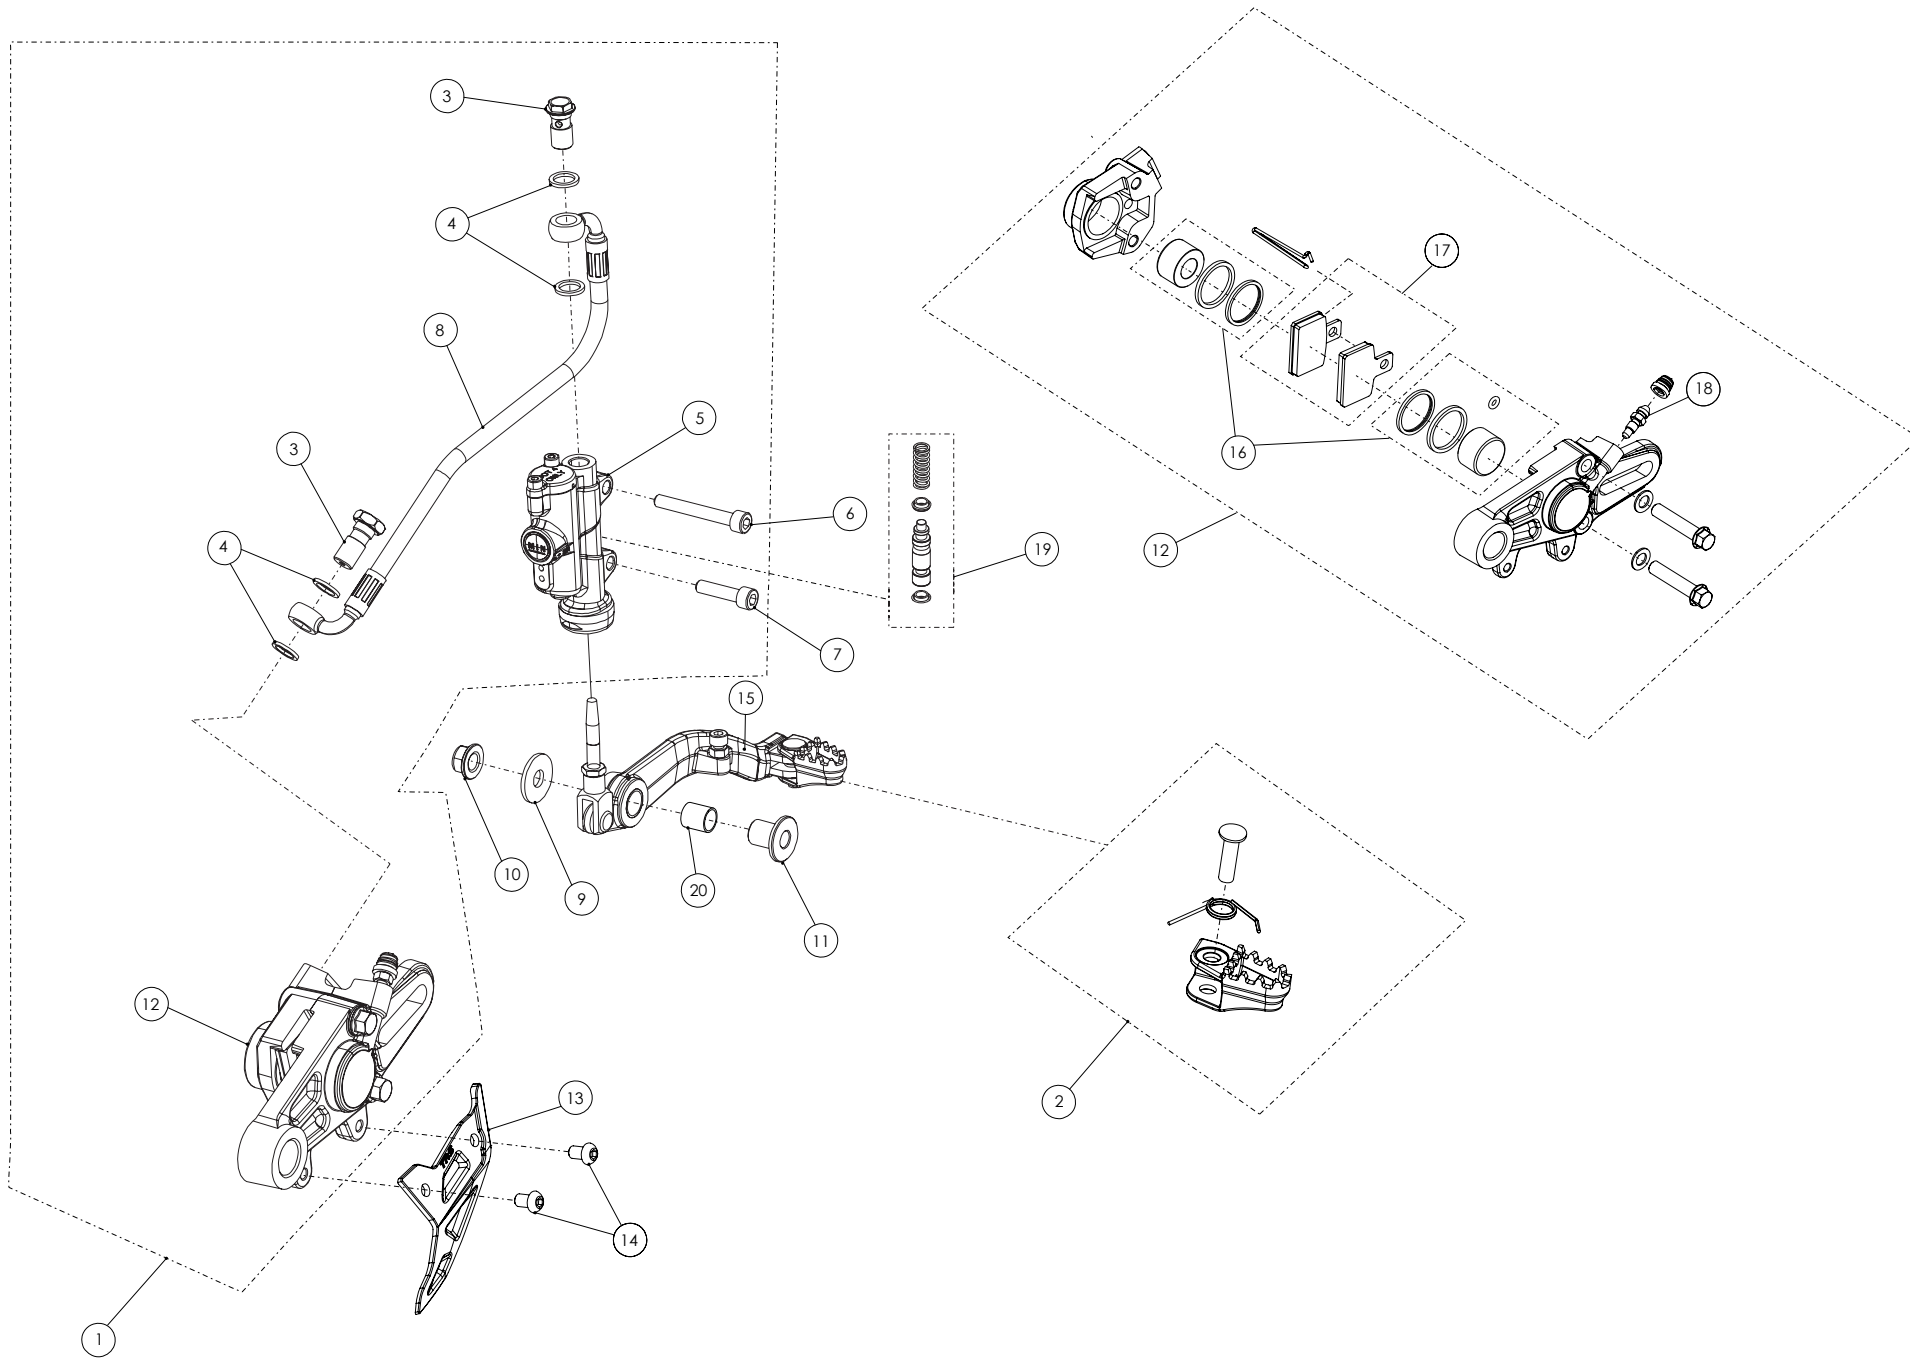

Despiece / Parts Book TRRS GOLD - Arranque Electrico / Electric Start - 2022

07 - FT - Freno Trasero / Rear brake

Nº	Código	Descripción	Description	Cantidad
1	70320	Conjunto freno trasero	<i>Kit, rear brake</i>	1
2	70312	Kit reparación palanca freno	<i>Brake lever repair kit</i>	1
3	70304	Racord	<i>Banjo bolt</i>	2
4	56101	Arandela Al. 10x14x1,5	<i>Washer, Al. 10x14x1.5</i>	4
5	70318	Bomba Freno Trasero	<i>Pump, rear brake</i>	1
6	50103	Tornillo DIN 912 M6x45 - Bomba Freno - Escape	<i>Bolt, DIN 912 M6x45 - Brake pump - exhaust</i>	1
7	50110	Tornillo DIN 912 M6x25 - Bomba Freno Inferior	<i>Bolt, DIN 912 M6x25 - Brake pump - lower</i>	1
8	70306	Latiguillo Freno Trasero	<i>Hose, rear brake</i>	1
9	56304	Arandela Pedal Freno DIN 9021 Ø8	<i>Washer, brake pedal DIN 9021 Ø8</i>	1
10	51502	Tuerca Autoblocante M8 - Pedal Freno	<i>Nut, self locking M8 - Brake pedal</i>	1
11	07001TR100	Casquillo Pedal Freno	<i>Bushing, brake pedal</i>	1
12	70307	Conjunto Pinza Freno Trasero	<i>Rear brake caliper, complete</i>	1
13	07002TR101	Protector disco trasero	<i>Disc protector, rear</i>	1
14	50204	Tornillo DIN 7380 M6X10 - Protector Disco Trasero	<i>Bolt, DIN 7380 M6x10 - Rear disc protector</i>	2
15	07012TR100	Conjunto Palanca Freno	<i>Brake pedal, complete</i>	1
16	70309	Kit Reparación Pinza Trasera	<i>Repair kit, rear caliper</i>	1
17	70310	Juego Pastillas Freno Trasero	<i>Brake pad set, rear</i>	1
18	70374	Sangrador freno trasero	<i>Bleeder screw rear brake</i>	1
19	70321	Kit rep. pistón bomba freno trasero (bomba deposito integrado)	<i>Repair kit, rear brake pump (master cylinder /integrated tank)</i>	2
20	57003	Casquillo	<i>Bushing</i>	1