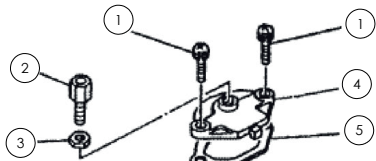

D

C

B

A

Despiece / Parts Book TRRS GOLD - Arranque Electrico / Electric Start - 2022

14 - CC - Caja de Láminas y Carburador - listado de Piezas

Nº	Código	Descripción	Description	Cantidad
1	-	-	Screw, top cover	-
2	-	-	Cable Adjuster	-
3	-	-	Nut, Cable Adjuster	-
4	-	-	Top Cover	-
5	-	-	Gasket, Top	-
6	-	-	Spring, Throttle Valve	-
7	-	-	Collar, Throttle Spring	-
8	-	-	Clip, Jet Needle	-
9	72010	Aguja JJH 4º punto	Jet Needle JJH 4º step	1
10	-	-	Throttle Valve	-
11	58010	Clip Tubo	Fuel hose clip	2
12	62002	Tubo Gasolina	Fuel hose	1
13	-	-	Starter Valve (pull knob) Complete	-
14	72018	Tornillo ajuste ralenti Keihin	Idle Adjuster	1
15	-	-	Washer, Idle Adjuster	-
16	-	-	Spring, Idle Adjuster	-
17	-	-	Float Pin	-
18	-	-	Spring, Air Adjuster	-
19	-	-	Air Adjust Screw	-
20	-	-	Needle Jet	-
21a	72006	Chiclé bajas 48 (250-280-300cc)	Slow Jet 48 (250-280-300cc)	1
21b	72008	Chiclé bajas 52 (125cc)	Slow Jet 52 (125cc)	1
22	58011	Abrazadera Norma30/45	Clamp, Norma 30/45	1
23	-	-	Needle Jet Holder SDGAA	-
24	-	-	Float Valve Complete	-
25a	72003	Chiclé principal 125 (250-280-300cc)	Main Jet 125(250-280-300cc)	1
25b	72004	Chiclé principal 128 (125cc)	Main Jet 128 (125cc)	1