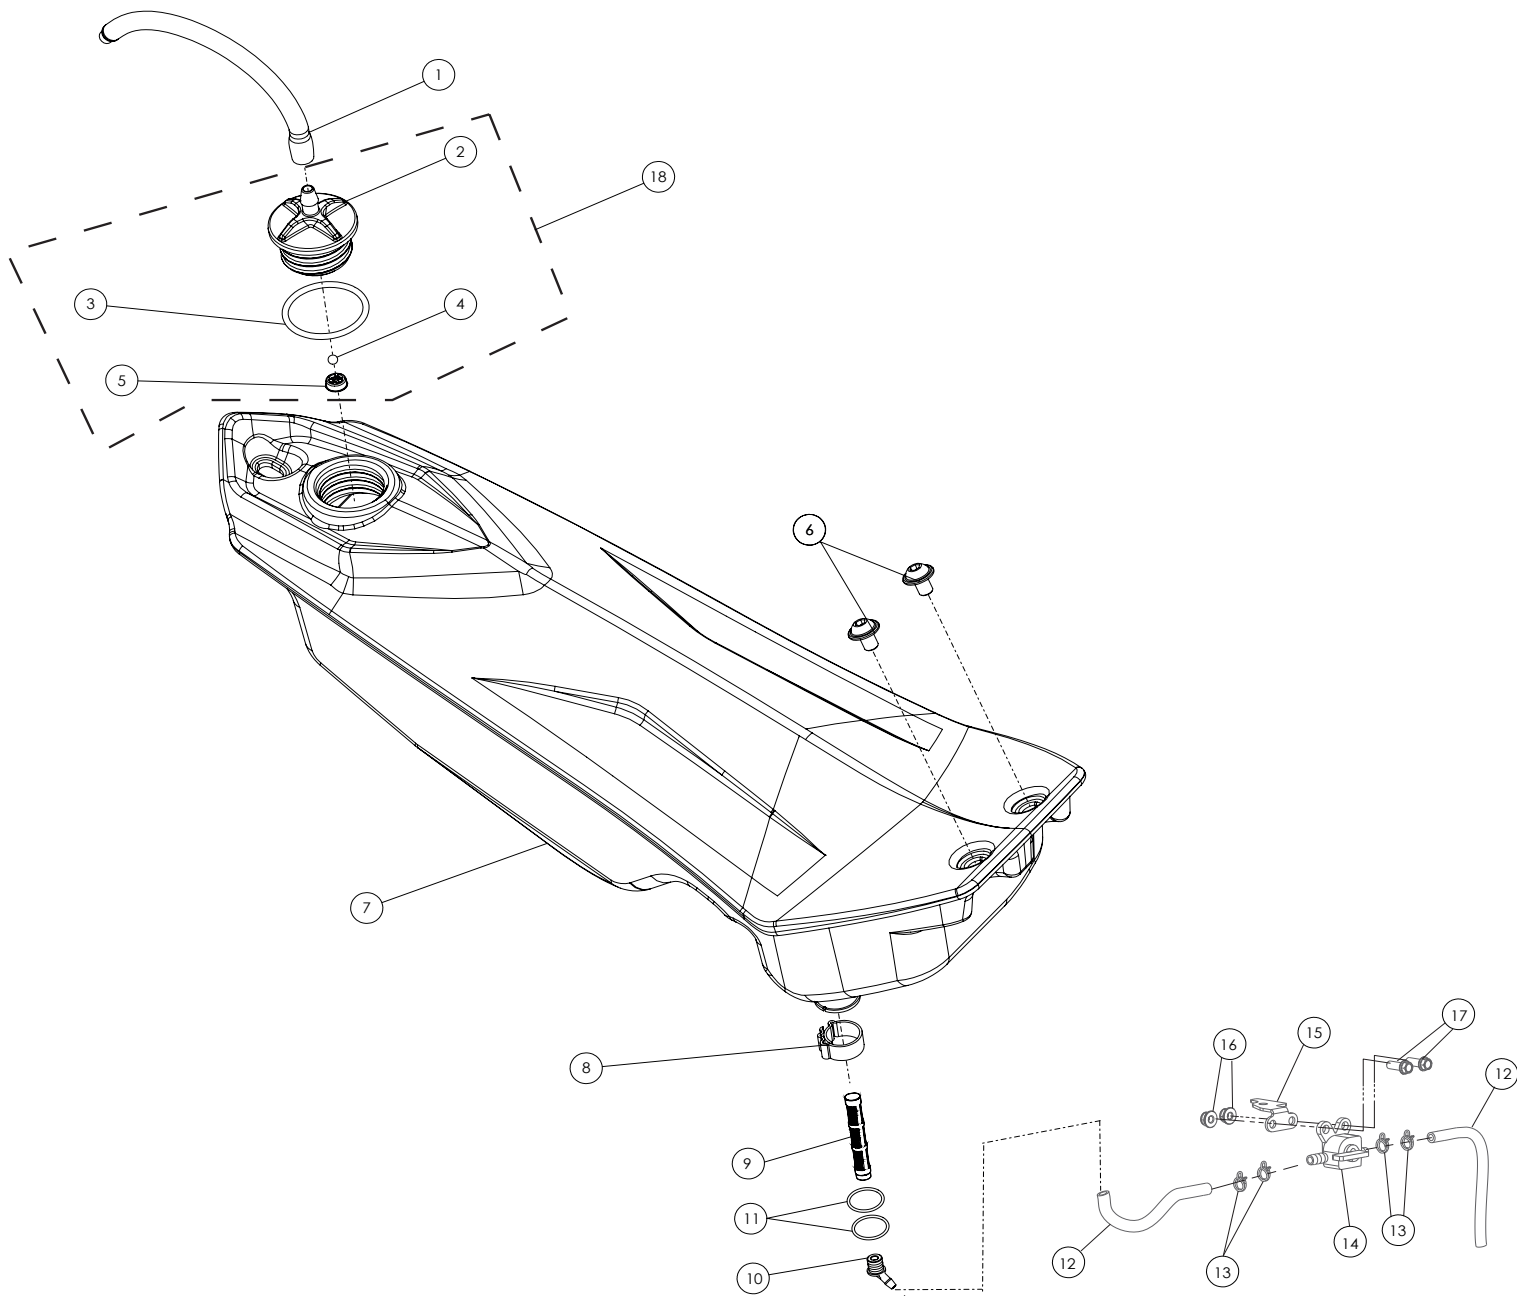

D

C

B

A

Despiece / Parts Book TRRS GOLD - Arranque Electrico / Electric Start - 2022

06 - CD - Conjunto Depósito / Fuel Tank

Nº	Código	Descripción	Description	Cantidad
1	62001	Tubo Desvaporizador Tapón Gasolina	Fuel cap vent hose	1
2	06001TR100	Tapón Depósito	Fuel cap	1
3	53001	Tórica Tapón Depósito 29.82x2.62	O-ring, fuel cap 29.82x2.62	1
4	60001	Bola Válvula Tapón	Check-ball, cap vent	1
5	06002TR100	Cierre Válvula Tapón Depósito	Cap, check-ball fuel tank valve	1
6	50203	Tornillo DIN 7380-FL M6x10 - Depósito	Bolt, DIN 7380-FL Fuel tank M6x10	2
7	06003TR101	Depósito Gasolina	Fuel tank	1
8	58007	Abrazadera Cobra 17	Clamp, Cobra 17	1
9	70128	Filtro gasolina roscado	Fuel filter threaded	1
10	06004TR100	Salida deposito gasolina	Output fuel tank	1
11	53026	Torica 9,5x2	O-ring 9,5x2	2
12	62102	Tubo goma grifo gasolina	Fuel tap hose	2
13	58021	Abrazadera alambre	Wire clamp	4
14	70127	Grifo gasolina en linea (leva metalica)	In line fueltap (metal lever)	1
15	17016TR100	Soporte grifo gasolina	Fuel tap support	1
16	51501	Tuerca Autoblocante M6	Locknut M6	2
17	50903	Tornillo DIN 691 M6x16	Bolt, DIN 6921 M6x16	2
18	06005TR100	Tapon deposito gasolina completo	Fuel tank cap set	1