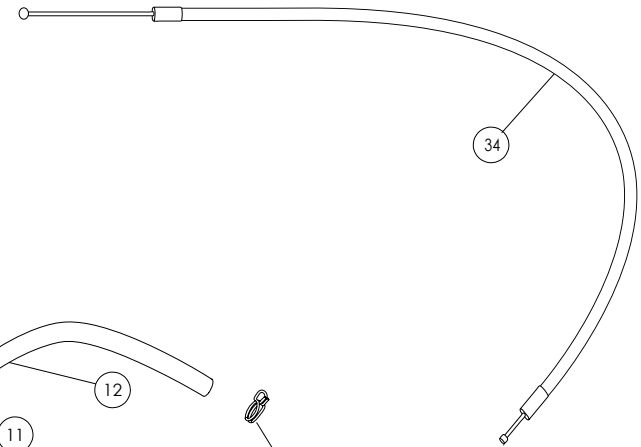

D

C

B

A

Despiece / Parts Book TRRS GOLD - Arranque Electrico / Electric Start - 2022

14 - CC - Caja de Láminas y Carburador - listado de Piezas

Nº	Código	Descripción	Description	Cantidad
1	-	-	Screw, top cover	-
2	-	-	Cable Adjuster	-
3	-	-	Nut, Cable Adjuster	-
4	-	-	Top Cover	-
5	-	-	Gasket, Top	-
6	-	-	Spring, Throttle Valve	-
7	-	-	Collar, Throttle Spring	-
8	-	-	Clip, Jet Needle	-
9	72010	Aguja JJH 4º punto	Jet Needle JJH 4º step	1
10	-	-	Throttle Valve	-
11	58010	Clip Tubo	Fuel hose clip	2
12	62002	Tubo Gasolina	Fuel hose	1
13	-	-	Starter Valve (pull knob) Complete	-
14	72018	Tornillo ajuste ralenti Keihin	Idle Adjuster	1
15	-	-	Washer, Idle Adjuster	-
16	-	-	Spring, Idle Adjuster	-
17	-	-	Float Pin	-
18	-	-	Spring, Air Adjuster	-
19	-	-	Air Adjust Screw	-
20	-	-	Needle Jet	-
21a	72006	Chiclé bajas 48 (250-280-300cc)	Slow Jet 48 (250-280-300cc)	1
21b	72008	Chiclé bajas 52 (125cc)	Slow Jet 52 (125cc)	1
22	58011	Abrazadera Norma30/45	Clamp, Norma 30/45	1
23	-	-	Needle Jet Holder SDGAA	-
24	-	-	Float Valve Complete	-
25a	72003	Chiclé principal 125 (250-280-300cc)	Main Jet 125(250-280-300cc)	1
25b	72004	Chiclé principal 128 (125cc)	Main Jet 128 (125cc)	1