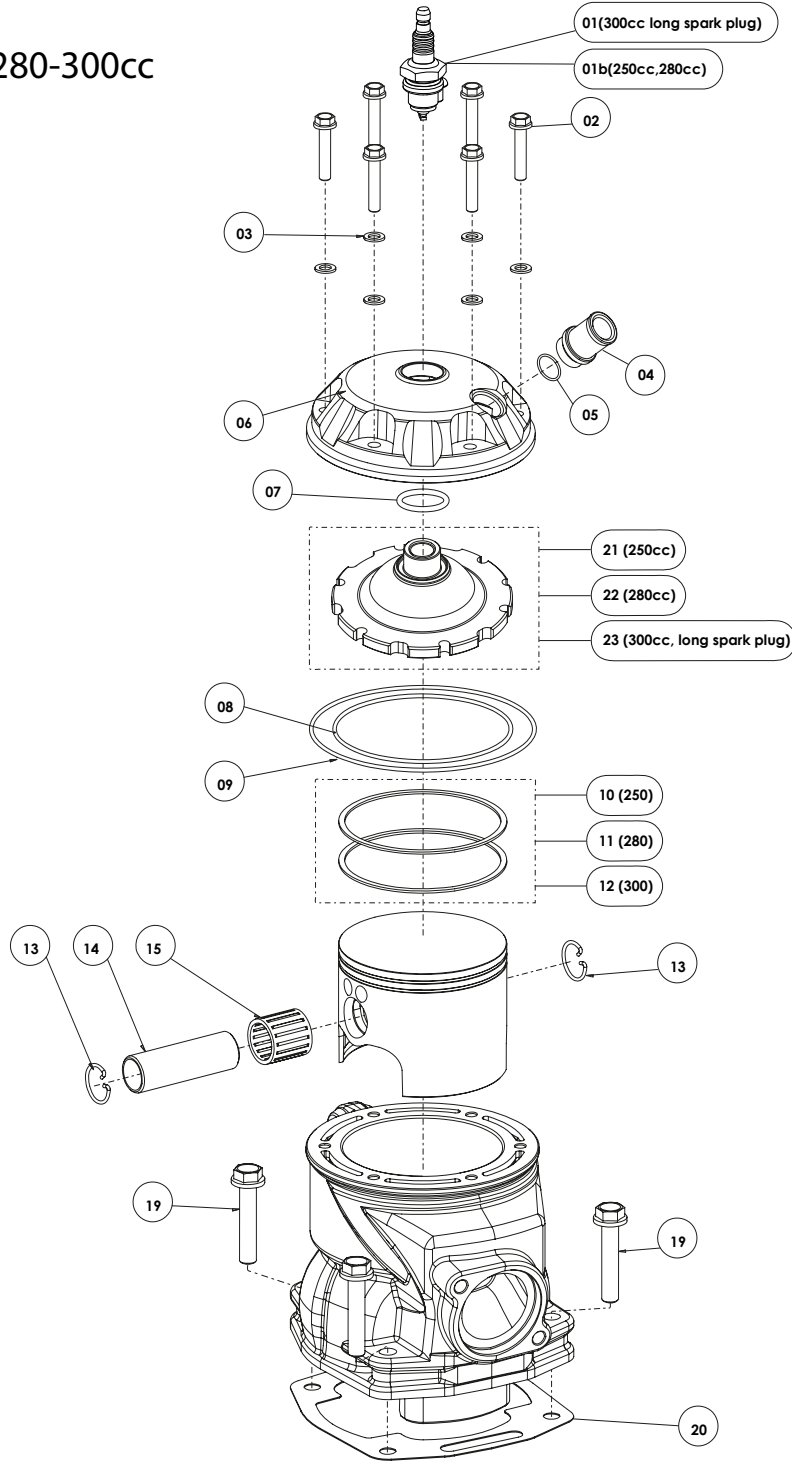

250-280-300cc

D

C

B

A

Despiece / Parts Book TRRS GOLD - Arranque Electrico / Electric Start - 2022

07 - CP - Cilindro y Pistón / Cilinder & Piston 250 - 280 - 300

Nº	Código	Descripción	Description	Cantidad
1a	70232	Bujía NGK BPR5EIX Iridium IX (300cc)	Spark plug NGK BPR5EIX Iridium IX (300cc)	1
1b	70205	Bujía NGK BPMR6A (250cc, 280cc)	Spark plug NGK BPMR6A(250cc, 280cc)	1
2	50911	Tornillo DIN 6921 M6X25 Culata	Bolt, DIN 6921 M6x25 Cylinder head	6
3	56105	Arandela Tornillo Culata 6x12x1.5 Copper	Copper washer, cylinder head bolt 6x12x1.5	6
4	07021MT100	Racor tubo agua	Water hose racor	1
5	53007	Tórica 12x1 NBR	O'ring, 12x1 NBR	1
6	07018MT102	Tapa culata mecanizada con sensor temperatura (Anodizado rojo)	Cylinder head cover machined with T. Sensor (Red anodized)	1
7	53012	Tórica Culatín Vitón 20x2,5	O-ring, Viton 20x2.5	1
8	53013	Tórica Culata Interior Vitón 81,2x1,78	O-ring, Viton 81,2x1.78	1
9	53014	Tórica Culata Exterior Vitón 101,6x1,78	O-ring, Viton 101,6x1.78	1
10	70460	Juego Segmentos 250	Piston ring set, 250	1
11	70461	Juego Segmentos 280	Piston ring set, 280	1
12	70462	Juego Segmentos 300	Piston ring set, 300	1
13	55005	Circlip Bulón	Clip, piston pin	2
14	70463	Bulón Piston	Piston pin	1
15	52508	Cojinete de agujas superior biela	Top rod cage bearing	1
16A	70465	Conjunto Pistón A (250)	Piston, size A complete (250)	1
16B	70466	Conjunto Pistón B (250)	Piston, size B complete (250)	1
16C	70467	Conjunto Pistón C (250)	Piston, size C complete (250)	1
17A	70477	Conjunto Pistón A (280)	Piston, size A complete (280)	1
17B	70478	Conjunto Pistón B (280)	Piston, size B complete (280)	1
17C	70479	Conjunto Pistón C (280)	Piston, size C complete (280)	1
18A	70480	Conjunto Pistón A (300)	Piston, size A complete (300)	1
18B	70481	Conjunto Pistón B (300)	Piston, size B complete (300)	1
18C	70482	Conjunto Pistón C (300)	Piston, size C complete (300)	1
19	50901	Tornillo DIN 6921 M8X1,25X40	Bolt, DIN 6921 M8x1.25x40	4
20	07002MT100	Junta Cilindro 0,5	Cylinder base gasket 0.5	1
21	07003MT100	Culatín Interno (250)	Interior cylinder head (250)	1
22	07004MT100	Culatín Interno (280)	Interior cylinder head (280)	1
23	07019MT100	Culatín rosca larga 300cc R	Cylinder head 300cc long spark plug R	1