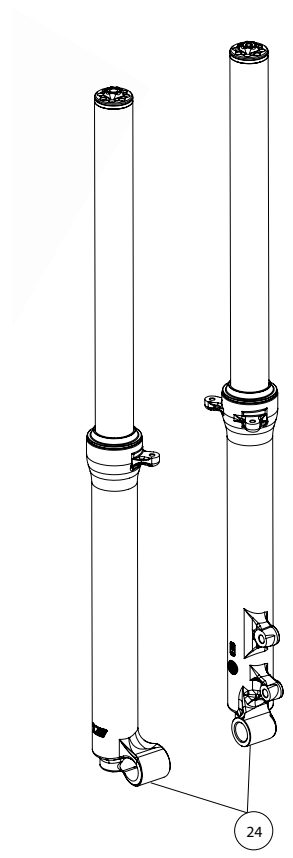

D

C

B

A

Despiece / Parts Book TRRS GOLD - Arranque Electrico / Electric Start - 2022

04b - HD - Horquilla Delantera Tech / Front suspension Tech

Nº	Código	Descripción	Description	Cantidad
1	71001	Cjto. tapon regulacion extension	Screw cap rebound set	1
2	71002	Cjto. tapon regulacion precarga muelle	Screw cap preload spring set	1
3	71054	Barra Suspension derecha (Kashima)	Stanchion Tube, Right side (Kashima)	1
4	71055	Barra suspension izquierda (Kashima)	Stanchion Tube, Left side (Kashima)	1
5	71005	Cto. Distanciadores Muelle-Group Spacers Spring	Group, Spring spacers	1
6	71026	Muelle Horquilla-Fork Spring (Progr. 1)	Fork Spring	1
7	71007	Cto.Mecanico Bombeo-Group Mechanical Pumping	Group, dampening cartridge	1
8	71008	Cono Limitador Izquierdo-Cone Limit Left	Alignment cone, Left	1
9	71053	Botella Suspension Izquierda-Left Leg (Negra para barras de acero)	Lower Leg, left (Black for steel bar)	1
10	71010	Cto.Tornillo Regulacion-Needle Regulation Group	Needle and Regulation Group	1
11	71011	Guardapolvo Horquilla-Dust Seal	Dust Seal	2
12	71012	Circlip Tope Reten-Ring Stopper Oil Seal	Oil Seal retention clip	2
13	71013	Reten Horquilla-Oil Seal	Oil Seal	2
14	71014	Anillo Tope Glacier-Ring Stop Bushing Oil Seal	Bushing stop ring	2
15	71015	Glacier Barra Horquilla-Bush Du Ø39XØ43X15	Bushing Du Ø39XØ43X15	2
16	71016	Glacier Botella Horquilla-Bush Du Ø38XØ40X20	Bushing Du Ø38XØ40X20	2
17	71052	Botella Suspension Derecha-Right Leg (negra para barras de acero)	Lower leg, Right (Black for steel bar)	1
18	71018	Tornillo Allen-Screw Tceib M8X18 Din 7984	Bolt, Allen M8X18 Din 7984	1
19	71019	Cto. Tornillo Regulacion- Group Lock Screw Hydraulic Pump	Group, Hydraulic dampener end cap	1
20	71020	Cono Limitador Derecho-Cone Limit Right	Alignment cone,	1
21	71029	Cartucho Hidraulico-Group Cartridge	Group, Cartridge	1
22	71022	Anillo Tope Muelle-Support Ring For Spring Limit	Guide Ring, Limit spring	1
23	71023	Kit Toricas-Group Rings Seal	O-ring kit	1
24	04034TR100	Cjto. horquilla delantera barras Kashima	Front fork set, Kashima tube	1