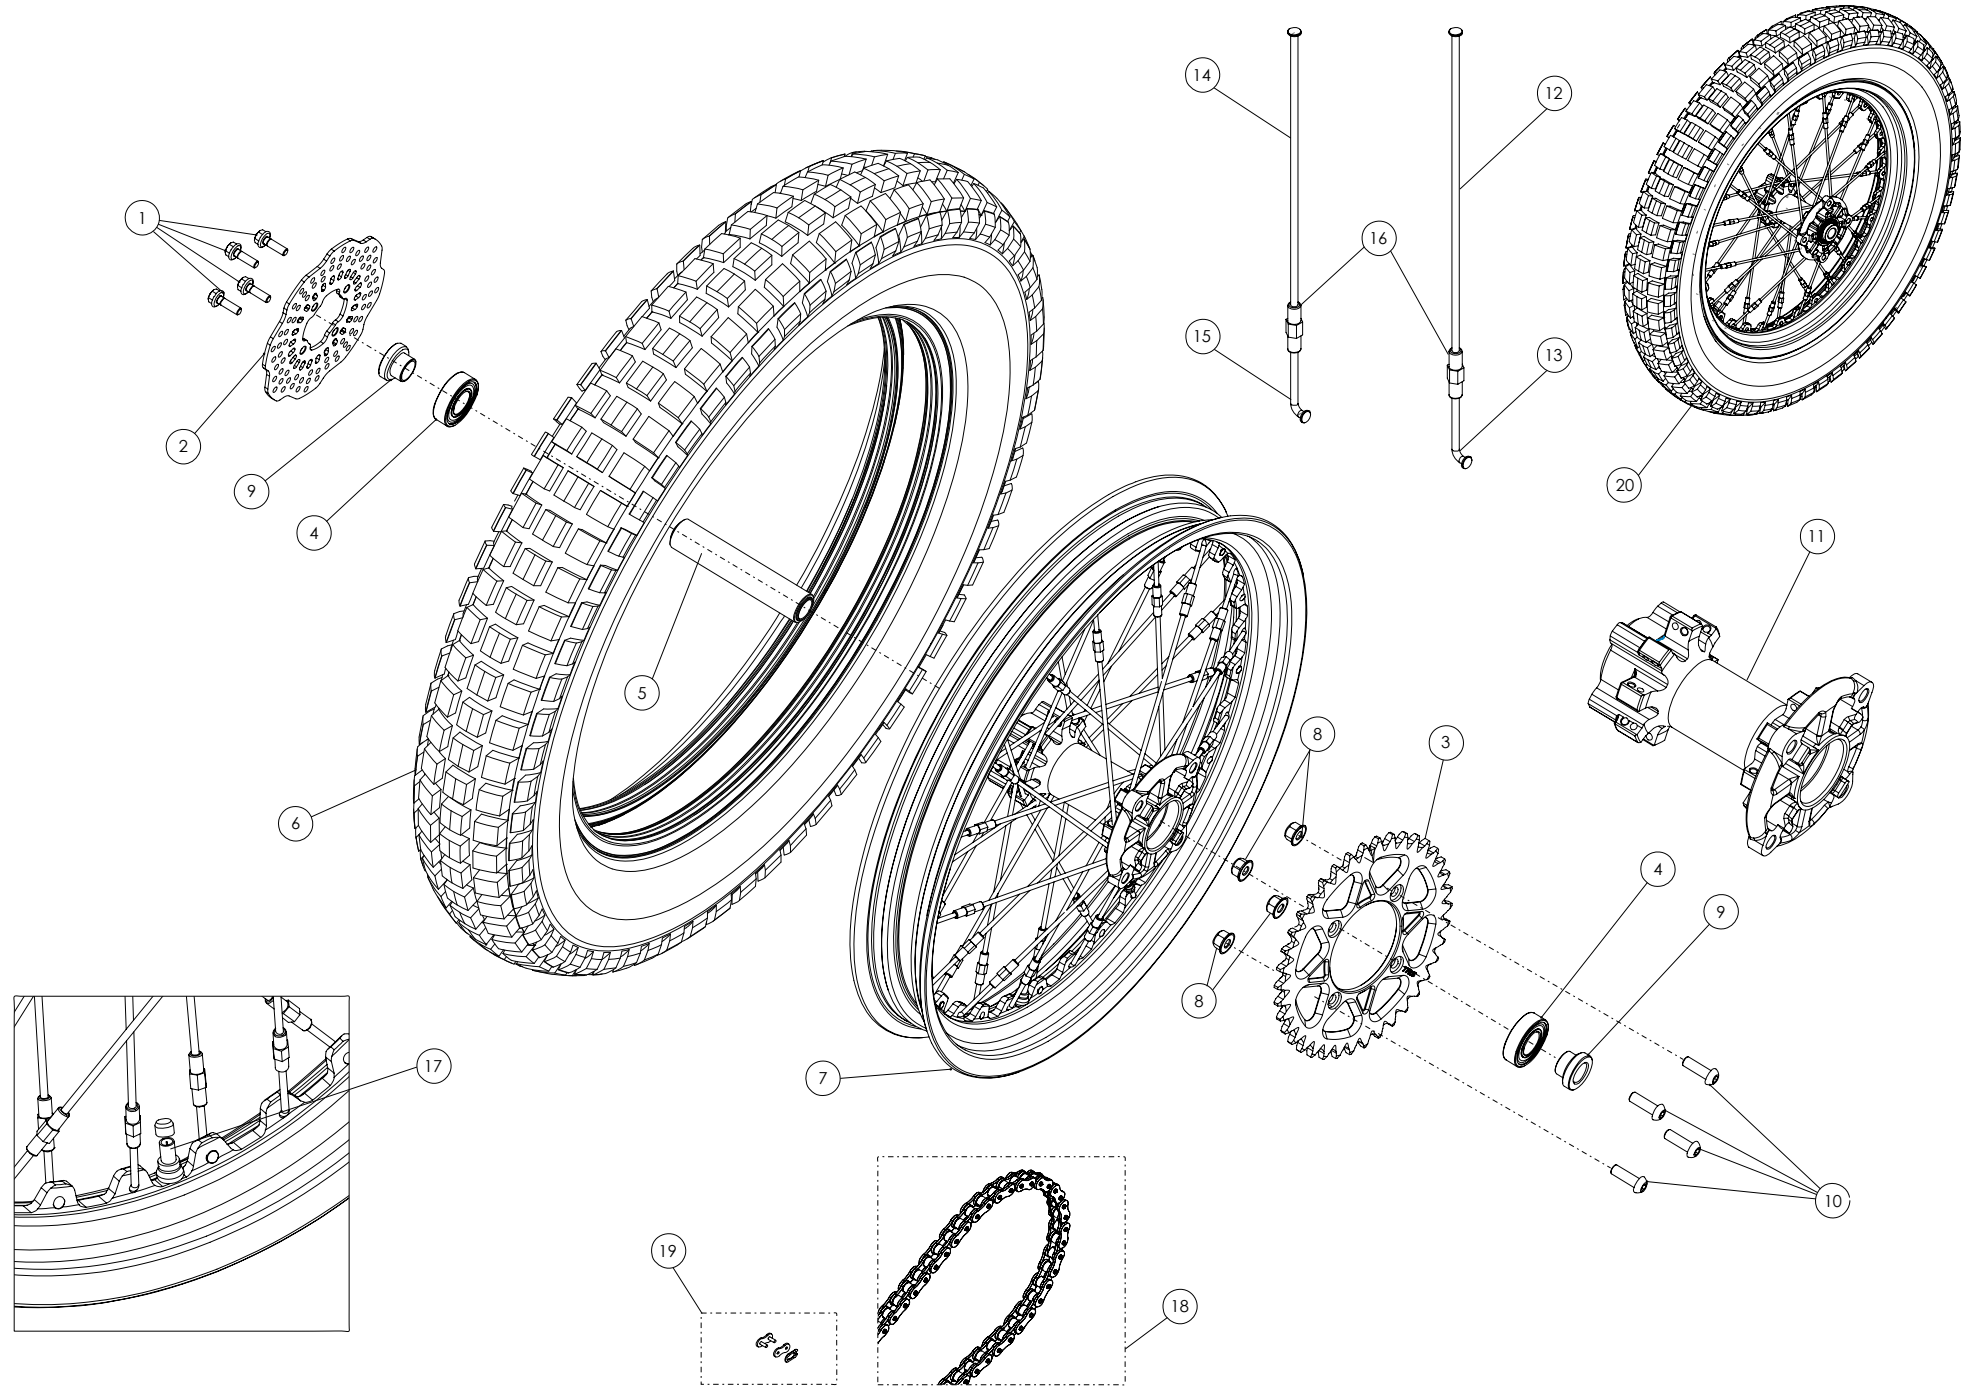

Despiece / Parts Book TRRS GOLD - Arranque Electrico / Electric Start - 2022

12 - RT - Rueda Trasera / Rear Wheel

Nº	Código	Descripción	Description	Cantidad
1	50402	Tornillo M6x20	<i>Bolt M6x20</i>	4
2	70317	Disco freno trasero Racing	<i>Brake disc rear Racing</i>	1
3	12007TR100	Corona 40z Racing ligera	<i>Rear sprocket 40z Racing lightweight</i>	1
4	52101	Rodamiento 6004	<i>Bearing, 6004</i>	2
5	70751	Casquillo interior buje	<i>Bushing, interior hub</i>	1
6	70752	Neumático Trasero - Michelin X11 4.00 R18	<i>Rear tyre - Michelin X11 4.00 R18</i>	1
7	7075L	Cjto. Llanta trasera anodizada negra alijerada, buje mecanizado rojo.	<i>Rear rim set (Black anodized rim, CNC hub red anodized)</i>	1
8	51402	Tuerca autoblocante M8	<i>Nut self locking M8</i>	4
9	12002TR100	Casquillo distanciador rueda	<i>Spacer bushing, wheel</i>	2
10	50207	Tornillo M8x25	<i>Bolt M8x25</i>	4
11	7075B	Buje trasero mecanizado anodizado rojo (Logo Gold edition)	<i>Rear wheel hub CNC red anodized (Logo Gold edition)</i>	1
12	70755	Radio M4x0,7 LG. 175/18º - Lado Derecho	<i>Spoke, M4x0.7 long 175/18 - Right side</i>	16
13	70756	Radio M4x0,7 LG. 36/95º - Lado Derecho	<i>Spoke, M4x0.7 short 36/95 - Right side</i>	16
14	70757	Radio M4x0,7 LG. 165/12º - Lado Izquierdo	<i>Spoke, M4x0.7 long 165/12 - Left side</i>	16
15	70758	Radio M4x0,7 LG. 34,5/103º - Lado Izquierdo	<i>Spoke, M4x0.7 short 34.5/103 - Left side</i>	16
16	70775	Tuerca tensor radio trasero M4 (GOLD)	<i>Rear wheel spoke nut M4 (GOLD)</i>	32
17	70760	Válvula	<i>Valve</i>	1
18	70401	Cadena 100 pasos / 135 EBXL (520)	<i>Chain 100 links / 135 EBXL (520)</i>	1
19	70402	Enganche Cadena	<i>Chain master-link</i>	1
20	7075M	Cjto. Rueda trasera (Llanta anodizada negra aligerada, buje mecanizado anodizado rojo, neumático, adhesivos llanta Gold 2021, disco y corona 40z)	<i>Rear rim set (Black anodized rim, CNC hub red anodized, tire, stickers Gold 2021, disc, sprocket 40z)</i>	1