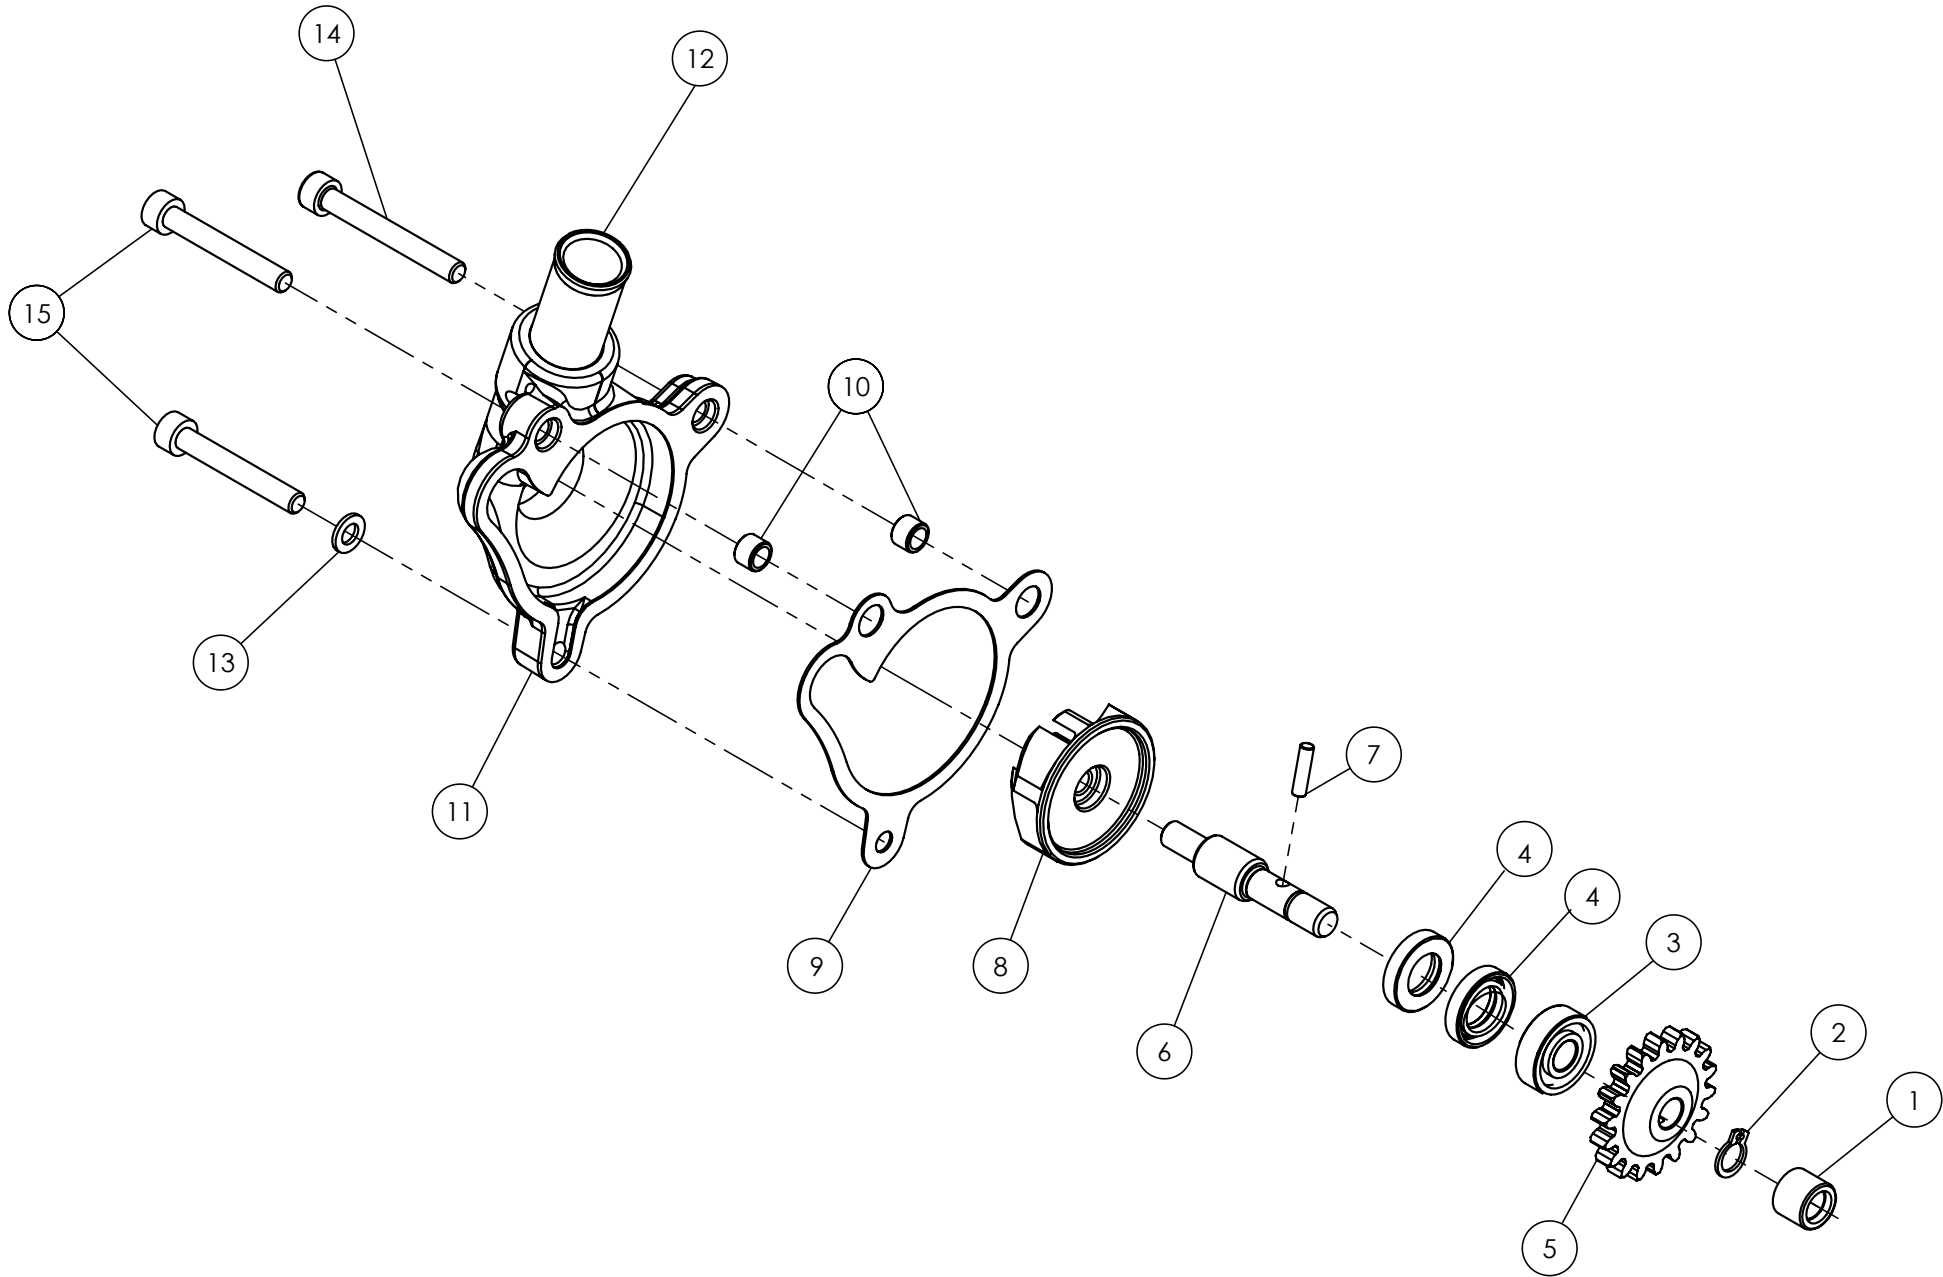

D

C

B

A

Despiece / Parts Book TRRS GOLD - Arranque Electrico / Electric Start - 2022

02 - BA - Bomba Agua / Water Pump

Nº	Código	Descripción	Description	Cantidad
1	52504	Rodamiento Agujas HK0709	Needle bearing HK0709	1
2	55003	Circlip 7x0,8 Din-471	Circlip 7x0,8 Din-471	1
3	52102	Rodamiento Bomba 19x7x6 607	Bearing, water-pump 19x7x6 607	1
4	54009	Retén Bomba Agua 10x18x4 NBR	Seal, water-pump 10x18x4 NBR	2
5	02001MT100	Piñón Bomba Agua	Gear, water-pump	1
6	02002MT100	Eje Bomba agua	Shaft, water pump	1
7	61002	Aguja Eje Piñon Bomba Ø3x12	Needle, pump shaft gear Ø3X12	1
8	02003MT100	Turbina Bomba Agua	Turbine, water-pump	1
9	02008MT100	Junta Bomba Agua	Gasket, water-pump	1
10	57005	Casquillo Centrador Ø5x7x5	Pivot Cap, Ø5x7x5	2
11	02009MT100	Cjto. Tapa bomba Agua	Water-pump cover set	1
12	02006MT100	Casquillo Manguito Agua	Bushing, water rubber hose	1
13	56103	Arandela Cooper Tapa Bomba 5x9x1	Copper washer, water-pump cover 5x9x1	1
14	50115	Tornillo Allen DIN 912 M5x40	Bolt, Allen DIN 912 M5x40	1
15	50116	Tornillo Allen DIN 912 M5x35	Bolt, Allen DIN 912 M5x35	2