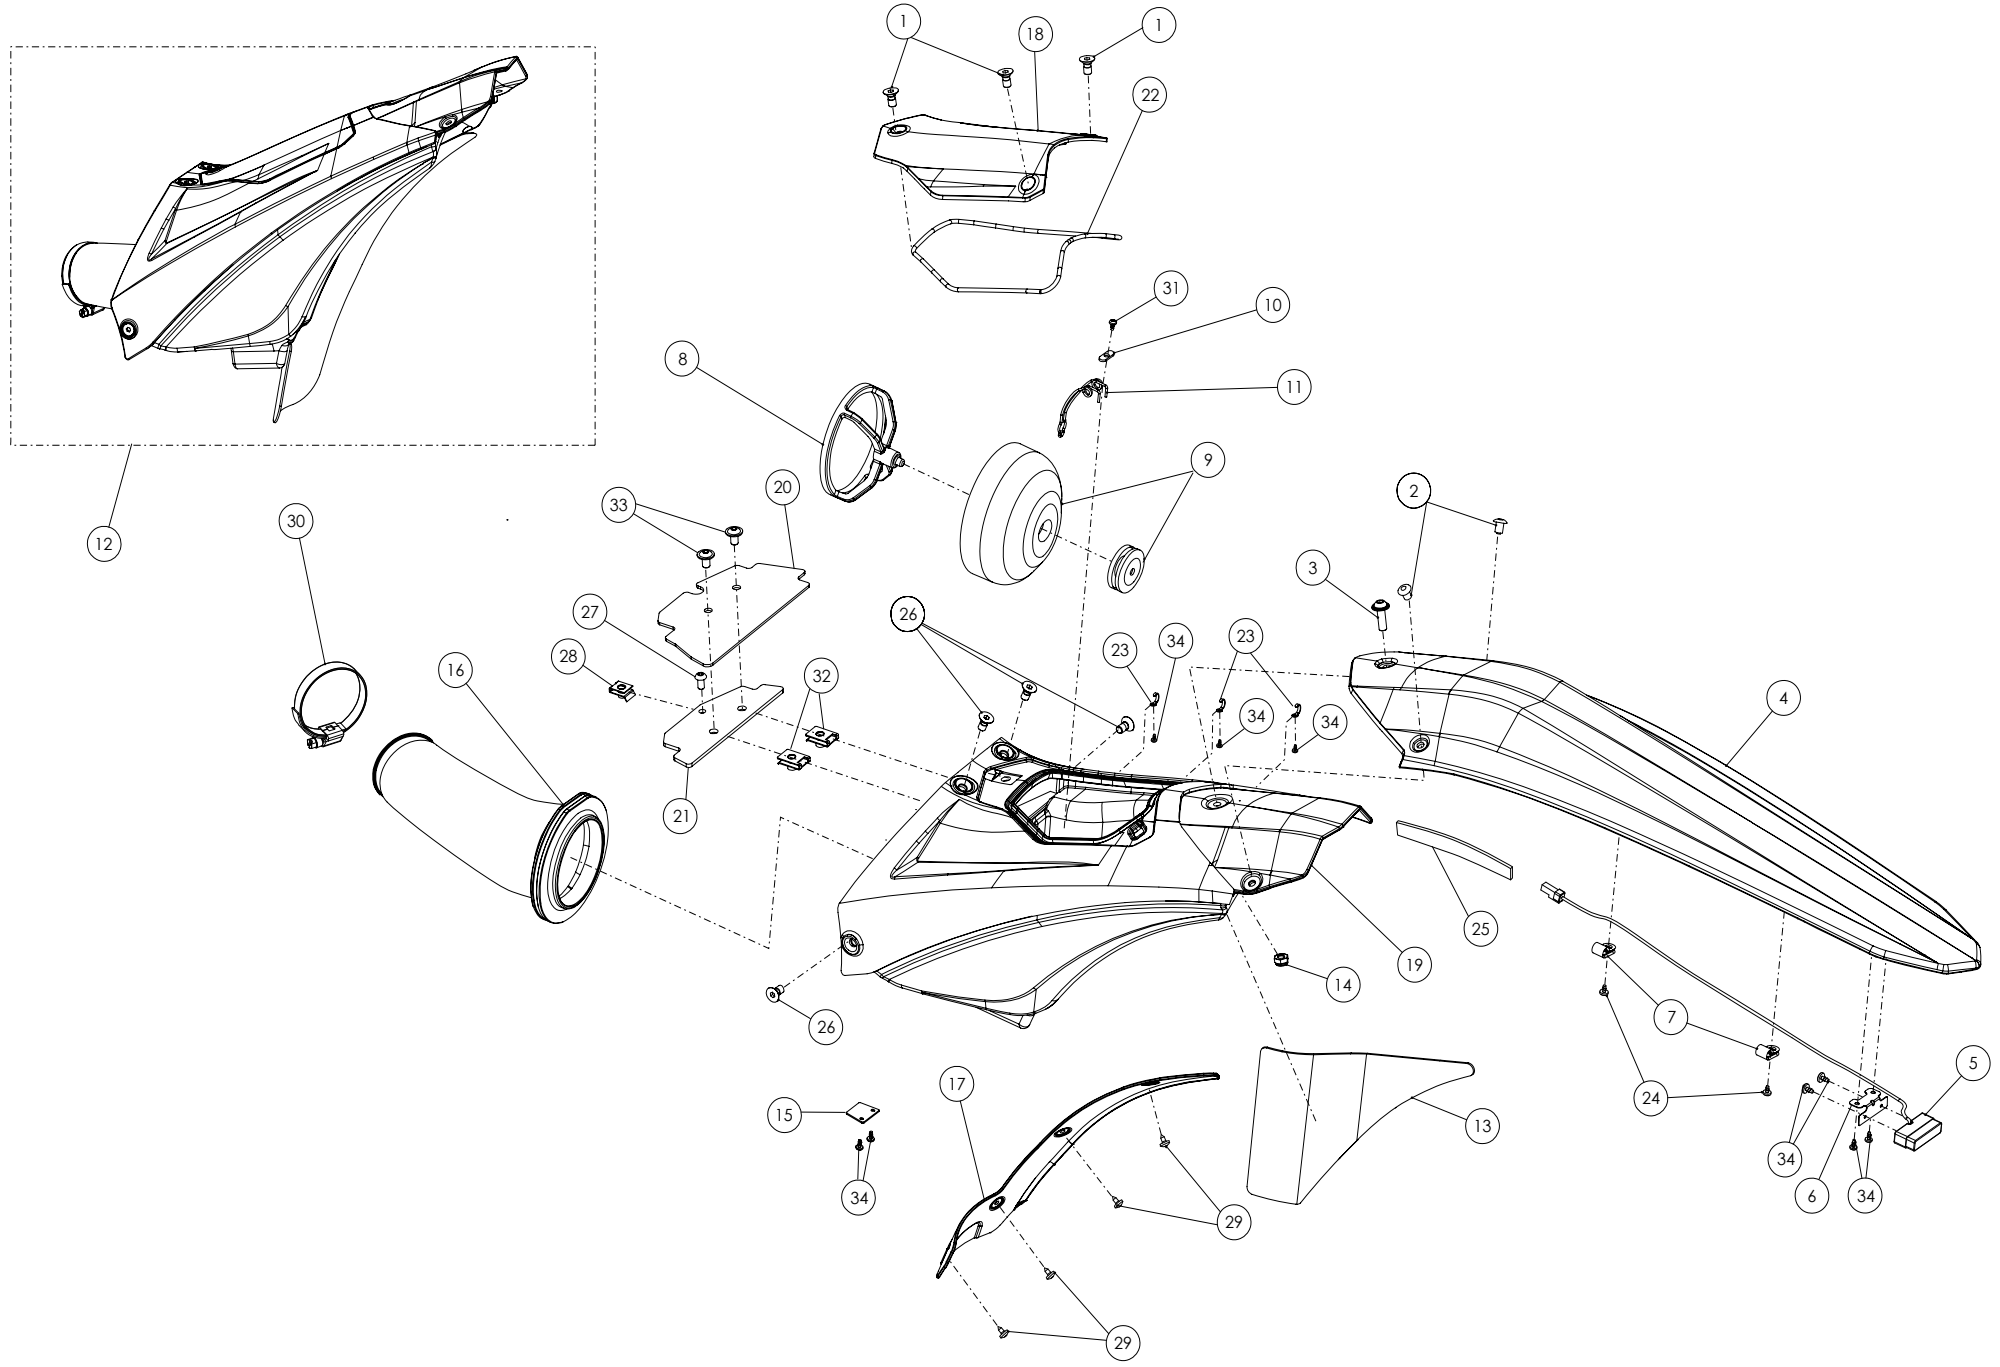

D

C

B

A

Despiece / Parts Book TRRS GOLD - Arranque Electrico / Electric Start - 2022

02 - CF - Caja Filtro / Air Filter Box

Nº	Código	Descripción	Description	Cantidad
1	50302	Tornillo DIN 7991 M6x14 - Caja Filtro	Bolt, DIN 7991 M6x14 - air filter box	3
2	65001	Remache Plástico 6x12	Plastic rivot 6x12	2
3	50202	Tornillo DIN 7380-fl M6x16 - Guardabarros Trasero	Bolt, DIN 7380-fl M6x16 - Rear mudguard (fender)	1
4	02003TR101	Guardabarros trasero negro	Rear mudguard black	1
5	70202	Led Trasero - (véase (03) en la lámina 09-IE-Instalación Eléctrica)	LED light TRS - see number 3, drawing 09 - Electrical	1
6	02004TR100	Chapa Led Trasero	Plate LED lights	1
7	58004	Grapa Plástico 4.8mm	Plastic clamp 4.8mm	2
8	02006TR100	Jaula Espuma - Filtro	Cage, air filter element	1
9	02007TR100	Espuma Filtro Aire	Air filter element	1
10	02008TR100	Fijacion muelle filtro	Fixing filter spring	1
11	02009TR100	Muelle Fijación Espuma Filtro	Spring, air filter retention	1
12	02023TR100	Conjunto Caja Filtro de Carbono	Carbon air filter box assembly	1
13	02011TR100	Protector Anticalórico - Caja Filtro	Heat shield - air filter box	1
14	51501	Tuerca Autoblocante M6 - Caja Filtro	Lock nut, M6 - air filter box	1
15	02014TR100	Lámina Desagüe - Caja Filtro	Drain flap, air filter box	1
16	02017TR100	Tobera - Caja Filtro	Intake hose - air filter box	1
17	02018TR100	Protector Caja Filtro	Protector, Air filter box	1
18	02019TR100	Tapa caja filtro aire fibra de carbono	Cover air box carbon fiber	1
19	02020TR100	Caja filtro aire fibra de carbono	Air box carbon fiber	1
20	02021TR100	Deflector caja filtro aire	Air box baffle	1
21	02022TR100	Soporte deflector caja filtro aire	Air box baffle support	1
22	71046	Junta tapa caja filtro aire	Seal cover air box	1
23	58016	Abrazadera regulable revestida con vinilo Ø3	Adjustable clamp vinyl coated Ø3	3
24	50703	Tornillo DIN-968 ST2,9x6,5	Screw DIN-968 ST2,9x6,5	2
25	71047	Cinta de espuma autoadhesiva	Foam tape self adhesive	0,4
26	50306	Tornillo M6x16 DIN-7991 Zincado Blanco	Bolt M6x16 DIN-7991 Zinc plated	4
27	50210	Tornillo M5x12 DIN-7380 Zincado Blanco	Bolt M5x12 DIN-7380 Zinc plated	1
28	51302	Tuerca Rápida Universal M5	Universal speed nut M5	1
29	65005	Remache aluminio negro Ø4x10	Rivet Ø4x10 Aluminium black	4