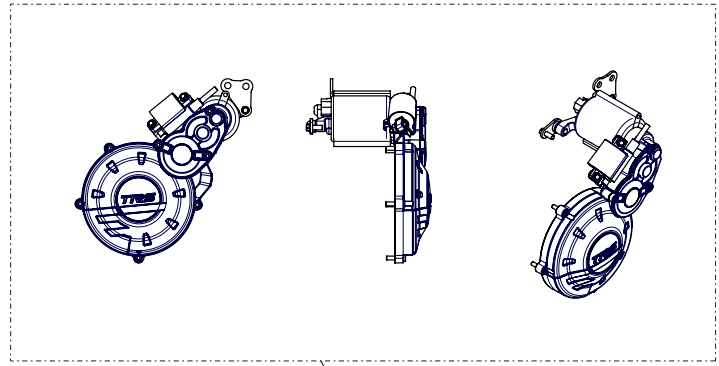

Aplicar fijador de rosca
Tipo loctite 243

20