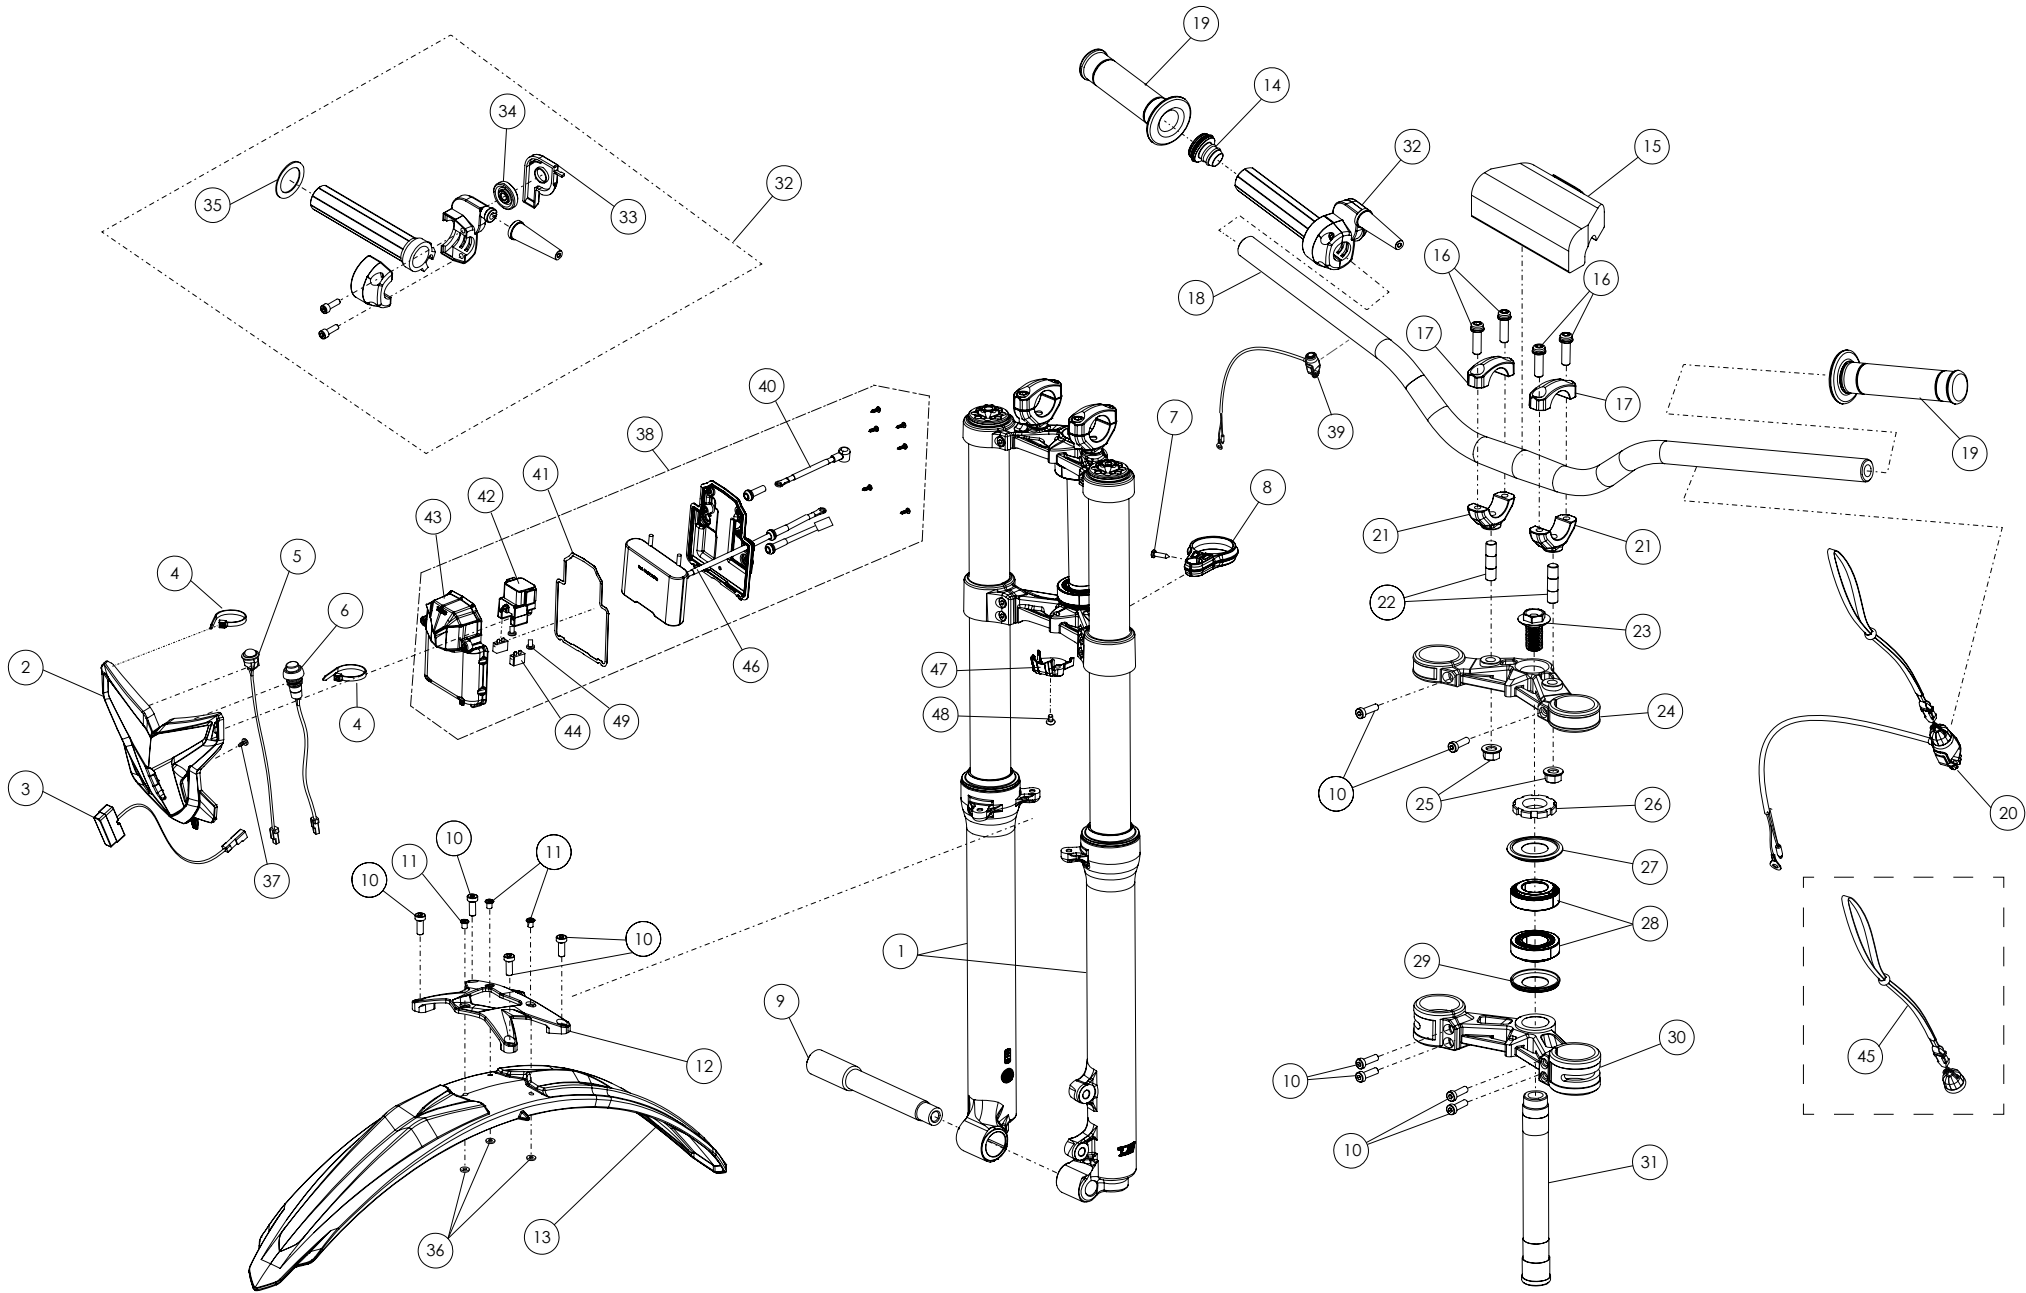

Despiece / Parts Book TRRS GOLD - Arranque Electrico / Electric Start - 2022

04 - HD - Horquilla Delantera / Front suspension

Nº	Código	Descripción	Description	Cantidad
1	04034TR100	Cjto. horquilla delantera barras Kashima	Front fork set, Kashima tube	1
2	04023TR101	Careta luz arranque eléctrico roja	Head light mask electric start red	1
3	70209	Led Delantero - (véase (10) en la lámina 09-IE-Instalación Eléctrica)	LED lights, TRS - (see item 10 in drawing 09-IE electrical system)	1
4	58006	Brida Plástico 3,6x200	Plastic retention strap	2
5	70208	Interruptor Curva CDI - (véase (09) en la lámina 09-IE-Instalación Eléctrica)	Switch, CDI ignition curve - (see item 09 in drawing 09-IE electrical system)	1
6	70210	Pulsador Led - (véase (11) en la lámina 09-IE-Instalación Eléctrica)	Switch, LED lights - (see item 11 in drawing 09-IE electrical system)	1
7	50608	Tornillo DIN 7981 PHILIPS 3,9x13 Rosca Chapa Brida Guia Cable	Screw, DIN 7981 PHILIPS 3.9x13 Course Thread for cable guide	1
8	04002TR100	Brida Guía Latiguillo Freno	Cable guide, brake hose	1
9	04003TR100	Eje Rueda Delantera	Axle, front wheel	1
10	50805	Tornillo DIN 912 M6x16	Bolt, DIN 912 M6x16	10
11	65004	Remache 4,8x12mm - Guardabarros - Negro	Black Rivet, 4.8x12mm Mudguard (Fender)	3
12	04004TR102	Soporte guardabarros delantero fibra de carbono	Front mudguard holder carbon fiber	1
13	04005TR101	Guardabarros delantero negro	Front mudguard black	1
14	70124	Rodamiento mando gas	Throttle control bearing	1
15	70123	Protector manillar Renthal	Bar pad Renthal	1
16	50806	Tornillo Allen DIN 912 M8x25 - Bridas Manillar	Bolt, Allen DIN 912 M8x25 - Handlebar clamps	4
17	04007TR101	Brida Superior Manillar Negro	Black Clamp, handlebar upper	2
18	70121	Manillar Renthal (Negro)	Handlebar Renthal (Black)	1
19	70122	Puños Renthal conjunto	Hand grip Renthal set	1
20	70229	Botón Paro Racing, Hombre al Agua - (véase (20) en lámina 09-IE-Instalación Eléctrica)	Stop button, Racing - (see item 20 in drawing 09-IE electrical system)	1
21	04008TR101	Brida Inferior Manillar - Negro	Black Clamp, handlebar lower	2
22	04009TR100	Eje Brida Manillar	Shaft, handlebar clamp	2
23	04010TR100	Tornillo Eje Pipa Dirección	Bolt, steering stem (shaft)	1
24	04017TR100	Pletina superior suspensión mecanizada anodizada negra	Top triple clamp CNC black anodized	1
25	51503	Tuerca Autoblocante M10 - Eje Brida Manillar	Nut, self locking M10 - handlebar clamp base	2
26	04012TR100	Tuerca Pipa Dirección	Nut, steering stem (shaft)	1
27	04013TR100	Guardapolvos Superior	Dust cover, upper	1
28	52401	Rodamiento 25-47-15	Bearing, 25-47-15	2