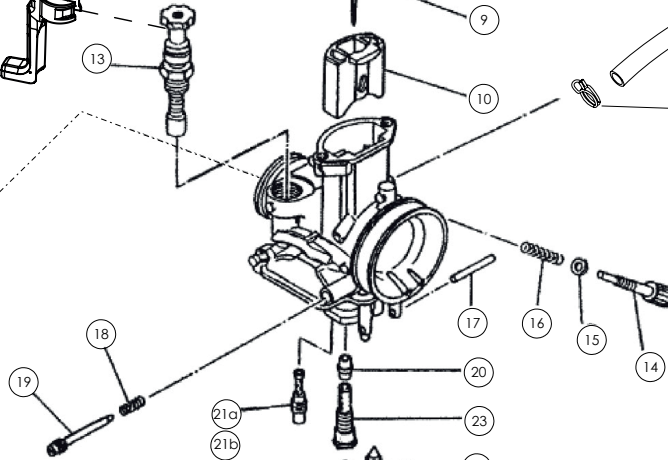

D

C

B

A

Despiece / Parts Book TRRS GOLD - Arranque Electrico / Electric Start - 2022

14 - CC - Caja de Láminas y Carburador - listado de Piezas

Nº	Código	Descripción	Description	Cantidad
1	-	-	Screw, top cover	-
2	-	-	Cable Adjuster	-
3	-	-	Nut, Cable Adjuster	-
4	-	-	Top Cover	-
5	-	-	Gasket, Top	-
6	-	-	Spring, Throttle Valve	-
7	-	-	Collar, Throttle Spring	-
8	-	-	Clip, Jet Needle	-
9	72010	Aguja JJH 4º punto	Jet Needle JJH 4º step	1
10	-	-	Throttle Valve	-
11	58010	Clip Tubo	Fuel hose clip	2
12	62002	Tubo Gasolina	Fuel hose	1
13	-	-	Starter Valve (pull knob) Complete	-
14	72018	Tornillo ajuste ralenti Keihin	Idle Adjuster	1
15	-	-	Washer, Idle Adjuster	-
16	-	-	Spring, Idle Adjuster	-
17	-	-	Float Pin	-
18	-	-	Spring, Air Adjuster	-
19	-	-	Air Adjust Screw	-
20	-	-	Needle Jet	-
21a	72006	Chiclé bajas 48 (250-280-300cc)	Slow Jet 48 (250-280-300cc)	1
21b	72008	Chiclé bajas 52 (125cc)	Slow Jet 52 (125cc)	1
22	58011	Abrazadera Norma30/45	Clamp, Norma 30/45	1
23	-	-	Needle Jet Holder SDGAA	-
24	-	-	Float Valve Complete	-
25a	72003	Chiclé principal 125 (250-280-300cc)	Main Jet 125(250-280-300cc)	1
25b	72004	Chiclé principal 128 (125cc)	Main Jet 128 (125cc)	1