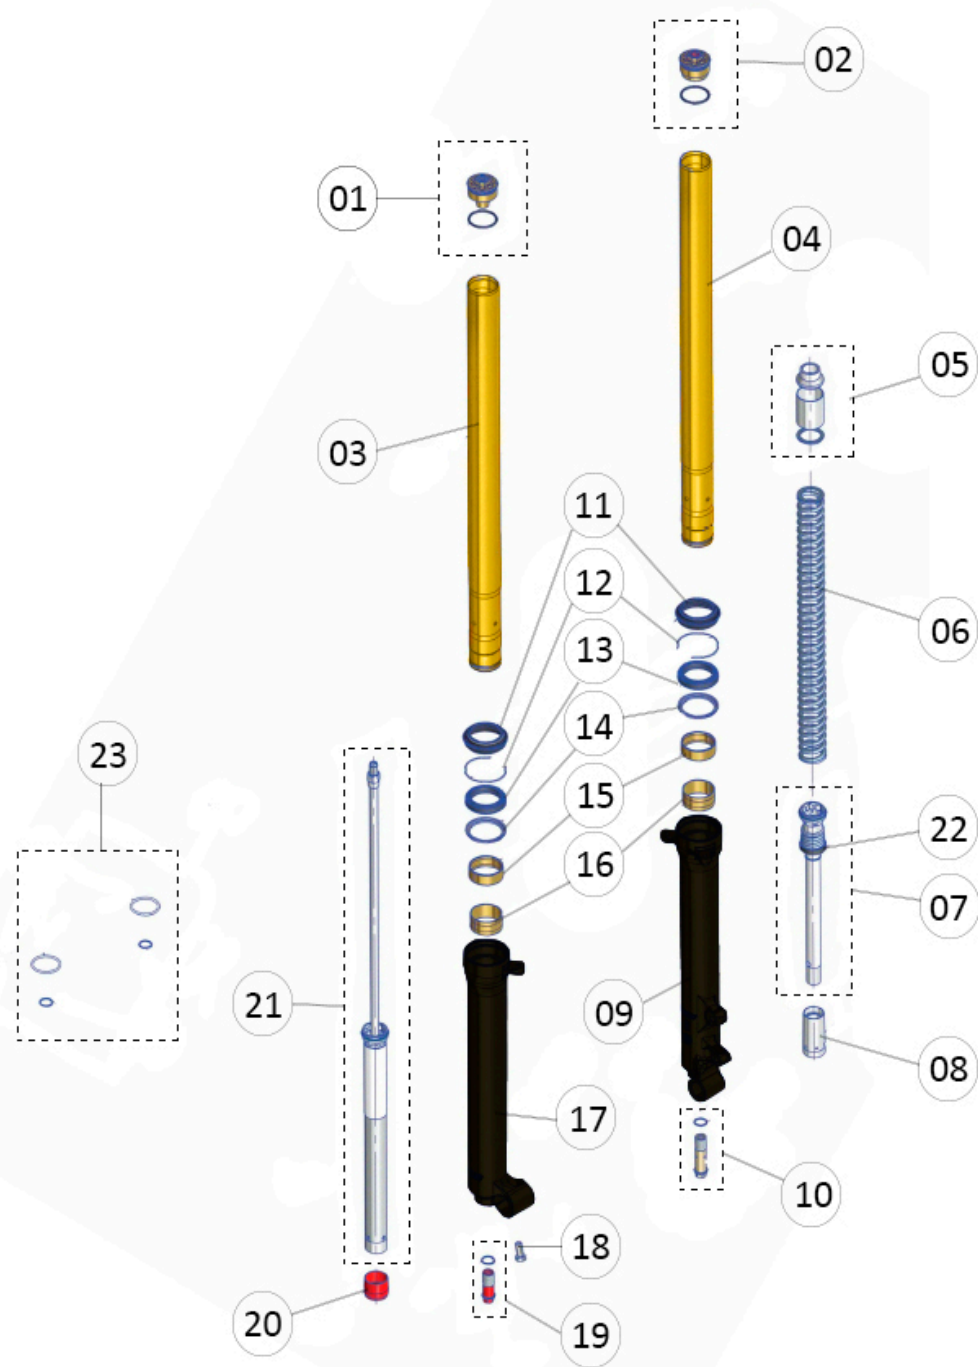

D

C

B

A

Despiece / Parts Book TRRS GOLD - Arranque Electrico / Electric Start - 2022

04b - HD - Horquilla Delantera Tech / Front suspension Tech

Nº	Código	Descripción	Description	Cantidad
1	71001	Cjto. tapon regulacion extension	Screw cap rebound set	1
2	71002	Cjto. tapon regulacion precarga muelle	Screw cap preload spring set	1
3	71054	Barra Suspension derecha (Kashima)	Stanchion Tube, Right side (Kashima)	1
4	71055	Barra suspension izquierda (Kashima)	Stanchion Tube, Left side (Kashima)	1
5	71005	Cto. Distanciadores Muelle-Group Spacers Spring	Group, Spring spacers	1
6	71026	Muelle Horquilla-Fork Spring (Progr. 1)	Fork Spring	1
7	71007	Cto.Mecanico Bombeo-Group Mechanical Pumping	Group, dampening cartridge	1
8	71008	Cono Limitador Izquierdo-Cone Limit Left	Alignment cone, Left	1
9	71053	Botella Suspension Izquierda-Left Leg (Negra para barras de acero)	Lower Leg, left (Black for steel bar)	1
10	71010	Cto.Tornillo Regulacion-Needle Regulation Group	Needle and Regulation Group	1
11	71011	Guardapolvo Horquilla-Dust Seal	Dust Seal	2
12	71012	Circlip Tope Reten-Ring Stopper Oil Seal	Oil Seal retention clip	2
13	71013	Reten Horquilla-Oil Seal	Oil Seal	2
14	71014	Anillo Tope Glacier-Ring Stop Bushing Oil Seal	Bushing stop ring	2
15	71015	Glacier Barra Horquilla-Bush Du Ø39XØ43X15	Bushing Du Ø39XØ43X15	2
16	71016	Glacier Botella Horquilla-Bush Du Ø38XØ40X20	Bushing Du Ø38XØ40X20	2
17	71052	Botella Suspension Derecha-Right Leg (negra para barras de acero)	Lower leg, Right (Black for steel bar)	1
18	71018	Tornillo Allen-Screw Tceib M8X18 Din 7984	Bolt, Allen M8X18 Din 7984	1
19	71019	Cto. Tornillo Regulacion- Group Lock Screw Hydraulic Pump	Group, Hydraulic dampener end cap	1
20	71020	Cono Limitador Derecho-Cone Limit Right	Alignment cone,	1
21	71029	Cartucho Hidraulico-Group Cartridge	Group, Cartridge	1
22	71022	Anillo Tope Muelle-Support Ring For Spring Limit	Guide Ring, Limit spring	1
23	71023	Kit Toricas-Group Rings Seal	O-ring kit	1
24	04034TR100	Cjto. horquilla delantera barras Kashima	Front fork set, Kashima tube	1