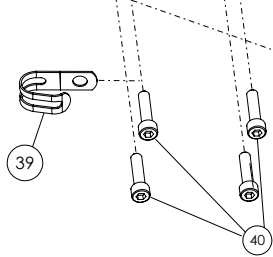

D

C

B

A

Despiece / Parts Book TRRS GOLD - Arranque Electrico / Electric Start - 2022

14 - CC - Caja de Láminas y Carburador - listado de Piezas

Nº	Código	Descripción	Description	Cantidad
1	-	-	Screw, top cover	-
2	-	-	Cable Adjuster	-
3	-	-	Nut, Cable Adjuster	-
4	-	-	Top Cover	-
5	-	-	Gasket, Top	-
6	-	-	Spring, Throttle Valve	-
7	-	-	Collar, Throttle Spring	-
8	-	-	Clip, Jet Needle	-
9	72010	Aguja JJH 4º punto	Jet Needle JJH 4º step	1
10	-	-	Throttle Valve	-
11	58010	Clip Tubo	Fuel hose clip	2
12	62002	Tubo Gasolina	Fuel hose	1
13	-	-	Starter Valve (pull knob) Complete	-
14	72018	Tornillo ajuste ralenti Keihin	Idle Adjuster	1
15	-	-	Washer, Idle Adjuster	-
16	-	-	Spring, Idle Adjuster	-
17	-	-	Float Pin	-
18	-	-	Spring, Air Adjuster	-
19	-	-	Air Adjust Screw	-
20	-	-	Needle Jet	-
21a	72006	Chiclé bajas 48 (250-280-300cc)	Slow Jet 48 (250-280-300cc)	1
21b	72008	Chiclé bajas 52 (125cc)	Slow Jet 52 (125cc)	1
22	58011	Abrazadera Norma30/45	Clamp, Norma 30/45	1
23	-	-	Needle Jet Holder SDGAA	-
24	-	-	Float Valve Complete	-
25a	72003	Chiclé principal 125 (250-280-300cc)	Main Jet 125(250-280-300cc)	1
25b	72004	Chiclé principal 128 (125cc)	Main Jet 128 (125cc)	1