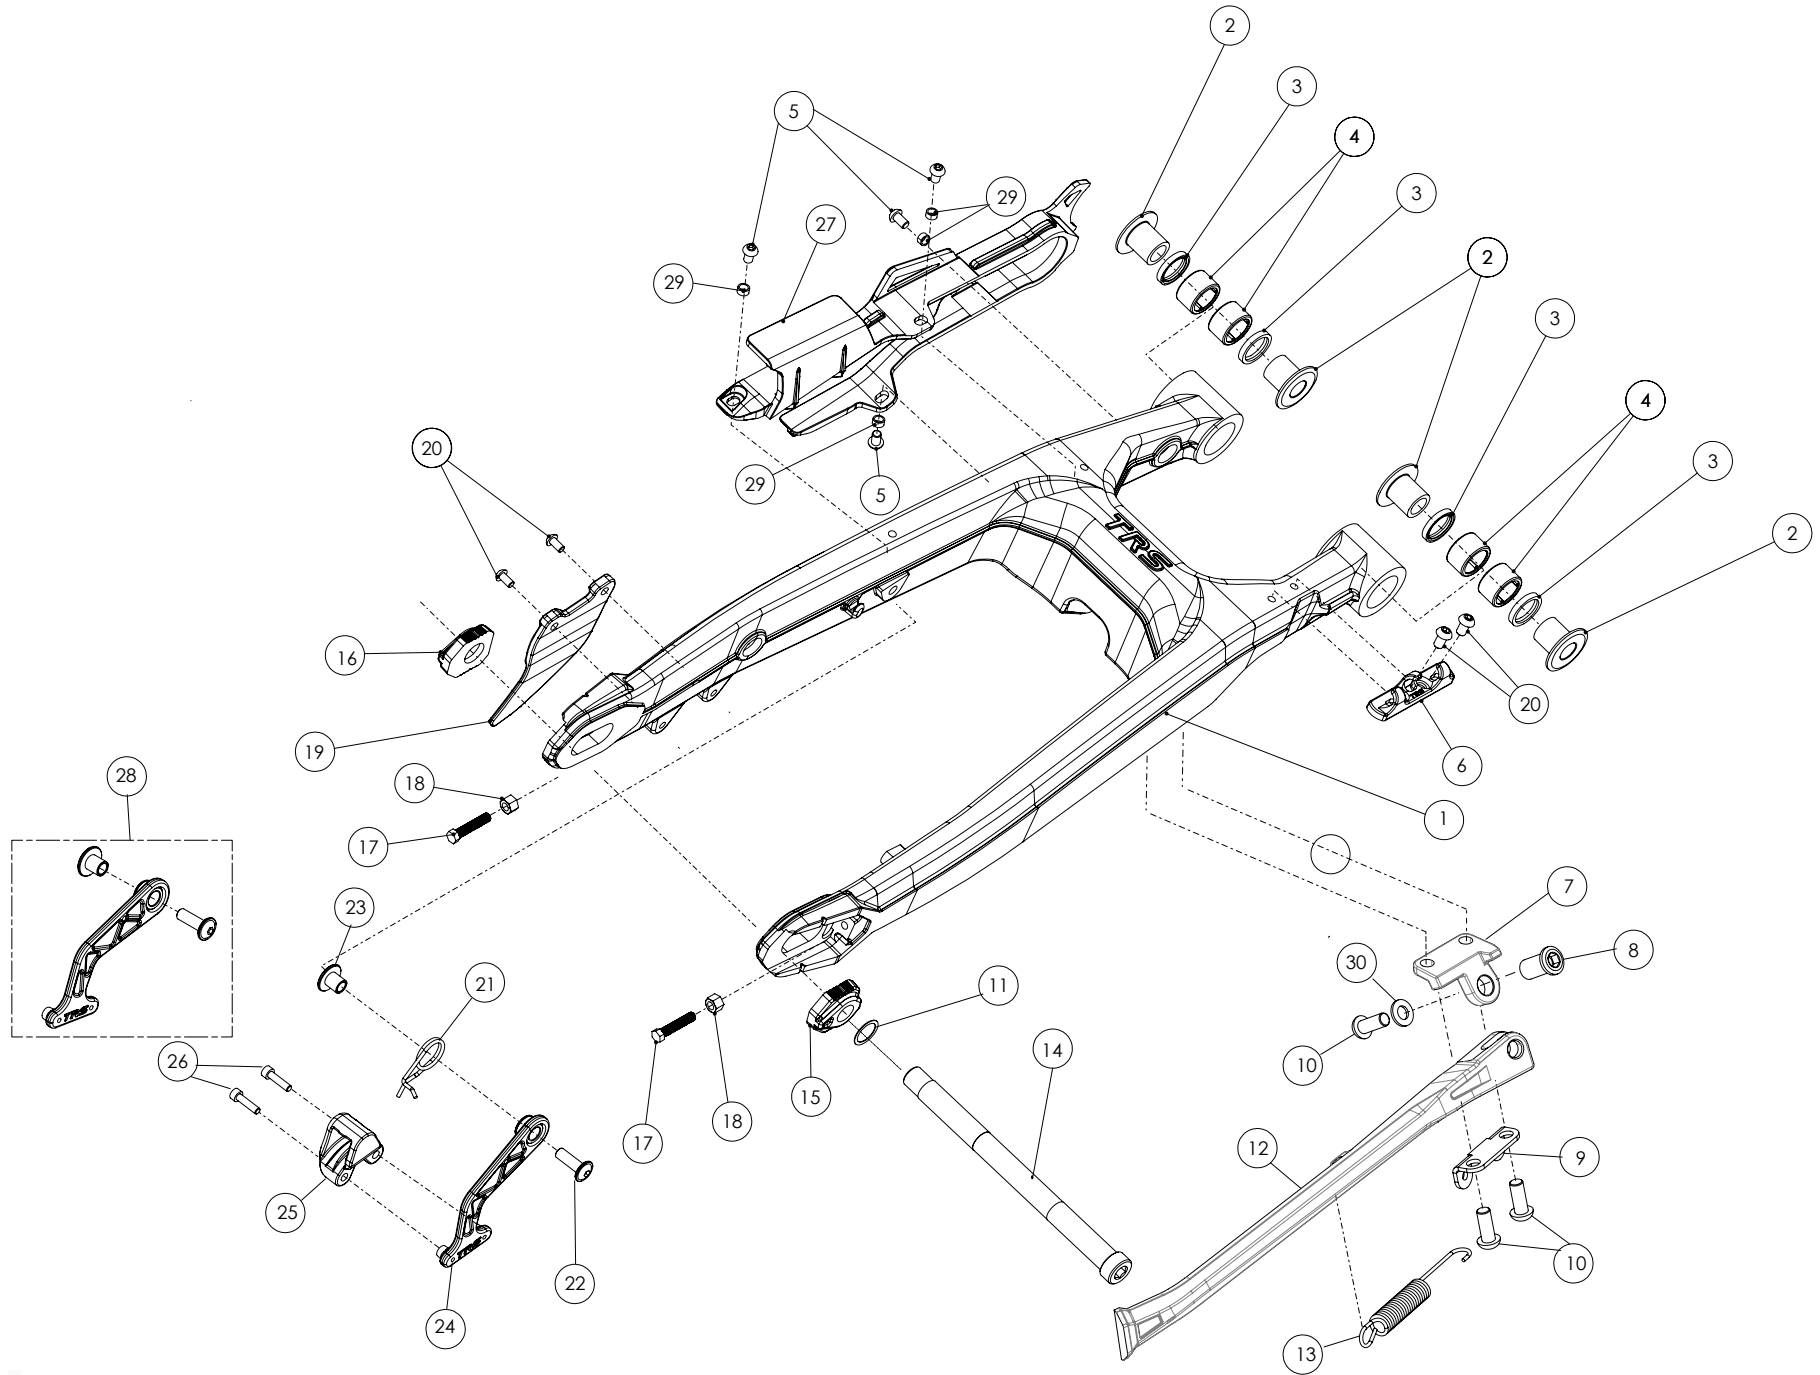

Despiece / Parts Book TRRS GOLD - Arranque Electrico / Electric Start - 2022

03 - BA - Basculante / Swing Arm

Nº	Código	Descripción	Description	Cantidad
1	03024TR102	Basculante II (Blanco)	Swing arm II (White)	1
2	03002TR100	Casquillo Eje Basculante	Bushing, swing-arm shaft	4
3	54001	Retén Basculante 20x26x4	Seal, swing-arm 20x26x4	4
4	52501	Rodamiento Basculante NH-2016	Bearing, swing-arm NH 2016	4
5	50203	Tornillo DIN 7380-fl M6x10 - Guía Cadena	Bolt, DIN 7380-fl M6x10 - Chain guide	4
6	03017TR100	Guía Latiguillo Freno Trasero	Guide, brake hose	1
7	03003TR100	Soporte caballete	Side-stand support	1
8	03004TR100	Tornillo - Soporte Caballete	Bolt - side-stand support	1
9	03005TR100	Soporte muelle caballete	Side-stand spring support	1
10	50201	Tornillo DIN 7380 M8x20	Bolt, DIN 7380 M8x20	3
11	03016TR100	Arandela Eje Rueda Trasera 22x17x0,5	Washer, 22x17x0,5	1
12	03006TR100	Caballete	Side-stand	1
13	03007TR100	Muelle Caballete	Spring, side-stand	1
14	03008TR100	Eje Rueda Trasera	Axle, rear wheel	1
15	03009TR100	Tensor eje rueda	Tensioner, rear axle side	1
16	03010TR100	Tensor eje rueda trasera roscado	Tensioner threaded, rear wheel axle	1
17	50501	Tornillo DIN 933 M6 - Tensor Eje Rueda	Bolt, DIN 933 M6 - rear wheel tension	2
18	51103	Tuerca DIN 6330 M6 - Tensor Eje Rueda	Bolt, DIN 6330 M6 - rear wheel tension	2
19	03011TR101	Protector Corona	Sprocket protector	1
20	50204	Tornillo DIN 7380 M6x10 - Prot. Corona y Guía Latiguillo Freno Tras.	Bolt, DIN 7380 M6x10 - Sprocket protector and Brake hose Guide	4
21	03012TR100	Muelle Tensor Cadena	Chain tension spring	1
22	50213	Tornillo allen con valona M8x25	Screw allen with washer M8x25	1
23	03023TR100	Casquillo tensor cadena	Chain tensioner bushing	1
24	03020TR100	Palanca remachada tensor cadena	Chain tensioner riveted	1
25	70102	Goma Tensor	Rubber block, chain tensioner	1
26	50112	Tornillo allen M5X20	Bolt allen M5x20	2
27	03015TR100	Guía Cadena	Chain guide	1
28	03TR122	Conjunto tensor cadena (simplificado)	Chain tensioner kit (simplified)	1
29	57007	Casquillo Ø6x8x4	Bushing Ø6x8x4	4
30	56303	Arandela M8	Washer, M8	2