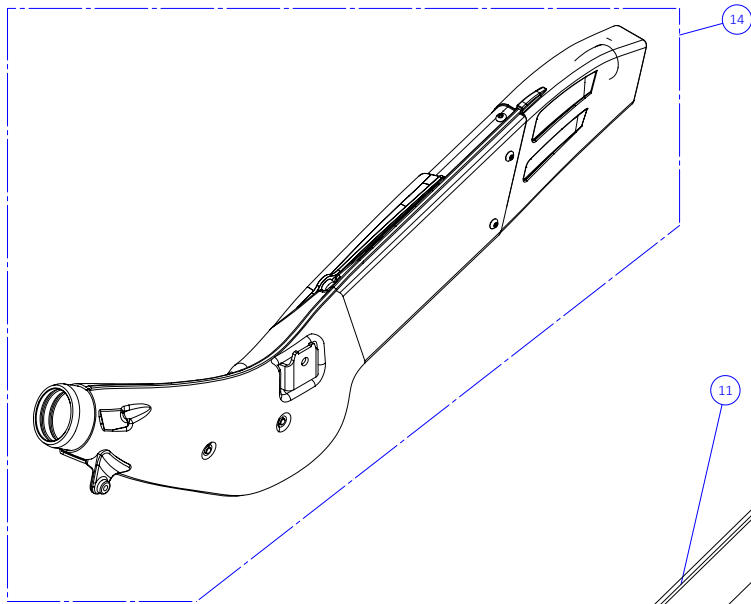

D

C

B

A

Despiece / Parts Book TRRS GOLD - Arranque Electrico / Electric Start - 2022

10 - CE - Conjunto Escape / Exhaust set

Nº	Código	Descripción	Description	Cantidad
1	10007TR100	Casquillo Soporte Escape Superior	Bushing, exhaust support, upper	1
2	10016TR100	Soporte superior escape	Upper exhaust support	1
3	10019TR100	Goma soporte	Damper rubber	2
4	10022TR100	Casquillo soporte escape	Bushing exhaust support	2
5	50914	Tornillo hexagonal con valona M6x30	Bolt hexagonal flange M6x30	1
6	51301	Tuerca rápida universal M6	Speed-nut, universal M6	1
7	10020TR100	Tuerca soporte inferior escape	Nut lower exhaust support	1
8	10021TR100	Casquillo soporte inferior escape	Bushing lower exhasut support	1
9	53004	Torica 44x3	O-ring, 44x3	2
10	50303	Tornillo DIN 7991 M5x8	Bolt, DIN 7991 M5x8	2
11	70603	Fibra Silencioso	Silencer fiber packing	1
12	10006TR100	Junta Metálica Curva Escape	Metal gasket, exhaust pipe	1
13	50807	Tornillo DIN 912 M8x20	Bolt, DIN 912 M8x20	2
14	10025TR100	Conjunto escape arranque eléctrico	Exhaust set electric starter	1
15	10024TR100	Silencioso arranque eléctrico	Silencer electric starter	1
16	70602	Tubo Interno Silencioso	Silencer internal tube	1
17	70601	Tubo Salida Silencioso	Silencer exit tube	1
18	51302	Tuerca rápida universal M5	Speed nut, universal M5	4
19	10002TR100	Salida escape	End-cap, exhaust	1
20	50210	Tornillo alomado allen M5x12	Bolt allen M5x12	4
21	10004TR101	Protector escape carbono	Protector exhaust carbon	1
22	10029TR100	Curva escape titanio Ø45	Exhaust pipe, titanium Ø45	1
23	10026TR100	Protector anticalórico escape	Exhaust heat shield protector	1