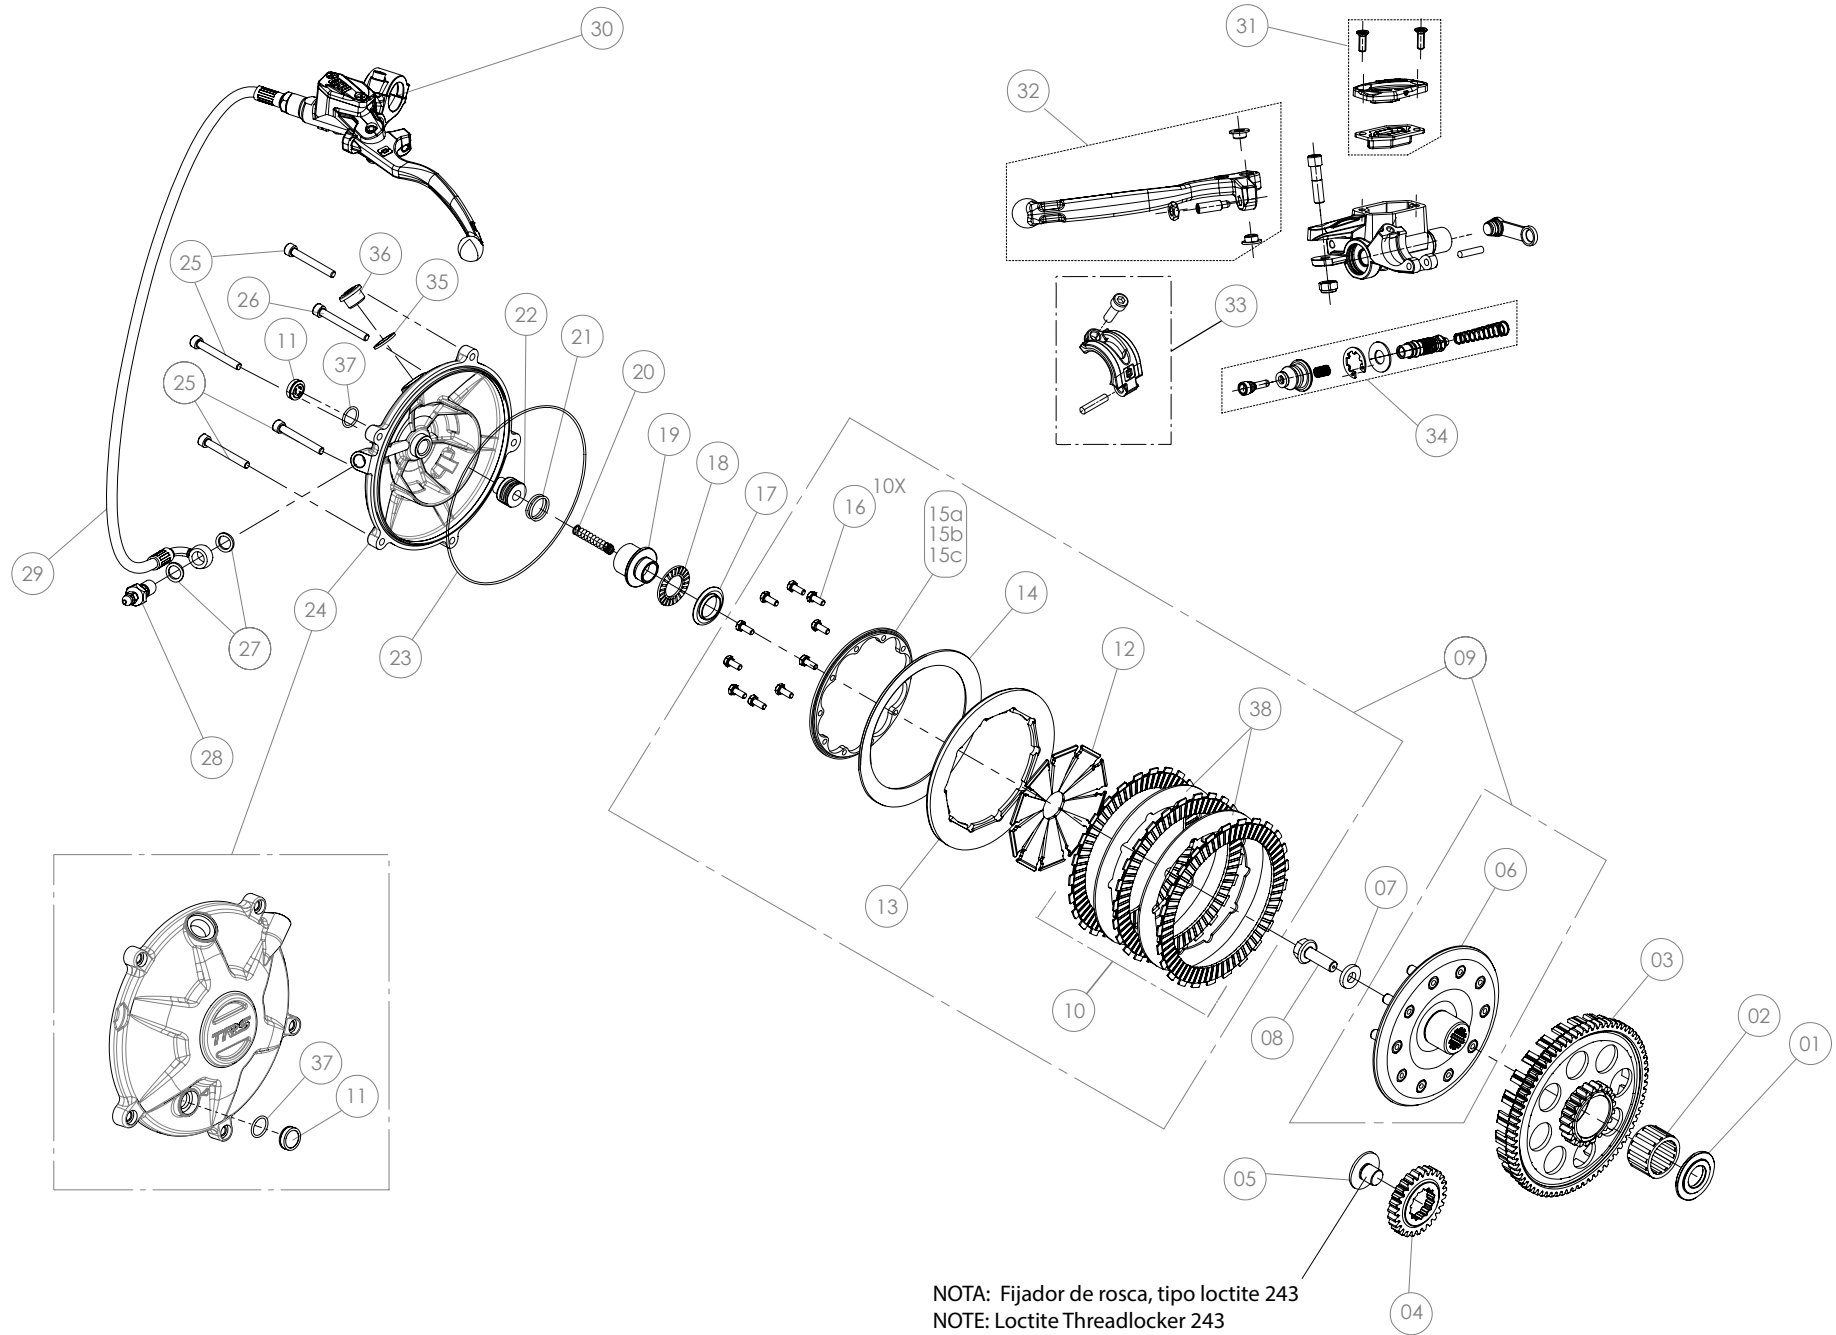

D

C

B

A

NOTA: Fijador de rosca, tipo loctite 243
NOTE: Loctite Threadlocker 243

Despiece GOLD 2022 Arranque Electrico / Electric Start
05 - CE - Conjunto Embrague / Clutch set
TRRS Motorcycles

Despiece / Parts Book TRRS GOLD - Arranque Electrico / Electric Start - 2022

05 - CE - Conjunto Embrague / Clutch set

Nº	Código	Descripción	Description	Cantidad
1	05001MT100	Arandela Distanciador Embrague	Washer, clutch spacer	1
2	52505	Rodamiento Agujas Campana K25x33x20	Needle bearing, clutch hub K25x33x20	1
3	05004MT100	Campana Embrague	Clutch hub	1
4	05019MT100	Piñon Transmisión Primario	Primary gear	1
5	05020MT100	Tornillo Piñon Primario	Bolt, Primary gear	1
6	05005MT100	Cubo Embrague	Outer clutch hub set	1
7	05006MT100	Arandela Apriete Cubo	Washer, clutch hub retention	1
8	50904	Tornillo M8x16 (10.9)	Bolt, M8x16 (10.9)	1
9	70907	Conjunto Embrague Completo	Complete clutch assembly	1
10	05018MT100	Conjunto discos embrague	Clutch disc set	1
11	70919	Mirilla nivel aceite	Oil window sight	1
12	05009MT100	Chapa Palanca Embrague	plate, clutch actuation	10
13	05010MT100	Prensa Embrague	pressure plate, clutch	1
14	05011MT100	Muelle Prensa	Spring, clutch (belville)	1
15a	05012MT100	Soporte muelle embrague (MED)	Clutch spring suport (MED)	0
15b	05023MT100	Soporte muelle embrague (DURO)	Clutch spring support (HARD)	0
15c	05024MT100	Soporte muelle embrague (BLANDO)	Clutch spring support (SOFT)	0
16	50502	Tornillo DIN 933 M4x10 - Fijador Muelle	Bolt, DIN 933 M4x10 - Clutch compression ring	10
17	05013MT100	Arandela Fricción Embrague	Bushing, clutch compression	1
18	52506	Rodamiento agujas axial AXK1103	Trust needle roller AXK1103	1
19	05014MT101	Pistón Bombín Embrague	Piston, clutch slave	1
20	05016MT100	Muelle Pistón embrague	Spring, clutch piston	1
21	53010	Tórica Embrague 15x1,5 NBR - Pistón Interno	O-ring, clutch 15x1.5 NBR - slave piston internal	2
22	05015MT101	Pistón Interno	Post, internal clutch slave	1
23	53011	Tórica Tapa Embrague 135x1,5	O-ring, clutch cover 135x1.5	1
24	05027MT101	Tapa embrague con mirilla aceite (Gold)	Clutch cover with oil window sight (Gold)	1
25	50119	Tornillo DIN 912 M5x45 - Tapa Embrague	Bolt, DIN 912 M5x45- Clutch cover	4
26	50123	Tornillo DIN 912 M5x50 - Tapa Embrague	Bolt, DIN 912 M5x50- Clutch cover	1
27	56101	Arandela Al. 10x14x1,5	Washer, Al. 10x14x1.5	2