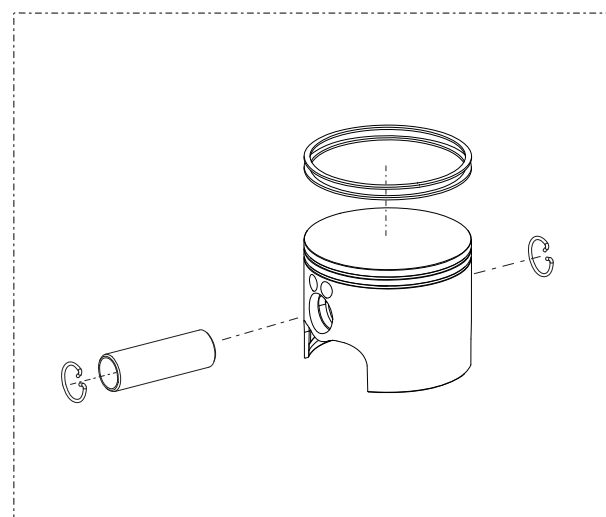

250-280-300cc

D

C

B

A

Despiece / Parts Book TRRS GOLD - Arranque Electrico / Electric Start - 2022

07 - CP - Cilindro y Pistón / Cilinder & Piston 250 - 280 - 300

Nº	Código	Descripción	Description	Cantidad
1a	70232	Bujía NGK BPR5EIX Iridium IX (300cc)	Spark plug NGK BPR5EIX Iridium IX (300cc)	1
1b	70205	Bujía NGK BPMR6A (250cc, 280cc)	Spark plug NGK BPMR6A(250cc, 280cc)	1
2	50911	Tornillo DIN 6921 M6X25 Culata	Bolt, DIN 6921 M6x25 Cylinder head	6
3	56105	Arandela Tornillo Culata 6x12x1.5 Copper	Copper washer, cylinder head bolt 6x12x1.5	6
4	07021MT100	Racor tubo agua	Water hose racor	1
5	53007	Tórica 12x1 NBR	O'ring, 12x1 NBR	1
6	07018MT102	Tapa culata mecanizada con sensor temperatura (Anodizado rojo)	Cylinder head cover machined with T. Sensor (Red anodized)	1
7	53012	Tórica Culatín Vitón 20x2,5	O-ring, Viton 20x2.5	1
8	53013	Tórica Culata Interior Vitón 81,2x1,78	O-ring, Viton 81,2x1.78	1
9	53014	Tórica Culata Exterior Vitón 101,6x1,78	O-ring, Viton 101,6x1.78	1
10	70460	Juego Segmentos 250	Piston ring set, 250	1
11	70461	Juego Segmentos 280	Piston ring set, 280	1
12	70462	Juego Segmentos 300	Piston ring set, 300	1
13	55005	Circlip Bulón	Clip, piston pin	2
14	70463	Bulón Piston	Piston pin	1
15	52508	Cojinete de agujas superior biela	Top rod cage bearing	1
16A	70465	Conjunto Pistón A (250)	Piston, size A complete (250)	1
16B	70466	Conjunto Pistón B (250)	Piston, size B complete (250)	1
16C	70467	Conjunto Pistón C (250)	Piston, size C complete (250)	1
17A	70477	Conjunto Pistón A (280)	Piston, size A complete (280)	1
17B	70478	Conjunto Pistón B (280)	Piston, size B complete (280)	1
17C	70479	Conjunto Pistón C (280)	Piston, size C complete (280)	1
18A	70480	Conjunto Pistón A (300)	Piston, size A complete (300)	1
18B	70481	Conjunto Pistón B (300)	Piston, size B complete (300)	1
18C	70482	Conjunto Pistón C (300)	Piston, size C complete (300)	1
19	50901	Tornillo DIN 6921 M8X1,25X40	Bolt, DIN 6921 M8x1.25x40	4
20	07002MT100	Junta Cilindro 0,5	Cylinder base gasket 0.5	1
21	07003MT100	Culatín Interno (250)	Interior cylinder head (250)	1
22	07004MT100	Culatín Interno (280)	Interior cylinder head (280)	1
23	07019MT100	Culatín rosca larga 300cc R	Cylinder head 300cc long spark plug R	1