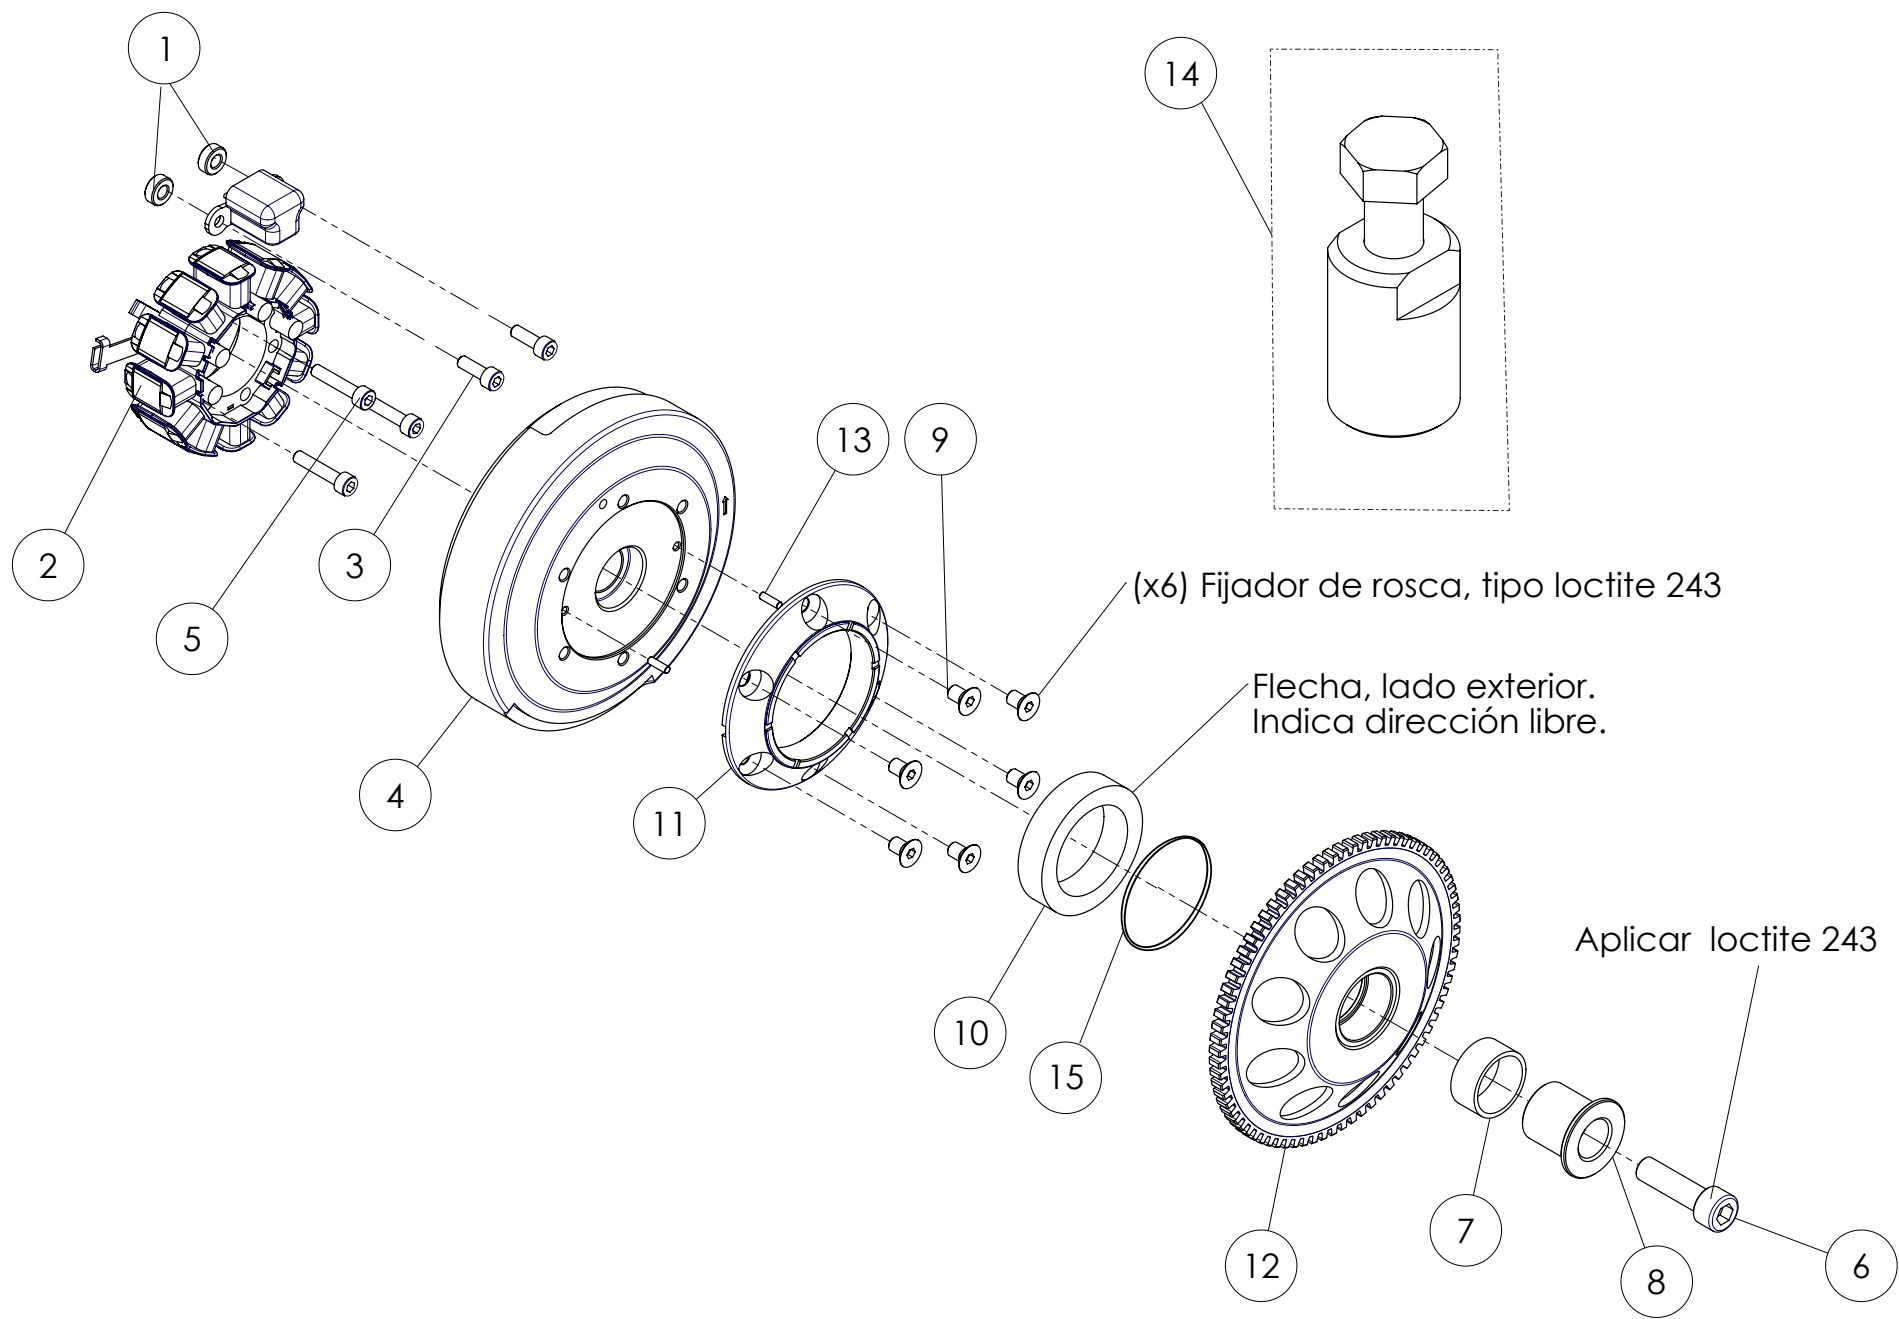

D

C

B

A

(x6) Fijador de rosca, tipo loctite 243

Flecha, lado exterior. Indica dirección libre.

Aplicar loctite 243