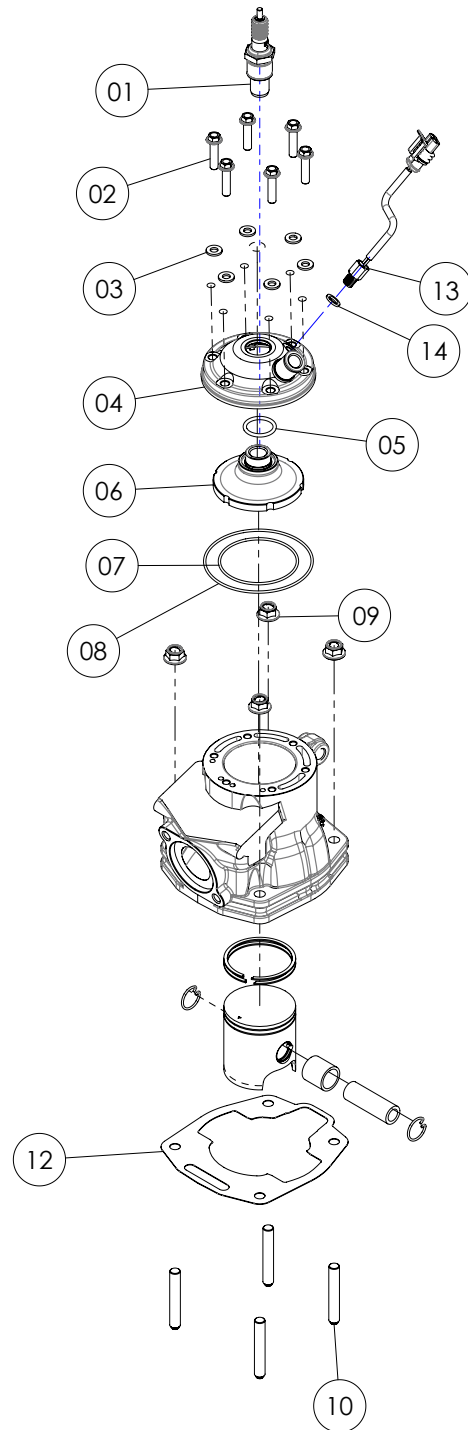

125cc

Despiece / Parts Book TRRS GOLD 2022

07 - CP - Cilindro y Pistón - Listado de piezas

Nº	Código	Descripción	Description	Cantidad
1	70256	Bujia NGK BR7ES	<i>Spark plug NGK BR7ES</i>	1
2	50911	Tornillo DIN 6921 M6X25 Culata	<i>Bolt, DIN 6921 M6x25 Cylinder head</i>	6
3	56105	Arandela Tornillo Culata 6x12x1.5 Copper	<i>Copper washer, cylinder head bolt 6x12x1.5</i>	6
4	07025MT100	Tapa culata 125 T.sensor / culatin rosca larga	<i>Cylinder head cover 125 with T. Sensor / cylinder head long spark plug</i>	1
5	53012	Tórica Culatín Nbr 20x2,5	<i>O-ring, Nbr 20x2.5</i>	1
6	07031MT100	Culatín 125cc rosca larga, piston alomado	<i>Cylinder head 125cc long spark plug, raised head piston</i>	1
7	70485	Tórica Culata Interior Nbr 58x1,78	<i>O-ring, Nbr 58x1,78</i>	1
8	70486	Tórica Culata Exterior Nbr 79x1,78	<i>O-ring, Nbr 79x1,78</i>	1
9	51502	Tuerca Autoblocante M8	<i>Nut. locking type, M8</i>	4
10	07012MT100	Esparrago cilindro	<i>Stud screw</i>	4
11	07011MT100	Cilindro y piston 125cc	<i>Cylinder and piston 125cc</i>	1
12	07010MT100	Junta Cilindro 0,5 - 125cc	<i>Cylinder base gasket 0.5 - 125cc</i>	1
13	70254	Sensor temperatura	<i>Water temperature sensor</i>	1
14	56102	Arandela cobre 8x12x1,5	<i>Copper washer, 8x12x1.5</i>	1
15	07015MT100	Conjunto Piston 125 - A	<i>Piston 125 - A</i>	1
16	07016MT100	Conjunto Piston 125 - B	<i>Piston 125 - B</i>	1
17	07017MT100	Conjunto Piston 125 - C	<i>Piston 125 - C</i>	1