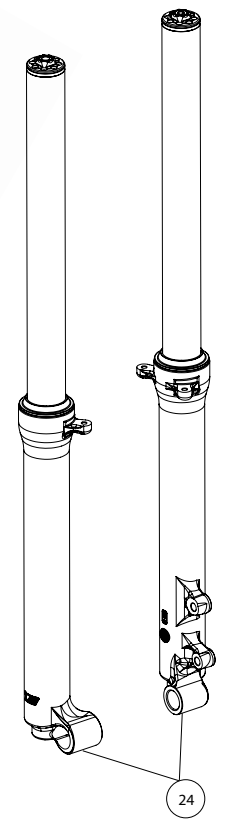

D

C

B

A

Despiece / Parts Book TRRS GOLD 2022

04b - HD - Horquilla Delantera Tech - Listado de Piezas

Nº	Código	Descripción	Description	Cantidad
1	71001	Cjto. tapon regulacion extension	Screw cap rebound set	1
2	71002	Cjto. tapon regulacion precarga muelle	Screw cap preload spring set	1
3	71054	Barra Suspension derecha (Kashima)	Stanchion Tube, Right side (Kashima)	1
4	71055	Barra suspension izquierda (Kashima)	Stanchion Tube, Left side (Kashima)	1
5	71005	Cto. Distanciadores Muelle-Group Spacers Spring	Group, Spring spacers	1
6	71026	Muelle Horquilla-Fork Spring (Progr. 1)	Fork Spring	1
7	71007	Cto.Mecanico Bombeo-Group Mechanical Pumping	Group, dampening cartridge	1
8	71008	Cono Limitador Izquierdo-Cone Limit Left	Alignment cone, Left	1
9	71053	Botella Suspension Izquierda-Left Leg (Negra para barras de acero)	Lower Leg, left (Black for steel bar)	1
10	71010	Cto.Tornillo Regulacion-Needle Regulation Group	Needle and Regulation Group	1
11	71011	Guardapolvo Horquilla-Dust Seal	Dust Seal	2
12	71012	Circlip Tope Reten-Ring Stopper Oil Seal	Oil Seal retention clip	2
13	71013	Reten Horquilla-Oil Seal	Oil Seal	2
14	71014	Anillo Tope Glacier-Ring Stop Bushing Oil Seal	Bushing stop ring	2
15	71015	Glacier Barra Horquilla-Bush Du Ø39XØ43X15	Bushing Du Ø39XØ43X15	2
16	71016	Glacier Botella Horquilla-Bush Du Ø38XØ40X20	Bushing Du Ø38XØ40X20	2
17	71052	Botella Suspension Derecha-Right Leg (negra para barras de acero)	Lower leg, Right (Black for steel bar)	1
18	71018	Tornillo Allen-Screw Tceib M8X18 Din 7984	Bolt, Allen M8X18 Din 7984	1
19	71019	Cto. Tornillo Regulacion- Group Lock Screw Hydraulic Pump	Group, Hydraulic dampener end cap	1
20	71020	Cono Limitador Derecho-Cone Limit Right	Alignment cone,	1
21	71029	Cartucho Hidraulico-Group Cartridge	Group, Cartridge	1
22	71022	Anillo Tope Muelle-Support Ring For Spring Limit	Guide Ring, Limit spring	1
23	71023	Kit Toricas-Group Rings Seal	O-ring kit	1
24	04034TR100	Cjto. horquilla delantera barras Kashima	Front fork set, Kashima tube	1