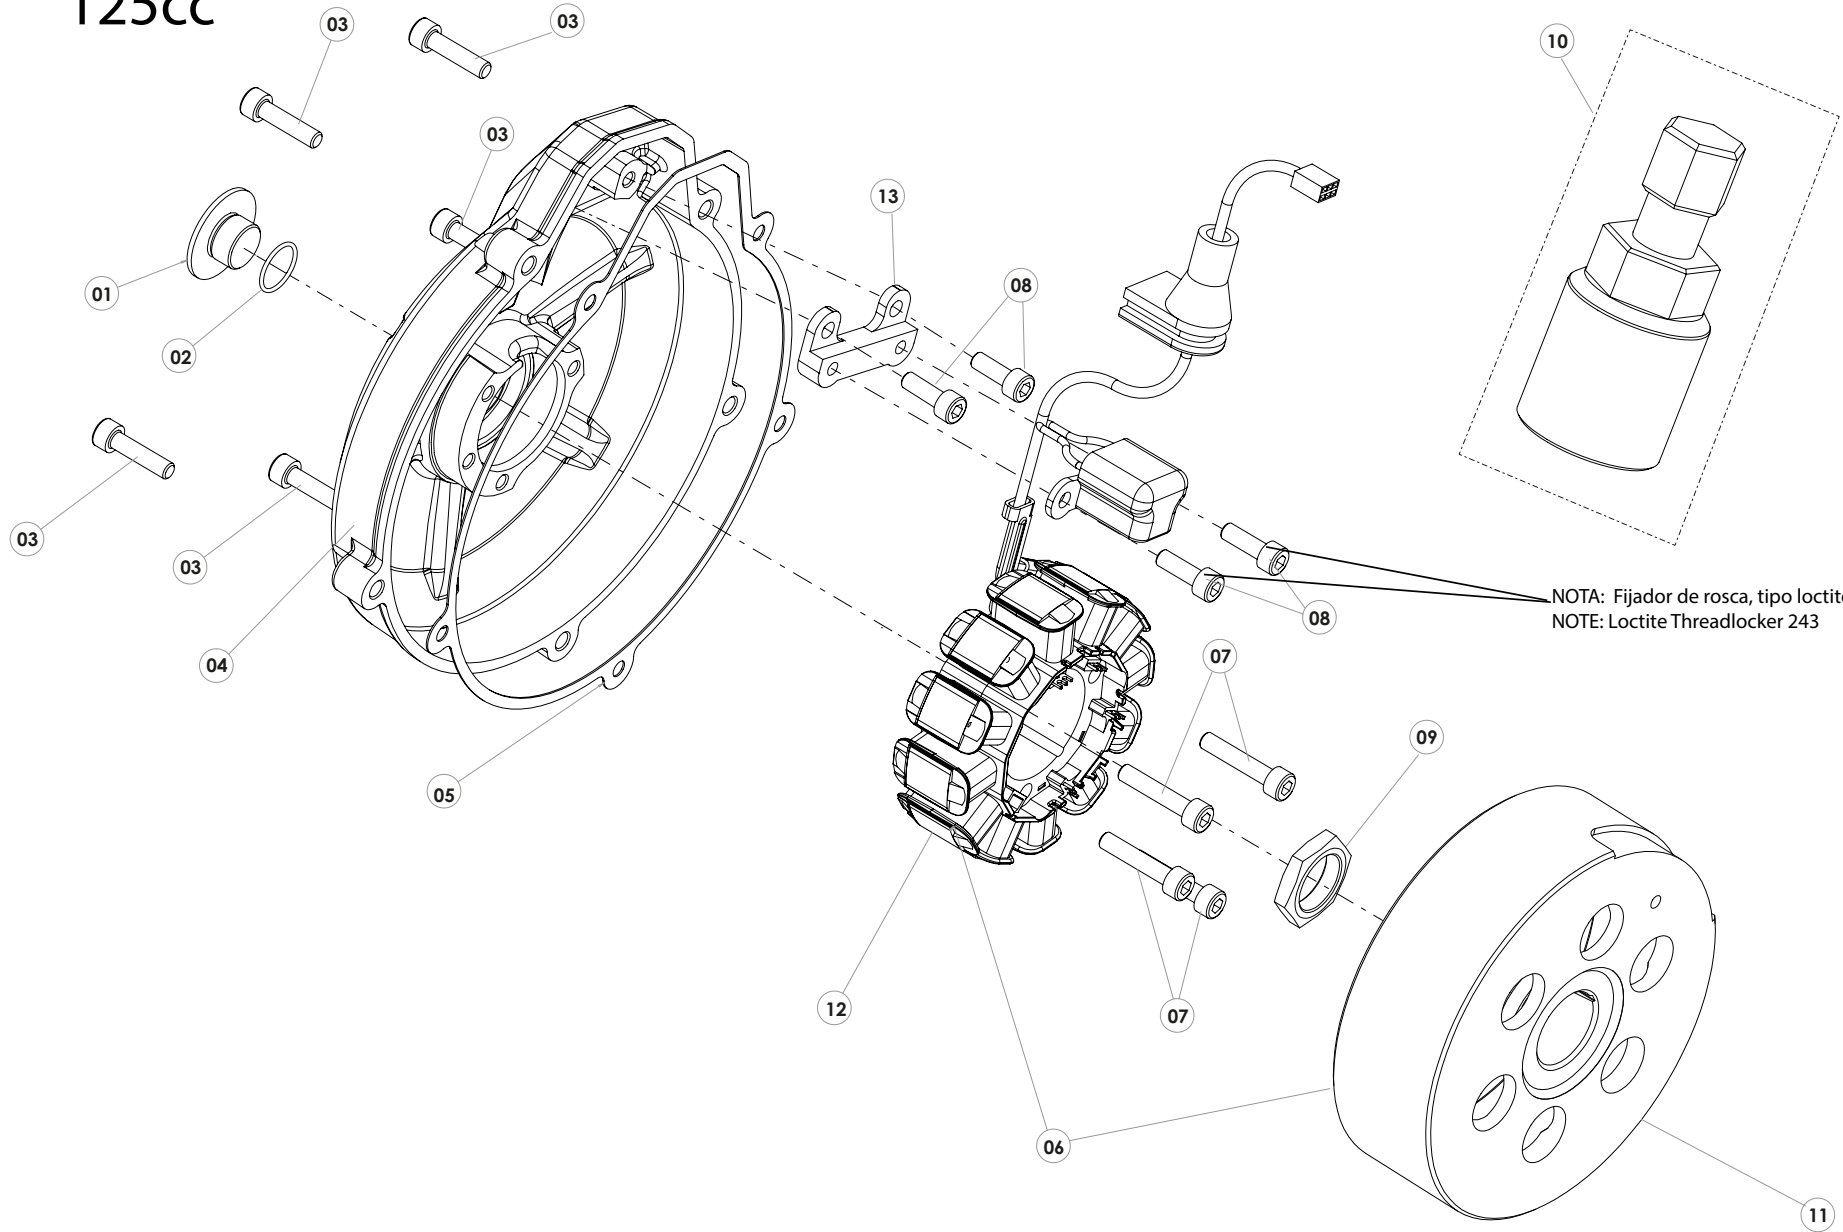

125cc

NOTA: Fijador de rosca, tipo loctite 243
NOTE: Loctite Threadlocker 243

Despiece / Parts Book TRRS GOLD 2022

Nº	Código	Descripción	Description	Cantidad
1	08001MT101	Tornillo tapa encendido (rojo)	<i>Bolt, Ignition cover (red)</i>	1
2	53015	Tórica Encendido 12x1.5 Nbr	<i>O-ring, ignition cap 12x1.5 Nbr</i>	1
3	50112	Tornillo DIN 912 Allen M5x20 - Tapa Encendido	<i>Bolt, DIN 912 Allen M5x20 - Ignition cover</i>	5
4	08008MT201	Tapa encendido TRRS Gold 125cc	<i>Ignition cover TRRS Gold 125cc</i>	1
5	08003MT100	Junta Tapa Encendido	<i>Gasket, Ignition cover</i>	1
6	70235	Conjunto encendio (volante+estator+pick-up) 125cc	<i>Flywheel magneto TRS 125cc</i>	1
7	50121	Tornillo Din 912 Allen M5X25 - Stator	<i>Bolt, DIN 912 Allen M5x25 - Stator</i>	4
8	50122	Tornillo Din 912 Allen M5X10 - Pick Up	<i>Bolt, DIN 912 Allen M5x10 - Pickup</i>	4
9	08004MT100	Tuerca Volante Magnético	<i>Nut, magneto flywheel</i>	1
10	08005MT100	Extractor Volante Magnético TRS	<i>Removal tool, Magneto flywheel TRS</i>	1
11	70233	Volante Magnético TRS 125cc	<i>Magneto flywheel TRS 125cc</i>	1
12	70225	Stator + Pick Up	<i>Stator and pickup</i>	1
13	08007MT100	Distanciador pick-up	<i>Spacer pick-up</i>	1