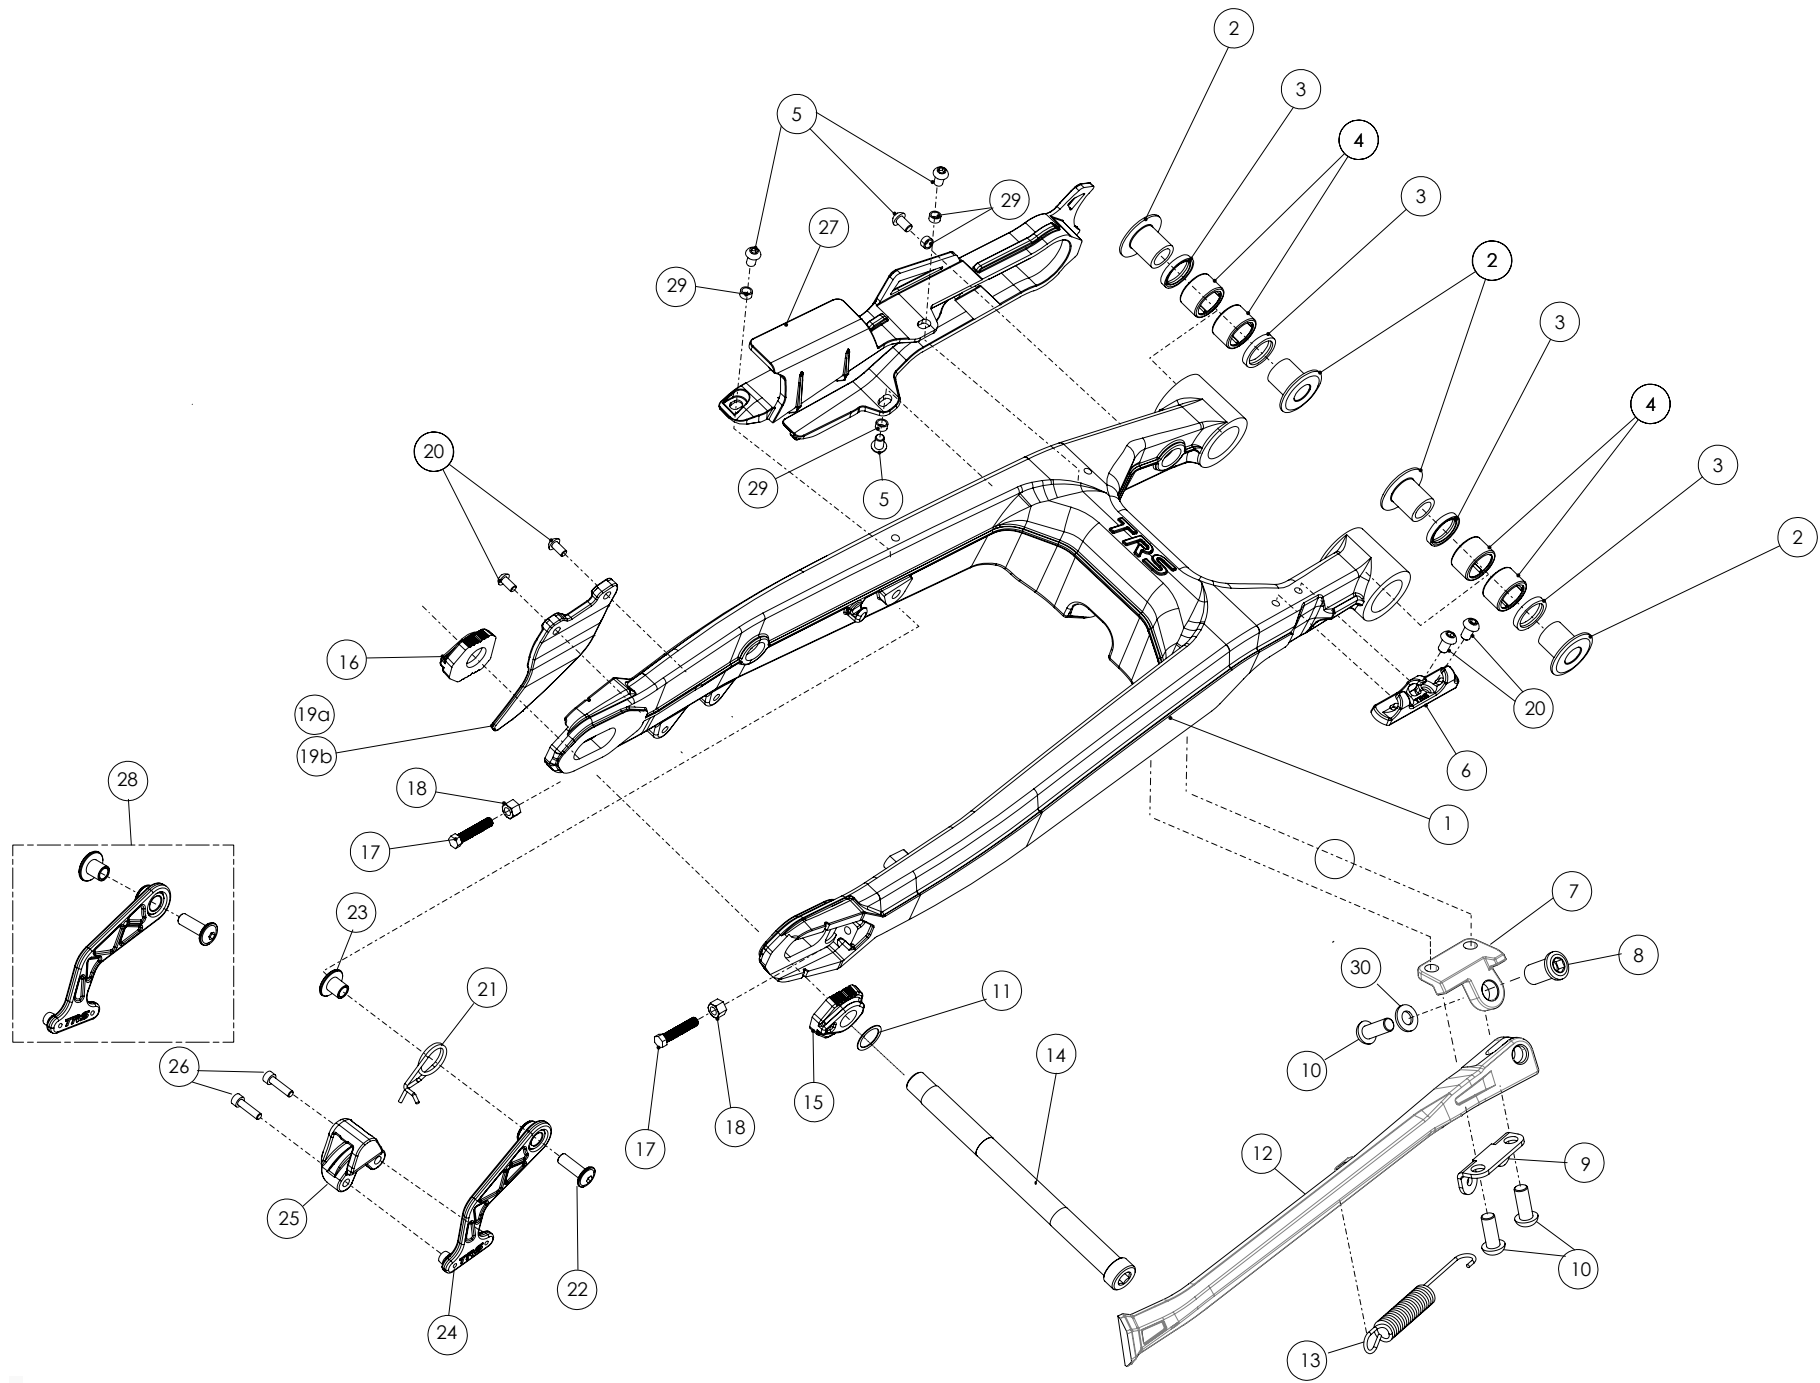

D

C

B

A

Despiece GOLD 2022
03 - BA - Basculante - Explosionado
TRRS Motorcycles

Despiece / Parts Book TRRS GOLD 2022

03 - BA - Basculante - Listado de Piezas

Nº	Código	Descripción	Description	Cantidad
1	03024TR102	Basculante II (Blanco)	Swing arm II (White)	1
2	03002TR100	Casquillo Eje Basculante	Bushing, swing-arm shaft	4
3	54001	Retén Basculante 20x26x4	Seal, swing-arm 20x26x4	4
4	52501	Rodamiento Basculante NH-2016	Bearing, swing-arm NH 2016	4
5	50203	Tornillo DIN 7380-fl M6x10 - Guía Cadena	Bolt, DIN 7380-fl M6x10 - Chain guide	4
6	03017TR100	Guía Latiguillo Freno Trasero	Guide, brake hose	1
7	03003TR100	Soporte caballete	Side-stand support	1
8	03004TR100	Tornillo - Soporte Caballete	Bolt - side-stand support	1
9	03005TR100	Soporte muelle caballete	Side-stand spring support	1
10	50201	Tornillo DIN 7380 M8x20	Bolt, DIN 7380 M8x20	3
11	03016TR100	Arandela Eje Rueda Trasera 22x17x0,5	Washer, 22x17x0,5	1
12	03006TR100	Caballete	Side-stand	1
13	03007TR100	Muelle Caballete	Spring, side-stand	1
14	03008TR100	Eje Rueda Trasera	Axle, rear wheel	1
15	03009TR100	Tensor eje rueda	Tensioner, rear axle side	1
16	03010TR100	Tensor eje rueda trasera roscado	Tensioner threaded, rear wheel axle	1
17	50501	Tornillo DIN 933 M6 - Tensor Eje Rueda	Bolt, DIN 933 M6 - rear wheel tension	2
18	51103	Tuerca DIN 6330 M6 - Tensor Eje Rueda	Bolt, DIN 6330 M6 - rear wheel tension	2
19a	03011TR101	Protector Corona	Sprocket protector	1
19b	03026TR100	Protector corona 125cc	Sprocket protector 125cc	1
20	50204	Tornillo DIN 7380 M6x10 - Prot. Corona y Guía Latiguillo Freno Tras.	Bolt, DIN 7380 M6x10 - Sprocket protector and Brake hose Guide	4
21	03012TR100	Muelle Tensor Cadena	Chain tension spring	1
22	50213	Tornillo allen con valona M8x25	Screw allen with washer M8x25	1
23	03023TR100	Casquillo tensor cadena	Chain tensioner bushing	1
24	03020TR100	Palanca remachada tensor cadena	Chain tensioner riveted	1
25	70102	Goma Tensor	Rubber block, chain tensioner	1
26	50112	Tornillo allen M5X20	Bolt, allen M5x20	2
27	03015TR100	Guía Cadena	Chain guide	1
28	03TR122	Conjunto tensor cadena (simplificado)	Chain tensioner kit (simplified)	1
29	57007	Casquillo Ø6x8x4	Bushing Ø6x8x4	4
30	56303	Arandela M8	Washer, M8	2