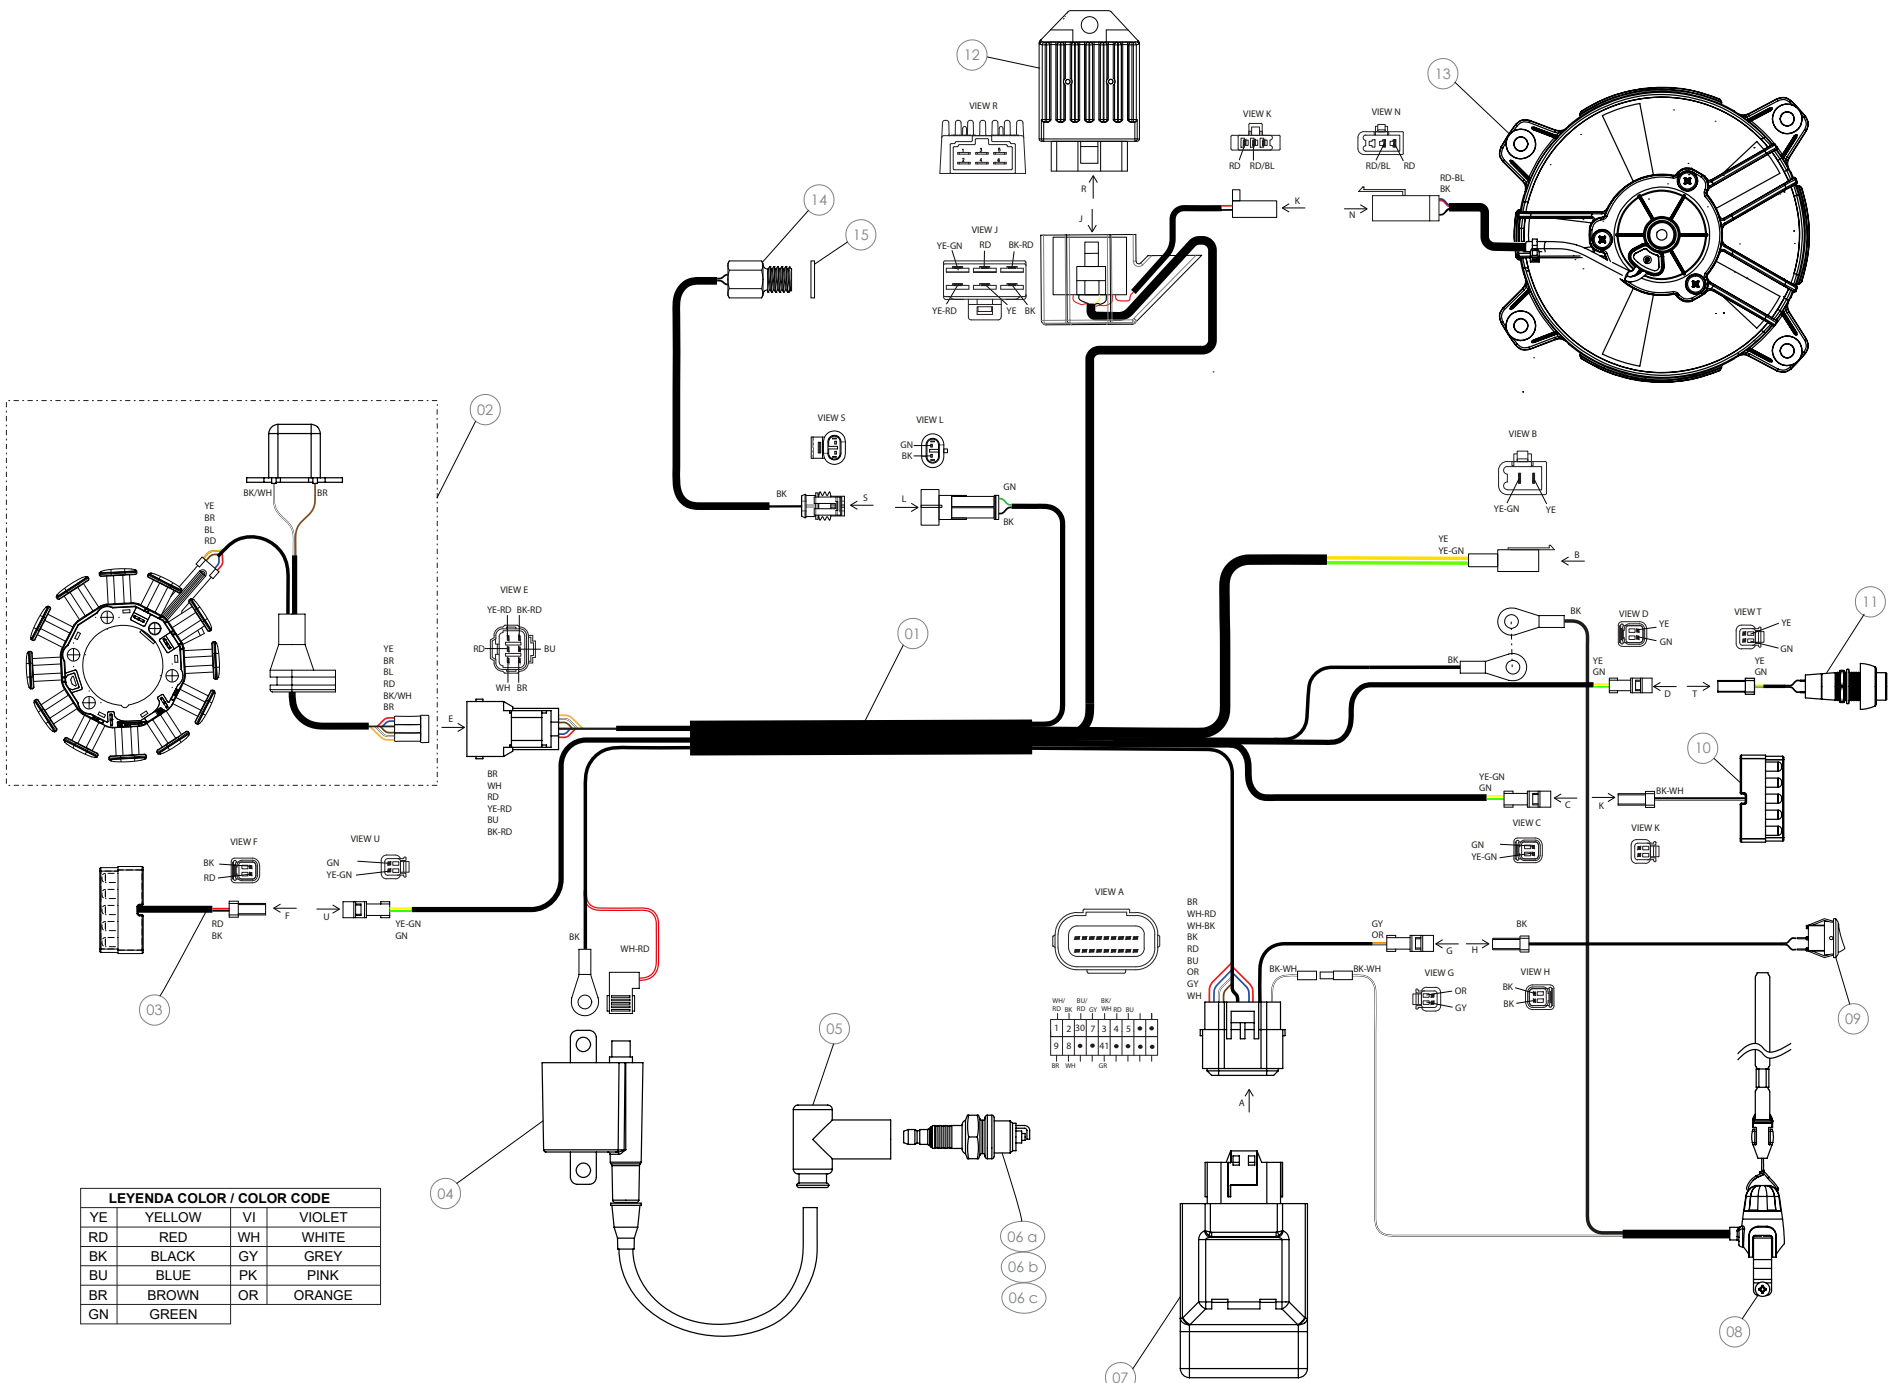

D

C

B

A

LEYENDA COLOR / COLOR CODE

YE	YELLOW	VI	VIOLET
RD	RED	WH	WHITE
BK	BLACK	GY	GREY
BU	BLUE	PK	PINK
BR	BROWN	OR	ORANGE
GN	GREEN