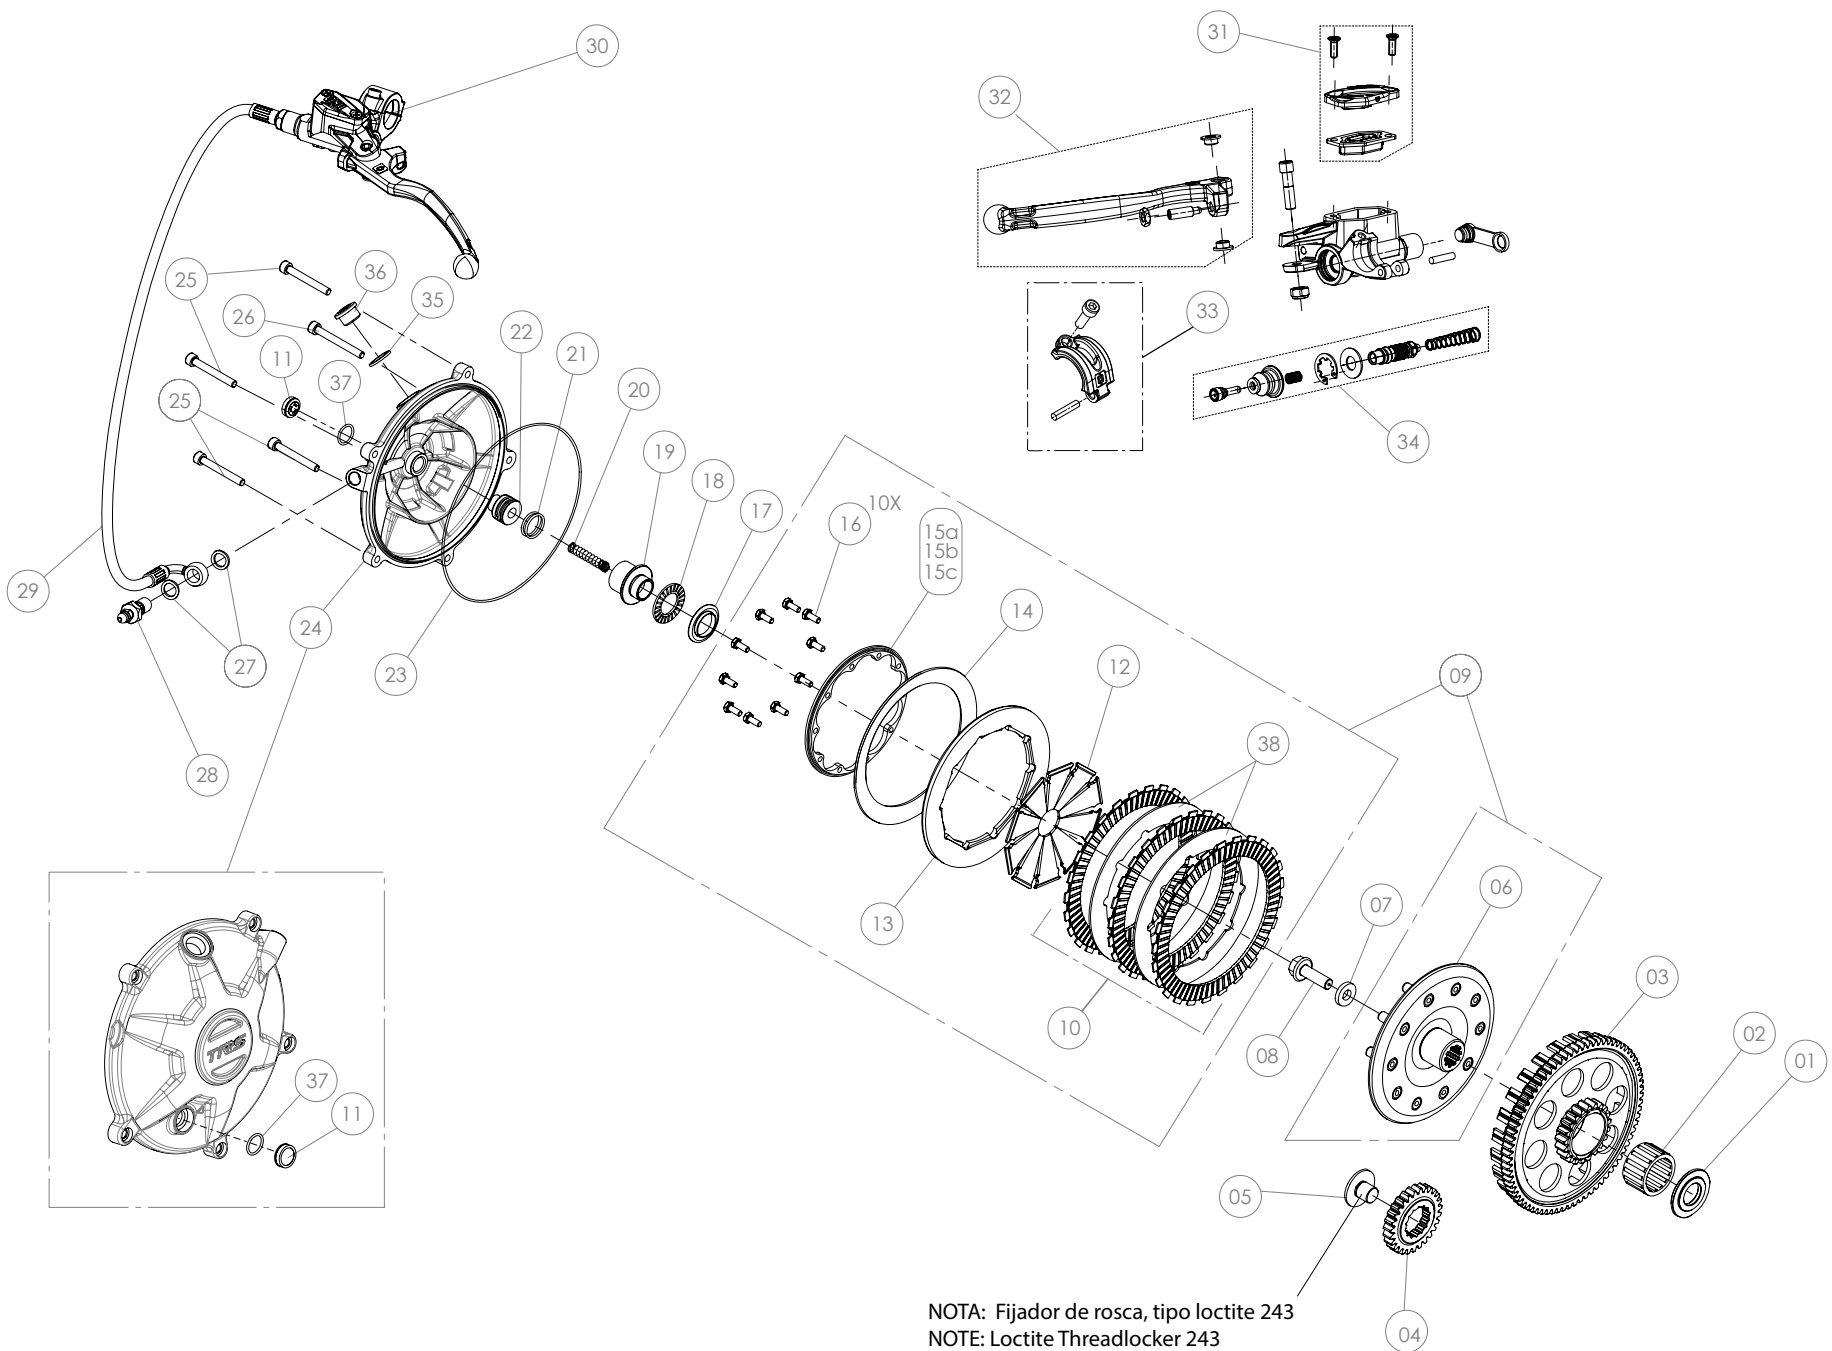

D

C

B

A

NOTA: Fijador de rosca, tipo loctite 243
NOTE: Loctite Threadlocker 243

Despiece GOLD 2022
05 - CE - Conjunto Embrague - Explosionado
TRRS Motorcycles

Despiece / Parts Book TRRS GOLD 2022

05 - CE - Conjunto Embrague - Listado de piezas

Nº	Código	Descripción	Description	Cantidad
1	05001MT100	Arandela Distanciadador Embrague	Washer, clutch spacer	1
2	52505	Rodamiento Agujas Campana K25x33x20	Needle bearing, clutch hub K25x33x20	1
3	05004MT100	Campana Embrague	Clutch hub	1
4	05019MT100	Piñón Transmisión Primario	Primary gear	1
5	05020MT100	Tornillo Piñón Primario	Bolt, Primary gear	1
6	05005MT100	Cubo Embrague	Outer clutch hub set	1
7	05006MT100	Arandela Apriete Cubo	Washer, clutch hub retention	1
8	50904	Tornillo M8x16 (10.9)	Bolt, M8x16 (10.9)	1
9	70907	Conjunto Embrague Completo	Complete clutch assembly	1
10	05018MT100	Conjunto discos embrague	Clutch disc set	1
11	70919	Mirilla nivel aceite	Oil window sight	1
12	05009MT100	Chapa Palanca Embrague	plate, clutch actuation	10
13	05010MT100	Prensa Embrague	pressure plate, clutch	1
14	05011MT100	Muelle Prensa	Spring, clutch (belville)	1
15a	05012MT100	Soporte muelle embrague (MED)	Clutch spring suport (MED)	1
15b	05023MT100	Soporte muelle embrague (DURO)	Clutch spring support (HARD)	1
15c	05024MT100	Soporte muelle embrague (BLANDO)	Clutch spring support (SOFT)	1
16	50502	Tornillo DIN 933 M4x10 - Fijador Muelle	Bolt, DIN 933 M4x10 - Clutch compression ring	10
17	05013MT100	Arandela Fricción Embrague	Bushing, clutch compression	1
18	52506	Rodamiento agujas axial AXK1103	Trust needle roller AXK1103	1
19	05014MT101	Pistón Bombín Embrague	Piston, clutch slave	1
20	05016MT100	Muelle Pistón embrague	Spring, clutch piston	1
21	53010	Tórica Embrague 15x1,5 NBR - Pistón Interno	O-ring, clutch 15x1.5 NBR - slave piston internal	2
22	05015MT101	Pistón Interno	Post, internal clutch slave	1
23	53011	Tórica Tapa Embrague 135x1,5	O-ring, clutch cover 135x1.5	1
24	05027MT101	Tapa embrague con mirilla aceite (Gold)	Clutch cover with oil window sight (Gold)	1
25	50119	Tornillo DIN 912 M5x45 - Tapa Embrague	Bolt, DIN 912 M5x45- Clutch cover	4
26	50123	Tornillo DIN 912 M5x50 - Tapa Embrague	Bolt, DIN 912 M5x50- Clutch cover	1
27	56101	Arandela Al. 10x14x1,5	Washer, Al. 10x14x1.5	2
28	70901	Racord M10 Tapa Embrague	Bleeder valve, clutch cover (Banjo)	1