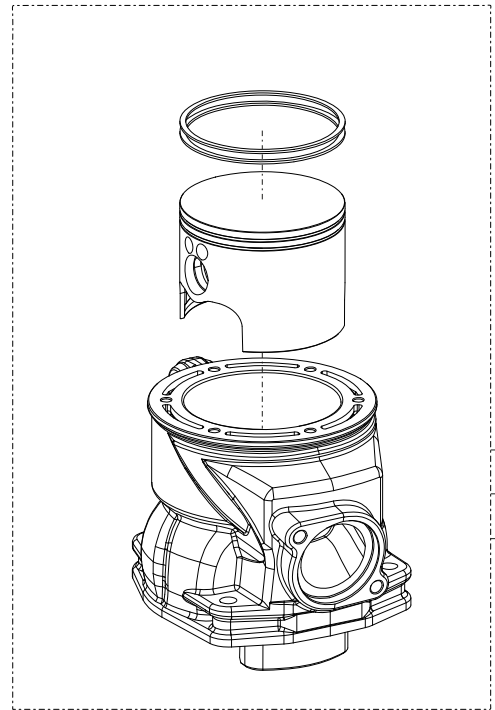

250-280-300cc

D

C

B

A

Despiece / Parts Book TRRS GOLD 2022

07 - CP - Cilindro y Pistón - Listado de piezas

Nº	Código	Descripción	Description	Cantidad
1a	70232	Bujia NGK BPR5EIX Iridium IX (300cc)	Spark plug NGK BPR5EIX Iridium IX (300cc)	1
1b	70205	Bujía NGK BPMRGA (250cc, 280cc)	Spark plug NGK BPMRGA(250cc, 280cc)	1
2	50911	Tornillo DIN 6921 M6X25 Culata	Bolt, DIN 6921 M6x25 Cylinder head	6
3	56105	Arandela Tornillo Culata 6x12x1.5 Copper	Copper washer, cylinder head bolt 6x12x1.5	6
4	07021MT100	Racor tubo agua	Water hose racor	1
5	53007	Torica 12x1 NBR	O'ring, 12x1 NBR	1
6	07018MT102	Tapa culata mecanizada con sensor temperatura (Anodizado rojo)	Cylinder head cover machined with T. Sensor (Red anodized)	1
7	53012	Tórica Culatín Vitón 20x2,5	O-ring, Viton 20x2.5	1
8	53013	Tórica Culata Interior Vitón 81,2x1,78	O-ring, Viton 81,2x1.78	1
9	53014	Tórica Culata Exterior Vitón 101,6x1,78	O-ring, Viton 101,6x1.78	1
10	70460	Juego Segmentos 250	Piston ring set, 250	1
11	70461	Juego Segmentos 280	Piston ring set, 280	1
12	70462	Juego Segmentos 300	Piston ring set, 300	1
13	55005	Circlip Bulón	Clip, piston pin	2
14	70463	Bulón Piston	Piston pin	1
15	52508	Cojinete de agujas superior biela	Top rod cage bearing	1
16A	70465	Conjunto Pistón A (250)	Piston, size A complete (250)	1
16B	70466	Conjunto Pistón B (250)	Piston, size B complete (250)	1
16C	70467	Conjunto Pistón C (250)	Piston, size C complete (250)	1
17A	70477	Conjunto Pistón A (280)	Piston, size A complete (280)	1
17B	70478	Conjunto Pistón B (280)	Piston, size B complete (280)	1
17C	70479	Conjunto Pistón C (280)	Piston, size C complete (280)	1
18A	70480	Conjunto Pistón A (300)	Piston, size A complete (300)	1
18B	70481	Conjunto Pistón B (300)	Piston, size B complete (300)	1
18C	70482	Conjunto Pistón C (300)	Piston, size C complete (300)	1
19	50901	Tornillo DIN 6921 M8X1,25X40	Bolt, DIN 6921 M8x1.25x40	4
20	07002MT100	Junta Cilindro 0,5	Cylinder base gasket 0.5	1