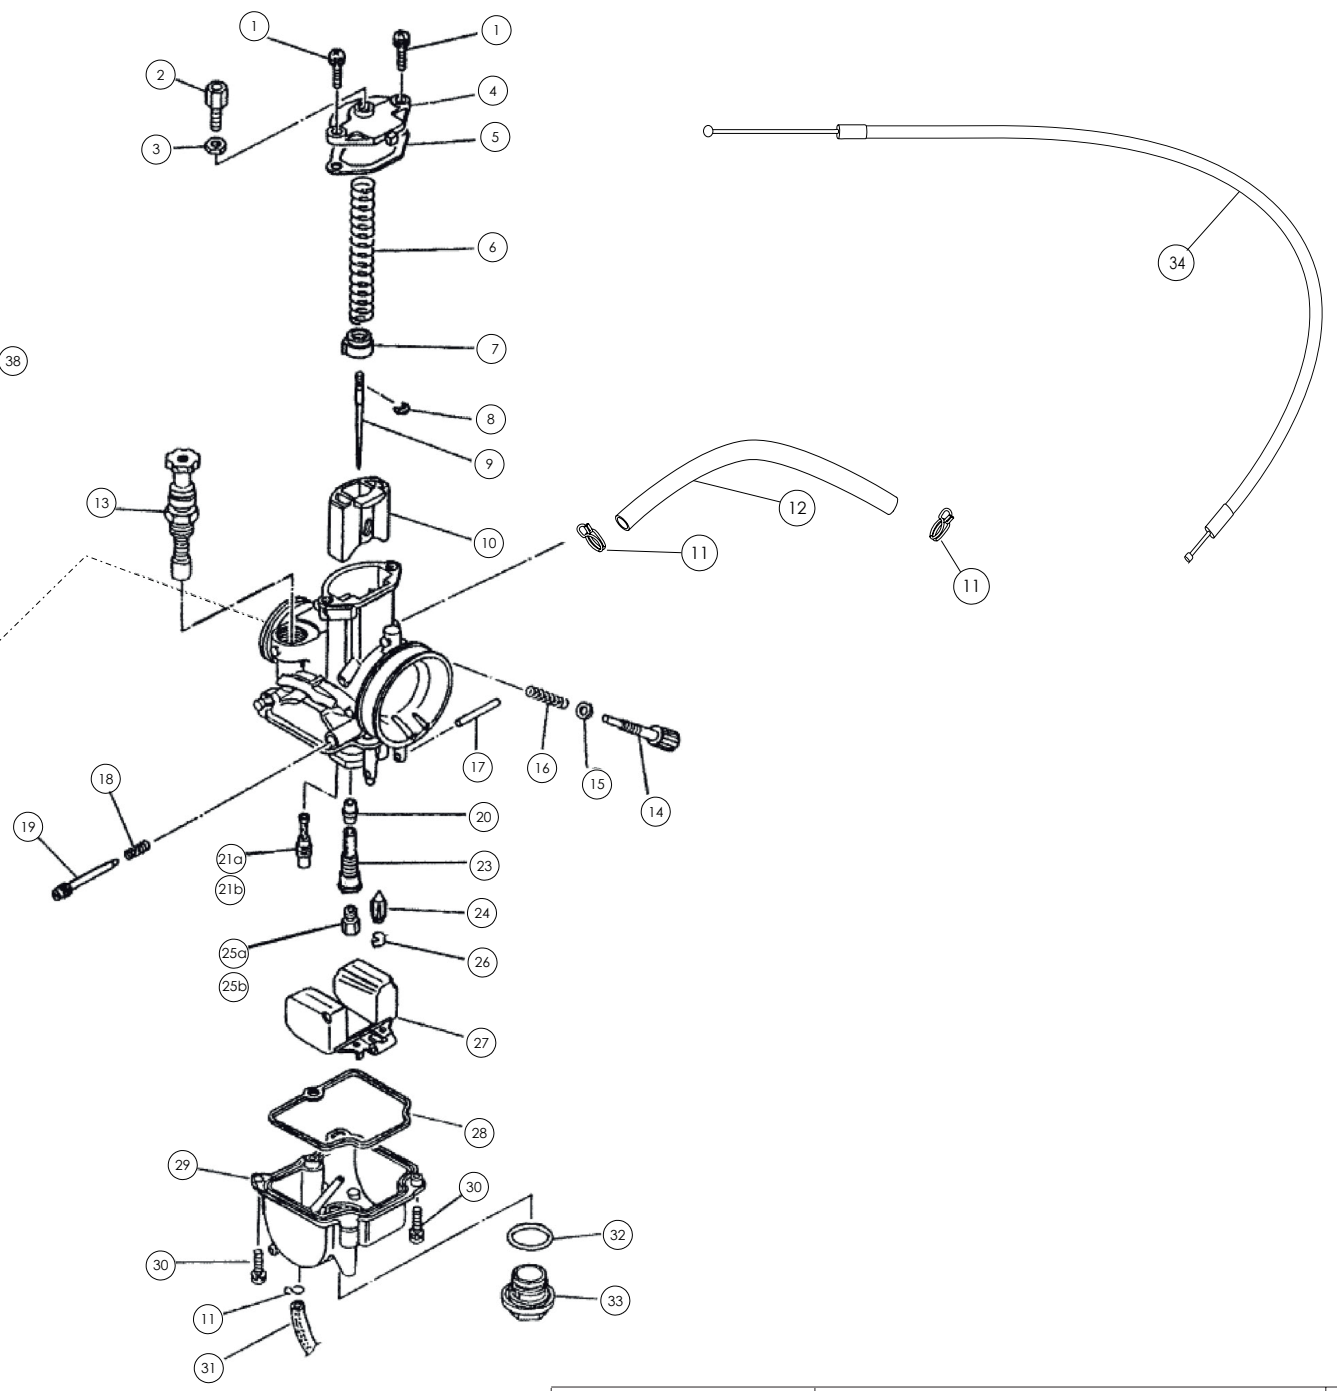

D

C

B

A

Despiece / Parts Book TRRS GOLD 2022

14 - CC - Caja de Láminas y Carburador - Listado de piezas

Nº	Código	Descripción	Description	Cantidad
1	-	-	Screw, top cover	-
2	-	-	Cable Adjuster	-
3	-	-	Nut, Cable Adjuster	-
4	-	-	Top Cover	-
5	-	-	Gasket, Top	-
6	-	-	Spring, Throttle Valve	-
7	-	-	Collar, Throttle Spring	-
8	-	-	Clip, Jet Needle	-
9	72010	Aguja JH 4º punto	Jet Needle JH 4º step	1
10	-	-	Throttle Valve	-
11	58010	Clip Tubo	Fuel hose clip	2
12	62002	Tubo Gasolina	Fuel hose	1
13	-	-	Starter Valve (pull knob) Complete	-
14	72018	Tornillo ajuste ralenti Keihin	Idle Adjuster	1
15	-	-	Washer, Idle Adjuster	-
16	-	-	Spring, Idle Adjuster	-
17	-	-	Float Pin	-
18	-	-	Spring, Air Adjuster	-
19	-	-	Air Adjust Screw	-
20	-	-	Needle Jet	-
21a	72006	Chiclé bajas 48 (250-280-300cc)	Slow Jet 48 (250-280-300cc)	1
21b	72008	Chiclé bajas 52 (125cc)	Slow Jet 52 (125cc)	1
22	58011	Abrazadera Norma30/45	Clamp, Norma 30/45	1
23	-	-	Needle Jet Holder SDGAA	-
24	-	-	Float Valve Complete	-
25a	72003	Chiclé principal 125 (250-280-300cc)	Main Jet 125(250-280-300cc)	1
25b	72004	Chiclé principal 128 (125cc)	Main Jet 128 (125cc)	1