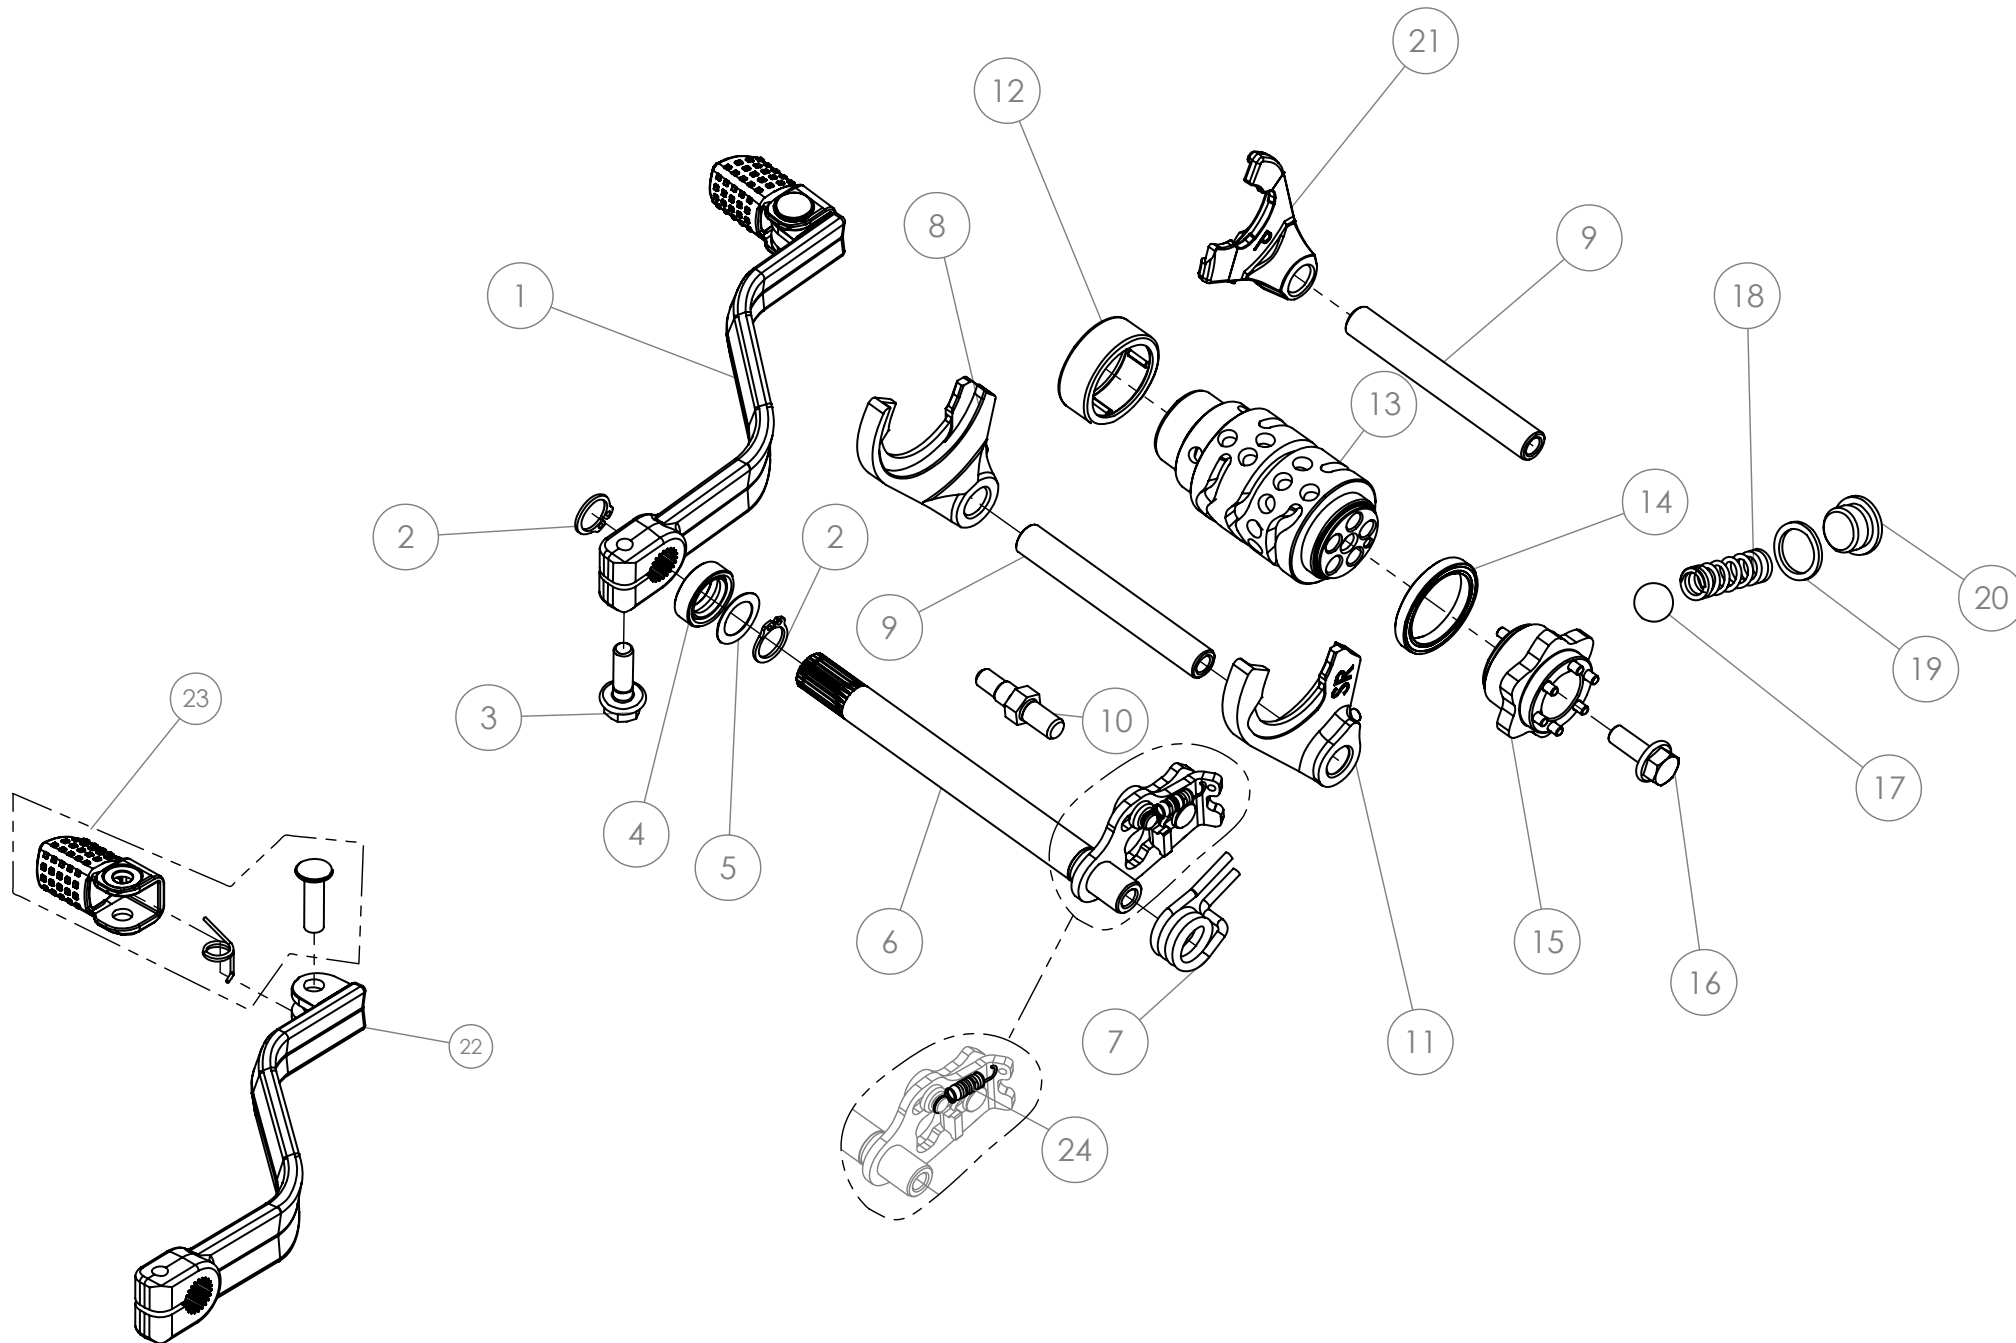

D

C

B

A

Despiece / Parts Book TRRS GOLD 2022

06 - SC - Selector Cambio - Listado de piezas

Nº	Código	Descripción	Description	Cantidad
1	06001MT101	Conjunto Palanca Cambio	Complete shift pedal	1
2	55004	Circlip DIN-471-Ø12	Circlip DIN-471-Ø12	2
3	50909	Tornillo DIN 6921 M6x20 Hexagonal	Bolt, DIN 6921 M6x20 hex-head	1
4	54006	Retén Eje Cambio 12x20x6	Seal, shift shaft 12x20x6	1
5	06002MT100	Arandela 12x18x0.3	Washer 12x18x0.3	1
6	06027MT100	Eje selector completo	Shifting shaft set	1
7	06031MT100	Muelle eje selector	Spring, shifting shaft	1
8	06006MT100	Horquilla secundario Izquierda SL	Fork, secondary left SL	1
9	06007MT100	Eje Horquillas	Shaft, shift fork	2
10	06003MT100	Tope Recorrido Selector	Stop, shift shaft	1
11	06008MT100	Horquilla secundario derecha SR	Fork, secondary right SR	1
12	52507	Rodamiento Izquierdo Desmodrómico HK2512	Bearing, left Shift drum HK2512	1
13	06039MT100	Desmodrómico (Ligero)	Shift roller (Lightweight)	1
14	52103	Rodamiento Derecha Desmodromico Bolas 61705-SRS	Bearing, shift drum right - balls 61705-SRS	1
15	06032MT101	Conjunto estrella desmo (Ligera)	Gearshift set (Lightweight)	1
16	50903	Tornillo DIN 6921 M6x16	Bolt, DIN 6921 M6x16	1
17	60003	Bola Fijador Marchas Kug 11,906	Ball, gear selector position Kug 11.906	1
18	06029MT100	Muelle Fijador Marchas	Spring, gear selector tension	1
19	56106	Arandela 14X18X1.5 Copper	Copper Washer, 14x18x1.5	1
20	06018MT100	Tapón allen aluminio	Cap, allen aluminium	1
21	06017MT100	Horquilla primario	Fork, primary	1
22	06020MT101	Palanca Cambio	Shift pedal arm (bare)	1
23	70451	Kit Reparación Palanca Selector	Repair kit, shift pedal tip	1
24	06030MT100	Muelle selector marchas	Spring tensioning, shifting plate	1