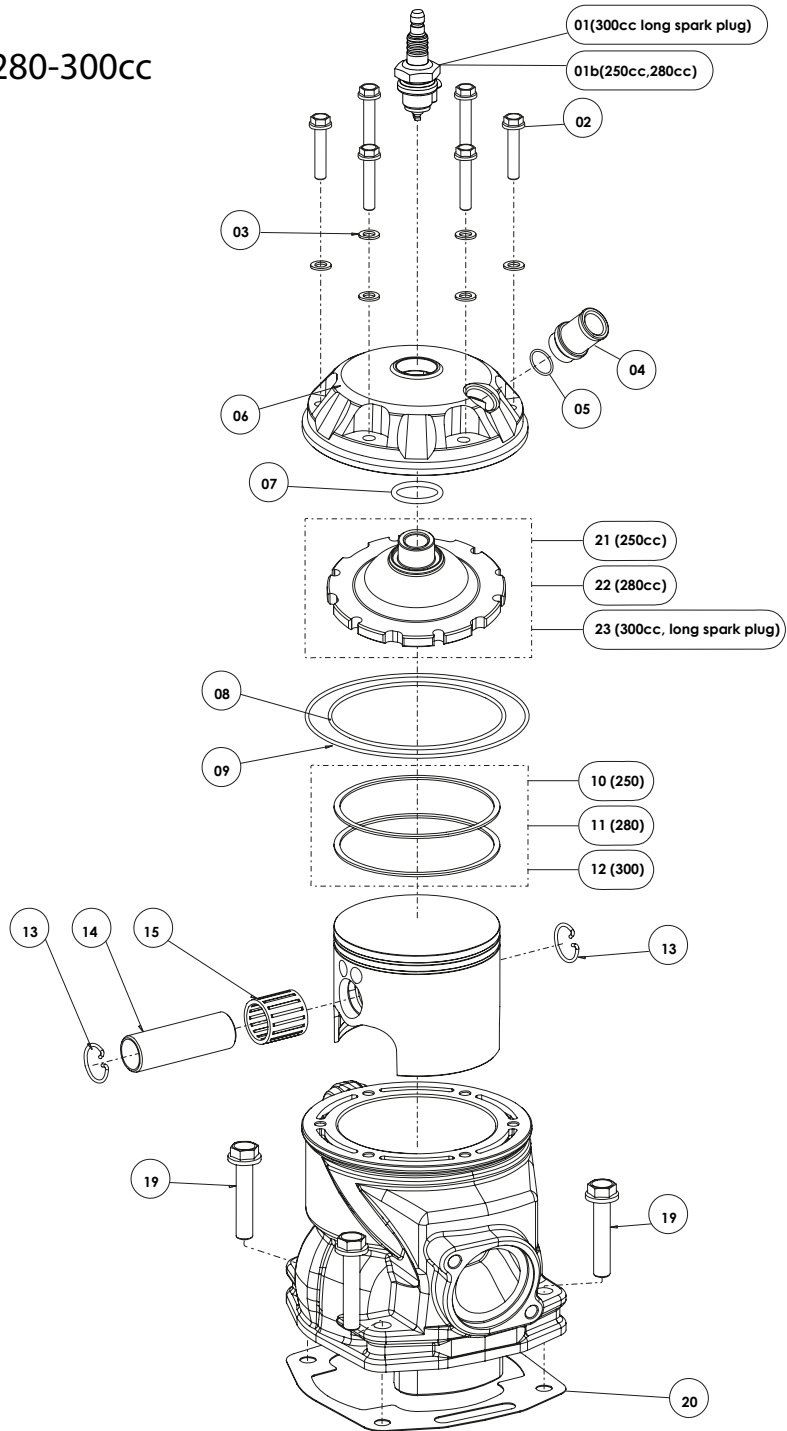

250-280-300cc

D

C

B

A

Despiece / Parts Book TRRS GOLD 2022

07 - CP - Cilindro y Pistón - Listado de piezas

Nº	Código	Descripción	Description	Cantidad
1a	70232	Bujia NGK BPR5EIX Iridium IX (300cc)	Spark plug NGK BPR5EIX Iridium IX (300cc)	1
1b	70205	Bujía NGK BPMRGA (250cc, 280cc)	Spark plug NGK BPMRGA(250cc, 280cc)	1
2	50911	Tornillo DIN 6921 M6X25 Culata	Bolt, DIN 6921 M6x25 Cylinder head	6
3	56105	Arandela Tornillo Culata 6x12x1.5 Copper	Copper washer, cylinder head bolt 6x12x1.5	6
4	07021MT100	Racor tubo agua	Water hose racor	1
5	53007	Torica 12x1 NBR	O'ring, 12x1 NBR	1
6	07018MT102	Tapa culata mecanizada con sensor temperatura (Anodizado rojo)	Cylinder head cover machined with T. Sensor (Red anodized)	1
7	53012	Tórica Culatín Vitón 20x2,5	O-ring, Viton 20x2.5	1
8	53013	Tórica Culata Interior Vitón 81,2x1,78	O-ring, Viton 81,2x1.78	1
9	53014	Tórica Culata Exterior Vitón 101,6x1,78	O-ring, Viton 101,6x1.78	1
10	70460	Juego Segmentos 250	Piston ring set, 250	1
11	70461	Juego Segmentos 280	Piston ring set, 280	1
12	70462	Juego Segmentos 300	Piston ring set, 300	1
13	55005	Circlip Bulón	Clip, piston pin	2
14	70463	Bulón Piston	Piston pin	1
15	52508	Cojinete de agujas superior biela	Top rod cage bearing	1
16A	70465	Conjunto Pistón A (250)	Piston, size A complete (250)	1
16B	70466	Conjunto Pistón B (250)	Piston, size B complete (250)	1
16C	70467	Conjunto Pistón C (250)	Piston, size C complete (250)	1
17A	70477	Conjunto Pistón A (280)	Piston, size A complete (280)	1
17B	70478	Conjunto Pistón B (280)	Piston, size B complete (280)	1
17C	70479	Conjunto Pistón C (280)	Piston, size C complete (280)	1
18A	70480	Conjunto Pistón A (300)	Piston, size A complete (300)	1
18B	70481	Conjunto Pistón B (300)	Piston, size B complete (300)	1
18C	70482	Conjunto Pistón C (300)	Piston, size C complete (300)	1
19	50901	Tornillo DIN 6921 M8X1,25X40	Bolt, DIN 6921 M8x1.25x40	4
20	07002MT100	Junta Cilindro 0,5	Cylinder base gasket 0.5	1