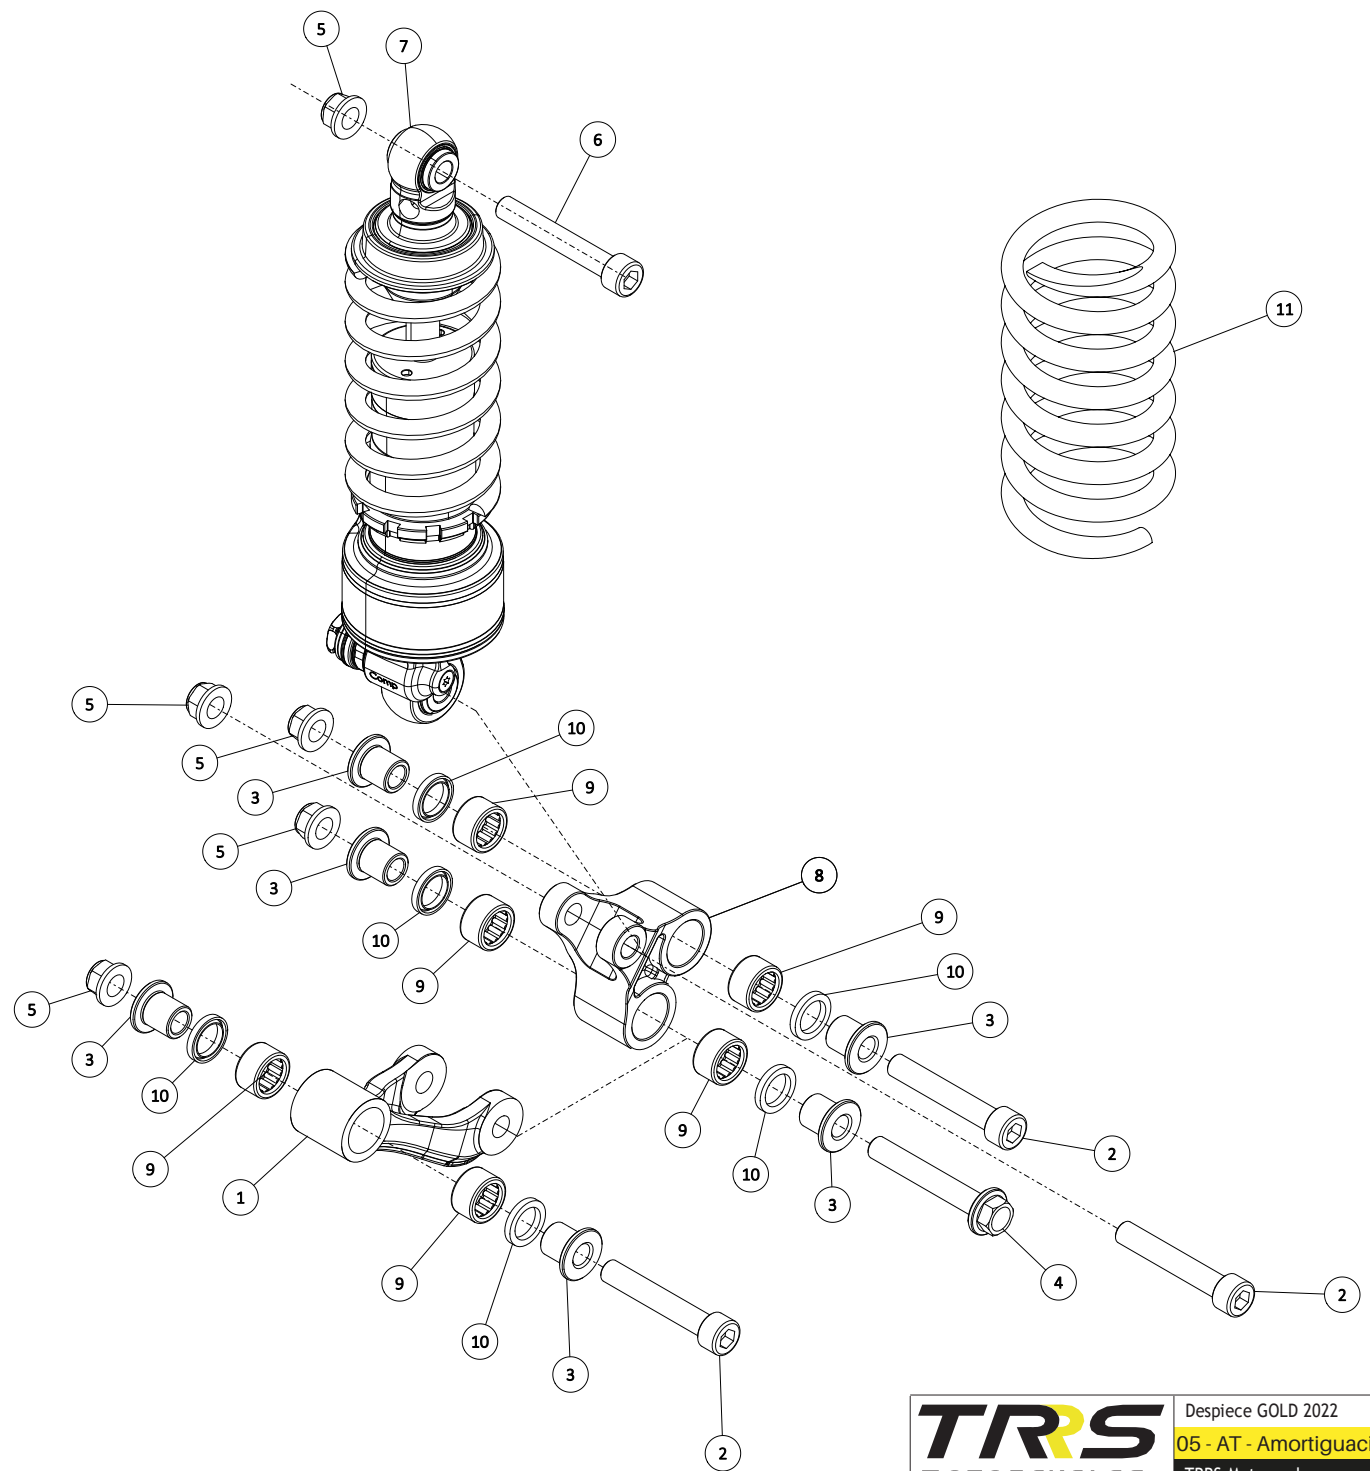

D

C

B

A

Despiece / Parts Book TRRS GOLD 2022

05 - AT - Amortiguación Trasera - Listado de Piezas

Nº	Código	Descripción	Description	Cantidad
1	05004TR101	Bieleta	<i>Connecting link</i>	1
2	50108	Tornillo DIN 912 M10x60 - 1,25 (10.9)	<i>Bolt, DIN 912 M10x60 - 1.25 (10.9)</i>	3
3	05002TR100	Casquillo Trapecio	<i>Bushing, linkage</i>	6
4	50906	Tornillo DIN 6921 M10x65 - 1.25	<i>Bolt, DIN 6921 M10x65 - 1.25</i>	1
5	51503	Tuerca autoblocante M10x1.25	<i>Locknut, M10x1.25</i>	5
6	50109	Tornillo M10x65x1,25 (10.9)	<i>Bolt M10x65x1,25 (10.9)</i>	1
7	05008TR100	Amortiguador Reiger Raga Replica Hydrostop	<i>Damper Reiger Raga Replica Hydrostop</i>	1
8	05012TR100	Trapecio para amortiguador Reiger Hydrostop	<i>Rocker link for damper Reiger Hydrostop</i>	1
9	52502	Rodamiento agujas HN 1512 BGR	<i>Needle bearing, HN1512 BGR</i>	6
10	54002	Retén 15x21x3	<i>Seal, 15x21x3</i>	6
11	70517	Muelle amortiguador Reiger Raga Replica Hydrostop 66 N/mm	<i>Spring, shock absorber Raga Replica Hydrostop 66N/mm</i>	1