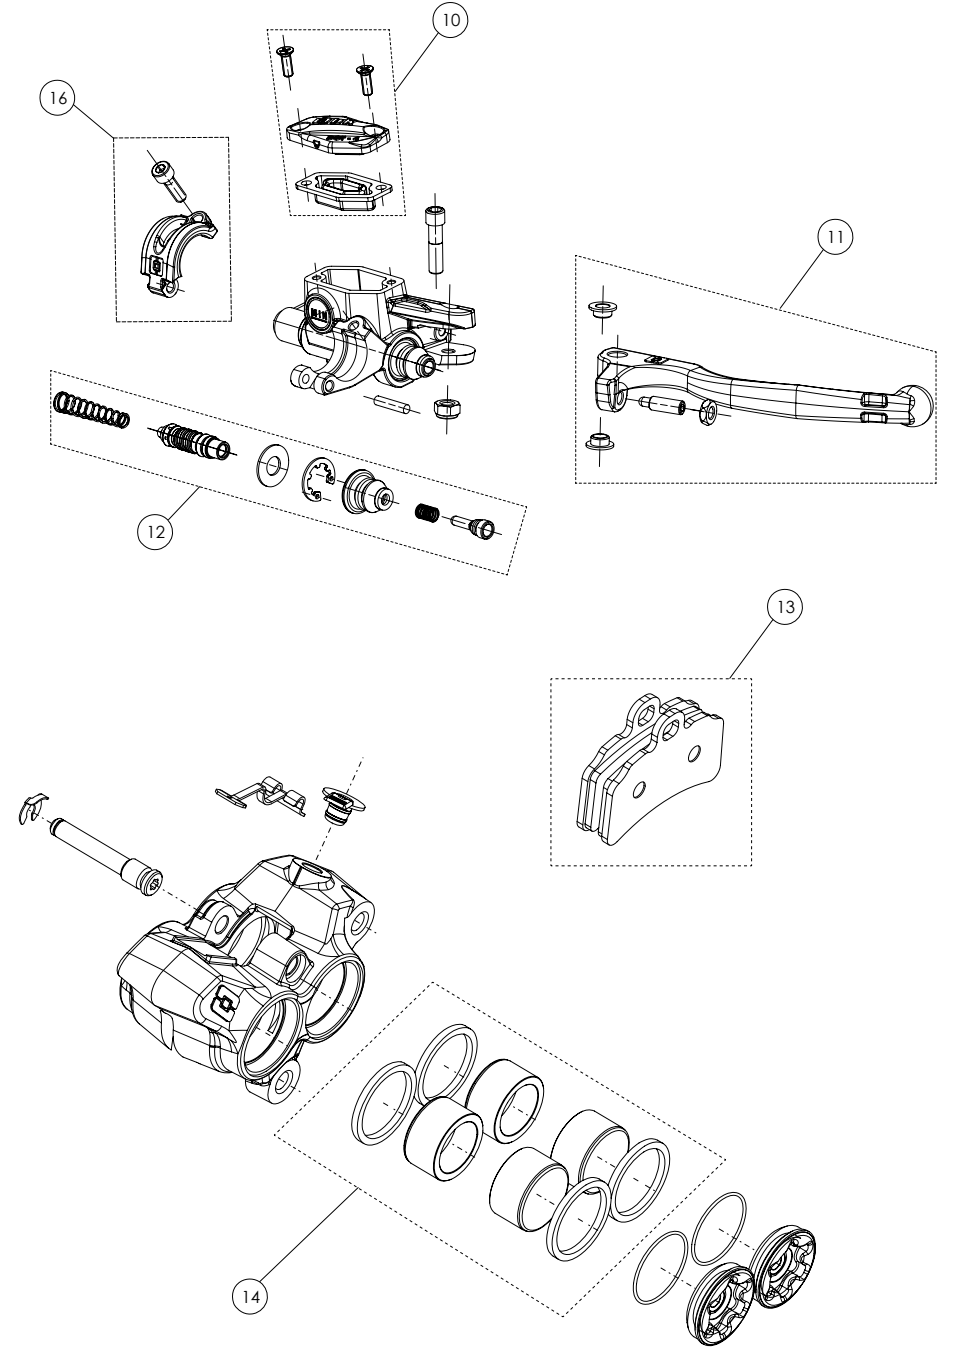

D

C

B

A

Despiece / Parts Book TRRS GOLD 2022

08 - FD - Freno Delantero - Listado de Piezas

Nº	Código	Descripción	Description	Cantidad
1	70373	Conjunto freno delantero GOLD	<i>Hand brake cylinder kit GOLD</i>	1
2	70375	Cjto. Bomba freno delantero GOLD	<i>Pump Racing, front brake (master cylinder) GOLD</i>	1
3	70379	Pinza freno delantero GOLD	<i>Caliper front brake GOLD</i>	1
4	70353	Latiguillo freno delantero	<i>Hose, front brake</i>	1
5	70388	Racor pinza freno delantero + sangrador II	<i>Banjo bolt + bleeder II</i>	1
6	56101	Arandela Al. 10x14x1,5	<i>Washer, Al. 10x14x1.5</i>	2
7	08001TR102	Protector disco delantero rejado	<i>Front brake disc grided cover</i>	1
8	50901	Tornillo hexagonal con arandela M8x40	<i>Bolt M8x40</i>	1
9	50907	Tornillo hexagonal con arandela M8x30	<i>Bolt M8x30</i>	1
10	70377	Kit tapa bomba freno delantera mecanizada (anodizado rojo)	<i>Hand brake cyl. cover CNC (red anodized)</i>	1
11	70378	Kit leva freno delantero (ajustable)	<i>Hand brake lever (adjustable)</i>	1
12	70376	Kit reparacion bomba freno delantero	<i>Repair kit piston, front brake pump</i>	1
13	70385	Pastillas freno delantero (Rojas)	<i>Brake pads front (Red)</i>	1
14	70380	Kit reparacion bomba freno delantero	<i>Repair kit seals</i>	1
15	08002TR100	Casquillo protector disco delantero	<i>Bushing, front disc protector</i>	2
16	70918	Brida bomba anodizado rojo	<i>Clamp, master cylinder red anodized</i>	1