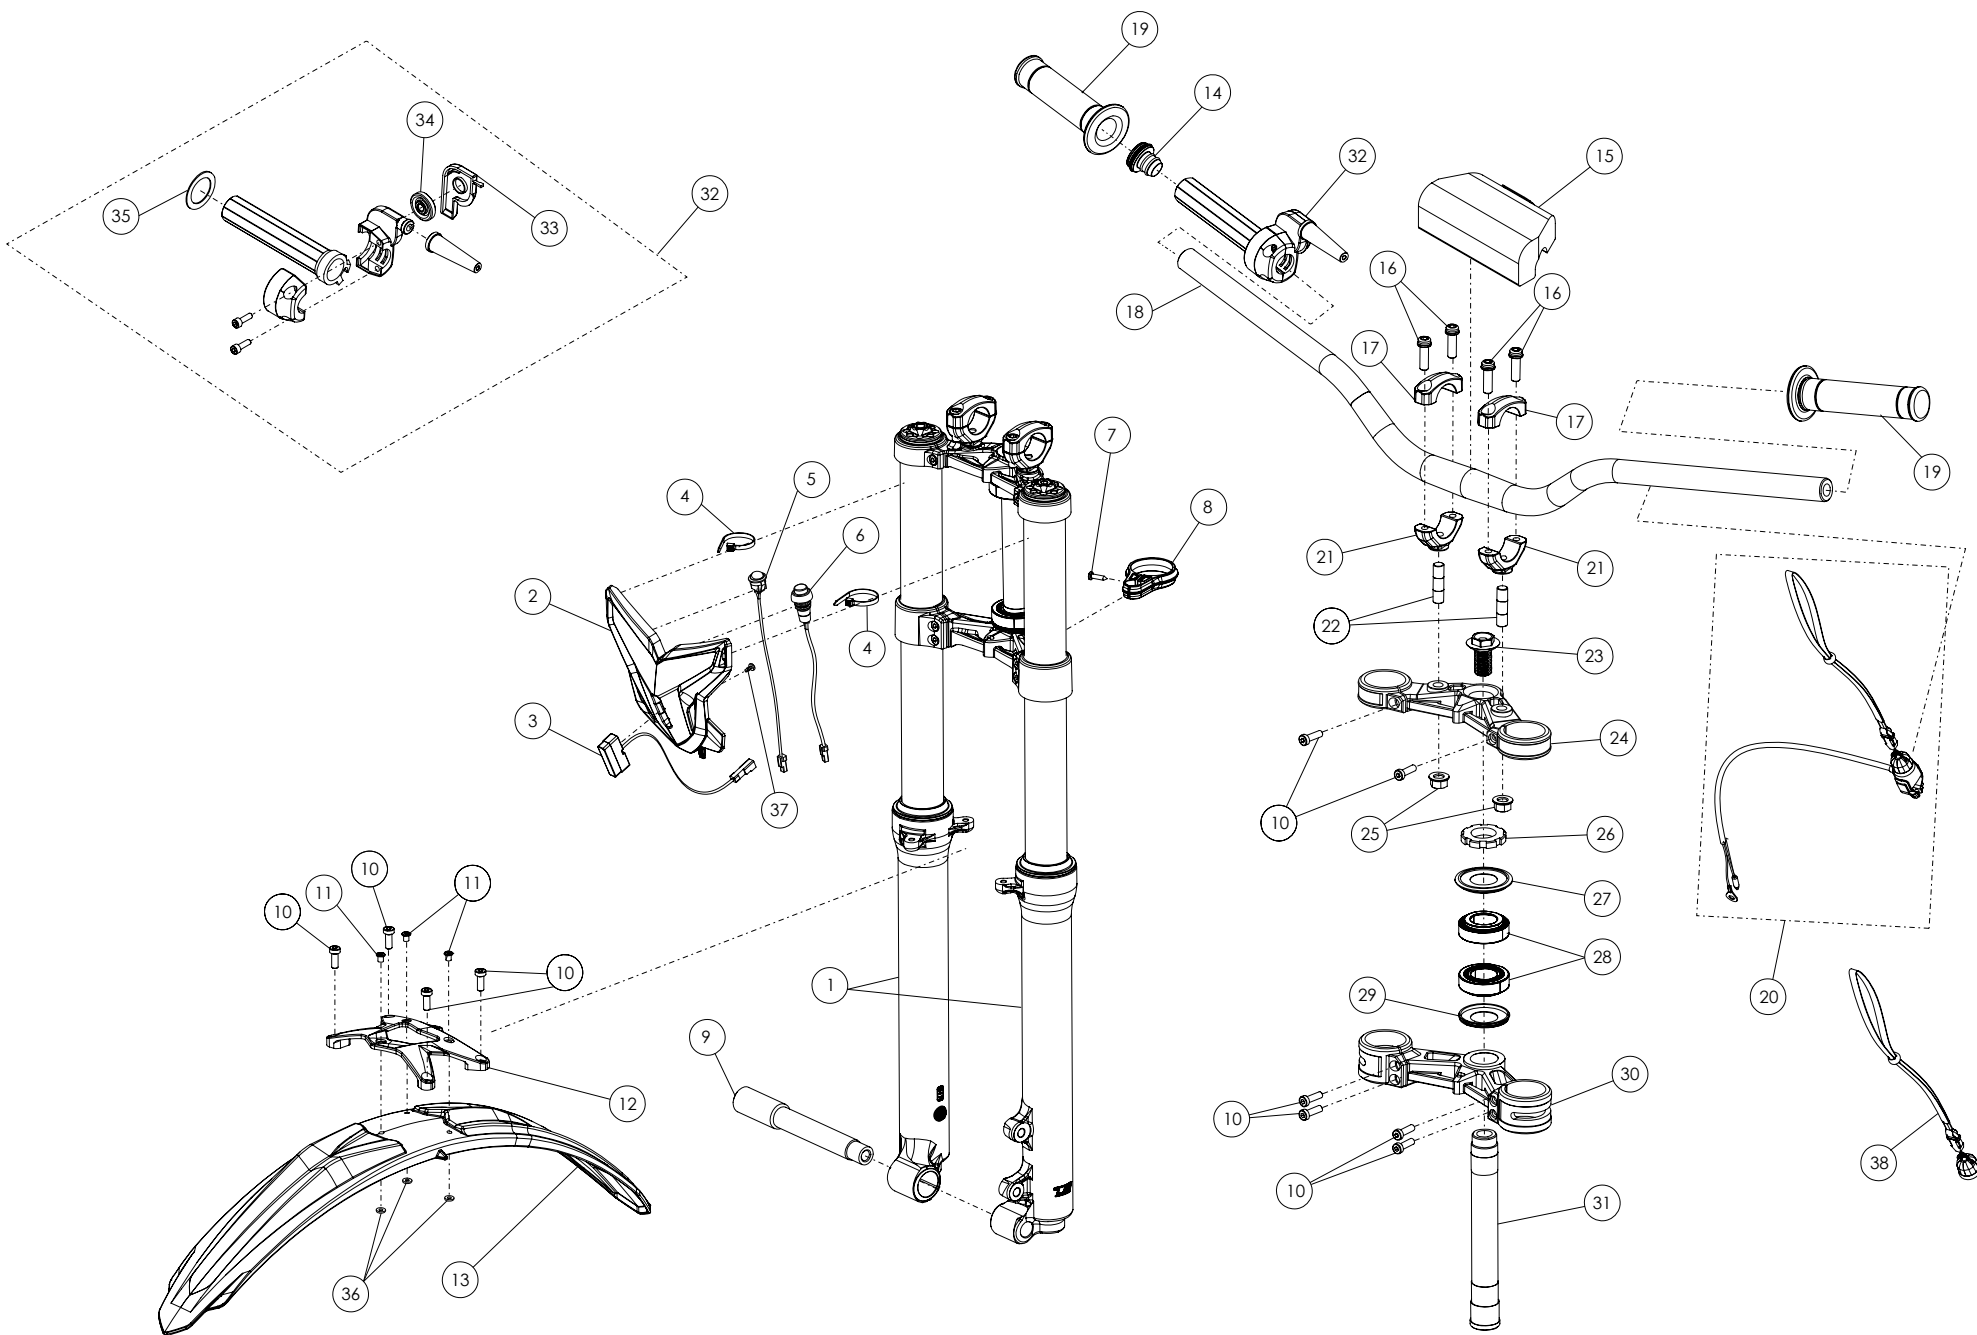

D

C

B

A

Despiece / Parts Book TRRS GOLD 2022

04 - HD - Horquilla Delantera - Listado de Piezas

Nº	Código	Descripción	Description	Cantidad
1	04034TR100	Cjto. horquilla delantera barras Kashima	Front fork set, Kashima tube	1
2	04001TR102	Careta faro racing roja	Head light mask racing red	1
3	70209	Led Delantero - (véase (10) en la lámina 09-IE-Instalación Eléctrica)	LED lights, TRS - (see item 10 in drawing 09-IE electrical system)	1
4	58006	Brida Plástico 3,6x200	Plastic retention strap	2
5	70208	Interruptor Curva CDI - (véase (09) en la lámina 09-IE-Instalación Eléctrica)	Switch, CDI ignition curve - (see item 09 in drawing 09-IE electrical system)	1
6	70210	Pulsador Led - (véase (11) en la lámina 09-IE-Instalación Eléctrica)	Switch, LED lights - (see item 11 in drawing 09-IE electrical system)	1
7	50608	Tornillo DIN 7981 PHILIPS 3,9x13 Rosca Chapa Brida Guia Cable	Screw, DIN 7981 PHILIPS 3.9x13 Course Thread for cable guide	1
8	04002TR100	Brida Guía Latiguillo Freno	Cable guide, brake hose	1
9	04003TR100	Eje Rueda Delantera	Axle, front wheel	1
10	50805	Tornillo DIN 912 M6x16	Bolt, DIN 912 M6x16	10
11	65004	Remache 4,8x12mm - Guardabarros - Negro	Black Rivet, 4.8x12mm Mudguard (Fender)	3
12	04004TR102	Soporte guardabarros delantero fibra de carbono	Front mudguard holder carbon fiber	1
13	04005TR101	Guardabarros delantero negro	Front mudguard black	1
14	70124	Rodamiento mando gas	Throttle control bearing	1
15	70123	Protector manillar Renthal	Bar pad Renthal	1
16	50806	Tornillo Allen DIN 912 M8x25 - Bridas Manillar	Bolt, Allen DIN 912 M8x25 - Handlebar clamps	4
17	04007TR101	Brida Superior Manillar Negro	Black Clamp, handlebar upper	2
18	70121	Manillar Renthal (Negro)	Handlebar Renthal (Black)	1
19	70122	Puños Renthal conjunto	Hand grip Renthal set	1
20	70229	Botón Paro Racing, Hombre al Agua - (véase (20) en lámina 09-IE-Instalación Eléctrica)	Stop button, Racing - (see item 20 in drawing 09-IE electrical system)	1
21	04008TR101	Brida Inferior Manillar - Negro	Black Clamp, handlebar lower	2
22	04009TR100	Eje Brida Manillar	Shaft, handlebar clamp	2
23	04010TR100	Tornillo Eje Pipa Dirección	Bolt, steering stem (shaft)	1
24	04017TR100	Pletina superior suspensión mecanizada anodizada negra	Top triple clamp CNC black anodized	1
25	51503	Tuerca Autoblocante M10 - Eje Brida Manillar	Nut, self locking M10 - handlebar clamp base	2
26	04012TR100	Tuerca Pipa Dirección	Nut, steering stem (shaft)	1
27	04013TR100	Guardapolvos Superior	Dust cover, upper	1
28	52401	Rodamiento 25-47-15	Bearing, 25-47-15	2