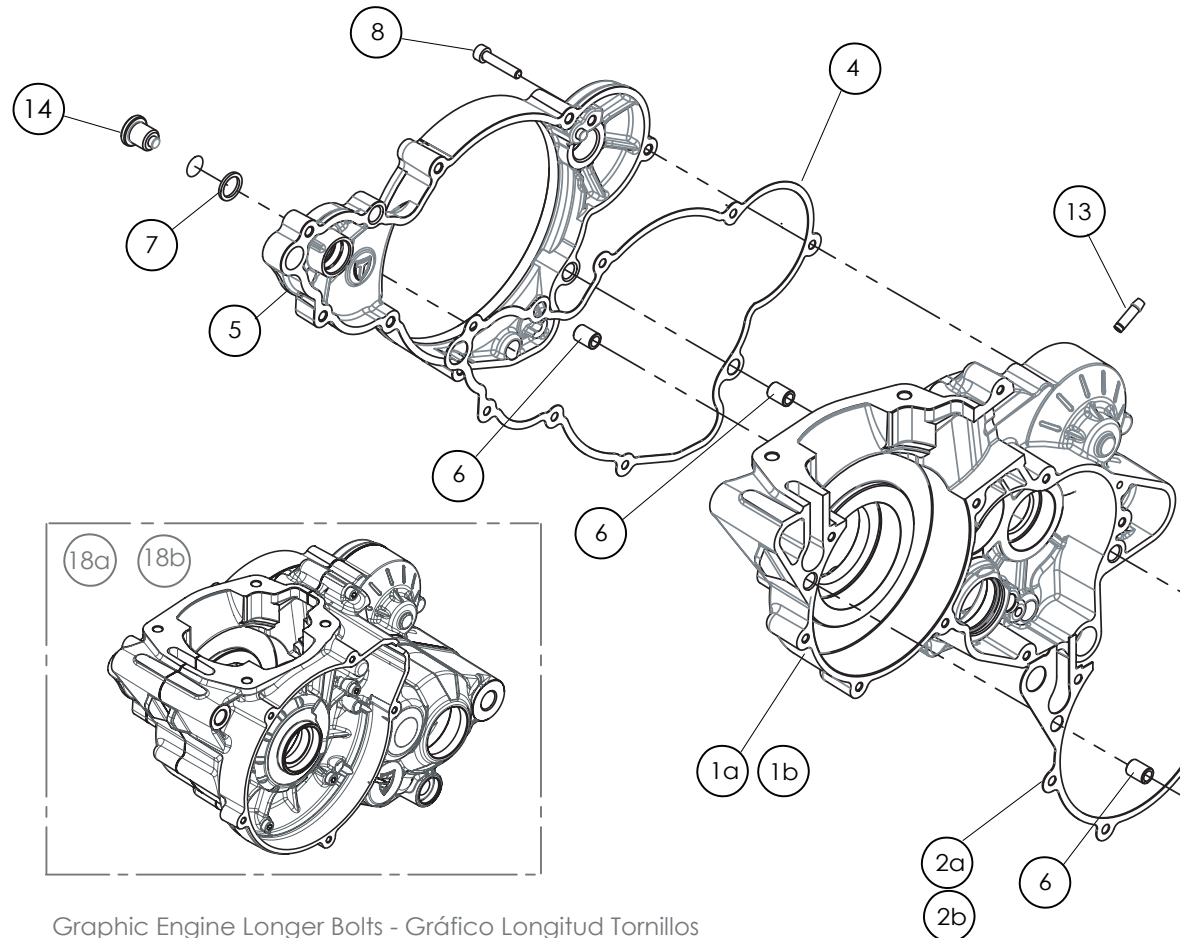

Graphic Engine Longer Bolts - Gráfico Longitud Tornillos

D

C

B

A