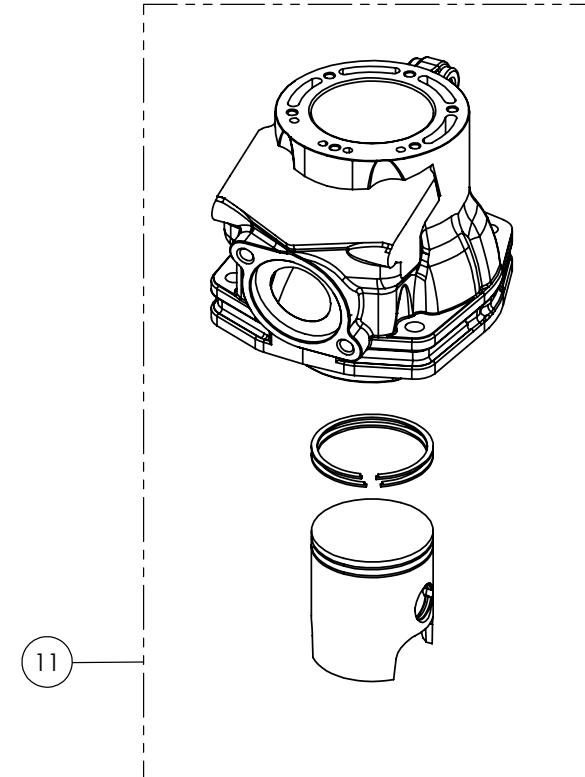

125cc

Despiece / Parts Book TRRS GOLD 2022

07 - CP - Cilindro y Pistón - Listado de piezas

Nº	Código	Descripción	Description	Cantidad
1	70256	Bujia NGK BR7ES	<i>Spark plug NGK BR7ES</i>	1
2	50911	Tornillo DIN 6921 M6X25 Culata	<i>Bolt, DIN 6921 M6x25 Cylinder head</i>	6
3	56105	Arandela Tornillo Culata 6x12x1.5 Copper	<i>Copper washer, cylinder head bolt 6x12x1.5</i>	6
4	07025MT100	Tapa culata 125 T.sensor / culatin rosca larga	<i>Cylinder head cover 125 with T. Sensor / cylinder head long spark plug</i>	1
5	53012	Tórica Culatín Nbr 20x2,5	<i>O-ring, Nbr 20x2.5</i>	1
6	07031MT100	Culatín 125cc rosca larga, piston alomado	<i>Cylinder head 125cc long spark plug, raised head piston</i>	1
7	70485	Tórica Culata Interior Nbr 58x1,78	<i>O-ring, Nbr 58x1,78</i>	1
8	70486	Tórica Culata Exterior Nbr 79x1,78	<i>O-ring, Nbr 79x1,78</i>	1
9	51502	Tuerca Autoblocante M8	<i>Nut. locking type, M8</i>	4
10	07012MT100	Esparrago cilindro	<i>Stud screw</i>	4
11	07011MT100	Cilindro y piston 125cc	<i>Cylinder and piston 125cc</i>	1
12	07010MT100	Junta Cilindro 0,5 - 125cc	<i>Cylinder base gasket 0.5 - 125cc</i>	1
13	70254	Sensor temperatura	<i>Water temperature sensor</i>	1
14	56102	Arandela cobre 8x12x1,5	<i>Copper washer, 8x12x1.5</i>	1
15	07015MT100	Conjunto Piston 125 - A	<i>Piston 125 - A</i>	1
16	07016MT100	Conjunto Piston 125 - B	<i>Piston 125 - B</i>	1
17	07017MT100	Conjunto Piston 125 - C	<i>Piston 125 - C</i>	1