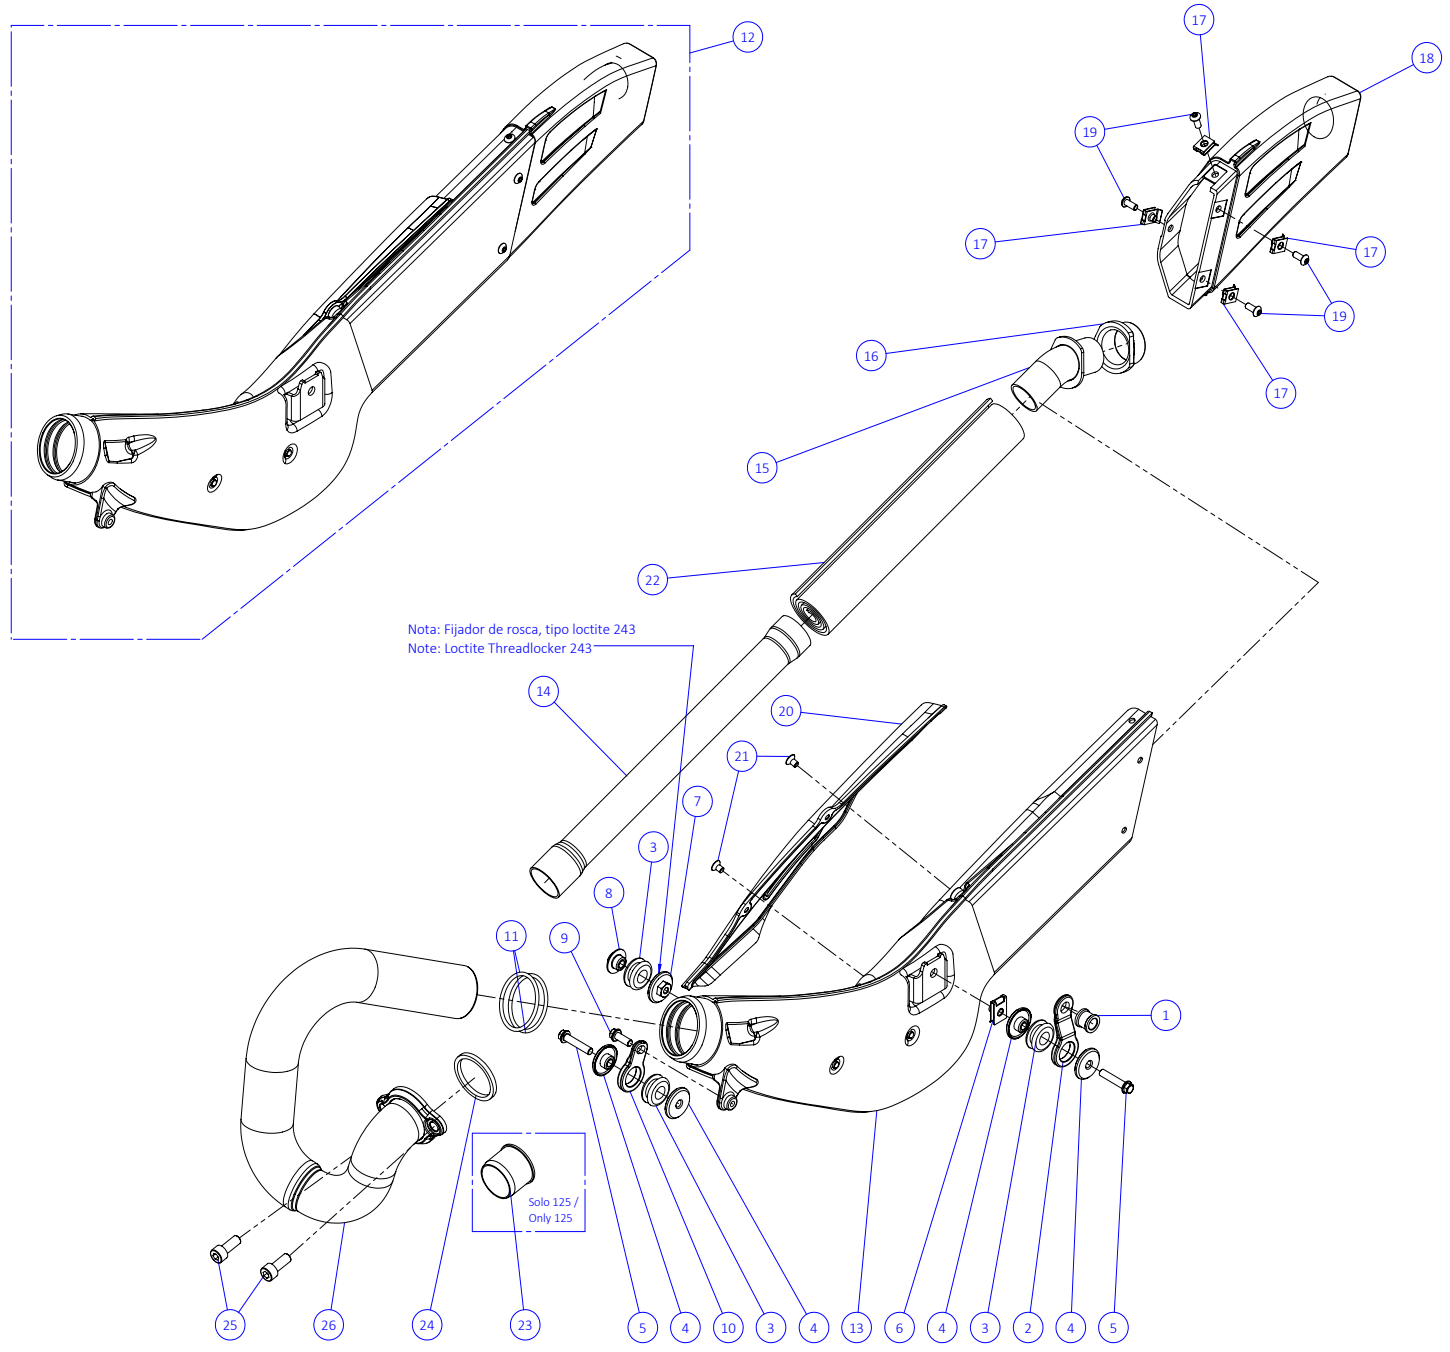

D

C

B

A

Nota: Fijador de rosca, tipo loctite 243  
 Note: Loctite Threadlocker 243

Solo 125 /  
 Only 125

Despiece GOLD 2022  
 10 - CE - Conjunto Escape - Explosionado  
 TRRS Motorcycles