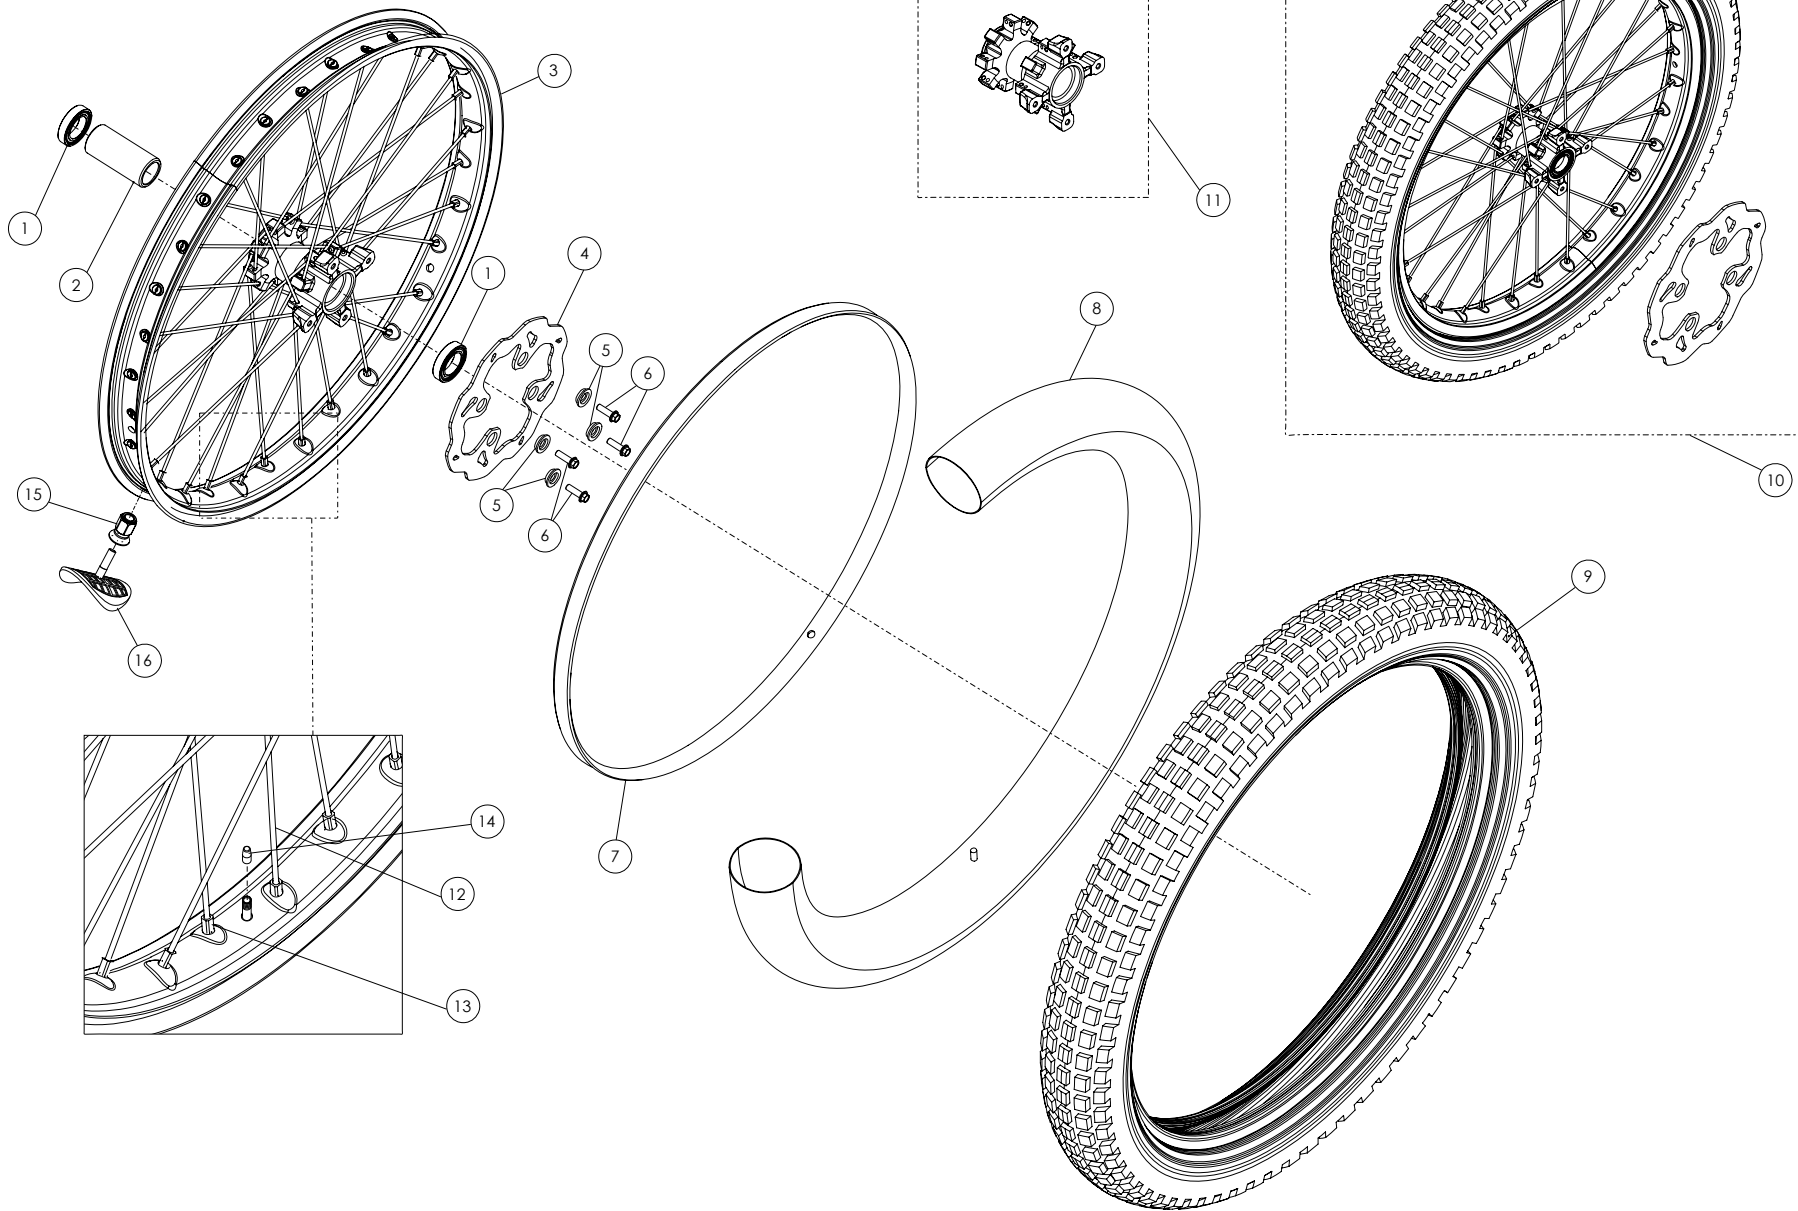

D

C

B

A

Despiece GOLD 2022
11 - RD - Rueda Delantera - Explosionado
TRRS Motorcycles

Despiece / Parts Book TRRS GOLD 2022

11 - RD - Rueda Delantera - Listado de piezas

Nº	Código	Descripción	Description	Cantidad
1	52101	Rodamiento 6004	<i>Bearing, 6004</i>	2
2	70701	Casquillo interior buje	<i>Bushing, interior hub</i>	1
3	70749	Cjto. Llanta delantera anodizada negra, buje mecanizado anodizado rojo	<i>Front rim set (Black anodized rim, CNC hub red anodized)</i>	1
4	70363	Disco freno delantero	<i>Front brake disc</i>	1
5	70364	Casquillo disco freno	<i>Bushing, brake disc</i>	4
6	50402	Tornillo M6	<i>Bolt M6</i>	4
7	70703	Protector camara aire delantera	<i>Front innertube protector</i>	1
8	70704	Camara delantera 2.75-21 + válvula	<i>Front inner-tube 2.75-21 + valve</i>	1
9	70705	Neumatico Michelin 2.75-21	<i>Tyre, Michelin 2.75x21</i>	1
10	7070A	Cjto. Rueda delantera (Llanta anodizada negra, buje mecanizado rojo, adhesivos llanta Gold 2022, disco freno y neumatico)	<i>Front wheel set (Black anodized rim, CNC hub red anodized, stickers GOLD 2022, brake disc, tyre)</i>	1
11	70743	Buje delantero (Gold) Anodizado rojo	<i>Front wheel hub (Gold) red anodized</i>	1
12	70708	Radios rueda delantera	<i>Spoke, front wheel</i>	32
13	70718	Tuerca radio delantero (Gold)	<i>Spoke nipple front (Gold)</i>	32
14	70710	Tapón válvula cámara	<i>Valve cap</i>	1
15	11000TR100	Tuerca M8 anodizado rojo	<i>Nut M8 red anodized</i>	1
16	70711	Agarre cubierta delantera	<i>Front rim lock</i>	1