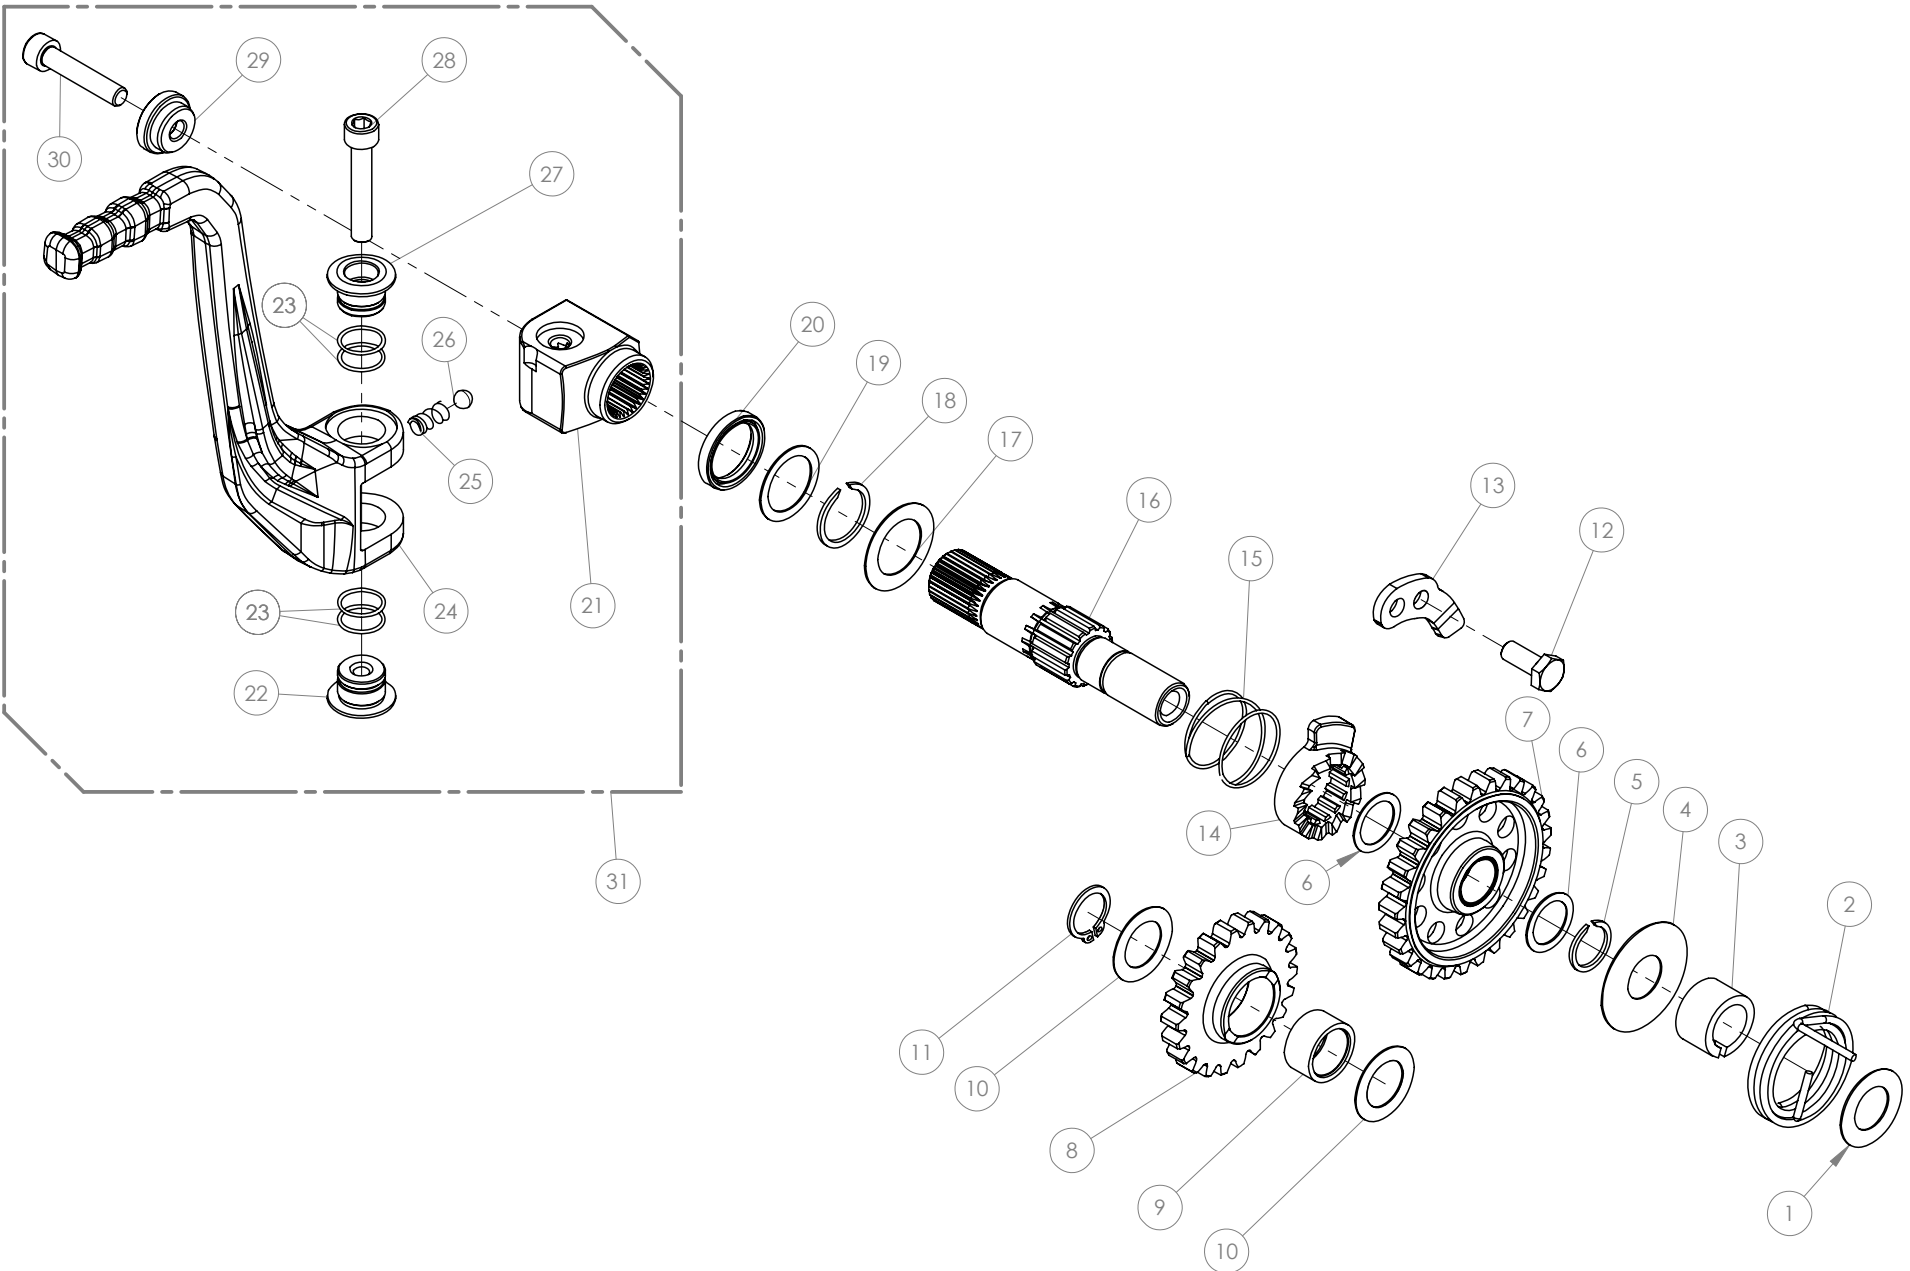

D

C

B

A

Despiece GOLD 2022
01 - AP - Arranque Palanca - Explosionado
TRRS Motorcycles

Despiece / Parts Book TRRS GOLD 2022

01 - AP - Arranque Palanca - Listado de piezas

Nº	Código	Descripción	Description	Cantidad
1	01001MT100	Arandela Interna Arranque 25x14x0.5	Washer, internal kick-start 25x14x0.5	1
2	01002MT101	Muelle Arranque	Spring, kick-start	1
3	01018MT100	Casquillo eje arranque	Spacer, kick starter	1
4	01019MT100	Arandela muelle arranque 14x35x0,5	Washer, kick starter spring	1
5	55010	Circlip Arranque DIN-471 Ø14x1	Circlip, kick starter DIN-471Ø14 x1	1
6	01020MT100	Arandela piñon arranque 14x19x0,5	Washer, Kick starter gear	2
7	01026MT100	Piñon arranque	Gear kick starter assembly	1
8	01027MT100	Piñon Intermedio Arranque	Gear, intermediate kick-start	1
9	52513	Rodamiento agujas Piñón Intermedio K15x19x10	Bearing needle	1
10	01015MT100	Arandela Piñon Intermedio Arranque 24x15x0.5	Washer, intermediate kick-start gear 24x15x0.5	2
11	55002	Circlip Piñón Intermedio Arranque 15X1 DIN-471	Circlip, intermediate kick-start gear 15x1 DIN-471	1
12	50503	Tornillo Hexagonal	Bolt hexagonal	1
13	01025MT100	Chapa tope trinquete	Ratchet cam	1
14	01022MT100	Trinquete arranque	Kick starter ratchet	1
15	01023MT100	Muelle trinquete arranque	Spring, kick starter ratched	1
16	01024MT100	Eje arranque	Kick starter shaft	1
17	01028MT100	Arandela Ø14Ø28x0.5	Washer	1
18	55011	Circlip DIN-471 Ø18 x1.2	Circlip DIN-471Ø18 x1.2	1
19	01008MT101	Arandela Eje Arranque 18X24X0,5	Washer, kick-start shaft 18x24x0.5	1
20	54003	Retén Arranque 18x24x4	Seal, kick-start 18x24x4	1
21	01010MT100	Muñequilla Pedal Arranque	Fulcrum, kick-start pedal	1
22	01011MT100	Casquillo Pedal Arranque - Inferior	Bushing, kick-start pedal (lower)	1
23	53007	Tórica Muñequilla Nbr 12X1	O-ring, starter fulcrum Nbr 12x1	4
24	01014MT100	Pedal Arranque Trs	Pedal, kick-start	1
25	01013MT100	Muelle posicionador palanca arranque	Spring, kickstart position	1
26	60002	Bola Pedal Arranque F84Kug5,556	Ball, kick-start retention	1
27	01009MT100	Casquillo Pedal Arranque - Superior	Bushing, kick-start pedal (upper)	1
28	50113	Tornillo Pedal Arranque Din 912 M6X1X35	Bolt, kick-start pedal DIN 912 M6x1x35	1
29	01012MT101	Casquillo sujeccion palanca arranque anodizado rojo	Kick-start bushing red anodized	1
30	50110	Tornillo Din 912 M6X25 Muñequilla Arranque	Bolt, Din 912 M6x25 kick-start fulcrum	1
31	01017MT100	Conjunto Palanca	Set, Starting Pedal	1