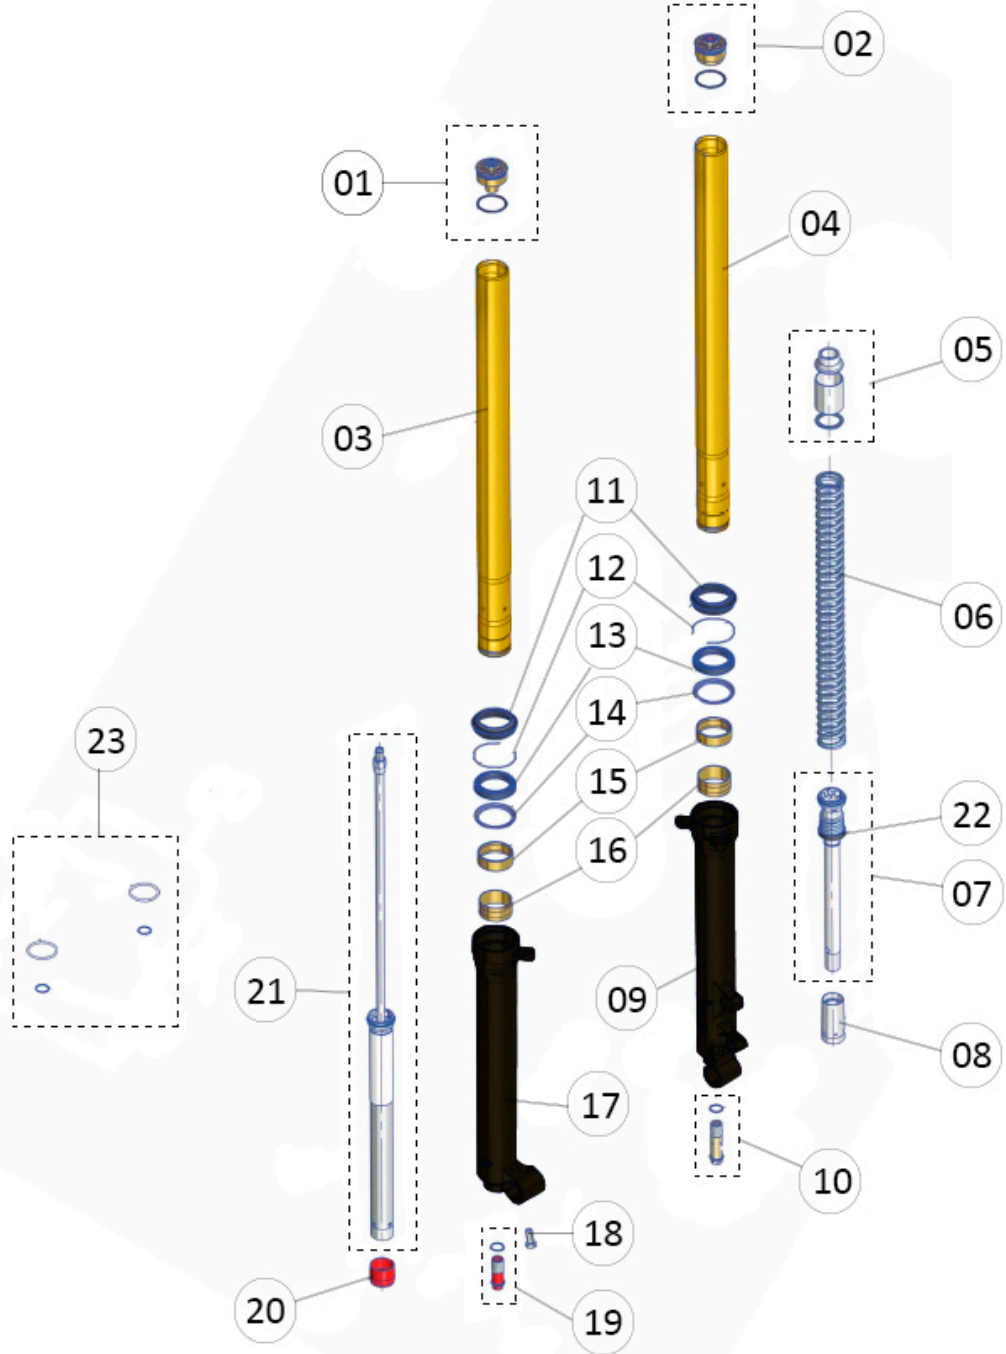

D

C

B

A

Despiece / Parts Book TRRS GOLD 2022

04b - HD - Horquilla Delantera Tech - Listado de Piezas

Nº	Código	Descripción	Description	Cantidad
1	71001	Cjto. tapon regulacion extension	Screw cap rebound set	1
2	71002	Cjto. tapon regulacion precarga muelle	Screw cap preload spring set	1
3	71054	Barra Suspension derecha (Kashima)	Stanchion Tube, Right side (Kashima)	1
4	71055	Barra suspension izquierda (Kashima)	Stanchion Tube, Left side (Kashima)	1
5	71005	Cto. Distanciadores Muelle-Group Spacers Spring	Group, Spring spacers	1
6	71026	Muelle Horquilla-Fork Spring (Progr. 1)	Fork Spring	1
7	71007	Cto.Mecanico Bombeo-Group Mechanical Pumping	Group, dampening cartridge	1
8	71008	Cono Limitador Izquierdo-Cone Limit Left	Alignment cone, Left	1
9	71053	Botella Suspension Izquierda-Left Leg (Negra para barras de acero)	Lower Leg, left (Black for steel bar)	1
10	71010	Cto.Tornillo Regulacion-Needle Regulation Group	Needle and Regulation Group	1
11	71011	Guardapolvo Horquilla-Dust Seal	Dust Seal	2
12	71012	Circlip Tope Reten-Ring Stopper Oil Seal	Oil Seal retention clip	2
13	71013	Reten Horquilla-Oil Seal	Oil Seal	2
14	71014	Anillo Tope Glacier-Ring Stop Bushing Oil Seal	Bushing stop ring	2
15	71015	Glacier Barra Horquilla-Bush Du Ø39XØ43X15	Bushing Du Ø39XØ43X15	2
16	71016	Glacier Botella Horquilla-Bush Du Ø38XØ40X20	Bushing Du Ø38XØ40X20	2
17	71052	Botella Suspension Derecha-Right Leg (negra para barras de acero)	Lower leg, Right (Black for steel bar)	1
18	71018	Tornillo Allen-Screw Tceib M8X18 Din 7984	Bolt, Allen M8X18 Din 7984	1
19	71019	Cto. Tornillo Regulacion- Group Lock Screw Hydraulic Pump	Group, Hydraulic dampener end cap	1
20	71020	Cono Limitador Derecho-Cone Limit Right	Alignment cone,	1
21	71029	Cartucho Hidraulico-Group Cartridge	Group, Cartridge	1
22	71022	Anillo Tope Muelle-Support Ring For Spring Limit	Guide Ring, Limit spring	1
23	71023	Kit Toricas-Group Rings Seal	O-ring kit	1
24	04034TR100	Cjto. horquilla delantera barras Kashima	Front fork set, Kashima tube	1