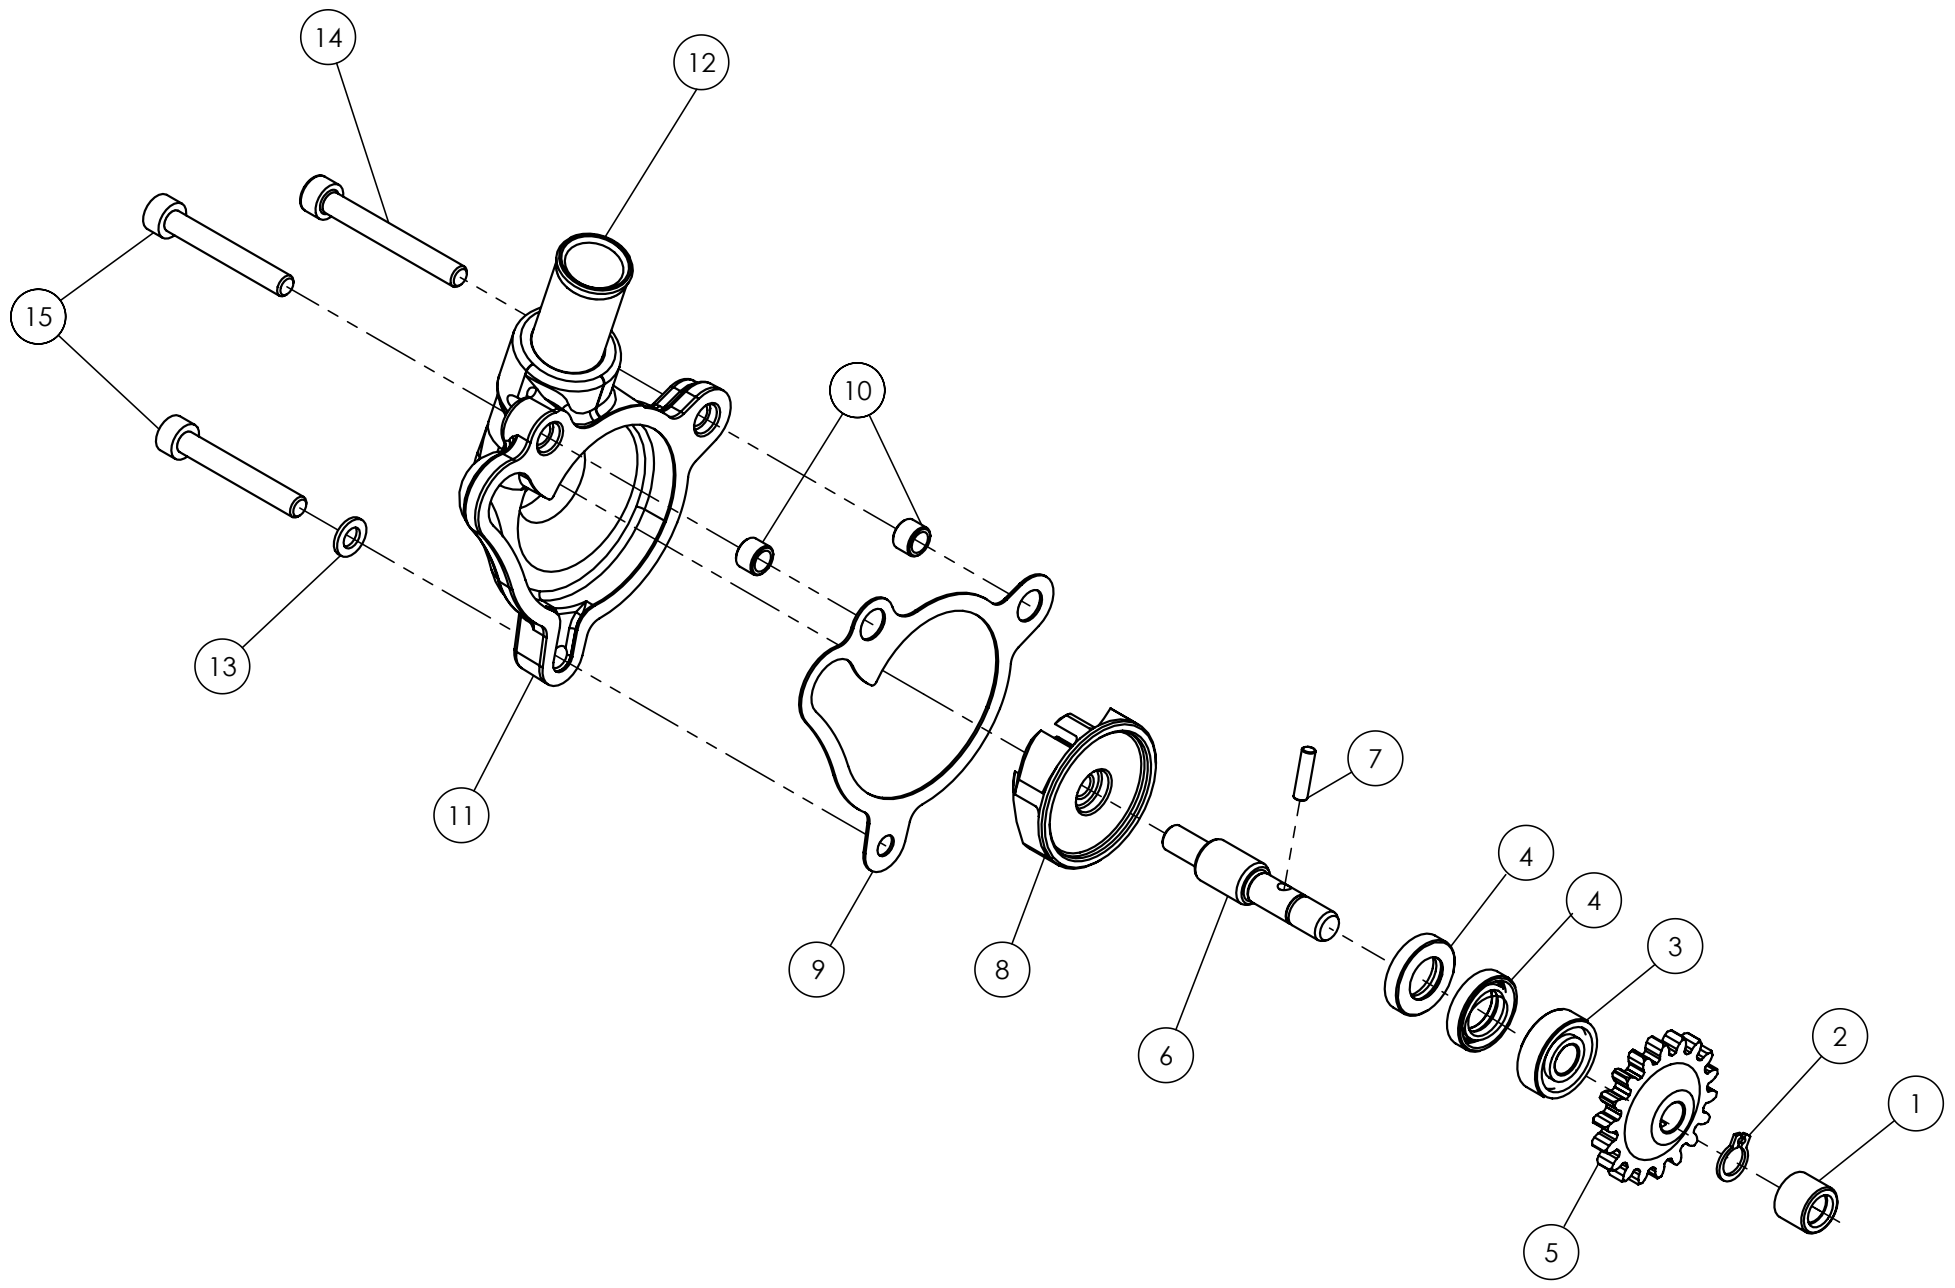

D

C

B

A

Despiece / Parts Book TRRS GOLD 2022

02 - BA - Bomba Agua - Listado de piezas

Nº	Código	Descripción	Description	Cantidad
1	52504	Rodamiento Agujas HK0709	Needle bearing HK0709	1
2	55003	Circlip 7x0,8 Din-471	Circlip 7x0,8 Din-471	1
3	52102	Rodamiento Bomba 19x7x6 607	Bearing, water-pump 19x7x6 607	1
4	54009	Retén Bomba Agua 10x18x4 NBR	Seal, water-pump 10x18x4 NBR	2
5	02001MT100	Piñón Bomba Agua	Gear, water-pump	1
6	02002MT100	Eje Bomba agua	Shaft, water pump	1
7	61002	Aguja Eje Piñon Bomba Ø3x12	Needle, pump shaft gear Ø3X12	1
8	02003MT100	Turbina Bomba Agua	Turbine, water-pump	1
9	02008MT100	Junta Bomba Agua	Gasket, water-pump	1
10	57005	Casquillo Centrador Ø5x7x5	Pivot Cap, Ø5x7x5	2
11	02009MT100	Cjto. Tapa bomba Agua	Water-pump cover set	1
12	02006MT100	Casquillo Manguito Agua	Bushing, water rubber hose	1
13	56103	Arandela Cooper Tapa Bomba 5x9x1	Copper washer, water-pump cover 5x9x1	1
14	50115	Tornillo Allen DIN 912 M5x40	Bolt, Allen DIN 912 M5x40	1
15	50116	Tornillo Allen DIN 912 M5x35	Bolt, Allen DIN 912 M5x35	2