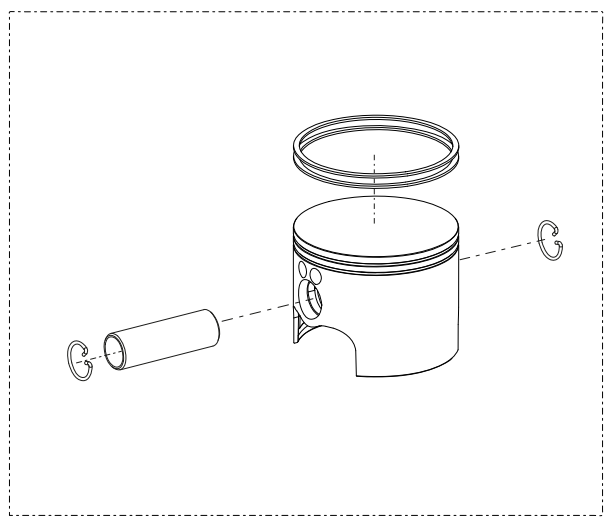

250-280-300cc

D

C

B

A

Despiece / Parts Book TRRS GOLD 2022

07 - CP - Cilindro y Pistón - Listado de piezas

Nº	Código	Descripción	Description	Cantidad
1a	70232	Bujia NGK BPR5EIX Iridium IX (300cc)	Spark plug NGK BPR5EIX Iridium IX (300cc)	1
1b	70205	Bujía NGK BPMRGA (250cc, 280cc)	Spark plug NGK BPMRGA(250cc, 280cc)	1
2	50911	Tornillo DIN 6921 M6X25 Culata	Bolt, DIN 6921 M6x25 Cylinder head	6
3	56105	Arandela Tornillo Culata 6x12x1.5 Copper	Copper washer, cylinder head bolt 6x12x1.5	6
4	07021MT100	Racor tubo agua	Water hose racor	1
5	53007	Torica 12x1 NBR	O'ring, 12x1 NBR	1
6	07018MT102	Tapa culata mecanizada con sensor temperatura (Anodizado rojo)	Cylinder head cover machined with T. Sensor (Red anodized)	1
7	53012	Tórica Culatín Vitón 20x2,5	O-ring, Viton 20x2.5	1
8	53013	Tórica Culata Interior Vitón 81,2x1,78	O-ring, Viton 81,2x1.78	1
9	53014	Tórica Culata Exterior Vitón 101,6x1,78	O-ring, Viton 101,6x1.78	1
10	70460	Juego Segmentos 250	Piston ring set, 250	1
11	70461	Juego Segmentos 280	Piston ring set, 280	1
12	70462	Juego Segmentos 300	Piston ring set, 300	1
13	55005	Circlip Bulón	Clip, piston pin	2
14	70463	Bulón Piston	Piston pin	1
15	52508	Cojinete de agujas superior biela	Top rod cage bearing	1
16A	70465	Conjunto Pistón A (250)	Piston, size A complete (250)	1
16B	70466	Conjunto Pistón B (250)	Piston, size B complete (250)	1
16C	70467	Conjunto Pistón C (250)	Piston, size C complete (250)	1
17A	70477	Conjunto Pistón A (280)	Piston, size A complete (280)	1
17B	70478	Conjunto Pistón B (280)	Piston, size B complete (280)	1
17C	70479	Conjunto Pistón C (280)	Piston, size C complete (280)	1
18A	70480	Conjunto Pistón A (300)	Piston, size A complete (300)	1
18B	70481	Conjunto Pistón B (300)	Piston, size B complete (300)	1
18C	70482	Conjunto Pistón C (300)	Piston, size C complete (300)	1
19	50901	Tornillo DIN 6921 M8X1,25X40	Bolt, DIN 6921 M8x1.25x40	4
20	07002MT100	Junta Cilindro 0,5	Cylinder base gasket 0.5	1