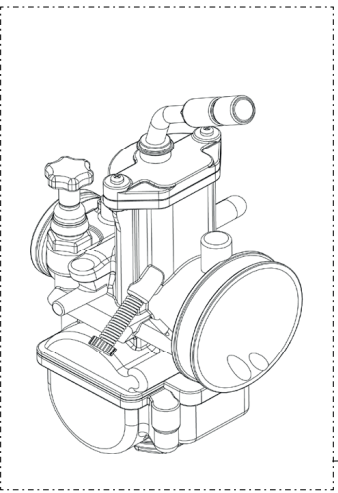

## 13 - CR - Conjunto Radiador - Listado de piezas

Nº	Código	Descripción	Description	Cantidad
1	13005TR100	Protector Radiador	Radiator protect	1
2	50606	Tornillo 2,9x9,5 rosca chapa	Screw 2.9x9.5	2
3	13009TR100	Radiador TRRS	Radiator TRRS	1
4	63002	SilentBlock	Silentblock, (vibration isolator)	3
5	53015	Tórica 12x1,5	O-ring, 12x1.5	2
6	13004TR100	Tapón radiador	Radiator cap	2
7	58009	Abrazadera Cobra 22	Hose clamp, Cobra 22	4
8	13003TR101	Tubo agua silicona rojo (Bomba- Radiador)	Water hose red silicone (Water pump - Radiator)	1
9	13010TR101	Tubo agua curvado silcona rojo (Culata - Radiador) (SOLO EN 125CC)	Water hose curved red silicone (Cylinder head - Radiator)(Only 125 cc)	1
10	51301	Tuerca rápida M6	Speed-nut M6	5
11	70802	Casquillo superior silentblock radiador	Bushing, upper silentblock radiator	1
12	50914	Tornillo hexagonal con valona M6x30	Bolt hexagonal flange M6x30	1
13	13011TR100	Soporte regulador ventilador	Fan regulator support	1
14	56102	Arandela Cobre 8x12x1,5	Copper washer, 8x12x1.5	1
15	51501	Tuerca Autoblocante M6	Locknut M6	1
16	70801	Válvula expansión radiador	Radiator expansion valve	1
17	70234	Ventilador	Fan	1
18	58001	Abrazadera 60mm	Clamp 60mm	2
19	70239	Regulador ventilador	Regulator fan	1
20	50209	Tornillo allen con valona M6x14	Screw allen with washer M6x14	5