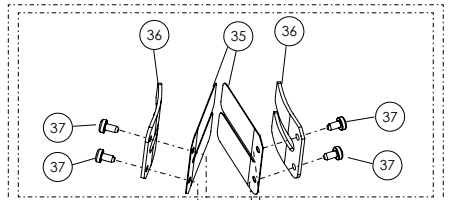

D

C

B

A

Despiece / Parts Book TRRS GOLD 2022

14 - CC - Caja de Láminas y Carburador - Listado de piezas

Nº	Código	Descripción	Description	Cantidad
1	-	-	Screw, top cover	-
2	-	-	Cable Adjuster	-
3	-	-	Nut, Cable Adjuster	-
4	-	-	Top Cover	-
5	-	-	Gasket, Top	-
6	-	-	Spring, Throttle Valve	-
7	-	-	Collar, Throttle Spring	-
8	-	-	Clip, Jet Needle	-
9	72010	Aguja JH 4º punto	Jet Needle JH 4º step	1
10	-	-	Throttle Valve	-
11	58010	Clip Tubo	Fuel hose clip	2
12	62002	Tubo Gasolina	Fuel hose	1
13	-	-	Starter Valve (pull knob) Complete	-
14	72018	Tornillo ajuste ralenti Keihin	Idle Adjuster	1
15	-	-	Washer, Idle Adjuster	-
16	-	-	Spring, Idle Adjuster	-
17	-	-	Float Pin	-
18	-	-	Spring, Air Adjuster	-
19	-	-	Air Adjust Screw	-
20	-	-	Needle Jet	-
21a	72006	Chiclé bajas 48 (250-280-300cc)	Slow Jet 48 (250-280-300cc)	1
21b	72008	Chiclé bajas 52 (125cc)	Slow Jet 52 (125cc)	1
22	58011	Abrazadera Norma30/45	Clamp, Norma 30/45	1
23	-	-	Needle Jet Holder SDGAA	-
24	-	-	Float Valve Complete	-
25a	72003	Chiclé principal 125 (250-280-300cc)	Main Jet 125(250-280-300cc)	1
25b	72004	Chiclé principal 128 (125cc)	Main Jet 128 (125cc)	1