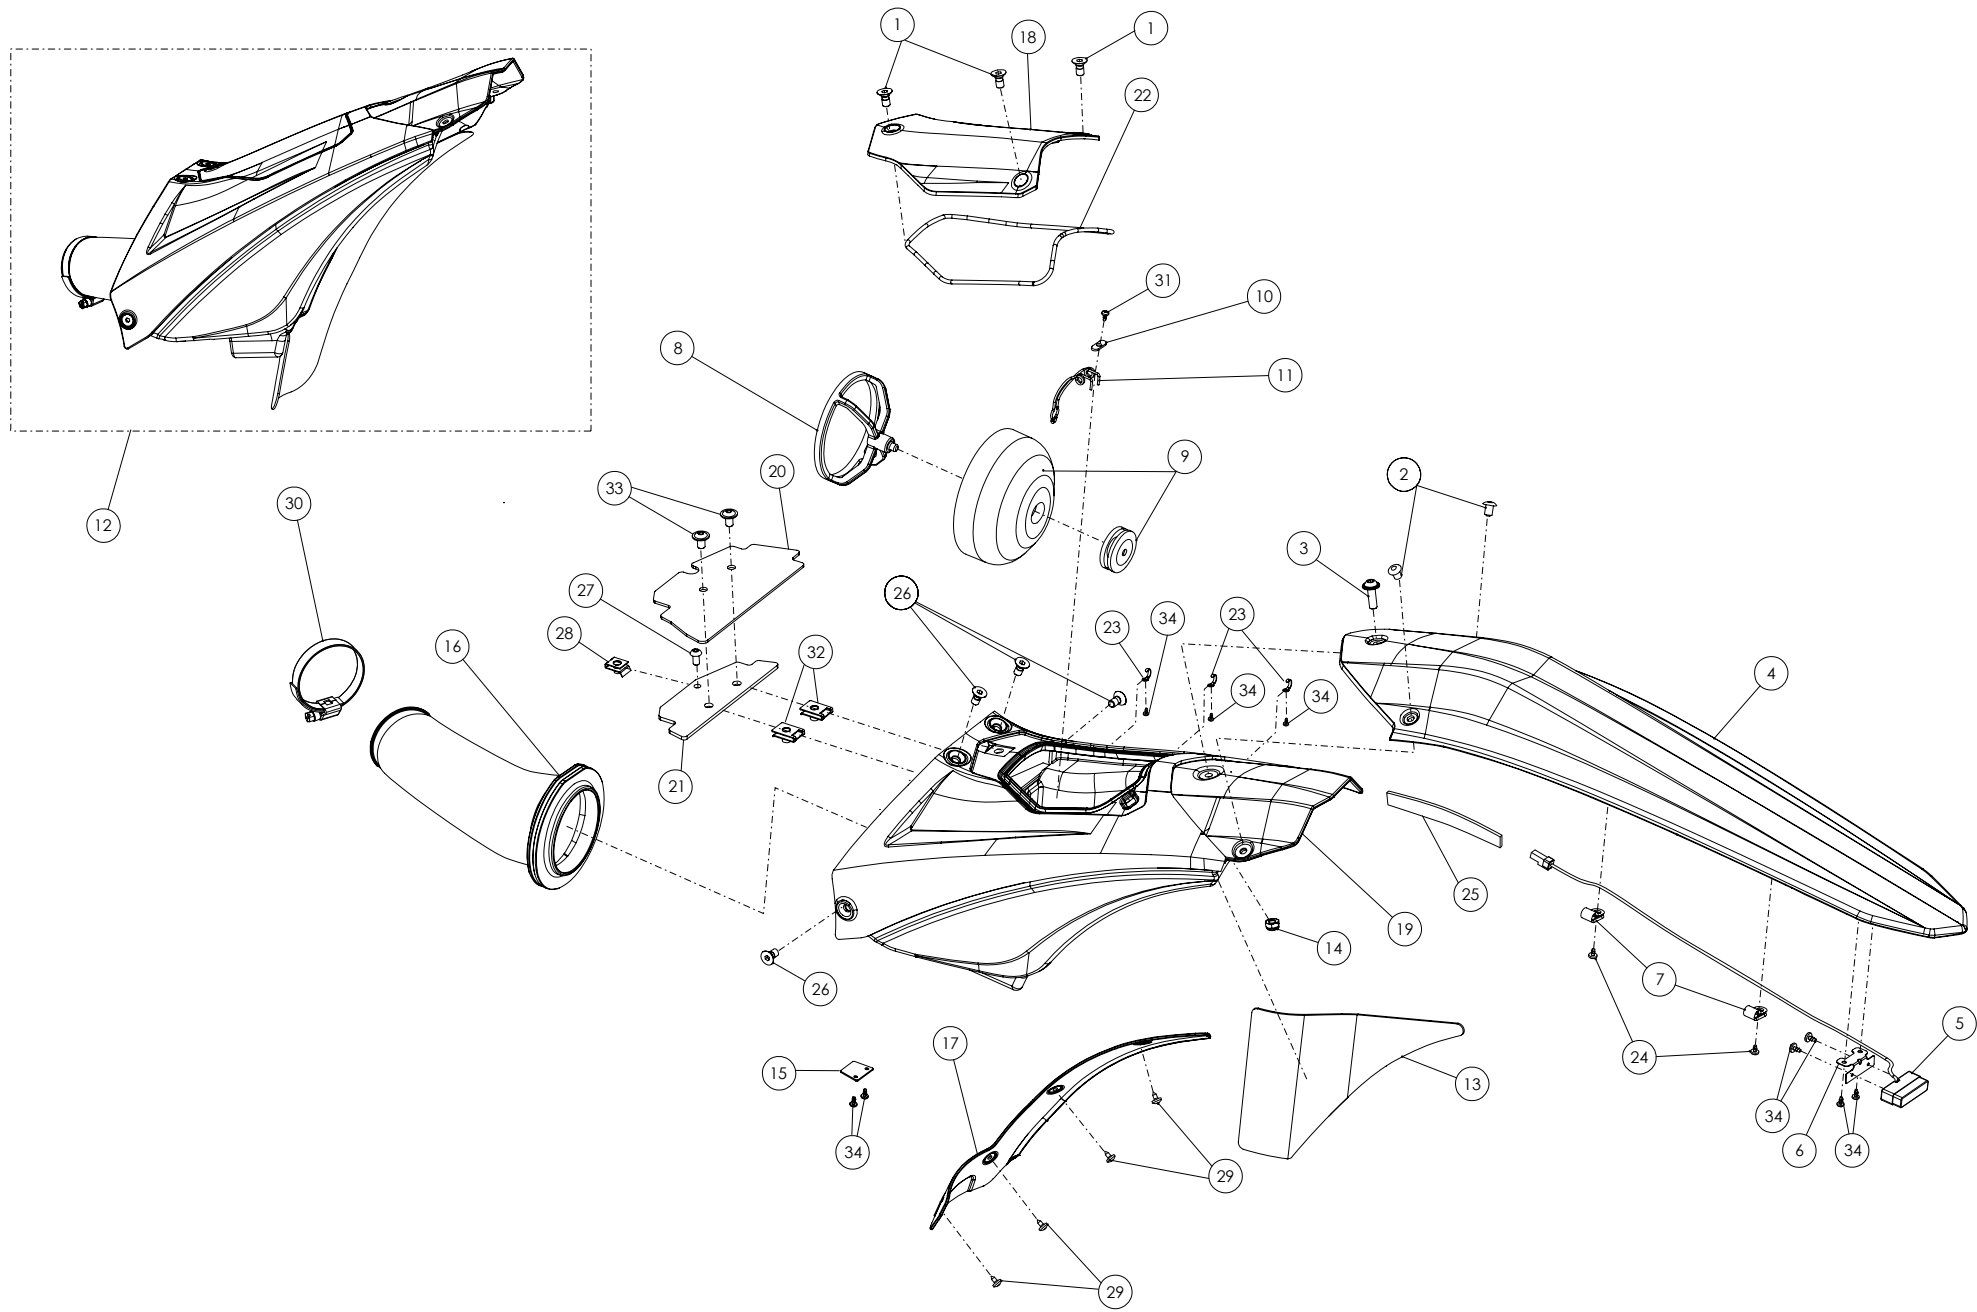

D

C

B

A

Despiece / Parts Book TRRS GOLD 2022

02 - CF - Caja Filtro - Listado de Piezas

Nº	Código	Descripción	Description	Cantidad
1	50302	Tornillo DIN 7991 M6x14 - Caja Filtro	Bolt, DIN 7991 M6x14 - air filter box	3
2	65001	Remache Plástico 6x12	Plastic rivot 6x12	2
3	50202	Tornillo DIN 7380-fl M6x16 - Guardabarros Trasero	Bolt, DIN 7380-fl M6x16 - Rear mudguard (fender)	1
4	02003TR101	Guardabarros trasero negro	Rear mudguard black	1
5	70202	Led Trasero - (véase (03) en la lámina 09-IE-Instalación Eléctrica)	LED light TRS - see number 3, drawing 09 - Electrical	1
6	02004TR100	Chapa Led Trasero	Plate LED lights	1
7	58004	Grapa Plástico 4.8mm	Plastic clamp 4.8mm	2
8	02006TR100	Jaula Espuma - Filtro	Cage, air filter element	1
9	02007TR100	Espuma Filtro Aire	Air filter element	1
10	02008TR100	Fijacion muelle filtro	Fixing filter spring	1
11	02009TR100	Muelle Fijación Espuma Filtro	Spring, air filter retention	1
12	02023TR100	Conjunto Caja Filtro de Carbono	Carbon air filter box assembly	1
13	02011TR100	Protector Anticalórico - Caja Filtro	Heat shield - air filter box	1
14	51501	Tuerca Autoblocante M6 - Caja Filtro	Lock nut, M6 - air filter box	1
15	02014TR100	Lámina Desagüe - Caja Filtro	Drain flap, air filter box	1
16	02017TR100	Tobera - Caja Filtro	Intake hose - air filter box	1
17	02018TR100	Protector Caja Filtro	Protector, Air filter box	1
18	02019TR100	Tapa caja filtro aire fibra de carbono	Cover air box carbon fiber	1
19	02020TR100	Caja filtro aire fibra de carbono	Air box carbon fiber	1
20	02021TR100	Deflector caja filtro aire	Air box baffle	1
21	02022TR100	Soporte deflector caja filtro aire	Air box baffle support	1
22	71046	Junta tapa caja filtro aire	Seal cover air box	1
23	58016	Abrazadera regulable revestida con vinilo Ø3	Adjustable clamp vinyl coated Ø3	3
24	50703	Tornillo DIN-968 ST2,9x6,5	Screw DIN-968 ST2,9x6,5	2
25	71047	Cinta de espuma autoadhesiva	Foam tape self adhesive	0,4
26	50306	Tornillo M6x16 DIN-7991 Zincado Blanco	Bolt M6x16 DIN-7991 Zinc plated	4
27	50210	Tornillo M5x12 DIN-7380 Zincado Blanco	Bolt M5x12 DIN-7380 Zinc plated	1
28	51302	Tuerca Rápida Universal M5	Universal speed nut M5	1
29	65005	Remache aluminio negro Ø4x10	Rivet Ø4x10 Aluminium black	4
30	58003	Abrazadera - Norma 40-60	Clamp - Norma 40-60	1