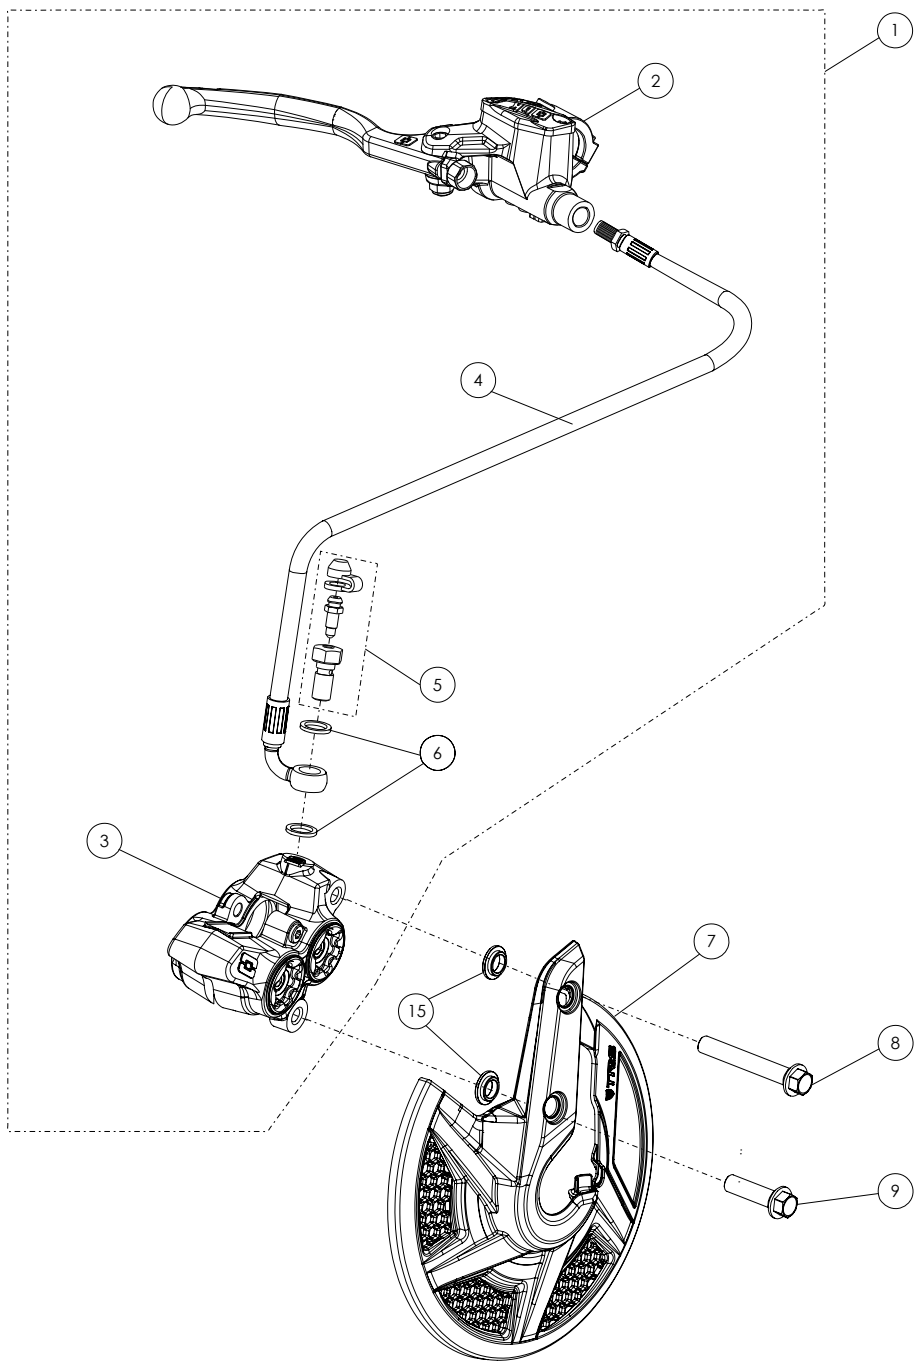

D

C

B

A

Despiece / Parts Book TRRS GOLD 2022

08 - FD - Freno Delantero - Listado de Piezas

Nº	Código	Descripción	Description	Cantidad
1	70373	Conjunto freno delantero GOLD	<i>Hand brake cylinder kit GOLD</i>	1
2	70375	Cjto. Bomba freno delantero GOLD	<i>Pump Racing, front brake (master cylinder) GOLD</i>	1
3	70379	Pinza freno delantero GOLD	<i>Caliper front brake GOLD</i>	1
4	70353	Latiguillo freno delantero	<i>Hose, front brake</i>	1
5	70388	Racor pinza freno delantero + sangrador II	<i>Banjo bolt + bleeder II</i>	1
6	56101	Arandela Al. 10x14x1,5	<i>Washer, Al. 10x14x1.5</i>	2
7	08001TR102	Protector disco delantero rejado	<i>Front brake disc grided cover</i>	1
8	50901	Tornillo hexagonal con arandela M8x40	<i>Bolt M8x40</i>	1
9	50907	Tornillo hexagonal con arandela M8x30	<i>Bolt M8x30</i>	1
10	70377	Kit tapa bomba freno delantera mecanizada (anodizado rojo)	<i>Hand brake cyl. cover CNC (red anodized)</i>	1
11	70378	Kit leva freno delantero (ajustable)	<i>Hand brake lever (adjustable)</i>	1
12	70376	Kit reparacion bomba freno delantero	<i>Repair kit piston, front brake pump</i>	1
13	70385	Pastillas freno delantero (Rojas)	<i>Brake pads front (Red)</i>	1
14	70380	Kit reparacion bomba freno delantero	<i>Repair kit seals</i>	1
15	08002TR100	Casquillo protector disco delantero	<i>Bushing, front disc protector</i>	2
16	70918	Brida bomba anodizado rojo	<i>Clamp, master cylinder red anodized</i>	1