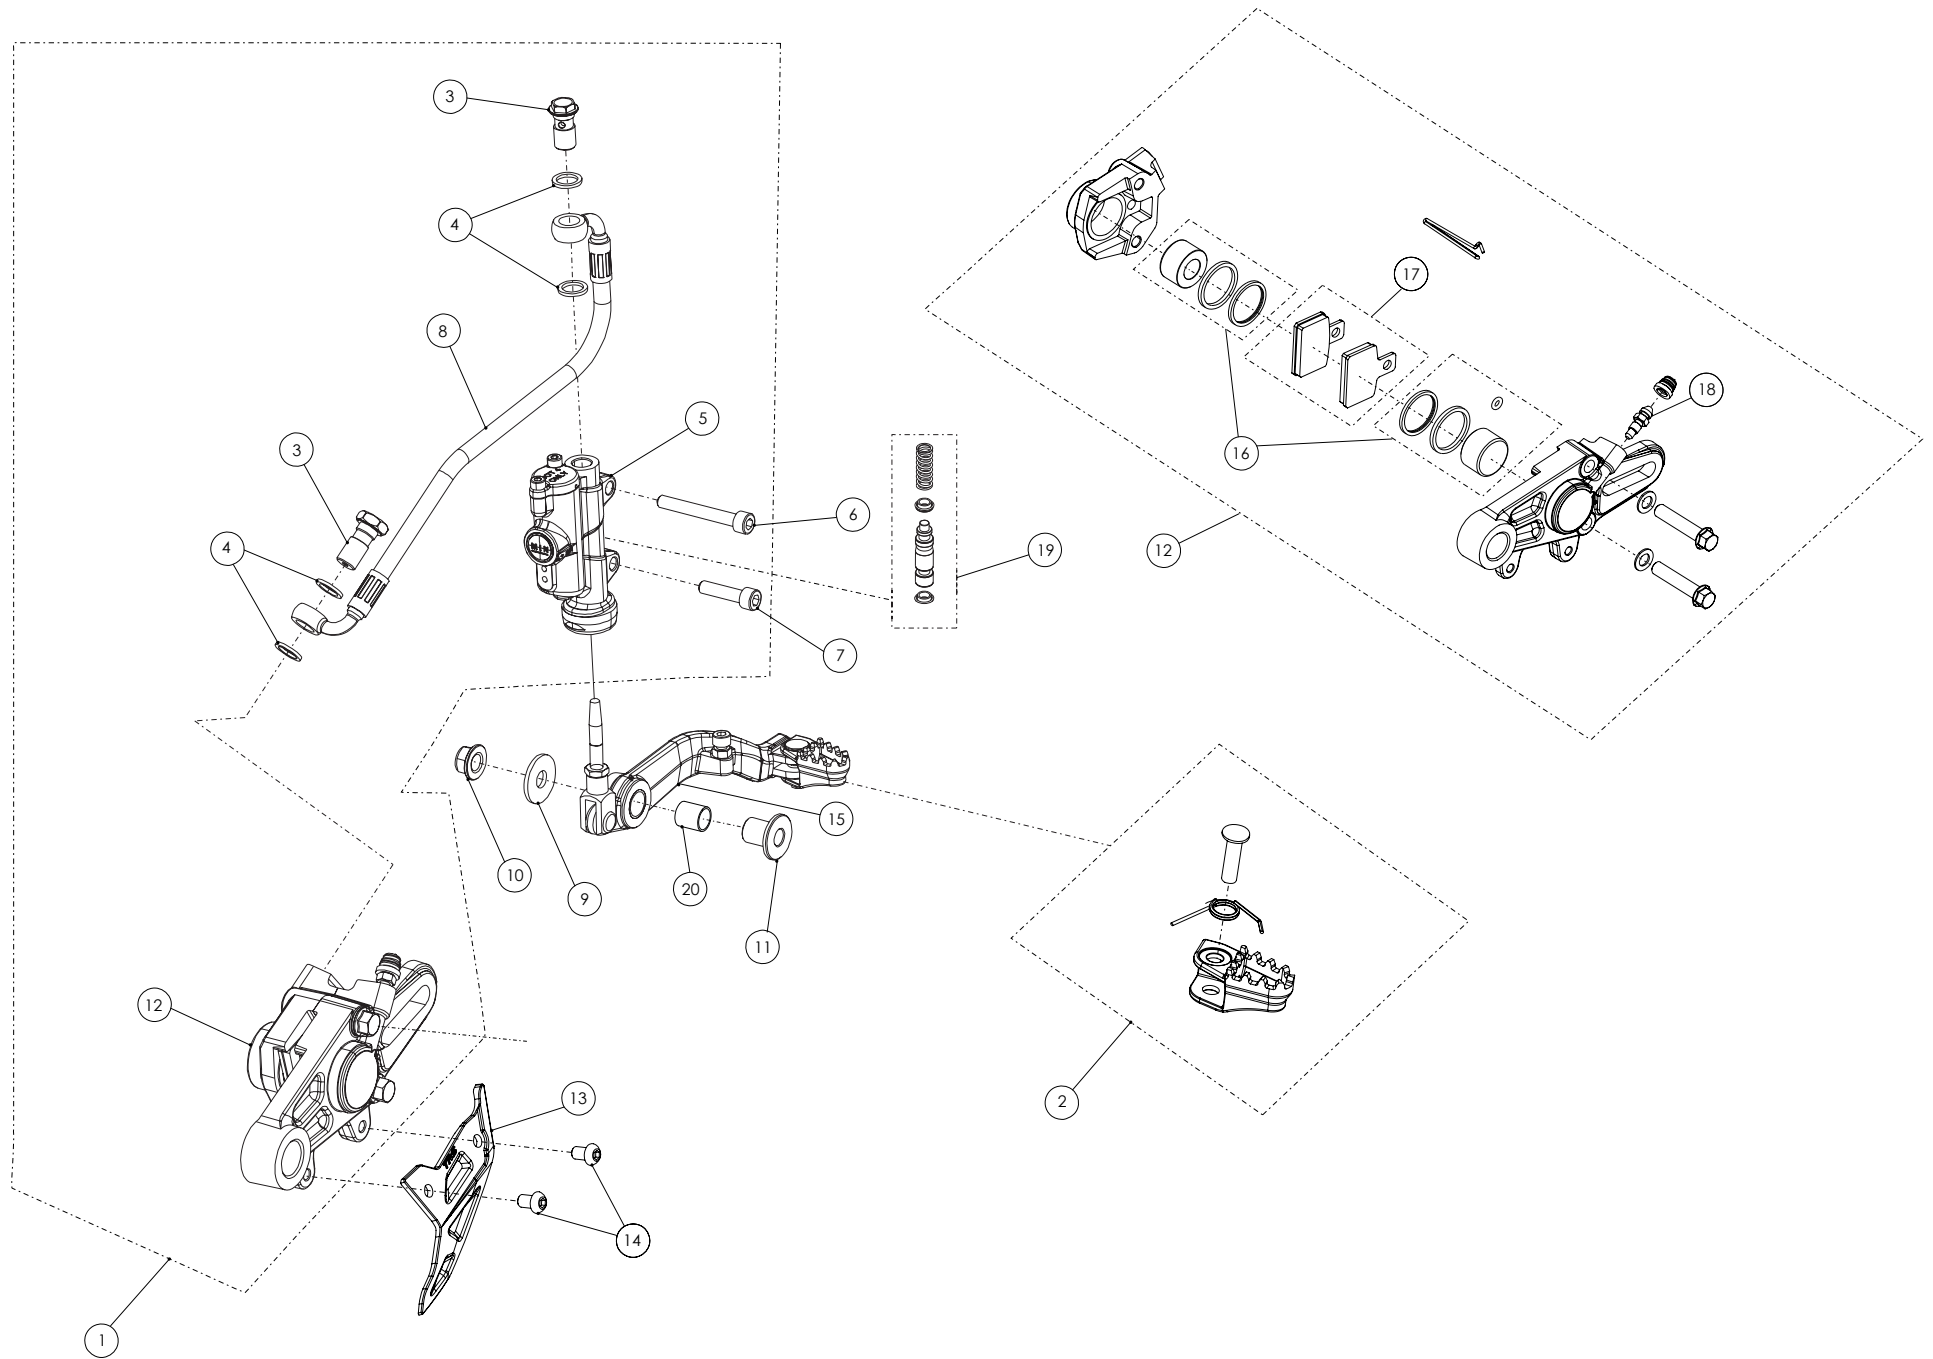

D

C

B

A

Despiece / Parts Book TRRS GOLD 2022

07 - FT - Freno Trasero - Listado de Piezas

Nº	Código	Descripción	Description	Cantidad
1	70320	Conjunto freno trasero	<i>Kit, rear brake</i>	1
2	70312	Kit reparación palanca freno	<i>Brake lever repair kit</i>	1
3	70304	Racord	<i>Banjo bolt</i>	2
4	56101	Arandela Al. 10x14x1,5	<i>Washer, Al. 10x14x1.5</i>	4
5	70318	Bomba Freno Trasero	<i>Pump, rear brake</i>	1
6	50103	Tornillo DIN 912 M6x45 - Bomba Freno - Escape	<i>Bolt, DIN 912 M6x45 - Brake pump - exhaust</i>	1
7	50110	Tornillo DIN 912 M6x25 - Bomba Freno Inferior	<i>Bolt, DIN 912 M6x25 - Brake pump - lower</i>	1
8	70306	Latiguillo Freno Trasero	<i>Hose, rear brake</i>	1
9	56304	Arandela Pedal Freno DIN 9021 Ø8	<i>Washer, brake pedal DIN 9021 Ø8</i>	1
10	51502	Tuerca Autoblocante M8 - Pedal Freno	<i>Nut, self locking M8 - Brake pedal</i>	1
11	07001TR100	Casquillo Pedal Freno	<i>Bushing, brake pedal</i>	1
12	70307	Conjunto Pinza Freno Trasero	<i>Rear brake caliper, complete</i>	1
13	07002TR101	Protector disco trasero	<i>Disc protector, rear</i>	1
14	50204	Tornillo DIN 7380 M6X10 - Protector Disco Trasero	<i>Bolt, DIN 7380 M6x10 - Rear disc protector</i>	2
15	07012TR100	Conjunto Palanca Freno	<i>Brake pedal, complete</i>	1
16	70309	Kit Reparación Pinza Trasera	<i>Repair kit, rear caliper</i>	1
17	70310	Juego Pastillas Freno Trasero	<i>Brake pad set, rear</i>	1
18	70374	Sangrador freno trasero	<i>Bleeder screw rear brake</i>	1
19	70321	Kit rep. pistón bomba freno trasero (bomba deposito integrado)	<i>Repair kit, rear brake pump (master cylinder /integrated tank)</i>	2
20	57003	Casquillo	<i>Bushing</i>	1