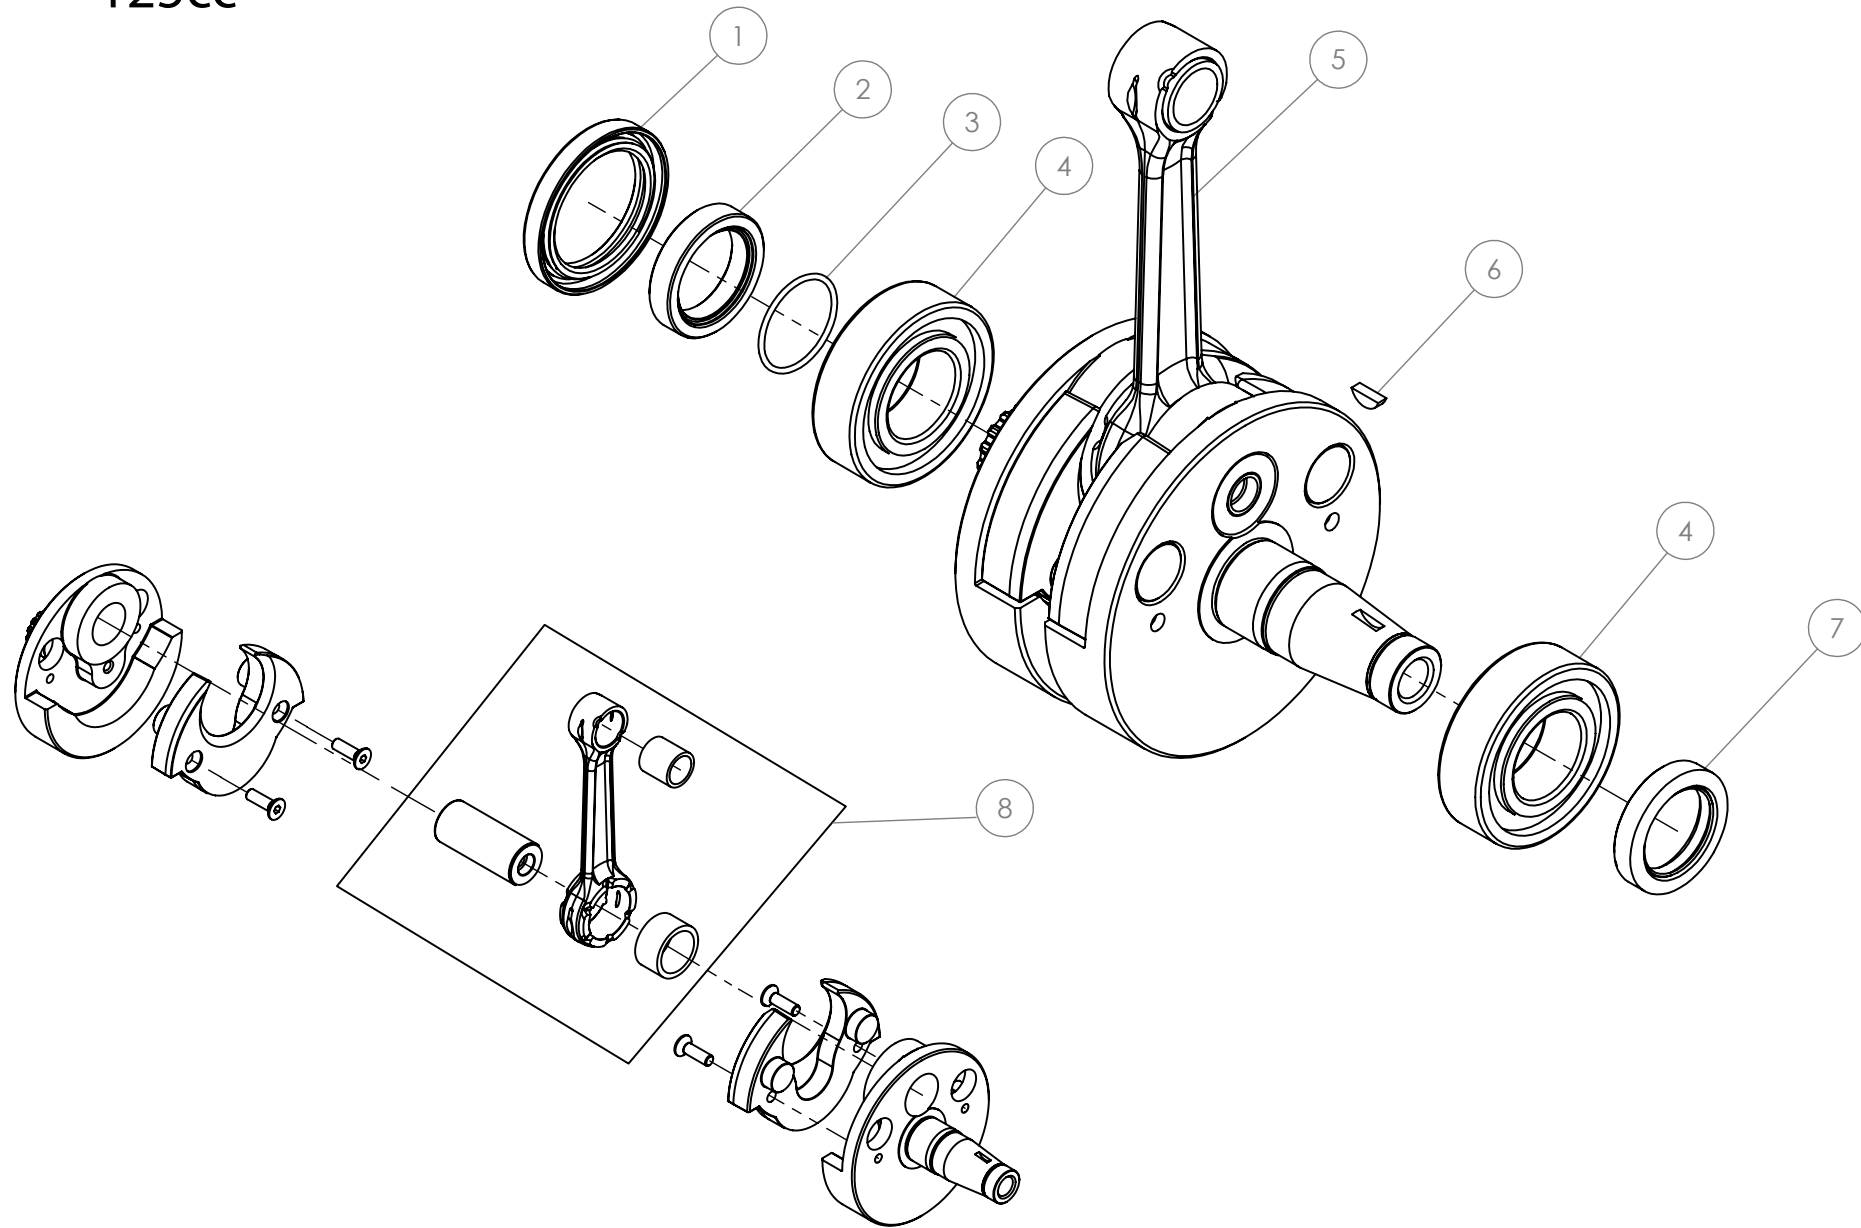

125cc

Despiece / Parts Book TRRS GOLD 2022

04 - CM - Cigüeñal - Listado de piezas

Nº	Código	Descripción	Description	Cantidad
1	54011	Reten Doble Labio 35x47x6	<i>Double Lip Seal 35x47x6</i>	1
2	04014MT100	Casquillo piñon salida cigüeñal 125cc	<i>Bushing, primary gear 125cc</i>	1
3	53016	Torica 25x1,5	<i>O-ring 25x1,5</i>	1
4	52110	Rodamiento de bolas SKF 6205 ETN9/C4	<i>Ball bearing SKF 6205 ETN9/C4</i>	2
5	04020MT100	Conjunto cigüeñal 125	<i>Complete crankshaft 125</i>	1
6	59001	Chaveta Volante Magnético DIN6888 10x3x3,7	<i>Key, magneto flywheel DIN 6888 10x3x3.7</i>	1
7	54005	Retén Cigüeñal Volante 24X35X7	<i>Seal, crankshaft magneto 24x35x7</i>	1
8	04022MT100	Kit Biela 125	<i>Rod Kit 125</i>	1