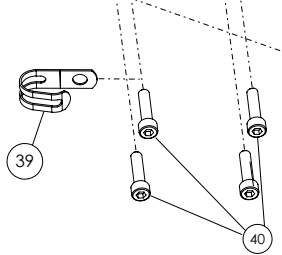

D

C

B

A

Despiece / Parts Book TRRS GOLD 2022

14 - CC - Caja de Láminas y Carburador - Listado de piezas

Nº	Código	Descripción	Description	Cantidad
1	-	-	Screw, top cover	-
2	-	-	Cable Adjuster	-
3	-	-	Nut, Cable Adjuster	-
4	-	-	Top Cover	-
5	-	-	Gasket, Top	-
6	-	-	Spring, Throttle Valve	-
7	-	-	Collar, Throttle Spring	-
8	-	-	Clip, Jet Needle	-
9	72010	Aguja JH 4º punto	Jet Needle JH 4º step	1
10	-	-	Throttle Valve	-
11	58010	Clip Tubo	Fuel hose clip	2
12	62002	Tubo Gasolina	Fuel hose	1
13	-	-	Starter Valve (pull knob) Complete	-
14	72018	Tornillo ajuste ralenti Keihin	Idle Adjuster	1
15	-	-	Washer, Idle Adjuster	-
16	-	-	Spring, Idle Adjuster	-
17	-	-	Float Pin	-
18	-	-	Spring, Air Adjuster	-
19	-	-	Air Adjust Screw	-
20	-	-	Needle Jet	-
21a	72006	Chiclé bajas 48 (250-280-300cc)	Slow Jet 48 (250-280-300cc)	1
21b	72008	Chiclé bajas 52 (125cc)	Slow Jet 52 (125cc)	1
22	58011	Abrazadera Norma30/45	Clamp, Norma 30/45	1
23	-	-	Needle Jet Holder SDGAA	-
24	-	-	Float Valve Complete	-
25a	72003	Chiclé principal 125 (250-280-300cc)	Main Jet 125(250-280-300cc)	1
25b	72004	Chiclé principal 128 (125cc)	Main Jet 128 (125cc)	1