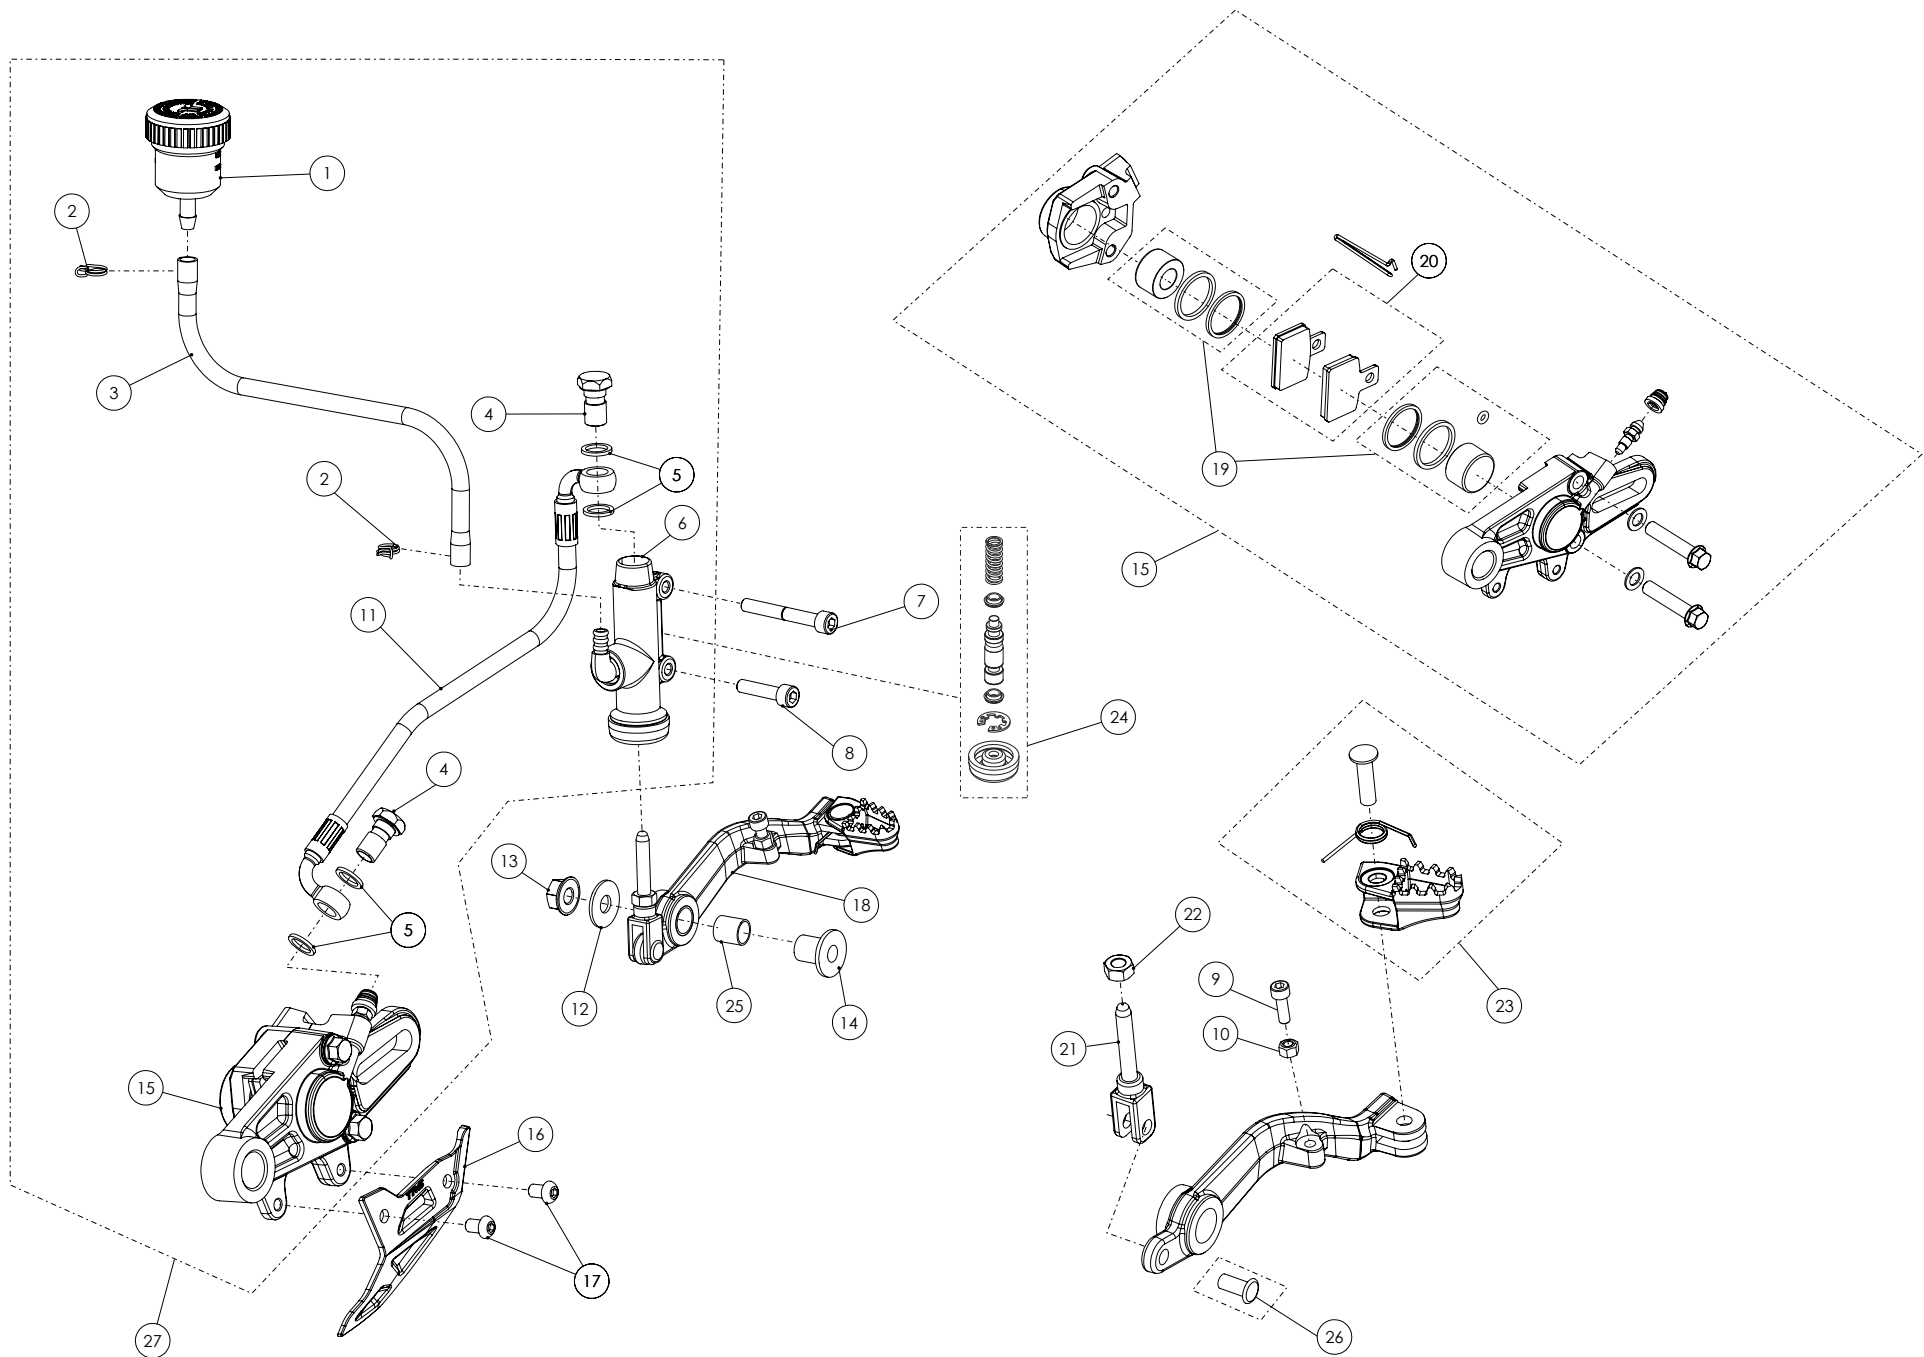

D

C

B

A

Despiece TRRS ONE Electric Start 2022

06 - CD - Conjunto Depósito - Listado de Piezas

Nº	Código	Descripción	Description	Cantidad
1	62001	Tubo Desvaporizador Tapón Gasolina	Fuel cap vent hose	1
2	06001TR100	Tapón Depósito	Fuel cap	1
3	53001	Tórica Tapón Depósito 29.82x2.62	O-ring, fuel cap 29.82x2.62	1
4	60001	Bola Válvula Tapón	Check-ball, cap vent	1
5	06002TR100	Cierre Válvula Tapón Depósito	Cap, check-ball fuel tank valve	1
6	50203	Tornillo DIN 7380-FL M6x10 - Depósito	Bolt, DIN 7380-FL Fuel tank M6x10	2
7	06003TR101	Depósito Gasolina	Fuel tank	1
8	58007	Abrazadera Cobra 17	Clamp, Cobra 17	1
9	70128	Filtro gasolina roscado	Fuel filter threaded	1
10	06004TR100	Salida deposito gasolina	Output fuel tank	1
11	53026	Torica 9,5x2	O-ring 9,5x2	2
12	62102	Tubo goma grifo gasolina	Fuel tap hose	2
13	58021	Abrazadera alambre	Wire clamp	4
14	70127	Grifo gasolina en linea (leva metalica)	In line fueltap (metal lever)	1
15	17016TR100	Soporte grifo gasolina	Fuel tap support	1
16	51501	Tuerca Autoblocante M6	Locknut M6	2
17	50903	Tornillo DIN 691 M6x16	Bolt, DIN 6921 M6x16	2