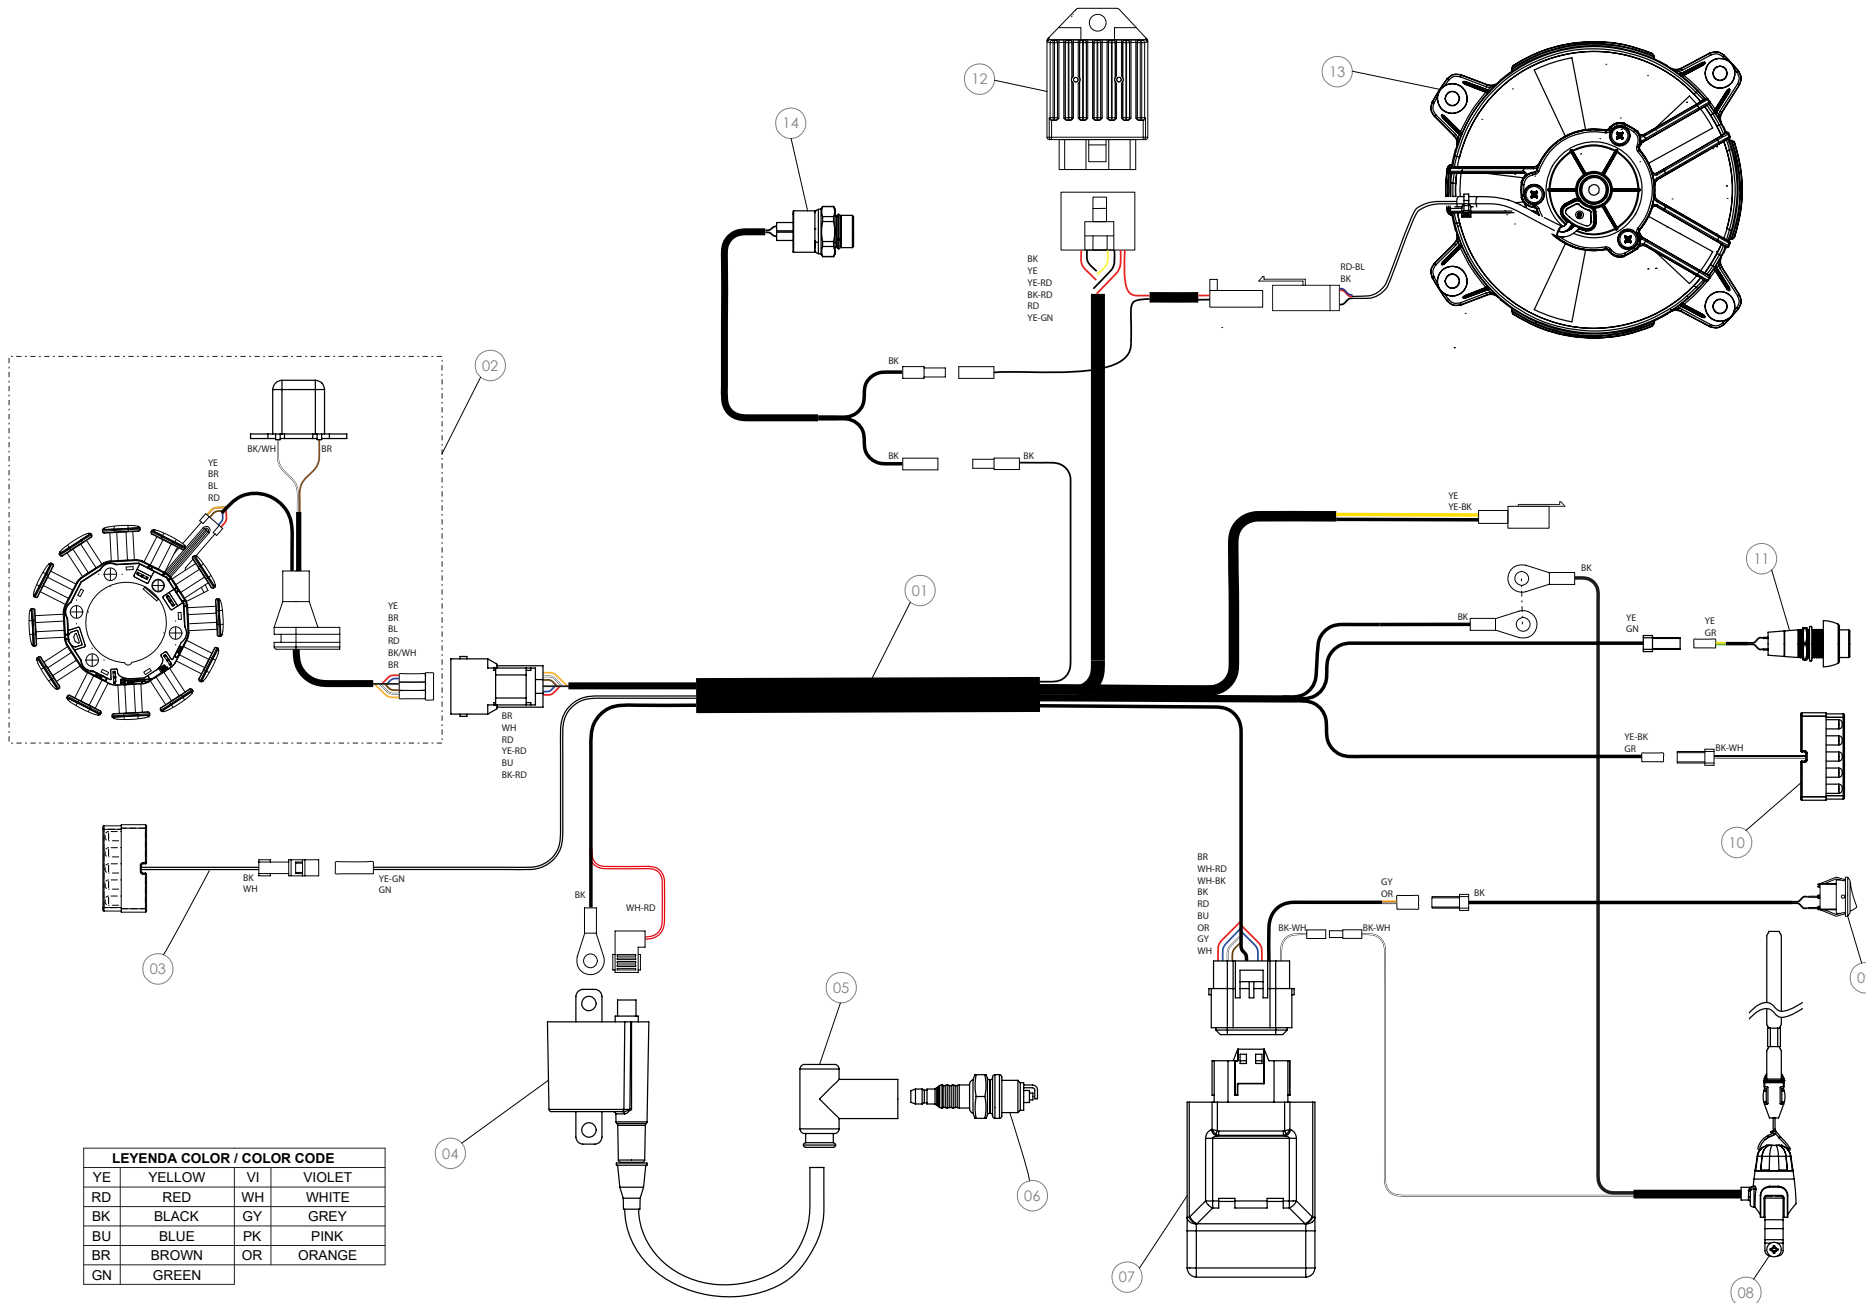

D

C

B

A

LEYENDA COLOR / COLOR CODE			
YE	YELLOW	VI	VIOLET
RD	RED	WH	WHITE
BK	BLACK	GY	GREY
BU	BLUE	PK	PINK
BR	BROWN	OR	ORANGE
GN	GREEN