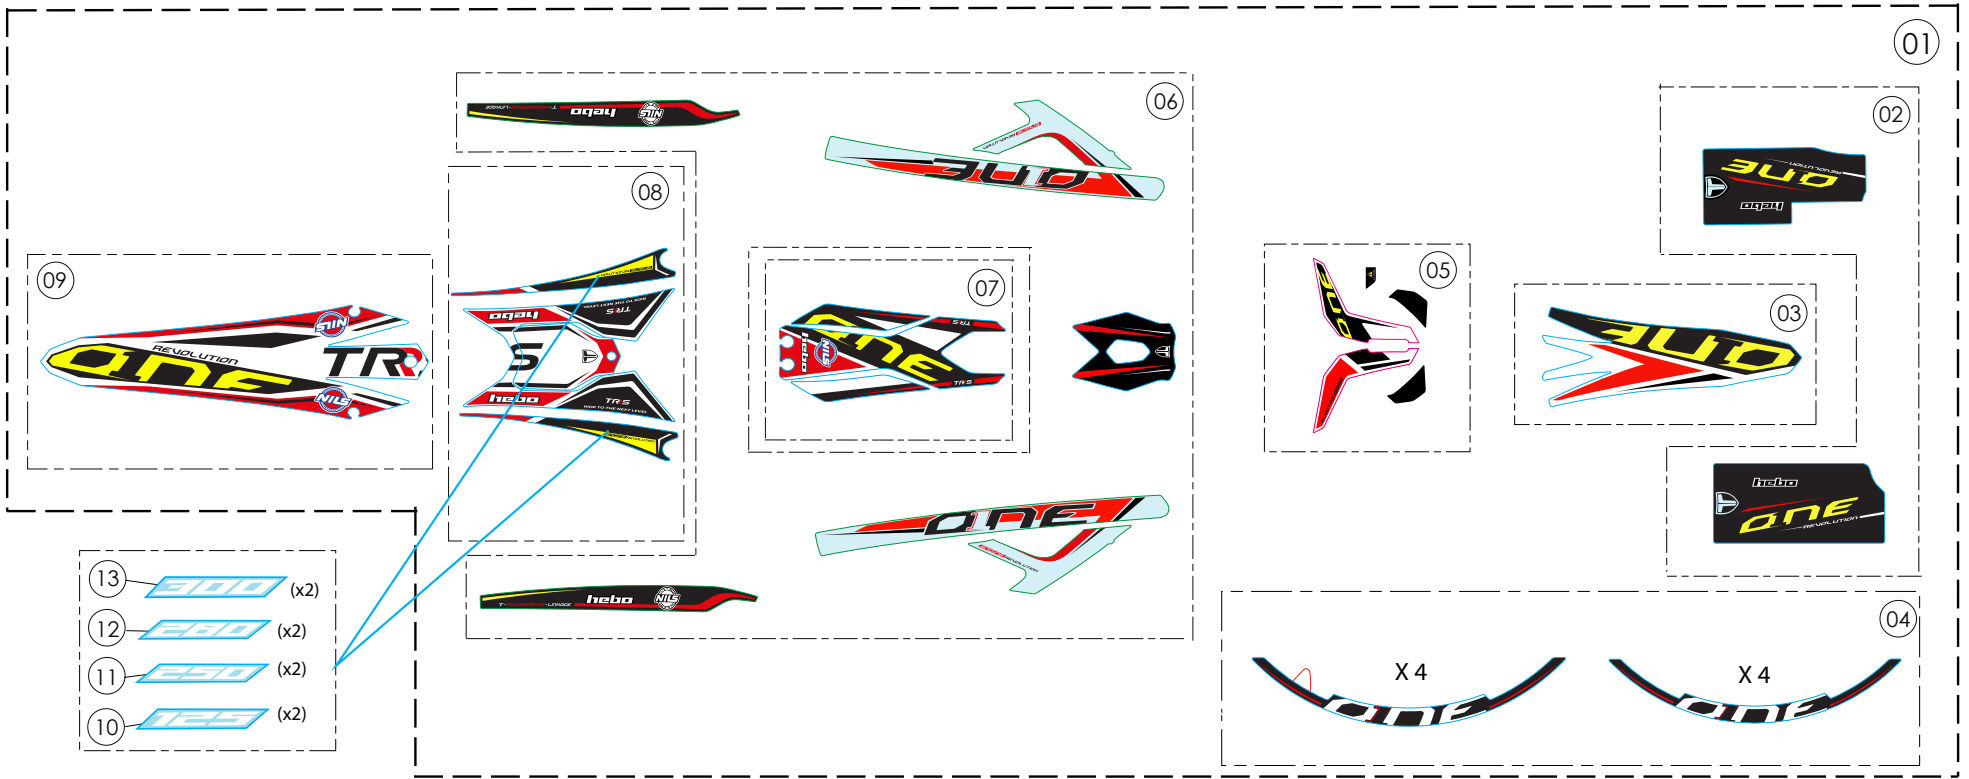

D

C

B

A

Despiece TRRS ONE Electric Start 2022

15 - CA - Conjunto Adhesivos - listado de Piezas

Nº	Código	Descripción	Description	Cantidad
1	15076TR200	Conjunto adhesivos ONE 2022 electric start	Sticker kit, ONE 2022 electric start	1
2	15076TR101	Cjto. Adhesivos Horquilla Delantera ONE 2022	Stickers set, fork ONE 2022	1
3	15076TR102	Adhesivo Guardabarros Delantero ONE 2022	Sticker, front mudguard (fender) One 2022	1
4	15076TR112	Cjto. Adhesivos Ruedas ONE 2022	Wheels sticker set ONE 2022	1
5	15076TR121	Adhesivo careta faro ONE arranque eléctrico 2022	Sticker, headlamp mask ONE Electric Start 2022	1
6	15076TR104	Cjto. Adhesivos Chasis y Basculante ONE 2022	Stickers set, frame and swing-arm ONE 2022	1
7	15076TR105	Adhesivo depósito ONE 2022	Sticker, fuel tank ONE 2022	1
8	15076TR106	Cjto. Adhesivos Caja Filtro ONE 2022	Sticker, air filter box ONE 2022 set	1
9	15076TR111	Adhesivo Guardabarros Trasero ONE 2022	Sticker, rear mudguard (fender) ONE 2022	1
10	15077TR110	Adhesivos Cilindrada Caja de Filtro ONE 2022 - 125	Sticker, air filter box side ONE 2022 - engine size 125	1
11	15077TR109	Adhesivos Cilindrada Caja de Filtro ONE 2022 - 250	Sticker, air filter box side ONE 2022 - engine size 250	1
12	15077TR108	Adhesivos Cilindrada Caja de Filtro ONE 2022 - 280	Sticker, air filter box side ONE 2022 - engine size 280	1
13	15076TR107	Adhesivos Cilindrada Caja de Filtro ONE 2022 - 300	Sticker, air filter box side ONE 2022 - engine size 300	1