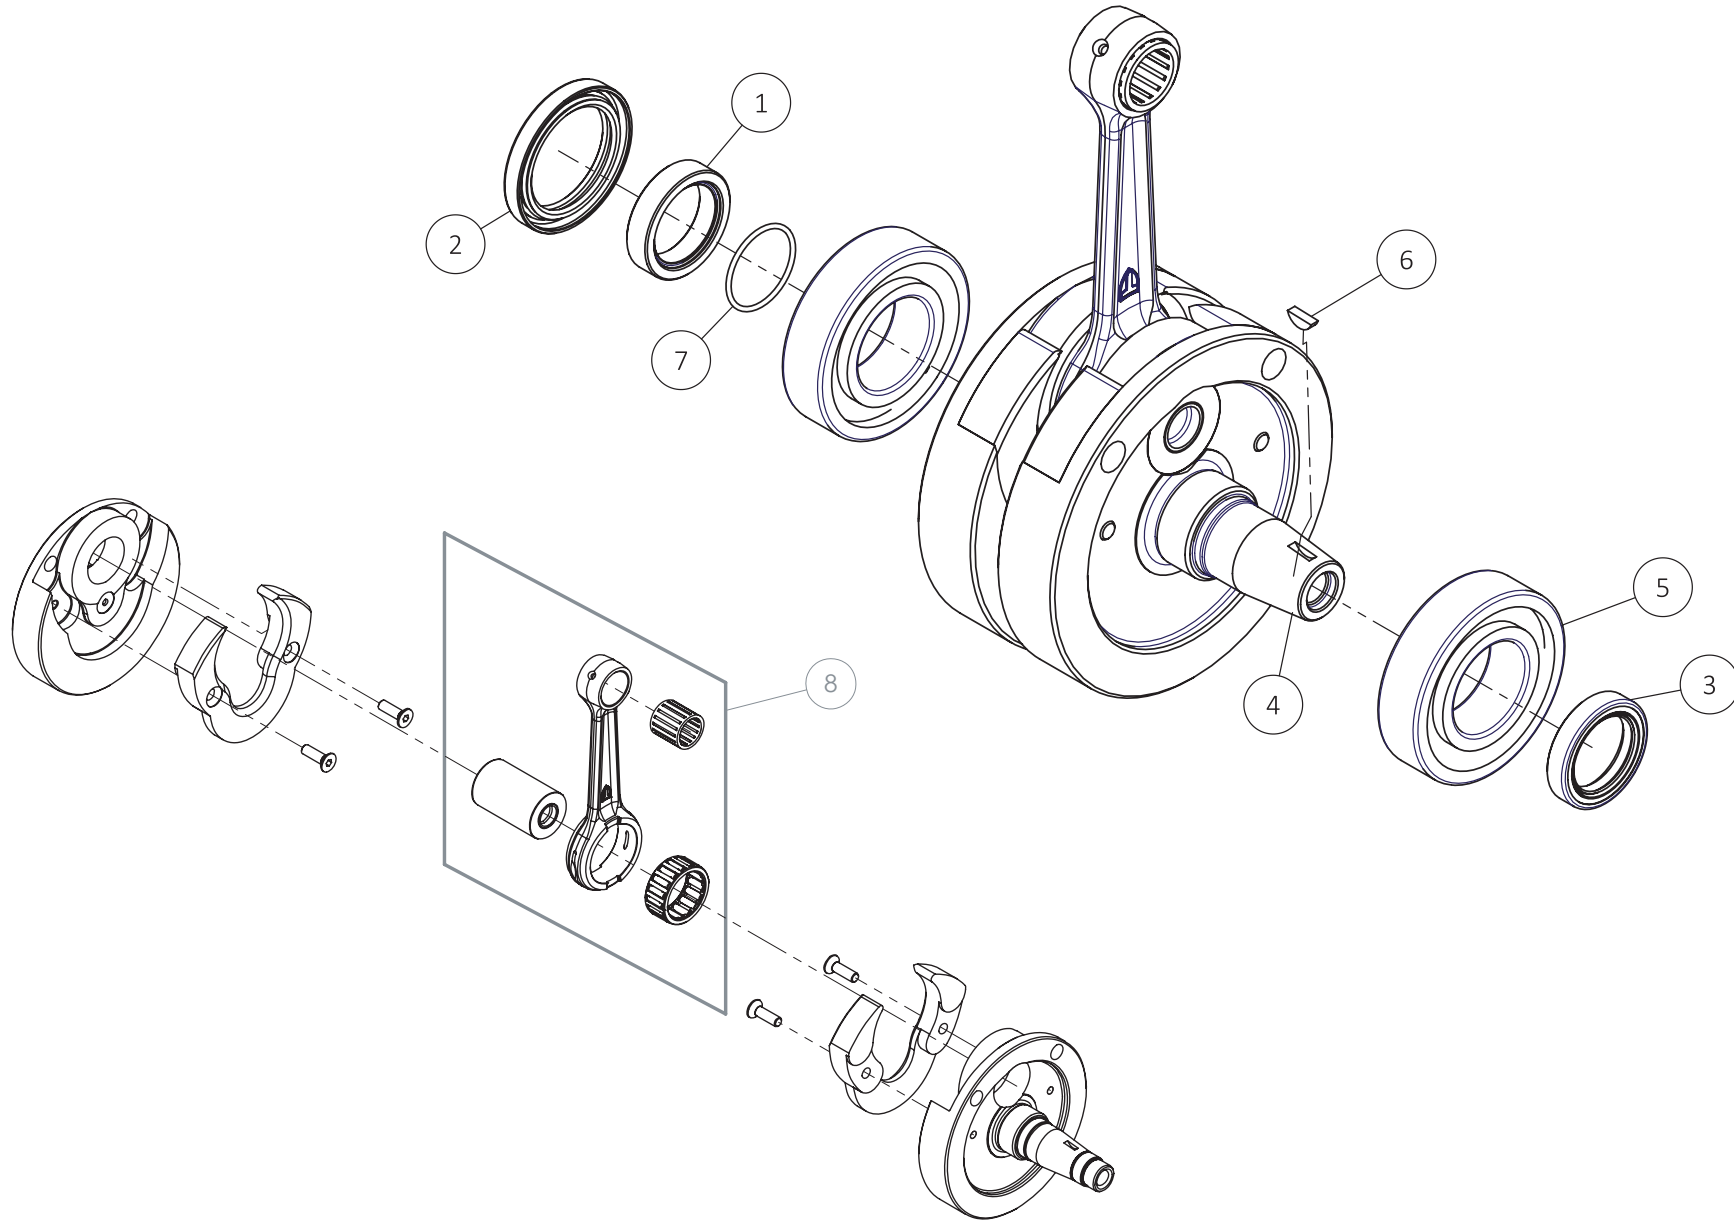

D

C

B

A

Despiece TRRS ONE Electric Start 2022

04 - CM - Cigüeñal - 250-280-300 - Listado de Piezas

Nº	Código	Descripción	Description	Cantidad
1	04013MT100	Casquillo piñon salida cigüeñal	<i>Bushing, primary gear</i>	1
2	54011	Reten doble labio (Primario)	<i>Double Lip Seal</i>	1
3	54005	Retén cigüeñal volante	<i>Seal, crankshaft magneto</i>	1
4	04025MT100	Cigüeñal arranque electrico	<i>crankshaft electric starter</i>	1
5	52109	Rodamiento de bolas	<i>Ball bearing</i>	2
6	59001	Chaveta volante magnético	<i>Key, magneto flywheel</i>	1
7	53016	Tórica 25x1,5	<i>O-ring 25x1,5</i>	1
8	04003MT100	Kit biela	<i>Rod kit</i>	1