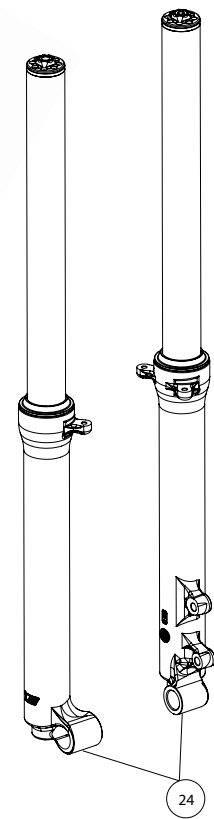

D

C

B

A

Despiece TRRS ONE Electric Start 2022

04b - HD - Horquilla Delantera Tech - Listado de Piezas

Nº	Código	Descripción	Description	Cantidad
1	71001	Cto. Tapon Regulacion Estension-Group Top Cap Extension	Top Cap Rebound	1
2	71002	Cto.Tapon Regulacion Precarga Muelle-Grop Top Cap Preload Spring	Group, Top Cap Preload Spring	1
3	71003	Barra Suspension Derecha-Group Stanchion Tube Replay Right	Stanchion Tube, Right side	1
4	71004	Barra Suspension Izquierda-Group Stanchion Tube Replay Left	Stanchion Tube, Left side	1
5	71005	Cto. Distanciadores Muelle-Group Spacers Spring	Group, Spring spacers	1
6	71006	Muelle Horquilla-Fork Spring (Progr. 1)	Fork Spring	1
7	71007	Cto.Mecanico Bombeo-Group Mechanical Pumping	Group, dampening cartridge	1
8	71008	Cono Limitador Izquierdo-Cone Limit Left	Alignment cone, Left	1
9	71009	Botella Suspension Izquierda-Left Leg	Lower Leg, left	1
10	71010	Cto.Tornillo Regulacion-Needle Regulation Group	Needle and Regulation Group	1
11	71011	Guardapolvo Horquilla-Dust Seal	Dust Seal	2
12	71012	Circlip Tope Reten-Ring Stopper Oil Seal	Oil Seal retention clip	2
13	71013	Reten Horquilla-Oil Seal	Oil Seal	2
14	71014	Anillo Tope Glacier-Ring Stop Bushing Oil Seal	Bushing stop ring	2
15	71015	Glacier Barra Horquilla-Bush Du Ø39XØ43X15	Bushing Du Ø39XØ43X15	2
16	71016	Glacier Botella Horquilla-Bush Du Ø38XØ40X20	Bushing Du Ø38XØ40X20	2
17	71017	Botella Suspension Derecha-Right Leg	Lower leg, Right	1
18	71018	Tornillo Allen-Screw Tceib M8X18 Din 7984	Bolt, Allen M8X18 Din 7984	1
19	71019	Cto. Tornillo Regulacion- Group Lock Screw Hydraulic Pump	Group, Hydraulic dampener end cap	1
20	71020	Cono Limitador Derecho-Cone Limit Right	Alignment cone,	1
21	71021	Cartucho Hidraulico-Group Cartridge	Group, Cartridge	1
22	71022	Anillo Tope Muelle-Support Ring For Spring Limit	Guide Ring, Limit spring	1
23	71023	Kit Toricas-Group Rings Seal	O-ring kit	1
24	04000TR100	Conjunto Horquilla Delantera	Front suspension, complete	1