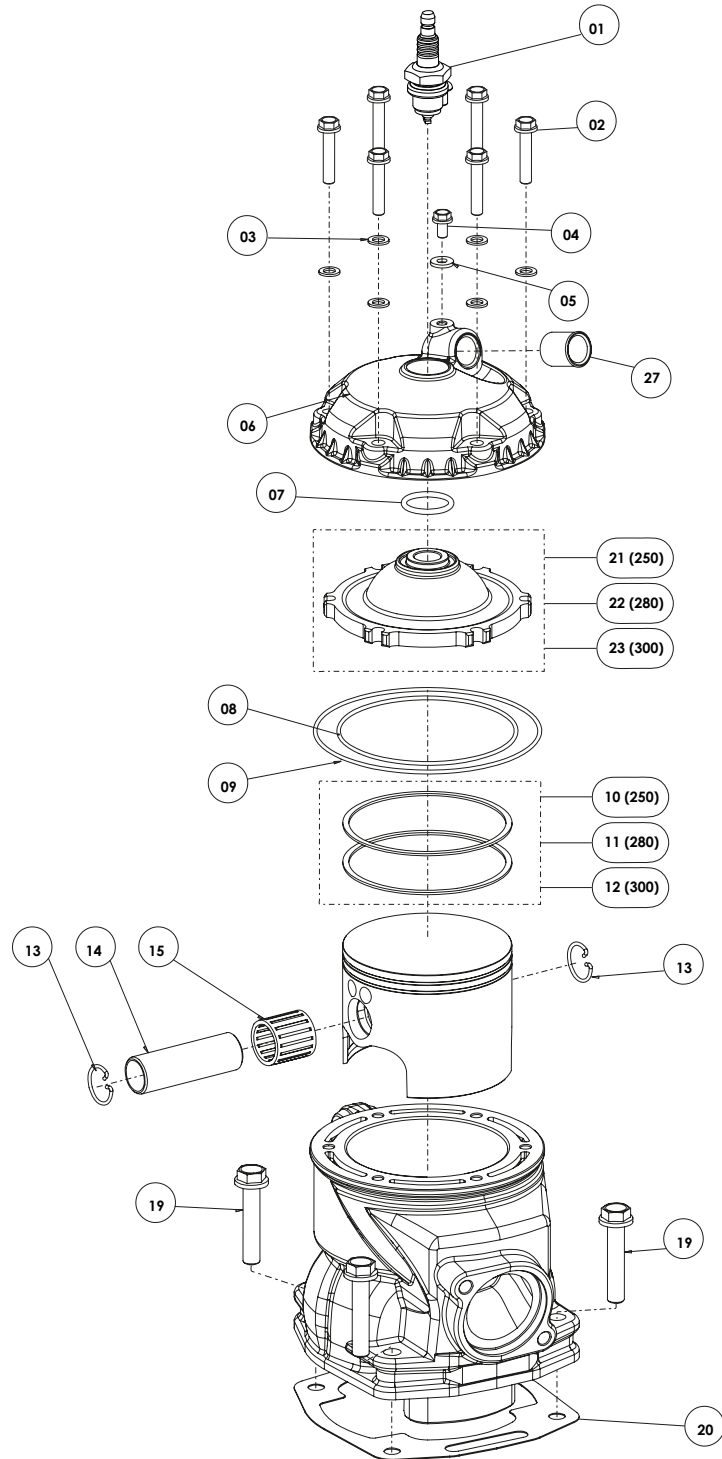

D

C

B

A

Despiece TRRS ONE Electric Start 2022

07 - CP - Cilindro y Pistón 250 - 280 - 300 - Listado de Piezas

Nº	Código	Descripción	Description	Cantidad
1	70205	Bujía NGK BPMR6A - (véase (06) en la lámina 09-IE-Instalación Eléctrica)	Spark plug NGK BPMR6A - (see item (06) in drawing 09-IE - Electrical system)	1
2	50911	Tornillo DIN 6921 M6X25 Culata	Bolt, DIN 6921 M6x25 Cylinder head	6
3	56105	Arandela Tornillo Culata 6x12x1.5 Copper	Copper washer, cylinder head bolt 6x12x1.5	6
4	50912	Tornillo Din 6921 M5X8 Sangrador Culata	Bolt, DIN 6921 M5x8 Cylinder head bleeder	1
5	56103	Arandela Tornillo Sangrador Culata Tubo 5x9x1 Copper	Copper washer, cylinder head bleeder 5x9x1	1
6	07001MT100	Tapa culata (negra)	Cylinder head top cap (black)	1
7	53012	Tórica Culatín Vitón 20x2,5	O-ring, Viton 20x2.5	1
8	53013	Tórica Culata Interior Vitón 81,2x1,78	O-ring, Viton 81,2x1.78	1
9	53014	Tórica Culata Exterior Vitón 101,6x1,78	O-ring, Viton 101,6x1.78	1
10	70460	Juego Segmentos 250	Piston ring set, 250	1
11	70461	Juego Segmentos 280	Piston ring set, 280	1
12	70462	Juego Segmentos 300	Piston ring set, 300	1
13	55005	Circlip Bulón	Clip, piston pin	2
14	70463	Bulón Piston	Piston pin	1
15	52508	Cojinete de agujas superior biela	Top rod cage bearing	1
16A	70465	Conjunto Pistón A (250)	Piston, size A complete (250)	1
16B	70466	Conjunto Pistón B (250)	Piston, size B complete (250)	1
16C	70467	Conjunto Pistón C (250)	Piston, size C complete (250)	1
17A	70477	Conjunto Pistón A (280)	Piston, size A complete (280)	1
17B	70478	Conjunto Pistón B (280)	Piston, size B complete (280)	1
17C	70479	Conjunto Pistón C (280)	Piston, size C complete (280)	1
18A	70480	Conjunto Pistón A (300)	Piston, size A complete (300)	1
18B	70481	Conjunto Pistón B (300)	Piston, size B complete (300)	1
18C	70482	Conjunto Pistón C (300)	Piston, size C complete (300)	1
19	50901	Tornillo DIN 6921 M8X1,25X40	Bolt, DIN 6921 M8x1.25x40	4
20	07002MT100	Junta Cilindro 0,5	Cylinder base gasket 0.5	1
21	07028MT100	Culatín interno 250 (Baja compresion)	Cylinder head inner 250cc (Low compresion)	1
22	07029MT100	Culatín interno 280 (Baja compresion)	Cylinder head inner 280cc (Low compresion)	1
23	07030MT100	Culatín interno 300 (Baja compresion)	Cylinder head inner 300cc (Low compresion)	1