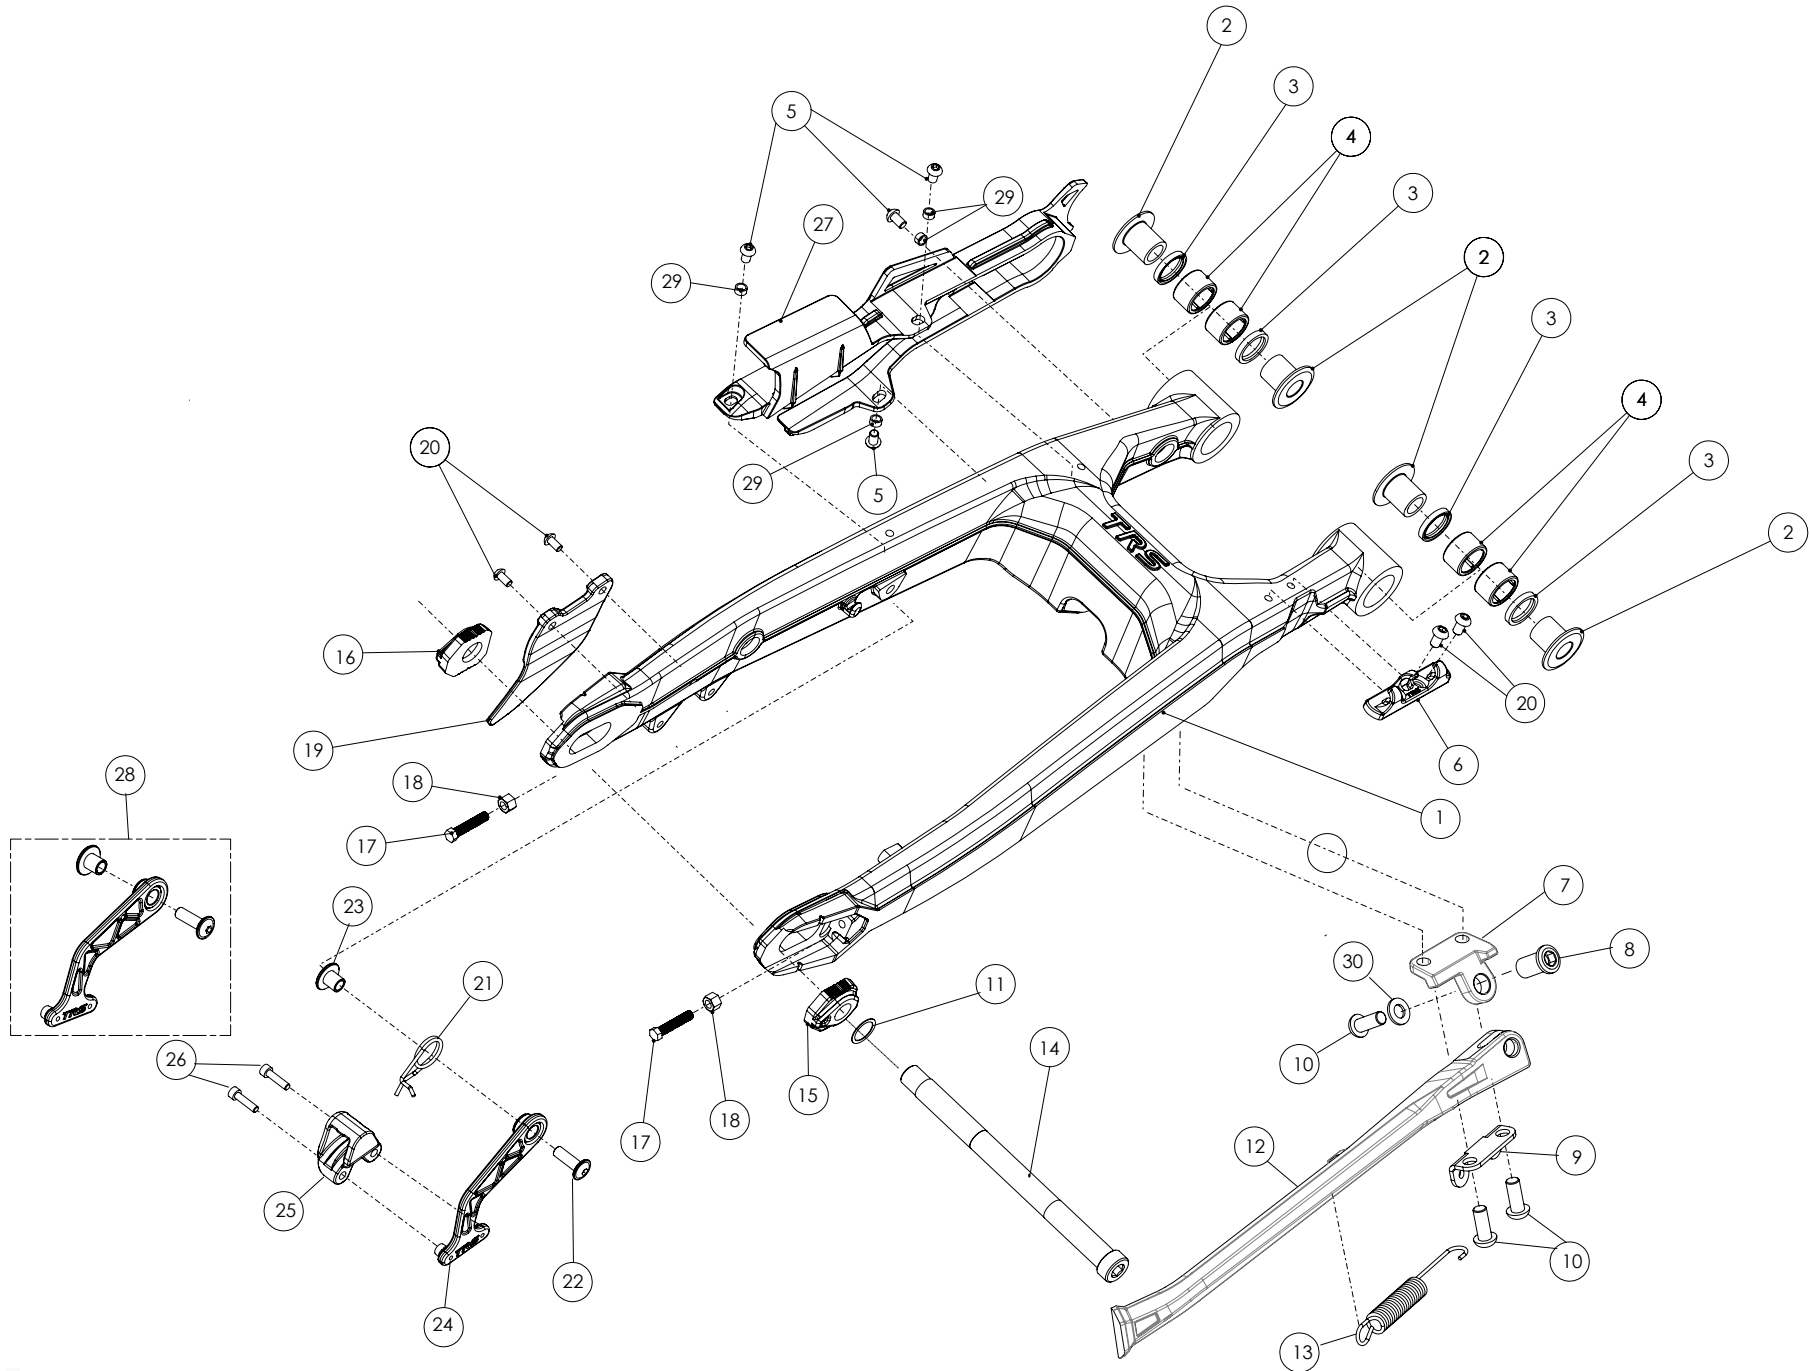

D

C

B

A

Despiece TRRS ONE Electric Start 2022

03 - BA - Basculante - Listado de Piezas

Nº	Código	Descripción	Description	Cantidad
1	03001TR100	Basculante TRS	Swing-arm TRS	1
2	03002TR100	Casquillo Eje Basculante	Bushing, swing-arm shaft	4
3	54001	Retén Basculante 20x26x4	Seal, swing-arm 20x26x4	4
4	52501	Rodamiento Basculante NH-2016	Bearing, swing-arm NH 2016	4
5	50203	Tornillo DIN 7380-fl M6x10 - Guía Cadena	Bolt, DIN 7380-fl M6x10 - Chain guide	4
6	03017TR100	Guía Latiguillo Freno Trasero	Guide, brake hose	1
7	03003TR100	Soporte Caballete	Side-stand support	1
8	03004TR100	Tornillo - Soporte Caballete	Bolt - side-stand support	1
9	03005TR100	Soporte muelle caballete	Side-stand spring support	1
10	50201	Tornillo DIN 7380 M8x20	Bolt, DIN 7380 M8x20	3
11	56303	Arandela M8	Washer, M8	2
12	03006TR100	Caballete	Side-stand	1
13	03007TR100	Muelle Caballete	Spring, side-stand	1
14	03008TR100	Eje Rueda Trasera	Axle, rear wheel	1
15	03009TR100	Tensor Eje Rueda	Tensioner, rear axle side	1
16	03010TR100	Tensor Eje Rueda trasera roscado	Tensioner threaded, rear wheel axle	1
17	50501	Tornillo DIN 933 M6 - Tensor Eje Rueda	Bolt, DIN 933 M6 - rear wheel tension	2
18	51103	Tuerca DIN 6330 M6 - Tensor Eje Rueda	Bolt, DIN 6330 M6 - rear wheel tension	2
19	03011TR100	Protector Corona	Sprocket protector	1
20	50204	Tornillo DIN 7380 M6x10 - Protector Corona y Guía Latiguillo Freno Tras.	Bolt, DIN 7380 M6x10 - Sprocket protector and Brake hose Guide	4
21	03012TR100	Muelle Tensor Cadena	Chain tension spring	1
22	50213	Tornillo allen con valona M8x25	Screw allen with washer M8x25	1
23	03023TR100	Casquillo Tensor Cadena	Bushing, chain tensioner	1
24	03020TR100	Palanca remachada tensor cadena	Chain tensioner riveted	1
25	70102	Goma Tensor	Rubber block, chain tensioner	1
26	50107	Tornillo allen M5x20	Bolt allen M5x20	2
27	03015TR100	Guía Cadena	Chain guide	1
28	03TR122	Conjunto tensor cadena (simplificado)	Chain tensioner kit (simplified)	1
29	57007	Casquillo Ø6x8x4	Bushing Ø6x8x4	4
30	56303	Arandela M8	Washer, M8	2