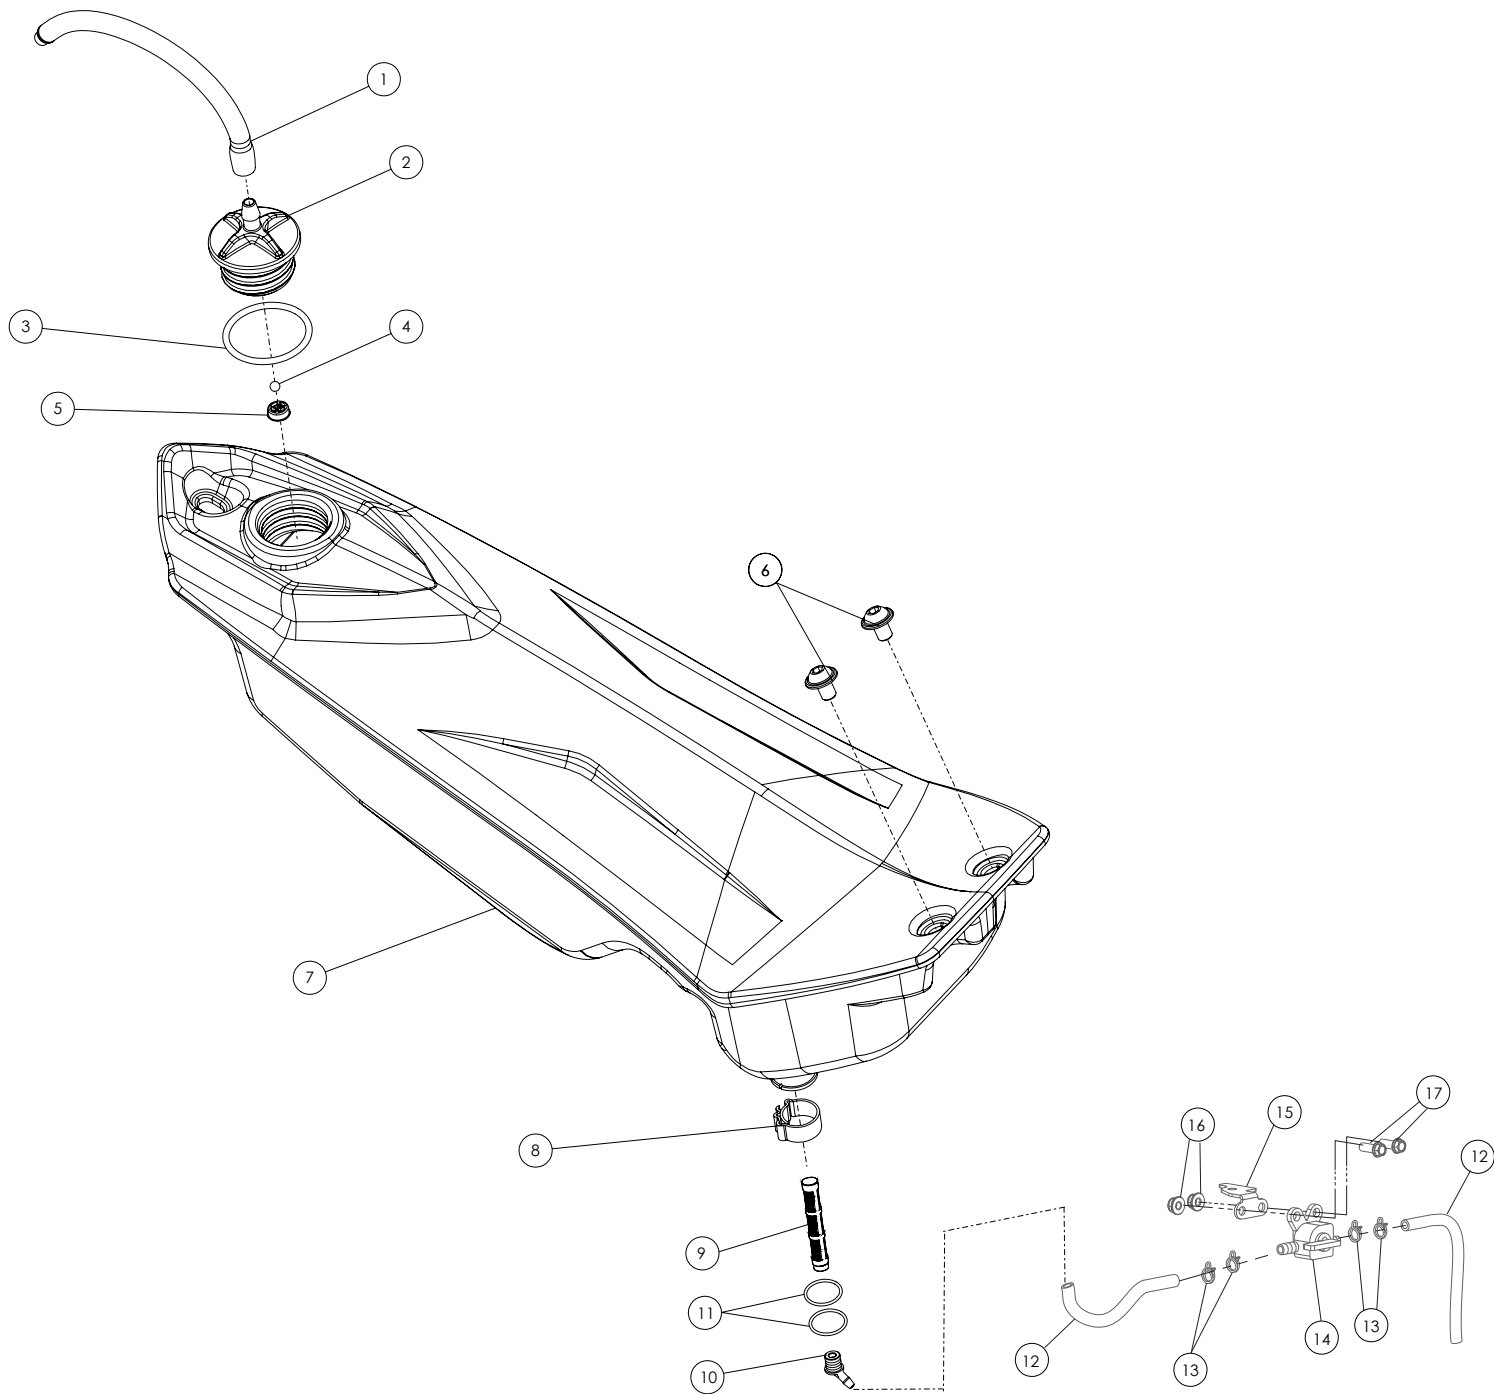

D

C

B

A

Despiece TRRS ONE Electric Start 2022

06 - CD - Conjunto Depósito - Listado de Piezas

Nº	Código	Descripción	Description	Cantidad
1	62001	Tubo Desvaporizador Tapón Gasolina	Fuel cap vent hose	1
2	06001TR100	Tapón Depósito	Fuel cap	1
3	53001	Tórica Tapón Depósito 29.82x2.62	O-ring, fuel cap 29.82x2.62	1
4	60001	Bola Válvula Tapón	Check-ball, cap vent	1
5	06002TR100	Cierre Válvula Tapón Depósito	Cap, check-ball fuel tank valve	1
6	50203	Tornillo DIN 7380-FL M6x10 - Depósito	Bolt, DIN 7380-FL Fuel tank M6x10	2
7	06003TR101	Depósito Gasolina	Fuel tank	1
8	58007	Abrazadera Cobra 17	Clamp, Cobra 17	1
9	70128	Filtro gasolina roscado	Fuel filter threaded	1
10	06004TR100	Salida deposito gasolina	Output fuel tank	1
11	53026	Torica 9,5x2	O-ring 9,5x2	2
12	62102	Tubo goma grifo gasolina	Fuel tap hose	2
13	58021	Abrazadera alambre	Wire clamp	4
14	70127	Grifo gasolina en linea (leva metalica)	In line fueltap (metal lever)	1
15	17016TR100	Soporte grifo gasolina	Fuel tap support	1
16	51501	Tuerca Autoblocante M6	Locknut M6	2
17	50903	Tornillo DIN 691 M6x16	Bolt, DIN 6921 M6x16	2