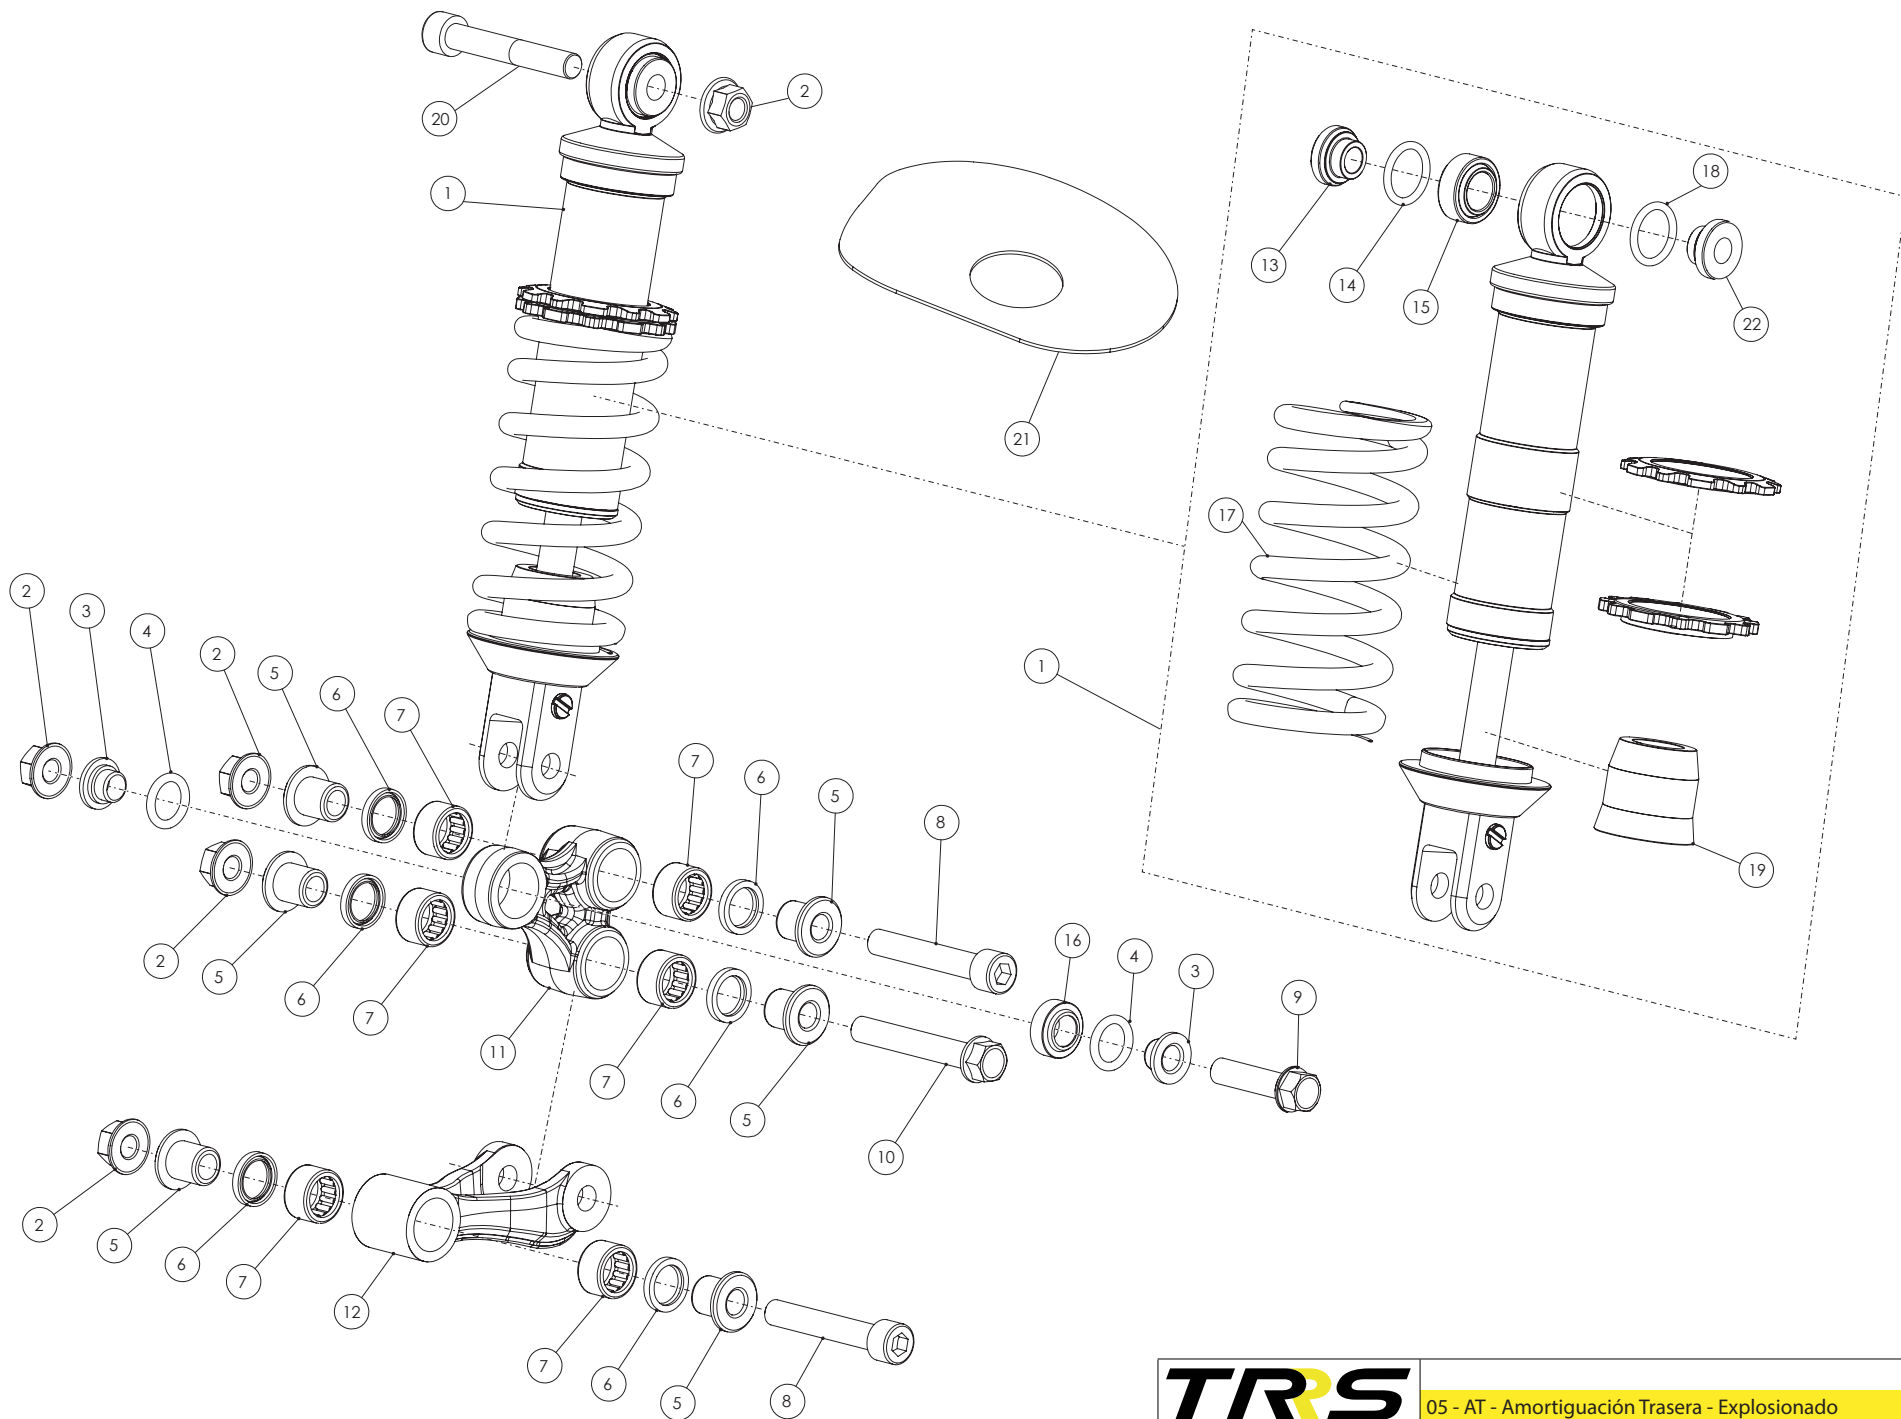

D

C

B

A

Despiece TRRS ONE Electric Start 2022

05 - AT - Amortiguación Trasera - Listado de Piezas

Nº	Código	Descripción	Description	Cantidad
1	05001TR100	Amortiguador Olle (Muelle rojo)	<i>Shock absorber Olle (Red spring)</i>	1
2	51503	Tuerca Autoblocante M10x1.25	<i>Nut, self locking M10x1.25</i>	5
3	70501	Casquillo Distanciador Trapecio - Amortiguador	<i>Spacer bushing, linkage - Shock absorber</i>	2
4	53002	Tórica Trapecio - Amortiguador	<i>O-ring, linkage - Shock absorber</i>	2
5	05002TR100	Casquillo Trapecio	<i>Bushing, linkage</i>	6
6	54002	Retén 15x21x3	<i>Seal, 15x21x3</i>	6
7	52502	Rodamiento NH-1512	<i>Bearing, NH 1512</i>	6
8	50108	Tornillo DIN 912 M10x60 - 1,25 - Bieleta Chasis	<i>Bolt, DIN 912 M10x60 - 1.25 - linkage arm to chassis</i>	2
9	50905	Tornillo DIN 6921 M10x43 - 1,25 - Trapecio Amortiguador	<i>Bolt, DIN 6921 M10x43 - 1.25 - shock linkage</i>	1
10	50906	Tornillo DIN 6921 M10x65 - 1,25 - Trapecio Bieleta	<i>Bolt, DIN 6921 M10x65 - 1.25 - shock linkage</i>	1
11	05003TR100	Trapecio TRS	<i>Suspension fulcrum TRS</i>	1
12	05004TR100	Bieleta TRS	<i>Connecting link TRS</i>	1
13	70502	Distanciador Amortiguador Der.	<i>Spacer, shock absorber right upper</i>	1
14	53003	Tórica Amortiguador Der.	<i>O-ring, shock absorber right</i>	2
15	70503	Rótula 15x26x12	<i>Heim joint (rotary ball) 15x26x12 upper shock absorber</i>	1
16	66001	Rótula Trapecio 12x22x12	<i>Heim joint (rotary ball) 12x22x12 lower shock absorber</i>	1
17	70504	Muelle Amortiguador	<i>Spring, shock absorber</i>	1
18	53005	Tórica Amortiguador Izq.	<i>O-ring, shock absorber left</i>	1
19	70507	Tope Silentblock - Amortiguador	<i>Bump-stop, shock absorber</i>	1
20	50109	Tornillo DIN 912 M10x65 - Amortiguador - Chasis	<i>Bolt, DIN 912 M10x65 - Shock absorber at chassis</i>	1
21	05005TR100	Goma Amortiguador - Caja Filtro	<i>Rubber shock absorber sealing flap - air filter box</i>	1
22	70510	Distanciador Amortiguador Izq.	<i>Spacer, shock absorber left upper</i>	1