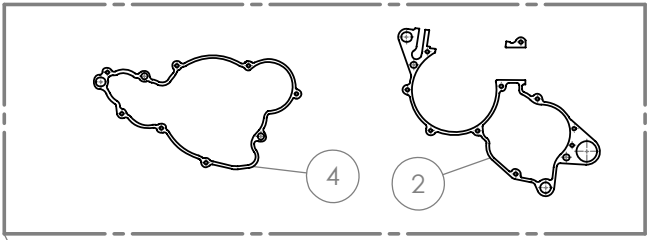

D

C

B

A

Kit Juntas Cárters