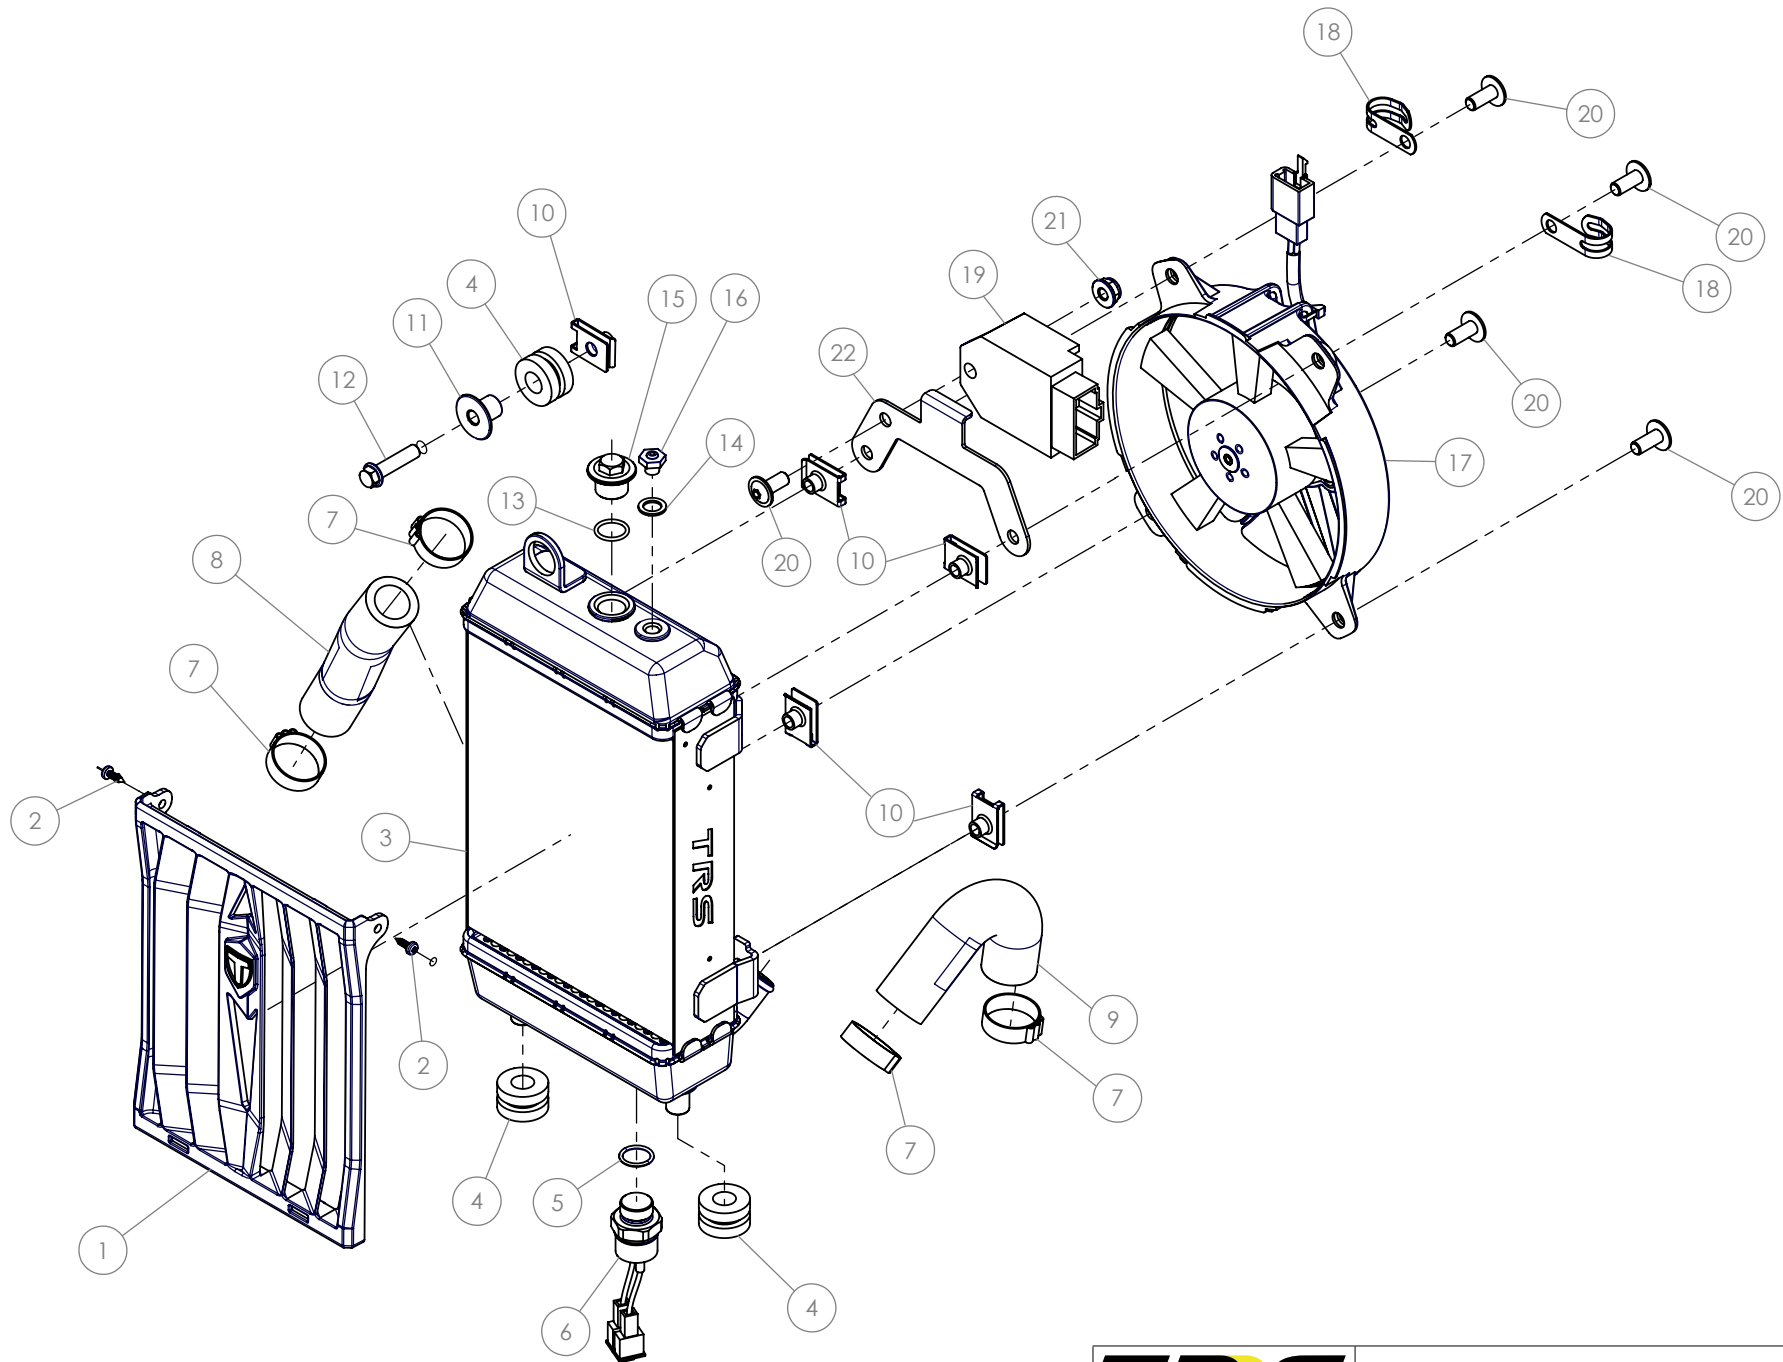

Despiece TRRS ONE Electric Start 2022

13 - CR - Conjunto Radiador - listado de Piezas

Nº	Código	Descripción	Description	Cantidad
1	13005TR100	Protector Radiador	<i>Radiator protect</i>	1
2	50606	Tornillo 2,9x9,5 rosca chapa	<i>Screw 2.9x9.5</i>	2
3	13009TR100	Radiador TRRS	<i>Radiator TRRS</i>	1
4	63002	SilentBlock	<i>Silentblock, (vibration isolator)</i>	3
5	53006	Tórica 12x15x1,5	<i>O-ring, 12x15x1.5</i>	1
6	70214	Termocontacto - (véase en lámina 09 / Chasis)	<i>Water temperature sensor (see sheet 09 / Frame)</i>	1
7	58009	Abrazadera Cobra 22	<i>Hose clamp, Cobra 22</i>	4
8	13003TR100	Tubo agua derecho (Bomba- Radiador)	<i>Water hose right side (Water pump - Radiator)</i>	1
9a	13002TR100	Tubo goma izquierdo (Culata - Radiador)	<i>Water hose left side (Cylinder head- Radiator)</i>	1
9b	13010TR100	Tubo agua curvado (Culata - Radiador) (Solo en 125)	<i>Water hose curved (Cylinder head - Radiator) (Only 125cc)</i>	1
10	51301	Tuerca rápida M6	<i>Speed-nut M6</i>	5
11	70802	Casquillo superior silentblock radiador	<i>Bushing, upper silentblock radiator</i>	1
12	50914	Tornillo hexagonal con valona M6x30	<i>Bolt hexagonal flange M6x30</i>	1
13	53015	Tórica 12x1,5	<i>O-ring, 12x1.5</i>	1
14	56102	Arandela Cobre 8x12x1,5	<i>Copper washer, 8x12x1.5</i>	1
15	13004TR100	Tapón Radiador	<i>Radiator cap</i>	1
16	70801	Válvula expansión radiador	<i>Radiator expansion valve</i>	1
17	70234	Ventilador	<i>Fan</i>	1
18	58001	Abrazadera 60mm	<i>Clamp 60mm</i>	2
19	70239	Regulador ventilador	<i>Regulator fan</i>	1
20	50209	Tornillo allen con valona M6x14	<i>Screw allen with washer M6x14</i>	5
21	51501	Tuerca Autoblocante M6	<i>Locknut M6</i>	1
22	13011TR100	SopORTE regulador ventilador	<i>Fan regulator support</i>	1