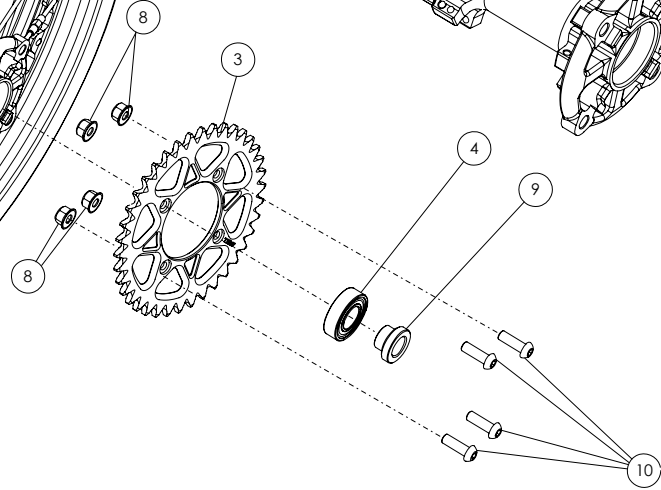

5

4

3

2

1

D

C

B

A

TRRS
MOTORCYCLES

12 - RT - Rueda Trasera - Explosionado
TRRS Motorcycles

Despiece TRRS ONE Electric Start 2022

12 - RT - Rueda Trasera - listado de Piezas

Nº	Código	Descripción	Description	Cantidad
1	50402	Tornillo DIN6921 M6x20 - Disco Freno Trasero	<i>Bolt, DIN 6921 M6x20 - Rear brake disc rotor</i>	4
2	70314	Disco Freno Trasero TRS	<i>Brake disc rotor, rear TRS</i>	1
3	12007TR100	Corona 40z Racing ligera anodizado negro	<i>Rear sprocket 40z Racing lightweight black anodized</i>	1
4	52101	Rodamiento 6004	<i>Bearing, 6004</i>	2
5	70751	Casquillo Interior Buje	<i>Bushing, interior hub</i>	1
6	70784	Neumático Trasero Dunlop 4.00 R18	<i>Rear tyre Dunlop 4.00 R18</i>	1
7	70795	Cjto. Llanta trasera negra no aligerada, buje blanco.	<i>Front rim set black not light rim, white hub</i>	1
8	51402	Tuerca DIN 6927 Autoblocante M8 - Corona	<i>Nut, DIN 6927 self locking M8 - Sprocket</i>	4
9	12002TR100	Casquillo Distanciador Rueda	<i>Spacer bushing, wheel</i>	2
10	50207	Tornillo DIN 7380 M8x25 - Corona	<i>Bolt, DIN 7380 M8x25 - Sprocket</i>	4
11	70767	Buje Trasero (Blanco)	<i>Rear hub (White)</i>	1
12	70755	Radio M4x0,7 LG. 175/18º - Lado Derecho	<i>Spoke, M4x0.7 long 175/18 - Right side</i>	16
13	70756	Radio M4x0,7 LG. 36/95º - Lado Derecho	<i>Spoke, M4x0.7 short 36/95 - Right side</i>	16
14	70757	Radio M4x0,7 LG. 165/12º - Lado Izquierdo	<i>Spoke, M4x0.7 long 165/12 - Left side</i>	16
15	70758	Radio M4x0,7 LG. 34,5/103º - Lado Izquierdo	<i>Spoke, M4x0.7 short 34.5/103 - Left side</i>	16
16	70759	Tuerca Radios Doble Rosca M4	<i>Nipple (nut) double-end threaded M4</i>	32
17	70760	Válvula	<i>Valve</i>	1
18	70459	Cadena 102 pasos / 135 EBXL (520)	<i>Chain 102 links / 135 EBXL (520)</i>	1
19	70402	Enganche Cadena	<i>Chain master-link</i>	1
20	7075G	Cjto. Rueda trasera (Corona 40z Racing, Buje blanco , llanta no mecanizada, adhesivos ONE, neumatico Dunlop)	<i>Rear wheel set (Rear sprocket 40z Racing, white hub, std. rim, stickers ONE, Dunlop tyre)</i>	1