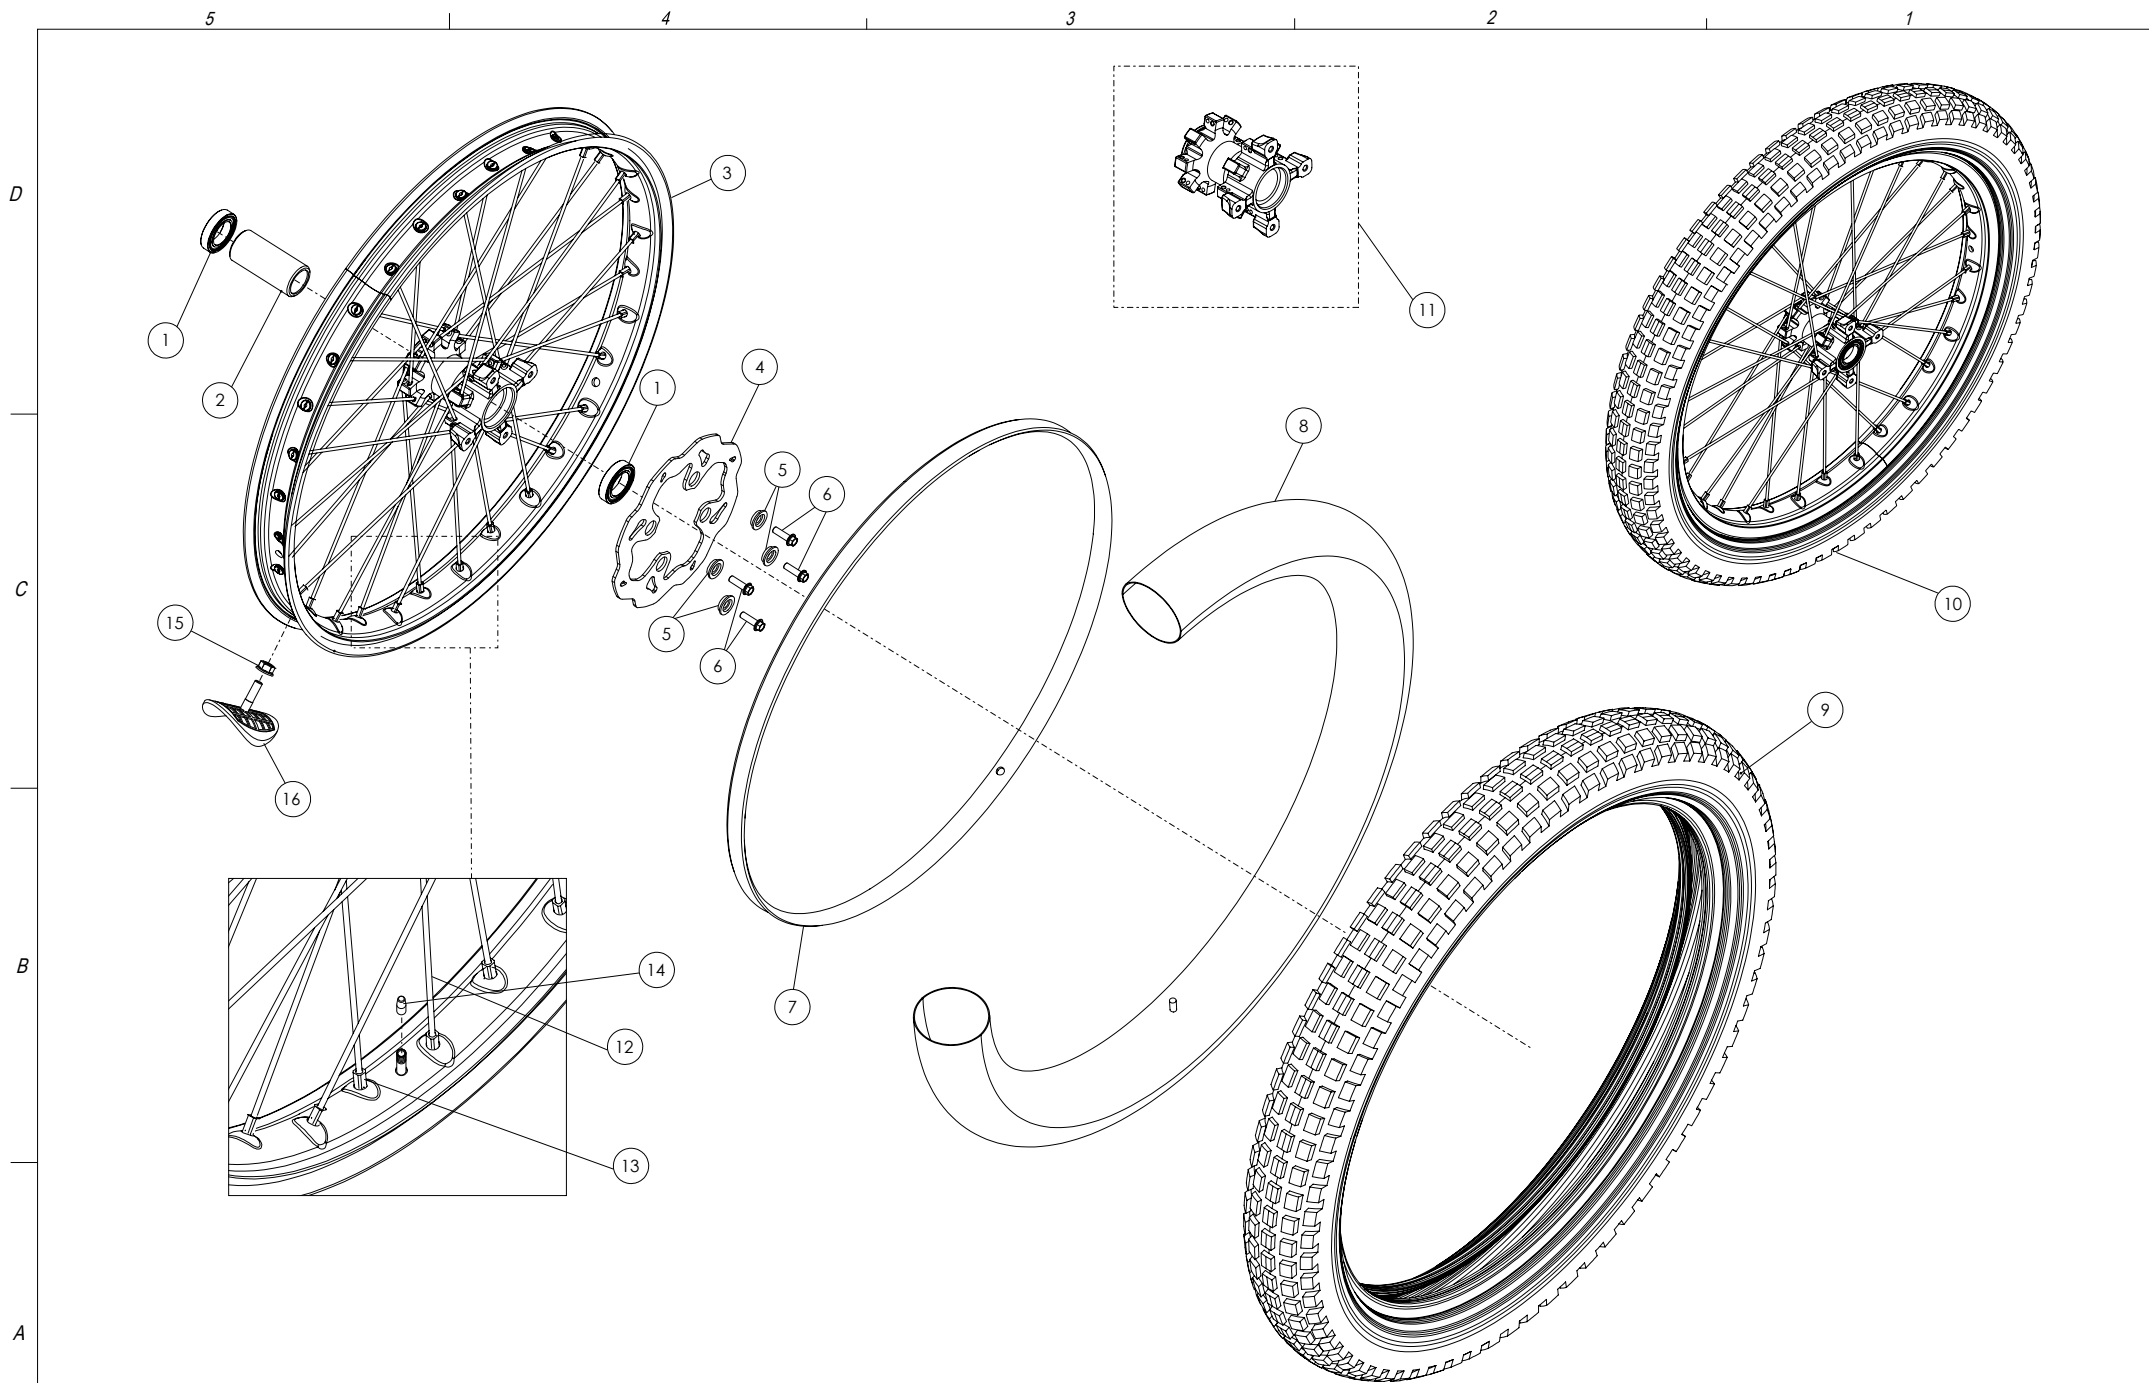

D

C

B

A

Despiece TRRS ONE Electric Start 2022

10 - CE - Conjunto Escape - Listado de Piezas

Nº	Código	Descripción	Description	Cantidad
1	10025TR100	Conjunto escape arranque electrico	Exhaust set electric starter	1
2	10002TR100	Salida escape	End-cap, exhaust	1
3	51302	Tuerca Rápida Universal M5	Speed nut, universal M5	4
4	10003TR100	Goma Cierre Silencioso	Rubber grommet, silencer end-cap	1
5	70601	Tubo Salida Silencioso	Silencer exit tube	1
6	10004TR100	Protector escape	Protector exhaust	1
7	50303	Tornillo DIN 7991 M5x8 - Protector Escape	Bolt, DIN 7991 M5x8 - Exhaust protector	2
8	53004	Tórica 44x3	O-ring, 44x3	2
9	10023TR100	Curva Escape Inox	Exhaust pipe, Inox	1
10	50807	Tornillo DIN 912 M8x20	Bolt, DIN 912 M8x20	2
11	10006TR100	Junta Metálica Curva Escape	Metal gasket, exhaust pipe	1
12	70602	Tubo Interno Silencioso	Silencer internal tube	1
13	70603	Fibra Silencioso	Silencer fiber packing	1
14	10007TR100	Casquillo Soporte Escape Superior	Bushing, exhaust support, upper	1
15	10016TR100	Soporte superior escape	Upper exhaust support	1
16	10022TR100	Casquillo soporte escape	Buhsing exhaust support	2
17	10019TR100	Goma soporte	Damper rubber	2
18	50914	Tornillo hexagonal con valona M6x30	Bolt hexagonal flange M6x30	1
19	51301	Tuerca Rápida Universal M6	Speed-nut, Universal M6	1
20	10026TR100	Protector anticalórico escape	Exhaust heat shield protector	1
21	50206	Tornillo DIN 7380 M5x10	Bolt, DIN 7380 M5x10	4
22	10020TR100	Tuerca soporte inferior escape	Nut lower exhaust support	1
23	10021TR100	Casquillo soporte inferior escape	Bushing lower exhasut support	1
24	10024TR100	Silencioso arranque electrico	Silencer electric starter	1