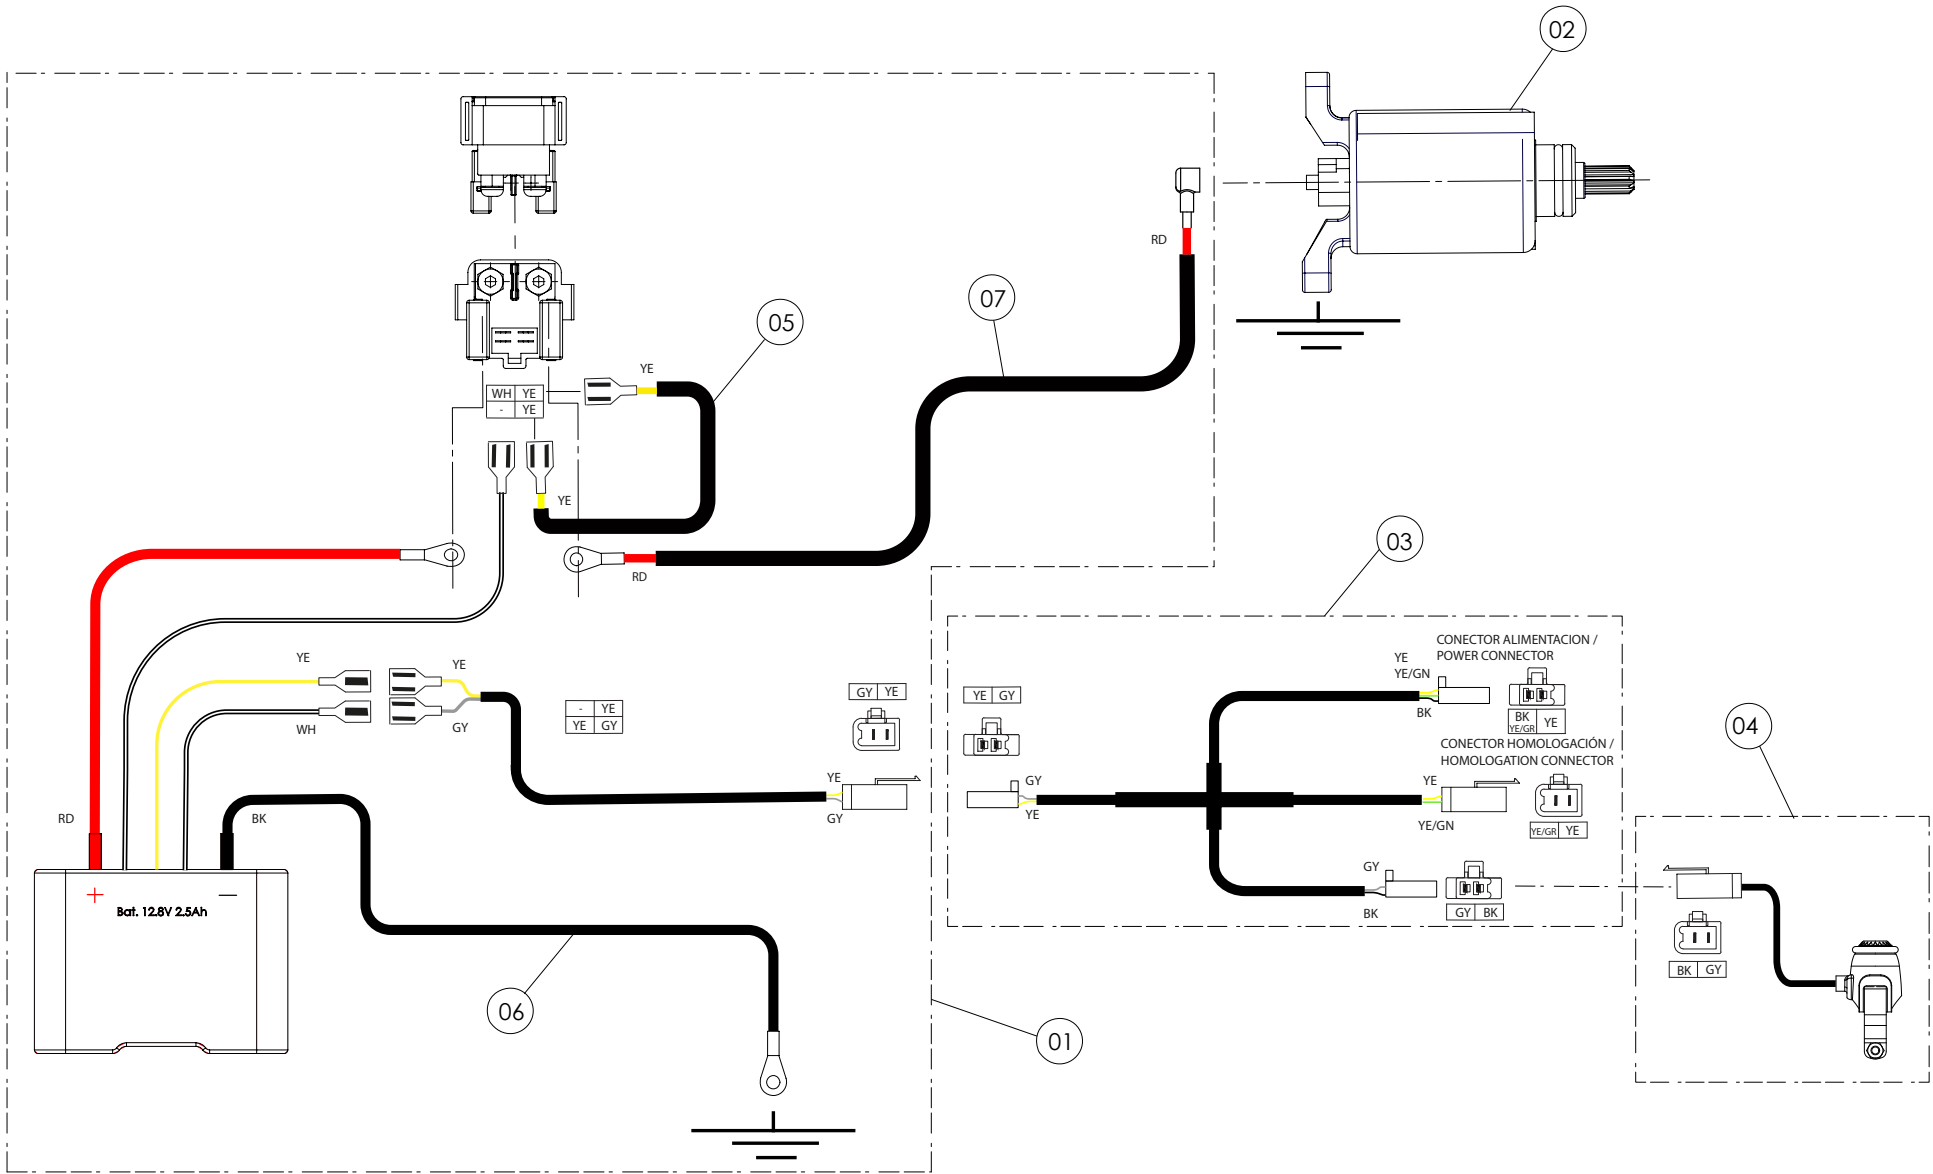

LEYENDA COLOR / COLOR CODE			
YE	YELLOW	GY	GREY
RD	RED	GN	GREEN
BK	BLACK