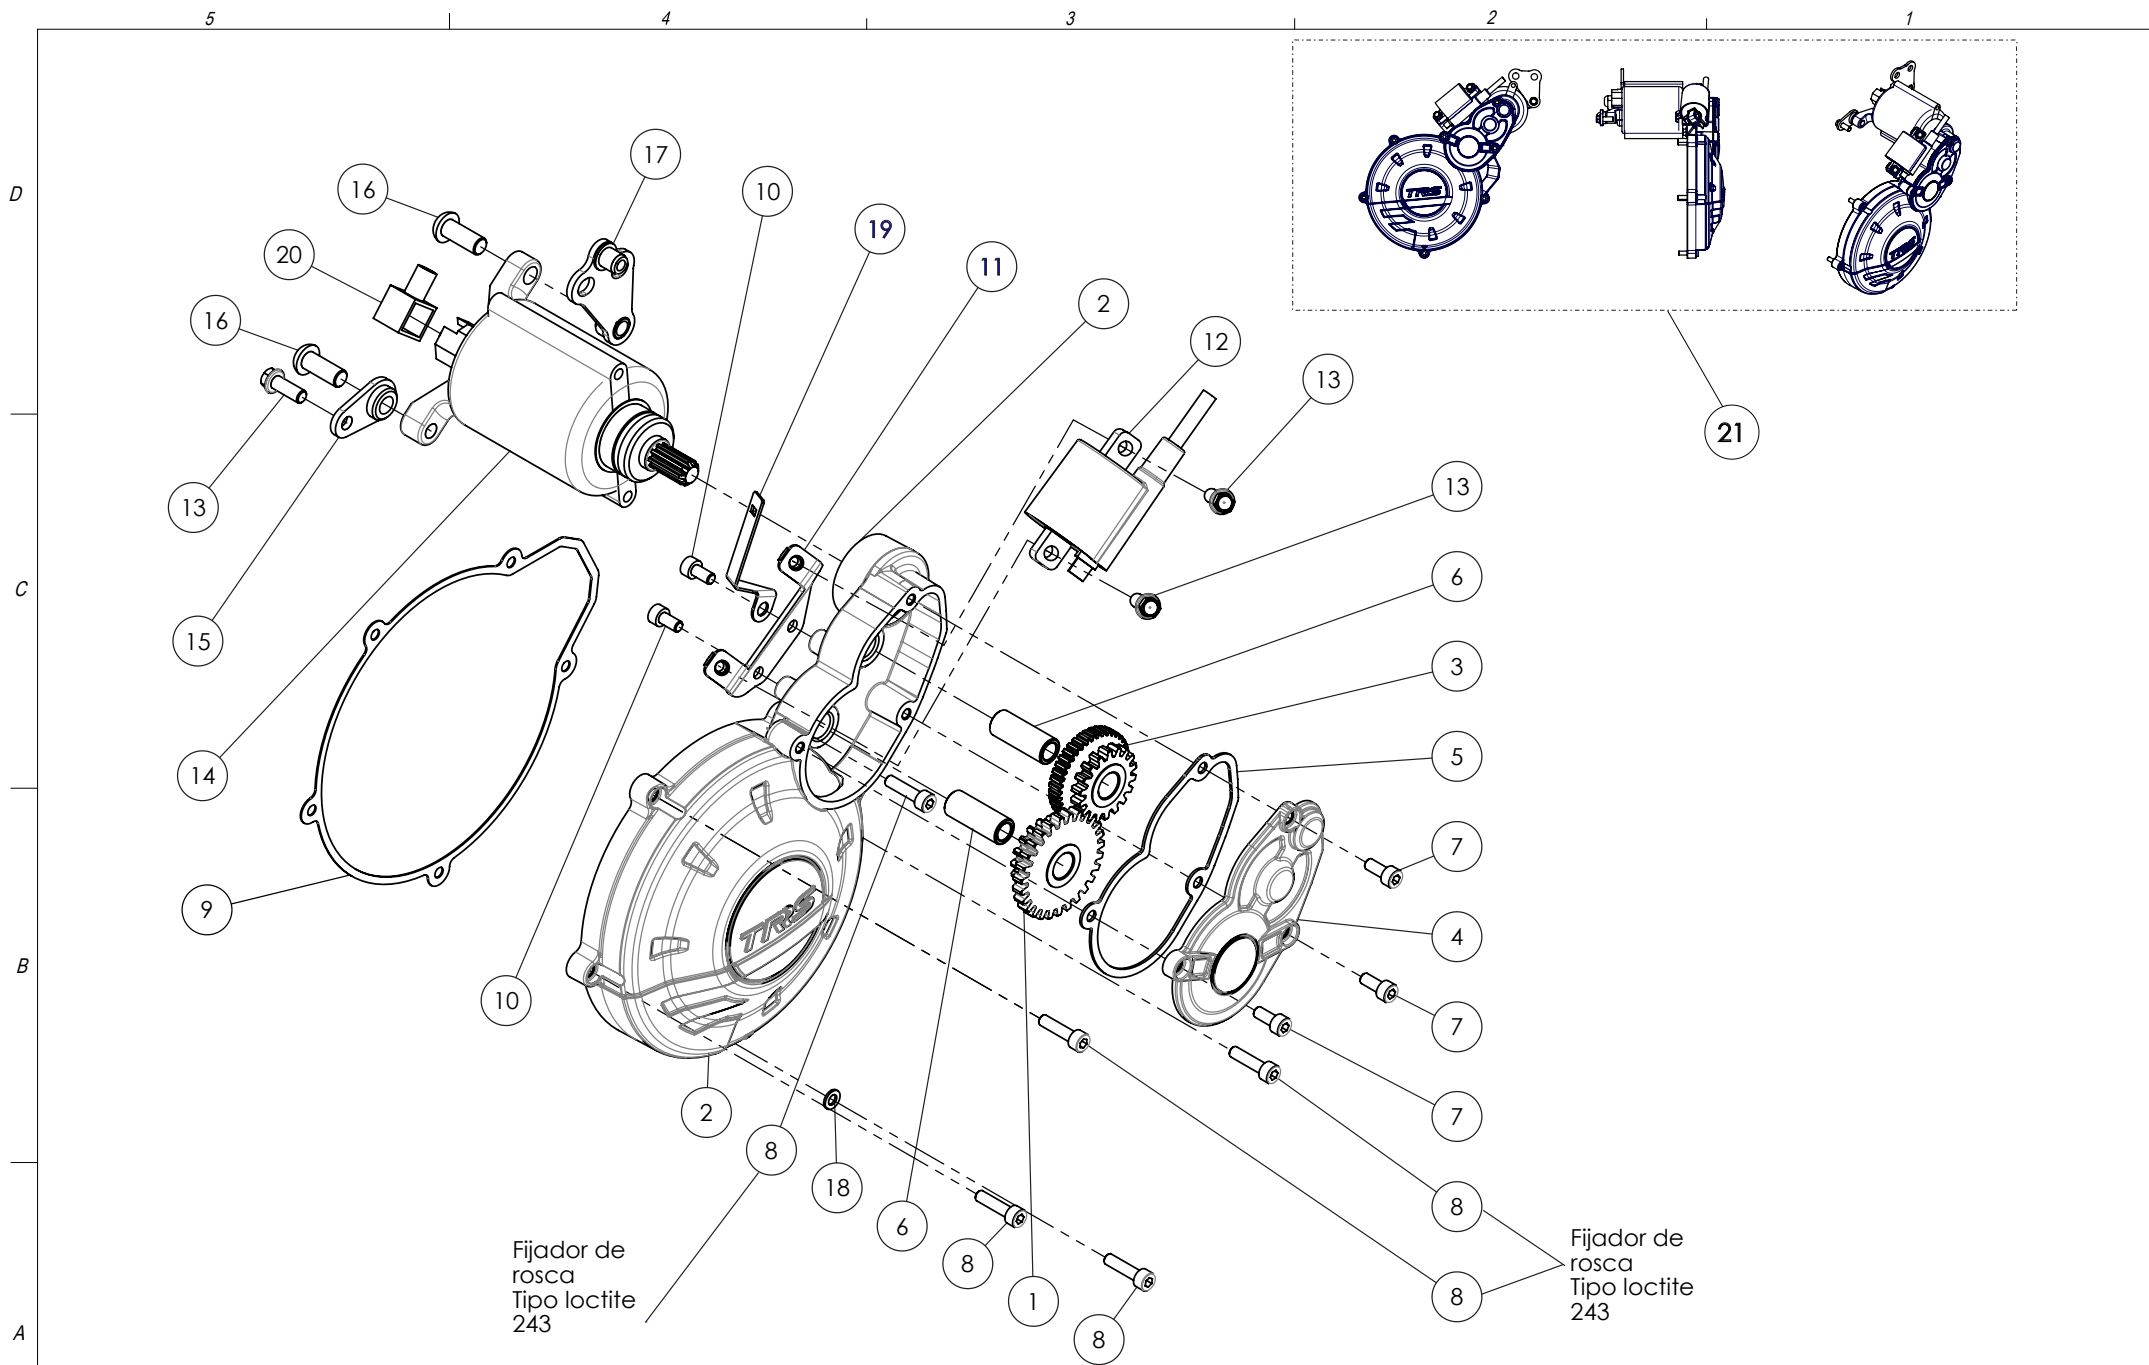

Despiece TRRS ONE Electric Start 2022

10 - AE-Arranque Electrico - Listado de piezas

Nº	Código	Descripción	Description	Cantidad
1	10005MT100	Piñones arranque electrico secundario	Second gear set electric starter	1
2	10001MT100	Tapa arranque electrico	Cover electric starter	1
3	10004MT100	Piñones arranque electrico primario	First gear set electric starter	1
4	10002MT100	Tapa piñones arranque electrico	Gear cover electric starter	1
5	10007MT100	Junta tapa piñones arranque electrico	Gasket gear cover electric starter	1
6	10008MT100	Eje engranaje	Shaft gear	2
7	50124	Tornillo allen M5x12	Screw allen M5x12	3
8	50112	Tornillo allen M5x20	Bolt allen M5x20	5
9	08003MT100	Junta Tapa Encendido	Gasket, Ignition cover	1
10	50122	Tornillo Allen M5X10	Bolt Allen M5x10	2
11	10009MT100	Junta Tapa Encendido	Gasket, Ignition cover	1
12	70203	Bobina(véase (04) en la lámina 09-IE-Instalación Eléctrica)	Ignition coil (See (04) in 09-EI-Electrical Installation sheet)	1
13	50903	Tornillo hexagonal con valona M6x16	Bolt hexagonal with washer M6x16	3
14	70243	Motor de arranque	Starter motor	1
15	10011MT100	Soporte inferior motor de arranque	Lower bracket starter engine	1
16	50201	Tornillo allen alomado M8x20	Bolt allen M8x20	2
17	10012MT100	Soporte superior motor de arranque	Upper bracket starter engine	1
18	56103	Arandela Cooper Tapa Bomba 5x9x1	Copper washer, water-pump cover 5x9x1	1
19	01040TR100	Soporte conector encendido arranque electrico	Ignition connector support electric start	1
20	70252	Capuchon cable bateria	Battery wire protector	1
21	10000MT100	Conjunto arranque electrico	Electric starter set	1