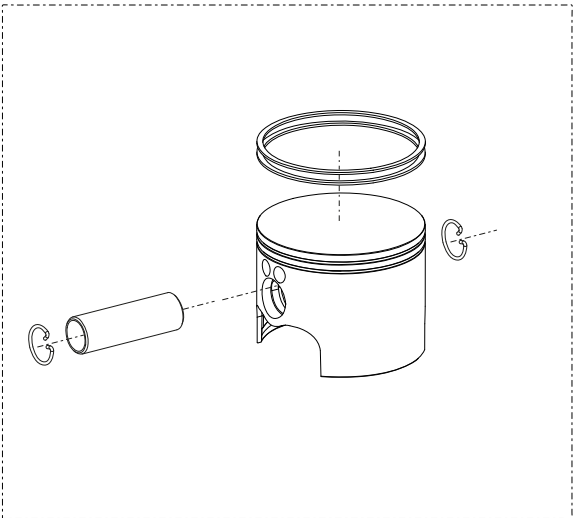

D

C

B

A

Despiece TRRS ONE Electric Start 2022

07 - CP - Cilindro y Pistón 250 - 280 - 300 - Listado de Piezas

Nº	Código	Descripción	Description	Cantidad
1	70205	Bujía NGK BPMR6A - (véase (06) en la lámina 09-IE-Instalación Eléctrica)	Spark plug NGK BPMR6A - (see item (06) in drawing 09-IE - Electrical system)	1
2	50911	Tornillo DIN 6921 M6X25 Culata	Bolt, DIN 6921 M6x25 Cylinder head	6
3	56105	Arandela Tornillo Culata 6x12x1.5 Copper	Copper washer, cylinder head bolt 6x12x1.5	6
4	50912	Tornillo Din 6921 M5X8 Sangrador Culata	Bolt, DIN 6921 M5x8 Cylinder head bleeder	1
5	56103	Arandela Tornillo Sangrador Culata Tubo 5x9x1 Copper	Copper washer, cylinder head bleeder 5x9x1	1
6	07001MT100	Tapa culata (negra)	Cylinder head top cap (black)	1
7	53012	Tórica Culatín Vitón 20x2,5	O-ring, Viton 20x2.5	1
8	53013	Tórica Culata Interior Vitón 81,2x1,78	O-ring, Viton 81,2x1.78	1
9	53014	Tórica Culata Exterior Vitón 101,6x1,78	O-ring, Viton 101,6x1.78	1
10	70460	Juego Segmentos 250	Piston ring set, 250	1
11	70461	Juego Segmentos 280	Piston ring set, 280	1
12	70462	Juego Segmentos 300	Piston ring set, 300	1
13	55005	Circlip Bulón	Clip, piston pin	2
14	70463	Bulón Piston	Piston pin	1
15	52508	Cojinete de agujas superior biela	Top rod cage bearing	1
16A	70465	Conjunto Pistón A (250)	Piston, size A complete (250)	1
16B	70466	Conjunto Pistón B (250)	Piston, size B complete (250)	1
16C	70467	Conjunto Pistón C (250)	Piston, size C complete (250)	1
17A	70477	Conjunto Pistón A (280)	Piston, size A complete (280)	1
17B	70478	Conjunto Pistón B (280)	Piston, size B complete (280)	1
17C	70479	Conjunto Pistón C (280)	Piston, size C complete (280)	1
18A	70480	Conjunto Pistón A (300)	Piston, size A complete (300)	1
18B	70481	Conjunto Pistón B (300)	Piston, size B complete (300)	1
18C	70482	Conjunto Pistón C (300)	Piston, size C complete (300)	1
19	50901	Tornillo DIN 6921 M8X1,25X40	Bolt, DIN 6921 M8x1.25x40	4
20	07002MT100	Junta Cilindro 0,5	Cylinder base gasket 0.5	1
21	07028MT100	Culatín interno 250 (Baja compresion)	Cylinder head inner 250cc (Low compresion)	1
22	07029MT100	Culatín interno 280 (Baja compresion)	Cylinder head inner 280cc (Low compresion)	1
23	07030MT100	Culatín interno 300 (Baja compresion)	Cylinder head inner 300cc (Low compresion)	1