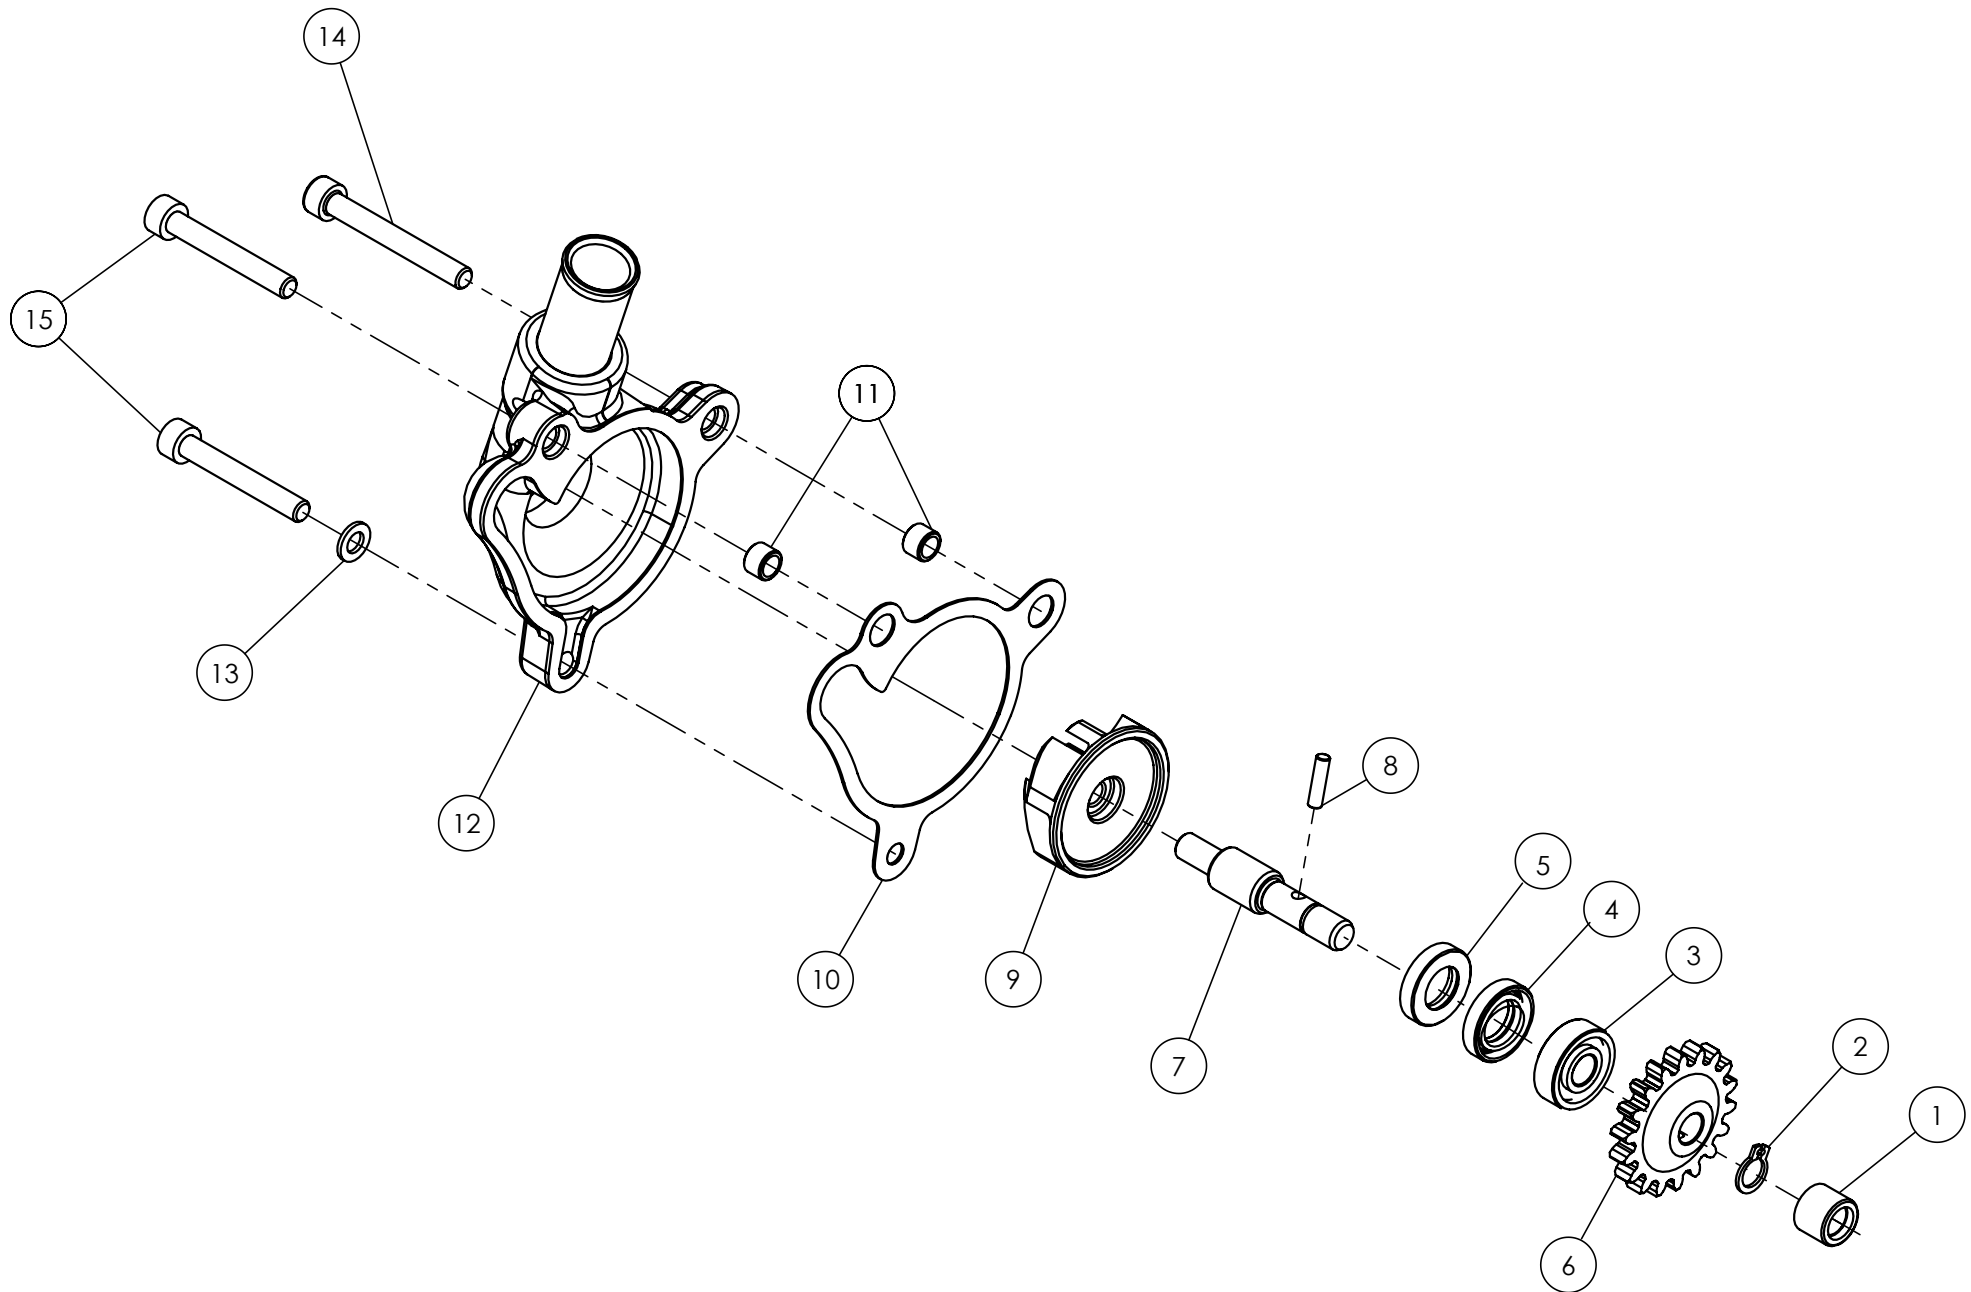

D

C

B

A

Despiece TRRS ONE Electric Start 2022

02 - BA - Bomba Agua - Listado de Piezas

Nº	Código	Descripción	Description	Cantidad
1	52504	Rodamiento Agujas HK0709	Needle bearing HK0709	1
2	55003	Circlip 7x0,8 Din-471	Circlip 7x0,8 Din-471	1
3	52102	Rodamiento Bomba 19x7x6 607	Bearing, water-pump 19x7x6 607	1
4	54009	Retén Bomba Agua 10x18x4 NBR	Seal, water-pump 10x18x4 NBR	1
5	54004	Retén Bomba Agua 10x18x4 Viton	Seal, water-pump 10x18x4 Viton	1
6	02001MT100	Piñón Bomba Agua	Gear, water-pump	1
7	02002MT100	Eje Bomba agua	Shaft, water pump	1
8	61002	Aguja Eje Piñon Bomba Ø3x12	Needle, pump shaft gear Ø3X12	1
9	02003MT100	Turbina Bomba Agua	Turbine, water-pump	1
10	02008MT100	Junta Bomba Agua	Gasket, water-pump	1
11	57005	Casquillo Centrador Ø5x7x5	Pivot Cap, Ø5x7x5	2
12	02009MT100	Cjto. Tapa bomba agua	Water-pump cover set	1
14	56103	Arandela Cooper Tapa Bomba 5x9x1	Copper washer, water-pump cover 5x9x1	1
15	50115	Tornillo Allen DIN 912 M5x40	Bolt, Allen DIN 912 M5x40	1
16	50116	Tornillo Allen DIN 912 M5x35	Bolt, Allen DIN 912 M5x35	2