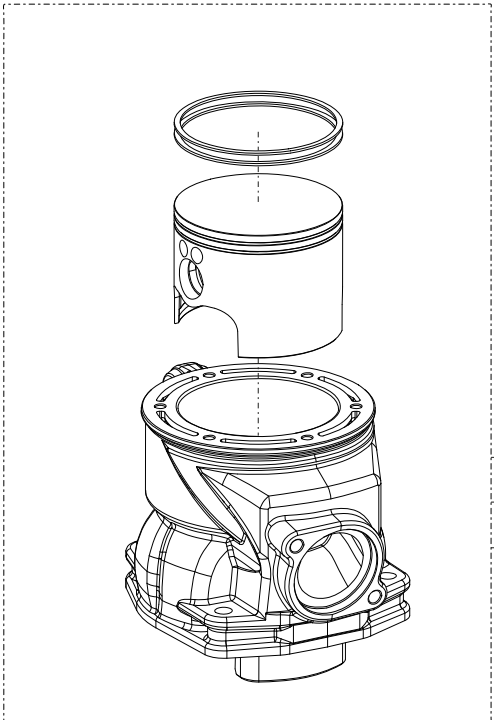

D

C

B

A

Despiece TRRS ONE Electric Start 2022

07 - CP - Cilindro y Pistón 250 - 280 - 300 - Listado de Piezas

Nº	Código	Descripción	Description	Cantidad
1	70205	Bujía NGK BPMR6A - (véase (06) en la lámina 09-IE-Instalación Eléctrica)	Spark plug NGK BPMR6A - (see item (06) in drawing 09-IE - Electrical system)	1
2	50911	Tornillo DIN 6921 M6X25 Culata	Bolt, DIN 6921 M6x25 Cylinder head	6
3	56105	Arandela Tornillo Culata 6x12x1.5 Copper	Copper washer, cylinder head bolt 6x12x1.5	6
4	50912	Tornillo Din 6921 M5X8 Sangrador Culata	Bolt, DIN 6921 M5x8 Cylinder head bleeder	1
5	56103	Arandela Tornillo Sangrador Culata Tubo 5x9x1 Copper	Copper washer, cylinder head bleeder 5x9x1	1
6	07001MT100	Tapa culata (negra)	Cylinder head top cap (black)	1
7	53012	Tórica Culatín Vitón 20x2,5	O-ring, Viton 20x2.5	1
8	53013	Tórica Culata Interior Vitón 81,2x1,78	O-ring, Viton 81,2x1.78	1
9	53014	Tórica Culata Exterior Vitón 101,6x1,78	O-ring, Viton 101,6x1.78	1
10	70460	Juego Segmentos 250	Piston ring set, 250	1
11	70461	Juego Segmentos 280	Piston ring set, 280	1
12	70462	Juego Segmentos 300	Piston ring set, 300	1
13	55005	Circlip Bulón	Clip, piston pin	2
14	70463	Bulón Piston	Piston pin	1
15	52508	Cojinete de agujas superior biela	Top rod cage bearing	1
16A	70465	Conjunto Pistón A (250)	Piston, size A complete (250)	1
16B	70466	Conjunto Pistón B (250)	Piston, size B complete (250)	1
16C	70467	Conjunto Pistón C (250)	Piston, size C complete (250)	1
17A	70477	Conjunto Pistón A (280)	Piston, size A complete (280)	1
17B	70478	Conjunto Pistón B (280)	Piston, size B complete (280)	1
17C	70479	Conjunto Pistón C (280)	Piston, size C complete (280)	1
18A	70480	Conjunto Pistón A (300)	Piston, size A complete (300)	1
18B	70481	Conjunto Pistón B (300)	Piston, size B complete (300)	1
18C	70482	Conjunto Pistón C (300)	Piston, size C complete (300)	1
19	50901	Tornillo DIN 6921 M8X1,25X40	Bolt, DIN 6921 M8x1.25x40	4
20	07002MT100	Junta Cilindro 0,5	Cylinder base gasket 0.5	1
21	07028MT100	Culatín interno 250 (Baja compresion)	Cylinder head inner 250cc (Low compresion)	1
22	07029MT100	Culatín interno 280 (Baja compresion)	Cylinder head inner 280cc (Low compresion)	1
23	07030MT100	Culatín interno 300 (Baja compresion)	Cylinder head inner 300cc (Low compresion)	1