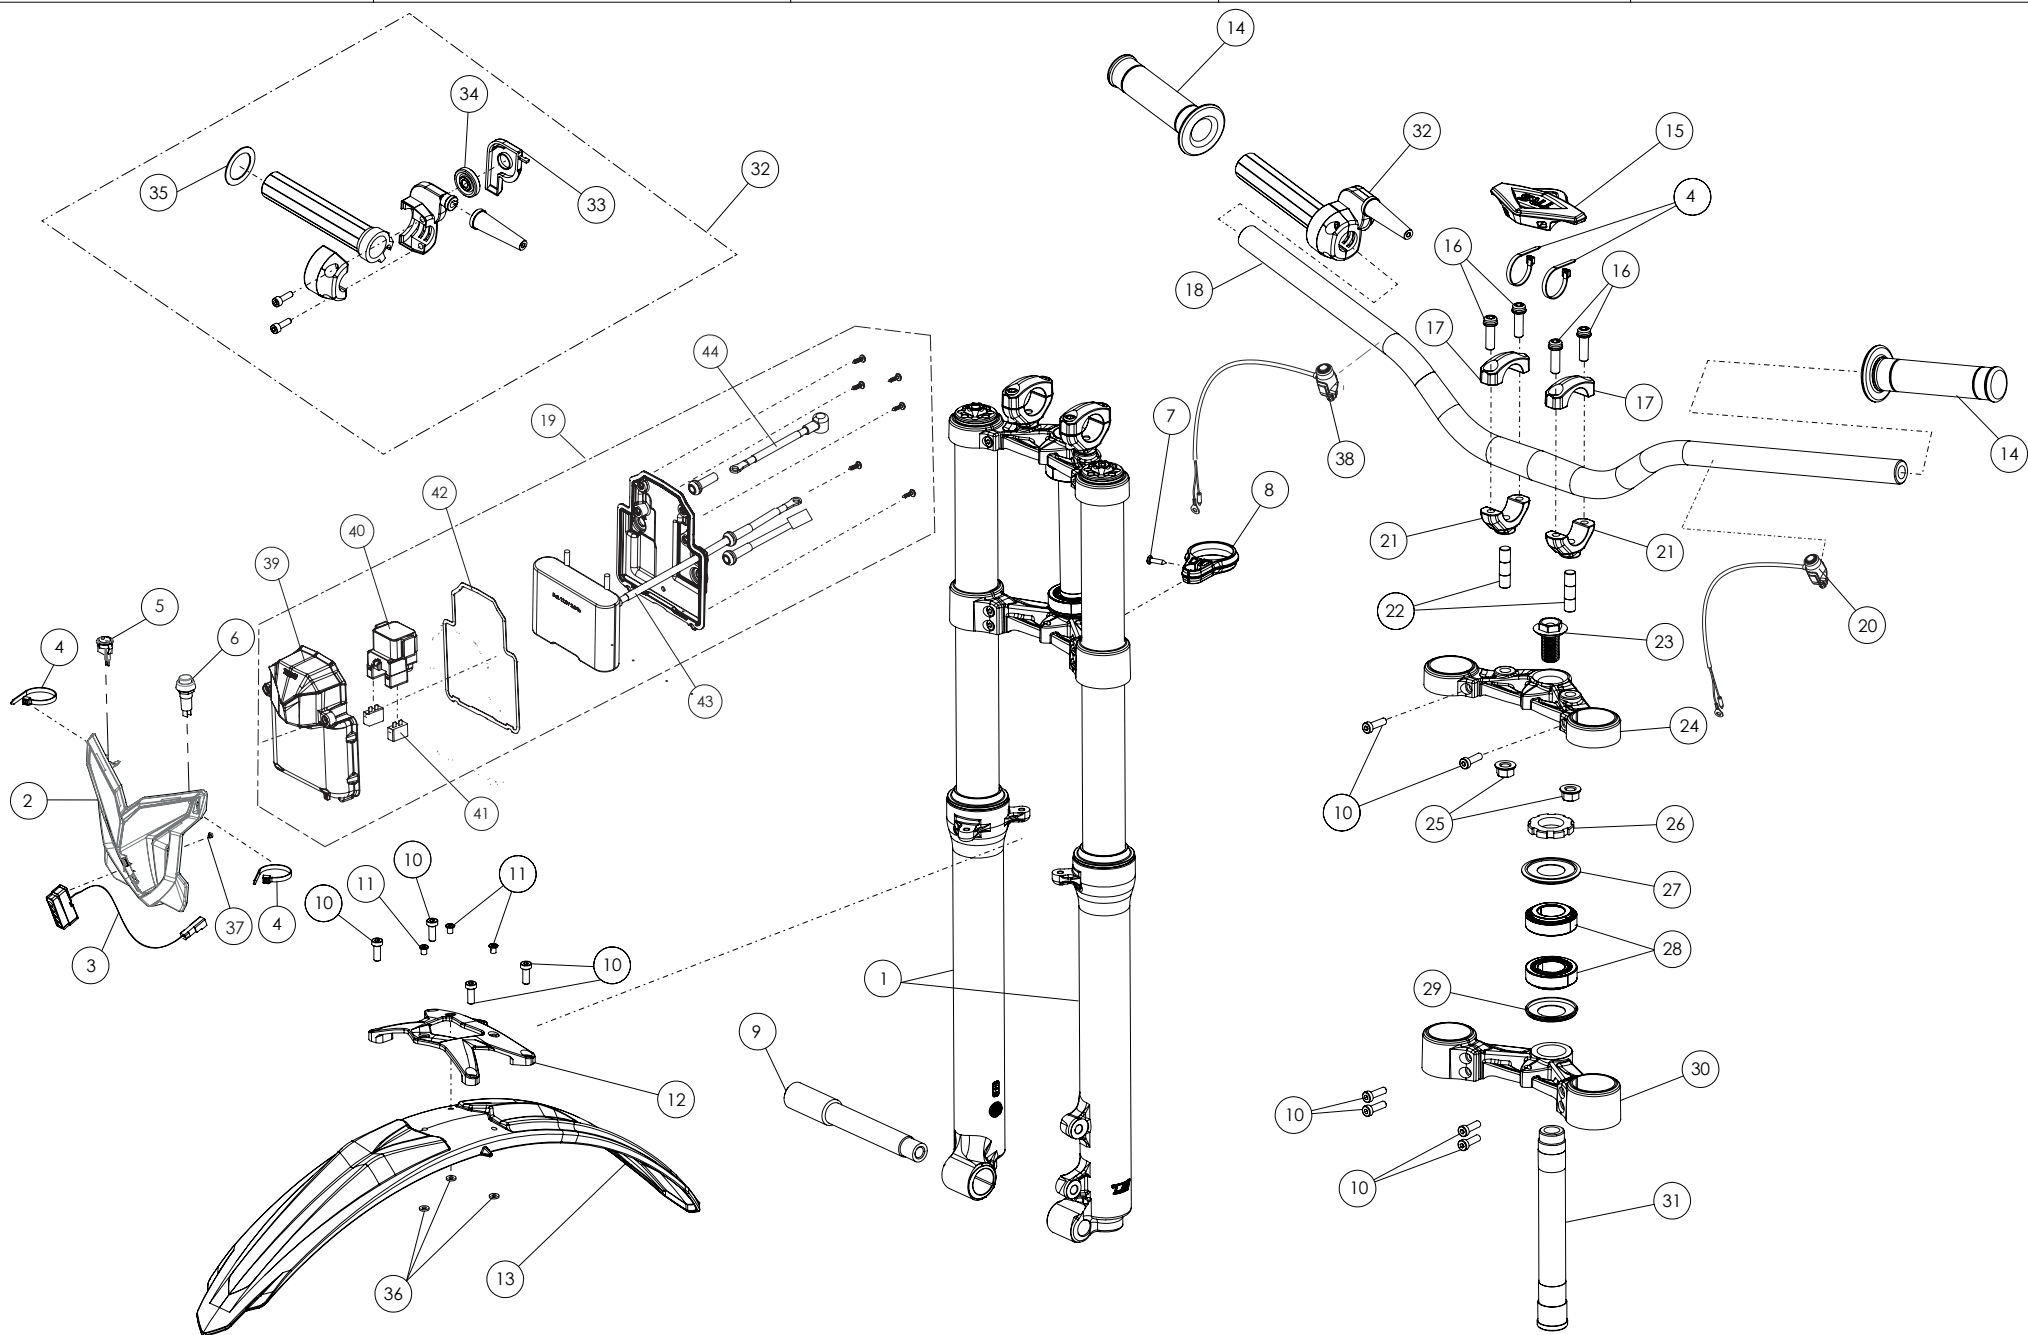

5

4

3

2

1

D

C

B

A

Despiece TRRS ONE Electric Start 2022

04 - HD - Horquilla Delantera - Listado de Piezas

Nº	Código	Descripción	Description	Cantidad
1	04000TR100	Conjunto Horquilla Delantera	Front suspension, complete	1
2	04023TR100	Careta luz arranque electrico	Head light mask electric start	1
3	70209	Led Delantero - (véase (10) en la lámina 09-IE-Instalación Eléctrica)	LED lights, TRS - (see item 10 in drawing 09-IE electrical system)	1
4	58006	Brida Plástico 3,6x200	Plastic retention strap	4
5	70208	Interruptor Curva CDI - (véase (09) en la lámina 09-IE-Instalación Eléctrica)	Switch, CDI ignition curve - (see item 09 in drawing 09-IE electrical system)	1
6	70210	Pulsador Led - (véase (11) en la lámina 09-IE-Instalación Eléctrica)	Switch, LED lights - (see item 11 in drawing 09-IE electrical system)	1
7	50608	Tornillo Rosca Chapa 3,9x13	Screw, coarse thread 3.9x13	1
8	04002TR100	Brida Guía Latiguillo Freno	Cable guide, brake hose	1
9	04003TR100	Eje Rueda Delantera	Axle, front wheel	1
10	50805	Tornillo DIN 912 M6x16	Bolt, DIN 912 M6x16	10
11	65002	Remache 4,8x12mm - Guardabarros	Rivot, 4.8x12mm Mudguard (Fender)	3
12	04004TR101	Soporte guardabarros delantero anodizado negro	Front mudguard holder black anodized	1
13	04005TR100	Guardabarros Delantero	Front mudguard (Fender)	1
14	70126	Puños HEBO	Hand grips, HEBO	2
15	04006TR100	Goma Protector Manillar	Rubber handlebar protector	1
16	50806	Tornillo Allen DIN 912 M8x25 - Bridas Manillar	Bolt, Allen DIN 912 M8x25 - Handlebar clamps	4
17	04007TR100	Brida Superior Manillar	Clamp, handlebar upper	2
18	70130	Manillar Neken (Negro)	Handlebar Neken (Black)	1
19	04028TR100	Conjunto bateria arranque electrico	Battery electric start set	1
20	70207	Botón Paro - (véase (20) en lámina 09-IE-Instalación Eléctrica)	Stop button - (see item 20 in drawing 09-IE electrical system)	1
21	04008TR100	Brida Inferior Manillar	Clamp, handlebar lower	2
22	04009TR100	Eje Brida Manillar	Shaft, handlebar clamp	2
23	04010TR100	Tornillo Eje Pipa Dirección	Bolt, steering stem (shaft)	1
24	04011TR100	Pletina Superior Suspensión	Suspension triple-tree, upper	1
25	51503	Tuerca Autoblocante M10 - Eje Brida Manillar	Nut, self locking M10 - handlebar clamp base	2
26	04012TR100	Tuerca Pipa Dirección	Nut, steering stem (shaft)	1
27	04013TR100	Guardapolvos Superior	Dust cover, upper	1
28	52401	Rodamiento 25-47-15	Bearing, 25-47-15	2
29	04014TR100	Guardapolvos Inferior	Dust cover, lower	1