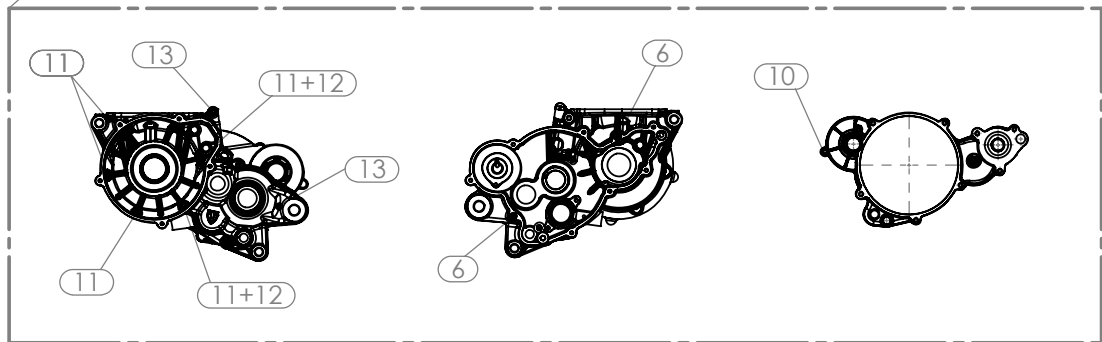

Graphic Engine Longer Bolts - Gráfico Longitud Tornillos