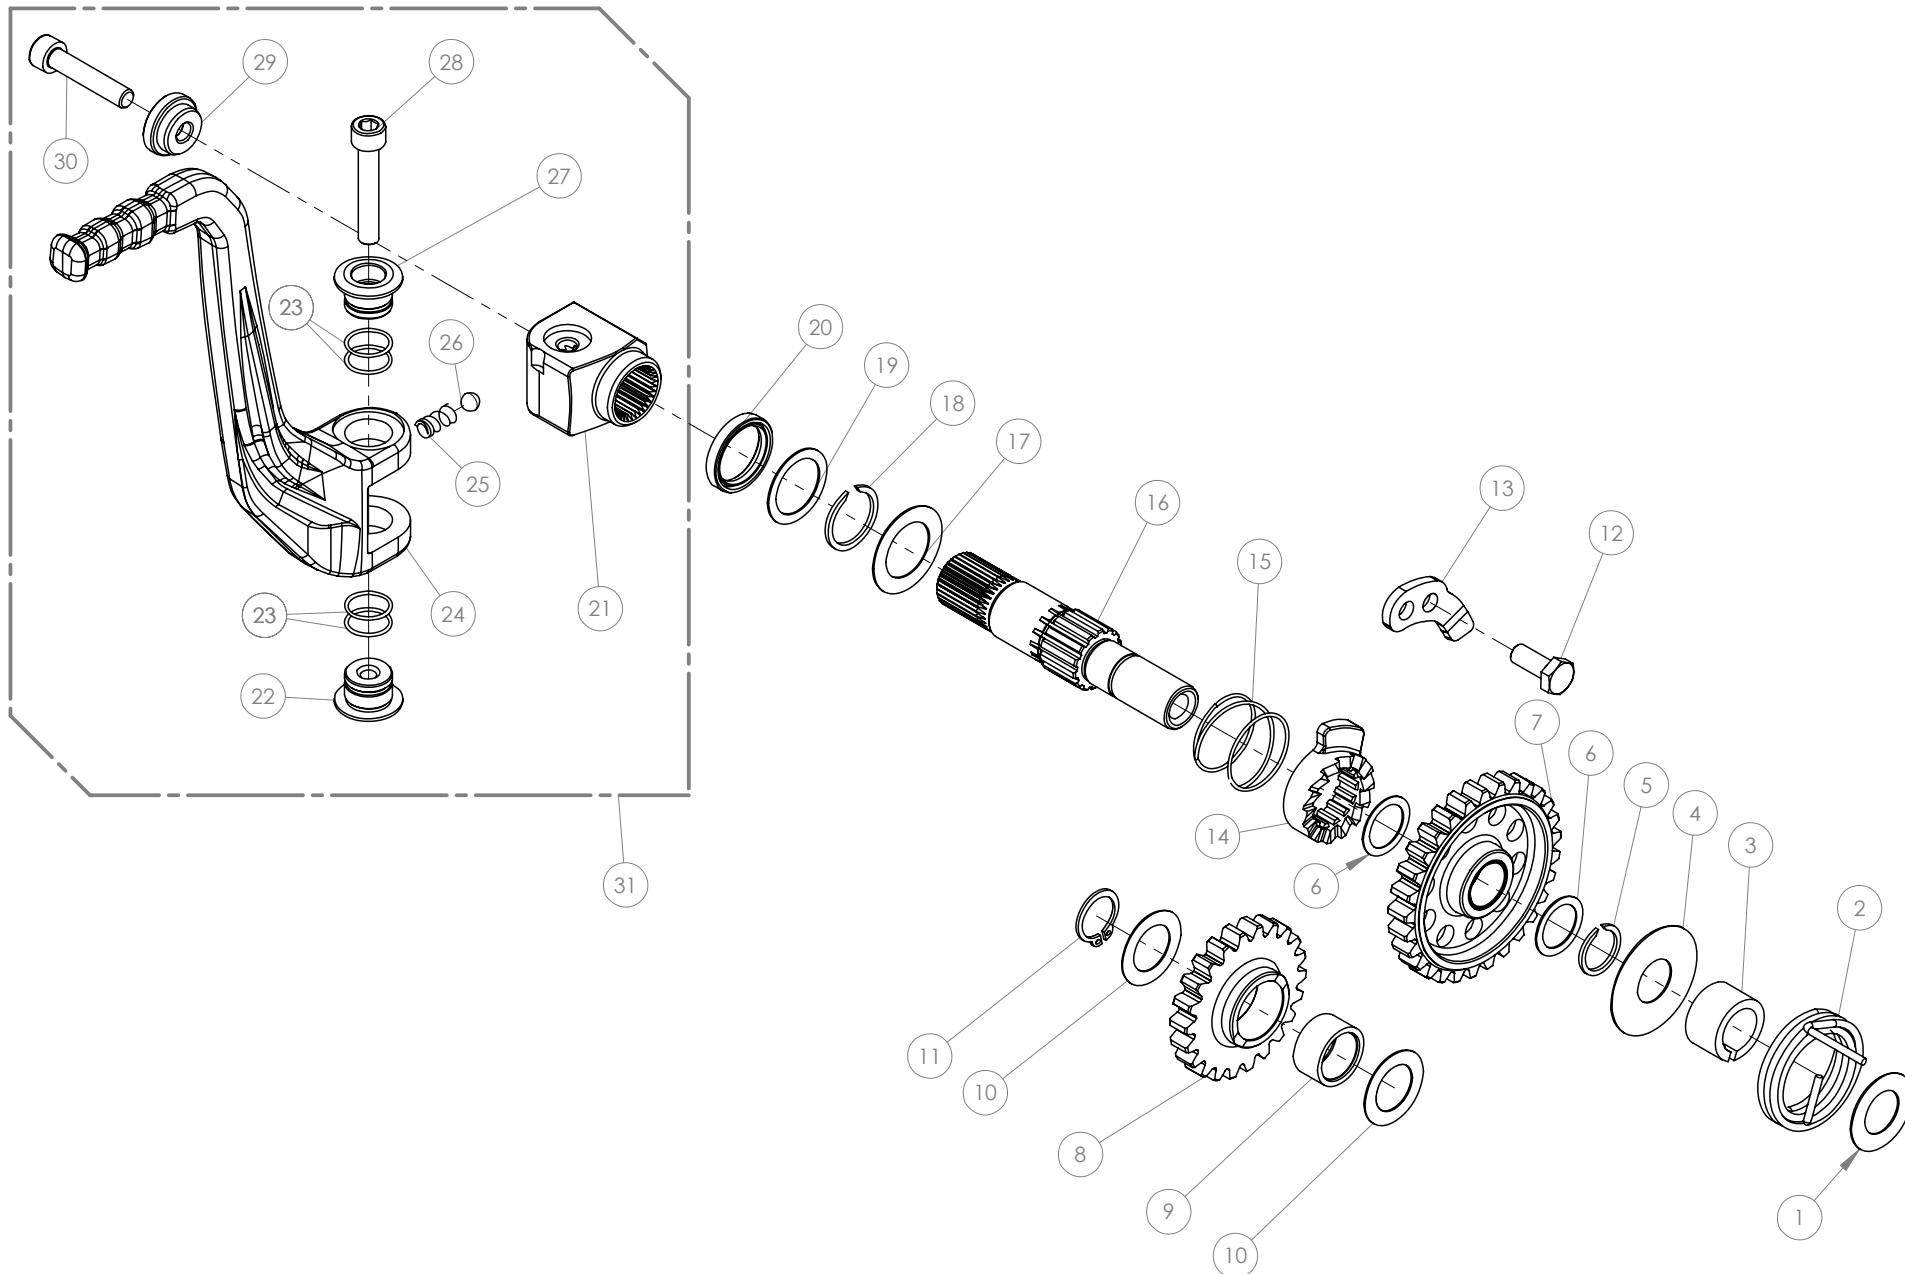

D

C

B

A

Despiece TRRS ONE Electric Start 2022

15 - CA - Conjunto Adhesivos - listado de Piezas

Nº	Código	Descripción	Description	Cantidad
1	15076TR200	Conjunto adhesivos ONE 2022 electric start	Sticker kit, ONE 2022 electric start	1
2	15076TR101	Cjto. Adhesivos Horquilla Delantera ONE 2022	Stickers set, fork ONE 2022	1
3	15076TR102	Adhesivo Guardabarros Delantero ONE 2022	Sticker, front mudguard (fender) One 2022	1
4	15076TR112	Cjto. Adhesivos Ruedas ONE 2022	Wheels sticker set ONE 2022	1
5	15076TR121	Adhesivo careta faro ONE arranque eléctrico 2022	Sticker, headlamp mask ONE Electric Start 2022	1
6	15076TR104	Cjto. Adhesivos Chasis y Basculante ONE 2022	Stickers set, frame and swing-arm ONE 2022	1
7	15076TR105	Adhesivo depósito ONE 2022	Sticker, fuel tank ONE 2022	1
8	15076TR106	Cjto. Adhesivos Caja Filtro ONE 2022	Sticker, air filter box ONE 2022 set	1
9	15076TR111	Adhesivo Guardabarros Trasero ONE 2022	Sticker, rear mudguard (fender) ONE 2022	1
10	15077TR110	Adhesivos Cilindrada Caja de Filtro ONE 2022 - 125	Sticker, air filter box side ONE 2022 - engine size 125	1
11	15077TR109	Adhesivos Cilindrada Caja de Filtro ONE 2022 - 250	Sticker, air filter box side ONE 2022 - engine size 250	1
12	15077TR108	Adhesivos Cilindrada Caja de Filtro ONE 2022 - 280	Sticker, air filter box side ONE 2022 - engine size 280	1
13	15076TR107	Adhesivos Cilindrada Caja de Filtro ONE 2022 - 300	Sticker, air filter box side ONE 2022 - engine size 300	1