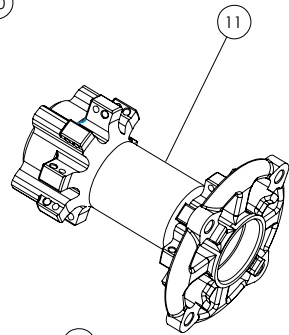

A

TRRS
MOTORCYCLES

12 - RT - Rueda Trasera - Explosionado
TRRS Motorcycles

Despiece TRRS ONE Electric Start 2022

12 - RT - Rueda Trasera - listado de Piezas

Nº	Código	Descripción	Description	Cantidad
1	50402	Tornillo DIN6921 M6x20 - Disco Freno Trasero	<i>Bolt, DIN 6921 M6x20 - Rear brake disc rotor</i>	4
2	70314	Disco Freno Trasero TRS	<i>Brake disc rotor, rear TRS</i>	1
3	12007TR100	Corona 40z Racing ligera anodizado negro	<i>Rear sprocket 40z Racing lightweight black anodized</i>	1
4	52101	Rodamiento 6004	<i>Bearing, 6004</i>	2
5	70751	Casquillo Interior Buje	<i>Bushing, interior hub</i>	1
6	70784	Neumático Trasero Dunlop 4.00 R18	<i>Rear tyre Dunlop 4.00 R18</i>	1
7	70795	Cjto. Llanta trasera negra no aligerada, buje blanco.	<i>Front rim set black not light rim, white hub</i>	1
8	51402	Tuerca DIN 6927 Autoblocante M8 - Corona	<i>Nut, DIN 6927 self locking M8 - Sprocket</i>	4
9	12002TR100	Casquillo Distanciador Rueda	<i>Spacer bushing, wheel</i>	2
10	50207	Tornillo DIN 7380 M8x25 - Corona	<i>Bolt, DIN 7380 M8x25 - Sprocket</i>	4
11	70767	Buje Trasero (Blanco)	<i>Rear hub (White)</i>	1
12	70755	Radio M4x0,7 LG. 175/18º - Lado Derecho	<i>Spoke, M4x0.7 long 175/18 - Right side</i>	16
13	70756	Radio M4x0,7 LG. 36/95º - Lado Derecho	<i>Spoke, M4x0.7 short 36/95 - Right side</i>	16
14	70757	Radio M4x0,7 LG. 165/12º - Lado Izquierdo	<i>Spoke, M4x0.7 long 165/12 - Left side</i>	16
15	70758	Radio M4x0,7 LG. 34,5/103º - Lado Izquierdo	<i>Spoke, M4x0.7 short 34.5/103 - Left side</i>	16
16	70759	Tuerca Radios Doble Rosca M4	<i>Nipple (nut) double-end threaded M4</i>	32
17	70760	Válvula	<i>Valve</i>	1
18	70459	Cadena 102 pasos / 135 EBXL (520)	<i>Chain 102 links / 135 EBXL (520)</i>	1
19	70402	Enganche Cadena	<i>Chain master-link</i>	1
20	7075G	Cjto. Rueda trasera (Corona 40z Racing, Buje blanco , llanta no mecanizada, adhesivos ONE, neumatico Dunlop)	<i>Rear wheel set (Rear sprocket 40z Racing, white hub, std. rim, stickers ONE, Dunlop tyre)</i>	1