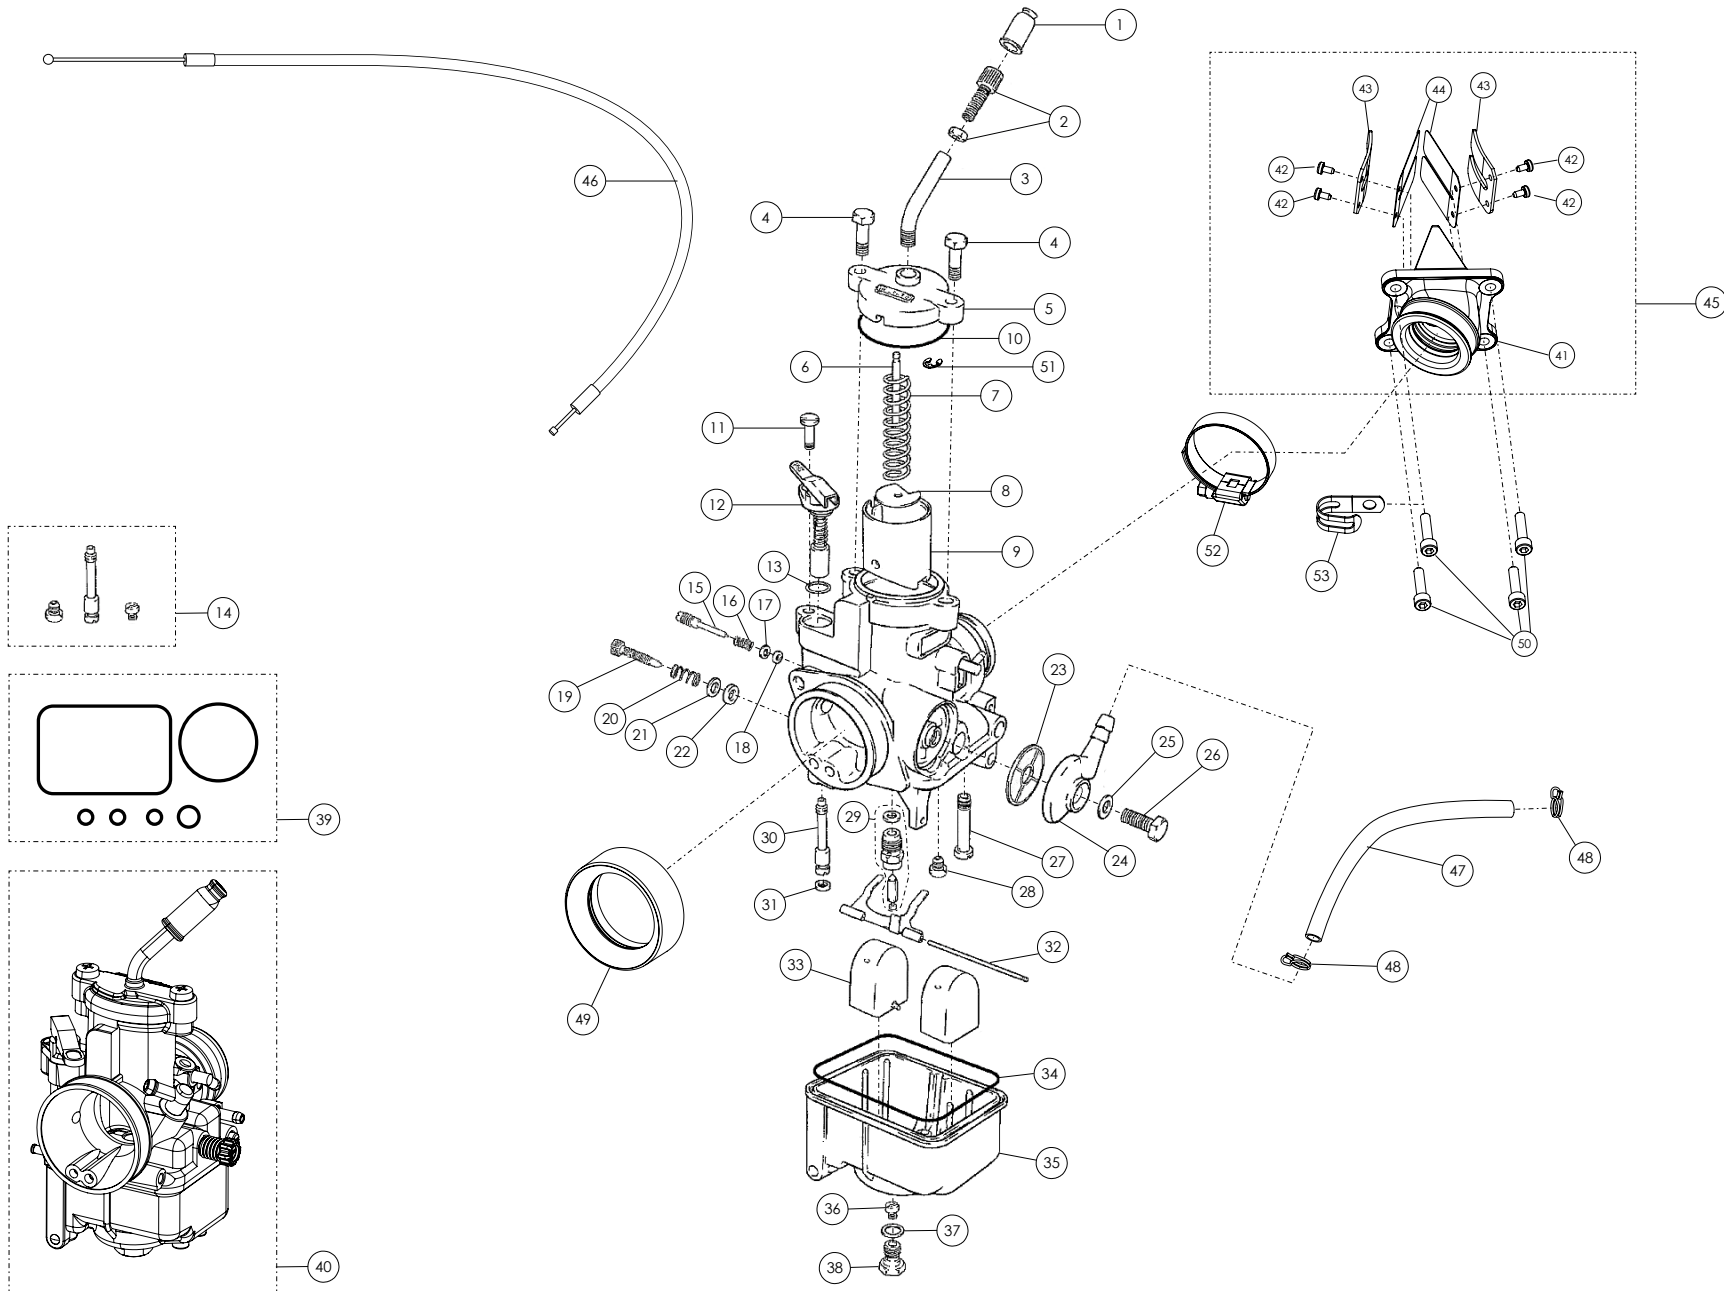

D

C

B

A

Despiece TRRS ONE Electric Start 2022

14 - CC - Caja de Láminas y Carburador - listado de Piezas

Nº	Código	Descripción	Description	Cantidad
1	70404	Capuchón Tensor Cable Gas	Dust cover, throttle cable	1
2	70405	Cto. Tensor Cable	Cable tension barrel set	1
3	70406	Tubo Tensor Cable Gas	Cable adjuster guide tube	1
4	70407	Tornillo Tapa Carburador	Bolt, carburetor cap	2
5	70408	Tapa Carburador	Carburetor cap	1
6	70409	Aguja D36 3º Punto	Needle, D36	1
7	70410	Muelle Compuerta	Spring, carburetor slide	1
8	70411	Plancha Sujeción Cable Gas	Plate, cable slide lock	1
9	70412	Compuerta 60	Slide, 60	1
10	70413	Tórica Tapa Carburador	O-ring, Carburetor cap	1
11	70414	Tornillo Suj. Starter	Bolt, choke assembly	1
12	70415	Palanca Starter	Choke lever assy.	1
13	70416	Tóricas Starter	O-ring, choke	1
14	70417	Kit Carburación	Carburetor kit	1
15	70418	Tornillo Reg. Entrada Aire	Screw, air mixture adj.	1
16	70419	Muelle Tornillo Reg. Aire	Spring, air mixture adj.	1
17	70420	Arandela Torn. Reg. Aire	Washer, air mixture adj.	1
18	70421	Tórica Tornillo Reg. Aire	O-ring, air mixture adj.	1
19	70422	Tornillo Reg. Compuerta	Screw, engine idle speed adj. (slide)	1
20	70423	Muelle Tornillo Reg. Compuerta	Spring, engine idle speed adj. (slide)	1
21	70424	Arandela Tornillo Reg. Comp.	Washer, engine idle speed adj. (slide)	1
22	70425	Tórica Tornillo Reg. Comp.	O-ring, engine idle speed adj. (slide)	1
23	70426	Filtro Entrada Gasolina	Filter, gasoline entry	1
24	70427	Pipeta Entrada Gasolina	Nipple, gasoline entry	1
25	70428	Junta Tornillo Pipeta	Gasket, gasoline entry nipple	1
26	70429	Tornillo Pipeta	Bolt, center of gasoline entry nipple	1
27	70430	Emulsor	Emulsifier jet	1