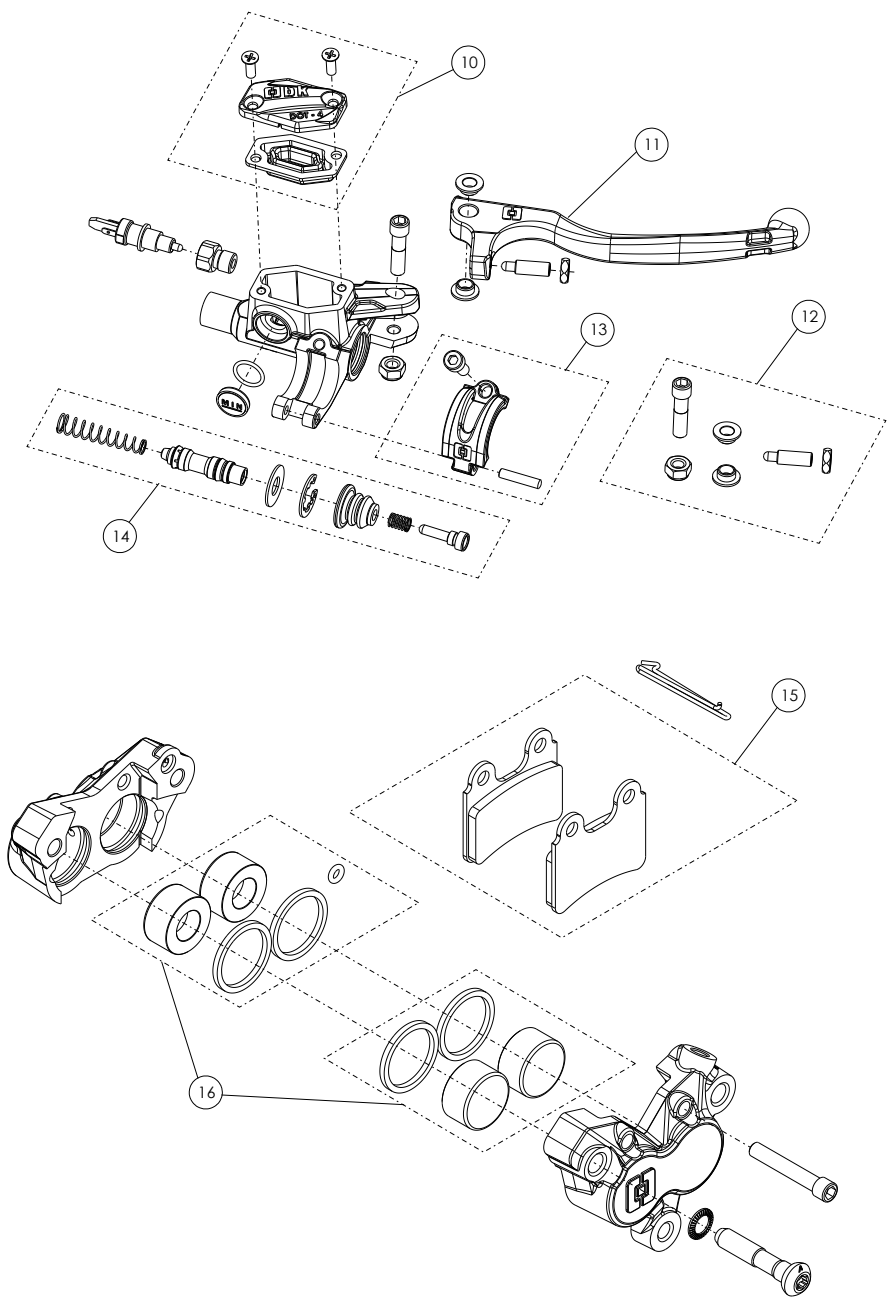

Despiece TRRS ONE Electric Start 2022

08 - FD - Freno Delantero - Listado de Piezas

Nº	Código	Descripción	Description	Cantidad
1	70350	Conjunto Freno Delantero	Complete front brake assembly	1
2	70351	Bomba Freno Delantero	Pump, front brake (master cylinder)	1
3	70352	Pinza Freno Delantero	Caliper, front brake	1
4	70353	Latiguillo Freno Delantero	Hose, front brake	1
5	70354	Racord + Sangrador	Bajo bolt	1
6	56101	Arandela CU 10x14x1,5	Washer, CU 10x14x1.5	2
7	08001TR101	Protector disco delantero	Disc protector, front	1
8	50913	Tornillo DIN 6921 M8x60 - Pinza Freno	Bolt, DIN 6921 M8x60 - Brake caliper	1
9	50907	Tornillo DIN 6921 M8x30 - Pinza Freno	Bolt, DIN 6921 M8x30 - Brake caliper	1
10	70355	Kit Tapa Bomba	Kit, brake pump cap	1
11	70356	Maneta Freno	Brake handle (lever)	1
12	70357	Kit Ajuste Maneta	Kit, handle adjustment	1
13	70358	Kit Brida Manillar	Kit, handlebar clamp	1
14	70359	Kit Reparación Bomba	Kit, pump internal repair	1
15	70360	Juego Pastillas Freno Delantero	Brake pad set, front	1
16	70361	Kit Reparación Pinza Freno	Kit, rear caliper repair	1
17	08002TR100	Casquillo Protector Disco Delantero	Bushing, front disc protector	2