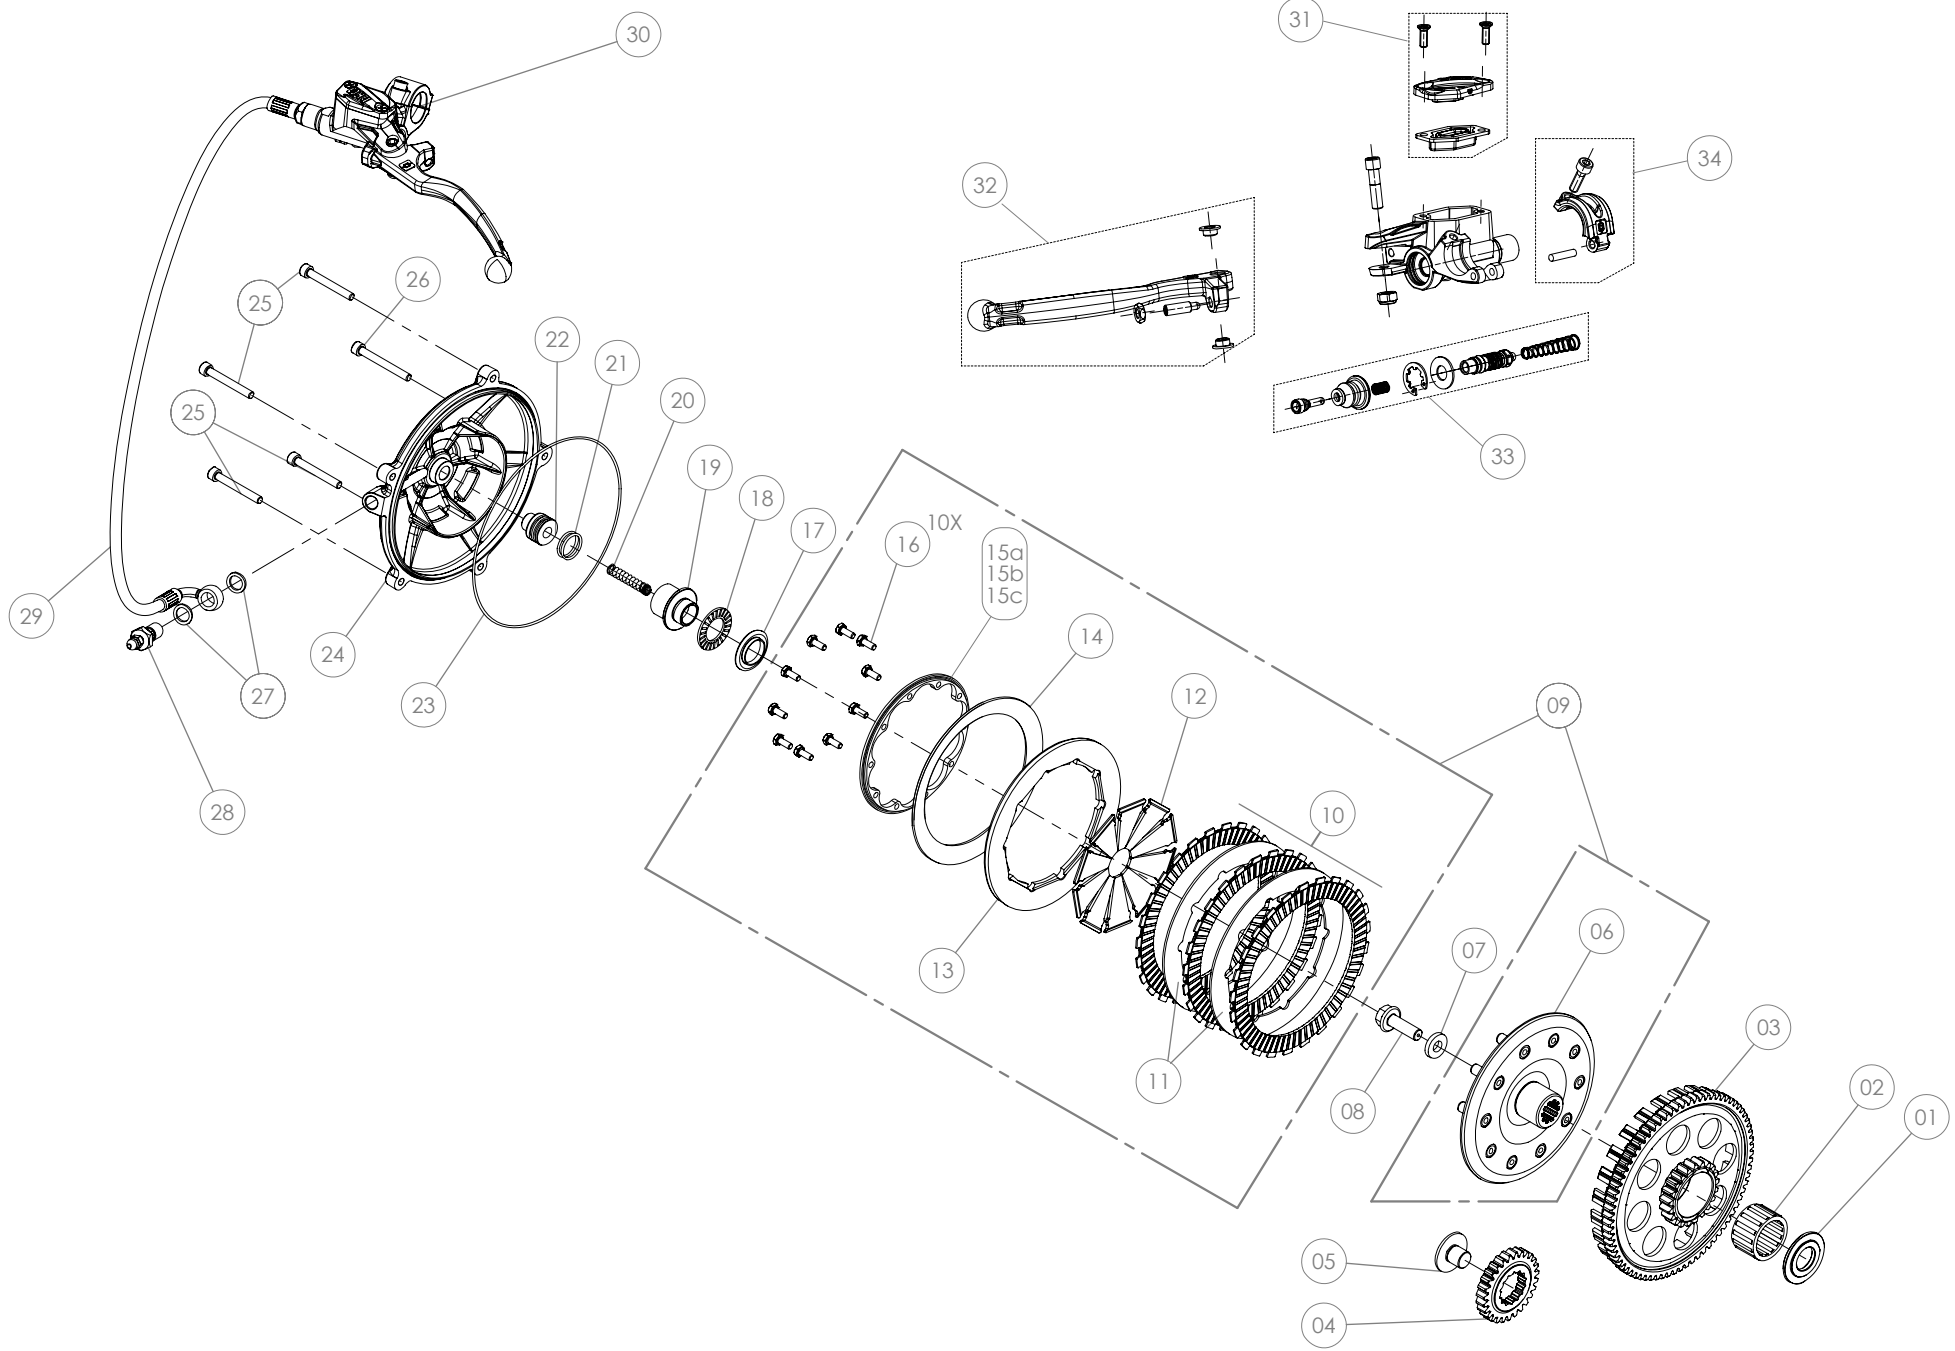

D

C

B

A

Despiece TRRS ONE Electric Start 2022

05 - CE - Conjunto Embrague- Listado de Piezas

Nº	Código	Descripción	Description	Cantidad
1	05001MT100	Arandela Distanciadador Embrague	Washer, clutch spacer	1
2	52505	Rodamiento Agujas Campana K25x33x20	Needle bearing, clutch hub K25x33x20	1
3	05004MT100	Campana Embrague	Clutch hub	1
4	05019MT100	Piñon Transmisión Primario	Primary gear	1
5	05020MT100	Tornillo Piñón Primario	Bolt, Primary gear	1
6	05005MT100	Cubo Embrague	Outer clutch hub set	1
7	05006MT100	Arandela Apriete Cubo	Washer, clutch hub retention	1
8	50910	Tornillo 6921 M8x16 - Agujero Pasante	Bolt, 6921 M8x16 - hollow	1
9	70907	Conjunto Embrague Completo	Complete clutch assembly	1
10	05007MT100	Disco Embrague	Fiber disc, clutch	3
11	05028MT100	Disco metálico embrague 1,6mm (Solo recambios)	Metal disc, clutch 1,6mm (Only spare parts)	1
12	05009MT100	Chapa Palanca Embrague	plate, clutch actuation	10
13	05010MT100	Prensa Embrague	pressure plate, clutch	1
14	05011MT100	Muelle Prensa	Spring, clutch (belville)	1
15a	05012MT100	Soporte muelle embrague (MED)	Clutch spring suport (MED)	1
15b	05023MT100	Soporte muelle embrague (DURO)	Clutch spring support (HARD)	1
15c	05024MT100	Soporte muelle embrague (BLANDO)	Clutch spring support (SOFT)	1
16	50502	Tornillo DIN 933 M4x10 - Fijador Muelle	Bolt, DIN 933 M4x10 - Clutch compression ring	10
17	05013MT100	Arandela Fricción Embrague	Bushing, clutch compression	1
18	52506	Rodamiento Pistón Embrague Agujas AXK1730	Needle bearing, clutch compression AXK1730	1
19	05014MT101	Pistón Bombín Embrague	Piston, clutch slave	1
20	05016MT100	Muelle Pistón embrague	Spring, clutch piston	1
21	53010	Tórica Embrague 15x1,5 NBR - Pistón Interno	O-ring, clutch 15x1.5 NBR - slave piston internal	2
22	05015MT101	Pistón Interno	Post, internal clutch slave	1
23	53011	Tórica Tapa Embrague 135x1,5	O-ring, clutch cover 135x1.5	1
24	05017MT100	Tapa Embrague TRS	Clutch disc cover TRS	1
25	50119	Tornillo DIN 912 M5x45 - Tapa Embrague	Bolt, DIN 912 M5x45- Clutch cover	4
26	50123	Tornillo DIN 912 M5x50 - Tapa Embrague	Bolt, DIN 912 M5x50- Clutch cover	1
27	56101	Arandela 10x14x1,5 - Racord Embrague	Washer, 10x14x1.5 - hydraulic sealing	2
28	70901	Racord M10 Tapa Embrague	Bleeder valve, clutch cover (Banjo)	1