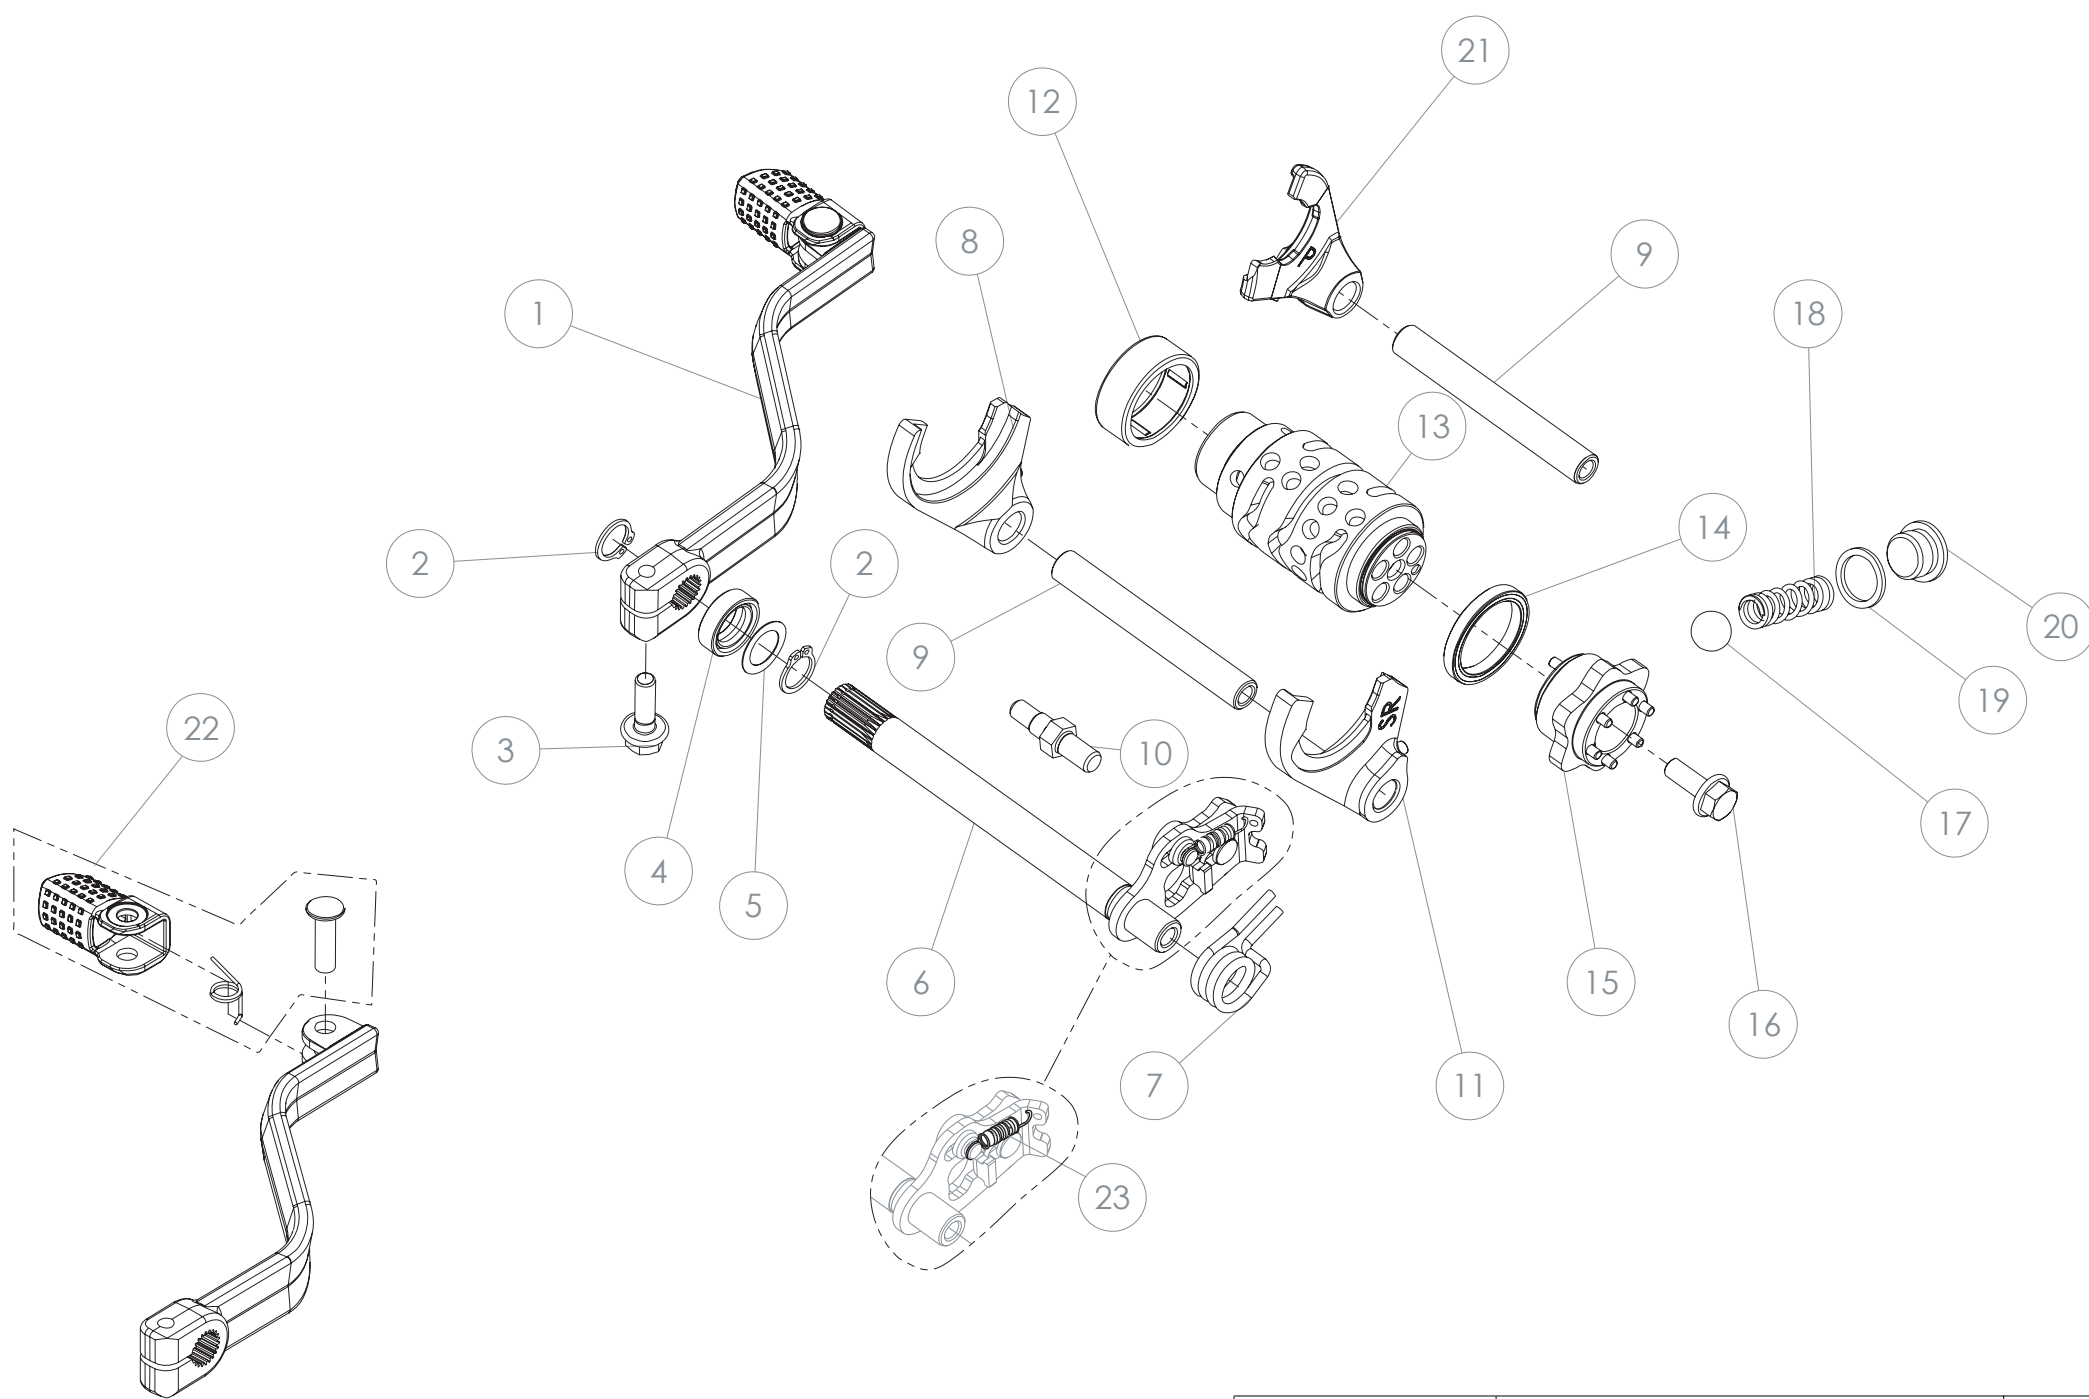

D

C

B

A

Despiece TRRS ONE Electric Start 2022

06 - SC - Selector Cambio - Listado de Piezas

Nº	Código	Descripción	Description	Cantidad
1	06001MT101	Conjunto Palanca Cambio	Complete shift pedal	1
2	55004	Circlip DIN-471-Ø12	Circlip DIN-471-Ø12	2
3	50909	Tornillo DIN 6921 M6x20 Hexagonal	Bolt, DIN 6921 M6x20 hex-head	1
4	54006	Retén Eje Cambio 12x20x6	Seal, shift shaft 12x20x6	1
5	06002MT100	Arandela 12x18x0.3	Washer 12x18x0.3	1
6	06027MT100	Eje selector completo	Shifting shaft set	1
7	06031MT100	Muelle eje selector	Spring, shifting shaft	1
8	06006MT100	Horquilla secundario Izquierda SL	Fork, secondary left SL	1
9	06007MT100	Eje Horquillas	Shaft, shift fork	2
10	06003MT100	Tope Recorrido Selector	Stop, shift shaft	1
11	06008MT100	Horquilla secundario derecha SR	Fork, secondary right SR	1
12	52507	Rodamiento Izquierdo Desmodrómico HK2512	Bearing, left Shift drum HK2512	1
13	06009MT100	Desmodrómico	Shift roller	1
14	52103	Rodamiento Derecha Desmodromico Bolas 61705-SRS	Bearing, shift drum right - balls 61705-SRS	1
15	06032MT100	Conjunto estrella desmo	Gearshift set	1
16	50903	Tornillo DIN 6921 M6x16	Bolt, DIN 6921 M6x16	1
17	60003	Bola Fijador Marchas Kug 11,906	Ball, gear selector position Kug 11.906	1
18	06029MT100	Muelle Fijador Marchas	Spring, gear selector tension	1
19	56106	Arandela 14X18X1.5 Copper	Copper Washer, 14x18x1.5	1
20	06018MT100	Tapón Muelle Selector	Cap, selector spring	1
21	06017MT100	Horquilla primario	Fork, primary	1
22	70451	Kit Reparación Palanca Selector	Repair kit, shift pedal tip	1
23	06030MT100	Muelle selector marchas	Spring tensioning, shifting plate	1