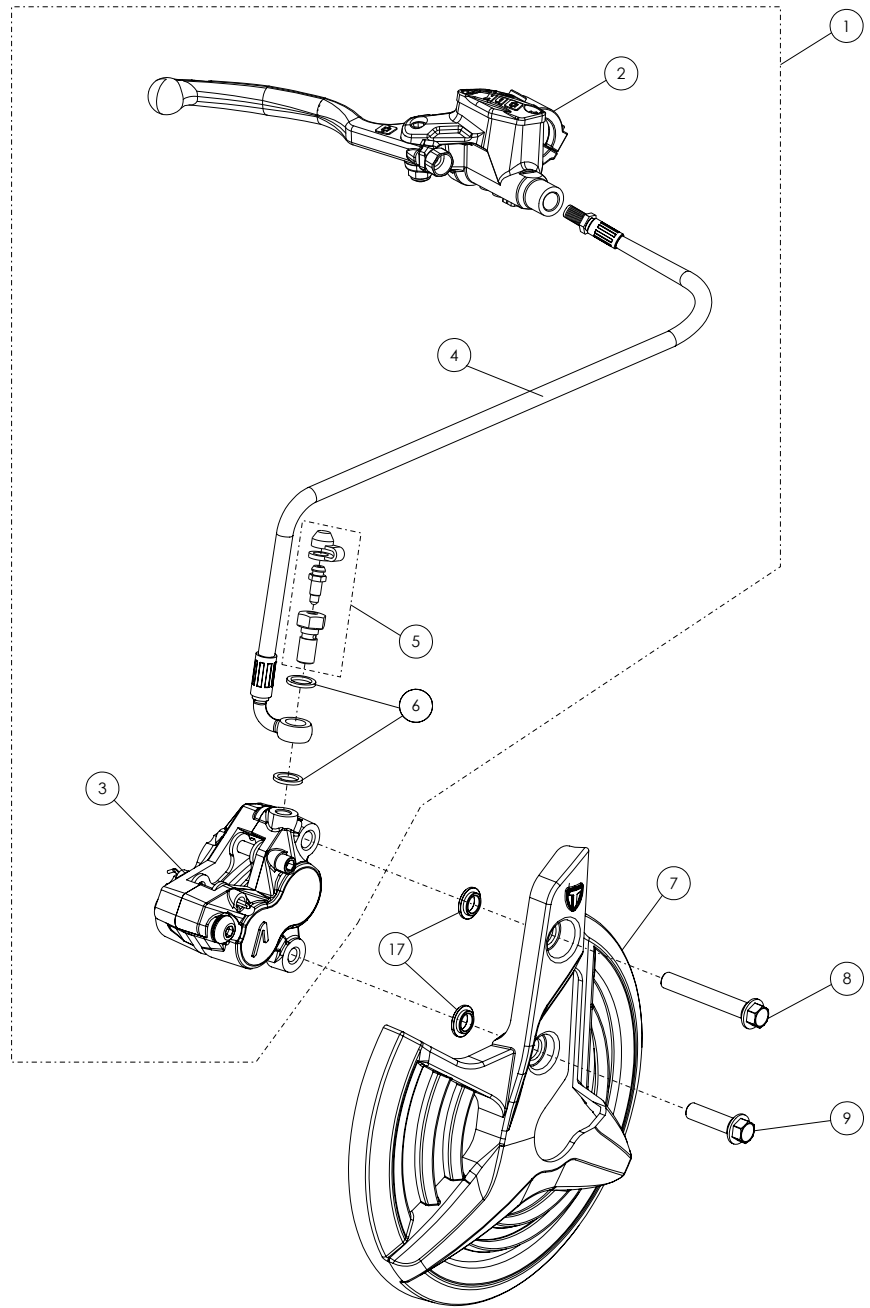

Despiece TRRS ONE Electric Start 2022

08 - FD - Freno Delantero - Listado de Piezas

Nº	Código	Descripción	Description	Cantidad
1	70350	Conjunto Freno Delantero	Complete front brake assembly	1
2	70351	Bomba Freno Delantero	Pump, front brake (master cylinder)	1
3	70352	Pinza Freno Delantero	Caliper, front brake	1
4	70353	Latiguillo Freno Delantero	Hose, front brake	1
5	70354	Racord + Sangrador	Bajo bolt	1
6	56101	Arandela CU 10x14x1,5	Washer, CU 10x14x1.5	2
7	08001TR101	Protector disco delantero	Disc protector, front	1
8	50913	Tornillo DIN 6921 M8x60 - Pinza Freno	Bolt, DIN 6921 M8x60 - Brake caliper	1
9	50907	Tornillo DIN 6921 M8x30 - Pinza Freno	Bolt, DIN 6921 M8x30 - Brake caliper	1
10	70355	Kit Tapa Bomba	Kit, brake pump cap	1
11	70356	Maneta Freno	Brake handle (lever)	1
12	70357	Kit Ajuste Maneta	Kit, handle adjustment	1
13	70358	Kit Brida Manillar	Kit, handlebar clamp	1
14	70359	Kit Reparación Bomba	Kit, pump internal repair	1
15	70360	Juego Pastillas Freno Delantero	Brake pad set, front	1
16	70361	Kit Reparación Pinza Freno	Kit, rear caliper repair	1
17	08002TR100	Casquillo Protector Disco Delantero	Bushing, front disc protector	2