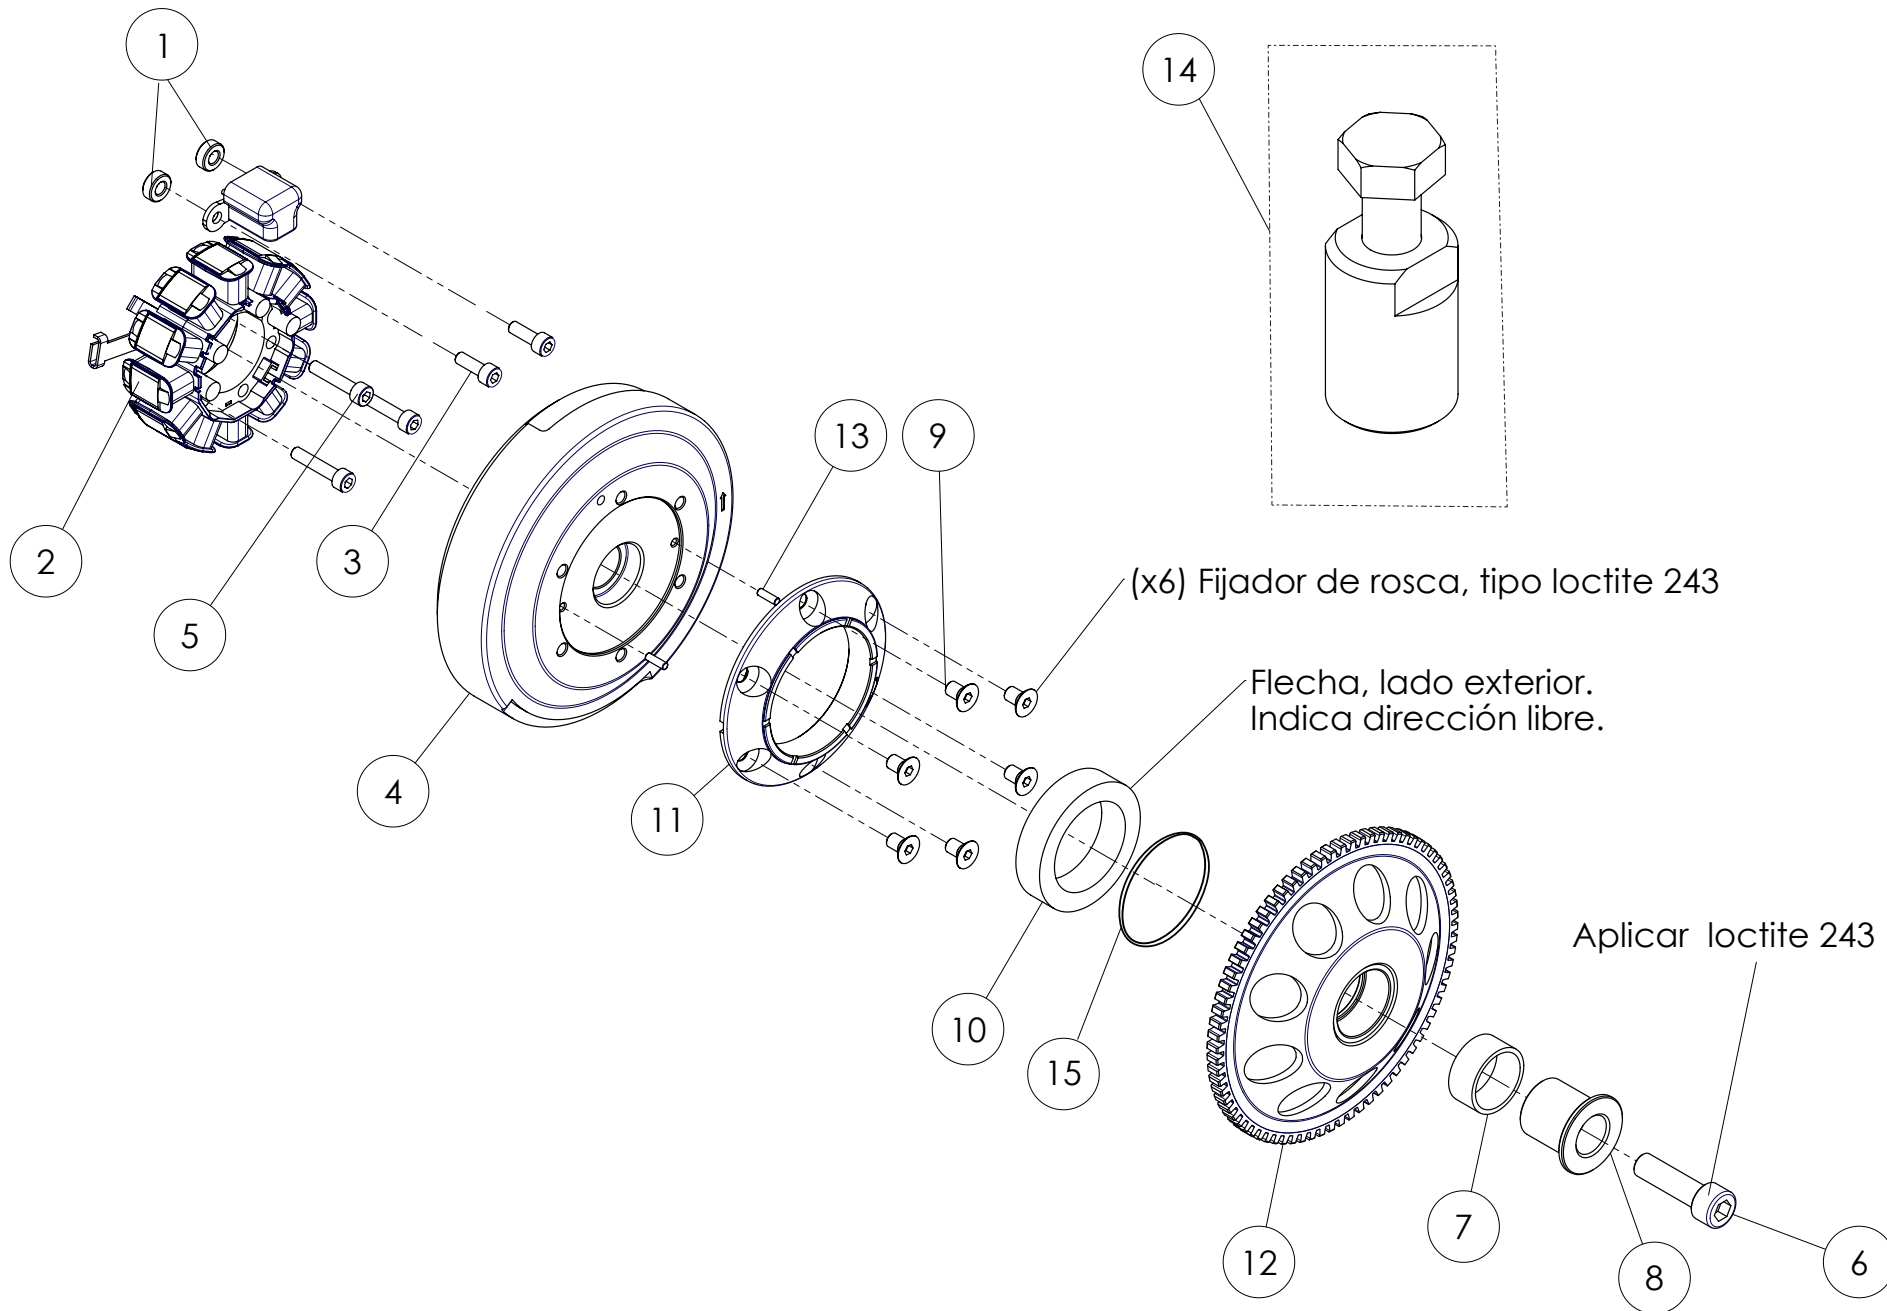

Despiece TRRS ONE Electric Start 2022

07 - CP - Cilindro y Pistón 250 - 280 - 300 - Listado de Piezas

Nº	Código	Descripción	Description	Cantidad
24	07006MT100	Conjunto Cilindro Y Pistón (250)	<i>Complete cylinder and piston (250)</i>	1
25	07007MT100	Conjunto Cilindro Y Pistón (280)	<i>Complete cylinder and piston (280)</i>	1
26	07008MT100	Conjunto Cilindro Y Pistón (300)	<i>Complete cylinder and piston (300)</i>	1
27	02006MT100	Casquillo Manguito Agua	<i>Bushing, water rubber hose</i>	1

D

C

B

A

Despiece TRRS ONE Electric Start 2022

08 - CE - Encendido 250-280-300 - Listado de Piezas

Nº	Código	Descripción	Description	Cantidad
1	10010MT100	Casquillo distanciador pick-up	<i>Spacer bushing pick-up</i>	2
2	70225	Estator + Pick-up	<i>Stator and pickup</i>	1
3	50111	Tornillo allen M5x15	<i>Bolt, allen M5x15</i>	2
4	70241	Volante magnetico arranque electrico	<i>Flywheel ignition electric starter</i>	1
5	50121	Tornillo allen M5X25	<i>Bolt, allen M5x25</i>	3
6	50125	Tornillo allen M10x35-1.25	<i>Screw allen M10x35-1.25</i>	1
7	52516	Rodamiento agujas K25x29x13	<i>Needle bearing K25x29x13</i>	1
8	08009MT100	Eje rodamiento arranque electrico	<i>Shaft bearing electric starter</i>	1
9	50A01	Tornillo M6x8 DIN-6912 Pavonado (allen cabeza baja)	<i>Screw M6x8 DIN-6912</i>	6
10	52901	Rodamiento rueda libre	<i>Bearing free wheel</i>	1
11	10014MT100	Soporte rodamiento una direccion	<i>One way bearing support</i>	1
12	10006MT100	Corona arranque electrico	<i>Hub electric starter</i>	1
13	61001	Aguja Ø3X9.8	<i>Needle, shift drum Ø3X9.8</i>	2
14	08010MT100	Extractor volante magnético M27	<i>Removal tool M27, magneto flywheel</i>	1
15	52902	Muelle rodamiento rueda libre	<i>Spring one way bearing</i>	1