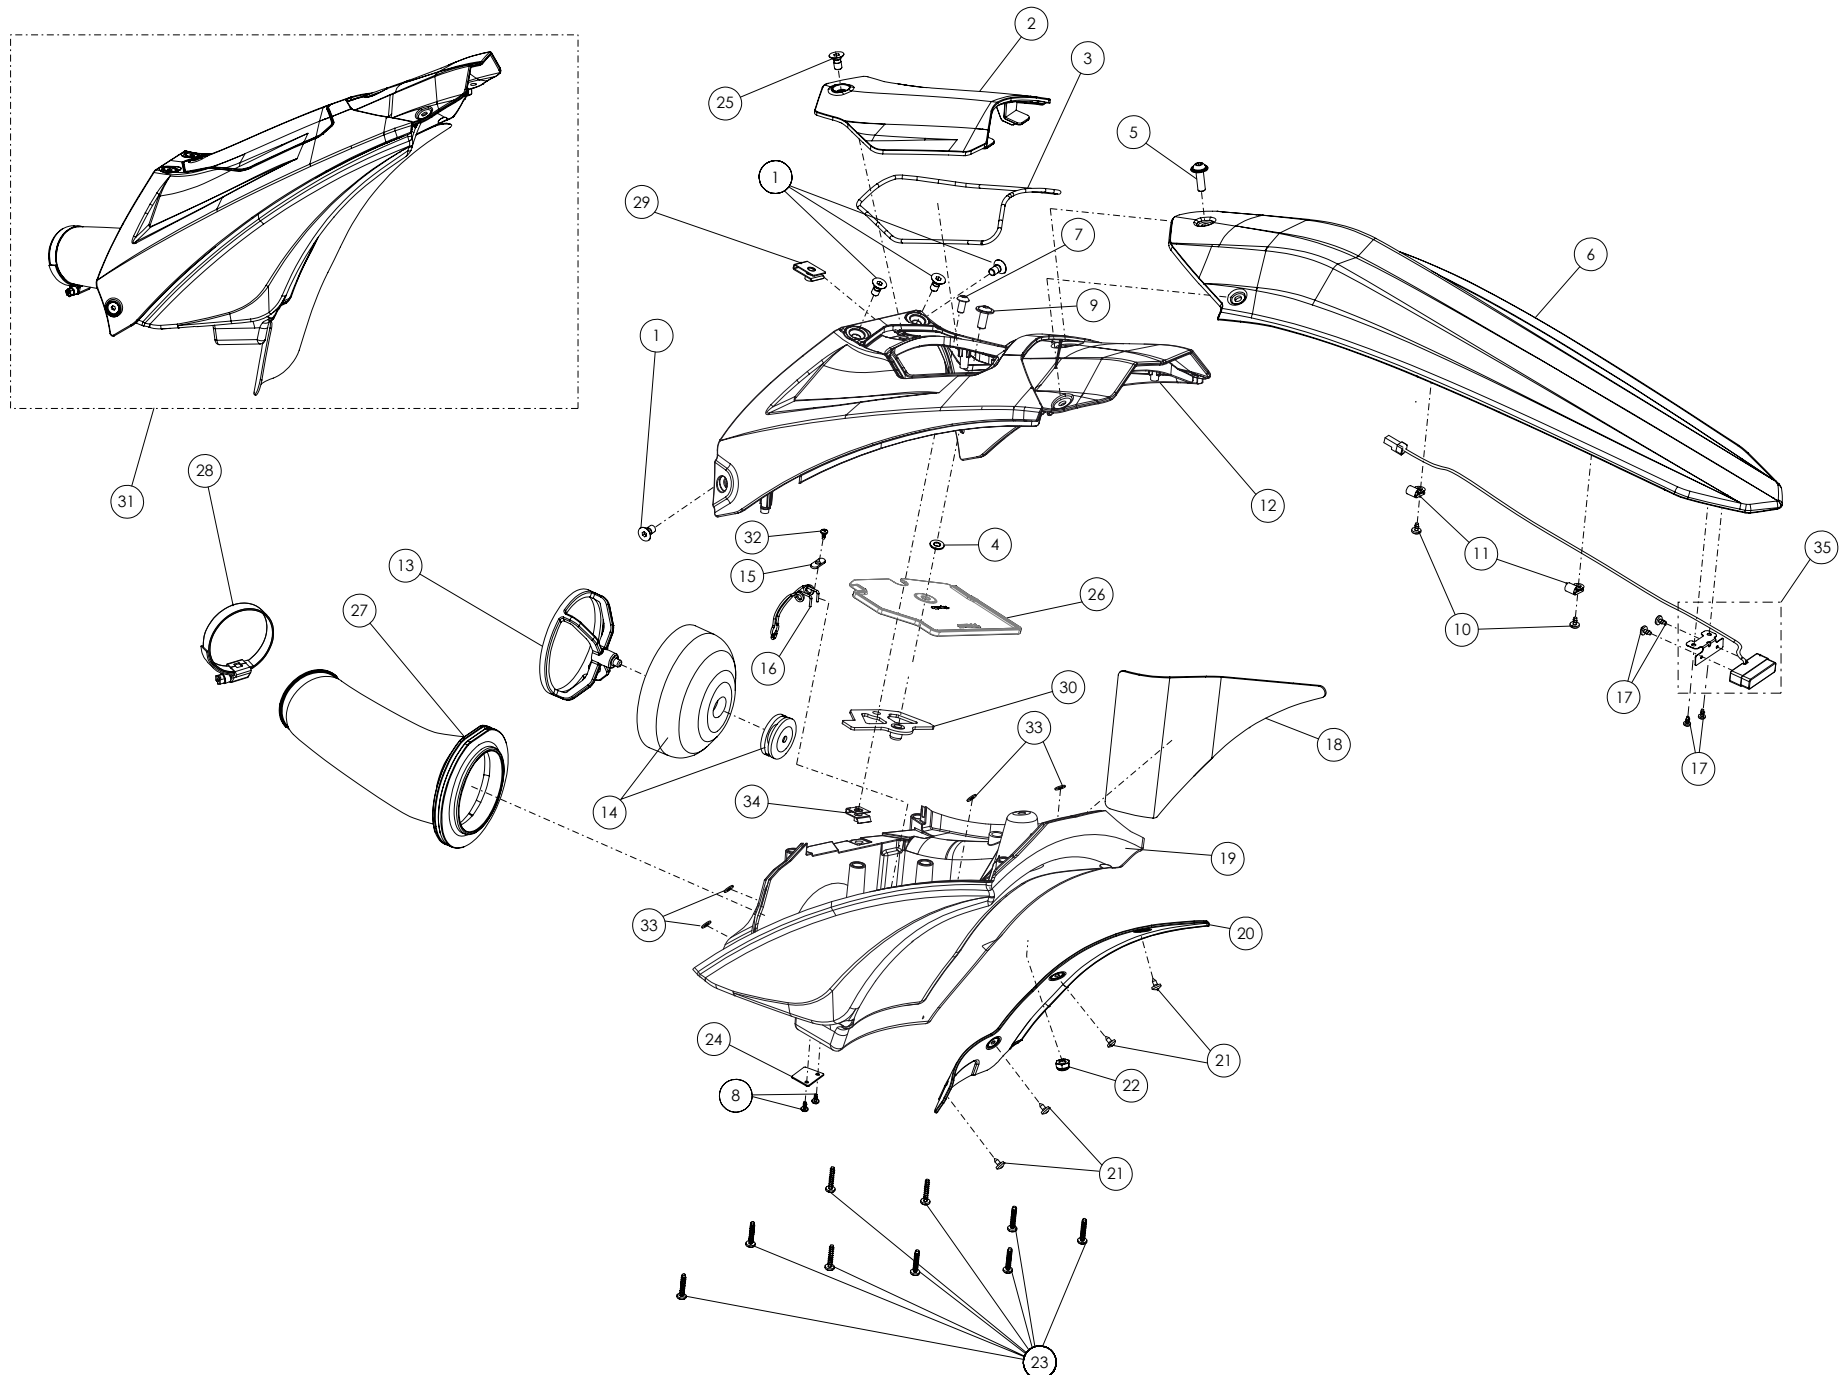

D

C

B

A

Despiece TRRS ONE Electric Start 2022

02 - CF - Caja Filtro - Listado de Piezas

Nº	Código	Descripción	Description	Cantidad
1	50306	Tornillo avellanado M6x16	Bolt countersunk M6x16	4
2	02001TR100	Tapa caja filtro (Negra)	Cover filter box (Black)	1
3	02002TR100	Tórica 3mm Tapa - Caja Filtro	Cover o-ring, 3mm - air filter box	1
4	65001	Remache Plástico 6x12	Plastic rivot 6x12	2
5	50202	Tornillo DIN 7380-fl M6x16 - Guardabarros Trasero	Bolt, DIN 7380-fl M6x16 - Rear mudguard (fender)	1
6	02003TR100	Guardabarros Trasero	Rear mudguard (fender)	1
7	50210	Tornillo alomado allen M5x12	Bolt allen M5x12	1
8	50601	Tornillo Rosca Chapa DIN 7981 2,9x6,5	Screw, course thread DIN 7981 2.9x6,5	2
9	50209	Tornillo allen con valona M6x14	Screw allen with washer M6x14	1
10	50703	Tornillo Ala Ancha 2,9X6,5	Bolt, broad-head 2,9X6,5	2
11	58004	Grapa Plástico 4.8mm	Plastic clamp 4.8mm	2
12	02024TR100	Caja filtro aire superior	Air filter box, upper part	1
13	02006TR100	Jaula Espuma - Filtro	Cage, air filter element	1
14	02007TR100	Espuma Filtro Aire	Air filter element	1
15	02008TR100	Arandela Muelle Filtro	Washer, filter spring	1
16	02009TR100	Muelle Fijación Espuma Filtro	Spring, air filter retention	1
17	50601	Tornillo rosca chapa DIN 7981 2,9x6,5	Screw, DIN 7981 2.9x6,5	4
18	02011TR100	Protector Anticalórico - Caja Filtro	Heat shield - air filter box	1
19	02025TR100	Caja filtro aire inferior negra	Air filter box bottom part black	1
20	02018TR100	Protector - Caja Filtro	Rubber protector, sir filter box	1
21	65004	Remache aluminio negro Ø4,8x12	Metalic rivot, Ø4,8x12, black	4
22	51501	Tuerca Autoblocante M6 - Caja Filtro	Lock nut, M6 - air filter box	1
23	50603	Tornillo Rosca Chapa DIN 7981 3,9x19 Fijación Caja Filtro Inferior	Screw, course thread DIN 7981 3.9x19 Attach air filter box lower	9
24	02014TR100	Lámina Desagüe - Caja Filtro	Drain flap, air filter box	1
25	50302	Tornillo avellanado Mx14	Bolt countersunk M6x14	1
26	02028TR100	Deflector caja filtro aire placa	Air box baffle plate	1
27	02017TR100	Tobera - Caja Filtro	Intake hose - air filter box	1
28	58003	Abrazadera - Norma 40-60	Clamp - Norma 40-60	1
29	51301	Tuerca Rápida Universal M6	Universal speed nut M6	1