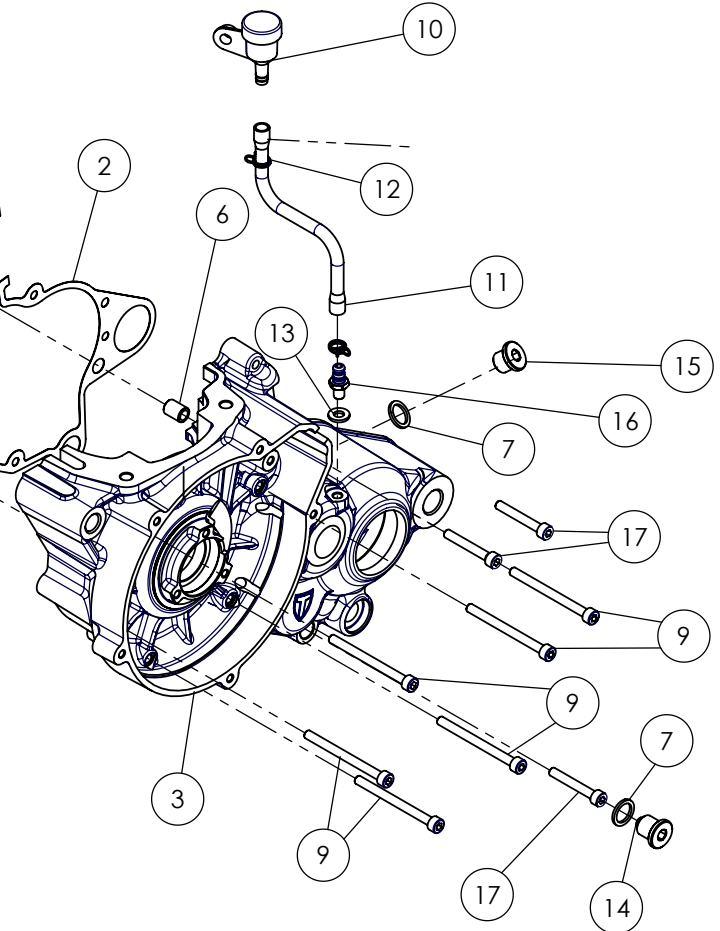

Kit Juntas Cárters