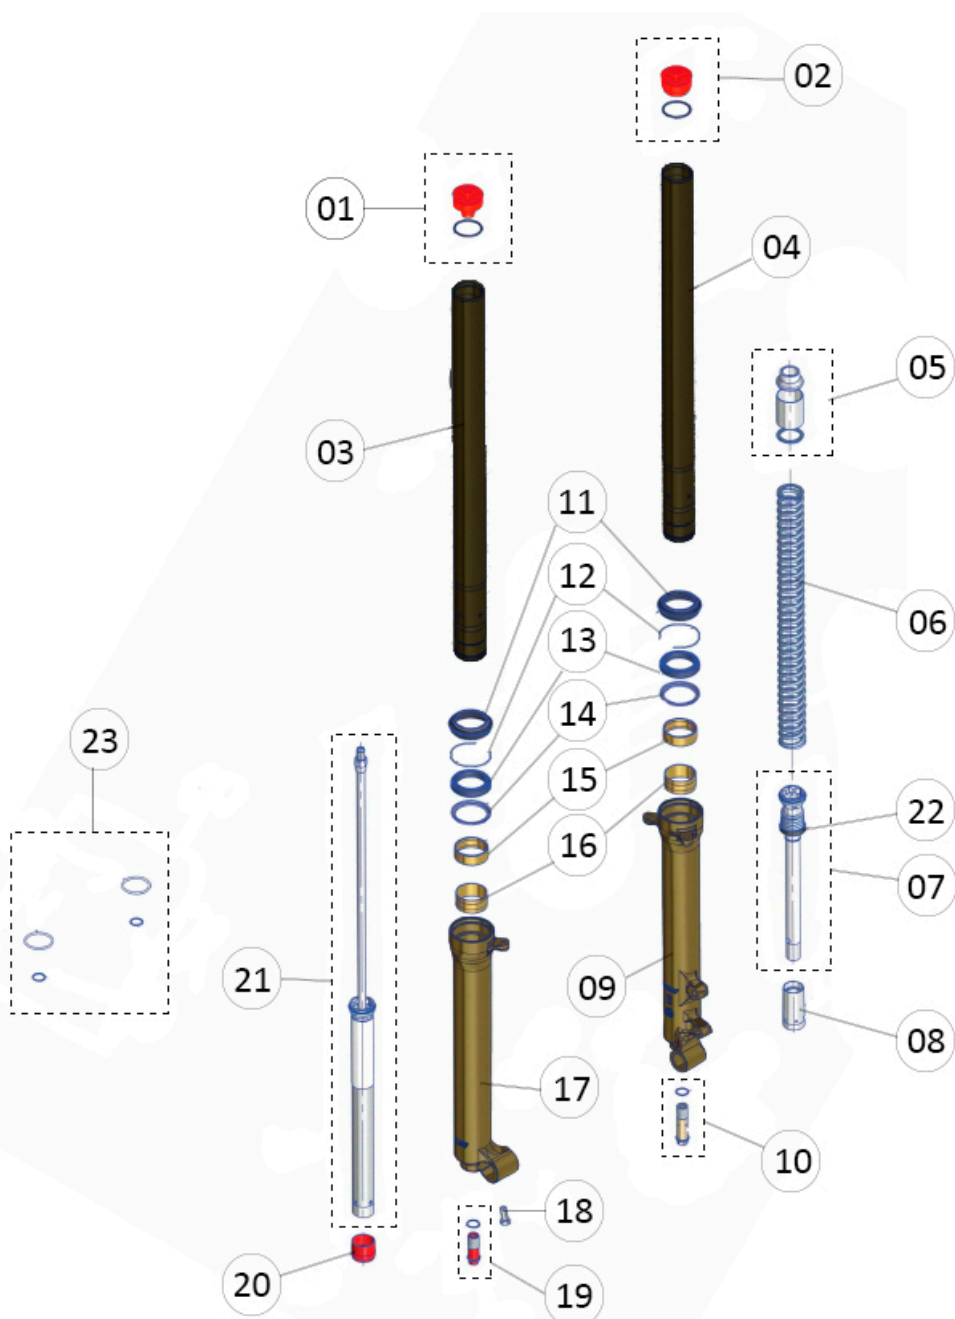

D

C

B

A

Despiece TRRS ONE Electric Start 2022

04b - HD - Horquilla Delantera Tech - Listado de Piezas

Nº	Código	Descripción	Description	Cantidad
1	71001	Cto. Tapon Regulacion Estension-Group Top Cap Extension	Top Cap Rebound	1
2	71002	Cto.Tapon Regulacion Precarga Muelle-Grop Top Cap Preload Spring	Group, Top Cap Preload Spring	1
3	71003	Barra Suspension Derecha-Group Stanchion Tube Replay Right	Stanchion Tube, Right side	1
4	71004	Barra Suspension Izquierda-Group Stanchion Tube Replay Left	Stanchion Tube, Left side	1
5	71005	Cto. Distanciadores Muelle-Group Spacers Spring	Group, Spring spacers	1
6	71006	Muelle Horquilla-Fork Spring (Progr. 1)	Fork Spring	1
7	71007	Cto.Mecanico Bombeo-Group Mechanical Pumping	Group, dampening cartridge	1
8	71008	Cono Limitador Izquierdo-Cone Limit Left	Alignment cone, Left	1
9	71009	Botella Suspension Izquierda-Left Leg	Lower Leg, left	1
10	71010	Cto.Tornillo Regulacion-Needle Regulation Group	Needle and Regulation Group	1
11	71011	Guardapolvo Horquilla-Dust Seal	Dust Seal	2
12	71012	Circlip Tope Reten-Ring Stopper Oil Seal	Oil Seal retention clip	2
13	71013	Reten Horquilla-Oil Seal	Oil Seal	2
14	71014	Anillo Tope Glacier-Ring Stop Bushing Oil Seal	Bushing stop ring	2
15	71015	Glacier Barra Horquilla-Bush Du Ø39XØ43X15	Bushing Du Ø39XØ43X15	2
16	71016	Glacier Botella Horquilla-Bush Du Ø38XØ40X20	Bushing Du Ø38XØ40X20	2
17	71017	Botella Suspension Derecha-Right Leg	Lower leg, Right	1
18	71018	Tornillo Allen-Screw Tceib M8X18 Din 7984	Bolt, Allen M8X18 Din 7984	1
19	71019	Cto. Tornillo Regulacion- Group Lock Screw Hydraulic Pump	Group, Hydraulic dampener end cap	1
20	71020	Cono Limitador Derecho-Cone Limit Right	Alignment cone,	1
21	71021	Cartucho Hidraulico-Group Cartridge	Group, Cartridge	1
22	71022	Anillo Tope Muelle-Support Ring For Spring Limit	Guide Ring, Limit spring	1
23	71023	Kit Toricas-Group Rings Seal	O-ring kit	1
24	04000TR100	Conjunto Horquilla Delantera	Front suspension, complete	1