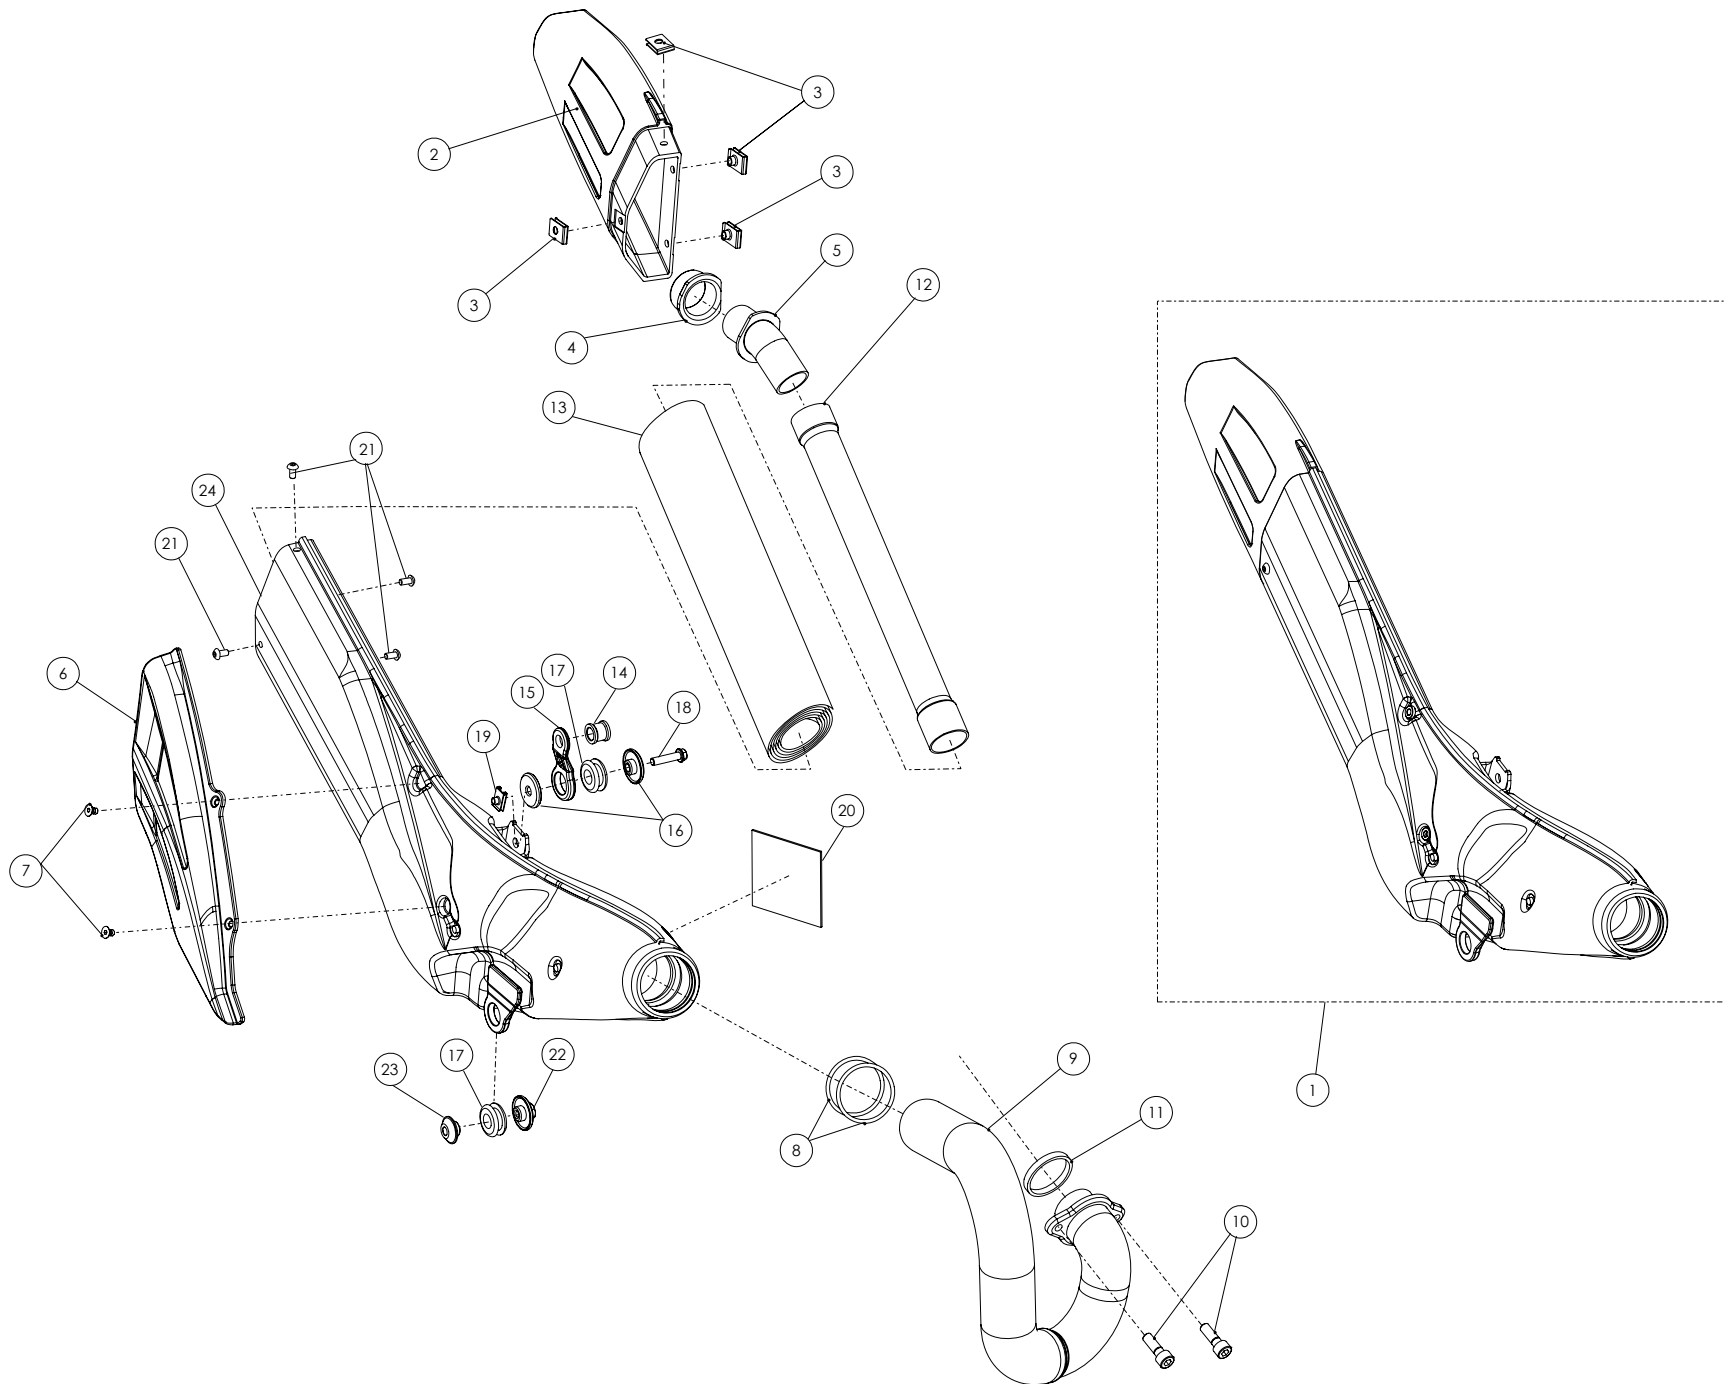

D

C

B

A

Despiece TRRS ONE Electric Start 2022

10 - CE - Conjunto Escape - Listado de Piezas

Nº	Código	Descripción	Description	Cantidad
1	10025TR100	Conjunto escape arranque electrico	Exhaust set electric starter	1
2	10002TR100	Salida escape	End-cap, exhaust	1
3	51302	Tuerca Rápida Universal M5	Speed nut, universal M5	4
4	10003TR100	Goma Cierre Silencioso	Rubber grommet, silencer end-cap	1
5	70601	Tubo Salida Silencioso	Silencer exit tube	1
6	10004TR100	Protector escape	Protector exhaust	1
7	50303	Tornillo DIN 7991 M5x8 - Protector Escape	Bolt, DIN 7991 M5x8 - Exhaust protector	2
8	53004	Tórica 44x3	O-ring, 44x3	2
9	10023TR100	Curva Escape Inox	Exhaust pipe, Inox	1
10	50807	Tornillo DIN 912 M8x20	Bolt, DIN 912 M8x20	2
11	10006TR100	Junta Metálica Curva Escape	Metal gasket, exhaust pipe	1
12	70602	Tubo Interno Silencioso	Silencer internal tube	1
13	70603	Fibra Silencioso	Silencer fiber packing	1
14	10007TR100	Casquillo Soporte Escape Superior	Bushing, exhaust support, upper	1
15	10016TR100	Soporte superior escape	Upper exhaust support	1
16	10022TR100	Casquillo soporte escape	Buhsing exhaust support	2
17	10019TR100	Goma soporte	Damper rubber	2
18	50914	Tornillo hexagonal con valona M6x30	Bolt hexagonal flange M6x30	1
19	51301	Tuerca Rápida Universal M6	Speed-nut, Universal M6	1
20	10026TR100	Protector anticalórico escape	Exhaust heat shield protector	1
21	50206	Tornillo DIN 7380 M5x10	Bolt, DIN 7380 M5x10	4
22	10020TR100	Tuerca soporte inferior escape	Nut lower exhaust support	1
23	10021TR100	Casquillo soporte inferior escape	Bushing lower exhasut support	1
24	10024TR100	Silencioso arranque electrico	Silencer electric starter	1