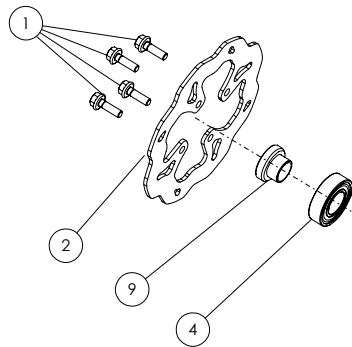

5

4

3

2

1

D

C

B

A

TRRS
MOTORCYCLES

12 - RT - Rueda Trasera - Explosionado
TRRS Motorcycles

Despiece TRRS ONE Electric Start 2022

12 - RT - Rueda Trasera - listado de Piezas

Nº	Código	Descripción	Description	Cantidad
1	50402	Tornillo DIN6921 M6x20 - Disco Freno Trasero	<i>Bolt, DIN 6921 M6x20 - Rear brake disc rotor</i>	4
2	70314	Disco Freno Trasero TRS	<i>Brake disc rotor, rear TRS</i>	1
3	12007TR100	Corona 40z Racing ligera anodizado negro	<i>Rear sprocket 40z Racing lightweight black anodized</i>	1
4	52101	Rodamiento 6004	<i>Bearing, 6004</i>	2
5	70751	Casquillo Interior Buje	<i>Bushing, interior hub</i>	1
6	70784	Neumático Trasero Dunlop 4.00 R18	<i>Rear tyre Dunlop 4.00 R18</i>	1
7	70795	Cjto. Llanta trasera negra no aligerada, buje blanco.	<i>Front rim set black not light rim, white hub</i>	1
8	51402	Tuerca DIN 6927 Autoblocante M8 - Corona	<i>Nut, DIN 6927 self locking M8 - Sprocket</i>	4
9	12002TR100	Casquillo Distanciador Rueda	<i>Spacer bushing, wheel</i>	2
10	50207	Tornillo DIN 7380 M8x25 - Corona	<i>Bolt, DIN 7380 M8x25 - Sprocket</i>	4
11	70767	Buje Trasero (Blanco)	<i>Rear hub (White)</i>	1
12	70755	Radio M4x0,7 LG. 175/18º - Lado Derecho	<i>Spoke, M4x0.7 long 175/18 - Right side</i>	16
13	70756	Radio M4x0,7 LG. 36/95º - Lado Derecho	<i>Spoke, M4x0.7 short 36/95 - Right side</i>	16
14	70757	Radio M4x0,7 LG. 165/12º - Lado Izquierdo	<i>Spoke, M4x0.7 long 165/12 - Left side</i>	16
15	70758	Radio M4x0,7 LG. 34,5/103º - Lado Izquierdo	<i>Spoke, M4x0.7 short 34.5/103 - Left side</i>	16
16	70759	Tuerca Radios Doble Rosca M4	<i>Nipple (nut) double-end threaded M4</i>	32
17	70760	Válvula	<i>Valve</i>	1
18	70459	Cadena 102 pasos / 135 EBXL (520)	<i>Chain 102 links / 135 EBXL (520)</i>	1
19	70402	Enganche Cadena	<i>Chain master-link</i>	1
20	7075G	Cjto. Rueda trasera (Corona 40z Racing, Buje blanco , llanta no mecanizada, adhesivos ONE, neumatico Dunlop)	<i>Rear wheel set (Rear sprocket 40z Racing, white hub, std. rim, stickers ONE, Dunlop tyre)</i>	1