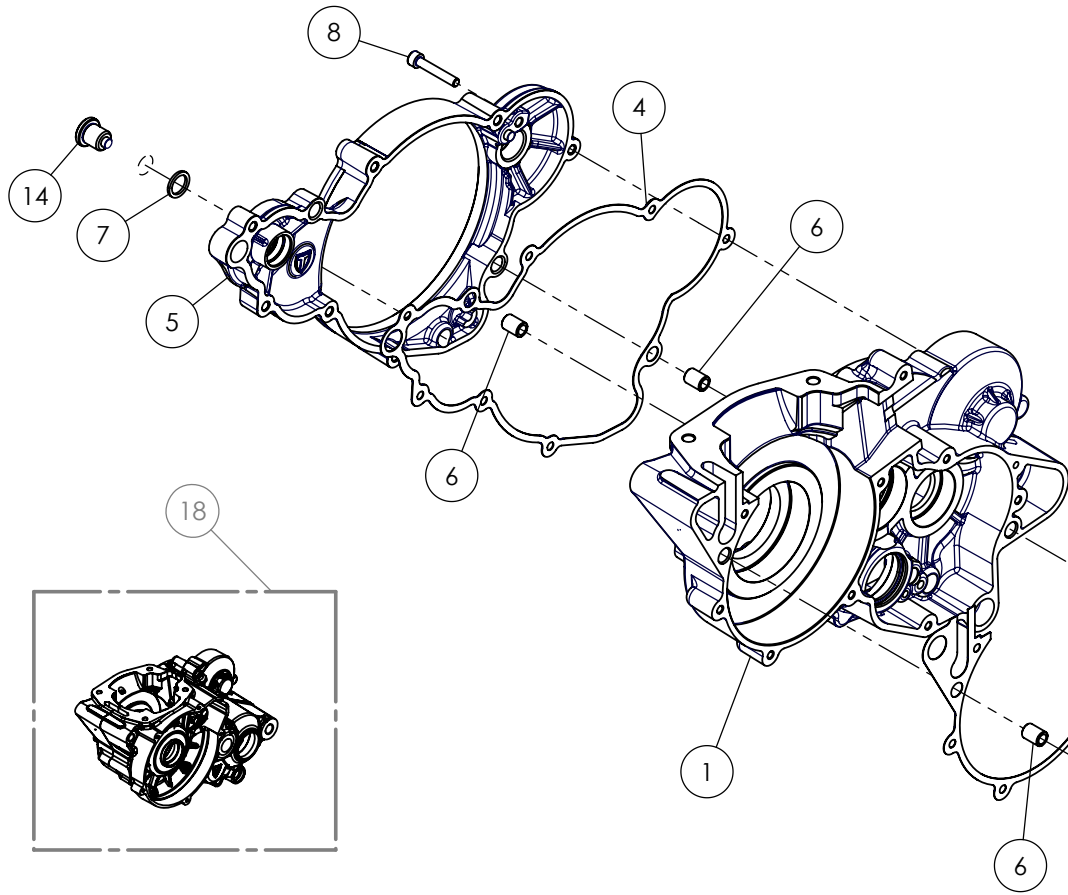

D

C

B

A

Kit Juntas Cárters