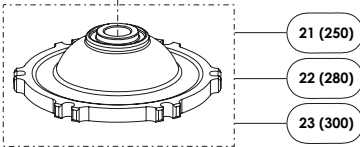

D

C

B

A

Despiece TRRS ONE Electric Start 2022

07 - CP - Cilindro y Pistón 250 - 280 - 300 - Listado de Piezas

Nº	Código	Descripción	Description	Cantidad
1	70205	Bujía NGK BPMR6A - (véase (06) en la lámina 09-IE-Instalación Eléctrica)	Spark plug NGK BPMR6A - (see item (06) in drawing 09-IE - Electrical system)	1
2	50911	Tornillo DIN 6921 M6X25 Culata	Bolt, DIN 6921 M6x25 Cylinder head	6
3	56105	Arandela Tornillo Culata 6x12x1.5 Copper	Copper washer, cylinder head bolt 6x12x1.5	6
4	50912	Tornillo Din 6921 M5X8 Sangrador Culata	Bolt, DIN 6921 M5x8 Cylinder head bleeder	1
5	56103	Arandela Tornillo Sangrador Culata Tubo 5x9x1 Copper	Copper washer, cylinder head bleeder 5x9x1	1
6	07001MT100	Tapa culata (negra)	Cylinder head top cap (black)	1
7	53012	Tórica Culatín Vitón 20x2,5	O-ring, Viton 20x2.5	1
8	53013	Tórica Culata Interior Vitón 81,2x1,78	O-ring, Viton 81,2x1.78	1
9	53014	Tórica Culata Exterior Vitón 101,6x1,78	O-ring, Viton 101,6x1.78	1
10	70460	Juego Segmentos 250	Piston ring set, 250	1
11	70461	Juego Segmentos 280	Piston ring set, 280	1
12	70462	Juego Segmentos 300	Piston ring set, 300	1
13	55005	Circlip Bulón	Clip, piston pin	2
14	70463	Bulón Piston	Piston pin	1
15	52508	Cojinete de agujas superior biela	Top rod cage bearing	1
16A	70465	Conjunto Pistón A (250)	Piston, size A complete (250)	1
16B	70466	Conjunto Pistón B (250)	Piston, size B complete (250)	1
16C	70467	Conjunto Pistón C (250)	Piston, size C complete (250)	1
17A	70477	Conjunto Pistón A (280)	Piston, size A complete (280)	1
17B	70478	Conjunto Pistón B (280)	Piston, size B complete (280)	1
17C	70479	Conjunto Pistón C (280)	Piston, size C complete (280)	1
18A	70480	Conjunto Pistón A (300)	Piston, size A complete (300)	1
18B	70481	Conjunto Pistón B (300)	Piston, size B complete (300)	1
18C	70482	Conjunto Pistón C (300)	Piston, size C complete (300)	1
19	50901	Tornillo DIN 6921 M8X1,25X40	Bolt, DIN 6921 M8x1.25x40	4
20	07002MT100	Junta Cilindro 0,5	Cylinder base gasket 0.5	1
21	07028MT100	Culatín interno 250 (Baja compresion)	Cylinder head inner 250cc (Low compresion)	1
22	07029MT100	Culatín interno 280 (Baja compresion)	Cylinder head inner 280cc (Low compresion)	1
23	07030MT100	Culatín interno 300 (Baja compresion)	Cylinder head inner 300cc (Low compresion)	1