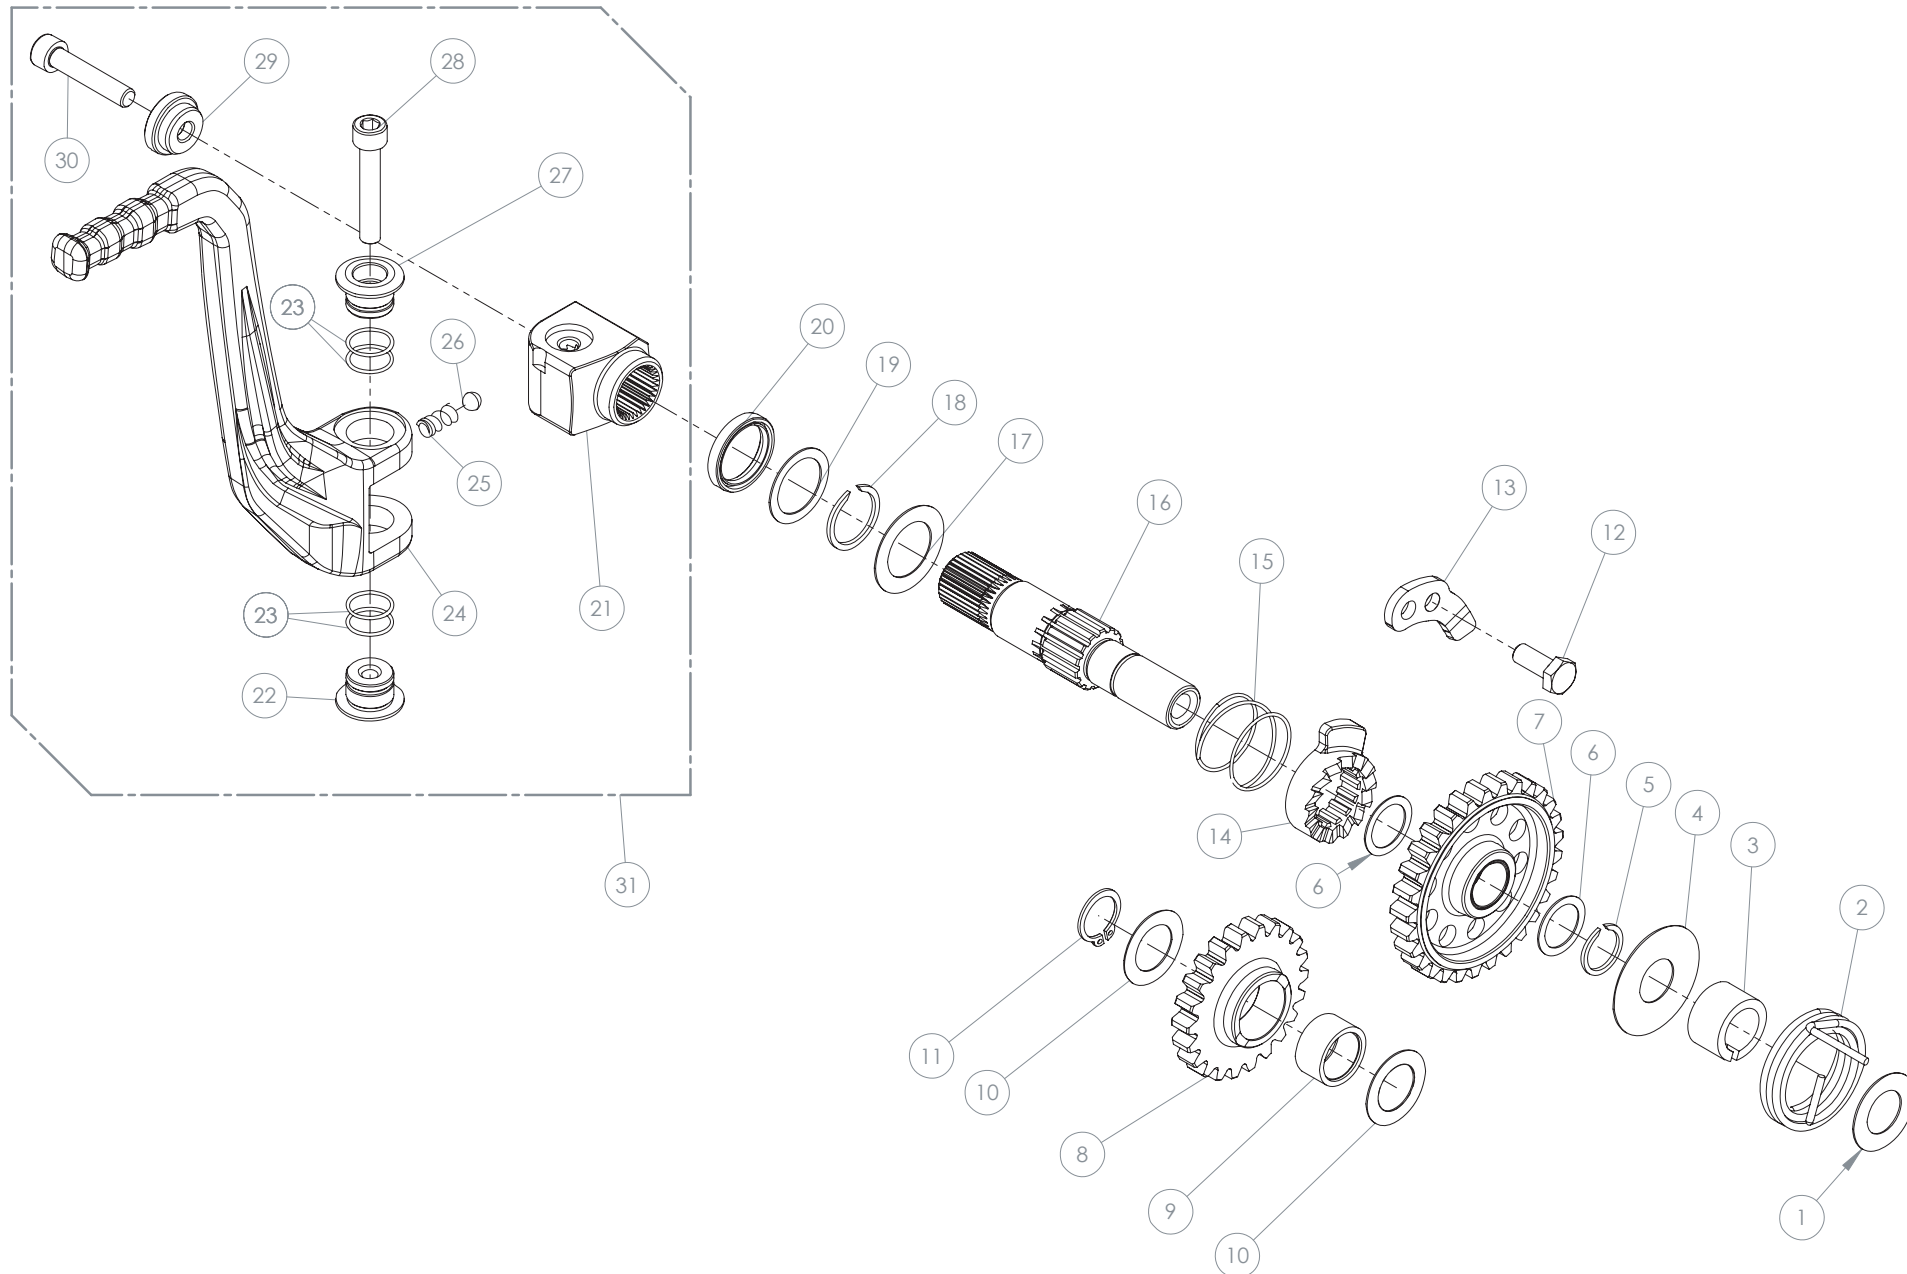

5

4

3

2

1

D

C

B

A

Despiece TRRS ONE-R Arranque eléctrico/Electric Start 2022

01 - AP - Arranque Palanca - Listado de piezas

Nº	Código	Descripción	Description	Cantidad
1	01001MT100	Arandela Interna Arranque 25x14x0.5	Washer, internal kick-start 25x14x0.5	1
2	01002MT101	Muelle Arranque	Spring, kick-start	1
3	01018MT100	Casquillo eje arranque	Spacer, kick starter	1
4	01019MT100	Arandela muelle arranque 14x35x0,5	Washer, kick starter spring	1
5	55010	Circlip Arranque DIN-471 Ø14x1	Circlip, kick starter DIN-471Ø14 x1	1
6	01020MT100	Arandela piñon arranque 14x19x0,5	Washer, Kick starter gear	2
7	01026MT100	Piñon arranque	Gear kick starter assembly	1
8	01027MT100	Piñon Intermedio Arranque	Gear, intermediate kick-start	1
9	52513	Rodamiento agujas Piñón Intermedio K15x19x10	Bearing needle	1
10	01015MT100	Arandela Piñon Intermedio Arranque 24x15x0.5	Washer, intermediate kick-start gear 24x15x0.5	2
11	55002	Circlip Piñón Intermedio Arranque 15x1 DIN-471	Circlip, intermediate kick-start gear 15x1 DIN-471	1
12	50503	Tornillo Hexagonal	Bolt hexagonal	1
13	01025MT100	Chapa tope trinquete	Ratchet cam	1
14	01022MT100	Trinquete arranque	Kick starter ratchet	1
15	01023MT100	Muelle trinquete arranque	Spring, kick starter ratched	1
16	01024MT100	Eje arranque	Kick starter shaft	1
17	01028MT100	Arandela Ø14Ø28x0.5	Washer	1
18	55011	Circlip DIN-471 Ø18 x1.2	Circlip DIN-471Ø18 x1.2	1
19	01008MT101	Arandela Eje Arranque 18X24X0,5	Washer, kick-start shaft 18x24x0.5	1
20	54003	Retén Arranque 18x24x4	Seal, kick-start 18x24x4	1
21	01010MT100	Muñequilla Pedal Arranque	Fulcrum, kick-start pedal	1
22	01011MT100	Casquillo Pedal Arranque - Inferior	Bushing, kick-start pedal (lower)	1
23	53007	Tórica Muñequilla Nbr 12X1	O-ring, starter fulcrum Nbr 12x1	4
24	01014MT100	Pedal Arranque Trs	Pedal, kick-start	1
25	01013MT100	Muelle posicionador palanca arranque	Spring, kickstart position	1
26	60002	Bola Pedal Arranque F84Kug5,556	Ball, kick-start retention	1
27	01009MT100	Casquillo Pedal Arranque - Superior	Bushing, kick-start pedal (upper)	1
28	50113	Tornillo Pedal Arranque Din 912 M6X1X35	Bolt, kick-start pedal DIN 912 M6x1x35	1
29	01012MT100	Casquillo Sujeción Pedal - Muñequilla	Retention bushing, kick-start pedal	1
30	50110	Tornillo Din 912 M6X25 Muñequilla Arranque	Bolt, Din 912 M6x25 kick-start fulcrum	1
31	01017MT100	Conjunto Palanca	Set, Starting Pedal	1