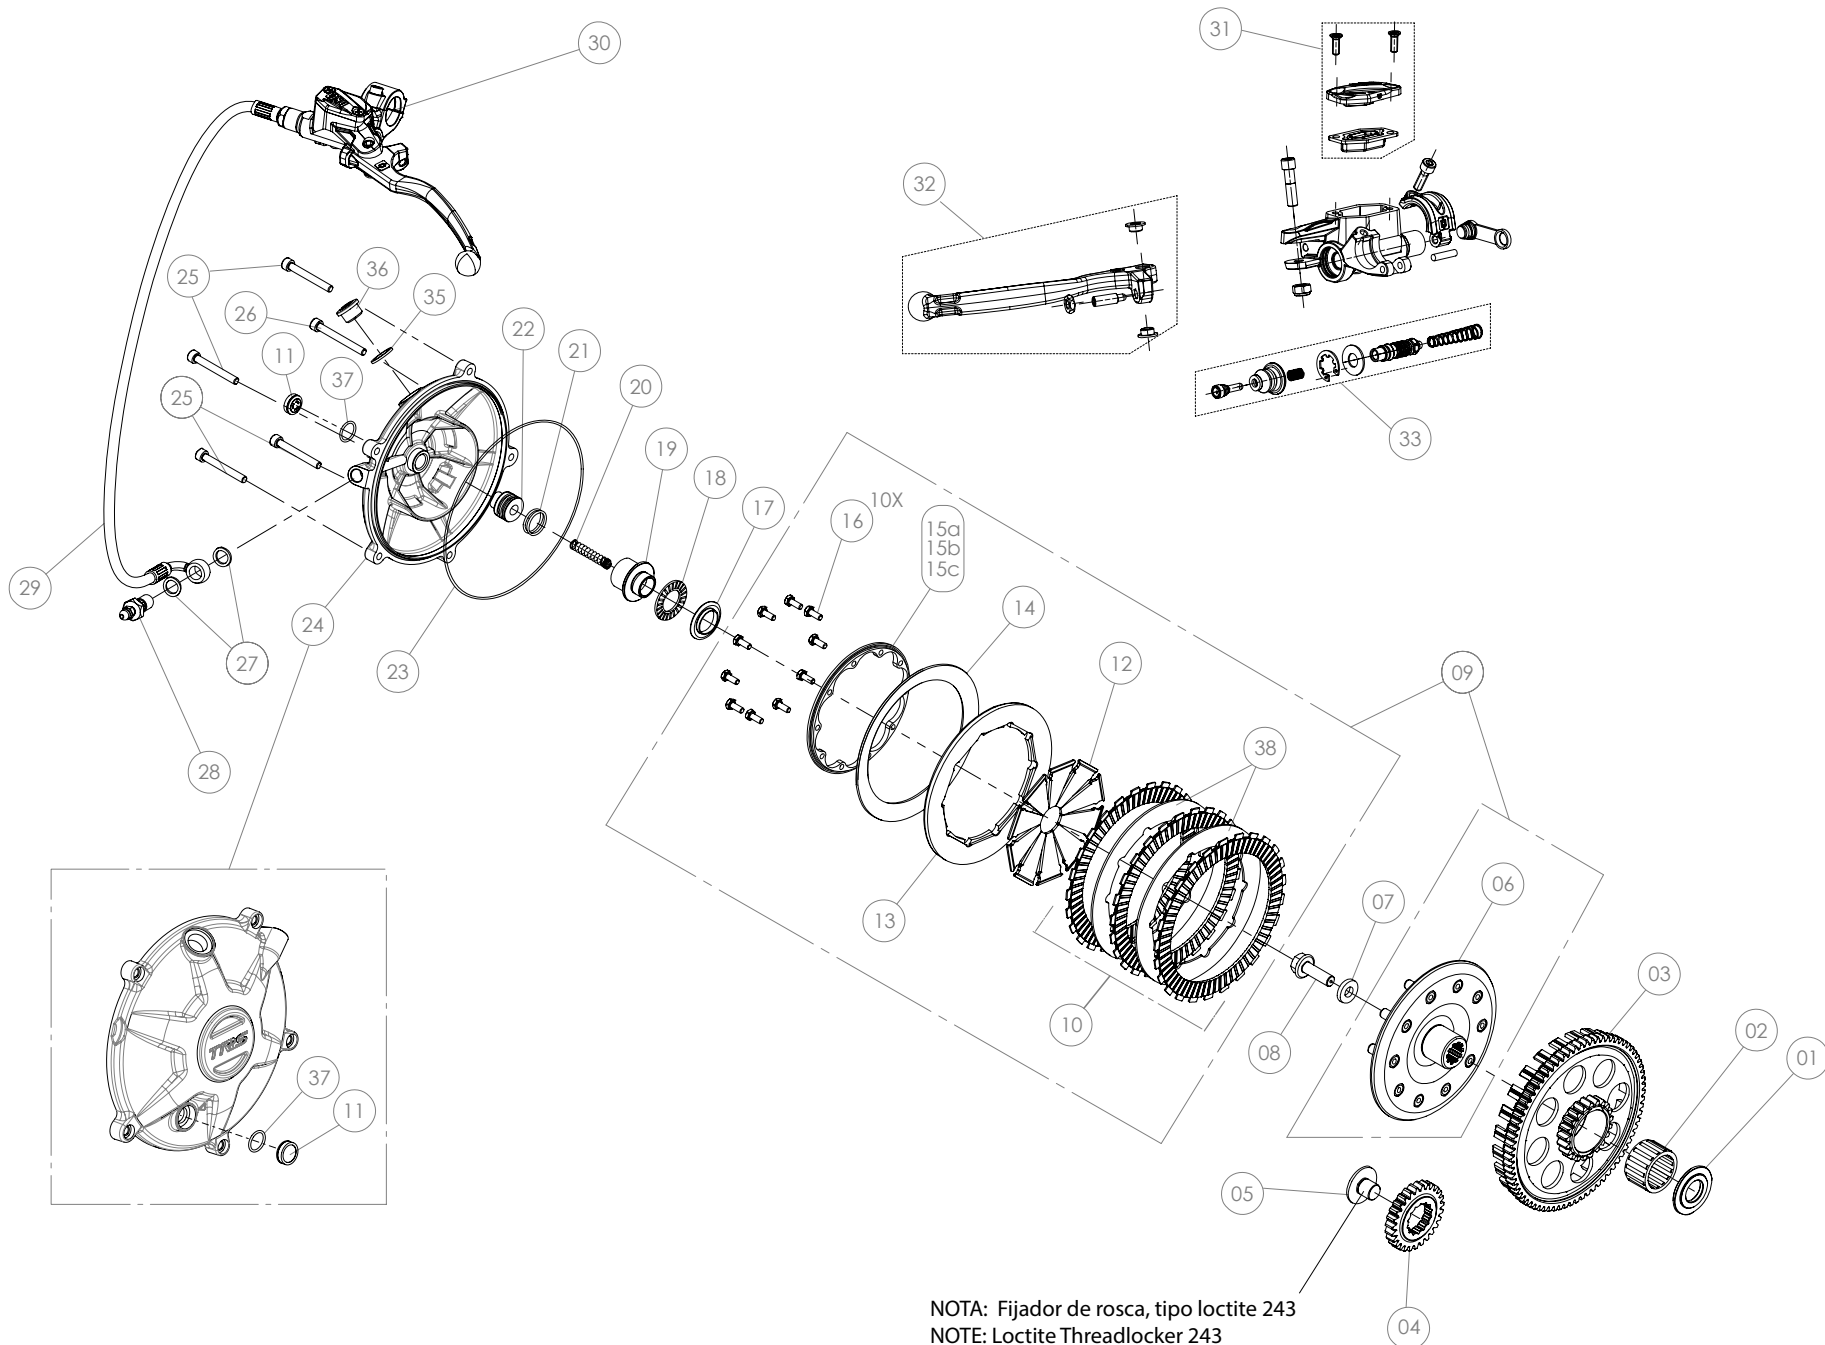

D

C

B

A

NOTA: Fijador de rosca, tipo loctite 243
NOTE: Loctite Threadlocker 243

Despiece TRRS ONE-R Arranque eléctrico/ Electric Start 2022
05 - CE - Conjunto Embrague - Explosionado
TRRS Motorcycles

Despiece TRRS ONE-R Arranque eléctrico/Electric Start 2022

.05 - CE - Conjunto Embrague - Listado de Piezas

Nº	Código	Descripción	Description	Cantidad
1	05001MT100	Arandela Distanciador Embrague	Washer, clutch spacer	1
2	52505	Rodamiento Agujas Campana K25x33x20	Needle bearing, clutch hub K25x33x20	1
3	05004MT100	Campana Embrague	Clutch hub	1
4	05019MT100	Piñón Transmisión Primario	Primary gear	1
5	05020MT100	Tornillo Piñón Primario	Bolt, Primary gear	1
6	05005MT100	Cubo Embrague	Outer clutch hub set	1
7	05006MT100	Arandela Apriete Cubo	Washer, clutch hub retention	1
8a	50904	Tornillo M8x16 (10.9)	Bolt, M8x16 (10.9)	1
8b	50910	Tornillo 6921 M8x16 - Agujero Pasante (125cc)	Bolt, 6921 M8x16 - hollow (125cc)	1
9	70907	Conjunto Embrague Completo	Complete clutch assembly	1
10	70919	Mirilla nivel aceite	Oil window sight	1
11	05018MT100	Conjunto Discos Embrague	Clutch disc set	1
12	05009MT100	Chapa Palanca Embrague	plate, clutch actuation	10
13	05010MT100	Prensa Embrague	pressure plate, clutch	1
14	05011MT100	Muelle Prensa	Spring, clutch (belville)	1
15a	05012MT100	Soporte muelle embrague (MED)(estándar)	Clutch spring suport (MED) (standard)	1
15b	05023MT100	Soporte muelle embrague (DURO)(solo recambios)	Clutch spring support (HARD) (only spare parts)	1
15c	05024MT100	Soporte muelle embrague (BLANDO) (solo recambios)	Clutch spring support (SOFT) (only spare parts)	1
16	50502	Tornillo DIN 933 M4x10 - Fijador Muelle	Bolt, DIN 933 M4x10 - Clutch compression ring	10
17	05013MT100	Arandela Fricción Embrague	Bushing, clutch compression	1
18	52506	Rodamiento Pistón Embrague Agujas AXK1730	Needle bearing, clutch compression AXK1730	1
19	05014MT101	Pistón Bombín Embrague	Piston, clutch slave	1
20	05016MT100	Muelle Pistón embrague	Spring, clutch piston	1
21	53010	Tórica Embrague 15x1,5 NBR - Pistón Interno	O-ring, clutch 15x1.5 NBR - slave piston internal	2
22	05015MT101	Pistón Interno	Post, internal clutch slave	1
23	53011	Tórica Tapa Embrague 135x1,5	O-ring, clutch cover 135x1.5	1
24	05027MT100	Tapa embrague con mirilla aceite	Clutch cover with oil window sight	1
25	50119	Tornillo DIN 912 M5x45 - Tapa Embrague	Bolt, DIN 912 M5x45- Clutch cover	4
26	50123	Tornillo DIN 912 M5x50 - Tapa Embrague	Bolt, DIN 912 M5x50- Clutch cover	1
27	56101	Arandela 10x14x1,5 - Racord Embrague	Washer, 10x14x1.5 - hydraulic sealing	2