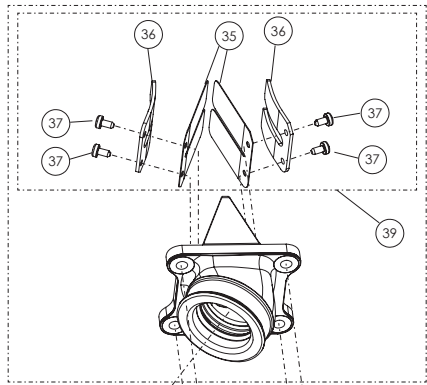

D

C

B

A

Despiece TRRS ONE-R Arranque eléctrico/ Electric Start 2022
14 - CC - Caja de Láminas y Carburador - Expl.
TRRS Motorcycles

Despiece TRRS ONE-R Arranque eléctrico/Electric Start 2022

.14 - CC - Caja de Láminas y Carburador - Listado de Piezas

Nº	Código	Descripción	Description	Cantidad
1	-	-	Screw, top cover	-
2	-	-	Cable Adjuster	-
3	-	-	Nut, Cable Adjuster	-
4	-	-	Top Cover	-
5	-	-	Gasket, Top	-
6	-	-	Spring, Throttle Valve	-
7	-	-	Collar, Throttle Spring	-
8	-	-	Clip, Jet Needle	-
9	72010	Aguja JJH 4º Punto	Jet Needl, JJH 4º step	1
10	-	-	Throttle Valve	-
11	58010	Clip Tubo	Fuel hose clip	2
12	62002	Tubo Gasolina	Fuel hose	1
13	-	-	Starter Valve (pull knob) Complete	-
14	-	-	Idle Adjuster	-
15	-	-	Washer, Idle Adjuster	-
16	-	-	Spring, Idle Adjuster	-
17	-	-	Float Pin	-
18	-	-	Spring, Air Adjuster	-
19	-	-	Air Adjust Screw	-
20	-	-	Needle Jet	-
21	72006	Chiclé bajas 48	Slow Jet, 48	1
22	58011	Abrazadera Norma30/45	Clamp, Norma 30/45	1
23	-	-	Needle Jet Holder SDGAA	-
24	-	-	Float Valve Complete	-
25	72003	Chiclé principal, 125	Main Jet (hex type) 125	1
26	-	-	Clip, Float Valve	-
27	-	-	Float	-