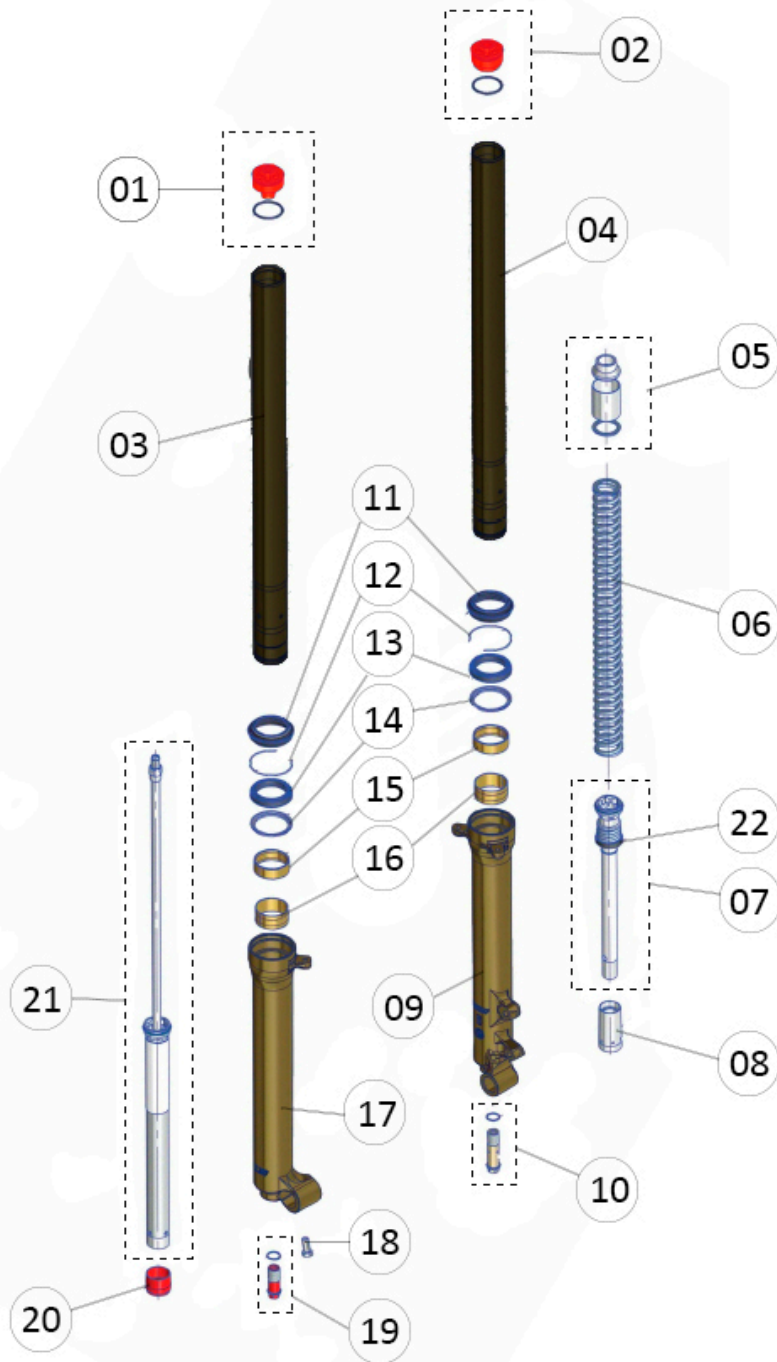

D

C

B

A

Despiece TRRS ONE-R Arranque eléctrico/Electric Start 2022

04b - HD - Horquilla Delantera Tech - Listado de Piezas

Nº	Código	Descripción	Description	Cantidad
1	71001	Cto. Tapon Regulacion Estension-Group Top Cap Extension	Top Cap Rebound	1
2	71002	Cto.Tapon Regulacion Precarga Muelle-Grop Top Cap Preload Spring	Group, Top Cap Preload Spring	1
3	71003	Barra Suspension Derecha-Group Stanchion Tube Replay Right	Stanchion Tube, Right side	1
4	71004	Barra Suspension Izquierda-Group Stanchion Tube Replay Left	Stanchion Tube, Left side	1
5	71005	Cto. Distanciadores Muelle-Group Spacers Spring	Group, Spring spacers	1
6	71006	Muelle Horquilla-Fork Spring (Progr. 1)	Fork Spring	1
7	71007	Cto.Mecanico Bombeo-Group Mechanical Pumping	Group, dampening cartridge	1
8	71008	Cono Limitador Izquierdo-Cone Limit Left	Alignment cone, Left	1
9	71009	Botella Suspension Izquierda-Left Leg	Lower Leg, left	1
10	71010	Cto.Tornillo Regulacion-Needle Regulation Group	Needle and Regulation Group	1
11	71011	Guardapolvo Horquilla-Dust Seal	Dust Seal	2
12	71012	Circlip Tope Reten-Ring Stopper Oil Seal	Oil Seal retention clip	2
13	71013	Reten Horquilla-Oil Seal	Oil Seal	2
14	71014	Anillo Tope Glacier-Ring Stop Bushing Oil Seal	Bushing stop ring	2
15	71015	Glacier Barra Horquilla-Bush Du Ø39XØ43X15	Bushing Du Ø39XØ43X15	2
16	71016	Glacier Botella Horquilla-Bush Du Ø38XØ40X20	Bushing Du Ø38XØ40X20	2
17	71017	Botella Suspension Derecha-Right Leg	Lower leg, Right	1
18	71018	Tornillo Allen-Screw Tceib M8X18 Din 7984	Bolt, Allen M8X18 Din 7984	1
19	71019	Cto. Tornillo Regulacion- Group Lock Screw Hydraulic Pump	Group, Hydraulic dampener end cap	1
20	71020	Cono Limitador Derecho-Cone Limit Right	Alignment cone,	1
21	71021	Cartucho Hidraulico-Group Cartridge	Group, Cartridge	1
22	71022	Anillo Tope Muelle-Support Ring For Spring Limit	Guide Ring, Limit spring	1
23	71023	Kit Toricas-Group Rings Seal	O-ring kit	1
24	04000TR100	Conjunto Horquilla Delantera	Front suspension, complete	1