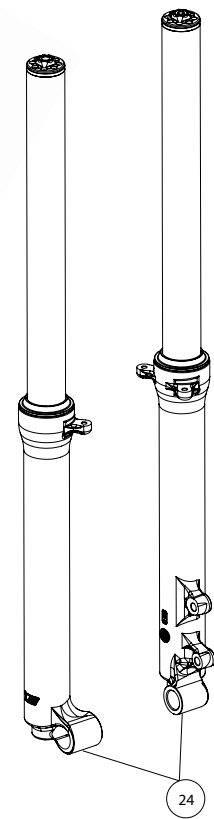

D

C

B

A

Despiece TRRS ONE-R Arranque eléctrico/Electric Start 2022

04b - HD - Horquilla Delantera Tech - Listado de Piezas

Nº	Código	Descripción	Description	Cantidad
1	71001	Cto. Tapon Regulacion Estension-Group Top Cap Extension	Top Cap Rebound	1
2	71002	Cto.Tapon Regulacion Precarga Muelle-Grop Top Cap Preload Spring	Group, Top Cap Preload Spring	1
3	71003	Barra Suspension Derecha-Group Stanchion Tube Replay Right	Stanchion Tube, Right side	1
4	71004	Barra Suspension Izquierda-Group Stanchion Tube Replay Left	Stanchion Tube, Left side	1
5	71005	Cto. Distanciadores Muelle-Group Spacers Spring	Group, Spring spacers	1
6	71006	Muelle Horquilla-Fork Spring (Progr. 1)	Fork Spring	1
7	71007	Cto.Mecanico Bombeo-Group Mechanical Pumping	Group, dampening cartridge	1
8	71008	Cono Limitador Izquierdo-Cone Limit Left	Alignment cone, Left	1
9	71009	Botella Suspension Izquierda-Left Leg	Lower Leg, left	1
10	71010	Cto.Tornillo Regulacion-Needle Regulation Group	Needle and Regulation Group	1
11	71011	Guardapolvo Horquilla-Dust Seal	Dust Seal	2
12	71012	Circlip Tope Reten-Ring Stopper Oil Seal	Oil Seal retention clip	2
13	71013	Reten Horquilla-Oil Seal	Oil Seal	2
14	71014	Anillo Tope Glacier-Ring Stop Bushing Oil Seal	Bushing stop ring	2
15	71015	Glacier Barra Horquilla-Bush Du Ø39XØ43X15	Bushing Du Ø39XØ43X15	2
16	71016	Glacier Botella Horquilla-Bush Du Ø38XØ40X20	Bushing Du Ø38XØ40X20	2
17	71017	Botella Suspension Derecha-Right Leg	Lower leg, Right	1
18	71018	Tornillo Allen-Screw Tceib M8X18 Din 7984	Bolt, Allen M8X18 Din 7984	1
19	71019	Cto. Tornillo Regulacion- Group Lock Screw Hydraulic Pump	Group, Hydraulic dampener end cap	1
20	71020	Cono Limitador Derecho-Cone Limit Right	Alignment cone,	1
21	71021	Cartucho Hidraulico-Group Cartridge	Group, Cartridge	1
22	71022	Anillo Tope Muelle-Support Ring For Spring Limit	Guide Ring, Limit spring	1
23	71023	Kit Toricas-Group Rings Seal	O-ring kit	1
24	04000TR100	Conjunto Horquilla Delantera	Front suspension, complete	1