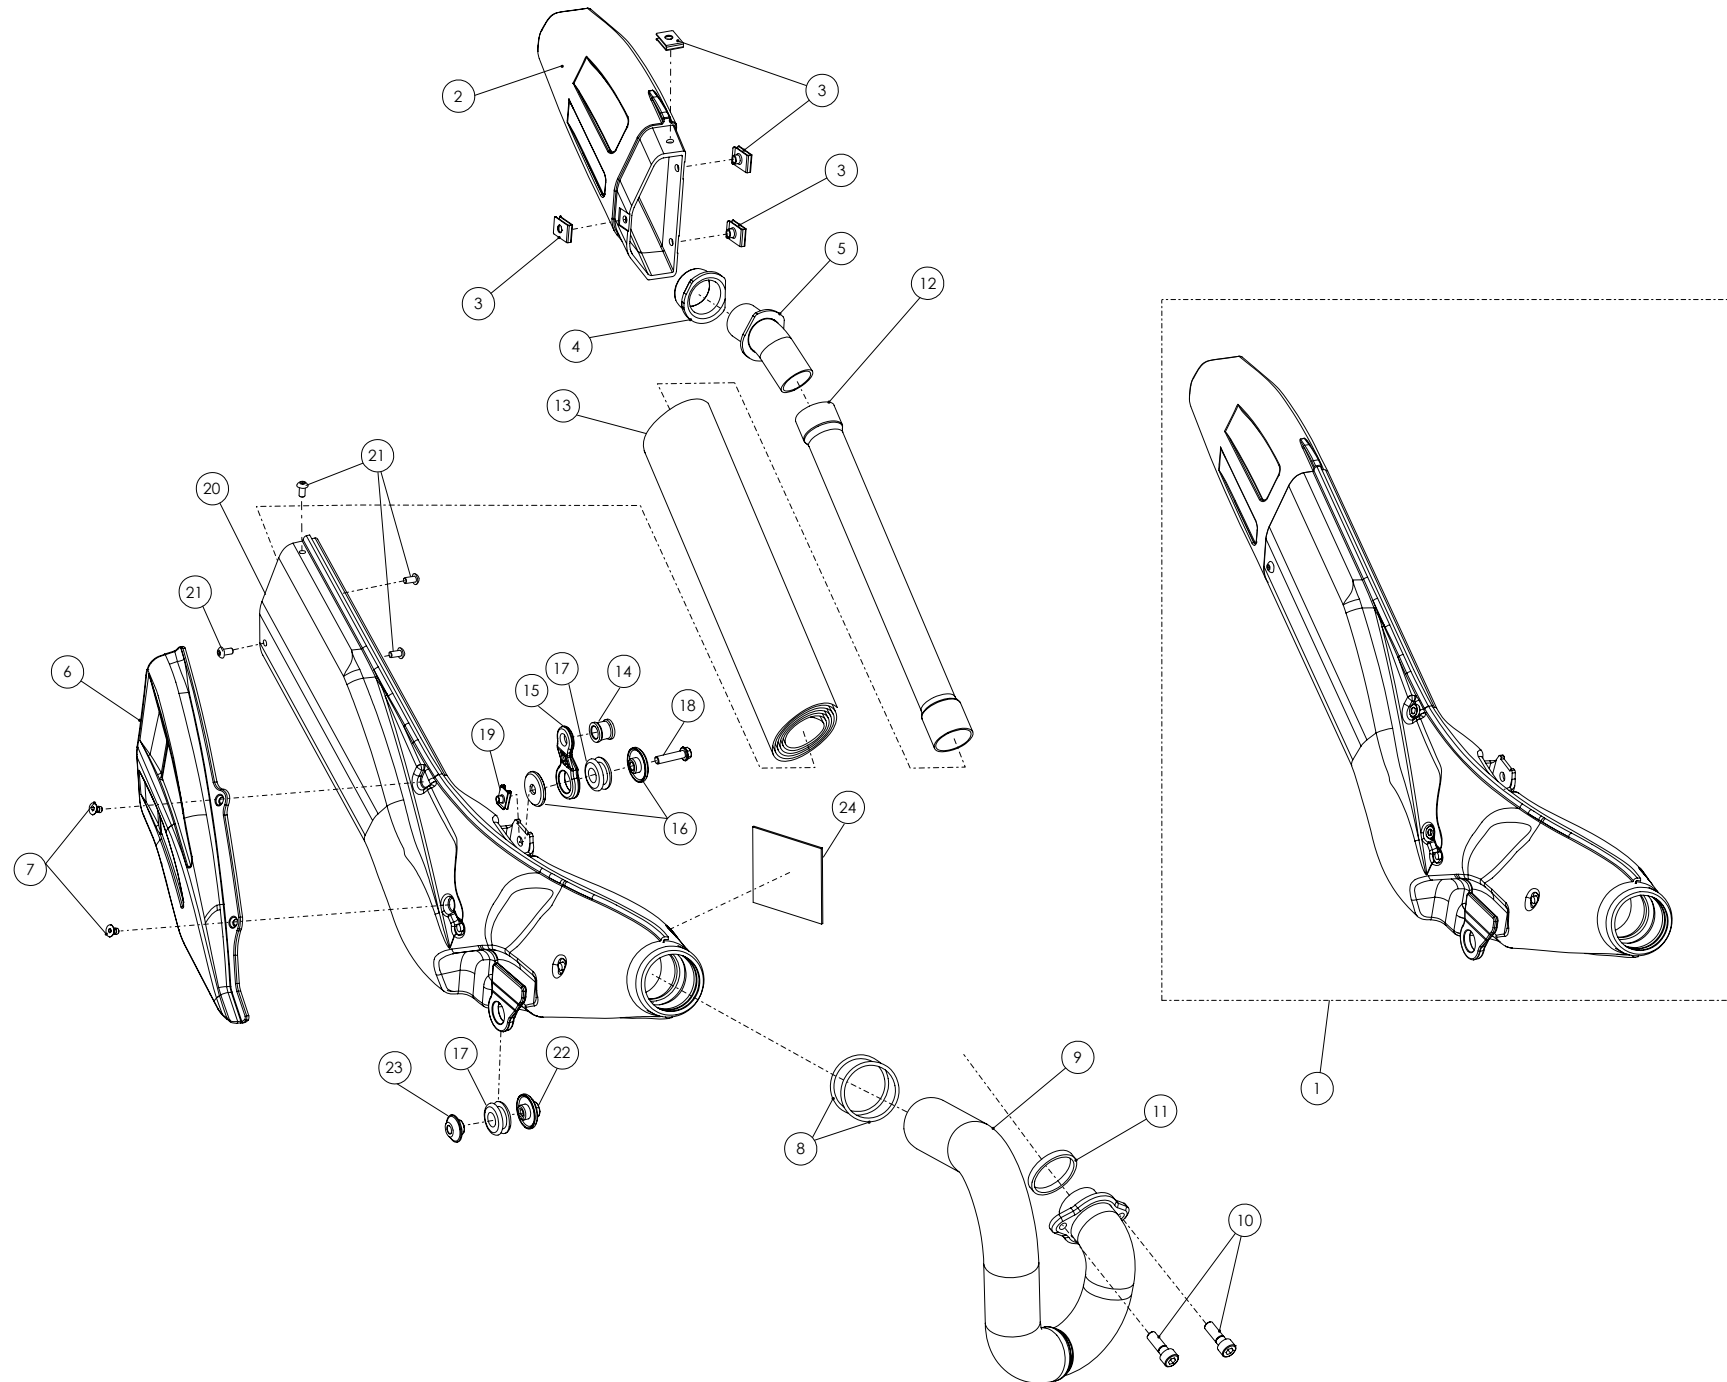

D

C

B

A

Despiece TRRS ONE-R Arranque eléctrico/Electric Start 2022

10 - CE - Conjunto Escape - Listado de Piezas

Nº	Código	Descripción	Description	Cantidad
1	10025TR100	Conjunto escape arranque electrico	Exhaust set electric starter	1
2	10002TR100	Salida escape	End-cap, exhaust	1
3	51302	Tuerca Rápida Universal M5	Speed nut, universal M5	4
4	10003TR100	Goma Cierre Silencioso	Rubber grommet, silencer end-cap	1
5	70601	Tubo Salida Silencioso	Silencer exit tube	1
6	10004TR100	Protector escape	Protector exhaust	1
7	50303	Tornillo DIN 7991 M5x8 - Protector Escape	Bolt, DIN 7991 M5x8 - Exhaust protector	2
8	53004	Tórica 44x3	O-ring, 44x3	2
9	10023TR100	Curva Escape Inox	Exhaust pipe, Inox	1
10	50807	Tornillo DIN 912 M8x20	Bolt, DIN 912 M8x20	2
11	10006TR100	Junta Metálica Curva Escape	Metal gasket, exhaust pipe	1
12	70602	Tubo Interno Silencioso	Silencer internal tube	1
13	70603	Fibra Silencioso	Silencer fiber packing	1
14	10007TR100	Casquillo Soporte Escape Superior	Bushing, exhaust support, upper	1
15	10016TR100	Soporte superior escape	Upper exhaust support	1
16	10022TR100	Casquillo soporte escape	Buhsing exhaust support	2
17	10019TR100	Goma soporte	Damper rubber	2
18	50908	TornilloDIN 6921 M6x25	Bolt, DIN 6921 M6x25	1
19	51301	Tuerca Rápida Universal M6	Speed-nut, Universal M6	1
20	10024TR100	Silencioso arranque electrico	Silencer electric starter	1
21	50206	Tornillo DIN 7380 M5x10	Bolt, DIN 7380 M5x10	4
22	10020TR100	Tuerca soporte inferior escape	Nut lower exhaust support	1
23	10021TR100	Casquillo soporte inferior escape	Bushing lower exhasut support	1
24	10026TR100	Protector anticalórico escape	Exhaust heat shield protector	1