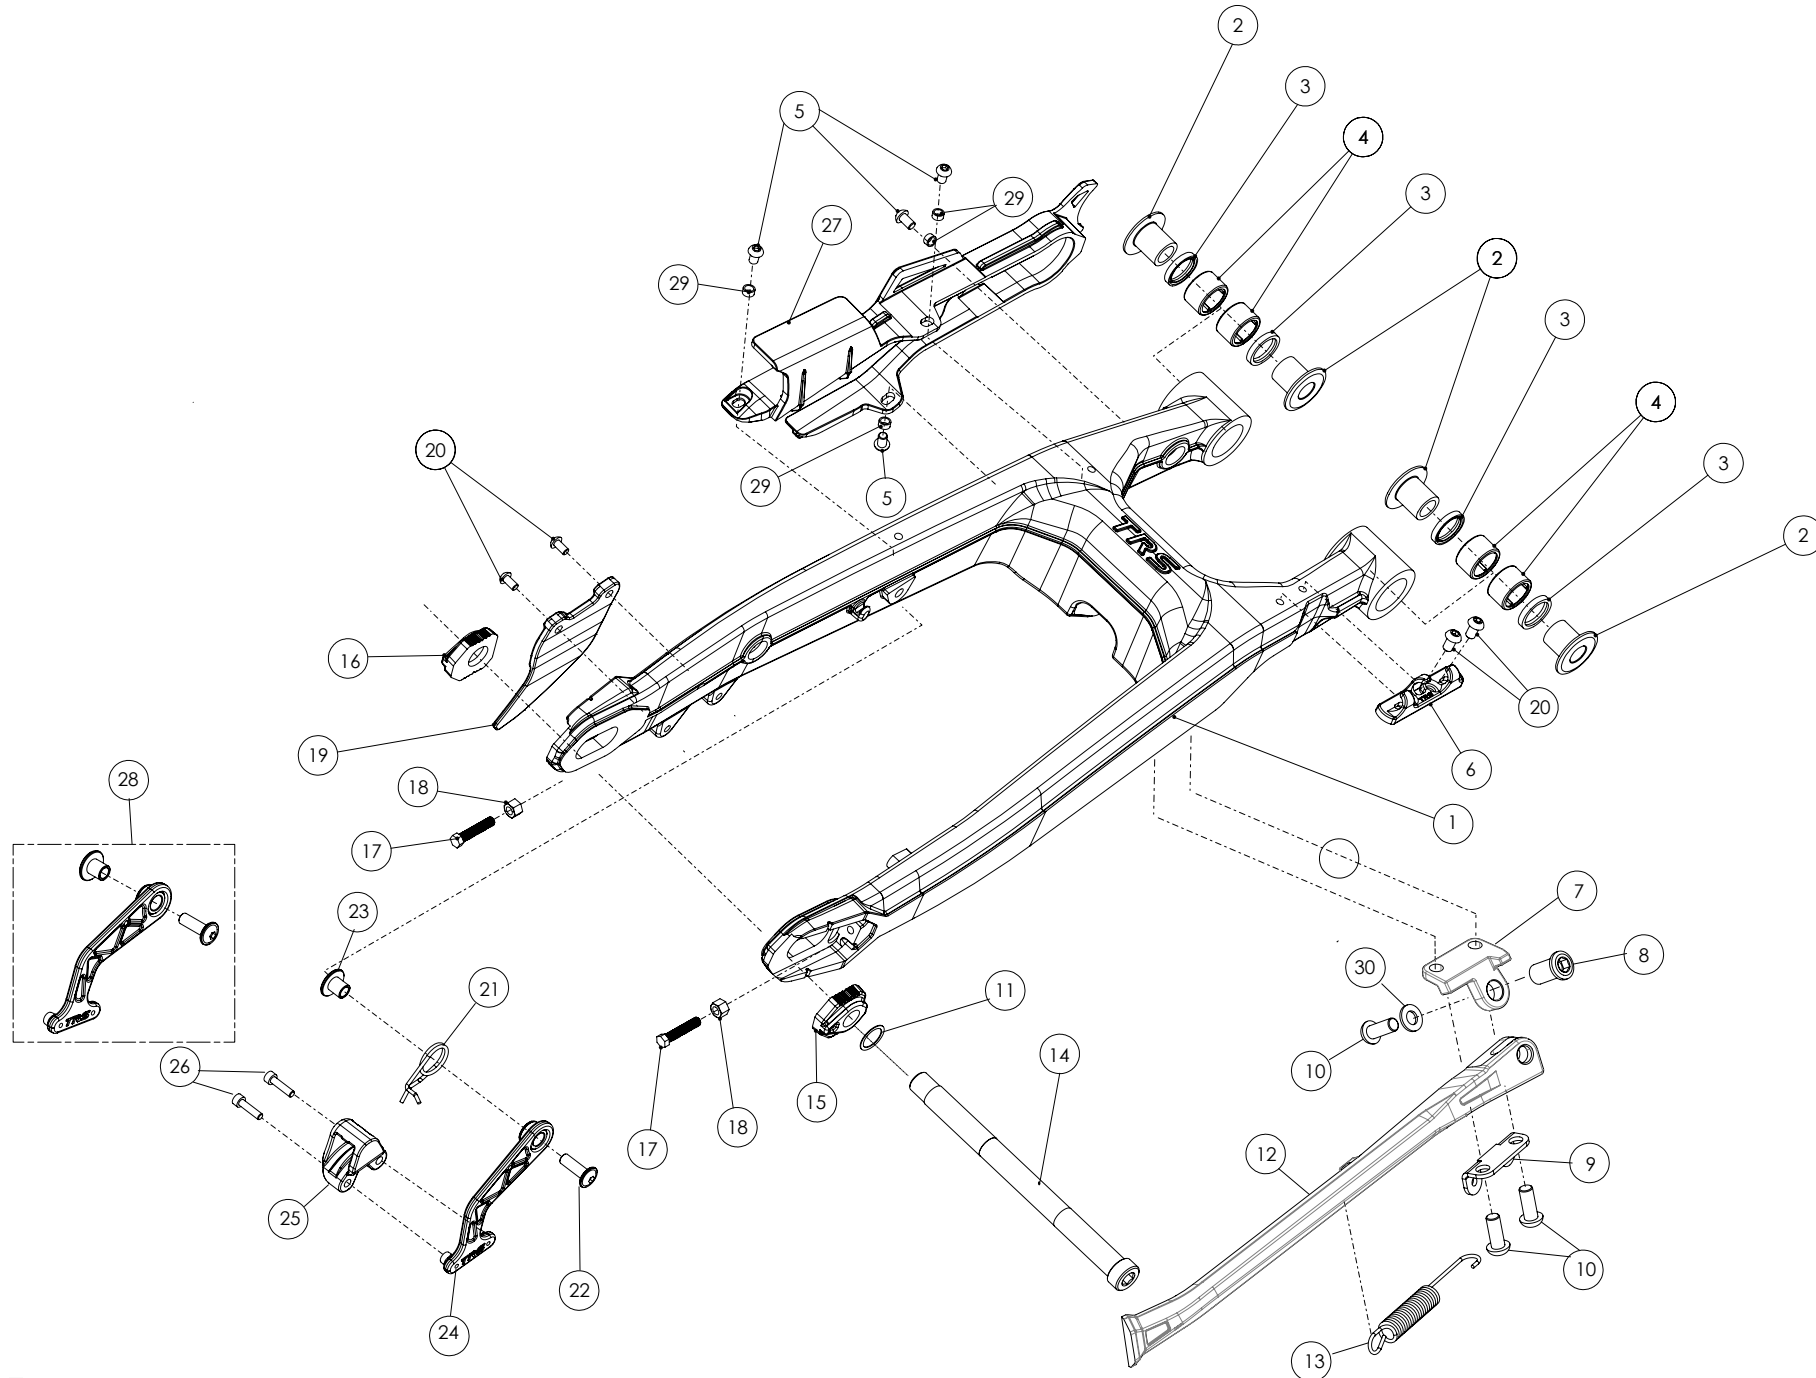

D

C

B

A

Despiece TRRS ONE-R Arranque eléctrico/ Electric Start 2022
03 - BA - Basculante - Explosionado
TRRS Motorcycles

Despiece TRRS ONE-R Arranque eléctrico/Electric Start 2022

03 - BA - Basculante - Listado de Piezas

Nº	Código	Descripción	Description	Cantidad
1	03001TR100	Basculante TRS	Swing-arm TRS	1
2	03002TR100	Casquillo Eje Basculante	Bushing, swing-arm shaft	4
3	54001	Retén Basculante 20x26x4	Seal, swing-arm 20x26x4	4
4	52501	Rodamiento Basculante NH-2016	Bearing, swing-arm NH 2016	4
5	50203	Tornillo DIN 7380-fl M6x10 - Guía Cadena	Bolt, DIN 7380-fl M6x10 - Chain guide	4
6	03017TR100	Guía Latiguillo Freno Trasero	Guide, brake hose	1
7	03003TR100	Soporte Caballete	Side-stand support	1
8	03004TR100	Tornillo - Soporte Caballete	Bolt - side-stand support	1
9	03005TR100	Soporte muelle caballete	Side-stand spring support	1
10	50201	Tornillo DIN 7380 M8x20	Bolt, DIN 7380 M8x20	3
11	03016TR100	Arandela Eje Rueda Trasera 22x17x0,5	Washer, 22x17x0,5	1
12	03006TR100	Caballete	Side-stand	1
13	03007TR100	Muelle Caballete	Spring, side-stand	1
14	03008TR100	Eje Rueda Trasera	Axle, rear wheel	1
15	03009TR100	Tensor eje rueda	Tensioner, rear axle side	1
16	03010TR100	Tensor eje rueda trasera roscado	Tensioner threaded, rear wheel axle	1
17	50501	Tornillo DIN 933 M6 - Tensor Eje Rueda	Bolt, DIN 933 M6 - rear wheel tension	2
18	51103	Tuerca DIN 6330 M6 - Tensor Eje Rueda	Bolt, DIN 6330 M6 - rear wheel tension	2
19	03011TR100	Protector Corona	Sprocket protector	1
20	50204	Tornillo DIN 7380 M6x10 - Protector Corona y Guía Latiguillo Freno Tras.	Bolt, DIN 7380 M6x10 - Sprocket protector and Brake hose Guide	4
21	03012TR100	Muelle Tensor Cadena	Chain tension spring	1
22	50213	Tornillo allen con valona M8x25	Screw allen with washer M8x25	1
23	03023TR100	Casquillo Tensor Cadena	Bushing, chain tensioner	1
24	03020TR100	Palanca remachada tensor cadena	Chain tensioner riveted	1
25	70102	Goma Tensor	Rubber block, chain tensioner	1
26	50107	Tornillo allen M5x20	Bolt allen M5x20	2
27	03015TR100	Guía Cadena	Chain guide	1
28	03TR122	Conjunto tensor cadena (simplificado)	Chain tensioner kit (simplified)	1
29	57007	Casquillo Ø6x8x4	Bushing Ø6x8x4	4