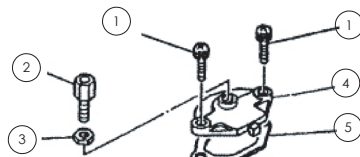

D

C

B

A

Despiece TRRS ONE-R Arranque eléctrico/ Electric Start 2022
14 - CC - Caja de Láminas y Carburador - Expl.
TRRS Motorcycles

Despiece TRRS ONE-R Arranque eléctrico/Electric Start 2022

.14 - CC - Caja de Láminas y Carburador - Listado de Piezas

Nº	Código	Descripción	Description	Cantidad
1	-	-	Screw, top cover	-
2	-	-	Cable Adjuster	-
3	-	-	Nut, Cable Adjuster	-
4	-	-	Top Cover	-
5	-	-	Gasket, Top	-
6	-	-	Spring, Throttle Valve	-
7	-	-	Collar, Throttle Spring	-
8	-	-	Clip, Jet Needle	-
9	72010	Aguja JJH 4º Punto	Jet Needl, JJH 4º step	1
10	-	-	Throttle Valve	-
11	58010	Clip Tubo	Fuel hose clip	2
12	62002	Tubo Gasolina	Fuel hose	1
13	-	-	Starter Valve (pull knob) Complete	-
14	-	-	Idle Adjuster	-
15	-	-	Washer, Idle Adjuster	-
16	-	-	Spring, Idle Adjuster	-
17	-	-	Float Pin	-
18	-	-	Spring, Air Adjuster	-
19	-	-	Air Adjust Screw	-
20	-	-	Needle Jet	-
21	72006	Chiclé bajas 48	Slow Jet, 48	1
22	58011	Abrazadera Norma30/45	Clamp, Norma 30/45	1
23	-	-	Needle Jet Holder SDGAA	-
24	-	-	Float Valve Complete	-
25	72003	Chiclé principal, 125	Main Jet (hex type) 125	1
26	-	-	Clip, Float Valve	-
27	-	-	Float	-