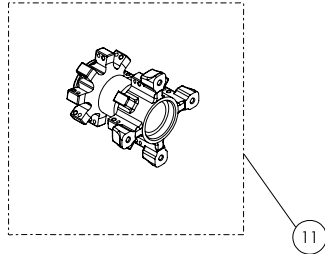

5

4

3

2

1

D

C

B

A

Despiece TRRS ONE-R Arranque eléctrico/ Electric Start 2022
11 - RD - Rueda Delantera - Explosionado
TRRS Motorcycles

Despiece TRRS ONE-R Arranque eléctrico/Electric Start 2022

.11 - RD - Rueda Delantera - Listado de Piezas

Nº	Código	Descripción	Description	Cantidad
1	52101	Rodamiento 6004	Bearing, 6004	2
2	70701	Casquillo Interior Buje	Bushing, interior hub	1
3	70714	Conjunto llanta delantera (Buje blanco)	Front rim set (White hub)	1
4	70363	Disco de Freno Delantero TRS	Front brake disc rotor	1
5	70364	Casquillo Disco Freno	Bushing, brake disc rotor	4
6	50402	Tornillo DIN 6921 M6	Bolt, DIN 6921 M6	4
7	70727	Goma protector llanta R21	Rim band R21	1
8	70728	Camara delantera 2.75-21 Dunlop	Tube 2.75-21 Dunlop	1
9	70726	Neumatico delantero Dunlop 2.75-21	Tyre, front Dunlop 2.75x21	1
10	70747	Cjto. Rueda delantera ONE-R (Buje blanco, llanta negra, adhesivos ONE-R 2022, neumático Dunlop)	Front wheel set ONE-R (White hub, black rim, sticker rim ONE-R 2022, Dunlop tyre)	1
11	70712	Conjunto Buje Delantero (blanco)	Complete front hub (white)	1
12	70708	Radios Rueda Delantera	Spoke, front wheel	32
13	70709	Tuerca Radios Rueda Delantera	Spoke nipple (nuts), front wheel	32
14	70710	Tapón Válvula Cámara	Valve cap	1
15	51105	Tuerca DIN 6923 M8	Nut, DIN 6923 M8	1
16	70711	Agarre Cubierta	Lock, Tyre to rim	1