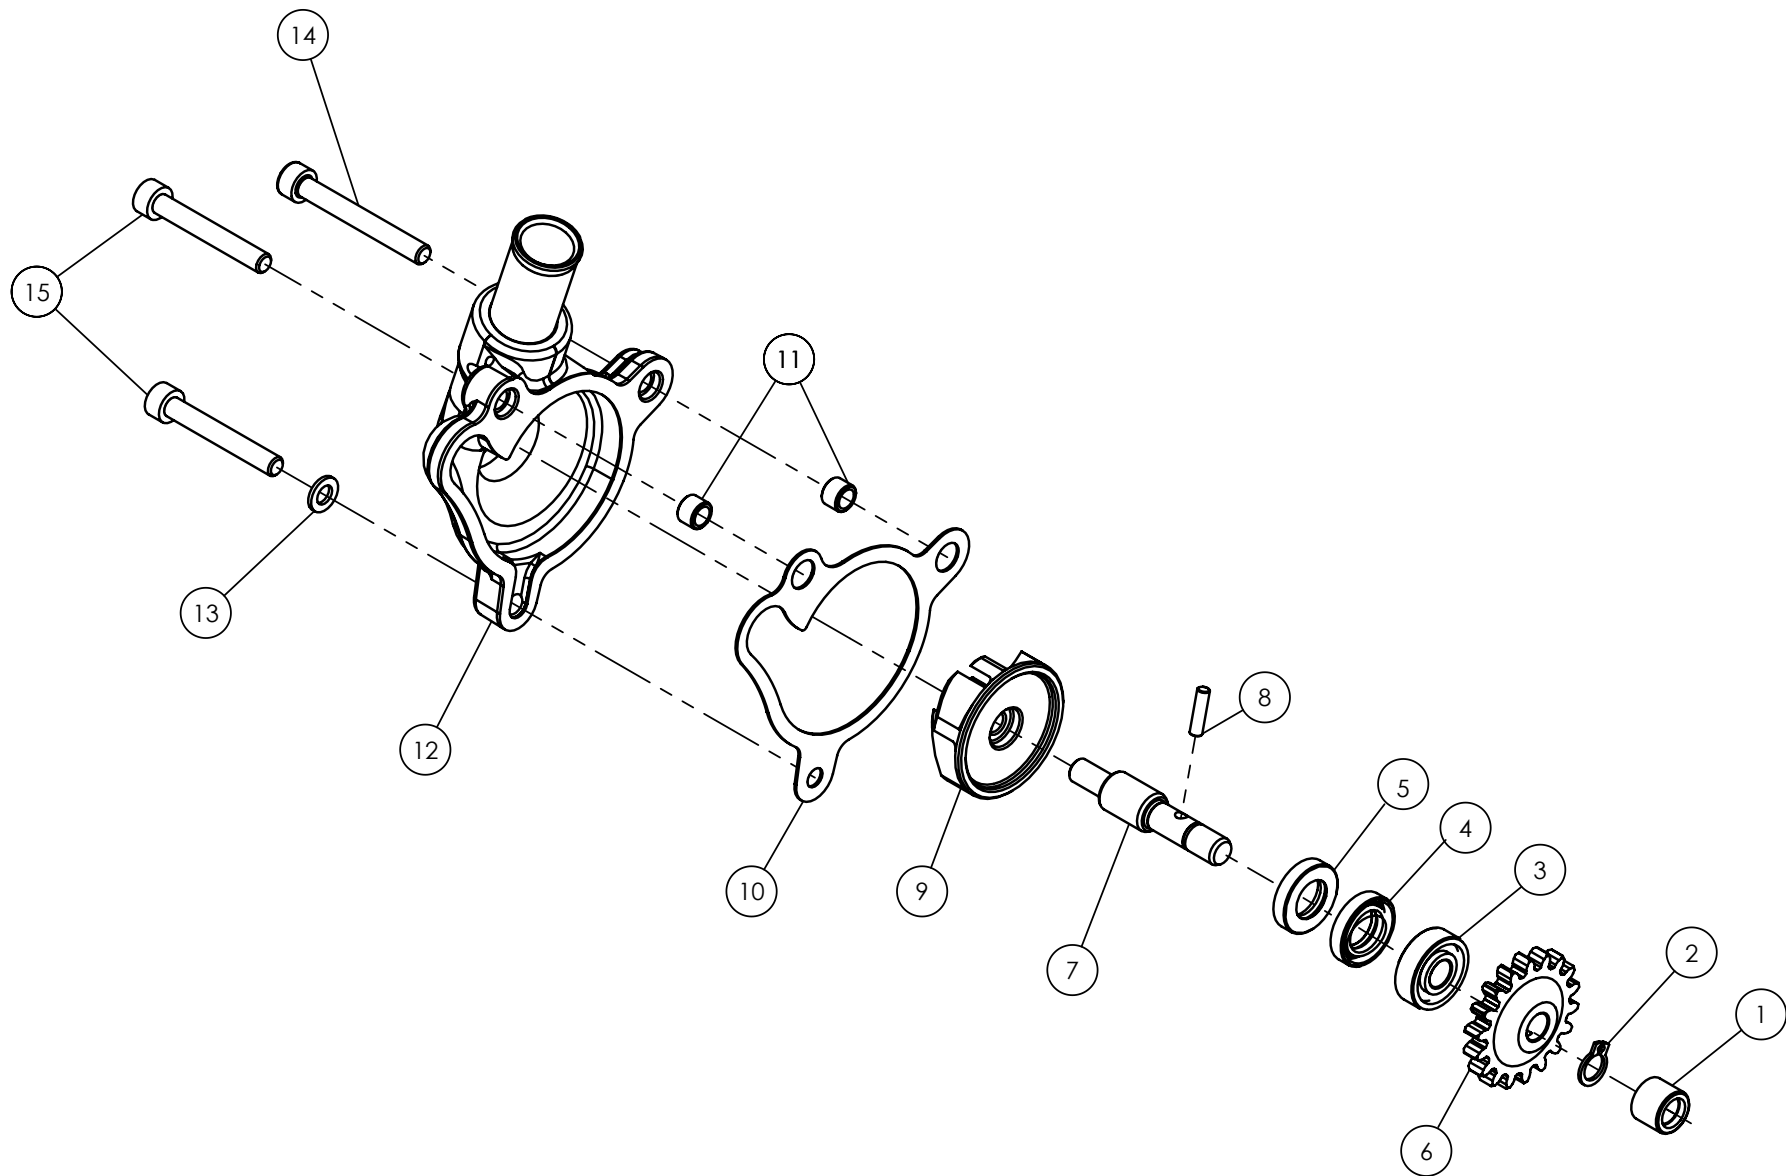

D

C

B

A

Despiece TRRS ONE-R Arranque eléctrico/Electric Start 2022

02 - BA - Bomba Agua - Listado de Piezas

Nº	Código	Descripción	Description	Cantidad
1	52504	Rodamiento Agujas HK0709	Needle bearing HK0709	1
2	55003	Circlip 7x0,8 Din-471	Circlip 7x0,8 Din-471	1
3	52102	Rodamiento Bomba 19x7x6 607	Bearing, water-pump 19x7x6 607	1
4	54009	Retén Bomba Agua 10x18x4 NBR	Seal, water-pump 10x18x4 NBR	1
5	54004	Retén Bomba Agua 10x18x4 Viton	Seal, water-pump 10x18x4 Viton	1
6	02001MT100	Piñón Bomba Agua	Gear, water-pump	1
7	02002MT100	Eje Bomba agua	Shaft, water pump	1
8	61002	Aguja Eje Piñon Bomba Ø3x12	Needle, pump shaft gear Ø3X12	1
9	02003MT100	Turbina Bomba Agua	Turbine, water-pump	1
10	02008MT100	Junta Bomba Agua	Gasket, water-pump	1
11	57005	Casquillo Centrador Ø5x7x5	Pivot Cap, Ø5x7x5	2
12	02007MT100	Tapa Bomba Agua	Cover, water-pump	1
13	02006MT100	Casquillo Manguito Agua	Bushing, water rubber hose	1
14	56103	Arandela Cooper Tapa Bomba 5x9x1	Copper washer, water-pump cover 5x9x1	1
15	50115	Tornillo Allen DIN 912 M5x40	Bolt, Allen DIN 912 M5x40	1
16	50116	Tornillo Allen DIN 912 M5x35	Bolt, Allen DIN 912 M5x35	2