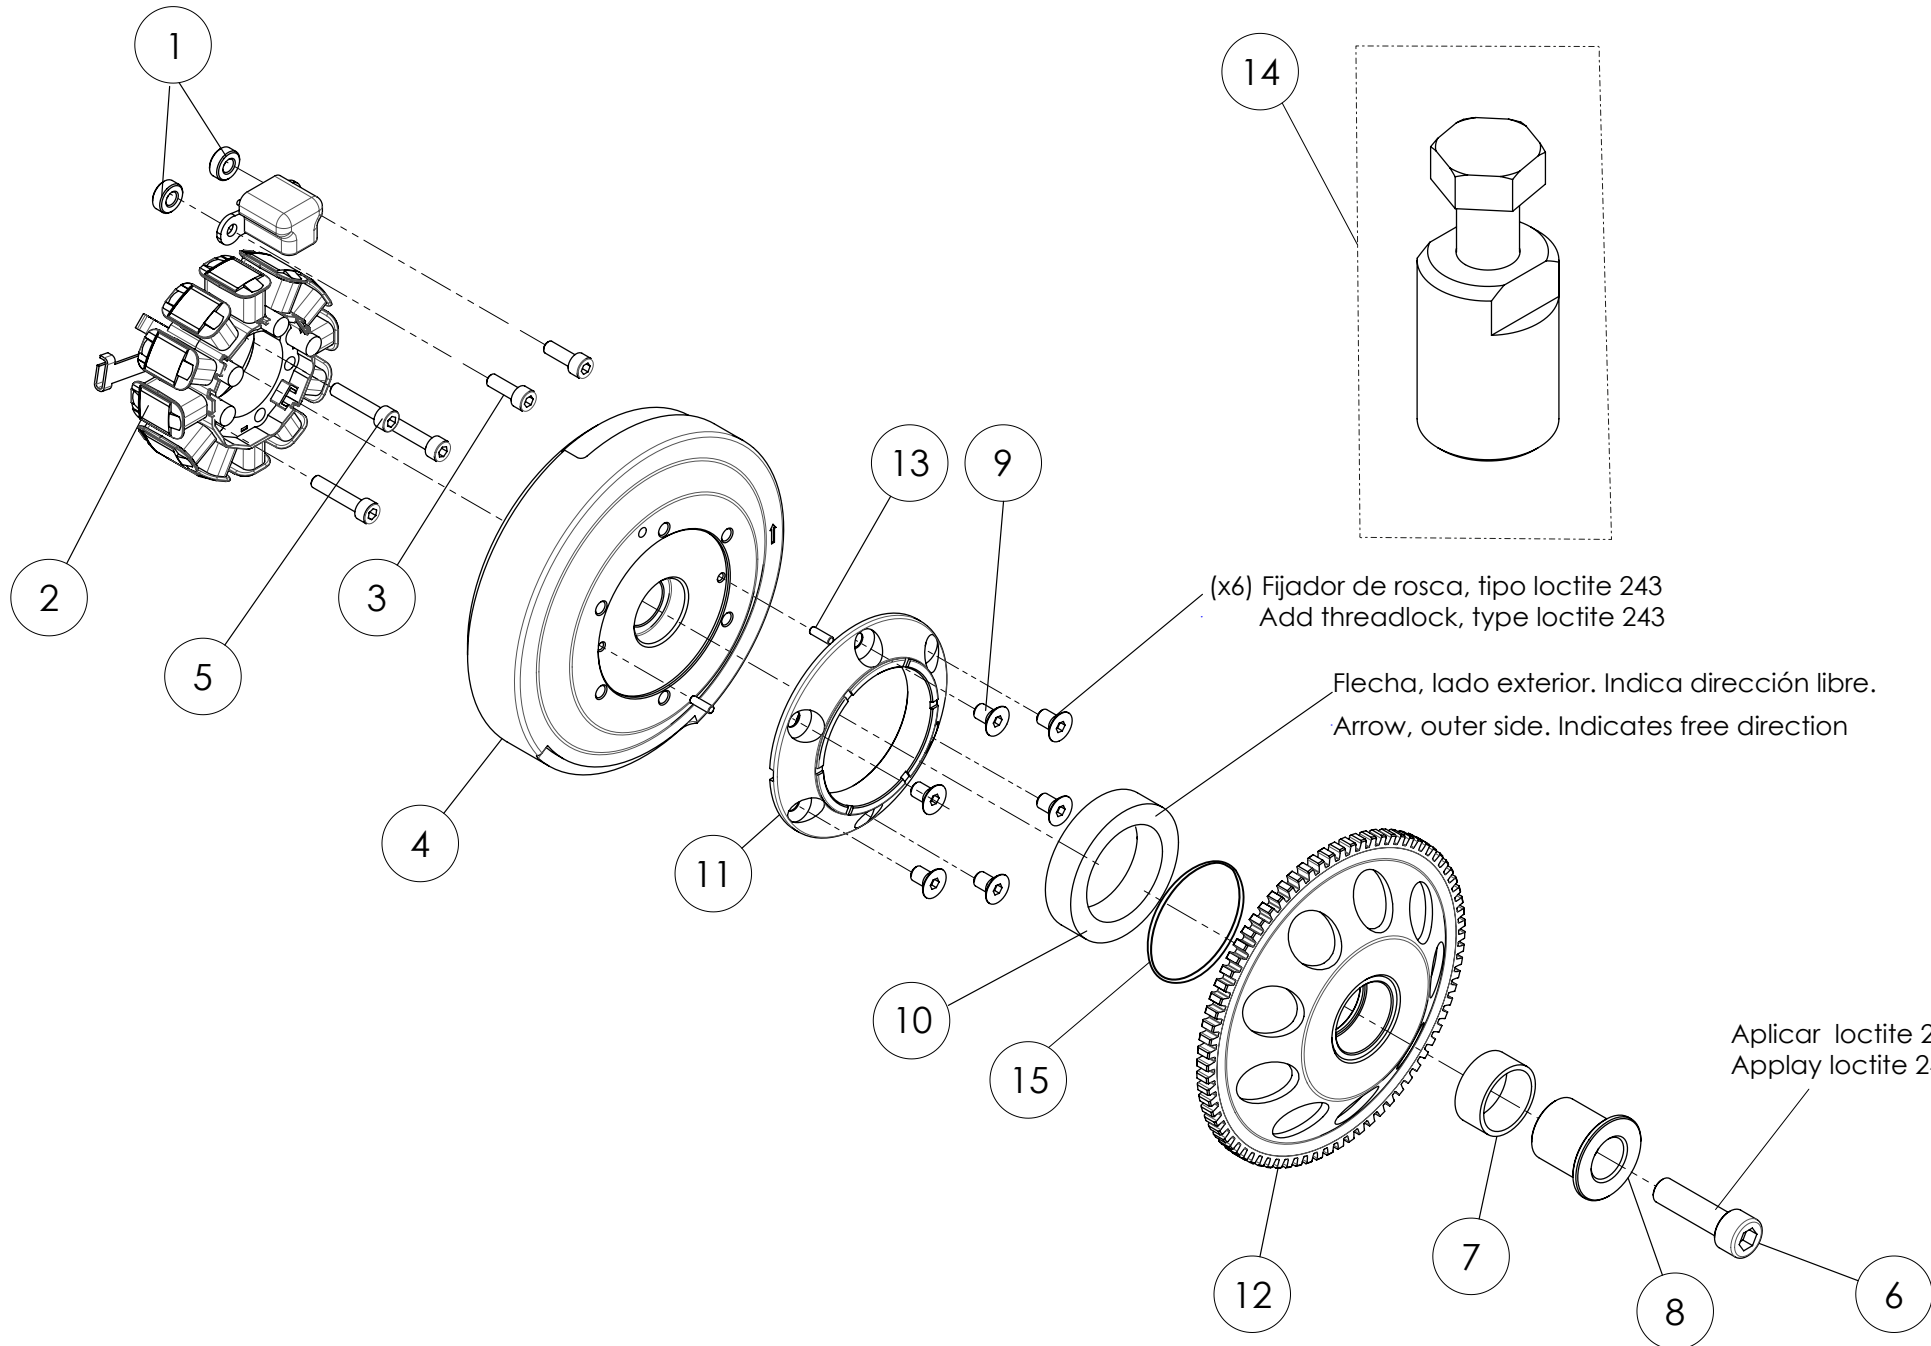

D

C

B

A

(x6) Fijador de rosca, tipo loctite 243
Add threadlock, type loctite 243

Flecha, lado exterior. Indica dirección libre.
Arrow, outer side. Indicates free direction

Aplicar loctite 243
Apply loctite 243

Despiece TRRS ONE-R Arranque eléctrico/ Electric Start 2022
08 - CE - Encendido - Explosionado
TRRS Motorcycles