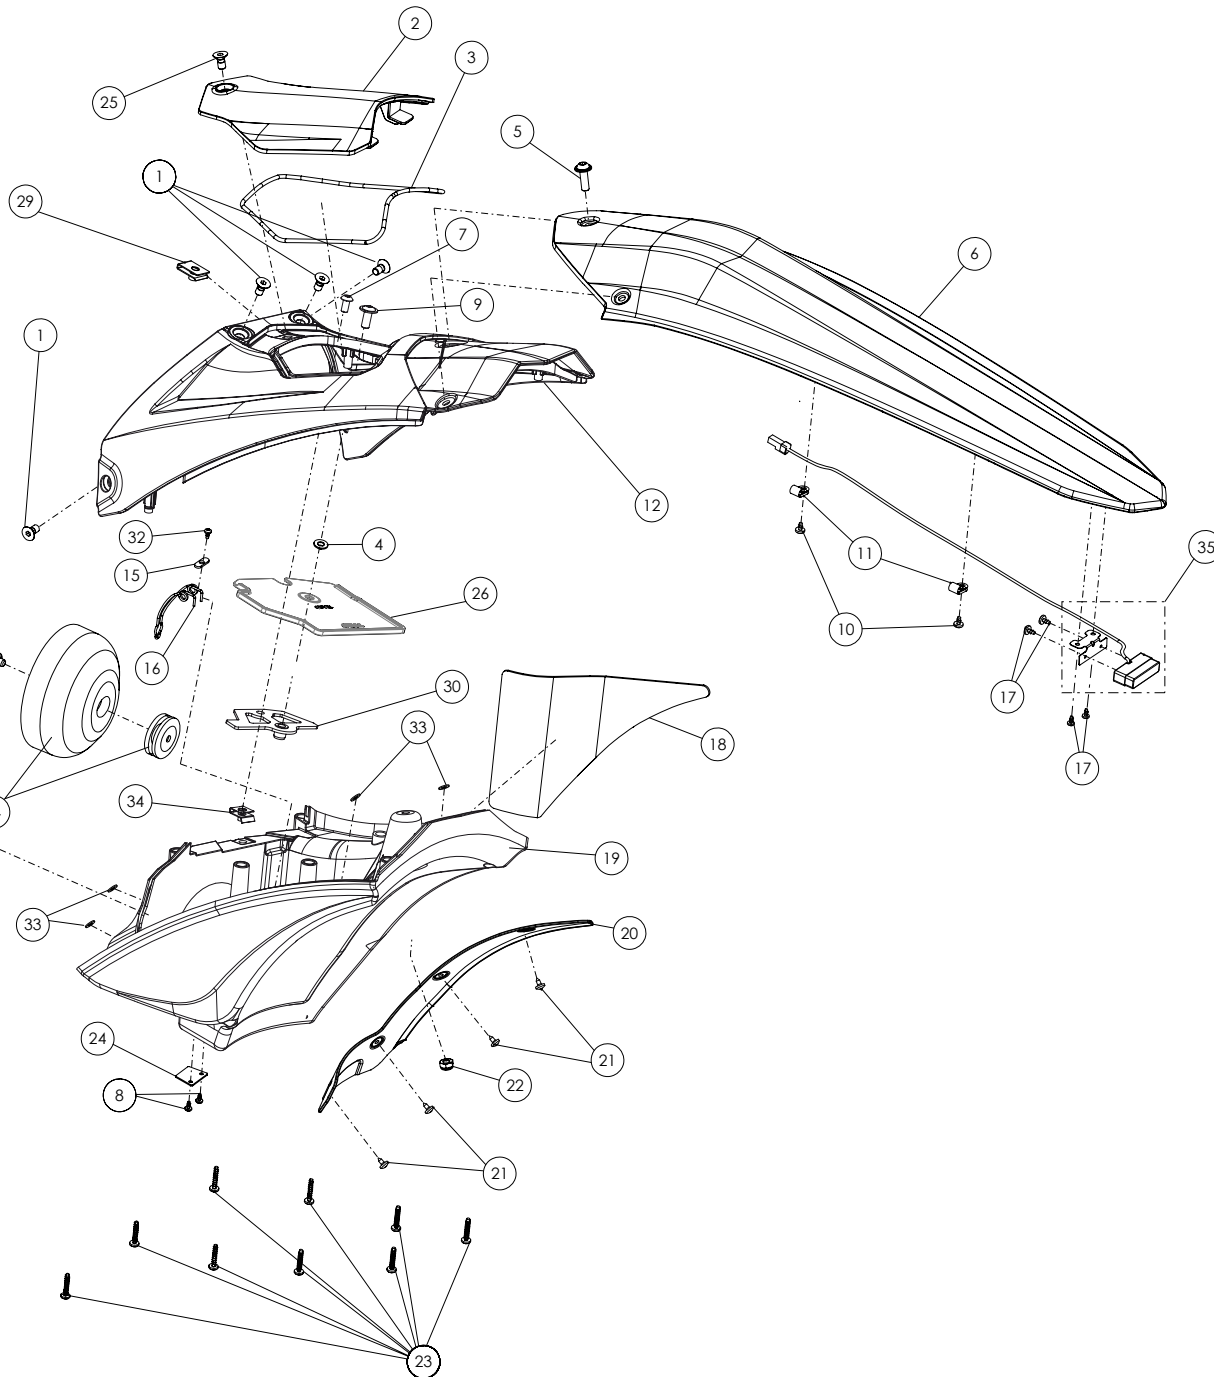

25

2

3

5

6

1

29

7

9

12

1

32

15

16

14

34

14

26

30

33

18

11

10

17

17

35

33

19

20

24

8

22

21

21

23

Despiece TRRS ONE-R Arranque eléctrico/Electric Start 2022

02 - CF - Caja Filtro - Listado de Piezas

Nº	Código	Descripción	Description	Cantidad
1	50306	Tornillo avellanado M6x16	Bolt countersunk M6x16	4
2	02001TR100	Tapa caja filtro (Negra)	Cover filter box (Black)	1
3	02002TR100	Tórica 3mm Tapa - Caja Filtro	Cover o-ring, 3mm - air filter box	1
4	65001	Remache Plástico 6x12	Plastic rivot 6x12	2
5	50202	Tornillo DIN 7380-fl M6x16 - Guardabarros Trasero	Bolt, DIN 7380-fl M6x16 - Rear mudguard (fender)	1
6	02003TR100	Guardabarros Trasero	Rear mudguard (fender)	1
7	50210	Tornillo alomado allen M5x12	Bolt allen M5x12	1
8	50601	Tornillo Rosca Chapa DIN 7981 2,9x6,5	Screw, course thread DIN 7981 2.9x6,5	2
9	50209	Tornillo allen con valona M6x14	Screw allen with washer M6x14	1
10	50703	Tornillo Ala Ancha 2,9X6,5	Bolt, broad-head 2,9X6,5	2
11	58004	Grapa Plástico 4.8mm	Plastic clamp 4.8mm	2
12	02024TR100	Caja filtro aire superior	Air filter box, upper part	1
13	02006TR100	Jaula Espuma - Filtro	Cage, air filter element	1
14	02007TR100	Espuma Filtro Aire	Air filter element	1
15	02008TR100	Arandela Muelle Filtro	Washer, filter spring	1
16	02009TR100	Muelle Fijación Espuma Filtro	Spring, air filter retention	1
17	50601	Tornillo rosca chapa DIN 7981 2,9x6,5	Screw, DIN 7981 2.9x6,5	4
18	02011TR100	Protector Anticalórico - Caja Filtro	Heat shield - air filter box	1
19	02025TR100	Caja filtro aire inferior negra	Air filter box bottom part black	1
20	02018TR100	Protector - Caja Filtro	Rubber protector, sir filter box	1
21	65004	Remache aluminio negro Ø4,8x12	Metalic rivot, Ø4,8x12, black	4
22	51501	Tuerca Autoblocante M6 - Caja Filtro	Lock nut, M6 - air filter box	1
23	50603	Tornillo Rosca Chapa DIN 7981 3,9x19 Fijación Caja Filtro Inferior	Screw, course thread DIN 7981 3.9x19 Attach air filter box lower	9
24	02014TR100	Lámina Desagüe - Caja Filtro	Drain flap, air filter box	1
25	50302	Tornillo avellanado Mx14	Bolt countersunk M6x14	1
26	02026TR100	Deflector caja filtro aire	Air box baffle	1
27	02017TR100	Tobera - Caja Filtro	Intake hose - air filter box	1
28	58003	Abrazadera - Norma 40-60	Clamp - Norma 40-60	1
29	51301	Tuerca Rápida Universal M6	Universal speed nut M6	1