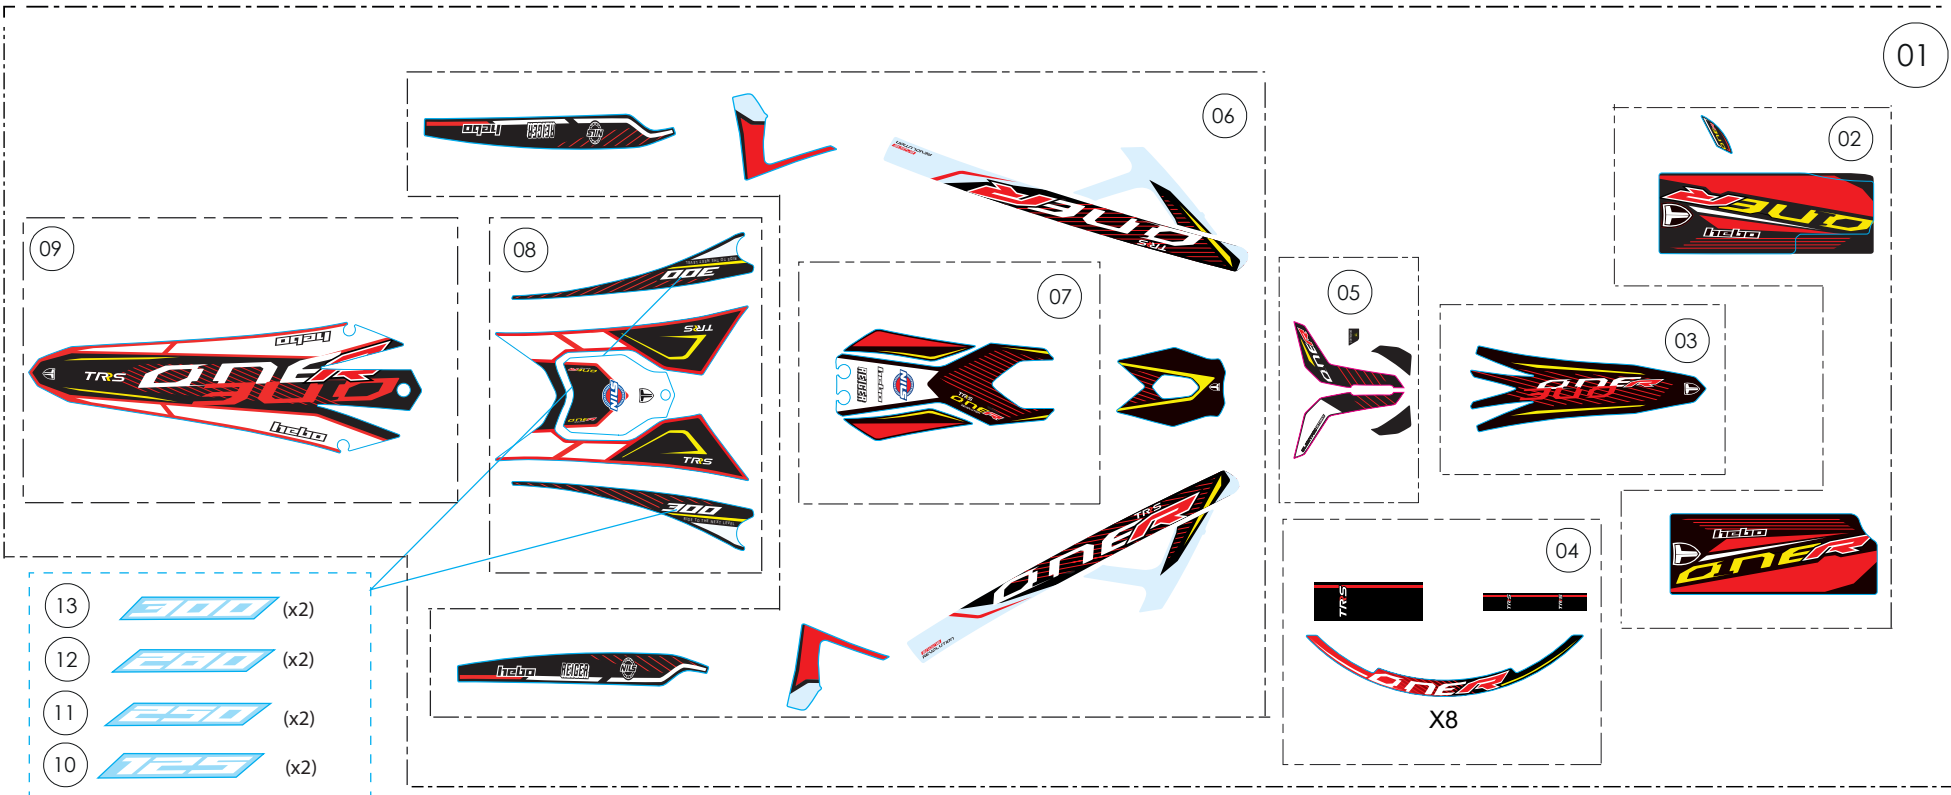

D

C

B

A

Despiece TRRS ONE-R Arranque eléctrico/Electric Start 2022

15 - CA - Conjunto Adhesivos - Listado de piezas

Nº	Código	Descripción	Description	Cantidad
1	15078TR200	Conjunto Adhesivos ONE R arranque eléctrico 2022	Sticker kit, ONE R arranque eléctrico 2022	1
2	15078TR101	Cjto. Adhesivos Horquilla Delantera ONE R 2022	Stickers set, fork ONE R 2022	1
3	15078TR102	Adhesivo Guardabarros Delantero ONE R 2022	Sticker, front mudguard (fender) ONE R 2022	1
4	15078TR103	Cjto. Adhesivos Ruedas ONE R 2022	Wheels sticker set ONE R 2022	1
5	15078TR117	Adhesivo careta faro ONE R arranque eléctrico 2022	Sticker, headlamp mask ONE R Electric Start 2022	1
6	15078TR105	Cjto. Adhesivos Chasis y Basculante ONE R 2022	Stickers set, frame and swing-arm ONE R 2022	1
7	15078TR106	Adhesivo depósito ONE R 2022	Sticker, fuel tank ONE R 2022	1
8	15078TR107	Cjto. Adhesivos Caja Filtro ONE R 2022	Sticker, air filter box ONE R 2022	1
9	15078TR108	Adhesivo Guardabarros Trasero ONE R 2022	Sticker, rear mudguard (fender) ONE R 2022	1
10	15078TR109	Adhesivos Cilindrada Caja de Filtro ONE R 2022 - 125	Sticker, air filter box side ONE R 2022 - engine size 125	1
11	15078TR110	Adhesivos Cilindrada Caja de Filtro ONE R 2022 - 250	Sticker, air filter box side ONE R 2022 - engine size 250	1
12	15078TR111	Adhesivos Cilindrada Caja de Filtro ONE R 2022 - 280	Sticker, air filter box side ONE R 2022- engine size 280	1
13	15078TR112	Adhesivos Cilindrada Caja de Filtro ONE R 2022 - 300	Sticker, air filter box side ONE R 2022 - engine size 300	1