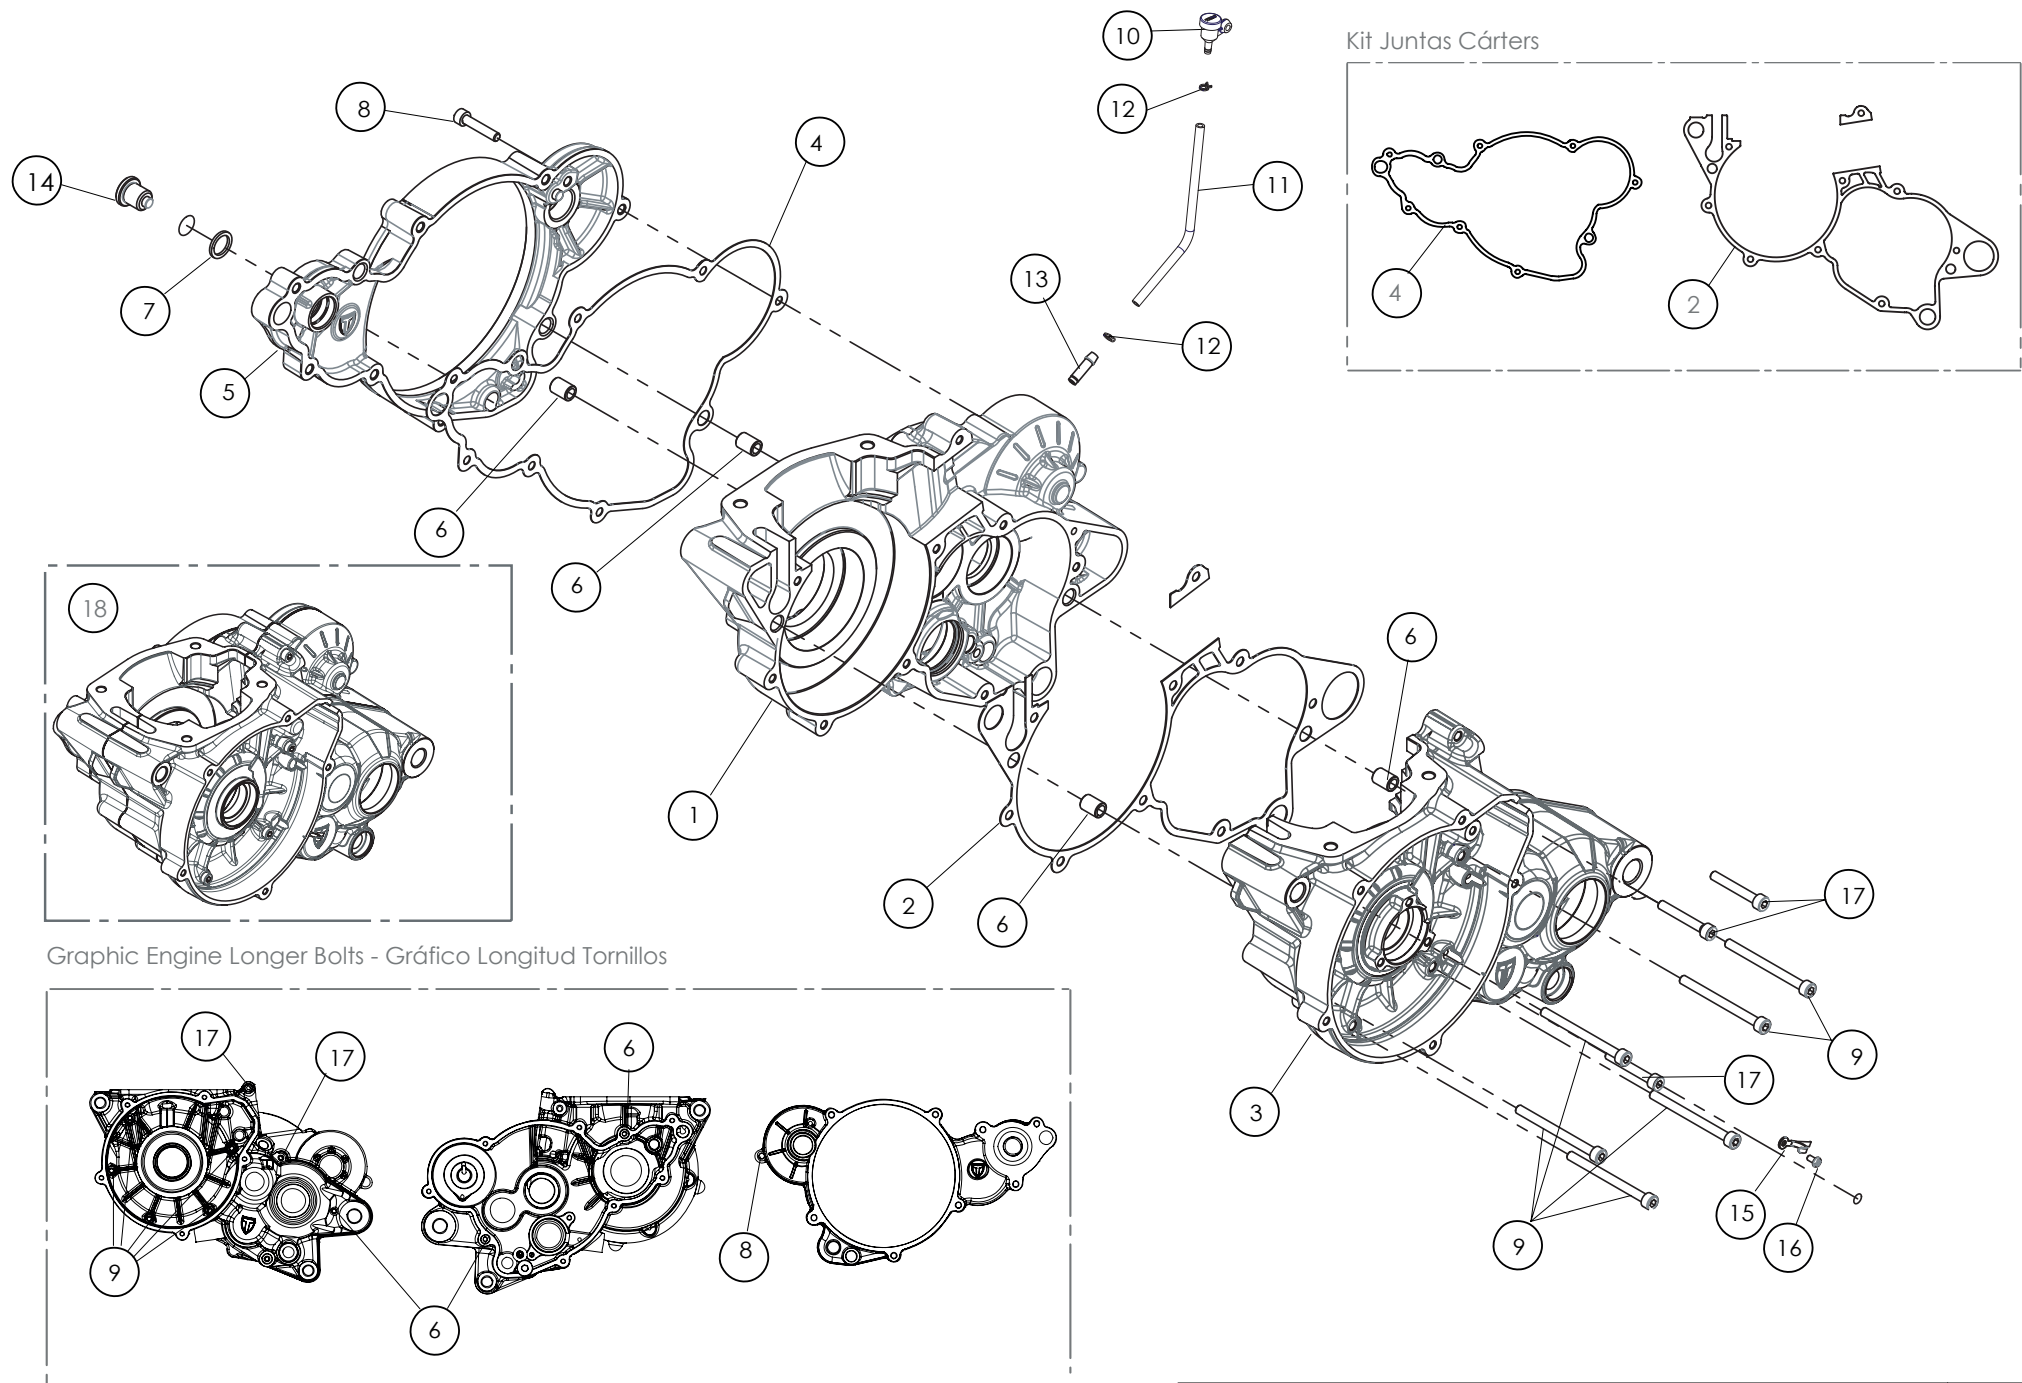

## Despiece TRRS ONE-R Arranque eléctrico/Electric Start 2022

02 - BA - Bomba Agua - Listado de Piezas

Nº	Código	Descripción	Description	Cantidad
1	52504	Rodamiento Agujas HK0709	Needle bearing HK0709	1
2	55003	Circlip 7x0,8 Din-471	Circlip 7x0,8 Din-471	1
3	52102	Rodamiento Bomba 19x7x6 607	Bearing, water-pump 19x7x6 607	1
4	54009	Retén Bomba Agua 10x18x4 NBR	Seal, water-pump 10x18x4 NBR	1
5	54004	Retén Bomba Agua 10x18x4 Viton	Seal, water-pump 10x18x4 Viton	1
6	02001MT100	Piñón Bomba Agua	Gear, water-pump	1
7	02002MT100	Eje Bomba agua	Shaft, water pump	1
8	61002	Aguja Eje Piñon Bomba Ø3x12	Needle, pump shaft gear Ø3X12	1
9	02003MT100	Turbina Bomba Agua	Turbine, water-pump	1
10	02008MT100	Junta Bomba Agua	Gasket, water-pump	1
11	57005	Casquillo Centrador Ø5x7x5	Pivot Cap, Ø5x7x5	2
12	02007MT100	Tapa Bomba Agua	Cover, water-pump	1
13	02006MT100	Casquillo Manguito Agua	Bushing, water rubber hose	1
14	56103	Arandela Cooper Tapa Bomba 5x9x1	Copper washer, water-pump cover 5x9x1	1
15	50115	Tornillo Allen DIN 912 M5x40	Bolt, Allen DIN 912 M5x40	1
16	50116	Tornillo Allen DIN 912 M5x35	Bolt, Allen DIN 912 M5x35	2