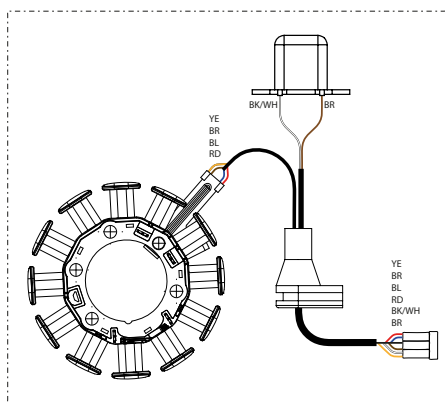

LEYENDA COLOR / COLOR CODE			
YE	YELLOW	VI	VIOLET
RD	RED	WH	WHITE
BK	BLACK	GY	GREY
BU	BLUE	PK	PINK
BR	BROWN	OR	ORANGE
GN	GREEN