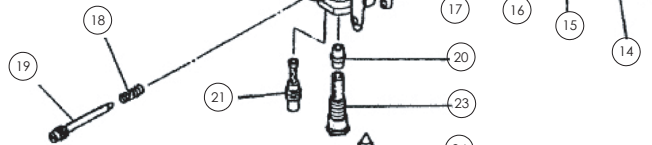

D

C

B

A

Despiece TRRS ONE-R Arranque eléctrico/ Electric Start 2022
14 - CC - Caja de Láminas y Carburador - Expl.
TRRS Motorcycles

Despiece TRRS ONE-R Arranque eléctrico/Electric Start 2022

.14 - CC - Caja de Láminas y Carburador - Listado de Piezas

Nº	Código	Descripción	Description	Cantidad
1	-	-	Screw, top cover	-
2	-	-	Cable Adjuster	-
3	-	-	Nut, Cable Adjuster	-
4	-	-	Top Cover	-
5	-	-	Gasket, Top	-
6	-	-	Spring, Throttle Valve	-
7	-	-	Collar, Throttle Spring	-
8	-	-	Clip, Jet Needle	-
9	72010	Aguja JJH 4º Punto	Jet Needl, JJH 4º step	1
10	-	-	Throttle Valve	-
11	58010	Clip Tubo	Fuel hose clip	2
12	62002	Tubo Gasolina	Fuel hose	1
13	-	-	Starter Valve (pull knob) Complete	-
14	-	-	Idle Adjuster	-
15	-	-	Washer, Idle Adjuster	-
16	-	-	Spring, Idle Adjuster	-
17	-	-	Float Pin	-
18	-	-	Spring, Air Adjuster	-
19	-	-	Air Adjust Screw	-
20	-	-	Needle Jet	-
21	72006	Chiclé bajas 48	Slow Jet, 48	1
22	58011	Abrazadera Norma30/45	Clamp, Norma 30/45	1
23	-	-	Needle Jet Holder SDGAA	-
24	-	-	Float Valve Complete	-
25	72003	Chiclé principal, 125	Main Jet (hex type) 125	1
26	-	-	Clip, Float Valve	-
27	-	-	Float	-