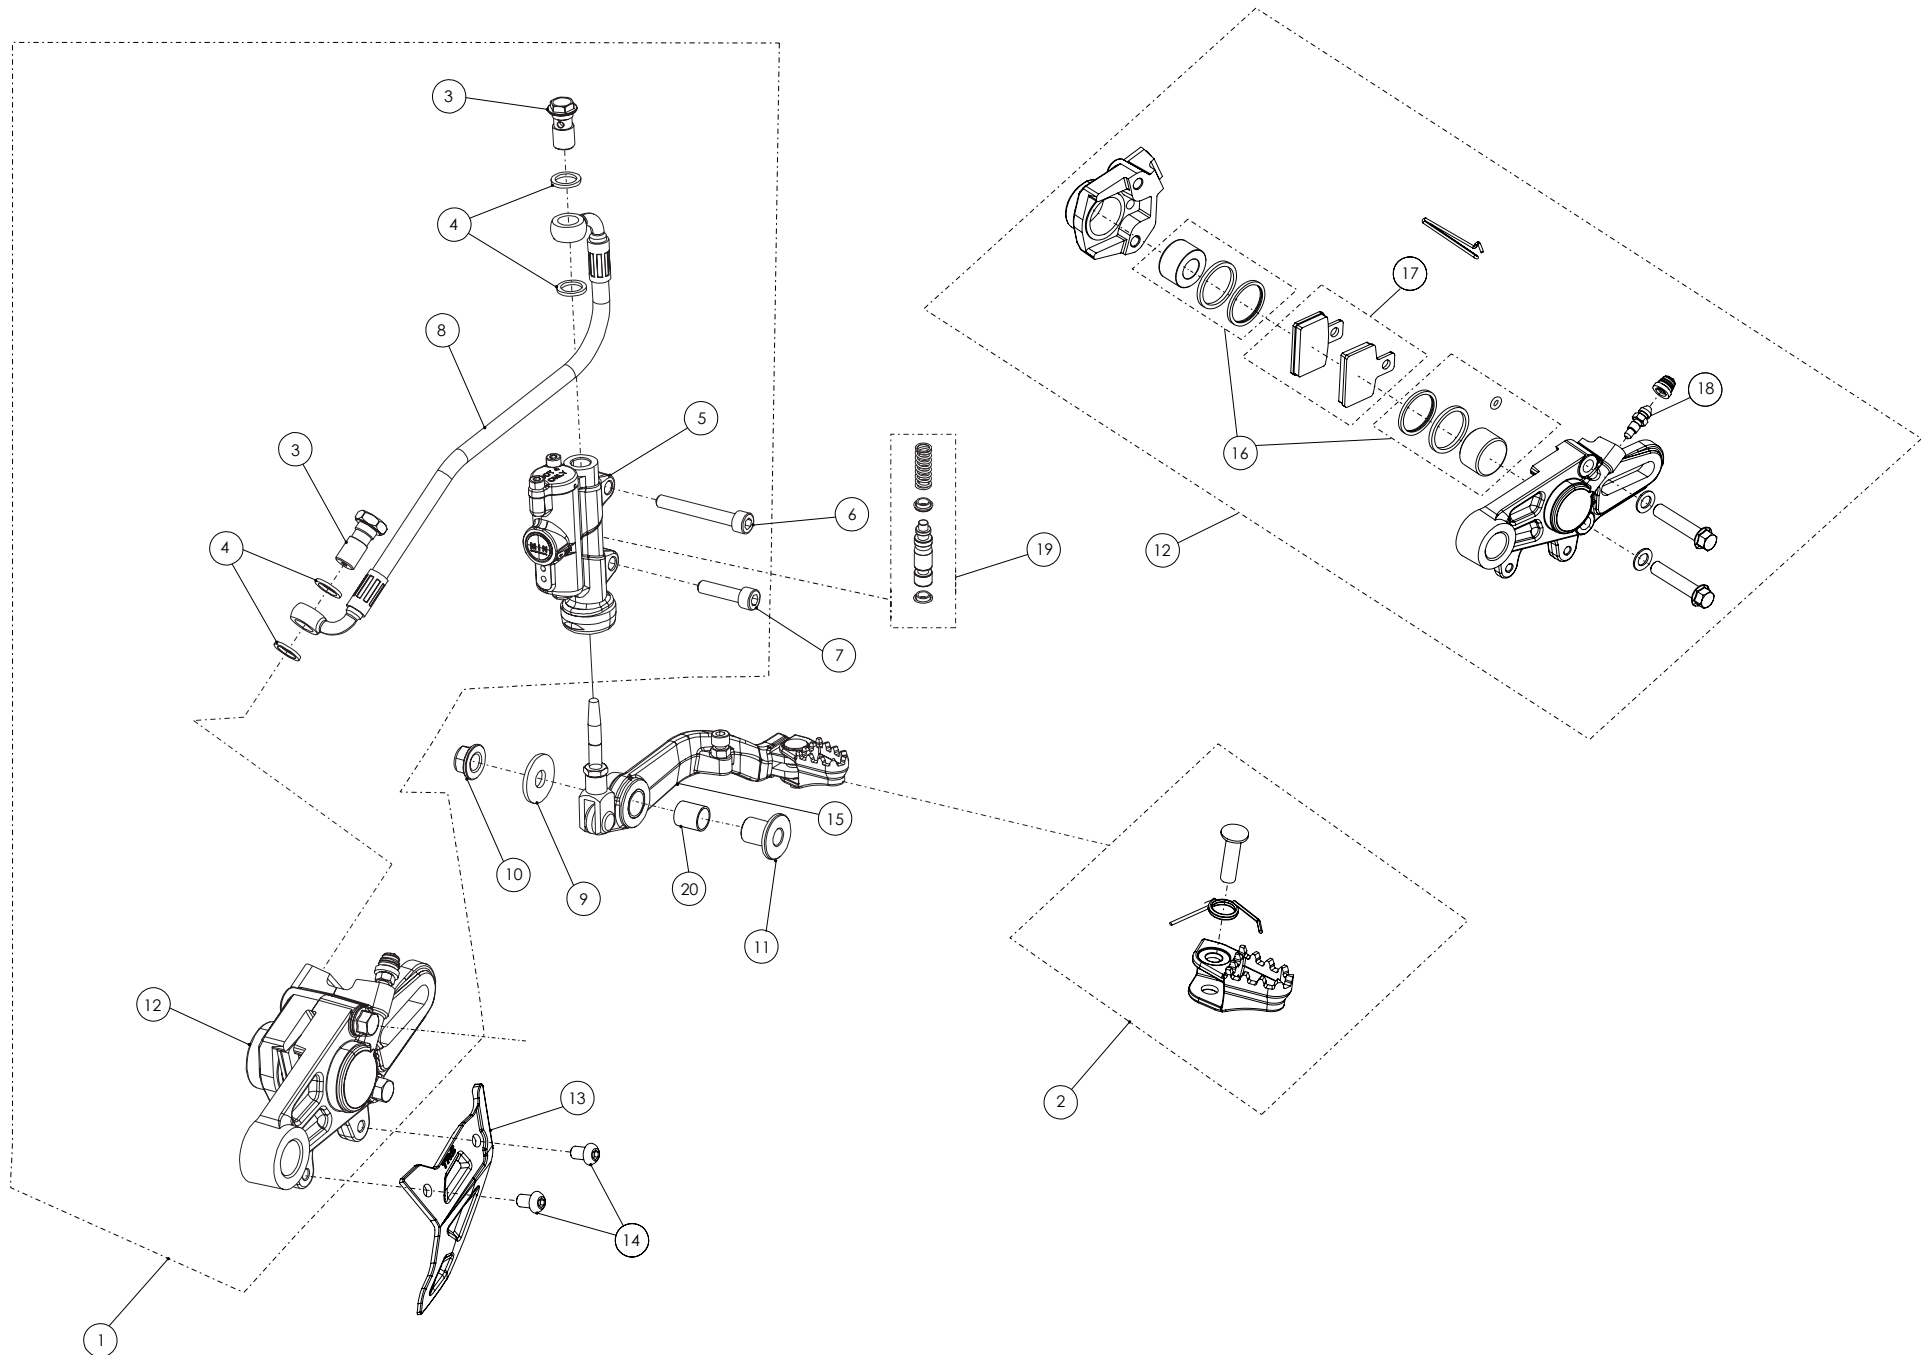

## Despiece TRRS ONE-R Arranque eléctrico/Electric Start 2022

06 - CD - Conjunto Depósito - Listado de Piezas

Nº	Código	Descripción	Description	Cantidad
1	62001	Tubo Desvaporizador Tapón Gasolina	Fuel cap vent hose	1
2	06001TR100	Tapón Depósito	Fuel cap	1
3	53001	Tórica Tapón Depósito 29.82x2.62	O-ring, fuel cap 29.82x2.62	1
4	60001	Bola Válvula Tapón	Check-ball, cap vent	1
5	06002TR100	Cierre Válvula Tapón Depósito	Cap, check-ball fuel tank valve	1
6	50203	Tornillo DIN 7380-FL M6x10 - Depósito	Bolt, DIN 7380-FL Fuel tank M6x10	2
7	06003TR101	Depósito Gasolina	Fuel tank	1
8	58007	Abrazadera Cobra 17	Clamp, Cobra 17	1
9	70128	Filtro gasolina roscado	Fuel filter threaded	1
10	06004TR100	Salida deposito gasolina	Output fuel tank	1
11	53026	Torica 9,5x2	O-ring 9,5x2	2
12	62102	Tubo goma grifo gasolina	Fuel tap hose	2
13	58021	Abrazadera alambre	Wire clamp	4
14	70127	Grifo gasolina en linea (leva metalica)	In line fueltap (metal lever)	1
15	17016TR100	Soporte grifo gasolina	Fuel tap support	1
16	51501	Tuerca Autoblocante M6	Locknut M6	2
17	50903	Tornillo DIN 691 M6x16	Bolt, DIN 6921 M6x16	2