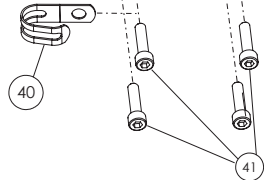

D

C

B

A

Despiece TRRS ONE-R Arranque eléctrico/ Electric Start 2022
14 - CC - Caja de Láminas y Carburador - Expl.
TRRS Motorcycles

Despiece TRRS ONE-R Arranque eléctrico/Electric Start 2022

.14 - CC - Caja de Láminas y Carburador - Listado de Piezas

Nº	Código	Descripción	Description	Cantidad
1	-	-	Screw, top cover	-
2	-	-	Cable Adjuster	-
3	-	-	Nut, Cable Adjuster	-
4	-	-	Top Cover	-
5	-	-	Gasket, Top	-
6	-	-	Spring, Throttle Valve	-
7	-	-	Collar, Throttle Spring	-
8	-	-	Clip, Jet Needle	-
9	72010	Aguja JJH 4º Punto	Jet Needl, JJH 4º step	1
10	-	-	Throttle Valve	-
11	58010	Clip Tubo	Fuel hose clip	2
12	62002	Tubo Gasolina	Fuel hose	1
13	-	-	Starter Valve (pull knob) Complete	-
14	-	-	Idle Adjuster	-
15	-	-	Washer, Idle Adjuster	-
16	-	-	Spring, Idle Adjuster	-
17	-	-	Float Pin	-
18	-	-	Spring, Air Adjuster	-
19	-	-	Air Adjust Screw	-
20	-	-	Needle Jet	-
21	72006	Chiclé bajas 48	Slow Jet, 48	1
22	58011	Abrazadera Norma30/45	Clamp, Norma 30/45	1
23	-	-	Needle Jet Holder SDGAA	-
24	-	-	Float Valve Complete	-
25	72003	Chiclé principal, 125	Main Jet (hex type) 125	1
26	-	-	Clip, Float Valve	-
27	-	-	Float	-