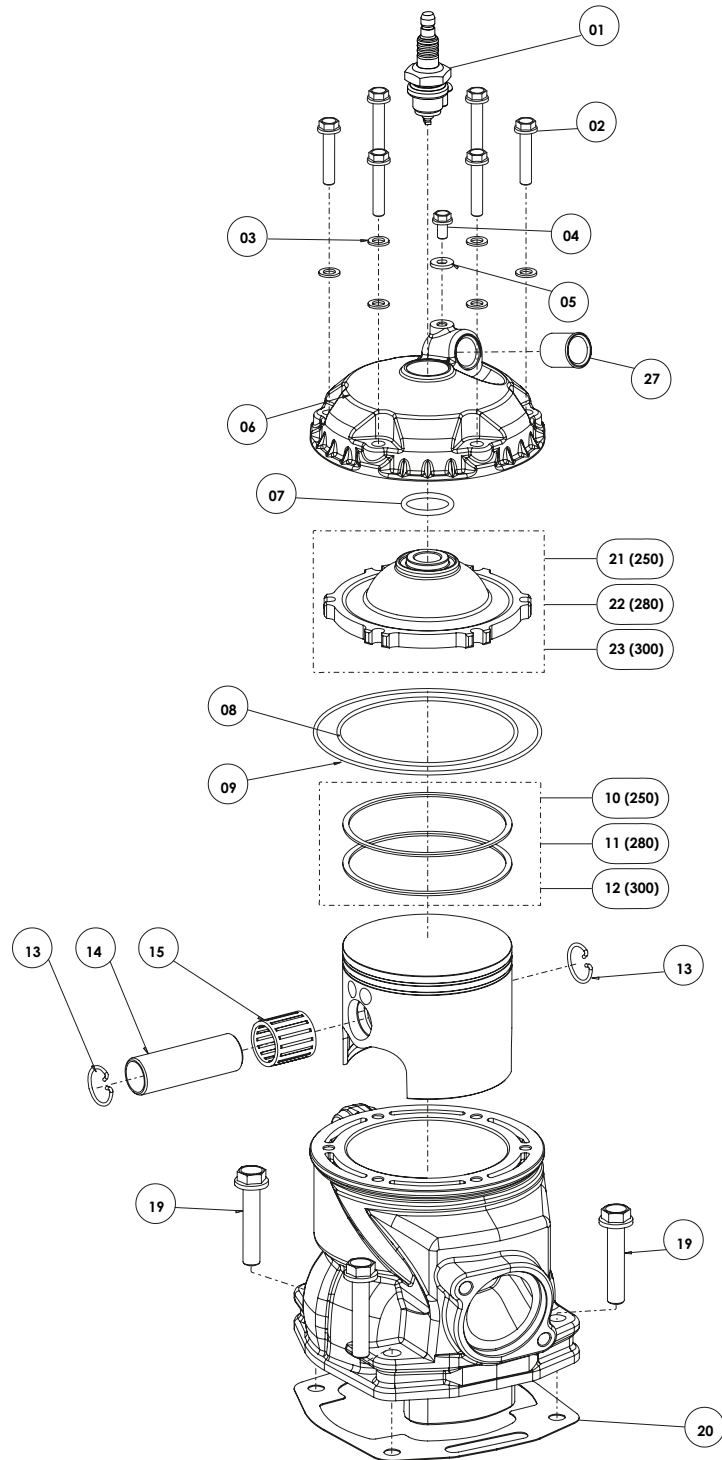

D

C

B

A

- 24 (250)
- 25 (280)
- 26 (300)