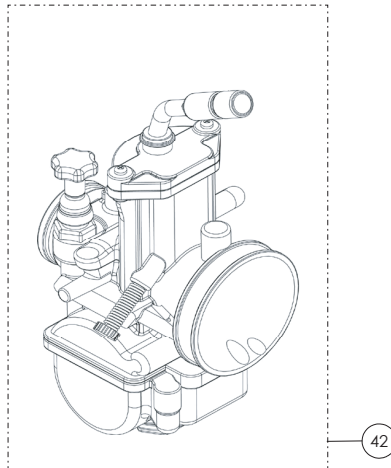

D

C

B

A

Despiece TRRS ONE-R Arranque eléctrico/ Electric Start 2022
14 - CC - Caja de Láminas y Carburador - Expl.
TRRS Motorcycles

Despiece TRRS ONE-R Arranque eléctrico/Electric Start 2022

.14 - CC - Caja de Láminas y Carburador - Listado de Piezas

Nº	Código	Descripción	Description	Cantidad
1	-	-	Screw, top cover	-
2	-	-	Cable Adjuster	-
3	-	-	Nut, Cable Adjuster	-
4	-	-	Top Cover	-
5	-	-	Gasket, Top	-
6	-	-	Spring, Throttle Valve	-
7	-	-	Collar, Throttle Spring	-
8	-	-	Clip, Jet Needle	-
9	72010	Aguja JJH 4º Punto	Jet Needl, JJH 4º step	1
10	-	-	Throttle Valve	-
11	58010	Clip Tubo	Fuel hose clip	2
12	62002	Tubo Gasolina	Fuel hose	1
13	-	-	Starter Valve (pull knob) Complete	-
14	-	-	Idle Adjuster	-
15	-	-	Washer, Idle Adjuster	-
16	-	-	Spring, Idle Adjuster	-
17	-	-	Float Pin	-
18	-	-	Spring, Air Adjuster	-
19	-	-	Air Adjust Screw	-
20	-	-	Needle Jet	-
21	72006	Chiclé bajas 48	Slow Jet, 48	1
22	58011	Abrazadera Norma30/45	Clamp, Norma 30/45	1
23	-	-	Needle Jet Holder SDGAA	-
24	-	-	Float Valve Complete	-
25	72003	Chiclé principal, 125	Main Jet (hex type) 125	1
26	-	-	Clip, Float Valve	-
27	-	-	Float	-