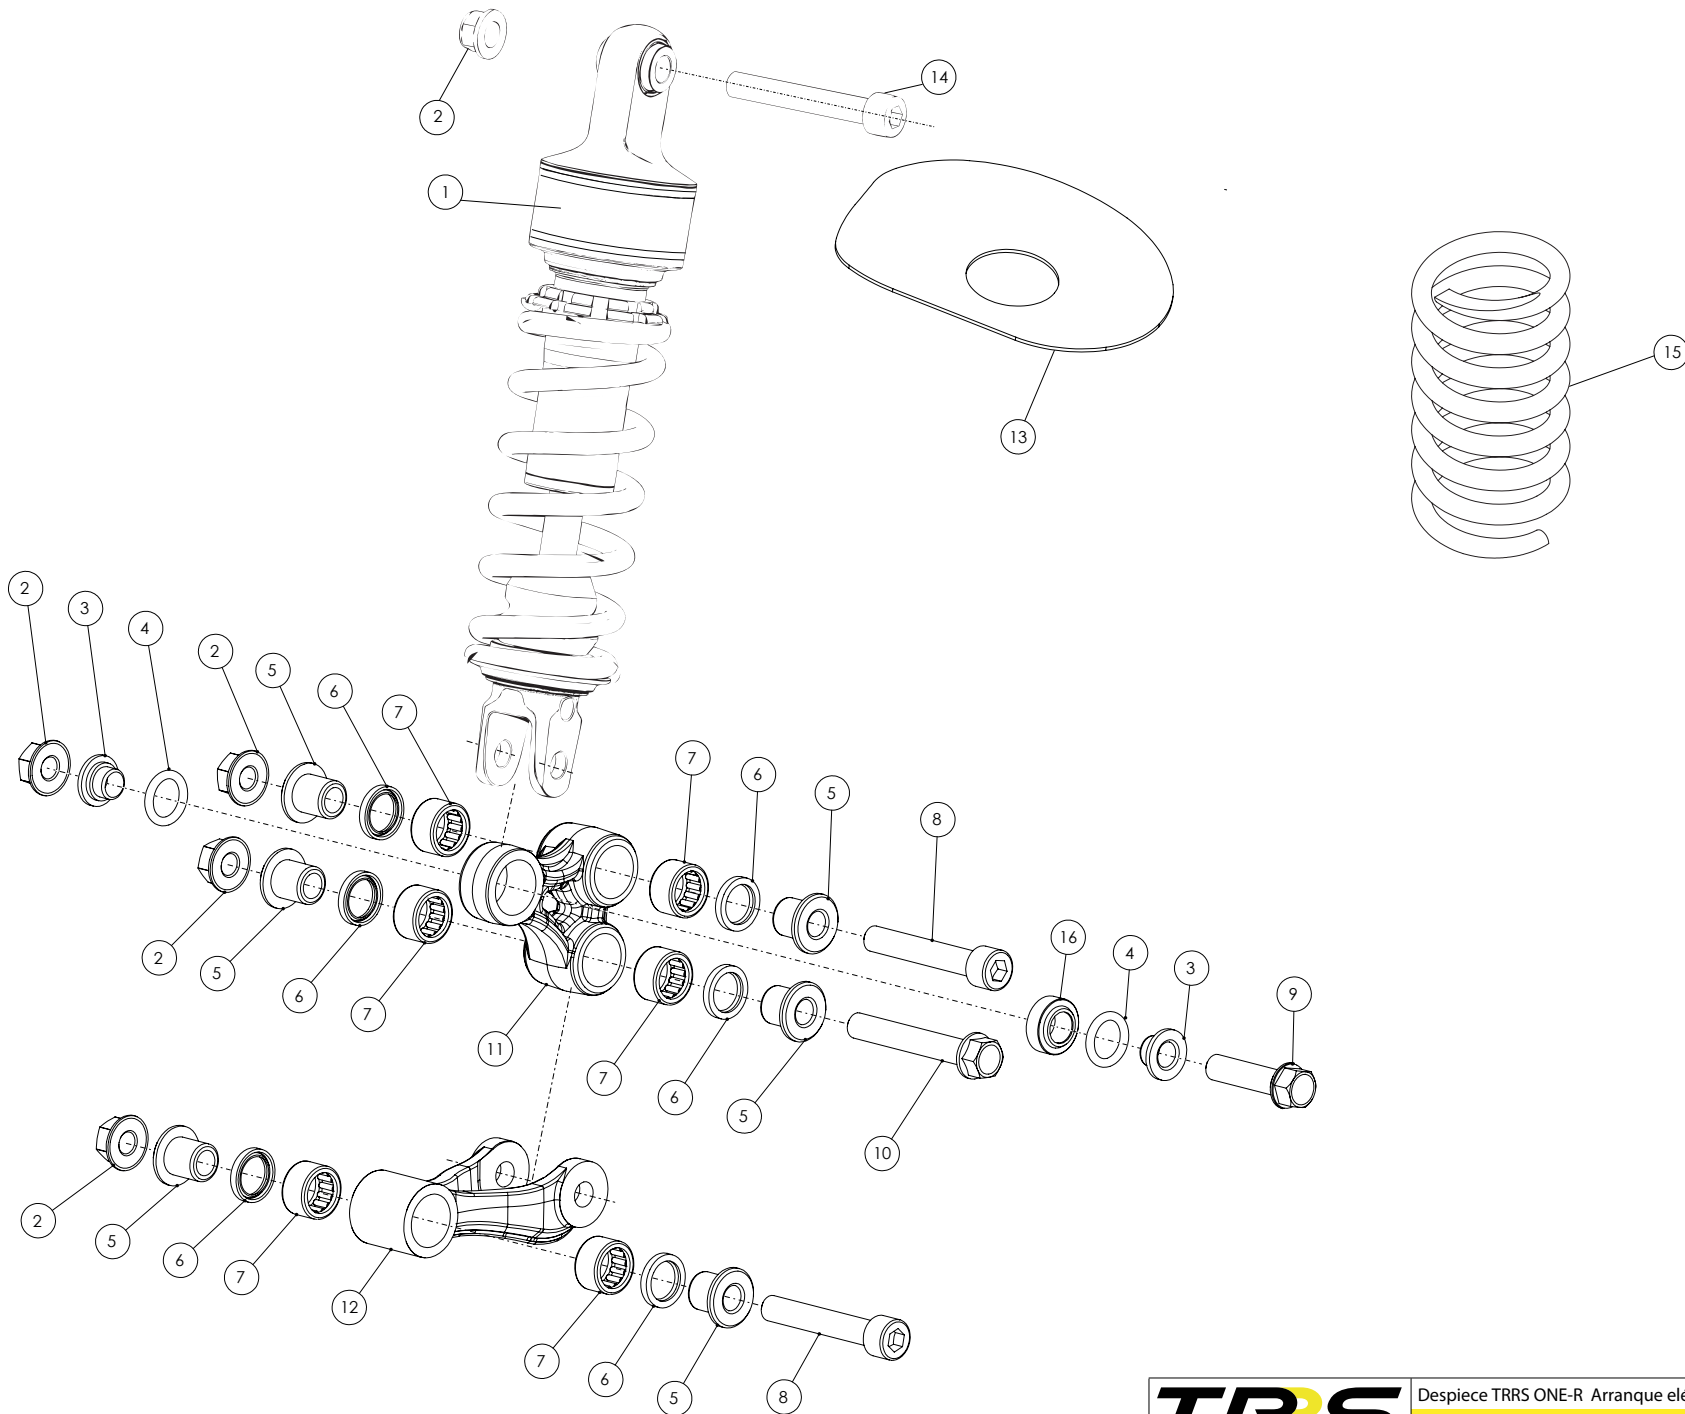

D

C

B

A

Despiece TRRS ONE-R Arranque eléctrico/Electric Start 2022

05 - AT - Amortiguación Trasera - Listado de Piezas

Nº	Código	Descripción	Description	Cantidad
1	05013TR100	Amortiguador Reiger 1 via	Damper Reiger 1 way	1
2	51503	Tuerca Autoblocante M10x1.25	Nut, self locking M10x1.25	5
3	70501	Casquillo Distanciador Trapecio - Amortiguador	Spacer bushing, linkage - Shock absorber	2
4	53002	Tórica Trapecio - Amortiguador	O-ring, linkage - Shock absorber	2
5	05002TR100	Casquillo Trapecio	Bushing, linkage	6
6	54002	Retén 15x21x3	Seal, 15x21x3	6
7	52502	Rodamiento NH-1512	Bearing, NH 1512	6
8	50108	Tornillo DIN 912 M10x60 - 1,25 - Bieleta Chasis	Bolt, DIN 912 M10x60 - 1.25 - linkage arm to chassis	2
9	50905	Tornillo DIN 6921 M10x43 - 1,25 - Trapecio Amortiguador	Bolt, DIN 6921 M10x43 - 1.25 - shock linkage	1
10	50906	Tornillo DIN 6921 M10x65 - 1,25 - Trapecio Bieleta	Bolt, DIN 6921 M10x65 - 1.25 - shock linkage	1
11	05003TR100	Trapecio TRS	Rocker link	1
12	05004TR101	Bieleta reforzada	Connecting link reinforced	1
13	05005TR100	Goma Amortiguador - Caja Filtro	Rubber shock absorber sealing flap - air filter box	1
14	50109	Tornillo M10x65x1,25 (10.9)	Bolt M10x65x1,25 (10.9)	1
15	70518	Muelle amortiguador 80Kg	Spring, shock absorber 80Kg.	1