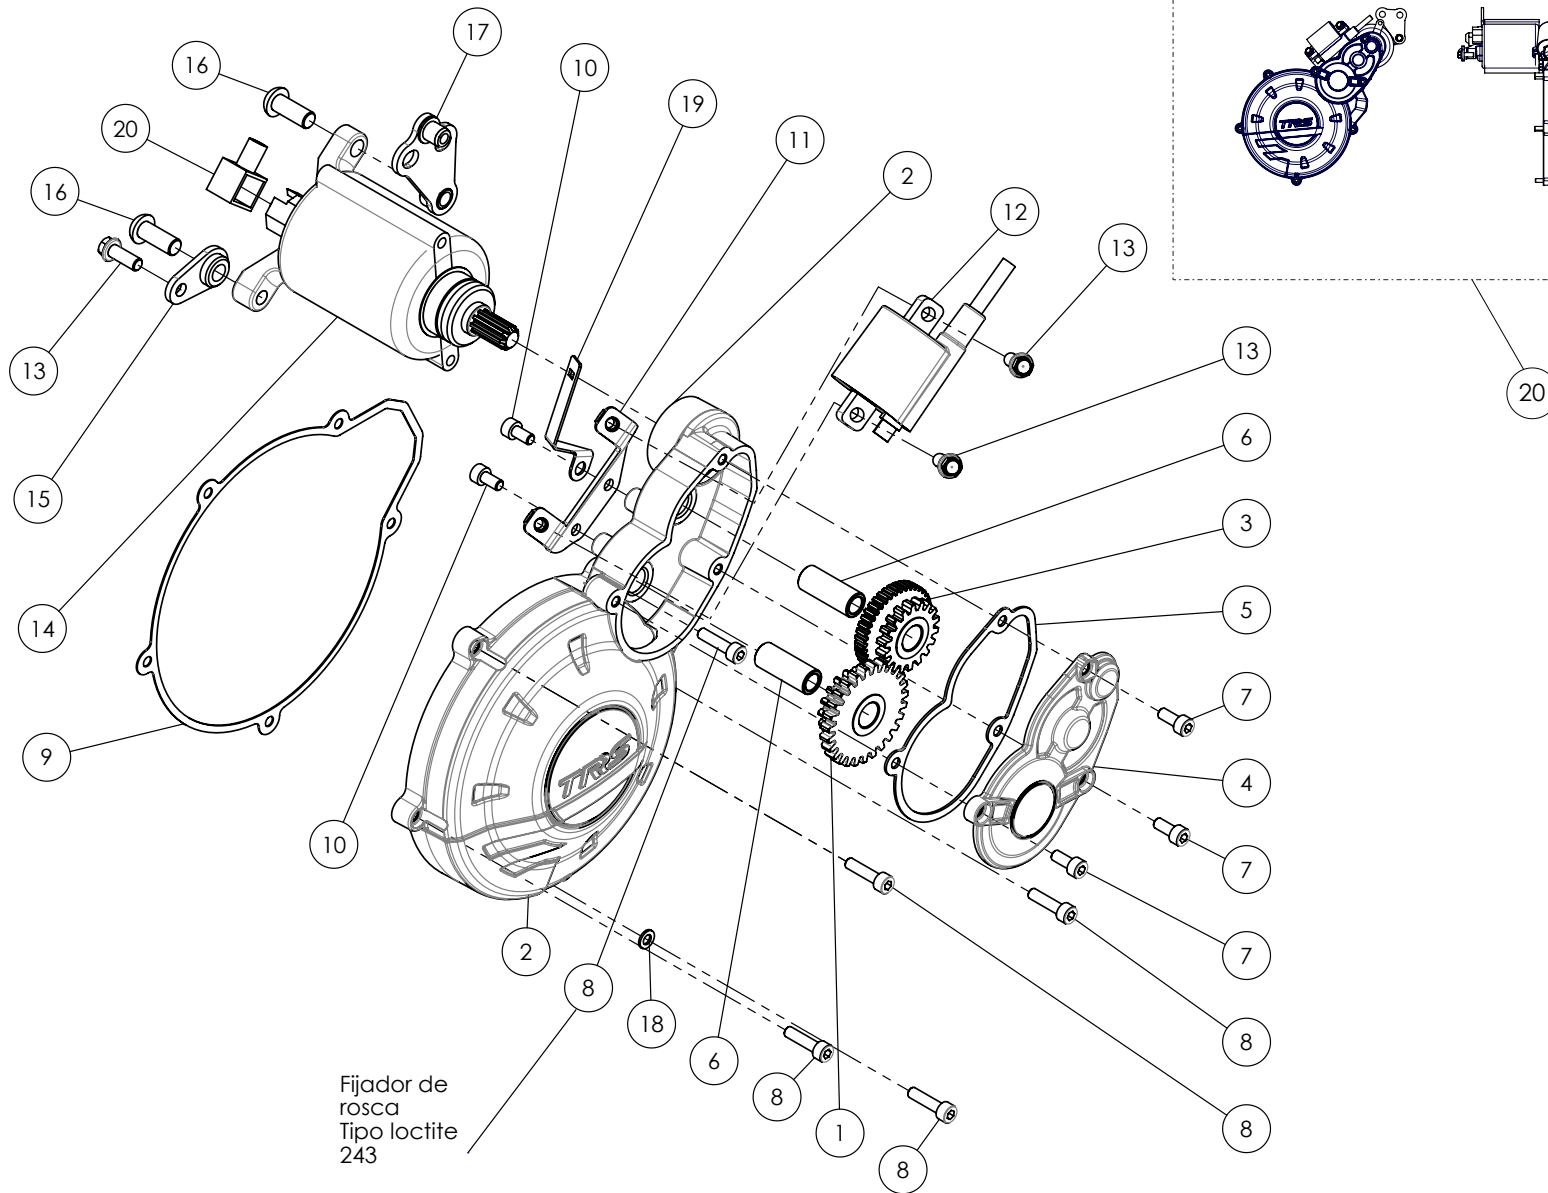

Fijador de rosca
Tipo loctite
243

Despiece TRRS ONE-R Arranque eléctrico/ Electric Start 2022
10- AE - Arranque Eléctrico - Explosionado
TRRS Motorcycles

Despiece TRRS ONE-R Arranque eléctrico/Electric Start 2022

.10 - AE - Arranque Eléctrico / Electric Start- Listado de Piezas

Nº	Código	Descripción	Description	Cantidad
1	10005MT100	Piñones arranque electrico secundario	Second gear set electric starter	1
2	10001MT100	Tapa arranque electrico	Cover electric starter	1
3	10004MT100	Piñones arranque electrico primario	First gear set electric starter	1
4	10002MT100	Tapa registro arranque electrico	Gear cover electric starter	1
5	10007MT100	Junta tapa registro	Gasket gear cover electric starter	1
6	10008MT100	Eje engranaje	Shaft gear	2
7	50124	Tornillo allen M5x12	Screw allen M5x12	3
8	50112	Tornillo allen M5x20	Bolt allen M5x20	5
9	08003MT100	Junta tapa encendido	Gasket, Ignition cover	1
10	50912	Tornillo hexagonal con valona M5X8	Bolt, hexagonal with washer M5x8	2
11	10009MT100	Soporte bobina arranque electrico	Support ignition coil electric starter	1
12	70203	Bobina	Coil	1
13	50903	Tornillo hexagonal con valona M6x16	Bolt hexagonal with washer M6x16	3
14	70243	Motor arranque	Starter engine	1
15	10011MT100	Soporte inferior motor de arranque	Lower bracket starter engine	1
16	50201	Tornillo allen alomado M8x20	Bolt allen M8x20	2
17	10012MT100	Soporte superior motor de arranque	Upper bracket starter engine	1
18	56103	Arandela cobre 5x9x1	Copper washer, 5x9x1	1
19	01040TR100	Soporte conector encendido arranque electrico	Ignition connector support electric start	1
20	70252	Capuchon cable bateria	Battery wire protector	1