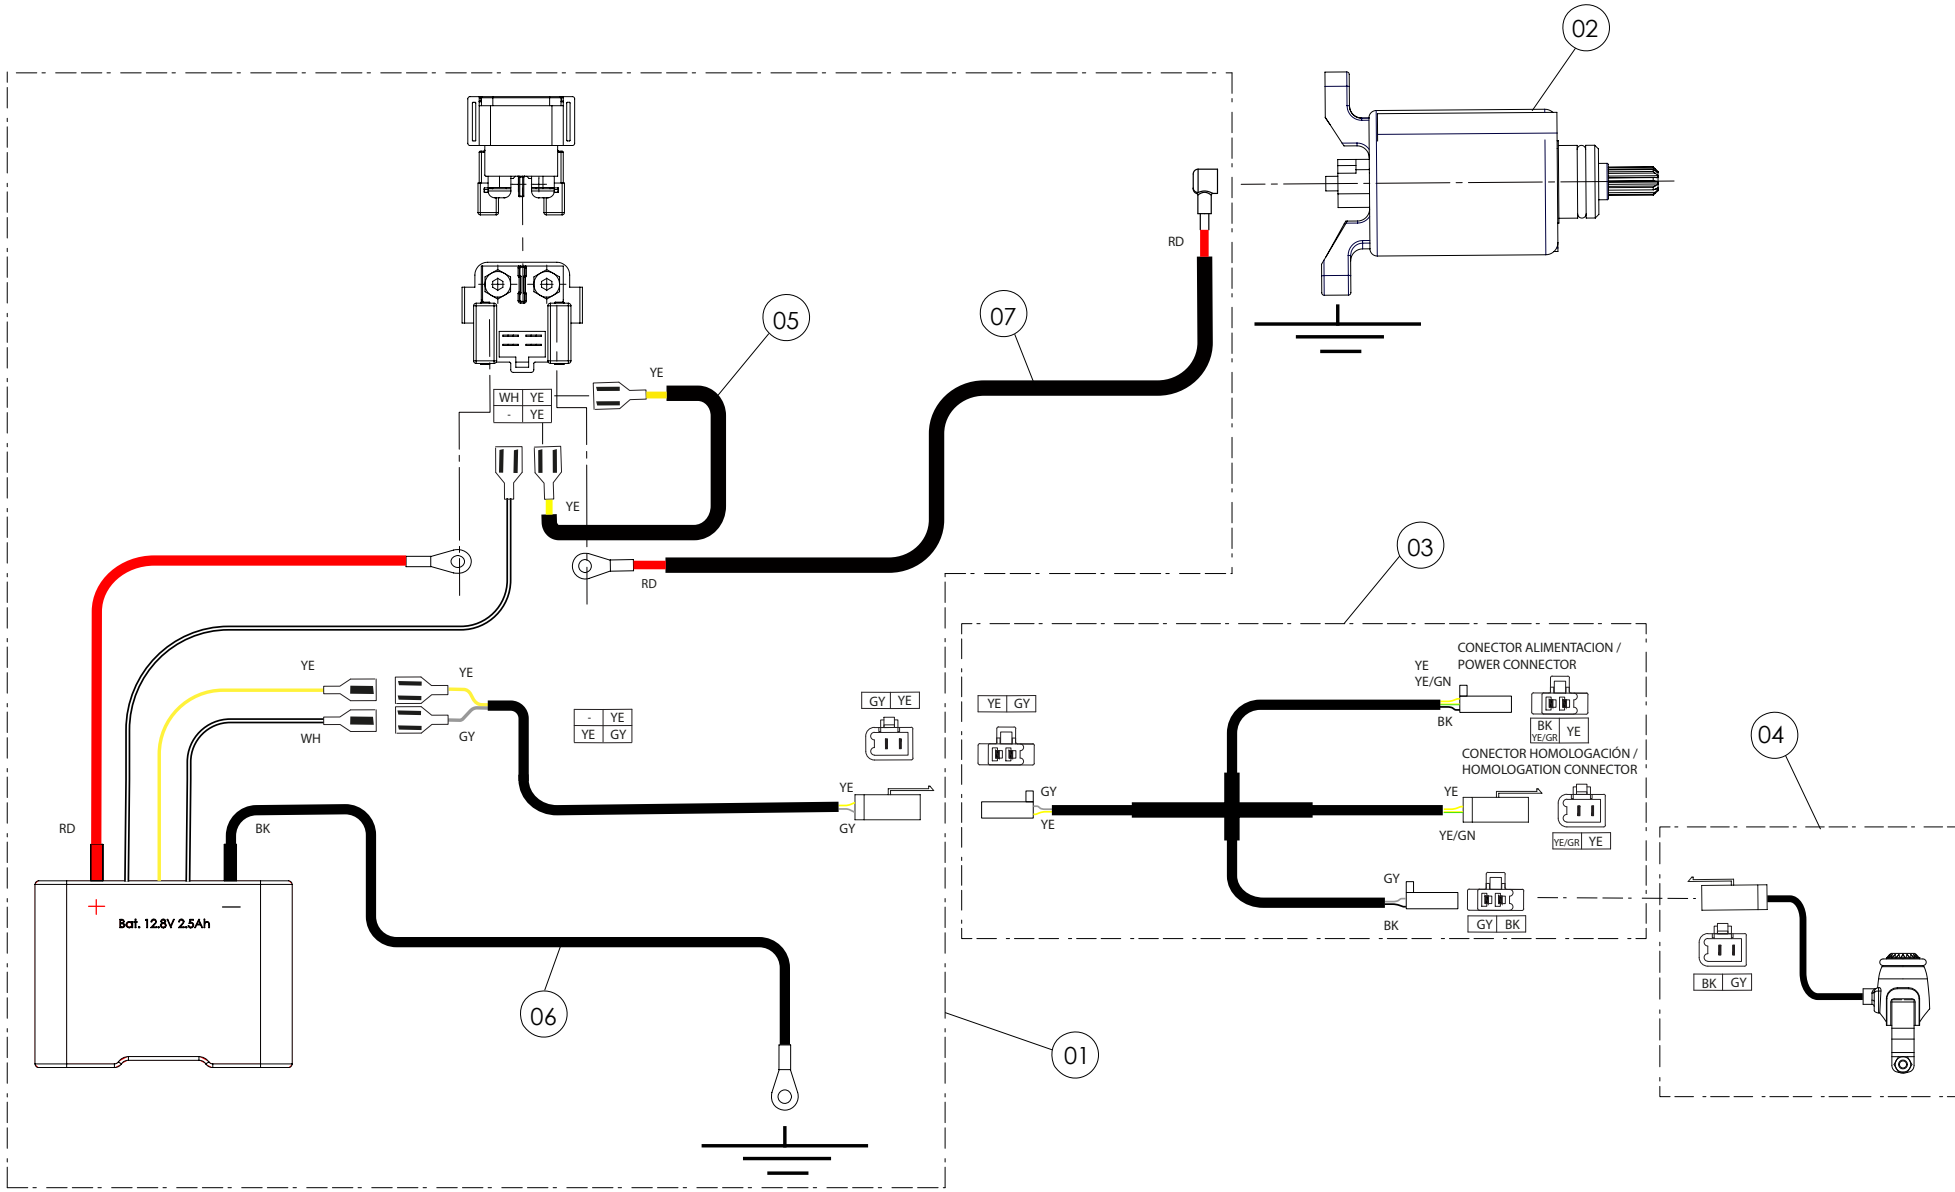

D

C

B

A

LEYENDA COLOR / COLOR CODE			
YE	YELLOW	GY	GREY
RD	RED	GN	GREEN
BK	BLACK		

Despiece TRRS ONE-R Arranque eléctrico/ Electric Start 2022
09B- IA- Instalación Arranque eléctrico - Explosionado
TRRS Motorcycles