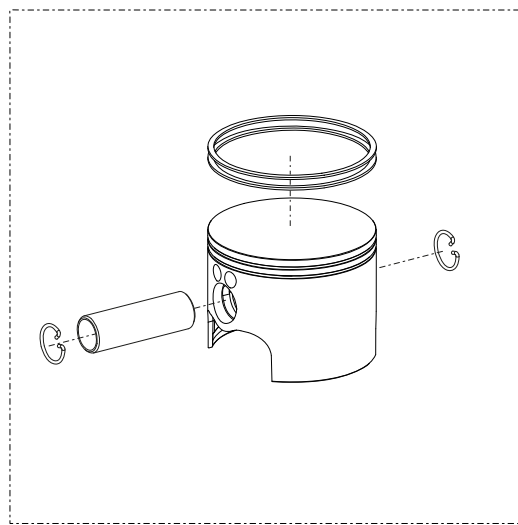

- 16A (250)
- 16B (250)
- 16C (250)
- 17A (280)
- 17B (280)
- 17C (280)
- 18A (300)
- 18B (300)
- 18C (300)

Despiece TRRS ONE-R Arranque eléctrico/ Electric Start 2022
07 - CP - Cilindro y Pistón - Explosionado
TRRS Motorcycles