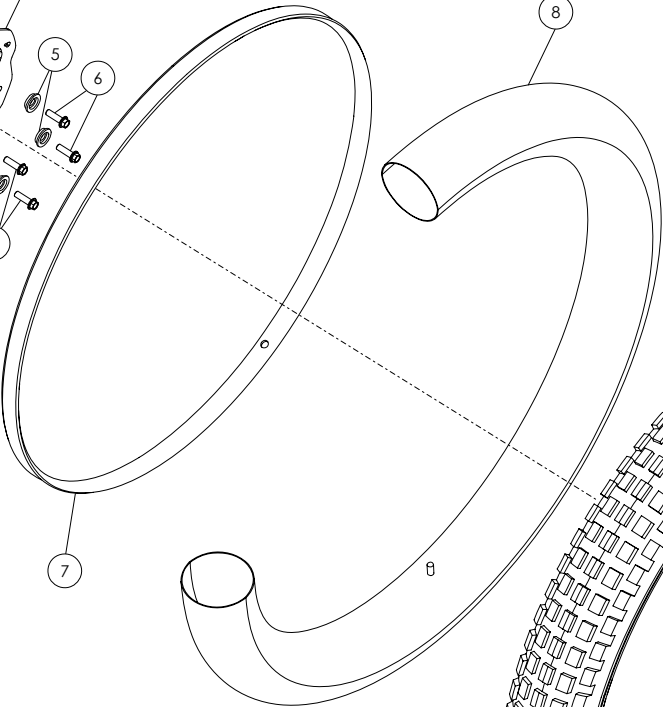

A

Despiece TRRS ONE-R Arranque eléctrico/ Electric Start 2022  
 11 - RD - Rueda Delantera - Explosionado  
 TRRS Motorcycles