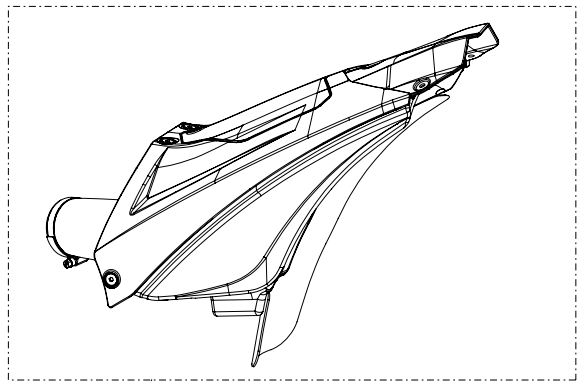

D

C

B

A

31

28

27

13

25

2

3

5

6

1

29

7

9

12

1

32

15

16

14

34

14

26

30

33

18

11

10

17

17

35

33

19

20

24

8

22

21

21

23