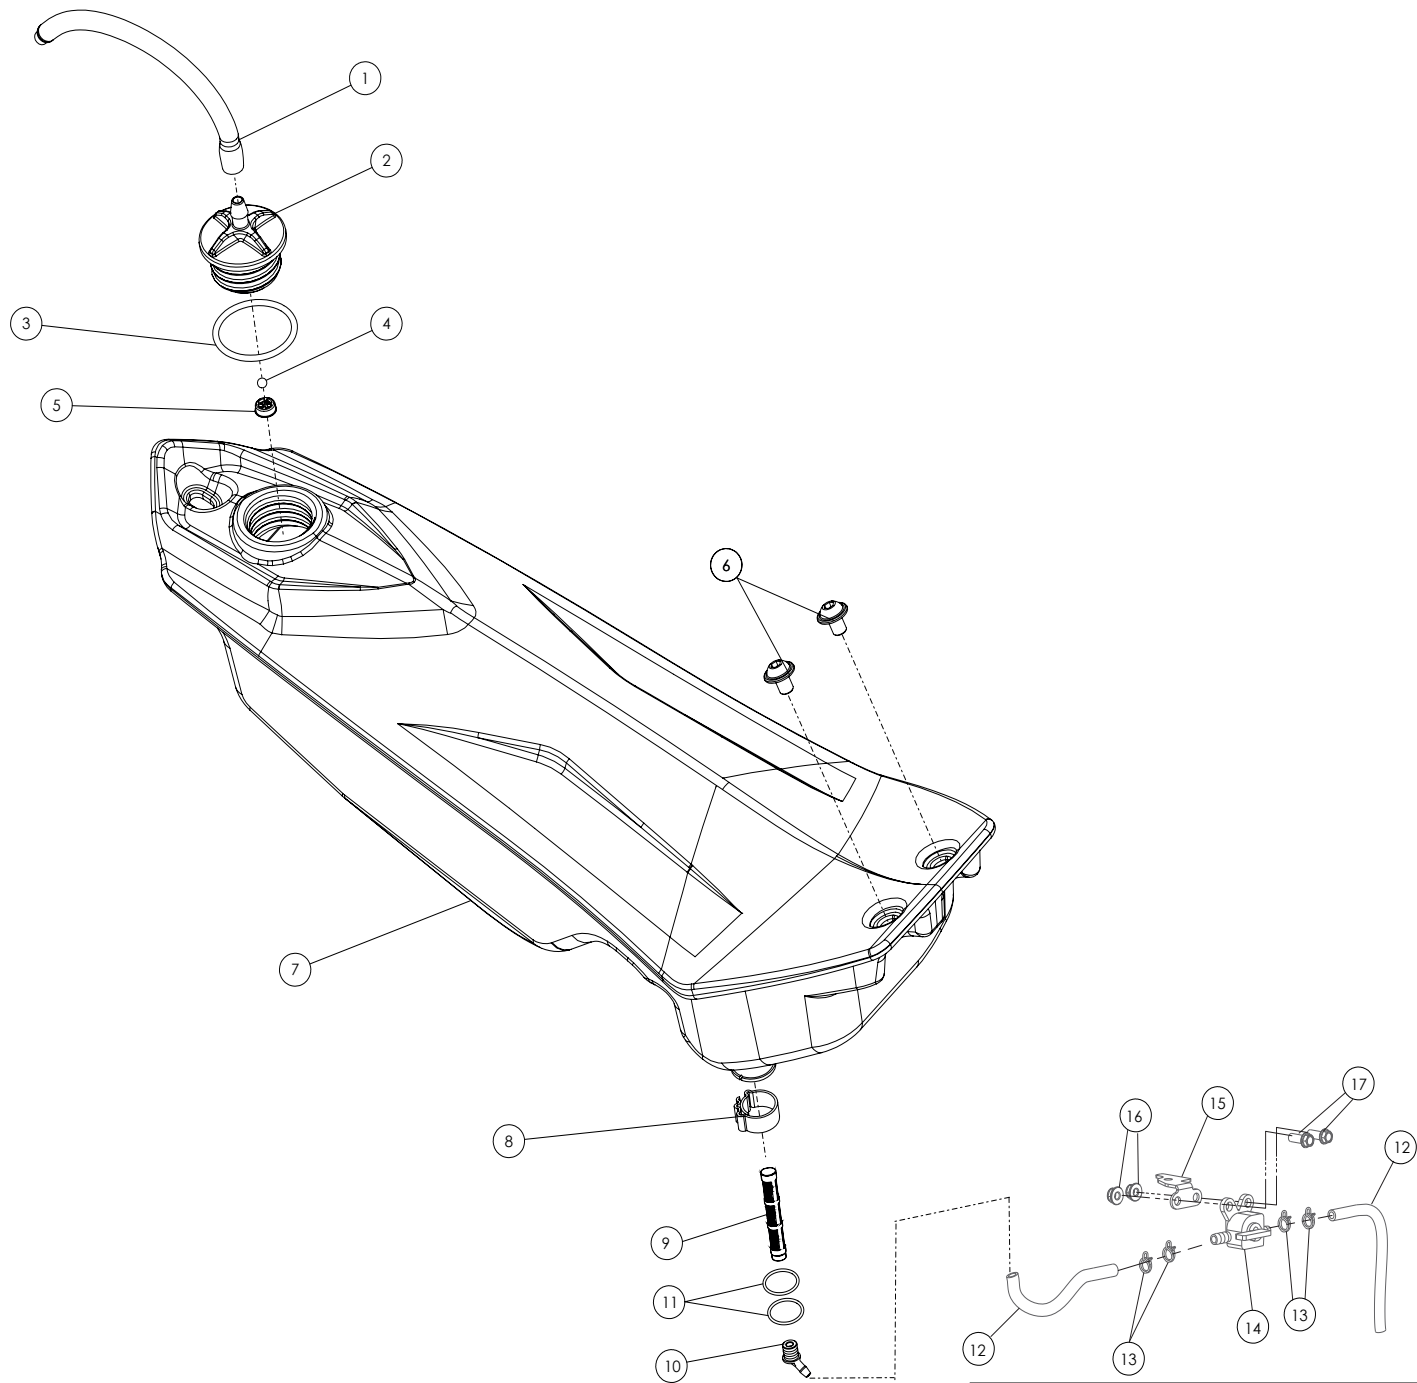

D

C

B

A

Despiece TRRS ONE-R Arranque eléctrico/Electric Start 2022

06 - CD - Conjunto Depósito - Listado de Piezas

Nº	Código	Descripción	Description	Cantidad
1	62001	Tubo Desvaporizador Tapón Gasolina	Fuel cap vent hose	1
2	06001TR100	Tapón Depósito	Fuel cap	1
3	53001	Tórica Tapón Depósito 29.82x2.62	O-ring, fuel cap 29.82x2.62	1
4	60001	Bola Válvula Tapón	Check-ball, cap vent	1
5	06002TR100	Cierre Válvula Tapón Depósito	Cap, check-ball fuel tank valve	1
6	50203	Tornillo DIN 7380-FL M6x10 - Depósito	Bolt, DIN 7380-FL Fuel tank M6x10	2
7	06003TR101	Depósito Gasolina	Fuel tank	1
8	58007	Abrazadera Cobra 17	Clamp, Cobra 17	1
9	70128	Filtro gasolina roscado	Fuel filter threaded	1
10	06004TR100	Salida deposito gasolina	Output fuel tank	1
11	53026	Torica 9,5x2	O-ring 9,5x2	2
12	62102	Tubo goma grifo gasolina	Fuel tap hose	2
13	58021	Abrazadera alambre	Wire clamp	4
14	70127	Grifo gasolina en linea (leva metalica)	In line fueltap (metal lever)	1
15	17016TR100	Soporte grifo gasolina	Fuel tap support	1
16	51501	Tuerca Autoblocante M6	Locknut M6	2
17	50903	Tornillo DIN 691 M6x16	Bolt, DIN 6921 M6x16	2