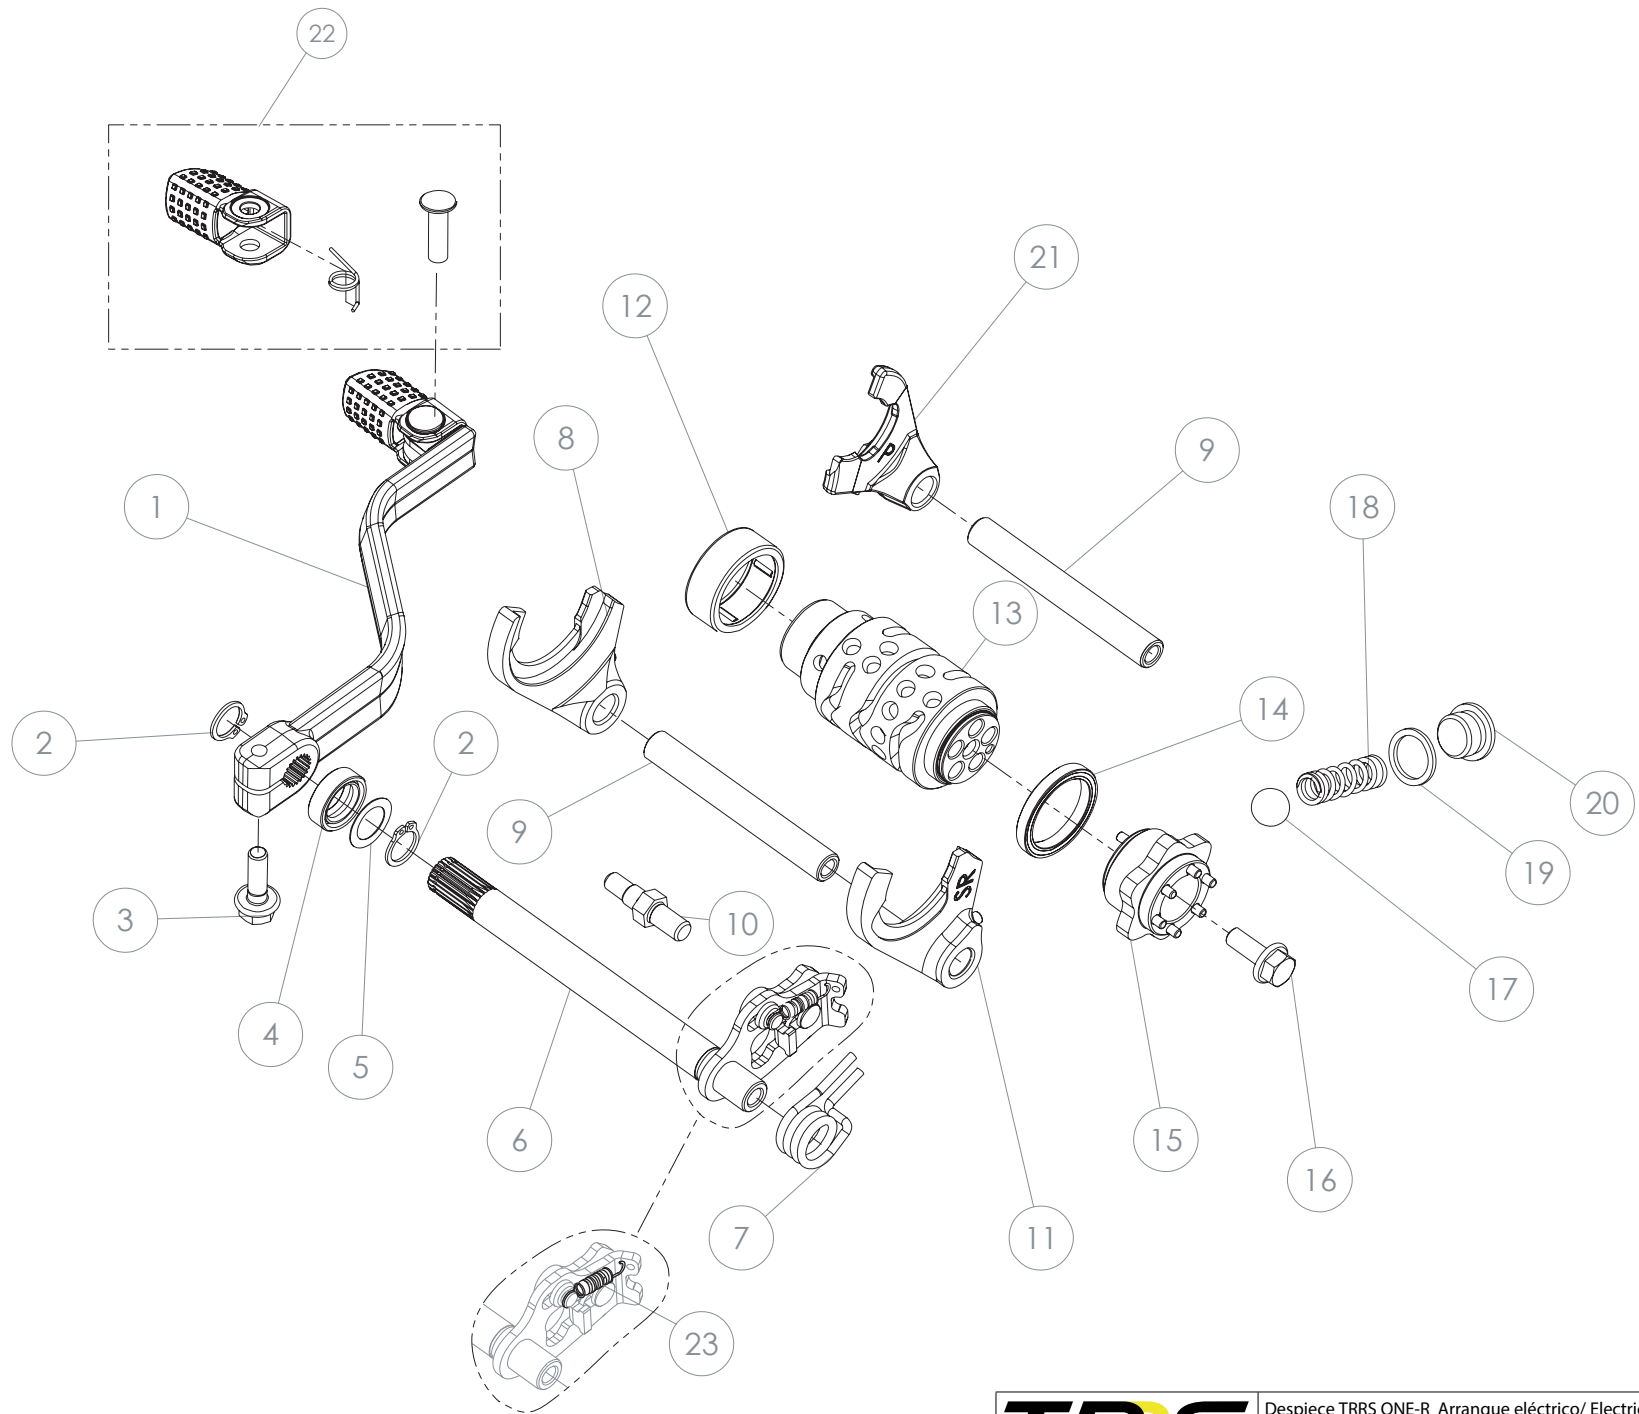

D

C

B

A

Despiece TRRS ONE-R Arranque eléctrico/Electric Start 2022

06 - SC - Selector Cambio - Listado de Piezas

Nº	Código	Descripción	Description	Cantidad
1	06001MT101	Conjunto Palanca Cambio	<i>Complete shift pedal</i>	1
2	55004	Circlip DIN-471-Ø12	<i>Circlip DIN-471-Ø12</i>	2
3	50909	Tornillo DIN 6921 M6x20 Hexagonal	<i>Bolt, DIN 6921 M6x20 hex-head</i>	1
4	54006	Retén Eje Cambio 12x20x6	<i>Seal, shift shaft 12x20x6</i>	1
5	06002MT100	Arandela 12x18x0.3	<i>Washer 12x18x0.3</i>	1
6	06027MT100	Eje selector completo	<i>Shifting shaft set</i>	1
7	06031MT100	Muelle eje selector	<i>Spring, shifting shaft</i>	1
8	06006MT100	Horquilla secundario Izquierda SL	<i>Fork, secondary left SL</i>	1
9	06007MT100	Eje Horquillas	<i>Shaft, shift fork</i>	2
10	06003MT100	Tope Recorrido Selector	<i>Stop, shift shaft</i>	1
11	06008MT100	Horquilla secundario derecha SR	<i>Fork, secondary right SR</i>	1
12	52507	Rodamiento Izquierdo Desmodrómico HK2512	<i>Bearing, left Shift drum HK2512</i>	1
13	06009MT100	Desmodrómico	<i>Shift roller</i>	1
14	52103	Rodamiento Derecha Desmodromico Bolas 61705-SRS	<i>Bearing, shift drum right - balls 61705-SRS</i>	1
15	06032MT100	Estrella desmo	<i>Gearshift set</i>	1
16	50903	Tornillo DIN 6921 M6x16	<i>Bolt, DIN 6921 M6x16</i>	1
17	60003	Bola Fijador Marchas Kug 11,906	<i>Ball, gear selector position Kug 11.906</i>	1
18	06029MT100	Muelle Fijador Marchas	<i>Spring, gear selector tension</i>	1
19	56106	Arandela 14X18X1.5 Copper	<i>Copper Washer, 14x18x1.5</i>	1
20	06018MT100	Tapón Muelle Selector	<i>Cap, selector spring</i>	1
21	06017MT100	Horquilla primario	<i>Fork, primary</i>	1
22	70451	Kit Reparación Palanca Selector	<i>Repair kit, shift pedal tip</i>	1
23	06030MT100	Muelle selector marchas	<i>Spring tensioning, shifting plate</i>	1