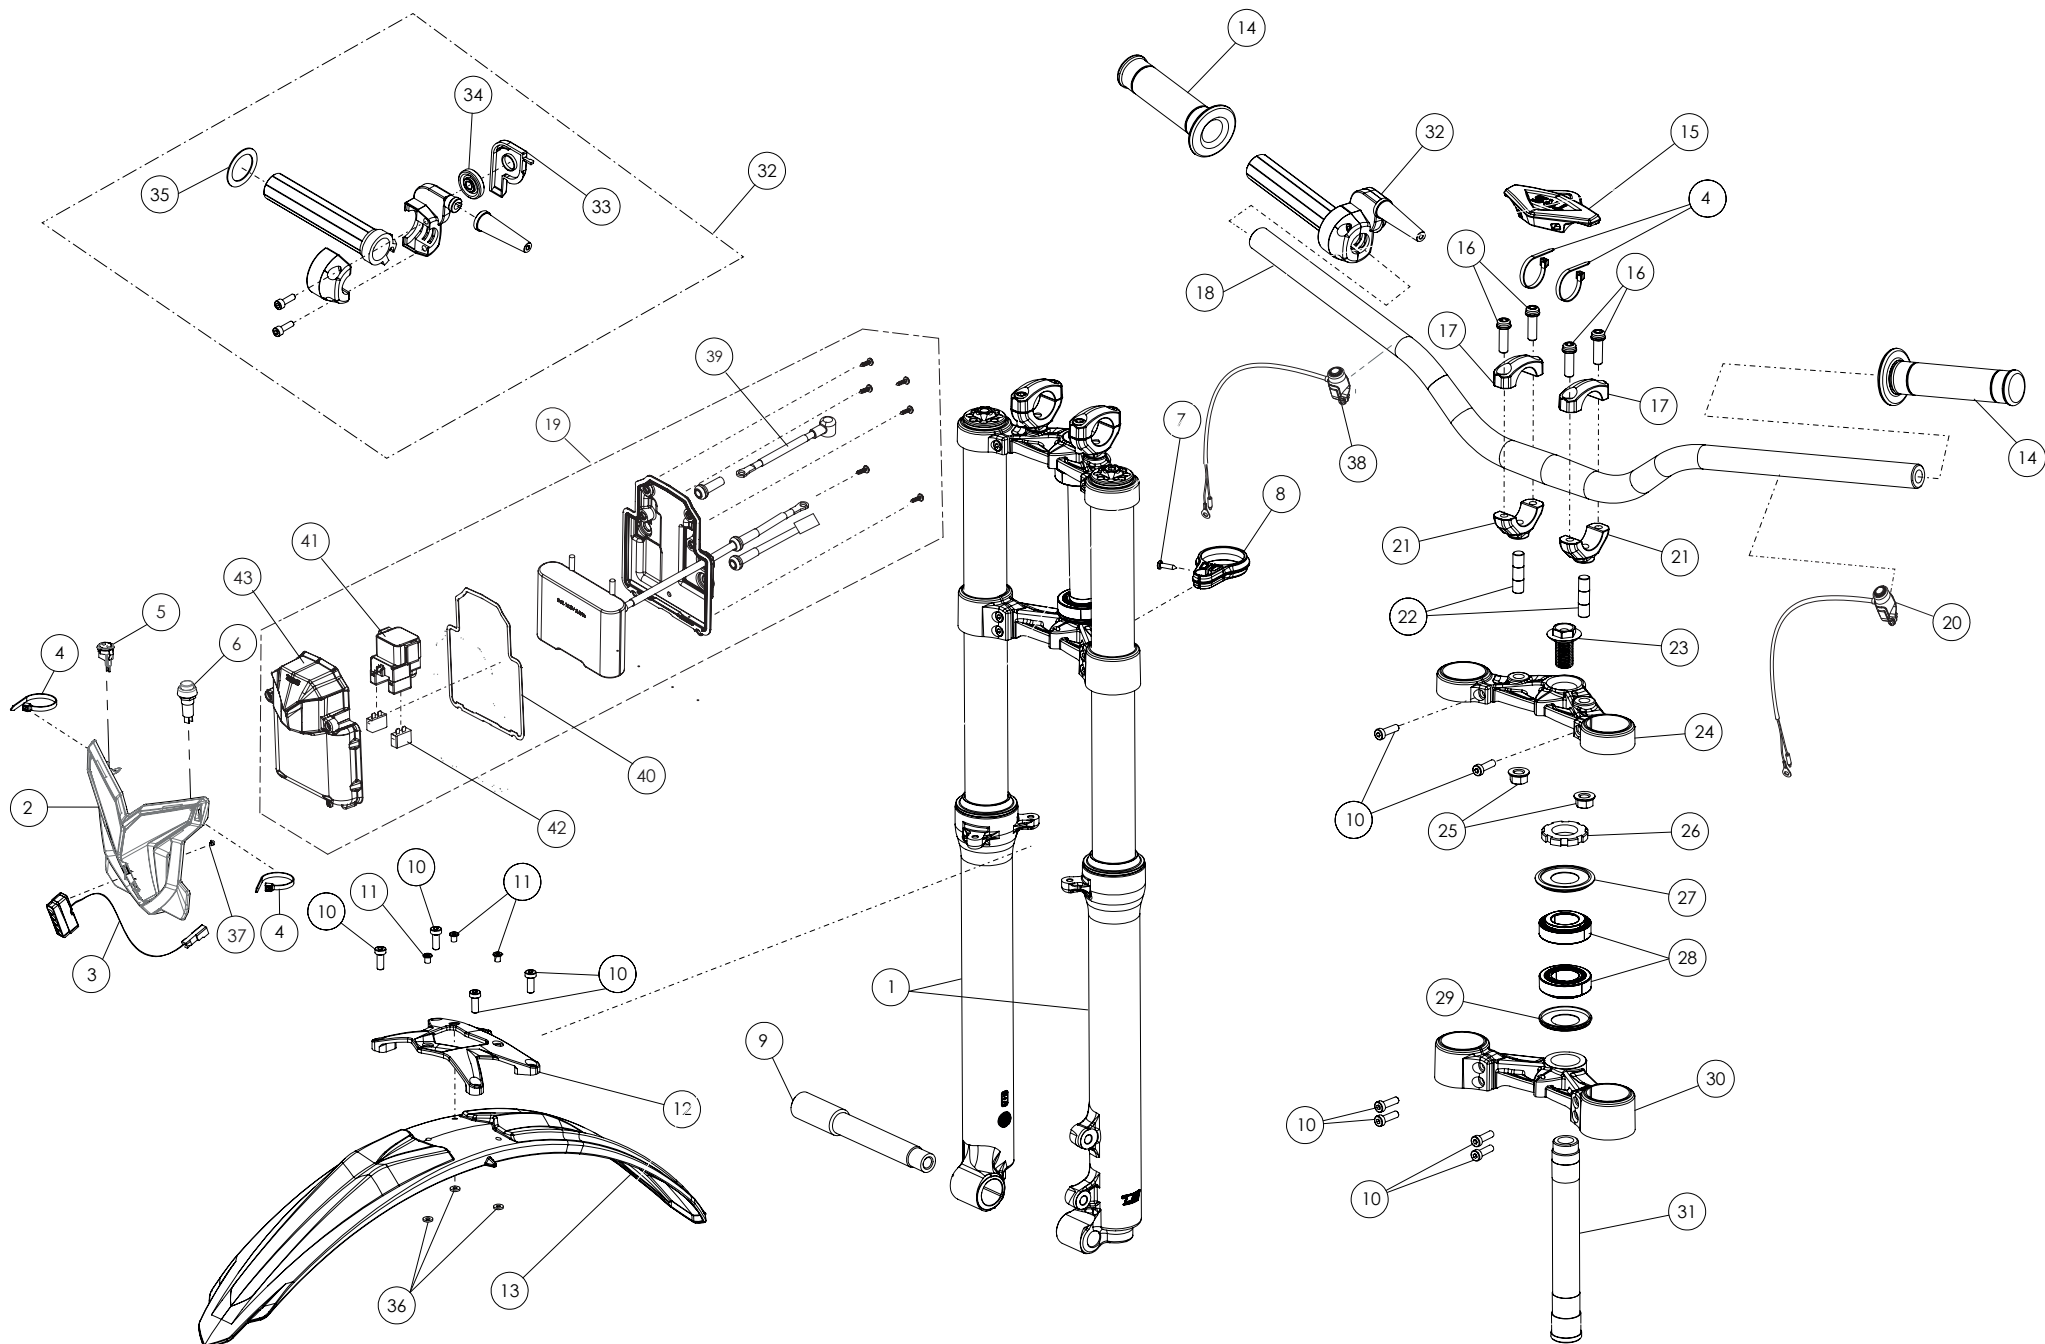

## Despiece TRRS ONE-R Arranque eléctrico/Electric Start 2022

03 - BA - Basculante - Listado de Piezas

Nº	Código	Descripción	Description	Cantidad
1	03001TR100	Basculante TRS	Swing-arm TRS	1
2	03002TR100	Casquillo Eje Basculante	Bushing, swing-arm shaft	4
3	54001	Retén Basculante 20x26x4	Seal, swing-arm 20x26x4	4
4	52501	Rodamiento Basculante NH-2016	Bearing, swing-arm NH 2016	4
5	50203	Tornillo DIN 7380-fl M6x10 - Guía Cadena	Bolt, DIN 7380-fl M6x10 - Chain guide	4
6	03017TR100	Guía Latiguillo Freno Trasero	Guide, brake hose	1
7	03003TR100	Soporte Caballete	Side-stand support	1
8	03004TR100	Tornillo - Soporte Caballete	Bolt - side-stand support	1
9	03005TR100	Soporte muelle caballete	Side-stand spring support	1
10	50201	Tornillo DIN 7380 M8x20	Bolt, DIN 7380 M8x20	3
11	03016TR100	Arandela Eje Rueda Trasera 22x17x0,5	Washer, 22x17x0,5	1
12	03006TR100	Caballete	Side-stand	1
13	03007TR100	Muelle Caballete	Spring, side-stand	1
14	03008TR100	Eje Rueda Trasera	Axle, rear wheel	1
15	03009TR100	Tensor eje rueda	Tensioner, rear axle side	1
16	03010TR100	Tensor eje rueda trasera roscado	Tensioner threaded, rear wheel axle	1
17	50501	Tornillo DIN 933 M6 - Tensor Eje Rueda	Bolt, DIN 933 M6 - rear wheel tension	2
18	51103	Tuerca DIN 6330 M6 - Tensor Eje Rueda	Bolt, DIN 6330 M6 - rear wheel tension	2
19	03011TR100	Protector Corona	Sprocket protector	1
20	50204	Tornillo DIN 7380 M6x10 - Protector Corona y Guía Latiguillo Freno Tras.	Bolt, DIN 7380 M6x10 - Sprocket protector and Brake hose Guide	4
21	03012TR100	Muelle Tensor Cadena	Chain tension spring	1
22	50213	Tornillo allen con valona M8x25	Screw allen with washer M8x25	1
23	03023TR100	Casquillo Tensor Cadena	Bushing, chain tensioner	1
24	03020TR100	Palanca remachada tensor cadena	Chain tensioner riveted	1
25	70102	Goma Tensor	Rubber block, chain tensioner	1
26	50107	Tornillo allen M5x20	Bolt allen M5x20	2
27	03015TR100	Guía Cadena	Chain guide	1
28	03TR122	Conjunto tensor cadena (simplificado)	Chain tensioner kit (simplified)	1
29	57007	Casquillo Ø6x8x4	Bushing Ø6x8x4	4