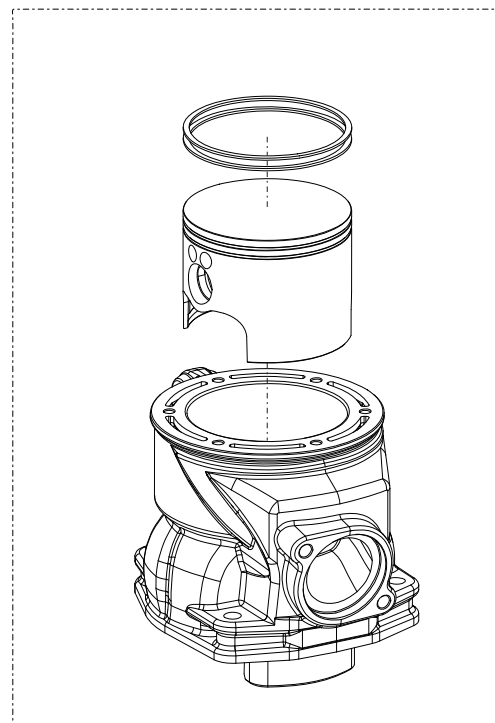

D

C

B

A

- 24 (250)
- 25 (280)
- 26 (300)