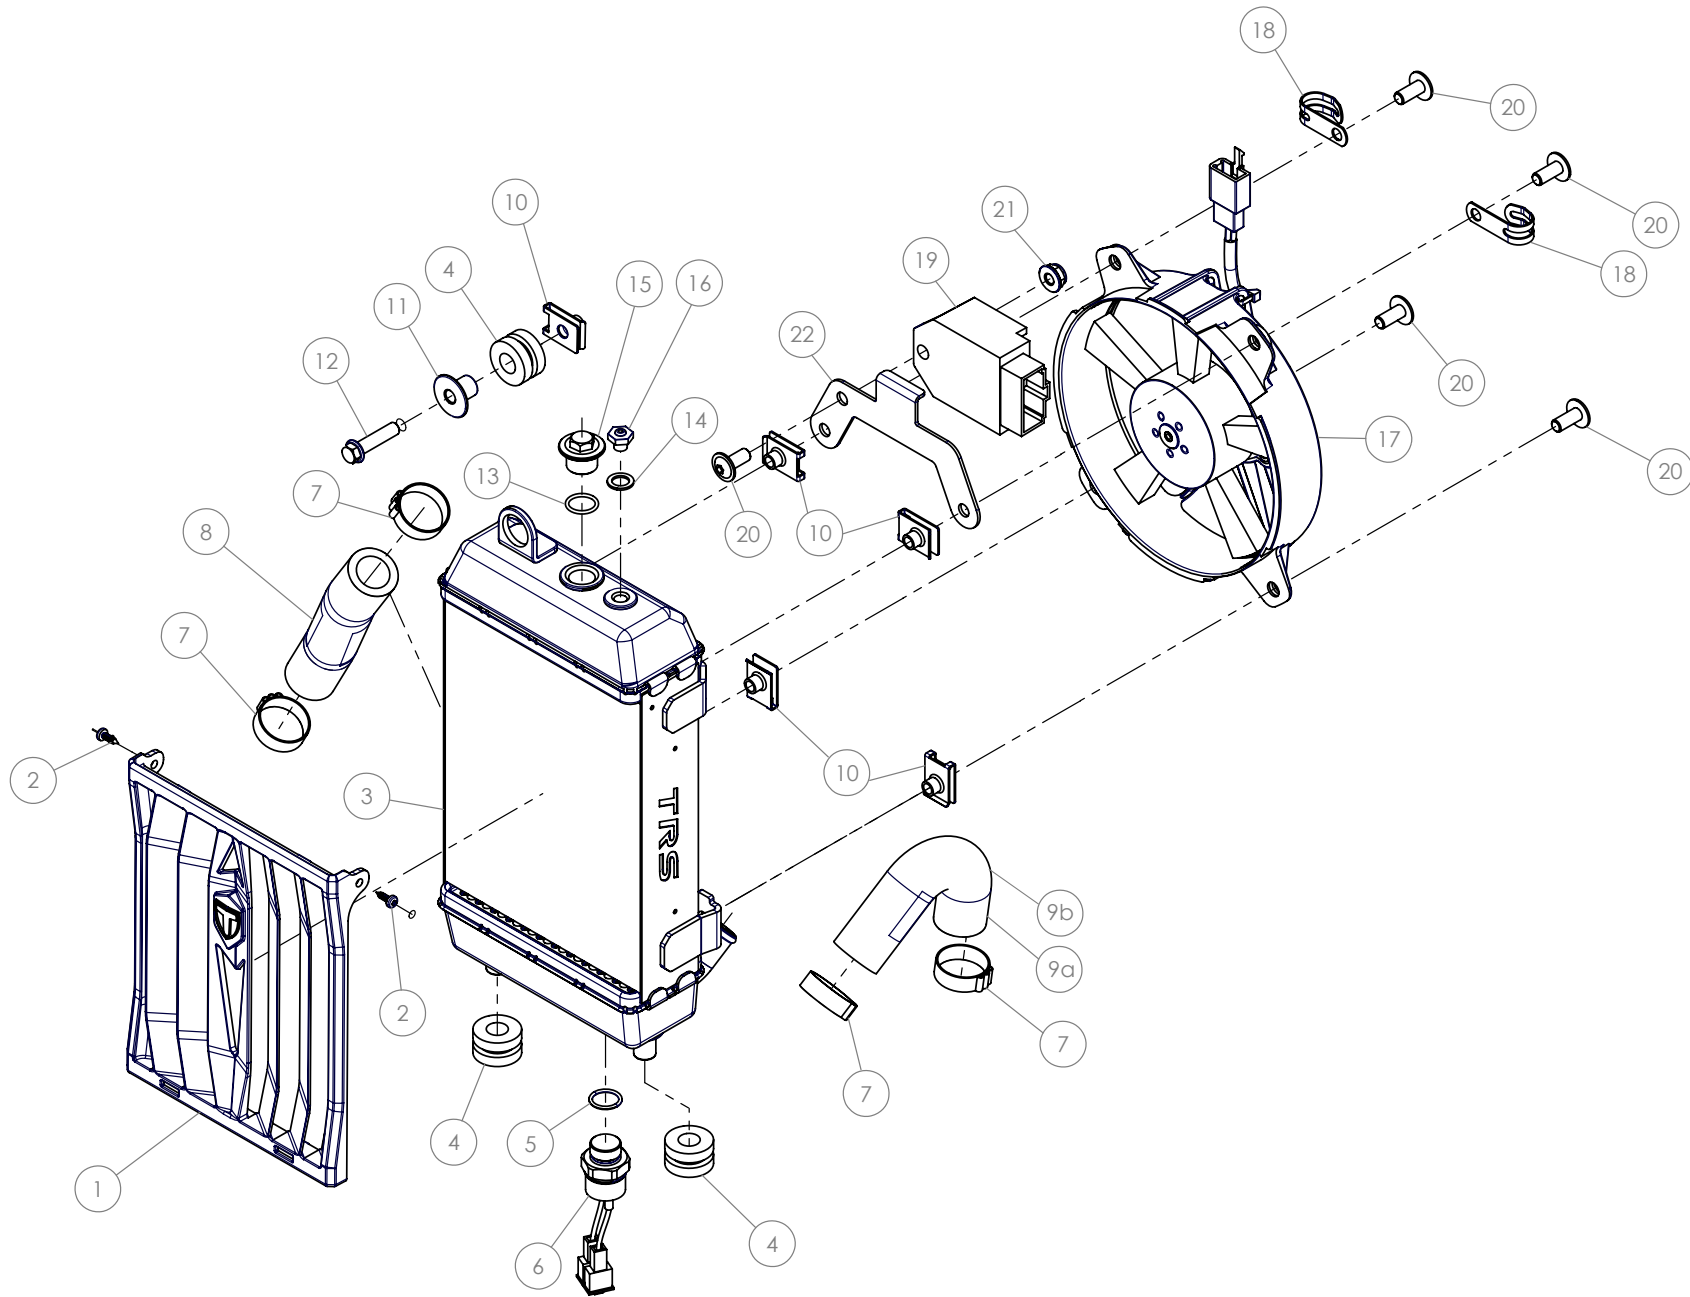

D

C

B

A

Despiece TRRS ONE-R 2022

.13 - CR - Conjunto Radiador - Listado de Piezas

Nº	Código	Descripción	Description	Cantidad
1	13005TR100	Protector Radiador	<i>Radiator protect</i>	1
2	50606	Tornillo 2,9x9,5 rosca chapa	<i>Screw 2.9x9.5</i>	2
3	13009TR100	Radiador TRRS	<i>Radiator TRRS</i>	1
4	63002	SilentBlock	<i>Silentblock, (vibration isolator)</i>	3
5	53006	Tórica 12x15x1,5	<i>O-ring, 12x15x1.5</i>	1
6	70214	Termocontacto - (véase en lámina 09 / Chasis)	<i>Water temperature sensor (see sheet 09 / Frame)</i>	1
7	58009	Abrazadera Cobra 22	<i>Hose clamp, Cobra 22</i>	4
8	13003TR100	Tubo agua derecho (Bomba- Radiador)	<i>Water hose, right side (Water pump - Radiator)</i>	1
9a	13002TR100	Tubo agua izquierdo (Culata - Radiador)	<i>Water hose, left side (Cylinder head - Radiator)</i>	1
9b	13010TR100	Tubo agua curvado 125cc(Culata - Radiador)	<i>Water hose curved 125cc (Cylinder head - Radiator)</i>	1
10	51301	Tuerca rápida M6	<i>Speed-nut M6</i>	5
11	70802	Casquillo superior silentblock radiador	<i>Bushing, upper silentblock radiator</i>	1
12	50908	Tornillo M6x25	<i>Bolt, M6x25</i>	1
13	53015	Tórica Encendido 12x1.5 Nbr	<i>O-ring, ignition cap 12x1.5 Nbr</i>	1
14	56102	Arandela cobre 8x12x1,5	<i>Copper washer, 8x12x1.5</i>	1
15	13004TR100	Tapón Radiador	<i>Radiator cap</i>	1
16	70801	Válvula expansión radiador	<i>Radiator expansion valve</i>	1
17	70234	Ventilador	<i>Fan</i>	1
18	58002	Abrazadera 100mm	<i>Clamp 100mm</i>	2
19	70239	Regulador ventilador DC	<i>Regulator fan DC</i>	1
20	50209	Tornillo allen con valona M6x14	<i>Screw allen with washer M6x14</i>	5
21	51501	Tuerca Autoblocante M6	<i>Locknut M6</i>	1
22	13011TR100	Soporte regulador ventilador	<i>Fan regulator support</i>	1