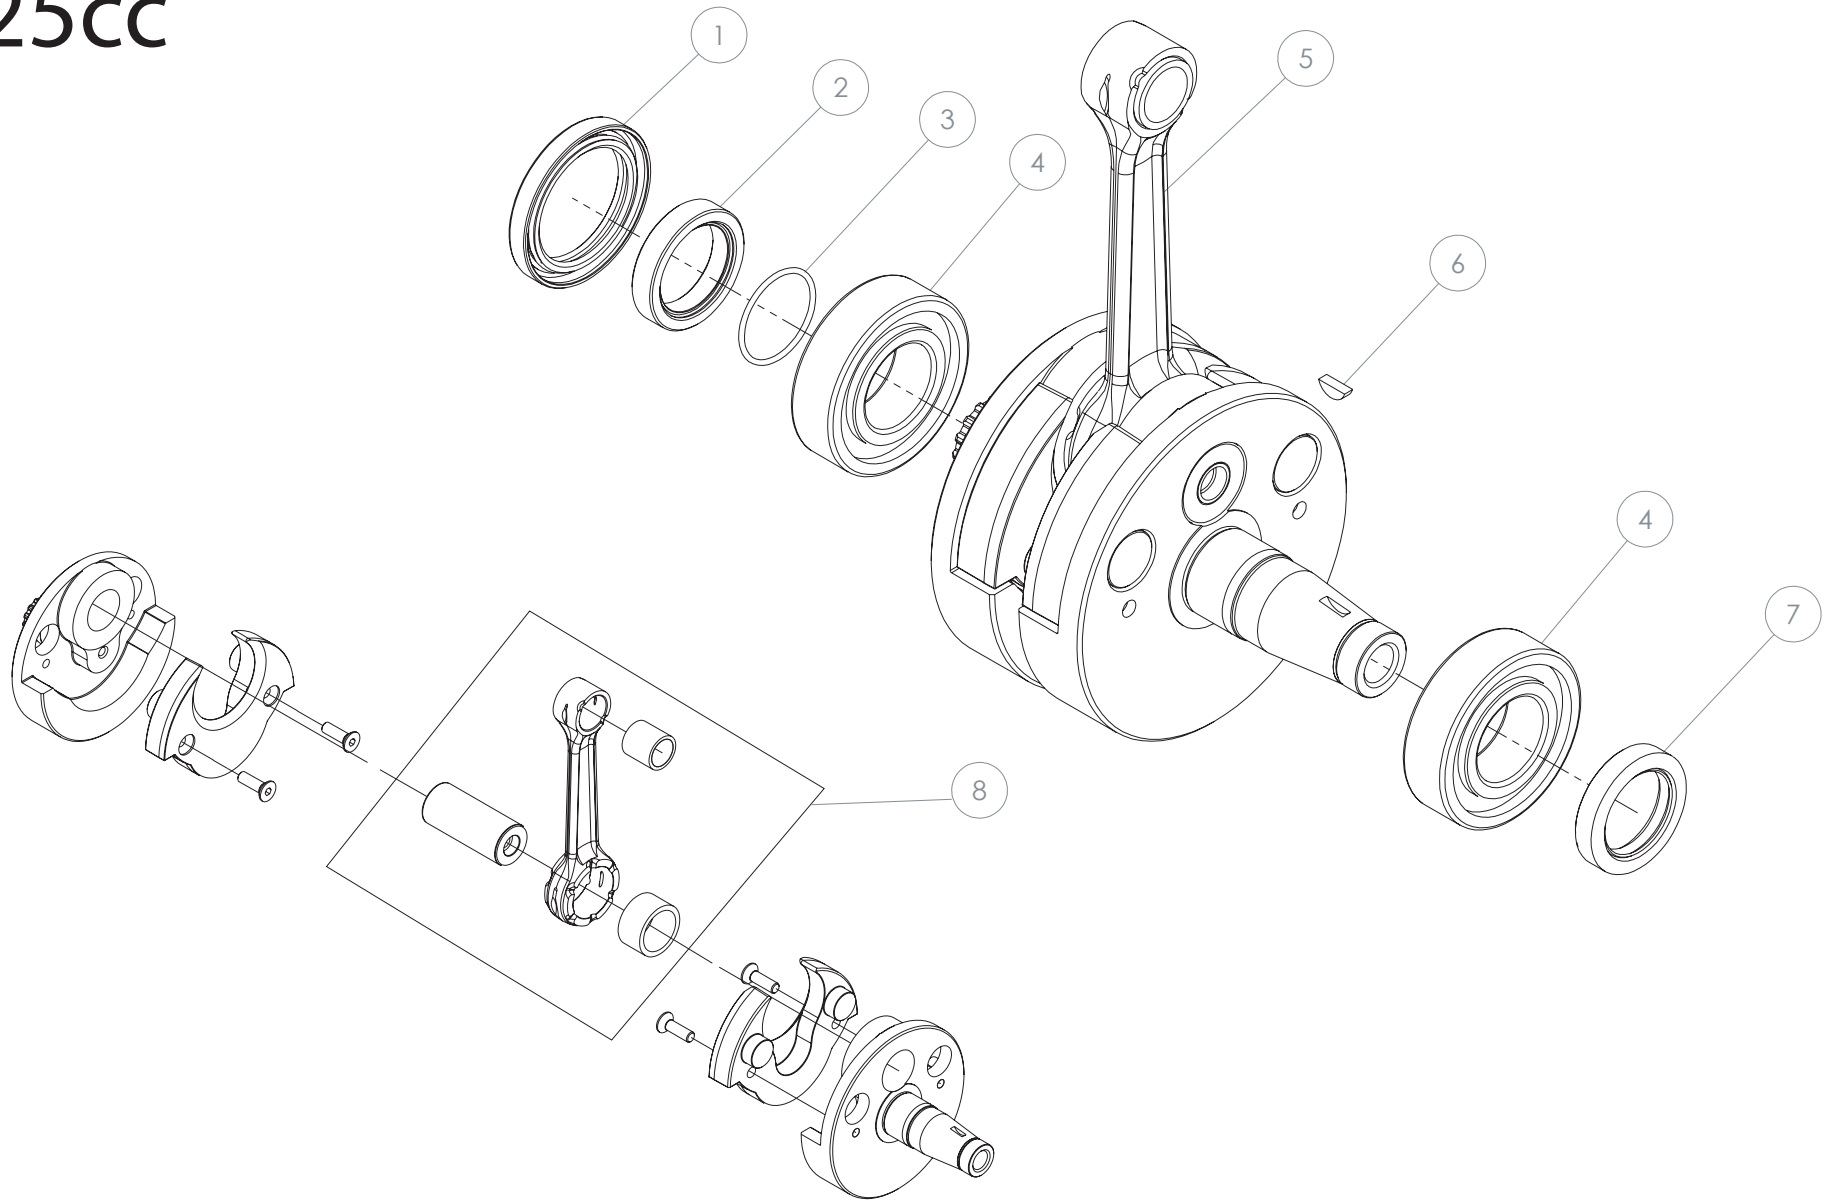

250-280-300cc

D

C

B

A

Despiece TRRS ONE-R 2022

.04 - CM - Cigüeñal - Listado de Piezas

Nº	Código	Descripción	Description	Cantidad
1	54011	Reten Doble Labio 35x47x6	Double Lip Seal 35x47x6	1
2	04023MT100	Casquillo piñon salida cigüeñal	Bushing, primary gear	1
3	53016	Tórica Ø1,5Ø25	O-ring Ø1,5Ø25	1
4	52109	Rodamiento de bolas 6206	Ball bearing 6206	2
5	04004MT100	Conjunto cigüeñal	Complete crankshaft	1
6	59001	Chaveta Volante Magnético DIN6888 10x3x3,7	Key, magneto flywheel DIN 6888 10x3x3.7	1
7	54005	Retén Cigüeñal Volante 24X35X7	Seal, crankshaft magneto 24x35x7	1
8	04003MT100	Kit Biela	Rod kit	1

125cc

D

C

B

A

Despiece TRRS ONE-R 2022

Nº	Código	Descripción	Description	Cantidad
1	54011	Reten Doble Labio 35x47x6	<i>Double Lip Seal 35x47x6</i>	1
2	04014MT100	Casquillo piñon salida cigüeñal 125cc	<i>Bushing, primary gear 125cc</i>	1
3	53016	Torica 25x1,5	<i>O-ring 25x1,5</i>	1
4	52110	Rodamiento de bolas SKF 6205 ETN9/C4	<i>Ball bearing SKF 6205 ETN9/C4</i>	2
5	04020MT100	Conjunto cigüeñal 125	<i>Complete crankshaft 125</i>	1
6	59001	Chaveta Volante Magnético DIN6888 10x3x3,7	<i>Key, magneto flywheel DIN 6888 10x3x3.7</i>	1
7	54005	Retén Cigüeñal Volante 24X35X7	<i>Seal, crankshaft magneto 24x35x7</i>	1
8	04022MT100	Kit Biela 125	<i>125 Rod kit</i>	1