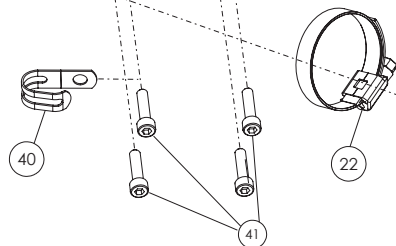

D

C

B

A

Despiece TRRS ONE-R 2022

.14 - CC - Caja de Láminas y Carburador - Listado de Piezas

Nº	Código	Descripción	Description	Cantidad
1	-	-	Screw, top cover	-
2	-	-	Cable Adjuster	-
3	-	-	Nut, Cable Adjuster	-
4	-	-	Top Cover	-
5	-	-	Gasket, Top	-
6	-	-	Spring, Throttle Valve	-
7	-	-	Collar, Throttle Spring	-
8	-	-	Clip, Jet Needle	-
9	72010	Aguja JJH 4º Punto	Jet Needl, JJH 4º step	1
10	-	-	Throttle Valve	-
11	58010	Clip Tubo	Fuel hose clip	2
12	62002	Tubo Gasolina	Fuel hose	1
13	-	-	Starter Valve (pull knob) Complete	-
14	-	-	Idle Adjuster	-
15	-	-	Washer, Idle Adjuster	-
16	-	-	Spring, Idle Adjuster	-
17	-	-	Float Pin	-
18	-	-	Spring, Air Adjuster	-
19	-	-	Air Adjust Screw	-
20	-	-	Needle Jet	-
21a	72006	Chiclé bajas 48 (250-280-300cc)	Slow Jet, 48 (250-280-300cc)	1
21b	72008	Chiclé bajas 52 (125cc)	Slow Jet, 52 (125cc)	1
22	58011	Abrazadera Norma30/45	Clamp, Norma 30/45	1
23	-	-	Needle Jet Holder SDGAA	-
24	-	-	Float Valve Complete	-
25a	72003	Chiclé principal, 125 (250-280-300cc)	Main Jet (hex type) 125 (250-280-300cc)	1
25b	72004	Chiclé principal, 128 (125cc)	Main Jet (hex type) 128 (125cc)	1