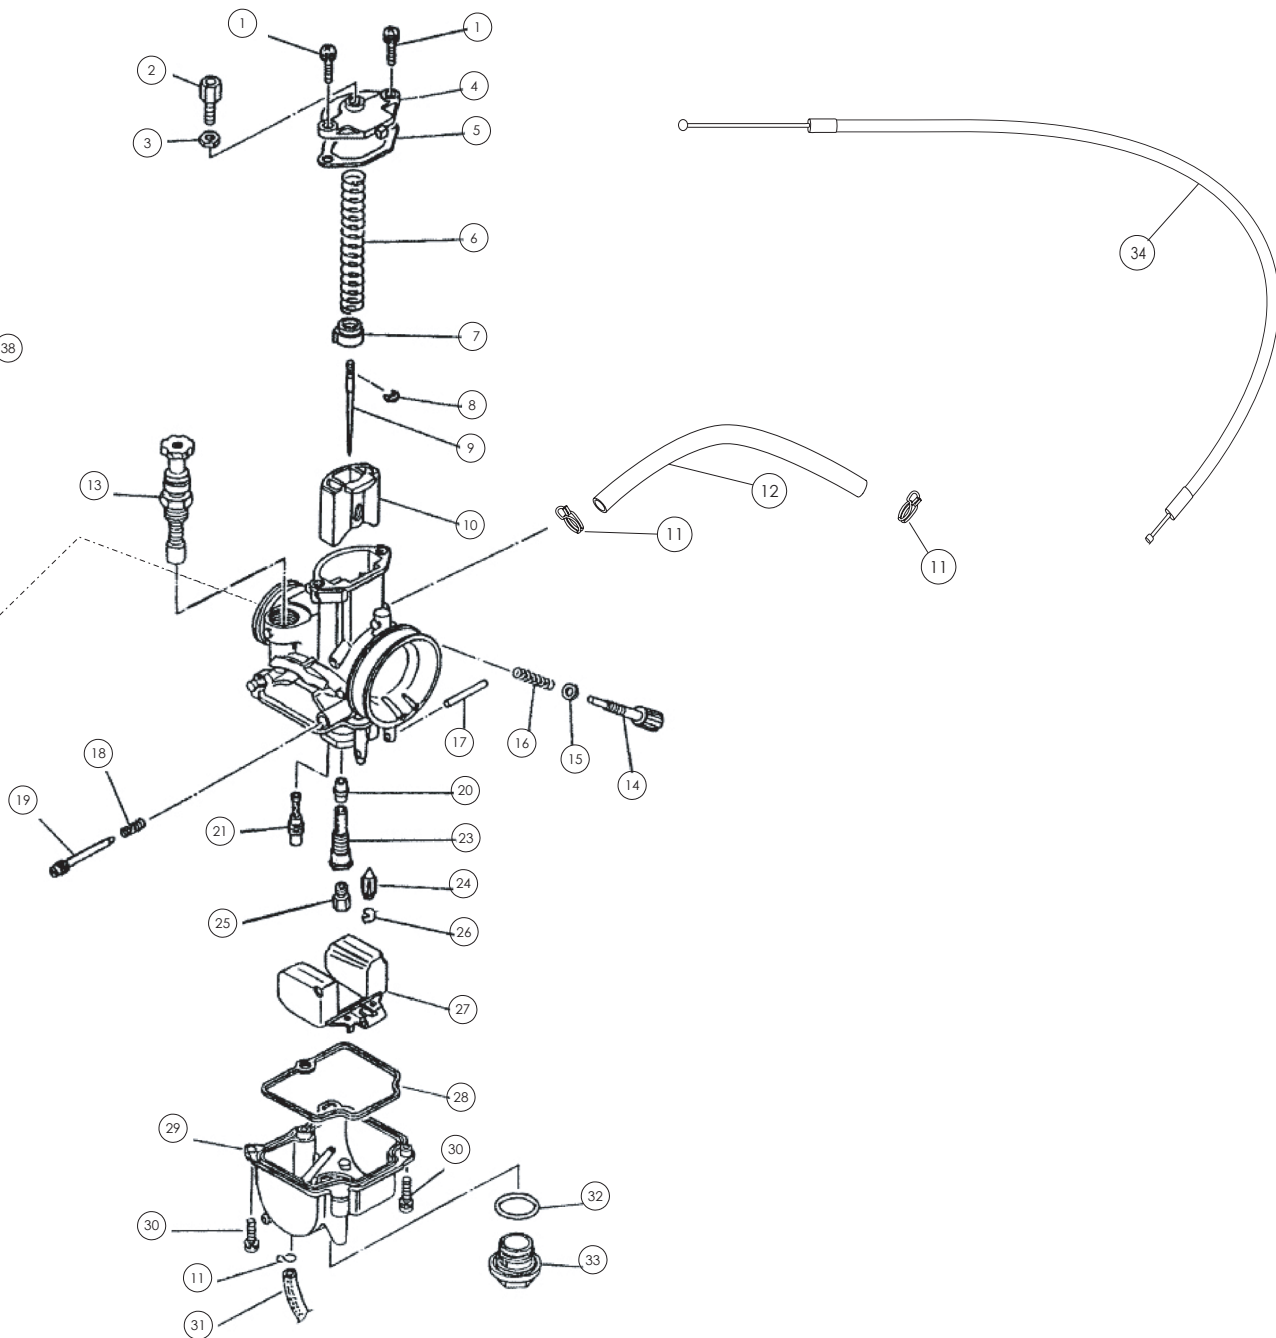

D

C

B

A

Despiece TRRS ONE-R 2022

.14 - CC - Caja de Láminas y Carburador - Listado de Piezas

Nº	Código	Descripción	Description	Cantidad
1	-	-	Screw, top cover	-
2	-	-	Cable Adjuster	-
3	-	-	Nut, Cable Adjuster	-
4	-	-	Top Cover	-
5	-	-	Gasket, Top	-
6	-	-	Spring, Throttle Valve	-
7	-	-	Collar, Throttle Spring	-
8	-	-	Clip, Jet Needle	-
9	72010	Aguja JJH 4º Punto	Jet Needl, JJH 4º step	1
10	-	-	Throttle Valve	-
11	58010	Clip Tubo	Fuel hose clip	2
12	62002	Tubo Gasolina	Fuel hose	1
13	-	-	Starter Valve (pull knob) Complete	-
14	-	-	Idle Adjuster	-
15	-	-	Washer, Idle Adjuster	-
16	-	-	Spring, Idle Adjuster	-
17	-	-	Float Pin	-
18	-	-	Spring, Air Adjuster	-
19	-	-	Air Adjust Screw	-
20	-	-	Needle Jet	-
21a	72006	Chiclé bajas 48 (250-280-300cc)	Slow Jet, 48 (250-280-300cc)	1
21b	72008	Chiclé bajas 52 (125cc)	Slow Jet, 52 (125cc)	1
22	58011	Abrazadera Norma30/45	Clamp, Norma 30/45	1
23	-	-	Needle Jet Holder SDGAA	-
24	-	-	Float Valve Complete	-
25a	72003	Chiclé principal, 125 (250-280-300cc)	Main Jet (hex type) 125 (250-280-300cc)	1
25b	72004	Chiclé principal, 128 (125cc)	Main Jet (hex type) 128 (125cc)	1