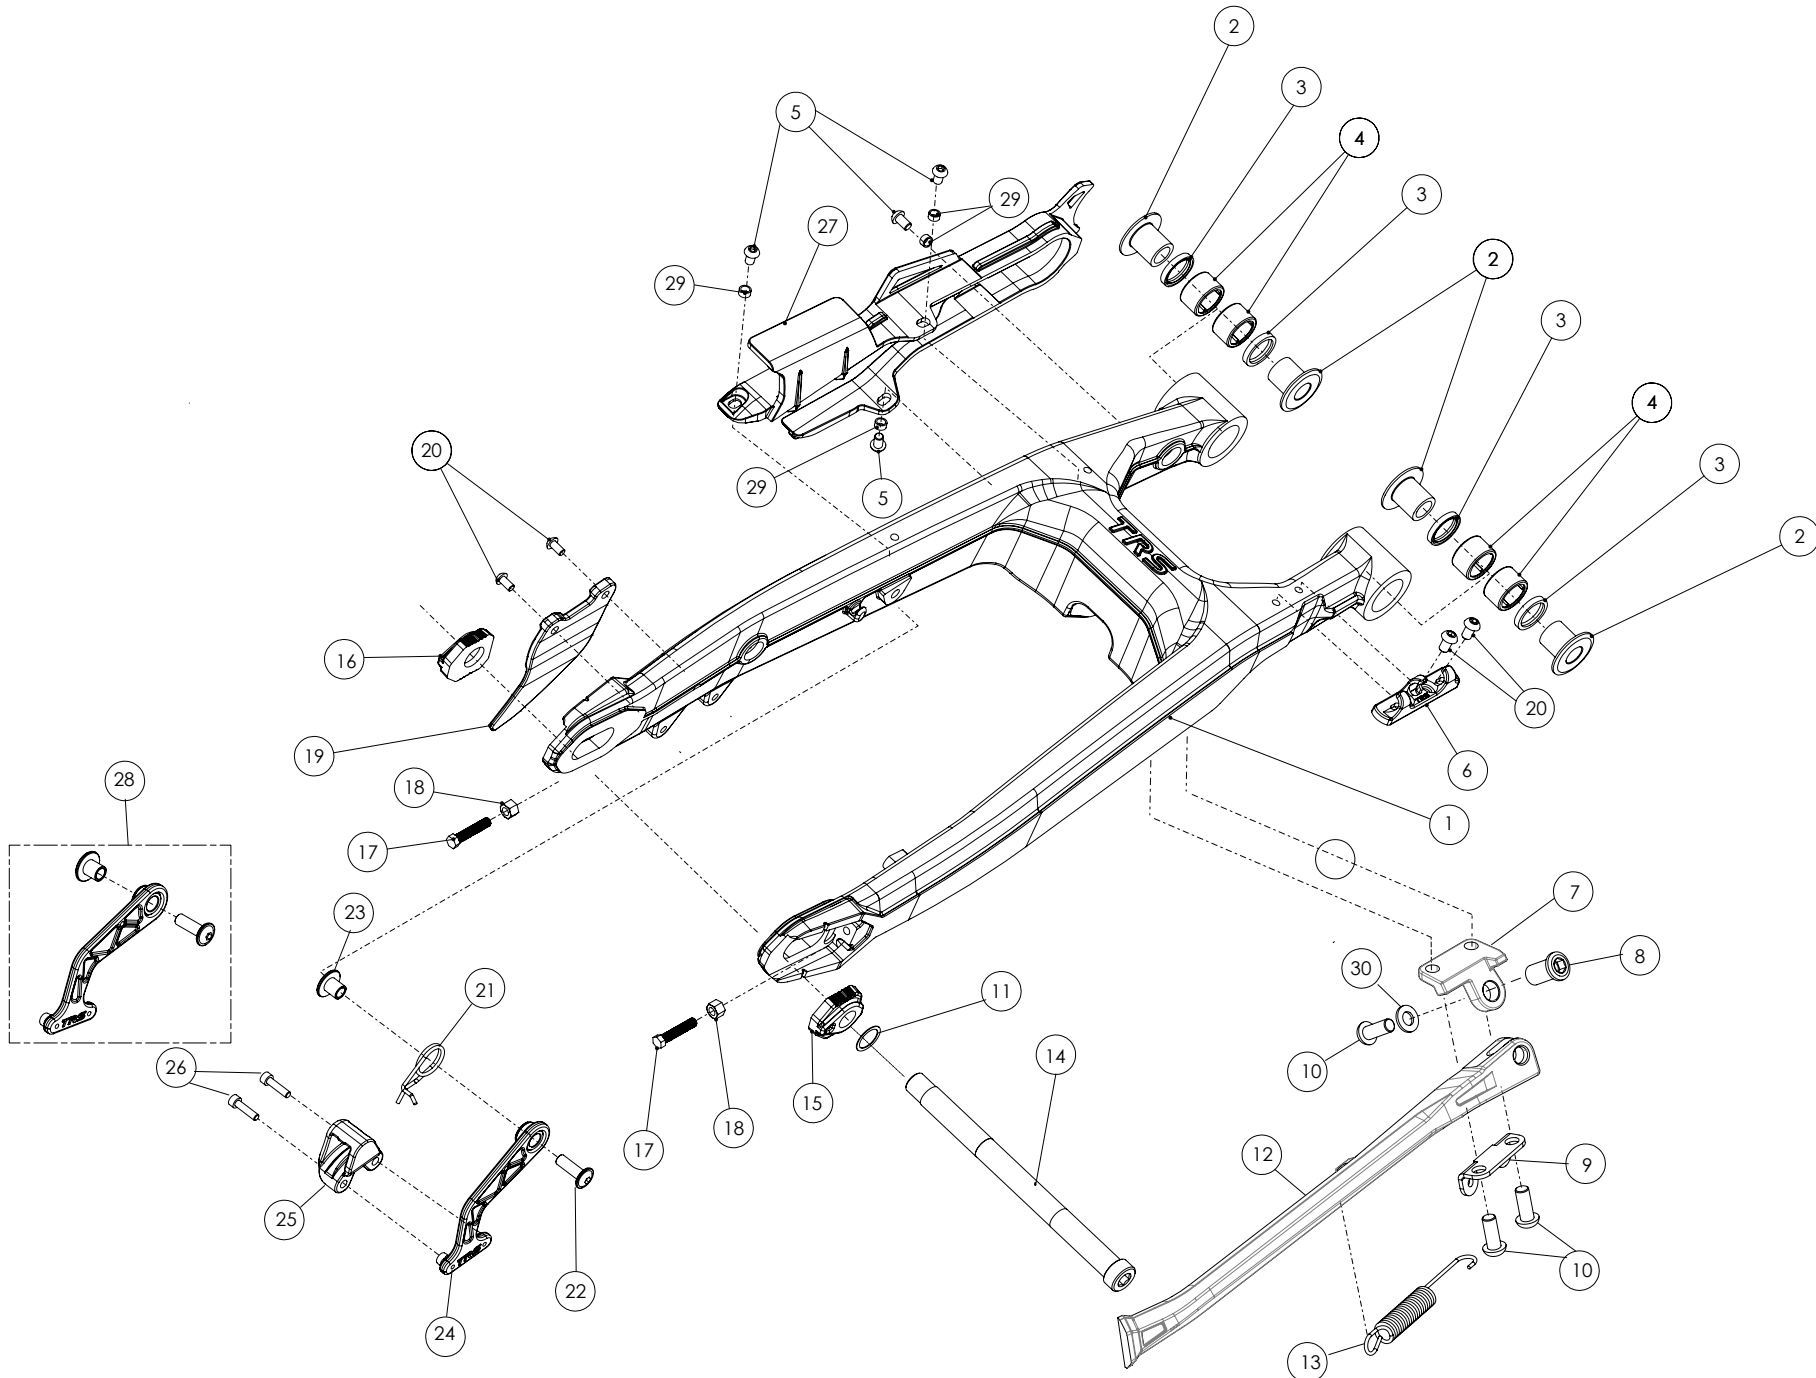

D

C

B

A

Despiece TRRS ONE-R 2022
03 - BA - Basculante - Explosionado
TRRS Motorcycles

Despiece TRRS ONE-R 2022

03 - BA - Basculante - Listado de Piezas

Nº	Código	Descripción	Description	Cantidad
1	03001TR100	Basculante TRS	Swing-arm TRS	1
2	03002TR100	Casquillo Eje Basculante	Bushing, swing-arm shaft	4
3	54001	Retén Basculante 20x26x4	Seal, swing-arm 20x26x4	4
4	52501	Rodamiento Basculante NH-2016	Bearing, swing-arm NH 2016	4
5	50203	Tornillo DIN 7380-fl M6x10 - Guía Cadena	Bolt, DIN 7380-fl M6x10 - Chain guide	4
6	03017TR100	Guía Latiguillo Freno Trasero	Guide, brake hose	1
7	03003TR100	Soporte Caballete	Side-stand support	1
8	03004TR100	Tornillo - Soporte Caballete	Bolt - side-stand support	1
9	03005TR100	Soporte muelle caballete	Side-stand spring support	1
10	50201	Tornillo DIN 7380 M8x20	Bolt, DIN 7380 M8x20	3
11	03016TR100	Arandela Eje Rueda Trasera 22x17x0,5	Washer, 22x17x0,5	1
12	03006TR100	Caballete	Side-stand	1
13	03007TR100	Muelle Caballete	Spring, side-stand	1
14	03008TR100	Eje Rueda Trasera	Axle, rear wheel	1
15	03009TR100	Tensor Eje Rueda	Tensioner, rear axle side	1
16	03010TR100	Tensor Eje Rueda trasera roscado	Tensioner threaded, rear wheel axle	1
17	50501	Tornillo DIN 933 M6 - Tensor Eje Rueda	Bolt, DIN 933 M6 - rear wheel tension	2
18	51103	Tuerca DIN 6330 M6 - Tensor Eje Rueda	Bolt, DIN 6330 M6 - rear wheel tension	2
19	03011TR100	Protector Corona	Sprocket protector	1
20	50204	Tornillo DIN 7380 M6x10 - Protector Corona y Guía Latiguillo Freno Tras.	Bolt, DIN 7380 M6x10 - Sprocket protector and Brake hose Guide	4
21	03012TR100	Muelle Tensor Cadena	Chain tension spring	1
22	50213	Tornillo allen con valona M8x25	Screw allen with washer M8x25	1
23	03023TR100	Casquillo Tensor Cadena	Bushing, chain tensioner	1
24	03020TR100	Palanca remachada tensor cadena	Chain tensioner riveted	1
25	70102	Goma Tensor	Rubber block, chain tensioner	1
26	50107	Tornillo allen M5x20	Bolt allen M5x20	2
27	03015TR100	Guía Cadena	Chain guide	1
28	03TR122	Conjunto tensor cadena (simplificado)	Chain tensioner kit (simplified)	1
29	57007	Casquillo Ø6x8x4	Bushing Ø6x8x4	4
30	56303	Arandela M8	Washer, M8	1