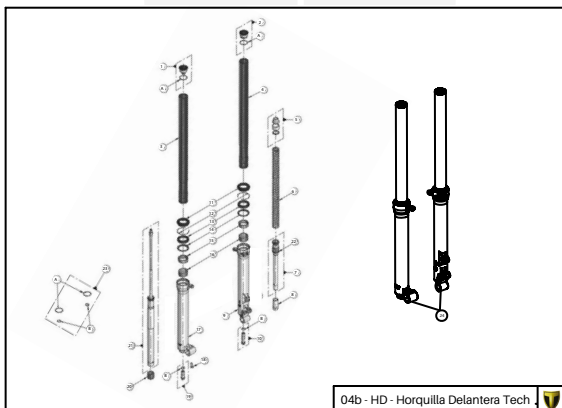

TRRS
MOTORCYCLES

Despiece TRRS ONE-R 2022

D

01-CH- Conjunto Chasis

02 - CF - Caja Filtro

03 - BA - Conjunto Basculante

C

04 - HD - Horquilla Delantera