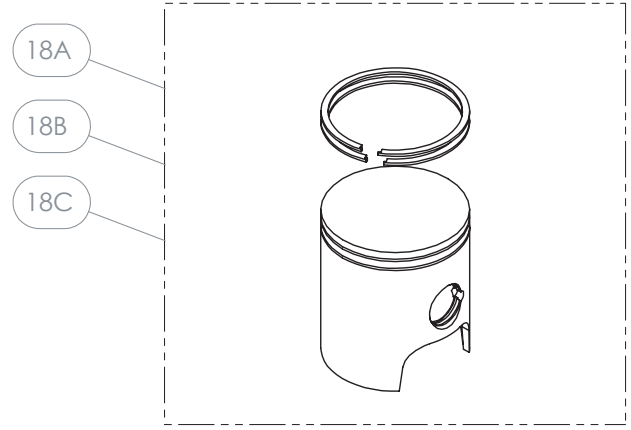

125cc

D

C

B

A

Despiece TRRS ONE-R 2022

.07 - CP - Cilindro y Pistón 125cc- Listado de Piezas

Nº	Código	Descripción	Description	Cantidad
1	70205	Bujía NGK BPMR6A - (véase (06) en la lámina 09-IE-Instalación Eléctrica)	Spark plug NGK BPMR6A - (see item (06) in drawing 09-IE - Electrical system)	1
2	50911	Tornillo DIN 6921 M6X25 Culata	Bolt, DIN 6921 M6x25 Cylinder head	6
3	56105	Arandela Tornillo Culata 6x12x1.5 Copper	Copper washer, cylinder head bolt 6x12x1.5	6
4	07013MT100	Tapa culata (125)	Cylinder head cover (125)	1
5	53012	Tórica Culatín Nbr 20x2,5	O-ring, Nbr 20x2.5	1
6	07014MT100	Culatin interno (125)	Cylinder head inner (125)	1
7	70485	Tórica Culata Interior Nbr 58x1,78	O-ring, Nbr 58x1,78	1
8	70486	Tórica Culata Exterior Nbr 79x1,78	O-ring, Nbr 79x1,78	1
9	51502	Tuerca Autoblocante M8	Nut. locking type, M8	4
10	07012MT100	Esparrago cilindro	Stud screw	4
11	70484	Cilindro 125cc	Cylinder 125cc	1
12	70489	Conjunto Segmentos 125	Piston ring set, 125	1
13	70488	Circlip Bulón	Clip, piston pin	2
14	52514	Rodamiento de agujas	Needle bearing	1
15	70847	Bulón Pistón	Piston Pin	1
16	07010MT100	Junta Cilindro 0,5 - 125cc	Cylinder base gasket 0.5 - 125cc	1
17	07011MT100	Cilindro y piston 125cc	Cylinder and piston 125cc	1
18A	07015MT100	Conjunto Piston 125 - A	Piston 125 - A	1
18B	07016MT100	Conjunto Piston 125 - B	Piston 125 - B	1
18C	07017MT100	Conjunto Piston 125 - C	Piston 125 - C	1