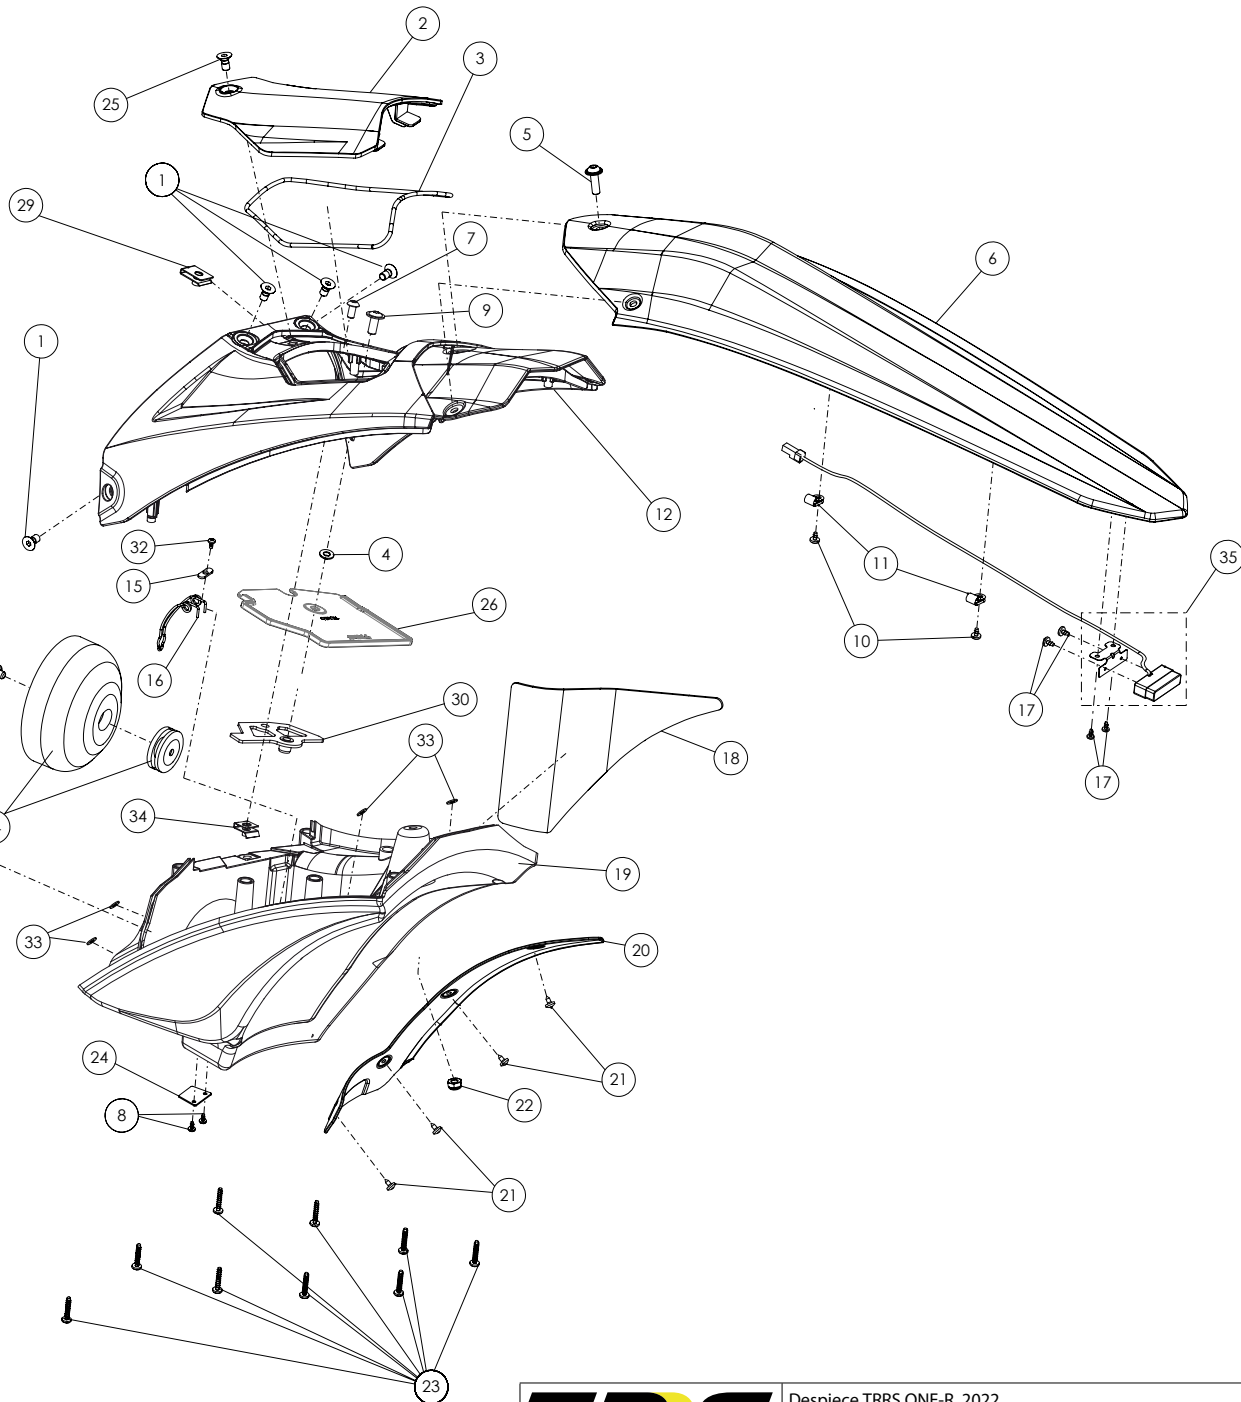

D

C

B

A

Despiece TRRS ONE-R 2022

02 - CF - Caja Filtro - Listado de Piezas

Nº	Código	Descripción	Description	Cantidad
1	50306	Tornillo avellanado M6x16	Bolt countersunk M6x16	4
2	02001TR100	Tapa caja filtro (Negra)	Cover filter box (Black)	1
3	02002TR100	Tórica 3mm Tapa - Caja Filtro	Cover o-ring, 3mm - air filter box	1
4	65001	Remache Plástico 6x12	Plastic rivot 6x12	2
5	50202	Tornillo DIN 7380-fl M6x16 - Guardabarros Trasero	Bolt, DIN 7380-fl M6x16 - Rear mudguard (fender)	1
6	02003TR100	Guardabarros Trasero	Rear mudguard (fender)	1
7	50210	Tornillo alomado allen M5x12	Bolt allen M5x12	1
8	50601	Tornillo Rosca Chapa DIN 7981 2,9x6,5	Screw, course thread DIN 7981 2.9x6,5	2
9	50209	Tornillo allen con valona M6x14	Screw allen with washer M6x14	1
10	50703	Tornillo Ala Ancha 2,9X6,5	Bolt, broad-head 2,9X6,5	2
11	58004	Grapa Plástico 4.8mm	Plastic clamp 4.8mm	2
12	02024TR100	Caja filtro aire superior	Air filter box, upper part	1
13	02006TR100	Jaula Espuma - Filtro	Cage, air filter element	1
14	02007TR100	Espuma Filtro Aire	Air filter element	1
15	02008TR100	Arandela Muelle Filtro	Washer, filter spring	1
16	02009TR100	Muelle Fijación Espuma Filtro	Spring, air filter retention	1
17	50601	Tornillo rosca chapa DIN 7981 2,9x6,5	Screw, DIN 7981 2.9x6,5	4
18	02011TR100	Protector Anticalórico - Caja Filtro	Heat shield - air filter box	1
19	02025TR100	Caja filtro aire inferior negra	Air filter box bottom part black	1
20	02018TR100	Protector - Caja Filtro	Rubber protector, sir filter box	1
21	65004	Remache aluminio negro Ø4,8x12	Metalic rivot, Ø4,8x12, black	4
22	51501	Tuerca Autoblocante M6 - Caja Filtro	Lock nut, M6 - air filter box	1
23	50603	Tornillo Rosca Chapa DIN 7981 3,9x19 Fijación Caja Filtro Inferior	Screw, course thread DIN 7981 3.9x19 Attach air filter box lower	9
24	02014TR100	Lámina Desagüe - Caja Filtro	Drain flap, air filter box	1
25	50302	Tornillo avellanado Mx14	Bolt countersunk M6x14	1
26	02026TR100	Deflector caja filtro aire	Air box baffle	1
27	02017TR100	Tobera - Caja Filtro	Intake hose - air filter box	1
28	58003	Abrazadera - Norma 40-60	Clamp - Norma 40-60	1
29	51301	Tuerca Rápida Universal M6	Universal speed nut M6	1
30	02027TR100	Soporte deflector caja filtro aire	Air box baffle plate	1