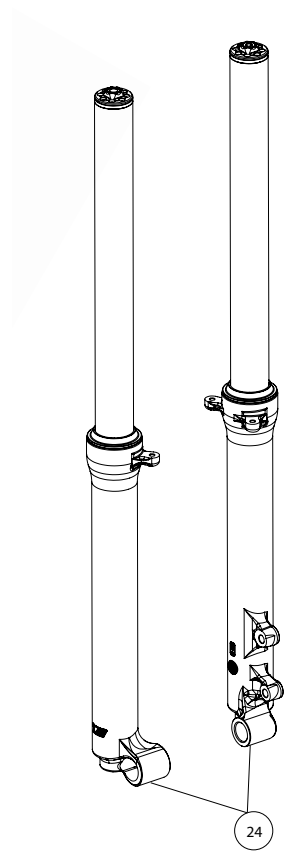

D

C

B

A

Despiece TRRS ONE-R 2022

04b - HD - Horquilla Delantera Tech - Listado de Piezas

Nº	Código	Descripción	Description	Cantidad
1	71001	Cto. Tapon Regulacion Estension-Group Top Cap Extension	Top Cap Rebound	1
2	71002	Cto.Tapon Regulacion Precarga Muelle-Grop Top Cap Preload Spring	Group, Top Cap Preload Spring	1
3	71003	Barra Suspension Derecha-Group Stanchion Tube Replay Right	Stanchion Tube, Right side	1
4	71004	Barra Suspension Izquierda-Group Stanchion Tube Replay Left	Stanchion Tube, Left side	1
5	71005	Cto. Distanciadores Muelle-Group Spacers Spring	Group, Spring spacers	1
6	71006	Muelle Horquilla-Fork Spring (Progr. 1)	Fork Spring	1
7	71007	Cto.Mecanico Bombeo-Group Mechanical Pumping	Group, dampening cartridge	1
8	71008	Cono Limitador Izquierdo-Cone Limit Left	Alignment cone, Left	1
9	71009	Botella Suspension Izquierda-Left Leg	Lower Leg, left	1
10	71010	Cto.Tornillo Regulacion-Needle Regulation Group	Needle and Regulation Group	1
11	71011	Guardapolvo Horquilla-Dust Seal	Dust Seal	2
12	71012	Circlip Tope Reten-Ring Stopper Oil Seal	Oil Seal retention clip	2
13	71013	Reten Horquilla-Oil Seal	Oil Seal	2
14	71014	Anillo Tope Glacier-Ring Stop Bushing Oil Seal	Bushing stop ring	2
15	71015	Glacier Barra Horquilla-Bush Du Ø39XØ43X15	Bushing Du Ø39XØ43X15	2
16	71016	Glacier Botella Horquilla-Bush Du Ø38XØ40X20	Bushing Du Ø38XØ40X20	2
17	71017	Botella Suspension Derecha-Right Leg	Lower leg, Right	1
18	71018	Tornillo Allen-Screw Tceib M8X18 Din 7984	Bolt, Allen M8X18 Din 7984	1
19	71019	Cto. Tornillo Regulacion- Group Lock Screw Hydraulic Pump	Group, Hydraulic dampener end cap	1
20	71020	Cono Limitador Derecho-Cone Limit Right	Alignment cone,	1
21	71021	Cartucho Hidraulico-Group Cartridge	Group, Cartridge	1
22	71022	Anillo Tope Muelle-Support Ring For Spring Limit	Guide Ring, Limit spring	1
23	71023	Kit Toricas-Group Rings Seal	O-ring kit	1
24	04000TR100	Conjunto Horquilla Delantera	Front suspension, complete	1