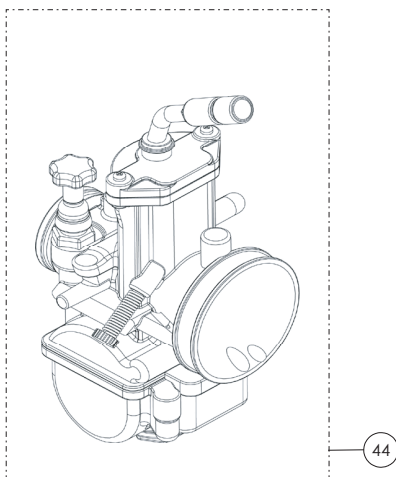

D

C

B

A

Despiece TRRS ONE-R 2022

.14 - CC - Caja de Láminas y Carburador - Listado de Piezas

Nº	Código	Descripción	Description	Cantidad
1	-	-	Screw, top cover	-
2	-	-	Cable Adjuster	-
3	-	-	Nut, Cable Adjuster	-
4	-	-	Top Cover	-
5	-	-	Gasket, Top	-
6	-	-	Spring, Throttle Valve	-
7	-	-	Collar, Throttle Spring	-
8	-	-	Clip, Jet Needle	-
9	72010	Aguja JJH 4º Punto	Jet Needl, JJH 4º step	1
10	-	-	Throttle Valve	-
11	58010	Clip Tubo	Fuel hose clip	2
12	62002	Tubo Gasolina	Fuel hose	1
13	-	-	Starter Valve (pull knob) Complete	-
14	-	-	Idle Adjuster	-
15	-	-	Washer, Idle Adjuster	-
16	-	-	Spring, Idle Adjuster	-
17	-	-	Float Pin	-
18	-	-	Spring, Air Adjuster	-
19	-	-	Air Adjust Screw	-
20	-	-	Needle Jet	-
21a	72006	Chiclé bajas 48 (250-280-300cc)	Slow Jet, 48 (250-280-300cc)	1
21b	72008	Chiclé bajas 52 (125cc)	Slow Jet, 52 (125cc)	1
22	58011	Abrazadera Norma30/45	Clamp, Norma 30/45	1
23	-	-	Needle Jet Holder SDGAA	-
24	-	-	Float Valve Complete	-
25a	72003	Chiclé principal, 125 (250-280-300cc)	Main Jet (hex type) 125 (250-280-300cc)	1
25b	72004	Chiclé principal, 128 (125cc)	Main Jet (hex type) 128 (125cc)	1