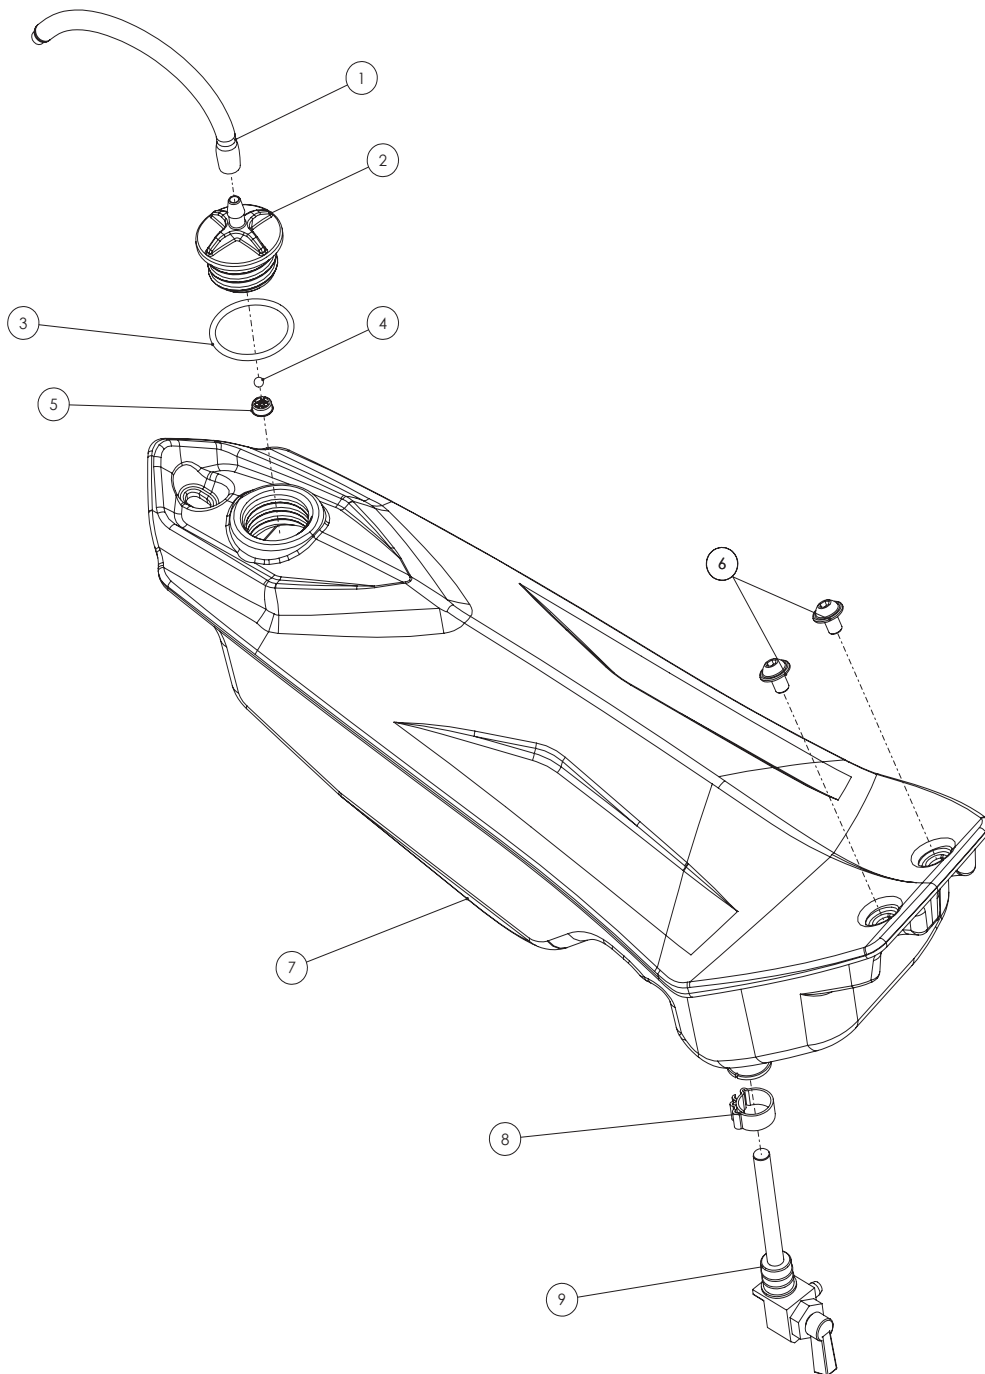

D

C

B

A

Despiece TRRS ONE-R 2022

05 - AT - Amortiguación Trasera - Listado de Piezas

Nº	Código	Descripción	Description	Cantidad
1	05013TR100	Amortiguador Reiger 1 via	<i>Damper Reiger 1 way</i>	1
2	51503	Tuerca Autoblocante M10x1.25	<i>Nut, self locking M10x1.25</i>	5
3	70501	Casquillo Distanciador Trapecio - Amortiguador	<i>Spacer bushing, linkage - Shock absorber</i>	2
4	53002	Tórica Trapecio - Amortiguador	<i>O-ring, linkage - Shock absorber</i>	2
5	05002TR100	Casquillo Trapecio	<i>Bushing, linkage</i>	6
6	54002	Retén 15x21x3	<i>Seal, 15x21x3</i>	6
7	52502	Rodamiento NH-1512	<i>Bearing, NH 1512</i>	6
8	50108	Tornillo DIN 912 M10x60 - 1,25 - Bieleta Chasis	<i>Bolt, DIN 912 M10x60 - 1.25 - linkage arm to chassis</i>	2
9	50905	Tornillo DIN 6921 M10x43 - 1,25 - Trapecio Amortiguador	<i>Bolt, DIN 6921 M10x43 - 1.25 - shock linkage</i>	1
10	50906	Tornillo DIN 6921 M10x65 - 1,25 - Trapecio Bieleta	<i>Bolt, DIN 6921 M10x65 - 1.25 - shock linkage</i>	1
11	05003TR100	Trapecio TRS	<i>Rocker link</i>	1
12	05004TR101	Bieleta reforzada	<i>Connecting link reinforced</i>	1
13	05005TR100	Goma Amortiguador - Caja Filtro	<i>Rubber shock absorber sealing flap - air filter box</i>	1
14	50109	Tornillo M10x65x1,25 (10.9)	<i>Bolt M10x65x1,25 (10.9)</i>	1
15	70518	Muelle amortiguador 80Kg	<i>Spring, shock absorber 80Kg.</i>	1

A

Despiece TRRS ONE-R 2022

06 - CD - Conjunto Depósito - Listado de Piezas

Nº	Código	Descripción	Description	Cantidad
1	62001	Tubo Desvaporizador Tapón Gasolina	Fuel cap vent hose	1
2	06001TR100	Tapón Depósito	Fuel cap	1
3	53001	Tórica Tapón Depósito 29.82x2.62	O-ring, fuel cap 29.82x2.62	1
4	60001	Bola Válvula Tapón	Check-ball, cap vent	1
5	06002TR100	Cierre Válvula Tapón Depósito	Cap, check-ball fuel tank valve	1
6	50203	Tornillo DIN 7380-FL M6x10 - Depósito	Bolt, DIN 7380-FL Fuel tank M6x10	2
7	06003TR101	Depósito Gasolina	Fuel tank	1
8	58007	Abrazadera Cobra 17	Clamp, Cobra 17	1
9	70110	Grifo Gasolina	Fuel valve (petcock)	1