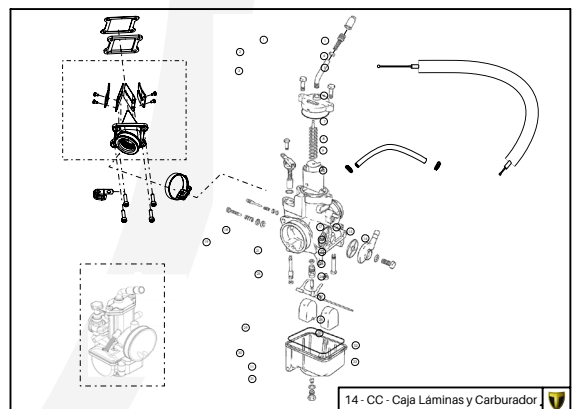

Despiece TRRS ONE-R 2022

D

C

B

A