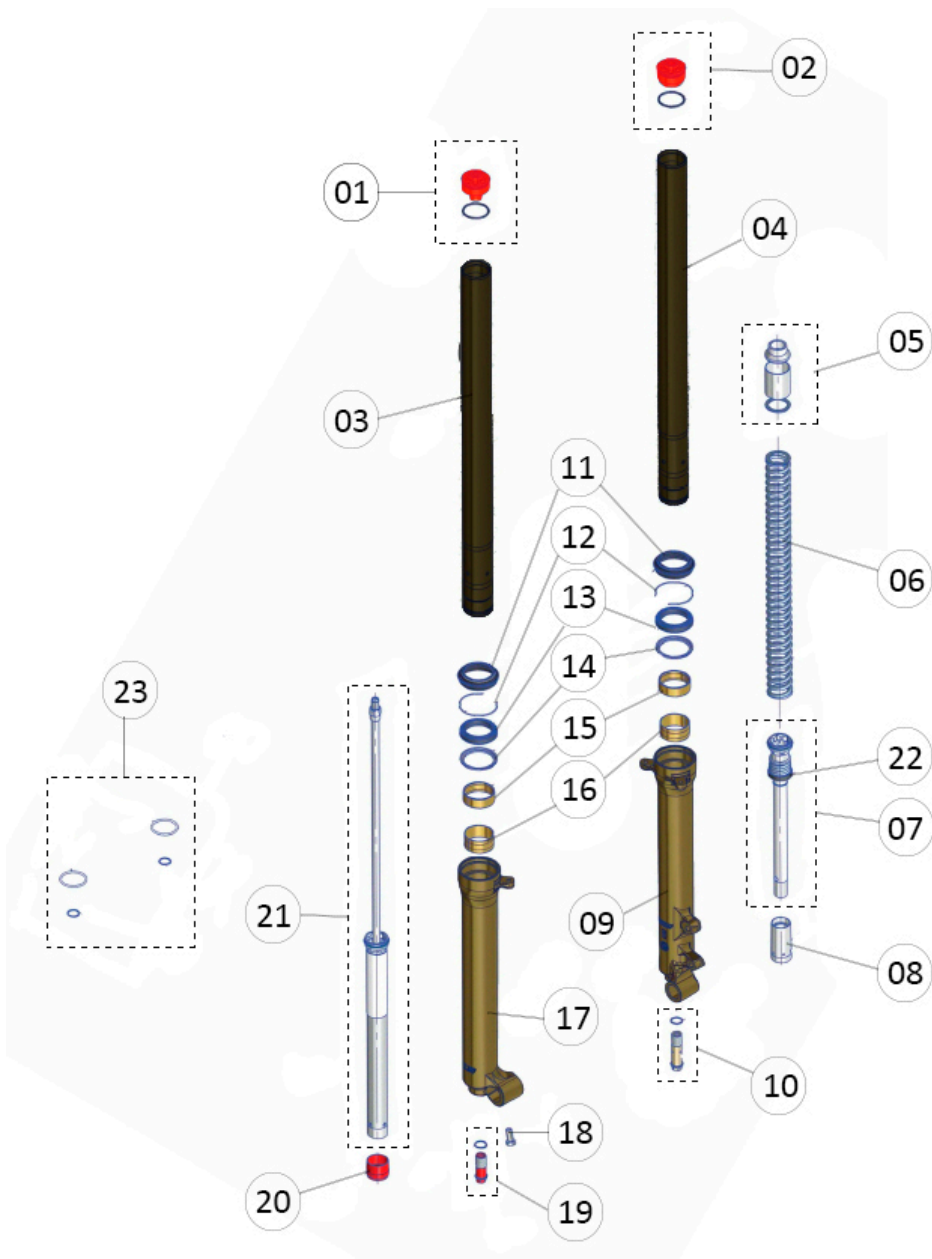

D

C

B

A

Despiece TRRS ONE-R 2022

04b - HD - Horquilla Delantera Tech - Listado de Piezas

Nº	Código	Descripción	Description	Cantidad
1	71001	Cto. Tapon Regulacion Estension-Group Top Cap Extension	Top Cap Rebound	1
2	71002	Cto.Tapon Regulacion Precarga Muelle-Grop Top Cap Preload Spring	Group, Top Cap Preload Spring	1
3	71003	Barra Suspension Derecha-Group Stanchion Tube Replay Right	Stanchion Tube, Right side	1
4	71004	Barra Suspension Izquierda-Group Stanchion Tube Replay Left	Stanchion Tube, Left side	1
5	71005	Cto. Distanciadores Muelle-Group Spacers Spring	Group, Spring spacers	1
6	71006	Muelle Horquilla-Fork Spring (Progr. 1)	Fork Spring	1
7	71007	Cto.Mecanico Bombeo-Group Mechanical Pumping	Group, dampening cartridge	1
8	71008	Cono Limitador Izquierdo-Cone Limit Left	Alignment cone, Left	1
9	71009	Botella Suspension Izquierda-Left Leg	Lower Leg, left	1
10	71010	Cto.Tornillo Regulacion-Needle Regulation Group	Needle and Regulation Group	1
11	71011	Guardapolvo Horquilla-Dust Seal	Dust Seal	2
12	71012	Circlip Tope Reten-Ring Stopper Oil Seal	Oil Seal retention clip	2
13	71013	Reten Horquilla-Oil Seal	Oil Seal	2
14	71014	Anillo Tope Glacier-Ring Stop Bushing Oil Seal	Bushing stop ring	2
15	71015	Glacier Barra Horquilla-Bush Du Ø39XØ43X15	Bushing Du Ø39XØ43X15	2
16	71016	Glacier Botella Horquilla-Bush Du Ø38XØ40X20	Bushing Du Ø38XØ40X20	2
17	71017	Botella Suspension Derecha-Right Leg	Lower leg, Right	1
18	71018	Tornillo Allen-Screw Tceib M8X18 Din 7984	Bolt, Allen M8X18 Din 7984	1
19	71019	Cto. Tornillo Regulacion- Group Lock Screw Hydraulic Pump	Group, Hydraulic dampener end cap	1
20	71020	Cono Limitador Derecho-Cone Limit Right	Alignment cone,	1
21	71021	Cartucho Hidraulico-Group Cartridge	Group, Cartridge	1
22	71022	Anillo Tope Muelle-Support Ring For Spring Limit	Guide Ring, Limit spring	1
23	71023	Kit Toricas-Group Rings Seal	O-ring kit	1
24	04000TR100	Conjunto Horquilla Delantera	Front suspension, complete	1