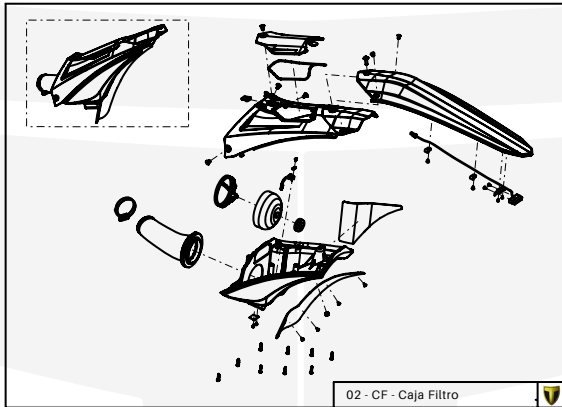

Manual de Despiece 

Exclusivo Competición

Parts Book 

Exclusive Competition

TRSanER

125-250-280-300

2022

Imagen: Moto exclusivamente para competición y circuito cerrado.
Picture: Motorcycle only for competition and closed circuit.

TRRS
MOTORCYCLES

Despiece TRRS ONE-R 2022

D

01-CH- Conjunto Chasis

02 - CF - Caja Filtro

03 - BA - Conjunto Basculante

C

04 - HD - Horquilla Delantera