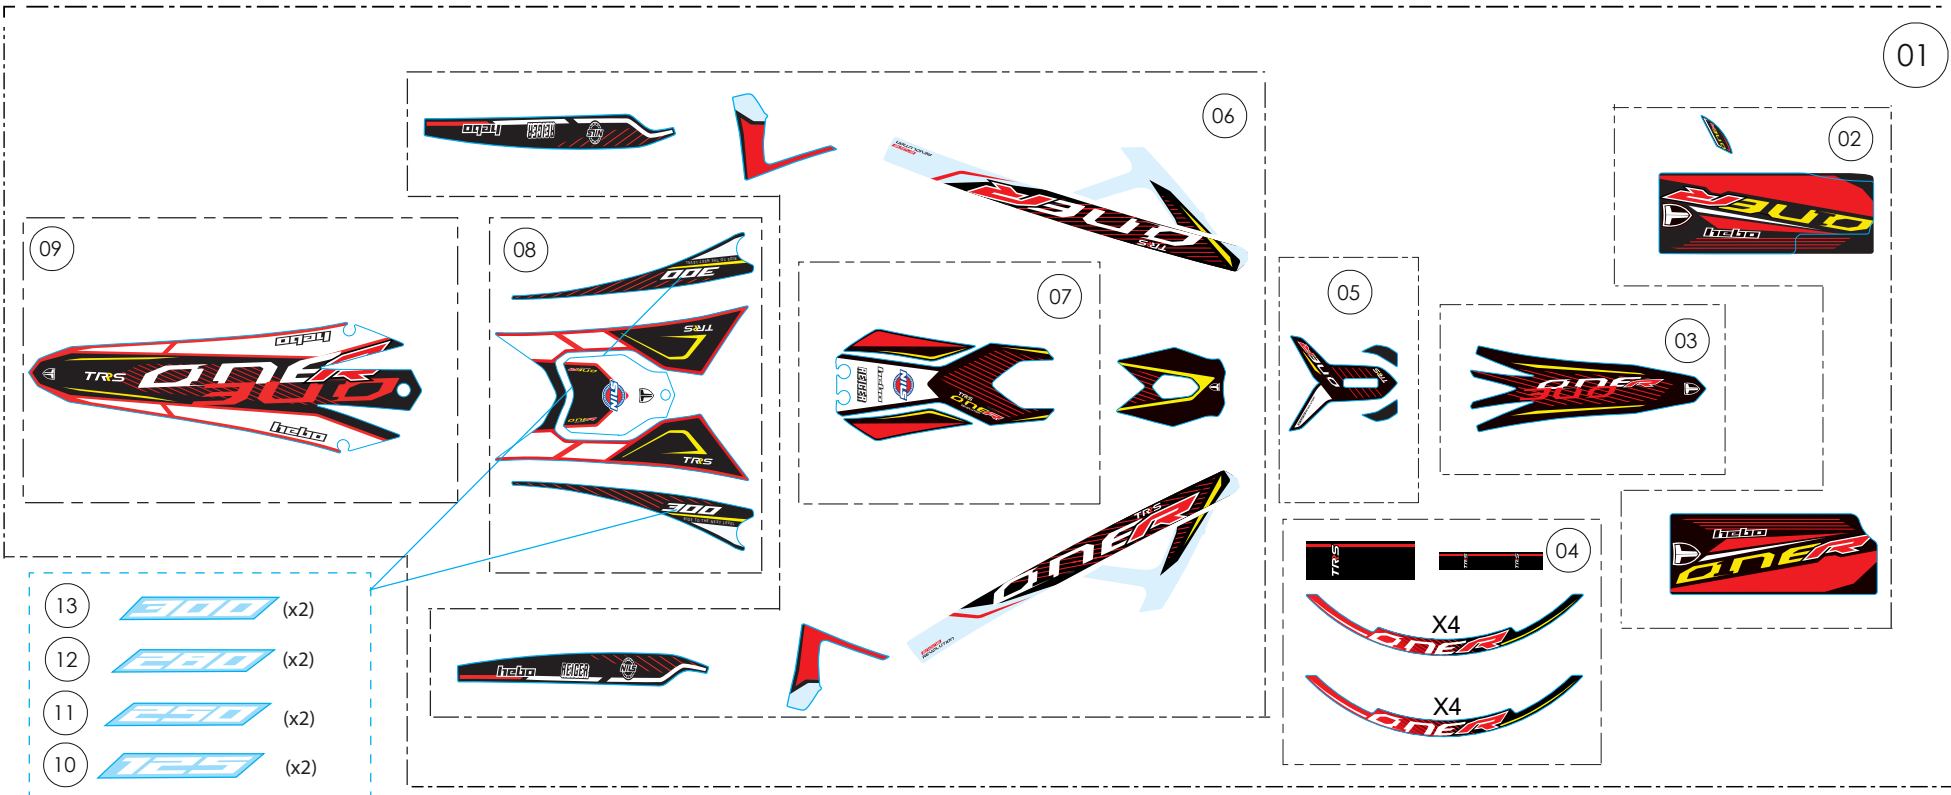

D

C

B

A

Despiece TRRS ONE-R 2022

.15 - CA - Conjunto Adhesivos - Listado de piezas

Nº	Código	Descripción	Description	Cantidad
1	15078TR100	Conjunto Adhesivos ONE R 2022	Sticker kit, ONE R 2022	1
2	15078TR101	Cjto. Adhesivos Horquilla Delantera ONE R 2022	Stickers set, fork ONE R 2022	1
3	15078TR102	Adhesivo Guardabarros Delantero ONE R 2022	Sticker, front mudguard (fender) ONE R 2022	1
4	15078TR103	Cjto. Adhesivos Ruedas ONE R 2022	Wheels sticker set ONE R 2022	1
5	15078TR104	Adhesivo careta faro ONE R 2022	Sticker, headlamp mask ONE R 2022	1
6	15078TR105	Cjto. Adhesivos Chasis y Basculante ONE R 2022	Stickers set, frame and swing-arm ONE R 2022	1
7	15078TR106	Adhesivo depósito ONE R 2022	Sticker, fuel tank ONE R 2022	1
8	15078TR107	Cjto. Adhesivos Caja Filtro ONE R 2022	Sticker, air filter box ONE R 2022	1
9	15078TR108	Adhesivo Guardabarros Trasero ONE R 2022	Sticker, rear mudguard (fender) ONE R 2022	1
10	15078TR109	Adhesivos Cilindrada Caja de Filtro ONE R 2022 - 125	Sticker, air filter box side ONE R 2022 - engine size 125	1
11	15078TR110	Adhesivos Cilindrada Caja de Filtro ONE R 2022 - 250	Sticker, air filter box side ONE R 2022 - engine size 250	1
12	15078TR111	Adhesivos Cilindrada Caja de Filtro ONE R 2022 - 280	Sticker, air filter box side ONE R 2022- engine size 280	1
13	15078TR112	Adhesivos Cilindrada Caja de Filtro ONE R 2022 - 300	Sticker, air filter box side ONE R 2022 - engine size 300	1