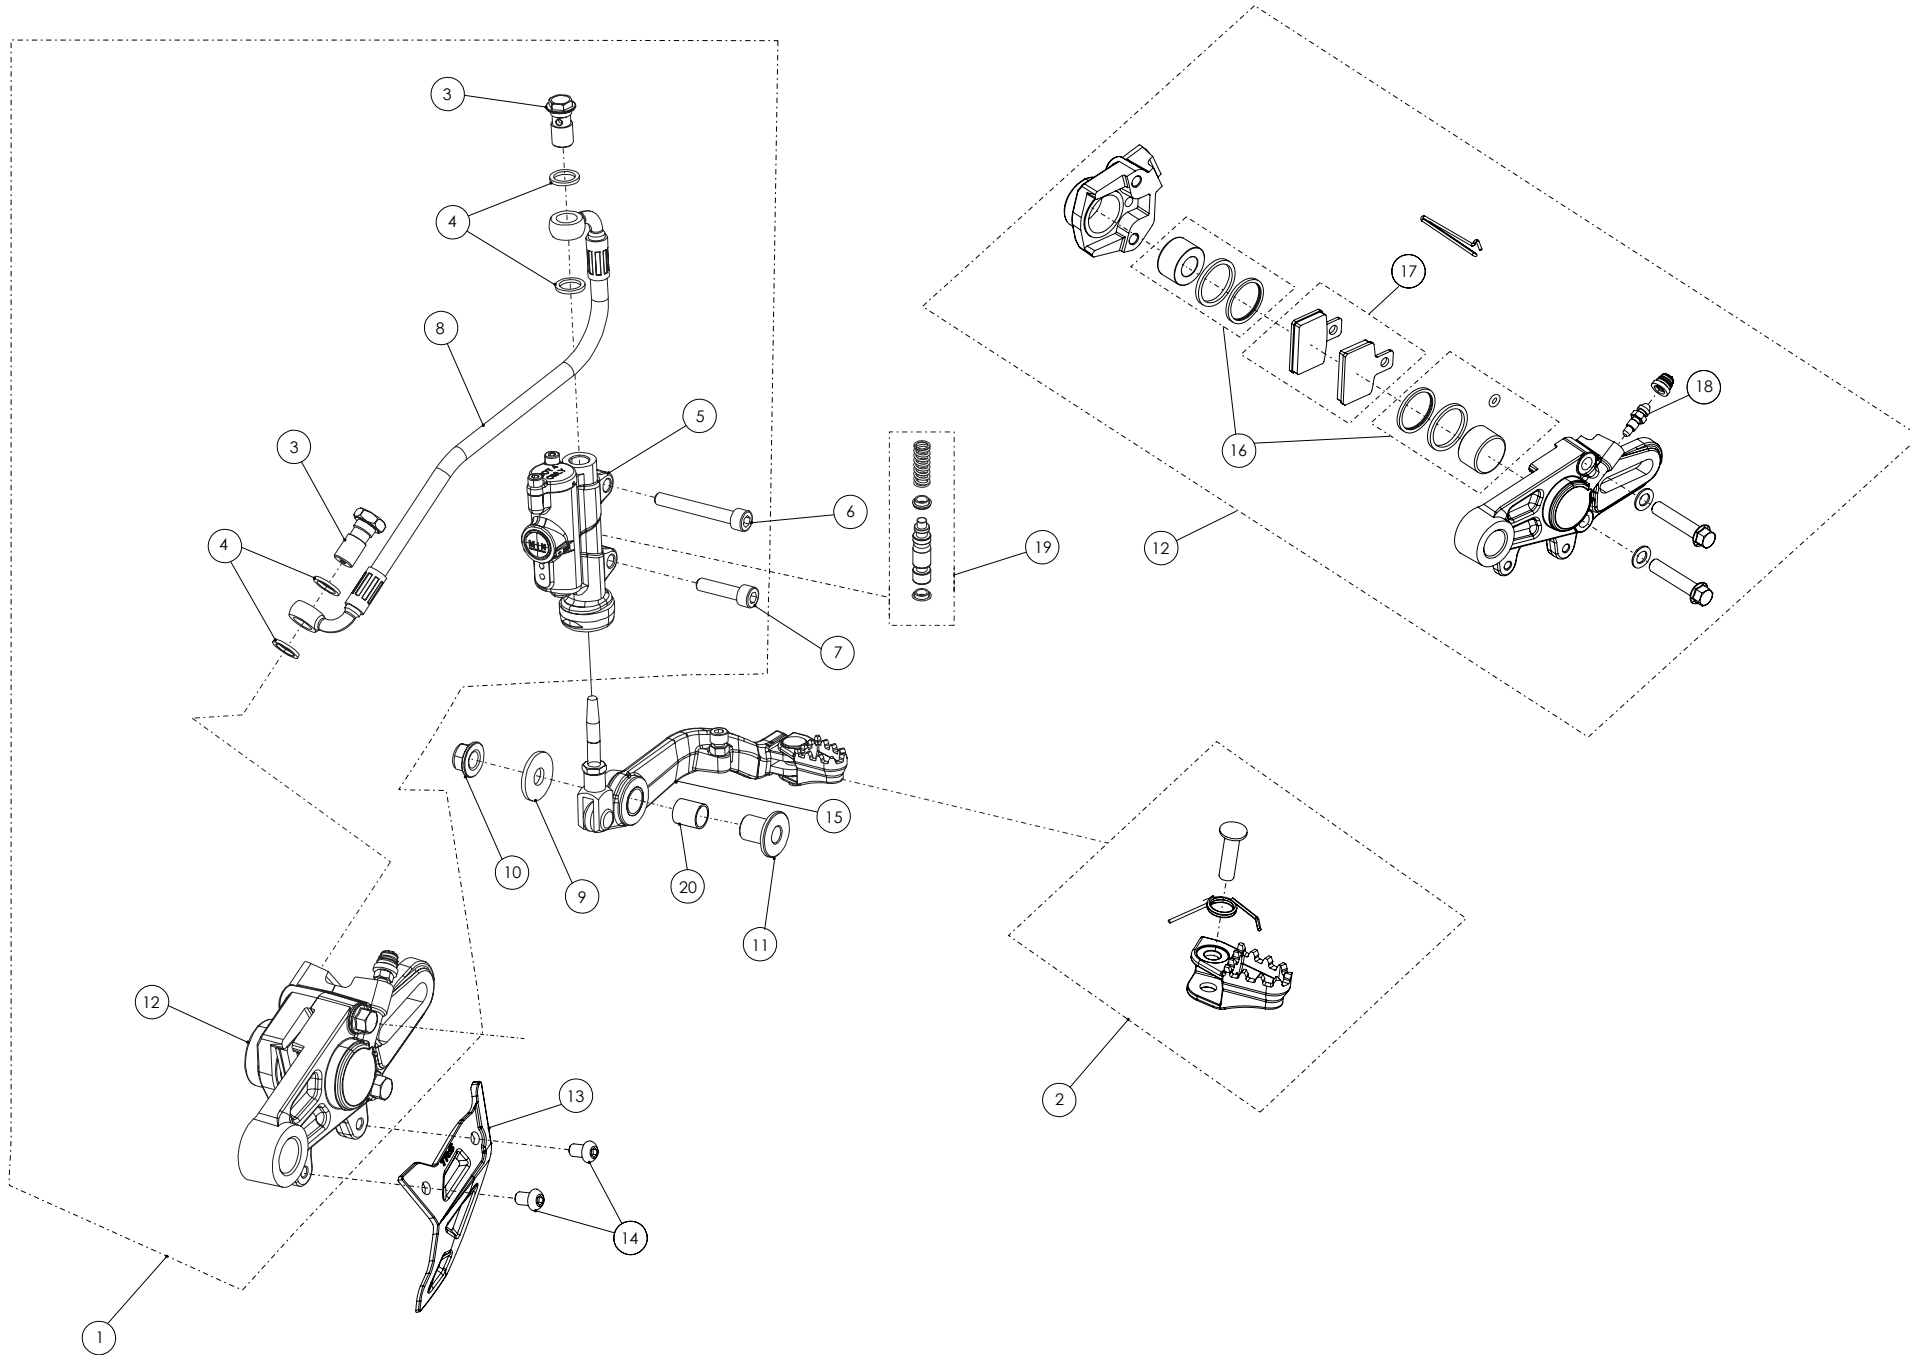

D

C

B

A

Despiece TRRS ONE-R 2022

07 - FT - Freno Trasero - Listado de Piezas

Nº	Código	Descripción	Description	Cantidad
1	70320	Conjunto freno trasero	Kit, rear brake	1
2	70312	Kit reparación palanca freno	Brake lever repair kit	1
3	70304	Racord	Banjo bolt	2
4	56101	Arandela Al. 10x14x1,5	Washer, Al. 10x14x1.5	4
5	70318	Bomba Freno Trasero	Pump, rear brake	1
6	50103	Tornillo DIN 912 M6x45 - Bomba Freno - Escape	Bolt, DIN 912 M6x45 - Brake pump - exhaust	1
7	50110	Tornillo DIN 912 M6x25 - Bomba Freno Inferior	Bolt, DIN 912 M6x25 - Brake pump - lower	1
8	70306	Latiguillo Freno Trasero	Hose, rear brake	1
9	56304	Arandela Pedal Freno DIN 9021 Ø8	Washer, brake pedal DIN 9021 Ø8	1
10	51502	Tuerca Autoblocante M8 - Pedal Freno	Nut, self locking M8 - Brake pedal	1
11	07001TR100	Casquillo Pedal Freno	Bushing, brake pedal	1
12	70307	Conjunto Pinza Freno Trasero	Rear brake caliper, complete	1
13	07002TR101	Protector disco trasero	Disc protector, rear	1
14	50204	Tornillo DIN 7380 M6X10 - Protector Disco Trasero	Bolt, DIN 7380 M6x10 - Rear disc protector	2
15	07012TR100	Conjunto Palanca Freno	Brake pedal, complete	1
16	70309	Kit Reparación Pinza Trasera	Repair kit, rear caliper	1
17	70310	Juego Pastillas Freno Trasero	Brake pad set, rear	1
18	70374	Sangrador freno trasero	Bleeder screw rear brake	1
19	70321	Kit rep. pistón bomba freno trasero (bomba deposito integrado)	Repair kit, rear brake pump (master cylinder /integrated tank)	2
20	57003	Casquillo	Bushing	1