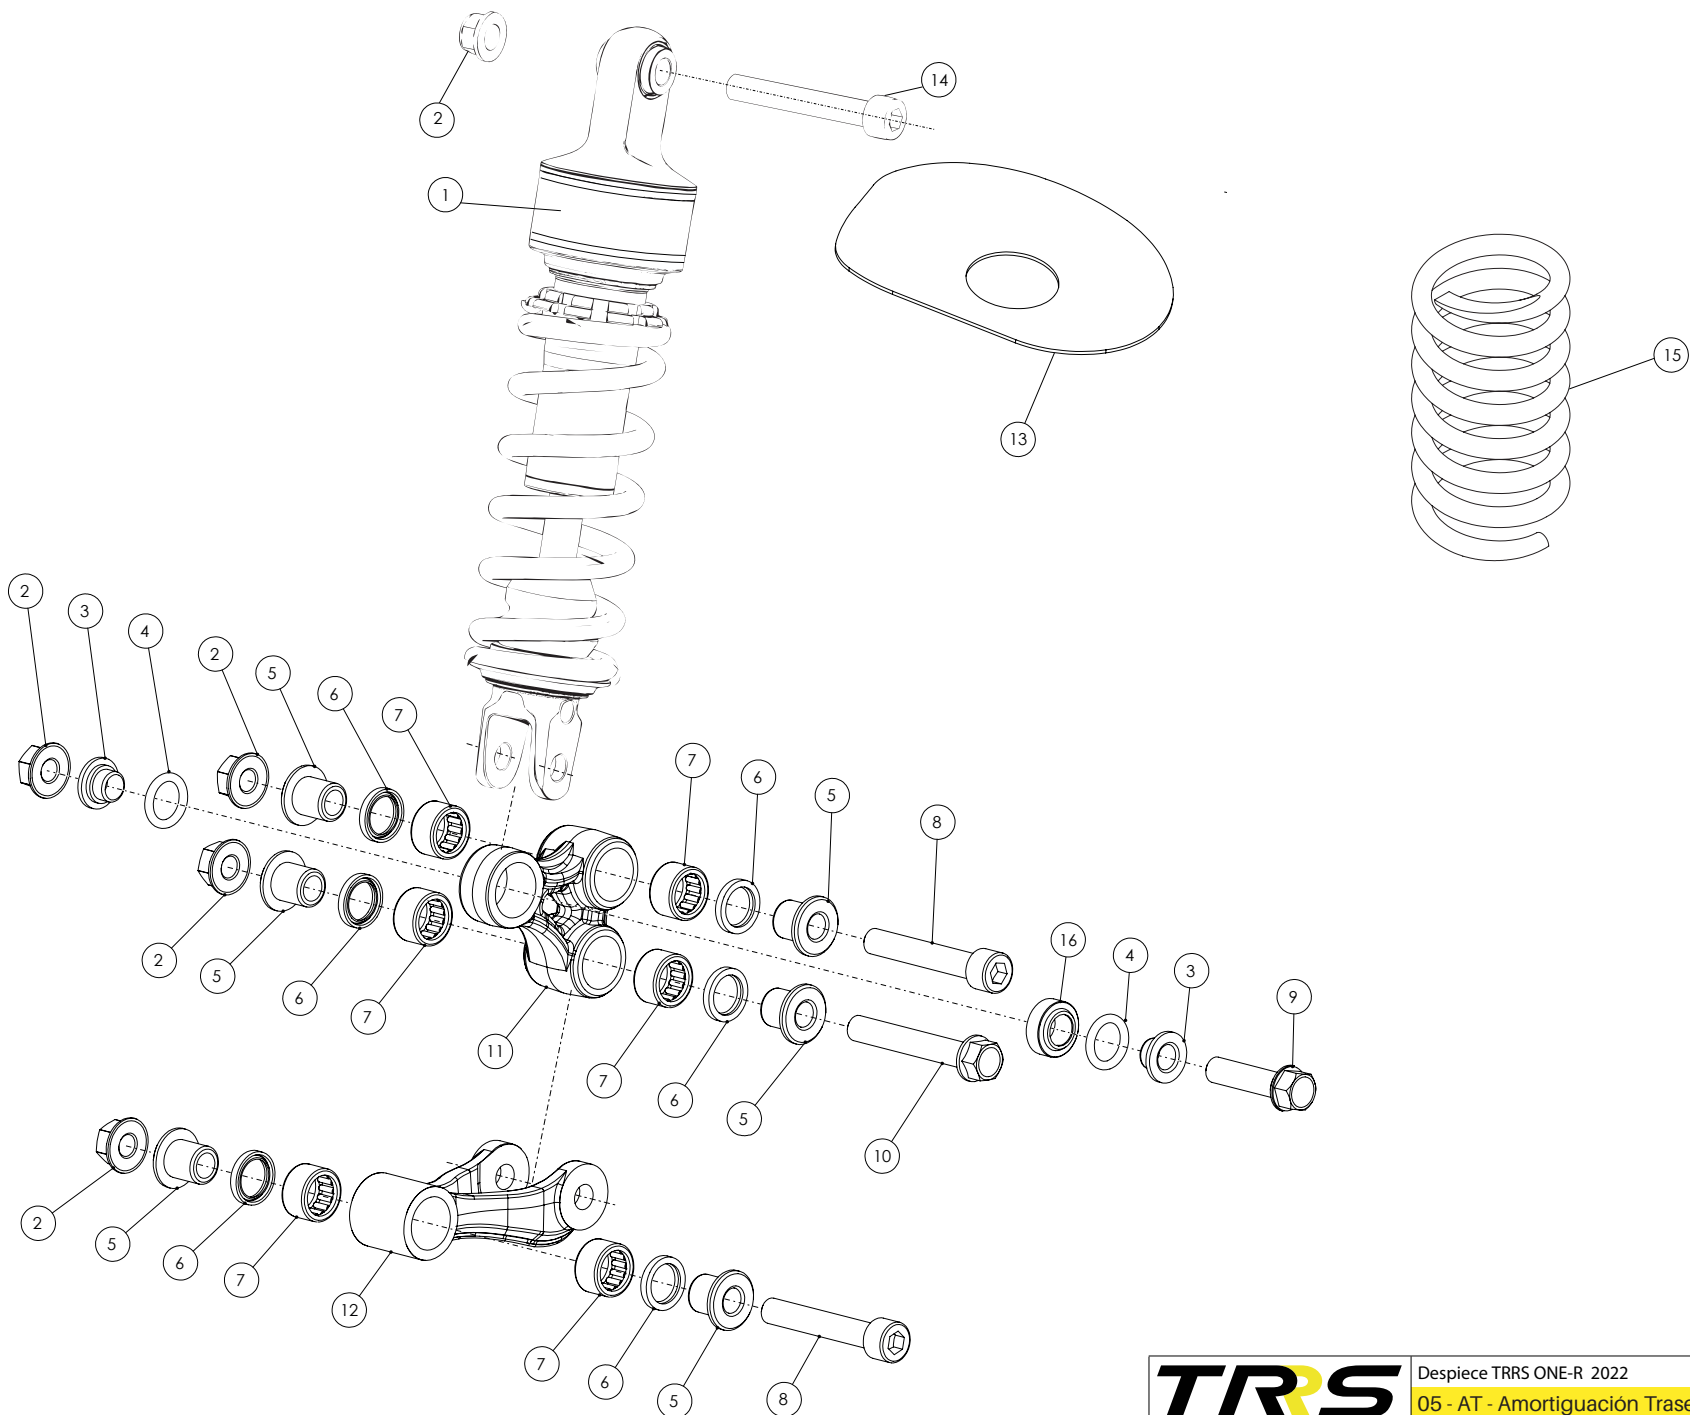

D

C

B

A

Despiece TRRS ONE-R 2022

05 - AT - Amortiguación Trasera - Listado de Piezas

Nº	Código	Descripción	Description	Cantidad
1	05013TR100	Amortiguador Reiger 1 via	<i>Damper Reiger 1 way</i>	1
2	51503	Tuerca Autoblocante M10x1.25	<i>Nut, self locking M10x1.25</i>	5
3	70501	Casquillo Distanciador Trapecio - Amortiguador	<i>Spacer bushing, linkage - Shock absorber</i>	2
4	53002	Tórica Trapecio - Amortiguador	<i>O-ring, linkage - Shock absorber</i>	2
5	05002TR100	Casquillo Trapecio	<i>Bushing, linkage</i>	6
6	54002	Retén 15x21x3	<i>Seal, 15x21x3</i>	6
7	52502	Rodamiento NH-1512	<i>Bearing, NH 1512</i>	6
8	50108	Tornillo DIN 912 M10x60 - 1,25 - Bieleta Chasis	<i>Bolt, DIN 912 M10x60 - 1.25 - linkage arm to chassis</i>	2
9	50905	Tornillo DIN 6921 M10x43 - 1,25 - Trapecio Amortiguador	<i>Bolt, DIN 6921 M10x43 - 1.25 - shock linkage</i>	1
10	50906	Tornillo DIN 6921 M10x65 - 1,25 - Trapecio Bieleta	<i>Bolt, DIN 6921 M10x65 - 1.25 - shock linkage</i>	1
11	05003TR100	Trapecio TRS	<i>Rocker link</i>	1
12	05004TR101	Bieleta reforzada	<i>Connecting link reinforced</i>	1
13	05005TR100	Goma Amortiguador - Caja Filtro	<i>Rubber shock absorber sealing flap - air filter box</i>	1
14	50109	Tornillo M10x65x1,25 (10.9)	<i>Bolt M10x65x1,25 (10.9)</i>	1
15	70518	Muelle amortiguador 80Kg	<i>Spring, shock absorber 80Kg.</i>	1