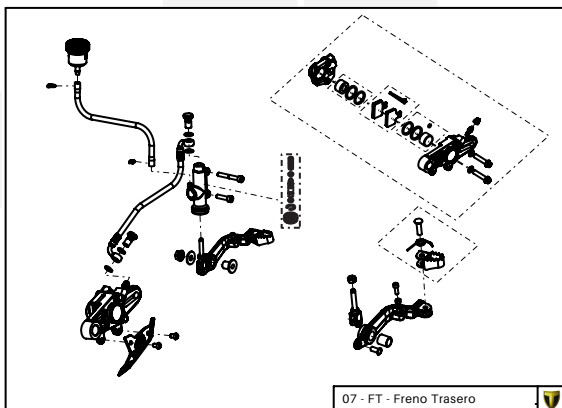

TRRS
MOTORCYCLES

Despiece TRRS ONE-R 2022

D

01-CH- Conjunto Chasis

02 - CF - Caja Filtro

03 - BA - Conjunto Basculante

C

04 - HD - Horquilla Delantera

04b - HD - Horquilla Delantera Tech

05 - AT - Amortiguación Trasera

B

06 - CD - Conjunto Depósito

07 - FT - Freno Trasero

A

08 - FD - Freno Delantera

Despiece TRRS ONE-R 2022