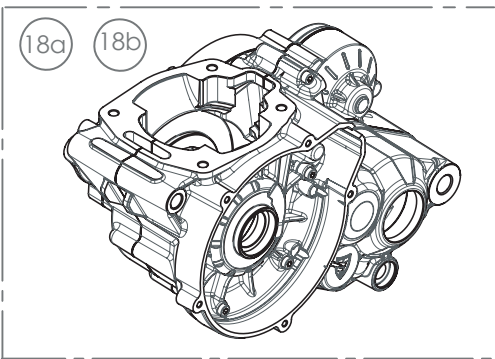

D

C

B

A

Kit Juntas Cárters

Graphic Engine Longer Bolts - Gráfico Longitud Tornillos