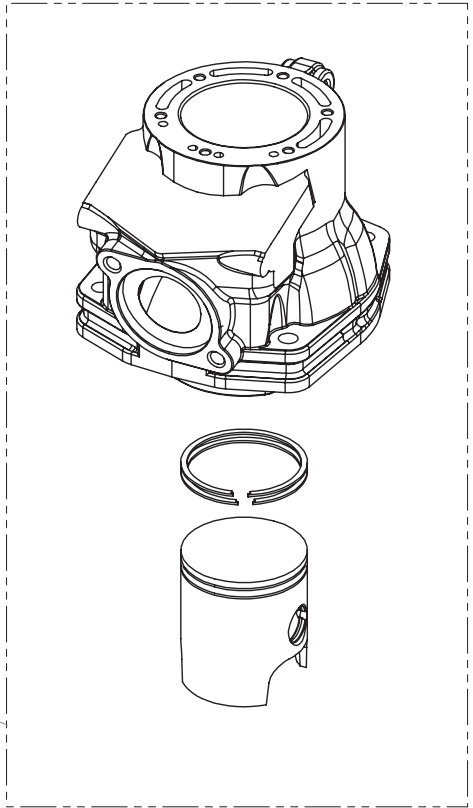

125cc

D

C

B

A

Despiece TRRS ONE-R 2022

.07 - CP - Cilindro y Pistón 125cc- Listado de Piezas

Nº	Código	Descripción	Description	Cantidad
1	70205	Bujía NGK BPMR6A - (véase (06) en la lámina 09-IE-Instalación Eléctrica)	Spark plug NGK BPMR6A - (see item (06) in drawing 09-IE - Electrical system)	1
2	50911	Tornillo DIN 6921 M6X25 Culata	Bolt, DIN 6921 M6x25 Cylinder head	6
3	56105	Arandela Tornillo Culata 6x12x1.5 Copper	Copper washer, cylinder head bolt 6x12x1.5	6
4	07013MT100	Tapa culata (125)	Cylinder head cover (125)	1
5	53012	Tórica Culatín Nbr 20x2,5	O-ring, Nbr 20x2.5	1
6	07014MT100	Culatin interno (125)	Cylinder head inner (125)	1
7	70485	Tórica Culata Interior Nbr 58x1,78	O-ring, Nbr 58x1,78	1
8	70486	Tórica Culata Exterior Nbr 79x1,78	O-ring, Nbr 79x1,78	1
9	51502	Tuerca Autoblocante M8	Nut. locking type, M8	4
10	07012MT100	Esparrago cilindro	Stud screw	4
11	70484	Cilindro 125cc	Cylinder 125cc	1
12	70489	Conjunto Segmentos 125	Piston ring set, 125	1
13	70488	Circlip Bulón	Clip, piston pin	2
14	52514	Rodamiento de agujas	Needle bearing	1
15	70847	Bulón Pistón	Piston Pin	1
16	07010MT100	Junta Cilindro 0,5 - 125cc	Cylinder base gasket 0.5 - 125cc	1
17	07011MT100	Cilindro y piston 125cc	Cylinder and piston 125cc	1
18A	07015MT100	Conjunto Piston 125 - A	Piston 125 - A	1
18B	07016MT100	Conjunto Piston 125 - B	Piston 125 - B	1
18C	07017MT100	Conjunto Piston 125 - C	Piston 125 - C	1