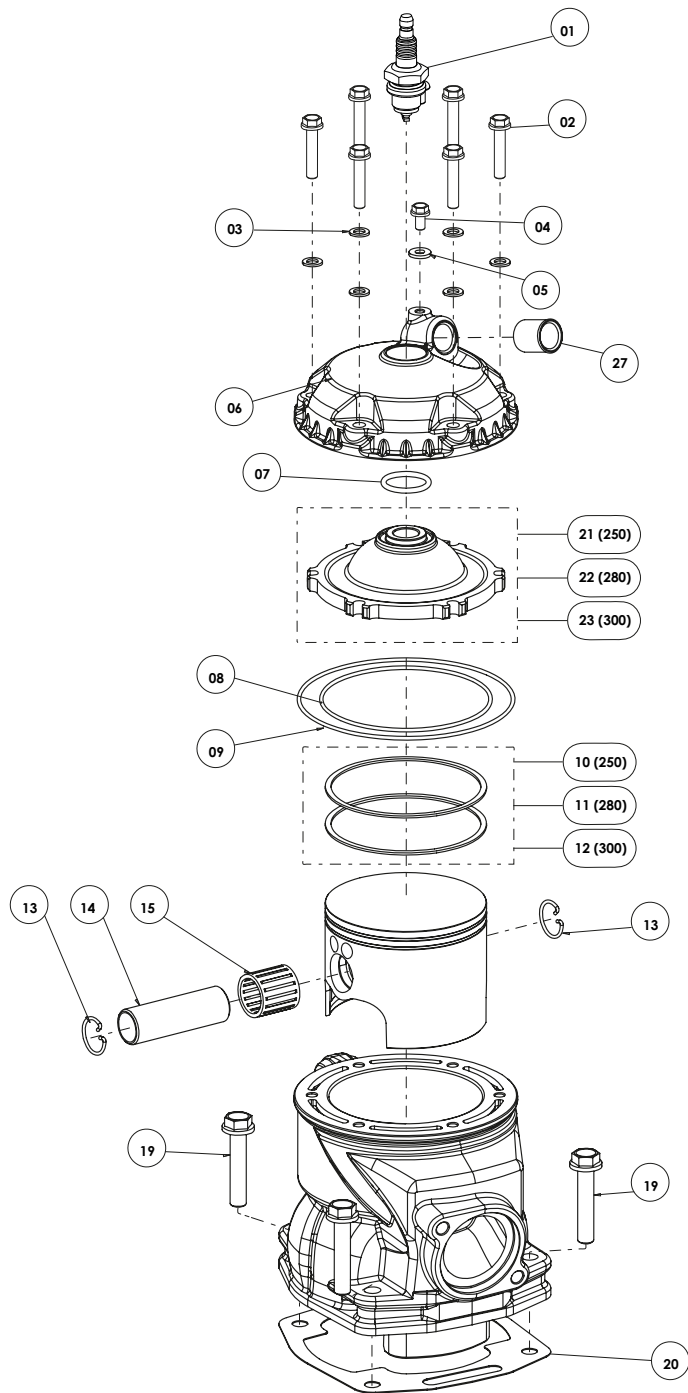

D

C

B

A

Despiece TRRS ONE-R 2022

.07 - CP - Cilindro y Pistón - Listado de Piezas

Nº	Código	Descripción	Description	Cantidad
1	70205	Bujía NGK BPMR6A - (véase (06) en la lámina 09-IE-Instalación Eléctrica)	Spark plug NGK BPMR6A - (see item (06) in drawing 09-IE - Electrical system)	1
2	50911	Tornillo DIN 6921 M6X25 Culata	Bolt, DIN 6921 M6x25 Cylinder head	6
3	56105	Arandela Tornillo Culata 6x12x1.5 Copper	Copper washer, cylinder head bolt 6x12x1.5	6
4	50912	Tornillo Din 6921 M5X8 Sangrador Culata	Bolt, DIN 6921 M5x8 Cylinder head bleeder	1
5	56103	Arandela Tornillo Sangrador Culata Tubo 5x9x1 Copper	Copper washer, cylinder head bleeder 5x9x1	1
6	07001MT100	Tapa culata (negra)	Cylinder head top cap (black)	1
7	53012	Tórica Culatín Vitón 20x2,5	O-ring, Viton 20x2.5	1
8	53013	Tórica Culata Interior Vitón 81,2x1,78	O-ring, Viton 81,2x1.78	1
9	53014	Tórica Culata Exterior Vitón 101,6x1,78	O-ring, Viton 101,6x1.78	1
10	70460	Juego Segmentos 250	Piston ring set, 250	1
11	70461	Juego Segmentos 280	Piston ring set, 280	1
12	70462	Juego Segmentos 300	Piston ring set, 300	1
13	55005	Circlip Bulón	Clip, piston pin	2
14	70463	Bulón Pistón	Piston pin	1
15	52508	Cojinete de agujas superior biela	Top rod cage bearing	1
16A	70465	Conjunto Pistón A (250)	Piston, size A complete (250)	1
16B	70466	Conjunto Pistón B (250)	Piston, size B complete (250)	1
16C	70467	Conjunto Pistón C (250)	Piston, size C complete (250)	1
17A	70477	Conjunto Pistón A (280)	Piston, size A complete (280)	1
17B	70478	Conjunto Pistón B (280)	Piston, size B complete (280)	1
17C	70479	Conjunto Pistón C (280)	Piston, size C complete (280)	1
18A	70480	Conjunto Pistón A (300)	Piston, size A complete (300)	1
18B	70481	Conjunto Pistón B (300)	Piston, size B complete (300)	1
18C	70482	Conjunto Pistón C (300)	Piston, size C complete (300)	1
19	50901	Tornillo DIN 6921 M8X1,25X40	Bolt, DIN 6921 M8x1.25x40	4
20	07002MT100	Junta Cilindro 0,5	Cylinder base gasket 0.5	1
21	07003MT100	Culatín Interno (250)	Interior cylinder head (250)	1