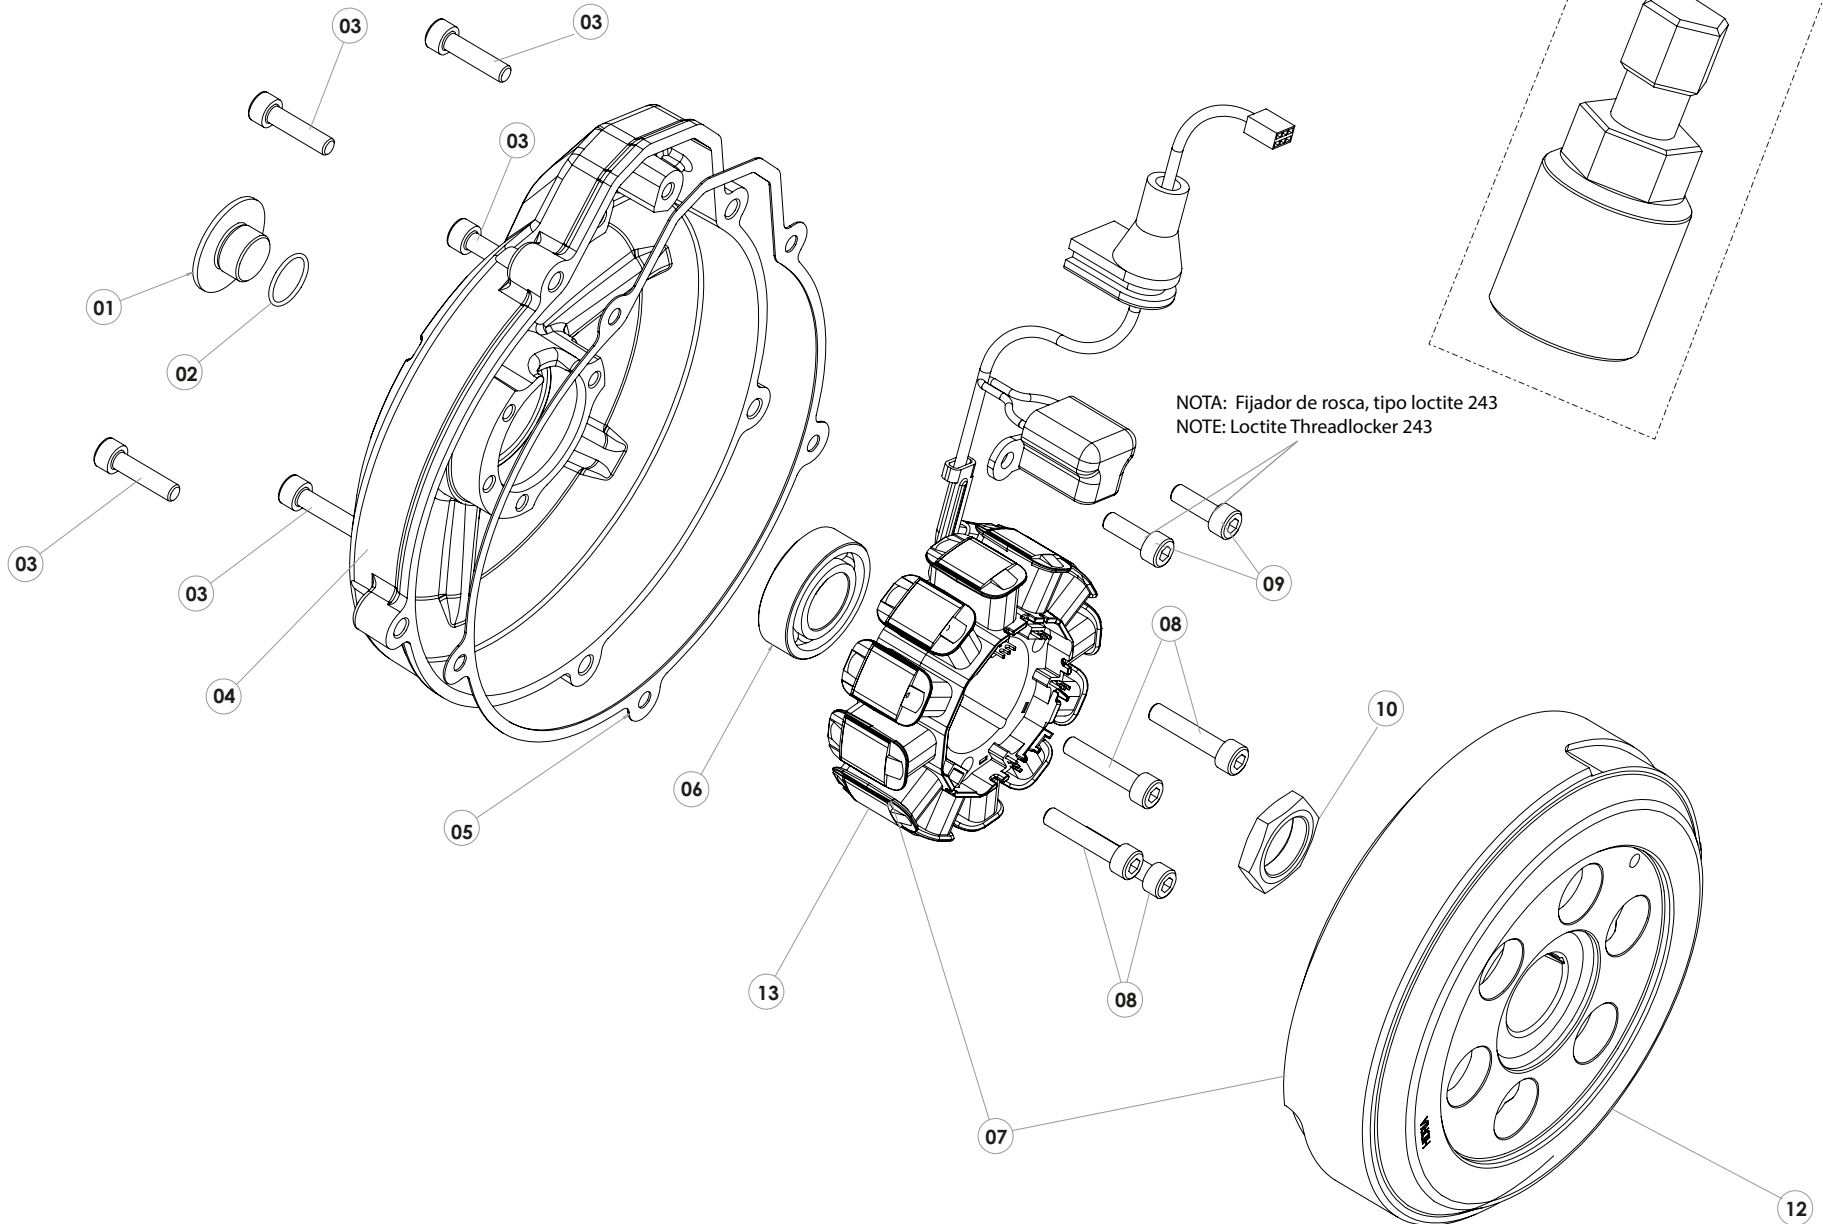

250-280-300cc

D

C

B

A

Despiece TRRS ONE-R 2022

.08 - CE - Encendido - Listado de Piezas

Nº	Código	Descripción	Description	Cantidad
1	08001MT101	Tornillo tapa encendido (rojo)	<i>Bolt, Ignition cover (red)</i>	1
2	53015	Tórica Encendido 12x1.5 Nbr	<i>O-ring, ignition cap 12x1.5 Nbr</i>	1
3	50112	Tornillo DIN 912 Allen M5x20 - Tapa Encendido	<i>Bolt, DIN 912 Allen M5x20 - Ignition cover</i>	5
4	08002MT100	Tapa encendido	<i>Ignition cover</i>	1
5	08003MT100	Junta Tapa Encendido	<i>Gasket, Ignition cover</i>	1
6	52104	Rodamiento Tapa Encendido 6003	<i>Bearing, Ignition cover</i>	1
7	70201	Volante Magnético + Stator + Pick Up - (véase (02) en la lámina 09-IE-Inst. Eléctrica)	<i>Magneto flywheel , Stator and pickup - (see item (02) in drawing 09-IE electrical system</i>	1
8	50121	Tornillo Din 912 Allen M5X25 - Stator	<i>Bolt, DIN 912 Allen M5x25 - Stator</i>	4
9	50122	Tornillo Din 912 Allen M5X10 - Pick Up	<i>Bolt, DIN 912 Allen M5x10 - Pickup</i>	2
10	08004MT100	Tuerca Volante Magnético	<i>Nut, magneto flywheel</i>	1
11	08005MT100	Extractor Volante Magnético TRS	<i>Removal tool, Magneto flywheel TRS</i>	1
12	70224	Volante Magnético TRS	<i>Magneto flywheel TRS</i>	1
13	70225	Stator + Pick Up	<i>Stator and pickup</i>	1