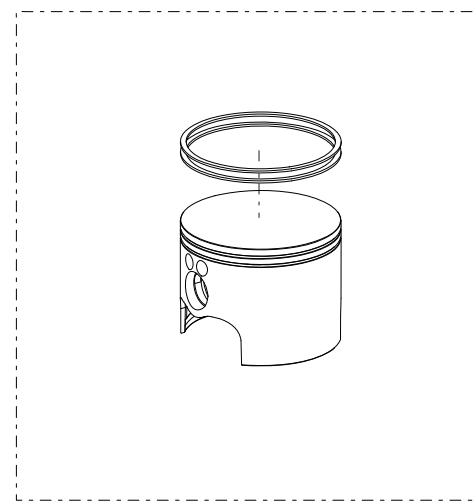

D

C

B

A

Despiece TRRS ONE-R 2022

.07 - CP - Cilindro y Pistón - Listado de Piezas

Nº	Código	Descripción	Description	Cantidad
1	70205	Bujía NGK BPMR6A - (véase (06) en la lámina 09-IE-Instalación Eléctrica)	Spark plug NGK BPMR6A - (see item (06) in drawing 09-IE - Electrical system)	1
2	50911	Tornillo DIN 6921 M6X25 Culata	Bolt, DIN 6921 M6x25 Cylinder head	6
3	56105	Arandela Tornillo Culata 6x12x1.5 Copper	Copper washer, cylinder head bolt 6x12x1.5	6
4	50912	Tornillo Din 6921 M5X8 Sangrador Culata	Bolt, DIN 6921 M5x8 Cylinder head bleeder	1
5	56103	Arandela Tornillo Sangrador Culata Tubo 5x9x1 Copper	Copper washer, cylinder head bleeder 5x9x1	1
6	07001MT100	Tapa culata (negra)	Cylinder head top cap (black)	1
7	53012	Tórica Culatín Vitón 20x2,5	O-ring, Viton 20x2.5	1
8	53013	Tórica Culata Interior Vitón 81,2x1,78	O-ring, Viton 81,2x1.78	1
9	53014	Tórica Culata Exterior Vitón 101,6x1,78	O-ring, Viton 101,6x1.78	1
10	70460	Juego Segmentos 250	Piston ring set, 250	1
11	70461	Juego Segmentos 280	Piston ring set, 280	1
12	70462	Juego Segmentos 300	Piston ring set, 300	1
13	55005	Circlip Bulón	Clip, piston pin	2
14	70463	Bulón Pistón	Piston pin	1
15	52508	Cojinete de agujas superior biela	Top rod cage bearing	1
16A	70465	Conjunto Pistón A (250)	Piston, size A complete (250)	1
16B	70466	Conjunto Pistón B (250)	Piston, size B complete (250)	1
16C	70467	Conjunto Pistón C (250)	Piston, size C complete (250)	1
17A	70477	Conjunto Pistón A (280)	Piston, size A complete (280)	1
17B	70478	Conjunto Pistón B (280)	Piston, size B complete (280)	1
17C	70479	Conjunto Pistón C (280)	Piston, size C complete (280)	1
18A	70480	Conjunto Pistón A (300)	Piston, size A complete (300)	1
18B	70481	Conjunto Pistón B (300)	Piston, size B complete (300)	1
18C	70482	Conjunto Pistón C (300)	Piston, size C complete (300)	1
19	50901	Tornillo DIN 6921 M8X1,25X40	Bolt, DIN 6921 M8x1.25x40	4
20	07002MT100	Junta Cilindro 0,5	Cylinder base gasket 0.5	1
21	07003MT100	Culatín Interno (250)	Interior cylinder head (250)	1