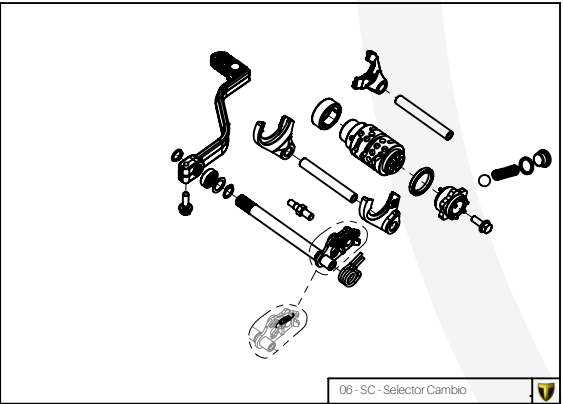

04b - HD - Horquilla Delantera Tech

05 - AT - Amortiguación Trasera

B

06 - CD - Conjunto Depósito

07 - FT - Freno Trasero

A

08 - FD - Freno Delantera

Despiece TRRS ONE-R 2022

D

C

B

A

Despiece TRRS ONE-R 2022

D

C

B