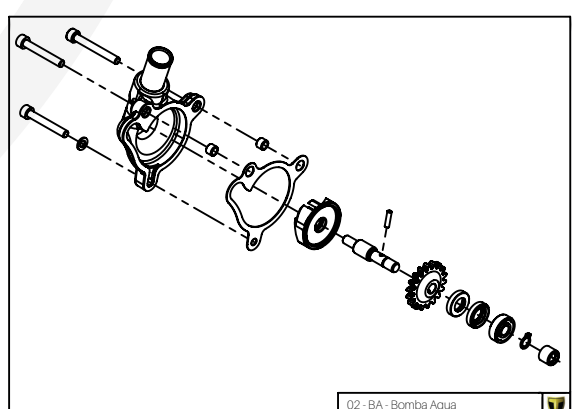

Despiece TRRS ONE-R 2022

D

C

B

A