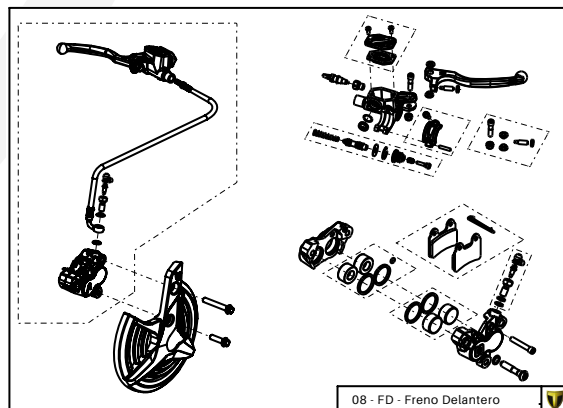

TRRS
MOTORCYCLES

Despiece TRRS ONE-R 2022

D

01-CH- Conjunto Chasis

02 - CF - Caja Filtro

03 - BA - Conjunto Basculante

C

04 - HD - Horquilla Delantera

04b - HD - Horquilla Delantera Tech

05 - AT - Amortiguación Trasera

B

06 - CD - Conjunto Depósito

07 - FT - Freno Trasero

A

08 - FD - Freno Delantera

Despiece TRRS ONE-R 2022