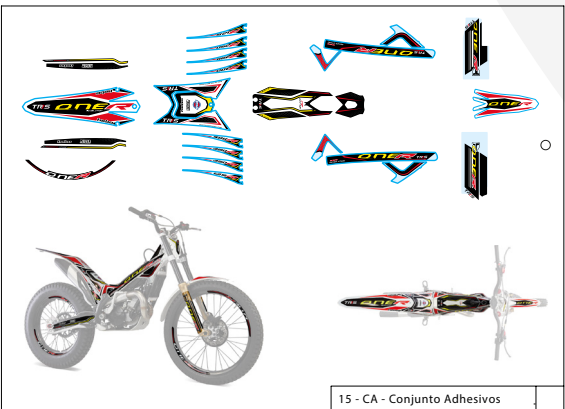

Despiece TRRS ONE-R 2022

D

C

B

A