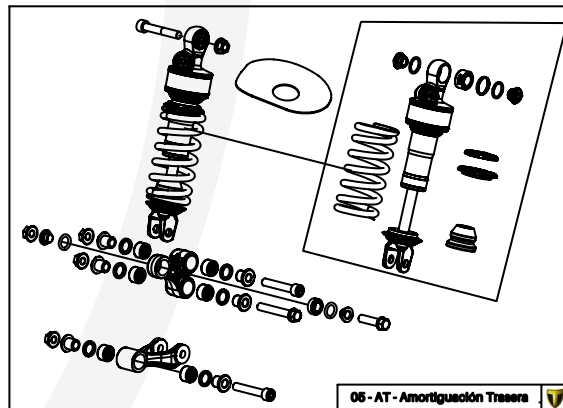

03 - BA - Conjunto Basculante

B