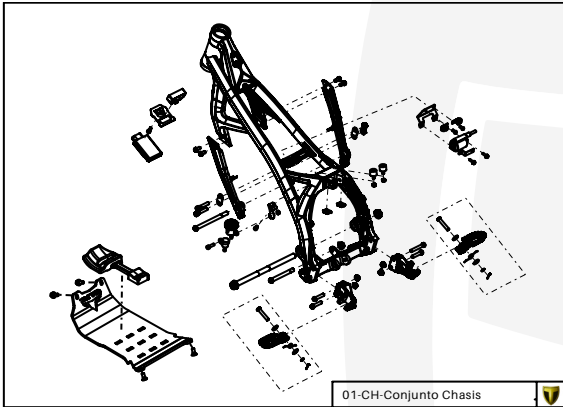

TRRS
MOTORCYCLES

Despiece TRRS ONE-R 2022

D

01-CH- Conjunto Chasis

02 - CF - Caja Filtro

03 - BA - Conjunto Basculante

C

04 - HD - Horquilla Delantera