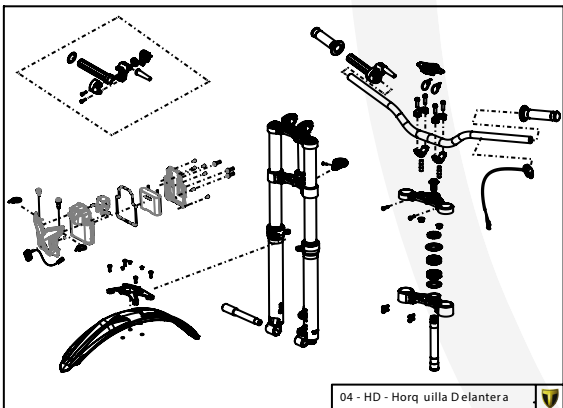

TRRS
MOTORCYCLES

Despiece TRRS ONE-R 2022

D

01-CH- Conjunto Chasis

02 - CF - Caja Filtro

03 - BA - Conjunto Basculante

C

04 - HD - Horquilla Delantera