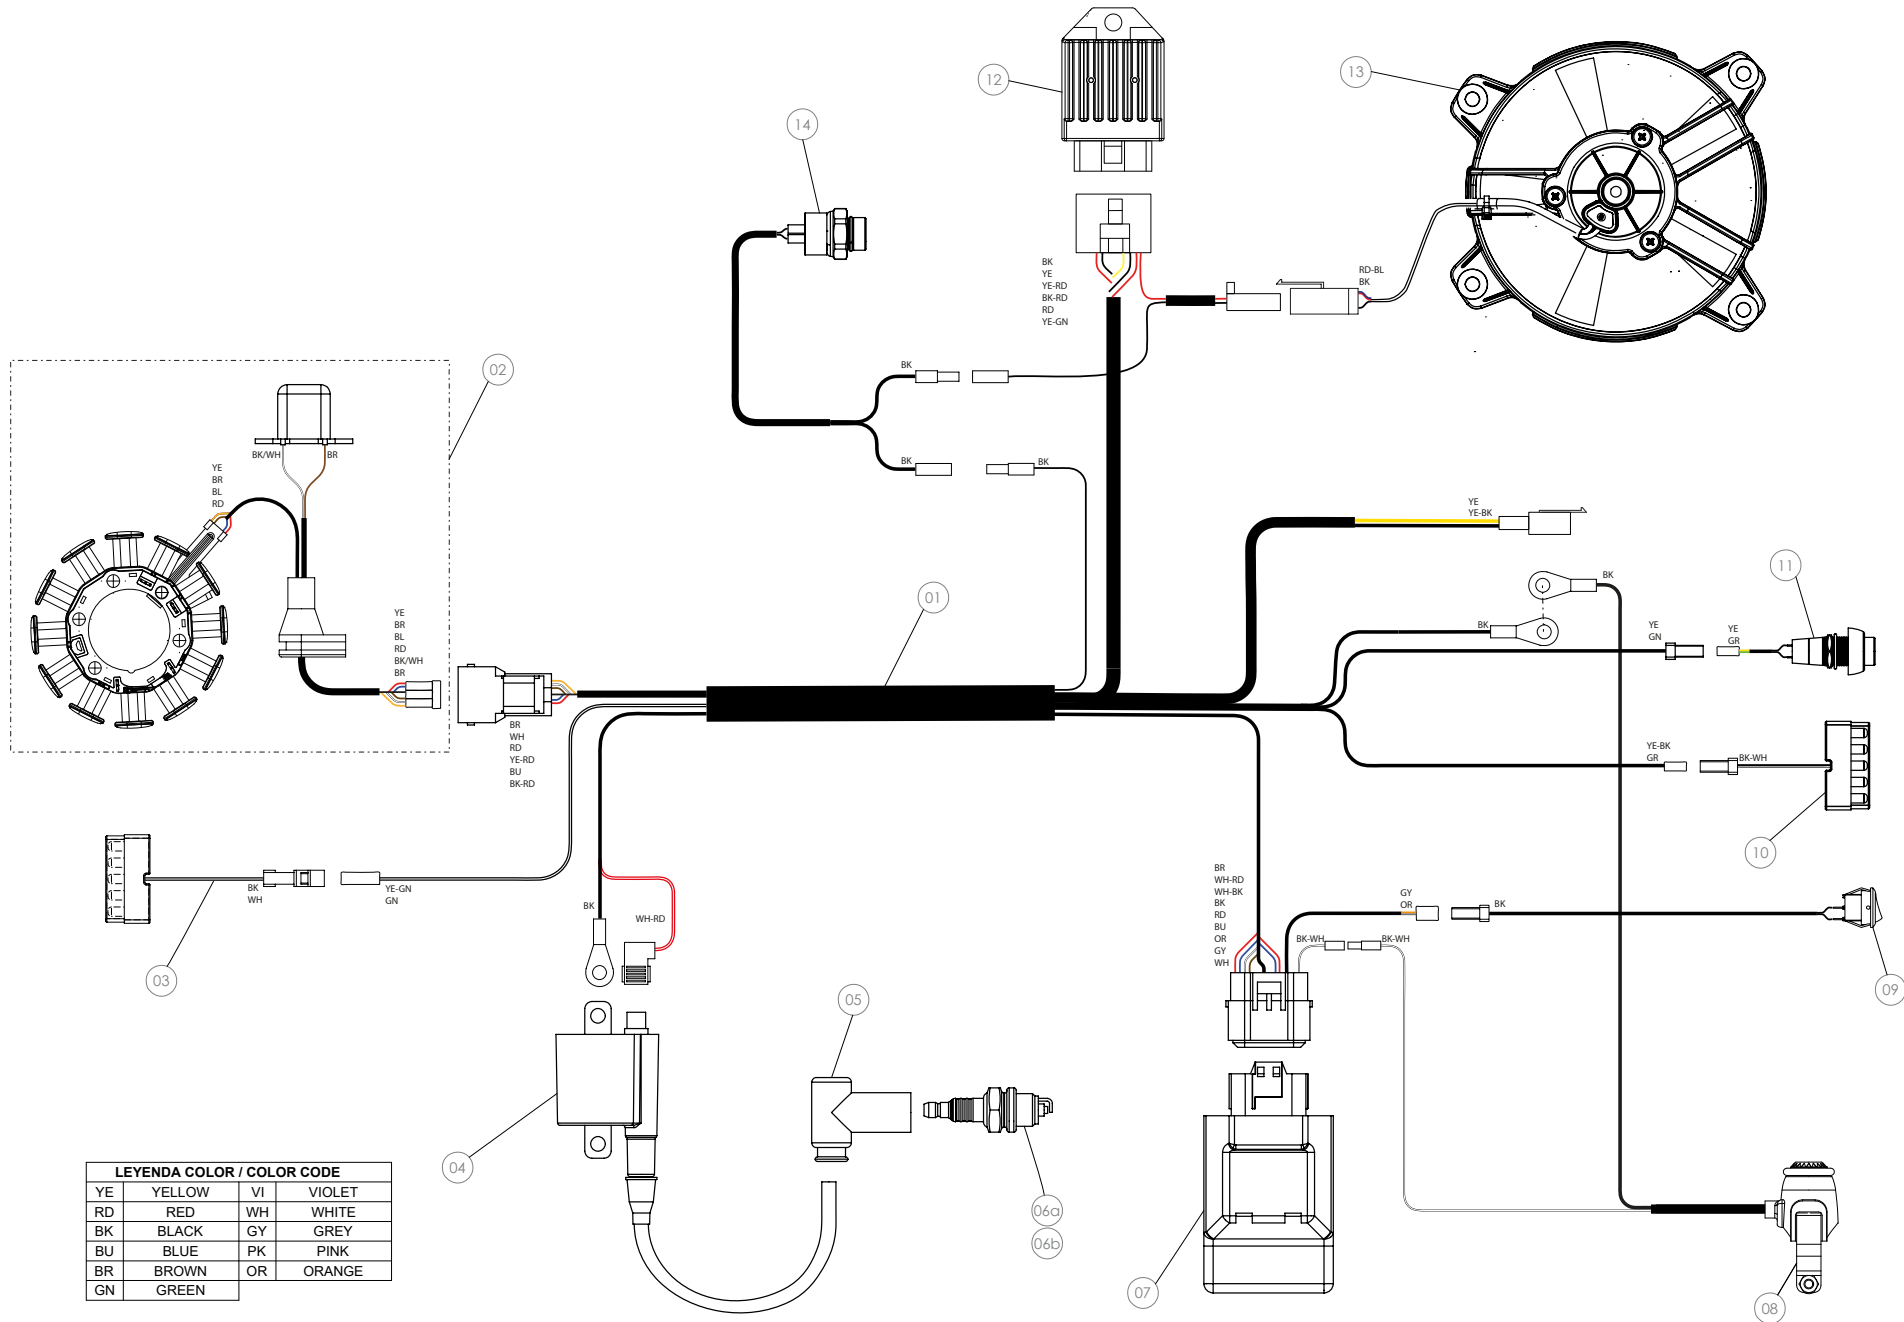

A

Despiece TRRS ONE-R 2022

06 - CD - Conjunto Depósito - Listado de Piezas

Nº	Código	Descripción	Description	Cantidad
1	62001	Tubo Desvaporizador Tapón Gasolina	Fuel cap vent hose	1
2	06001TR100	Tapón Depósito	Fuel cap	1
3	53001	Tórica Tapón Depósito 29.82x2.62	O-ring, fuel cap 29.82x2.62	1
4	60001	Bola Válvula Tapón	Check-ball, cap vent	1
5	06002TR100	Cierre Válvula Tapón Depósito	Cap, check-ball fuel tank valve	1
6	50203	Tornillo DIN 7380-FL M6x10 - Depósito	Bolt, DIN 7380-FL Fuel tank M6x10	2
7	06003TR101	Depósito Gasolina	Fuel tank	1
8	58007	Abrazadera Cobra 17	Clamp, Cobra 17	1
9	70110	Grifo Gasolina	Fuel valve (petcock)	1

D

C

B

A

Despiece TRRS ONE-R 2022

08 - FD - Freno Delantero - Listado de Piezas

Nº	Código	Descripción	Description	Cantidad
1	70366	Conjunto Freno Delantero Racing	Complete front brake assembly Racing	1
2	70368	Bomba Freno Delantero Racing	Pump Racing, front brake (master cylinder)	1
3	70367	Pinza Freno Delantero Racing	Caliper Racing, front brake	1
4	70353	Latiguillo freno delantero	Hose, front brake	1
5	70354	Racord + Sangrador	Bajo bolt	1
6	56101	Arandela CU 10x14x1,5	Washer, CU 10x14x1.5	2
7	08001TR102	Protector disco delantero rejado	Front brake disc grided cover	1
8	50901	Tornillo DIN 6921 M8x40 - Pinza Freno	Bolt, DIN 6921 M8x40 - Brake caliper	1
9	50907	Tornillo DIN 6921 M8x30 - Pinza Freno	Bolt, DIN 6921 M8x30 - Brake caliper	1
10	70369	Kit Tapa Bomba	Kit, brake pump cap	1
11	70370	Maneta Freno Racing	Racing Brake handle (lever)	1
12	70357	Kit Ajuste Maneta	Kit, handle adjustment	1
13	70358	Kit Brida Manillar	Kit, handlebar clamp	1
14	70359	Kit Reparación Bomba	Kit, pump internal repair	1
15	70371	Juego Pastillas Freno Delantero Racing	Brake pad set Racing, front	1
16	70372	Kit Reparación Pinza Freno Racing	Kit, rear caliper repair Racing	1
17	08002TR100	Casquillo Protector Disco Delantero	Bushing, front disc protector	2
18	70386	Muelle pastilla frenos	Clip pad brake	1