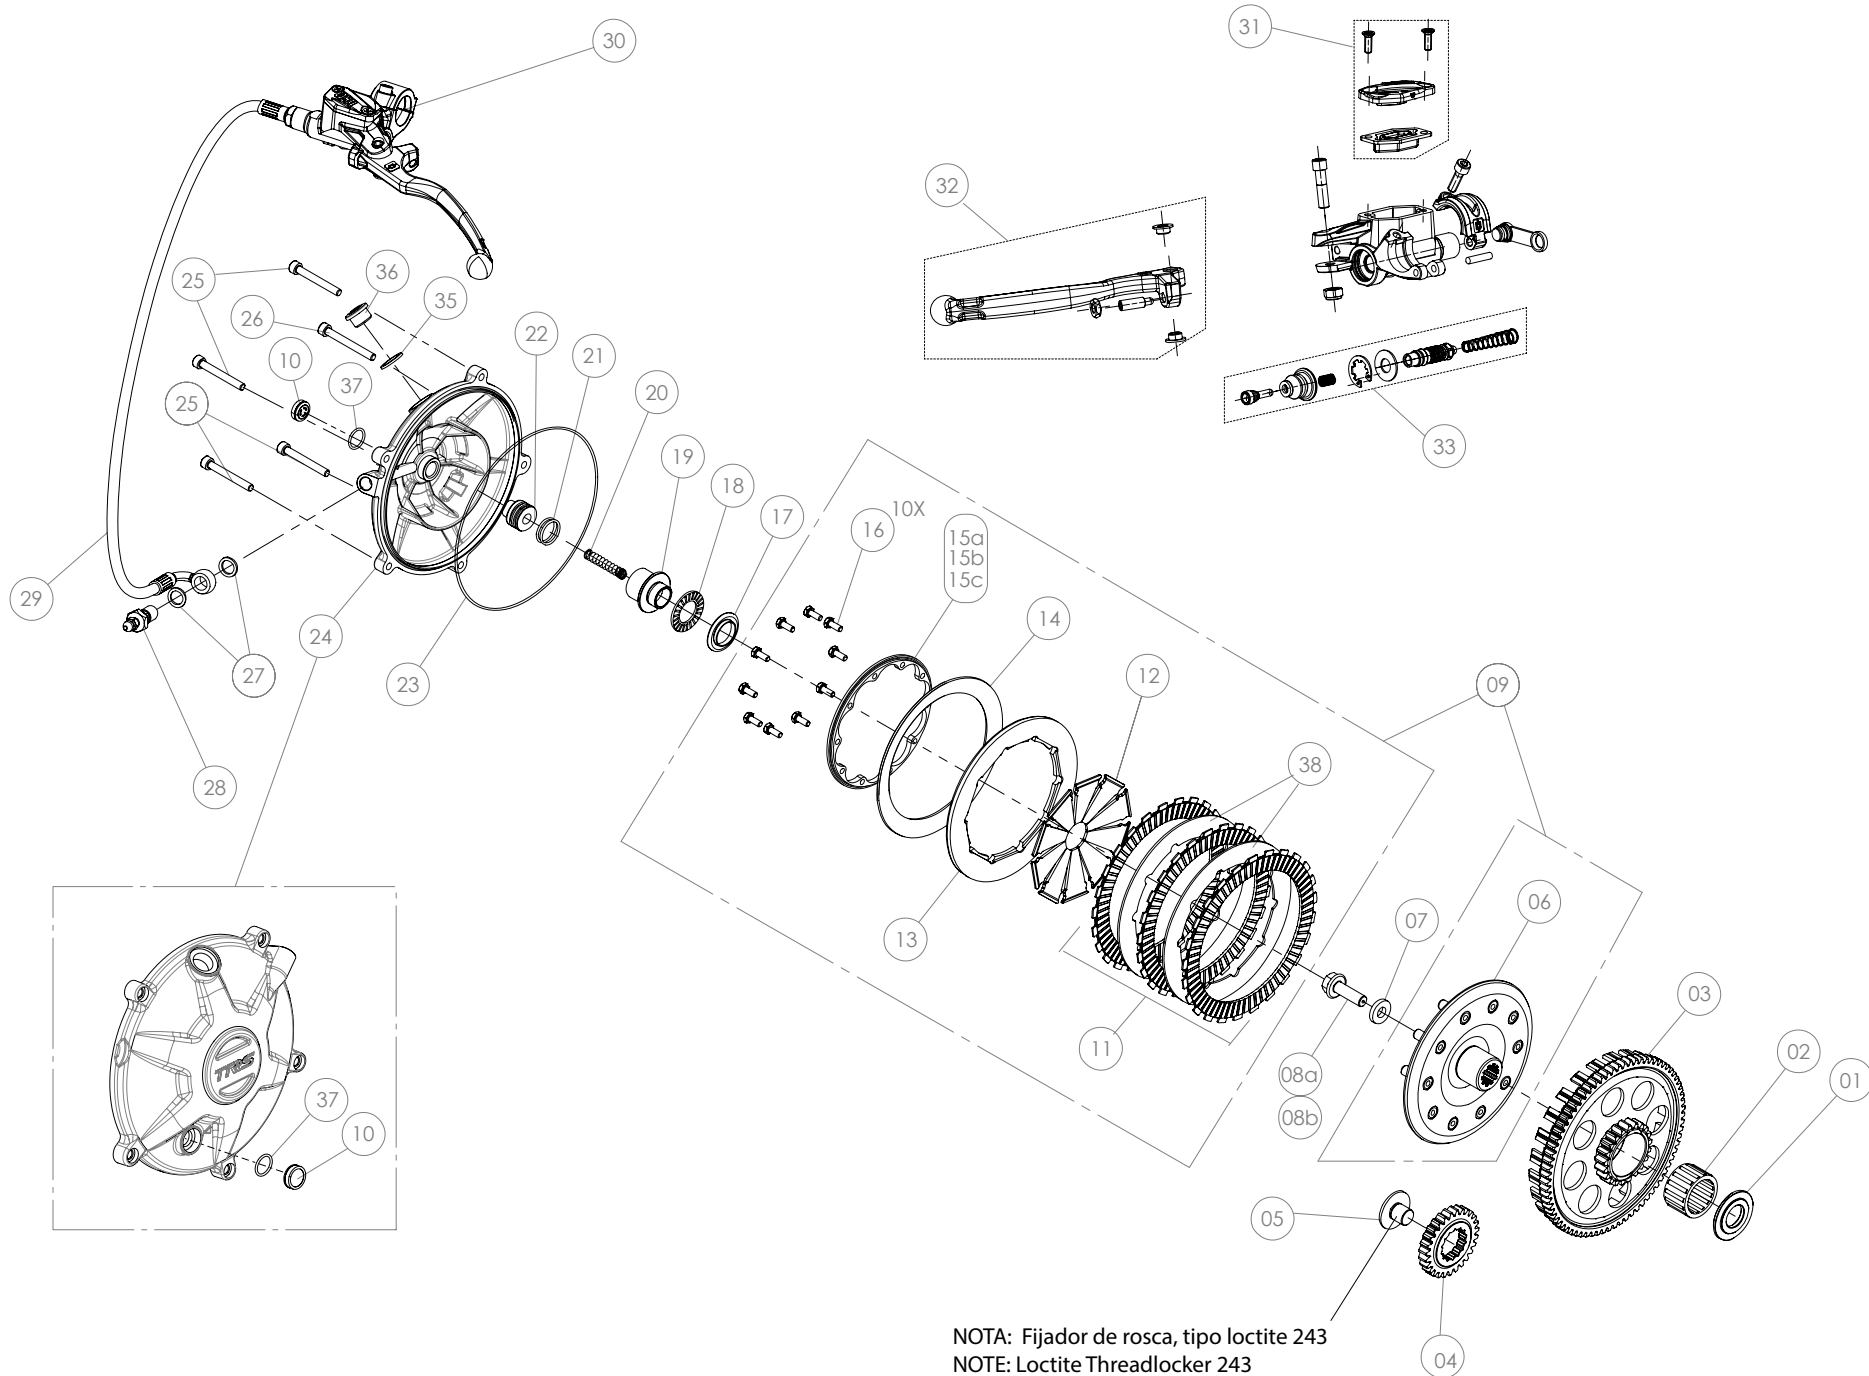

D

C

B

A

NOTA: Fijador de rosca, tipo loctite 243
NOTE: Loctite Threadlocker 243

Despiece TRRS ONE-R 2022

.05 - CE - Conjunto Embrague - Listado de Piezas

Nº	Código	Descripción	Description	Cantidad
1	05001MT100	Arandela Distanciadador Embrague	Washer, clutch spacer	1
2	52505	Rodamiento Agujas Campana K25x33x20	Needle bearing, clutch hub K25x33x20	1
3	05004MT100	Campana Embrague	Clutch hub	1
4	05019MT100	Piñon Transmisión Primario	Primary gear	1
5	05020MT100	Tornillo Piñón Primario	Bolt, Primary gear	1
6	05005MT100	Cubo Embrague	Outer clutch hub set	1
7	05006MT100	Arandela Apriete Cubo	Washer, clutch hub retention	1
8a	50904	Tornillo M8x16 (10.9)	Bolt, M8x16 (10.9)	1
8b	50910	Tornillo 6921 M8x16 - Agujero Pasante (125cc)	Bolt, 6921 M8x16 - hollow (125cc)	1
9	70907	Conjunto Embrague Completo	Complete clutch assembly	1
10	70919	Mirilla nivel aceite	Oil window sight	1
11	05018MT100	Conjunto Discos Embrague	Clutch disc set	1
12	05009MT100	Chapa Palanca Embrague	plate, clutch actuation	10
13	05010MT100	Prensa Embrague	pressure plate, clutch	1
14	05011MT100	Muelle Prensa	Spring, clutch (belville)	1
15a	05012MT100	Soporte muelle embrague (MED)(estándar)	Clutch spring suport (MED) (standard)	1
15b	05023MT100	Soporte muelle embrague (DURO)(solo recambios)	Clutch spring support (HARD) (only spare parts)	1
15c	05024MT100	Soporte muelle embrague (BLANDO) (solo recambios)	Clutch spring support (SOFT) (only spare parts)	1
16	50502	Tornillo DIN 933 M4x10 - Fijador Muelle	Bolt, DIN 933 M4x10 - Clutch compression ring	10
17	05013MT100	Arandela Fricción Embrague	Bushing, clutch compression	1
18	52506	Rodamiento Pistón Embrague Agujas AXK1730	Needle bearing, clutch compression AXK1730	1
19	05014MT101	Pistón Bombín Embrague	Piston, clutch slave	1
20	05016MT100	Muelle Pistón embrague	Spring, clutch piston	1
21	53010	Tórica Embrague 15x1,5 NBR - Pistón Interno	O-ring, clutch 15x1.5 NBR - slave piston internal	2
22	05015MT101	Pistón Interno	Post, internal clutch slave	1
23	53011	Tórica Tapa Embrague 135x1,5	O-ring, clutch cover 135x1.5	1
24	05027MT100	Tapa embrague con mirilla aceite	Clutch cover with oil window sight	1
25	50119	Tornillo DIN 912 M5x45 - Tapa Embrague	Bolt, DIN 912 M5x45- Clutch cover	4
26	50123	Tornillo DIN 912 M5x50 - Tapa Embrague	Bolt, DIN 912 M5x50- Clutch cover	1
27	56101	Arandela 10x14x1,5 - Racord Embrague	Washer, 10x14x1.5 - hydraulic sealing	2