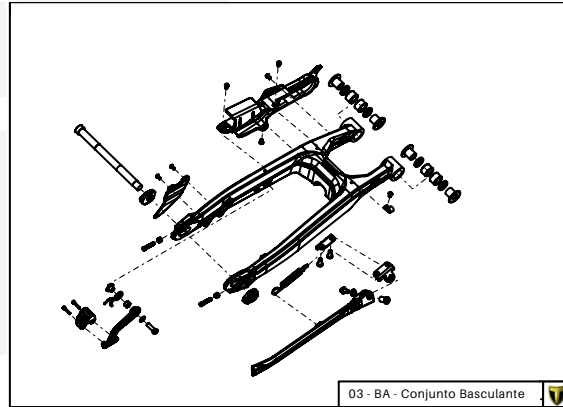

TRRS
MOTORCYCLES

Despiece TRRS ONE-R 2022

D

01-CH- Conjunto Chasis

02 - CF - Caja Filtro

03 - BA - Conjunto Basculante

C

04 - HD - Horquilla Delantera