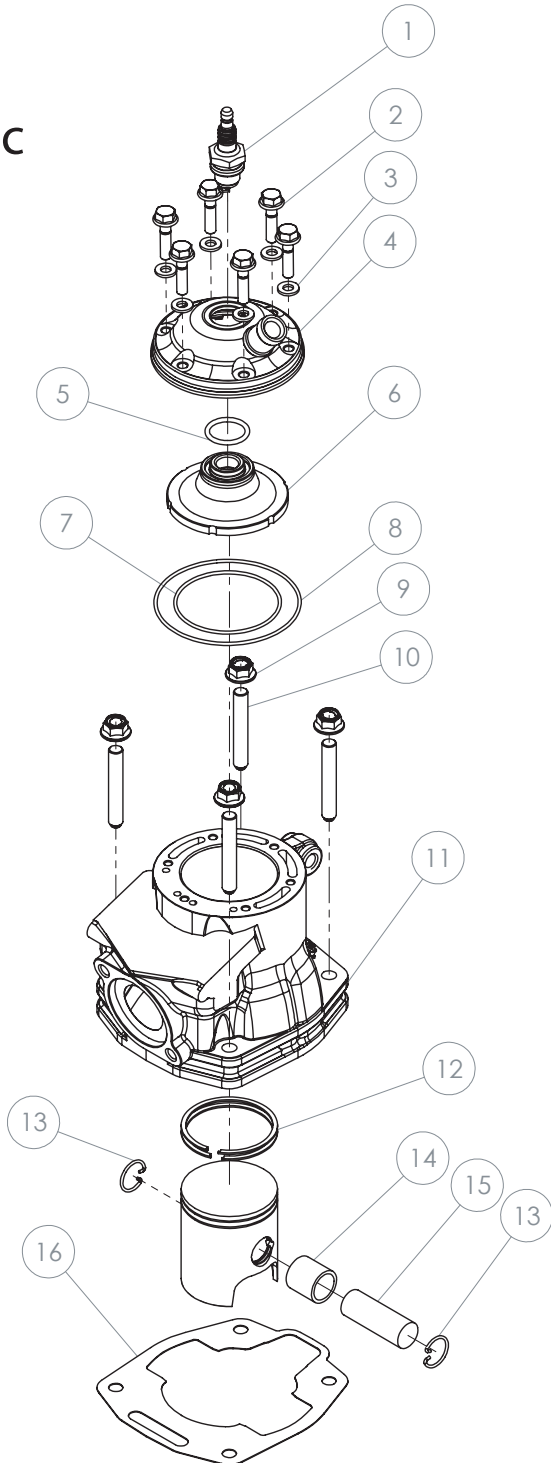

125cc

D

C

B

A

Despiece TRRS ONE-R 2022

.07 - CP - Cilindro y Pistón 125cc- Listado de Piezas

Nº	Código	Descripción	Description	Cantidad
1	70205	Bujía NGK BPMR6A - (véase (06) en la lámina 09-IE-Instalación Eléctrica)	Spark plug NGK BPMR6A - (see item (06) in drawing 09-IE - Electrical system)	1
2	50911	Tornillo DIN 6921 M6X25 Culata	Bolt, DIN 6921 M6x25 Cylinder head	6
3	56105	Arandela Tornillo Culata 6x12x1.5 Copper	Copper washer, cylinder head bolt 6x12x1.5	6
4	07013MT100	Tapa culata (125)	Cylinder head cover (125)	1
5	53012	Tórica Culatín Nbr 20x2,5	O-ring, Nbr 20x2.5	1
6	07014MT100	Culatin interno (125)	Cylinder head inner (125)	1
7	70485	Tórica Culata Interior Nbr 58x1,78	O-ring, Nbr 58x1,78	1
8	70486	Tórica Culata Exterior Nbr 79x1,78	O-ring, Nbr 79x1,78	1
9	51502	Tuerca Autoblocante M8	Nut. locking type, M8	4
10	07012MT100	Esparrago cilindro	Stud screw	4
11	70484	Cilindro 125cc	Cylinder 125cc	1
12	70489	Conjunto Segmentos 125	Piston ring set, 125	1
13	70488	Circlip Bulón	Clip, piston pin	2
14	52514	Rodamiento de agujas	Needle bearing	1
15	70847	Bulón Pistón	Piston Pin	1
16	07010MT100	Junta Cilindro 0,5 - 125cc	Cylinder base gasket 0.5 - 125cc	1
17	07011MT100	Cilindro y piston 125cc	Cylinder and piston 125cc	1
18A	07015MT100	Conjunto Piston 125 - A	Piston 125 - A	1
18B	07016MT100	Conjunto Piston 125 - B	Piston 125 - B	1
18C	07017MT100	Conjunto Piston 125 - C	Piston 125 - C	1