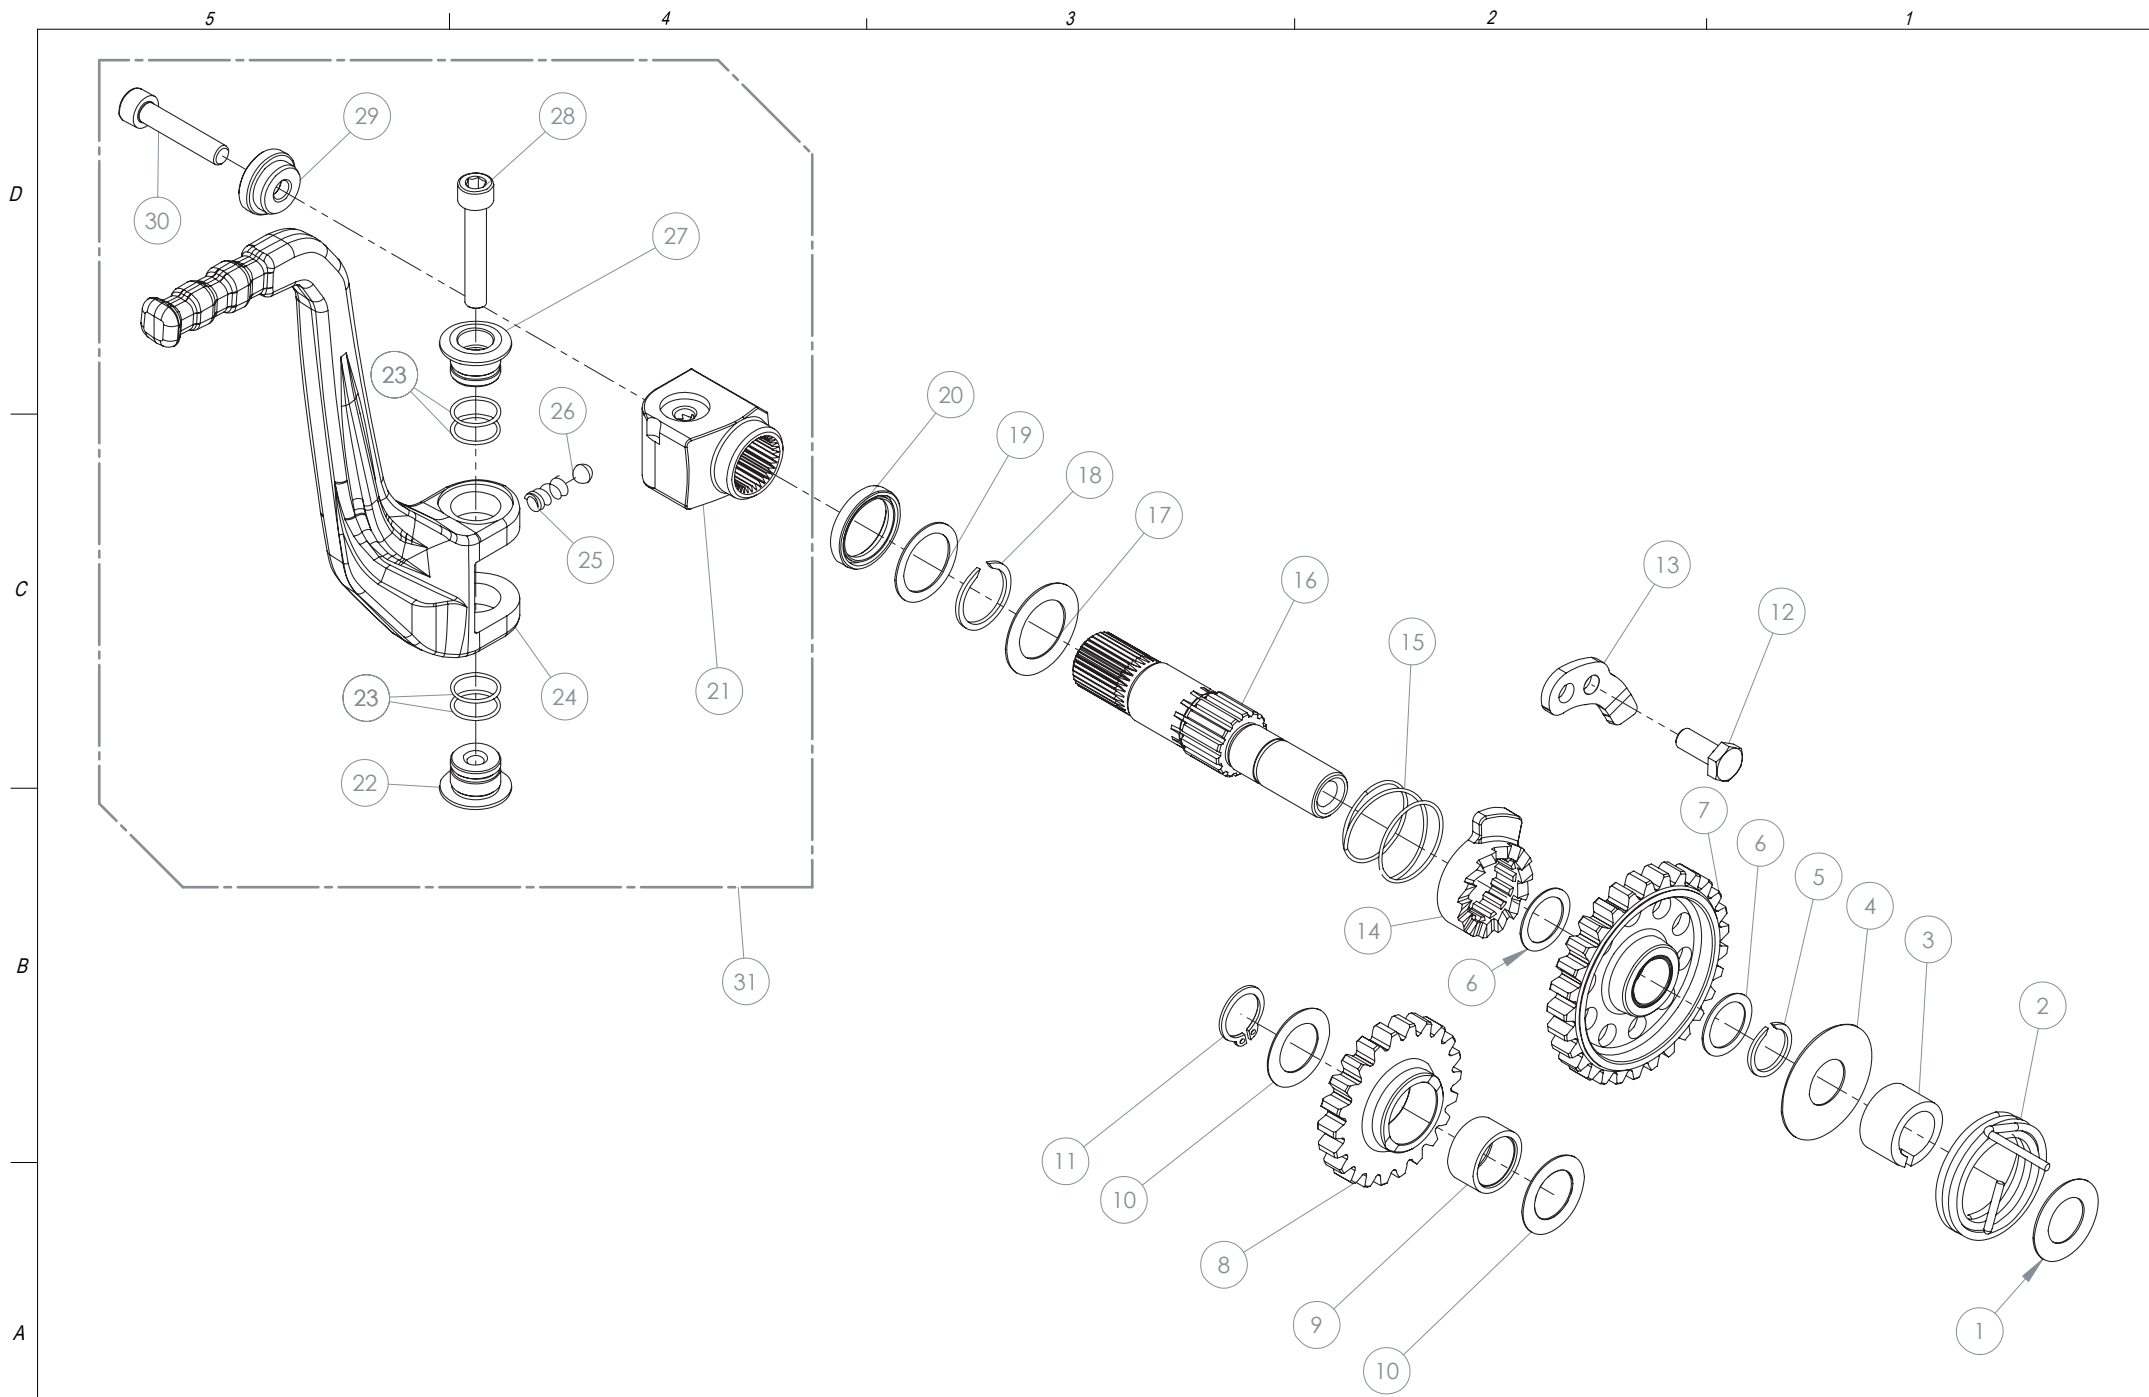

D

C

B

A

Despiece TRRS ONE-R 2022

.15 - CA - Conjunto Adhesivos - Listado de piezas

Nº	Código	Descripción	Description	Cantidad
1	15078TR100	Conjunto Adhesivos ONE R 2022	Sticker kit, ONE R 2022	1
2	15078TR101	Cjto. Adhesivos Horquilla Delantera ONE R 2022	Stickers set, fork ONE R 2022	1
3	15078TR102	Adhesivo Guardabarros Delantero ONE R 2022	Sticker, front mudguard (fender) ONE R 2022	1
4	15078TR103	Cjto. Adhesivos Ruedas ONE R 2022	Wheels sticker set ONE R 2022	1
5	15078TR104	Adhesivo careta faro ONE R 2022	Sticker, headlamp mask ONE R 2022	1
6	15078TR105	Cjto. Adhesivos Chasis y Basculante ONE R 2022	Stickers set, frame and swing-arm ONE R 2022	1
7	15078TR106	Adhesivo depósito ONE R 2022	Sticker, fuel tank ONE R 2022	1
8	15078TR107	Cjto. Adhesivos Caja Filtro ONE R 2022	Sticker, air filter box ONE R 2022	1
9	15078TR108	Adhesivo Guardabarros Trasero ONE R 2022	Sticker, rear mudguard (fender) ONE R 2022	1
10	15078TR109	Adhesivos Cilindrada Caja de Filtro ONE R 2022 - 125	Sticker, air filter box side ONE R 2022 - engine size 125	1
11	15078TR110	Adhesivos Cilindrada Caja de Filtro ONE R 2022 - 250	Sticker, air filter box side ONE R 2022 - engine size 250	1
12	15078TR111	Adhesivos Cilindrada Caja de Filtro ONE R 2022 - 280	Sticker, air filter box side ONE R 2022- engine size 280	1
13	15078TR112	Adhesivos Cilindrada Caja de Filtro ONE R 2022 - 300	Sticker, air filter box side ONE R 2022 - engine size 300	1