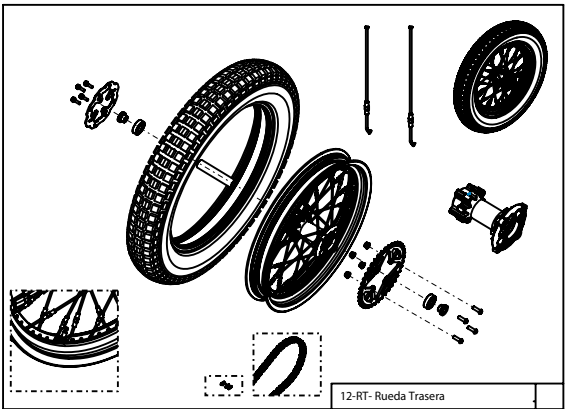

Despiece TRRS ONE-R 2022

D

C

B

A