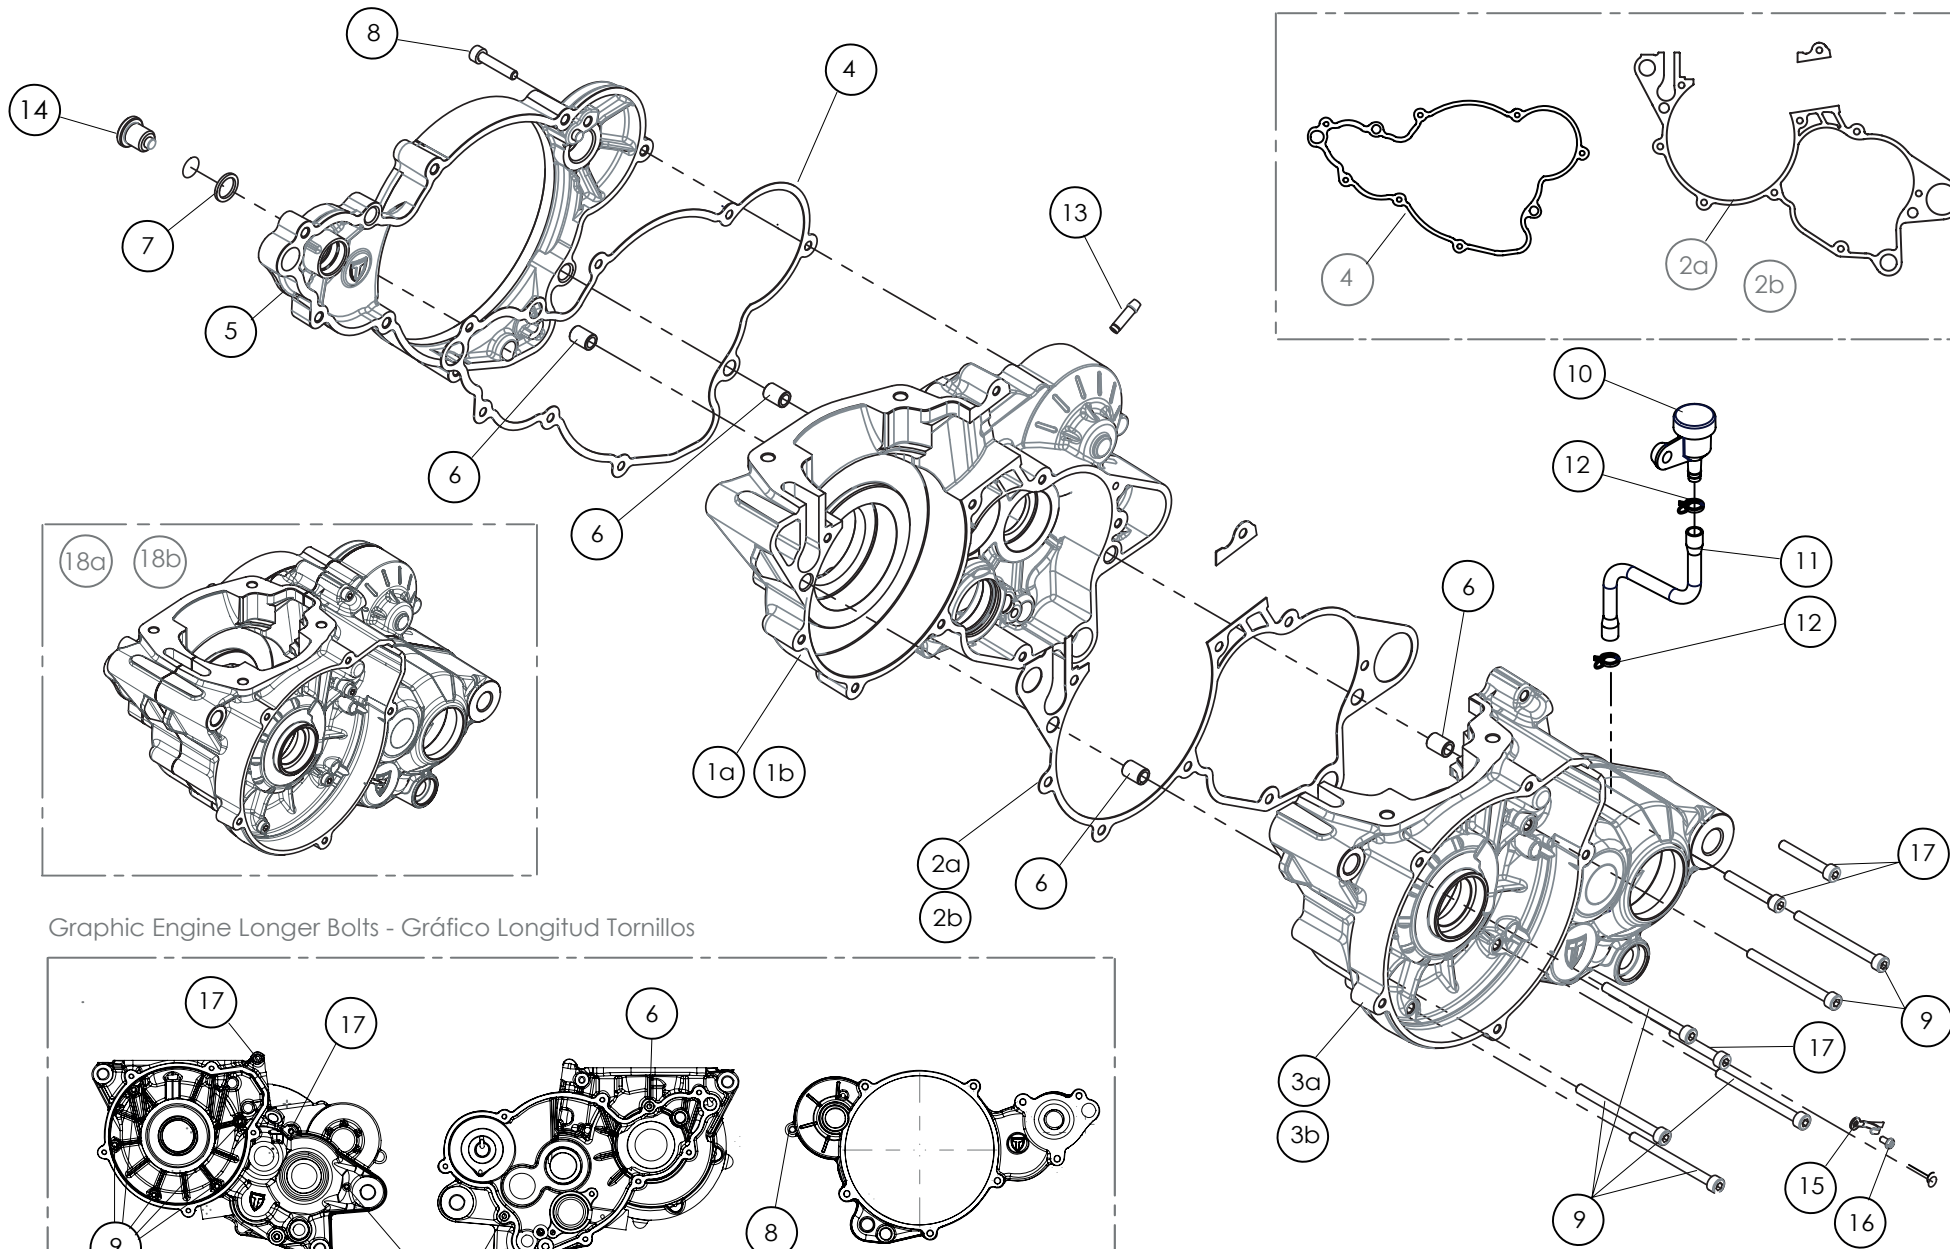

D

C

B

A

Kit Juntas Cárters

Graphic Engine Longer Bolts - Gráfico Longitud Tornillos

Despiece TRRS ONE-R 2022

03 - CM - Cárters Motor - Listado de Piezas

Nº	Código	Descripción	Description	Cantidad
1a	03022MT100	Carter derecho II	<i>Crankcase right II</i>	1
1b	03015MT100	Cárter derecho 125cc	<i>Case halve, 125cc right side</i>	1
2a	03024MT100	Junta carter central II	<i>Engine case gasket II</i>	1
2b	03012MT100	Junta central cárter 125cc	<i>Gasket, 125cc center case</i>	1
3a	03021MT100	Carter izquierdo II	<i>Crankcase left II</i>	1
3b	03014MT100	Cárter izquierdo 125cc	<i>Case halve,125cc left side</i>	1
4	03011MT100	Junta carter embrague	<i>Gasket, clutch cover</i>	1
5	03018MT100	Tapa interior embrague	<i>Inner clutch cover</i>	1
6	57002	Centrador carter	<i>Centering bushing, crank case</i>	4
7	56104	Arandela 12X16X1.5 cobre	<i>Copper washer, 12x16x1.5</i>	1
8	50121	Tornillo allen M5X30	<i>Bolt allen M5x30</i>	1
9	50117	Tornillo allen M5X60	<i>Bolt allen M5x60</i>	6
10	01018TR100	Depósito desvaporizador	<i>Ventilation reservoir</i>	1
11	62104	Tubo tubo goma desvaporizador carter	<i>Rubber hose crankcase vent</i>	1
12	58010	Clip Tubo desvaporizador	<i>Clip, vent hose retention</i>	2
13	704A0	Racord desvaporizador metal	<i>Breather straight tube</i>	1
14	03003MT100	Tapón vaciado aceite con imán	<i>Drain plug oil with magnet</i>	1
15	58016	Abrazadera regulable revestida con vinilo Ø3	<i>Adjustable clamp vinyl coated Ø3</i>	1
16	50B01	Tornillo M3x6 Phillips	<i>Bolt M3x6 Phillips</i>	1
17	50116	Tornillo allen M5X35	<i>Bolt allen M5x35</i>	3
18a	03025MT100	Conjunto cárters "engine revolution" II	<i>Engine case set "engine revolution" II</i>	1
18b	03016MT100	Conjunto cárters 125	<i>Case halve, 125 set</i>	1