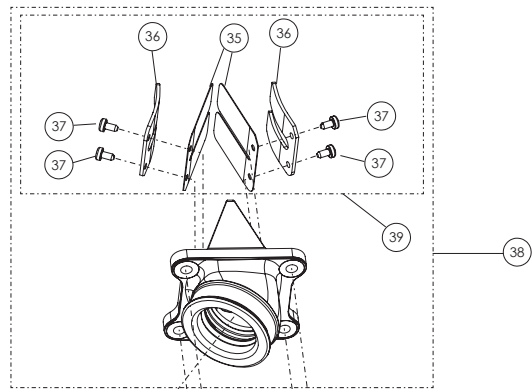

D

C

B

A

Despiece TRRS ONE-R 2022

.14 - CC - Caja de Láminas y Carburador - Listado de Piezas

Nº	Código	Descripción	Description	Cantidad
1	-	-	Screw, top cover	-
2	-	-	Cable Adjuster	-
3	-	-	Nut, Cable Adjuster	-
4	-	-	Top Cover	-
5	-	-	Gasket, Top	-
6	-	-	Spring, Throttle Valve	-
7	-	-	Collar, Throttle Spring	-
8	-	-	Clip, Jet Needle	-
9	72010	Aguja JJH 4º Punto	Jet Needl, JJH 4º step	1
10	-	-	Throttle Valve	-
11	58010	Clip Tubo	Fuel hose clip	2
12	62002	Tubo Gasolina	Fuel hose	1
13	-	-	Starter Valve (pull knob) Complete	-
14	-	-	Idle Adjuster	-
15	-	-	Washer, Idle Adjuster	-
16	-	-	Spring, Idle Adjuster	-
17	-	-	Float Pin	-
18	-	-	Spring, Air Adjuster	-
19	-	-	Air Adjust Screw	-
20	-	-	Needle Jet	-
21a	72006	Chiclé bajas 48 (250-280-300cc)	Slow Jet, 48 (250-280-300cc)	1
21b	72008	Chiclé bajas 52 (125cc)	Slow Jet, 52 (125cc)	1
22	58011	Abrazadera Norma30/45	Clamp, Norma 30/45	1
23	-	-	Needle Jet Holder SDGAA	-
24	-	-	Float Valve Complete	-
25a	72003	Chiclé principal, 125 (250-280-300cc)	Main Jet (hex type) 125 (250-280-300cc)	1
25b	72004	Chiclé principal, 128 (125cc)	Main Jet (hex type) 128 (125cc)	1