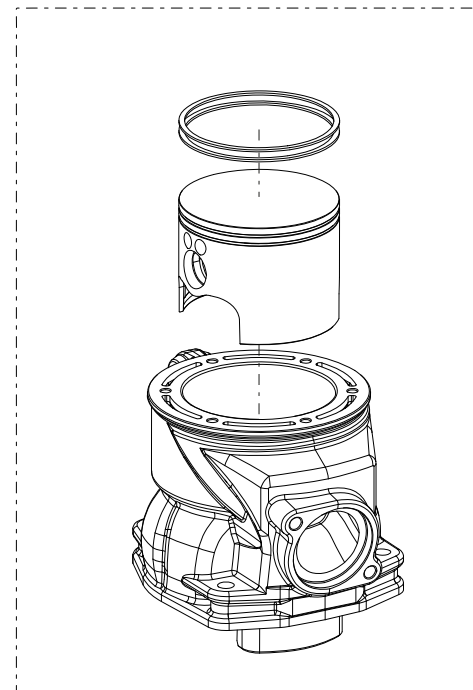

D

C

B

A

Despiece TRRS ONE-R 2022

.07 - CP - Cilindro y Pistón - Listado de Piezas

Nº	Código	Descripción	Description	Cantidad
1	70205	Bujía NGK BPMR6A - (véase (06) en la lámina 09-IE-Instalación Eléctrica)	Spark plug NGK BPMR6A - (see item (06) in drawing 09-IE - Electrical system)	1
2	50911	Tornillo DIN 6921 M6X25 Culata	Bolt, DIN 6921 M6x25 Cylinder head	6
3	56105	Arandela Tornillo Culata 6x12x1.5 Copper	Copper washer, cylinder head bolt 6x12x1.5	6
4	50912	Tornillo Din 6921 M5X8 Sangrador Culata	Bolt, DIN 6921 M5x8 Cylinder head bleeder	1
5	56103	Arandela Tornillo Sangrador Culata Tubo 5x9x1 Copper	Copper washer, cylinder head bleeder 5x9x1	1
6	07001MT100	Tapa culata (negra)	Cylinder head top cap (black)	1
7	53012	Tórica Culatín Vitón 20x2,5	O-ring, Viton 20x2.5	1
8	53013	Tórica Culata Interior Vitón 81,2x1,78	O-ring, Viton 81,2x1.78	1
9	53014	Tórica Culata Exterior Vitón 101,6x1,78	O-ring, Viton 101,6x1.78	1
10	70460	Juego Segmentos 250	Piston ring set, 250	1
11	70461	Juego Segmentos 280	Piston ring set, 280	1
12	70462	Juego Segmentos 300	Piston ring set, 300	1
13	55005	Circlip Bulón	Clip, piston pin	2
14	70463	Bulón Pistón	Piston pin	1
15	52508	Cojinete de agujas superior biela	Top rod cage bearing	1
16A	70465	Conjunto Pistón A (250)	Piston, size A complete (250)	1
16B	70466	Conjunto Pistón B (250)	Piston, size B complete (250)	1
16C	70467	Conjunto Pistón C (250)	Piston, size C complete (250)	1
17A	70477	Conjunto Pistón A (280)	Piston, size A complete (280)	1
17B	70478	Conjunto Pistón B (280)	Piston, size B complete (280)	1
17C	70479	Conjunto Pistón C (280)	Piston, size C complete (280)	1
18A	70480	Conjunto Pistón A (300)	Piston, size A complete (300)	1
18B	70481	Conjunto Pistón B (300)	Piston, size B complete (300)	1
18C	70482	Conjunto Pistón C (300)	Piston, size C complete (300)	1
19	50901	Tornillo DIN 6921 M8X1,25X40	Bolt, DIN 6921 M8x1.25x40	4
20	07002MT100	Junta Cilindro 0,5	Cylinder base gasket 0.5	1
21	07003MT100	Culatín Interno (250)	Interior cylinder head (250)	1