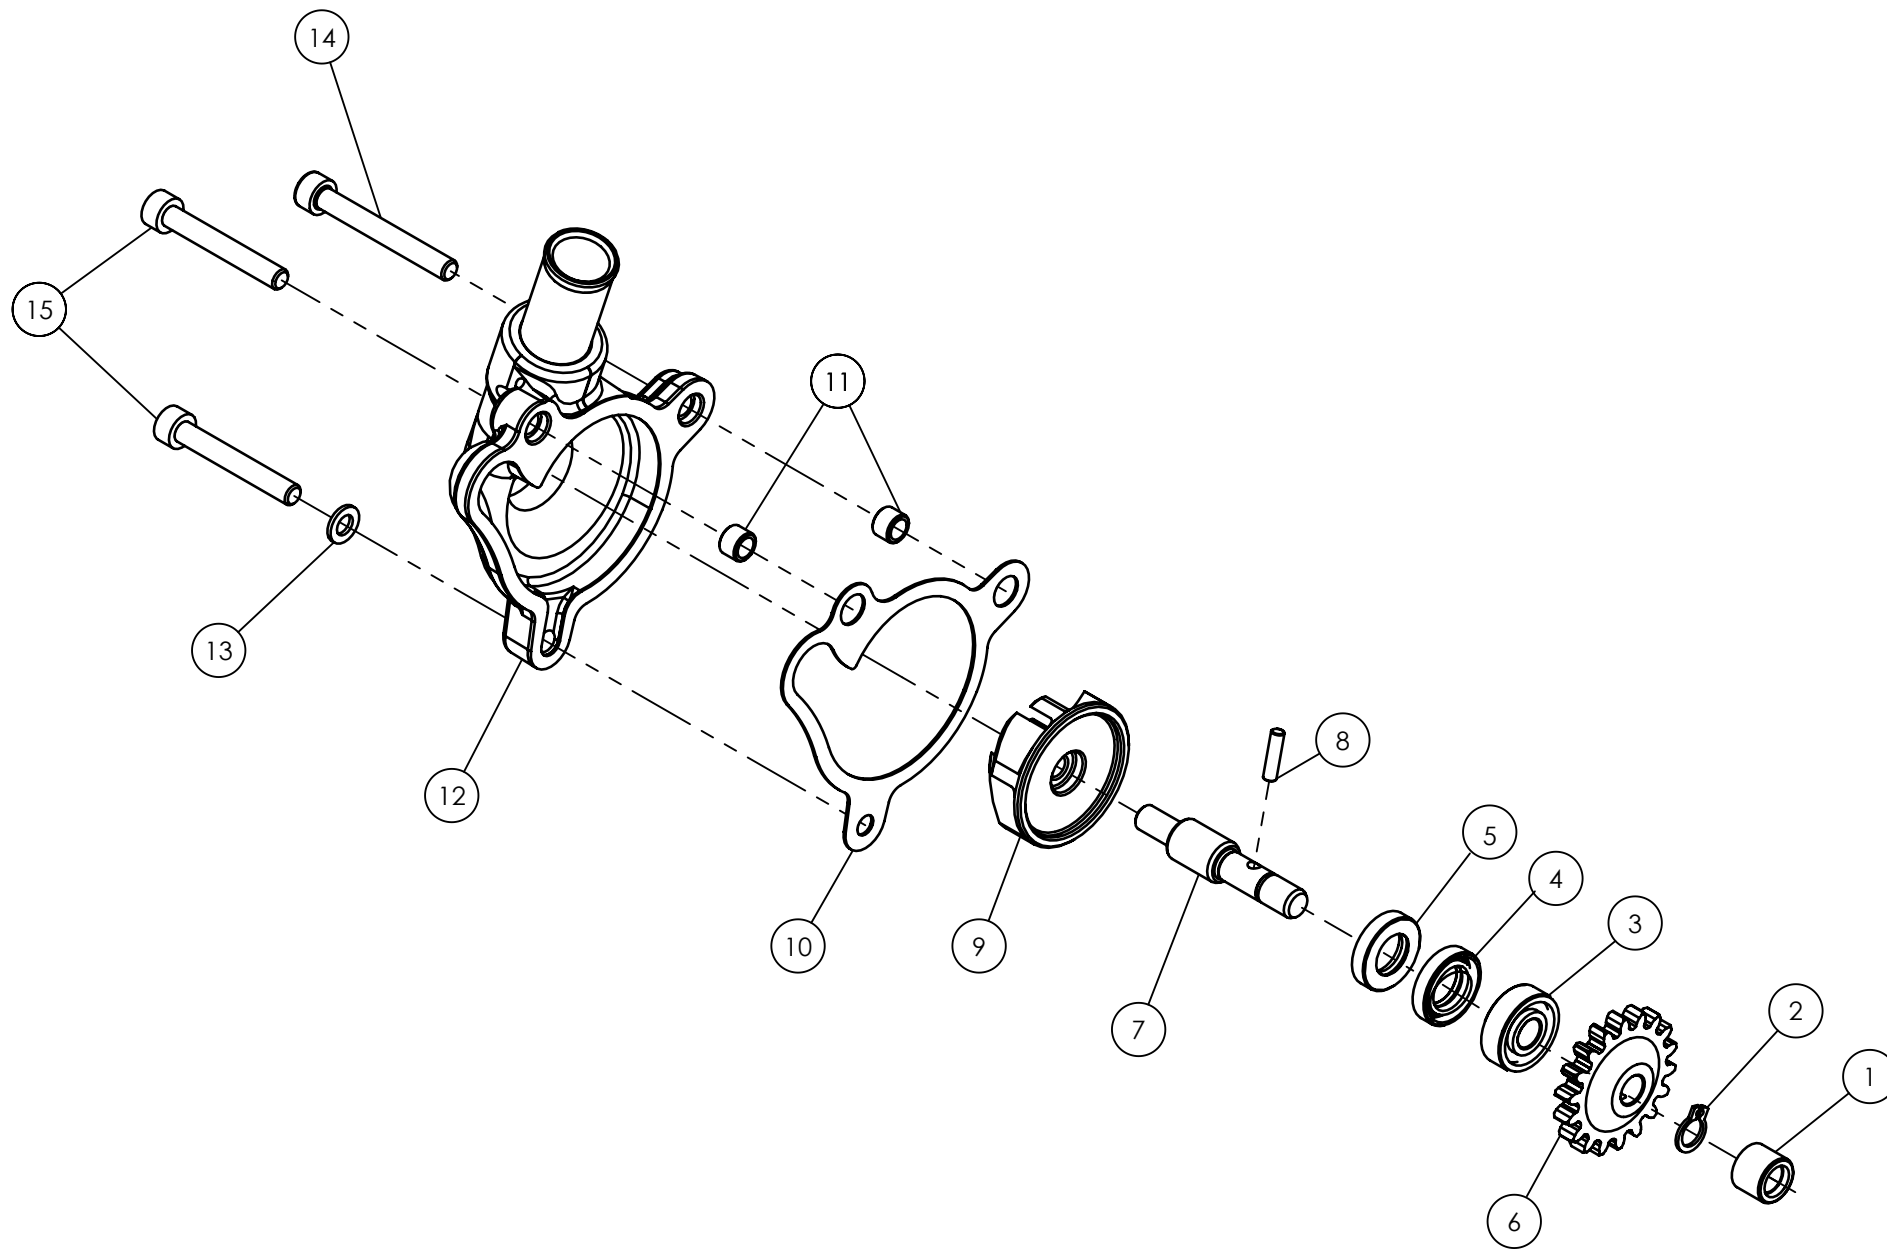

D

C

B

A

Despiece TRRS ONE-R 2022

.02 - BA - Bomba Agua - Listado de Piezas

Nº	Código	Descripción	Description	Cantidad
1	52504	Rodamiento Agujas HK0709	Needle bearing HK0709	1
2	55003	Circlip 7x0,8 Din-471	Circlip 7x0,8 Din-471	1
3	52102	Rodamiento Bomba 19x7x6 607	Bearing, water-pump 19x7x6 607	1
4	54009	Retén Bomba Agua 10x18x4 NBR	Seal, water-pump 10x18x4 NBR	1
5	54004	Retén Bomba Agua 10x18x4 Viton	Seal, water-pump 10x18x4 Viton	1
6	02001MT100	Piñón Bomba Agua	Gear, water-pump	1
7	02002MT100	Eje Bomba agua	Shaft, water pump	1
8	61002	Aguja Eje Piñon Bomba Ø3x12	Needle, pump shaft gear Ø3X12	1
9	02003MT100	Turbina Bomba Agua	Turbine, water-pump	1
10	02008MT100	Junta Bomba Agua	Gasket, water-pump	1
11	57005	Casquillo Centrador Ø5x7x5	Pivot Cap, Ø5x7x5	2
12	02009MT100	Cjto. Tapa bomba agua	Water-pump cover set	1
13	56103	Arandela bronce Ø5x9x1	Washer cooper Ø5x9x1	1
14	56103	Arandela Cooper Tapa Bomba 5x9x1	Copper washer, water-pump cover 5x9x1	1
15	50115	Tornillo Allen DIN 912 M5x40	Bolt, Allen DIN 912 M5x40	1
16	50116	Tornillo Allen DIN 912 M5x35	Bolt, Allen DIN 912 M5x35	2