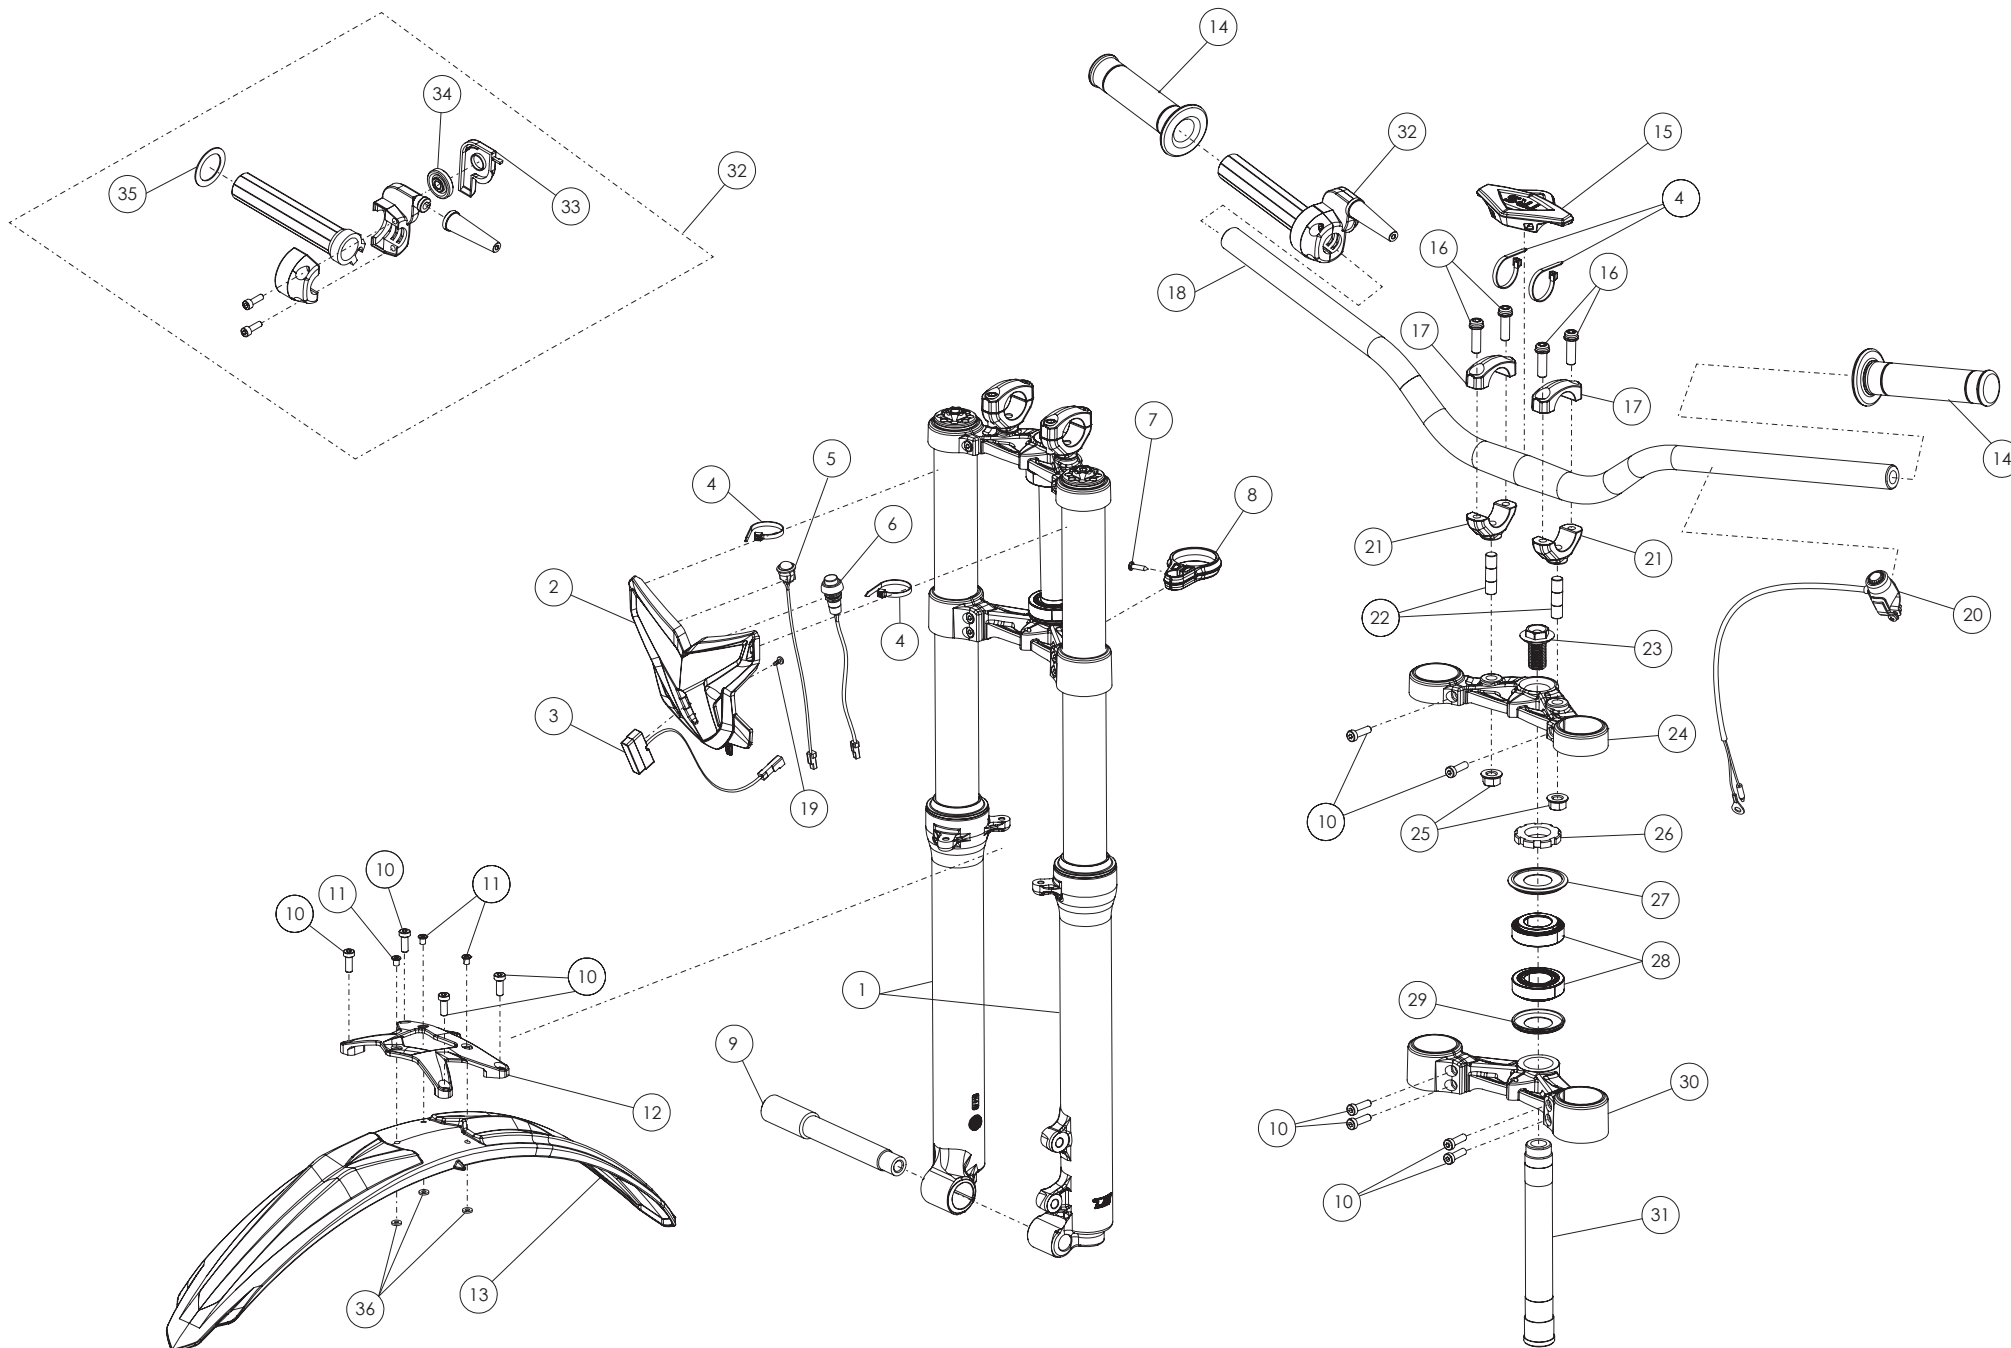

D

C

B

A

Despiece TRRS ONE-R 2022

04 - HD - Horquilla Delantera - Listado de Piezas

Nº	Código	Descripción	Description	Cantidad
1	04000TR100	Conjunto Horquilla Delantera	Front suspension, complete	1
2	04001TR100	Careta Faro Racing	Headlamp shroud	1
3	70209	Led Delantero - (véase (10) en la lámina 09-IE-Instalación Eléctrica)	LED lights, TRS - (see item 10 in drawing 09-IE electrical system)	1
4	58006	Brida Plástico 3,6x200	Plastic retention strap	4
5	70208	Interruptor Curva CDI - (véase (09) en la lámina 09-IE-Instalación Eléctrica)	Switch, CDI ignition curve - (see item 09 in drawing 09-IE electrical system)	1
6	70210	Pulsador Led - (véase (11) en la lámina 09-IE-Instalación Eléctrica)	Switch, LED lights - (see item 11 in drawing 09-IE electrical system)	1
7	50608	Tornillo DIN 7981 PHILIPS 3,9x13 Rosca Chapa Brida Guia Cable	Screw, DIN 7981 PHILIPS 3.9x13 Course Thread for cable guide	1
8	04002TR100	Brida Guía Latiguillo Freno	Cable guide, brake hose	1
9	04003TR100	Eje Rueda Delantera	Axle, front wheel	1
10	50805	Tornillo DIN 912 M6x16	Bolt, DIN 912 M6x16	10
11	65002	Remache 4,8x12mm - Guardabarros	Rivot, 4.8x12mm Mudguard (Fender)	3
12	04004TR101	Soporte guardabarros delantero anodizado negro	Front mudguard holder black anodized	1
13	04005TR100	Guardabarros Delantero	Front mudguard (Fender)	1
14	70126	Puño HEBO	Hand grip, HEBO	2
15	04006TR100	Goma Protector Manillar	Rubber handlebar protector	1
16	50806	Tornillo Allen DIN 912 M8x25 - Bridas Manillar	Bolt, Allen DIN 912 M8x25 - Handlebar clamps	4
17	04007TR100	Brida Superior Manillar	Clamp, handlebar upper	2
18	70130	Manillar Neken (Negro)	Handlebar Neken (Black)	1
19	50604	Tornillo Rosca Chapa DIN 7981 2x4	Screw, course thread DIN 7981 2x4	1
20	70207	Botón Paro - (véase (20) en lámina 09-IE-Instalación Eléctrica)	Stop button - (see item 20 in drawing 09-IE electrical system)	1
21	04008TR100	Brida Inferior Manillar	Clamp, handlebar lower	2
22	04009TR100	Eje Brida Manillar	Shaft, handlebar clamp	2
23	04010TR100	Tornillo Eje Pipa Dirección	Bolt, steering stem (shaft)	1
24	04011TR100	Pletina Superior Suspensión	Suspension triple-tree, upper	1
25	51503	Tuerca Autoblocante M10 - Eje Brida Manillar	Nut, self locking M10 - handlebar clamp base	2
26	04012TR100	Tuerca Pipa Dirección	Nut, steering stem (shaft)	1
27	04013TR100	Guardapolvos Superior	Dust cover, upper	1
28	52401	Rodamiento 25-47-15	Bearing, 25-47-15	2
29	04014TR100	Guardapolvos Inferior	Dust cover, lower	1