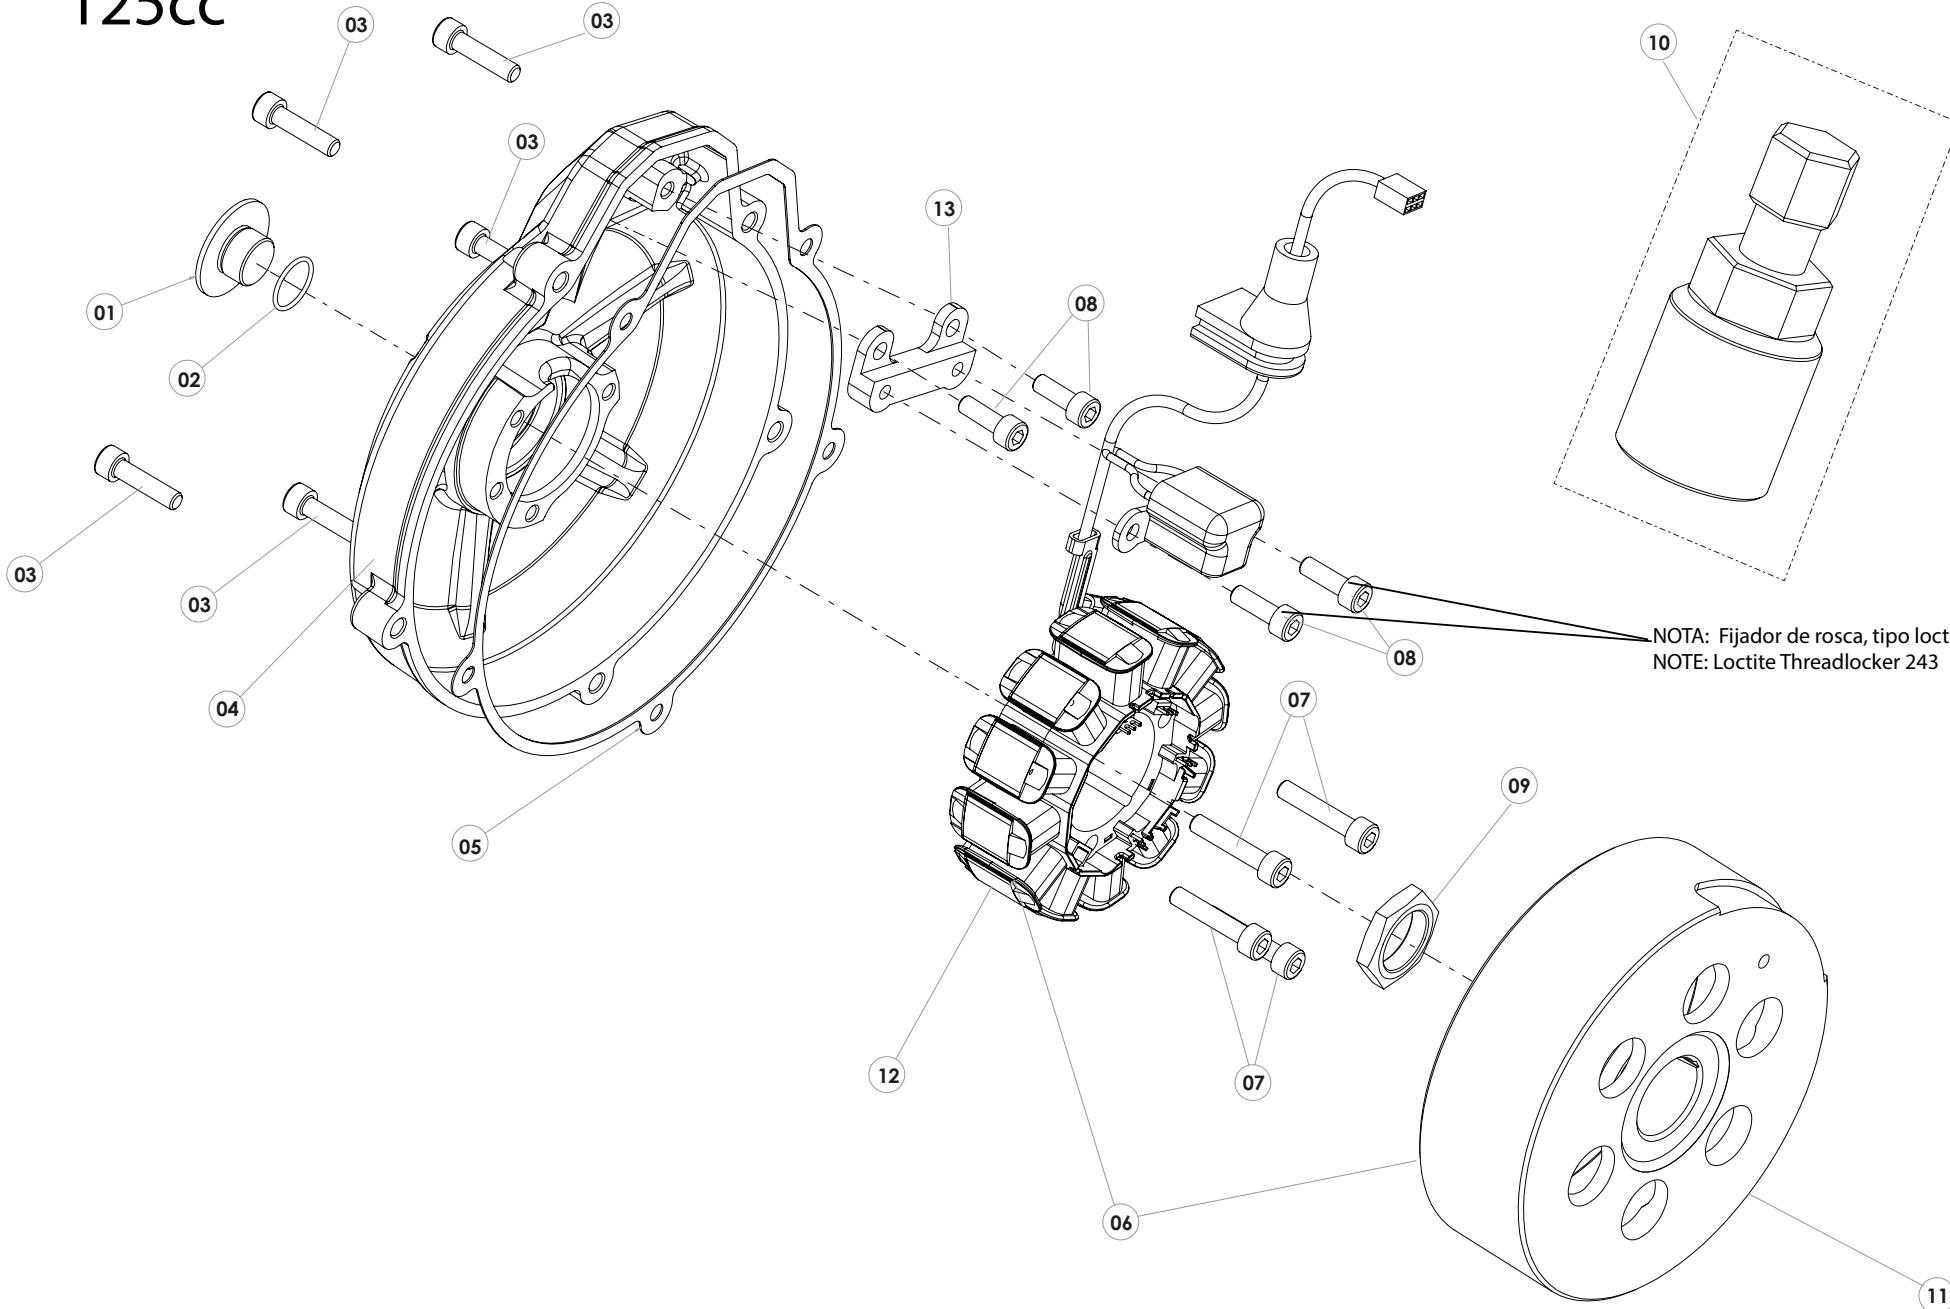

125cc

D

C

B

A

NOTA: Fijador de rosca, tipo loctite 243
NOTE: Loctite Threadlocker 243

Despiece TRRS ONE-R 2022
09 - CE - Encendido 125cc- Explosionado
TRRS Motorcycles

Despiece TRRS ONE-R 2022

.09 - CE - Encendido 125cc- Listado de Piezas

Nº	Código	Descripción	Description	Cantidad
1	08001MT101	Tornillo tapa encendido (rojo)	<i>Bolt, Ignition cover (red)</i>	1
2	53015	Tórica Encendido 12x1.5 Nbr	<i>O-ring, ignition cap 12x1.5 Nbr</i>	1
3	50112	Tornillo DIN 912 Allen M5x20 - Tapa Encendido	<i>Bolt, DIN 912 Allen M5x20 - Ignition cover</i>	5
4	08008MT100	Tapa encendido 125cc	<i>125cc Ingition cover</i>	1
5	08003MT100	Junta Tapa Encendido	<i>Gasket, Ignition cover</i>	1
6	70235	Conjunto encendio (volante+estator+pick-up) 125cc	<i>Flywheel magneto TRS 125cc</i>	1
7	50121	Tornillo Din 912 Allen M5X25 - Stator	<i>Bolt, DIN 912 Allen M5x25 - Stator</i>	4
8	50122	Tornillo Din 912 Allen M5X10 - Pick Up	<i>Bolt, DIN 912 Allen M5x10 - Pickup</i>	4
9	08004MT100	Tuerca Volante Magnético	<i>Nut, magneto flywheel</i>	1
10	08005MT100	Extractor Volante Magnético TRS	<i>Removal tool, Magneto flywheel TRS</i>	1
11	70233	Volante Magnético TRS 125cc	<i>Magneto flywheel TRS 125cc</i>	1
12	70225	Stator + Pick Up	<i>Stator and pickup</i>	1
13	08007MT100	Distanciador pick-up	<i>Spacer pick-up</i>	1