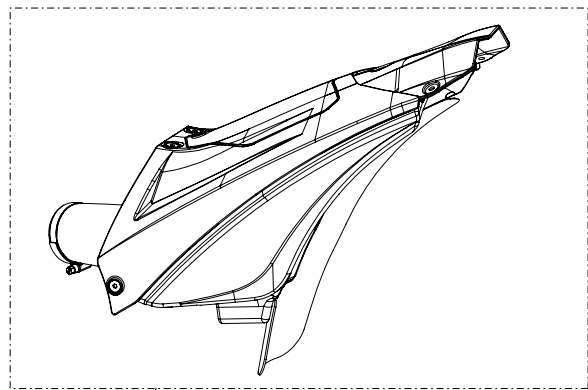

D

C

B

A

Despiece TRRS ONE-R 2022

02 - CF - Caja Filtro - Listado de Piezas

Nº	Código	Descripción	Description	Cantidad
1	50306	Tornillo avellanado M6x16	Bolt countersunk M6x16	4
2	02001TR100	Tapa caja filtro (Negra)	Cover filter box (Black)	1
3	02002TR100	Tórica 3mm Tapa - Caja Filtro	Cover o-ring, 3mm - air filter box	1
4	65001	Remache Plástico 6x12	Plastic rivot 6x12	2
5	50202	Tornillo DIN 7380-fl M6x16 - Guardabarros Trasero	Bolt, DIN 7380-fl M6x16 - Rear mudguard (fender)	1
6	02003TR100	Guardabarros Trasero	Rear mudguard (fender)	1
7	50210	Tornillo alomado allen M5x12	Bolt allen M5x12	1
8	50601	Tornillo Rosca Chapa DIN 7981 2,9x6,5	Screw, course thread DIN 7981 2.9x6,5	2
9	50209	Tornillo allen con valona M6x14	Screw allen with washer M6x14	1
10	50703	Tornillo Ala Ancha 2,9X6,5	Bolt, broad-head 2,9X6,5	2
11	58004	Grapa Plástico 4.8mm	Plastic clamp 4.8mm	2
12	02024TR100	Caja filtro aire superior	Air filter box, upper part	1
13	02006TR100	Jaula Espuma - Filtro	Cage, air filter element	1
14	02007TR100	Espuma Filtro Aire	Air filter element	1
15	02008TR100	Arandela Muelle Filtro	Washer, filter spring	1
16	02009TR100	Muelle Fijación Espuma Filtro	Spring, air filter retention	1
17	50601	Tornillo rosca chapa DIN 7981 2,9x6,5	Screw, DIN 7981 2.9x6,5	4
18	02011TR100	Protector Anticalórico - Caja Filtro	Heat shield - air filter box	1
19	02025TR100	Caja filtro aire inferior negra	Air filter box bottom part black	1
20	02018TR100	Protector - Caja Filtro	Rubber protector, sir filter box	1
21	65004	Remache aluminio negro Ø4,8x12	Metalic rivot, Ø4,8x12, black	4
22	51501	Tuerca Autoblocante M6 - Caja Filtro	Lock nut, M6 - air filter box	1
23	50603	Tornillo Rosca Chapa DIN 7981 3,9x19 Fijación Caja Filtro Inferior	Screw, course thread DIN 7981 3.9x19 Attach air filter box lower	9
24	02014TR100	Lámina Desagüe - Caja Filtro	Drain flap, air filter box	1
25	50302	Tornillo avellanado Mx14	Bolt countersunk M6x14	1
26	02026TR100	Deflector caja filtro aire	Air box baffle	1
27	02017TR100	Tobera - Caja Filtro	Intake hose - air filter box	1
28	58003	Abrazadera - Norma 40-60	Clamp - Norma 40-60	1
29	51301	Tuerca Rápida Universal M6	Universal speed nut M6	1
30	02027TR100	Soporte deflector caja filtro aire	Air box baffle plate	1