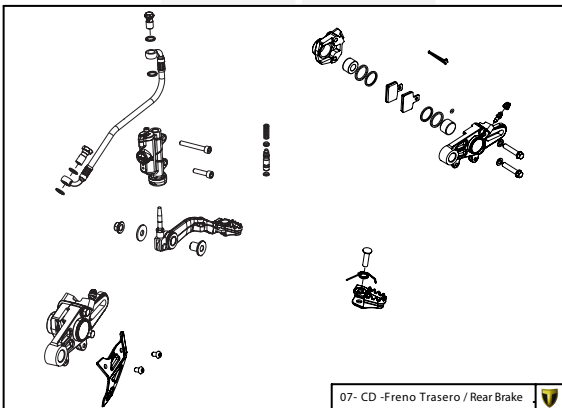

Imagen: Moto exclusivamente para competición y circuito cerrado.
Picture: Motorcycle only for competition and closed circuit.

TRS
MOTORCYCLES

Despiece TRRS Raga Racing 2022 Electric Start

D

C

B

A

Despiece TRRS Raga Racing 2022 Electric Start

Despiece TRRS Raga Racing 2022 Electric Start

01 - CH - Conjunto Chasis / Frame Set

Nº	Código	Descripción	Description	Cantidad
31	50901	Tornillo DIN 6921 M8x40 - Soporte Culata	Bolt, DIN 6921 M8x40 - Cylinder head support	2
32	70253	CDI T/Sensor	CDI T/Sensor	1
33	50104	Tornillo DIN 912 M6x20 - Soporte Chapa CDI	Bolt, DIN 912 M6x20 - CDI mounting plate	1
34	01014TR100	Chapa Soporte CDI	CDI mounting plate	1
35	58012	Velcro CDI	CDI hook and loop fastening strap	1
36	01027TR100	Protector chasis lateral izquierdo	Frame protection left side	1
37	01026TR100	Protector chasis lateral derecho	Frame protection right side	1
38	01029TR100	Estribera Derecha	footrest right	1
39	01028TR100	Estribera izquierda	footrest left	1
40	01039TR100	Goma protector carter TRRS	Crankcase rubber protection TRRS	1
41	50904	Tornillo DIN 6921 M8x16 - Placa Carter Superior	Bolt, DIN 6921 M8x16 - Engine protector plate, front	2
42	01031TR100	Protector carter estriado ONE	Skid plate ONE	1
43	53024	Torica 40x3	O-ring 40x3	2
44	62101	Tubo Goma Desvaporizador Tapon Gasolina	Rubber hose, fuel cap	1
45	51301	Tuerca Rápida Universal M6	Universal clip-nut, M6	2
47	01018TR100	Depósito Desvaporizador	Reservoir, ventilator	1
48	50903	Tornillo hexagonal con valona M6x16	Bolt hexagonal with washer M6x16	1
49	01023TR100	Tubo desvaporizador pasamuro	Plug fuel tube pipe fuel vent	1
50	62103	Tubo Goma Desvaporizador Pasamuros Chasis	Rubber hose, connection plate	1