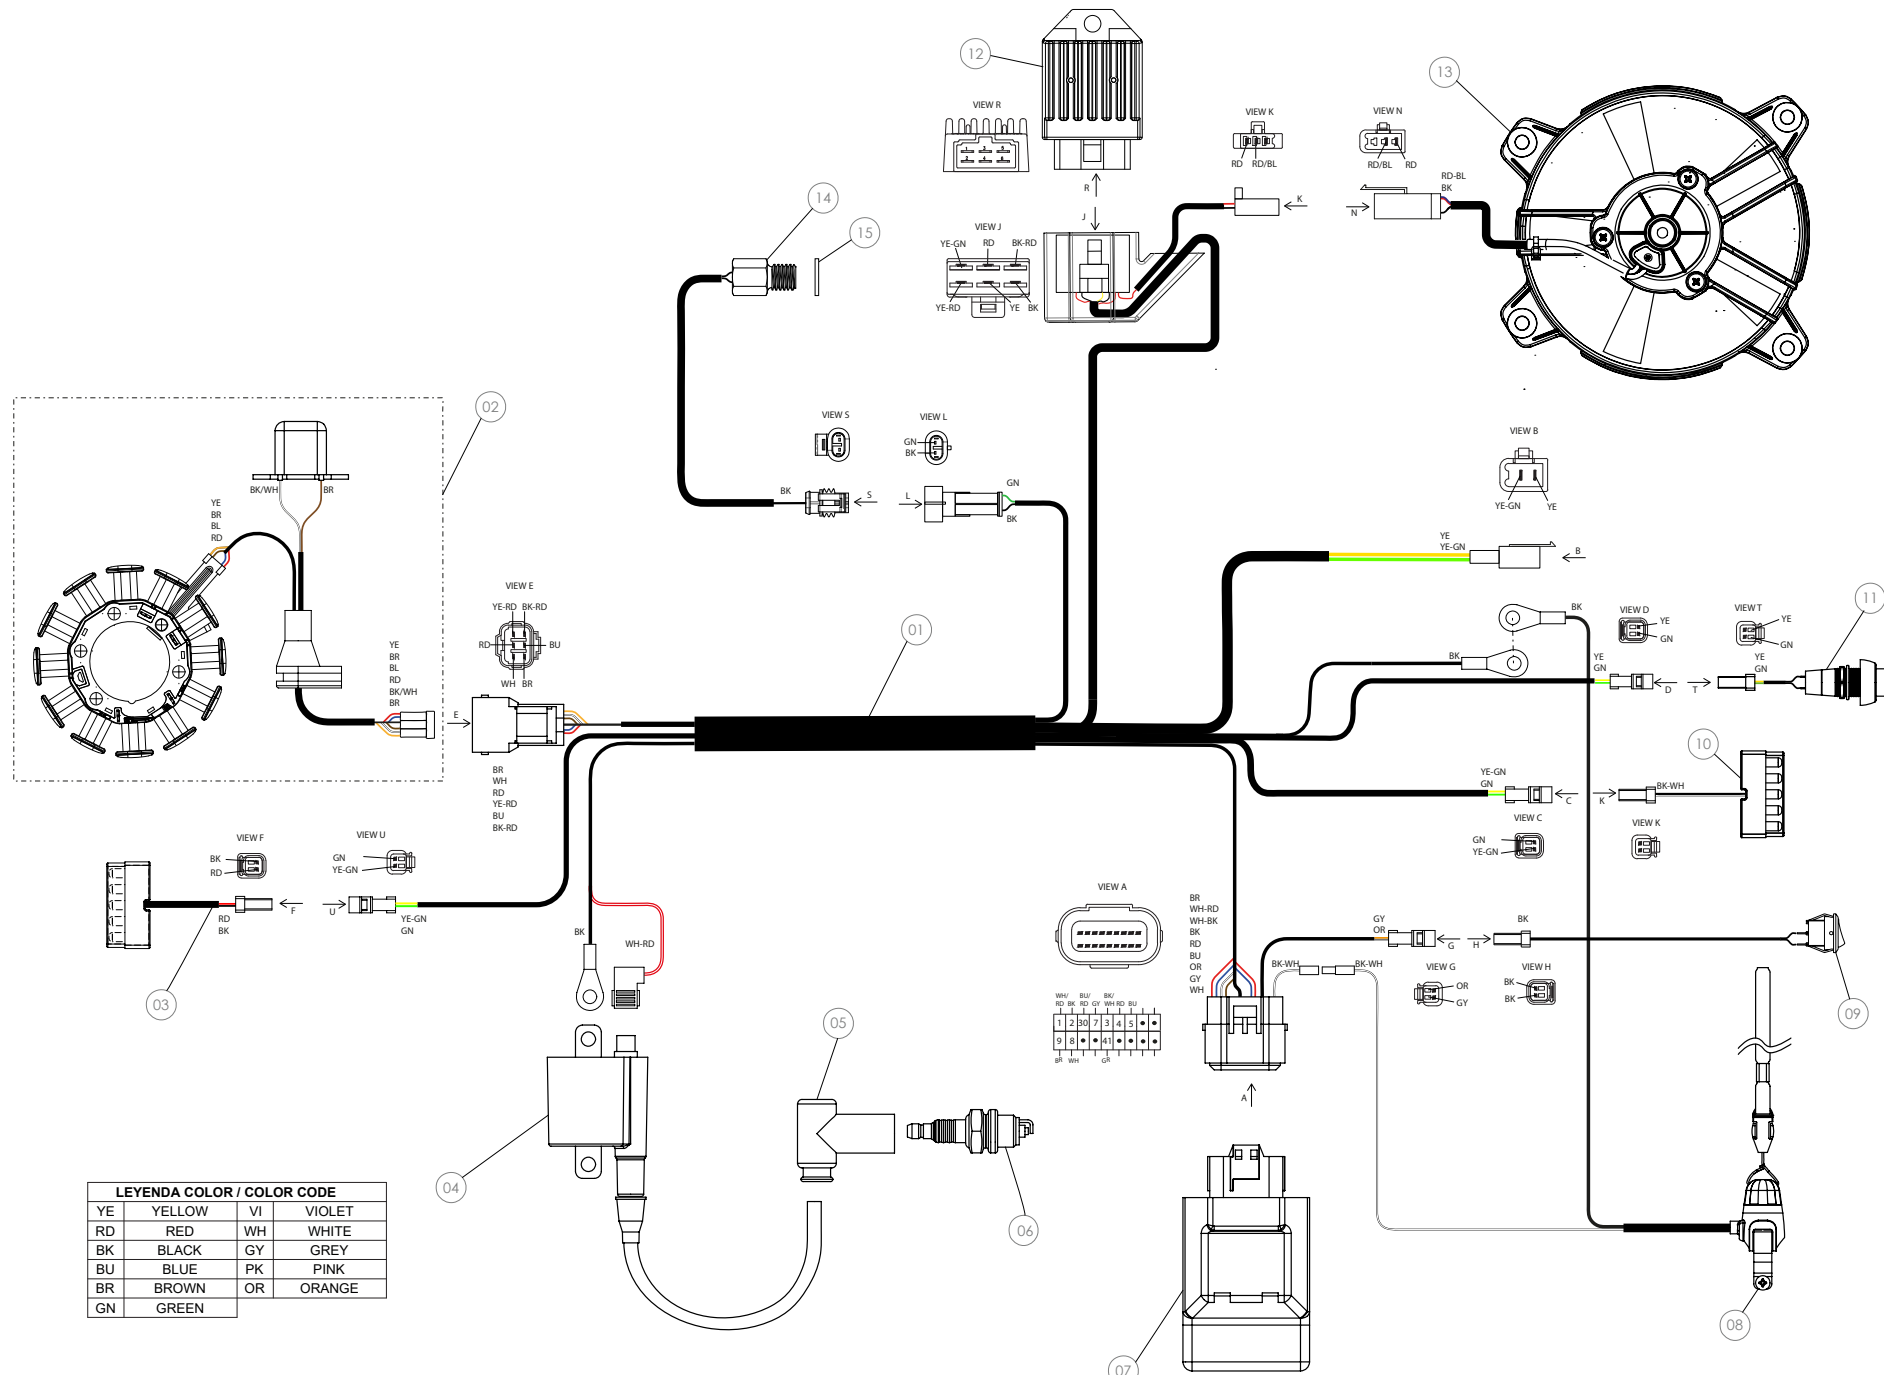

D

C

B

A

LEYENDA COLOR / COLOR CODE

YE	YELLOW	VI	VIOLET
RD	RED	WH	WHITE
BK	BLACK	GY	GREY
BU	BLUE	PK	PINK
BR	BROWN	OR	ORANGE
GN	GREEN