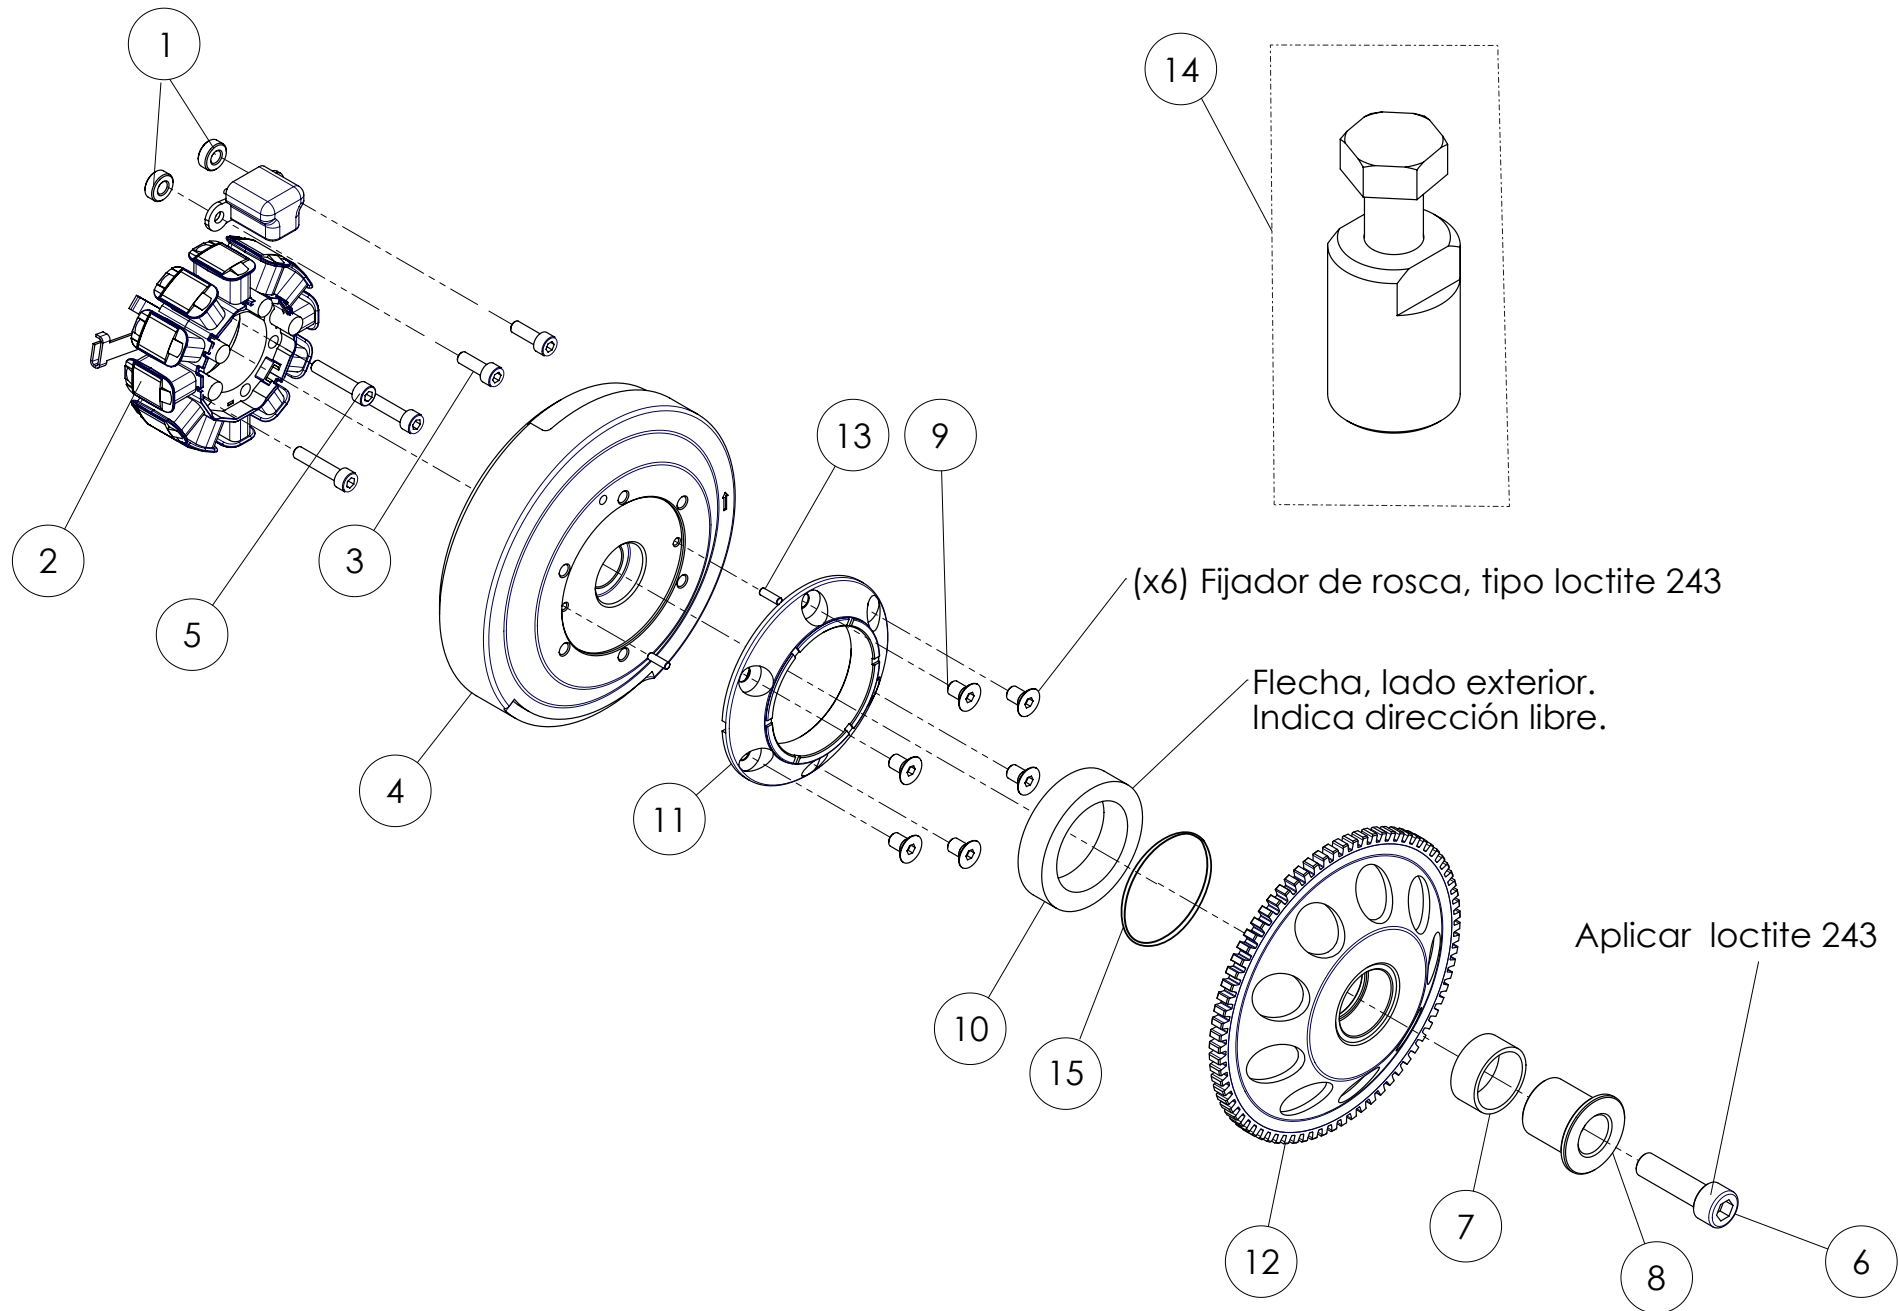

Despiece TRRS Raga Racing 2022 Electric Start

07 - CP - Cilindro y Pistón / Cylinder & Piston (250 - 280 - 300cc) -Listado de Piezas

Nº	Código	Descripción	Description	Cantidad
24	07006MT100	Conjunto Cilindro Y Pistón (250)	<i>Complete cylinder and piston (250)</i>	1
25	07007MT100	Conjunto Cilindro Y Pistón (280)	<i>Complete cylinder and piston (280)</i>	1
26	07008MT100	Conjunto Cilindro Y Pistón (300)	<i>Complete cylinder and piston (300)</i>	1
27	02006MT100	Casquillo Manguito Agua	<i>Bushing, water rubber hose</i>	1
28	70254	Sensor temperatura	<i>Water temperature sensor</i>	1
29	56102	Arandela cobre 8x12x1,5	<i>Copper washer, 8x12x1.5</i>	1

D

C

B

A

(x6) Fijador de rosca, tipo loctite 243

Flecha, lado exterior. Indica dirección libre.

Aplicar loctite 243

08 - CE - Encendido / Ignition (250-280-300cc)
TRRS Motorcycles