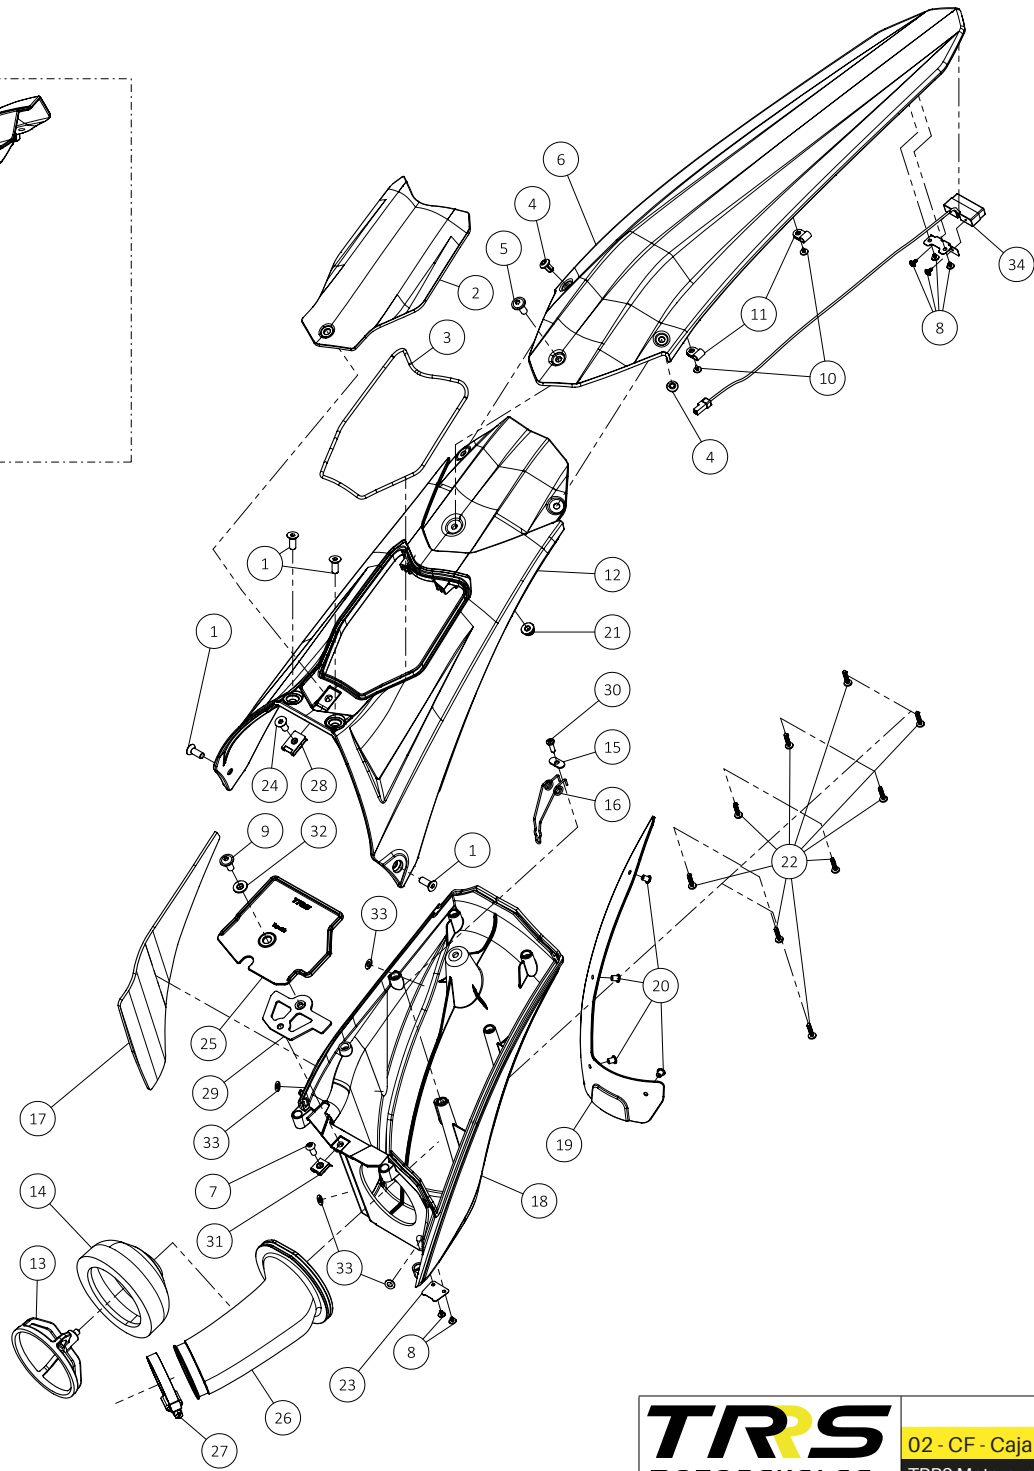

Despiece TRRS Raga Racing 2022 Electric Start

02 - CF - Caja Filtro / Filter Box

Nº	Código	Descripción	Description	Cantidad
1	50306	Tornillo avellanado M6x16	Bolt countersunk M6x16	4
2	02001TR101	Tapa caja filtro (Blanca)	Cover filter box (White)	1
3	02002TR100	Junta tapa filtro aire	Seal air filter cover	1
4	65001	Remache plástico 6x12	Plastic rivot 6x12	2
5	50202	Tornillo DIN 7380-fl M6x16 - Guardabarros trasero	Bolt, DIN 7380-fl M6x16 - Rear mudguard (fender)	1
6	02003TR100	Guardabarros trasero	Rear mudguard (fender)	1
7	50210	Tornillo alomado allen M5x12	Bolt allen M5x12	1
8	50601	Tornillo rosca chapa DIN 7981 2,9x6,5	Screw, DIN 7981 2.9x6,5	6
9	50209	Tornillo allen con valona M6x14	Screw allen with washer M6x14	1
10	50703	Tornillo DIN-968 ST2,9x6,5	Screw DIN-968 ST2,9x6,5	2
11	58004	Grapa plástico 4.8mm	Plastic clamp 4.8mm	2
12	02024TR100	Caja filtro aire superior	Air filter box, upper part	1
13	02006TR100	Jaula filtro aire	Cage aire filter	1
14	02007TR100	Espuma filtro aire con goma	Air filter element with groomet	1
15	02008TR100	Fijacion muelle filtro	Fixing filter spring	1
16	02009TR100	Muelle fijación espuma filtro	Spring, air filter retention	1
17	02011TR100	Protector anticalórico - Caja filtro	Heat shield - air filter box	1
18	02025TR100	Caja filtro aire inferior negra	Air filter box bottom part black	1
19	02018TR100	Protector caja filtro	Protector, air filter box	1
20	65004	Remache negro 4,8x12mm	Black Rivet, 4.8x12mm	4
21	51501	Tuerca autoblocante M6	Locknut M6	1
22	50603	Tornillo rosca 3,9x19	Screw 3.9x19	9
23	02014TR100	Lámina desagüe - Caja filtro	Drain flap, air filter box	1
24	50302	Tornillo avellanado M6x14	Bolt countersunk M6x14	1
25	02026TR100	Deflector caja filtro aire	Air box baffle	1
26	02017TR100	Tobera - Caja filtro	Intake hose, air filter box	1
27	58003	Abrazadera - Norma 40-60	Clamp - Norma 40-60	1
28	51301	Tuerca rápida universal M6	Universal speed nut M6	1
29	02027TR100	Soporte deflector caja filtro aire	Air box baffle plate	2