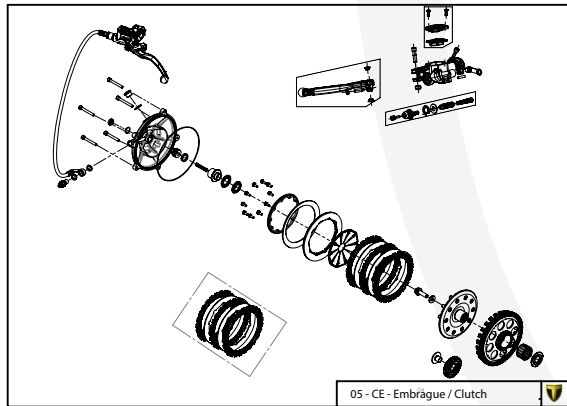

D

C

B

A

Despiece TRRS Raga Racing 2022 Electric Start

D

C

B

Despiece TRRS Raga Racing 2022 Electric Start

01 - CH - Conjunto Chasis / Frame Set

Nº	Código	Descripción	Description	Cantidad
31	50901	Tornillo DIN 6921 M8x40 - Soporte Culata	Bolt, DIN 6921 M8x40 - Cylinder head support	2
32	70253	CDI T/Sensor	CDI T/Sensor	1
33	50104	Tornillo DIN 912 M6x20 - Soporte Chapa CDI	Bolt, DIN 912 M6x20 - CDI mounting plate	1
34	01014TR100	Chapa Soporte CDI	CDI mounting plate	1
35	58012	Velcro CDI	CDI hook and loop fastening strap	1
36	01027TR100	Protector chasis lateral izquierdo	Frame protection left side	1
37	01026TR100	Protector chasis lateral derecho	Frame protection right side	1
38	01029TR100	Estribera Derecha	footrest right	1
39	01028TR100	Estribera izquierda	footrest left	1
40	01039TR100	Goma protector carter TRRS	Crankcase rubber protection TRRS	1
41	50904	Tornillo DIN 6921 M8x16 - Placa Carter Superior	Bolt, DIN 6921 M8x16 - Engine protector plate, front	2
42	01031TR100	Protector carter estriado ONE	Skid plate ONE	1
43	53024	Torica 40x3	O-ring 40x3	2
44	62101	Tubo Goma Desvaporizador Tapon Gasolina	Rubber hose, fuel cap	1
45	51301	Tuerca Rápida Universal M6	Universal clip-nut, M6	2
47	01018TR100	Depósito Desvaporizador	Reservoir, ventilator	1
48	50903	Tornillo hexagonal con valona M6x16	Bolt hexagonal with washer M6x16	1
49	01023TR100	Tubo desvaporizador pasamuro	Plug fuel tube pipe fuel vent	1
50	62103	Tubo Goma Desvaporizador Pasamuros Chasis	Rubber hose, connection plate	1