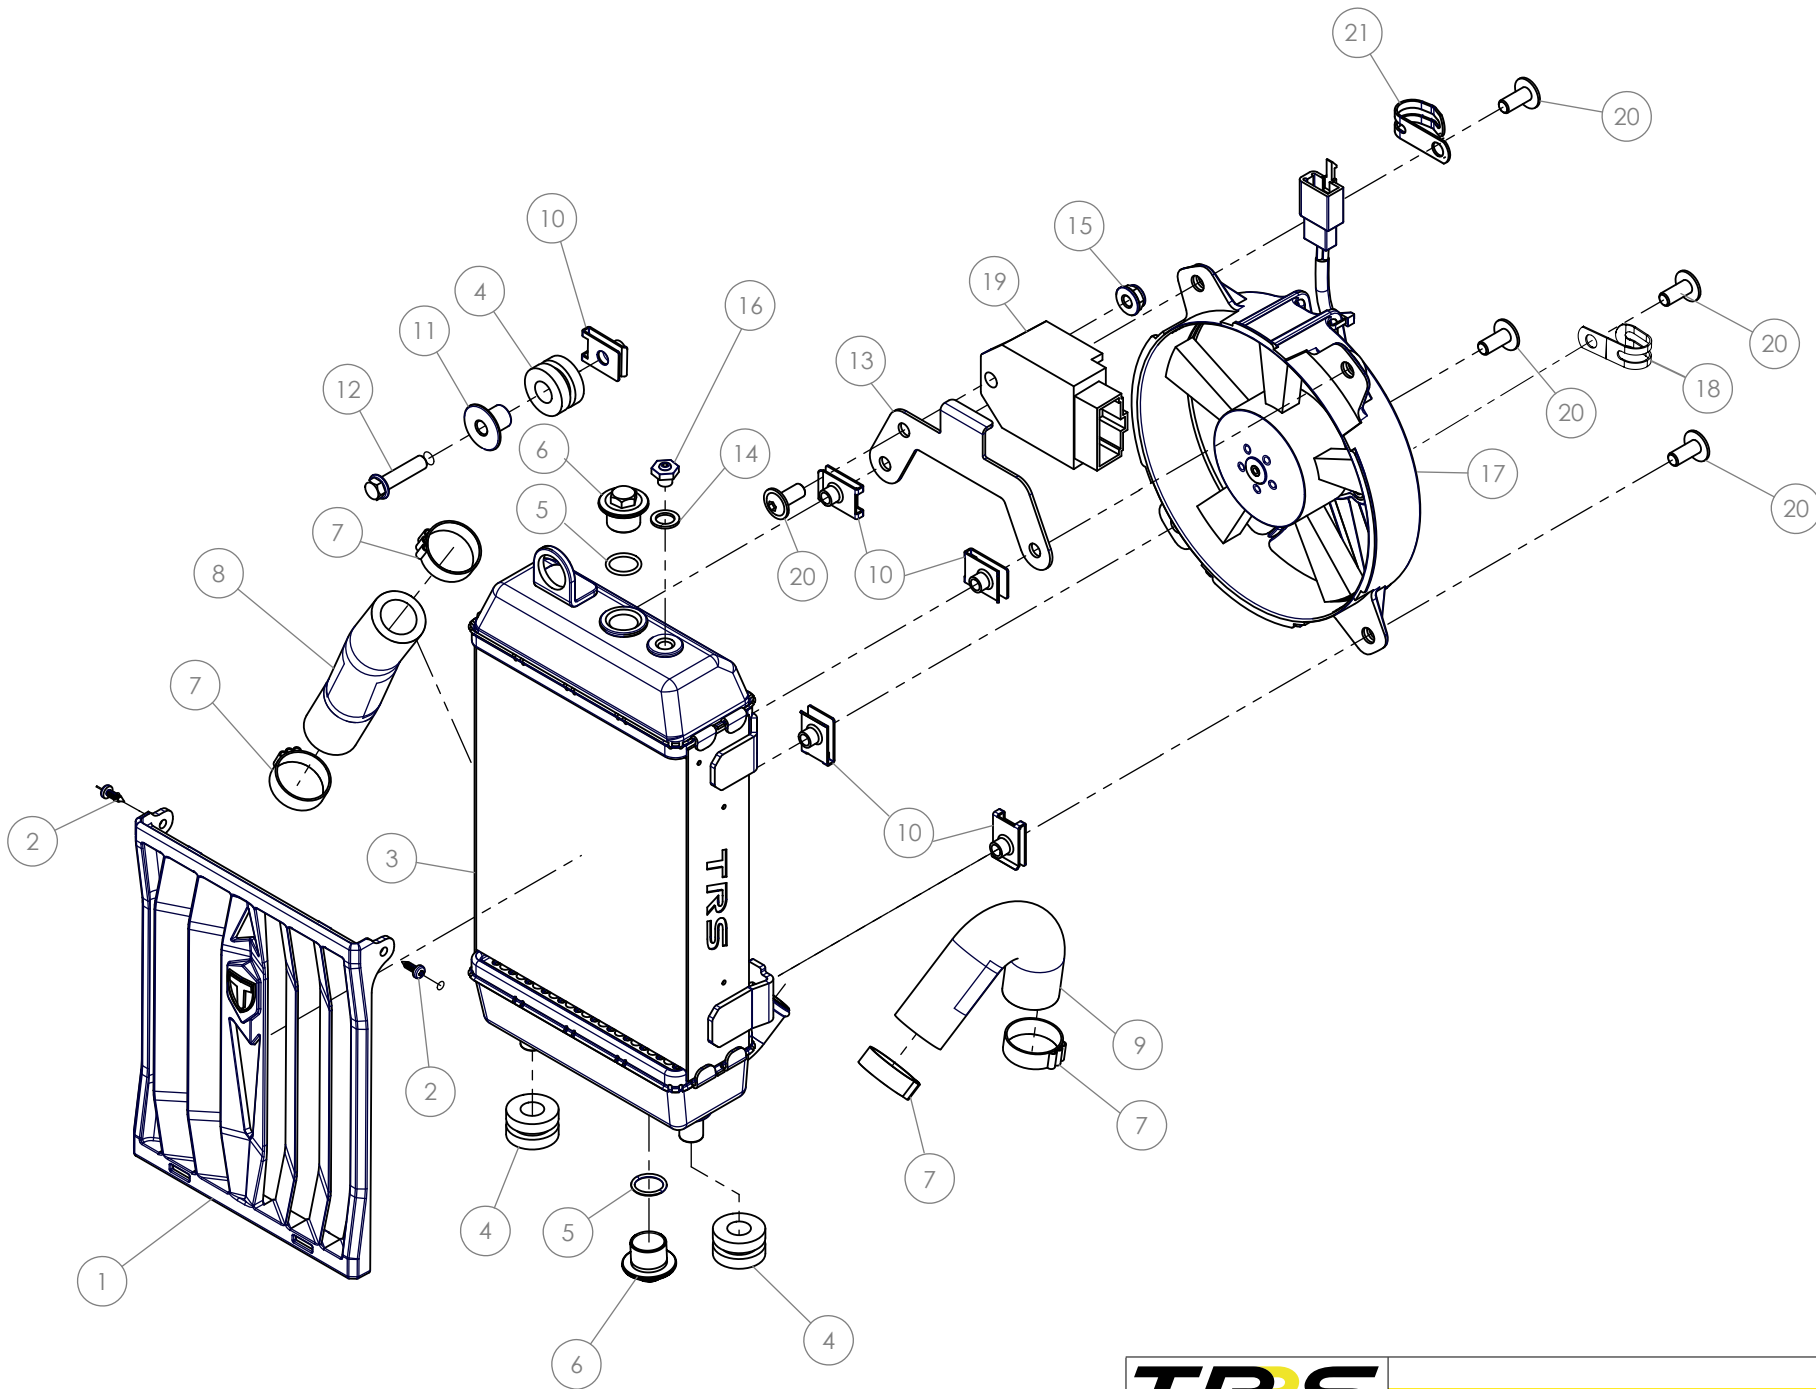

D

C

B

A

Despiece TRRS Raga Racing 2022 Electric Start

13 - CR - Conjunto Radiador / Radiator set

Nº	Código	Descripción	Description	Cantidad
1	13005TR100	Protector Radiador	<i>Radiator protect</i>	1
2	50606	Tornillo 2,9x9,5 rosca chapa	<i>Screw 2.9x9.5</i>	2
3	13009TR100	Radiador TRRS	<i>Radiator TRRS</i>	1
1	13005TR100	Protector Radiador	<i>Radiator protect</i>	1
2	50606	Tornillo 2,9x9,5 rosca chapa	<i>Screw 2.9x9.5</i>	2
3	13009TR100	Radiador TRRS	<i>Radiator TRRS</i>	1
4	63002	SilentBlock	<i>Silentblock, (vibration isolator)</i>	3
5	53015	Tórica 12x1,5	<i>O-ring, 12x1.5</i>	2
6	13004TR100	Tapón Radiador	<i>Radiator cap</i>	2
7	58009	Abrazadera Cobra 22	<i>Hose clamp, Cobra 22</i>	4
8	13003TR101	Tubo agua silicona rojo (Bomba- Radiador)	<i>Water hose red silicone (Water pump - Radiator)</i>	1
9	13012TR100	Tubo agua rojo silicona (Culata-Radiador)	<i>Water hose red silicone (Cyl.- Rad.)</i>	1
10	51301	Tuerca rápida M6	<i>Speed-nut M6</i>	5
11	70802	Casquillo superior silentblock radiador	<i>Bushing, upper silentblock radiator</i>	1
12	50914	Tornillo hexagonal con valona M6x30	<i>Bolt hexagonal flange M6x30</i>	1
13	13011TR100	Soporte regulador ventilador	<i>Fan regulator support</i>	1
14	56102	Arandela Cobre 8x12x1,5	<i>Copper washer, 8x12x1.5</i>	1
15	51501	Tuerca Autoblocante M6	<i>Locknut M6</i>	1
16	70801	Válvula expansión radiador	<i>Radiator expansion valve</i>	1
17	70234	Ventilador	<i>Fan</i>	1
18	58001	Abrazadera 60mm	<i>Clamp 60mm</i>	1
19	70239	Regulador ventilador	<i>Regulator fan</i>	1
20	50209	Tornillo allen con valona M6x14	<i>Screw allen with washer M6x14</i>	5
21	58002	Abrazadera para Cableado 100mm	<i>Clamp for cables, 100mm</i>	1