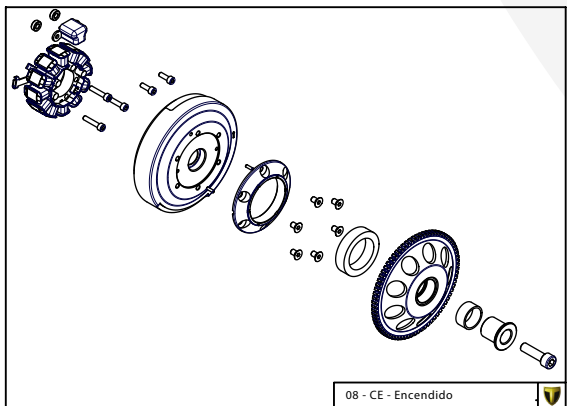

A

D

C

B

A

Despiece TRRS Raga Racing 2022 Electric Start

01 - CH - Conjunto Chasis / Frame Set

Nº	Código	Descripción	Description	Cantidad
01	01001TR101	Chasis (Blanco)	Frame (White)	1
02	01002TR100	Pasamuro Tubo Desvaporizador	Vent hose connection plate	1
03	51501	Tuerca Autoblocante M6 - Depósito	Locknut, M6 fuel tank	1
04	56901	Arandela Metal - Goma Depósito Gasolina	Washer, rubber-metal, fuel tank	1
05	01003TR100	Esparrago Roscado M6 Depósito Gasolina	Fuel tank mounting stud, M6	1
06	50801	Tornillo Allen DIN 7984 M8X14mm - Brazos Chasis	Allen, DIN7984 8x14mm - Chassis brace	4
07	01004TR105	Brazo derecho chasis (Pintado rojo)	Front right subframe (Red painted)	1
08	01005TR105	Brazo izquierdo chasis (Pintado rojo)	Front left subframe (Red painted)	1
09	01006TR100	Tirante motor	Engine support	1
10	51502	Tuerca Autoblocante M8	Nut. locking type, M8 engine	2
11	01007TR100	Tuerca Eje Basculante	Nut, swing-arm shaft	1
12	63001	Silentblock M6 20x15 - Chasis Depósito	Silentblock, (isolator) M6 20x15 - Chassis to fuel tank	2
13	51501	Tuerca Autoblocante M6 - Silentblock	Locknut, M6, Silentblock	3
14	51503	Tuerca Autoblocante M10x1,25 - Tornillo Inferior Motor	Locknut, M10x1.25 - Lower engine bolt	1
15	01035TR100	Tornillo estribera	Footrest bolt	2
16	01037TR100	Muelle estribera izquierda (pasador Ø10) (pretensada)	Spring footpeg left (pin Ø10)	1
17	58006	Brida Plástico 3,6x200	Cable tie 3,6x200	2
18	50307	Tornillo Avellanado M8 x 20	Countersunk screw, M8x20	2
19	01034TR100	Arandela Estribo Ø10	Washer Ø10 footrest	4
20	01036TR100	Muelle estribera derecha (pasador Ø10) (pretensada)	Spring footpeg right (pin Ø10)	1
21	50809	Tornillo M8X50 DIN -7984 ZINCADO BLANCO (8.8)	bolt, M8X50 DIN -7984 -(White)	1
22	50808	Tornillo M8X30 DIN 7984 ZINCADO BLANCO (8.8)	bolt, M8X30 DIN -7984 -(White)	3
23	01010TR131	Soporte Estribera derecha (mecanizada/pintado negro)	Support footrest right (Cnc/Black painted)	1
24	01011TR131	Soporte Estribera izquierda (mecanizada/pintado negro)	Support footrest left (Cnc/Black painted)	1
25	51502	Tuerca Autoblocante M8	locknut, M8	4
26	50105	Tornillo DIN 912 M10x90x1,25 - Inferior Motor	Bolt, DIN 912 M10x90x1.25 - engine lower	1
27	01012TR100	Eje Basculante	Swingarm pivot shaft	1
28	50101	Tornillo DIN 912 M6x10 - Soporte Depósito Aceite Freno	Bolt, DIN 912 M6x10 - Support, brake fluid reservoir	1
29	01013TR101	Chapa Depósito Freno Trasero	Support, rear brake fluid reservoir	1
30	50102	Tornillo DIN 912 M10x130 - Superior Motor	Bolt, DIN 912 M10x130 - Engine upper	1