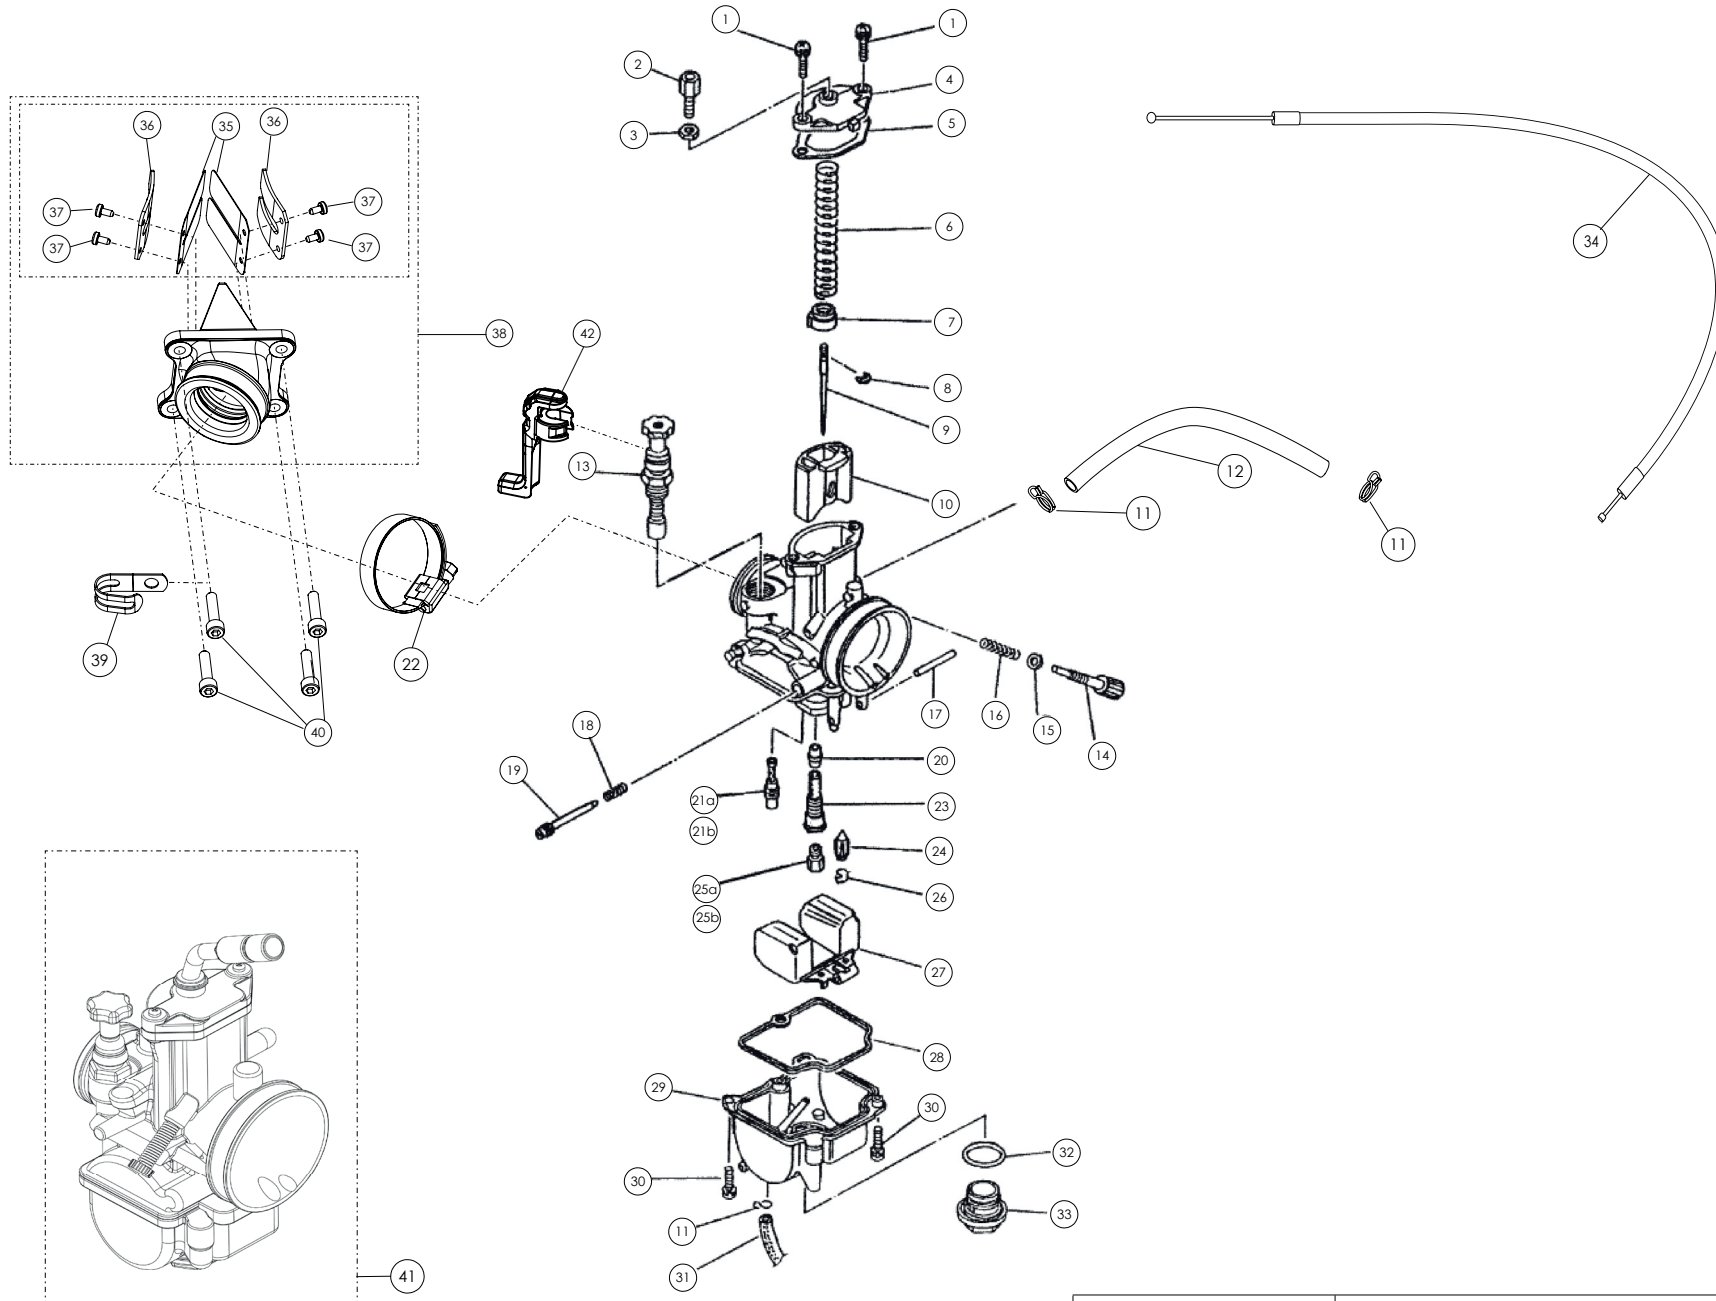

D

C

B

A

Despiece TRRS Raga Racing 2022 Electric Start

14 - CC - Caja de Láminas y Carburador / Reed Cage & Carburetor

Nº	Código	Descripción	Description	Cantidad
1	-	-	Screw, top cover	-
2	-	-	Cable Adjuster	-
3	-	-	Nut, Cable Adjuster	-
4	-	-	Top Cover	-
5	-	-	Gasket, Top	-
6	-	-	Spring, Throttle Valve	-
7	-	-	Collar, Throttle Spring	-
8	-	-	Clip, Jet Needle	-
9	72010	Aguja JJH 4º punto	Jet Needle JJH 4º step	-
10	-	-	Throttle Valve	-
11	58010	Clip Tubo	Fuel hose clip	2
12	62002	Tubo Gasolina	Fuel hose	1
13	-	-	Starter Valve (pull knob) Complete	-
14	72018	Tornillo ajuste ralenti Keihin	Idle adjuster Keihin	1
15	-	-	Washer, Idle Adjuster	-
16	-	-	Spring, Idle Adjuster	-
17	-	-	Float Pin	-
18	-	-	Spring, Air Adjuster	-
19	-	-	Air Adjust Screw	-
20	-	-	Needle Jet	-
21a	72006	Chiclé bajas 48 (250-280-300cc)	Slow Jet 48 (250-280-300cc)	1
21b	72008	Chiclé bajas 52 (125cc)	Slow Jet 52 (125cc)	1
22	58011	Abrazadera Norma30/45	Clamp, Norma 30/45	1
23	-	-	Needle Jet Holder SDGAA	-
24	-	-	Float Valve Complete	-
25a	72003	Chiclé principal (250-280-300cc)	Main Jet (250-280-300cc)	1
25b	72005	Chiclé principal 130 (125cc)	Main Jet 130 (125cc)	1