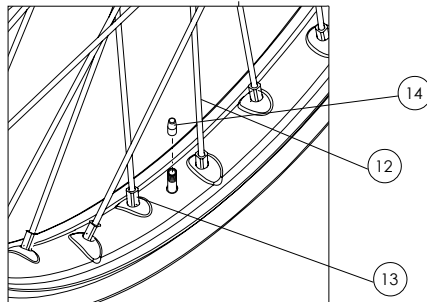

D

C

B

A

Despiece TRRS Raga Racing 2022 Electric Start

11 - RD - Rueda Delantera / Front Wheel

Nº	Código	Descripción	Description	Cantidad
1	52101	Rodamiento 6004	Bearing, 6004	2
2	70701	Casquillo Interior Buje	Bushing, interior hub	1
3	70714	Conjunto llanta delantera (Buje blanco)	Front rim set (White hub)	1
4	70363	Disco de Freno Delantero TRS	Front brake disc rotor	1
5	70364	Casquillo Disco Freno	Bushing, brake disc rotor	4
6	50402	Tornillo DIN 6921 M6	Bolt, DIN 6921 M6	4
7	70703	Goma Protector	Rubber protector (flap)	1
8	70704	Camara Delantera + Válvula	Front inner-tube with valve	1
9	70705	Michelin 2,75-21	Tyre, Michelin 2.75x21	1
10	70748	Cjto. Rueda delantera (bujes blanco, aro negro, adhesivos buje, adhesivo llanta RR2022)	Front wheel set (White hub, black rim, sticker hub, sticker rim RR2022)	1
11	70712	Buje delantero	Front hub	1
12	70708	Radios Rueda Delantera	Spoke, front wheel	32
13	70709	Tuerca Radios Rueda Delantera	Spoke nipple (nuts), front wheel	32
14	70710	Tapón Válvula Cámara	Valve cap	1
15	51105	Tuerca DIN 6923 M8	Nut, DIN 6923 M8	1
16	70711	Agarre Cubierta	Lock, Tyre to rim	1