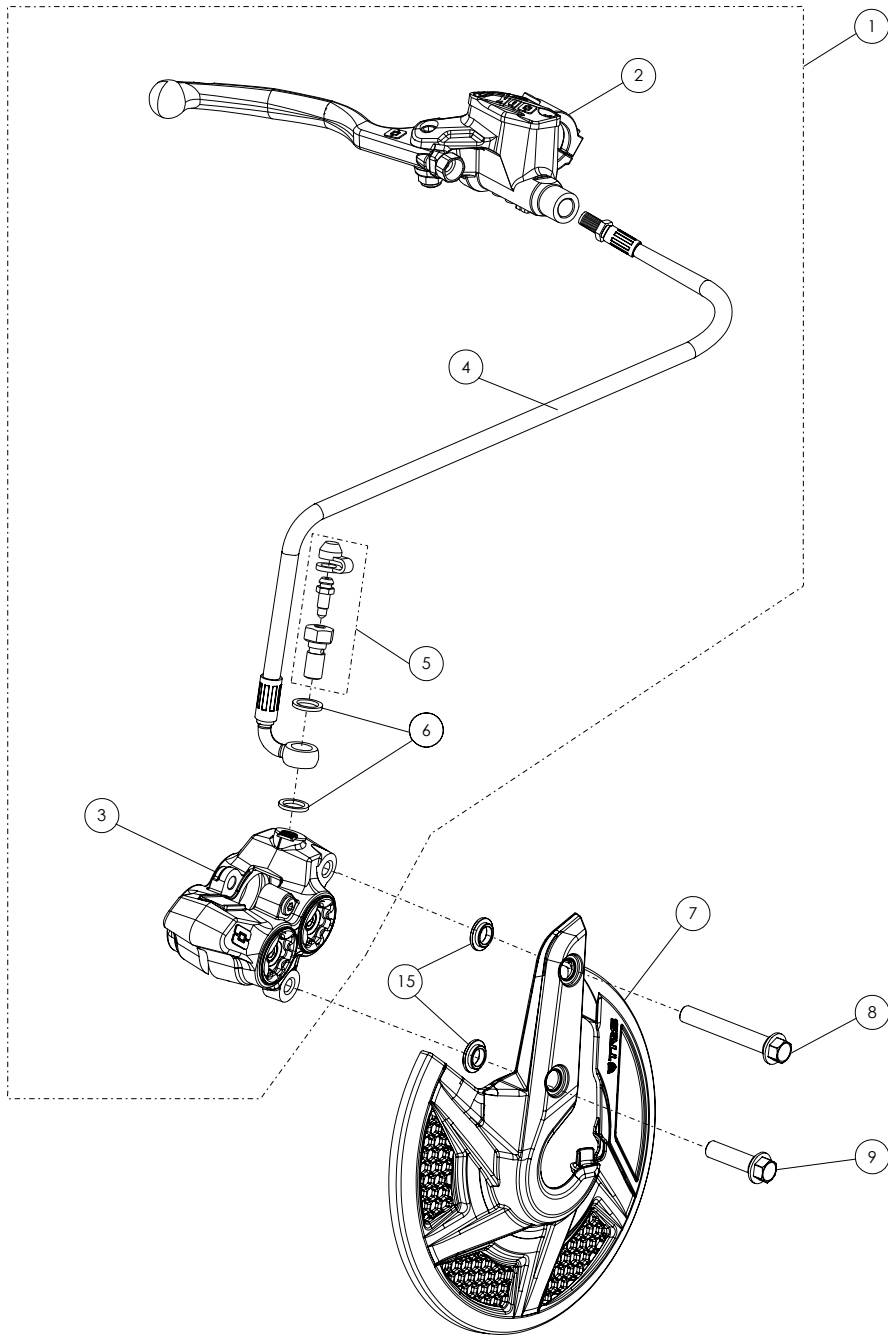

D

C

B

A

Despiece TRRS Raga Racing 2022 Electric Start

08 - FD - Freno Delantero / Front Brake

Nº	Código	Descripción	Description	Cantidad
1	70382	Conjunto Freno Delantero Racing	<i>Complete front brake assembly Racing</i>	1
2	70383	Bomba Freno Delantero Racing	<i>Pump Racing, front brake (master cylinder)</i>	1
3	70384	Pinza Freno Delantero Racing	<i>Caliper Racing, front brake</i>	1
4	70353	Latiguillo Freno Delantero	<i>Hose, front brake</i>	1
5	70354	Racord + Sangrador	<i>Bajo bolt</i>	1
6	56101	Arandela CU 10x14x1,5	<i>Washer, CU 10x14x1.5</i>	2
7	08001TR102	Protector disco delantero rejado	<i>Front brake disc grided cover</i>	1
8	50901	Tornillo DIN 6921 M8x40 - Pinza Freno	<i>Bolt, DIN 6921 M8x40 - Brake caliper</i>	1
9	50907	Tornillo DIN 6921 M8x30 - Pinza Freno	<i>Bolt, DIN 6921 M8x30 - Brake caliper</i>	1
10	70369	Kit Tapa Bomba	<i>Kit, brake pump cap</i>	1
11	70356	Maneta Freno Racing	<i>Racing Brake handle (lever)</i>	1
12	70376	Kit Reparación Bomba	<i>Kit, pump internal repair</i>	1
13	70385	Juego Pastillas Freno Delantero Racing	<i>Brake pad set Racing, front</i>	1
14	70380	Kit Reparación Pinza Freno Racing	<i>Kit, rear caliper repair Racing</i>	1
15	08002TR100	Casquillo Protector Disco Delantero	<i>Bushing, front disc protector</i>	2