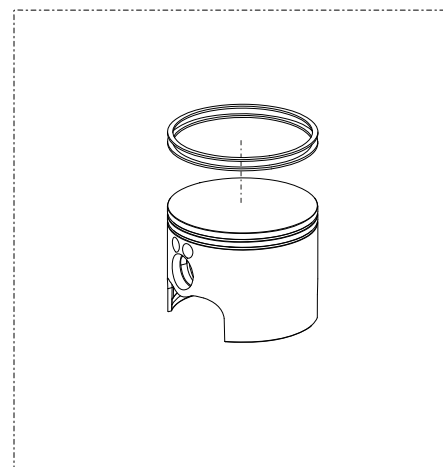

250/280/300 cc

D

C

B

A

Despiece TRRS Raga Racing 2022 Electric Start

07 - CP - Cilindro y Pistón / Cylinder & Piston (250 - 280 - 300cc) Listado de Piezas

Nº	Código	Descripción	Description	Cantidad
1	70205	Bujia NGK BPMR6A	Spark plug NGK BPMR6A	1
2	50911	Tornillo DIN 6921 M6X25 Culata	Bolt, DIN 6921 M6x25 Cylinder head	6
3	56105	Arandela Tornillo Culata 6x12x1.5 Copper	Copper washer, cylinder head bolt 6x12x1.5	6
4	50912	Tornillo Din 6921 M5X8 Sangrador Culata	Bolt, DIN 6921 M5x8 Cylinder head bleeder	1
5	56103	Arandela Tornillo Sangrador Culata Tubo 5x9x1 Copper	Copper washer, cylinder head bleeder 5x9x1	1
6	07001MT102	Tapa culata con sensor temperatura (roja)	Cylinder head top cap with T. Sensor (red)	1
7	53012	Tórica Culatín Vitón 20x2,5	O-ring, Viton 20x2.5	1
8	53013	Tórica Culata Interior Vitón 81,2x1,78	O-ring, Viton 81,2x1.78	1
9	53014	Tórica Culata Exterior Vitón 101,6x1,78	O-ring, Viton 101,6x1.78	1
10	70460	Juego Segmentos 250	Piston ring set, 250	1
11	70461	Juego Segmentos 280	Piston ring set, 280	1
12	70462	Juego Segmentos 300	Piston ring set, 300	1
13	55005	Circlip Bulón	Clip, piston pin	2
14	70463	Bulón Piston	Piston pin	1
15	52508	Cojinete de agujas superior biela	Top rod cage bearing	1
16A	70465	Conjunto Pistón A (250)	Piston, size A complete (250)	1
16B	70466	Conjunto Pistón B (250)	Piston, size B complete (250)	1
16C	70467	Conjunto Pistón C (250)	Piston, size C complete (250)	1
17A	70477	Conjunto Pistón A (280)	Piston, size A complete (280)	1
17B	70478	Conjunto Pistón B (280)	Piston, size B complete (280)	1
17C	70479	Conjunto Pistón C (280)	Piston, size C complete (280)	1
18A	70480	Conjunto Pistón A (300)	Piston, size A complete (300)	1
18B	70481	Conjunto Pistón B (300)	Piston, size B complete (300)	1
18C	70482	Conjunto Pistón C (300)	Piston, size C complete (300)	1
19	50917	Tornillo hexagonal con arandela M8x35	Bolt hexagonal with wahser M8x35	4
20	07002MT100	Junta Cilindro 0,5	Cylinder base gasket 0.5	1
21	07003MT100	Culatín Interno (250)	Interior cylinder head (250)	1
22	07004MT100	Culatín Interno (280)	Interior cylinder head (280)	1
23	07005MT100	Culatín Interno (300)	Interior cylinder head (300)	1