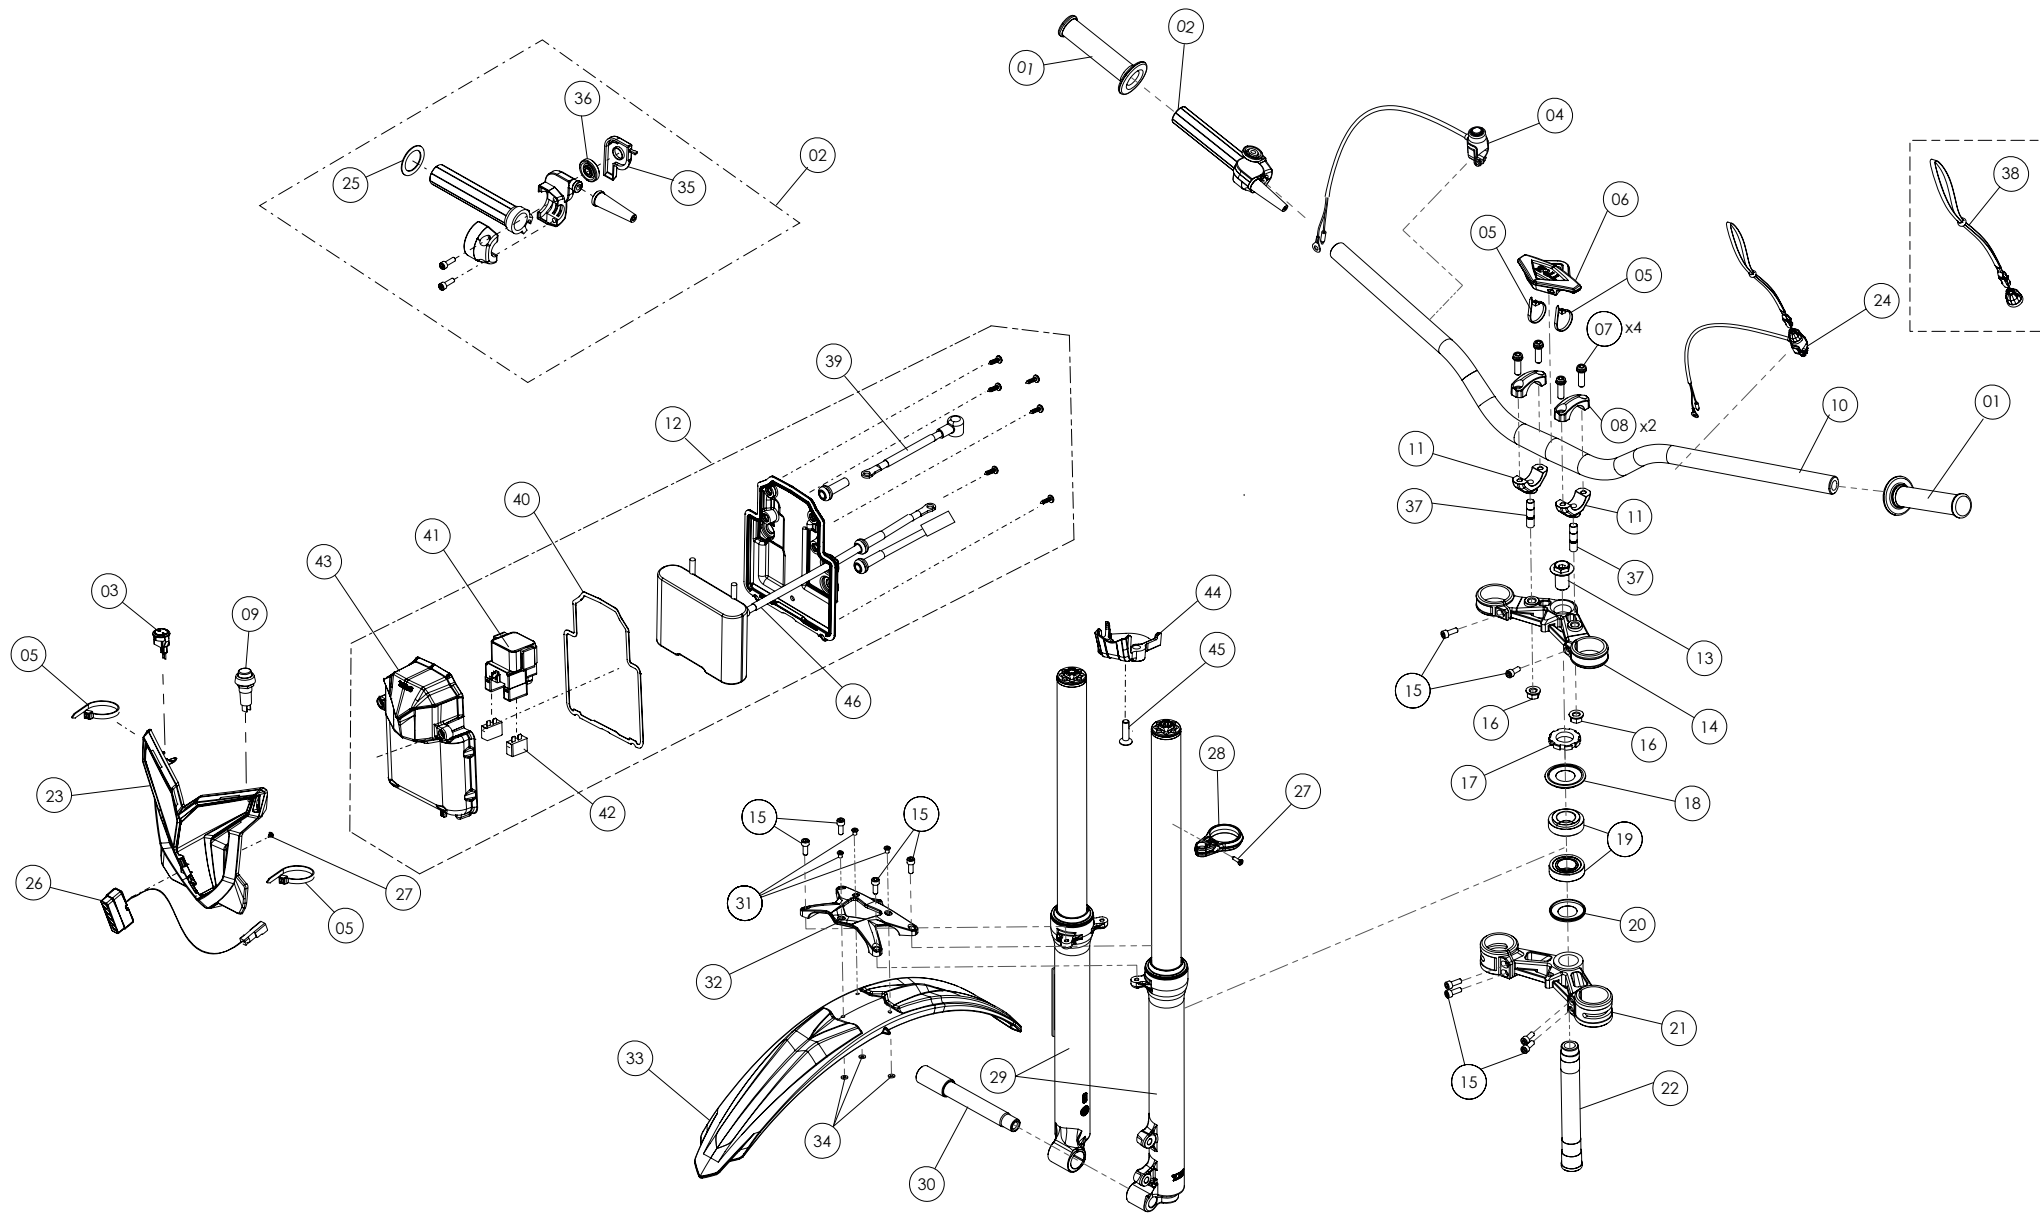

D

C

B

A

Despiece TRRS Raga Racing 2022 Electric Start

04 - HD - Horquilla Delantera / Front Suspension

Nº	Código	Descripción	Description	Cantidad
1	70126	Puños HEBO	Hand grip, HEBO	1
2	70105	Mando Gas	Throttle handle assembly	1
3	70208	Interruptor Curva CDI - (Véase(09) en la lámina 09-IE-Instalación Eléctrica)	Switch, CDI ignition curve - (seeitem 09in drawing 09-IE electrical system)	1
4	09007TR100	Pulsador de arranque con instalacion	Starter button with hardness	1
5	58011	Brida Plástico 3,6x200	Clamp, Norma 30/45	4
6	04006TR100	Goma Protector Manillar	Rubber handlebar protector	1
7	50806	Tornillo Allen DIN 912 M8x25 - Bridas Manillar	Bolt, Allen DIN 912 M8x25 - Handlebar clamps	4
8	04007TR101	Brida Superior Manillar Negro	Clamp, handlebar upper	2
9	70210	Pulsador Led - (véase (11) en la lámina 09-IE-Instalación Eléctrica)	Switch, led lamps(see sheet 09/ IE electrical system)	1
10	70135	Manillar ONE RR	Handlebar ONE RR	1
11	04008TR101	Brida Inferior Manillar	Clamp, handlebar lower	2
12	04028TR100	Conjunto batería arranque eléctrico	Battery electric start set	1
13	04010TR100	Tornillo Eje Pipa Dirección	Bolt, steering stem (shaft)	1
14	04017TR100	Pletina superior suspensión mecanizada anodizada negra	Top triple clamp CNC black anodized	1
15	50805	Tornillo DIN 912 M6x16	Bolt, DIN 912 M6x16	10
16	51503	Tuerca Autoblocante M10 - Eje Brida Manillar	Nut, self locking M10 - handlebar clamp base	2
17	04012TR100	Tuerca Pipa Dirección	Nut, steering stem (shaft)	1
18	04013TR100	Guardapolvos superior	Dust cover, upper	1
19	52401	Rodamiento 25-47-15	Bearing 25-47-15	2
20	04014TR100	Guardapolvos Inferior	Dust cover, lower	1
21	04018TR100	Pletina inferior suspensión mecanizada anodizada negra	Bottom triple clamp CNC black anodized	1
22	04016TR100	Eje Pipa Dirección	Steering stem (shaft)	1
23	04023TR100	Careta luz arranque electrico	Head light mask electric start	1
24	70229	Botón paro Racing, Hombre al agua (NO) - (véase (08) en lámina 09-IE-Instalación Eléctrica)	Kill button engine with magnetic lanyard (seeitem (08) in drawing 09-IE electrical system)	1
25	70108	Arandela Mando Gas	Washer, throttle grip	1
26	70209	Led Delantero	LED lights, TRS	1
27	50208	Tornillo 7380 M5x20 - Guardabarros/Portamatrículas	Bolt, 7380 M5x20 - mudguard-License plate mount	1
28	04002TR100	Brida Guía Latiguillo Freno	Cable guide, brake hose	1