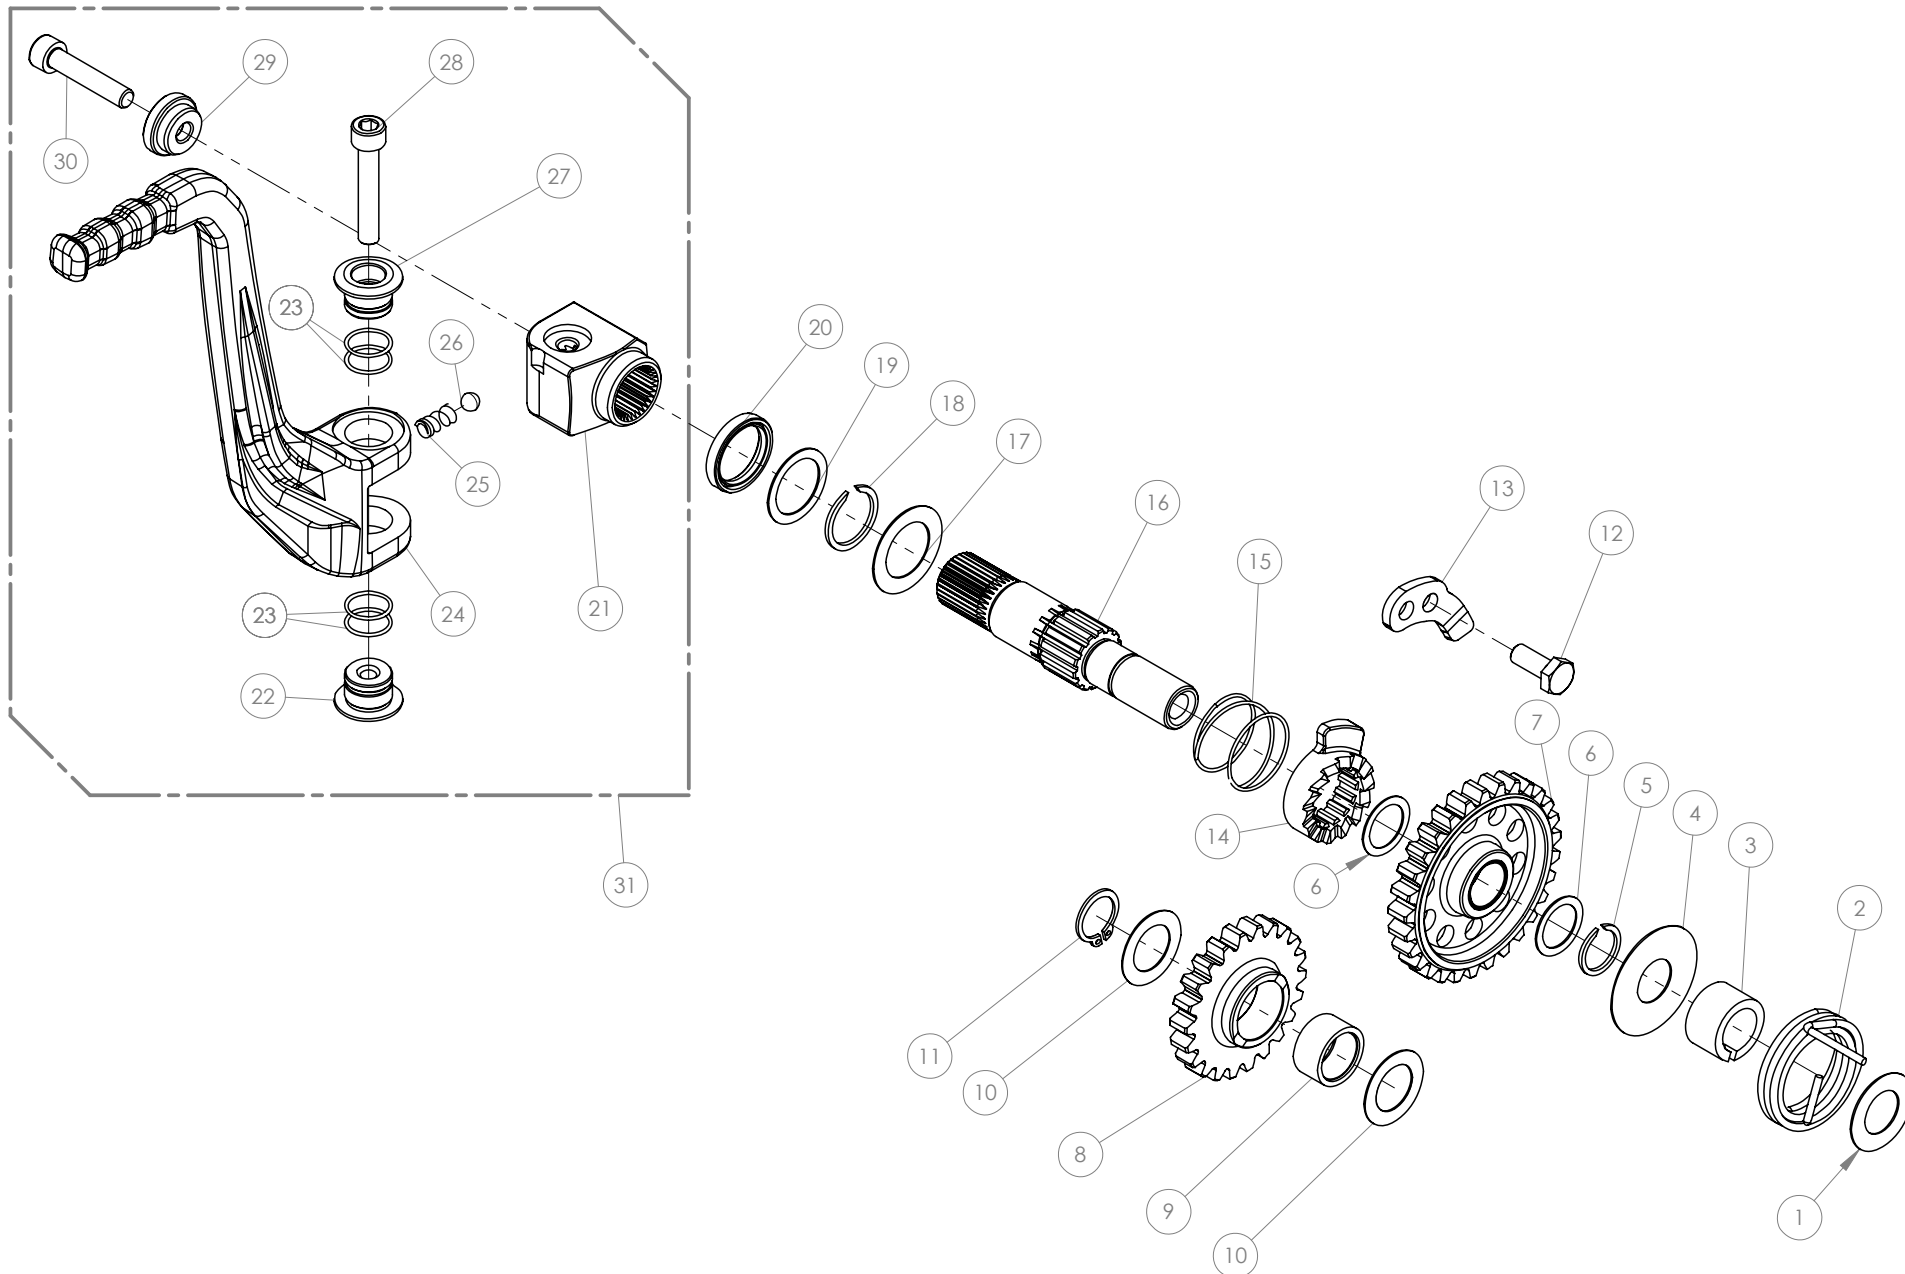

D

C

B

A

Despiece TRRS Raga Racing 2022 Electric Start

15 - CA - Conjunto Adhesivos / Stickers set

Nº	Código	Descripción	Description	Cantidad
1	15079TR200	Conjunto Adhesivos RR 2022 arranque eléctrico	Sticker kit, RR 2022 Electric Start 2022	1
2	15079TR101	Cjto. Adhesivos horquilla delantera RR 2022	Stickers set, fork RR 2022	1
3	15079TR102	Adhesivos guardabarros delantero RR 2022	Sticker, front mudguard RR 2022	1
4	15079TR103	Conjunto adhesivos ruedas RR 2022	Wheels sticker set RR 2022	1
5	15079TR104	Adhesivos radiador RR 2022	Radiator stiker RR 2022	1
6	15079TR201	Adhesivo careta faro RR arranque eléctrico 2022	Sticker, headlamp mask RR Electric Start 2022	1
7	15079TR106	Cjto. adhesivos chasis y basculante RR 2022	Stickers set, frame and swing-arm RR 2022	1
8	15079TR107	Adhesivo depósito RR 2022	Sticker, fuel tank RR 2022	1
9	15079TR108	Cjto. Adhesivos caja filtro RR 2022	Sticker, air filter box RR 2022 set	1
10	15079TR109	Adhesivo guardabarros trasero RR 2022	Sticker, rear mudguard (fender) RR 2022	1
11	15079TR110	Adhesivos cilindrada caja filtro RR 2022 - 125	Sticker, air filter box side RR 2022 - 125	1
12	15079TR111	Adhesivos cilindrada caja filtro RR 2022 - 250	Sticker, air filter box side RR 2022 - 250	1
13	15079TR112	Adhesivos cilindrada caja filtro RR 2022 - 280	Sticker, air filter box side RR 2022 - 280	1
14	15079TR113	Adhesivos cilindrada caja filtro RR 2022 - 300	Sticker, air filter box side RR 2022 - 300	1