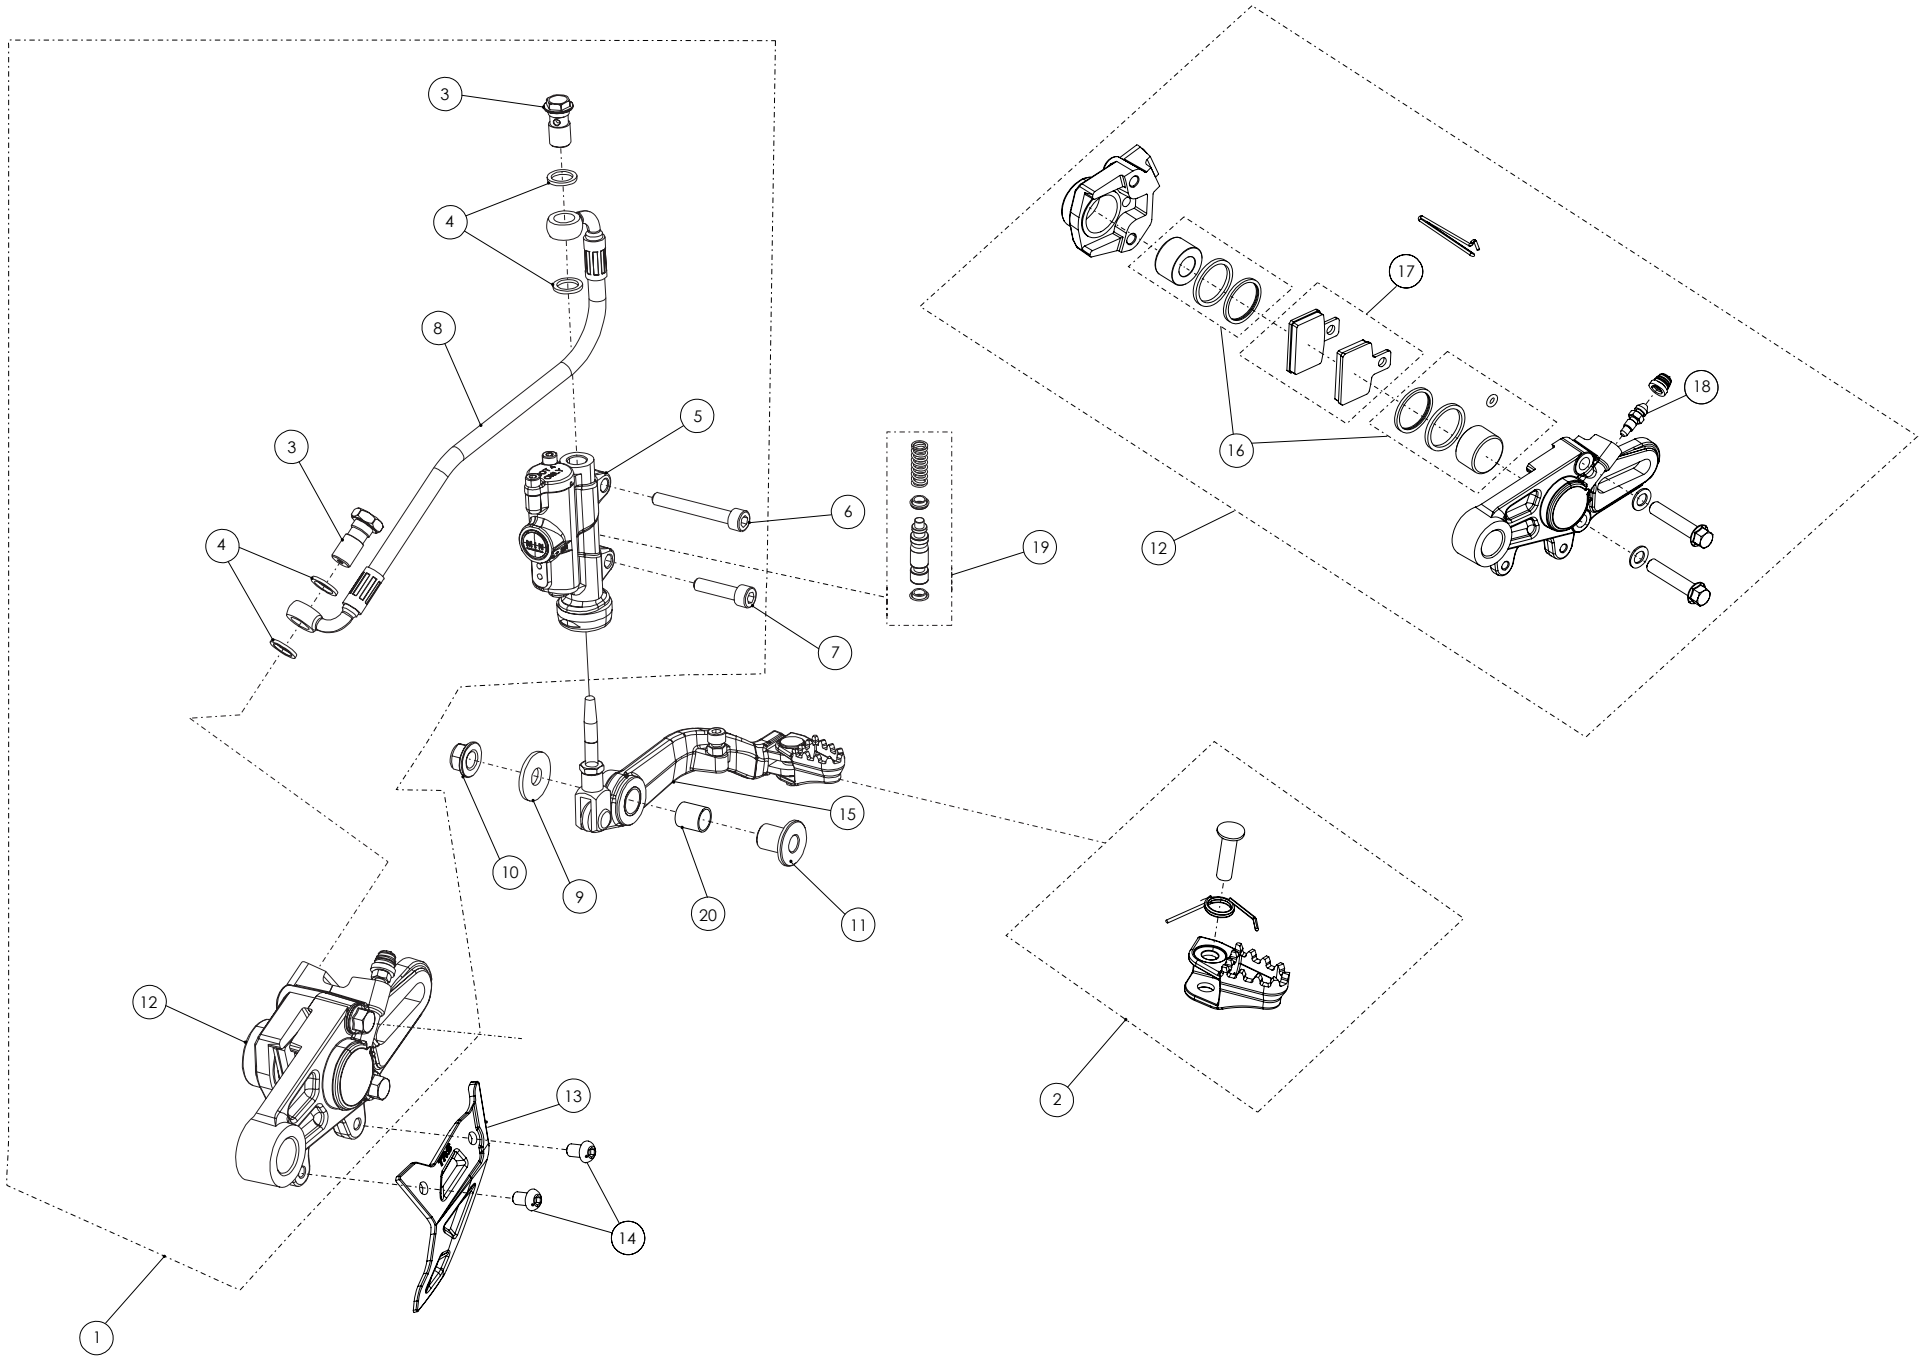

D

C

B

A

Despiece TRRS Raga Racing 2022 Electric Start

07 - FT - Freno Trasero / Rear Brake

Nº	Código	Descripción	Description	Cantidad
1	70320	Conjunto freno trasero	<i>Kit, rear brake</i>	1
2	70312	Kit reparación palanca freno	<i>Brake lever repair kit</i>	1
3	70304	Racord	<i>Banjo bolt</i>	2
4	56101	Arandela Al. 10x14x1,5	<i>Washer, Al. 10x14x1.5</i>	4
5	70318	Bomba Freno Trasero	<i>Pump, rear brake</i>	1
6	50103	Tornillo DIN 912 M6x45 - Bomba Freno - Escape	<i>Bolt, DIN 912 M6x45 - Brake pump - exhaust</i>	1
7	50110	Tornillo DIN 912 M6x25 - Bomba Freno Inferior	<i>Bolt, DIN 912 M6x25 - Brake pump - lower</i>	1
8	70306	Latiguillo Freno Trasero	<i>Hose, rear brake</i>	1
9	56304	Arandela Pedal Freno DIN 9021 Ø8	<i>Washer, brake pedal DIN 9021 Ø8</i>	1
10	51502	Tuerca Autoblocante M8 - Pedal Freno	<i>Nut, self locking M8 - Brake pedal</i>	1
11	07001TR100	Casquillo Pedal Freno	<i>Bushing, brake pedal</i>	1
12	70307	Conjunto Pinza Freno Trasero	<i>Rear brake caliper, complete</i>	1
13	07002TR101	Protector disco trasero	<i>Disc protector, rear</i>	1
14	50204	Tornillo DIN 7380 M6X10 - Protector Disco Trasero	<i>Bolt, DIN 7380 M6x10 - Rear disc protector</i>	2
15	07012TR100	Conjunto Palanca Freno	<i>Brake pedal, complete</i>	1
16	70309	Kit Reparación Pinza Trasera	<i>Repair kit, rear caliper</i>	1
17	70310	Juego Pastillas Freno Trasero	<i>Brake pad set, rear</i>	1
18	70374	Sangrador freno trasero	<i>Bleeder screw rear brake</i>	1
19	70321	Kit rep. pistón bomba freno trasero (bomba deposito integrado)	<i>Repair kit, rear brake pump (master cylinder /integrated tank)</i>	2
20	57003	Casquillo	<i>Bushing</i>	1