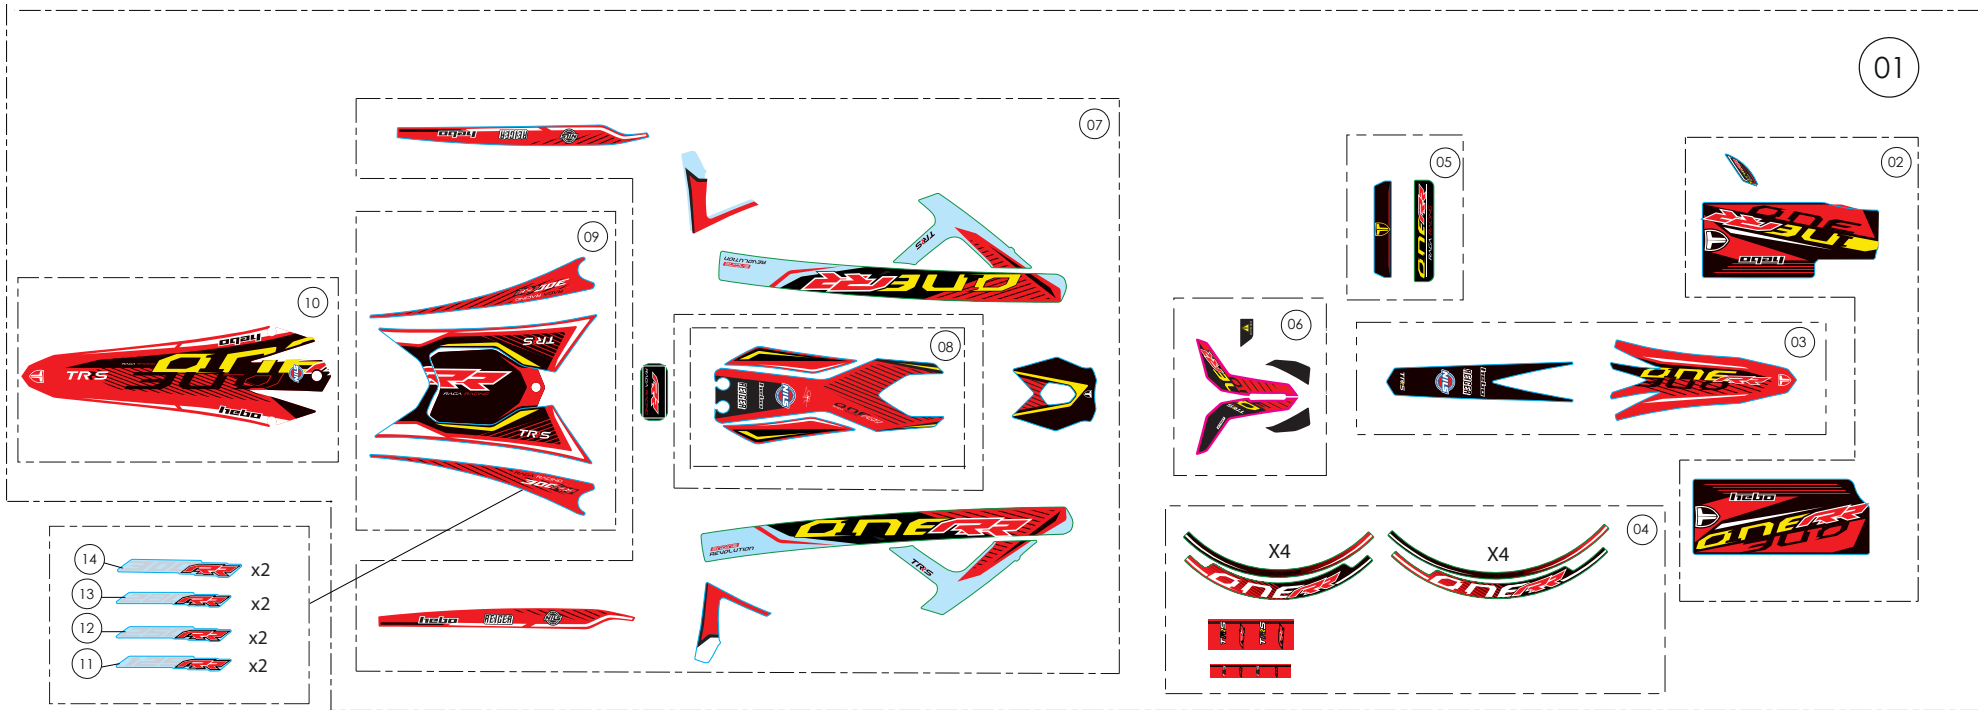

D

C

B

A

Despiece TRRS Raga Racing 2022 Electric Start

15 - CA - Conjunto Adhesivos / Stickers set

Nº	Código	Descripción	Description	Cantidad
1	15079TR200	Conjunto Adhesivos RR 2022 arranque eléctrico	Sticker kit, RR 2022 Electric Start 2022	1
2	15079TR101	Cjto. Adhesivos horquilla delantera RR 2022	Stickers set, fork RR 2022	1
3	15079TR102	Adhesivos guardabarros delantero RR 2022	Sticker, front mudguard RR 2022	1
4	15079TR103	Conjunto adhesivos ruedas RR 2022	Wheels sticker set RR 2022	1
5	15079TR104	Adhesivos radiador RR 2022	Radiator stiker RR 2022	1
6	15079TR201	Adhesivo careta faro RR arranque eléctrico 2022	Sticker, headlamp mask RR Electric Start 2022	1
7	15079TR106	Cjto. adhesivos chasis y basculante RR 2022	Stickers set, frame and swing-arm RR 2022	1
8	15079TR107	Adhesivo depósito RR 2022	Sticker, fuel tank RR 2022	1
9	15079TR108	Cjto. Adhesivos caja filtro RR 2022	Sticker, air filter box RR 2022 set	1
10	15079TR109	Adhesivo guardabarros trasero RR 2022	Sticker, rear mudguard (fender) RR 2022	1
11	15079TR110	Adhesivos cilindrada caja filtro RR 2022 - 125	Sticker, air filter box side RR 2022 - 125	1
12	15079TR111	Adhesivos cilindrada caja filtro RR 2022 - 250	Sticker, air filter box side RR 2022 - 250	1
13	15079TR112	Adhesivos cilindrada caja filtro RR 2022 - 280	Sticker, air filter box side RR 2022 - 280	1
14	15079TR113	Adhesivos cilindrada caja filtro RR 2022 - 300	Sticker, air filter box side RR 2022 - 300	1