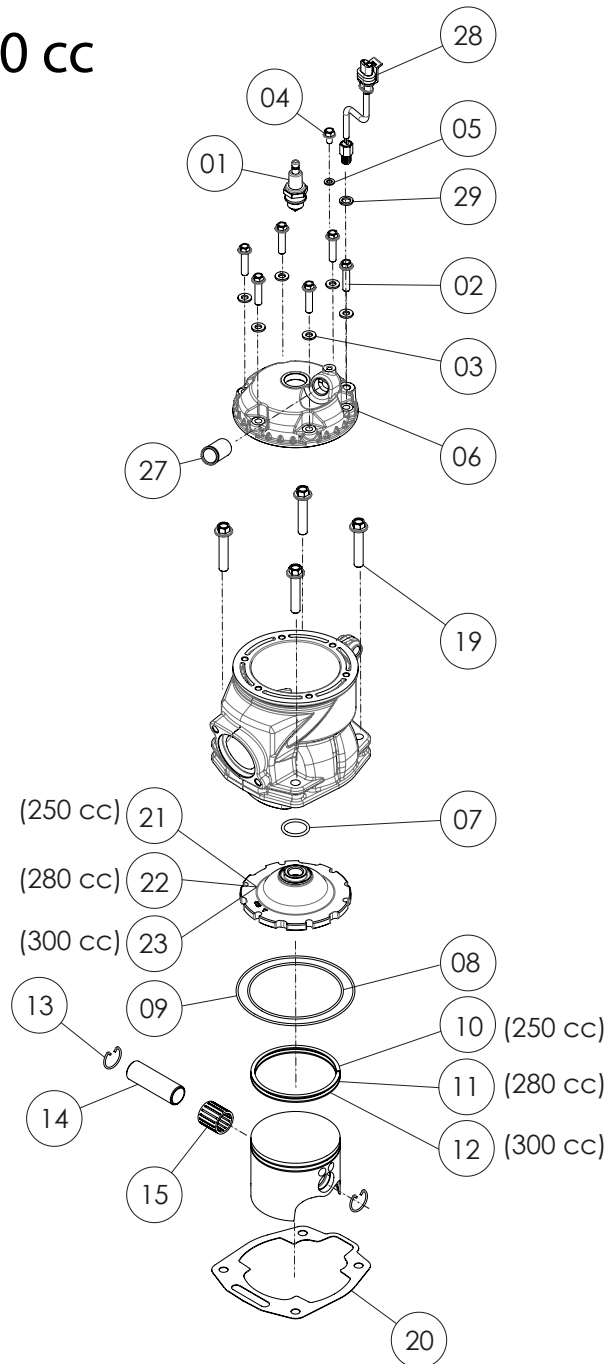

250/280/300 cc

D

C

B

A

Despiece TRRS Raga Racing 2022 Electric Start

07 - CP - Cilindro y Pistón / Cylinder & Piston (250 - 280 - 300cc) Listado de Piezas

Nº	Código	Descripción	Description	Cantidad
1	70205	Bujia NGK BPMR6A	Spark plug NGK BPMR6A	1
2	50911	Tornillo DIN 6921 M6X25 Culata	Bolt, DIN 6921 M6x25 Cylinder head	6
3	56105	Arandela Tornillo Culata 6x12x1.5 Copper	Copper washer, cylinder head bolt 6x12x1.5	6
4	50912	Tornillo Din 6921 M5X8 Sangrador Culata	Bolt, DIN 6921 M5x8 Cylinder head bleeder	1
5	56103	Arandela Tornillo Sangrador Culata Tubo 5x9x1 Copper	Copper washer, cylinder head bleeder 5x9x1	1
6	07001MT102	Tapa culata con sensor temperatura (roja)	Cylinder head top cap with T. Sensor (red)	1
7	53012	Tórica Culatín Vitón 20x2,5	O-ring, Viton 20x2.5	1
8	53013	Tórica Culata Interior Vitón 81,2x1,78	O-ring, Viton 81,2x1.78	1
9	53014	Tórica Culata Exterior Vitón 101,6x1,78	O-ring, Viton 101,6x1.78	1
10	70460	Juego Segmentos 250	Piston ring set, 250	1
11	70461	Juego Segmentos 280	Piston ring set, 280	1
12	70462	Juego Segmentos 300	Piston ring set, 300	1
13	55005	Circlip Bulón	Clip, piston pin	2
14	70463	Bulón Piston	Piston pin	1
15	52508	Cojinete de agujas superior biela	Top rod cage bearing	1
16A	70465	Conjunto Pistón A (250)	Piston, size A complete (250)	1
16B	70466	Conjunto Pistón B (250)	Piston, size B complete (250)	1
16C	70467	Conjunto Pistón C (250)	Piston, size C complete (250)	1
17A	70477	Conjunto Pistón A (280)	Piston, size A complete (280)	1
17B	70478	Conjunto Pistón B (280)	Piston, size B complete (280)	1
17C	70479	Conjunto Pistón C (280)	Piston, size C complete (280)	1
18A	70480	Conjunto Pistón A (300)	Piston, size A complete (300)	1
18B	70481	Conjunto Pistón B (300)	Piston, size B complete (300)	1
18C	70482	Conjunto Pistón C (300)	Piston, size C complete (300)	1
19	50917	Tornillo hexagonal con arandela M8x35	Bolt hexagonal with wahser M8x35	4
20	07002MT100	Junta Cilindro 0,5	Cylinder base gasket 0.5	1
21	07003MT100	Culatín Interno (250)	Interior cylinder head (250)	1
22	07004MT100	Culatín Interno (280)	Interior cylinder head (280)	1
23	07005MT100	Culatín Interno (300)	Interior cylinder head (300)	1