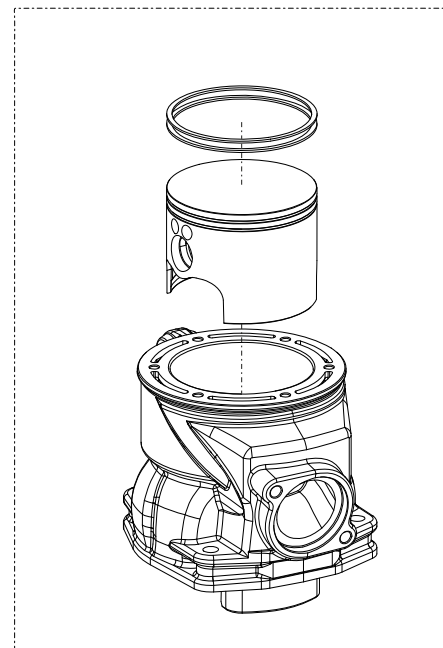

250/280/300 cc

D

C

B

A

Despiece TRRS Raga Racing 2022 Electric Start

07 - CP - Cilindro y Pistón / Cylinder & Piston (250 - 280 - 300cc) Listado de Piezas

Nº	Código	Descripción	Description	Cantidad
1	70205	Bujia NGK BPMR6A	Spark plug NGK BPMR6A	1
2	50911	Tornillo DIN 6921 M6X25 Culata	Bolt, DIN 6921 M6x25 Cylinder head	6
3	56105	Arandela Tornillo Culata 6x12x1.5 Copper	Copper washer, cylinder head bolt 6x12x1.5	6
4	50912	Tornillo Din 6921 M5X8 Sangrador Culata	Bolt, DIN 6921 M5x8 Cylinder head bleeder	1
5	56103	Arandela Tornillo Sangrador Culata Tubo 5x9x1 Copper	Copper washer, cylinder head bleeder 5x9x1	1
6	07001MT102	Tapa culata con sensor temperatura (roja)	Cylinder head top cap with T. Sensor (red)	1
7	53012	Tórica Culatín Vitón 20x2,5	O-ring, Viton 20x2.5	1
8	53013	Tórica Culata Interior Vitón 81,2x1,78	O-ring, Viton 81,2x1.78	1
9	53014	Tórica Culata Exterior Vitón 101,6x1,78	O-ring, Viton 101,6x1.78	1
10	70460	Juego Segmentos 250	Piston ring set, 250	1
11	70461	Juego Segmentos 280	Piston ring set, 280	1
12	70462	Juego Segmentos 300	Piston ring set, 300	1
13	55005	Circlip Bulón	Clip, piston pin	2
14	70463	Bulón Piston	Piston pin	1
15	52508	Cojinete de agujas superior biela	Top rod cage bearing	1
16A	70465	Conjunto Pistón A (250)	Piston, size A complete (250)	1
16B	70466	Conjunto Pistón B (250)	Piston, size B complete (250)	1
16C	70467	Conjunto Pistón C (250)	Piston, size C complete (250)	1
17A	70477	Conjunto Pistón A (280)	Piston, size A complete (280)	1
17B	70478	Conjunto Pistón B (280)	Piston, size B complete (280)	1
17C	70479	Conjunto Pistón C (280)	Piston, size C complete (280)	1
18A	70480	Conjunto Pistón A (300)	Piston, size A complete (300)	1
18B	70481	Conjunto Pistón B (300)	Piston, size B complete (300)	1
18C	70482	Conjunto Pistón C (300)	Piston, size C complete (300)	1
19	50917	Tornillo hexagonal con arandela M8x35	Bolt hexagonal with wahser M8x35	4
20	07002MT100	Junta Cilindro 0,5	Cylinder base gasket 0.5	1
21	07003MT100	Culatín Interno (250)	Interior cylinder head (250)	1
22	07004MT100	Culatín Interno (280)	Interior cylinder head (280)	1
23	07005MT100	Culatín Interno (300)	Interior cylinder head (300)	1