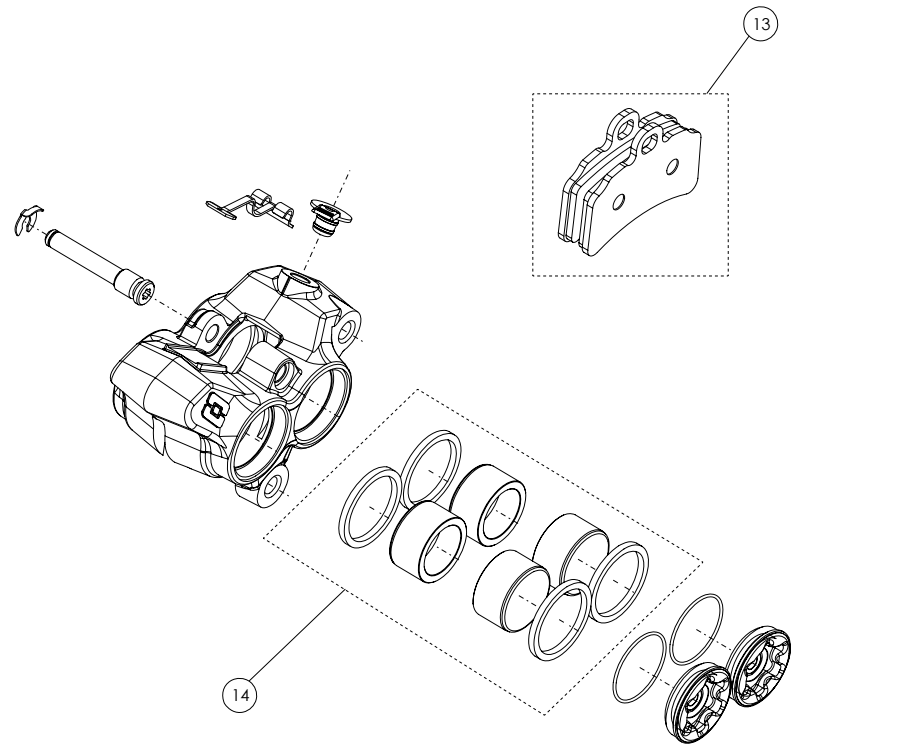

D

C

B

A

Despiece TRRS Raga Racing 2022 Electric Start

08 - FD - Freno Delantero / Front Brake

Nº	Código	Descripción	Description	Cantidad
1	70382	Conjunto Freno Delantero Racing	<i>Complete front brake assembly Racing</i>	1
2	70383	Bomba Freno Delantero Racing	<i>Pump Racing, front brake (master cylinder)</i>	1
3	70384	Pinza Freno Delantero Racing	<i>Caliper Racing, front brake</i>	1
4	70353	Latiguillo Freno Delantero	<i>Hose, front brake</i>	1
5	70354	Racord + Sangrador	<i>Bajo bolt</i>	1
6	56101	Arandela CU 10x14x1,5	<i>Washer, CU 10x14x1.5</i>	2
7	08001TR102	Protector disco delantero rejado	<i>Front brake disc grided cover</i>	1
8	50901	Tornillo DIN 6921 M8x40 - Pinza Freno	<i>Bolt, DIN 6921 M8x40 - Brake caliper</i>	1
9	50907	Tornillo DIN 6921 M8x30 - Pinza Freno	<i>Bolt, DIN 6921 M8x30 - Brake caliper</i>	1
10	70369	Kit Tapa Bomba	<i>Kit, brake pump cap</i>	1
11	70356	Maneta Freno Racing	<i>Racing Brake handle (lever)</i>	1
12	70376	Kit Reparación Bomba	<i>Kit, pump internal repair</i>	1
13	70385	Juego Pastillas Freno Delantero Racing	<i>Brake pad set Racing, front</i>	1
14	70380	Kit Reparación Pinza Freno Racing	<i>Kit, rear caliper repair Racing</i>	1
15	08002TR100	Casquillo Protector Disco Delantero	<i>Bushing, front disc protector</i>	2