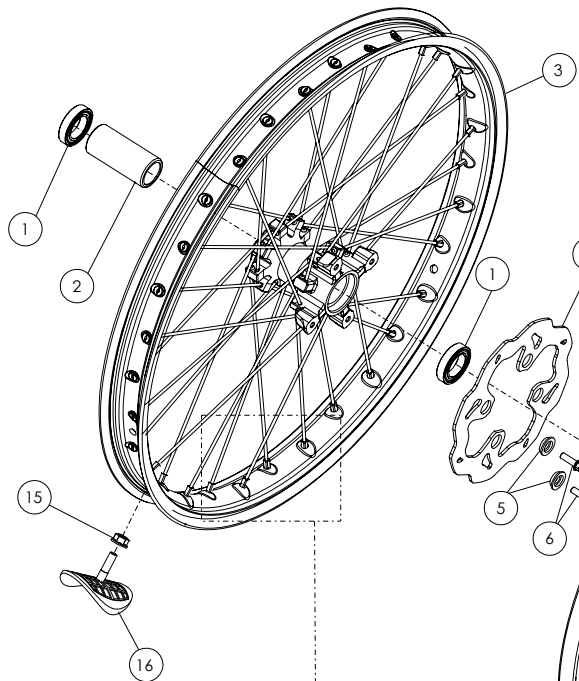

D

C

B

A

Despiece TRRS Raga Racing 2022 Electric Start

11 - RD - Rueda Delantera / Front Wheel

Nº	Código	Descripción	Description	Cantidad
1	52101	Rodamiento 6004	Bearing, 6004	2
2	70701	Casquillo Interior Buje	Bushing, interior hub	1
3	70714	Conjunto llanta delantera (Buje blanco)	Front rim set (White hub)	1
4	70363	Disco de Freno Delantero TRS	Front brake disc rotor	1
5	70364	Casquillo Disco Freno	Bushing, brake disc rotor	4
6	50402	Tornillo DIN 6921 M6	Bolt, DIN 6921 M6	4
7	70703	Goma Protector	Rubber protector (flap)	1
8	70704	Camara Delantera + Válvula	Front inner-tube with valve	1
9	70705	Michelin 2,75-21	Tyre, Michelin 2.75x21	1
10	70748	Cjto. Rueda delantera (bujes blanco, aro negro, adhesivos buje, adhesivo llanta RR2022)	Front wheel set (White hub, black rim, sticker hub, sticker rim RR2022)	1
11	70712	Buje delantero	Front hub	1
12	70708	Radios Rueda Delantera	Spoke, front wheel	32
13	70709	Tuerca Radios Rueda Delantera	Spoke nipple (nuts), front wheel	32
14	70710	Tapón Válvula Cámara	Valve cap	1
15	51105	Tuerca DIN 6923 M8	Nut, DIN 6923 M8	1
16	70711	Agarre Cubierta	Lock, Tyre to rim	1