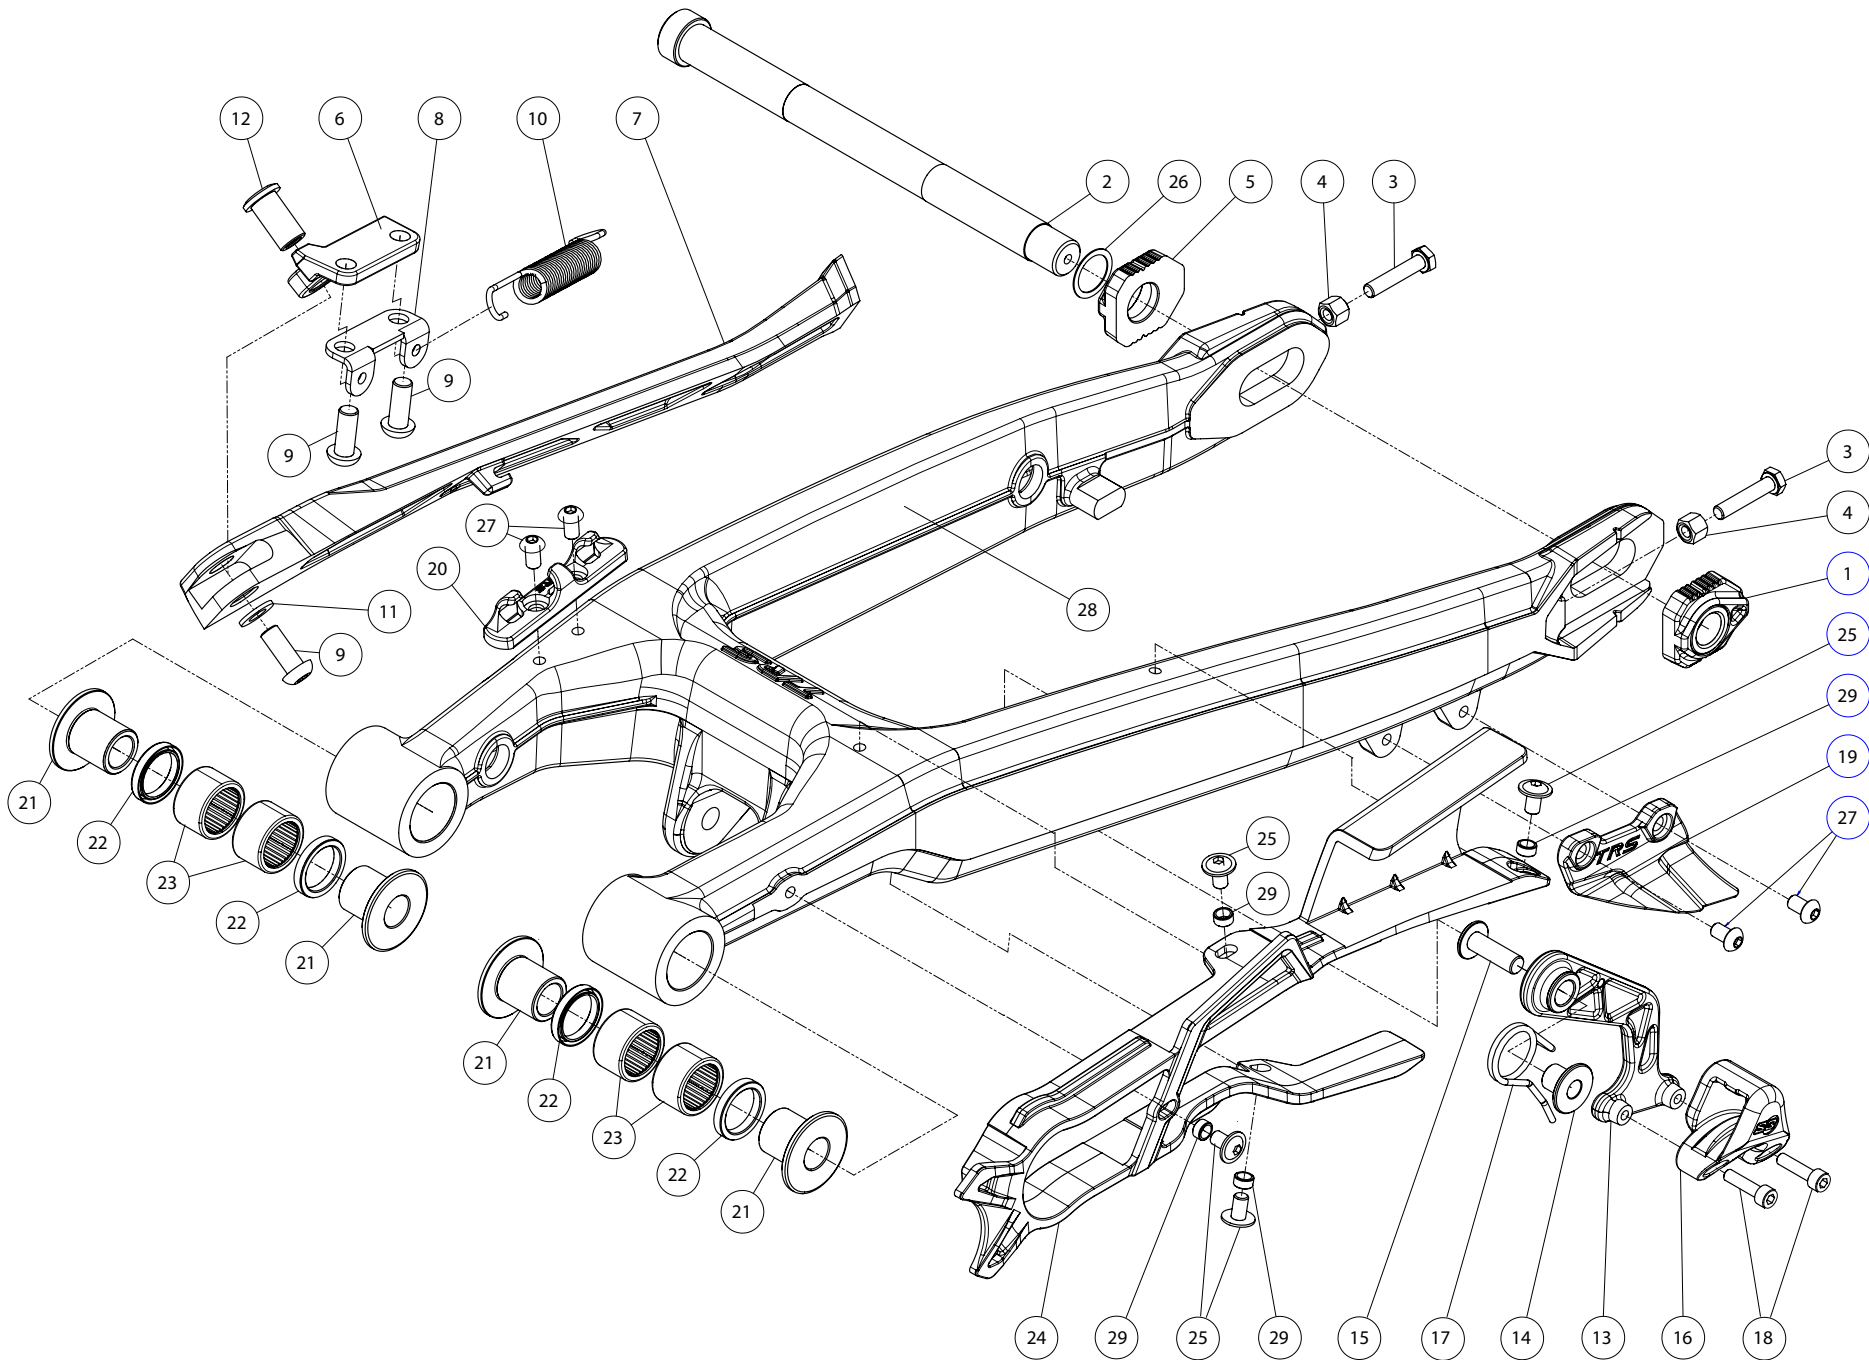

A

Despiece TRRS Raga Racing 2022 Electric Start

03 - BA - Basculante / Swing Arm

Nº	Código	Descripción	Description	Cantidad
1	03010TR120	Tensor roscado eje rueda trasera	Tensioner threaded, rear wheel axle	1
2	03008TR100	Eje rueda trasera	Axle, rear wheel	1
3	50501	Tuerca DIN 6330 M6 - Tensor Eje	Bolt DIN 933 M6X30 10.9	2
4	51103	Tornillo DIN 933 M6 - Tensor Eje	Hex Nut DIN 6330 M6 10.9	2
5	03009TR100	Tensor eje rueda	Tensioner, rear axle side	1
6	03003TR100	Soporte caballete	Side-stand support	1
7	03006TR100	Caballete	Side stand	1
8	03005TR100	Soporte muelle caballete	Side stand spring support	1
9	50201	Tornillo allen alomado M8x20	Bolt allen M8x20	3
10	03007TR100	Muelle caballete	Spring, side-stand	1
11	56303	Arandela M8 - Pasador Estribo	Washer, M8	1
12	03004TR100	Bulon caballete	Pin side stand	1
13	03020TR100	Palanca remachada tensor cadena	Chain tensioner riveted	1
14	03023TR100	Casquillo tensor cadena	Chain tensioner bushing	1
15	50213	Tornillo allen con valona M8x25	Screw allen with washer M8x25	1
16	70102	Goma Tensor	Rubber block, chain tensioner	1
17	03012TR100	Muelle Tensor Cadena	Chain tension spring	1
18	50112	Tornillo allen M5x20	Bolt allen M5x20	2
19	03011TR101	Protector corona	Sprocket protector	1
20	03017TR100	Guía latiguillo freno trasero	Guide, brake hose	1
21	03002TR100	Casquillo eje basculante	Bushing, swing-arm shaft	4
22	54001	Retén Basculante 20x26x4	Seal, swing-arm 20x26x4	4
23	52501	Rodamiento basculante 20x16	Bearing, swing-arm 20x16	4
24	03015TR100	Guía Cadena	Chain guide	1
25	50203	Tornillo DIN 7380-fl M6x10	Bolt, DIN 7380-fl M6x10	4
26	03016TR100	Arandela Eje Rueda Trasera 22x17x0,5	Washer, 22x17x0,5	1
27	50204	Tornillo allen cabeza redonda M6x10	Bolt, allen round head M6x10	4
28	03001TR102	Basculante (Gris)	Swing-arm (Grey)	1
29	57007	Casquillo Ø6x8x4	Bushing Ø6x8x4	4
30	56303	Arandela M8	Washer, M8	2