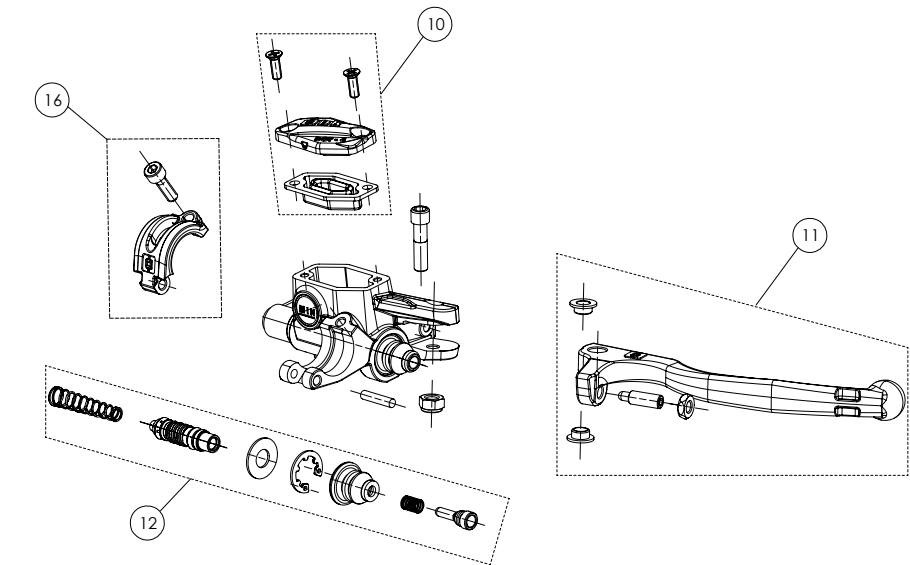

D

C

B

A

Despiece TRRS Raga Racing 2022 Electric Start

08 - FD - Freno Delantero / Front Brake

Nº	Código	Descripción	Description	Cantidad
1	70382	Conjunto Freno Delantero Racing	<i>Complete front brake assembly Racing</i>	1
2	70383	Bomba Freno Delantero Racing	<i>Pump Racing, front brake (master cylinder)</i>	1
3	70384	Pinza Freno Delantero Racing	<i>Caliper Racing, front brake</i>	1
4	70353	Latiguillo Freno Delantero	<i>Hose, front brake</i>	1
5	70354	Racord + Sangrador	<i>Bajo bolt</i>	1
6	56101	Arandela CU 10x14x1,5	<i>Washer, CU 10x14x1.5</i>	2
7	08001TR102	Protector disco delantero rejado	<i>Front brake disc grided cover</i>	1
8	50901	Tornillo DIN 6921 M8x40 - Pinza Freno	<i>Bolt, DIN 6921 M8x40 - Brake caliper</i>	1
9	50907	Tornillo DIN 6921 M8x30 - Pinza Freno	<i>Bolt, DIN 6921 M8x30 - Brake caliper</i>	1
10	70369	Kit Tapa Bomba	<i>Kit, brake pump cap</i>	1
11	70356	Maneta Freno Racing	<i>Racing Brake handle (lever)</i>	1
12	70376	Kit Reparación Bomba	<i>Kit, pump internal repair</i>	1
13	70385	Juego Pastillas Freno Delantero Racing	<i>Brake pad set Racing, front</i>	1
14	70380	Kit Reparación Pinza Freno Racing	<i>Kit, rear caliper repair Racing</i>	1
15	08002TR100	Casquillo Protector Disco Delantero	<i>Bushing, front disc protector</i>	2