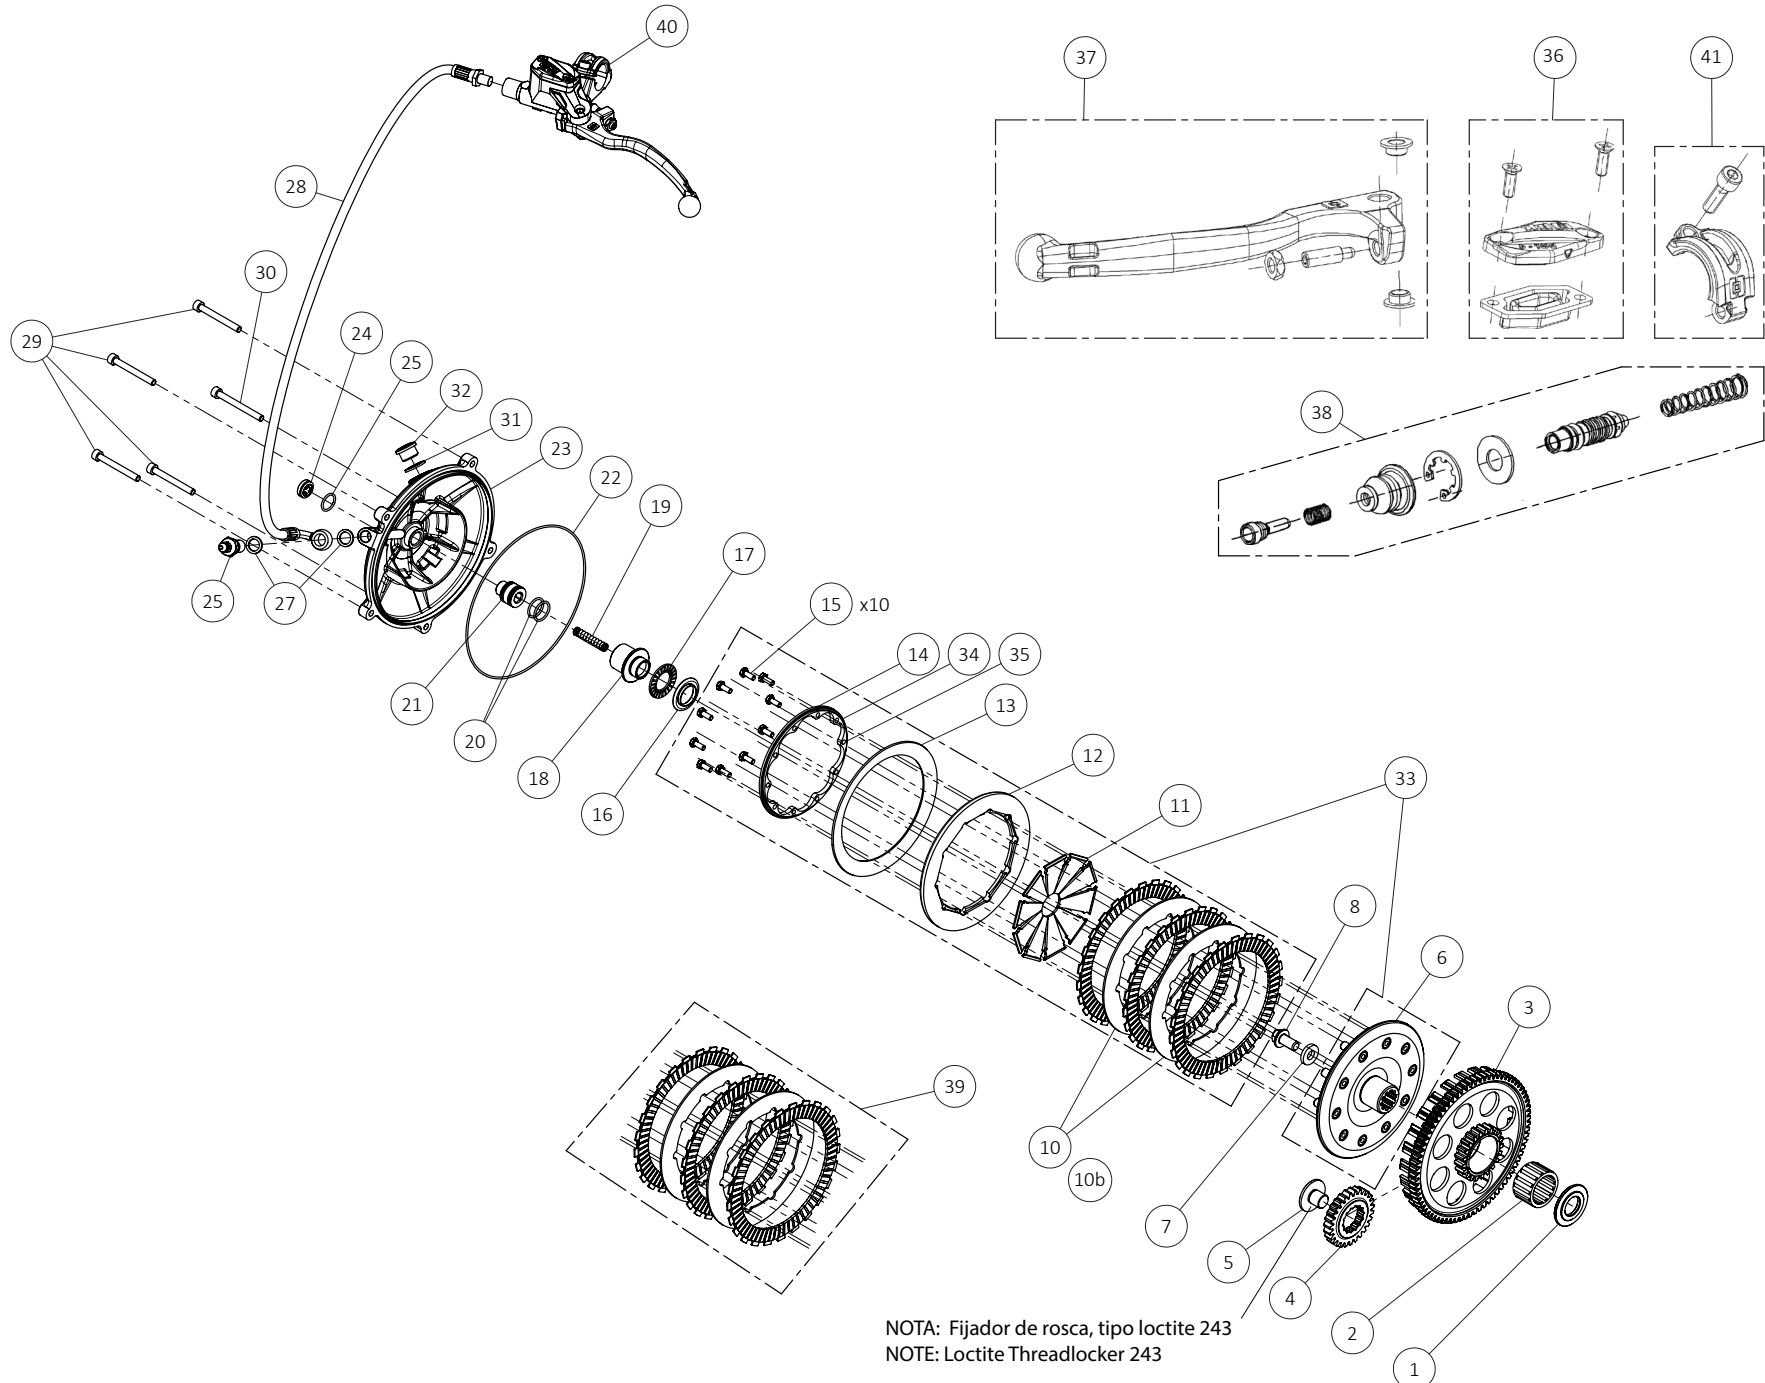

D

C

B

A

Despiece TRRS Raga Racing 2022 Electric Start

04 - CM - Cigüeñal / Crankshaft (250-280-300 cc)

Nº	Código	Descripción	Description	Cantidad
1	04023MT100	Casquillo piñón salida cigüeñal	<i>Bushing, primary gear</i>	1
2	54011	Reten doble labio (Primario)	<i>Double Lip Seal</i>	1
3	54005	Retén cigüeñal volante	<i>Seal, crankshaft magneto</i>	1
4	04025MT100	Cigüeñal arranque electrico	<i>crankshaft electric starter</i>	1
5	52109	Rodamiento de bolas	<i>Ball bearing</i>	2
6	59001	Chaveta volante magnético	<i>Key, magneto flywheel</i>	1
7	53016	Tórica 25x1,5	<i>O-ring 25x1,5</i>	1
8	04003MT100	Kit biela	<i>Rod kit</i>	1

D

C

B

A

NOTA: Fijador de rosca, tipo loctite 243
 NOTE: Loctite Threadlocker 243

05 - CE - Conjunto Embrague / Clutch set
 TRRS Motorcycles

Despiece TRRS Raga Racing 2022 Electric Start

05 - CE - Conjunto Embrague / Clutch set