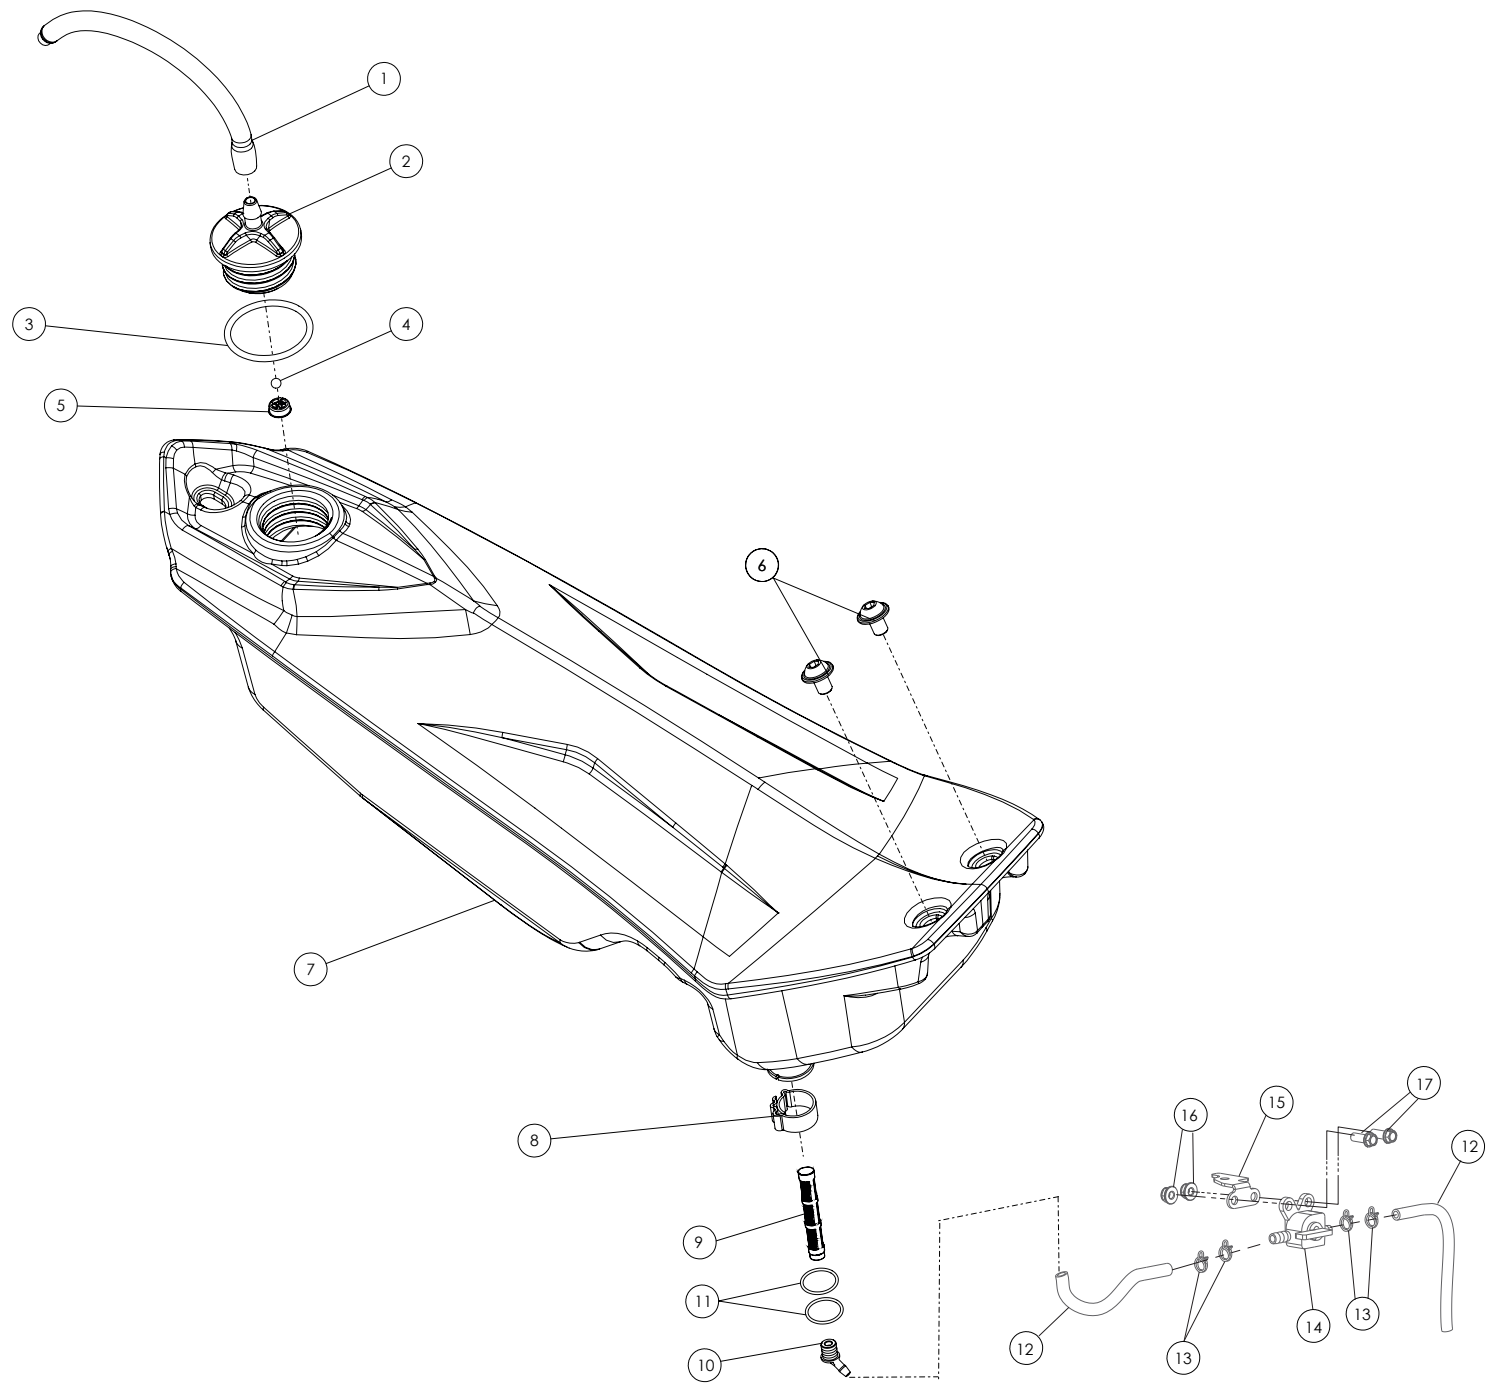

D

C

B

A

Despiece TRRS Raga Racing 2022 Electric Start

06 - CD - Conjunto Depósito / Fuel Tank

Nº	Código	Descripción	Description	Cantidad
1	62001	Tubo Desvaporizador Tapón Gasolina	Fuel cap vent hose	1
2	06001TR100	Tapón Depósito	Fuel cap	1
3	53001	Tórica Tapón Depósito 29.82x2.62	O-ring, fuel cap 29.82x2.62	1
4	60001	Bola Válvula Tapón	Check-ball, cap vent	1
5	06002TR100	Cierre Válvula Tapón Depósito	Cap, check-ball fuel tank valve	1
6	50203	Tornillo DIN 7380-FL M6x10 - Depósito	Bolt, DIN 7380-FL Fuel tank M6x10	2
7	06003TR101	Depósito Gasolina	Fuel tank	1
8	58007	Abrazadera Cobra 17	Clamp, Cobra 17	1
9	70128	Filtro gasolina roscado	Fuel filter threaded	1
10	06004TR100	Salida deposito gasolina	Output fuel tank	1
11	53026	Torica 9,5x2	O-ring 9,5x2	2
12	62102	Tubo goma grifo gasolina	Fuel tap hose	2
13	58021	Abrazadera alambre	Wire clamp	4
14	70127	Grifo gasolina en linea (leva metalica)	In line fueltap (metal lever)	1
15	17016TR100	Soporte grifo gasolina	Fuel tap support	1
16	51501	Tuerca Autoblocante M6	Locknut M6	2
17	50903	Tornillo DIN 691 M6x16	Bolt, DIN 6921 M6x16	2