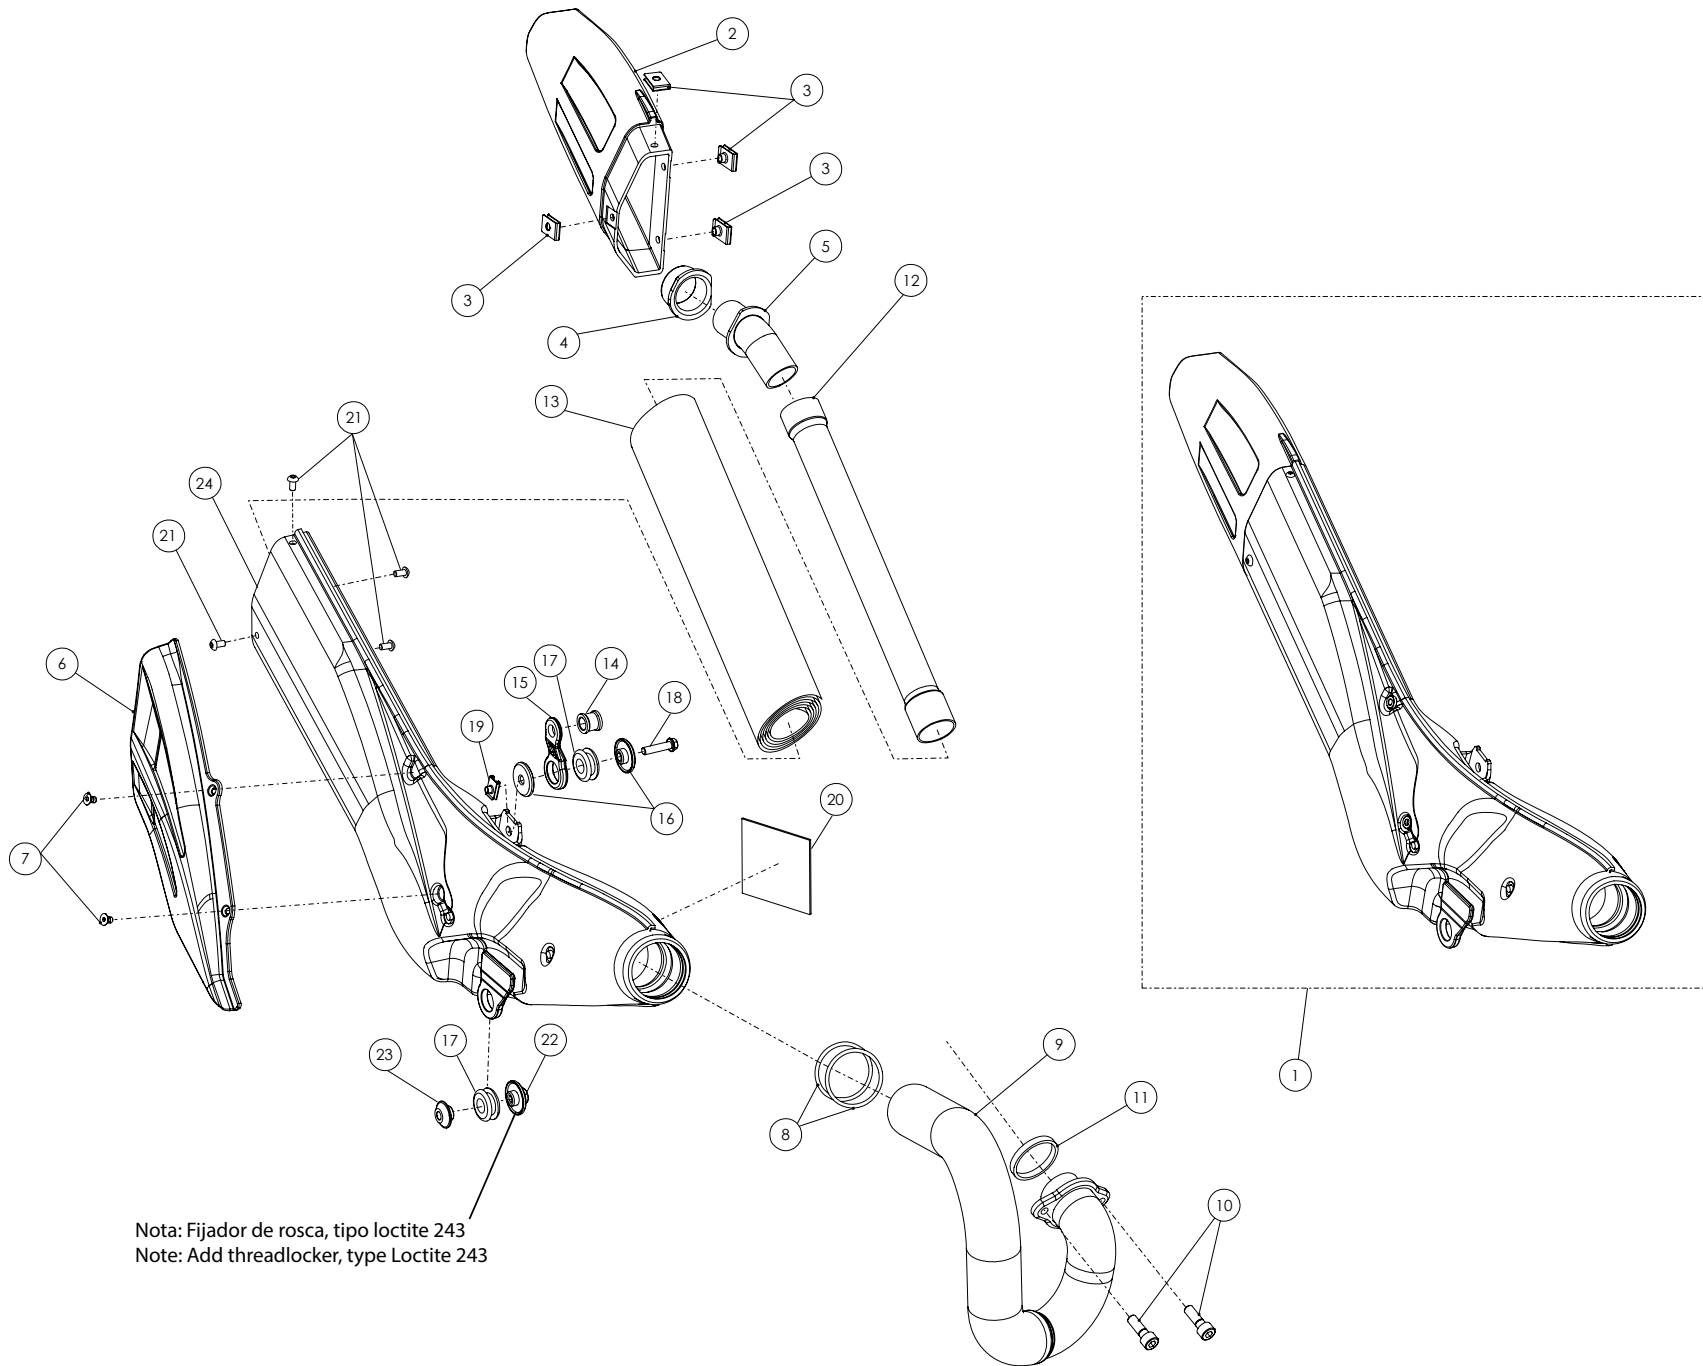

D

C

B

A

Nota: Fijador de rosca, tipo loctite 243
Note: Add threadlocker, type Loctite 243

Despiece TRRS Raga Racing 2022 Electric Start

10 - CE - Conjunto Escape / Exhaust set

Nº	Código	Descripción	Description	Cantidad
1	10025TR100	Conjunto escape arranque electrico	Exhaust set electric starter	1
2	10002TR100	Salida escape	End-cap, exhaust	1
3	51302	Tuerca Rápida Universal M5	Speed nut, universal M5	4
4	10003TR100	Goma Cierre Silencioso	Rubber grommet, silencer end-cap	1
5	70601	Tubo Salida Silencioso	Silencer exit tube	1
6	10004TR101	Protector escape carbono	Protector exhaust carbon	1
7	50303	Tornillo DIN 7991 M5x8 - Protector Escape	Bolt, DIN 7991 M5x8 - Exhaust protector	2
8	53004	Tórica 44x3	O-ring, 44x3	2
9	10005TR100	Curva Escape Titanio	Exhaust pipe, titanium	1
10	50807	Tornillo DIN 912 M8x20	Bolt, DIN 912 M8x20	2
11	10006TR100	Junta Metálica Curva Escape	Metal gasket, exhaust pipe	1
12	70602	Tubo Interno Silencioso	Silencer internal tube	1
13	70603	Fibra Silencioso	Silencer fiber packing	1
14	10007TR100	Casquillo Soporte Escape Superior	Bushing, exhaust support, upper	1
15	10016TR100	Soporte superior escape	Upper exhaust support	1
16	10022TR100	Casquillo soporte escape	Buhsing exhaust support	2
17	10019TR100	Goma soporte	Damper rubber	2
18	50908	Tornillo DIN 6921 M6x25	Bolt, DIN 6921 M6x25	1
19	51301	Tuerca Rápida Universal M6	Speed-nut, Universal M6	1
20	10026TR100	Protector anticalórico escape	Exhaust heat shield protector	1
21	50210	Tornillo alomado allen M5x12	Bolt allen M5x12	4
22	10020TR100	Tuerca soporte inferior escape	Nut lower exhaust support	1
23	10021TR100	Casquillo soporte inferior escape	Bushing lower exhasut support	1
24	10024TR100	Silencioso arranque electrico	Silencer electric starter	1