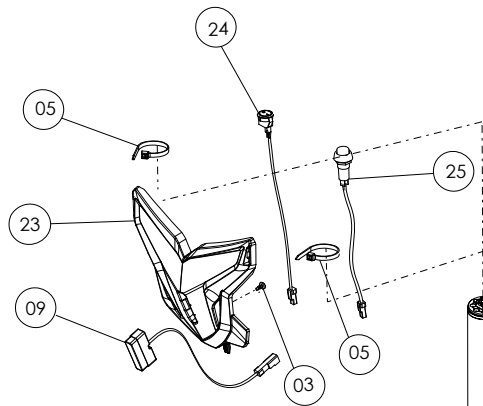

5

4

3

2

1

D

C

B

A

Despiece TRRS Raga Racing 2022

04 - HD - Horquilla Delantera / Front Suspension

Nº	Código	Descripción	Description	Cantidad
1	70126	Puños HEBO	Hand grip, HEBO	1
2	70105	Mando Gas	Throttle handle assembly	1
3	50604	Tornillo Rosca Chapa DIN 7981 2x4	Screw, course thread DIN 7981 2x4	1
4	70229	Botón paro racing, Hombre al agua - (véase en lámina 09)	Kill button engine with magnetic lanyard (see sheet 09)	1
5	58006	Brida Plástico 3,6x200	Cable tie 3,6x200	4
6	04006TR100	Goma Protector Manillar	Rubber handlebar protector	1
7	50806	Tornillo Allen DIN 912 M8x25 - Bridas Manillar	Bolt, Allen DIN 912 M8x25 - Handlebar clamps	4
8	04007TR101	Brida Superior Manillar Negro	Clamp, handlebar upper	2
9	70209	Led Delantero - (véase (10) en la lámina 09-IE-Instalación Eléctrica)	LED lights, TRS - (see item 10 in drawing 09-IE electrical system)	1
10	70135	Manillar ONE RR	Handlebar ONE RR	1
11	04008TR101	Brida Inferior Manillar	Clamp, handlebar lower	2
12	04009TR100	Eje Brida Manillar	Shaft, handlebar clamp	1
13	04010TR100	Tornillo Eje Pipa Dirección	Bolt, steering stem (shaft)	1
14	04017TR100	Pletina superior suspensión mecanizada anodizada negra	Top triple clamp CNC black anodized	1
15	50805	Tornillo DIN 912 M6x16	Bolt, DIN 912 M6x16	10
16	51503	Tuerca Autoblocante M10 - Eje Brida Manillar	Nut, self locking M10 - handlebar clamp base	2
17	04012TR100	Tuerca Pipa Dirección	Nut, steering stem (shaft)	1
18	04013TR100	Guardapolvos superior direccion	Dust cover, upper steering	1
19	52401	Rodamiento 25-47-15	Bearing, 25-47-15	2
20	04014TR100	Guardapolvos Inferior	Dust cover, lower	1
21	04018TR100	Pletina inferior suspensión mecanizada anodizada negra	Bottom triple clamp CNC black anodized	1
22	04016TR100	Eje Pipa Dirección	Steering stem (shaft)	1
23	04001TR100	Careta Faro Racing	Racing Headlamp mask	1
24	70208	Curva CDI - (véase en lámina 04 / Chasis)	Igniton map switch (see sheet 04 / Frame)	1
25	70210	Pulsador led - (véase en lámina 09/ Instalacion Electrica)	Switch, led lamps (see sheet 09 / Electrical sistem)	1
26	04002TR100	Brida Guía Latiguillo Freno	Cable guide, brake hose	1
27	50608	Tornillo DIN 7981 PHILIPS 3,9x13 Rosca Chapa Brida Guia Cable	Screw, DIN 7981 PHILIPS 3.9x13 Course Thread for cable guide	1
28	04032TR100	Cjto. horquilla delantera barras doradas / botella negra	Front fork set, gold-plated tube / black leg	1
29	04003TR100	Eje rueda delantera	Axle, front wheel	1
30	65004	Remache 4,8x12mm - Guardabarros - Negro	Black Rivot, 4.8x12mm Mudguard (Fender)	3