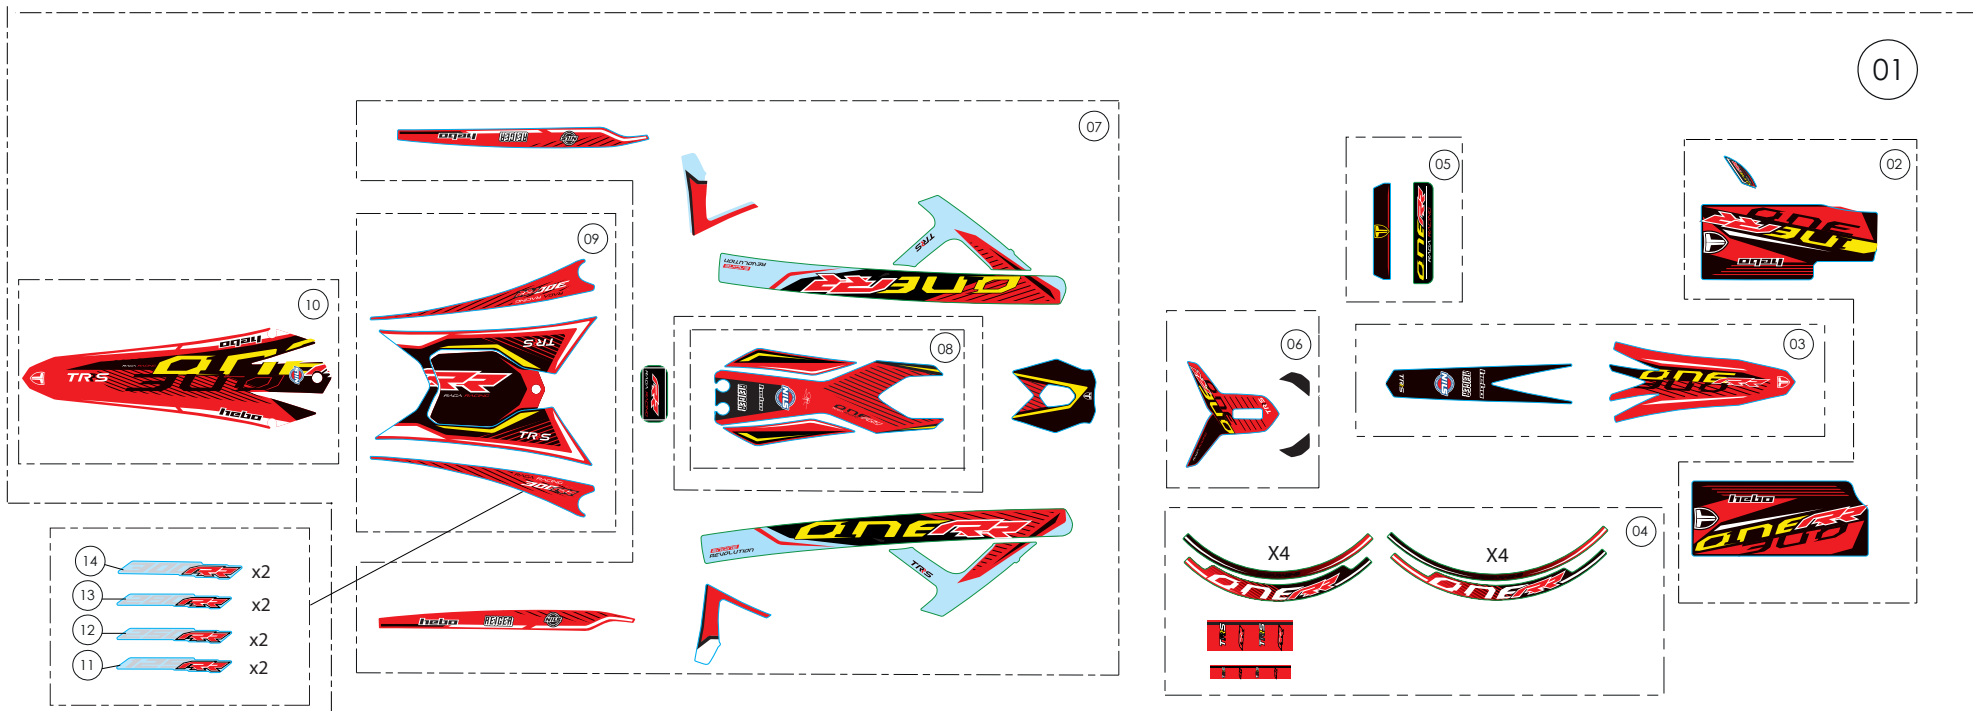

D

C

B

A

Despiece TRRS Raga Racing 2022

15 - CA - Conjunto Adhesivos / Stickers set

Nº	Código	Descripción	Description	Cantidad
1	15079TR100	Conjunto Adhesivos One RR 2022	Sticker kit, One RR 2022	1
2	15079TR101	Cjto. Adhesivos horquilla delantera RR 2022	Stickers set, fork RR 2022	1
3	15079TR102	Adhesivos guardabarros delantero RR 2022	Sticker, front mudguard RR 2022	1
4	15079TR103	Conjunto adhesivos ruedas RR 2022	Wheels sticker set RR 2022	1
5	15079TR104	Adhesivos radiador RR 2022	Radiator stiker RR 2022	1
6	15079TR105	Adhesivo careta faro RR 2022	Sticker headlamp mask RR 2022	1
7	15079TR106	Cjto. adhesivos chasis y basculante RR 2022	Stickers set, frame and swing-arm RR 2022	1
8	15079TR107	Adhesivo depósito RR 2022	Sticker, fuel tank RR 2022	1
9	15079TR108	Cjto. Adhesivos caja filtro RR 2022	Sticker, air filter box RR 2022 set	1
10	15079TR109	Adhesivo guardabarros trasero RR 2022	Sticker, rear mudguard (fender) RR 2022	1
11	15079TR110	Adhesivos cilindrada caja filtro RR 2022 - 125	Sticker, air filter box side RR 2022 - 125	1
12	15079TR111	Adhesivos cilindrada caja filtro RR 2022 - 250	Sticker, air filter box side RR 2022 - 250	1
13	15079TR112	Adhesivos cilindrada caja filtro RR 2022 - 280	Sticker, air filter box side RR 2022 - 280	1
14	15079TR113	Adhesivos cilindrada caja filtro RR 2022 - 300	Sticker, air filter box side RR 2022 - 300	1