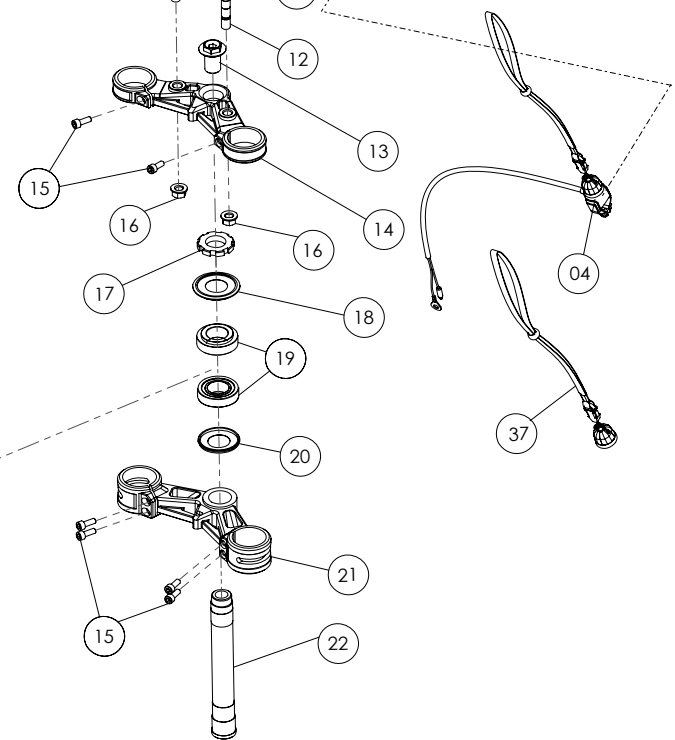

5

4

3

2

1

D

C

B

A

Despiece TRRS Raga Racing 2022

04 - HD - Horquilla Delantera / Front Suspension

Nº	Código	Descripción	Description	Cantidad
1	70126	Puños HEBO	Hand grip, HEBO	1
2	70105	Mando Gas	Throttle handle assembly	1
3	50604	Tornillo Rosca Chapa DIN 7981 2x4	Screw, course thread DIN 7981 2x4	1
4	70229	Botón paro racing, Hombre al agua - (véase en lámina 09)	Kill button engine with magnetic lanyard (see sheet 09)	1
5	58006	Brida Plástico 3,6x200	Cable tie 3,6x200	4
6	04006TR100	Goma Protector Manillar	Rubber handlebar protector	1
7	50806	Tornillo Allen DIN 912 M8x25 - Bridas Manillar	Bolt, Allen DIN 912 M8x25 - Handlebar clamps	4
8	04007TR101	Brida Superior Manillar Negro	Clamp, handlebar upper	2
9	70209	Led Delantero - (véase (10) en la lámina 09-IE-Instalación Eléctrica)	LED lights, TRS - (see item 10 in drawing 09-IE electrical system)	1
10	70135	Manillar ONE RR	Handlebar ONE RR	1
11	04008TR101	Brida Inferior Manillar	Clamp, handlebar lower	2
12	04009TR100	Eje Brida Manillar	Shaft, handlebar clamp	1
13	04010TR100	Tornillo Eje Pipa Dirección	Bolt, steering stem (shaft)	1
14	04017TR100	Pletina superior suspensión mecanizada anodizada negra	Top triple clamp CNC black anodized	1
15	50805	Tornillo DIN 912 M6x16	Bolt, DIN 912 M6x16	10
16	51503	Tuerca Autoblocante M10 - Eje Brida Manillar	Nut, self locking M10 - handlebar clamp base	2
17	04012TR100	Tuerca Pipa Dirección	Nut, steering stem (shaft)	1
18	04013TR100	Guardapolvos superior direccion	Dust cover, upper steering	1
19	52401	Rodamiento 25-47-15	Bearing, 25-47-15	2
20	04014TR100	Guardapolvos Inferior	Dust cover, lower	1
21	04018TR100	Pletina inferior suspensión mecanizada anodizada negra	Bottom triple clamp CNC black anodized	1
22	04016TR100	Eje Pipa Dirección	Steering stem (shaft)	1
23	04001TR100	Careta Faro Racing	Racing Headlamp mask	1
24	70208	Curva CDI - (véase en lámina 04 / Chasis)	Igniton map switch (see sheet 04 / Frame)	1
25	70210	Pulsador led - (véase en lámina 09/ Instalacion Electrica)	Switch, led lamps (see sheet 09 / Electrical sistem)	1
26	04002TR100	Brida Guía Latiguillo Freno	Cable guide, brake hose	1
27	50608	Tornillo DIN 7981 PHILIPS 3,9x13 Rosca Chapa Brida Guia Cable	Screw, DIN 7981 PHILIPS 3.9x13 Course Thread for cable guide	1
28	04032TR100	Cjto. horquilla delantera barras doradas / botella negra	Front fork set, gold-plated tube / black leg	1
29	04003TR100	Eje rueda delantera	Axle, front wheel	1
30	65004	Remache 4,8x12mm - Guardabarros - Negro	Black Rivot, 4.8x12mm Mudguard (Fender)	3