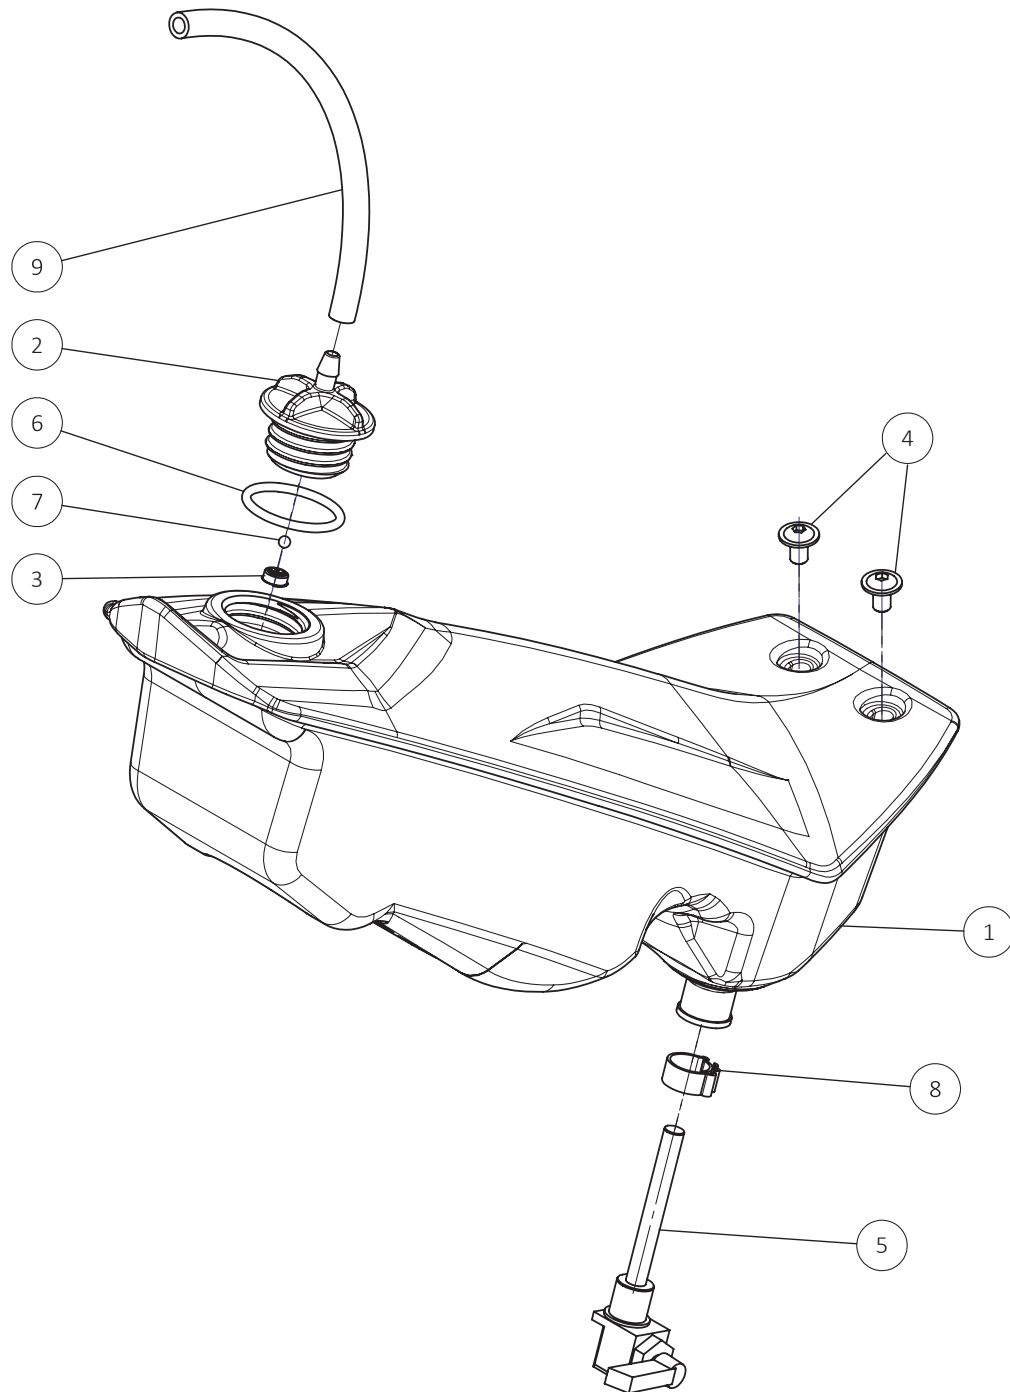

D

C

B

A

Despiece TRRS Raga Racing 2022

06 - CD - Conjunto Depósito / Fuel Tank

Nº	Código	Descripción	Description	Cantidad
1	06003TR101	Depósito gasolina	Fuel Tank	1
2	06001TR100	Tapón Depósito	Fuel cap	1
3	06002TR100	Cierre Válvula Tapón Depósito	Cap, check-ball fuel tank valve	1
4	50203	Tornillo DIN 7380-fl M6x10	Bolt, DIN 7380-fl M6x10	2
5	70110	Grifo Gasolina	Fuel valve (petcock)	1
6	53021	Tórica tapón depósito 30X3	O-ring, fuel cap 30X3	1
7	60001	Bola Válvula Tapón	Check-ball, cap vent	1
8	58007	Abrazadera Cobra 17	Clamp, Cobra 17	1
9	62101	Tubo goma desvaporizador tapon gasolina	Rubber hose, fuel cap	1