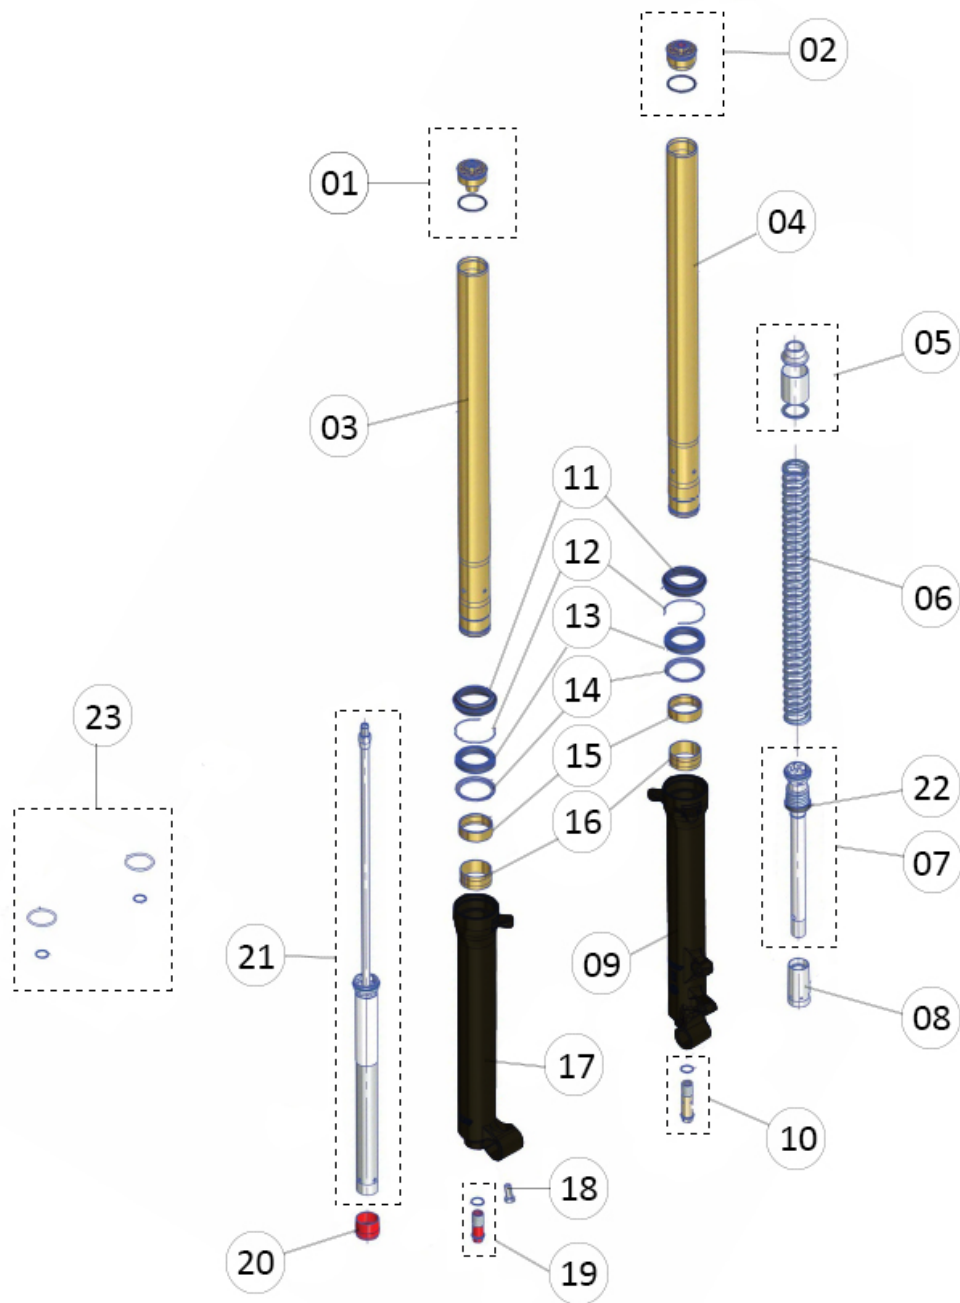

D

C

B

A

Despiece TRRS Raga Racing 2022

04b - HD - Horquilla Delantera Tech / Front Suspension Tech

Nº	Código	Descripción	Description	Cantidad
1	71030	Cjto. tapon regulacion extension	Screw cap rebound set	1
2	71031	Cjto. tapon regulacion precarga muelle	Screw cap preload spring set	1
3	71032	Barra Suspension Derecha-Group Stanchion Tube Replay Right	Stanchion Tube, Right side	1
4	71045	Barra Suspension Izquierda-Group Stanchion Tube Replay Left	Stanchion Tube, Left side	1
5	71033	Cto. Distanciadores Muelle-Group Spacers Spring	Group, Spring spacers	1
6	71034	Muelle Horquilla-Fork Spring (Progr. 3)	Fork Spring	1
7	71035	Cto.Mecanico Bombeo-Group Mechanical Pumping	Group, dampening cartridge	1
8	71036	Cono Limitador Izquierdo-Cone Limit Left	Alignment cone, Left	1
9	71053	Botella Suspension Izquierda-Left Leg (Negra para barras de acero)	Lower Leg, left (Black for steel bar)	1
10	71010	Cto.Tornillo Regulacion-Needle Regulation Group	Needle and Regulation Group	1
11	71011	Guardapolvo Horquilla-Dust Seal	Dust Seal	2
12	71012	Circlip Tope Reten-Ring Stopper Oil Seal	Oil Seal retention clip	2
13	71013	Reten Horquilla-Oil Seal	Oil Seal	2
14	71014	Anillo Tope Glacier-Ring Stop Bushing Oil Seal	Bushing stop ring	2
15	71015	Glacier Barra Horquilla-Bush Du Ø39XØ43X15	Bushing Du Ø39XØ43X15	2
16	71016	Glacier Botella Horquilla-Bush Du Ø38XØ40X20	Bushing Du Ø38XØ40X20	2
17	71052	Botella Suspension Derecha-Right Leg (negra para barras de acero)	Lower leg, Right (Black for steel bar)	1
18	71018	Tornillo Allen-Screw Tceib M8X18 Din 7984	Bolt, Allen M8X18 Din 7984	1
19	71040	Cto. Tornillo Regulacion- Group Lock Screw Hydraulic Pump	Group, Hydraulic dampener end cap	1
20	71020	Cono Limitador Derecho-Cone Limit Right	Alignment cone,	1
21	71042	Cartucho Hidraulico-Group Cartridge	Group, Cartridge	1
22	71043	Anillo Tope Muelle-Support Ring For Spring Limit	Guide Ring, Limit spring	1
23	71044	Kit Toricas-Group Rings Seal	O-ring kit	1
24	04032TR100	Cjto. horquilla delantera barras doradas / botella negra	Front fork set, gold-plated tube / black leg	1