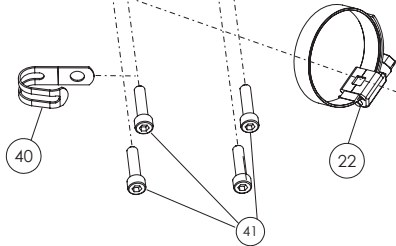

D

C

B

A

Despiece TRRS Raga Racing 2022

14 - CC - Caja de Láminas y Carburador / Reed Cage & Carburetor

Nº	Código	Descripción	Description	Cantidad
1	-	-	Screw, top cover	-
2	-	-	Cable Adjuster	-
3	-	-	Nut, Cable Adjuster	-
4	-	-	Top Cover	-
5	-	-	Gasket, Top	-
6	-	-	Spring, Throttle Valve	-
7	-	-	Collar, Throttle Spring	-
8	-	-	Clip, Jet Needle	-
9	72010	Aguja JH 4º punto	Jet Needle JH 4º step	1
10	-	-	Throttle Valve	-
11	58010	Clip Tubo	Fuel hose clip	2
12	62002	Tubo Gasolina	Fuel hose	1
13	-	-	Starter Valve (pull knob) Complete	-
14	72018	Tornillo ajuste ralenti Keihin	Idle adjuster Keihin	1
15	-	-	Washer, Idle Adjuster	-
16	-	-	Spring, Idle Adjuster	-
17	-	-	Float Pin	-
18	-	-	Spring, Air Adjuster	-
19	-	-	Air Adjust Screw	-
20	-	-	Needle Jet	-
21a	72006	Chiclé bajas 48 (250-280-300cc)	Slow Jet 48 (250-280-300cc)	1
21b	72008	Chiclé bajas 52 (125cc)	Slow Jet 52 (125cc)	1
22	58011	Abrazadera Norma30/45	Clamp, Norma 30/45	1
23	-	-	Needle Jet Holder SDGAA	-
24	-	-	Float Valve Complete	-
25a	72003	Chiclé principal (250-280-300cc)	Main Jet (250-280-300cc)	1
25b	72004	Chiclé principal 128 (125cc)	Main Jet 128 (125cc)	1