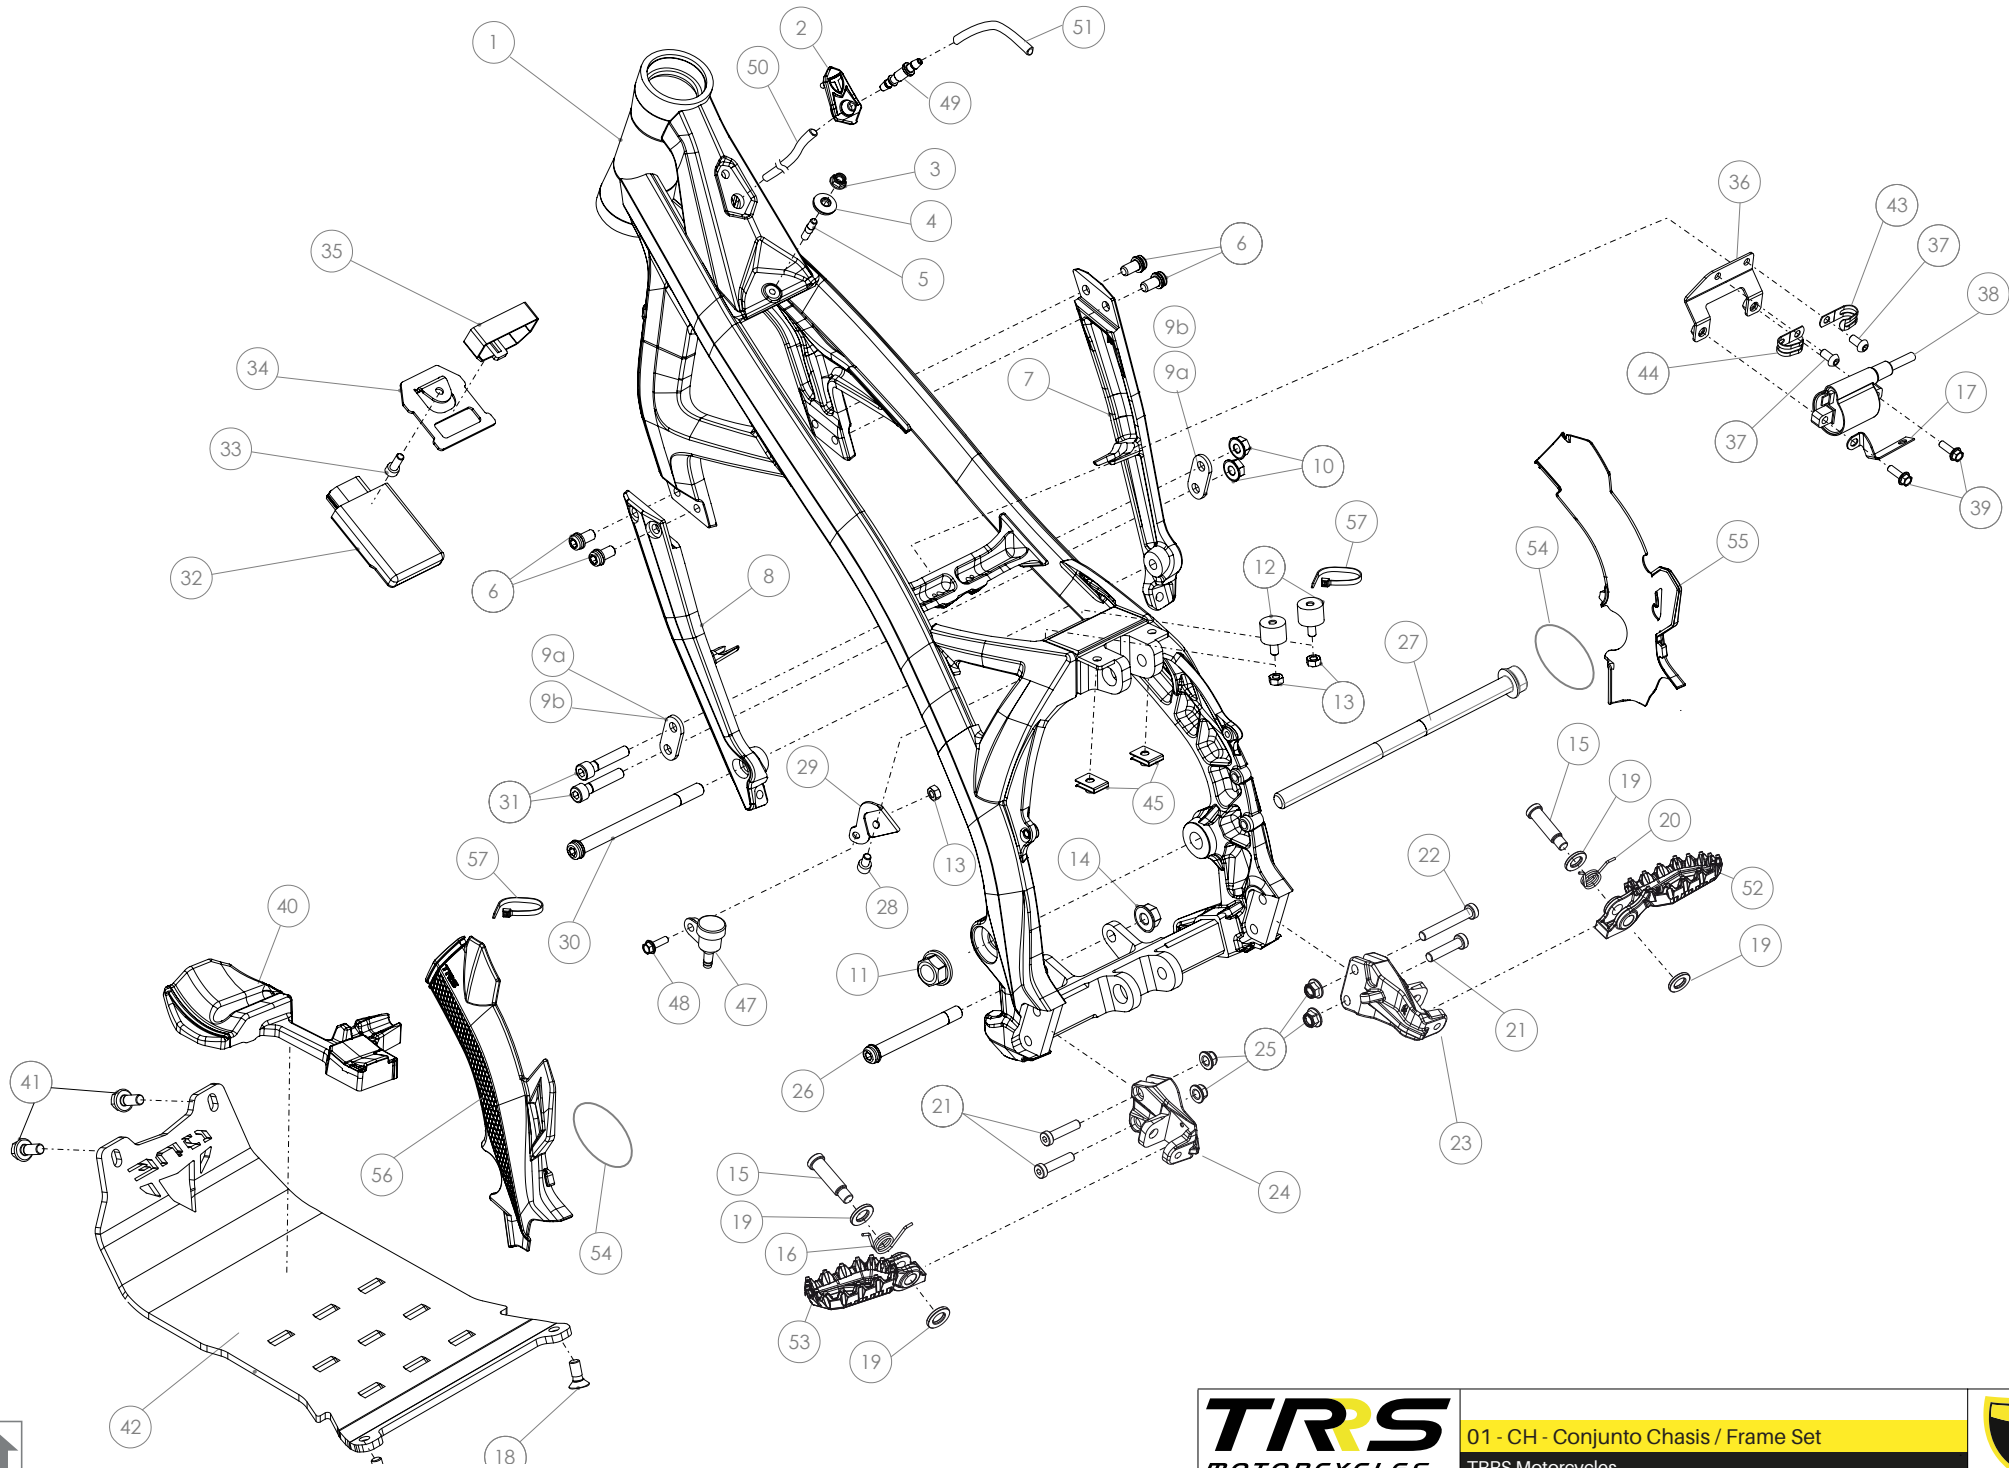

A

Despiece TRRS Raga Racing 2022

01 - CH - Conjunto Chasis / Frame Set

Nº	Código	Descripción	Description	Cantidad
01	01001TR101	Chasis (Blanco)	Frame (White)	1
02	01002TR100	Pasamuro Tubo Desvaporizador	Vent hose connection plate	1
03	51501	Tuerca Autoblocante M6 - Depósito	Locknut, M6 fuel tank	1
04	56901	Arandela Metal - Goma Depósito Gasolina	Washer, rubber-metal, fuel tank	1
05	01003TR100	Esparrago Roscado M6 Depósito Gasolina	Fuel tank mounting stud, M6	1
06	50801	Tornillo Allen DIN 7984 M8X14mm - Brazos Chasis	Allen, DIN7984 8x14mm - Chassis brace	4
07	01004TR105	Brazo derecho chasis (Pintado rojo)	Front right subframe (Red painted)	1
08	01005TR105	Brazo izquierdo chasis (Pintado rojo)	Front left subframe (Red painted)	1
9a	01006TR100	Soporte motor	Engine brac	2
9b	01020TR100	Soporte motor 125	Engine support 125cc	2
10	51502	Tuerca Autoblocante M8	Nut. locking type, M8 engine	2
11	01007TR100	Tuerca Eje Basculante	Nut, swing-arm shaft	1
12	63001	Silentblock M6 20x15 - Chasis Depósito	Silentblock, (isolator) M6 20x15 - Chassis to fuel tank	2
13	51501	Tuerca Autoblocante M6 - Silentblock	Locknut, M6, Silentblock	3
14	51503	Tuerca Autoblocante M10x1,25 - Tornillo Inferior Motor	Locknut, M10x1.25 - Lower engine bolt	1
15	01035TR100	Tornillo estribera	Footrest bolt	2
16	01037TR100	Muelle estribera izquierda (pasador Ø10) (pretensada)	Spring footpeg left (pin Ø10)	1
17	01022TR100	Chapa Soporte Conector Encendido	Support plate, ignition connector	1
18	50307	Tornillo Avellanado M8 x 20	Countersunk screw, M8x20	2
19	01034TR100	Arandela Estribo Ø10	Washer Ø10 footrest	4
20	01036TR100	Muelle estribera derecha (pasador Ø10) (pretensada)	Spring footpeg right (pin Ø10)	1
21	50808	Tornillo M8X30 DIN 7984 ZINCADO BLANCO (8.8)	bolt, M8X30 DIN -7984 -(White)	3
22	50809	Tornillo M8X50 DIN -7984 ZINCADO BLANCO (8.8)	bolt, M8X50 DIN -7984 -(White)	1
23	01010TR131	Soporte Estribera derecha (mecanizada/pintado negro)	Support footrest right (Cnc/Black painted)	1
24	01011TR131	Soporte Estribera izquierda (mecanizada/pintado negro)	Support footrest left (Cnc/Black painted)	1
25	51502	Tuerca Autoblocante M8	locknut, M8	4
26	50105	Tornillo DIN 912 M10x90x1,25 - Inferior Motor	Bolt, DIN 912 M10x90x1.25 - engine lower	1
27	01012TR100	Eje Basculante	Swingarm pivot shaft	1
28	50101	Tornillo DIN 912 M6x10 - Soporte Depósito Aceite Freno	Bolt, DIN 912 M6x10 - Support, brake fluid reservoir	1
29	01013TR101	Chapa Depósito Freno Trasero	Support, rear brake fluid reservoir	1