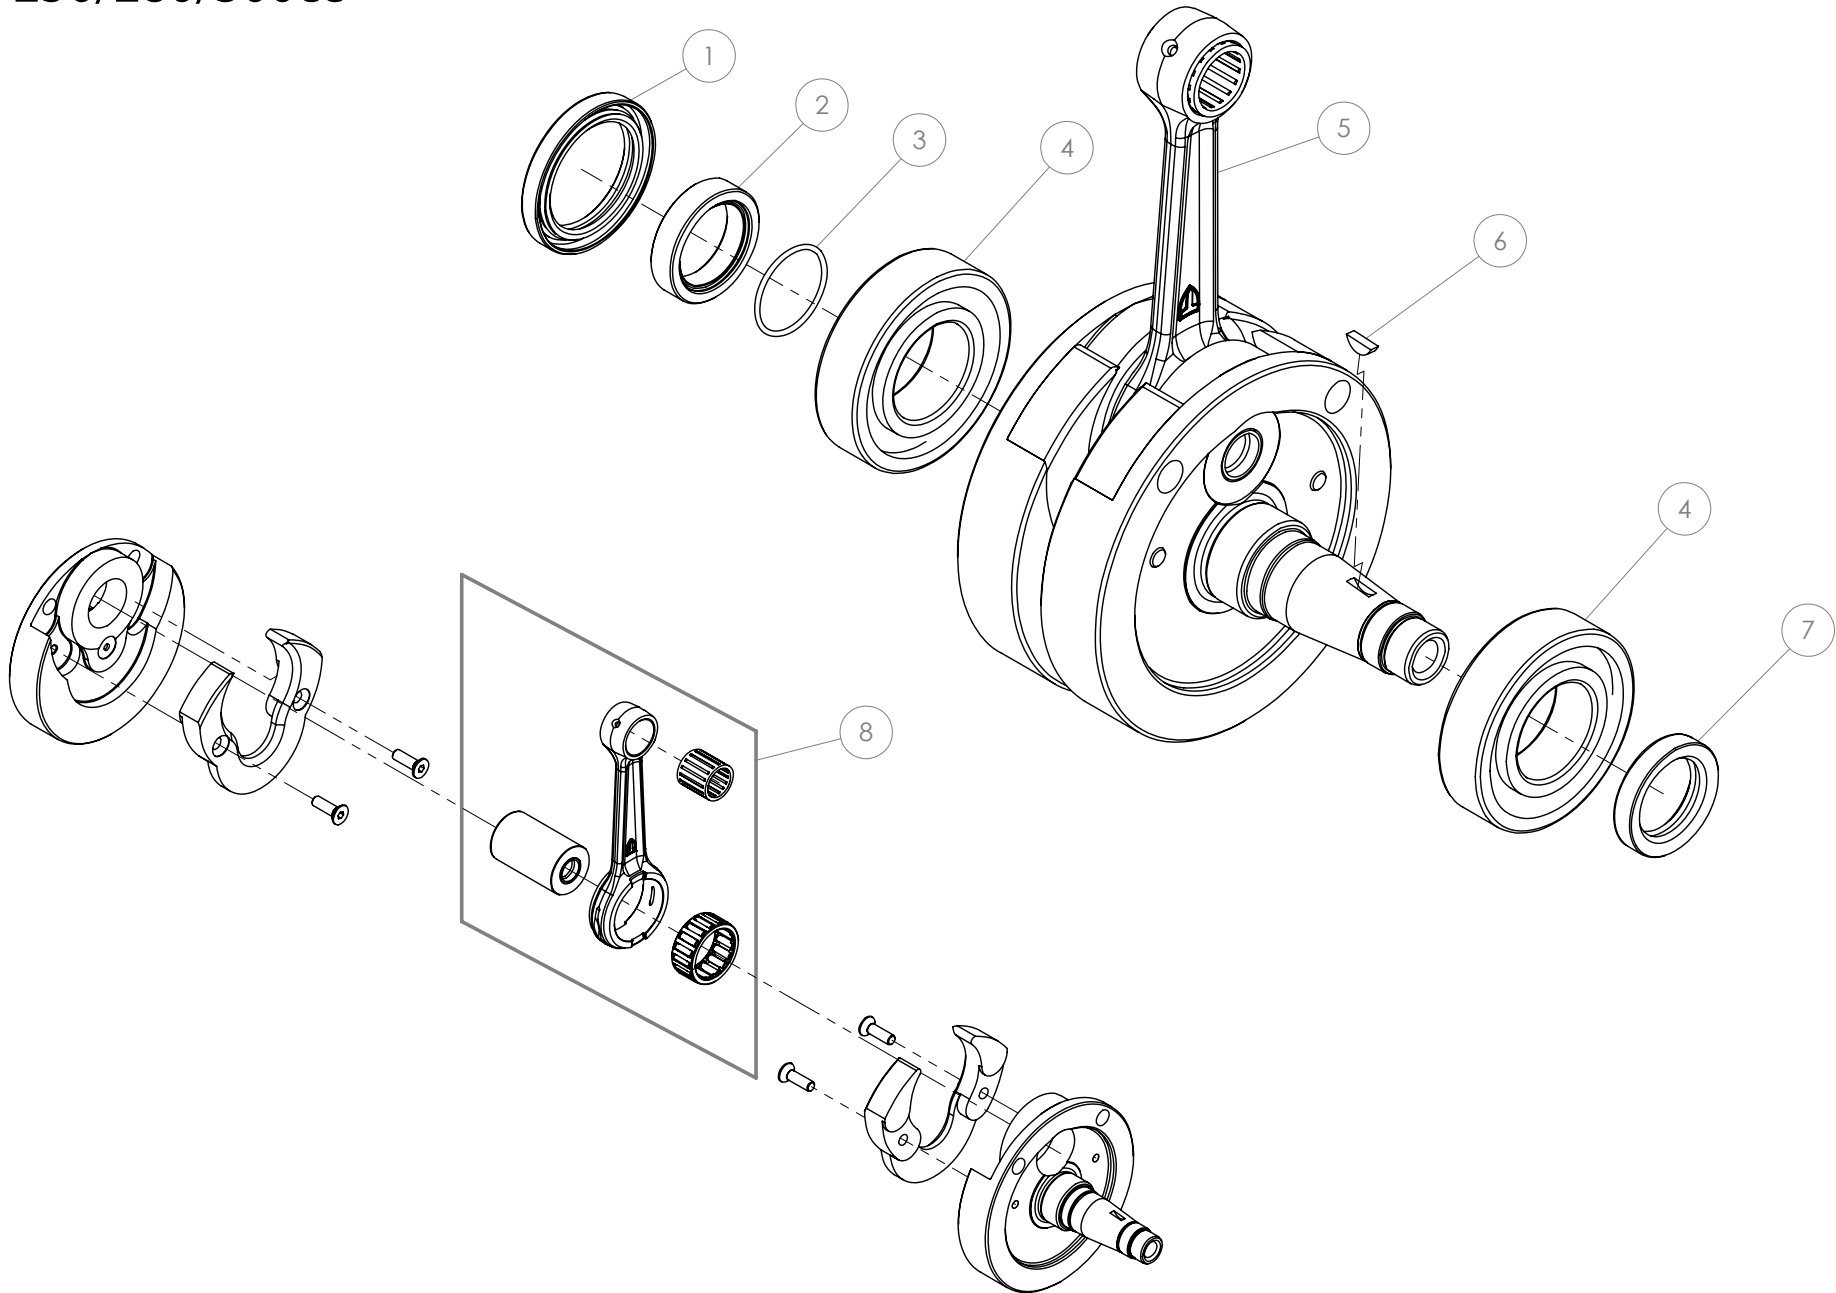

250/280/300cc

D

C

B

A

Despiece TRRS Raga Racing 2022

04 - CM - Cigüeñal / Crankshaft (250-280-300 cc)

Nº	Código	Descripción	Description	Cantidad
1	54011	Reten Doble Labio 35x47x6	Double Lip Seal 35x47x6	1
2	04023MT100	Casquillo piñon salida cigüeñal	Bushing, primary gear	1
3	53016	Tórica Ø1,5Ø25	O-ring Ø1,5Ø25	1
4	52109	Rodamiento de bolas 6206	Ball bearing 6206	2
5	04004MT100	Conjunto cigüeñal	Complete crankshaft	1
6	59001	Chaveta Volante Magnético DIN6888 10x3x3,7	Key, magneto flywheel DIN 6888 10x3x3.7	1
7	54005	Retén Cigüeñal Volante 24X35X7	Seal, crankshaft magneto 24x35x7	1
8	04003MT100	Kit Biela	Rod kit	1