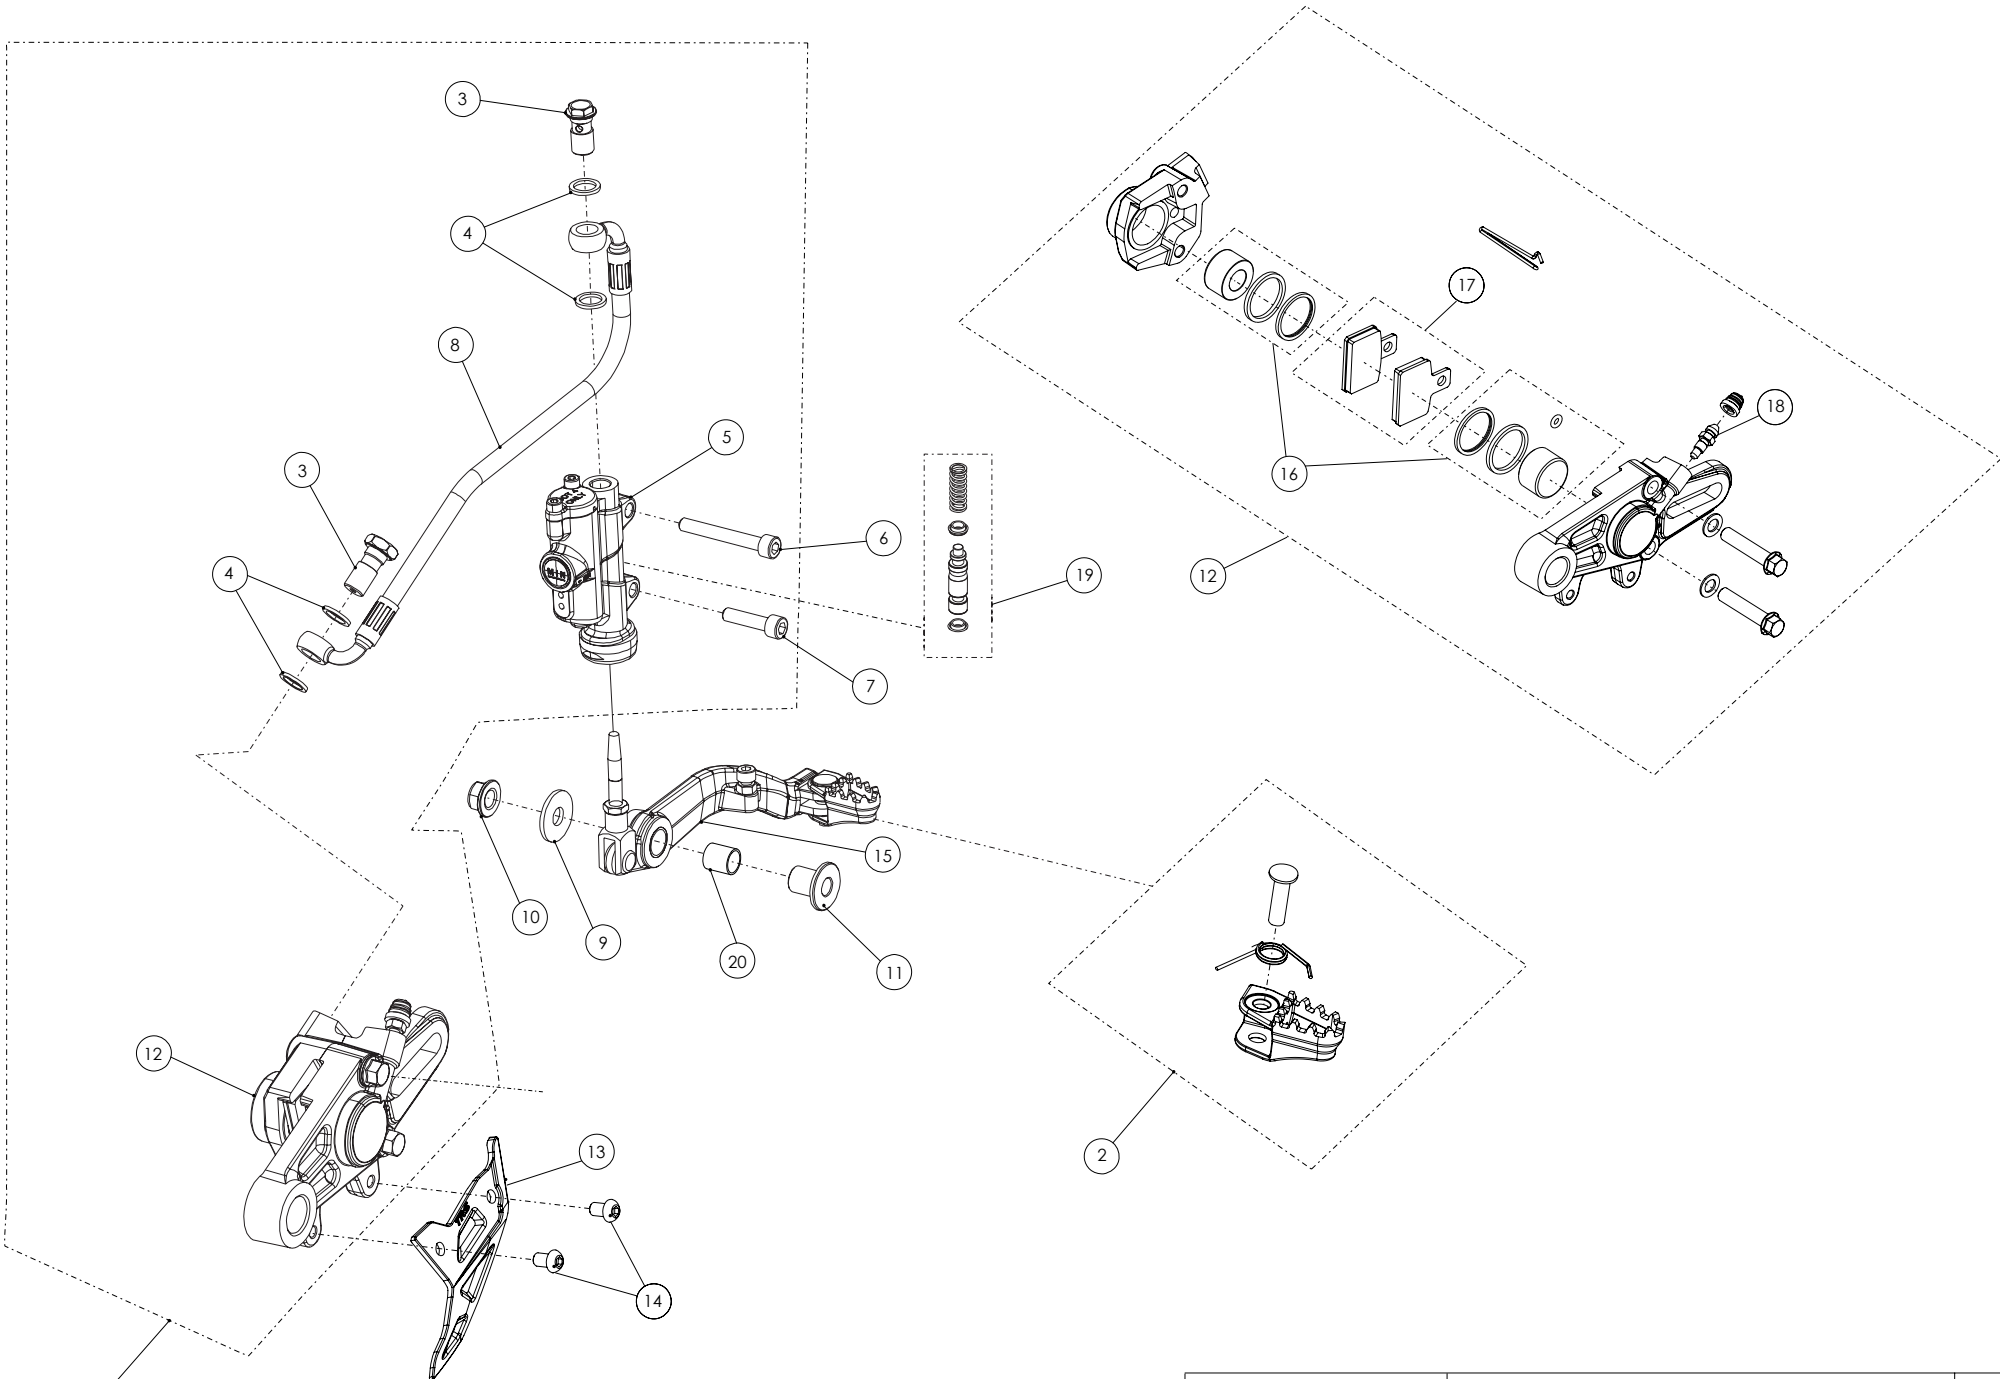

D

C

B

A

Despiece TRRS Raga Racing 2022

06 - CD - Conjunto Depósito / Fuel Tank

Nº	Código	Descripción	Description	Cantidad
1	06003TR101	Depósito gasolina	Fuel Tank	1
2	06001TR100	Tapón Depósito	Fuel cap	1
3	06002TR100	Cierre Válvula Tapón Depósito	Cap, check-ball fuel tank valve	1
4	50203	Tornillo DIN 7380-fl M6x10	Bolt, DIN 7380-fl M6x10	2
5	70110	Grifo Gasolina	Fuel valve (petcock)	1
6	53021	Tórica tapón depósito 30X3	O-ring, fuel cap 30X3	1
7	60001	Bola Válvula Tapón	Check-ball, cap vent	1
8	58007	Abrazadera Cobra 17	Clamp, Cobra 17	1
9	62101	Tubo goma desvaporizador tapon gasolina	Rubber hose, fuel cap	1