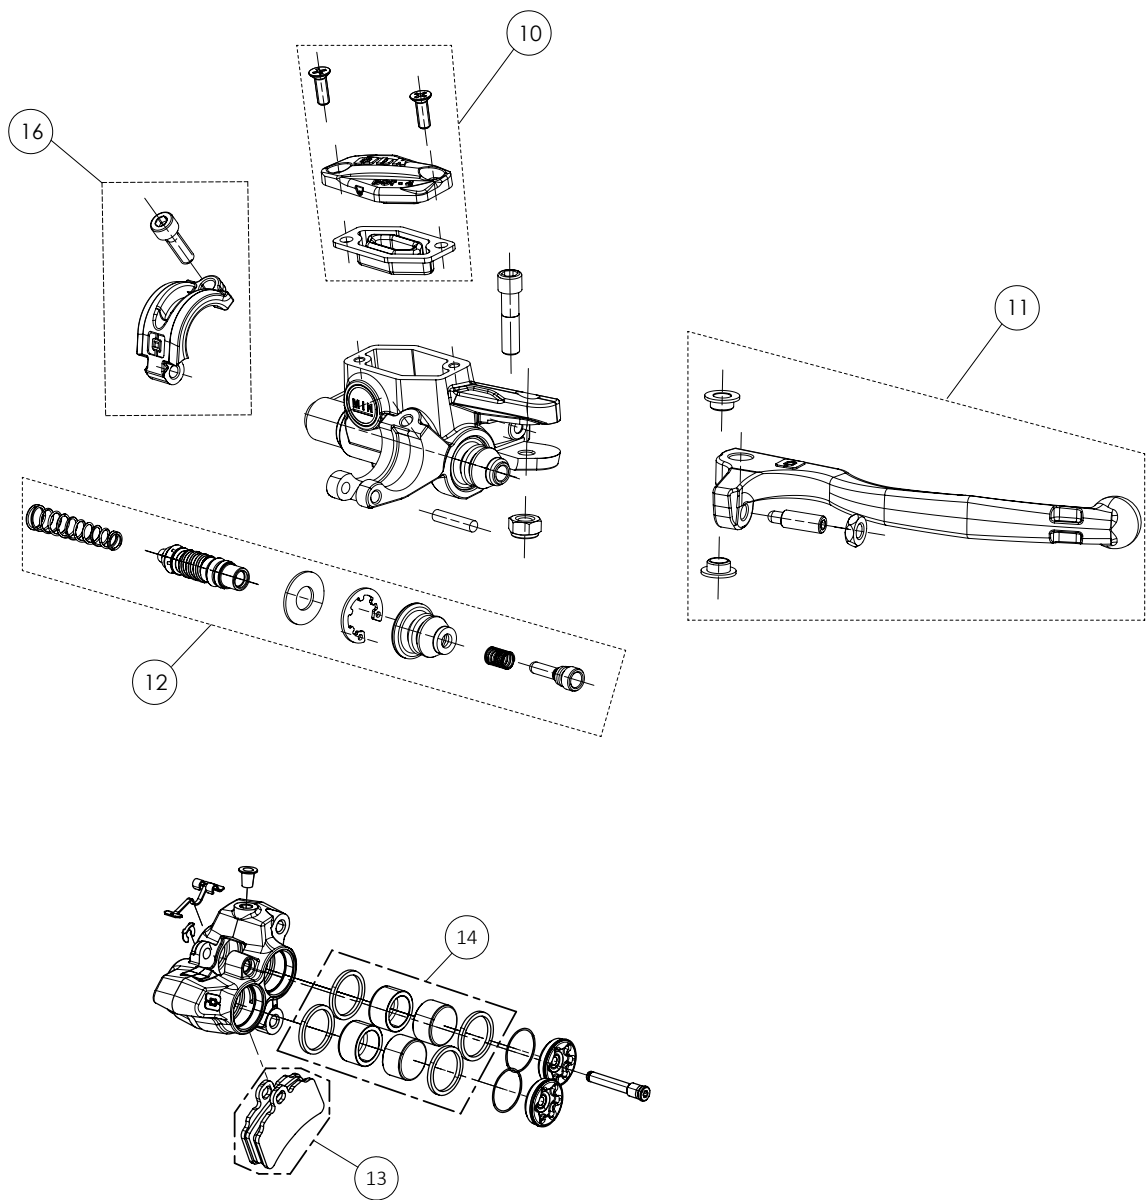

D

C

B

A

Despiece TRRS Raga Racing 2022

08 - FD - Freno Delantero / Front Brake

Nº	Código	Descripción	Description	Cantidad
1	70382	Conjunto freno delantero racing	<i>Complete front brake assembly racing</i>	1
2	70383	Conjunto bomba freno delantero	<i>Hand brake cylinder set</i>	1
3	70384	Pinza freno delantero racing	<i>Caliper racing, front brake</i>	1
4	70353	Latiguillo freno delantero	<i>Hose, front brake</i>	1
5	70354	Racord + Sangrador	<i>Banjo bolt</i>	1
6	56101	Arandela Al. 10x14x1,5	<i>Washer, Al. 10x14x1.5</i>	2
7	08001TR102	Protector disco delantero rejado	<i>Front brake disc grided cover</i>	1
8	50901	Tornillo hexagonal con arandela M8x40	<i>Bolt M8x40</i>	1
9	50907	Tornillo hexagonal con arandela M8x30	<i>Bolt M8x30</i>	1
10	70369	Kit tapa bomba	<i>Kit, brake pump cap</i>	1
11	70356	Maneta Freno	<i>Hand brake lever</i>	1
12	70376	Kit reparacion bomba freno delantero	<i>Repair kit piston, front brake pump</i>	1
13	70385	Pastillas freno delantero (Rojas)	<i>Brake pads front (Red)</i>	1
14	70380	Kit reparación pinza freno racing	<i>Repair kit seals</i>	1
15	08002TR100	Casquillo protector disco delantero	<i>Bushing, front disc protector</i>	2
16	70358	Kit Brida Manillar	<i>Kit, handlebar clamp</i>	1