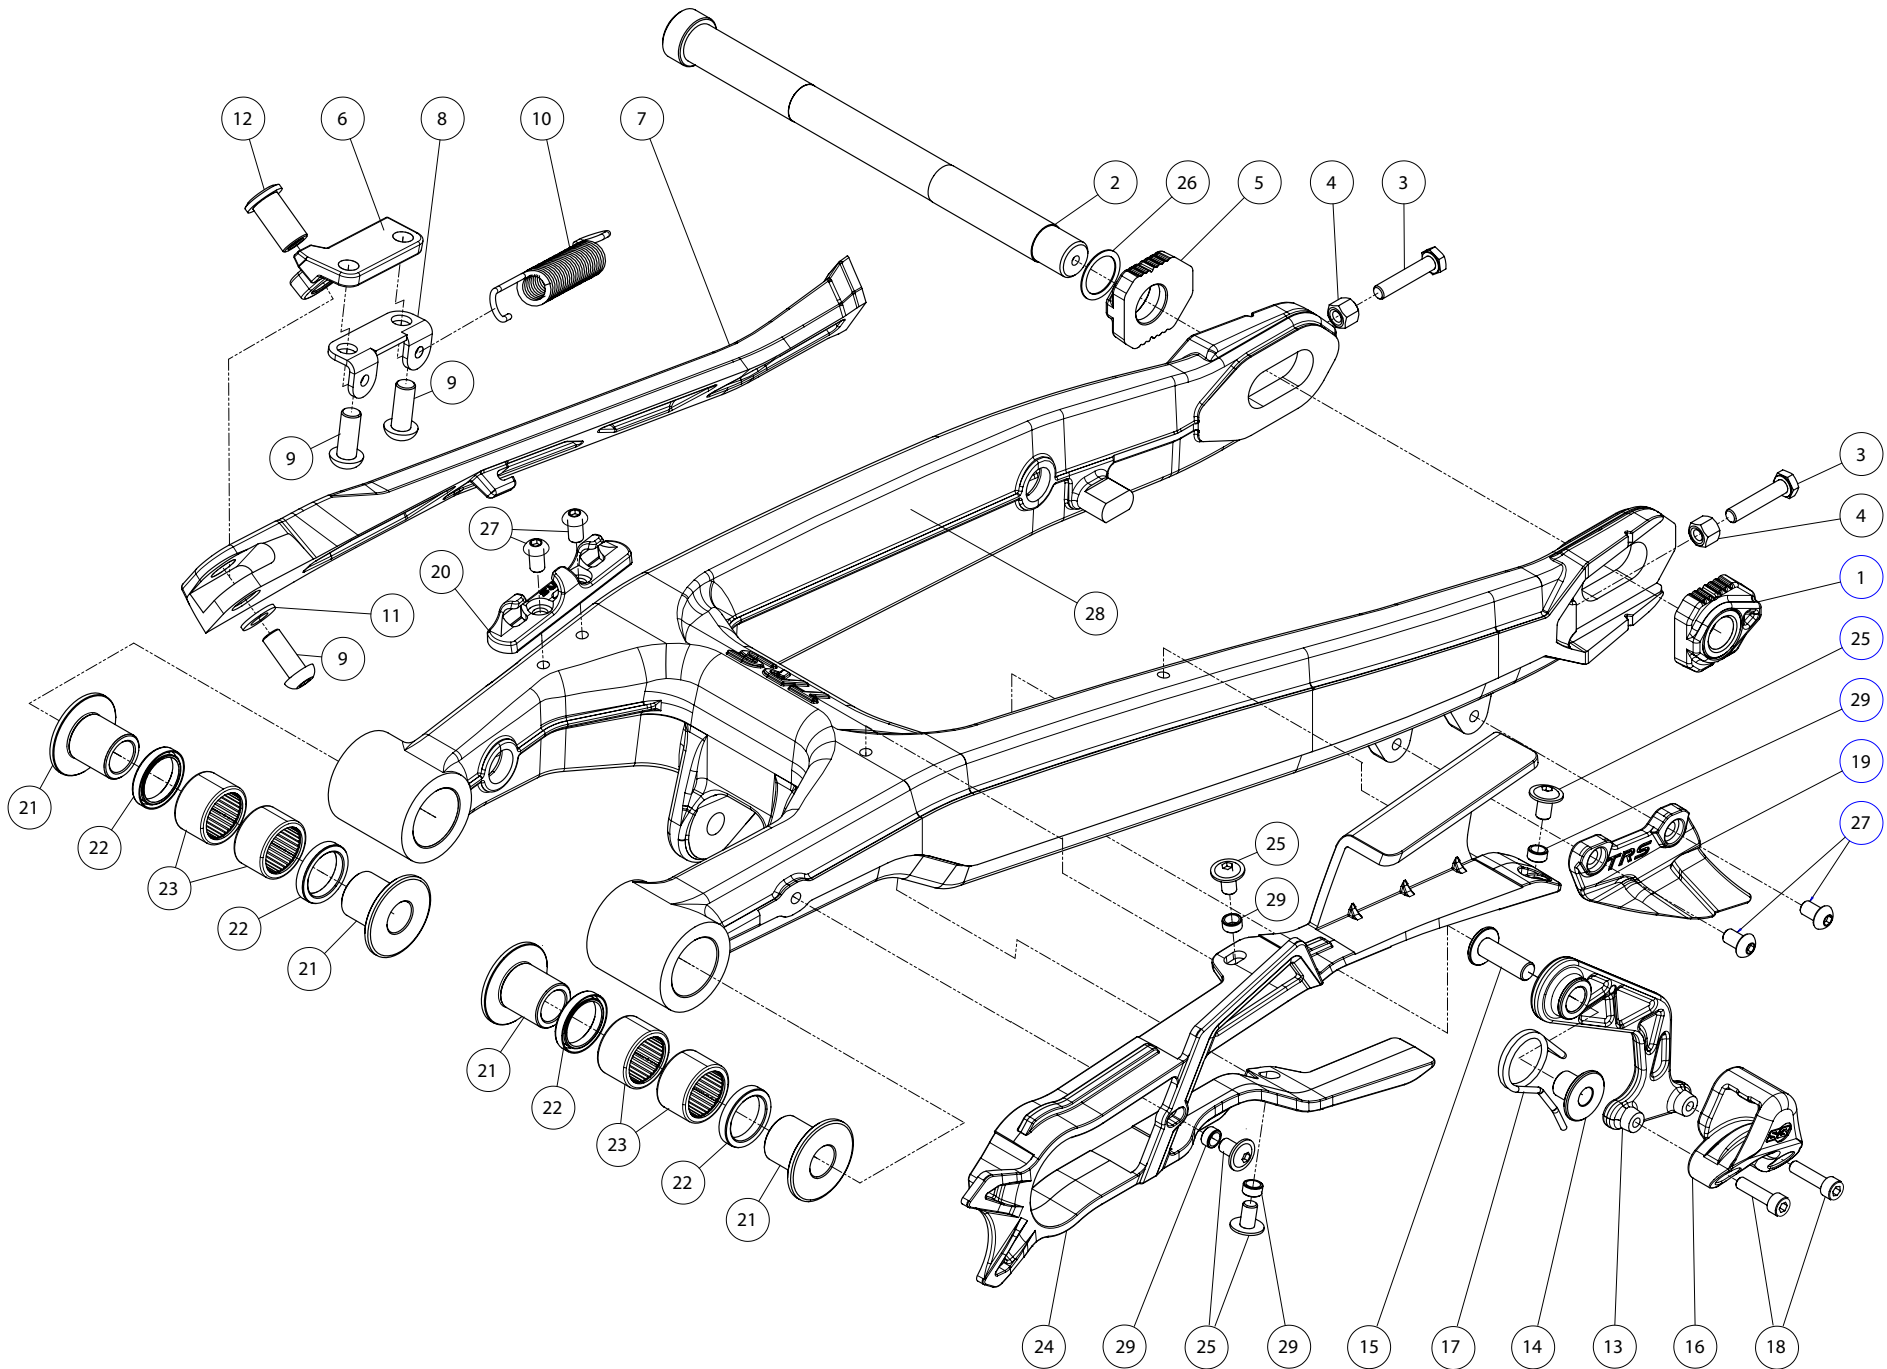

A

03 - BA - Basculante / Swing Arm
TRRS Motorcycles

Despiece TRRS Raga Racing 2022

03 - BA - Basculante / Swing Arm

Nº	Código	Descripción	Description	Cantidad
1	03010TR120	Tensor roscado eje rueda trasera	Tensioner threaded, rear wheel axle	1
2	03008TR100	Eje rueda trasera	Axle, rear wheel	1
3	50501	Tuerca DIN 6330 M6 - Tensor Eje	Bolt DIN 933 M6X30 10.9	2
4	51103	Tornillo DIN 933 M6 - Tensor Eje	Hex Nut DIN 6330 M6 10.9	2
5	03009TR100	Tensor eje rueda	Tensioner, rear axle side	1
6	03003TR100	Soporte caballete	Side-stand support	1
7	03006TR100	Caballete	Side stand	1
8	03005TR100	Soporte muelle caballete	Side stand spring support	1
9	50201	Tornillo allen alomado M8x20	Bolt allen M8x20	3
10	03007TR100	Muelle caballete	Spring, side-stand	1
11	56303	Arandela M8 - Pasador Estribo	Washer, M8	1
12	03004TR100	Bulon caballete	Pin side stand	1
13	03020TR100	Palanca remachada tensor cadena	Chain tensioner riveted	1
14	03023TR100	Casquillo tensor cadena	Chain tensioner bushing	1
15	50213	Tornillo allen con valona M8x25	Screw allen with washer M8x25	1
16	70102	Goma Tensor	Rubber block, chain tensioner	1
17	03012TR100	Muelle Tensor Cadena	Chain tension spring	1
18	50112	Tornillo allen M5x20	Bolt allen M5x20	2
19	03011TR101	Protector corona	Sprocket protector	1
20	03017TR100	Guía latiguillo freno trasero	Guide, brake hose	1
21	03002TR100	Casquillo eje basculante	Bushing, swing-arm shaft	4
22	54001	Retén Basculante 20x26x4	Seal, swing-arm 20x26x4	4
23	52501	Rodamiento basculante 20x16	Bearing, swing-arm 20x16	4
24	03015TR100	Guía Cadena	Chain guide	1
25	50203	Tornillo DIN 7380-fl M6x10	Bolt, DIN 7380-fl M6x10	4
26	03016TR100	Arandela Eje Rueda Trasera 22x17x0,5	Washer, 22x17x0,5	1
27	50204	Tornillo allen cabeza redonda M6x10	Bolt, allen round head M6x10	4
28	03001TR102	Basculante (Gris)	Swing-arm (Grey)	1
29	57007	Casquillo Ø6x8x4	Bushing Ø6x8x4	4
30	56303	Arandela M8	Washer, M8	2