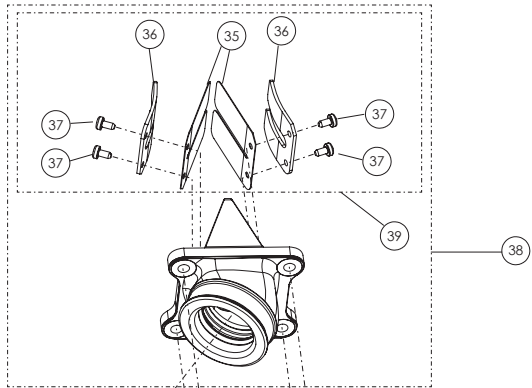

D

C

B

A

Despiece TRRS Raga Racing 2022

14 - CC - Caja de Láminas y Carburador / Reed Cage & Carburetor

Nº	Código	Descripción	Description	Cantidad
1	-	-	Screw, top cover	-
2	-	-	Cable Adjuster	-
3	-	-	Nut, Cable Adjuster	-
4	-	-	Top Cover	-
5	-	-	Gasket, Top	-
6	-	-	Spring, Throttle Valve	-
7	-	-	Collar, Throttle Spring	-
8	-	-	Clip, Jet Needle	-
9	72010	Aguja JH 4º punto	Jet Needle JH 4º step	1
10	-	-	Throttle Valve	-
11	58010	Clip Tubo	Fuel hose clip	2
12	62002	Tubo Gasolina	Fuel hose	1
13	-	-	Starter Valve (pull knob) Complete	-
14	72018	Tornillo ajuste ralenti Keihin	Idle adjuster Keihin	1
15	-	-	Washer, Idle Adjuster	-
16	-	-	Spring, Idle Adjuster	-
17	-	-	Float Pin	-
18	-	-	Spring, Air Adjuster	-
19	-	-	Air Adjust Screw	-
20	-	-	Needle Jet	-
21a	72006	Chiclé bajas 48 (250-280-300cc)	Slow Jet 48 (250-280-300cc)	1
21b	72008	Chiclé bajas 52 (125cc)	Slow Jet 52 (125cc)	1
22	58011	Abrazadera Norma30/45	Clamp, Norma 30/45	1
23	-	-	Needle Jet Holder SDGAA	-
24	-	-	Float Valve Complete	-
25a	72003	Chiclé principal (250-280-300cc)	Main Jet (250-280-300cc)	1
25b	72004	Chiclé principal 128 (125cc)	Main Jet 128 (125cc)	1