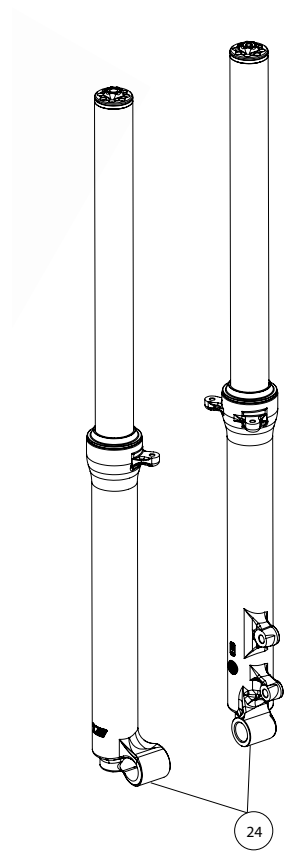

D

C

B

A

Despiece TRRS Raga Racing 2022

04b - HD - Horquilla Delantera Tech / Front Suspension Tech

Nº	Código	Descripción	Description	Cantidad
1	71030	Cjto. tapon regulacion extension	Screw cap rebound set	1
2	71031	Cjto. tapon regulacion precarga muelle	Screw cap preload spring set	1
3	71032	Barra Suspension Derecha-Group Stanchion Tube Replay Right	Stanchion Tube, Right side	1
4	71045	Barra Suspension Izquierda-Group Stanchion Tube Replay Left	Stanchion Tube, Left side	1
5	71033	Cto. Distanciadores Muelle-Group Spacers Spring	Group, Spring spacers	1
6	71034	Muelle Horquilla-Fork Spring (Progr. 3)	Fork Spring	1
7	71035	Cto.Mecanico Bombeo-Group Mechanical Pumping	Group, dampening cartridge	1
8	71036	Cono Limitador Izquierdo-Cone Limit Left	Alignment cone, Left	1
9	71053	Botella Suspension Izquierda-Left Leg (Negra para barras de acero)	Lower Leg, left (Black for steel bar)	1
10	71010	Cto.Tornillo Regulacion-Needle Regulation Group	Needle and Regulation Group	1
11	71011	Guardapolvo Horquilla-Dust Seal	Dust Seal	2
12	71012	Circlip Tope Reten-Ring Stopper Oil Seal	Oil Seal retention clip	2
13	71013	Reten Horquilla-Oil Seal	Oil Seal	2
14	71014	Anillo Tope Glacier-Ring Stop Bushing Oil Seal	Bushing stop ring	2
15	71015	Glacier Barra Horquilla-Bush Du Ø39XØ43X15	Bushing Du Ø39XØ43X15	2
16	71016	Glacier Botella Horquilla-Bush Du Ø38XØ40X20	Bushing Du Ø38XØ40X20	2
17	71052	Botella Suspension Derecha-Right Leg (negra para barras de acero)	Lower leg, Right (Black for steel bar)	1
18	71018	Tornillo Allen-Screw Tceib M8X18 Din 7984	Bolt, Allen M8X18 Din 7984	1
19	71040	Cto. Tornillo Regulacion- Group Lock Screw Hydraulic Pump	Group, Hydraulic dampener end cap	1
20	71020	Cono Limitador Derecho-Cone Limit Right	Alignment cone,	1
21	71042	Cartucho Hidraulico-Group Cartridge	Group, Cartridge	1
22	71043	Anillo Tope Muelle-Support Ring For Spring Limit	Guide Ring, Limit spring	1
23	71044	Kit Toricas-Group Rings Seal	O-ring kit	1
24	04032TR100	Cjto. horquilla delantera barras doradas / botella negra	Front fork set, gold-plated tube / black leg	1