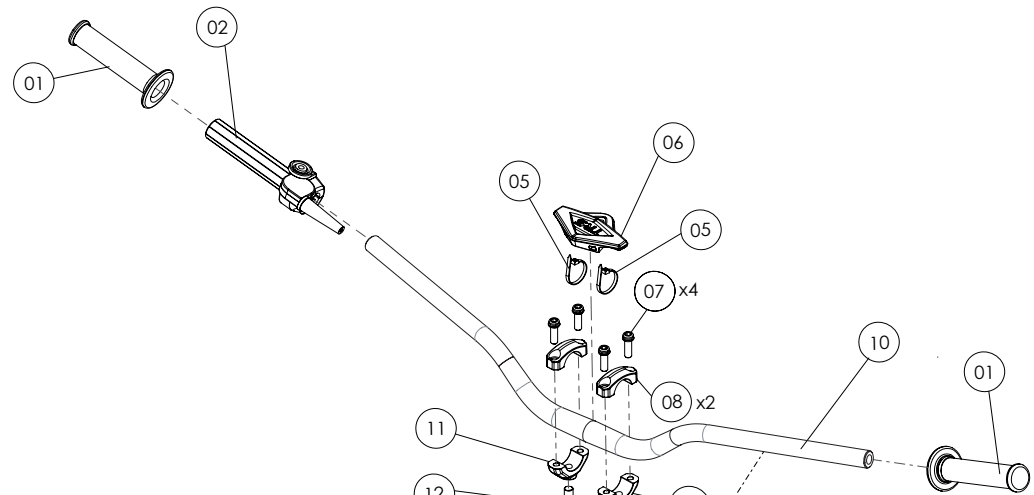

5

4

3

2

1

D

C

B

A

Despiece TRRS Raga Racing 2022

04 - HD - Horquilla Delantera / Front Suspension

Nº	Código	Descripción	Description	Cantidad
1	70126	Puños HEBO	Hand grip, HEBO	1
2	70105	Mando Gas	Throttle handle assembly	1
3	50604	Tornillo Rosca Chapa DIN 7981 2x4	Screw, course thread DIN 7981 2x4	1
4	70229	Botón paro racing, Hombre al agua - (véase en lámina 09)	Kill button engine with magnetic lanyard (see sheet 09)	1
5	58006	Brida Plástico 3,6x200	Cable tie 3,6x200	4
6	04006TR100	Goma Protector Manillar	Rubber handlebar protector	1
7	50806	Tornillo Allen DIN 912 M8x25 - Bridas Manillar	Bolt, Allen DIN 912 M8x25 - Handlebar clamps	4
8	04007TR101	Brida Superior Manillar Negro	Clamp, handlebar upper	2
9	70209	Led Delantero - (véase (10) en la lámina 09-IE-Instalación Eléctrica)	LED lights, TRS - (see item 10 in drawing 09-IE electrical system)	1
10	70135	Manillar ONE RR	Handlebar ONE RR	1
11	04008TR101	Brida Inferior Manillar	Clamp, handlebar lower	2
12	04009TR100	Eje Brida Manillar	Shaft, handlebar clamp	1
13	04010TR100	Tornillo Eje Pipa Dirección	Bolt, steering stem (shaft)	1
14	04017TR100	Pletina superior suspensión mecanizada anodizada negra	Top triple clamp CNC black anodized	1
15	50805	Tornillo DIN 912 M6x16	Bolt, DIN 912 M6x16	10
16	51503	Tuerca Autoblocante M10 - Eje Brida Manillar	Nut, self locking M10 - handlebar clamp base	2
17	04012TR100	Tuerca Pipa Dirección	Nut, steering stem (shaft)	1
18	04013TR100	Guardapolvos superior direccion	Dust cover, upper steering	1
19	52401	Rodamiento 25-47-15	Bearing, 25-47-15	2
20	04014TR100	Guardapolvos Inferior	Dust cover, lower	1
21	04018TR100	Pletina inferior suspensión mecanizada anodizada negra	Bottom triple clamp CNC black anodized	1
22	04016TR100	Eje Pipa Dirección	Steering stem (shaft)	1
23	04001TR100	Careta Faro Racing	Racing Headlamp mask	1
24	70208	Curva CDI - (véase en lámina 04 / Chasis)	Igniton map switch (see sheet 04 / Frame)	1
25	70210	Pulsador led - (véase en lámina 09/ Instalacion Electrica)	Switch, led lamps (see sheet 09 / Electrical sistem)	1
26	04002TR100	Brida Guía Latiguillo Freno	Cable guide, brake hose	1
27	50608	Tornillo DIN 7981 PHILIPS 3,9x13 Rosca Chapa Brida Guia Cable	Screw, DIN 7981 PHILIPS 3.9x13 Course Thread for cable guide	1
28	04032TR100	Cjto. horquilla delantera barras doradas / botella negra	Front fork set, gold-plated tube / black leg	1
29	04003TR100	Eje rueda delantera	Axle, front wheel	1
30	65004	Remache 4,8x12mm - Guardabarros - Negro	Black Rivot, 4.8x12mm Mudguard (Fender)	3