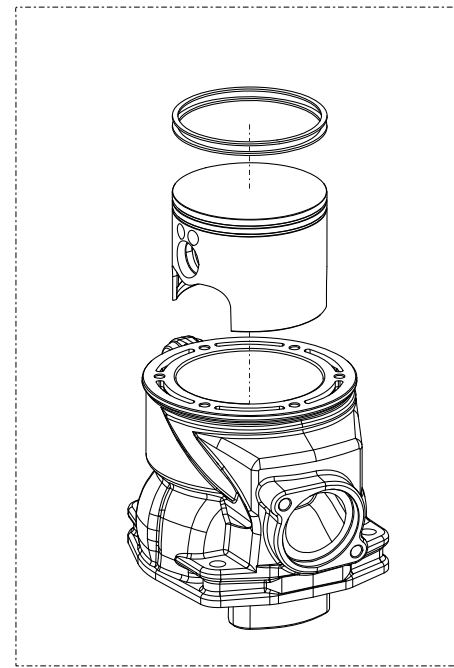

Despiece TRRS Raga Racing 2022

06 - SC - Selector Cambio / Shift set

Nº	Código	Descripción	Description	Cantidad
1	06001MT101	Conjunto Palanca Cambio	Complete shift pedal	1
2	55004	Circlip DIN-471-Ø12	Circlip DIN-471-Ø12	2
3	50909	Tornillo DIN 6921 M6x20 Hexagonal	Bolt, DIN 6921 M6x20 hex-head	1
4	54006	Retén Eje Cambio 12x20x6	Seal, shift shaft 12x20x6	1
5	06002MT100	Arandela 12x18x0.3	Washer 12x18x0.3	1
6	06027MT100	Eje selector completo	Shifting shaft set	1
7	06031MT100	Muelle eje selector	Spring, shifting shaft	1
8	06006MT100	Horquilla secundario Izquierda SL	Fork, secondary left SL	1
9	06007MT100	Eje Horquillas	Shaft, shift fork	2
10	06003MT100	Tope Recorrido Selector	Stop, shift shaft	1
11	06008MT100	Horquilla secundario derecha SR	Fork, secondary right SR	1
12	52507	Rodamiento Izquierdo Desmodrómico HK2512	Bearing, left Shift drum HK2512	1
13	06039MT100	Desmodrómico (Ligero)	Shift roller (Lightweight)	1
14	52103	Rodamiento Derecha Desmodromico Bolas 61705-SRS	Bearing, shift drum right - balls 61705-SRS	1
15	06032MT100	Conjunto estrella desmo	Gearshift set	1
16	50903	Tornillo DIN 6921 M6x16	Bolt, DIN 6921 M6x16	1
17	60003	Bola Fijador Marchas Kug 11,906	Ball, gear selector position Kug 11.906	1
18	06029MT100	Muelle Fijador Marchas	Spring, gear selector tension	1
19	56106	Arandela 14X18X1.5 Copper	Copper Washer, 14x18x1.5	1
20	06018MT100	Tapón allen aluminio	Cap, allen aluminium	1
21	06017MT100	Horquilla primario	Fork, primary	1
22	70451	Kit Reparación Palanca Selector	Repair kit, shift pedal tip	1
23	06030MT100	Muelle selector marchas	Spring tensioning, shifting plate	1

250/280/300 cc

D

C

B

A

- (24) (250 cc)
- (25) (280 cc)
- (26) (300 cc)

- (16A) (250 cc)
- (16B) (250 cc)
- (16C) (250 cc)
- (17A) (280 cc)
- (17B) (280 cc)
- (17C) (280 cc)
- (18A) (300 cc)
- (18B) (300 cc)
- (18C) (300 cc)