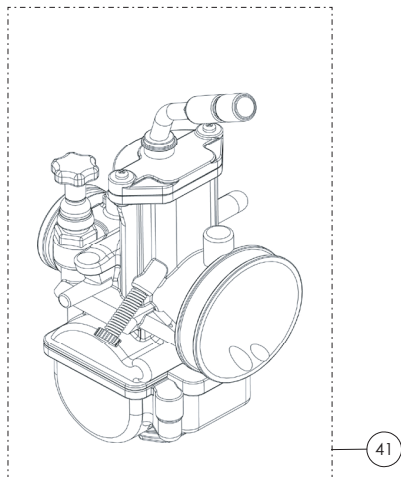

D

C

B

A

Despiece TRRS Raga Racing 2022

14 - CC - Caja de Láminas y Carburador / Reed Cage & Carburetor

Nº	Código	Descripción	Description	Cantidad
1	-	-	Screw, top cover	-
2	-	-	Cable Adjuster	-
3	-	-	Nut, Cable Adjuster	-
4	-	-	Top Cover	-
5	-	-	Gasket, Top	-
6	-	-	Spring, Throttle Valve	-
7	-	-	Collar, Throttle Spring	-
8	-	-	Clip, Jet Needle	-
9	72010	Aguja JH 4º punto	Jet Needle JH 4º step	1
10	-	-	Throttle Valve	-
11	58010	Clip Tubo	Fuel hose clip	2
12	62002	Tubo Gasolina	Fuel hose	1
13	-	-	Starter Valve (pull knob) Complete	-
14	72018	Tornillo ajuste ralenti Keihin	Idle adjuster Keihin	1
15	-	-	Washer, Idle Adjuster	-
16	-	-	Spring, Idle Adjuster	-
17	-	-	Float Pin	-
18	-	-	Spring, Air Adjuster	-
19	-	-	Air Adjust Screw	-
20	-	-	Needle Jet	-
21a	72006	Chiclé bajas 48 (250-280-300cc)	Slow Jet 48 (250-280-300cc)	1
21b	72008	Chiclé bajas 52 (125cc)	Slow Jet 52 (125cc)	1
22	58011	Abrazadera Norma30/45	Clamp, Norma 30/45	1
23	-	-	Needle Jet Holder SDGAA	-
24	-	-	Float Valve Complete	-
25a	72003	Chiclé principal (250-280-300cc)	Main Jet (250-280-300cc)	1
25b	72004	Chiclé principal 128 (125cc)	Main Jet 128 (125cc)	1