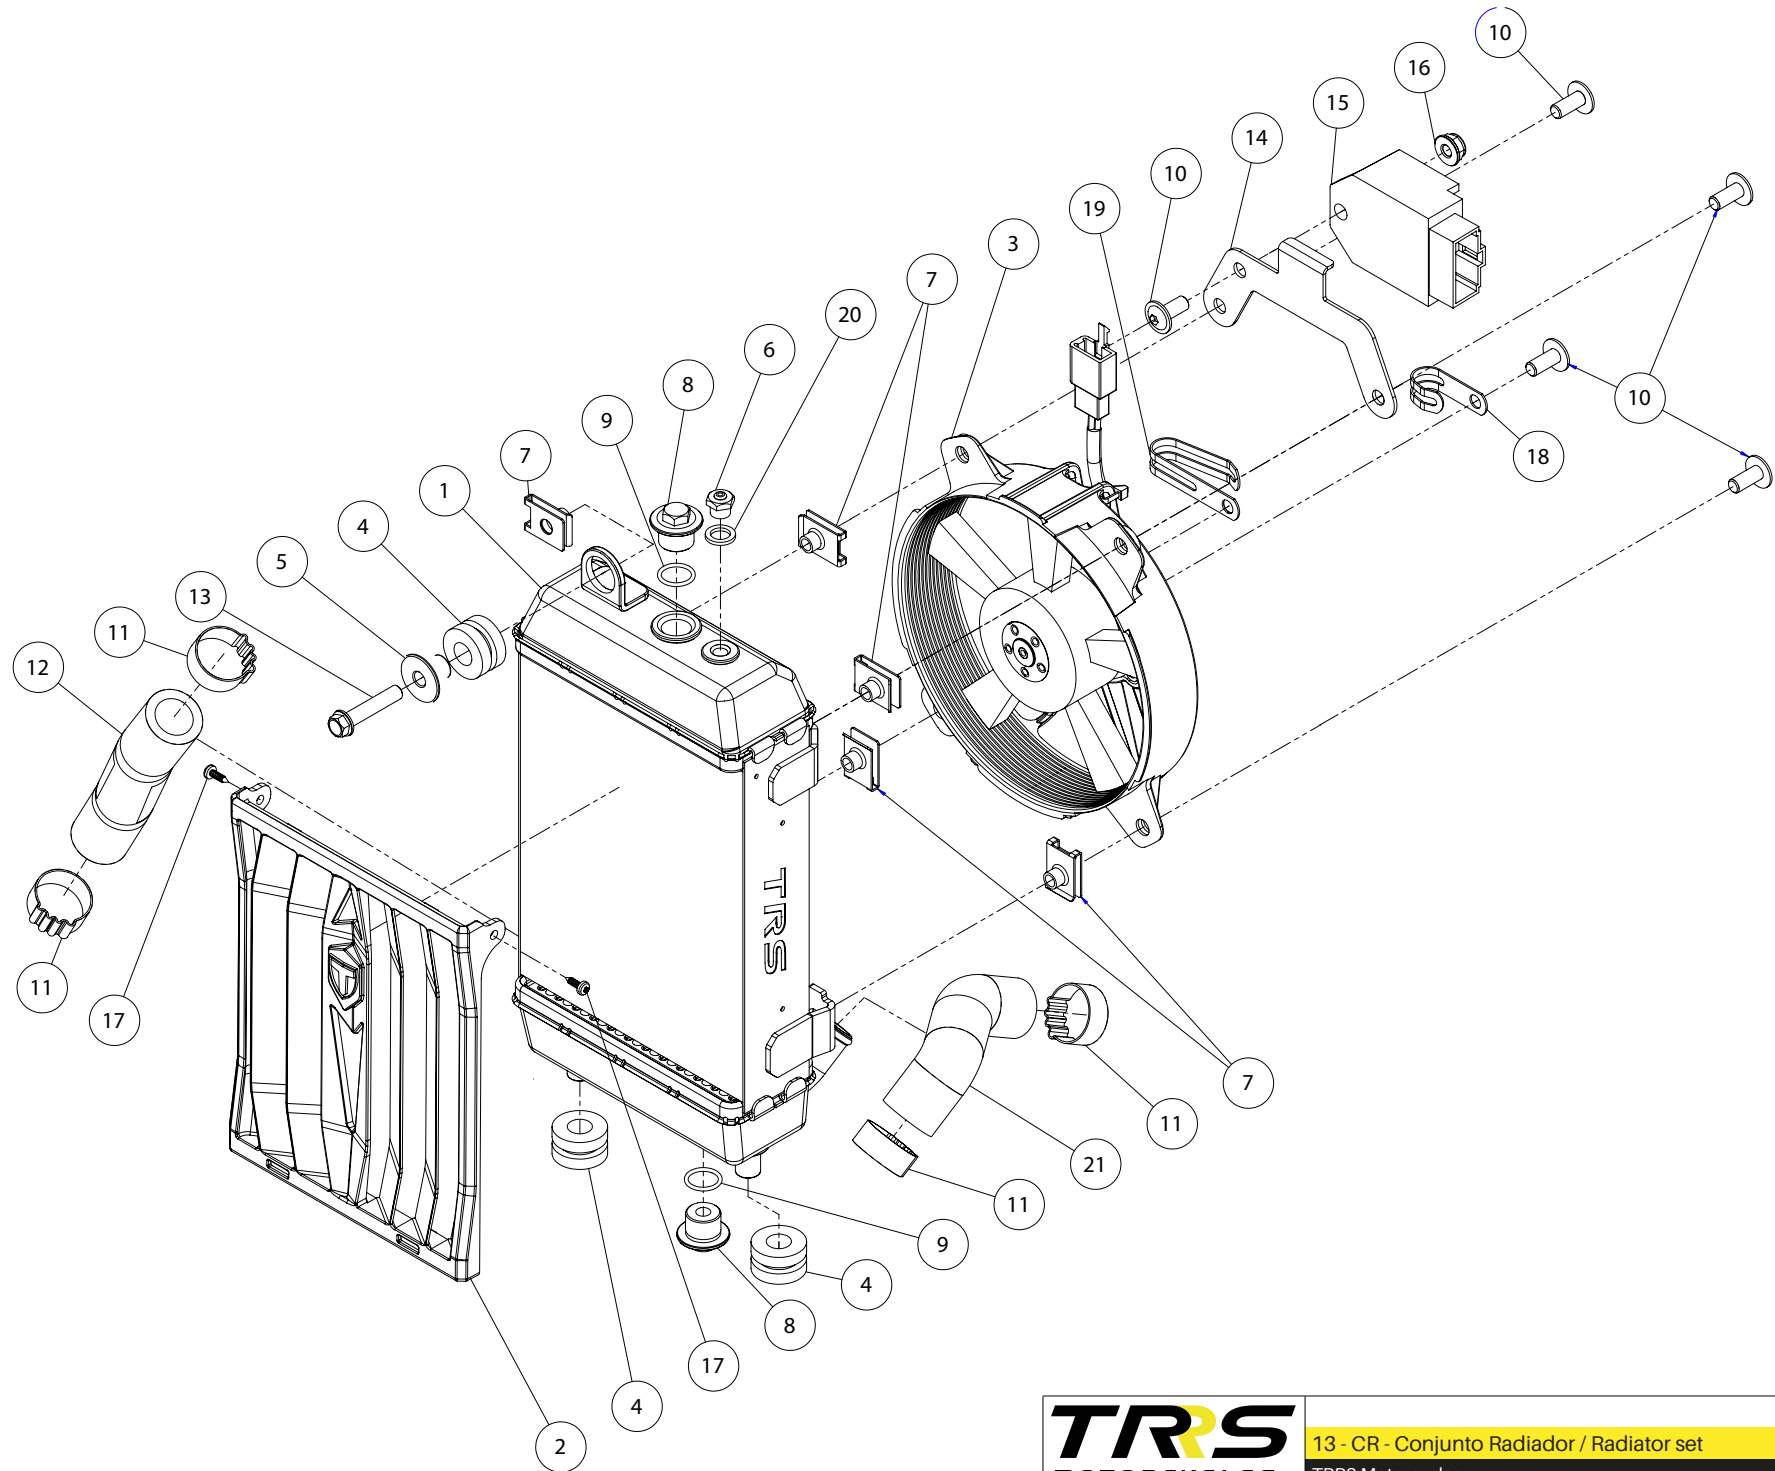

D

C

B

A

Despiece TRRS Raga Racing 2022

13 - CR - Conjunto Radiador / Radiator set

Nº	Código	Descripción	Description	Cantidad
1	13009TR100	Radiador TRRS	<i>Radiator TRRS</i>	1
2	13005TR100	Protector Radiador	<i>Radiator protect</i>	1
3	70234	Ventilador	<i>Fan</i>	1
4	63002	Silentblock	<i>Silentblock (vibration isolator)</i>	3
5	70802	Casquillo superior silentblock radiador	<i>Bushing, upper silentblock radiator</i>	1
6	70801	Válvula expansión radiador	<i>Radiator expansion valve</i>	1
7	51301	Tuerca rápida universal M6	<i>Universal clip-nut, M6</i>	5
8	13004TR100	Tapón Radiador	<i>Radiator cap</i>	2
9	53015	Tórica 12x1,5	<i>O-ring, 12x1.5</i>	2
10	50209	Tornillo allen con valona M6x14	<i>Screw allen with washer M6x14</i>	5
11	58009	Abrazadera Cobra 22	<i>Hose clamp, Cobra 22</i>	4
12	13003TR101	Tubo agua silicona rojo (Bomba- Radiador)	<i>Water hose red silicone (Water pump - Radiator)</i>	1
13	50914	Tornillo hexagonal con valona M6x30	<i>Bolt hexagonal flange M6x30</i>	1
14	13011TR100	Soporte regulador ventilador	<i>Fan regulator support</i>	1
15	70239	Regulador ventilador DC	<i>Regulator fan DC</i>	1
16	51501	Tuerca Autoblocante M6	<i>Locknut M6</i>	1
17	50606	Tornillo 2,9x9,5 rosca chapa	<i>Screw 2.9x9.5</i>	2
18	58001	Abrazadera 60mm	<i>Clamp 60mm</i>	1
19	58002	Abrazadera para Cableado 100mm	<i>Clamp for cables, 100mm</i>	1
20	56102	Arandela cobre 8x12x1,5	<i>Copper washer, 8x12x1.5</i>	1
21	13012TR100	Tubo agua rojo silicona (Cul.-Rad.)	<i>Water hose red silicone (Cyl.- Rad.)</i>	1