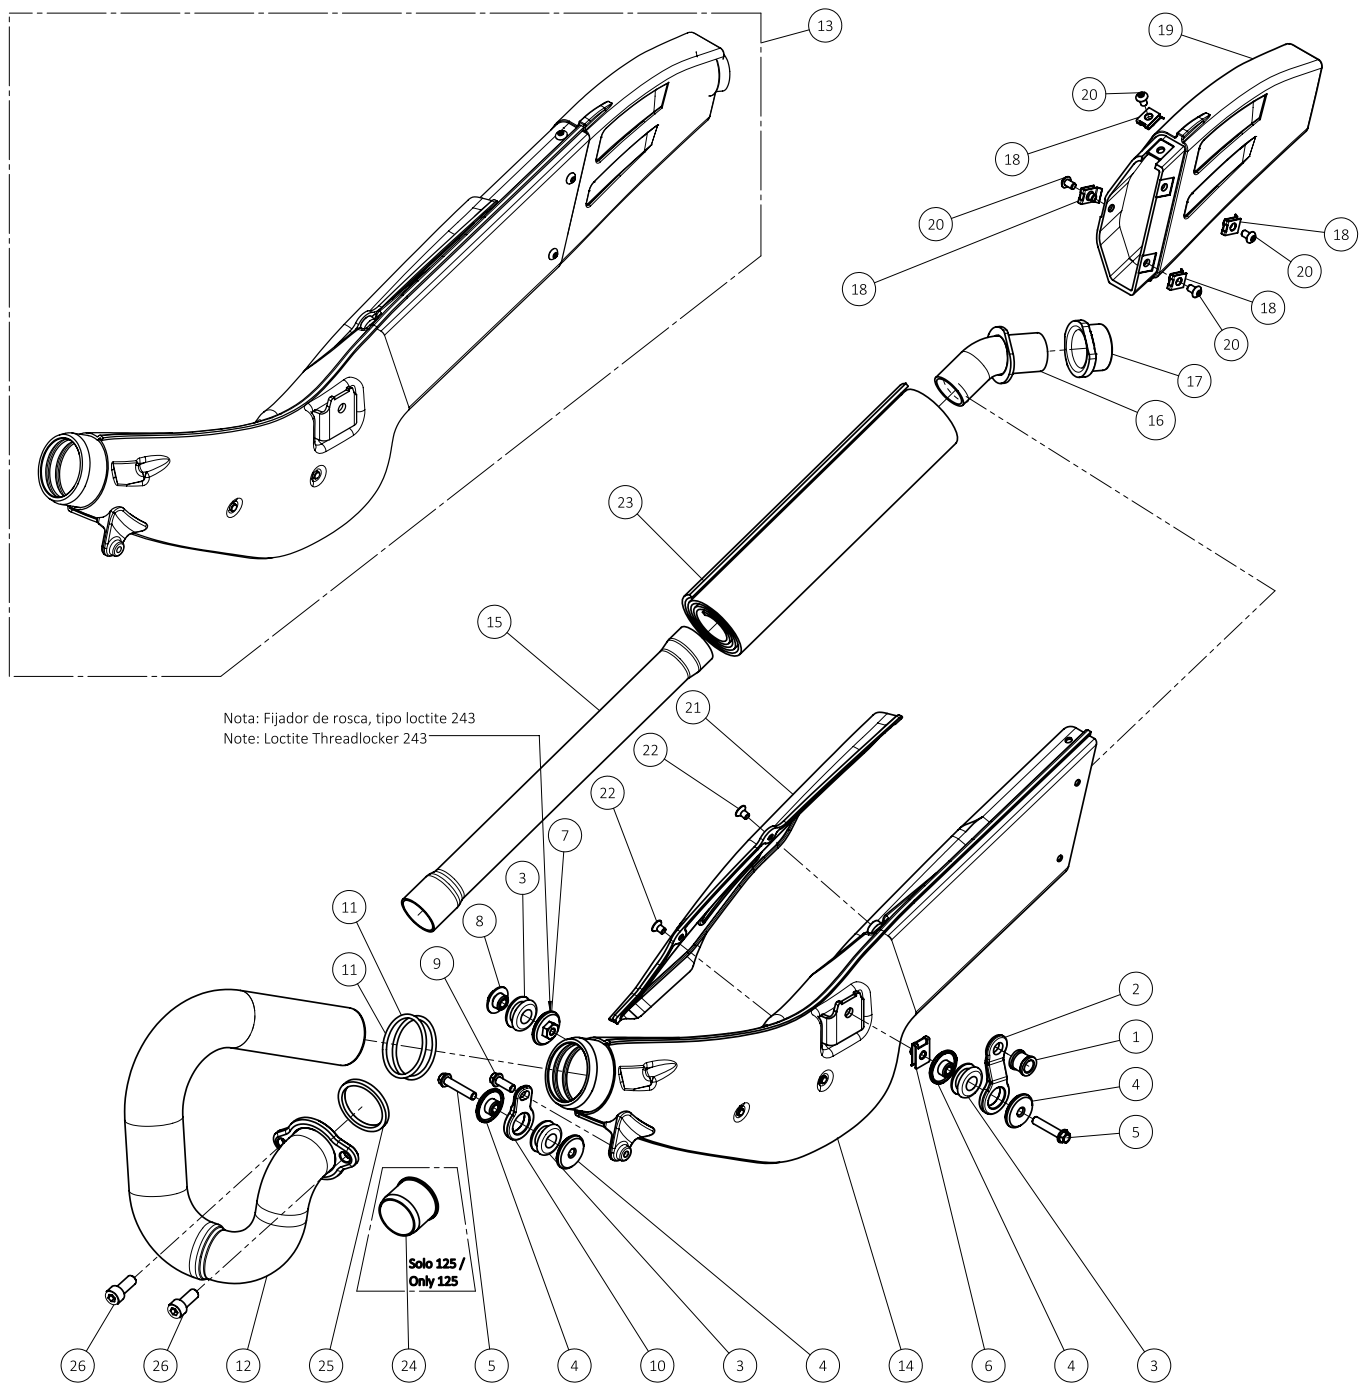

D

C

B

A

Nota: Fijador de rosca, tipo loctite 243
 Note: Loctite Threadlocker 243

Solo 125 /
 Only 125

10 - CE - Conjunto Escape / Exhaust set
 TRRS Motorcycles

Despiece TRRS Raga Racing 2022