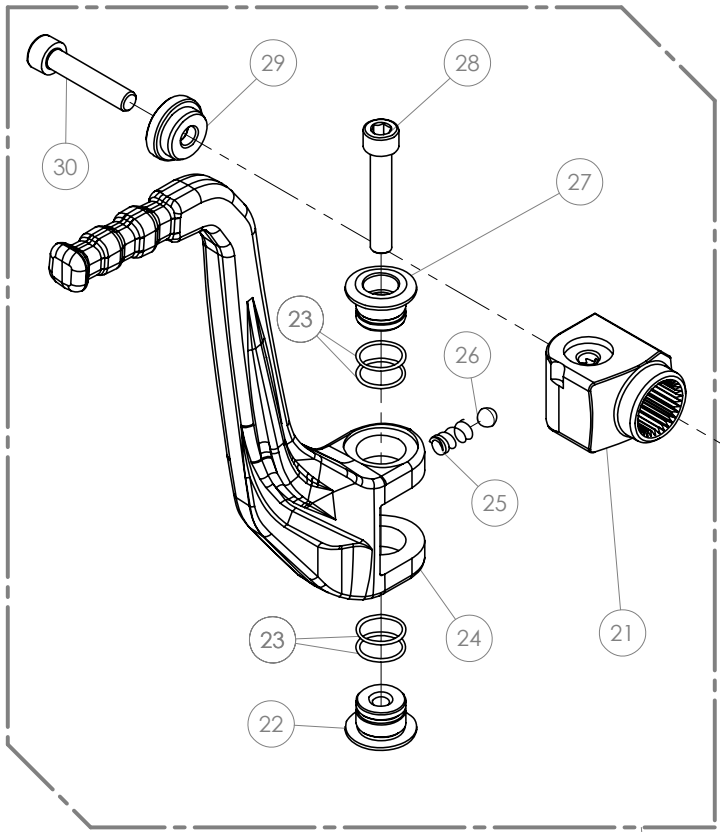

5

4

3

2

1

D

C

B

A

Despiece TRRS Raga Racing 2022

01 - AP - Arranque Palanca / Pedal Start

Nº	Código	Descripción	Description	Cantidad
1	01001MT100	Arandela Interna Arranque 25x14x0.5	Washer, internal kick-start 25x14x0.5	1
2	01002MT101	Muelle Arranque	Spring, kick-start	1
3	01018MT100	Casquillo eje arranque	Spacer, kick starter	1
4	01019MT100	Arandela muelle arranque 14x35x0,5	Washer, kick starter spring	1
5	55010	Circlip Arranque DIN-471 Ø14x1	Circlip, kick starter DIN-471Ø14 x1	1
6	01020MT100	Arandela piñon arranque 14x19x0,5	Washer, Kick starter gear	2
7	01026MT100	Piñon arranque	Gear kick starter assembly	1
8	01027MT100	Piñon Intermedio Arranque	Gear, intermediate kick-start	1
9	52513	Rodamiento agujas Piñón Intermedio K15x19x10	Bearing needle	1
10	01015MT100	Arandela Piñon Intermedio Arranque 24x15x0.5	Washer, intermediate kick-start gear 24x15x0.5	2
11	55002	Circlip Piñón Intermedio Arranque 15X1 DIN-471	Circlip, intermediate kick-start gear 15x1 DIN-471	1
12	50503	Tornillo Hexagonal	Bolt hexagonal	1
13	01025MT100	Chapa tope trinquete	Ratchet cam	1
14	01022MT100	Trinquete arranque	Kick starter ratchet	1
15	01023MT100	Muelle trinquete arranque	Spring, kick starter ratched	1
16	01024MT100	Eje arranque	Kick starter shaft	1
17	01028MT100	Arandela Ø14Ø28x0.5	Washer	1
18	55011	Circlip DIN-471 Ø18 x1.2	Circlip DIN-471Ø18 x1.2	1
19	01008MT101	Arandela Eje Arranque 18X24X0,5	Washer, kick-start shaft 18x24x0.5	1
20	54003	Retén Arranque 18x24x4	Seal, kick-start 18x24x4	1
21	01010MT100	Muñequilla Pedal Arranque	Fulcrum, kick-start pedal	1
22	01011MT100	Casquillo Pedal Arranque - Inferior	Bushing, kick-start pedal (lower)	1
23	53007	Tórica Muñequilla Nbr 12X1	O-ring, starter fulcrum Nbr 12x1	4
24	01014MT100	Pedal Arranque Trs	Pedal, kick-start	1
25	01013MT100	Muelle posicionador palanca arranque	Spring, kickstart position	1
26	60002	Bola Pedal Arranque F84Kug5,556	Ball, kick-start retention	1
27	01009MT100	Casquillo Pedal Arranque - Superior	Bushing, kick-start pedal (upper)	1
28	50113	Tornillo Pedal Arranque Din 912 M6X1X35	Bolt, kick-start pedal DIN 912 M6x1x35	1
29	01012MT101	Casquillo sujeccion palanca arranque anodizado rojo	Kick-start bushing red anodized	1
30	50110	Tornillo Din 912 M6X25 Muñequilla Arranque	Bolt, Din 912 M6x25 kick-start fulcrum	1
31	01017MT100	Conjunto Palanca	Set, Starting Pedal	1