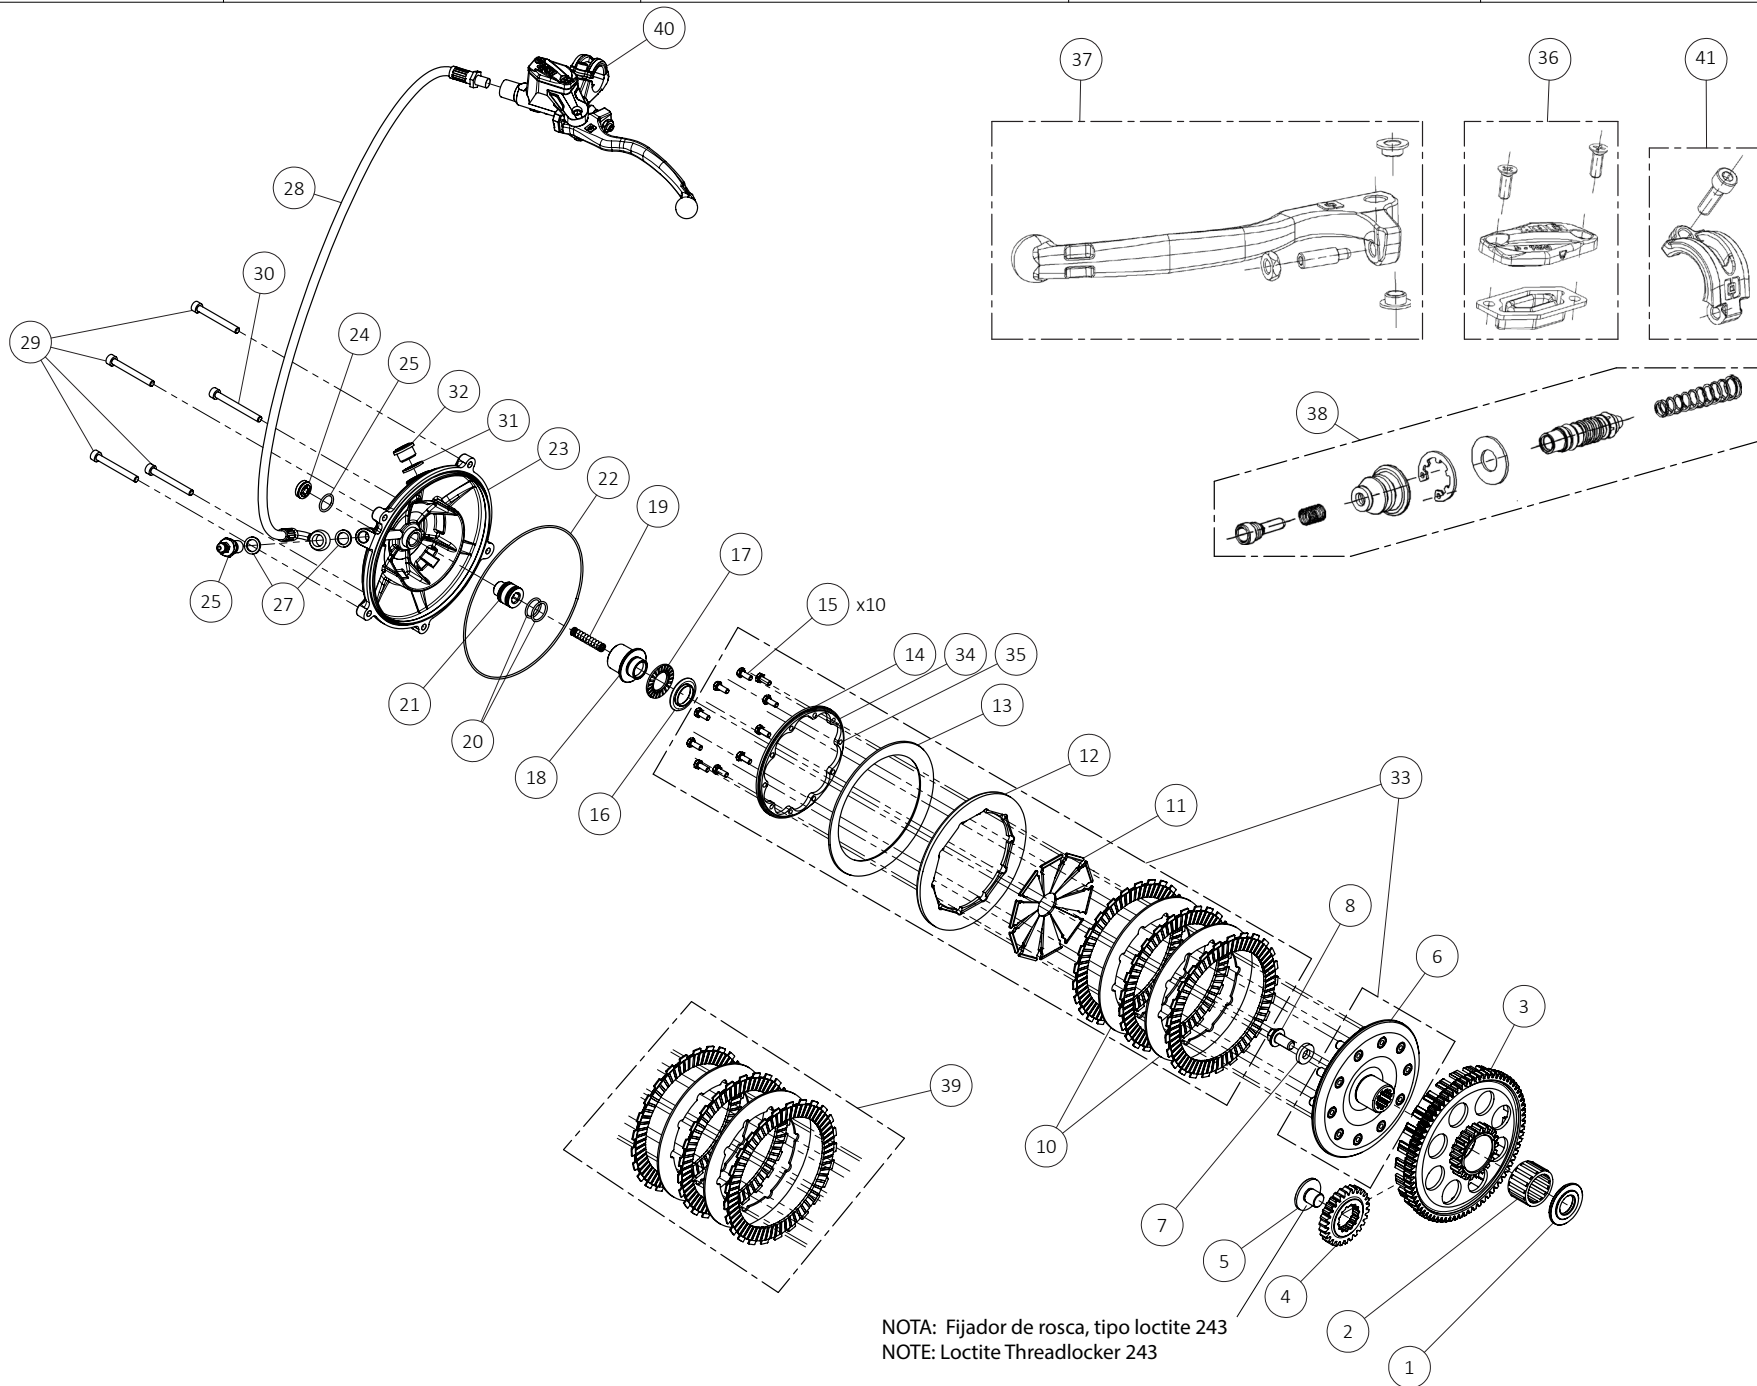

125cc

Despiece TRRS Raga Racing 2022

04 - CM - Cigüeñal / Crankshaft 125cc

Nº	Código	Descripción	Description	Cantidad
1	54011	Reten Doble Labio 35x47x6	<i>Double Lip Seal 35x47x6</i>	1
2	04014MT100	Casquillo piñon salida cigüeñal 125cc	<i>Bushing, primary gear 125cc</i>	1
3	53016	Torica 25x1,5	<i>O-ring 25x1,5</i>	1
4	52110	Rodamiento de bolas SKF 6205 ETN9/C4	<i>Ball bearing SKF 6205 ETN9/C4</i>	2
5	04020MT100	Conjunto cigüeñal 125	<i>Complete crankshaft 125</i>	1
6	59001	Chaveta Volante Magnético DIN6888 10x3x3,7	<i>Key, magneto flywheel DIN 6888 10x3x3.7</i>	1
7	54005	Retén Cigüeñal Volante 24X35X7	<i>Seal, crankshaft magneto 24x35x7</i>	1
8	04026MT100	Kit biela 125 piston cabeza plana	<i>Rod Kit 125 flat head piston</i>	1

D

C

B

A

NOTA: Fijador de rosca, tipo loctite 243
 NOTE: Loctite Threadlocker 243

05 - CE - Conjunto Embrague / Clutch set
 TRRS Motorcycles

Despiece TRRS Raga Racing 2022

05 - CE - Conjunto Embrague / Clutch set