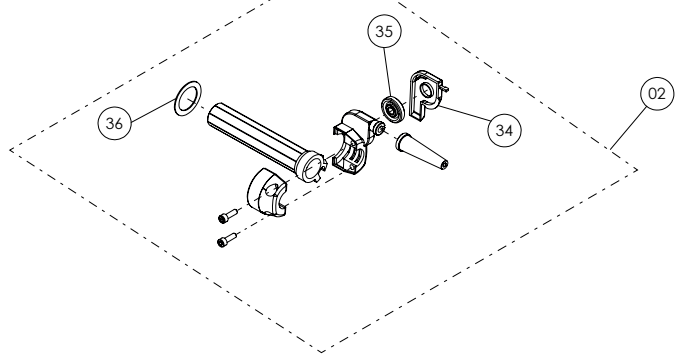

5

4

3

2

1

D

C

B

A

Despiece TRRS Raga Racing 2022

04 - HD - Horquilla Delantera / Front Suspension

Nº	Código	Descripción	Description	Cantidad
1	70126	Puños HEBO	Hand grip, HEBO	1
2	70105	Mando Gas	Throttle handle assembly	1
3	50604	Tornillo Rosca Chapa DIN 7981 2x4	Screw, course thread DIN 7981 2x4	1
4	70229	Botón paro racing, Hombre al agua - (véase en lámina 09)	Kill button engine with magnetic lanyard (see sheet 09)	1
5	58006	Brida Plástico 3,6x200	Cable tie 3,6x200	4
6	04006TR100	Goma Protector Manillar	Rubber handlebar protector	1
7	50806	Tornillo Allen DIN 912 M8x25 - Bridas Manillar	Bolt, Allen DIN 912 M8x25 - Handlebar clamps	4
8	04007TR101	Brida Superior Manillar Negro	Clamp, handlebar upper	2
9	70209	Led Delantero - (véase (10) en la lámina 09-IE-Instalación Eléctrica)	LED lights, TRS - (see item 10 in drawing 09-IE electrical system)	1
10	70135	Manillar ONE RR	Handlebar ONE RR	1
11	04008TR101	Brida Inferior Manillar	Clamp, handlebar lower	2
12	04009TR100	Eje Brida Manillar	Shaft, handlebar clamp	1
13	04010TR100	Tornillo Eje Pipa Dirección	Bolt, steering stem (shaft)	1
14	04017TR100	Pletina superior suspensión mecanizada anodizada negra	Top triple clamp CNC black anodized	1
15	50805	Tornillo DIN 912 M6x16	Bolt, DIN 912 M6x16	10
16	51503	Tuerca Autoblocante M10 - Eje Brida Manillar	Nut, self locking M10 - handlebar clamp base	2
17	04012TR100	Tuerca Pipa Dirección	Nut, steering stem (shaft)	1
18	04013TR100	Guardapolvos superior direccion	Dust cover, upper steering	1
19	52401	Rodamiento 25-47-15	Bearing, 25-47-15	2
20	04014TR100	Guardapolvos Inferior	Dust cover, lower	1
21	04018TR100	Pletina inferior suspensión mecanizada anodizada negra	Bottom triple clamp CNC black anodized	1
22	04016TR100	Eje Pipa Dirección	Steering stem (shaft)	1
23	04001TR100	Careta Faro Racing	Racing Headlamp mask	1
24	70208	Curva CDI - (véase en lámina 04 / Chasis)	Igniton map switch (see sheet 04 / Frame)	1
25	70210	Pulsador led - (véase en lámina 09/ Instalacion Electrica)	Switch, led lamps (see sheet 09 / Electrical sistem)	1
26	04002TR100	Brida Guía Latiguillo Freno	Cable guide, brake hose	1
27	50608	Tornillo DIN 7981 PHILIPS 3,9x13 Rosca Chapa Brida Guia Cable	Screw, DIN 7981 PHILIPS 3.9x13 Course Thread for cable guide	1
28	04032TR100	Cjto. horquilla delantera barras doradas / botella negra	Front fork set, gold-plated tube / black leg	1
29	04003TR100	Eje rueda delantera	Axle, front wheel	1
30	65004	Remache 4,8x12mm - Guardabarros - Negro	Black Rivot, 4.8x12mm Mudguard (Fender)	3