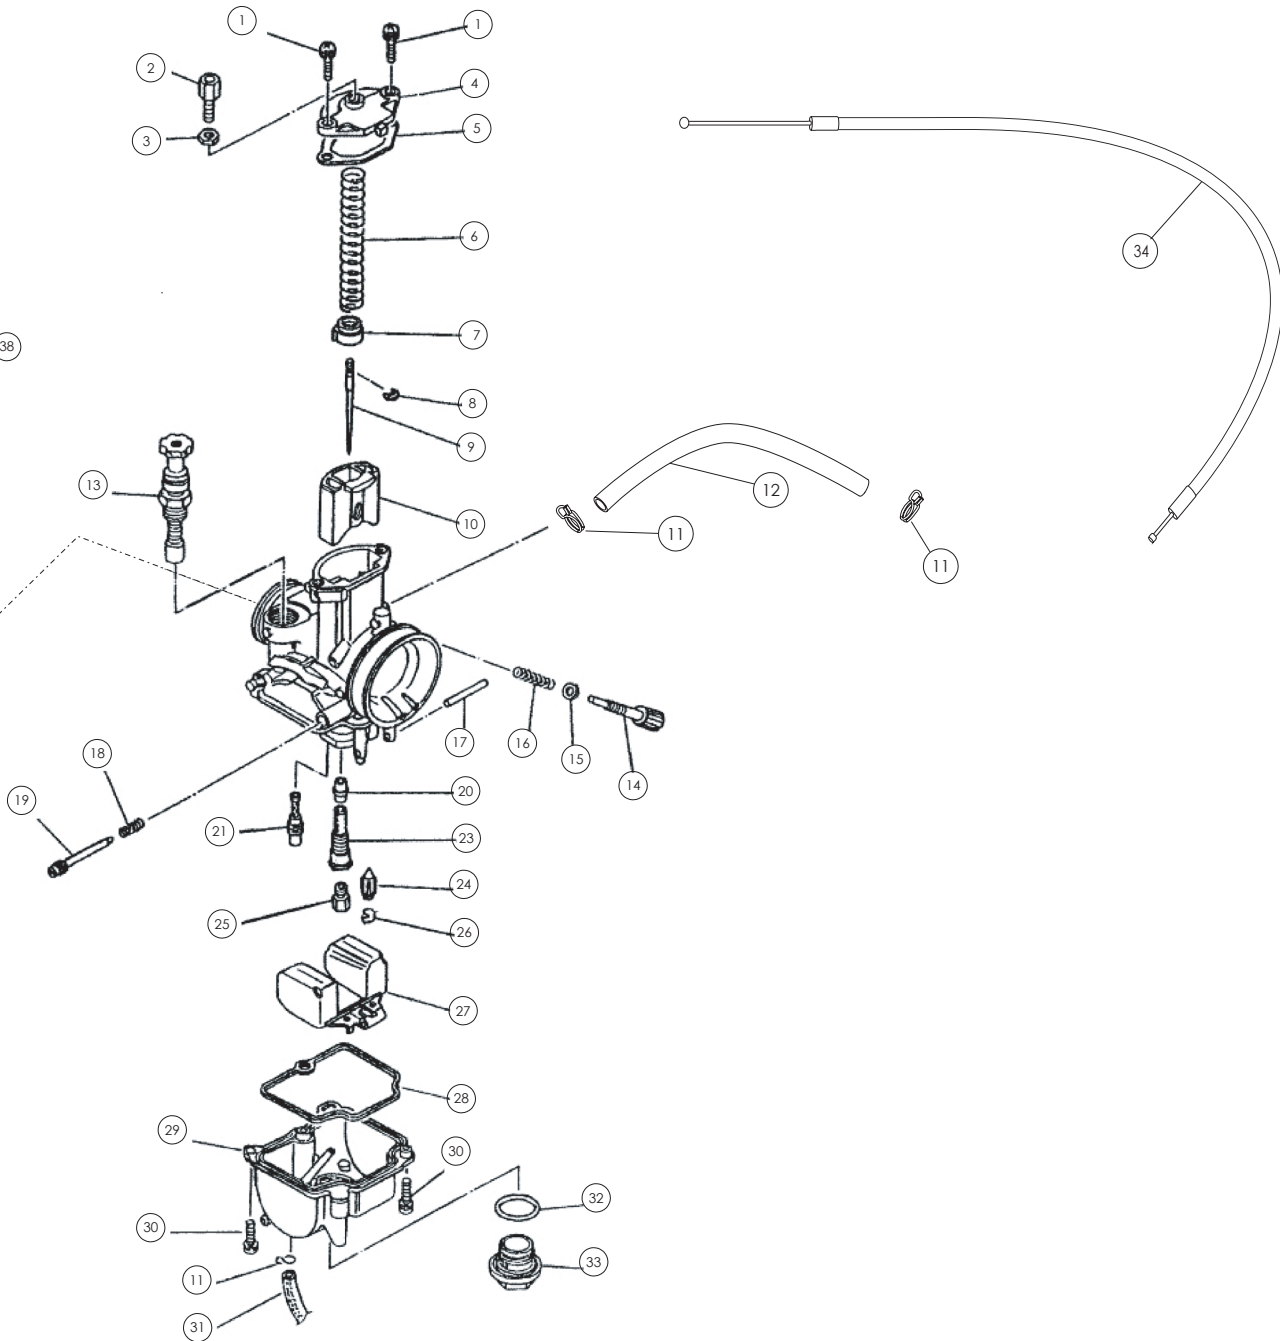

D

C

B

A

Despiece TRRS Raga Racing 2022

14 - CC - Caja de Láminas y Carburador / Reed Cage & Carburetor

Nº	Código	Descripción	Description	Cantidad
1	-	-	Screw, top cover	-
2	-	-	Cable Adjuster	-
3	-	-	Nut, Cable Adjuster	-
4	-	-	Top Cover	-
5	-	-	Gasket, Top	-
6	-	-	Spring, Throttle Valve	-
7	-	-	Collar, Throttle Spring	-
8	-	-	Clip, Jet Needle	-
9	72010	Aguja JH 4º punto	Jet Needle JH 4º step	1
10	-	-	Throttle Valve	-
11	58010	Clip Tubo	Fuel hose clip	2
12	62002	Tubo Gasolina	Fuel hose	1
13	-	-	Starter Valve (pull knob) Complete	-
14	72018	Tornillo ajuste ralenti Keihin	Idle adjuster Keihin	1
15	-	-	Washer, Idle Adjuster	-
16	-	-	Spring, Idle Adjuster	-
17	-	-	Float Pin	-
18	-	-	Spring, Air Adjuster	-
19	-	-	Air Adjust Screw	-
20	-	-	Needle Jet	-
21a	72006	Chiclé bajas 48 (250-280-300cc)	Slow Jet 48 (250-280-300cc)	1
21b	72008	Chiclé bajas 52 (125cc)	Slow Jet 52 (125cc)	1
22	58011	Abrazadera Norma30/45	Clamp, Norma 30/45	1
23	-	-	Needle Jet Holder SDGAA	-
24	-	-	Float Valve Complete	-
25a	72003	Chiclé principal (250-280-300cc)	Main Jet (250-280-300cc)	1
25b	72004	Chiclé principal 128 (125cc)	Main Jet 128 (125cc)	1