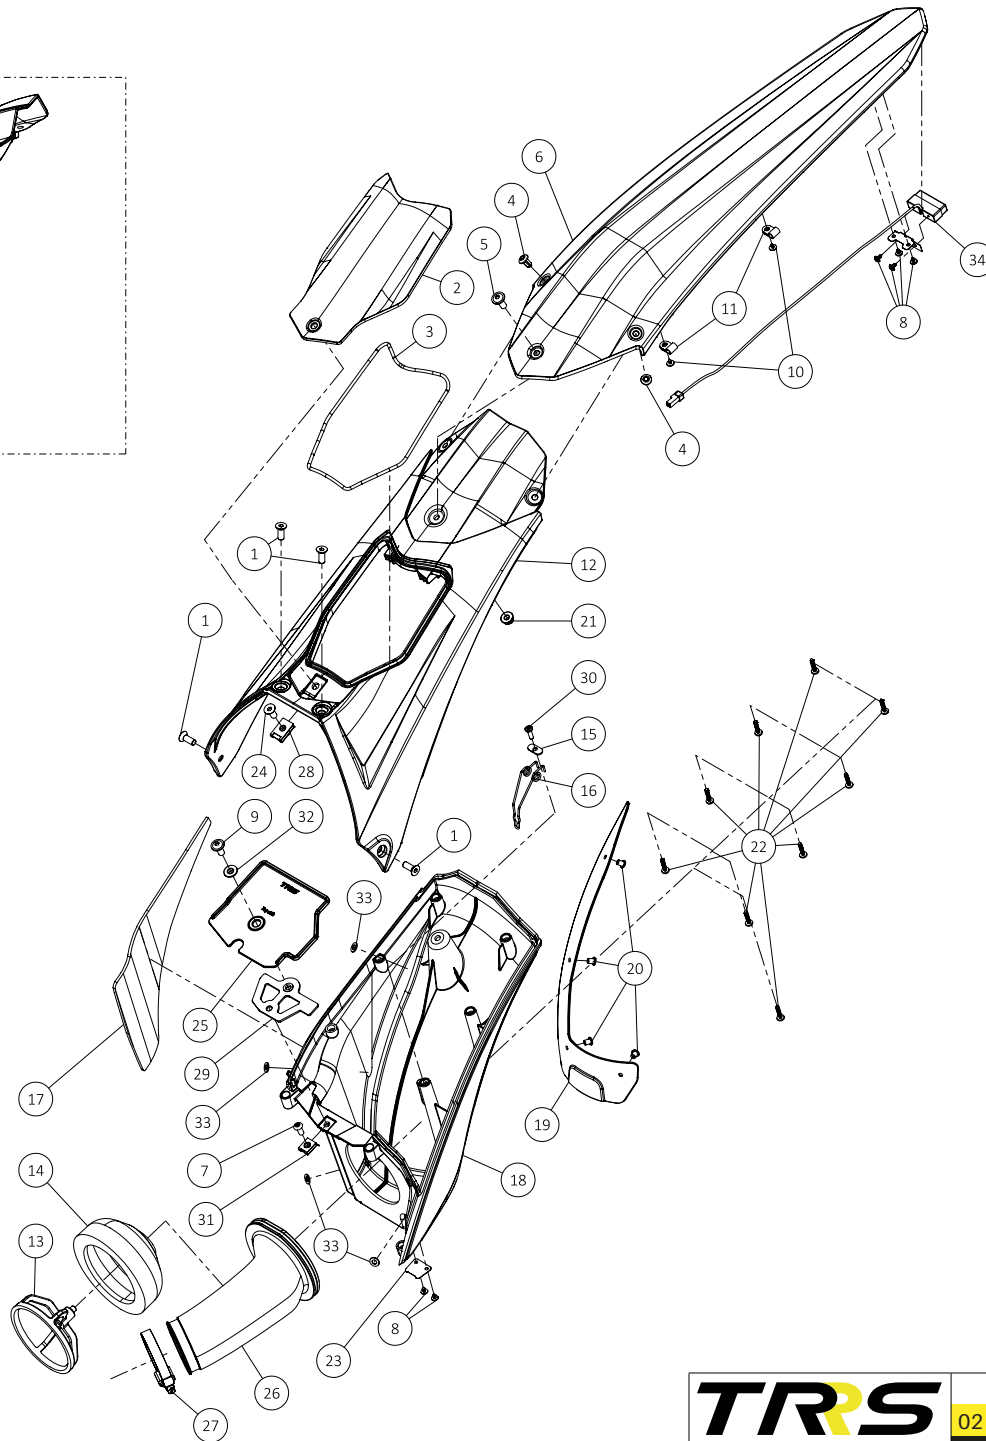

D

C

B

A

35

Despiece TRRS Raga Racing 2022

02 - CF - Caja Filtro / Filter Box

Nº	Código	Descripción	Description	Cantidad
1	50306	Tornillo avellanado M6x16	Bolt countersunk M6x16	4
2	02001TR101	Tapa caja filtro (Blanca)	Cover filter box (White)	1
3	02002TR100	Junta tapa filtro aire	Seal air filter cover	1
4	65001	Remache plástico 6x12	Plastic rivot 6x12	2
5	50202	Tornillo DIN 7380-fl M6x16 - Guardabarros trasero	Bolt, DIN 7380-fl M6x16 - Rear mudguard (fender)	1
6	02003TR100	Guardabarros trasero	Rear mudguard (fender)	1
7	50210	Tornillo alomado allen M5x12	Bolt allen M5x12	1
8	50601	Tornillo rosca chapa DIN 7981 2,9x6,5	Screw, DIN 7981 2.9x6,5	6
9	50209	Tornillo allen con valona M6x14	Screw allen with washer M6x14	1
10	50703	Tornillo DIN-968 ST2,9x6,5	Screw DIN-968 ST2,9x6,5	2
11	58004	Grapa plástico 4.8mm	Plastic clamp 4.8mm	2
12	02024TR100	Caja filtro aire superior	Air filter box, upper part	1
13	02006TR100	Jaula filtro aire	Cage aire filter	1
14	02007TR100	Espuma filtro aire con goma	Air filter element with groomet	1
15	02008TR100	Fijacion muelle filtro	Fixing filter spring	1
16	02009TR100	Muelle fijación espuma filtro	Spring, air filter retention	1
17	02011TR100	Protector anticalórico - Caja filtro	Heat shield - air filter box	1
18	02025TR100	Caja filtro aire inferior negra	Air filter box bottom part black	1
19	02018TR100	Protector caja filtro	Protector, air filter box	1
20	65004	Remache negro 4,8x12mm	Black Rivet, 4.8x12mm	4
21	51501	Tuerca autoblocante M6	Locknut M6	1
22	50603	Tornillo rosca 3,9x19	Screw 3.9x19	9
23	02014TR100	Lámina desagüe - Caja filtro	Drain flap, air filter box	1
24	50302	Tornillo avellanado M6x14	Bolt countersunk M6x14	1
25	02026TR100	Deflector caja filtro aire	Air box baffle	1
26	02017TR100	Tobera - Caja filtro	Intake hose, air filter box	1
27	58003	Abrazadera - Norma 40-60	Clamp - Norma 40-60	1
28	51301	Tuerca rápida universal M6	Universal speed nut M6	1
29	02027TR100	Soporte deflector caja filtro aire	Air box baffle plate	2