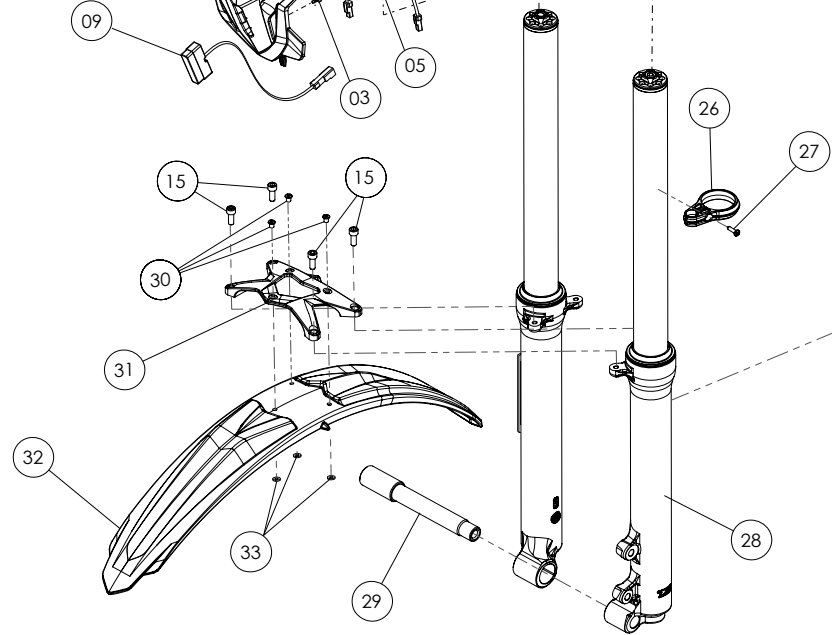

5

4

3

2

1

D

C

B

A

Despiece TRRS Raga Racing 2022

04 - HD - Horquilla Delantera / Front Suspension

Nº	Código	Descripción	Description	Cantidad
1	70126	Puños HEBO	Hand grip, HEBO	1
2	70105	Mando Gas	Throttle handle assembly	1
3	50604	Tornillo Rosca Chapa DIN 7981 2x4	Screw, course thread DIN 7981 2x4	1
4	70229	Botón paro racing, Hombre al agua - (véase en lámina 09)	Kill button engine with magnetic lanyard (see sheet 09)	1
5	58006	Brida Plástico 3,6x200	Cable tie 3,6x200	4
6	04006TR100	Goma Protector Manillar	Rubber handlebar protector	1
7	50806	Tornillo Allen DIN 912 M8x25 - Bridas Manillar	Bolt, Allen DIN 912 M8x25 - Handlebar clamps	4
8	04007TR101	Brida Superior Manillar Negro	Clamp, handlebar upper	2
9	70209	Led Delantero - (véase (10) en la lámina 09-IE-Instalación Eléctrica)	LED lights, TRS - (see item 10 in drawing 09-IE electrical system)	1
10	70135	Manillar ONE RR	Handlebar ONE RR	1
11	04008TR101	Brida Inferior Manillar	Clamp, handlebar lower	2
12	04009TR100	Eje Brida Manillar	Shaft, handlebar clamp	1
13	04010TR100	Tornillo Eje Pipa Dirección	Bolt, steering stem (shaft)	1
14	04017TR100	Pletina superior suspensión mecanizada anodizada negra	Top triple clamp CNC black anodized	1
15	50805	Tornillo DIN 912 M6x16	Bolt, DIN 912 M6x16	10
16	51503	Tuerca Autoblocante M10 - Eje Brida Manillar	Nut, self locking M10 - handlebar clamp base	2
17	04012TR100	Tuerca Pipa Dirección	Nut, steering stem (shaft)	1
18	04013TR100	Guardapolvos superior direccion	Dust cover, upper steering	1
19	52401	Rodamiento 25-47-15	Bearing, 25-47-15	2
20	04014TR100	Guardapolvos Inferior	Dust cover, lower	1
21	04018TR100	Pletina inferior suspensión mecanizada anodizada negra	Bottom triple clamp CNC black anodized	1
22	04016TR100	Eje Pipa Dirección	Steering stem (shaft)	1
23	04001TR100	Careta Faro Racing	Racing Headlamp mask	1
24	70208	Curva CDI - (véase en lámina 04 / Chasis)	Igniton map switch (see sheet 04 / Frame)	1
25	70210	Pulsador led - (véase en lámina 09/ Instalacion Electrica)	Switch, led lamps (see sheet 09 / Electrical sistem)	1
26	04002TR100	Brida Guía Latiguillo Freno	Cable guide, brake hose	1
27	50608	Tornillo DIN 7981 PHILIPS 3,9x13 Rosca Chapa Brida Guia Cable	Screw, DIN 7981 PHILIPS 3.9x13 Course Thread for cable guide	1
28	04032TR100	Cjto. horquilla delantera barras doradas / botella negra	Front fork set, gold-plated tube / black leg	1
29	04003TR100	Eje rueda delantera	Axle, front wheel	1
30	65004	Remache 4,8x12mm - Guardabarros - Negro	Black Rivot, 4.8x12mm Mudguard (Fender)	3