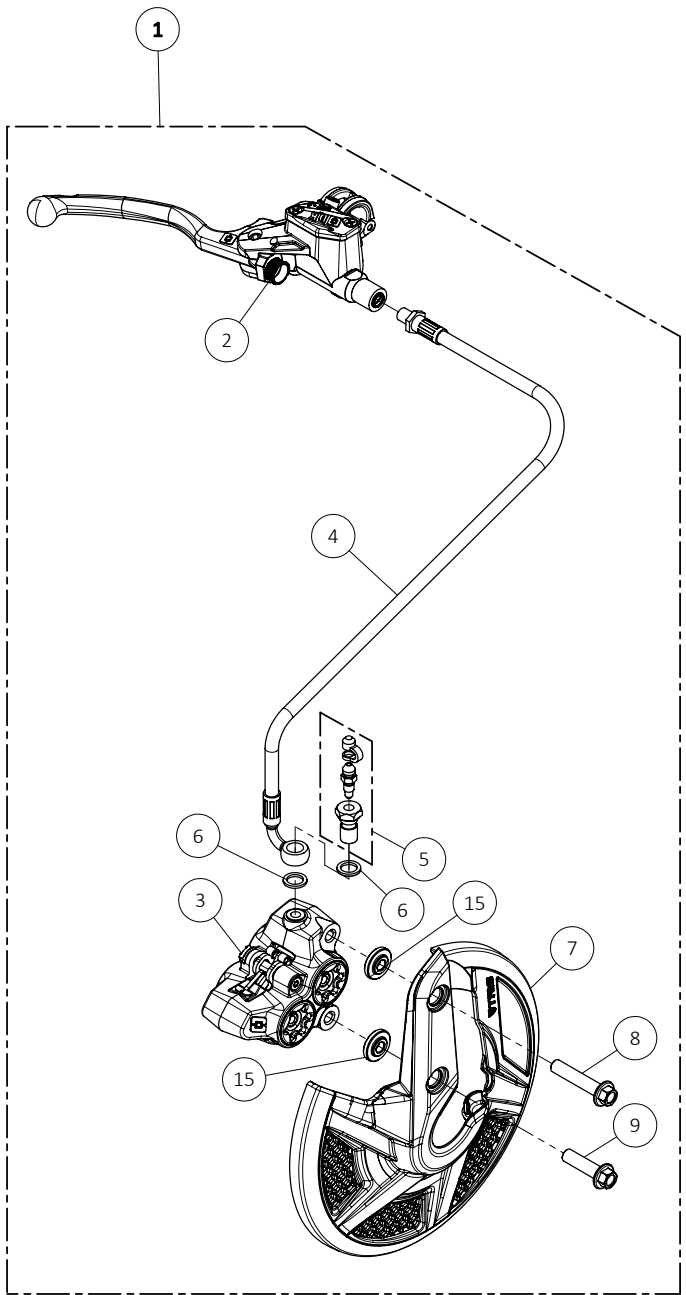

D

C

B

A

Despiece TRRS Raga Racing 2022

08 - FD - Freno Delantero / Front Brake

Nº	Código	Descripción	Description	Cantidad
1	70382	Conjunto freno delantero racing	<i>Complete front brake assembly racing</i>	1
2	70383	Conjunto bomba freno delantero	<i>Hand brake cylinder set</i>	1
3	70384	Pinza freno delantero racing	<i>Caliper racing, front brake</i>	1
4	70353	Latiguillo freno delantero	<i>Hose, front brake</i>	1
5	70354	Racord + Sangrador	<i>Banjo bolt</i>	1
6	56101	Arandela Al. 10x14x1,5	<i>Washer, Al. 10x14x1.5</i>	2
7	08001TR102	Protector disco delantero rejado	<i>Front brake disc grided cover</i>	1
8	50901	Tornillo hexagonal con arandela M8x40	<i>Bolt M8x40</i>	1
9	50907	Tornillo hexagonal con arandela M8x30	<i>Bolt M8x30</i>	1
10	70369	Kit tapa bomba	<i>Kit, brake pump cap</i>	1
11	70356	Maneta Freno	<i>Hand brake lever</i>	1
12	70376	Kit reparacion bomba freno delantero	<i>Repair kit piston, front brake pump</i>	1
13	70385	Pastillas freno delantero (Rojas)	<i>Brake pads front (Red)</i>	1
14	70380	Kit reparación pinza freno racing	<i>Repair kit seals</i>	1
15	08002TR100	Casquillo protector disco delantero	<i>Bushing, front disc protector</i>	2
16	70358	Kit Brida Manillar	<i>Kit, handlebar clamp</i>	1