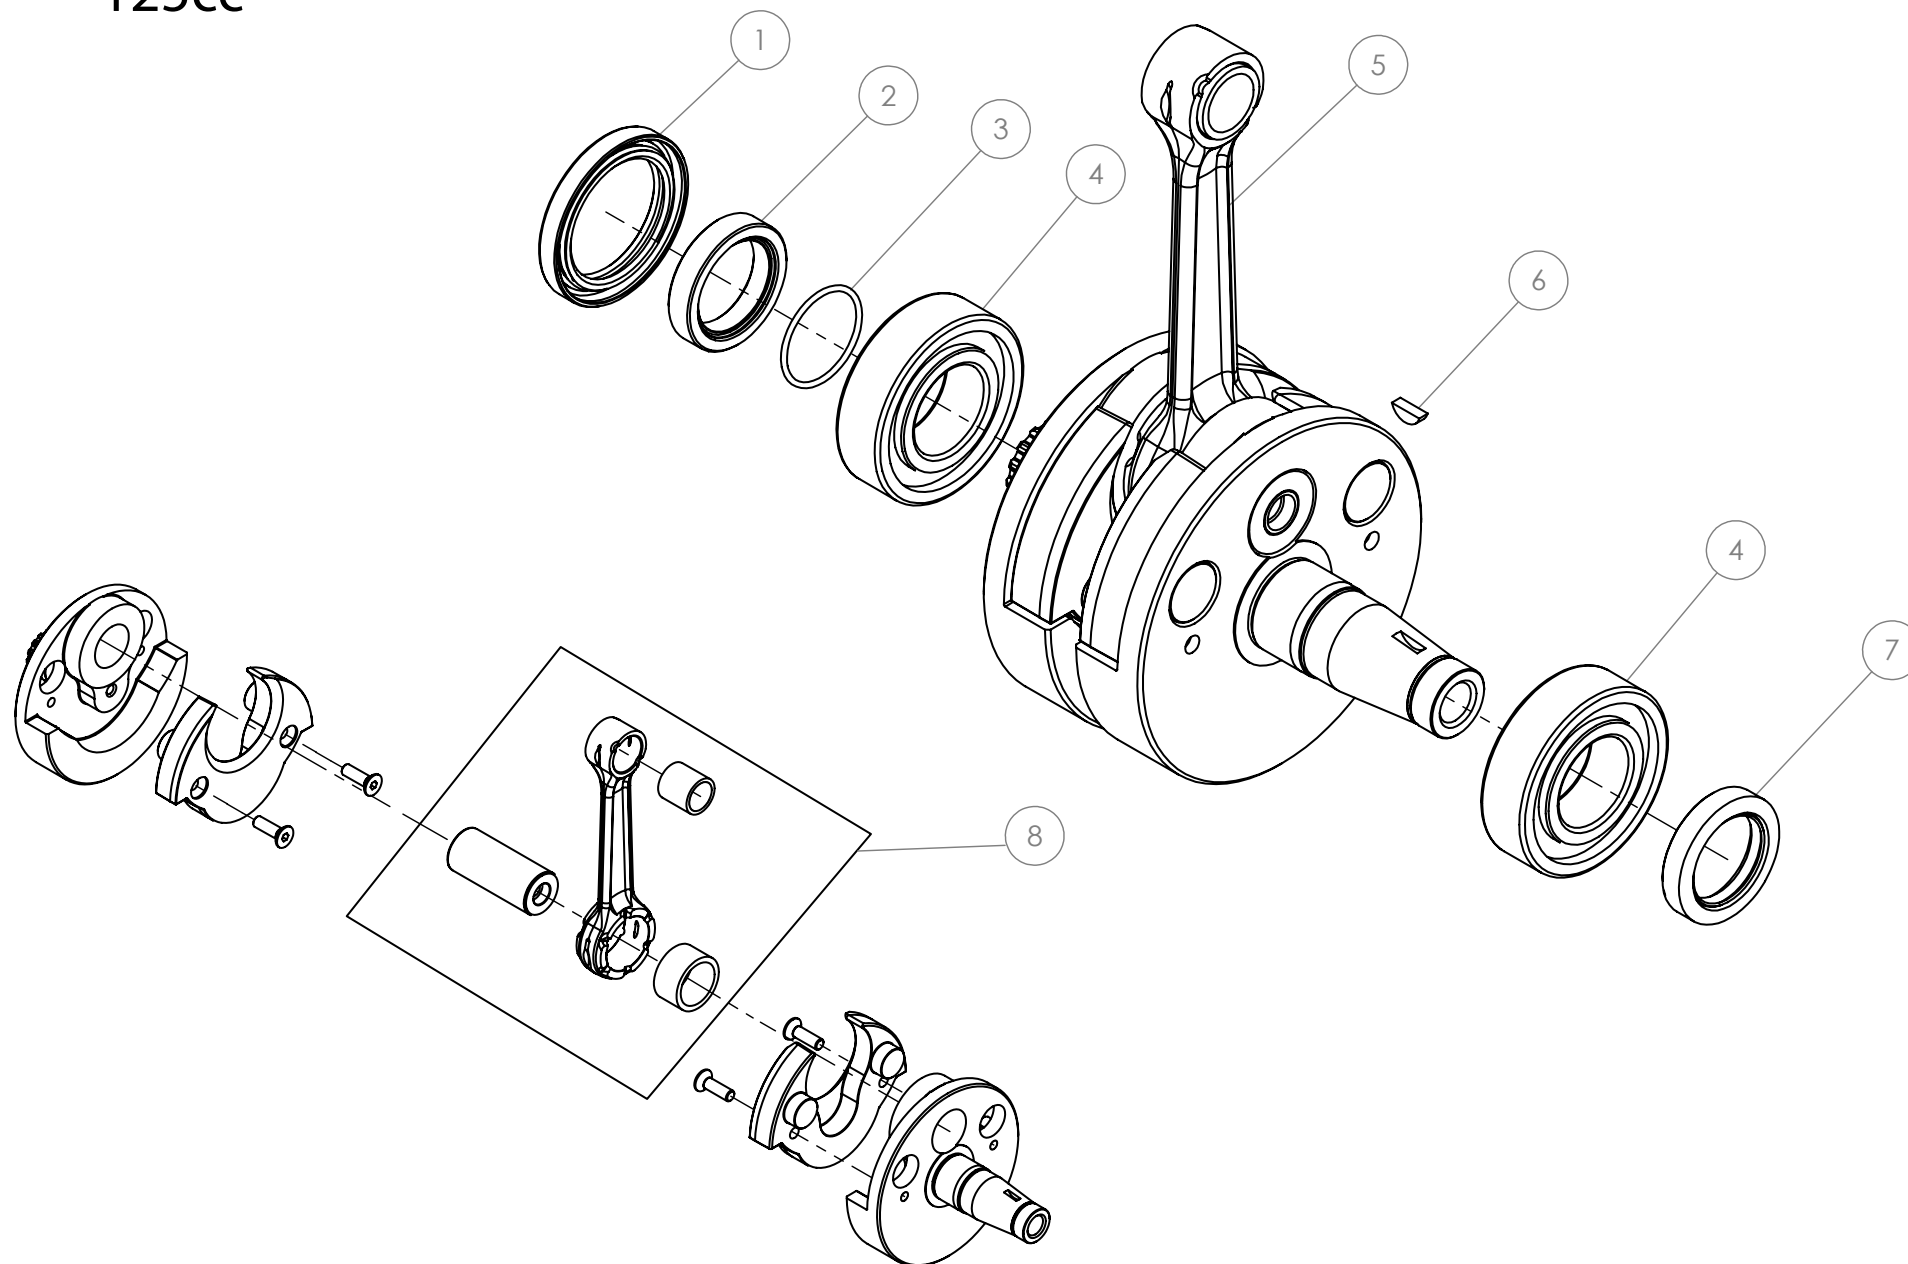

250/280/300cc

D

C

B

A

Despiece TRRS Raga Racing 2022

04 - CM - Cigüeñal / Crankshaft (250-280-300 cc)

Nº	Código	Descripción	Description	Cantidad
1	54011	Reten Doble Labio 35x47x6	Double Lip Seal 35x47x6	1
2	04023MT100	Casquillo piñon salida cigüeñal	Bushing, primary gear	1
3	53016	Tórica Ø1,5Ø25	O-ring Ø1,5Ø25	1
4	52109	Rodamiento de bolas 6206	Ball bearing 6206	2
5	04004MT100	Conjunto cigüeñal	Complete crankshaft	1
6	59001	Chaveta Volante Magnético DIN6888 10x3x3,7	Key, magneto flywheel DIN 6888 10x3x3.7	1
7	54005	Retén Cigüeñal Volante 24X35X7	Seal, crankshaft magneto 24x35x7	1
8	04003MT100	Kit Biela	Rod kit	1

125cc

Despiece TRRS Raga Racing 2022

04 - CM - Cigüeñal / Crankshaft 125cc

Nº	Código	Descripción	Description	Cantidad
1	54011	Reten Doble Labio 35x47x6	<i>Double Lip Seal 35x47x6</i>	1
2	04014MT100	Casquillo piñon salida cigüeñal 125cc	<i>Bushing, primary gear 125cc</i>	1
3	53016	Torica 25x1,5	<i>O-ring 25x1,5</i>	1
4	52110	Rodamiento de bolas SKF 6205 ETN9/C4	<i>Ball bearing SKF 6205 ETN9/C4</i>	2
5	04020MT100	Conjunto cigüeñal 125	<i>Complete crankshaft 125</i>	1
6	59001	Chaveta Volante Magnético DIN6888 10x3x3,7	<i>Key, magneto flywheel DIN 6888 10x3x3.7</i>	1
7	54005	Retén Cigüeñal Volante 24X35X7	<i>Seal, crankshaft magneto 24x35x7</i>	1
8	04026MT100	Kit biela 125 piston cabeza plana	<i>Rod Kit 125 flat head piston</i>	1