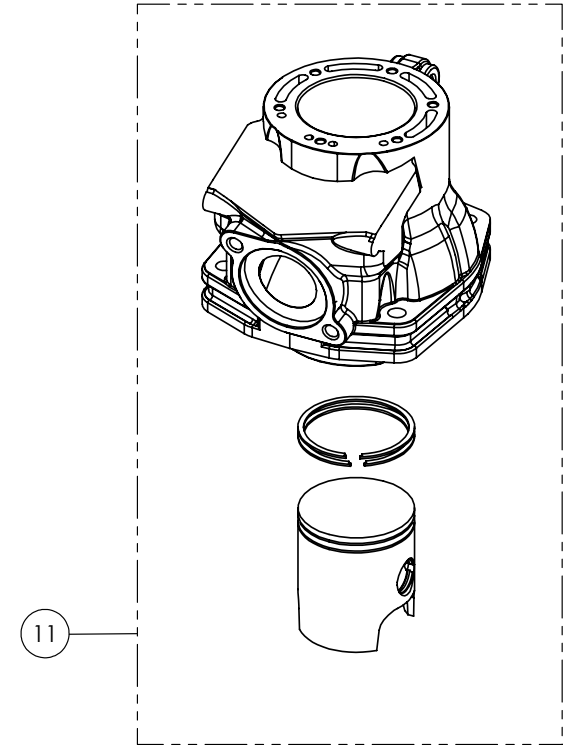

125cc

Despiece TRRS Raga Racing 2022

07 - CP - Cilindro y Pistón / Cylinder & Piston 125 cc

Nº	Código	Descripción	Description	Cantidad
1	70256	Bujia NGK BR7ES	Spark plug NGK BR7ES	1
2	50911	Tornillo DIN 6921 M6X25 Culata	Bolt, DIN 6921 M6x25 Cylinder head	6
3	56105	Arandela Tornillo Culata 6x12x1.5 Copper	Copper washer, cylinder head bolt 6x12x1.5	6
4	07025MT100	Tapa culata 125 T.sensor / culatin rosca larga	Cylinder head cover 125 with T. Sensor / cylinder head long spark plug	1
5	53012	Tórica Culatín Nbr 20x2,5	O-ring, Nbr 20x2.5	1
6	07031MT100	Culatín 125cc rosca larga, piston alomado	Cylinder head 125cc long spark plug, raised head piston	1
7	70485	Tórica Culata Interior Nbr 58x1,78	O-ring, Nbr 58x1,78	1
8	70486	Tórica Culata Exterior Nbr 79x1,78	O-ring, Nbr 79x1,78	1
9	51502	Tuerca Autoblocante M8	Nut. locking type, M8	4
10	07012MT100	Esparrago cilindro	Stud screw	4
11	07011MT100	Cilindro y piston 125cc	Cylinder and piston 125cc	1
12	07010MT100	Junta Cilindro 0,5 - 125cc	Cylinder base gasket 0.5 - 125cc	1
13	70254	Sensor temperatura	Water temperature sensor	1
14	56102	Arandela cobre 8x12x1,5	Copper washer, 8x12x1.5	1
15	07015MT100	Conjunto Piston 125 - A	Piston 125 - A	1
16	07016MT100	Conjunto Piston 125 - B	Piston 125 - B	1
17	07017MT100	Conjunto Piston 125 - C	Piston 125 - C	1