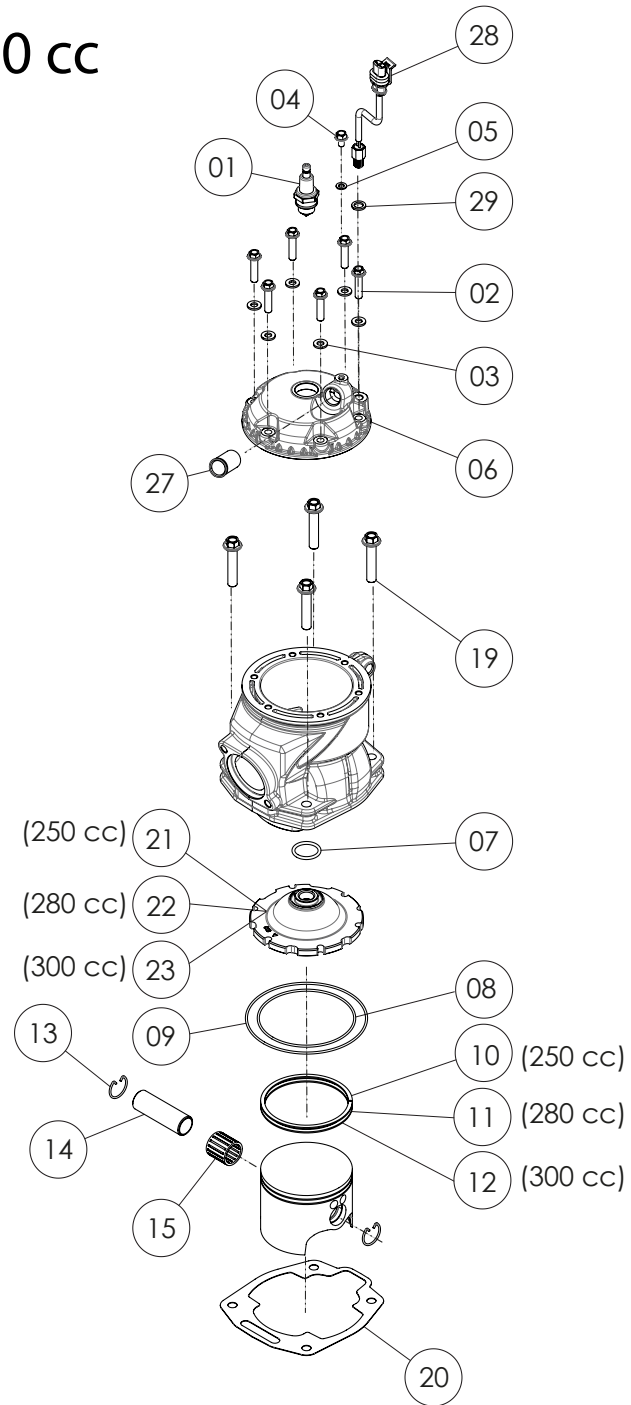

250/280/300 cc

D

C

B

A

- (24) (250 cc)
- (25) (280 cc)
- (26) (300 cc)