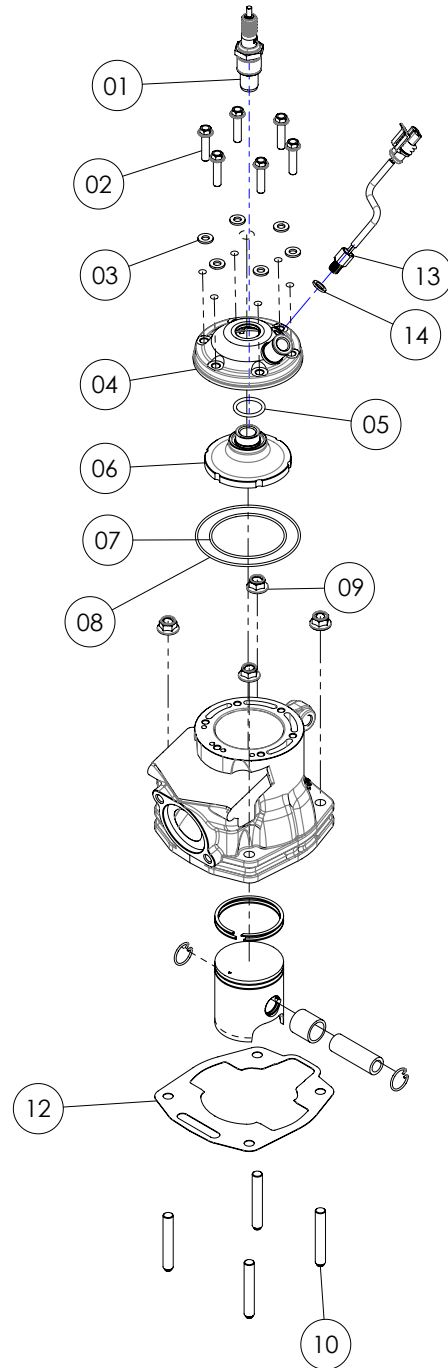

125cc

Despiece TRRS Raga Racing 2022

07 - CP - Cilindro y Pistón / Cylinder & Piston 125 cc

Nº	Código	Descripción	Description	Cantidad
1	70256	Bujia NGK BR7ES	Spark plug NGK BR7ES	1
2	50911	Tornillo DIN 6921 M6X25 Culata	Bolt, DIN 6921 M6x25 Cylinder head	6
3	56105	Arandela Tornillo Culata 6x12x1.5 Copper	Copper washer, cylinder head bolt 6x12x1.5	6
4	07025MT100	Tapa culata 125 T.sensor / culatin rosca larga	Cylinder head cover 125 with T. Sensor / cylinder head long spark plug	1
5	53012	Tórica Culatín Nbr 20x2,5	O-ring, Nbr 20x2.5	1
6	07031MT100	Culatín 125cc rosca larga, piston alomado	Cylinder head 125cc long spark plug, raised head piston	1
7	70485	Tórica Culata Interior Nbr 58x1,78	O-ring, Nbr 58x1,78	1
8	70486	Tórica Culata Exterior Nbr 79x1,78	O-ring, Nbr 79x1,78	1
9	51502	Tuerca Autoblocante M8	Nut. locking type, M8	4
10	07012MT100	Esparrago cilindro	Stud screw	4
11	07011MT100	Cilindro y piston 125cc	Cylinder and piston 125cc	1
12	07010MT100	Junta Cilindro 0,5 - 125cc	Cylinder base gasket 0.5 - 125cc	1
13	70254	Sensor temperatura	Water temperature sensor	1
14	56102	Arandela cobre 8x12x1,5	Copper washer, 8x12x1.5	1
15	07015MT100	Conjunto Piston 125 - A	Piston 125 - A	1
16	07016MT100	Conjunto Piston 125 - B	Piston 125 - B	1
17	07017MT100	Conjunto Piston 125 - C	Piston 125 - C	1