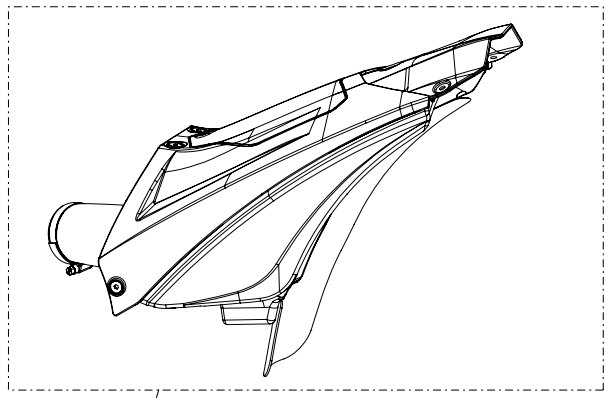

5

4

3

2

1

D

C

B

A

35