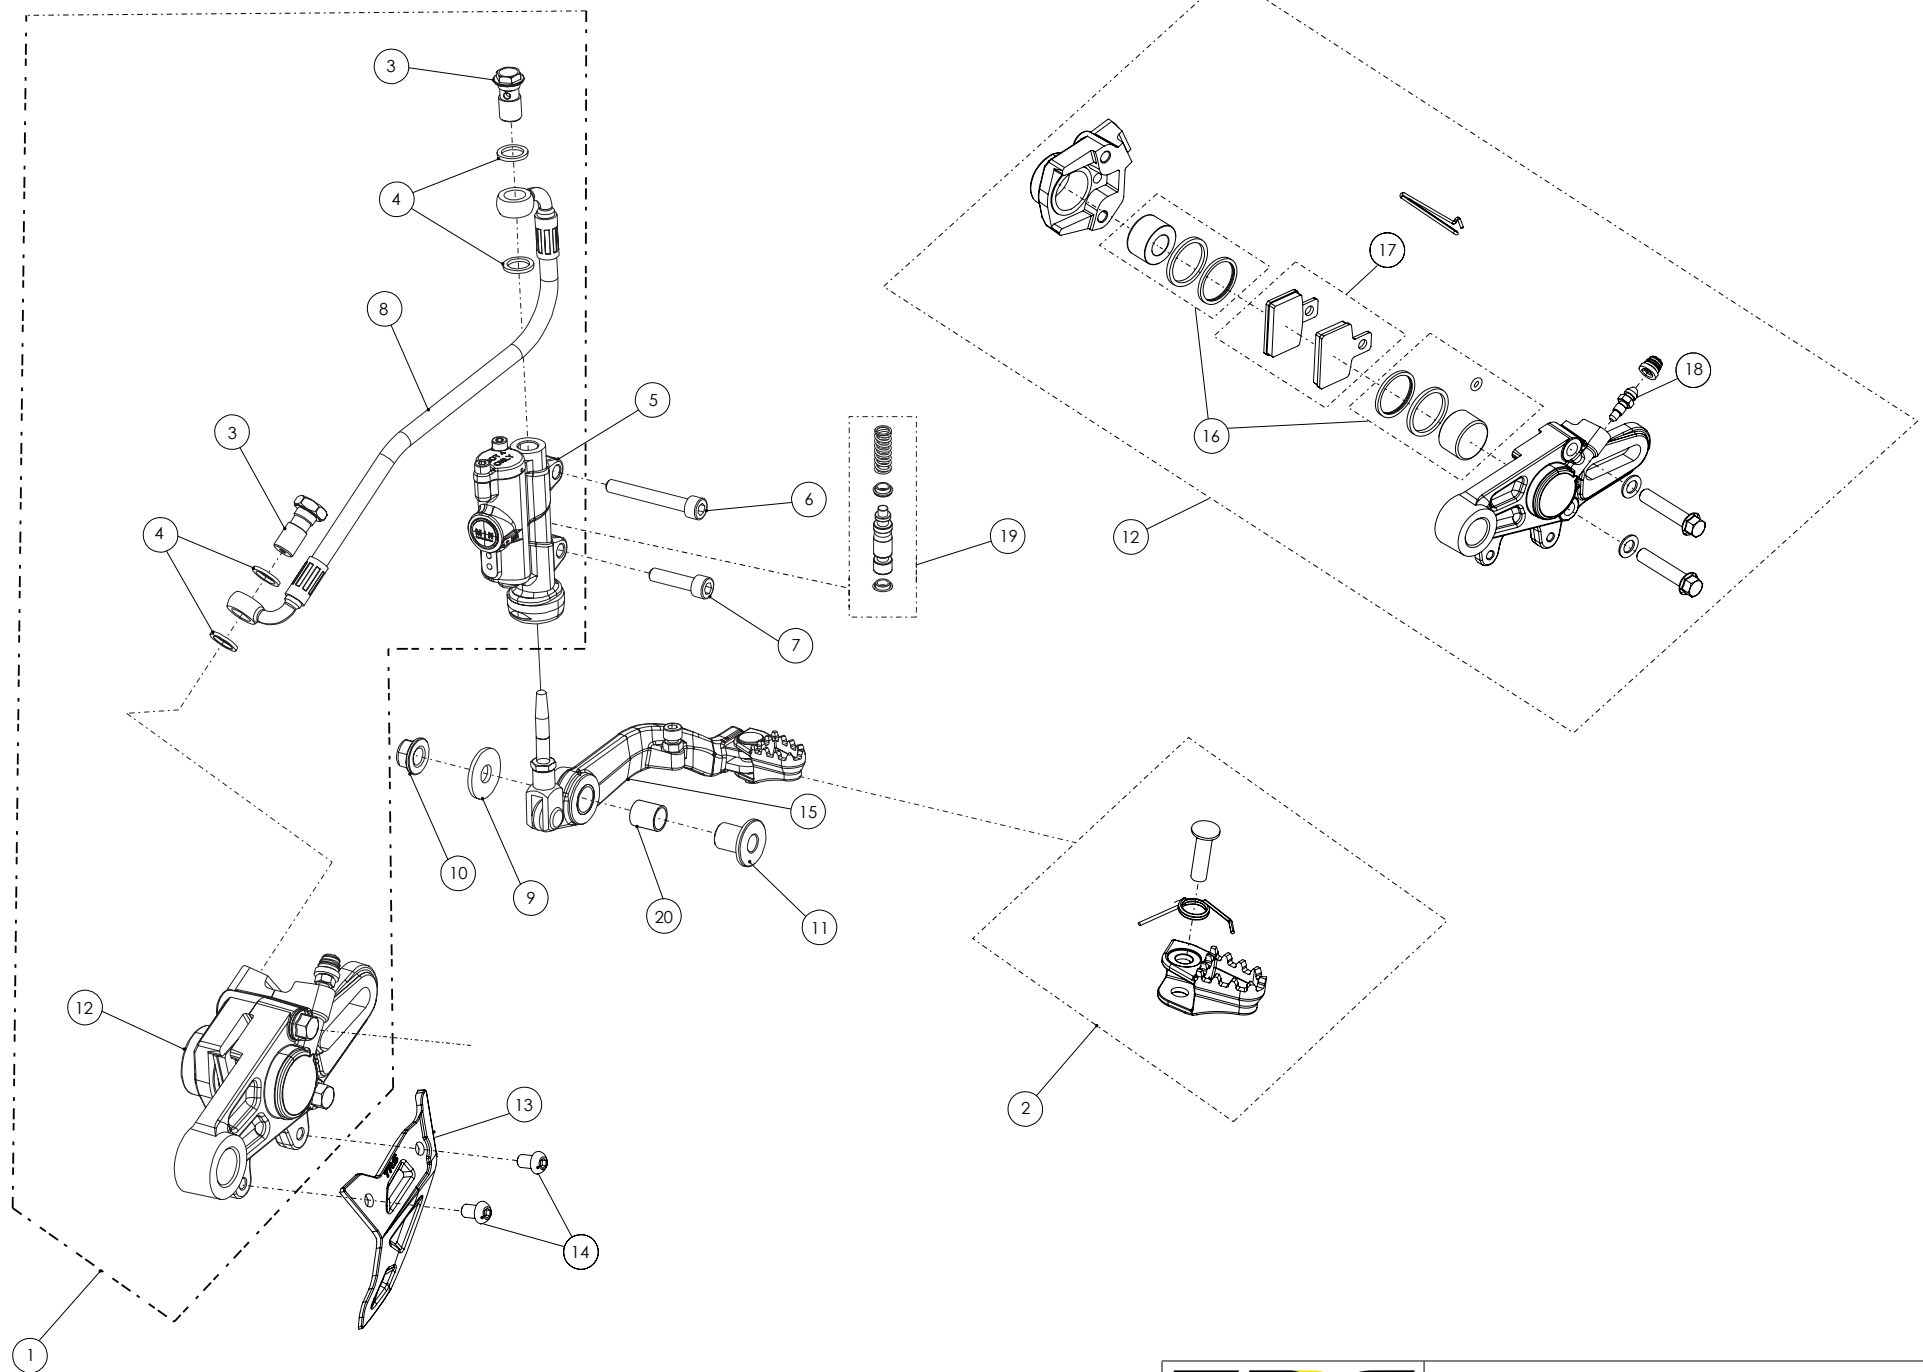

Nº	Código	Descripción	Description	Cantidad
1	62001	Tubo Desvaporizador Tapón Gasolina	Fuel cap vent hose	1
2	06001TR100	Tapón Depósito	Fuel cap	1
3	53001	Tórica Tapón Depósito 29.82x2.62	O-ring, fuel cap 29.82x2.62	1
4	60001	Bola Válvula Tapón	Check-ball, cap vent	1
5	06002TR100	Cierre Válvula Tapón Depósito	Cap, check-ball fuel tank valve	1
6	50203	Tornillo DIN 7380-FL M6x10 - Depósito	Bolt, DIN 7380-FL Fuel tank M6x10	2
7	06003TR101	Depósito Gasolina	Fuel tank	1
8	58007	Abrazadera Cobra 17	Clamp, Cobra 17	1
9	70128	Filtro gasolina roscado	Fuel filter threaded	1
10	06004TR100	Salida deposito gasolina	Output fuel tank	1
11	53026	Torica 9,5x2	O-ring 9,5x2	2
12	62102	Tubo goma grifo gasolina	Fuel tap hose	2
13	58021	Abrazadera alambre	Wire clamp	4
14	70127	Grifo gasolina en linea (leva metalica)	In line fueltap (metal lever)	1
15	17016TR100	Soporte grifo gasolina	Fuel tap support	1
16	51501	Tuerca Autoblocante M6	Locknut M6	2
17	50903	Tornillo DIN 691 M6x16	Bolt, DIN 6921 M6x16	2
18	50801	Tornillo allen M8x14mm	Allen, 8x14mm	2
19	65001	Remache Plástico 6x12	Plastic rivot 6x12	2
20	06005TR100	Tapón depósito gasolina completo	Fuel tank cap set	1