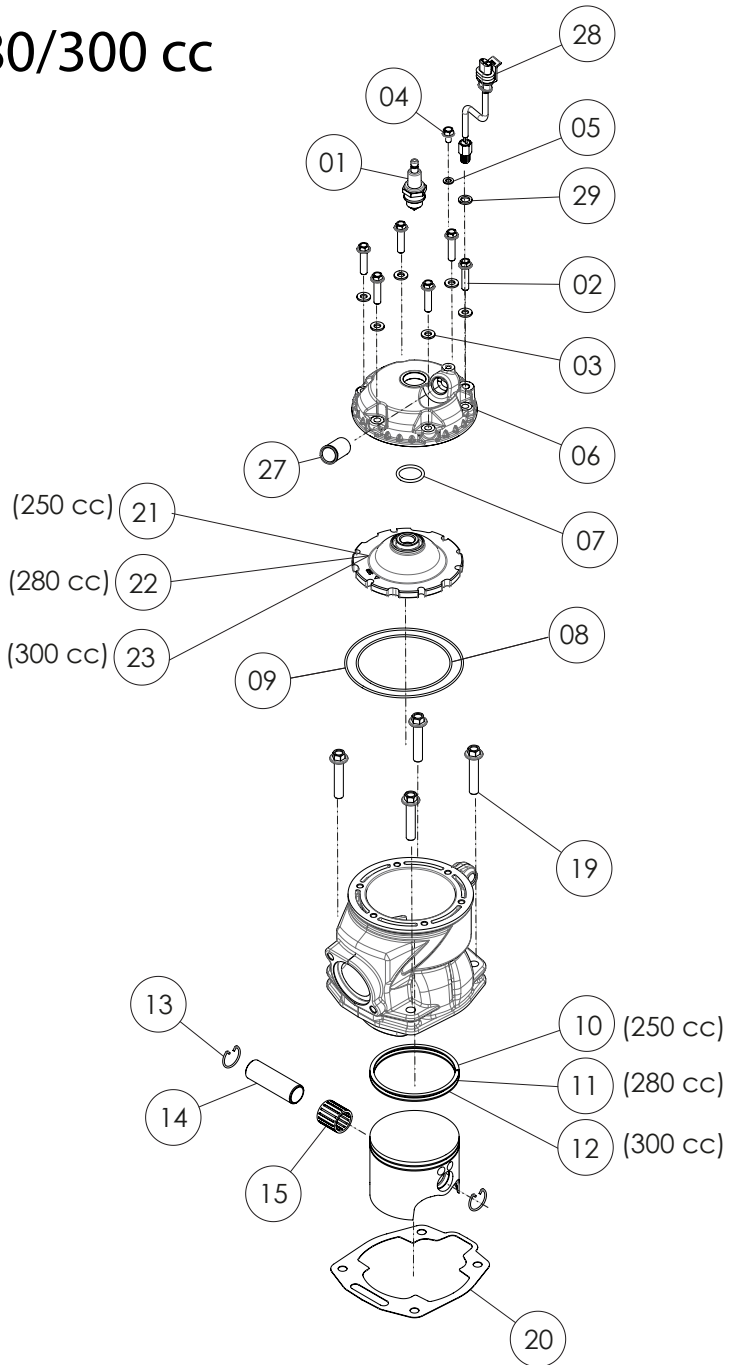

250/280/300 cc

- 24 (250 cc)
- 25 (280 cc)
- 26 (300 cc)