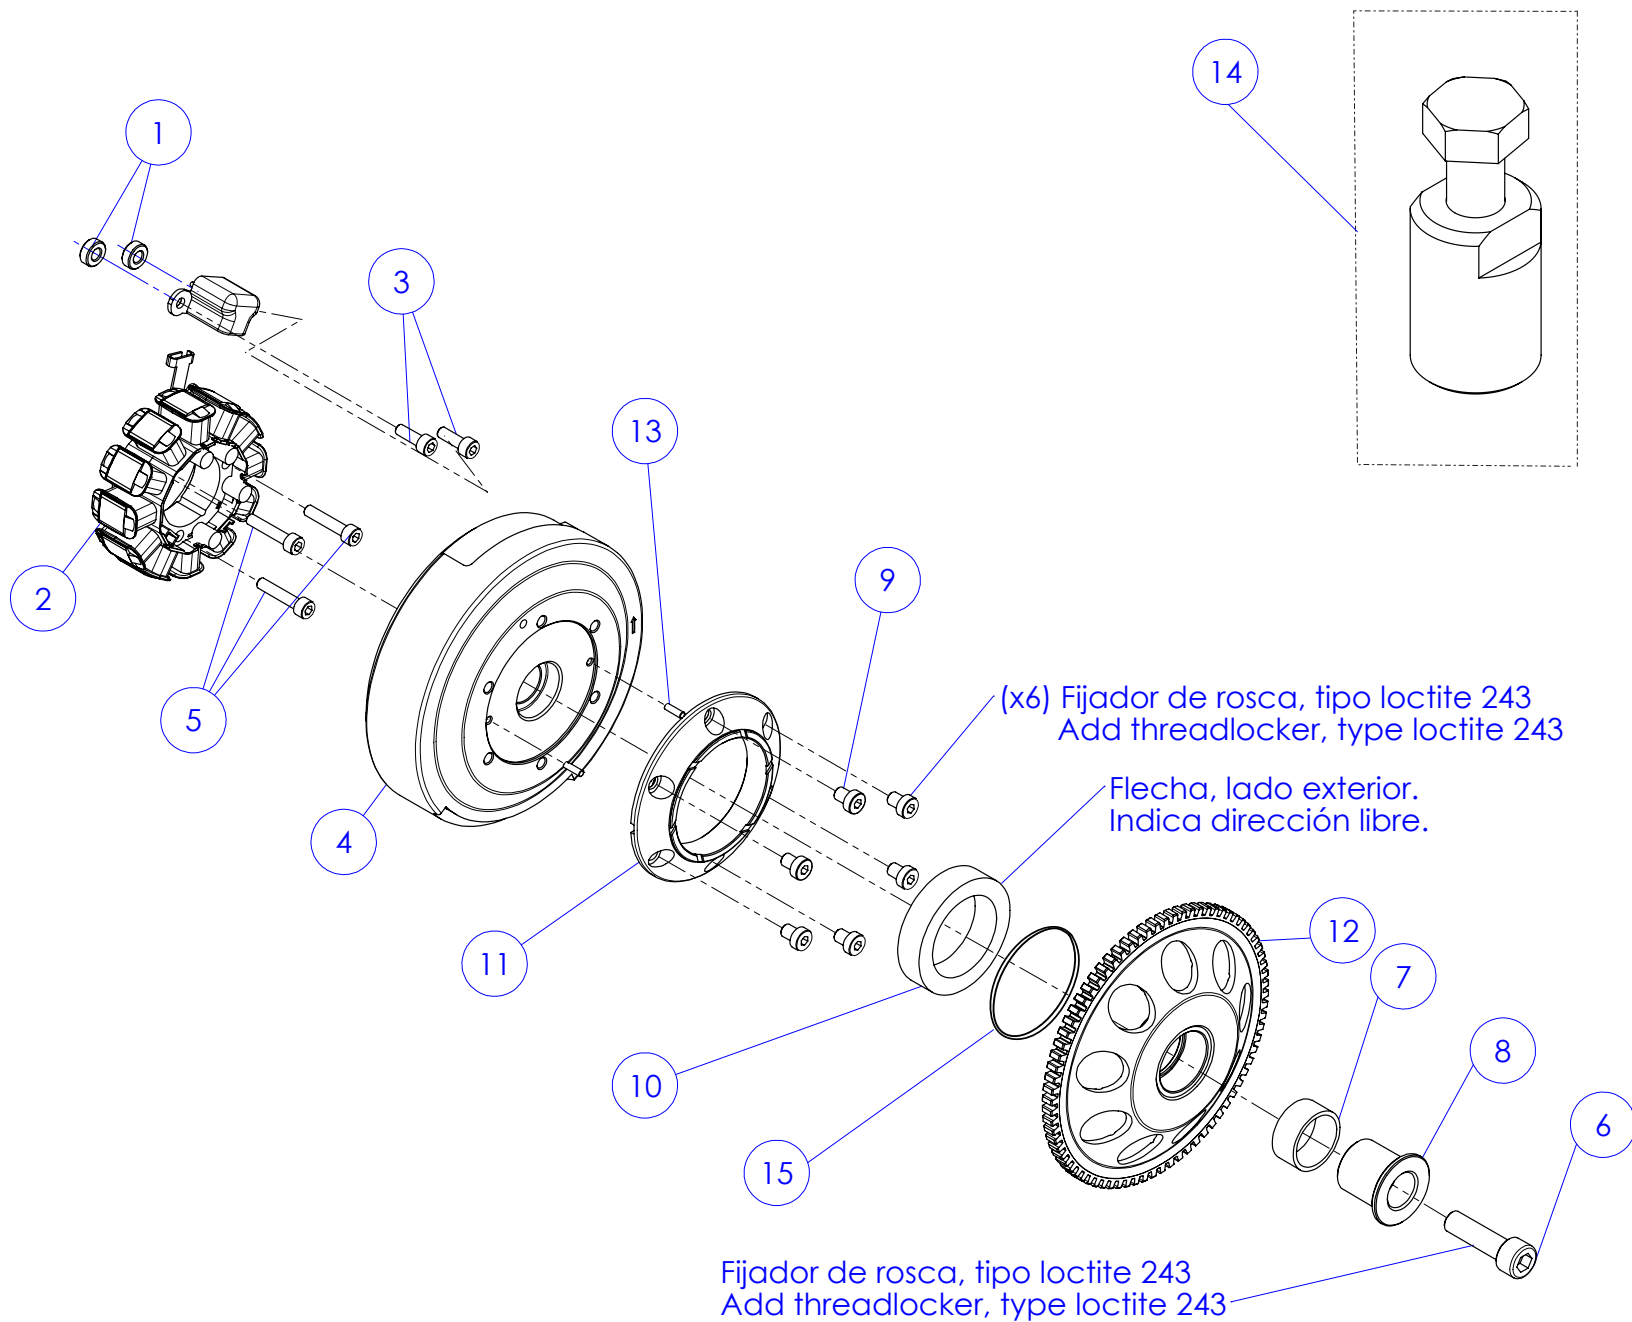

Despiece TRRS Raga Racing 2022 Electric Start

07 - CP - Cilindro y Pistón / Cylinder & Piston (250 - 280 - 300cc) -Listado de Piezas

Nº	Código	Descripción	Description	Cantidad
24	07006MT100	Conjunto Cilindro Y Pistón (250)	<i>Complete cylinder and piston (250)</i>	1
25	07007MT100	Conjunto Cilindro Y Pistón (280)	<i>Complete cylinder and piston (280)</i>	1
26	07008MT100	Conjunto Cilindro Y Pistón (300)	<i>Complete cylinder and piston (300)</i>	1
27	02006MT100	Casquillo Manguito Agua	<i>Bushing, water rubber hose</i>	1
28	70254	Sensor temperatura	<i>Water temperature sensor</i>	1
29	56102	Arandela cobre 8x12x1,5	<i>Copper washer, 8x12x1.5</i>	1

D

C

B

A

Despiece TRRS Raga Racing 2022 Electric Start

08 - CE - Encendido / Ignition (250-280-300cc)

Nº	Código	Descripción	Description	Cantidad
1	10010MT100	Casquillo distanciador pick-up	<i>Spacer bushing pick-up</i>	2
2	70225	Estator + Pick-up	<i>Stator and pickup</i>	1
3	50111	Tornillo allen M5x15	<i>Bolt, allen M5x15</i>	2
4	70241	Volante magnetico arranque electrico	<i>Flywheel ignition electric starter</i>	1
5	50121	Tornillo allen M5X25	<i>Bolt, allen M5x25</i>	3
6	50125	Tornillo allen M10x35-1.25	<i>Screw allen M10x35-1.25</i>	1
7	52516	Rodamiento agujas K25x29x13	<i>Needle bearing K25x29x13</i>	1
8	08009MT100	Eje rodamiento arranque electrico	<i>Shaft bearing electric starter</i>	1
9	50A01	Tornillo M6x8 Allen cabeza baja	<i>Bolt M6x8 Allen hexagon socket head cap</i>	6
10	52901	Rodamiento rueda libre	<i>Bearing free wheel</i>	1
11	10014MT100	Soporte rodamiento una direccion	<i>One way bearing support</i>	1
12	10006MT100	Corona arranque electrico	<i>Hub electric starter</i>	1
13	61001	Aguja Ø3X9.8	<i>Needle, shift drum Ø3X9.8</i>	2
14	08010MT100	Extractor volante magnético M27	<i>Removal tool M27, magneto flywheel</i>	1
15	52902	Muelle rodamiento rueda libre (solo recambios)	<i>Spring one way bearing (only spare parts)</i>	1