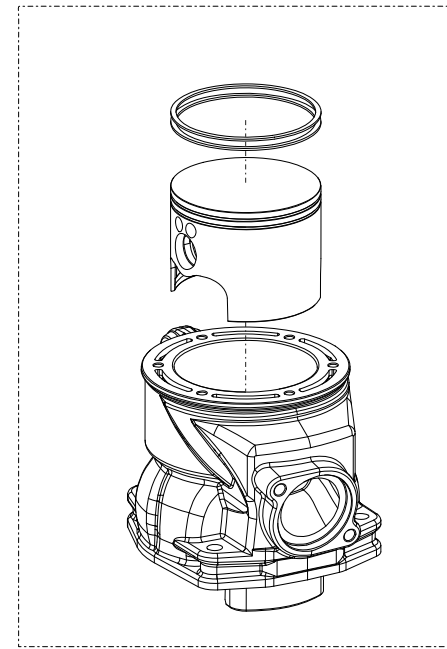

250/280/300 cc

- 24 (250 cc)
- 25 (280 cc)
- 26 (300 cc)