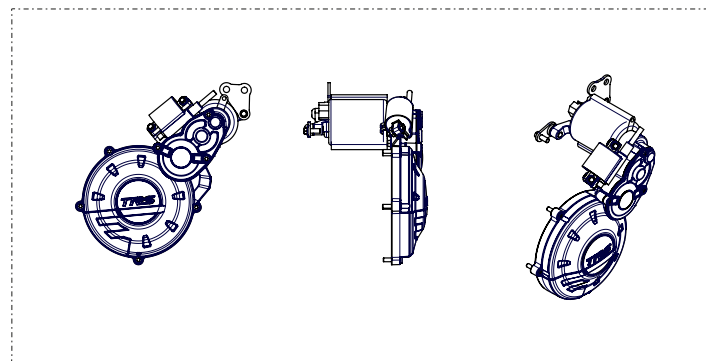

D

C

B

A

20

Despiece TRRS Raga Racing 2022 Electric Start

10 - AE - Arranque Eléctrico / Electric Start (250-280-300cc)

Nº	Código	Descripción	Description	Cantidad
1	10005MT100	Piñones arranque electrico secundario	Second gear set electric starter	1
2	10001MT100	Tapa arranque eléctrico	Cover electric starter	1
3	10004MT100	Piñones arranque electrico primario	First gear set electric starter	1
4	10002MT100	Tapa registro arranque electrico	Gear cover electric starter	1
5	10007MT100	Junta tapa registro	Gasket gear cover electric starter	1
6	10008MT100	Eje engranaje	Shaft gear	2
7	50124	Tornillo allen M5x12	Screw allen M5x12	5
8	50112	Tornillo allen M5x20	Bolt allen M5x20	5
9	08003MT100	Junta tapa encendido	Gasket, Ignition cover	1
10	10009MT100	Soporte bobina arranque electrico	Support ignition coil electric starter	1
11	70203	Bobina	Ignition coil	1
12	50903	Tornillo hexagonal con valona M6x16	Bolt hexagonal with washer M6x16	3
13	70257	Motor arranque electrico 12V	Starter motor 12V	1
14	10011MT100	Soporte inferior motor de arranque	Lower bracket starter engine	1
15	50201	Tornillo allen alomado M8x20	Bolt allen M8x20	2
16	56103	Arandela Cooper Tapa Bomba 5x9x1	Copper washer, water-pump cover 5x9x1	1
17	01040TR100	Soporte conector encendido arranque electrico	Ignition connector support electric start	1
18	70252	Capuchon cable bateria	Battery wire protector	1
19	10013MT100	Soporte superior motor de arranque II	Upper bracket starter engine II	1
20	10000MT103	Conjunto arranque eléctrico II	Electric starter set II	1