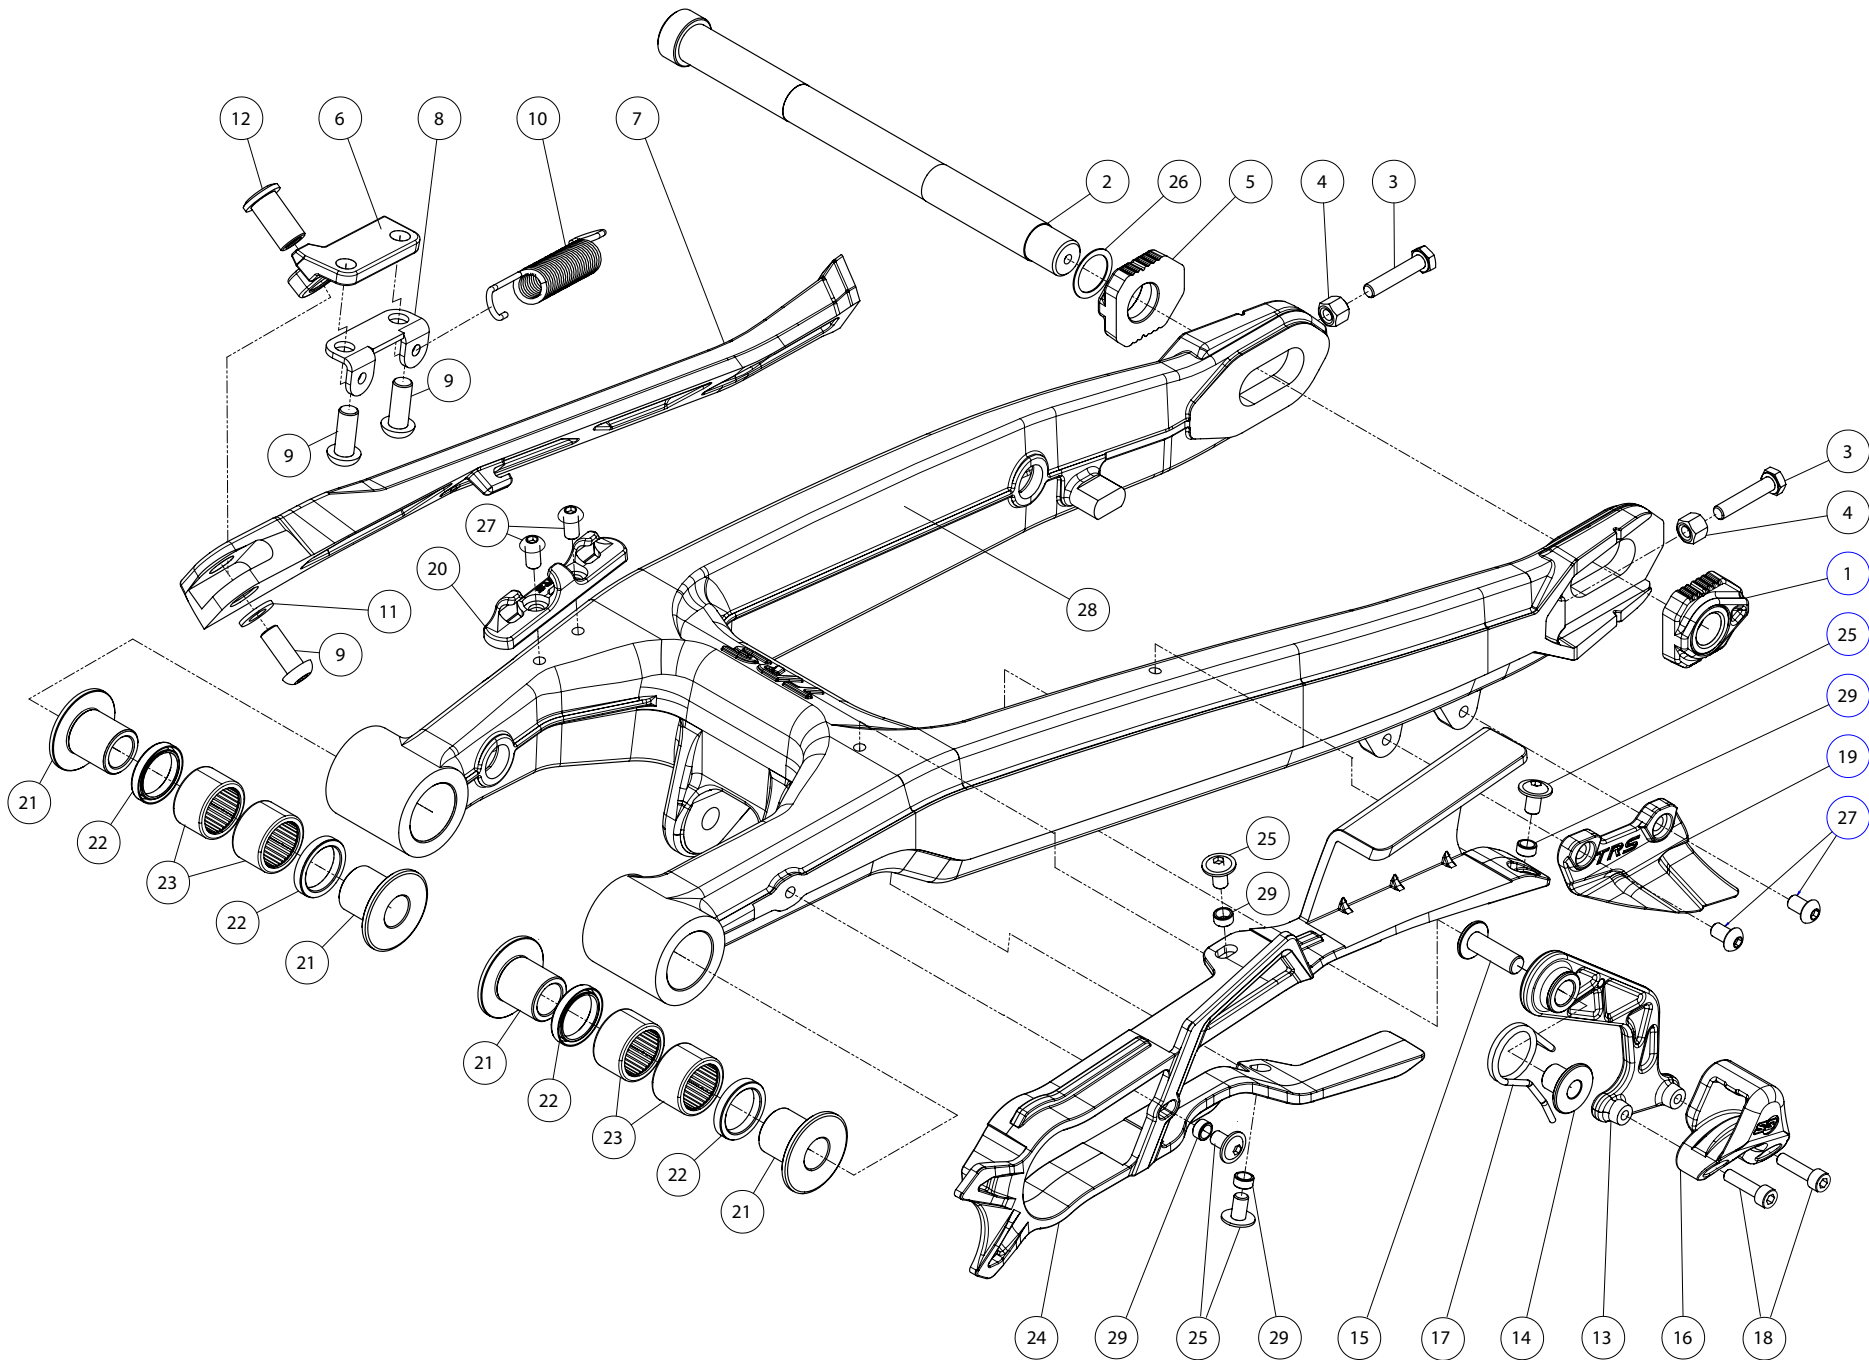

A

03 - BA - Basculante / Swing Arm
TRRS Motorcycles

Despiece TRRS Raga Racing 2022 Electric Start

03 - BA - Basculante / Swing Arm

Nº	Código	Descripción	Description	Cantidad
1	03010TR100	Tensor roscado eje rueda trasera	Tensioner threaded, rear wheel axle	1
2	03008TR100	Eje rueda trasera	Axle, rear wheel	1
3	50501	Tuerca DIN 6330 M6 - Tensor Eje	Bolt DIN 933 M6X30 10.9	2
4	51103	Tornillo DIN 933 M6 - Tensor Eje	Hex Nut DIN 6330 M6 10.9	2
5	03009TR100	Tensor eje rueda	Tensioner, rear axle side	1
6	03003TR100	Soporte caballete	Side-stand support	1
7	03006TR100	Caballete	Side stand	1
8	03005TR100	Soporte muelle caballete	Side stand spring support	1
9	50201	Tornillo allen alomado M8x20	Bolt allen M8x20	3
10	03007TR100	Muelle caballete	Spring, side-stand	1
11	56303	Arandela M8 - Pasador Estribo	Washer, M8	1
12	03004TR100	Bulon caballete	Pin side stand	1
13	03020TR100	Palanca remachada tensor cadena	Chain tensioner riveted	1
14	03023TR100	Casquillo tensor cadena	Chain tensioner bushing	1
15	50213	Tornillo allen con valona M8x25	Screw allen with washer M8x25	1
16	70102	Goma Tensor	Rubber block, chain tensioner	1
17	03012TR100	Muelle Tensor Cadena	Chain tension spring	1
18	50112	Tornillo allen M5x20	Bolt allen M5x20	2
19	03011TR101	Protector corona	Sprocket protector	1
20	03017TR100	Guía latiguillo freno trasero	Guide, brake hose	1
21	03002TR100	Casquillo eje basculante	Bushing, swing-arm shaft	4
22	54001	Retén Basculante 20x26x4	Seal, swing-arm 20x26x4	4
23	52501	Rodamiento basculante 20x16	Bearing, swing-arm 20x16	4
24	03015TR100	Guía Cadena	Chain guide	1
25	50203	Tornillo DIN 7380-fl M6x10	Bolt, DIN 7380-fl M6x10	4
26	03016TR100	Arandela Eje Rueda Trasera 22x17x0,5	Washer, 22x17x0,5	1
27	50204	Tornillo allen cabeza redonda M6x10	Bolt, allen round head M6x10	4
28	03001TR102	Basculante (Gris)	Swing-arm (Grey)	1
29	57007	Casquillo Ø6x8x4	Bushing Ø6x8x4	4
30	56303	Arandela M8	Washer, M8	2