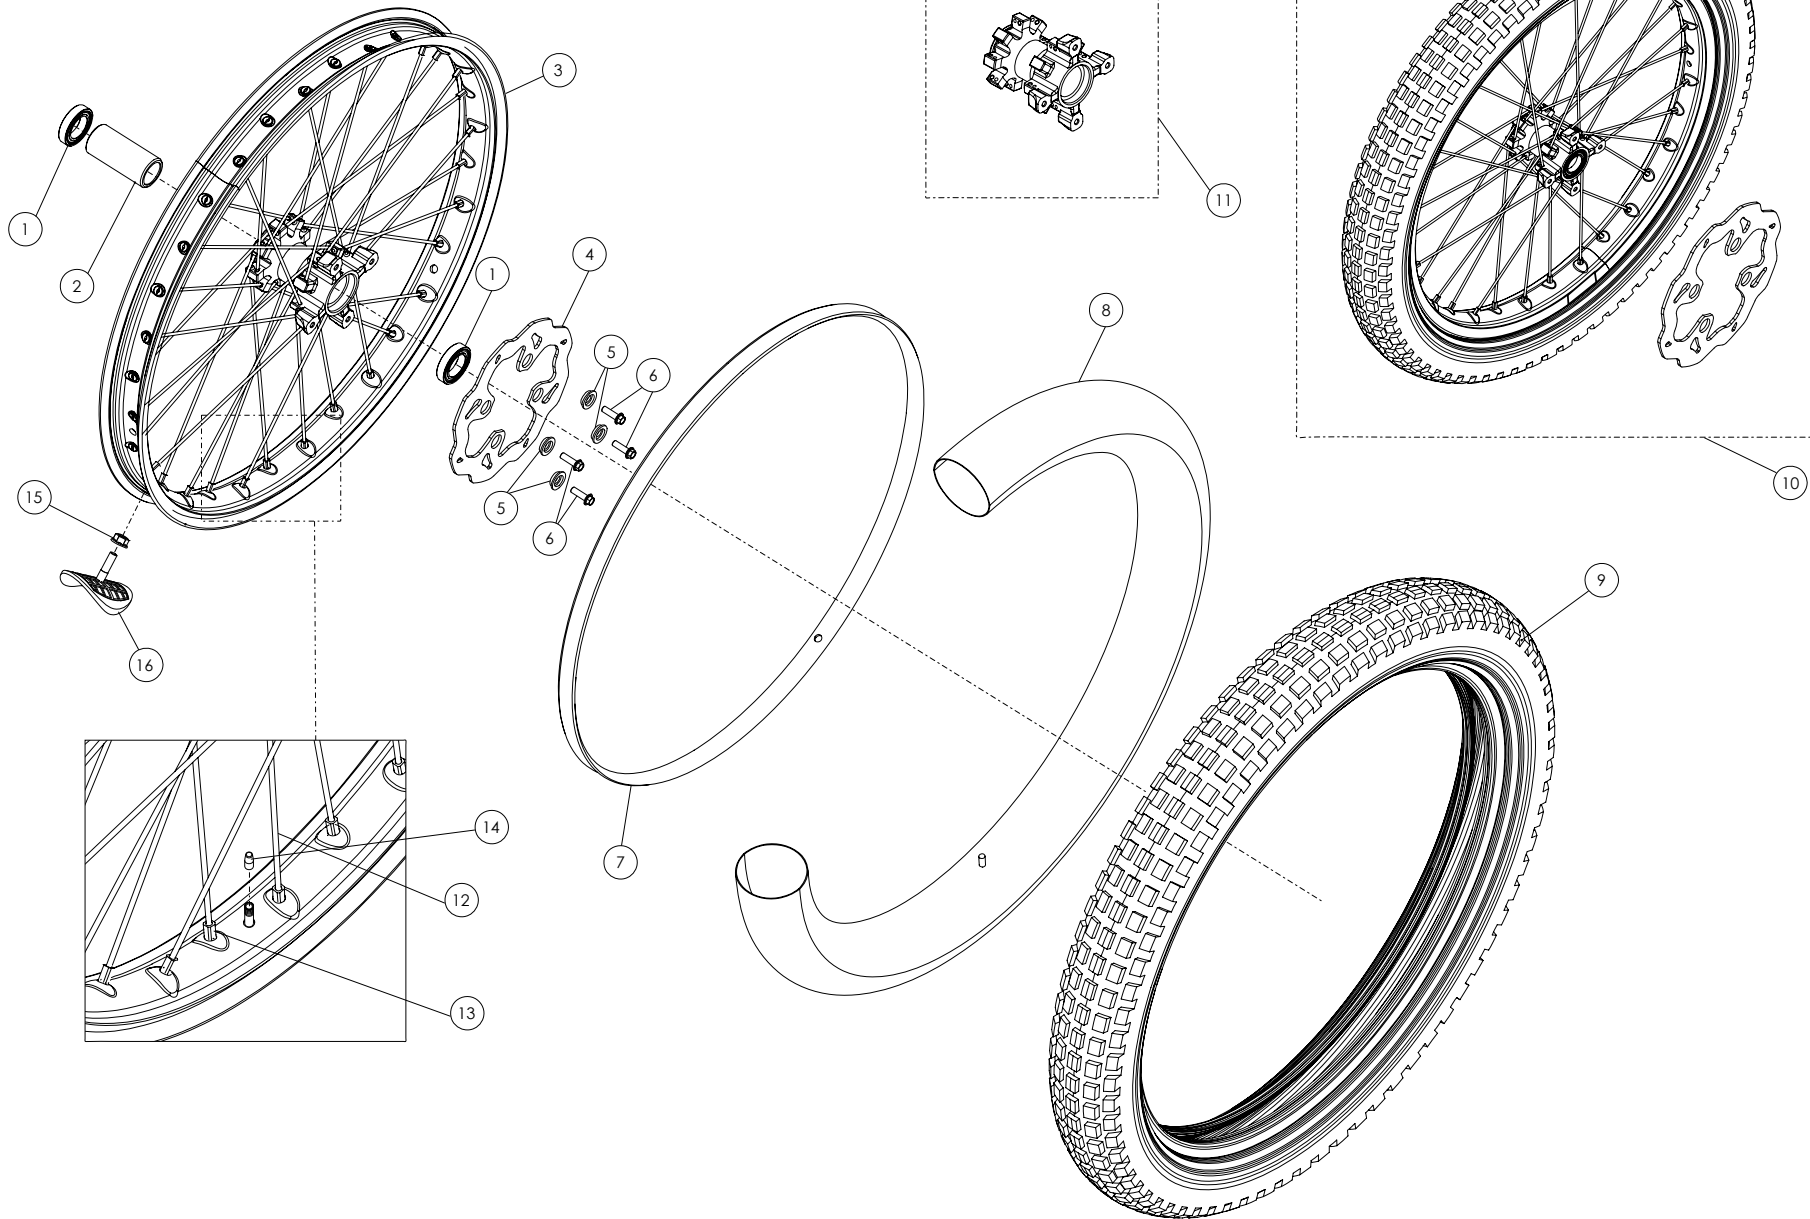

D

C

B

A

Despiece TRRS Raga Racing 2022 Electric Start

11 - RD - Rueda Delantera / Front Wheel

Nº	Código	Descripción	Description	Cantidad
1	52101	Rodamiento 6004	Bearing, 6004	2
2	70701	Casquillo Interior Buje	Bushing, interior hub	1
3	70714	Conjunto llanta delantera (Buje blanco)	Front rim set (White hub)	1
4	70363	Disco de Freno Delantero TRS	Front brake disc rotor	1
5	70364	Casquillo Disco Freno	Bushing, brake disc rotor	4
6	50402	Tornillo DIN 6921 M6	Bolt, DIN 6921 M6	4
7	70703	Goma Protector	Rubber protector (flap)	1
8	70704	Camara Delantera + Válvula	Front inner-tube with valve	1
9	70705	Michelin 2,75-21	Tyre, Michelin 2.75x21	1
10	70748	Cjto. Rueda delantera (buje blanco, aro negro, adhesivos buje, adhesivo llanta RR2022)	Front wheel set (White hub, black rim, sticker hub, sticker rim RR2022)	1
11	70712	Buje delantero	Front hub	1
12	70708	Radios Rueda Delantera	Spoke, front wheel	32
13	70709	Tuerca Radios Rueda Delantera	Spoke nipple (nuts), front wheel	32
14	70710	Tapón Válvula Cámara	Valve cap	1
15	51105	Tuerca DIN 6923 M8	Nut, DIN 6923 M8	1
16	70711	Agarre Cubierta	Lock, Tyre to rim	1