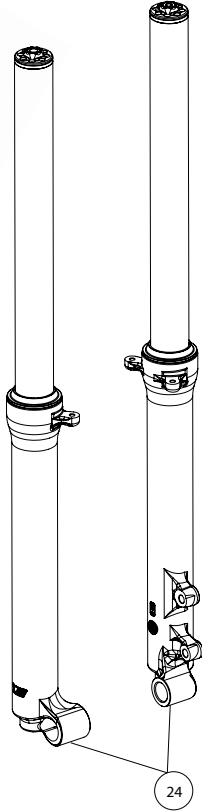

D

C

B

A

Despiece TRRS Raga Racing 2022 Electric Start

04b - HD - Horquilla Delantera Tech / Front Suspension Tech

Nº	Código	Descripción	Description	Cantidad
1	71001	Cjto. tapon regulacion extension	Screw cap rebound set	1
2	71002	Cjto. tapon regulacion precarga muelle	Screw cap preload spring set	1
3	71024	Barra Suspension Derecha-Group Stanchion Tube Replay Right	Stanchion Tube, Right side	1
4	71025	Barra Suspension Izquierda-Group Stanchion Tube Replay Left	Stanchion Tube, Left side	1
5	71005	Cto. Distanciadores Muelle-Group Spacers Spring	Group, Spring spacers	1
6	71026	Muelle Horquilla-Fork Spring (Progr. 3)	Fork Spring	1
7	71007	Cto.Mecanico Bombeo-Group Mechanical Pumping	Group, dampening cartridge	1
8	71008	Cono Limitador Izquierdo-Cone Limit Left	Alignment cone, Left	1
9	71027	Botella Suspension Izquierda-Left Leg	Lower Leg, left	1
10	71010	Cto.Tornillo Regulacion-Needle Regulation Group	Needle and Regulation Group	1
11	71011	Guardapolvo horquilla	Dust seal	1
12	71012	Circlip Tope Reten-Ring Stopper Oil Seal	Oil Seal retention clip	2
13	71013	Reten Horquilla-Oil Seal	Oil Seal	2
14	71014	Anillo Tope Glacier-Ring Stop Bushing Oil Seal	Bushing stop ring	2
15	71015	Glacier Barra Horquilla-Bush Du Ø39XØ43X15	Bushing Du Ø39XØ43X15	2
16	71016	Glacier Botella Horquilla-Bush Du Ø38XØ40X20	Bushing Du Ø38XØ40X20	2
17	71028	Botella Suspension Derecha-Right Leg (negro)	Lower leg, Right (black)	1
18	71018	Tornillo Allen-Screw Tceib M8X18 Din 7984	Bolt, Allen M8X18 Din 7984	1
19	71019	Cto. Tornillo Regulacion- Group Lock Screw Hydraulic Pump	Group, Hydraulic dampener end cap	1
20	71020	Cono Limitador Derecho-Cone Limit Right	Alignment cone,	1
21	71029	Cartucho Hidraulico-Group Cartridge	Group, Cartridge	1
22	71022	Anillo Tope Muelle-Support Ring For Spring Limit	Guide Ring, Limit spring	1
23	71023	Kit Toricas-Group Rings Seal	O-ring kit	1
24	04019TR100	Conjunto horquilla delantera	Front suspension, complete	1