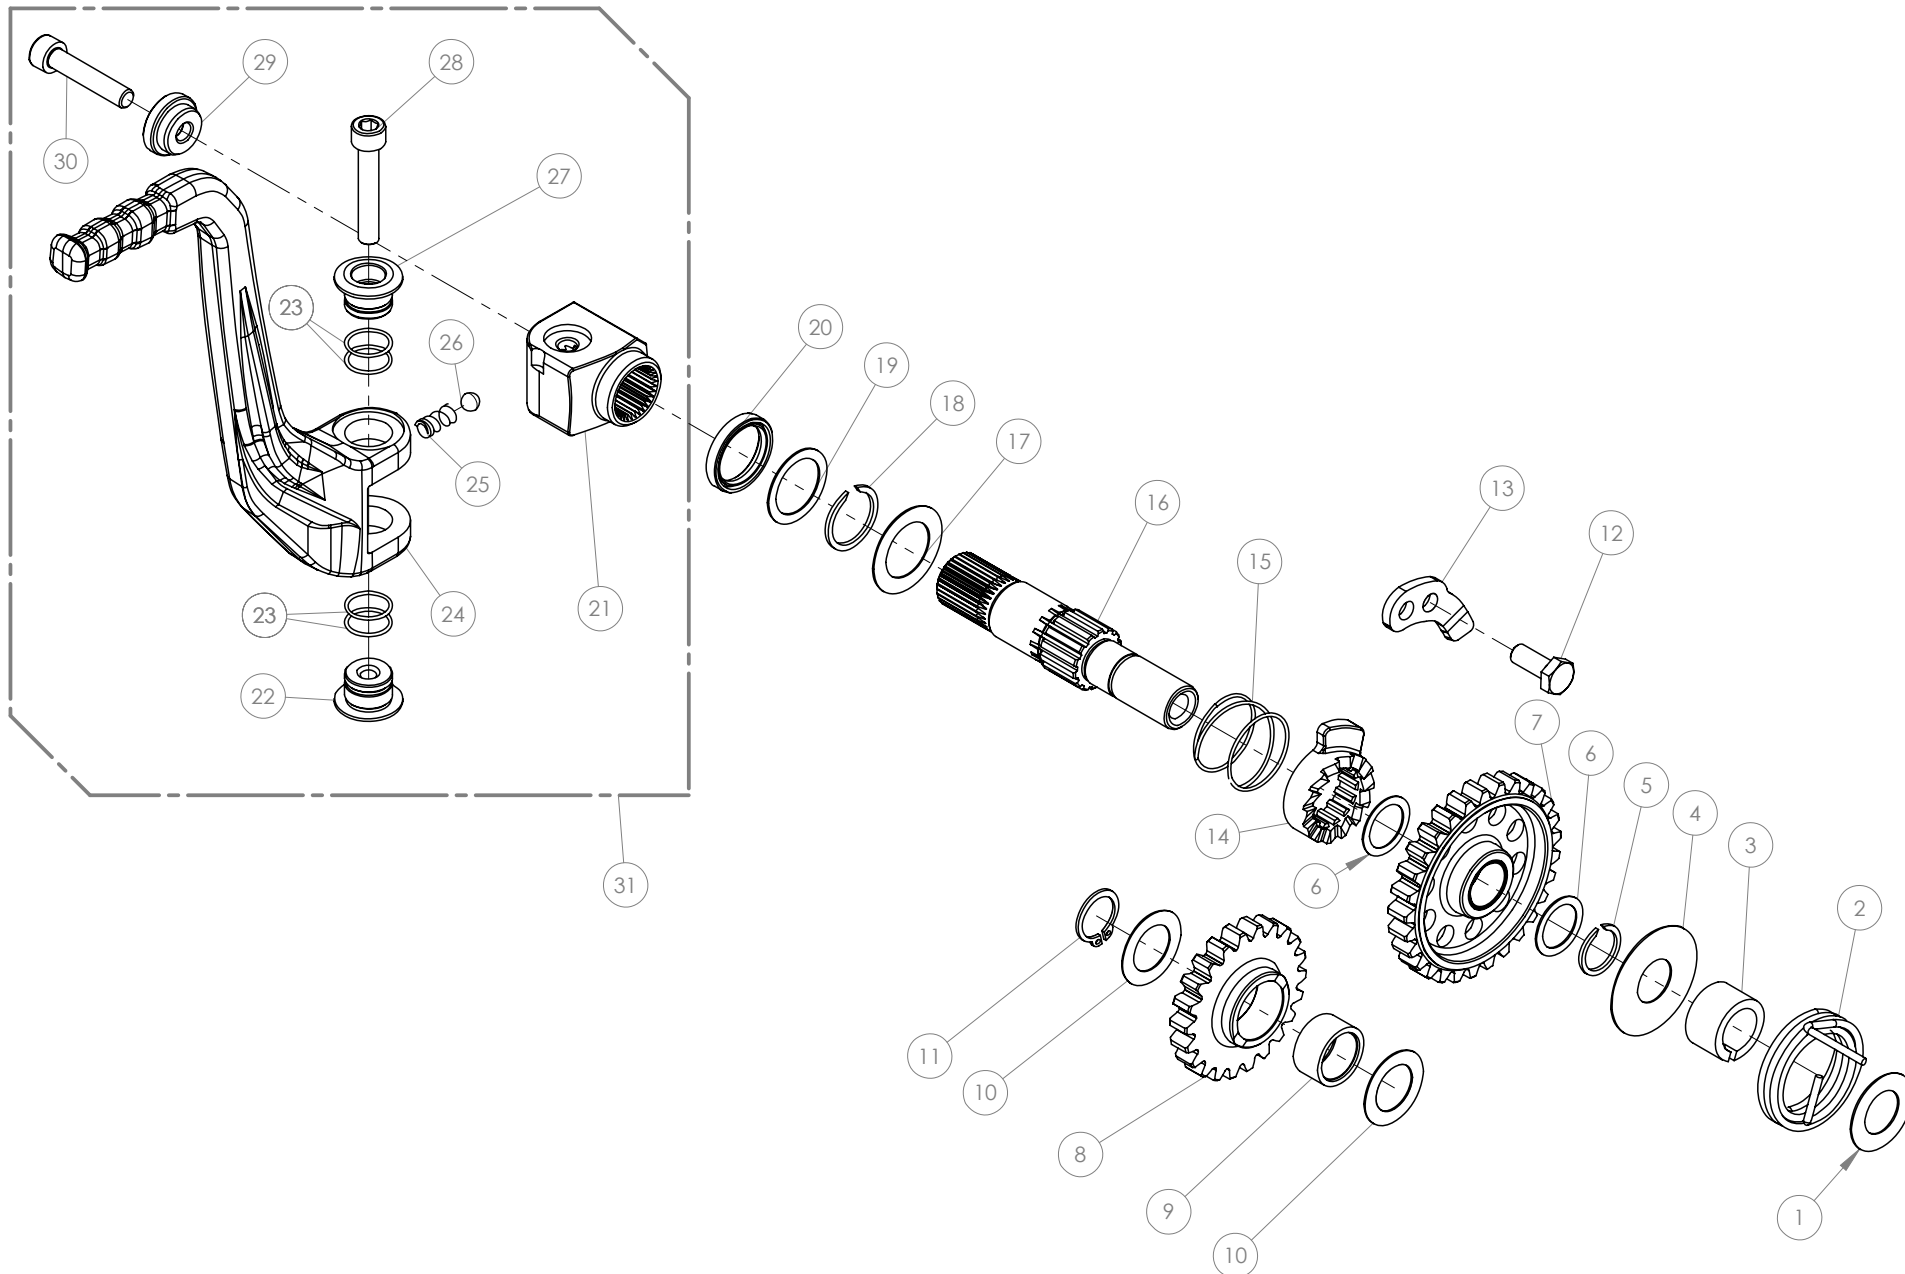

D

C

B

A

Despiece TRRS Raga Racing 2022 Electric Start

01 - AP - Arranque Palanca / Pedal Start

Nº	Código	Descripción	Description	Cantidad
1	01001MT100	Arandela Interna Arranque 25x14x0.5	Washer, internal kick-start 25x14x0.5	1
2	01002MT101	Muelle Arranque	Spring, kick-start	1
3	01018MT100	Casquillo eje arranque	Spacer, kick starter	1
4	01019MT100	Arandela muelle arranque 14x35x0,5	Washer, kick starter spring	1
5	55010	Circlip Arranque DIN-471 Ø14x1	Circlip, kick starter DIN-471Ø14 x1	1
6	01020MT100	Arandela piñon arranque 14x19x0,5	Washer, Kick starter gear	2
7	01026MT100	Piñon arranque	Gear kick starter assembly	1
8	01027MT100	Piñon Intermedio Arranque	Gear, intermediate kick-start	1
9	52513	Rodamiento agujas Piñón Intermedio K15x19x10	Bearing needle	1
10	01015MT100	Arandela Piñon Intermedio Arranque 24x15x0.5	Washer, intermediate kick-start gear 24x15x0.5	2
11	55002	Circlip Piñón Intermedio Arranque 15X1 DIN-471	Circlip, intermediate kick-start gear 15x1 DIN-471	1
12	50503	Tornillo Hexagonal	Bolt hexagonal	1
13	01025MT100	Chapa tope trinquete	Ratchet cam	1
14	01022MT100	Trinquete arranque	Kick starter ratchet	1
15	01023MT100	Muelle trinquete arranque	Spring, kick starter ratched	1
16	01024MT100	Eje arranque	Kick starter shaft	1
17	01028MT100	Arandela Ø14Ø28x0.5	Washer	1
18	55011	Circlip DIN-471 Ø18 x1.2	Circlip DIN-471Ø18 x1.2	1
19	01008MT101	Arandela Eje Arranque 18X24X0,5	Washer, kick-start shaft 18x24x0.5	1
20	54003	Retén Arranque 18x24x4	Seal, kick-start 18x24x4	1
21	01010MT100	Muñequilla Pedal Arranque	Fulcrum, kick-start pedal	1
22	01011MT100	Casquillo Pedal Arranque - Inferior	Bushing, kick-start pedal (lower)	1
23	53007	Tórica Muñequilla Nbr 12X1	O-ring, starter fulcrum Nbr 12x1	4
24	01014MT100	Pedal Arranque Trs	Pedal, kick-start	1
25	01013MT100	Muelle posicionador palanca arranque	Spring, kickstart position	1
26	60002	Bola Pedal Arranque F84Kug5,556	Ball, kick-start retention	1
27	01009MT100	Casquillo Pedal Arranque - Superior	Bushing, kick-start pedal (upper)	1
28	50113	Tornillo Pedal Arranque Din 912 M6X1X35	Bolt, kick-start pedal DIN 912 M6x1x35	1
29	01012MT101	Casquillo sujeccion palanca arranque anodizado rojo	Kick-start bushing red anodized	1
30	50110	Tornillo Din 912 M6X25 Muñequilla Arranque	Bolt, Din 912 M6x25 kick-start fulcrum	1
31	01017MT100	Conjunto Palanca	Set, Starting Pedal	1