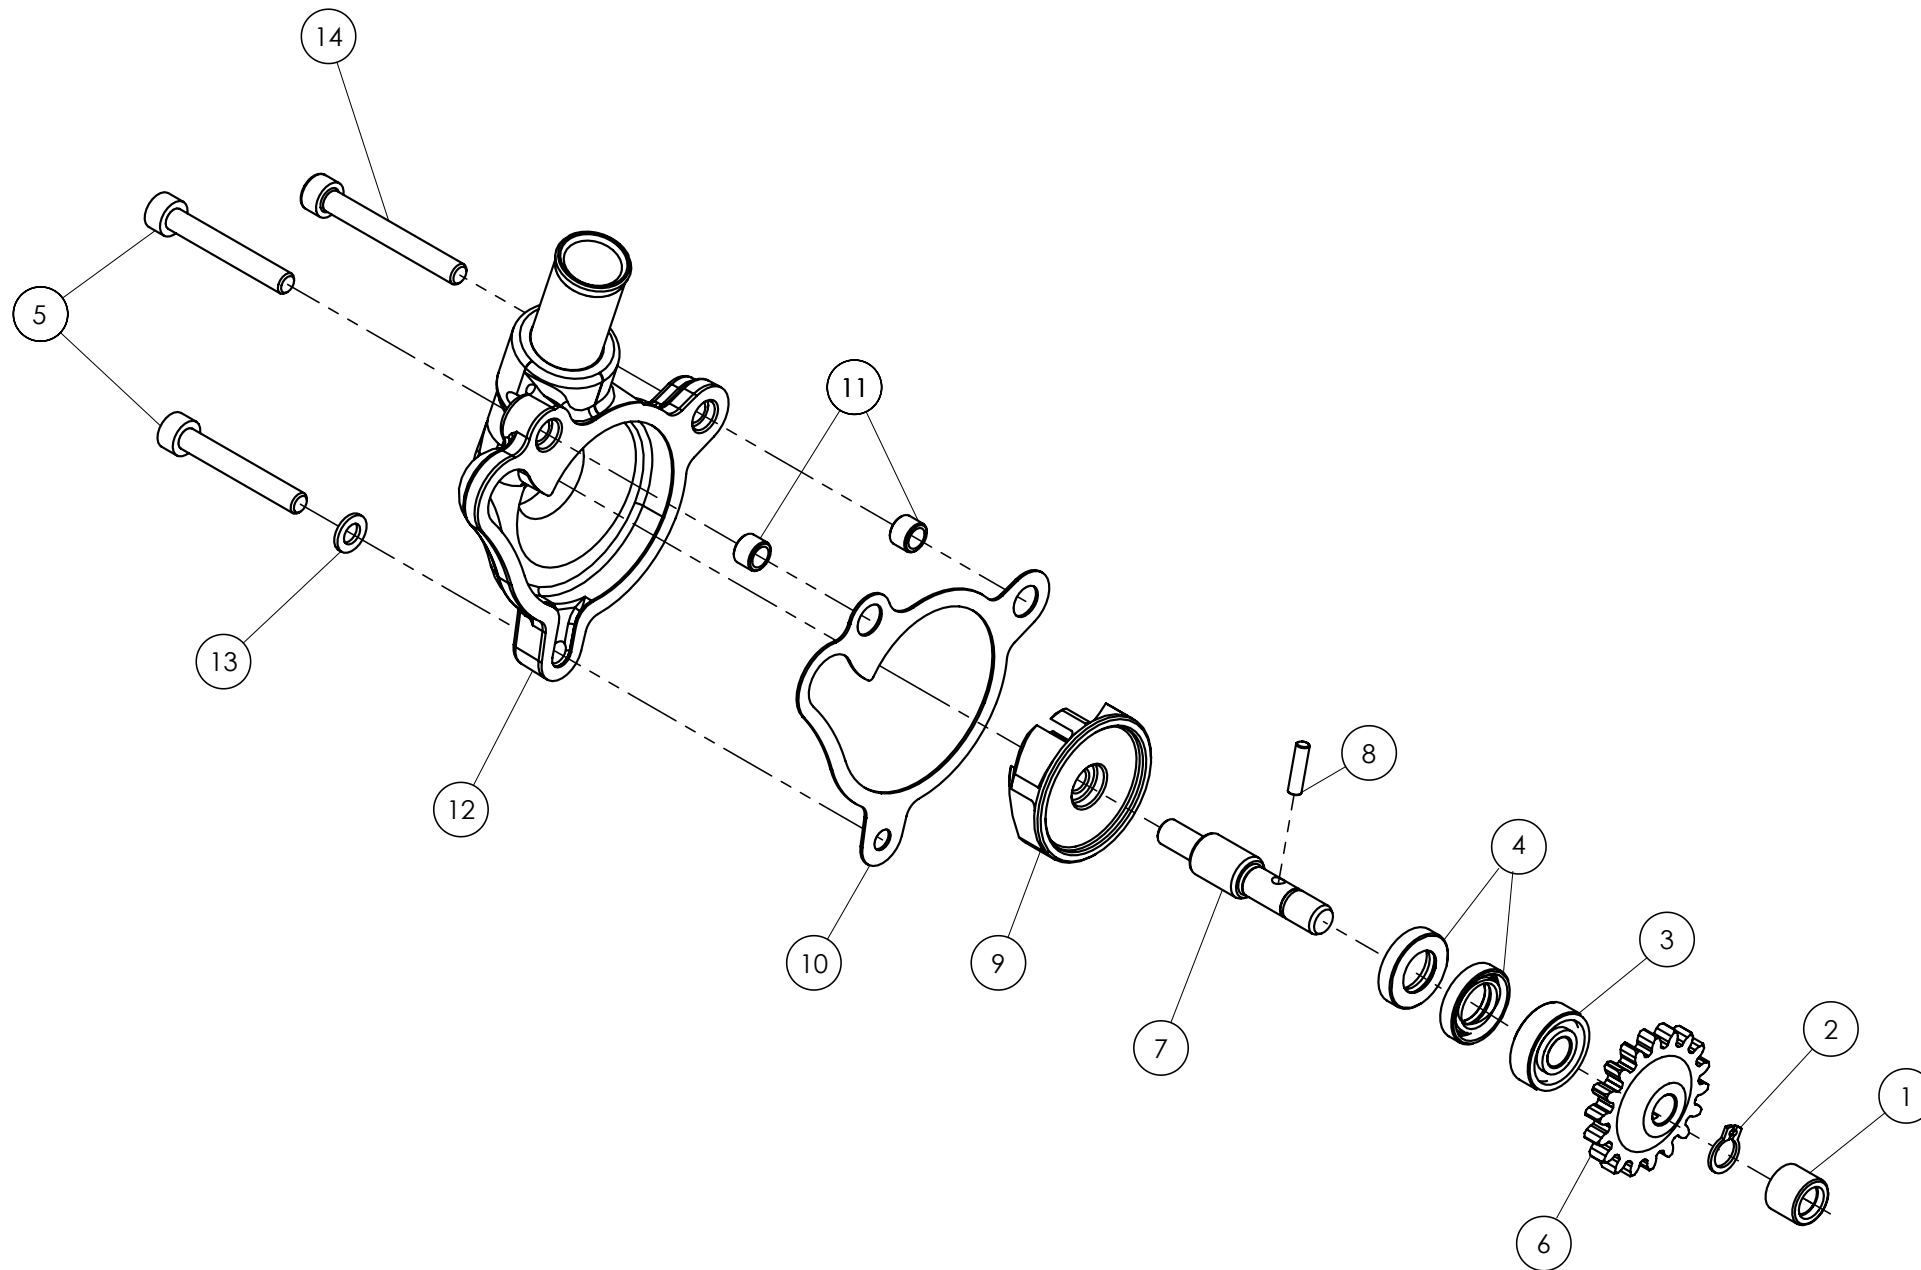

A

Despiece TRRS Raga Racing 2022 Electric Start

02 - BA - Bomba Agua / Water Pump

Nº	Código	Descripción	Description	Cantidad
1	52504	Rodamiento Agujas HK0709	Needle bearing HK0709	1
2	55003	Circlip 7x0,8 Din-471	Circlip 7x0,8 Din-471	1
3	52102	Rodamiento Bomba 19x7x6 607	Bearing, water-pump 19x7x6 607	1
4	54009	Retén Bomba Agua 10x18x4 NBR	Seal, water-pump 10x18x4 NBR	2
5	50116	Tornillo Allen DIN 912 M5x35	Bolt, Allen DIN 912 M5x35	2
6	02001MT100	Piñón Bomba Agua	Gear, water-pump	1
7	02002MT100	Eje Bomba agua	Shaft, water pump	1
8	61002	Aguja Eje Piñon Bomba Ø3x12	Needle, pump shaft gear Ø3X12	1
9	02003MT100	Turbina Bomba Agua	Turbine, water-pump	1
10	02008MT100	Junta Bomba Agua	Gasket, water-pump	1
11	57005	Casquillo Centrador Ø5x7x5	Pivot Cap, Ø5x7x5	2
12	02009MT100	Cjto. Tapa bomba agua	Water-pump cover set	1
13	56103	Arandela Cooper Tapa Bomba 5x9x1	Copper washer, water-pump cover 5x9x1	1
14	50115	Tornillo Allen DIN 912 M5x40	Bolt, Allen DIN 912 M5x40	1