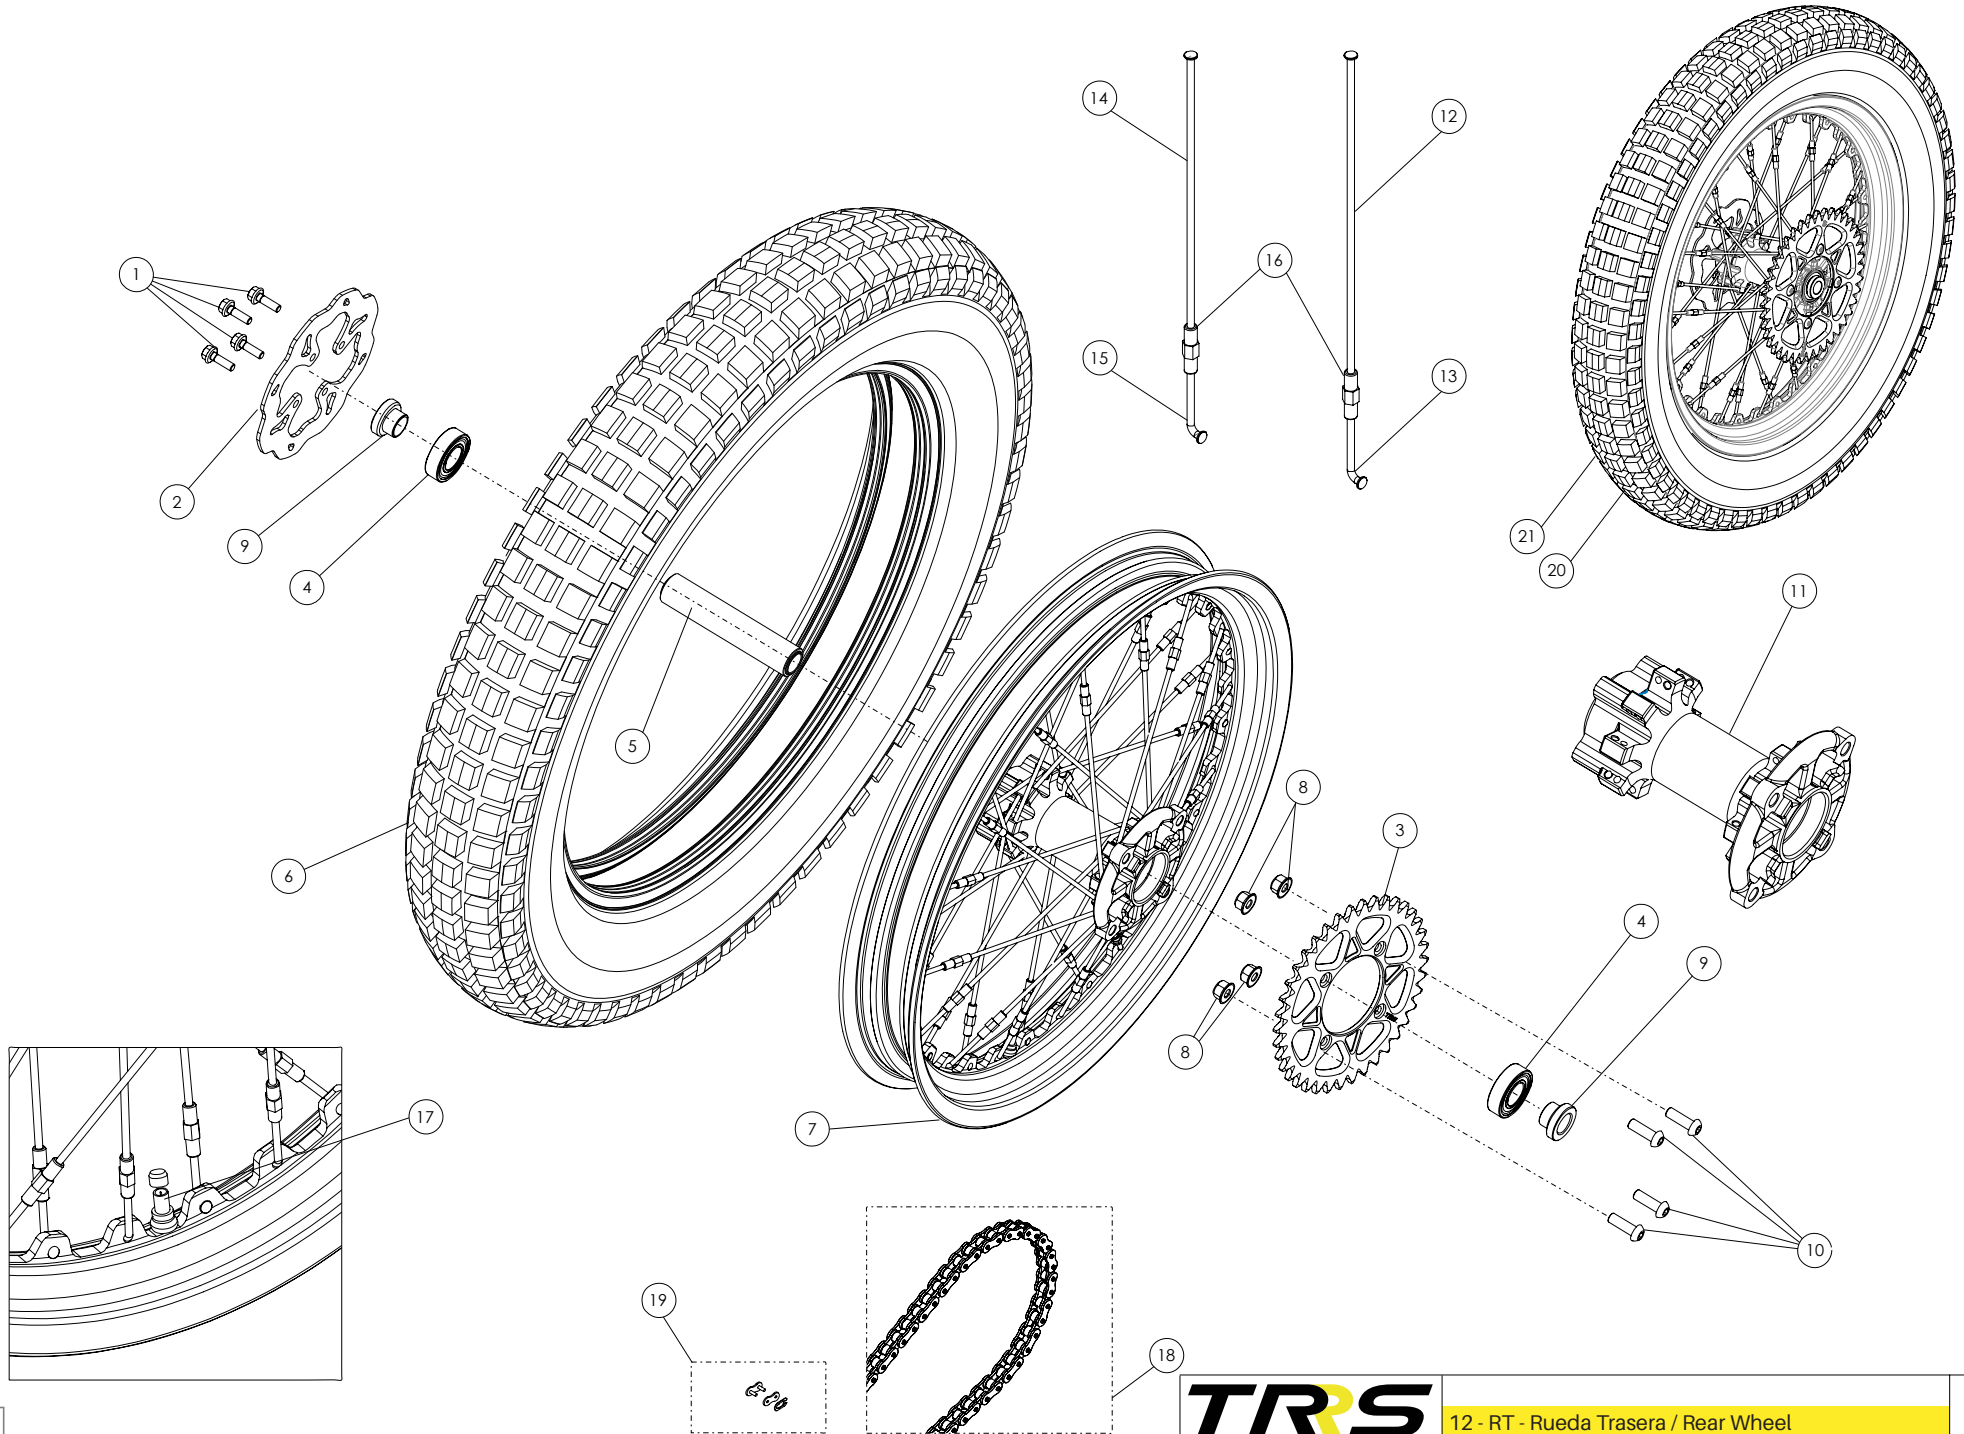

D

C

B

A

Despiece TRRS Raga Racing 2022 Electric Start

11 - RD - Rueda Delantera / Front Wheel

Nº	Código	Descripción	Description	Cantidad
1	52101	Rodamiento 6004	Bearing, 6004	2
2	70701	Casquillo Interior Buje	Bushing, interior hub	1
3	70714	Conjunto llanta delantera (Buje blanco)	Front rim set (White hub)	1
4	70363	Disco de Freno Delantero TRS	Front brake disc rotor	1
5	70364	Casquillo Disco Freno	Bushing, brake disc rotor	4
6	50402	Tornillo DIN 6921 M6	Bolt, DIN 6921 M6	4
7	70703	Goma Protector	Rubber protector (flap)	1
8	70704	Camara Delantera + Válvula	Front inner-tube with valve	1
9	70705	Michelin 2,75-21	Tyre, Michelin 2.75x21	1
10	70748	Cjto. Rueda delantera (buje blanco, aro negro, adhesivos buje, adhesivo llanta RR2022)	Front wheel set (White hub, black rim, sticker hub, sticker rim RR2022)	1
11	70712	Buje delantero	Front hub	1
12	70708	Radios Rueda Delantera	Spoke, front wheel	32
13	70709	Tuerca Radios Rueda Delantera	Spoke nipple (nuts), front wheel	32
14	70710	Tapón Válvula Cámara	Valve cap	1
15	51105	Tuerca DIN 6923 M8	Nut, DIN 6923 M8	1
16	70711	Agarre Cubierta	Lock, Tyre to rim	1