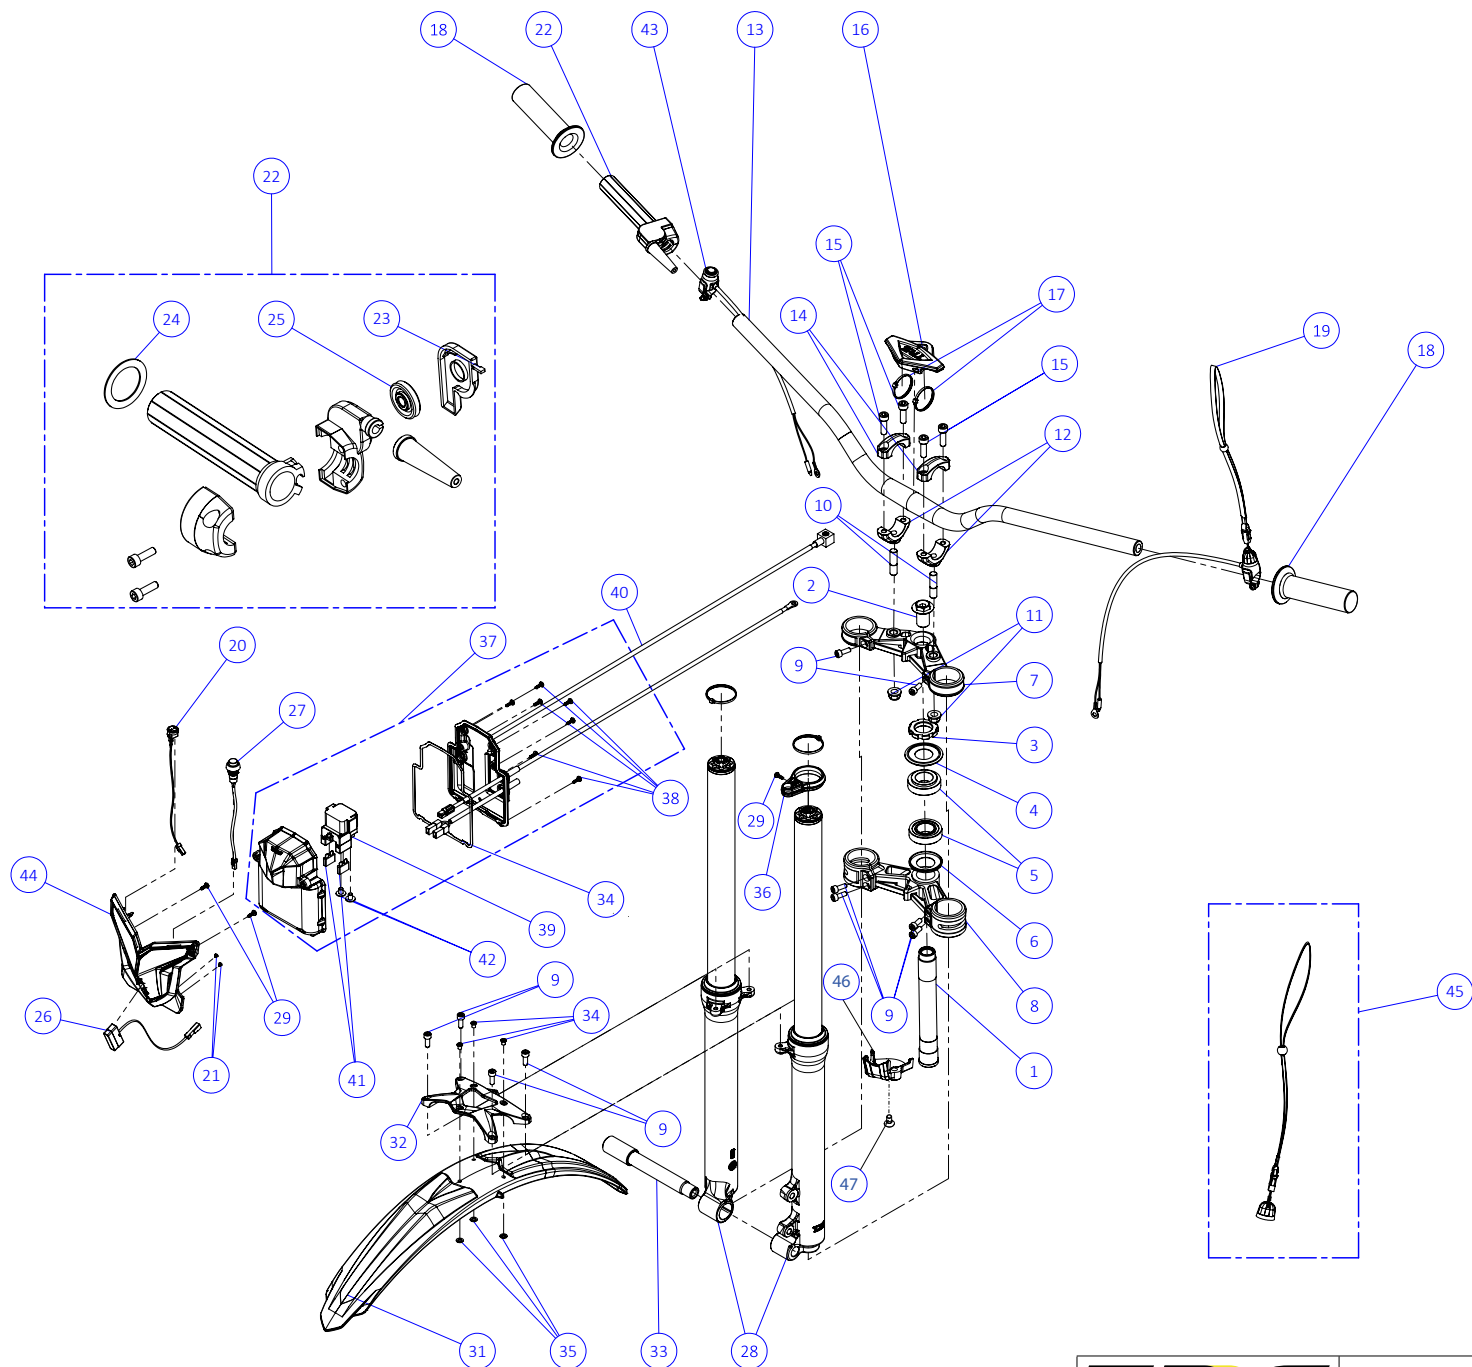

D

C

B

A

Despiece TRRS Raga Racing 2022 Electric Start

04 - HD - Horquilla Delantera / Front Suspension

Nº	Código	Descripción	Description	Cantidad
1	04016TR100	Eje pipa dirección	Steering stem (shaft)	1
2	04010TR100	Tornillo Eje Pipa Dirección	Bolt, steering stem (shaft)	1
3	04012TR100	Tuerca Pipa Dirección	Nut, steering stem (shaft)	1
4	04013TR100	Guardapolvos superior direccion	Dust cover, upper steering	1
5	52401	Rodamiento 25-47-15	Bearing, 25-47-15	2
6	04014TR100	Guardapolvos Inferior	Dust cover, lower	1
7	04017TR100	Pletina superior suspensión mecanizada anodizada negra	Top triple clamp CNC black anodized	1
8	04018TR100	Pletina inferior suspensión mecanizada anodizada negra	Bottom triple clamp CNC black anodized	1
9	50805	Tornillo DIN 912 M6x16	Bolt, DIN 912 M6x16	11
10	04009TR100	Eje Brida Manillar	Shaft, handlebar clamp	2
11	51503	Tuerca autoblocante M10x1.25	Locknut, M10x1.25	2
12	04008TR101	Brida inferior manillar (Anodizado negro)	Lower handlebar clamp (Black anodized)	2
13	70135	Manillar ONE RR	Handlebar ONE RR	1
14	04007TR101	Brida superior manillar (Anodizado negro)	Upper handlebar clamp (Black anodized)	2
15	50806	Tornillo allen M8x25 (10.9)	Bolt allen, M8x25 (10.9)	4
16	04006TR100	Goma Protector Manillar	Rubber handlebar protector	1
17	58006	Brida Plástico 3,6x200	Cable tie 3,6x200	2
18	70126	Puños HEBO	Hand grip, HEBO	1
19	70229	Botón paro racing, Hombre al agua (NO)-(véase en lámina 09 / Chasis)	Kill button engine with magnetic lanyard (NO) (see sheet 04 / Frame)	1
20	70208	Interruptor Curva CDI - (véase (09) en la lámina 09-IE-Instalación Eléctrica)	Switch, CDI ignition curve - (see item 09 in drawing 09-IE electrical system)	1
21	50604	Tornillo Rosca Chapa DIN 7981 2x4	Screw, course thread DIN 7981 2x4	2
22	70105	Mando Gas	Throttle control	1
23	04019TR100	Tapa Mando Gas	Cap, throttle cable wheel	1
24	70108	Arandela Mando Gas	Washer, throttle grip	1
25	70107	Rodillo Mando Gas	Cable wheel, throttle	1
26	70209	Led Delantero - (véase (10) en la lámina 09-IE-Instalación Eléctrica)	LED lights, TRS - (see item 10 in drawing 09-IE electrical system)	1
27	70210	Pulsador Led - (véase (11) en la lámina 09-IE-Instalación Eléctrica)	Switch, led lamps(see sheet 04 / Frame)	1
28	04019TR100	Cjto. horquilla delantera	Front suspension complete	1