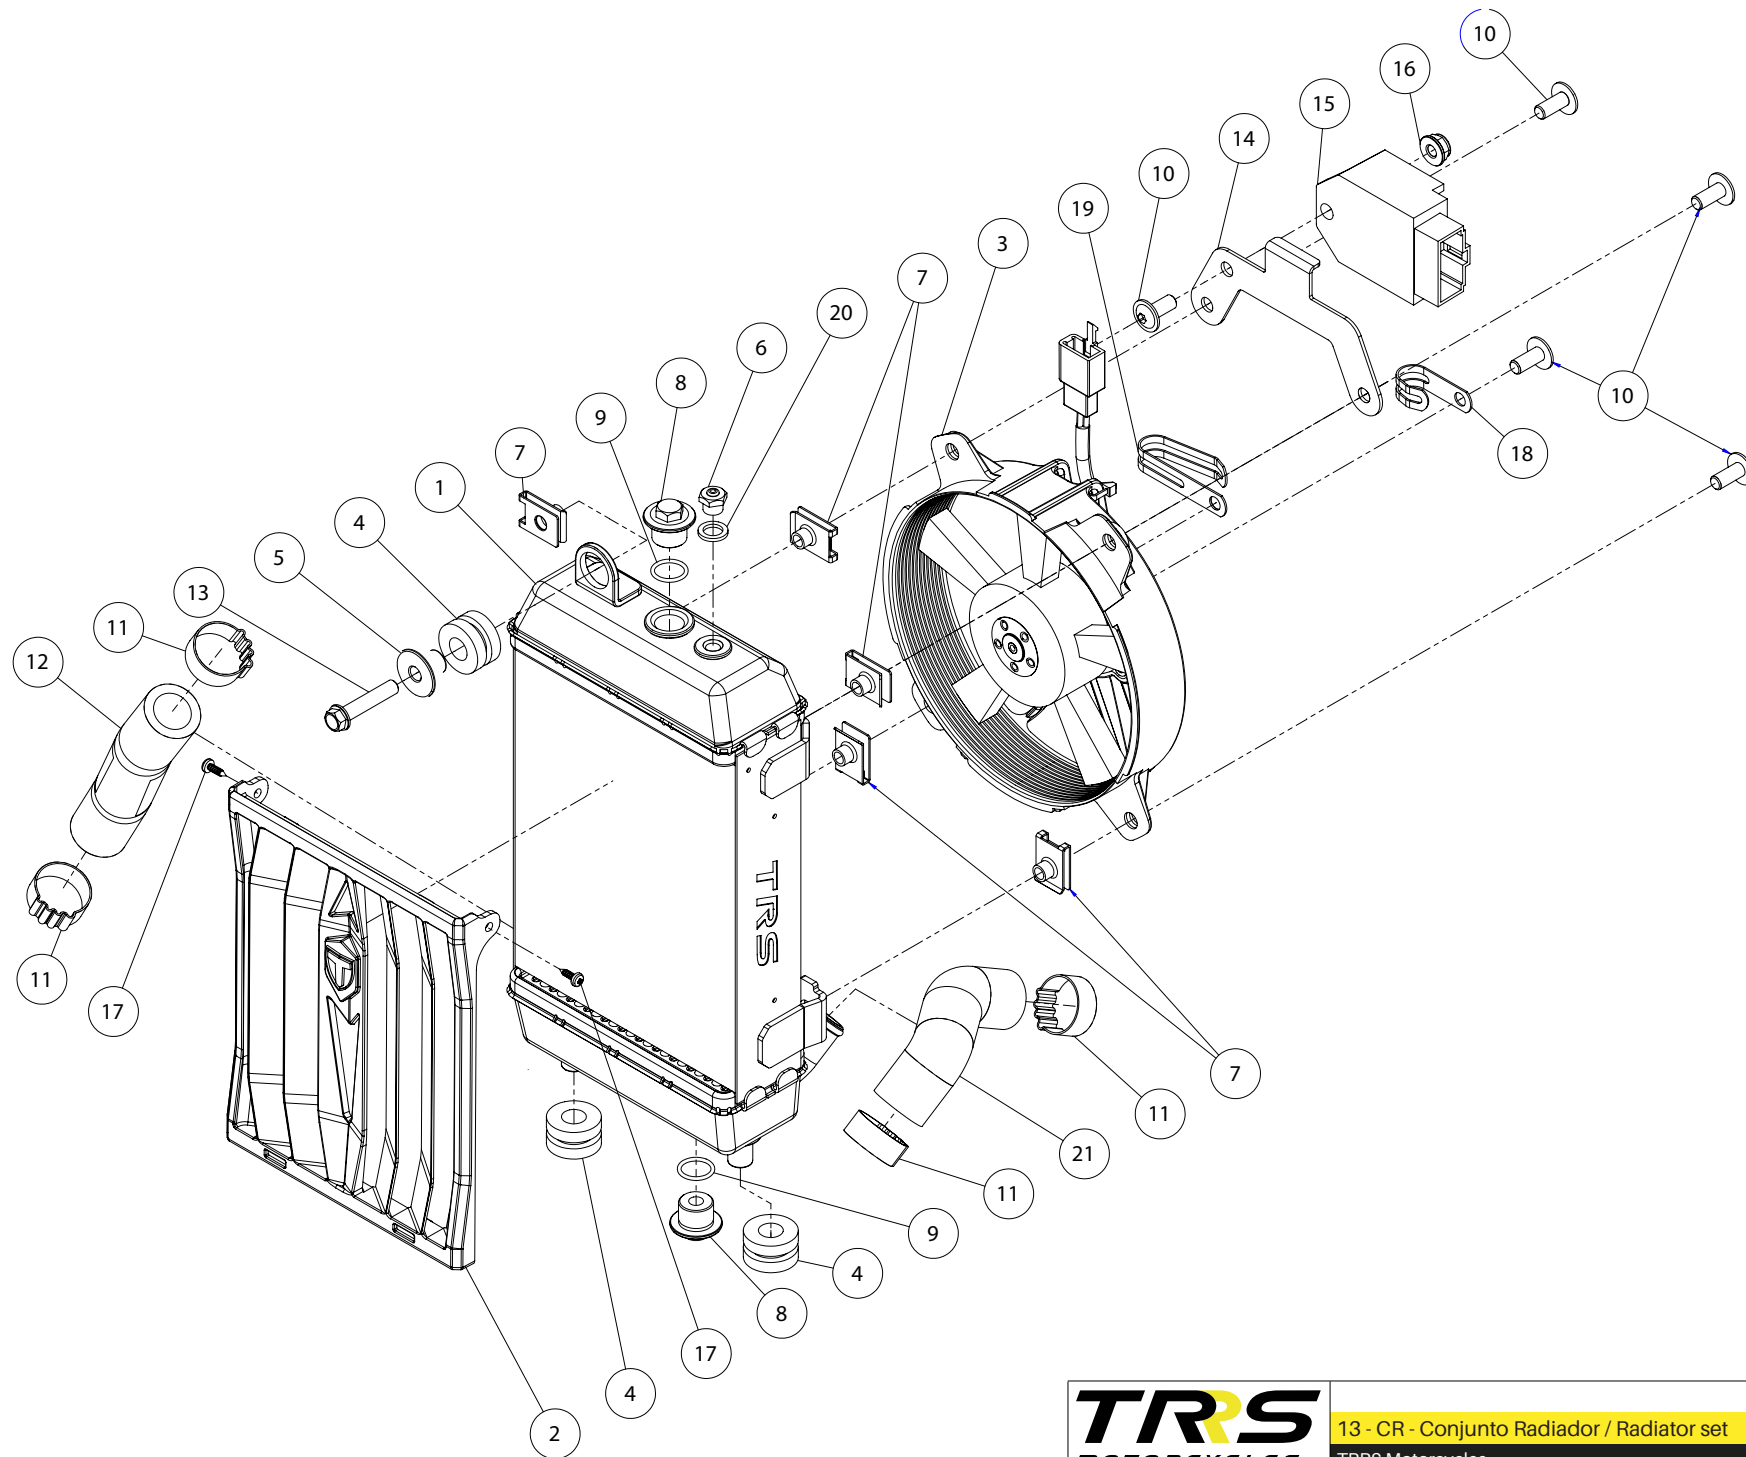

D

C

B

A

Despiece TRRS Raga Racing 2022 Electric Start

13 - CR - Conjunto Radiador / Radiator set

Nº	Código	Descripción	Description	Cantidad
1	13009TR100	Radiador TRRS	<i>Radiator TRRS</i>	1
2	13005TR100	Protector Radiador	<i>Radiator protect</i>	1
3	70234	Ventilador	<i>Fan</i>	1
4	63002	Silentblock	<i>Silentblock (vibration isolator)</i>	3
5	70802	Casquillo superior silentblock radiador	<i>Bushing, upper silentblock radiator</i>	1
6	70801	Válvula expansión radiador	<i>Radiator expansion valve</i>	1
7	51301	Tuerca rápida universal M6	<i>Universal clip-nut, M6</i>	5
8	13004TR100	Tapón Radiador	<i>Radiator cap</i>	2
9	53015	Tórica 12x1,5	<i>O-ring, 12x1.5</i>	2
10	50209	Tornillo allen con valona M6x14	<i>Screw allen with washer M6x14</i>	5
11	58009	Abrazadera Cobra 22	<i>Hose clamp, Cobra 22</i>	4
12	13003TR101	Tubo agua silicona rojo (Bomba- Radiador)	<i>Water hose red silicone (Water pump - Radiator)</i>	1
13	50914	Tornillo hexagonal con valona M6x30	<i>Bolt hexagonal flange M6x30</i>	1
14	13011TR100	Soporte regulador ventilador	<i>Fan regulator support</i>	1
15	70239	Regulador ventilador DC	<i>Regulator fan DC</i>	1
16	51501	Tuerca Autoblocante M6	<i>Locknut M6</i>	1
17	50606	Tornillo 2,9x9,5 rosca chapa	<i>Screw 2.9x9.5</i>	2
18	58001	Abrazadera 60mm	<i>Clamp 60mm</i>	1
19	58002	Abrazadera para Cableado 100mm	<i>Clamp for cables, 100mm</i>	1
20	56102	Arandela cobre 8x12x1,5	<i>Copper washer, 8x12x1.5</i>	1
21	13012TR100	Tubo agua rojo silicona (Cul.-Rad.)	<i>Water hose red silicone (Cyl.- Rad.)</i>	1