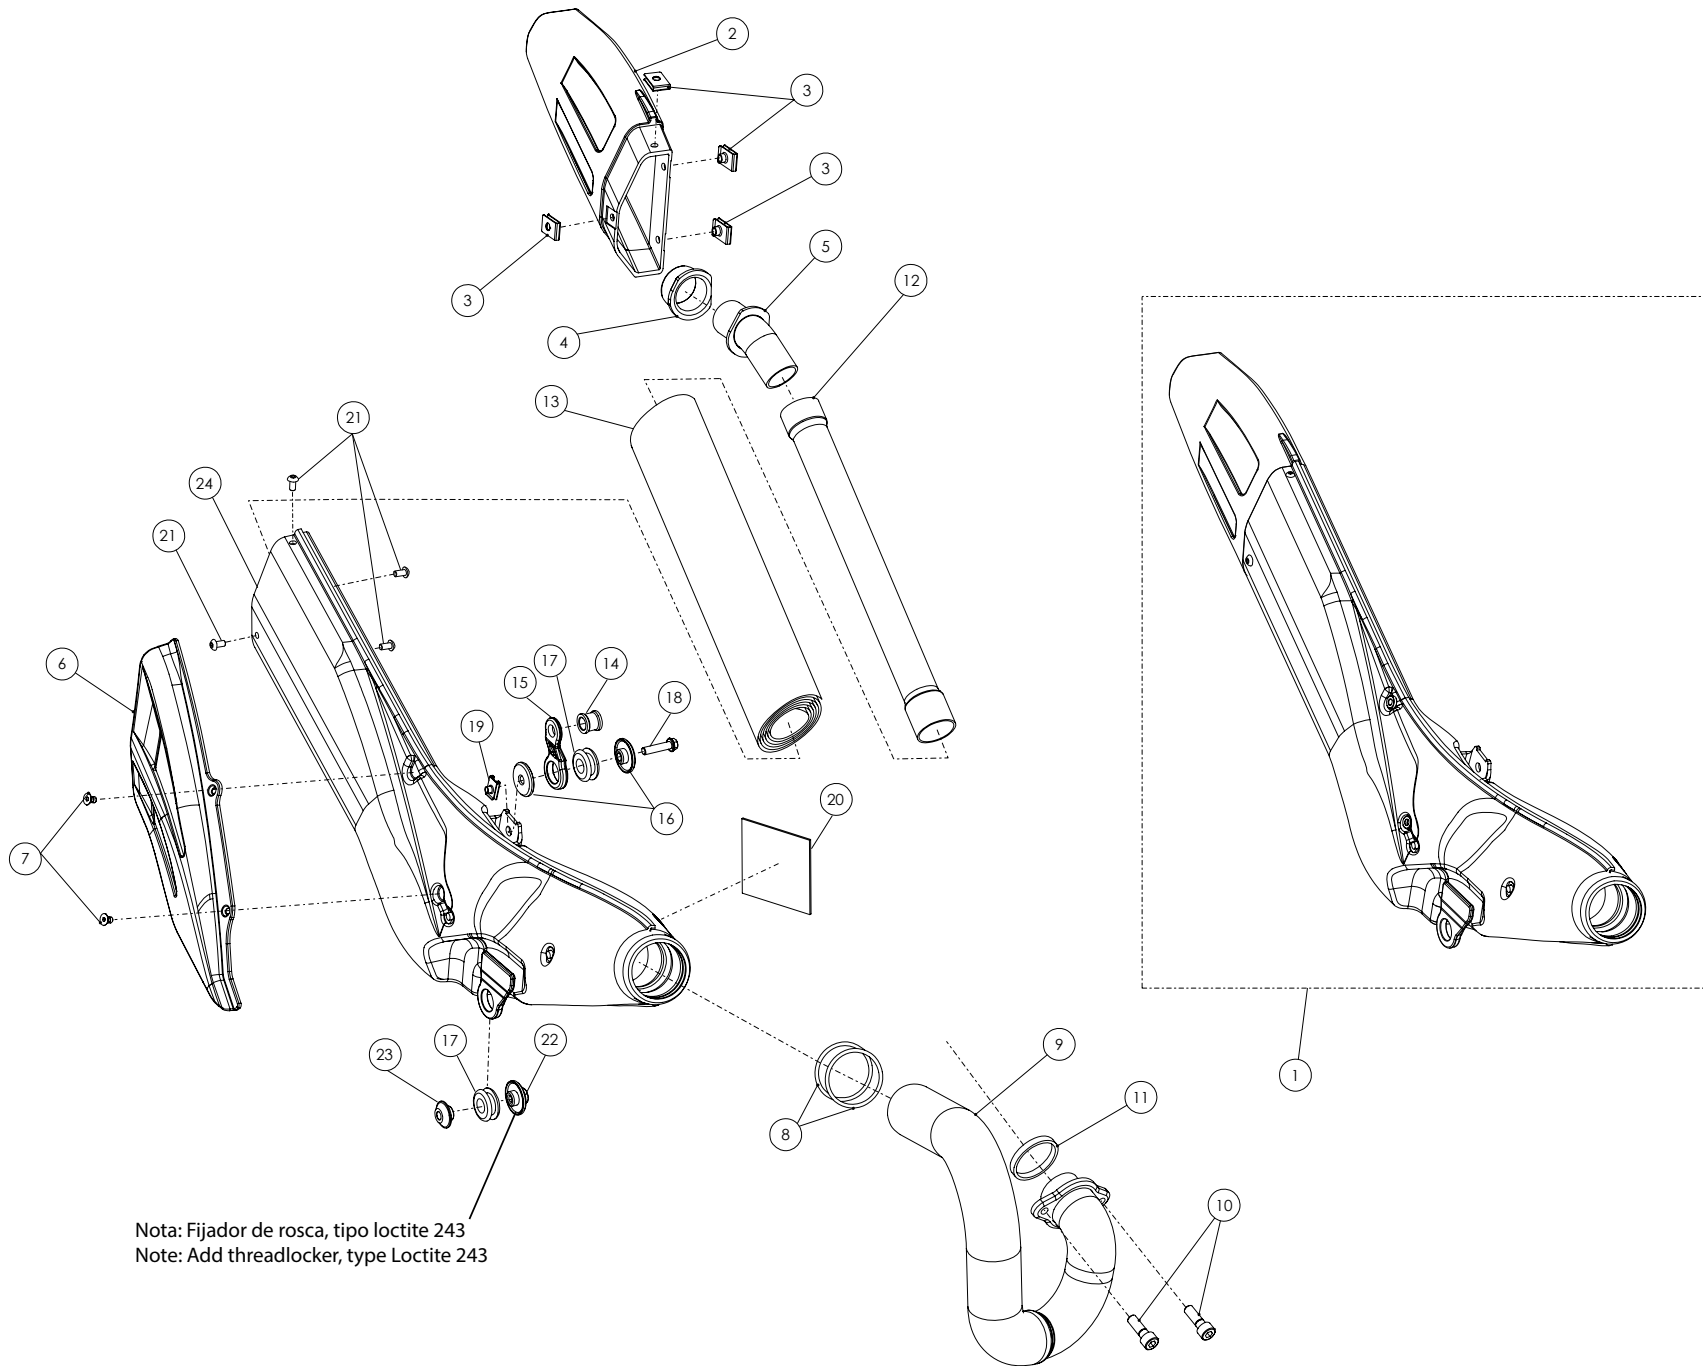

D

C

B

A

Nota: Fijador de rosca, tipo loctite 243
Note: Add threadlocker, type Loctite 243

Despiece TRRS Raga Racing 2022 Electric Start

10 - CE - Conjunto Escape / Exhaust set

Nº	Código	Descripción	Description	Cantidad
1	10025TR100	Conjunto escape arranque electrico	Exhaust set electric starter	1
2	10002TR100	Salida escape	End-cap, exhaust	1
3	51302	Tuerca Rápida Universal M5	Speed nut, universal M5	4
4	10003TR100	Goma Cierre Silencioso	Rubber grommet, silencer end-cap	1
5	70601	Tubo Salida Silencioso	Silencer exit tube	1
6	10004TR100	Protector escape	Protector exhaust	1
7	50303	Tornillo DIN 7991 M5x8 - Protector Escape	Bolt, DIN 7991 M5x8 - Exhaust protector	2
8	53004	Tórica 44x3	O-ring, 44x3	2
9	10005TR100	Curva Escape Titanio	Exhaust pipe, titanium	1
10	50807	Tornillo DIN 912 M8x20	Bolt, DIN 912 M8x20	2
11	10006TR100	Junta Metálica Curva Escape	Metal gasket, exhaust pipe	1
12	70602	Tubo Interno Silencioso	Silencer internal tube	1
13	70603	Fibra Silencioso	Silencer fiber packing	1
14	10007TR100	Casquillo Soporte Escape Superior	Bushing, exhaust support, upper	1
15	10016TR100	Soporte superior escape	Upper exhaust support	1
16	10022TR100	Casquillo soporte escape	Buhsing exhaust support	2
17	10019TR100	Goma soporte	Damper rubber	2
18	50914	Tornillo hexagonal con valona M6x30	Bolt hexagonal flange M6x30	1
19	51301	Tuerca Rápida Universal M6	Speed-nut, Universal M6	1
20	10026TR100	Protector anticalórico escape	Exhaust heat shield protector	1
21	50210	Tornillo alomado allen M5x12	Bolt allen M5x12	4
22	10020TR100	Tuerca soporte inferior escape	Nut lower exhaust support	1
23	10021TR100	Casquillo soporte inferior escape	Bushing lower exhasut support	1
24	10024TR100	Silencioso arranque electrico	Silencer electric starter	1