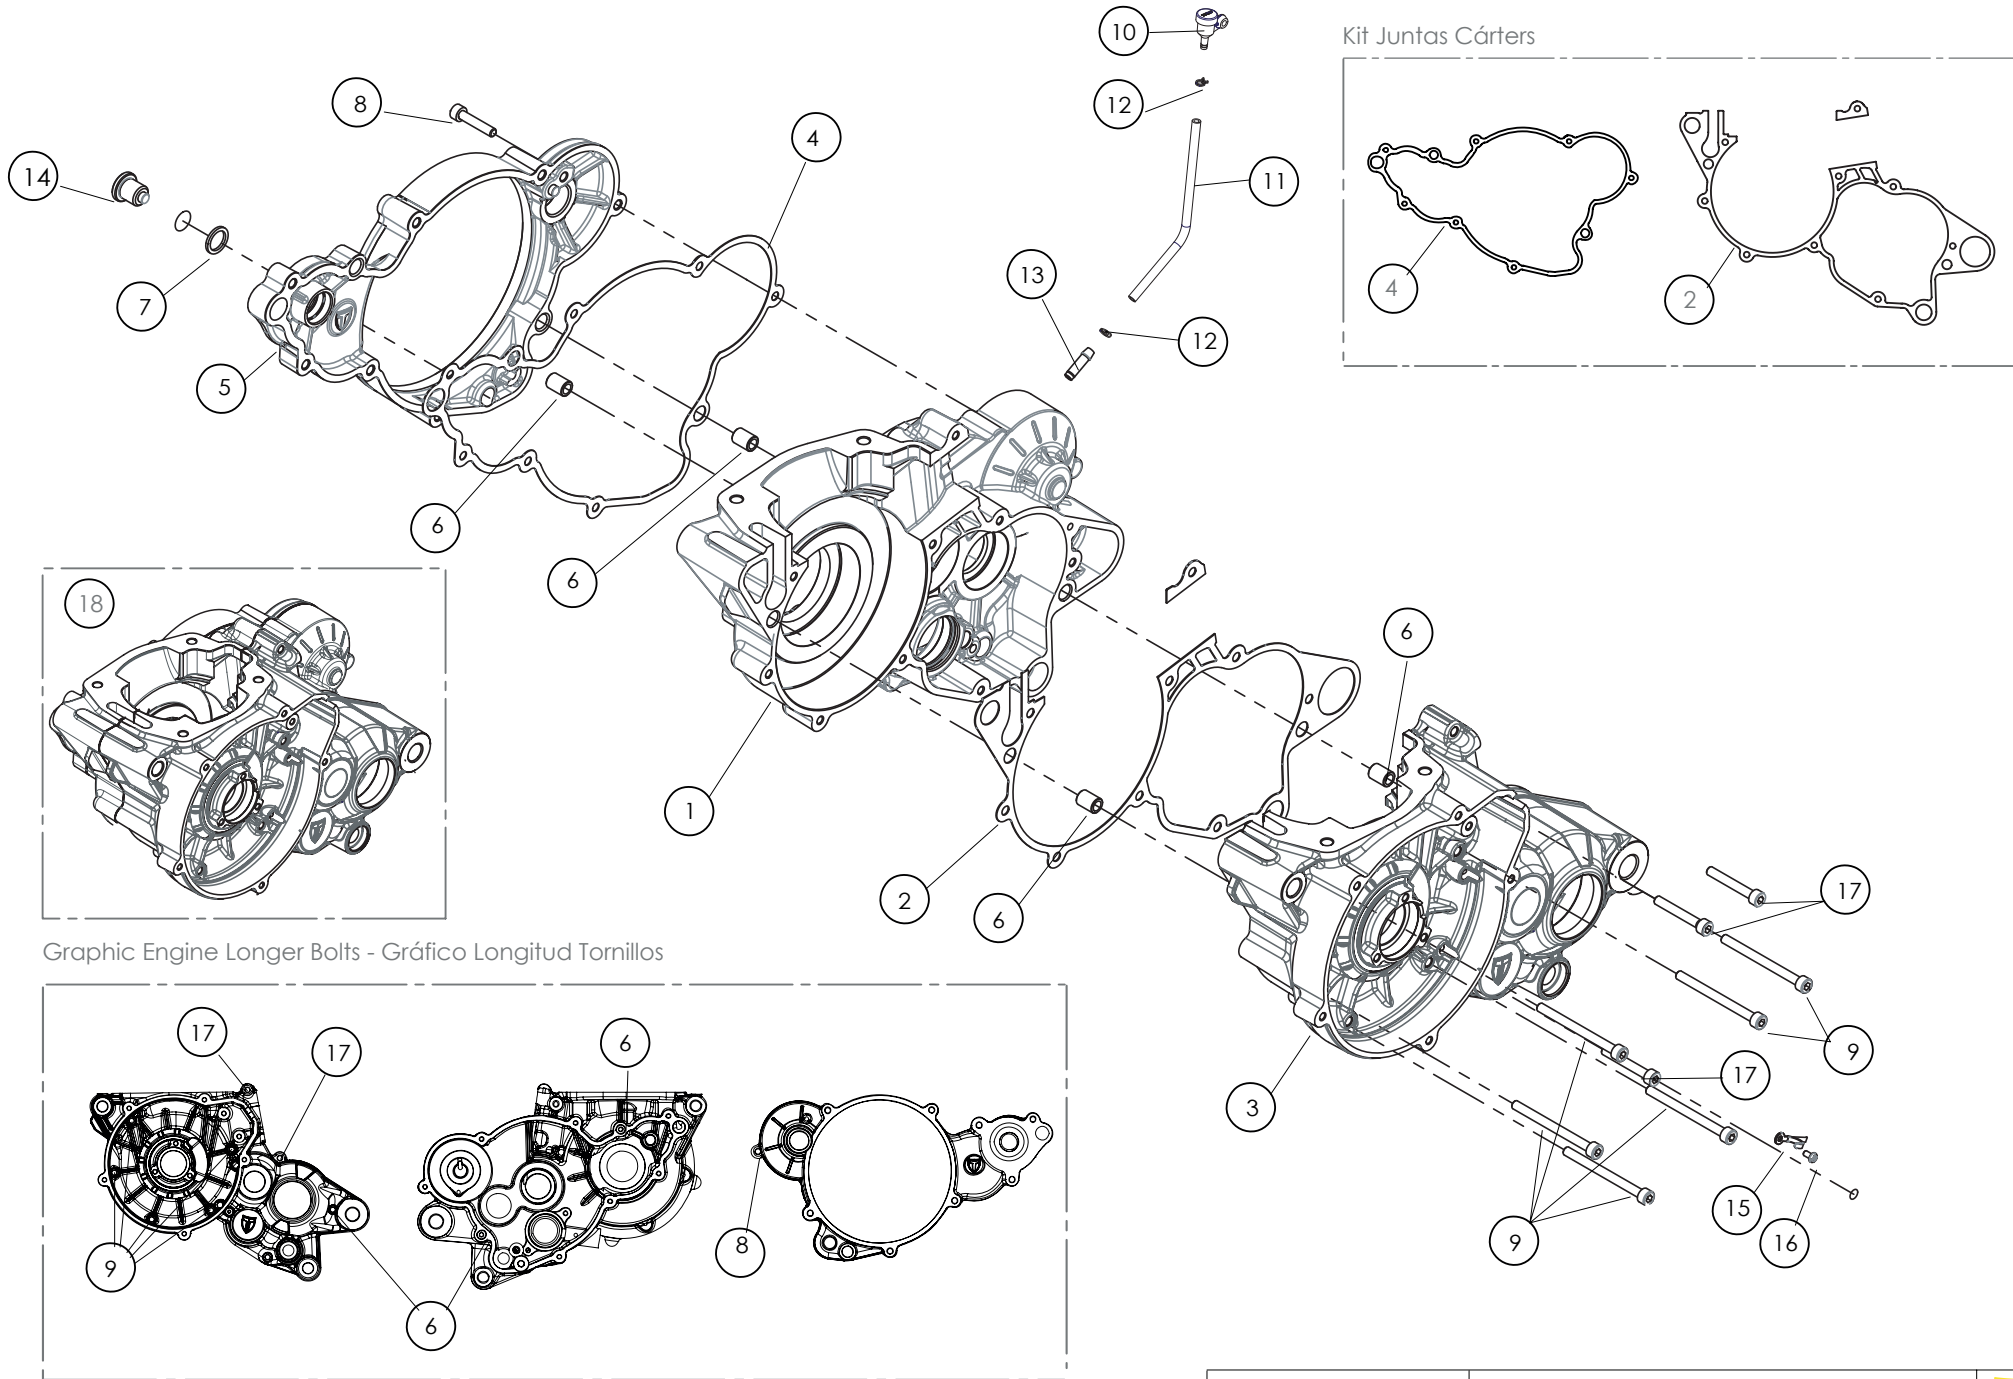

A

Despiece TRRS Raga Racing 2022 Electric Start

02 - BA - Bomba Agua / Water Pump

Nº	Código	Descripción	Description	Cantidad
1	52504	Rodamiento Agujas HK0709	Needle bearing HK0709	1
2	55003	Circlip 7x0,8 Din-471	Circlip 7x0,8 Din-471	1
3	52102	Rodamiento Bomba 19x7x6 607	Bearing, water-pump 19x7x6 607	1
4	54009	Retén Bomba Agua 10x18x4 NBR	Seal, water-pump 10x18x4 NBR	2
5	50116	Tornillo Allen DIN 912 M5x35	Bolt, Allen DIN 912 M5x35	2
6	02001MT100	Piñón Bomba Agua	Gear, water-pump	1
7	02002MT100	Eje Bomba agua	Shaft, water pump	1
8	61002	Aguja Eje Piñon Bomba Ø3x12	Needle, pump shaft gear Ø3X12	1
9	02003MT100	Turbina Bomba Agua	Turbine, water-pump	1
10	02008MT100	Junta Bomba Agua	Gasket, water-pump	1
11	57005	Casquillo Centrador Ø5x7x5	Pivot Cap, Ø5x7x5	2
12	02009MT100	Cjto. Tapa bomba agua	Water-pump cover set	1
13	56103	Arandela Cooper Tapa Bomba 5x9x1	Copper washer, water-pump cover 5x9x1	1
14	50115	Tornillo Allen DIN 912 M5x40	Bolt, Allen DIN 912 M5x40	1