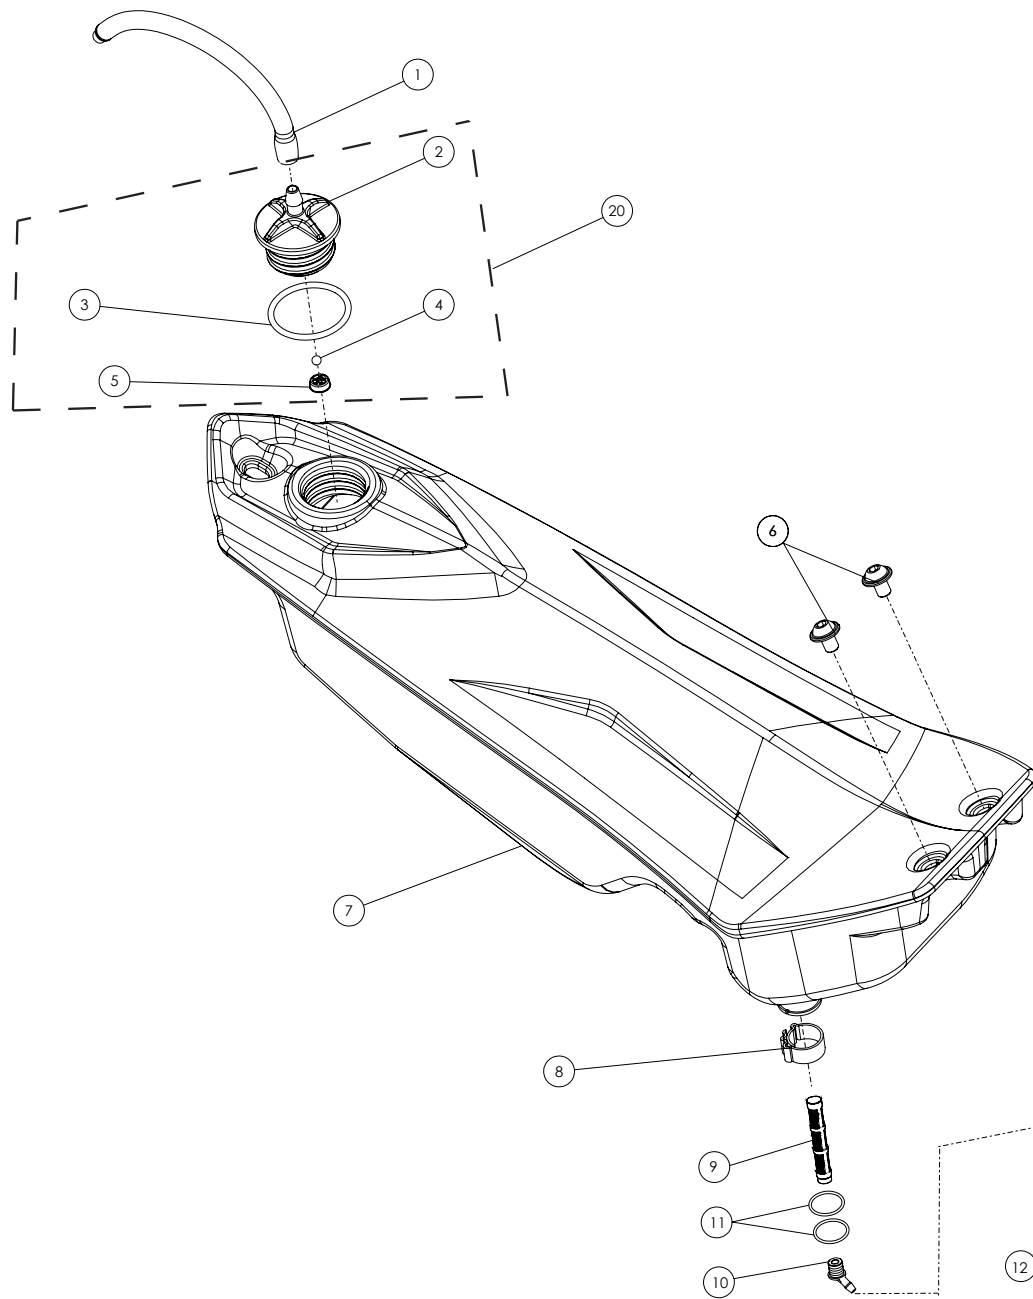

D

C

B

A

Despiece TRRS Raga Racing 2022 Electric Start

06 - CD - Conjunto Depósito / Fuel Tank

Nº	Código	Descripción	Description	Cantidad
1	62001	Tubo Desvaporizador Tapón Gasolina	Fuel cap vent hose	1
2	06001TR100	Tapón Depósito	Fuel cap	1
3	53001	Tórica Tapón Depósito 29.82x2.62	O-ring, fuel cap 29.82x2.62	1
4	60001	Bola Válvula Tapón	Check-ball, cap vent	1
5	06002TR100	Cierre Válvula Tapón Depósito	Cap, check-ball fuel tank valve	1
6	50203	Tornillo DIN 7380-FL M6x10 - Depósito	Bolt, DIN 7380-FL Fuel tank M6x10	2
7	06003TR101	Depósito Gasolina	Fuel tank	1
8	58007	Abrazadera Cobra 17	Clamp, Cobra 17	1
9	70128	Filtro gasolina roscado	Fuel filter threaded	1
10	06004TR100	Salida deposito gasolina	Output fuel tank	1
11	53026	Torica 9,5x2	O-ring 9,5x2	2
12	62102	Tubo goma grifo gasolina	Fuel tap hose	2
13	58021	Abrazadera alambre	Wire clamp	4
14	70127	Grifo gasolina en linea (leva metalica)	In line fueltap (metal lever)	1
15	17016TR100	Soporte grifo gasolina	Fuel tap support	1
16	51501	Tuerca Autoblocante M6	Locknut M6	2
17	50903	Tornillo DIN 691 M6x16	Bolt, DIN 6921 M6x16	2
18	50801	Tornillo allen M8x14mm	Allen, 8x14mm	2
19	65001	Remache Plástico 6x12	Plastic rivot 6x12	2
20	06005TR100	Tapón depósito gasolina completo	Fuel tank cap set	1