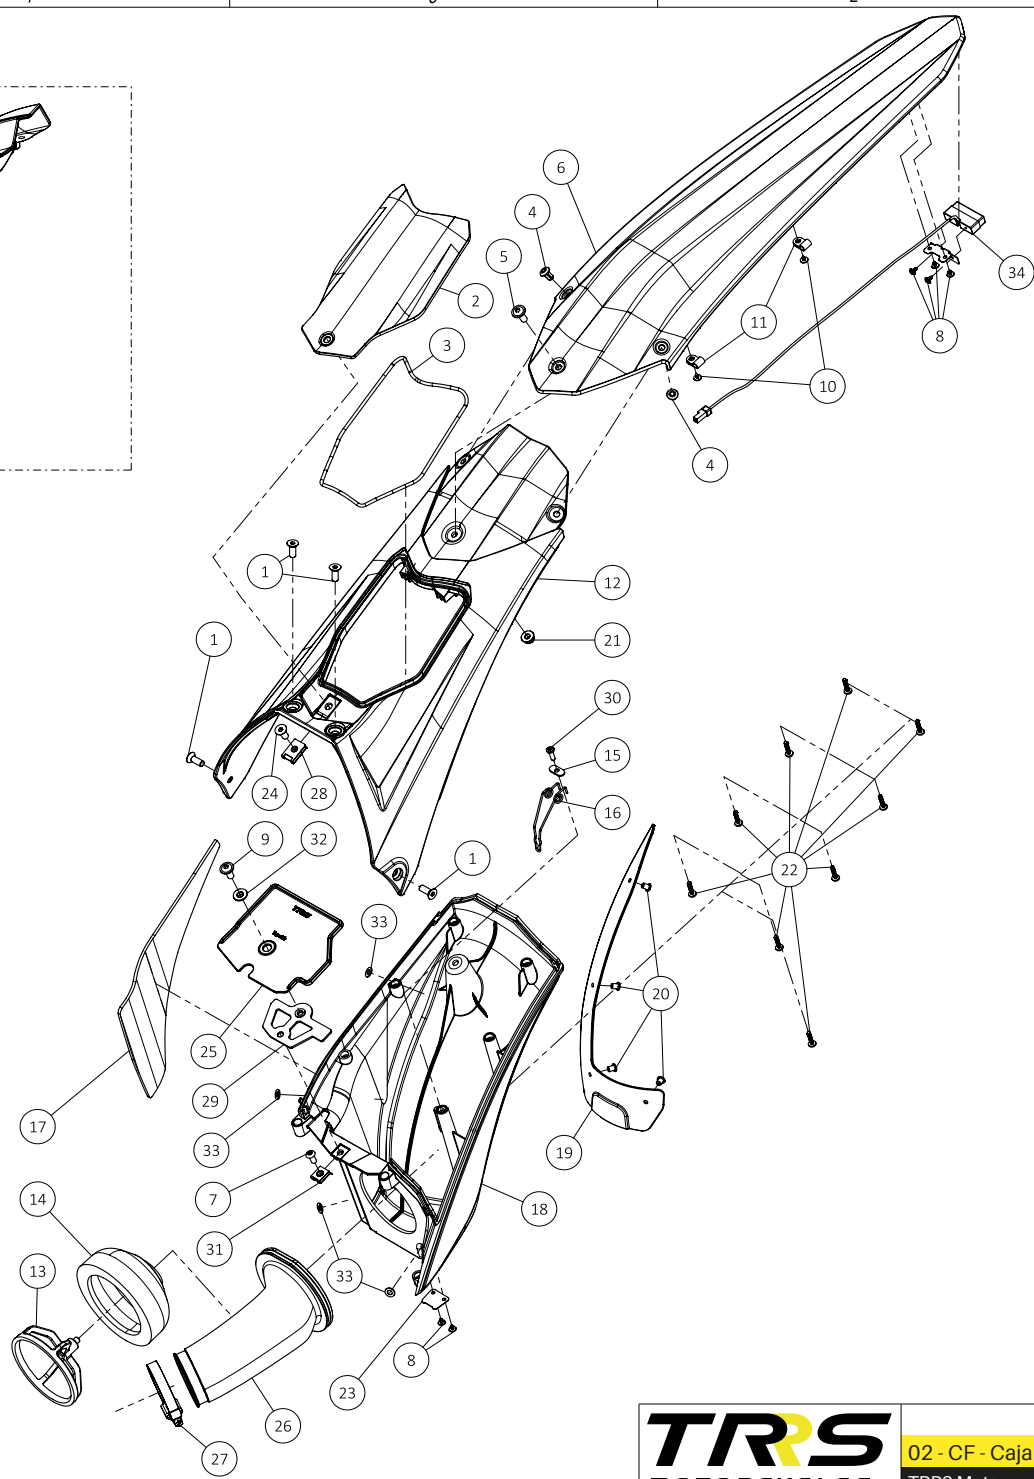

TRRS
MOTORCYCLES

02 - CF - Caja Filtro / Filter Box
TRRS Motorcycles

Despiece TRRS Raga Racing 2022 Electric Start

02 - CF - Caja Filtro / Filter Box

Nº	Código	Descripción	Description	Cantidad
1	50306	Tornillo avellanado M6x16	Bolt countersunk M6x16	4
2	02001TR101	Tapa caja filtro (Blanca)	Cover filter box (White)	1
3	02002TR100	Junta tapa filtro aire	Seal air filter cover	1
4	65001	Remache plástico 6x12	Plastic rivot 6x12	2
5	50202	Tornillo DIN 7380-fl M6x16 - Guardabarros trasero	Bolt, DIN 7380-fl M6x16 - Rear mudguard (fender)	1
6	02003TR100	Guardabarros trasero	Rear mudguard (fender)	1
7	50210	Tornillo alomado allen M5x12	Bolt allen M5x12	1
8	50601	Tornillo rosca chapa DIN 7981 2,9x6,5	Screw, DIN 7981 2.9x6,5	6
9	50209	Tornillo allen con valona M6x14	Screw allen with washer M6x14	1
10	50703	Tornillo DIN-968 ST2,9x6,5	Screw DIN-968 ST2,9x6,5	2
11	58004	Grapa plástico 4.8mm	Plastic clamp 4.8mm	2
12	02024TR100	Caja filtro aire superior	Air filter box, upper part	1
13	02006TR100	Jaula filtro aire	Cage aire filter	1
14	02007TR100	Espuma filtro aire con goma	Air filter element with groomet	1
15	02008TR100	Fijacion muelle filtro	Fixing filter spring	1
16	02009TR100	Muelle fijación espuma filtro	Spring, air filter retention	1
17	02011TR100	Protector anticalórico - Caja filtro	Heat shield - air filter box	1
18	02025TR100	Caja filtro aire inferior negra	Air filter box bottom part black	1
19	02018TR100	Protector caja filtro	Protector, air filter box	1
20	65004	Remache negro 4,8x12mm	Black Rivet, 4.8x12mm	4
21	51501	Tuerca autoblocante M6	Locknut M6	1
22	50603	Tornillo rosca 3,9x19	Screw 3.9x19	9
23	02014TR100	Lámina desagüe - Caja filtro	Drain flap, air filter box	1
24	50302	Tornillo avellanado M6x14	Bolt countersunk M6x14	1
25	02026TR100	Deflector caja filtro aire	Air box baffle	1
26	02017TR100	Tobera - Caja filtro	Intake hose, air filter box	1
27	58003	Abrazadera - Norma 40-60	Clamp - Norma 40-60	1
28	51301	Tuerca rápida universal M6	Universal speed nut M6	1
29	02027TR100	Soporte deflector caja filtro aire	Air box baffle plate	2