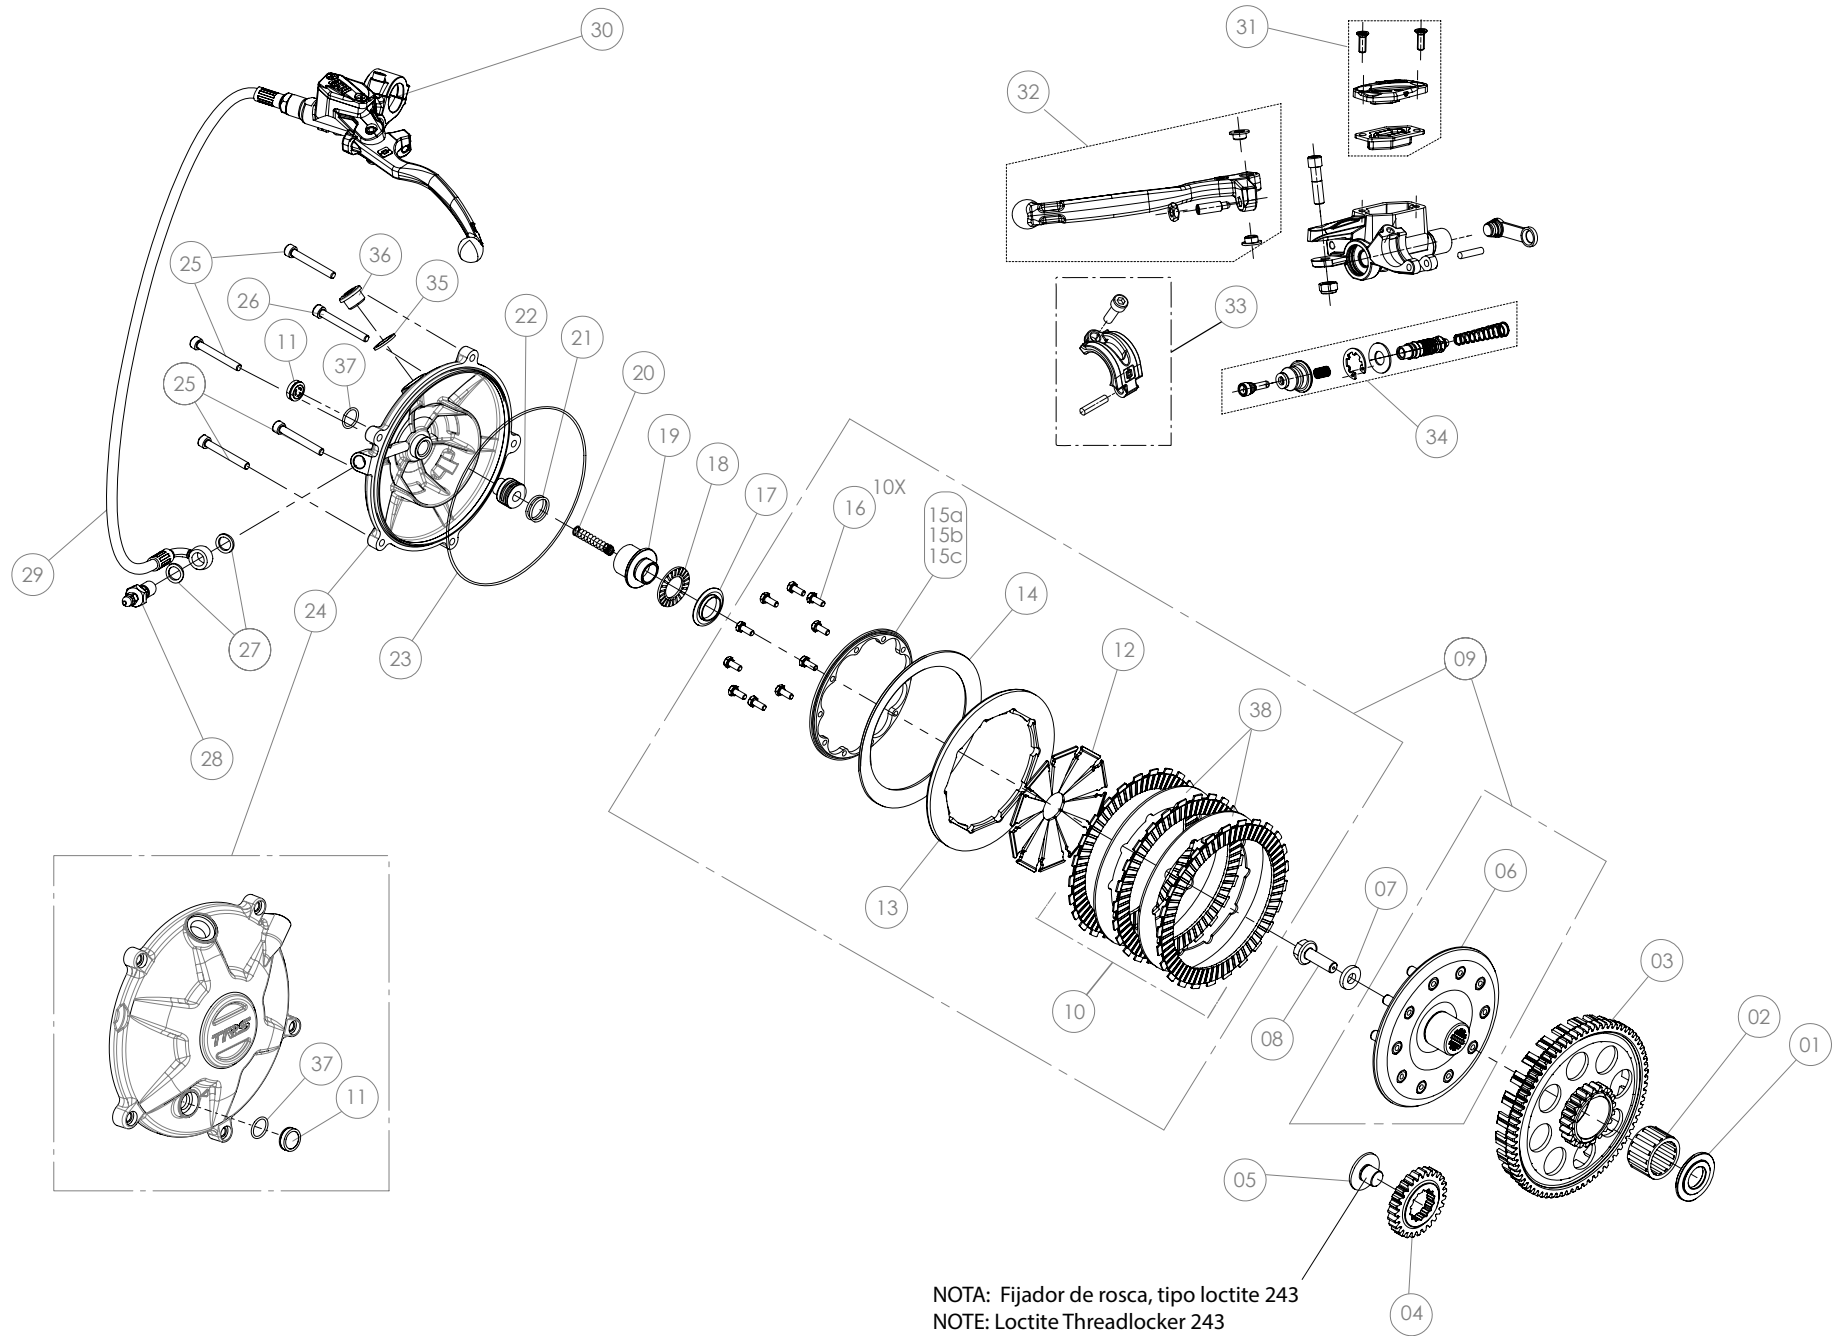

D

C

B

A

NOTA: Fijador de rosca, tipo loctite 243
NOTE: Loctite Threadlocker 243

Despiece GOLD 2022 Arranque Electrico / Electric Start
05 - CE - Conjunto Embrague / Clutch set
TRRS Motorcycles

Despiece / Parts Book TRRS GOLD - Arranque Electrico / Electric Start - 2022

05 - CE - Conjunto Embrague / Clutch set

Nº	Código	Descripción	Description	Cantidad
1	05001MT100	Arandela Distanciador Embrague	Washer, clutch spacer	1
2	52505	Rodamiento Agujas Campana K25x33x20	Needle bearing, clutch hub K25x33x20	1
3	05004MT100	Campana Embrague	Clutch hub	1
4	05019MT100	Piñon Transmisión Primario	Primary gear	1
5	05020MT100	Tornillo Piñon Primario	Bolt, Primary gear	1
6	05005MT100	Cubo Embrague	Outer clutch hub set	1
7	05006MT100	Arandela Apriete Cubo	Washer, clutch hub retention	1
8	50904	Tornillo M8x16 (10.9)	Bolt, M8x16 (10.9)	1
9	70907	Conjunto Embrague Completo	Complete clutch assembly	1
10	05018MT100	Conjunto discos embrague	Clutch disc set	1
11	70919	Mirilla nivel aceite	Oil window sight	1
12	05009MT100	Chapa Palanca Embrague	plate, clutch actuation	10
13	05010MT100	Prensa Embrague	pressure plate, clutch	1
14	05011MT100	Muelle Prensa	Spring, clutch (belville)	1
15a	05012MT100	Soporte muelle embrague (MED)	Clutch spring suport (MED)	0
15b	05023MT100	Soporte muelle embrague (DURO)	Clutch spring support (HARD)	0
15c	05024MT100	Soporte muelle embrague (BLANDO)	Clutch spring support (SOFT)	0
16	50502	Tornillo DIN 933 M4x10 - Fijador Muelle	Bolt, DIN 933 M4x10 - Clutch compression ring	10
17	05013MT100	Arandela Fricción Embrague	Bushing, clutch compression	1
18	52506	Rodamiento agujas axial AXK1103	Trust needle roller AXK1103	1
19	05014MT101	Pistón Bombín Embrague	Piston, clutch slave	1
20	05016MT100	Muelle Pistón embrague	Spring, clutch piston	1
21	53010	Tórica Embrague 15x1,5 NBR - Pistón Interno	O-ring, clutch 15x1.5 NBR - slave piston internal	2
22	05015MT101	Pistón Interno	Post, internal clutch slave	1
23	53011	Tórica Tapa Embrague 135x1,5	O-ring, clutch cover 135x1.5	1
24	05027MT101	Tapa embrague con mirilla aceite (Gold)	Clutch cover with oil window sight (Gold)	1
25	50119	Tornillo DIN 912 M5x45 - Tapa Embrague	Bolt, DIN 912 M5x45- Clutch cover	4
26	50123	Tornillo DIN 912 M5x50 - Tapa Embrague	Bolt, DIN 912 M5x50- Clutch cover	1
27	56101	Arandela Al. 10x14x1,5	Washer, Al. 10x14x1.5	2