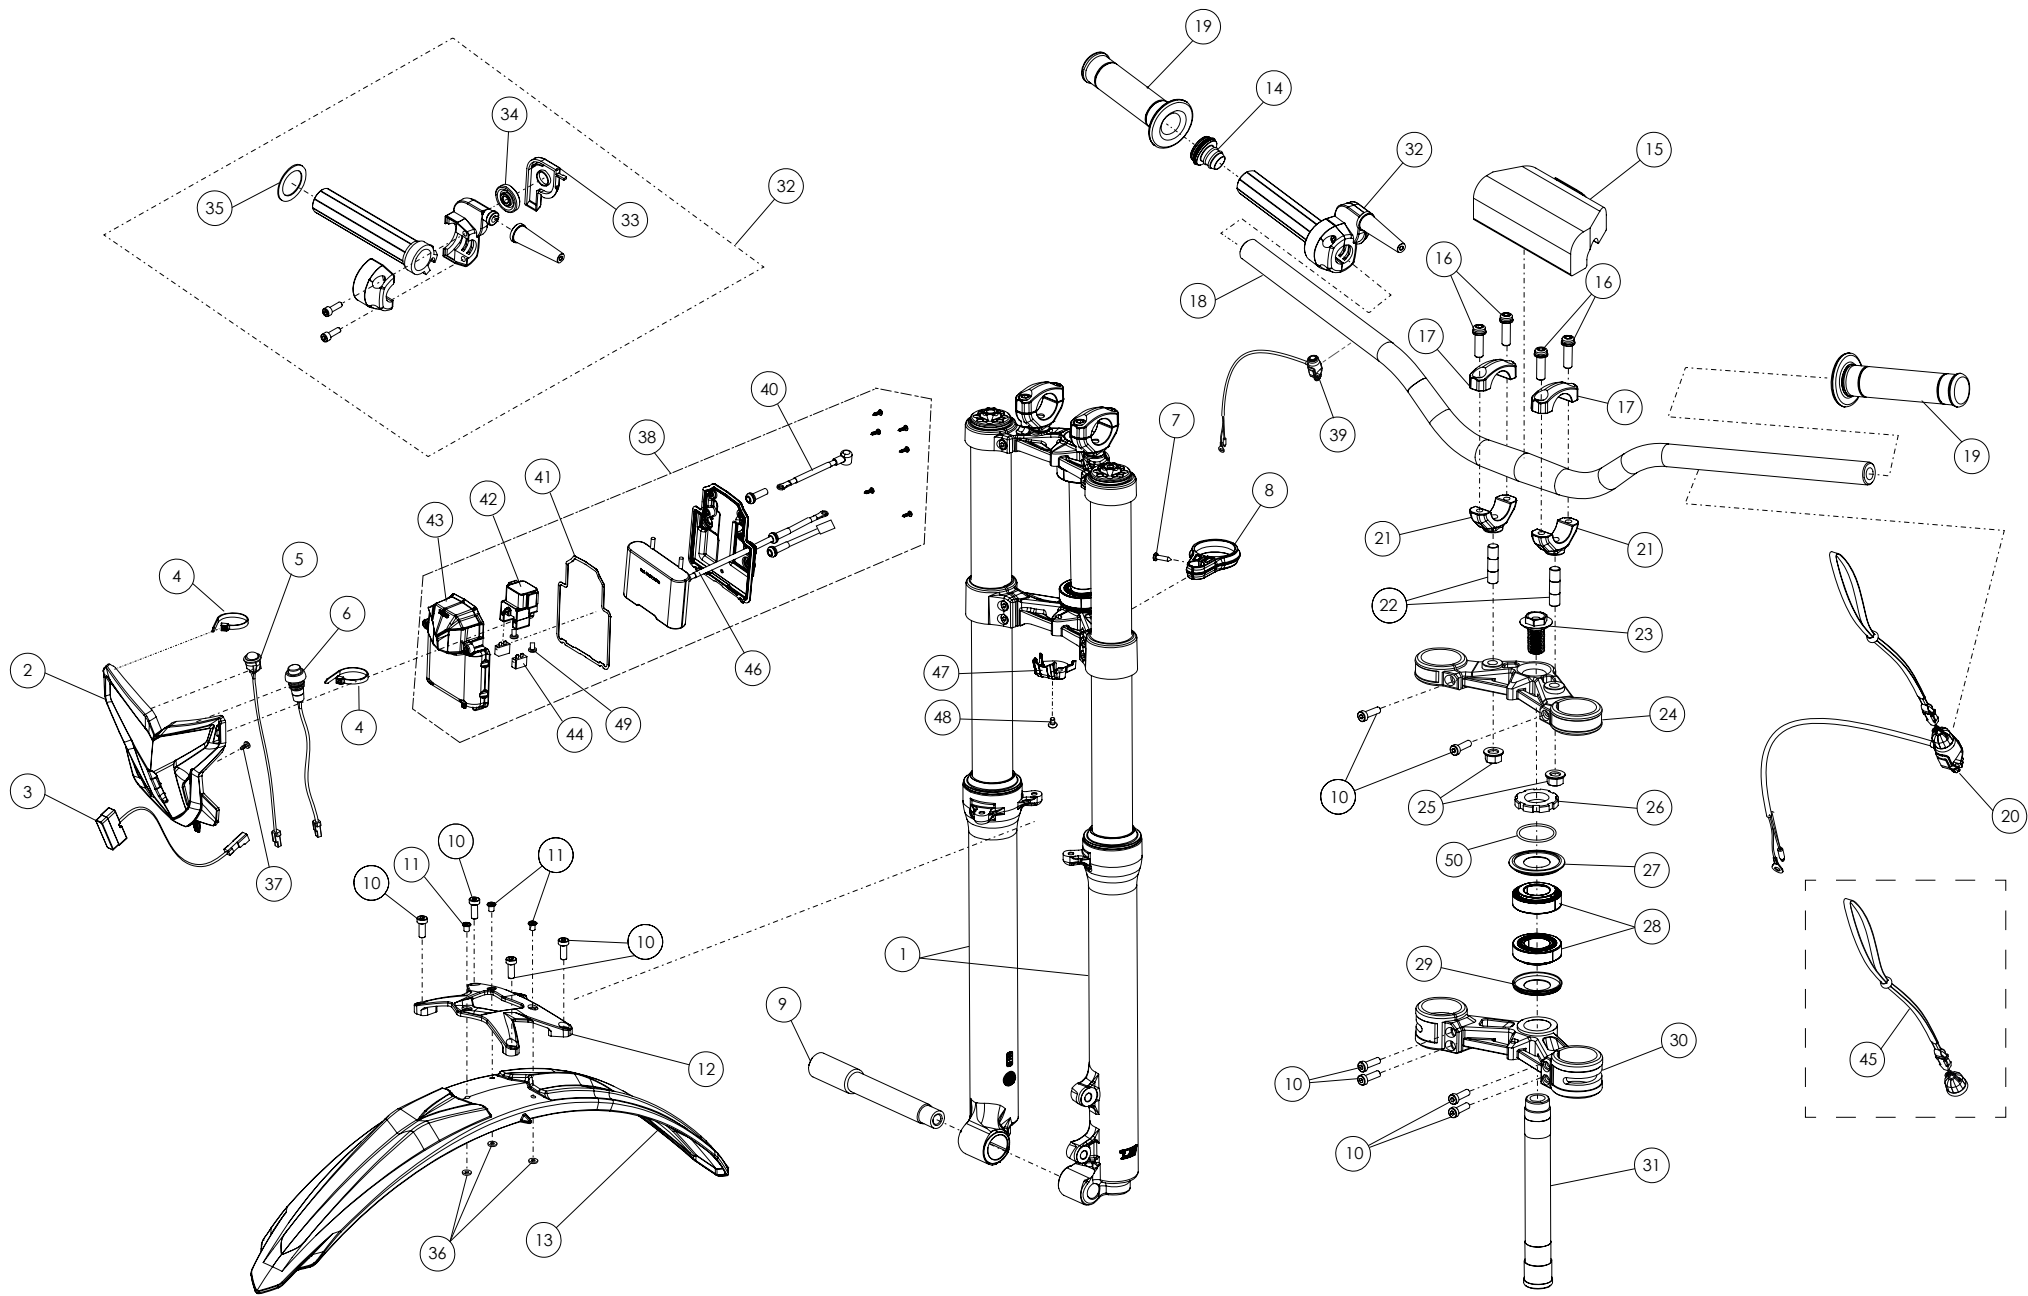

D

C

B

A

Despiece / Parts Book TRRS GOLD - Arranque Electrico / Electric Start - 2022

04 - HD - Horquilla Delantera / Front suspension

Nº	Código	Descripción	Description	Cantidad
1	04034TR100	Cjto. horquilla delantera barras Kashima	Front fork set, Kashima tube	1
2	04023TR101	Careta luz arranque eléctrico roja	Head light mask electric start red	1
3	70209	Led Delantero - (véase (10) en la lámina 09-IE-Instalación Eléctrica)	LED lights, TRS - (see item 10 in drawing 09-IE electrical system)	1
4	58006	Brida Plástico 3,6x200	Plastic retention strap	2
5	70208	Interruptor Curva CDI - (véase (09) en la lámina 09-IE-Instalación Eléctrica)	Switch, CDI ignition curve - (see item 09 in drawing 09-IE electrical system)	1
6	70210	Pulsador Led - (véase (11) en la lámina 09-IE-Instalación Eléctrica)	Switch, LED lights - (see item 11 in drawing 09-IE electrical system)	1
7	50608	Tornillo DIN 7981 PHILIPS 3,9x13 Rosca Chapa Brida Guia Cable	Screw, DIN 7981 PHILIPS 3.9x13 Course Thread for cable guide	1
8	04002TR100	Brida Guía Latiguillo Freno	Cable guide, brake hose	1
9	04003TR100	Eje Rueda Delantera	Axle, front wheel	1
10	50805	Tornillo DIN 912 M6x16	Bolt, DIN 912 M6x16	10
11	65004	Remache 4,8x12mm - Guardabarros - Negro	Black Rivot, 4.8x12mm Mudguard (Fender)	3
12	04004TR102	Soporte guardabarros delantero fibra de carbono	Front mudguard holder carbon fiber	1
13	04005TR101	Guardabarros delantero negro	Front mudguard black	1
14	70124	Rodamiento mando gas	Throttle control bearing	1
15	70123	Protector manillar Renthal	Bar pad Renthal	1
16	50806	Tornillo Allen DIN 912 M8x25 - Bridas Manillar	Bolt, Allen DIN 912 M8x25 - Handlebar clamps	4
17	04007TR101	Brida Superior Manillar Negro	Black Clamp, handlebar upper	2
18	70121	Manillar Renthal (Negro)	Handlebar Renthal (Black)	1
19	70122	Puños Renthal conjunto	Hand grip Renthal set	1
20	70229	Botón Paro Racing, Hombre al Agua - (véase (20) en lámina 09-IE-Instalación Eléctrica)	Stop button, Racing - (see item 20 in drawing 09-IE electrical system)	1
21	04008TR101	Brida Inferior Manillar - Negro	Black Clamp, handlebar lower	2
22	04009TR100	Eje Brida Manillar	Shaft, handlebar clamp	2
23	04010TR100	Tornillo Eje Pipa Dirección	Bolt, steering stem (shaft)	1
24	04017TR100	Pletina superior suspensión mecanizada anodizada negra	Top triple clamp CNC black anodized	1
25	51503	Tuerca Autoblocante M10 - Eje Brida Manillar	Nut, self locking M10 - handlebar clamp base	2
26	04036TR100	Tuerca Pipa Dirección II	Nut, steering stem (shaft) II	1
27	04013TR100	Guardapolvos Superior	Dust cover, upper	1
28	52401	Rodamiento 25-47-15	Bearing, 25-47-15	2