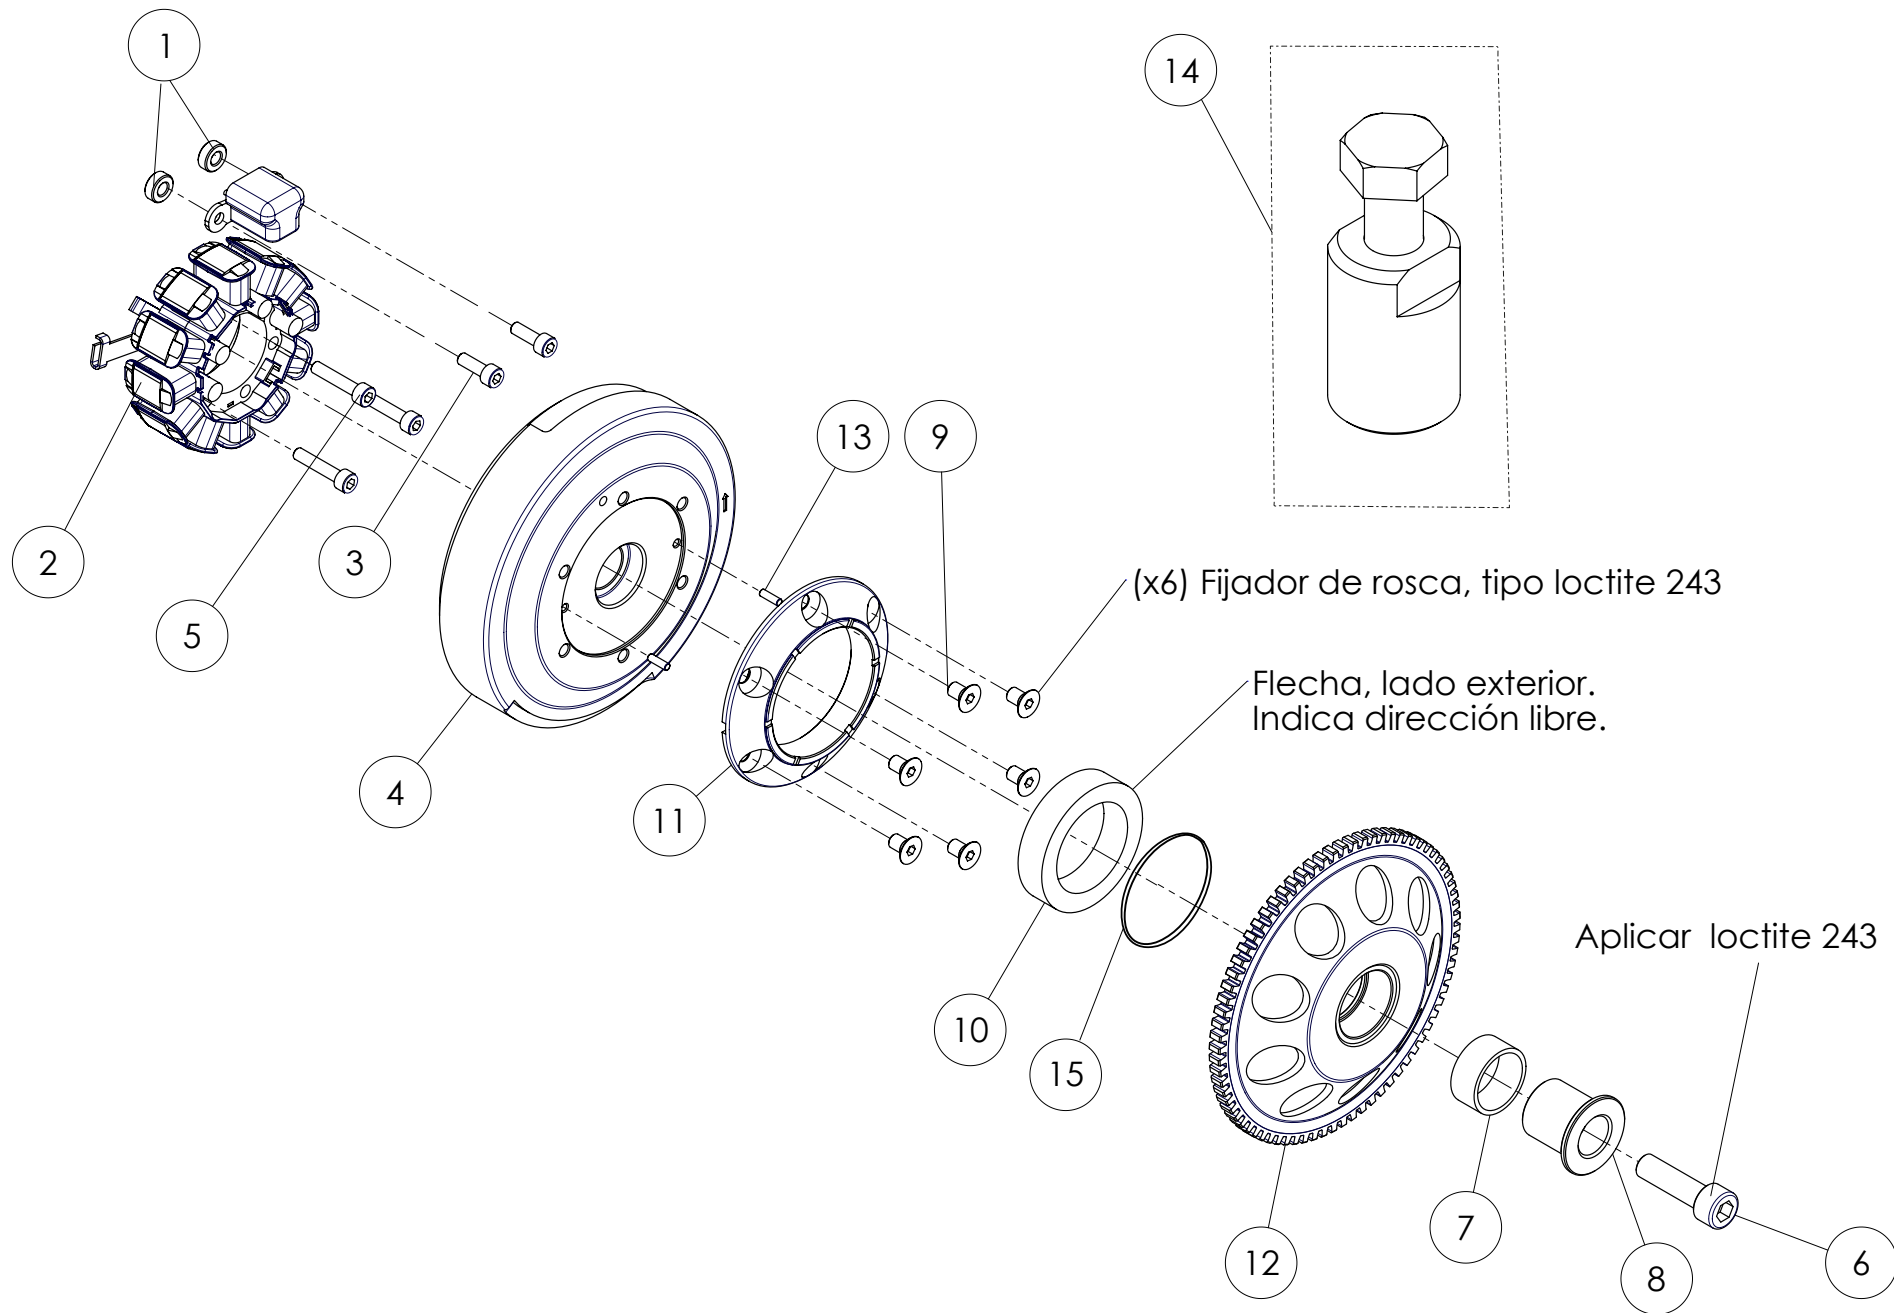

D

C

B

A

Despiece / Parts Book TRRS GOLD - Arranque Electrico / Electric Start - 2022

08 - CE - Encendido 250-280-300 - Listado de Piezas

Nº	Código	Descripción	Description	Cantidad
1	10010MT100	Casquillo distanciador pick-up	<i>Spacer bushing pick-up</i>	2
2	70225	Estator + Pick-up	<i>Stator and pickup</i>	1
3	50111	Tornillo allen M5x16	<i>Bolt, allen M5x16</i>	2
4	70241	Volante magnetico arranque electrico	<i>Flywheel ignition electric starter</i>	1
5	50121	Tornillo allen M5X25	<i>Bolt, allen M5x25</i>	3
6	50125	Tornillo allen M10x35-1.25	<i>Screw allen M10x35-1.25</i>	1
7	52516	Rodamiento agujas K25x29x13	<i>Needle bearing K25x29x13</i>	1
8	08009MT100	Eje rodamiento arranque electrico	<i>Shaft bearing electric starter</i>	1
9	50A01	Tornillo M6x8 DIN-6912 Pavonado (allen cabeza baja)	<i>Bolt M6x8 DIN-6912</i>	6
10	52901	Rodamiento rueda libre	<i>Bearing free wheel</i>	1
11	10014MT100	Soporte rodamiento una direccion	<i>One way bearing support</i>	1
12	10006MT100	Corona arranque electrico	<i>Hub electric starter</i>	1
13	61001	Aguja Ø3X9.8	<i>Needle, shift drum Ø3X9.8</i>	2
14	08010MT100	Extractor volante magnético M27	<i>Removal tool M27, magneto flywheel</i>	1
15	50902	Tornillo DIN 6921 M6x10 Soporte Bobina Chasis	<i>Bolt, DIN 6921 M6x10, ignition coil mounting plate to chassis</i>	1