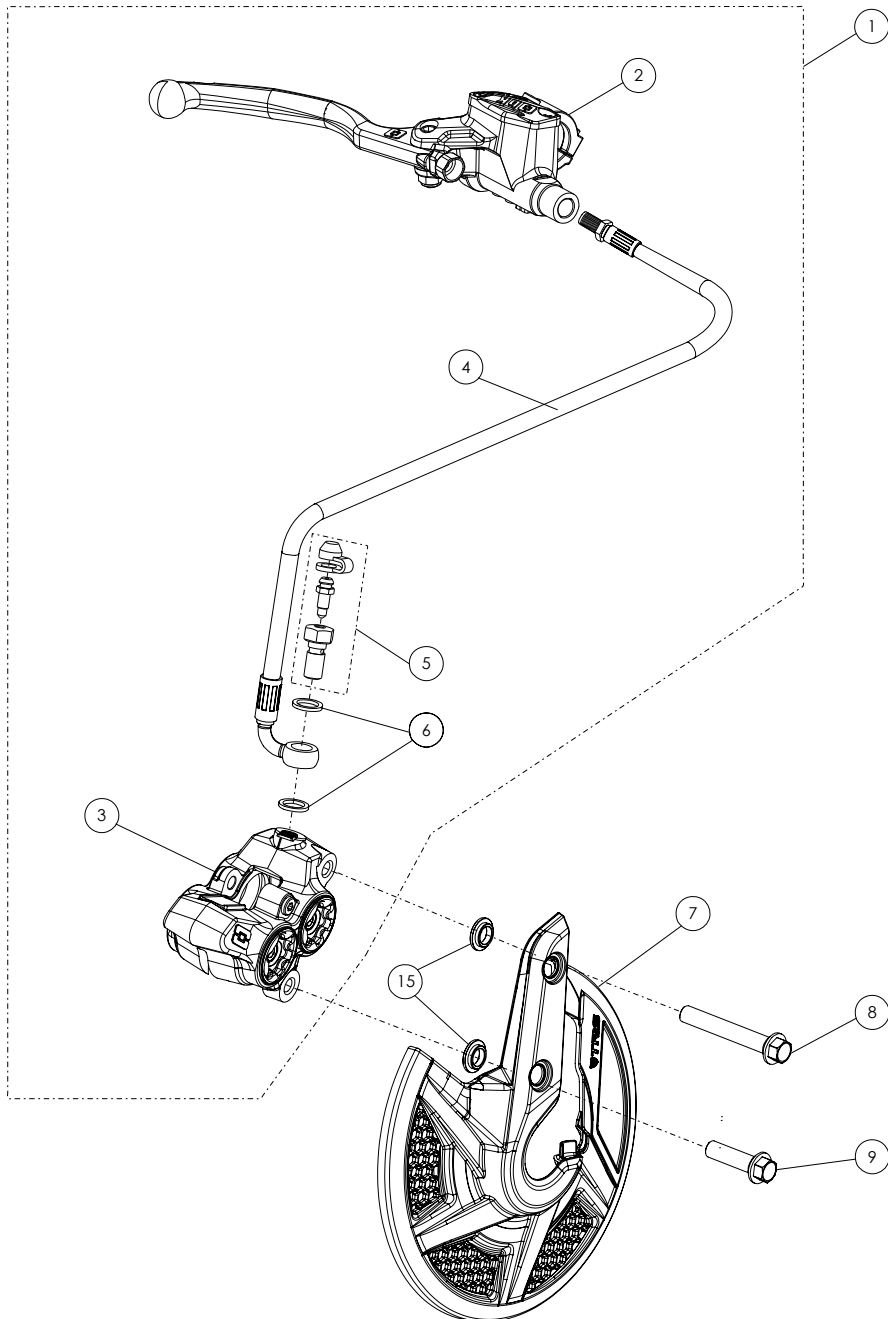

D

C

B

A

Despiece / Parts Book TRRS GOLD - Arranque Electrico / Electric Start - 2022

08 - FD - Freno Delantero / Front Brake

Nº	Código	Descripción	Description	Cantidad
1	70373	Conjunto freno delantero GOLD	<i>Hand brake cylinder kit GOLD</i>	1
2	70375	Cjto. Bomba freno delantero GOLD	<i>Pump Racing, front brake (master cylinder) GOLD</i>	1
3	70379	Pinza freno delantero GOLD	<i>Caliper front brake GOLD</i>	1
4	70353	Latiguillo freno delantero	<i>Hose, front brake</i>	1
5	70388	Racor pinza freno delantero + sangrador II	<i>Banjo bolt + bleeder II</i>	1
6	56101	Arandela Al. 10x14x1,5	<i>Washer, Al. 10x14x1.5</i>	2
7	08001TR102	Protector disco delantero rejado	<i>Front brake disc grided cover</i>	1
8	50901	Tornillo hexagonal con arandela M8x40	<i>Bolt M8x40</i>	1
9	50907	Tornillo hexagonal con arandela M8x30	<i>Bolt M8x30</i>	1
10	70377	Kit tapa bomba freno delantera mecanizada (anodizado rojo)	<i>Hand brake cyl. cover CNC (red anodized)</i>	1
11	70378	Kit leva freno delantero (ajustable)	<i>Hand brake lever (adjustable)</i>	1
12	70376	Kit reparacion bomba freno delantero	<i>Repair kit piston, front brake pump</i>	1
13	70385	Pastillas freno delantero (Rojas)	<i>Brake pads front (Red)</i>	1
14	70380	Kit reparacion bomba freno delantero	<i>Repair kit seals</i>	1
15	08002TR100	Casquillo protector disco delantero	<i>Bushing, front disc protector</i>	2
16	70918	Brida bomba anodizado rojo	<i>Clamp, master cylinder red anodized</i>	1