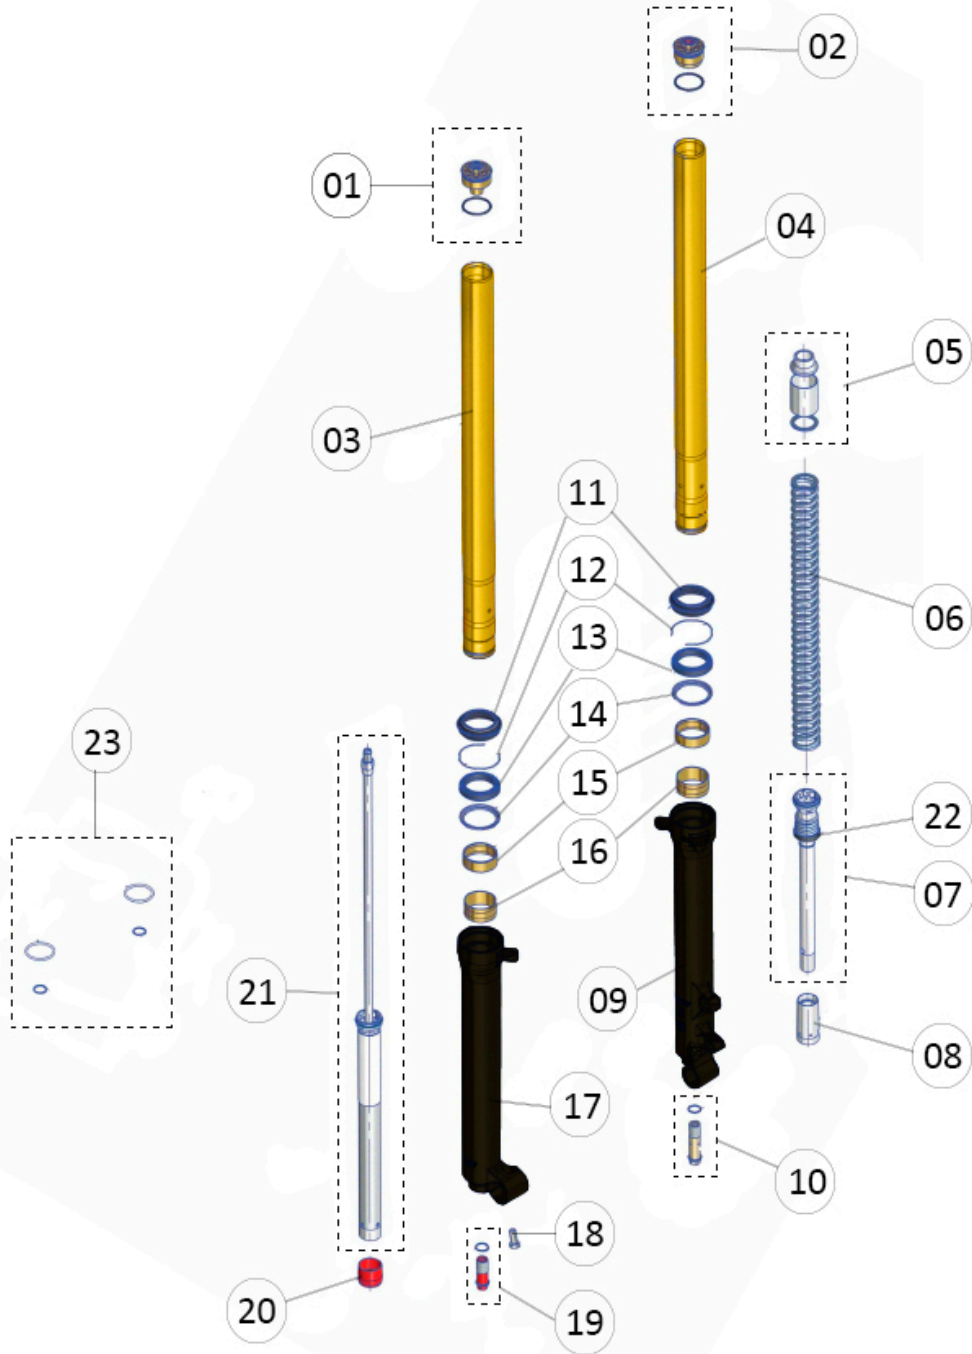

D

C

B

A

Despiece / Parts Book TRRS GOLD - Arranque Electrico / Electric Start - 2022

04b - HD - Horquilla Delantera Tech / Front suspension Tech

Nº	Código	Descripción	Description	Cantidad
1	71001	Cjto. tapon regulacion extension	Screw cap rebound set	1
2	71002	Cjto. tapon regulacion precarga muelle	Screw cap preload spring set	1
3	71054	Barra Suspension derecha (Kashima)	Stanchion Tube, Right side (Kashima)	1
4	71055	Barra suspension izquierda (Kashima)	Stanchion Tube, Left side (Kashima)	1
5	71005	Cto. Distanciadores Muelle-Group Spacers Spring	Group, Spring spacers	1
6	71026	Muelle Horquilla-Fork Spring (Progr. 1)	Fork Spring	1
7	71007	Cto.Mecanico Bombeo-Group Mechanical Pumping	Group, dampening cartridge	1
8	71008	Cono Limitador Izquierdo-Cone Limit Left	Alignment cone, Left	1
9	71053	Botella Suspension Izquierda-Left Leg (Negra para barras de acero)	Lower Leg, left (Black for steel bar)	1
10	71010	Cto.Tornillo Regulacion-Needle Regulation Group	Needle and Regulation Group	1
11	71011	Guardapolvo Horquilla-Dust Seal	Dust Seal	2
12	71012	Circlip Tope Reten-Ring Stopper Oil Seal	Oil Seal retention clip	2
13	71013	Reten Horquilla-Oil Seal	Oil Seal	2
14	71014	Anillo Tope Glacier-Ring Stop Bushing Oil Seal	Bushing stop ring	2
15	71015	Glacier Barra Horquilla-Bush Du Ø39XØ43X15	Bushing Du Ø39XØ43X15	2
16	71016	Glacier Botella Horquilla-Bush Du Ø38XØ40X20	Bushing Du Ø38XØ40X20	2
17	71052	Botella Suspension Derecha-Right Leg (negra para barras de acero)	Lower leg, Right (Black for steel bar)	1
18	71018	Tornillo Allen-Screw Tceib M8X18 Din 7984	Bolt, Allen M8X18 Din 7984	1
19	71019	Cto. Tornillo Regulacion- Group Lock Screw Hydraulic Pump	Group, Hydraulic dampener end cap	1
20	71020	Cono Limitador Derecho-Cone Limit Right	Alignment cone,	1
21	71029	Cartucho Hidraulico-Group Cartridge	Group, Cartridge	1
22	71022	Anillo Tope Muelle-Support Ring For Spring Limit	Guide Ring, Limit spring	1
23	71023	Kit Toricas-Group Rings Seal	O-ring kit	1
24	04034TR100	Cjto. horquilla delantera barras Kashima	Front fork set, Kashima tube	1