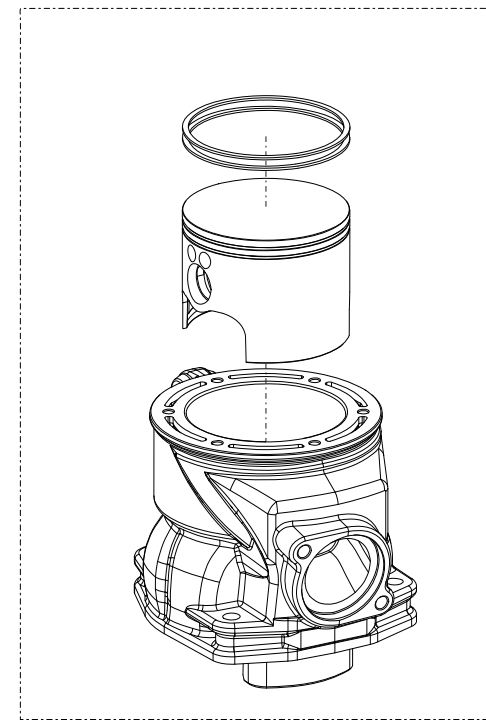

250-280-300cc

D

C

B

A

Despiece / Parts Book TRRS GOLD - Arranque Electrico / Electric Start - 2022

07 - CP - Cilindro y Pistón / Cilinder & Piston 250 - 280 - 300

Nº	Código	Descripción	Description	Cantidad
1a	70232	Bujía NGK BPR5EIX Iridium IX (300cc)	Spark plug NGK BPR5EIX Iridium IX (300cc)	1
1b	70205	Bujía NGK BPMR6A (250cc, 280cc)	Spark plug NGK BPMR6A(250cc, 280cc)	1
2	50911	Tornillo DIN 6921 M6X25 Culata	Bolt, DIN 6921 M6x25 Cylinder head	6
3	56105	Arandela Tornillo Culata 6x12x1.5 Copper	Copper washer, cylinder head bolt 6x12x1.5	6
4	07021MT100	Racor tubo agua	Water hose racor	1
5	53007	Torica 12x1 NBR	O'ring, 12x1 NBR	1
6	07018MT102	Tapa culata mecanizada con sensor temperatura (Anodizado rojo)	Cylinder head cover machined with T. Sensor (Red anodized)	1
7	53012	Tórica Culatín Vitón 20x2,5	O-ring, Viton 20x2.5	1
8	53013	Tórica Culata Interior Vitón 81,2x1,78	O-ring, Viton 81,2x1.78	1
9	53014	Tórica Culata Exterior Vitón 101,6x1,78	O-ring, Viton 101,6x1.78	1
10	70460	Juego Segmentos 250	Piston ring set, 250	1
11	70461	Juego Segmentos 280	Piston ring set, 280	1
12	70462	Juego Segmentos 300	Piston ring set, 300	1
13	55005	Circlip Bulón	Clip, piston pin	2
14	70463	Bulón Piston	Piston pin	1
15	52508	Cojinete de agujas superior biela	Top rod cage bearing	1
16A	70465	Conjunto Pistón A (250)	Piston, size A complete (250)	1
16B	70466	Conjunto Pistón B (250)	Piston, size B complete (250)	1
16C	70467	Conjunto Pistón C (250)	Piston, size C complete (250)	1
17A	70477	Conjunto Pistón A (280)	Piston, size A complete (280)	1
17B	70478	Conjunto Pistón B (280)	Piston, size B complete (280)	1
17C	70479	Conjunto Pistón C (280)	Piston, size C complete (280)	1
18A	70480	Conjunto Pistón A (300)	Piston, size A complete (300)	1
18B	70481	Conjunto Pistón B (300)	Piston, size B complete (300)	1
18C	70482	Conjunto Pistón C (300)	Piston, size C complete (300)	1
19	50901	Tornillo DIN 6921 M8X1,25X40	Bolt, DIN 6921 M8x1.25x40	4
20	07002MT100	Junta Cilindro 0,5	Cylinder base gasket 0.5	1
21	07003MT100	Culatín Interno (250)	Interior cylinder head (250)	1
22	07004MT100	Culatín Interno (280)	Interior cylinder head (280)	1
23	07019MT100	Culatín rosca larga 300cc R	Cylinder head 300cc long spark plug R	1