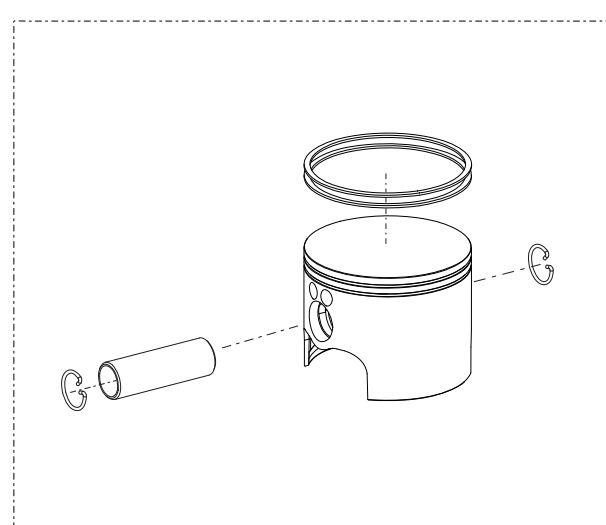

250-280-300cc

D

C

B

A

Despiece / Parts Book TRRS GOLD - Arranque Electrico / Electric Start - 2022

07 - CP - Cilindro y Pistón / Cilinder & Piston 250 - 280 - 300

Nº	Código	Descripción	Description	Cantidad
1a	70232	Bujía NGK BPR5EIX Iridium IX (300cc)	Spark plug NGK BPR5EIX Iridium IX (300cc)	1
1b	70205	Bujía NGK BPMR6A (250cc, 280cc)	Spark plug NGK BPMR6A(250cc, 280cc)	1
2	50911	Tornillo DIN 6921 M6X25 Culata	Bolt, DIN 6921 M6x25 Cylinder head	6
3	56105	Arandela Tornillo Culata 6x12x1.5 Copper	Copper washer, cylinder head bolt 6x12x1.5	6
4	07021MT100	Racor tubo agua	Water hose racor	1
5	53007	Torica 12x1 NBR	O'ring, 12x1 NBR	1
6	07018MT102	Tapa culata mecanizada con sensor temperatura (Anodizado rojo)	Cylinder head cover machined with T. Sensor (Red anodized)	1
7	53012	Tórica Culatín Vitón 20x2,5	O-ring, Viton 20x2.5	1
8	53013	Tórica Culata Interior Vitón 81,2x1,78	O-ring, Viton 81,2x1.78	1
9	53014	Tórica Culata Exterior Vitón 101,6x1,78	O-ring, Viton 101,6x1.78	1
10	70460	Juego Segmentos 250	Piston ring set, 250	1
11	70461	Juego Segmentos 280	Piston ring set, 280	1
12	70462	Juego Segmentos 300	Piston ring set, 300	1
13	55005	Circlip Bulón	Clip, piston pin	2
14	70463	Bulón Piston	Piston pin	1
15	52508	Cojinete de agujas superior biela	Top rod cage bearing	1
16A	70465	Conjunto Pistón A (250)	Piston, size A complete (250)	1
16B	70466	Conjunto Pistón B (250)	Piston, size B complete (250)	1
16C	70467	Conjunto Pistón C (250)	Piston, size C complete (250)	1
17A	70477	Conjunto Pistón A (280)	Piston, size A complete (280)	1
17B	70478	Conjunto Pistón B (280)	Piston, size B complete (280)	1
17C	70479	Conjunto Pistón C (280)	Piston, size C complete (280)	1
18A	70480	Conjunto Pistón A (300)	Piston, size A complete (300)	1
18B	70481	Conjunto Pistón B (300)	Piston, size B complete (300)	1
18C	70482	Conjunto Pistón C (300)	Piston, size C complete (300)	1
19	50901	Tornillo DIN 6921 M8X1,25X40	Bolt, DIN 6921 M8x1.25x40	4
20	07002MT100	Junta Cilindro 0,5	Cylinder base gasket 0.5	1
21	07003MT100	Culatín Interno (250)	Interior cylinder head (250)	1
22	07004MT100	Culatín Interno (280)	Interior cylinder head (280)	1
23	07019MT100	Culatín rosca larga 300cc R	Cylinder head 300cc long spark plug R	1