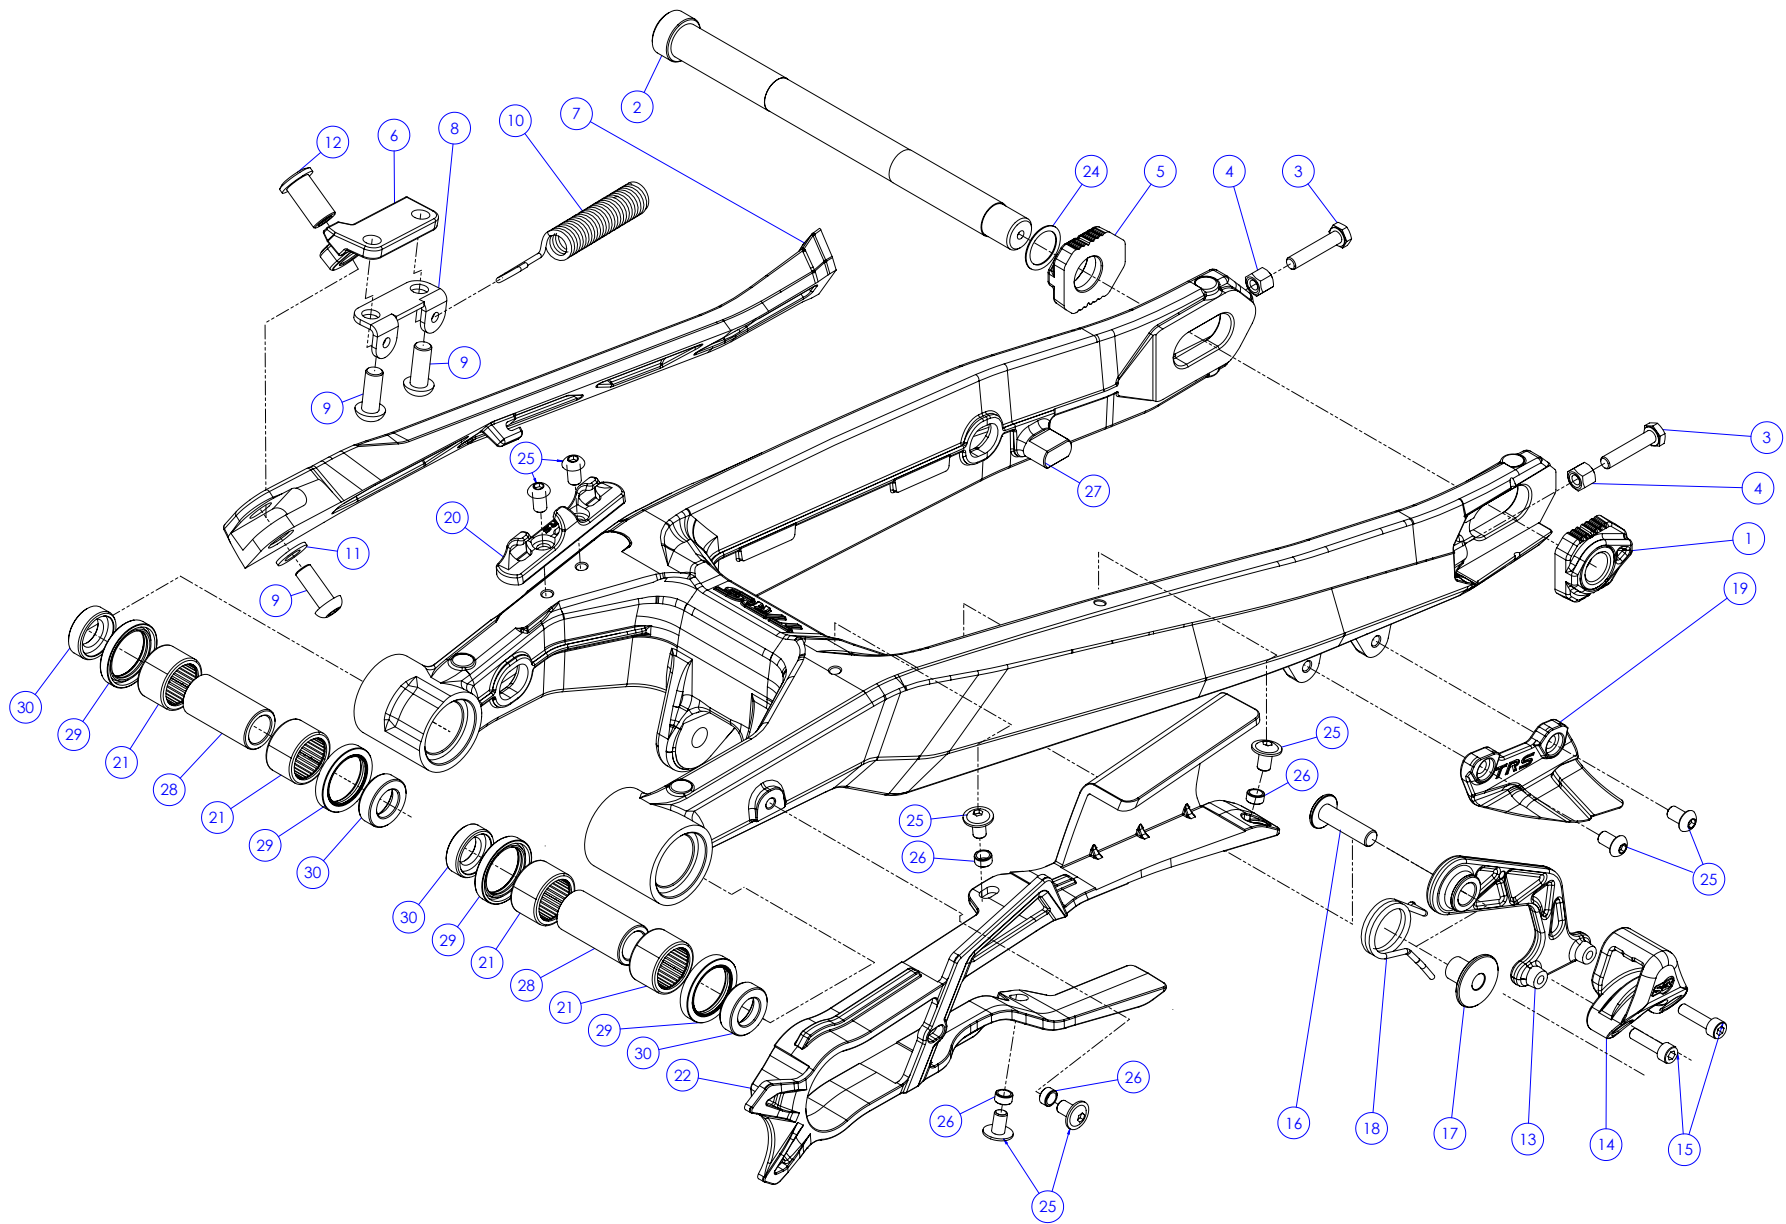

D

C

B

A

Despiece GOLD 2022 Arranque Electrico / Electric Start
03 - BA - Basculante / Swing arm
TRRS Motorcycles

Despiece / Parts Book TRRS GOLD - Arranque Electrico / Electric Start - 2022

03 - BA - Basculante / Swing Arm

Nº	Código	Descripción	Description	Cantidad
1	03010TR100	Tensor eje rueda trasera roscado	Tensioner threaded, rear wheel axle	1
2	03008TR100	Eje rueda trasera	Axle, rear wheel	1
3	50501	Tornillo DIN 933 M6 - Tensor Eje Rueda	BOLT DIN 933 M6X30 10.9	2
4	51103	Tuerca DIN 6330 M6 - Tensor Eje Rueda	HEX NUT DIN 6330 M6 10.9	2
5	03009TR100	Tensor eje rueda	Tensioner, rear axle side	1
6	03003TR100	Soporte caballete	Side-stand support	1
7	03006TR101	Caballete II	Side stand II	1
8	03005TR100	Soporte muelle caballete	Side stand spring support	1
9	50201	Tornillo allen alomado M8x20	Bolt allen M8x20	3
10	03007TR100	Muelle caballete	Spring, side-stand	1
11	56303	Arandela M8 - Pasador Estribo	Washer, M8	1
12	03004TR100	Bulon caballete	Pin side stand	1
13	03020TR100	Palanca remachada tensor cadena	Chain tensioner riveted	1
14	70102	Goma Tensor	Rubber block, chain tensioner	1
15	50112	Tornillo allen M5x20	Bolt, allen M5x20	2
16	50217	Tornillo allen con valona M8x30	Screw allen with washer M8x30	1
17	03029TR100	Casquillo tensor cadena II	Chain tensioner bushing II	1
18	03030TR100	Muelle tensor cadena II	Chain tension spring II	1
19	03011TR101	Protector corona	Sprocket protector	1
20	03017TR100	Guía latiguillo freno trasero	Guide, brake hose	1
21	52501	Rodamiento basculante 20x16	Bearing, swing-arm 20x16	4
22	03015TR100	Guía Cadena	Chain guide	1
23	50203	Tornillo allen con arandela M6x10	Bolt allen with washer M6x10	4
24	03016TR100	Arandela Eje Rueda Trasera 22x17x0,5	Washer, 22x17x0,5	1
25	50204	Tornillo allen cabeza redonda M6x10	Bolt, allen round head M6x10	4
26	57007	Casquillo Ø6x8x4	Bushing Ø6x8x4	4
27	03028TR101	Basculante II (Negro)	Swing arm II (negro painted)	1
28	03025TR100	Bulon basculante	Swing arm pin	2
29	54012	Reten basculante 24x32x5 KC	Seal swing arm 24x32x5 KC	4
30	03027TR100	Casquillo reten basculante	Bushing seal swing arm	4