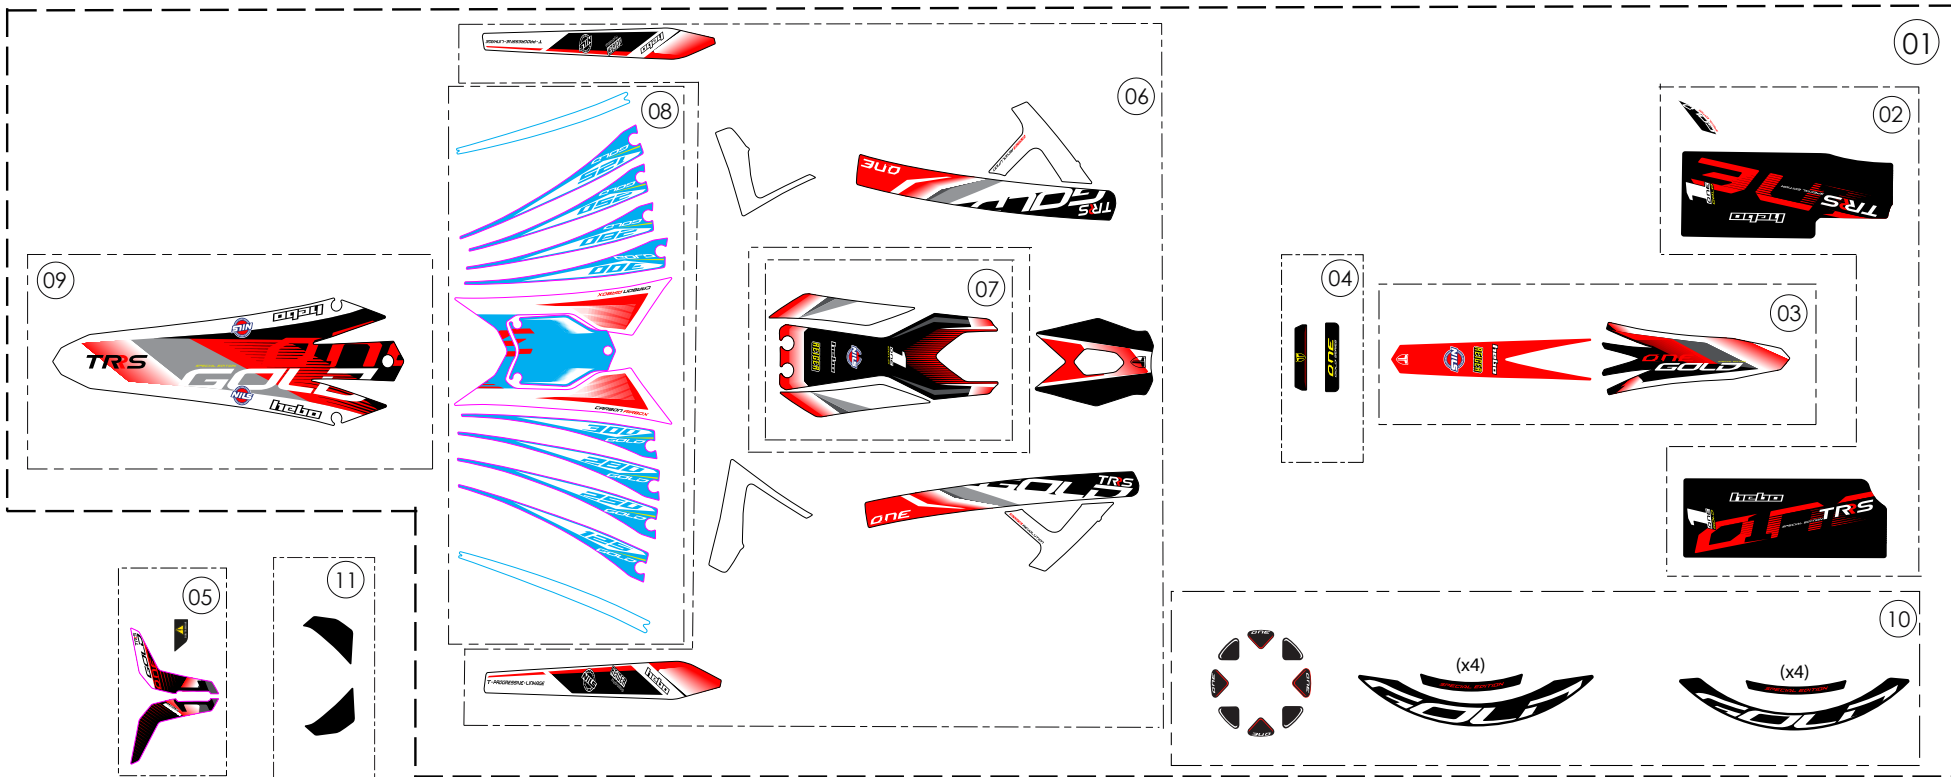

D

C

B

A

Despiece / Parts Book TRRS GOLD - Arranque Electrico / Electric Start - 2022

15 - CA - Conjunto Adhesivos / Stickers

Nº	Código	Descripción	Description	Cantidad
1A	15083TR100A	Conjunto adhesivos ONE GOLD 2023 (300cc)	<i>Sticker kit ONE GOLD 2023 (300cc)</i>	1
1B	15083TR100B	Conjunto adhesivos ONE GOLD 2023 (280cc)	<i>Sticker kit ONE GOLD 2023 (280cc)</i>	1
1C	15083TR100C	Conjunto adhesivos ONE GOLD 2023 (250cc)	<i>Sticker kit ONE GOLD 2023 (250cc)</i>	1
1D	15083TR100D	Conjunto adhesivos ONE GOLD 2023 (125cc)	<i>Sticker kit ONE GOLD 2023 (125cc)</i>	1
2	15083TR101	Cjto. Adhesivos horquilla delantera GOLD 2023	<i>Stickers set, fork GOLD 2023</i>	1
3	15083TR102	Adhesivo guardabarros delantero GOLD 2023	<i>Sticker, front mudguard (fender) GOLD 2023</i>	1
4	15077TR103	Adhesivo radiador GOLD	<i>Radiator sticker GOLD</i>	1
5	15083TR405	Adhesivo careta arranque eléctrico Gold 2023	<i>Sticker, headlamp electric start mask GOLD 2023</i>	1
6	15083TR105	Cjto. Adhesivos chasis y basculante GOLD 2023	<i>Stickers set, frame and swing-arm GOLD 2023</i>	1
7	15083TR106	Adhesivo depósito GOLD 2023	<i>Sticker, fuel tank GOLD 2023</i>	1
8A	15083TR107A	Cjto. Adhesivos caja filtro GOLD 2023 (300cc)	<i>Sticker, air filter box GOLD 2023 set (300cc)</i>	1
8B	15083TR107B	Cjto. Adhesivos caja filtro GOLD 2023 (280cc)	<i>Sticker, air filter box GOLD 2023 set (280cc)</i>	1
8C	15083TR107C	Cjto. Adhesivos caja filtro GOLD 2023 (250cc)	<i>Sticker, air filter box GOLD 2023 set (250cc)</i>	1
8D	15083TR107D	Cjto. Adhesivos caja filtro GOLD 2023 (125cc)	<i>Sticker, air filter box GOLD 2023 set (125cc)</i>	1
9	15083TR108	Adhesivo guardabarros trasero GOLD 2023	<i>Sticker, rear mudguard (fender) GOLD 2023</i>	1
10	15083TR109	Cjto. Adhesivos ruedas GOLD 2023	<i>Wheels sticker set GOLD 2023</i>	1
11	15080TR431	Adhesivo negro aletas careta faro arranque eléctrico	<i>Sticker, black wings electric start headlamp mask</i>	1