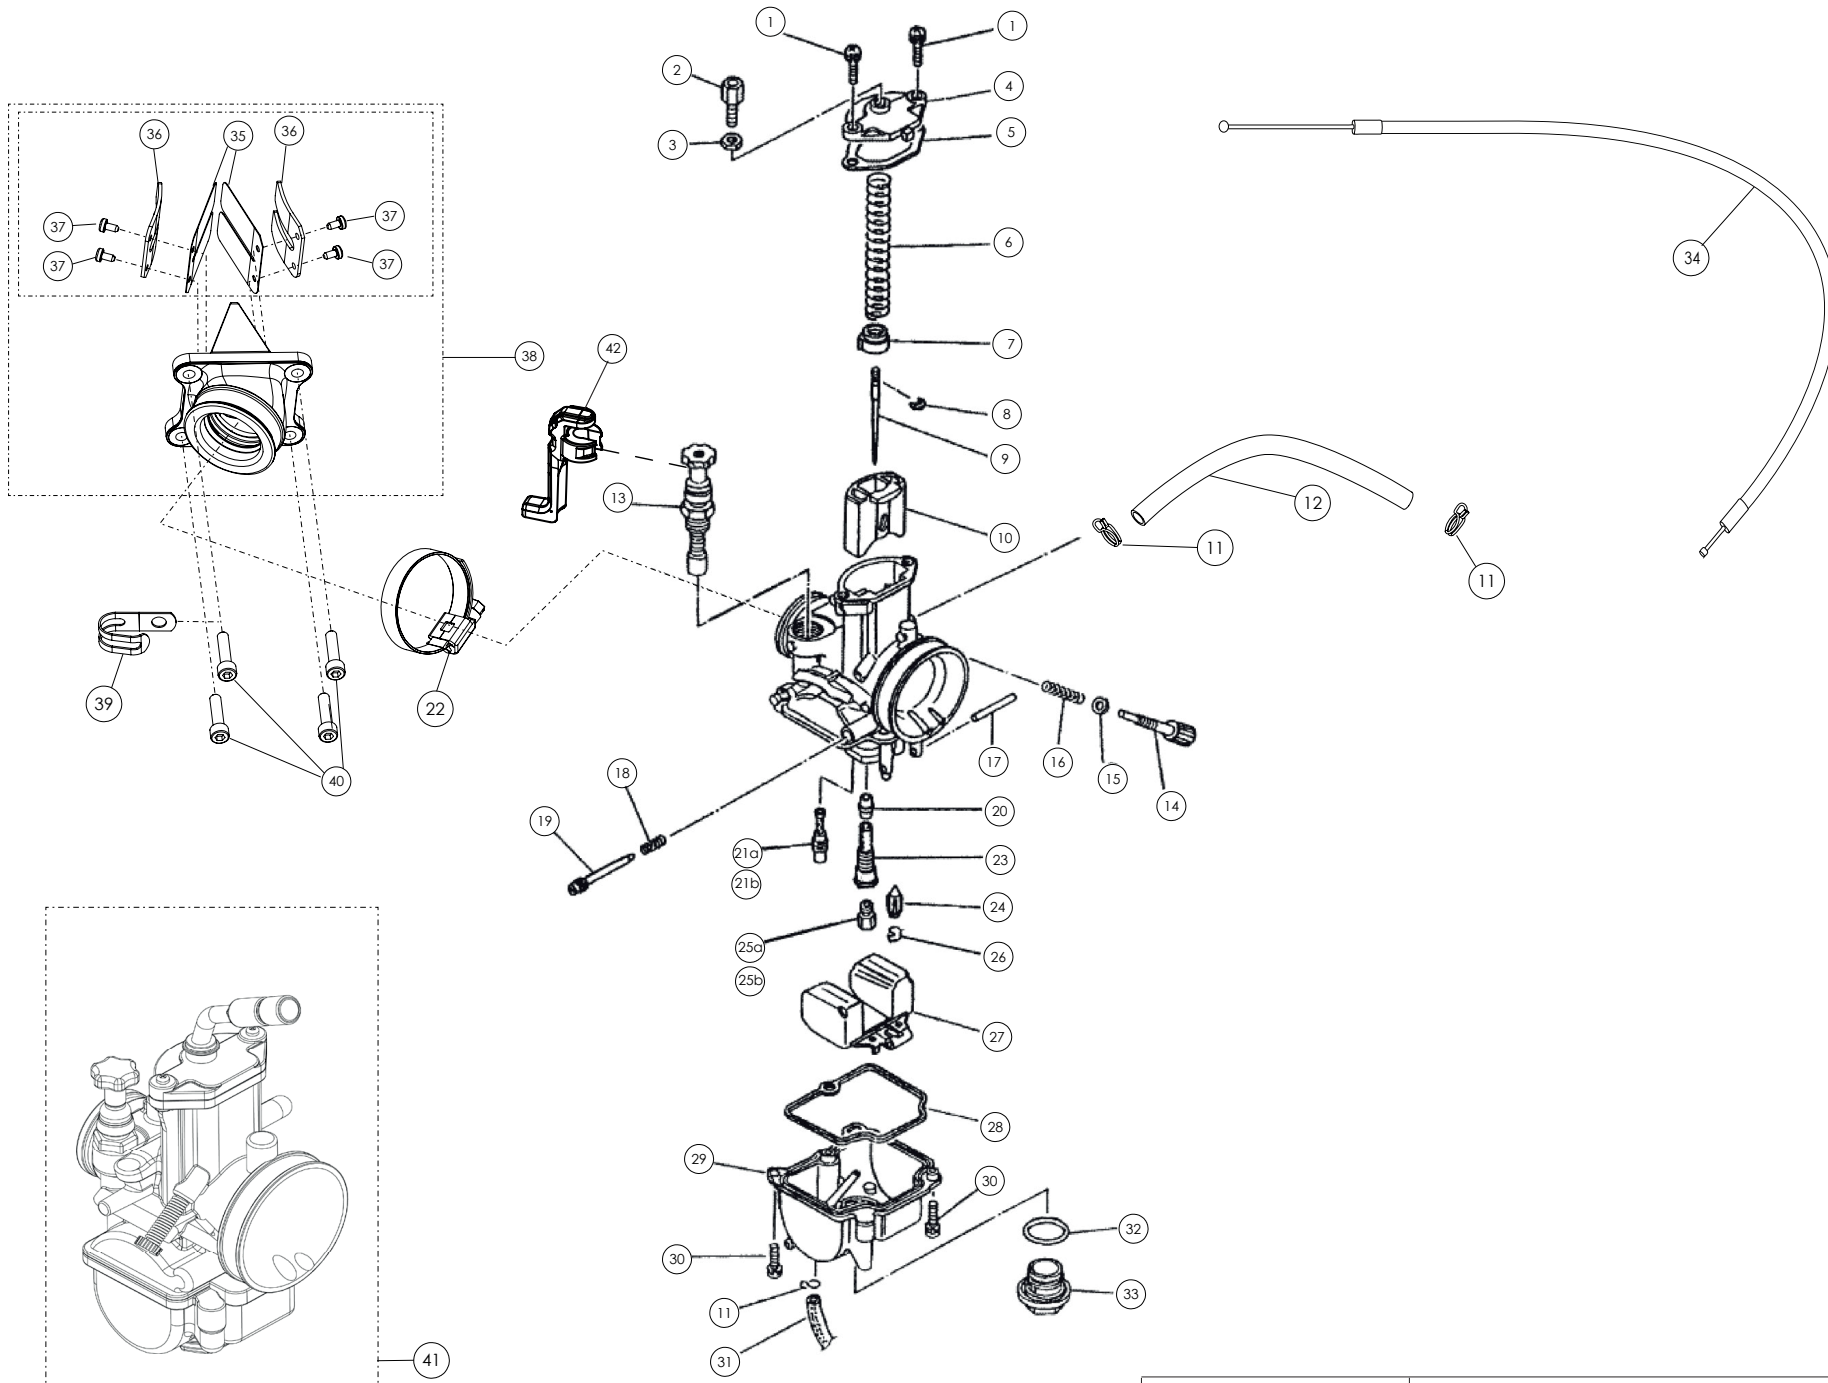

D

C

B

A

Despiece / Parts Book TRRS GOLD - Arranque Electrico / Electric Start - 2022

14 - CC - Caja de Láminas y Carburador - listado de Piezas

Nº	Código	Descripción	Description	Cantidad
1	-	-	Screw, top cover	-
2	-	-	Cable Adjuster	-
3	-	-	Nut, Cable Adjuster	-
4	-	-	Top Cover	-
5	-	-	Gasket, Top	-
6	-	-	Spring, Throttle Valve	-
7	-	-	Collar, Throttle Spring	-
8	-	-	Clip, Jet Needle	-
9	72010	Aguja JJH 4º punto	Jet Needle JJH 4º step	1
10	-	-	Throttle Valve	-
11	58010	Clip Tubo	Fuel hose clip	2
12	62002	Tubo Gasolina	Fuel hose	1
13	-	-	Starter Valve (pull knob) Complete	-
14	72018	Tornillo ajuste ralenti Keihin	Idle Adjuster	1
15	-	-	Washer, Idle Adjuster	-
16	-	-	Spring, Idle Adjuster	-
17	-	-	Float Pin	-
18	-	-	Spring, Air Adjuster	-
19	-	-	Air Adjust Screw	-
20	-	-	Needle Jet	-
21a	72006	Chiclé bajas 48 (250-280-300cc)	Slow Jet 48 (250-280-300cc)	1
21b	72008	Chiclé bajas 52 (125cc)	Slow Jet 52 (125cc)	1
22	58011	Abrazadera Norma30/45	Clamp, Norma 30/45	1
23	-	-	Needle Jet Holder SDGAA	-
24	-	-	Float Valve Complete	-
25a	72003	Chiclé principal 125 (250-280-300cc)	Main Jet 125(250-280-300cc)	1
25b	72004	Chiclé principal 128 (125cc)	Main Jet 128 (125cc)	1