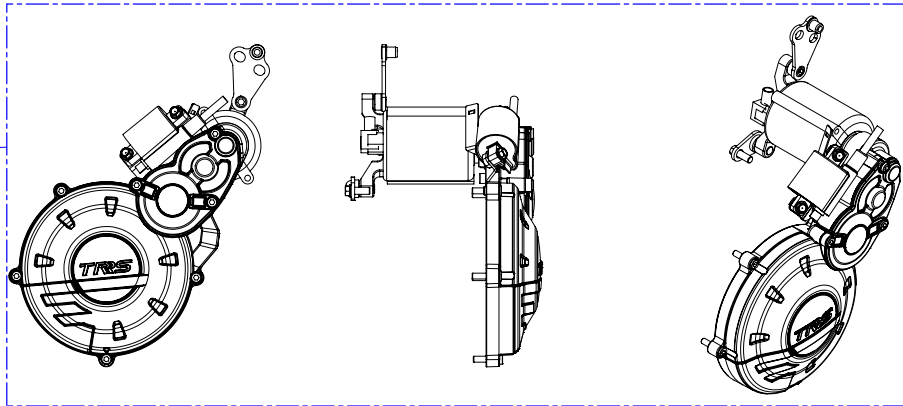

D

C

B

A

Despiece / Parts Book TRRS GOLD - Arranque Electrico / Electric Start - 2022

10 - AE-Arranque Electrico - Listado de piezas

Nº	Código	Descripción	Description	Cantidad
1	10005MT100	Piñones arranque electrico secundario	Second gear set electric starter	1
2	10001MT101	Tapa arranque eléctrico (Gold)	Cover electric starter (Gold)	1
3	10004MT100	Piñones arranque electrico primario	First gear set electric starter	1
4	10002MT100	Tapa registro arranque electrico	Gear cover electric starter	1
5	10007MT100	Junta tapa registro	Gasket gear cover electric starter	1
6	10008MT100	Eje engranaje	Shaft gear	2
7	50124	Tornillo allen M5x12	Screw allen M5x12	5
8	50112	Tornillo allen M5x20	Bolt allen M5x20	5
9	08003MT100	Junta tapa encendido	Gasket, Ignition cover	1
10	10009MT100	Soporte bobina arranque electrico	Support ignition coil electric starter	1
11	70203	Bobina	Ignition coil	1
12	50903	Tornillo hexagonal con valona M6x16	Bolt hexagonal with washer M6x16	3
13	70257	Motor arranque electrico 12V	Starter motor 12V	1
14	10011MT100	Soporte inferior motor de arranque	Lower bracket starter engine	1
15	50201	Tornillo allen alomado M8x20	Bolt allen M8x20	1
16	56103	Arandela Cooper Tapa Bomba 5x9x1	Copper washer, water-pump cover 5x9x1	1
17	01040TR100	Soporte conector encendido arranque electrico	Ignition connector support electric start	1
18	70252	Capuchon cable bateria	Battery wire protector	1
19	10015MT100	Tirante motor de arranque	Bracket starter motor	1
20	50216	Tornillo allen alomado M8x16	Bolt allen M8x16	1
21	57005	Casquillo 5x7x5	Bushing 5x7x5	2
22	10000MT105	Conjunto arranque eléctrico Gold III	Electric starter set Gold III	1