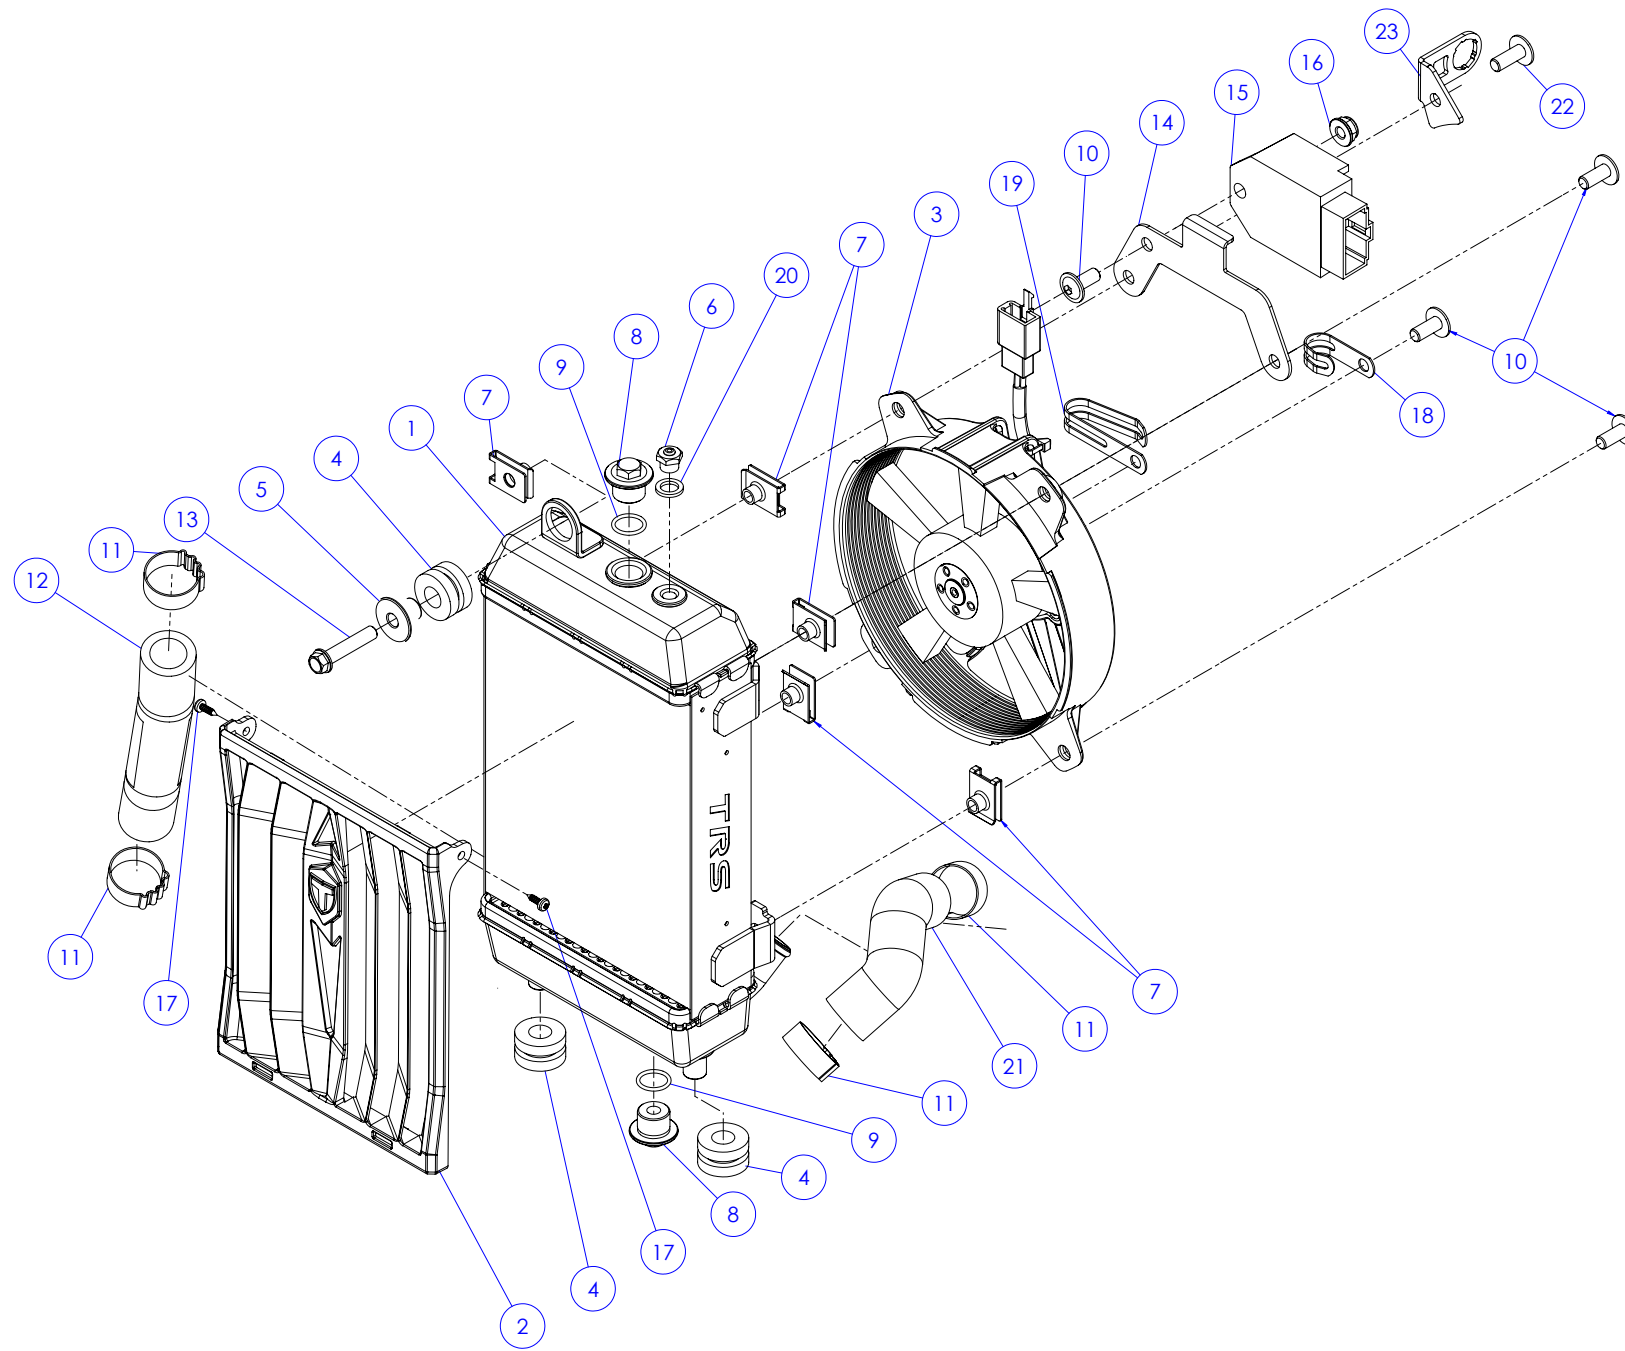

D

C

B

A

Despiece GOLD 2022 Arranque Electrico / Electric Start
13 - CR - Conjunto Radiador / Radiator
TRRS Motorcycles

Despiece / Parts Book TRRS GOLD - Arranque Electrico / Electric Start - 2022

13 - CR - Conjunto Radiador / Radiator

Nº	Código	Descripción	Description	Cantidad
1	13009TR100	Radiador TRRS	<i>Radiator TRRS</i>	1
2	13005TR100	Protector Radiador	<i>Radiator protect</i>	1
3	70234	Ventilador	<i>Fan</i>	1
4	63002	Silentblock	<i>Silentblock (vibration isolator)</i>	3
5	70802	Casquillo superior silentblock radiador	<i>Bushing, upper silentblock radiator</i>	1
6	70801	Válvula expansión radiador	<i>Radiator expansion valve</i>	1
7	51301	Tuerca rápida universal M6	<i>Universal clip-nut, M6</i>	5
8	13004TR100	Tapón Radiador	<i>Radiator cap</i>	2
9	53015	Tórica 12x1,5	<i>O-ring, 12x1.5</i>	2
10	50209	Tornillo allen con valona M6x14	<i>Screw allen with washer M6x14</i>	5
11	58009	Abrazadera Cobra 22	<i>Hose clamp, Cobra 22</i>	4
12	13003TR101	Tubo agua silicona rojo (Bomba- Radiador)	<i>Water hose red silicone (Water pump - Radiator)</i>	1
13	50914	Tornillo hexagonal con valona M6x30	<i>Bolt hexagonal flange M6x30</i>	1
14	13011TR100	Soporte regulador ventilador	<i>Fan regulator support</i>	1
15	70239	Regulador ventilador DC	<i>Regulator fan DC</i>	1
16	51501	Tuerca Autoblocante M6	<i>Locknut M6</i>	1
17	50606	Tornillo 2,9x9,5 rosca chapa	<i>Screw 2.9x9.5</i>	2
18	58001	Abrazadera 60mm	<i>Clamp 60mm</i>	1
19	58002	Abrazadera para Cableado 100mm	<i>Clamp for cables, 100mm</i>	1
20	56102	Arandela cobre 8x12x1,5	<i>Copper washer, 8x12x1.5</i>	1
21	13012TR100	Tubo agua rojo silicona (Cul.-Rad.)	<i>Water hose red silicone (Cyl.- Rad.)</i>	1
22	50202	Tornillo DIN 7380-fl M6x16	<i>Bolt, DIN 7380-fl M6x16</i>	1
23	13013TR100	Soporte interruptor CDI	<i>Support CDI switch</i>	1