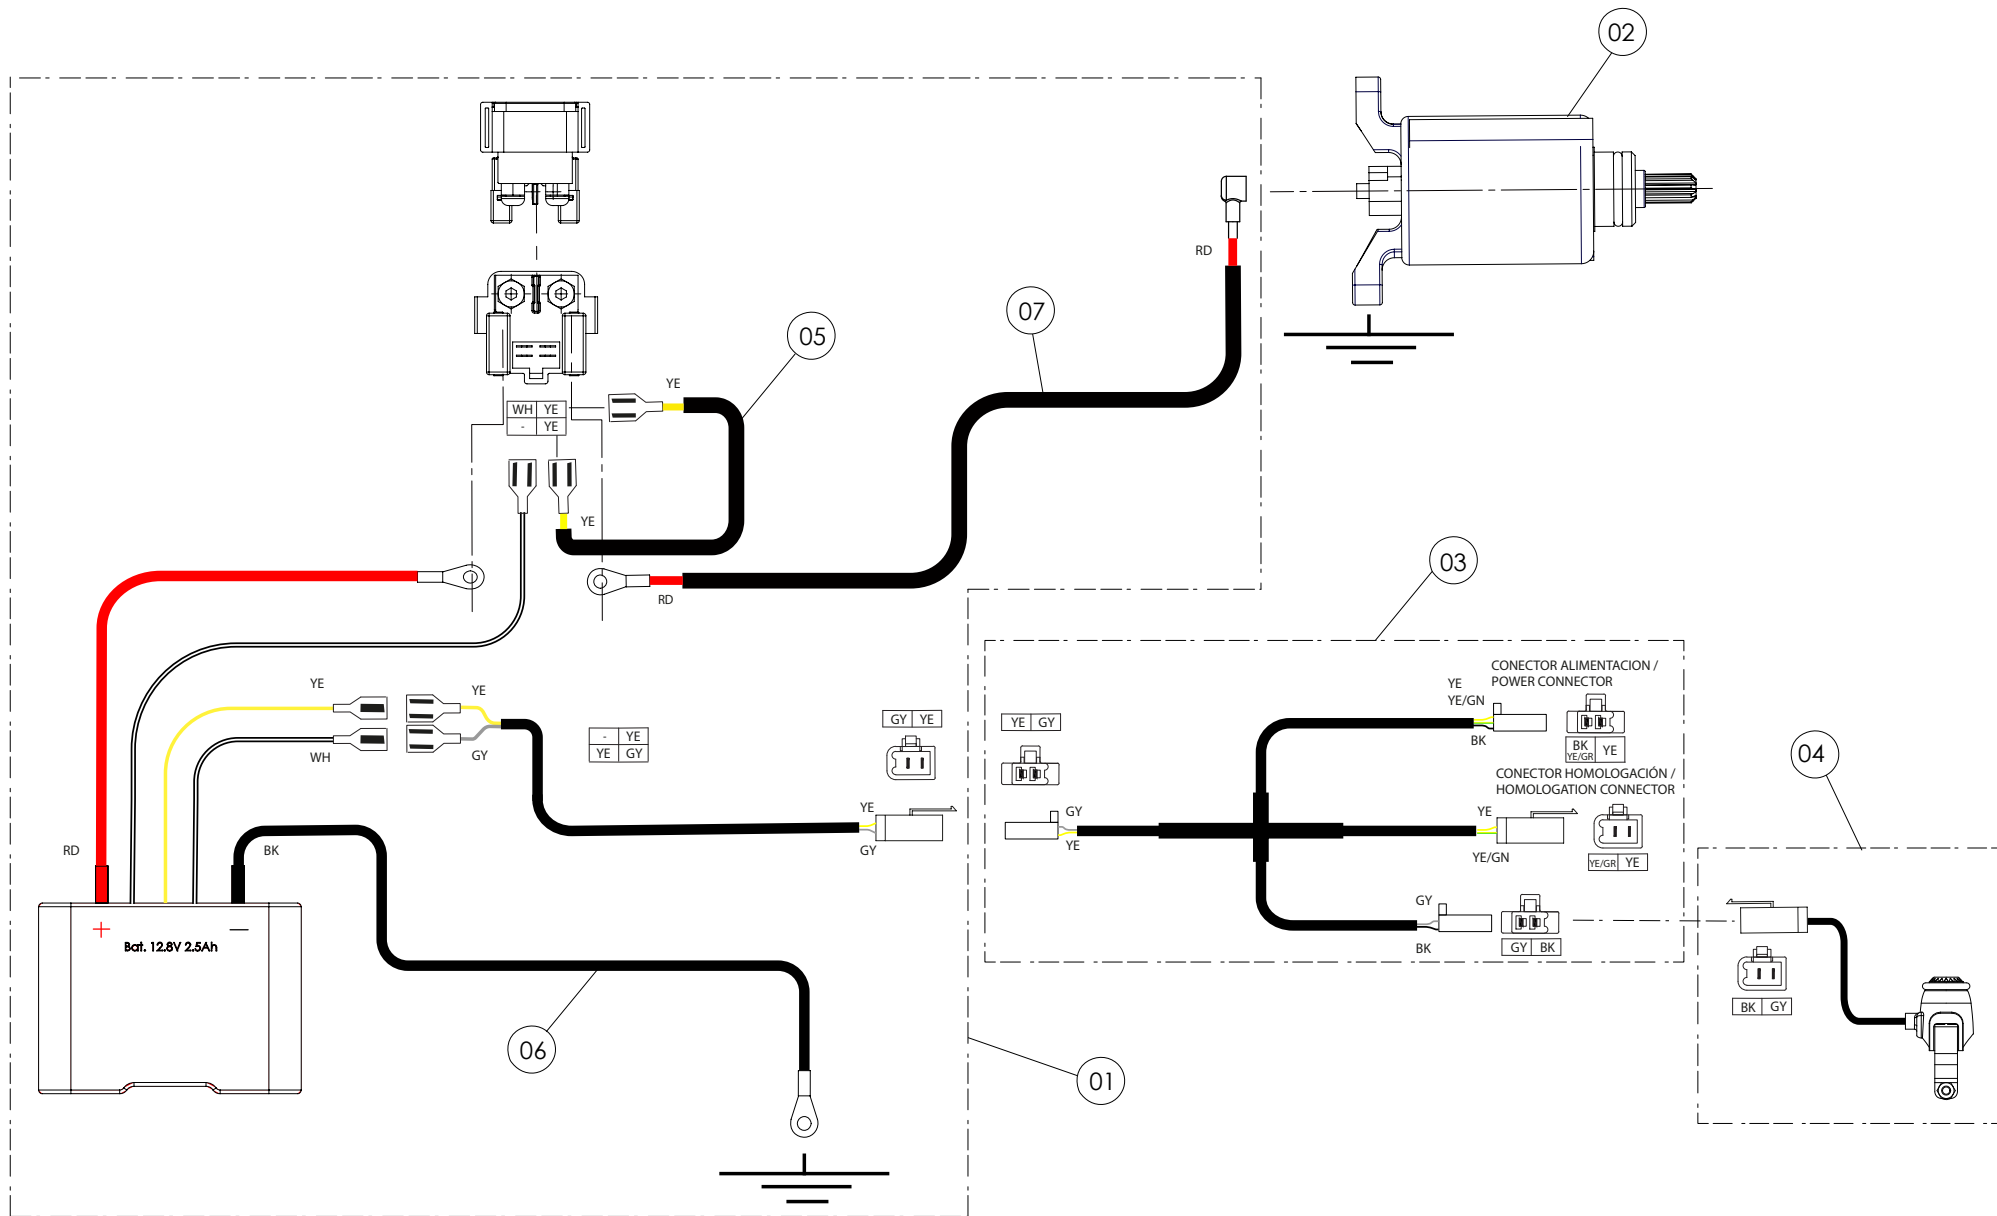

LEYENDA COLOR / COLOR CODE

YE	YELLOW	GY	GREY
RD	RED	GN	GREEN
BK	BLACK