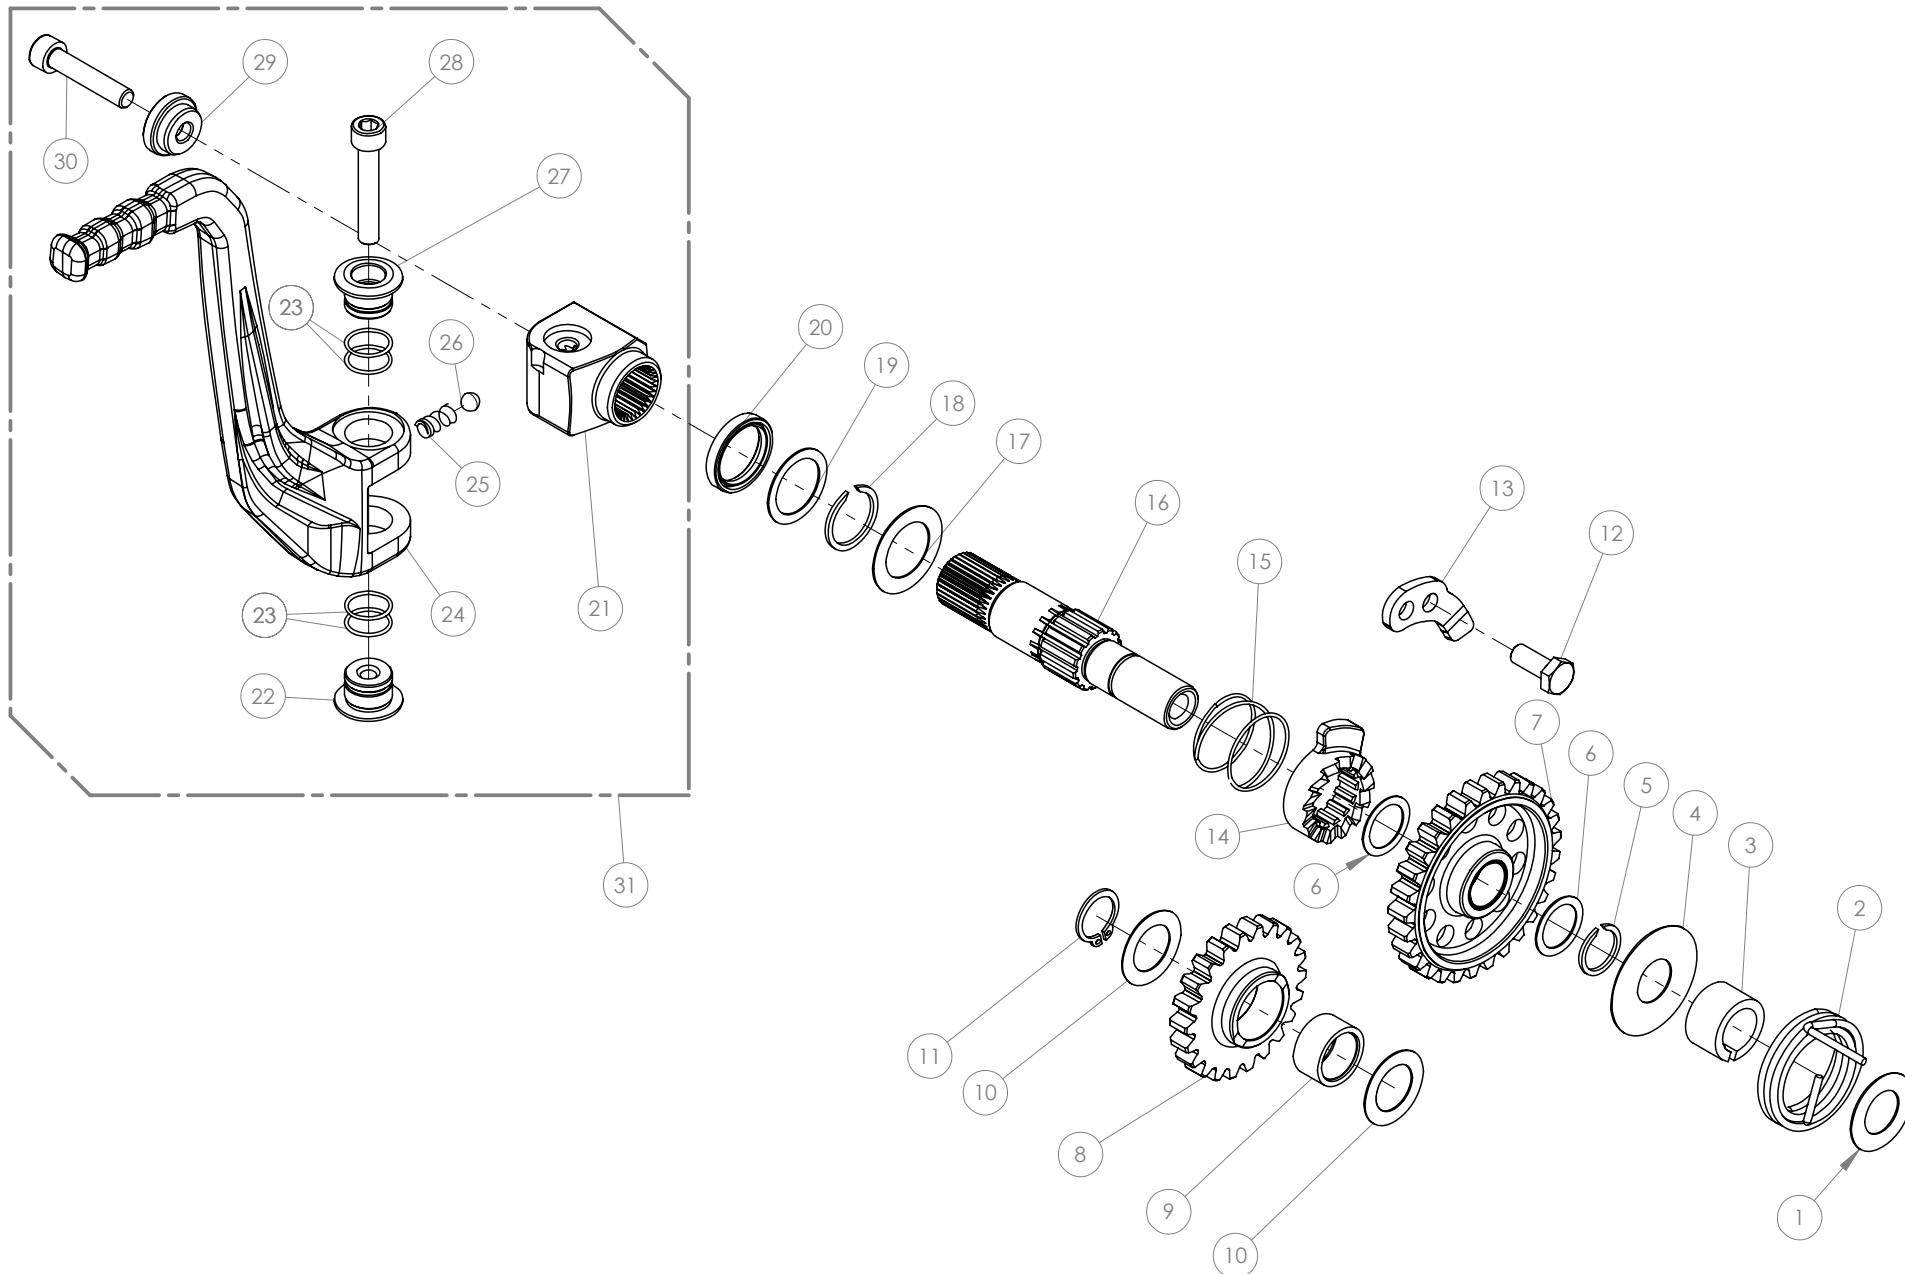

D

C

B

A

Despiece / Parts Book TRRS GOLD - Arranque Electrico / Electric Start - 2022

01 - AP - Arranque Palanca / Pedal Start

Nº	Código	Descripción	Description	Cantidad
1	01001MT100	Arandela Interna Arranque 25x14x0.5	Washer, internal kick-start 25x14x0.5	1
2	01002MT101	Muelle Arranque	Spring, kick-start	1
3	01018MT100	Casquillo eje arranque	Spacer, kick starter	1
4	01019MT100	Arandela muelle arranque 14x35x0,5	Washer, kick starter spring	1
5	55010	Circlip Arranque DIN-471 Ø14x1	Circlip, kick starter DIN-471Ø14 x1	1
6	01020MT100	Arandela piñon arranque 14x19x0,5	Washer, Kick starter gear	2
7	01026MT100	Piñon arranque	Gear kick starter assembly	1
8	01027MT100	Piñon Intermedio Arranque	Gear, intermediate kick-start	1
9	52513	Rodamiento agujas Piñón Intermedio K15x19x10	Bearing needle	1
10	01015MT100	Arandela Piñon Intermedio Arranque 24x15x0.5	Washer, intermediate kick-start gear 24x15x0.5	2
11	55002	Circlip Piñón Intermedio Arranque 15X1 DIN-471	Circlip, intermediate kick-start gear 15x1 DIN-471	1
12	50503	Tornillo Hexagonal	Bolt hexagonal	1
13	01025MT100	Chapa tope trinquete	Ratchet cam	1
14	01022MT100	Trinquete arranque	Kick starter ratchet	1
15	01023MT100	Muelle trinquete arranque	Spring, kick starter ratched	1
16	01024MT100	Eje arranque	Kick starter shaft	1
17	01028MT100	Arandela Ø14Ø28x0.5	Washer	1
18	55011	Circlip DIN-471 Ø18 x1.2	Circlip DIN-471Ø18 x1.2	1
19	01008MT101	Arandela Eje Arranque 18X24X0,5	Washer, kick-start shaft 18x24x0.5	1
20	54003	Retén Arranque 18x24x4	Seal, kick-start 18x24x4	1
21	01010MT100	Muñequilla Pedal Arranque	Fulcrum, kick-start pedal	1
22	01011MT100	Casquillo Pedal Arranque - Inferior	Bushing, kick-start pedal (lower)	1
23	53007	Tórica Muñequilla Nbr 12X1	O-ring, starter fulcrum Nbr 12x1	4
24	01014MT100	Pedal Arranque Trs	Pedal, kick-start	1
25	01013MT100	Muelle posicionador palanca arranque	Spring, kickstart position	1
26	60002	Bola Pedal Arranque F84Kug5,556	Ball, kick-start retention	1
27	01009MT100	Casquillo Pedal Arranque - Superior	Bushing, kick-start pedal (upper)	1
28	50113	Tornillo Pedal Arranque Din 912 M6X1X35	Bolt, kick-start pedal DIN 912 M6x1x35	1
29	01012MT101	Casquillo sujeccion palanca arranque anodizado rojo	Kick-start bushing red anodized	1
30	50110	Tornillo Din 912 M6X25 Muñequilla Arranque	Bolt, Din 912 M6x25 kick-start fulcrum	1
31	01017MT100	Conjunto Palanca	Set, Starting Pedal	1