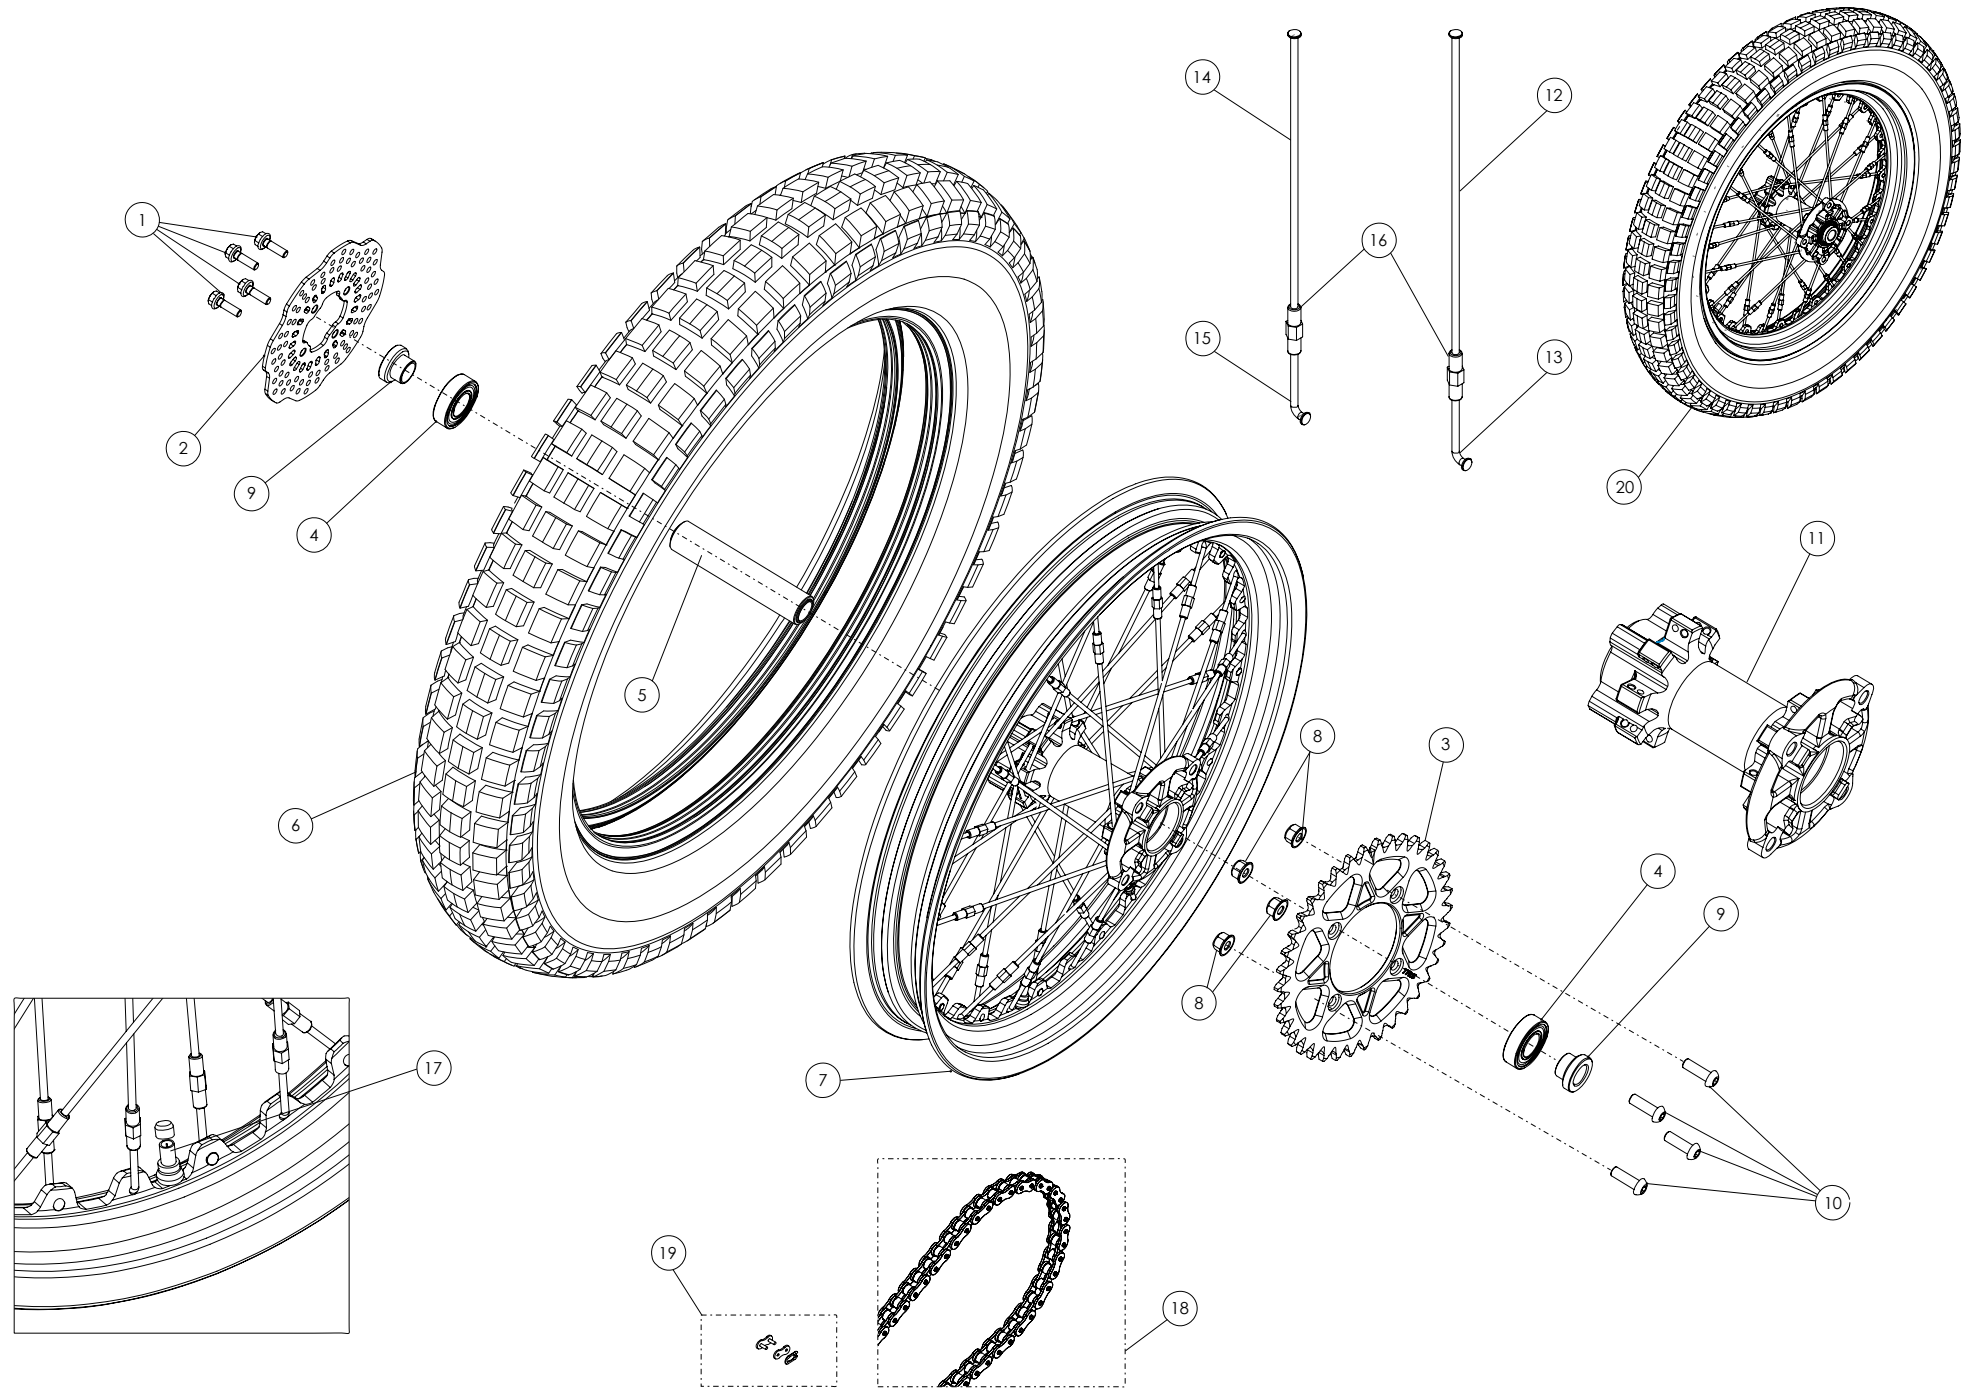

Despiece / Parts Book TRRS GOLD - Arranque Electrico / Electric Start - 2022

12 - RT - Rueda Trasera / Rear Wheel

Nº	Código	Descripción	Description	Cantidad
1	50402	Tornillo M6x20	<i>Bolt M6x20</i>	4
2	70317	Disco freno trasero Racing	<i>Brake disc rear Racing</i>	1
3	12007TR100	Corona 40z Racing ligera	<i>Rear sprocket 40z Racing lightweight</i>	1
4	52101	Rodamiento 6004	<i>Bearing, 6004</i>	2
5	70751	Casquillo interior buje	<i>Bushing, interior hub</i>	1
6	70752	Neumático Trasero - Michelin X11 4.00 R18	<i>Rear tyre - Michelin X11 4.00 R18</i>	1
7	7075L	Cjto. Llanta trasera anodizada negra alijerada, buje mecanizado rojo.	<i>Rear rim set (Black anodized rim, CNC hub red anodized)</i>	1
8	51402	Tuerca autoblocante M8	<i>Nut self locking M8</i>	4
9	12002TR100	Casquillo distanciador rueda	<i>Spacer bushing, wheel</i>	2
10	50207	Tornillo M8x25	<i>Bolt M8x25</i>	4
11	7075B	Buje trasero mecanizado anodizado rojo (Logo Gold edition)	<i>Rear wheel hub CNC red anodized (Logo Gold edition)</i>	1
12	70755	Radio M4x0,7 LG. 175/18º - Lado Derecho	<i>Spoke, M4x0.7 long 175/18 - Right side</i>	16
13	70756	Radio M4x0,7 LG. 36/95º - Lado Derecho	<i>Spoke, M4x0.7 short 36/95 - Right side</i>	16
14	70757	Radio M4x0,7 LG. 165/12º - Lado Izquierdo	<i>Spoke, M4x0.7 long 165/12 - Left side</i>	16
15	70758	Radio M4x0,7 LG. 34,5/103º - Lado Izquierdo	<i>Spoke, M4x0.7 short 34.5/103 - Left side</i>	16
16	70775	Tuerca tensor radio trasero M4 (GOLD)	<i>Rear wheel spoke nut M4 (GOLD)</i>	32
17	70760	Válvula	<i>Valve</i>	1
18	70401	Cadena 100 pasos / 135 EBXL (520)	<i>Chain 100 links / 135 EBXL (520)</i>	1
19	70402	Enganche Cadena	<i>Chain master-link</i>	1
20	7075T	Cjto. Rueda trasera (Llanta anodizada negra aligerada, buje mecanizado anodizado rojo, neumático, adhesivos llanta Gold 2023, disco y corona 40z)	<i>Rear rim set (Black anodized rim, CNC hub red anodized, tire, stickers Gold 2023, disc, sprocket 40z)</i>	1