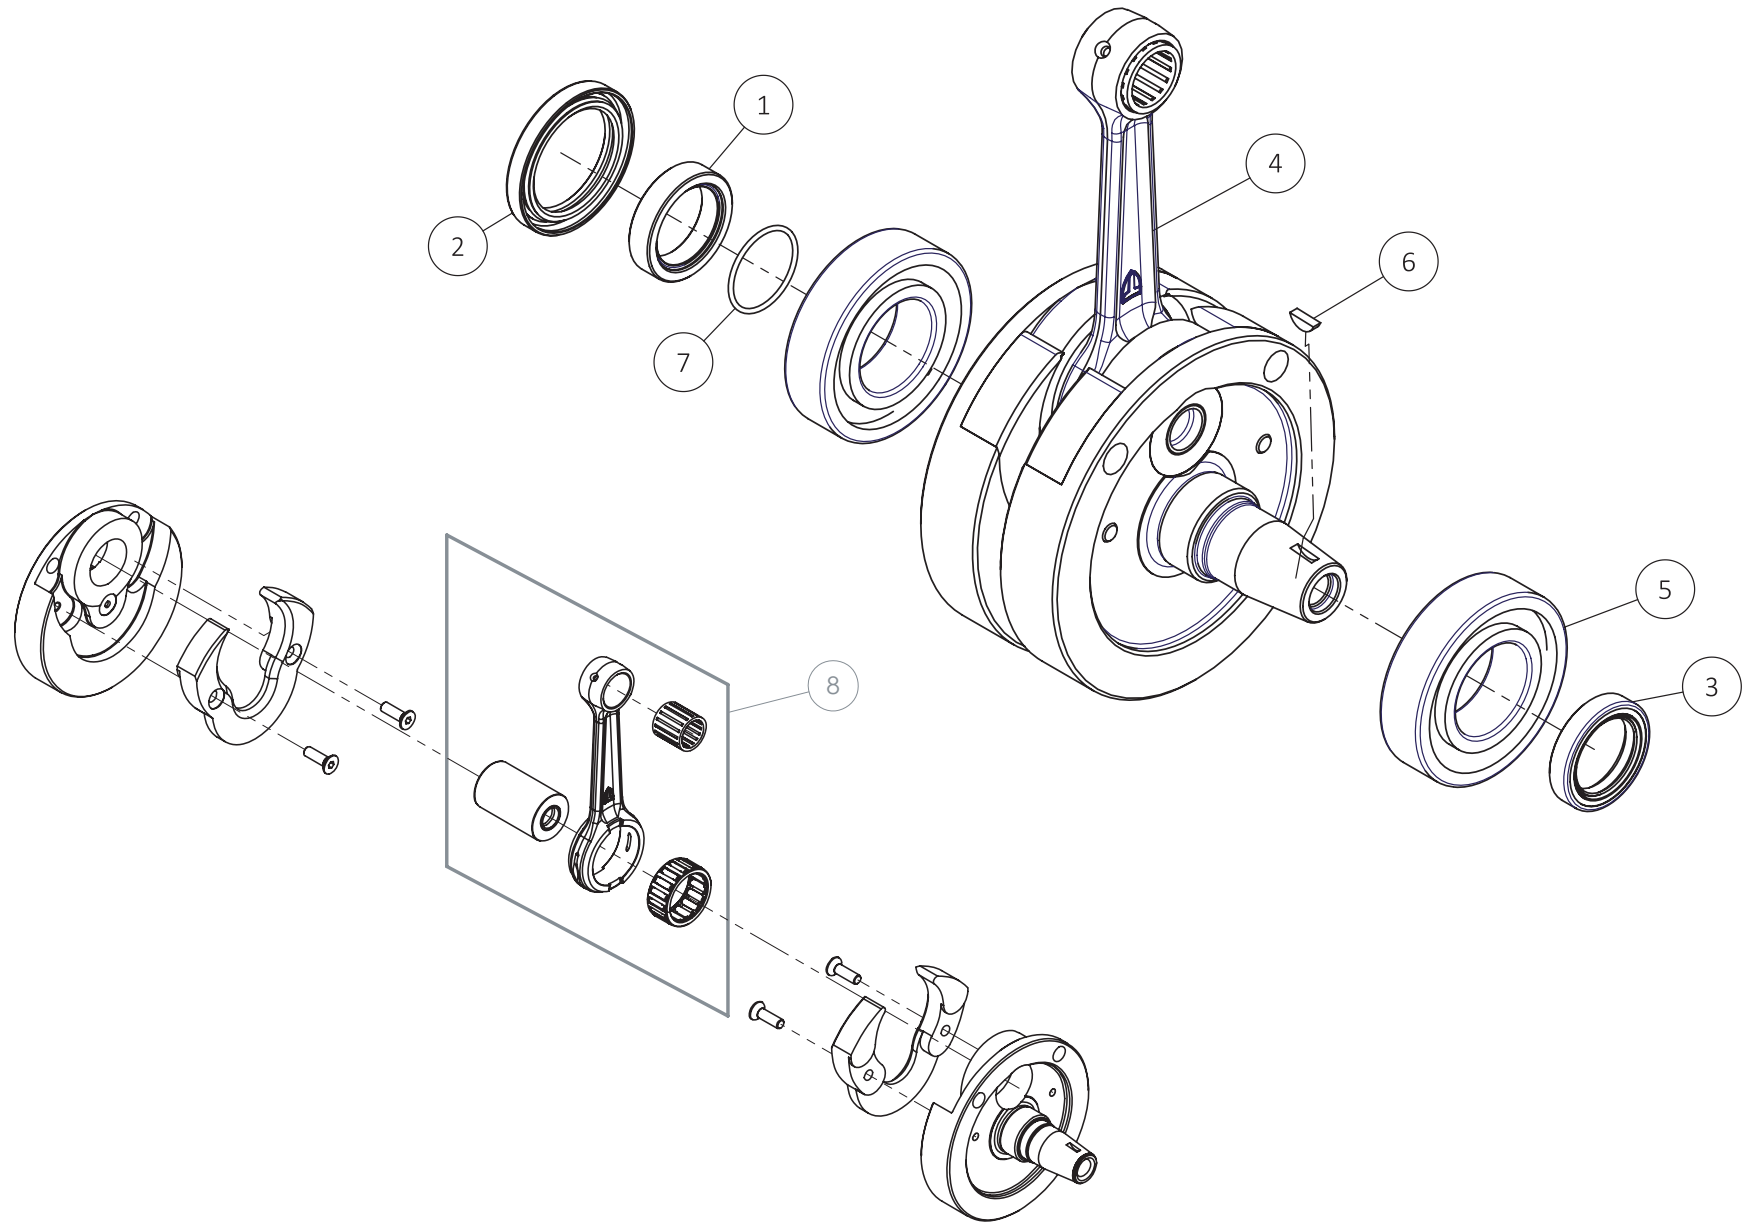

## Despiece / Parts Book TRRS GOLD - Arranque Electrico / Electric Start - 2022

04 - CM - Cigüeñal / Crankshaft 250-280-300

Nº	Código	Descripción	Description	Cantidad
1	<b>04013MT100</b>	Casquillo piñon salida cigüeñal	<i>Bushing, primary gear</i>	1
2	<b>54011</b>	Reten doble labio (Primario)	<i>Double Lip Seal</i>	1
3	<b>54005</b>	Retén cigüeñal volante	<i>Seal, crankshaft magneto</i>	1
4	<b>04025MT100</b>	Cigüeñal arranque electrico	<i>crankshaft electric starter</i>	1
5	<b>52109</b>	Rodamiento de bolas	<i>Ball bearing</i>	2
6	<b>59001</b>	Chaveta volante magnético	<i>Key, magneto flywheel</i>	1
7	<b>53016</b>	Tórica 25x1,5	<i>O-ring 25x1,5</i>	1
8	<b>04003MT100</b>	Kit biela	<i>Rod kit</i>	1