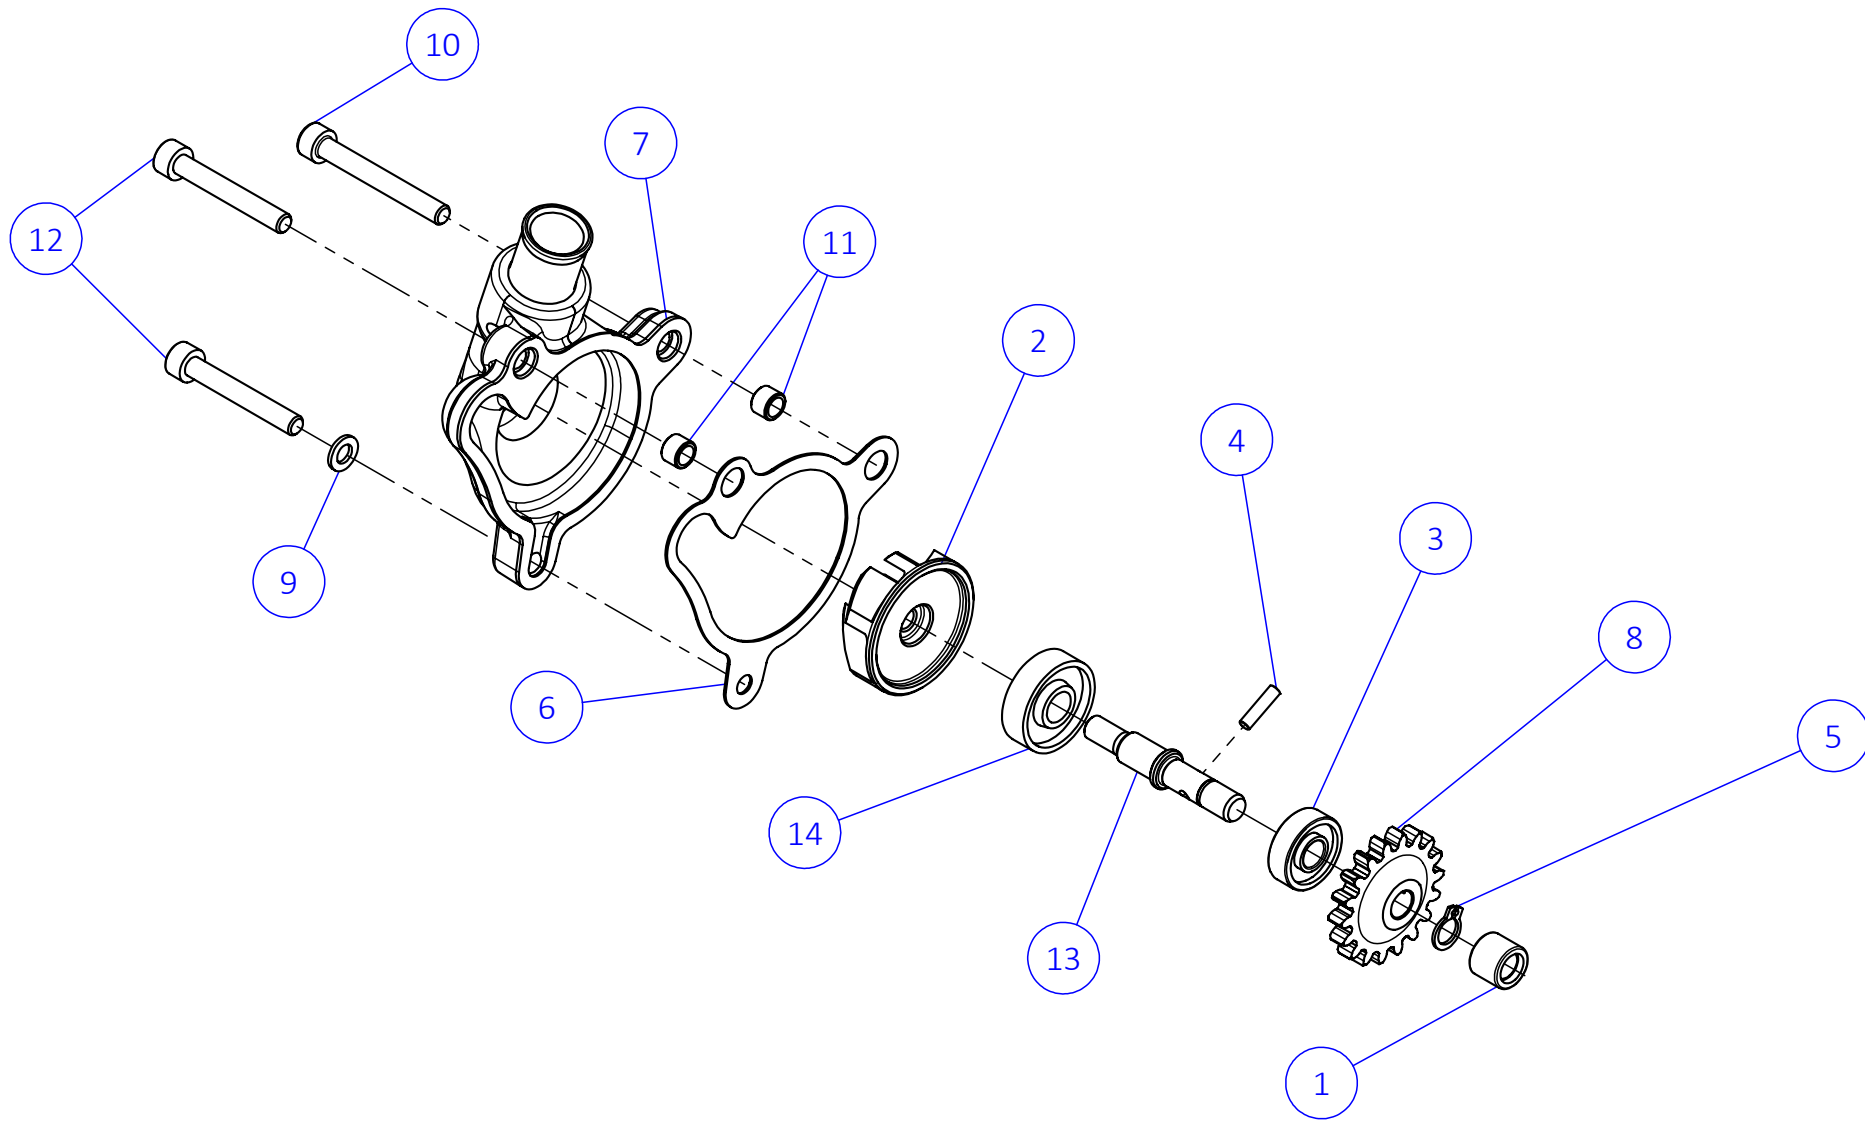

D

C

B

A

Despiece / Parts Book TRRS GOLD - Arranque Electrico / Electric Start - 2022

02 - BA - Bomba Agua / Water Pump

Nº	Código	Descripción	Description	Cantidad
1	52504	Rodamiento Agujas HK0709	<i>Needle bearing HK0709</i>	1
2	02003MT100	Turbina Bomba Agua	<i>Turbine, water-pump</i>	1
3	52102	Rodamiento Bomba 19x7x6 607	<i>Bearing, water-pump 19x7x6 607</i>	1
4	61002	Aguja Ø3x11,8	<i>Needle Ø3x11,8</i>	1
5	55003	Circlip 7x0,8 Din-471	<i>Circlip 7x0,8 Din-471</i>	1
6	02008MT100	Junta tapa bomba agua	<i>Gasket, water-pump cover</i>	1
7	02009MT100	Cjto. Tapa bomba agua	<i>Water-pump cover set</i>	1
8	02001MT100	Piñón Bomba Agua	<i>Gear, water-pump</i>	1
9	56103	Arandela bronce Ø5x9x1	<i>Washer cooper Ø5x9x1</i>	1
10	50115	Tornillo Allen DIN 912 M5x40	<i>Bolt, Allen DIN 912 M5x40</i>	1
11	57005	Casquillo 5x7x5	<i>Bushing 5x7x5</i>	2
12	50116	Tornillo Allen DIN 912 M5x35	<i>Bolt, Allen DIN 912 M5x35</i>	2
13	02010MT100	Eje Bomba agua II	<i>Shaft, water pump II</i>	1
14	54013	Retén bomba agua 8x24x7 NBR	<i>Seal, water-pump 8x24x7 NBR</i>	1