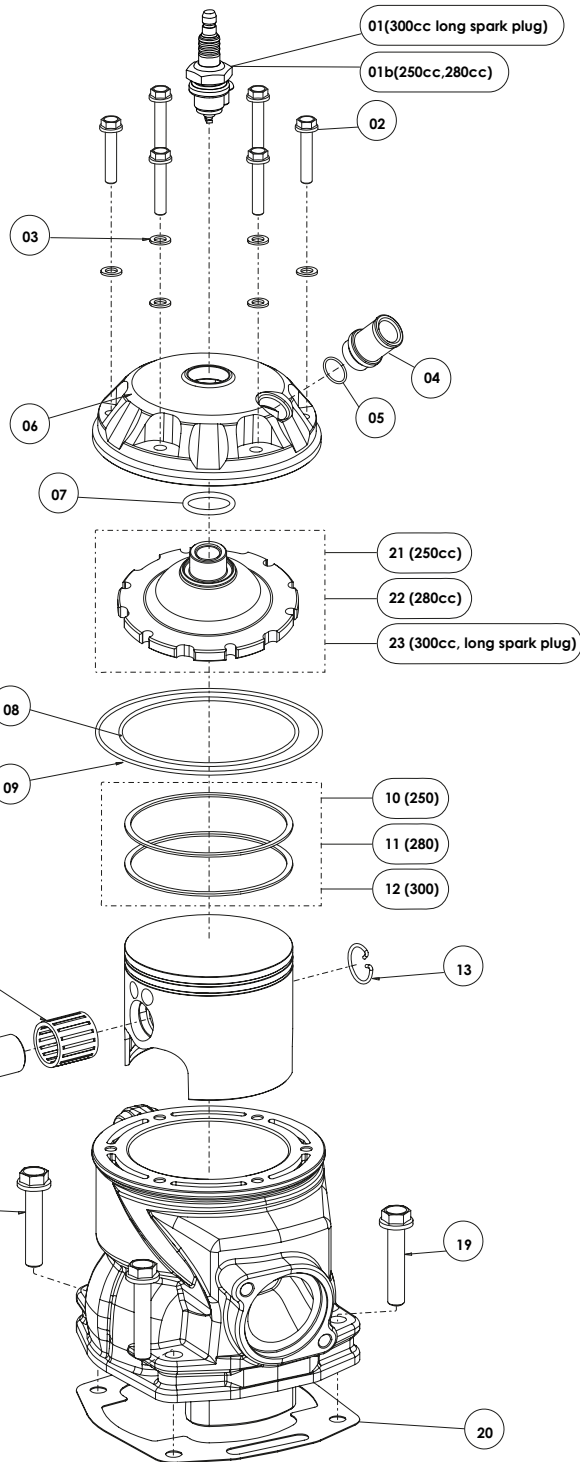

250-280-300cc

D

C

B

A

Despiece / Parts Book TRRS GOLD - Arranque Electrico / Electric Start - 2022

07 - CP - Cilindro y Pistón / Cilinder & Piston 250 - 280 - 300

Nº	Código	Descripción	Description	Cantidad
1a	70232	Bujía NGK BPR5EIX Iridium IX (300cc)	Spark plug NGK BPR5EIX Iridium IX (300cc)	1
1b	70205	Bujía NGK BPMR6A (250cc, 280cc)	Spark plug NGK BPMR6A(250cc, 280cc)	1
2	50911	Tornillo DIN 6921 M6X25 Culata	Bolt, DIN 6921 M6x25 Cylinder head	6
3	56105	Arandela Tornillo Culata 6x12x1.5 Copper	Copper washer, cylinder head bolt 6x12x1.5	6
4	07021MT100	Racor tubo agua	Water hose racor	1
5	53007	Torica 12x1 NBR	O'ring, 12x1 NBR	1
6	07018MT102	Tapa culata mecanizada con sensor temperatura (Anodizado rojo)	Cylinder head cover machined with T. Sensor (Red anodized)	1
7	53012	Tórica Culatín Vitón 20x2,5	O-ring, Viton 20x2.5	1
8	53013	Tórica Culata Interior Vitón 81,2x1,78	O-ring, Viton 81,2x1.78	1
9	53014	Tórica Culata Exterior Vitón 101,6x1,78	O-ring, Viton 101,6x1.78	1
10	70460	Juego Segmentos 250	Piston ring set, 250	1
11	70461	Juego Segmentos 280	Piston ring set, 280	1
12	70462	Juego Segmentos 300	Piston ring set, 300	1
13	55005	Circlip Bulón	Clip, piston pin	2
14	70463	Bulón Piston	Piston pin	1
15	52508	Cojinete de agujas superior biela	Top rod cage bearing	1
16A	70465	Conjunto Pistón A (250)	Piston, size A complete (250)	1
16B	70466	Conjunto Pistón B (250)	Piston, size B complete (250)	1
16C	70467	Conjunto Pistón C (250)	Piston, size C complete (250)	1
17A	70477	Conjunto Pistón A (280)	Piston, size A complete (280)	1
17B	70478	Conjunto Pistón B (280)	Piston, size B complete (280)	1
17C	70479	Conjunto Pistón C (280)	Piston, size C complete (280)	1
18A	70480	Conjunto Pistón A (300)	Piston, size A complete (300)	1
18B	70481	Conjunto Pistón B (300)	Piston, size B complete (300)	1
18C	70482	Conjunto Pistón C (300)	Piston, size C complete (300)	1
19	50901	Tornillo DIN 6921 M8X1,25X40	Bolt, DIN 6921 M8x1.25x40	4
20	07002MT100	Junta Cilindro 0,5	Cylinder base gasket 0.5	1
21	07003MT100	Culatín Interno (250)	Interior cylinder head (250)	1
22	07004MT100	Culatín Interno (280)	Interior cylinder head (280)	1
23	07019MT100	Culatín rosca larga 300cc R	Cylinder head 300cc long spark plug R	1