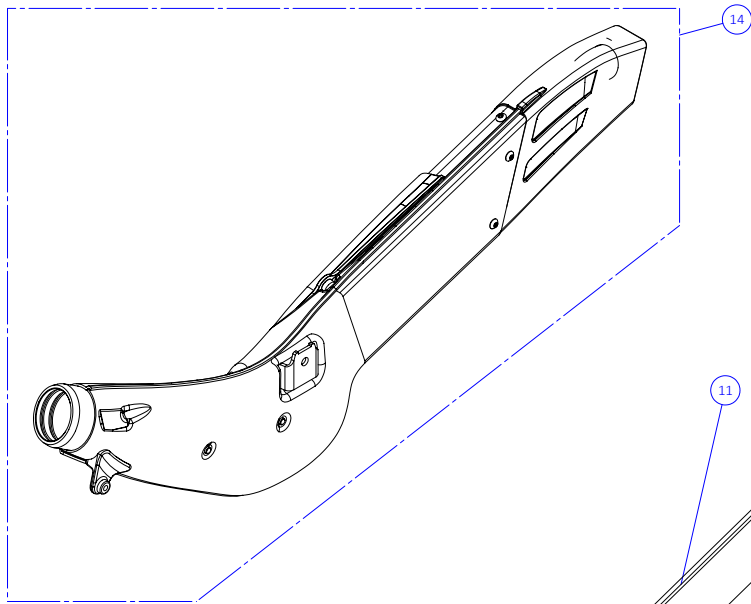

D

C

B

A

Despiece / Parts Book TRRS GOLD - Arranque Electrico / Electric Start - 2022

10 - CE - Conjunto Escape / Exhaust set

Nº	Código	Descripción	Description	Cantidad
1	10007TR100	Casquillo Soporte Escape Superior	Bushing, exhaust support, upper	1
2	10016TR100	Soporte superior escape	Upper exhaust support	1
3	10019TR100	Goma soporte	Damper rubber	2
4	10022TR100	Casquillo soporte escape	Bushing exhaust support	2
5	50914	Tornillo hexagonal con valona M6x30	Bolt hexagonal flange M6x30	1
6	51301	Tuerca rápida universal M6	Speed-nut, universal M6	1
7	10020TR100	Tuerca soporte inferior escape	Nut lower exhaust support	1
8	10021TR100	Casquillo soporte inferior escape	Bushing lower exhaust support	1
9	53004	Torica 44x3	O-ring, 44x3	2
10	50303	Tornillo DIN 7991 M5x8	Bolt, DIN 7991 M5x8	2
11	70603	Fibra Silencioso	Silencer fiber packing	1
12	10006TR100	Junta Metálica Curva Escape	Metal gasket, exhaust pipe	1
13	50807	Tornillo DIN 912 M8x20	Bolt, DIN 912 M8x20	2
14	10025TR100	Conjunto escape arranque eléctrico	Exhaust set electric starter	1
15	70602	Tubo Interno Silencioso	Silencer internal tube	1
16	70601	Tubo Salida Silencioso	Silencer exit tube	1
17	51302	Tuerca rápida universal M5	Speed nut, universal M5	4
18	10002TR100	Salida escape	End-cap, exhaust	1
19	50210	Tornillo alomado allen M5x12	Bolt allen M5x12	4
20	10004TR101	Protector escape carbono	Protector exhaust carbon	1
21	10029TR100	Curva escape titanio Ø45	Exhaust pipe, titanium Ø45	1
22	10026TR100	Protector anticalórico escape	Exhaust heat shield protector	1