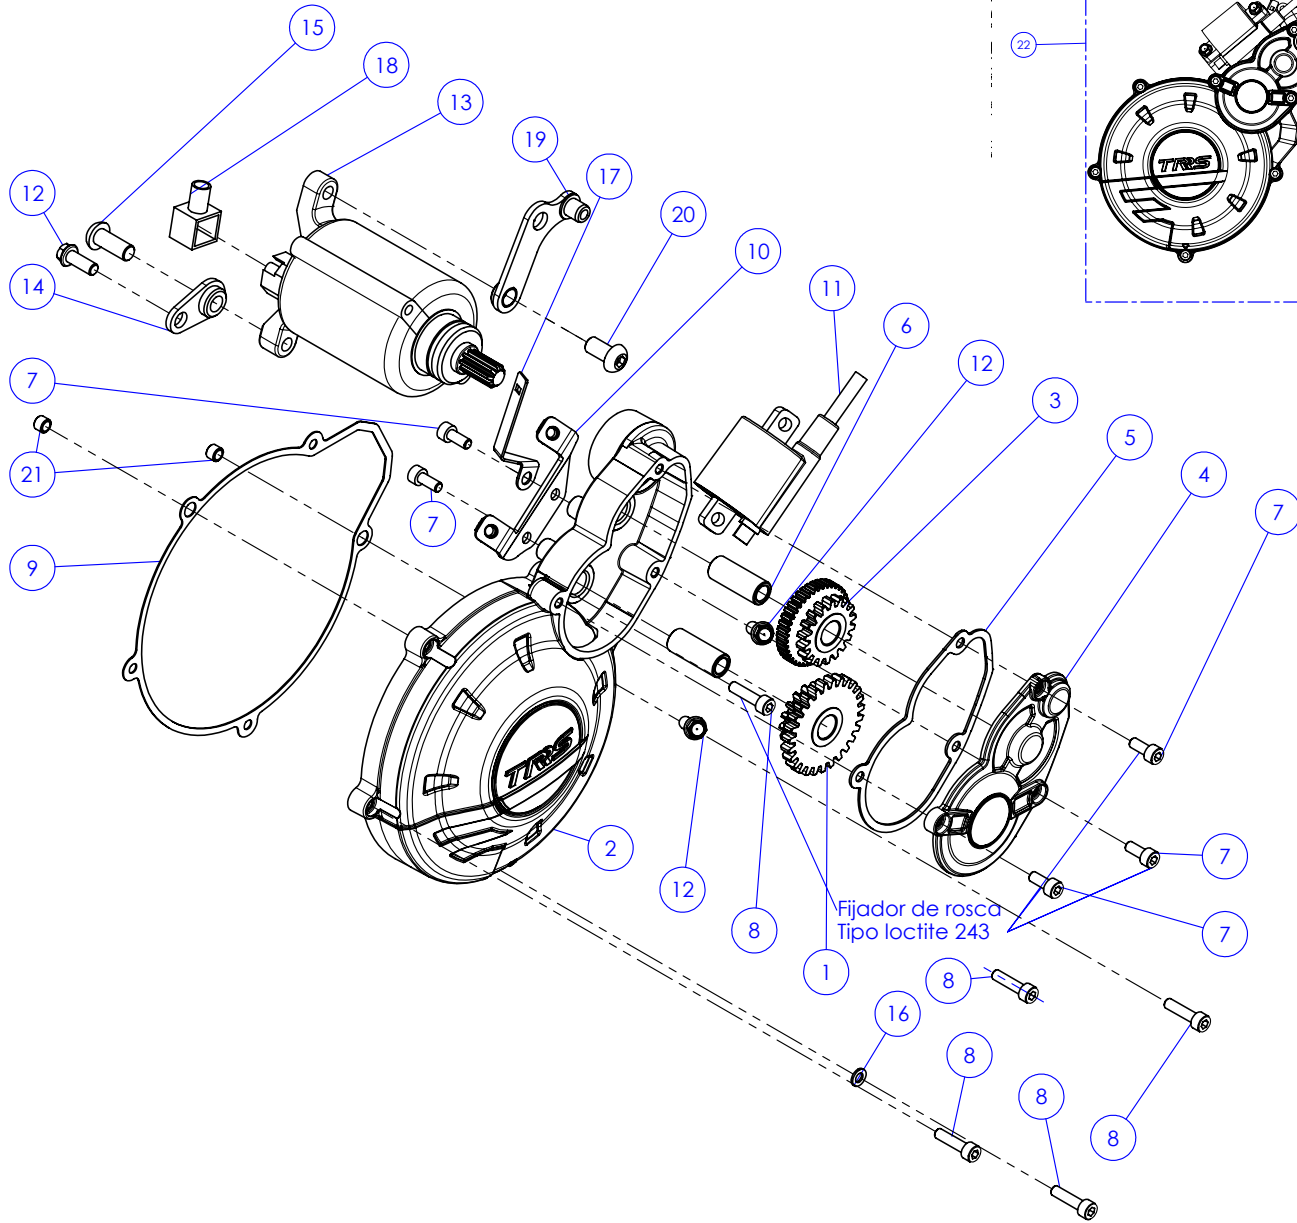

D

C

B

A

Despiece / Parts Book TRRS GOLD - Arranque Electrico / Electric Start - 2022

10 - AE-Arranque Electrico - Listado de piezas

Nº	Código	Descripción	Description	Cantidad
1	10005MT100	Piñones arranque electrico secundario	Second gear set electric starter	1
2	10001MT101	Tapa arranque eléctrico (Gold)	Cover electric starter (Gold)	1
3	10004MT100	Piñones arranque electrico primario	First gear set electric starter	1
4	10002MT100	Tapa registro arranque electrico	Gear cover electric starter	1
5	10007MT100	Junta tapa registro	Gasket gear cover electric starter	1
6	10008MT100	Eje engranaje	Shaft gear	2
7	50124	Tornillo allen M5x12	Screw allen M5x12	5
8	50112	Tornillo allen M5x20	Bolt allen M5x20	5
9	08003MT100	Junta tapa encendido	Gasket, Ignition cover	1
10	10009MT100	Soporte bobina arranque electrico	Support ignition coil electric starter	1
11	70203	Bobina	Ignition coil	1
12	50903	Tornillo hexagonal con valona M6x16	Bolt hexagonal with washer M6x16	3
13	70257	Motor arranque electrico 12V	Starter motor 12V	1
14	10011MT100	Soporte inferior motor de arranque	Lower bracket starter engine	1
15	50201	Tornillo allen alomado M8x20	Bolt allen M8x20	1
16	56103	Arandela Cooper Tapa Bomba 5x9x1	Copper washer, water-pump cover 5x9x1	1
17	01040TR100	Soporte conector encendido arranque electrico	Ignition connector support electric start	1
18	70252	Capuchon cable bateria	Battery wire protector	1
19	10015MT100	Tirante motor de arranque	Bracket starter motor	1
20	50216	Tornillo allen alomado M8x16	Bolt allen M8x16	1
21	57005	Casquillo 5x7x5	Bushing 5x7x5	2
22	10000MT105	Conjunto arranque eléctrico Gold III	Electric starter set Gold III	1