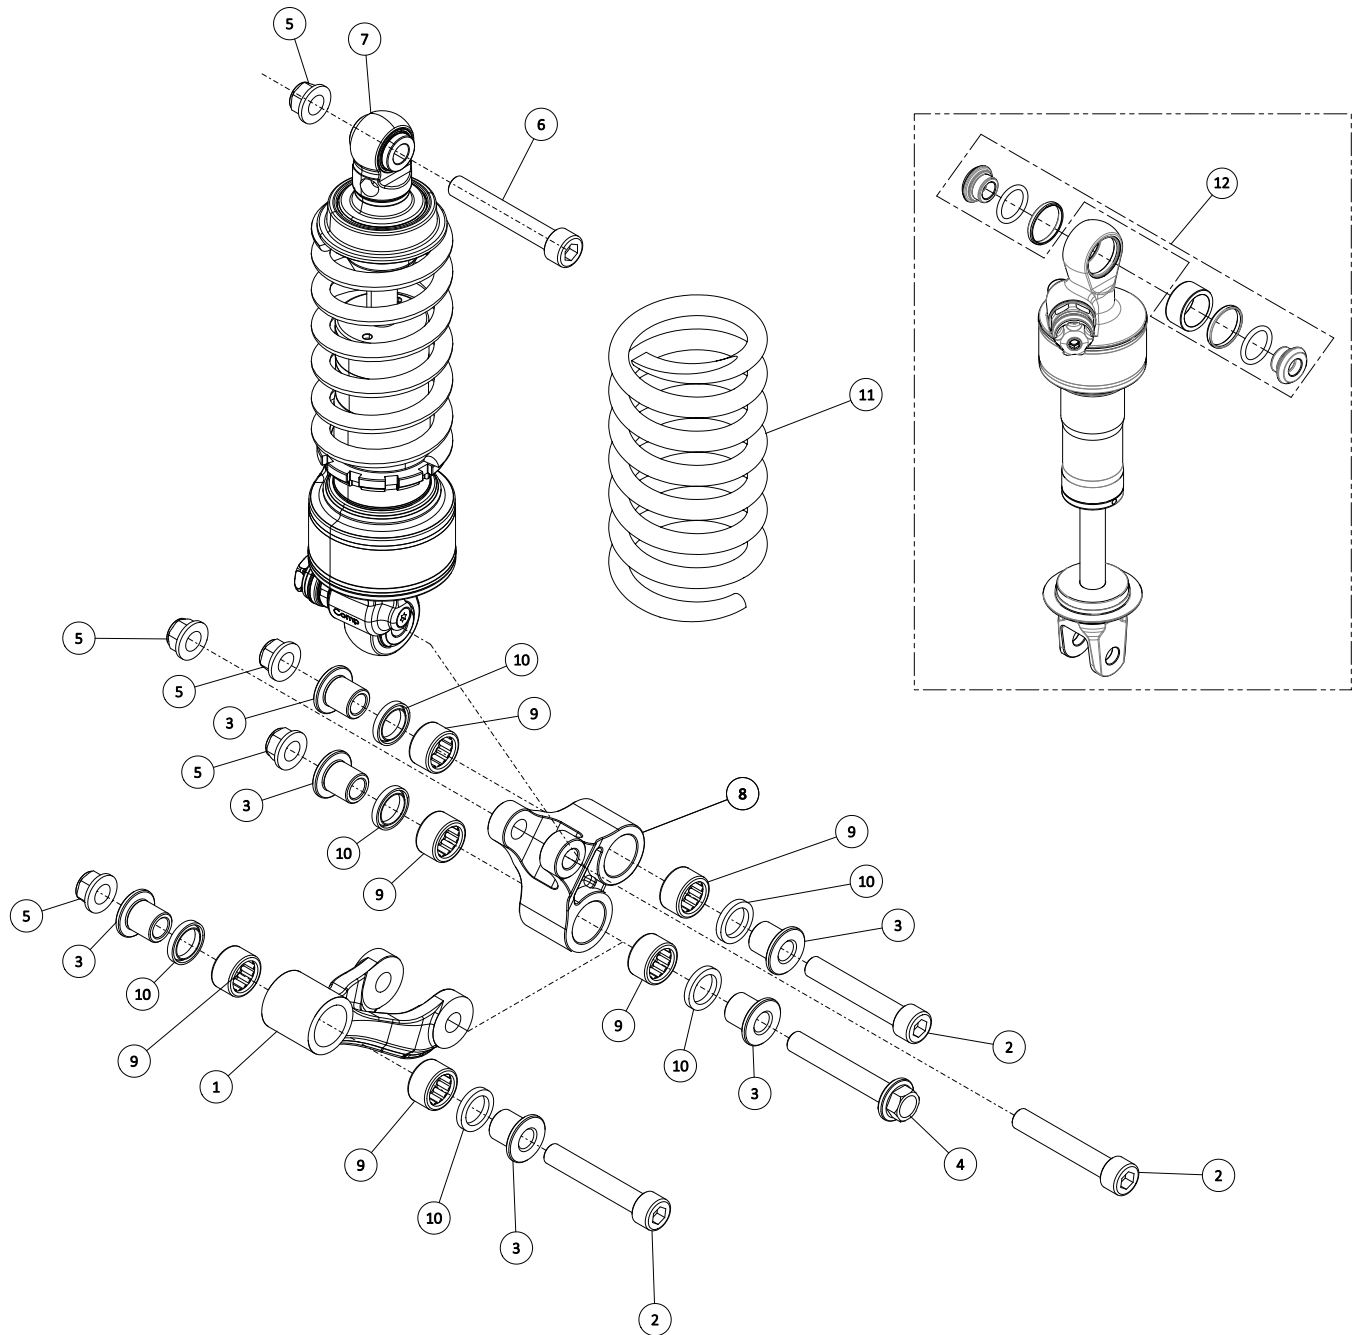

D

C

B

A

Despiece GOLD 2022 Arranque Electrico / Electric Start
05 - AT - Amortiguación Trasera / Rear Absorber
TRRS Motorcycles

Despiece / Parts Book TRRS GOLD - Arranque Electrico / Electric Start - 2022

05 - AT - Amortiguación Trasera / Rear Absorber

Nº	Código	Descripción	Description	Cantidad
1	05004TR101	Bieleta	Connecting link	1
2	50108	Tornillo DIN 912 M10x60 - 1,25 (10.9)	Bolt, DIN 912 M10x60 - 1.25 (10.9)	3
3	05002TR100	Casquillo Trapecio	Bushing, linkage	6
4	50906	Tornillo DIN 6921 M10x65 - 1.25	Bolt, DIN 6921 M10x65 - 1.25	1
5	51503	Tuerca autoblocante M10x1.25	Locknut, M10x1.25	5
6	50109	Tornillo M10x65x1,25 (10.9)	Bolt M10x65x1,25 (10.9)	1
7	05008TR100	Amortiguador Reiger Raga Replica Hydrostop	Damper Reiger Raga Replica Hydrostop	1
8	05012TR100	Trapezio para amortiguador Reiger Hydrostop	Rocker link for damper Reiger Hydrostop	1
9	52502	Rodamiento agujas HN 1512 BGR	Needle bearing, HN1512 BGR	6
10	54002	Retén 15x21x3	Seal, 15x21x3	6
11A	70517	Muelle amortiguador Reiger Raga Replica Hydrostop 66 N/mm (65-70 Kg) (estándar)	Spring, shock absorber Raga Replica Hydrostop 66N/mm (65-70 Kg) (standard)	1
11B	70521	Muelle amortiguador Reiger 3 vias 75N/mm (90-95 Kg) (sólo recambios)	Spring shock absorber 3 ways 75N/mm (90-95Kg) (only spareparts)	1
11C	70522	Muelle amortiguador Reiger 3 vias 64N/mm (60-65Kg) (sólo recambios)	Spring shock absorber 3 ways 64N/mm (60-65Kg) (only spareparts)	1
11D	70523	Muelle amortiguador Reiger 3 vias 68N/mm (75-80Kg) (sólo recambios)	Spring shock absorber 3 ways 68N/mm (75-80Kg) (only spareparts)	1
11E	70524	Muelle amortiguador Reiger 3 vias 70N/mm (80-85Kg) (sólo recambios)	Spring shock absorber 3 ways 70 N/mm (80-85Kg) (only spareparts)	1
11F	70525	Muelle amortiguador Reiger 3 vias 72N/mm (85-90Kg) (sólo recambios)	Spring shock absorber 3 ways 72 N/mm (85-90Kg) (only spareparts)	1
11G	70526	Muelle amortiguador Reiger 3 vias 80N/mm (95-100Kg) (sólo recambios)	Spring shock absorber 3 ways 80 N/mm (95-100Kg) (only spareparts)	1
11H	70527	Muelle amortiguador Reiger 3 vias 85N/mm (>100Kg) (sólo recambios)	Spring shock absorber 3 ways 85 N/mm (>100Kg) (only spareparts)	1
12	70520	Kit reparación rotula y cojinete agujas amortiguador Reiger Hydrostop	Repair kit ball joint and needle bearing damper Reiger Hydrostop	1