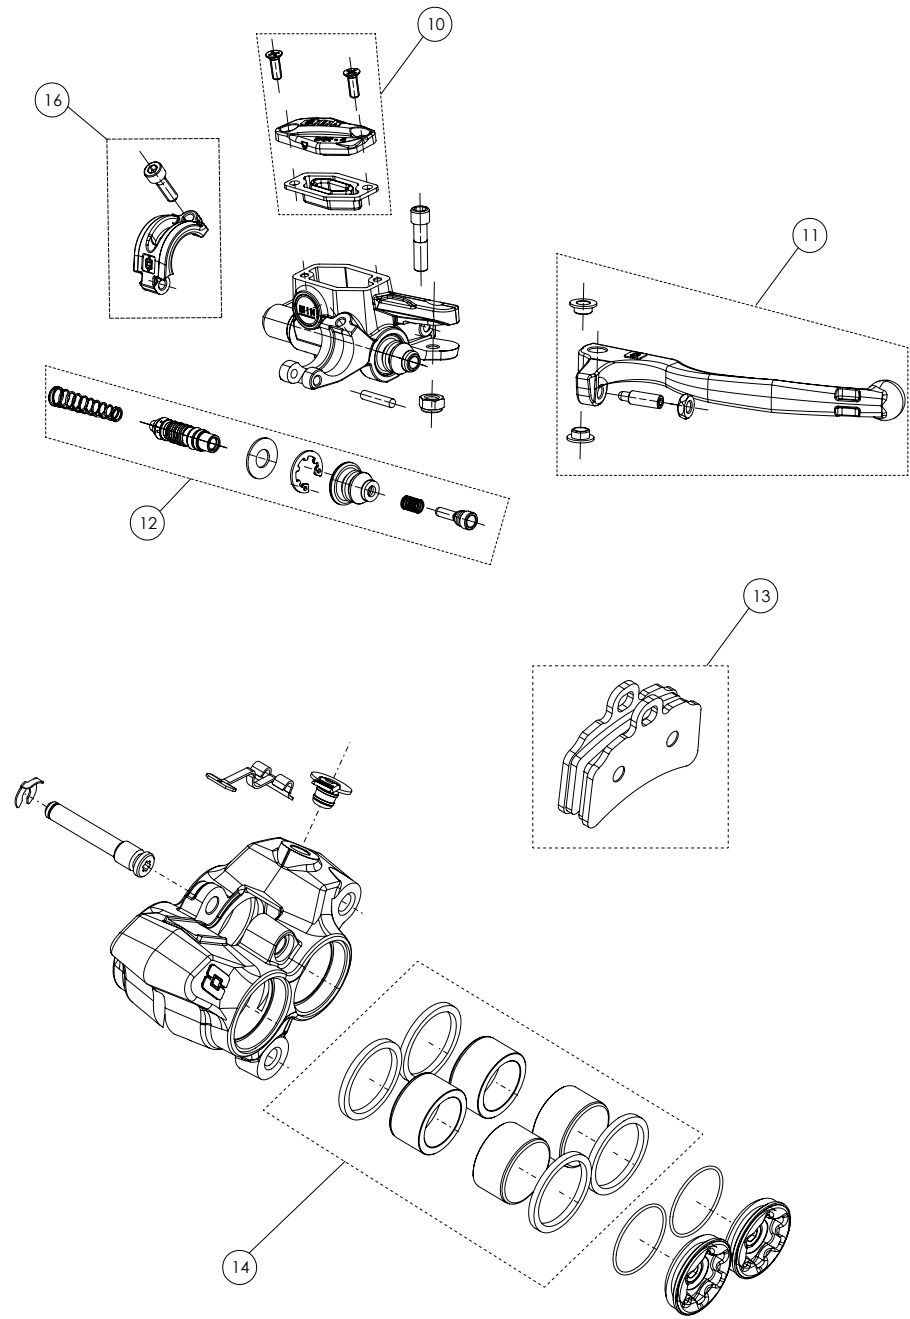

D

C

B

A

Despiece / Parts Book TRRS GOLD - Arranque Electrico / Electric Start - 2022

08 - FD - Freno Delantero / Front Brake

Nº	Código	Descripción	Description	Cantidad
1	70373	Conjunto freno delantero GOLD	<i>Hand brake cylinder kit GOLD</i>	1
2	70375	Cjto. Bomba freno delantero GOLD	<i>Pump Racing, front brake (master cylinder) GOLD</i>	1
3	70379	Pinza freno delantero GOLD	<i>Caliper front brake GOLD</i>	1
4	70353	Latiguillo freno delantero	<i>Hose, front brake</i>	1
5	70388	Racor pinza freno delantero + sangrador II	<i>Banjo bolt + bleeder II</i>	1
6	56101	Arandela Al. 10x14x1,5	<i>Washer, Al. 10x14x1.5</i>	2
7	08001TR102	Protector disco delantero rejado	<i>Front brake disc grided cover</i>	1
8	50901	Tornillo hexagonal con arandela M8x40	<i>Bolt M8x40</i>	1
9	50907	Tornillo hexagonal con arandela M8x30	<i>Bolt M8x30</i>	1
10	70377	Kit tapa bomba freno delantera mecanizada (anodizado rojo)	<i>Hand brake cyl. cover CNC (red anodized)</i>	1
11	70378	Kit leva freno delantero (ajustable)	<i>Hand brake lever (adjustable)</i>	1
12	70376	Kit reparacion bomba freno delantero	<i>Repair kit piston, front brake pump</i>	1
13	70385	Pastillas freno delantero (Rojas)	<i>Brake pads front (Red)</i>	1
14	70380	Kit reparacion bomba freno delantero	<i>Repair kit seals</i>	1
15	08002TR100	Casquillo protector disco delantero	<i>Bushing, front disc protector</i>	2
16	70918	Brida bomba anodizado rojo	<i>Clamp, master cylinder red anodized</i>	1