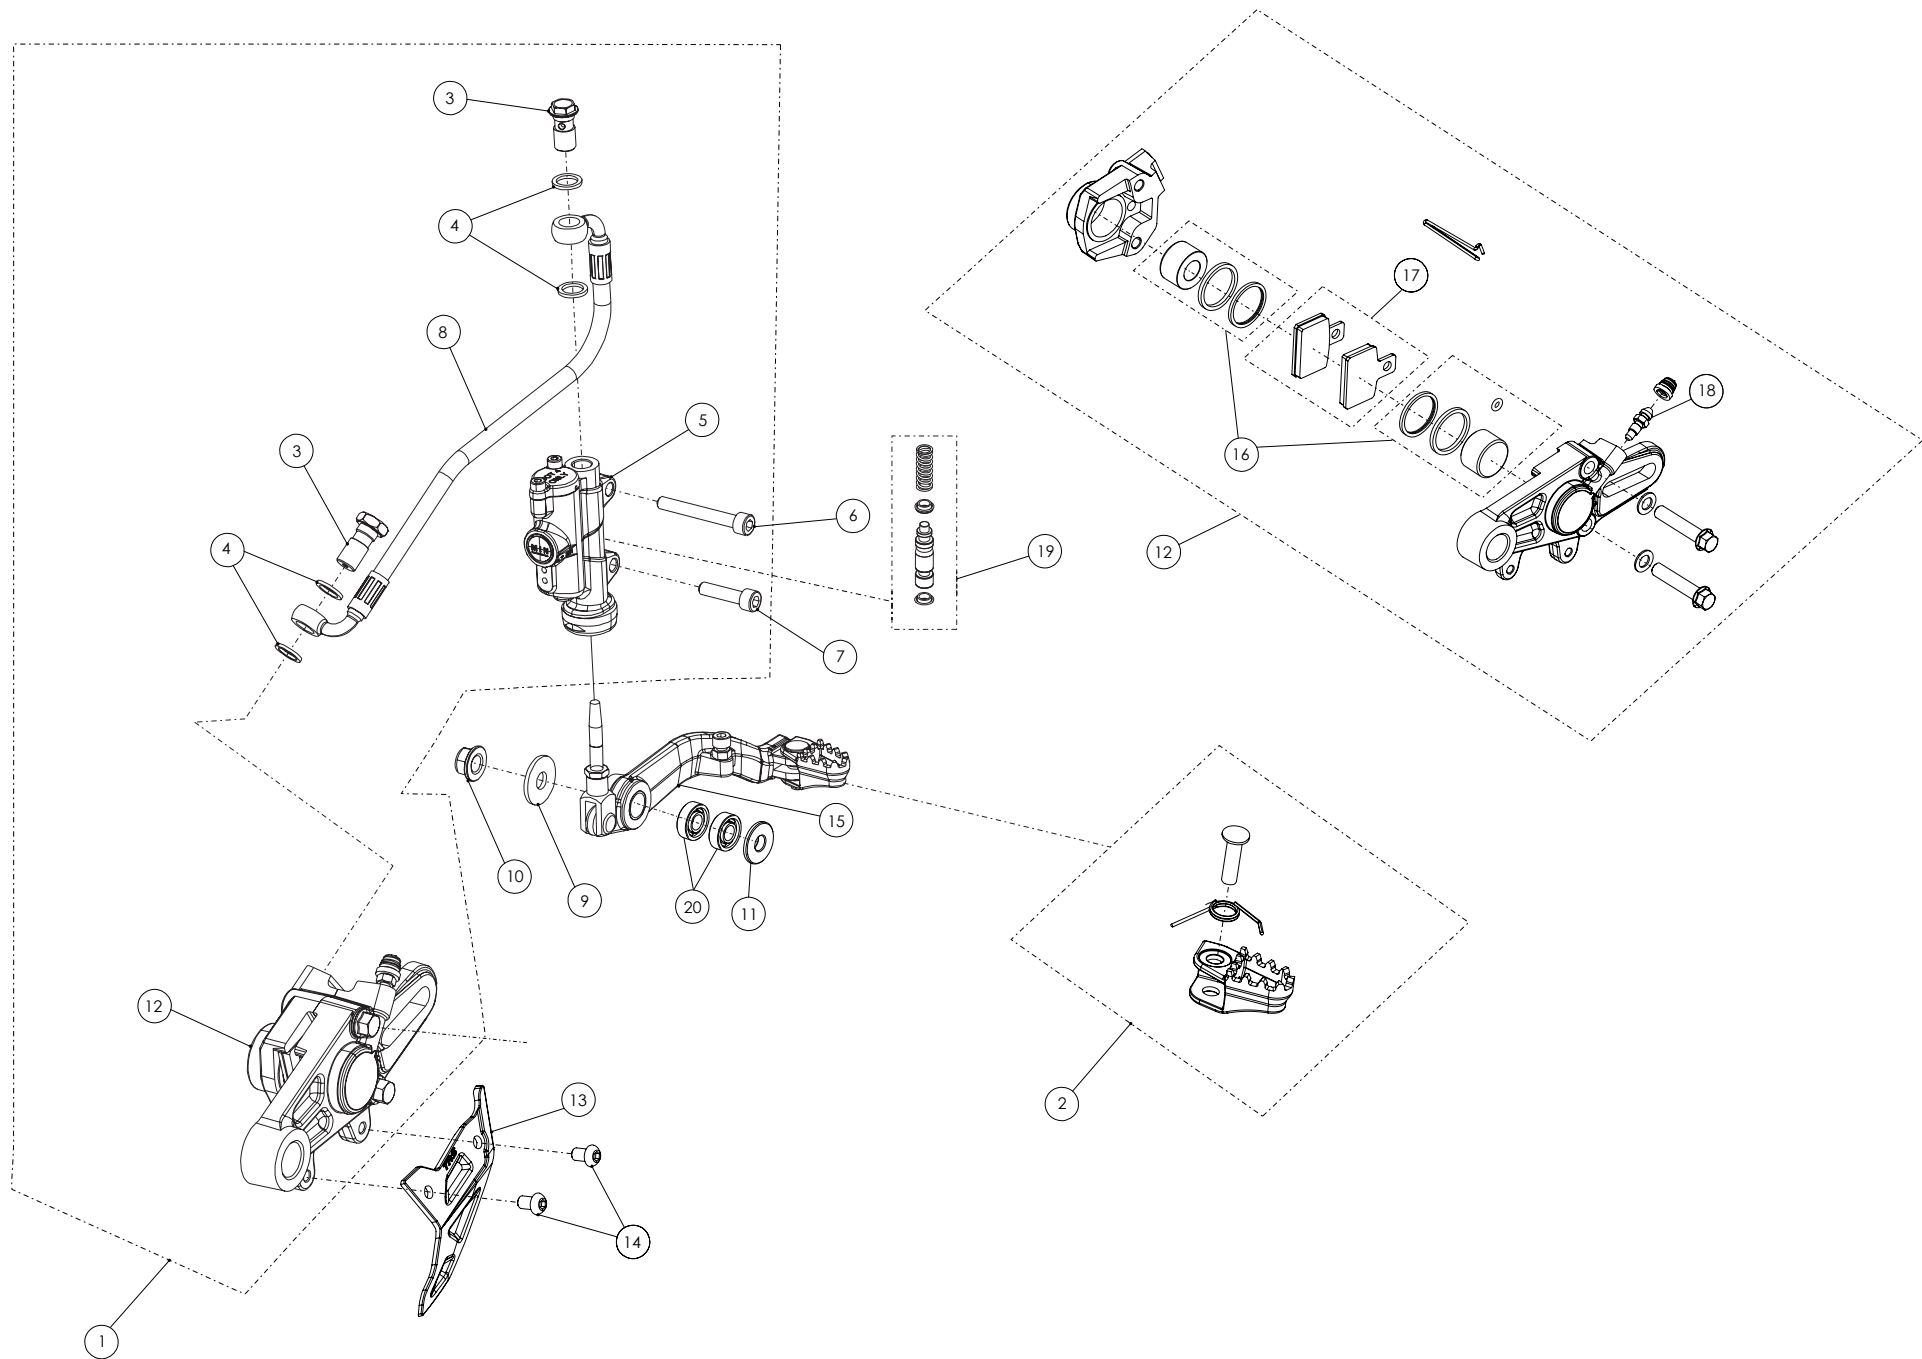

D

C

B

A

Despiece / Parts Book TRRS GOLD - Arranque Electrico / Electric Start - 2022

07 - FT - Freno Trasero / Rear brake

Nº	Código	Descripción	Description	Cantidad
1	70320	Conjunto freno trasero	<i>Kit, rear brake</i>	1
2	70312	Kit reparación palanca freno	<i>Brake lever repair kit</i>	1
3	70304	Racord	<i>Banjo bolt</i>	2
4	56101	Arandela Al. 10x14x1,5	<i>Washer, Al. 10x14x1.5</i>	4
5	70318	Bomba Freno Trasero	<i>Pump, rear brake</i>	1
6	50103	Tornillo DIN 912 M6x45 - Bomba Freno - Escape	<i>Bolt, DIN 912 M6x45 - Brake pump - exhaust</i>	1
7	50110	Tornillo DIN 912 M6x25 - Bomba Freno Inferior	<i>Bolt, DIN 912 M6x25 - Brake pump - lower</i>	1
8	70306	Latiguillo Freno Trasero	<i>Hose, rear brake</i>	1
9	56304	Arandela Pedal Freno DIN 9021 Ø8	<i>Washer, brake pedal DIN 9021 Ø8</i>	1
10	51502	Tuerca Autoblocante M8 - Pedal Freno	<i>Nut, self locking M8 - Brake pedal</i>	1
11	07014TR100	Casquillo palanca freno II	<i>Bushing brake pedal II</i>	1
12	70307	Conjunto Pinza Freno Trasero	<i>Rear brake caliper, complete</i>	1
13	07002TR101	Protector disco trasero	<i>Disc protector, rear</i>	1
14	50204	Tornillo DIN 7380 M6X10 - Protector Disco Trasero	<i>Bolt, DIN 7380 M6x10 - Rear disc protector</i>	2
15	07015TR100	Conjunto palanca freno II	<i>Brake pedal II, complete</i>	1
16	70309	Kit Reparación Pinza Trasera	<i>Repair kit, rear caliper</i>	1
17	70310	Juego Pastillas Freno Trasero	<i>Brake pad set, rear</i>	1
18	70374	Sangrador freno trasero	<i>Bleeder screw rear brake</i>	1
19	70321	Kit rep. pistón bomba freno trasero (bomba deposito integrado)	<i>Repair kit, rear brake pump (master cylinder /integrated tank)</i>	1
20	52112	Rodamiento palanca freno trasero	<i>Foot brake lever bearing</i>	2