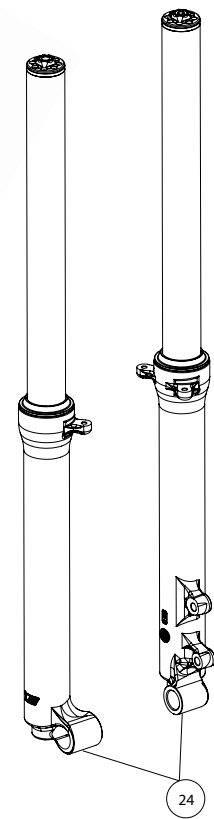

D

C

B

A

Despiece / Parts Book TRRS GOLD - Arranque Electrico / Electric Start - 2022

04b - HD - Horquilla Delantera Tech / Front suspension Tech

Nº	Código	Descripción	Description	Cantidad
1	71001	Cjto. tapon regulacion extension	Screw cap rebound set	1
2	71002	Cjto. tapon regulacion precarga muelle	Screw cap preload spring set	1
3	71054	Barra Suspension derecha (Kashima)	Stanchion Tube, Right side (Kashima)	1
4	71055	Barra suspension izquierda (Kashima)	Stanchion Tube, Left side (Kashima)	1
5	71005	Cto. Distanciadores Muelle-Group Spacers Spring	Group, Spring spacers	1
6	71026	Muelle Horquilla-Fork Spring (Progr. 1)	Fork Spring	1
7	71007	Cto.Mecanico Bombeo-Group Mechanical Pumping	Group, dampening cartridge	1
8	71008	Cono Limitador Izquierdo-Cone Limit Left	Alignment cone, Left	1
9	71053	Botella Suspension Izquierda-Left Leg (Negra para barras de acero)	Lower Leg, left (Black for steel bar)	1
10	71010	Cto.Tornillo Regulacion-Needle Regulation Group	Needle and Regulation Group	1
11	71011	Guardapolvo Horquilla-Dust Seal	Dust Seal	2
12	71012	Circlip Tope Reten-Ring Stopper Oil Seal	Oil Seal retention clip	2
13	71013	Reten Horquilla-Oil Seal	Oil Seal	2
14	71014	Anillo Tope Glacier-Ring Stop Bushing Oil Seal	Bushing stop ring	2
15	71015	Glacier Barra Horquilla-Bush Du Ø39XØ43X15	Bushing Du Ø39XØ43X15	2
16	71016	Glacier Botella Horquilla-Bush Du Ø38XØ40X20	Bushing Du Ø38XØ40X20	2
17	71052	Botella Suspension Derecha-Right Leg (negra para barras de acero)	Lower leg, Right (Black for steel bar)	1
18	71018	Tornillo Allen-Screw Tceib M8X18 Din 7984	Bolt, Allen M8X18 Din 7984	1
19	71019	Cto. Tornillo Regulacion- Group Lock Screw Hydraulic Pump	Group, Hydraulic dampener end cap	1
20	71020	Cono Limitador Derecho-Cone Limit Right	Alignment cone,	1
21	71029	Cartucho Hidraulico-Group Cartridge	Group, Cartridge	1
22	71022	Anillo Tope Muelle-Support Ring For Spring Limit	Guide Ring, Limit spring	1
23	71023	Kit Toricas-Group Rings Seal	O-ring kit	1
24	04034TR100	Cjto. horquilla delantera barras Kashima	Front fork set, Kashima tube	1