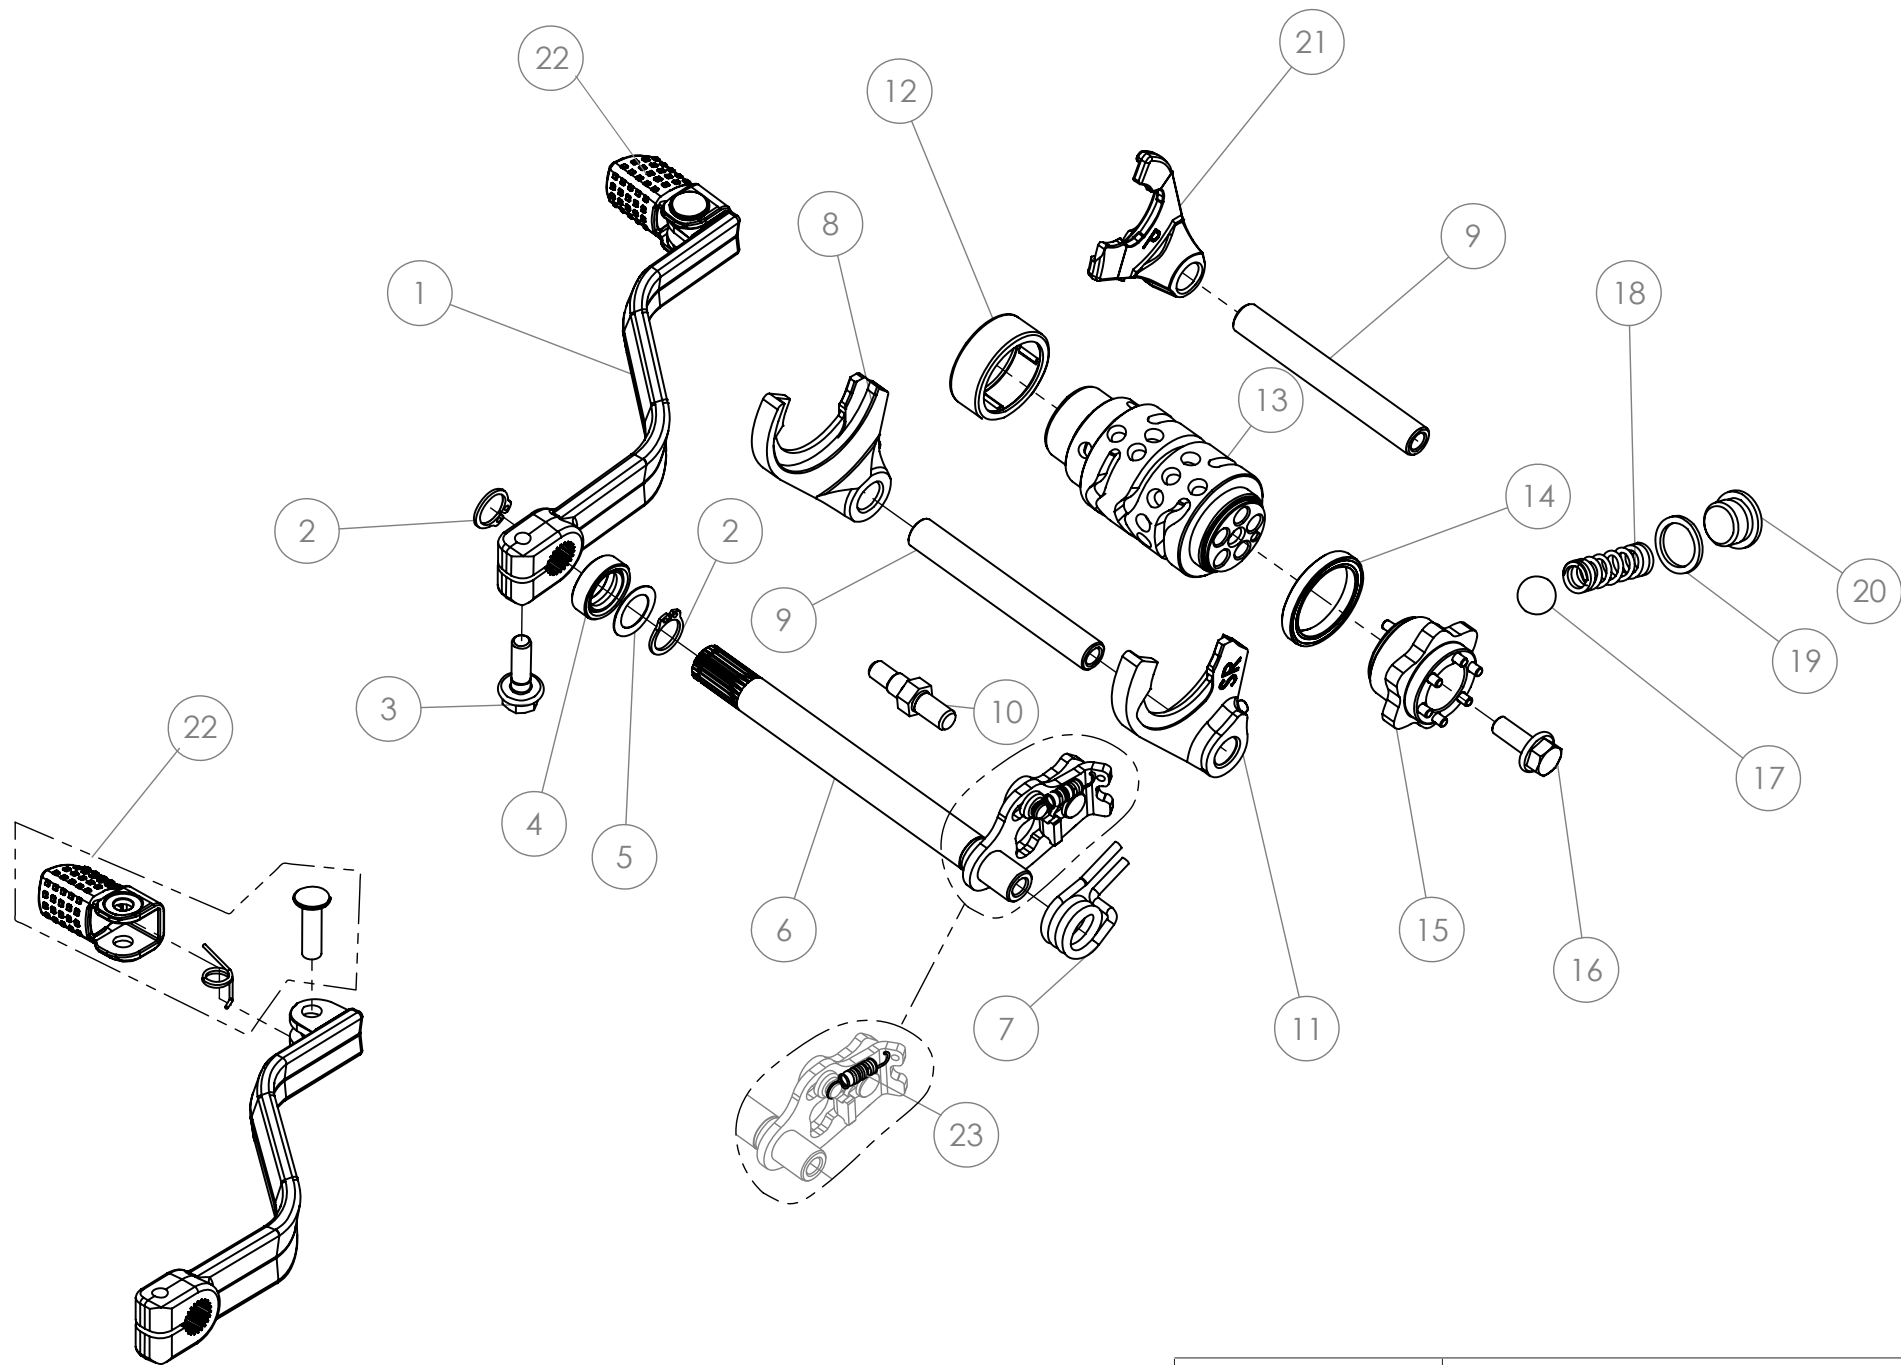

D

C

B

A

Despiece / Parts Book TRRS GOLD - Arranque Electrico / Electric Start - 2022

06 - SC - Selector Cambio / Shift Pedal

Nº	Código	Descripción	Description	Cantidad
1	06001MT102	Conjunto Palanca Cambio arranque eléctrico	Complete shift pedal electric start	1
2	55004	Circlip DIN-471-Ø12	Circlip DIN-471-Ø12	2
3	50909	Tornillo DIN 6921 M6x20 Hexagonal	Bolt, DIN 6921 M6x20 hex-head	1
4	54006	Retén Eje Cambio 12x20x6	Seal, shift shaft 12x20x6	1
5	06002MT100	Arandela 12x18x0.3	Washer 12x18x0.3	1
6	06027MT100	Eje selector completo	Shifting shaft set	1
7	06031MT100	Muelle eje selector	Spring, shifting shaft	1
8	06006MT100	Horquilla secundario Izquierda SL	Fork, secondary left SL	1
9	06007MT100	Eje Horquillas	Shaft, shift fork	2
10	06003MT100	Tope Recorrido Selector	Stop, shift shaft	1
11	06008MT100	Horquilla secundario derecha SR	Fork, secondary right SR	1
12	52507	Rodamiento Izquierdo Desmodrómico HK2512	Bearing, left Shift drum HK2512	1
13	06039MT100	Desmodrómico (Ligero)	Shift roller (Lightweight)	1
14	52103	Rodamiento Derecha Desmodromico Bolas 61705-SRS	Bearing, shift drum right - balls 61705-SRS	1
15	06032MT100	Conjunto estrella desmo	Gearshift set	1
16	50903	Tornillo DIN 6921 M6x16	Bolt, DIN 6921 M6x16	1
17	60003	Bola Fijador Marchas Kug 11,906	Ball, gear selector position Kug 11.906	1
18	06029MT100	Muelle Fijador Marchas	Spring, gear selector tension	1
19	56106	Arandela 14X18X1.5 Copper	Copper Washer, 14x18x1.5	1
20	06018MT100	Tapón Muelle Selector	Cap, selector spring	1
21	06017MT100	Horquilla primario	Fork, primary	1
22	70451	Kit Reparación Palanca Selector	Repair kit, shift pedal tip	1
23	06030MT100	Muelle selector marchas	Spring tensioning, shifting plate	1