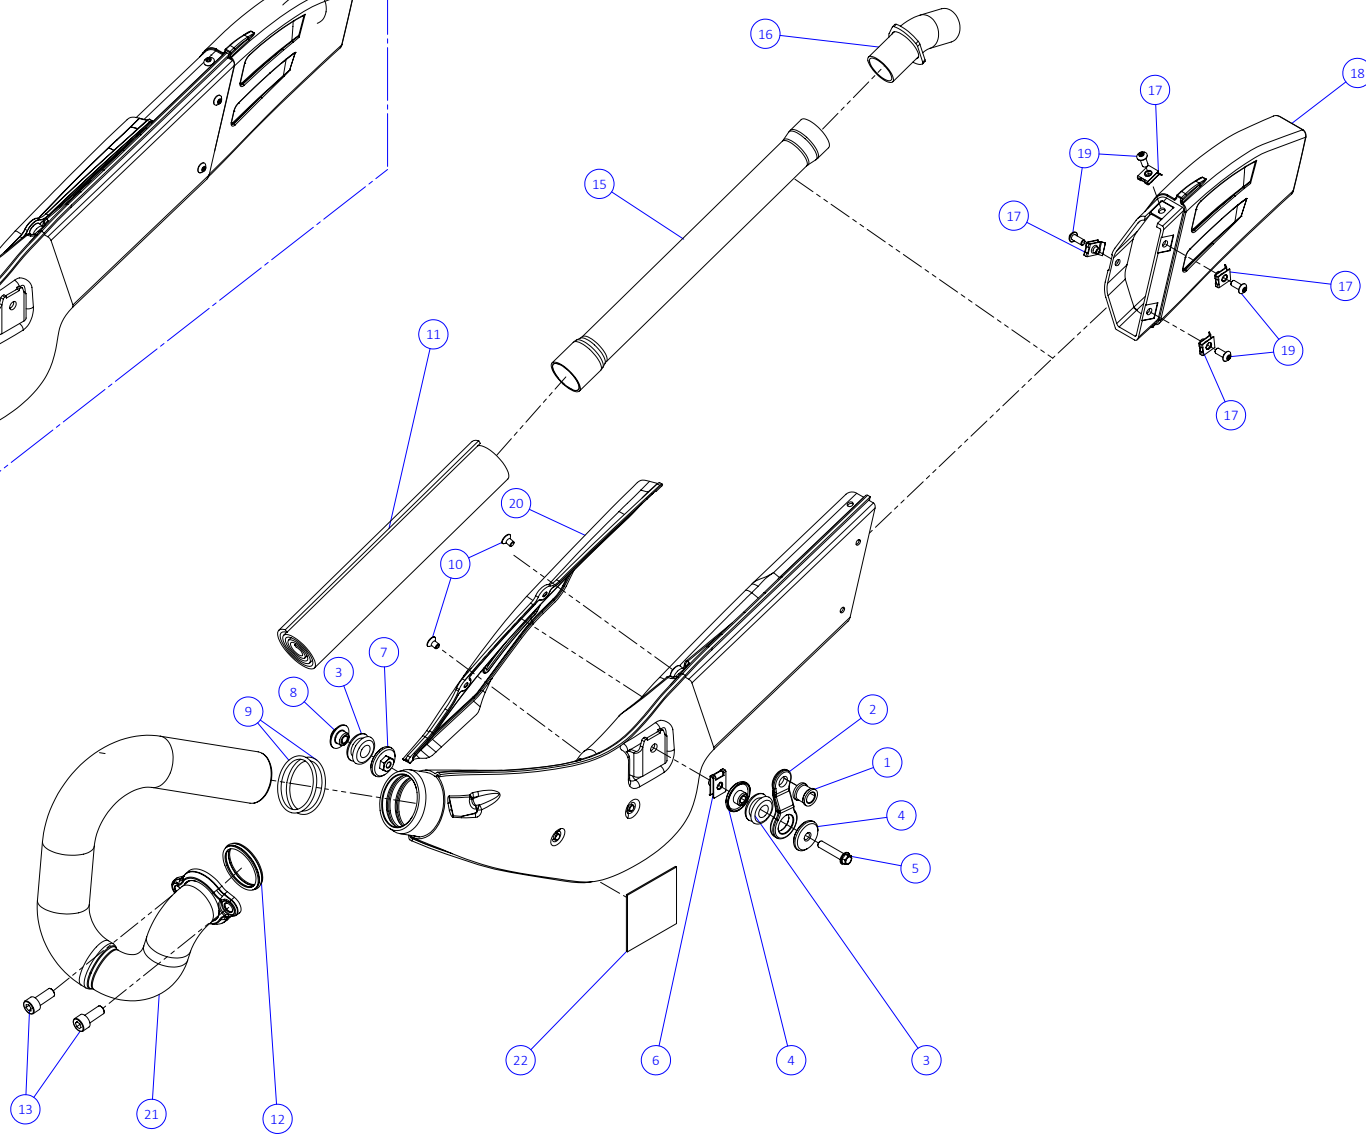

D

C

B

A

Despiece / Parts Book TRRS GOLD - Arranque Electrico / Electric Start - 2022

10 - CE - Conjunto Escape / Exhaust set

Nº	Código	Descripción	Description	Cantidad
1	10007TR100	Casquillo Soporte Escape Superior	Bushing, exhaust support, upper	1
2	10016TR100	Soporte superior escape	Upper exhaust support	1
3	10019TR100	Goma soporte	Damper rubber	2
4	10022TR100	Casquillo soporte escape	Bushing exhaust support	2
5	50914	Tornillo hexagonal con valona M6x30	Bolt hexagonal flange M6x30	1
6	51301	Tuerca rápida universal M6	Speed-nut, universal M6	1
7	10020TR100	Tuerca soporte inferior escape	Nut lower exhaust support	1
8	10021TR100	Casquillo soporte inferior escape	Bushing lower exhaust support	1
9	53004	Torica 44x3	O-ring, 44x3	2
10	50303	Tornillo DIN 7991 M5x8	Bolt, DIN 7991 M5x8	2
11	70603	Fibra Silencioso	Silencer fiber packing	1
12	10006TR100	Junta Metálica Curva Escape	Metal gasket, exhaust pipe	1
13	50807	Tornillo DIN 912 M8x20	Bolt, DIN 912 M8x20	2
14	10025TR100	Conjunto escape arranque eléctrico	Exhaust set electric starter	1
15	70602	Tubo Interno Silencioso	Silencer internal tube	1
16	70601	Tubo Salida Silencioso	Silencer exit tube	1
17	51302	Tuerca rápida universal M5	Speed nut, universal M5	4
18	10002TR100	Salida escape	End-cap, exhaust	1
19	50210	Tornillo alomado allen M5x12	Bolt allen M5x12	4
20	10004TR101	Protector escape carbono	Protector exhaust carbon	1
21	10029TR100	Curva escape titanio Ø45	Exhaust pipe, titanium Ø45	1
22	10026TR100	Protector anticalórico escape	Exhaust heat shield protector	1