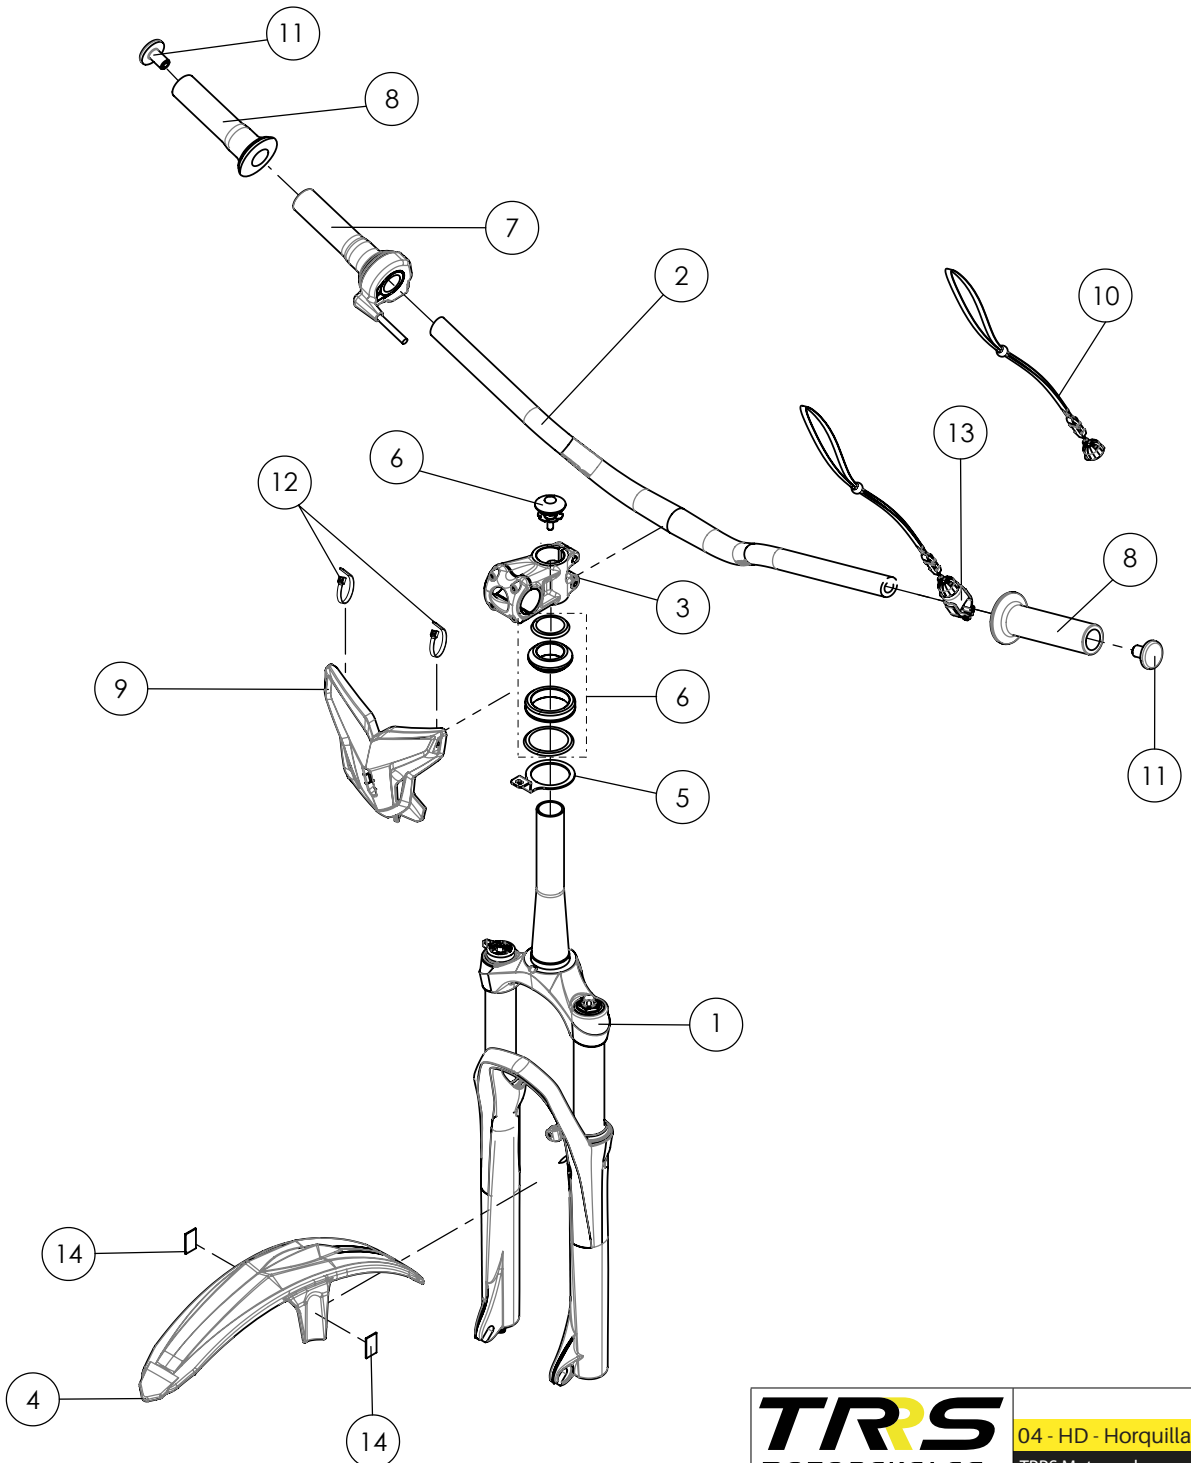

D

C

B

A

Despiece TRRS ON-E KIDS 16" / 2022

04 - HD - Horquilla Delantera - Listado de Piezas

Nº	Código	Descripción	Description	Cantidad
1	73107	Horquilla delantera ON-E 16"	Front fork ON-E 16"	1
2	04000TE100	Manillar TRS electrica	Handlebar	1
3	04001TE100	Tija	Stem	1
4	04005TE100	Guardabarros delantero 16"	Front fender 16"	1
5	04004TE100	Soporte placa frontal	Support front plate	1
6	73101	Conjunto rodamientos horquilla	Steering ball bearing	1
7	73017	Puño gas moto electrica	Throttle electric bike	1
8	70126	Puños HEBO	Hand grip, HEBO	2
9	04001TR102	Careta faro Racing roja	Head light mask racing red	1
10	70249	Iman con correa para hombre al agua (solo recambios)	Magnetic Lanyard for Kill Button (solo recambios)	1
11	73108	Topes manillar II	Handlebar end plugs II	2
12	58006	Brida plástico 3,6 x 200	Plastic retention strap	2
13	70250	Botón paro racing, Hombre al agua -	Kill button engine with magnetic lanyard (see sheet 04 / Frame)	1
14	70458	Cinta autoadhesvia doblecara	Bolt, DIN 912 M6x16	0,5