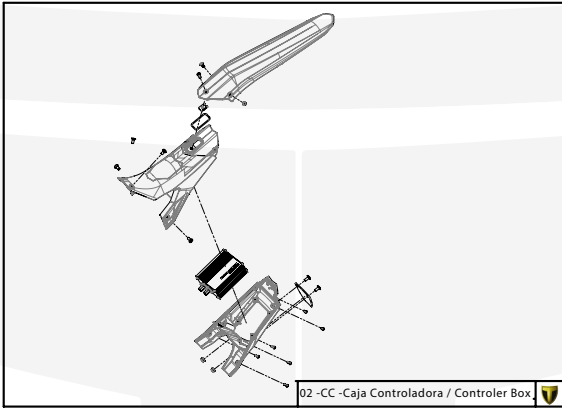

Manual de Despiece 

Parts Book 

TRRS
ON-E
K I D S

16"

2023

Imagen: Moto exclusivamente para competición y circuito cerrado.
Picture: Motorcycle only for competition and closed circuit.

TRRS
MOTORCYCLES

Despiece TRRS ON-E KIDS 16" / 2022

D

C

B

A

Despiece TRRS ON-E KIDS 16" / 2022

D

10 - CA - Cargador

11 - RD - Rueda Delantera

C

B

A

Despiece TRRS ON-E KIDS 16" / 2022

01 - CH - Conjunto Chasis - Listado de Piezas

Nº	Código	Descripción	Description	Cantidad
1	01003TE101	Chasis ON-E (Blanco)	Frame ON-E (White)	1
2	01001TE100	Protector carter moto infantil	Skid plate kids bike	1
3	01028TR100	Estribera Microfusión Izquierda	Microfusion footrest left side	1
4	01029TR100	Estribera Microfusión Derecha	Microfusion footrest right side	1
5	63003	Silentblock M6 20x10	Silentblock M6 20x10	2
6	01035TR100	Tornillo estribera	Bolt footrest	2
7	01037TR100	Muelle estribera izquierda (pasador de Ø10)	Spring footpeg left (pin Ø10)	1
8	01036TR100	Muelle estribera derecha (pasador de Ø10)	Spring footpeg right (pin Ø10)	1
9	01034TR100	Arandela estribo Ø10	Washer Ø10 footrest	4
10	50301	Tornillo DIN 7991 M8x14	Bolt, DIN 7991 M8x14	4
11	50302	Tornillo DIN 7991 M6x14	Bolt, DIN 7991 M6x14	4
12	50203	Tornillo con arandela M6x10	Bolt allen with washer M6x10	1
13	51107	Tuerca hexagonal M6	Hexagon nut M6	2
14	50214	Tornillo allen cabeza redonda M6x16	Bolt, allen round head M6x16	2
15	01002TE100	Soporte tope dirección	Brace steering stopper	1
16	09011TE100	Conjunto caja potenciometros	Potentiometers box set	1