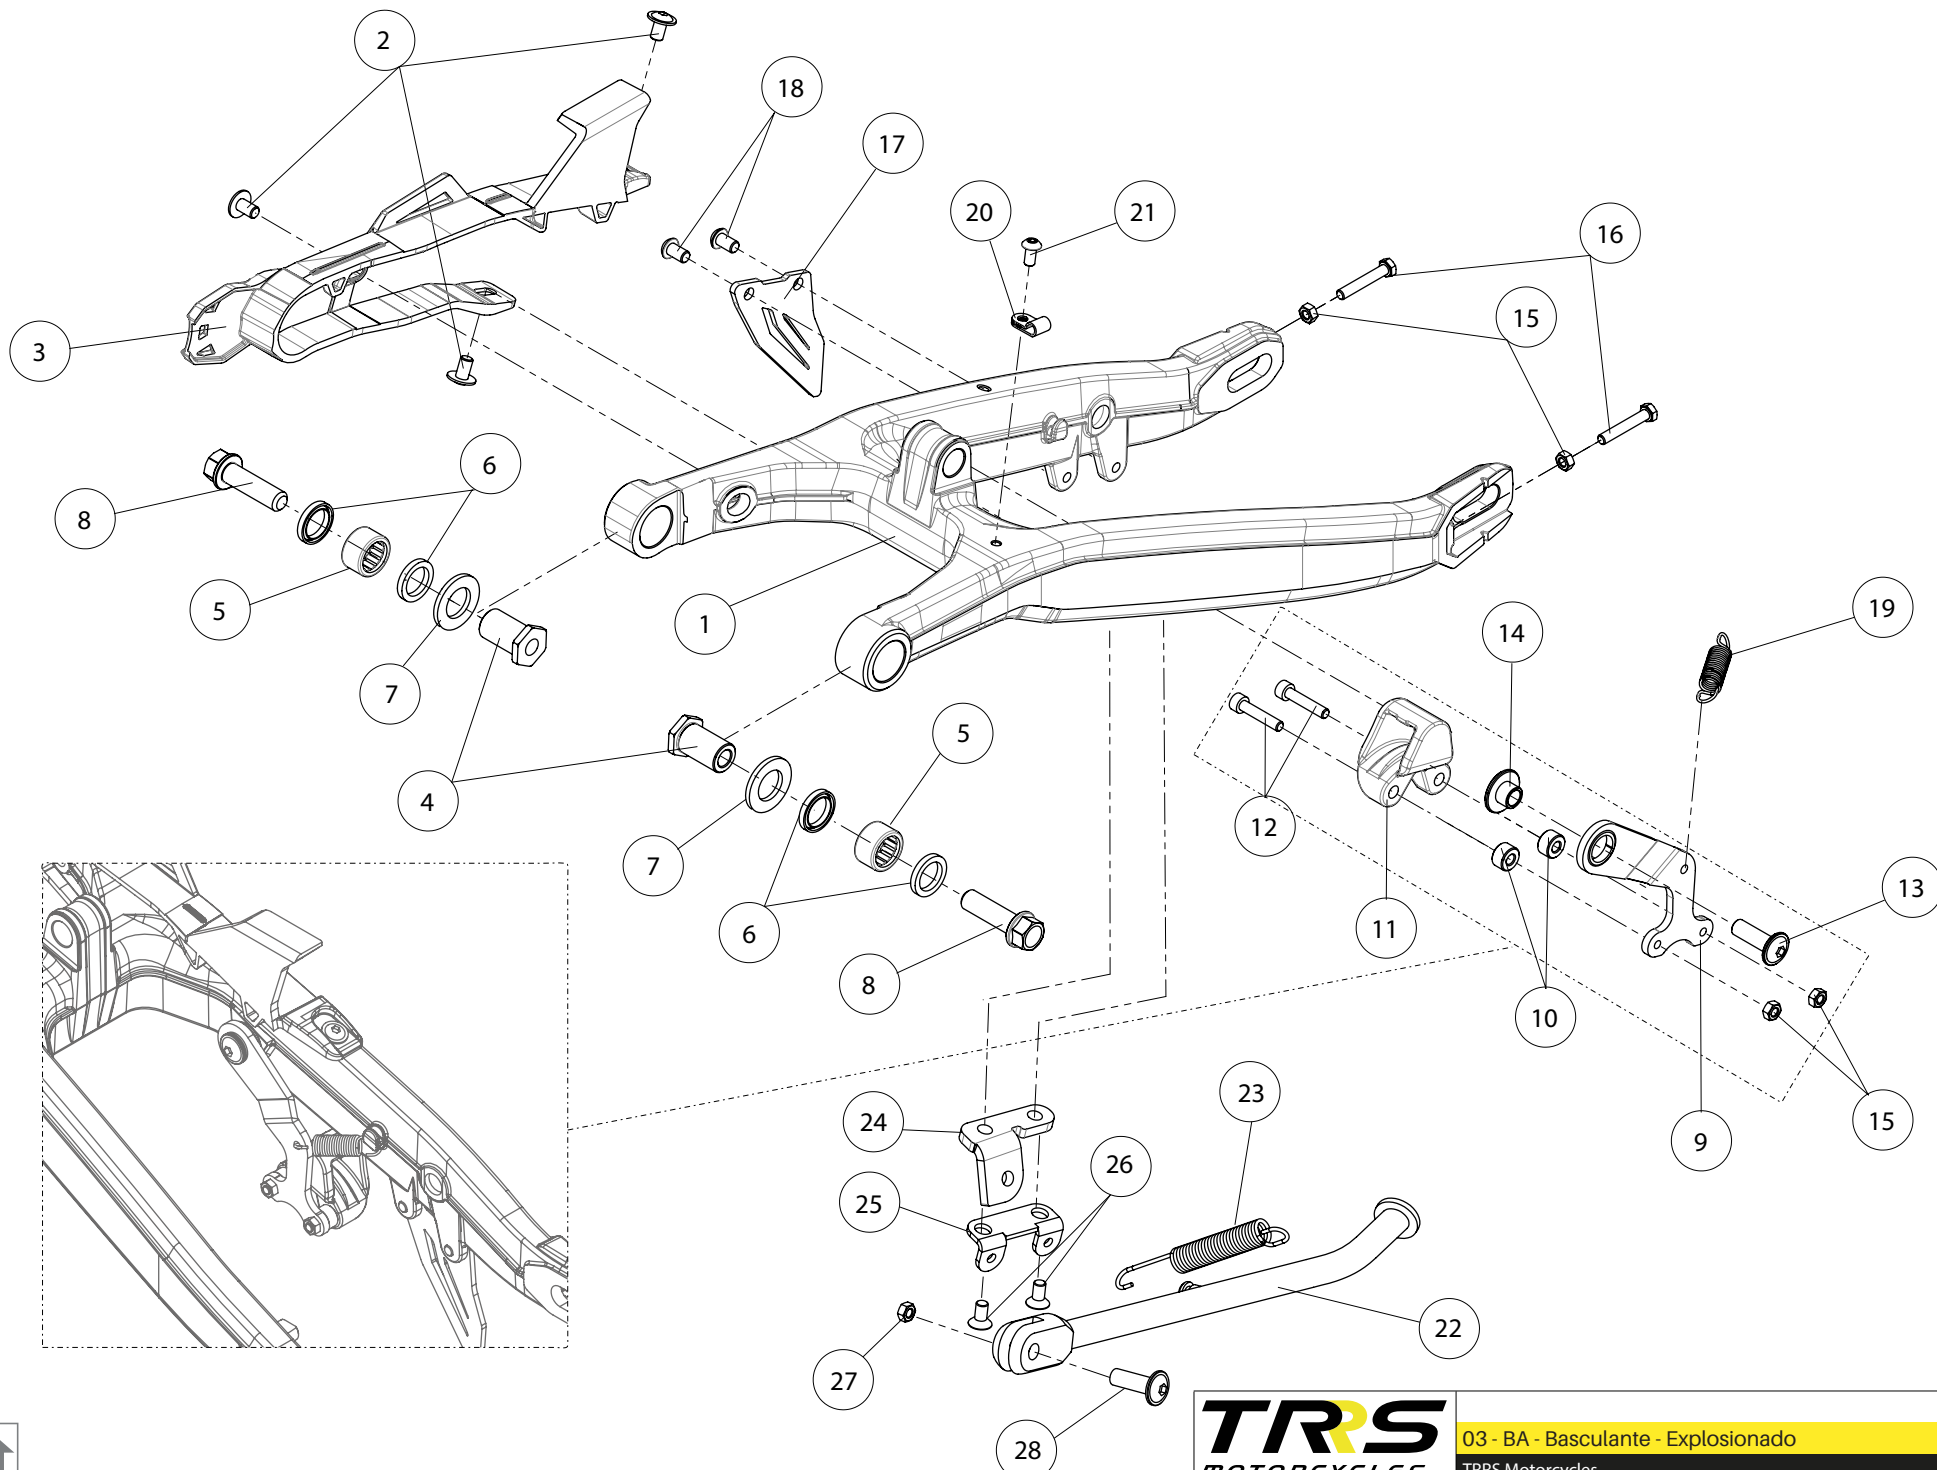

D

C

B

A

Despiece TRRS ON-E KIDS 16" / 2022

03 - BA - Basculante - Listado de Piezas

Nº	Código	Descripción	Description	Cantidad
1	03006TE100	Basculante 16"	Swing arm 16"	1
2	50203	Tornillo allen con arandela M6x10	Bolt allen with washer M6x10	3
3	03001TE100	Guia cadena	Chain guide	1
4	03002TE100	Casquillo eje basculante	Busing shaft swingarm	2
5	52502	Rodamiento agujas HN 1512 BGR	Needle bearing, HN1512 BGR	2
6	54002	Retén 15x21x3	Seal, 15x21x3	4
7	56307	Arandela Ø14	Washer Ø14	2
8	50916	Tornillo hexagonal con arandela M10x35x1,25 (8.8)	Bolt hexagonal with washer M10x35x1,25 (8.8)	2
9	03003TE100	Tensor cadena moto infantil	Chain tensor kids bike	1
10	03005TE100	Distanciador patin tensor cadena	Spacer chain tensioner slider	2
11	70132	Goma Tensor	Rubber block, chain tensioner	1
12	50121	Tornillo allen M5X25	Bolt, allen M5x25	2
13	50213	Tornillo allen con valona M8x25	Screw allen with washer M8x25	1
14	03007TE100	Casquillo con valona tensor cadena	Bushing with washer chain tensioner	1
15	51403	Tuerca Autoblocante M5	Nut self locking M5	4
16	50505	Tornillo hexagonal M5x30	Bolt M5x30	2
17	03008TE100	Protector corona moto infantil	Sprocket protector kids bike	1
18	50204	Tornillo allen alomado M6x10	Bolt allen M6x10	2
19	03009TE100	Muelle tensor cadena	Spring chain tensioner	1
20	58004	Grapa plástico 4.8mm	Plastic clamp 4.8mm	1
21	50210	Tornillo alomado allen M5x12	Bolt allen M5x12	1
22	03010TE100	Caballote moto 20"	Side stand bike 20"	1
23	03012TE100	Muelle caballote	Side stands spring	1
24	03011TE100	Soporte caballote moto infantil	Support stand kids bike	1
25	03005TR100	Soporte muelle caballote	Side stand spring support	1
26	50201	Tornillo allen alomado M8x20	Bolt allen M8x20	2
27	51502	Tuerca autoblocante M8	Nut self locking M8	1
28	50808	Tornillo M8x30 allen	Bolt M8x30 allen	1