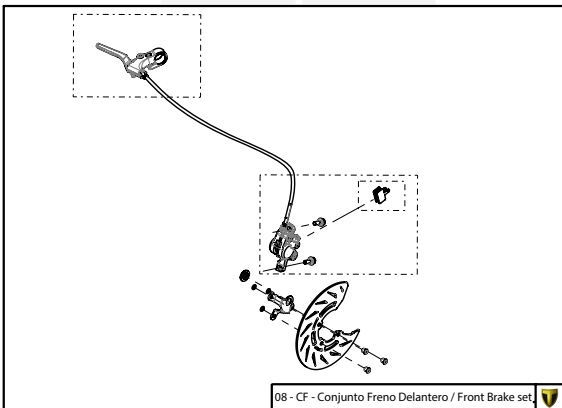

Manual de Despiece 

Parts Book 

TRRS
ON-E
K I D S

16"

2023

Imagen: Moto exclusivamente para competición y circuito cerrado.
Picture: Motorcycle only for competition and closed circuit.

TRRS
MOTORCYCLES

Despiece TRRS ON-E KIDS 16" / 2022

D

C

B

A

Despiece TRRS ON-E KIDS 16" / 2022

D

10 - CA - Cargador

11 - RD - Rueda Delantera

C

B

A

Despiece TRRS ON-E KIDS 16" / 2022

01 - CH - Conjunto Chasis - Listado de Piezas

Nº	Código	Descripción	Description	Cantidad
1	01003TE101	Chasis ON-E (Blanco)	Frame ON-E (White)	1
2	01001TE100	Protector carter moto infantil	Skid plate kids bike	1
3	01028TR100	Estribera Microfusión Izquierda	Microfusion footrest left side	1
4	01029TR100	Estribera Microfusión Derecha	Microfusion footrest right side	1
5	63003	Silentblock M6 20x10	Silentblock M6 20x10	2
6	01035TR100	Tornillo estribera	Bolt footrest	2
7	01037TR100	Muelle estribera izquierda (pasador de Ø10)	Spring footpeg left (pin Ø10)	1
8	01036TR100	Muelle estribera derecha (pasador de Ø10)	Spring footpeg right (pin Ø10)	1
9	01034TR100	Arandela estribo Ø10	Washer Ø10 footrest	4
10	50301	Tornillo DIN 7991 M8x14	Bolt, DIN 7991 M8x14	4
11	50302	Tornillo DIN 7991 M6x14	Bolt, DIN 7991 M6x14	4
12	50203	Tornillo con arandela M6x10	Bolt allen with washer M6x10	1
13	51107	Tuerca hexagonal M6	Hexagon nut M6	2
14	50214	Tornillo allen cabeza redonda M6x16	Bolt, allen round head M6x16	2
15	01002TE100	Soporte tope dirección	Brace steering stopper	1
16	09011TE100	Conjunto caja potenciometros	Potentiometers box set	1