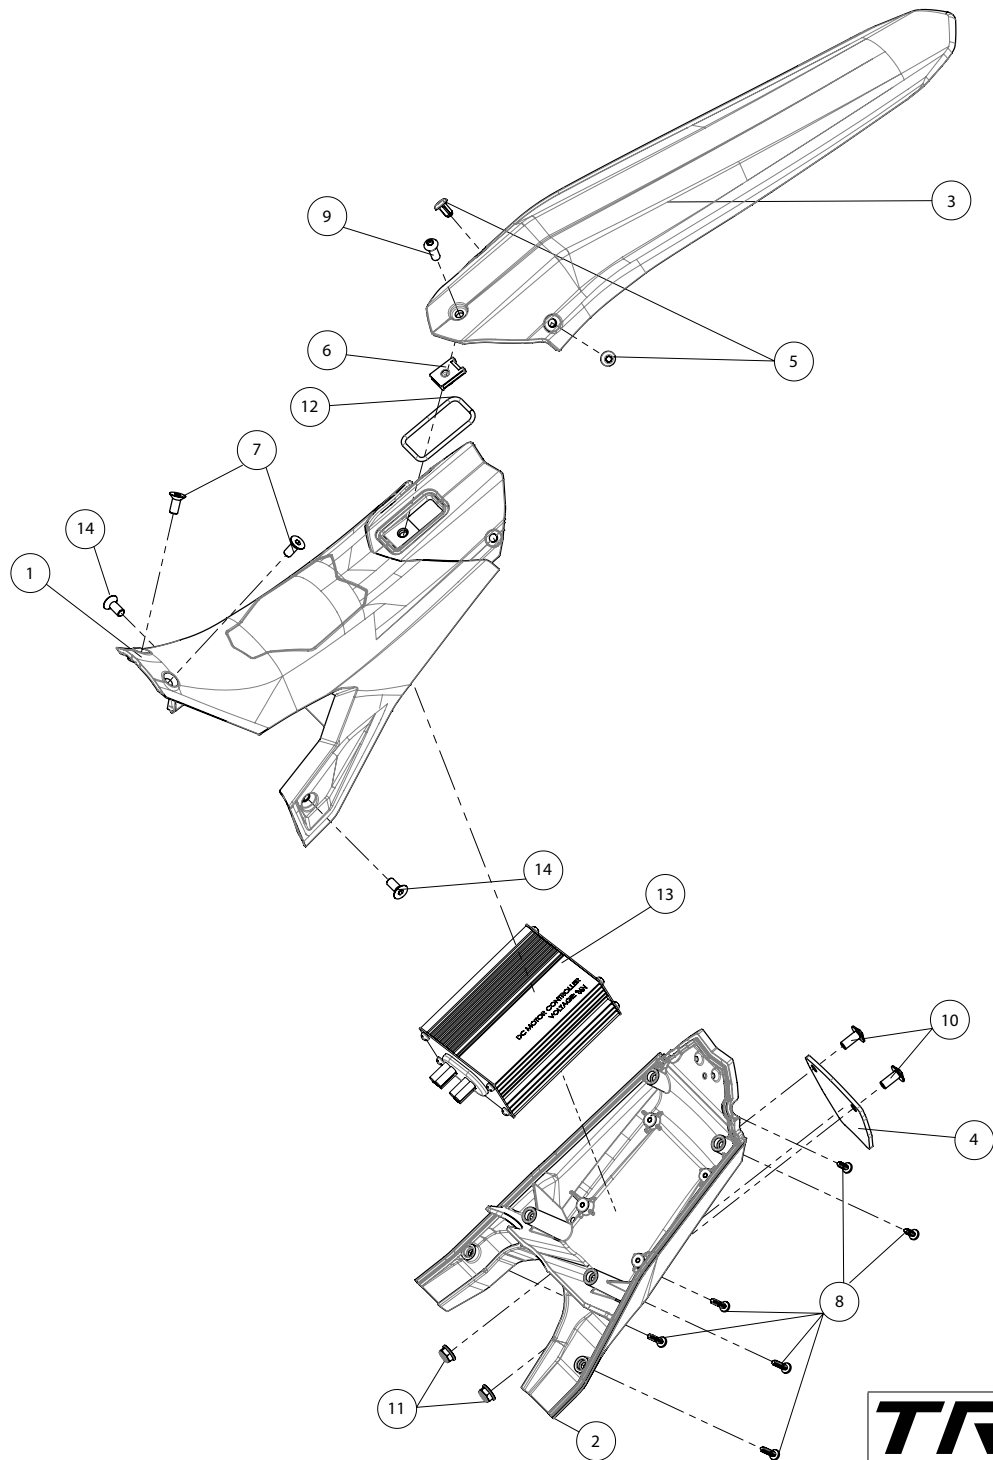

D

C

B

A

Despiece TRRS ON-E KIDS 16" / 2022

02 - CC - Caja Controladora - Listado de Piezas

Nº	Código	Descripción	Description	Cantidad
1	02001TE100	Caja superior controladora	Upper case controler	1
2	02002TE100	Caja inferior controladora con mirilla	Lower case controler with sight window	1
3	02000TE100	Protector salpicaduras	Splash guard	1
4	02004TE100	Protector amortiguador ON-E	Rear shock cover ON-E	1
5	65001	Remache Plástico 6x12	Rivet Plastic 6x12	2
6	51301	Tuerca Rápida Universal M6	Universal clip-nut, M6	1
7	50302	Tornillo DIN 7991 M6x14	Bolt DIN-7991 M6x14	2
8	50608	Tornillo rosca chapa 3,9x13	Screw, selftapping 3.9x13	6
9	50214	Tornillo allen cabeza redonda M6x16	Bolt, allen round head M6x16	1
10	50209	Tornillo allen con valona M6x14	Screw allen with washer M6x14	2
11	51501	Tuerca autoblocante M6 DIN 985	Locknut DIN 985 M6	2
12	53025	Junta guardabarros trasero	Gasket mudguard rear	1
13	14001TE100	Controladora 48V regulable	Controller 48V adjustable	1
14	50306	Tornillo DIN7991 M6X16 Zincado Blanco	Bolt DIN7991 M6X16	2