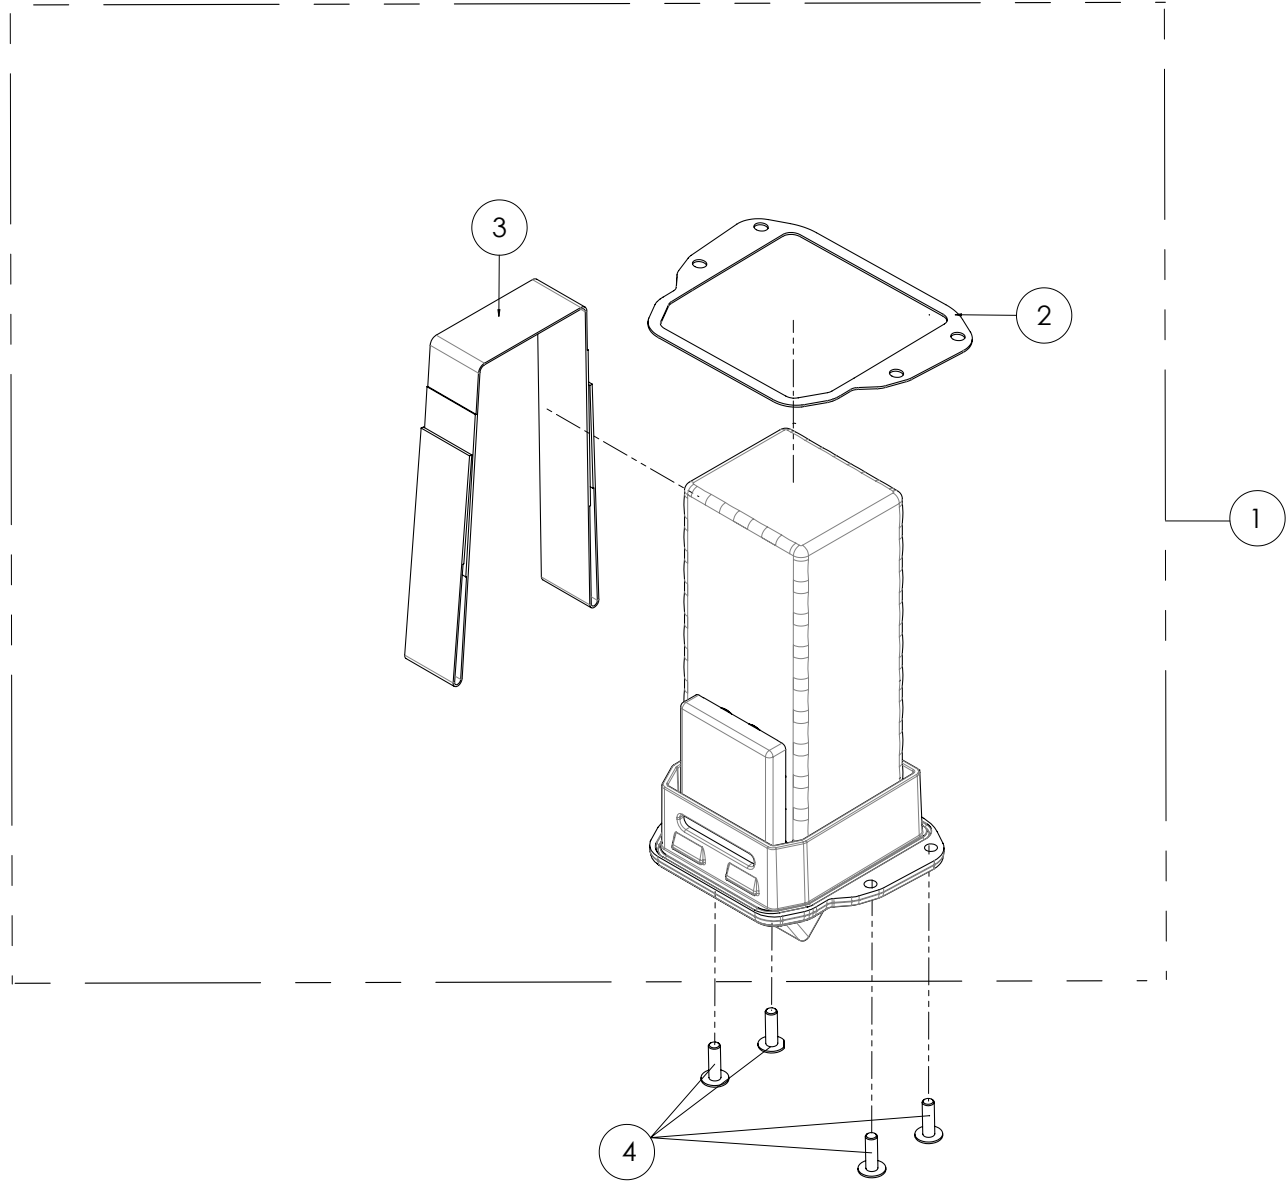

D

C

B

A

Despiece TRRS ON-E KIDS 16'' / 2022

06 - CB - Conjunto Bateria- Listado de Piezas

Nº	Código	Descripción	Description	Cantidad
1	06000TE100	Bateria 48V 17,5Ah. (paquete)	Battery 48V 17,5Ah.(pack)	1
2	06004TE100	Junta tapa bateria	Gasket battery	1
3	06002TE100	Cinta sujeccion bateria	Strap battery	1
4	06003TE100	Guia bateria	Guide battery	1
5	50402	Tornillo hexagonal M6x20	Bolt hexagonal M6x20	4
6	70458	Cinta autoadhesvia doblecara	Bolt, DIN 912 M6x16	1,6