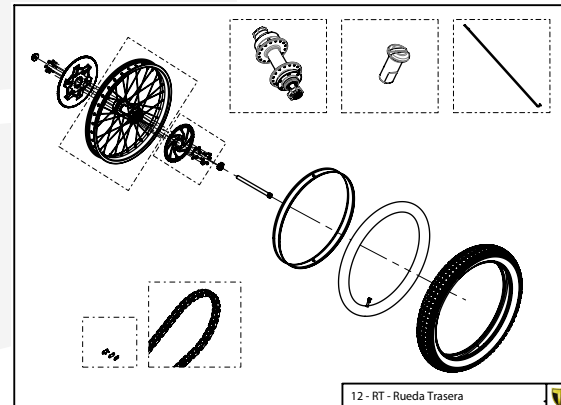

D

C

B

A

Despiece TRRS ON-E KIDS 16" / 2022

D

10 - CA - Cargador

11 - RD - Rueda Delantera