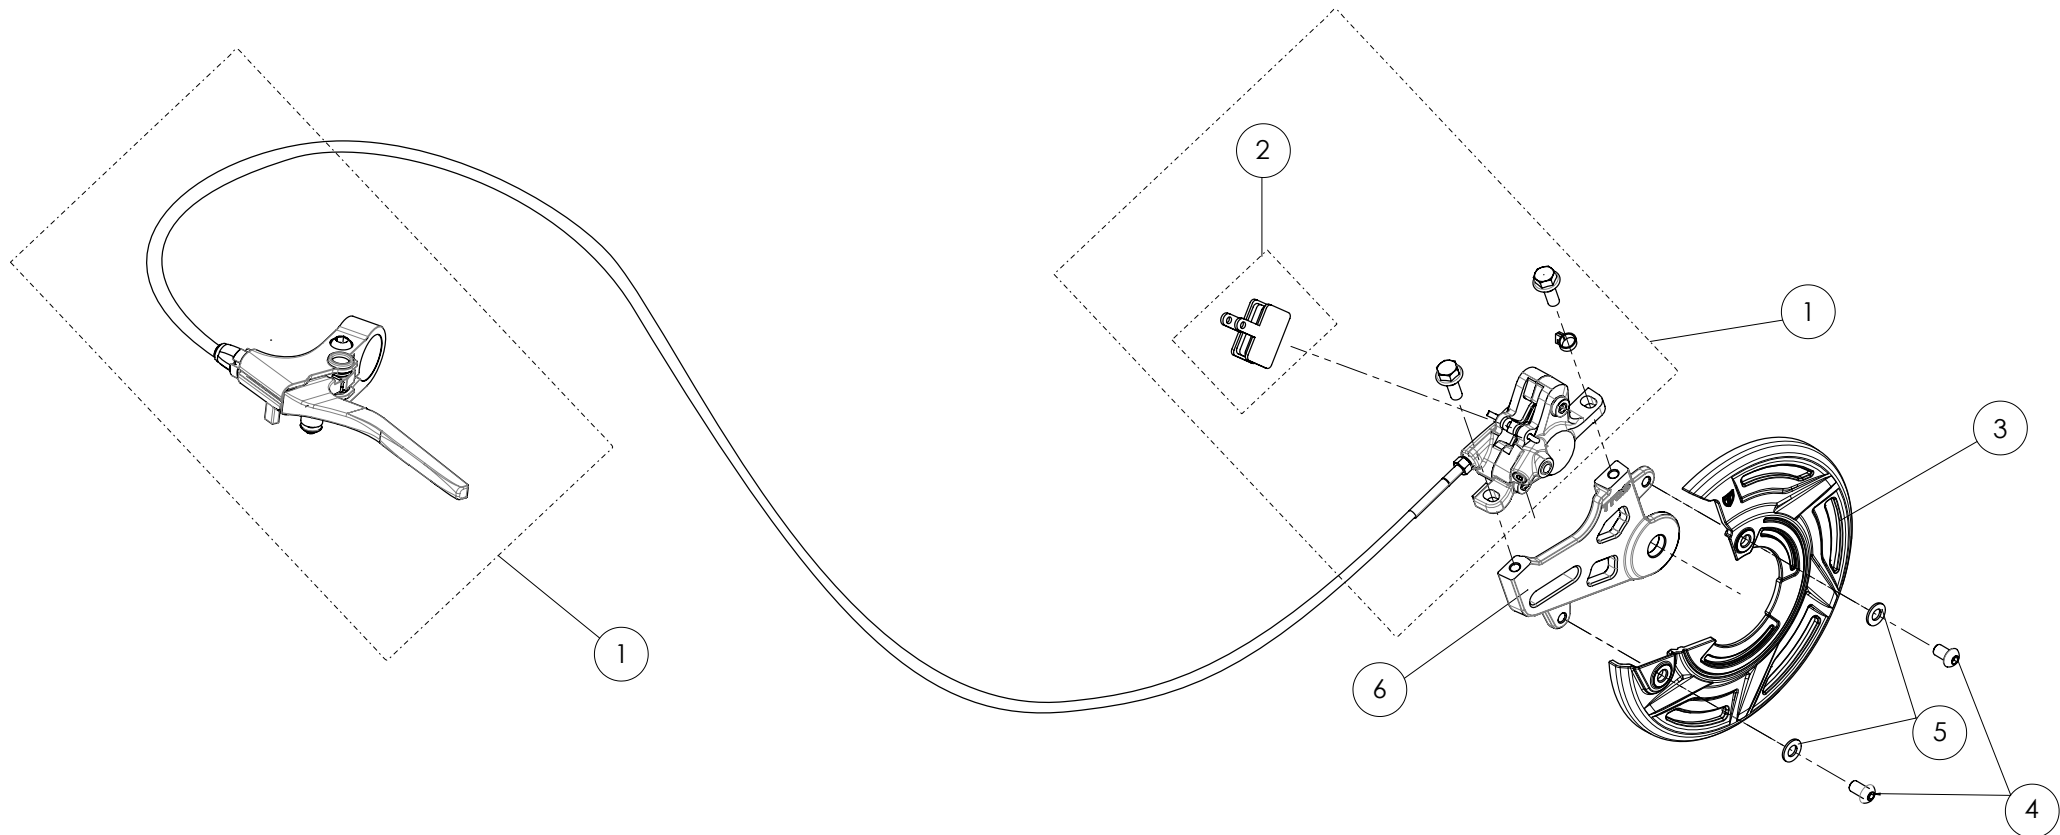

D

C

B

A

Despiece TRRS ON-E KIDS 16" / 2022

07 - FT - Freno Trasero - Listado de Piezas

Nº	Código	Descripción	Description	Cantidad
1	73205	Conjunto freno trasero Clarks	Rear brake set Clarks	1
2	73204	Pastillas freno moto infantil	Children's motorcycle brake pads	2
3	07002TE100	Protector freno disco freno trasero	Rear protector brake disc	1
4	50204	Tornillo allen cabeza redonda M6x10	Bolt, allen round head M6x10	2
5	56305	Arandela Ø6	Washer Ø6	2
6	07000TE100	Soporte pinza freno trasero	Rear brake support	1