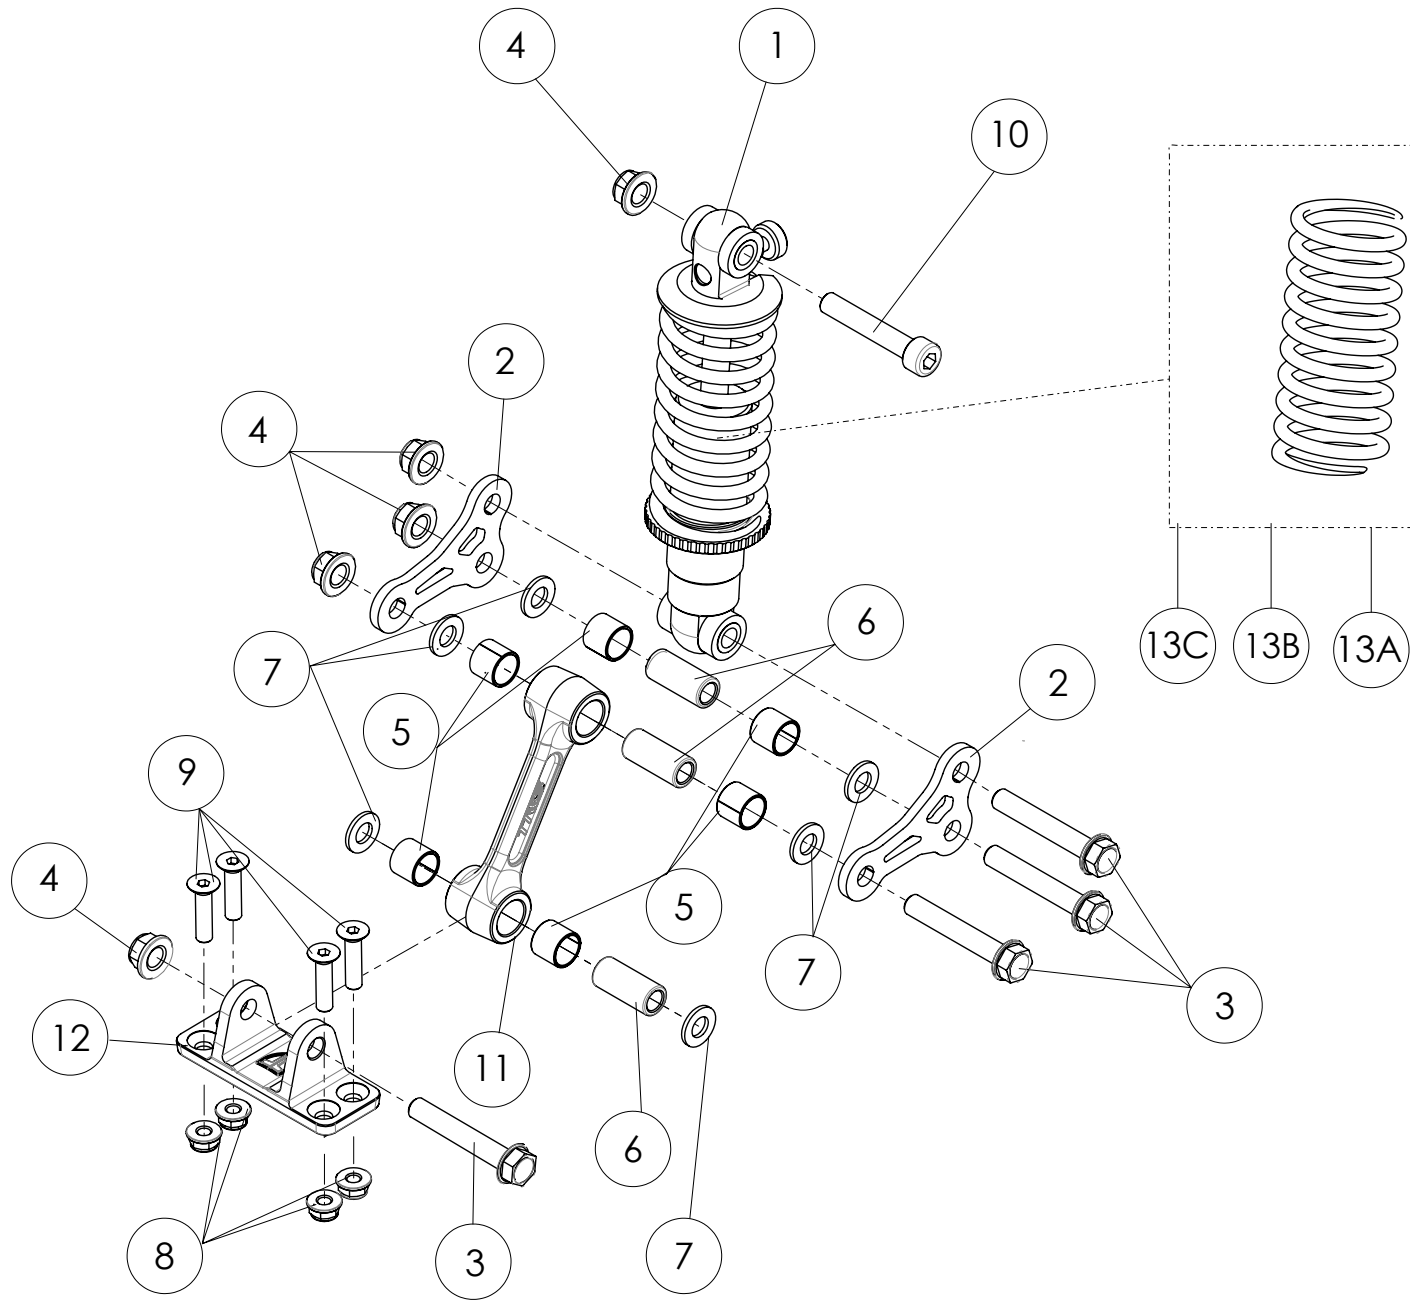

D

C

B

A

Despiece TRRS ON-E KIDS 16" / 2022

05 - AT - Amortiguación Trasera - Listado de Piezas

Nº	Código	Descripción	Description	Cantidad
1	05000TE100	Amortiguador trasero moto infantil 250 LB	Shock absorber kids bike	1
2	05002TE100	Trapezio moto infantil	Rocker link kids bike	2
3	50915	Tornillo con arandela 69FS M8x50 Zincado Blanco 8.8	Bolt M8x50 zinc plated 8.8	4
4	51502	Tuerca Autoblocante M8 - Pedal Freno	Nut, self locking M8 - Brake pedal	5
5	57006	Casquillo autolubricado Ø12x14x12	Selfoil bushing Ø12x14x12	6
6	05003TE100	Casquillo trapecio	Bushing rocker link	3
7	56303	Arandela M8 - Pasador Estribo	Washer M8, footrest pivot	6
8	51501	Tuerca Autoblocante M6	Locknut M6	4
9	50309	Tornillo M6x25 avellanado	Bolt M6x25 countersunk	4
10	50126	Tornillo allen M8x45	Bolt allen M8x45	1
11	05004TE100	Bieleta moto infantil	Connecting link kids bike	1
12	05005TE100	Soporte bieleta	Support connecting link	1
13.A	05001TE100	Muelle amortiguador moto infantil 350 LB	Spring motorcycle shock absorber 350 LB	1
13.B	05010TE100	Muelle amortiguador ON-E 250lb	Spring absorber ON-E 250lb	1
13.C	05008TE100	Muelle amortiguador ON-E 150lb	Spring absorber ON-E 150lb	1