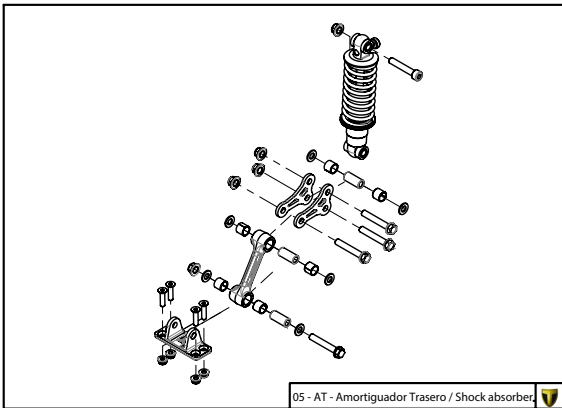

Manual de Despiece 

Parts Book 

TRRS
ON-E
K I D S

16"

2023

Imagen: Moto exclusivamente para competición y circuito cerrado.
Picture: Motorcycle only for competition and closed circuit.

TRRS
MOTORCYCLES

Despiece TRRS ON-E KIDS 16" / 2022

D

C

B

A

Despiece TRRS ON-E KIDS 16" / 2022

D

10 - CA - Cargador

11 - RD - Rueda Delantera

C

B

A

Despiece TRRS ON-E KIDS 16" / 2022

01 - CH - Conjunto Chasis - Listado de Piezas

Nº	Código	Descripción	Description	Cantidad
1	01003TE101	Chasis ON-E (Blanco)	Frame ON-E (White)	1
2	01001TE100	Protector carter moto infantil	Skid plate kids bike	1
3	01028TR100	Estribera Microfusión Izquierda	Microfusion footrest left side	1
4	01029TR100	Estribera Microfusión Derecha	Microfusion footrest right side	1
5	63003	Silentblock M6 20x10	Silentblock M6 20x10	2
6	01035TR100	Tornillo estribera	Bolt footrest	2
7	01037TR100	Muelle estribera izquierda (pasador de Ø10)	Spring footpeg left (pin Ø10)	1
8	01036TR100	Muelle estribera derecha (pasador de Ø10)	Spring footpeg right (pin Ø10)	1
9	01034TR100	Arandela estribo Ø10	Washer Ø10 footrest	4
10	50301	Tornillo DIN 7991 M8x14	Bolt, DIN 7991 M8x14	4
11	50302	Tornillo DIN 7991 M6x14	Bolt, DIN 7991 M6x14	4
12	50203	Tornillo con arandela M6x10	Bolt allen with washer M6x10	1
13	51107	Tuerca hexagonal M6	Hexagon nut M6	2
14	50214	Tornillo allen cabeza redonda M6x16	Bolt, allen round head M6x16	2
15	01002TE100	Soporte tope dirección	Brace steering stopper	1
16	09011TE100	Conjunto caja potenciometros	Potentiometers box set	1