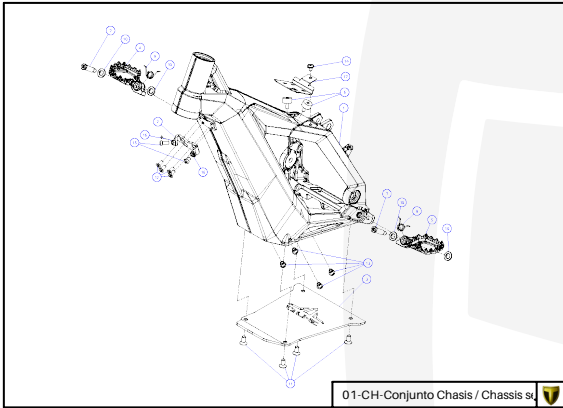

Manual de Despiece 

Parts Book 

TRRS
ON-E
K I D S

16"

2023

Imagen: Moto exclusivamente para competición y circuito cerrado.
Picture: Motorcycle only for competition and closed circuit.

TRRS
MOTORCYCLES

Despiece TRRS ON-E KIDS 16" / 2022

D

C

B

A

Despiece TRRS ON-E KIDS 16" / 2022

D

10 - CA - Cargador

11 - RD - Rueda Delantera

C

B

A

Despiece TRRS ON-E KIDS 16" / 2022

01 - CH - Conjunto Chasis - Listado de Piezas

Nº	Código	Descripción	Description	Cantidad
1	01003TE101	Chasis ON-E (Blanco)	Frame ON-E (White)	1
2	01001TE100	Protector carter moto infantil	Skid plate kids bike	1
3	01028TR100	Estribera Microfusión Izquierda	Microfusion footrest left side	1
4	01029TR100	Estribera Microfusión Derecha	Microfusion footrest right side	1
5	63003	Silentblock M6 20x10	Silentblock M6 20x10	2
6	01035TR100	Tornillo estribera	Bolt footrest	2
7	01037TR100	Muelle estribera izquierda (pasador de Ø10)	Spring footpeg left (pin Ø10)	1
8	01036TR100	Muelle estribera derecha (pasador de Ø10)	Spring footpeg right (pin Ø10)	1
9	01034TR100	Arandela estribo Ø10	Washer Ø10 footrest	4
10	50301	Tornillo DIN 7991 M8x14	Bolt, DIN 7991 M8x14	4
11	50302	Tornillo DIN 7991 M6x14	Bolt, DIN 7991 M6x14	4
12	50203	Tornillo con arandela M6x10	Bolt allen with washer M6x10	1
13	51107	Tuerca hexagonal M6	Hexagon nut M6	2
14	50214	Tornillo allen cabeza redonda M6x16	Bolt, allen round head M6x16	2
15	01002TE100	Soporte tope dirección	Brace steering stopper	1
16	09011TE100	Conjunto caja potenciometros	Potentiometers box set	1