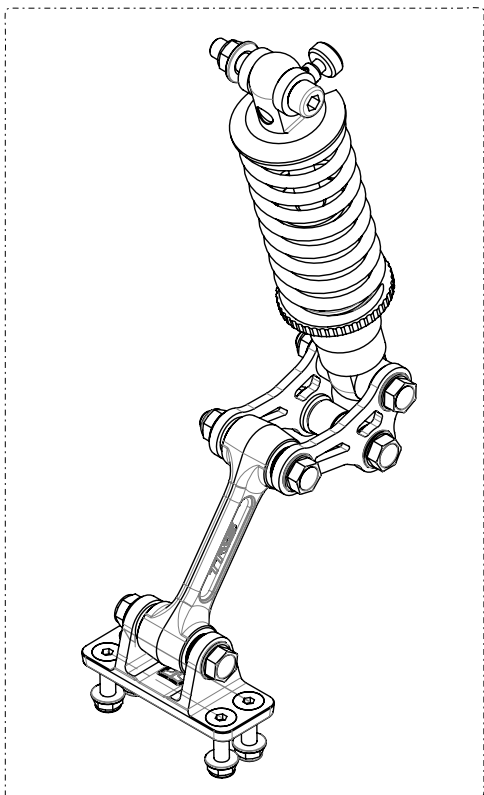

D

C

B

A

Despiece TRRS ON-E KIDS 16" / 2022

05 - AT - Amortiguación Trasera - Listado de Piezas

Nº	Código	Descripción	Description	Cantidad
1	05000TE100	Amortiguador trasero moto infantil 250 LB	Shock absorber kids bike	1
2	05002TE100	Trapezio moto infantil	Rocker link kids bike	2
3	50915	Tornillo con arandela 69FS M8x50 Zincado Blanco 8.8	Bolt M8x50 zinc plated 8.8	4
4	51502	Tuerca Autoblocante M8 - Pedal Freno	Nut, self locking M8 - Brake pedal	5
5	57006	Casquillo autolubricado Ø12x14x12	Selfoil bushing Ø12x14x12	6
6	05003TE100	Casquillo trapecio	Bushing rocker link	3
7	56303	Arandela M8 - Pasador Estribo	Washer M8, footrest pivot	6
8	51501	Tuerca Autoblocante M6	Locknut M6	4
9	50309	Tornillo M6x25 avellanado	Bolt M6x25 countersunk	4
10	50126	Tornillo allen M8x45	Bolt allen M8x45	1
11	05004TE100	Bieleta moto infantil	Connecting link kids bike	1
12	05005TE100	Soporte bieleta	Support connecting link	1
13.A	05001TE100	Muelle amortiguador moto infantil 350 LB	Spring motorcycle shock absorber 350 LB	1
13.B	05010TE100	Muelle amortiguador ON-E 250lb	Spring absorber ON-E 250lb	1
13.C	05008TE100	Muelle amortiguador ON-E 150lb	Spring absorber ON-E 150lb	1