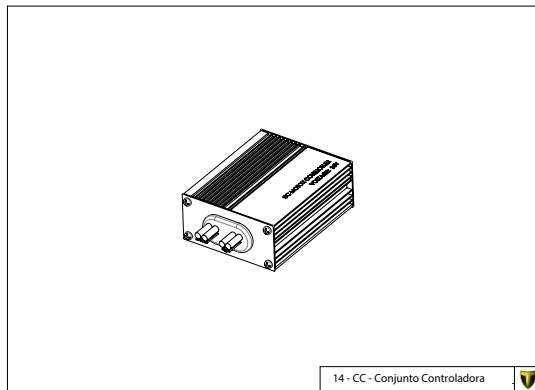

11 - RD - Rueda Delantera

14 - CC - Conjunto Controladora

B