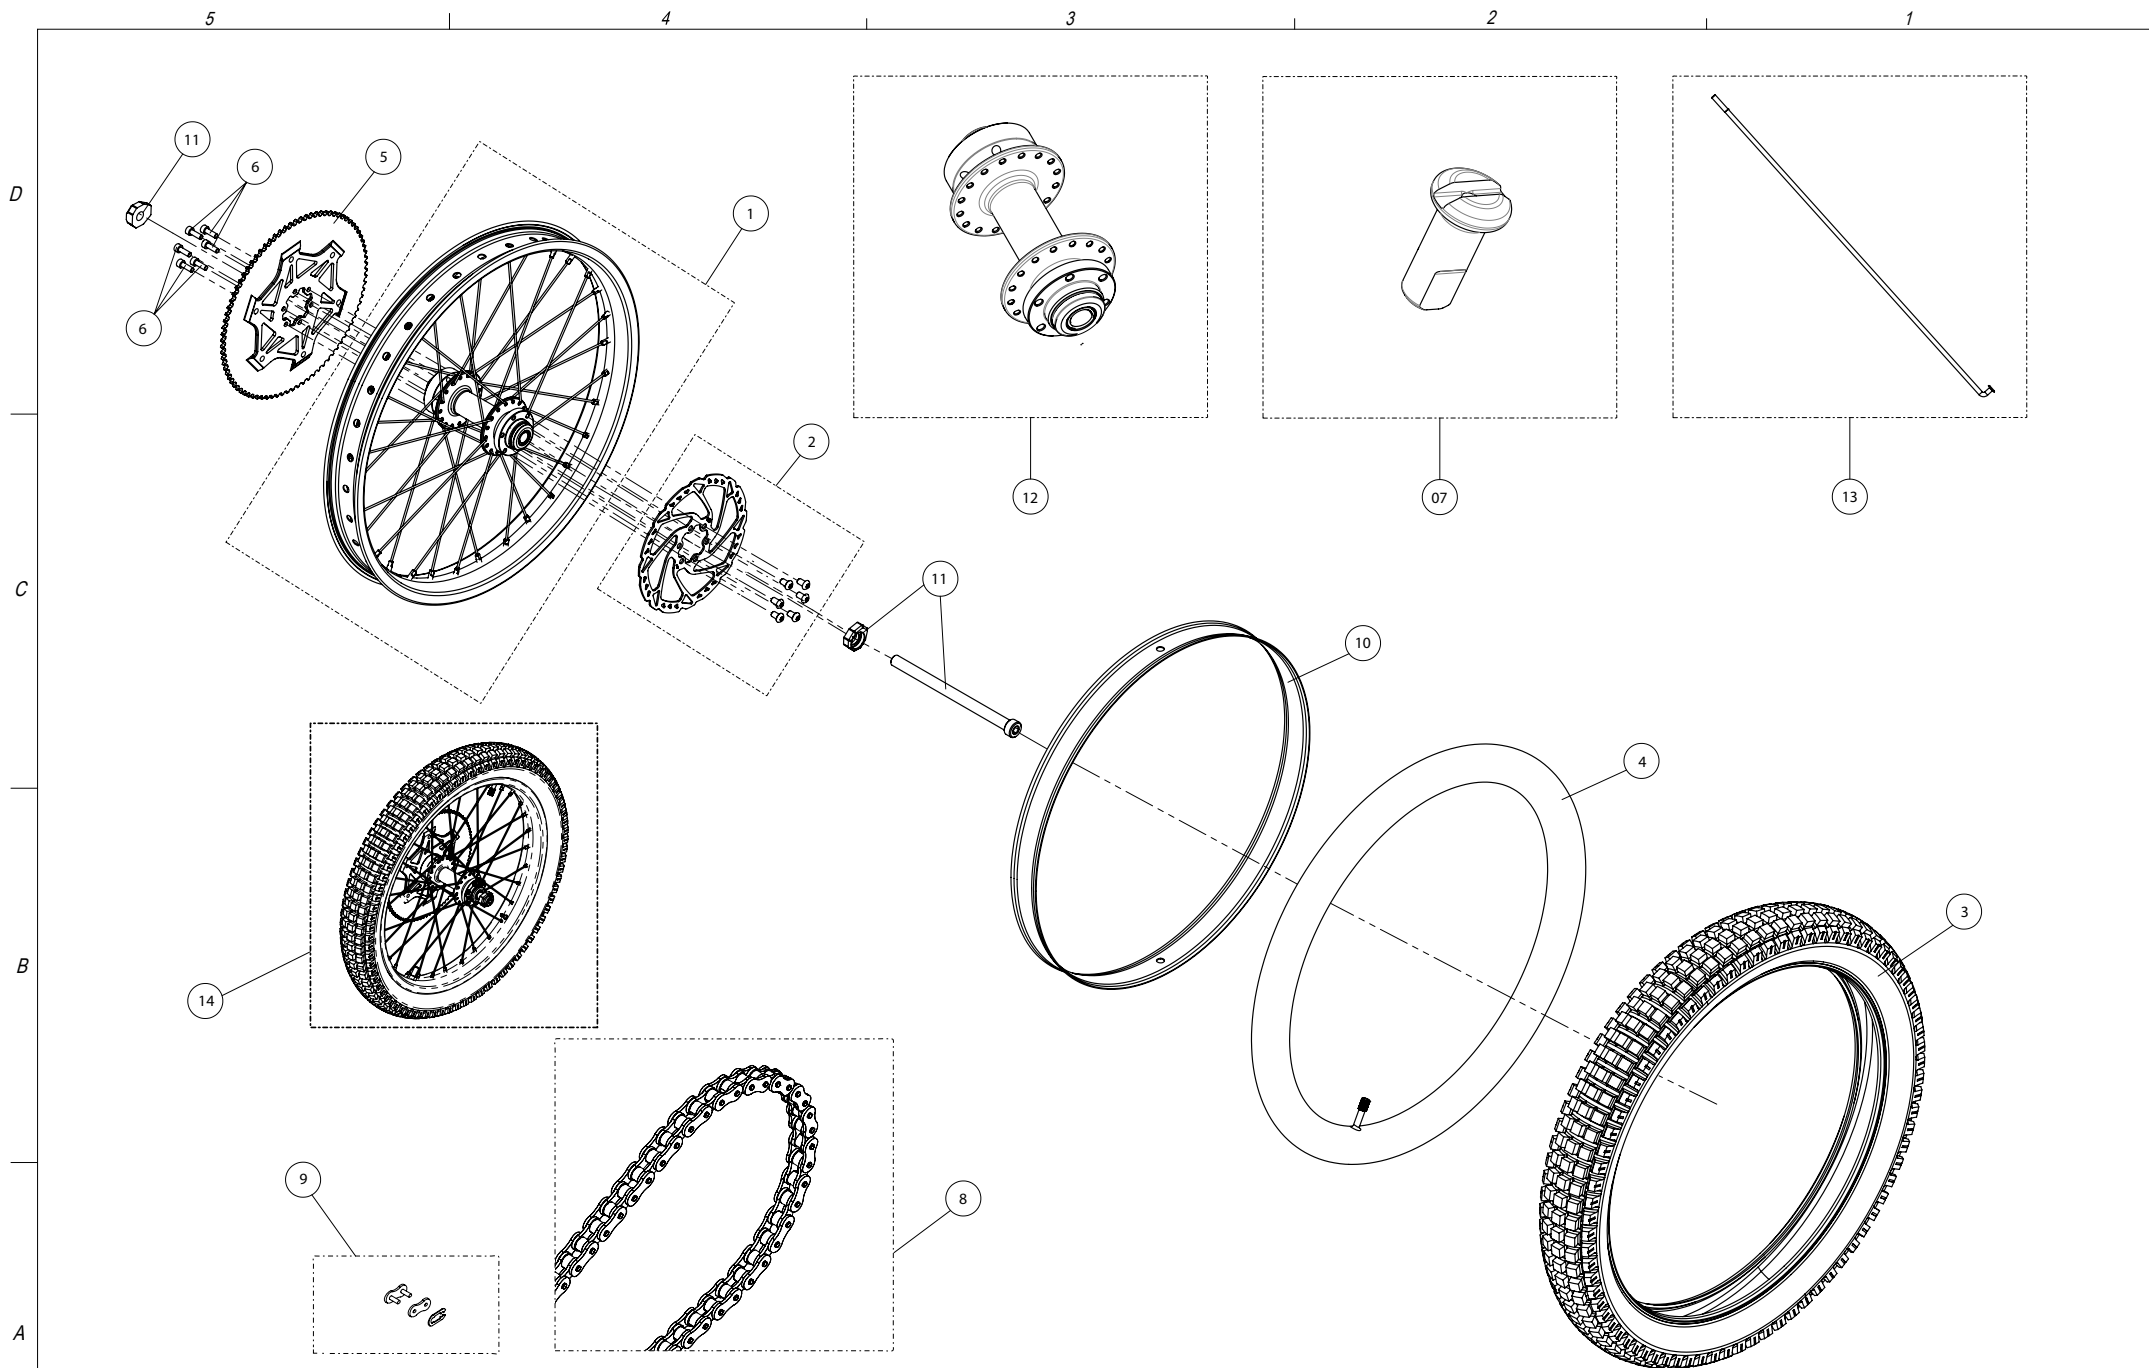

5

9

Despiece TRRS ON-E KIDS 16" / 2022

11 - RD - Rueda Delantera - Explosionado

Nº	Código	Descripción	Description	Cantidad
1	11002TE100	Llanta delantera 16"	Front rim set 16"	1
2	73201	Disco freno Ø160mm	Brake disc Ø160mm	1
3	73404	Goma protector llanta 16"	Rim band 16"	1
4	73403	Camara 16"	Inner-tube 16"	1
5	73400	Neumatico delantero 16x2,5 Rebel	Front tyre 16x2,5 Rebel	1
6	11000TE100	Buje delantero	Front hub	1
7	70789	Tuerca radio rueda delantera ON-E	Spoke rear wheel ON-E	32
8	70402	Enganche Cadena	Chain master-link	32
9	11TE101	Rueda delantera completa 16"	Front wheel set 16"	1