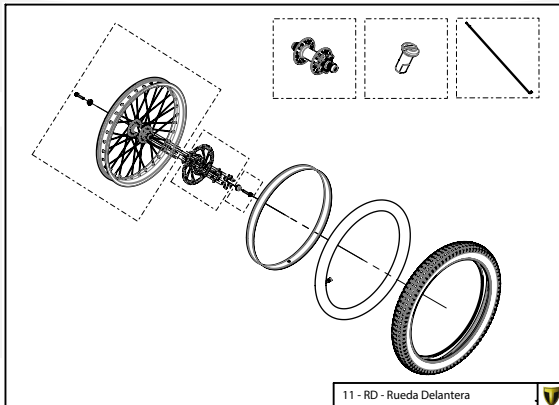

D

C

B

A

Despiece TRRS ON-E KIDS 16" / 2022

D

10 - CA - Cargador

11 - RD - Rueda Delantera