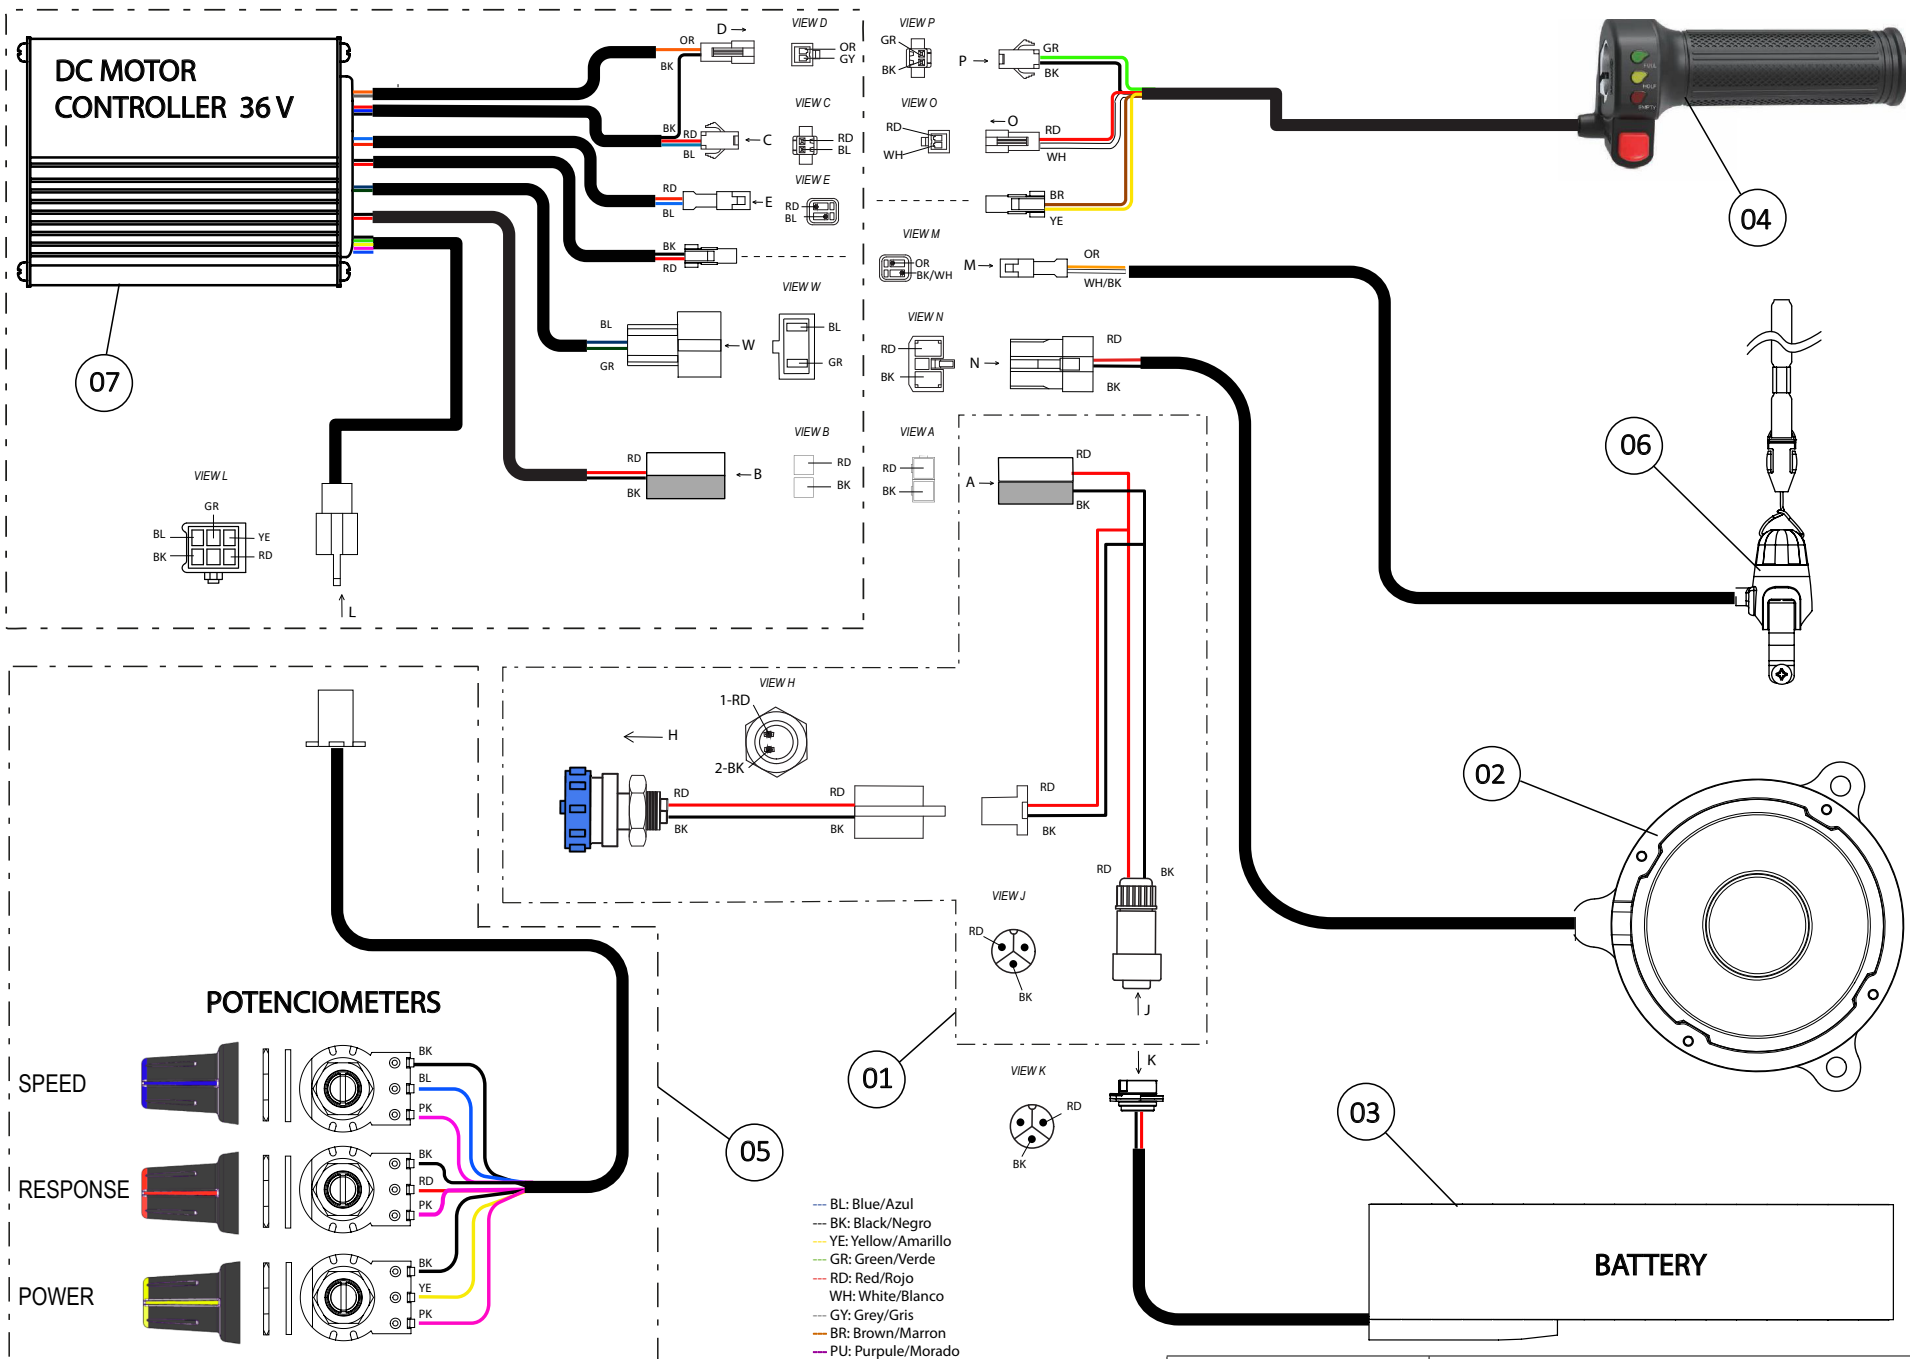

A

Despiece TRRS ON-E KIDS 16" / 2022

08 - FD - Freno Delantero - Listado de Piezas

Nº	Código	Descripción	Description	Cantidad
1	08004TE100	Casquillo protector disco freno delantero II	Bushing bracket front brake disc II	1
2	08001TE100	Soporte protector disco freno delantero moto infantil	Bracket front brake disc kids bike	1
3	08003TE100	Protector disco freno delantero moto infantil	Protector front brake disc kids bike	1
4	73301	Conjunto freno delantero Clarks	Front brake set Clarks	1
5	65005	Remache 4.7	Bajo bolt	3
6	73204	Pastillas freno moto infantil	Children's motorcycle brake pads	2

D

C

B

A

Despiece TRRS ON-E KIDS 16" / 2022

09 - IE - Instalación Eléctrica - Listado de Piezas

Nº	Código	Descripción	Description	Cantidad
1	09004TE100	Instalacion de alimentacion 36V	Wiring harness 36V	1
2	73018	Motor eléctrico DC 36V	Electric motor DC 36V	1
3	06006TE100	Bateria 36V 10Ah.	Battery 36V 10Ah.	1
4	73019	Puño gas moto electrica con pulsador (36V)	Throttle electric bike with switch (36V)	1
5	09005TE100	Instalacion potenciometros	Potentiometers wiring harness	1
6	70250	Botón paro racing, hombre al agua (NC)	Kill button engine with magnetic lanyard (NC)	1
7	14002TE100	Controladora 36V regulable	Controller 36V adjustable	1