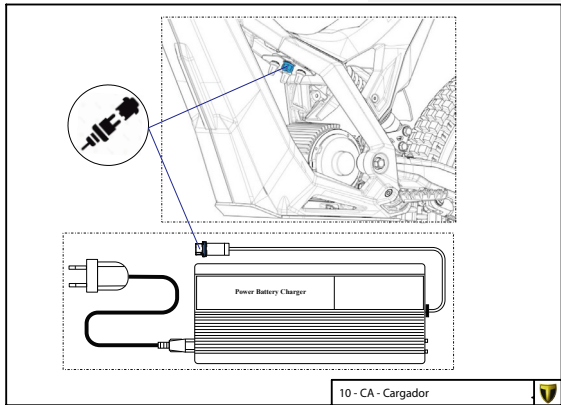

D

C

B

A

Despiece TRRS ON-E KIDS 16" / 2022

D

10 - CA - Cargador

11 - RD - Rueda Delantera