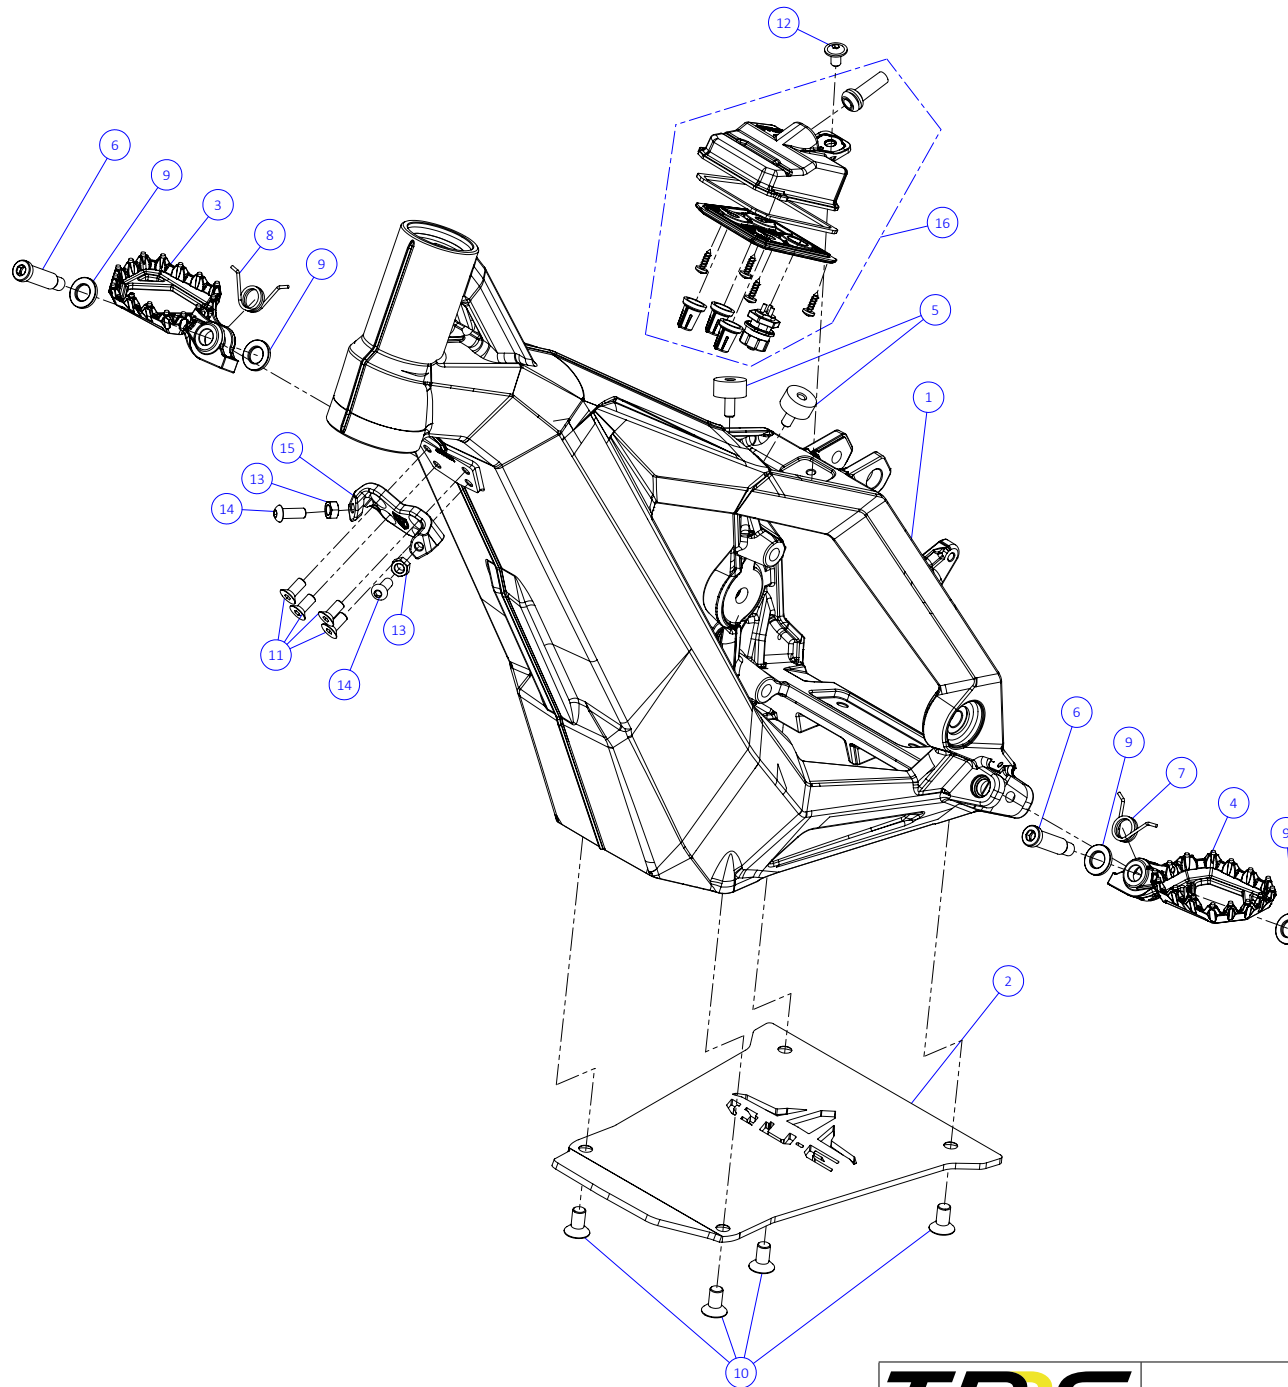

C

B

A

Despiece TRRS ON-E KIDS 16" / 2022

01 - CH - Conjunto Chasis - Listado de Piezas

Nº	Código	Descripción	Description	Cantidad
1	01003TE101	Chasis ON-E (Blanco)	Frame ON-E (White)	1
2	01001TE100	Protector carter moto infantil	Skid plate kids bike	1
3	01028TR100	Estribera Microfusión Izquierda	Microfusion footrest left side	1
4	01029TR100	Estribera Microfusión Derecha	Microfusion footrest right side	1
5	63003	Silentblock M6 20x10	Silentblock M6 20x10	2
6	01035TR100	Tornillo estribera	Bolt footrest	2
7	01037TR100	Muelle estribera izquierda (pasador de Ø10)	Spring footpeg left (pin Ø10)	1
8	01036TR100	Muelle estribera derecha (pasador de Ø10)	Spring footpeg right (pin Ø10)	1
9	01034TR100	Arandela estribo Ø10	Washer Ø10 footrest	4
10	50301	Tornillo DIN 7991 M8x14	Bolt, DIN 7991 M8x14	4
11	50302	Tornillo DIN 7991 M6x14	Bolt, DIN 7991 M6x14	4
12	50203	Tornillo con arandela M6x10	Bolt allen with washer M6x10	1
13	51107	Tuerca hexagonal M6	Hexagon nut M6	2
14	50214	Tornillo allen cabeza redonda M6x16	Bolt, allen round head M6x16	2
15	01002TE100	Soporte tope dirección	Brace steering stopper	1
16	09011TE100	Conjunto caja potenciometros	Potentiometers box set	1