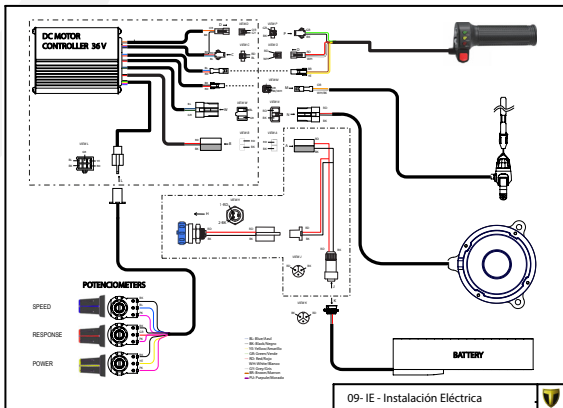

Despiece TRRS ON-E KIDS 16" / 2022

D

C

B

A