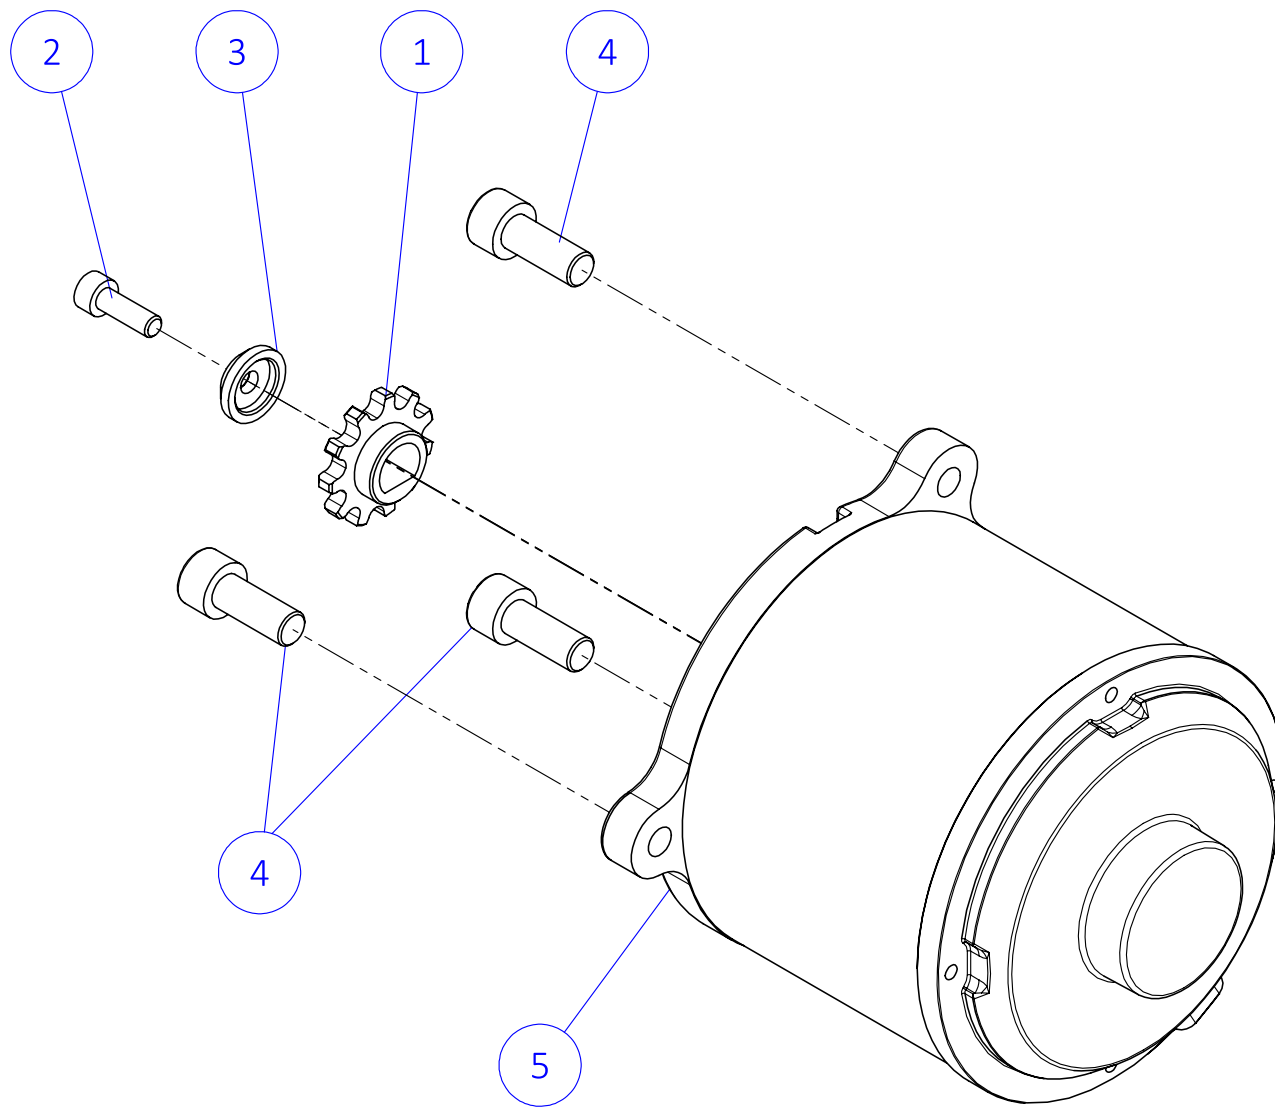

Despiece TRRS ON-E KIDS 16" / 2022

12 - RT - Rueda Trasera - Listado

Nº	Código	Descripción	Description	Cantidad
1	12004TE100	Llanta trasera 16"	Rear rim set 16"	1
2	73201	Disco freno Ø160mm	Brake disc Ø160mm	1
3	73500	Neumatico trasero 16x3.00 Rebel	Rear tyre 16x3.00 Rebel	1
4	73403	Camara 16"	Inner-tube 16"	1
5	12003TE100	Corona 86z	Rear sprocket 86z	1
6	50111	Tornillos Corona	Crown screws	6
7	70789	Tuerca radio rueda trasera ON-E	Nipple rear wheel ON-E	1
8	73501	Cadena moto infantil con enganche 155 eslavones	Chain kids bike with clip linkage 155 links	1
9	70457	Enganche cadena moto infantil	Chain link	1
10	73404	Goma protector llanta 16"	Rim band 16"	1
11	12002TE100	Conjunto eje rueda trasera con tensores	Rear shaft set with tensioners	1
12	12000TE100	Conjunto buje trasero	Rear hub set	1
13	73402	Radio llanta 16"	Spoke wheel 16"	32
14	12TE101	Rueda trasera completa 16"	Rear wheel set 16"	1

D

C

B

A