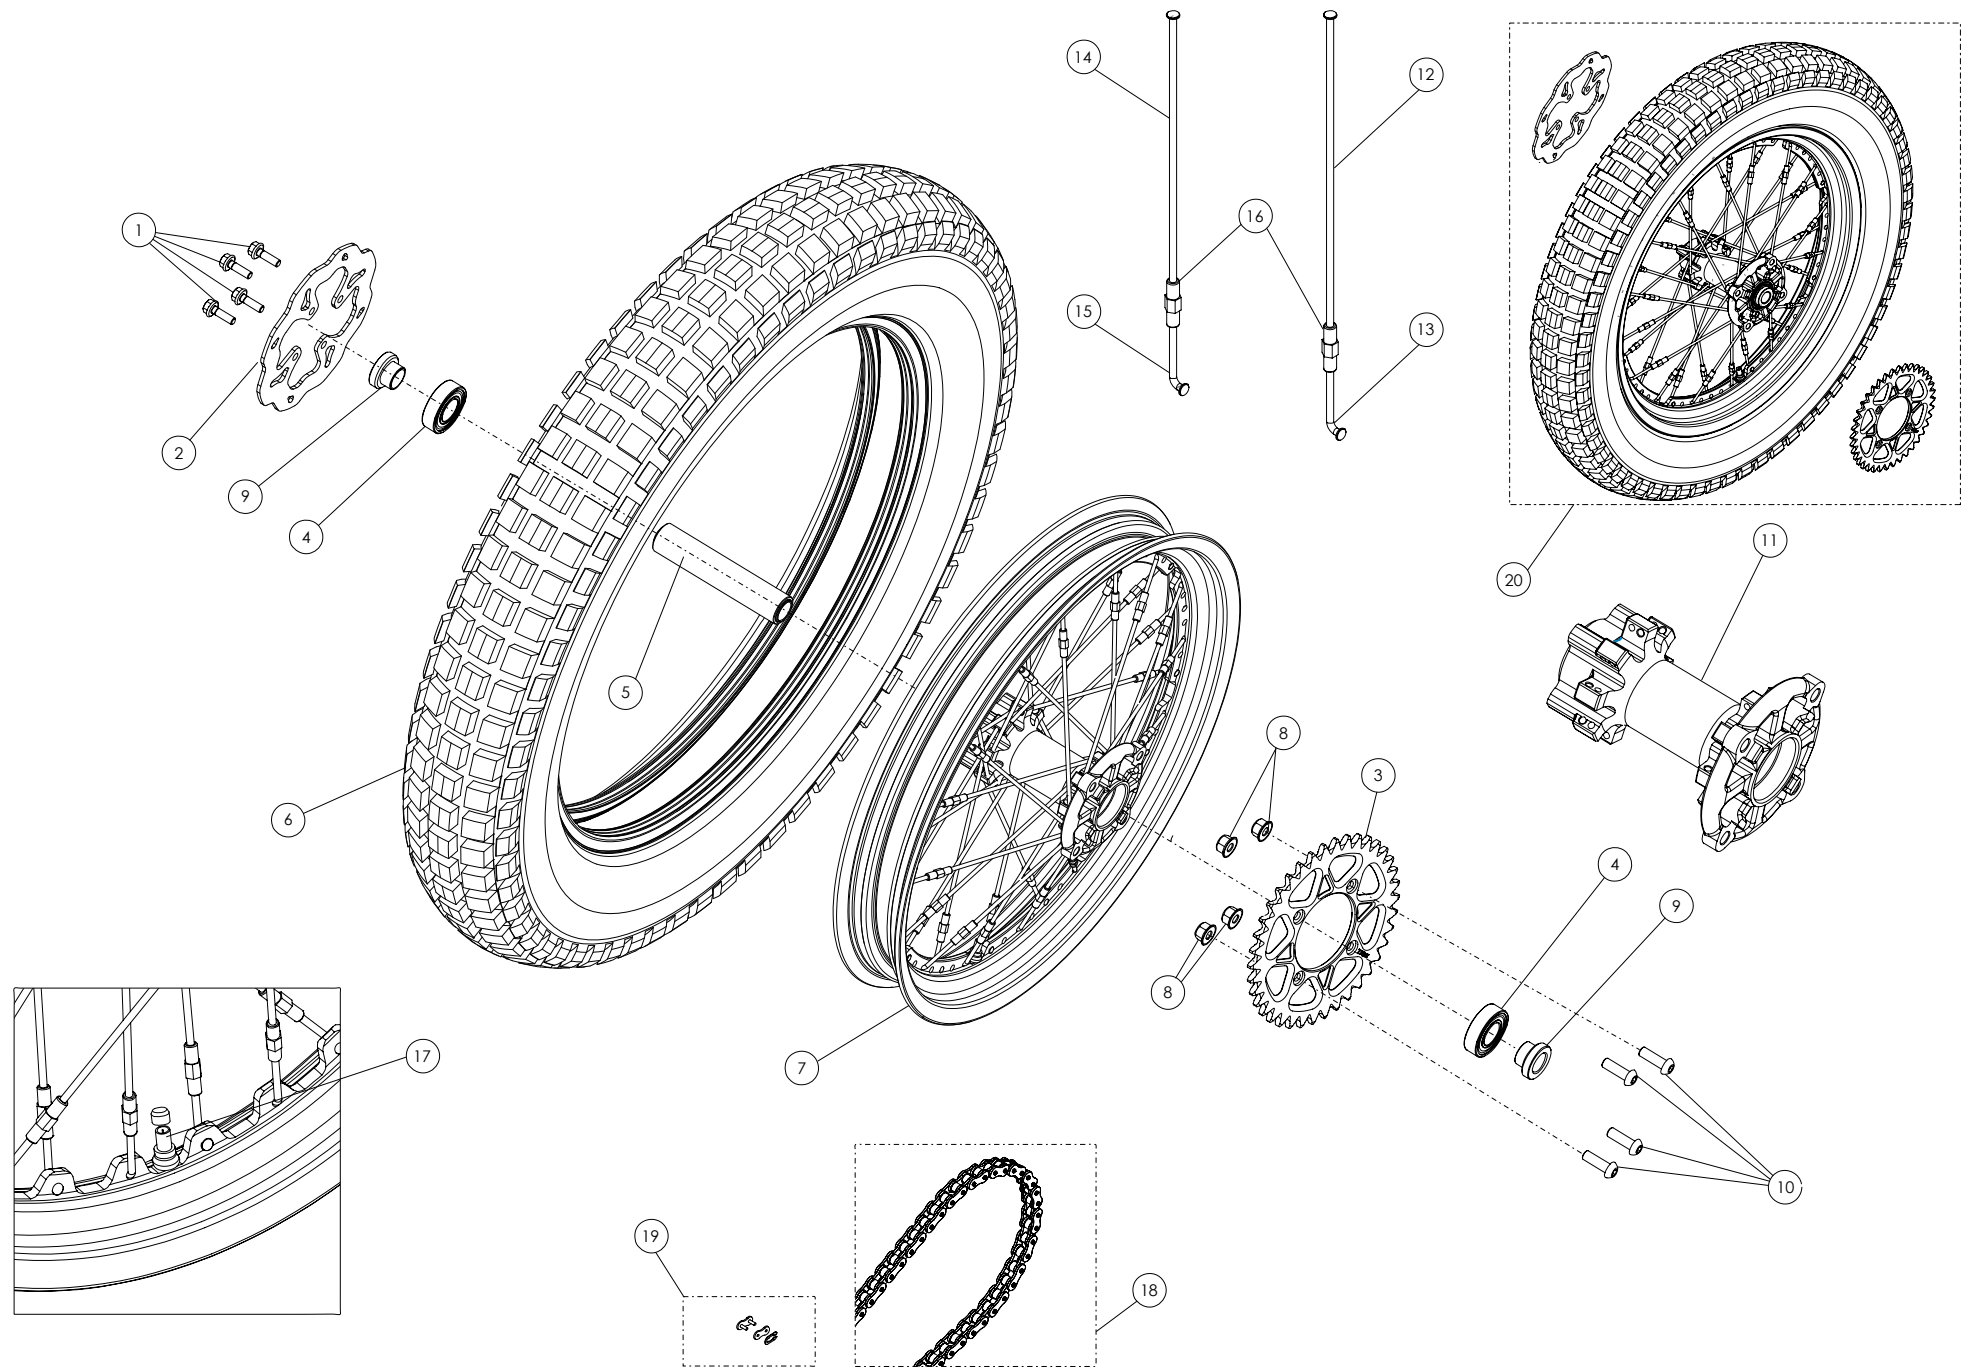

Despiece TRRS ONE-R Arranque eléctrico/Electric Start 2022

.12 - RT - Rueda Trasera - Listado de Piezas

Nº	Código	Descripción	Description	Cantidad
1	50402	Tornillo DIN6921 M6x20 - Disco Freno Trasero	<i>Bolt, DIN 6921 M6x20 - Rear brake disc rotor</i>	4
2	70314	Disco Freno Trasero TRS	<i>Brake disc rotor, rear TRS</i>	1
3	12003TR100	Corona 40z Racing	<i>Rear sprocket 40-T racing</i>	1
4	52101	Rodamiento 6004	<i>Bearing, 6004</i>	2
5	70751	Casquillo Interior Buje	<i>Bushing, interior hub</i>	1
6	70784	Neumático Trasero Dunlop 4.00 R18	<i>Rear tyre Dunlop 4.00 R18</i>	1
7	70795	Cjto. Llanta trasera negra no aligerada, buje blanco.	<i>Front rim set black not light rim, white hub</i>	1
8	51402	Tuerca DIN 6927 Autoblocante M8 - Corona	<i>Nut, DIN 6927 self locking M8 - Sprocket</i>	4
9	12002TR100	Casquillo Distanciador Rueda	<i>Spacer bushing, wheel</i>	2
10	50207	Tornillo DIN 7380 M8x25 - Corona	<i>Bolt, DIN 7380 M8x25 - Sprocket</i>	4
11	70767	Buje Trasero (Blanco)	<i>Rear hub (White)</i>	1
12	70755	Radio M4x0,7 LG. 175/18º - Lado Derecho	<i>Spoke, M4x0.7 long 175/18 - Right side</i>	16
13	70756	Radio M4x0,7 LG. 36/95º - Lado Derecho	<i>Spoke, M4x0.7 short 36/95 - Right side</i>	16
14	70757	Radio M4x0,7 LG. 165/12º - Lado Izquierdo	<i>Spoke, M4x0.7 long 165/12 - Left side</i>	16
15	70758	Radio M4x0,7 LG. 34,5/103º - Lado Izquierdo	<i>Spoke, M4x0.7 short 34.5/103 - Left side</i>	16
16	70759	Tuerca Radios Doble Rosca M4	<i>Nipple (nut) double-end threaded M4</i>	32
17	70760	Válvula	<i>Valve</i>	1
18	70401	Cadena Transmisión	<i>Drive chain</i>	1
19	70402	Eganche Cadena	<i>Chain master-link</i>	1
20	7075P	Cjto. Rueda trasera ONE-R (Buje blanco, Llanta no mecanizada, adhesivo ONE-R 2023, neumático Dunlop, corona 40z)	<i>Rear wheel set (Rear sproket 40z Racing, white hub, rim, stickers hub and rim ONE-R 2023, Dunlop tyre)</i>	1