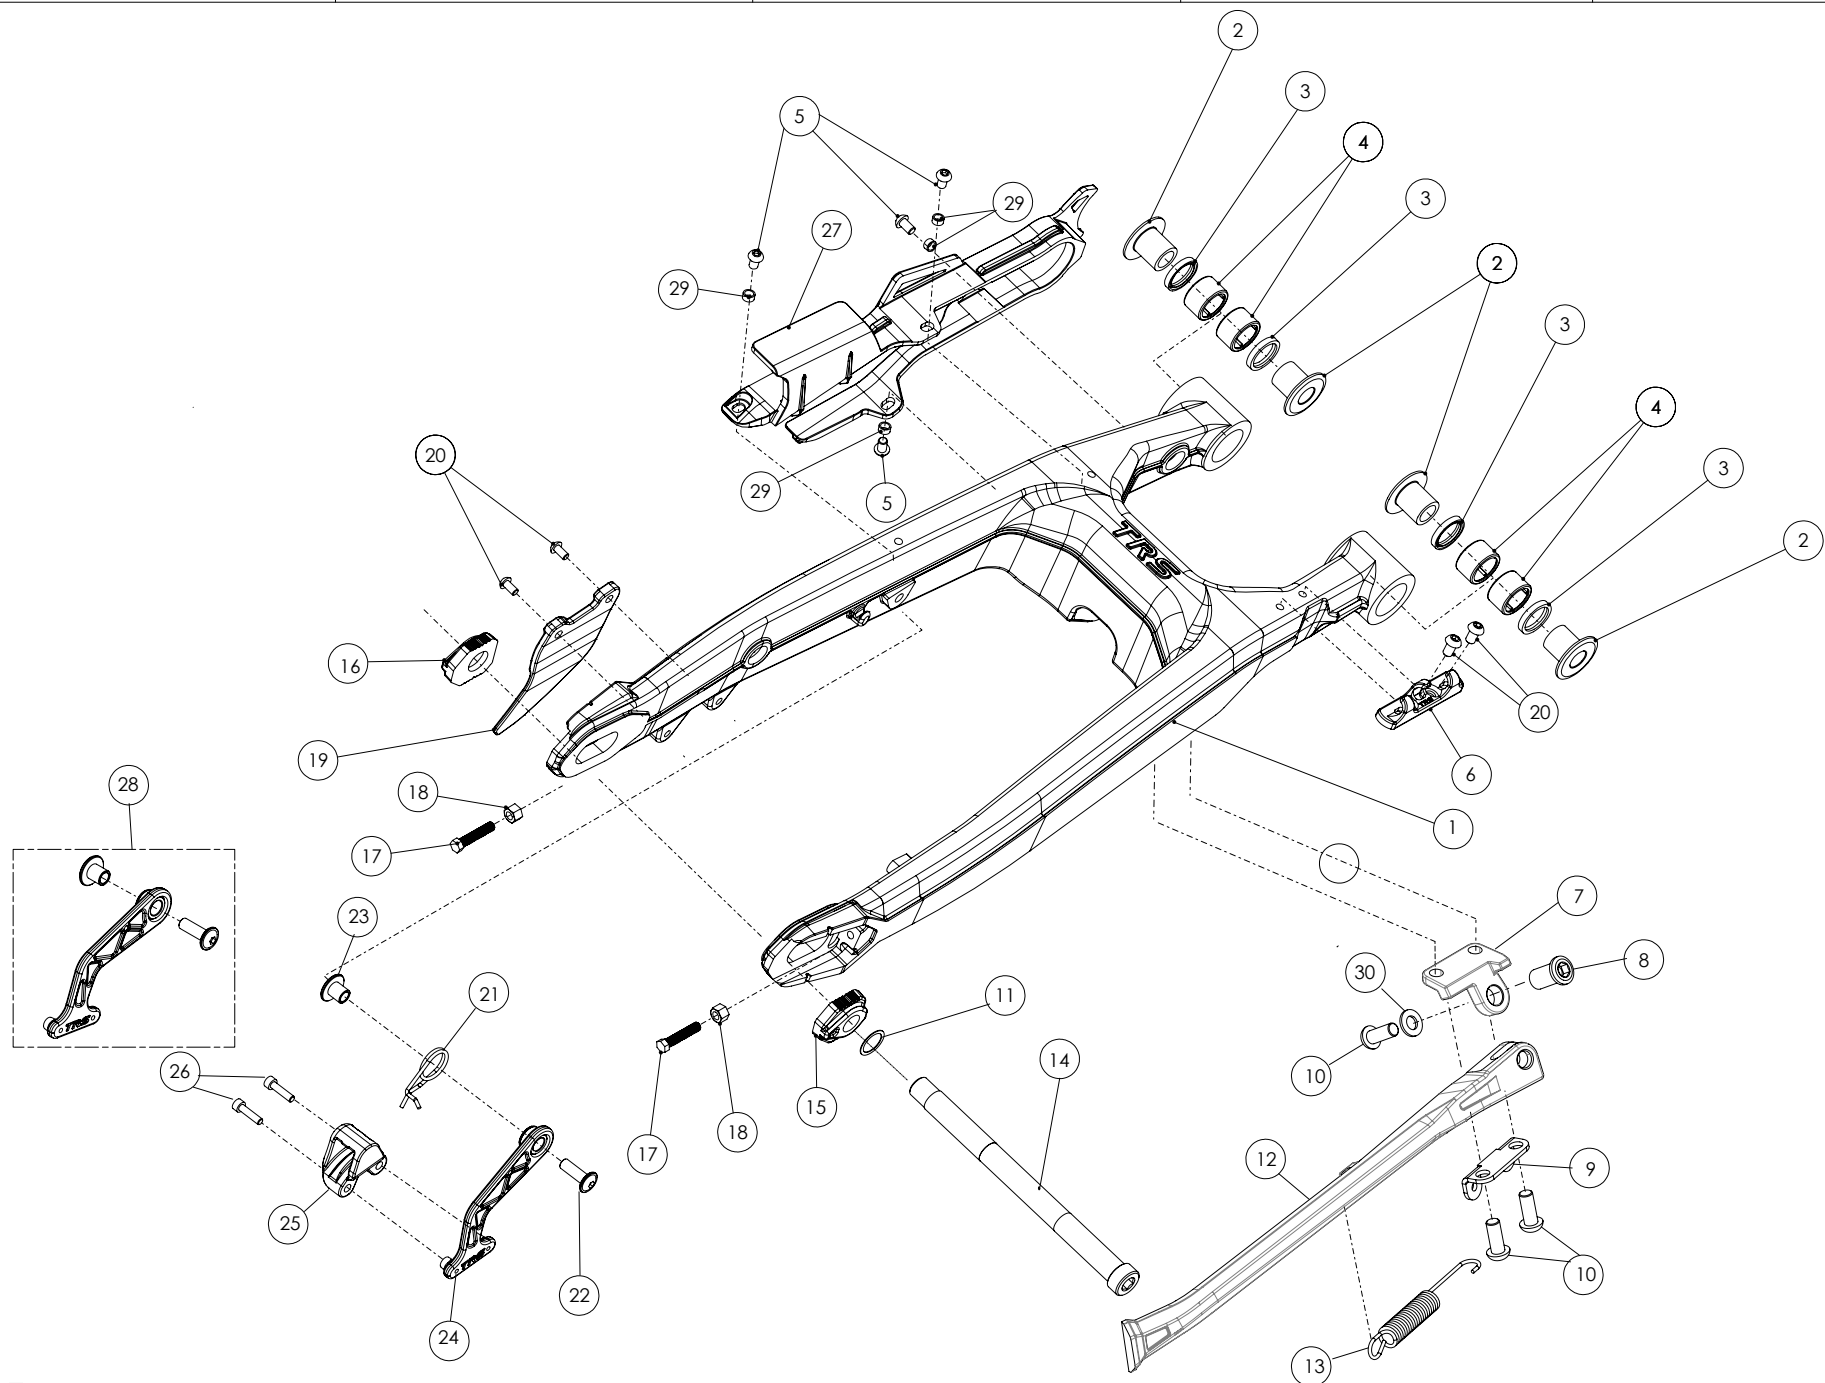

D

C

B

A

Despiece TRRS ONE-R Arranque eléctrico/ Electric Start 2022
03 - BA - Basculante - Explosionado
TRRS Motorcycles

Despiece TRRS ONE-R Arranque eléctrico/Electric Start 2022

03 - BA - Basculante - Listado de Piezas

Nº	Código	Descripción	Description	Cantidad
1	03001TR100	Basculante TRS	Swing-arm TRS	1
2	03002TR100	Casquillo Eje Basculante	Bushing, swing-arm shaft	4
3	54001	Retén Basculante 20x26x4	Seal, swing-arm 20x26x4	4
4	52501	Rodamiento Basculante NH-2016	Bearing, swing-arm NH 2016	4
5	50203	Tornillo DIN 7380-fl M6x10 - Guía Cadena	Bolt, DIN 7380-fl M6x10 - Chain guide	4
6	03017TR100	Guía Latiguillo Freno Trasero	Guide, brake hose	1
7	03003TR100	Soporte Caballete	Side-stand support	1
8	03004TR100	Tornillo - Soporte Caballete	Bolt - side-stand support	1
9	03005TR100	Soporte muelle caballete	Side-stand spring support	1
10	50201	Tornillo DIN 7380 M8x20	Bolt, DIN 7380 M8x20	3
11	03016TR100	Arandela Eje Rueda Trasera 22x17x0,5	Washer, 22x17x0,5	1
12	03006TR100	Caballete	Side-stand	1
13	03007TR100	Muelle Caballete	Spring, side-stand	1
14	03008TR100	Eje Rueda Trasera	Axle, rear wheel	1
15	03009TR100	Tensor Eje Rueda	Tensioner, rear axle side	1
16	03010TR100	Tensor Eje Rueda trasera roscado	Tensioner threaded, rear wheel axle	1
17	50501	Tornillo DIN 933 M6 - Tensor Eje Rueda	Bolt, DIN 933 M6 - rear wheel tension	2
18	51103	Tuerca DIN 6330 M6 - Tensor Eje Rueda	Bolt, DIN 6330 M6 - rear wheel tension	2
19	03011TR100	Protector Corona	Sprocket protector	1
20	50204	Tornillo DIN 7380 M6x10 - Protector Corona y Guía Latiguillo Freno Tras.	Bolt, DIN 7380 M6x10 - Sprocket protector and Brake hose Guide	4
21	03012TR100	Muelle Tensor Cadena	Chain tension spring	1
22	50213	Tornillo allen con valona M8x25	Screw allen with washer M8x25	1
23	03023TR100	Casquillo Tensor Cadena	Bushing, chain tensioner	1
24	03020TR100	Palanca remachada tensor cadena	Chain tensioner riveted	1
25	70102	Goma Tensor	Rubber block, chain tensioner	1
26	50112	Tornillo allen M5x20	Bolt allen M5x20	2
27	03015TR100	Guía Cadena	Chain guide	1
28	03TR122	Conjunto tensor cadena (simplificado)	Chain tensioner kit (simplified)	1
29	57007	Casquillo Ø6x8x4	Bushing Ø6x8x4	4
30	56303	Arandela M8	Washer, M8	1