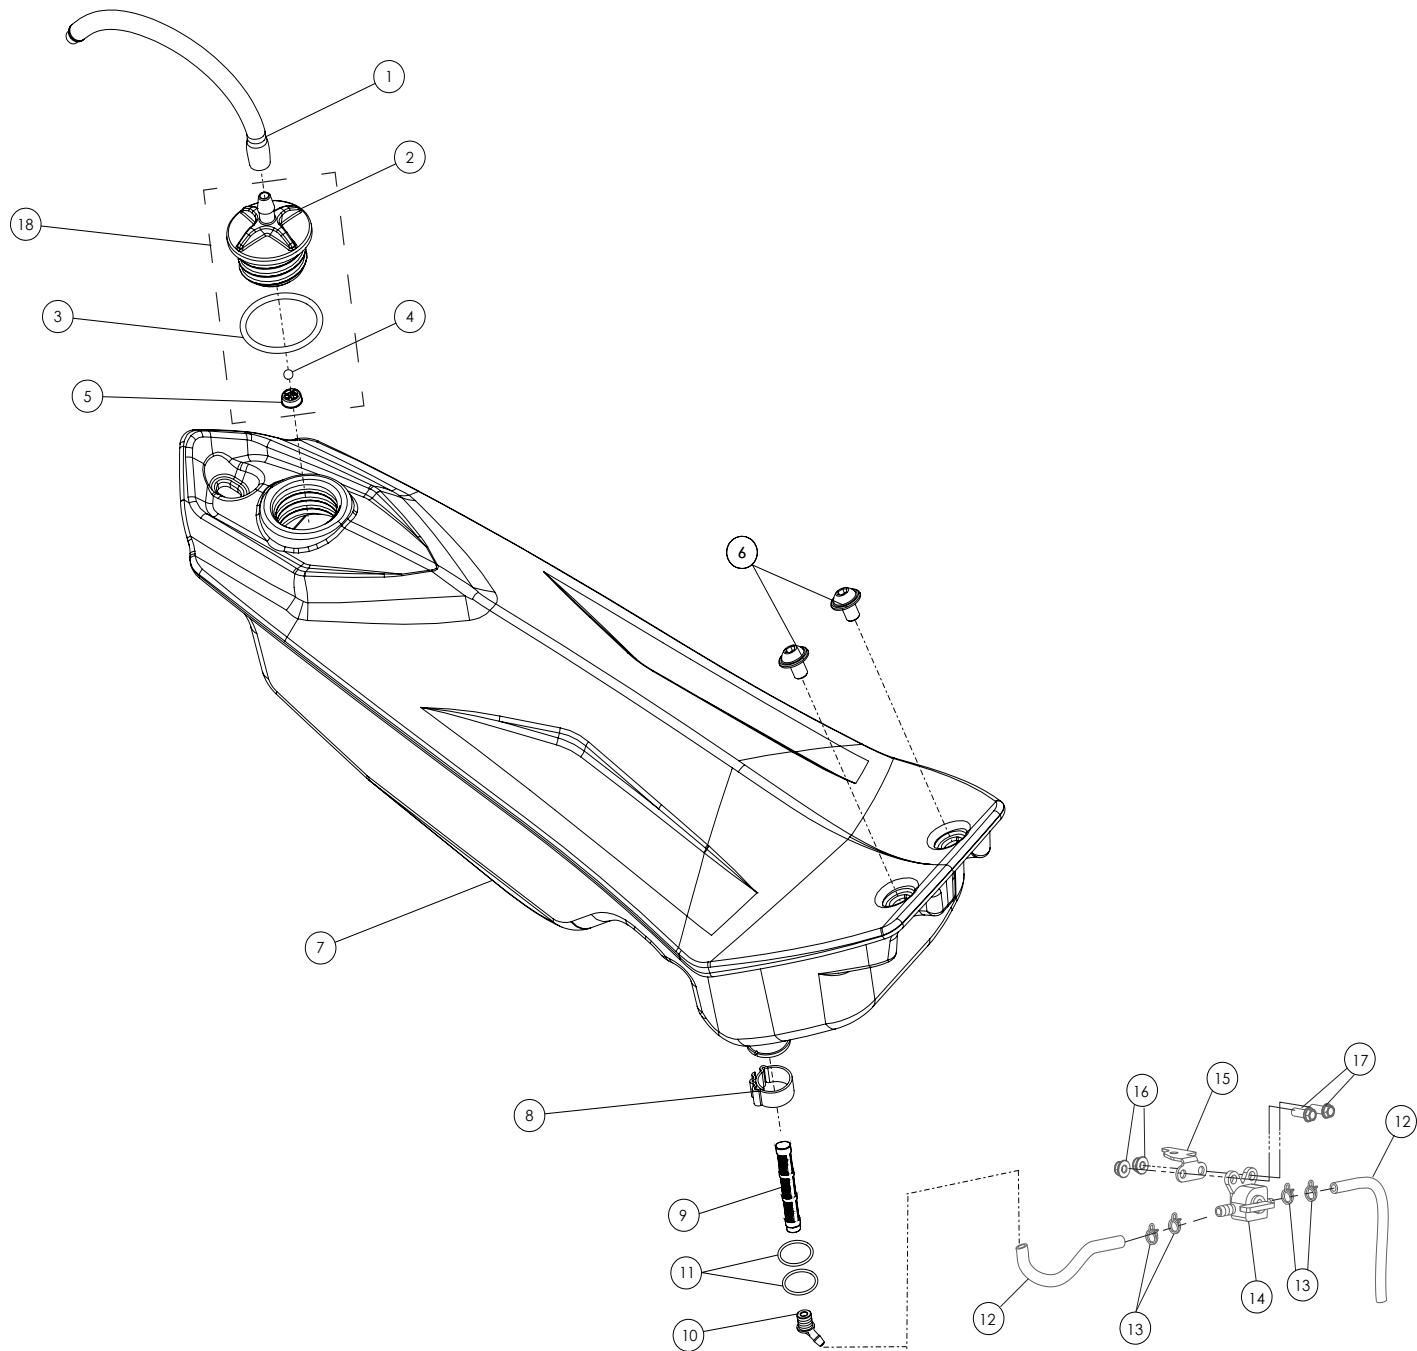

D

C

B

A

Despiece TRRS ONE-R Arranque eléctrico/Electric Start 2022

06 - CD - Conjunto Depósito - Listado de Piezas

Nº	Código	Descripción	Description	Cantidad
1	62001	Tubo Desvaporizador Tapón Gasolina	Fuel cap vent hose	1
2	06001TR100	Tapón Depósito	Fuel cap	1
3	53001	Tórica Tapón Depósito 29.82x2.62	O-ring, fuel cap 29.82x2.62	1
4	60001	Bola Válvula Tapón	Check-ball, cap vent	1
5	06002TR100	Cierre Válvula Tapón Depósito	Cap, check-ball fuel tank valve	1
6	50203	Tornillo DIN 7380-FL M6x10 - Depósito	Bolt, DIN 7380-FL Fuel tank M6x10	2
7	06003TR101	Depósito Gasolina	Fuel tank	1
8	58007	Abrazadera Cobra 17	Clamp, Cobra 17	1
9	70128	Filtro gasolina roscado	Fuel filter threaded	1
10	06004TR100	Salida deposito gasolina	Output fuel tank	1
11	53026	Torica 9,5x2	O-ring 9,5x2	2
12	62102	Tubo goma grifo gasolina	Fuel tap hose	2
13	58021	Abrazadera alambre	Wire clamp	4
14	70127	Grifo gasolina en linea (leva metalica)	In line fueltap (metal lever)	1
15	17016TR100	Soporte grifo gasolina	Fuel tap support	1
16	51501	Tuerca Autoblocante M6	Locknut M6	2
17	50903	Tornillo DIN 691 M6x16	Bolt, DIN 6921 M6x16	2
18	06005TR100	Tapón depósito gasolina completo	Fuel tank cap set	1