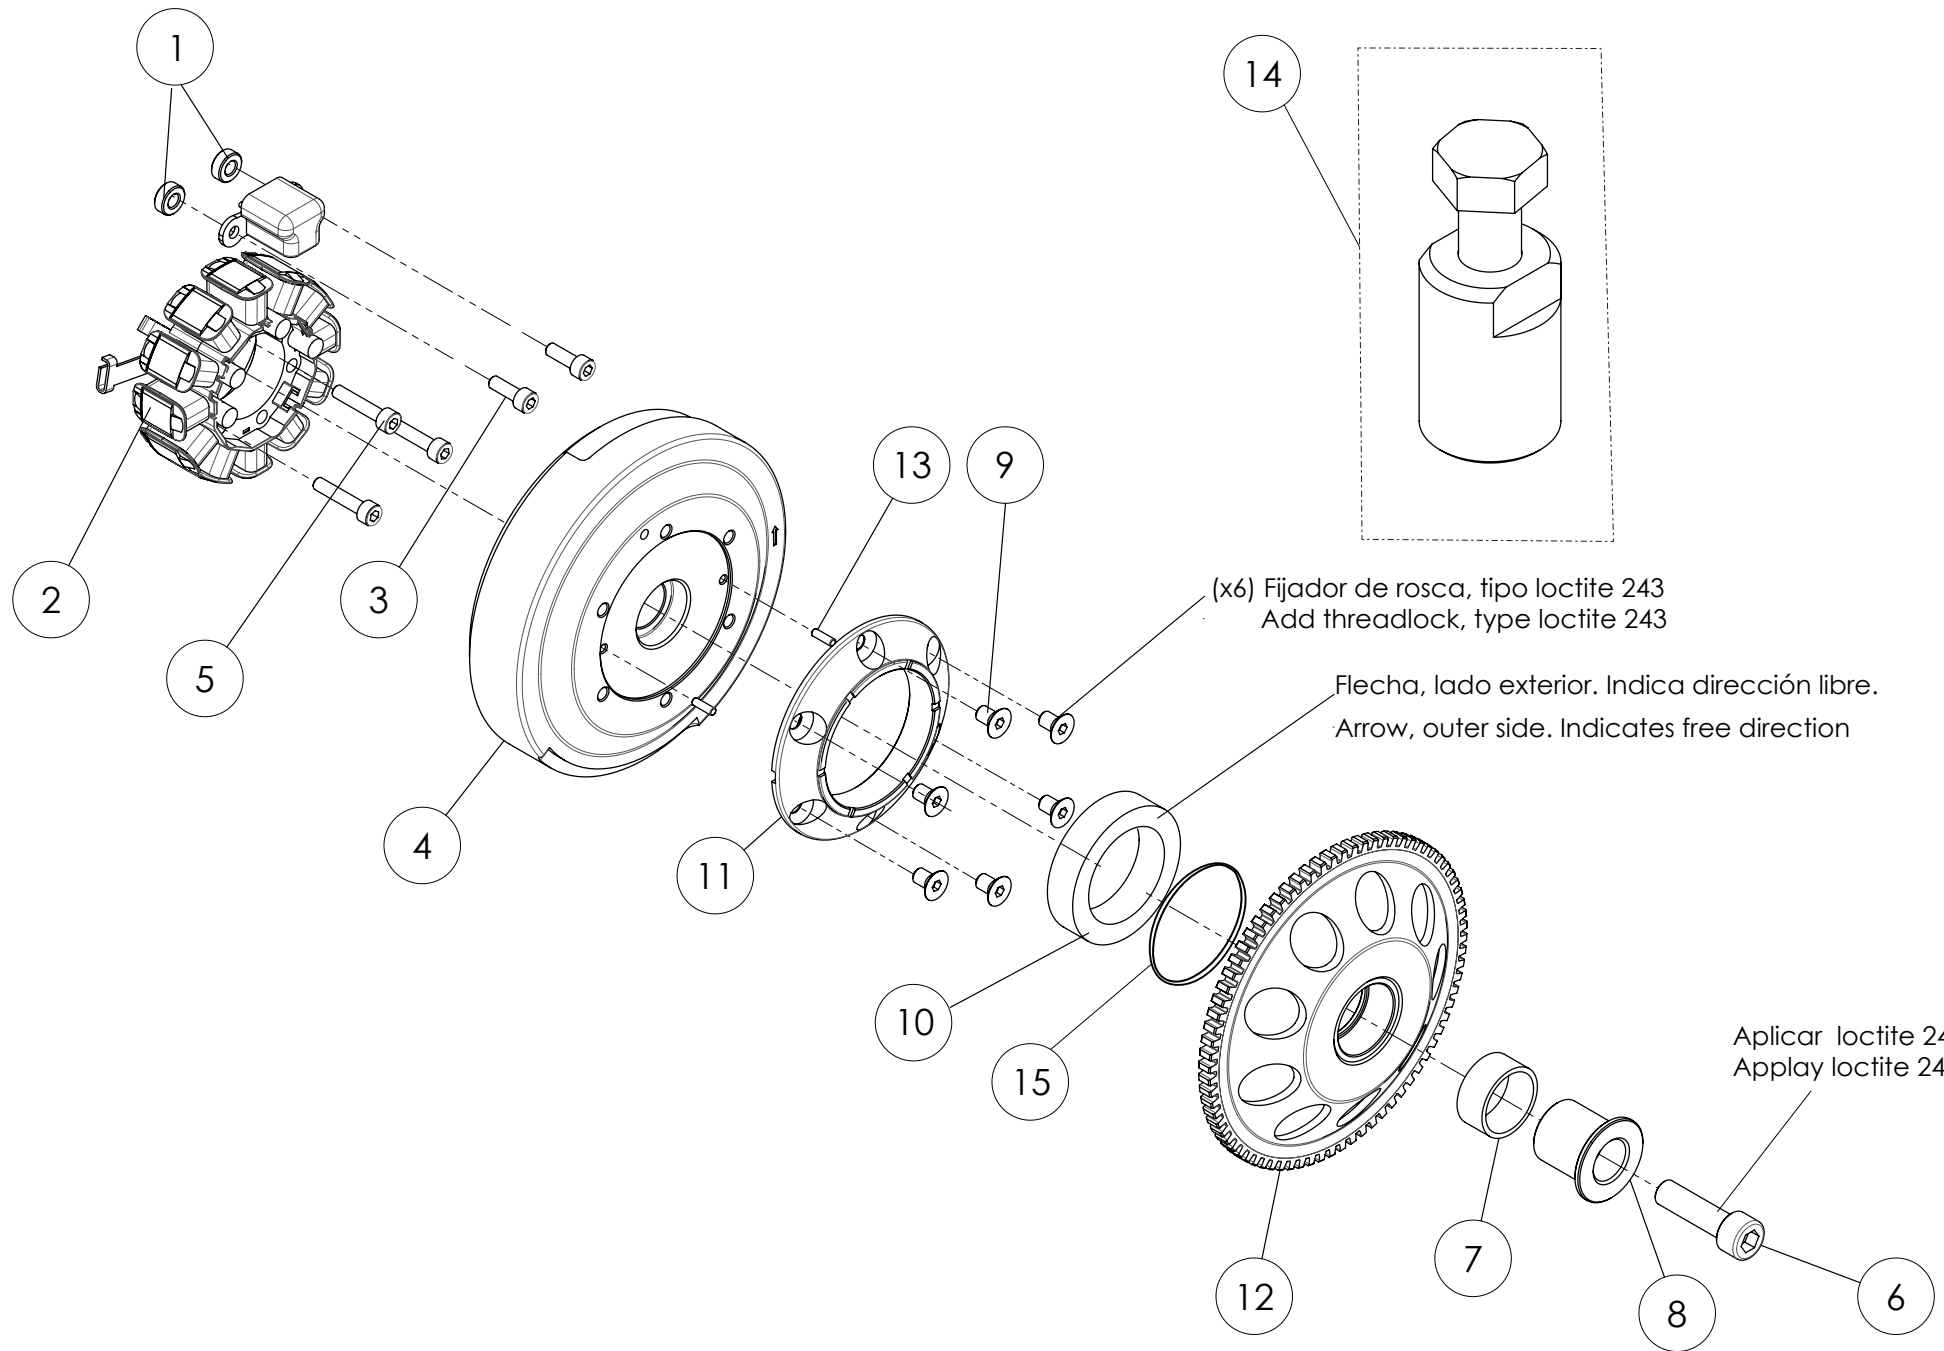

Despiece TRRS ONE-R Arranque eléctrico/Electric Start 2022

.07 - CP - Cilindro y Pistón - Listado de Piezas

Nº	Código	Descripción	Description	Cantidad
25	07007MT100	Conjunto Cilindro Y Pistón (280)	<i>Complete cylinder and piston (280)</i>	1
26	07008MT100	Conjunto Cilindro Y Pistón (300)	<i>Complete cylinder and piston (300)</i>	1
27	02006MT100	Casquillo Manguito Agua	<i>Bushing, water rubber hose</i>	1
28	70254	Sensor temperatura	<i>Water temperature sensor</i>	1
29	56102	Arandela cobre 8x12x1,5	<i>Copper washer, 8x12x1.5</i>	1

D

C

B

A

(x6) Fijador de rosca, tipo loctite 243
 Add threadlock, type loctite 243

Flecha, lado exterior. Indica dirección libre.
 Arrow, outer side. Indicates free direction

Aplicar loctite 243
 Apply loctite 243