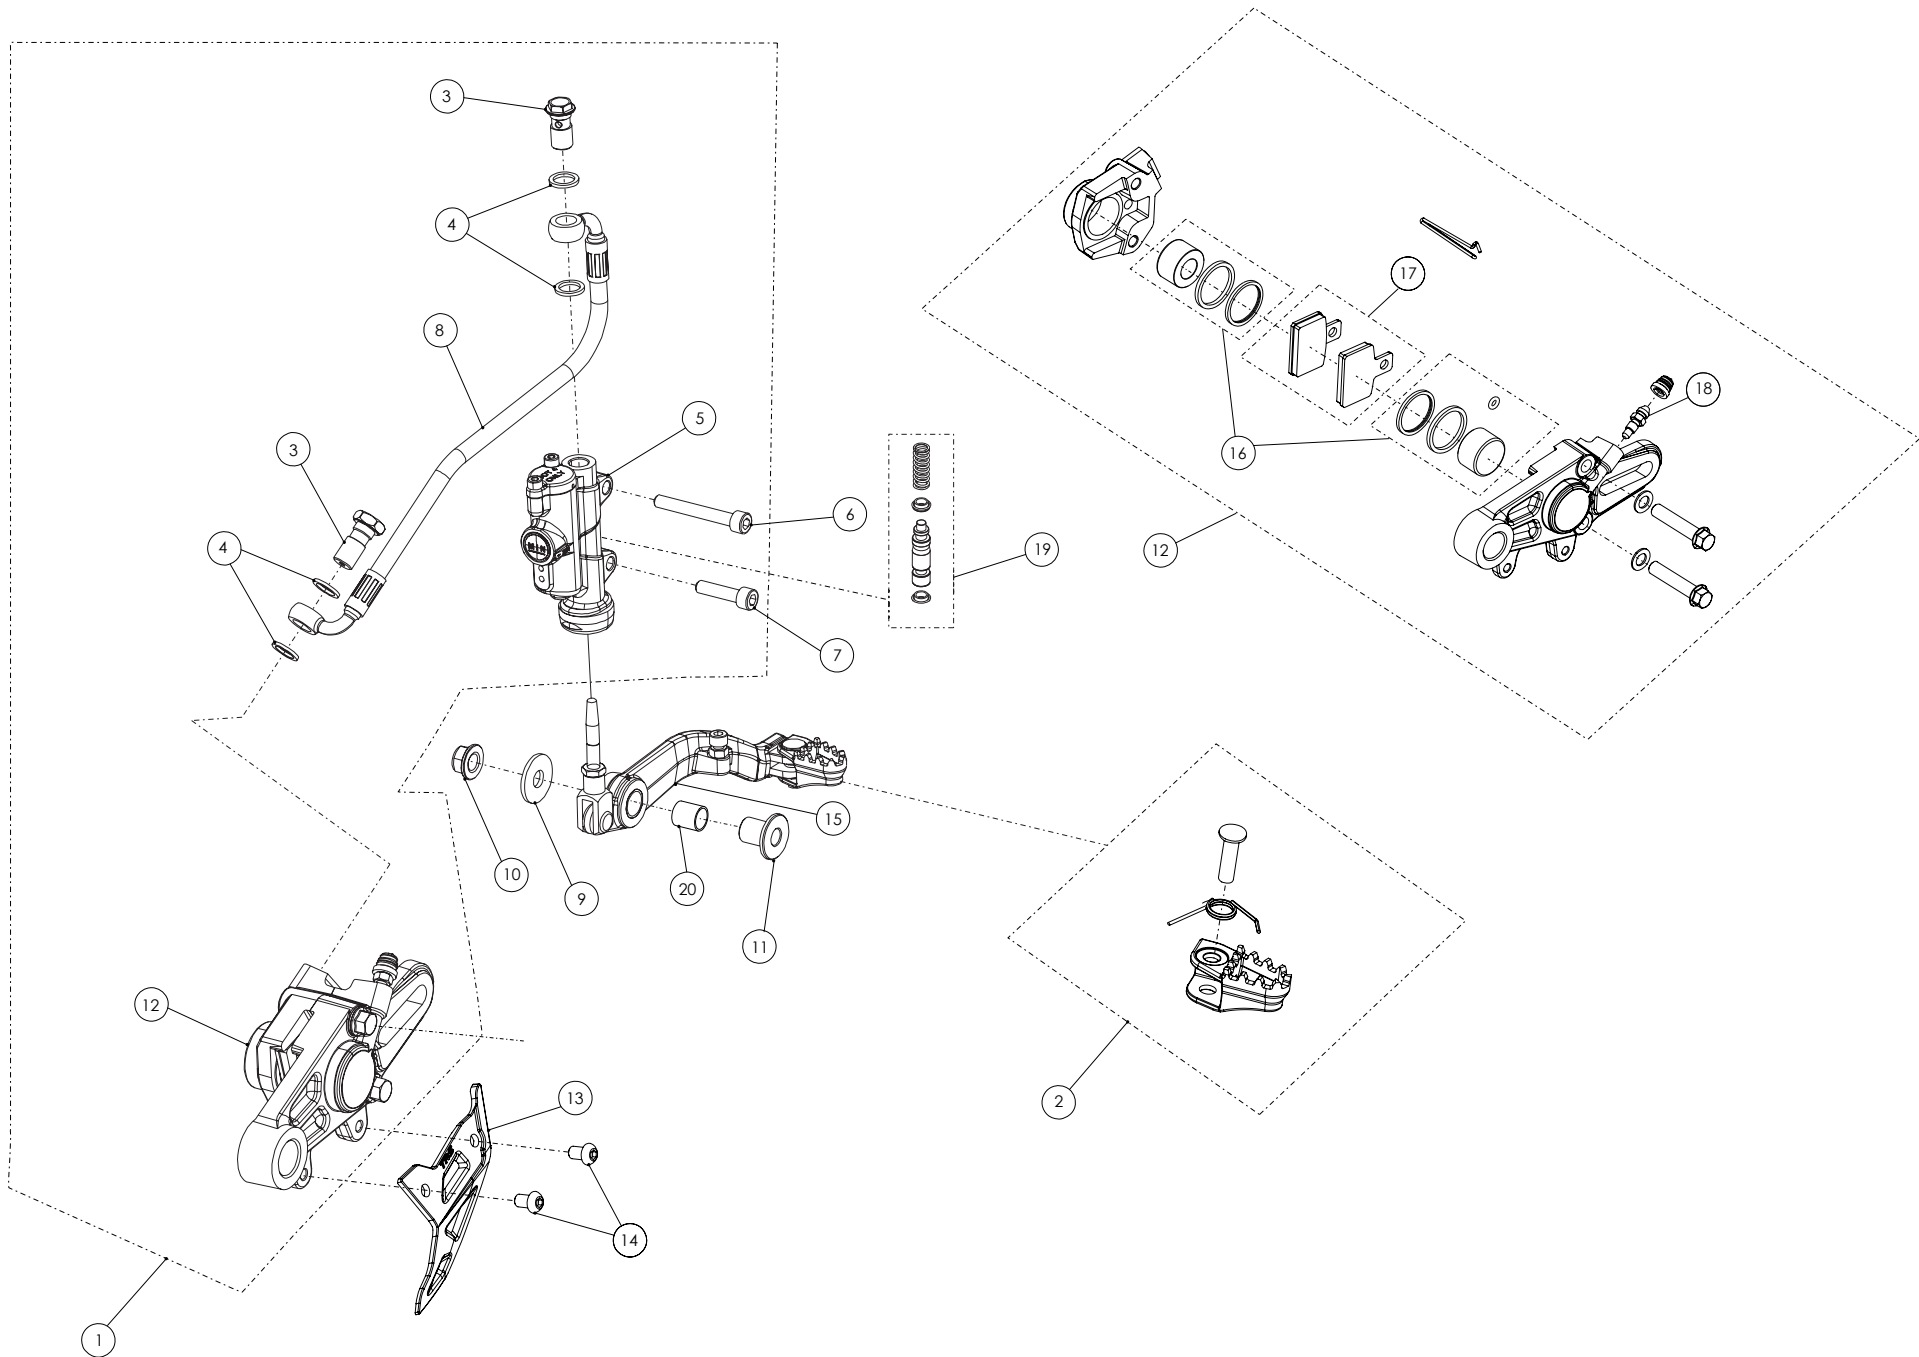

D

C

B

A

Despiece TRRS ONE-R Arranque eléctrico/Electric Start 2022

07 - FT - Freno Trasero - Listado de Piezas

Nº	Código	Descripción	Description	Cantidad
1	70320	Conjunto freno trasero	Kit, rear brake	1
2	70312	Kit reparación palanca freno	Brake lever repair kit	1
3	70304	Racord	Banjo bolt	2
4	56101	Arandela Al. 10x14x1,5	Washer, Al. 10x14x1.5	4
5	70318	Bomba Freno Trasero	Pump, rear brake	1
6	50103	Tornillo DIN 912 M6x45 - Bomba Freno - Escape	Bolt, DIN 912 M6x45 - Brake pump - exhaust	1
7	50110	Tornillo DIN 912 M6x25 - Bomba Freno Inferior	Bolt, DIN 912 M6x25 - Brake pump - lower	1
8	70306	Latiguillo Freno Trasero	Hose, rear brake	1
9	56304	Arandela Pedal Freno DIN 9021 Ø8	Washer, brake pedal DIN 9021 Ø8	1
10	51502	Tuerca Autoblocante M8 - Pedal Freno	Nut, self locking M8 - Brake pedal	1
11	07001TR100	Casquillo Pedal Freno	Bushing, brake pedal	1
12	70307	Conjunto Pinza Freno Trasero	Rear brake caliper, complete	1
13	07002TR101	Protector disco trasero	Disc protector, rear	1
14	50204	Tornillo DIN 7380 M6X10 - Protector Disco Trasero	Bolt, DIN 7380 M6x10 - Rear disc protector	2
15	07012TR100	Conjunto Palanca Freno	Brake pedal, complete	1
16	70309	Kit Reparación Pinza Trasera	Repair kit, rear caliper	1
17	70310	Juego Pastillas Freno Trasero	Brake pad set, rear	1
18	70374	Sangrador freno trasero	Bleeder screw rear brake	1
19	70321	Kit rep. pistón bomba freno trasero (bomba deposito integrado)	Repair kit, rear brake pump (master cylinder /integrated tank)	2
20	57003	Casquillo	Bushing	1