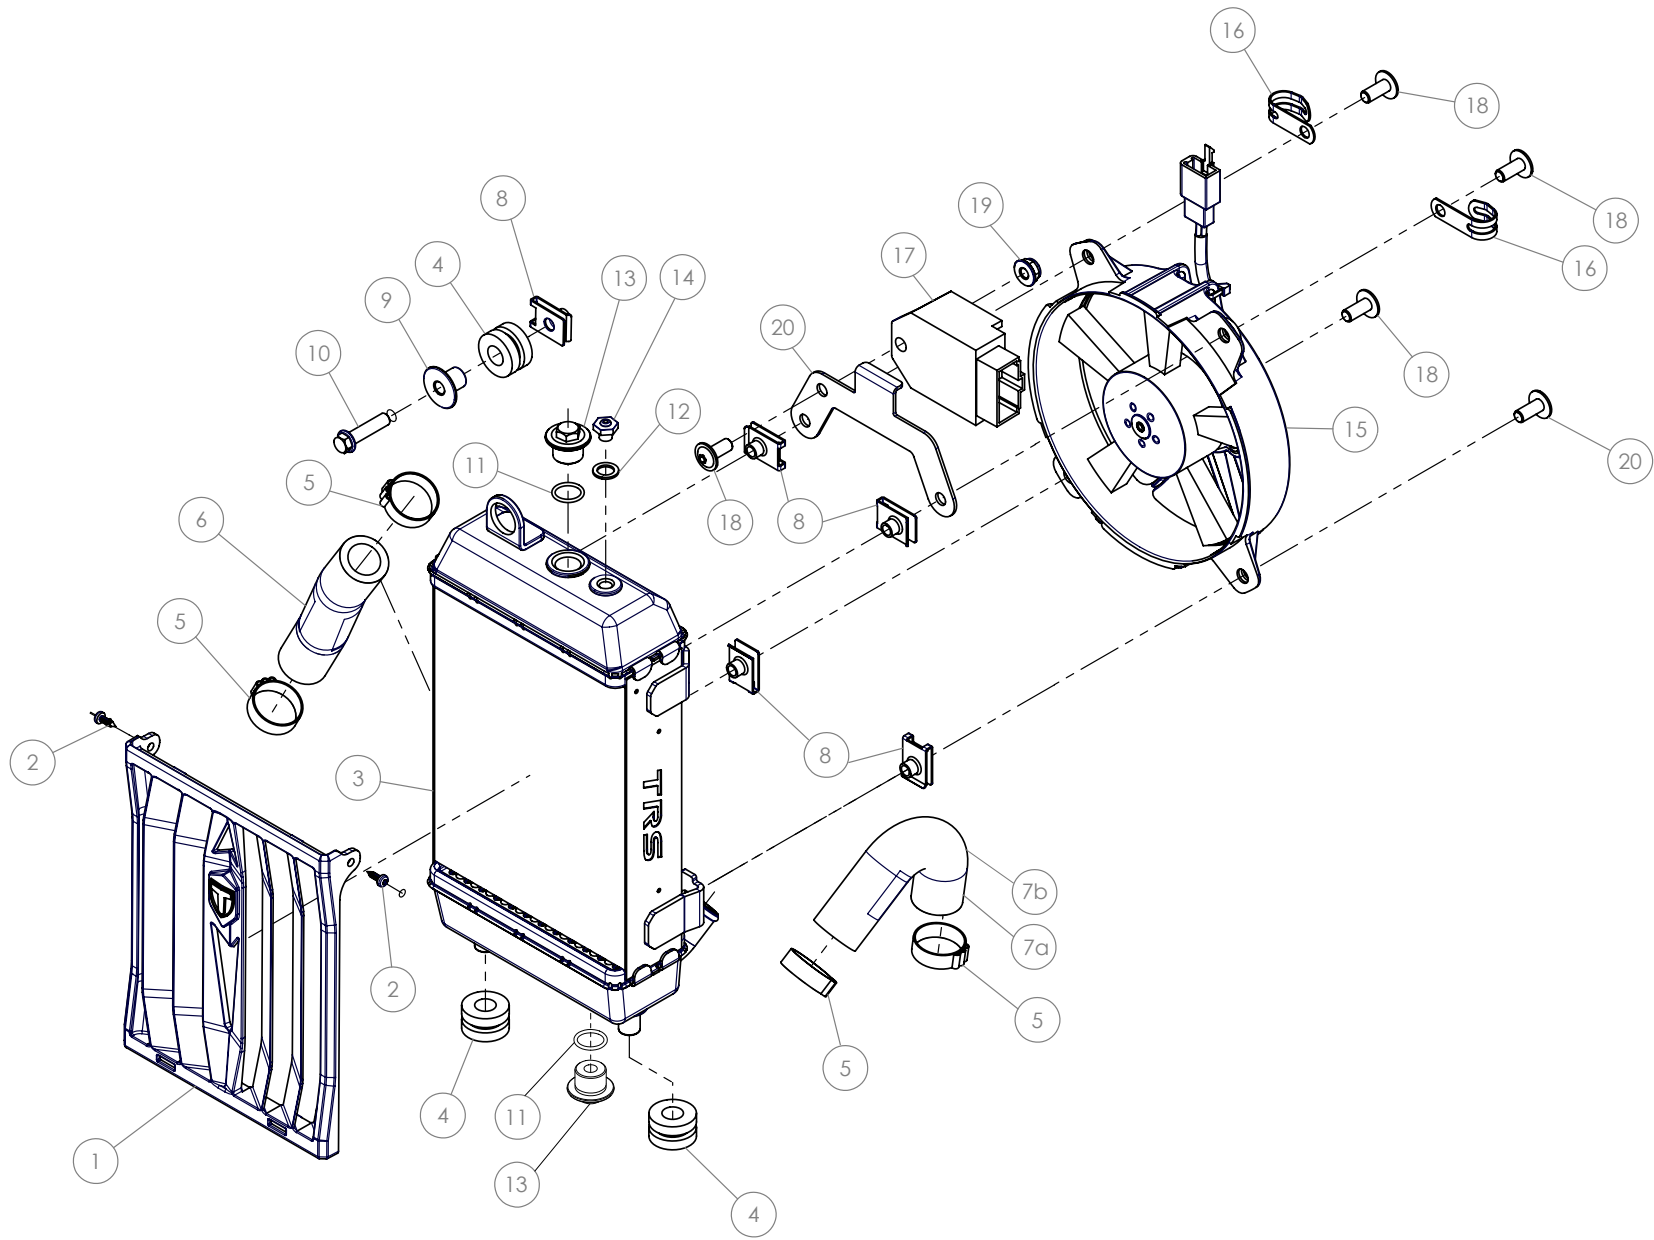

Despiece TRRS ONE-R Arranque eléctrico/Electric Start 2022

.12 - RT - Rueda Trasera - Listado de Piezas

Nº	Código	Descripción	Description	Cantidad
1	50402	Tornillo DIN6921 M6x20 - Disco Freno Trasero	<i>Bolt, DIN 6921 M6x20 - Rear brake disc rotor</i>	4
2	70314	Disco Freno Trasero TRS	<i>Brake disc rotor, rear TRS</i>	1
3	12003TR100	Corona 40z Racing	<i>Rear sprocket 40-T racing</i>	1
4	52101	Rodamiento 6004	<i>Bearing, 6004</i>	2
5	70751	Casquillo Interior Buje	<i>Bushing, interior hub</i>	1
6	70784	Neumático Trasero Dunlop 4.00 R18	<i>Rear tyre Dunlop 4.00 R18</i>	1
7	70795	Cjto. Llanta trasera negra no aligerada, buje blanco.	<i>Front rim set black not light rim, white hub</i>	1
8	51402	Tuerca DIN 6927 Autoblocante M8 - Corona	<i>Nut, DIN 6927 self locking M8 - Sprocket</i>	4
9	12002TR100	Casquillo Distanciador Rueda	<i>Spacer bushing, wheel</i>	2
10	50207	Tornillo DIN 7380 M8x25 - Corona	<i>Bolt, DIN 7380 M8x25 - Sprocket</i>	4
11	70767	Buje Trasero (Blanco)	<i>Rear hub (White)</i>	1
12	70755	Radio M4x0,7 LG. 175/18º - Lado Derecho	<i>Spoke, M4x0.7 long 175/18 - Right side</i>	16
13	70756	Radio M4x0,7 LG. 36/95º - Lado Derecho	<i>Spoke, M4x0.7 short 36/95 - Right side</i>	16
14	70757	Radio M4x0,7 LG. 165/12º - Lado Izquierdo	<i>Spoke, M4x0.7 long 165/12 - Left side</i>	16
15	70758	Radio M4x0,7 LG. 34,5/103º - Lado Izquierdo	<i>Spoke, M4x0.7 short 34.5/103 - Left side</i>	16
16	70759	Tuerca Radios Doble Rosca M4	<i>Nipple (nut) double-end threaded M4</i>	32
17	70760	Válvula	<i>Valve</i>	1
18	70401	Cadena Transmisión	<i>Drive chain</i>	1
19	70402	Eganche Cadena	<i>Chain master-link</i>	1
20	7075P	Cjto. Rueda trasera ONE-R (Buje blanco, Llanta no mecanizada, adhesivo ONE-R 2023, neumático Dunlop, corona 40z)	<i>Rear wheel set (Rear sproket 40z Racing, white hub, rim, stickers hub and rim ONE-R 2023, Dunlop tyre)</i>	1