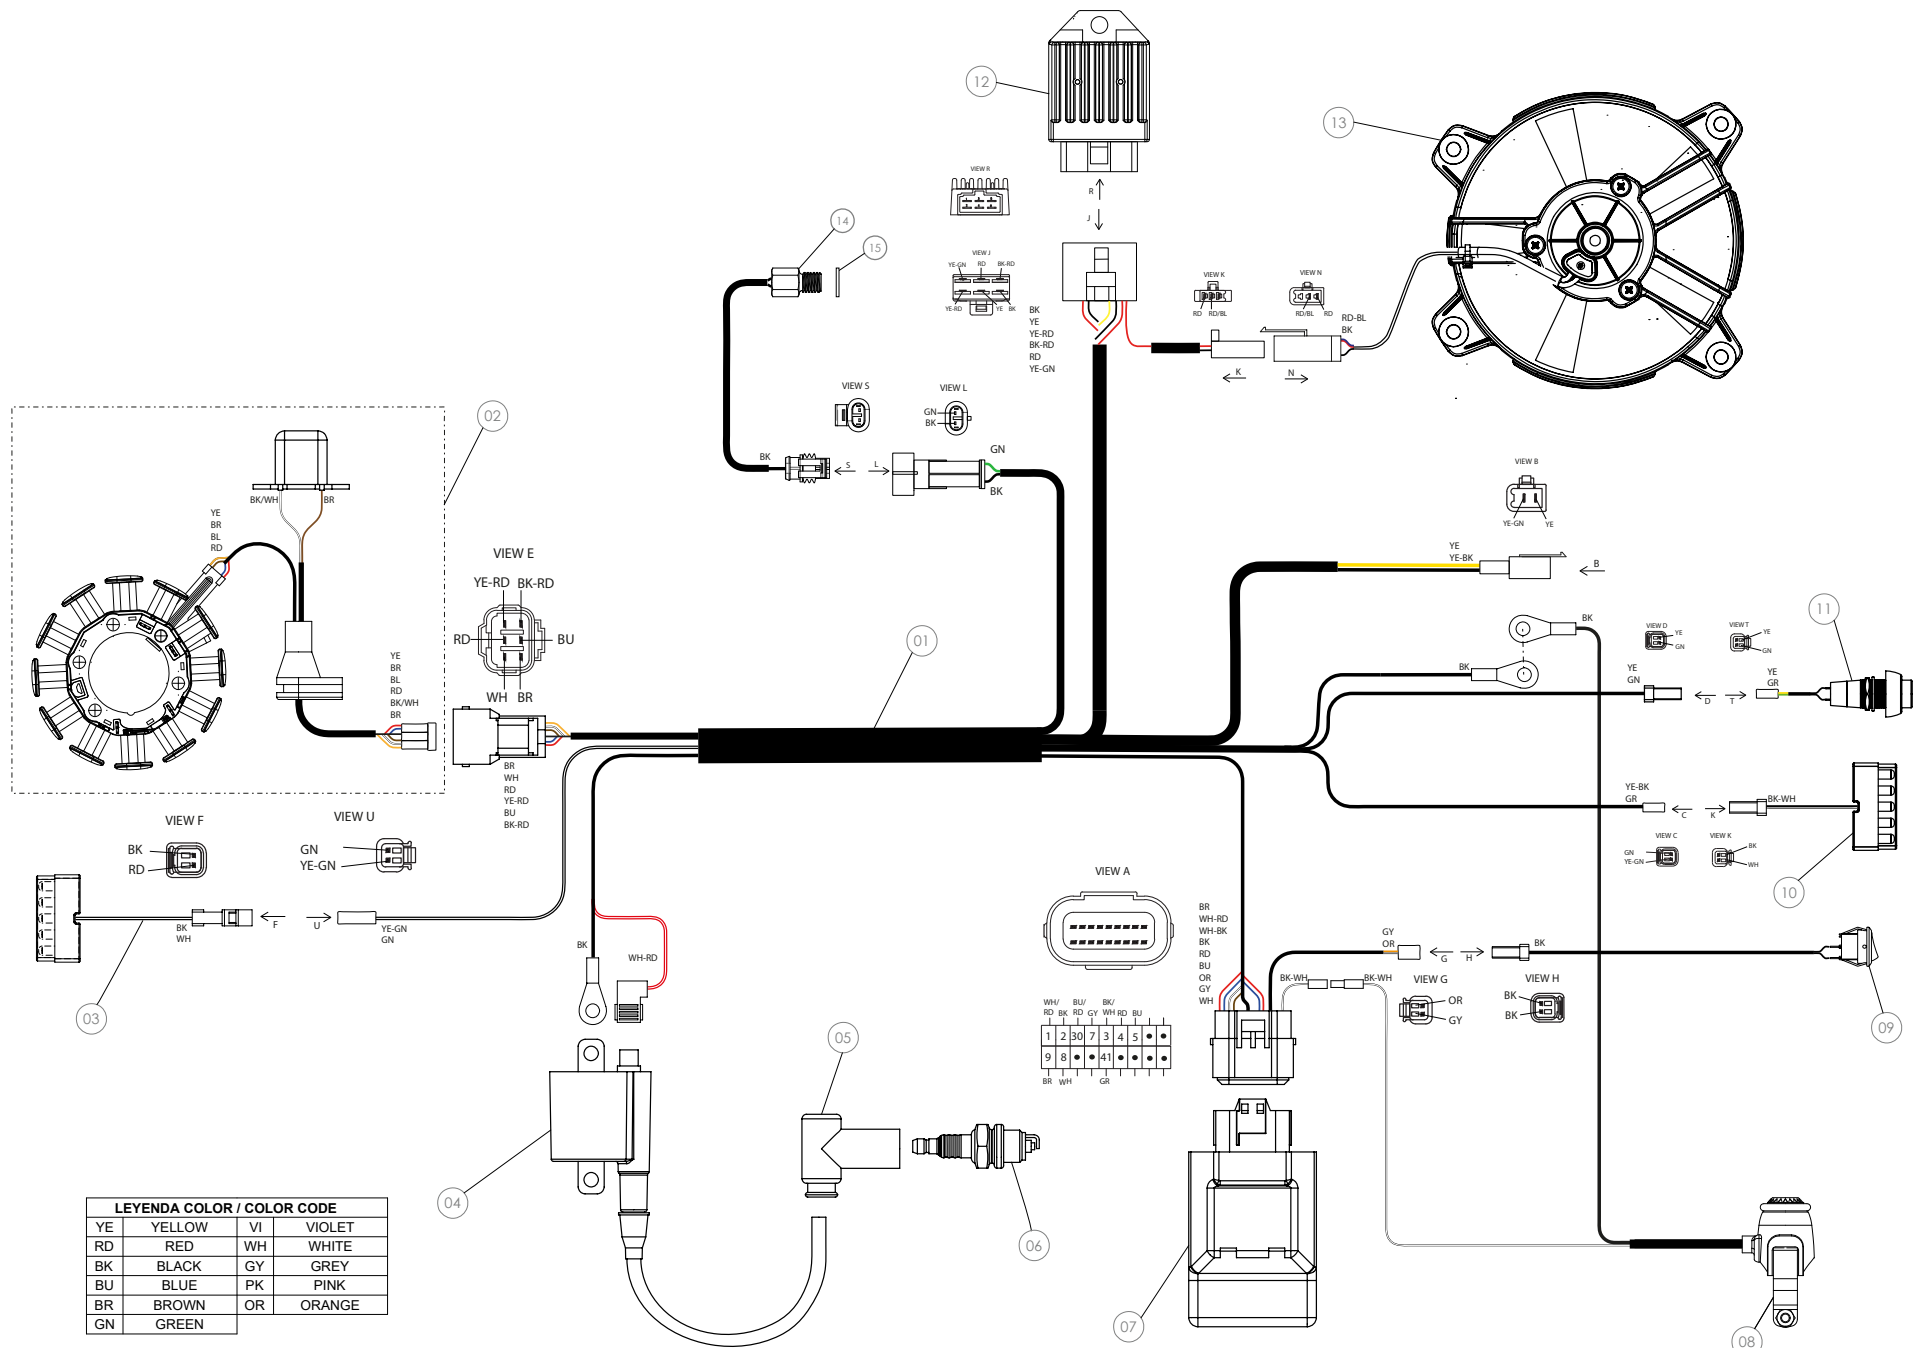

D

C

B

A

LEYENDA COLOR / COLOR CODE			
YE	YELLOW	VI	VIOLET
RD	RED	WH	WHITE
BK	BLACK	GY	GREY
BU	BLUE	PK	PINK
BR	BROWN	OR	ORANGE
GN	GREEN