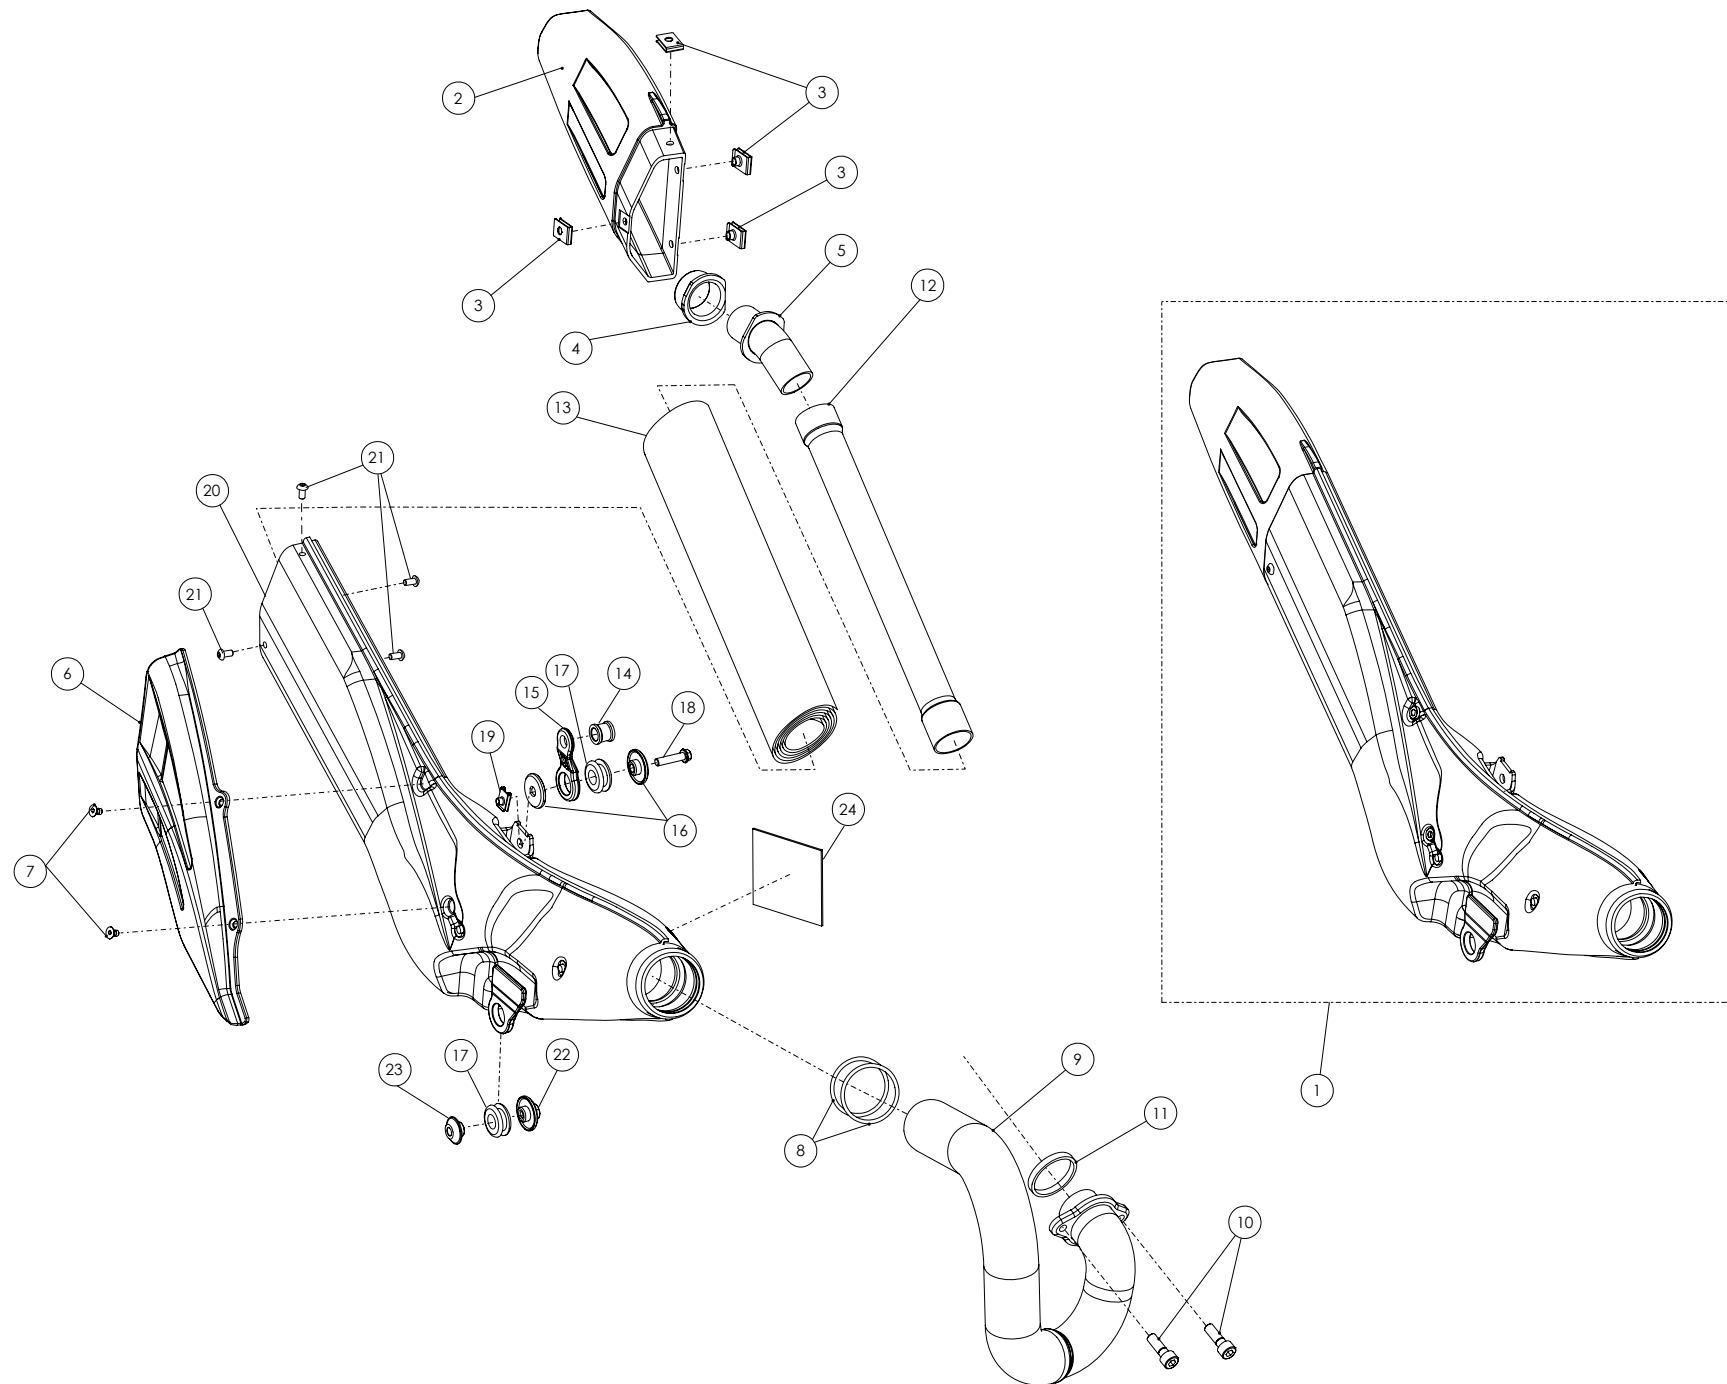

D

C

B

A

Despiece TRRS ONE-R Arranque eléctrico/Electric Start 2022

.10 - CE - Conjunto Escape - Listado de Piezas

Nº	Código	Descripción	Description	Cantidad
1	13005TR100	Protector Radiador	Radiator protect	1
2	50606	Tornillo 2,9x9,5 rosca chapa	Screw 2.9x9.5	2
3	13009TR100	Radiador TRRS	Radiator TRRS	1
4	63002	SilentBlock	Silentblock, (vibration isolator)	3
5	58009	Abrazadera Cobra 22	Hose clamp, Cobra 22	4
6	13003TR100	Tubo agua derecho (Bomba- Radiador)	Water hose, right side (Water pump - Radiator)	1
7a	13002TR100	Tubo agua izquierdo (Culata - Radiador)	Water hose, left side (Cylinder head - Radiator)	1
7b	13010TR100	Tubo agua curvado 125cc(Culata - Radiador)	Water hose curved 125cc (Cylinder head - Radiator)	1
8	51301	Tuerca rápida M6	Speed-nut M6	5
9	70802	Casquillo superior silentblock radiador	Bushing, upper silentblock radiator	1
10	50914	Tornillo hexagonal con valona M6x30	Bolt hexagonal flange M6x30	1
11	53015	Tórica Encendido 12x1.5 Nbr	O-ring, ignition cap 12x1.5 Nbr	2
12	56102	Arandela cobre 8x12x1,5	Copper washer, 8x12x1.5	1
13	13004TR100	Tapón Radiador	Radiator cap	2
14	70801	Válvula expansión radiador	Radiator expansion valve	1
15	70234	Ventilador	Fan	1
16	58002	Abrazadera 100mm	Clamp 100mm	2
17	70239	Regulador ventilador DC	Regulator fan DC	1
18	50209	Tornillo allen con valona M6x14	Screw allen with washer M6x14	5
19	51501	Tuerca Autoblocante M6	Locknut M6	1
20	13011TR100	Soporte regulador ventilador	Fan regulator support	1