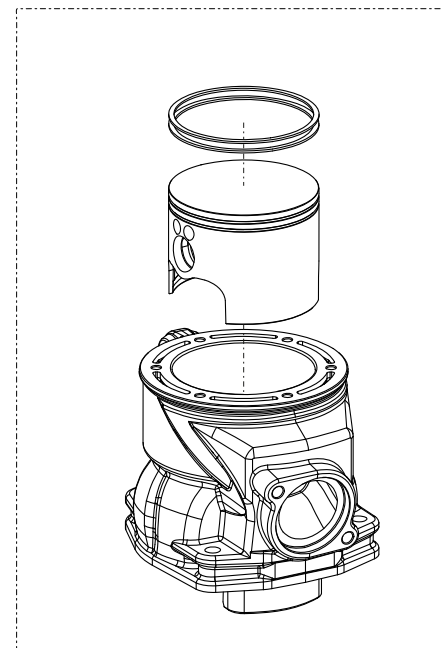

250/280/300 cc

D

C

B

A

- 24 (250 cc)
- 25 (280 cc)
- 26 (300 cc)