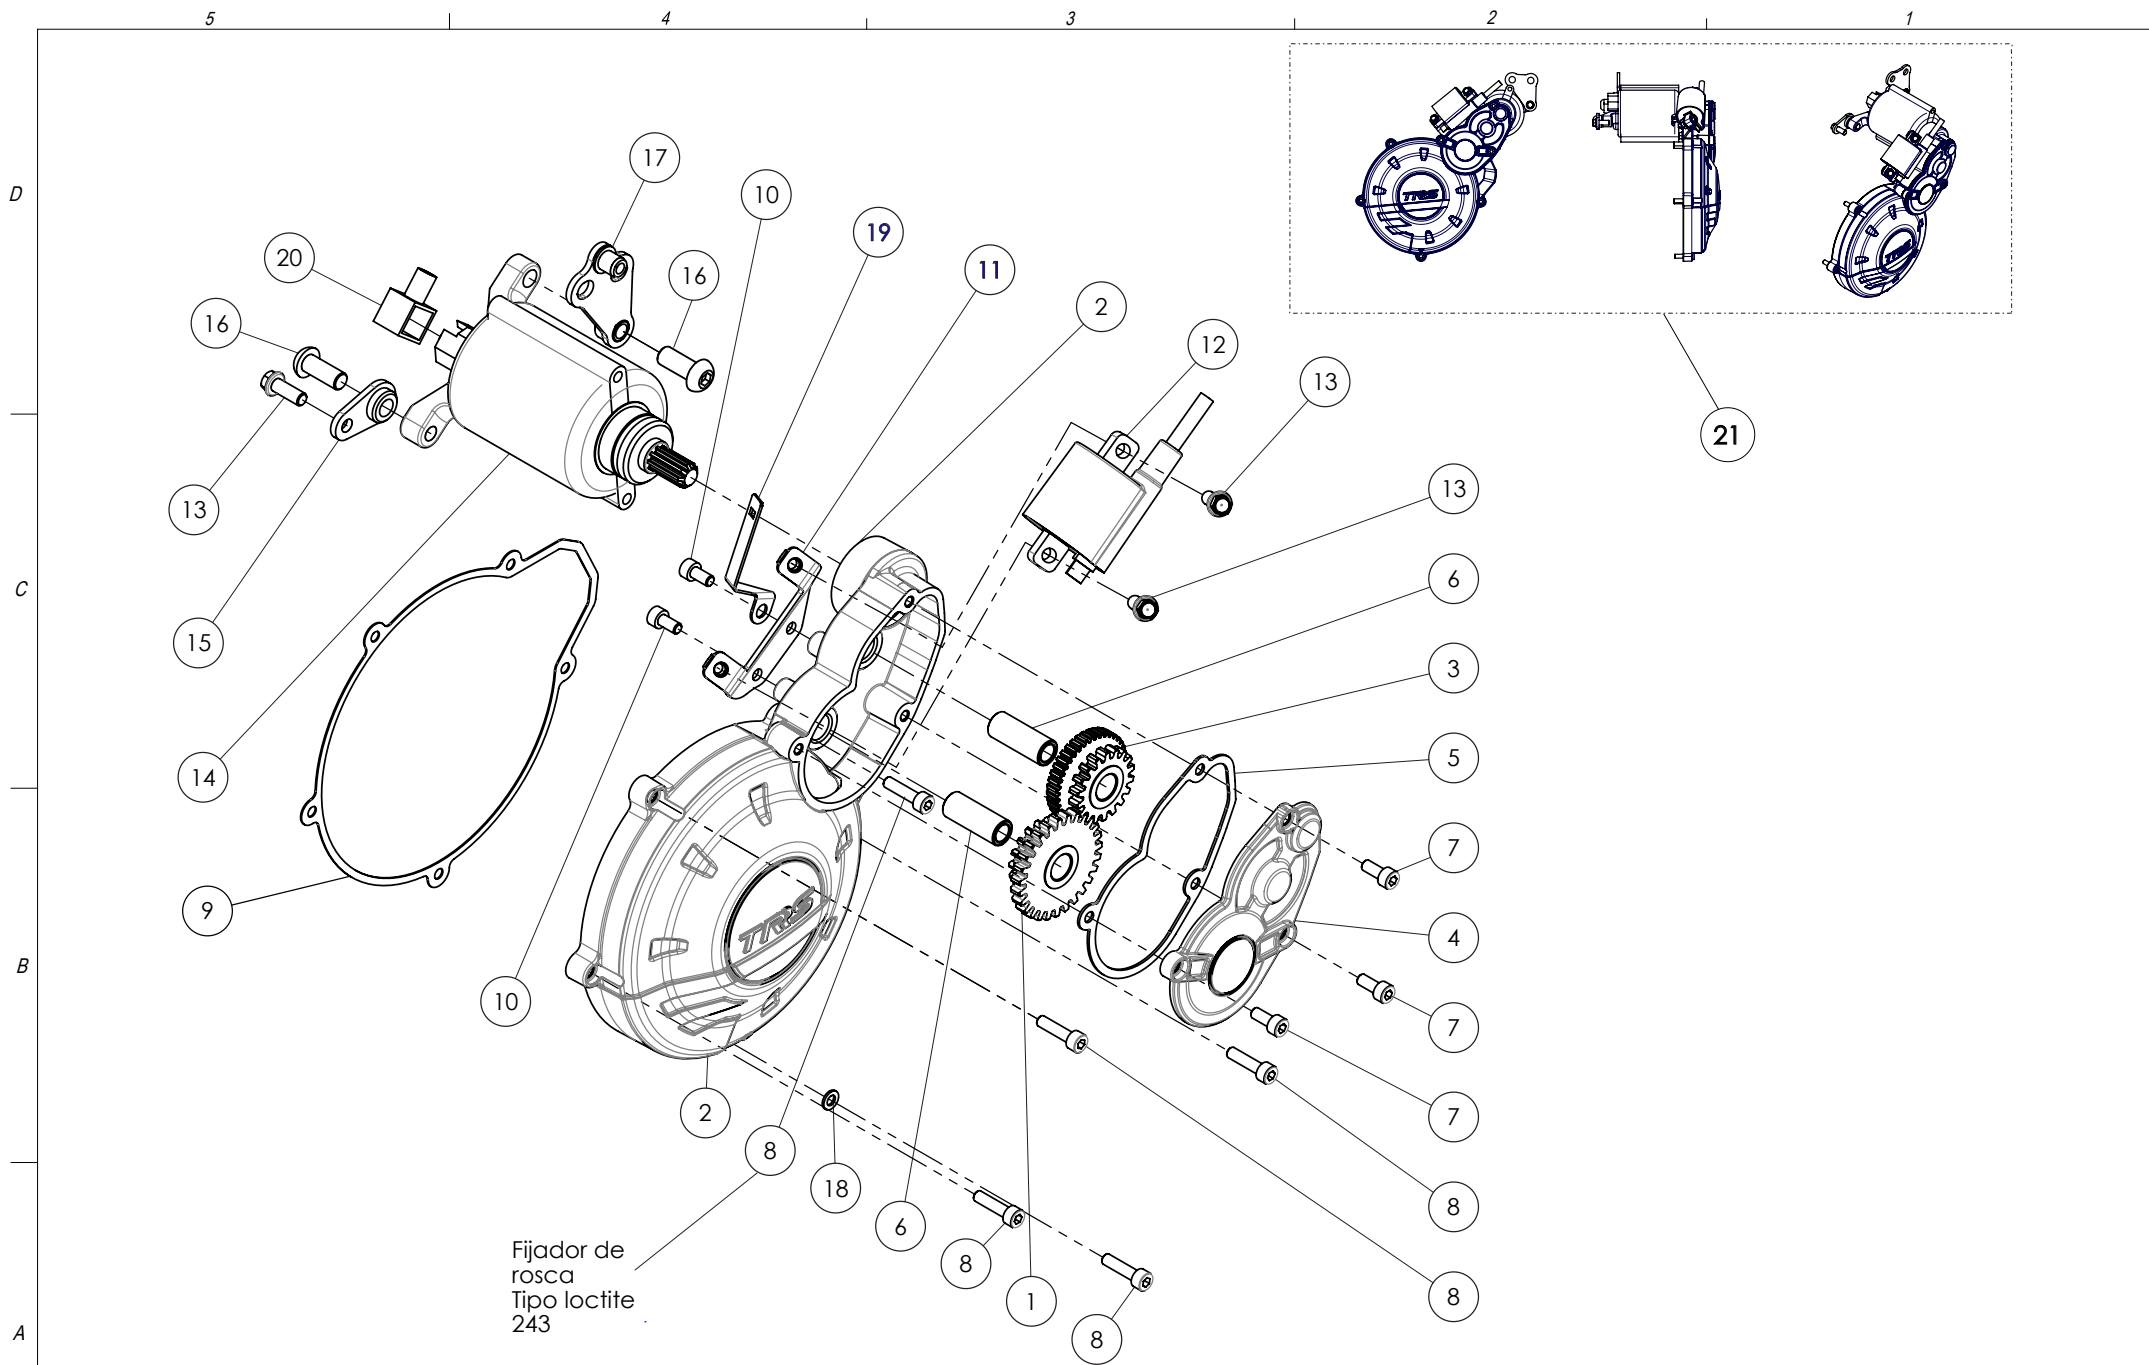

Despiece TRRS ONE-R Arranque eléctrico/Electric Start 2022

.10 - AE - Arranque Eléctrico / Electric Start- Listado de Piezas

Nº	Código	Descripción	Description	Cantidad
1	10005MT100	Piñones arranque electrico secundario	Second gear set electric starter	1
2	10001MT100	Tapa arranque electrico	Cover electric starter	1
3	10004MT100	Piñones arranque electrico primario	First gear set electric starter	1
4	10002MT100	Tapa registro arranque electrico	Gear cover electric starter	1
5	10007MT100	Junta tapa registro	Gasket gear cover electric starter	1
6	10008MT100	Eje engranaje	Shaft gear	2
7	50124	Tornillo allen M5x12	Screw allen M5x12	3
8	50112	Tornillo allen M5x20	Bolt allen M5x20	5
9	08003MT100	Junta tapa encendido	Gasket, Ignition cover	1
10	50912	Tornillo hexagonal con valona M5X8	Bolt, hexagonal with washer M5x8	2
11	10009MT100	Soporte bobina arranque electrico	Support ignition coil electric starter	1
12	70203	Bobina	Coil	1
13	50903	Tornillo hexagonal con valona M6x16	Bolt hexagonal with washer M6x16	3
14	70261	Motor arranque eléctrico 12V ONE	Starter motor 12V ONE	1
15	10011MT100	Soporte inferior motor de arranque	Lower bracket starter engine	1
16	50216	Tornillo allen alomado M8x16	Bolt allen M8x16	2
17	10013MT100	Soporte superior motor de arranque II	Upper bracket starter engine II	1
18	56103	Arandela cobre 5x9x1	Copper washer, 5x9x1	1
19	01040TR100	Soporte conector encendido arranque electrico	Ignition connector support electric start	1
20	70252	Capuchon cable bateria	Battery wire protector	1