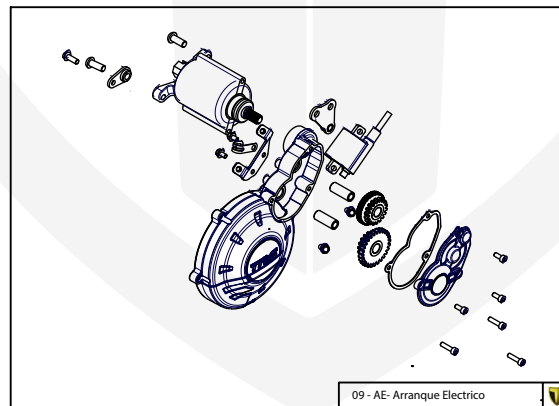

D

C

B

A

Despiece TRRS ONE-R Electric Start 2022

D

C

B

A

D

C

B

A

Despiece TRRS ONE-R Arranque eléctrico/ Electric Start 2022
01 - CH - Conjunto Chasis - Explosionado
 TRRS Motorcycles

Despiece TRRS ONE-R Arranque eléctrico/Electric Start 2022

01 - CH - Conjunto Chasis - Listado de Piezas