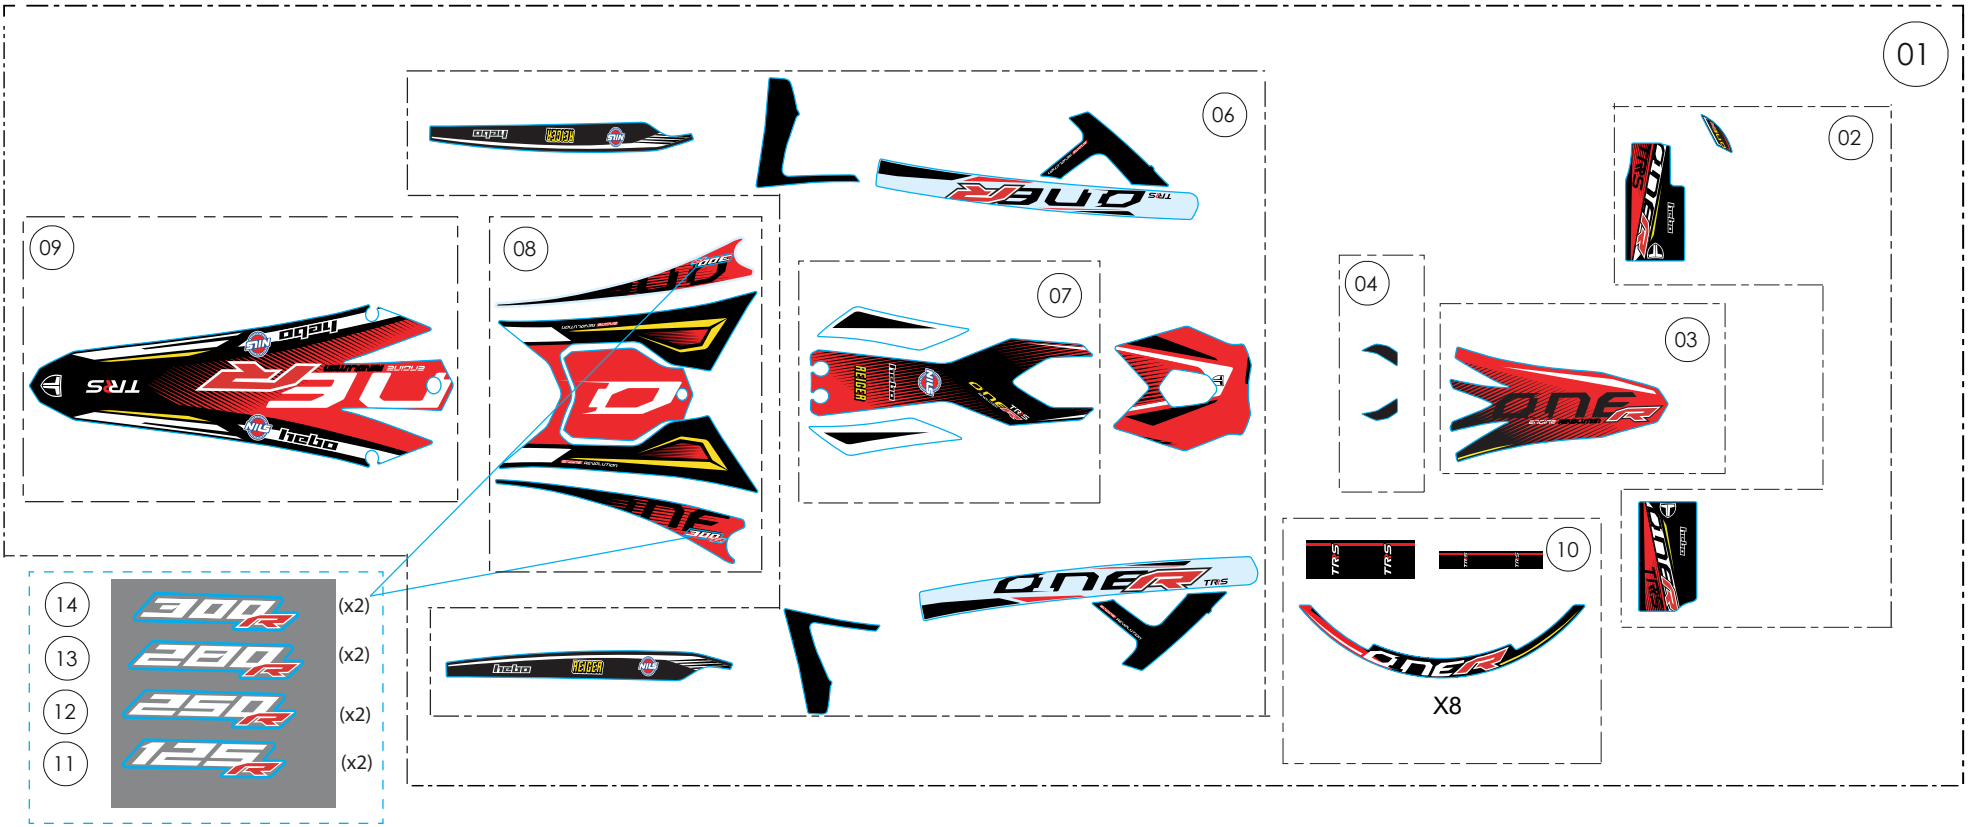

D

C

B

A

Despiece TRRS ONE-R Arranque eléctrico/Electric Start 2022

15 - CA - Conjunto Adhesivos - Listado de piezas

Nº	Código	Descripción	Description	Cantidad
1	15081TR100	Conjunto adhesivos ONE-R 2023	Sticker kit, ONE R 2023	1
2	15081TR101	Cjto. Adhesivos horquilla delantera ONE-R 2023	Stickers set, fork ONE-R 2023	1
3	15081TR102	Adhesivo guardabarros delantero ONE-R 2023	Sticker, front mudguard (fender) ONE-R 2023	1
4	15080TR406	Adhesivo negro aletas careta faro Racing	Sticker, black wings racing headlamp mask	1
5	15081TR109	Adhesivo careta Racing arranque electrico ONE-R 2023	Sticker, headlamp mask Electric Start ONE-R 2023	1
6	15081TR103	Cjto. Adhesivos chasis y basculante ONE-R 2023	Stickers set, frame and swing-arm ONE-R 2023	1
7	15081TR104	Adhesivo depósito ONE-R 2023	Sticker, fuel tank ONE-R 2023	1
8	15081TR105	Cjto. Adhesivos caja filtro ONE-R 2023	Sticker, air filter box ONE-R 2023 set	1
9	15081TR106	Adhesivo guardabarros trasero ONE-R 2023	Sticker, rear mudguard (fender) ONE-R 2023	1
10	15081TR107	Cjto. Adhesivos ruedas ONE-R 2023	Wheels sticker set ONE-R 2023	1
11	15081TR113	Adhesivos cilindrada 125 ONE-R 2023	Sticker, engine size 125 ONE-R 2023	1
12	15081TR112	Adhesivos cilindrada 250 ONE-R 2023	Sticker, engine size 250 ONE-R 2023	1
13	15081TR111	Adhesivos cilindrada 280 ONE-R 2023	Sticker, engine size 280 ONE-R 2023	1
14	15081TR110	Adhesivos cilindrada 300 ONE-R 2023	Sticker, engine size 300 ONE-R 2023	1