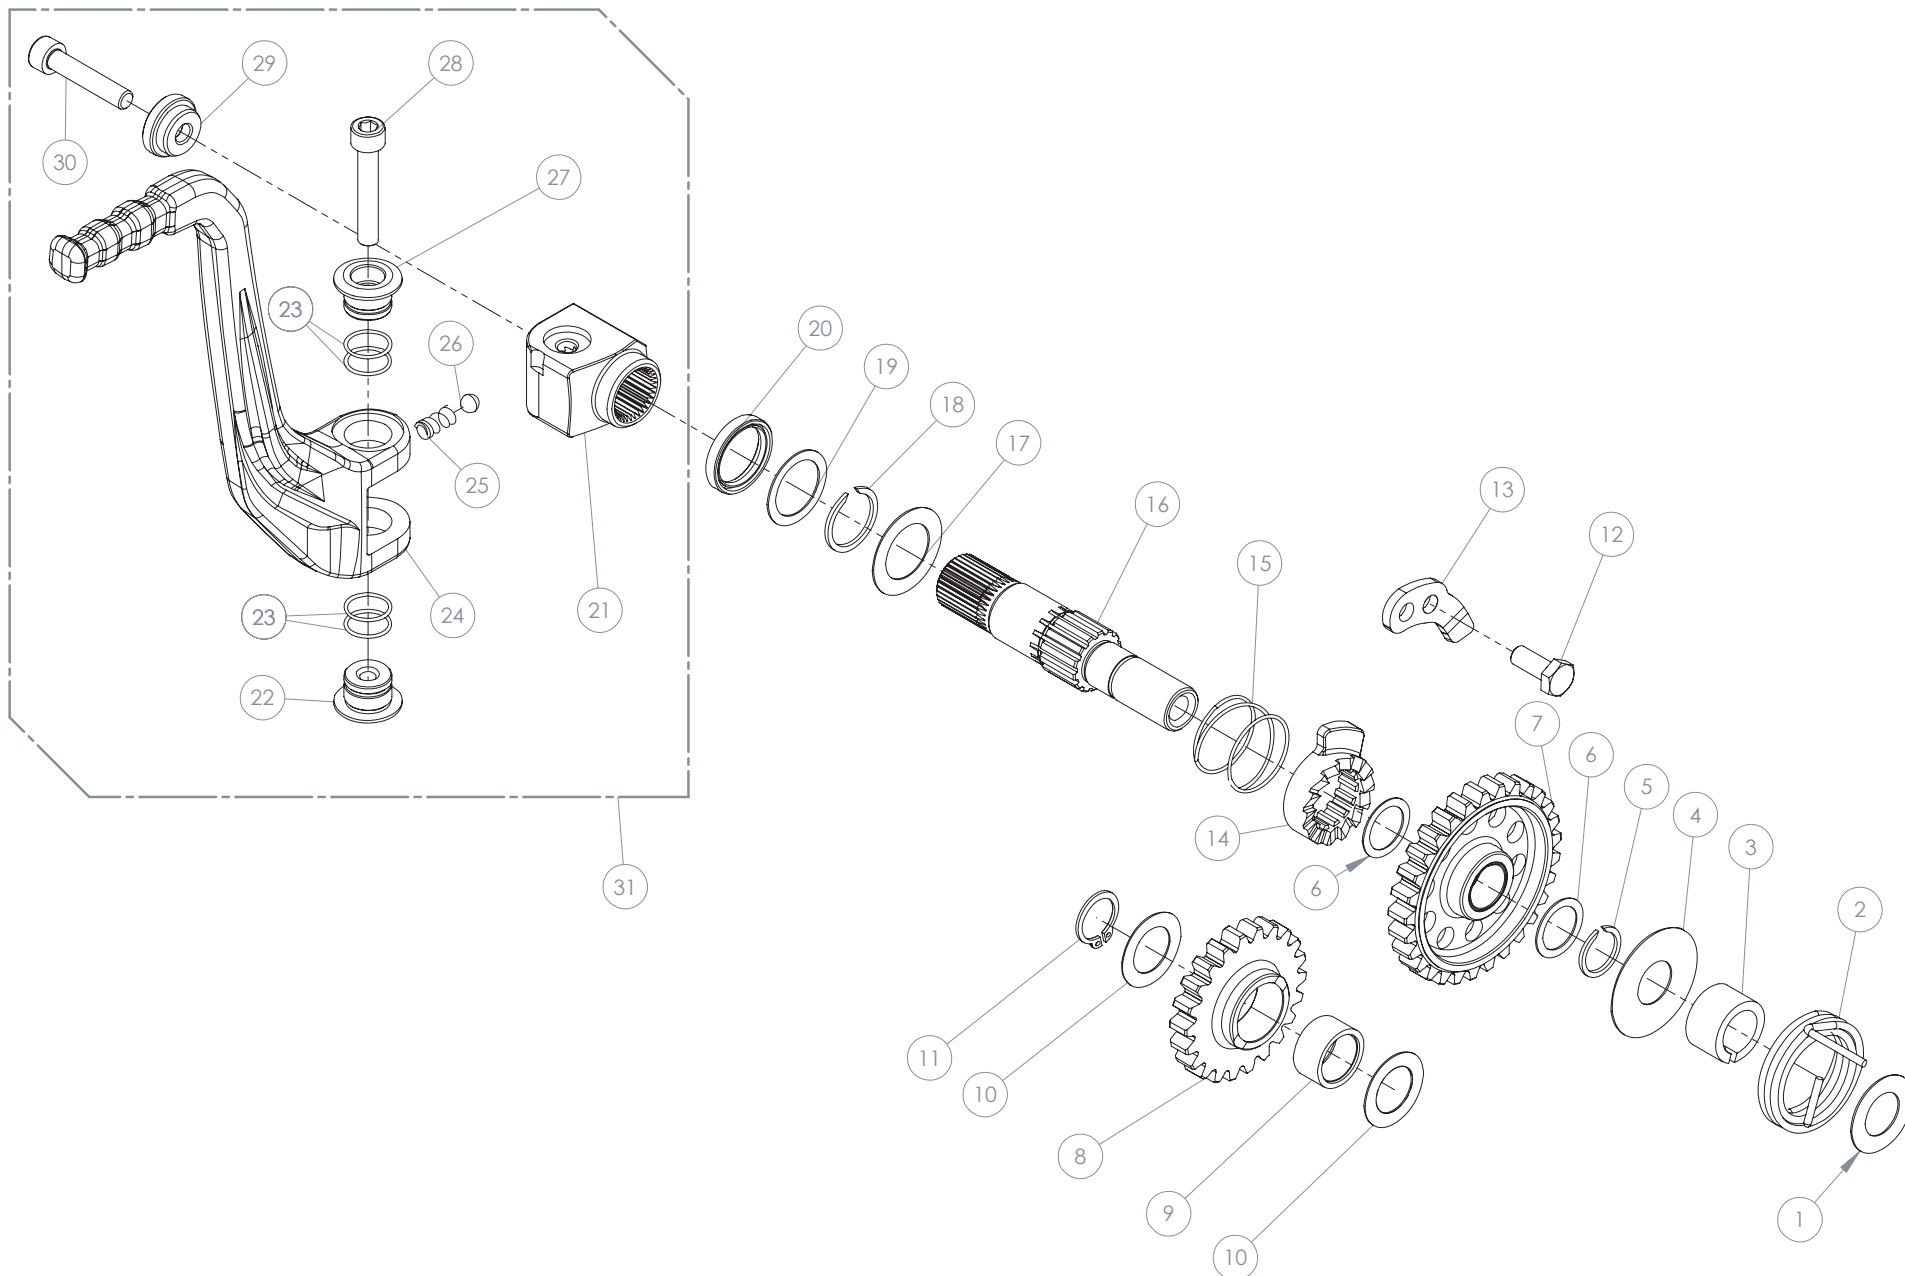

D

C

B

A

Despiece TRRS ONE-R Arranque eléctrico/Electric Start 2022

.01 - AP - Arranque Palanca - Listado de piezas

Nº	Código	Descripción	Description	Cantidad
1	01001MT100	Arandela Interna Arranque 25x14x0.5	Washer, internal kick-start 25x14x0.5	1
2	01002MT101	Muelle Arranque	Spring, kick-start	1
3	01018MT100	Casquillo eje arranque	Spacer, kick starter	1
4	01019MT100	Arandela muelle arranque 14x35x0,5	Washer, kick starter spring	1
5	55010	Circlip Arranque DIN-471 Ø14x1	Circlip, kick starter DIN-471Ø14 x1	1
6	01020MT100	Arandela piñon arranque 14x19x0,5	Washer, Kick starter gear	2
7	01026MT100	Piñon arranque	Gear kick starter assembly	1
8	01027MT100	Piñon Intermedio Arranque	Gear, intermediate kick-start	1
9	52513	Rodamiento agujas Piñón Intermedio K15x19x10	Bearing needle	1
10	01015MT100	Arandela Piñon Intermedio Arranque 24x15x0.5	Washer, intermediate kick-start gear 24x15x0.5	2
11	55002	Circlip Piñón Intermedio Arranque 15x1 DIN-471	Circlip, intermediate kick-start gear 15x1 DIN-471	1
12	50503	Tornillo Hexagonal	Bolt hexagonal	1
13	01025MT100	Chapa tope trinquete	Ratchet cam	1
14	01022MT100	Trinquete arranque	Kick starter ratchet	1
15	01023MT100	Muelle trinquete arranque	Spring, kick starter ratched	1
16	01024MT100	Eje arranque	Kick starter shaft	1
17	01028MT100	Arandela Ø14Ø28x0.5	Washer	1
18	55011	Circlip DIN-471 Ø18 x1.2	Circlip DIN-471Ø18 x1.2	1
19	01008MT101	Arandela Eje Arranque 18X24X0,5	Washer, kick-start shaft 18x24x0.5	1
20	54003	Retén Arranque 18x24x4	Seal, kick-start 18x24x4	1
21	01010MT100	Muñequilla Pedal Arranque	Fulcrum, kick-start pedal	1
22	01011MT100	Casquillo Pedal Arranque - Inferior	Bushing, kick-start pedal (lower)	1
23	53007	Tórica Muñequilla Nbr 12X1	O-ring, starter fulcrum Nbr 12x1	4
24	01014MT100	Pedal Arranque Trs	Pedal, kick-start	1
25	01013MT100	Muelle posicionador palanca arranque	Spring, kickstart position	1
26	60002	Bola Pedal Arranque F84Kug5,556	Ball, kick-start retention	1
27	01009MT100	Casquillo Pedal Arranque - Superior	Bushing, kick-start pedal (upper)	1
28	50113	Tornillo Pedal Arranque Din 912 M6X1X35	Bolt, kick-start pedal DIN 912 M6x1x35	1
29	01012MT100	Casquillo Sujeción Pedal - Muñequilla	Retention bushing, kick-start pedal	1
30	50110	Tornillo Din 912 M6X25 Muñequilla Arranque	Bolt, Din 912 M6x25 kick-start fulcrum	1
31	01017MT100	Conjunto Palanca	Set, Starting Pedal	1