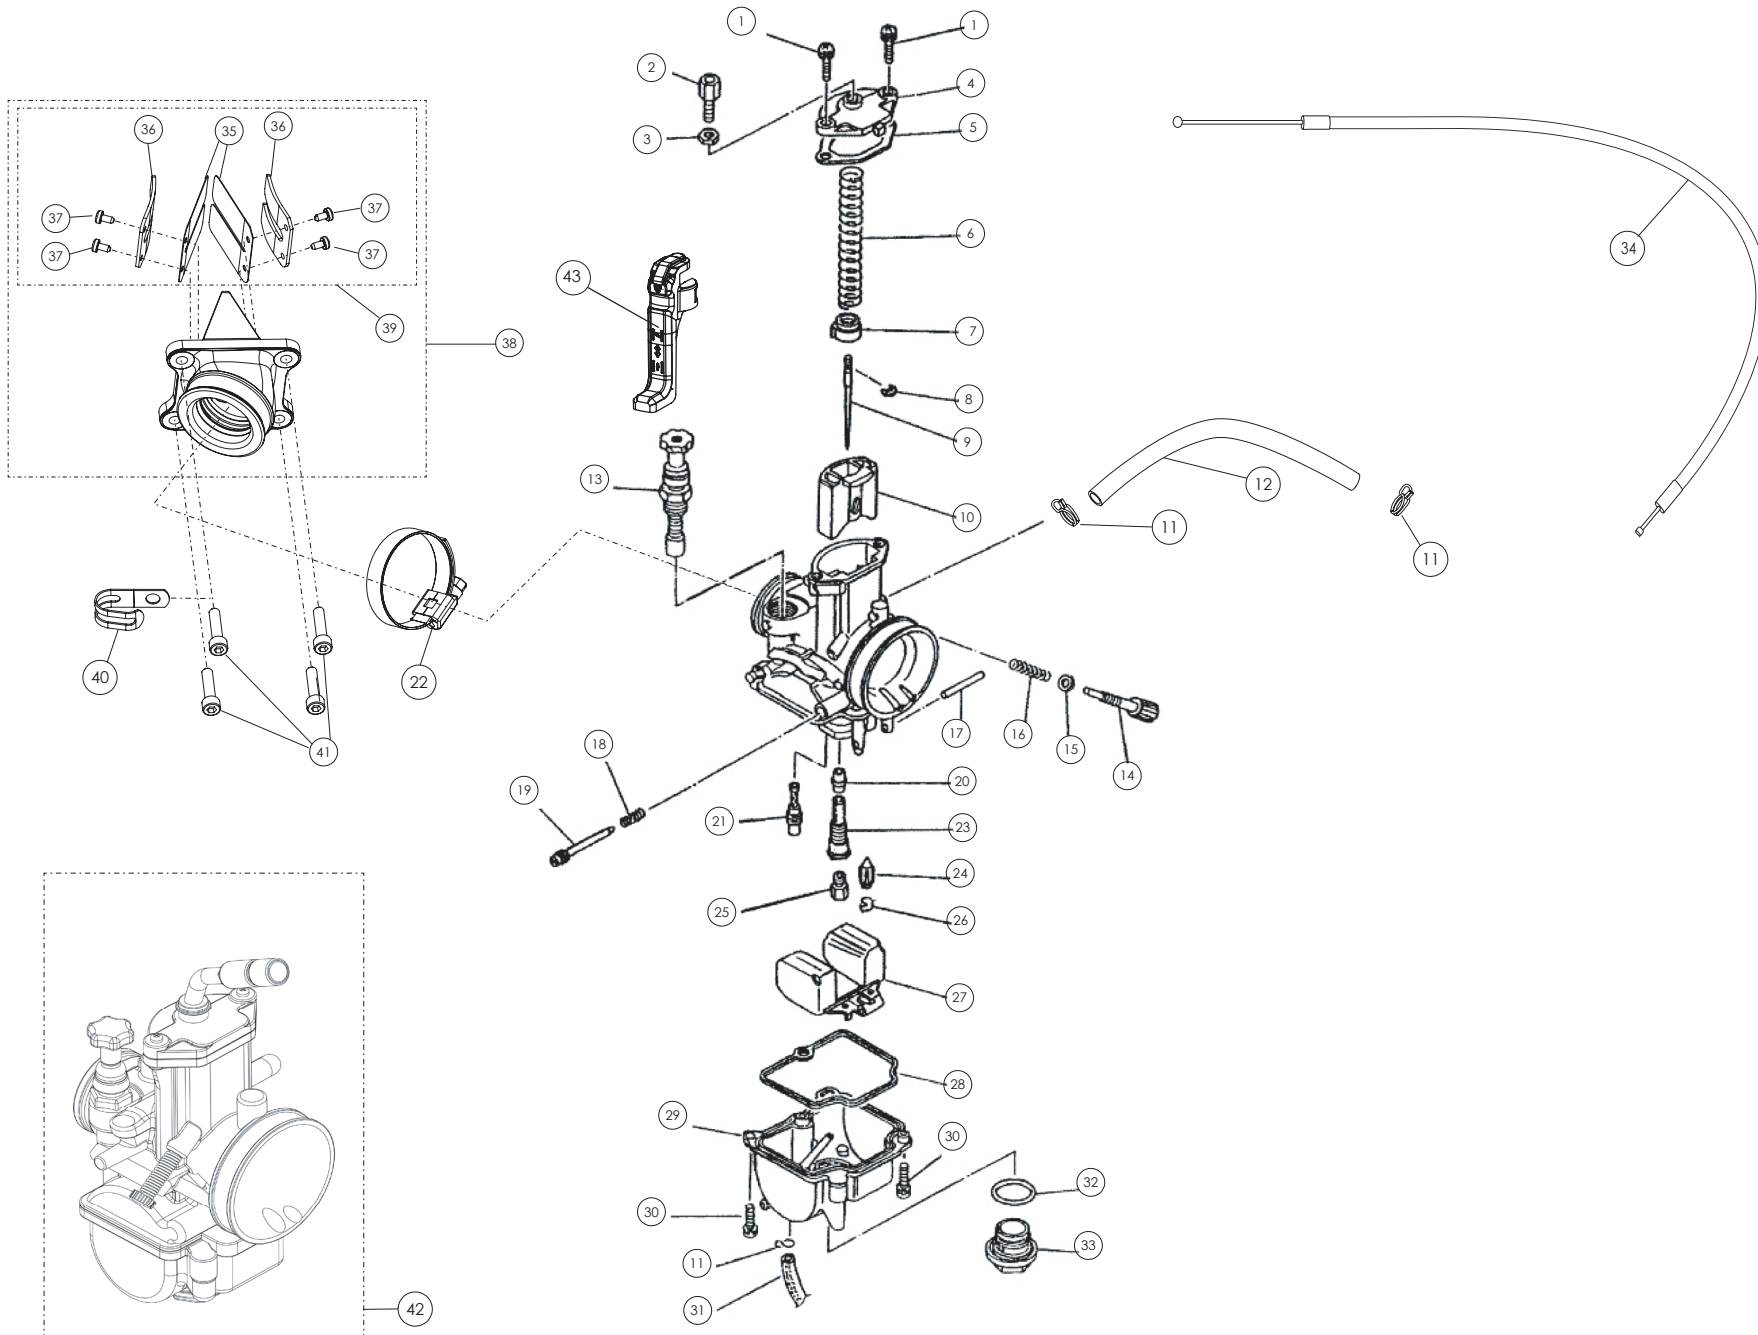

D

C

B

A

Despiece TRRS ONE-R Arranque eléctrico/ Electric Start 2022
14 - CC - Caja de Láminas y Carburador - Expl.
TRRS Motorcycles

Despiece TRRS ONE-R Arranque eléctrico/Electric Start 2022

.14 - CC - Caja de Láminas y Carburador - Listado de Piezas

Nº	Código	Descripción	Description	Cantidad
1	-	-	Screw, top cover	-
2	-	-	Cable Adjuster	-
3	-	-	Nut, Cable Adjuster	-
4	-	-	Top Cover	-
5	-	-	Gasket, Top	-
6	-	-	Spring, Throttle Valve	-
7	-	-	Collar, Throttle Spring	-
8	-	-	Clip, Jet Needle	-
9	72010	Aguja JJH 4º Punto	Jet Needl, JJH 4º step	1
10	-	-	Throttle Valve	-
11	58010	Clip Tubo	Fuel hose clip	2
12	62002	Tubo Gasolina	Fuel hose	1
13	-	-	Starter Valve (pull knob) Complete	-
14	72018	Tornillo ajuste ralentí Keihin	Idle Adjuster	1
15	-	-	Washer, Idle Adjuster	-
16	-	-	Spring, Idle Adjuster	-
17	-	-	Float Pin	-
18	-	-	Spring, Air Adjuster	-
19	-	-	Air Adjust Screw	-
20	-	-	Needle Jet	-
21	72006	Chiclé bajas 48	Slow Jet, 48	1
22	58011	Abrazadera Norma30/45	Clamp, Norma 30/45	1
23	-	-	Needle Jet Holder SDGAA	-
24	-	-	Float Valve Complete	-
25	72003	Chiclé principal, 125	Main Jet (hex type) 125	1
26	-	-	Clip, Float Valve	-
27	-	-	Float	-