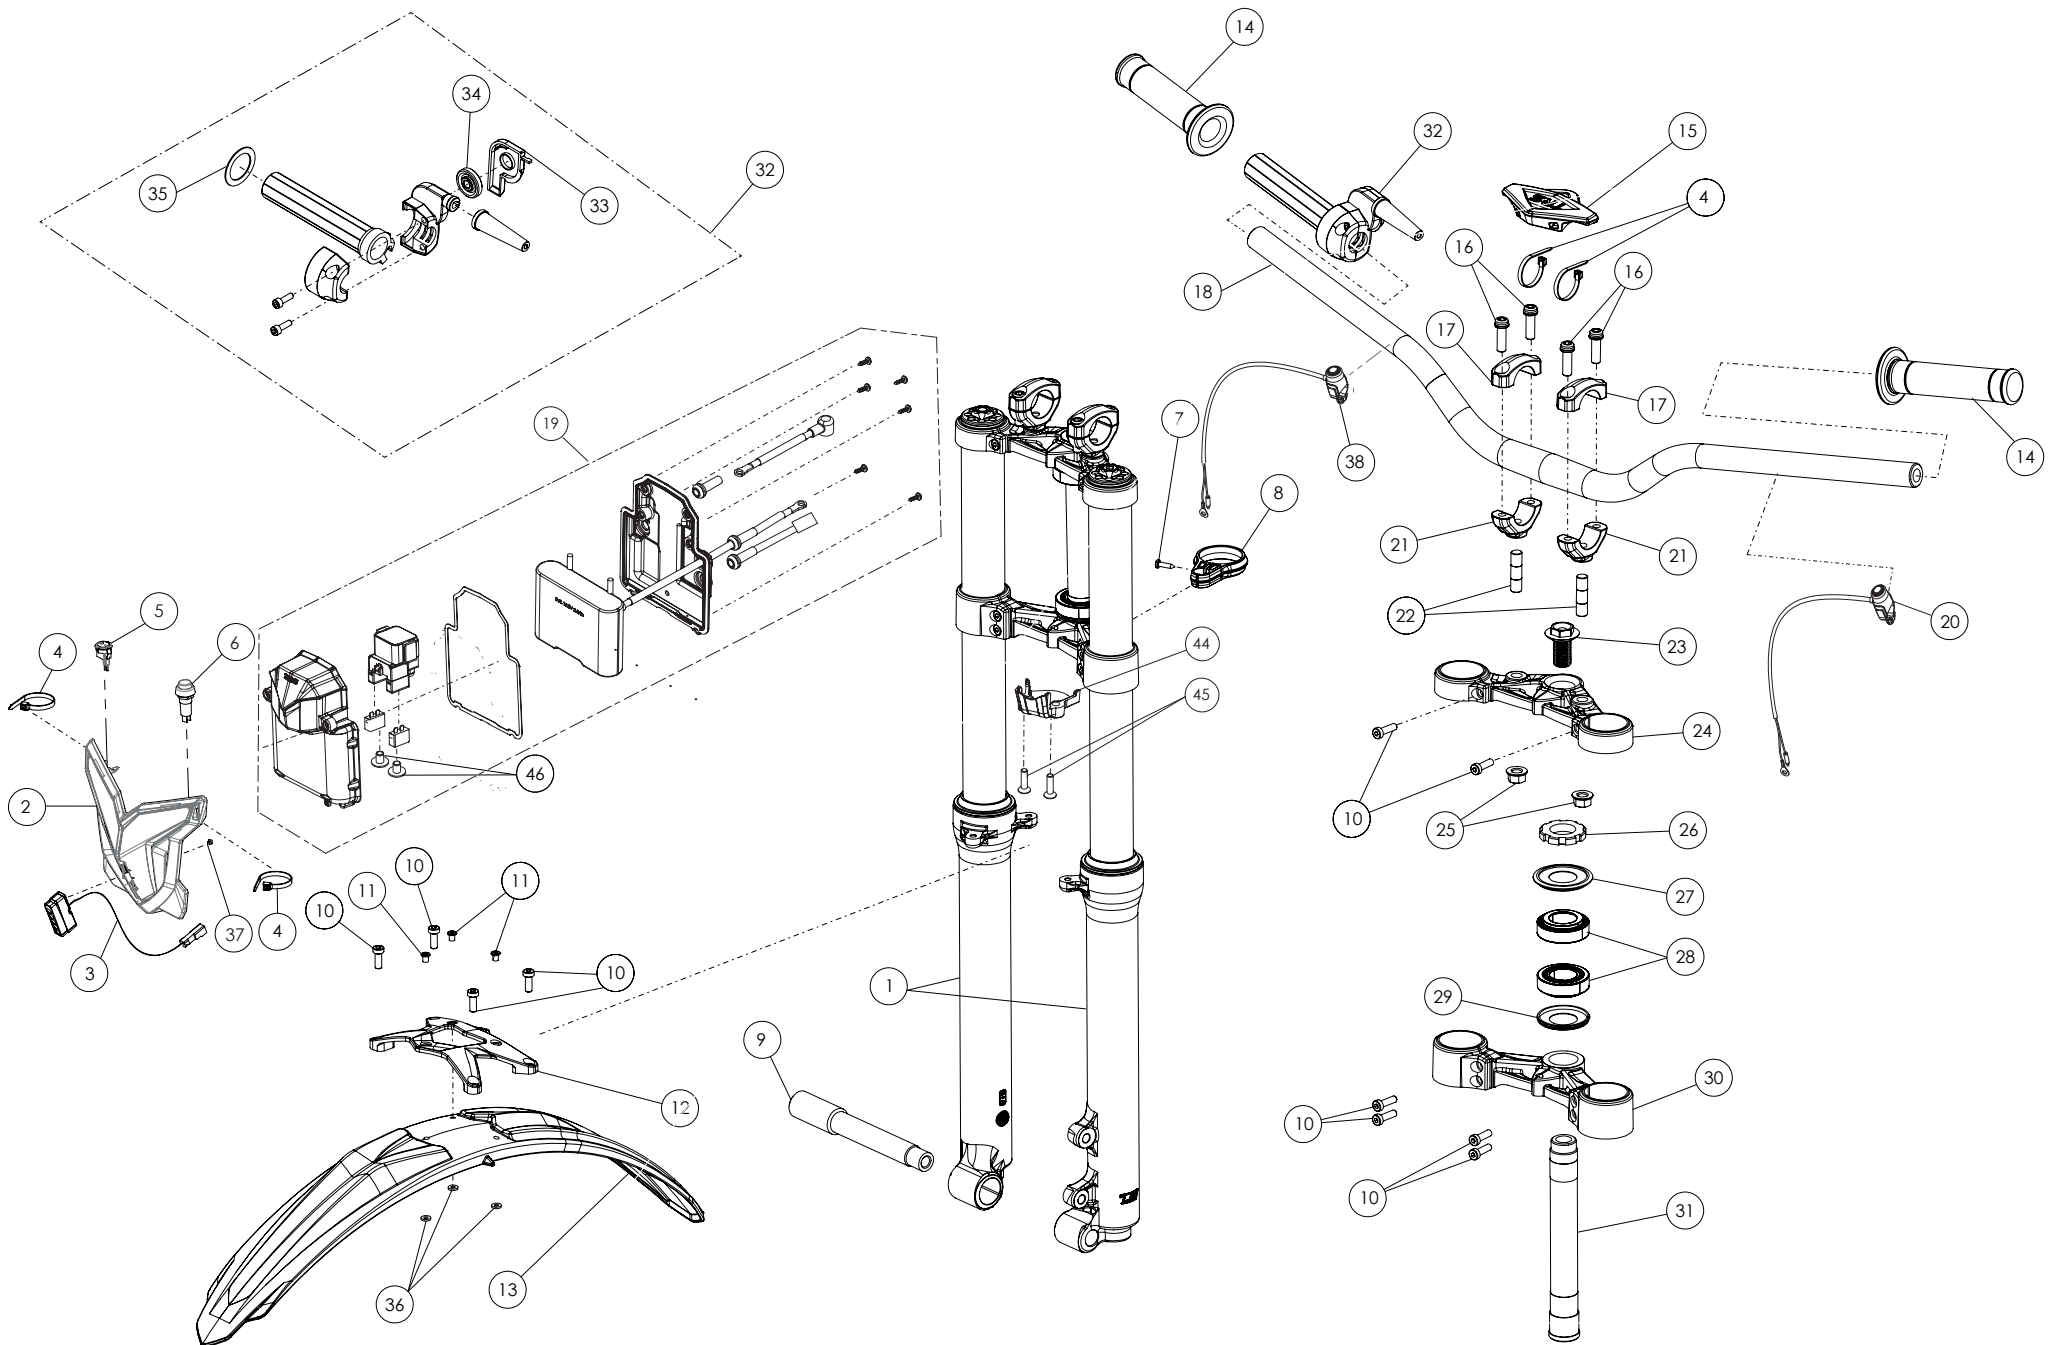

Nº	Código	Descripción	Description	Cantidad
1	03001TR100	Basculante TRS	Swing-arm TRS	1
2	03002TR100	Casquillo Eje Basculante	Bushing, swing-arm shaft	4
3	54001	Retén Basculante 20x26x4	Seal, swing-arm 20x26x4	4
4	52501	Rodamiento Basculante NH-2016	Bearing, swing-arm NH 2016	4
5	50203	Tornillo DIN 7380-fl M6x10 - Guía Cadena	Bolt, DIN 7380-fl M6x10 - Chain guide	4
6	03017TR100	Guía Latiguillo Freno Trasero	Guide, brake hose	1
7	03003TR100	Soporte Caballete	Side-stand support	1
8	03004TR100	Tornillo - Soporte Caballete	Bolt - side-stand support	1
9	03005TR100	Soporte muelle caballete	Side-stand spring support	1
10	50201	Tornillo DIN 7380 M8x20	Bolt, DIN 7380 M8x20	3
11	03016TR100	Arandela Eje Rueda Trasera 22x17x0,5	Washer, 22x17x0,5	1
12	03006TR100	Caballete	Side-stand	1
13	03007TR100	Muelle Caballete	Spring, side-stand	1
14	03008TR100	Eje Rueda Trasera	Axle, rear wheel	1
15	03009TR100	Tensor Eje Rueda	Tensioner, rear axle side	1
16	03010TR100	Tensor Eje Rueda trasera roscado	Tensioner threaded, rear wheel axle	1
17	50501	Tornillo DIN 933 M6 - Tensor Eje Rueda	Bolt, DIN 933 M6 - rear wheel tension	2
18	51103	Tuerca DIN 6330 M6 - Tensor Eje Rueda	Bolt, DIN 6330 M6 - rear wheel tension	2
19	03011TR100	Protector Corona	Sprocket protector	1
20	50204	Tornillo DIN 7380 M6x10 - Protector Corona y Guía Latiguillo Freno Tras.	Bolt, DIN 7380 M6x10 - Sprocket protector and Brake hose Guide	4
21	03012TR100	Muelle Tensor Cadena	Chain tension spring	1
22	50213	Tornillo allen con valona M8x25	Screw allen with washer M8x25	1
23	03023TR100	Casquillo Tensor Cadena	Bushing, chain tensioner	1
24	03020TR100	Palanca remachada tensor cadena	Chain tensioner riveted	1
25	70102	Goma Tensor	Rubber block, chain tensioner	1
26	50112	Tornillo allen M5x20	Bolt allen M5x20	2
27	03015TR100	Guía Cadena	Chain guide	1
28	03TR122	Conjunto tensor cadena (simplificado)	Chain tensioner kit (simplified)	1
29	57007	Casquillo Ø6x8x4	Bushing Ø6x8x4	4
30	56303	Arandela M8	Washer, M8	1