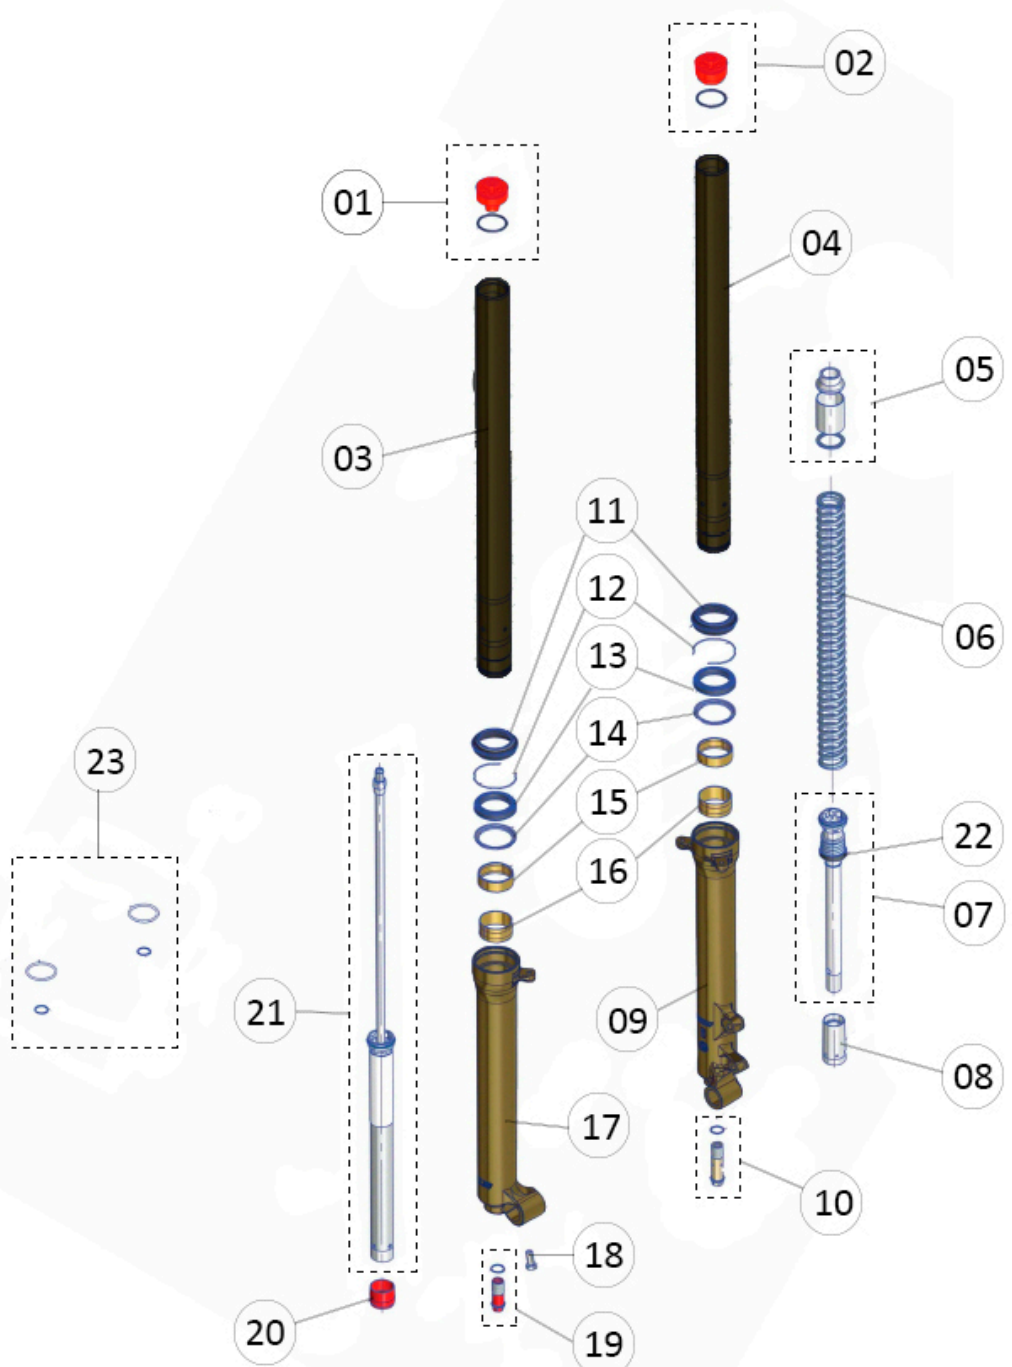

D

C

B

A

Despiece TRRS ONE-R Arranque eléctrico/Electric Start 2022

04b - HD - Horquilla Delantera Tech - Listado de Piezas

Nº	Código	Descripción	Description	Cantidad
1	71001	Cto. Tapon Regulacion Estension-Group Top Cap Extension	Top Cap Rebound	1
2	71002	Cto.Tapon Regulacion Precarga Muelle-Grop Top Cap Preload Spring	Group, Top Cap Preload Spring	1
3	71003	Barra Suspension Derecha-Group Stanchion Tube Replay Right	Stanchion Tube, Right side	1
4	71004	Barra Suspension Izquierda-Group Stanchion Tube Replay Left	Stanchion Tube, Left side	1
5	71005	Cto. Distanciadores Muelle-Group Spacers Spring	Group, Spring spacers	1
6	71006	Muelle Horquilla-Fork Spring (Progr. 1)	Fork Spring	1
7	71007	Cto.Mecanico Bombeo-Group Mechanical Pumping	Group, dampening cartridge	1
8	71008	Cono Limitador Izquierdo-Cone Limit Left	Alignment cone, Left	1
9	71009	Botella Suspension Izquierda-Left Leg	Lower Leg, left	1
10	71010	Cto.Tornillo Regulacion-Needle Regulation Group	Needle and Regulation Group	1
11	71011	Guardapolvo Horquilla-Dust Seal	Dust Seal	2
12	71012	Circlip Tope Reten-Ring Stopper Oil Seal	Oil Seal retention clip	2
13	71013	Reten Horquilla-Oil Seal	Oil Seal	2
14	71014	Anillo Tope Glacier-Ring Stop Bushing Oil Seal	Bushing stop ring	2
15	71015	Glacier Barra Horquilla-Bush Du Ø39XØ43X15	Bushing Du Ø39XØ43X15	2
16	71016	Glacier Botella Horquilla-Bush Du Ø38XØ40X20	Bushing Du Ø38XØ40X20	2
17	71017	Botella Suspension Derecha-Right Leg	Lower leg, Right	1
18	71018	Tornillo Allen-Screw Tceib M8X18 Din 7984	Bolt, Allen M8X18 Din 7984	1
19	71019	Cto. Tornillo Regulacion- Group Lock Screw Hydraulic Pump	Group, Hydraulic dampener end cap	1
20	71020	Cono Limitador Derecho-Cone Limit Right	Alignment cone,	1
21	71021	Cartucho Hidraulico-Group Cartridge	Group, Cartridge	1
22	71022	Anillo Tope Muelle-Support Ring For Spring Limit	Guide Ring, Limit spring	1
23	71023	Kit Toricas-Group Rings Seal	O-ring kit	1
24	04000TR100	Conjunto Horquilla Delantera	Front suspension, complete	1