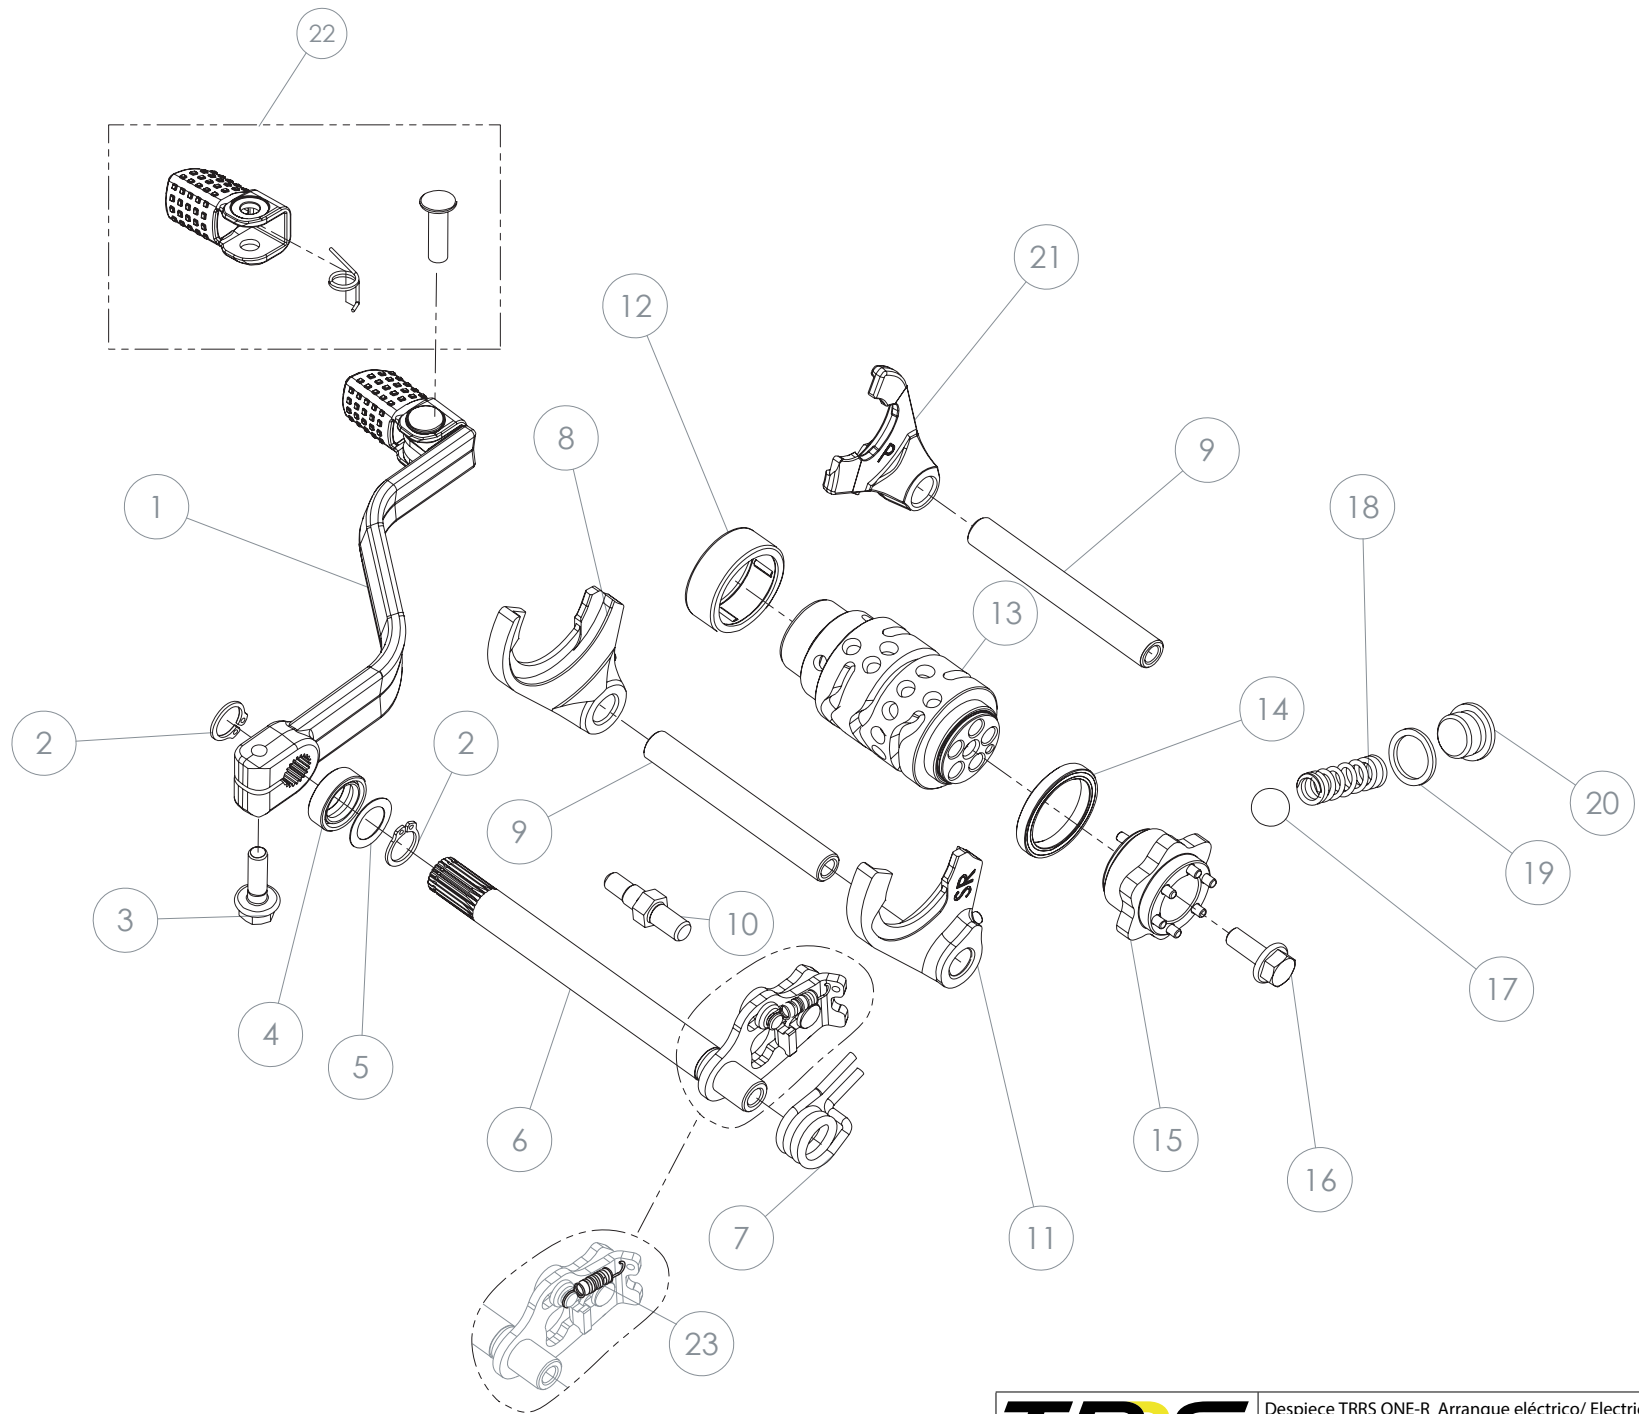

D

C

B

A

Despiece TRRS ONE-R Arranque eléctrico/Electric Start 2022

06 - SC - Selector Cambio - Listado de Piezas

Nº	Código	Descripción	Description	Cantidad
1	06001MT102	Conjunto Palanca Cambio arranque eléctrico	<i>Complete shift pedal electric start</i>	1
2	55004	Circlip DIN-471-Ø12	<i>Circlip DIN-471-Ø12</i>	2
3	50909	Tornillo DIN 6921 M6x20 Hexagonal	<i>Bolt, DIN 6921 M6x20 hex-head</i>	1
4	54006	Retén Eje Cambio 12x20x6	<i>Seal, shift shaft 12x20x6</i>	1
5	06002MT100	Arandela 12x18x0.3	<i>Washer 12x18x0.3</i>	1
6	06027MT100	Eje selector completo	<i>Shifting shaft set</i>	1
7	06031MT100	Muelle eje selector	<i>Spring, shifting shaft</i>	1
8	06006MT100	Horquilla secundario Izquierda SL	<i>Fork, secondary left SL</i>	1
9	06007MT100	Eje Horquillas	<i>Shaft, shift fork</i>	2
10	06003MT100	Tope Recorrido Selector	<i>Stop, shift shaft</i>	1
11	06008MT100	Horquilla secundario derecha SR	<i>Fork, secondary right SR</i>	1
12	52507	Rodamiento Izquierdo Desmodrómico HK2512	<i>Bearing, left Shift drum HK2512</i>	1
13	06009MT100	Desmodrómico	<i>Shift roller</i>	1
14	52103	Rodamiento Derecha Desmodromico Bolas 61705-SRS	<i>Bearing, shift drum right - balls 61705-SRS</i>	1
15	06032MT100	Estrella desmo	<i>Gearshift set</i>	1
16	50903	Tornillo DIN 6921 M6x16	<i>Bolt, DIN 6921 M6x16</i>	1
17	60003	Bola Fijador Marchas Kug 11,906	<i>Ball, gear selector position Kug 11.906</i>	1
18	06029MT100	Muelle Fijador Marchas	<i>Spring, gear selector tension</i>	1
19	56106	Arandela 14X18X1.5 Copper	<i>Copper Washer, 14x18x1.5</i>	1
20	06018MT100	Tapón Muelle Selector	<i>Cap, selector spring</i>	1
21	06017MT100	Horquilla primario	<i>Fork, primary</i>	1
22	70451	Kit Reparación Palanca Selector	<i>Repair kit, shift pedal tip</i>	1
23	06030MT100	Muelle selector marchas	<i>Spring tensioning, shifting plate</i>	1