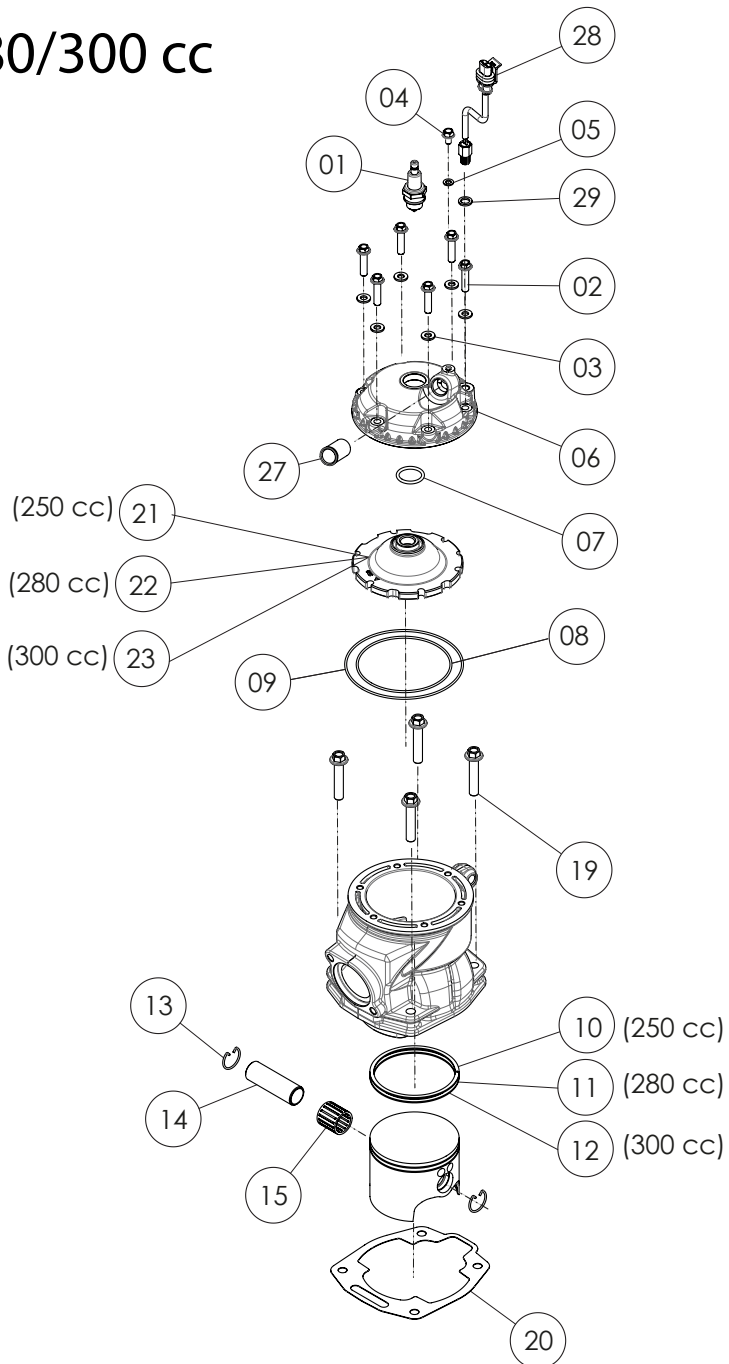

250/280/300 cc

D

C

B

A

- 24 (250 cc)
- 25 (280 cc)
- 26 (300 cc)