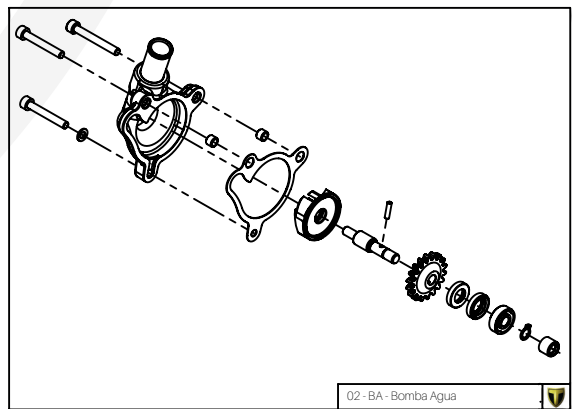

Despiece TRRS ONE-R 2022

D

C

B

A