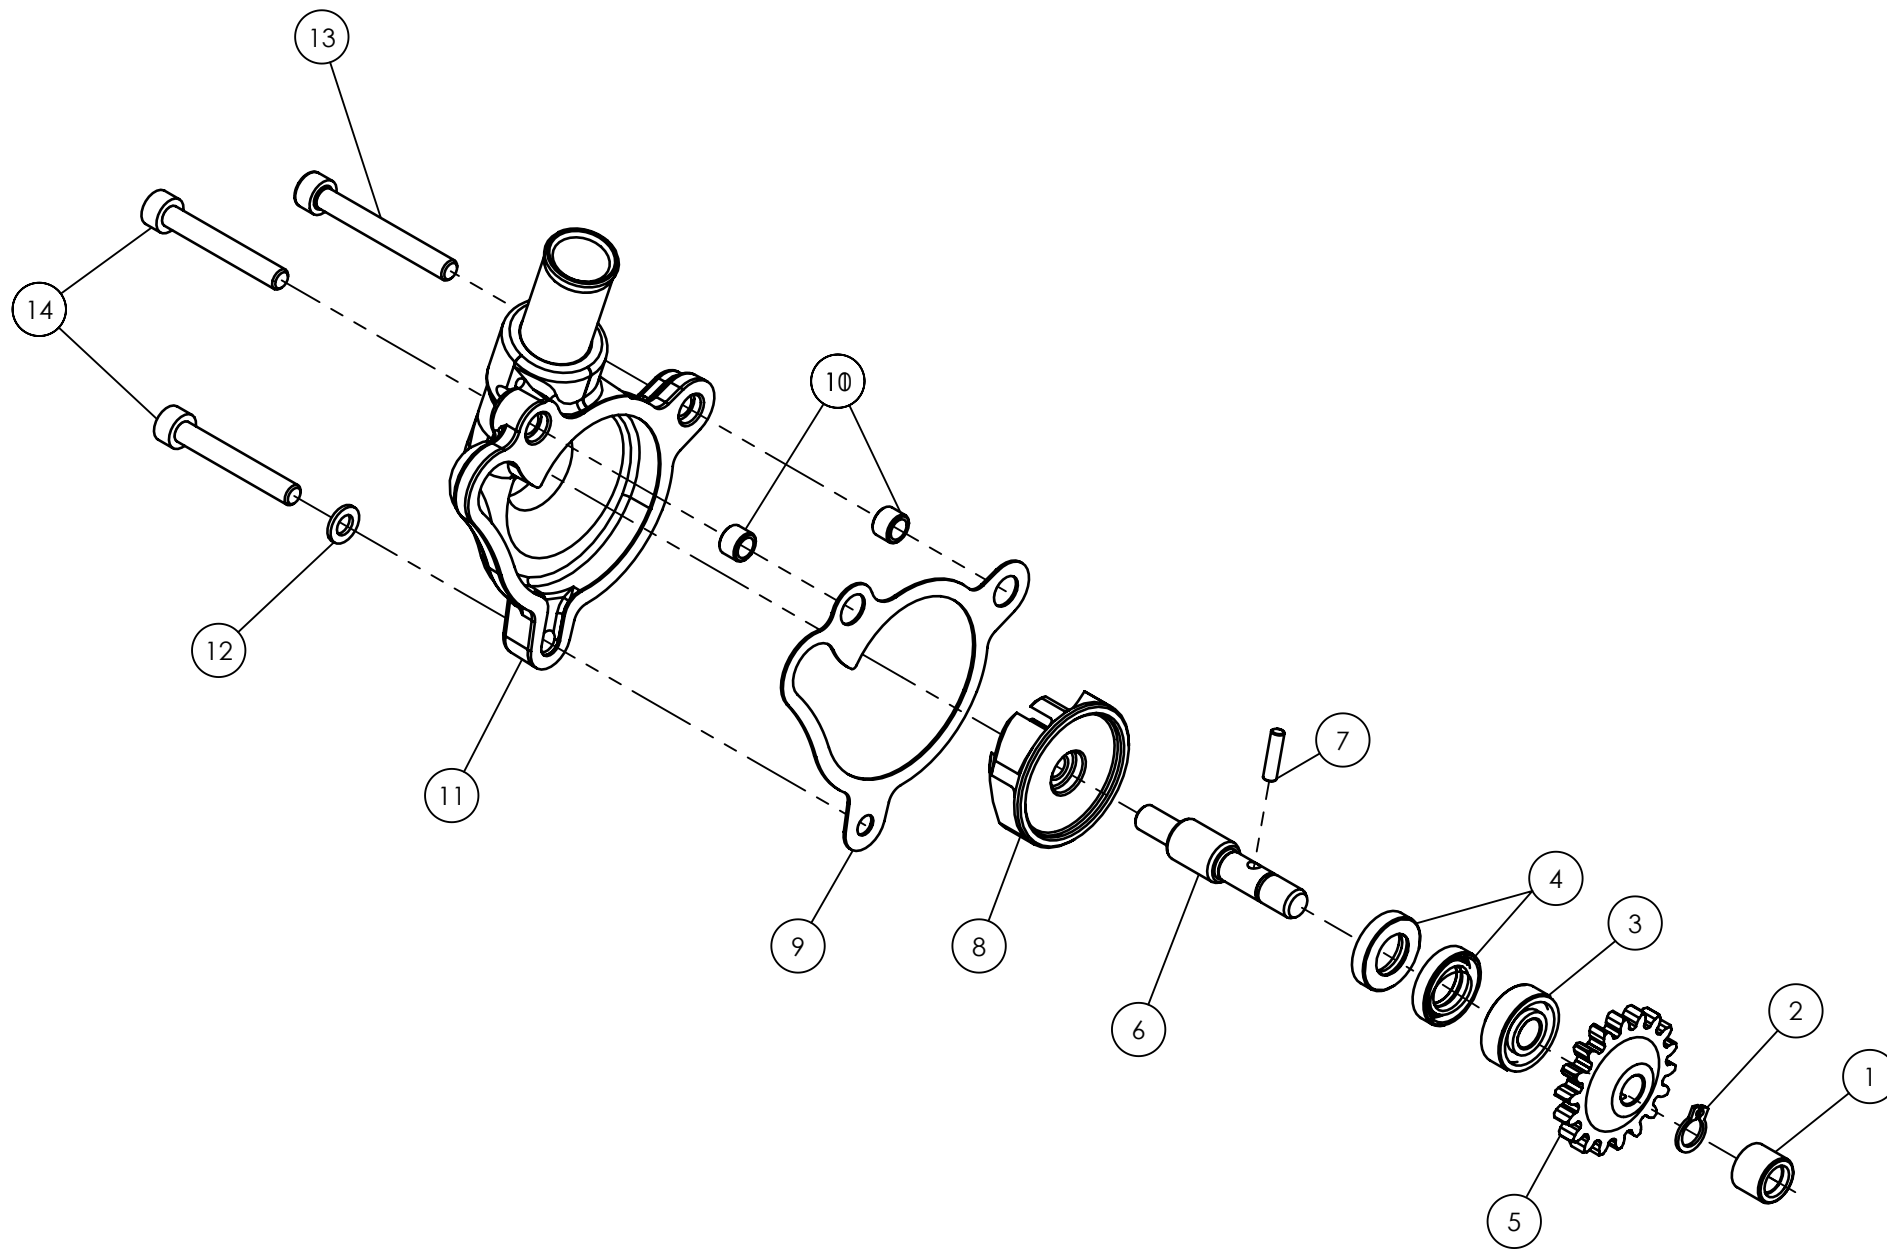

D

C

B

A

Despiece TRRS ONE-R 2022

.02 - BA - Bomba Agua - Listado de Piezas

Nº	Código	Descripción	Description	Cantidad
1	52504	Rodamiento Agujas HK0709	Needle bearing HK0709	1
2	55003	Circlip 7x0,8 Din-471	Circlip 7x0,8 Din-471	1
3	52102	Rodamiento Bomba 19x7x6 607	Bearing, water-pump 19x7x6 607	1
4	54009	Retén Bomba Agua 10x18x4 NBR	Seal, water-pump 10x18x4 NBR	2
5	02001MT100	Piñón Bomba Agua	Gear, water-pump	1
6	02002MT100	Eje Bomba agua	Shaft, water pump	1
7	61002	Aguja Eje Piñon Bomba Ø3x12	Needle, pump shaft gear Ø3X12	1
8	02003MT100	Turbina Bomba Agua	Turbine, water-pump	1
9	02008MT100	Junta Bomba Agua	Gasket, water-pump	1
10	57005	Casquillo Centrador Ø5x7x5	Pivot Cap, Ø5x7x5	2
11	02009MT100	Cjto. Tapa bomba agua	Water-pump cover set	1
12	56103	Arandela bronce Ø5x9x1	Washer cooper Ø5x9x1	1
13	56103	Arandela Cooper Tapa Bomba 5x9x1	Copper washer, water-pump cover 5x9x1	1
14	50115	Tornillo Allen DIN 912 M5x40	Bolt, Allen DIN 912 M5x40	1
15	50116	Tornillo Allen DIN 912 M5x35	Bolt, Allen DIN 912 M5x35	2