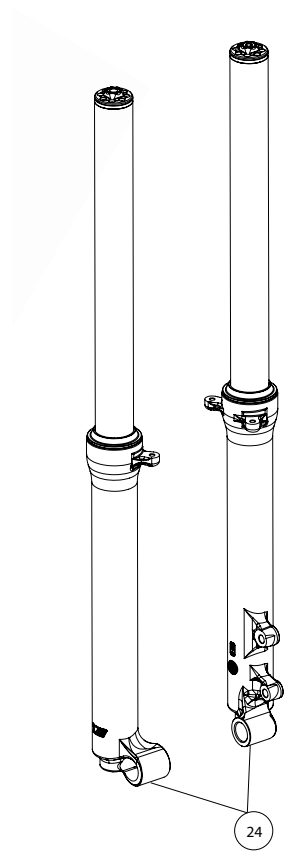

D

C

B

A

Despiece TRRS ONE-R 2022

04b - HD - Horquilla Delantera Tech - Listado de Piezas

Nº	Código	Descripción	Description	Cantidad
1	71001	Cto. Tapon Regulacion Estension-Group Top Cap Extension	Top Cap Rebound	1
2	71002	Cto.Tapon Regulacion Precarga Muelle-Grop Top Cap Preload Spring	Group, Top Cap Preload Spring	1
3	71003	Barra Suspension Derecha-Group Stanchion Tube Replay Right	Stanchion Tube, Right side	1
4	71004	Barra Suspension Izquierda-Group Stanchion Tube Replay Left	Stanchion Tube, Left side	1
5	71005	Cto. Distanciadores Muelle-Group Spacers Spring	Group, Spring spacers	1
6	71006	Muelle Horquilla-Fork Spring (Progr. 1)	Fork Spring	1
7	71007	Cto.Mecanico Bombeo-Group Mechanical Pumping	Group, dampening cartridge	1
8	71008	Cono Limitador Izquierdo-Cone Limit Left	Alignment cone, Left	1
9	71009	Botella Suspension Izquierda-Left Leg	Lower Leg, left	1
10	71010	Cto.Tornillo Regulacion-Needle Regulation Group	Needle and Regulation Group	1
11	71011	Guardapolvo Horquilla-Dust Seal	Dust Seal	2
12	71012	Circlip Tope Reten-Ring Stopper Oil Seal	Oil Seal retention clip	2
13	71013	Reten Horquilla-Oil Seal	Oil Seal	2
14	71014	Anillo Tope Glacier-Ring Stop Bushing Oil Seal	Bushing stop ring	2
15	71015	Glacier Barra Horquilla-Bush Du Ø39XØ43X15	Bushing Du Ø39XØ43X15	2
16	71016	Glacier Botella Horquilla-Bush Du Ø38XØ40X20	Bushing Du Ø38XØ40X20	2
17	71017	Botella Suspension Derecha-Right Leg	Lower leg, Right	1
18	71018	Tornillo Allen-Screw Tceib M8X18 Din 7984	Bolt, Allen M8X18 Din 7984	1
19	71019	Cto. Tornillo Regulacion- Group Lock Screw Hydraulic Pump	Group, Hydraulic dampener end cap	1
20	71020	Cono Limitador Derecho-Cone Limit Right	Alignment cone,	1
21	71021	Cartucho Hidraulico-Group Cartridge	Group, Cartridge	1
22	71022	Anillo Tope Muelle-Support Ring For Spring Limit	Guide Ring, Limit spring	1
23	71023	Kit Toricas-Group Rings Seal	O-ring kit	1
24	04000TR100	Conjunto Horquilla Delantera	Front suspension, complete	1