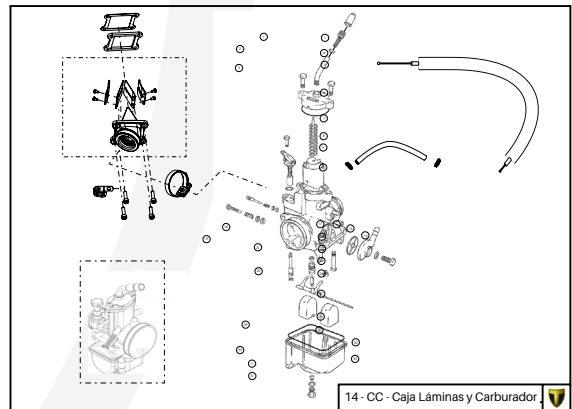

Despiece TRRS ONE-R 2022

D

C

B

A