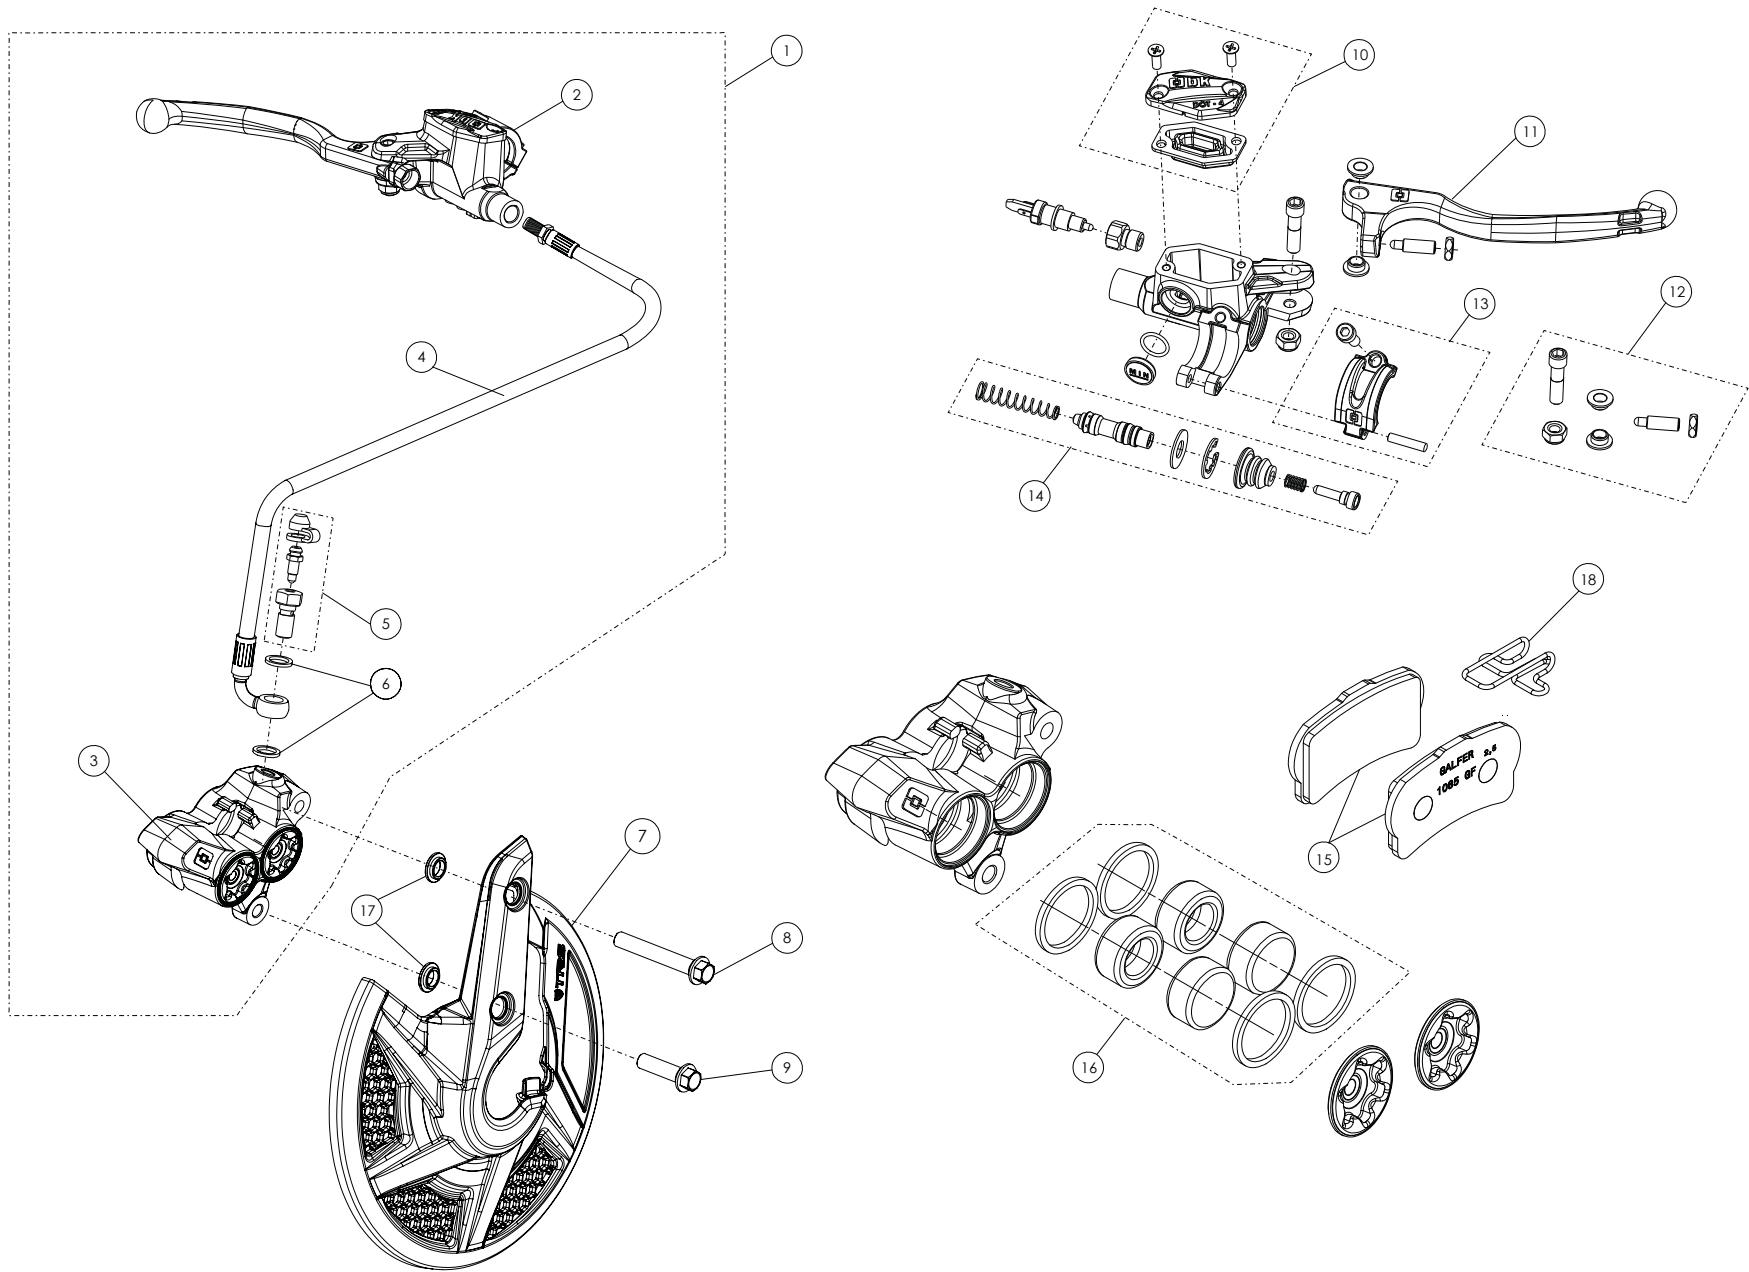

D

C

B

A

Despiece TRRS ONE-R 2022

07 - FT - Freno Trasero - Listado de Piezas

Nº	Código	Descripción	Description	Cantidad
1	70320	Conjunto freno trasero	Kit, rear brake	1
2	70312	Kit reparación palanca freno	Brake lever repair kit	1
3	70304	Racord	Banjo bolt	2
4	56101	Arandela Al. 10x14x1,5	Washer, Al. 10x14x1.5	4
5	70318	Bomba Freno Trasero	Pump, rear brake	1
6	50103	Tornillo DIN 912 M6x45 - Bomba Freno - Escape	Bolt, DIN 912 M6x45 - Brake pump - exhaust	1
7	50110	Tornillo DIN 912 M6x25 - Bomba Freno Inferior	Bolt, DIN 912 M6x25 - Brake pump - lower	1
8	70306	Latiguillo Freno Trasero	Hose, rear brake	1
9	56304	Arandela Pedal Freno DIN 9021 Ø8	Washer, brake pedal DIN 9021 Ø8	1
10	51502	Tuerca Autoblocante M8 - Pedal Freno	Nut, self locking M8 - Brake pedal	1
11	07001TR100	Casquillo Pedal Freno	Bushing, brake pedal	1
12	70307	Conjunto Pinza Freno Trasero	Rear brake caliper, complete	1
13	07002TR101	Protector disco trasero	Disc protector, rear	1
14	50204	Tornillo DIN 7380 M6X10 - Protector Disco Trasero	Bolt, DIN 7380 M6x10 - Rear disc protector	2
15	07012TR100	Conjunto Palanca Freno	Brake pedal, complete	1
16	70309	Kit Reparación Pinza Trasera	Repair kit, rear caliper	1
17	70310	Juego Pastillas Freno Trasero	Brake pad set, rear	1
18	70374	Sangrador freno trasero	Bleeder screw rear brake	1
19	70321	Kit rep. pistón bomba freno trasero (bomba deposito integrado)	Repair kit, rear brake pump (master cylinder /integrated tank)	2
20	57003	Casquillo	Bushing	1