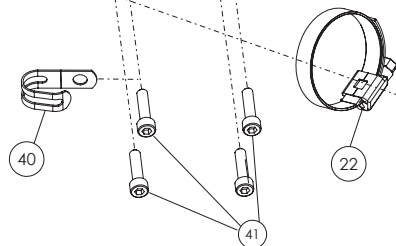

D

C

B

A

Despiece TRRS ONE-R 2022

.14 - CC - Caja de Láminas y Carburador - Listado de Piezas

Nº	Código	Descripción	Description	Cantidad
1	-	-	Screw, top cover	-
2	-	-	Cable Adjuster	-
3	-	-	Nut, Cable Adjuster	-
4	-	-	Top Cover	-
5	-	-	Gasket, Top	-
6	-	-	Spring, Throttle Valve	-
7	-	-	Collar, Throttle Spring	-
8	-	-	Clip, Jet Needle	-
9	72010	Aguja JJH 4º Punto	Jet Needl, JJH 4º step	1
10	-	-	Throttle Valve	-
11	58010	Clip Tubo	Fuel hose clip	2
12	62002	Tubo Gasolina	Fuel hose	1
13	-	-	Starter Valve (pull knob) Complete	-
14	72018	Tornillo ajuste ralenti Keihin	Idle Adjuster	1
15	-	-	Washer, Idle Adjuster	-
16	-	-	Spring, Idle Adjuster	-
17	-	-	Float Pin	-
18	-	-	Spring, Air Adjuster	-
19	-	-	Air Adjust Screw	-
20	-	-	Needle Jet	-
21a	72006	Chiclé bajas 48 (250-280-300cc)	Slow Jet, 48 (250-280-300cc)	1
21b	72008	Chiclé bajas 52 (125cc)	Slow Jet, 52 (125cc)	1
22	58011	Abrazadera Norma30/45	Clamp, Norma 30/45	1
23	-	-	Needle Jet Holder SDGAA	-
24	-	-	Float Valve Complete	-
25a	72003	Chiclé principal, 125 (250-280-300cc)	Main Jet (hex type) 125 (250-280-300cc)	1
25b	72004	Chiclé principal, 128 (125cc)	Main Jet (hex type) 128 (125cc)	1