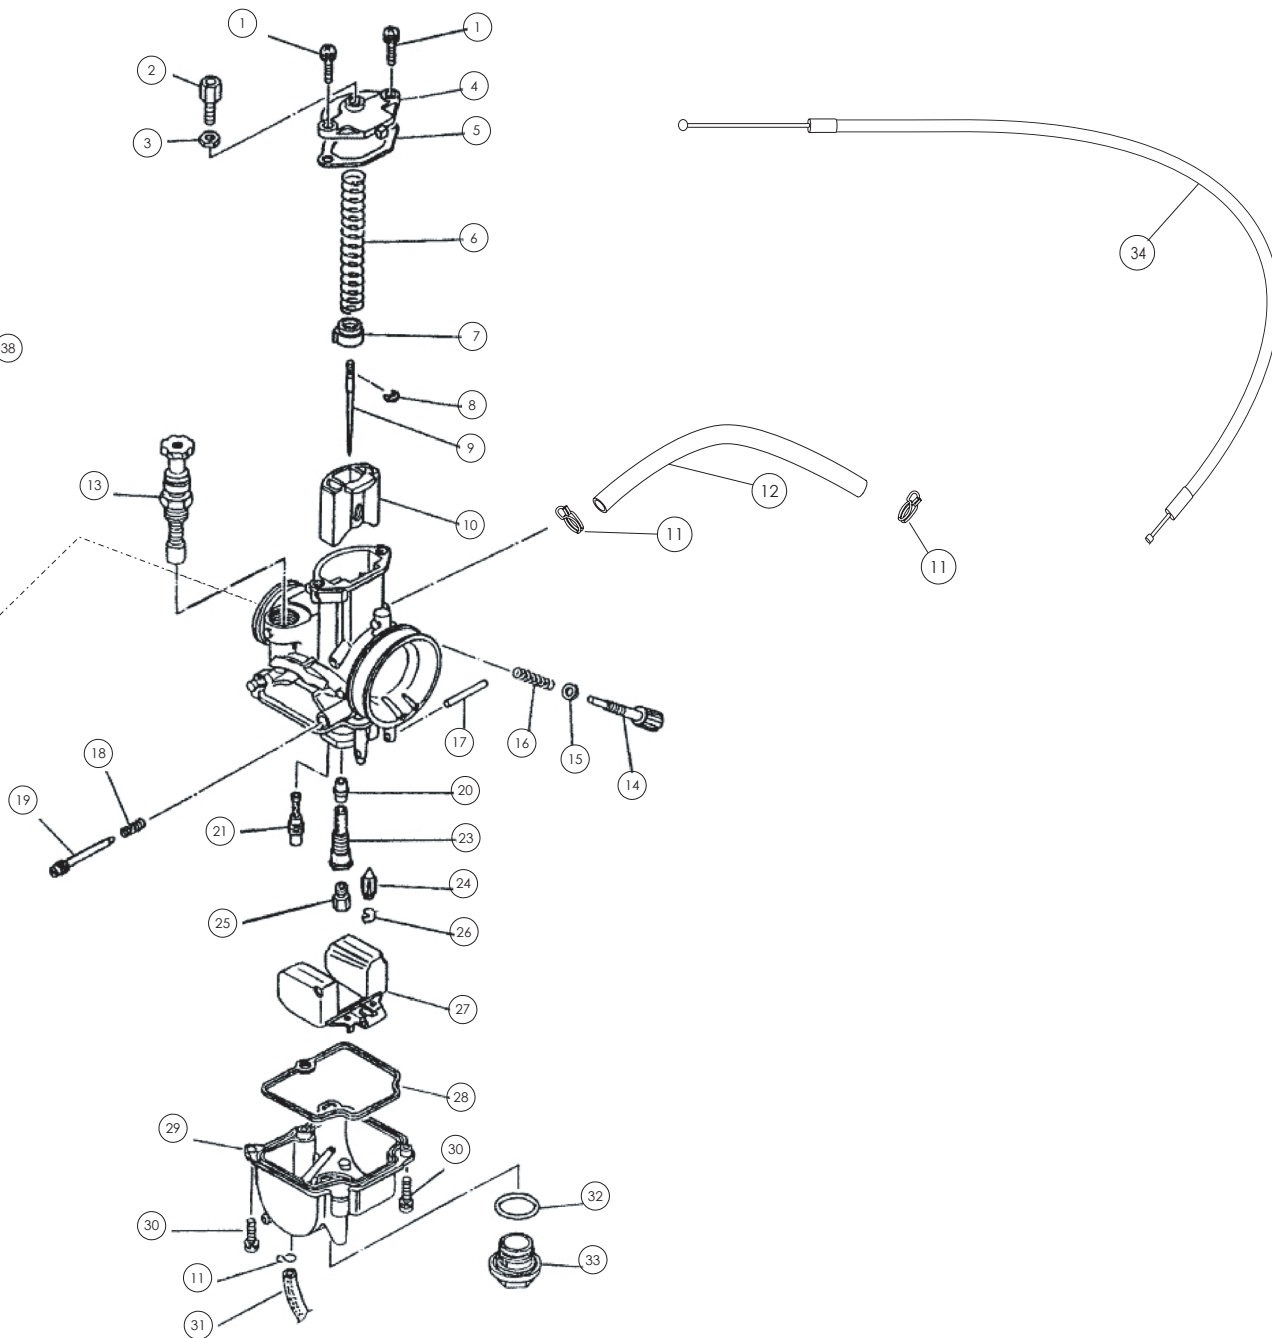

D

C

B

A

Despiece TRRS ONE-R 2022

.14 - CC - Caja de Láminas y Carburador - Listado de Piezas

Nº	Código	Descripción	Description	Cantidad
1	-	-	Screw, top cover	-
2	-	-	Cable Adjuster	-
3	-	-	Nut, Cable Adjuster	-
4	-	-	Top Cover	-
5	-	-	Gasket, Top	-
6	-	-	Spring, Throttle Valve	-
7	-	-	Collar, Throttle Spring	-
8	-	-	Clip, Jet Needle	-
9	72010	Aguja JJH 4º Punto	Jet Needl, JJH 4º step	1
10	-	-	Throttle Valve	-
11	58010	Clip Tubo	Fuel hose clip	2
12	62002	Tubo Gasolina	Fuel hose	1
13	-	-	Starter Valve (pull knob) Complete	-
14	72018	Tornillo ajuste ralenti Keihin	Idle Adjuster	1
15	-	-	Washer, Idle Adjuster	-
16	-	-	Spring, Idle Adjuster	-
17	-	-	Float Pin	-
18	-	-	Spring, Air Adjuster	-
19	-	-	Air Adjust Screw	-
20	-	-	Needle Jet	-
21a	72006	Chiclé bajas 48 (250-280-300cc)	Slow Jet, 48 (250-280-300cc)	1
21b	72008	Chiclé bajas 52 (125cc)	Slow Jet, 52 (125cc)	1
22	58011	Abrazadera Norma30/45	Clamp, Norma 30/45	1
23	-	-	Needle Jet Holder SDGAA	-
24	-	-	Float Valve Complete	-
25a	72003	Chiclé principal, 125 (250-280-300cc)	Main Jet (hex type) 125 (250-280-300cc)	1
25b	72004	Chiclé principal, 128 (125cc)	Main Jet (hex type) 128 (125cc)	1