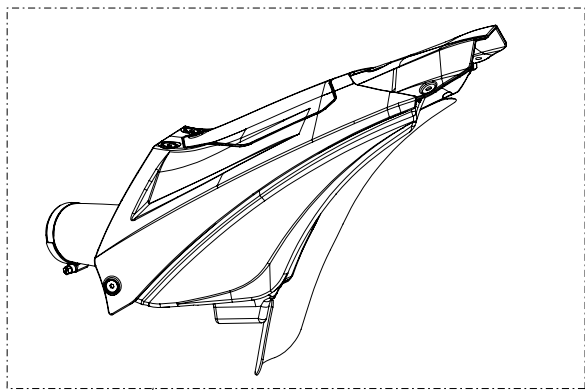

D

C

B

A

Despiece TRRS ONE-R 2022
02 - CF - Caja Filtro - Explosionado
TRRS Motorcycles

Despiece TRRS ONE-R 2022

02 - CF - Caja Filtro - Listado de Piezas

Nº	Código	Descripción	Description	Cantidad
1	50306	Tornillo avellanado M6x16	Bolt countersunk M6x16	4
2	02001TR100	Tapa caja filtro (Negra)	Cover filter box (Black)	1
3	02002TR100	Tórica 3mm Tapa - Caja Filtro	Cover o-ring, 3mm - air filter box	1
4	65001	Remache Plástico 6x12	Plastic rivot 6x12	2
5	50202	Tornillo DIN 7380-fl M6x16 - Guardabarros Trasero	Bolt, DIN 7380-fl M6x16 - Rear mudguard (fender)	1
6	02003TR100	Guardabarros Trasero	Rear mudguard (fender)	1
7	50210	Tornillo alomado allen M5x12	Bolt allen M5x12	1
8	50601	Tornillo Rosca Chapa DIN 7981 2,9x6,5	Screw, course thread DIN 7981 2.9x6,5	2
9	50209	Tornillo allen con valona M6x14	Screw allen with washer M6x14	1
10	50703	Tornillo Ala Ancha 2,9X6,5	Bolt, broad-head 2,9X6,5	2
11	58004	Grapa Plástico 4.8mm	Plastic clamp 4.8mm	2
12	02024TR100	Caja filtro aire superior	Air filter box, upper part	1
13	02006TR100	Jaula Espuma - Filtro	Cage, air filter element	1
14	02007TR100	Espuma Filtro Aire	Air filter element	1
15	02008TR100	Arandela Muelle Filtro	Washer, filter spring	1
16	02009TR100	Muelle Fijación Espuma Filtro	Spring, air filter retention	1
17	50601	Tornillo rosca chapa DIN 7981 2,9x6,5	Screw, DIN 7981 2.9x6,5	4
18	02011TR100	Protector Anticalórico - Caja Filtro	Heat shield - air filter box	1
19	02025TR100	Caja filtro aire inferior negra	Air filter box bottom part black	1
20	02018TR100	Protector - Caja Filtro	Rubber protector, sir filter box	1
21	65004	Remache aluminio negro Ø4,8x12	Metalic rivot, Ø4,8x12, black	4
22	51501	Tuerca Autoblocante M6 - Caja Filtro	Lock nut, M6 - air filter box	1
23	50603	Tornillo Rosca Chapa DIN 7981 3,9x19 Fijación Caja Filtro Inferior	Screw, course thread DIN 7981 3.9x19 Attach air filter box lower	9
24	02014TR100	Lámina Desagüe - Caja Filtro	Drain flap, air filter box	1
25	50302	Tornillo avellanado Mx14	Bolt countersunk M6x14	1
26	02026TR100	Deflector caja filtro aire	Air box baffle	1
27	02017TR100	Tobera - Caja Filtro	Intake hose - air filter box	1
28	58003	Abrazadera - Norma 40-60	Clamp - Norma 40-60	1
29	51301	Tuerca Rápida Universal M6	Universal speed nut M6	1
30	02027TR100	Soporte deflector caja filtro aire	Air box baffle plate	1