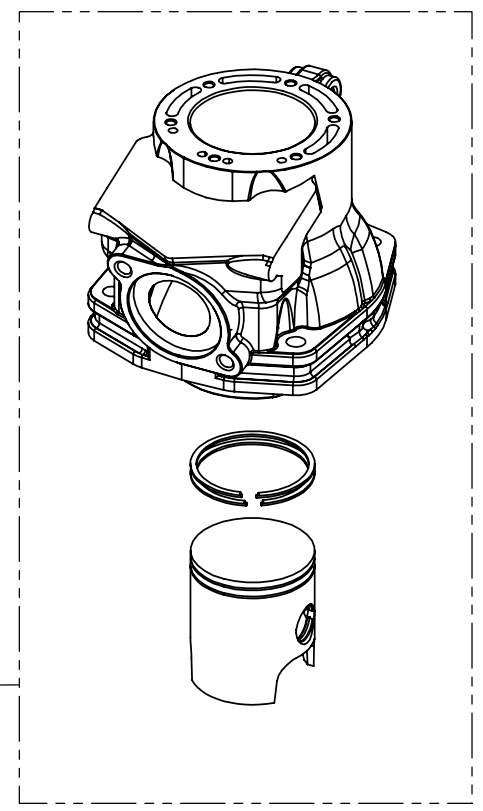

Despiece TRRS ONE-R 2022

.07 - CP - Cilindro y Pistón - Listado de Piezas

Nº	Código	Descripción	Description	Cantidad
24	07006MT100	Conjunto Cilindro Y Pistón (250)	<i>Complete cylinder and piston (250)</i>	1
25	07007MT100	Conjunto Cilindro Y Pistón (280)	<i>Complete cylinder and piston (280)</i>	1
26	07008MT100	Conjunto Cilindro Y Pistón (300)	<i>Complete cylinder and piston (300)</i>	1
27	02006MT100	Casquillo Manguito Agua	<i>Bushing, water rubber hose</i>	1
28	70254	Sensor temperatura	<i>Water temperature sensor</i>	1
29	56102	Arandela cobre 8x12x1,5	<i>Copper washer, 8x12x1.5</i>	1

125cc

D

C

B

A

Despiece TRRS ONE-R 2022

.07 - CP - Cilindro y Pistón 125cc- Listado de Piezas

Nº	Código	Descripción	Description	Cantidad
1	70256	Bujia NGK BR7ES	Spark plug NGK BR7ES	1
2	50911	Tornillo DIN 6921 M6X25 Culata	Bolt, DIN 6921 M6x25 Cylinder head	6
3	56105	Arandela Tornillo Culata 6x12x1.5 Copper	Copper washer, cylinder head bolt 6x12x1.5	6
4	07025MT100	Tapa culata 125 T.sensor / culatin rosca larga	Cylinder head cover 125 with T. Sensor / cylinder head long spark plug	1
5	53012	Tórica Culatín Nbr 20x2,5	O-ring, Nbr 20x2.5	1
6	07031MT100	Culatín 125cc rosca larga, piston alomado	Cylinder head 125cc long spark plug, raised head piston	1
7	70485	Tórica Culata Interior Nbr 58x1,78	O-ring, Nbr 58x1,78	1
8	70486	Tórica Culata Exterior Nbr 79x1,78	O-ring, Nbr 79x1,78	1
9	51502	Tuerca Autoblocante M8	Nut. locking type, M8	4
10	07012MT100	Esparrago cilindro	Stud screw	4
11	07011MT100	Cilindro y piston 125cc	Cylinder and piston 125cc	1
12	70489	Juego Segmentos 125	Piston ring set, 125	1
13	07010MT100	Junta Cilindro 0,5 - 125cc	Cylinder base gasket 0.5 - 125cc	1
14a	07015MT100	Conjunto Piston 125 - A	Piston 125 - A	1
14b	07016MT100	Conjunto Piston 125 - B	Piston 125 - B	1
14c	07017MT100	Conjunto Piston 125 - C	Piston 125 - C	1
15	70254	Sensor temperatura agua	Water temperature sensor	1
16	56102	Arandela cobre 8x12x1,5	Copper washer, 8x12x1.5	1