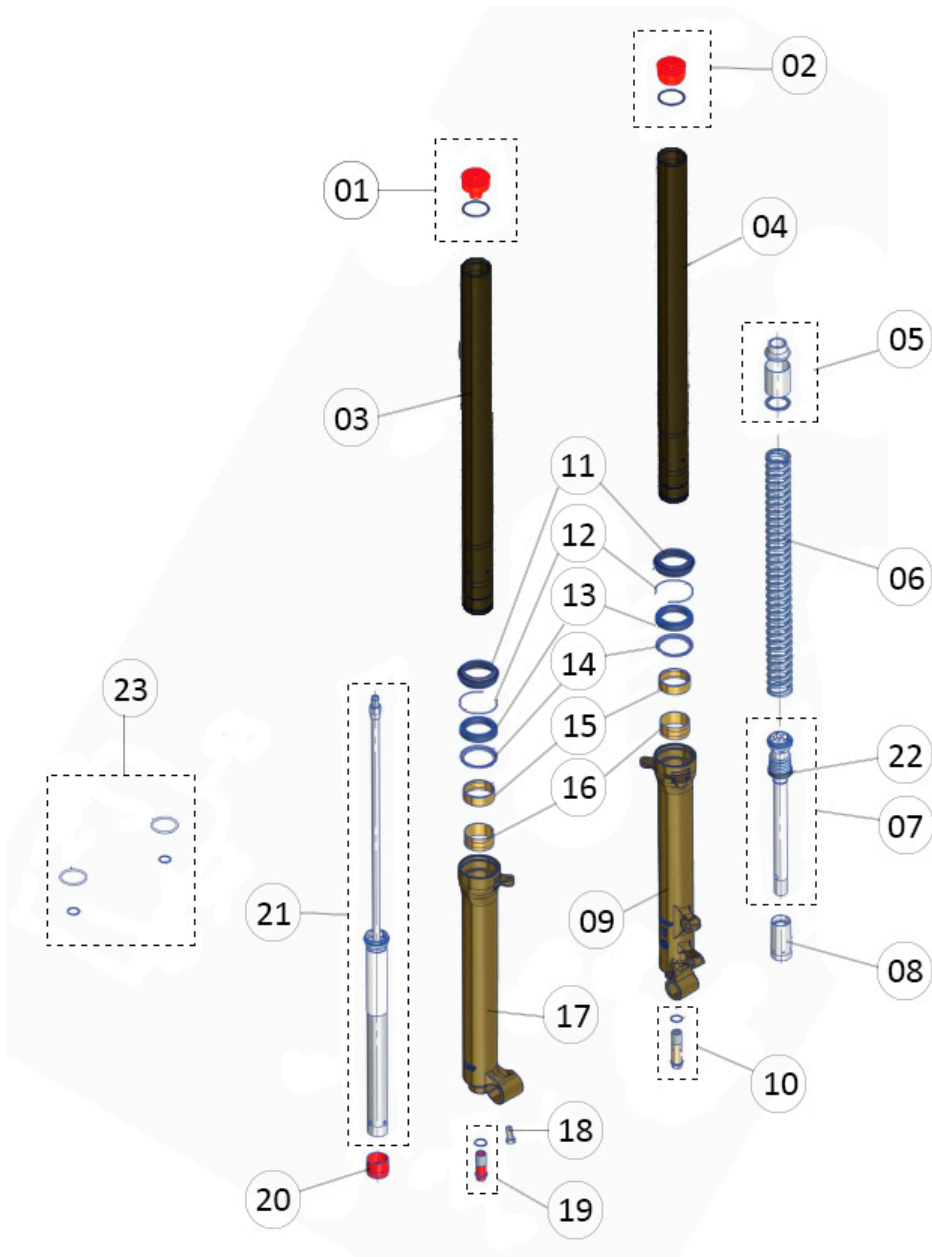

D

C

B

A

Despiece TRRS ONE-R 2022

04b - HD - Horquilla Delantera Tech - Listado de Piezas

Nº	Código	Descripción	Description	Cantidad
1	71001	Cto. Tapon Regulacion Estension-Group Top Cap Extension	Top Cap Rebound	1
2	71002	Cto.Tapon Regulacion Precarga Muelle-Grop Top Cap Preload Spring	Group, Top Cap Preload Spring	1
3	71003	Barra Suspension Derecha-Group Stanchion Tube Replay Right	Stanchion Tube, Right side	1
4	71004	Barra Suspension Izquierda-Group Stanchion Tube Replay Left	Stanchion Tube, Left side	1
5	71005	Cto. Distanciadores Muelle-Group Spacers Spring	Group, Spring spacers	1
6	71006	Muelle Horquilla-Fork Spring (Progr. 1)	Fork Spring	1
7	71007	Cto.Mecanico Bombeo-Group Mechanical Pumping	Group, dampening cartridge	1
8	71008	Cono Limitador Izquierdo-Cone Limit Left	Alignment cone, Left	1
9	71009	Botella Suspension Izquierda-Left Leg	Lower Leg, left	1
10	71010	Cto.Tornillo Regulacion-Needle Regulation Group	Needle and Regulation Group	1
11	71011	Guardapolvo Horquilla-Dust Seal	Dust Seal	2
12	71012	Circlip Tope Reten-Ring Stopper Oil Seal	Oil Seal retention clip	2
13	71013	Reten Horquilla-Oil Seal	Oil Seal	2
14	71014	Anillo Tope Glacier-Ring Stop Bushing Oil Seal	Bushing stop ring	2
15	71015	Glacier Barra Horquilla-Bush Du Ø39XØ43X15	Bushing Du Ø39XØ43X15	2
16	71016	Glacier Botella Horquilla-Bush Du Ø38XØ40X20	Bushing Du Ø38XØ40X20	2
17	71017	Botella Suspension Derecha-Right Leg	Lower leg, Right	1
18	71018	Tornillo Allen-Screw Tceib M8X18 Din 7984	Bolt, Allen M8X18 Din 7984	1
19	71019	Cto. Tornillo Regulacion- Group Lock Screw Hydraulic Pump	Group, Hydraulic dampener end cap	1
20	71020	Cono Limitador Derecho-Cone Limit Right	Alignment cone,	1
21	71021	Cartucho Hidraulico-Group Cartridge	Group, Cartridge	1
22	71022	Anillo Tope Muelle-Support Ring For Spring Limit	Guide Ring, Limit spring	1
23	71023	Kit Toricas-Group Rings Seal	O-ring kit	1
24	04000TR100	Conjunto Horquilla Delantera	Front suspension, complete	1