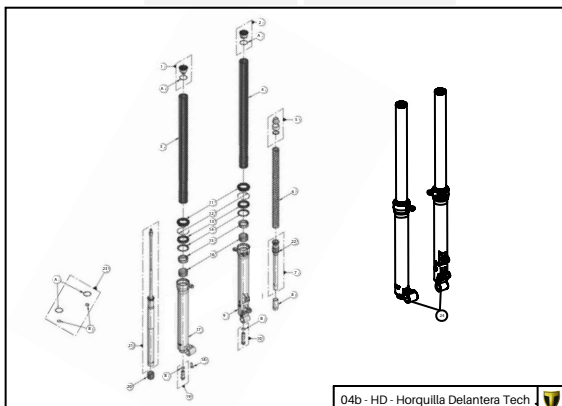

TR5
MOTORCYCLES

Despiece TRRS ONE-R 2022

D

01-CH- Conjunto Chasis

02 - CF - Caja Filtro

03 - BA - Conjunto Basculante

C

04 - HD - Horquilla Delantera