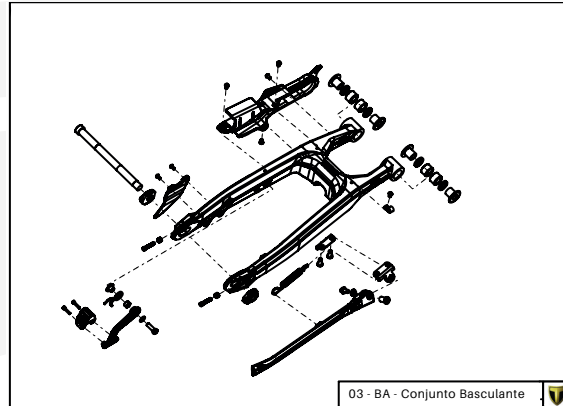

TR5
MOTORCYCLES

Despiece TRRS ONE-R 2022

D

01-CH- Conjunto Chasis

02 - CF - Caja Filtro

03 - BA - Conjunto Basculante

C

04 - HD - Horquilla Delantera