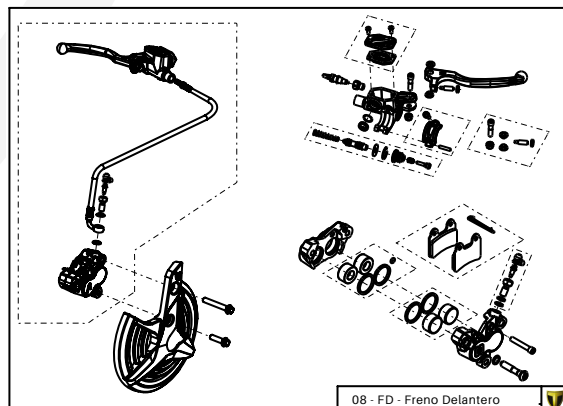

TR5
MOTORCYCLES

Despiece TRRS ONE-R 2022

D

01-CH- Conjunto Chasis

02 - CF - Caja Filtro

03 - BA - Conjunto Basculante

C

04 - HD - Horquilla Delantera

04b - HD - Horquilla Delantera Tech

05 - AT - Amortiguación Trasera

B

06 - CD - Conjunto Depósito

07 - FT - Freno Trasero

A

08 - FD - Freno Delantero

Despiece TRRS ONE-R 2022