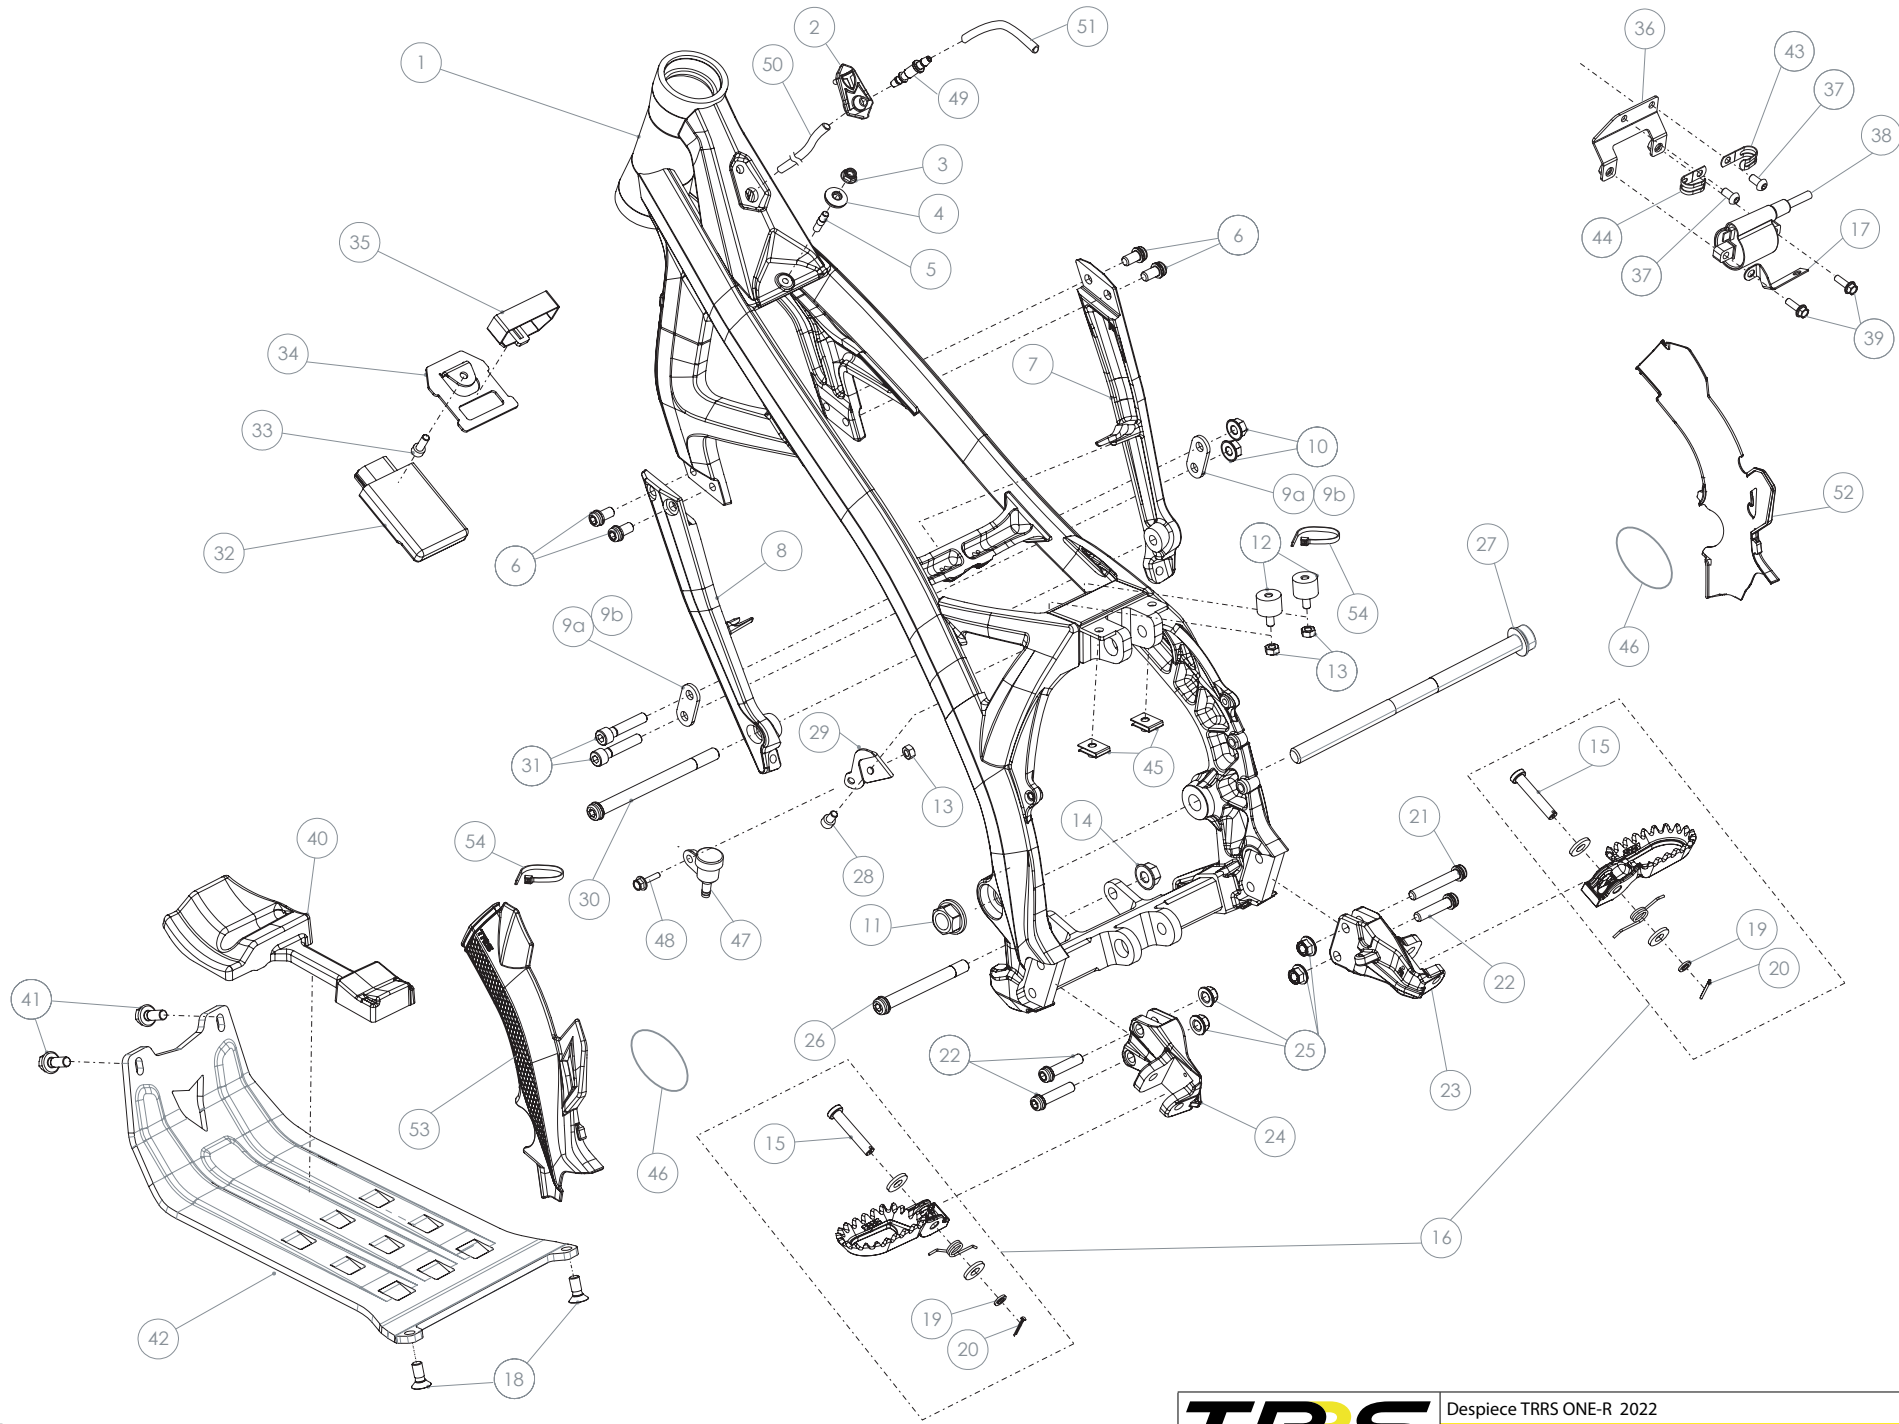

A

D

C

B

A

Despiece TRRS ONE-R 2022

01 - CH - Conjunto Chasis - Listado de Piezas

Nº	Código	Descripción	Description	Cantidad
1	01001TR100	Conjunto Chasis	Chassis assembly	1
2	01002TR100	Pasamuro Tubo Desvaporizador	Vent hose connection plate	1
3	51501	Tuerca Autoblocante M6 - Depósito	Locknut, M6 fuel tank	1
4	56901	Arandela Metal - Goma Depósito Gasolina	Washer, rubber-metal, fuel tank	1
5	01003TR100	Esparrago Roscado M6 Depósito Gasolina	Fuel tank mounting stud, M6	1
6	50801	Tornillo Allen DIN 7984 M8X14mm - Brazos Chasis	Allen, DIN7984 8x14mm - Chassis brace	4
7	01004TR103	Brazo Derecho Chasis (Anodizado negro)	Front right subframe (Black anodized)	1
8	01005TR103	Brazo Izquierdo Chasis (Anodizado negro)	Front left subframe (Black anodized)	1
9a	01006TR100	Soporte motor	Engine support	2
9b	01020TR100	Soporte motor 125	Engine support 125	2
10	51502	Tuerca Autoblocante M8 - Tirantes Motor	Nut. locking type, M8 engine	2
11	01007TR100	Tuerca Eje Basculante	Nut, swing-arm shaft	1
12	63001	Silentblock M6 20x15 - Chasis Depósito	Silentblock, (isolator) M6 20x15 - Chassis to fuel tank	2
13	51501	Tuerca Autoblocante M6 - Silentblock	Locknut, M6, Silentblock	3
14	51503	Tuerca Autoblocante M10x1,25 - Tornillo Inferior Motor	Locknut, M10x1.25 - Lower engine bolt	1
15	01008TR100	Eje Pasador Estribo	Footrest pivot shaft	2
16	70101	Conjunto Estriberas	Footrest set, complete	1
17	01022TR100	Chapa Soporte Conector Encendido	Support plate, ignition connector	1
18	50307	Tornillo avellanado M8x20	Screw countersunk head, M8x20	2
19	56303	Arandela M8 - Pasador Estribo	Washer M8, footrest pivot	2
20	64003	Pasador aletas 2,5x18	Cotter pin 2,5x18	2
21	50803	Tornillo Allen DIN 7984 M8X55 - Soporte Estribos - Palanca Freno	Allen bolt, DIN 7984 M8x55 - footrest support plate-brake pedal	1
22	50802	Tornillo Allen DIN 7984 M8X35 - Soporte Estribos	Allen bolt, DIN 7984 M8x35 - footrest support	3
23	01010TR103	Soporte estribera derecha (Anodizado negro)	Support footrest right (Black anodized)	1
24	01011TR103	Soporte estribera izquierda (Anodizado negro)	Support footrest left (Black anodized)	1
25	51502	Tuerca Autoblocante M8 - Soporte Estribos	locknut, M8 - footrest support	4
26	50105	Tornillo DIN 912 M10x90x1,25 - Inferior Motor	Bolt, DIN 912 M10x90x1.25 - engine lower	1
27	01012TR100	Eje Basculante	Swingarm pivot shaft	1
28	50101	Tornillo DIN 912 M6x10 - Soporte Depósito Aceite Freno	Bolt, DIN 912 M6x10 - Support, brake fluid reservoir	1