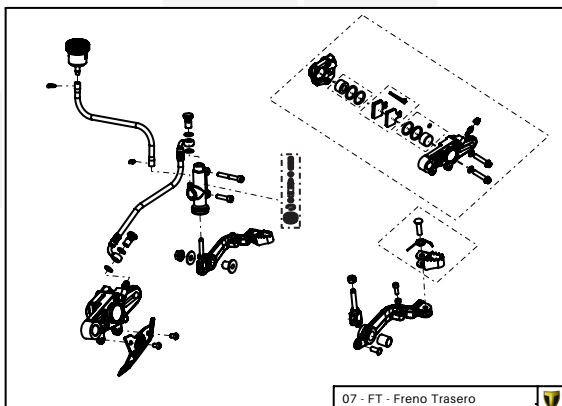

TR5
MOTORCYCLES

Despiece TRRS ONE-R 2022

D

01-CH- Conjunto Chasis

02 - CF - Caja Filtro

03 - BA - Conjunto Basculante

C

04 - HD - Horquilla Delantera

04b - HD - Horquilla Delantera Tech

05 - AT - Amortiguación Trasera

B

06 - CD - Conjunto Depósito

07 - FT - Freno Trasero

A

08 - FD - Freno Delantero

Despiece TRRS ONE-R 2022