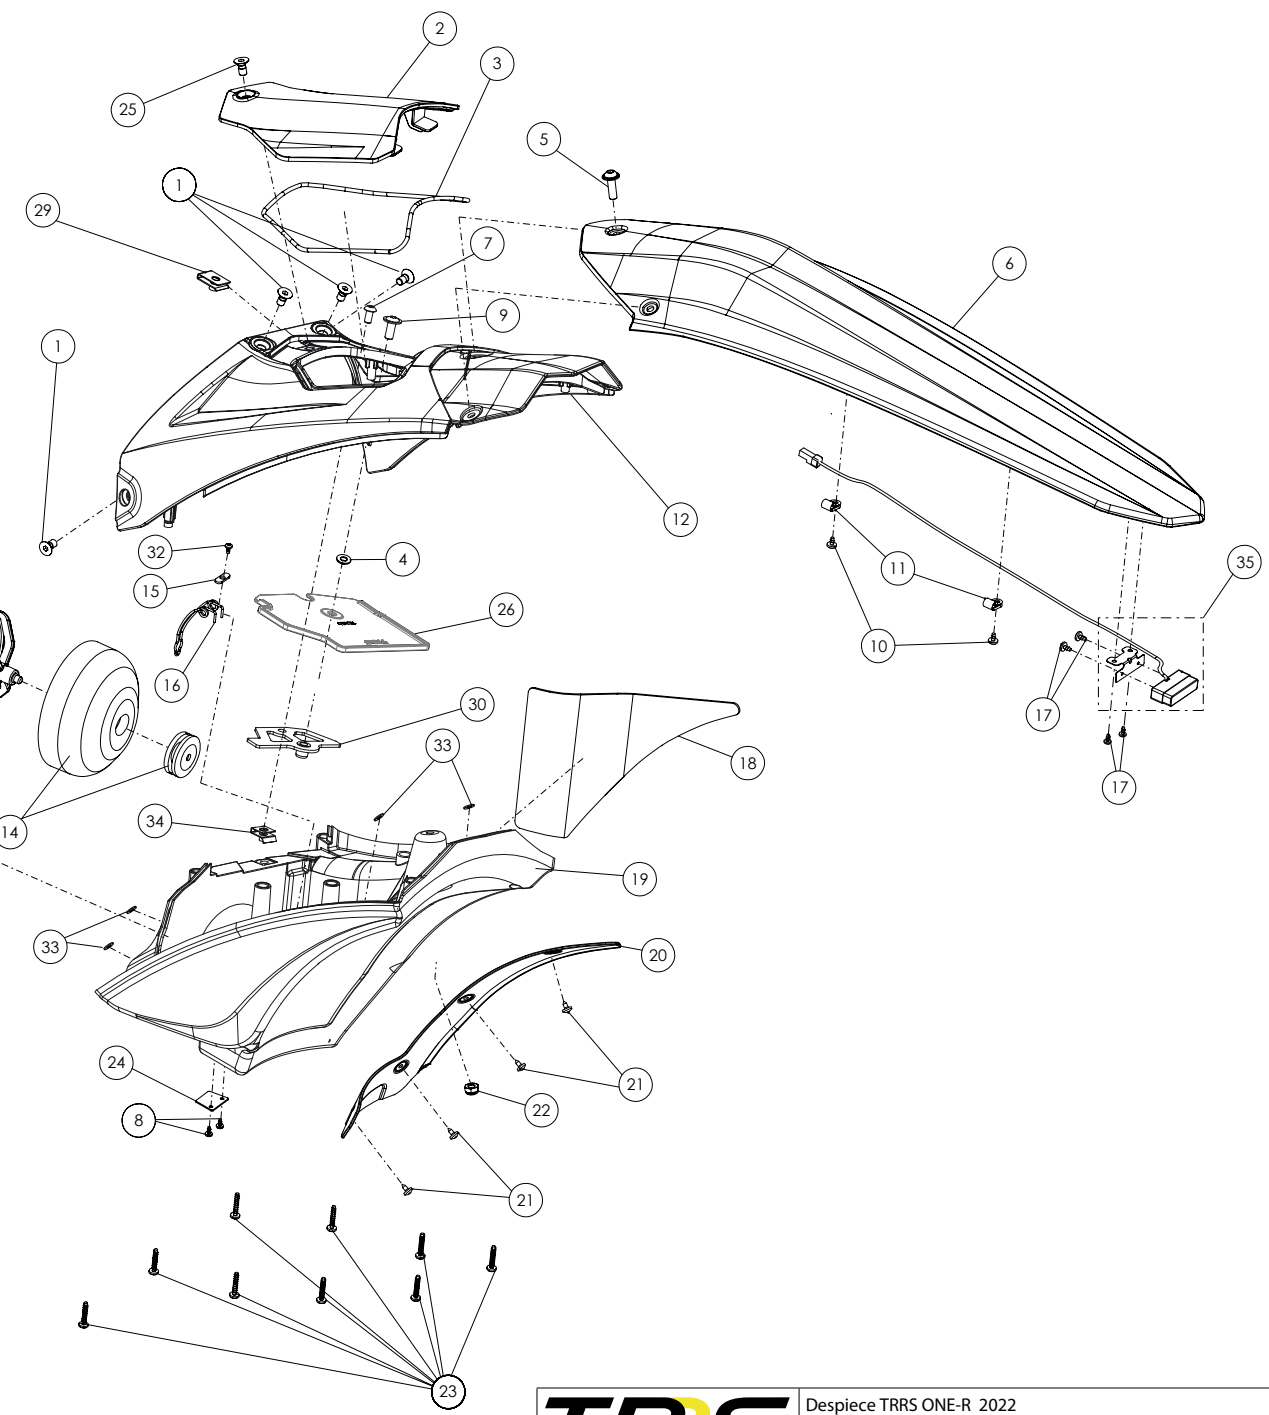

D

C

B

A

Despiece TRRS ONE-R 2022
02 - CF - Caja Filtro - Explosionado
TRRS Motorcycles

Despiece TRRS ONE-R 2022

02 - CF - Caja Filtro - Listado de Piezas

Nº	Código	Descripción	Description	Cantidad
1	50306	Tornillo avellanado M6x16	Bolt countersunk M6x16	4
2	02001TR100	Tapa caja filtro (Negra)	Cover filter box (Black)	1
3	02002TR100	Tórica 3mm Tapa - Caja Filtro	Cover o-ring, 3mm - air filter box	1
4	65001	Remache Plástico 6x12	Plastic rivot 6x12	2
5	50202	Tornillo DIN 7380-fl M6x16 - Guardabarros Trasero	Bolt, DIN 7380-fl M6x16 - Rear mudguard (fender)	1
6	02003TR100	Guardabarros Trasero	Rear mudguard (fender)	1
7	50210	Tornillo alomado allen M5x12	Bolt allen M5x12	1
8	50601	Tornillo Rosca Chapa DIN 7981 2,9x6,5	Screw, course thread DIN 7981 2.9x6,5	2
9	50209	Tornillo allen con valona M6x14	Screw allen with washer M6x14	1
10	50703	Tornillo Ala Ancha 2,9X6,5	Bolt, broad-head 2,9X6,5	2
11	58004	Grapa Plástico 4.8mm	Plastic clamp 4.8mm	2
12	02024TR100	Caja filtro aire superior	Air filter box, upper part	1
13	02006TR100	Jaula Espuma - Filtro	Cage, air filter element	1
14	02007TR100	Espuma Filtro Aire	Air filter element	1
15	02008TR100	Arandela Muelle Filtro	Washer, filter spring	1
16	02009TR100	Muelle Fijación Espuma Filtro	Spring, air filter retention	1
17	50601	Tornillo rosca chapa DIN 7981 2,9x6,5	Screw, DIN 7981 2.9x6,5	4
18	02011TR100	Protector Anticalórico - Caja Filtro	Heat shield - air filter box	1
19	02025TR100	Caja filtro aire inferior negra	Air filter box bottom part black	1
20	02018TR100	Protector - Caja Filtro	Rubber protector, sir filter box	1
21	65004	Remache aluminio negro Ø4,8x12	Metalic rivot, Ø4,8x12, black	4
22	51501	Tuerca Autoblocante M6 - Caja Filtro	Lock nut, M6 - air filter box	1
23	50603	Tornillo Rosca Chapa DIN 7981 3,9x19 Fijación Caja Filtro Inferior	Screw, course thread DIN 7981 3.9x19 Attach air filter box lower	9
24	02014TR100	Lámina Desagüe - Caja Filtro	Drain flap, air filter box	1
25	50302	Tornillo avellanado Mx14	Bolt countersunk M6x14	1
26	02026TR100	Deflector caja filtro aire	Air box baffle	1
27	02017TR100	Tobera - Caja Filtro	Intake hose - air filter box	1
28	58003	Abrazadera - Norma 40-60	Clamp - Norma 40-60	1
29	51301	Tuerca Rápida Universal M6	Universal speed nut M6	1
30	02027TR100	Soporte deflector caja filtro aire	Air box baffle plate	1