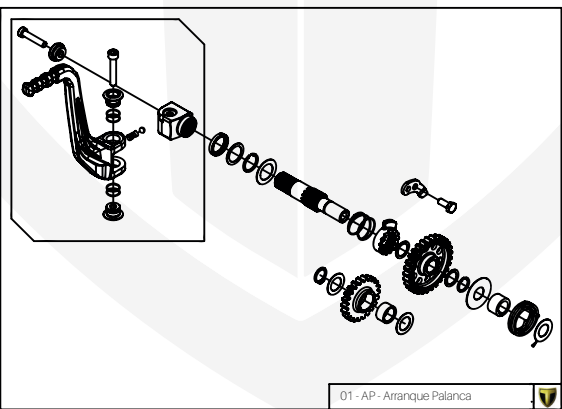

Despiece TRRS ONE-R 2022

D

C

B

A