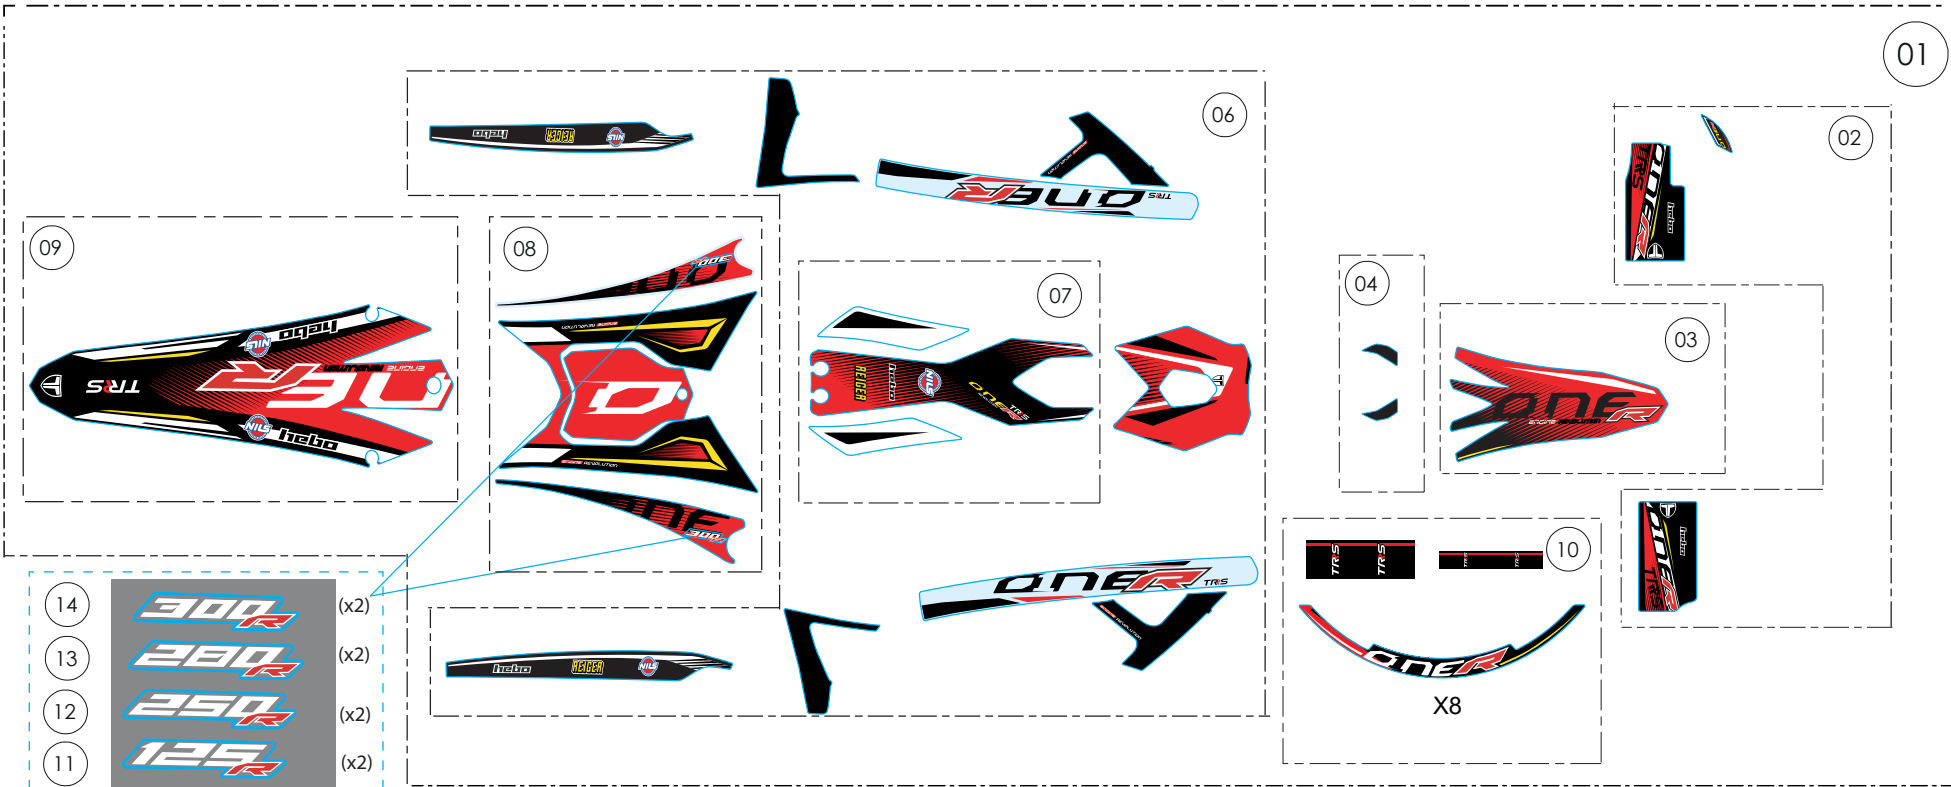

D

C

B

A

- 14 (x2)
- 13 (x2)
- 12 (x2)
- 11 (x2)

Despiece TRRS ONE-R 2022

.15 - CA - Conjunto Adhesivos - Listado de piezas

Nº	Código	Descripción	Description	Cantidad
1	15081TR100	Conjunto adhesivos ONE-R 2023	<i>Sticker kit, ONE R 2023</i>	1
2	15081TR101	Cjto. Adhesivos horquilla delantera ONE-R 2023	<i>Stickers set, fork ONE-R 2023</i>	1
3	15081TR102	Adhesivo guardabarros delantero ONE-R 2023	<i>Sticker, front mudguard (fender) ONE-R 2023</i>	1
4	15080TR406	Adhesivo negro aletas careta faro Racing	<i>Sticker, black wings racing headlamp mask</i>	1
5	15081TR108	Adhesivo careta Racing ONE-R 2023	<i>Sticker, headlamp mask ONE-R 2023</i>	1
6	15081TR103	Cjto. Adhesivos chasis y basculante ONE-R 2023	<i>Stickers set, frame and swing-arm ONE-R 2023</i>	1
7	15081TR104	Adhesivo depósito ONE-R 2023	<i>Sticker, fuel tank ONE-R 2023</i>	1
8	15081TR105	Cjto. Adhesivos caja filtro ONE-R 2023	<i>Sticker, air filter box ONE-R 2023 set</i>	1
9	15081TR106	Adhesivo guardabarros trasero ONE-R 2023	<i>Sticker, rear mudguard (fender) ONE-R 2023</i>	1
10	15081TR107	Cjto. Adhesivos ruedas ONE-R 2023	<i>Wheels sticker set ONE-R 2023</i>	1
11	15081TR113	Adhesivos cilindrada 125 ONE-R 2023	<i>Sticker, engine size 125 ONE-R 2023</i>	1
12	15081TR112	Adhesivos cilindrada 250 ONE-R 2023	<i>Sticker, engine size 250 ONE-R 2023</i>	1
13	15081TR111	Adhesivos cilindrada 280 ONE-R 2023	<i>Sticker, engine size 280 ONE-R 2023</i>	1
14	15081TR110	Adhesivos cilindrada 300 ONE-R 2023	<i>Sticker, engine size 300 ONE-R 2023</i>	1