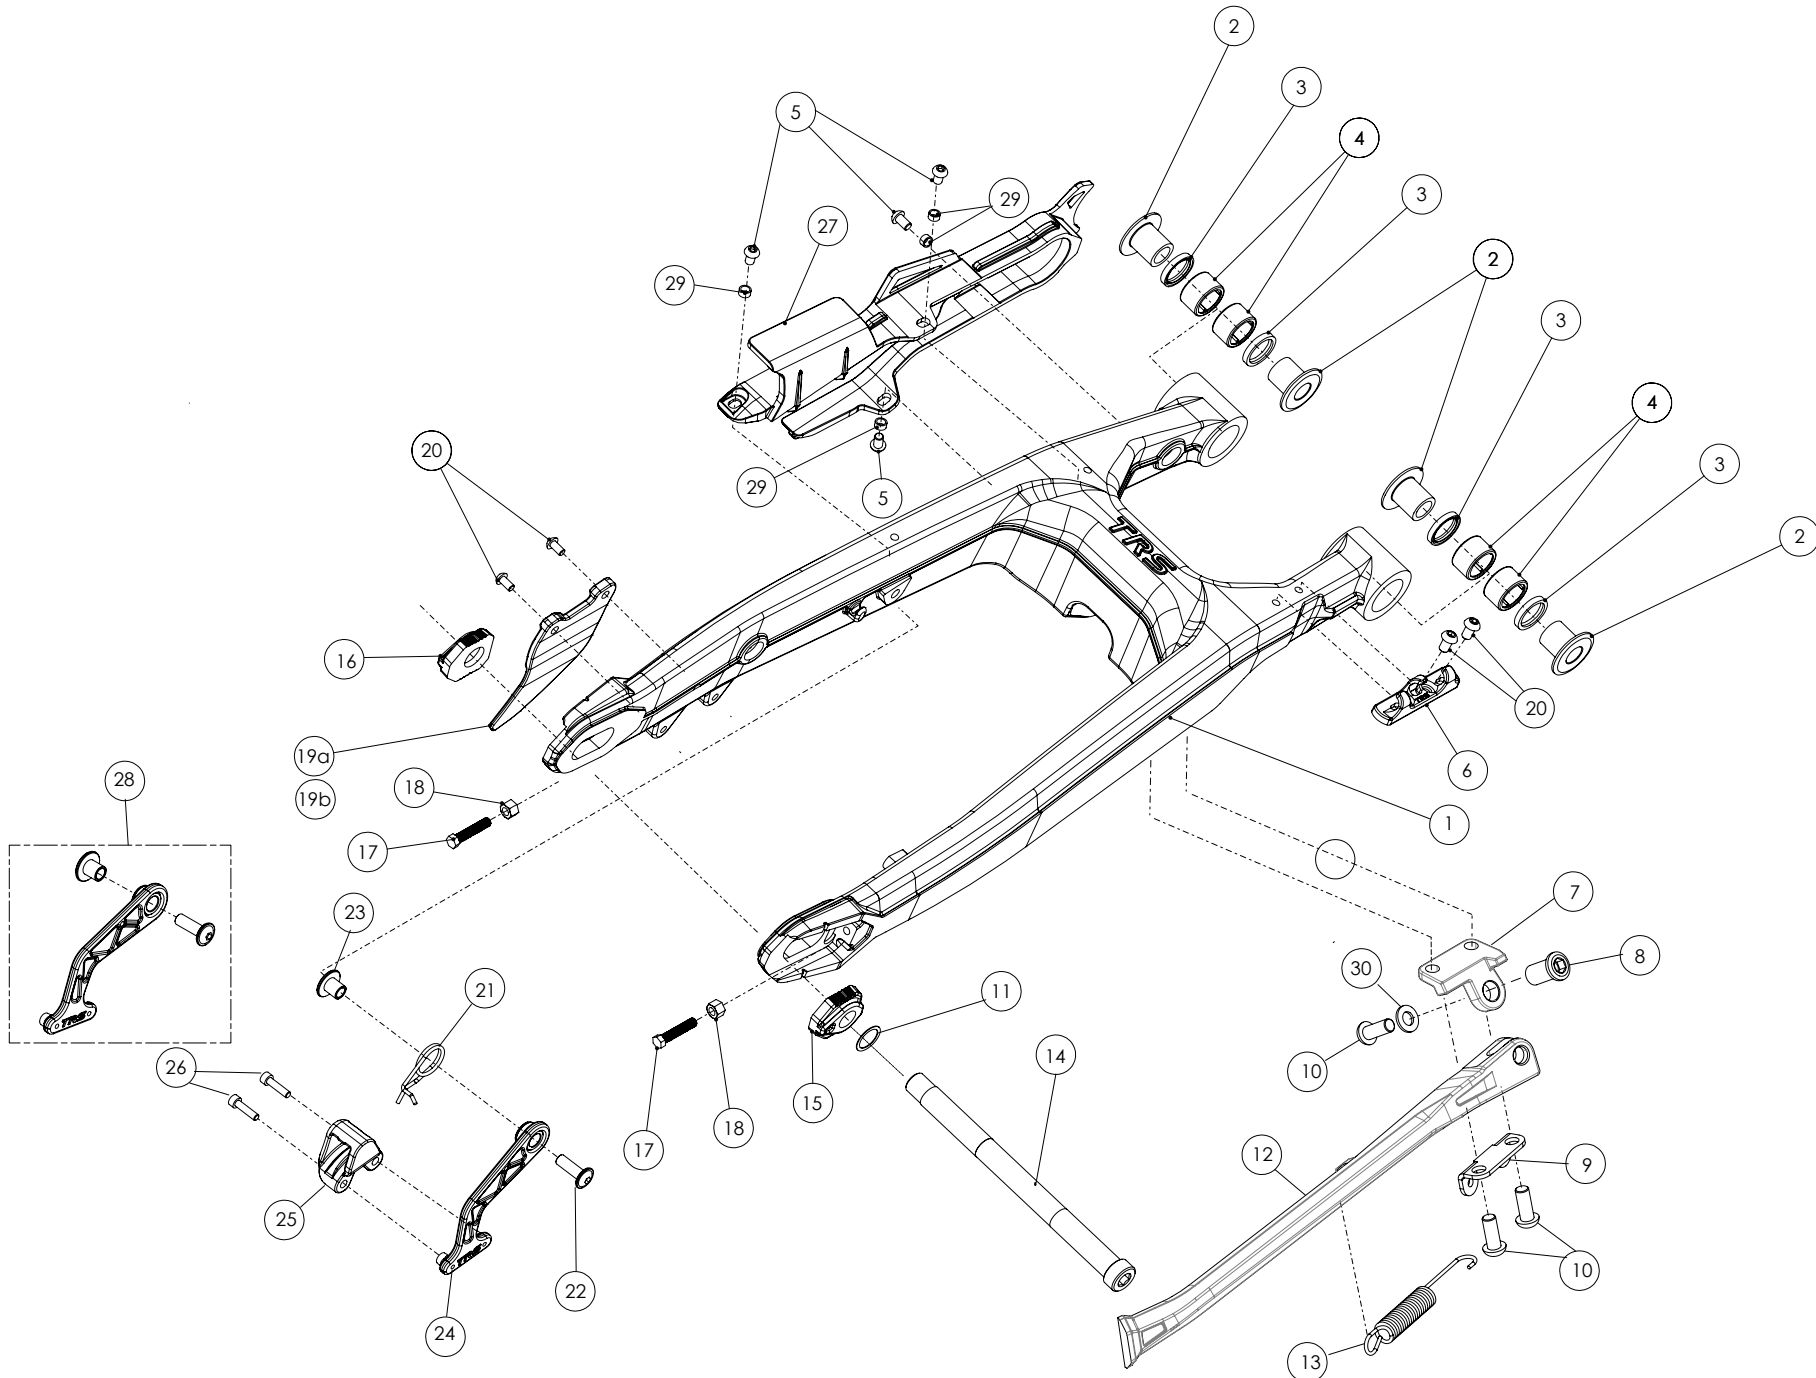

D

C

B

A

Despiece TRRS ONE-R 2022

03 - BA - Basculante - Listado de Piezas

Nº	Código	Descripción	Description	Cantidad
1	03001TR100	Basculante TRS	Swing-arm TRS	1
2	03002TR100	Casquillo Eje Basculante	Bushing, swing-arm shaft	4
3	54001	Retén Basculante 20x26x4	Seal, swing-arm 20x26x4	4
4	52501	Rodamiento Basculante NH-2016	Bearing, swing-arm NH 2016	4
5	50203	Tornillo DIN 7380-fl M6x10 - Guía Cadena	Bolt, DIN 7380-fl M6x10 - Chain guide	4
6	03017TR100	Guía Latiguillo Freno Trasero	Guide, brake hose	1
7	03003TR100	Soporte Caballete	Side-stand support	1
8	03004TR100	Tornillo - Soporte Caballete	Bolt - side-stand support	1
9	03005TR100	Soporte muelle caballete	Side-stand spring support	1
10	50201	Tornillo DIN 7380 M8x20	Bolt, DIN 7380 M8x20	3
11	03016TR100	Arandela Eje Rueda Trasera 22x17x0,5	Washer, 22x17x0,5	1
12	03006TR100	Caballete	Side-stand	1
13	03007TR100	Muelle Caballete	Spring, side-stand	1
14	03008TR100	Eje Rueda Trasera	Axle, rear wheel	1
15	03009TR100	Tensor Eje Rueda	Tensioner, rear axle side	1
16	03010TR100	Tensor Eje Rueda trasera roscado	Tensioner threaded, rear wheel axle	1
17	50501	Tornillo DIN 933 M6 - Tensor Eje Rueda	Bolt, DIN 933 M6 - rear wheel tension	2
18	51103	Tuerca DIN 6330 M6 - Tensor Eje Rueda	Bolt, DIN 6330 M6 - rear wheel tension	2
19a	03011TR100	Protector Corona	Sprocket protector	1
19b	03026TR100	Protector corona 125cc	Sprocket protector 125cc	1
20	50204	Tornillo DIN 7380 M6x10 - Protector Corona y Guía Latiguillo Freno Tras.	Bolt, DIN 7380 M6x10 - Sprocket protector and Brake hose Guide	4
21	03012TR100	Muelle Tensor Cadena	Chain tension spring	1
22	50213	Tornillo allen con valona M8x25	Screw allen with washer M8x25	1
23	03023TR100	Casquillo Tensor Cadena	Bushing, chain tensioner	1
24	03020TR100	Palanca remachada tensor cadena	Chain tensioner riveted	1
25	70102	Goma Tensor	Rubber block, chain tensioner	1
26	50112	Tornillo allen M5x20	Bolt allen M5x20	2
27	03015TR100	Guía Cadena	Chain guide	1