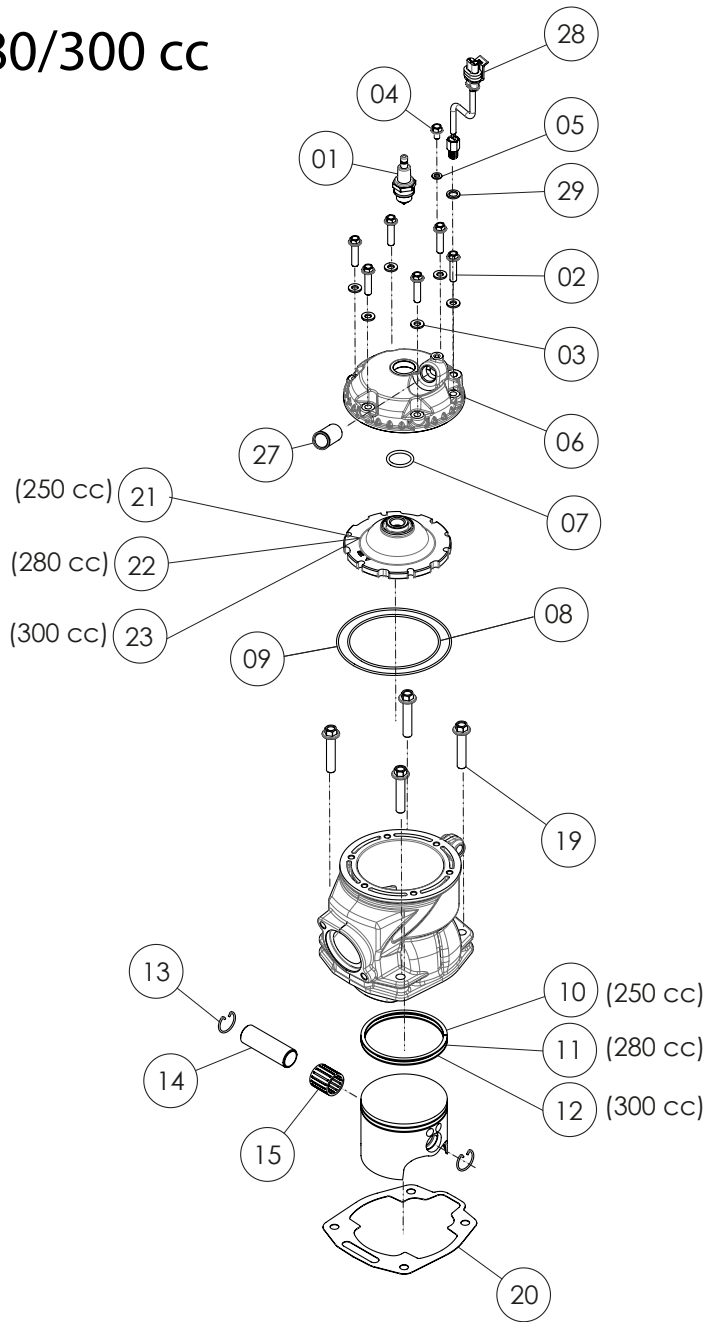

250/280/300 cc

D

C

B

A

- (24) (250 cc)
- (25) (280 cc)
- (26) (300 cc)