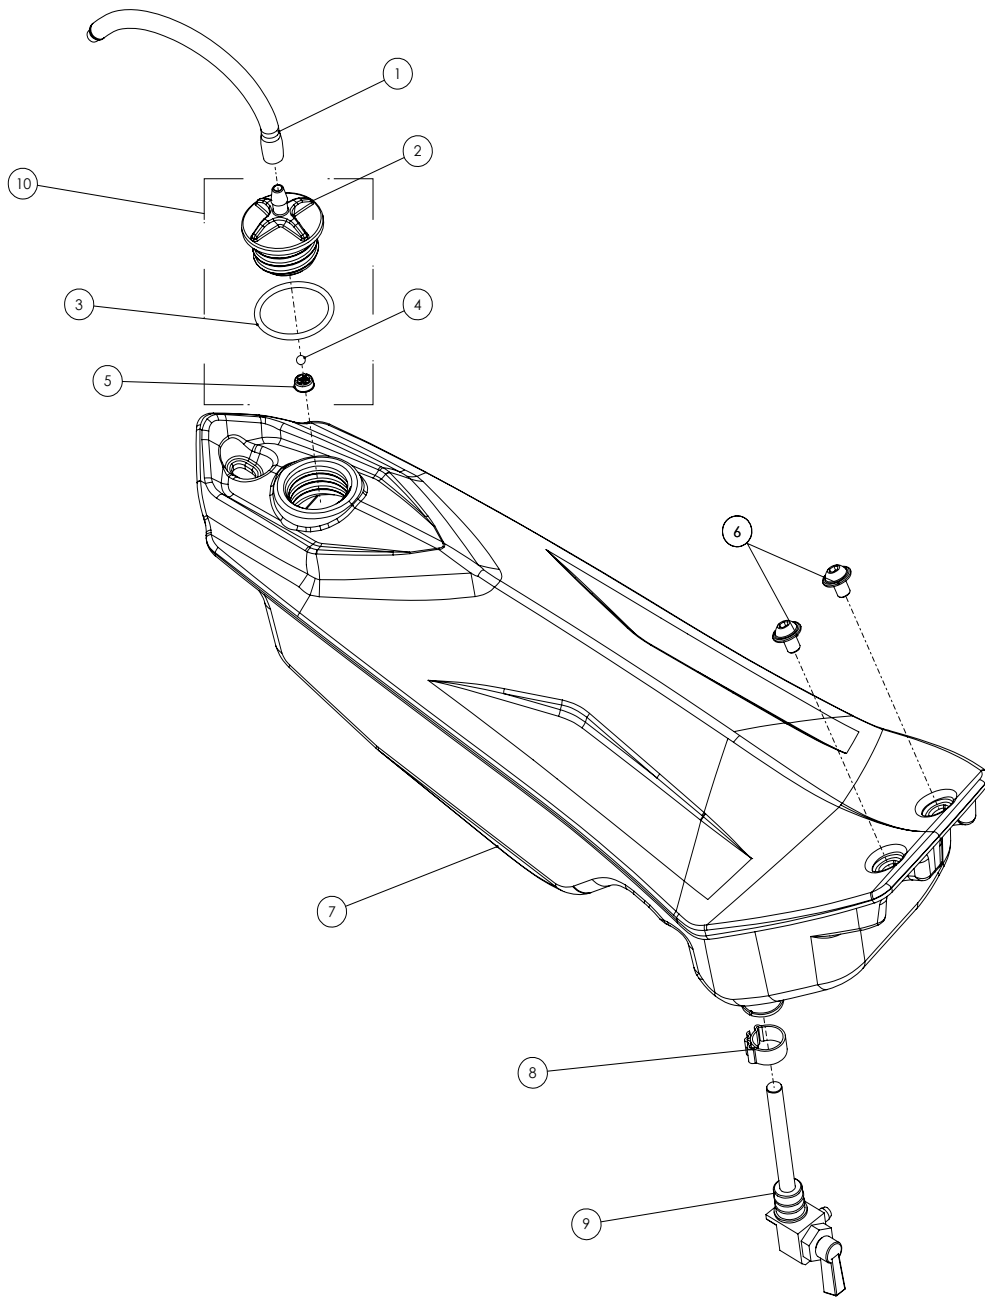

D

C

B

A

Despiece TRRS ONE-R 2022

06 - CD - Conjunto Depósito - Listado de Piezas

Nº	Código	Descripción	Description	Cantidad
1	62001	Tubo Desvaporizador Tapón Gasolina	Fuel cap vent hose	1
2	06001TR100	Tapón Depósito	Fuel cap	1
3	53001	Tórica Tapón Depósito 29.82x2.62	O-ring, fuel cap 29.82x2.62	1
4	60001	Bola Válvula Tapón	Check-ball, cap vent	1
5	06002TR100	Cierre Válvula Tapón Depósito	Cap, check-ball fuel tank valve	1
6	50203	Tornillo DIN 7380-FL M6x10 - Depósito	Bolt, DIN 7380-FL Fuel tank M6x10	2
7	06003TR101	Depósito Gasolina	Fuel tank	1
8	58007	Abrazadera Cobra 17	Clamp, Cobra 17	1
9	70110	Grifo Gasolina	Fuel valve (petcock)	1
10	06005TR100	Tapón depósito gasolina completo	Fuel tank cap set	1