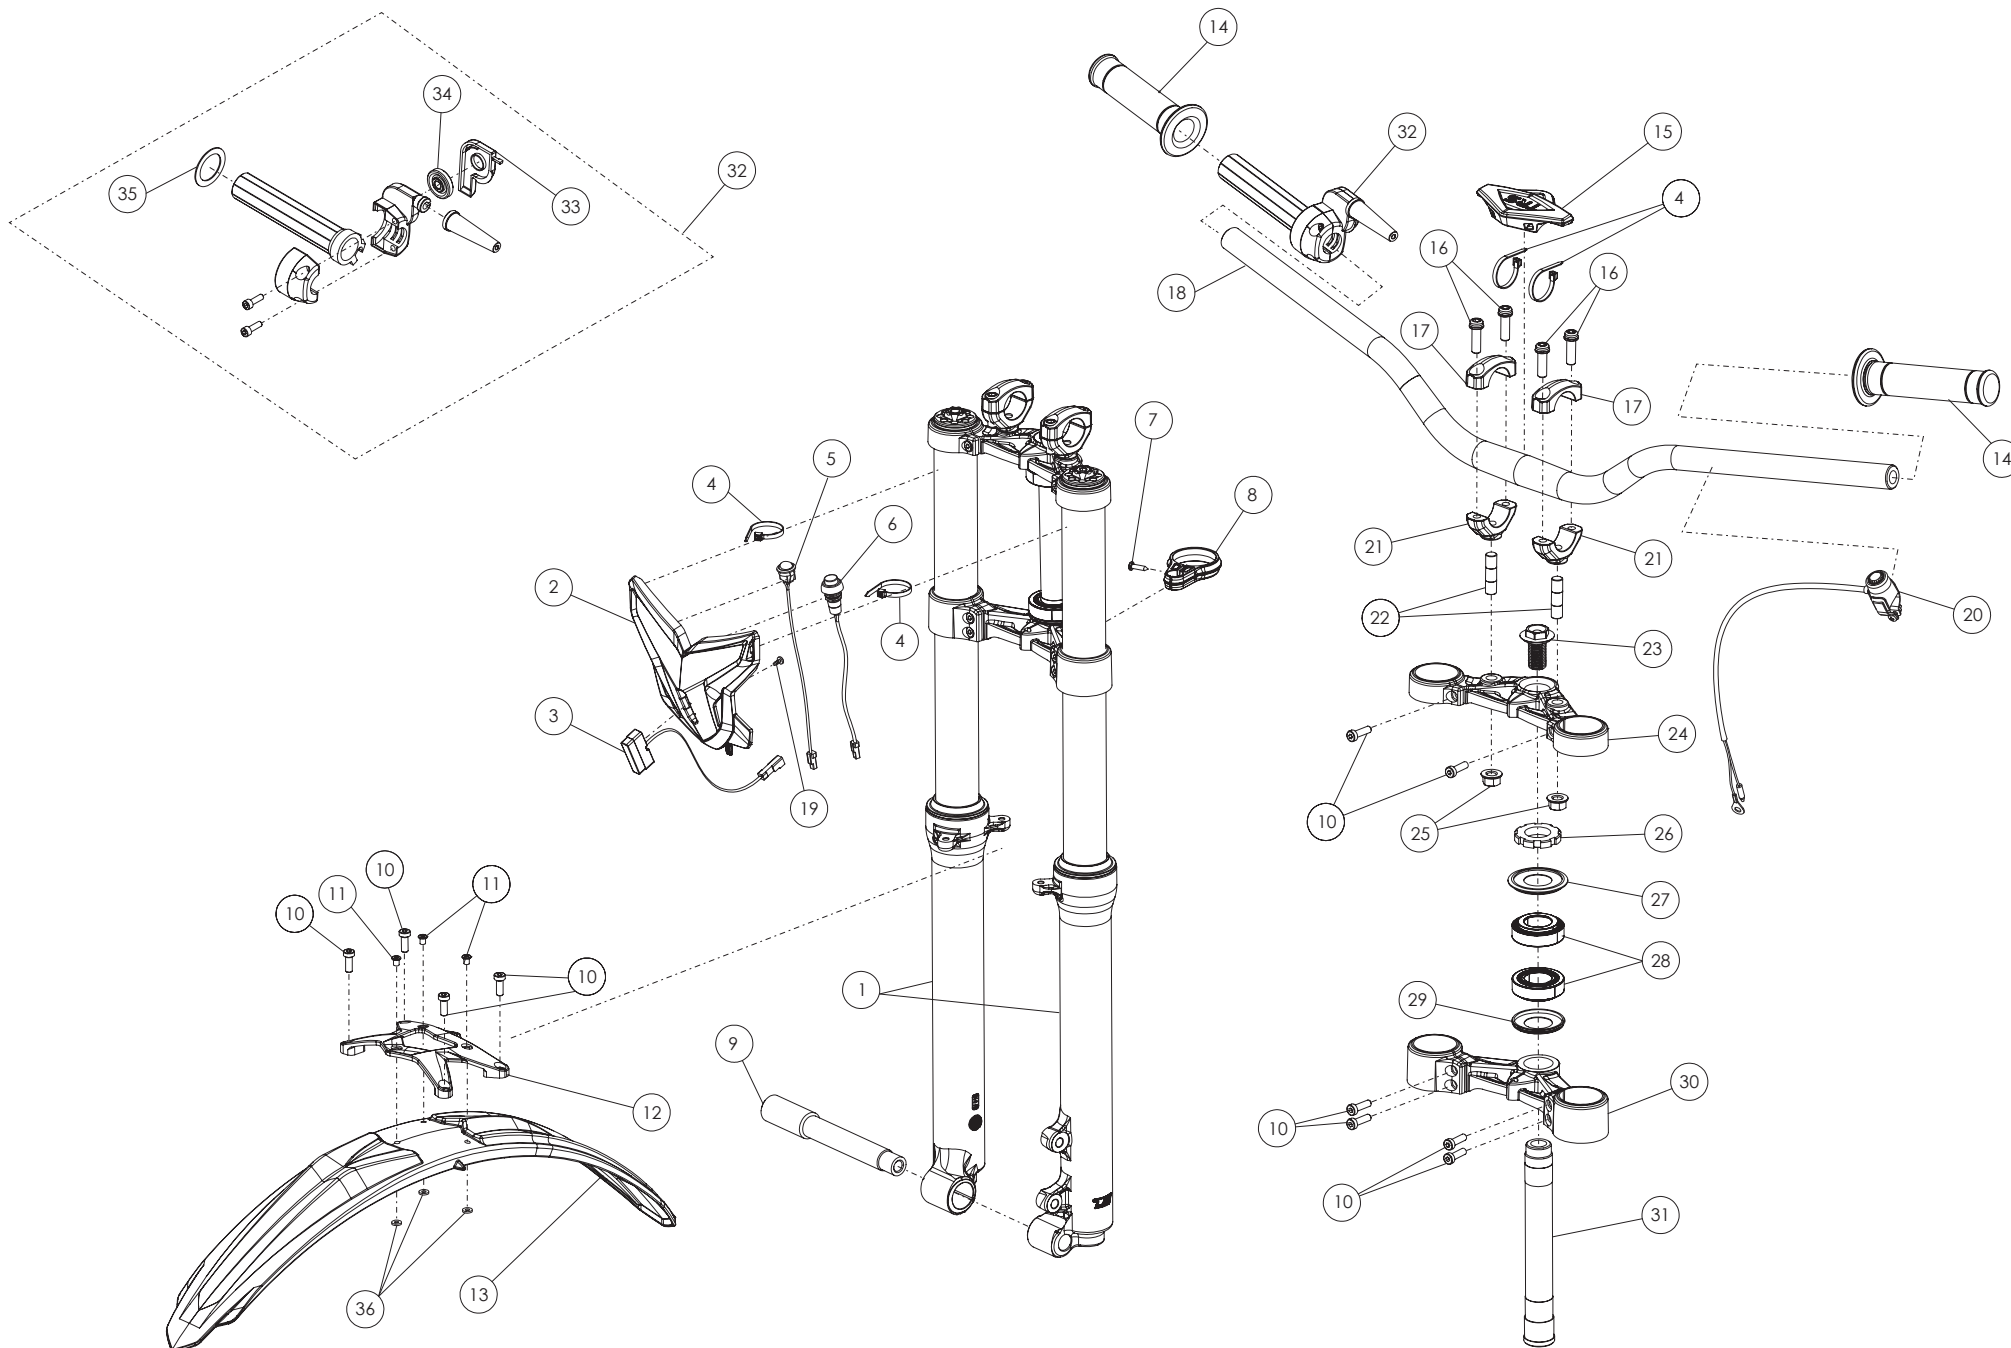

A

Despiece TRRS ONE-R 2022
 04 - HD - Horquilla Delantera - Explosionado
 TRRS Motorcycles

Despiece TRRS ONE-R 2022

04 - HD - Horquilla Delantera - Listado de Piezas

Nº	Código	Descripción	Description	Cantidad
1	04000TR100	Conjunto Horquilla Delantera	Front suspension, complete	1
2	04001TR100	Careta Faro Racing	Headlamp shroud	1
3	70209	Led Delantero - (véase (10) en la lámina 09-IE-Instalación Eléctrica)	LED lights, TRS - (see item 10 in drawing 09-IE electrical system)	1
4	58006	Brida Plástico 3,6x200	Plastic retention strap	4
5	70208	Interruptor Curva CDI - (véase (09) en la lámina 09-IE-Instalación Eléctrica)	Switch, CDI ignition curve - (see item 09 in drawing 09-IE electrical system)	1
6	70210	Pulsador Led - (véase (11) en la lámina 09-IE-Instalación Eléctrica)	Switch, LED lights - (see item 11 in drawing 09-IE electrical system)	1
7	50608	Tornillo DIN 7981 PHILIPS 3,9x13 Rosca Chapa Brida Guia Cable	Screw, DIN 7981 PHILIPS 3.9x13 Course Thread for cable guide	1
8	04002TR100	Brida Guía Latiguillo Freno	Cable guide, brake hose	1
9	04003TR100	Eje Rueda Delantera	Axle, front wheel	1
10	50805	Tornillo DIN 912 M6x16	Bolt, DIN 912 M6x16	10
11	65002	Remache 4,8x12mm - Guardabarros	Rivot, 4.8x12mm Mudguard (Fender)	3
12	04004TR101	Soporte guardabarros delantero anodizado negro	Front mudguard holder black anodized	1
13	04005TR100	Guardabarros Delantero	Front mudguard (Fender)	1
14	70126	Puño HEBO	Hand grip, HEBO	2
15	04006TR100	Goma Protector Manillar	Rubber handlebar protector	1
16	50806	Tornillo Allen DIN 912 M8x25 - Bridas Manillar	Bolt, Allen DIN 912 M8x25 - Handlebar clamps	4
17	04007TR100	Brida Superior Manillar	Clamp, handlebar upper	2
18	70137	Manillar TRRS ONE	Handlebar TRRS ONE	1
19	50604	Tornillo Rosca Chapa DIN 7981 2x4	Screw, course thread DIN 7981 2x4	1
20	70207	Botón Paro - (véase (20) en lámina 09-IE-Instalación Eléctrica)	Stop button - (see item 20 in drawing 09-IE electrical system)	1
21	04008TR100	Brida Inferior Manillar	Clamp, handlebar lower	2
22	04009TR100	Eje Brida Manillar	Shaft, handlebar clamp	2
23	04010TR100	Tornillo Eje Pipa Dirección	Bolt, steering stem (shaft)	1
24	04011TR100	Pletina Superior Suspensión	Suspension triple-tree, upper	1
25	51503	Tuerca Autoblocante M10 - Eje Brida Manillar	Nut, self locking M10 - handlebar clamp base	2
26	04012TR100	Tuerca Pipa Dirección	Nut, steering stem (shaft)	1
27	04013TR100	Guardapolvos Superior	Dust cover, upper	1
28	52401	Rodamiento 25-47-15	Bearing, 25-47-15	2
29	04014TR100	Guardapolvos Inferior	Dust cover, lower	1