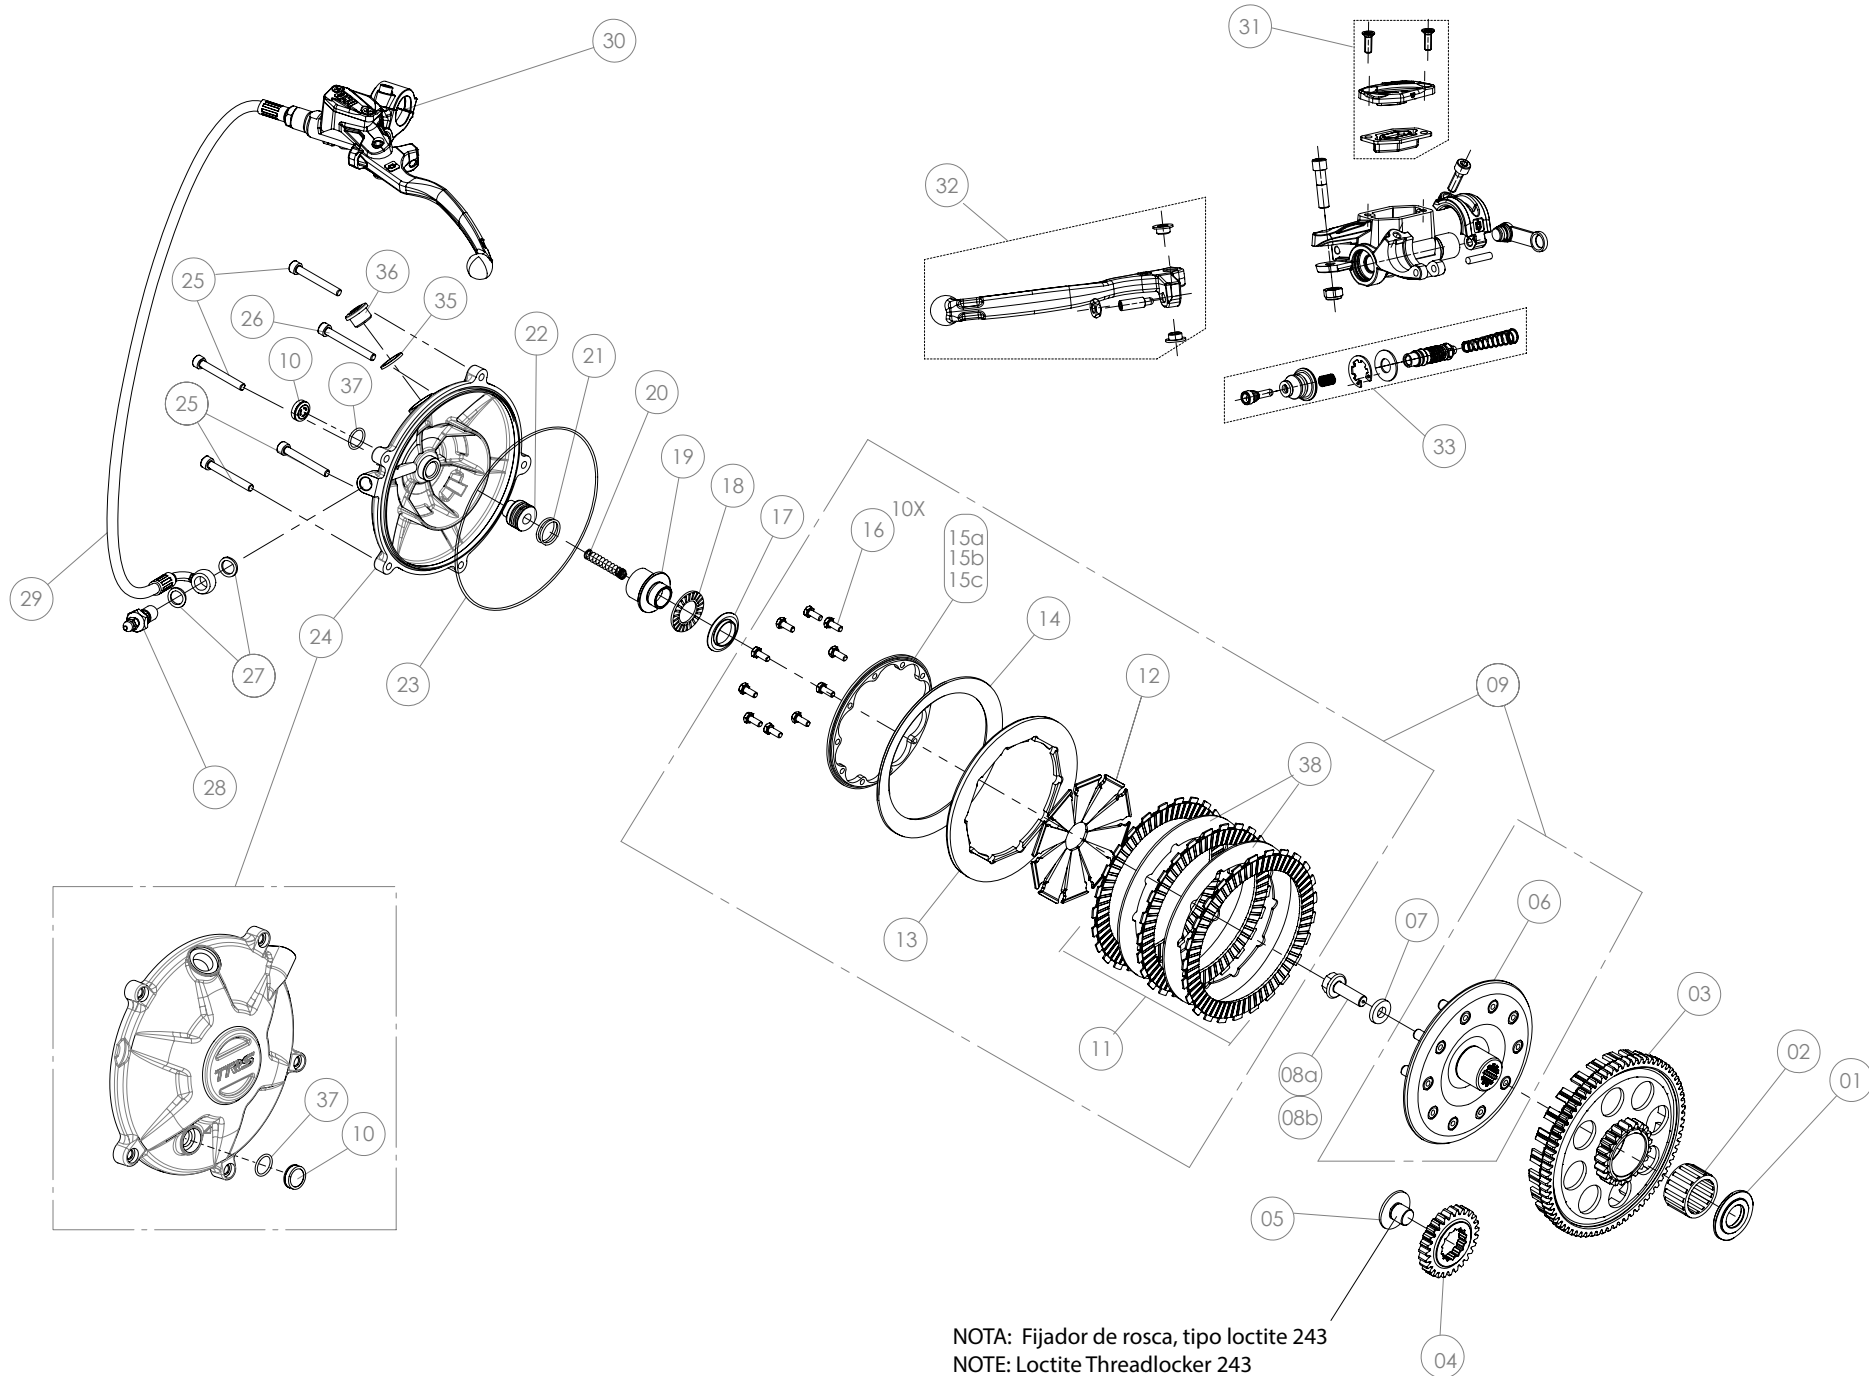

D

C

B

A

NOTA: Fijador de rosca, tipo loctite 243
NOTE: Loctite Threadlocker 243

Despiece TRRS ONE-R 2022

.05 - CE - Conjunto Embrague - Listado de Piezas

Nº	Código	Descripción	Description	Cantidad
1	05001MT100	Arandela Distanciador Embrague	Washer, clutch spacer	1
2	52505	Rodamiento Agujas Campana K25x33x20	Needle bearing, clutch hub K25x33x20	1
3	05004MT100	Campana Embrague	Clutch hub	1
4	05019MT100	Piñon Transmisión Primario	Primary gear	1
5	05020MT100	Tornillo Piñon Primario	Bolt, Primary gear	1
6	05005MT100	Cubo Embrague	Outer clutch hub set	1
7	05006MT100	Arandela Apriete Cubo	Washer, clutch hub retention	1
8a	50904	Tornillo M8x16 (10.9)	Bolt, M8x16 (10.9)	1
8b	50910	Tornillo 6921 M8x16 - Agujero Pasante (125cc)	Bolt, 6921 M8x16 - hollow (125cc)	1
9	70907	Conjunto Embrague Completo	Complete clutch assembly	1
10	70919	Mirilla nivel aceite	Oil window sight	1
11	05018MT100	Conjunto Discos Embrague	Clutch disc set	1
12	05009MT100	Chapa Palanca Embrague	plate, clutch actuation	10
13	05010MT100	Prensa Embrague	pressure plate, clutch	1
14	05011MT100	Muelle Prensa	Spring, clutch (belville)	1
15a	05012MT100	Soporte muelle embrague (MED)(estándar)	Clutch spring suport (MED) (standard)	1
15b	05023MT100	Soporte muelle embrague (DURO)(solo recambios)	Clutch spring support (HARD) (only spare parts)	1
15c	05024MT100	Soporte muelle embrague (BLANDO) (solo recambios)	Clutch spring support (SOFT) (only spare parts)	1
16	50502	Tornillo DIN 933 M4x10 - Fijador Muelle	Bolt, DIN 933 M4x10 - Clutch compression ring	10
17	05013MT100	Arandela Fricción Embrague	Bushing, clutch compression	1
18	52506	Rodamiento Pistón Embrague Agujas AXK1730	Needle bearing, clutch compression AXK1730	1
19	05014MT101	Pistón Bombín Embrague	Piston, clutch slave	1
20	05016MT100	Muelle Pistón embrague	Spring, clutch piston	1
21	53010	Tórica Embrague 15x1,5 NBR - Pistón Interno	O-ring, clutch 15x1.5 NBR - slave piston internal	2
22	05015MT101	Pistón Interno	Post, internal clutch slave	1
23	53011	Tórica Tapa Embrague 135x1,5	O-ring, clutch cover 135x1.5	1
24	05027MT100	Tapa embrague con mirilla aceite	Clutch cover with oil window sight	1
25	50119	Tornillo DIN 912 M5x45 - Tapa Embrague	Bolt, DIN 912 M5x45- Clutch cover	4
26	50123	Tornillo DIN 912 M5x50 - Tapa Embrague	Bolt, DIN 912 M5x50- Clutch cover	1
27	56101	Arandela 10x14x1,5 - Racord Embrague	Washer, 10x14x1.5 - hydraulic sealing	2