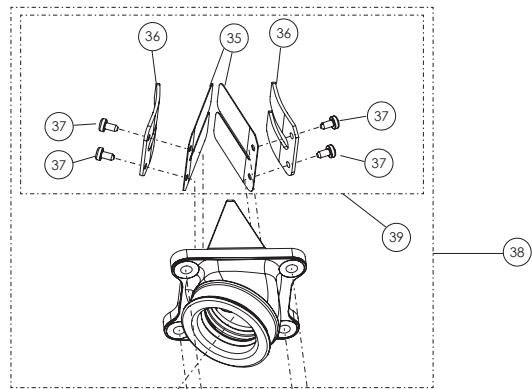

D

C

B

A

Despiece TRRS ONE-R 2022

.14 - CC - Caja de Láminas y Carburador - Listado de Piezas

Nº	Código	Descripción	Description	Cantidad
1	-	-	Screw, top cover	-
2	-	-	Cable Adjuster	-
3	-	-	Nut, Cable Adjuster	-
4	-	-	Top Cover	-
5	-	-	Gasket, Top	-
6	-	-	Spring, Throttle Valve	-
7	-	-	Collar, Throttle Spring	-
8	-	-	Clip, Jet Needle	-
9	72010	Aguja JJH 4º Punto	Jet Needl, JJH 4º step	1
10	-	-	Throttle Valve	-
11	58010	Clip Tubo	Fuel hose clip	2
12	62002	Tubo Gasolina	Fuel hose	1
13	-	-	Starter Valve (pull knob) Complete	-
14	72018	Tornillo ajuste ralenti Keihin	Idle Adjuster	1
15	-	-	Washer, Idle Adjuster	-
16	-	-	Spring, Idle Adjuster	-
17	-	-	Float Pin	-
18	-	-	Spring, Air Adjuster	-
19	-	-	Air Adjust Screw	-
20	-	-	Needle Jet	-
21a	72006	Chiclé bajas 48 (250-280-300cc)	Slow Jet, 48 (250-280-300cc)	1
21b	72008	Chiclé bajas 52 (125cc)	Slow Jet, 52 (125cc)	1
22	58011	Abrazadera Norma30/45	Clamp, Norma 30/45	1
23	-	-	Needle Jet Holder SDGAA	-
24	-	-	Float Valve Complete	-
25a	72003	Chiclé principal, 125 (250-280-300cc)	Main Jet (hex type) 125 (250-280-300cc)	1
25b	72004	Chiclé principal, 128 (125cc)	Main Jet (hex type) 128 (125cc)	1