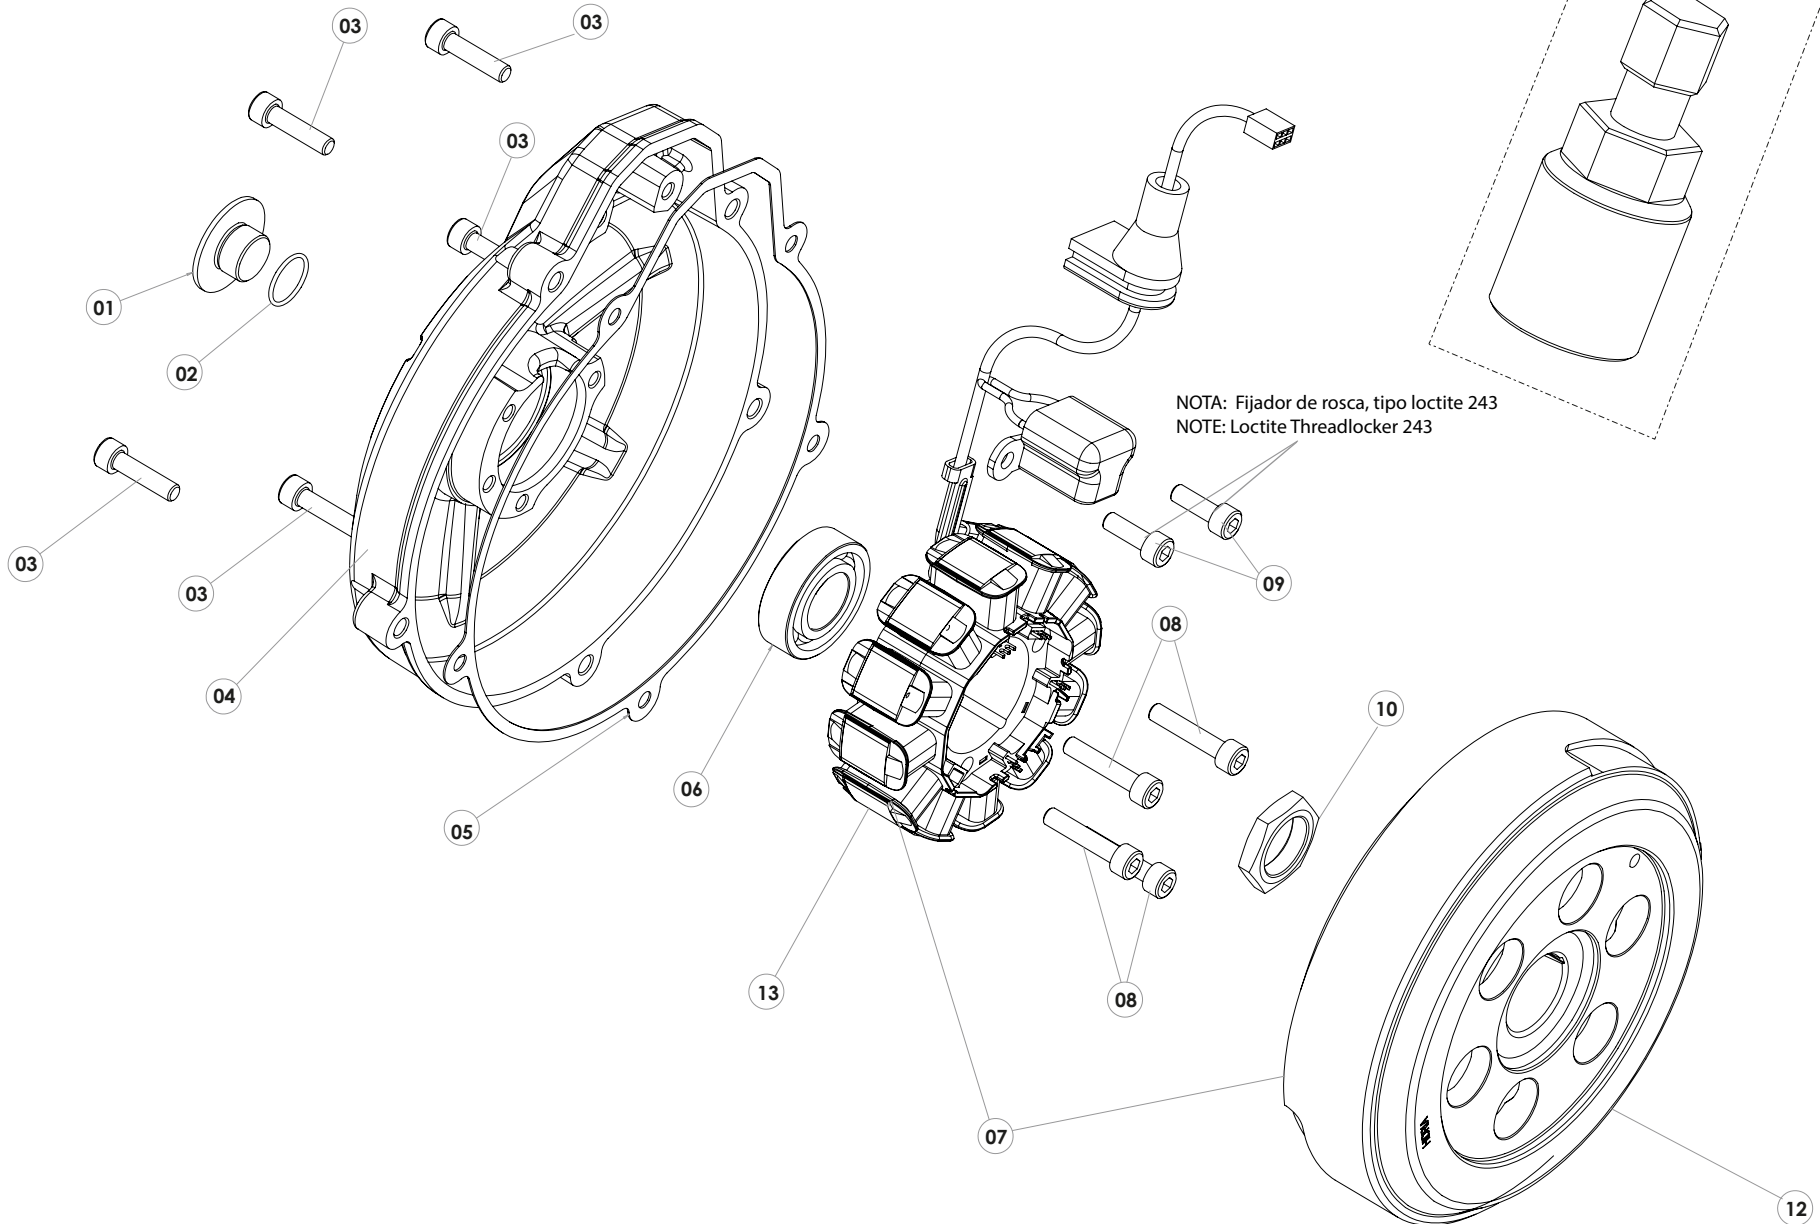

250-280-300cc

D

C

B

A

NOTA: Fijador de rosca, tipo loctite 243
NOTE: Loctite Threadlocker 243

Despiece TRRS ONE-R 2022

.08 - CE - Encendido - Listado de Piezas

Nº	Código	Descripción	Description	Cantidad
1	08001MT101	Tornillo tapa encendido (rojo)	<i>Bolt, Ignition cover (red)</i>	1
2	53015	Tórica Encendido 12x1.5 Nbr	<i>O-ring, ignition cap 12x1.5 Nbr</i>	1
3	50112	Tornillo DIN 912 Allen M5x20 - Tapa Encendido	<i>Bolt, DIN 912 Allen M5x20 - Ignition cover</i>	5
4	08002MT100	Tapa encendido	<i>Ignition cover</i>	1
5	08003MT100	Junta Tapa Encendido	<i>Gasket, Ignition cover</i>	1
6	52104	Rodamiento Tapa Encendido 6003	<i>Bearing, Ignition cover</i>	1
7	70201	Volante Magnético + Stator + Pick Up - (véase (02) en la lámina 09-IE-Inst. Eléctrica)	<i>Magneto flywheel , Stator and pickup - (see item (02) in drawing 09-IE electrical system</i>	1
8	50121	Tornillo Din 912 Allen M5X25 - Stator	<i>Bolt, DIN 912 Allen M5x25 - Stator</i>	4
9	50122	Tornillo Din 912 Allen M5X10 - Pick Up	<i>Bolt, DIN 912 Allen M5x10 - Pickup</i>	2
10	08004MT100	Tuerca Volante Magnético	<i>Nut, magneto flywheel</i>	1
11	08005MT100	Extractor Volante Magnético TRS	<i>Removal tool, Magneto flywheel TRS</i>	1
12	70224	Volante Magnético TRS	<i>Magneto flywheel TRS</i>	1
13	70225	Stator + Pick Up	<i>Stator and pickup</i>	1