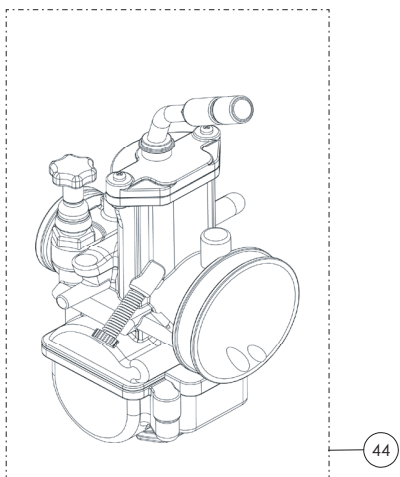

D

C

B

A

Despiece TRRS ONE-R 2022

.14 - CC - Caja de Láminas y Carburador - Listado de Piezas

Nº	Código	Descripción	Description	Cantidad
1	-	-	Screw, top cover	-
2	-	-	Cable Adjuster	-
3	-	-	Nut, Cable Adjuster	-
4	-	-	Top Cover	-
5	-	-	Gasket, Top	-
6	-	-	Spring, Throttle Valve	-
7	-	-	Collar, Throttle Spring	-
8	-	-	Clip, Jet Needle	-
9	72010	Aguja JJH 4º Punto	Jet Needl, JJH 4º step	1
10	-	-	Throttle Valve	-
11	58010	Clip Tubo	Fuel hose clip	2
12	62002	Tubo Gasolina	Fuel hose	1
13	-	-	Starter Valve (pull knob) Complete	-
14	72018	Tornillo ajuste ralenti Keihin	Idle Adjuster	1
15	-	-	Washer, Idle Adjuster	-
16	-	-	Spring, Idle Adjuster	-
17	-	-	Float Pin	-
18	-	-	Spring, Air Adjuster	-
19	-	-	Air Adjust Screw	-
20	-	-	Needle Jet	-
21a	72006	Chiclé bajas 48 (250-280-300cc)	Slow Jet, 48 (250-280-300cc)	1
21b	72008	Chiclé bajas 52 (125cc)	Slow Jet, 52 (125cc)	1
22	58011	Abrazadera Norma30/45	Clamp, Norma 30/45	1
23	-	-	Needle Jet Holder SDGAA	-
24	-	-	Float Valve Complete	-
25a	72003	Chiclé principal, 125 (250-280-300cc)	Main Jet (hex type) 125 (250-280-300cc)	1
25b	72004	Chiclé principal, 128 (125cc)	Main Jet (hex type) 128 (125cc)	1