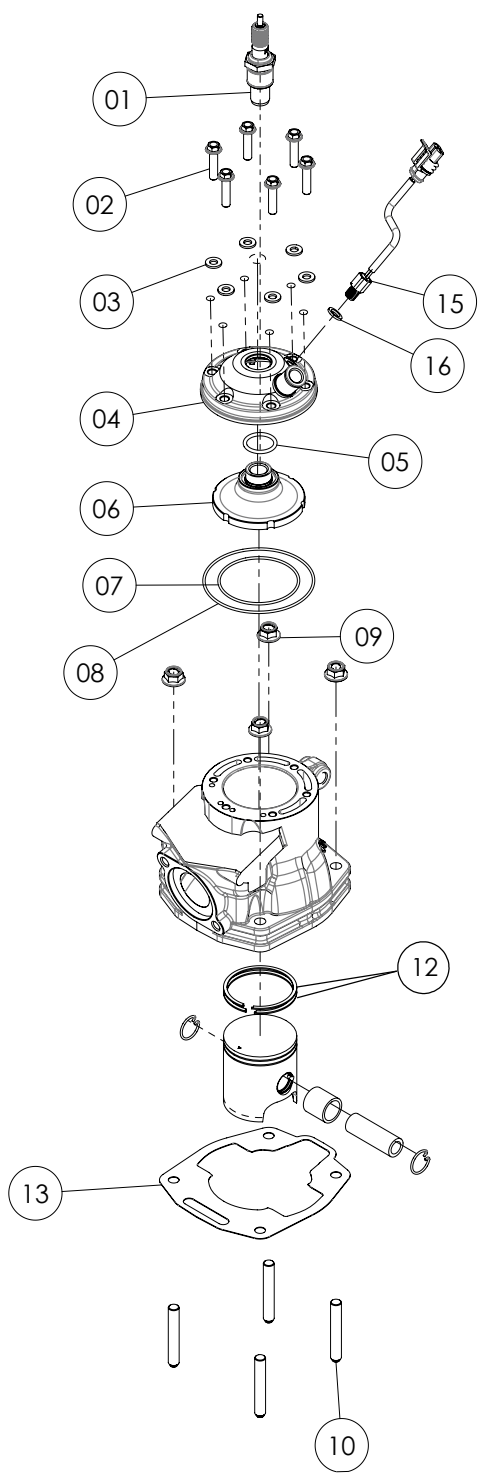

Despiece TRRS ONE-R 2022

.07 - CP - Cilindro y Pistón - Listado de Piezas

Nº	Código	Descripción	Description	Cantidad
24	07006MT100	Conjunto Cilindro Y Pistón (250)	<i>Complete cylinder and piston (250)</i>	1
25	07007MT100	Conjunto Cilindro Y Pistón (280)	<i>Complete cylinder and piston (280)</i>	1
26	07008MT100	Conjunto Cilindro Y Pistón (300)	<i>Complete cylinder and piston (300)</i>	1
27	02006MT100	Casquillo Manguito Agua	<i>Bushing, water rubber hose</i>	1
28	70254	Sensor temperatura	<i>Water temperature sensor</i>	1
29	56102	Arandela cobre 8x12x1,5	<i>Copper washer, 8x12x1.5</i>	1

125cc

D

C

B

A

Despiece TRRS ONE-R 2022

.07 - CP - Cilindro y Pistón 125cc- Listado de Piezas

Nº	Código	Descripción	Description	Cantidad
1	70256	Bujia NGK BR7ES	Spark plug NGK BR7ES	1
2	50911	Tornillo DIN 6921 M6X25 Culata	Bolt, DIN 6921 M6x25 Cylinder head	6
3	56105	Arandela Tornillo Culata 6x12x1.5 Copper	Copper washer, cylinder head bolt 6x12x1.5	6
4	07025MT100	Tapa culata 125 T.sensor / culatin rosca larga	Cylinder head cover 125 with T. Sensor / cylinder head long spark plug	1
5	53012	Tórica Culatín Nbr 20x2,5	O-ring, Nbr 20x2.5	1
6	07031MT100	Culatín 125cc rosca larga, piston alomado	Cylinder head 125cc long spark plug, raised head piston	1
7	70485	Tórica Culata Interior Nbr 58x1,78	O-ring, Nbr 58x1,78	1
8	70486	Tórica Culata Exterior Nbr 79x1,78	O-ring, Nbr 79x1,78	1
9	51502	Tuerca Autoblocante M8	Nut. locking type, M8	4
10	07012MT100	Esparrago cilindro	Stud screw	4
11	07011MT100	Cilindro y piston 125cc	Cylinder and piston 125cc	1
12	70489	Juego Segmentos 125	Piston ring set, 125	1
13	07010MT100	Junta Cilindro 0,5 - 125cc	Cylinder base gasket 0.5 - 125cc	1
14a	07015MT100	Conjunto Piston 125 - A	Piston 125 - A	1
14b	07016MT100	Conjunto Piston 125 - B	Piston 125 - B	1
14c	07017MT100	Conjunto Piston 125 - C	Piston 125 - C	1
15	70254	Sensor temperatura agua	Water temperature sensor	1
16	56102	Arandela cobre 8x12x1,5	Copper washer, 8x12x1.5	1