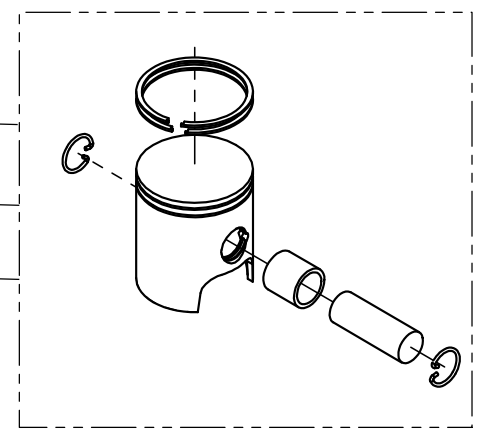

Despiece TRRS ONE-R 2022

.07 - CP - Cilindro y Pistón - Listado de Piezas

Nº	Código	Descripción	Description	Cantidad
24	07006MT100	Conjunto Cilindro Y Pistón (250)	<i>Complete cylinder and piston (250)</i>	1
25	07007MT100	Conjunto Cilindro Y Pistón (280)	<i>Complete cylinder and piston (280)</i>	1
26	07008MT100	Conjunto Cilindro Y Pistón (300)	<i>Complete cylinder and piston (300)</i>	1
27	02006MT100	Casquillo Manguito Agua	<i>Bushing, water rubber hose</i>	1
28	70254	Sensor temperatura	<i>Water temperature sensor</i>	1
29	56102	Arandela cobre 8x12x1,5	<i>Copper washer, 8x12x1.5</i>	1

125cc

D

C

B

A

Despiece TRRS ONE-R 2022

.07 - CP - Cilindro y Pistón 125cc- Listado de Piezas

Nº	Código	Descripción	Description	Cantidad
1	70256	Bujia NGK BR7ES	Spark plug NGK BR7ES	1
2	50911	Tornillo DIN 6921 M6X25 Culata	Bolt, DIN 6921 M6x25 Cylinder head	6
3	56105	Arandela Tornillo Culata 6x12x1.5 Copper	Copper washer, cylinder head bolt 6x12x1.5	6
4	07025MT100	Tapa culata 125 T.sensor / culatin rosca larga	Cylinder head cover 125 with T. Sensor / cylinder head long spark plug	1
5	53012	Tórica Culatín Nbr 20x2,5	O-ring, Nbr 20x2.5	1
6	07031MT100	Culatín 125cc rosca larga, piston alomado	Cylinder head 125cc long spark plug, raised head piston	1
7	70485	Tórica Culata Interior Nbr 58x1,78	O-ring, Nbr 58x1,78	1
8	70486	Tórica Culata Exterior Nbr 79x1,78	O-ring, Nbr 79x1,78	1
9	51502	Tuerca Autoblocante M8	Nut. locking type, M8	4
10	07012MT100	Esparrago cilindro	Stud screw	4
11	07011MT100	Cilindro y piston 125cc	Cylinder and piston 125cc	1
12	70489	Juego Segmentos 125	Piston ring set, 125	1
13	07010MT100	Junta Cilindro 0,5 - 125cc	Cylinder base gasket 0.5 - 125cc	1
14a	07015MT100	Conjunto Piston 125 - A	Piston 125 - A	1
14b	07016MT100	Conjunto Piston 125 - B	Piston 125 - B	1
14c	07017MT100	Conjunto Piston 125 - C	Piston 125 - C	1
15	70254	Sensor temperatura agua	Water temperature sensor	1
16	56102	Arandela cobre 8x12x1,5	Copper washer, 8x12x1.5	1