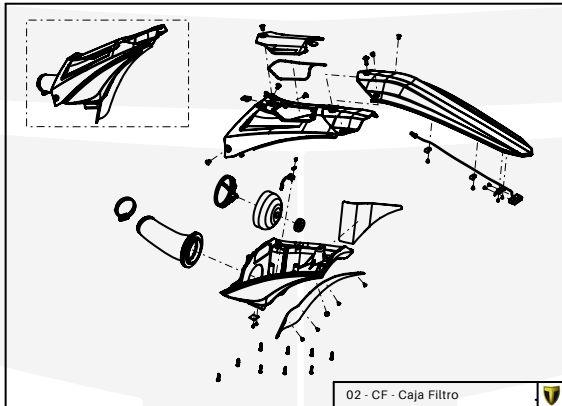

Manual de Despiece

Exclusivo Competición

Parts Book 

Exclusive Competition

TRSanER

125-250-280-300

2023

Imagen: Moto exclusivamente para competición y circuito cerrado.
Picture: Motorcycle only for competition and closed circuit.

TR5
MOTORCYCLES

Despiece TRRS ONE-R 2022

D

01-CH- Conjunto Chasis

02 - CF - Caja Filtro

03 - BA - Conjunto Basculante

C

04 - HD - Horquilla Delantera