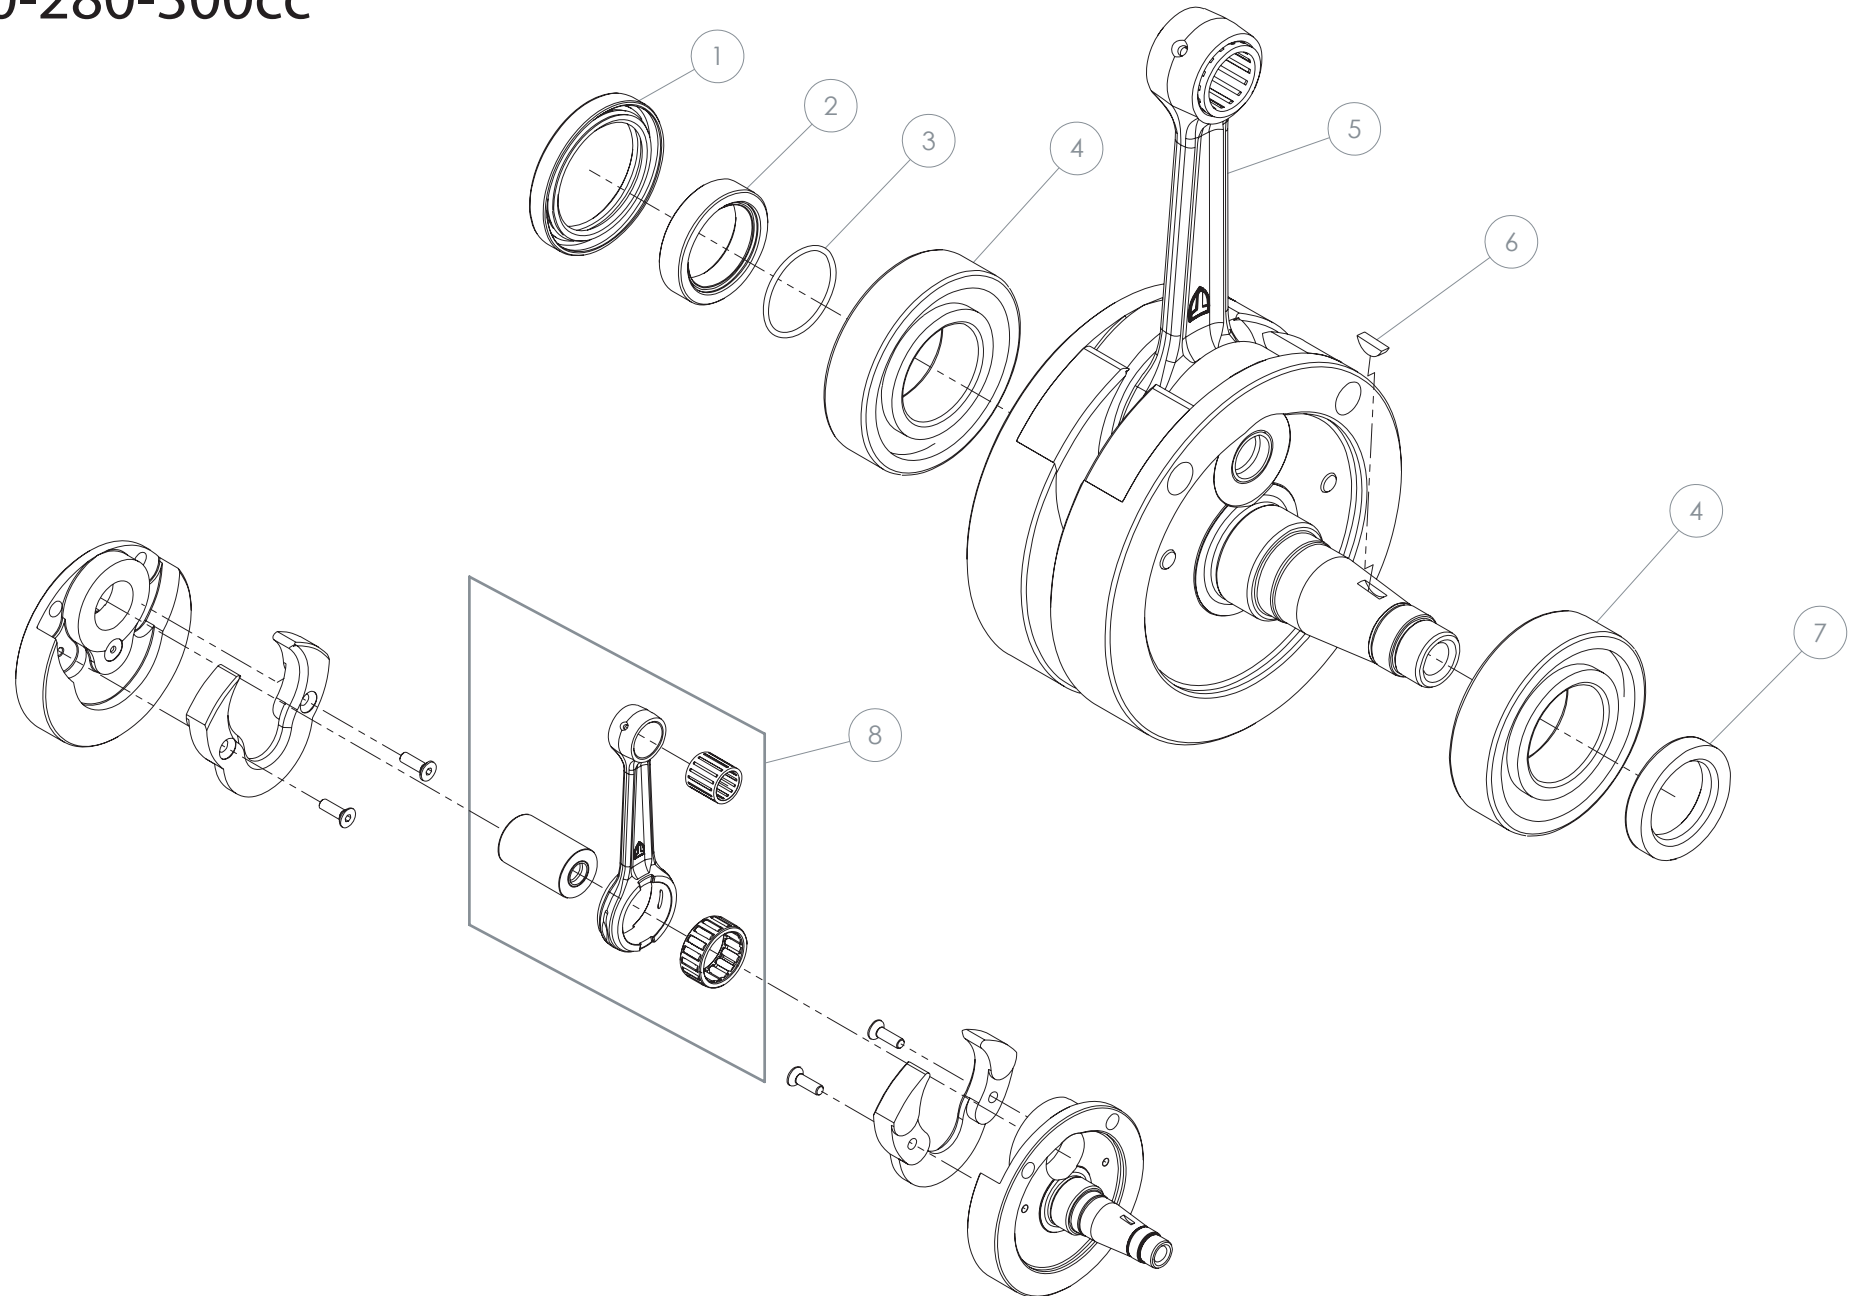

250-280-300cc

D

C

B

A

Despiece TRRS ONE-R 2022

.04 - CM - Cigüeñal - Listado de Piezas

Nº	Código	Descripción	Description	Cantidad
1	54011	Reten Doble Labio 35x47x6	Double Lip Seal 35x47x6	1
2	04023MT100	Casquillo piñon salida cigüeñal	Bushing, primary gear	1
3	53016	Tórica Ø1,5Ø25	O-ring Ø1,5Ø25	1
4	52109	Rodamiento de bolas 6206	Ball bearing 6206	2
5	04004MT100	Conjunto cigüeñal	Complete crankshaft	1
6	59001	Chaveta Volante Magnético DIN6888 10x3x3,7	Key, magneto flywheel DIN 6888 10x3x3.7	1
7	54005	Retén Cigüeñal Volante 24X35X7	Seal, crankshaft magneto 24x35x7	1
8	04003MT100	Kit Biela	Rod kit	1