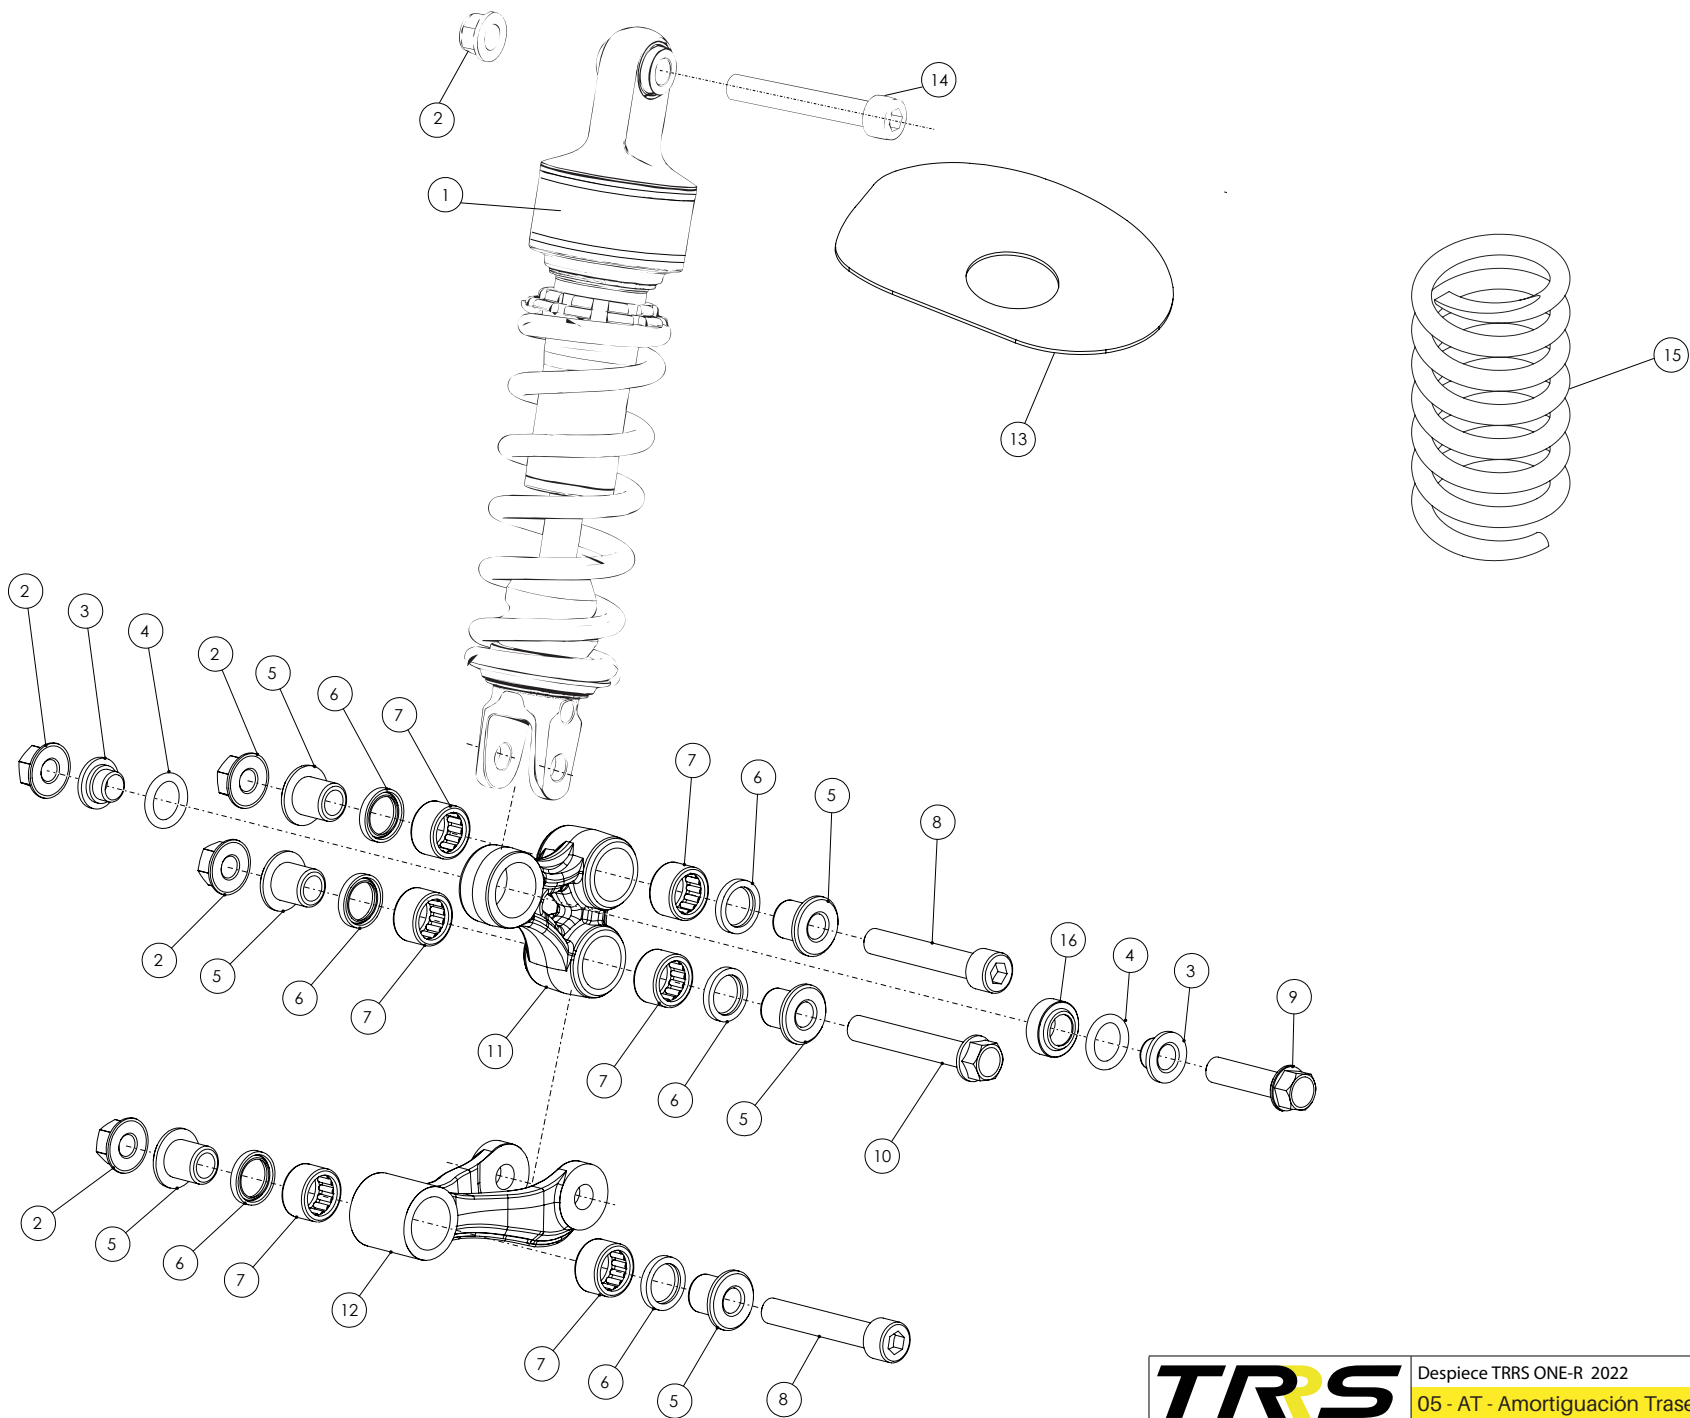

D

C

B

A

Despiece TRRS ONE-R 2022

05 - AT - Amortiguación Trasera - Listado de Piezas

Nº	Código	Descripción	Description	Cantidad
1	05013TR100	Amortiguador Reiger 1 via	<i>Damper Reiger 1 way</i>	1
2	51503	Tuerca Autoblocante M10x1.25	<i>Nut, self locking M10x1.25</i>	5
3	70501	Casquillo Distanciador Trapecio - Amortiguador	<i>Spacer bushing, linkage - Shock absorber</i>	2
4	53002	Tórica Trapecio - Amortiguador	<i>O-ring, linkage - Shock absorber</i>	2
5	05002TR100	Casquillo Trapecio	<i>Bushing, linkage</i>	6
6	54002	Retén 15x21x3	<i>Seal, 15x21x3</i>	6
7	52502	Rodamiento NH-1512	<i>Bearing, NH 1512</i>	6
8	50108	Tornillo DIN 912 M10x60 - 1,25 - Bieleta Chasis	<i>Bolt, DIN 912 M10x60 - 1.25 - linkage arm to chassis</i>	2
9	50905	Tornillo DIN 6921 M10x43 - 1,25 - Trapecio Amortiguador	<i>Bolt, DIN 6921 M10x43 - 1.25 - shock linkage</i>	1
10	50906	Tornillo DIN 6921 M10x65 - 1,25 - Trapecio Bieleta	<i>Bolt, DIN 6921 M10x65 - 1.25 - shock linkage</i>	1
11	05003TR100	Trapecio TRS	<i>Rocker link</i>	1
12	05004TR101	Bieleta reforzada	<i>Connecting link reinforced</i>	1
13	05005TR100	Goma Amortiguador - Caja Filtro	<i>Rubber shock absorber sealing flap - air filter box</i>	1
14	50109	Tornillo M10x65x1,25 (10.9)	<i>Bolt M10x65x1,25 (10.9)</i>	1
15	70518	Muelle amortiguador 80Kg	<i>Spring, shock absorber 80Kg.</i>	1