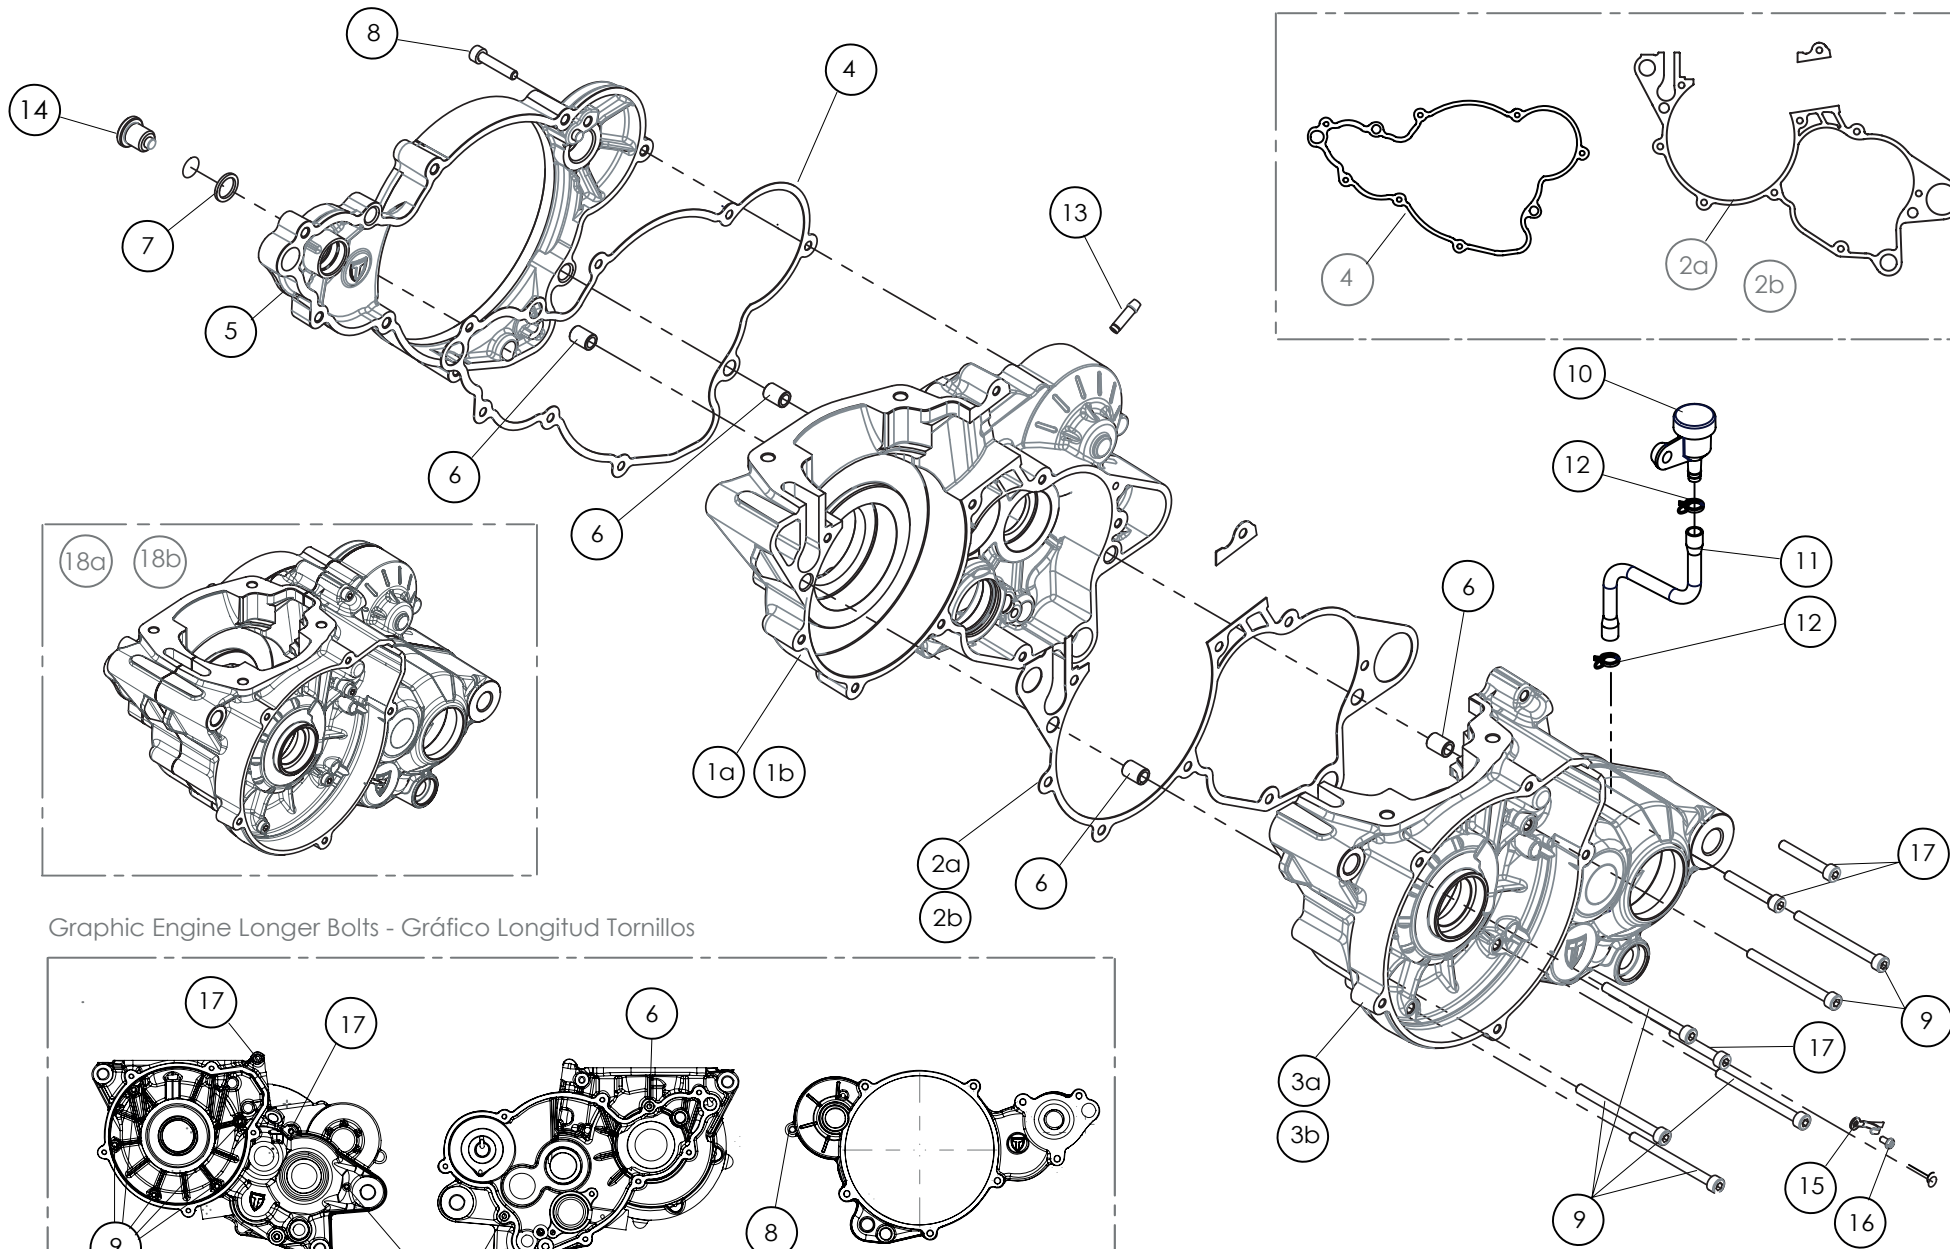

D

C

B

A

Kit Juntas Cárters

Graphic Engine Longer Bolts - Gráfico Longitud Tornillos

Despiece TRRS ONE-R 2022

03 - CM - Cárters Motor - Listado de Piezas

Nº	Código	Descripción	Description	Cantidad
1a	03022MT100	Carter derecho II	Crankcase right II	1
1b	03015MT100	Cárter derecho 125cc	Case halve, 125cc right side	1
2a	03024MT100	Junta carter central II	Engine case gasket II	1
2b	03012MT100	Junta central cárter 125cc	Gasket, 125cc center case	1
3a	03021MT100	Carter izquierdo II	Crankcase left II	1
3b	03014MT100	Cárter izquierdo 125cc	Case halve,125cc left side	1
4	03011MT100	Junta carter embrague	Gasket, clutch cover	1
5	03018MT100	Tapa interior embrague	Inner clutch cover	1
6	57002	Centrador carter	Centering bushing, crank case	4
7	56104	Arandela 12X16X1.5 cobre	Copper washer, 12x16x1.5	1
8	50121	Tornillo allen M5X30	Bolt allen M5x30	1
9	50117	Tornillo allen M5X60	Bolt allen M5x60	6
10	01018TR100	Depósito desvaporizador	Ventilation reservoir	1
11	62104	Tubo tubo goma desvaporizador carter	Rubber hose crankcase vent	1
12	58010	Clip Tubo desvaporizador	Clip, vent hose retention	2
13	704A0	Racord desvaporizador metal	Breather straight tube	1
14	03003MT100	Tapón vaciado aceite con imán	Drain plug oil with magnet	1
15	58016	Abrazadera regulable revestida con vinilo Ø3	Adjustable clamp vinyl coated Ø3	1
16	50B01	Tornillo M3x6 Phillips	Bolt M3x6 Phillips	1
17	50116	Tornillo allen M5X35	Bolt allen M5x35	3
18a	03025MT100	Conjunto cárters "engine revolution" II	Engine case set "engine revolution" II	1
18b	03016MT100	Conjunto cárters 125	Case halve, 125 set	1