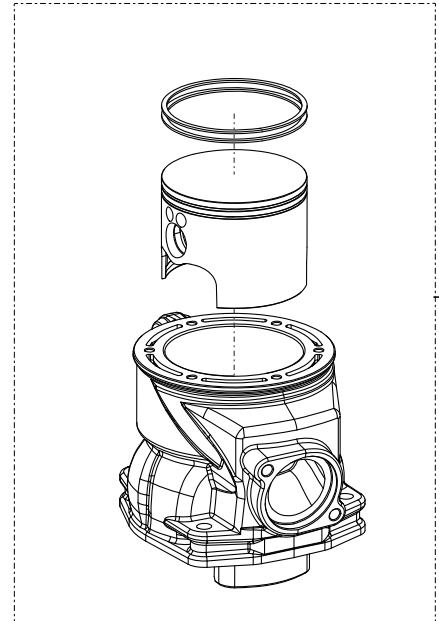

250/280/300 cc

D

C

B

A

- (24) (250 cc)
- (25) (280 cc)
- (26) (300 cc)