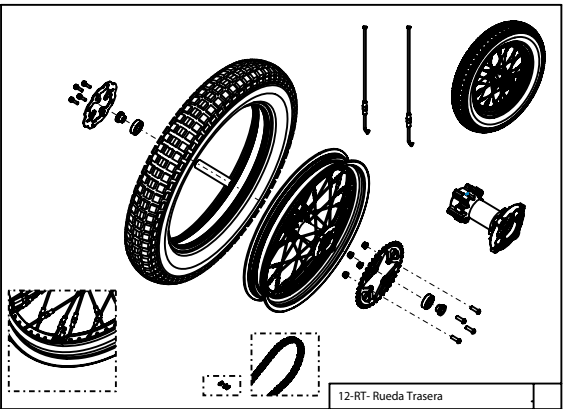

Despiece TRRS ONE-R 2022

D

C

B

A