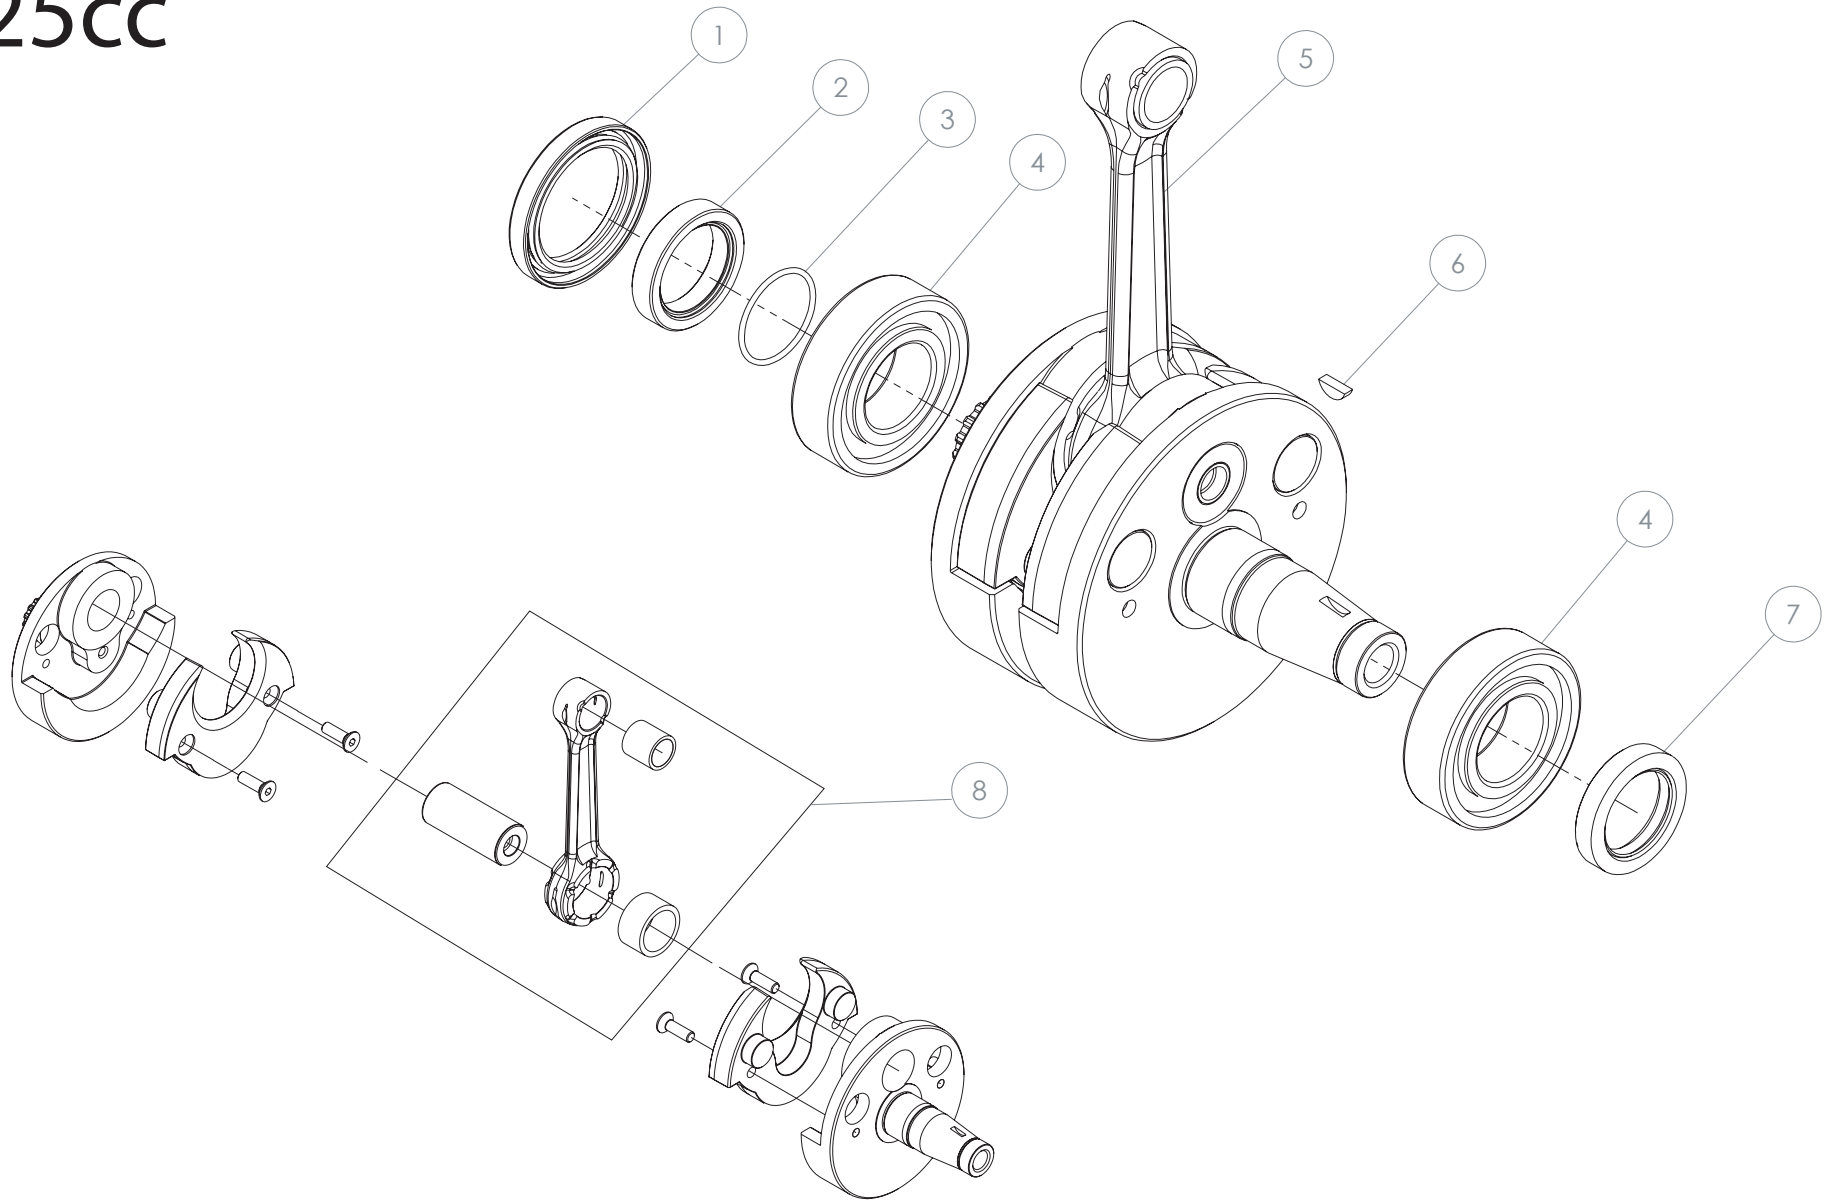

250-280-300cc

D

C

B

A

Despiece TRRS ONE-R 2022

.04 - CM - Cigüeñal - Listado de Piezas

Nº	Código	Descripción	Description	Cantidad
1	54011	Reten Doble Labio 35x47x6	Double Lip Seal 35x47x6	1
2	04023MT100	Casquillo piñon salida cigüeñal	Bushing, primary gear	1
3	53016	Tórica Ø1,5Ø25	O-ring Ø1,5Ø25	1
4	52109	Rodamiento de bolas 6206	Ball bearing 6206	2
5	04004MT100	Conjunto cigüeñal	Complete crankshaft	1
6	59001	Chaveta Volante Magnético DIN6888 10x3x3,7	Key, magneto flywheel DIN 6888 10x3x3.7	1
7	54005	Retén Cigüeñal Volante 24X35X7	Seal, crankshaft magneto 24x35x7	1
8	04003MT100	Kit Biela	Rod kit	1

125cc

D

C

B

A

Despiece TRRS ONE-R 2022

.04 - CM - Cigüeñal 125cc- Listado de Piezas

Nº	Código	Descripción	Description	Cantidad
1	54011	Reten Doble Labio 35x47x6	Double Lip Seal 35x47x6	1
2	04014MT100	Casquillo piñon salida cigüeñal 125cc	Bushing, primary gear 125cc	1
3	53016	Torica 25x1,5	O-ring 25x1,5	1
4	52110	Rodamiento de bolas SKF 6205 ETN9/C4	Ball bearing SKF 6205 ETN9/C4	2
5	04020MT100	Conjunto cigüeñal 125	Complete crankshaft 125	1
6	59001	Chaveta Volante Magnético DIN6888 10x3x3,7	Key, magneto flywheel DIN 6888 10x3x3.7	1
7	54005	Retén Cigüeñal Volante 24X35X7	Seal, crankshaft magneto 24x35x7	1
8	04022MT100	Kit Biela 125	125 Rod kit	1