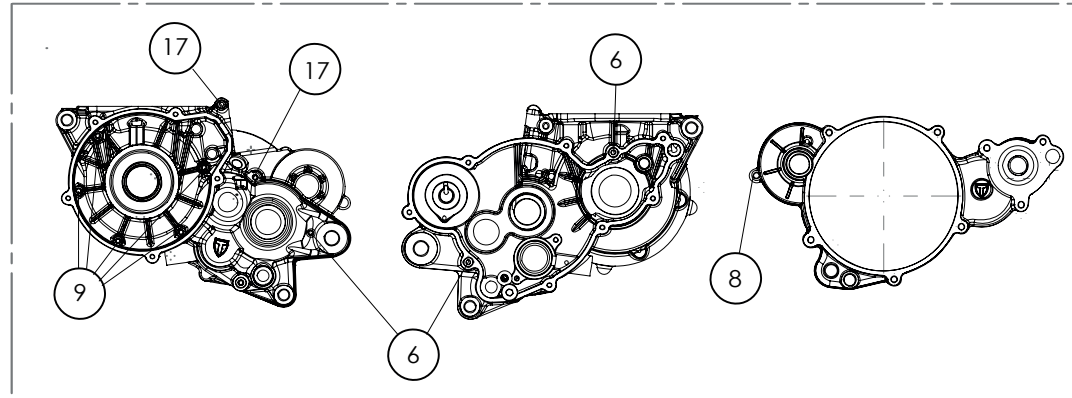

D

C

B

A

Kit Juntas Cárters