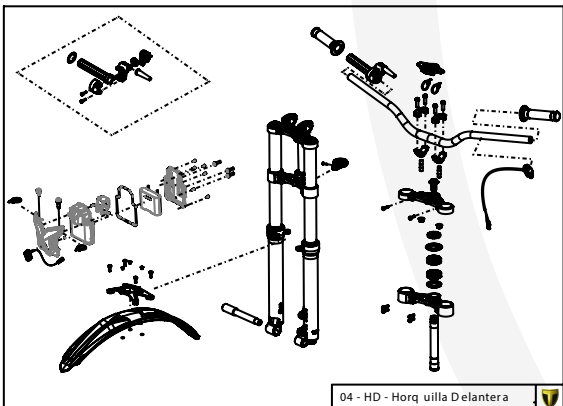

TR5
MOTORCYCLES

Despiece TRRS ONE-R 2022

D

01-CH- Conjunto Chasis

02 - CF - Caja Filtro

03 - BA - Conjunto Basculante

C

04 - HD - Horquilla Delantera