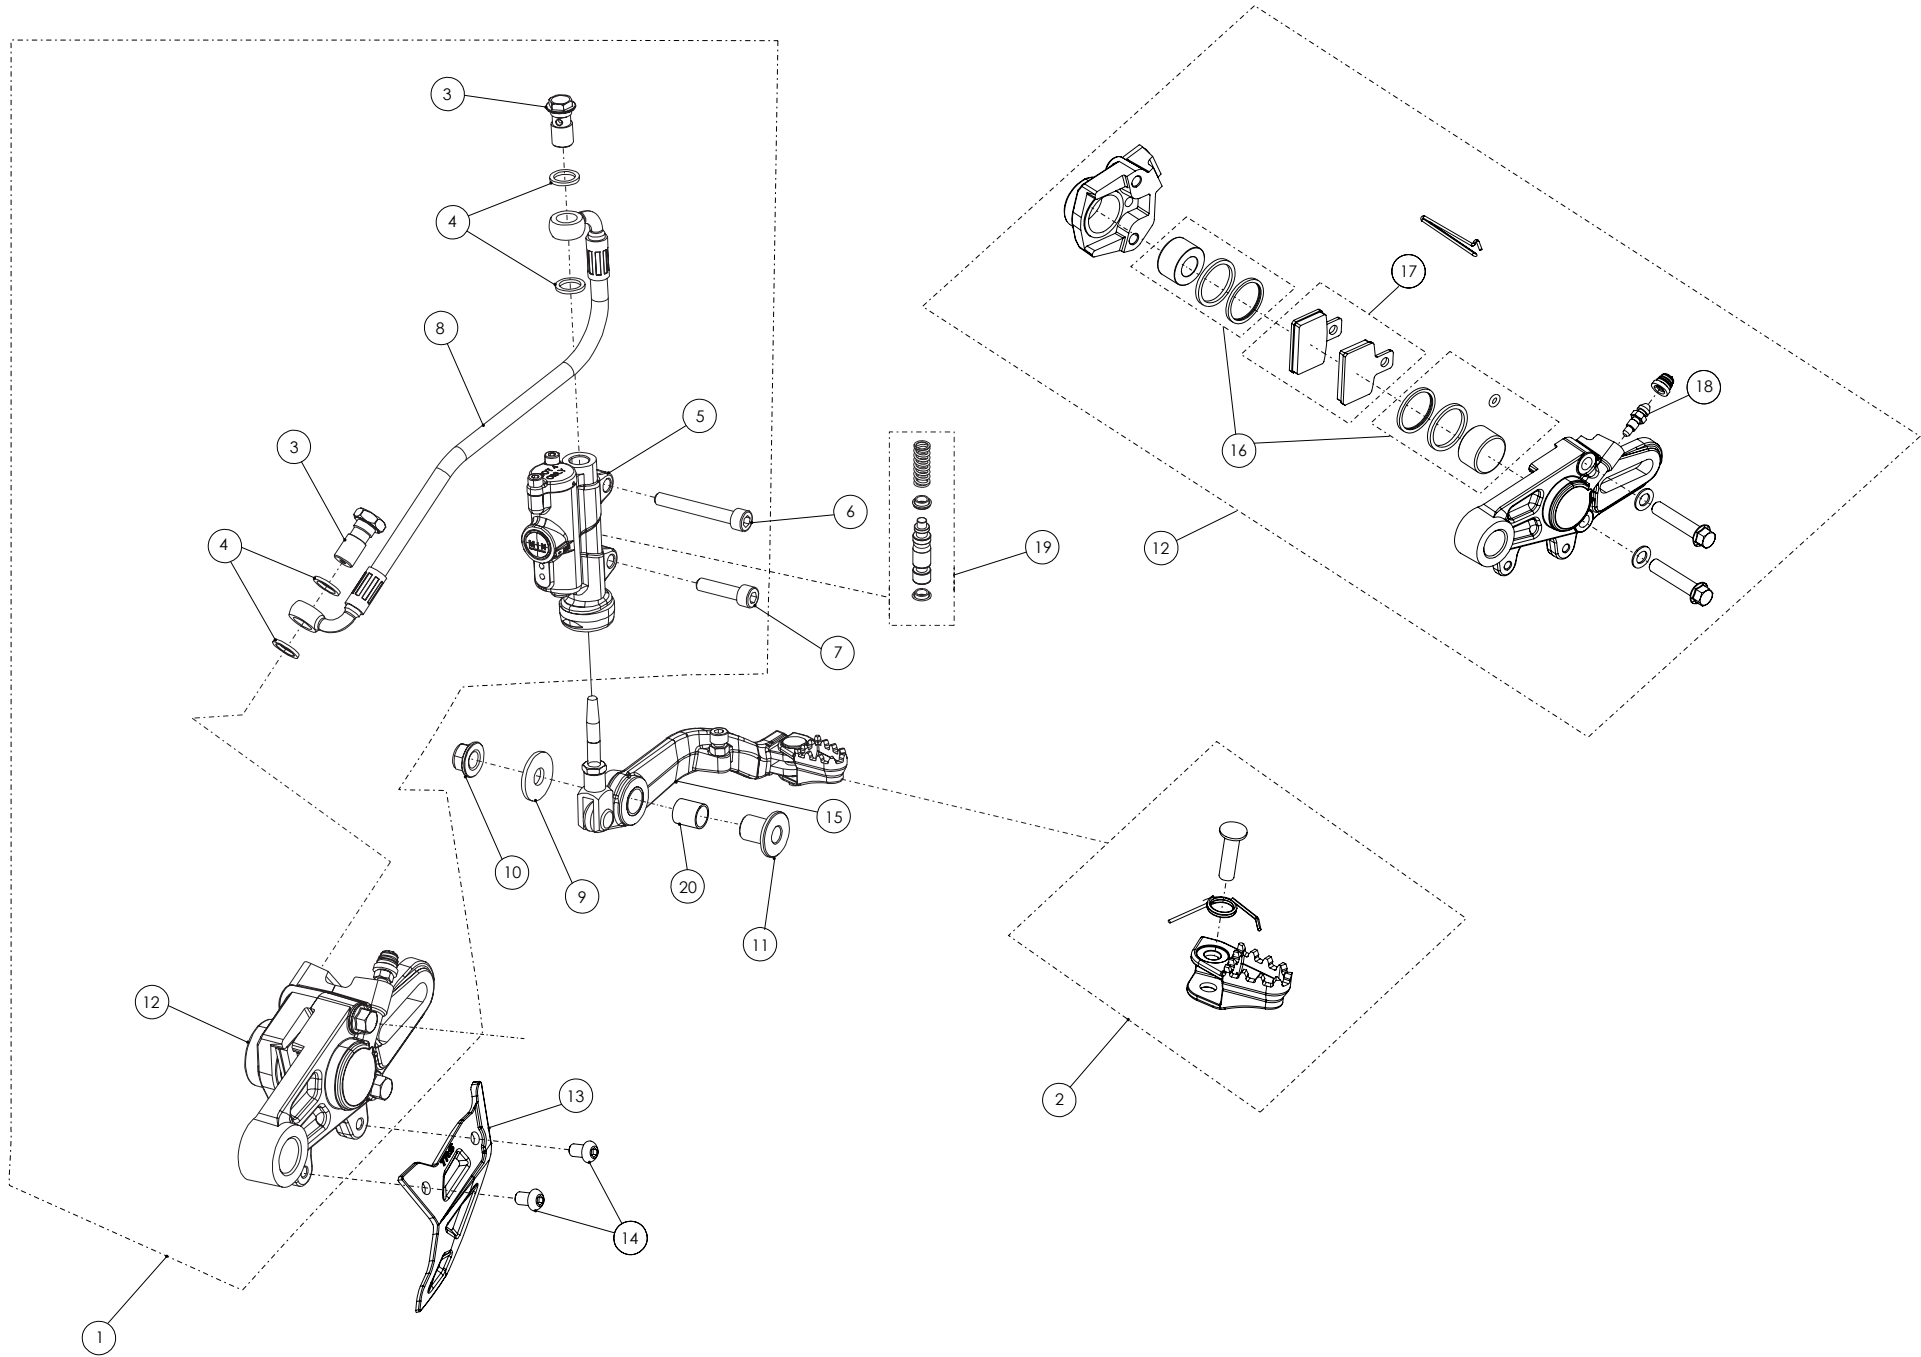

D

C

B

A

Despiece TRRS ONE-R 2022

07 - FT - Freno Trasero - Listado de Piezas

Nº	Código	Descripción	Description	Cantidad
1	70320	Conjunto freno trasero	Kit, rear brake	1
2	70312	Kit reparación palanca freno	Brake lever repair kit	1
3	70304	Racord	Banjo bolt	2
4	56101	Arandela Al. 10x14x1,5	Washer, Al. 10x14x1.5	4
5	70318	Bomba Freno Trasero	Pump, rear brake	1
6	50103	Tornillo DIN 912 M6x45 - Bomba Freno - Escape	Bolt, DIN 912 M6x45 - Brake pump - exhaust	1
7	50110	Tornillo DIN 912 M6x25 - Bomba Freno Inferior	Bolt, DIN 912 M6x25 - Brake pump - lower	1
8	70306	Latiguillo Freno Trasero	Hose, rear brake	1
9	56304	Arandela Pedal Freno DIN 9021 Ø8	Washer, brake pedal DIN 9021 Ø8	1
10	51502	Tuerca Autoblocante M8 - Pedal Freno	Nut, self locking M8 - Brake pedal	1
11	07001TR100	Casquillo Pedal Freno	Bushing, brake pedal	1
12	70307	Conjunto Pinza Freno Trasero	Rear brake caliper, complete	1
13	07002TR101	Protector disco trasero	Disc protector, rear	1
14	50204	Tornillo DIN 7380 M6X10 - Protector Disco Trasero	Bolt, DIN 7380 M6x10 - Rear disc protector	2
15	07012TR100	Conjunto Palanca Freno	Brake pedal, complete	1
16	70309	Kit Reparación Pinza Trasera	Repair kit, rear caliper	1
17	70310	Juego Pastillas Freno Trasero	Brake pad set, rear	1
18	70374	Sangrador freno trasero	Bleeder screw rear brake	1
19	70321	Kit rep. pistón bomba freno trasero (bomba deposito integrado)	Repair kit, rear brake pump (master cylinder /integrated tank)	2
20	57003	Casquillo	Bushing	1