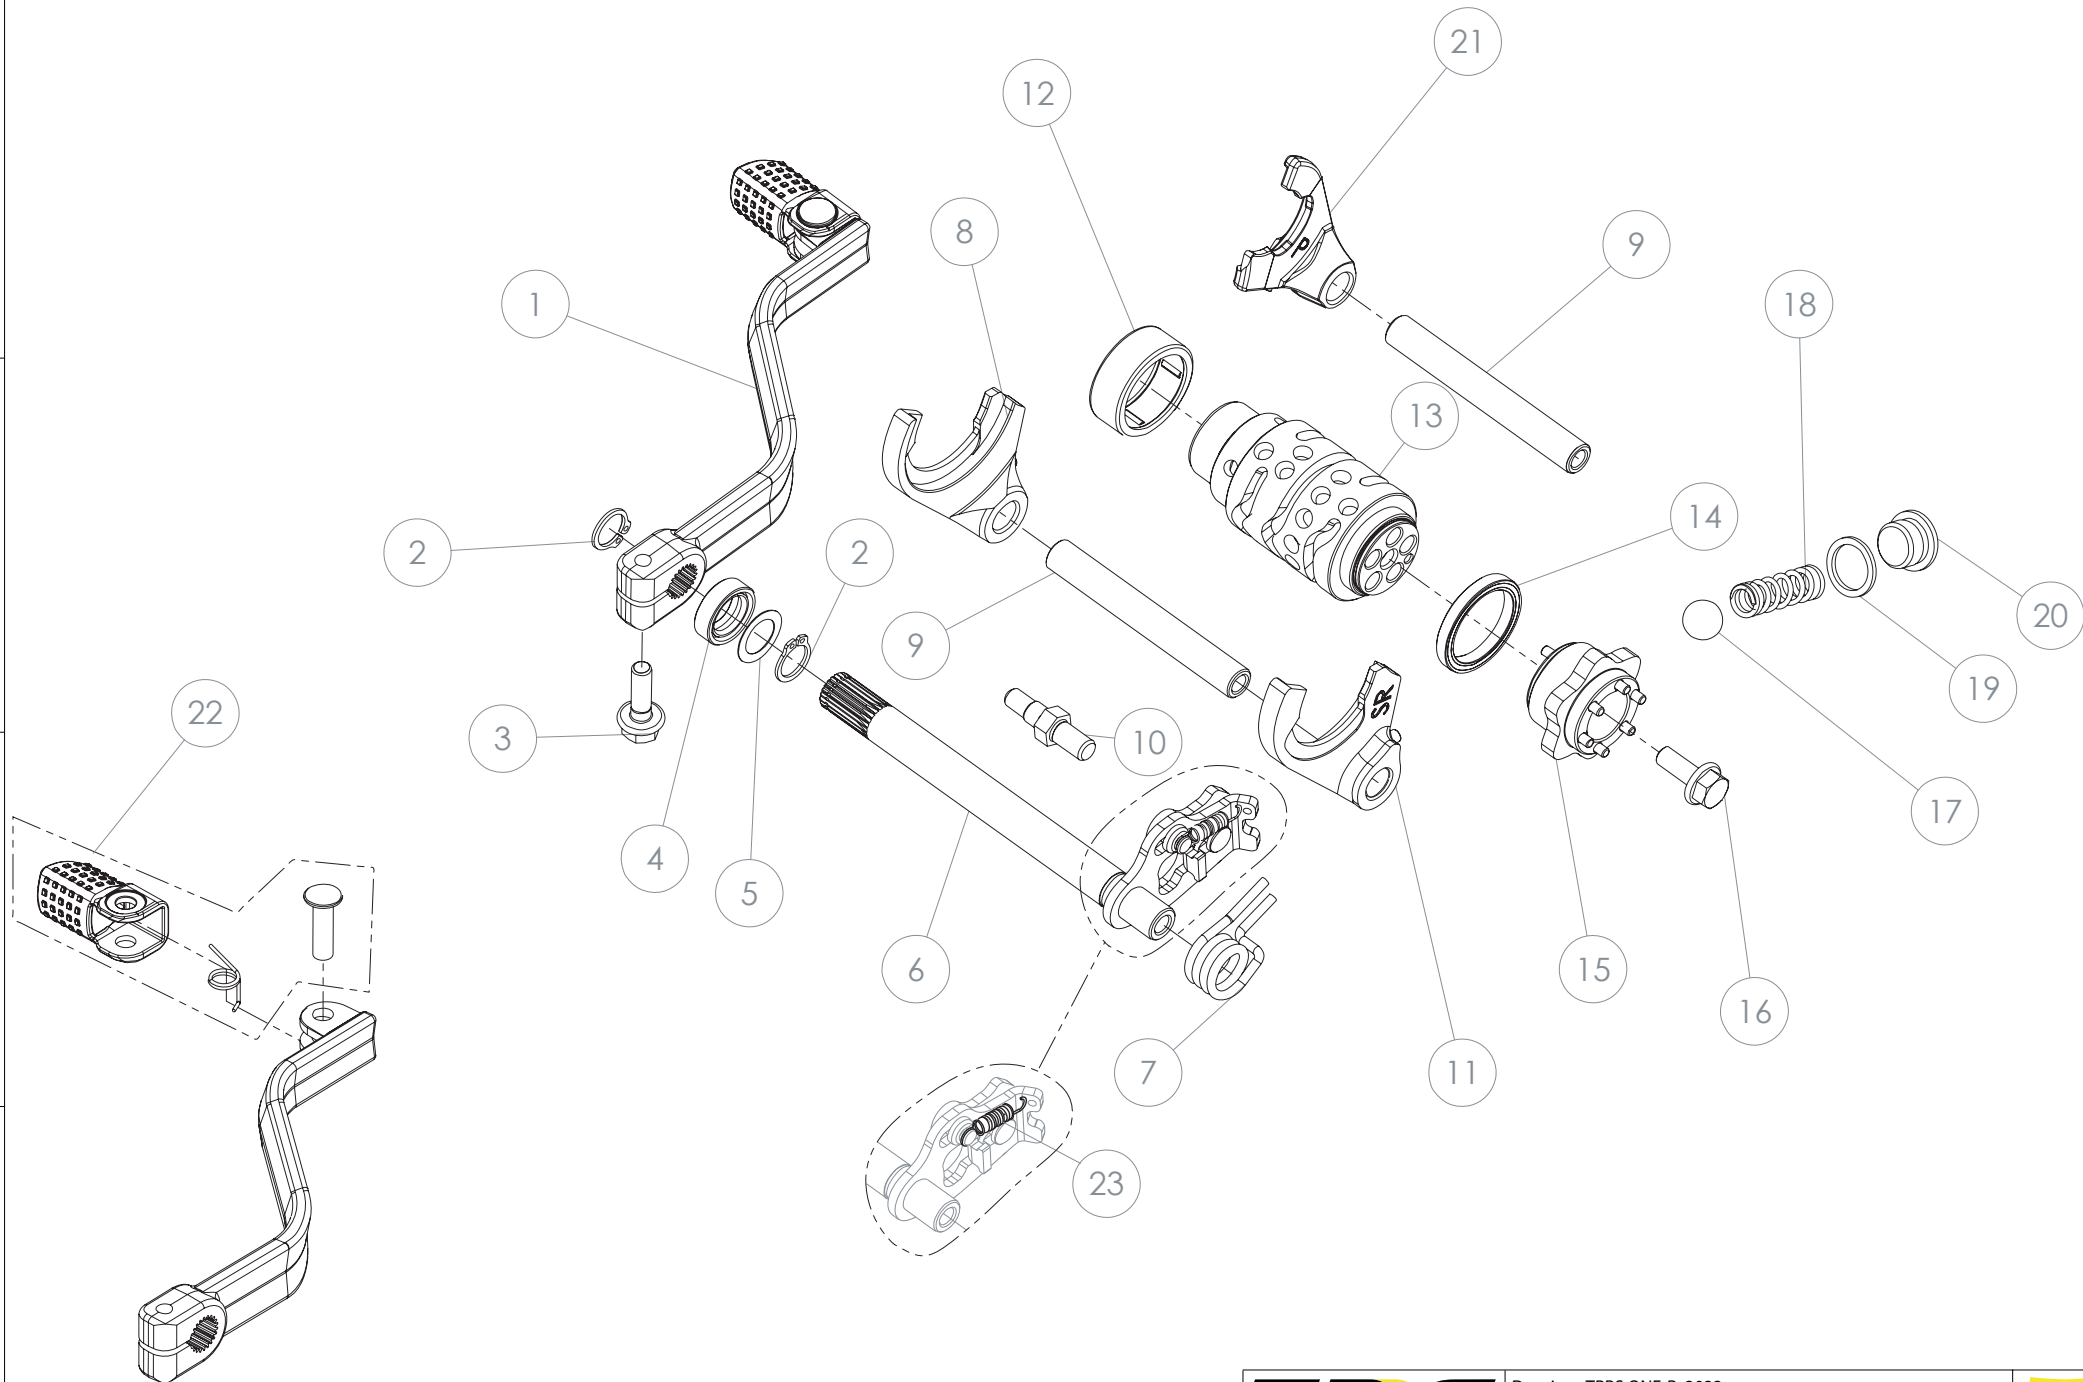

D

C

B

A

Despiece TRRS ONE-R 2022

.06 - SC - Selector Cambio - Listado de Piezas

Nº	Código	Descripción	Description	Cantidad
1	06001MT101	Conjunto Palanca Cambio	Complete shift pedal	1
2	55004	Circlip DIN-471-Ø12	Circlip DIN-471-Ø12	2
3	50909	Tornillo DIN 6921 M6x20 Hexagonal	Bolt, DIN 6921 M6x20 hex-head	1
4	54006	Retén Eje Cambio 12x20x6	Seal, shift shaft 12x20x6	1
5	06002MT100	Arandela 12x18x0.3	Washer 12x18x0.3	1
6	06027MT100	Eje selector completo	Shifting shaft set	1
7	06031MT100	Muelle eje selector	Spring, shifting shaft	1
8	06006MT100	Horquilla secundario Izquierda SL	Fork, secondary left SL	1
9	06007MT100	Eje Horquillas	Shaft, shift fork	2
10	06003MT100	Tope Recorrido Selector	Stop, shift shaft	1
11	06008MT100	Horquilla secundario derecha SR	Fork, secondary right SR	1
12	52507	Rodamiento Izquierdo Desmodrómico HK2512	Bearing, left Shift drum HK2512	1
13	06009MT100	Desmodrómico	Shift roller	1
14	52103	Rodamiento Derecha Desmodromico Bolas 61705-SRS	Bearing, shift drum right - balls 61705-SRS	1
15	06032MT100	Conjunto estrella desmo	Gearshift set	1
16	50903	Tornillo DIN 6921 M6x16	Bolt, DIN 6921 M6x16	1
17	60003	Bola Fijador Marchas Kug 11,906	Ball, gear selector position Kug 11.906	1
18	06029MT100	Muelle Fijador Marchas	Spring, gear selector tension	1
19	56106	Arandela 14X18X1.5 Copper	Copper Washer, 14x18x1.5	1
20	06018MT100	Tapón allen aluminio	Cap, allen aluminium	1
21	06017MT100	Horquilla primario	Fork, primary	1
22	70451	Kit Reparación Palanca Selector	Repair kit, shift pedal tip	1
23	06030MT100	Muelle selector marchas	Spring tensioning, shifting plate	1