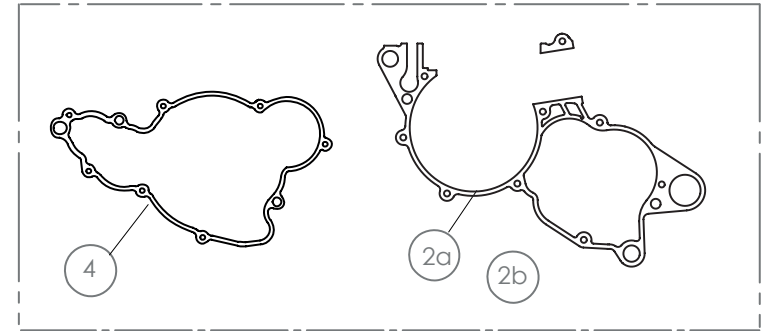

D

C

B

A

Kit Juntas Cárters

Graphic Engine Longer Bolts - Gráfico Longitud Tornillos