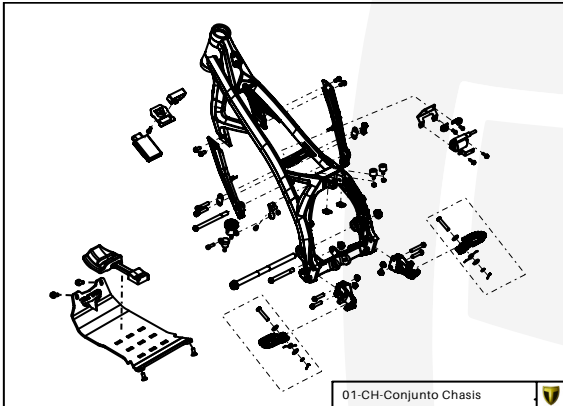

TR5
MOTORCYCLES

Despiece TRRS ONE-R 2022

D

01-CH- Conjunto Chasis

02 - CF - Caja Filtro

03 - BA - Conjunto Basculante

C

04 - HD - Horquilla Delantera