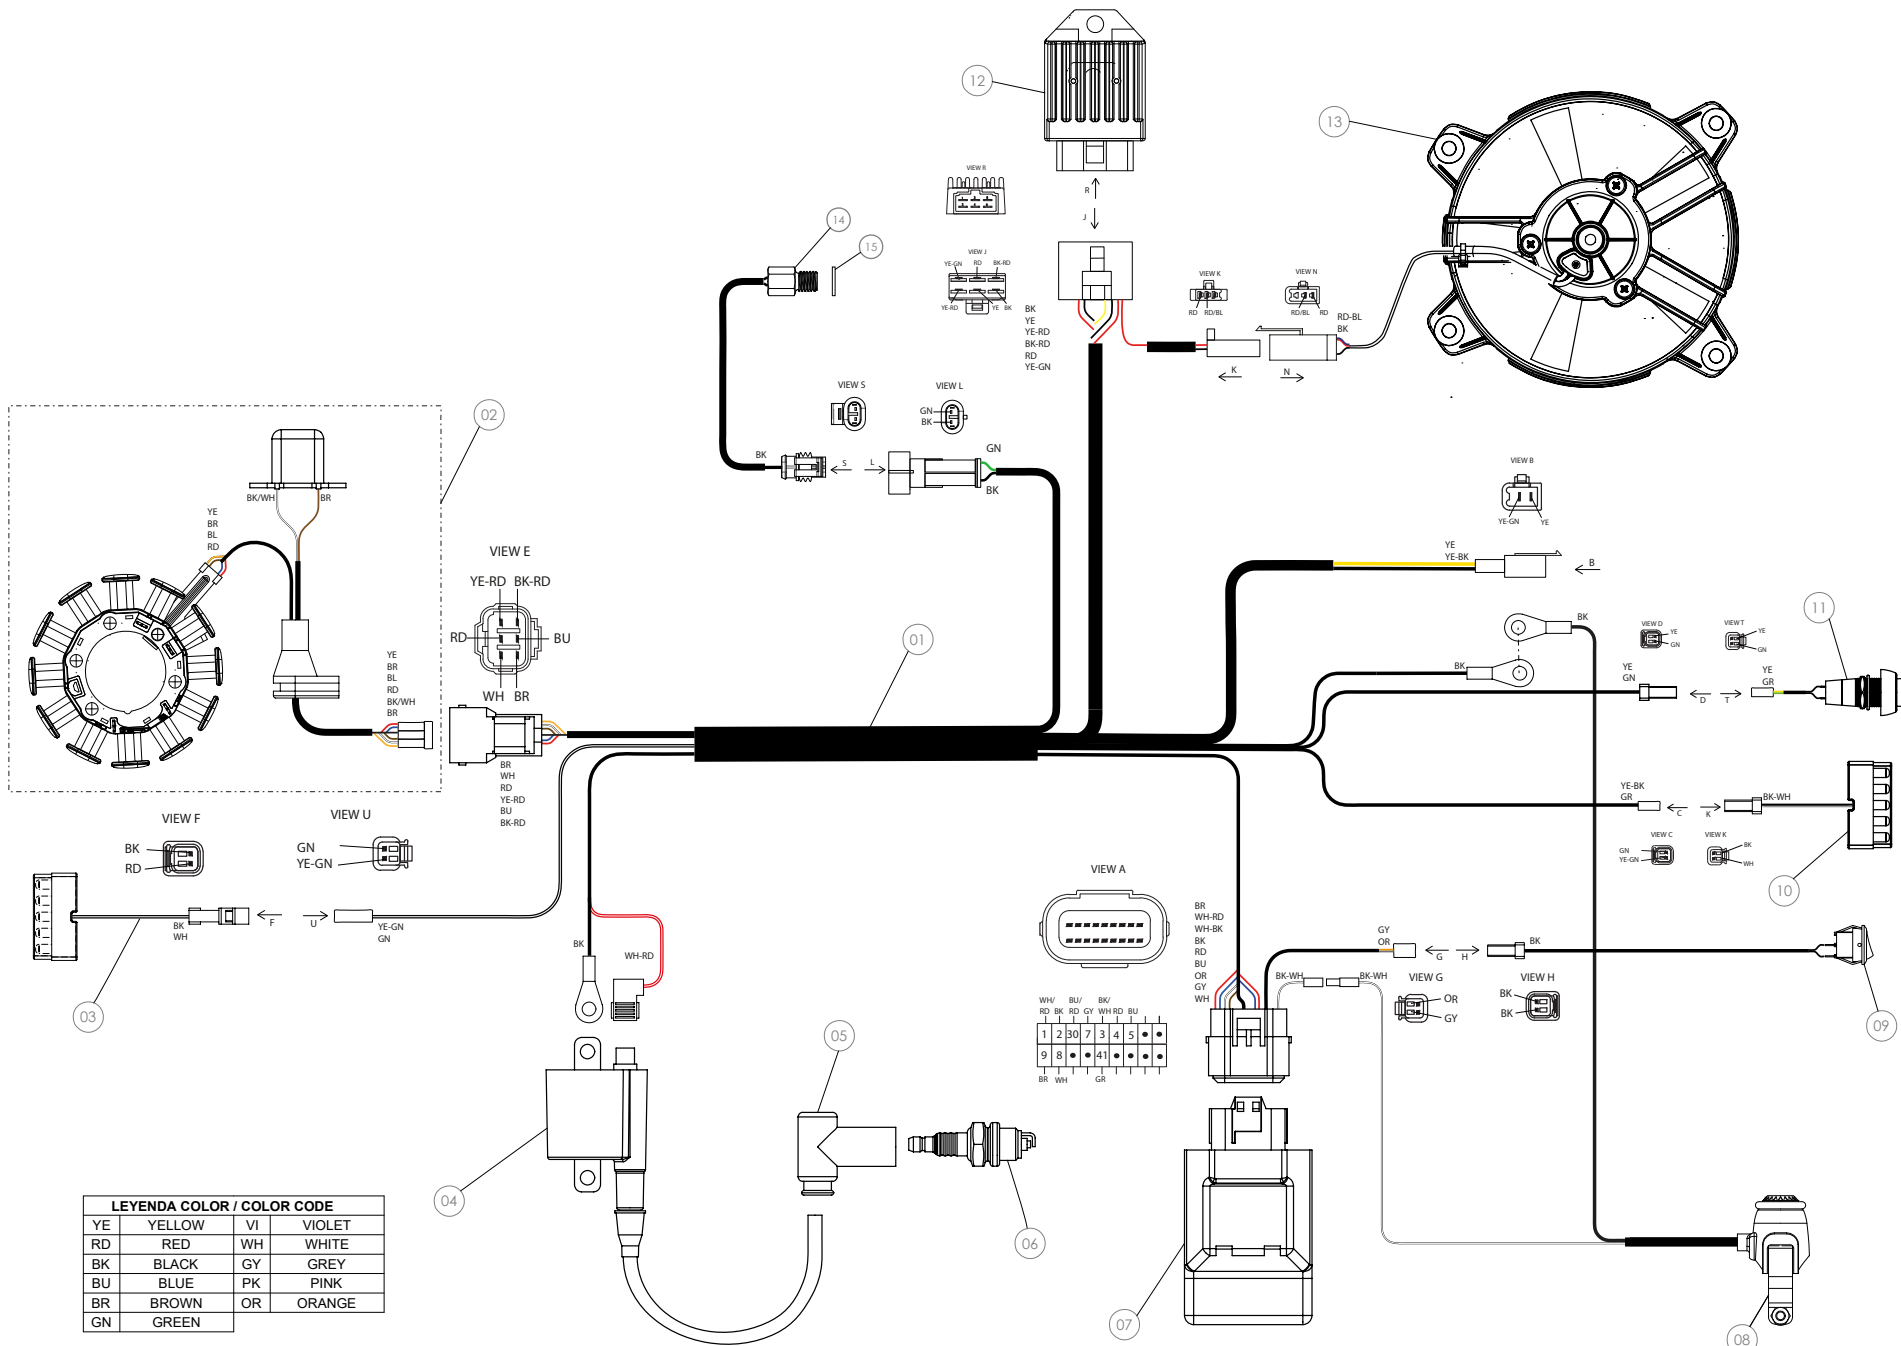

D

C

B

A

LEYENDA COLOR / COLOR CODE			
YE	YELLOW	VI	VIOLET
RD	RED	WH	WHITE
BK	BLACK	GY	GREY
BU	BLUE	PK	PINK
BR	BROWN	OR	ORANGE
GN	GREEN