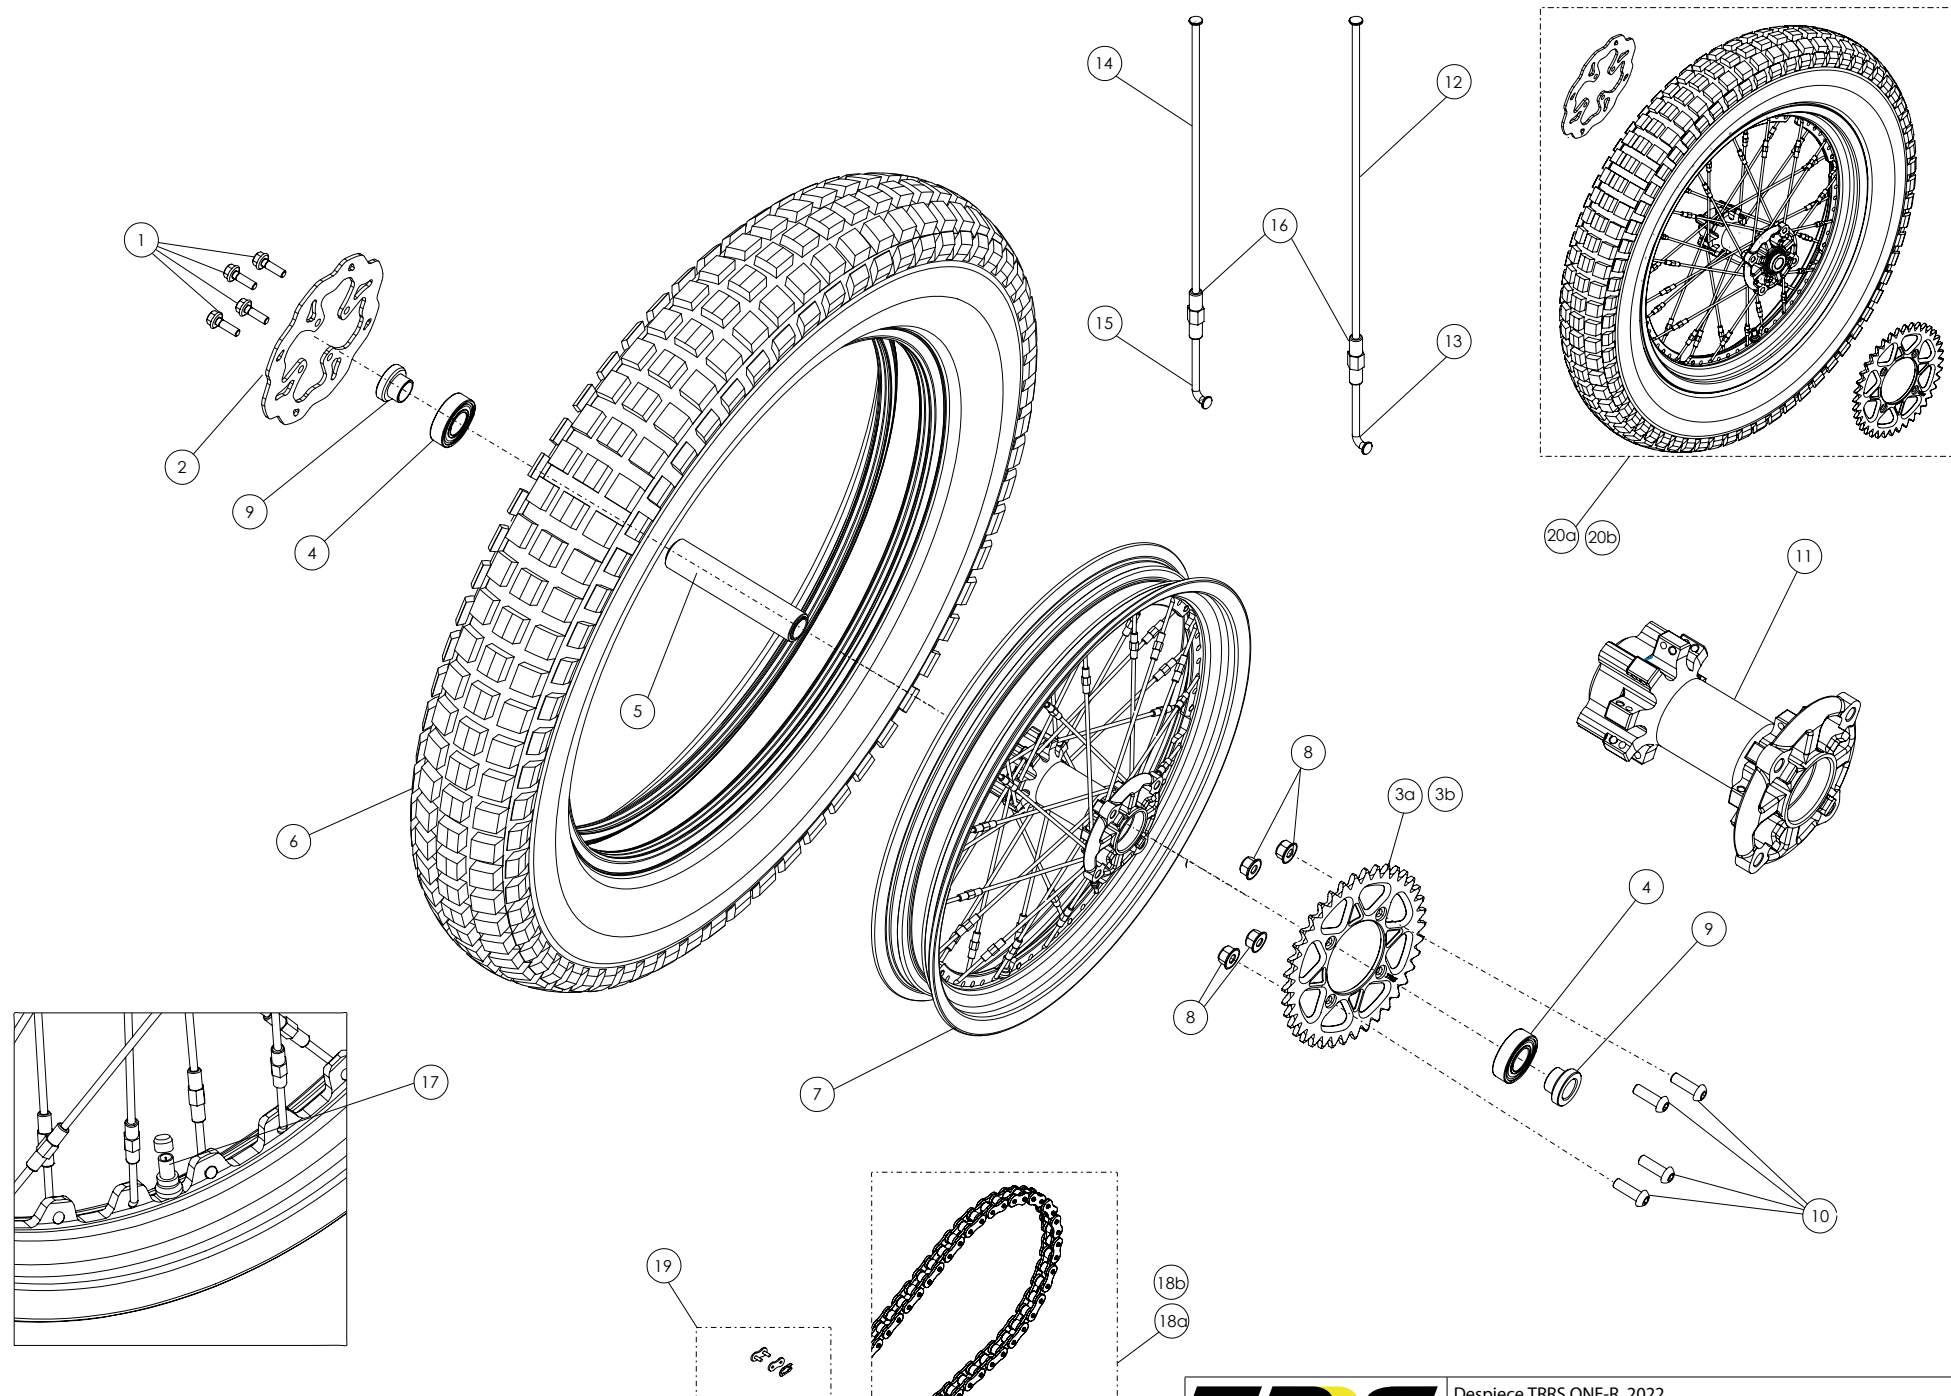

A

Despiece TRRS ONE-R 2022
 11 - RD - Rueda Delantera - Explosionado
 TRRS Motorcycles

Despiece TRRS ONE-R 2022

.11 - RD - Rueda Delantera - Listado de Piezas

Nº	Código	Descripción	Description	Cantidad
1	52101	Rodamiento 6004	Bearing, 6004	2
2	70701	Casquillo Interior Buje	Bushing, interior hub	1
3	70714	Conjunto llanta delantera (Buje blanco)	Front rim set (White hub)	1
4	70363	Disco de Freno Delantero TRS	Front brake disc rotor	1
5	70364	Casquillo Disco Freno	Bushing, brake disc rotor	4
6	50402	Tornillo DIN 6921 M6	Bolt, DIN 6921 M6	4
7	70727	Goma protector llanta R21	Rim band R21	1
8	70728	Camara delantera 2.75-21 Dunlop	Tube 2.75-21 Dunlop	1
9	70726	Neumatico delantero Dunlop 2.75-21	Tyre, front Dunlop 2.75x21	1
10	7070B	Cjto. Rueda delantera ONE-R (Buje blanco, llanta negra, adhesivos ONE-R 2023, neumático Dunlop)	Front wheel set ONE-R (White hub, black rim, sticker rim ONE-R 2023, Dunlop tyre)	1
11	70712	Conjunto Buje Delantero (blanco)	Complete front hub (white)	1
12	70708	Radios Rueda Delantera	Spoke, front wheel	32
13	70709	Tuerca Radios Rueda Delantera	Spoke nipple (nuts), front wheel	32
14	70710	Tapón Válvula Cámara	Valve cap	1
15	51105	Tuerca DIN 6923 M8	Nut, DIN 6923 M8	1
16	70711	Agarre Cubierta	Lock, Tyre to rim	1