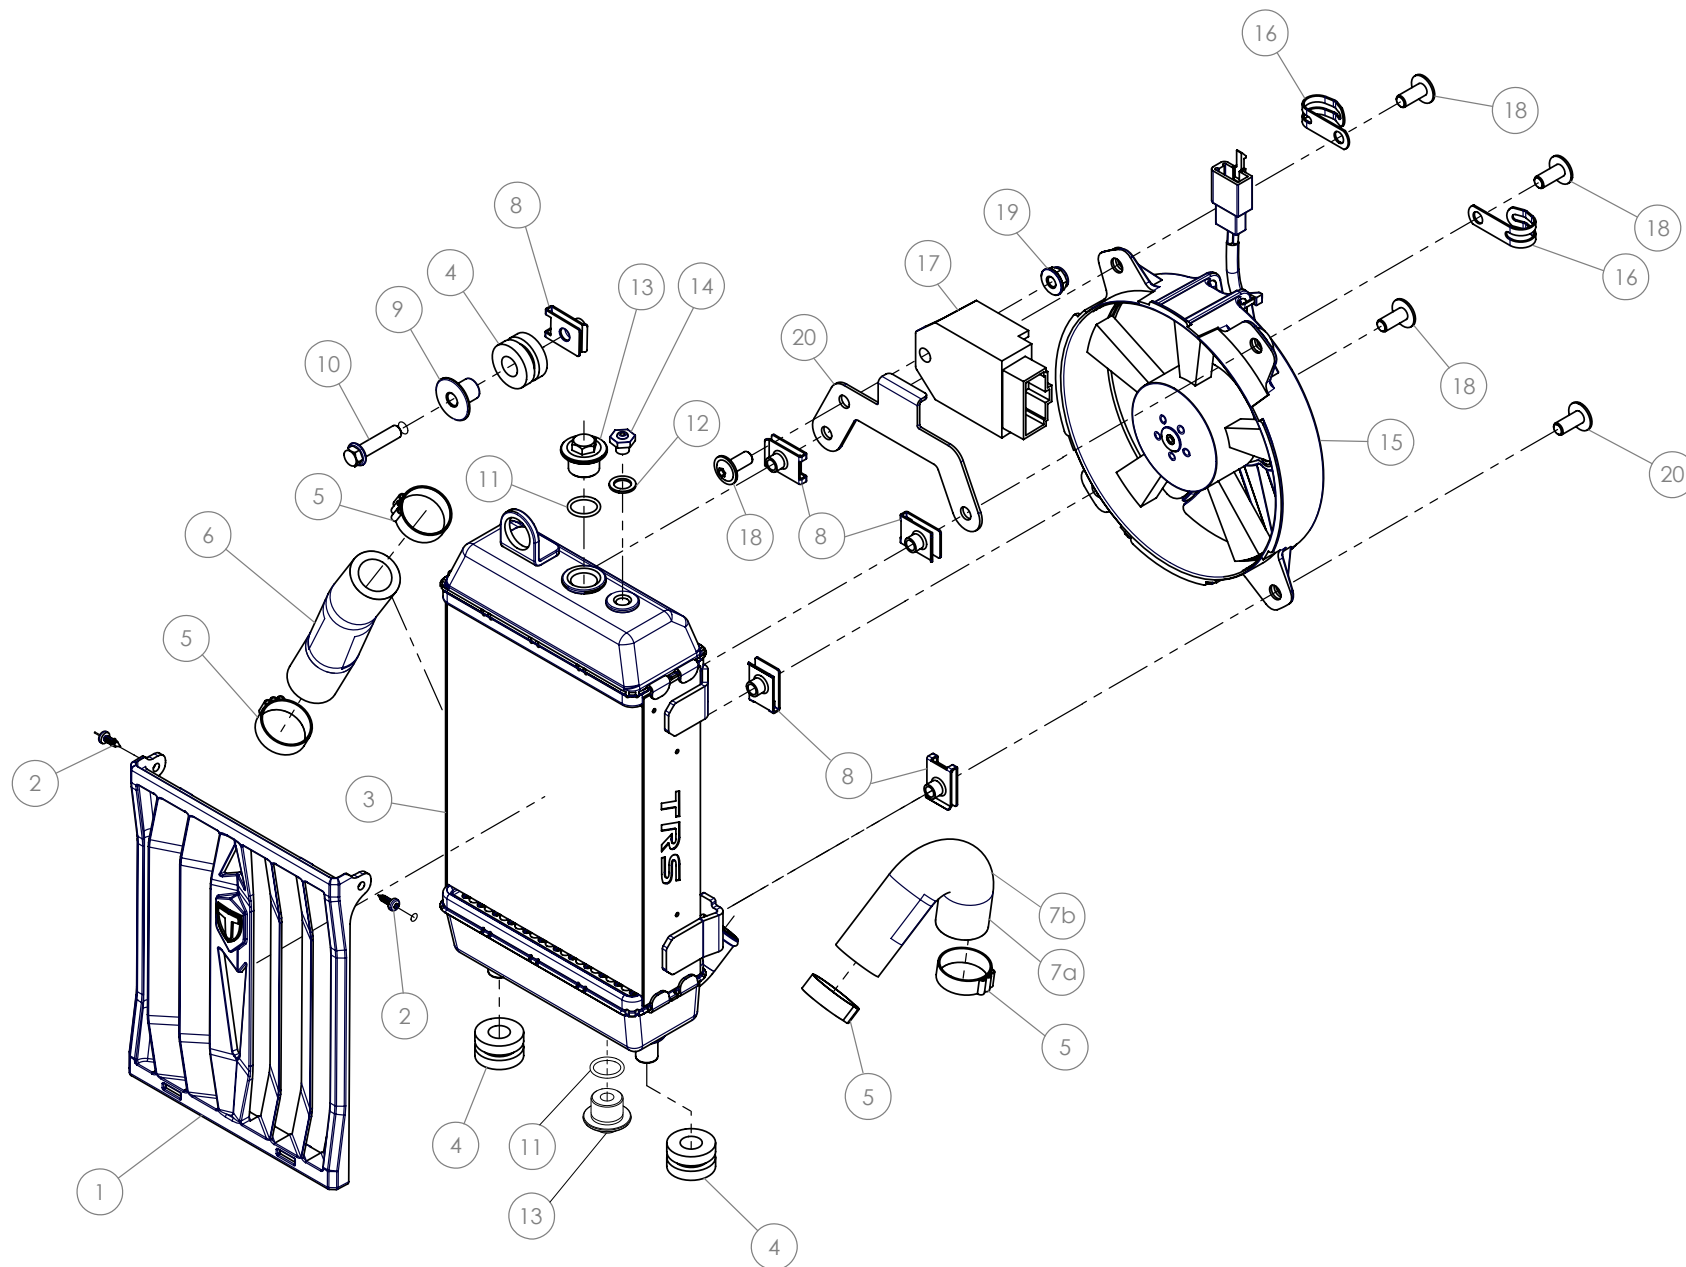

Despiece TRRS ONE-R 2022

.13 - CR - Conjunto Radiador - Listado de Piezas

Nº	Código	Descripción	Description	Cantidad
1	13005TR100	Protector Radiador	Radiator protect	1
2	50606	Tornillo 2,9x9,5 rosca chapa	Screw 2.9x9.5	2
3	13009TR100	Radiador TRRS	Radiator TRRS	1
4	63002	SilentBlock	Silentblock, (vibration isolator)	3
5	58009	Abrazadera Cobra 22	Hose clamp, Cobra 22	4
6	13003TR100	Tubo agua derecho (Bomba- Radiador)	Water hose, right side (Water pump - Radiator)	1
7a	13002TR100	Tubo agua izquierdo (Culata - Radiador)	Water hose, left side (Cylinder head - Radiator)	1
7b	13010TR100	Tubo agua curvado 125cc(Culata - Radiador)	Water hose curved 125cc (Cylinder head - Radiator)	1
8	51301	Tuerca rápida M6	Speed-nut M6	5
9	70802	Casquillo superior silentblock radiador	Bushing, upper silentblock radiator	1
10	50914	Tornillo hexagonal con valona M6x30	Bolt hexagonal flange M6x30	1
11	53015	Tórica Encendido 12x1.5 Nbr	O-ring, ignition cap 12x1.5 Nbr	2
12	56102	Arandela cobre 8x12x1,5	Copper washer, 8x12x1.5	1
13	13004TR100	Tapón Radiador	Radiator cap	2
14	70801	Válvula expansión radiador	Radiator expansion valve	1
15	70234	Ventilador	Fan	1
16	58002	Abrazadera 100mm	Clamp 100mm	2
17	70239	Regulador ventilador DC	Regulator fan DC	1
18	50209	Tornillo allen con valona M6x14	Screw allen with washer M6x14	5
19	51501	Tuerca Autoblocante M6	Locknut M6	1
20	13011TR100	Soporte regulador ventilador	Fan regulator support	1