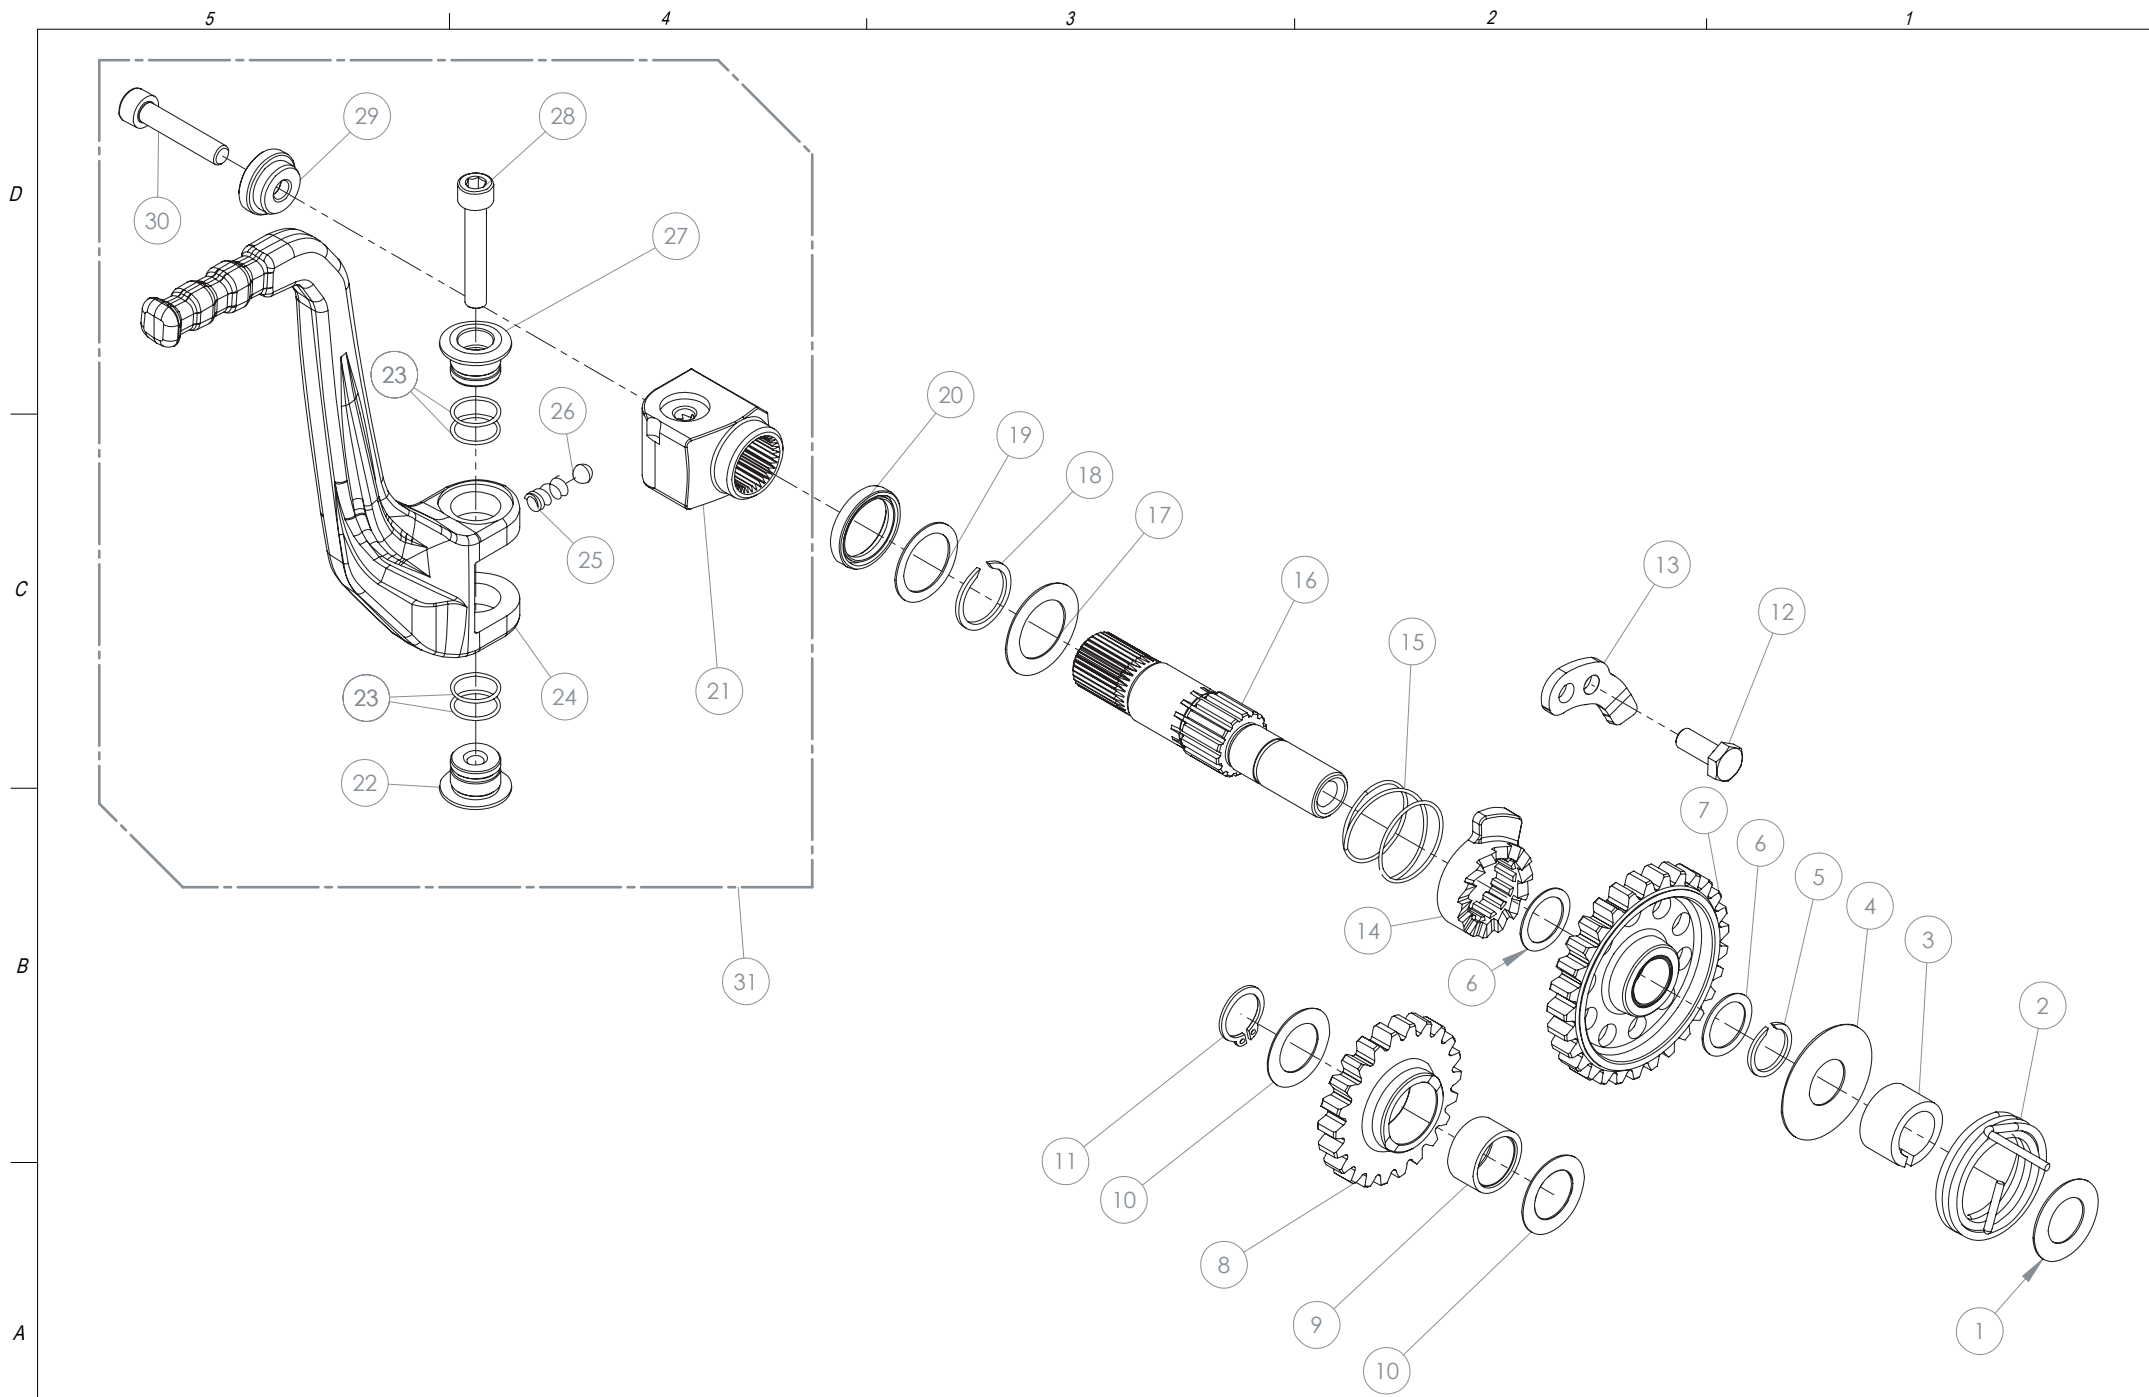

D

C

B

A

- 14 (x2)
- 13 (x2)
- 12 (x2)
- 11 (x2)

Despiece TRRS ONE-R 2022

.15 - CA - Conjunto Adhesivos - Listado de piezas

Nº	Código	Descripción	Description	Cantidad
1	15081TR100	Conjunto adhesivos ONE-R 2023	<i>Sticker kit, ONE R 2023</i>	1
2	15081TR101	Cjto. Adhesivos horquilla delantera ONE-R 2023	<i>Stickers set, fork ONE-R 2023</i>	1
3	15081TR102	Adhesivo guardabarros delantero ONE-R 2023	<i>Sticker, front mudguard (fender) ONE-R 2023</i>	1
4	15080TR406	Adhesivo negro aletas careta faro Racing	<i>Sticker, black wings racing headlamp mask</i>	1
5	15081TR108	Adhesivo careta Racing ONE-R 2023	<i>Sticker, headlamp mask ONE-R 2023</i>	1
6	15081TR103	Cjto. Adhesivos chasis y basculante ONE-R 2023	<i>Stickers set, frame and swing-arm ONE-R 2023</i>	1
7	15081TR104	Adhesivo depósito ONE-R 2023	<i>Sticker, fuel tank ONE-R 2023</i>	1
8	15081TR105	Cjto. Adhesivos caja filtro ONE-R 2023	<i>Sticker, air filter box ONE-R 2023 set</i>	1
9	15081TR106	Adhesivo guardabarros trasero ONE-R 2023	<i>Sticker, rear mudguard (fender) ONE-R 2023</i>	1
10	15081TR107	Cjto. Adhesivos ruedas ONE-R 2023	<i>Wheels sticker set ONE-R 2023</i>	1
11	15081TR113	Adhesivos cilindrada 125 ONE-R 2023	<i>Sticker, engine size 125 ONE-R 2023</i>	1
12	15081TR112	Adhesivos cilindrada 250 ONE-R 2023	<i>Sticker, engine size 250 ONE-R 2023</i>	1
13	15081TR111	Adhesivos cilindrada 280 ONE-R 2023	<i>Sticker, engine size 280 ONE-R 2023</i>	1
14	15081TR110	Adhesivos cilindrada 300 ONE-R 2023	<i>Sticker, engine size 300 ONE-R 2023</i>	1