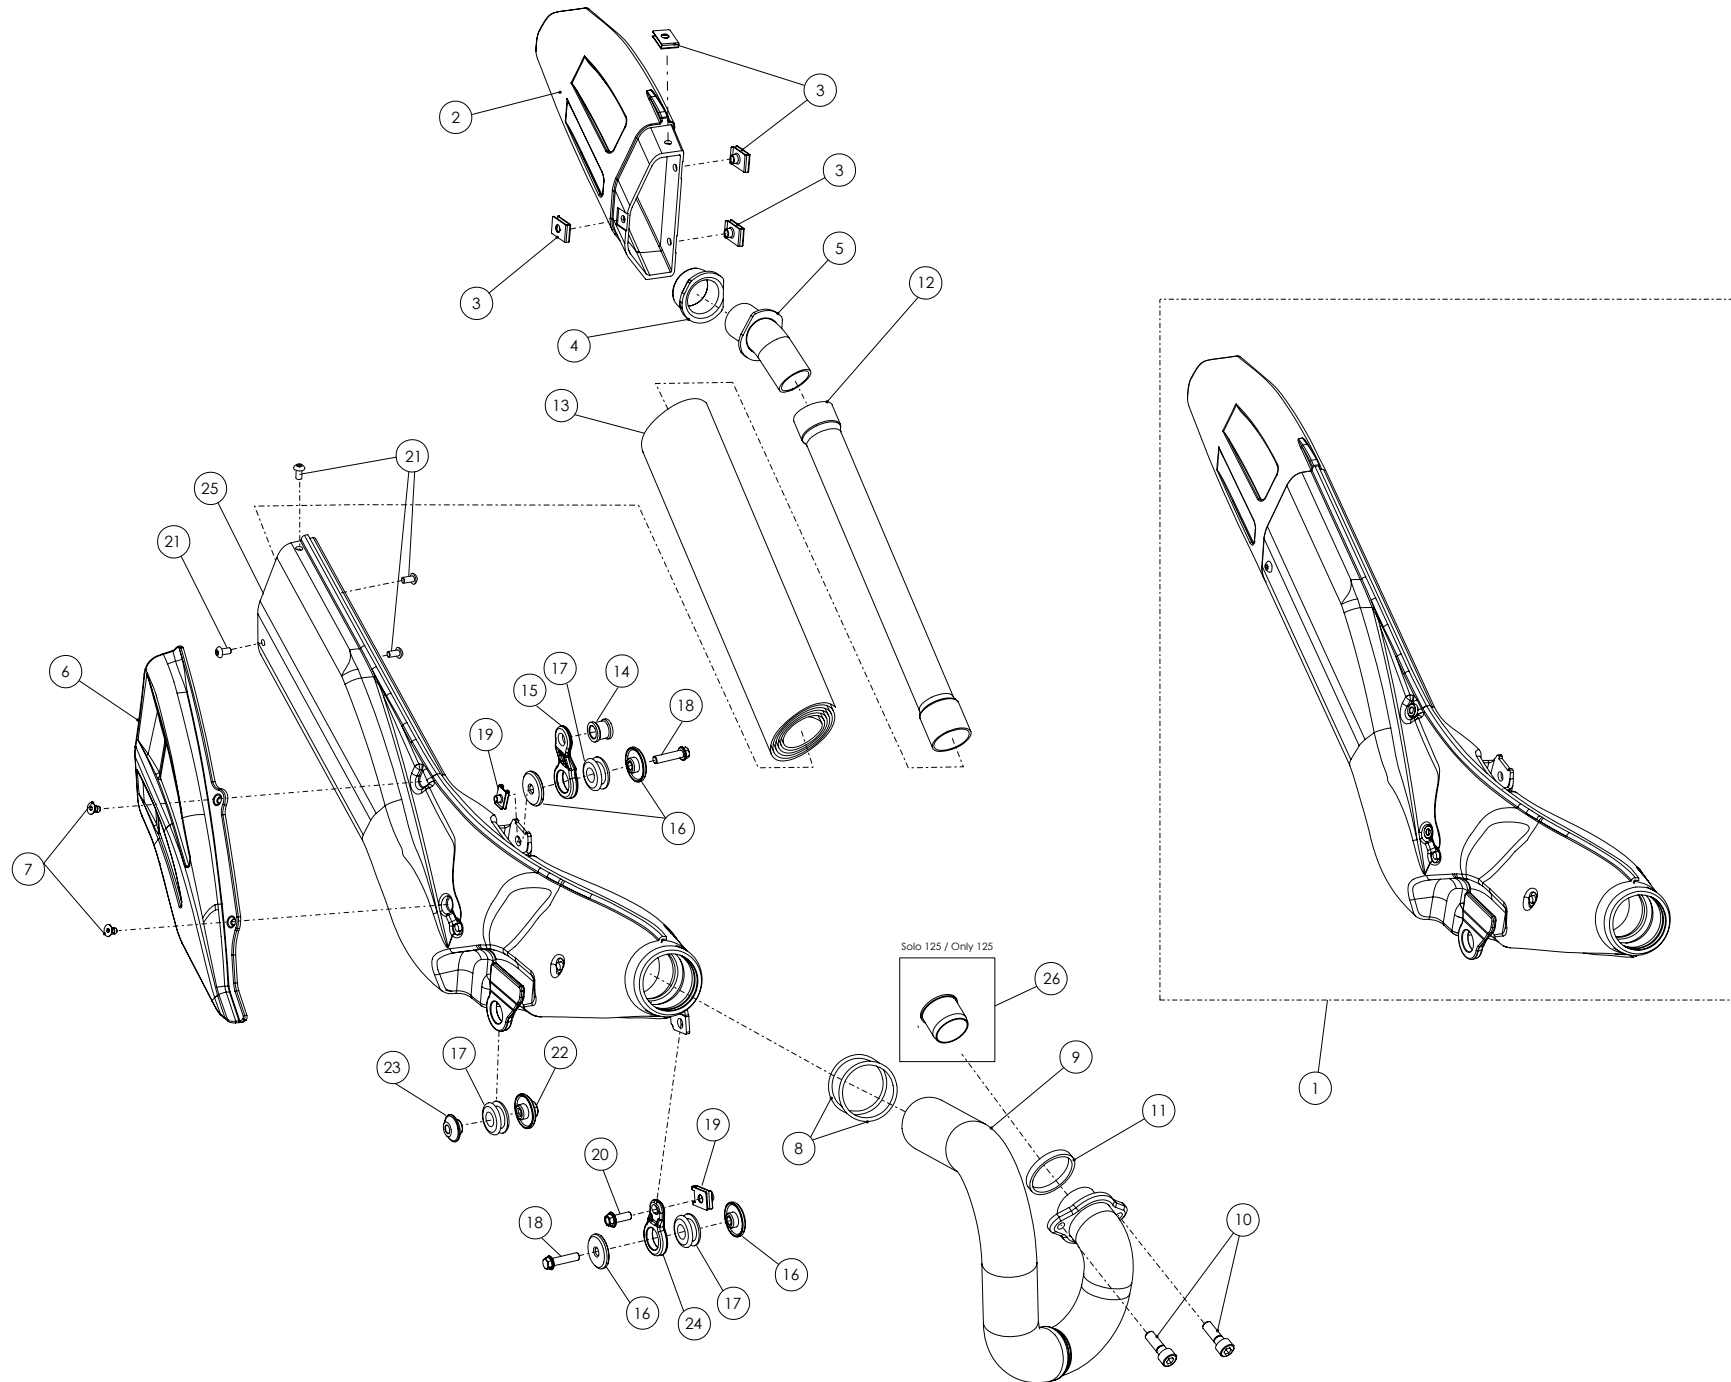

D

C

B

A

Despiece TRRS ONE-R 2022

10 - CE - Conjunto Escape - Listado de Piezas

Nº	Código	Descripción	Description	Cantidad
1	10018TR100	Cjto. Escape	Exhaust set	1
2	10002TR100	Salida Plástico Silenciador	End-cap, silencer (plastic)	1
3	51302	Tuerca Rápida Universal M5	Speed nut, universal M5	4
4	10003TR100	Goma Cierre Silencioso	Rubber grommet, silencer end-cap	1
5	70601	Tubo Salida Silencioso	Silencer exit tube	1
6	10004TR100	Protector Escape	Exhaust protector (heat shield)	1
7	50303	Tornillo DIN 7991 M5x8 - Protector Escape	Bolt, DIN 7991 M5x8 - Exhaust protector	2
8	53004	Tórica 44x3	O-ring, 44x3	2
9	10023TR100	Curva Escape inox	Exhaust pipe Inox	1
10	50807	Tornillo DIN 912 M8x20	Bolt, DIN 912 M8x20	2
11	10006TR100	Junta Metálica Curva Escape	Metal gasket, exhaust pipe	1
12	70602	Tubo Interno Silencioso	Silencer internal tube	1
13	70603	Fibra Silencioso	Silencer fiber packing	1
14	10007TR100	Casquillo Soporte Escape Superior	Bushing, exhaust support, upper	1
15	10016TR100	Soporte superior escape	Upper exhaust support	1
16	10022TR100	Casquillo soporte escape	Buhsing exhaust support	4
17	10019TR100	Goma soporte	Damper rubber	3
18	50914	Tornillo hexagonal con valona M6x30	Bolt hexagonal flange M6x30	2
19	51301	Tuerca Rápida Universal M6	Speed-nut, Universal M6	2
20	50903	Tornillo DIN 6921 M6x16 - Bobina	Bolt, DIN 6921 M6x16, Coil mount	1
21	50206	Tornillo DIN 7380 M5x10	Bolt, DIN 7380 M5x10	4
22	10020TR100	Tuerca soporte inferior escape	Nut lower exhaust support	1
23	10021TR100	Casquillo soporte inferior escape	Bushing lower exhasut support	1
24	10015TR100	Soporte delantero escape	Front exhaust support	1
25	10017TR100	Silencioso	Silencer	1
26	10013TR100	Casquillo colector escape 125	Exhaust colector 125	1