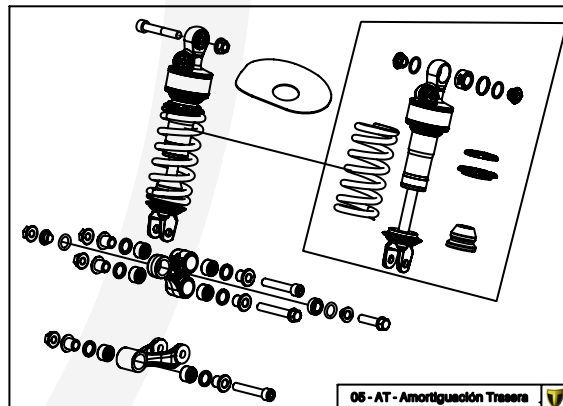

03 - BA - Conjunto Basculante

B