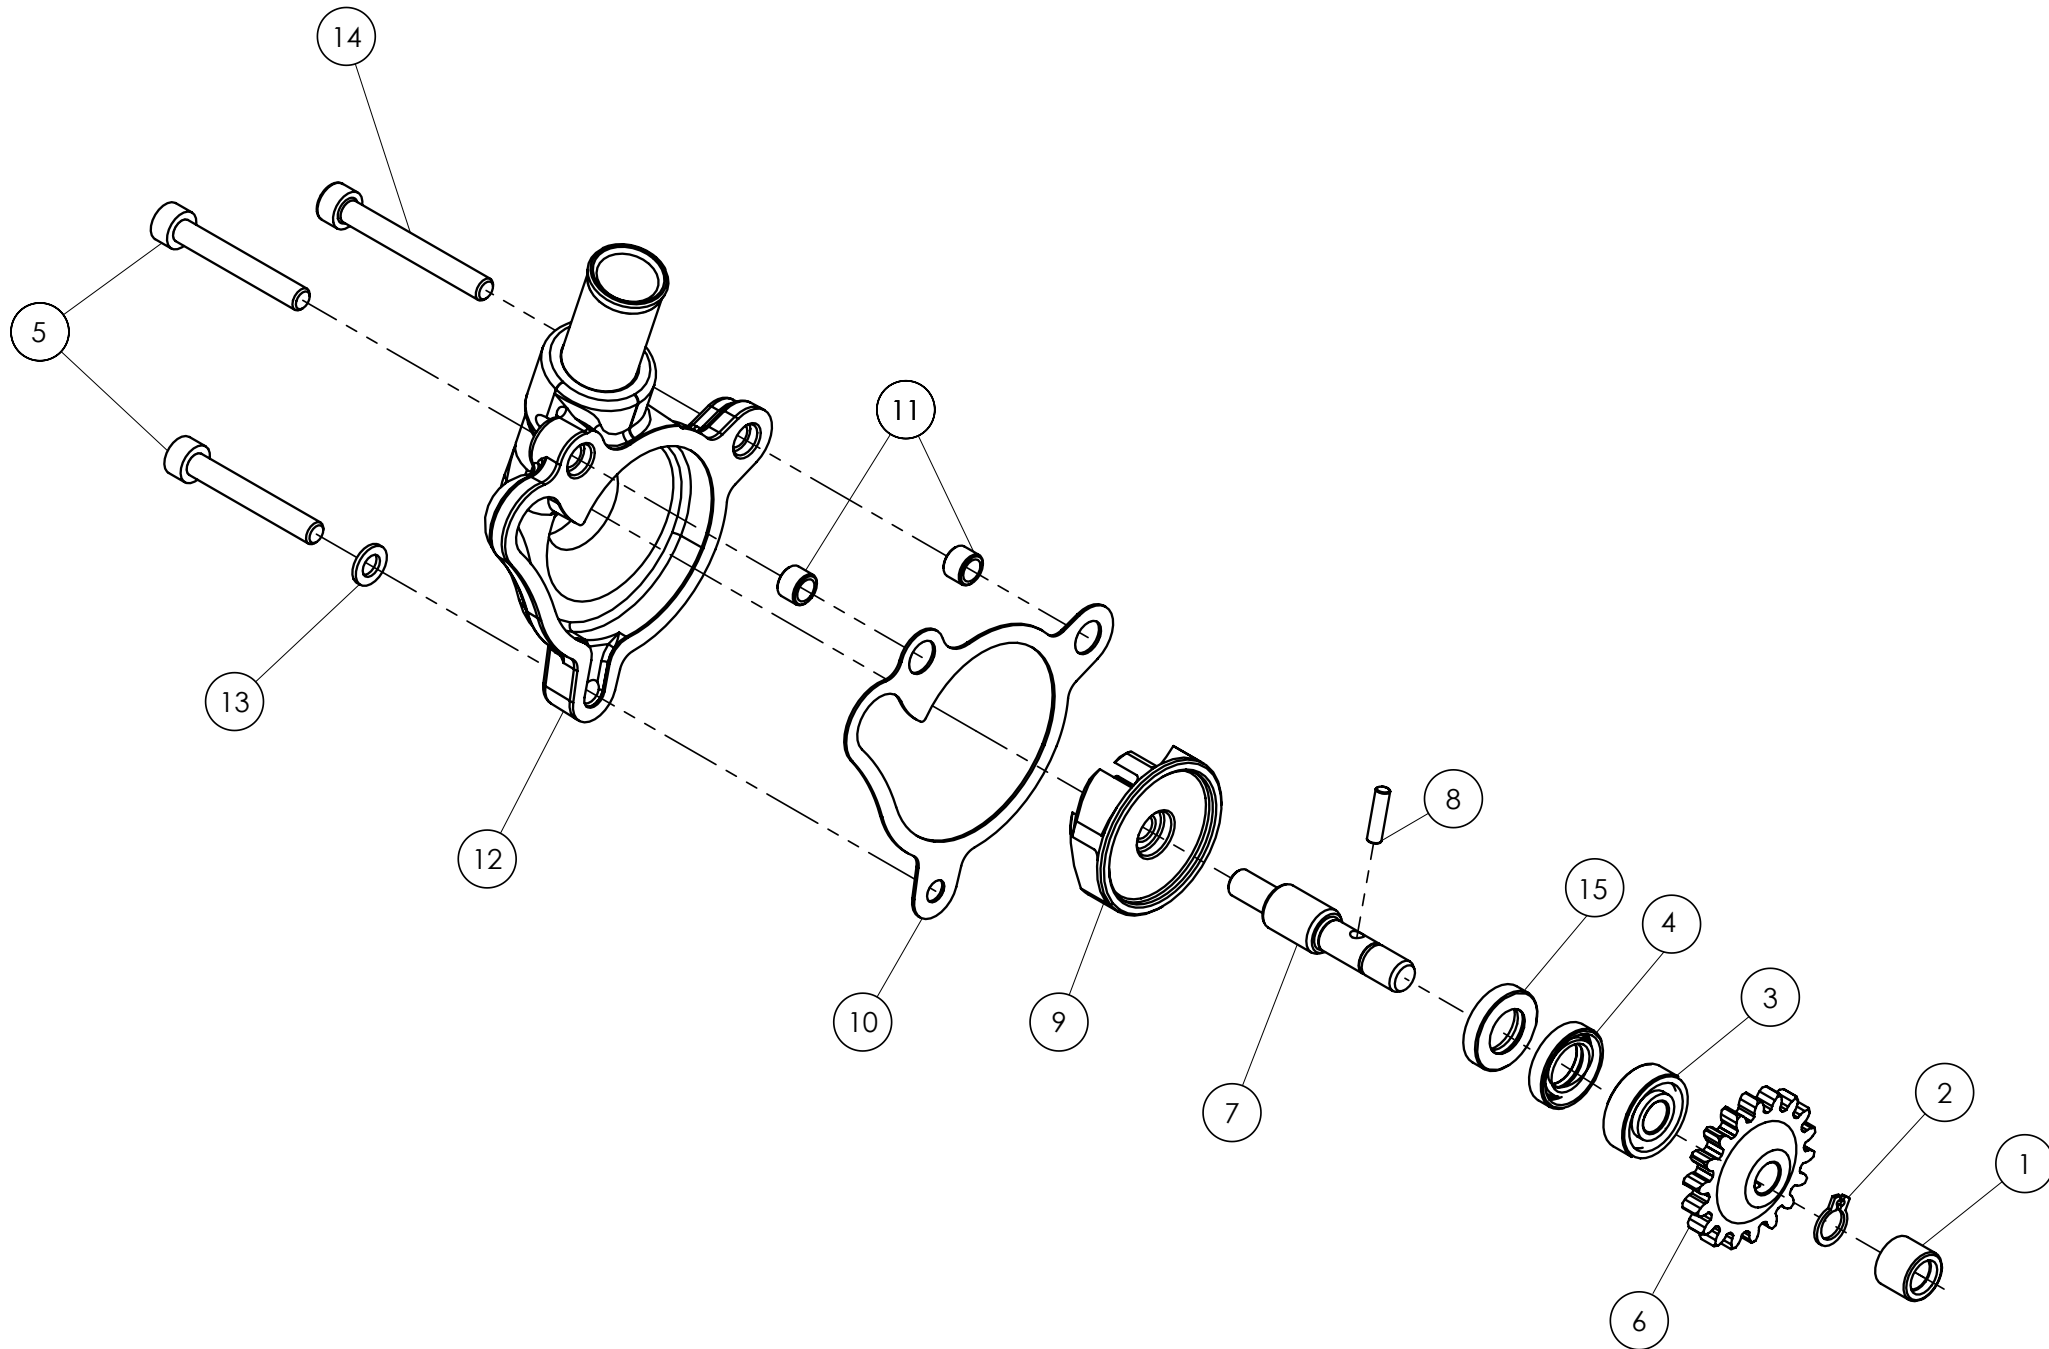

D

C

B

A

Despiece TRRS Raga Racing 2022

02 - BA - Bomba Agua / Water Pump

Nº	Código	Descripción	Description	Cantidad
1	52504	Rodamiento Agujas HK0709	Needle bearing HK0709	1
2	55003	Circlip 7x0,8 Din-471	Circlip 7x0,8 Din-471	1
3	52102	Rodamiento Bomba 19x7x6 607	Bearing, water-pump 19x7x6 607	1
4	54009	Retén Bomba Agua 10x18x4 NBR	Seal, water-pump 10x18x4 NBR	1
5	50116	Tornillo Allen DIN 912 M5x35	Bolt, Allen DIN 912 M5x35	2
6	02001MT100	Piñón Bomba Agua	Gear, water-pump	1
7	02002MT100	Eje Bomba agua	Shaft, water pump	1
8	61002	Aguja Eje Piñon Bomba Ø3x12	Needle, pump shaft gear Ø3X12	1
9	02003MT100	Turbina Bomba Agua	Turbine, water-pump	1
10	02008MT100	Junta Bomba Agua	Gasket, water-pump	1
11	57005	Casquillo Centrador Ø5x7x5	Pivot Cap, Ø5x7x5	2
12	02009MT100	Cjto. Tapa bomba agua	Water-pump cover set	1
13	56103	Arandela Cooper Tapa Bomba 5x9x1	Copper washer, water-pump cover 5x9x1	1
14	50115	Tornillo Allen DIN 912 M5x40	Bolt, Allen DIN 912 M5x40	1
15	54004	Retén Bomba Agua 10x18x4 Viton	Seal, water-pump 10x18x4 Viton	1