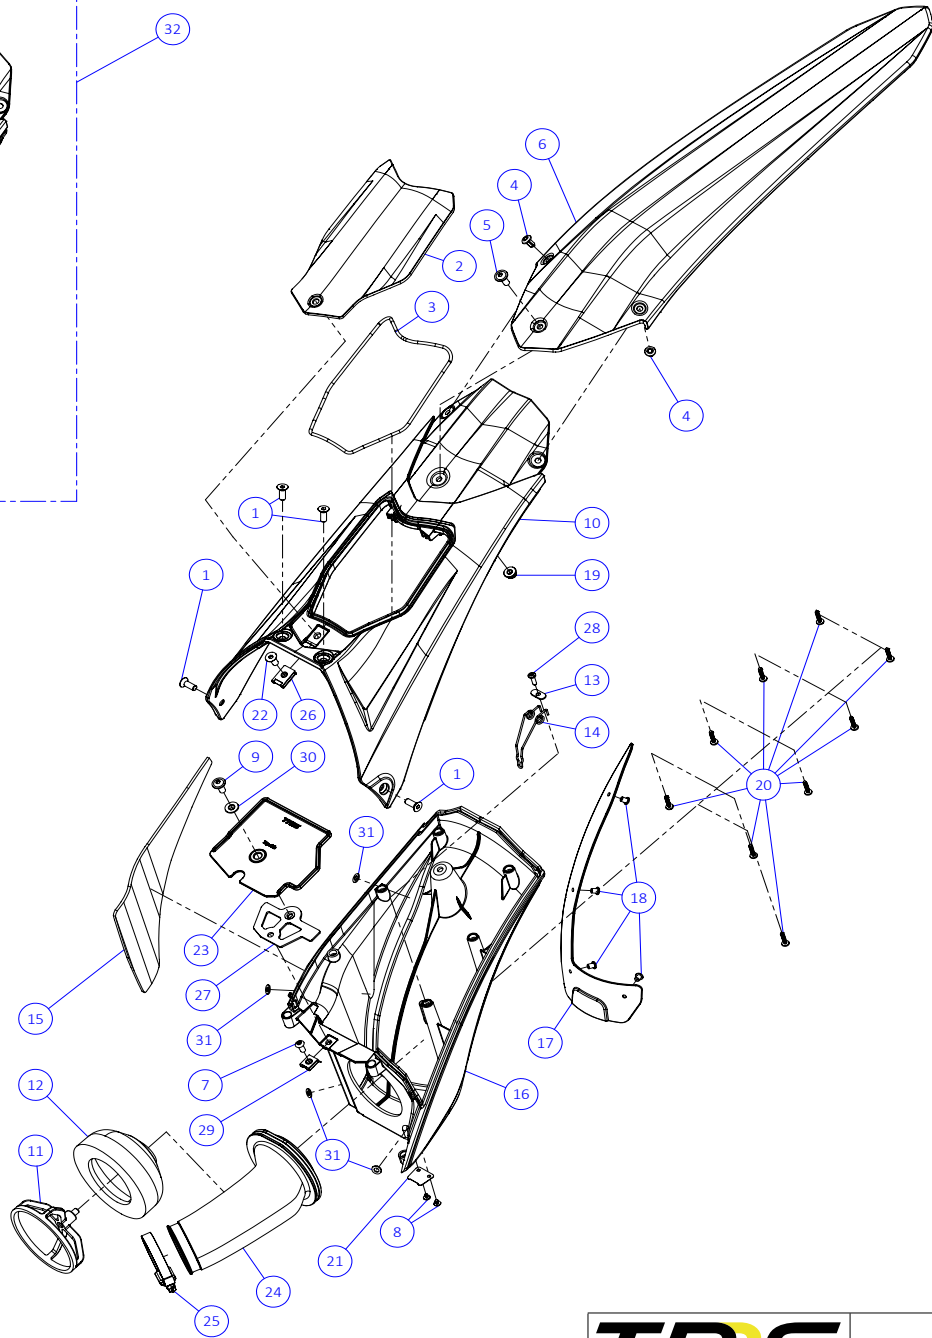

D

C

B

A

Despiece TRRS Raga Racing 2022

02 - CF - Caja Filtro / Filter Box

Nº	Código	Descripción	Description	Cantidad
1	50306	Tornillo avellanado M6x16	Bolt countersunk M6x16	4
2	02001TR101	Tapa caja filtro (Blanca)	Cover filter box (White)	1
3	02002TR100	Junta tapa filtro aire	Seal air filter cover	1
4	65001	Remache plástico 6x12	Plastic rivot 6x12	2
5	50202	Tornillo DIN 7380-fl M6x16 - Guardabarros trasero	Bolt, DIN 7380-fl M6x16 - Rear mudguard (fender)	1
6	02003TR100	Guardabarros trasero	Rear mudguard (fender)	1
7	50210	Tornillo alomado allen M5x12	Bolt allen M5x12	1
8	50601	Tornillo rosca chapa DIN 7981 2,9x6,5	Screw, DIN 7981 2.9x6,5	2
9	50209	Tornillo allen con valona M6x14	Screw allen with washer M6x14	1
10	02024TR100	Caja filtro aire superior	Air filter box, upper part	1
11	02006TR100	Jaula filtro aire	Cage air filter	1
12	02007TR100	Espuma filtro aire con goma	Air filter element with groomet	1
13	02008TR100	Fijacion muelle filtro	Fixing filter spring	1
14	02009TR100	Muelle fijación espuma filtro	Spring, air filter retention	1
15	02011TR100	Protector anticalórico - Caja filtro	Heat shield - air filter box	1
16	02025TR100	Caja filtro aire inferior negra	Air filter box bottom part black	1
17	02018TR100	Protector caja filtro	Protector, air filter box	1
18	65004	Remache negro 4,8x12mm	Black Rivet, 4.8x12mm	4
19	51501	Tuerca autoblocante M6	Locknut M6	1
20	50603	Tornillo rosca 3,9x19	Screw 3.9x19	9
21	02014TR100	Lámina desagüe - Caja filtro	Drain flap, air filter box	1
22	50302	Tornillo avellanado M6x14	Bolt countersunk M6x14	1
23	02026TR100	Deflector caja filtro aire	Air box baffle	1
24	02017TR100	Tobera - Caja filtro	Intake hose, air filter box	1
25	58003	Abrazadera - Norma 40-60	Clamp - Norma 40-60	1
26	51301	Tuerca rápida universal M6	Universal speed nut M6	1
27	02027TR100	Soporte deflector caja filtro aire	Air box baffle plate	2
28	50607	Tornillo rosca chapa DIN 7981 4,2x13	Screw, course thread DIN 7981 4,2x13	1
29	51302	Tuerca rápida universal M5	Speed nut, universal M5	1