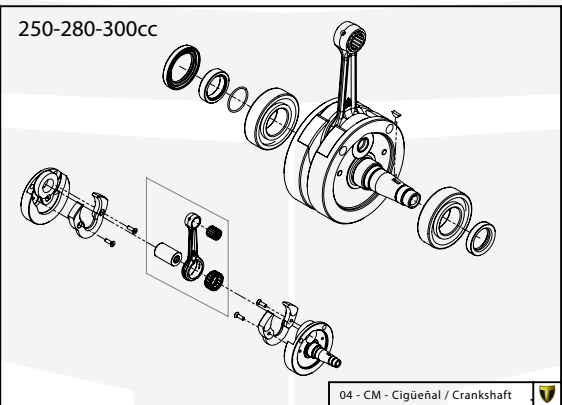

Despiece TRRS Raga Racing 2022

D