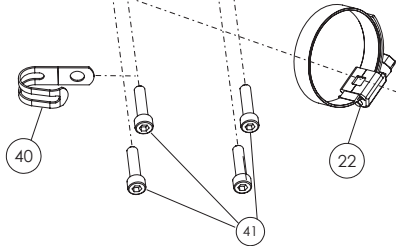

D

C

B

A

Despiece TRRS Raga Racing 2022

14 - CC - Caja de Láminas y Carburador / Reed Cage & Carburetor

Nº	Código	Descripción	Description	Cantidad
1	-	-	Screw, top cover	-
2	-	-	Cable Adjuster	-
3	-	-	Nut, Cable Adjuster	-
4	-	-	Top Cover	-
5	-	-	Gasket, Top	-
6	-	-	Spring, Throttle Valve	-
7	-	-	Collar, Throttle Spring	-
8	-	-	Clip, Jet Needle	-
9	72010	Aguja JJH 4º punto	Jet Needle JJH 4º step	1
10	-	-	Throttle Valve	-
11	58010	Clip Tubo	Fuel hose clip	2
12	62002	Tubo Gasolina	Fuel hose	1
13	-	-	Starter Valve (pull knob) Complete	-
14	72018	Tornillo ajuste ralenti Keihin	Idle adjuster Keihin	1
15	-	-	Washer, Idle Adjuster	-
16	-	-	Spring, Idle Adjuster	-
17	-	-	Float Pin	-
18	-	-	Spring, Air Adjuster	-
19	-	-	Air Adjust Screw	-
20	-	-	Needle Jet	-
21a	72006	Chiclé bajas 48 (250-280-300cc)	Slow Jet 48 (250-280-300cc)	1
21b	72008	Chiclé bajas 52 (125cc)	Slow Jet 52 (125cc)	1
22	58011	Abrazadera Norma30/45	Clamp, Norma 30/45	1
23	-	-	Needle Jet Holder SDGAA	-
24	-	-	Float Valve Complete	-
25a	72003	Chiclé principal 125 (250-280-300cc)	Main Jet 125 (250-280-300cc)	1
25b	72004	Chiclé principal 128 (125cc)	Main Jet 128 (125cc)	1