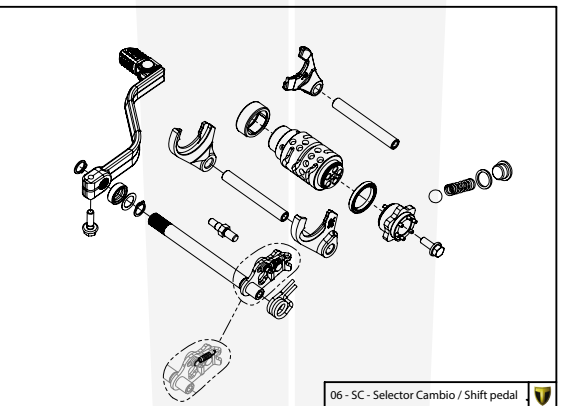

Despiece TRRS Raga Racing 2022

D

C

B

A