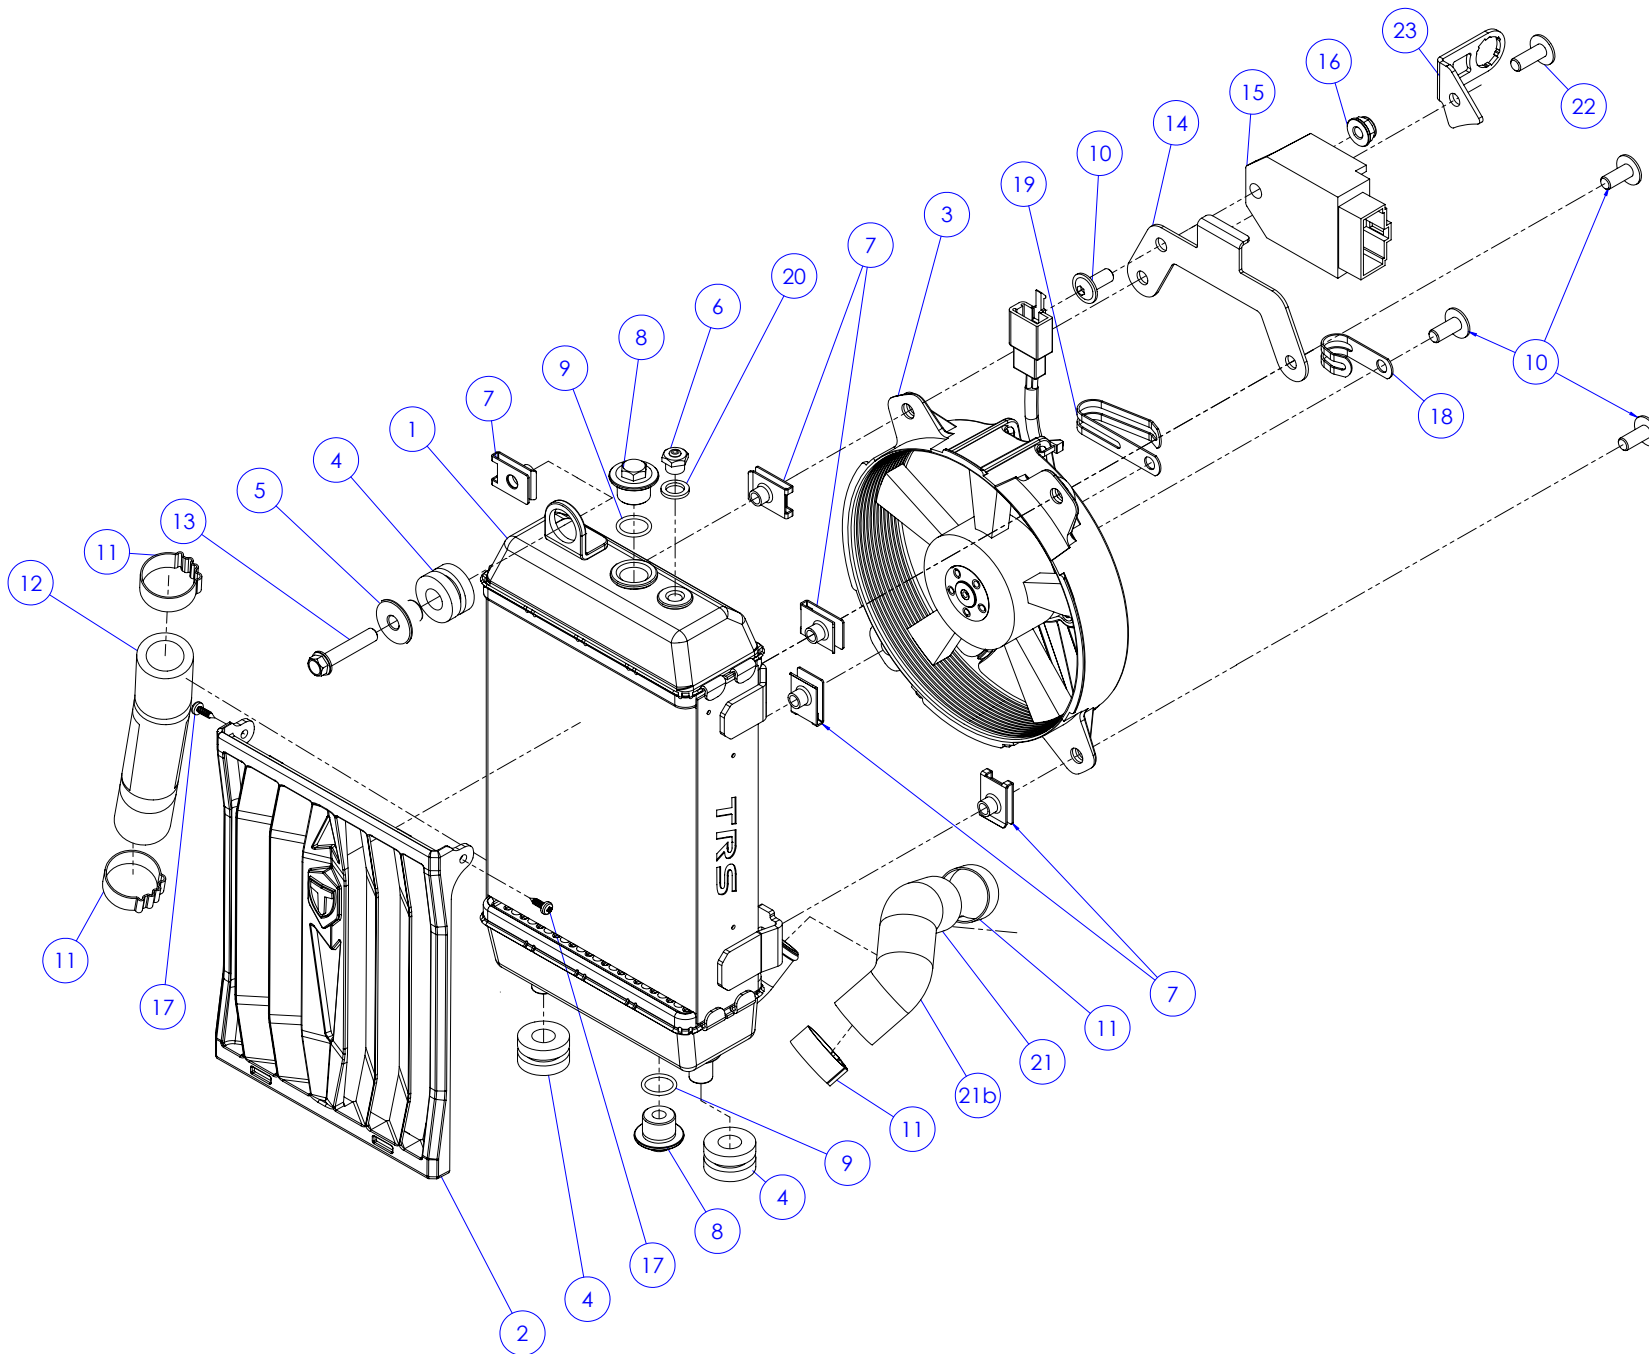

D

C

B

A

Despiece TRRS Raga Racing 2022

13 - CR - Conjunto Radiador / Radiator set

Nº	Código	Descripción	Description	Cantidad
1	13009TR100	Radiador TRRS	<i>Radiator TRRS</i>	1
2	13005TR100	Protector Radiador	<i>Radiator protect</i>	1
3	70234	Ventilador	<i>Fan</i>	1
4	63002	Silentblock	<i>Silentblock (vibration isolator)</i>	3
5	70802	Casquillo superior silentblock radiador	<i>Bushing, upper silentblock radiator</i>	1
6	70801	Válvula expansión radiador	<i>Radiator expansion valve</i>	1
7	51301	Tuerca rápida universal M6	<i>Universal clip-nut, M6</i>	5
8	13004TR100	Tapón Radiador	<i>Radiator cap</i>	2
9	53015	Tórica 12x1,5	<i>O-ring, 12x1.5</i>	2
10	50209	Tornillo allen con valona M6x14	<i>Screw allen with washer M6x14</i>	5
11	58009	Abrazadera Cobra 22	<i>Hose clamp, Cobra 22</i>	4
12	13003TR101	Tubo agua silicona rojo (Bomba- Radiador)	<i>Water hose red silicone (Water pump - Radiator)</i>	1
13	50914	Tornillo hexagonal con valona M6x30	<i>Bolt hexagonal flange M6x30</i>	1
14	13011TR100	Soporte regulador ventilador	<i>Fan regulator support</i>	1
15	70239	Regulador ventilador DC	<i>Regulator fan DC</i>	1
16	51501	Tuerca Autoblocante M6	<i>Locknut M6</i>	1
17	50606	Tornillo 2,9x9,5 rosca chapa	<i>Screw 2.9x9.5</i>	2
18	58001	Abrazadera 60mm	<i>Clamp 60mm</i>	1
19	58002	Abrazadera para Cableado 100mm	<i>Clamp for cables, 100mm</i>	1
20	56102	Arandela cobre 8x12x1,5	<i>Copper washer, 8x12x1.5</i>	1
21	13012TR100	Tubo agua rojo silicona (Cul.-Rad.)	<i>Water hose red silicone (Cyl.- Rad.)</i>	1
21b	13010TR101	(Solo 125 cc) Tubo agua curvado silcona rojo (Culata - Radiador)	<i>(Only 125 cc)Water hose curved red silicone (Cylinder head - Radiator)</i>	1
22	50202	Tornillo DIN 7380-fl M6x16	<i>Bolt, DIN 7380-fl M6x16</i>	1
23	13013TR100	Soporte interruptor CDI	<i>Support CDI switch</i>	1