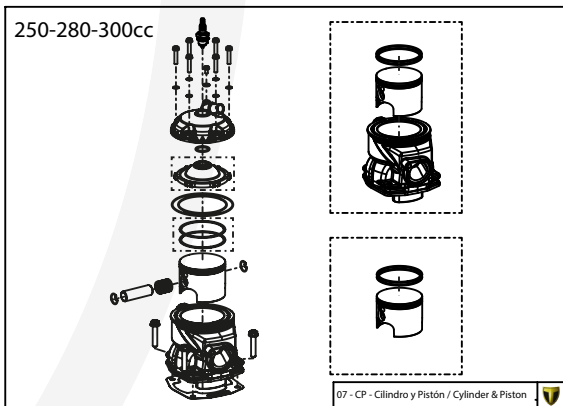

Despiece TRRS Raga Racing 2022

D

C

B

A