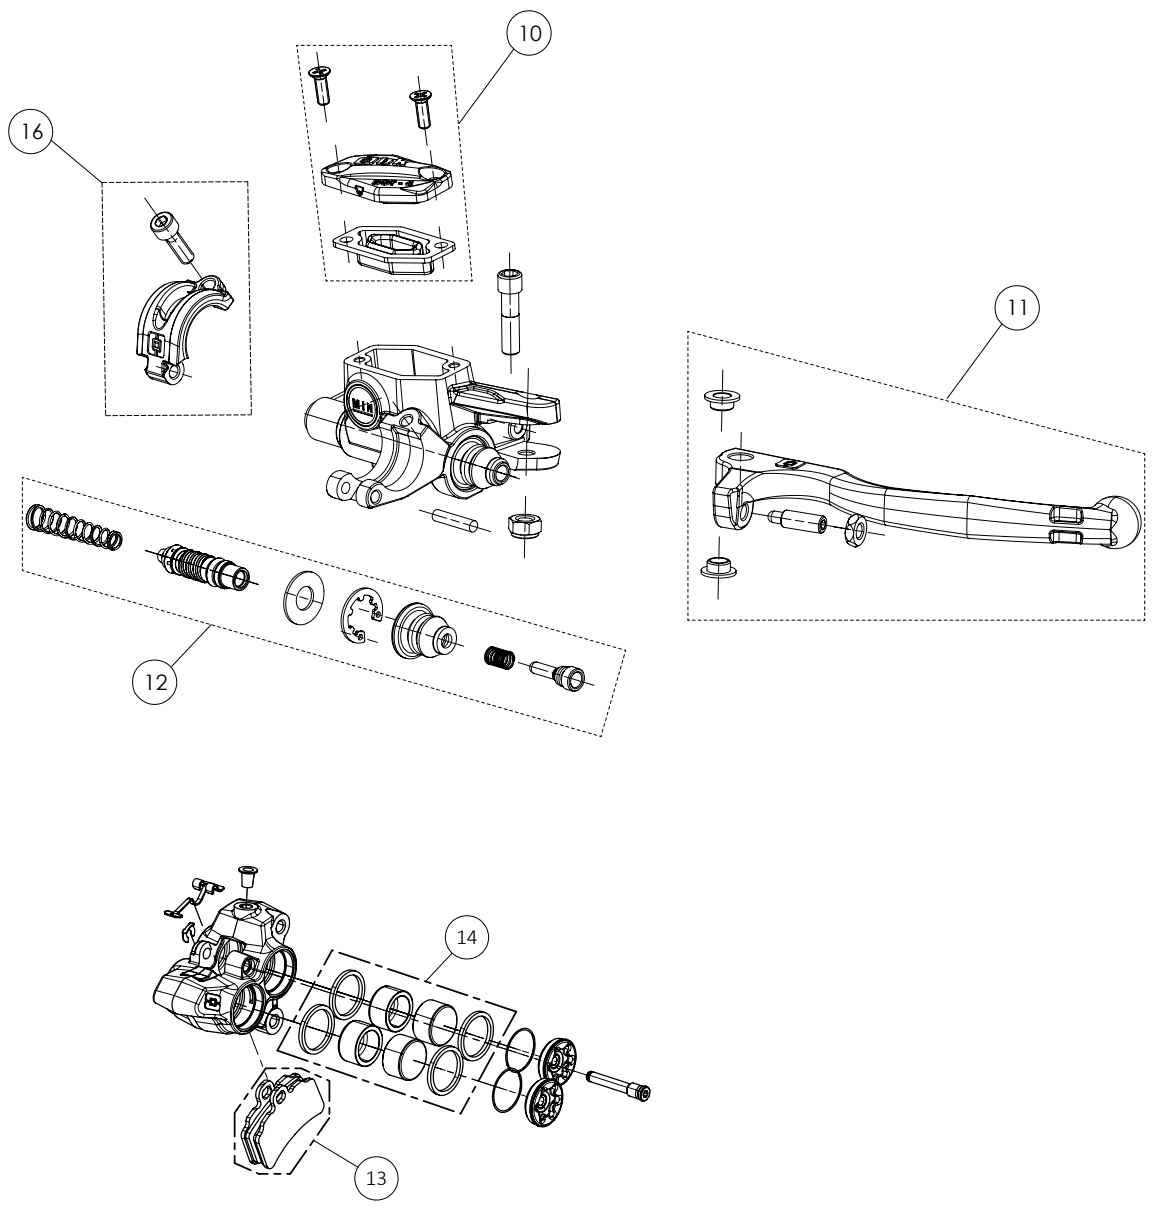

D

C

B

A

Despiece TRRS Raga Racing 2022

08 - FD - Freno Delantero / Front Brake

Nº	Código	Descripción	Description	Cantidad
1	70382	Conjunto freno delantero racing	<i>Complete front brake assembly racing</i>	1
2	70383	Conjunto bomba freno delantero	<i>Hand brake cylinder set</i>	1
3	70384	Pinza freno delantero racing	<i>Caliper racing, front brake</i>	1
4	70353	Latiguillo freno delantero	<i>Hose, front brake</i>	1
5	70388	Racor pinza freno delantero + sangrador II	<i>Banjo bolt + bleeder II</i>	1
6	56101	Arandela Al. 10x14x1,5	<i>Washer, Al. 10x14x1.5</i>	2
7	08001TR102	Protector disco delantero rejado	<i>Front brake disc grided cover</i>	1
8	50901	Tornillo hexagonal con arandela M8x40	<i>Bolt M8x40</i>	1
9	50907	Tornillo hexagonal con arandela M8x30	<i>Bolt M8x30</i>	1
10	70369	Kit tapa bomba	<i>Kit, brake pump cap</i>	1
11	70356	Maneta Freno	<i>Hand brake lever</i>	1
12	70376	Kit reparacion bomba freno delantero	<i>Repair kit piston, front brake pump</i>	1
13	70385	Pastillas freno delantero (Rojas)	<i>Brake pads front (Red)</i>	1
14	70380	Kit reparación pinza freno racing	<i>Repair kit seals</i>	1
15	08002TR100	Casquillo protector disco delantero	<i>Bushing, front disc protector</i>	2
16	70918	Brida bomba anodizado rojo	<i>Clamp, master cylinder red anodized</i>	1
17	70389	Tuerca sensor freno delantero RR y GOLD	<i>Nut front brake lamp switch RR & GOLD</i>	1