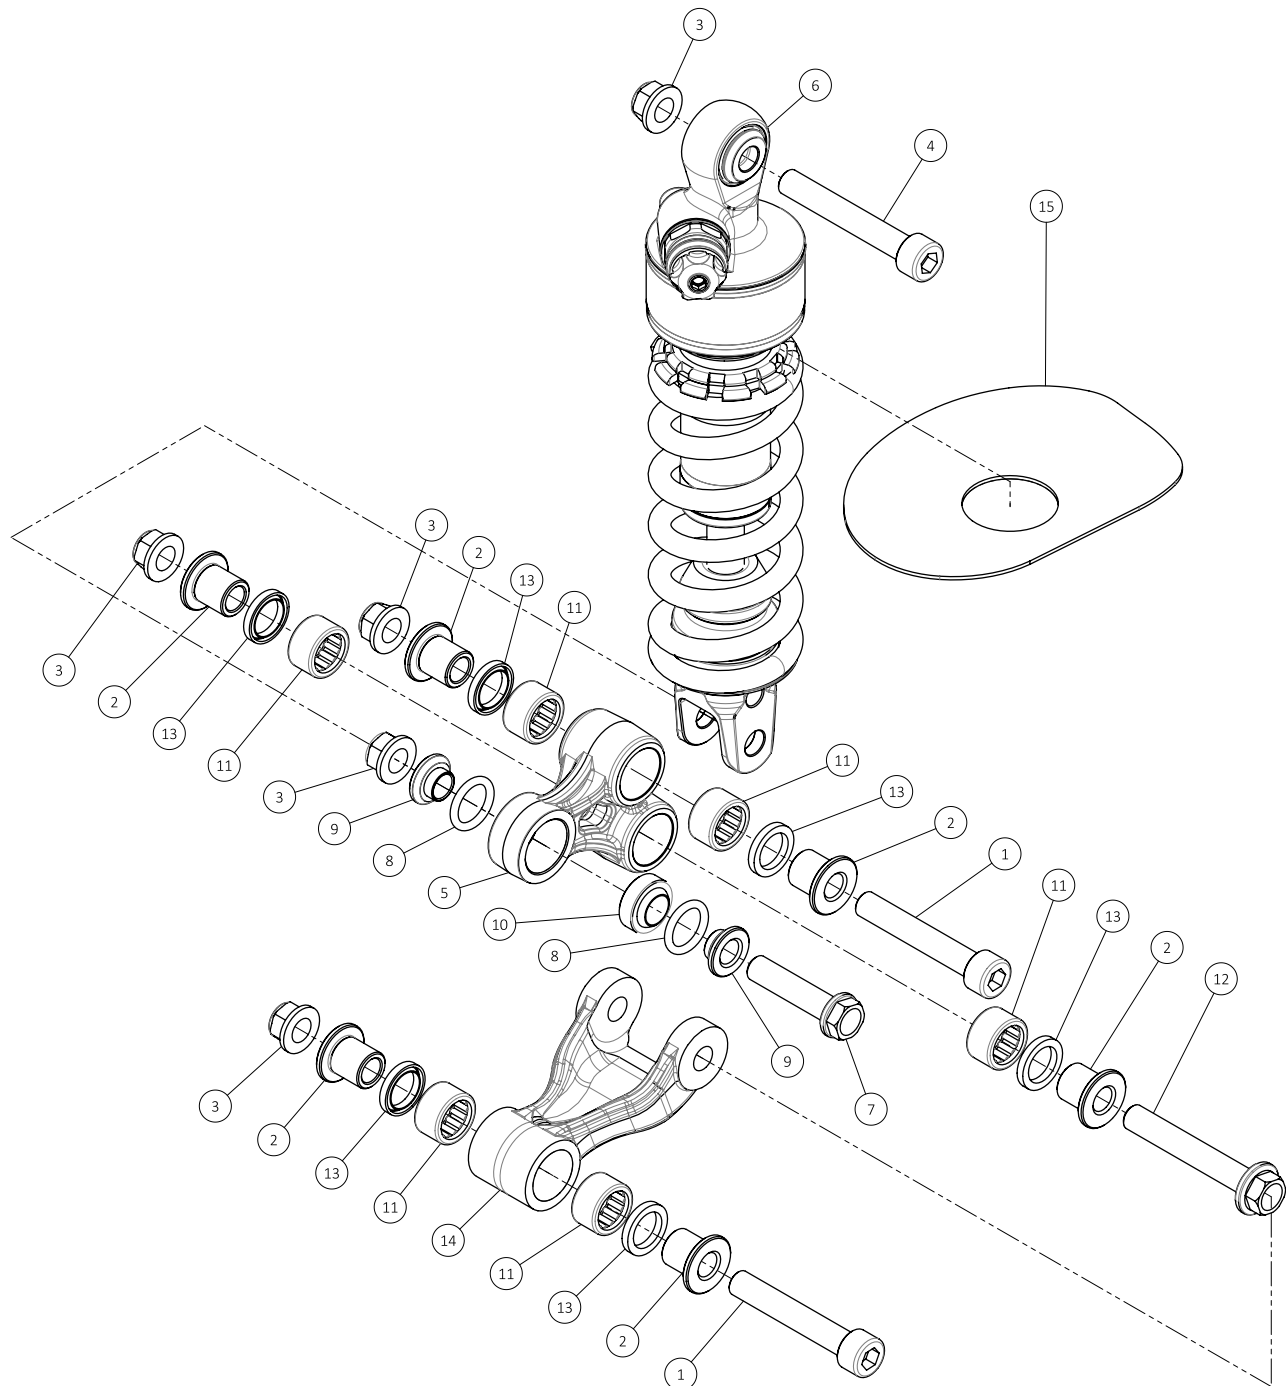

D

C

B

A

Despiece TRRS Raga Racing 2022

05 - AT - Amortiguación Trasera / Shock absorber

Nº	Código	Descripción	Description	Cantidad
1	50108	Tornillo M10x60 - 1,25 (10.9)	Bolt, M10x60 - 1.25 (10.9)	2
2	05002TR100	Casquillo trapecio	Bushing, linkage	6
3	51503	Tuerca autoblocante M10x1.25	Nut, self locking M10x1.25	5
4	50109	Tornillo M10x65x1,25 (10.9)	Bolt M10x65x1,25 (10.9)	1
5	05003TR100	Trapezio	Rocker link	1
6	05007TR100	Amortiguador Reiger 2 vias	Shock absorber Reiger 2 way	1
7	50905	Tornillo DIN 6921 M10x43 - 1,25	Bolt, DIN 6921 M10x43 - 1.25	1
8	53002	Tórica Trapecio - Amortiguador	O-ring, linkage - Shock absorber	2
9	70501	Casquillo Distanciador Trapecio - Amortiguador	Spacer bushing, linkage - Shock absorber	2
10	66001	Rótula Trapecio 12x22x12	Heim joint (rotary ball) 12x22x12 lower - shock absorber	1
11	52502	Rodamiento agujas HN 1512 BGR	Needle bearing, HN1512 BGR	6
12	50906	Tornillo DIN 6921 M10x65 - 1.25	Bolt, DIN 6921 M10x65 - 1.25	1
13	54002	Retén 15x21x3	Seal, 15x21x3	6
14	05004TR101	Bieleta reforzada	Connecting link reinforced	1
15	05005TR100	Goma Amortiguador - Caja Filtro	Rubber shock absorber sealing flap - air filter box	1
16	70514	Kit Rótula 10x25, Tóricas y Distanciadores	Heim Joint 10x25 (rotary ball), O-ring and Spacers Kit	1
17	70511	Muelle Amortiguador 70 Kg (sólo recambios)	Spring, shock absorber 70 Kg (only spare parts)	1
18	70512	Muelle Amortiguador 67.5 Kg (estándar)	Spring, shock absorber 67.5 Kg (standard)	1
19	70513	Muelle Amortiguador 72,5 Kg (sólo recambios)	Spring, shock absorber 72.5 Kg (only spare parts)	1
20	70515	Tope Silentblock - Amortiguador Reiger	Bump-stop, Reiger shock absorber	1
21	70518	Muelle Reiger (1 & 2 vias) 80 N/mm (Solo recambios)	Reiger Spring, shock absorber 80 N/mm (1 & 2 ways)(only spare parts)	1