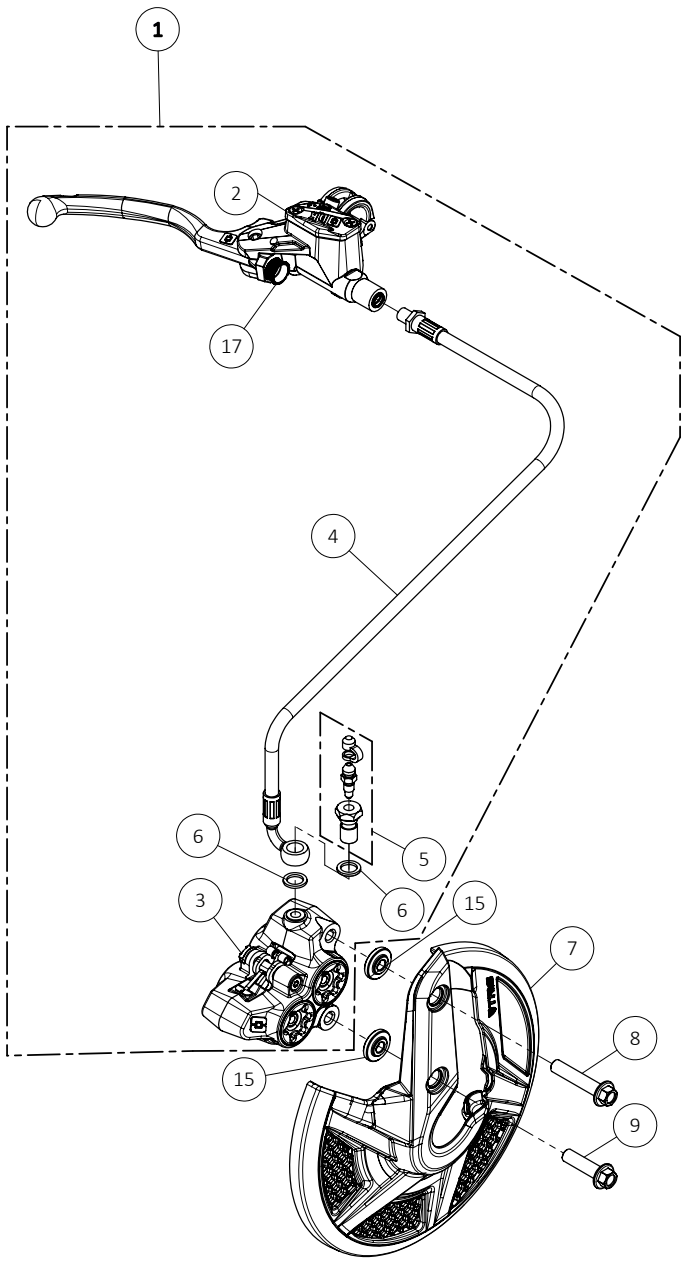

D

C

B

A

Despiece TRRS Raga Racing 2022

08 - FD - Freno Delantero / Front Brake

Nº	Código	Descripción	Description	Cantidad
1	70382	Conjunto freno delantero racing	<i>Complete front brake assembly racing</i>	1
2	70383	Conjunto bomba freno delantero	<i>Hand brake cylinder set</i>	1
3	70384	Pinza freno delantero racing	<i>Caliper racing, front brake</i>	1
4	70353	Latiguillo freno delantero	<i>Hose, front brake</i>	1
5	70388	Racor pinza freno delantero + sangrador II	<i>Banjo bolt + bleeder II</i>	1
6	56101	Arandela Al. 10x14x1,5	<i>Washer, Al. 10x14x1.5</i>	2
7	08001TR102	Protector disco delantero rejado	<i>Front brake disc grided cover</i>	1
8	50901	Tornillo hexagonal con arandela M8x40	<i>Bolt M8x40</i>	1
9	50907	Tornillo hexagonal con arandela M8x30	<i>Bolt M8x30</i>	1
10	70369	Kit tapa bomba	<i>Kit, brake pump cap</i>	1
11	70356	Maneta Freno	<i>Hand brake lever</i>	1
12	70376	Kit reparacion bomba freno delantero	<i>Repair kit piston, front brake pump</i>	1
13	70385	Pastillas freno delantero (Rojas)	<i>Brake pads front (Red)</i>	1
14	70380	Kit reparación pinza freno racing	<i>Repair kit seals</i>	1
15	08002TR100	Casquillo protector disco delantero	<i>Bushing, front disc protector</i>	2
16	70918	Brida bomba anodizado rojo	<i>Clamp, master cylinder red anodized</i>	1
17	70389	Tuerca sensor freno delantero RR y GOLD	<i>Nut front brake lamp switch RR & GOLD</i>	1