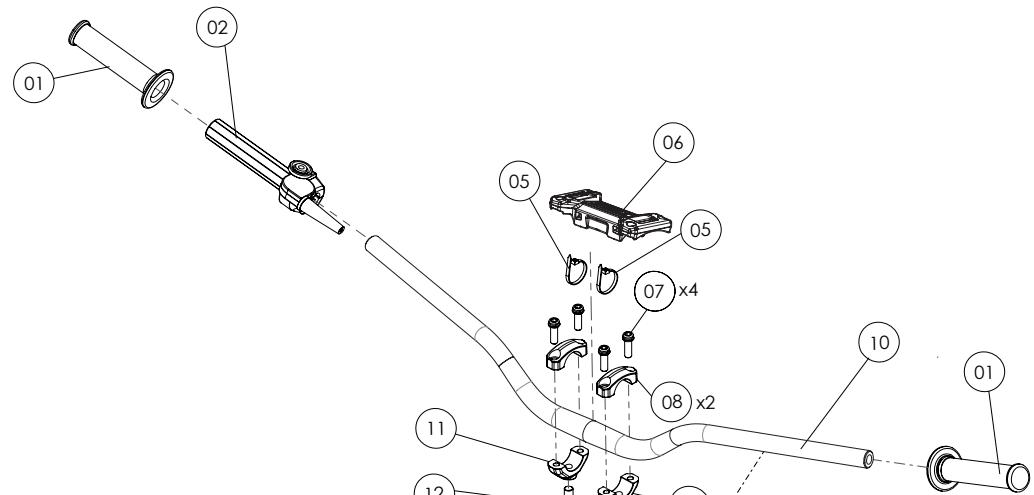

5

4

3

2

1

D

C

B

A

04 - HD - Horquilla Delantera / Front Suspension
TRRS Motorcycles

Despiece TRRS Raga Racing 2022

04 - HD - Horquilla Delantera / Front Suspension

Nº	Código	Descripción	Description	Cantidad
1	70126	Puños HEBO	Hand grip, HEBO	1
2	70105	Mando Gas	Throttle handle assembly	1
3	50604	Tornillo Rosca Chapa DIN 7981 2x4	Screw, course thread DIN 7981 2x4	1
4	70229	Botón paro racing, Hombre al agua - (véase en lámina 09)	Kill button engine with magnetic lanyard (see sheet 09)	1
5	58006	Brida Plástico 3,6x200	Cable tie 3,6x200	4
6	04035TR100	Protector manillar TRRS	Handlebar protector TRRS	1
7	50806	Tornillo Allen DIN 912 M8x25 - Bridas Manillar	Bolt, Allen DIN 912 M8x25 - Handlebar clamps	4
8	04007TR101	Brida Superior Manillar Negro	Clamp, handlebar upper	2
9	70209	Led Delantero - (véase (10) en la lámina 09-IE-Instalación Eléctrica)	LED lights, TRS - (see item 10 in drawing 09-IE electrical system)	1
10	70135	Manillar ONE RR	Handlebar ONE RR	1
11	04008TR101	Brida Inferior Manillar	Clamp, handlebar lower	2
12	04009TR100	Eje Brida Manillar	Shaft, handlebar clamp	1
13	04010TR100	Tornillo Eje Pipa Dirección	Bolt, steering stem (shaft)	1
14	04017TR100	Pletina superior suspensión mecanizada anodizada negra	Top triple clamp CNC black anodized	1
15	50805	Tornillo DIN 912 M6x16	Bolt, DIN 912 M6x16	10
16	51503	Tuerca Autoblocante M10 - Eje Brida Manillar	Nut, self locking M10 - handlebar clamp base	2
17	04012TR100	Tuerca Pipa Dirección	Nut, steering stem (shaft)	1
18	04013TR100	Guardapolvos superior direccion	Dust cover, upper steering	1
19	52401	Rodamiento 25-47-15	Bearing, 25-47-15	2
20	04014TR100	Guardapolvos Inferior	Dust cover, lower	1
21	04018TR100	Pletina inferior suspensión mecanizada anodizada negra	Bottom triple clamp CNC black anodized	1
22	04016TR100	Eje Pipa Dirección	Steering stem (shaft)	1
23	04001TR102	Careta faro Racing roja	Head light mask racing red	1
24	70208	Curva CDI - (véase en lámina 04 / Chasis)	Igniton map switch (see sheet 04 / Frame)	1
25	70210	Pulsador led - (véase en lámina 09/ Instalacion Electrica)	Switch, led lamps (see sheet 09 / Electrical sistem)	1
26	04002TR100	Brida Guía Latiguillo Freno	Cable guide, brake hose	1
27	50608	Tornillo DIN 7981 PHILIPS 3,9x13 Rosca Chapa Brida Guia Cable	Screw, DIN 7981 PHILIPS 3.9x13 Course Thread for cable guide	1
28a	04032TR100	Cjto. horquilla delantera barras doradas / botella negra	Front fork set, gold-plated tube / black leg	1
28b	04020TR100	Cjto. horquilla delantera dorada (Solo 125cc)	Front suspension gold-plated, set (125cc only)	1
29	04003TR100	Eje rueda delantera	Axle, front wheel	1