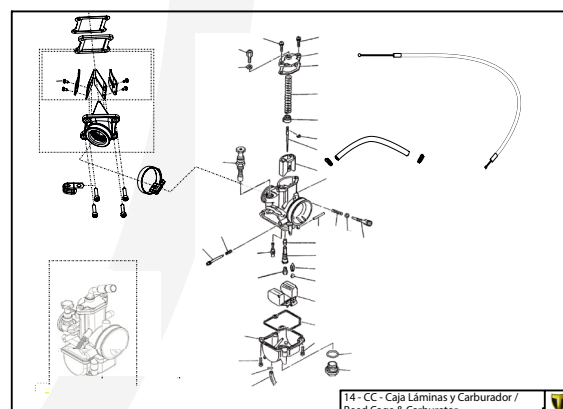

Despiece TRRS Raga Racing 2022

D

C

B

A