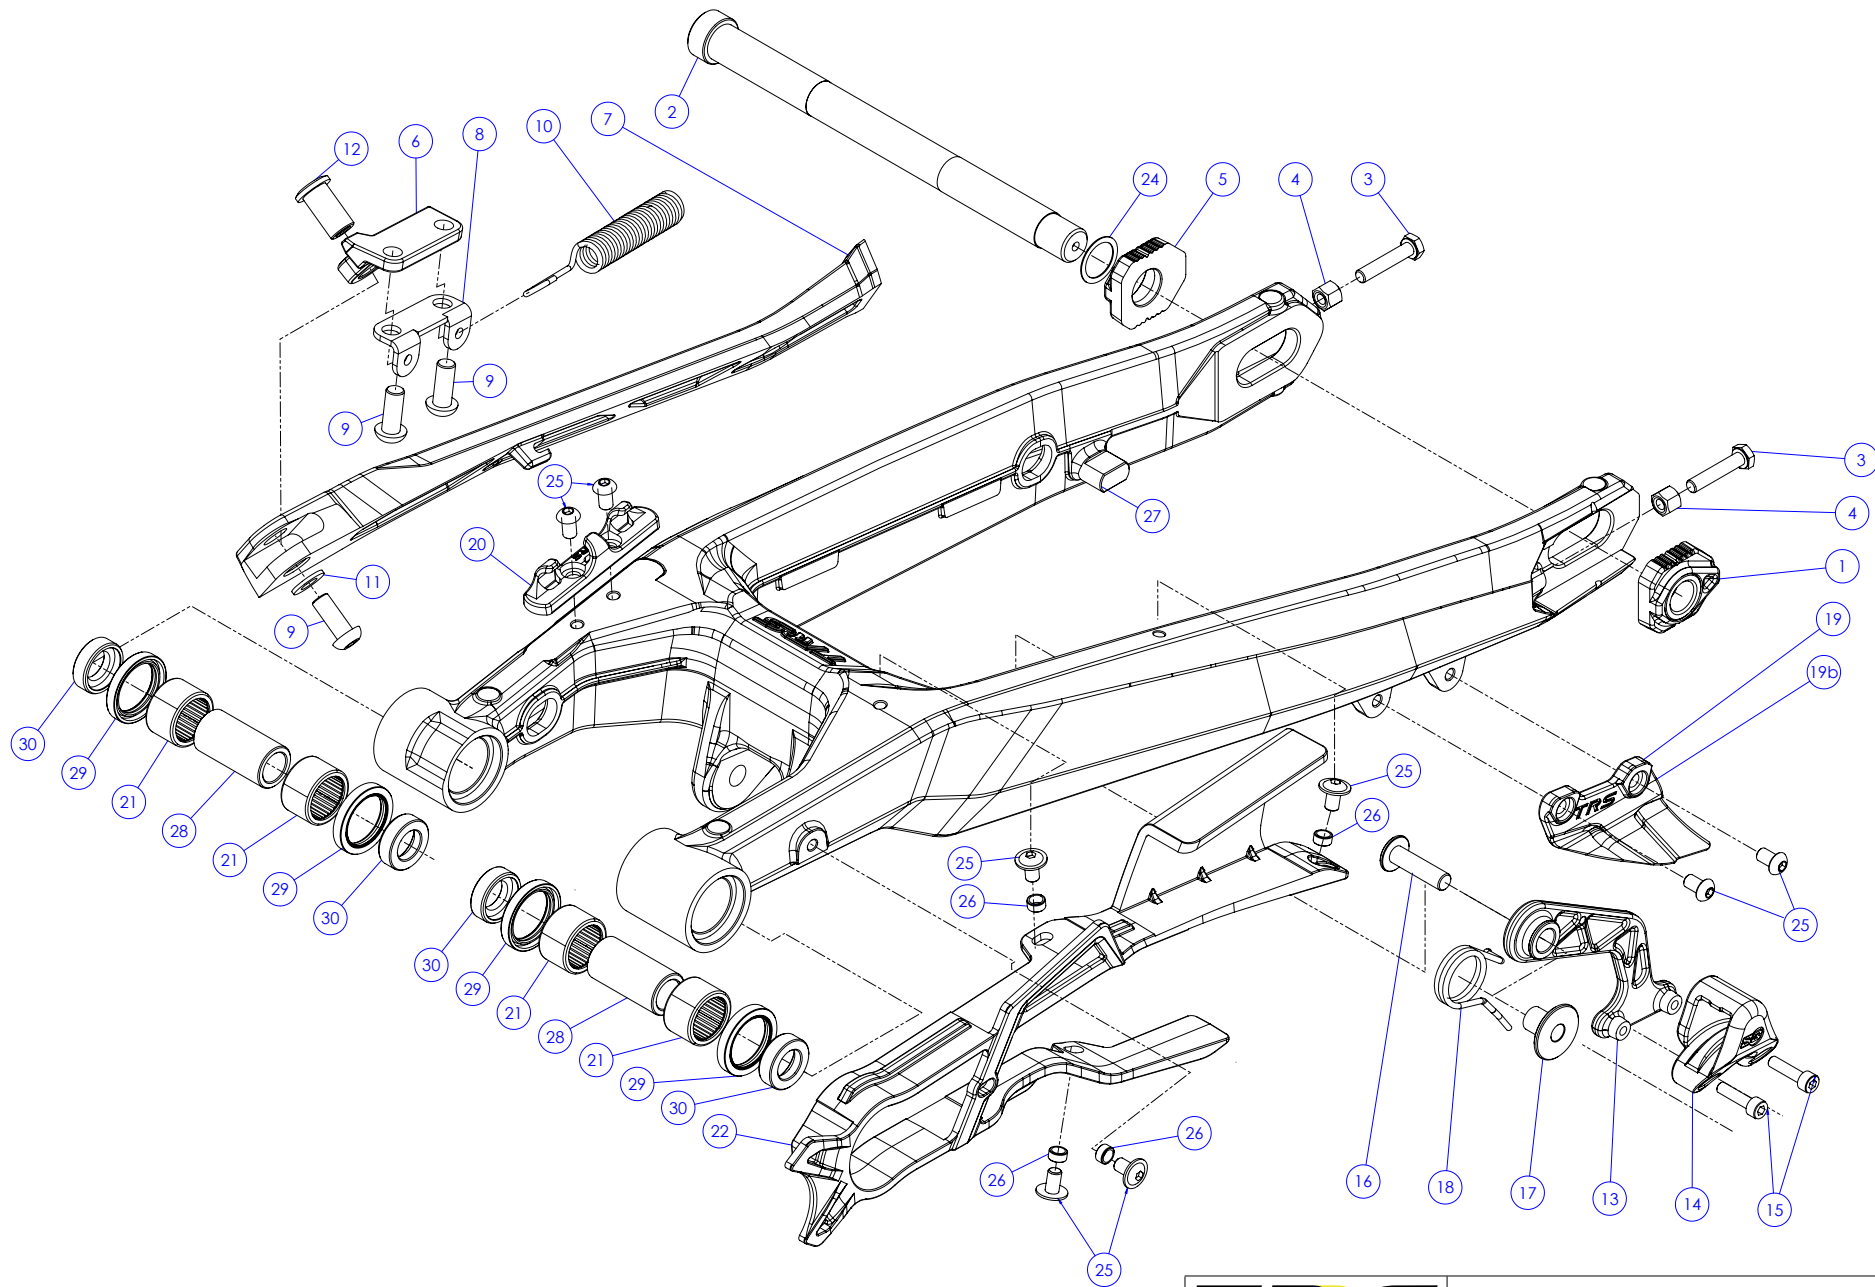

D

C

B

A

Despiece TRRS Raga Racing 2022

03 - BA - Basculante / Swing Arm

Nº	Código	Descripción	Description	Cantidad
1	03010TR100	Tensor eje rueda trasera roscado	Tensioner threaded, rear wheel axle	1
2	03008TR100	Eje rueda trasera	Axle, rear wheel	1
3	50501	Tornillo DIN 933 M6 - Tensor Eje Rueda	BOLT DIN 933 M6X30 10.9	2
4	51103	Tuerca DIN 6330 M6 - Tensor Eje Rueda	HEX NUT DIN 6330 M6 10.9	2
5	03009TR100	Tensor eje rueda	Tensioner, rear axle side	1
6	03003TR100	Soporte caballete	Side-stand support	1
7	03006TR100	Caballete	Side stand	1
8	03005TR100	Soporte muelle caballete	Side stand spring support	1
9	50201	Tornillo allen alomado M8x20	Bolt allen M8x20	3
10	03007TR100	Muelle caballete	Spring, side-stand	1
11	56303	Arandela M8 - Pasador Estribo	Washer, M8	1
12	03004TR100	Bulon caballete	Pin side stand	1
13	03020TR100	Palanca remachada tensor cadena	Chain tensioner riveted	1
14	70102	Goma Tensor	Rubber block, chain tensioner	1
15	50212	Tornillo allen con valona M6x25	Screw allen with washer M6x25	2
16	50217	Tornillo allen con valona M8x30	Screw allen with washer M8x30	1
17	03029TR100	Casquillo tensor cadena II	Chain tensioner bushing II	1
18	03030TR100	Muelle tensor cadena II	Chain tension spring II	1
19	03011TR101	Protector corona	Sprocket protector	1
19b	03026TR100	Protector corona 125cc	Sprocket protector 125cc	1
20	03017TR100	Guía latiguillo freno trasero	Guide, brake hose	1
21	52501	Rodamiento basculante 20x16	Bearing, swing-arm 20x16	4
22	03015TR100	Guía Cadena	Chain guide	1
23	50203	Tornillo allen con arandela M6x10	Bolt allen with washer M6x10	4
24	03016TR100	Arandela Eje Rueda Trasera 22x17x0,5	Washer, 22x17x0,5	1
25	50204	Tornillo allen cabeza redonda M6x10	Bolt, allen round head M6x10	4
26	57007	Casquillo Ø6x8x4	Bushing Ø6x8x4	4
27	03028TR100	Basculante II (Dorado)	Swing arm II (gold painted)	1
28	03025TR100	Bulon basculante	Swing arm pin	2
29	54012	Reten basculante 24x32x5 KC	Seal swing arm 24x32x5 KC	4
30	03027TR100	Casquillo reten basculante	Bushing seal swing arm	4