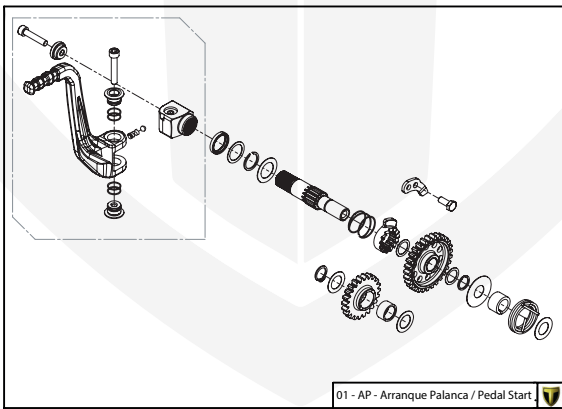

Despiece TRRS Raga Racing 2022

D

C

B

A