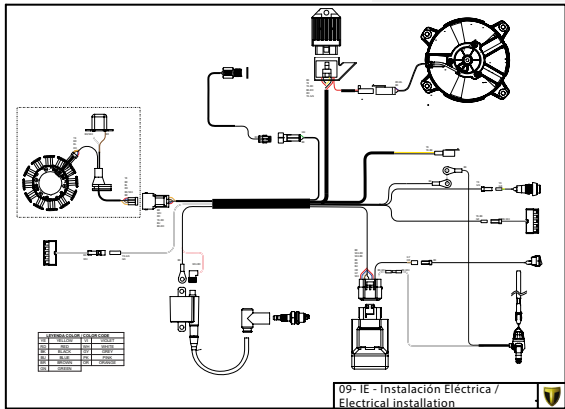

Despiece TRRS Raga Racing 2022

D