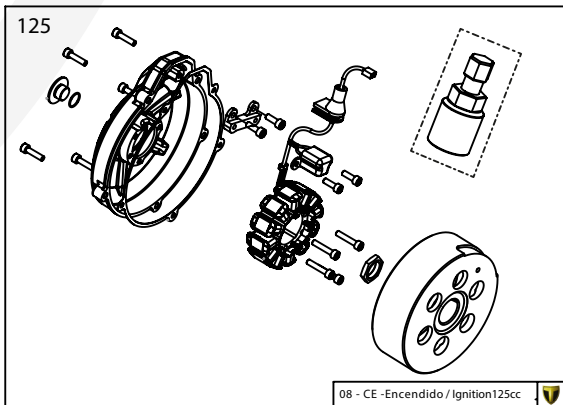

Despiece TRRS Raga Racing 2022

D

C

B

A