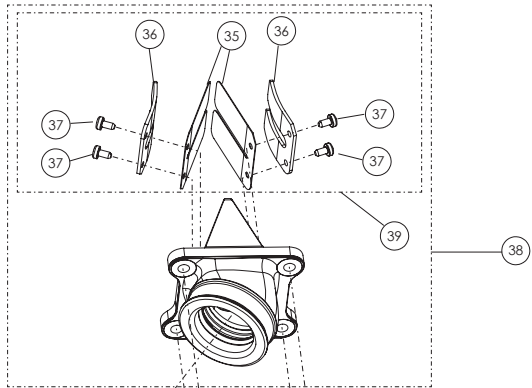

D

C

B

A

Despiece TRRS Raga Racing 2022

14 - CC - Caja de Láminas y Carburador / Reed Cage & Carburetor

Nº	Código	Descripción	Description	Cantidad
1	-	-	Screw, top cover	-
2	-	-	Cable Adjuster	-
3	-	-	Nut, Cable Adjuster	-
4	-	-	Top Cover	-
5	-	-	Gasket, Top	-
6	-	-	Spring, Throttle Valve	-
7	-	-	Collar, Throttle Spring	-
8	-	-	Clip, Jet Needle	-
9	72010	Aguja JJH 4º punto	Jet Needle JJH 4º step	1
10	-	-	Throttle Valve	-
11	58010	Clip Tubo	Fuel hose clip	2
12	62002	Tubo Gasolina	Fuel hose	1
13	-	-	Starter Valve (pull knob) Complete	-
14	72018	Tornillo ajuste ralenti Keihin	Idle adjuster Keihin	1
15	-	-	Washer, Idle Adjuster	-
16	-	-	Spring, Idle Adjuster	-
17	-	-	Float Pin	-
18	-	-	Spring, Air Adjuster	-
19	-	-	Air Adjust Screw	-
20	-	-	Needle Jet	-
21a	72006	Chiclé bajas 48 (250-280-300cc)	Slow Jet 48 (250-280-300cc)	1
21b	72008	Chiclé bajas 52 (125cc)	Slow Jet 52 (125cc)	1
22	58011	Abrazadera Norma30/45	Clamp, Norma 30/45	1
23	-	-	Needle Jet Holder SDGAA	-
24	-	-	Float Valve Complete	-
25a	72003	Chiclé principal 125 (250-280-300cc)	Main Jet 125 (250-280-300cc)	1
25b	72004	Chiclé principal 128 (125cc)	Main Jet 128 (125cc)	1