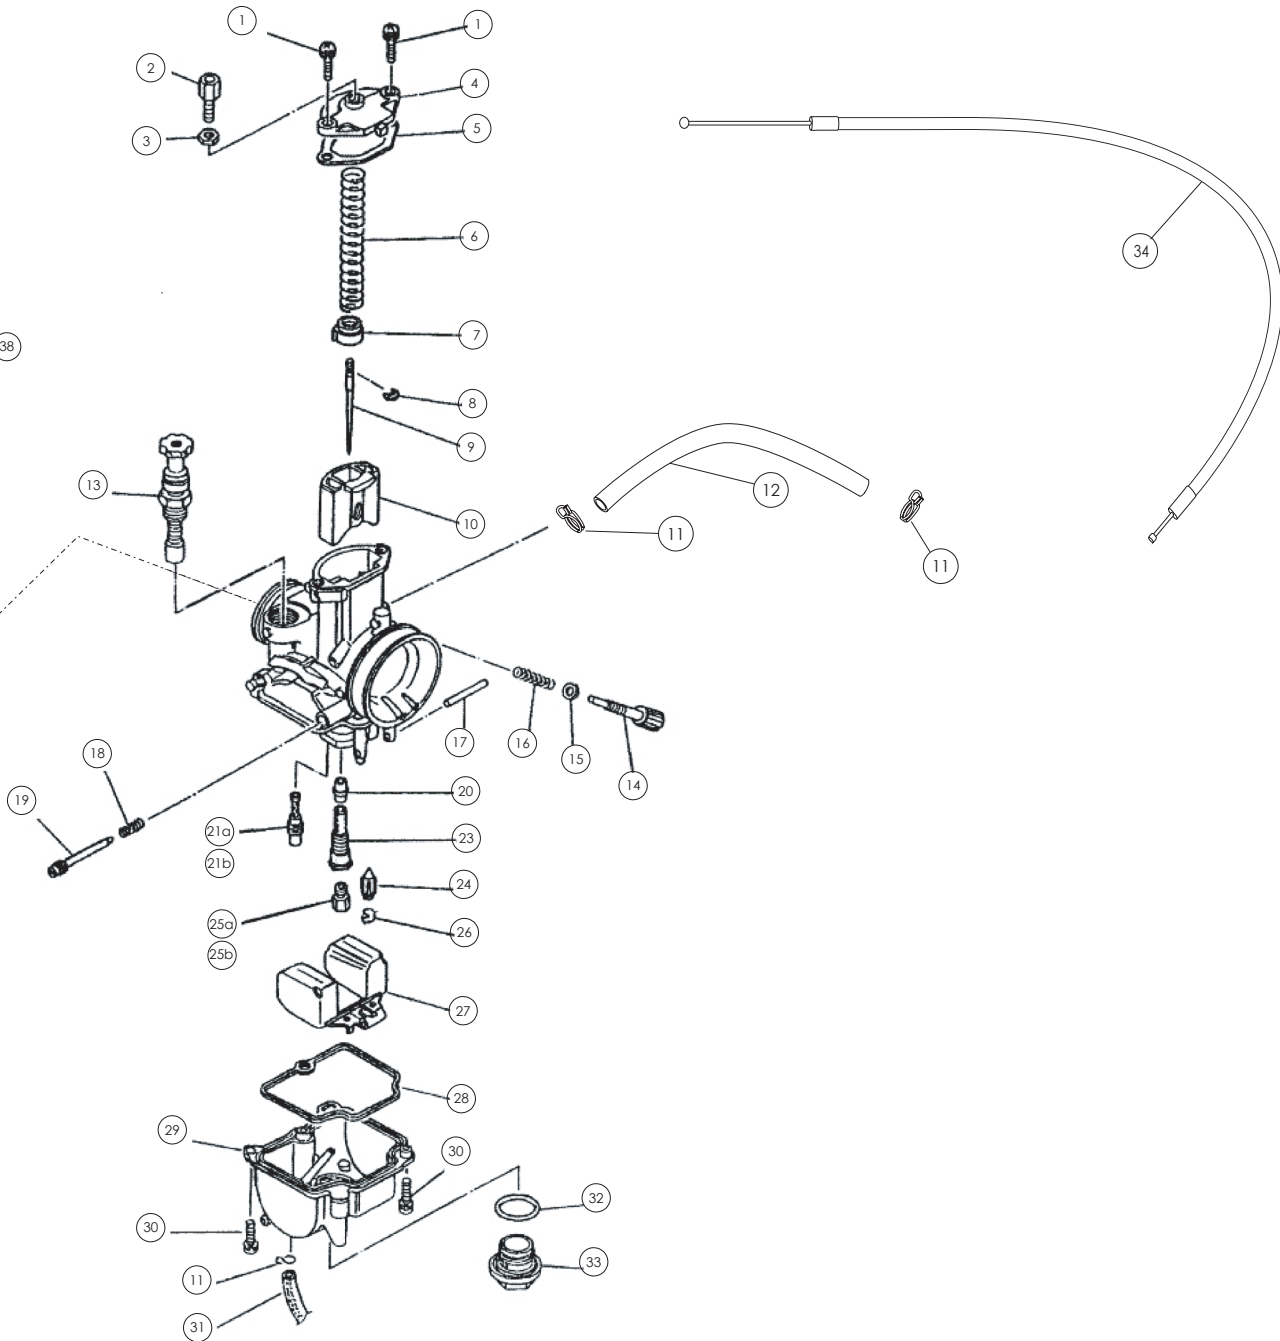

D

C

B

A

Despiece TRRS Raga Racing 2022

14 - CC - Caja de Láminas y Carburador / Reed Cage & Carburetor

Nº	Código	Descripción	Description	Cantidad
1	-	-	Screw, top cover	-
2	-	-	Cable Adjuster	-
3	-	-	Nut, Cable Adjuster	-
4	-	-	Top Cover	-
5	-	-	Gasket, Top	-
6	-	-	Spring, Throttle Valve	-
7	-	-	Collar, Throttle Spring	-
8	-	-	Clip, Jet Needle	-
9	72010	Aguja JJH 4º punto	Jet Needle JJH 4º step	1
10	-	-	Throttle Valve	-
11	58010	Clip Tubo	Fuel hose clip	2
12	62002	Tubo Gasolina	Fuel hose	1
13	-	-	Starter Valve (pull knob) Complete	-
14	72018	Tornillo ajuste ralenti Keihin	Idle adjuster Keihin	1
15	-	-	Washer, Idle Adjuster	-
16	-	-	Spring, Idle Adjuster	-
17	-	-	Float Pin	-
18	-	-	Spring, Air Adjuster	-
19	-	-	Air Adjust Screw	-
20	-	-	Needle Jet	-
21a	72006	Chiclé bajas 48 (250-280-300cc)	Slow Jet 48 (250-280-300cc)	1
21b	72008	Chiclé bajas 52 (125cc)	Slow Jet 52 (125cc)	1
22	58011	Abrazadera Norma30/45	Clamp, Norma 30/45	1
23	-	-	Needle Jet Holder SDGAA	-
24	-	-	Float Valve Complete	-
25a	72003	Chiclé principal 125 (250-280-300cc)	Main Jet 125 (250-280-300cc)	1
25b	72004	Chiclé principal 128 (125cc)	Main Jet 128 (125cc)	1