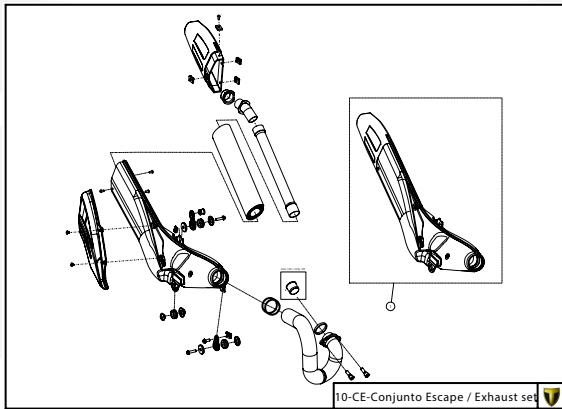

Despiece TRRS Raga Racing 2022

D