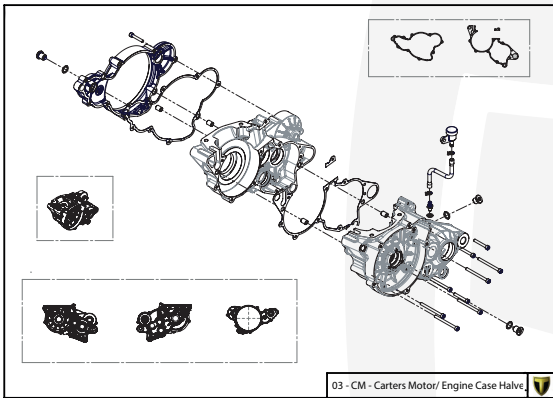

Despiece TRRS Raga Racing 2022

D