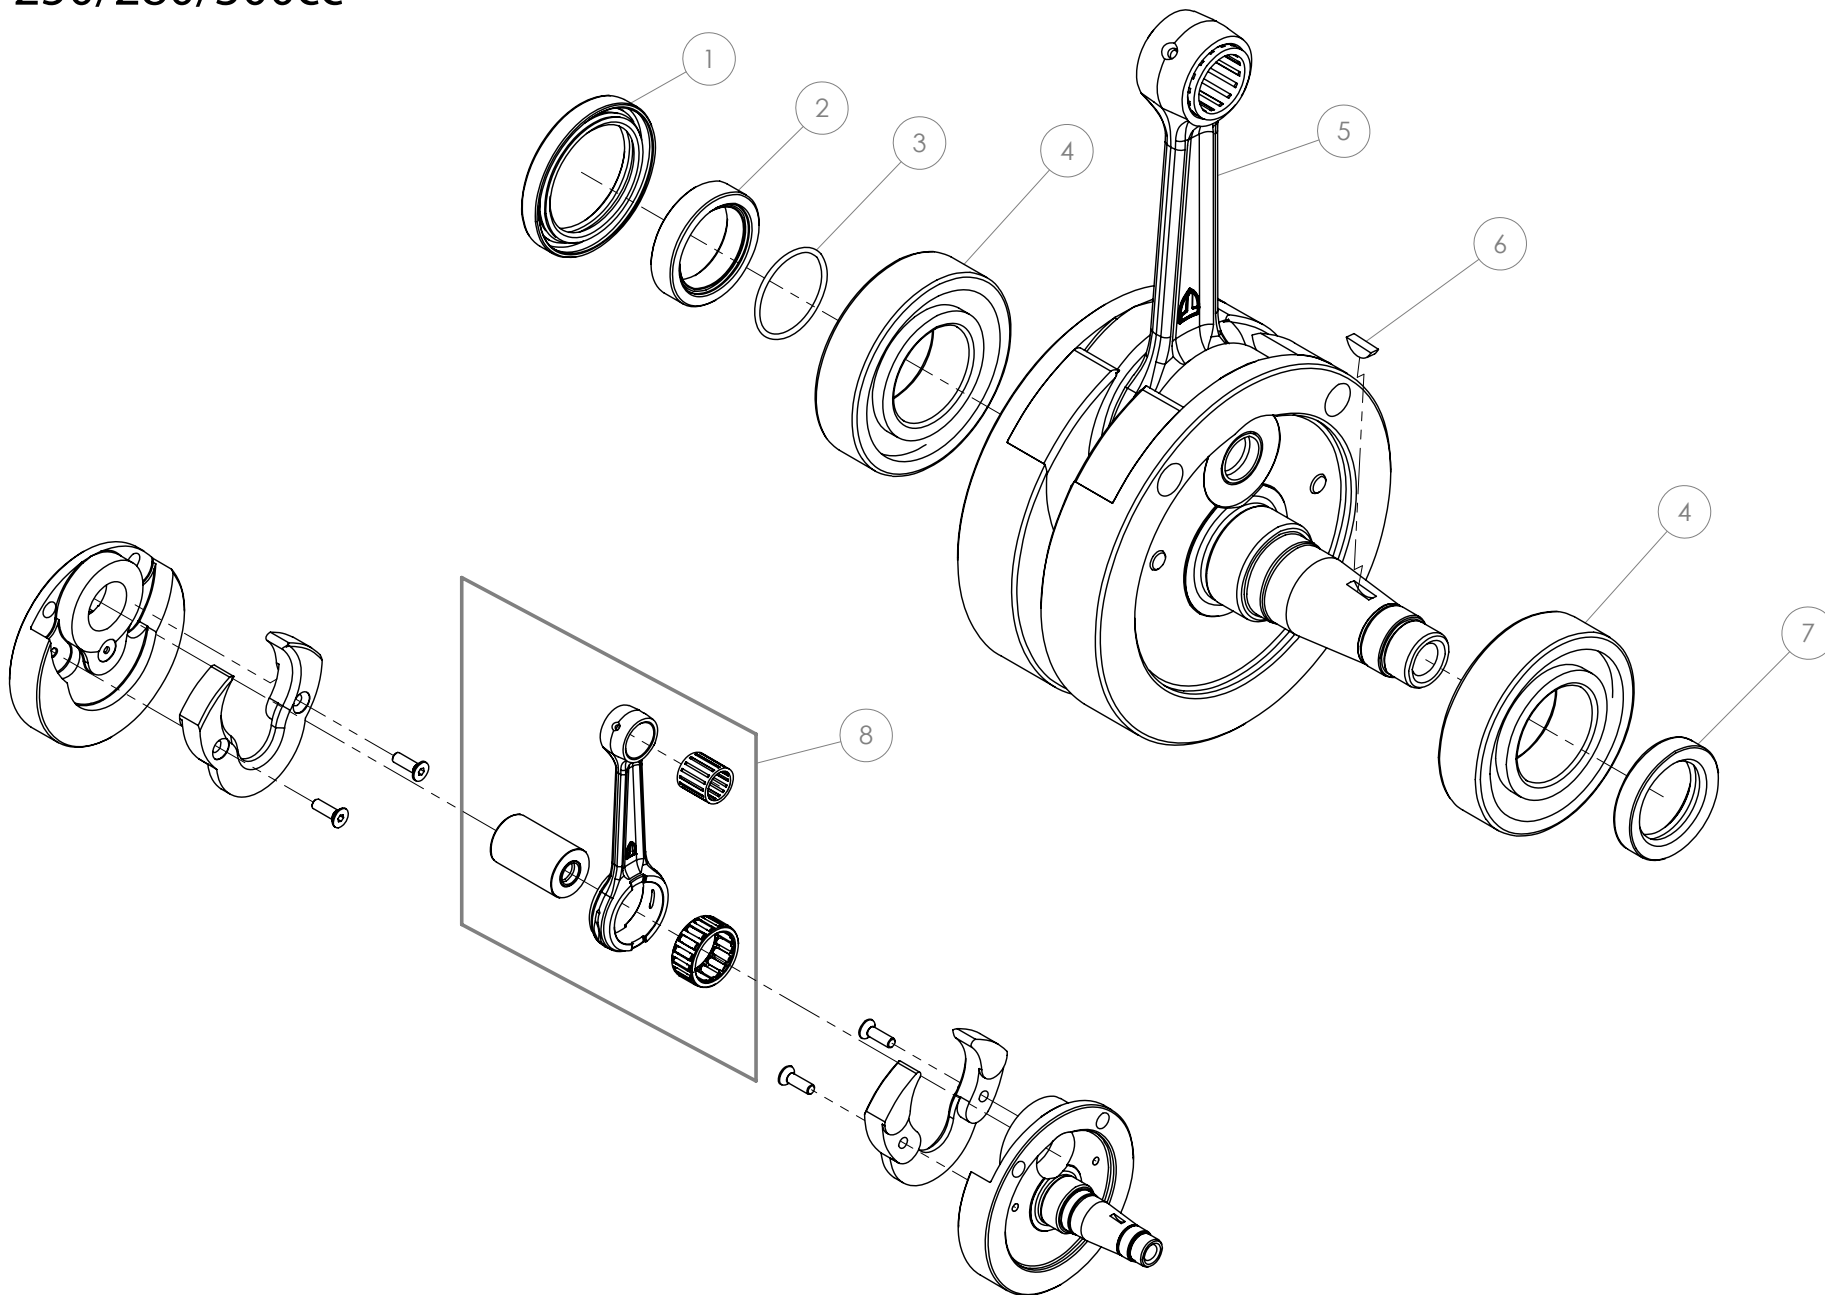

250/280/300cc

D

C

B

A

Despiece TRRS Raga Racing 2022

04 - CM - Cigüeñal / Crankshaft (250-280-300 cc)

Nº	Código	Descripción	Description	Cantidad
1	54011	Reten Doble Labio 35x47x6	Double Lip Seal 35x47x6	1
2	04023MT100	Casquillo piñon salida cigüeñal	Bushing, primary gear	1
3	53016	Tórica Ø1,5Ø25	O-ring Ø1,5Ø25	1
4	52109	Rodamiento de bolas 6206	Ball bearing 6206	2
5	04004MT100	Conjunto cigüeñal	Complete crankshaft	1
6	59001	Chaveta Volante Magnético DIN6888 10x3x3,7	Key, magneto flywheel DIN 6888 10x3x3.7	1
7	54005	Retén Cigüeñal Volante 24X35X7	Seal, crankshaft magneto 24x35x7	1
8	04003MT100	Kit Biela	Rod kit	1