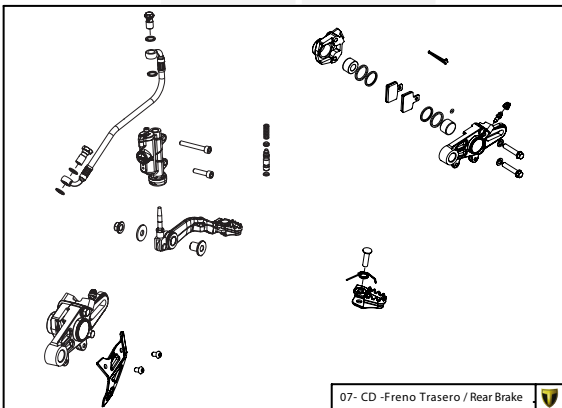

Despiece TRRS Raga Racing 2022

D

C

B

A