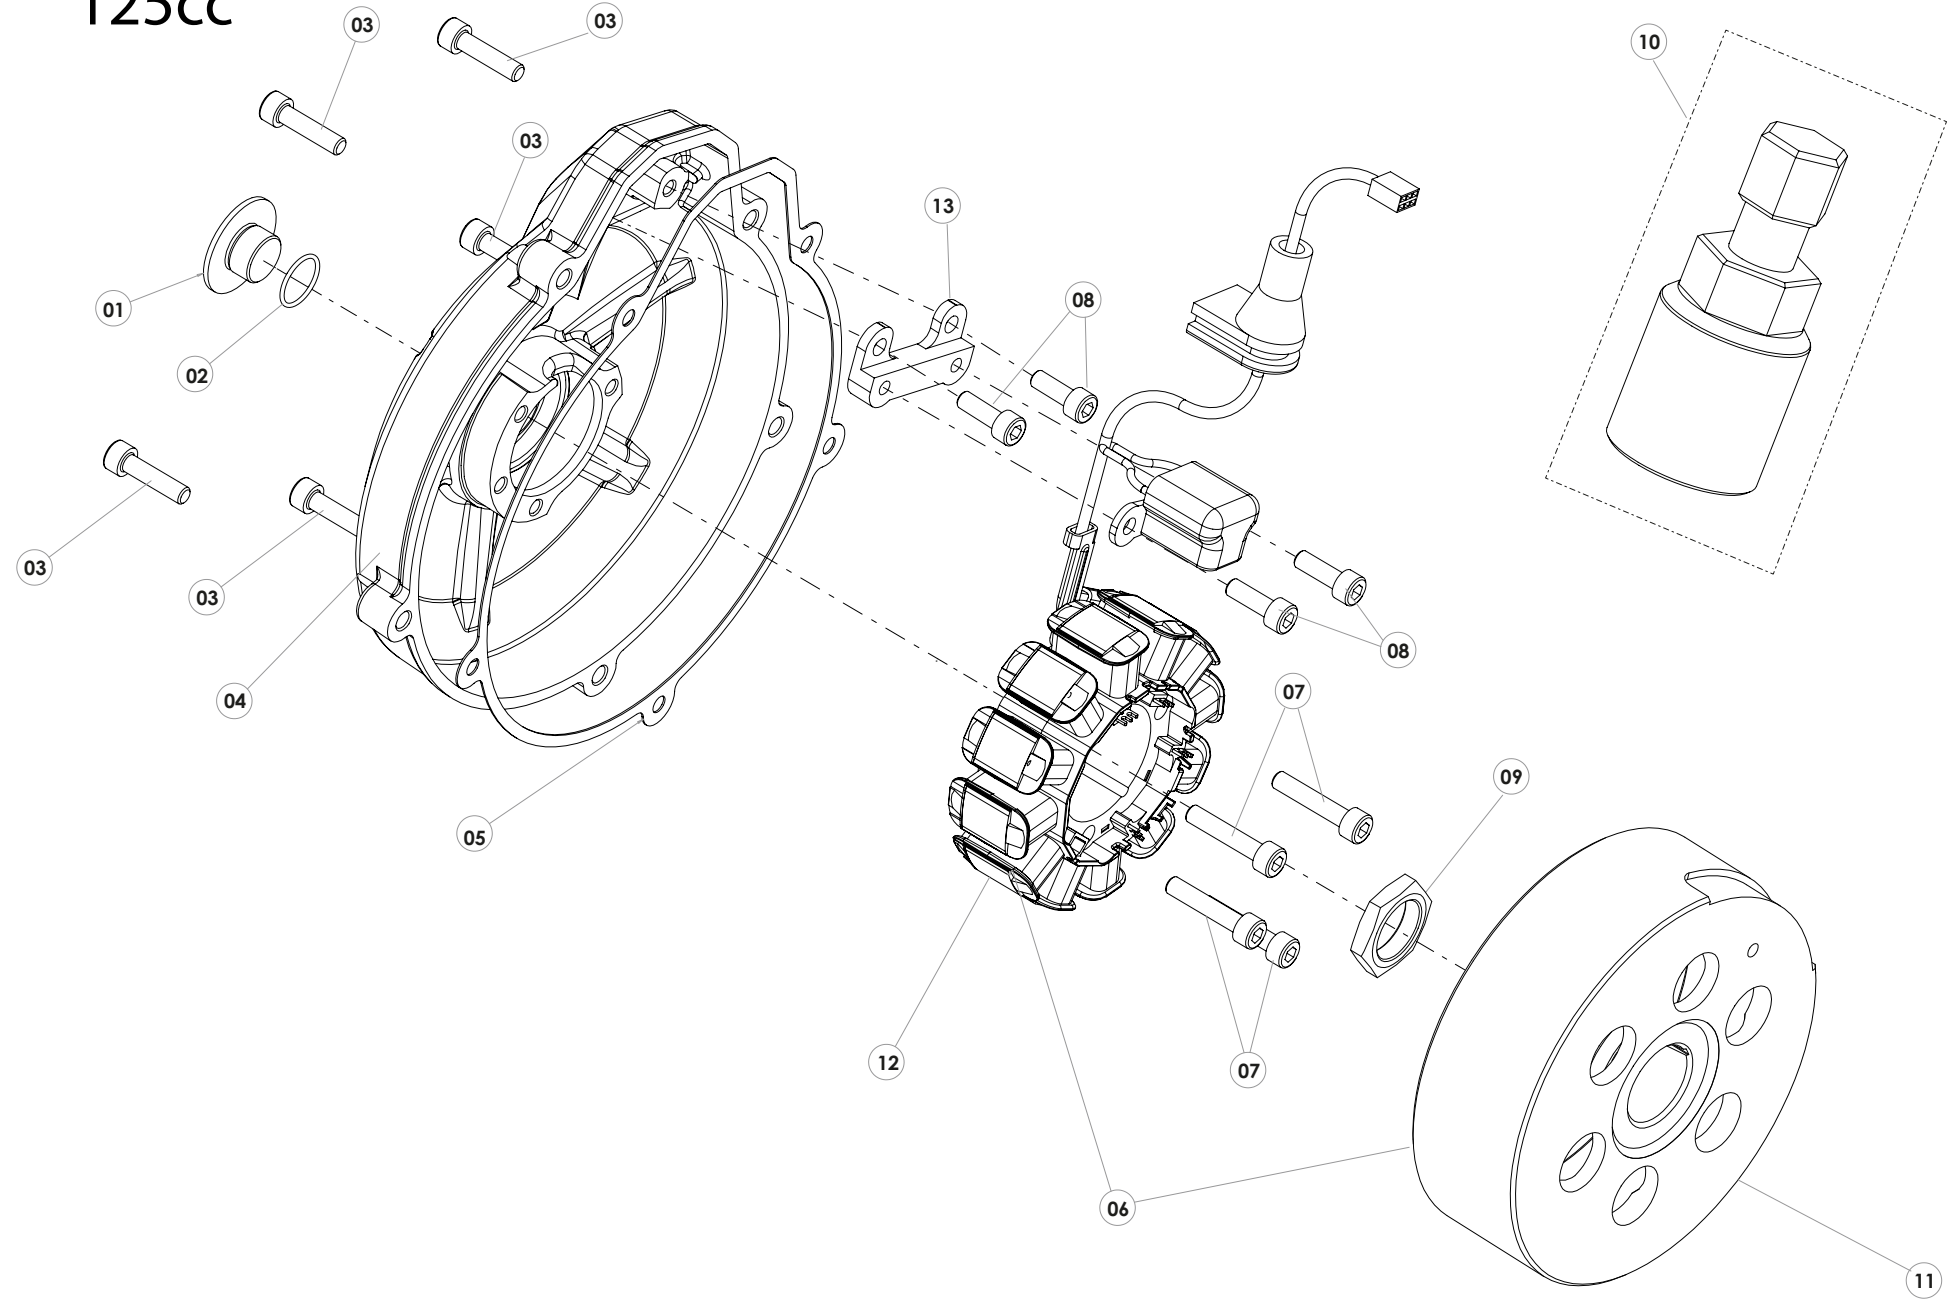

5

4

3

2

1

125cc

D

C

B

A

Despiece TRRS Raga Racing 2022

08 - CE - Encendido / Ignition 125cc

Nº	Código	Descripción	Description	Cantidad
1	08001MT101	Tornillo tapa encendido (rojo)	<i>Bolt, Ignition cover (red)</i>	1
2	53015	Tórica Encendido 12x1.5 Nbr	<i>O-ring, ignition cap 12x1.5 Nbr</i>	1
3	50112	Tornillo DIN 912 Allen M5x20 - Tapa Encendido	<i>Bolt, DIN 912 Allen M5x20 - Ignition cover</i>	5
4	08008MT200	Tapa encendido TRRS 125cc	<i>Ignition cover TRRS 125cc</i>	1
5	08003MT100	Junta Tapa Encendido	<i>Gasket, Ignition cover</i>	1
6	70235	Conjunto encendio (volante+estator+pick-up) 125cc	<i>Flywheel magneto TRS 125cc</i>	1
7	50121	Tornillo Din 912 Allen M5X25 - Stator	<i>Bolt, DIN 912 Allen M5x25 - Stator</i>	4
8	50122	Tornillo Din 912 Allen M5X10 - Pick Up	<i>Bolt, DIN 912 Allen M5x10 - Pickup</i>	4
9	08004MT100	Tuerca Volante Magnético	<i>Nut, magneto flywheel</i>	1
10	08005MT100	Extractor Volante Magnético TRS	<i>Removal tool, Magneto flywheel TRS</i>	1
11	70233	Volante Magnético TRS 125cc	<i>Magneto flywheel TRS 125cc</i>	1
12	70225	Stator + Pick Up	<i>Stator and pickup</i>	1
13	08007MT100	Distanciador pick-up	<i>Spacer pick-up</i>	1