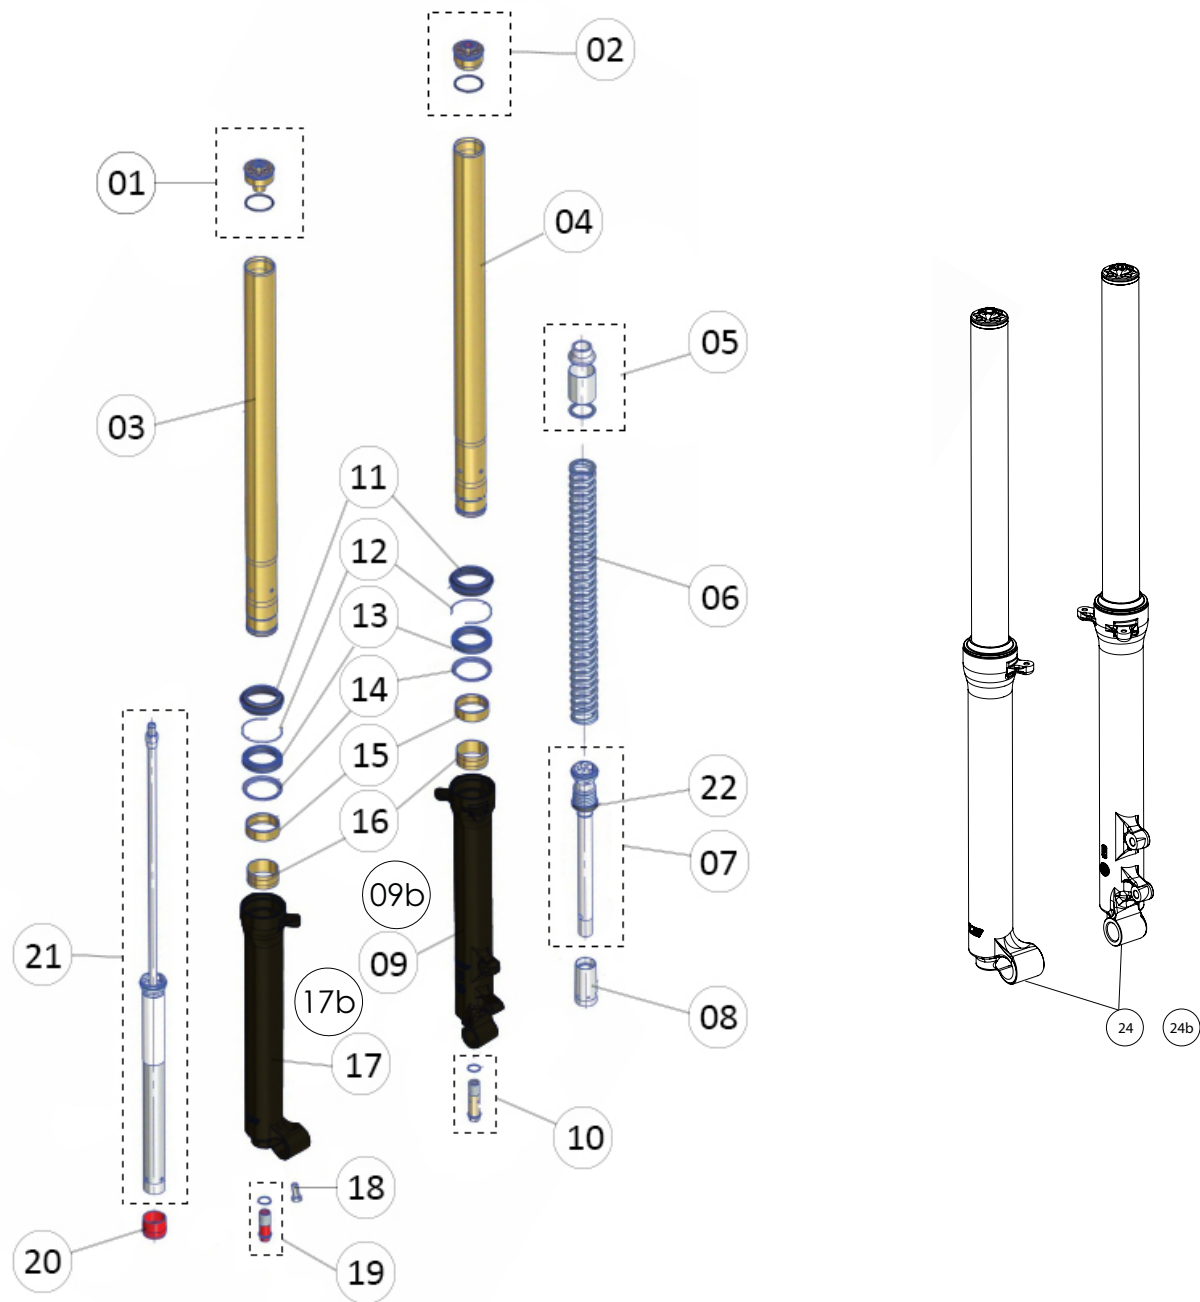

D

C

B

A

Despiece TRRS Raga Racing 2022

04b - HD - Horquilla Delantera Tech / Front Suspension Tech

Nº	Código	Descripción	Description	Cantidad
1	71030	Cjto. tapon regulacion extension	Screw cap rebound set	1
2	71031	Cjto. tapon regulacion precarga muelle	Screw cap preload spring set	1
3	71032	Barra Suspension Derecha-Group Stanchion Tube Replay Right	Stanchion Tube, Right side	1
4	71045	Barra Suspension Izquierda-Group Stanchion Tube Replay Left	Stanchion Tube, Left side	1
5	71033	Cto. Distanciadores Muelle-Group Spacers Spring	Group, Spring spacers	1
6	71034	Muelle Horquilla-Fork Spring (Progr. 3)	Fork Spring	1
7	71035	Cto.Mecanico Bombeo-Group Mechanical Pumping	Group, dampening cartridge	1
8	71036	Cono Limitador Izquierdo-Cone Limit Left	Alignment cone, Left	1
9	71053	Botella Suspension Izquierda-Left Leg (Negra para barras de acero)	Lower Leg, left (Black for steel bar)	1
9b	71037	Botella Suspension Izquierda-Left Leg (dorada) (Solo 125cc)	Lower Leg, left (gold) (125cc only)	1
10	71010	Cto.Tornillo Regulacion-Needle Regulation Group	Needle and Regulation Group	1
11	71011	Guardapolvo Horquilla-Dust Seal	Dust Seal	2
12	71012	Circlip Tope Reten-Ring Stopper Oil Seal	Oil Seal retention clip	2
13	71013	Reten Horquilla-Oil Seal	Oil Seal	2
14	71014	Anillo Tope Glacier-Ring Stop Bushing Oil Seal	Bushing stop ring	2
15	71015	Glacier Barra Horquilla-Bush Du Ø39XØ43X15	Bushing Du Ø39XØ43X15	2
16	71016	Glacier Botella Horquilla-Bush Du Ø38XØ40X20	Bushing Du Ø38XØ40X20	2
17	71052	Botella Suspension Derecha-Right Leg (negra para barras de acero)	Lower leg, Right (Black for steel bar)	1
17b	71039	Botella Suspension Derecha-Right Leg (dorada) (Solo 125cc)	Lower leg, Right (gold) (125cc only)	1
18	71018	Tornillo Allen-Screw Tceib M8X18 Din 7984	Bolt, Allen M8X18 Din 7984	1
19	71040	Cto. Tornillo Regulacion- Group Lock Screw Hydraulic Pump	Group, Hydraulic dampener end cap	1
20	71020	Cono Limitador Derecho-Cone Limit Right	Alignment cone,	1
21	71042	Cartucho Hidraulico-Group Cartridge	Group, Cartridge	1
22	71043	Anillo Tope Muelle-Support Ring For Spring Limit	Guide Ring, Limit spring	1
23	71044	Kit Toricas-Group Rings Seal	O-ring kit	1
24	04032TR100	Cjto. horquilla delantera barras doradas / botella negra	Front fork set, gold-plated tube / black leg	1
24b	04020TR100	Cjto. horquilla delantera dorada (Solo 125cc)	Front suspension gold-plated, set (125cc only)	1