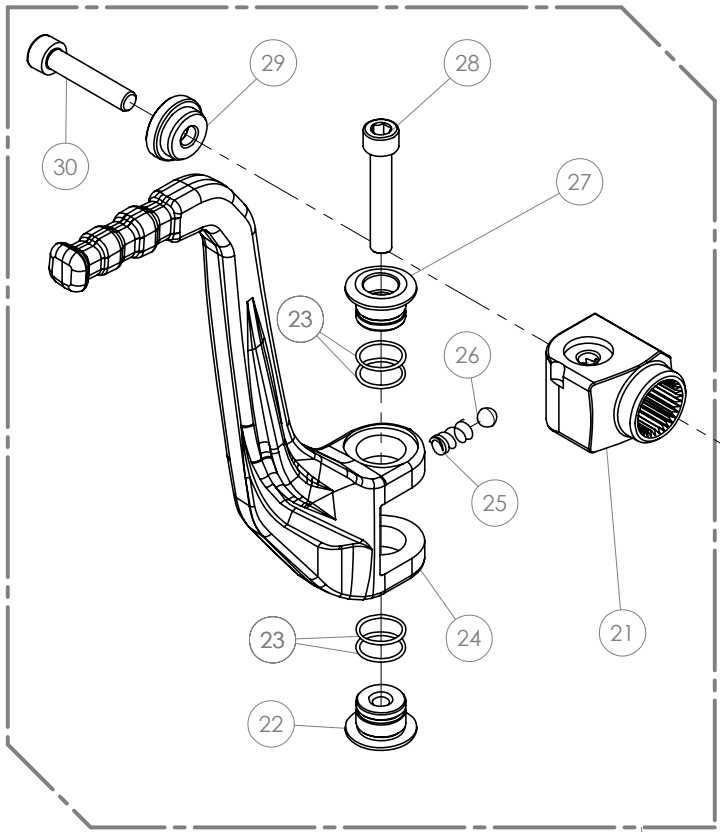

5

4

3

2

1

D

C

B

A

31

01 - AP - Arranque Palanca / Pedal Start
TRRS Motorcycles

Despiece TRRS Raga Racing 2022

01 - AP - Arranque Palanca / Pedal Start

Nº	Código	Descripción	Description	Cantidad
1	01001MT100	Arandela Interna Arranque 25x14x0.5	Washer, internal kick-start 25x14x0.5	1
2	01002MT101	Muelle Arranque	Spring, kick-start	1
3	01018MT100	Casquillo eje arranque	Spacer, kick starter	1
4	01019MT100	Arandela muelle arranque 14x35x0,5	Washer, kick starter spring	1
5	55010	Circlip Arranque DIN-471 Ø14x1	Circlip, kick starter DIN-471Ø14 x1	1
6	01020MT100	Arandela piñon arranque 14x19x0,5	Washer, Kick starter gear	2
7	01026MT100	Piñon arranque	Gear kick starter assembly	1
8	01027MT100	Piñon Intermedio Arranque	Gear, intermediate kick-start	1
9	52513	Rodamiento agujas Piñón Intermedio K15x19x10	Bearing needle	1
10	01015MT100	Arandela Piñon Intermedio Arranque 24x15x0.5	Washer, intermediate kick-start gear 24x15x0.5	2
11	55002	Circlip Piñón Intermedio Arranque 15X1 DIN-471	Circlip, intermediate kick-start gear 15x1 DIN-471	1
12	50503	Tornillo Hexagonal	Bolt hexagonal	1
13	01025MT100	Chapa tope trinquete	Ratchet cam	1
14	01022MT100	Trinquete arranque	Kick starter ratchet	1
15	01023MT100	Muelle trinquete arranque	Spring, kick starter ratched	1
16	01024MT100	Eje arranque	Kick starter shaft	1
17	01028MT100	Arandela Ø14Ø28x0.5	Washer	1
18	55011	Circlip DIN-471 Ø18 x1.2	Circlip DIN-471Ø18 x1.2	1
19	01008MT101	Arandela Eje Arranque 18X24X0,5	Washer, kick-start shaft 18x24x0.5	1
20	54003	Retén Arranque 18x24x4	Seal, kick-start 18x24x4	1
21	01010MT100	Muñequilla Pedal Arranque	Fulcrum, kick-start pedal	1
22	01011MT100	Casquillo Pedal Arranque - Inferior	Bushing, kick-start pedal (lower)	1
23	53007	Tórica Muñequilla Nbr 12X1	O-ring, starter fulcrum Nbr 12x1	4
24	01014MT100	Pedal Arranque Trs	Pedal, kick-start	1
25	01013MT100	Muelle posicionador palanca arranque	Spring, kickstart position	1
26	60002	Bola Pedal Arranque F84Kug5,556	Ball, kick-start retention	1
27	01009MT100	Casquillo Pedal Arranque - Superior	Bushing, kick-start pedal (upper)	1
28	50113	Tornillo Pedal Arranque Din 912 M6X1X35	Bolt, kick-start pedal DIN 912 M6x1x35	1
29	01012MT101	Casquillo sujeccion palanca arranque anodizado rojo	Kick-start bushing red anodized	1
30	50110	Tornillo Din 912 M6X25 Muñequilla Arranque	Bolt, Din 912 M6x25 kick-start fulcrum	1
31	01017MT100	Conjunto Palanca	Set, Starting Pedal	1