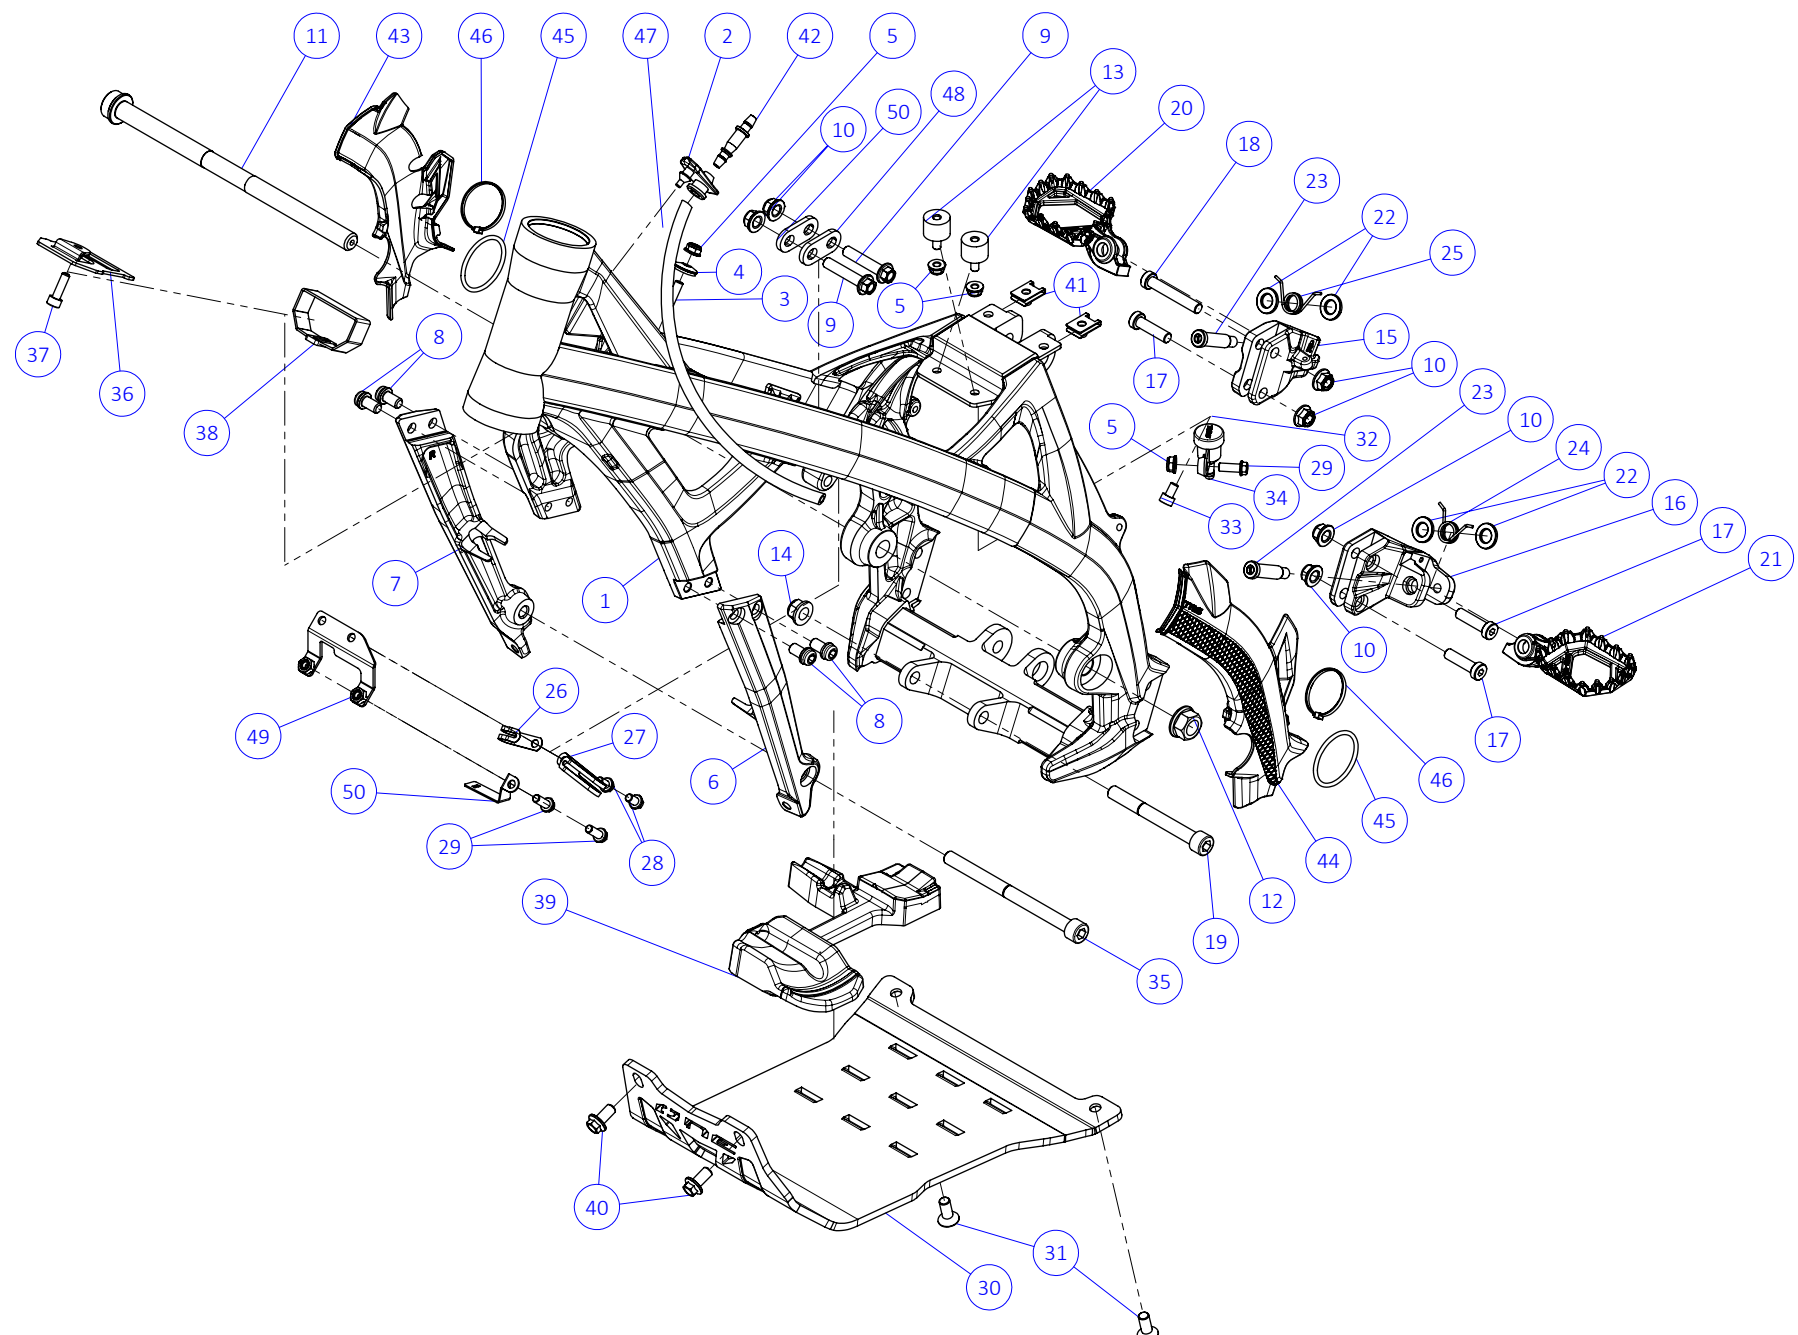

Despiece TRRS Raga Racing 2022

D

C

B

A

Despiece TRRS Raga Racing 2022

01 - CH - Conjunto Chasis / Frame Set

Nº	Código	Descripción	Description	Cantidad
01	01001TR101	Chasis (Blanco)	Frame (White)	1
02	01002TR100	Pasamuro Tubo Desvaporizador	Vent hose connection plate	1
03	01003TR100	Esparrago Roscado M6 Depósito Gasolina	Fuel tank mounting stud, M6	1
04	56901	Arandela Metal - Goma Depósito Gasolina	Washer, rubber-metal, fuel tank	1
05	51501	Tuerca autoblocante M6	Locknut M6	4
06	01005TR105	Brazo izquierdo chasis (Pintado rojo)	Front left subframe (Red painted)	1
07	01004TR105	Brazo derecho chasis (Pintado rojo)	Front right subframe (Red painted)	1
08	50801	Tornillo allen M8x14mm	Allen, 8x14mm	4
09	50901	Tornillo hexagonal con arandela M8x40	Bolt M8x40	2
10	51502	Tuerca autoblocante M8	Nut. locking type, M8 engine	6
11	01012TR100	Eje Basculante	Swing arm axle	1
12	01007TR100	Tuerca eje basculante	Nut, swing-arm shaft	1
13	63001	Silentblock M6 20x15	Silentblock M6 20x15	2
14	51503	Tuerca autoblocante M10x1.25	Locknut, M10x1.25	1
15	01010TR131	Soporte estribera derecha (Mecanizada/Pintado negro)	Support footrest right (Cnc/Black painted)	1
16	01011TR131	Soporte estribera izquierda (Mecanizada/Pintado negro)	Support footrest left (Cnc/Black painted)	1
17	50808	Tornillo M8x30 allen	Bolt M8x30 allen	3
18	50809	Tornillo M8x50 allen	Bolt M8x50 allen	1
19	50105	Tornillo DIN 912 M10x90x1,25 - Inferior Motor	Bolt, DIN 912 M10x90x1.25 - engine lower	1
20	01029TR100	Estribera microfusión derecha	Microfusion footrest right side	1
21	01028TR100	Estribera microfusión izquierda	Microfusion footrest left side	1
22	01034TR100	Arandela estribo Ø10	Washer Ø10 footrest	4
23	01035TR100	Tornillo estribera	Bolt footrest	2
24	01037TR100-1	Muelle estribera izquierda (pasador de Ø10)	Spring footpeg left (pin Ø10)	1
25	01036TR100-1	Muelle estribera derecha (pasador de Ø10)	Spring footpeg right (pin Ø10)	1
26	58001	Abrazadera para Cableado 60mm	Clamp for cables, 60mm	1
27	58002	Abrazadera para Cableado 100mm	Clamp for cables, 100mm	1
28	50902	Tornillo DIN 6921 M6x10 Soporte Bobina Chasis	Bolt, DIN 6921 M6x10, ignition coil mounting plate to chassis	2