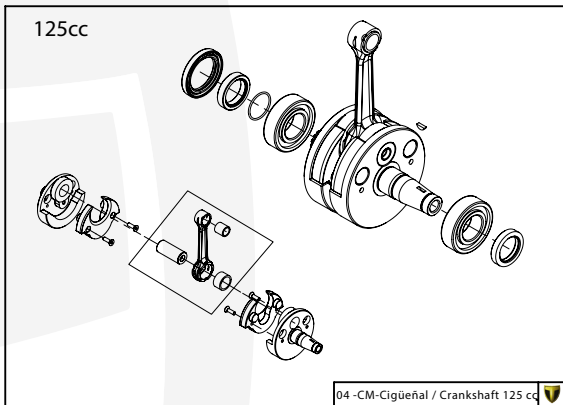

Despiece TRRS Raga Racing 2022

D