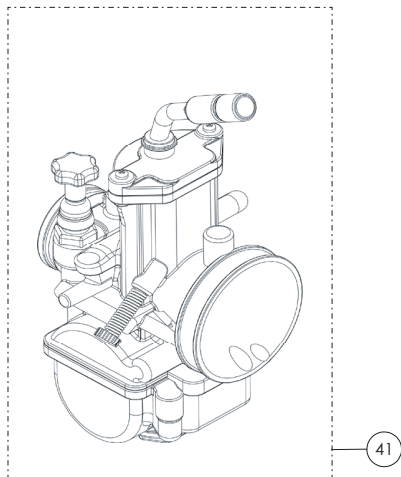

D

C

B

A

Despiece TRRS Raga Racing 2022

14 - CC - Caja de Láminas y Carburador / Reed Cage & Carburetor

Nº	Código	Descripción	Description	Cantidad
1	-	-	Screw, top cover	-
2	-	-	Cable Adjuster	-
3	-	-	Nut, Cable Adjuster	-
4	-	-	Top Cover	-
5	-	-	Gasket, Top	-
6	-	-	Spring, Throttle Valve	-
7	-	-	Collar, Throttle Spring	-
8	-	-	Clip, Jet Needle	-
9	72010	Aguja JJH 4º punto	Jet Needle JJH 4º step	1
10	-	-	Throttle Valve	-
11	58010	Clip Tubo	Fuel hose clip	2
12	62002	Tubo Gasolina	Fuel hose	1
13	-	-	Starter Valve (pull knob) Complete	-
14	72018	Tornillo ajuste ralenti Keihin	Idle adjuster Keihin	1
15	-	-	Washer, Idle Adjuster	-
16	-	-	Spring, Idle Adjuster	-
17	-	-	Float Pin	-
18	-	-	Spring, Air Adjuster	-
19	-	-	Air Adjust Screw	-
20	-	-	Needle Jet	-
21a	72006	Chiclé bajas 48 (250-280-300cc)	Slow Jet 48 (250-280-300cc)	1
21b	72008	Chiclé bajas 52 (125cc)	Slow Jet 52 (125cc)	1
22	58011	Abrazadera Norma30/45	Clamp, Norma 30/45	1
23	-	-	Needle Jet Holder SDGAA	-
24	-	-	Float Valve Complete	-
25a	72003	Chiclé principal 125 (250-280-300cc)	Main Jet 125 (250-280-300cc)	1
25b	72004	Chiclé principal 128 (125cc)	Main Jet 128 (125cc)	1