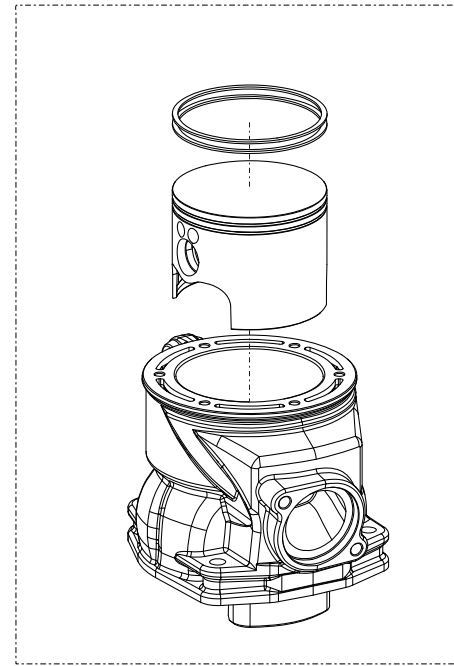

250/280/300 cc

Despiece TRRS Raga Racing 2022

07 - CP - Cilindro y Pistón / Cylinder & Piston (250 - 280 - 300300cc) Listado de Piezas

Nº	Código	Descripción	Description	Cantidad
1	70205	Bujia NGK BPMR6A	Spark plug NGK BPMR6A	1
2	50911	Tornillo DIN 6921 M6X25 Culata	Bolt, DIN 6921 M6x25 Cylinder head	6
3	56105	Arandela Tornillo Culata 6x12x1.5 Copper	Copper washer, cylinder head bolt 6x12x1.5	6
4	50912	Tornillo Din 6921 M5X8 Sangrador Culata	Bolt, DIN 6921 M5x8 Cylinder head bleeder	1
5	56103	Arandela Tornillo Sangrador Culata Tubo 5x9x1 Copper	Copper washer, cylinder head bleeder 5x9x1	1
6	07001MT102	Tapa culata con sensor temperatura (roja)	Cylinder head top cap with T. Sensor (red)	1
7	53012	Tórica Culatín Vitón 20x2,5	O-ring, Viton 20x2.5	1
8	53013	Tórica Culata Interior Vitón 81,2x1,78	O-ring, Viton 81,2x1.78	1
9	53014	Tórica Culata Exterior Vitón 101,6x1,78	O-ring, Viton 101,6x1.78	1
10	70460	Juego Segmentos 250	Piston ring set, 250	1
11	70461	Juego Segmentos 280	Piston ring set, 280	1
12	70462	Juego Segmentos 300	Piston ring set, 300	1
13	55005	Circlip Bulón	Clip, piston pin	2
14	70463	Bulón Piston	Piston pin	1
15	52508	Cojinete de agujas superior biela	Top rod cage bearing	1
16A	70465	Conjunto Pistón A (250)	Piston, size A complete (250)	1
16B	70466	Conjunto Pistón B (250)	Piston, size B complete (250)	1
16C	70467	Conjunto Pistón C (250)	Piston, size C complete (250)	1
17A	70477	Conjunto Pistón A (280)	Piston, size A complete (280)	1
17B	70478	Conjunto Pistón B (280)	Piston, size B complete (280)	1
17C	70479	Conjunto Pistón C (280)	Piston, size C complete (280)	1
18A	70480	Conjunto Pistón A (300)	Piston, size A complete (300)	1
18B	70481	Conjunto Pistón B (300)	Piston, size B complete (300)	1
18C	70482	Conjunto Pistón C (300)	Piston, size C complete (300)	1
19	50917	Tornillo hexagonal con arandela M8x35	Bolt hexagonal with wahser M8x35	4
20	07002MT100	Junta Cilindro 0,5	Cylinder base gasket 0.5	1
21	07003MT100	Culatín Interno (250)	Interior cylinder head (250)	1
22	07004MT100	Culatín Interno (280)	Interior cylinder head (280)	1
23	07005MT100	Culatín Interno (300)	Interior cylinder head (300)	1
24	07006MT100	Conjunto Cilindro Y Pistón (250)	Complete cylinder and piston (250)	1