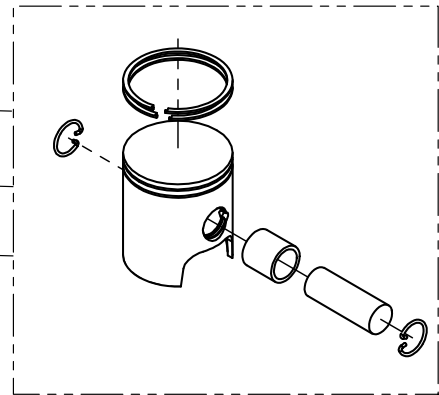

125cc

D

C

B

A

Despiece TRRS Raga Racing 2022

07 - CP - Cilindro y Pistón / Cylinder & Piston 125 cc

Nº	Código	Descripción	Description	Cantidad
1	70256	Bujia NGK BR7ES	Spark plug NGK BR7ES	1
2	50911	Tornillo DIN 6921 M6X25 Culata	Bolt, DIN 6921 M6x25 Cylinder head	6
3	56105	Arandela Tornillo Culata 6x12x1.5 Copper	Copper washer, cylinder head bolt 6x12x1.5	6
4	07025MT100	Tapa culata 125 T.sensor / culatin rosca larga	Cylinder head cover 125 with T. Sensor / cylinder head long spark plug	1
5	53012	Tórica Culatín Nbr 20x2,5	O-ring, Nbr 20x2.5	1
6	07031MT100	Culatín 125cc rosca larga, piston alomado	Cylinder head 125cc long spark plug, raised head piston	1
7	70485	Tórica Culata Interior Nbr 58x1,78	O-ring, Nbr 58x1,78	1
8	70486	Tórica Culata Exterior Nbr 79x1,78	O-ring, Nbr 79x1,78	1
9	51502	Tuerca Autoblocante M8	Nut. locking type, M8	4
10	07012MT100	Esparrago cilindro	Stud screw	4
11	07011MT100	Cilindro y piston 125cc	Cylinder and piston 125cc	1
12	07010MT100	Junta Cilindro 0,5 - 125cc	Cylinder base gasket 0.5 - 125cc	1
13	70254	Sensor temperatura	Water temperature sensor	1
14	56102	Arandela cobre 8x12x1,5	Copper washer, 8x12x1.5	1
15	07015MT100	Conjunto Piston 125 - A	Piston 125 - A	1
16	07016MT100	Conjunto Piston 125 - B	Piston 125 - B	1
17	07017MT100	Conjunto Piston 125 - C	Piston 125 - C	1
18	70489	Juego Segmentos 125	Piston ring set, 125	1