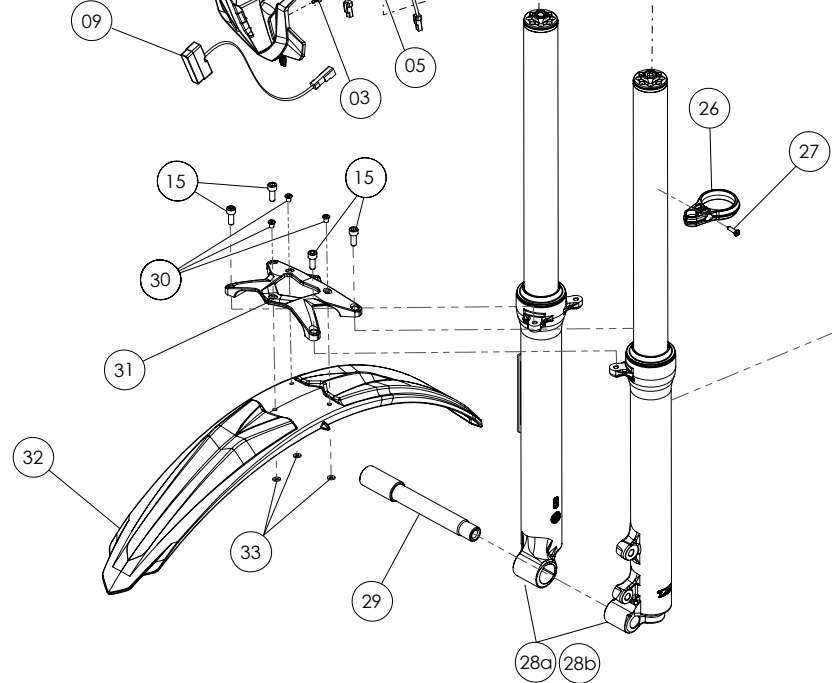

5

4

3

2

1

D

C

B

A

04 - HD - Horquilla Delantera / Front Suspension
TRRS Motorcycles

Despiece TRRS Raga Racing 2022

04 - HD - Horquilla Delantera / Front Suspension

Nº	Código	Descripción	Description	Cantidad
1	70126	Puños HEBO	Hand grip, HEBO	1
2	70105	Mando Gas	Throttle handle assembly	1
3	50604	Tornillo Rosca Chapa DIN 7981 2x4	Screw, course thread DIN 7981 2x4	1
4	70229	Botón paro racing, Hombre al agua - (véase en lámina 09)	Kill button engine with magnetic lanyard (see sheet 09)	1
5	58006	Brida Plástico 3,6x200	Cable tie 3,6x200	4
6	04035TR100	Protector manillar TRRS	Handlebar protector TRRS	1
7	50806	Tornillo Allen DIN 912 M8x25 - Bridas Manillar	Bolt, Allen DIN 912 M8x25 - Handlebar clamps	4
8	04007TR101	Brida Superior Manillar Negro	Clamp, handlebar upper	2
9	70209	Led Delantero - (véase (10) en la lámina 09-IE-Instalación Eléctrica)	LED lights, TRS - (see item 10 in drawing 09-IE electrical system)	1
10	70135	Manillar ONE RR	Handlebar ONE RR	1
11	04008TR101	Brida Inferior Manillar	Clamp, handlebar lower	2
12	04009TR100	Eje Brida Manillar	Shaft, handlebar clamp	1
13	04010TR100	Tornillo Eje Pipa Dirección	Bolt, steering stem (shaft)	1
14	04017TR100	Pletina superior suspensión mecanizada anodizada negra	Top triple clamp CNC black anodized	1
15	50805	Tornillo DIN 912 M6x16	Bolt, DIN 912 M6x16	10
16	51503	Tuerca Autoblocante M10 - Eje Brida Manillar	Nut, self locking M10 - handlebar clamp base	2
17	04012TR100	Tuerca Pipa Dirección	Nut, steering stem (shaft)	1
18	04013TR100	Guardapolvos superior direccion	Dust cover, upper steering	1
19	52401	Rodamiento 25-47-15	Bearing, 25-47-15	2
20	04014TR100	Guardapolvos Inferior	Dust cover, lower	1
21	04018TR100	Pletina inferior suspensión mecanizada anodizada negra	Bottom triple clamp CNC black anodized	1
22	04016TR100	Eje Pipa Dirección	Steering stem (shaft)	1
23	04001TR102	Careta faro Racing roja	Head light mask racing red	1
24	70208	Curva CDI - (véase en lámina 04 / Chasis)	Igniton map switch (see sheet 04 / Frame)	1
25	70210	Pulsador led - (véase en lámina 09/ Instalacion Electrica)	Switch, led lamps (see sheet 09 / Electrical sistem)	1
26	04002TR100	Brida Guía Latiguillo Freno	Cable guide, brake hose	1
27	50608	Tornillo DIN 7981 PHILIPS 3,9x13 Rosca Chapa Brida Guia Cable	Screw, DIN 7981 PHILIPS 3.9x13 Course Thread for cable guide	1
28a	04032TR100	Cjto. horquilla delantera barras doradas / botella negra	Front fork set, gold-plated tube / black leg	1
28b	04020TR100	Cjto. horquilla delantera dorada (Solo 125cc)	Front suspension gold-plated, set (125cc only)	1
29	04003TR100	Eje rueda delantera	Axle, front wheel	1