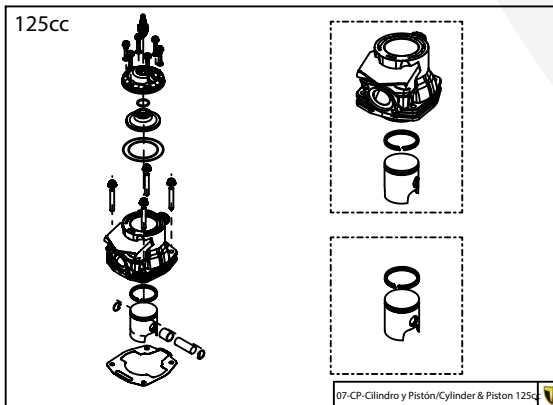

Despiece TRRS Raga Racing 2022

D

C

B

A