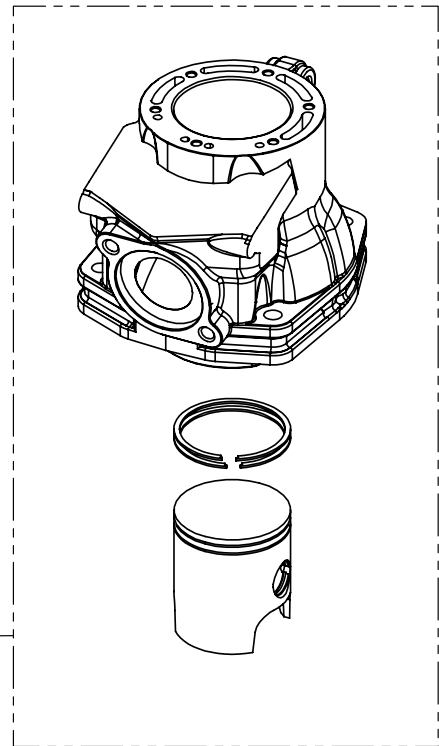

125cc

D

C

B

A

Despiece TRRS Raga Racing 2022

07 - CP - Cilindro y Pistón / Cylinder & Piston 125 cc

Nº	Código	Descripción	Description	Cantidad
1	70256	Bujia NGK BR7ES	Spark plug NGK BR7ES	1
2	50911	Tornillo DIN 6921 M6X25 Culata	Bolt, DIN 6921 M6x25 Cylinder head	6
3	56105	Arandela Tornillo Culata 6x12x1.5 Copper	Copper washer, cylinder head bolt 6x12x1.5	6
4	07025MT100	Tapa culata 125 T.sensor / culatin rosca larga	Cylinder head cover 125 with T. Sensor / cylinder head long spark plug	1
5	53012	Tórica Culatín Nbr 20x2,5	O-ring, Nbr 20x2.5	1
6	07031MT100	Culatín 125cc rosca larga, piston alomado	Cylinder head 125cc long spark plug, raised head piston	1
7	70485	Tórica Culata Interior Nbr 58x1,78	O-ring, Nbr 58x1,78	1
8	70486	Tórica Culata Exterior Nbr 79x1,78	O-ring, Nbr 79x1,78	1
9	51502	Tuerca Autoblocante M8	Nut. locking type, M8	4
10	07012MT100	Esparrago cilindro	Stud screw	4
11	07011MT100	Cilindro y piston 125cc	Cylinder and piston 125cc	1
12	07010MT100	Junta Cilindro 0,5 - 125cc	Cylinder base gasket 0.5 - 125cc	1
13	70254	Sensor temperatura	Water temperature sensor	1
14	56102	Arandela cobre 8x12x1,5	Copper washer, 8x12x1.5	1
15	07015MT100	Conjunto Piston 125 - A	Piston 125 - A	1
16	07016MT100	Conjunto Piston 125 - B	Piston 125 - B	1
17	07017MT100	Conjunto Piston 125 - C	Piston 125 - C	1
18	70489	Juego Segmentos 125	Piston ring set, 125	1