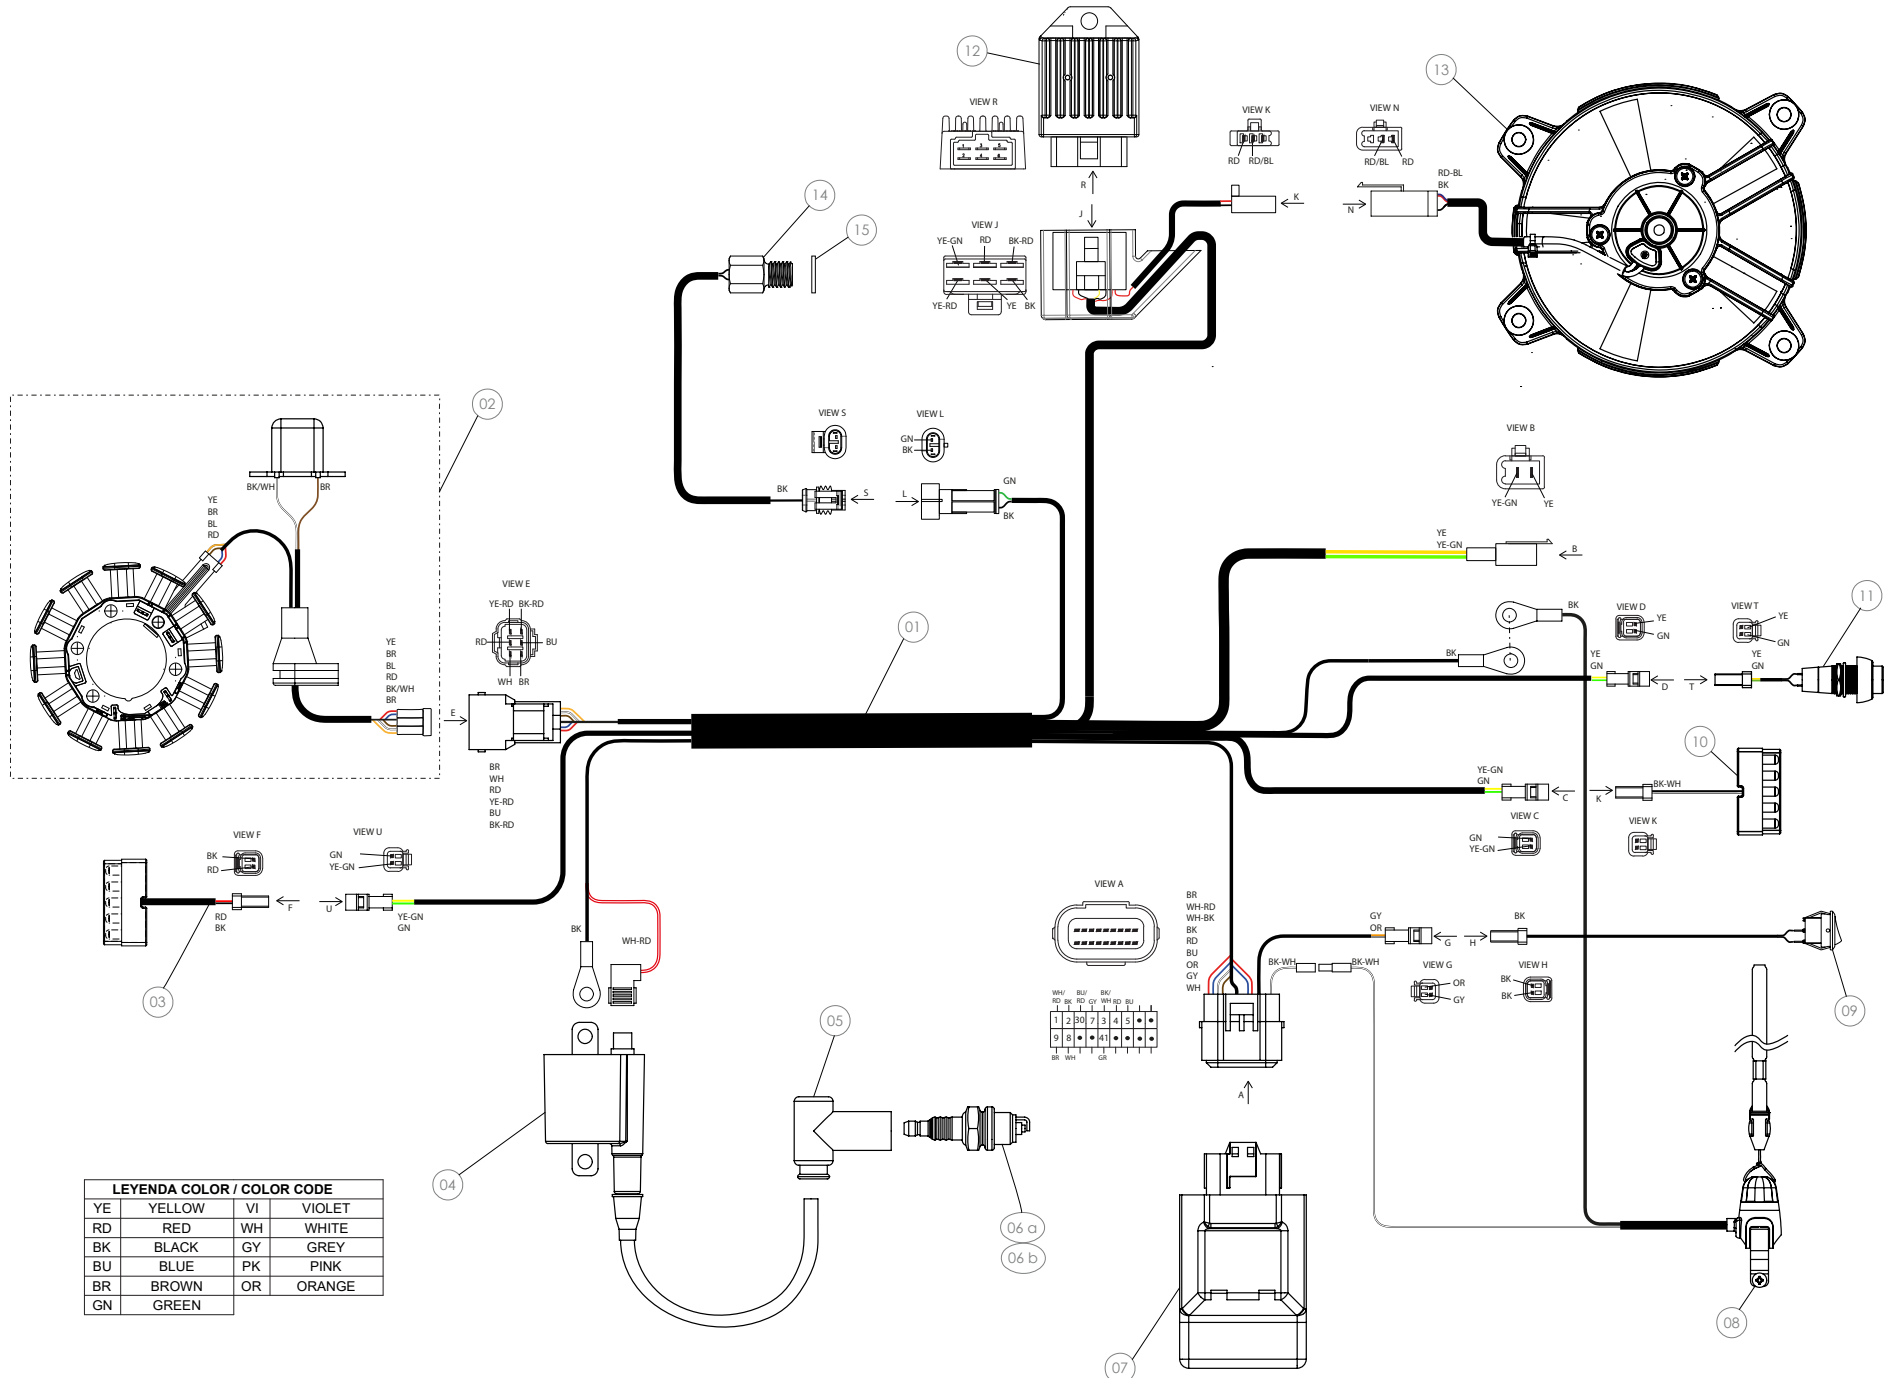

D

C

B

A

LEYENDA COLOR / COLOR CODE			
YE	YELLOW	VI	VIOLET
RD	RED	WH	WHITE
BK	BLACK	GY	GREY
BU	BLUE	PK	PINK
BR	BROWN	OR	ORANGE
GN	GREEN