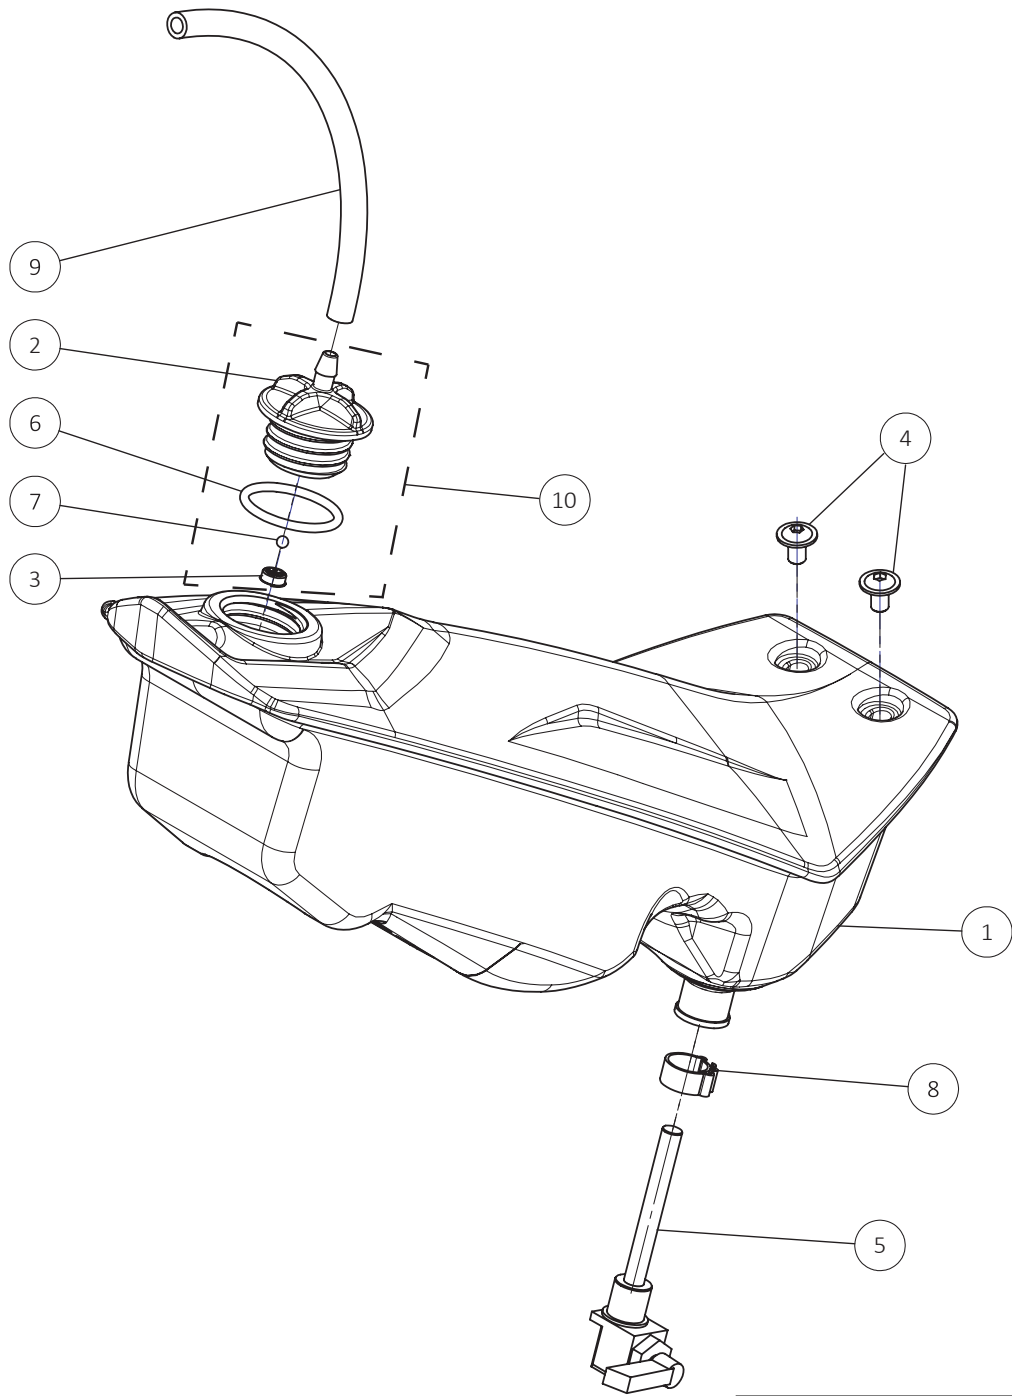

D

C

B

A

Despiece TRRS Raga Racing 2022

06 - CD - Conjunto Depósito / Fuel Tank

Nº	Código	Descripción	Description	Cantidad
1	06003TR101	Depósito gasolina	Fuel Tank	1
2	06001TR100	Tapón Depósito	Fuel cap	1
3	06002TR100	Cierre Válvula Tapón Depósito	Cap, check-ball fuel tank valve	1
4	50203	Tornillo DIN 7380-fl M6x10	Bolt, DIN 7380-fl M6x10	2
5	70110	Grifo Gasolina	Fuel valve (petcock)	1
6	53021	Tórica tapón depósito 30X3	O-ring, fuel cap 30X3	1
7	60001	Bola Válvula Tapón	Check-ball, cap vent	1
8	58007	Abrazadera Cobra 17	Clamp, Cobra 17	1
9	62101	Tubo goma desvaporizador tapon gasolina	Rubber hose, fuel cap	1
10	06005TR100	Tapon deposito gasolina completo	<i>Fuel tank cap set</i>	1