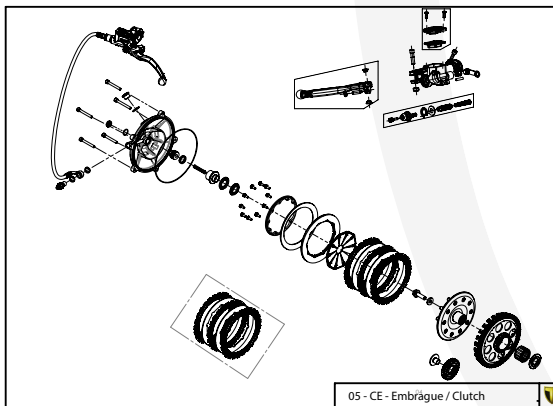

Despiece TRRS Raga Racing 2022

D

C

B

A