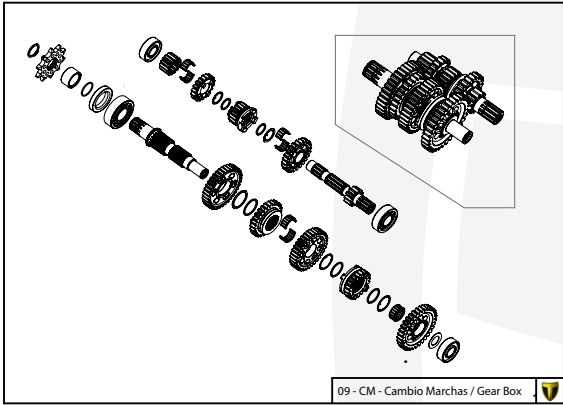

Despiece TRRS Raga Racing 2022

D

C

B

A

Despiece TRRS Raga Racing 2022

01 - CH - Conjunto Chasis / Frame Set

Nº	Código	Descripción	Description	Cantidad
01	01001TR101	Chasis (Blanco)	Frame (White)	1
02	01002TR100	Pasamuro Tubo Desvaporizador	Vent hose connection plate	1
03	01003TR100	Esparrago Roscado M6 Depósito Gasolina	Fuel tank mounting stud, M6	1
04	56901	Arandela Metal - Goma Depósito Gasolina	Washer, rubber-metal, fuel tank	1
05	51501	Tuerca autoblocante M6	Locknut M6	4
06	01005TR105	Brazo izquierdo chasis (Pintado rojo)	Front left subframe (Red painted)	1
07	01004TR105	Brazo derecho chasis (Pintado rojo)	Front right subframe (Red painted)	1
08	50801	Tornillo allen M8x14mm	Allen, 8x14mm	4
09	50901	Tornillo hexagonal con arandela M8x40	Bolt M8x40	2
10	51502	Tuerca autoblocante M8	Nut. locking type, M8 engine	6
11	01012TR100	Eje Basculante	Swing arm axle	1
12	01007TR100	Tuerca eje basculante	Nut, swing-arm shaft	1
13	63001	Silentblock M6 20x15	Silentblock M6 20x15	2
14	51503	Tuerca autoblocante M10x1.25	Locknut, M10x1.25	1
15	01010TR131	Soporte estribera derecha (Mecanizada/Pintado negro)	Support footrest right (Cnc/Black painted)	1
16	01011TR131	Soporte estribera izquierda (Mecanizada/Pintado negro)	Support footrest left (Cnc/Black painted)	1
17	50808	Tornillo M8x30 allen	Bolt M8x30 allen	3
18	50809	Tornillo M8x50 allen	Bolt M8x50 allen	1
19	50105	Tornillo DIN 912 M10x90x1,25 - Inferior Motor	Bolt, DIN 912 M10x90x1.25 - engine lower	1
20	01029TR100	Estribera microfusión derecha	Microfusion footrest right side	1
21	01028TR100	Estribera microfusión izquierda	Microfusion footrest left side	1
22	01034TR100	Arandela estribo Ø10	Washer Ø10 footrest	4
23	01035TR100	Tornillo estribera	Bolt footrest	2
24	01037TR100-1	Muelle estribera izquierda (pasador de Ø10)	Spring footpeg left (pin Ø10)	1
25	01036TR100-1	Muelle estribera derecha (pasador de Ø10)	Spring footpeg right (pin Ø10)	1
26	58001	Abrazadera para Cableado 60mm	Clamp for cables, 60mm	1
27	58002	Abrazadera para Cableado 100mm	Clamp for cables, 100mm	1
28	50902	Tornillo DIN 6921 M6x10 Soporte Bobina Chasis	Bolt, DIN 6921 M6x10, ignition coil mounting plate to chassis	2