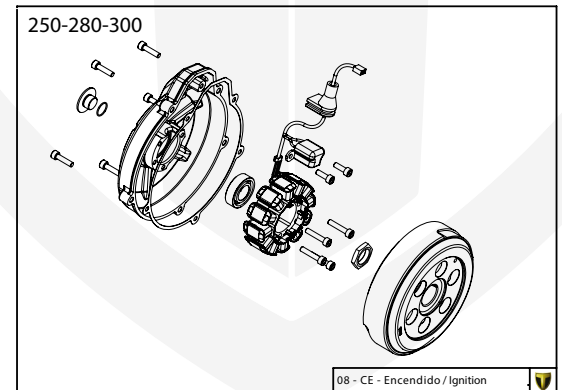

Despiece TRRS Raga Racing 2022

D

C

B

A