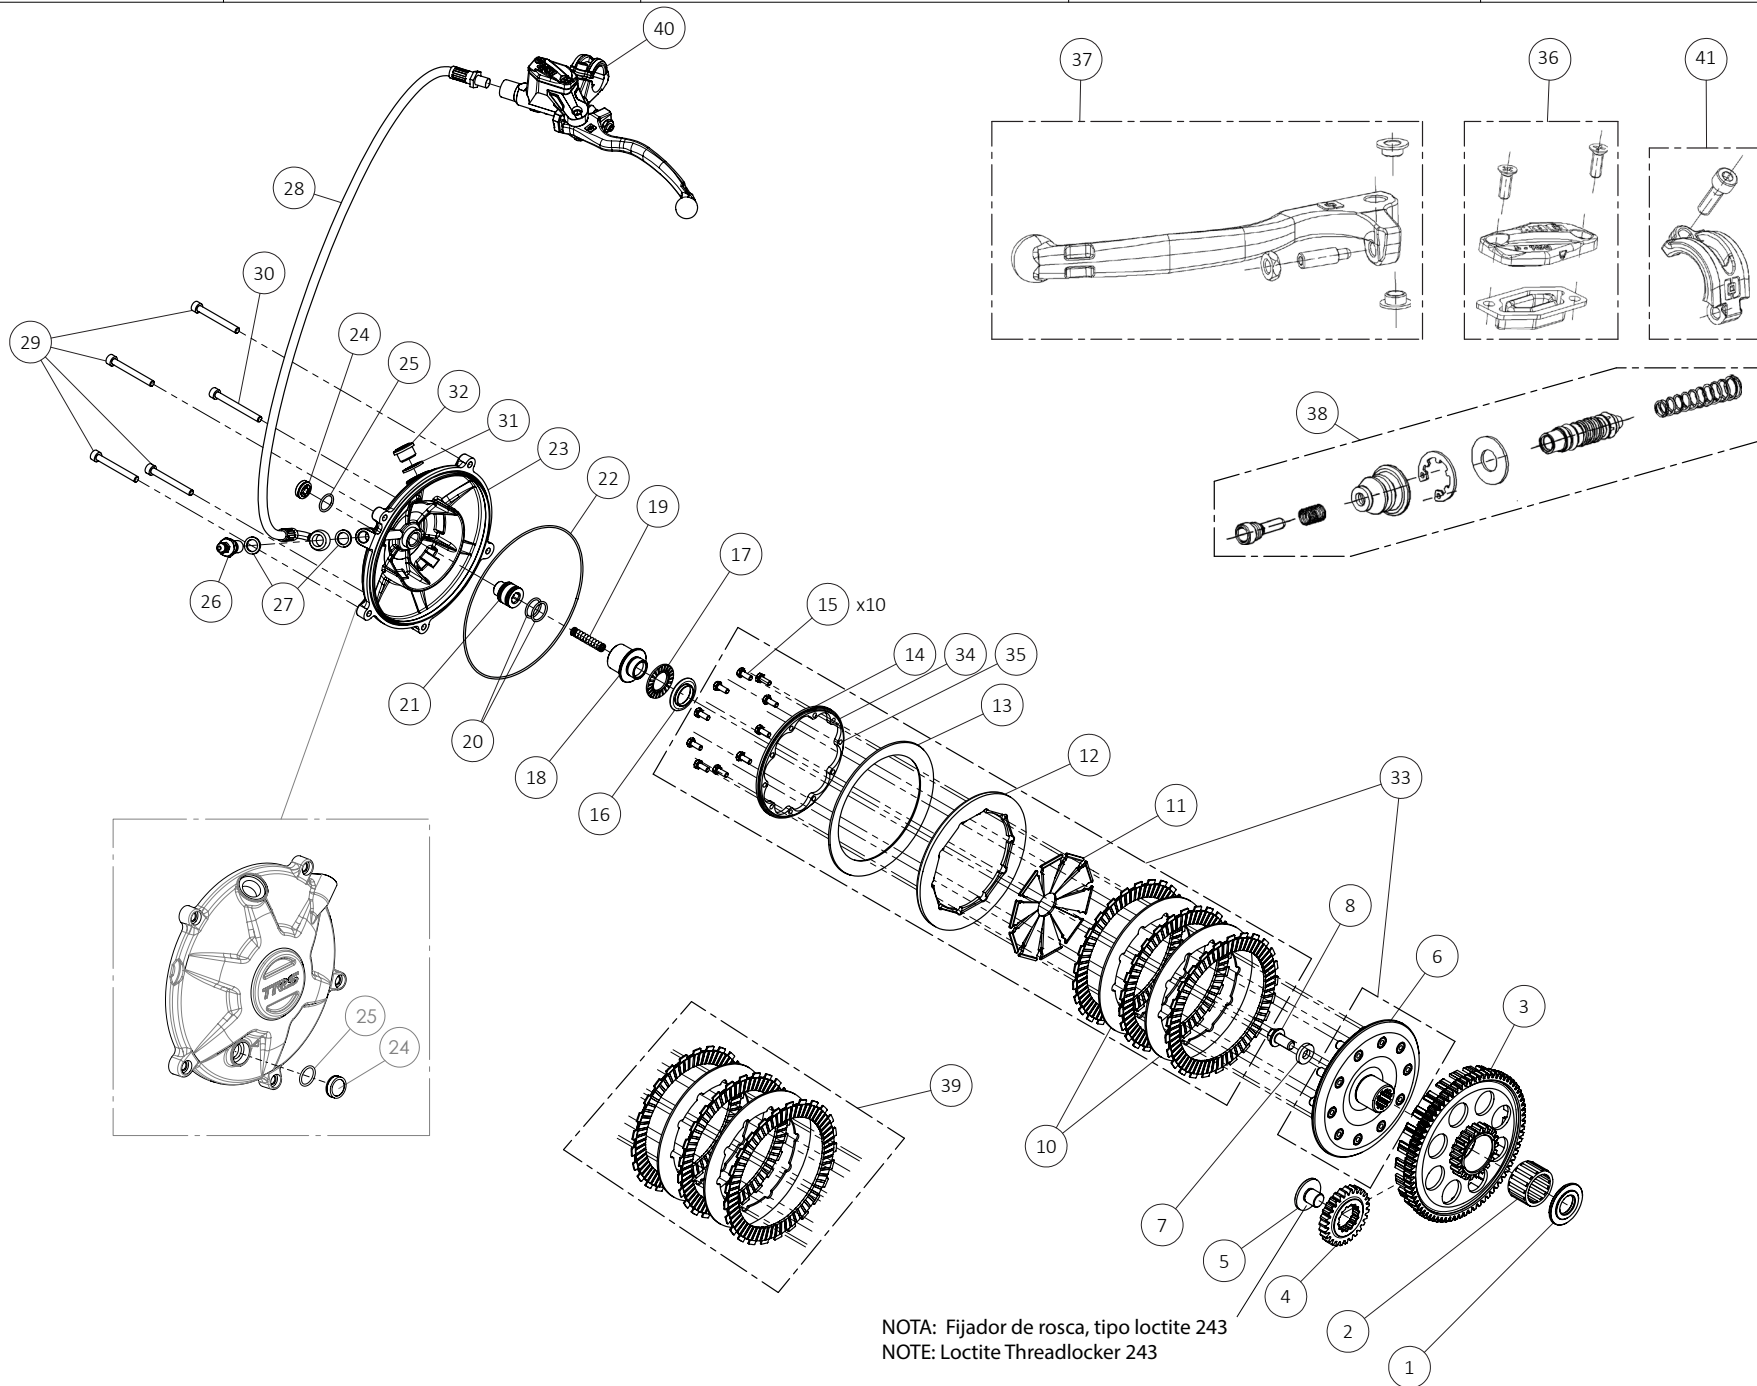

D

C

B

A

NOTA: Fijador de rosca, tipo loctite 243
NOTE: Loctite Threadlocker 243

05 - CE - Conjunto Embrague / Clutch set
TRRS Motorcycles

Despiece TRRS Raga Racing 2022

05 - CE - Conjunto Embrague / Clutch set

Nº	Código	Descripción	Description	Cantidad
1	05001MT100	Arandela distanciador embrague	Washer, clutch spacer	1
2	52505	Rodamiento Agujas Campana K25x33x20	Needle bearing, clutch hub K25x33x20	1
3	05004MT100	Campana embrague	Clutch hub	1
4	05019MT100	Piñón transmisión primario	Primary gear	1
5	05020MT100	Tornillo piñón primario	Bolt, Primary gear	1
6	05005MT100	Cubo embrague	Outer clutch hub set	1
7	05006MT100	Arandela apriete cubo	Washer, clutch hub retention	1
8	50904	Tornillo M8x16 (10.9)	Bolt, M8x16 (10.9)	1
10	05028MT100	Disco metálico embrague 1,6mm (sólo recambios)	Metal disc, clutch 1,6mm (only spare parts)	2
11	05009MT100	Chapa palanca embrague	Plate, clutch actuation	10
12	05010MT100	Prensa embrague	Pressure plate, clutch	1
13	05011MT100	Muelle prensa	Spring, clutch (belville)	1
14	05012MT100	Soporte muelle embrague (MED)	Clutch spring suport (MED)	1
15	50502	Tornillo DIN 933 M4x10 - Fijador Muelle	Bolt, DIN 933 M4x10 - Clutch compression ring	10
16	05013MT100	Casquillo rodamiento embrague	Bushing, clutch bearing	1
17	52506	Rodamiento agujas axial AXK1103	Trust needle roller AXK1103	1
18	05014MT101	Bombin embrague	Clutch cylinder	1
19	05016MT100	Muelle pistón embrague	Spring, clutch piston	1
20	53010	Tórica embrague 15x1,5 NBR - Pistón Interno	O-ring, clutch 15x1.5 NBR - slave piston internal	2
21	05015MT101	Piston bombin embrague bajo	Internal piston clutch bajo	1
22	53011	Tórica Tapa Embrague 135x1,5	O-ring, clutch cover 135x1.5	1
23	05027MT100	Tapa embrague con mirilla aceite	Clutch cover with oil window sight	1
24	70919	Mirilla nivel aceite	Oil window sight	1
25	53028	Torica 11.5x1,5 NBR	O-Ring 11,5x1,5 NBR	1
26	70901	Racord M10 Tapa Embrague	Bleeder valve, clutch cover (Banjo)	1
27	56101	Arandela Al. 10x14x1,5	Washer, Al. 10x14x1.5	2
28	70902	Latiguillo embrague	Clutch hose	1
29	50119	Tornillo DIN 912 M5x45 - Tapa Embrague	Bolt, DIN 912 M5x45- Clutch cover	4
30	50123	Tornillo DIN 912 M5x50 - Tapa Embrague	Bolt, DIN 912 M5x50- Clutch cover	1
31	56106	Arandela 14X18X1.5 Copper	Copper Washer, 14x18x1.5	1