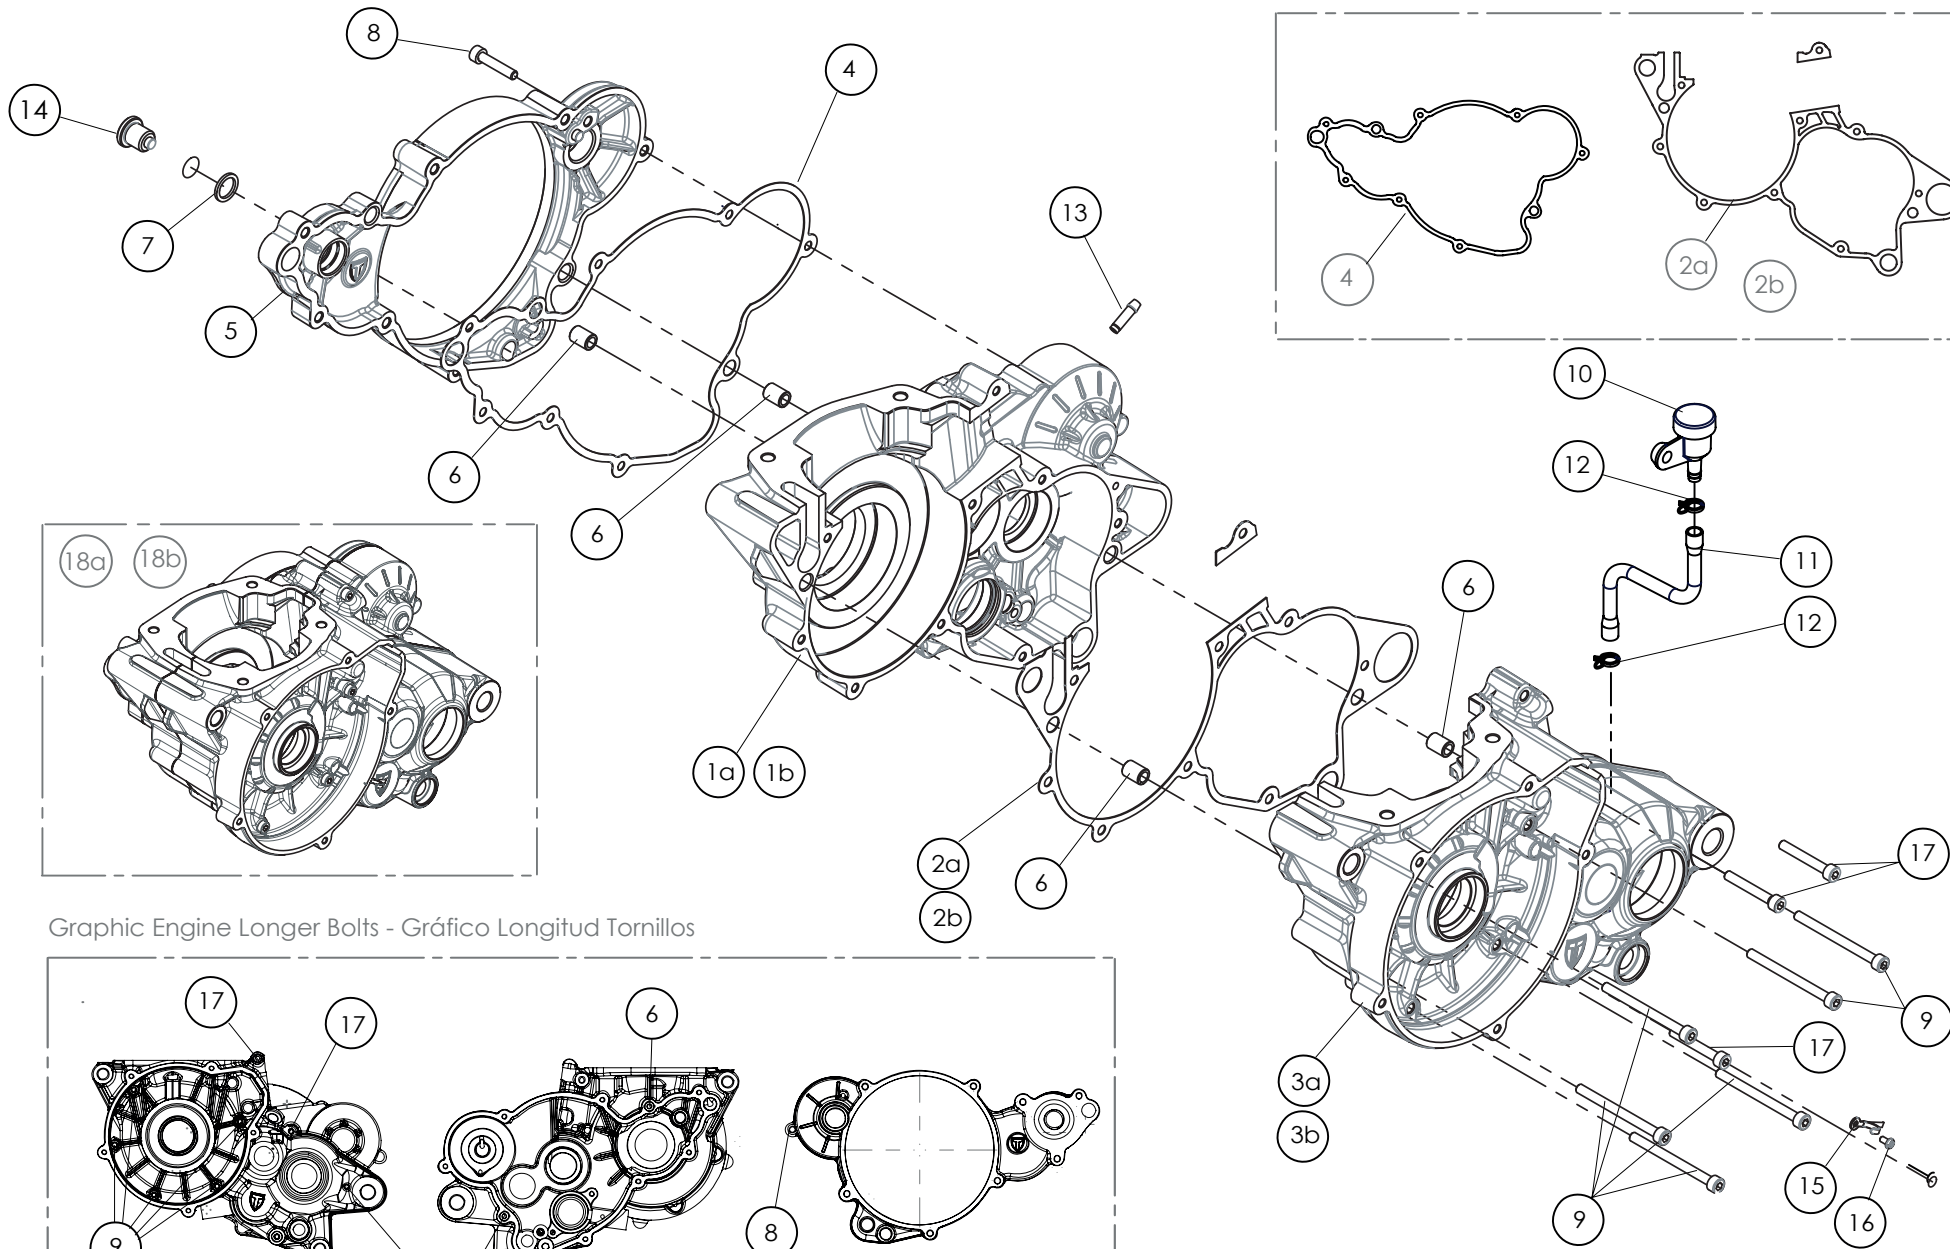

D

C

B

A

Kit Juntas Cárters

Graphic Engine Longer Bolts - Gráfico Longitud Tornillos

Despiece TRRS Raga Racing 2022

03 - CM - Cárters Motor / Engine Case Halve

Nº	Código	Descripción	Description	Cantidad
1a	03022MT100	Carter derecho II	<i>Crankcase right II</i>	1
1b	03015MT100	Cárter derecho 125cc	<i>Case halve, 125cc right side</i>	1
2a	03024MT100	Junta carter central II	<i>Engine case gasket II</i>	1
2b	03012MT100	Junta central cárter 125cc	<i>Gasket, 125cc center case</i>	1
3a	03021MT100	Carter izquierdo II	<i>Crankcase left II</i>	1
3b	03014MT100	Cárter izquierdo 125cc	<i>Case halve, 125cc left side</i>	1
4	03011MT100	Junta carter embrague	<i>Gasket, clutch cover</i>	1
5	03018MT100	Tapá interior embrague	<i>Inner clutch cover</i>	1
6	57002	Centrador carter	<i>Centering bushing, crank case</i>	4
7	56104	Arandela 12X16X1.5 cobre	<i>Copper washer, 12x16x1.5</i>	1
8	50121	Tornillo allen M5X30	<i>Bolt allen M5x30</i>	1
9	50117	Tornillo allen M5X60	<i>Bolt allen M5x60</i>	6
10	01018TR100	Depósito desvaporizador	<i>Ventilation reservoir</i>	1
11	62104	Tubo tubo goma desvaporizador carter	<i>Rubber hose crankcase vent</i>	1
12	58010	Clip Tubo desvaporizador	<i>Clip, vent hose retention</i>	2
13	704A0	Racord desvaporizador metal	<i>Breather straight tube</i>	1
14	03003MT100	Tapón vaciado aceite con imán	<i>Drain plug oil with magnet</i>	1
15	58016	Abrazadera regulable revestida con vinilo Ø3	<i>Adjustable clamp vinyl coated Ø3</i>	1
16	50B01	Tornillo M3x6 Phillips	<i>Bolt M3x6 Phillips</i>	1
17	50116	Tornillo allen M5X35	<i>Bolt allen M5x35</i>	3
18a	03025MT100	Conjunto cárters "engine revolution" II	<i>Engine case set "engine revolution" II</i>	1
18b	03016MT100	Conjunto cárters 125	<i>Case halve, 125 set</i>	1