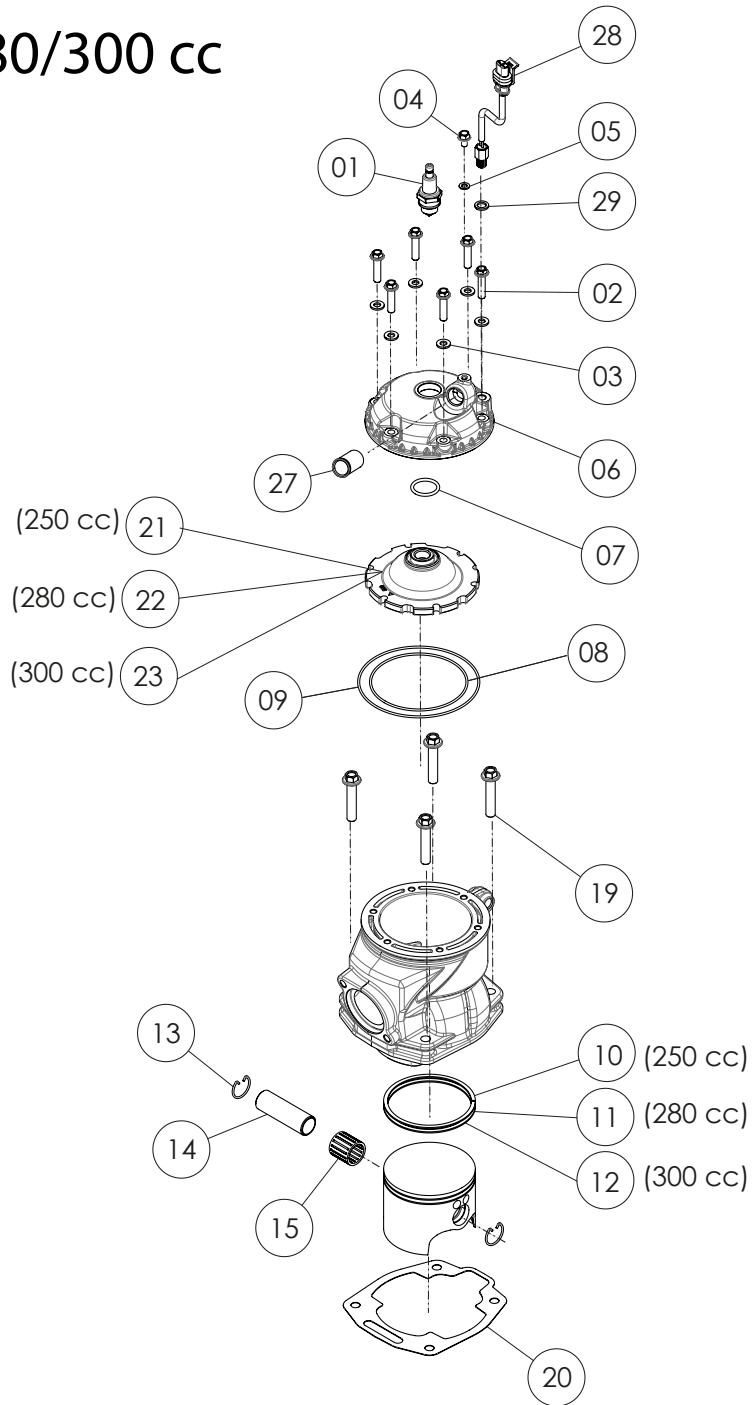

250/280/300 cc

Despiece TRRS Raga Racing 2022

07 - CP - Cilindro y Pistón / Cylinder & Piston (250 - 280 - 300300cc) Listado de Piezas

Nº	Código	Descripción	Description	Cantidad
1	70205	Bujia NGK BPMR6A	Spark plug NGK BPMR6A	1
2	50911	Tornillo DIN 6921 M6X25 Culata	Bolt, DIN 6921 M6x25 Cylinder head	6
3	56105	Arandela Tornillo Culata 6x12x1.5 Copper	Copper washer, cylinder head bolt 6x12x1.5	6
4	50912	Tornillo Din 6921 M5X8 Sangrador Culata	Bolt, DIN 6921 M5x8 Cylinder head bleeder	1
5	56103	Arandela Tornillo Sangrador Culata Tubo 5x9x1 Copper	Copper washer, cylinder head bleeder 5x9x1	1
6	07001MT102	Tapa culata con sensor temperatura (roja)	Cylinder head top cap with T. Sensor (red)	1
7	53012	Tórica Culatín Vitón 20x2,5	O-ring, Viton 20x2.5	1
8	53013	Tórica Culata Interior Vitón 81,2x1,78	O-ring, Viton 81,2x1.78	1
9	53014	Tórica Culata Exterior Vitón 101,6x1,78	O-ring, Viton 101,6x1.78	1
10	70460	Juego Segmentos 250	Piston ring set, 250	1
11	70461	Juego Segmentos 280	Piston ring set, 280	1
12	70462	Juego Segmentos 300	Piston ring set, 300	1
13	55005	Circlip Bulón	Clip, piston pin	2
14	70463	Bulón Piston	Piston pin	1
15	52508	Cojinete de agujas superior biela	Top rod cage bearing	1
16A	70465	Conjunto Pistón A (250)	Piston, size A complete (250)	1
16B	70466	Conjunto Pistón B (250)	Piston, size B complete (250)	1
16C	70467	Conjunto Pistón C (250)	Piston, size C complete (250)	1
17A	70477	Conjunto Pistón A (280)	Piston, size A complete (280)	1
17B	70478	Conjunto Pistón B (280)	Piston, size B complete (280)	1
17C	70479	Conjunto Pistón C (280)	Piston, size C complete (280)	1
18A	70480	Conjunto Pistón A (300)	Piston, size A complete (300)	1
18B	70481	Conjunto Pistón B (300)	Piston, size B complete (300)	1
18C	70482	Conjunto Pistón C (300)	Piston, size C complete (300)	1
19	50917	Tornillo hexagonal con arandela M8x35	Bolt hexagonal with wahser M8x35	4
20	07002MT100	Junta Cilindro 0,5	Cylinder base gasket 0.5	1
21	07003MT100	Culatín Interno (250)	Interior cylinder head (250)	1
22	07004MT100	Culatín Interno (280)	Interior cylinder head (280)	1
23	07005MT100	Culatín Interno (300)	Interior cylinder head (300)	1
24	07006MT100	Conjunto Cilindro Y Pistón (250)	Complete cylinder and piston (250)	1