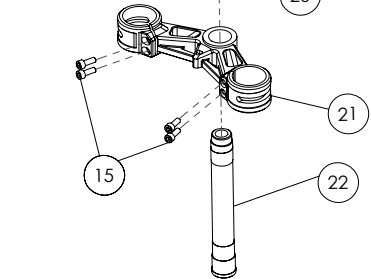

5

4

3

2

1

D

C

B

A

04 - HD - Horquilla Delantera / Front Suspension
TRRS Motorcycles

Despiece TRRS Raga Racing 2022

04 - HD - Horquilla Delantera / Front Suspension

Nº	Código	Descripción	Description	Cantidad
1	70126	Puños HEBO	Hand grip, HEBO	1
2	70105	Mando Gas	Throttle handle assembly	1
3	50604	Tornillo Rosca Chapa DIN 7981 2x4	Screw, course thread DIN 7981 2x4	1
4	70229	Botón paro racing, Hombre al agua - (véase en lámina 09)	Kill button engine with magnetic lanyard (see sheet 09)	1
5	58006	Brida Plástico 3,6x200	Cable tie 3,6x200	4
6	04035TR100	Protector manillar TRRS	Handlebar protector TRRS	1
7	50806	Tornillo Allen DIN 912 M8x25 - Bridas Manillar	Bolt, Allen DIN 912 M8x25 - Handlebar clamps	4
8	04007TR101	Brida Superior Manillar Negro	Clamp, handlebar upper	2
9	70209	Led Delantero - (véase (10) en la lámina 09-IE-Instalación Eléctrica)	LED lights, TRS - (see item 10 in drawing 09-IE electrical system)	1
10	70135	Manillar ONE RR	Handlebar ONE RR	1
11	04008TR101	Brida Inferior Manillar	Clamp, handlebar lower	2
12	04009TR100	Eje Brida Manillar	Shaft, handlebar clamp	1
13	04010TR100	Tornillo Eje Pipa Dirección	Bolt, steering stem (shaft)	1
14	04017TR100	Pletina superior suspensión mecanizada anodizada negra	Top triple clamp CNC black anodized	1
15	50805	Tornillo DIN 912 M6x16	Bolt, DIN 912 M6x16	10
16	51503	Tuerca Autoblocante M10 - Eje Brida Manillar	Nut, self locking M10 - handlebar clamp base	2
17	04012TR100	Tuerca Pipa Dirección	Nut, steering stem (shaft)	1
18	04013TR100	Guardapolvos superior direccion	Dust cover, upper steering	1
19	52401	Rodamiento 25-47-15	Bearing, 25-47-15	2
20	04014TR100	Guardapolvos Inferior	Dust cover, lower	1
21	04018TR100	Pletina inferior suspensión mecanizada anodizada negra	Bottom triple clamp CNC black anodized	1
22	04016TR100	Eje Pipa Dirección	Steering stem (shaft)	1
23	04001TR102	Careta faro Racing roja	Head light mask racing red	1
24	70208	Curva CDI - (véase en lámina 04 / Chasis)	Igniton map switch (see sheet 04 / Frame)	1
25	70210	Pulsador led - (véase en lámina 09/ Instalacion Electrica)	Switch, led lamps (see sheet 09 / Electrical sistem)	1
26	04002TR100	Brida Guía Latiguillo Freno	Cable guide, brake hose	1
27	50608	Tornillo DIN 7981 PHILIPS 3,9x13 Rosca Chapa Brida Guia Cable	Screw, DIN 7981 PHILIPS 3.9x13 Course Thread for cable guide	1
28a	04032TR100	Cjto. horquilla delantera barras doradas / botella negra	Front fork set, gold-plated tube / black leg	1
28b	04020TR100	Cjto. horquilla delantera dorada (Solo 125cc)	Front suspension gold-plated, set (125cc only)	1
29	04003TR100	Eje rueda delantera	Axle, front wheel	1