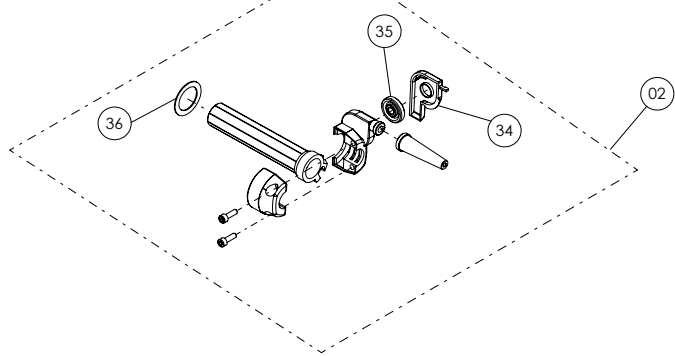

5

4

3

2

1

D

C

B

A

04 - HD - Horquilla Delantera / Front Suspension
TRRS Motorcycles

Despiece TRRS Raga Racing 2022

04 - HD - Horquilla Delantera / Front Suspension

Nº	Código	Descripción	Description	Cantidad
1	70126	Puños HEBO	Hand grip, HEBO	1
2	70105	Mando Gas	Throttle handle assembly	1
3	50604	Tornillo Rosca Chapa DIN 7981 2x4	Screw, course thread DIN 7981 2x4	1
4	70229	Botón paro racing, Hombre al agua - (véase en lámina 09)	Kill button engine with magnetic lanyard (see sheet 09)	1
5	58006	Brida Plástico 3,6x200	Cable tie 3,6x200	4
6	04035TR100	Protector manillar TRRS	Handlebar protector TRRS	1
7	50806	Tornillo Allen DIN 912 M8x25 - Bridas Manillar	Bolt, Allen DIN 912 M8x25 - Handlebar clamps	4
8	04007TR101	Brida Superior Manillar Negro	Clamp, handlebar upper	2
9	70209	Led Delantero - (véase (10) en la lámina 09-IE-Instalación Eléctrica)	LED lights, TRS - (see item 10 in drawing 09-IE electrical system)	1
10	70135	Manillar ONE RR	Handlebar ONE RR	1
11	04008TR101	Brida Inferior Manillar	Clamp, handlebar lower	2
12	04009TR100	Eje Brida Manillar	Shaft, handlebar clamp	1
13	04010TR100	Tornillo Eje Pipa Dirección	Bolt, steering stem (shaft)	1
14	04017TR100	Pletina superior suspensión mecanizada anodizada negra	Top triple clamp CNC black anodized	1
15	50805	Tornillo DIN 912 M6x16	Bolt, DIN 912 M6x16	10
16	51503	Tuerca Autoblocante M10 - Eje Brida Manillar	Nut, self locking M10 - handlebar clamp base	2
17	04012TR100	Tuerca Pipa Dirección	Nut, steering stem (shaft)	1
18	04013TR100	Guardapolvos superior direccion	Dust cover, upper steering	1
19	52401	Rodamiento 25-47-15	Bearing, 25-47-15	2
20	04014TR100	Guardapolvos Inferior	Dust cover, lower	1
21	04018TR100	Pletina inferior suspensión mecanizada anodizada negra	Bottom triple clamp CNC black anodized	1
22	04016TR100	Eje Pipa Dirección	Steering stem (shaft)	1
23	04001TR102	Careta faro Racing roja	Head light mask racing red	1
24	70208	Curva CDI - (véase en lámina 04 / Chasis)	Igniton map switch (see sheet 04 / Frame)	1
25	70210	Pulsador led - (véase en lámina 09/ Instalacion Electrica)	Switch, led lamps (see sheet 09 / Electrical sistem)	1
26	04002TR100	Brida Guía Latiguillo Freno	Cable guide, brake hose	1
27	50608	Tornillo DIN 7981 PHILIPS 3,9x13 Rosca Chapa Brida Guia Cable	Screw, DIN 7981 PHILIPS 3.9x13 Course Thread for cable guide	1
28a	04032TR100	Cjto. horquilla delantera barras doradas / botella negra	Front fork set, gold-plated tube / black leg	1
28b	04020TR100	Cjto. horquilla delantera dorada (Solo 125cc)	Front suspension gold-plated, set (125cc only)	1
29	04003TR100	Eje rueda delantera	Axle, front wheel	1