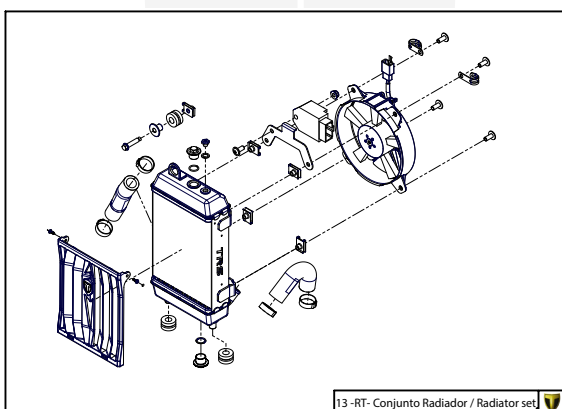

Despiece TRRS Raga Racing 2022

D

C

B

A