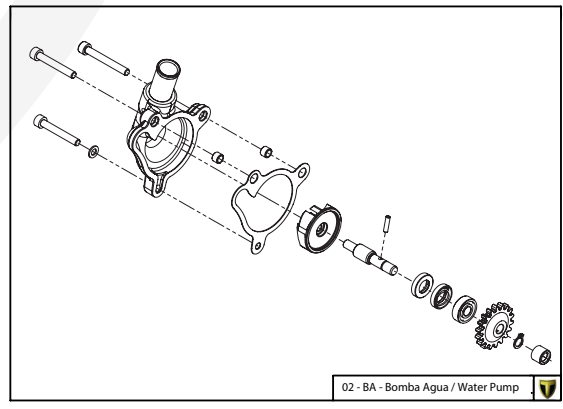

Despiece TRRS Raga Racing 2022

D

C

B

A