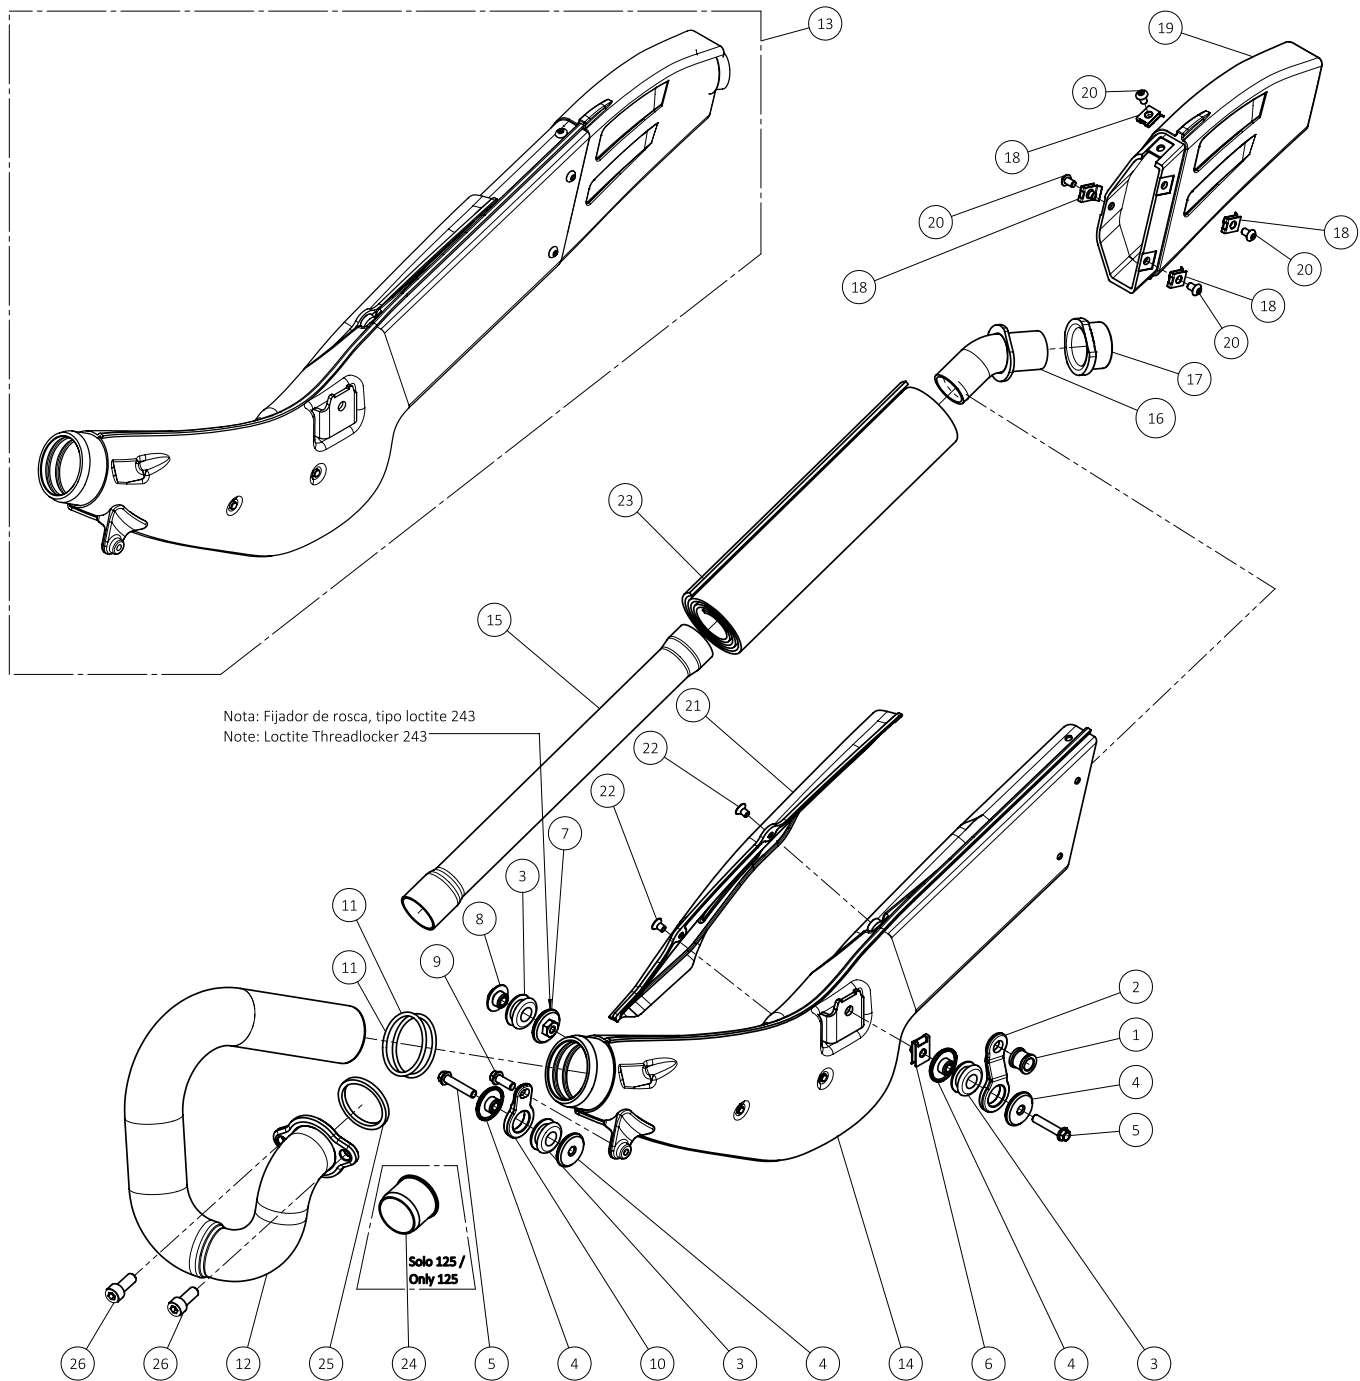

D

C

B

A

Despiece TRRS Raga Racing 2022

10 - CE - Conjunto Escape / Exhaust set

Nº	Código	Descripción	Description	Cantidad
1	10007TR100	Casquillo Soporte Escape Superior	Bushing, exhaust support, upper	1
2	10016TR100	Soporte superior escape	Upper exhaust support	1
3	10019TR100	Goma soporte	Damper rubber	3
4	10022TR100	Casquillo soporte escape	Buhsing exhaust support	4
5	50914	Tornillo hexagonal con valona M6x30	Bolt hexagonal flange M6x30	2
6	51301	Tuerca rápida universal M6	Universal clip-nut, M6	1
7	10020TR100	Tuerca soporte inferior escape	Nut lower exhaust support	1
8	10021TR100	Casquillo soporte inferior escape	Bushing lower exhasut support	1
9	50903	Tornillo hexagonal con valona M6x16	Bolt hexagonal with washer M6x16	1
10	10015TR100	Soporte delantero escape	Front exhaust support	1
11	53004	Torica 44x3	O-ring, 44x3	2
12	10029TR100	Curva escape titanio Ø45	Exhaust pipe, titanium Ø45	1
13	10018TR100	Conjunto escape	Exhaust set	1
14	10017TR100	Silencioso	Silencer	1
15	70602	Tubo Interno Silencioso	Silencer internal tube	1
16	70601	Tubo Salida Silencioso	Silencer exit tube	1
17	10003TR100	Goma cierre silencioso	Rubber grommet, silencer end-cap	1
18	51302	Tuerca Rápida Universal M5	Speed nut, universal M5	4
19	10002TR100	Salida escape	End-cap, exhaust	1
20	50210	Tornillo alomado allen M5x12	Bolt allen M5x12	4
21	10004TR100	Protector escape	Protector exhaust	1
22	50303	Tornillo DIN 7991 M5x8	Bolt, DIN 7991 M5x8	2
23	70603	Fibra Silencioso	Silencer fiber packing	1
24	10013TR100	Casquillo colector escape 125	Exhaust colector 125	1
25	10006TR100	Junta Metálica Curva Escape	Metal gasket, exhaust pipe	1
26	50807	Tornillo DIN 912 M8x20	Bolt, DIN 912 M8x20	2