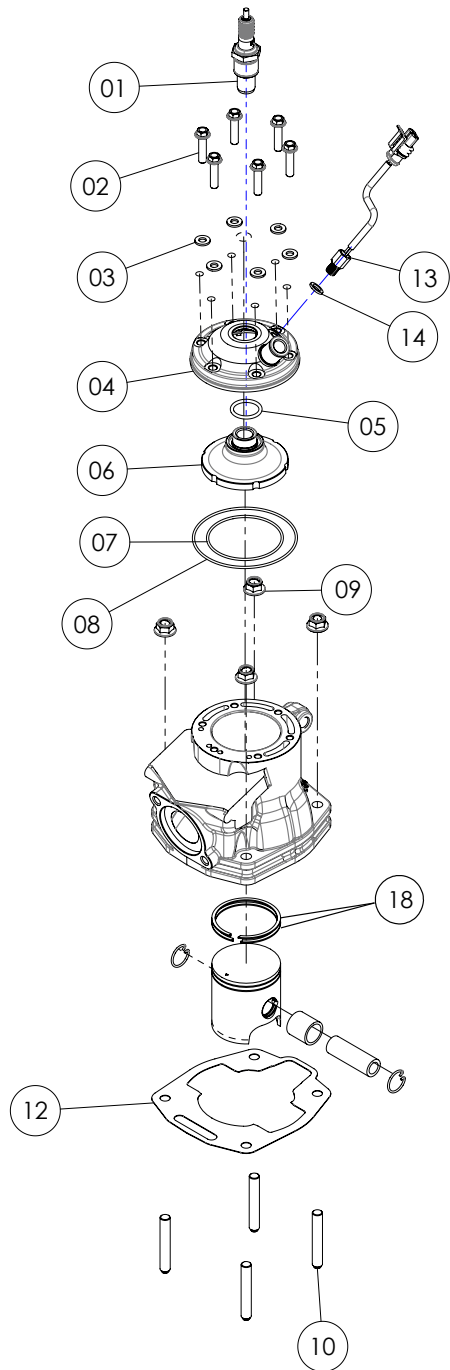

125cc

D

C

B

A

Despiece TRRS Raga Racing 2022

07 - CP - Cilindro y Pistón / Cylinder & Piston 125 cc

Nº	Código	Descripción	Description	Cantidad
1	70256	Bujia NGK BR7ES	Spark plug NGK BR7ES	1
2	50911	Tornillo DIN 6921 M6X25 Culata	Bolt, DIN 6921 M6x25 Cylinder head	6
3	56105	Arandela Tornillo Culata 6x12x1.5 Copper	Copper washer, cylinder head bolt 6x12x1.5	6
4	07025MT100	Tapa culata 125 T.sensor / culatin rosca larga	Cylinder head cover 125 with T. Sensor / cylinder head long spark plug	1
5	53012	Tórica Culatín Nbr 20x2,5	O-ring, Nbr 20x2.5	1
6	07031MT100	Culatín 125cc rosca larga, piston alomado	Cylinder head 125cc long spark plug, raised head piston	1
7	70485	Tórica Culata Interior Nbr 58x1,78	O-ring, Nbr 58x1,78	1
8	70486	Tórica Culata Exterior Nbr 79x1,78	O-ring, Nbr 79x1,78	1
9	51502	Tuerca Autoblocante M8	Nut. locking type, M8	4
10	07012MT100	Esparrago cilindro	Stud screw	4
11	07011MT100	Cilindro y piston 125cc	Cylinder and piston 125cc	1
12	07010MT100	Junta Cilindro 0,5 - 125cc	Cylinder base gasket 0.5 - 125cc	1
13	70254	Sensor temperatura	Water temperature sensor	1
14	56102	Arandela cobre 8x12x1,5	Copper washer, 8x12x1.5	1
15	07015MT100	Conjunto Piston 125 - A	Piston 125 - A	1
16	07016MT100	Conjunto Piston 125 - B	Piston 125 - B	1
17	07017MT100	Conjunto Piston 125 - C	Piston 125 - C	1
18	70489	Juego Segmentos 125	Piston ring set, 125	1