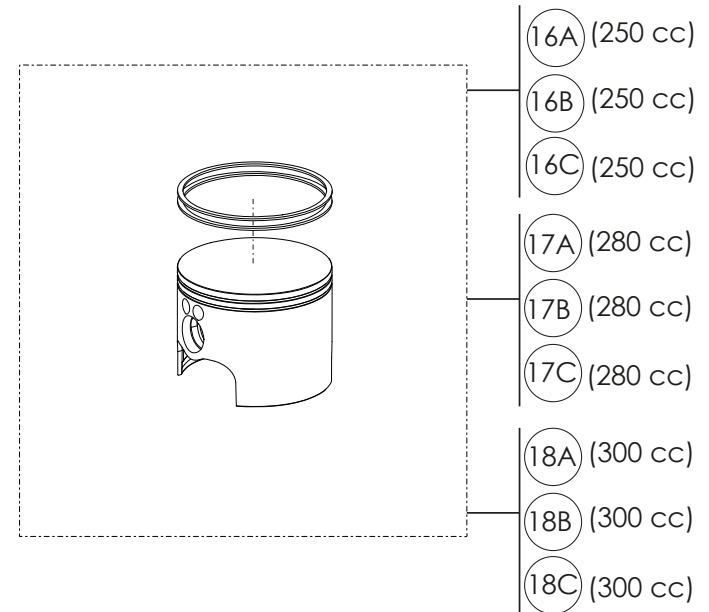

250/280/300 cc

Despiece TRRS Raga Racing 2022

07 - CP - Cilindro y Pistón / Cylinder & Piston (250 - 280 - 300300cc) Listado de Piezas

Nº	Código	Descripción	Description	Cantidad
1	70205	Bujia NGK BPMR6A	Spark plug NGK BPMR6A	1
2	50911	Tornillo DIN 6921 M6X25 Culata	Bolt, DIN 6921 M6x25 Cylinder head	6
3	56105	Arandela Tornillo Culata 6x12x1.5 Copper	Copper washer, cylinder head bolt 6x12x1.5	6
4	50912	Tornillo Din 6921 M5X8 Sangrador Culata	Bolt, DIN 6921 M5x8 Cylinder head bleeder	1
5	56103	Arandela Tornillo Sangrador Culata Tubo 5x9x1 Copper	Copper washer, cylinder head bleeder 5x9x1	1
6	07001MT102	Tapa culata con sensor temperatura (roja)	Cylinder head top cap with T. Sensor (red)	1
7	53012	Tórica Culatín Vitón 20x2,5	O-ring, Viton 20x2.5	1
8	53013	Tórica Culata Interior Vitón 81,2x1,78	O-ring, Viton 81,2x1.78	1
9	53014	Tórica Culata Exterior Vitón 101,6x1,78	O-ring, Viton 101,6x1.78	1
10	70460	Juego Segmentos 250	Piston ring set, 250	1
11	70461	Juego Segmentos 280	Piston ring set, 280	1
12	70462	Juego Segmentos 300	Piston ring set, 300	1
13	55005	Circlip Bulón	Clip, piston pin	2
14	70463	Bulón Piston	Piston pin	1
15	52508	Cojinete de agujas superior biela	Top rod cage bearing	1
16A	70465	Conjunto Pistón A (250)	Piston, size A complete (250)	1
16B	70466	Conjunto Pistón B (250)	Piston, size B complete (250)	1
16C	70467	Conjunto Pistón C (250)	Piston, size C complete (250)	1
17A	70477	Conjunto Pistón A (280)	Piston, size A complete (280)	1
17B	70478	Conjunto Pistón B (280)	Piston, size B complete (280)	1
17C	70479	Conjunto Pistón C (280)	Piston, size C complete (280)	1
18A	70480	Conjunto Pistón A (300)	Piston, size A complete (300)	1
18B	70481	Conjunto Pistón B (300)	Piston, size B complete (300)	1
18C	70482	Conjunto Pistón C (300)	Piston, size C complete (300)	1
19	50917	Tornillo hexagonal con arandela M8x35	Bolt hexagonal with wahser M8x35	4
20	07002MT100	Junta Cilindro 0,5	Cylinder base gasket 0.5	1
21	07003MT100	Culatín Interno (250)	Interior cylinder head (250)	1
22	07004MT100	Culatín Interno (280)	Interior cylinder head (280)	1
23	07005MT100	Culatín Interno (300)	Interior cylinder head (300)	1
24	07006MT100	Conjunto Cilindro Y Pistón (250)	Complete cylinder and piston (250)	1