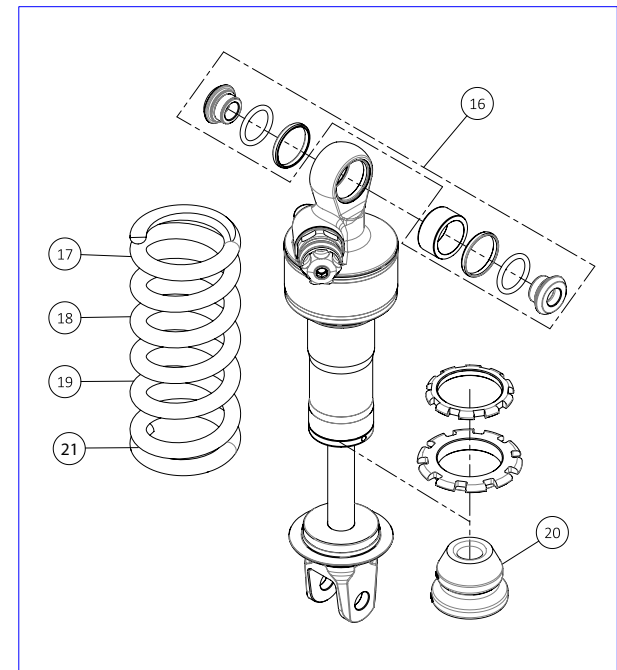

D

C

B

A

Despiece TRRS Raga Racing 2022

05 - AT - Amortiguación Trasera / Shock absorber

Nº	Código	Descripción	Description	Cantidad
1	50108	Tornillo M10x60 - 1,25 (10.9)	Bolt, M10x60 - 1.25 (10.9)	2
2	05002TR100	Casquillo trapecio	Bushing, linkage	6
3	51503	Tuerca autoblocante M10x1.25	Nut, self locking M10x1.25	5
4	50109	Tornillo M10x65x1,25 (10.9)	Bolt M10x65x1,25 (10.9)	1
5	05003TR100	Trapezio	Rocker link	1
6	05007TR100	Amortiguador Reiger 2 vias	Shock absorber Reiger 2 way	1
7	50905	Tornillo DIN 6921 M10x43 - 1,25	Bolt, DIN 6921 M10x43 - 1.25	1
8	53002	Tórica Trapecio - Amortiguador	O-ring, linkage - Shock absorber	2
9	70501	Casquillo Distanciador Trapecio - Amortiguador	Spacer bushing, linkage - Shock absorber	2
10	66001	Rótula Trapecio 12x22x12	Heim joint (rotary ball) 12x22x12 lower - shock absorber	1
11	52502	Rodamiento agujas HN 1512 BGR	Needle bearing, HN1512 BGR	6
12	50906	Tornillo DIN 6921 M10x65 - 1.25	Bolt, DIN 6921 M10x65 - 1.25	1
13	54002	Retén 15x21x3	Seal, 15x21x3	6
14	05004TR101	Bieleta reforzada	Connecting link reinforced	1
15	05005TR100	Goma Amortiguador - Caja Filtro	Rubber shock absorber sealing flap - air filter box	1
16	70514	Kit Rótula 10x25, Tóricas y Distanciadores	Heim Joint 10x25 (rotary ball), O-ring and Spacers Kit	1
17	70511	Muelle Amortiguador 70 Kg (sólo recambios)	Spring, shock absorber 70 Kg (only spare parts)	1
18	70512	Muelle Amortiguador 67.5 Kg (estándar)	Spring, shock absorber 67.5 Kg (standard)	1
19	70513	Muelle Amortiguador 72,5 Kg (sólo recambios)	Spring, shock absorber 72.5 Kg (only spare parts)	1
20	70515	Tope Silentblock - Amortiguador Reiger	Bump-stop, Reiger shock absorber	1
21	70518	Muelle Reiger (1 & 2 vias) 80 N/mm (Solo recambios)	Reiger Spring, shock absorber 80 N/mm (1 & 2 ways)(only spare parts)	1