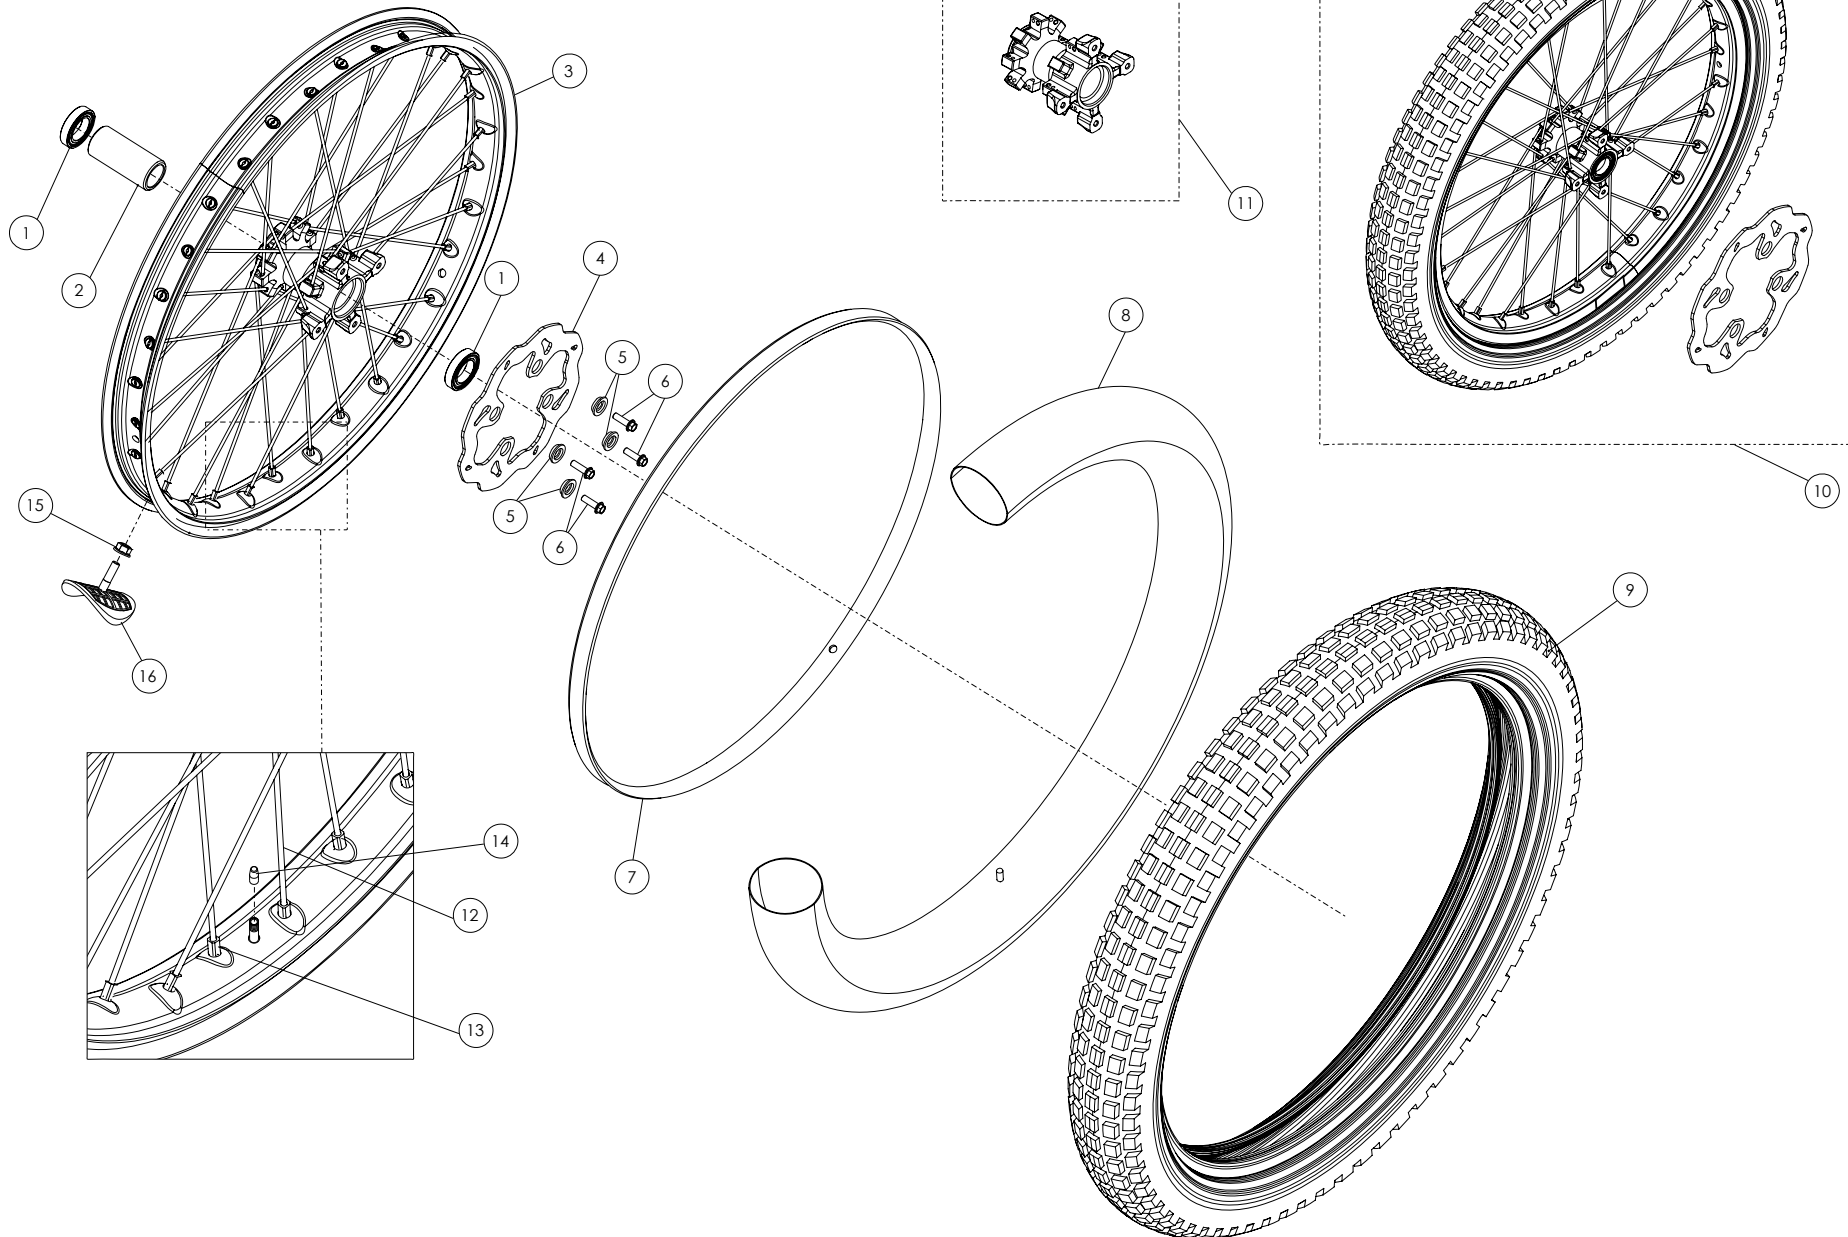

5

4

3

2

1

D

C

B

A

TRRS
MOTORCYCLES

11 - RD - Rueda Delantera / Front Wheel
TRRS Motorcycles

Despiece TRRS Raga Racing 2022

11 - RD - Rueda Delantera / Front Wheel

Nº	Código	Descripción	Description	Cantidad
1	52101	Rodamiento 6004	Bearing, 6004	2
2	70701	Casquillo Interior Buje	Bushing, interior hub	1
3	70714	Conjunto llanta delantera (Buje blanco)	Front rim set (White hub)	1
4	70363	Disco de Freno Delantero TRS	Front brake disc rotor	1
5	70364	Casquillo Disco Freno	Bushing, brake disc rotor	4
6	50402	Tornillo DIN 6921 M6	Bolt, DIN 6921 M6	4
7	70703	Goma Protector	Rubber protector (flap)	1
8	70704	Camara Delantera + Válvula	Front inner-tube with valve	1
9	70705	Michelin 2,75-21	Tyre, Michelin 2.75x21	1
10	7070C	Cjto. Rueda delantera (buje blanco, aro negro, adhesivos buje, adhesivo llanta RR2023)	Front wheel set (White hub, black rim, sticker hub, sticker rim RR2023)	1
11	70712	Buje delantero	Front hub	1
12	70708	Radios Rueda Delantera	Spoke, front wheel	32
13	70709	Tuerca Radios Rueda Delantera	Spoke nipple (nuts), front wheel	32
14	70710	Tapón Válvula Cámara	Valve cap	1
15	51105	Tuerca DIN 6923 M8	Nut, DIN 6923 M8	1
16	70711	Agarre Cubierta	Lock, Tyre to rim	1