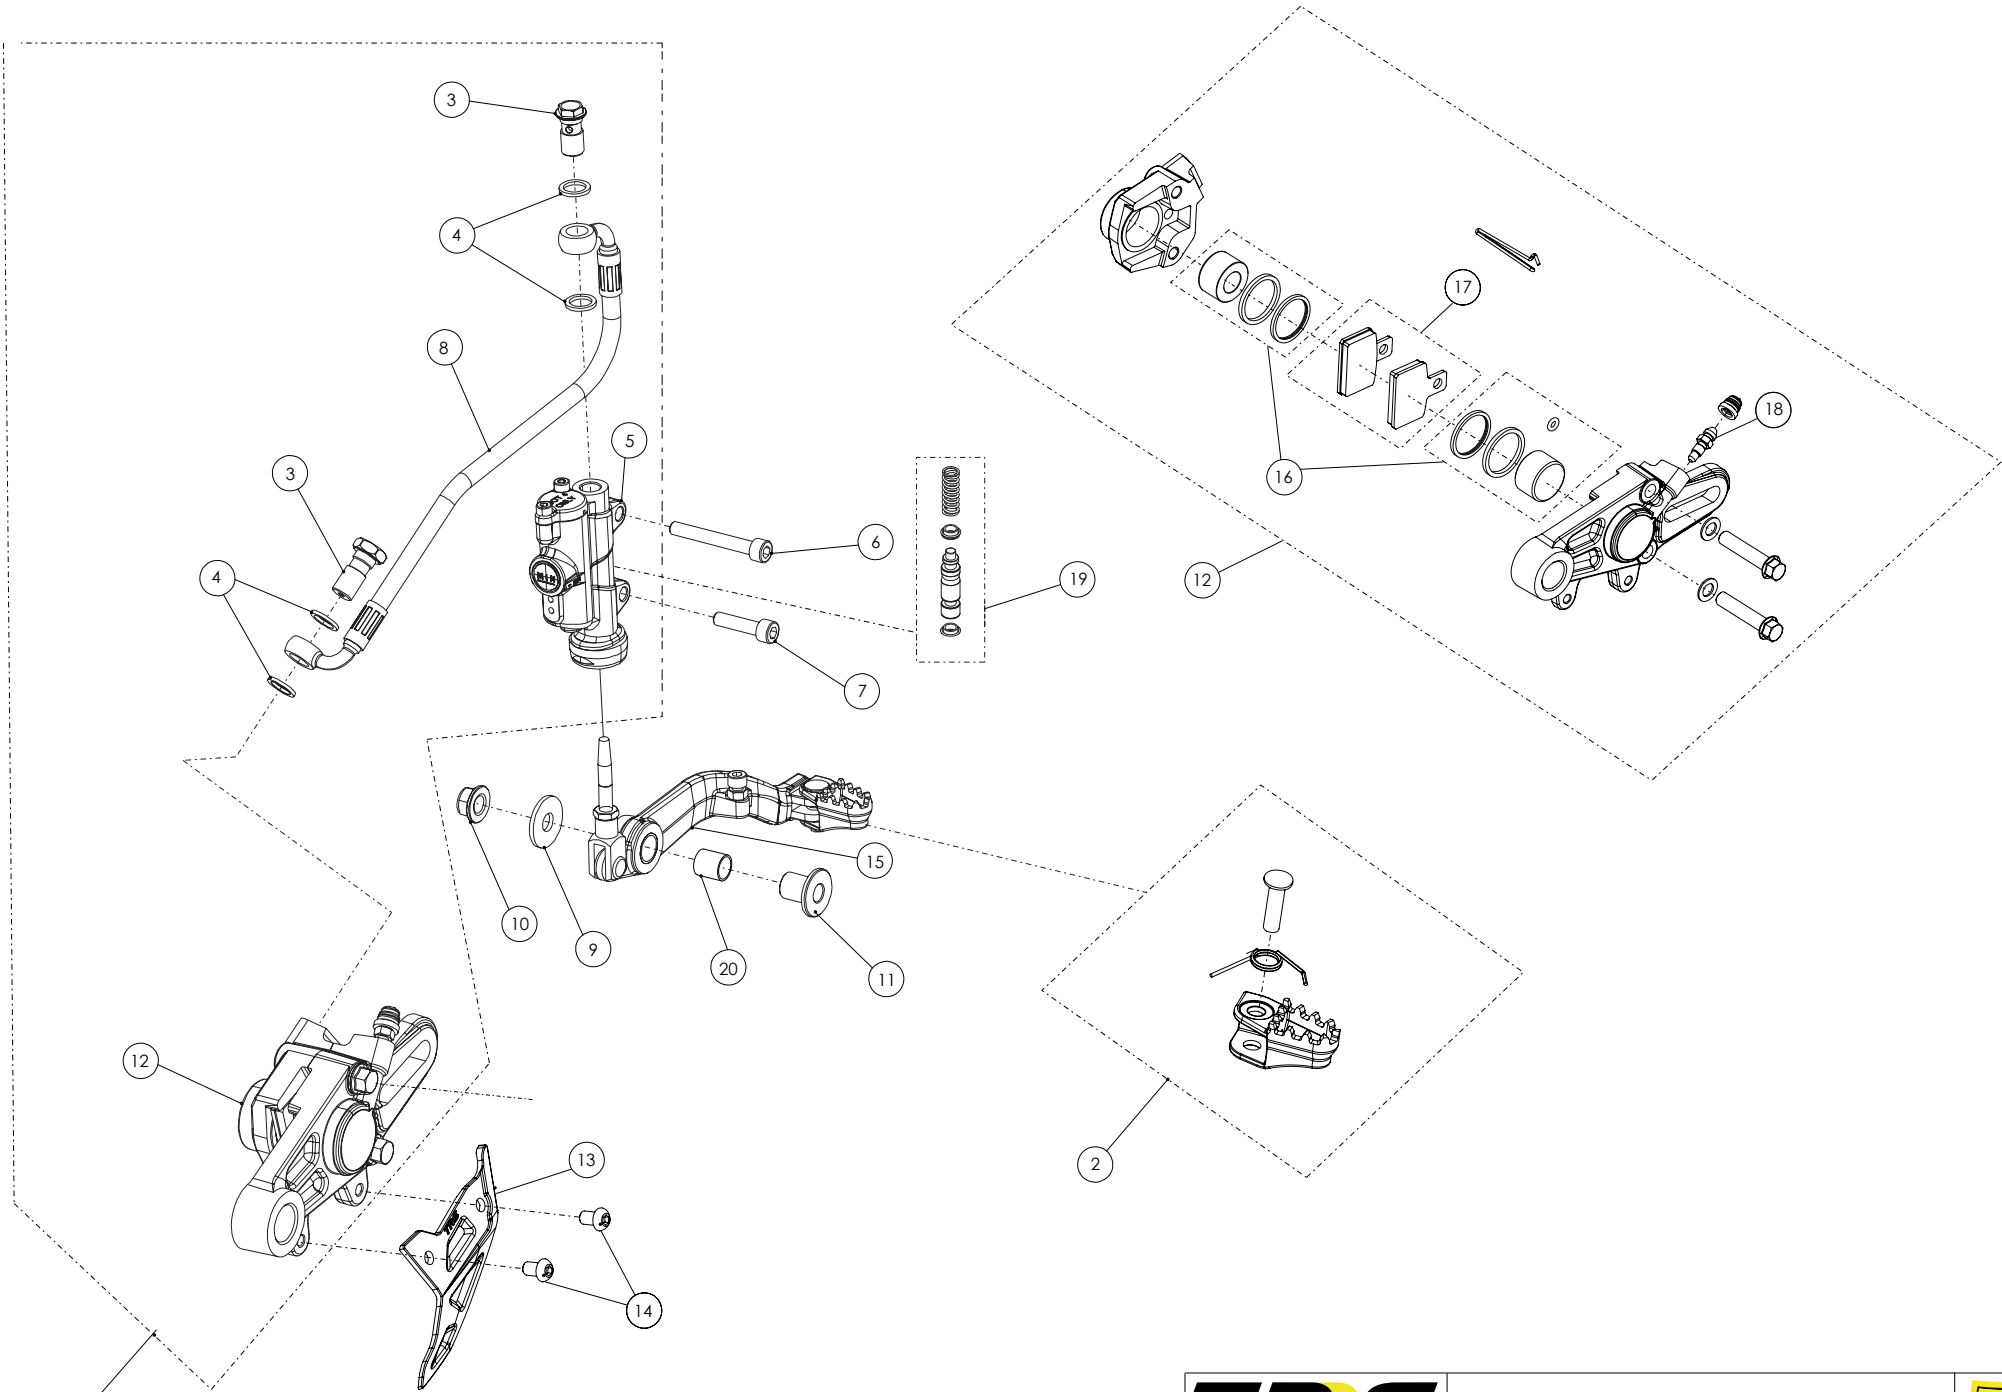

D

C

B

A

Despiece TRRS Raga Racing 2022

07 - FT - Freno Trasero / Rear Brake

Nº	Código	Descripción	Description	Cantidad
1	70320	Conjunto freno trasero	<i>Kit, rear brake</i>	1
2	70312	Kit reparación palanca freno	<i>Brake lever repair kit</i>	1
3	70304	Racord	<i>Banjo bolt</i>	2
4	56101	Arandela Al. 10x14x1,5	<i>Washer, Al. 10x14x1.5</i>	4
5	70318	Bomba Freno Trasero	<i>Pump, rear brake</i>	1
6	50103	Tornillo DIN 912 M6x45 - Bomba Freno - Escape	<i>Bolt, DIN 912 M6x45 - Brake pump - exhaust</i>	1
7	50110	Tornillo DIN 912 M6x25 - Bomba Freno Inferior	<i>Bolt, DIN 912 M6x25 - Brake pump - lower</i>	1
8	70306	Latiguillo Freno Trasero	<i>Hose, rear brake</i>	1
9	56304	Arandela Pedal Freno DIN 9021 Ø8	<i>Washer, brake pedal DIN 9021 Ø8</i>	1
10	51502	Tuerca Autoblocante M8 - Pedal Freno	<i>Nut, self locking M8 - Brake pedal</i>	1
11	07001TR100	Casquillo Pedal Freno	<i>Bushing, brake pedal</i>	1
12	70307	Conjunto Pinza Freno Trasero	<i>Rear brake caliper, complete</i>	1
13	07002TR101	Protector disco trasero	<i>Disc protector, rear</i>	1
14	50204	Tornillo DIN 7380 M6X10 - Protector Disco Trasero	<i>Bolt, DIN 7380 M6x10 - Rear disc protector</i>	2
15	07012TR100	Conjunto Palanca Freno	<i>Brake pedal, complete</i>	1
16	70309	Kit Reparación Pinza Trasera	<i>Repair kit, rear caliper</i>	1
17	70310	Juego Pastillas Freno Trasero	<i>Brake pad set, rear</i>	1
18	70374	Sangrador freno trasero	<i>Bleeder screw rear brake</i>	1
19	70321	Kit rep. pistón bomba freno trasero (bomba deposito integrado)	<i>Repair kit, rear brake pump (master cylinder /integrated tank)</i>	2
20	57003	Casquillo	<i>Bushing</i>	1