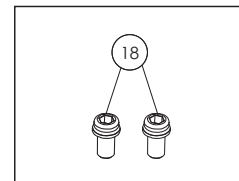

D

C

B

A

Tornillo Brazos Chasis /
Bolt Frame Brace