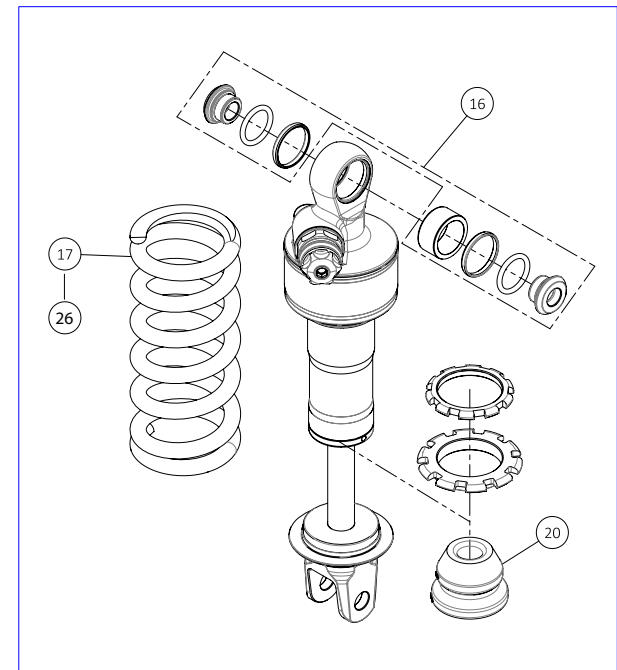

D

C

B

A

Despiece TRRS Raga Racing 2023

05 - AT - Amortiguación Trasera / Shock absorber

Nº	Código	Descripción	Description	Cantidad
1	50108	Tornillo M10x58 - 1,25 (10.9)	Bolt, M10x58 - 1.25 (10.9)	2
2	05002TR100	Casquillo trapecio	Bushing, linkage	6
3	51503	Tuerca autoblocante M10x1.25	Locknut, M10x1.25	5
4	50109	Tornillo M10x65x1,25 (10.9)	Bolt M10x65x1,25 (10.9)	1
5	05003TR100	Trapezio	Rocker link	1
6	05007TR100	Amortiguador Reiger 2 vias	Shock absorber Reiger 2 way	1
7	50905	Tornillo DIN 6921 M10x43 - 1,25	Bolt, DIN 6921 M10x43 - 1.25	1
8	53002	Tórica Trapecio - Amortiguador	O-ring, linkage - Shock absorber	2
9	70501	Casquillo Distanciador Trapecio - Amortiguador	Spacer bushing, linkage - Shock absorber	2
10	66001	Rótula Trapecio 12x22x12	Heim joint (rotary ball) 12x22x12 lower shock absorber	1
11	52502	Rodamiento agujas HN 1512 BGR	Needle bearing, HN1512 BGR	6
12	50906	Tornillo DIN 6921 M10x65 - 1.25	Bolt, DIN 6921 M10x65 - 1.25	1
13	54002	Retén 15x21x3	Seal, 15x21x3	6
14	05004TR101	Bieleta reforzada	Connecting link reinforced	1
15	05005TR100	Goma Amortiguador - Caja Filtro	Rubber shock absorber sealing flap - air filter box	1
16	70514	Kit Rótula 10x25, Tóricas y Distanciadores	Heim Joint 10x25 (rotary ball), O-ring and Spacers Kit	1
17	70511	Muelle amortiguador (1&2vias) 70N/mm (75-80 Kg) (sólo recambios)	Spring, shock absorber (1&2ways) 70N/mm (75-80Kg) (only spare-parts)	1
18	70512	Muelle amortiguador (1&2vias) 67,5N/mm (65-75 Kg) (estándar)	Spring, shock absorber (1&2ways) 67,5N/mm (65-75Kg) (standard)	1
19	70513	Muelle amortiguador (1&2vias) 72,5N/mm (80-85 Kg) (sólo recambios)	Spring, shock absorber (1&2ways) 72,5N/mm (80-85Kg) (only spare-parts)	1
20	70515	Tope Silentblock - Amortiguador Reiger	Bump-stop, Reiger shock absorber	1
21	70518	Muelle amortiguador (1&2vias) 80 N/mm (95-100 Kg) (sólo recambios)	Spring, shock absorber (1&2ways) 80 N/mm (95-100 Kg) (only spare-parts)	1
22	70528	Muelle amortiguador Reiger (1&2vias) 60N/mm (< 50Kg) (sólo recambios)	Spring shock absorber (1&2ways) 60N/mm (< 50Kg) (only spare-parts)	1
23	70529	Muelle amortiguador Reiger (1&2vias) 62.5N/mm (50-60Kg) (sólo recambios)	Spring shock absorber (1&2ways) 62.5N/mm (50-60Kg) (only spare-parts)	1