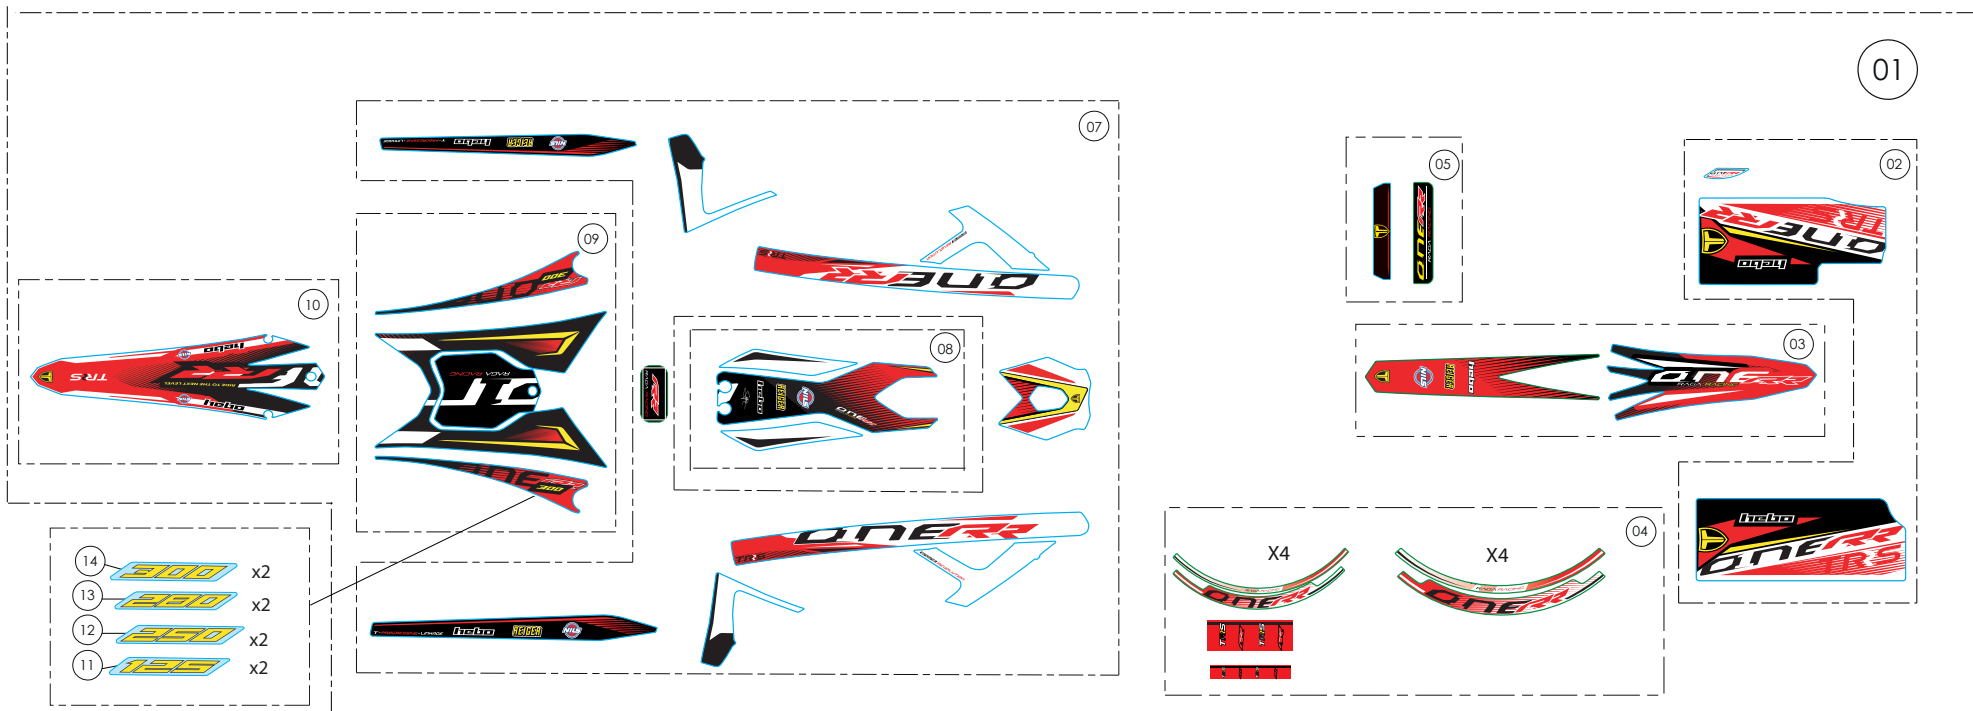

D

C

B

A

- 14 x2
- 13 x2
- 12 x2
- 11 x2

Despiece TRRS Raga Racing 2023

15 - CA - Conjunto Adhesivos / Stickers set

Nº	Código	Descripción	Description	Cantidad
1	15082TR100	Conjunto adhesivos ONE RR 2023	Sticker kit ONE RR 2023	1
2	15082TR101	Cjto. Adhesivos horquilla delantera RR 2023	Stickers set, fork RR 2023	1
3	15082TR102	Adhesivos guardabarros delantero RR 2023	Sticker, front mudguard RR 2023	1
4	15082TR109	Cjto. Adhesivos ruedas RR 2023	Wheels sticker set RR 2023	1
5	15079TR104	Adhesivos radiador RR 2022	Radiator stiker RR 2022	1
6	15082TR114	Adhesivo careta faro RR 2023 completo	Sticker headlamp mask RR 2023 set	1
7	15082TR105	Cjto. Adhesivos chasis y basculante RR 2023	Stickers set, frame and swing-arm RR 2023	1
8	15082TR106	Adhesivo depósito RR 2023	Sticker, fuel tank RR 2023	1
9	15082TR107	Cjto. Adhesivos caja filtro RR 2023	Sticker, air filter box RR 2023 set	1
10	15082TR108	Adhesivo guardabarros trasero RR 2023	Sticker, rear mudguard (fender) RR 2023	1
11	15082TR110	Adhesivos cilindrada RR 2023 - 125	Sticker, engine size RR 2023 - 125	1
12	15082TR111	Adhesivos cilindrada RR 2023 - 250	Sticker, engine size RR 2023 - 250	1
13	15082TR112	Adhesivos cilindrada RR 2023 - 280	Sticker, engine size RR 2023 - 280	1
14	15082TR113	Adhesivos cilindrada RR 2023 - 300	Sticker, engine size RR 2023 - 300	1