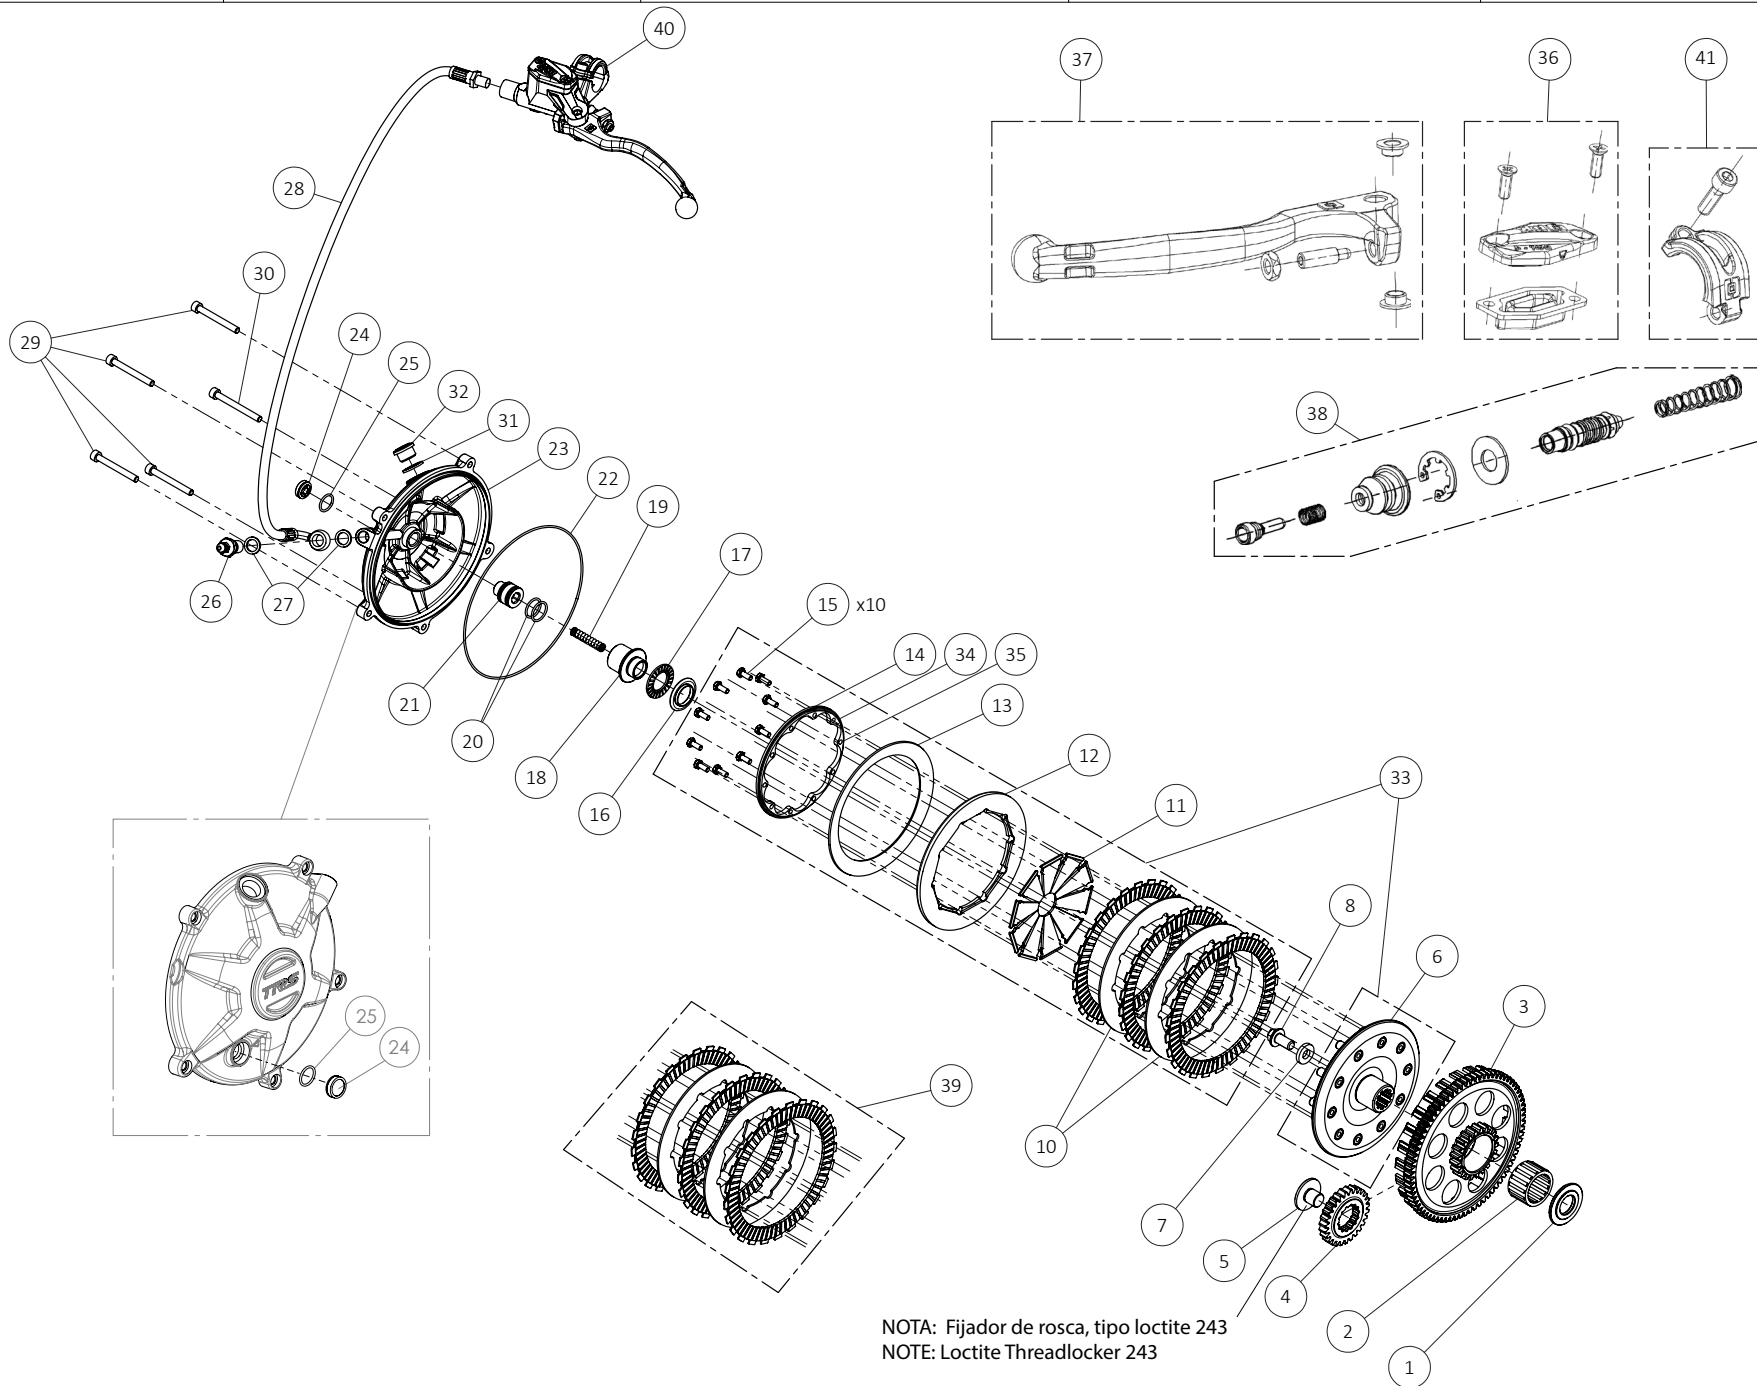

125cc

Despiece TRRS Raga Racing 2023

04 - CM - Cigüeñal / Crankshaft 125cc

Nº	Código	Descripción	Description	Cantidad
1	54011	Reten Doble Labio 35x47x6	Double Lip Seal 35x47x6	1
2	04014MT100	Casquillo piñon salida cigüeñal 125cc	Bushing, primary gear 125cc	1
3	53016	Torica 25x1,5	O-ring 25x1,5	1
4	52110	Rodamiento de bolas SKF 6205 ETN9/C4	Ball bearing SKF 6205 ETN9/C4	2
5	04020MT100	Conjunto cigüeñal 125	Complete crankshaft 125	1
6	59001	Chaveta Volante Magnético DIN6888 10x3x3,7	Key, magneto flywheel DIN 6888 10x3x3.7	1
7	54005	Retén Cigüeñal Volante 24X35X7	Seal, crankshaft magneto 24x35x7	1
8	04022MT100	Kit Biela 125	Rod Kit 125	1

D

C

B

A

NOTA: Fijador de rosca, tipo loctite 243
 NOTE: Loctite Threadlocker 243

05 - CE - Conjunto Embrague / Clutch set
 TRRS Motorcycles

Despiece TRRS Raga Racing 2023

05 - CE - Conjunto Embrague / Clutch set