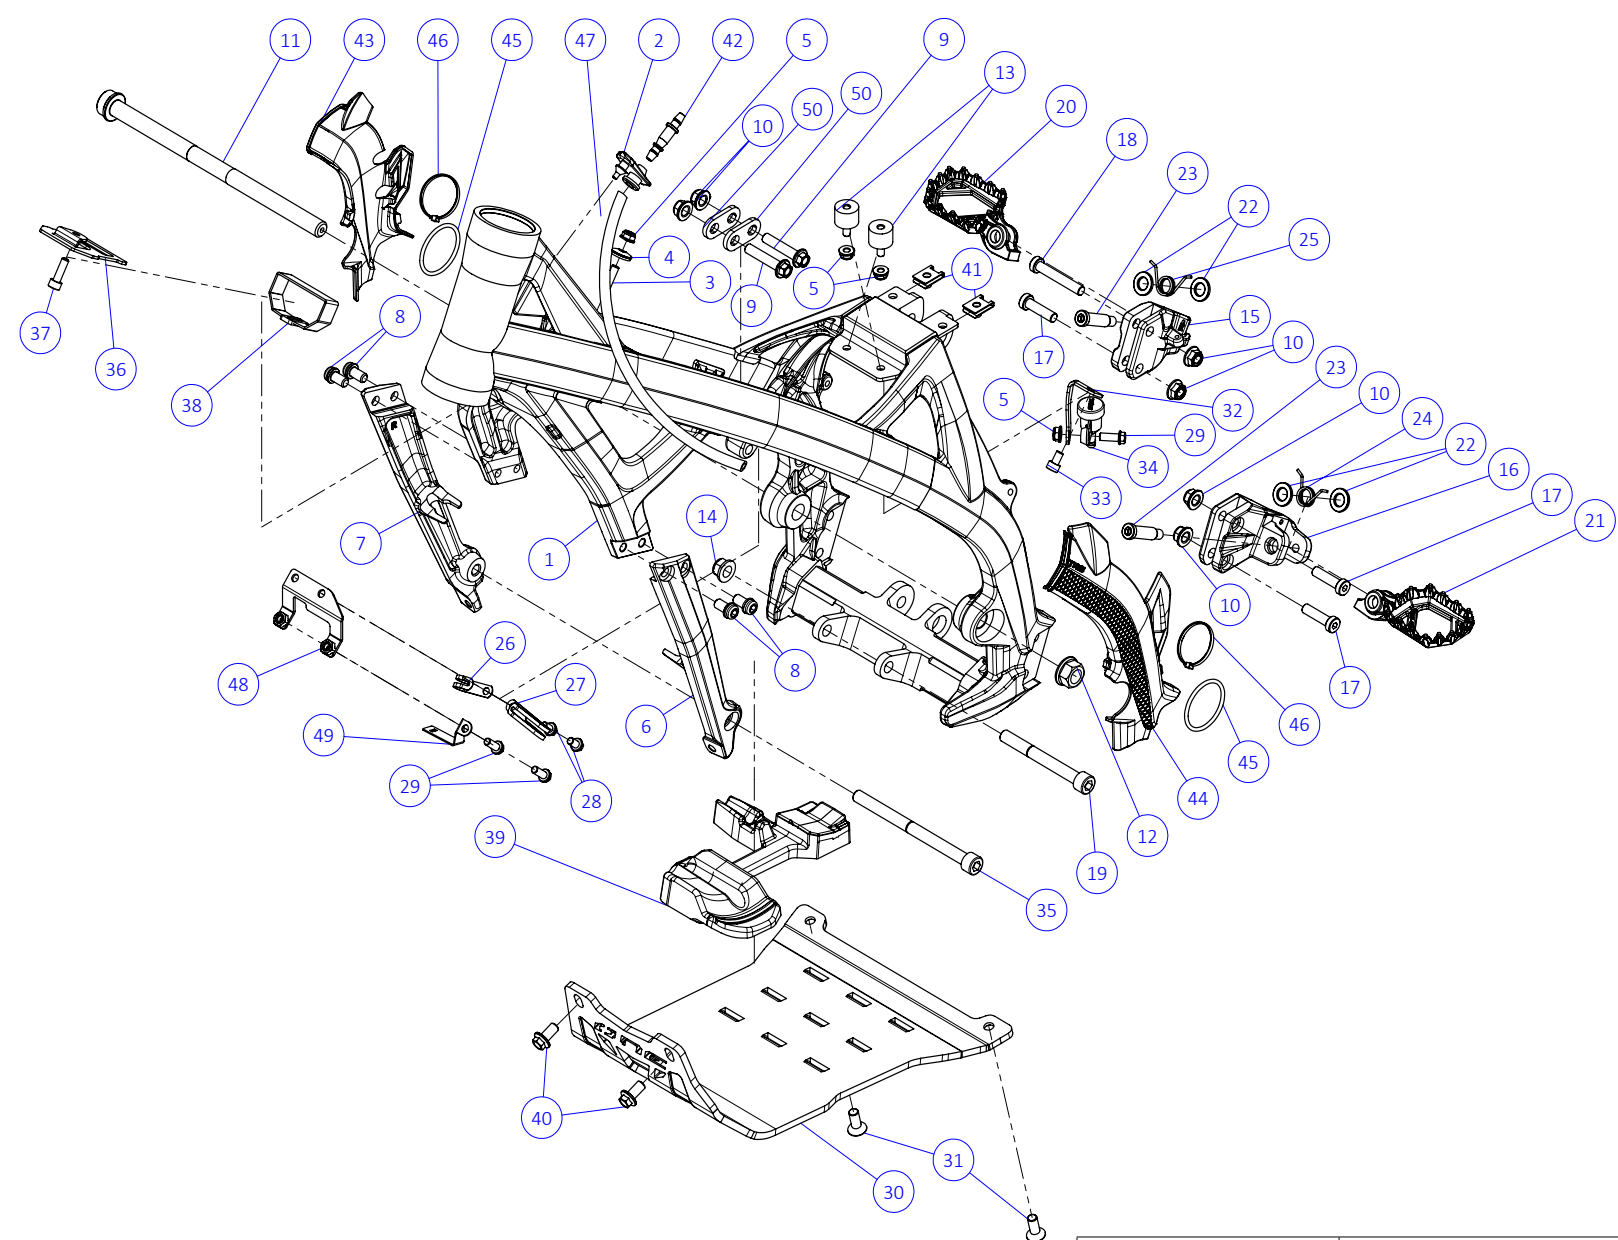

Despiece TRRS Raga Racing 2023

D

C

B

A

Despiece TRRS Raga Racing 2023

01 - CH - Conjunto Chasis / Frame Set

Nº	Código	Descripción	Description	Cantidad
01	01001TR101	Chasis (Blanco)	Frame (White)	1
02	01002TR100	Pasamuro Tubo Desvaporizador	Vent hose connection plate	1
03	01003TR100	Esparrago Roscado M6 Depósito Gasolina	Fuel tank mounting stud, M6	1
04	56901	Arandela Metal - Goma Depósito Gasolina	Washer, rubber-metal, fuel tank	1
05	51501	Tuerca autoblocante M6	Locknut M6	4
06	01005TR105	Brazo izquierdo chasis (Pintado rojo)	Front left subframe (Red painted)	1
07	01004TR105	Brazo derecho chasis (Pintado rojo)	Front right subframe (Red painted)	1
08	50801	Tornillo allen M8x14mm	Allen, 8x14mm	4
09	50901	Tornillo hexagonal con arandela M8x40	Bolt M8x40	2
10	51502	Tuerca autoblocante M8	Nut. locking type, M8 engine	6
11	01012TR100	Eje Basculante	Swing arm axle	1
12	01007TR100	Tuerca eje basculante	Nut, swing-arm shaft	1
13	63001	Silentblock M6 20x15	Silentblock M6 20x15	2
14	51503	Tuerca autoblocante M10x1.25	Locknut, M10x1.25	1
15	01010TR131	Soporte estribera derecha (Mecanizada/Pintado negro)	Support footrest right (Cnc/Black painted)	1
16	01011TR131	Soporte estribera izquierda (Mecanizada/Pintado negro)	Support footrest left (Cnc/Black painted)	1
17	50808	Tornillo M8x30 allen	Bolt M8x30 allen	3
18	50809	Tornillo M8x50 allen	Bolt M8x50 allen	1
19	50105	Tornillo DIN 912 M10x90x1,25 - Inferior Motor	Bolt, DIN 912 M10x90x1.25 - engine lower	1
20	01029TR100	Estribera microfusión derecha	Microfusion footrest right side	1
21	01028TR100	Estribera microfusión izquierda	Microfusion footrest left side	1
22	01034TR100	Arandela estribo Ø10	Washer Ø10 footrest	4
23	01035TR100	Tornillo estribera	Bolt footrest	2
24	01037TR100	Muelle estribera izquierda (pasador de Ø10)	Spring footpeg left (pin Ø10)	1
25	01036TR100	Muelle estribera derecha (pasador de Ø10)	Spring footpeg right (pin Ø10)	1
26	58001	Abrazadera para Cableado 60mm	Clamp for cables, 60mm	1
27	58002	Abrazadera para Cableado 100mm	Clamp for cables, 100mm	1
28	50902	Tornillo DIN 6921 M6x10 Soporte Bobina Chasis	Bolt, DIN 6921 M6x10, ignition coil mounting plate to chassis	2