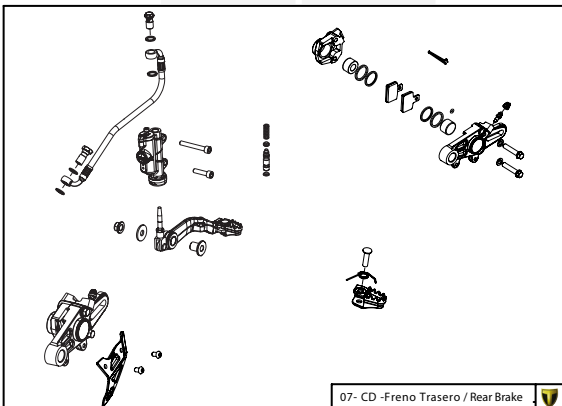

Despiece TRRS Raga Racing 2023

D

C

B

A