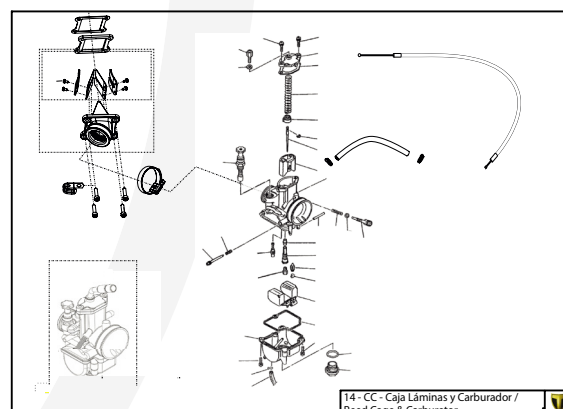

Despiece TRRS Raga Racing 2023

D

C

B

A