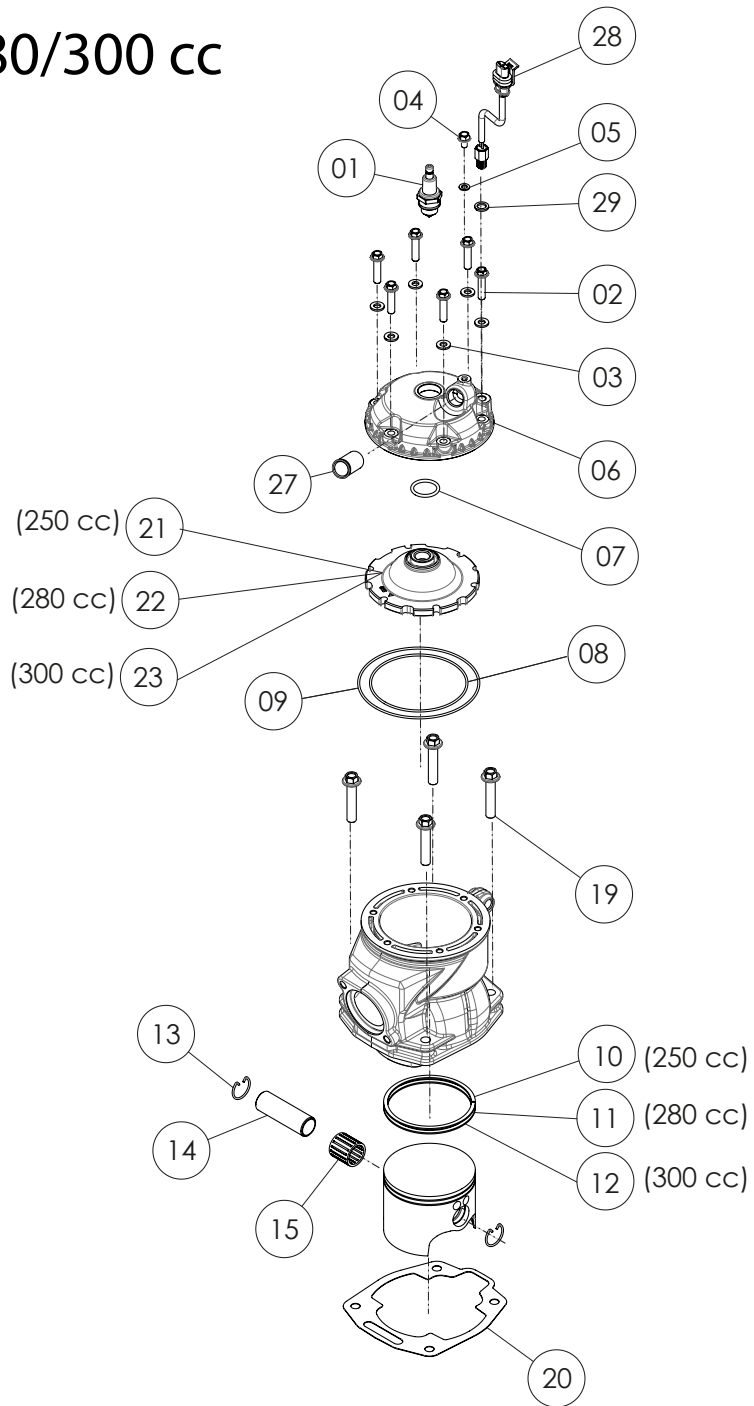

250/280/300 cc

Despiece TRRS Raga Racing 2023

07 - CP - Cilindro y Pistón / Cylinder & Piston (250 - 280 - 300300cc) Listado de Piezas

Nº	Código	Descripción	Description	Cantidad
1	70205	Bujia NGK BPMR6A	Spark plug NGK BPMR6A	1
2	50911	Tornillo DIN 6921 M6X25 Culata	Bolt, DIN 6921 M6x25 Cylinder head	6
3	56105	Arandela Tornillo Culata 6x12x1.5 Copper	Copper washer, cylinder head bolt 6x12x1.5	6
4	50912	Tornillo Din 6921 M5X8 Sangrador Culata	Bolt, DIN 6921 M5x8 Cylinder head bleeder	1
5	56103	Arandela Tornillo Sangrador Culata Tubo 5x9x1 Copper	Copper washer, cylinder head bleeder 5x9x1	1
6	07001MT102	Tapa culata con sensor temperatura (roja)	Cylinder head top cap with T. Sensor (red)	1
7	53012	Tórica Culatín Vitón 20x2,5	O-ring, Viton 20x2.5	1
8	53013	Tórica Culata Interior Vitón 81,2x1,78	O-ring, Viton 81,2x1.78	1
9	53014	Tórica Culata Exterior Vitón 101,6x1,78	O-ring, Viton 101,6x1.78	1
10	70460	Juego Segmentos 250	Piston ring set, 250	1
11	70461	Juego Segmentos 280	Piston ring set, 280	1
12	70462	Juego Segmentos 300	Piston ring set, 300	1
13	55005	Circlip Bulón	Clip, piston pin	2
14	70463	Bulón Piston	Piston pin	1
15	52508	Cojinete de agujas superior biela	Top rod cage bearing	1
16A	70465	Conjunto Pistón A (250)	Piston, size A complete (250)	1
16B	70466	Conjunto Pistón B (250)	Piston, size B complete (250)	1
16C	70467	Conjunto Pistón C (250)	Piston, size C complete (250)	1
17A	70477	Conjunto Pistón A (280)	Piston, size A complete (280)	1
17B	70478	Conjunto Pistón B (280)	Piston, size B complete (280)	1
17C	70479	Conjunto Pistón C (280)	Piston, size C complete (280)	1
18A	70480	Conjunto Pistón A (300)	Piston, size A complete (300)	1
18B	70481	Conjunto Pistón B (300)	Piston, size B complete (300)	1
18C	70482	Conjunto Pistón C (300)	Piston, size C complete (300)	1
19	50917	Tornillo hexagonal con arandela M8x35	Bolt hexagonal with wahser M8x35	4
20	07002MT100	Junta Cilindro 0,5	Cylinder base gasket 0.5	1
20	07009MT100	Junta Cilindro 0,3	Cylinder base gasket 0.3	1
21	07003MT100	Culatín Interno (250)	Interior cylinder head (250)	1
22	07004MT100	Culatín Interno (280)	Interior cylinder head (280)	1
23	07005MT100	Culatín Interno (300)	Interior cylinder head (300)	1