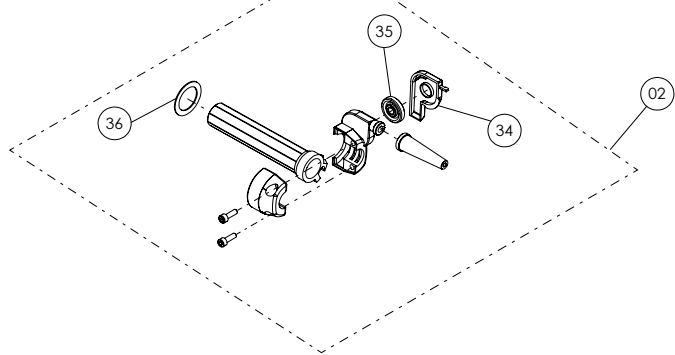

A

Despiece TRRS Raga Racing 2023

04 - HD - Horquilla Delantera / Front Suspension

Nº	Código	Descripción	Description	Cantidad
1	70126	Puños HEBO	Hand grip, HEBO	1
2	70105	Mando Gas	Throttle handle assembly	1
3	50604	Tornillo Rosca Chapa DIN 7981 2x4	Screw, course thread DIN 7981 2x4	1
4	70229	Botón paro racing, Hombre al agua - (véase en lámina 09)	Kill button engine with magnetic lanyard (see sheet 09)	1
5	58006	Brida Plástico 3,6x200	Cable tie 3,6x200	4
6	04035TR100	Protector manillar TRRS	Handlebar protector TRRS	1
7	50806	Tornillo Allen DIN 912 M8x25 - Bridas Manillar	Bolt, Allen DIN 912 M8x25 - Handlebar clamps	4
8	04007TR101	Brida Superior Manillar Negro	Clamp, handlebar upper	2
9	70209	Led Delantero - (véase (10) en la lámina 09-IE-Instalación Eléctrica)	LED lights, TRS - (see item 10 in drawing 09-IE electrical system)	1
10	70135	Manillar ONE RR	Handlebar ONE RR	1
11	04008TR101	Brida Inferior Manillar	Clamp, handlebar lower	2
12	04009TR100	Eje Brida Manillar	Shaft, handlebar clamp	1
13	04010TR100	Tornillo Eje Pipa Dirección	Bolt, steering stem (shaft)	1
14	04017TR100	Pletina superior suspensión mecanizada anodizada negra	Top triple clamp CNC black anodized	1
15	50805	Tornillo DIN 912 M6x16	Bolt, DIN 912 M6x16	10
16	51503	Tuerca Autoblocante M10 - Eje Brida Manillar	Nut, self locking M10 - handlebar clamp base	2
17	04012TR100	Tuerca Pipa Dirección	Nut, steering stem (shaft)	1
18	04013TR100	Guardapolvos superior direccion	Dust cover, upper steering	1
19	52401	Rodamiento 25-47-15	Bearing, 25-47-15	2
20	04014TR100	Guardapolvos Inferior	Dust cover, lower	1
21	04018TR100	Pletina inferior suspensión mecanizada anodizada negra	Bottom triple clamp CNC black anodized	1
22	04016TR100	Eje Pipa Dirección	Steering stem (shaft)	1
23	04001TR102	Careta Faro Racing Roja	Racing Headlamp mask red	1
24	70208	Curva CDI - (véase en lámina 04 / Chasis)	Igniton map switch (see sheet 04 / Frame)	1
25	70210	Pulsador led - (véase en lámina 09/ Instalacion Electrica)	Switch, led lamps (see sheet 09 / Electrical sistem)	1
26	04002TR100	Brida Guía Latiguillo Freno	Cable guide, brake hose	1
27	50608	Tornillo DIN 7981 PHILIPS 3,9x13 Rosca Chapa Brida Guia Cable	Screw, DIN 7981 PHILIPS 3.9x13 Course Thread for cable guide	1
28a	04032TR100	Cjto. horquilla delantera barras doradas / botella negra	Front fork set, gold-plated tube / black leg	1
28b	04020TR100	Cjto. horquilla delantera barra dorada / botella dorada	Front suspension gold-plated tube / lower leg	1
29	04003TR100	Eje rueda delantera	Axle, front wheel	1