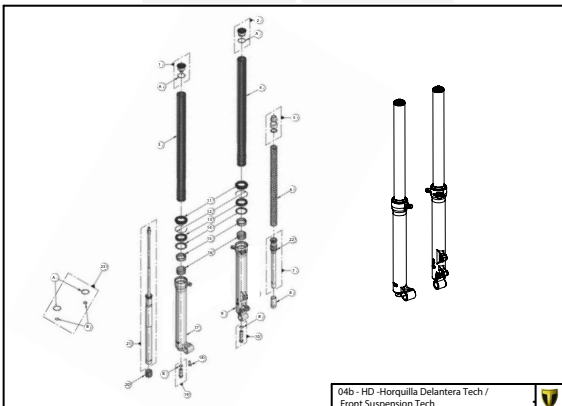

Despiece TRRS Raga Racing 2023

D

C

B

A