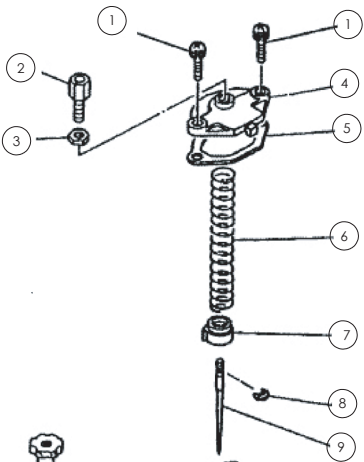

D

C

B

A

Despiece TRRS Raga Racing 2023

14 - CC - Caja de Láminas y Carburador / Reed Cage & Carburetor

Nº	Código	Descripción	Description	Cantidad
1	-	-	Screw, top cover	-
2	-	-	Cable Adjuster	-
3	-	-	Nut, Cable Adjuster	-
4	-	-	Top Cover	-
5	-	-	Gasket, Top	-
6	-	-	Spring, Throttle Valve	-
7	-	-	Collar, Throttle Spring	-
8	-	-	Clip, Jet Needle	-
9	72010	Aguja JJH 4º punto	Jet Needle JJH 4º step	1
10	-	-	Throttle Valve	-
11	58010	Clip Tubo	Fuel hose clip	2
12	62002	Tubo Gasolina	Fuel hose	1
13	-	-	Starter Valve (pull knob) Complete	-
14	72018	Tornillo ajuste ralenti Keihin	Idle adjuster Keihin	1
15	-	-	Washer, Idle Adjuster	-
16	-	-	Spring, Idle Adjuster	-
17	-	-	Float Pin	-
18	-	-	Spring, Air Adjuster	-
19	-	-	Air Adjust Screw	-
20	-	-	Needle Jet	-
21a	72006	Chiclé bajas 48 (250-280-300cc)	Slow Jet 48 (250-280-300cc)	1
21b	72008	Chiclé bajas 52 (125cc)	Slow Jet 52 (125cc)	1
22	58011	Abrazadera Norma30/45	Clamp, Norma 30/45	1
23	-	-	Needle Jet Holder SDGAA	-
24	-	-	Float Valve Complete	-
25a	72003	Chiclé principal 125 (250-280-300cc)	Main Jet 125 (250-280-300cc)	1
25b	72004	Chiclé principal 128 (125cc)	Main Jet 128 (125cc)	1