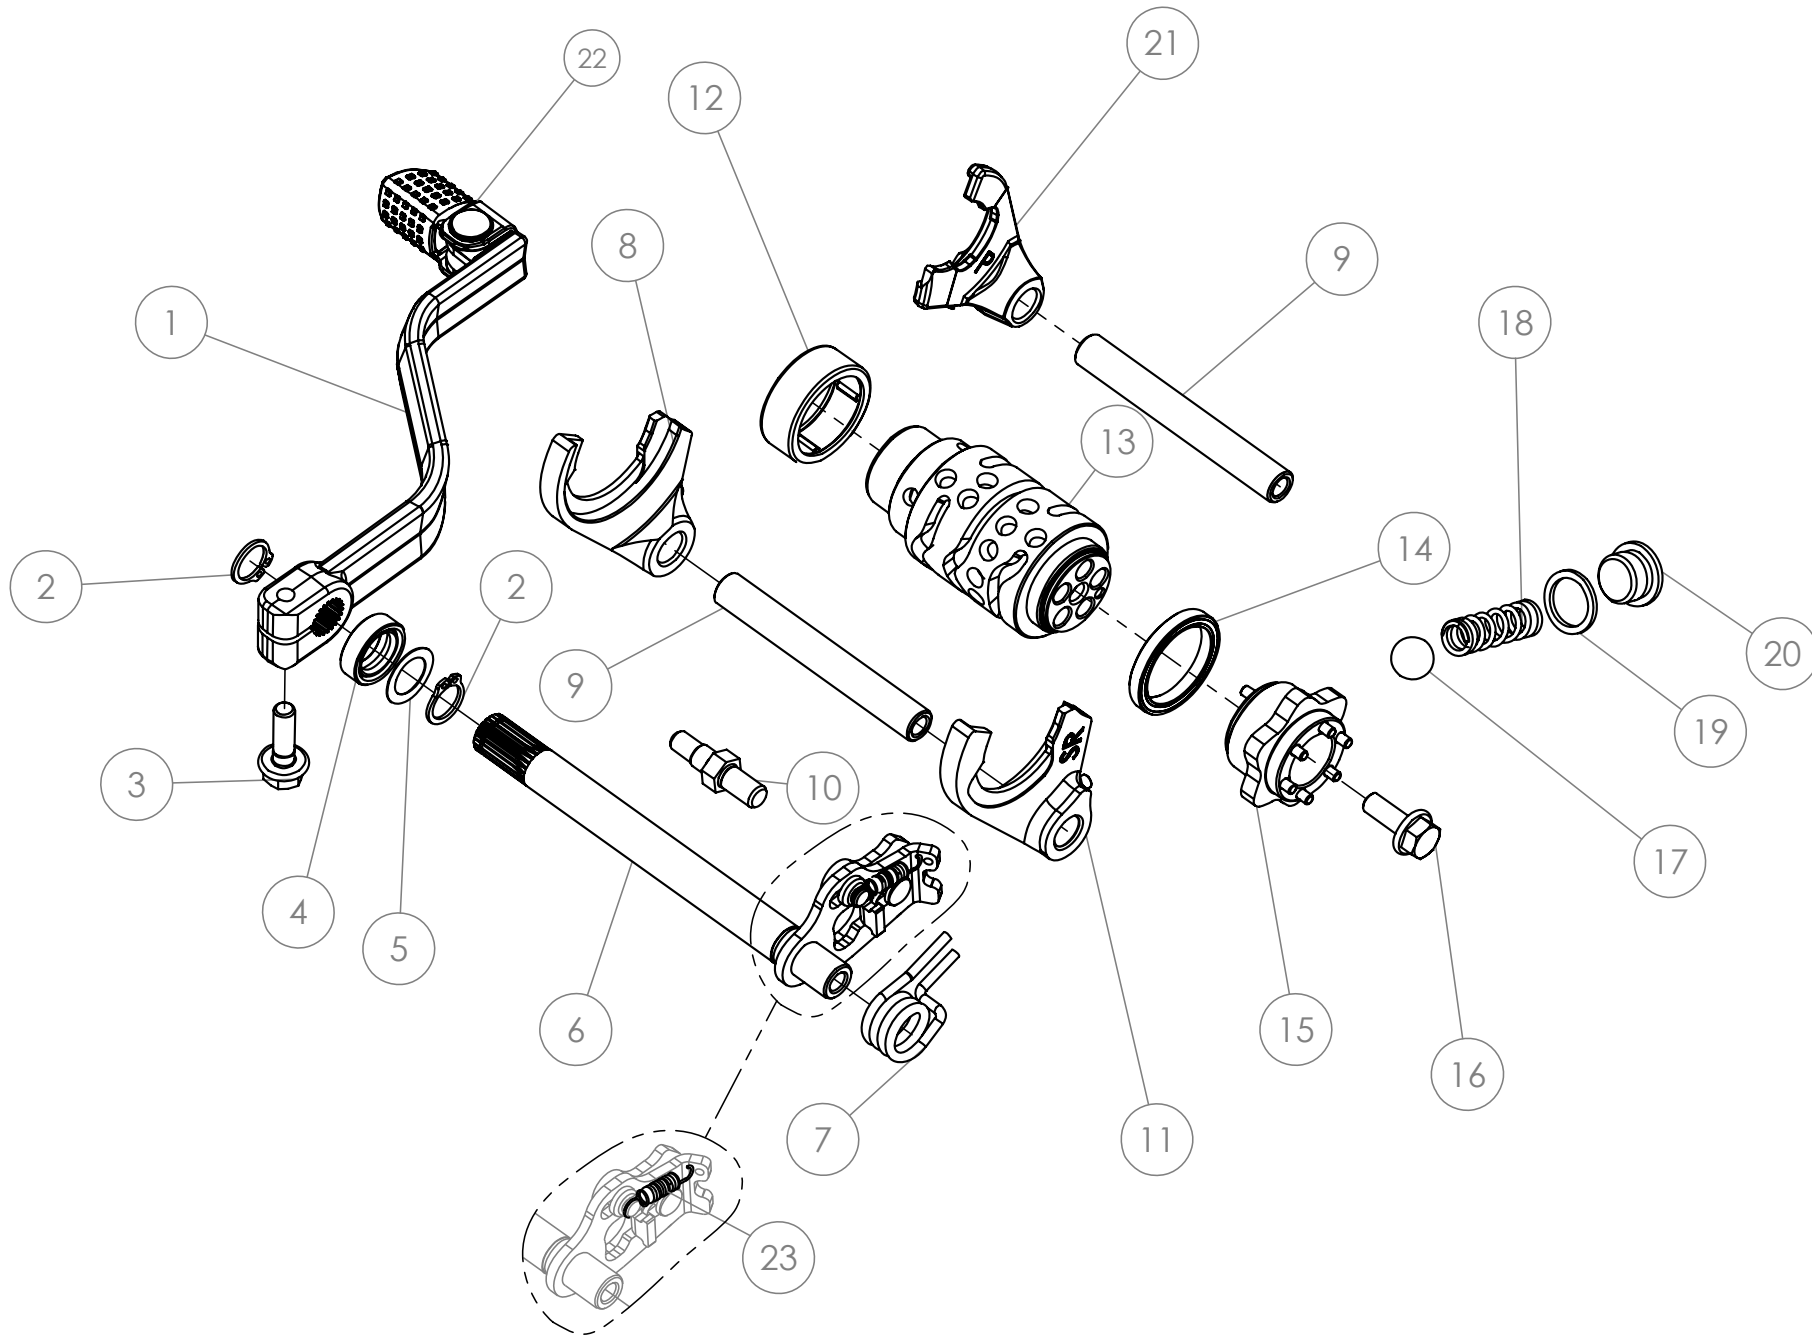

D

C

B

A

Despiece TRRS Raga Racing 2023

06 - SC - Selector Cambio / Shift set

Nº	Código	Descripción	Description	Cantidad
1	06001MT101	Conjunto Palanca Cambio	Complete shift pedal	1
2	55004	Circlip DIN-471-Ø12	Circlip DIN-471-Ø12	2
3	50909	Tornillo DIN 6921 M6x20 Hexagonal	Bolt, DIN 6921 M6x20 hex-head	1
4	54006	Retén Eje Cambio 12x20x6	Seal, shift shaft 12x20x6	1
5	06002MT100	Arandela 12x18x0.3	Washer 12x18x0.3	1
6	06027MT100	Eje selector completo	Shifting shaft set	1
7	06031MT100	Muelle eje selector	Spring, shifting shaft	1
8	06006MT100	Horquilla secundario Izquierda SL	Fork, secondary left SL	1
9	06007MT100	Eje Horquillas	Shaft, shift fork	2
10	06003MT100	Tope Recorrido Selector	Stop, shift shaft	1
11	06008MT100	Horquilla secundario derecha SR	Fork, secondary right SR	1
12	52507	Rodamiento Izquierdo Desmodrómico HK2512	Bearing, left Shift drum HK2512	1
13	06039MT100	Desmodrómico (Ligero)	Shift roller (Lightweight)	1
14	52103	Rodamiento Derecha Desmodromico Bolas 61705-SRS	Bearing, shift drum right - balls 61705-SRS	1
15	06032MT100	Conjunto estrella desmo	Gearshift set	1
16	50903	Tornillo DIN 6921 M6x16	Bolt, DIN 6921 M6x16	1
17	60003	Bola Fijador Marchas Kug 11,906	Ball, gear selector position Kug 11.906	1
18	06029MT100	Muelle Fijador Marchas	Spring, gear selector tension	1
19	56106	Arandela 14X18X1.5 Copper	Copper Washer, 14x18x1.5	1
20	06018MT100	Tapón allen aluminio	Cap, allen aluminium	1
21	06017MT100	Horquilla primario	Fork, primary	1
22	70451	Kit Reparación Palanca Selector	Repair kit, shift pedal tip	1
23	06030MT100	Muelle selector marchas	Spring tensioning, shifting plate	1