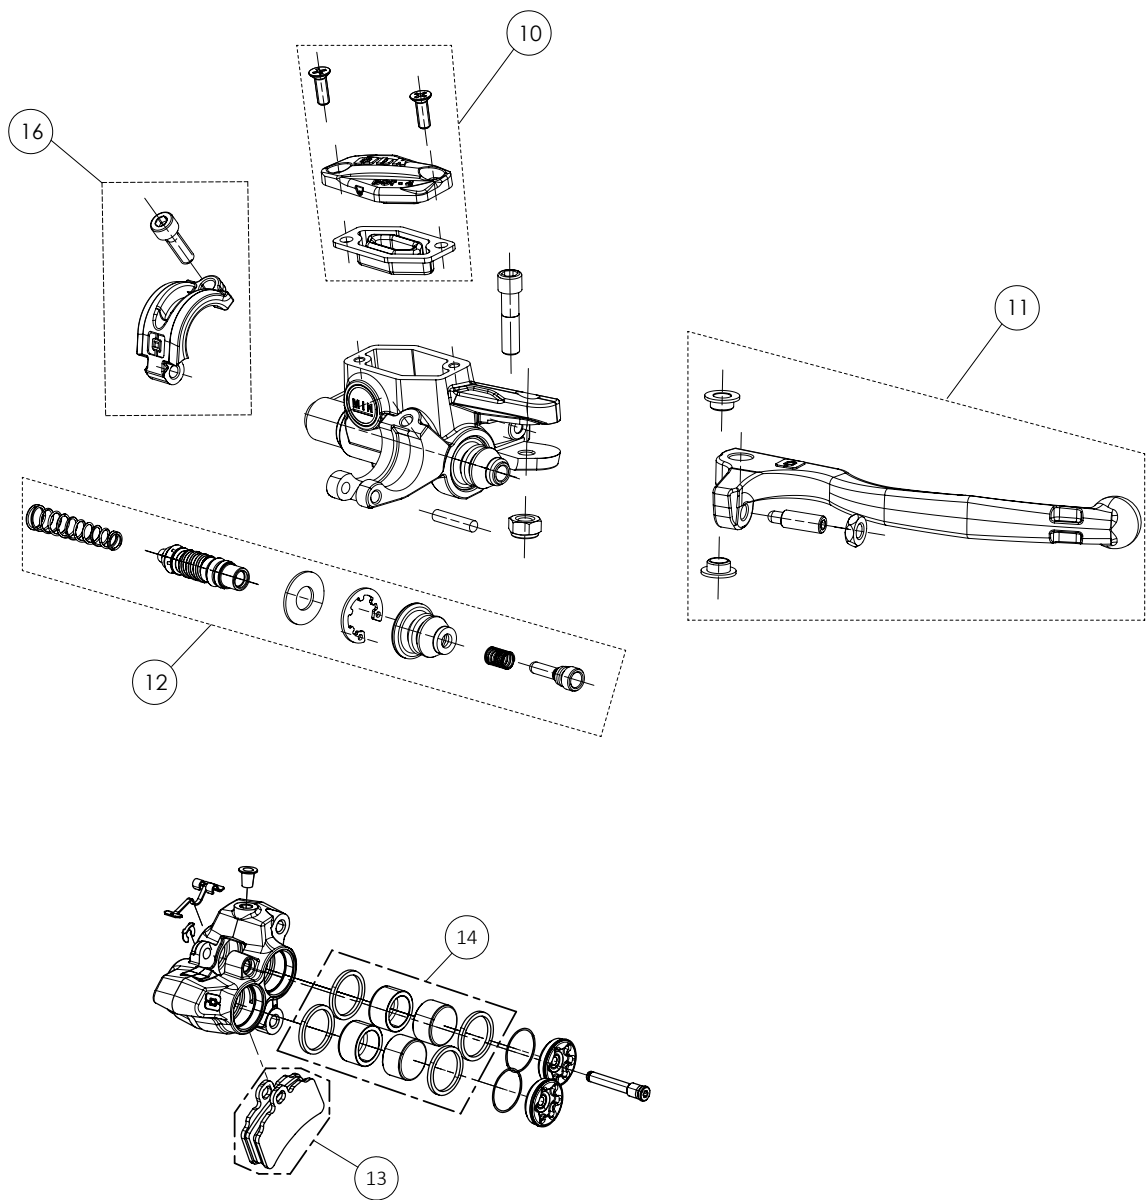

D

C

B

A

Despiece TRRS Raga Racing 2023

08 - FD - Freno Delantero / Front Brake

Nº	Código	Descripción	Description	Cantidad
1	70382	Conjunto freno delantero racing	<i>Complete front brake assembly racing</i>	1
2	70383	Conjunto bomba freno delantero	<i>Hand brake cylinder set</i>	1
3	70384	Pinza freno delantero racing	<i>Caliper racing, front brake</i>	1
4	70353	Latiguillo freno delantero	<i>Hose, front brake</i>	1
5	70388	Racor pinza freno delantero + sangrador II	<i>Banjo bolt + bleeder II</i>	1
6	56101	Arandela Al. 10x14x1,5	<i>Washer, Al. 10x14x1.5</i>	2
7	08001TR102	Protector disco delantero rejado	<i>Front brake disc grided cover</i>	1
8	50901	Tornillo hexagonal con arandela M8x40	<i>Bolt M8x40</i>	1
9	50907	Tornillo hexagonal con arandela M8x30	<i>Bolt M8x30</i>	1
10	70369	Kit tapa bomba	<i>Kit, brake pump cap</i>	1
11	70356	Maneta Freno	<i>Hand brake lever</i>	1
12	70376	Kit reparacion bomba freno delantero	<i>Repair kit piston, front brake pump</i>	1
13	70385	Pastillas freno delantero (Rojas)	<i>Brake pads front (Red)</i>	1
14	70380	Kit reparación pinza freno racing	<i>Repair kit seals</i>	1
15	08002TR100	Casquillo protector disco delantero	<i>Bushing, front disc protector</i>	2
16	70918	Brida bomba anodizado rojo	<i>Clamp, master cylinder red anodized</i>	1
17	70389	Tuerca sensor freno delantero RR y GOLD	<i>Nut front brake lamp switch RR & GOLD</i>	1