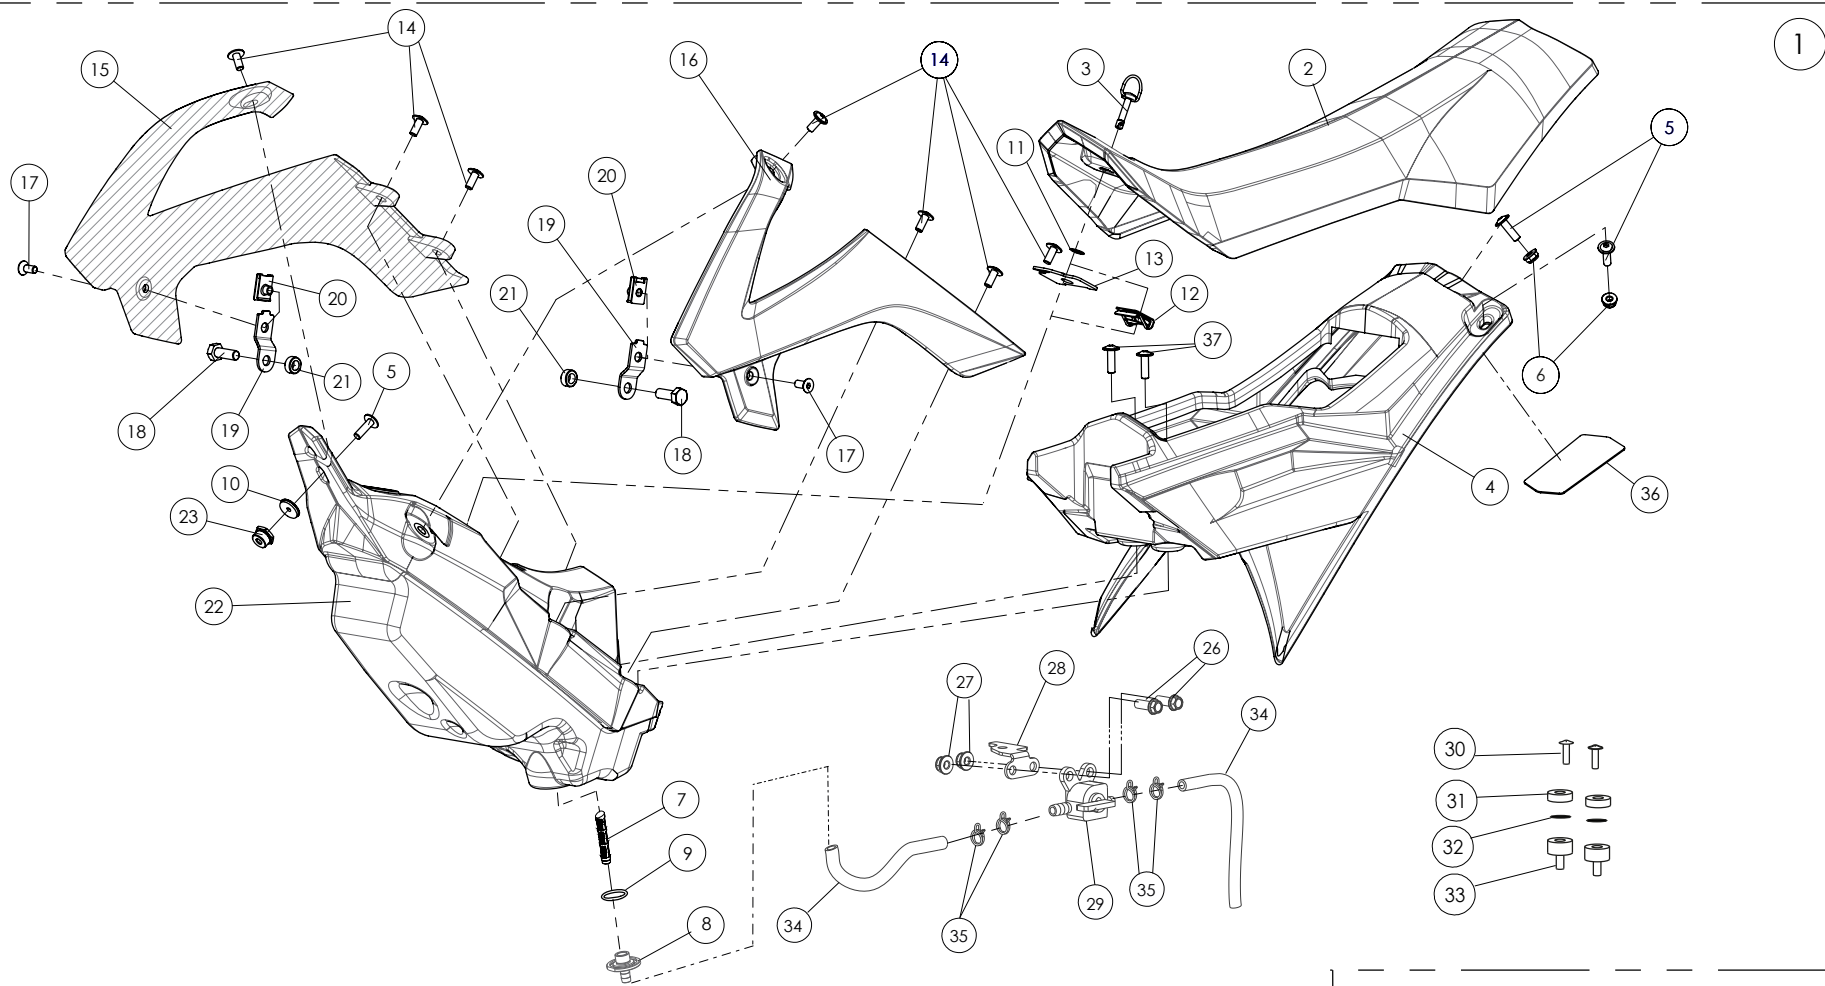

D

C

B

A

This kit is a competition accessory only and is not manufactured for, nor should it be used on public streets, roads or highways. The use of this kit should be limited to participation in sanctioned competition events upon a closed course.

TRRS
MOTORCYCLES

16 - KX - KIT XTRACK/ XTRACK KIT
TRRS Motorcycles