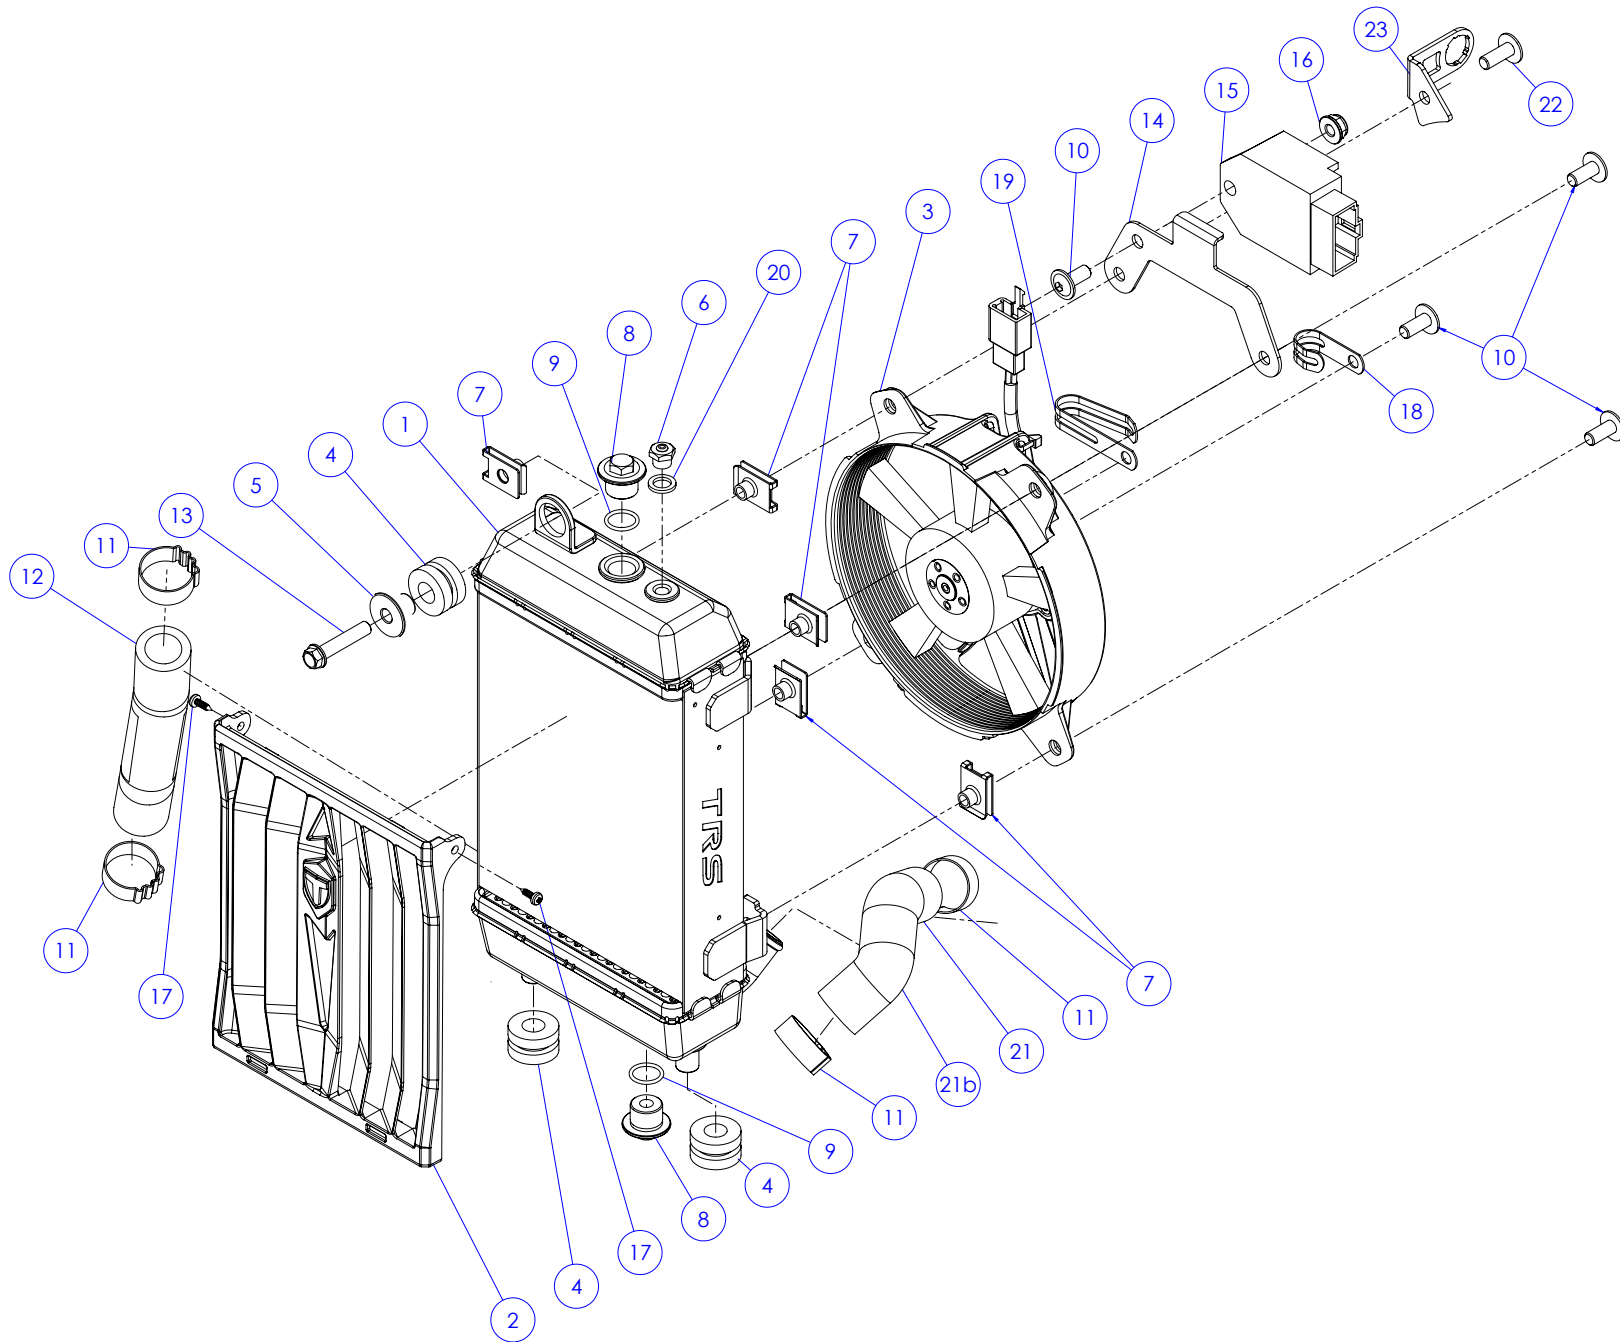

D

C

B

A

Despiece TRRS Raga Racing 2023

13 - CR - Conjunto Radiador / Radiator set

Nº	Código	Descripción	Description	Cantidad
1	13009TR100	Radiador TRRS	<i>Radiator TRRS</i>	1
2	13005TR100	Protector Radiador	<i>Radiator protect</i>	1
3	70234	Ventilador	<i>Fan</i>	1
4	63002	Silentblock	<i>Silentblock (vibration isolator)</i>	3
5	70802	Casquillo superior silentblock radiador	<i>Bushing, upper silentblock radiator</i>	1
6	70801	Válvula expansión radiador	<i>Radiator expansion valve</i>	1
7	51301	Tuerca rápida universal M6	<i>Universal clip-nut, M6</i>	5
8	13004TR100	Tapón Radiador	<i>Radiator cap</i>	2
9	53015	Tórica 12x1,5	<i>O-ring, 12x1.5</i>	2
10	50209	Tornillo allen con valona M6x14	<i>Screw allen with washer M6x14</i>	5
11	58009	Abrazadera Cobra 22	<i>Hose clamp, Cobra 22</i>	4
12	13003TR101	Tubo agua silicona rojo (Bomba- Radiador)	<i>Water hose red silicone (Water pump - Radiator)</i>	1
13	50914	Tornillo hexagonal con valona M6x30	<i>Bolt hexagonal flange M6x30</i>	1
14	13011TR100	Soporte regulador ventilador	<i>Fan regulator support</i>	1
15	70239	Regulador ventilador DC	<i>Regulator fan DC</i>	1
16	51501	Tuerca Autoblocante M6	<i>Locknut M6</i>	1
17	50606	Tornillo 2,9x9,5 rosca chapa	<i>Screw 2.9x9.5</i>	2
18	58001	Abrazadera 60mm	<i>Clamp 60mm</i>	1
19	58002	Abrazadera para Cableado 100mm	<i>Clamp for cables, 100mm</i>	1
20	56102	Arandela cobre 8x12x1,5	<i>Copper washer, 8x12x1.5</i>	1
21	13012TR100	Tubo agua rojo silicona (Cul.-Rad.)	<i>Water hose red silicone (Cyl.- Rad.)</i>	1
21b	13010TR101	(Solo 125 cc) Tubo agua curvado silcona rojo (Culata - Radiador)	<i>(Only 125 cc)Water hose curved red silicone (Cylinder head - Radiator)</i>	1
22	50202	Tornillo DIN 7380-fl M6x16	<i>Bolt, DIN 7380-fl M6x16</i>	1
23	13013TR100	Soporte interruptor CDI	<i>Support CDI switch</i>	1