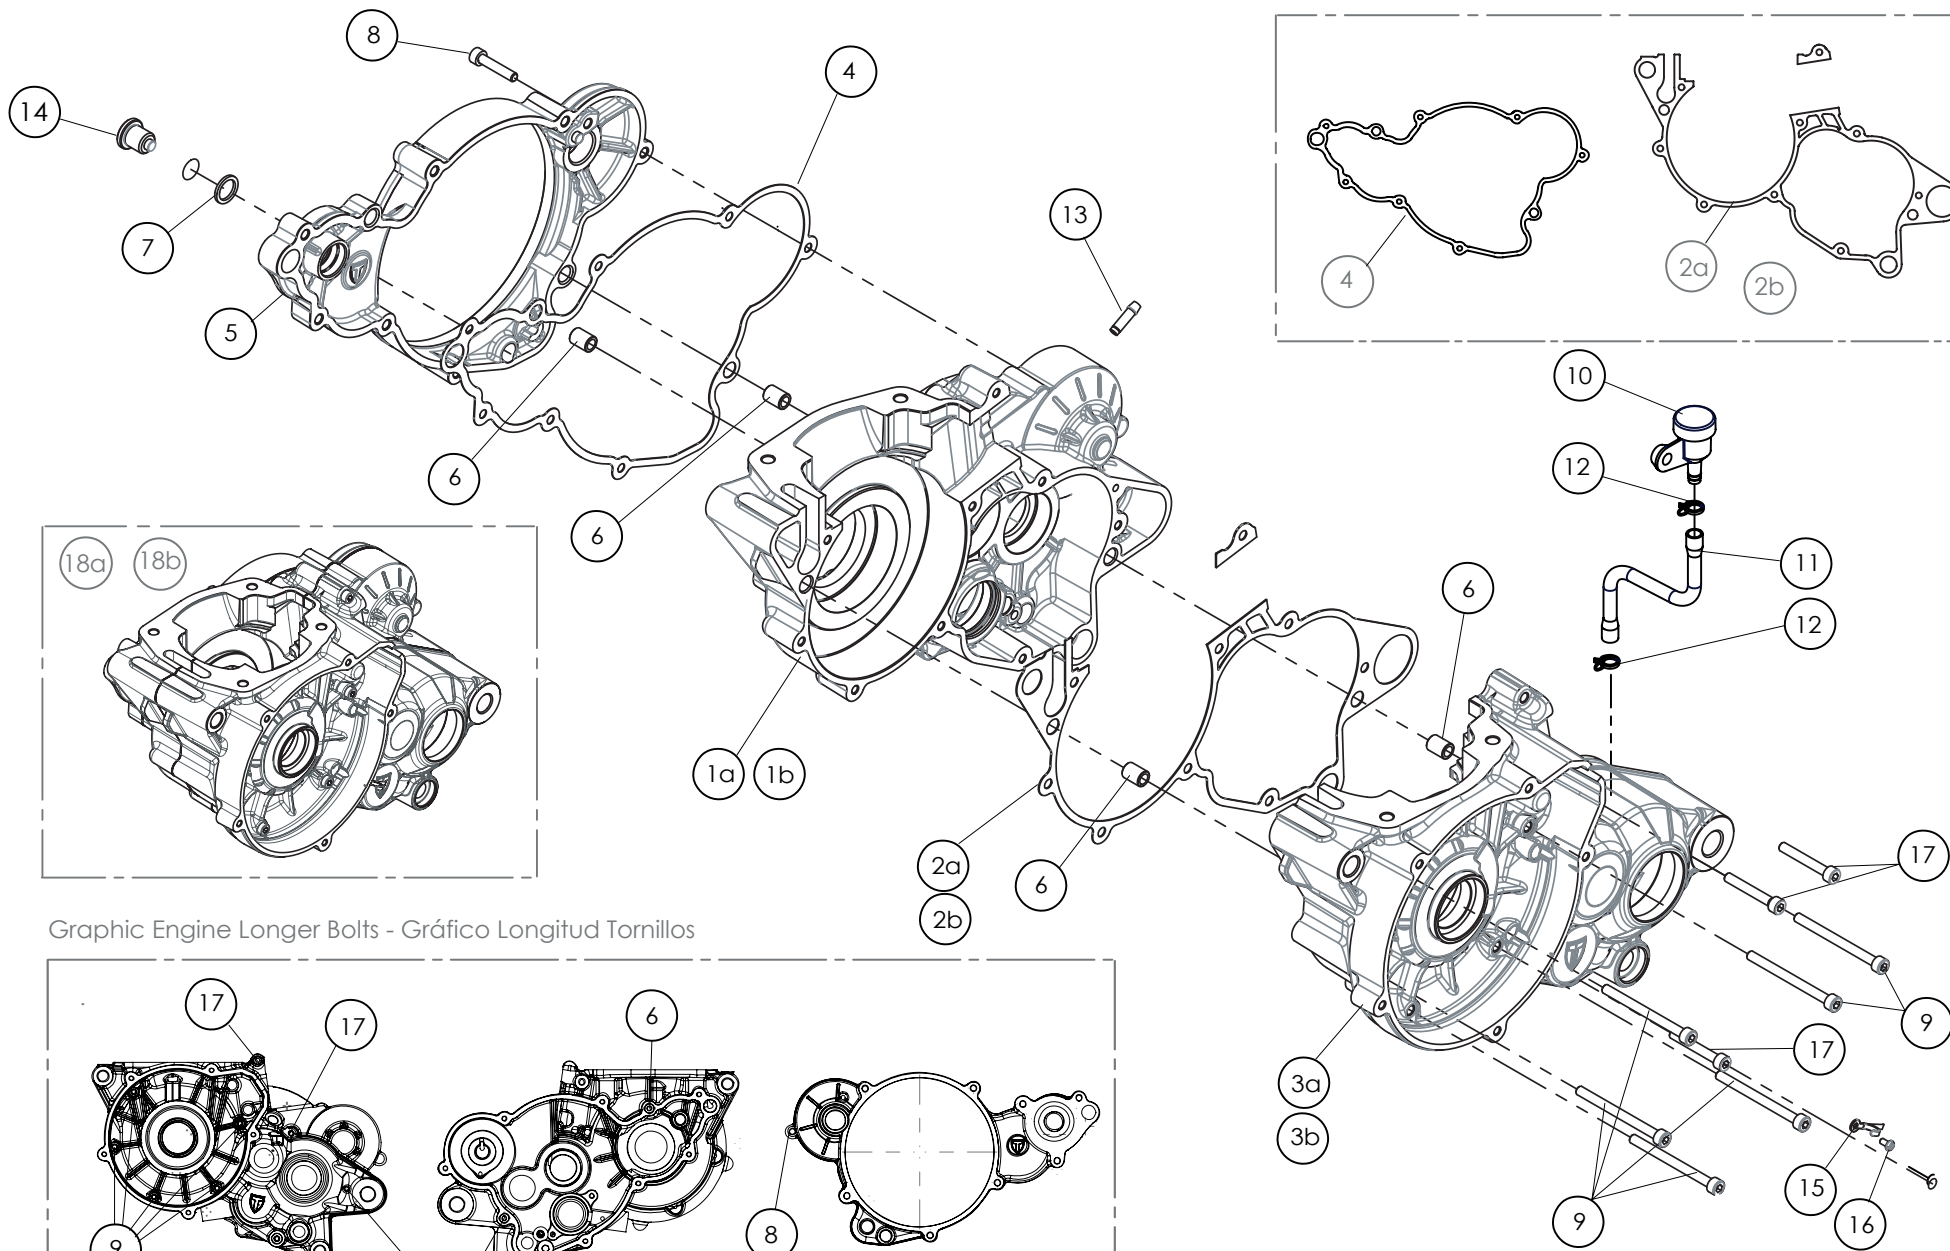

D

C

B

A

Kit Juntas Cárters

Graphic Engine Longer Bolts - Gráfico Longitud Tornillos

Despiece TRRS Raga Racing 2023

03 - CM - Cárters Motor / Engine Case Halve

Nº	Código	Descripción	Description	Cantidad
1a	03022MT100	Carter derecho II	<i>Crankcase right II</i>	1
1b	03015MT100	Cárter derecho 125cc	<i>Case halve, 125cc right side</i>	1
2a	03024MT100	Junta carter central II	<i>Engine case gasket II</i>	1
2b	03012MT100	Junta central cárter 125cc	<i>Gasket, 125cc center case</i>	1
3a	03021MT100	Carter izquierdo II	<i>Crankcase left II</i>	1
3b	03014MT100	Cárter izquierdo 125cc	<i>Case halve, 125cc left side</i>	1
4	03011MT100	Junta carter embrague	<i>Gasket, clutch cover</i>	1
5	03018MT100	Tapá interior embrague	<i>Inner clutch cover</i>	1
6	57002	Centrador carter	<i>Centering bushing, crank case</i>	4
7	56104	Arandela 12X16X1.5 cobre	<i>Copper washer, 12x16x1.5</i>	1
8	50121	Tornillo allen M5X30	<i>Bolt allen M5x30</i>	1
9	50117	Tornillo allen M5X60	<i>Bolt allen M5x60</i>	6
10	01018TR100	Depósito desvaporizador	<i>Ventilation reservoir</i>	1
11	62104	Tubo tubo goma desvaporizador carter	<i>Rubber hose crankcase vent</i>	1
12	58010	Clip Tubo desvaporizador	<i>Clip, vent hose retention</i>	2
13	704A0	Racord desvaporizador metal	<i>Breather straight tube</i>	1
14	03003MT100	Tapón vaciado aceite con imán	<i>Drain plug oil with magnet</i>	1
15	58016	Abrazadera regulable revestida con vinilo Ø3	<i>Adjustable clamp vinyl coated Ø3</i>	1
16	50B01	Tornillo M3x6 Phillips	<i>Bolt M3x6 Phillips</i>	1
17	50116	Tornillo allen M5X35	<i>Bolt allen M5x35</i>	3
18a	03025MT100	Conjunto cárters "engine revolution" II	<i>Engine case set "engine revolution" II</i>	1
18b	03016MT100	Conjunto cárters 125	<i>Case halve, 125 set</i>	1