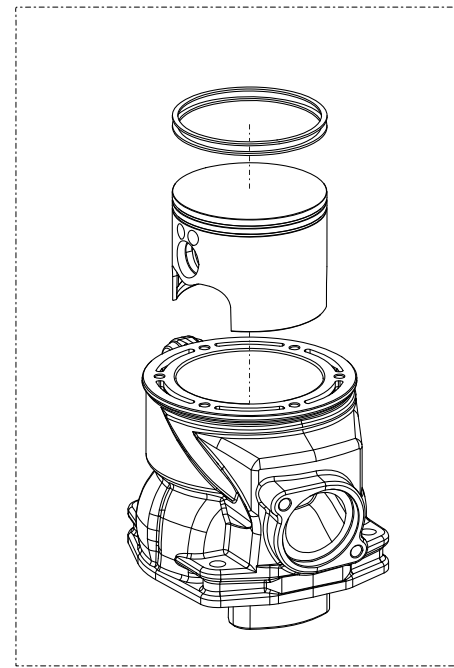

250/280/300 cc

Despiece TRRS Raga Racing 2023

07 - CP - Cilindro y Pistón / Cylinder & Piston (250 - 280 - 300300cc) Listado de Piezas

Nº	Código	Descripción	Description	Cantidad
1	70205	Bujia NGK BPMR6A	Spark plug NGK BPMR6A	1
2	50911	Tornillo DIN 6921 M6X25 Culata	Bolt, DIN 6921 M6x25 Cylinder head	6
3	56105	Arandela Tornillo Culata 6x12x1.5 Copper	Copper washer, cylinder head bolt 6x12x1.5	6
4	50912	Tornillo Din 6921 M5X8 Sangrador Culata	Bolt, DIN 6921 M5x8 Cylinder head bleeder	1
5	56103	Arandela Tornillo Sangrador Culata Tubo 5x9x1 Copper	Copper washer, cylinder head bleeder 5x9x1	1
6	07001MT102	Tapa culata con sensor temperatura (roja)	Cylinder head top cap with T. Sensor (red)	1
7	53012	Tórica Culatín Vitón 20x2,5	O-ring, Viton 20x2.5	1
8	53013	Tórica Culata Interior Vitón 81,2x1,78	O-ring, Viton 81,2x1.78	1
9	53014	Tórica Culata Exterior Vitón 101,6x1,78	O-ring, Viton 101,6x1.78	1
10	70460	Juego Segmentos 250	Piston ring set, 250	1
11	70461	Juego Segmentos 280	Piston ring set, 280	1
12	70462	Juego Segmentos 300	Piston ring set, 300	1
13	55005	Circlip Bulón	Clip, piston pin	2
14	70463	Bulón Piston	Piston pin	1
15	52508	Cojinete de agujas superior biela	Top rod cage bearing	1
16A	70465	Conjunto Pistón A (250)	Piston, size A complete (250)	1
16B	70466	Conjunto Pistón B (250)	Piston, size B complete (250)	1
16C	70467	Conjunto Pistón C (250)	Piston, size C complete (250)	1
17A	70477	Conjunto Pistón A (280)	Piston, size A complete (280)	1
17B	70478	Conjunto Pistón B (280)	Piston, size B complete (280)	1
17C	70479	Conjunto Pistón C (280)	Piston, size C complete (280)	1
18A	70480	Conjunto Pistón A (300)	Piston, size A complete (300)	1
18B	70481	Conjunto Pistón B (300)	Piston, size B complete (300)	1
18C	70482	Conjunto Pistón C (300)	Piston, size C complete (300)	1
19	50917	Tornillo hexagonal con arandela M8x35	Bolt hexagonal with wahser M8x35	4
20	07002MT100	Junta Cilindro 0,5	Cylinder base gasket 0.5	1
20	07009MT100	Junta Cilindro 0,3	Cylinder base gasket 0.3	1
21	07003MT100	Culatín Interno (250)	Interior cylinder head (250)	1
22	07004MT100	Culatín Interno (280)	Interior cylinder head (280)	1
23	07005MT100	Culatín Interno (300)	Interior cylinder head (300)	1