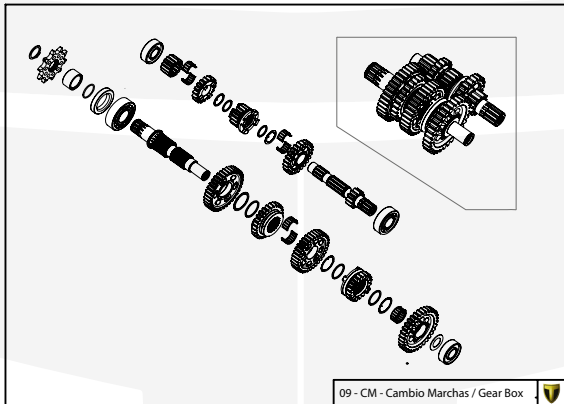

Despiece TRRS Raga Racing 2023

D

C

B

A

Despiece TRRS Raga Racing 2023

01 - CH - Conjunto Chasis / Frame Set

Nº	Código	Descripción	Description	Cantidad
01	01001TR101	Chasis (Blanco)	Frame (White)	1
02	01002TR100	Pasamuro Tubo Desvaporizador	Vent hose connection plate	1
03	01003TR100	Esparrago Roscado M6 Depósito Gasolina	Fuel tank mounting stud, M6	1
04	56901	Arandela Metal - Goma Depósito Gasolina	Washer, rubber-metal, fuel tank	1
05	51501	Tuerca autoblocante M6	Locknut M6	4
06	01005TR105	Brazo izquierdo chasis (Pintado rojo)	Front left subframe (Red painted)	1
07	01004TR105	Brazo derecho chasis (Pintado rojo)	Front right subframe (Red painted)	1
08	50801	Tornillo allen M8x14mm	Allen, 8x14mm	4
09	50901	Tornillo hexagonal con arandela M8x40	Bolt M8x40	2
10	51502	Tuerca autoblocante M8	Nut. locking type, M8 engine	6
11	01012TR100	Eje Basculante	Swing arm axle	1
12	01007TR100	Tuerca eje basculante	Nut, swing-arm shaft	1
13	63001	Silentblock M6 20x15	Silentblock M6 20x15	2
14	51503	Tuerca autoblocante M10x1.25	Locknut, M10x1.25	1
15	01010TR131	Soporte estribera derecha (Mecanizada/Pintado negro)	Support footrest right (Cnc/Black painted)	1
16	01011TR131	Soporte estribera izquierda (Mecanizada/Pintado negro)	Support footrest left (Cnc/Black painted)	1
17	50808	Tornillo M8x30 allen	Bolt M8x30 allen	3
18	50809	Tornillo M8x50 allen	Bolt M8x50 allen	1
19	50105	Tornillo DIN 912 M10x90x1,25 - Inferior Motor	Bolt, DIN 912 M10x90x1.25 - engine lower	1
20	01029TR100	Estribera microfusión derecha	Microfusion footrest right side	1
21	01028TR100	Estribera microfusión izquierda	Microfusion footrest left side	1
22	01034TR100	Arandela estribo Ø10	Washer Ø10 footrest	4
23	01035TR100	Tornillo estribera	Bolt footrest	2
24	01037TR100	Muelle estribera izquierda (pasador de Ø10)	Spring footpeg left (pin Ø10)	1
25	01036TR100	Muelle estribera derecha (pasador de Ø10)	Spring footpeg right (pin Ø10)	1
26	58001	Abrazadera para Cableado 60mm	Clamp for cables, 60mm	1
27	58002	Abrazadera para Cableado 100mm	Clamp for cables, 100mm	1
28	50902	Tornillo DIN 6921 M6x10 Soporte Bobina Chasis	Bolt, DIN 6921 M6x10, ignition coil mounting plate to chassis	2