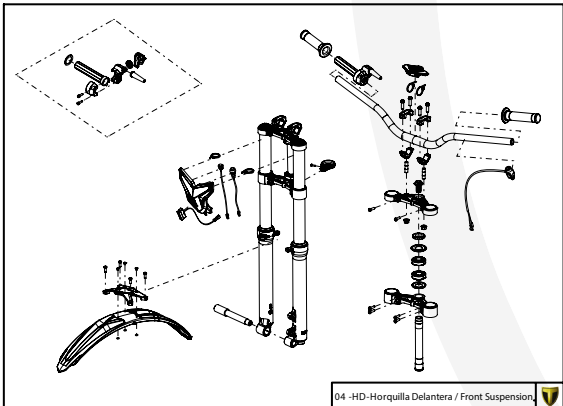

Despiece TRRS Raga Racing 2023

D

C

B

A