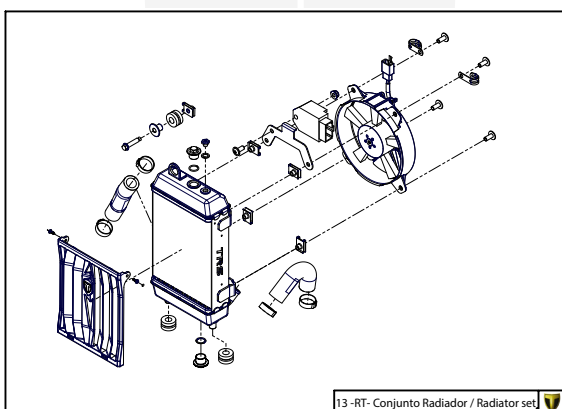

Despiece TRRS Raga Racing 2023

D

C

B

A