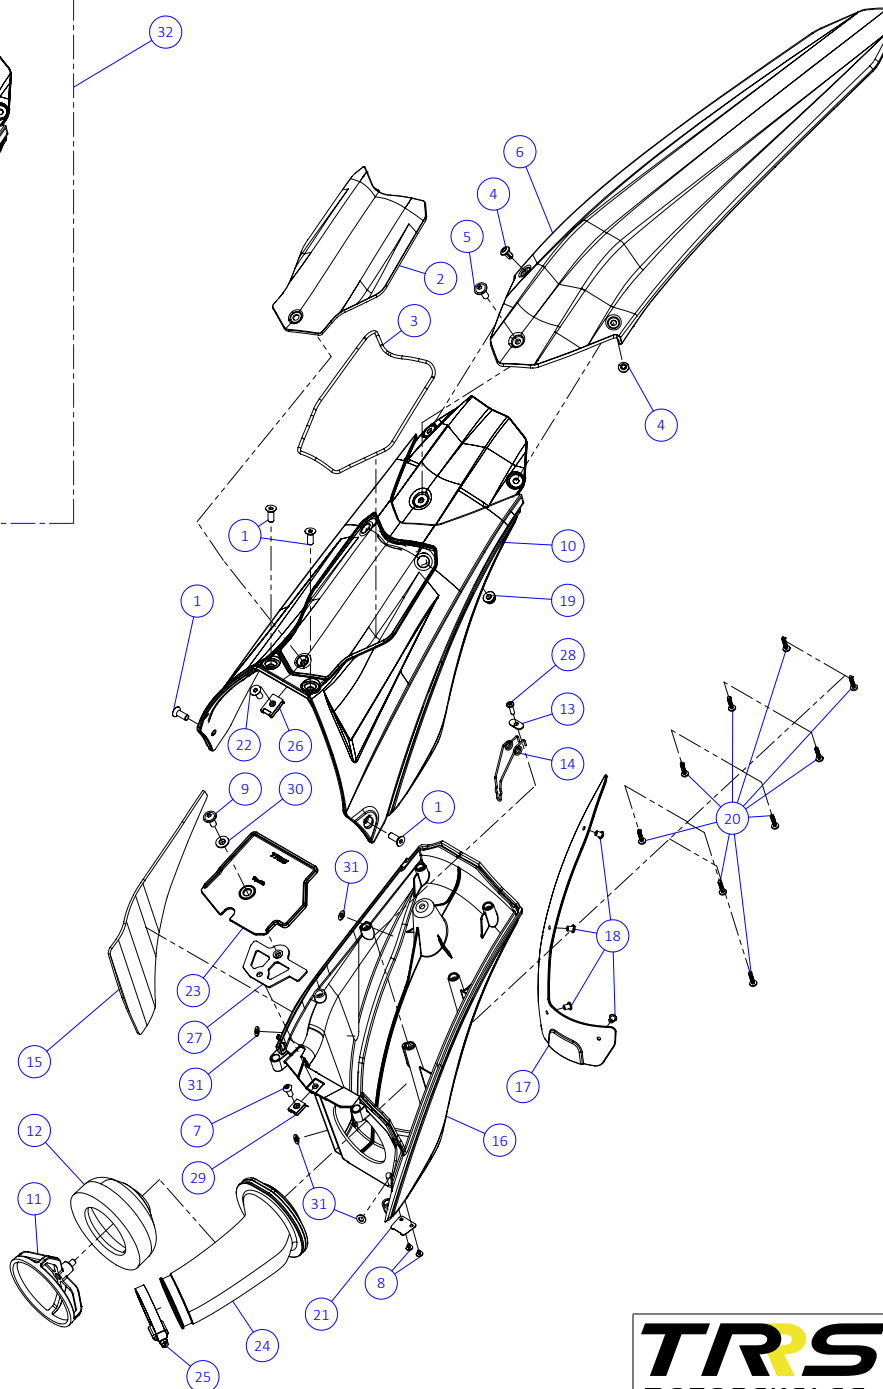

D

C

B

A

Despiece TRRS Raga Racing 2023

02 - CF - Caja Filtro / Filter Box

Nº	Código	Descripción	Description	Cantidad
1	50306	Tornillo avellanado M6x16	Bolt countersunk M6x16	4
2	02001TR101	Tapa caja filtro (Blanca)	Cover filter box (White)	1
3	02002TR100	Junta tapa filtro aire	Seal air filter cover	1
4	65001	Remache plástico 6x12	Plastic rivot 6x12	2
5	50202	Tornillo DIN 7380-fl M6x16 - Guardabarros trasero	Bolt, DIN 7380-fl M6x16 - Rear mudguard (fender)	1
6	02003TR100	Guardabarros trasero	Rear mudguard (fender)	1
7	50210	Tornillo alomado allen M5x12	Bolt allen M5x12	1
8	50601	Tornillo rosca chapa DIN 7981 2,9x6,5	Screw, DIN 7981 2.9x6,5	2
9	50209	Tornillo allen con valona M6x14	Screw allen with washer M6x14	1
10	02024TR100	Caja filtro aire superior	Air filter box, upper part	1
11	02006TR100	Jaula filtro aire	Cage aire filter	1
12	02007TR100	Espuma filtro aire con goma	Air filter element with groomet	1
13	02008TR100	Fijacion muelle filtro	Fixing filter spring	1
14	02009TR100	Muelle fijación espuma filtro	Spring, air filter retention	1
15	02011TR100	Protector anticalórico - Caja filtro	Heat shield - air filter box	1
16	02025TR100	Caja filtro aire inferior negra	Air filter box bottom part black	1
17	02018TR100	Protector caja filtro	Protector, air filter box	1
18	65004	Remache negro 4,8x12mm	Black Rivet, 4.8x12mm	4
19	51501	Tuerca autoblocante M6	Locknut M6	1
20	50603	Tornillo rosca 3,9x19	Screw 3.9x19	9
21	02014TR100	Lámina desagüe - Caja filtro	Drain flap, air filter box	1
22	50302	Tornillo avellanado M6x14	Bolt countersunk M6x14	1
23	02026TR100	Deflector caja filtro aire	Air box baffle	1
24	02017TR100	Tobera - Caja filtro	Intake hose, air filter box	1
25	58003	Abrazadera - Norma 40-60	Clamp - Norma 40-60	1
26	51301	Tuerca rápida universal M6	Universal speed nut M6	1
27	02027TR100	Soporte deflector caja filtro aire	Air box baffle plate	2
28	50607	Tornillo rosca chapa DIN 7981 4,2x13	Screw, course thread DIN 7981 4,2x13	1
29	51302	Tuerca rápida universal M5	Speed nut, universal M5	1