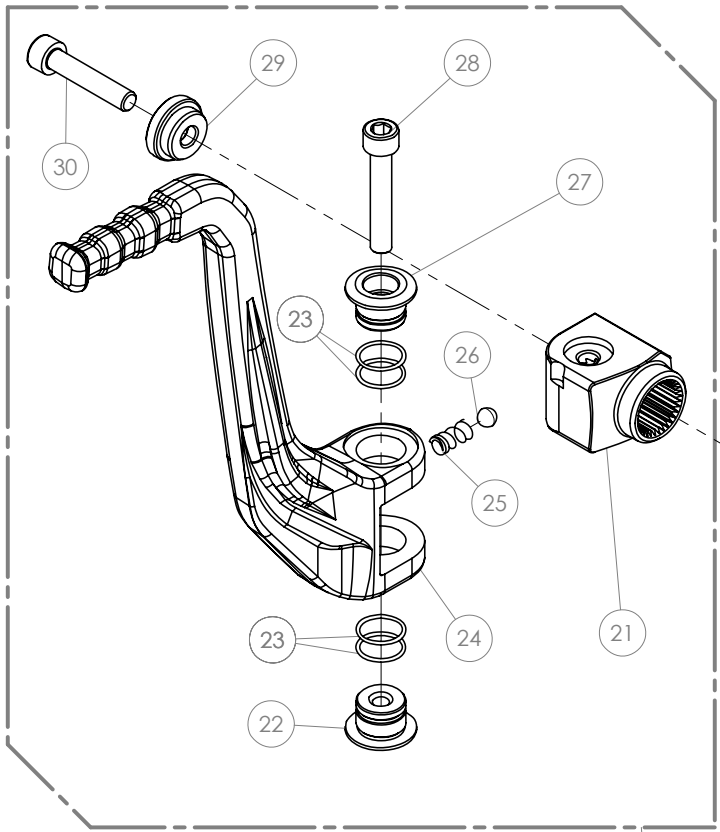

5

4

3

2

1

D

C

B

A

31

01 - AP - Arranque Palanca / Pedal Start
TRRS Motorcycles

Despiece TRRS Raga Racing 2023

01 - AP - Arranque Palanca / Pedal Start

Nº	Código	Descripción	Description	Cantidad
1	01001MT100	Arandela Interna Arranque 25x14x0.5	Washer, internal kick-start 25x14x0.5	1
2	01002MT101	Muelle Arranque	Spring, kick-start	1
3	01018MT100	Casquillo eje arranque	Spacer, kick starter	1
4	01019MT100	Arandela muelle arranque 14x35x0,5	Washer, kick starter spring	1
5	55010	Circlip Arranque DIN-471 Ø14x1	Circlip, kick starter DIN-471Ø14 x1	1
6	01020MT100	Arandela piñon arranque 14x19x0,5	Washer, Kick starter gear	2
7	01026MT100	Piñon arranque	Gear kick starter assembly	1
8	01027MT100	Piñon Intermedio Arranque	Gear, intermediate kick-start	1
9	52513	Rodamiento agujas Piñón Intermedio K15x19x10	Bearing needle	1
10	01015MT100	Arandela Piñon Intermedio Arranque 24x15x0.5	Washer, intermediate kick-start gear 24x15x0.5	2
11	55002	Circlip Piñón Intermedio Arranque 15X1 DIN-471	Circlip, intermediate kick-start gear 15x1 DIN-471	1
12	50503	Tornillo Hexagonal	Bolt hexagonal	1
13	01025MT100	Chapa tope trinquete	Ratchet cam	1
14	01022MT100	Trinquete arranque	Kick starter ratchet	1
15	01023MT100	Muelle trinquete arranque	Spring, kick starter ratched	1
16	01024MT100	Eje arranque	Kick starter shaft	1
17	01028MT100	Arandela Ø14Ø28x0.5	Washer	1
18	55011	Circlip DIN-471 Ø18 x1.2	Circlip DIN-471Ø18 x1.2	1
19	01008MT101	Arandela Eje Arranque 18X24X0,5	Washer, kick-start shaft 18x24x0.5	1
20	54003	Retén Arranque 18x24x4	Seal, kick-start 18x24x4	1
21	01010MT100	Muñequilla Pedal Arranque	Fulcrum, kick-start pedal	1
22	01011MT100	Casquillo Pedal Arranque - Inferior	Bushing, kick-start pedal (lower)	1
23	53007	Tórica Muñequilla Nbr 12X1	O-ring, starter fulcrum Nbr 12x1	4
24	01014MT100	Pedal Arranque Trs	Pedal, kick-start	1
25	01013MT100	Muelle posicionador palanca arranque	Spring, kickstart position	1
26	60002	Bola Pedal Arranque F84Kug5,556	Ball, kick-start retention	1
27	01009MT100	Casquillo Pedal Arranque - Superior	Bushing, kick-start pedal (upper)	1
28	50113	Tornillo Pedal Arranque Din 912 M6X1X35	Bolt, kick-start pedal DIN 912 M6x1x35	1
29	01012MT101	Casquillo sujeccion palanca arranque anodizado rojo	Kick-start bushing red anodized	1
30	50110	Tornillo Din 912 M6X25 Muñequilla Arranque	Bolt, Din 912 M6x25 kick-start fulcrum	1
31	01017MT100	Conjunto Palanca	Set, Starting Pedal	1