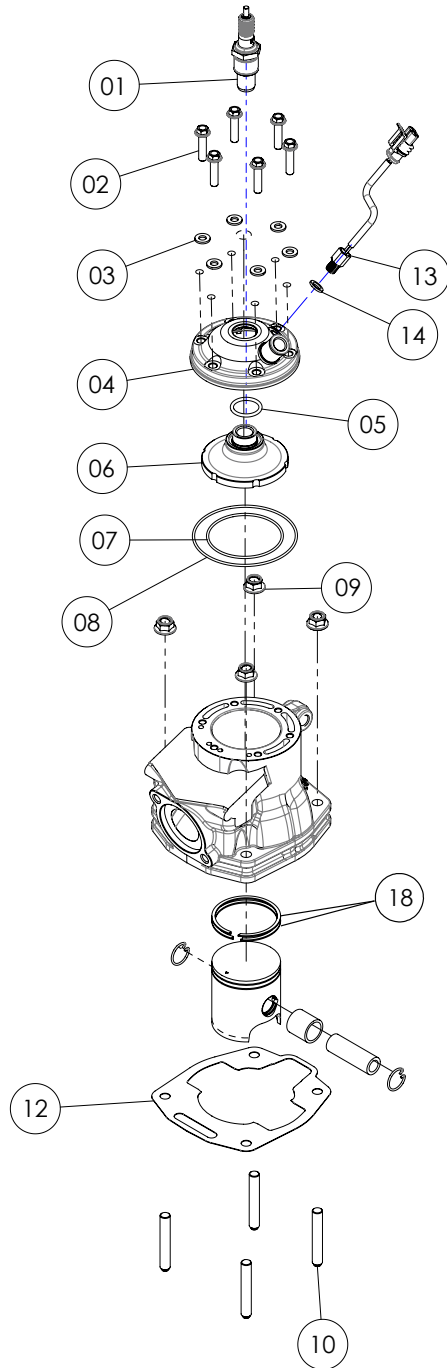

125cc

Despiece TRRS Raga Racing 2023

07 - CP - Cilindro y Pistón / Cylinder & Piston 125 cc

Nº	Código	Descripción	Description	Cantidad
1	70256	Bujia NGK BR7ES	<i>Spark plug NGK BR7ES</i>	1
2	50911	Tornillo DIN 6921 M6X25 Culata	<i>Bolt, DIN 6921 M6x25 Cylinder head</i>	6
3	56105	Arandela Tornillo Culata 6x12x1.5 Copper	<i>Copper washer, cylinder head bolt 6x12x1.5</i>	6
4	07025MT100	Tapa culata 125 T.sensor / culatin rosca larga	<i>Cylinder head cover 125 with T. Sensor / cylinder head long spark plug</i>	1
5	53012	Tórica Culatín Nbr 20x2,5	<i>O-ring, Nbr 20x2.5</i>	1
6	07031MT100	Culatín 125cc rosca larga, piston alomado	<i>Cylinder head 125cc long spark plug, raised head piston</i>	1
7	70485	Tórica Culata Interior Nbr 58x1,78	<i>O-ring, Nbr 58x1,78</i>	1
8	70486	Tórica Culata Exterior Nbr 79x1,78	<i>O-ring, Nbr 79x1,78</i>	1
9	51502	Tuerca Autoblocante M8	<i>Nut. locking type, M8</i>	4
10	07012MT100	Esparrago cilindro	<i>Stud screw</i>	4
11	07011MT100	Cilindro y piston 125cc	<i>Cylinder and piston 125cc</i>	1
12	07010MT100	Junta Cilindro 0,5 - 125cc	<i>Cylinder base gasket 0.5 - 125cc</i>	1
13	70254	Sensor temperatura	<i>Water temperature sensor</i>	1
14	56102	Arandela cobre 8x12x1,5	<i>Copper washer, 8x12x1.5</i>	1
15	07015MT100	Conjunto Piston 125 - A	<i>Piston 125 - A</i>	1
16	07016MT100	Conjunto Piston 125 - B	<i>Piston 125 - B</i>	1
17	07017MT100	Conjunto Piston 125 - C	<i>Piston 125 - C</i>	1
18	70489	Juego Segmentos 125	<i>Piston ring set, 125</i>	1