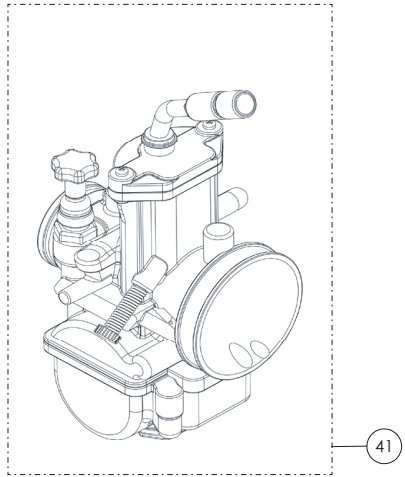

D

C

B

A

Despiece TRRS Raga Racing 2023

14 - CC - Caja de Láminas y Carburador / Reed Cage & Carburetor

Nº	Código	Descripción	Description	Cantidad
1	-	-	Screw, top cover	-
2	-	-	Cable Adjuster	-
3	-	-	Nut, Cable Adjuster	-
4	-	-	Top Cover	-
5	-	-	Gasket, Top	-
6	-	-	Spring, Throttle Valve	-
7	-	-	Collar, Throttle Spring	-
8	-	-	Clip, Jet Needle	-
9	72010	Aguja JJH 4º punto	Jet Needle JJH 4º step	1
10	-	-	Throttle Valve	-
11	58010	Clip Tubo	Fuel hose clip	2
12	62002	Tubo Gasolina	Fuel hose	1
13	-	-	Starter Valve (pull knob) Complete	-
14	72018	Tornillo ajuste ralenti Keihin	Idle adjuster Keihin	1
15	-	-	Washer, Idle Adjuster	-
16	-	-	Spring, Idle Adjuster	-
17	-	-	Float Pin	-
18	-	-	Spring, Air Adjuster	-
19	-	-	Air Adjust Screw	-
20	-	-	Needle Jet	-
21a	72006	Chiclé bajas 48 (250-280-300cc)	Slow Jet 48 (250-280-300cc)	1
21b	72008	Chiclé bajas 52 (125cc)	Slow Jet 52 (125cc)	1
22	58011	Abrazadera Norma30/45	Clamp, Norma 30/45	1
23	-	-	Needle Jet Holder SDGAA	-
24	-	-	Float Valve Complete	-
25a	72003	Chiclé principal 125 (250-280-300cc)	Main Jet 125 (250-280-300cc)	1
25b	72004	Chiclé principal 128 (125cc)	Main Jet 128 (125cc)	1