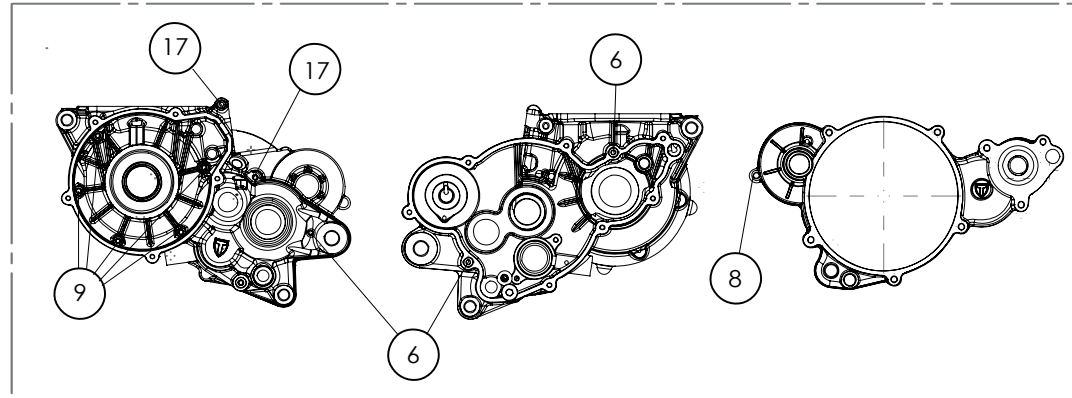

D

C

B

A

Kit Juntas Cárters

Graphic Engine Longer Bolts - Gráfico Longitud Tornillos

Despiece TRRS Raga Racing 2023

03 - CM - Cárters Motor / Engine Case Halve