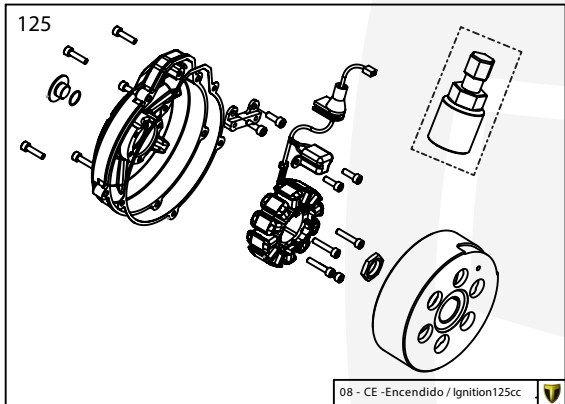

Despiece TRRS Raga Racing 2023

D

C

B

A

Despiece TRRS Raga Racing 2023

01 - CH - Conjunto Chasis / Frame Set

Nº	Código	Descripción	Description	Cantidad
01	01001TR101	Chasis (Blanco)	Frame (White)	1
02	01002TR100	Pasamuro Tubo Desvaporizador	Vent hose connection plate	1
03	01003TR100	Esparrago Roscado M6 Depósito Gasolina	Fuel tank mounting stud, M6	1
04	56901	Arandela Metal - Goma Depósito Gasolina	Washer, rubber-metal, fuel tank	1
05	51501	Tuerca autoblocante M6	Locknut M6	4
06	01005TR105	Brazo izquierdo chasis (Pintado rojo)	Front left subframe (Red painted)	1
07	01004TR105	Brazo derecho chasis (Pintado rojo)	Front right subframe (Red painted)	1
08	50801	Tornillo allen M8x14mm	Allen, 8x14mm	4
09	50901	Tornillo hexagonal con arandela M8x40	Bolt M8x40	2
10	51502	Tuerca autoblocante M8	Nut. locking type, M8 engine	6
11	01012TR100	Eje Basculante	Swing arm axle	1
12	01007TR100	Tuerca eje basculante	Nut, swing-arm shaft	1
13	63001	Silentblock M6 20x15	Silentblock M6 20x15	2
14	51503	Tuerca autoblocante M10x1.25	Locknut, M10x1.25	1
15	01010TR131	Soporte estribera derecha (Mecanizada/Pintado negro)	Support footrest right (Cnc/Black painted)	1
16	01011TR131	Soporte estribera izquierda (Mecanizada/Pintado negro)	Support footrest left (Cnc/Black painted)	1
17	50808	Tornillo M8x30 allen	Bolt M8x30 allen	3
18	50809	Tornillo M8x50 allen	Bolt M8x50 allen	1
19	50105	Tornillo DIN 912 M10x90x1,25 - Inferior Motor	Bolt, DIN 912 M10x90x1.25 - engine lower	1
20	01029TR100	Estribera microfusión derecha	Microfusion footrest right side	1
21	01028TR100	Estribera microfusión izquierda	Microfusion footrest left side	1
22	01034TR100	Arandela estribo Ø10	Washer Ø10 footrest	4
23	01035TR100	Tornillo estribera	Bolt footrest	2
24	01037TR100	Muelle estribera izquierda (pasador de Ø10)	Spring footpeg left (pin Ø10)	1
25	01036TR100	Muelle estribera derecha (pasador de Ø10)	Spring footpeg right (pin Ø10)	1
26	58001	Abrazadera para Cableado 60mm	Clamp for cables, 60mm	1
27	58002	Abrazadera para Cableado 100mm	Clamp for cables, 100mm	1
28	50902	Tornillo DIN 6921 M6x10 Soporte Bobina Chasis	Bolt, DIN 6921 M6x10, ignition coil mounting plate to chassis	2