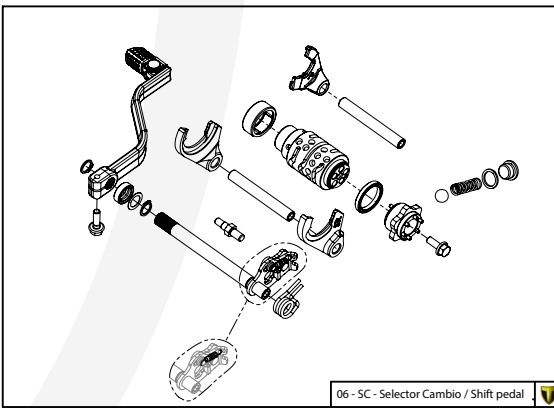

Despiece TRRS Raga Racing 2023

D

C

B

A