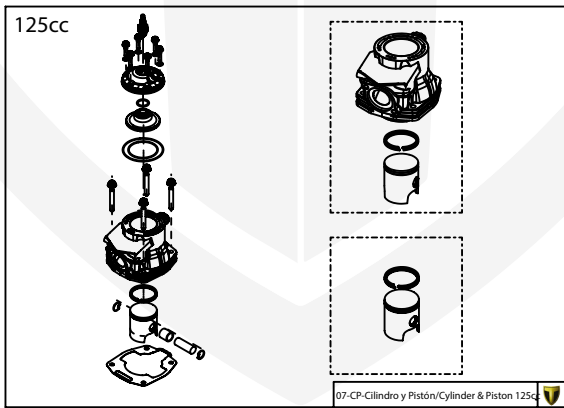

Despiece TRRS Raga Racing 2023

D

C

B

A