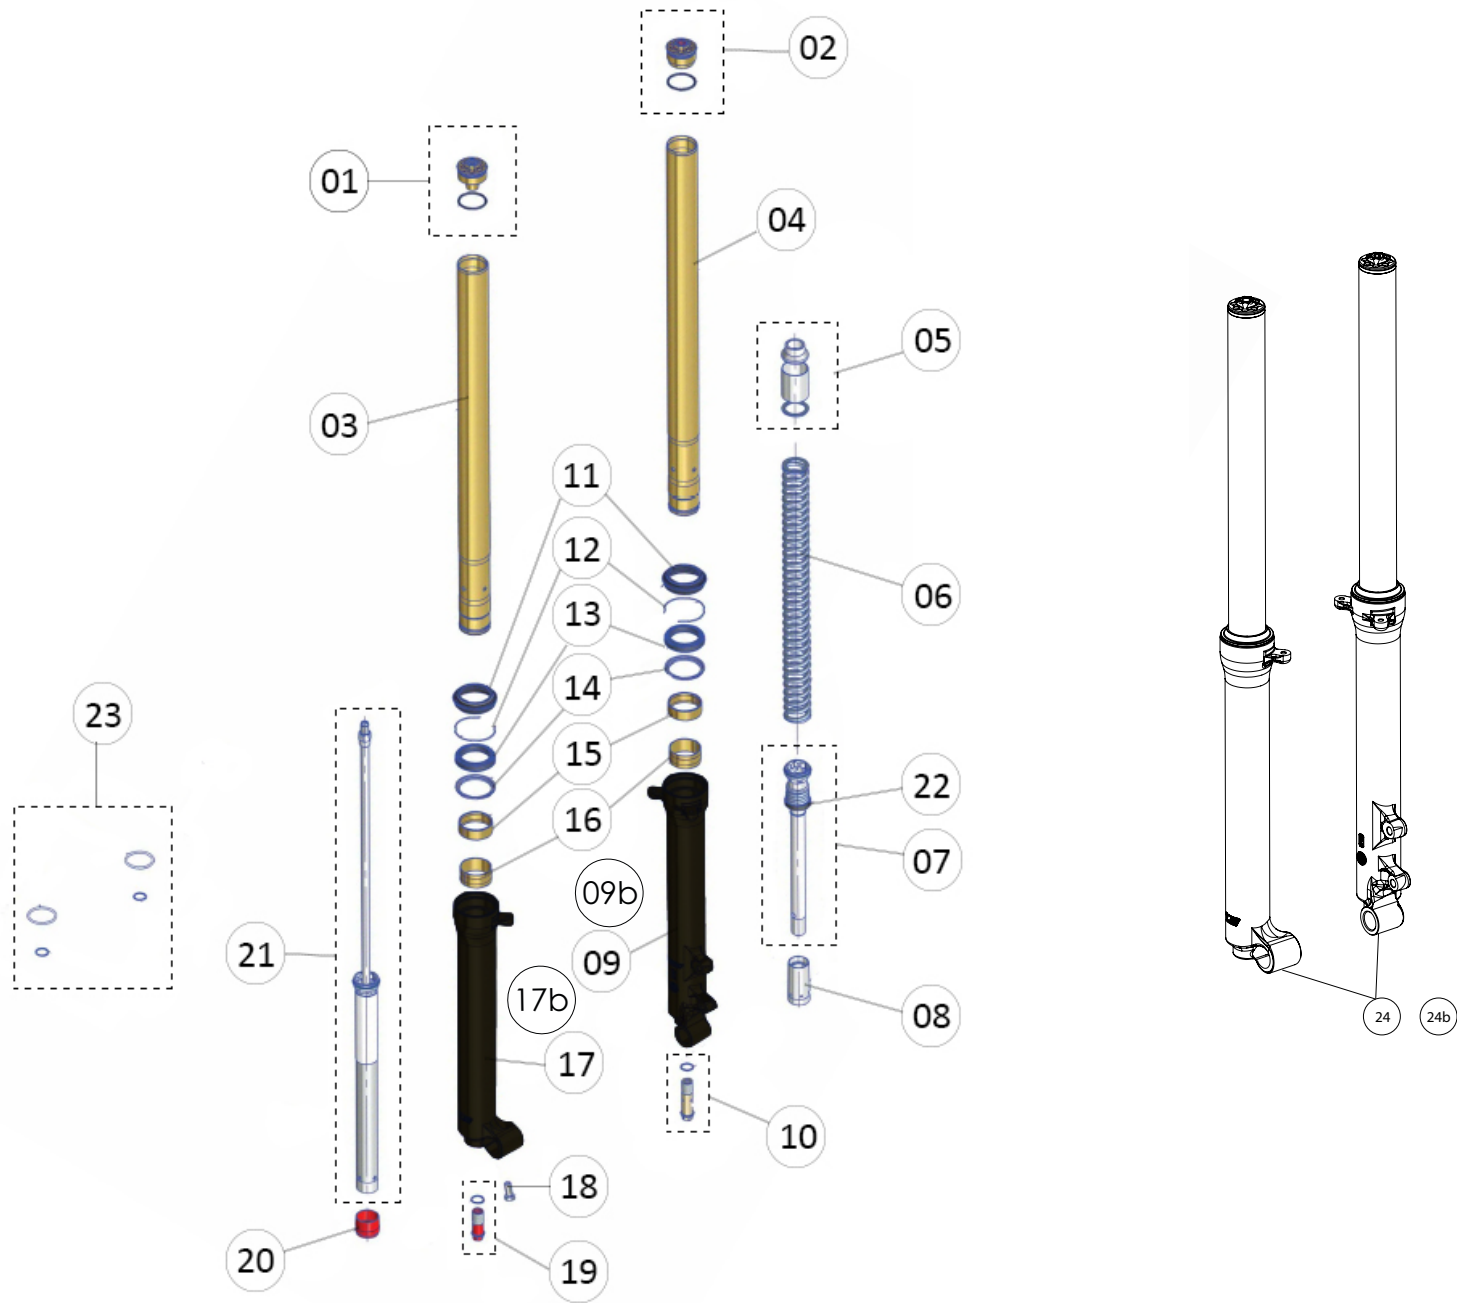

D

C

B

A

Despiece TRRS Raga Racing 2023

04b - HD - Horquilla Delantera Tech / Front Suspension Tech

Nº	Código	Descripción	Description	Cantidad
1	71030	Cjto. tapon regulacion extension	Screw cap rebound set	1
2	71031	Cjto. tapon regulacion precarga muelle	Screw cap preload spring set	1
3	71032	Barra Suspension Derecha-Group Stanchion Tube Replay Right	Stanchion Tube, Right side	1
4	71045	Barra Suspension Izquierda-Group Stanchion Tube Replay Left	Stanchion Tube, Left side	1
5	71033	Cto. Distanciadores Muelle-Group Spacers Spring	Group, Spring spacers	1
6	71034	Muelle Horquilla-Fork Spring (Progr. 3)	Fork Spring	1
7	71035	Cto.Mecanico Bombeo-Group Mechanical Pumping	Group, dampening cartridge	1
8	71036	Cono Limitador Izquierdo-Cone Limit Left	Alignment cone, Left	1
9	71053	Botella Suspension Izquierda-Left Leg (Negra para barras de acero)	Lower Leg, left (Black for steel bar)	1
9b	71037	Botella Suspension Izquierda-Left Leg (dorada) (Solo 125cc)	Lower Leg, left (gold) (125cc only)	1
10	71010	Cto.Tornillo Regulacion-Needle Regulation Group	Needle and Regulation Group	1
11	71011	Guardapolvo Horquilla-Dust Seal	Dust Seal	2
12	71012	Circlip Tope Reten-Ring Stopper Oil Seal	Oil Seal retention clip	2
13	71013	Reten Horquilla-Oil Seal	Oil Seal	2
14	71014	Anillo Tope Glacier-Ring Stop Bushing Oil Seal	Bushing stop ring	2
15	71015	Glacier Barra Horquilla-Bush Du Ø39XØ43X15	Bushing Du Ø39XØ43X15	2
16	71016	Glacier Botella Horquilla-Bush Du Ø38XØ40X20	Bushing Du Ø38XØ40X20	2
17	71052	Botella Suspension Derecha-Right Leg (negra para barras de acero)	Lower leg, Right (Black for steel bar)	1
17b	71039	Botella Suspension Derecha-Right Leg (dorada) (Solo 125cc)	Lower leg, Right (gold) (125cc only)	1
18	71018	Tornillo Allen-Screw Tceib M8X18 Din 7984	Bolt, Allen M8X18 Din 7984	1
19	71040	Cto. Tornillo Regulacion- Group Lock Screw Hydraulic Pump	Group, Hydraulic dampener end cap	1
20	71020	Cono Limitador Derecho-Cone Limit Right	Alignment cone,	1
21	71042	Cartucho Hidraulico-Group Cartridge	Group, Cartridge	1
22	71043	Anillo Tope Muelle-Support Ring For Spring Limit	Guide Ring, Limit spring	1
23	71044	Kit Toricas-Group Rings Seal	O-ring kit	1
24	04032TR100	Cjto. horquilla delantera barras doradas / botella negra	Front fork set, gold-plated tube / black leg	1
24b	04020TR100	Cjto. horquilla delantera dorada (Solo 125cc)	Front suspension gold-plated, set (125cc only)	1