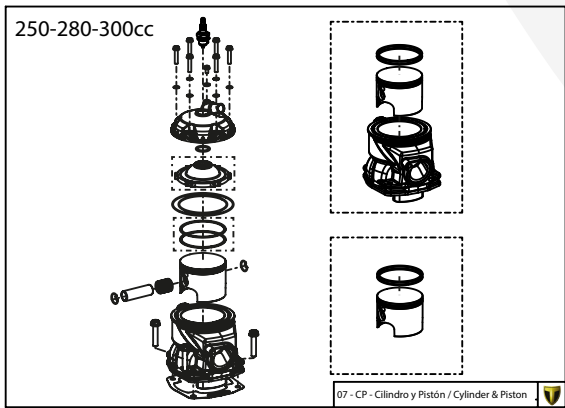

Despiece TRRS Raga Racing 2023

D

C

B

A