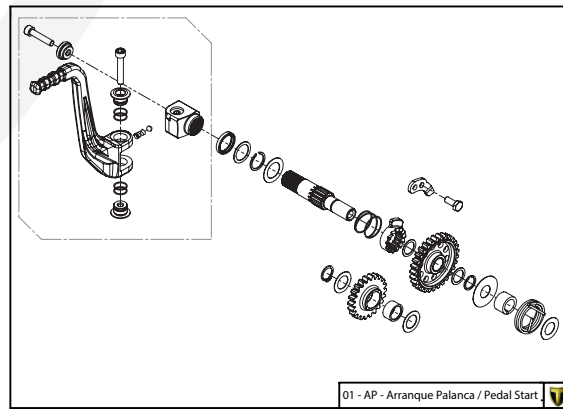

Despiece TRRS Raga Racing 2023

D

C

B

A