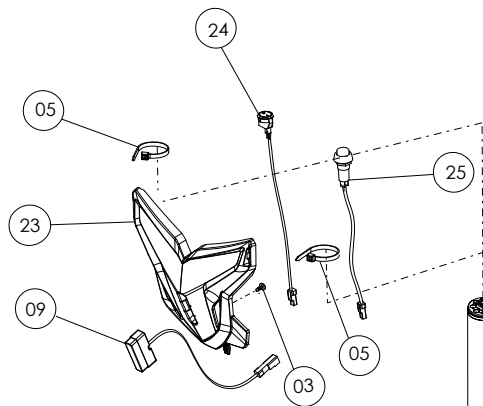

A

Despiece TRRS Raga Racing 2023

04 - HD - Horquilla Delantera / Front Suspension

Nº	Código	Descripción	Description	Cantidad
1	70126	Puños HEBO	Hand grip, HEBO	1
2	70105	Mando Gas	Throttle handle assembly	1
3	50604	Tornillo Rosca Chapa DIN 7981 2x4	Screw, course thread DIN 7981 2x4	1
4	70229	Botón paro racing, Hombre al agua - (véase en lámina 09)	Kill button engine with magnetic lanyard (see sheet 09)	1
5	58006	Brida Plástico 3,6x200	Cable tie 3,6x200	4
6	04035TR100	Protector manillar TRRS	Handlebar protector TRRS	1
7	50806	Tornillo Allen DIN 912 M8x25 - Bridas Manillar	Bolt, Allen DIN 912 M8x25 - Handlebar clamps	4
8	04007TR101	Brida Superior Manillar Negro	Clamp, handlebar upper	2
9	70209	Led Delantero - (véase (10) en la lámina 09-IE-Instalación Eléctrica)	LED lights, TRS - (see item 10 in drawing 09-IE electrical system)	1
10	70135	Manillar ONE RR	Handlebar ONE RR	1
11	04008TR101	Brida Inferior Manillar	Clamp, handlebar lower	2
12	04009TR100	Eje Brida Manillar	Shaft, handlebar clamp	1
13	04010TR100	Tornillo Eje Pipa Dirección	Bolt, steering stem (shaft)	1
14	04017TR100	Pletina superior suspensión mecanizada anodizada negra	Top triple clamp CNC black anodized	1
15	50805	Tornillo DIN 912 M6x16	Bolt, DIN 912 M6x16	10
16	51503	Tuerca Autoblocante M10 - Eje Brida Manillar	Nut, self locking M10 - handlebar clamp base	2
17	04012TR100	Tuerca Pipa Dirección	Nut, steering stem (shaft)	1
18	04013TR100	Guardapolvos superior direccion	Dust cover, upper steering	1
19	52401	Rodamiento 25-47-15	Bearing, 25-47-15	2
20	04014TR100	Guardapolvos Inferior	Dust cover, lower	1
21	04018TR100	Pletina inferior suspensión mecanizada anodizada negra	Bottom triple clamp CNC black anodized	1
22	04016TR100	Eje Pipa Dirección	Steering stem (shaft)	1
23	04001TR102	Careta Faro Racing Roja	Racing Headlamp mask red	1
24	70208	Curva CDI - (véase en lámina 04 / Chasis)	Igniton map switch (see sheet 04 / Frame)	1
25	70210	Pulsador led - (véase en lámina 09/ Instalacion Electrica)	Switch, led lamps (see sheet 09 / Electrical sistem)	1
26	04002TR100	Brida Guía Latiguillo Freno	Cable guide, brake hose	1
27	50608	Tornillo DIN 7981 PHILIPS 3,9x13 Rosca Chapa Brida Guia Cable	Screw, DIN 7981 PHILIPS 3.9x13 Course Thread for cable guide	1
28a	04032TR100	Cjto. horquilla delantera barras doradas / botella negra	Front fork set, gold-plated tube / black leg	1
28b	04020TR100	Cjto. horquilla delantera barra dorada / botella dorada	Front suspension gold-plated tube / lower leg	1
29	04003TR100	Eje rueda delantera	Axle, front wheel	1