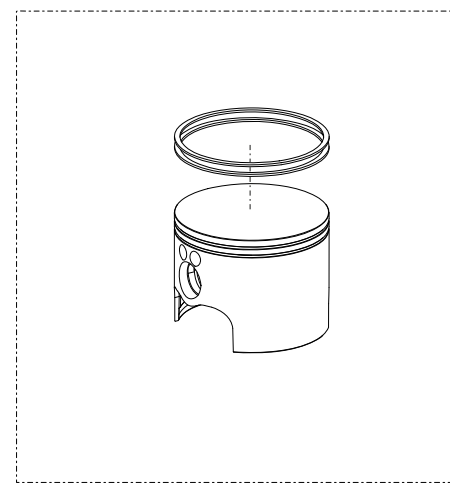

250/280/300 cc

Despiece TRRS Raga Racing 2023

07 - CP - Cilindro y Pistón / Cylinder & Piston (250 - 280 - 300300cc) Listado de Piezas

Nº	Código	Descripción	Description	Cantidad
1	70205	Bujia NGK BPMR6A	Spark plug NGK BPMR6A	1
2	50911	Tornillo DIN 6921 M6X25 Culata	Bolt, DIN 6921 M6x25 Cylinder head	6
3	56105	Arandela Tornillo Culata 6x12x1.5 Copper	Copper washer, cylinder head bolt 6x12x1.5	6
4	50912	Tornillo Din 6921 M5X8 Sangrador Culata	Bolt, DIN 6921 M5x8 Cylinder head bleeder	1
5	56103	Arandela Tornillo Sangrador Culata Tubo 5x9x1 Copper	Copper washer, cylinder head bleeder 5x9x1	1
6	07001MT102	Tapa culata con sensor temperatura (roja)	Cylinder head top cap with T. Sensor (red)	1
7	53012	Tórica Culatín Vitón 20x2,5	O-ring, Viton 20x2.5	1
8	53013	Tórica Culata Interior Vitón 81,2x1,78	O-ring, Viton 81,2x1.78	1
9	53014	Tórica Culata Exterior Vitón 101,6x1,78	O-ring, Viton 101,6x1.78	1
10	70460	Juego Segmentos 250	Piston ring set, 250	1
11	70461	Juego Segmentos 280	Piston ring set, 280	1
12	70462	Juego Segmentos 300	Piston ring set, 300	1
13	55005	Circlip Bulón	Clip, piston pin	2
14	70463	Bulón Piston	Piston pin	1
15	52508	Cojinete de agujas superior biela	Top rod cage bearing	1
16A	70465	Conjunto Pistón A (250)	Piston, size A complete (250)	1
16B	70466	Conjunto Pistón B (250)	Piston, size B complete (250)	1
16C	70467	Conjunto Pistón C (250)	Piston, size C complete (250)	1
17A	70477	Conjunto Pistón A (280)	Piston, size A complete (280)	1
17B	70478	Conjunto Pistón B (280)	Piston, size B complete (280)	1
17C	70479	Conjunto Pistón C (280)	Piston, size C complete (280)	1
18A	70480	Conjunto Pistón A (300)	Piston, size A complete (300)	1
18B	70481	Conjunto Pistón B (300)	Piston, size B complete (300)	1
18C	70482	Conjunto Pistón C (300)	Piston, size C complete (300)	1
19	50917	Tornillo hexagonal con arandela M8x35	Bolt hexagonal with wahser M8x35	4
20	07002MT100	Junta Cilindro 0,5	Cylinder base gasket 0.5	1
20	07009MT100	Junta Cilindro 0,3	Cylinder base gasket 0.3	1
21	07003MT100	Culatín Interno (250)	Interior cylinder head (250)	1
22	07004MT100	Culatín Interno (280)	Interior cylinder head (280)	1
23	07005MT100	Culatín Interno (300)	Interior cylinder head (300)	1