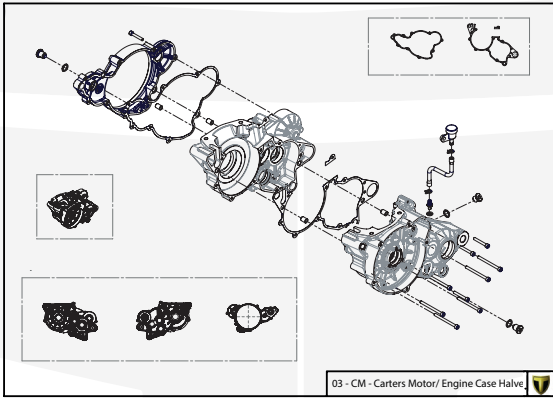

Despiece TRRS Raga Racing 2023

D