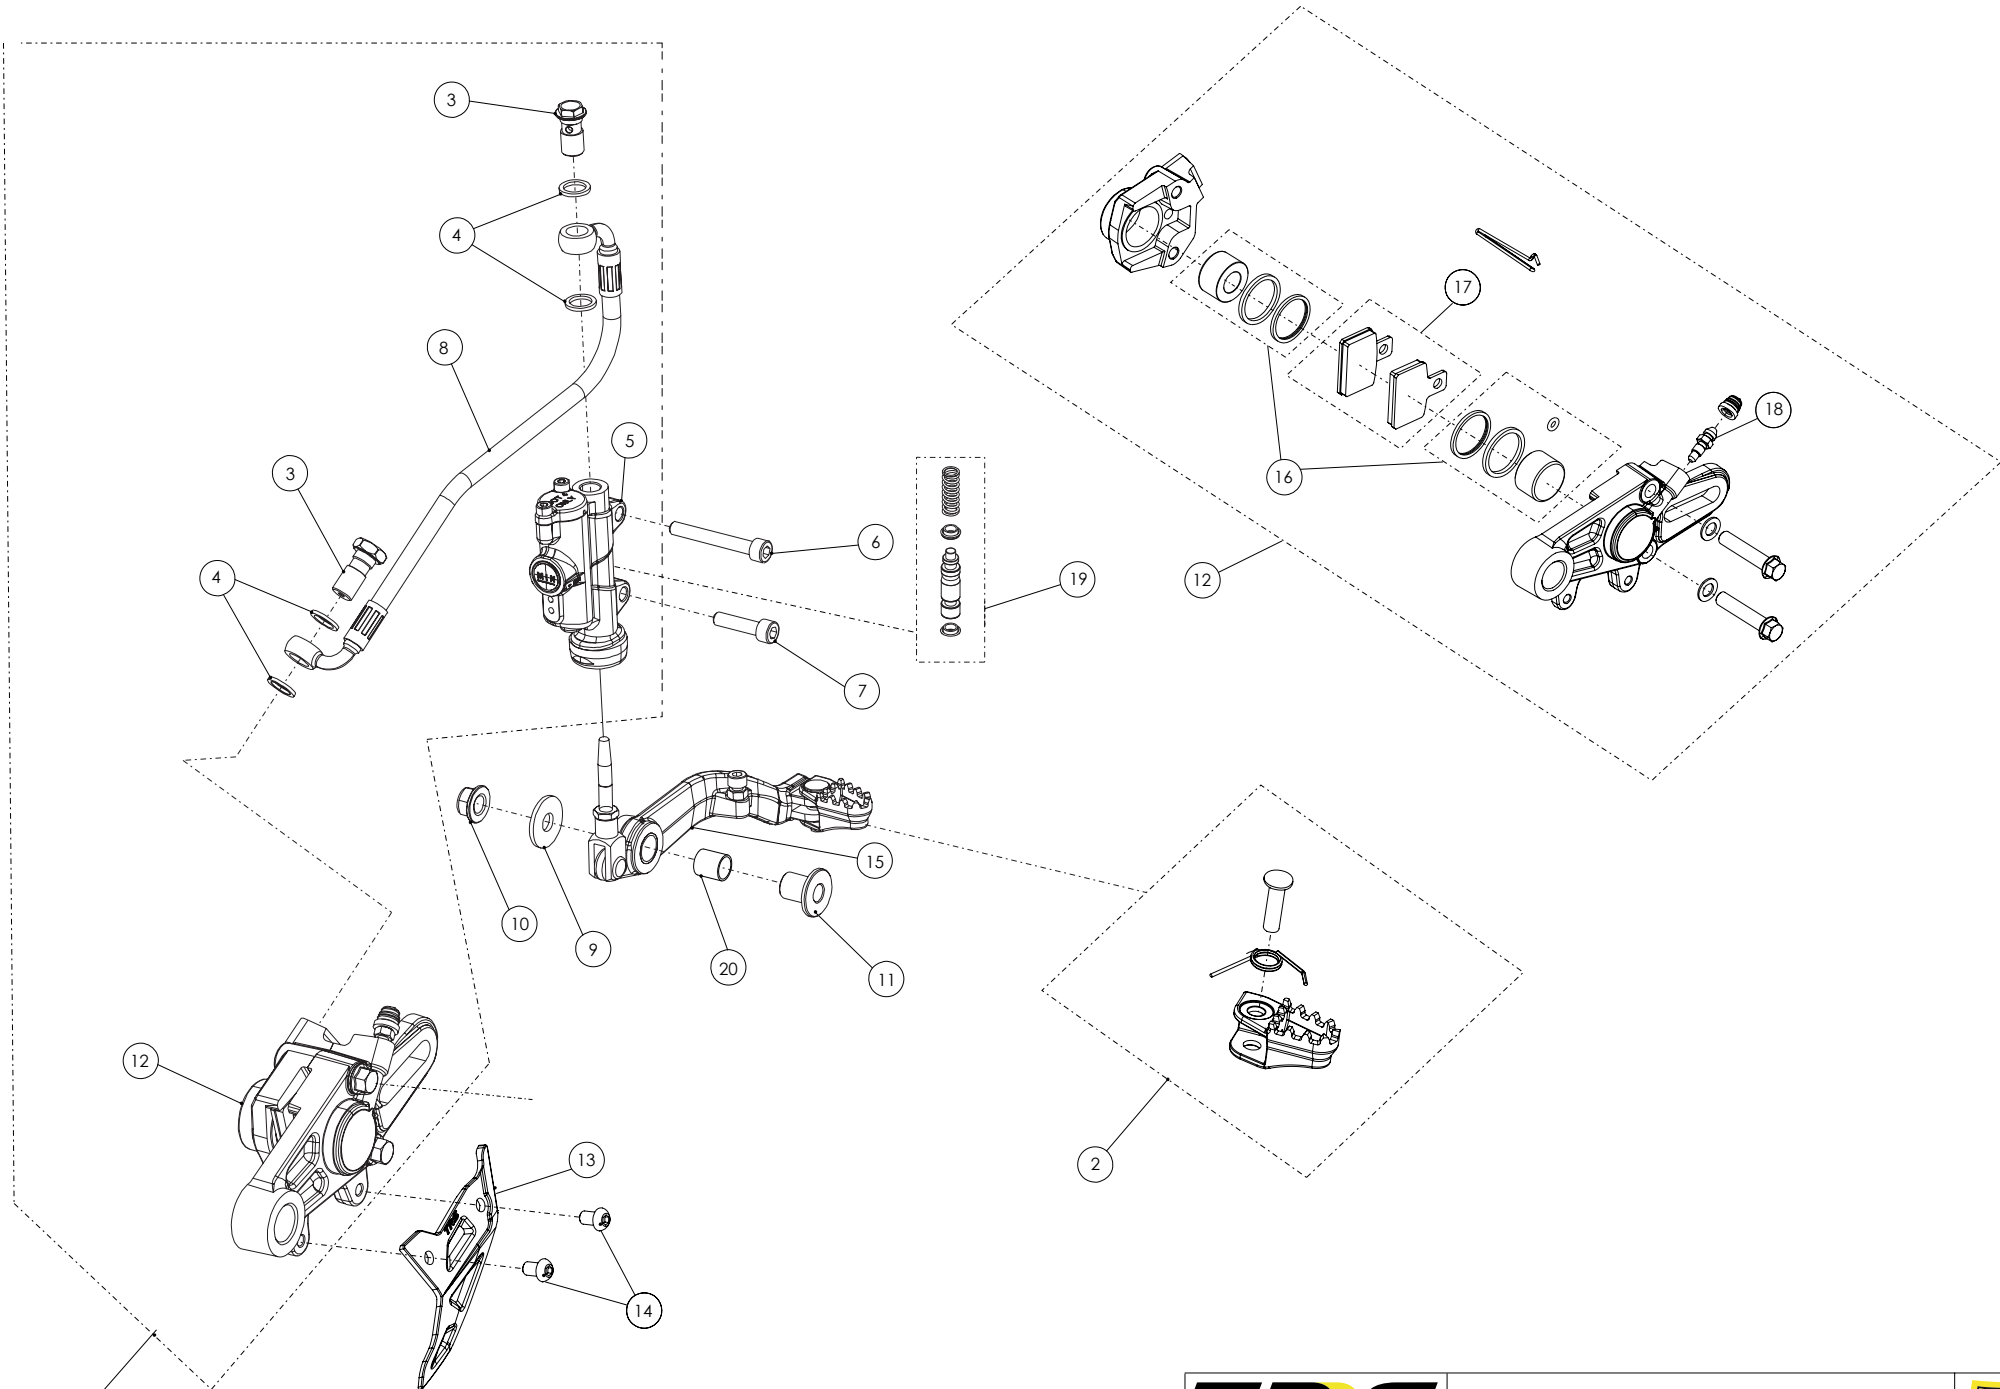

D

C

B

A

Despiece TRRS Raga Racing 2023

07 - FT - Freno Trasero / Rear Brake

Nº	Código	Descripción	Description	Cantidad
1	70320	Conjunto freno trasero	<i>Kit, rear brake</i>	1
2	70312	Kit reparación palanca freno	<i>Brake lever repair kit</i>	1
3	70304	Racord	<i>Banjo bolt</i>	2
4	56101	Arandela Al. 10x14x1,5	<i>Washer, Al. 10x14x1.5</i>	4
5	70318	Bomba Freno Trasero	<i>Pump, rear brake</i>	1
6	50103	Tornillo DIN 912 M6x45 - Bomba Freno - Escape	<i>Bolt, DIN 912 M6x45 - Brake pump - exhaust</i>	1
7	50110	Tornillo DIN 912 M6x25 - Bomba Freno Inferior	<i>Bolt, DIN 912 M6x25 - Brake pump - lower</i>	1
8	70306	Latiguillo Freno Trasero	<i>Hose, rear brake</i>	1
9	56304	Arandela Pedal Freno DIN 9021 Ø8	<i>Washer, brake pedal DIN 9021 Ø8</i>	1
10	51502	Tuerca Autoblocante M8 - Pedal Freno	<i>Nut, self locking M8 - Brake pedal</i>	1
11	07001TR100	Casquillo Pedal Freno	<i>Bushing, brake pedal</i>	1
12	70307	Conjunto Pinza Freno Trasero	<i>Rear brake caliper, complete</i>	1
13	07002TR101	Protector disco trasero	<i>Disc protector, rear</i>	1
14	50204	Tornillo DIN 7380 M6X10 - Protector Disco Trasero	<i>Bolt, DIN 7380 M6x10 - Rear disc protector</i>	2
15	07012TR100	Conjunto Palanca Freno	<i>Brake pedal, complete</i>	1
16	70309	Kit Reparación Pinza Trasera	<i>Repair kit, rear caliper</i>	1
17	70310	Juego Pastillas Freno Trasero	<i>Brake pad set, rear</i>	1
18	70374	Sangrador freno trasero	<i>Bleeder screw rear brake</i>	1
19	70321	Kit rep. pistón bomba freno trasero (bomba deposito integrado)	<i>Repair kit, rear brake pump (master cylinder /integrated tank)</i>	2
20	57003	Casquillo	<i>Bushing</i>	1