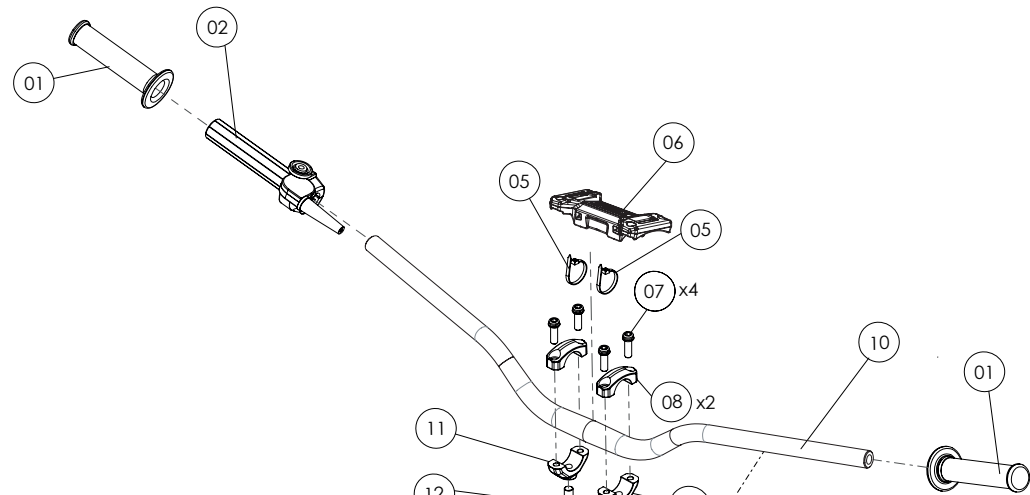

A

Despiece TRRS Raga Racing 2023

04 - HD - Horquilla Delantera / Front Suspension

Nº	Código	Descripción	Description	Cantidad
1	70126	Puños HEBO	Hand grip, HEBO	1
2	70105	Mando Gas	Throttle handle assembly	1
3	50604	Tornillo Rosca Chapa DIN 7981 2x4	Screw, course thread DIN 7981 2x4	1
4	70229	Botón paro racing, Hombre al agua - (véase en lámina 09)	Kill button engine with magnetic lanyard (see sheet 09)	1
5	58006	Brida Plástico 3,6x200	Cable tie 3,6x200	4
6	04035TR100	Protector manillar TRRS	Handlebar protector TRRS	1
7	50806	Tornillo Allen DIN 912 M8x25 - Bridas Manillar	Bolt, Allen DIN 912 M8x25 - Handlebar clamps	4
8	04007TR101	Brida Superior Manillar Negro	Clamp, handlebar upper	2
9	70209	Led Delantero - (véase (10) en la lámina 09-IE-Instalación Eléctrica)	LED lights, TRS - (see item 10 in drawing 09-IE electrical system)	1
10	70135	Manillar ONE RR	Handlebar ONE RR	1
11	04008TR101	Brida Inferior Manillar	Clamp, handlebar lower	2
12	04009TR100	Eje Brida Manillar	Shaft, handlebar clamp	1
13	04010TR100	Tornillo Eje Pipa Dirección	Bolt, steering stem (shaft)	1
14	04017TR100	Pletina superior suspensión mecanizada anodizada negra	Top triple clamp CNC black anodized	1
15	50805	Tornillo DIN 912 M6x16	Bolt, DIN 912 M6x16	10
16	51503	Tuerca Autoblocante M10 - Eje Brida Manillar	Nut, self locking M10 - handlebar clamp base	2
17	04012TR100	Tuerca Pipa Dirección	Nut, steering stem (shaft)	1
18	04013TR100	Guardapolvos superior direccion	Dust cover, upper steering	1
19	52401	Rodamiento 25-47-15	Bearing, 25-47-15	2
20	04014TR100	Guardapolvos Inferior	Dust cover, lower	1
21	04018TR100	Pletina inferior suspensión mecanizada anodizada negra	Bottom triple clamp CNC black anodized	1
22	04016TR100	Eje Pipa Dirección	Steering stem (shaft)	1
23	04001TR102	Careta Faro Racing Roja	Racing Headlamp mask red	1
24	70208	Curva CDI - (véase en lámina 04 / Chasis)	Igniton map switch (see sheet 04 / Frame)	1
25	70210	Pulsador led - (véase en lámina 09/ Instalacion Electrica)	Switch, led lamps (see sheet 09 / Electrical sistem)	1
26	04002TR100	Brida Guía Latiguillo Freno	Cable guide, brake hose	1
27	50608	Tornillo DIN 7981 PHILIPS 3,9x13 Rosca Chapa Brida Guia Cable	Screw, DIN 7981 PHILIPS 3.9x13 Course Thread for cable guide	1
28a	04032TR100	Cjto. horquilla delantera barras doradas / botella negra	Front fork set, gold-plated tube / black leg	1
28b	04020TR100	Cjto. horquilla delantera barra dorada / botella dorada	Front suspension gold-plated tube / lower leg	1
29	04003TR100	Eje rueda delantera	Axle, front wheel	1