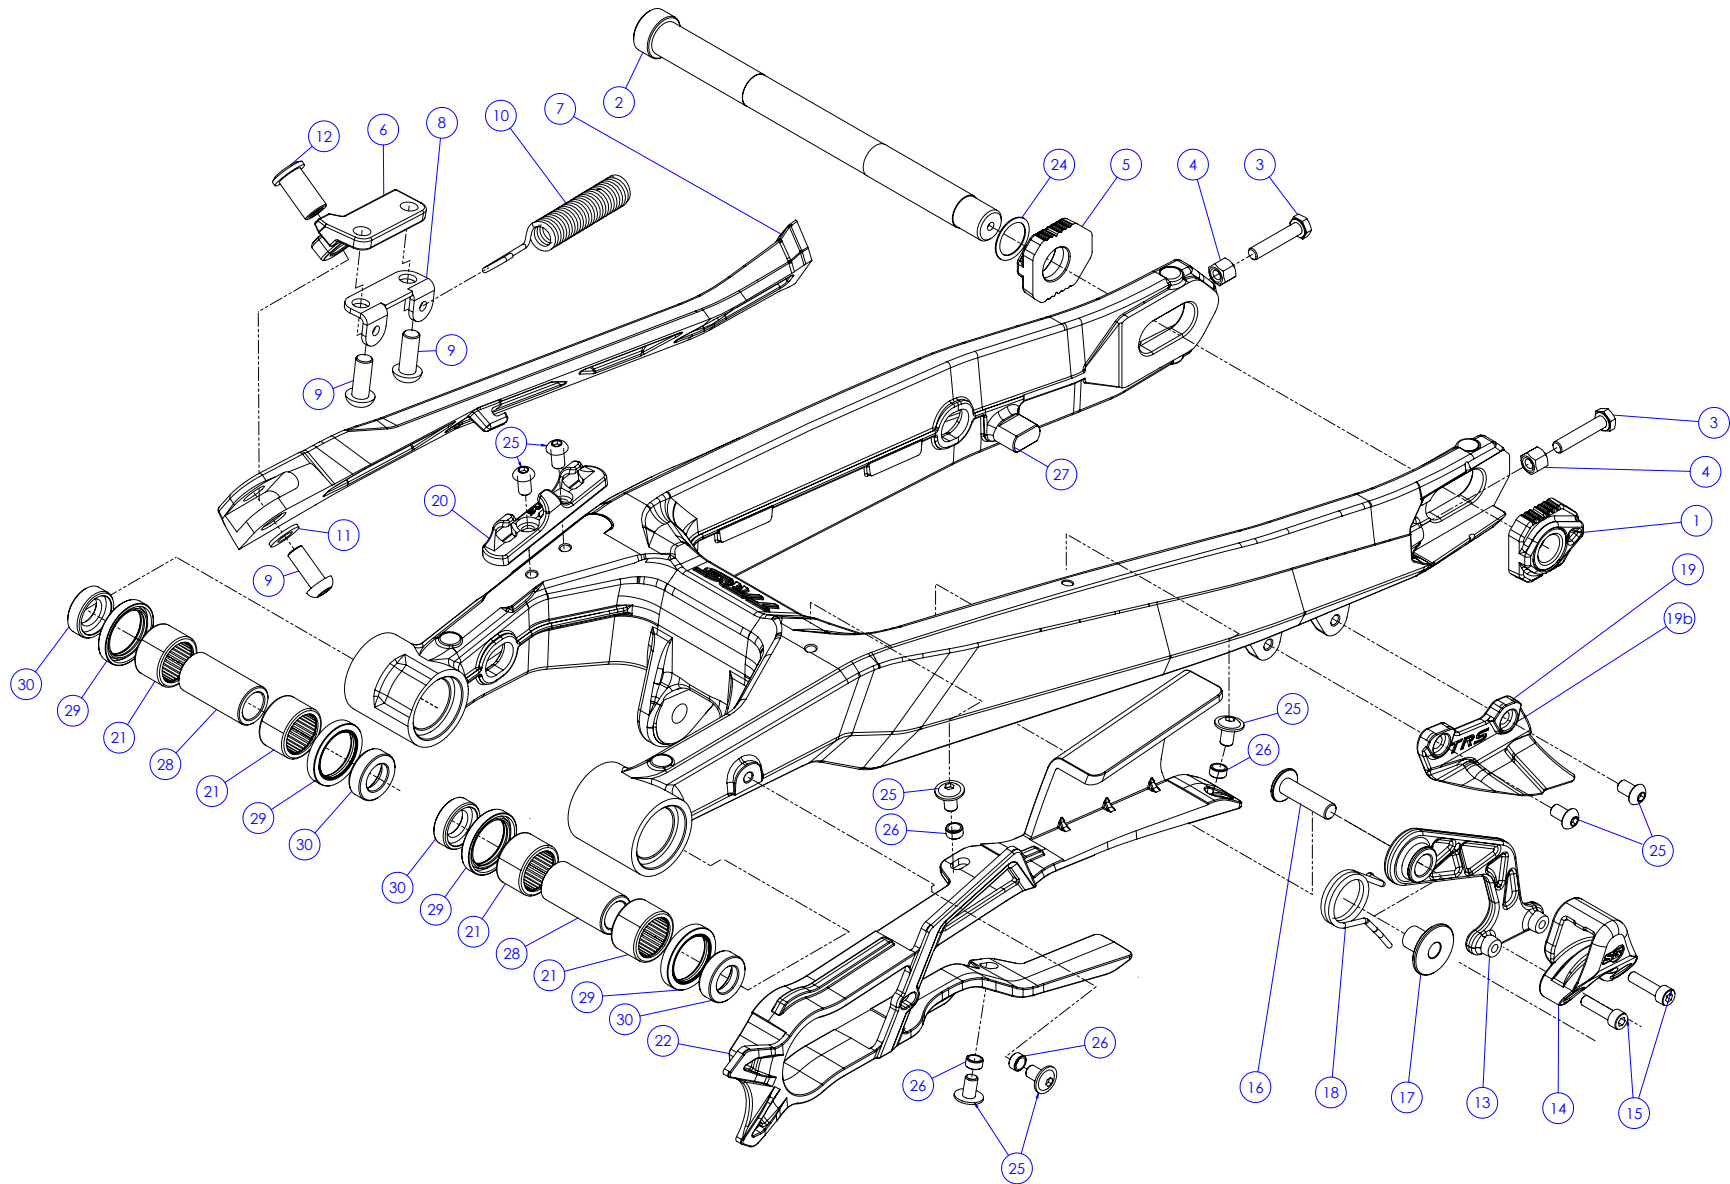

D

C

B

A

Despiece TRRS Raga Racing 2023

03 - BA - Basculante / Swing Arm

Nº	Código	Descripción	Description	Cantidad
1	03010TR100	Tensor eje rueda trasera roscado	Tensioner threaded, rear wheel axle	1
2	03008TR100	Eje rueda trasera	Axle, rear wheel	1
3	50501	Tornillo DIN 933 M6 - Tensor Eje Rueda	BOLT DIN 933 M6X30 10.9	2
4	51103	Tuerca DIN 6330 M6 - Tensor Eje Rueda	HEX NUT DIN 6330 M6 10.9	2
5	03009TR100	Tensor eje rueda	Tensioner, rear axle side	1
6	03003TR100	Soporte caballete	Side-stand support	1
7	03006TR100	Caballete	Side stand	1
8	03005TR100	Soporte muelle caballete	Side stand spring support	1
9	50201	Tornillo allen alomado M8x20	Bolt allen M8x20	3
10	03007TR100	Muelle caballete	Spring, side-stand	1
11	56303	Arandela M8 - Pasador Estribo	Washer, M8	1
12	03004TR100	Bulon caballete	Pin side stand	1
13	03020TR100	Palanca remachada tensor cadena	Chain tensioner riveted	1
14	70102	Goma Tensor	Rubber block, chain tensioner	1
15	50112	Tornillo allen M5x20	Bolt, allen M5x20	2
16	50217	Tornillo allen con valona M8x30	Screw allen with washer M8x30	1
17	03029TR100	Casquillo tensor cadena II	Chain tensioner bushing II	1
18	03030TR100	Muelle tensor cadena II	Chain tension spring II	1
19	03011TR101	Protector corona	Sprocket protector	1
19b	03026TR100	Protector corona 125cc	Sprocket protector 125cc	1
20	03017TR100	Guía latiguillo freno trasero	Guide, brake hose	1
21	52501	Rodamiento basculante 20x16	Bearing, swing-arm 20x16	4
22	03015TR100	Guía Cadena	Chain guide	1
23	50203	Tornillo allen con arandela M6x10	Bolt allen with washer M6x10	4
24	03016TR100	Arandela Eje Rueda Trasera 22x17x0,5	Washer, 22x17x0,5	1
25	50204	Tornillo allen cabeza redonda M6x10	Bolt, allen round head M6x10	4
26	57007	Casquillo Ø6x8x4	Bushing Ø6x8x4	4
27	03028TR100	Basculante II (Dorado)	Swing arm II (gold painted)	1
28	03025TR100	Bulon basculante	Swing arm pin	2
29	54012	Reten basculante 24x32x5 KC	Seal swing arm 24x32x5 KC	4
30	03027TR100	Casquillo reten basculante	Bushing seal swing arm	4