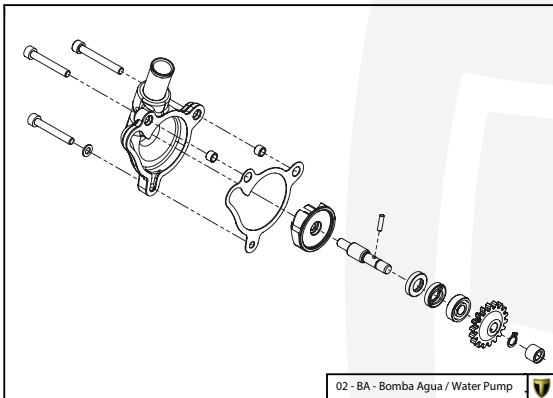

Despiece TRRS Raga Racing 2023

D