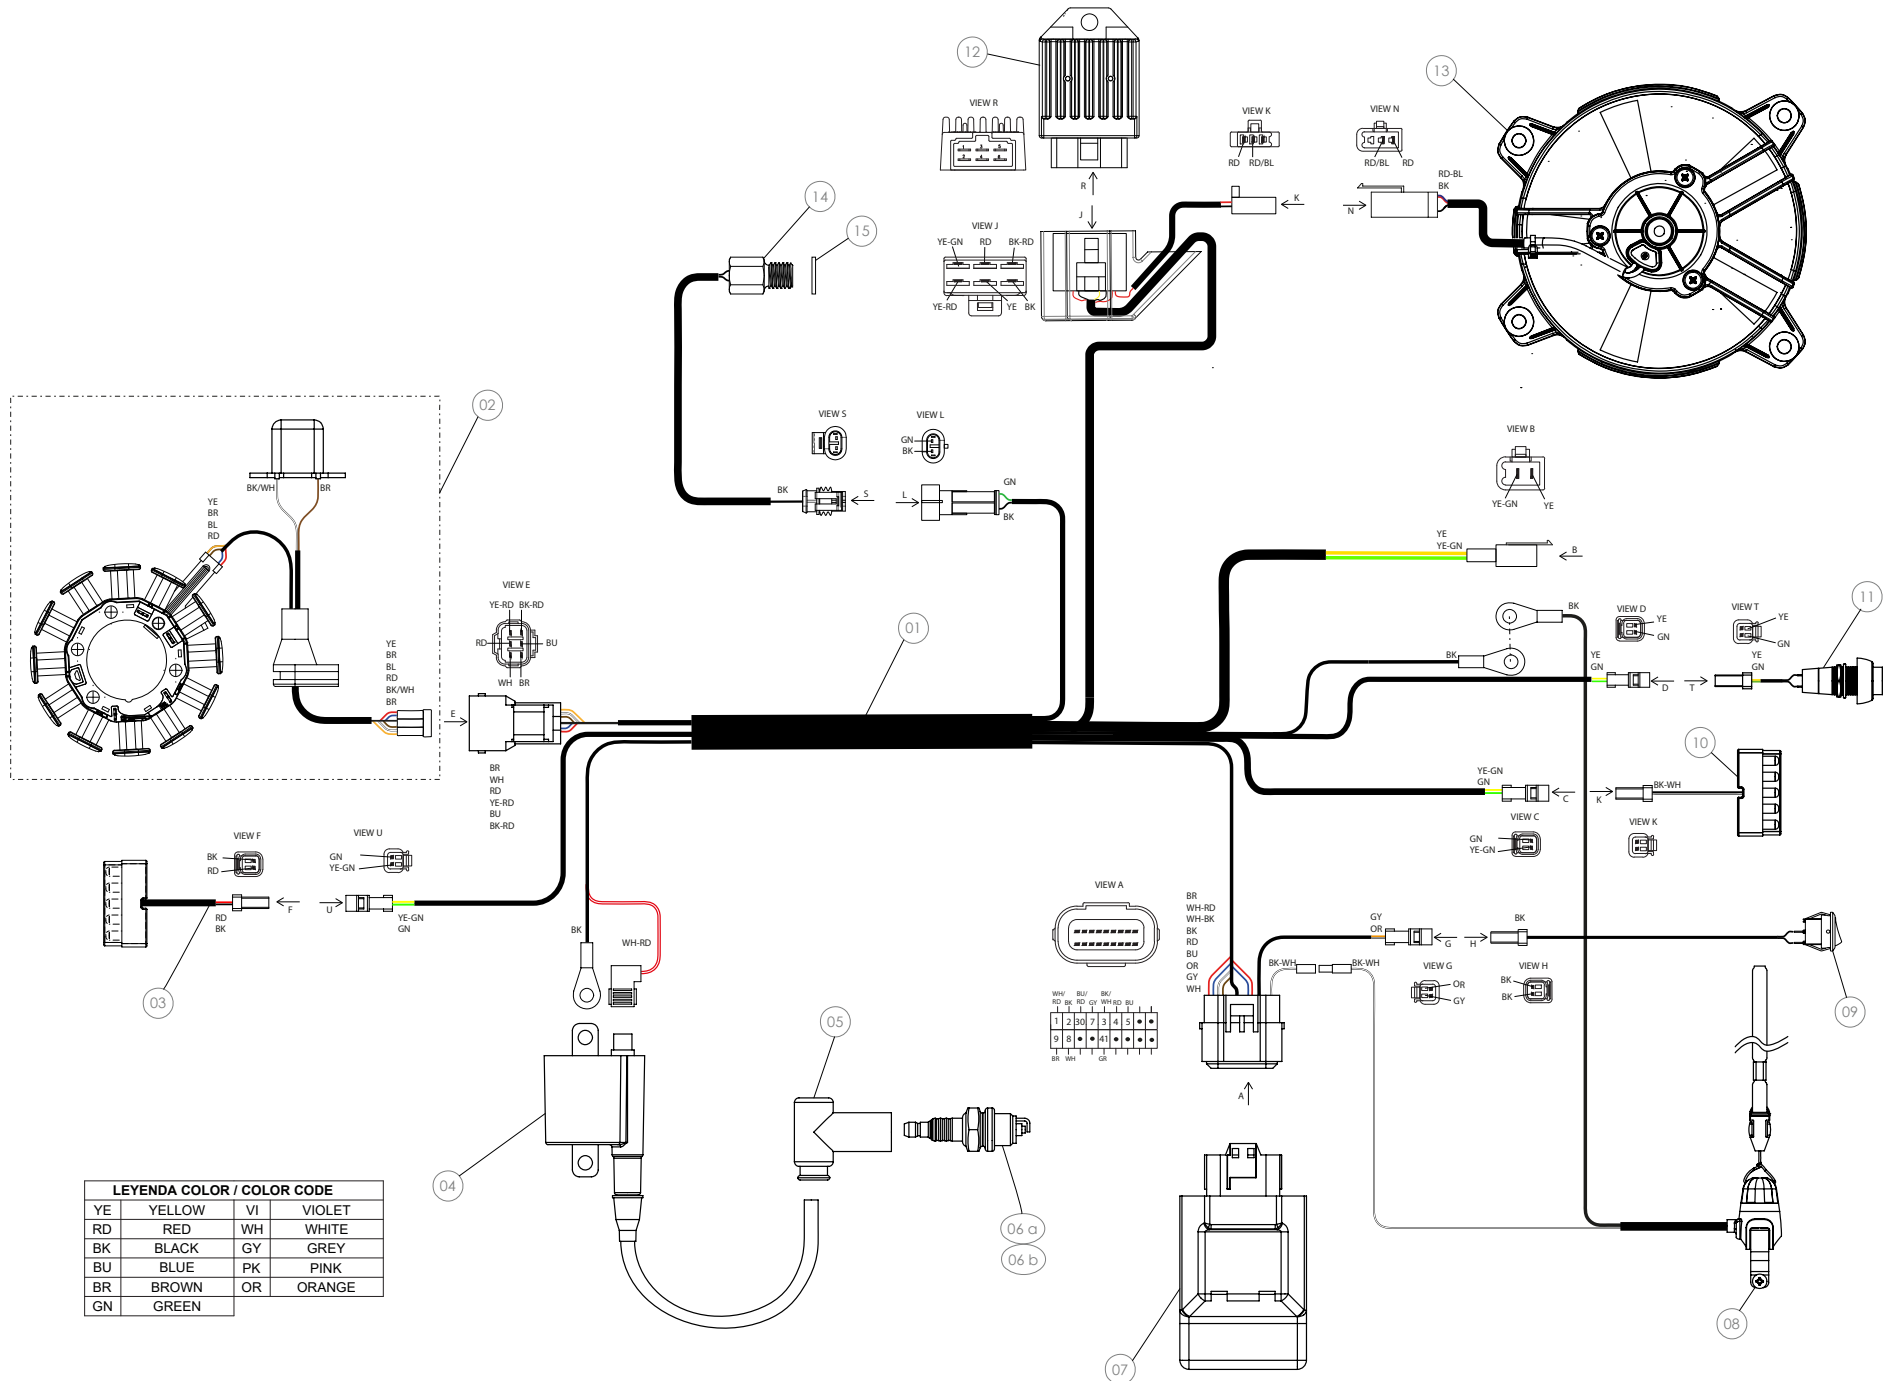

LEYENDA COLOR / COLOR CODE			
YE	YELLOW	VI	VIOLET
RD	RED	WH	WHITE
BK	BLACK	GY	GREY
BU	BLUE	PK	PINK
BR	BROWN	OR	ORANGE
GN	GREEN