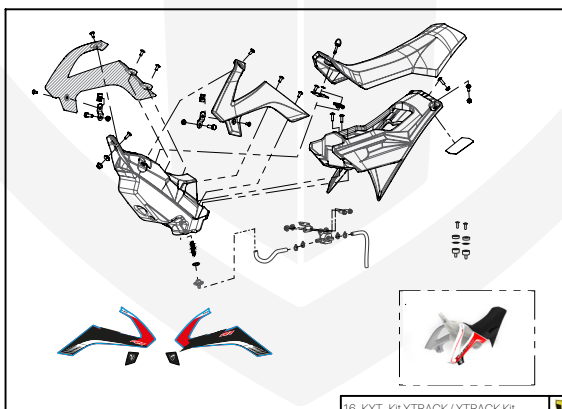

Despiece TRRS Raga Racing 2023

D

C

B

A