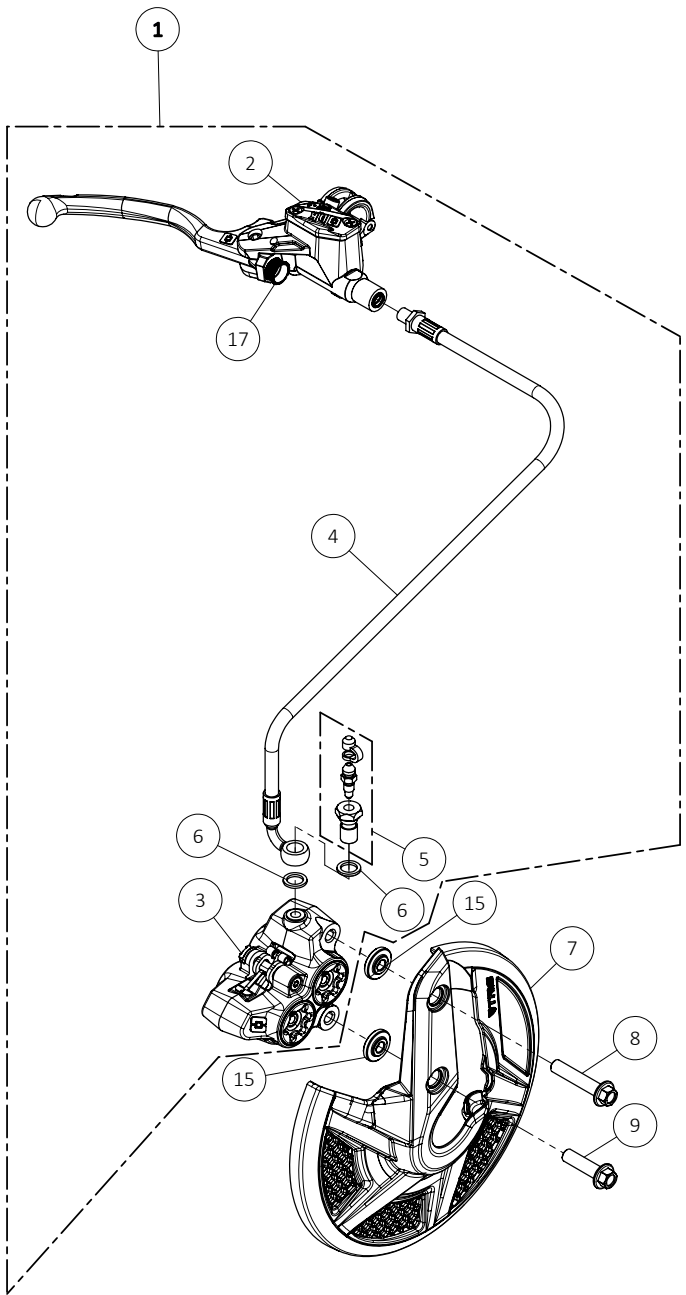

D

C

B

A

Despiece TRRS Raga Racing 2023

08 - FD - Freno Delantero / Front Brake

Nº	Código	Descripción	Description	Cantidad
1	70382	Conjunto freno delantero racing	<i>Complete front brake assembly racing</i>	1
2	70383	Conjunto bomba freno delantero	<i>Hand brake cylinder set</i>	1
3	70384	Pinza freno delantero racing	<i>Caliper racing, front brake</i>	1
4	70353	Latiguillo freno delantero	<i>Hose, front brake</i>	1
5	70388	Racor pinza freno delantero + sangrador II	<i>Banjo bolt + bleeder II</i>	1
6	56101	Arandela Al. 10x14x1,5	<i>Washer, Al. 10x14x1.5</i>	2
7	08001TR102	Protector disco delantero rejado	<i>Front brake disc grided cover</i>	1
8	50901	Tornillo hexagonal con arandela M8x40	<i>Bolt M8x40</i>	1
9	50907	Tornillo hexagonal con arandela M8x30	<i>Bolt M8x30</i>	1
10	70369	Kit tapa bomba	<i>Kit, brake pump cap</i>	1
11	70356	Maneta Freno	<i>Hand brake lever</i>	1
12	70376	Kit reparacion bomba freno delantero	<i>Repair kit piston, front brake pump</i>	1
13	70385	Pastillas freno delantero (Rojas)	<i>Brake pads front (Red)</i>	1
14	70380	Kit reparación pinza freno racing	<i>Repair kit seals</i>	1
15	08002TR100	Casquillo protector disco delantero	<i>Bushing, front disc protector</i>	2
16	70918	Brida bomba anodizado rojo	<i>Clamp, master cylinder red anodized</i>	1
17	70389	Tuerca sensor freno delantero RR y GOLD	<i>Nut front brake lamp switch RR & GOLD</i>	1