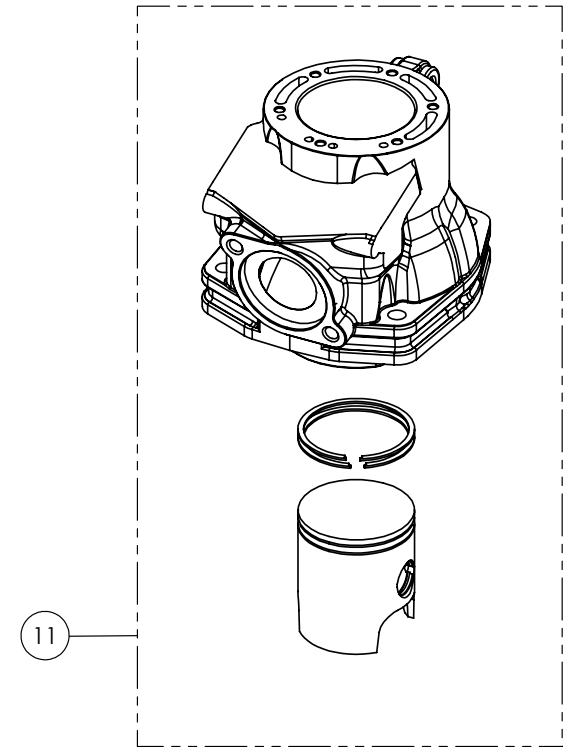

125cc

Despiece TRRS Raga Racing 2023

07 - CP - Cilindro y Pistón / Cylinder & Piston 125 cc

Nº	Código	Descripción	Description	Cantidad
1	70256	Bujia NGK BR7ES	<i>Spark plug NGK BR7ES</i>	1
2	50911	Tornillo DIN 6921 M6X25 Culata	<i>Bolt, DIN 6921 M6x25 Cylinder head</i>	6
3	56105	Arandela Tornillo Culata 6x12x1.5 Copper	<i>Copper washer, cylinder head bolt 6x12x1.5</i>	6
4	07025MT100	Tapa culata 125 T.sensor / culatin rosca larga	<i>Cylinder head cover 125 with T. Sensor / cylinder head long spark plug</i>	1
5	53012	Tórica Culatín Nbr 20x2,5	<i>O-ring, Nbr 20x2.5</i>	1
6	07031MT100	Culatín 125cc rosca larga, piston alomado	<i>Cylinder head 125cc long spark plug, raised head piston</i>	1
7	70485	Tórica Culata Interior Nbr 58x1,78	<i>O-ring, Nbr 58x1,78</i>	1
8	70486	Tórica Culata Exterior Nbr 79x1,78	<i>O-ring, Nbr 79x1,78</i>	1
9	51502	Tuerca Autoblocante M8	<i>Nut. locking type, M8</i>	4
10	07012MT100	Esparrago cilindro	<i>Stud screw</i>	4
11	07011MT100	Cilindro y piston 125cc	<i>Cylinder and piston 125cc</i>	1
12	07010MT100	Junta Cilindro 0,5 - 125cc	<i>Cylinder base gasket 0.5 - 125cc</i>	1
13	70254	Sensor temperatura	<i>Water temperature sensor</i>	1
14	56102	Arandela cobre 8x12x1,5	<i>Copper washer, 8x12x1.5</i>	1
15	07015MT100	Conjunto Piston 125 - A	<i>Piston 125 - A</i>	1
16	07016MT100	Conjunto Piston 125 - B	<i>Piston 125 - B</i>	1
17	07017MT100	Conjunto Piston 125 - C	<i>Piston 125 - C</i>	1
18	70489	Juego Segmentos 125	<i>Piston ring set, 125</i>	1