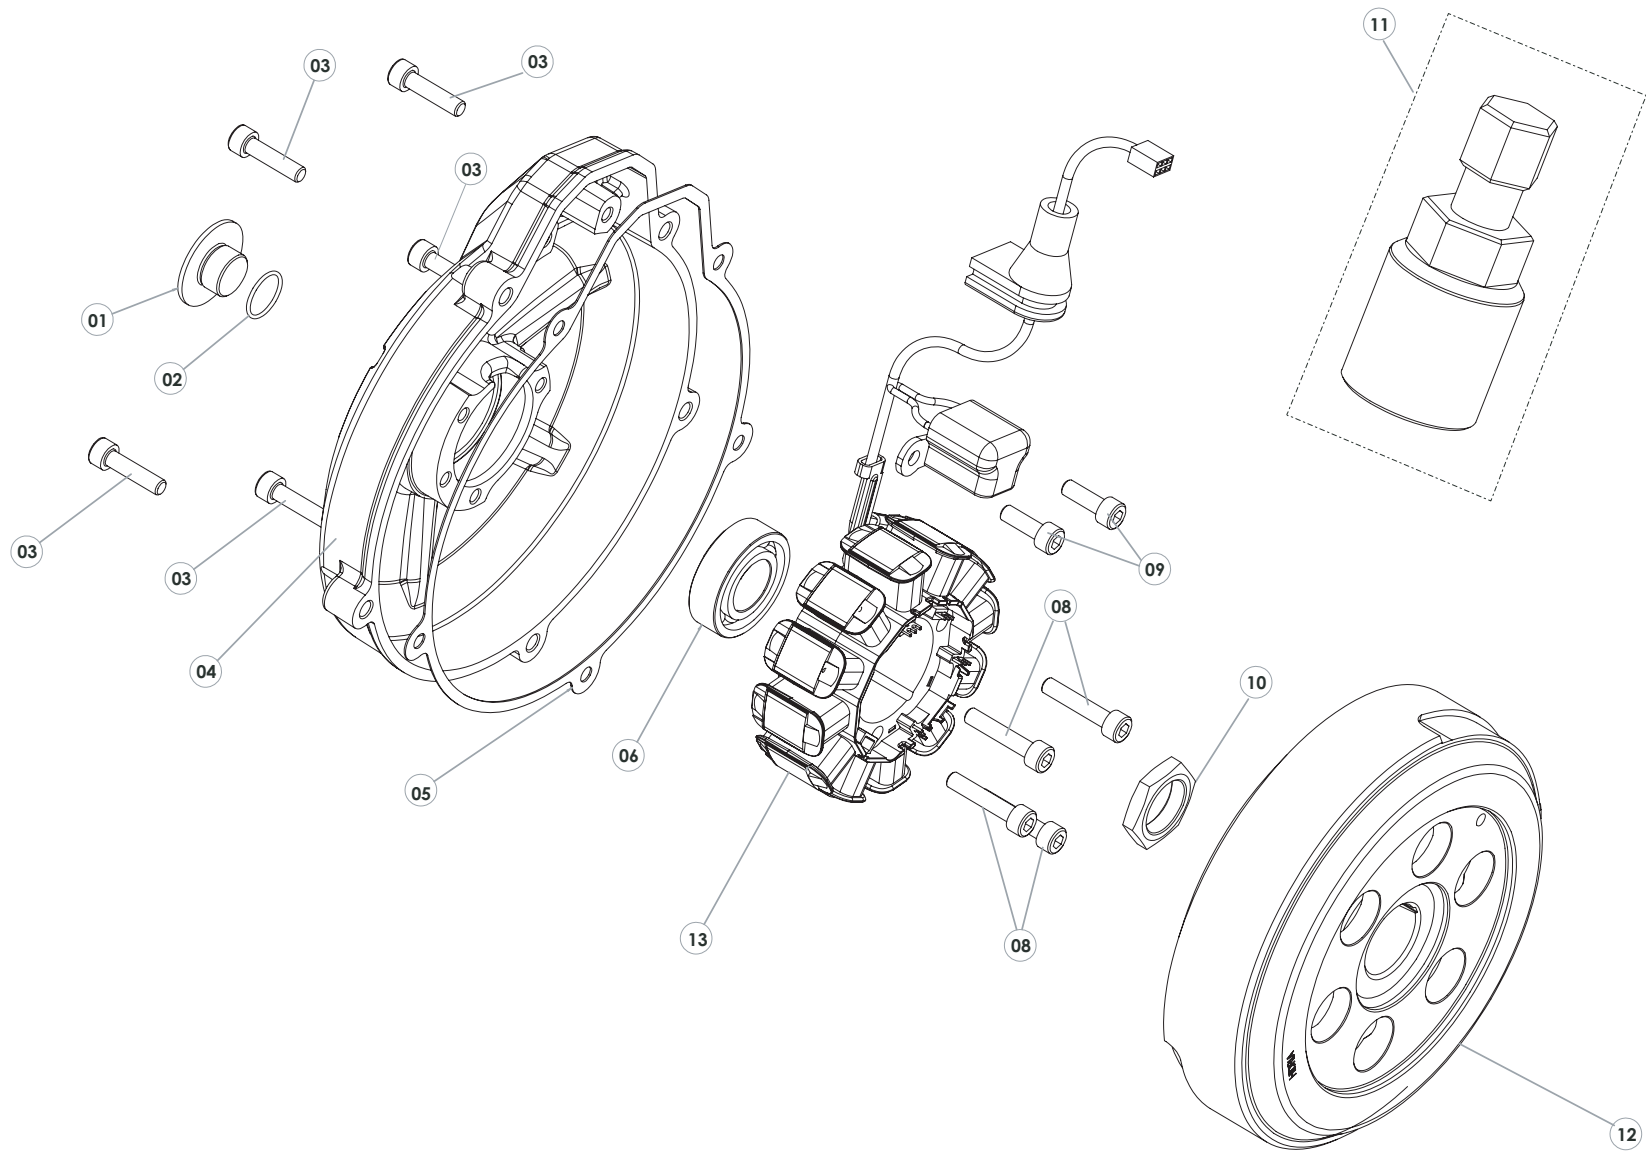

D

C

B

A

Despiece TRRS Raga Racing 2023

08 - CE - Encendido / Ignition (250-280-300cc)

Nº	Código	Descripción	Description	Cantidad
1	08001MT101	Tornillo tapa encendido (rojo)	<i>Bolt, Ignition cover (red)</i>	1
2	53015	Tórica Encendido 12x1.5 Nbr	<i>O-ring, ignition cap 12x1.5 Nbr</i>	1
3	50112	Tornillo DIN 912 Allen M5x20 - Tapa Encendido	<i>Bolt, DIN 912 Allen M5x20 - Ignition cover</i>	5
4	08002MT200	Tapa encendido TRRS	<i>Ignition cover TRRS</i>	1
5	08003MT100	Junta Tapa Encendido	<i>Gasket, Ignition cover</i>	1
6	52104	Rodamiento Tapa Encendido 6003	<i>Bearing, Ignition cover</i>	1
7	70201	Volante Magnético + Stator + Pick Up - (véase (02) en la lámina 09-IE-Inst. Eléctrica)	<i>Magneto flywheel , Stator and pickup - (see item (02) in drawing 09-IE electrical system</i>	1
8	50121	Tornillo Din 912 Allen M5X25 - Stator	<i>Bolt, DIN 912 Allen M5x25 - Stator</i>	4
9	50122	Tornillo Din 912 Allen M5X10 - Pick Up	<i>Bolt, DIN 912 Allen M5x10 - Pickup</i>	2
10	08004MT100	Tuerca Volante Magnético	<i>Nut, magneto flywheel</i>	1
11	08005MT100	Extractor Volante Magnético TRS	<i>Removal tool, Magneto flywheel TRS</i>	1
12	70224	Volante Magnético TRS	<i>Magneto flywheel TRS</i>	1
13	70225	Stator + Pick Up	<i>Stator and pickup</i>	1