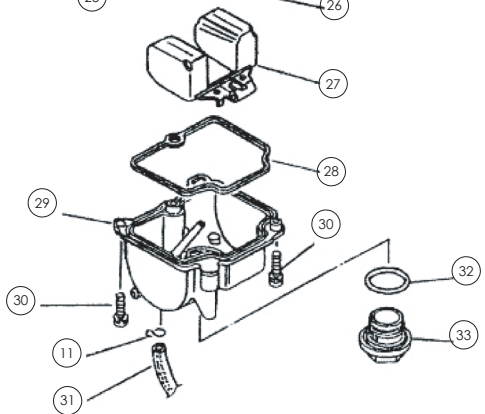

D

C

B

A

Despiece TRRS Raga Racing 2023

14 - CC - Caja de Láminas y Carburador / Reed Cage & Carburetor

Nº	Código	Descripción	Description	Cantidad
1	-	-	Screw, top cover	-
2	-	-	Cable Adjuster	-
3	-	-	Nut, Cable Adjuster	-
4	-	-	Top Cover	-
5	-	-	Gasket, Top	-
6	-	-	Spring, Throttle Valve	-
7	-	-	Collar, Throttle Spring	-
8	-	-	Clip, Jet Needle	-
9	72010	Aguja JJH 4º punto	Jet Needle JJH 4º step	1
10	-	-	Throttle Valve	-
11	58010	Clip Tubo	Fuel hose clip	2
12	62002	Tubo Gasolina	Fuel hose	1
13	-	-	Starter Valve (pull knob) Complete	-
14	72018	Tornillo ajuste ralenti Keihin	Idle adjuster Keihin	1
15	-	-	Washer, Idle Adjuster	-
16	-	-	Spring, Idle Adjuster	-
17	-	-	Float Pin	-
18	-	-	Spring, Air Adjuster	-
19	-	-	Air Adjust Screw	-
20	-	-	Needle Jet	-
21a	72006	Chiclé bajas 48 (250-280-300cc)	Slow Jet 48 (250-280-300cc)	1
21b	72008	Chiclé bajas 52 (125cc)	Slow Jet 52 (125cc)	1
22	58011	Abrazadera Norma30/45	Clamp, Norma 30/45	1
23	-	-	Needle Jet Holder SDGAA	-
24	-	-	Float Valve Complete	-
25a	72003	Chiclé principal 125 (250-280-300cc)	Main Jet 125 (250-280-300cc)	1
25b	72004	Chiclé principal 128 (125cc)	Main Jet 128 (125cc)	1