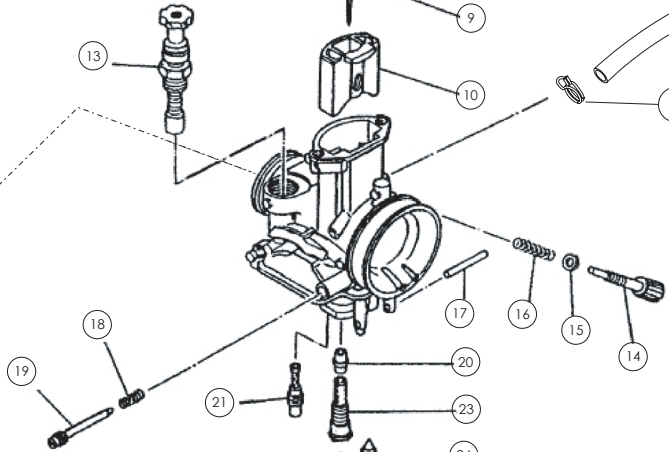

D

C

B

A

Despiece TRRS Raga Racing 2023

14 - CC - Caja de Láminas y Carburador / Reed Cage & Carburetor

Nº	Código	Descripción	Description	Cantidad
1	-	-	Screw, top cover	-
2	-	-	Cable Adjuster	-
3	-	-	Nut, Cable Adjuster	-
4	-	-	Top Cover	-
5	-	-	Gasket, Top	-
6	-	-	Spring, Throttle Valve	-
7	-	-	Collar, Throttle Spring	-
8	-	-	Clip, Jet Needle	-
9	72010	Aguja JJH 4º punto	Jet Needle JJH 4º step	1
10	-	-	Throttle Valve	-
11	58010	Clip Tubo	Fuel hose clip	2
12	62002	Tubo Gasolina	Fuel hose	1
13	-	-	Starter Valve (pull knob) Complete	-
14	72018	Tornillo ajuste ralenti Keihin	Idle adjuster Keihin	1
15	-	-	Washer, Idle Adjuster	-
16	-	-	Spring, Idle Adjuster	-
17	-	-	Float Pin	-
18	-	-	Spring, Air Adjuster	-
19	-	-	Air Adjust Screw	-
20	-	-	Needle Jet	-
21a	72006	Chiclé bajas 48 (250-280-300cc)	Slow Jet 48 (250-280-300cc)	1
21b	72008	Chiclé bajas 52 (125cc)	Slow Jet 52 (125cc)	1
22	58011	Abrazadera Norma30/45	Clamp, Norma 30/45	1
23	-	-	Needle Jet Holder SDGAA	-
24	-	-	Float Valve Complete	-
25a	72003	Chiclé principal 125 (250-280-300cc)	Main Jet 125 (250-280-300cc)	1
25b	72004	Chiclé principal 128 (125cc)	Main Jet 128 (125cc)	1