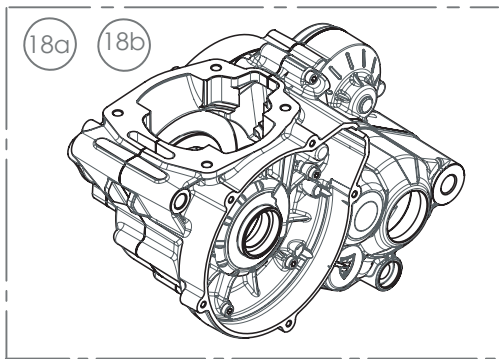

D

C

B

A

Kit Juntas Cárters

Graphic Engine Longer Bolts - Gráfico Longitud Tornillos