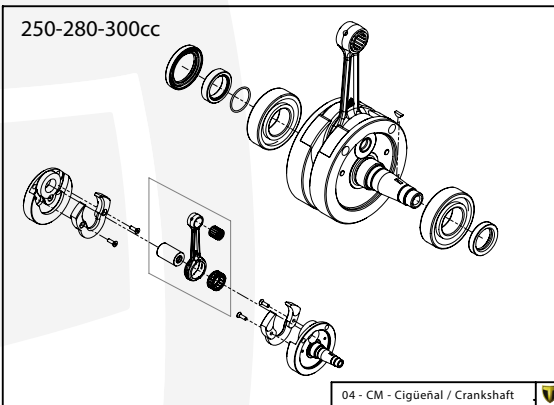

Despiece TRRS Raga Racing 2023

D