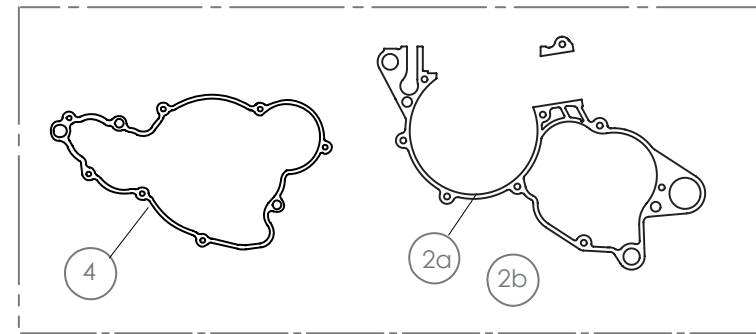

D

C

B

A

Kit Juntas Cárters

Graphic Engine Longer Bolts - Gráfico Longitud Tornillos