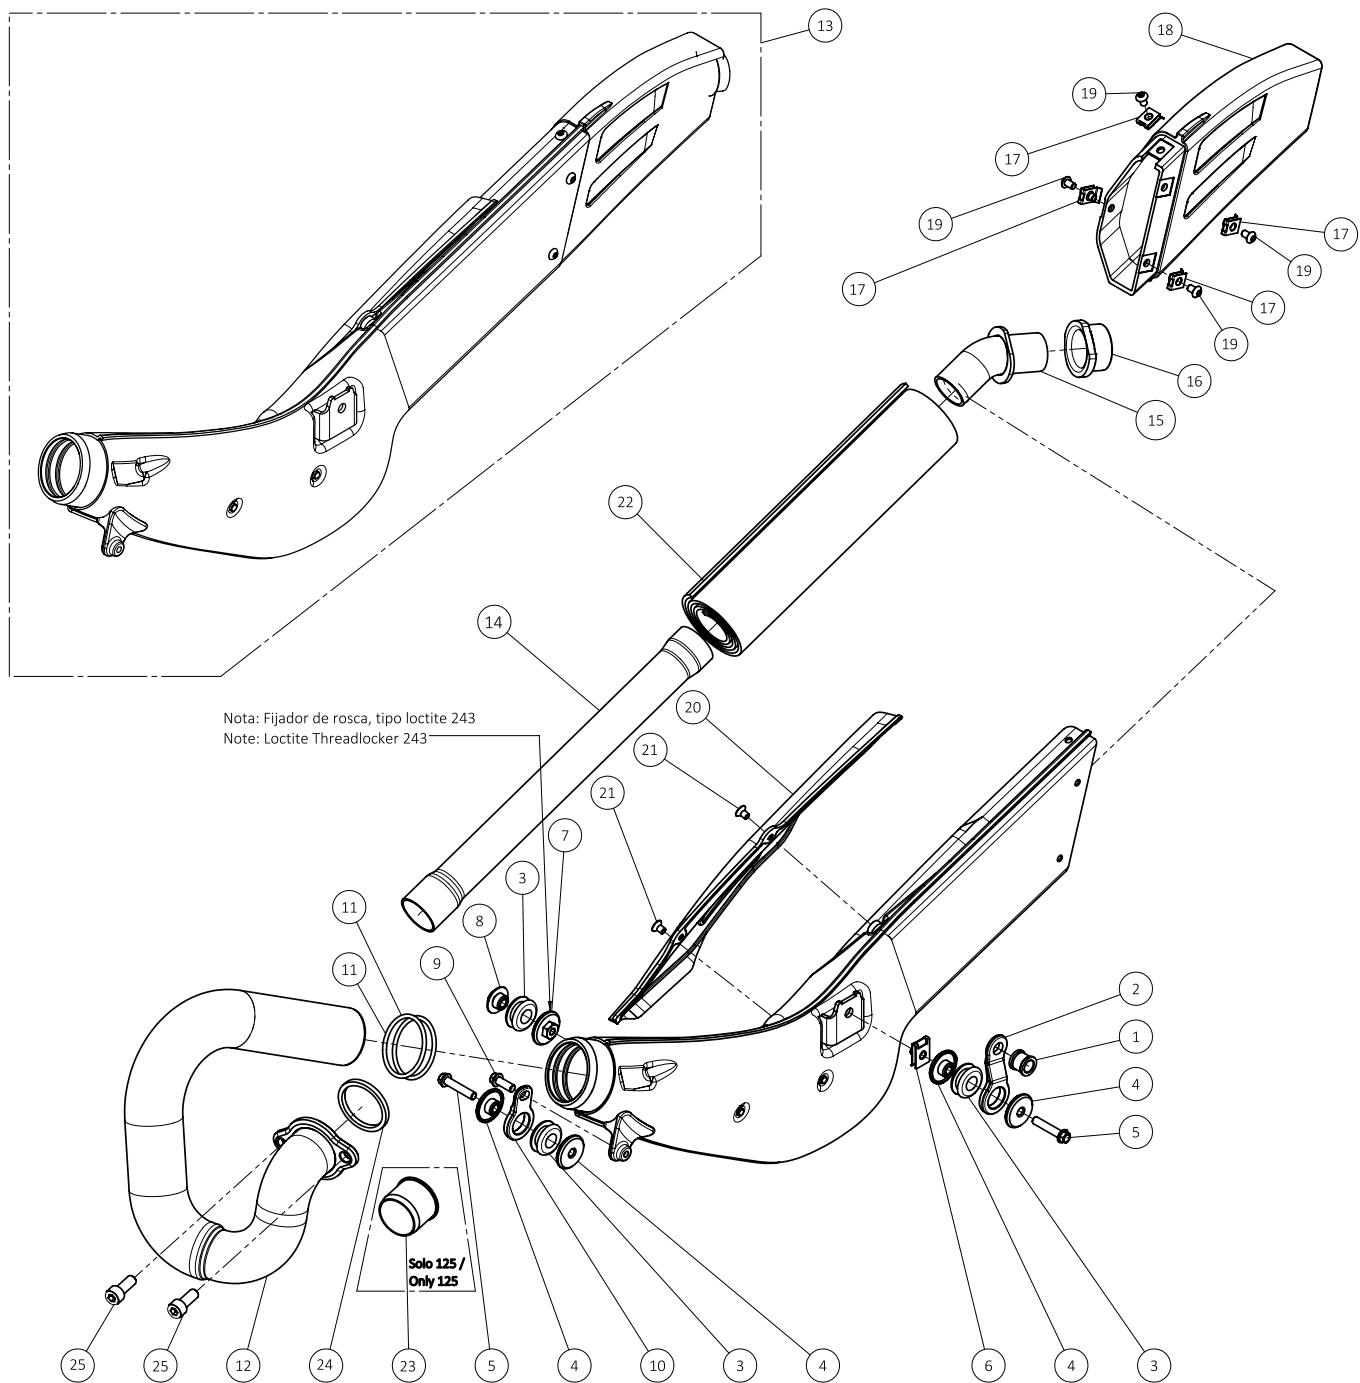

D

C

B

A

Nota: Fijador de rosca, tipo loctite 243
Note: Loctite Threadlocker 243

Solo 125 /
Only 125

10 - CE - Conjunto Escape / Exhaust set
TRRS Motorcycles

Despiece TRRS Raga Racing 2023

10 - CE - Conjunto Escape / Exhaust set

Nº	Código	Descripción	Description	Cantidad
1	10007TR100	Casquillo Soporte Escape Superior	Bushing, exhaust support, upper	1
2	10016TR100	Soporte superior escape	Upper exhaust support	1
3	10019TR100	Goma soporte	Damper rubber	3
4	10022TR100	Casquillo soporte escape	Buhsing exhaust support	4
5	50914	Tornillo hexagonal con valona M6x30	Bolt hexagonal flange M6x30	2
6	51301	Tuerca rápida universal M6	Universal clip-nut, M6	1
7	10020TR100	Tuerca soporte inferior escape	Nut lower exhaust support	1
8	10021TR100	Casquillo soporte inferior escape	Bushing lower exhasut support	1
9	50903	Tornillo hexagonal con valona M6x16	Bolt hexagonal with washer M6x16	1
10	10015TR100	Soporte delantero escape	Front exhaust support	1
11	53004	Torica 44x3	O-ring, 44x3	2
12	10005TR100	Curva Escape Titanio	Exhaust pipe, titanium	1
13	10018TR100	Conjunto escape	Exhaust set	1
14	70602	Tubo Interno Silencioso	Silencer internal tube	1
15	70601	Tubo Salida Silencioso	Silencer exit tube	1
16	10003TR100	Goma cierre silencioso	Rubber grommet, silencer end-cap	1
17	51302	Tuerca Rápida Universal M5	Speed nut, universal M5	4
18	10002TR100	Salida escape	End-cap, exhaust	1
19	50210	Tornillo alomado allen M5x12	Bolt allen M5x12	4
20	10004TR100	Protector escape	Protector exhaust	1
21	50303	Tornillo DIN 7991 M5x8	Bolt, DIN 7991 M5x8	2
22	70603	Fibra Silencioso	Silencer fiber packing	1
23	10013TR100	Casquillo colector escape 125	Exhaust colector 125	1
24	10006TR100	Junta Metálica Curva Escape	Metal gasket, exhaust pipe	1
25	50807	Tornillo DIN 912 M8x20	Bolt, DIN 912 M8x20	2