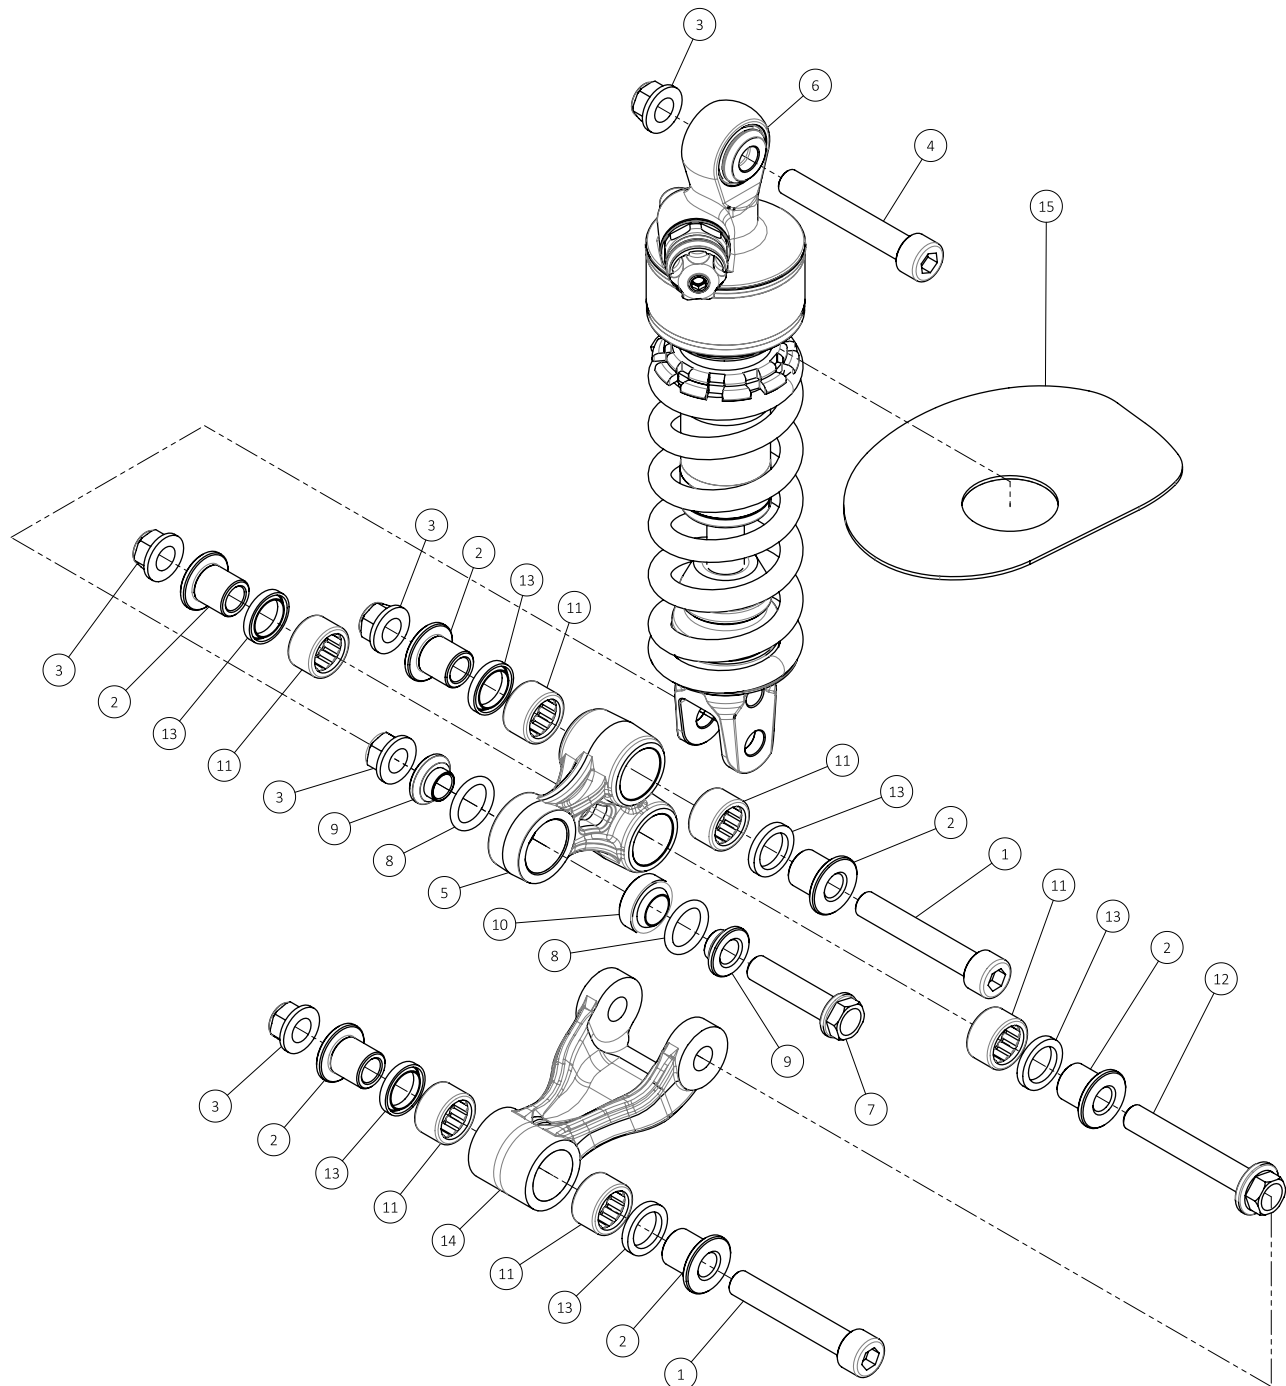

D

C

B

A

Despiece TRRS Raga Racing 2023

05 - AT - Amortiguación Trasera / Shock absorber

Nº	Código	Descripción	Description	Cantidad
1	50108	Tornillo M10x58 - 1,25 (10.9)	Bolt, M10x58 - 1.25 (10.9)	2
2	05002TR100	Casquillo trapecio	Bushing, linkage	6
3	51503	Tuerca autoblocante M10x1.25	Locknut, M10x1.25	5
4	50109	Tornillo M10x65x1,25 (10.9)	Bolt M10x65x1,25 (10.9)	1
5	05003TR100	Trapezio	Rocker link	1
6	05007TR100	Amortiguador Reiger 2 vias	Shock absorber Reiger 2 way	1
7	50905	Tornillo DIN 6921 M10x43 - 1,25	Bolt, DIN 6921 M10x43 - 1.25	1
8	53002	Tórica Trapecio - Amortiguador	O-ring, linkage - Shock absorber	2
9	70501	Casquillo Distanciador Trapecio - Amortiguador	Spacer bushing, linkage - Shock absorber	2
10	66001	Rótula Trapecio 12x22x12	Heim joint (rotary ball) 12x22x12 lower shock absorber	1
11	52502	Rodamiento agujas HN 1512 BGR	Needle bearing, HN1512 BGR	6
12	50906	Tornillo DIN 6921 M10x65 - 1.25	Bolt, DIN 6921 M10x65 - 1.25	1
13	54002	Retén 15x21x3	Seal, 15x21x3	6
14	05004TR101	Bieleta reforzada	Connecting link reinforced	1
15	05005TR100	Goma Amortiguador - Caja Filtro	Rubber shock absorber sealing flap - air filter box	1
16	70514	Kit Rótula 10x25, Tóricas y Distanciadores	Heim Joint 10x25 (rotary ball), O-ring and Spacers Kit	1
17	70511	Muelle amortiguador (1&2vias) 70N/mm (75-80 Kg) (sólo recambios)	Spring, shock absorber (1&2ways) 70N/mm (75-80Kg) (only spare-parts)	1
18	70512	Muelle amortiguador (1&2vias) 67,5N/mm (65-75 Kg) (estándar)	Spring, shock absorber (1&2ways) 67,5N/mm (65-75Kg) (standard)	1
19	70513	Muelle amortiguador (1&2vias) 72,5N/mm (80-85 Kg) (sólo recambios)	Spring, shock absorber (1&2ways) 72,5N/mm (80-85Kg) (only spare-parts)	1
20	70515	Tope Silentblock - Amortiguador Reiger	Bump-stop, Reiger shock absorber	1
21	70518	Muelle amortiguador (1&2vias) 80 N/mm (95-100 Kg) (sólo recambios)	Spring, shock absorber (1&2ways) 80 N/mm (95-100 Kg) (only spare-parts)	1
22	70528	Muelle amortiguador Reiger (1&2vias) 60N/mm (< 50Kg) (sólo recambios)	Spring shock absorber (1&2ways) 60N/mm (< 50Kg) (only spare-parts)	1
23	70529	Muelle amortiguador Reiger (1&2vias) 62.5N/mm (50-60Kg) (sólo recambios)	Spring shock absorber (1&2ways) 62.5N/mm (50-60Kg) (only spare-parts)	1