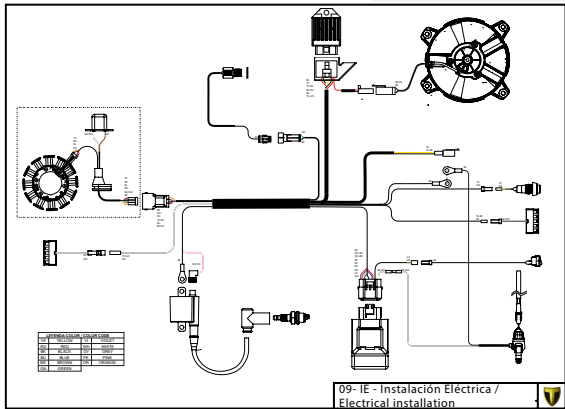

Despiece TRRS Raga Racing 2023

D