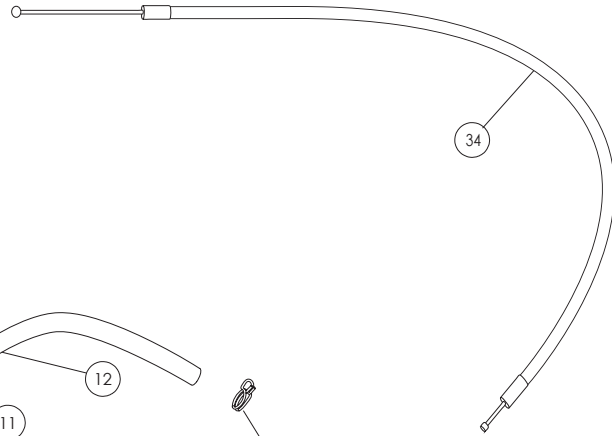

D

C

B

A

Despiece TRRS Raga Racing 2023

14 - CC - Caja de Láminas y Carburador / Reed Cage & Carburetor

Nº	Código	Descripción	Description	Cantidad
1	-	-	Screw, top cover	-
2	-	-	Cable Adjuster	-
3	-	-	Nut, Cable Adjuster	-
4	-	-	Top Cover	-
5	-	-	Gasket, Top	-
6	-	-	Spring, Throttle Valve	-
7	-	-	Collar, Throttle Spring	-
8	-	-	Clip, Jet Needle	-
9	72010	Aguja JJH 4º punto	Jet Needle JJH 4º step	1
10	-	-	Throttle Valve	-
11	58010	Clip Tubo	Fuel hose clip	2
12	62002	Tubo Gasolina	Fuel hose	1
13	-	-	Starter Valve (pull knob) Complete	-
14	72018	Tornillo ajuste ralenti Keihin	Idle adjuster Keihin	1
15	-	-	Washer, Idle Adjuster	-
16	-	-	Spring, Idle Adjuster	-
17	-	-	Float Pin	-
18	-	-	Spring, Air Adjuster	-
19	-	-	Air Adjust Screw	-
20	-	-	Needle Jet	-
21a	72006	Chiclé bajas 48 (250-280-300cc)	Slow Jet 48 (250-280-300cc)	1
21b	72008	Chiclé bajas 52 (125cc)	Slow Jet 52 (125cc)	1
22	58011	Abrazadera Norma30/45	Clamp, Norma 30/45	1
23	-	-	Needle Jet Holder SDGAA	-
24	-	-	Float Valve Complete	-
25a	72003	Chiclé principal 125 (250-280-300cc)	Main Jet 125 (250-280-300cc)	1
25b	72004	Chiclé principal 128 (125cc)	Main Jet 128 (125cc)	1