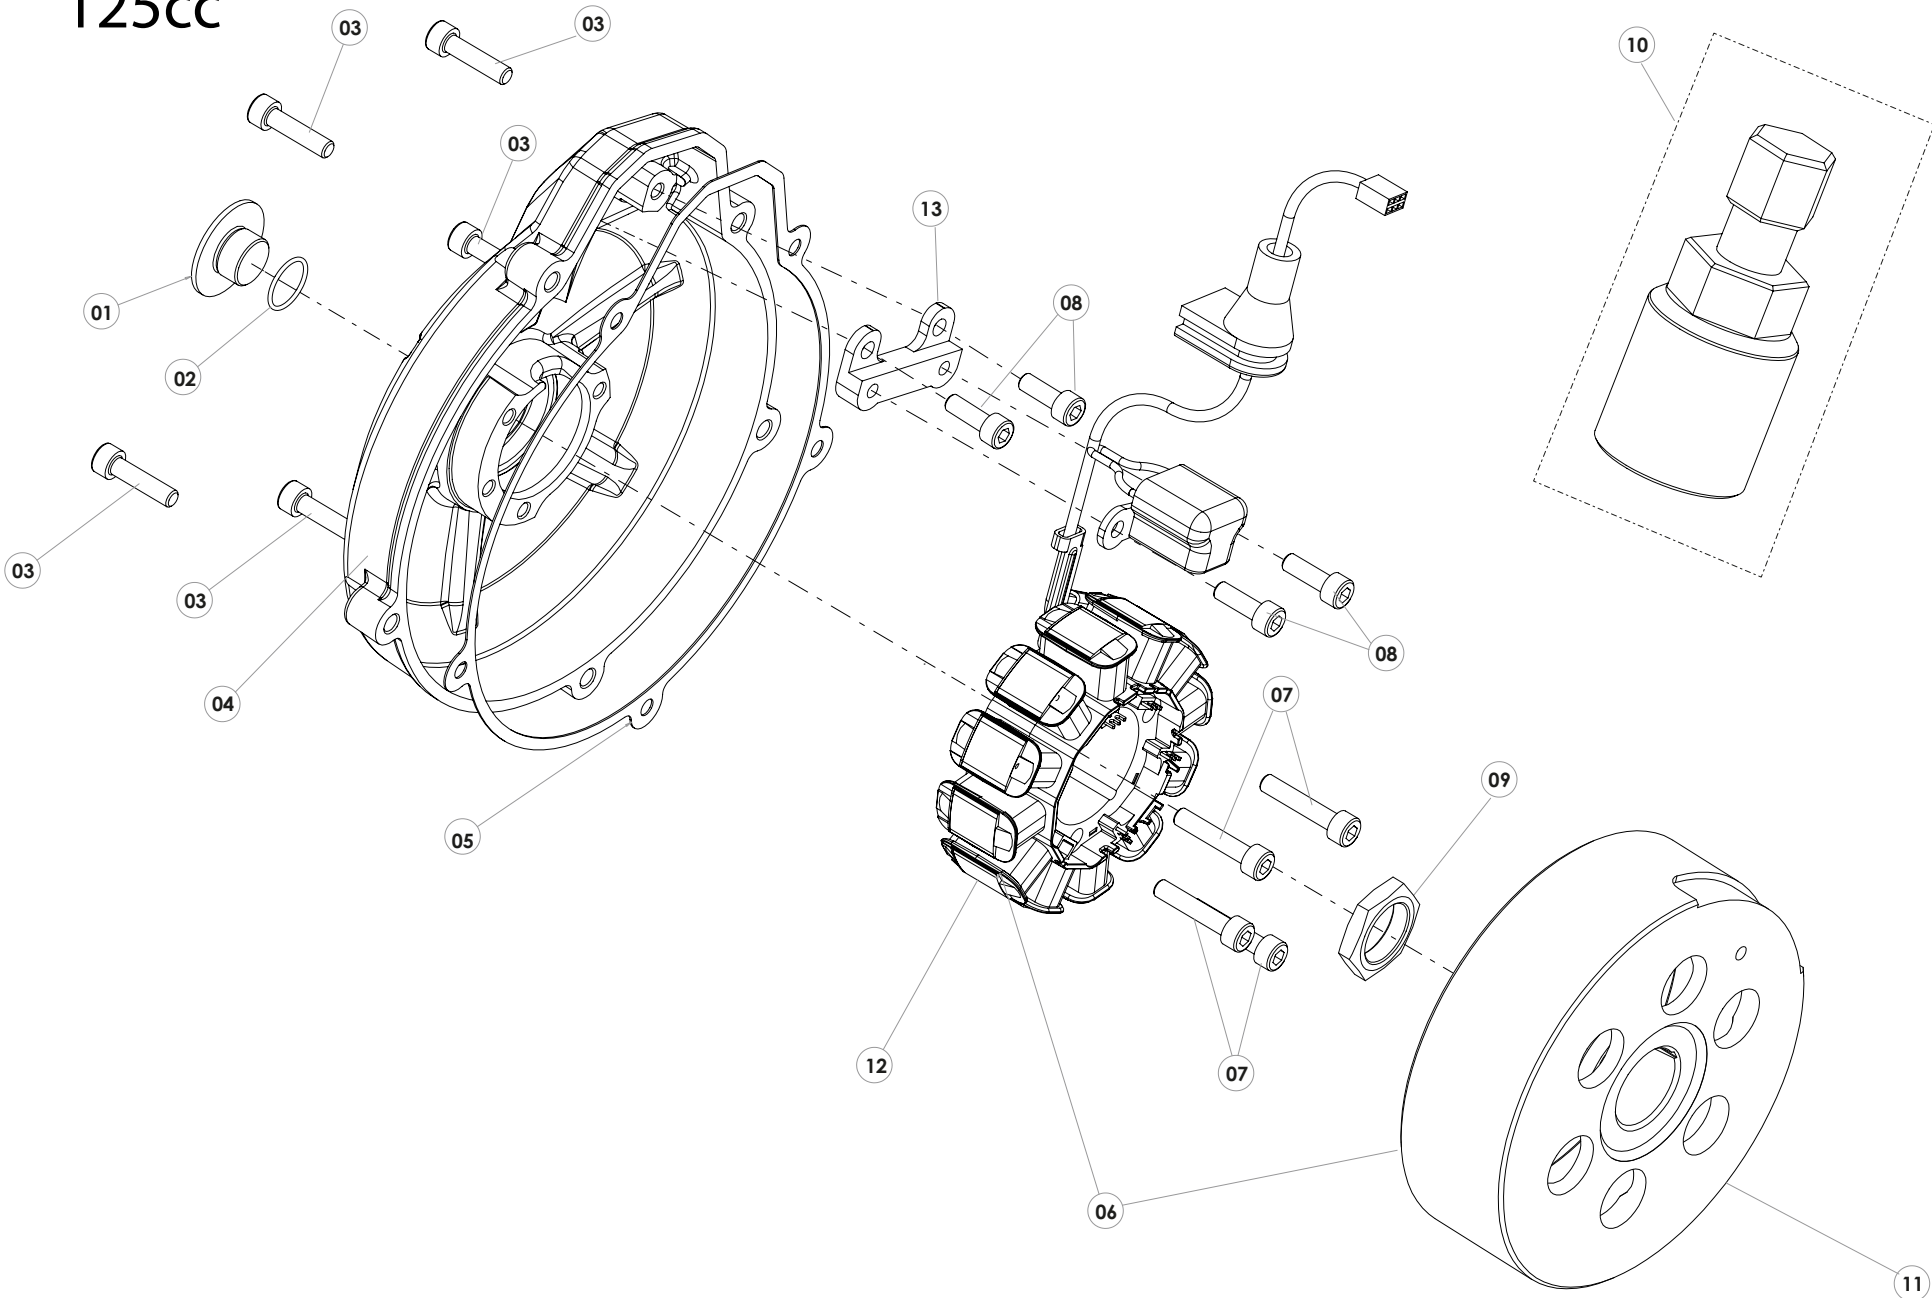

5

4

3

2

1

125cc

D

C

B

A

Despiece TRRS Raga Racing 2023

08 - CE - Encendido / Ignition 125cc

Nº	Código	Descripción	Description	Cantidad
1	08001MT101	Tornillo tapa encendido (rojo)	<i>Bolt, Ignition cover (red)</i>	1
2	53015	Tórica Encendido 12x1.5 Nbr	<i>O-ring, ignition cap 12x1.5 Nbr</i>	1
3	50112	Tornillo DIN 912 Allen M5x20 - Tapa Encendido	<i>Bolt, DIN 912 Allen M5x20 - Ignition cover</i>	5
4	08008MT200	Tapa encendido TRRS 125cc	<i>Ignition cover TRRS 125cc</i>	1
5	08003MT100	Junta Tapa Encendido	<i>Gasket, Ignition cover</i>	1
6	70235	Conjunto encendio (volante+estator+pick-up) 125cc	<i>Flywheel magneto TRS 125cc</i>	1
7	50121	Tornillo Din 912 Allen M5X25 - Stator	<i>Bolt, DIN 912 Allen M5x25 - Stator</i>	4
8	50122	Tornillo Din 912 Allen M5X10 - Pick Up	<i>Bolt, DIN 912 Allen M5x10 - Pickup</i>	4
9	08004MT100	Tuerca Volante Magnético	<i>Nut, magneto flywheel</i>	1
10	08005MT100	Extractor Volante Magnético TRS	<i>Removal tool, Magneto flywheel TRS</i>	1
11	70233	Volante Magnético TRS 125cc	<i>Magneto flywheel TRS 125cc</i>	1
12	70225	Stator + Pick Up	<i>Stator and pickup</i>	1
13	08007MT100	Distanciador pick-up	<i>Spacer pick-up</i>	1