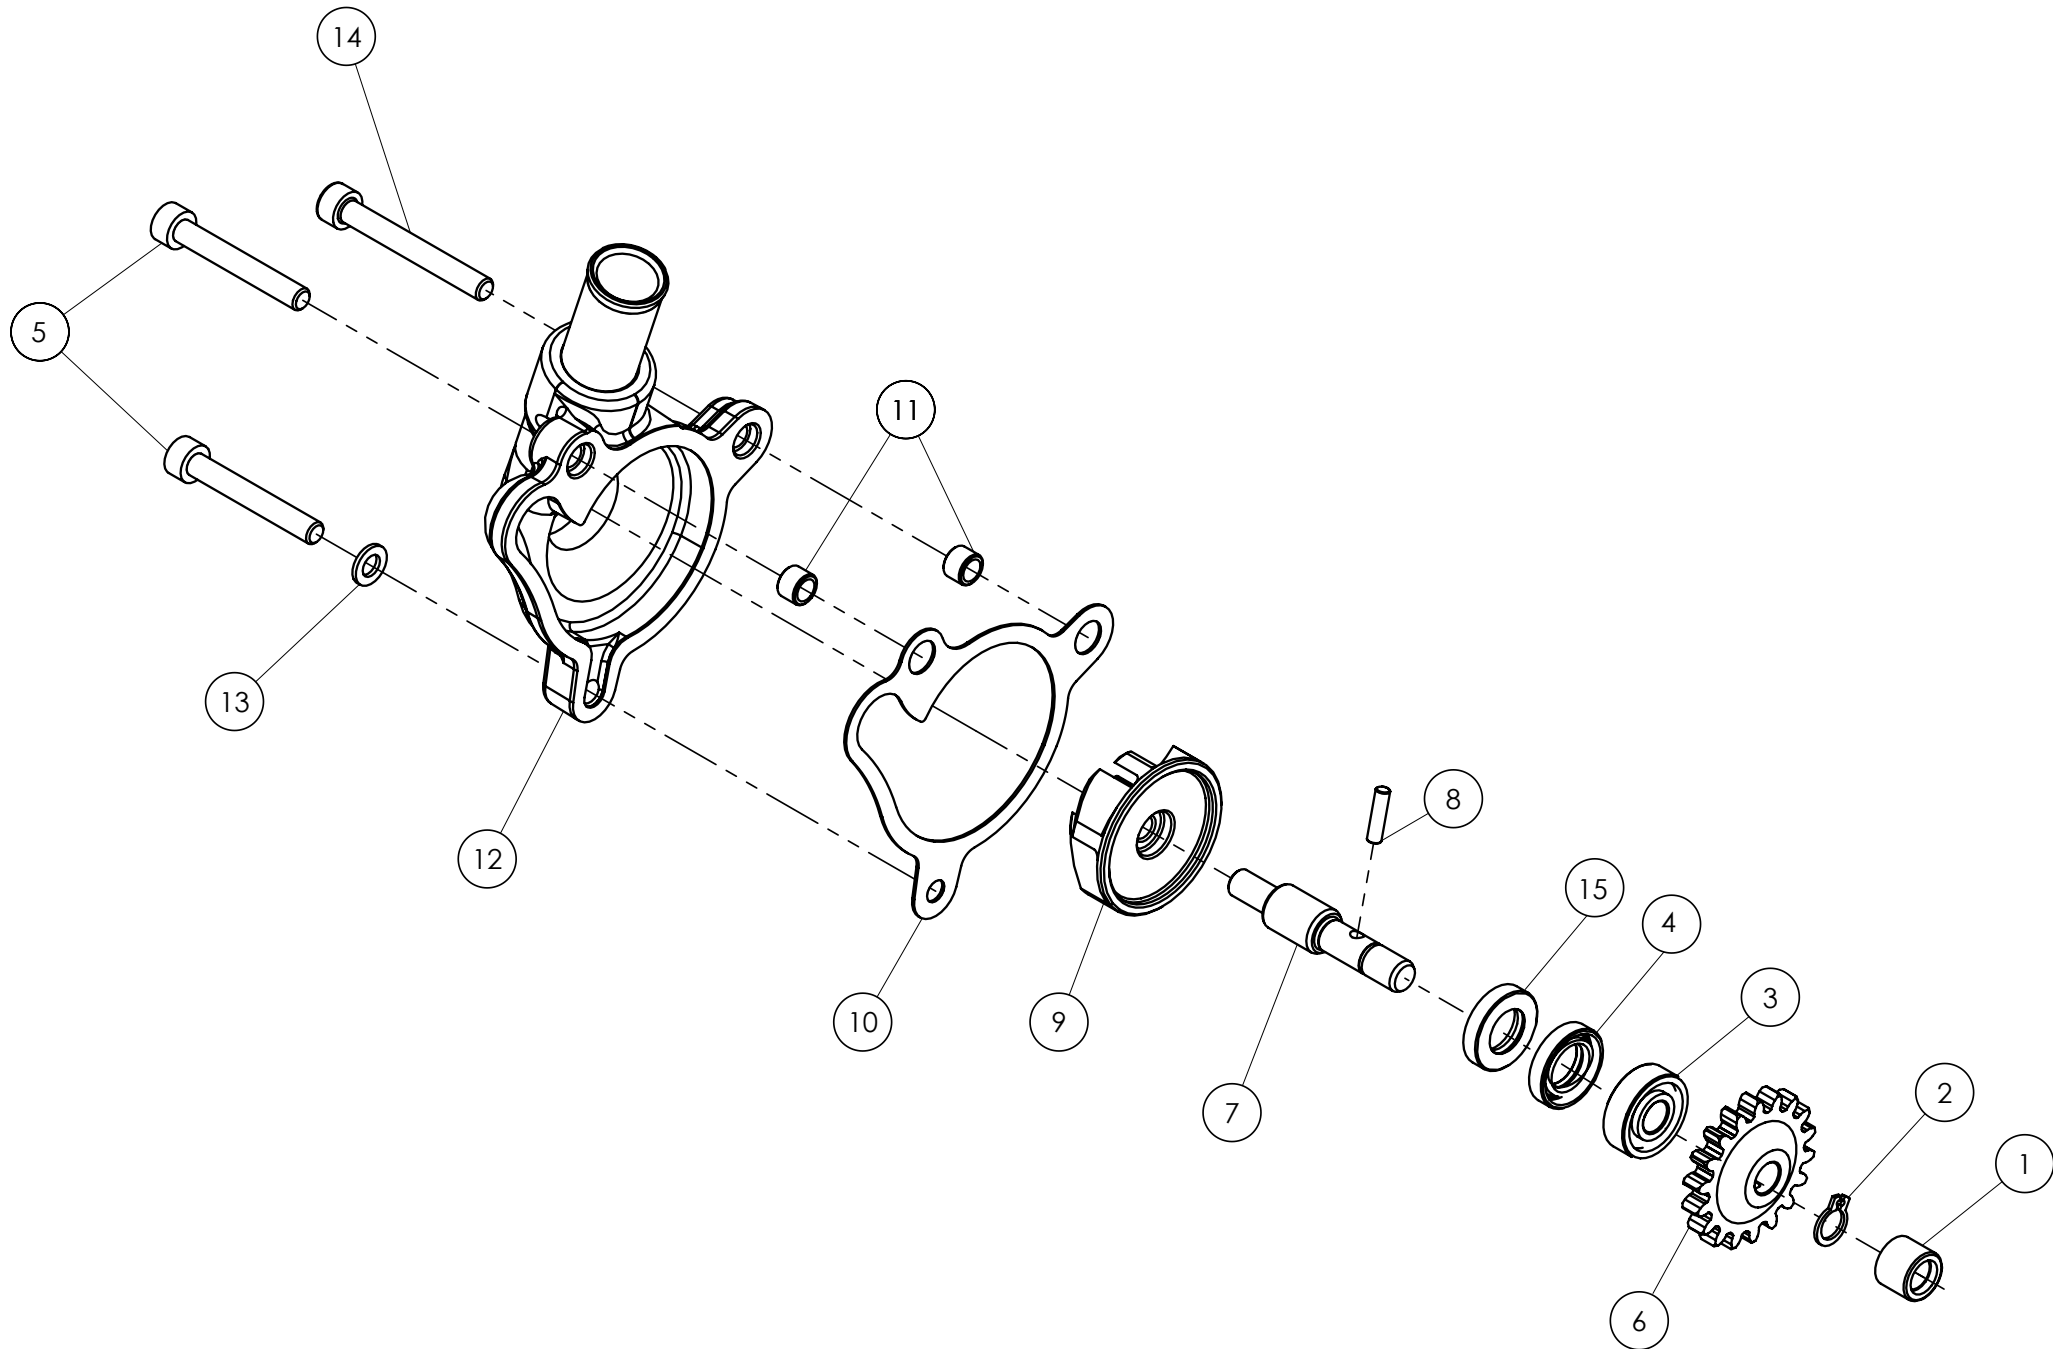

D

C

B

A

Despiece TRRS Raga Racing 2023

02 - BA - Bomba Agua / Water Pump

Nº	Código	Descripción	Description	Cantidad
1	52504	Rodamiento Agujas HK0709	Needle bearing HK0709	1
2	55003	Circlip 7x0,8 Din-471	Circlip 7x0,8 Din-471	1
3	52102	Rodamiento Bomba 19x7x6 607	Bearing, water-pump 19x7x6 607	1
4	54009	Retén Bomba Agua 10x18x4 NBR	Seal, water-pump 10x18x4 NBR	1
5	50116	Tornillo Allen DIN 912 M5x35	Bolt, Allen DIN 912 M5x35	2
6	02001MT100	Piñón Bomba Agua	Gear, water-pump	1
7	02002MT100	Eje Bomba agua	Shaft, water pump	1
8	61002	Aguja Eje Piñon Bomba Ø3x12	Needle, pump shaft gear Ø3X12	1
9	02003MT100	Turbina Bomba Agua	Turbine, water-pump	1
10	02008MT100	Junta Bomba Agua	Gasket, water-pump	1
11	57005	Casquillo Centrador Ø5x7x5	Pivot Cap, Ø5x7x5	2
12	02009MT100	Cjto. Tapa bomba agua	Water-pump cover set	1
13	56103	Arandela Cooper Tapa Bomba 5x9x1	Copper washer, water-pump cover 5x9x1	1
14	50115	Tornillo Allen DIN 912 M5x40	Bolt, Allen DIN 912 M5x40	1
15	54004	Retén Bomba Agua 10x18x4 Viton	Seal, water-pump 10x18x4 Viton	1