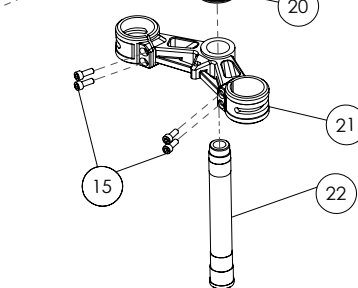

A

Despiece TRRS Raga Racing 2023

04 - HD - Horquilla Delantera / Front Suspension

Nº	Código	Descripción	Description	Cantidad
1	70126	Puños HEBO	Hand grip, HEBO	1
2	70105	Mando Gas	Throttle handle assembly	1
3	50604	Tornillo Rosca Chapa DIN 7981 2x4	Screw, course thread DIN 7981 2x4	1
4	70229	Botón paro racing, Hombre al agua - (véase en lámina 09)	Kill button engine with magnetic lanyard (see sheet 09)	1
5	58006	Brida Plástico 3,6x200	Cable tie 3,6x200	4
6	04035TR100	Protector manillar TRRS	Handlebar protector TRRS	1
7	50806	Tornillo Allen DIN 912 M8x25 - Bridas Manillar	Bolt, Allen DIN 912 M8x25 - Handlebar clamps	4
8	04007TR101	Brida Superior Manillar Negro	Clamp, handlebar upper	2
9	70209	Led Delantero - (véase (10) en la lámina 09-IE-Instalación Eléctrica)	LED lights, TRS - (see item 10 in drawing 09-IE electrical system)	1
10	70135	Manillar ONE RR	Handlebar ONE RR	1
11	04008TR101	Brida Inferior Manillar	Clamp, handlebar lower	2
12	04009TR100	Eje Brida Manillar	Shaft, handlebar clamp	1
13	04010TR100	Tornillo Eje Pipa Dirección	Bolt, steering stem (shaft)	1
14	04017TR100	Pletina superior suspensión mecanizada anodizada negra	Top triple clamp CNC black anodized	1
15	50805	Tornillo DIN 912 M6x16	Bolt, DIN 912 M6x16	10
16	51503	Tuerca Autoblocante M10 - Eje Brida Manillar	Nut, self locking M10 - handlebar clamp base	2
17	04012TR100	Tuerca Pipa Dirección	Nut, steering stem (shaft)	1
18	04013TR100	Guardapolvos superior direccion	Dust cover, upper steering	1
19	52401	Rodamiento 25-47-15	Bearing, 25-47-15	2
20	04014TR100	Guardapolvos Inferior	Dust cover, lower	1
21	04018TR100	Pletina inferior suspensión mecanizada anodizada negra	Bottom triple clamp CNC black anodized	1
22	04016TR100	Eje Pipa Dirección	Steering stem (shaft)	1
23	04001TR102	Careta Faro Racing Roja	Racing Headlamp mask red	1
24	70208	Curva CDI - (véase en lámina 04 / Chasis)	Igniton map switch (see sheet 04 / Frame)	1
25	70210	Pulsador led - (véase en lámina 09/ Instalacion Electrica)	Switch, led lamps (see sheet 09 / Electrical sistem)	1
26	04002TR100	Brida Guía Latiguillo Freno	Cable guide, brake hose	1
27	50608	Tornillo DIN 7981 PHILIPS 3,9x13 Rosca Chapa Brida Guia Cable	Screw, DIN 7981 PHILIPS 3.9x13 Course Thread for cable guide	1
28a	04032TR100	Cjto. horquilla delantera barras doradas / botella negra	Front fork set, gold-plated tube / black leg	1
28b	04020TR100	Cjto. horquilla delantera barra dorada / botella dorada	Front suspension gold-plated tube / lower leg	1
29	04003TR100	Eje rueda delantera	Axle, front wheel	1