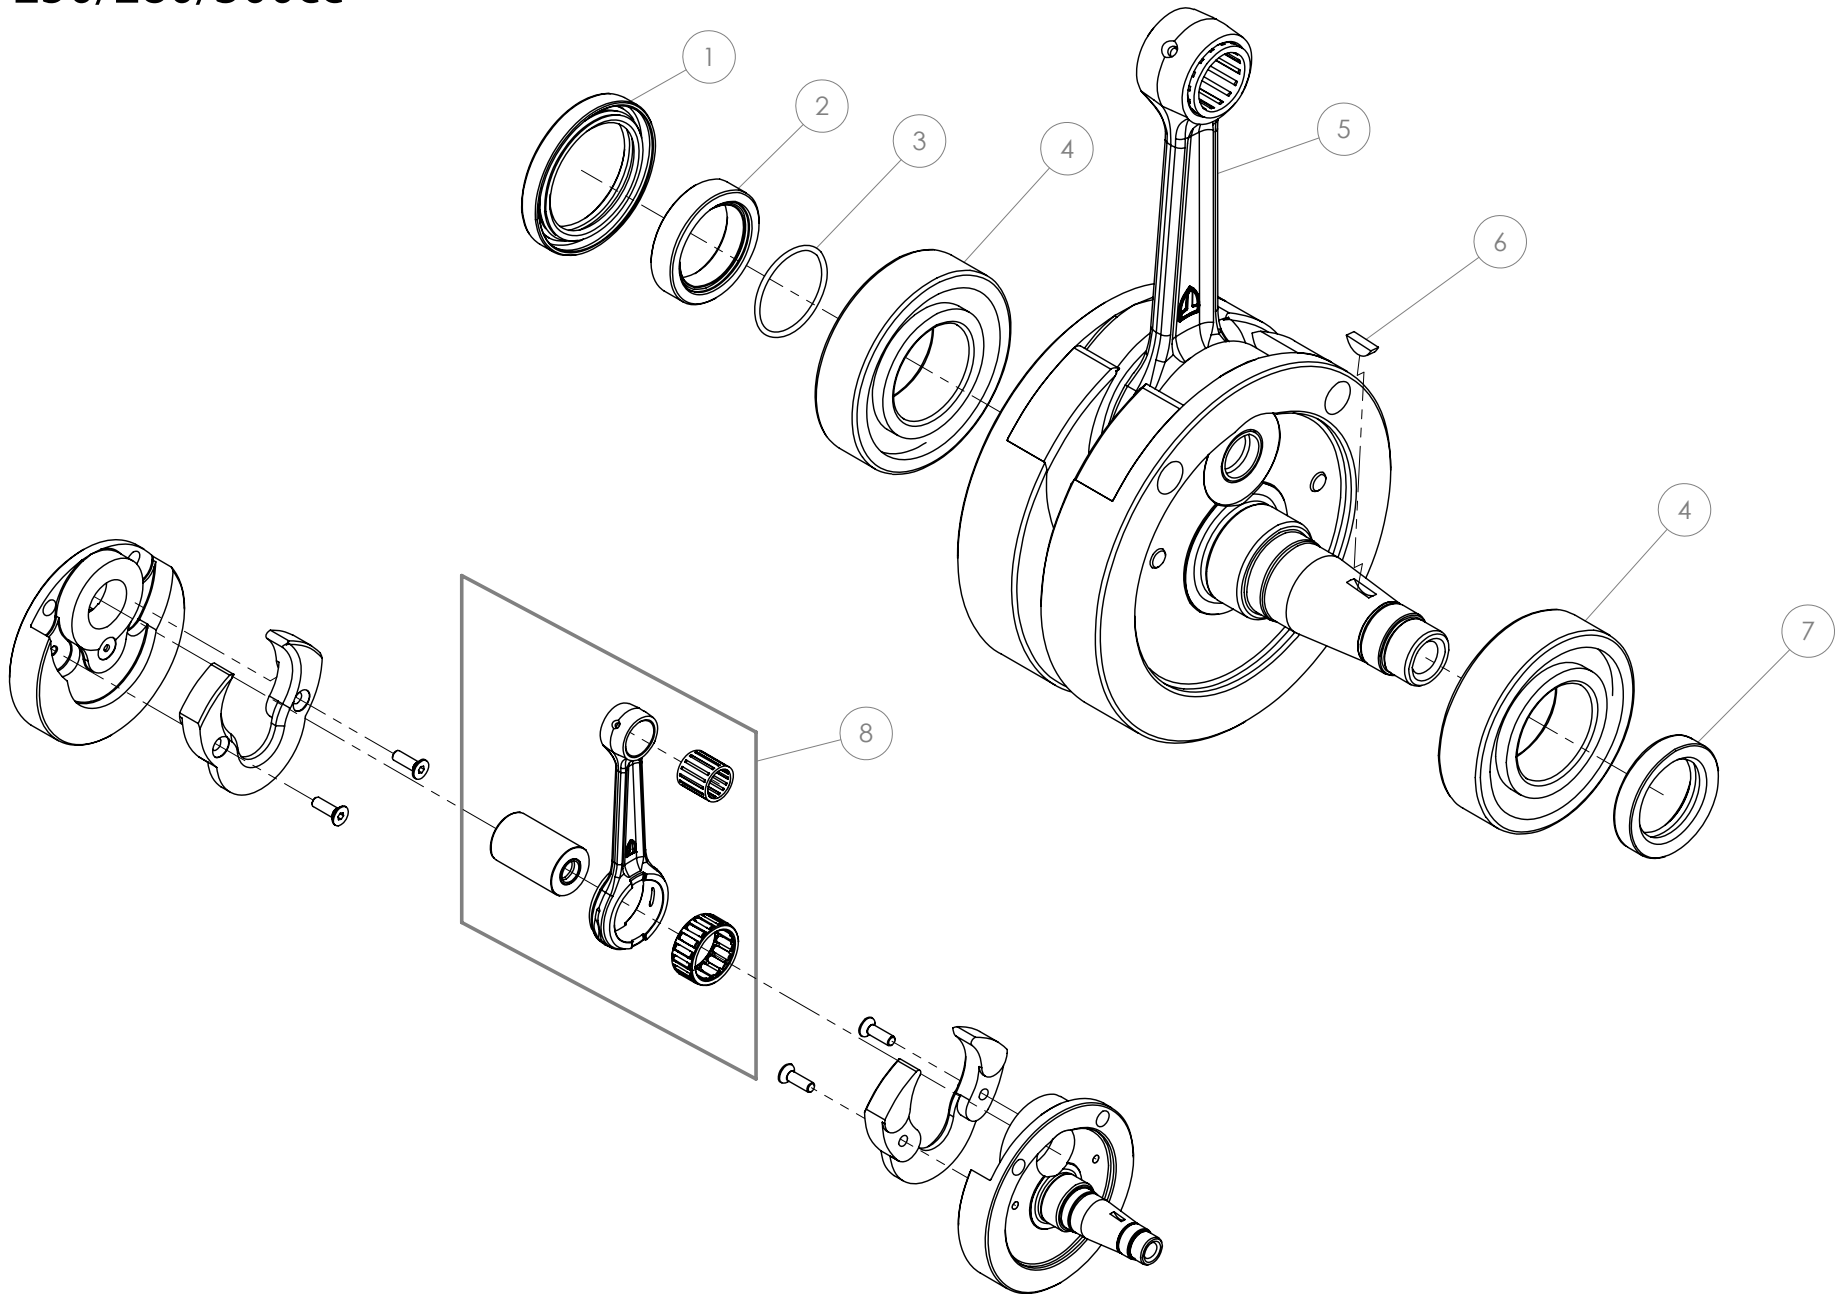

250/280/300cc

D

C

B

A

Despiece TRRS Raga Racing 2023

04 - CM - Cigüeñal / Crankshaft (250-280-300 cc)

Nº	Código	Descripción	Description	Cantidad
1	54011	Reten Doble Labio 35x47x6	Double Lip Seal 35x47x6	1
2	04023MT100	Casquillo piñon salida cigüeñal	Bushing, primary gear	1
3	53016	Tórica Ø1,5Ø25	O-ring Ø1,5Ø25	1
4	52109	Rodamiento de bolas 6206	Ball bearing 6206	2
5	04004MT100	Conjunto cigüeñal	Complete crankshaft	1
6	59001	Chaveta Volante Magnético DIN6888 10x3x3,7	Key, magneto flywheel DIN 6888 10x3x3.7	1
7	54005	Retén Cigüeñal Volante 24X35X7	Seal, crankshaft magneto 24x35x7	1
8	04003MT100	Kit Biela	Rod kit	1