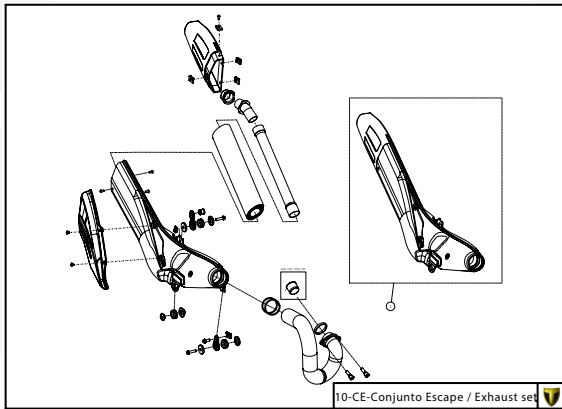

Despiece TRRS Raga Racing 2023

D