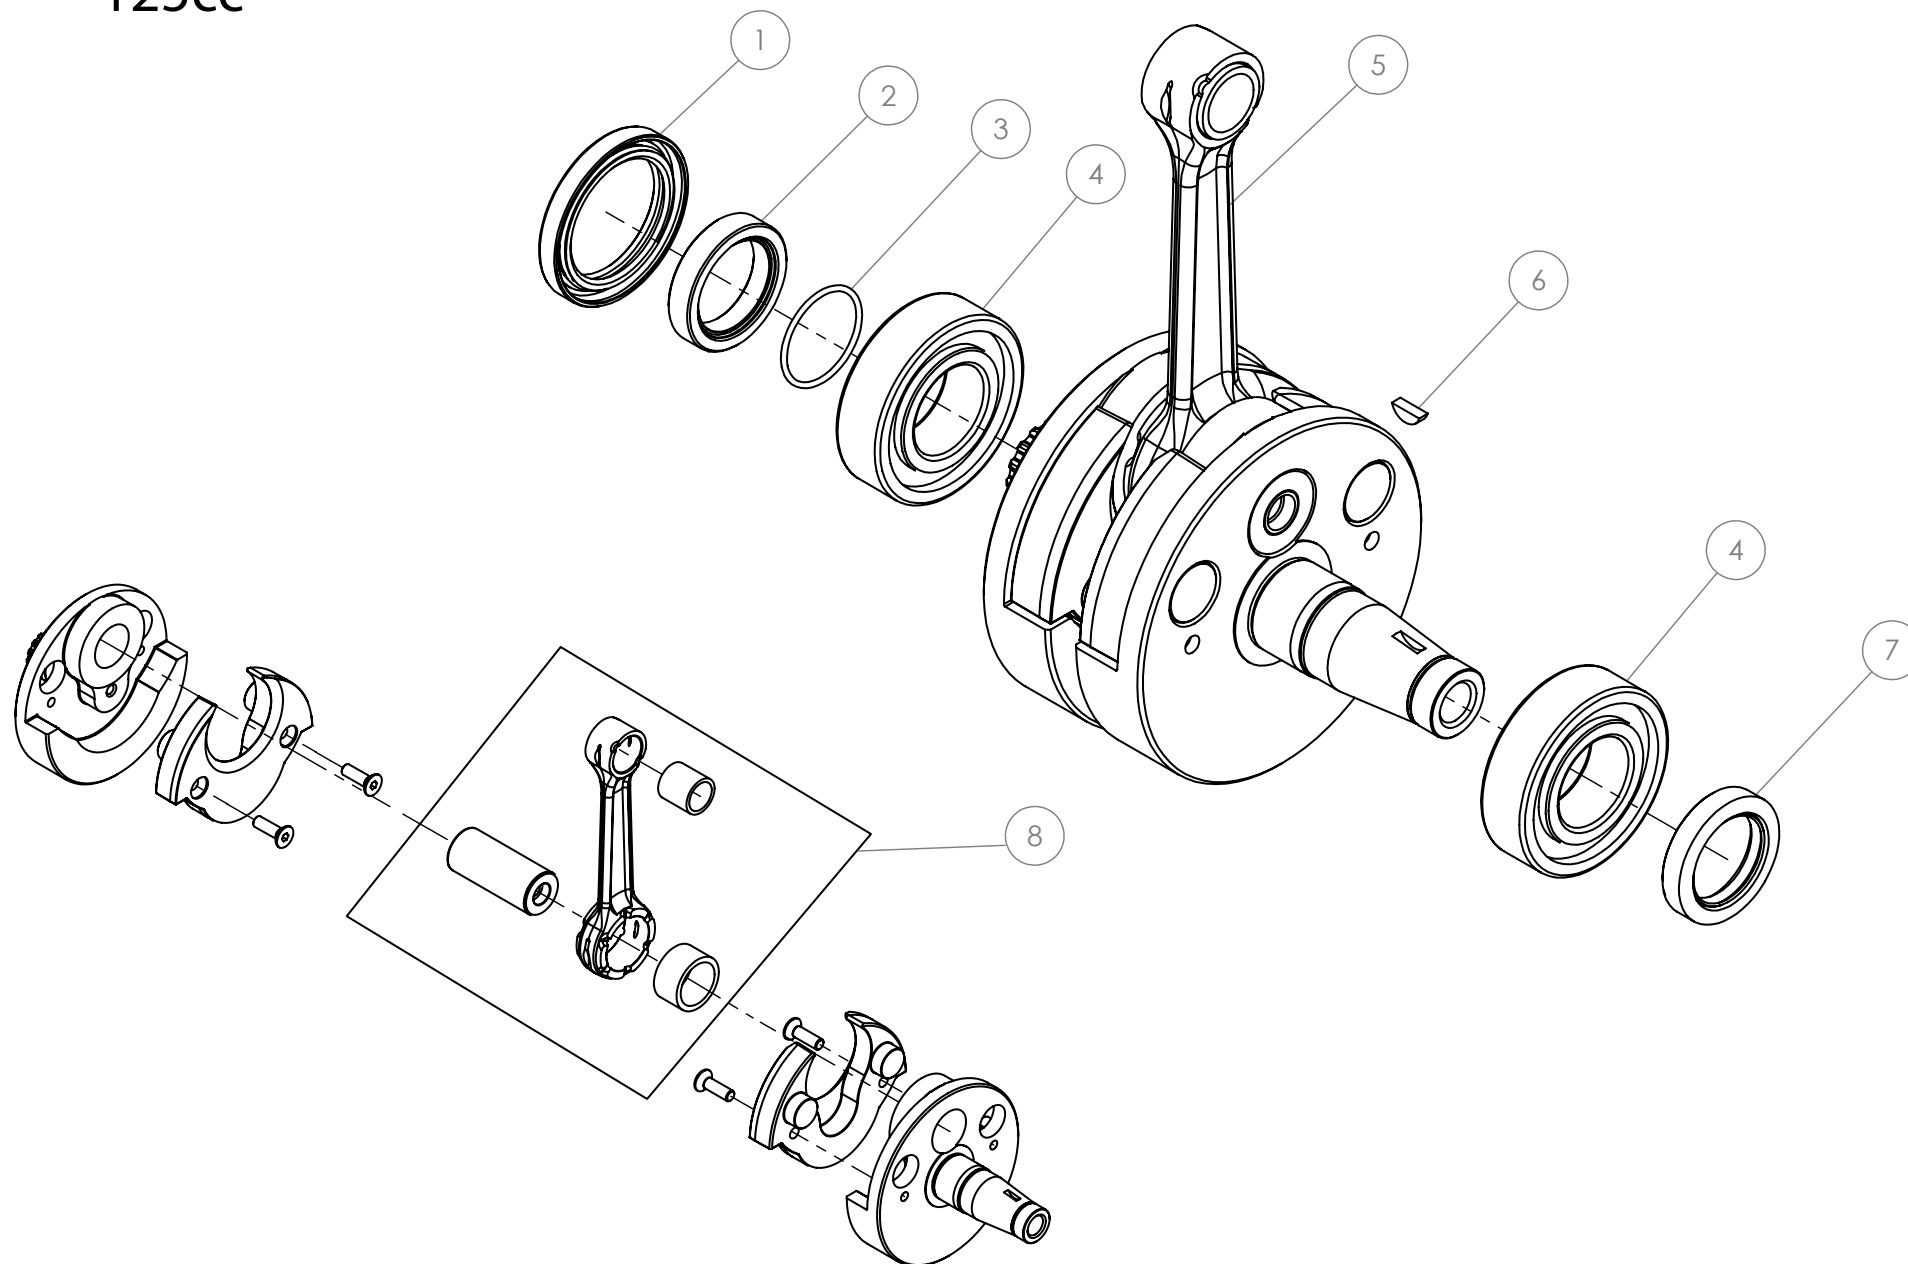

125cc

Despiece TRRS Raga Racing 2023

04 - CM - Cigüeñal / Crankshaft 125cc

Nº	Código	Descripción	Description	Cantidad
1	54011	Reten Doble Labio 35x47x6	Double Lip Seal 35x47x6	1
2	04014MT100	Casquillo piñon salida cigüeñal 125cc	Bushing, primary gear 125cc	1
3	53016	Torica 25x1,5	O-ring 25x1,5	1
4	52110	Rodamiento de bolas SKF 6205 ETN9/C4	Ball bearing SKF 6205 ETN9/C4	2
5	04020MT100	Conjunto cigüeñal 125	Complete crankshaft 125	1
6	59001	Chaveta Volante Magnético DIN6888 10x3x3,7	Key, magneto flywheel DIN 6888 10x3x3.7	1
7	54005	Retén Cigüeñal Volante 24X35X7	Seal, crankshaft magneto 24x35x7	1
8	04022MT100	Kit Biela 125	Rod Kit 125	1