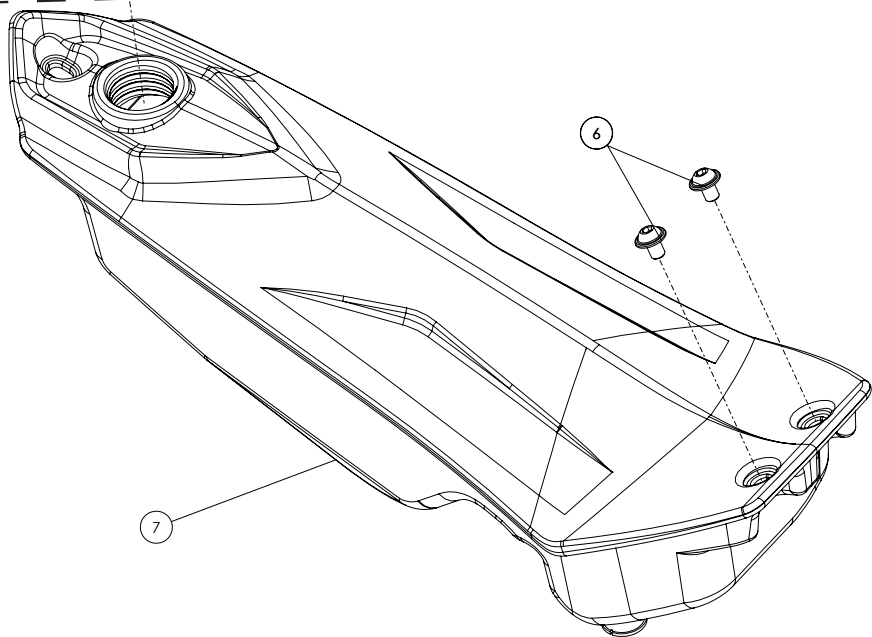

D

C

B

A

Tornillo Brazos Chasis /
Bolt Frame Brace

Remache Guardabarros trasero /
Plastic Rivet rear mudguard

Despiece TRRS Raga Racing 2023

06 - CD - Conjunto Depósito / Fuel Tank