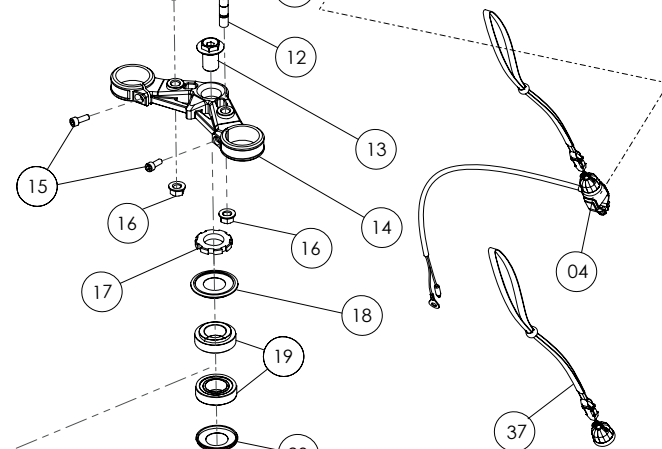

A

Despiece TRRS Raga Racing 2023

04 - HD - Horquilla Delantera / Front Suspension

Nº	Código	Descripción	Description	Cantidad
1	70126	Puños HEBO	Hand grip, HEBO	1
2	70105	Mando Gas	Throttle handle assembly	1
3	50604	Tornillo Rosca Chapa DIN 7981 2x4	Screw, course thread DIN 7981 2x4	1
4	70229	Botón paro racing, Hombre al agua - (véase en lámina 09)	Kill button engine with magnetic lanyard (see sheet 09)	1
5	58006	Brida Plástico 3,6x200	Cable tie 3,6x200	4
6	04035TR100	Protector manillar TRRS	Handlebar protector TRRS	1
7	50806	Tornillo Allen DIN 912 M8x25 - Bridas Manillar	Bolt, Allen DIN 912 M8x25 - Handlebar clamps	4
8	04007TR101	Brida Superior Manillar Negro	Clamp, handlebar upper	2
9	70209	Led Delantero - (véase (10) en la lámina 09-IE-Instalación Eléctrica)	LED lights, TRS - (see item 10 in drawing 09-IE electrical system)	1
10	70135	Manillar ONE RR	Handlebar ONE RR	1
11	04008TR101	Brida Inferior Manillar	Clamp, handlebar lower	2
12	04009TR100	Eje Brida Manillar	Shaft, handlebar clamp	1
13	04010TR100	Tornillo Eje Pipa Dirección	Bolt, steering stem (shaft)	1
14	04017TR100	Pletina superior suspensión mecanizada anodizada negra	Top triple clamp CNC black anodized	1
15	50805	Tornillo DIN 912 M6x16	Bolt, DIN 912 M6x16	10
16	51503	Tuerca Autoblocante M10 - Eje Brida Manillar	Nut, self locking M10 - handlebar clamp base	2
17	04012TR100	Tuerca Pipa Dirección	Nut, steering stem (shaft)	1
18	04013TR100	Guardapolvos superior direccion	Dust cover, upper steering	1
19	52401	Rodamiento 25-47-15	Bearing, 25-47-15	2
20	04014TR100	Guardapolvos Inferior	Dust cover, lower	1
21	04018TR100	Pletina inferior suspensión mecanizada anodizada negra	Bottom triple clamp CNC black anodized	1
22	04016TR100	Eje Pipa Dirección	Steering stem (shaft)	1
23	04001TR102	Careta Faro Racing Roja	Racing Headlamp mask red	1
24	70208	Curva CDI - (véase en lámina 04 / Chasis)	Igniton map switch (see sheet 04 / Frame)	1
25	70210	Pulsador led - (véase en lámina 09/ Instalacion Electrica)	Switch, led lamps (see sheet 09 / Electrical sistem)	1
26	04002TR100	Brida Guía Latiguillo Freno	Cable guide, brake hose	1
27	50608	Tornillo DIN 7981 PHILIPS 3,9x13 Rosca Chapa Brida Guia Cable	Screw, DIN 7981 PHILIPS 3.9x13 Course Thread for cable guide	1
28a	04032TR100	Cjto. horquilla delantera barras doradas / botella negra	Front fork set, gold-plated tube / black leg	1
28b	04020TR100	Cjto. horquilla delantera barra dorada / botella dorada	Front suspension gold-plated tube / lower leg	1
29	04003TR100	Eje rueda delantera	Axle, front wheel	1