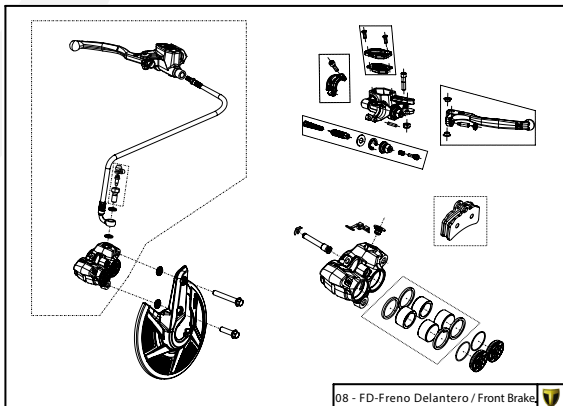

Despiece TRRS Raga Racing 2023

D

C

B

A