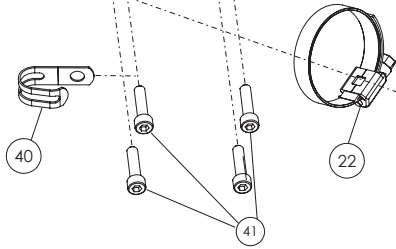

D

C

B

A

Despiece TRRS Raga Racing 2023

14 - CC - Caja de Láminas y Carburador / Reed Cage & Carburetor

Nº	Código	Descripción	Description	Cantidad
1	-	-	Screw, top cover	-
2	-	-	Cable Adjuster	-
3	-	-	Nut, Cable Adjuster	-
4	-	-	Top Cover	-
5	-	-	Gasket, Top	-
6	-	-	Spring, Throttle Valve	-
7	-	-	Collar, Throttle Spring	-
8	-	-	Clip, Jet Needle	-
9	72010	Aguja JJH 4º punto	Jet Needle JJH 4º step	1
10	-	-	Throttle Valve	-
11	58010	Clip Tubo	Fuel hose clip	2
12	62002	Tubo Gasolina	Fuel hose	1
13	-	-	Starter Valve (pull knob) Complete	-
14	72018	Tornillo ajuste ralenti Keihin	Idle adjuster Keihin	1
15	-	-	Washer, Idle Adjuster	-
16	-	-	Spring, Idle Adjuster	-
17	-	-	Float Pin	-
18	-	-	Spring, Air Adjuster	-
19	-	-	Air Adjust Screw	-
20	-	-	Needle Jet	-
21a	72006	Chiclé bajas 48 (250-280-300cc)	Slow Jet 48 (250-280-300cc)	1
21b	72008	Chiclé bajas 52 (125cc)	Slow Jet 52 (125cc)	1
22	58011	Abrazadera Norma30/45	Clamp, Norma 30/45	1
23	-	-	Needle Jet Holder SDGAA	-
24	-	-	Float Valve Complete	-
25a	72003	Chiclé principal 125 (250-280-300cc)	Main Jet 125 (250-280-300cc)	1
25b	72004	Chiclé principal 128 (125cc)	Main Jet 128 (125cc)	1