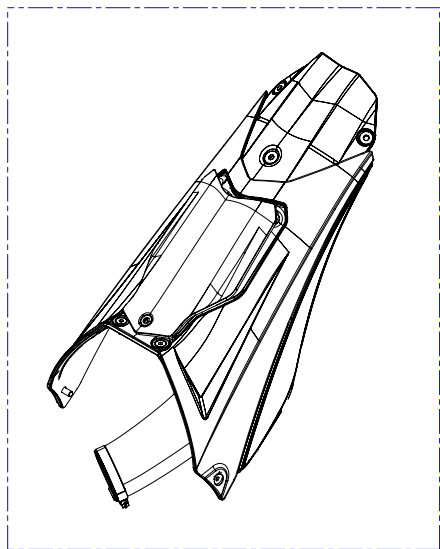

D

C

B

A

Despiece TRRS Raga Racing 2023

02 - CF - Caja Filtro / Filter Box

Nº	Código	Descripción	Description	Cantidad
1	50306	Tornillo avellanado M6x16	Bolt countersunk M6x16	4
2	02001TR101	Tapa caja filtro (Blanca)	Cover filter box (White)	1
3	02002TR100	Junta tapa filtro aire	Seal air filter cover	1
4	65001	Remache plástico 6x12	Plastic rivot 6x12	2
5	50202	Tornillo DIN 7380-fl M6x16 - Guardabarros trasero	Bolt, DIN 7380-fl M6x16 - Rear mudguard (fender)	1
6	02003TR100	Guardabarros trasero	Rear mudguard (fender)	1
7	50210	Tornillo alomado allen M5x12	Bolt allen M5x12	1
8	50601	Tornillo rosca chapa DIN 7981 2,9x6,5	Screw, DIN 7981 2.9x6,5	2
9	50209	Tornillo allen con valona M6x14	Screw allen with washer M6x14	1
10	02024TR100	Caja filtro aire superior	Air filter box, upper part	1
11	02006TR100	Jaula filtro aire	Cage aire filter	1
12	02007TR100	Espuma filtro aire con goma	Air filter element with groomet	1
13	02008TR100	Fijacion muelle filtro	Fixing filter spring	1
14	02009TR100	Muelle fijación espuma filtro	Spring, air filter retention	1
15	02011TR100	Protector anticalórico - Caja filtro	Heat shield - air filter box	1
16	02025TR100	Caja filtro aire inferior negra	Air filter box bottom part black	1
17	02018TR100	Protector caja filtro	Protector, air filter box	1
18	65004	Remache negro 4,8x12mm	Black Rivet, 4.8x12mm	4
19	51501	Tuerca autoblocante M6	Locknut M6	1
20	50603	Tornillo rosca 3,9x19	Screw 3.9x19	9
21	02014TR100	Lámina desagüe - Caja filtro	Drain flap, air filter box	1
22	50302	Tornillo avellanado M6x14	Bolt countersunk M6x14	1
23	02026TR100	Deflector caja filtro aire	Air box baffle	1
24	02017TR100	Tobera - Caja filtro	Intake hose, air filter box	1
25	58003	Abrazadera - Norma 40-60	Clamp - Norma 40-60	1
26	51301	Tuerca rápida universal M6	Universal speed nut M6	1
27	02027TR100	Soporte deflector caja filtro aire	Air box baffle plate	2
28	50607	Tornillo rosca chapa DIN 7981 4,2x13	Screw, course thread DIN 7981 4,2x13	1
29	51302	Tuerca rápida universal M5	Speed nut, universal M5	1