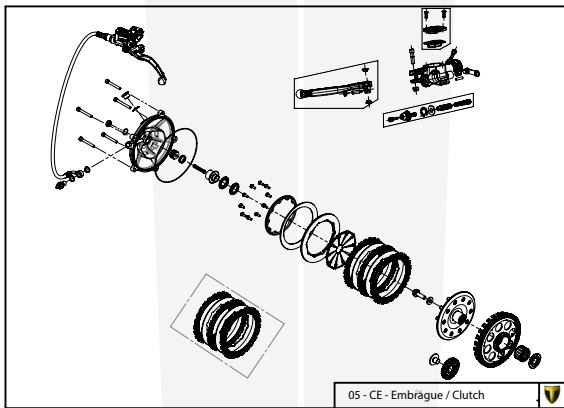

Despiece TRRS Raga Racing 2023

D

C

B

A