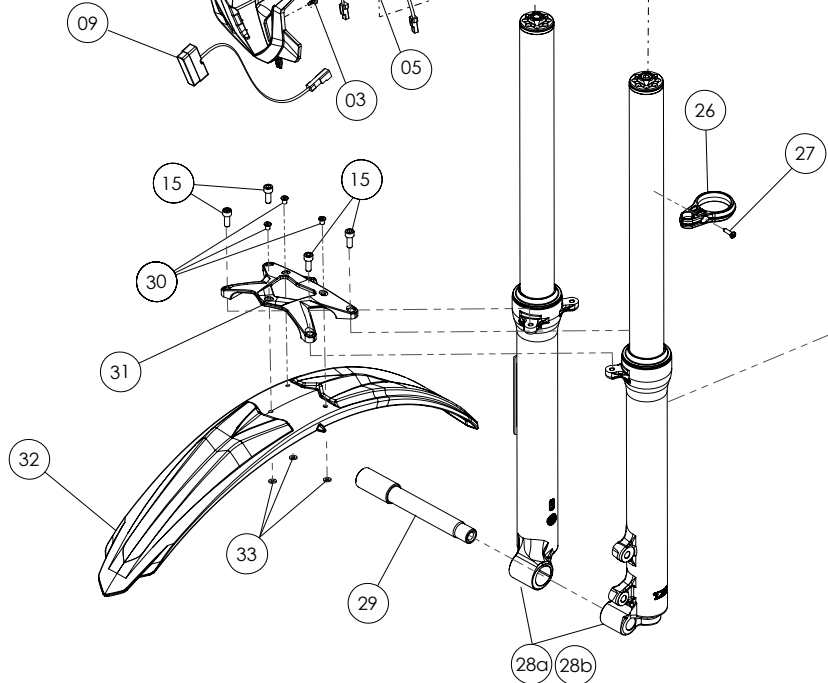

A

Despiece TRRS Raga Racing 2023

04 - HD - Horquilla Delantera / Front Suspension

Nº	Código	Descripción	Description	Cantidad
1	70126	Puños HEBO	Hand grip, HEBO	1
2	70105	Mando Gas	Throttle handle assembly	1
3	50604	Tornillo Rosca Chapa DIN 7981 2x4	Screw, course thread DIN 7981 2x4	1
4	70229	Botón paro racing, Hombre al agua - (véase en lámina 09)	Kill button engine with magnetic lanyard (see sheet 09)	1
5	58006	Brida Plástico 3,6x200	Cable tie 3,6x200	4
6	04035TR100	Protector manillar TRRS	Handlebar protector TRRS	1
7	50806	Tornillo Allen DIN 912 M8x25 - Bridas Manillar	Bolt, Allen DIN 912 M8x25 - Handlebar clamps	4
8	04007TR101	Brida Superior Manillar Negro	Clamp, handlebar upper	2
9	70209	Led Delantero - (véase (10) en la lámina 09-IE-Instalación Eléctrica)	LED lights, TRS - (see item 10 in drawing 09-IE electrical system)	1
10	70135	Manillar ONE RR	Handlebar ONE RR	1
11	04008TR101	Brida Inferior Manillar	Clamp, handlebar lower	2
12	04009TR100	Eje Brida Manillar	Shaft, handlebar clamp	1
13	04010TR100	Tornillo Eje Pipa Dirección	Bolt, steering stem (shaft)	1
14	04017TR100	Pletina superior suspensión mecanizada anodizada negra	Top triple clamp CNC black anodized	1
15	50805	Tornillo DIN 912 M6x16	Bolt, DIN 912 M6x16	10
16	51503	Tuerca Autoblocante M10 - Eje Brida Manillar	Nut, self locking M10 - handlebar clamp base	2
17	04012TR100	Tuerca Pipa Dirección	Nut, steering stem (shaft)	1
18	04013TR100	Guardapolvos superior direccion	Dust cover, upper steering	1
19	52401	Rodamiento 25-47-15	Bearing, 25-47-15	2
20	04014TR100	Guardapolvos Inferior	Dust cover, lower	1
21	04018TR100	Pletina inferior suspensión mecanizada anodizada negra	Bottom triple clamp CNC black anodized	1
22	04016TR100	Eje Pipa Dirección	Steering stem (shaft)	1
23	04001TR102	Careta Faro Racing Roja	Racing Headlamp mask red	1
24	70208	Curva CDI - (véase en lámina 04 / Chasis)	Igniton map switch (see sheet 04 / Frame)	1
25	70210	Pulsador led - (véase en lámina 09/ Instalacion Electrica)	Switch, led lamps (see sheet 09 / Electrical sistem)	1
26	04002TR100	Brida Guía Latiguillo Freno	Cable guide, brake hose	1
27	50608	Tornillo DIN 7981 PHILIPS 3,9x13 Rosca Chapa Brida Guia Cable	Screw, DIN 7981 PHILIPS 3.9x13 Course Thread for cable guide	1
28a	04032TR100	Cjto. horquilla delantera barras doradas / botella negra	Front fork set, gold-plated tube / black leg	1
28b	04020TR100	Cjto. horquilla delantera barra dorada / botella dorada	Front suspension gold-plated tube / lower leg	1
29	04003TR100	Eje rueda delantera	Axle, front wheel	1