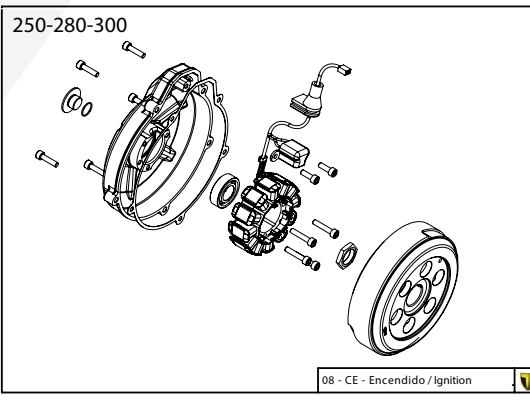

Despiece TRRS Raga Racing 2023

D

C

B

A

Despiece TRRS Raga Racing 2023

01 - CH - Conjunto Chasis / Frame Set

Nº	Código	Descripción	Description	Cantidad
01	01001TR101	Chasis (Blanco)	Frame (White)	1
02	01002TR100	Pasamuro Tubo Desvaporizador	Vent hose connection plate	1
03	01003TR100	Esparrago Roscado M6 Depósito Gasolina	Fuel tank mounting stud, M6	1
04	56901	Arandela Metal - Goma Depósito Gasolina	Washer, rubber-metal, fuel tank	1
05	51501	Tuerca autoblocante M6	Locknut M6	4
06	01005TR105	Brazo izquierdo chasis (Pintado rojo)	Front left subframe (Red painted)	1
07	01004TR105	Brazo derecho chasis (Pintado rojo)	Front right subframe (Red painted)	1
08	50801	Tornillo allen M8x14mm	Allen, 8x14mm	4
09	50901	Tornillo hexagonal con arandela M8x40	Bolt M8x40	2
10	51502	Tuerca autoblocante M8	Nut. locking type, M8 engine	6
11	01012TR100	Eje Basculante	Swing arm axle	1
12	01007TR100	Tuerca eje basculante	Nut, swing-arm shaft	1
13	63001	Silentblock M6 20x15	Silentblock M6 20x15	2
14	51503	Tuerca autoblocante M10x1.25	Locknut, M10x1.25	1
15	01010TR131	Soporte estribera derecha (Mecanizada/Pintado negro)	Support footrest right (Cnc/Black painted)	1
16	01011TR131	Soporte estribera izquierda (Mecanizada/Pintado negro)	Support footrest left (Cnc/Black painted)	1
17	50808	Tornillo M8x30 allen	Bolt M8x30 allen	3
18	50809	Tornillo M8x50 allen	Bolt M8x50 allen	1
19	50105	Tornillo DIN 912 M10x90x1,25 - Inferior Motor	Bolt, DIN 912 M10x90x1.25 - engine lower	1
20	01029TR100	Estribera microfusión derecha	Microfusion footrest right side	1
21	01028TR100	Estribera microfusión izquierda	Microfusion footrest left side	1
22	01034TR100	Arandela estribo Ø10	Washer Ø10 footrest	4
23	01035TR100	Tornillo estribera	Bolt footrest	2
24	01037TR100	Muelle estribera izquierda (pasador de Ø10)	Spring footpeg left (pin Ø10)	1
25	01036TR100	Muelle estribera derecha (pasador de Ø10)	Spring footpeg right (pin Ø10)	1
26	58001	Abrazadera para Cableado 60mm	Clamp for cables, 60mm	1
27	58002	Abrazadera para Cableado 100mm	Clamp for cables, 100mm	1
28	50902	Tornillo DIN 6921 M6x10 Soporte Bobina Chasis	Bolt, DIN 6921 M6x10, ignition coil mounting plate to chassis	2