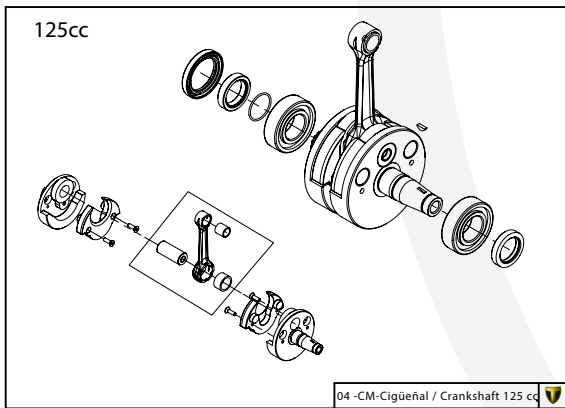

Despiece TRRS Raga Racing 2023

D

C

B

A