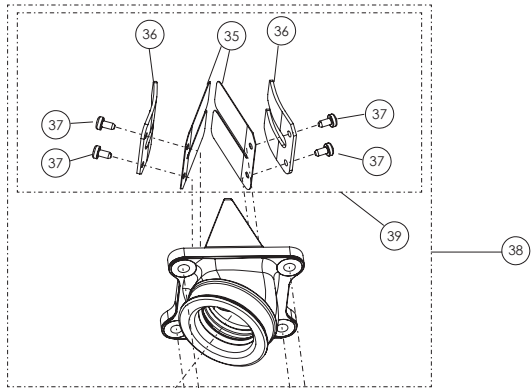

D

C

B

A

Despiece TRRS Raga Racing 2023

14 - CC - Caja de Láminas y Carburador / Reed Cage & Carburetor

Nº	Código	Descripción	Description	Cantidad
1	-	-	Screw, top cover	-
2	-	-	Cable Adjuster	-
3	-	-	Nut, Cable Adjuster	-
4	-	-	Top Cover	-
5	-	-	Gasket, Top	-
6	-	-	Spring, Throttle Valve	-
7	-	-	Collar, Throttle Spring	-
8	-	-	Clip, Jet Needle	-
9	72010	Aguja JJH 4º punto	Jet Needle JJH 4º step	1
10	-	-	Throttle Valve	-
11	58010	Clip Tubo	Fuel hose clip	2
12	62002	Tubo Gasolina	Fuel hose	1
13	-	-	Starter Valve (pull knob) Complete	-
14	72018	Tornillo ajuste ralenti Keihin	Idle adjuster Keihin	1
15	-	-	Washer, Idle Adjuster	-
16	-	-	Spring, Idle Adjuster	-
17	-	-	Float Pin	-
18	-	-	Spring, Air Adjuster	-
19	-	-	Air Adjust Screw	-
20	-	-	Needle Jet	-
21a	72006	Chiclé bajas 48 (250-280-300cc)	Slow Jet 48 (250-280-300cc)	1
21b	72008	Chiclé bajas 52 (125cc)	Slow Jet 52 (125cc)	1
22	58011	Abrazadera Norma30/45	Clamp, Norma 30/45	1
23	-	-	Needle Jet Holder SDGAA	-
24	-	-	Float Valve Complete	-
25a	72003	Chiclé principal 125 (250-280-300cc)	Main Jet 125 (250-280-300cc)	1
25b	72004	Chiclé principal 128 (125cc)	Main Jet 128 (125cc)	1