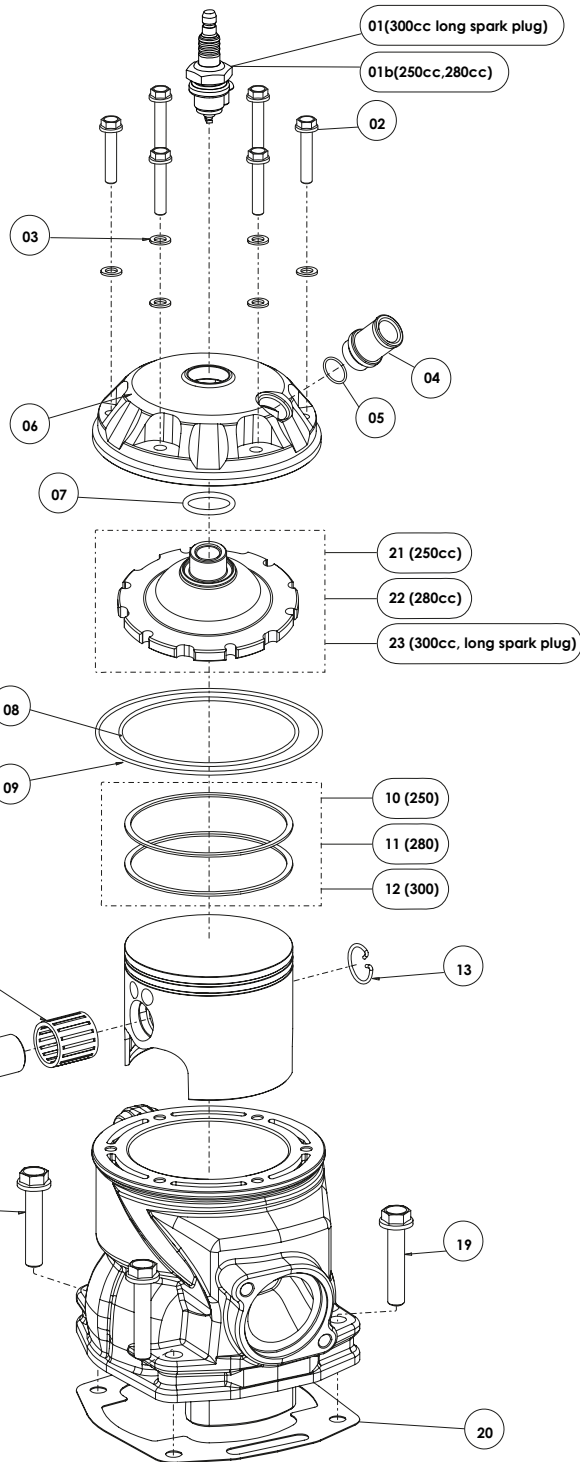

250-280-300cc

D

C

B

A

- 24 (250)
- 25 (280)
- 26 (300)