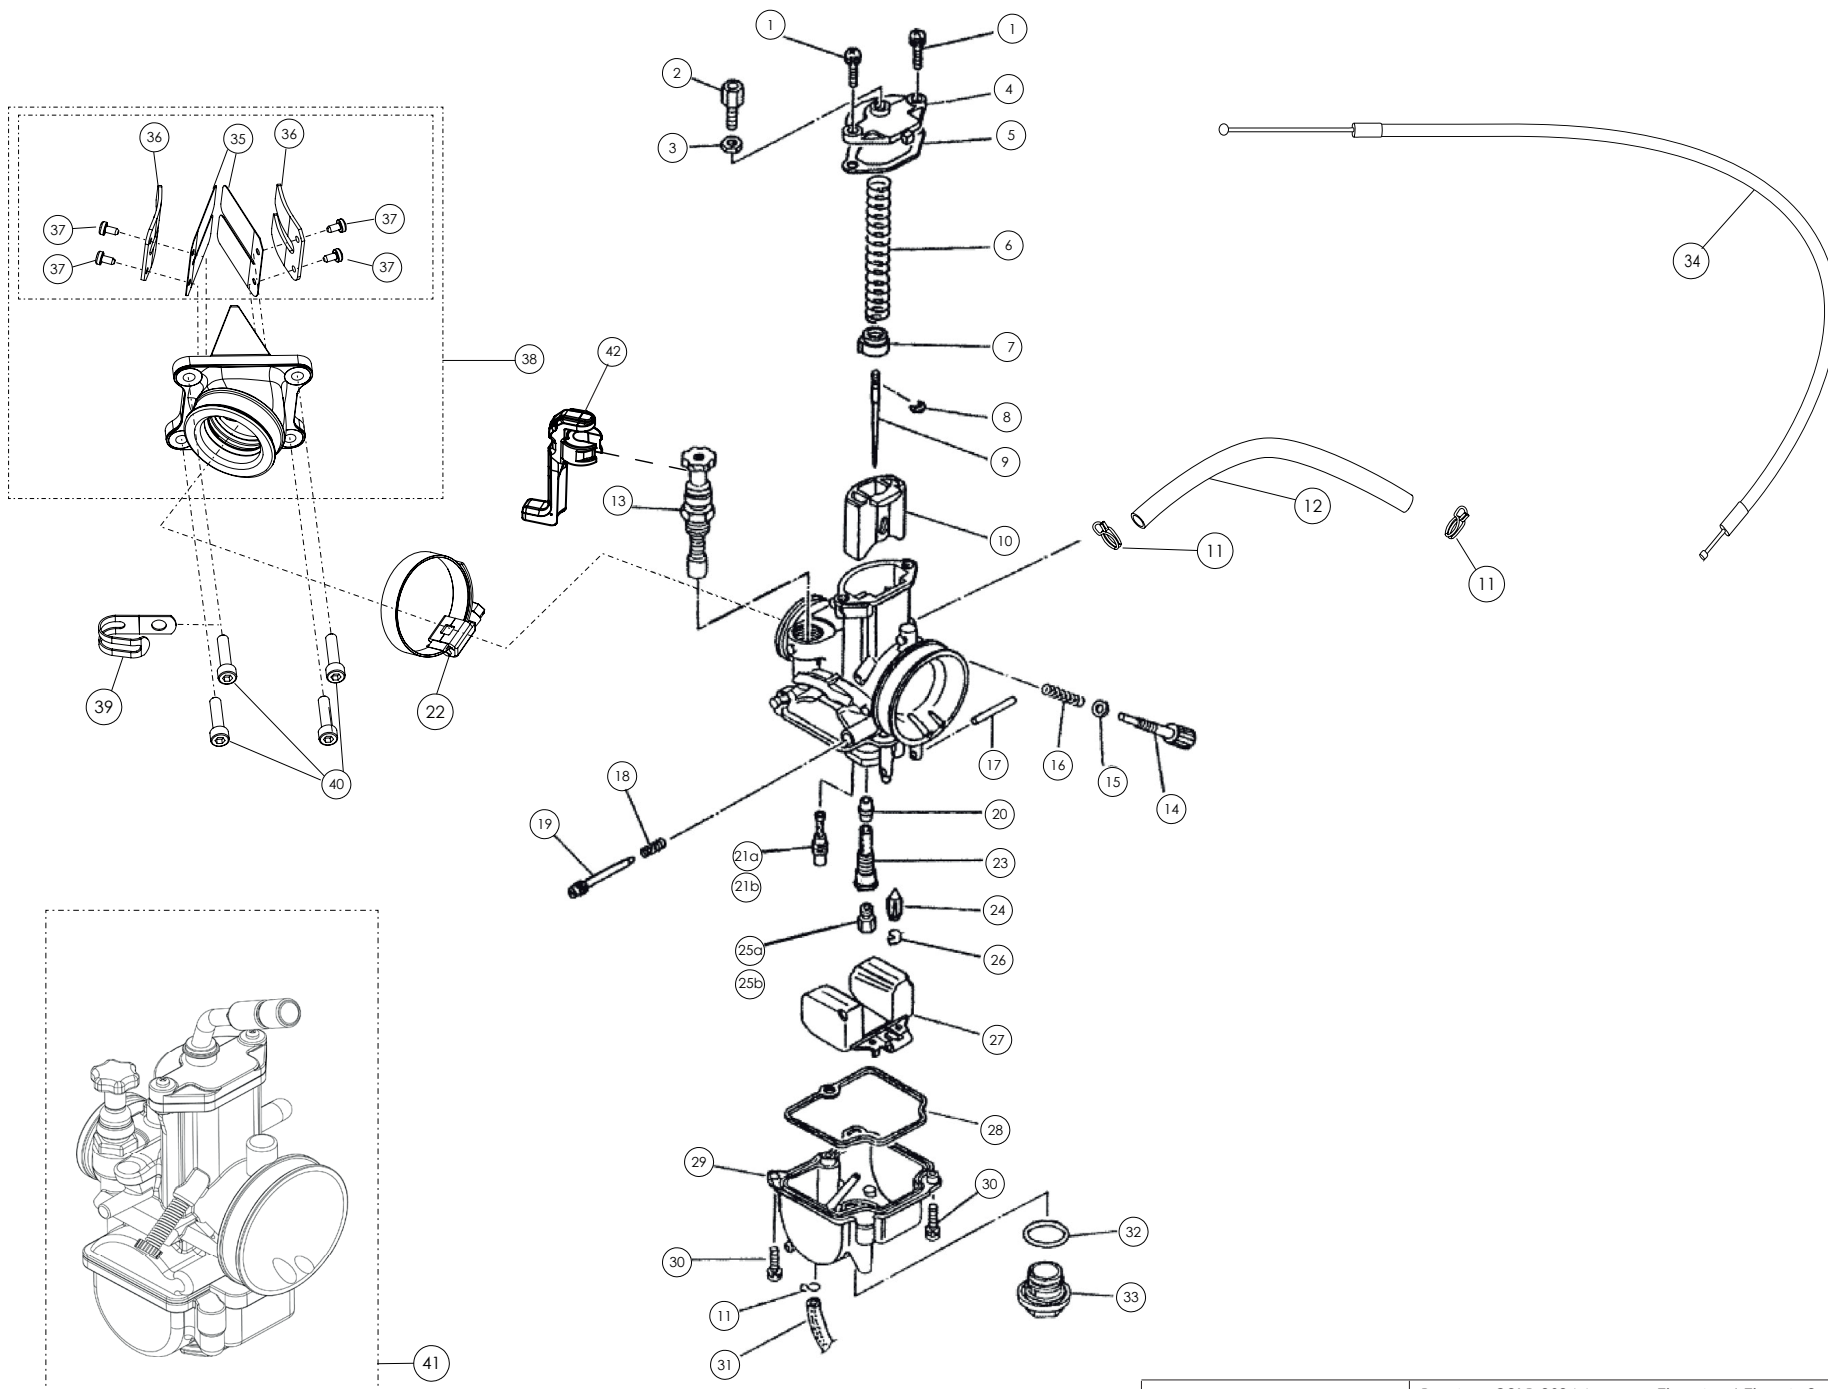

D

C

B

A

Despiece / Parts Book TRRS GOLD - Arranque Electrico / Electric Start - 2024

14 - CC - Caja de Láminas y Carburador - listado de Piezas

Nº	Código	Descripción	Description	Cantidad
1	-	-	Screw, top cover	-
2	-	-	Cable Adjuster	-
3	-	-	Nut, Cable Adjuster	-
4	-	-	Top Cover	-
5	-	-	Gasket, Top	-
6	-	-	Spring, Throttle Valve	-
7	-	-	Collar, Throttle Spring	-
8	-	-	Clip, Jet Needle	-
9	72010	Aguja JJH 4º punto	Jet Needle JJH 4º step	1
10	-	-	Throttle Valve	-
11	58010	Clip Tubo	Fuel hose clip	2
12	62002	Tubo Gasolina	Fuel hose	1
13	-	-	Starter Valve (pull knob) Complete	-
14	72018	Tornillo ajuste ralenti Keihin	Idle Adjuster	1
15	-	-	Washer, Idle Adjuster	-
16	-	-	Spring, Idle Adjuster	-
17	-	-	Float Pin	-
18	-	-	Spring, Air Adjuster	-
19	-	-	Air Adjust Screw	-
20	-	-	Needle Jet	-
21a	72006	Chiclé bajas 48 (250-280-300cc)	Slow Jet 48 (250-280-300cc)	1
21b	72008	Chiclé bajas 52 (125cc)	Slow Jet 52 (125cc)	1
22	58011	Abrazadera Norma30/45	Clamp, Norma 30/45	1
23	-	-	Needle Jet Holder SDGAA	-
24	-	-	Float Valve Complete	-
25a	72003	Chiclé principal 125 (250-280-300cc)	Main Jet 125(250-280-300cc)	1
25b	72004	Chiclé principal 128 (125cc)	Main Jet 128 (125cc)	1