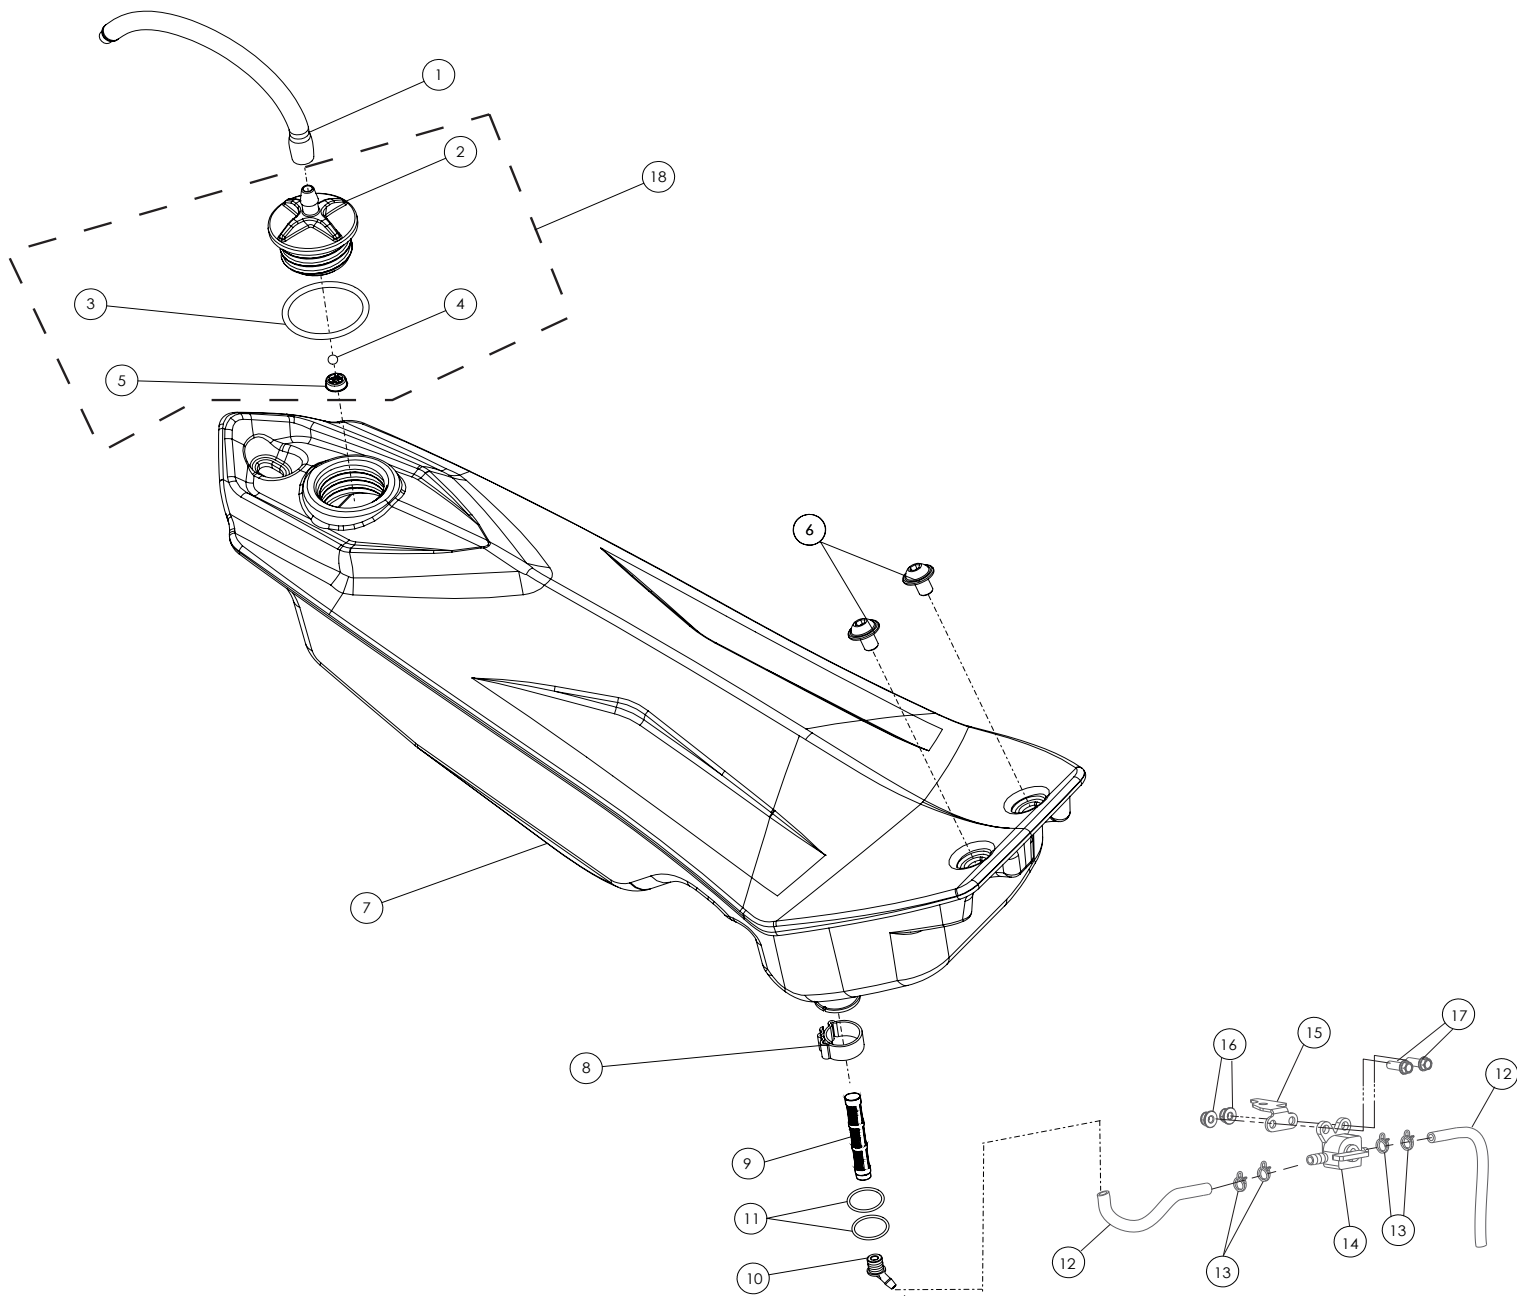

D

C

B

A

Despiece / Parts Book TRRS GOLD - Arranque Electrico / Electric Start - 2024

06 - CD - Conjunto Depósito / Fuel Tank

Nº	Código	Descripción	Description	Cantidad
1	62001	Tubo Desvaporizador Tapón Gasolina	Fuel cap vent hose	1
2	06001TR100	Tapón Depósito	Fuel cap	1
3	53001	Tórica Tapón Depósito 29.82x2.62	O-ring, fuel cap 29.82x2.62	1
4	60001	Bola Válvula Tapón	Check-ball, cap vent	1
5	06002TR100	Cierre Válvula Tapón Depósito	Cap, check-ball fuel tank valve	1
6	50203	Tornillo DIN 7380-FL M6x10 - Depósito	Bolt, DIN 7380-FL Fuel tank M6x10	2
7	06003TR101	Depósito Gasolina	Fuel tank	1
8	58007	Abrazadera Cobra 17	Clamp, Cobra 17	1
9	70128	Filtro gasolina roscado	Fuel filter threaded	1
10	06004TR100	Salida deposito gasolina	Output fuel tank	1
11	53026	Torica 9,5x2	O-ring 9,5x2	2
12	62102	Tubo goma grifo gasolina	Fuel tap hose	2
13	58021	Abrazadera alambre	Wire clamp	4
14	70127	Grifo gasolina en linea (leva metalica)	In line fueltap (metal lever)	1
15	17016TR100	Soporte grifo gasolina	Fuel tap support	1
16	51501	Tuerca Autoblocante M6	Locknut M6	2
17	50903	Tornillo DIN 691 M6x16	Bolt, DIN 6921 M6x16	2
18	06005TR100	Tapon deposito gasolina completo	Fuel tank cap set	1