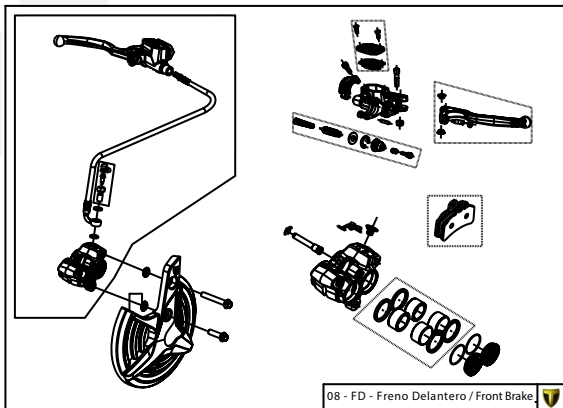

05-AT-Amortiguación Trasera

08-FD-Freno Delantera / Front Brake

A