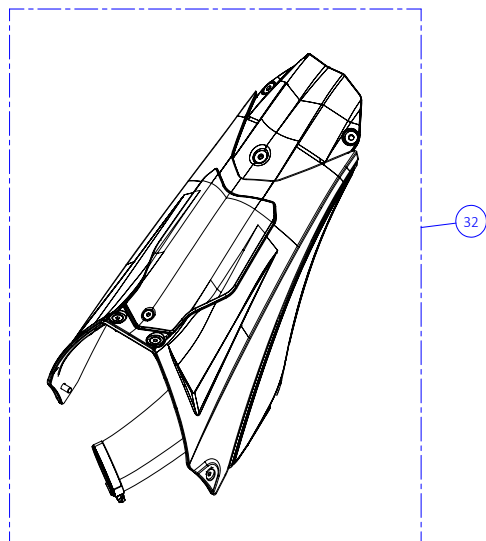

D

C

B

A

Despiece GOLD 2024 Arranque Electrico / Electric Start
02 - CF - Caja Filtro / Air Filter Box
TRRS Motorcycles

Despiece / Parts Book TRRS GOLD - Arranque Electrico / Electric Start - 2024

02 - CF - Caja Filtro / Air Filter Box

Nº	Código	Descripción	Description	Cantidad
1	51302	Tuerca rápida universal M5	Universal speed nut M5	1
2	50210	Tornillo alomado allen M5x12	Bolt allen M5x12	1
3	02014TR100	Lámina desagüe - Caja filtro	Drain flap, air filter box	1
4	50601	Tornillo rosca chapa DIN 7981 2,9x6,5	Screw, DIN 7981 2.9x6,5	6
5	51301	Tuerca Rápida Universal M6	Universal clip-nut, M6	1
6	02006TR100	Jaula filtro aire	Cage air filter	1
7	02009TR100	Muelle fijación espuma filtro	Spring, air filter retention	1
8	02008TR100	Fijacion muelle filtro	Fixing filter spring	1
9	02003TR100	Guardabarros trasero	Rear mudguard (fender)	1
10	50306	Tornillo avellanado M6x16	Bolt countersunk M6x16	4
11	02002TR100	Junta tapa filtro aire	Seal air filter cover	1
12	65001	Remache plástico 6x12	Plastic rivot 6x12	2
13	50202	Tornillo DIN 7380-fl M6x16 - Guardabarros trasero	Bolt, DIN 7380-fl M6x16 - Rear mudguard (fender)	1
14	02007TR100	Espuma filtro aire con goma	Air filter element with groomet	1
15	02011TR100	Protector anticalórico - Caja filtro	Heat shield, air filter box	1
16	02018TR100	Protector caja filtro	Protector, air filter box	1
17	65004	Remache negro 4,8x12mm	Black Rivet, 4.8x12mm	4
18	51501	Tuerca Autoblocante M6	Locknut M6	1
19	50302	Tornillo avellanado M6x14	Bolt countersunk M6x14	3
20	50607	Tornillo rosca chapa DIN 7981 4,2x13	Screw, course thread DIN 7981 4,2x13	1
21	56301	Arandela Ø5	Washer Ø5	4
22	02017TR100	Tobera - Caja filtro	Intake hose, air filter box	1
23	58003	Abrazadera - Norma 40-60	Clamp - Norma 40-60	1
24	02020TR100	Caja filtro aire fibra de carbono V1	Air box carbon fiber V1	1
25	02032TR100	Soporte deflector caja filtro aire II	Air box baffle support II	1
26	02019TR100	Tapa caja filtro aire fibra de carbono	Cover air box carbon fiber	1
27	73803	Cierre media vuelta hembra caja filtro	Air box female half turn lock	1
28	73802	Arandela cierre media vuelta	Half turn lock washer	1
29	02033TR100	Casquillo deflector caja filtro II	Bushing air box baffle II	1