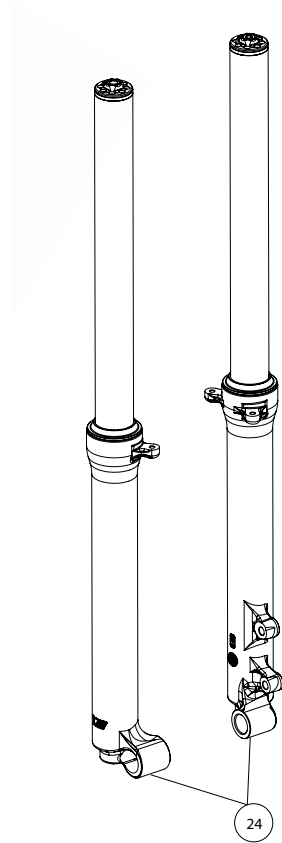

D

C

B

A

Despiece / Parts Book TRRS GOLD - Arranque Electrico / Electric Start - 2024

04b - HD - Horquilla Delantera Tech / Front suspension Tech

Nº	Código	Descripción	Description	Cantidad
1	71001	Cjto. tapon regulacion extension	Screw cap rebound set	1
2	71002	Cjto. tapon regulacion precarga muelle	Screw cap preload spring set	1
3	71054	Barra Suspension derecha (Kashima)	Stanchion Tube, Right side (Kashima)	1
4	71055	Barra suspension izquierda (Kashima)	Stanchion Tube, Left side (Kashima)	1
5	71005	Cto. Distanciadores Muelle-Group Spacers Spring	Group, Spring spacers	1
6	71026	Muelle Horquilla-Fork Spring (Progr. 1)	Fork Spring	1
7	71007	Cto.Mecanico Bombeo-Group Mechanical Pumping	Group, dampening cartridge	1
8	71008	Cono Limitador Izquierdo-Cone Limit Left	Alignment cone, Left	1
9	71053	Botella Suspension Izquierda-Left Leg (Negra para barras de acero)	Lower Leg, left (Black for steel bar)	1
10	71010	Cto.Tornillo Regulacion-Needle Regulation Group	Needle and Regulation Group	1
11	71011	Guardapolvo Horquilla-Dust Seal	Dust Seal	2
12	71012	Circlip Tope Reten-Ring Stopper Oil Seal	Oil Seal retention clip	2
13	71013	Reten Horquilla-Oil Seal	Oil Seal	2
14	71014	Anillo Tope Glacier-Ring Stop Bushing Oil Seal	Bushing stop ring	2
15	71015	Glacier Barra Horquilla-Bush Du Ø39XØ43X15	Bushing Du Ø39XØ43X15	2
16	71016	Glacier Botella Horquilla-Bush Du Ø38XØ40X20	Bushing Du Ø38XØ40X20	2
17	71052	Botella Suspension Derecha-Right Leg (negra para barras de acero)	Lower leg, Right (Black for steel bar)	1
18	71018	Tornillo Allen-Screw Tceib M8X18 Din 7984	Bolt, Allen M8X18 Din 7984	1
19	71019	Cto. Tornillo Regulacion- Group Lock Screw Hydraulic Pump	Group, Hydraulic dampener end cap	1
20	71020	Cono Limitador Derecho-Cone Limit Right	Alignment cone,	1
21	71029	Cartucho Hidraulico-Group Cartridge	Group, Cartridge	1
22	71022	Anillo Tope Muelle-Support Ring For Spring Limit	Guide Ring, Limit spring	1
23	71023	Kit Toricas-Group Rings Seal	O-ring kit	1
24	04034TR100	Cjto. horquilla delantera barras Kashima	Front fork set, Kashima tube	1