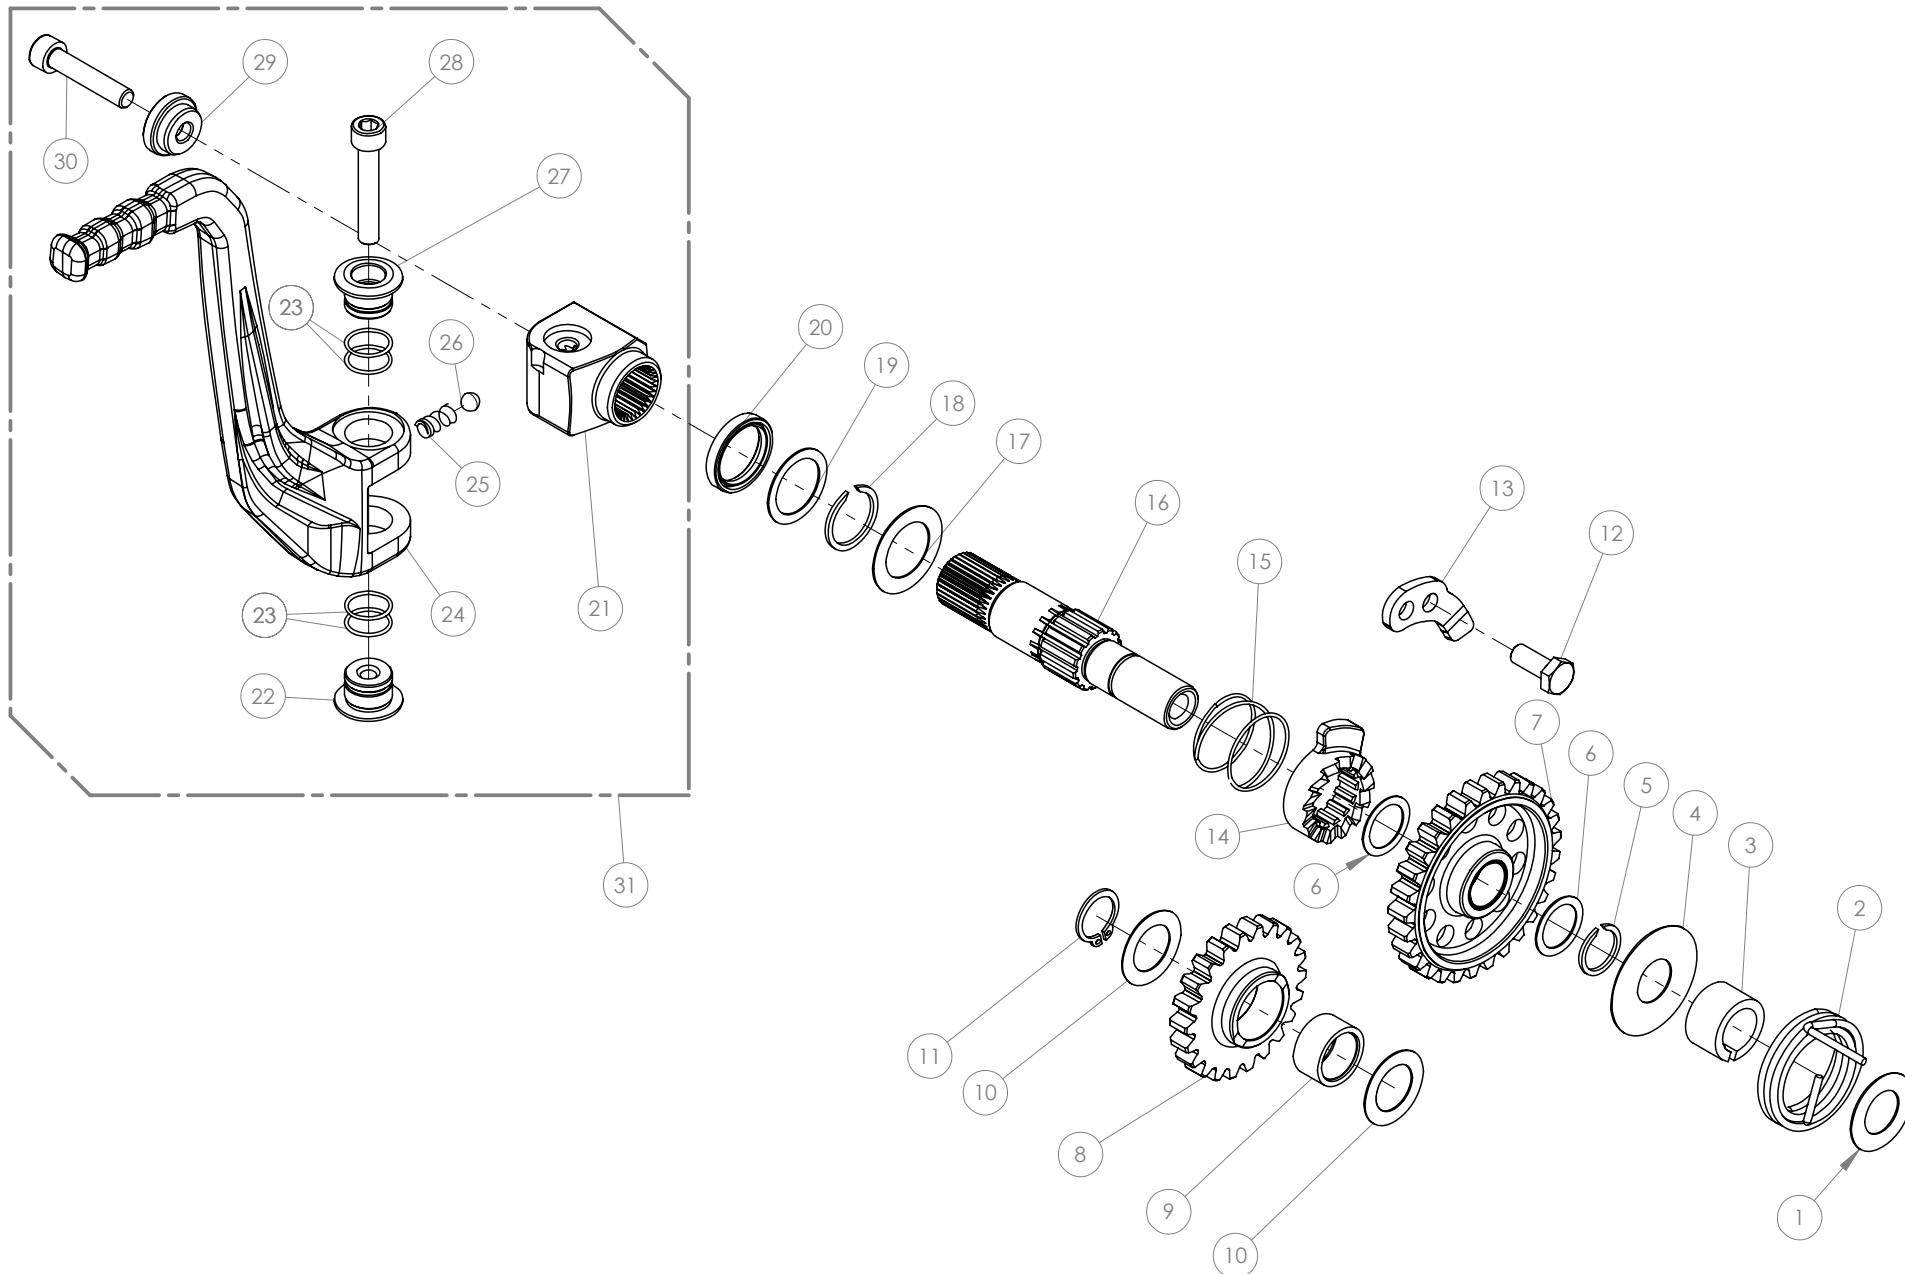

D

C

B

A

Despiece / Parts Book TRRS GOLD - Arranque Electrico / Electric Start - 2024

01 - AP - Arranque Palanca / Pedal Start

Nº	Código	Descripción	Description	Cantidad
1	01001MT100	Arandela Interna Arranque 25x14x0.5	Washer, internal kick-start 25x14x0.5	1
2	01002MT101	Muelle Arranque	Spring, kick-start	1
3	01018MT100	Casquillo eje arranque	Spacer, kick starter	1
4	01019MT100	Arandela muelle arranque 14x35x0,5	Washer, kick starter spring	1
5	55010	Circlip Arranque DIN-471 Ø14x1	Circlip, kick starter DIN-471Ø14 x1	1
6	01020MT100	Arandela piñon arranque 14x19x0,5	Washer, Kick starter gear	2
7	01026MT100	Piñon arranque	Gear kick starter assembly	1
8	01027MT100	Piñon Intermedio Arranque	Gear, intermediate kick-start	1
9	52513	Rodamiento agujas Piñón Intermedio K15x19x10	Bearing needle	1
10	01015MT100	Arandela Piñon Intermedio Arranque 24x15x0.5	Washer, intermediate kick-start gear 24x15x0.5	2
11	55002	Circlip Piñón Intermedio Arranque 15X1 DIN-471	Circlip, intermediate kick-start gear 15x1 DIN-471	1
12	50503	Tornillo Hexagonal	Bolt hexagonal	1
13	01025MT100	Chapa tope trinquete	Ratchet cam	1
14	01022MT100	Trinquete arranque	Kick starter ratchet	1
15	01023MT100	Muelle trinquete arranque	Spring, kick starter ratched	1
16	01024MT100	Eje arranque	Kick starter shaft	1
17	01028MT100	Arandela Ø14Ø28x0.5	Washer	1
18	55011	Circlip DIN-471 Ø18 x1.2	Circlip DIN-471Ø18 x1.2	1
19	01008MT101	Arandela Eje Arranque 18X24X0,5	Washer, kick-start shaft 18x24x0.5	1
20	54003	Retén Arranque 18x24x4	Seal, kick-start 18x24x4	1
21	01010MT100	Muñequilla Pedal Arranque	Fulcrum, kick-start pedal	1
22	01011MT100	Casquillo Pedal Arranque - Inferior	Bushing, kick-start pedal (lower)	1
23	53007	Tórica Muñequilla Nbr 12X1	O-ring, starter fulcrum Nbr 12x1	4
24	01014MT100	Pedal Arranque Trs	Pedal, kick-start	1
25	01013MT100	Muelle posicionador palanca arranque	Spring, kickstart position	1
26	60002	Bola Pedal Arranque F84Kug5,556	Ball, kick-start retention	1
27	01009MT100	Casquillo Pedal Arranque - Superior	Bushing, kick-start pedal (upper)	1
28	50113	Tornillo Pedal Arranque Din 912 M6X1X35	Bolt, kick-start pedal DIN 912 M6x1x35	1
29	01012MT101	Casquillo sujeccion palanca arranque anodizado rojo	Kick-start bushing red anodized	1
30	50110	Tornillo Din 912 M6X25 Muñequilla Arranque	Bolt, Din 912 M6x25 kick-start fulcrum	1
31	01017MT100	Conjunto Palanca	Set, Starting Pedal	1