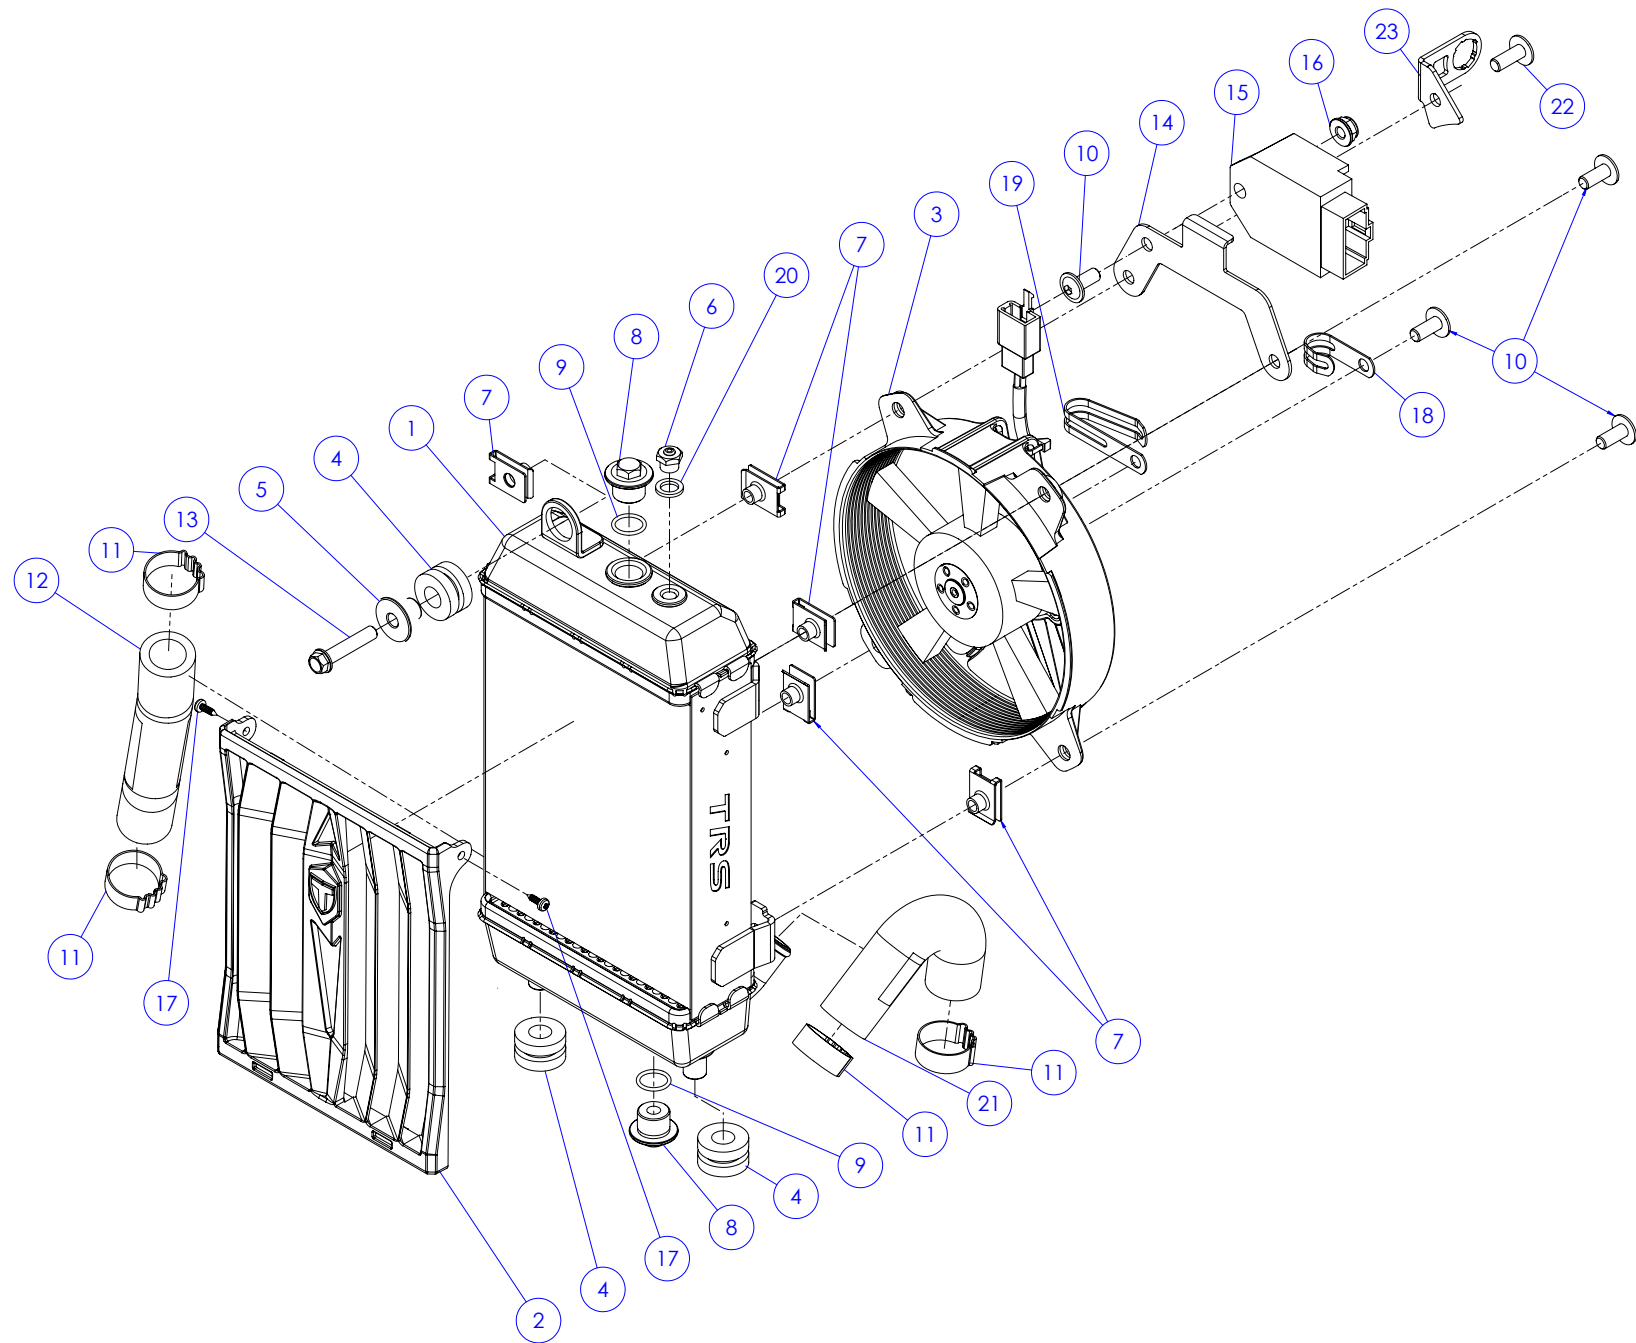

D

C

B

A

Despiece GOLD 2024 Arranque Electrico / Electric Start
13 - CR - Conjunto Radiador / Radiator
TRRS Motorcycles

Despiece / Parts Book TRRS GOLD - Arranque Electrico / Electric Start - 2024

13 - CR - Conjunto Radiador / Radiator

Nº	Código	Descripción	Description	Cantidad
1	13009TR100	Radiador TRRS	<i>Radiator TRRS</i>	1
2	13005TR100	Protector Radiador	<i>Radiator protect</i>	1
3	70234	Ventilador	<i>Fan</i>	1
4	63002	Silentblock	<i>Silentblock (vibration isolator)</i>	3
5	70802	Casquillo superior silentblock radiador	<i>Bushing, upper silentblock radiator</i>	1
6	70801	Válvula expansión radiador	<i>Radiator expansion valve</i>	1
7	51301	Tuerca rápida universal M6	<i>Universal clip-nut, M6</i>	5
8	13004TR100	Tapón Radiador	<i>Radiator cap</i>	2
9	53015	Tórica 12x1,5	<i>O-ring, 12x1.5</i>	2
10	50209	Tornillo allen con valona M6x14	<i>Screw allen with washer M6x14</i>	5
11	58009	Abrazadera Cobra 22	<i>Hose clamp, Cobra 22</i>	4
12	13003TR101	Tubo agua silicona rojo (Bomba- Radiador)	<i>Water hose red silicone (Water pump - Radiator)</i>	1
13	50914	Tornillo hexagonal con valona M6x30	<i>Bolt hexagonal flange M6x30</i>	1
14	13011TR100	Soporte regulador ventilador	<i>Fan regulator support</i>	1
15	70239	Regulador ventilador DC	<i>Regulator fan DC</i>	1
16	51501	Tuerca Autoblocante M6	<i>Locknut M6</i>	1
17	50606	Tornillo 2,9x9,5 rosca chapa	<i>Screw 2.9x9.5</i>	2
18	58001	Abrazadera 60mm	<i>Clamp 60mm</i>	1
19	58002	Abrazadera para Cableado 100mm	<i>Clamp for cables, 100mm</i>	1
20	56102	Arandela cobre 8x12x1,5	<i>Copper washer, 8x12x1.5</i>	1
21	13010TR101	Tubo agua rojo silicona (Cul.-Rad.)	<i>Water hose red silicone (Cyl.- Rad.)</i>	1
22	50202	Tornillo DIN 7380-fl M6x16	<i>Bolt, DIN 7380-fl M6x16</i>	1
23	13013TR100	Soporte interruptor CDI	<i>Support CDI switch</i>	1