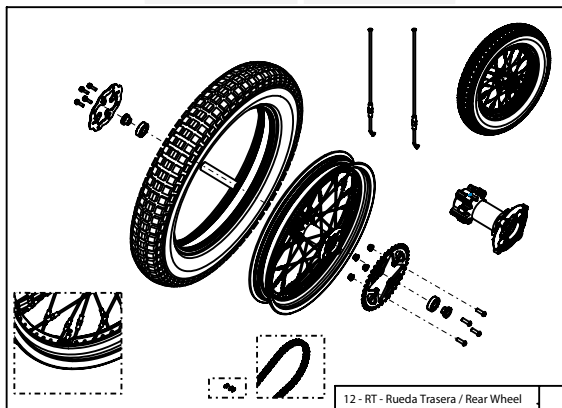

Despiece / Parts Book TRRS GOLD Arranque Eléctrico / Electric Start - 2024

D

C

B

A