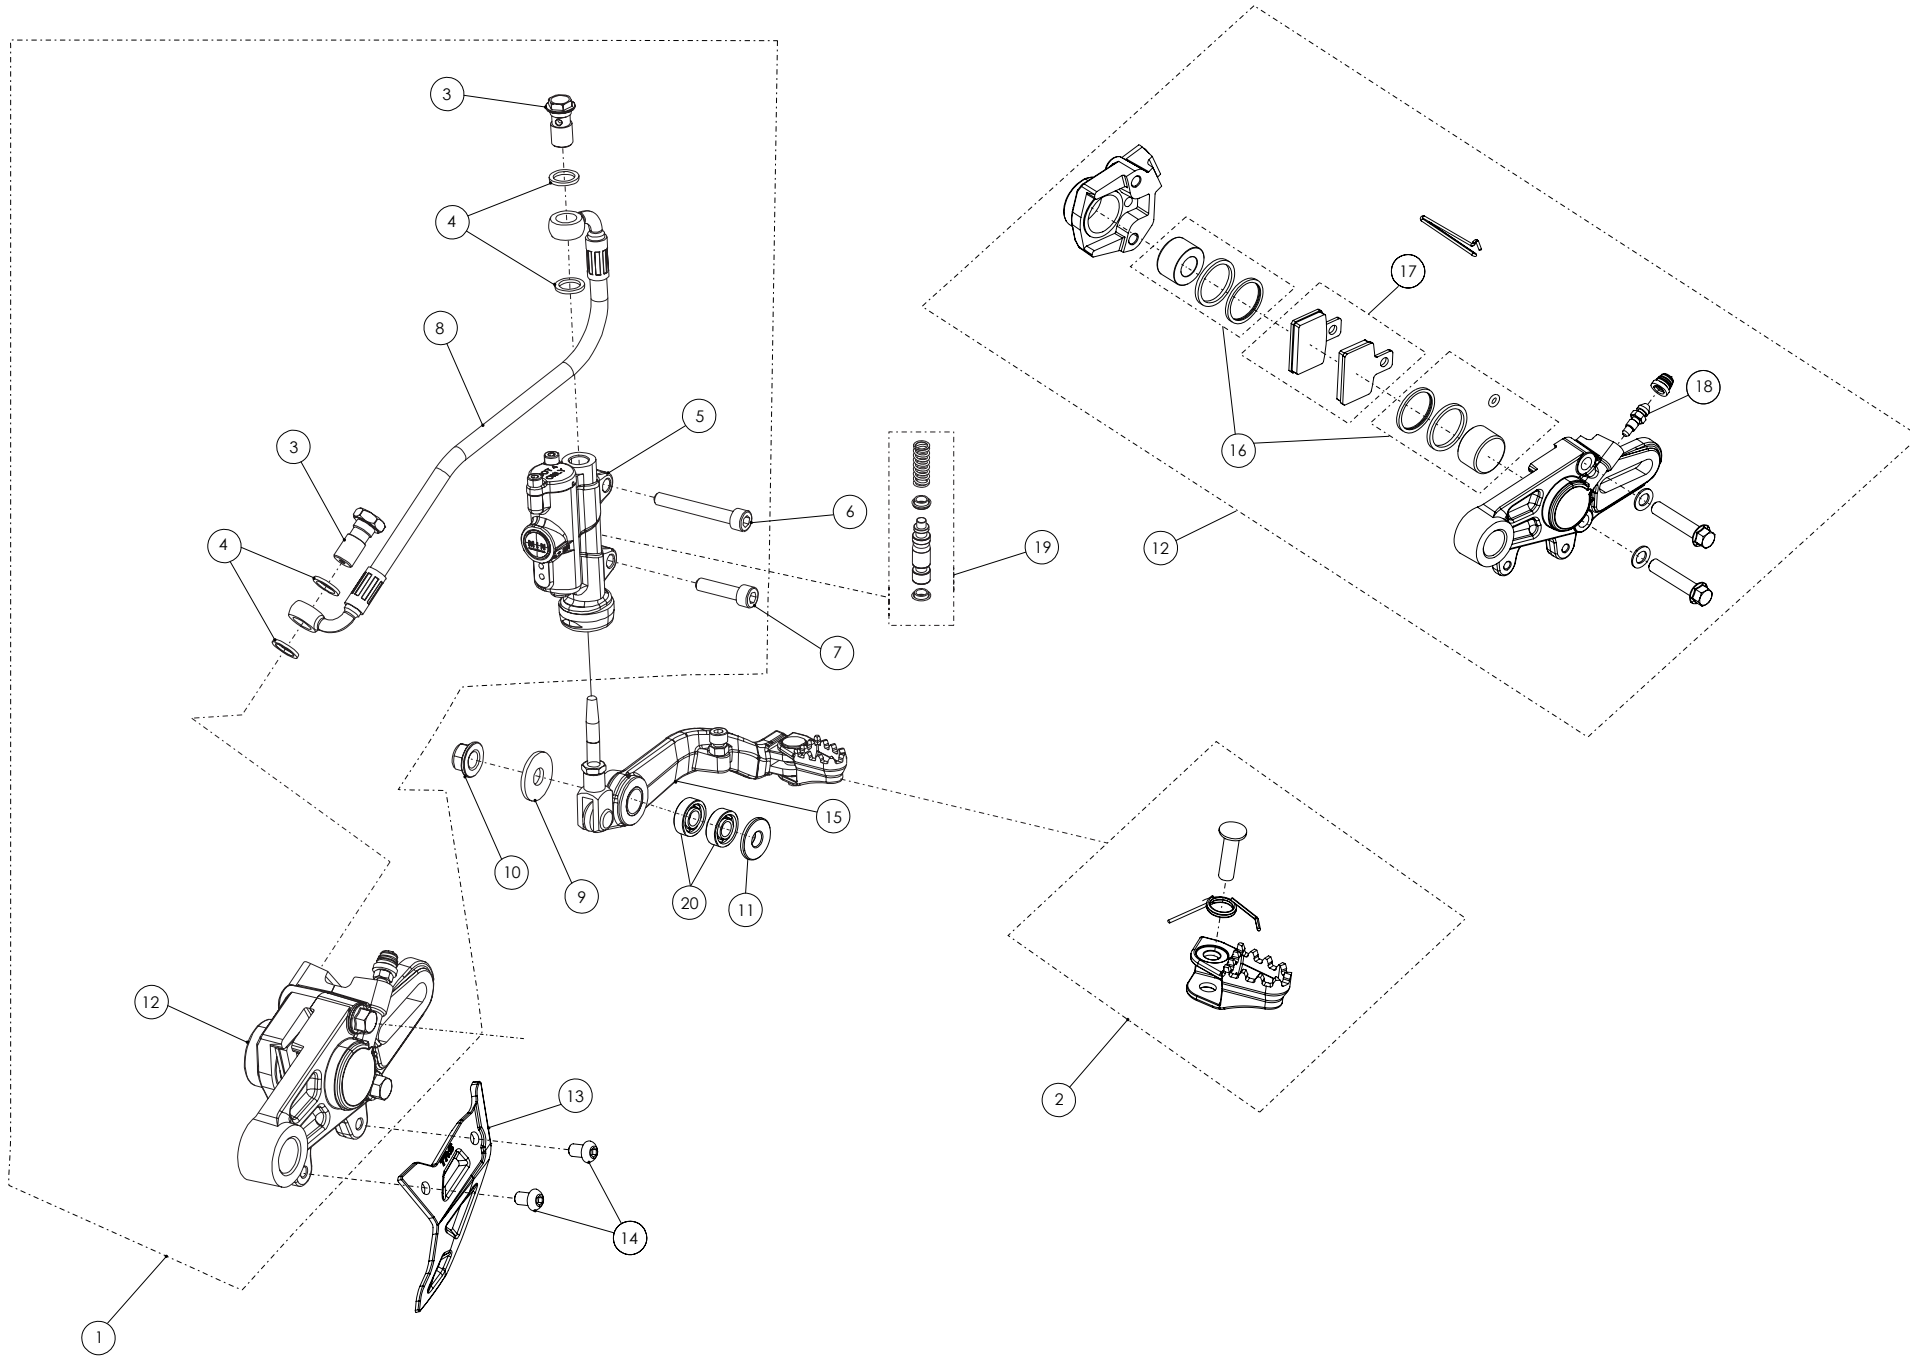

D

C

B

A

Despiece / Parts Book TRRS GOLD - Arranque Electrico / Electric Start - 2024

06 - CD - Conjunto Depósito / Fuel Tank

Nº	Código	Descripción	Description	Cantidad
1	62001	Tubo Desvaporizador Tapón Gasolina	Fuel cap vent hose	1
2	06001TR100	Tapón Depósito	Fuel cap	1
3	53001	Tórica Tapón Depósito 29.82x2.62	O-ring, fuel cap 29.82x2.62	1
4	60001	Bola Válvula Tapón	Check-ball, cap vent	1
5	06002TR100	Cierre Válvula Tapón Depósito	Cap, check-ball fuel tank valve	1
6	50203	Tornillo DIN 7380-FL M6x10 - Depósito	Bolt, DIN 7380-FL Fuel tank M6x10	2
7	06003TR101	Depósito Gasolina	Fuel tank	1
8	58007	Abrazadera Cobra 17	Clamp, Cobra 17	1
9	70128	Filtro gasolina roscado	Fuel filter threaded	1
10	06004TR100	Salida deposito gasolina	Output fuel tank	1
11	53026	Torica 9,5x2	O-ring 9,5x2	2
12	62102	Tubo goma grifo gasolina	Fuel tap hose	2
13	58021	Abrazadera alambre	Wire clamp	4
14	70127	Grifo gasolina en linea (leva metalica)	In line fueltap (metal lever)	1
15	17016TR100	Soporte grifo gasolina	Fuel tap support	1
16	51501	Tuerca Autoblocante M6	Locknut M6	2
17	50903	Tornillo DIN 691 M6x16	Bolt, DIN 6921 M6x16	2
18	06005TR100	Tapon deposito gasolina completo	Fuel tank cap set	1