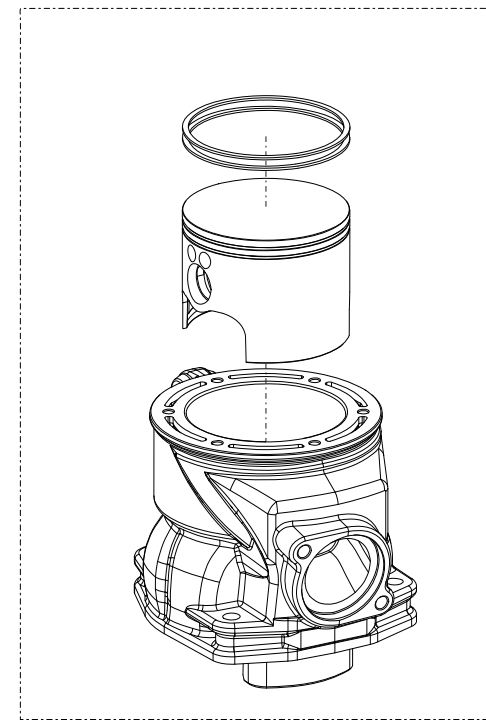

250-280-300cc

D

C

B

A

- 24 (250)
- 25 (280)
- 26 (300)