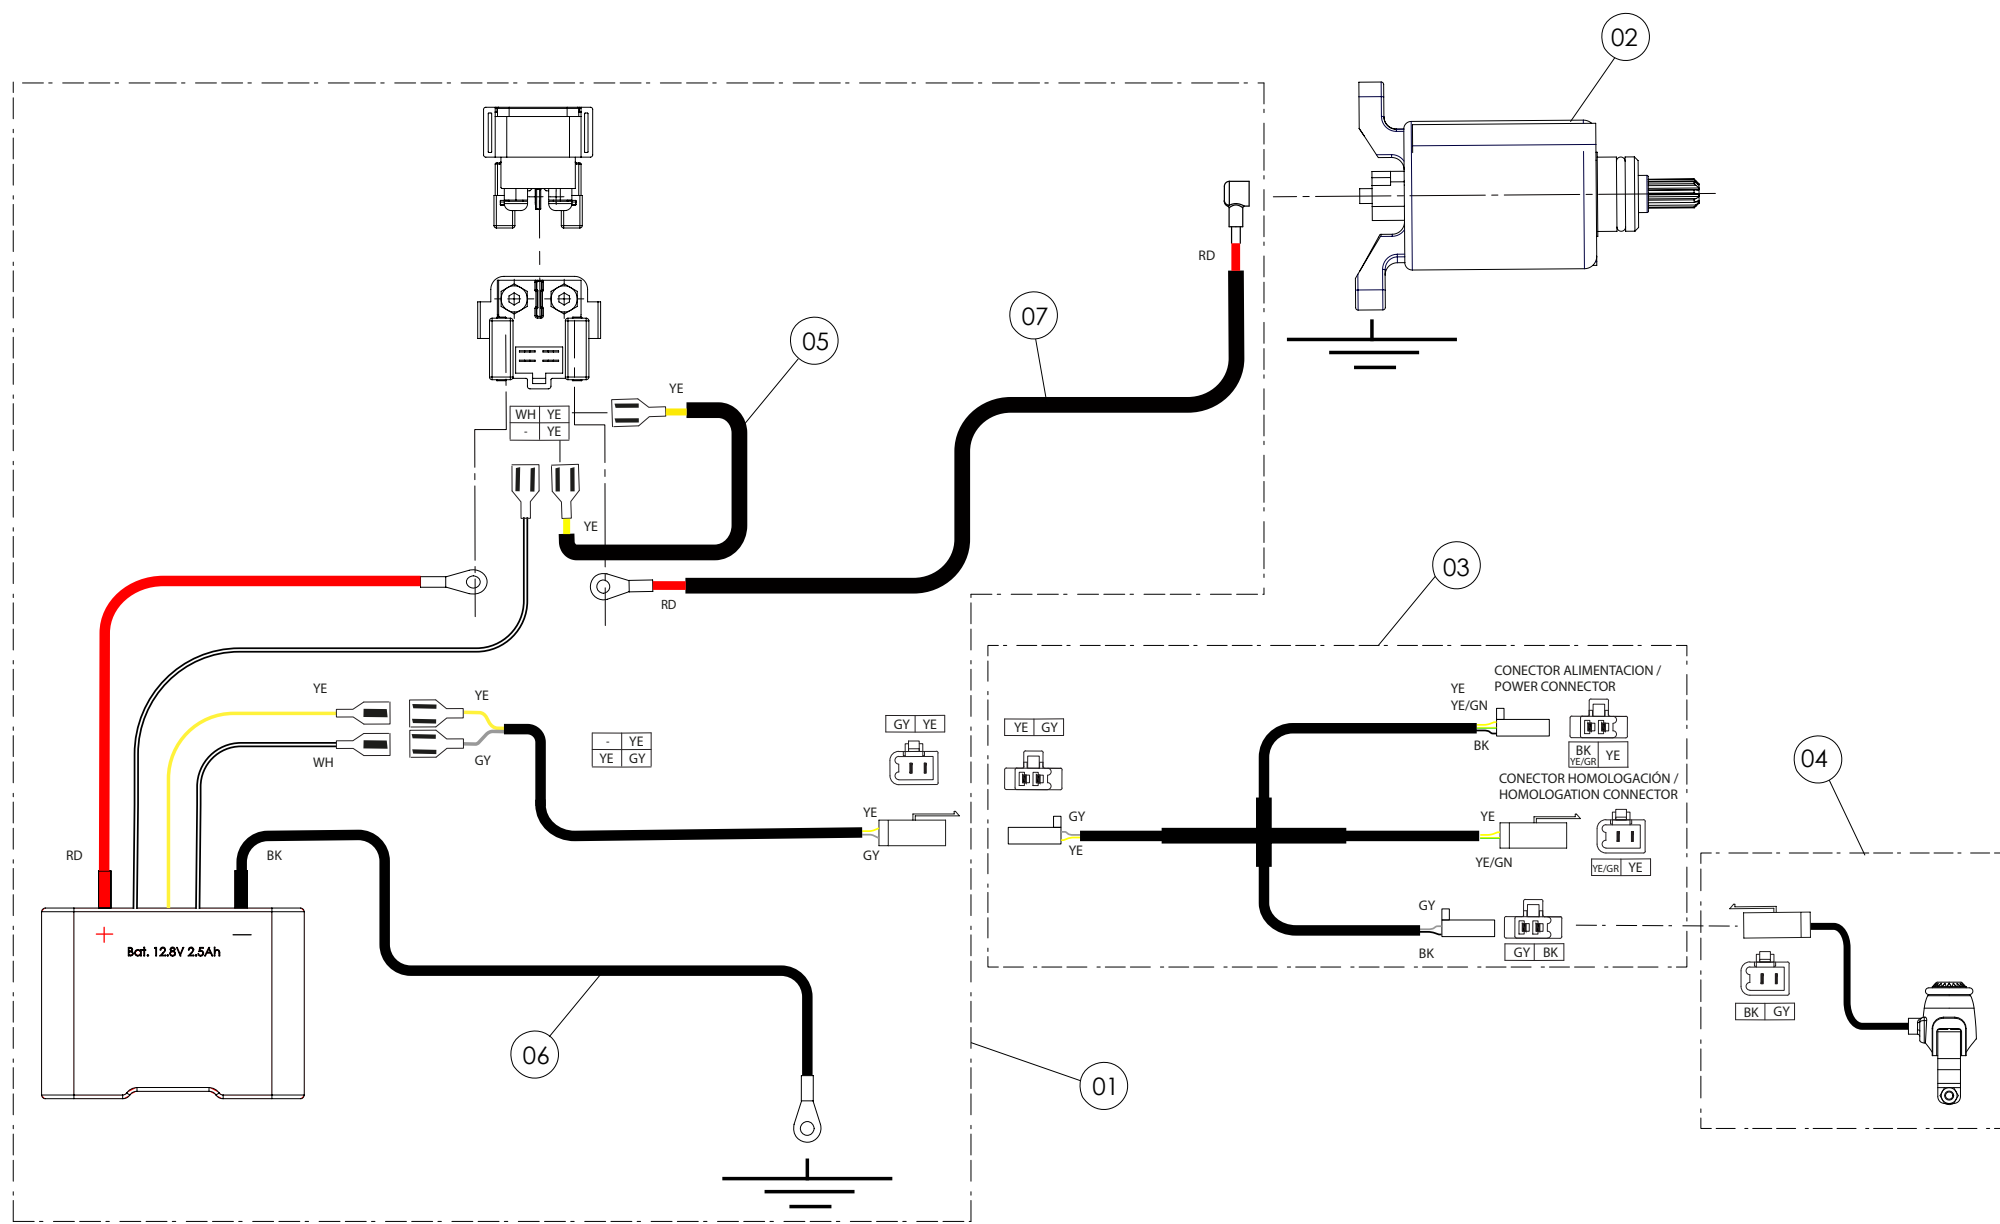

D

C

B

A

LEYENDA COLOR / COLOR CODE

YE	YELLOW	GY	GREY
RD	RED	GN	GREEN
BK	BLACK		

Despiece GOLD 2024 Arranque Electrico / Electric Start
09b- IE - Instal. Elec. Arranque / Electric Start wiring
TRRS Motorcycles