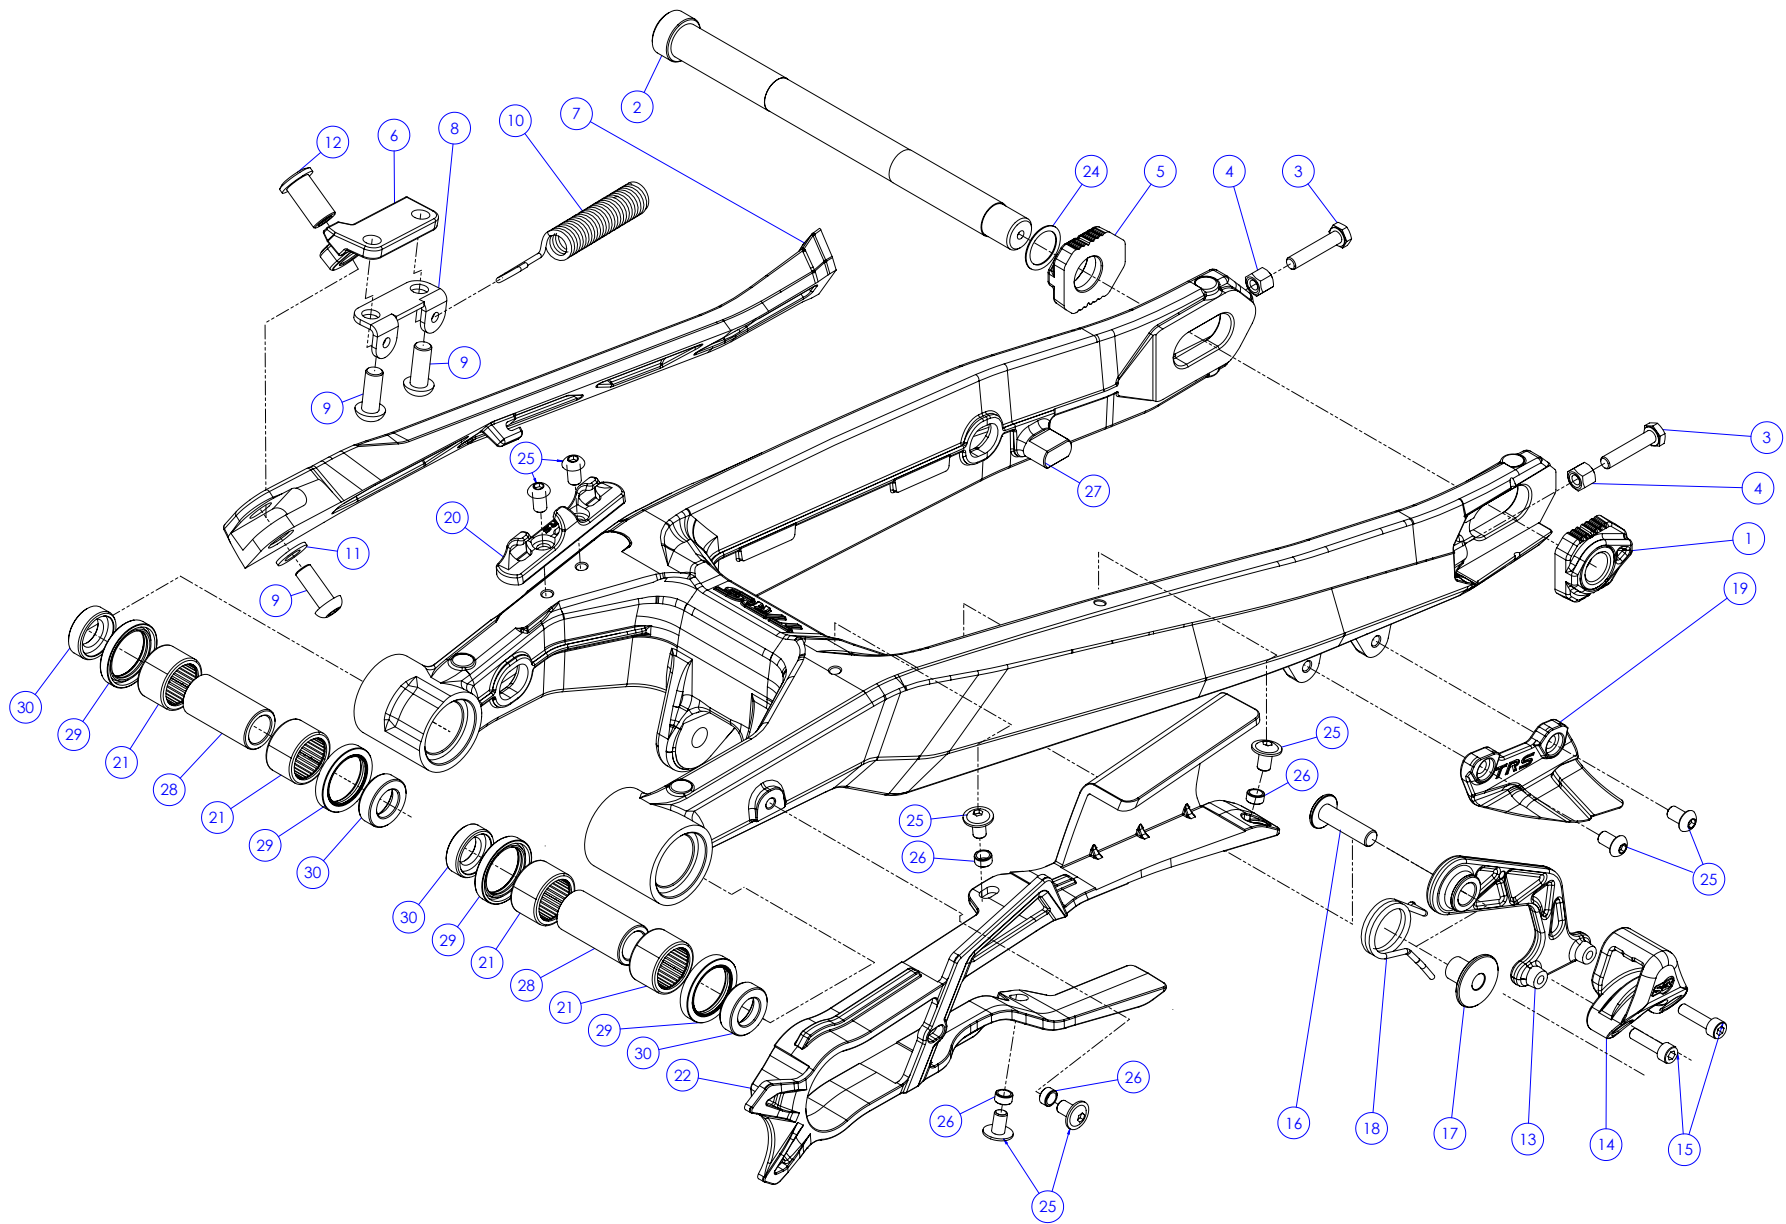

D

C

B

A

Despiece GOLD 2024 Arranque Electrico / Electric Start
03 - BA - Basculante / Swing arm
TRRS Motorcycles

Despiece / Parts Book TRRS GOLD - Arranque Electrico / Electric Start - 2024

03 - BA - Basculante / Swing Arm

Nº	Código	Descripción	Description	Cantidad
1	03010TR100	Tensor eje rueda trasera roscado	Tensioner threaded, rear wheel axle	1
2	03008TR100	Eje rueda trasera	Axle, rear wheel	1
3	50501	Tornillo DIN 933 M6 - Tensor Eje Rueda	BOLT DIN 933 M6X30 10.9	2
4	51103	Tuerca DIN 6330 M6 - Tensor Eje Rueda	HEX NUT DIN 6330 M6 10.9	2
5	03009TR100	Tensor eje rueda	Tensioner, rear axle side	1
6	03003TR100	Soporte caballete	Side-stand support	1
7	03006TR101	Caballete II	Side stand II	1
8	03005TR100	Soporte muelle caballete	Side stand spring support	1
9	50201	Tornillo allen alomado M8x20	Bolt allen M8x20	3
10	03007TR100	Muelle caballete	Spring, side-stand	1
11	56303	Arandela M8 - Pasador Estribo	Washer, M8	1
12	03004TR100	Bulon caballete	Pin side stand	1
13	03020TR100	Palanca remachada tensor cadena	Chain tensioner riveted	1
14	70102	Goma Tensor	Rubber block, chain tensioner	1
15	50112	Tornillo allen M5x20	Bolt, allen M5x20	2
16	50217	Tornillo allen con valona M8x30	Screw allen with washer M8x30	1
17	03029TR100	Casquillo tensor cadena II	Chain tensioner bushing II	1
18	03030TR100	Muelle tensor cadena II	Chain tension spring II	1
19	03011TR101	Protector corona	Sprocket protector	1
20	03017TR100	Guía latiguillo freno trasero	Guide, brake hose	1
21	52501	Rodamiento basculante 20x16	Bearing, swing-arm 20x16	4
22	03015TR100	Guía Cadena	Chain guide	1
23	50203	Tornillo allen con arandela M6x10	Bolt allen with washer M6x10	4
24	03016TR100	Arandela Eje Rueda Trasera 22x17x0,5	Washer, 22x17x0,5	1
25	50204	Tornillo allen cabeza redonda M6x10	Bolt, allen round head M6x10	4
26	57007	Casquillo Ø6x8x4	Bushing Ø6x8x4	4
27	03028TR101	Basculante II (Negro)	Swing arm II (negro painted)	1
28	03025TR100	Bulon basculante	Swing arm pin	2
29	54012	Reten basculante 24x32x5 KC	Seal swing arm 24x32x5 KC	4
30	03027TR100	Casquillo reten basculante	Bushing seal swing arm	4