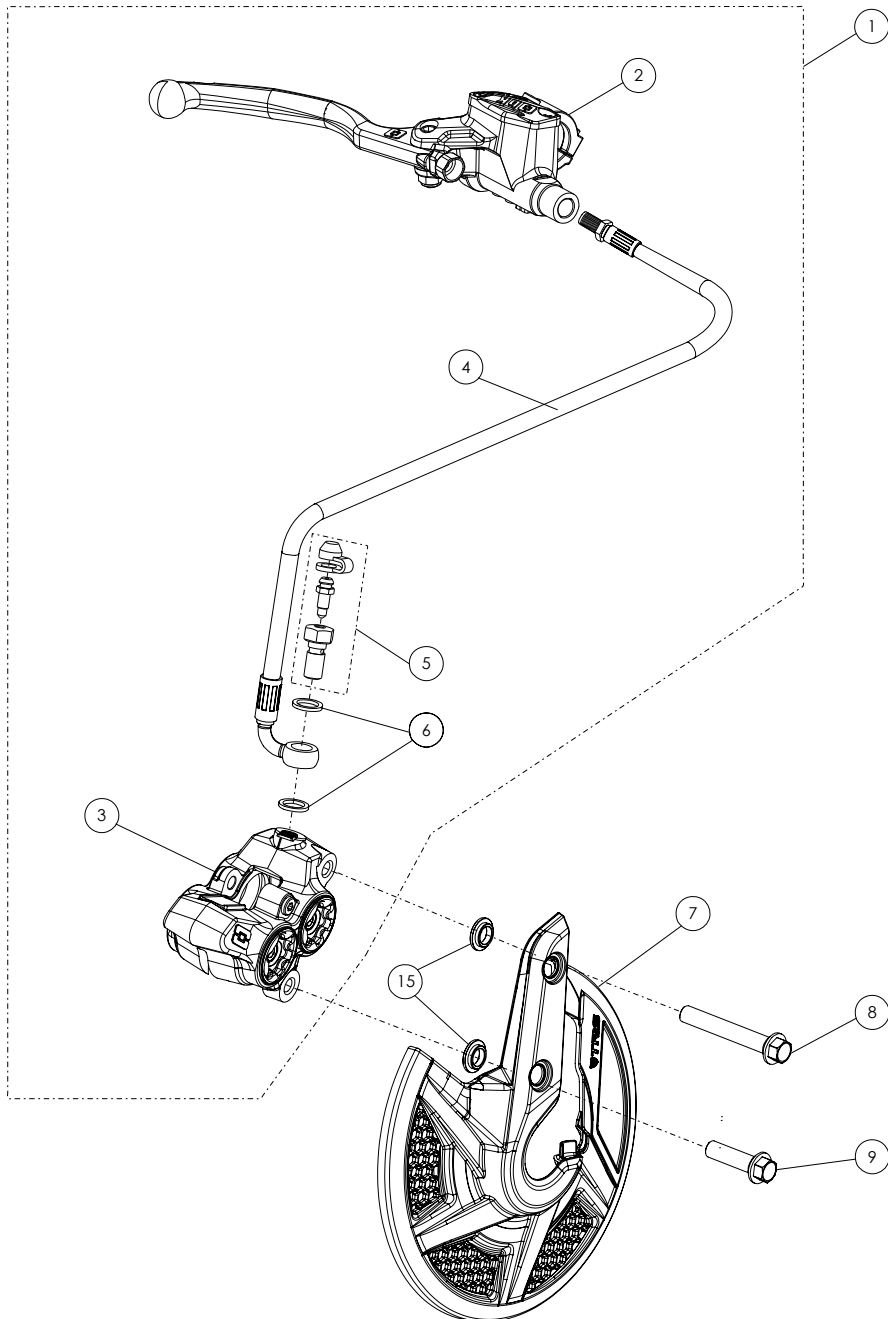

D

C

B

A

Despiece / Parts Book TRRS GOLD - Arranque Electrico / Electric Start - 2024

08 - FD - Freno Delantero / Front Brake

Nº	Código	Descripción	Description	Cantidad
1	70373	Conjunto freno delantero GOLD	<i>Hand brake cylinder kit GOLD</i>	1
2	70375	Cjto. Bomba freno delantero GOLD	<i>Pump Racing, front brake (master cylinder) GOLD</i>	1
3	70379	Pinza freno delantero GOLD	<i>Caliper front brake GOLD</i>	1
4	70353	Latiguillo freno delantero	<i>Hose, front brake</i>	1
5	70388	Racor pinza freno delantero + sangrador II	<i>Banjo bolt + bleeder II</i>	1
6	56101	Arandela Al. 10x14x1,5	<i>Washer, Al. 10x14x1.5</i>	2
7	08001TR102	Protector disco delantero rejado	<i>Front brake disc grided cover</i>	1
8	50901	Tornillo hexagonal con arandela M8x40	<i>Bolt M8x40</i>	1
9	50907	Tornillo hexagonal con arandela M8x30	<i>Bolt M8x30</i>	1
10	70377	Kit tapa bomba freno delantera mecanizada (anodizado rojo)	<i>Hand brake cyl. cover CNC (red anodized)</i>	1
11	70378	Kit leva freno delantero (ajustable)	<i>Hand brake lever (adjustable)</i>	1
12	70376	Kit reparacion bomba freno delantero	<i>Repair kit piston, front brake pump</i>	1
13	70385	Pastillas freno delantero (Rojas)	<i>Brake pads front (Red)</i>	1
14	70380	Kit reparacion bomba freno delantero	<i>Repair kit seals</i>	1
15	08002TR100	Casquillo protector disco delantero	<i>Bushing, front disc protector</i>	2
16	70918	Brida bomba anodizado rojo	<i>Clamp, master cylinder red anodized</i>	1