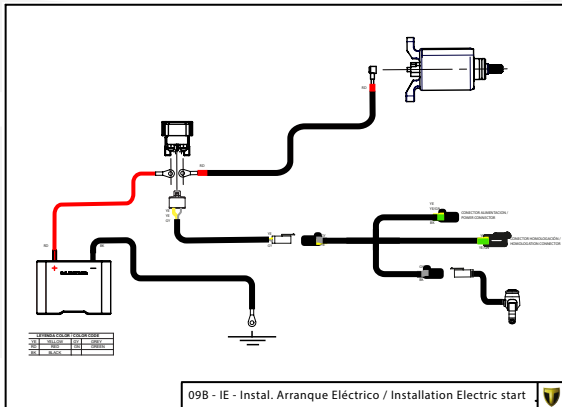

B

06-CD-Conj. Depósito / Fuel Tank

07-FT-Freno Trasero / Rear Brake

08-FD-Freno Delantera / Front Brake

A

Despiece / Parts Book TRRS GOLD Arranque Eléctrico / Electric Start - 2024

D

C