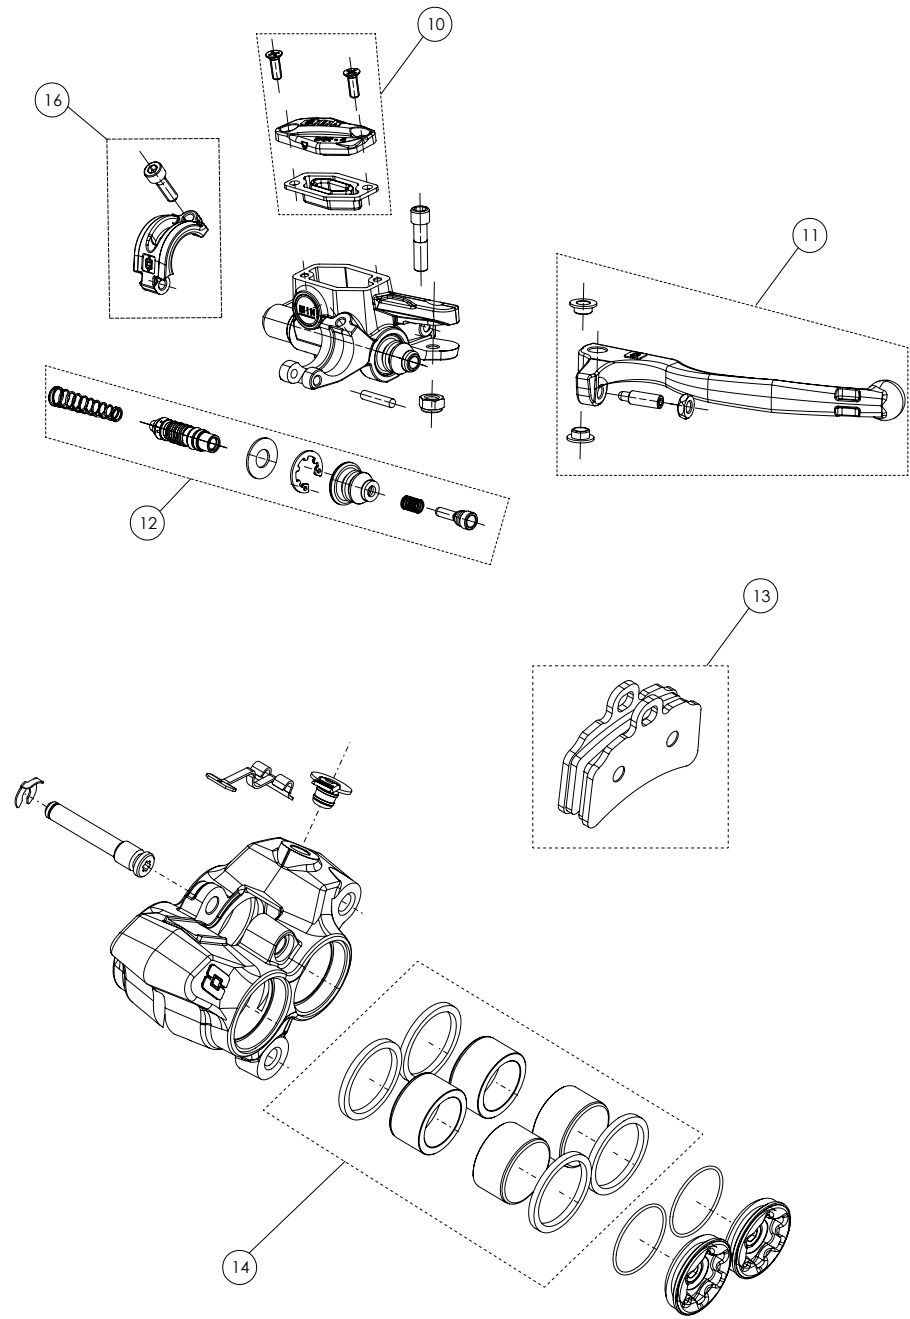

D

C

B

A

Despiece / Parts Book TRRS GOLD - Arranque Electrico / Electric Start - 2024

08 - FD - Freno Delantero / Front Brake

Nº	Código	Descripción	Description	Cantidad
1	70373	Conjunto freno delantero GOLD	<i>Hand brake cylinder kit GOLD</i>	1
2	70375	Cjto. Bomba freno delantero GOLD	<i>Pump Racing, front brake (master cylinder) GOLD</i>	1
3	70379	Pinza freno delantero GOLD	<i>Caliper front brake GOLD</i>	1
4	70353	Latiguillo freno delantero	<i>Hose, front brake</i>	1
5	70388	Racor pinza freno delantero + sangrador II	<i>Banjo bolt + bleeder II</i>	1
6	56101	Arandela Al. 10x14x1,5	<i>Washer, Al. 10x14x1.5</i>	2
7	08001TR102	Protector disco delantero rejado	<i>Front brake disc grided cover</i>	1
8	50901	Tornillo hexagonal con arandela M8x40	<i>Bolt M8x40</i>	1
9	50907	Tornillo hexagonal con arandela M8x30	<i>Bolt M8x30</i>	1
10	70377	Kit tapa bomba freno delantera mecanizada (anodizado rojo)	<i>Hand brake cyl. cover CNC (red anodized)</i>	1
11	70378	Kit leva freno delantero (ajustable)	<i>Hand brake lever (adjustable)</i>	1
12	70376	Kit reparacion bomba freno delantero	<i>Repair kit piston, front brake pump</i>	1
13	70385	Pastillas freno delantero (Rojas)	<i>Brake pads front (Red)</i>	1
14	70380	Kit reparacion bomba freno delantero	<i>Repair kit seals</i>	1
15	08002TR100	Casquillo protector disco delantero	<i>Bushing, front disc protector</i>	2
16	70918	Brida bomba anodizado rojo	<i>Clamp, master cylinder red anodized</i>	1