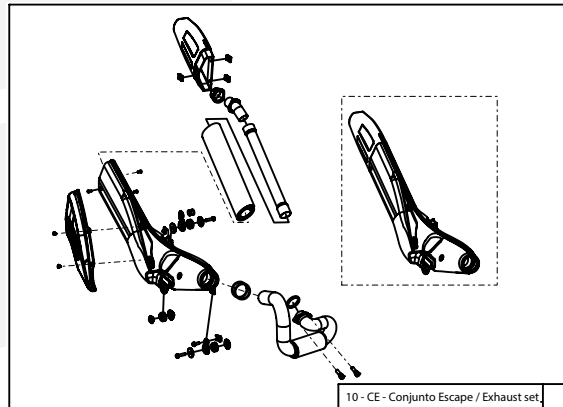

Despiece / Parts Book TRRS GOLD Arranque Eléctrico / Electric Start - 2024

D