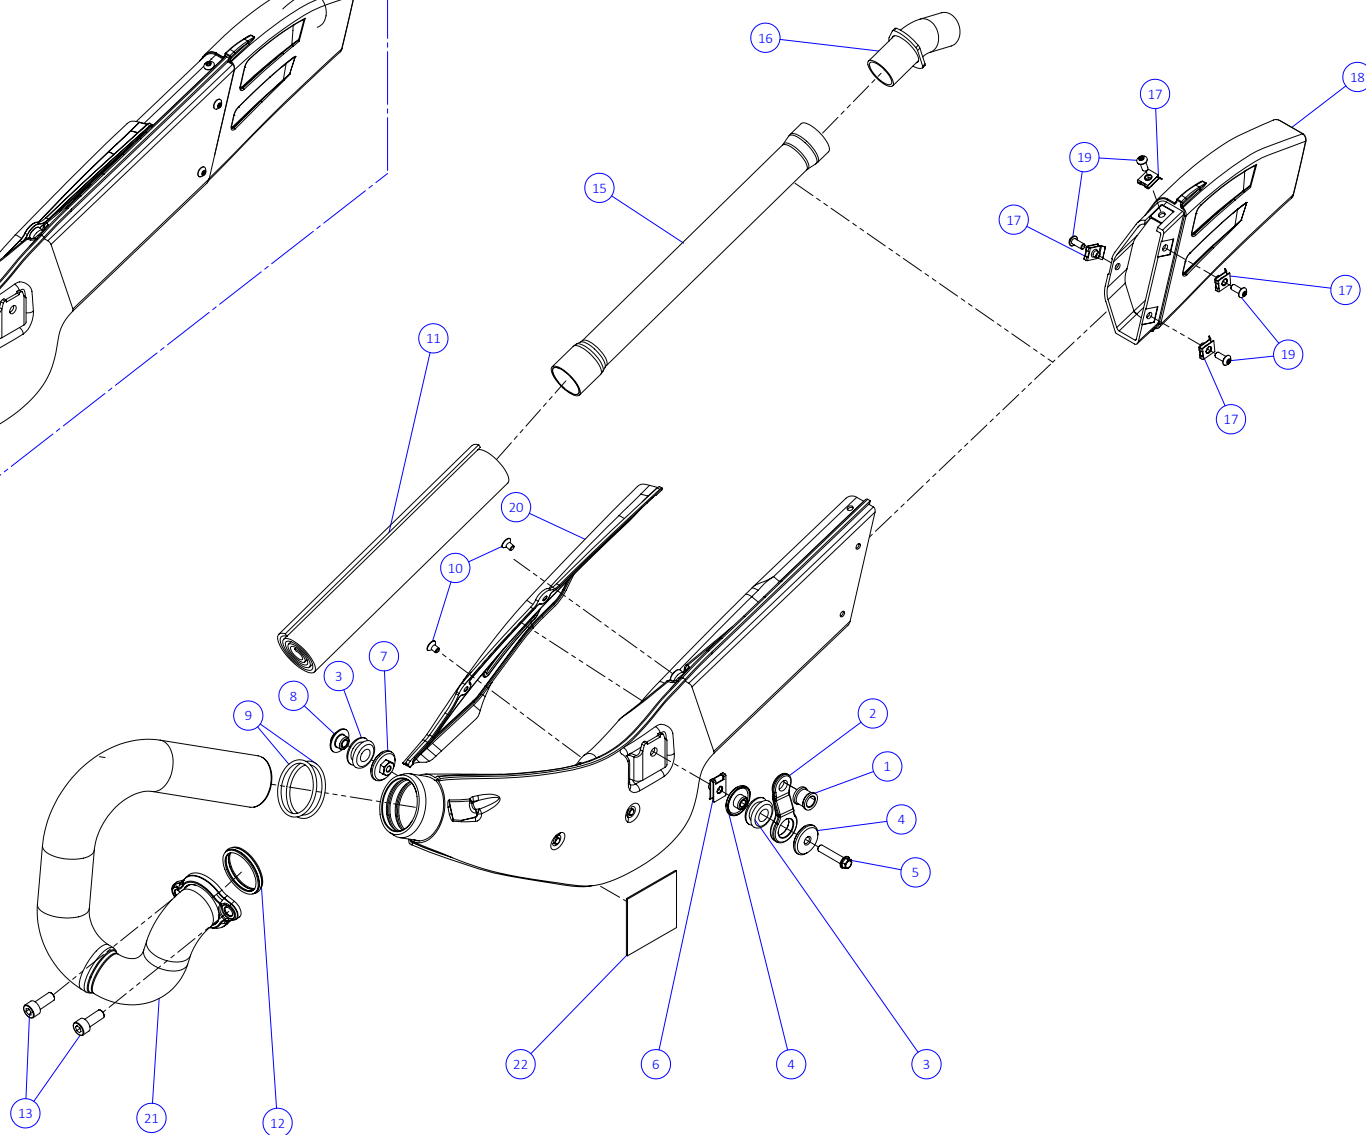

D

C

B

A

Despiece / Parts Book TRRS GOLD - Arranque Electrico / Electric Start - 2024

10 - CE - Conjunto Escape / Exhaust set

Nº	Código	Descripción	Description	Cantidad
1	10007TR100	Casquillo Soporte Escape Superior	Bushing, exhaust support, upper	1
2	10016TR100	Soporte superior escape	Upper exhaust support	1
3	10019TR100	Goma soporte	Damper rubber	2
4	10022TR100	Casquillo soporte escape	Bushing exhaust support	2
5	50914	Tornillo hexagonal con valona M6x30	Bolt hexagonal flange M6x30	1
6	51301	Tuerca rápida universal M6	Speed-nut, universal M6	1
7	10020TR100	Tuerca soporte inferior escape	Nut lower exhaust support	1
8	10021TR100	Casquillo soporte inferior escape	Bushing lower exhaust support	1
9	53004	Torica 44x3	O-ring, 44x3	2
10	50303	Tornillo DIN 7991 M5x8	Bolt, DIN 7991 M5x8	2
11	70603	Fibra Silencioso	Silencer fiber packing	1
12	10006TR100	Junta Metálica Curva Escape	Metal gasket, exhaust pipe	1
13	50807	Tornillo DIN 912 M8x20	Bolt, DIN 912 M8x20	2
14	10025TR100REC	Conjunto escape arranque eléctrico	Exhaust set electric starter	1
15	70602	Tubo Interno Silencioso	Silencer internal tube	1
16	70601	Tubo Salida Silencioso	Silencer exit tube	1
17	51302	Tuerca rápida universal M5	Speed nut, universal M5	4
18	10002TR100	Salida escape	End-cap, exhaust	1
19	50210	Tornillo alomado allen M5x12	Bolt allen M5x12	4
20	10004TR101	Protector escape carbono	Protector exhaust carbon	1
21	10029TR100	Curva escape titanio Ø45	Exhaust pipe, titanium Ø45	1
22	10026TR100	Protector anticalórico escape	Exhaust heat shield protector	1