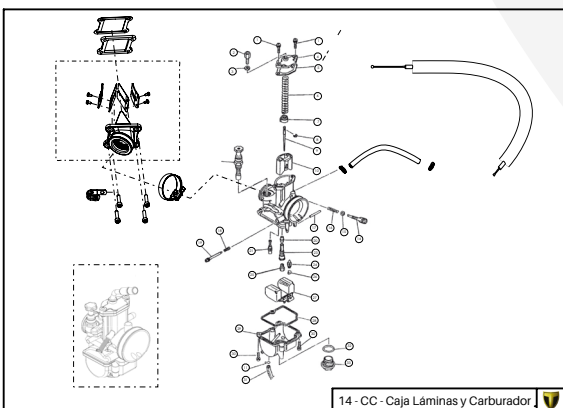

Despiece / Parts Book TRRS GOLD Arranque Eléctrico / Electric Start - 2024

D

C

B

A