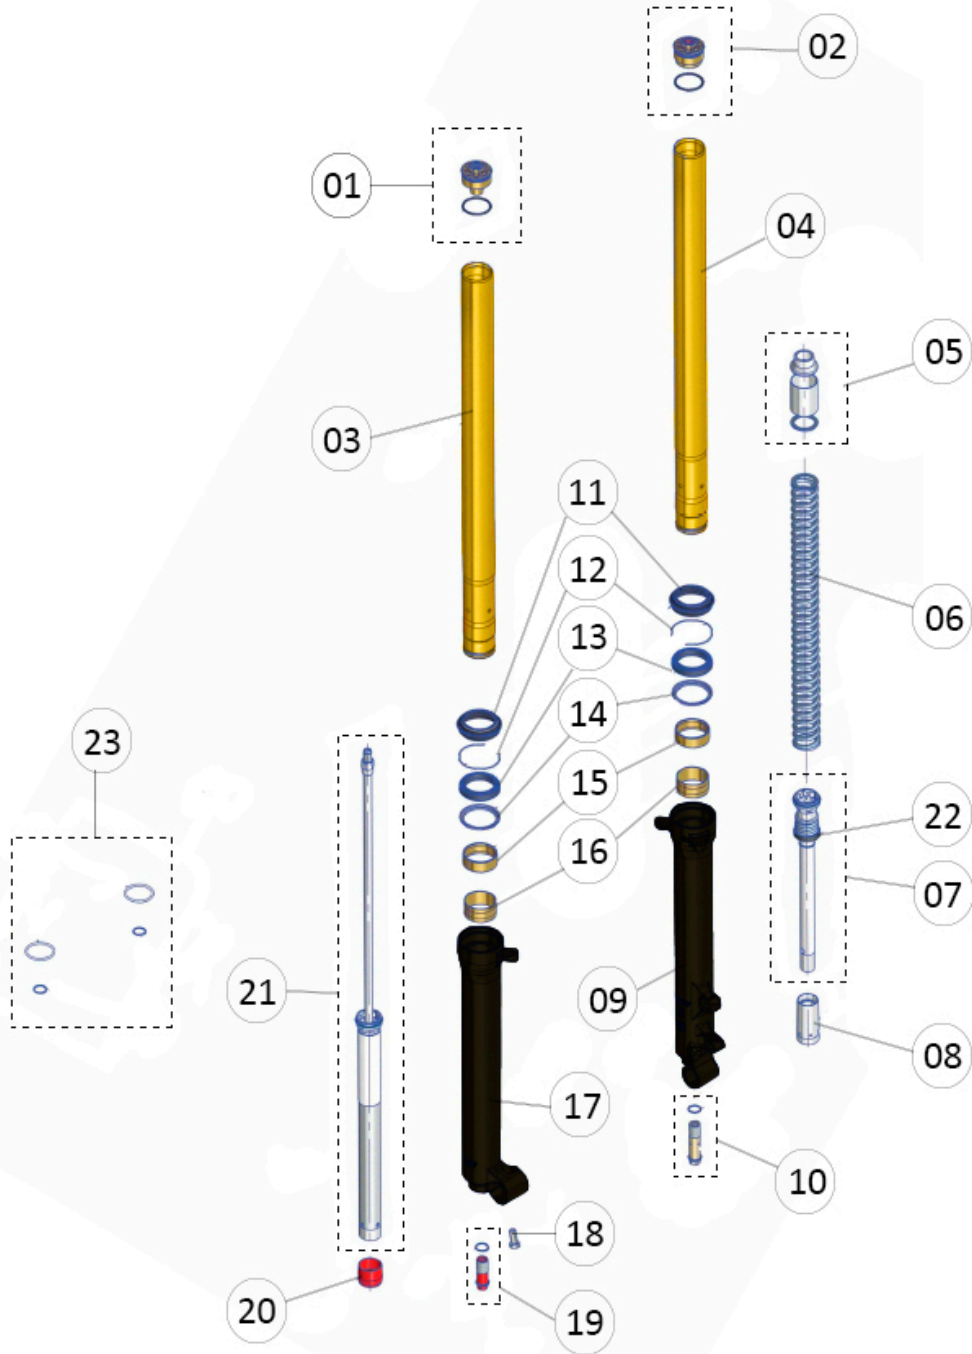

D

C

B

A

Despiece / Parts Book TRRS GOLD - Arranque Electrico / Electric Start - 2024

04b - HD - Horquilla Delantera Tech / Front suspension Tech

Nº	Código	Descripción	Description	Cantidad
1	71001	Cjto. tapon regulacion extension	Screw cap rebound set	1
2	71002	Cjto. tapon regulacion precarga muelle	Screw cap preload spring set	1
3	71054	Barra Suspension derecha (Kashima)	Stanchion Tube, Right side (Kashima)	1
4	71055	Barra suspension izquierda (Kashima)	Stanchion Tube, Left side (Kashima)	1
5	71005	Cto. Distanciadores Muelle-Group Spacers Spring	Group, Spring spacers	1
6	71026	Muelle Horquilla-Fork Spring (Progr. 1)	Fork Spring	1
7	71007	Cto.Mecanico Bombeo-Group Mechanical Pumping	Group, dampening cartridge	1
8	71008	Cono Limitador Izquierdo-Cone Limit Left	Alignment cone, Left	1
9	71053	Botella Suspension Izquierda-Left Leg (Negra para barras de acero)	Lower Leg, left (Black for steel bar)	1
10	71010	Cto.Tornillo Regulacion-Needle Regulation Group	Needle and Regulation Group	1
11	71011	Guardapolvo Horquilla-Dust Seal	Dust Seal	2
12	71012	Circlip Tope Reten-Ring Stopper Oil Seal	Oil Seal retention clip	2
13	71013	Reten Horquilla-Oil Seal	Oil Seal	2
14	71014	Anillo Tope Glacier-Ring Stop Bushing Oil Seal	Bushing stop ring	2
15	71015	Glacier Barra Horquilla-Bush Du Ø39XØ43X15	Bushing Du Ø39XØ43X15	2
16	71016	Glacier Botella Horquilla-Bush Du Ø38XØ40X20	Bushing Du Ø38XØ40X20	2
17	71052	Botella Suspension Derecha-Right Leg (negra para barras de acero)	Lower leg, Right (Black for steel bar)	1
18	71018	Tornillo Allen-Screw Tceib M8X18 Din 7984	Bolt, Allen M8X18 Din 7984	1
19	71019	Cto. Tornillo Regulacion- Group Lock Screw Hydraulic Pump	Group, Hydraulic dampener end cap	1
20	71020	Cono Limitador Derecho-Cone Limit Right	Alignment cone,	1
21	71029	Cartucho Hidraulico-Group Cartridge	Group, Cartridge	1
22	71022	Anillo Tope Muelle-Support Ring For Spring Limit	Guide Ring, Limit spring	1
23	71023	Kit Toricas-Group Rings Seal	O-ring kit	1
24	04034TR100	Cjto. horquilla delantera barras Kashima	Front fork set, Kashima tube	1