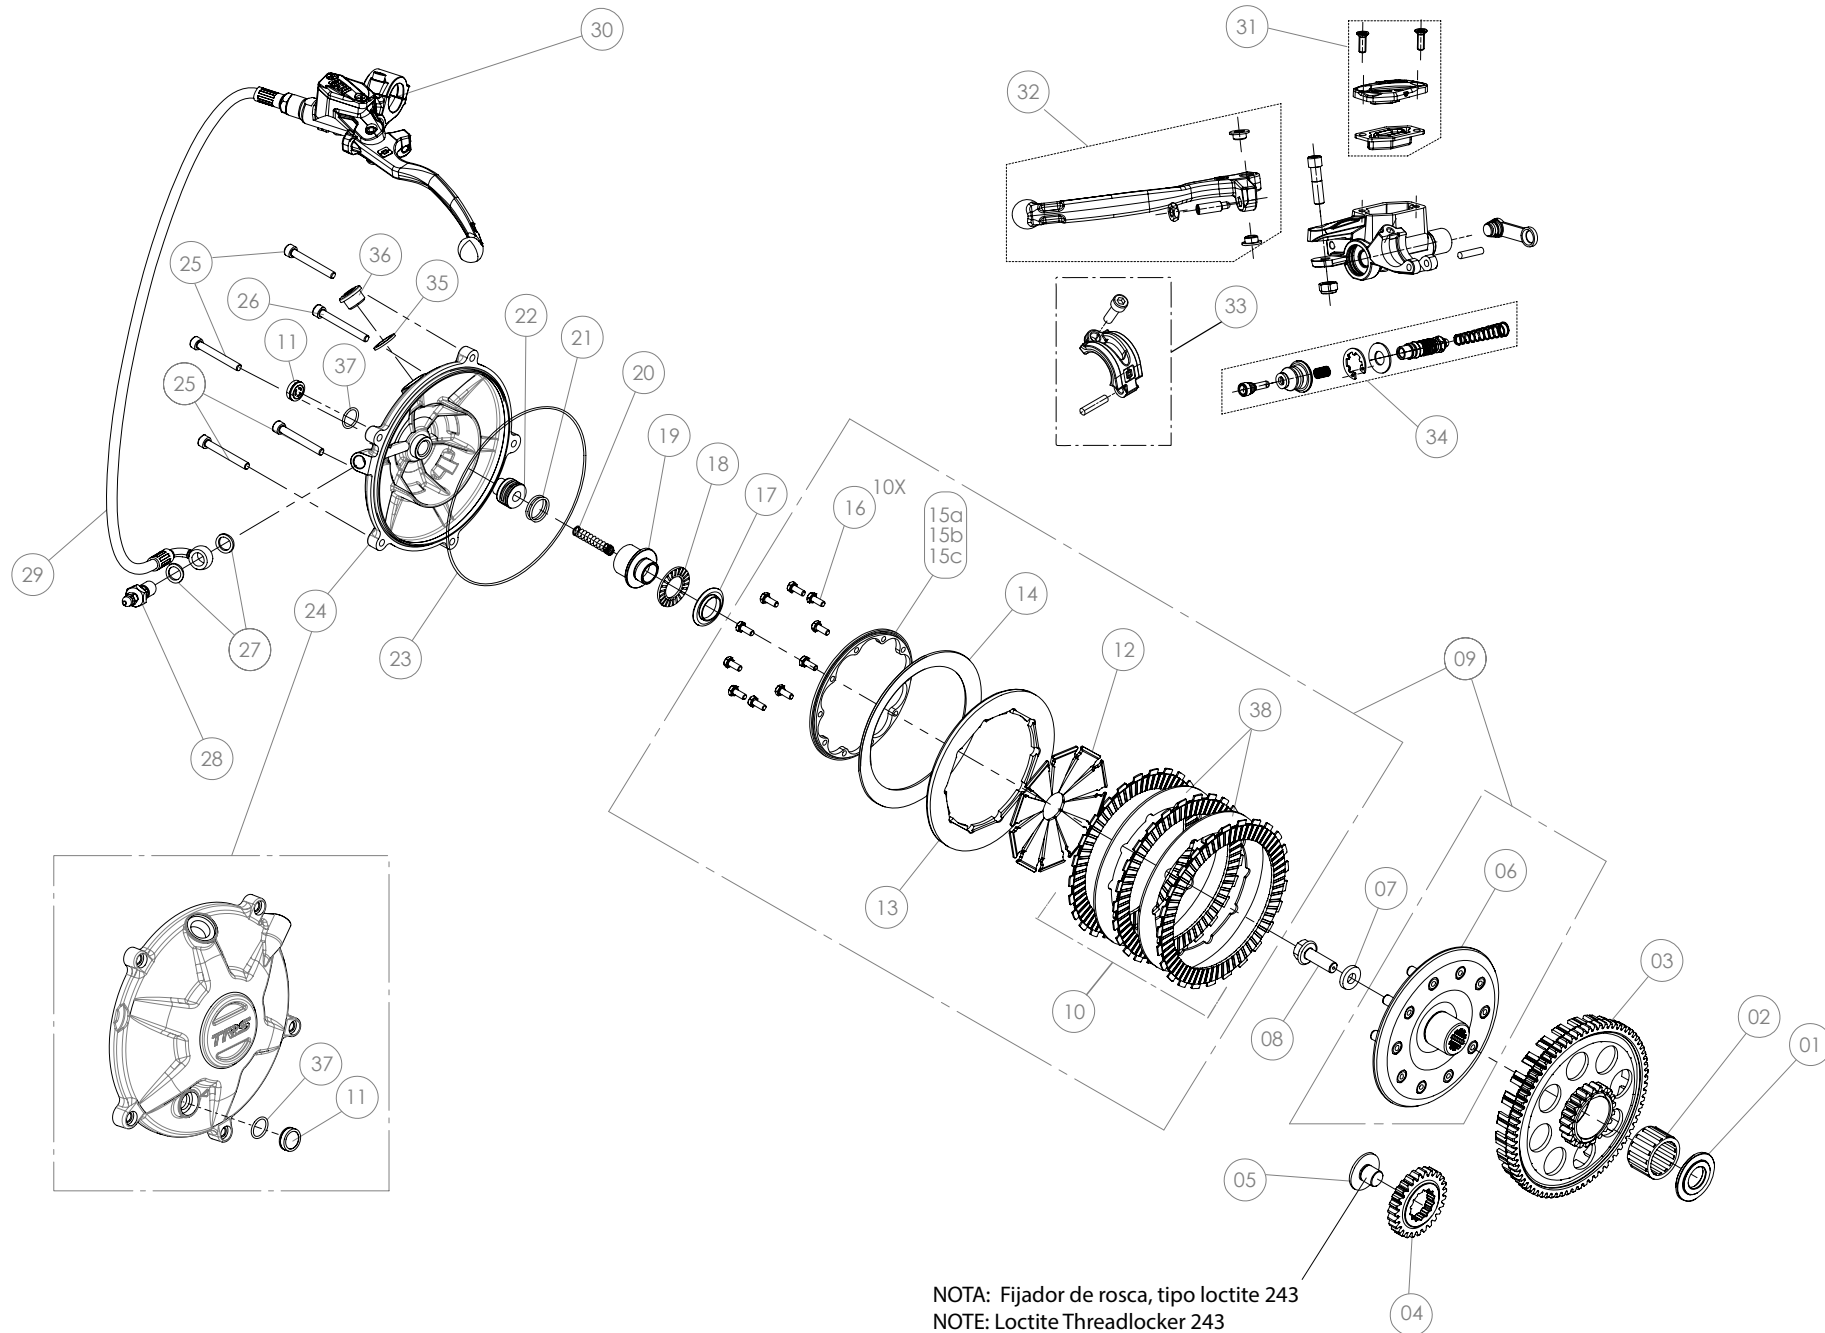

D

C

B

A

NOTA: Fijador de rosca, tipo loctite 243
NOTE: Loctite Threadlocker 243

Despiece GOLD 2024 Arranque Electrico / Electric Start
05 - CE - Conjunto Embrague / Clutch set
TRRS Motorcycles

Despiece / Parts Book TRRS GOLD - Arranque Electrico / Electric Start - 2024

05 - CE - Conjunto Embrague / Clutch set

Nº	Código	Descripción	Description	Cantidad
1	05001MT100	Arandela Distanciador Embrague	Washer, clutch spacer	1
2	52505	Rodamiento Agujas Campana K25x33x20	Needle bearing, clutch hub K25x33x20	1
3	05004MT100	Campana Embrague	Clutch hub	1
4	05019MT100	Piñon Transmisión Primario	Primary gear	1
5	05020MT100	Tornillo Piñon Primario	Bolt, Primary gear	1
6	05005MT100	Cubo Embrague	Outer clutch hub set	1
7	05006MT100	Arandela Apriete Cubo	Washer, clutch hub retention	1
8	50904	Tornillo M8x16 (10.9)	Bolt, M8x16 (10.9)	1
9	70907	Conjunto Embrague Completo	Complete clutch assembly	1
10	05018MT100	Conjunto discos embrague	Clutch disc set	1
11	70919	Mirilla nivel aceite	Oil window sight	1
12	05009MT100	Chapa Palanca Embrague	plate, clutch actuation	10
13	05010MT100	Prensa Embrague	pressure plate, clutch	1
14	05011MT100	Muelle Prensa	Spring, clutch (belville)	1
15a	05012MT100	Soporte muelle embrague (MED)	Clutch spring suport (MED)	0
15b	05023MT100	Soporte muelle embrague (DURO)	Clutch spring support (HARD)	0
15c	05024MT100	Soporte muelle embrague (BLANDO)	Clutch spring support (SOFT)	0
16	50502	Tornillo DIN 933 M4x10 - Fijador Muelle	Bolt, DIN 933 M4x10 - Clutch compression ring	10
17	05013MT100	Arandela Fricción Embrague	Bushing, clutch compression	1
18	52506	Rodamiento agujas axial AXK1103	Trust needle roller AXK1103	1
19	05014MT101	Pistón Bombín Embrague	Piston, clutch slave	1
20	05016MT100	Muelle Pistón embrague	Spring, clutch piston	1
21	53010	Tórica Embrague 15x1,5 NBR - Pistón Interno	O-ring, clutch 15x1.5 NBR - slave piston internal	2
22	05015MT101	Pistón Interno	Post, internal clutch slave	1
23	53011	Tórica Tapa Embrague 135x1,5	O-ring, clutch cover 135x1.5	1
24	05027MT101	Tapa embrague con mirilla aceite (Gold)	Clutch cover with oil window sight (Gold)	1
25	50119	Tornillo DIN 912 M5x45 - Tapa Embrague	Bolt, DIN 912 M5x45- Clutch cover	4
26	50123	Tornillo DIN 912 M5x50 - Tapa Embrague	Bolt, DIN 912 M5x50- Clutch cover	1
27	56101	Arandela Al. 10x14x1,5	Washer, Al. 10x14x1.5	2