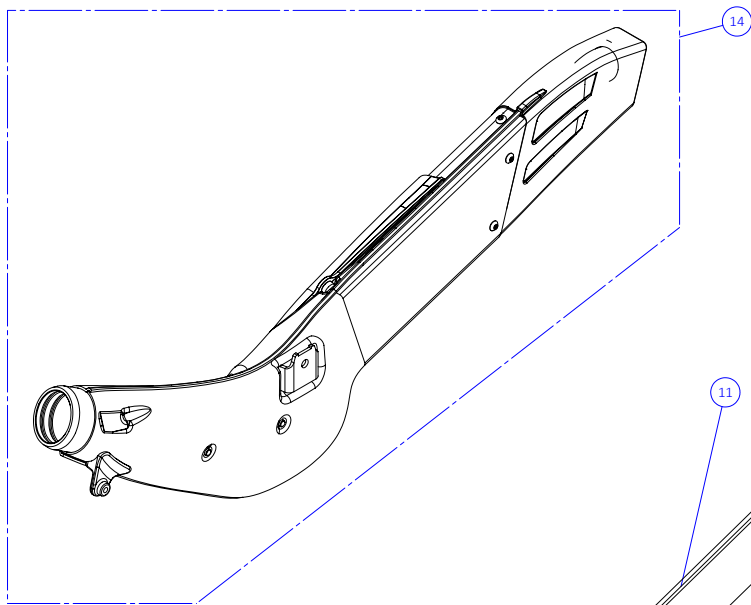

D

C

B

A

Despiece / Parts Book TRRS GOLD - Arranque Electrico / Electric Start - 2024

10 - CE - Conjunto Escape / Exhaust set

Nº	Código	Descripción	Description	Cantidad
1	10007TR100	Casquillo Soporte Escape Superior	Bushing, exhaust support, upper	1
2	10016TR100	Soporte superior escape	Upper exhaust support	1
3	10019TR100	Goma soporte	Damper rubber	2
4	10022TR100	Casquillo soporte escape	Bushing exhaust support	2
5	50914	Tornillo hexagonal con valona M6x30	Bolt hexagonal flange M6x30	1
6	51301	Tuerca rápida universal M6	Speed-nut, universal M6	1
7	10020TR100	Tuerca soporte inferior escape	Nut lower exhaust support	1
8	10021TR100	Casquillo soporte inferior escape	Bushing lower exhaust support	1
9	53004	Torica 44x3	O-ring, 44x3	2
10	50303	Tornillo DIN 7991 M5x8	Bolt, DIN 7991 M5x8	2
11	70603	Fibra Silencioso	Silencer fiber packing	1
12	10006TR100	Junta Metálica Curva Escape	Metal gasket, exhaust pipe	1
13	50807	Tornillo DIN 912 M8x20	Bolt, DIN 912 M8x20	2
14	10025TR100REC	Conjunto escape arranque eléctrico	Exhaust set electric starter	1
15	70602	Tubo Interno Silencioso	Silencer internal tube	1
16	70601	Tubo Salida Silencioso	Silencer exit tube	1
17	51302	Tuerca rápida universal M5	Speed nut, universal M5	4
18	10002TR100	Salida escape	End-cap, exhaust	1
19	50210	Tornillo alomado allen M5x12	Bolt allen M5x12	4
20	10004TR101	Protector escape carbono	Protector exhaust carbon	1
21	10029TR100	Curva escape titanio Ø45	Exhaust pipe, titanium Ø45	1
22	10026TR100	Protector anticalórico escape	Exhaust heat shield protector	1