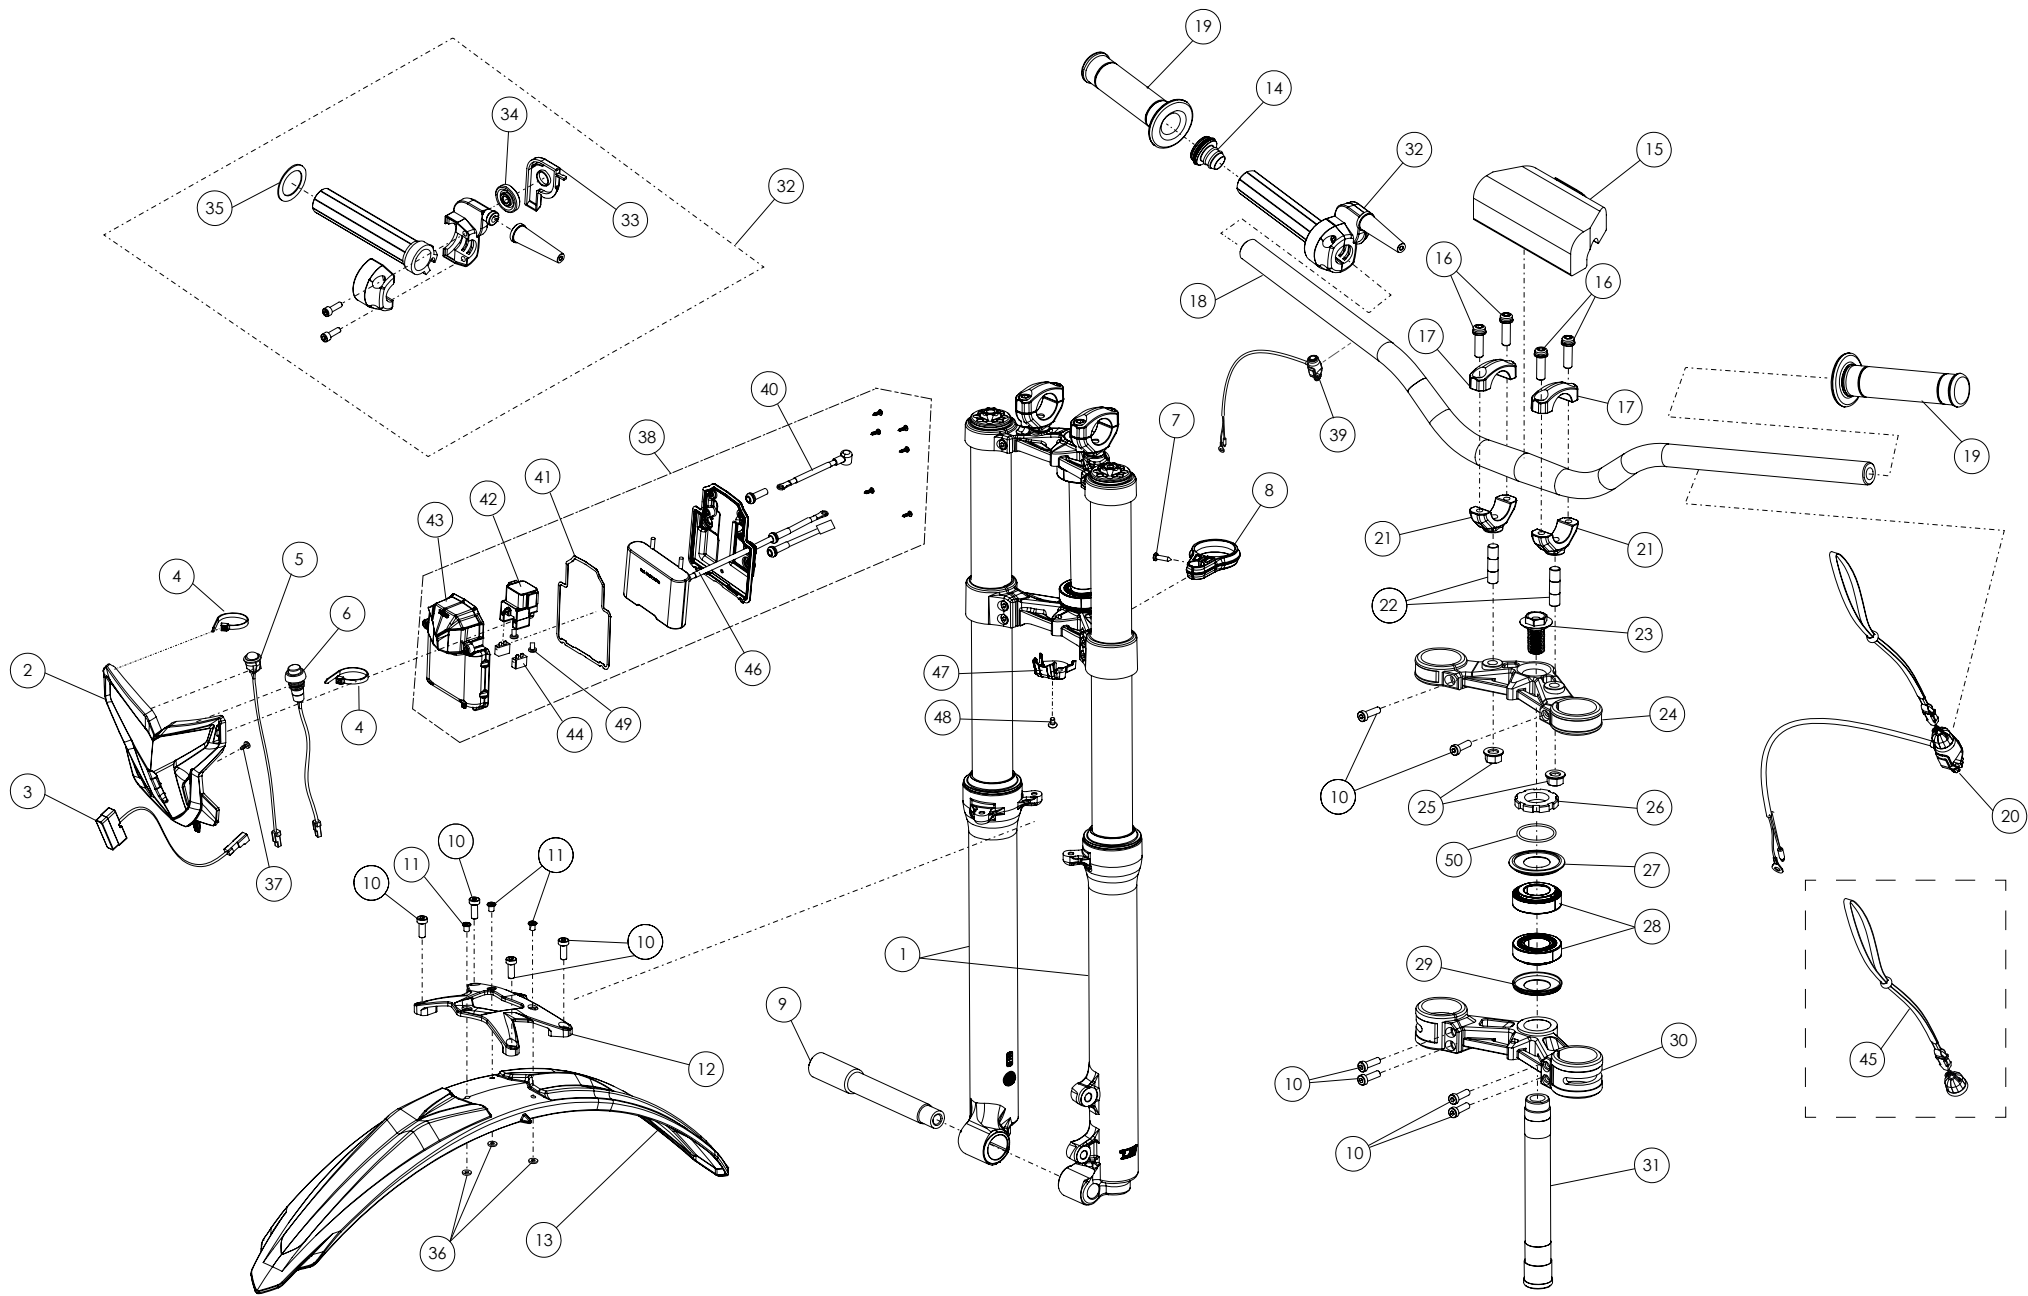

D

C

B

A

Despiece / Parts Book TRRS GOLD - Arranque Electrico / Electric Start - 2024

04 - HD - Horquilla Delantera / Front suspension

Nº	Código	Descripción	Description	Cantidad
1	04034TR100	Cjto. horquilla delantera barras Kashima	Front fork set, Kashima tube	1
2	04023TR100	Careta luz arranque eléctrico negra	Head light mask electric start black	1
3	70209	Led Delantero - (véase (10) en la lámina 09-IE-Instalación Eléctrica)	LED lights, TRS - (see item 10 in drawing 09-IE electrical system)	1
4	58006	Brida Plástico 3,6x200	Plastic retention strap	2
5	70208	Interruptor Curva CDI - (véase (09) en la lámina 09-IE-Instalación Eléctrica)	Switch, CDI ignition curve - (see item 09 in drawing 09-IE electrical system)	1
6	70210	Pulsador Led - (véase (11) en la lámina 09-IE-Instalación Eléctrica)	Switch, LED lights - (see item 11 in drawing 09-IE electrical system)	1
7	50608	Tornillo DIN 7981 PHILIPS 3,9x13 Rosca Chapa Brida Guia Cable	Screw, DIN 7981 PHILIPS 3.9x13 Course Thread for cable guide	1
8	04002TR100	Brida Guía Latiguillo Freno	Cable guide, brake hose	1
9	04003TR100	Eje Rueda Delantera	Axle, front wheel	1
10	50805	Tornillo DIN 912 M6x16	Bolt, DIN 912 M6x16	10
11	65004	Remache 4,8x12mm - Guardabarros - Negro	Black Rivot, 4.8x12mm Mudguard (Fender)	3
12	04004TR102	Soporte guardabarros delantero fibra de carbono	Front mudguard holder carbon fiber	1
13	04005TR101	Guardabarros delantero negro	Front mudguard black	1
14	70124	Rodamiento mando gas	Throttle control bearing	1
15	70123	Protector manillar Renthal	Bar pad Renthal	1
16	50806	Tornillo Allen DIN 912 M8x25 - Bridas Manillar	Bolt, Allen DIN 912 M8x25 - Handlebar clamps	4
17	04007TR101	Brida Superior Manillar Negro	Black Clamp, handlebar upper	2
18	70121	Manillar Renthal (Negro)	Handlebar Renthal (Black)	1
19	70122	Puños Renthal conjunto	Hand grip Renthal set	1
20	70229	Botón Paro Racing, Hombre al Agua - (véase (20) en lámina 09-IE-Instalación Eléctrica)	Stop button, Racing - (see item 20 in drawing 09-IE electrical system)	1
21	04008TR101	Brida Inferior Manillar - Negro	Black Clamp, handlebar lower	2
22	04009TR100	Eje Brida Manillar	Shaft, handlebar clamp	2
23	04010TR100	Tornillo Eje Pipa Dirección	Bolt, steering stem (shaft)	1
24	04017TR100	Pletina superior suspensión mecanizada anodizada negra	Top triple clamp CNC black anodized	1
25	51503	Tuerca Autoblocante M10 - Eje Brida Manillar	Nut, self locking M10 - handlebar clamp base	2
26	04036TR100	Tuerca Pipa Dirección II	Nut, steering stem (shaft) II	1
27	04013TR100	Guardapolvos Superior	Dust cover, upper	1
28	52401	Rodamiento 25-47-15	Bearing, 25-47-15	2