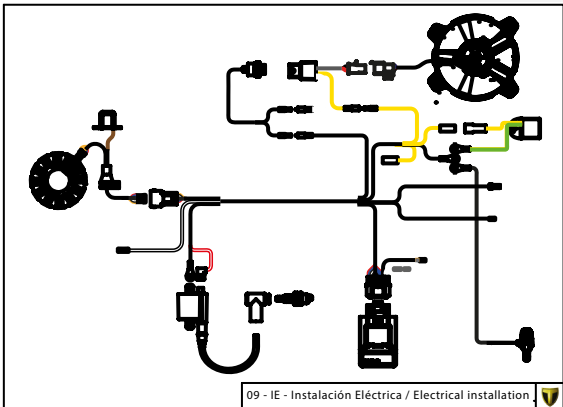

B

06-CD-Conj. Depósito / Fuel Tank

07-FT-Freno Trasero / Rear Brake

08-FD-Freno Delantera / Front Brake

A

Despiece / Parts Book TRRS GOLD Arranque Eléctrico / Electric Start - 2024

D

C