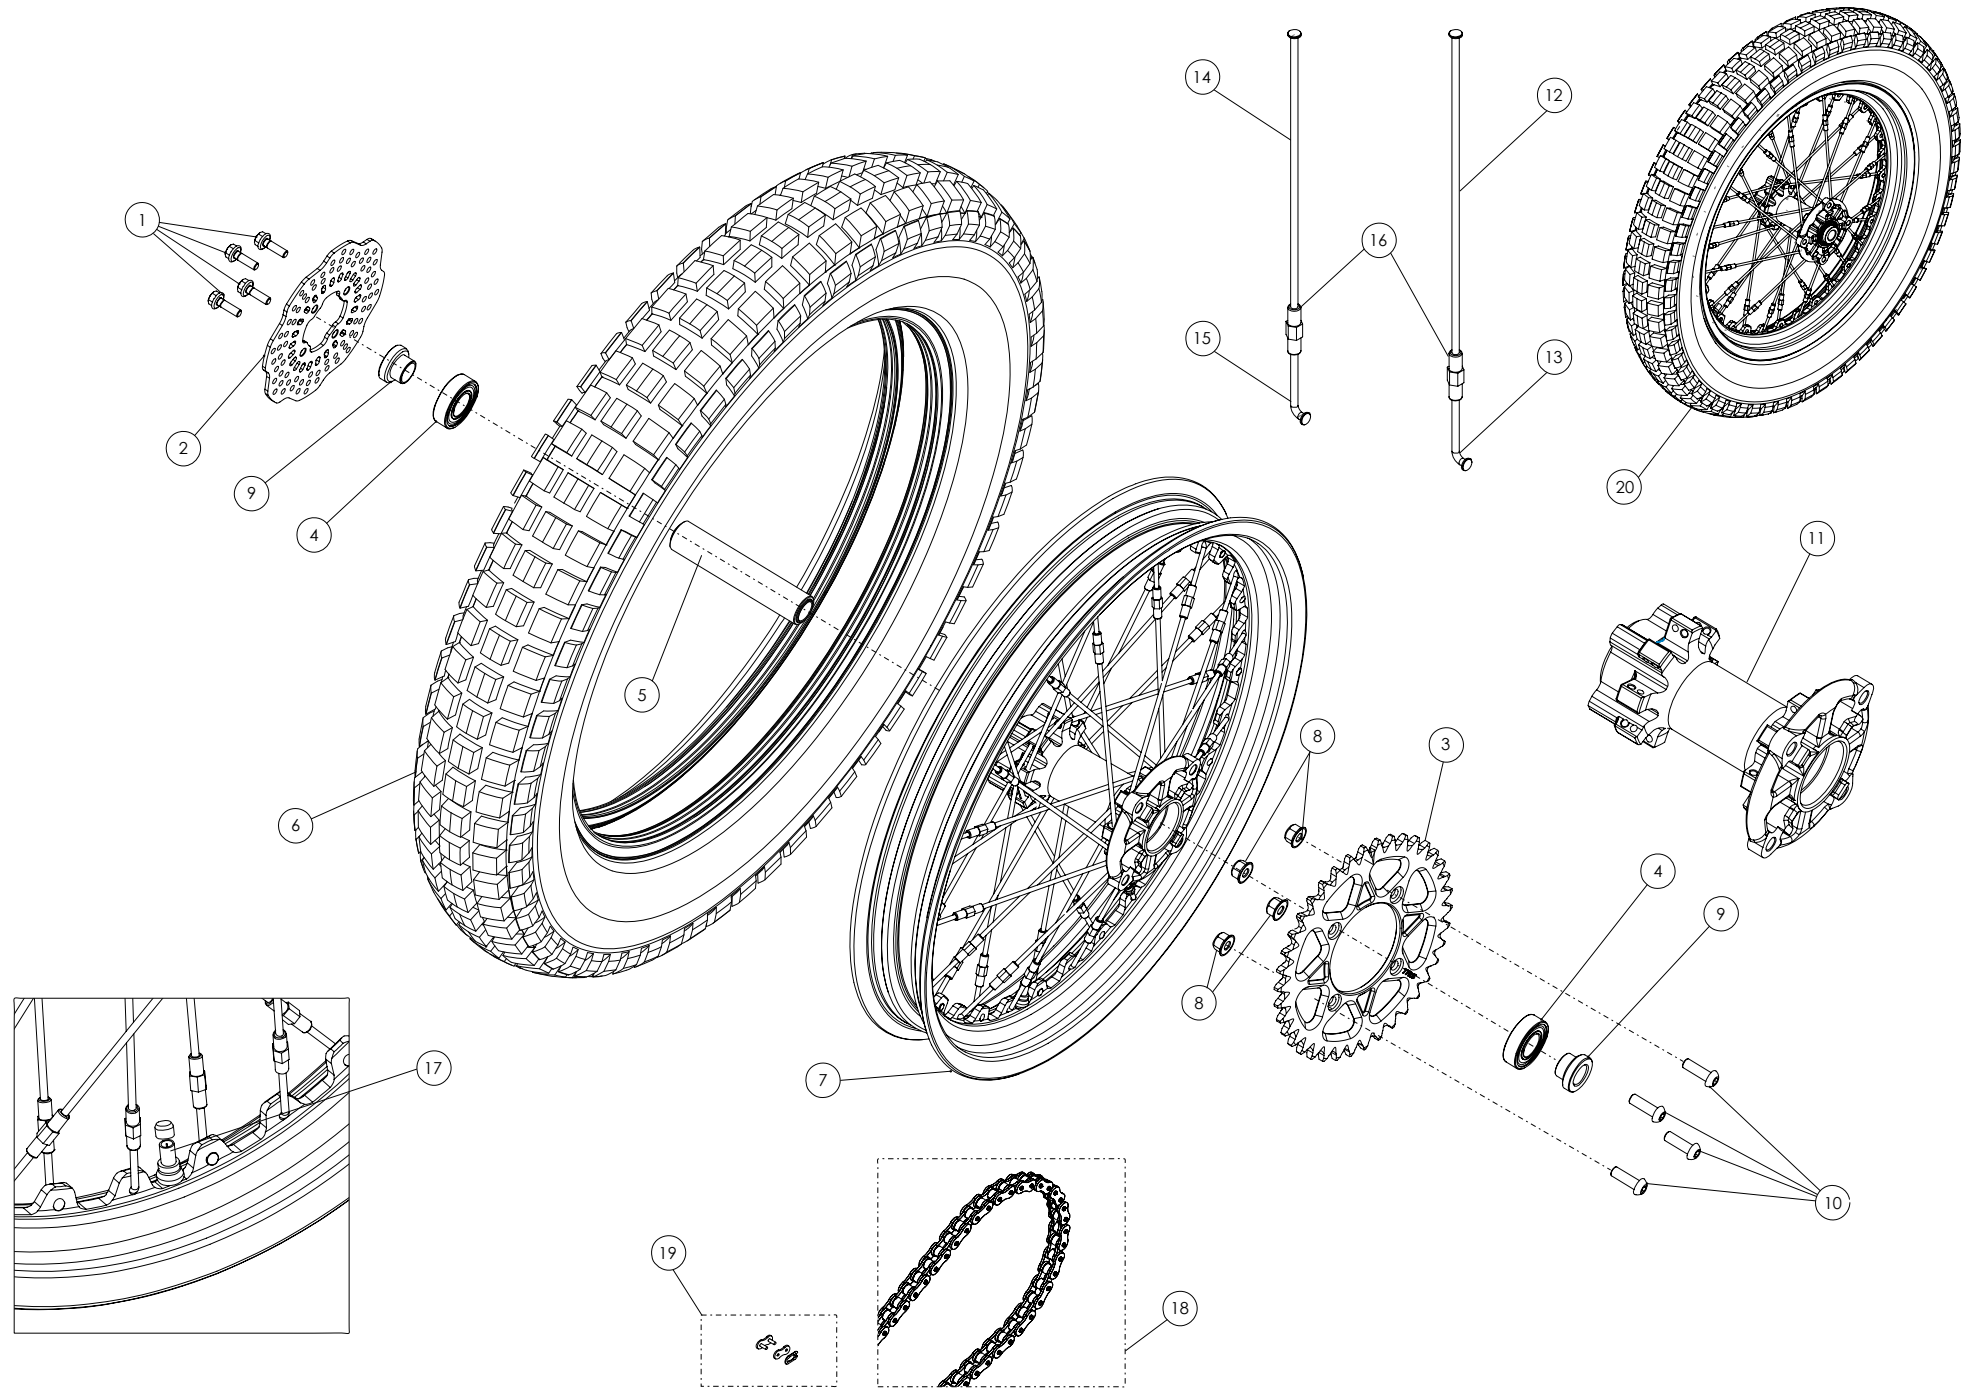

Despiece / Parts Book TRRS GOLD - Arranque Electrico / Electric Start - 2024

12 - RT - Rueda Trasera / Rear Wheel

Nº	Código	Descripción	Description	Cantidad
1	50402	Tornillo M6x20	<i>Bolt M6x20</i>	4
2	70317	Disco freno trasero Racing	<i>Brake disc rear Racing</i>	1
3	12007TR100	Corona 40z Racing ligera	<i>Rear sprocket 40z Racing lightweight</i>	1
4	52101	Rodamiento 6004	<i>Bearing, 6004</i>	2
5	70751	Casquillo interior buje	<i>Bushing, interior hub</i>	1
6	70752	Neumático Trasero - Michelin X11 4.00 R18	<i>Rear tyre - Michelin X11 4.00 R18</i>	1
7	7075L	Cjto. Llanta trasera anodizada negra alijerada, buje mecanizado rojo.	<i>Rear rim set (Black anodized rim, CNC hub red anodized)</i>	1
8	51402	Tuerca autoblocante M8	<i>Nut self locking M8</i>	4
9	12002TR100	Casquillo distanciador rueda	<i>Spacer bushing, wheel</i>	2
10	50207	Tornillo M8x25	<i>Bolt M8x25</i>	4
11	7075B	Buje trasero mecanizado anodizado rojo (Logo Gold edition)	<i>Rear wheel hub CNC red anodized (Logo Gold edition)</i>	1
12	70755	Radio M4x0,7 LG. 175/18º - Lado Derecho	<i>Spoke, M4x0.7 long 175/18 - Right side</i>	16
13	70756	Radio M4x0,7 LG. 36/95º - Lado Derecho	<i>Spoke, M4x0.7 short 36/95 - Right side</i>	16
14	70757	Radio M4x0,7 LG. 165/12º - Lado Izquierdo	<i>Spoke, M4x0.7 long 165/12 - Left side</i>	16
15	70758	Radio M4x0,7 LG. 34,5/103º - Lado Izquierdo	<i>Spoke, M4x0.7 short 34.5/103 - Left side</i>	16
16	70775	Tuerca tensor radio trasero M4 (GOLD)	<i>Rear wheel spoke nut M4 (GOLD)</i>	32
17	70760	Válvula	<i>Valve</i>	1
18	70401	Cadena 100 pasos / 135 EBXL (520)	<i>Chain 100 links / 135 EBXL (520)</i>	1
19	70402	Enganche Cadena	<i>Chain master-link</i>	1
20	7075ZC	Cjto. Rueda trasera (Llanta anodizada negra aligerada, buje mecanizado anodizado rojo, neumático, adhesivos llanta Gold 2024, disco y corona 40z)	<i>Rear rim set (Black anodized rim, CNC hub red anodized, tire, stickers Gold 2024, disc, sprocket 40z)</i>	1