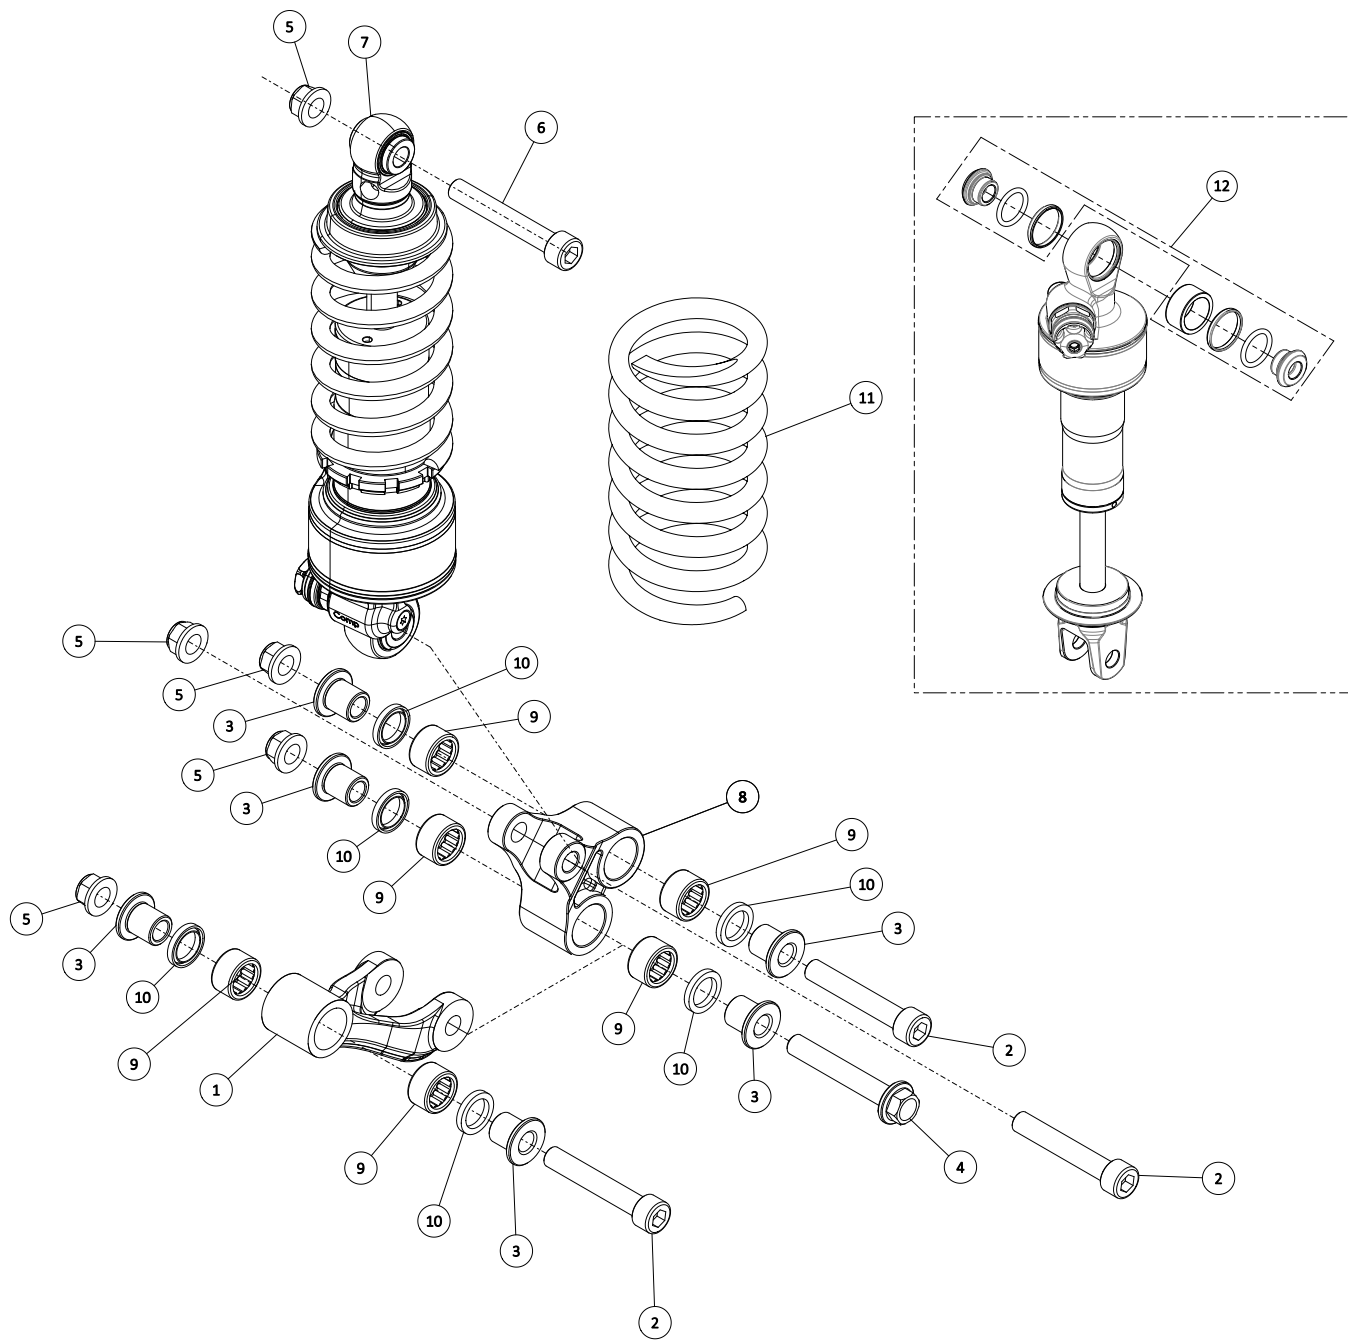

D

C

B

A

Despiece / Parts Book TRRS GOLD - Arranque Electrico / Electric Start - 2024

05 - AT - Amortiguación Trasera / Rear Absorber

Nº	Código	Descripción	Description	Cantidad
1	05004TR101	Bieleta	Connecting link	1
2	50108	Tornillo DIN 912 M10x60 - 1,25 (10.9)	Bolt, DIN 912 M10x60 - 1.25 (10.9)	3
3	05002TR100	Casquillo Trapecio	Bushing, linkage	6
4	50906	Tornillo DIN 6921 M10x65 - 1.25	Bolt, DIN 6921 M10x65 - 1.25	1
5	51503	Tuerca autoblocante M10x1.25	Locknut, M10x1.25	5
6	50109	Tornillo M10x65x1,25 (10.9)	Bolt M10x65x1,25 (10.9)	1
7	05008TR100	Amortiguador Reiger Raga Replica Hydrostop	Damper Reiger Raga Replica Hydrostop	1
8	05012TR100	Trapezio para amortiguador Reiger Hydrostop	Rocker link for damper Reiger Hydrostop	1
9	52502	Rodamiento agujas HN 1512 BGR	Needle bearing, HN1512 BGR	6
10	54002	Retén 15x21x3	Seal, 15x21x3	6
11A	70517	Muelle amortiguador Reiger Raga Replica Hydrostop 66 N/mm (65-70 Kg) (estándar)	Spring, shock absorber Raga Replica Hydrostop 66N/mm (65-70 Kg) (standard)	1
11B	70521	Muelle amortiguador Reiger 3 vias 75N/mm (90-95 Kg) (sólo recambios)	Spring shock absorber 3 ways 75N/mm (90-95Kg) (only spareparts)	1
11C	70522	Muelle amortiguador Reiger 3 vias 64N/mm (60-65Kg) (sólo recambios)	Spring shock absorber 3 ways 64N/mm (60-65Kg) (only spareparts)	1
11D	70523	Muelle amortiguador Reiger 3 vias 68N/mm (75-80Kg) (sólo recambios)	Spring shock absorber 3 ways 68N/mm (75-80Kg) (only spareparts)	1
11E	70524	Muelle amortiguador Reiger 3 vias 70N/mm (80-85Kg) (sólo recambios)	Spring shock absorber 3 ways 70 N/mm (80-85Kg) (only spareparts)	1
11F	70525	Muelle amortiguador Reiger 3 vias 72N/mm (85-90Kg) (sólo recambios)	Spring shock absorber 3 ways 72 N/mm (85-90Kg) (only spareparts)	1
11G	70526	Muelle amortiguador Reiger 3 vias 80N/mm (95-100Kg) (sólo recambios)	Spring shock absorber 3 ways 80 N/mm (95-100Kg) (only spareparts)	1
11H	70527	Muelle amortiguador Reiger 3 vias 85N/mm (>100Kg) (sólo recambios)	Spring shock absorber 3 ways 85 N/mm (>100Kg) (only spareparts)	1
12	70520	Kit reparación rotula y cojinete agujas amortiguador Reiger Hydrostop	Repair kit ball joint and needle bearing damper Reiger Hydrostop	1