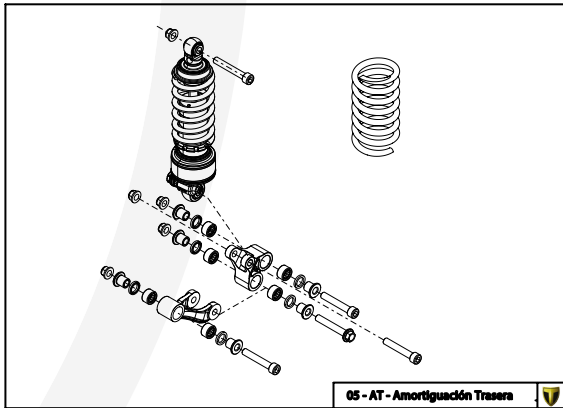

D

01-CH-Conjunto Chasis

02-CF-Caja Filtro / Air Filter Box

03-BA-Basculante / Swing arm

C

04-HD-Horquilla / Front suspension

04b-HD-Horquilla Delantera Tech / Front Fork Tech

05-AT-Amortiguación Trasera