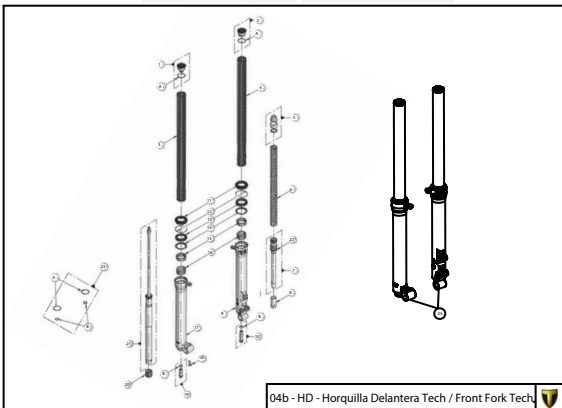

D

01-CH-Conjunto Chasis

02-CF-Caja Filtro / Air Filter Box

03-BA-Basculante / Swing arm

C

04-HD-Horquilla / Front suspension

04b-HD-Horquilla Delantera Tech / Front Fork Tech

05-AT-Amortiguación Trasera