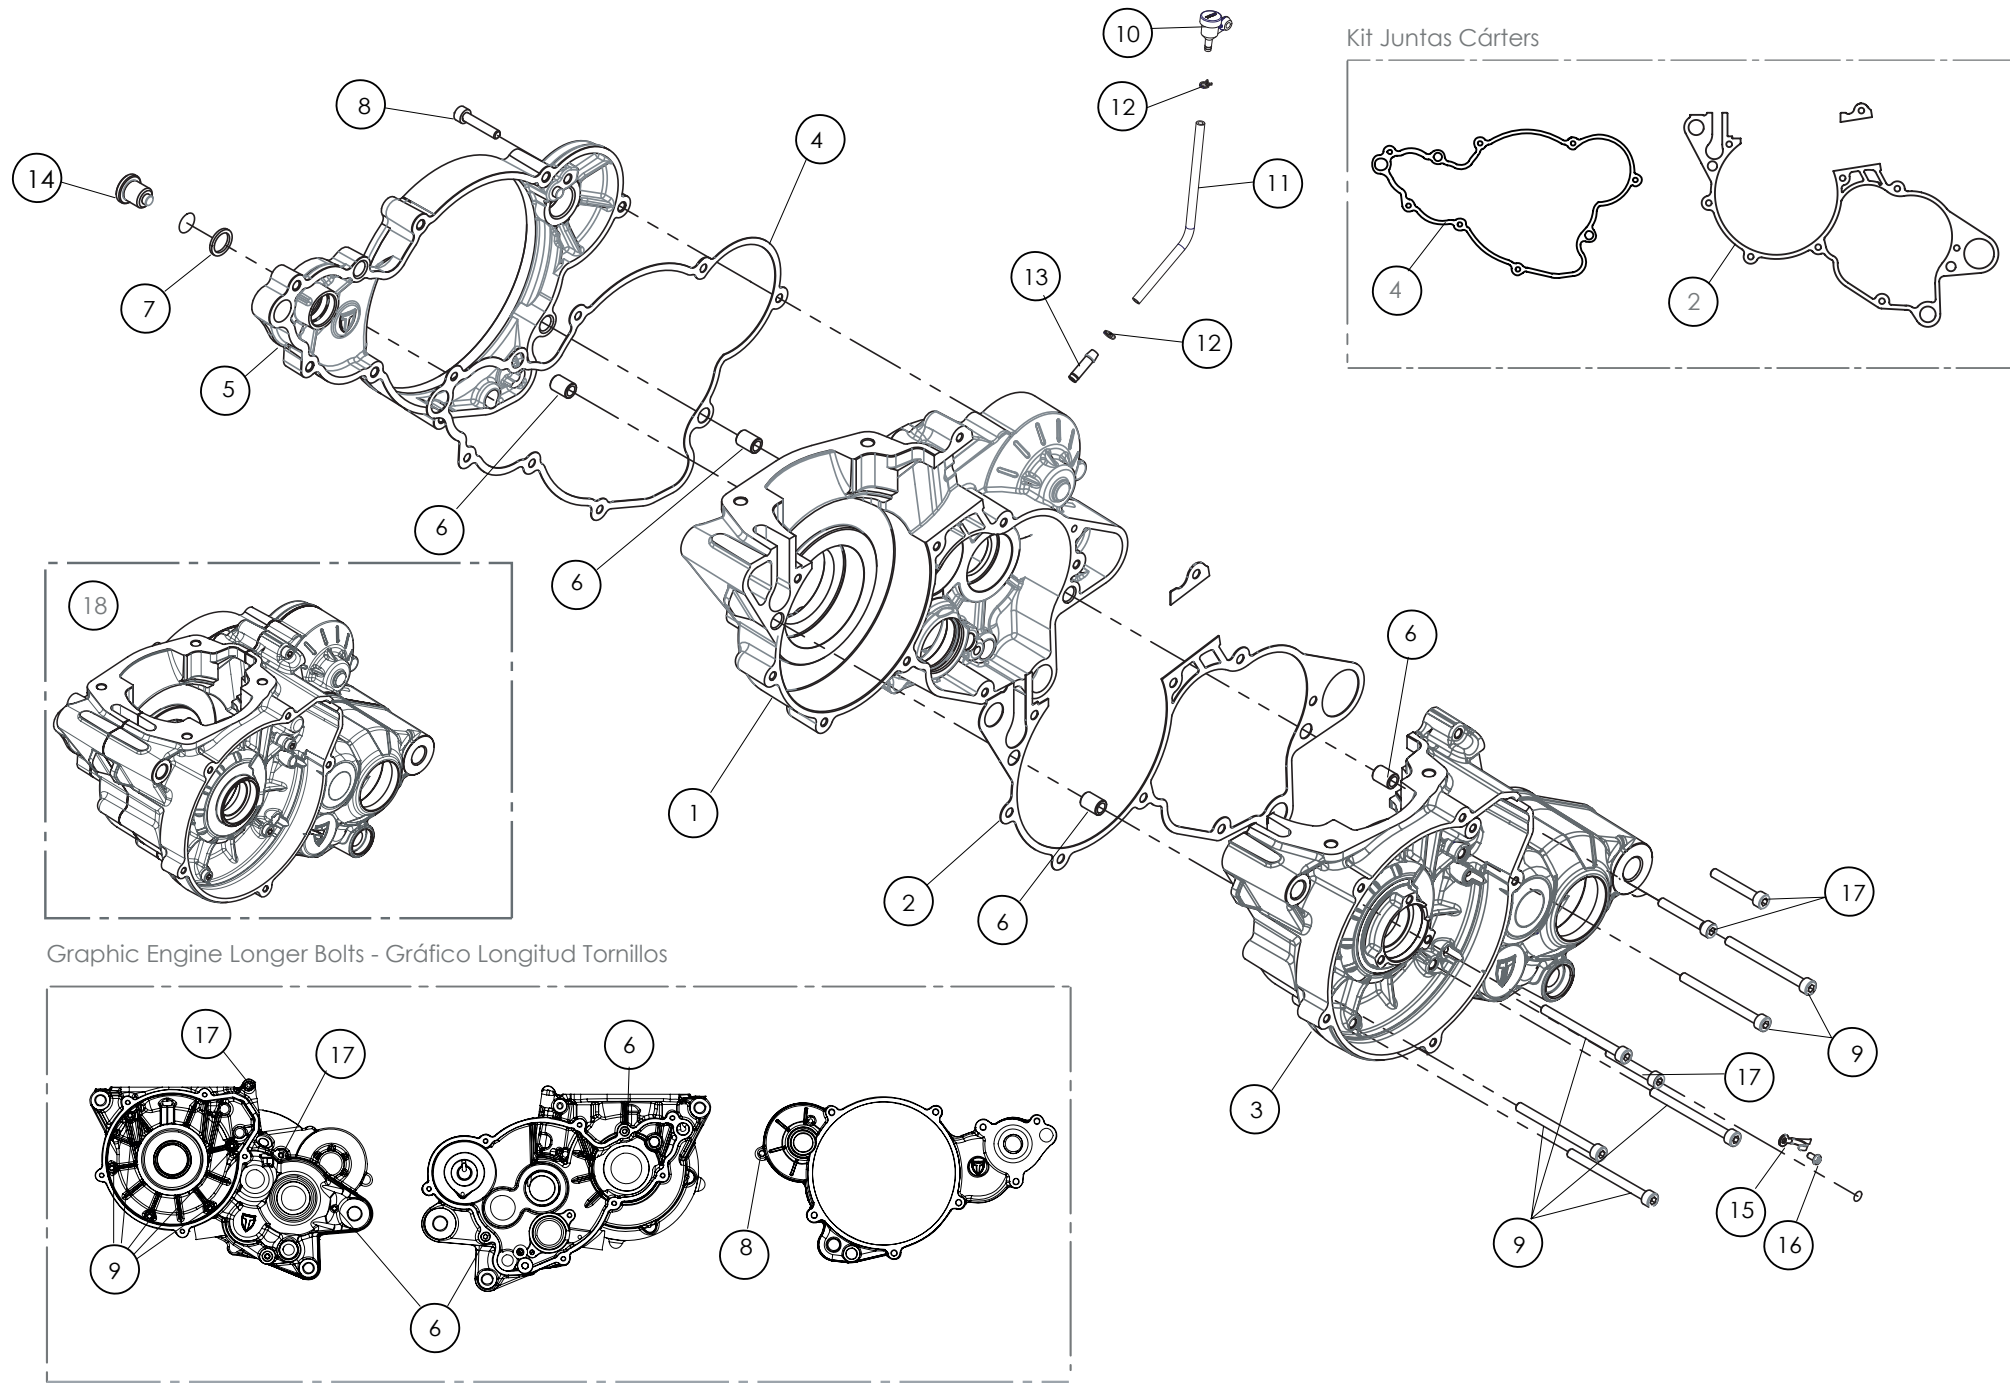

D

C

B

A

Kit Juntas Cárters

Graphic Engine Longer Bolts - Gráfico Longitud Tornillos

Despiece GOLD 2024 Arranque Electrico / Electric Start
03 - CM - Cárters Motor / Motor Case Halve
TRRS Motorcycles

Despiece / Parts Book TRRS GOLD - Arranque Electrico / Electric Start - 2024

03 - CM - Cárters Motor / Motor Case Halve

Nº	Código	Descripción	Description	Cantidad
1	03022MT100	Carter derecho II	<i>Crankcase right II</i>	1
2	03024MT100	Junta carter central II	<i>Engine case gasket II</i>	1
3	03023MT100	Carter izquierdo arranque electrico II	<i>Left crankcase electric starter II</i>	1
4	03011MT100	Junta carter embrague	<i>Gasket, clutch cover</i>	1
5	03018MT101	Tapa interior embrague II	<i>Inner clutch cover II</i>	1
6	57002	Centrador carter	<i>Centering bushing, crank case</i>	4
7	56104	Arandela 12X16X1.5 cobre	<i>Copper washer, 12x16x1.5</i>	3
8	50121	Tornillo allen M5X30	<i>Bolt allen M5x30</i>	1
9	50117	Tornillo allen M5X60	<i>Bolt allen M5x60</i>	6
10	01018TR100	Depósito desvaporizador	<i>Ventilation reservoir</i>	1
11	62104	Tubo tubo goma desvaporizador carter	<i>Rubber hose crankcase vent</i>	1
12	58010	Clip Tubo desvaporizador	<i>Clip, vent hose retention</i>	2
13	704A0	Racord desvaporizador metal	<i>Breather straight tube</i>	1
14	03003MT100	Tapón vaciado aceite con imán	<i>Drain plug oil with magnet</i>	2
15	58016	Abrazadera regulable revestida con vinilo Ø3	<i>Adjustable clamp vinyl coated Ø3</i>	1
16	50B01	Tornillo M3x6 Phillips	<i>Bolt M3x6 Phillips</i>	1
17	50116	Tornillo allen M5X35	<i>Bolt allen M5x35</i>	3
18	03026MT100	Conjunto carteres arranque electrico II	<i>Engine case set electric starter II</i>	1