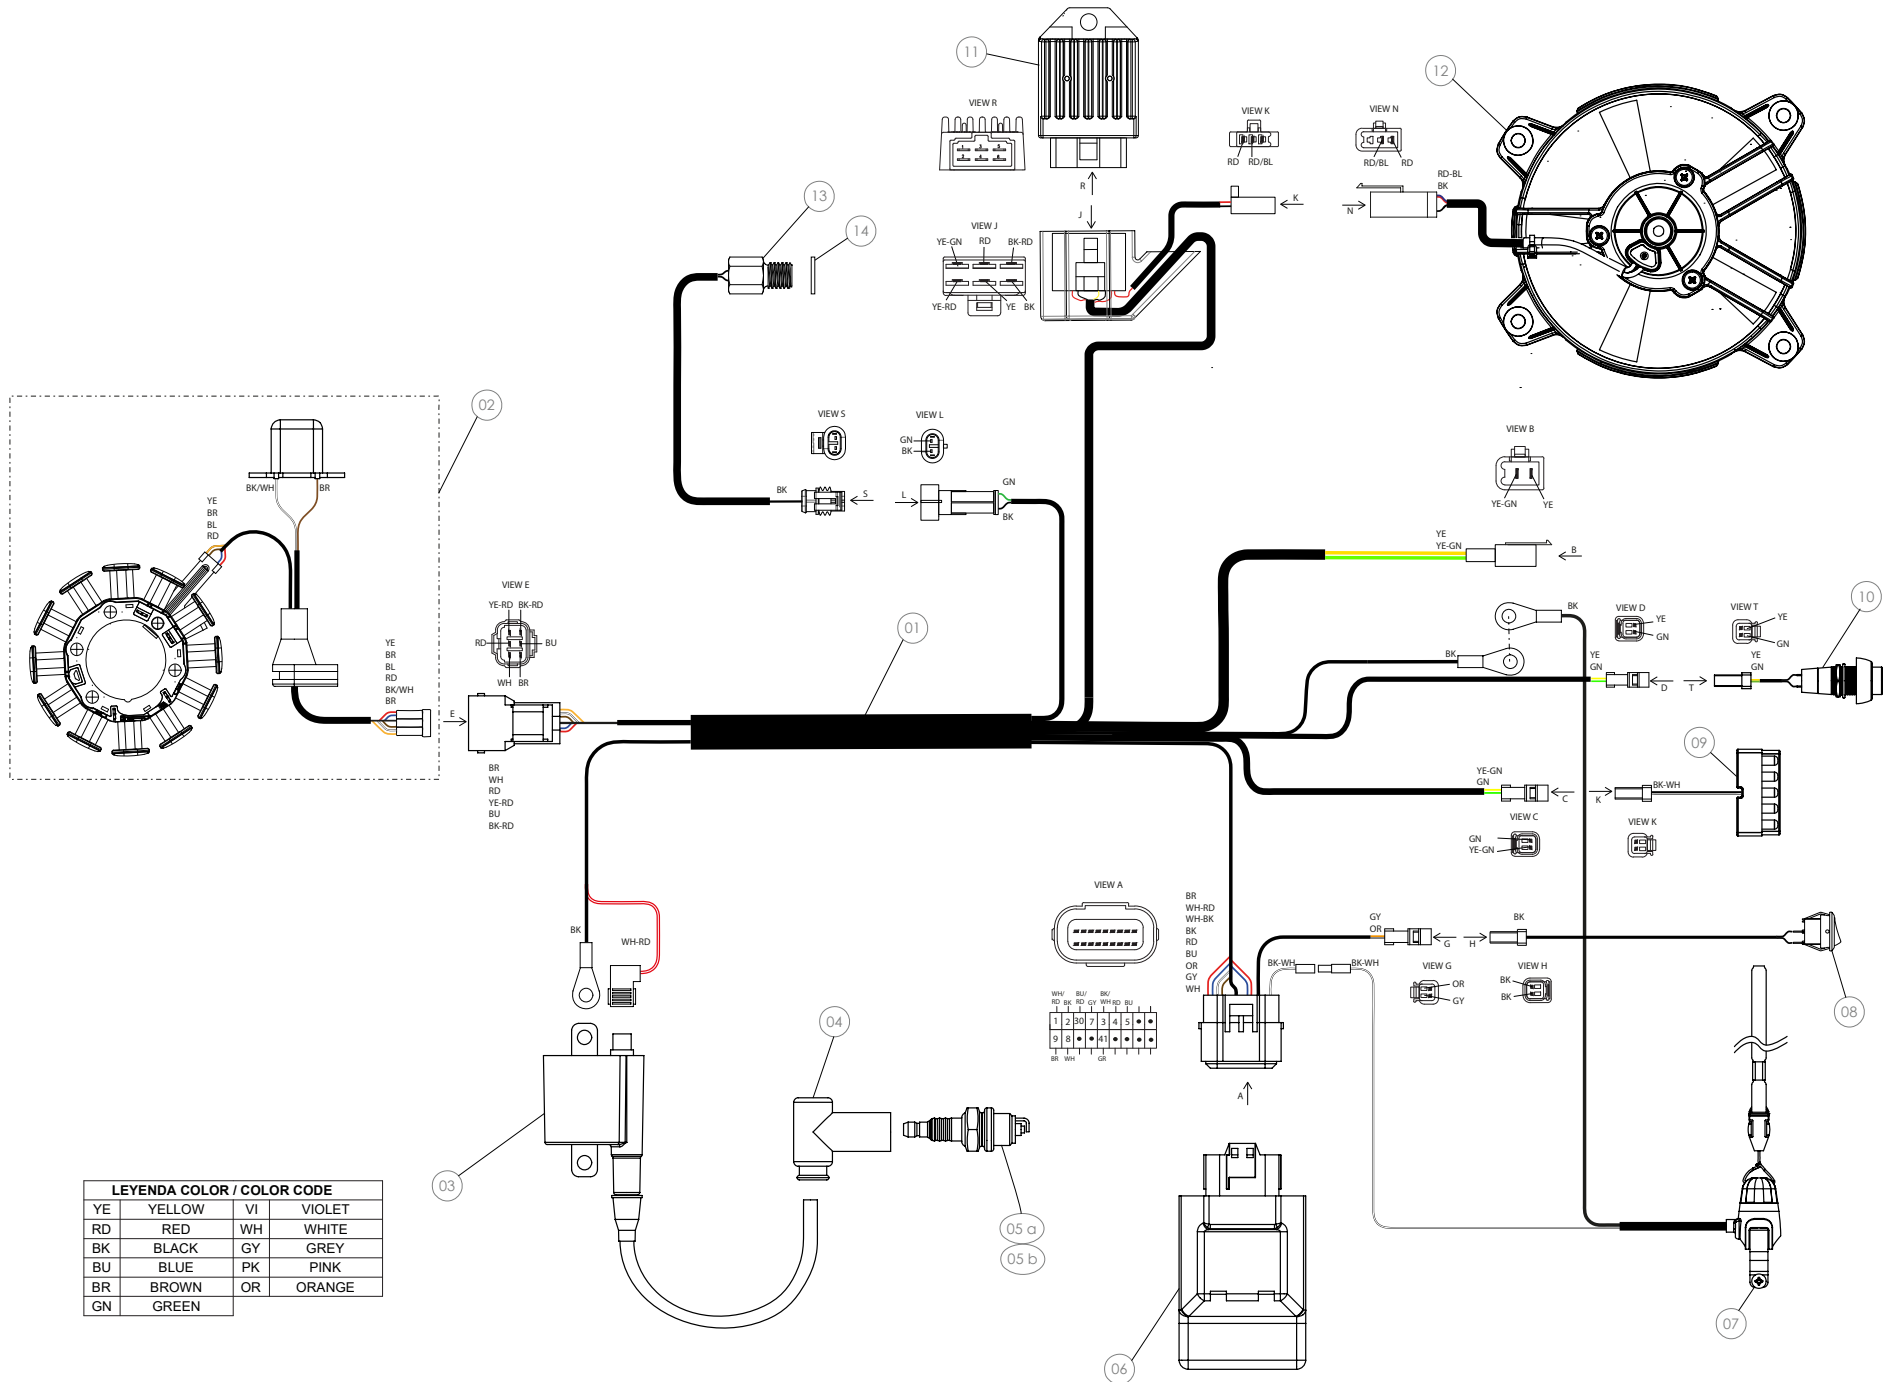

LEYENDA COLOR / COLOR CODE			
YE	YELLOW	VI	VIOLET
RD	RED	WH	WHITE
BK	BLACK	GY	GREY
BU	BLUE	PK	PINK
BR	BROWN	OR	ORANGE
GN	GREEN