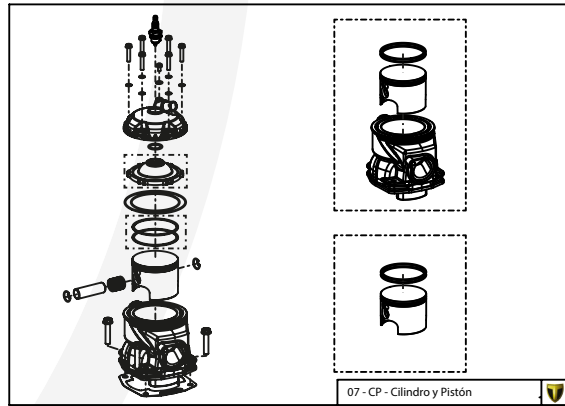

Despiece / Parts Book TRRS GOLD Arranque Eléctrico / Electric Start - 2024

D

C

B

A