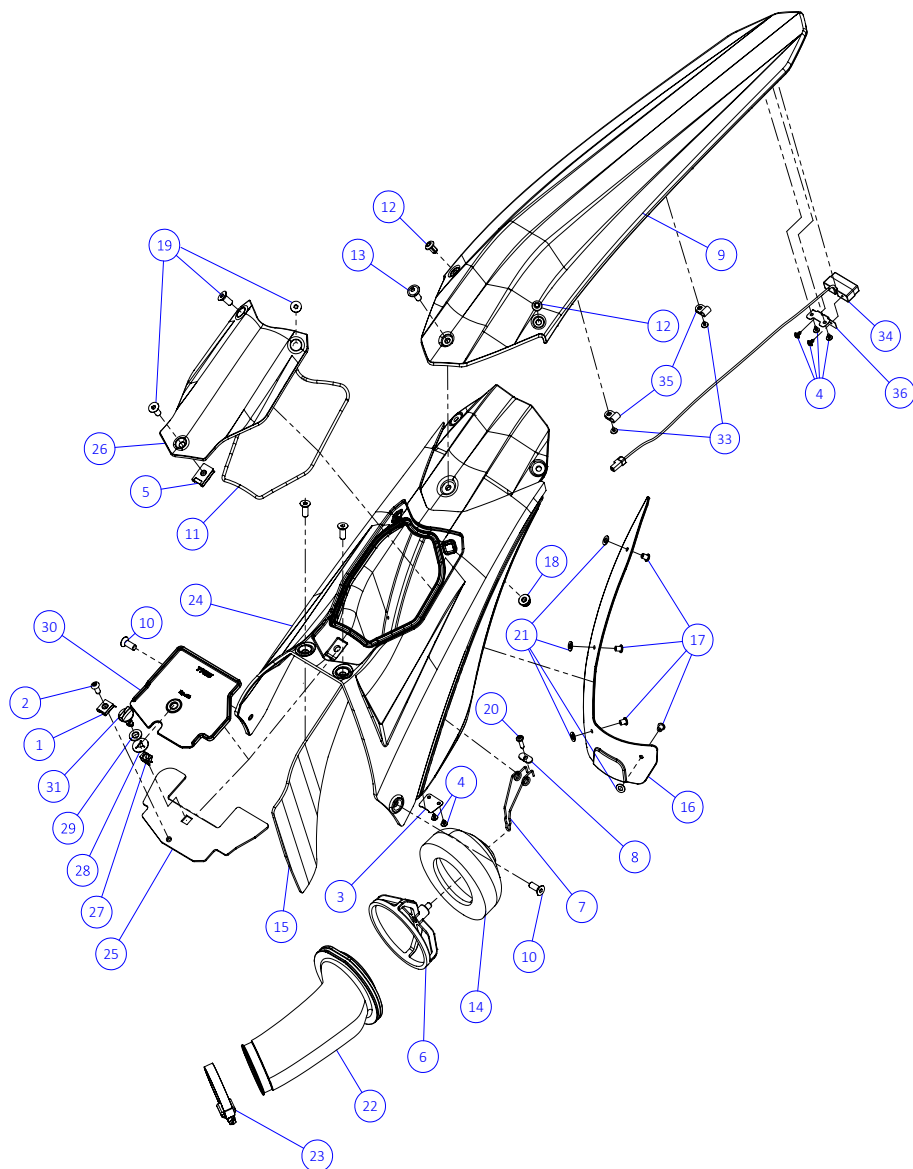

D

C

B

A

Despiece GOLD 2024 Arranque Electrico / Electric Start
02 - CF - Caja Filtro / Air Filter Box
TRRS Motorcycles

Despiece / Parts Book TRRS GOLD - Arranque Electrico / Electric Start - 2024

02 - CF - Caja Filtro / Air Filter Box

Nº	Código	Descripción	Description	Cantidad
1	51302	Tuerca rápida universal M5	Universal speed nut M5	1
2	50210	Tornillo alomado allen M5x12	Bolt allen M5x12	1
3	02014TR100	Lámina desagüe - Caja filtro	Drain flap, air filter box	1
4	50601	Tornillo rosca chapa DIN 7981 2,9x6,5	Screw, DIN 7981 2.9x6,5	6
5	51301	Tuerca Rápida Universal M6	Universal clip-nut, M6	1
6	02006TR100	Jaula filtro aire	Cage air filter	1
7	02009TR100	Muelle fijación espuma filtro	Spring, air filter retention	1
8	02008TR100	Fijacion muelle filtro	Fixing filter spring	1
9	02003TR100	Guardabarros trasero	Rear mudguard (fender)	1
10	50306	Tornillo avellanado M6x16	Bolt countersunk M6x16	4
11	02002TR100	Junta tapa filtro aire	Seal air filter cover	1
12	65001	Remache plástico 6x12	Plastic rivot 6x12	2
13	50202	Tornillo DIN 7380-fl M6x16 - Guardabarros trasero	Bolt, DIN 7380-fl M6x16 - Rear mudguard (fender)	1
14	02007TR100	Espuma filtro aire con goma	Air filter element with groomet	1
15	02011TR100	Protector anticalórico - Caja filtro	Heat shield, air filter box	1
16	02018TR100	Protector caja filtro	Protector, air filter box	1
17	65004	Remache negro 4,8x12mm	Black Rivet, 4.8x12mm	4
18	51501	Tuerca Autoblocante M6	Locknut M6	1
19	50302	Tornillo avellanado M6x14	Bolt countersunk M6x14	3
20	50607	Tornillo rosca chapa DIN 7981 4,2x13	Screw, course thread DIN 7981 4,2x13	1
21	56301	Arandela Ø5	Washer Ø5	4
22	02017TR100	Tobera - Caja filtro	Intake hose, air filter box	1
23	58003	Abrazadera - Norma 40-60	Clamp - Norma 40-60	1
24	02020TR100	Caja filtro aire fibra de carbono V1	Air box carbon fiber V1	1
25	02032TR100	Soporte deflector caja filtro aire II	Air box baffle support II	1
26	02019TR100	Tapa caja filtro aire fibra de carbono	Cover air box carbon fiber	1
27	73803	Cierre media vuelta hembra caja filtro	Air box female half turn lock	1
28	73802	Arandela cierre media vuelta	Half turn lock washer	1
29	02033TR100	Casquillo deflector caja filtro II	Bushing air box baffle II	1