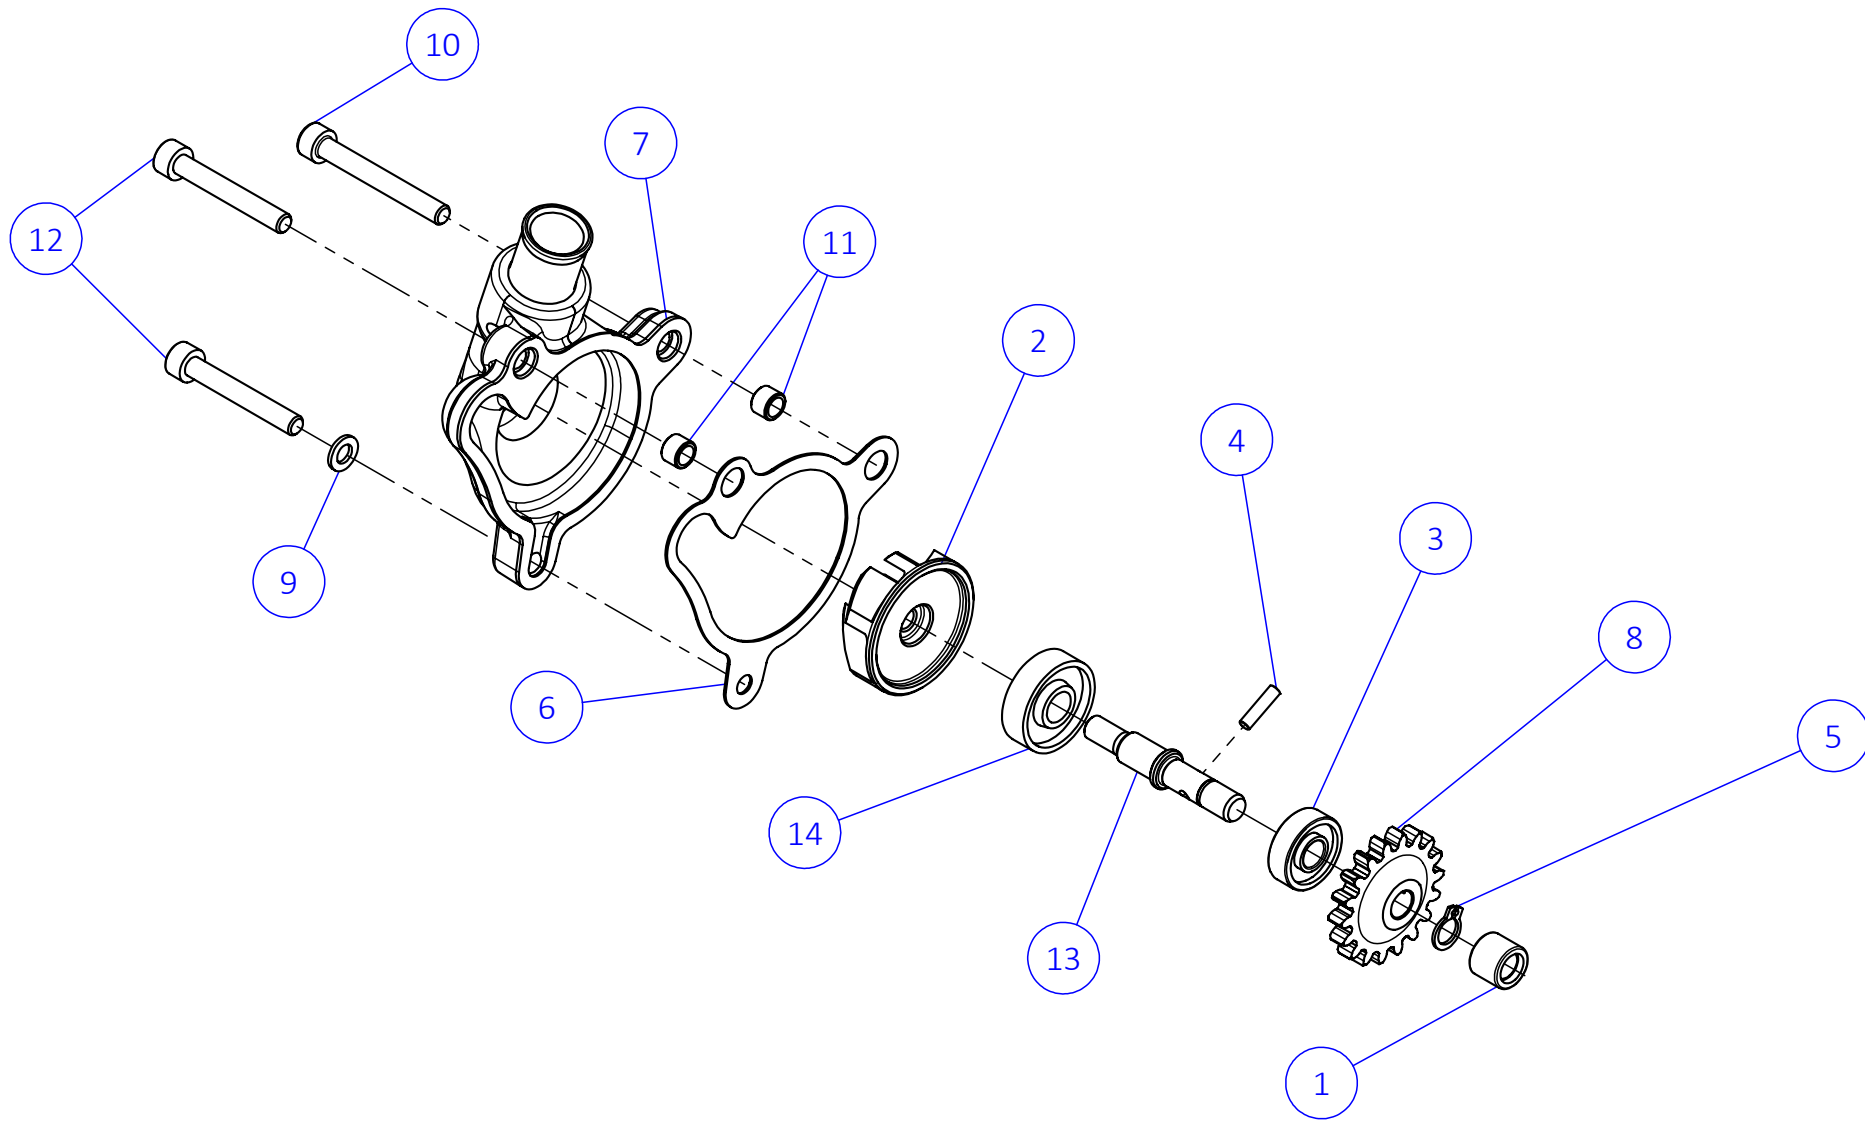

D

C

B

A

Despiece / Parts Book TRRS GOLD - Arranque Electrico / Electric Start - 2024

02 - BA - Bomba Agua / Water Pump

Nº	Código	Descripción	Description	Cantidad
1	52504	Rodamiento Agujas HK0709	<i>Needle bearing HK0709</i>	1
2	02003MT100	Turbina Bomba Agua	<i>Turbine, water-pump</i>	1
3	52102	Rodamiento Bomba 19x7x6 607	<i>Bearing, water-pump 19x7x6 607</i>	1
4	61002	Aguja Ø3x11,8	<i>Needle Ø3x11,8</i>	1
5	55003	Circlip 7x0,8 Din-471	<i>Circlip 7x0,8 Din-471</i>	1
6	02008MT100	Junta tapa bomba agua	<i>Gasket, water-pump cover</i>	1
7	02009MT100	Cjto. Tapa bomba agua	<i>Water-pump cover set</i>	1
8	02001MT100	Piñón Bomba Agua	<i>Gear, water-pump</i>	1
9	56103	Arandela bronce Ø5x9x1	<i>Washer cooper Ø5x9x1</i>	1
10	50115	Tornillo Allen DIN 912 M5x40	<i>Bolt, Allen DIN 912 M5x40</i>	1
11	57005	Casquillo 5x7x5	<i>Bushing 5x7x5</i>	2
12	50116	Tornillo Allen DIN 912 M5x35	<i>Bolt, Allen DIN 912 M5x35</i>	2
13	02010MT100	Eje Bomba agua II	<i>Shaft, water pump II</i>	1
14	54013	Retén bomba agua 8x24x7 NBR	<i>Seal, water-pump 8x24x7 NBR</i>	1