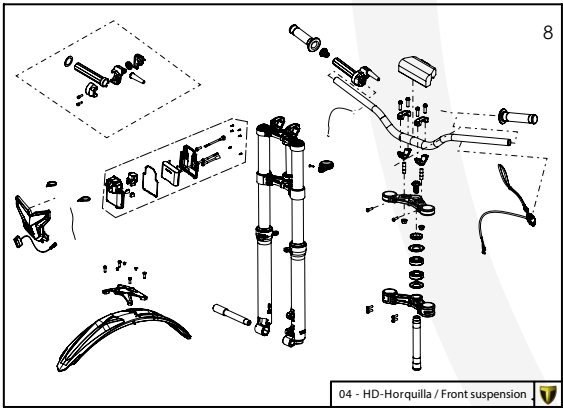

D

01-CH-Conjunto Chasis

02-CF-Caja Filtro / Air Filter Box

03-BA-Basculante / Swing arm

C

04-HD-Horquilla / Front suspension

04b-HD-Horquilla Delantera Tech / Front Fork Tech

05-AT-Amortiguación Trasera