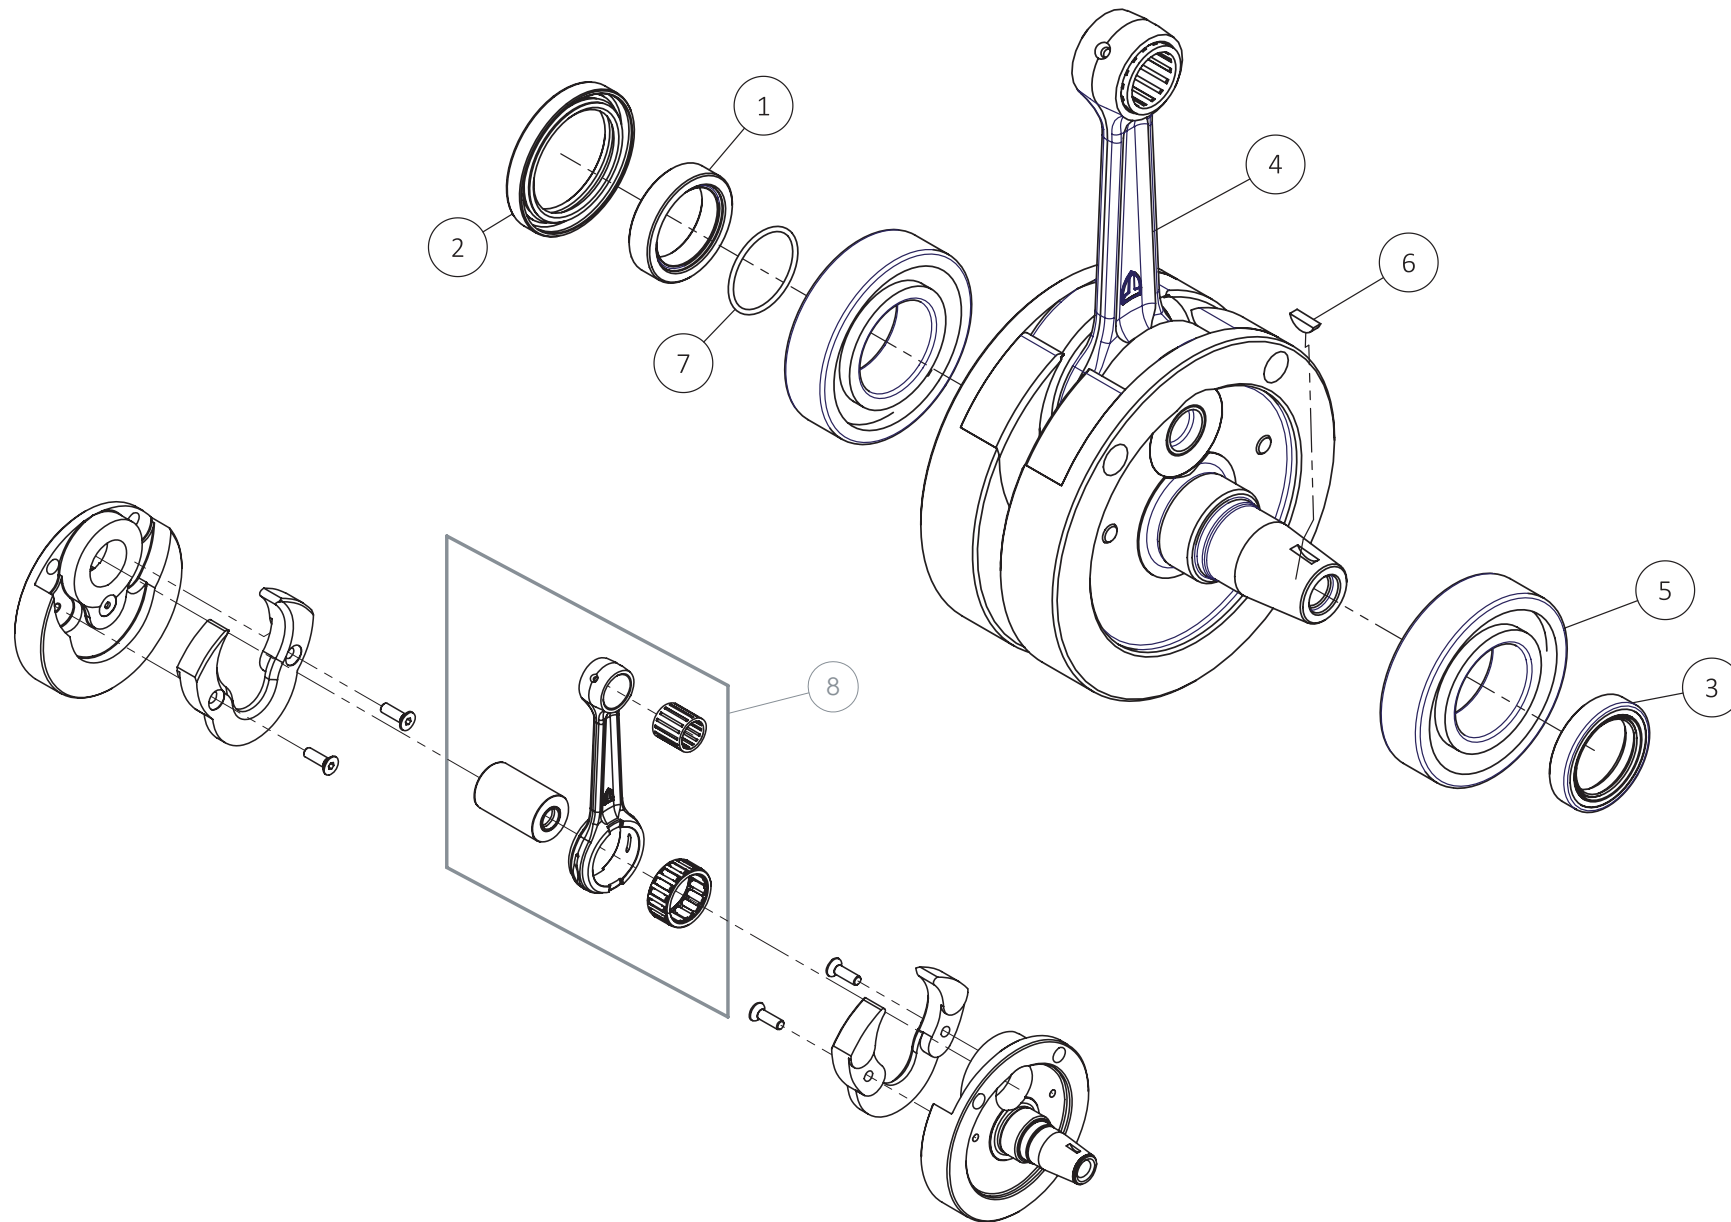

D

C

B

A

Despiece / Parts Book TRRS GOLD - Arranque Electrico / Electric Start - 2024

04 - CM - Cigüeñal / Crankshaft 250-280-300

Nº	Código	Descripción	Description	Cantidad
1	04013MT100	Casquillo piñon salida cigüeñal	<i>Bushing, primary gear</i>	1
2	54011	Reten doble labio (Primario)	<i>Double Lip Seal</i>	1
3	54005	Retén cigüeñal volante	<i>Seal, crankshaft magneto</i>	1
4	04025MT100	Cigüeñal arranque electrico	<i>crankshaft electric starter</i>	1
5	52109	Rodamiento de bolas	<i>Ball bearing</i>	2
6	59001	Chaveta volante magnético	<i>Key, magneto flywheel</i>	1
7	53016	Tórica 25x1,5	<i>O-ring 25x1,5</i>	1
8	04003MT100	Kit biela	<i>Rod kit</i>	1