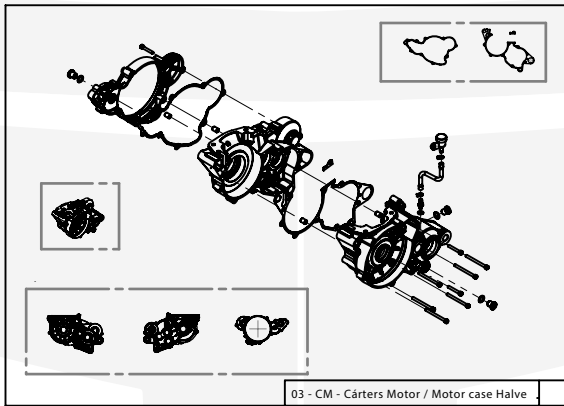

Despiece / Parts Book TRRS GOLD Arranque Eléctrico / Electric Start - 2024

D