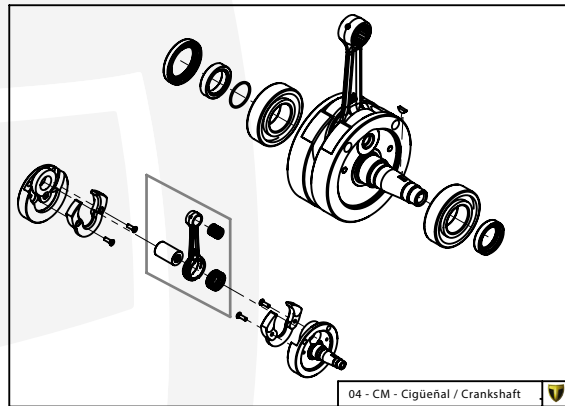

Despiece / Parts Book TRRS GOLD Arranque Eléctrico / Electric Start - 2024

D