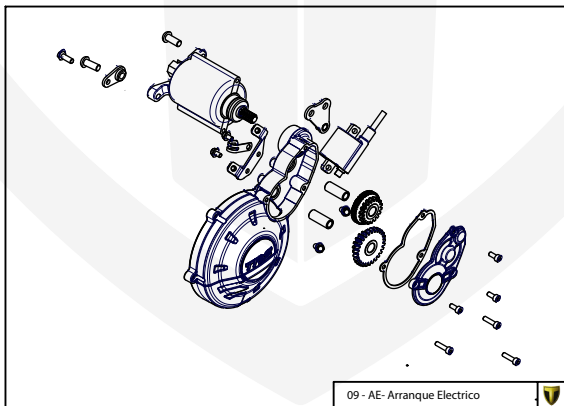

Despiece / Parts Book TRRS GOLD Arranque Eléctrico / Electric Start - 2024

D

C

B

A