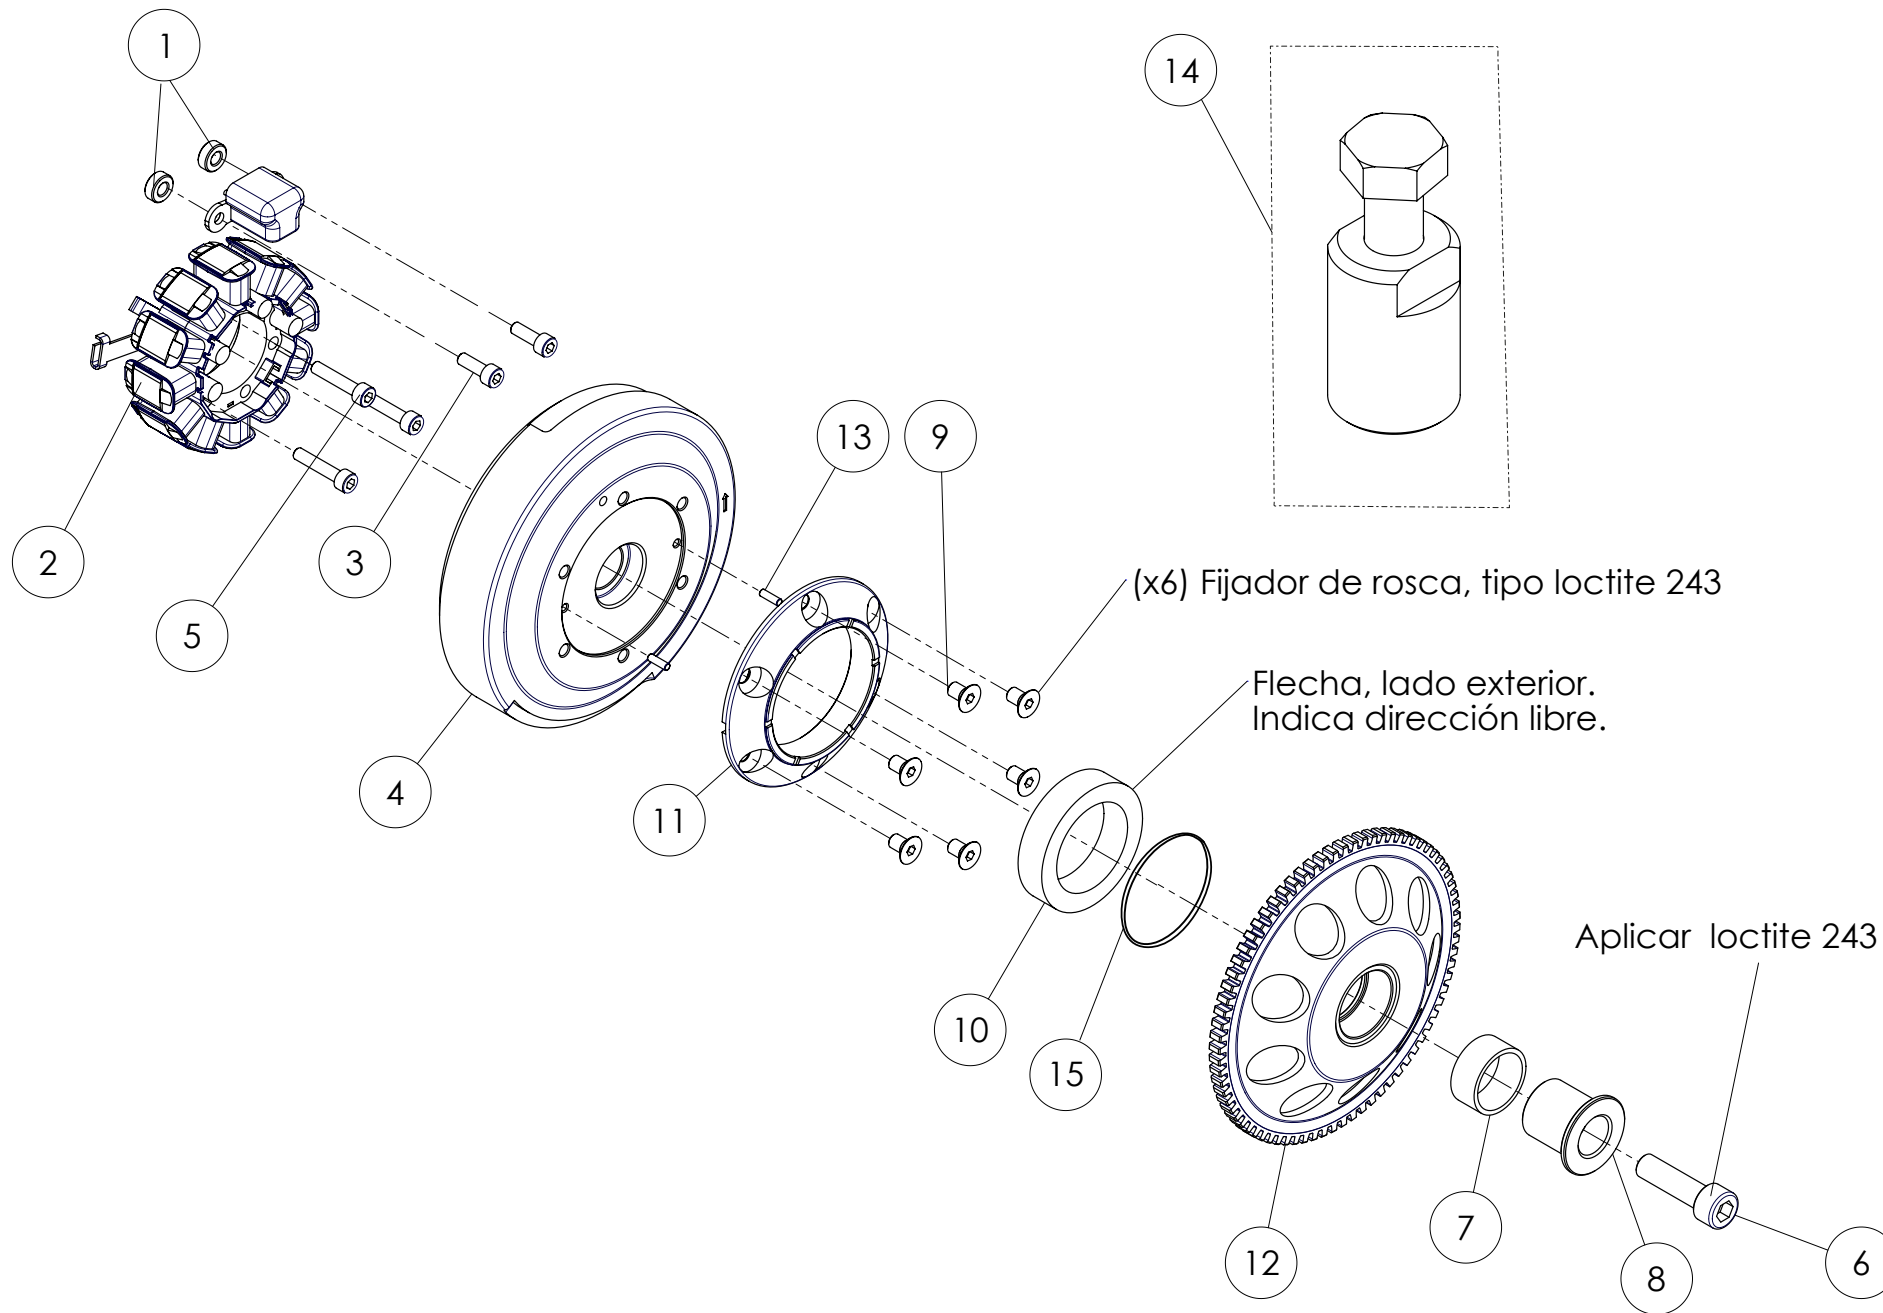

D

C

B

A

Despiece / Parts Book TRRS GOLD - Arranque Electrico / Electric Start - 2024

08 - CE - Encendido 250-280-300 - Listado de Piezas

Nº	Código	Descripción	Description	Cantidad
1	10010MT100	Casquillo distanciador pick-up	<i>Spacer bushing pick-up</i>	2
2	70225	Estator + Pick-up	<i>Stator and pickup</i>	1
3	50111	Tornillo allen M5x16	<i>Bolt, allen M5x16</i>	2
4	70241	Volante magnetico arranque electrico	<i>Flywheel ignition electric starter</i>	1
5	50121	Tornillo allen M5X25	<i>Bolt, allen M5x25</i>	3
6	50125	Tornillo allen M10x35-1.25	<i>Screw allen M10x35-1.25</i>	1
7	52516	Rodamiento agujas K25x29x13	<i>Needle bearing K25x29x13</i>	1
8	08009MT100	Eje rodamiento arranque electrico	<i>Shaft bearing electric starter</i>	1
9	50A01	Tornillo M6x8 DIN-6912 Pavonado (allen cabeza baja)	<i>Bolt M6x8 DIN-6912</i>	6
10	52901	Rodamiento rueda libre	<i>Bearing free wheel</i>	1
11	10014MT100	Soporte rodamiento una direccion	<i>One way bearing support</i>	1
12	10006MT100	Corona arranque electrico	<i>Hub electric starter</i>	1
13	61001	Aguja Ø3X9.8	<i>Needle, shift drum Ø3X9.8</i>	2
14	08010MT100	Extractor volante magnético M27	<i>Removal tool M27, magneto flywheel</i>	1
15	50902	Tornillo DIN 6921 M6x10 Soporte Bobina Chasis	<i>Bolt, DIN 6921 M6x10, ignition coil mounting plate to chassis</i>	1