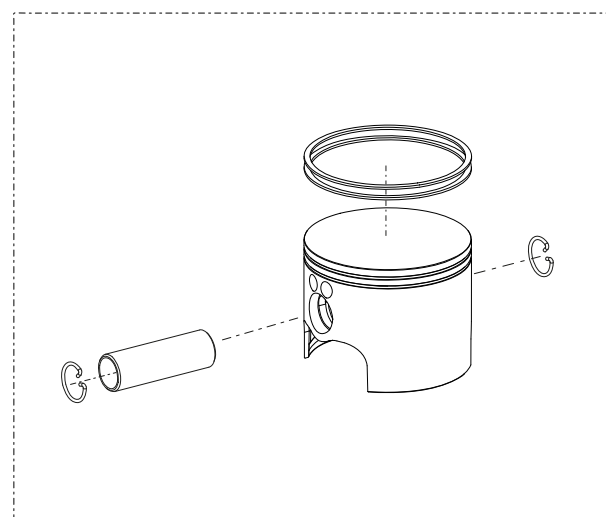

- 16A (250)
- 16B (250)
- 16C (250)
- 17A (280)
- 17B (280)
- 17C (280)
- 18A (300)
- 18B (300)
- 18C (300)

Despiece GOLD 2024 Arranque Electrico / Electric Start
07-CP-Cilindro y Pistón/ Cylinder & piston 250-280-
TRRS Motorcycles