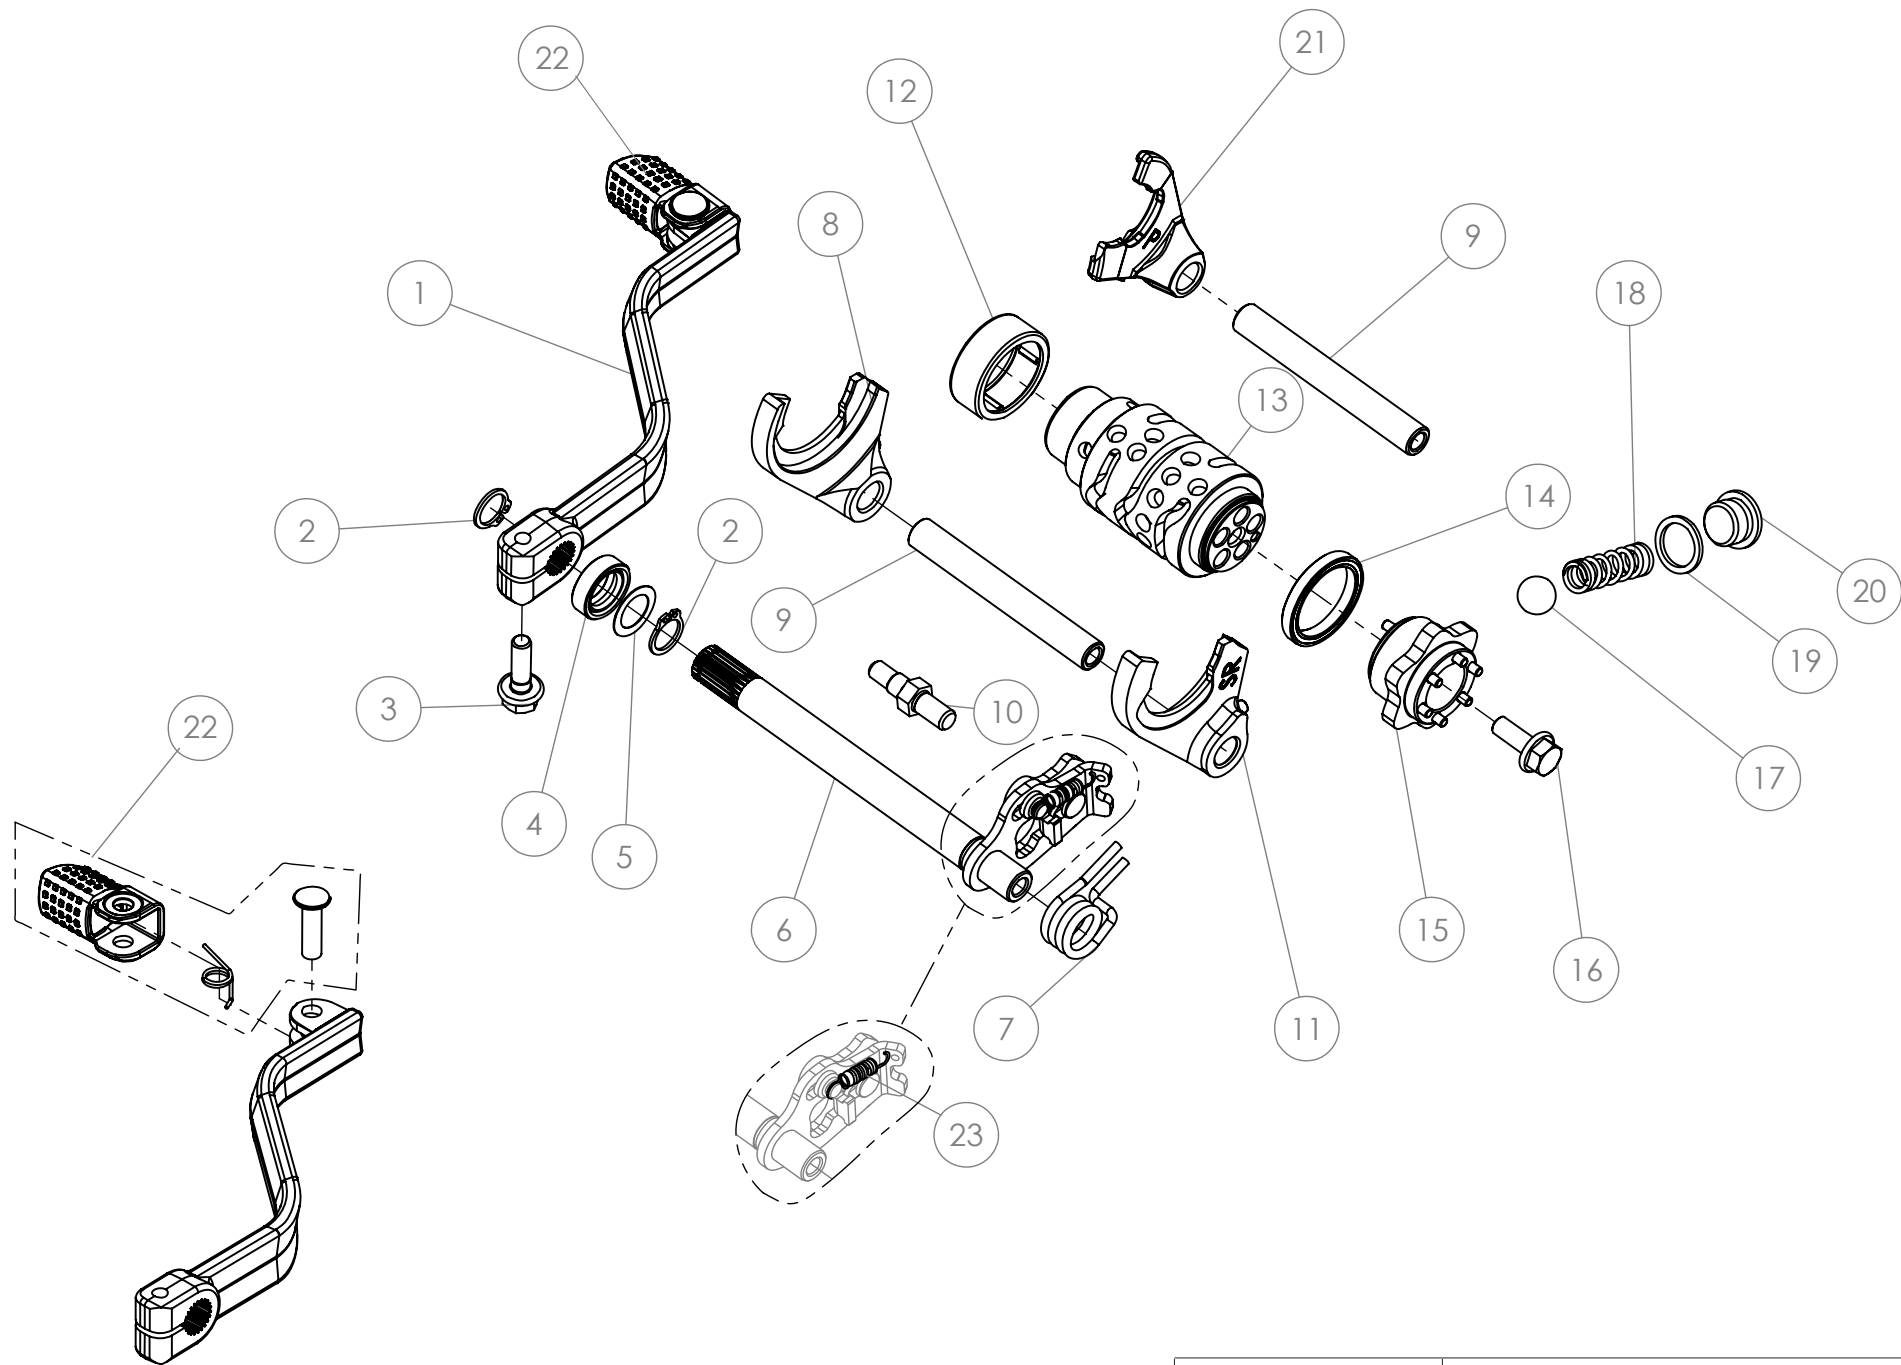

D

C

B

A

Despiece / Parts Book TRRS GOLD - Arranque Electrico / Electric Start - 2024

06 - SC - Selector Cambio / Shift Pedal

Nº	Código	Descripción	Description	Cantidad
1	06001MT102	Conjunto Palanca Cambio arranque eléctrico	Complete shift pedal electric start	1
2	55004	Circlip DIN-471-Ø12	Circlip DIN-471-Ø12	2
3	50909	Tornillo DIN 6921 M6x20 Hexagonal	Bolt, DIN 6921 M6x20 hex-head	1
4	54006	Retén Eje Cambio 12x20x6	Seal, shift shaft 12x20x6	1
5	06002MT100	Arandela 12x18x0.3	Washer 12x18x0.3	1
6	06027MT100	Eje selector completo	Shifting shaft set	1
7	06031MT100	Muelle eje selector	Spring, shifting shaft	1
8	06006MT100	Horquilla secundario Izquierda SL	Fork, secondary left SL	1
9	06007MT100	Eje Horquillas	Shaft, shift fork	2
10	06003MT100	Tope Recorrido Selector	Stop, shift shaft	1
11	06008MT100	Horquilla secundario derecha SR	Fork, secondary right SR	1
12	52507	Rodamiento Izquierdo Desmodrómico HK2512	Bearing, left Shift drum HK2512	1
13	06039MT100	Desmodrómico (Ligero)	Shift roller (Lightweight)	1
14	52103	Rodamiento Derecha Desmodromico Bolas 61705-SRS	Bearing, shift drum right - balls 61705-SRS	1
15	06032MT100	Conjunto estrella desmo	Gearshift set	1
16	50903	Tornillo DIN 6921 M6x16	Bolt, DIN 6921 M6x16	1
17	60003	Bola Fijador Marchas Kug 11,906	Ball, gear selector position Kug 11.906	1
18	06029MT100	Muelle Fijador Marchas	Spring, gear selector tension	1
19	56106	Arandela 14X18X1.5 Copper	Copper Washer, 14x18x1.5	1
20	06018MT100	Tapón Muelle Selector	Cap, selector spring	1
21	06017MT100	Horquilla primario	Fork, primary	1
22	70451	Kit Reparación Palanca Selector	Repair kit, shift pedal tip	1
23	06030MT100	Muelle selector marchas	Spring tensioning, shifting plate	1