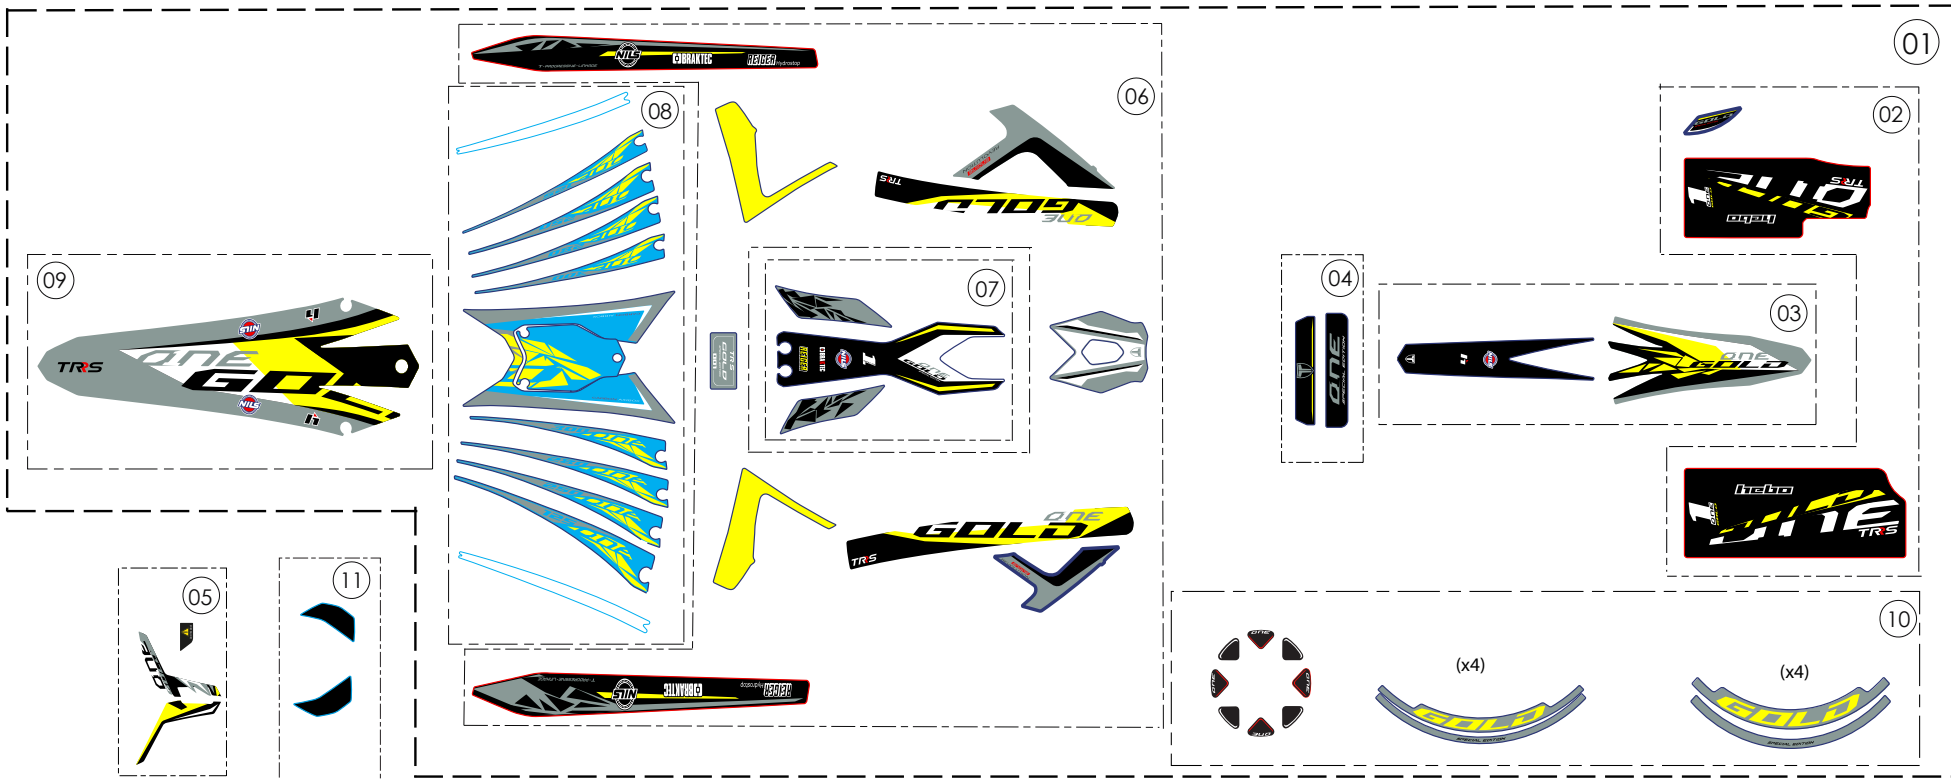

D

C

B

A

Despiece / Parts Book TRRS GOLD - Arranque Electrico / Electric Start - 2024

15 - CA - Conjunto Adhesivos / Stickers

Nº	Código	Descripción	Description	Cantidad
1A	15088TR100A	Conjunto adhesivos ONE GOLD 2024 (300cc)	<i>Sticker kit ONE GOLD 2024 (300cc)</i>	1
1B	15088TR100B	Conjunto adhesivos ONE GOLD 2024 (280cc)	<i>Sticker kit ONE GOLD 2024 (280cc)</i>	1
1C	15088TR100C	Conjunto adhesivos ONE GOLD 2024 (250cc)	<i>Sticker kit ONE GOLD 2024 (250cc)</i>	1
1D	15088TR100D	Conjunto adhesivos ONE GOLD 2024 (125cc)	<i>Sticker kit ONE GOLD 2024 (125cc)</i>	1
2	15088TR101	Cjto. Adhesivos horquilla delantera GOLD 2024	<i>Stickers set, fork GOLD 2024</i>	1
3	15088TR102	Adhesivo guardabarros delantero GOLD 2024	<i>Sticker, front mudguard (fender) GOLD 2024</i>	1
4	15088TR103	Adhesivo radiador GOLD 2024	<i>Radiator sticker GOLD 2024</i>	1
5	15088TR112	Adhesivo careta electric start Gold 2024	<i>Sticker, headlamp mask electric start GOLD 2024</i>	1
6	15088TR105	Cjto. Adhesivos chasis y basculante GOLD 2024	<i>Stickers set, frame and swing-arm GOLD 2024</i>	1
7	15088TR106	Adhesivo depósito GOLD 2024	<i>Sticker, fuel tank GOLD 2024</i>	1
8A	15088TR107A	Cjto. Adhesivos caja filtro GOLD 2024 (300cc)	<i>Sticker, air filter box GOLD 2024 set (300cc)</i>	1
8B	15088TR107B	Cjto. Adhesivos caja filtro GOLD 2024 (280cc)	<i>Sticker, air filter box GOLD 2024 set (280cc)</i>	1
8C	15088TR107C	Cjto. Adhesivos caja filtro GOLD 2024 (250cc)	<i>Sticker, air filter box GOLD 2024 set (250cc)</i>	1
8D	15088TR107D	Cjto. Adhesivos caja filtro GOLD 2024 (125cc)	<i>Sticker, air filter box GOLD 2024 set (125cc)</i>	1
9	15088TR421	Adhesivo guardabarros trasero GOLD 2024	<i>Sticker, rear mudguard (fender) GOLD 2024</i>	1
10	15088TR109	Cjto. Adhesivos ruedas GOLD 2024	<i>Wheels sticker set GOLD 2024</i>	1
11	15088TR111	Adhesivo negro aletas careta faro arranque eléctrico Gold 2024	<i>Sticker, black wings racing headlamp mask electric start GOLD 2024</i>	1