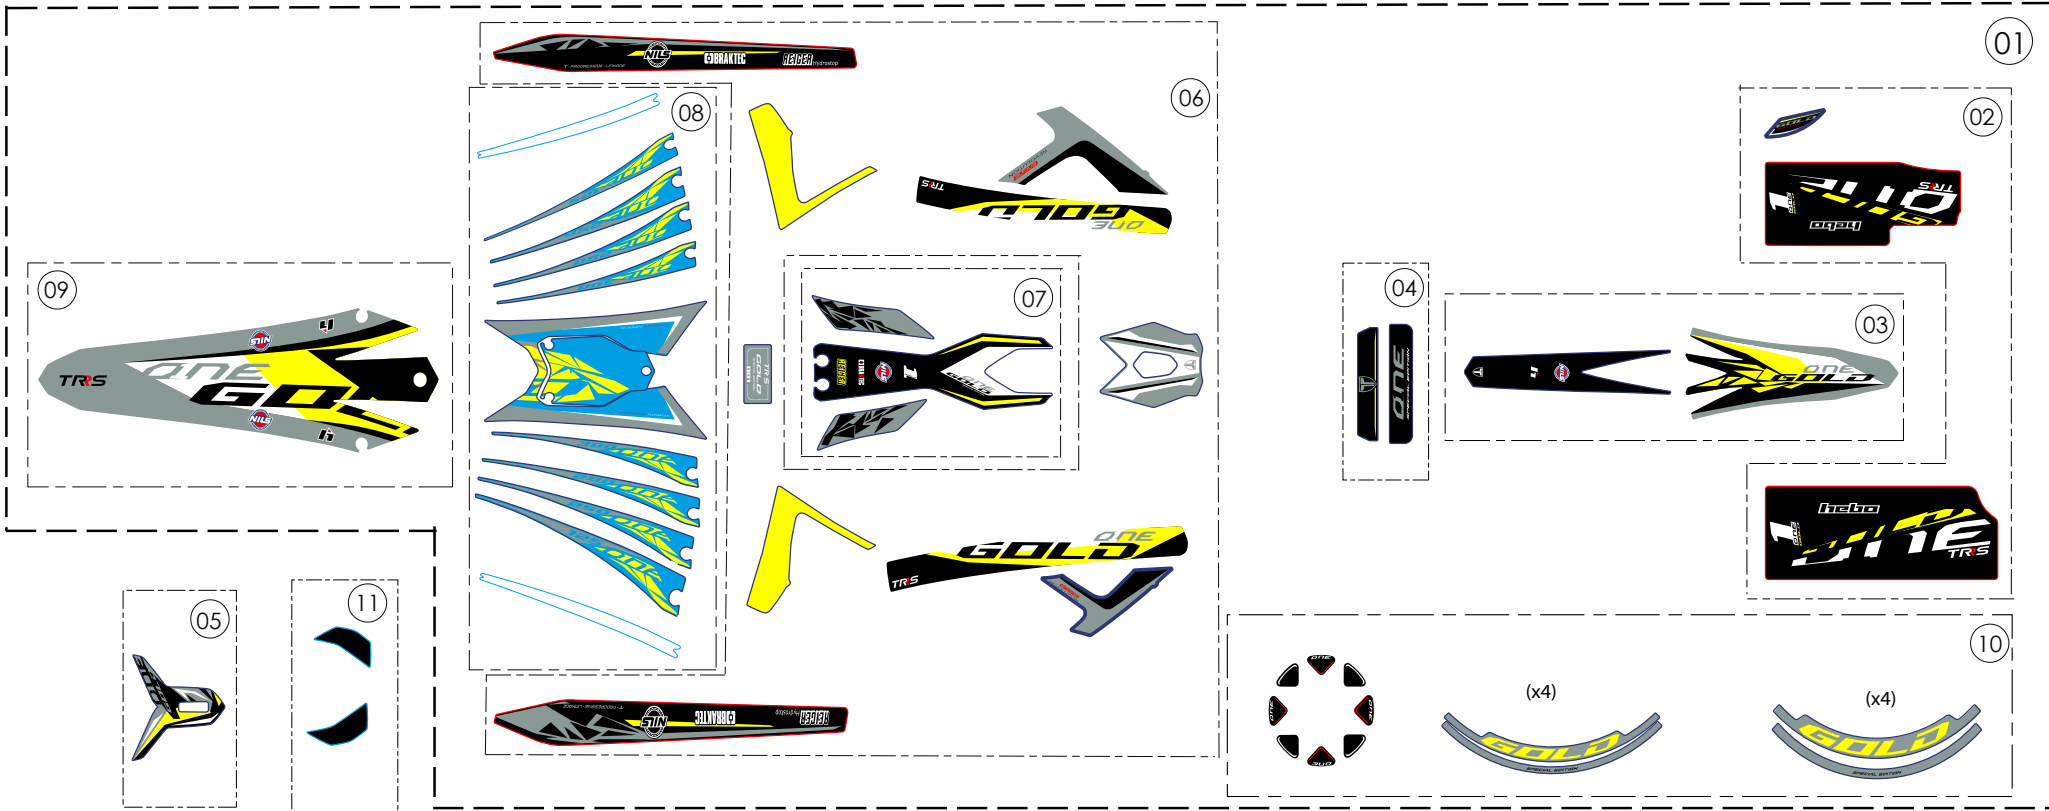

D

C

B

A

Despiece / Parts Book TRRS GOLD 2024

15 - CA - Conjunto Adhesivos - Listado de piezas

Nº	Código	Descripción	Description	Cantidad
1A	15088TR100A	Conjunto adhesivos ONE GOLD 2024 (300cc)	<i>Sticker kit ONE GOLD 2024 (300cc)</i>	1
1B	15088TR100B	Conjunto adhesivos ONE GOLD 2024 (280cc)	<i>Sticker kit ONE GOLD 2024 (280cc)</i>	1
1C	15088TR100C	Conjunto adhesivos ONE GOLD 2024 (250cc)	<i>Sticker kit ONE GOLD 2024 (250cc)</i>	1
1D	15088TR100D	Conjunto adhesivos ONE GOLD 2024 (125cc)	<i>Sticker kit ONE GOLD 2024 (125cc)</i>	1
2	15088TR101	Cjto. Adhesivos horquilla delantera GOLD 2024	<i>Stickers set, fork GOLD 2024</i>	1
3	15088TR102	Adhesivo guardabarros delantero GOLD 2024	<i>Sticker, front mudguard (fender) GOLD 2024</i>	1
4	15088TR103	Adhesivo radiador GOLD 2024	<i>Radiator sticker GOLD 2024</i>	1
5	15088TR404	Adhesivo careta Racing Gold 2024	<i>Sticker, headlamp mask GOLD 2024</i>	1
6	15088TR105	Cjto. Adhesivos chasis y basculante GOLD 2024	<i>Stickers set, frame and swing-arm GOLD 2024</i>	1
7	15088TR106	Adhesivo depósito GOLD 2024	<i>Sticker, fuel tank GOLD 2024</i>	1
8A	15088TR107A	Cjto. Adhesivos caja filtro GOLD 2024 (300cc)	<i>Sticker, air filter box GOLD 2024 set (300cc)</i>	1
8B	15088TR107B	Cjto. Adhesivos caja filtro GOLD 2024 (280cc)	<i>Sticker, air filter box GOLD 2024 set (280cc)</i>	1
8C	15088TR107C	Cjto. Adhesivos caja filtro GOLD 2024 (250cc)	<i>Sticker, air filter box GOLD 2024 set (250cc)</i>	1
8D	15088TR107D	Cjto. Adhesivos caja filtro GOLD 2024 (125cc)	<i>Sticker, air filter box GOLD 2024 set (125cc)</i>	1
9	15088TR421	Adhesivo guardabarros trasero GOLD 2024	<i>Sticker, rear mudguard (fender) GOLD 2024</i>	1
10	15088TR109	Cjto. Adhesivos ruedas GOLD 2024	<i>Wheels sticker set GOLD 2024</i>	1
11	15088TR110	Adhesivo negro aletas careta faro Racing Gold 2024	<i>Sticker, black wings racing headlamp mask GOLD 2024</i>	1