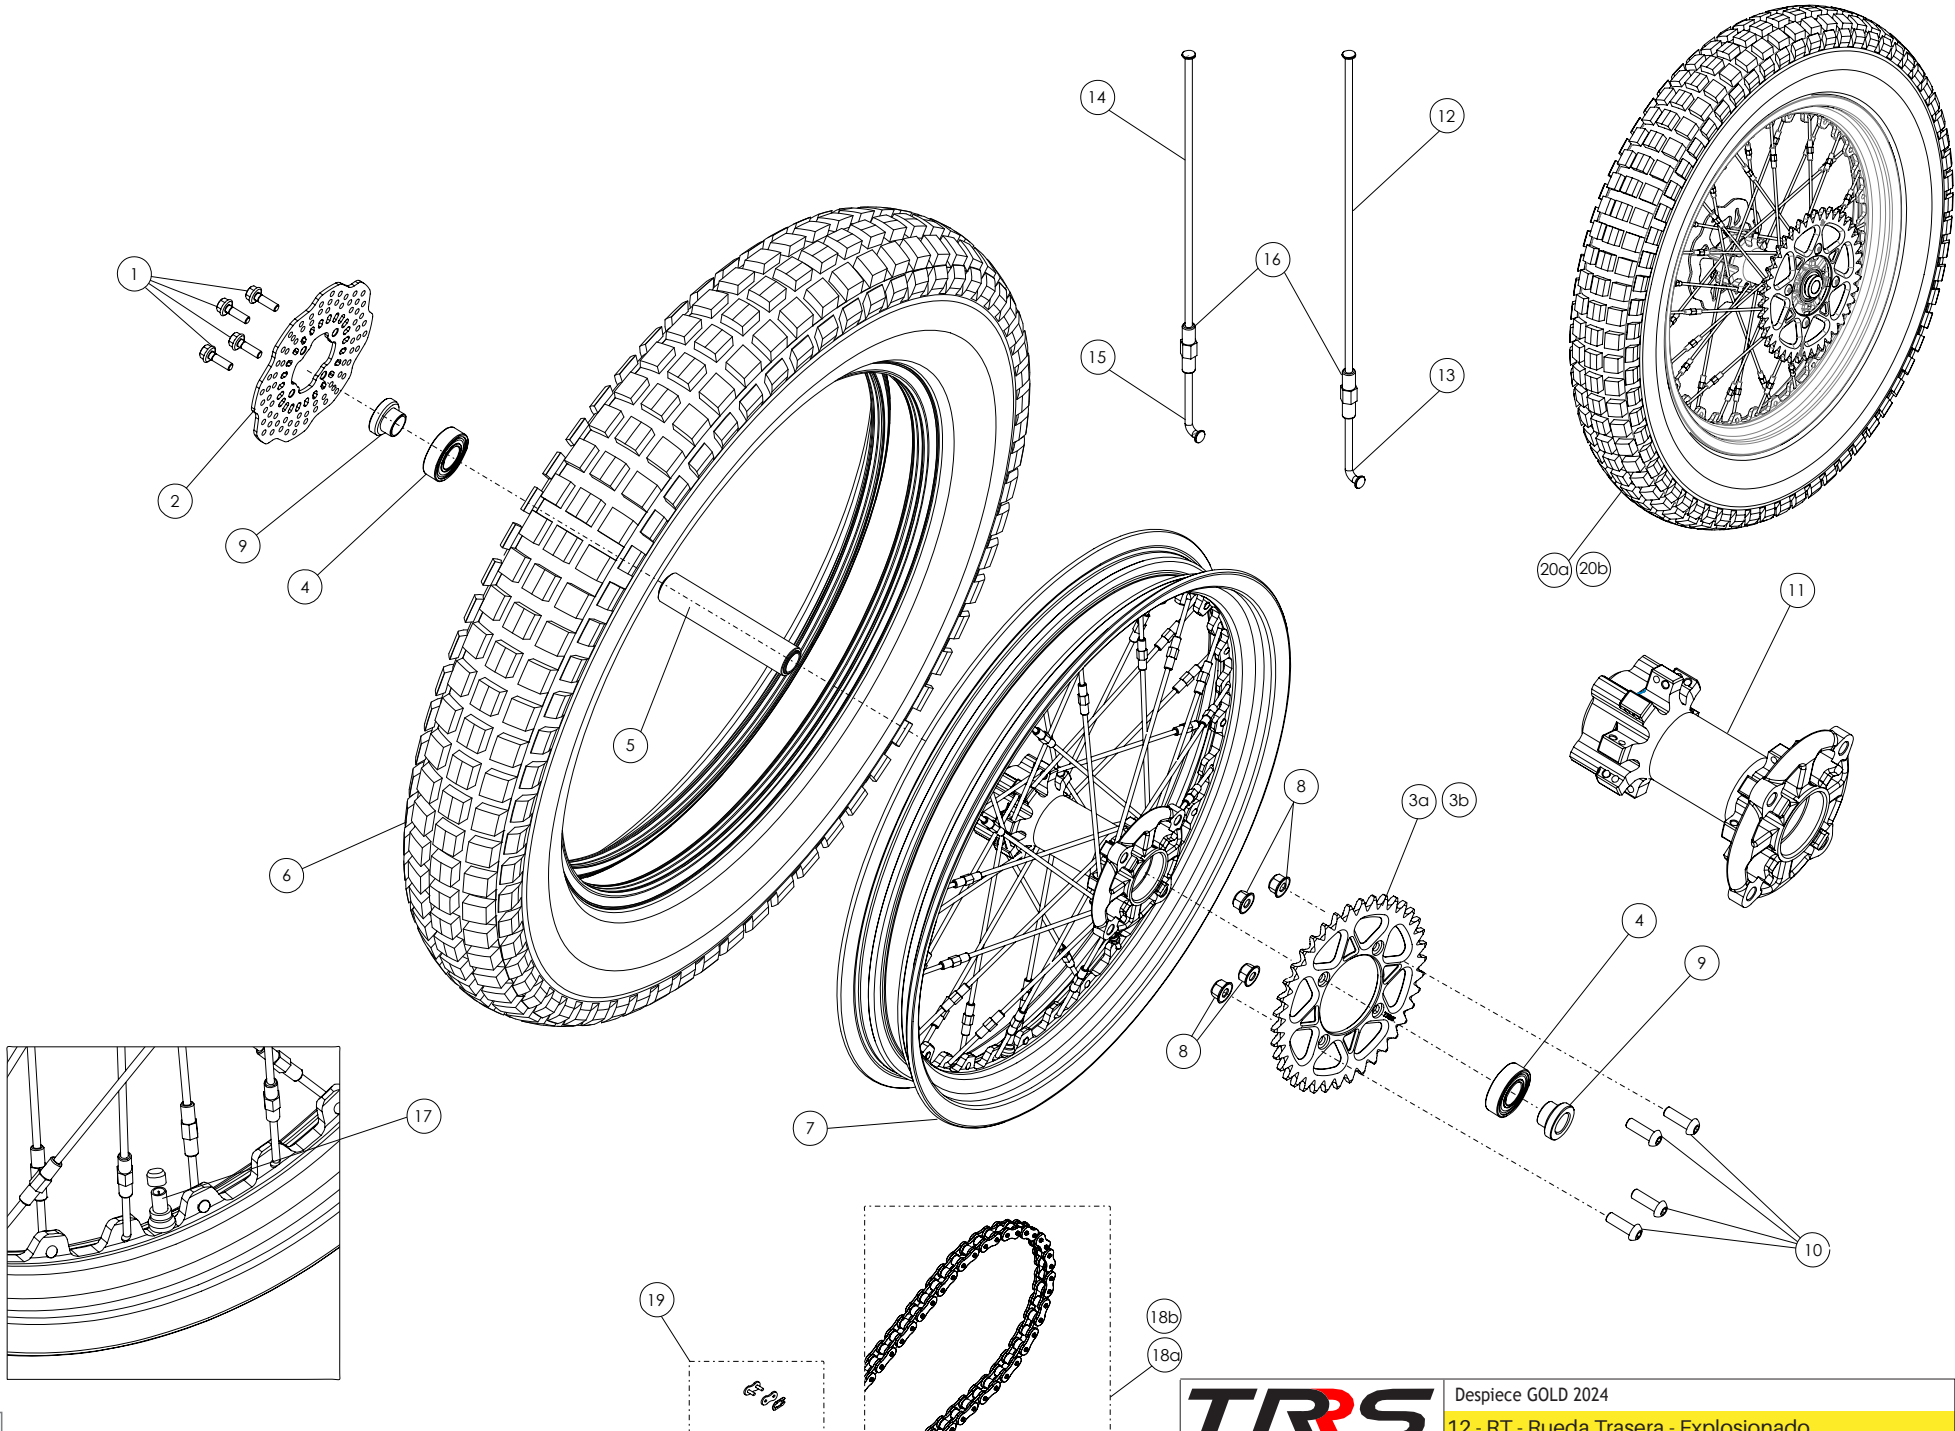

Despiece GOLD 2024
12 - RT - Rueda Trasera - Explosionado
TRRS Motorcycles

Despiece / Parts Book TRRS GOLD 2024

12 - RT - Rueda Trasera - Listado de piezas

Nº	Código	Descripción	Description	Cantidad
1	50402	Tornillo DIN6921 M6x20 - Disco Freno Trasero	<i>Bolt, DIN 6921 M6x20 - Rear brake disc rotor</i>	4
2	70317	Disco freno trasero Racing	<i>Brake disc rear Racing</i>	1
3a	12008TR100	Corona 45z Racing ligera anodizado negro (125cc)	<i>Rear sprocket 45z Racing lightweight black anodized (125cc)</i>	1
3b	12007TR100	Corona 40z Racing ligera anodizado negro (250-280-300cc)	<i>Rear sprocket 40z Racing lightweight black anodized (250-28-300cc)</i>	1
4	52101	Rodamiento 6004	<i>Bearing, 6004</i>	2
5	70751	Casquillo Interior Buje	<i>Bushing, interior hub</i>	1
6	70752	Neumático Trasero - Michelin x11 4,00 R18	<i>Rear tyre - Michelin X11 4.00 R18</i>	1
7	7075L	Cjto. Llanta trasera anodizada negra aligerada, buje mecanizado rojo.	<i>Rear rim set (Black anodized rim, CNC hub red anodized)</i>	1
8	51402	Tuerca DIN 6927 Autoblocante M8 - Corona	<i>Nut, DIN 6927 self locking M8 - Sprocket</i>	4
9	12002TR100	Casquillo Distanciador Rueda	<i>Spacer bushing, wheel</i>	2
10	50207	Tornillo DIN 7380 M8x25 - Corona	<i>Bolt, DIN 7380 M8x25 - Sprocket</i>	4
11	7075B	Buje trasero mecanizado anodizado rojo (Logo Gold edition)	<i>Rear wheel hub CNC red anodized (Logo Gold edition)</i>	1
12	70755	Radio M4x0,7 LG. 175/18º	<i>Spoke, M4x0.7 long 175/18 - Right side</i>	16
13	70756	Radio M4x0,7 LG. 36/95º	<i>Spoke, M4x0.7 short 36/95 - Right side</i>	16
14	70757	Radio M4x0,7 LG. 165/12º	<i>Spoke, M4x0.7 long 165/12 - Left side</i>	16
15	70758	Radio M4x0,7 LG. 34,5/103º	<i>Spoke, M4x0.7 short 34.5/103 - Left side</i>	16
16	70759	Tuerca Radios Doble Rosca M4	<i>Nipple (nut) double-end threaded M4</i>	32
17	70760	Válvula	<i>Valve</i>	1
18a	70459	Cadena 102 pasos / 135 EBXL (520) (125cc)	<i>Chain 102 links / 135 EBXL (520) (125cc)</i>	1
18b	70401	Cadena 100 pasos / 135 EBXL (520) (250-280-300cc)	<i>Chain 100 Links (250-280-300cc)</i>	1
19	70402	Enganche Cadena	<i>Chain master-link</i>	1
20a	7075ZC	Cjto. Rueda trasera (Llanta anodizada negra aligerada, buje mecanizado anodizado rojo, neumático, adhesivos llanta Gold 2024, disco y corona 40z)	<i>Rear rim set (Black anodized rim, CNC hub red anodized, tire, stickers Gold 2024, disc, sprocket 40z)</i>	1
20b	7075ZD	Cjto. Rueda trasera (Llanta anodizada negra aligerada, buje mecanizado anodizado rojo, neumático, adhesivos llanta Gold 2024, disco y corona 45z)	<i>Rear rim set (Black anodized rim, CNC hub red anodized, tire, stickers Gold 2024, disc, sprocket 45z)</i>	1