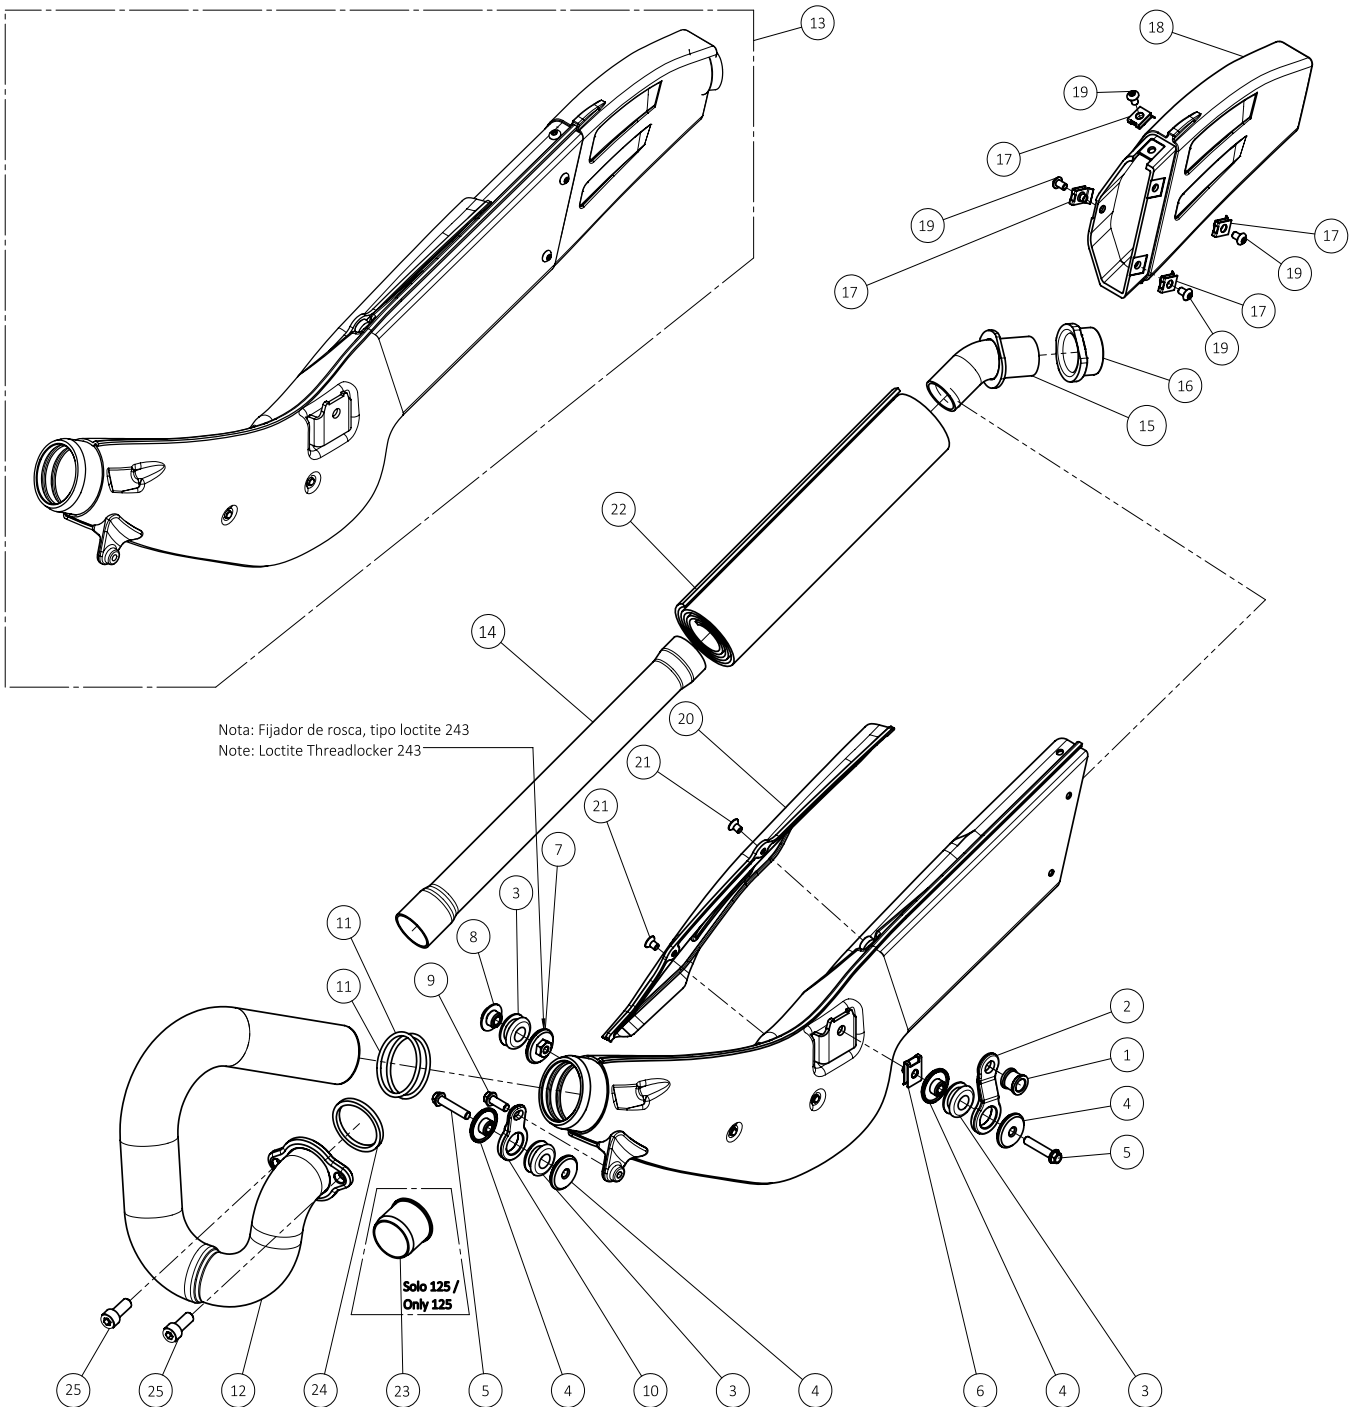

D

C

B

A

Nota: Fijador de rosca, tipo loctite 243
Note: Loctite Threadlocker 243

Solo 125 /
Only 125

Despiece GOLD 2024
10 - CE - Conjunto Escape - Explosionado
TRRS Motorcycles

Despiece / Parts Book TRRS GOLD 2024

10 - CE - Conjunto Escape - Listado de Piezas

Nº	Código	Descripción	Description	Cantidad
1	10007TR100	Casquillo Soporte Escape Superior	Bushing, exhaust support, upper	1
2	10016TR100	Soporte superior escape	Upper exhaust support	1
3	10019TR100	Goma soporte	Damper rubber	3
4	10022TR100	Casquillo soporte escape	Buhsing exhaust support	4
5	50914	Tornillo hexagonal con valona M6x30	Bolt hexagonal flange M6x30	2
6	51301	Tuerca rápida universal M6	Universal clip-nut, M6	1
7	10020TR100	Tuerca soporte inferior escape	Nut lower exhaust support	1
8	10021TR100	Casquillo soporte inferior escape	Bushing lower exhasut support	1
9	50903	Tornillo hexagonal con valona M6x16	Bolt hexagonal with washer M6x16	1
10	10015TR100	Soporte delantero escape	Front exhaust support	1
11	53004	Torica 44x3	O-ring, 44x3	2
12	10029TR100	Curva escape titanio Ø45	Exhaust pipe, titanium Ø45	1
13	10018TR100REC	Conjunto escape	Exhaust set	1
14	70602	Tubo Interno Silencioso	Silencer internal tube	1
15	70601	Tubo Salida Silencioso	Silencer exit tube	1
16	10003TR100	Goma cierre silencioso	Rubber grommet, silencer end-cap	1
17	51302	Tuerca Rápida Universal M5	Speed nut, universal M5	4
18	10002TR100	Salida escape	End-cap, exhaust	1
19	50210	Tornillo alomado allen M5x12	Bolt allen M5x12	4
20	10004TR100	Protector escape	Protector exhaust	1
21	50303	Tornillo DIN 7991 M5x8	Bolt, DIN 7991 M5x8	2
22	70603	Fibra Silencioso	Silencer fiber packing	1
23	10013TR100	Casquillo colector escape 125	Exhaust colector 125	1
24	10006TR100	Junta Metálica Curva Escape	Metal gasket, exhaust pipe	1
25	50807	Tornillo DIN 912 M8x20	Bolt, DIN 912 M8x20	2