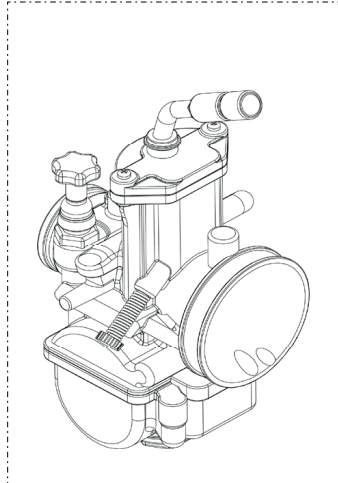

D

C

B

A

Despiece GOLD 2024
14 - CC - Caja de Láminas y Carburador - Expl.
TRRS Motorcycles