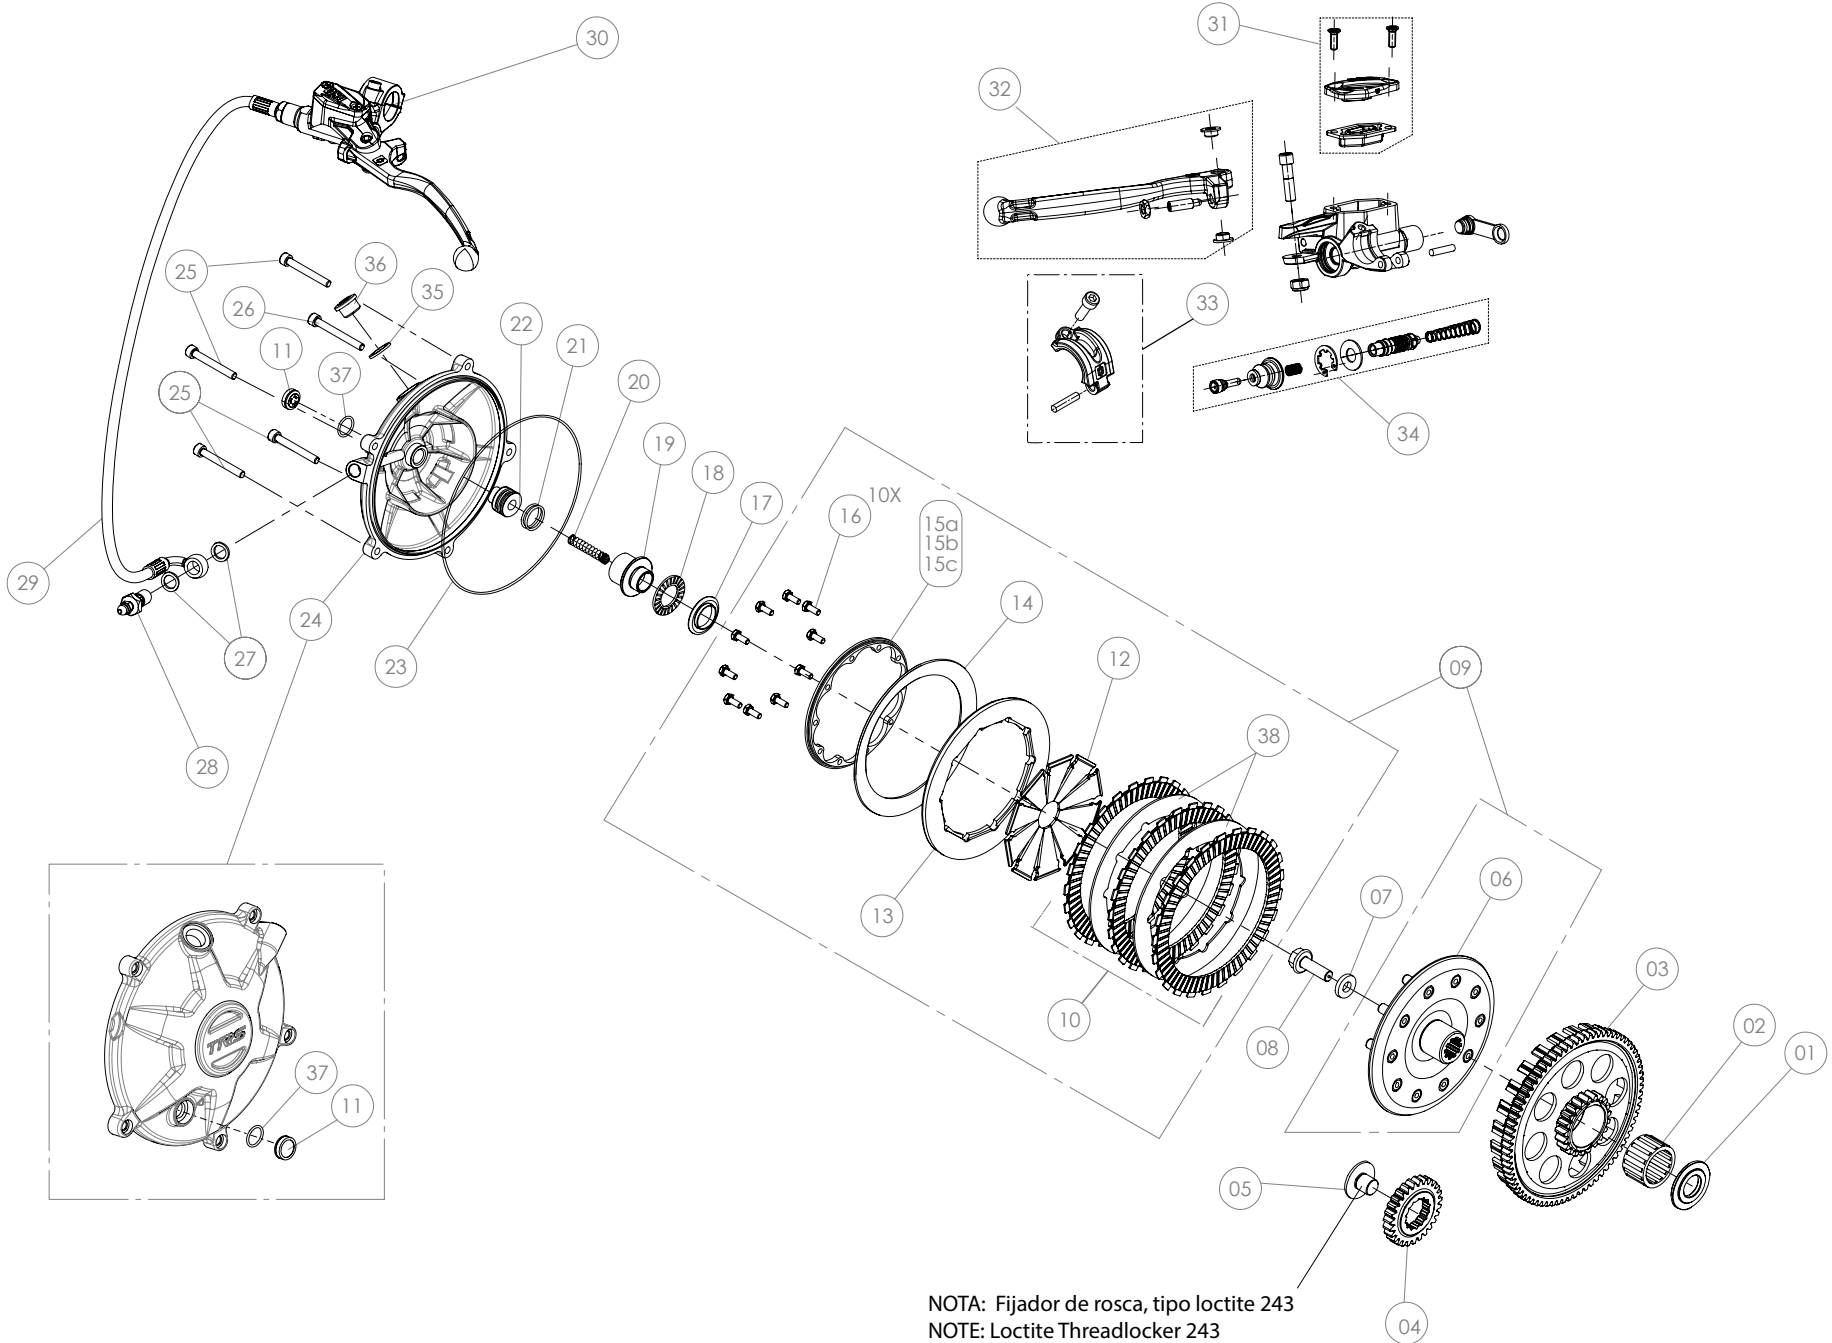

D

C

B

A

NOTA: Fijador de rosca, tipo loctite 243
NOTE: Loctite Threadlocker 243

Despiece GOLD 2024
05 - CE - Conjunto Embrague - Explosionado
TRRS Motorcycles

Despiece / Parts Book TRRS GOLD 2024

05 - CE - Conjunto Embrague - Listado de piezas

Nº	Código	Descripción	Description	Cantidad
1	05001MT100	Arandela Distanciadador Embrague	Washer, clutch spacer	1
2	52505	Rodamiento Agujas Campana K25x33x20	Needle bearing, clutch hub K25x33x20	1
3	05004MT100	Campana Embrague	Clutch hub	1
4	05019MT100	Piñón Transmisión Primario	Primary gear	1
5	05020MT100	Tornillo Piñón Primario	Bolt, Primary gear	1
6	05005MT100	Cubo Embrague	Outer clutch hub set	1
7	05006MT100	Arandela Apriete Cubo	Washer, clutch hub retention	1
8	50904	Tornillo M8x16 (10.9)	Bolt, M8x16 (10.9)	1
9	70907	Conjunto Embrague Completo	Complete clutch assembly	1
10	05018MT100	Conjunto discos embrague	Clutch disc set	1
11	70919	Mirilla nivel aceite	Oil window sight	1
12	05009MT100	Chapa Palanca Embrague	plate, clutch actuation	10
13	05010MT100	Prensa Embrague	pressure plate, clutch	1
14	05011MT100	Muelle Prensa	Spring, clutch (belville)	1
15a	05012MT100	Soporte muelle embrague (MED)	Clutch spring suport (MED)	1
15b	05023MT100	Soporte muelle embrague (DURO)	Clutch spring support (HARD)	1
15c	05024MT100	Soporte muelle embrague (BLANDO)	Clutch spring support (SOFT)	1
16	50502	Tornillo DIN 933 M4x10 - Fijador Muelle	Bolt, DIN 933 M4x10 - Clutch compression ring	10
17	05013MT100	Arandela Fricción Embrague	Bushing, clutch compression	1
18	52506	Rodamiento agujas axial AXK1103	Trust needle roller AXK1103	1
19	05014MT101	Pistón Bombín Embrague	Piston, clutch slave	1
20	05016MT100	Muelle Pistón embrague	Spring, clutch piston	1
21	53010	Tórica Embrague 15x1,5 NBR - Pistón Interno	O-ring, clutch 15x1.5 NBR - slave piston internal	2
22	05015MT101	Pistón Interno	Post, internal clutch slave	1
23	53011	Tórica Tapa Embrague 135x1,5	O-ring, clutch cover 135x1.5	1
24	05027MT101	Tapa embrague con mirilla aceite (Gold)	Clutch cover with oil window sight (Gold)	1
25	50119	Tornillo DIN 912 M5x45 - Tapa Embrague	Bolt, DIN 912 M5x45- Clutch cover	4
26	50123	Tornillo DIN 912 M5x50 - Tapa Embrague	Bolt, DIN 912 M5x50- Clutch cover	1
27	56101	Arandela Al. 10x14x1,5	Washer, Al. 10x14x1.5	2
28	70901	Racord M10 Tapa Embrague	Bleeder valve, clutch cover (Banjo)	1