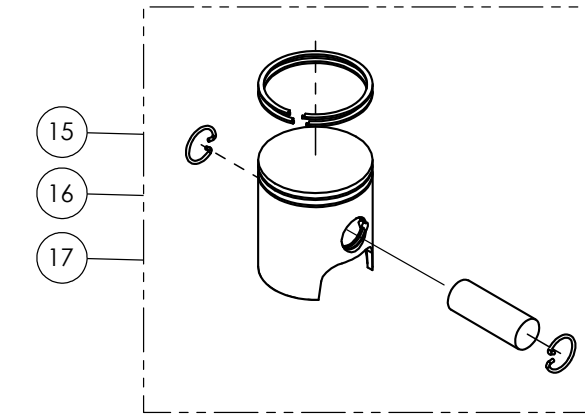

125cc

Despiece / Parts Book TRRS GOLD 2024

07 - CP - Cilindro y Pistón - Listado de piezas

Nº	Código	Descripción	Description	Cantidad
1	70256	Bujia NGK BR7ES	<i>Spark plug NGK BR7ES</i>	1
2	50911	Tornillo DIN 6921 M6X25 Culata	<i>Bolt, DIN 6921 M6x25 Cylinder head</i>	6
3	56105	Arandela Tornillo Culata 6x12x1.5 Copper	<i>Copper washer, cylinder head bolt 6x12x1.5</i>	6
4	07025MT100	Tapa culata 125 T.sensor / culatin rosca larga	<i>Cylinder head cover 125 with T. Sensor / cylinder head long spark plug</i>	1
5	53012	Tórica Culatín Nbr 20x2,5	<i>O-ring, Nbr 20x2.5</i>	1
6	07031MT100	Culatín 125cc rosca larga, piston alomado	<i>Cylinder head 125cc long spark plug, raised head piston</i>	1
7	70485	Tórica Culata Interior Nbr 58x1,78	<i>O-ring, Nbr 58x1,78</i>	1
8	70486	Tórica Culata Exterior Nbr 79x1,78	<i>O-ring, Nbr 79x1,78</i>	1
9	51502	Tuerca Autoblocante M8	<i>Nut. locking type, M8</i>	4
10	07012MT100	Esparrago cilindro	<i>Stud screw</i>	4
11	07011MT100	Cilindro y piston 125cc	<i>Cylinder and piston 125cc</i>	1
12	07010MT100	Junta Cilindro 0,5 - 125cc	<i>Cylinder base gasket 0.5 - 125cc</i>	1
13	70254	Sensor temperatura	<i>Water temperature sensor</i>	1
14	56102	Arandela cobre 8x12x1,5	<i>Copper washer, 8x12x1.5</i>	1
15	07015MT100	Conjunto Piston 125 - A	<i>Piston 125 - A</i>	1
16	07016MT100	Conjunto Piston 125 - B	<i>Piston 125 - B</i>	1
17	07017MT100	Conjunto Piston 125 - C	<i>Piston 125 - C</i>	1