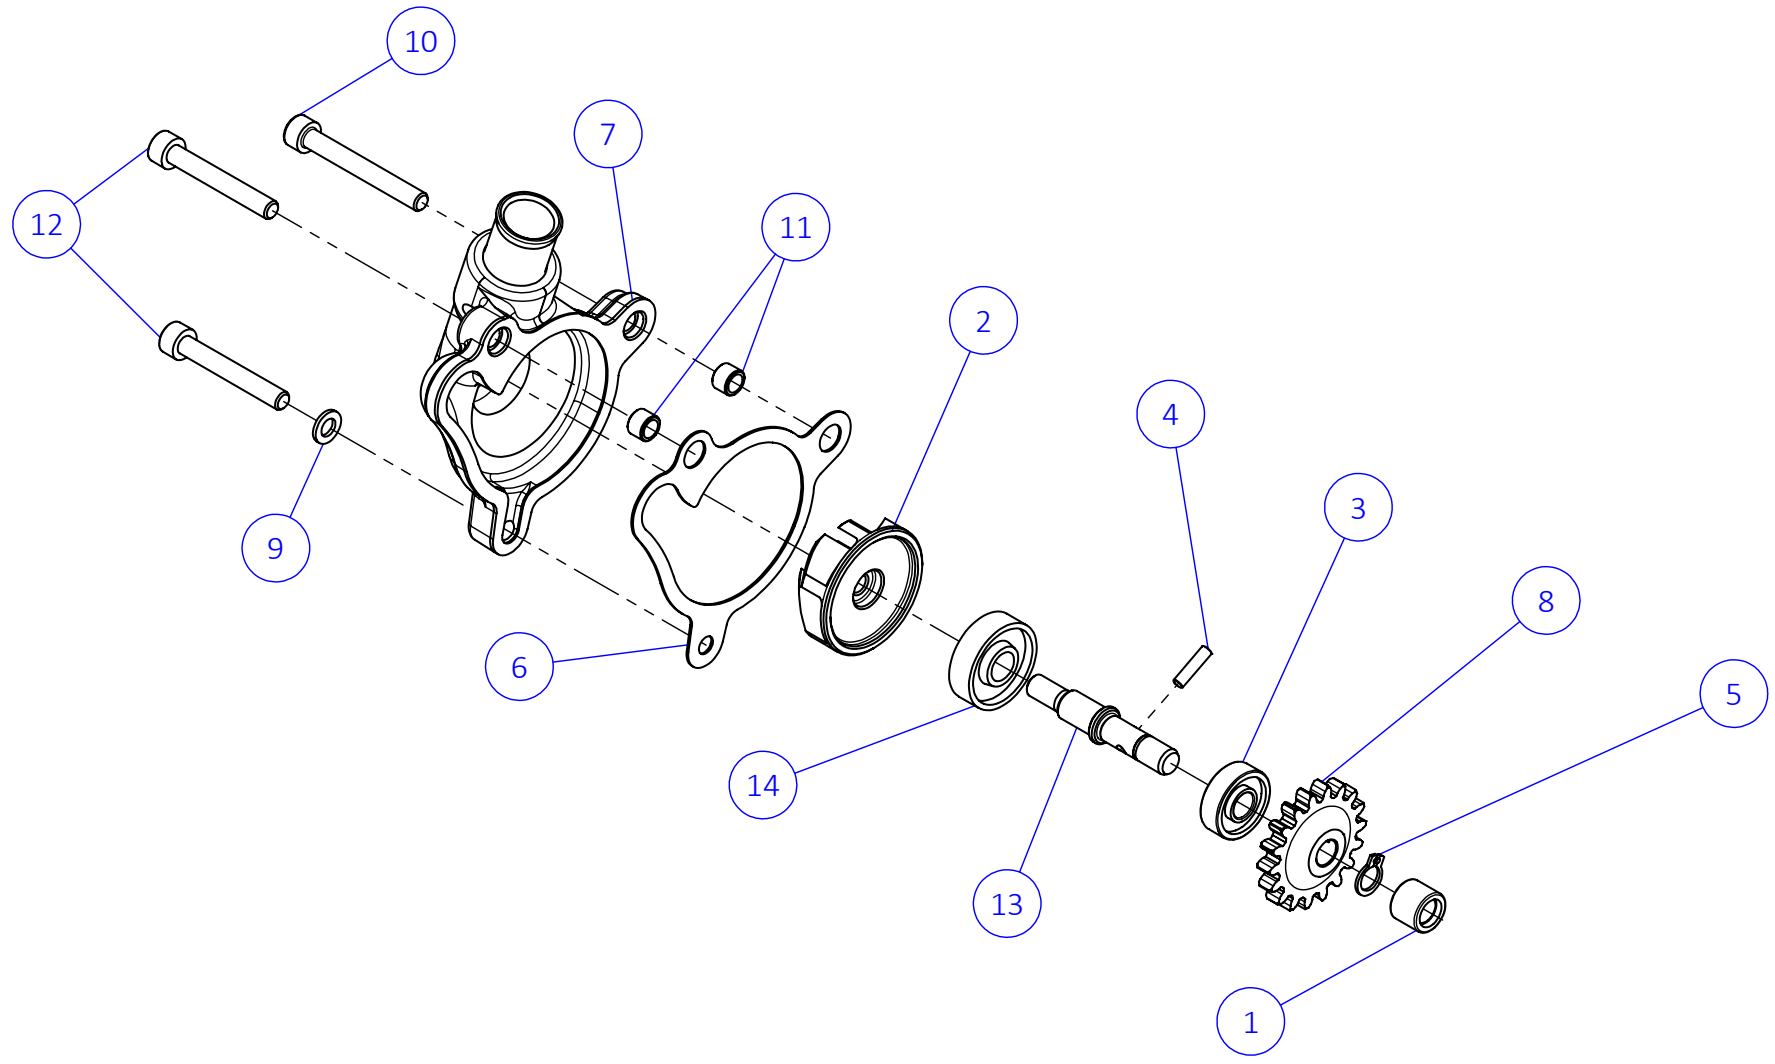

D

C

B

A

Despiece / Parts Book TRRS GOLD 2024

02 - BA - Bomba Agua - Listado de piezas

Nº	Código	Descripción	Description	Cantidad
1	52504	Rodamiento Agujas HK0709	Needle bearing HK0709	1
2	02003MT100	Turbina Bomba Agua	Turbine, water-pump	1
3	52102	Rodamiento Bomba 19x7x6 607	Bearing, water-pump 19x7x6 607	1
4	61002	Aguja Ø3x11,8	Needle Ø3x11,8	1
5	55003	Circlip 7x0,8 Din-471	Circlip 7x0,8 Din-471	1
6	02008MT100	Junta tapa bomba agua	Gasket, water-pump cover	1
7	02009MT100	Cjto. Tapa bomba agua	Water-pump cover set	1
8	02001MT100	Piñón Bomba Agua	Gear, water-pump	1
9	56103	Arandela bronce Ø5x9x1	Washer cooper Ø5x9x1	1
10	50115	Tornillo Allen DIN 912 M5x40	Bolt, Allen DIN 912 M5x40	1
11	57005	Casquillo 5x7x5	Bushing 5x7x5	2
12	50116	Tornillo Allen DIN 912 M5x35	Bolt, Allen DIN 912 M5x35	2
13	02010MT100	Eje Bomba agua II	Shaft, water pump II	1
14	54013	Retén bomba agua 8x24x7 NBR	Seal, water-pump 8x24x7 NBR	1