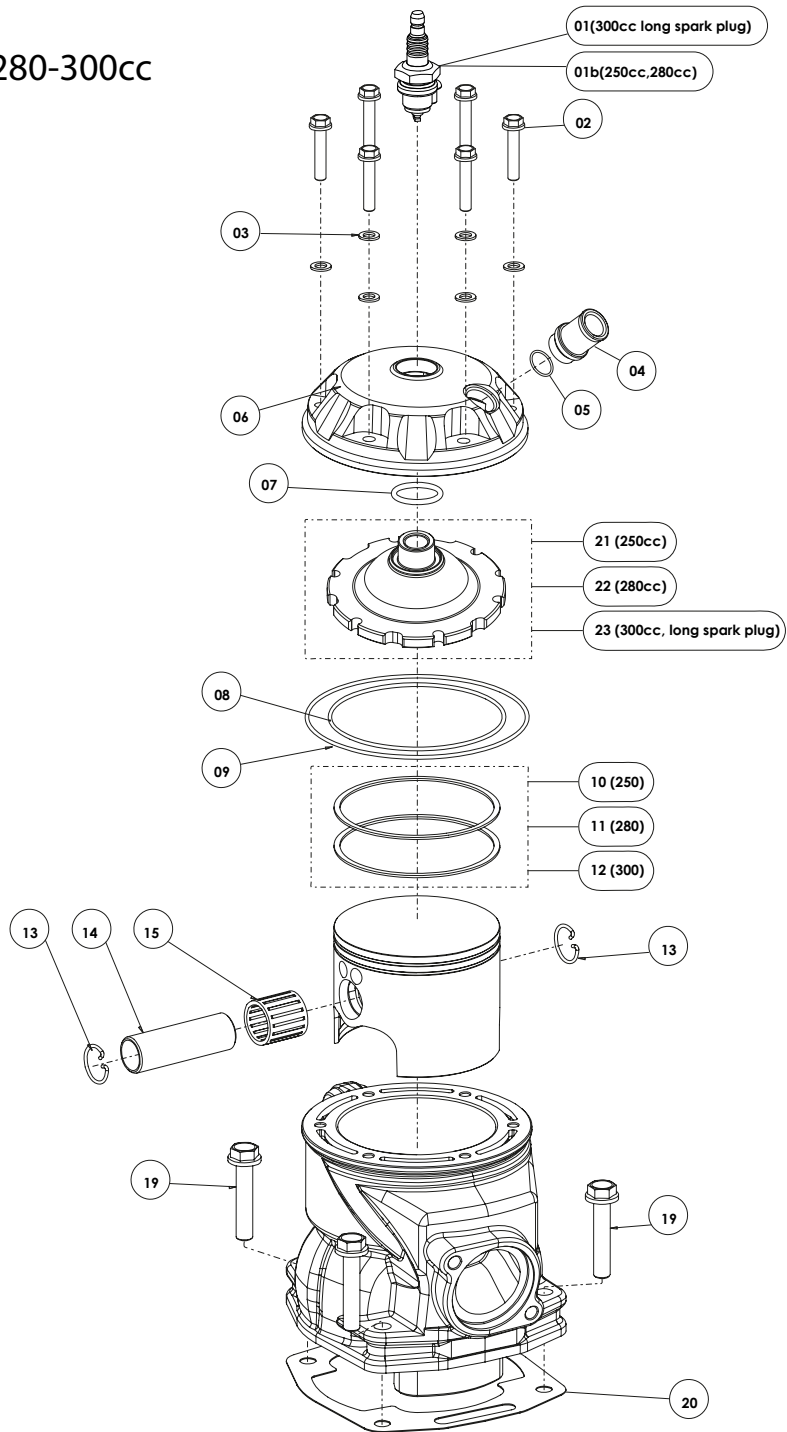

250-280-300cc

D

C

B

A

Despiece GOLD 2024
07 - CP - Cilindro y Pistón - Explosionado
TRRS Motorcycles

Despiece / Parts Book TRRS GOLD 2024

07 - CP - Cilindro y Pistón - Listado de piezas

Nº	Código	Descripción	Description	Cantidad
1a	70232	Bujía NGK BPR5EIX Iridium IX (300cc)	Spark plug NGK BPR5EIX Iridium IX (300cc)	1
1b	70205	Bujía NGK BPMRGA (250cc, 280cc)	Spark plug NGK BPMRGA(250cc, 280cc)	1
2	50911	Tornillo DIN 6921 M6X25 Culata	Bolt, DIN 6921 M6x25 Cylinder head	6
3	56105	Arandela Tornillo Culata 6x12x1.5 Copper	Copper washer, cylinder head bolt 6x12x1.5	6
4	07021MT100	Racor tubo agua	Water hose racor	1
5	53007	Tórica 12x1 NBR	O'ring, 12x1 NBR	1
6	07018MT102	Tapa culata mecanizada con sensor temperatura (Anodizado rojo)	Cylinder head cover machined with T. Sensor (Red anodized)	1
7	53012	Tórica Culatín Vitón 20x2,5	O-ring, Viton 20x2.5	1
8	53013	Tórica Culata Interior Vitón 81,2x1,78	O-ring, Viton 81,2x1.78	1
9	53014	Tórica Culata Exterior Vitón 101,6x1,78	O-ring, Viton 101,6x1.78	1
10	70460	Juego Segmentos 250	Piston ring set, 250	1
11	70461	Juego Segmentos 280	Piston ring set, 280	1
12	70462	Juego Segmentos 300	Piston ring set, 300	1
13	55005	Circlip Bulón	Clip, piston pin	2
14	70463	Bulón Pistón	Piston pin	1
15	52508	Cojinete de agujas superior biela	Top rod cage bearing	1
16A	70465	Conjunto Pistón A (250)	Piston, size A complete (250)	1
16B	70466	Conjunto Pistón B (250)	Piston, size B complete (250)	1
16C	70467	Conjunto Pistón C (250)	Piston, size C complete (250)	1
17A	70477	Conjunto Pistón A (280)	Piston, size A complete (280)	1
17B	70478	Conjunto Pistón B (280)	Piston, size B complete (280)	1
17C	70479	Conjunto Pistón C (280)	Piston, size C complete (280)	1
18A	70480	Conjunto Pistón A (300)	Piston, size A complete (300)	1
18B	70481	Conjunto Pistón B (300)	Piston, size B complete (300)	1
18C	70482	Conjunto Pistón C (300)	Piston, size C complete (300)	1
19	50901	Tornillo DIN 6921 M8X1,25X40	Bolt, DIN 6921 M8x1.25x40	4
20	07002MT100	Junta Cilindro 0,5	Cylinder base gasket 0.5	1
21	07003MT100	Culatín Interno (250)	Interior cylinder head (250)	1
22	07004MT100	Culatín Interno (280)	Interior cylinder head (280)	1