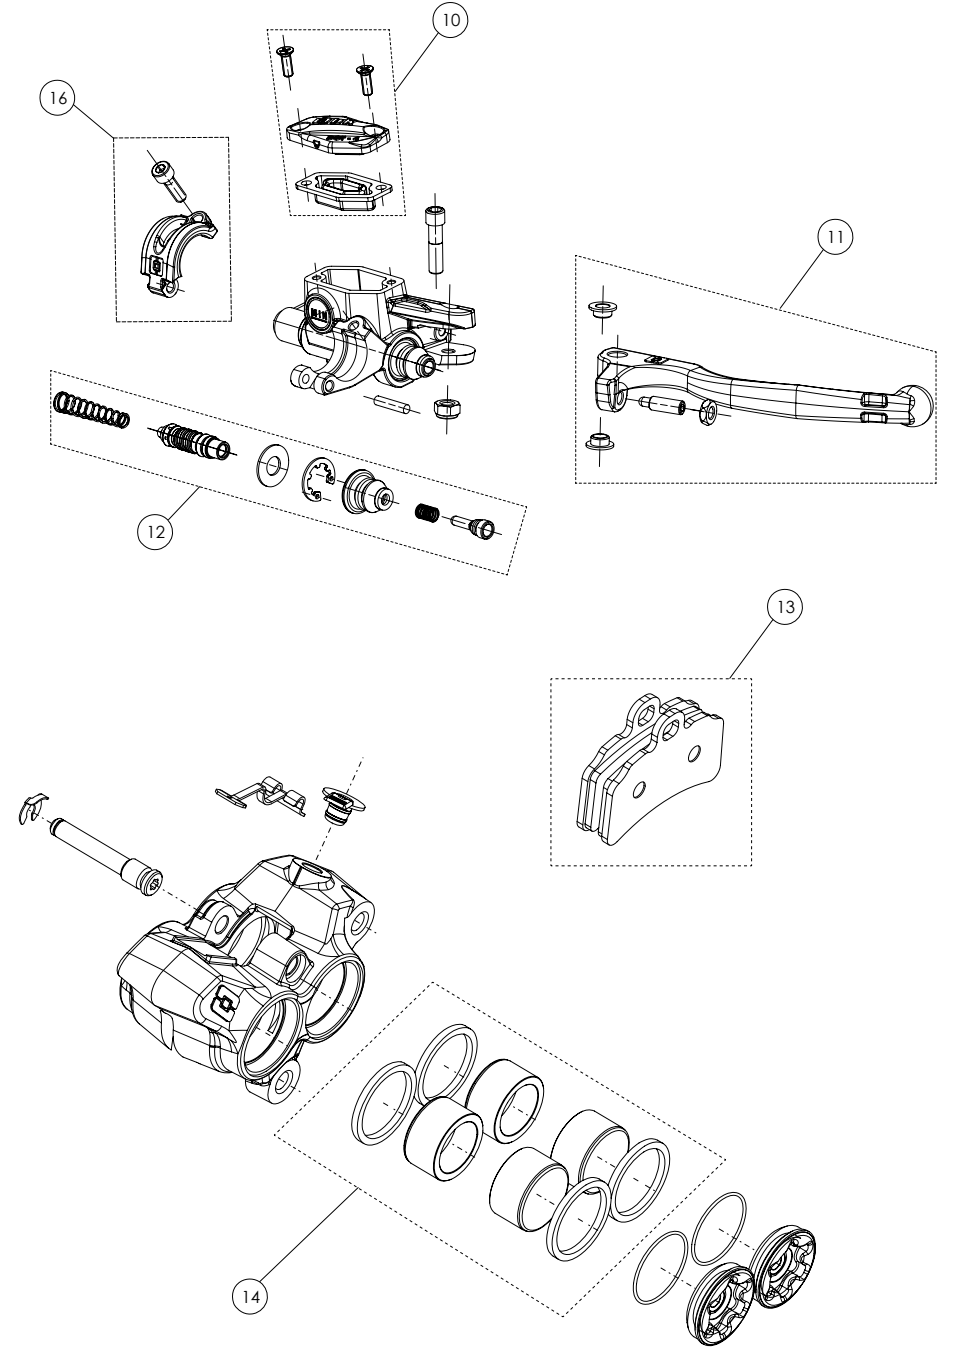

D

C

B

A

Despiece / Parts Book TRRS GOLD 2024

08 - FD - Freno Delantero - Listado de Piezas

Nº	Código	Descripción	Description	Cantidad
1	70373	Conjunto freno delantero GOLD	<i>Hand brake cylinder kit GOLD</i>	1
2	70375	Cjto. Bomba freno delantero GOLD	<i>Pump Racing, front brake (master cylinder) GOLD</i>	1
3	70379	Pinza freno delantero GOLD	<i>Caliper front brake GOLD</i>	1
4	70353	Latiguillo freno delantero	<i>Hose, front brake</i>	1
5	70388	Racor pinza freno delantero + sangrador II	<i>Banjo bolt + bleeder II</i>	1
6	56101	Arandela Al. 10x14x1,5	<i>Washer, Al. 10x14x1.5</i>	2
7	08001TR102	Protector disco delantero rejado	<i>Front brake disc grided cover</i>	1
8	50901	Tornillo hexagonal con arandela M8x40	<i>Bolt M8x40</i>	1
9	50907	Tornillo hexagonal con arandela M8x30	<i>Bolt M8x30</i>	1
10	70377	Kit tapa bomba freno delantera mecanizada (anodizado rojo)	<i>Hand brake cyl. cover CNC (red anodized)</i>	1
11	70378	Kit leva freno delantero (ajustable)	<i>Hand brake lever (adjustable)</i>	1
12	70376	Kit reparacion bomba freno delantero	<i>Repair kit piston, front brake pump</i>	1
13	70385	Pastillas freno delantero (Rojas)	<i>Brake pads front (Red)</i>	1
14	70380	Kit reparacion bomba freno delantero	<i>Repair kit seals</i>	1
15	08002TR100	Casquillo protector disco delantero	<i>Bushing, front disc protector</i>	2
16	70918	Brida bomba anodizado rojo	<i>Clamp, master cylinder red anodized</i>	1