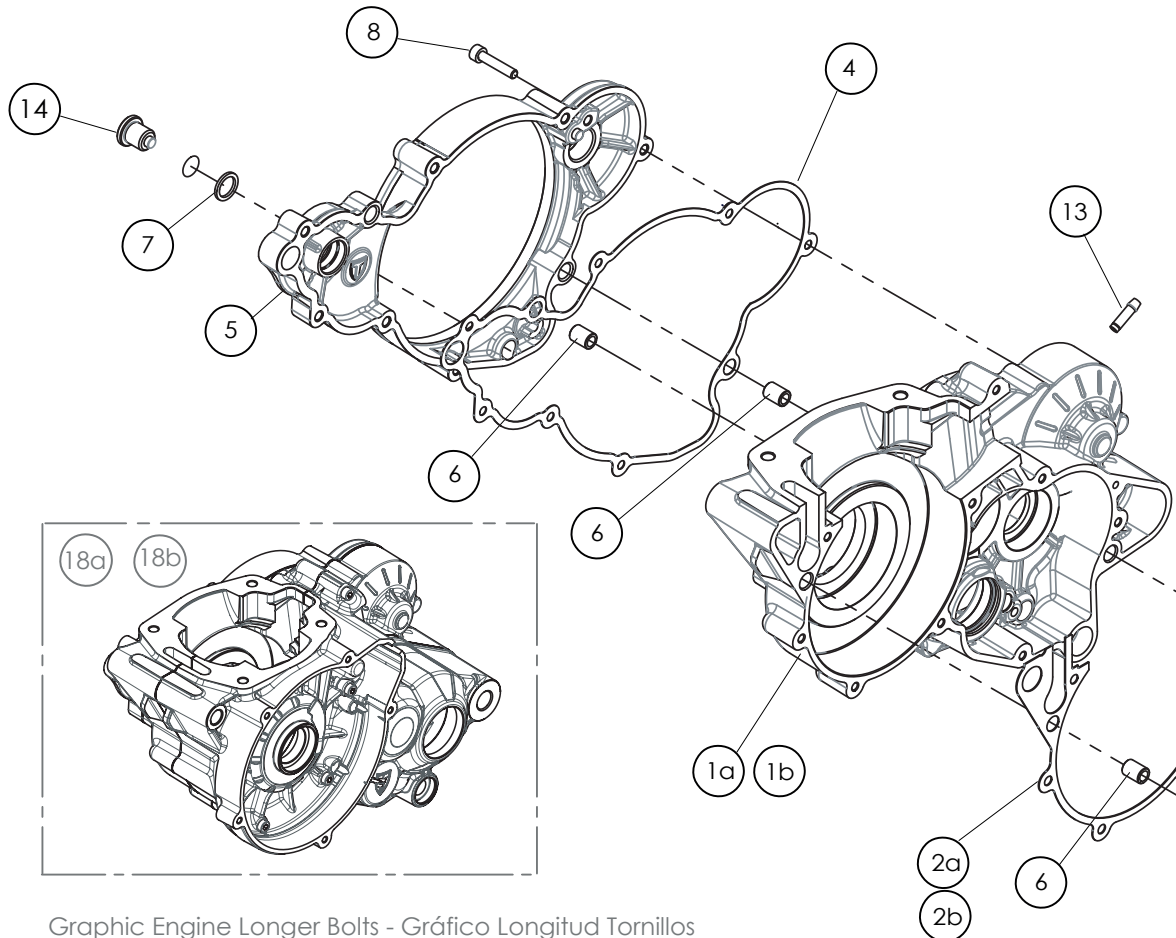

Graphic Engine Longer Bolts - Gráfico Longitud Tornillos

D

C

B

A