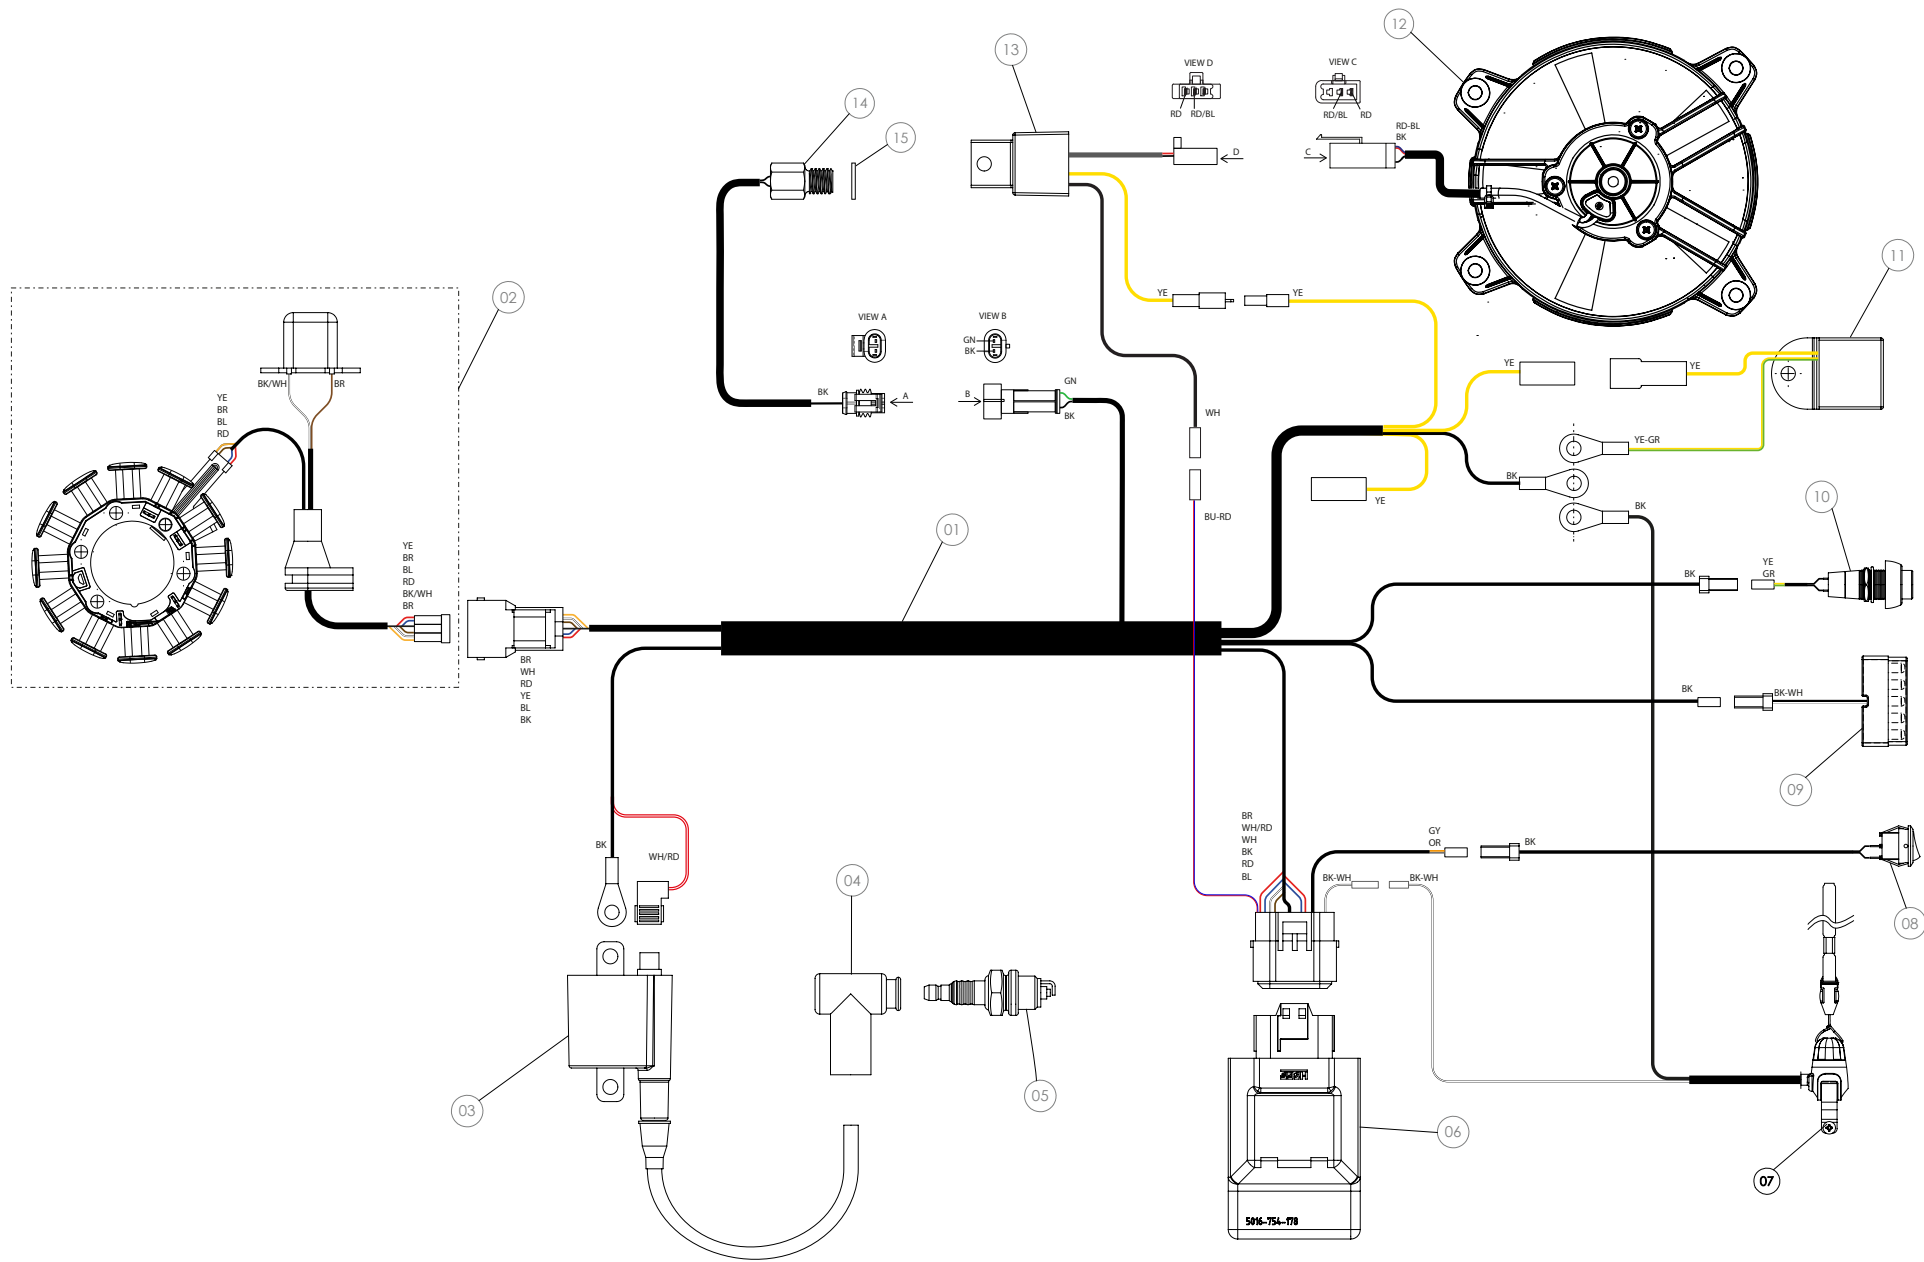

D

C

B

A

Despiece / Parts Book TRRS GOLD 2024

Nº	Código	Descripción	Description	Cantidad
1	09017TR100	Instalacion electrica principal T/Sensor 125cc	<i>Main wiring harness T/Sensor 125cc</i>	1
2	70225	Stator + Pick up - (véase en lámina 08 / Motor)	<i>Stator and pickup (see sheet 08 / Engine)</i>	1
3	70240	Bobina de alta - (véase en lámina 01 / Chasis)	<i>Ignition coil (see sheet 01 / Frame)</i>	1
4	70260	Pipa bujia corta	<i>Short spark plug cap</i>	1
5	70256	Bujia NGK BR7ES (125cc)	<i>Spark plug NGK BR7ES (125cc)</i>	1
6	70253	Caja CDI - (véase en lámina 01 / Chasis)	<i>CDI box (see sheet 01/ Frame)</i>	1
7	70229	Botón paro racing, Hombre al agua - (véase en lámina 04 / Chasis)	<i>Kill button engine with magnetic lanyard (see sheet 04 / Frame)</i>	1
8	70208	Interruptor curva CDI - (véase en lámina 04 / Chasis)	<i>Igniton map switch (see sheet 04 / Frame)</i>	1
9	70209	Led delantero - (véase en lámina 04 / Chasis)	<i>Front led lamp (see sheet 04 / Frame)</i>	1
10	70210	Pulsador led - (véase en lámina 04 / Chasis)	<i>Switch, led lamps (see sheet 04 / Frame)</i>	1
11	70211	Regulador A/C 12V	<i>Voltage regulator, 12V A/C</i>	1
12	70234	Ventilador - (véase en lámina 13 / Chasis)	<i>Fan (see sheet 13 / Frame)</i>	1
13	70236	Rectificador ventilador AC (conector 3 vias)	<i>Rectifier, cooling fan motor AC (3 pins connector)</i>	1
14	70254	Sensor Temperatura - (véase en lámina 13 / Chasis)	<i>Temperature sensor (see sheet 13 / Frame)</i>	1
15	56102	Arandela cobre 8x12x1,5	<i>Copper washer, 8x12x1.5</i>	1