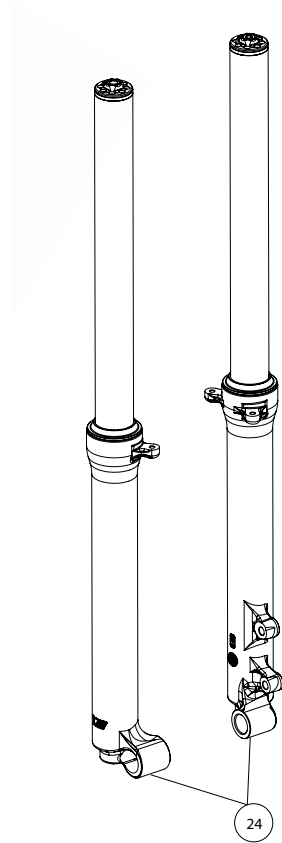

D

C

B

A

Despiece / Parts Book TRRS GOLD 2024

04b - HD - Horquilla Delantera Tech - Listado de Piezas

Nº	Código	Descripción	Description	Cantidad
1	71001	Cjto. tapon regulacion extension	Screw cap rebound set	1
2	71002	Cjto. tapon regulacion precarga muelle	Screw cap preload spring set	1
3	71054	Barra Suspension derecha (Kashima)	Stanchion Tube, Right side (Kashima)	1
4	71055	Barra suspension izquierda (Kashima)	Stanchion Tube, Left side (Kashima)	1
5	71005	Cto. Distanciadores Muelle-Group Spacers Spring	Group, Spring spacers	1
6	71026	Muelle Horquilla-Fork Spring (Progr. 1)	Fork Spring	1
7	71007	Cto.Mecanico Bombeo-Group Mechanical Pumping	Group, dampening cartridge	1
8	71008	Cono Limitador Izquierdo-Cone Limit Left	Alignment cone, Left	1
9	71053	Botella Suspension Izquierda-Left Leg (Negra para barras de acero)	Lower Leg, left (Black for steel bar)	1
10	71010	Cto.Tornillo Regulacion-Needle Regulation Group	Needle and Regulation Group	1
11	71011	Guardapolvo Horquilla-Dust Seal	Dust Seal	2
12	71012	Circlip Tope Reten-Ring Stopper Oil Seal	Oil Seal retention clip	2
13	71013	Reten Horquilla-Oil Seal	Oil Seal	2
14	71014	Anillo Tope Glacier-Ring Stop Bushing Oil Seal	Bushing stop ring	2
15	71015	Glacier Barra Horquilla-Bush Du Ø39XØ43X15	Bushing Du Ø39XØ43X15	2
16	71016	Glacier Botella Horquilla-Bush Du Ø38XØ40X20	Bushing Du Ø38XØ40X20	2
17	71052	Botella Suspension Derecha-Right Leg (negra para barras de acero)	Lower leg, Right (Black for steel bar)	1
18	71018	Tornillo Allen-Screw Tceib M8X18 Din 7984	Bolt, Allen M8X18 Din 7984	1
19	71019	Cto. Tornillo Regulacion- Group Lock Screw Hydraulic Pump	Group, Hydraulic dampener end cap	1
20	71020	Cono Limitador Derecho-Cone Limit Right	Alignment cone,	1
21	71029	Cartucho Hidraulico-Group Cartridge	Group, Cartridge	1
22	71022	Anillo Tope Muelle-Support Ring For Spring Limit	Guide Ring, Limit spring	1
23	71023	Kit Toricas-Group Rings Seal	O-ring kit	1
24	04034TR100	Cjto. horquilla delantera barras Kashima	Front fork set, Kashima tube	1