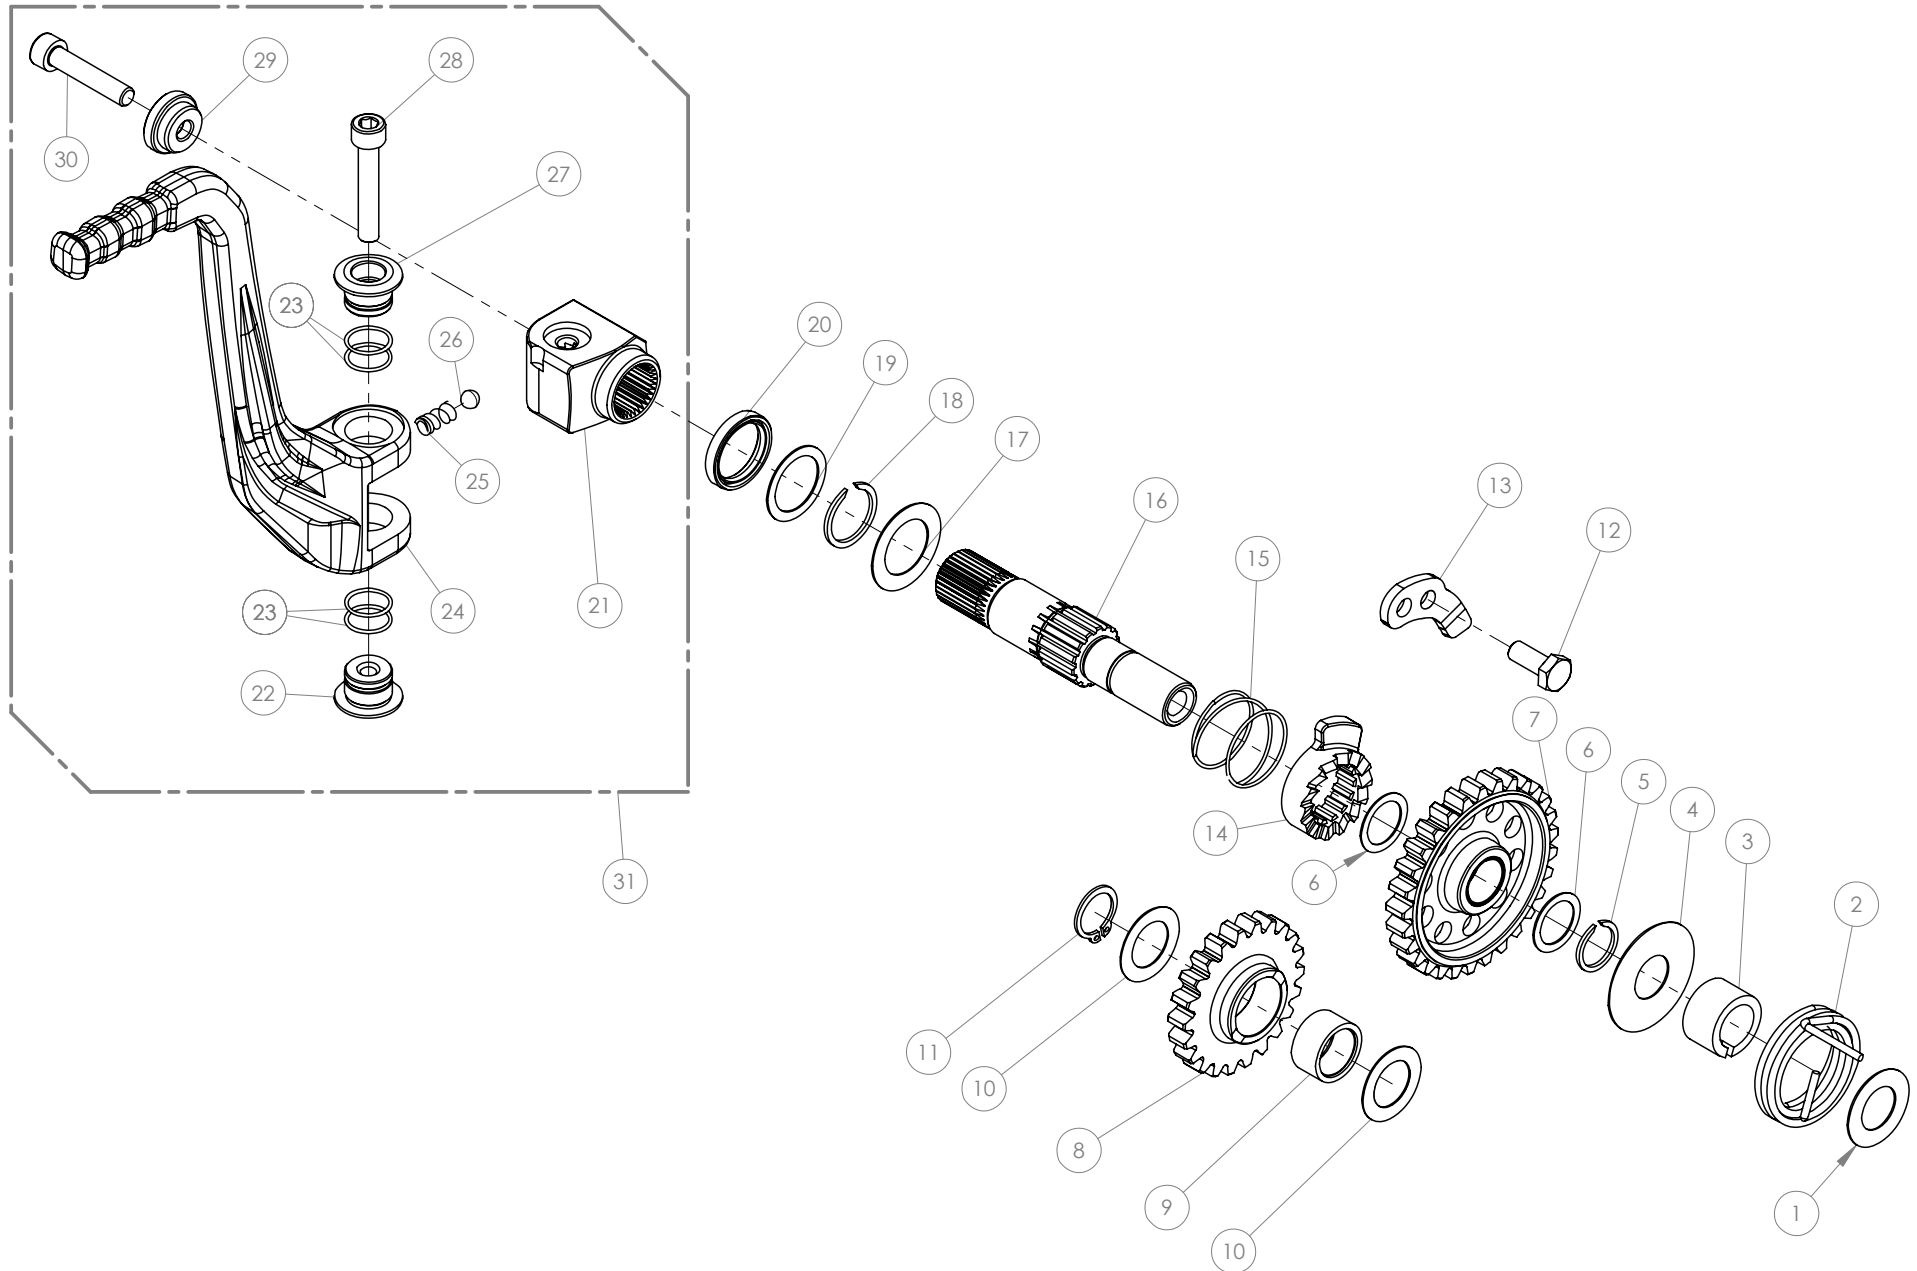

D

C

B

A

Despiece / Parts Book TRRS GOLD 2024

01 - AP - Arranque Palanca - Listado de piezas

Nº	Código	Descripción	Description	Cantidad
1	01001MT100	Arandela Interna Arranque 25x14x0.5	Washer, internal kick-start 25x14x0.5	1
2	01002MT101	Muelle Arranque	Spring, kick-start	1
3	01018MT100	Casquillo eje arranque	Spacer, kick starter	1
4	01019MT100	Arandela muelle arranque 14x35x0,5	Washer, kick starter spring	1
5	55010	Circlip Arranque DIN-471 Ø14x1	Circlip, kick starter DIN-471Ø14 x1	1
6	01020MT100	Arandela piñon arranque 14x19x0,5	Washer, Kick starter gear	2
7	01026MT100	Piñon arranque	Gear kick starter assembly	1
8	01027MT100	Piñon Intermedio Arranque	Gear, intermediate kick-start	1
9	52513	Rodamiento agujas Piñón Intermedio K15x19x10	Bearing needle	1
10	01015MT100	Arandela Piñon Intermedio Arranque 24x15x0.5	Washer, intermediate kick-start gear 24x15x0.5	2
11	55002	Circlip Piñón Intermedio Arranque 15X1 DIN-471	Circlip, intermediate kick-start gear 15x1 DIN-471	1
12	50503	Tornillo Hexagonal	Bolt hexagonal	1
13	01025MT100	Chapa tope trinquete	Ratchet cam	1
14	01022MT100	Trinquete arranque	Kick starter ratchet	1
15	01023MT100	Muelle trinquete arranque	Spring, kick starter ratched	1
16	01024MT100	Eje arranque	Kick starter shaft	1
17	01028MT100	Arandela Ø14Ø28x0.5	Washer	1
18	55011	Circlip DIN-471 Ø18 x1.2	Circlip DIN-471Ø18 x1.2	1
19	01008MT101	Arandela Eje Arranque 18X24X0,5	Washer, kick-start shaft 18x24x0.5	1
20	54003	Retén Arranque 18x24x4	Seal, kick-start 18x24x4	1
21	01010MT100	Muñequilla Pedal Arranque	Fulcrum, kick-start pedal	1
22	01011MT100	Casquillo Pedal Arranque - Inferior	Bushing, kick-start pedal (lower)	1
23	53007	Tórica Muñequilla Nbr 12X1	O-ring, starter fulcrum Nbr 12x1	4
24	01014MT100	Pedal Arranque Trs	Pedal, kick-start	1
25	01013MT100	Muelle posicionador palanca arranque	Spring, kickstart position	1
26	60002	Bola Pedal Arranque F84Kug5,556	Ball, kick-start retention	1
27	01009MT100	Casquillo Pedal Arranque - Superior	Bushing, kick-start pedal (upper)	1
28	50113	Tornillo Pedal Arranque Din 912 M6X1X35	Bolt, kick-start pedal DIN 912 M6x1x35	1
29	01012MT101	Casquillo sujeccion palanca arranque anodizado rojo	Kick-start bushing red anodized	1
30	50110	Tornillo Din 912 M6X25 Muñequilla Arranque	Bolt, Din 912 M6x25 kick-start fulcrum	1
31	01017MT100	Conjunto Palanca	Set, Starting Pedal	1