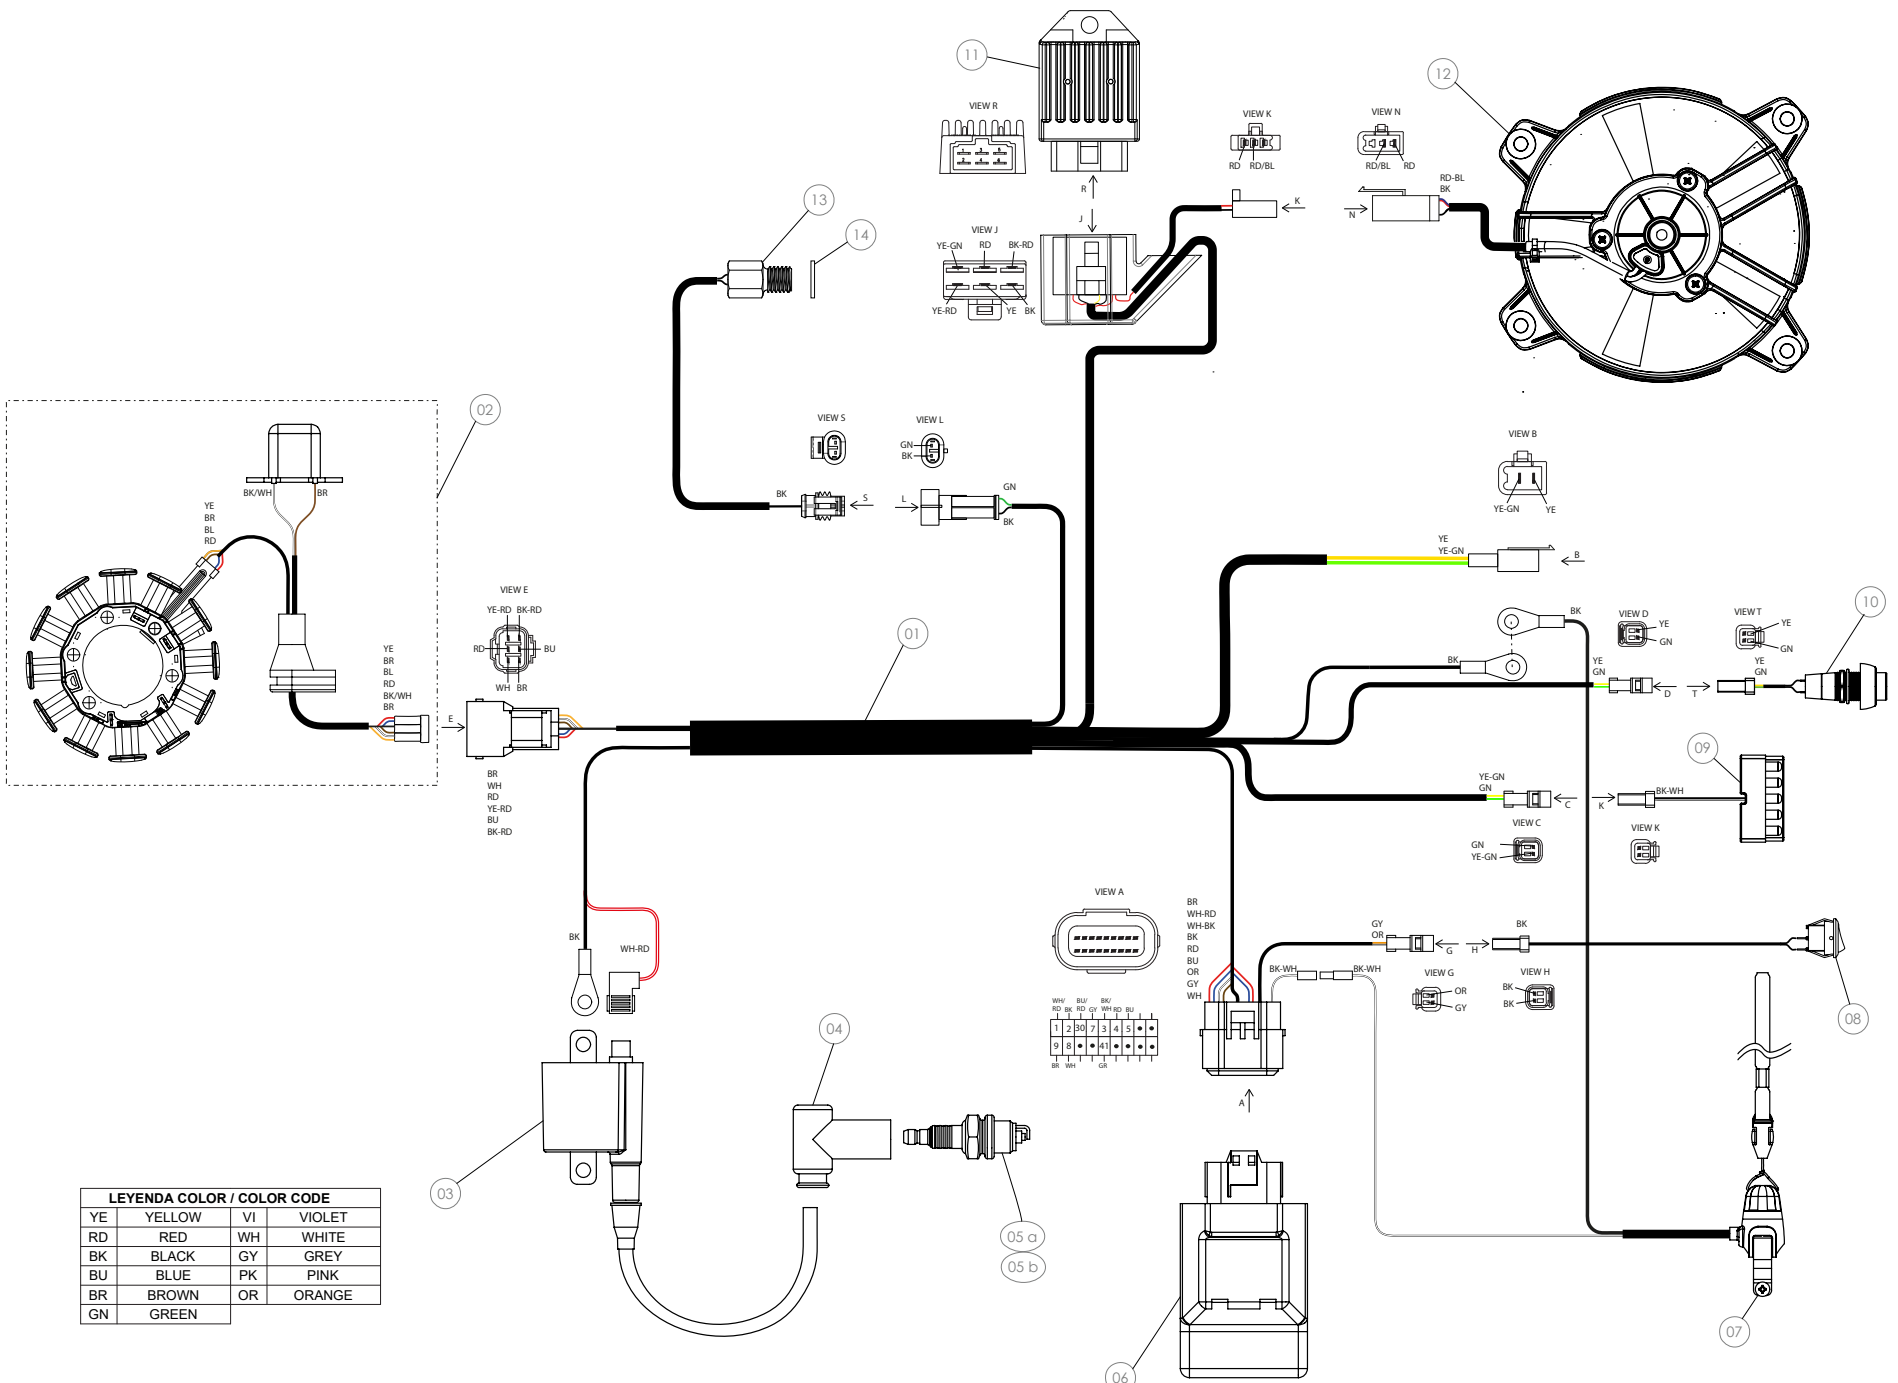

LEYENDA COLOR / COLOR CODE

YE	YELLOW	VI	VIOLET
RD	RED	WH	WHITE
BK	BLACK	GY	GREY
BU	BLUE	PK	PINK
BR	BROWN	OR	ORANGE
GN	GREEN		

Despiece GOLD 2024
09 - IE - Instalación Eléctrica - Explosionado
TRRS Motorcycles