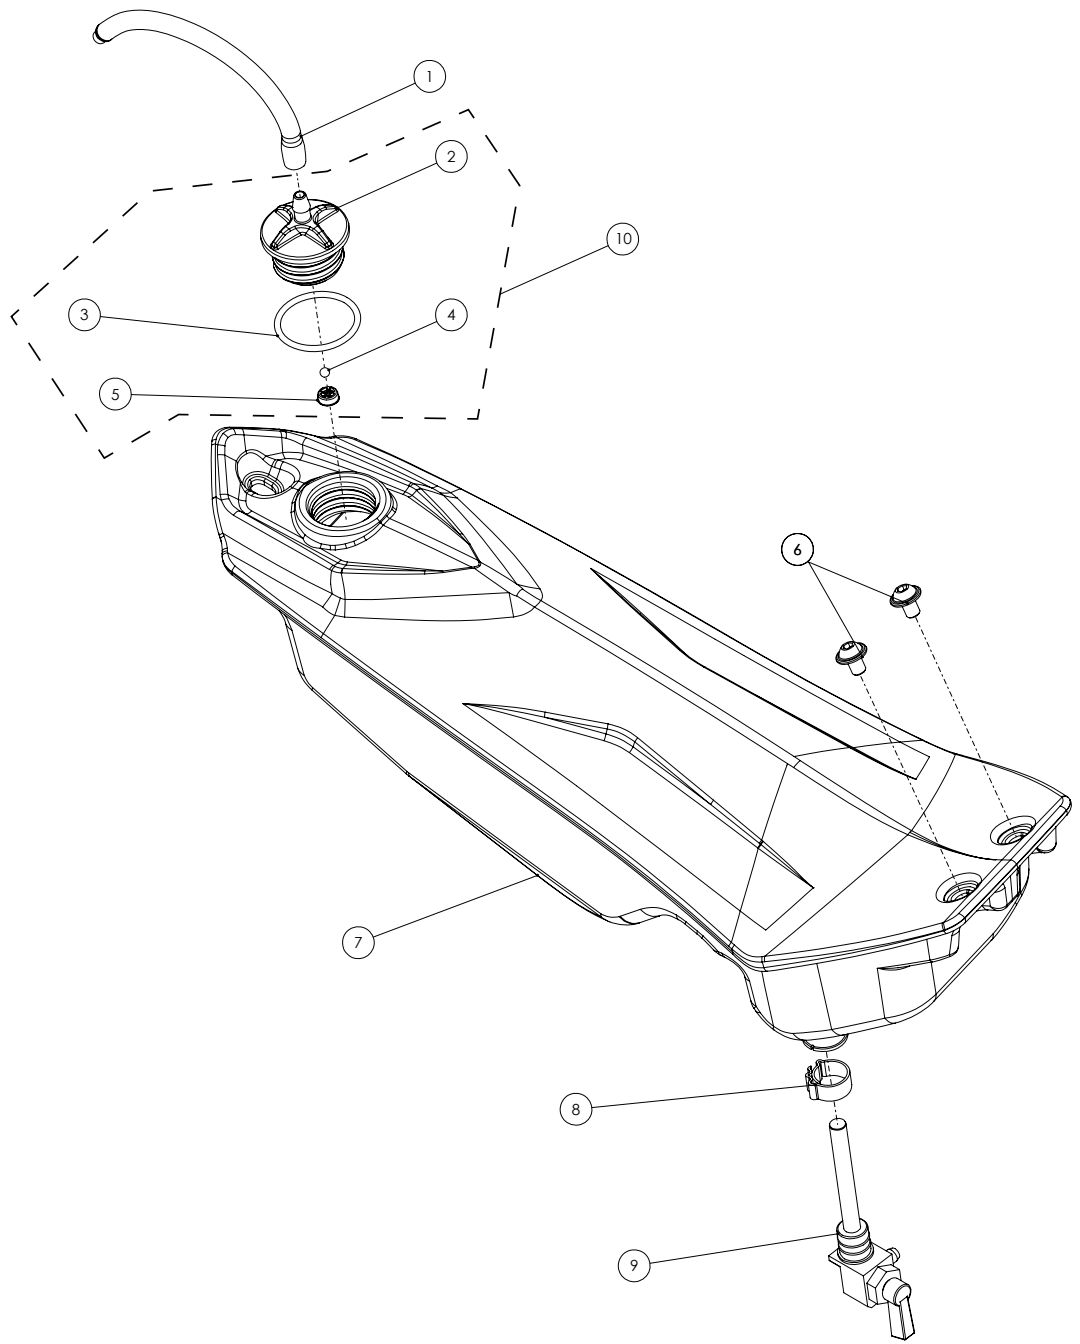

D

C

B

A

Despiece / Parts Book TRRS GOLD 2024

06 - CD - Conjunto Depósito - Listado de Piezas

Nº	Código	Descripción	Description	Cantidad
1	62001	Tubo Desvaporizador Tapón Gasolina	Fuel cap vent hose	0,2m
2	06001TR100	Tapón Depósito	Fuel cap	1
3	53021	Tórica Tapón Depósito 30X3	O-ring, fuel cap 30X3	1
4	60001	Bola Válvula Tapón	Check-ball, cap vent	1
5	06002TR100	Cierre Válvula Tapón Depósito	Cap, check-ball fuel tank valve	1
6	50203	Tornillo DIN 7380-FL M6x10 - Depósito	Bolt, DIN 7380-FL Fuel tank M6x10	2
7	06003TR101	Depósito Gasolina	Fuel Tank	1
8	58007	Abrazadera Cobra 17	Clamp, Cobra 17	1
9	70110	Grifo Gasolina	Fuel valve (petcock)	1
10	06005TR100	Tapón depósito gasolina completo	Fuel tank cap set	1