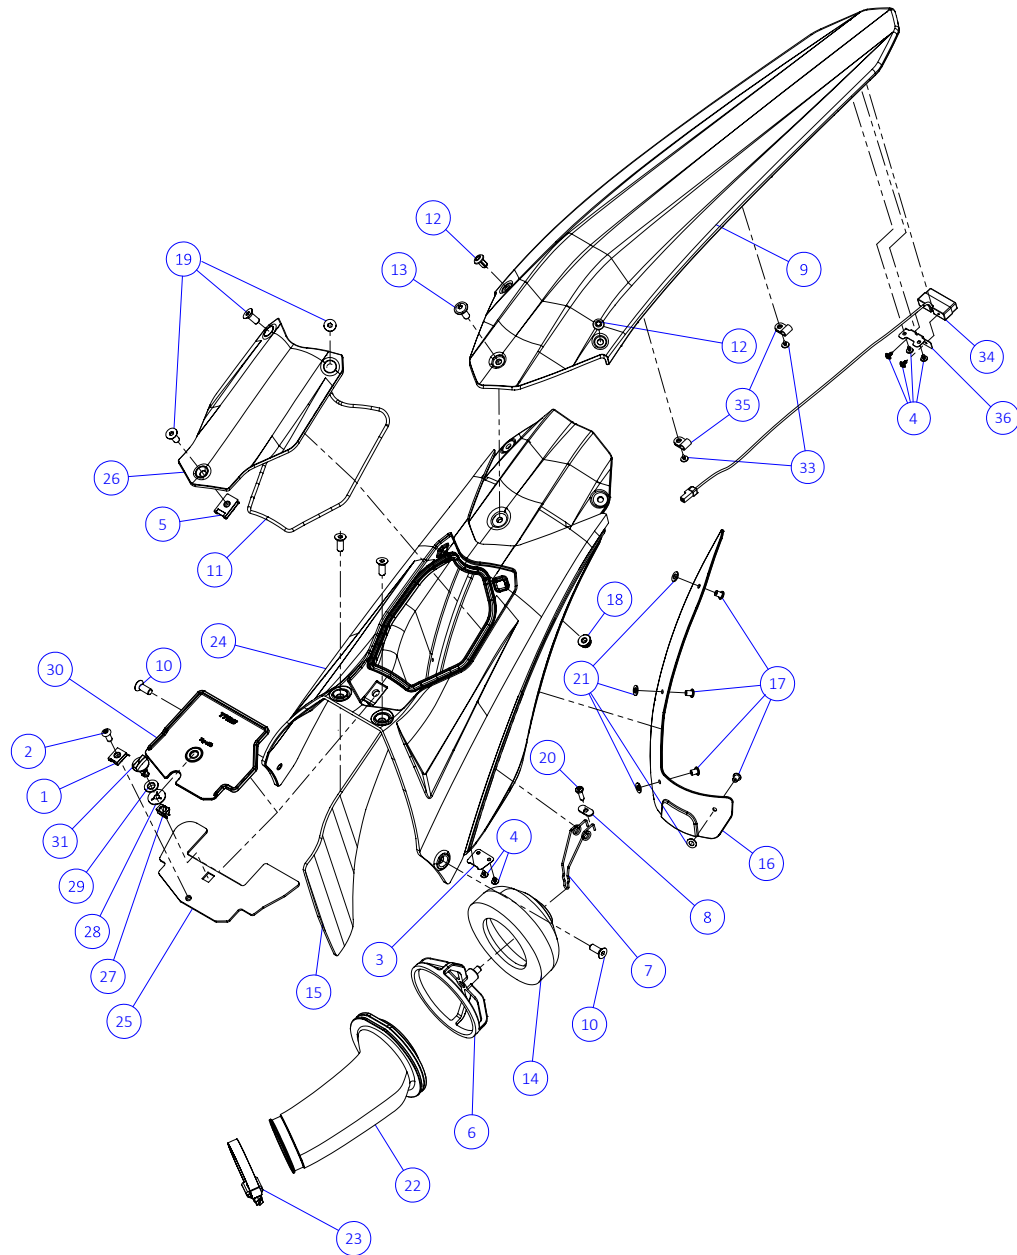

Despiece / Parts Book TRRS GOLD 2024

02 - CF - Caja Filtro - Listado de Piezas

Nº	Código	Descripción	Description	Cantidad
1	51302	Tuerca rápida universal M5	Universal speed nut M5	1
2	50210	Tornillo alomado allen M5x12	Bolt allen M5x12	1
3	02014TR100	Lámina desagüe - Caja filtro	Drain flap, air filter box	1
4	50601	Tornillo rosca chapa DIN 7981 2,9x6,5	Screw, DIN 7981 2.9x6,5	6
5	51301	Tuerca Rápida Universal M6	Universal clip-nut, M6	1
6	02006TR100	Jaula filtro aire	Cage air filter	1
7	02009TR100	Muelle fijación espuma filtro	Spring, air filter retention	1
8	02008TR100	Fijacion muelle filtro	Fixing filter spring	1
9	02003TR100	Guardabarros trasero	Rear mudguard (fender)	1
10	50306	Tornillo avellanado M6x16	Bolt countersunk M6x16	4
11	02002TR100	Junta tapa filtro aire	Seal air filter cover	1
12	65001	Remache plástico 6x12	Plastic rivot 6x12	2
13	50202	Tornillo DIN 7380-fl M6x16 - Guardabarros trasero	Bolt, DIN 7380-fl M6x16 - Rear mudguard (fender)	1
14	02007TR100	Espuma filtro aire con goma	Air filter element with groomet	1
15	02011TR100	Protector anticalórico - Caja filtro	Heat shield, air filter box	1
16	02018TR100	Protector caja filtro	Protector, air filter box	1
17	65004	Remache negro 4,8x12mm	Black Rivet, 4.8x12mm	4
18	51501	Tuerca Autoblocante M6	Locknut M6	1
19	50302	Tornillo avellanado M6x14	Bolt countersunk M6x14	3
20	50607	Tornillo rosca chapa DIN 7981 4,2x13	Screw, course thread DIN 7981 4,2x13	1
21	56301	Arandela Ø5	Washer Ø5	4
22	02017TR100	Tobera - Caja filtro	Intake hose, air filter box	1
23	58003	Abrazadera - Norma 40-60	Clamp - Norma 40-60	1
24	02020TR100	Caja filtro aire fibra de carbono V1	Air box carbon fiber V1	1
25	02032TR100	Soporte deflector caja filtro aire II	Air box baffle support II	1
26	02019TR100	Tapa caja filtro aire fibra de carbono	Cover air box carbon fiber	1
27	73803	Cierre media vuelta hembra caja filtro	Air box female half turn lock	1
28	73802	Arandela cierre media vuelta	Half turn lock washer	1
29	02033TR100	Casquillo deflector caja filtro II	Bushing air box baffle II	1
30	02026TR100	Deflector caja filtro aire	Air box baffle	1