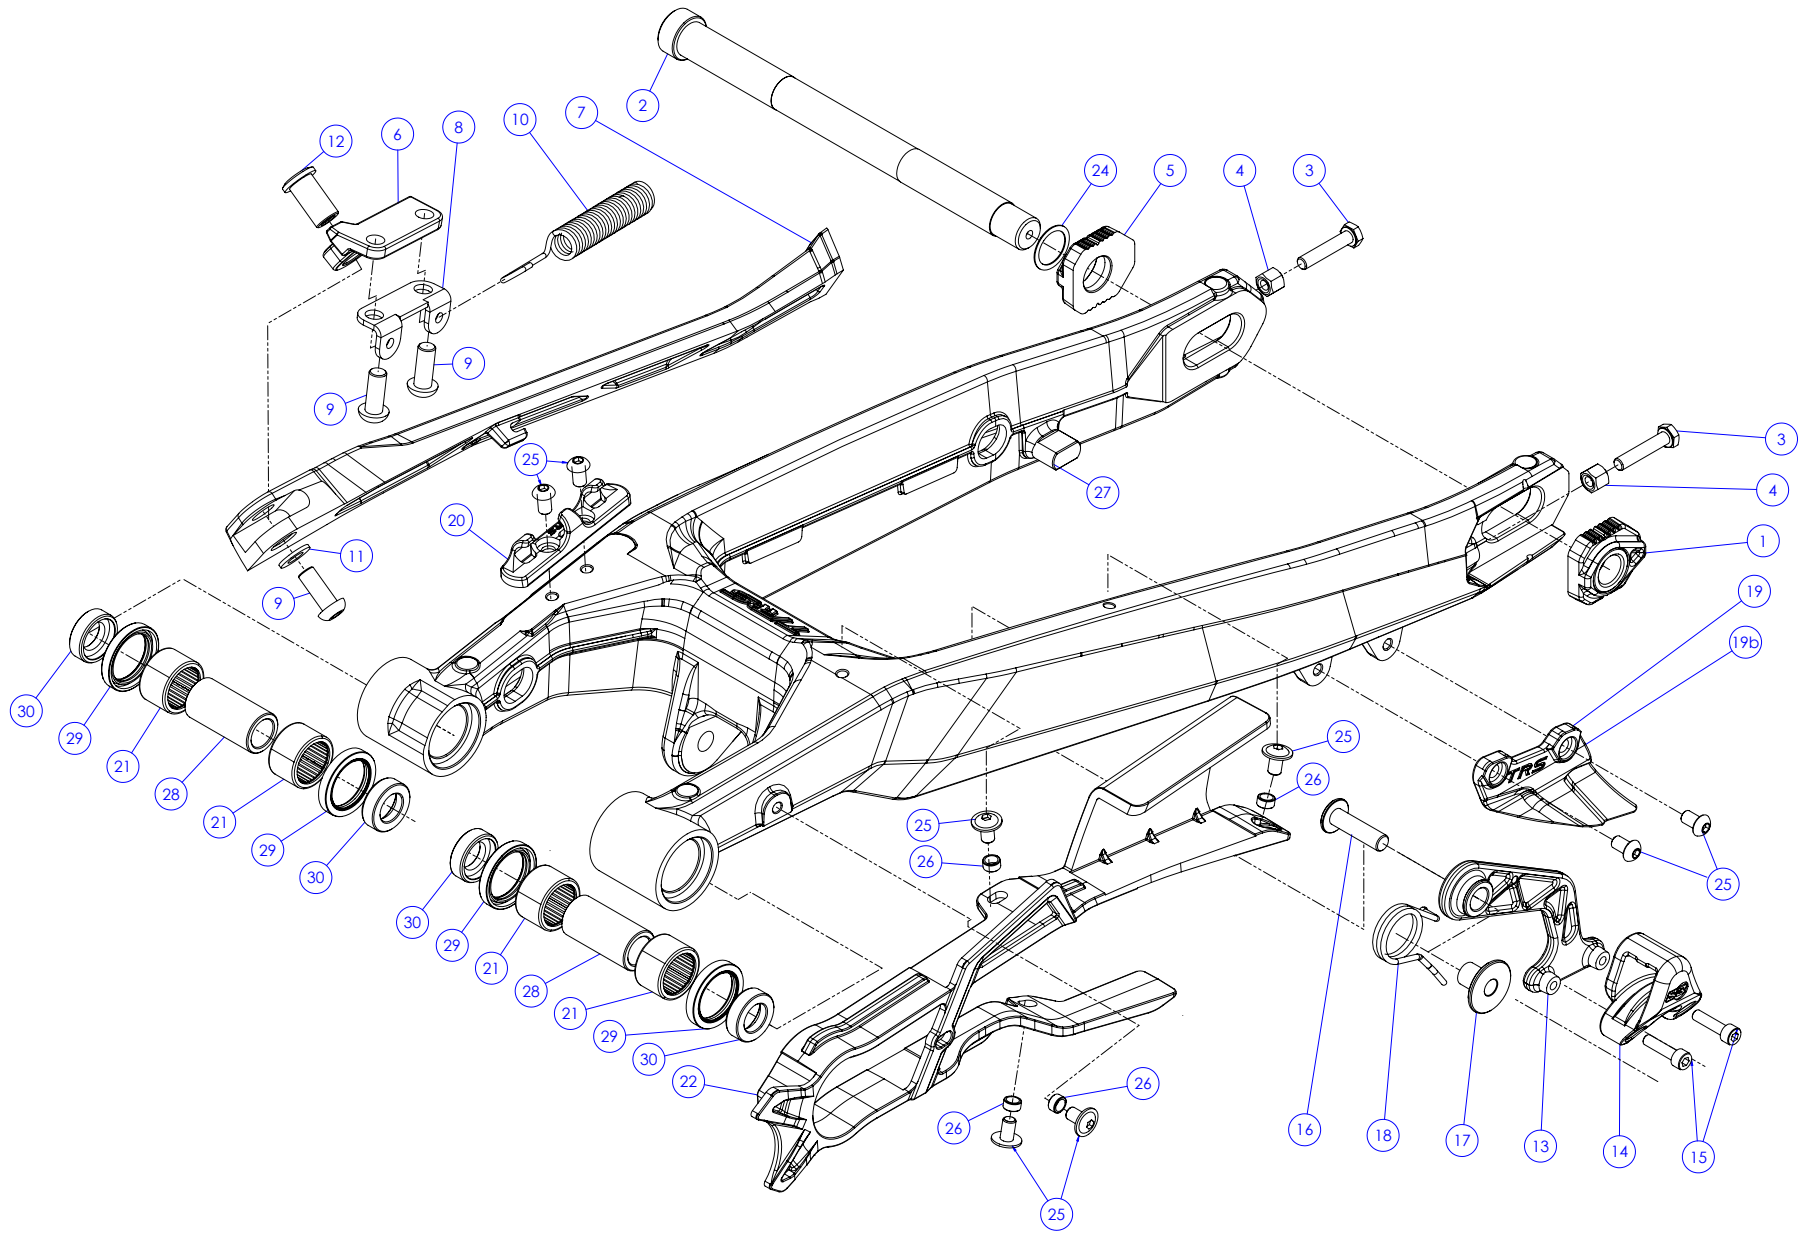

D

C

B

A

Despiece / Parts Book TRRS GOLD 2024

03 - BA - Basculante - Listado de Piezas

Nº	Código	Descripción	Description	Cantidad
1	03010TR100	Tensor eje rueda trasera roscado	Tensioner threaded, rear wheel axle	1
2	03008TR100	Eje rueda trasera	Axle, rear wheel	1
3	50501	Tornillo DIN 933 M6 - Tensor Eje Rueda	BOLT DIN 933 M6X30 10.9	2
4	51103	Tuerca DIN 6330 M6 - Tensor Eje Rueda	HEX NUT DIN 6330 M6 10.9	2
5	03009TR100	Tensor eje rueda	Tensioner, rear axle side	1
6	03003TR100	Soporte caballete	Side-stand support	1
7	03006TR101	Caballete II	Side stand II	1
8	03005TR100	Soporte muelle caballete	Side stand spring support	1
9	50201	Tornillo allen alomado M8x20	Bolt allen M8x20	3
10	03007TR100	Muelle caballete	Spring, side-stand	1
11	56303	Arandela M8 - Pasador Estribo	Washer, M8	1
12	03004TR100	Bulon caballete	Pin side stand	1
13	03020TR100	Palanca remachada tensor cadena	Chain tensioner riveted	1
14	70102	Goma Tensor	Rubber block, chain tensioner	1
15	50112	Tornillo allen M5x20	Bolt, allen M5x20	2
16	50217	Tornillo allen con valona M8x30	Screw allen with washer M8x30	1
17	03029TR100	Casquillo tensor cadena II	Chain tensioner bushing II	1
18	03030TR100	Muelle tensor cadena II	Chain tension spring II	1
19	03011TR101	Protector corona	Sprocket protector	1
19b	03026TR100	Protector corona 125cc	Sprocket protector 125cc	1
20	03017TR100	Guía latiguillo freno trasero	Guide, brake hose	1
21	52501	Rodamiento basculante 20x16	Bearing, swing-arm 20x16	4
22	03015TR100	Guía Cadena	Chain guide	1
23	50203	Tornillo allen con arandela M6x10	Bolt allen with washer M6x10	4
24	03016TR100	Arandela Eje Rueda Trasera 22x17x0,5	Washer, 22x17x0,5	1
25	50204	Tornillo allen cabeza redonda M6x10	Bolt, allen round head M6x10	4
26	57007	Casquillo Ø6x8x4	Bushing Ø6x8x4	4
27	03028TR101	Basculante II (Negro)	Swing arm II (negro painted)	1
28	03025TR100	Bulon basculante	Swing arm pin	2
29	54012	Reten basculante 24x32x5 KC	Seal swing arm 24x32x5 KC	4
30	03027TR100	Casquillo reten basculante	Bushing seal swing arm	4