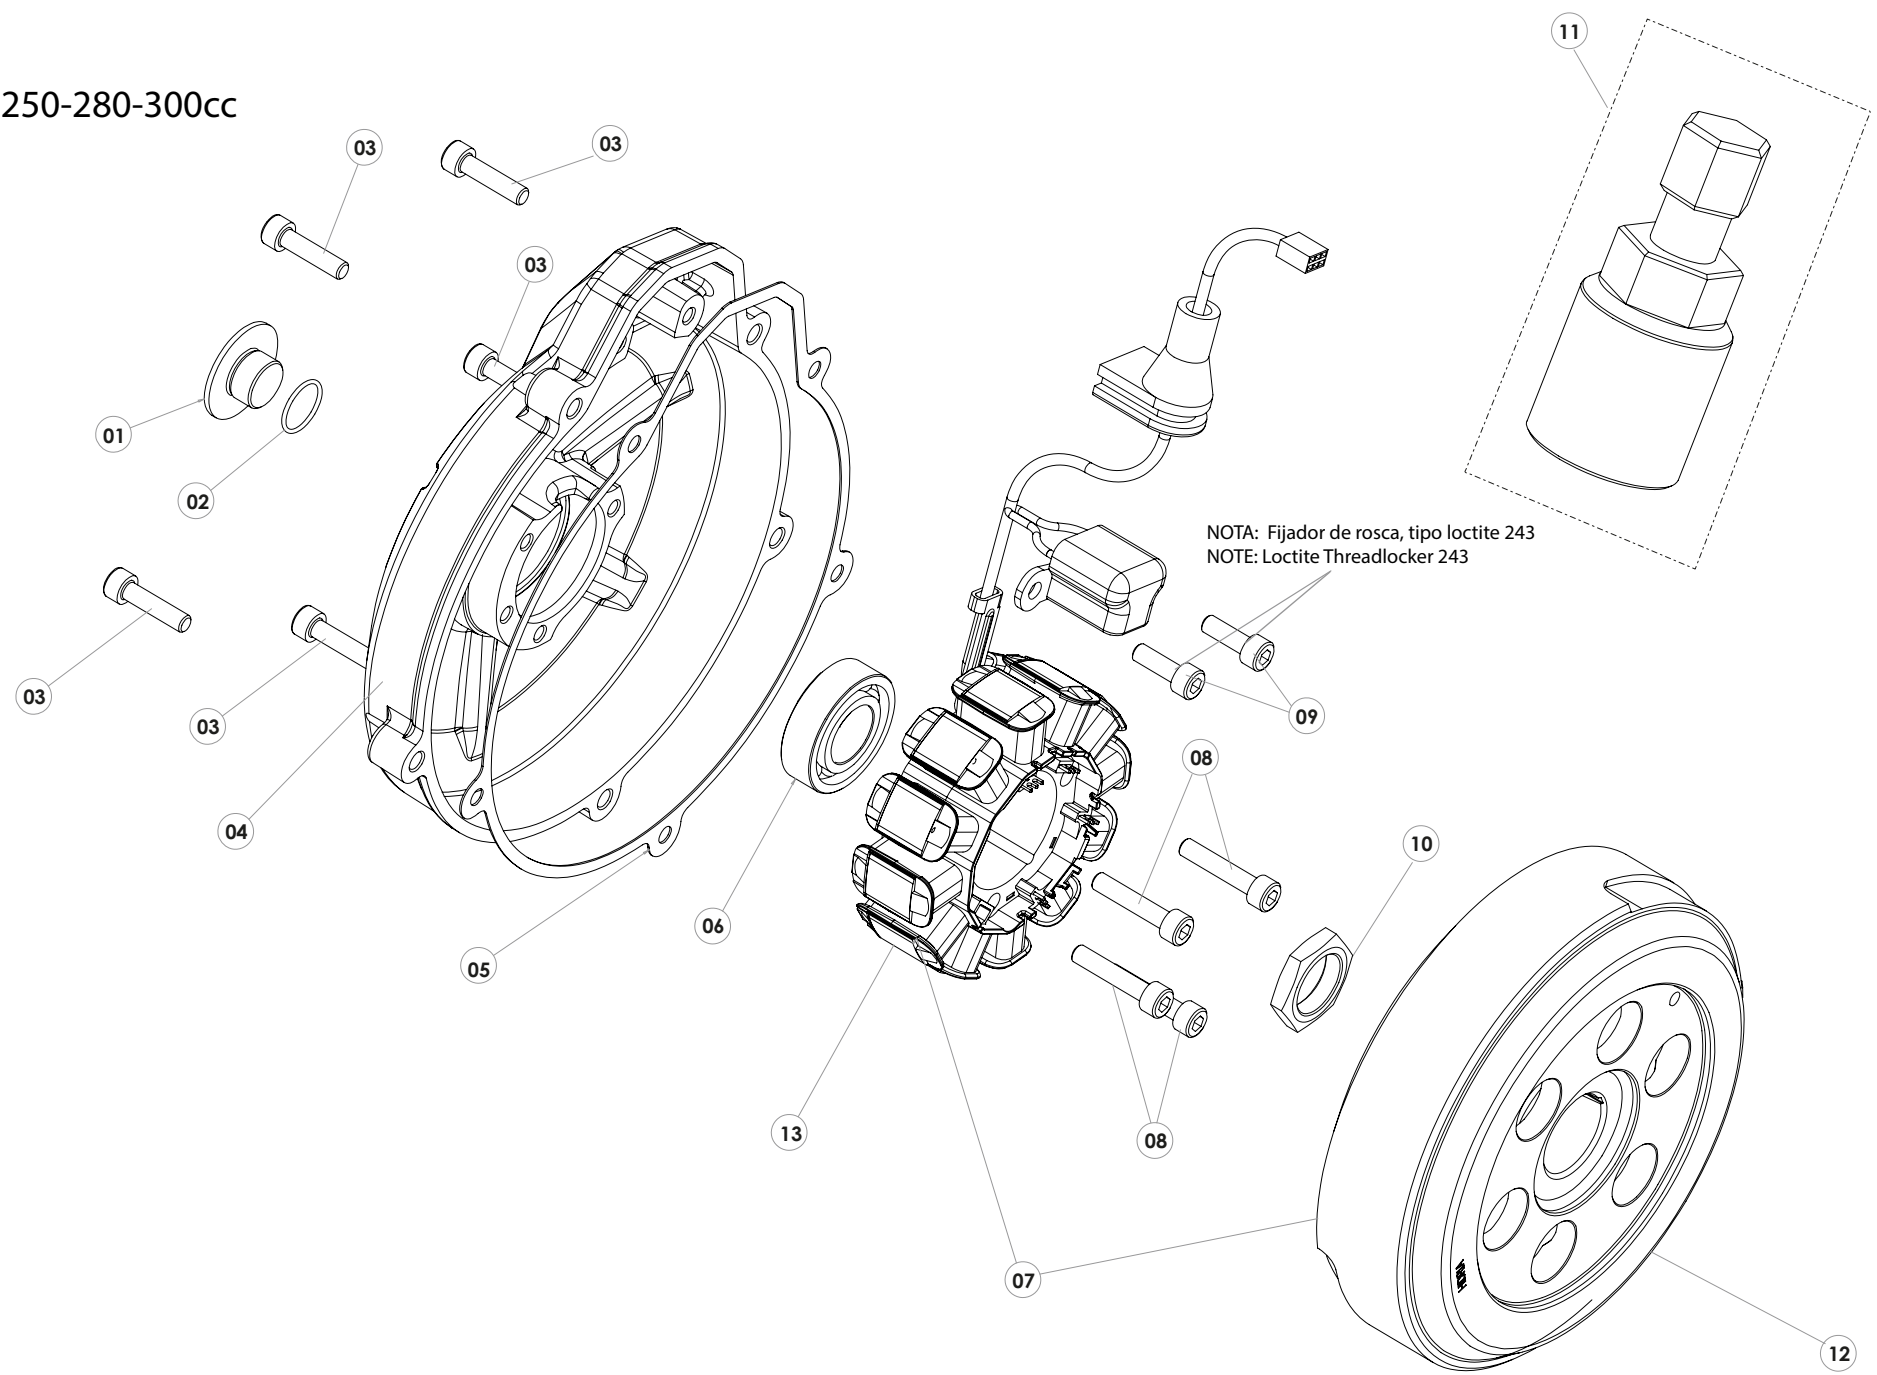

250-280-300cc

Despiece / Parts Book TRRS GOLD 2024

08 - CE - Encendido - Listado de piezas

Nº	Código	Descripción	Description	Cantidad
1	08001MT101	Tornillo tapa encendido (rojo)	<i>Bolt, Ignition cover (red)</i>	1
2	53015	Tórica Encendido 12x1.5 Nbr	<i>O-ring, ignition cap 12x1.5 Nbr</i>	1
3	50112	Tornillo DIN 912 Allen M5x20 - Tapa Encendido	<i>Bolt, DIN 912 Allen M5x20 - Ignition cover</i>	5
4	08002MT201	Tapa encendido TRRS Gold	<i>Ignition cover TRRS Gold</i>	1
5	08003MT100	Junta Tapa Encendido	<i>Gasket, Ignition cover</i>	1
6	52104	Rodamiento Tapa Encendido 6003	<i>Bearing, Ignition cover</i>	1
7	70201	Volante Magnético + Stator + Pick Up - (véase (02) en la lámina 09-IE-Inst. Eléctrica)	<i>Magneto flywheel , Stator and pickup - (see item (02) in drawing 09-IE electrical system</i>	1
8	50121	Tornillo Din 912 Allen M5X25 - Stator	<i>Bolt, DIN 912 Allen M5x25 - Stator</i>	4
9	50122	Tornillo Din 912 Allen M5X10 - Pick Up	<i>Bolt, DIN 912 Allen M5x10 - Pickup</i>	2
10	08004MT100	Tuerca Volante Magnético	<i>Nut, magneto flywheel</i>	1
11	08005MT100	Extractor Volante Magnético TRS	<i>Removal tool, Magneto flywheel TRS</i>	1
12	70224	Volante Magnético TRS	<i>Magneto flywheel TRS</i>	1
13	70225	Stator + Pick Up	<i>Stator and pickup</i>	1