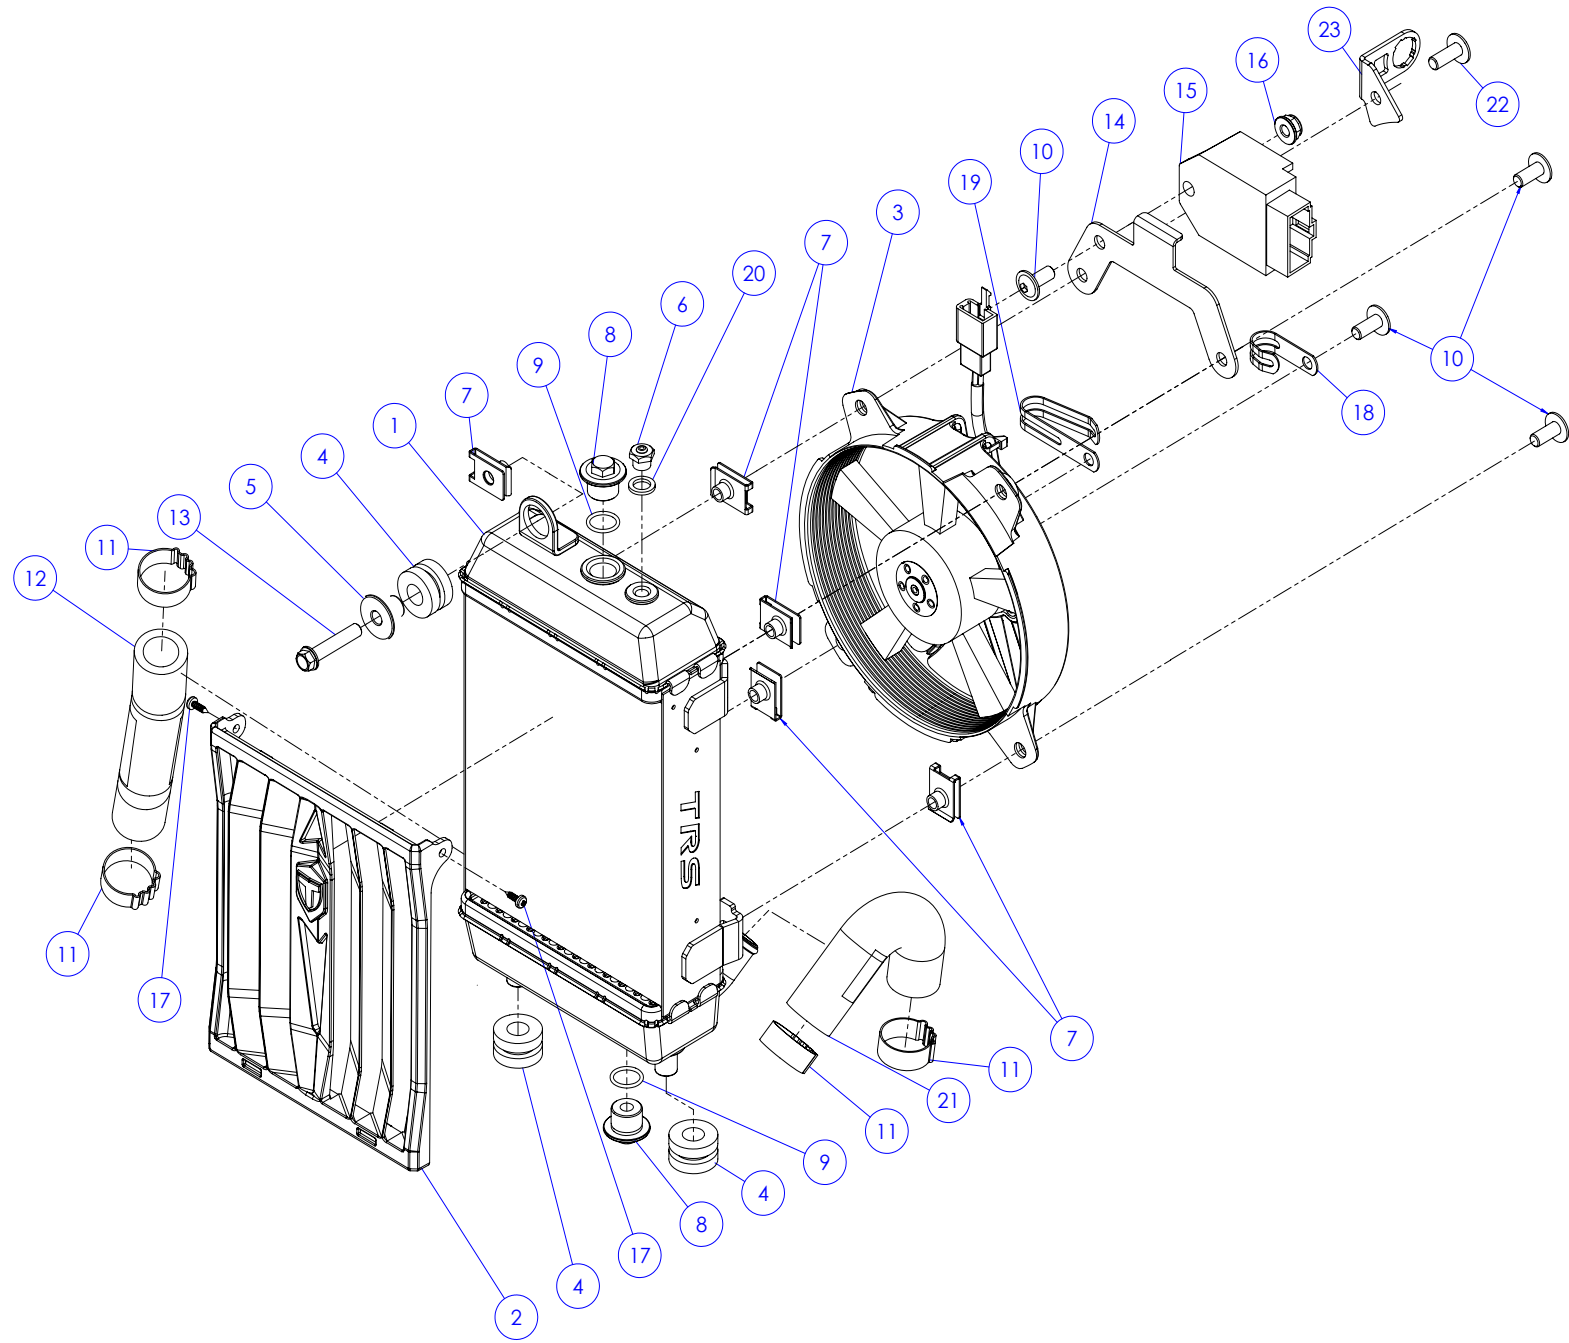

D

C

B

A

Despiece / Parts Book TRRS GOLD 2024

13 - CR - Conjunto Radiador - Listado de piezas

Nº	Código	Descripción	Description	Cantidad
1	13009TR100	Radiador TRRS	<i>Radiator TRRS</i>	1
2	13005TR100	Protector Radiador	<i>Radiator protect</i>	1
3	70234	Ventilador	<i>Fan</i>	1
4	63002	Silentblock	<i>Silentblock (vibration isolator)</i>	3
5	70802	Casquillo superior silentblock radiador	<i>Bushing, upper silentblock radiator</i>	1
6	70801	Válvula expansión radiador	<i>Radiator expansion valve</i>	1
7	51301	Tuerca rápida universal M6	<i>Universal clip-nut, M6</i>	5
8	13004TR100	Tapón Radiador	<i>Radiator cap</i>	2
9	53015	Tórica 12x1,5	<i>O-ring, 12x1.5</i>	2
10	50209	Tornillo allen con valona M6x14	<i>Screw allen with washer M6x14</i>	5
11	58009	Abrazadera Cobra 22	<i>Hose clamp, Cobra 22</i>	4
12	13003TR101	Tubo agua silicona rojo (Bomba- Radiador)	<i>Water hose red silicone (Water pump - Radiator)</i>	1
13	50914	Tornillo hexagonal con valona M6x30	<i>Bolt hexagonal flange M6x30</i>	1
14	13011TR100	Soporte regulador ventilador	<i>Fan regulator support</i>	1
15	70239	Regulador ventilador DC	<i>Regulator fan DC</i>	1
16	51501	Tuerca Autoblocante M6	<i>Locknut M6</i>	1
17	50606	Tornillo 2,9x9,5 rosca chapa	<i>Screw 2.9x9.5</i>	2
18	58001	Abrazadera 60mm	<i>Clamp 60mm</i>	1
19	58002	Abrazadera para Cableado 100mm	<i>Clamp for cables, 100mm</i>	1
20	56102	Arandela cobre 8x12x1,5	<i>Copper washer, 8x12x1.5</i>	1
21	13010TR101	Tubo agua curvado silcona rojo (Culata - Radiador)	<i>Water hose curved red silicone (Cylinder head - Radiator)</i>	1
22	50202	Tornillo DIN 7380-fl M6x16	<i>Bolt, DIN 7380-fl M6x16</i>	1
23	13013TR100	Soporte interruptor CDI	<i>Support CDI switch</i>	1