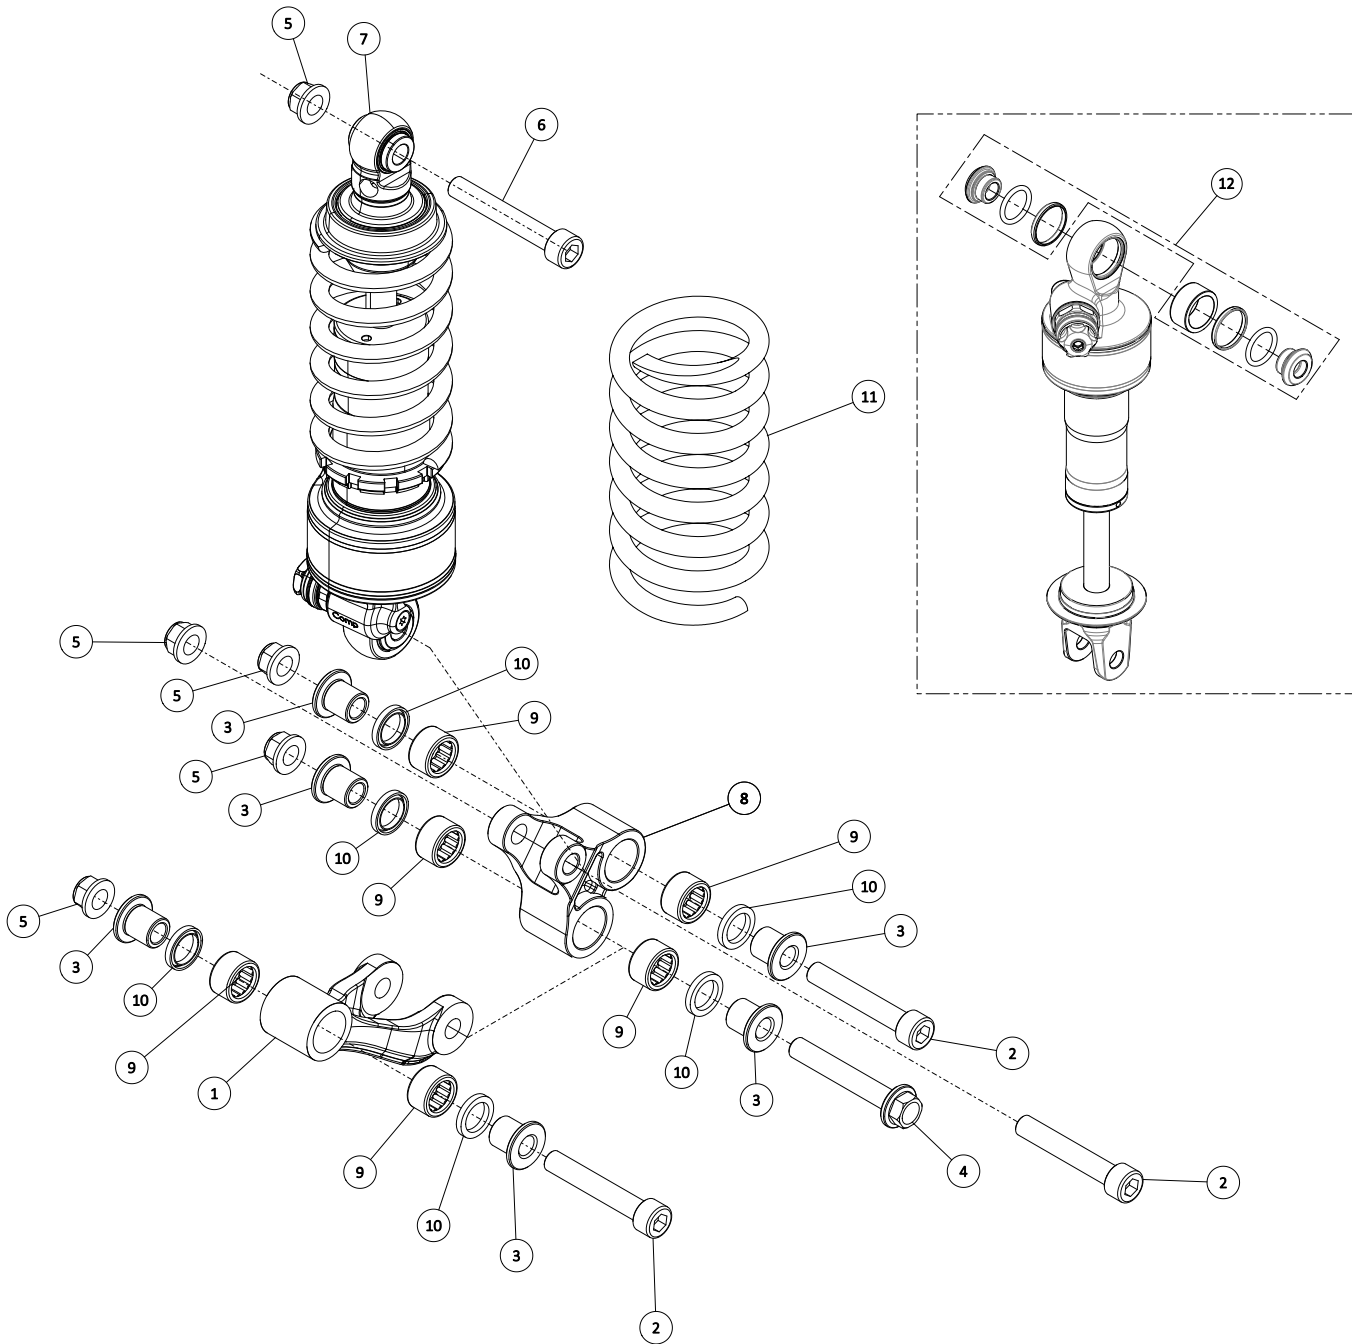

D

C

B

A

Despiece GOLD 2024
05 - AT - Amortiguación Trasera - Explosionado
TRRS Motorcycles

Despiece / Parts Book TRRS GOLD 2024

05 - AT - Amortiguación Trasera - Listado de Piezas

Nº	Código	Descripción	Description	Cantidad
1	05004TR101	Bieleta	Connecting link	1
2	50108	Tornillo DIN 912 M10x60 - 1,25 (10.9)	Bolt, DIN 912 M10x60 - 1.25 (10.9)	3
3	05002TR100	Casquillo Trapecio	Bushing, linkage	6
4	50906	Tornillo DIN 6921 M10x65 - 1.25	Bolt, DIN 6921 M10x65 - 1.25	1
5	51503	Tuerca autoblocante M10x1.25	Locknut, M10x1.25	5
6	50109	Tornillo M10x65x1,25 (10.9)	Bolt M10x65x1,25 (10.9)	1
7	05008TR100	Amortiguador Reiger Raga Replica Hydrostop	Damper Reiger Raga Replica Hydrostop	1
8	05012TR100	Trapecio para amortiguador Reiger Hydrostop	Rocker link for damper Reiger Hydrostop	1
9	52502	Rodamiento agujas HN 1512 BGR	Needle bearing, HN1512 BGR	6
10	54002	Retén 15x21x3	Seal, 15x21x3	6
11A	70517	Muelle amortiguador Reiger Raga Replica Hydrostop 66 N/mm (65-70 Kg) (estándar)	Spring, shock absorber Raga Replica Hydrostop 66N/mm (65-70 Kg) (standard)	1
11B	70521	Muelle amortiguador Reiger 3 vias 75N/mm (90-95 Kg) (sólo recambios)	Spring shock absorber 3 ways 75N/mm (90-95Kg) (only spareparts)	1
11C	70522	Muelle amortiguador Reiger 3 vias 64N/mm (60-65Kg) (sólo recambios)	Spring shock absorber 3 ways 64N/mm (60-65Kg) (only spareparts)	1
11D	70523	Muelle amortiguador Reiger 3 vias 68N/mm (75-80Kg) (sólo recambios)	Spring shock absorber 3 ways 68N/mm (75-80Kg) (only spareparts)	1
11E	70524	Muelle amortiguador Reiger 3 vias 70N/mm (80-85Kg) (sólo recambios)	Spring shock absorber 3 ways 70 N/mm (80-85Kg) (only spareparts)	1
11F	70525	Muelle amortiguador Reiger 3 vias 72N/mm (85-90Kg) (sólo recambios)	Spring shock absorber 3 ways 72 N/mm (85-90Kg) (only spareparts)	1
11G	70526	Muelle amortiguador Reiger 3 vias 80N/mm (95-100Kg) (sólo recambios)	Spring shock absorber 3 ways 80 N/mm (95-100Kg) (only spareparts)	1
11H	70527	Muelle amortiguador Reiger 3 vias 85N/mm (>100Kg) (sólo recambios)	Spring shock absorber 3 ways 85 N/mm (>100Kg) (only spareparts)	1
12	70520	Kit reparación rotula y cojinete agujas amortiguador Reiger Hydrostop	Repair kit ball joint and needle bearing damper Reiger Hydrostop	1