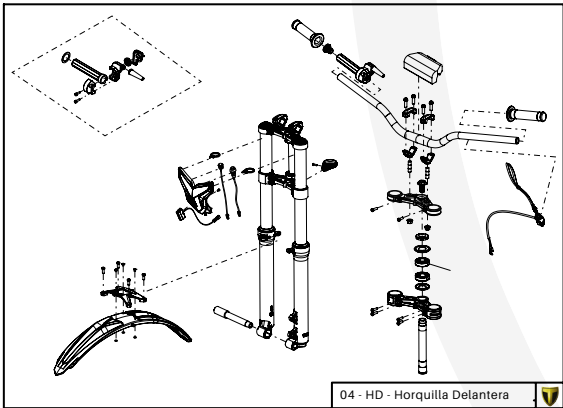

Despiece / Parts Book TRRS GOLD - 2024

D

C

B

A