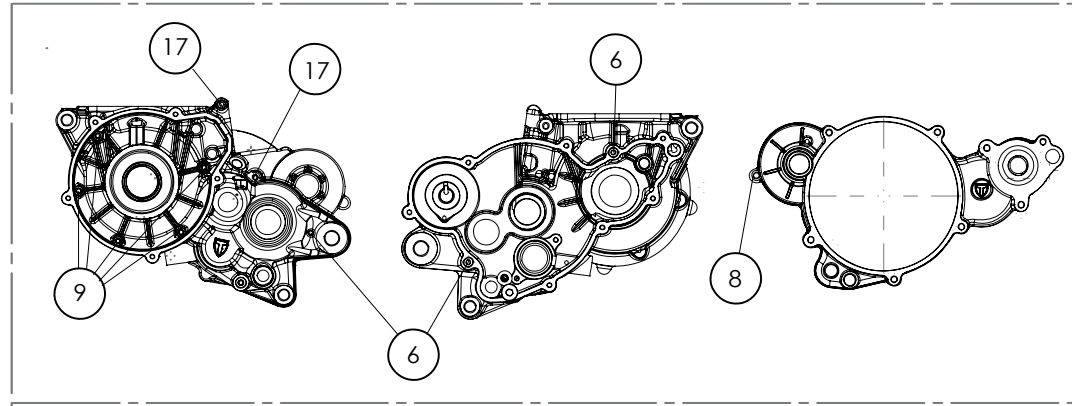

D

C

B

A

Kit Juntas Cárters

Graphic Engine Longer Bolts - Gráfico Longitud Tornillos

Despiece / Parts Book TRRS GOLD 2024

03 - CM - Cárters Motor - Listado de piezas