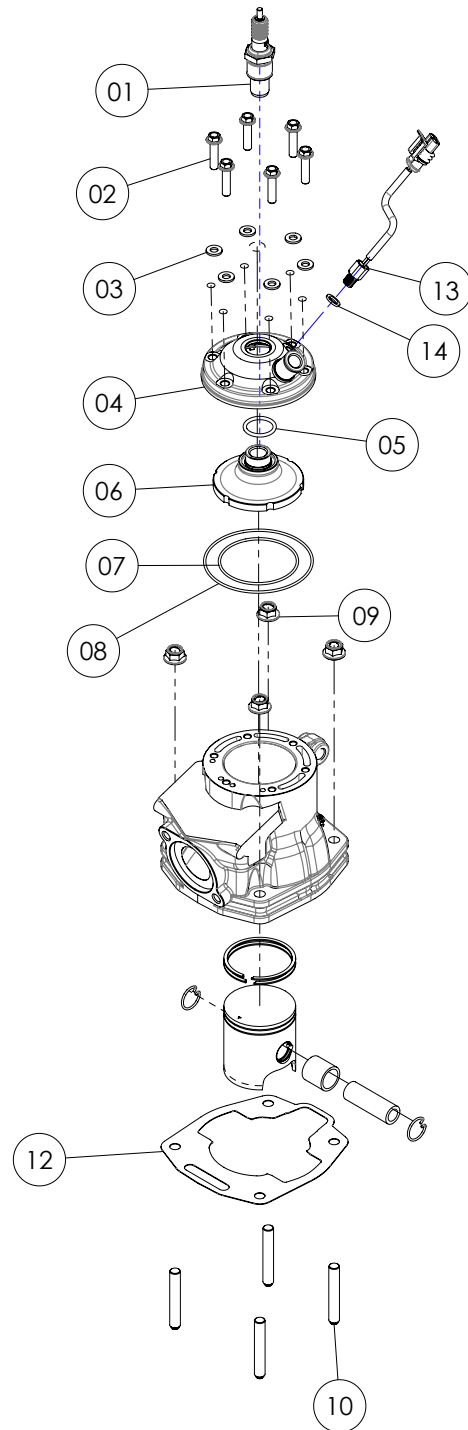

125cc

Despiece / Parts Book TRRS GOLD 2024

07 - CP - Cilindro y Pistón - Listado de piezas

Nº	Código	Descripción	Description	Cantidad
1	70256	Bujia NGK BR7ES	<i>Spark plug NGK BR7ES</i>	1
2	50911	Tornillo DIN 6921 M6X25 Culata	<i>Bolt, DIN 6921 M6x25 Cylinder head</i>	6
3	56105	Arandela Tornillo Culata 6x12x1.5 Copper	<i>Copper washer, cylinder head bolt 6x12x1.5</i>	6
4	07025MT100	Tapa culata 125 T.sensor / culatin rosca larga	<i>Cylinder head cover 125 with T. Sensor / cylinder head long spark plug</i>	1
5	53012	Tórica Culatín Nbr 20x2,5	<i>O-ring, Nbr 20x2.5</i>	1
6	07031MT100	Culatín 125cc rosca larga, piston alomado	<i>Cylinder head 125cc long spark plug, raised head piston</i>	1
7	70485	Tórica Culata Interior Nbr 58x1,78	<i>O-ring, Nbr 58x1,78</i>	1
8	70486	Tórica Culata Exterior Nbr 79x1,78	<i>O-ring, Nbr 79x1,78</i>	1
9	51502	Tuerca Autoblocante M8	<i>Nut. locking type, M8</i>	4
10	07012MT100	Esparrago cilindro	<i>Stud screw</i>	4
11	07011MT100	Cilindro y piston 125cc	<i>Cylinder and piston 125cc</i>	1
12	07010MT100	Junta Cilindro 0,5 - 125cc	<i>Cylinder base gasket 0.5 - 125cc</i>	1
13	70254	Sensor temperatura	<i>Water temperature sensor</i>	1
14	56102	Arandela cobre 8x12x1,5	<i>Copper washer, 8x12x1.5</i>	1
15	07015MT100	Conjunto Piston 125 - A	<i>Piston 125 - A</i>	1
16	07016MT100	Conjunto Piston 125 - B	<i>Piston 125 - B</i>	1
17	07017MT100	Conjunto Piston 125 - C	<i>Piston 125 - C</i>	1