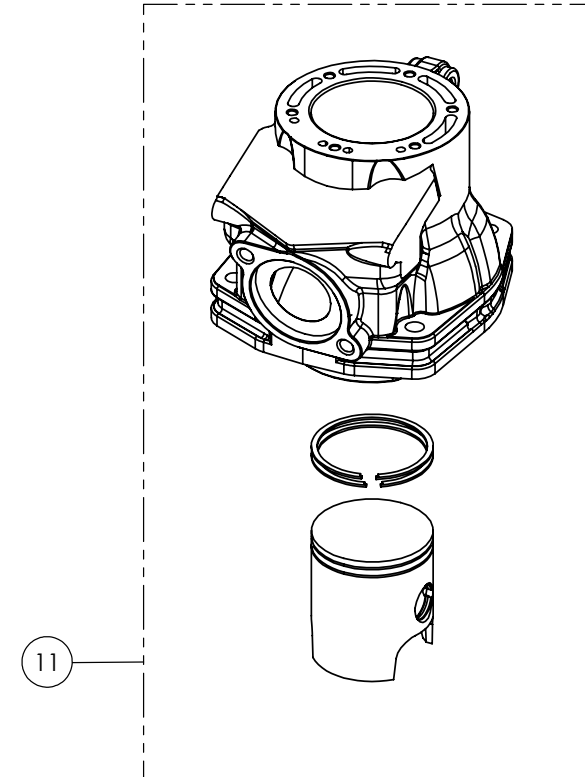

125cc

Despiece / Parts Book TRRS GOLD 2024

07 - CP - Cilindro y Pistón - Listado de piezas

Nº	Código	Descripción	Description	Cantidad
1	70256	Bujia NGK BR7ES	<i>Spark plug NGK BR7ES</i>	1
2	50911	Tornillo DIN 6921 M6X25 Culata	<i>Bolt, DIN 6921 M6x25 Cylinder head</i>	6
3	56105	Arandela Tornillo Culata 6x12x1.5 Copper	<i>Copper washer, cylinder head bolt 6x12x1.5</i>	6
4	07025MT100	Tapa culata 125 T.sensor / culatin rosca larga	<i>Cylinder head cover 125 with T. Sensor / cylinder head long spark plug</i>	1
5	53012	Tórica Culatín Nbr 20x2,5	<i>O-ring, Nbr 20x2.5</i>	1
6	07031MT100	Culatín 125cc rosca larga, piston alomado	<i>Cylinder head 125cc long spark plug, raised head piston</i>	1
7	70485	Tórica Culata Interior Nbr 58x1,78	<i>O-ring, Nbr 58x1,78</i>	1
8	70486	Tórica Culata Exterior Nbr 79x1,78	<i>O-ring, Nbr 79x1,78</i>	1
9	51502	Tuerca Autoblocante M8	<i>Nut. locking type, M8</i>	4
10	07012MT100	Esparrago cilindro	<i>Stud screw</i>	4
11	07011MT100	Cilindro y piston 125cc	<i>Cylinder and piston 125cc</i>	1
12	07010MT100	Junta Cilindro 0,5 - 125cc	<i>Cylinder base gasket 0.5 - 125cc</i>	1
13	70254	Sensor temperatura	<i>Water temperature sensor</i>	1
14	56102	Arandela cobre 8x12x1,5	<i>Copper washer, 8x12x1.5</i>	1
15	07015MT100	Conjunto Piston 125 - A	<i>Piston 125 - A</i>	1
16	07016MT100	Conjunto Piston 125 - B	<i>Piston 125 - B</i>	1
17	07017MT100	Conjunto Piston 125 - C	<i>Piston 125 - C</i>	1