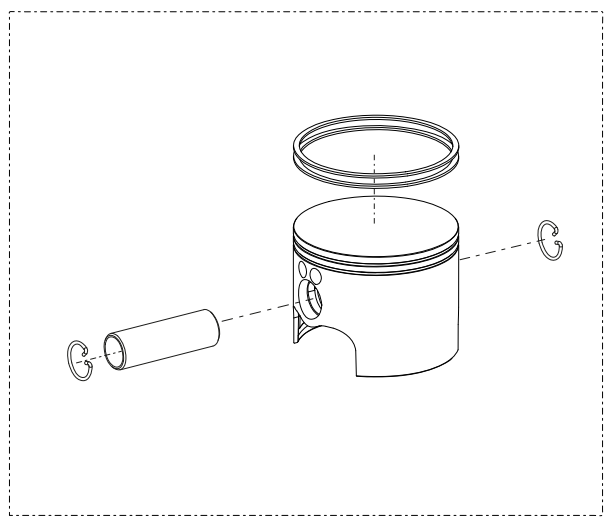

250-280-300cc

D

C

B

A

Despiece GOLD 2024
07 - CP - Cilindro y Pistón - Explosionado
TRRS Motorcycles

Despiece / Parts Book TRRS GOLD 2024

07 - CP - Cilindro y Pistón - Listado de piezas

Nº	Código	Descripción	Description	Cantidad
1a	70232	Bujía NGK BPR5EIX Iridium IX (300cc)	Spark plug NGK BPR5EIX Iridium IX (300cc)	1
1b	70205	Bujía NGK BPMRGA (250cc, 280cc)	Spark plug NGK BPMRGA(250cc, 280cc)	1
2	50911	Tornillo DIN 6921 M6X25 Culata	Bolt, DIN 6921 M6x25 Cylinder head	6
3	56105	Arandela Tornillo Culata 6x12x1.5 Copper	Copper washer, cylinder head bolt 6x12x1.5	6
4	07021MT100	Racor tubo agua	Water hose racor	1
5	53007	Tórica 12x1 NBR	O'ring, 12x1 NBR	1
6	07018MT102	Tapa culata mecanizada con sensor temperatura (Anodizado rojo)	Cylinder head cover machined with T. Sensor (Red anodized)	1
7	53012	Tórica Culatín Vitón 20x2,5	O-ring, Viton 20x2.5	1
8	53013	Tórica Culata Interior Vitón 81,2x1,78	O-ring, Viton 81,2x1.78	1
9	53014	Tórica Culata Exterior Vitón 101,6x1,78	O-ring, Viton 101,6x1.78	1
10	70460	Juego Segmentos 250	Piston ring set, 250	1
11	70461	Juego Segmentos 280	Piston ring set, 280	1
12	70462	Juego Segmentos 300	Piston ring set, 300	1
13	55005	Circlip Bulón	Clip, piston pin	2
14	70463	Bulón Pistón	Piston pin	1
15	52508	Cojinete de agujas superior biela	Top rod cage bearing	1
16A	70465	Conjunto Pistón A (250)	Piston, size A complete (250)	1
16B	70466	Conjunto Pistón B (250)	Piston, size B complete (250)	1
16C	70467	Conjunto Pistón C (250)	Piston, size C complete (250)	1
17A	70477	Conjunto Pistón A (280)	Piston, size A complete (280)	1
17B	70478	Conjunto Pistón B (280)	Piston, size B complete (280)	1
17C	70479	Conjunto Pistón C (280)	Piston, size C complete (280)	1
18A	70480	Conjunto Pistón A (300)	Piston, size A complete (300)	1
18B	70481	Conjunto Pistón B (300)	Piston, size B complete (300)	1
18C	70482	Conjunto Pistón C (300)	Piston, size C complete (300)	1
19	50901	Tornillo DIN 6921 M8X1,25X40	Bolt, DIN 6921 M8x1.25x40	4
20	07002MT100	Junta Cilindro 0,5	Cylinder base gasket 0.5	1
21	07003MT100	Culatín Interno (250)	Interior cylinder head (250)	1
22	07004MT100	Culatín Interno (280)	Interior cylinder head (280)	1