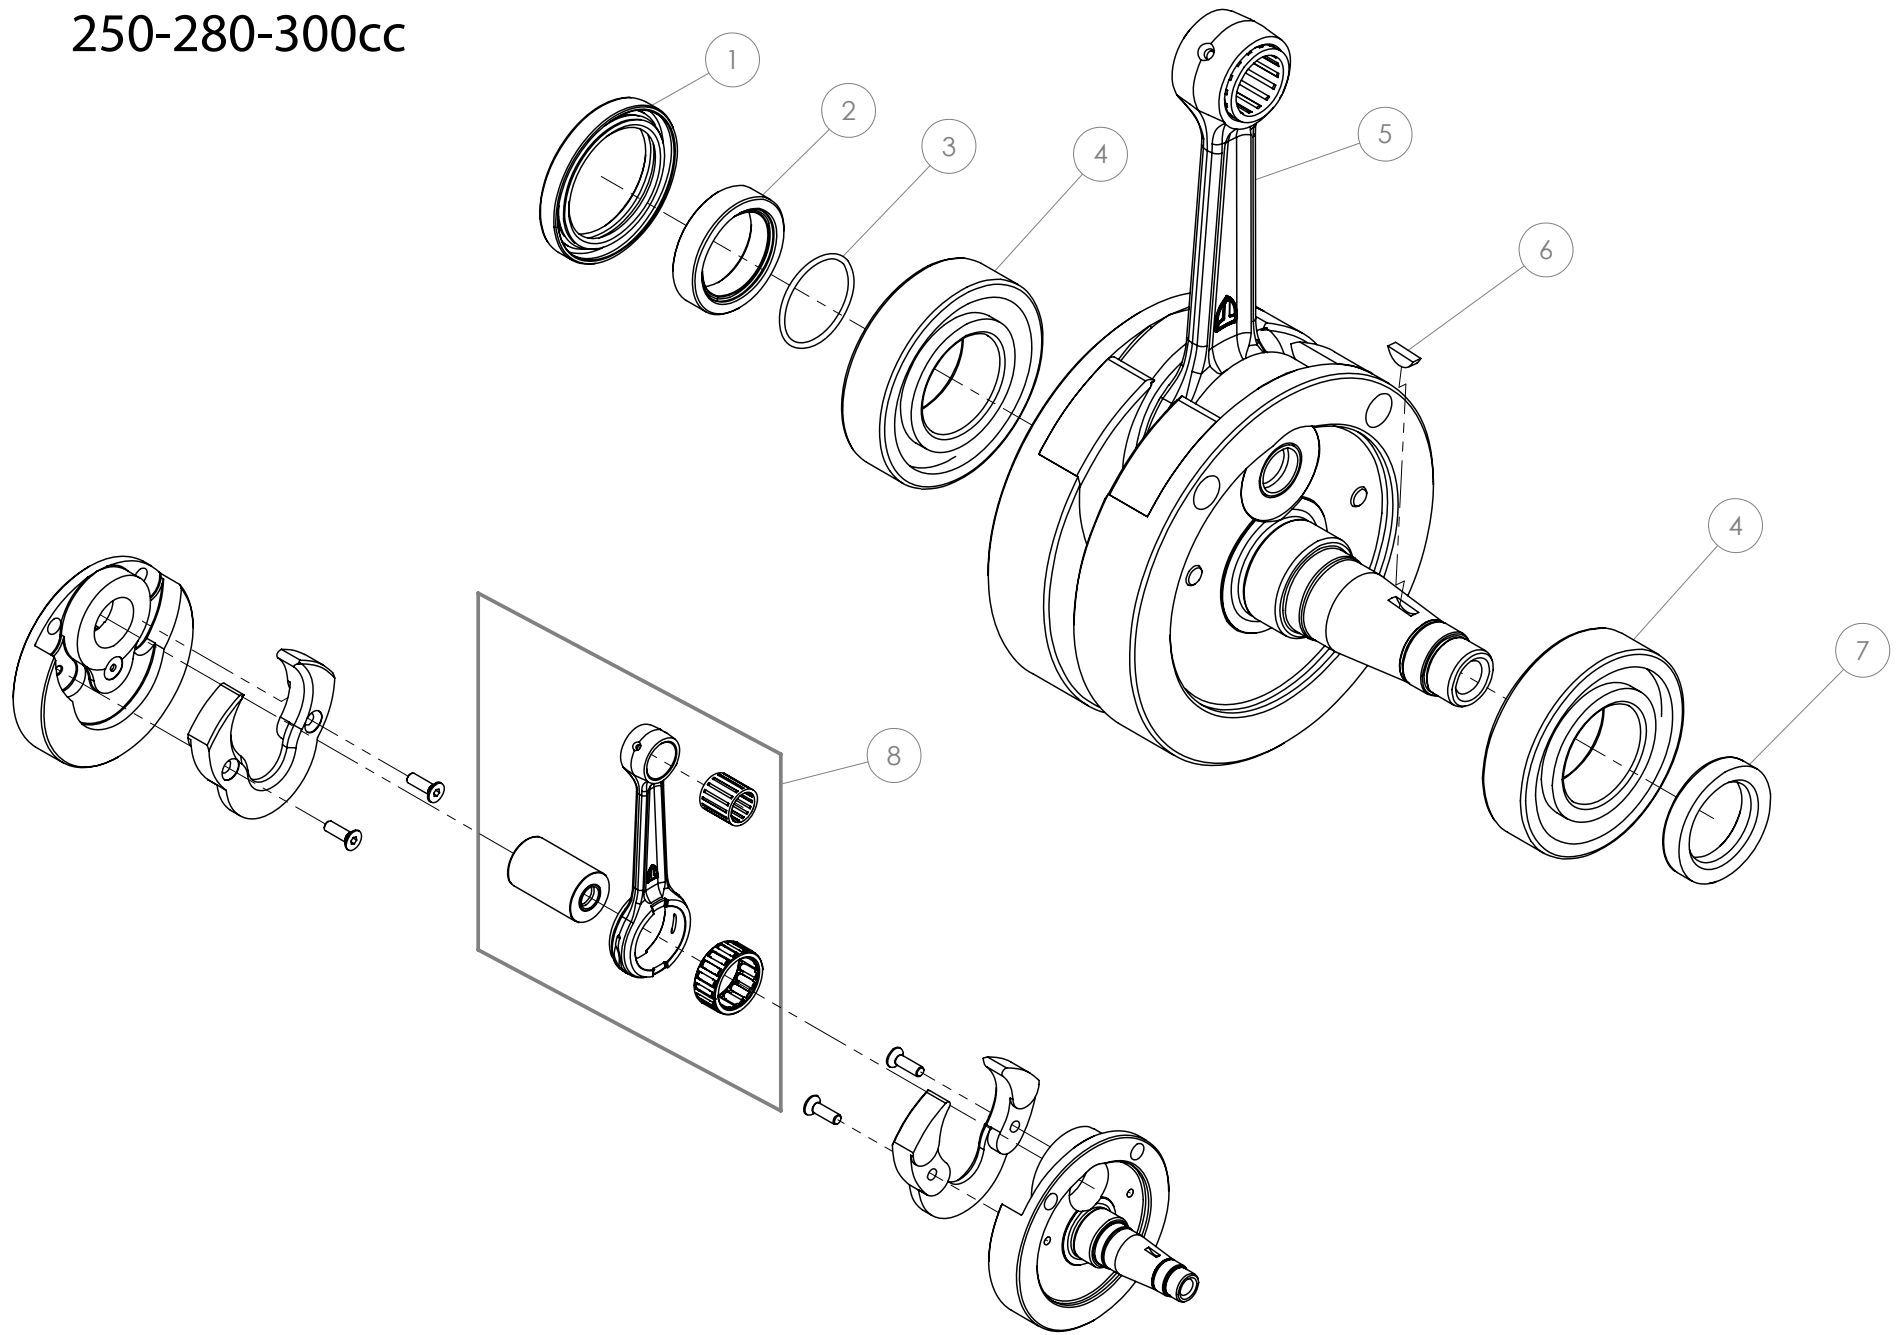

250-280-300cc

Despiece / Parts Book TRRS GOLD 2024

04 - CM - Cigüeñal - Listado de piezas

Nº	Código	Descripción	Description	Cantidad
1	54011	Reten Doble Labio 35x47x6	Double Lip Seal 35x47x6	1
2	04023MT100	Casquillo piñon salida cigüeñal	Bushing, primary gear	1
3	53016	Tórica Ø1,5Ø25	O-ring Ø1,5Ø25	1
4	52109	Rodamiento de bolas	Ball bearing	2
5	04004MT100	Conjunto cigüeñal	Complete crankshaft	1
6	59001	Chaveta Volante Magnético DIN6888 10x3x3,7	Key, magneto flywheel DIN 6888 10x3x3.7	1
7	54005	Retén Cigüeñal Volante 24X35X7	Seal, crankshaft magneto 24x35x7	1
8	04003MT100	Kit Biela	Rod kit	1