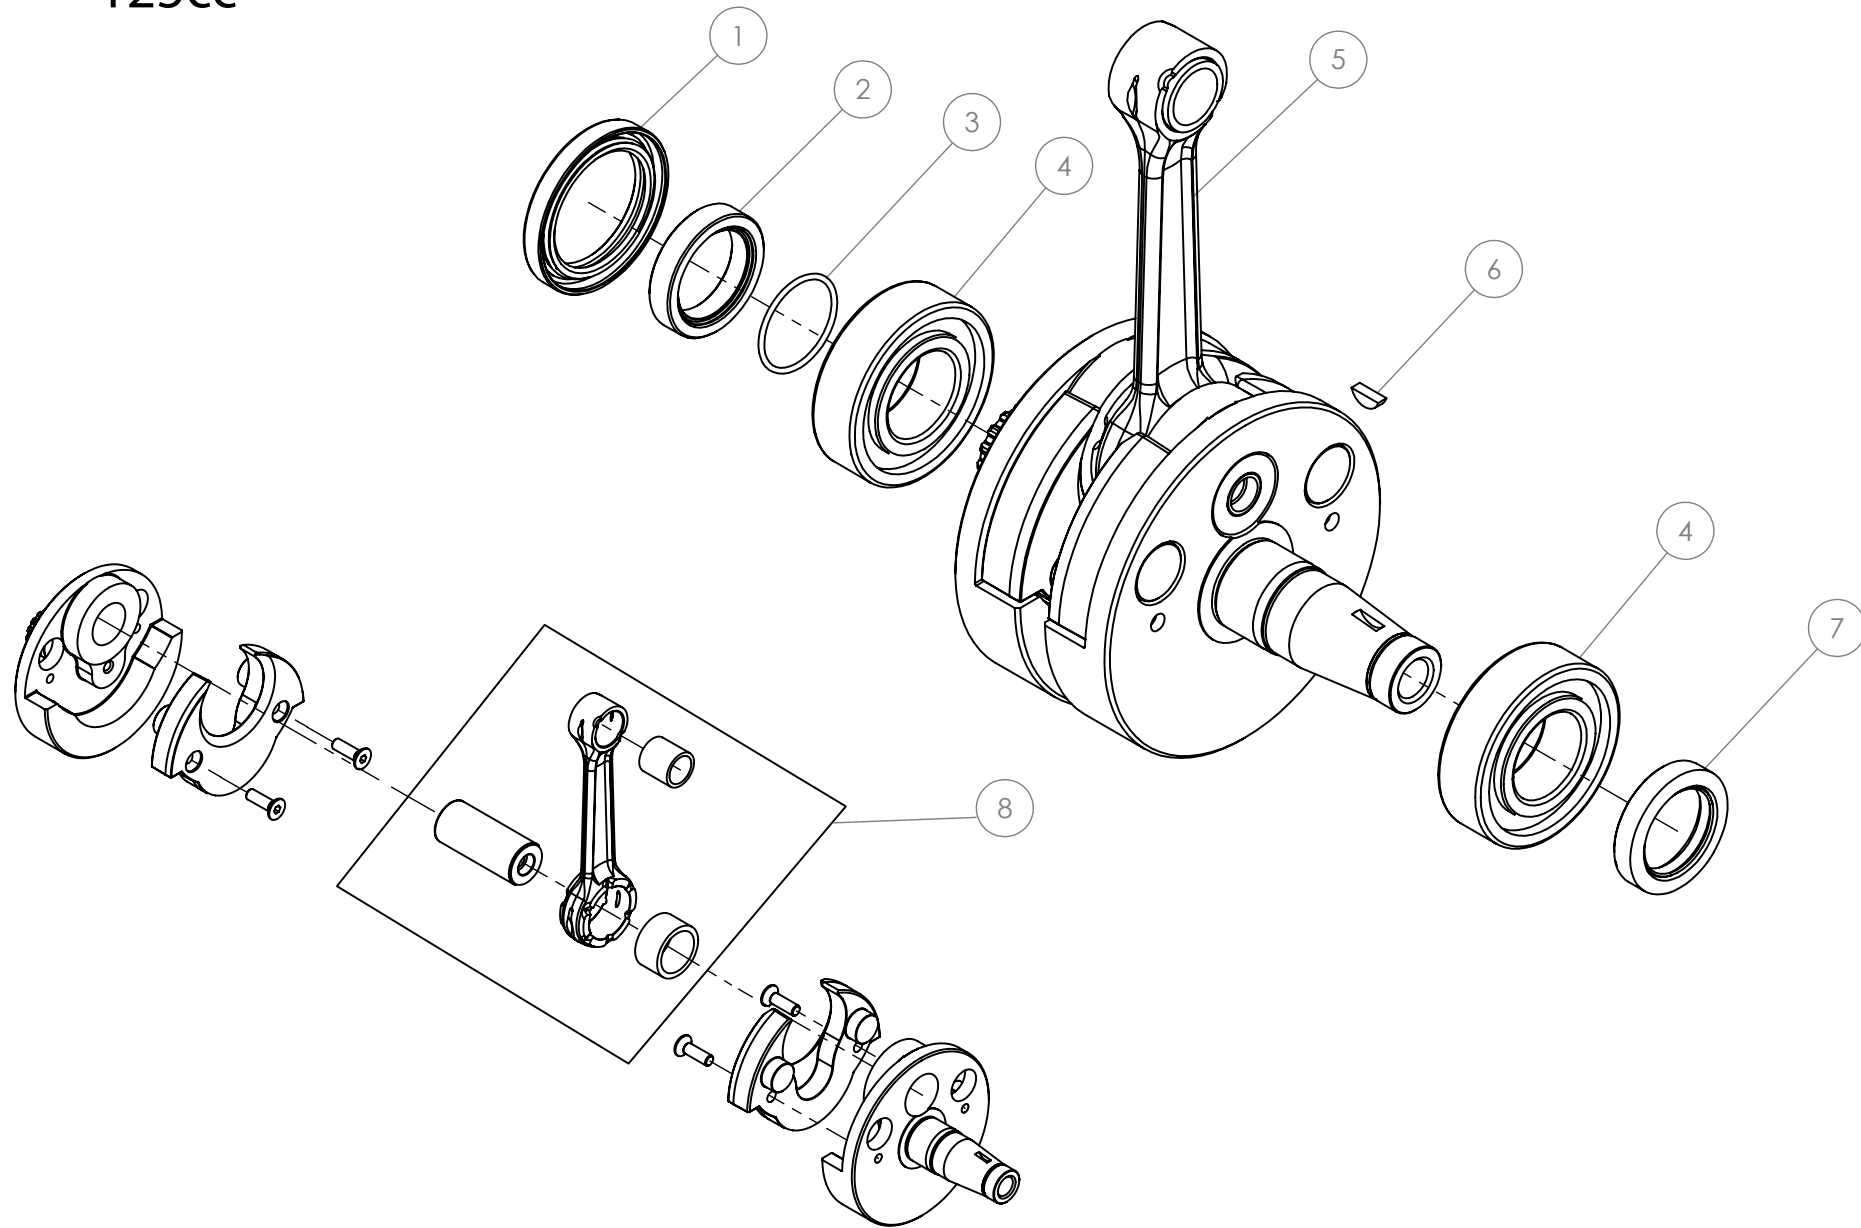

250-280-300cc

Despiece / Parts Book TRRS GOLD 2024

04 - CM - Cigüeñal - Listado de piezas

Nº	Código	Descripción	Description	Cantidad
1	54011	Reten Doble Labio 35x47x6	Double Lip Seal 35x47x6	1
2	04023MT100	Casquillo piñon salida cigüeñal	Bushing, primary gear	1
3	53016	Tórica Ø1,5Ø25	O-ring Ø1,5Ø25	1
4	52109	Rodamiento de bolas	Ball bearing	2
5	04004MT100	Conjunto cigüeñal	Complete crankshaft	1
6	59001	Chaveta Volante Magnético DIN6888 10x3x3,7	Key, magneto flywheel DIN 6888 10x3x3.7	1
7	54005	Retén Cigüeñal Volante 24X35X7	Seal, crankshaft magneto 24x35x7	1
8	04003MT100	Kit Biela	Rod kit	1

125cc

Despiece / Parts Book TRRS GOLD 2024

04 - CM - Cigüeñal - Listado de piezas

Nº	Código	Descripción	Description	Cantidad
1	54011	Reten Doble Labio 35x47x6	Double Lip Seal 35x47x6	1
2	04014MT100	Casquillo piñon salida cigüeñal 125cc	Bushing, primary gear 125cc	1
3	53016	Torica 25x1,5	O-ring 25x1,5	1
4	52110	Rodamiento de bolas SKF 6205 ETN9/C4	Ball bearing SKF 6205 ETN9/C4	2
5	04020MT100	Conjunto cigüeñal 125	Complete crankshaft 125	1
6	59001	Chaveta Volante Magnético DIN6888 10x3x3,7	Key, magneto flywheel DIN 6888 10x3x3.7	1
7	54005	Retén Cigüeñal Volante 24X35X7	Seal, crankshaft magneto 24x35x7	1
8	04022MT100	Kit Biela 125	Rod Kit 125	1