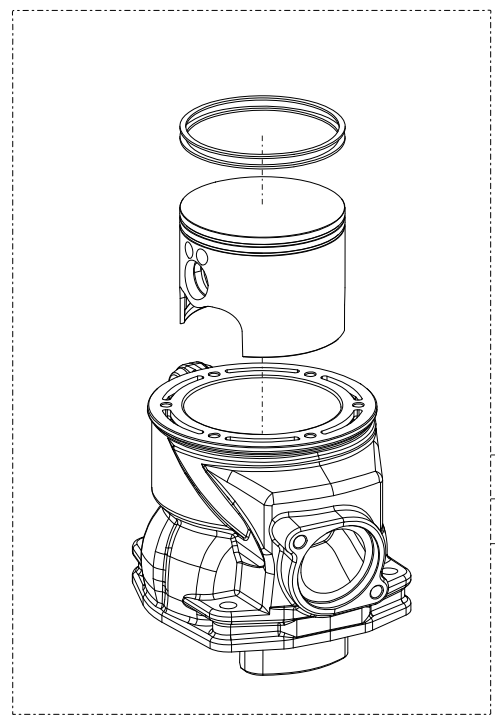

250-280-300cc

D

C

B

A

Despiece GOLD 2024
07 - CP - Cilindro y Pistón - Explosionado
TRRS Motorcycles

Despiece / Parts Book TRRS GOLD 2024

07 - CP - Cilindro y Pistón - Listado de piezas

Nº	Código	Descripción	Description	Cantidad
1a	70232	Bujía NGK BPR5EIX Iridium IX (300cc)	Spark plug NGK BPR5EIX Iridium IX (300cc)	1
1b	70205	Bujía NGK BPMRGA (250cc, 280cc)	Spark plug NGK BPMRGA(250cc, 280cc)	1
2	50911	Tornillo DIN 6921 M6X25 Culata	Bolt, DIN 6921 M6x25 Cylinder head	6
3	56105	Arandela Tornillo Culata 6x12x1.5 Copper	Copper washer, cylinder head bolt 6x12x1.5	6
4	07021MT100	Racor tubo agua	Water hose racor	1
5	53007	Tórica 12x1 NBR	O'ring, 12x1 NBR	1
6	07018MT102	Tapa culata mecanizada con sensor temperatura (Anodizado rojo)	Cylinder head cover machined with T. Sensor (Red anodized)	1
7	53012	Tórica Culatín Vitón 20x2,5	O-ring, Viton 20x2.5	1
8	53013	Tórica Culata Interior Vitón 81,2x1,78	O-ring, Viton 81,2x1.78	1
9	53014	Tórica Culata Exterior Vitón 101,6x1,78	O-ring, Viton 101,6x1.78	1
10	70460	Juego Segmentos 250	Piston ring set, 250	1
11	70461	Juego Segmentos 280	Piston ring set, 280	1
12	70462	Juego Segmentos 300	Piston ring set, 300	1
13	55005	Circlip Bulón	Clip, piston pin	2
14	70463	Bulón Pistón	Piston pin	1
15	52508	Cojinete de agujas superior biela	Top rod cage bearing	1
16A	70465	Conjunto Pistón A (250)	Piston, size A complete (250)	1
16B	70466	Conjunto Pistón B (250)	Piston, size B complete (250)	1
16C	70467	Conjunto Pistón C (250)	Piston, size C complete (250)	1
17A	70477	Conjunto Pistón A (280)	Piston, size A complete (280)	1
17B	70478	Conjunto Pistón B (280)	Piston, size B complete (280)	1
17C	70479	Conjunto Pistón C (280)	Piston, size C complete (280)	1
18A	70480	Conjunto Pistón A (300)	Piston, size A complete (300)	1
18B	70481	Conjunto Pistón B (300)	Piston, size B complete (300)	1
18C	70482	Conjunto Pistón C (300)	Piston, size C complete (300)	1
19	50901	Tornillo DIN 6921 M8X1,25X40	Bolt, DIN 6921 M8x1.25x40	4
20	07002MT100	Junta Cilindro 0,5	Cylinder base gasket 0.5	1
21	07003MT100	Culatín Interno (250)	Interior cylinder head (250)	1
22	07004MT100	Culatín Interno (280)	Interior cylinder head (280)	1