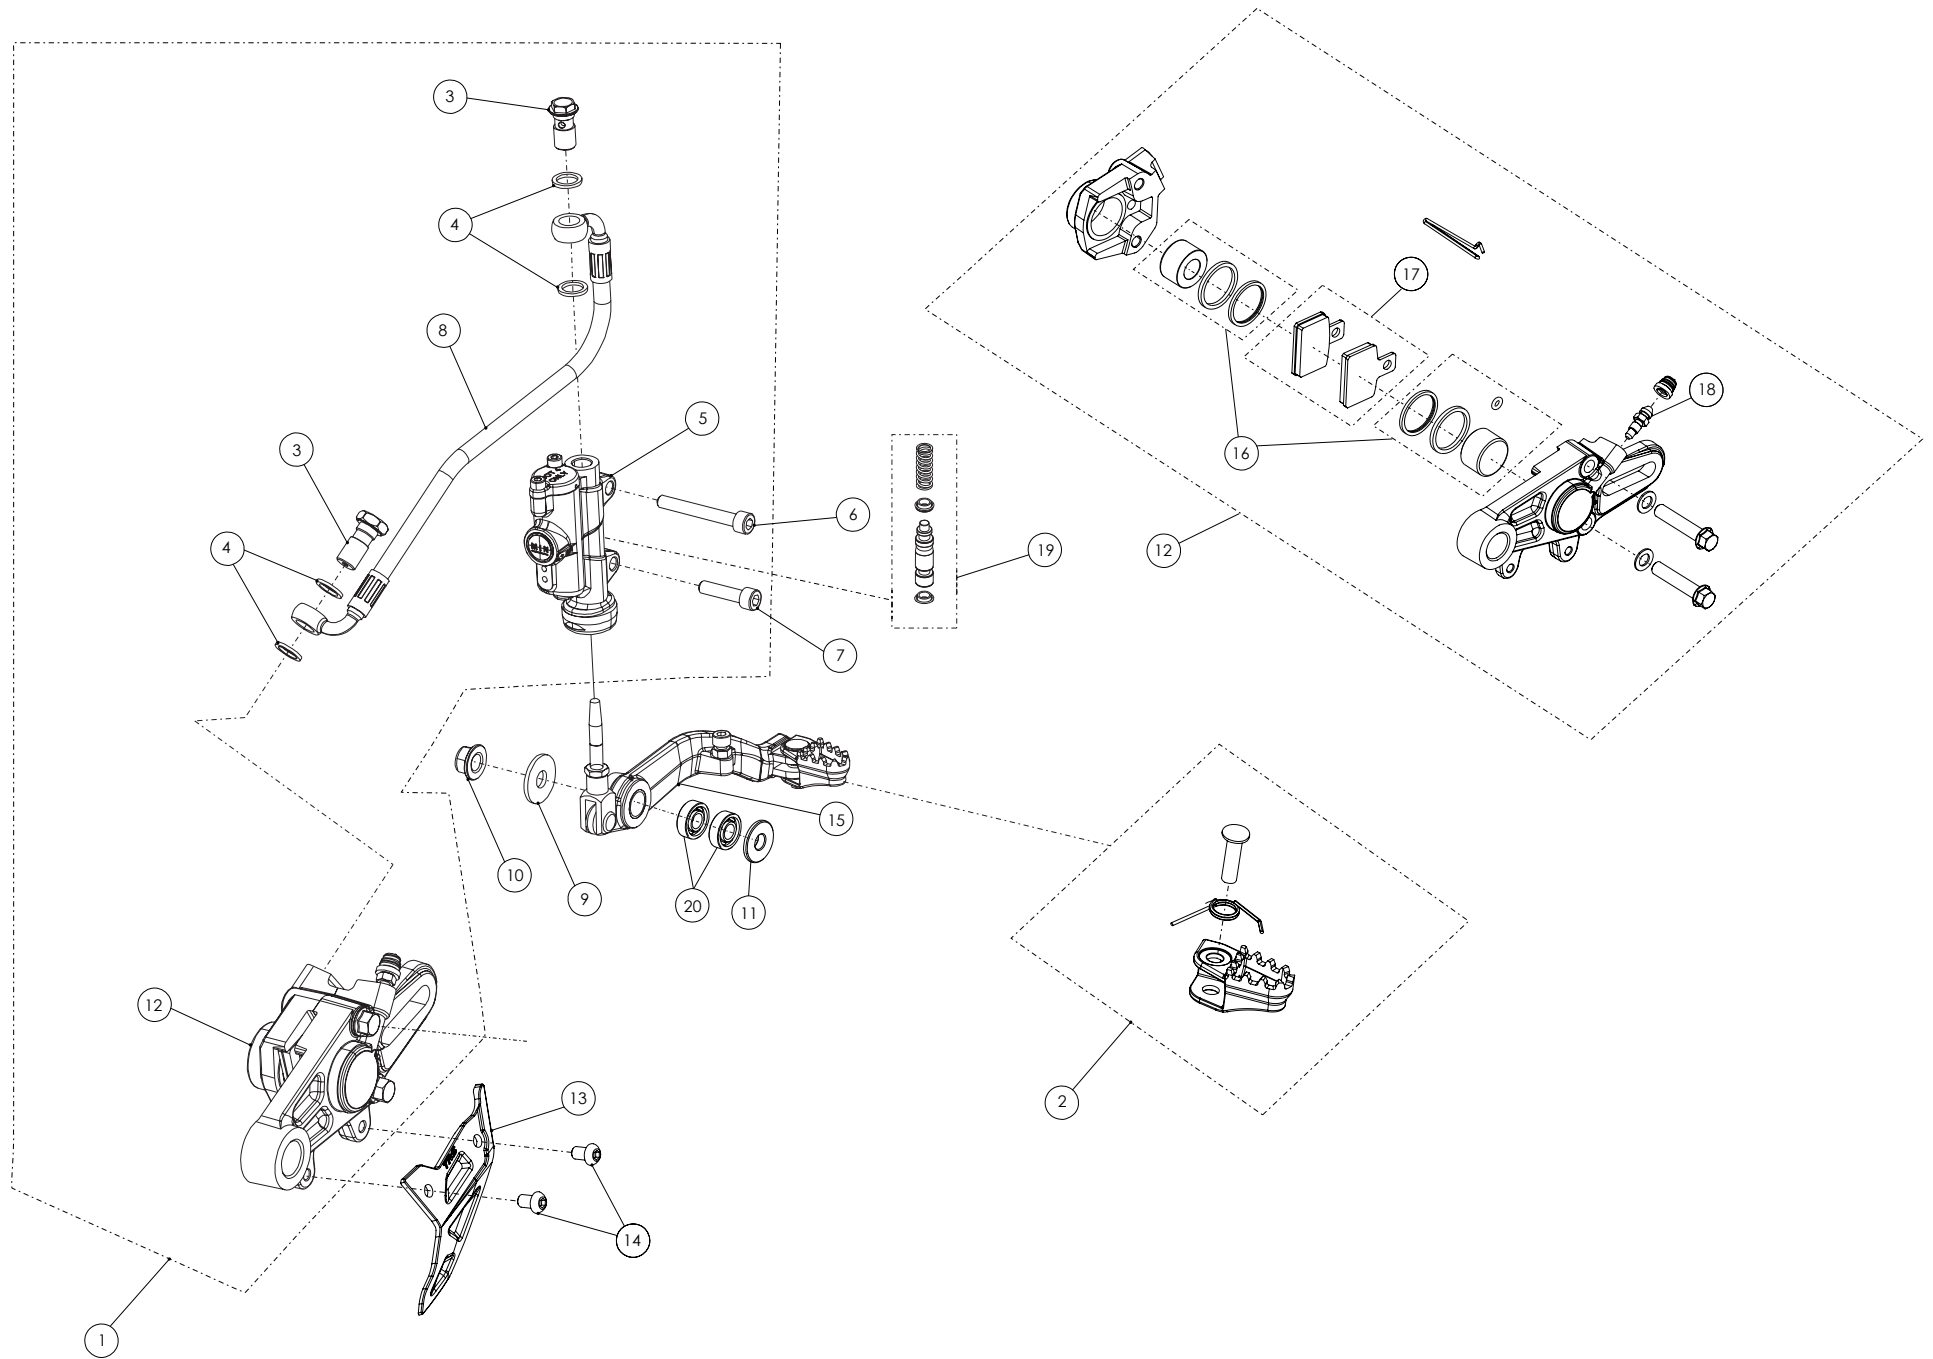

D

C

B

A

Despiece / Parts Book TRRS GOLD 2024

07 - FT - Freno Trasero - Listado de Piezas

Nº	Código	Descripción	Description	Cantidad
1	70320	Conjunto freno trasero	<i>Kit, rear brake</i>	1
2	70312	Kit reparación palanca freno	<i>Brake lever repair kit</i>	1
3	70304	Racord	<i>Banjo bolt</i>	2
4	56101	Arandela Al. 10x14x1,5	<i>Washer, Al. 10x14x1.5</i>	4
5	70318	Bomba Freno Trasero	<i>Pump, rear brake</i>	1
6	50103	Tornillo DIN 912 M6x45 - Bomba Freno - Escape	<i>Bolt, DIN 912 M6x45 - Brake pump - exhaust</i>	1
7	50110	Tornillo DIN 912 M6x25 - Bomba Freno Inferior	<i>Bolt, DIN 912 M6x25 - Brake pump - lower</i>	1
8	70306	Latiguillo Freno Trasero	<i>Hose, rear brake</i>	1
9	56303	Arandela M8	<i>Washer M8</i>	1
10	51502	Tuerca Autoblocante M8 - Pedal Freno	<i>Nut, self locking M8 - Brake pedal</i>	1
11	07014TR100	Casquillo palanca freno II	<i>Bushing brake pedal II</i>	1
12	70307	Conjunto Pinza Freno Trasero	<i>Rear brake caliper, complete</i>	1
13	07002TR101	Protector disco trasero	<i>Disc protector, rear</i>	1
14	50204	Tornillo DIN 7380 M6X10 - Protector Disco Trasero	<i>Bolt, DIN 7380 M6x10 - Rear disc protector</i>	2
15	07015TR100REC	Conjunto palanca freno II	<i>Brake pedal II, complete</i>	1
16	70309	Kit Reparación Pinza Trasera	<i>Repair kit, rear caliper</i>	1
17	70310	Juego Pastillas Freno Trasero	<i>Brake pad set, rear</i>	1
18	70374	Sangrador freno trasero	<i>Bleeder screw rear brake</i>	1
19	70321	Kit rep. pistón bomba freno trasero (bomba deposito integrado)	<i>Repair kit, rear brake pump (master cylinder /integrated tank)</i>	1
20	52112	Rodamiento palanca freno trasero	<i>Foot brake lever bearing</i>	2