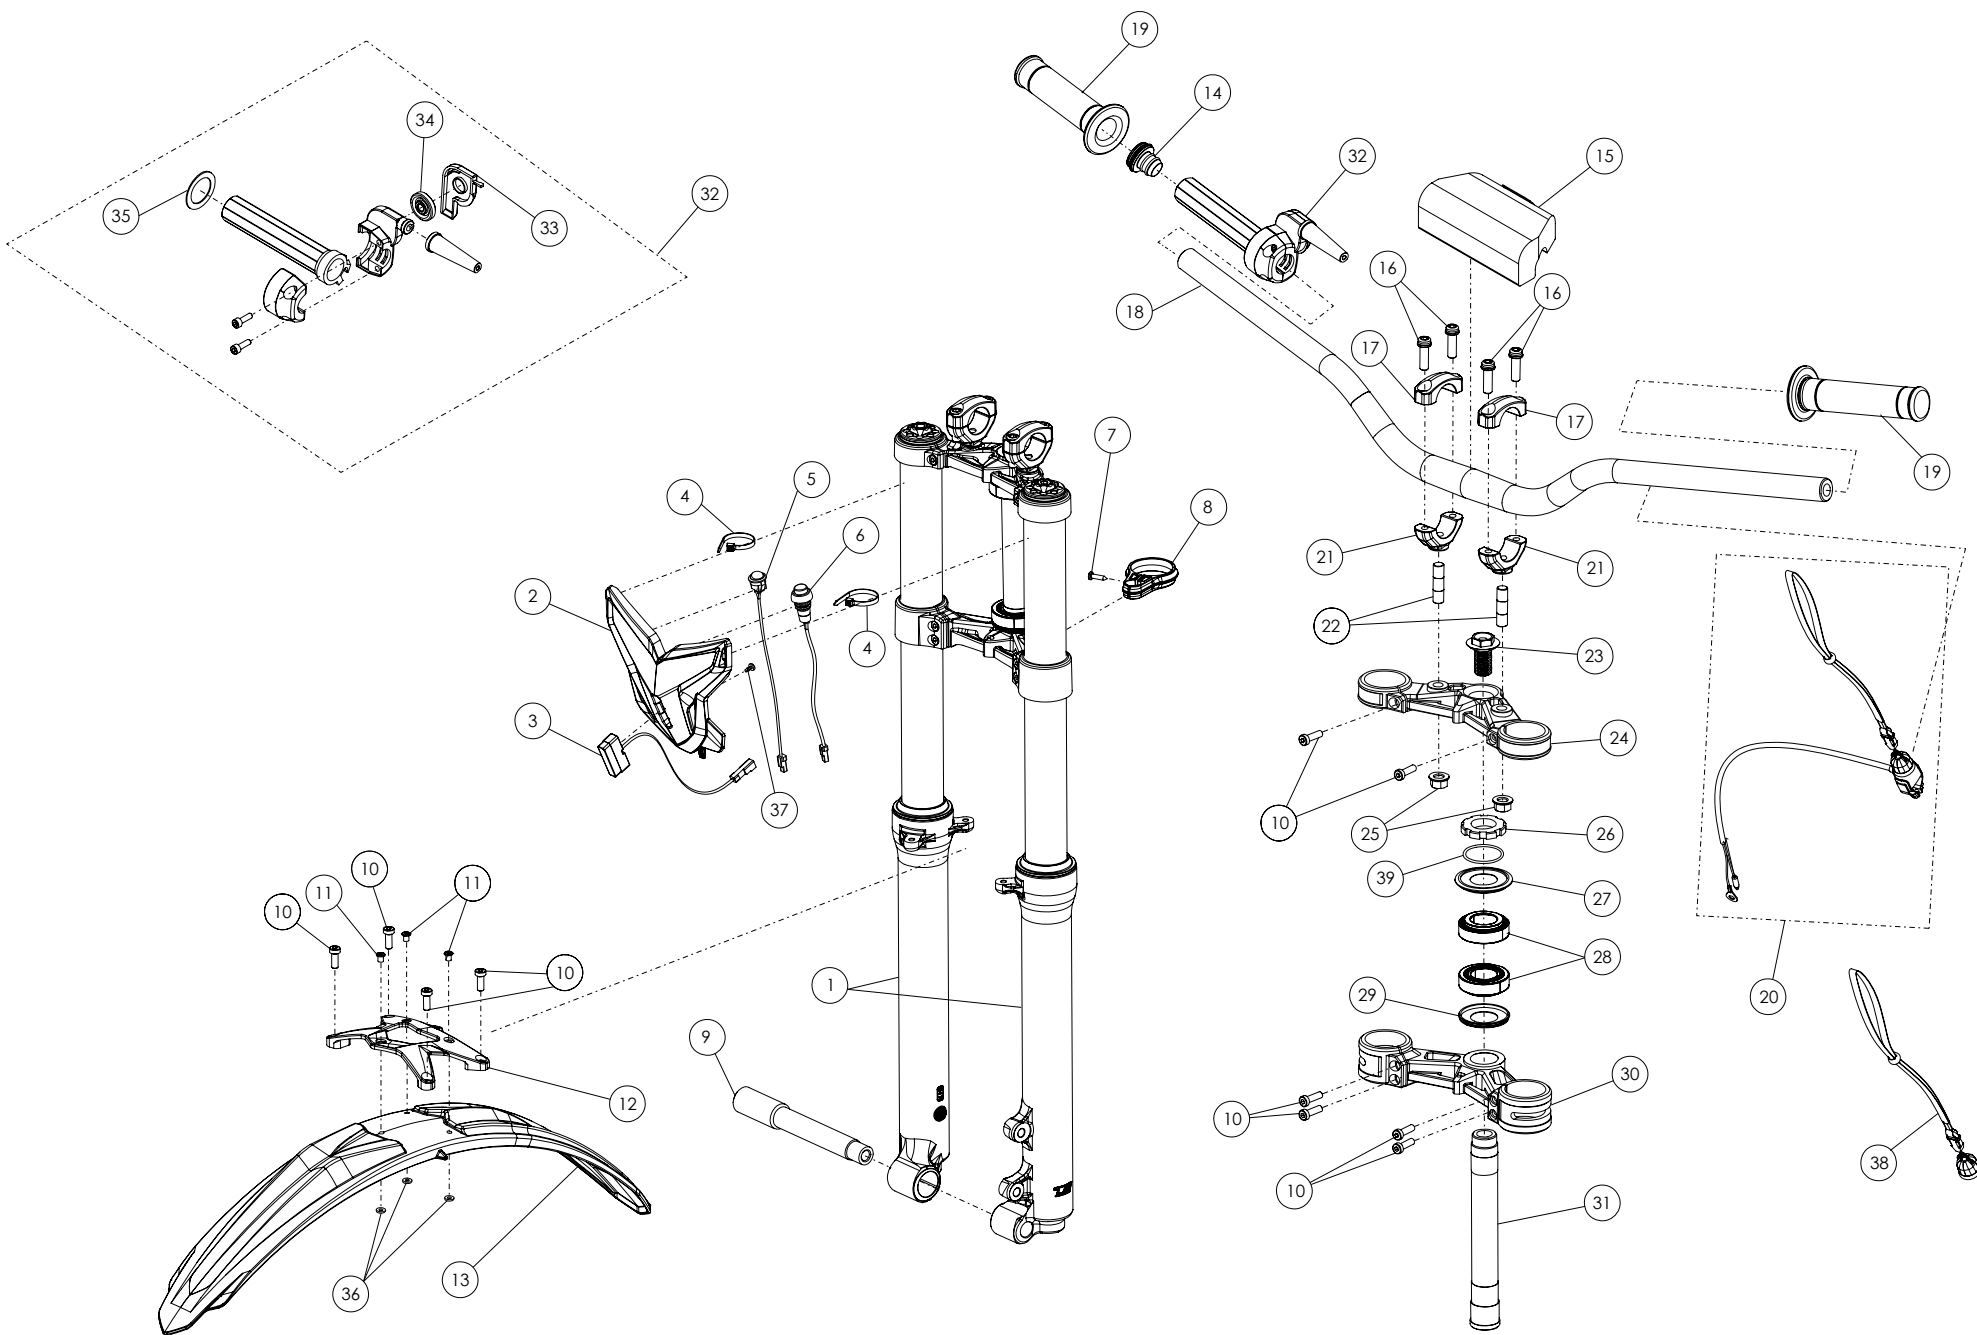

D

C

B

A

Despiece / Parts Book TRRS GOLD 2024

04 - HD - Horquilla Delantera - Listado de Piezas

Nº	Código	Descripción	Description	Cantidad
1	04034TR100	Cjto. horquilla delantera barras Kashima	Front fork set, Kashima tube	1
2	04001TR101	Careta faro Racing negra	Head light mask racing black	1
3	70209	Led Delantero - (véase (10) en la lámina 09-IE-Instalación Eléctrica)	LED lights, TRS - (see item 10 in drawing 09-IE electrical system)	1
4	58006	Brida Plástico 3,6x200	Plastic retention strap	2
5	70208	Interruptor Curva CDI - (véase (09) en la lámina 09-IE-Instalación Eléctrica)	Switch, CDI ignition curve - (see item 09 in drawing 09-IE electrical system)	1
6	70210	Pulsador Led - (véase (11) en la lámina 09-IE-Instalación Eléctrica)	Switch, LED lights - (see item 11 in drawing 09-IE electrical system)	1
7	50608	Tornillo DIN 7981 PHILIPS 3,9x13 Rosca Chapa Brida Guia Cable	Screw, DIN 7981 PHILIPS 3.9x13 Course Thread for cable guide	1
8	04002TR100	Brida Guía Latiguillo Freno	Cable guide, brake hose	1
9	04003TR100	Eje Rueda Delantera	Axle, front wheel	1
10	50805	Tornillo DIN 912 M6x16	Bolt, DIN 912 M6x16	10
11	65004	Remache 4,8x12mm - Guardabarros - Negro	Black Rivet, 4.8x12mm Mudguard (Fender)	3
12	04004TR102	Soporte guardabarros delantero fibra de carbono	Front mudguard holder carbon fiber	1
13	04005TR101	Guardabarros delantero negro	Front mudguard black	1
14	70124	Rodamiento mando gas	Throttle control bearing	1
15	70123	Protector manillar Renthal	Bar pad Renthal	1
16	50806	Tornillo Allen DIN 912 M8x25 - Bridas Manillar	Bolt, Allen DIN 912 M8x25 - Handlebar clamps	4
17	04007TR101	Brida Superior Manillar Negro	Black Clamp, handlebar upper	2
18	70121	Manillar Renthal (Negro)	Handlebar Renthal (Black)	1
19	70122	Puños Renthal conjunto	Hand grip Renthal set	1
20	70229	Botón Paro Racing, Hombre al Agua - (véase (20) en lámina 09-IE-Instalación Eléctrica)	Stop button, Racing - (see item 20 in drawing 09-IE electrical system)	1
21	04008TR101	Brida Inferior Manillar - Negro	Black Clamp, handlebar lower	2
22	04009TR100	Eje Brida Manillar	Shaft, handlebar clamp	2
23	04010TR100	Tornillo Eje Pipa Dirección	Bolt, steering stem (shaft)	1
24	04017TR100	Pletina superior suspensión mecanizada anodizada negra	Top triple clamp CNC black anodized	1
25	51503	Tuerca Autoblocante M10 - Eje Brida Manillar	Nut, self locking M10 - handlebar clamp base	2
26	04036TR100	Tuerca Pipa Dirección II	Nut, steering stem (shaft) II	1
27	04013TR100	Guardapolvos Superior	Dust cover, upper	1
28	52401	Rodamiento 25-47-15	Bearing, 25-47-15	2