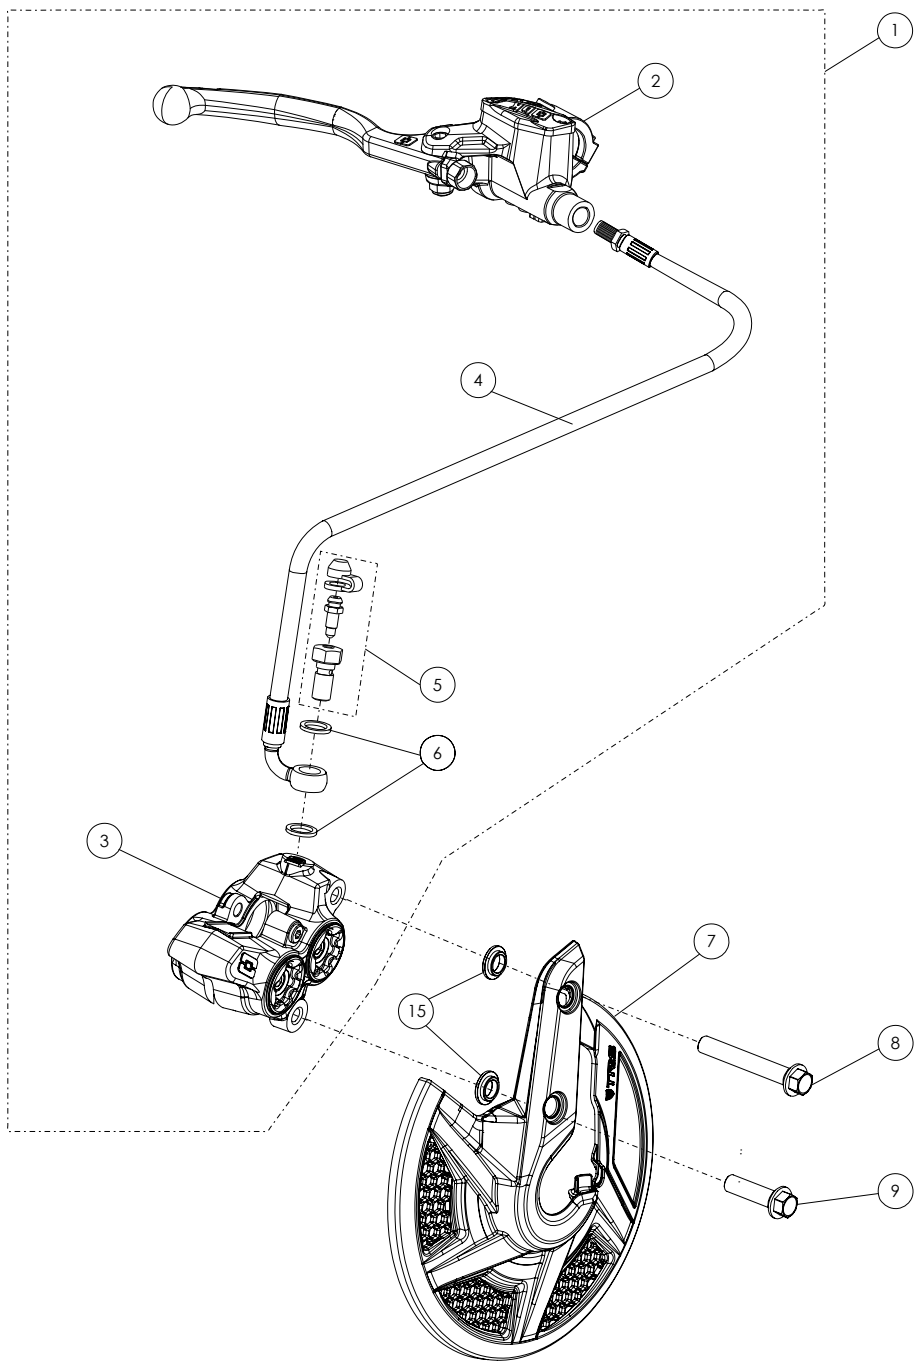

D

C

B

A

Despiece / Parts Book TRRS GOLD 2024

08 - FD - Freno Delantero - Listado de Piezas

Nº	Código	Descripción	Description	Cantidad
1	70373	Conjunto freno delantero GOLD	<i>Hand brake cylinder kit GOLD</i>	1
2	70375	Cjto. Bomba freno delantero GOLD	<i>Pump Racing, front brake (master cylinder) GOLD</i>	1
3	70379	Pinza freno delantero GOLD	<i>Caliper front brake GOLD</i>	1
4	70353	Latiguillo freno delantero	<i>Hose, front brake</i>	1
5	70388	Racor pinza freno delantero + sangrador II	<i>Banjo bolt + bleeder II</i>	1
6	56101	Arandela Al. 10x14x1,5	<i>Washer, Al. 10x14x1.5</i>	2
7	08001TR102	Protector disco delantero rejado	<i>Front brake disc grided cover</i>	1
8	50901	Tornillo hexagonal con arandela M8x40	<i>Bolt M8x40</i>	1
9	50907	Tornillo hexagonal con arandela M8x30	<i>Bolt M8x30</i>	1
10	70377	Kit tapa bomba freno delantera mecanizada (anodizado rojo)	<i>Hand brake cyl. cover CNC (red anodized)</i>	1
11	70378	Kit leva freno delantero (ajustable)	<i>Hand brake lever (adjustable)</i>	1
12	70376	Kit reparacion bomba freno delantero	<i>Repair kit piston, front brake pump</i>	1
13	70385	Pastillas freno delantero (Rojas)	<i>Brake pads front (Red)</i>	1
14	70380	Kit reparacion bomba freno delantero	<i>Repair kit seals</i>	1
15	08002TR100	Casquillo protector disco delantero	<i>Bushing, front disc protector</i>	2
16	70918	Brida bomba anodizado rojo	<i>Clamp, master cylinder red anodized</i>	1