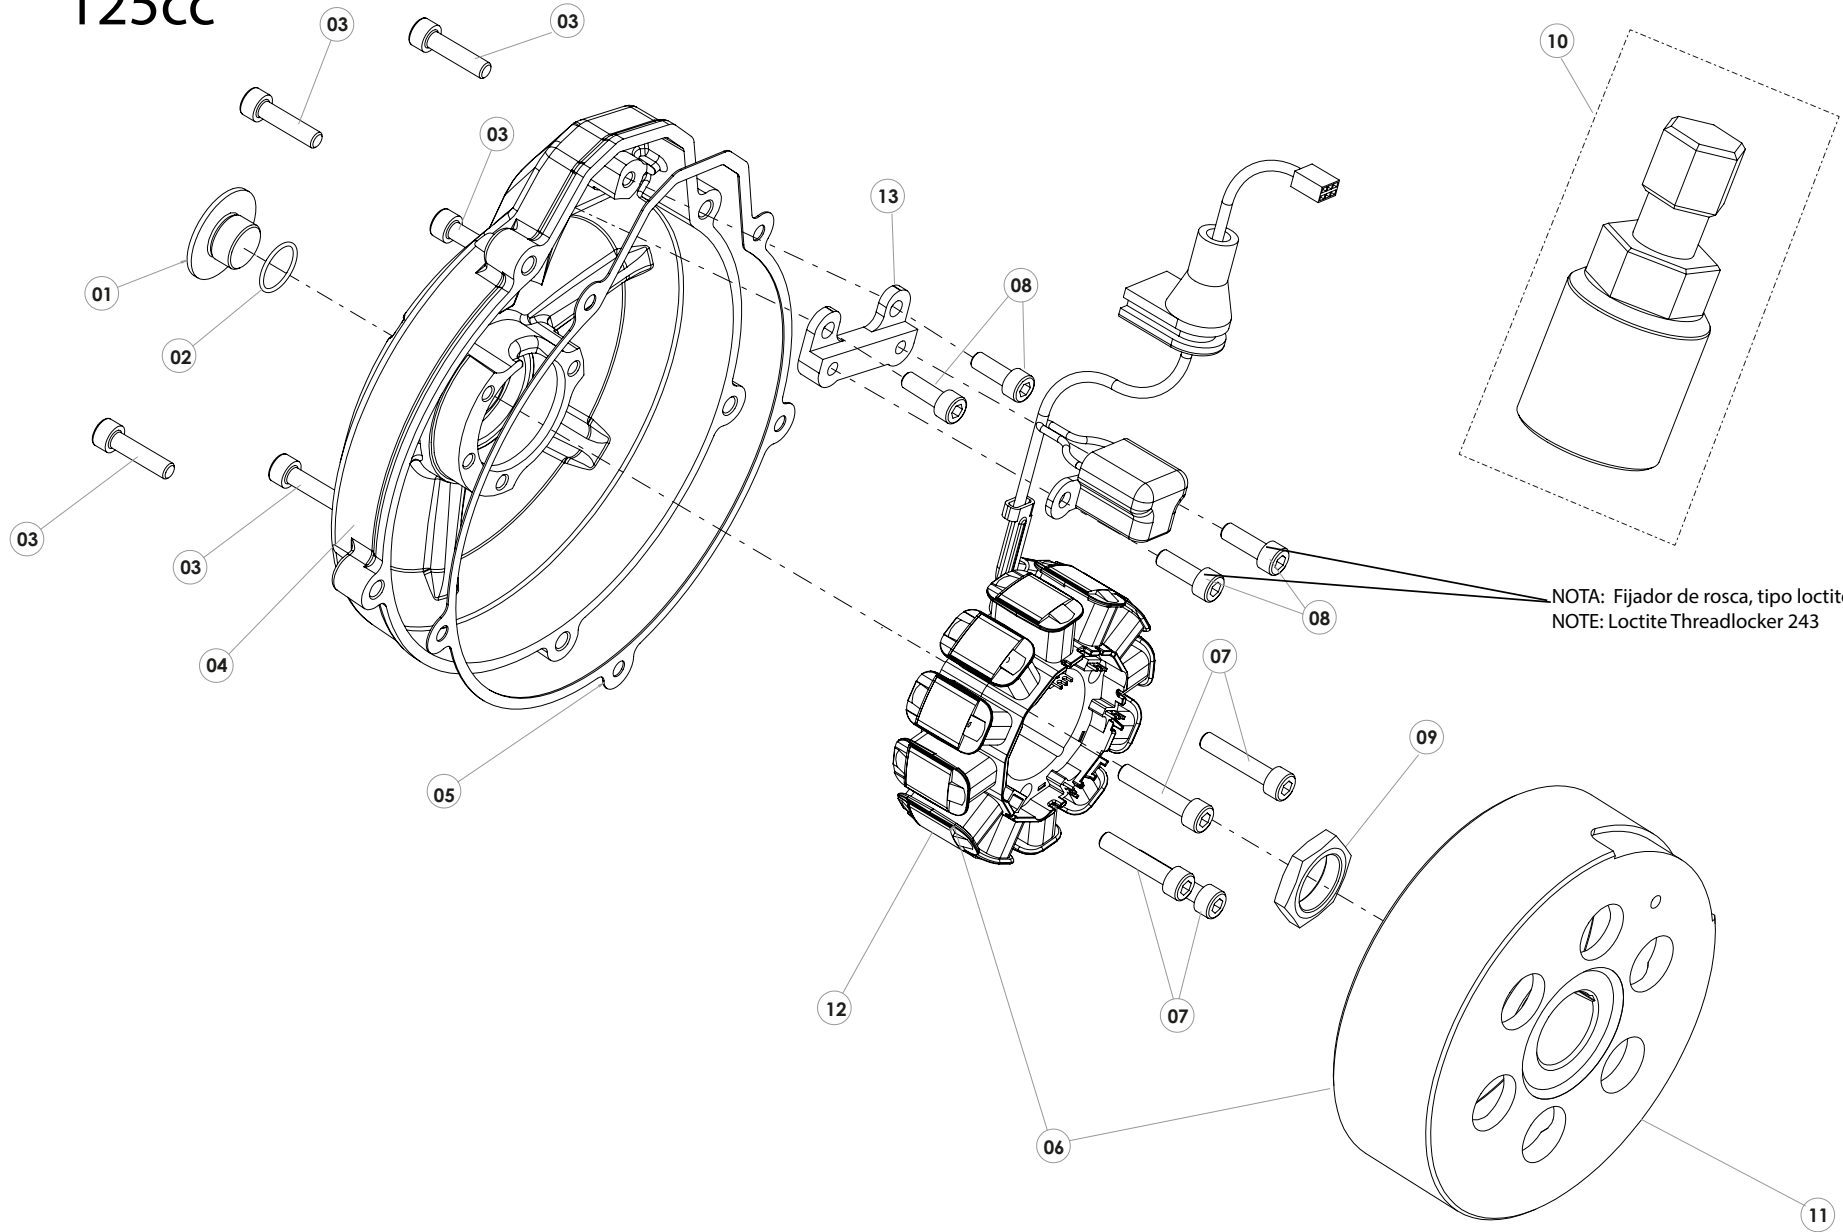

125cc

NOTA: Fijador de rosca, tipo loctite 243
NOTE: Loctite Threadlocker 243

Despiece / Parts Book TRRS GOLD 2024

Nº	Código	Descripción	Description	Cantidad
1	08001MT101	Tornillo tapa encendido (rojo)	<i>Bolt, Ignition cover (red)</i>	1
2	53015	Tórica Encendido 12x1.5 Nbr	<i>O-ring, ignition cap 12x1.5 Nbr</i>	1
3	50112	Tornillo DIN 912 Allen M5x20 - Tapa Encendido	<i>Bolt, DIN 912 Allen M5x20 - Ignition cover</i>	5
4	08008MT201	Tapa encendido TRRS Gold 125cc	<i>Ignition cover TRRS Gold 125cc</i>	1
5	08003MT100	Junta Tapa Encendido	<i>Gasket, Ignition cover</i>	1
6	70235	Conjunto encendio (volante+estator+pick-up) 125cc	<i>Flywheel magneto TRS 125cc</i>	1
7	50121	Tornillo Din 912 Allen M5X25 - Stator	<i>Bolt, DIN 912 Allen M5x25 - Stator</i>	4
8	50122	Tornillo Din 912 Allen M5X10 - Pick Up	<i>Bolt, DIN 912 Allen M5x10 - Pickup</i>	4
9	08004MT100	Tuerca Volante Magnético	<i>Nut, magneto flywheel</i>	1
10	08005MT100	Extractor Volante Magnético TRS	<i>Removal tool, Magneto flywheel TRS</i>	1
11	70233	Volante Magnético TRS 125cc	<i>Magneto flywheel TRS 125cc</i>	1
12	70225	Stator + Pick Up	<i>Stator and pickup</i>	1
13	08007MT100	Distanciador pick-up	<i>Spacer pick-up</i>	1