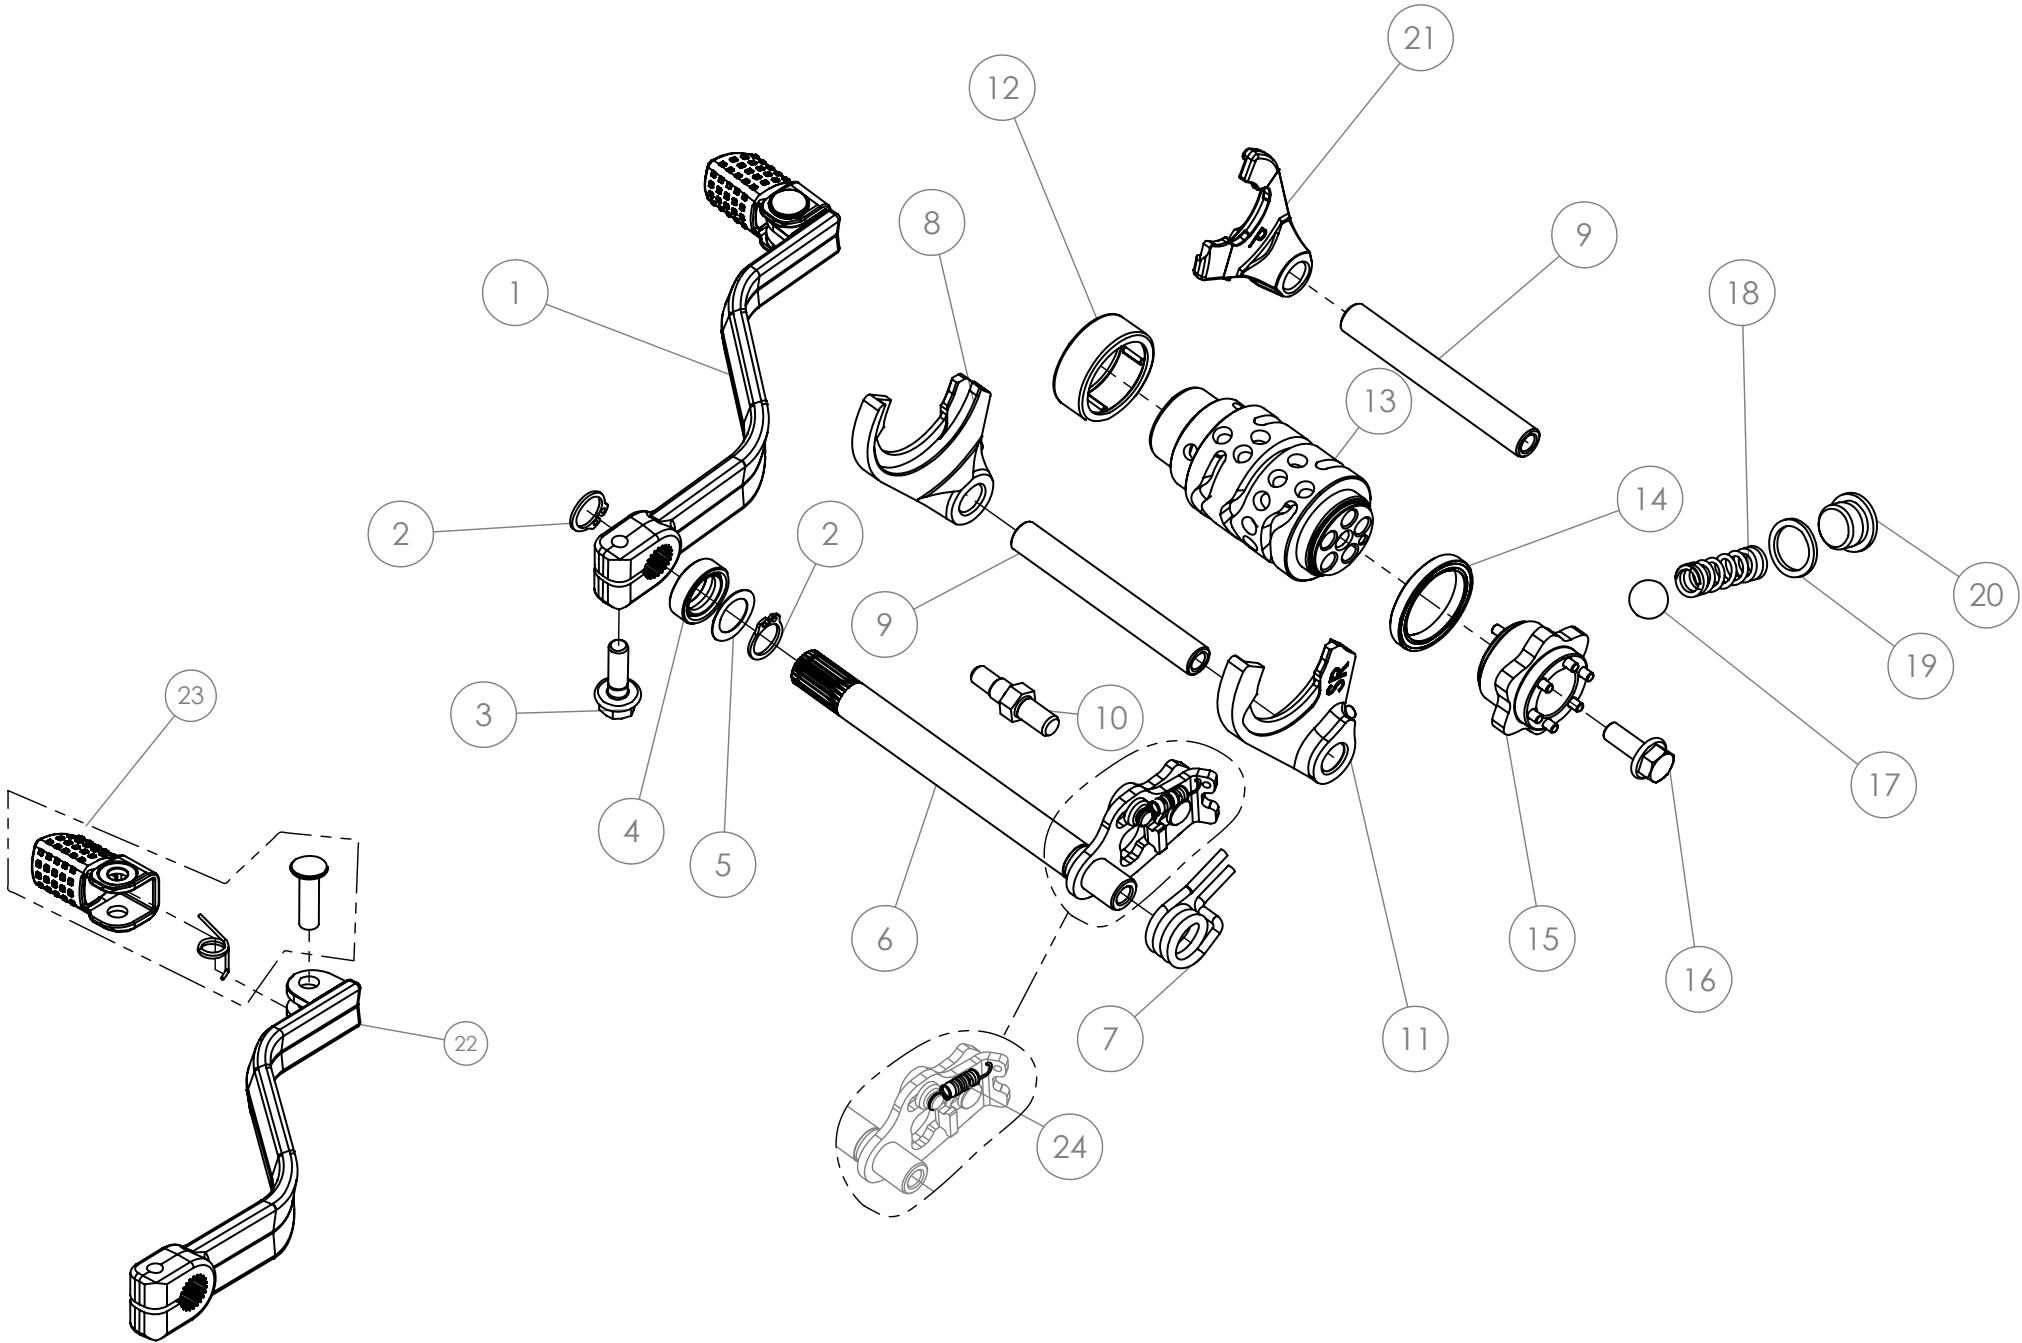

D

C

B

A

Despiece GOLD 2024
 06 - SC - Selector Cambio - Explosionado
 TRRS Motorcycles

Despiece / Parts Book TRRS GOLD 2024

06 - SC - Selector Cambio - Listado de piezas

Nº	Código	Descripción	Description	Cantidad
1	06001MT101	Conjunto Palanca Cambio	Complete shift pedal	1
2	55004	Circlip DIN-471-Ø12	Circlip DIN-471-Ø12	2
3	50909	Tornillo DIN 6921 M6x20 Hexagonal	Bolt, DIN 6921 M6x20 hex-head	1
4	54006	Retén Eje Cambio 12x20x6	Seal, shift shaft 12x20x6	1
5	06002MT100	Arandela 12x18x0.3	Washer 12x18x0.3	1
6	06027MT100	Eje selector completo	Shifting shaft set	1
7	06031MT100	Muelle eje selector	Spring, shifting shaft	1
8	06006MT100	Horquilla secundario Izquierda SL	Fork, secondary left SL	1
9	06007MT100	Eje Horquillas	Shaft, shift fork	2
10	06003MT100	Tope Recorrido Selector	Stop, shift shaft	1
11	06008MT100	Horquilla secundario derecha SR	Fork, secondary right SR	1
12	52507	Rodamiento Izquierdo Desmodrómico HK2512	Bearing, left Shift drum HK2512	1
13	06039MT100	Desmodrómico (Ligero)	Shift roller (Lightweight)	1
14	52103	Rodamiento Derecha Desmodromico Bolas 61705-SRS	Bearing, shift drum right - balls 61705-SRS	1
15	06032MT100	Conjunto estrella desmo	Gearshift set	1
16	50903	Tornillo DIN 6921 M6x16	Bolt, DIN 6921 M6x16	1
17	60003	Bola Fijador Marchas Kug 11,906	Ball, gear selector position Kug 11.906	1
18	06029MT100	Muelle Fijador Marchas	Spring, gear selector tension	1
19	56106	Arandela 14X18X1.5 Copper	Copper Washer, 14x18x1.5	1
20	06018MT100	Tapón allen aluminio	Cap, allen aluminium	1
21	06017MT100	Horquilla primario	Fork, primary	1
22	06020MT101	Palanca Cambio	Shift pedal arm (bare)	1
23	70451	Kit Reparación Palanca Selector	Repair kit, shift pedal tip	1
24	06030MT100	Muelle selector marchas	Spring tensioning, shifting plate	1