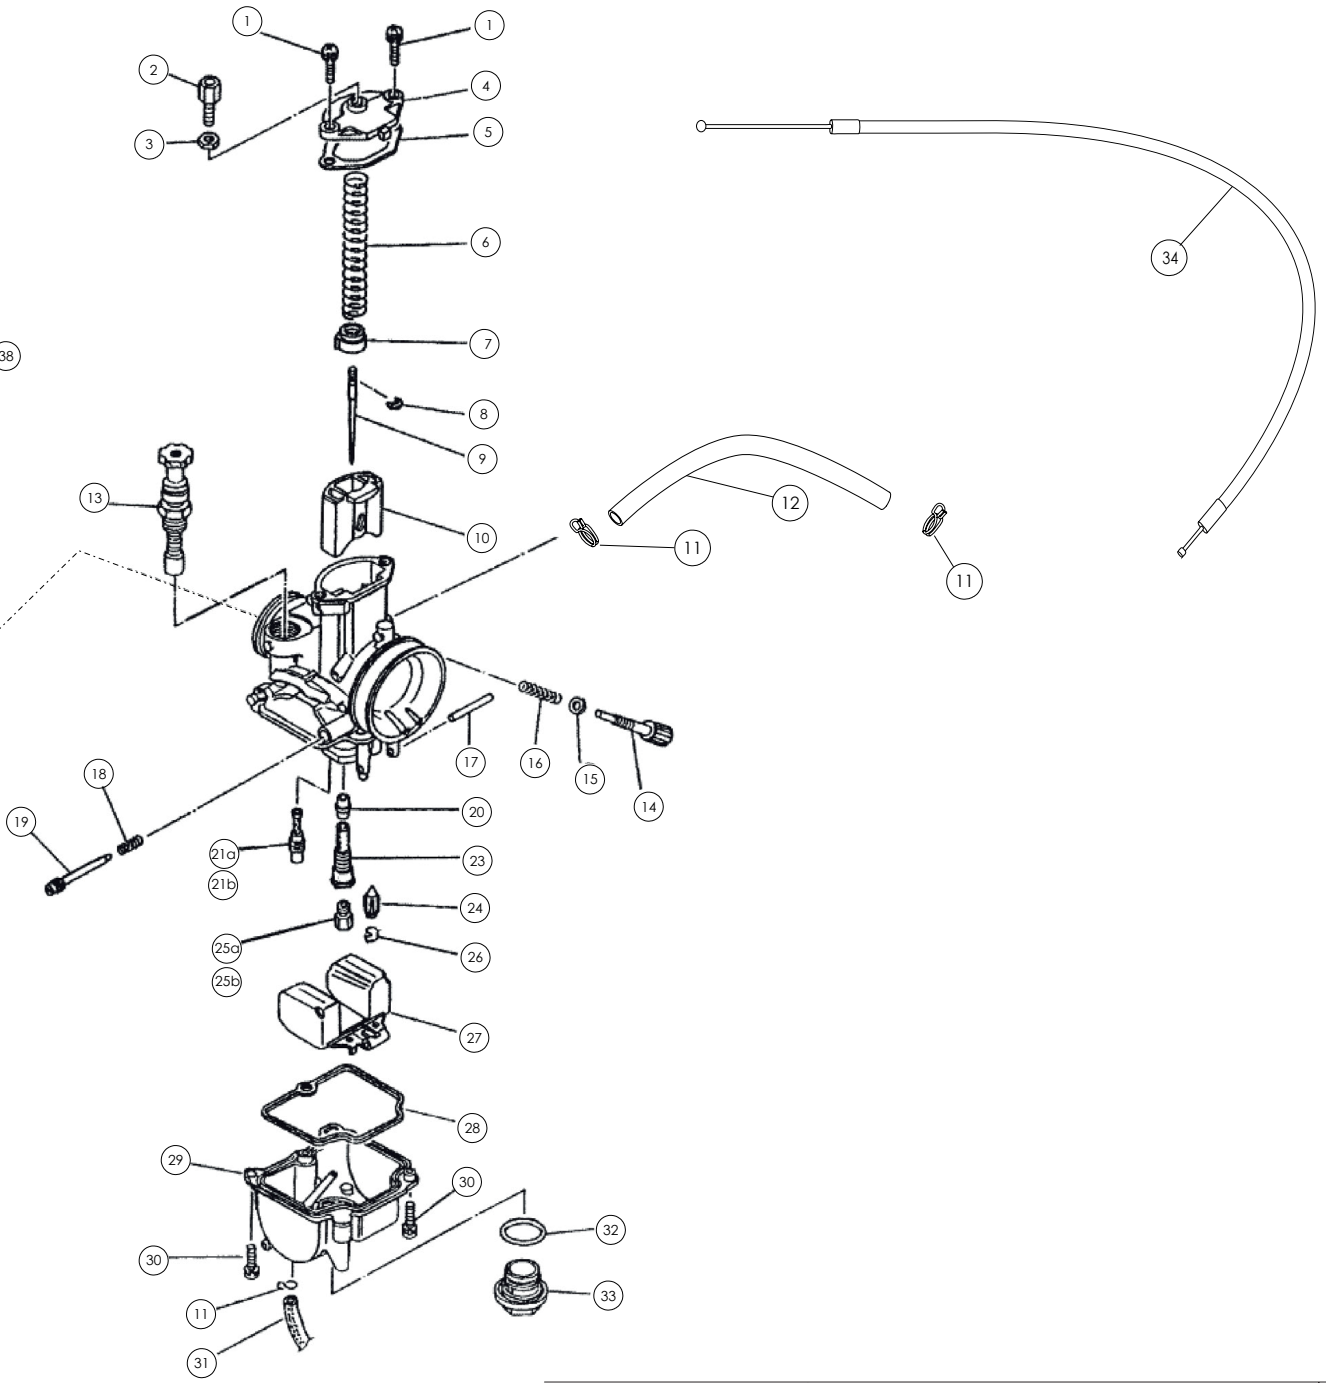

D

C

B

A

Despiece GOLD 2024
 14 - CC - Caja de Láminas y Carburador - Expl.
 TRRS Motorcycles

Despiece / Parts Book TRRS GOLD 2024

14 - CC - Caja de Láminas y Carburador - Listado de piezas

Nº	Código	Descripción	Description	Cantidad
1	-	-	Screw, top cover	-
2	-	-	Cable Adjuster	-
3	-	-	Nut, Cable Adjuster	-
4	-	-	Top Cover	-
5	-	-	Gasket, Top	-
6	-	-	Spring, Throttle Valve	-
7	-	-	Collar, Throttle Spring	-
8	-	-	Clip, Jet Needle	-
9	72010	Aguja JH 4º punto	Jet Needle JH 4º step	1
10	-	-	Throttle Valve	-
11	58010	Clip Tubo	Fuel hose clip	2
12	62002	Tubo Gasolina	Fuel hose	1
13	-	-	Starter Valve (pull knob) Complete	-
14	72018	Tornillo ajuste ralenti Keihin	Idle Adjuster	1
15	-	-	Washer, Idle Adjuster	-
16	-	-	Spring, Idle Adjuster	-
17	-	-	Float Pin	-
18	-	-	Spring, Air Adjuster	-
19	-	-	Air Adjust Screw	-
20	-	-	Needle Jet	-
21a	72006	Chiclé bajas 48 (250-280-300cc)	Slow Jet 48 (250-280-300cc)	1
21b	72008	Chiclé bajas 52 (125cc)	Slow Jet 52 (125cc)	1
22	58011	Abrazadera Norma30/45	Clamp, Norma 30/45	1
23	-	-	Needle Jet Holder SDGAA	-
24	-	-	Float Valve Complete	-
25a	72003	Chiclé principal 125 (250-280-300cc)	Main Jet 125(250-280-300cc)	1
25b	72004	Chiclé principal 128 (125cc)	Main Jet 128 (125cc)	1

Despiece / Parts Book TRRS GOLD 2024

14 - CC - Caja de Láminas y Carburador - Listado de piezas

Nº	Código	Descripción	Description	Cantidad
26	-	-	Clip, Float Valve	-
27	-	-	Float	-
28	-	-	Gasket, Float Bowl	-
29	-	-	Float Bowl Complete	-
30	-	-	Screw, Float Bowl	-
31	-	-	Overflow pipe	-
32	-	-	O-Ring, Plug Screw	-
33	-	-	Plug Screw	-
34	14004TR100	Cable De Gas Regulable	Throttle cable	1
35	70446	Láminas	Reed valves	1
36	-	Tope Metálico Láminas	Metal stop, reeds	1
37	-	Tornillo M3	Bolt, M3	1
38	14005TR100	Caja Láminas Completa Keihin	Complete reed cage assembly	1
39	58001	Abrazadera 60mm	Clamp 60mm	1
40	50112	Tornillo Din 912 M5X20	Bolt, DIN 912 M5x20	4
41	70452	Carburador Keihin PWK28	Carburetor, Keihin PWK28	1