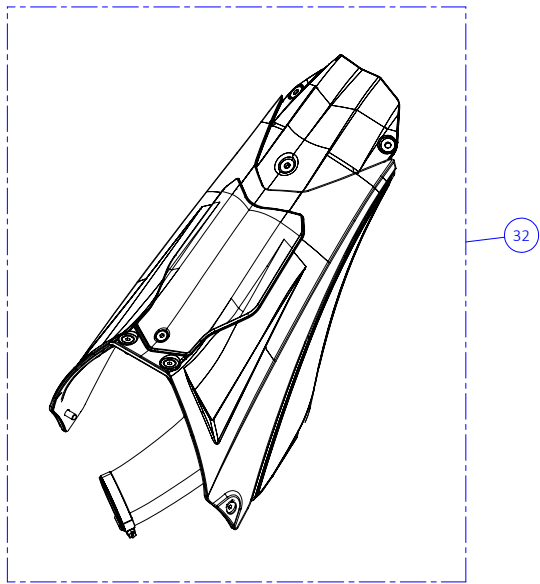

Despiece / Parts Book TRRS GOLD 2024

02 - CF - Caja Filtro - Listado de Piezas

Nº	Código	Descripción	Description	Cantidad
1	51302	Tuerca rápida universal M5	Universal speed nut M5	1
2	50210	Tornillo alomado allen M5x12	Bolt allen M5x12	1
3	02014TR100	Lámina desagüe - Caja filtro	Drain flap, air filter box	1
4	50601	Tornillo rosca chapa DIN 7981 2,9x6,5	Screw, DIN 7981 2.9x6,5	6
5	51301	Tuerca Rápida Universal M6	Universal clip-nut, M6	1
6	02006TR100	Jaula filtro aire	Cage air filter	1
7	02009TR100	Muelle fijación espuma filtro	Spring, air filter retention	1
8	02008TR100	Fijacion muelle filtro	Fixing filter spring	1
9	02003TR100	Guardabarros trasero	Rear mudguard (fender)	1
10	50306	Tornillo avellanado M6x16	Bolt countersunk M6x16	4
11	02002TR100	Junta tapa filtro aire	Seal air filter cover	1
12	65001	Remache plástico 6x12	Plastic rivot 6x12	2
13	50202	Tornillo DIN 7380-fl M6x16 - Guardabarros trasero	Bolt, DIN 7380-fl M6x16 - Rear mudguard (fender)	1
14	02007TR100	Espuma filtro aire con goma	Air filter element with groomet	1
15	02011TR100	Protector anticalórico - Caja filtro	Heat shield, air filter box	1
16	02018TR100	Protector caja filtro	Protector, air filter box	1
17	65004	Remache negro 4,8x12mm	Black Rivet, 4.8x12mm	4
18	51501	Tuerca Autoblocante M6	Locknut M6	1
19	50302	Tornillo avellanado M6x14	Bolt countersunk M6x14	3
20	50607	Tornillo rosca chapa DIN 7981 4,2x13	Screw, course thread DIN 7981 4,2x13	1
21	56301	Arandela Ø5	Washer Ø5	4
22	02017TR100	Tobera - Caja filtro	Intake hose, air filter box	1
23	58003	Abrazadera - Norma 40-60	Clamp - Norma 40-60	1
24	02020TR100	Caja filtro aire fibra de carbono V1	Air box carbon fiber V1	1
25	02032TR100	Soporte deflector caja filtro aire II	Air box baffle support II	1
26	02019TR100	Tapa caja filtro aire fibra de carbono	Cover air box carbon fiber	1
27	73803	Cierre media vuelta hembra caja filtro	Air box female half turn lock	1
28	73802	Arandela cierre media vuelta	Half turn lock washer	1
29	02033TR100	Casquillo deflector caja filtro II	Bushing air box baffle II	1
30	02026TR100	Deflector caja filtro aire	Air box baffle	1