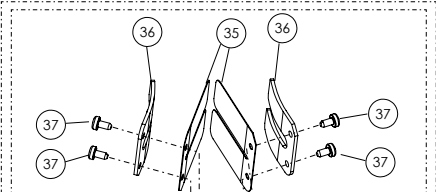

D

C

B

A

Despiece GOLD 2024
14 - CC - Caja de Láminas y Carburador - Expl.
TRRS Motorcycles