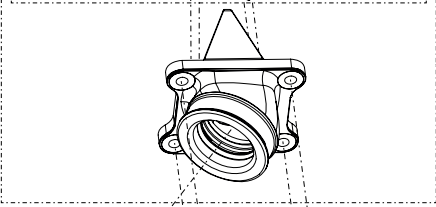

D

C

B

A

Despiece GOLD 2024
14 - CC - Caja de Láminas y Carburador - Expl.
TRRS Motorcycles