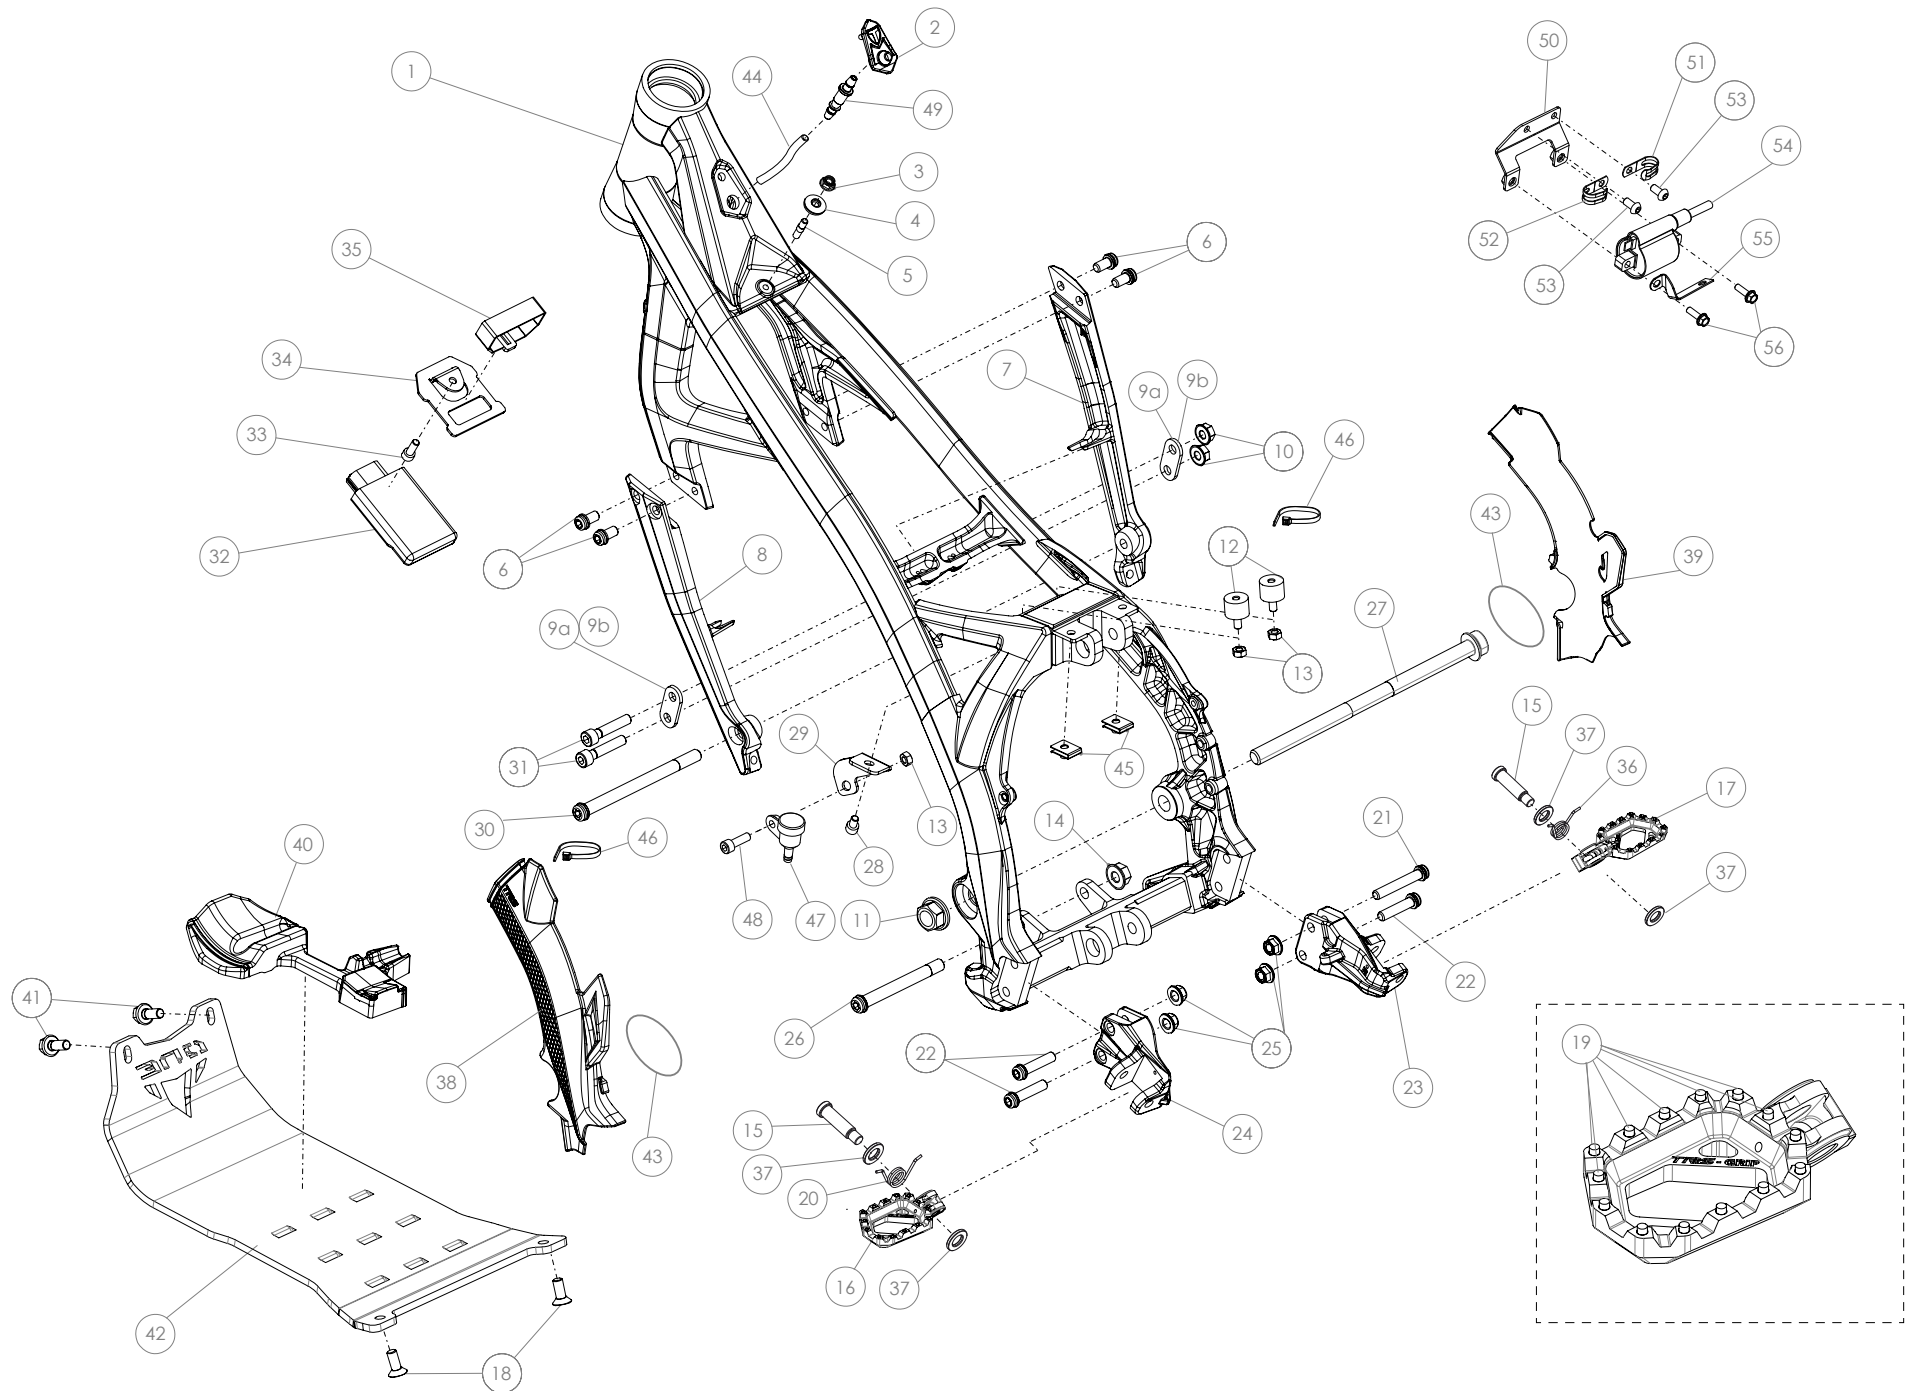

D

C

B

A

Despiece / Parts Book TRRS GOLD 2024

01 - CH - Conjunto Chasis - Listado de Piezas

Nº	Código	Descripción	Description	Cantidad
01	01001TR108	Chasis (Gris)	Frame (Grey)	1
02	01002TR100	Pasamuro Tubo Desvaporizador	Vent hose connection plate	1
03	51501	Tuerca Autoblocante M6 - Depósito	Locknut, M6 fuel tank	1
04	56901	Arandela Metal - Goma Depósito Gasolina	Washer, rubber-metal, fuel tank	1
05	01003TR100	Esparrago Roscado M6 Depósito Gasolina	Fuel tank mounting stud, M6	1
06	50801	Tornillo Allen DIN 7984 M8X14mm - Brazos Chasis	Allen, DIN7984 8x14mm - Chassis brace	4
07	01004TR104	Brazo derecho chasis (Pintado negro)	Front right subframe (Black painted)	1
08	01005TR104	Brazo izquierdo chasis (Pintado negro)	Front left subframe (Black painted)	1
9a	01006TR100	Soporte motor	Engine support	2
9b	01020TR100	Soporte motor 125	Engine brace 125	2
10	51502	Tuerca Autoblocante M8	Nut. locking type, M8 engine	2
11	01007TR100	Tuerca Eje Basculante	Nut, swing-arm shaft	1
12	63001	Silentblock M6 20x15 - Chasis Depósito	Silentblock, (isolator) M6 20x15 - Chassis to fuel tank	2
13	51501	Tuerca Autoblocante M6 - Silentblock	Locknut, M6, Silentblock	3
14	51503	Tuerca Autoblocante M10x1,25 - Tornillo Inferior Motor	Locknut, M10x1.25 - Lower engine bolt	1
15	01035TR100	Tornillo estribera	Bolt footrest	2
16	01032TR100	Estribera mecanizada izquierda	Footpeg left side	1
17	01033TR100	Estribera mecanizada derecha	Footpeg right side	1
18	50307	Tornillo avellanado M8x20	Screw countersunk head, M8x20	2
19	61004	Aguja 3x7,8	Needle 3x7,8	28
20	01037TR100	Muelle estribera izquierda (pasador de Ø10)	Spring footpeg left (pin Ø10)	1
21	50809	Tornillo Allen M8X50 - Soporte Estribos	Allen bolt, M8x50	1
22	50808	Tornillo Allen M8X30 - Soporte Estribos	Allen bolt, M8x30	3
23	01010TR131	Soporte estribera derecha (Mecanizada/Pintado negro)	Support footrest right (Cnc/Black painted)	1
24	01011TR131	Soporte estribera izquierda (Mecanizada/Pintado negro)	Support footrest left (Cnc/Black painted)	1
25	51502	Tuerca Autoblocante M8 - Soporte Estribos	locknut, M8 - footrest support	4
26	50105	Tornillo DIN 912 M10x90x1,25 - Inferior Motor	Bolt, DIN 912 M10x90x1.25 - engine lower	1
27	01012TR100	Eje Basculante	Swingarm pivot shaft	1
28	50101	Tornillo DIN 912 M6x10 - Soporte Depósito Aceite Freno	Bolt, DIN 912 M6x10 - Support, brake fluid reservoir	1
29	01013TR100	Soporte depósito freno trasero ONE	Support, rear brake fluid reservoir ONE	1