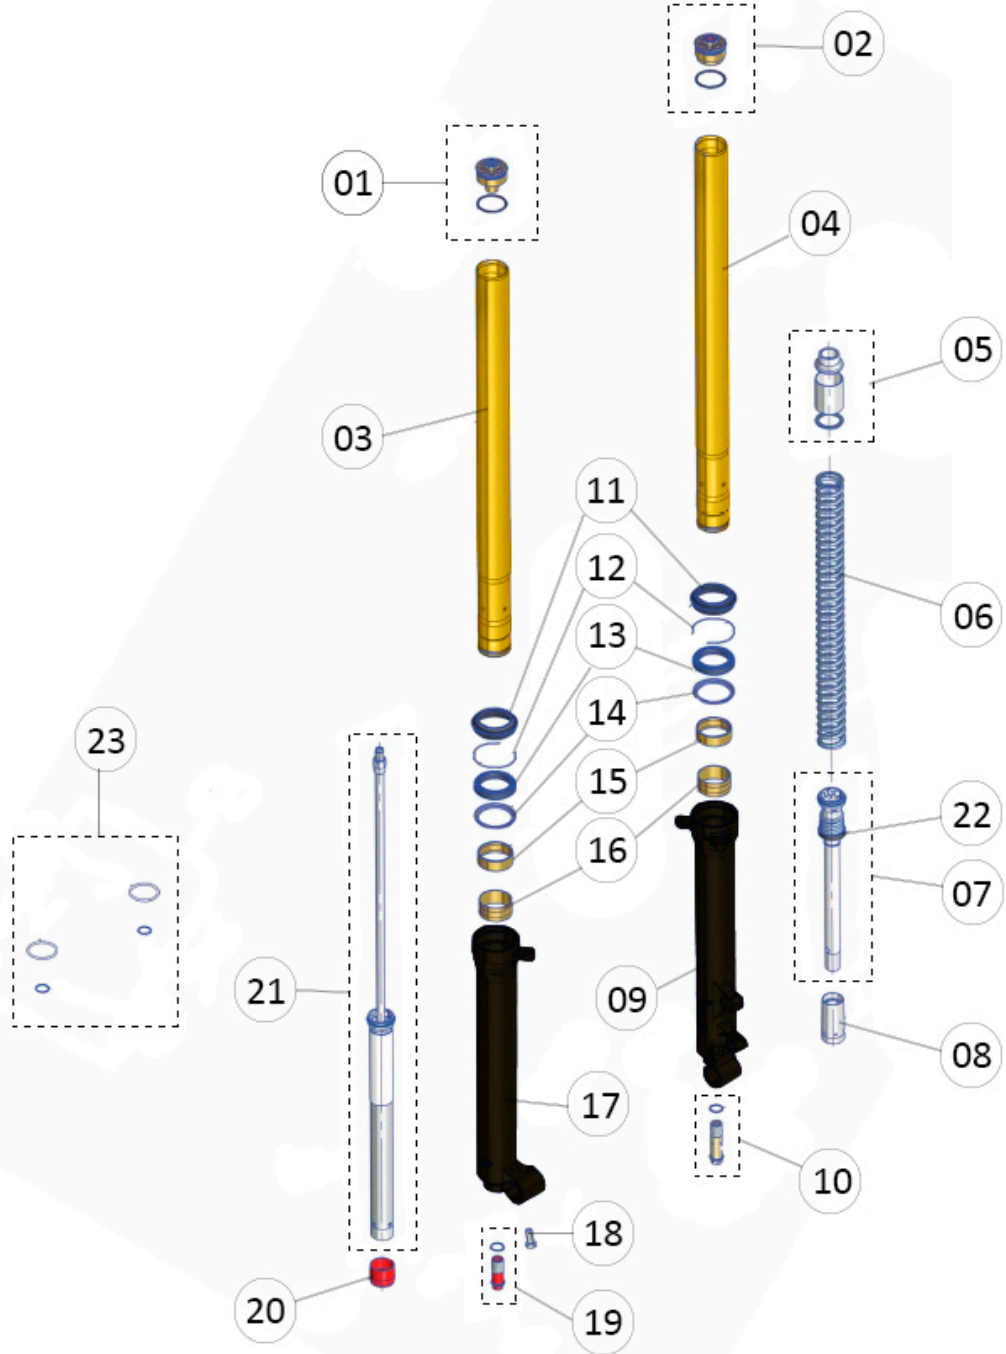

D

C

B

A

Despiece / Parts Book TRRS GOLD 2024

04b - HD - Horquilla Delantera Tech - Listado de Piezas

Nº	Código	Descripción	Description	Cantidad
1	71001	Cjto. tapon regulacion extension	Screw cap rebound set	1
2	71002	Cjto. tapon regulacion precarga muelle	Screw cap preload spring set	1
3	71054	Barra Suspension derecha (Kashima)	Stanchion Tube, Right side (Kashima)	1
4	71055	Barra suspension izquierda (Kashima)	Stanchion Tube, Left side (Kashima)	1
5	71005	Cto. Distanciadores Muelle-Group Spacers Spring	Group, Spring spacers	1
6	71026	Muelle Horquilla-Fork Spring (Progr. 1)	Fork Spring	1
7	71007	Cto.Mecanico Bombeo-Group Mechanical Pumping	Group, dampening cartridge	1
8	71008	Cono Limitador Izquierdo-Cone Limit Left	Alignment cone, Left	1
9	71053	Botella Suspension Izquierda-Left Leg (Negra para barras de acero)	Lower Leg, left (Black for steel bar)	1
10	71010	Cto.Tornillo Regulacion-Needle Regulation Group	Needle and Regulation Group	1
11	71011	Guardapolvo Horquilla-Dust Seal	Dust Seal	2
12	71012	Circlip Tope Reten-Ring Stopper Oil Seal	Oil Seal retention clip	2
13	71013	Reten Horquilla-Oil Seal	Oil Seal	2
14	71014	Anillo Tope Glacier-Ring Stop Bushing Oil Seal	Bushing stop ring	2
15	71015	Glacier Barra Horquilla-Bush Du Ø39XØ43X15	Bushing Du Ø39XØ43X15	2
16	71016	Glacier Botella Horquilla-Bush Du Ø38XØ40X20	Bushing Du Ø38XØ40X20	2
17	71052	Botella Suspension Derecha-Right Leg (negra para barras de acero)	Lower leg, Right (Black for steel bar)	1
18	71018	Tornillo Allen-Screw Tceib M8X18 Din 7984	Bolt, Allen M8X18 Din 7984	1
19	71019	Cto. Tornillo Regulacion- Group Lock Screw Hydraulic Pump	Group, Hydraulic dampener end cap	1
20	71020	Cono Limitador Derecho-Cone Limit Right	Alignment cone,	1
21	71029	Cartucho Hidraulico-Group Cartridge	Group, Cartridge	1
22	71022	Anillo Tope Muelle-Support Ring For Spring Limit	Guide Ring, Limit spring	1
23	71023	Kit Toricas-Group Rings Seal	O-ring kit	1
24	04034TR100	Cjto. horquilla delantera barras Kashima	Front fork set, Kashima tube	1