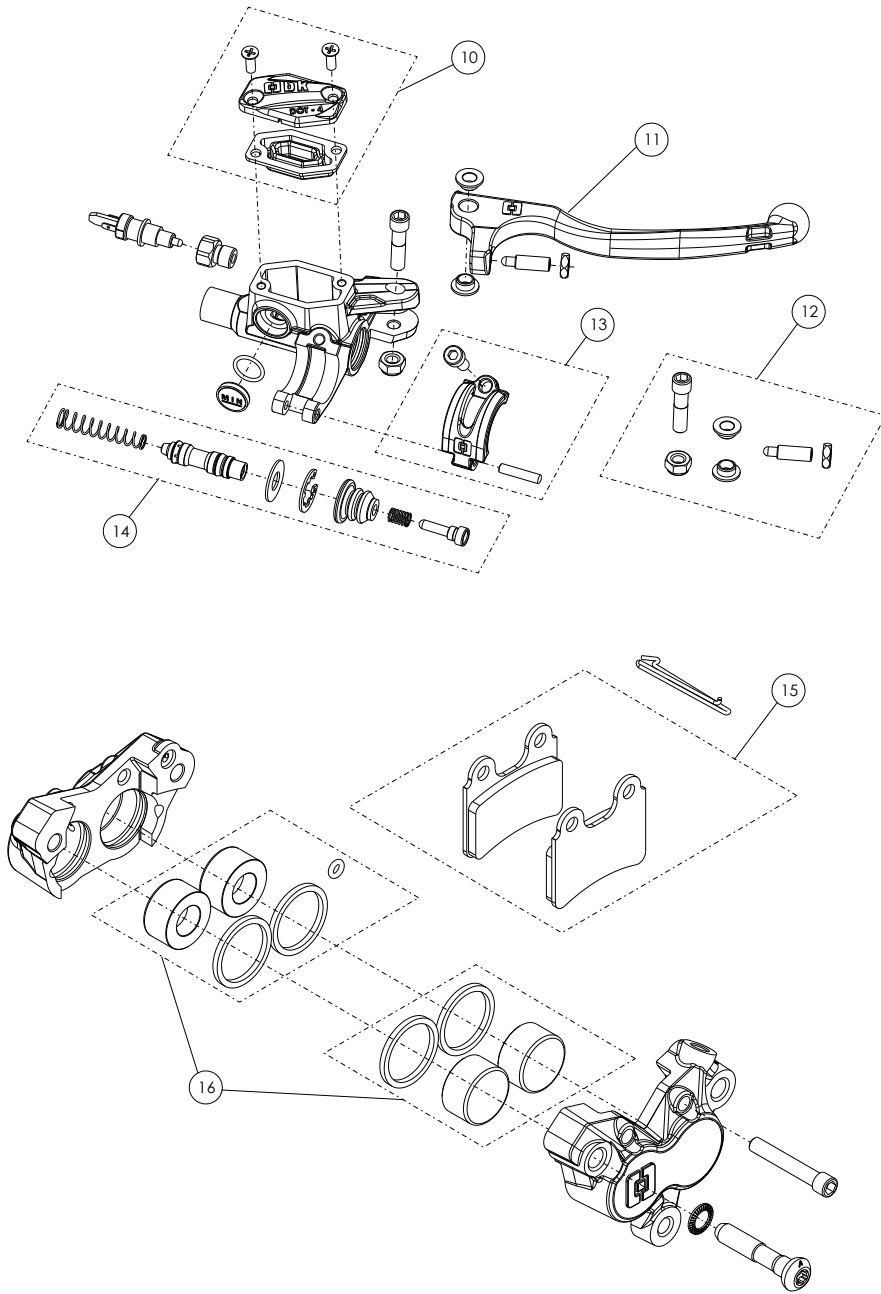

Despiece TRRS ONE Electric Start 2024

08 - FD - Freno Delantero - Listado de Piezas

Nº	Código	Descripción	Description	Cantidad
1	70350	Conjunto Freno Delantero	<i>Complete front brake assembly</i>	1
2	70351	Bomba Freno Delantero	<i>Pump, front brake (master cylinder)</i>	1
3	70352	Pinza Freno Delantero	<i>Caliper, front brake</i>	1
4	70353	Latiguillo Freno Delantero	<i>Hose, front brake</i>	1
5	70354	Racord + Sangrador	<i>Bajo bolt</i>	1
6	56101	Arandela CU 10x14x1,5	<i>Washer, CU 10x14x1.5</i>	2
7	08001TR102	Protector disco delantero rejado	<i>Front brake disc grided cover</i>	1
8	50913	Tornillo DIN 6921 M8x60 - Pinza Freno	<i>Bolt, DIN 6921 M8x60 - Brake caliper</i>	1
9	50907	Tornillo DIN 6921 M8x30 - Pinza Freno	<i>Bolt, DIN 6921 M8x30 - Brake caliper</i>	1
10	70355	Kit Tapa Bomba	<i>Kit, brake pump cap</i>	1
11	70356	Maneta Freno	<i>Brake handle (lever)</i>	1
12	70357	Kit Ajuste Maneta	<i>Kit, handle adjustment</i>	1
13	70358	Kit Brida Manillar	<i>Kit, handlebar clamp</i>	1
14	70359	Kit Reparación Bomba	<i>Kit, pump internal repair</i>	1
15	70360	Juego Pastillas Freno Delantero	<i>Brake pad set, front</i>	1
16	70361	Kit Reparación Pinza Freno	<i>Kit, rear caliper repair</i>	1
17	08002TR100	Casquillo Protector Disco Delantero	<i>Bushing, front disc protector</i>	2