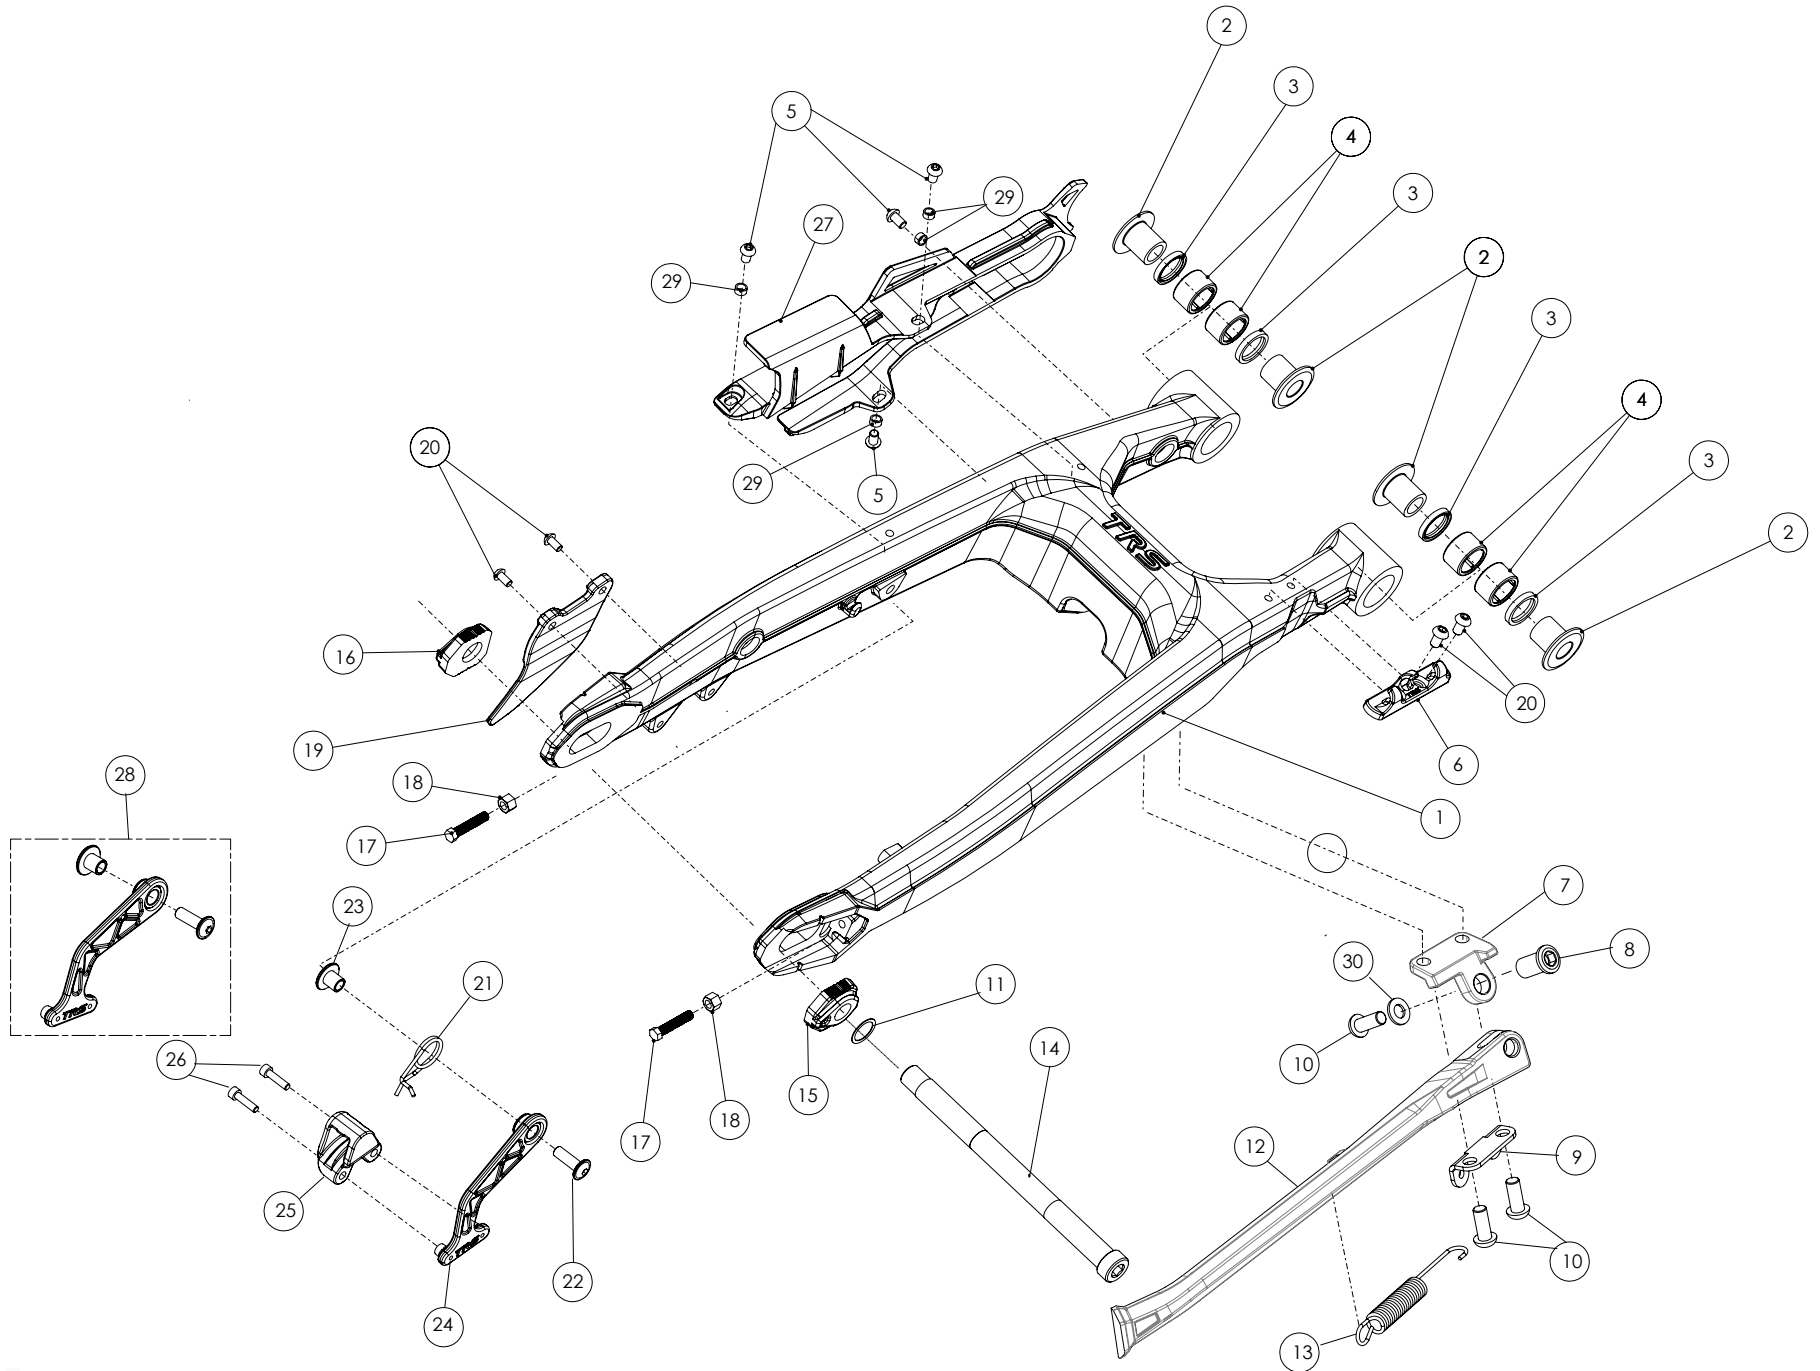

Despiece TRRS ONE Electric Start 2024

03 - BA - Basculante - Listado de Piezas

Nº	Código	Descripción	Description	Cantidad
1	03001TR100	Basculante TRS	Swing-arm TRS	1
2	03002TR100	Casquillo Eje Basculante	Bushing, swing-arm shaft	4
3	54001	Retén Basculante 20x26x4	Seal, swing-arm 20x26x4	4
4	52501	Rodamiento Basculante NH-2016	Bearing, swing-arm NH 2016	4
5	50203	Tornillo DIN 7380-fl M6x10 - Guía Cadena	Bolt, DIN 7380-fl M6x10 - Chain guide	4
6	03017TR100	Guía Latiguillo Freno Trasero	Guide, brake hose	1
7	03003TR100	Soporte Caballete	Side-stand support	1
8	03004TR100	Tornillo - Soporte Caballete	Bolt - side-stand support	1
9	03005TR100	Soporte muelle caballete	Side-stand spring support	1
10	50201	Tornillo DIN 7380 M8x20	Bolt, DIN 7380 M8x20	3
11	56303	Arandela M8	Washer, M8	2
12	03006TR101REC	Caballete	Side-stand	1
13	03007TR100	Muelle Caballete	Spring, side-stand	1
14	03008TR100	Eje Rueda Trasera	Axle, rear wheel	1
15	03009TR100	Tensor Eje Rueda	Tensioner, rear axle side	1
16	03010TR100	Tensor Eje Rueda trasera roscado	Tensioner threaded, rear wheel axle	1
17	50501	Tornillo DIN 933 M6 - Tensor Eje Rueda	Bolt, DIN 933 M6 - rear wheel tension	2
18	51103	Tuerca DIN 6330 M6 - Tensor Eje Rueda	Bolt, DIN 6330 M6 - rear wheel tension	2
19	03011TR101	Protector Corona	Sprocket protector	1
20	50204	Tornillo DIN 7380 M6x10 - Protector Corona y Guía Latiguillo Freno Tras.	Bolt, DIN 7380 M6x10 - Sprocket protector and Brake hose Guide	4
21	03012TR100	Muelle Tensor Cadena	Chain tension spring	1
22	50213	Tornillo allen con valona M8x25	Screw allen with washer M8x25	1
23	03023TR100	Casquillo Tensor Cadena	Bushing, chain tensioner	1
24	03020TR100	Palanca remachada tensor cadena	Chain tensioner riveted	1
25	70102	Goma Tensor	Rubber block, chain tensioner	1
26	50112	Tornillo allen M5x20	Bolt allen M5x20	2
27	03015TR100	Guía Cadena	Chain guide	1
28	03TR122	Conjunto tensor cadena (simplificado)	Chain tensioner kit (simplified)	1
29	57007	Casquillo Ø6x8x4	Bushing Ø6x8x4	4
30	56303	Arandela M8	Washer, M8	2