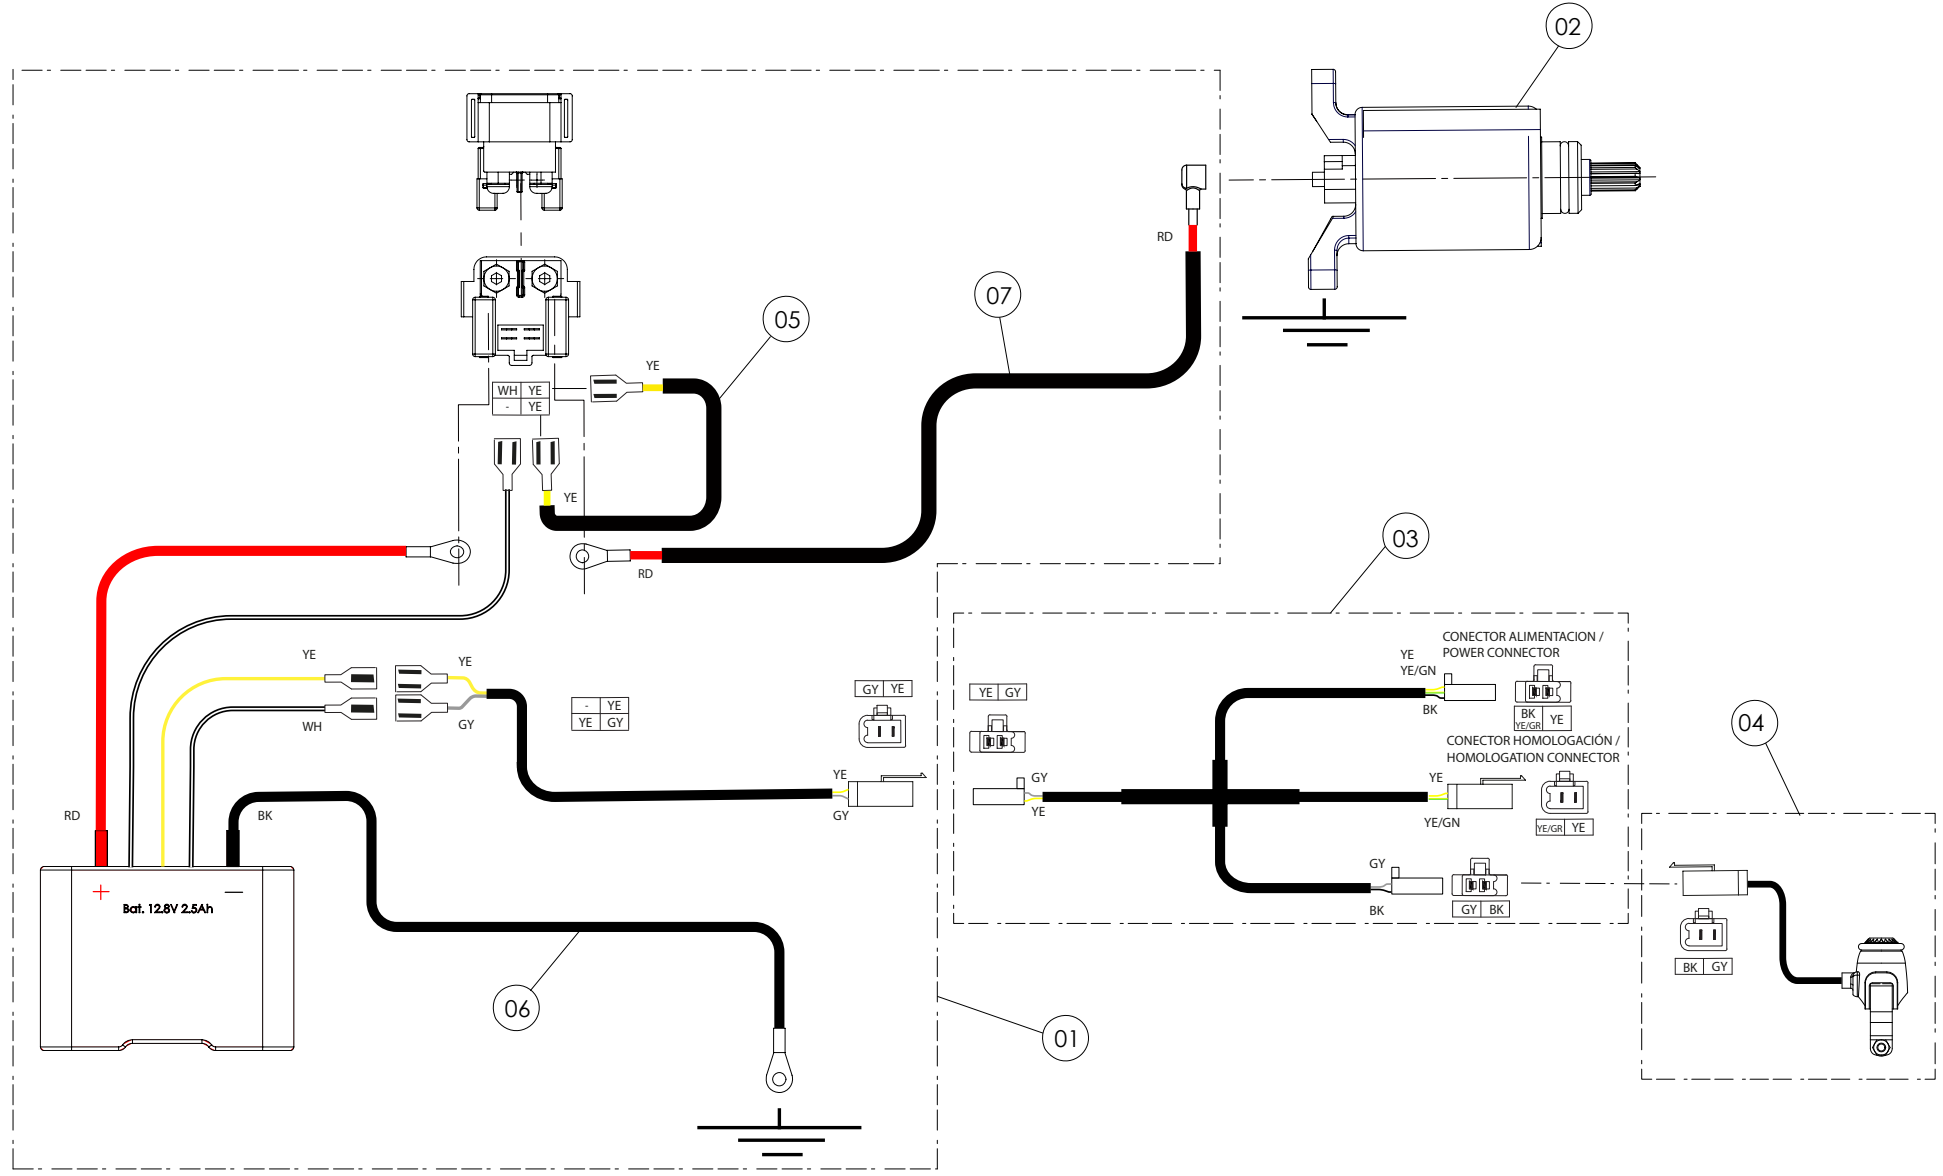

LEYENDA COLOR / COLOR CODE

YE	YELLOW	GY	GREY
RD	RED	GN	GREEN
BK	BLACK