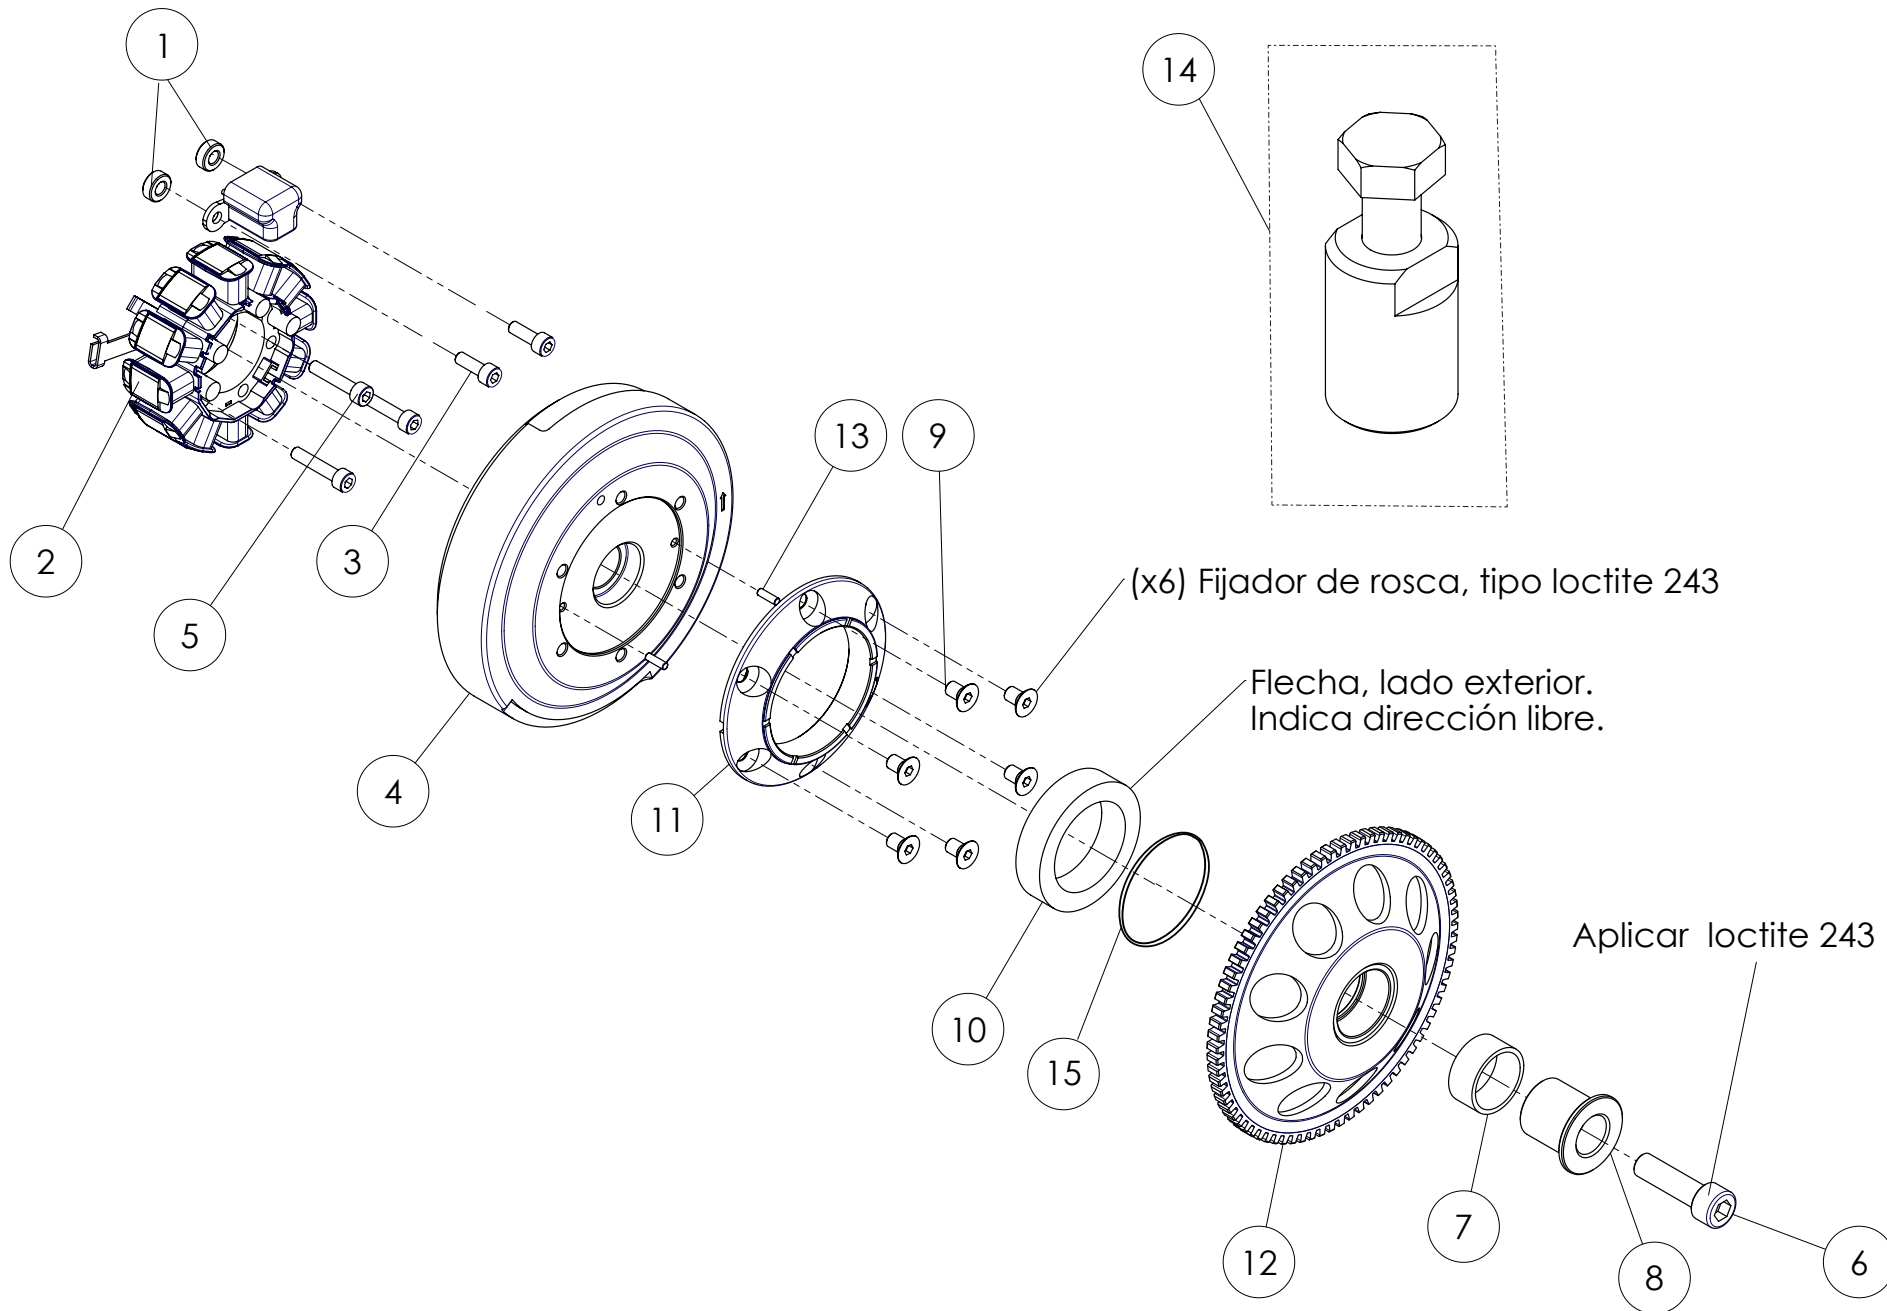

Despiece TRRS ONE Electric Start 2024

07 - CP - Cilindro y Pistón 250 - 280 - 300 - Listado de Piezas

Nº	Código	Descripción	Description	Cantidad
24	07006MT100	Conjunto Cilindro Y Pistón (250)	<i>Complete cylinder and piston (250)</i>	1
25	07007MT100	Conjunto Cilindro Y Pistón (280)	<i>Complete cylinder and piston (280)</i>	1
26	07008MT100	Conjunto Cilindro Y Pistón (300)	<i>Complete cylinder and piston (300)</i>	1
27	02006MT100	Casquillo Manguito Agua	<i>Bushing, water rubber hose</i>	1

D

C

B

A

(x6) Fijador de rosca, tipo loctite 243

Flecha, lado exterior.
Indica dirección libre.

Aplicar loctite 243

Despiece TRRS ONE Electric Start 2024