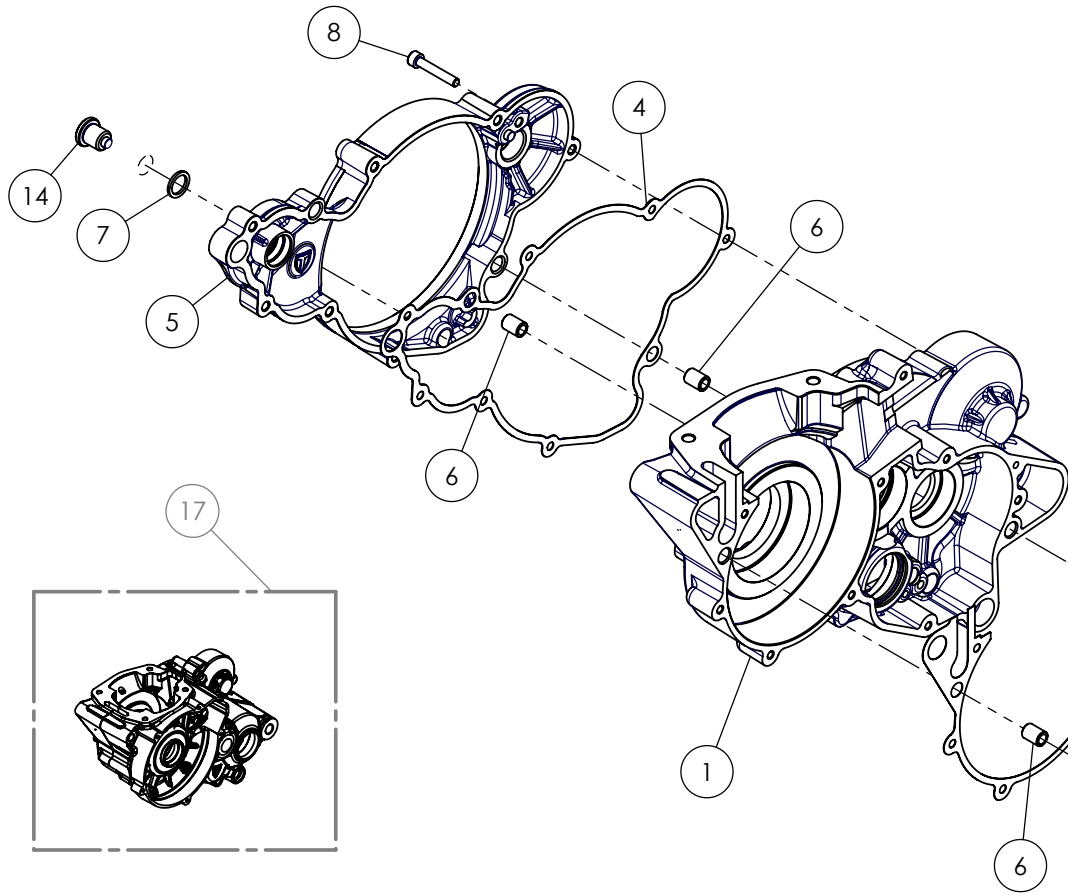

D

C

B

A

Kit Juntas Cárters