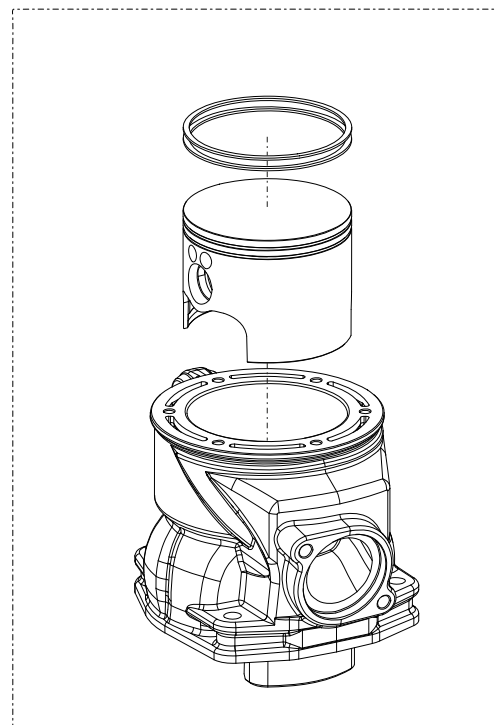

D

C

B

A

Despiece TRRS ONE Electric Start 2024

07 - CP - Cilindro y Pistón 250 - 280 - 300 - Listado de Piezas

Nº	Código	Descripción	Description	Cantidad
1	70205	Bujía NGK BPMR6A - (véase (06) en la lámina 09-IE-Instalación Eléctrica)	Spark plug NGK BPMR6A - (see item (06) in drawing 09-IE - Electrical system)	1
2	50911	Tornillo DIN 6921 M6X25 Culata	Bolt, DIN 6921 M6x25 Cylinder head	6
3	56105	Arandela Tornillo Culata 6x12x1.5 Copper	Copper washer, cylinder head bolt 6x12x1.5	6
4	50912	Tornillo Din 6921 M5X8 Sangrador Culata	Bolt, DIN 6921 M5x8 Cylinder head bleeder	1
5	56103	Arandela Tornillo Sangrador Culata Tubo 5x9x1 Copper	Copper washer, cylinder head bleeder 5x9x1	1
6	07001MT100	Tapa culata (negra)	Cylinder head top cap (black)	1
7	53012	Tórica Culatín Vitón 20x2,5	O-ring, Viton 20x2.5	1
8	53013	Tórica Culata Interior Vitón 81,2x1,78	O-ring, Viton 81,2x1.78	1
9	53014	Tórica Culata Exterior Vitón 101,6x1,78	O-ring, Viton 101,6x1.78	1
10	70460	Juego Segmentos 250	Piston ring set, 250	1
11	70461	Juego Segmentos 280	Piston ring set, 280	1
12	70462	Juego Segmentos 300	Piston ring set, 300	1
13	55005	Circlip Bulón	Clip, piston pin	2
14	70463	Bulón Piston	Piston pin	1
15	52508	Cojinete de agujas superior biela	Top rod cage bearing	1
16A	70465	Conjunto Pistón A (250)	Piston, size A complete (250)	1
16B	70466	Conjunto Pistón B (250)	Piston, size B complete (250)	1
16C	70467	Conjunto Pistón C (250)	Piston, size C complete (250)	1
17A	70477	Conjunto Pistón A (280)	Piston, size A complete (280)	1
17B	70478	Conjunto Pistón B (280)	Piston, size B complete (280)	1
17C	70479	Conjunto Pistón C (280)	Piston, size C complete (280)	1
18A	70480	Conjunto Pistón A (300)	Piston, size A complete (300)	1
18B	70481	Conjunto Pistón B (300)	Piston, size B complete (300)	1
18C	70482	Conjunto Pistón C (300)	Piston, size C complete (300)	1
19	50917	Tornillo hexagonal con arandela M8x38	Bolt hexagonal with wahser M8x38	4
20	07002MT100	Junta Cilindro 0,5	Cylinder base gasket 0.5	1
21	07028MT100	Culatín interno 250 (Baja compresion)	Cylinder head inner 250cc (Low compresion)	1
22	07029MT100	Culatín interno 280 (Baja compresion)	Cylinder head inner 280cc (Low compresion)	1
23	07030MT100	Culatín interno 300 (Baja compresion)	Cylinder head inner 300cc (Low compresion)	1