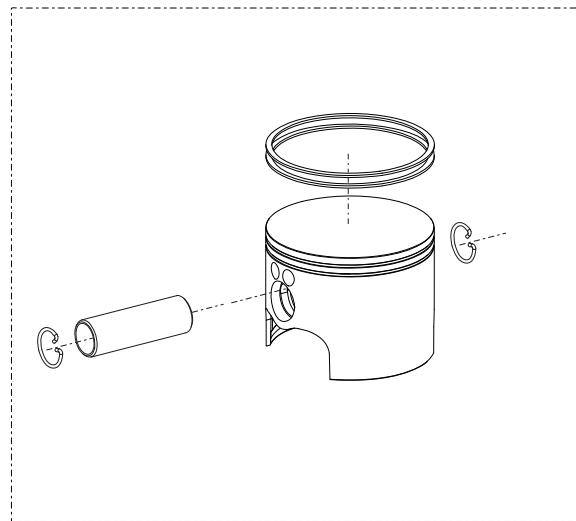

D

C

B

A

Despiece TRRS ONE Electric Start 2024

07 - CP - Cilindro y Pistón 250 - 280 - 300 - Listado de Piezas

Nº	Código	Descripción	Description	Cantidad
1	70205	Bujía NGK BPMR6A - (véase (06) en la lámina 09-IE-Instalación Eléctrica)	Spark plug NGK BPMR6A - (see item (06) in drawing 09-IE - Electrical system)	1
2	50911	Tornillo DIN 6921 M6X25 Culata	Bolt, DIN 6921 M6x25 Cylinder head	6
3	56105	Arandela Tornillo Culata 6x12x1.5 Copper	Copper washer, cylinder head bolt 6x12x1.5	6
4	50912	Tornillo Din 6921 M5X8 Sangrador Culata	Bolt, DIN 6921 M5x8 Cylinder head bleeder	1
5	56103	Arandela Tornillo Sangrador Culata Tubo 5x9x1 Copper	Copper washer, cylinder head bleeder 5x9x1	1
6	07001MT100	Tapa culata (negra)	Cylinder head top cap (black)	1
7	53012	Tórica Culatín Vitón 20x2,5	O-ring, Viton 20x2.5	1
8	53013	Tórica Culata Interior Vitón 81,2x1,78	O-ring, Viton 81,2x1.78	1
9	53014	Tórica Culata Exterior Vitón 101,6x1,78	O-ring, Viton 101,6x1.78	1
10	70460	Juego Segmentos 250	Piston ring set, 250	1
11	70461	Juego Segmentos 280	Piston ring set, 280	1
12	70462	Juego Segmentos 300	Piston ring set, 300	1
13	55005	Circlip Bulón	Clip, piston pin	2
14	70463	Bulón Piston	Piston pin	1
15	52508	Cojinete de agujas superior biela	Top rod cage bearing	1
16A	70465	Conjunto Pistón A (250)	Piston, size A complete (250)	1
16B	70466	Conjunto Pistón B (250)	Piston, size B complete (250)	1
16C	70467	Conjunto Pistón C (250)	Piston, size C complete (250)	1
17A	70477	Conjunto Pistón A (280)	Piston, size A complete (280)	1
17B	70478	Conjunto Pistón B (280)	Piston, size B complete (280)	1
17C	70479	Conjunto Pistón C (280)	Piston, size C complete (280)	1
18A	70480	Conjunto Pistón A (300)	Piston, size A complete (300)	1
18B	70481	Conjunto Pistón B (300)	Piston, size B complete (300)	1
18C	70482	Conjunto Pistón C (300)	Piston, size C complete (300)	1
19	50917	Tornillo hexagonal con arandela M8x38	Bolt hexagonal with wahser M8x38	4
20	07002MT100	Junta Cilindro 0,5	Cylinder base gasket 0.5	1
21	07028MT100	Culatín interno 250 (Baja compresion)	Cylinder head inner 250cc (Low compresion)	1
22	07029MT100	Culatín interno 280 (Baja compresion)	Cylinder head inner 280cc (Low compresion)	1
23	07030MT100	Culatín interno 300 (Baja compresion)	Cylinder head inner 300cc (Low compresion)	1