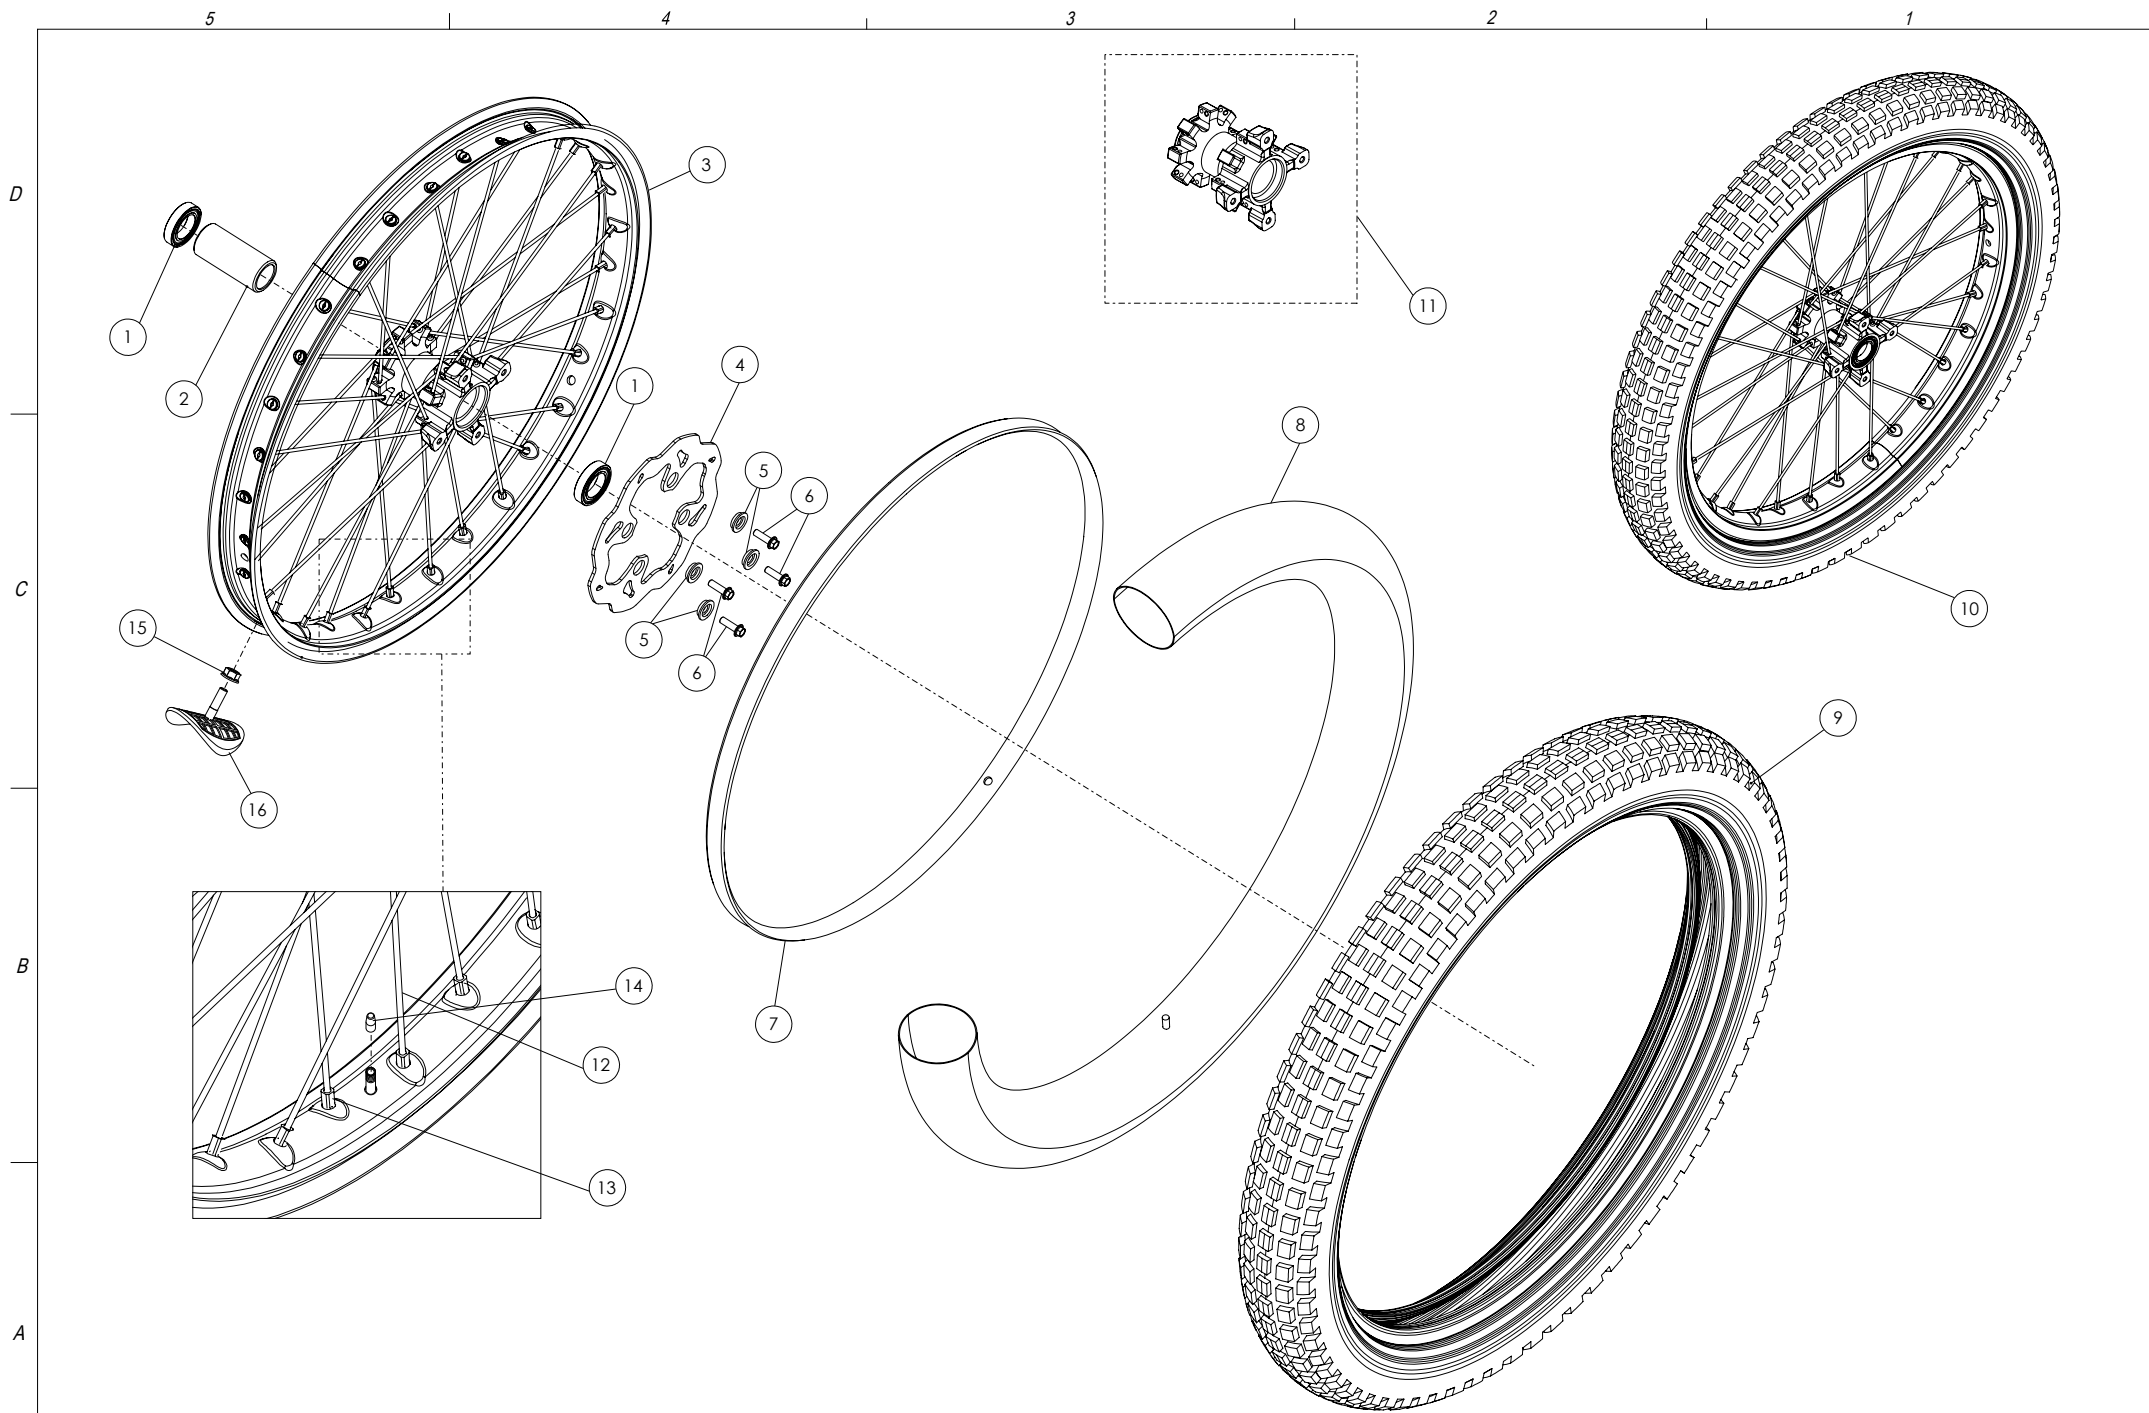

D

C

B

A

Despiece TRRS ONE Electric Start 2024

10 - CE - Conjunto Escape - Listado de Piezas

Nº	Código	Descripción	Description	Cantidad
1	10025TR100REC	Conjunto escape arranque electrico	Exhaust set electric starter	1
2	10002TR100	Salida escape	End-cap, exhaust	1
3	51302	Tuerca Rápida Universal M5	Speed nut, universal M5	4
4	10003TR100	Goma Cierre Silencioso	Rubber grommet, silencer end-cap	1
5	70601	Tubo Salida Silencioso	Silencer exit tube	1
6	10004TR100	Protector escape	Protector exhaust	1
7	50303	Tornillo DIN 7991 M5x8 - Protector Escape	Bolt, DIN 7991 M5x8 - Exhaust protector	2
8	53004	Tórica 44x3	O-ring, 44x3	2
9	10023TR100	Curva Escape Inox	Exhaust pipe, Inox	1
10	50807	Tornillo DIN 912 M8x20	Bolt, DIN 912 M8x20	2
11	10006TR100	Junta Metálica Curva Escape	Metal gasket, exhaust pipe	1
12	70602	Tubo Interno Silencioso	Silencer internal tube	1
13	70603	Fibra Silencioso	Silencer fiber packing	1
14	10007TR100	Casquillo Soporte Escape Superior	Bushing, exhaust support, upper	1
15	10016TR100	Soporte superior escape	Upper exhaust support	1
16	10022TR100	Casquillo soporte escape	Buhsing exhaust support	2
17	10019TR100	Goma soporte	Damper rubber	2
18	50914	Tornillo hexagonal con valona M6x30	Bolt hexagonal flange M6x30	1
19	51301	Tuerca Rápida Universal M6	Speed-nut, Universal M6	1
20	10026TR100	Protector anticalórico escape	Exhaust heat shield protector	1
21	50210	Tornillo alomado allen M5x12	Bolt allen M5x12	4
22	10020TR100	Tuerca soporte inferior escape	Nut lower exhaust support	1
23	10021TR100	Casquillo soporte inferior escape	Bushing lower exhasut support	1