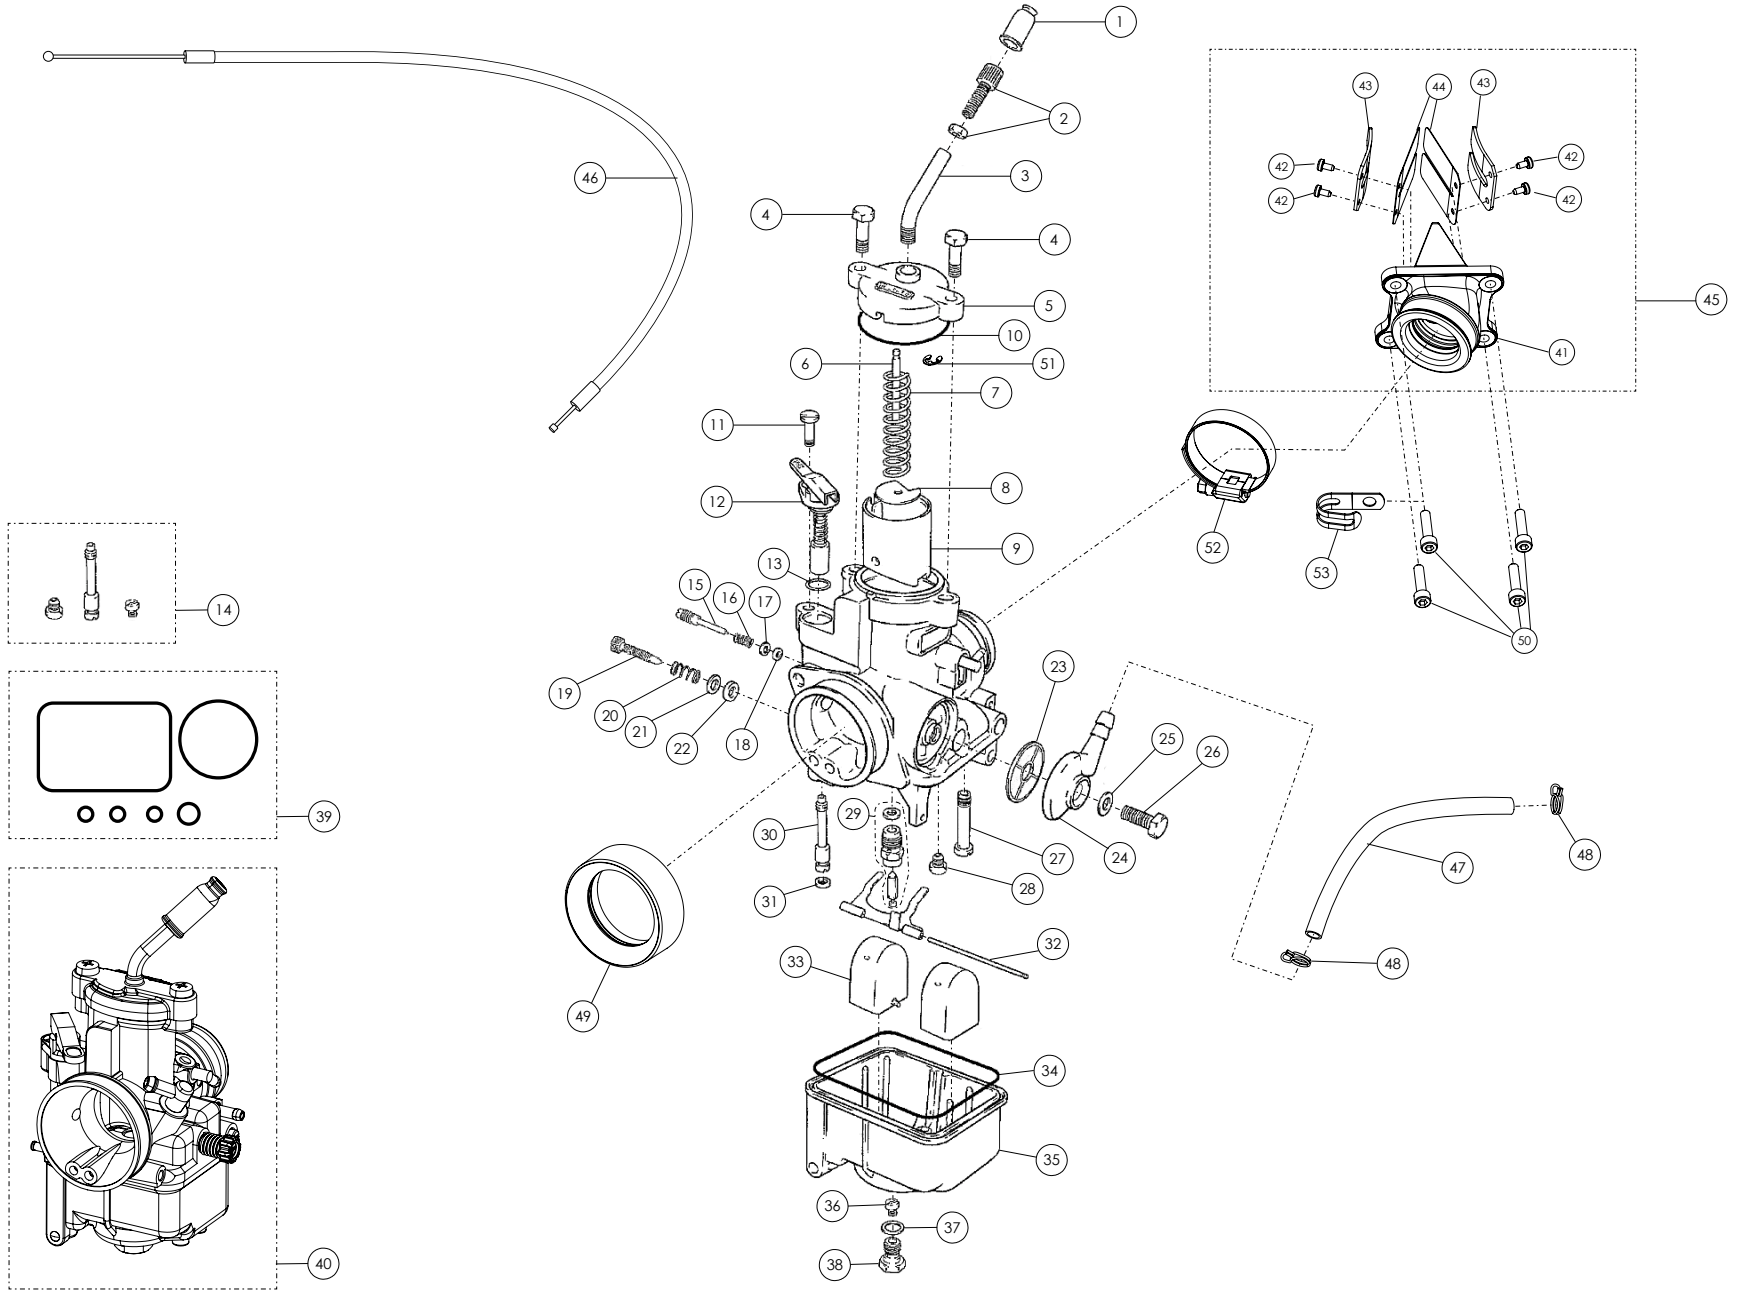

D

C

B

A

Despiece TRRS ONE Electric Start 2024

14 - CC - Caja de Láminas y Carburador - listado de Piezas

Nº	Código	Descripción	Description	Cantidad
1	70404	Capuchón Tensor Cable Gas	Dust cover, throttle cable	1
2	70405	Cto. Tensor Cable	Cable tension barrel set	1
3	70406	Tubo Tensor Cable Gas	Cable adjuster guide tube	1
4	70407	Tornillo Tapa Carburador	Bolt, carburetor cap	2
5	70408	Tapa Carburador	Carburetor cap	1
6	70409	Aguja D36 3º Punto	Needle, D36	1
7	70410	Muelle Compuerta	Spring, carburetor slide	1
8	70411	Plancha Sujeción Cable Gas	Plate, cable slide lock	1
9	70412	Compuerta 60	Slide, 60	1
10	70413	Tórica Tapa Carburador	O-ring, Carburetor cap	1
11	70414	Tornillo Suj. Starter	Bolt, choke assembly	1
12	70415	Palanca Starter	Choke lever assy.	1
13	70416	Tóricas Starter	O-ring, choke	1
14	70417	Kit Carburación	Carburetor kit	1
15	70418	Tornillo Reg. Entrada Aire	Screw, air mixture adj.	1
16	70419	Muelle Tornillo Reg. Aire	Spring, air mixture adj.	1
17	70420	Arandela Torn. Reg. Aire	Washer, air mixture adj.	1
18	70421	Tórica Tornillo Reg. Aire	O-ring, air mixture adj.	1
19	70422	Tornillo Reg. Compuerta	Screw, engine idle speed adj. (slide)	1
20	70423	Muelle Tornillo Reg. Compuerta	Spring, engine idle speed adj. (slide)	1
21	70424	Arandela Tornillo Reg. Comp.	Washer, engine idle speed adj. (slide)	1
22	70425	Tórica Tornillo Reg. Comp.	O-ring, engine idle speed adj. (slide)	1
23	70426	Filtro Entrada Gasolina	Filter, gasoline entry	1
24	70427	Pipeta Entrada Gasolina	Nipple, gasoline entry	1
25	70428	Junta Tornillo Pipeta	Gasket, gasoline entry nipple	1
26	70429	Tornillo Pipeta	Bolt, center of gasoline entry nipple	1
27	70430	Emulsor	Emulsifier jet	1