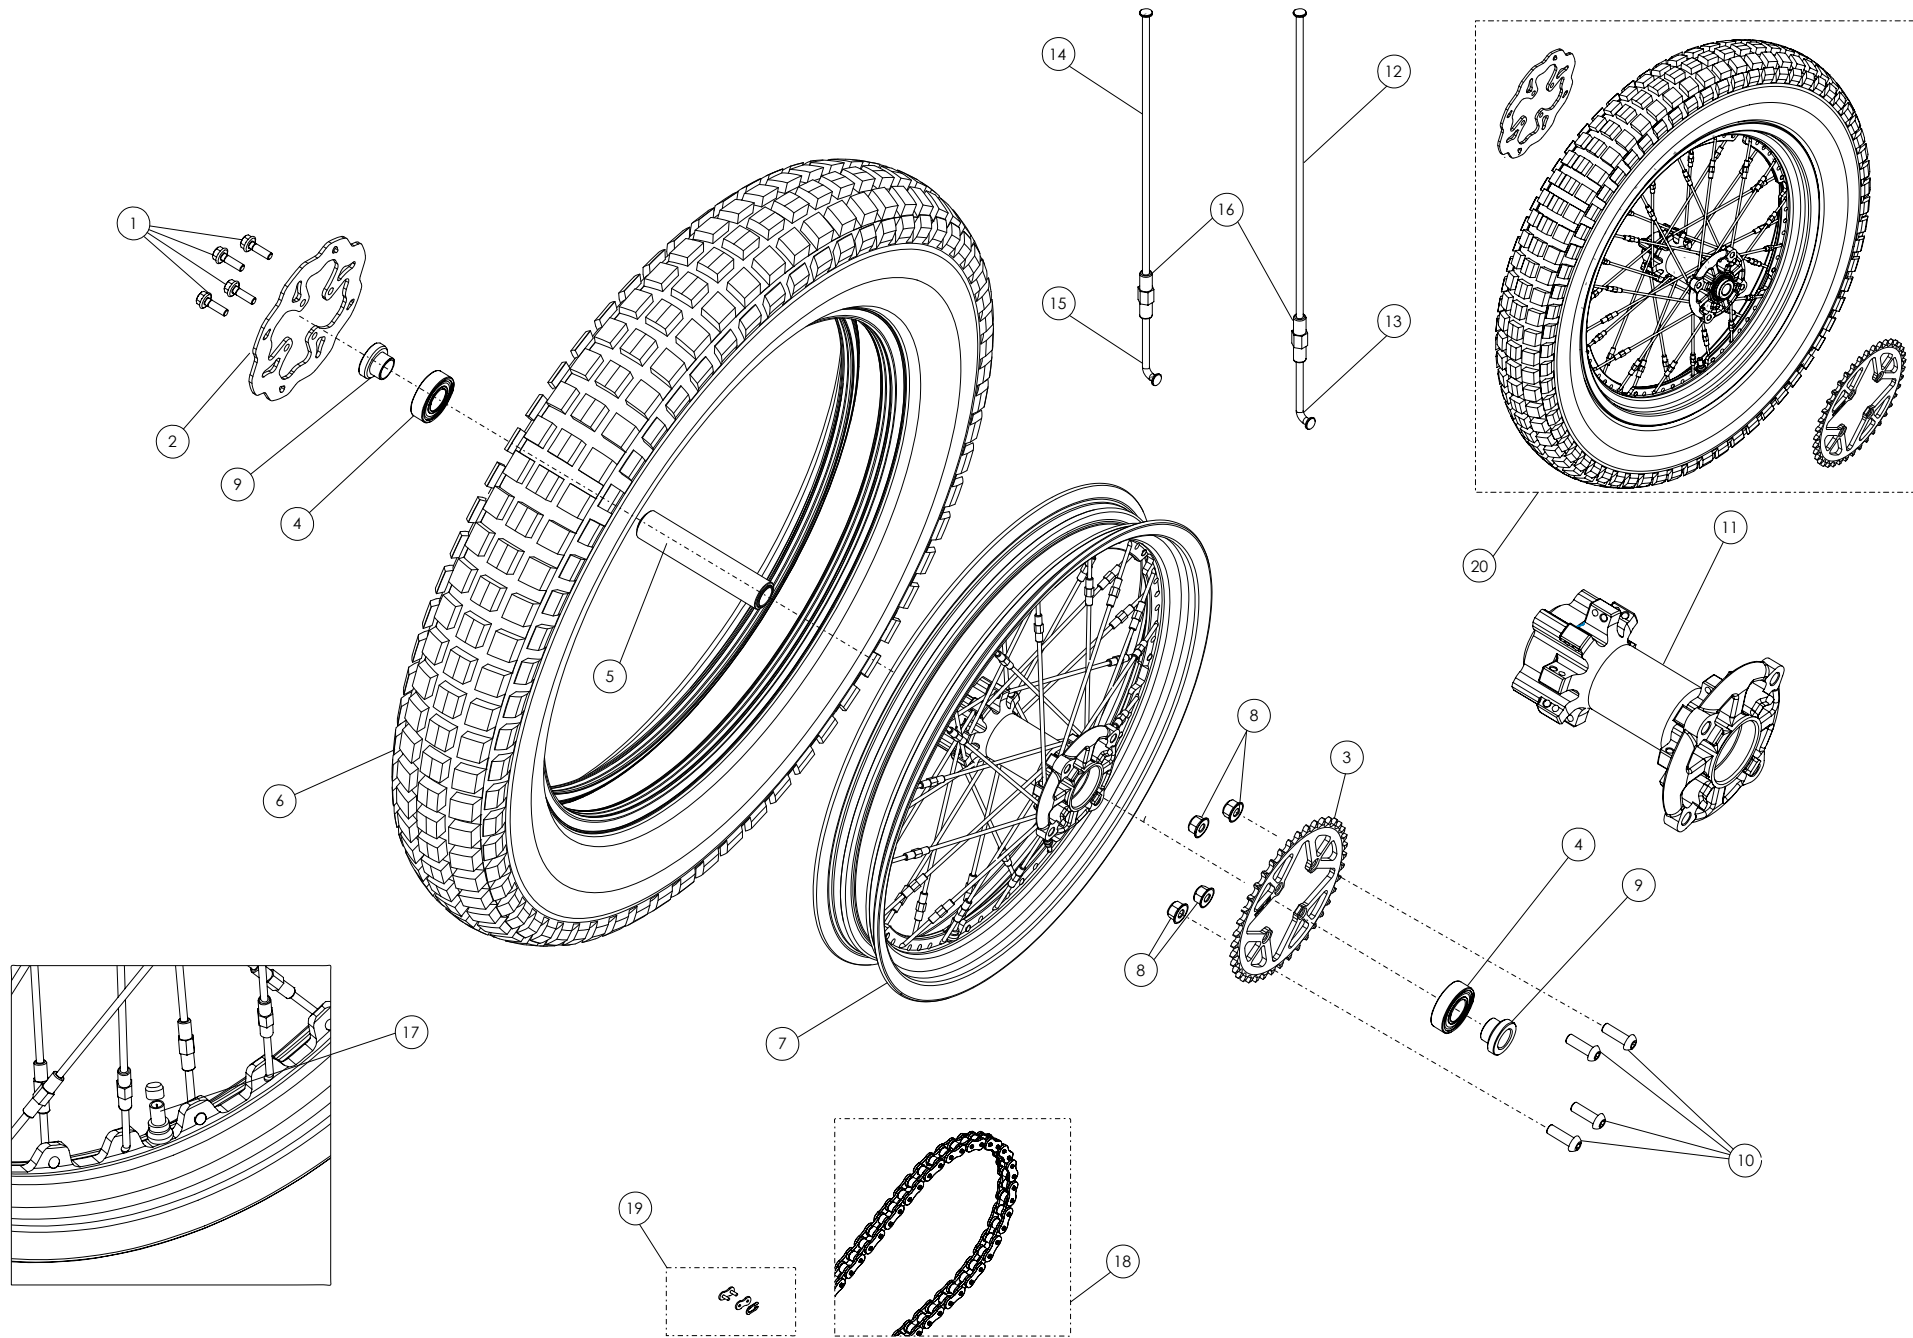

Despiece TRRS ONE Electric Start 2024

12 - RT - Rueda Trasera - listado de Piezas

Nº	Código	Descripción	Description	Cantidad
1	50402	Tornillo DIN6921 M6x20 - Disco Freno Trasero	<i>Bolt, DIN 6921 M6x20 - Rear brake disc rotor</i>	4
2	70314	Disco Freno Trasero TRS	<i>Brake disc rotor, rear TRS</i>	1
3	12001TR100	Corona 40z	<i>Sprocket 40-T</i>	1
4	52101	Rodamiento 6004	<i>Bearing, 6004</i>	2
5	70751	Casquillo Interior Buje	<i>Bushing, interior hub</i>	1
6	70784REC	Neumático Trasero Dunlop 4.00 R18	<i>Rear tyre Dunlop 4.00 R18</i>	1
7	70795	Cjto. Llanta trasera negra no aligerada, buje blanco.	<i>Front rim set black not light rim, white hub</i>	1
8	51402	Tuerca DIN 6927 Autoblocante M8 - Corona	<i>Nut, DIN 6927 self locking M8 - Sprocket</i>	4
9	12002TR100	Casquillo Distanciador Rueda	<i>Spacer bushing, wheel</i>	2
10	50207	Tornillo DIN 7380 M8x25 - Corona	<i>Bolt, DIN 7380 M8x25 - Sprocket</i>	4
11	70767	Buje Trasero (Blanco)	<i>Rear hub (White)</i>	1
12	70755	Radio M4x0,7 LG. 175/18º - Lado Derecho	<i>Spoke, M4x0.7 long 175/18 - Right side</i>	16
13	70756	Radio M4x0,7 LG. 36/95º - Lado Derecho	<i>Spoke, M4x0.7 short 36/95 - Right side</i>	16
14	70757	Radio M4x0,7 LG. 165/12º - Lado Izquierdo	<i>Spoke, M4x0.7 long 165/12 - Left side</i>	16
15	70758	Radio M4x0,7 LG. 34,5/103º - Lado Izquierdo	<i>Spoke, M4x0.7 short 34.5/103 - Left side</i>	16
16	70759	Tuerca Radios Doble Rosca M4	<i>Nipple (nut) double-end threaded M4</i>	32
17	70760	Válvula	<i>Valve</i>	1
18	70459	Cadena 102 pasos / 135 EBXL (520)	<i>Chain 102 links / 135 EBXL (520)</i>	1
19	70402	Enganche Cadena	<i>Chain master-link</i>	1
20	7075V	Cjto. Rueda trasera ONE 2024 (Corona 40z Racing, Buje blanco , llanta no mecanizada, adhesivos ONE, neumatico Dunlop)	<i>Rear wheel set ONE 2024 (Rear sprocket 40z Racing, white hub, std. rim, stickers ONE, Dunlop tyre)</i>	1