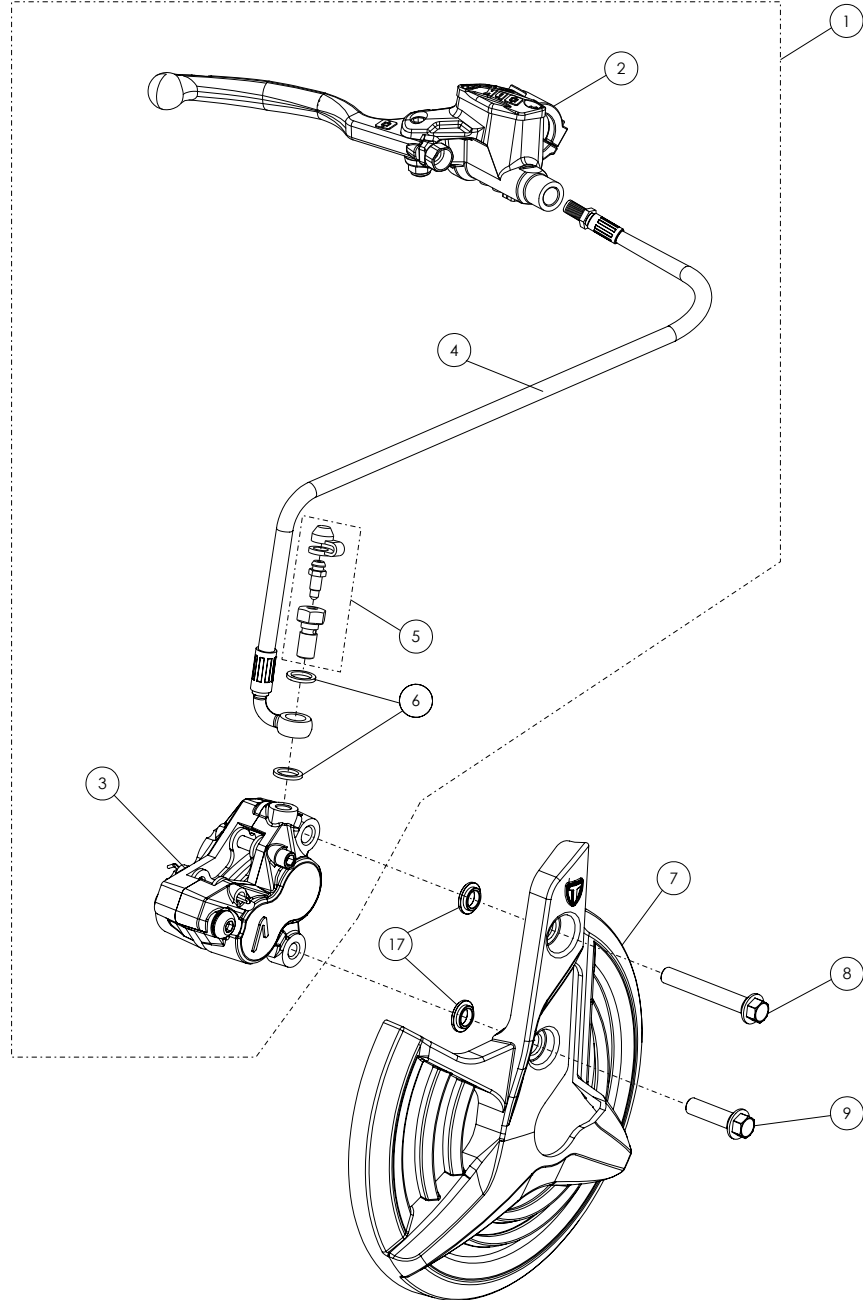

Despiece TRRS ONE Electric Start 2024

08 - FD - Freno Delantero - Listado de Piezas

Nº	Código	Descripción	Description	Cantidad
1	70350	Conjunto Freno Delantero	<i>Complete front brake assembly</i>	1
2	70351	Bomba Freno Delantero	<i>Pump, front brake (master cylinder)</i>	1
3	70352	Pinza Freno Delantero	<i>Caliper, front brake</i>	1
4	70353	Latiguillo Freno Delantero	<i>Hose, front brake</i>	1
5	70354	Racord + Sangrador	<i>Bajo bolt</i>	1
6	56101	Arandela CU 10x14x1,5	<i>Washer, CU 10x14x1.5</i>	2
7	08001TR102	Protector disco delantero rejado	<i>Front brake disc grided cover</i>	1
8	50913	Tornillo DIN 6921 M8x60 - Pinza Freno	<i>Bolt, DIN 6921 M8x60 - Brake caliper</i>	1
9	50907	Tornillo DIN 6921 M8x30 - Pinza Freno	<i>Bolt, DIN 6921 M8x30 - Brake caliper</i>	1
10	70355	Kit Tapa Bomba	<i>Kit, brake pump cap</i>	1
11	70356	Maneta Freno	<i>Brake handle (lever)</i>	1
12	70357	Kit Ajuste Maneta	<i>Kit, handle adjustment</i>	1
13	70358	Kit Brida Manillar	<i>Kit, handlebar clamp</i>	1
14	70359	Kit Reparación Bomba	<i>Kit, pump internal repair</i>	1
15	70360	Juego Pastillas Freno Delantero	<i>Brake pad set, front</i>	1
16	70361	Kit Reparación Pinza Freno	<i>Kit, rear caliper repair</i>	1
17	08002TR100	Casquillo Protector Disco Delantero	<i>Bushing, front disc protector</i>	2