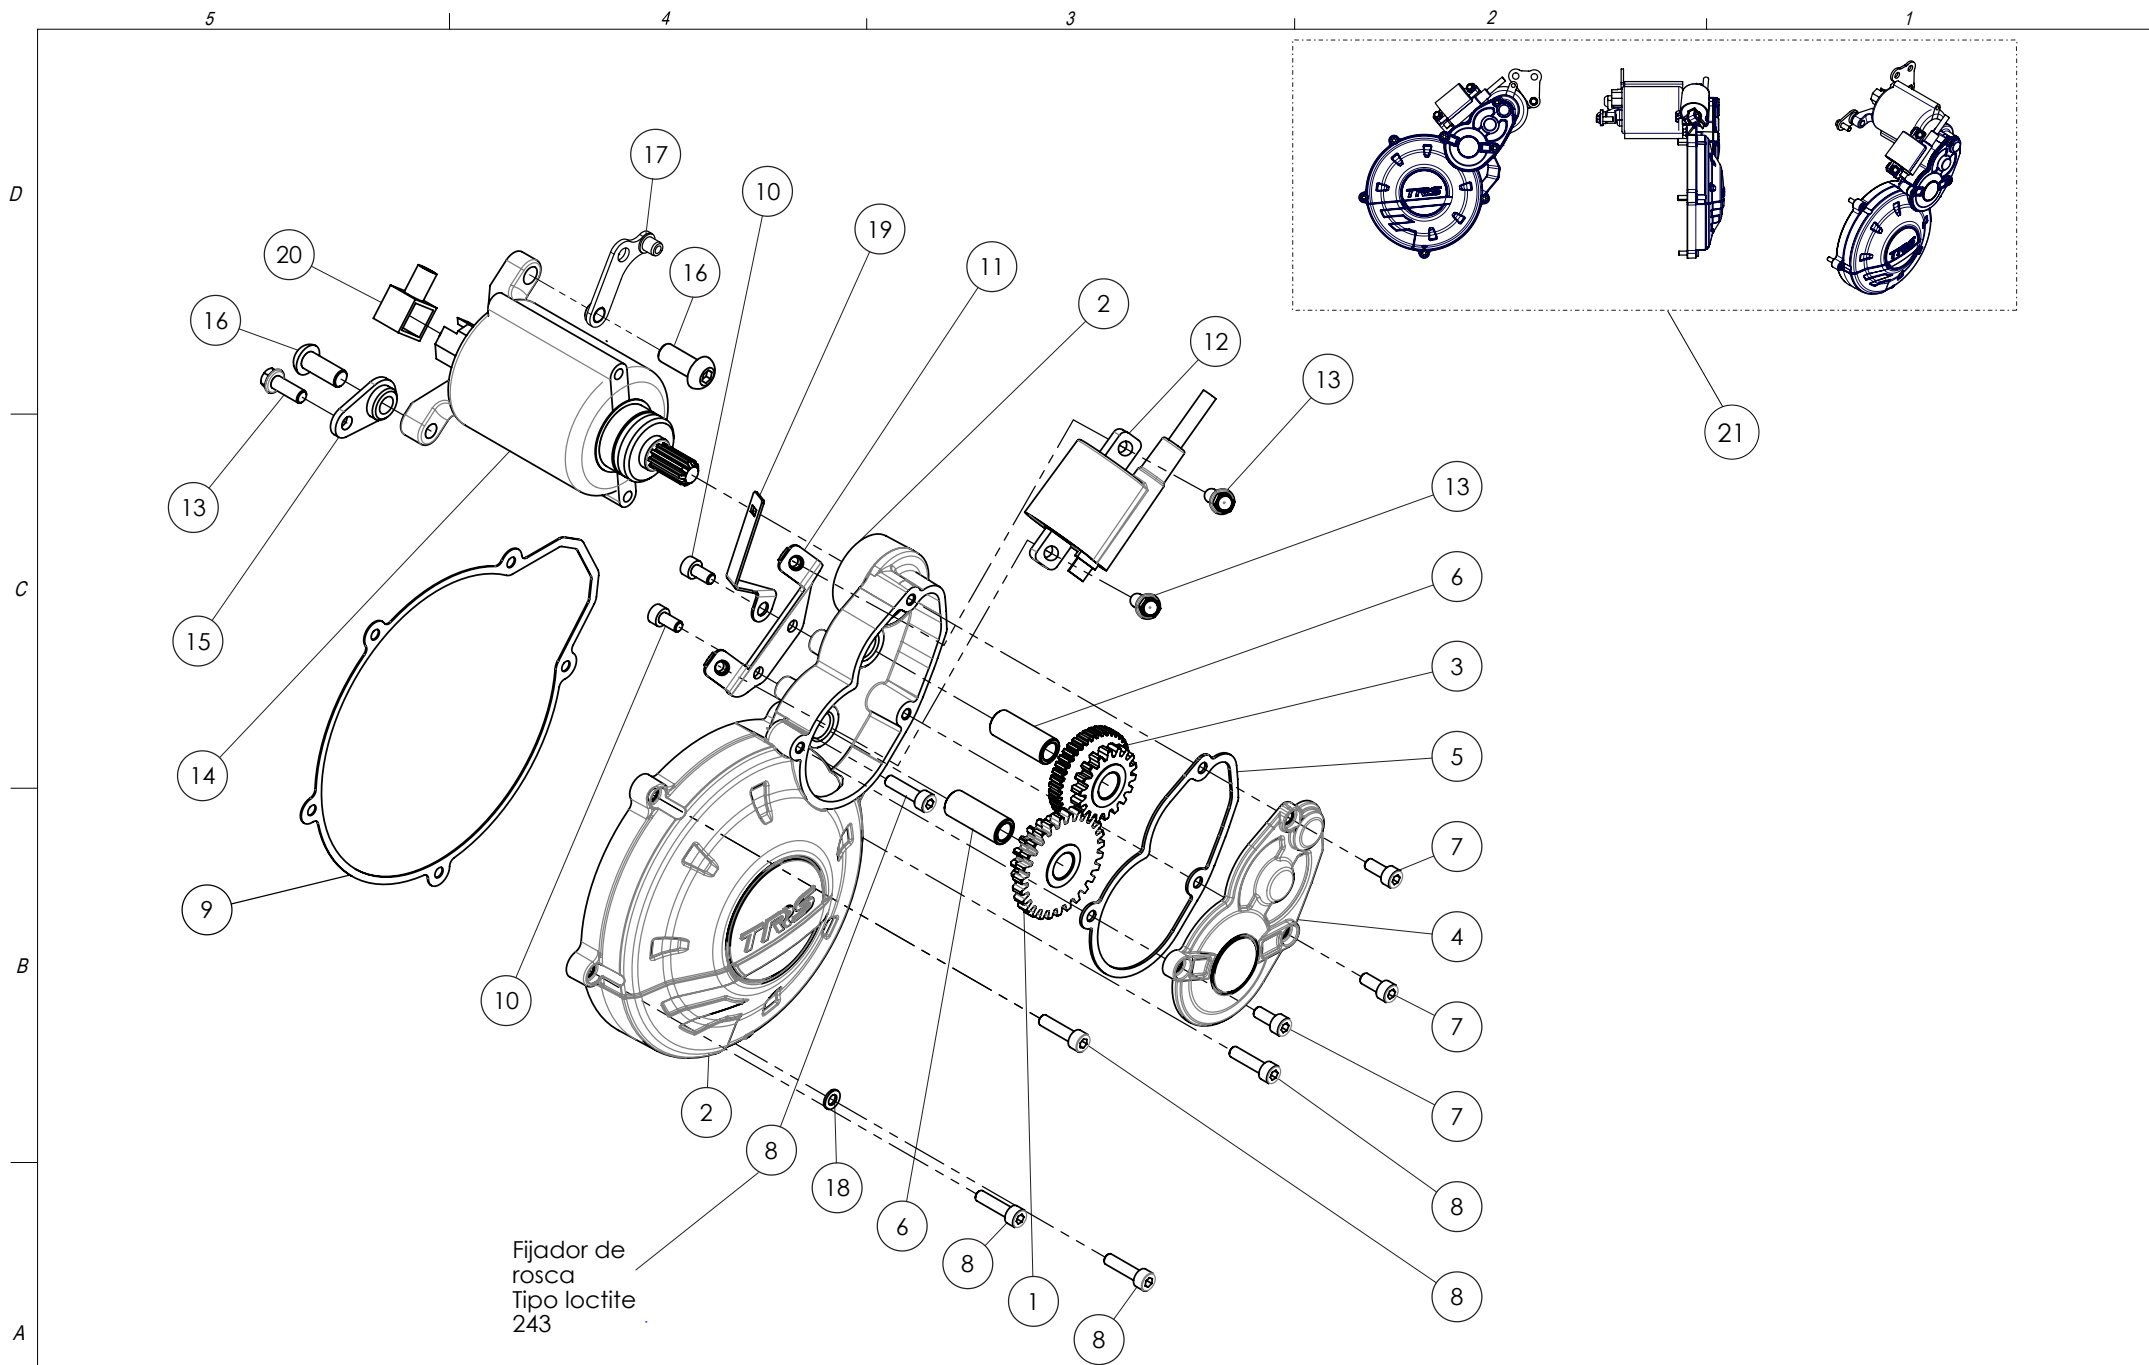

Despiece TRRS ONE Electric Start 2024

10 - AE-Arranque Electrico - Listado de piezas

Nº	Código	Descripción	Description	Cantidad
1	10005MT100	Piñones arranque electrico secundario	Second gear set electric starter	1
2	10001MT100	Tapa arranque electrico	Cover electric starter	1
3	10004MT100	Piñones arranque electrico primario	First gear set electric starter	1
4	10002MT100	Tapa piñones arranque electrico	Gear cover electric starter	1
5	10007MT100	Junta tapa piñones arranque electrico	Gasket gear cover electric starter	1
6	10008MT100	Eje engranaje	Shaft gear	2
7	50124	Tornillo allen M5x12	Screw allen M5x12	3
8	50112	Tornillo allen M5x20	Bolt allen M5x20	5
9	08003MT100	Junta Tapa Encendido	Gasket, Ignition cover	1
10	50122	Tornillo Allen M5X10	Bolt Allen M5x10	2
11	10009MT100	Junta Tapa Encendido	Gasket, Ignition cover	1
12	70203	Bobina(véase (04) en la lámina 09-IE-Instalación Eléctrica)	Ignition coil (See (04) in 09-EI-Electrical Installation sheet)	1
13	50903	Tornillo hexagonal con valona M6x16	Bolt hexagonal with washer M6x16	3
14	70261	Motor arranque eléctrico 12V ONE	Starter motor 12V ONE	1
15	10011MT100	Soporte inferior motor de arranque	Lower bracket starter engine	1
16	50201	Tornillo allen alomado M8x20	Bolt allen M8x20	2
17	10015MT100	Soporte superior motor de arranque	Upper bracket starter engine	1
18	56103	Arandela Cooper Tapa Bomba 5x9x1	Copper washer, water-pump cover 5x9x1	1
19	01040TR100	Soporte conector encendido arranque electrico	Ignition connector support electric start	1
20	70252	Capuchon cable bateria	Battery wire protector	1
21	10000MT100	Conjunto arranque electrico	Electric starter set	1