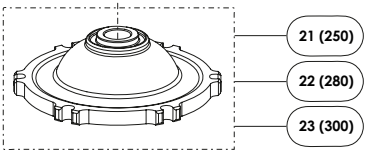

D

C

B

A

Despiece TRRS ONE Electric Start 2024

07 - CP - Cilindro y Pistón 250 - 280 - 300 - Listado de Piezas

Nº	Código	Descripción	Description	Cantidad
1	70205	Bujía NGK BPMR6A - (véase (06) en la lámina 09-IE-Instalación Eléctrica)	Spark plug NGK BPMR6A - (see item (06) in drawing 09-IE - Electrical system)	1
2	50911	Tornillo DIN 6921 M6X25 Culata	Bolt, DIN 6921 M6x25 Cylinder head	6
3	56105	Arandela Tornillo Culata 6x12x1.5 Copper	Copper washer, cylinder head bolt 6x12x1.5	6
4	50912	Tornillo Din 6921 M5X8 Sangrador Culata	Bolt, DIN 6921 M5x8 Cylinder head bleeder	1
5	56103	Arandela Tornillo Sangrador Culata Tubo 5x9x1 Copper	Copper washer, cylinder head bleeder 5x9x1	1
6	07001MT100	Tapa culata (negra)	Cylinder head top cap (black)	1
7	53012	Tórica Culatín Vitón 20x2,5	O-ring, Viton 20x2.5	1
8	53013	Tórica Culata Interior Vitón 81,2x1,78	O-ring, Viton 81,2x1.78	1
9	53014	Tórica Culata Exterior Vitón 101,6x1,78	O-ring, Viton 101,6x1.78	1
10	70460	Juego Segmentos 250	Piston ring set, 250	1
11	70461	Juego Segmentos 280	Piston ring set, 280	1
12	70462	Juego Segmentos 300	Piston ring set, 300	1
13	55005	Circlip Bulón	Clip, piston pin	2
14	70463	Bulón Piston	Piston pin	1
15	52508	Cojinete de agujas superior biela	Top rod cage bearing	1
16A	70465	Conjunto Pistón A (250)	Piston, size A complete (250)	1
16B	70466	Conjunto Pistón B (250)	Piston, size B complete (250)	1
16C	70467	Conjunto Pistón C (250)	Piston, size C complete (250)	1
17A	70477	Conjunto Pistón A (280)	Piston, size A complete (280)	1
17B	70478	Conjunto Pistón B (280)	Piston, size B complete (280)	1
17C	70479	Conjunto Pistón C (280)	Piston, size C complete (280)	1
18A	70480	Conjunto Pistón A (300)	Piston, size A complete (300)	1
18B	70481	Conjunto Pistón B (300)	Piston, size B complete (300)	1
18C	70482	Conjunto Pistón C (300)	Piston, size C complete (300)	1
19	50917	Tornillo hexagonal con arandela M8x38	Bolt hexagonal with wahser M8x38	4
20	07002MT100	Junta Cilindro 0,5	Cylinder base gasket 0.5	1
21	07028MT100	Culatín interno 250 (Baja compresion)	Cylinder head inner 250cc (Low compresion)	1
22	07029MT100	Culatín interno 280 (Baja compresion)	Cylinder head inner 280cc (Low compresion)	1
23	07030MT100	Culatín interno 300 (Baja compresion)	Cylinder head inner 300cc (Low compresion)	1