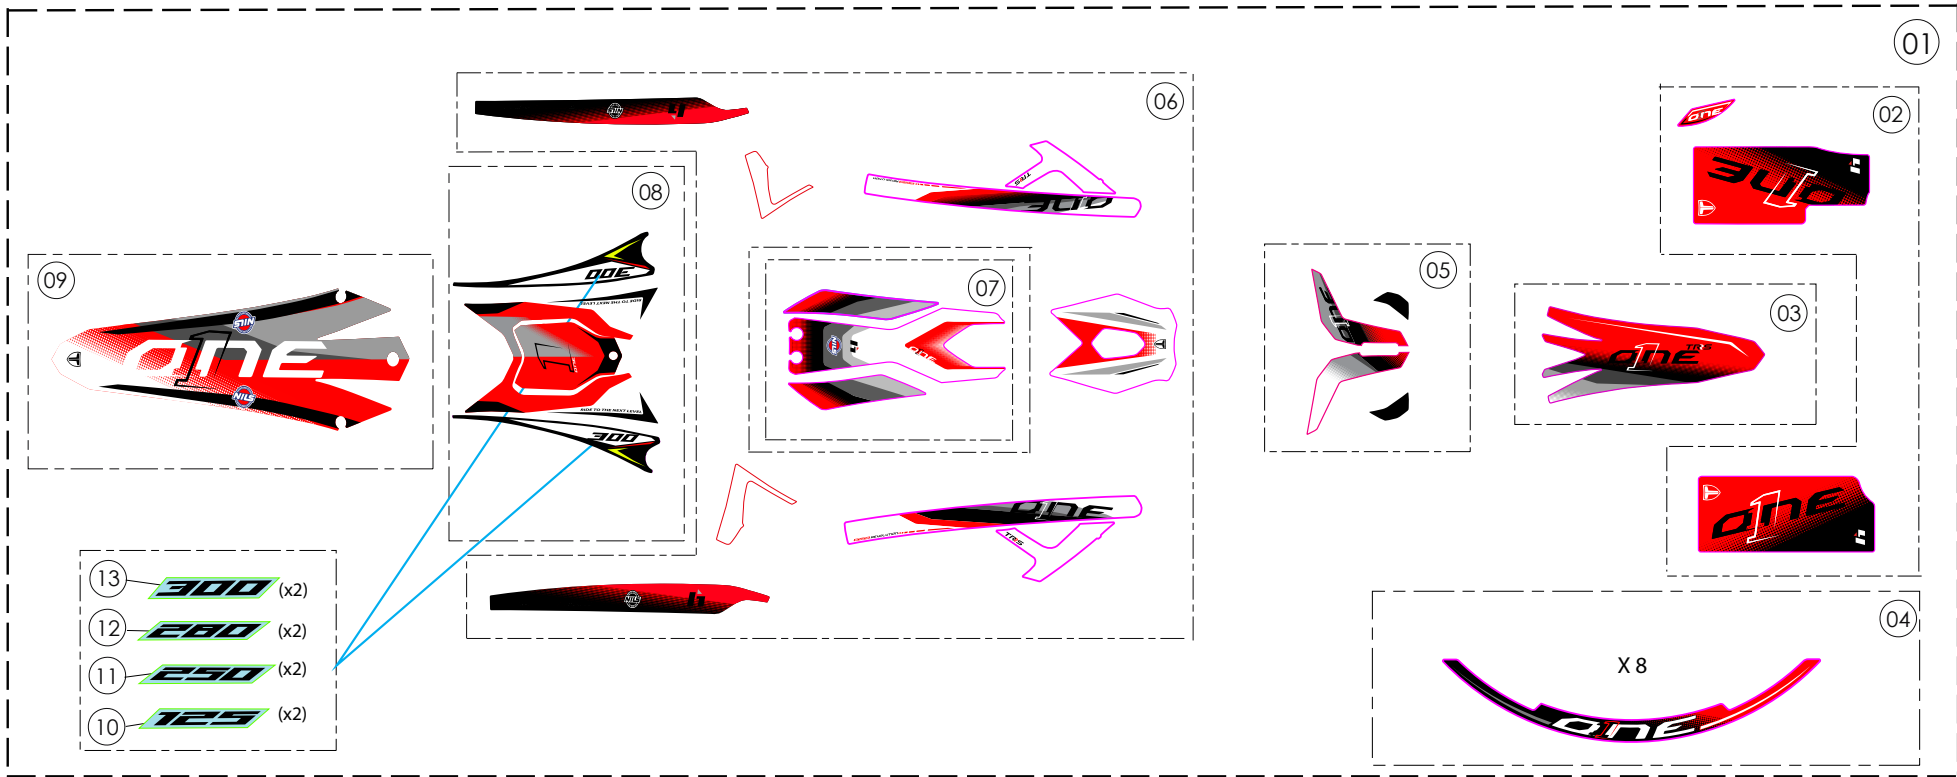

D

C

B

A

01

02

03

04

05

06

07

08

09

- 13 (x2)
- 12 (x2)
- 11 (x2)
- 10 (x2)

X 8

Despiece TRRS ONE Electric Start 2024

15 - CA - Conjunto Adhesivos - listado de Piezas

Nº	Código	Descripción	Description	Cantidad
1	15084TR130	Conjunto adhesivos ONE 2024 arranque eléctrico	Sticker kit ONE 2024 electric start	1
2	15084TR101	Cjto. Adhesivos Horquilla Delantera ONE 2024	Stickers set, fork ONE 2024	1
3	15084TR102	Adhesivo Guardabarros Delantero ONE 2024	Sticker, front mudguard (fender) One 2024	1
4	15084TR419	Adhesivo llanta ONE 2024	Wheels sticker set ONE 2024	1
5	15084TR121	Adhesivo careta faro ONE arranque eléctrico 2024	Sticker, headlamp electric start mask ONE 2024	1
6	15084TR104	0	Stickers set, frame and swing-arm ONE 2024	1
7	15084TR105	Adhesivo depósito ONE 2024	Sticker, fuel tank ONE 2024	1
8	15084TR106	Cjto. Adhesivos Caja Filtro ONE 2024	Sticker, air filter box ONE 2024 set	1
9	15084TR111	Adhesivo guardabarros trasero ONE 2024	Sticker, rear mudguard (fender) ONE 2024	1
10	15084TR428	Adhesivo cilindrada 125cc ONE 2024	Sticker, air filter box side ONE 2042 - engine size 300	1
11	15084TR427	Adhesivo cilindrada 250cc ONE 2024	Sticker, air filter box side ONE 2024 - engine size 280	1
12	15084TR426	Adhesivo cilindrada 280cc ONE 2024	Sticker, air filter box side ONE 2024 - engine size 250	1
13	15084TR425	Adhesivo cilindrada 300cc ONE 2024	Sticker, air filter box side ONE 2024 - engine size 125	1