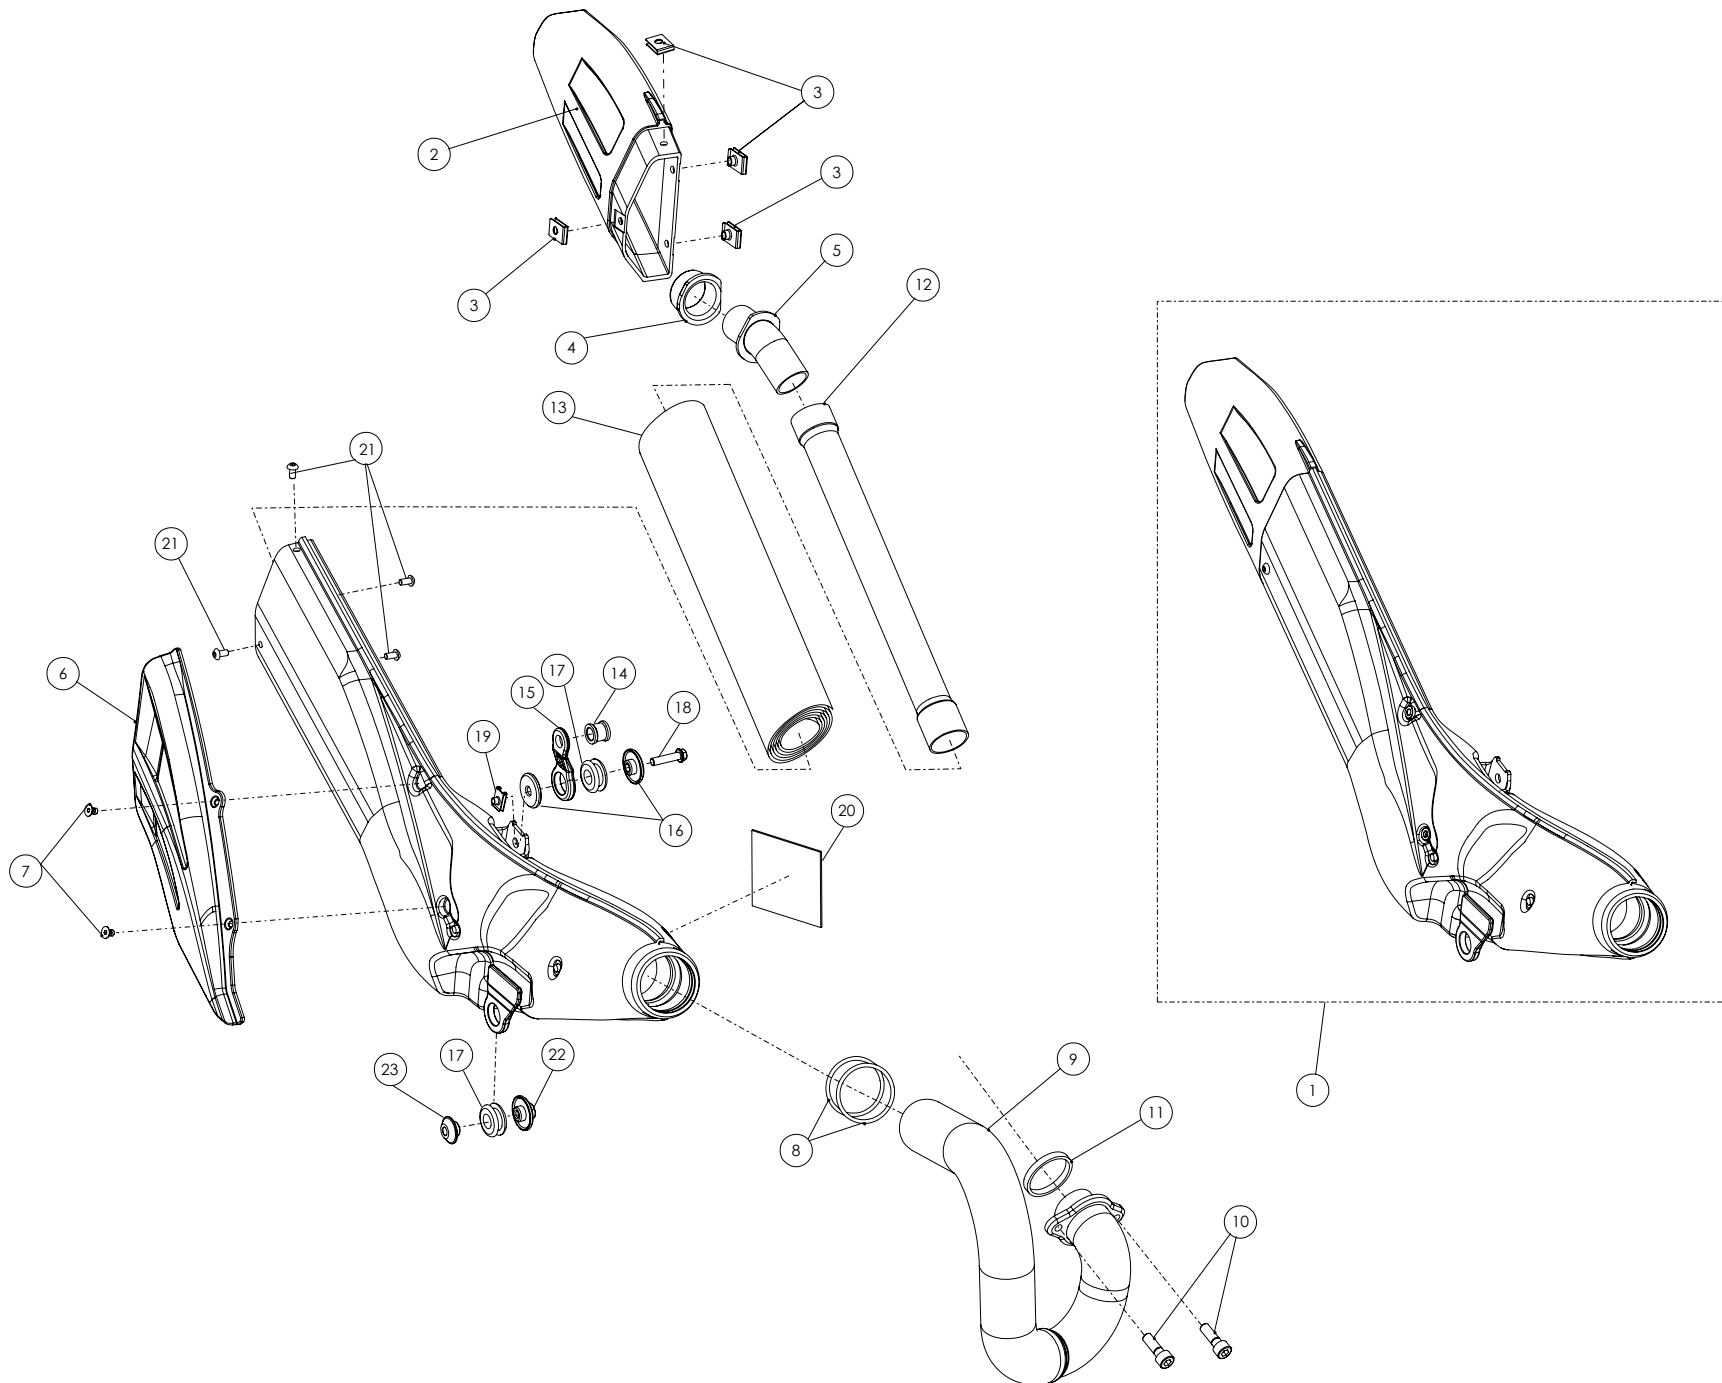

D

C

B

A

Despiece TRRS ONE Electric Start 2024

10 - CE - Conjunto Escape - Listado de Piezas

Nº	Código	Descripción	Description	Cantidad
1	10025TR100REC	Conjunto escape arranque electrico	Exhaust set electric starter	1
2	10002TR100	Salida escape	End-cap, exhaust	1
3	51302	Tuerca Rápida Universal M5	Speed nut, universal M5	4
4	10003TR100	Goma Cierre Silencioso	Rubber grommet, silencer end-cap	1
5	70601	Tubo Salida Silencioso	Silencer exit tube	1
6	10004TR100	Protector escape	Protector exhaust	1
7	50303	Tornillo DIN 7991 M5x8 - Protector Escape	Bolt, DIN 7991 M5x8 - Exhaust protector	2
8	53004	Tórica 44x3	O-ring, 44x3	2
9	10023TR100	Curva Escape Inox	Exhaust pipe, Inox	1
10	50807	Tornillo DIN 912 M8x20	Bolt, DIN 912 M8x20	2
11	10006TR100	Junta Metálica Curva Escape	Metal gasket, exhaust pipe	1
12	70602	Tubo Interno Silencioso	Silencer internal tube	1
13	70603	Fibra Silencioso	Silencer fiber packing	1
14	10007TR100	Casquillo Soporte Escape Superior	Bushing, exhaust support, upper	1
15	10016TR100	Soporte superior escape	Upper exhaust support	1
16	10022TR100	Casquillo soporte escape	Buhsing exhaust support	2
17	10019TR100	Goma soporte	Damper rubber	2
18	50914	Tornillo hexagonal con valona M6x30	Bolt hexagonal flange M6x30	1
19	51301	Tuerca Rápida Universal M6	Speed-nut, Universal M6	1
20	10026TR100	Protector anticalórico escape	Exhaust heat shield protector	1
21	50210	Tornillo alomado allen M5x12	Bolt allen M5x12	4
22	10020TR100	Tuerca soporte inferior escape	Nut lower exhaust support	1
23	10021TR100	Casquillo soporte inferior escape	Bushing lower exhasut support	1