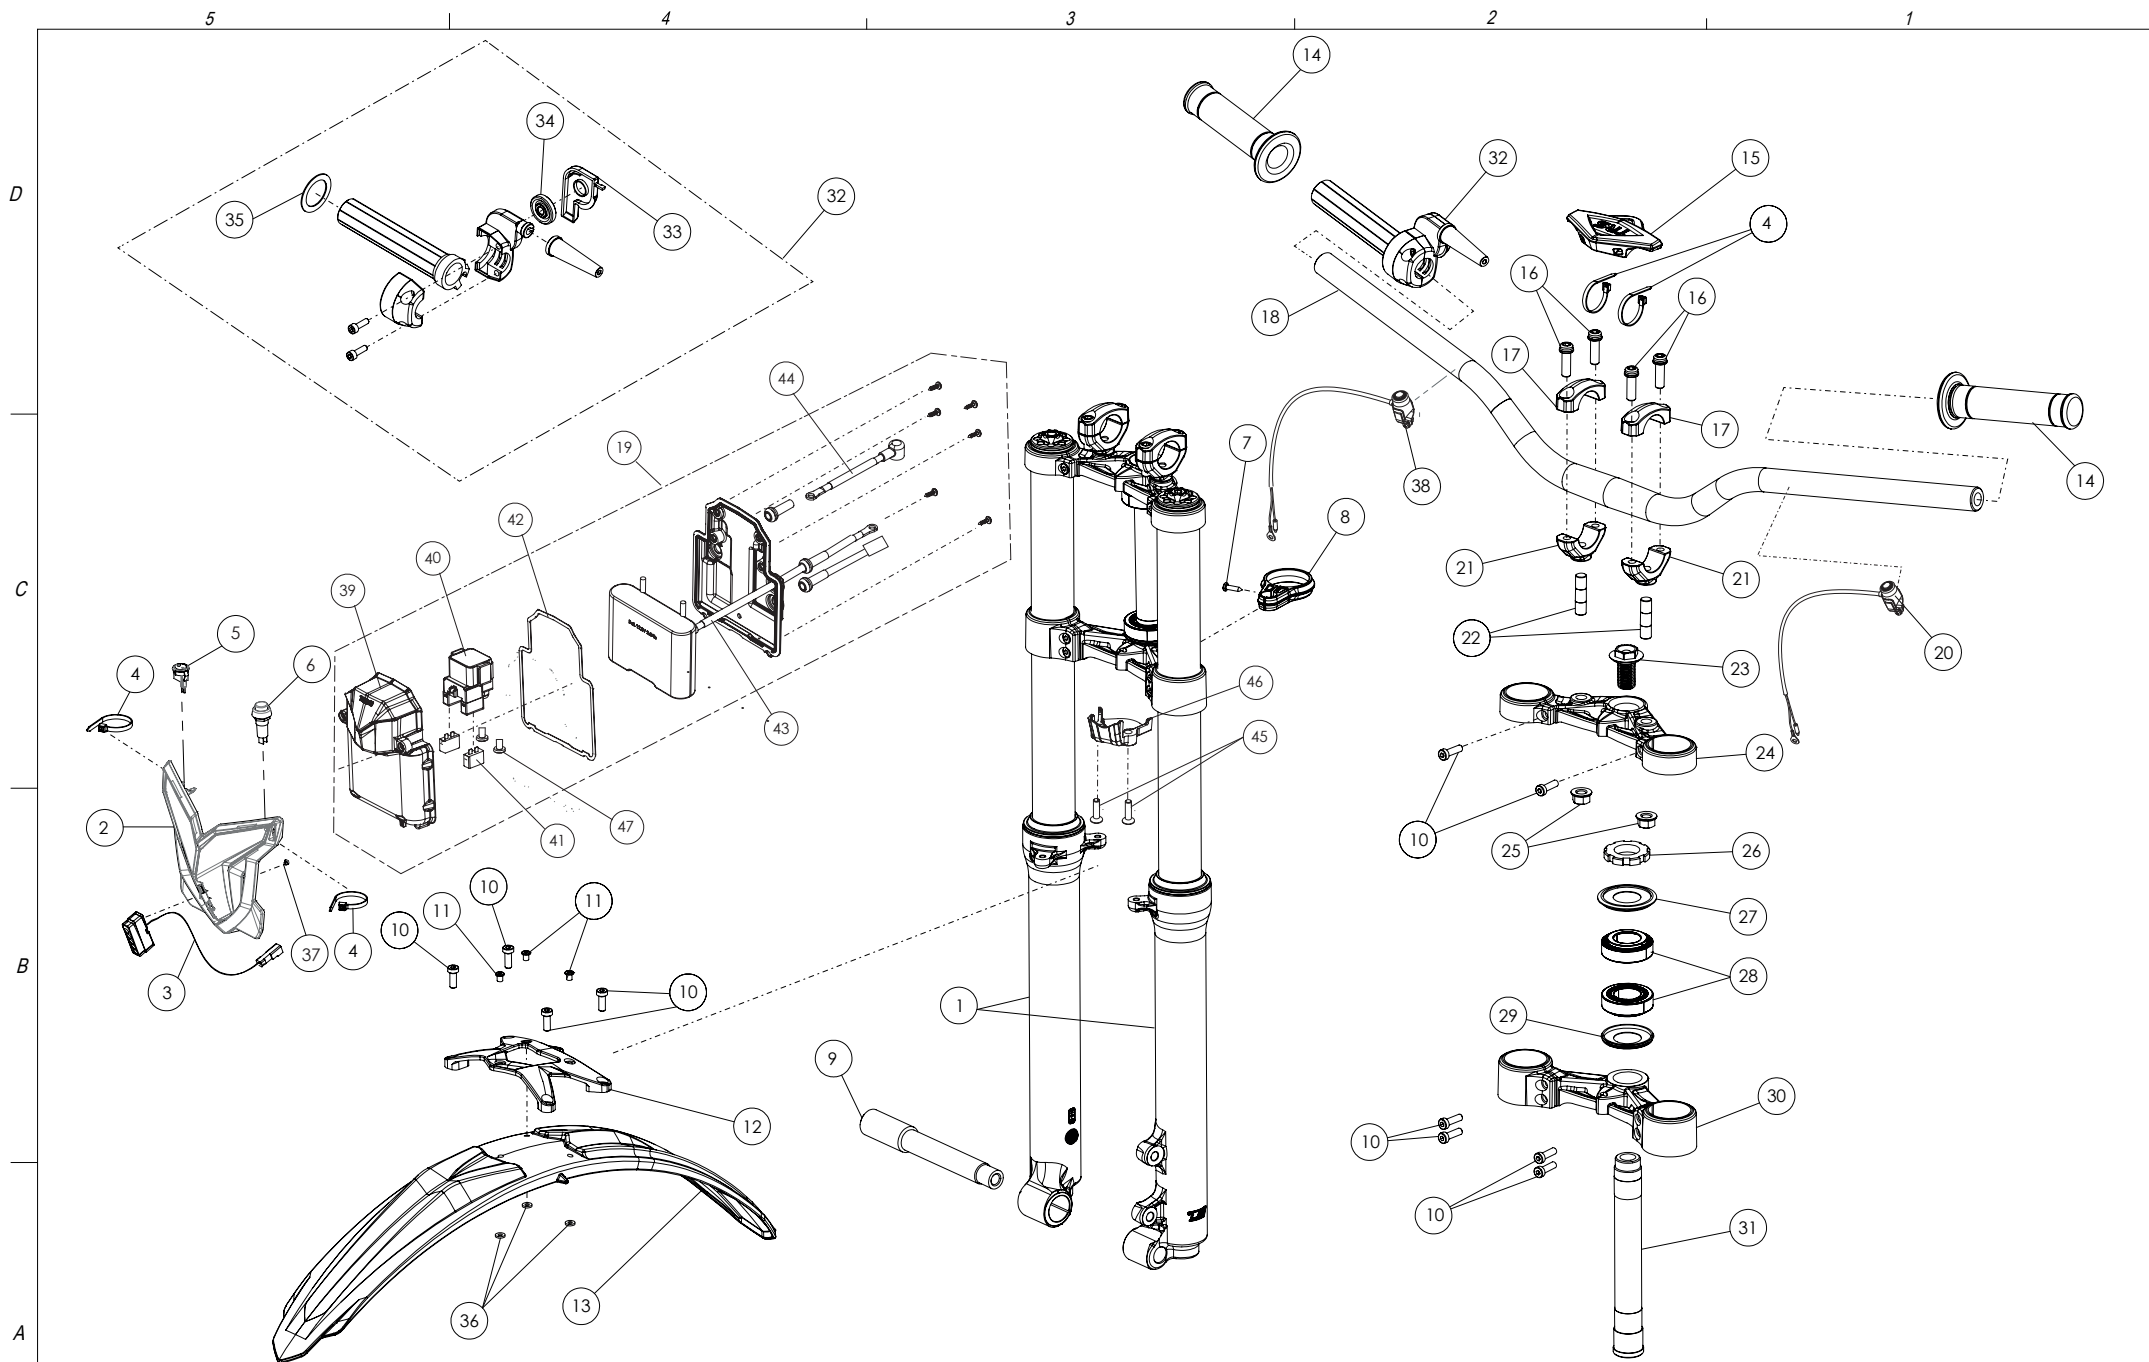

Despiece TRRS ONE Electric Start 2024

03 - BA - Basculante - Listado de Piezas

Nº	Código	Descripción	Description	Cantidad
1	03001TR100	Basculante TRS	Swing-arm TRS	1
2	03002TR100	Casquillo Eje Basculante	Bushing, swing-arm shaft	4
3	54001	Retén Basculante 20x26x4	Seal, swing-arm 20x26x4	4
4	52501	Rodamiento Basculante NH-2016	Bearing, swing-arm NH 2016	4
5	50203	Tornillo DIN 7380-fl M6x10 - Guía Cadena	Bolt, DIN 7380-fl M6x10 - Chain guide	4
6	03017TR100	Guía Latiguillo Freno Trasero	Guide, brake hose	1
7	03003TR100	Soporte Caballete	Side-stand support	1
8	03004TR100	Tornillo - Soporte Caballete	Bolt - side-stand support	1
9	03005TR100	Soporte muelle caballete	Side-stand spring support	1
10	50201	Tornillo DIN 7380 M8x20	Bolt, DIN 7380 M8x20	3
11	56303	Arandela M8	Washer, M8	2
12	03006TR101REC	Caballete	Side-stand	1
13	03007TR100	Muelle Caballete	Spring, side-stand	1
14	03008TR100	Eje Rueda Trasera	Axle, rear wheel	1
15	03009TR100	Tensor Eje Rueda	Tensioner, rear axle side	1
16	03010TR100	Tensor Eje Rueda trasera roscado	Tensioner threaded, rear wheel axle	1
17	50501	Tornillo DIN 933 M6 - Tensor Eje Rueda	Bolt, DIN 933 M6 - rear wheel tension	2
18	51103	Tuerca DIN 6330 M6 - Tensor Eje Rueda	Bolt, DIN 6330 M6 - rear wheel tension	2
19	03011TR101	Protector Corona	Sprocket protector	1
20	50204	Tornillo DIN 7380 M6x10 - Protector Corona y Guía Latiguillo Freno Tras.	Bolt, DIN 7380 M6x10 - Sprocket protector and Brake hose Guide	4
21	03012TR100	Muelle Tensor Cadena	Chain tension spring	1
22	50213	Tornillo allen con valona M8x25	Screw allen with washer M8x25	1
23	03023TR100	Casquillo Tensor Cadena	Bushing, chain tensioner	1
24	03020TR100	Palanca remachada tensor cadena	Chain tensioner riveted	1
25	70102	Goma Tensor	Rubber block, chain tensioner	1
26	50112	Tornillo allen M5x20	Bolt allen M5x20	2
27	03015TR100	Guía Cadena	Chain guide	1
28	03TR122	Conjunto tensor cadena (simplificado)	Chain tensioner kit (simplified)	1
29	57007	Casquillo Ø6x8x4	Bushing Ø6x8x4	4
30	56303	Arandela M8	Washer, M8	2