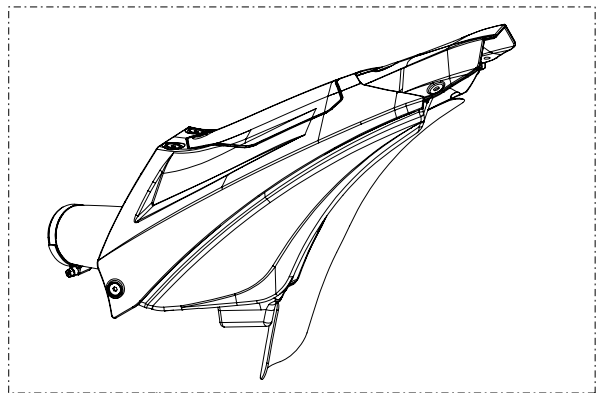

D

C

B

A

28

25

24

11

12

13

14

23

27

33

30

21

8

26

1

22

2

3

5

7

9

10

4

29

15

16

17

18

19

18

20

6

Despiece TRRS ONE Electric Start 2024

02 - CF - Caja Filtro - Listado de Piezas

Nº	Código	Descripción	Description	Cantidad
1	50306	Tornillo avellanado M6x16	Bolt countersunk M6x16	4
2	02001TR101	Tapa caja filtro (Blanca)	Cover filter box (White)	1
3	02002TR100	Tórica 3mm Tapa - Caja Filtro	Cover o-ring, 3mm - air filter box	1
4	65001	Remache Plástico 6x12	Plastic rivot 6x12	2
5	50202	Tornillo DIN 7380-fl M6x16 - Guardabarros Trasero	Bolt, DIN 7380-fl M6x16 - Rear mudguard (fender)	1
6	02003TR100	Guardabarros Trasero	Rear mudguard (fender)	1
7	50210	Tornillo alomado allen M5x12	Bolt allen M5x12	1
8	50601	Tornillo Rosca Chapa DIN 7981 2,9x6,5	Screw, course thread DIN 7981 2.9x6,5	2
9	50209	Tornillo allen con valona M6x14	Screw allen with washer M6x14	1
10	02024TR100	Caja filtro aire superior	Air filter box, upper part	1
11	02006TR100	Jaula Espuma - Filtro	Cage, air filter element	1
12	02007TR100	Espuma Filtro Aire	Air filter element	1
13	02008TR100	Arandela Muelle Filtro	Washer, filter spring	1
14	02009TR100	Muelle Fijación Espuma Filtro	Spring, air filter retention	1
15	02011TR100	Protector Anticalórico - Caja Filtro	Heat shield - air filter box	1
16	02025TR100	Caja filtro aire inferior negra	Air filter box bottom part black	1
17	02018TR100	Protector - Caja Filtro	Rubber protector, sir filter box	1
18	65004	Remache aluminio negro Ø4,8x12	Metalic rivot, Ø4,8x12, black	4
19	51501	Tuerca Autoblocante M6 - Caja Filtro	Lock nut, M6 - air filter box	1
20	50603	Tornillo Rosca Chapa DIN 7981 3,9x19 Fijación Caja Filtro Inferior	Screw, course thread DIN 7981 3.9x19 Attach air filter box lower	9
21	02014TR100	Lámina Desagüe - Caja Filtro	Drain flap, air filter box	1
22	50302	Tornillo avellanado Mx14	Bolt countersunk M6x14	1
23	02028TR100	Deflector caja filtro aire	Air box baffle	1
24	02017TR100	Tobera - Caja Filtro	Intake hose - air filter box	1
25	58003	Abrazadera - Norma 40-60	Clamp - Norma 40-60	1
26	51301	Tuerca Rápida Universal M6	Universal speed nut M6	1
27	02027TR100	Soporte deflector caja filtro aire	Air box baffle plate	1
28	02000TR101	Conjunto caja filtro aire (Tapa filtro blanca)	Air filter box kit (cover filter white)	1
29	50607	Tornillo Rosca Chapa DIN 7981 4,2x13	Screw, course thread DIN 7981 4,2x13	1