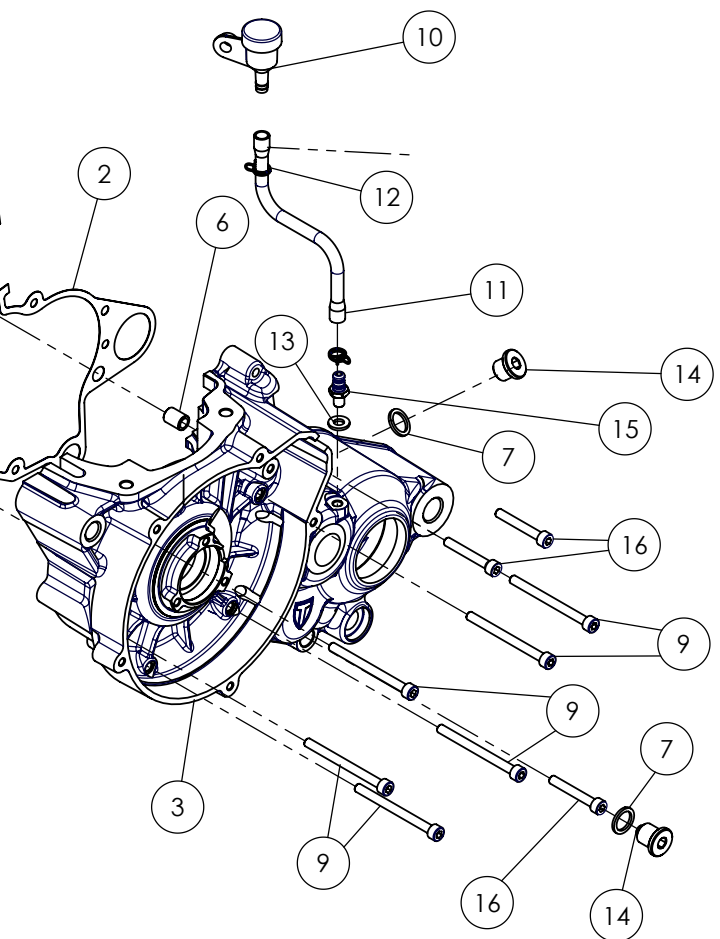

D

C

B

A

Kit Juntas Cárters

Graphic Engine Longer Bolts - Gráfico Longitud Tornillos

Despiece TRRS ONE Electric Start 2024

03 - CM - Cárters Motor - Listado de Piezas