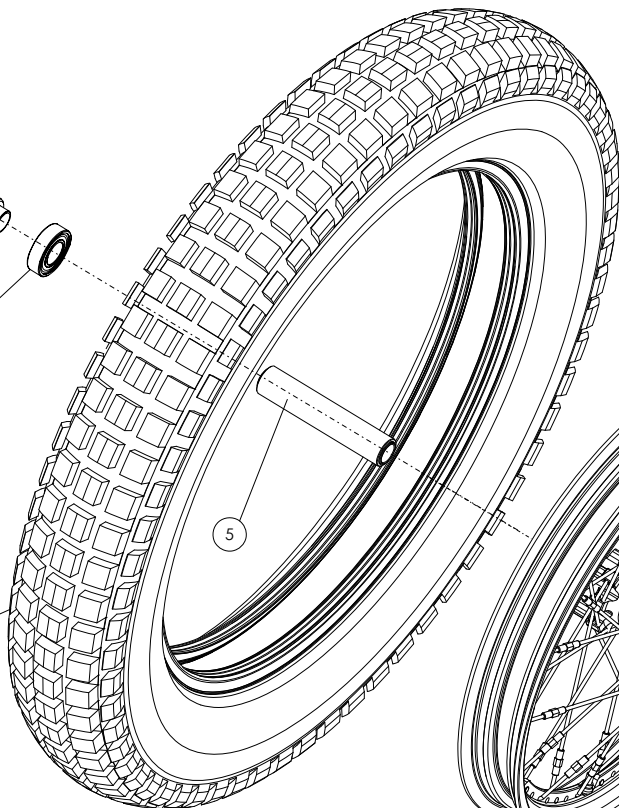

D

C

B

A

Despiece TRRS ONE 2024

12 - RT - Rueda Trasera - listado de Piezas

Nº	Código	Descripción	Description	Cantidad
1	50402	Tornillo DIN6921 M6x20 - Disco Freno Trasero	<i>Bolt, DIN 6921 M6x20 - Rear brake disc rotor</i>	4
2	70314	Disco Freno Trasero TRS	<i>Brake disc rotor, rear TRS</i>	1
3a	12001TR100	Corona 40z	<i>Sprocket 40-T</i>	1
3b	12008TR100	Corona 45z Racing ligera anodizado negro	<i>Rear sprocket 45z Racing lightweight black anodized</i>	1
4	52101	Rodamiento 6004	<i>Bearing, 6004</i>	2
5	70751	Casquillo Interior Buje	<i>Bushing, interior hub</i>	1
6	70784REC	Neumático Trasero Dunlop 4.00 R18	<i>Rear tyre Dunlop 4.00 R18</i>	1
7	70795	Cjto. Llanta trasera negra no aligerada, buje blanco.	<i>Front rim set black not light rim, white hub</i>	1
8	51402	Tuerca DIN 6927 Autoblocante M8 - Corona	<i>Nut, DIN 6927 self locking M8 - Sprocket</i>	4
9	12002TR100	Casquillo Distanciador Rueda	<i>Spacer bushing, wheel</i>	2
10	50207	Tornillo DIN 7380 M8x25 - Corona	<i>Bolt, DIN 7380 M8x25 - Sprocket</i>	4
11	70767	Buje Trasero (Blanco)	<i>Rear hub (White)</i>	1
12	70755	Radio M4x0,7 LG. 175/18º - Lado Derecho	<i>Spoke, M4x0.7 long 175/18 - Right side</i>	16
13	70756	Radio M4x0,7 LG. 36/95º - Lado Derecho	<i>Spoke, M4x0.7 short 36/95 - Right side</i>	16
14	70757	Radio M4x0,7 LG. 165/12º - Lado Izquierdo	<i>Spoke, M4x0.7 long 165/12 - Left side</i>	16
15	70758	Radio M4x0,7 LG. 34,5/103º - Lado Izquierdo	<i>Spoke, M4x0.7 short 34.5/103 - Left side</i>	16
16	70759	Tuerca Radios Doble Rosca M4	<i>Nipple (nut) double-end threaded M4</i>	32
17	70760	Válvula	<i>Valve</i>	1
18a	70459	Cadena 102 pasos / 135 EBXL (520) (125cc)	<i>Chain 102 links / 135 EBXL (520) (125cc)</i>	1
18b	70401	Cadena 100 pasos / 135 EBXL (520) (250-280-300cc)	<i>Chain 100 Links (250-280-300cc)</i>	1
19	70402	Enganche Cadena	<i>Chain master-link</i>	1
20a	7075V	Cjto. Rueda trasera ONE 2024 (Corona 40z Racing, Buje blanco , llanta no mecanizada, adhesivos ONE, neumatico Dunlop)	<i>Rear wheel set ONE 2024 (Rear sprocket 40z Racing, white hub, std. rim, stickers ONE, Dunlop tyre)</i>	1
20b	7075W	Cjto. Rueda trasera ONE 2024 (Corona 45z Racing, Buje blanco , llanta no mecanizada, adhesivos ONE, neumatico Dunlop) (125cc)	<i>Rear wheel set ONE 2024(Rear sprocket 4Zz Racing, white hub, std. rim, stickers ONE, Dunlop tyre) (125cc)</i>	1