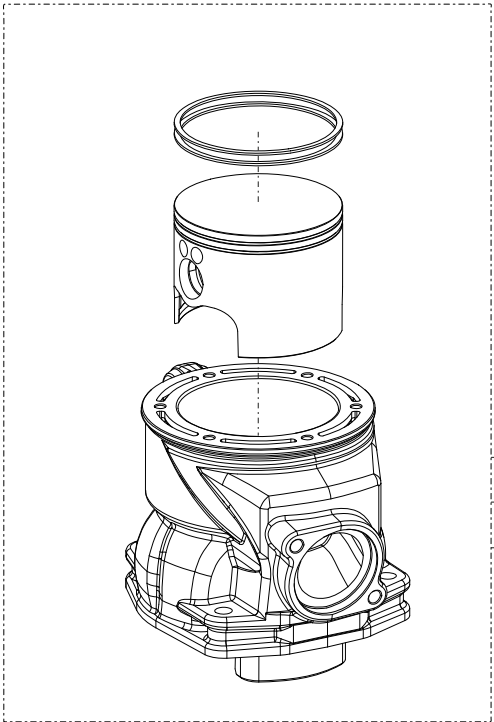

D

C

B

A

Despiece TRRS ONE 2024

07 - CP - Cilindro y Pistón 250 - 280 - 300 - Listado de Piezas

Nº	Código	Descripción	Description	Cantidad
1	70205	Bujía NGK BPMR6A - (véase (06) en la lámina 09-IE-Instalación Eléctrica)	Spark plug NGK BPMR6A - (see item (06) in drawing 09-IE - Electrical system)	1
2	50911	Tornillo DIN 6921 M6X25 Culata	Bolt, DIN 6921 M6x25 Cylinder head	6
3	56105	Arandela Tornillo Culata 6x12x1.5 Copper	Copper washer, cylinder head bolt 6x12x1.5	6
4	50912	Tornillo Din 6921 M5X8 Sangrador Culata	Bolt, DIN 6921 M5x8 Cylinder head bleeder	1
5	56103	Arandela Tornillo Sangrador Culata Tubo 5x9x1 Copper	Copper washer, cylinder head bleeder 5x9x1	1
6	07001MT100	Tapa Culata	Cylinder head top cap	1
7	53012	Tórica Culatín Vitón 20x2,5	O-ring, Viton 20x2.5	1
8	53013	Tórica Culata Interior Vitón 81,2x1,78	O-ring, Viton 81,2x1.78	1
9	53014	Tórica Culata Exterior Vitón 101,6x1,78	O-ring, Viton 101,6x1.78	1
10	70460	Juego Segmentos 250	Piston ring set, 250	1
11	70461	Juego Segmentos 280	Piston ring set, 280	1
12	70462	Juego Segmentos 300	Piston ring set, 300	1
13	55005	Circlip Bulón	Clip, piston pin	2
14	70463	Bulón Piston	Piston pin	1
15	52508	Cojinete de agujas superior biela	Top rod cage bearing	1
16A	70465	Conjunto Pistón A (250)	Piston, size A complete (250)	1
16B	70466	Conjunto Pistón B (250)	Piston, size B complete (250)	1
16C	70467	Conjunto Pistón C (250)	Piston, size C complete (250)	1
17A	70477	Conjunto Pistón A (280)	Piston, size A complete (280)	1
17B	70478	Conjunto Pistón B (280)	Piston, size B complete (280)	1
17C	70479	Conjunto Pistón C (280)	Piston, size C complete (280)	1
18A	70480	Conjunto Pistón A (300)	Piston, size A complete (300)	1
18B	70481	Conjunto Pistón B (300)	Piston, size B complete (300)	1
18C	70482	Conjunto Pistón C (300)	Piston, size C complete (300)	1
19	50917	Tornillo hexagonal con arandela M8x38	Bolt hexagonal with wahser M8x38	4
20	07002MT100	Junta Cilindro 0,5	Cylinder base gasket 0.5	1
21	07028MT100	Culatin interno 250 (Baja compresion)	Cylinder head inner 250cc (Low compresion)	1
22	07029MT100	Culatin interno 280 (Baja compresion)	Cylinder head inner 280cc (Low compresion)	1
23	07030MT100	Culatin interno 300 (Baja compresion)	Cylinder head inner 300cc (Low compresion)	1