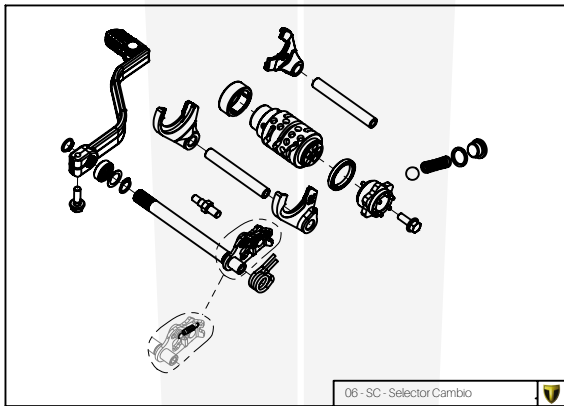

Despiece TRRS ONE 2024

D

C

B

A