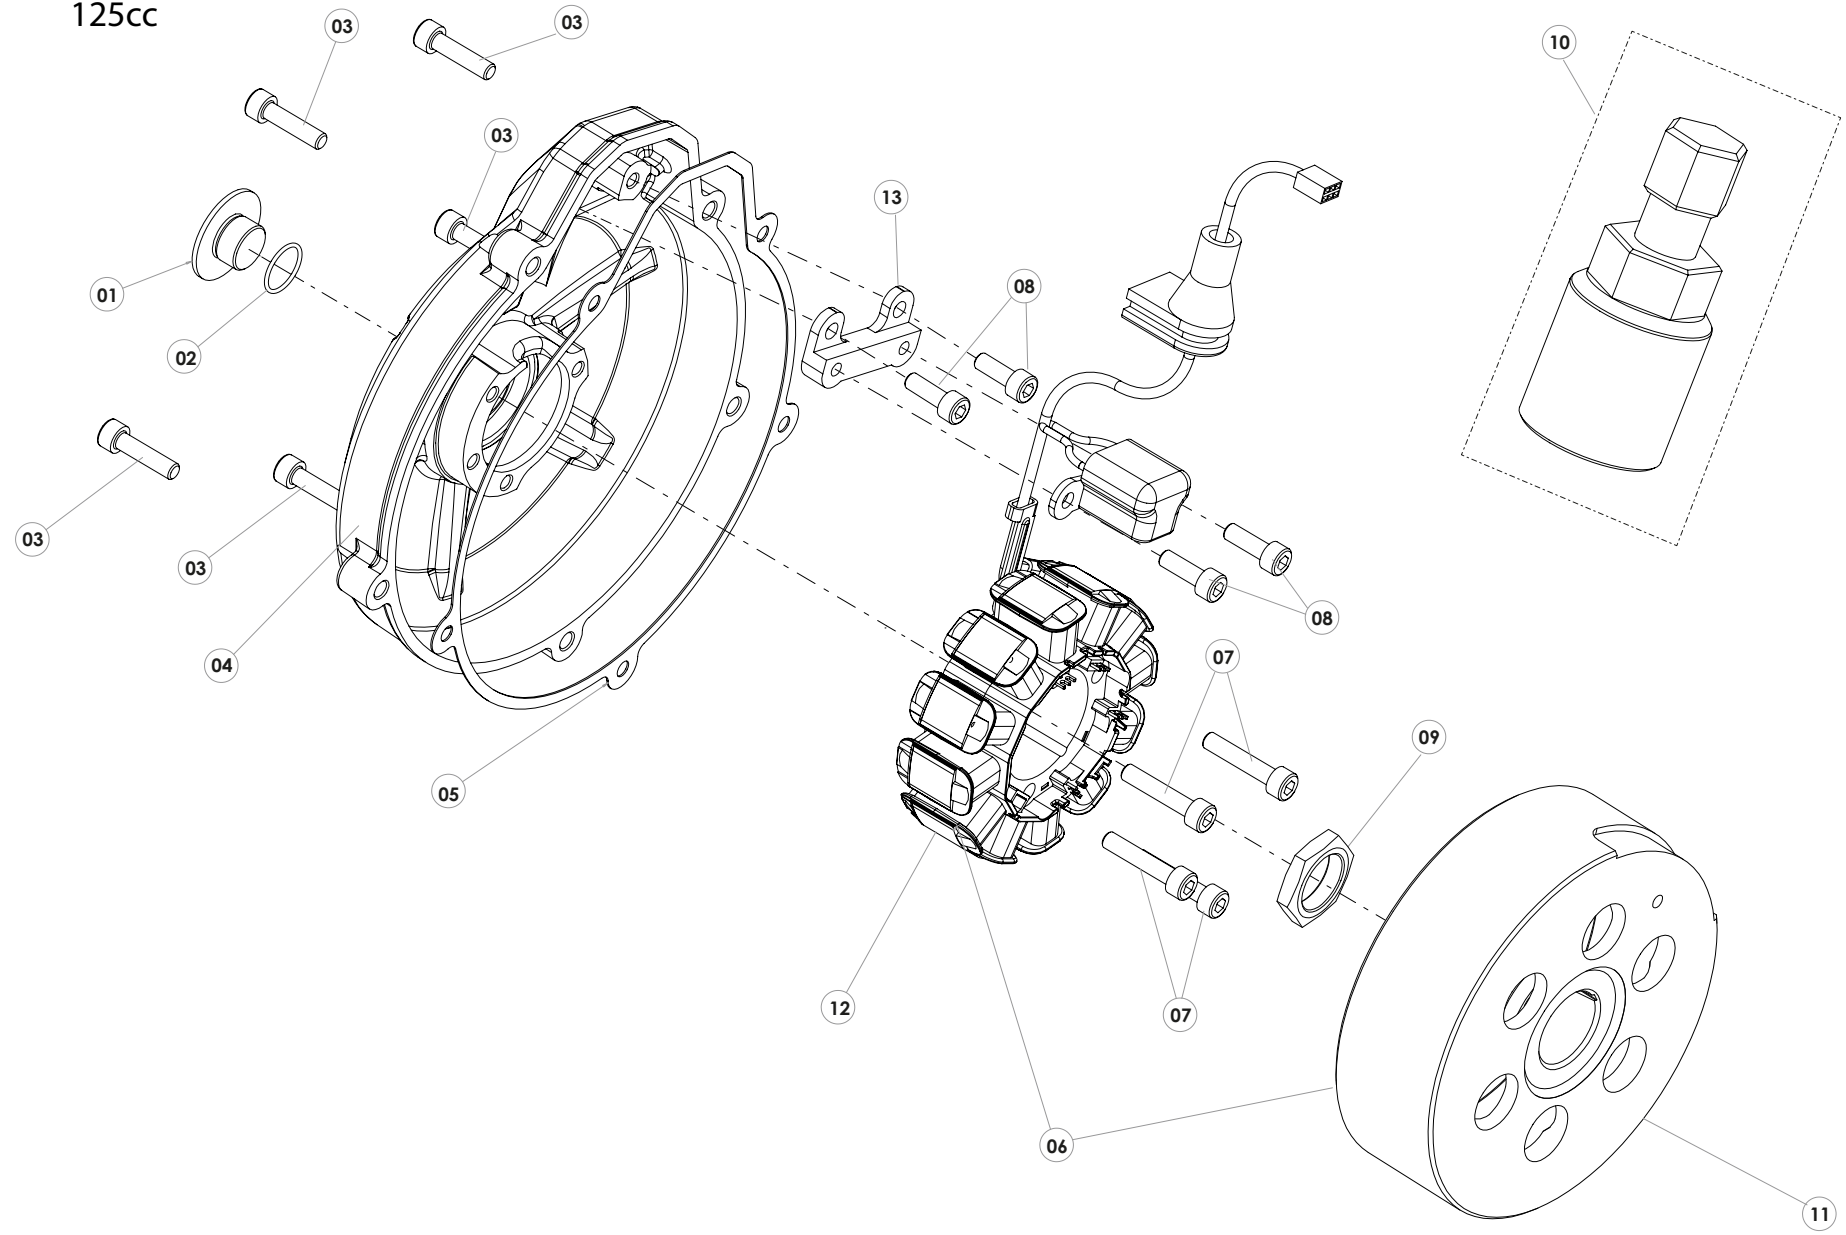

125cc

D

C

B

A

Despiece TRRS ONE 2024

09 - CE - Encendido 125cc - Listado de Piezas

Nº	Código	Descripción	Description	Cantidad
1	08001MT100	Tornillo tapa encendido	<i>Bolt, ignition cover</i>	1
2	53015	Tórica Encendido 12x1.5 Nbr	<i>O-ring, ignition cap 12x1.5 Nbr</i>	1
3	50112	Tornillo DIN 912 Allen M5x20 - Tapa Encendido	<i>Bolt, DIN 912 Allen M5x20 - Ignition cover</i>	5
4	08008MT100	Tapa encendido 125cc	<i>125cc Ingition cover</i>	1
5	08003MT100	Junta Tapa Encendido	<i>Gasket, Ignition cover</i>	1
6	70235	Conjunto encendio (volante+estator+pick-up) 125cc	<i>Flywheel magneto TRS 125cc</i>	1
7	50121	Tornillo Din 912 Allen M5X25 - Stator	<i>Bolt, DIN 912 Allen M5x25 - Stator</i>	4
8	50122	Tornillo Din 912 Allen M5X10 - Pick Up	<i>Bolt, DIN 912 Allen M5x10 - Pickup</i>	4
9	08004MT100	Tuerca Volante Magnético	<i>Nut, magneto flywheel</i>	1
10	08005MT100	Extractor Volante Magnético TRS	<i>Removal tool, Magneto flywheel TRS</i>	1
11	70233	Volante Magnético TRS 125cc	<i>Magneto flywheel TRS 125cc</i>	1
12	70225	Stator + Pick Up	<i>Stator and pickup</i>	1
13	08007MT100	Distanciador pick-up	<i>Spacer pick-up</i>	1