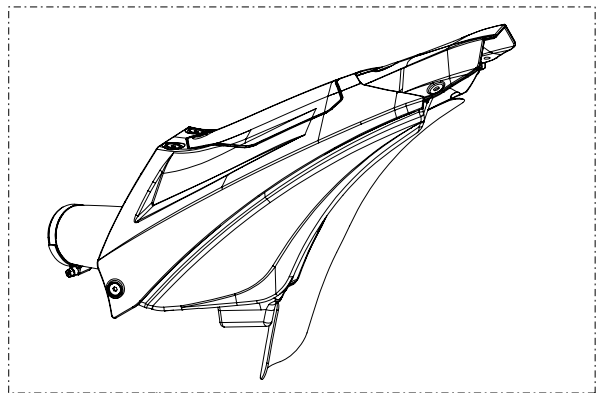

D

C

B

A

28

25

24

11

12

13

14

31

30

21

8

1

26

22

1

2

3

5

7

9

10

4

23

27

33

16

17

19

18

18

20

Despiece TRRS ONE 2024

02 - CF - Caja Filtro - Listado de Piezas

Nº	Código	Descripción	Description	Cantidad
1	50306	Tornillo avellanado M6x16	Bolt countersunk M6x16	4
2	02001TR101	Tapa caja filtro (Blanca)	Cover filter box (White)	1
3	02002TR100	Tórica 3mm Tapa - Caja Filtro	Cover o-ring, 3mm - air filter box	1
4	65001	Remache Plástico 6x12	Plastic rivot 6x12	2
5	50202	Tornillo DIN 7380-fl M6x16 - Guardabarros Trasero	Bolt, DIN 7380-fl M6x16 - Rear mudguard (fender)	1
6	02003TR100	Guardabarros Trasero	Rear mudguard (fender)	1
7	50210	Tornillo alomado allen M5x12	Bolt allen M5x12	1
8	50601	Tornillo Rosca Chapa DIN 7981 2,9x6,5	Screw, course thread DIN 7981 2.9x6,5	2
9	50209	Tornillo allen con valona M6x14	Screw allen with washer M6x14	1
10	02024TR100	Caja filtro aire superior	Air filter box, upper part	1
11	02006TR100	Jaula Espuma - Filtro	Cage, air filter element	1
12	02007TR100	Espuma Filtro Aire	Air filter element	1
13	02008TR100	Arandela Muelle Filtro	Washer, filter spring	1
14	02009TR100	Muelle Fijación Espuma Filtro	Spring, air filter retention	1
15	02011TR100	Protector Anticalórico - Caja Filtro	Heat shield - air filter box	1
16	02025TR100	Caja filtro aire inferior negra	Air filter box bottom part black	1
17	02018TR100	Protector - Caja Filtro	Rubber protector, sir filter box	1
18	65004	Remache aluminio negro Ø4,8x12	Metalic rivot, Ø4,8x12, black	4
19	51501	Tuerca Autoblocante M6 - Caja Filtro	Lock nut, M6 - air filter box	1
20	50603	Tornillo Rosca Chapa DIN 7981 3,9x19 Fijación Caja Filtro Inferior	Screw, course thread DIN 7981 3.9x19 Attach air filter box lower	9
21	02014TR100	Lámina Desagüe - Caja Filtro	Drain flap, air filter box	1
22	50302	Tornillo avellanado Mx14	Bolt countersunk M6x14	1
23	02028TR100	Deflector caja filtro aire	Air box baffle	1
24	02017TR100	Tobera - Caja Filtro	Intake hose - air filter box	1
25	58003	Abrazadera - Norma 40-60	Clamp - Norma 40-60	1
26	51301	Tuerca Rápida Universal M6	Universal speed nut M6	1
27	02027TR100	Soporte deflector caja filtro aire	Air box baffle plate	1
28	02000TR101	Conjunto caja filtro aire (Tapa filtro blanca)	Air filter box kit (cover filter white)	1
29	50607	Tornillo Rosca Chapa DIN 7981 4,2x13	Screw, course thread DIN 7981 4,2x13	1