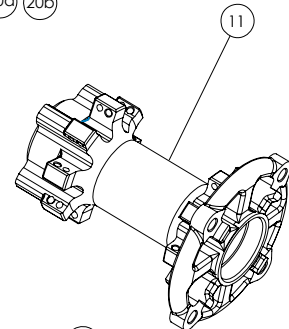

D

C

B

A

Despiece TRRS ONE 2024

12 - RT - Rueda Trasera - listado de Piezas

Nº	Código	Descripción	Description	Cantidad
1	50402	Tornillo DIN6921 M6x20 - Disco Freno Trasero	<i>Bolt, DIN 6921 M6x20 - Rear brake disc rotor</i>	4
2	70314	Disco Freno Trasero TRS	<i>Brake disc rotor, rear TRS</i>	1
3a	12001TR100	Corona 40z	<i>Sprocket 40-T</i>	1
3b	12008TR100	Corona 45z Racing ligera anodizado negro	<i>Rear sprocket 45z Racing lightweight black anodized</i>	1
4	52101	Rodamiento 6004	<i>Bearing, 6004</i>	2
5	70751	Casquillo Interior Buje	<i>Bushing, interior hub</i>	1
6	70784REC	Neumático Trasero Dunlop 4.00 R18	<i>Rear tyre Dunlop 4.00 R18</i>	1
7	70795	Cjto. Llanta trasera negra no aligerada, buje blanco.	<i>Front rim set black not light rim, white hub</i>	1
8	51402	Tuerca DIN 6927 Autoblocante M8 - Corona	<i>Nut, DIN 6927 self locking M8 - Sprocket</i>	4
9	12002TR100	Casquillo Distanciador Rueda	<i>Spacer bushing, wheel</i>	2
10	50207	Tornillo DIN 7380 M8x25 - Corona	<i>Bolt, DIN 7380 M8x25 - Sprocket</i>	4
11	70767	Buje Trasero (Blanco)	<i>Rear hub (White)</i>	1
12	70755	Radio M4x0,7 LG. 175/18º - Lado Derecho	<i>Spoke, M4x0.7 long 175/18 - Right side</i>	16
13	70756	Radio M4x0,7 LG. 36/95º - Lado Derecho	<i>Spoke, M4x0.7 short 36/95 - Right side</i>	16
14	70757	Radio M4x0,7 LG. 165/12º - Lado Izquierdo	<i>Spoke, M4x0.7 long 165/12 - Left side</i>	16
15	70758	Radio M4x0,7 LG. 34,5/103º - Lado Izquierdo	<i>Spoke, M4x0.7 short 34.5/103 - Left side</i>	16
16	70759	Tuerca Radios Doble Rosca M4	<i>Nipple (nut) double-end threaded M4</i>	32
17	70760	Válvula	<i>Valve</i>	1
18a	70459	Cadena 102 pasos / 135 EBXL (520) (125cc)	<i>Chain 102 links / 135 EBXL (520) (125cc)</i>	1
18b	70401	Cadena 100 pasos / 135 EBXL (520) (250-280-300cc)	<i>Chain 100 Links (250-280-300cc)</i>	1
19	70402	Enganche Cadena	<i>Chain master-link</i>	1
20a	7075V	Cjto. Rueda trasera ONE 2024 (Corona 40z Racing, Buje blanco , llanta no mecanizada, adhesivos ONE, neumatico Dunlop)	<i>Rear wheel set ONE 2024 (Rear sprocket 40z Racing, white hub, std. rim, stickers ONE, Dunlop tyre)</i>	1
20b	7075W	Cjto. Rueda trasera ONE 2024 (Corona 45z Racing, Buje blanco , llanta no mecanizada, adhesivos ONE, neumatico Dunlop) (125cc)	<i>Rear wheel set ONE 2024(Rear sprocket 4Zz Racing, white hub, std. rim, stickers ONE, Dunlop tyre) (125cc)</i>	1