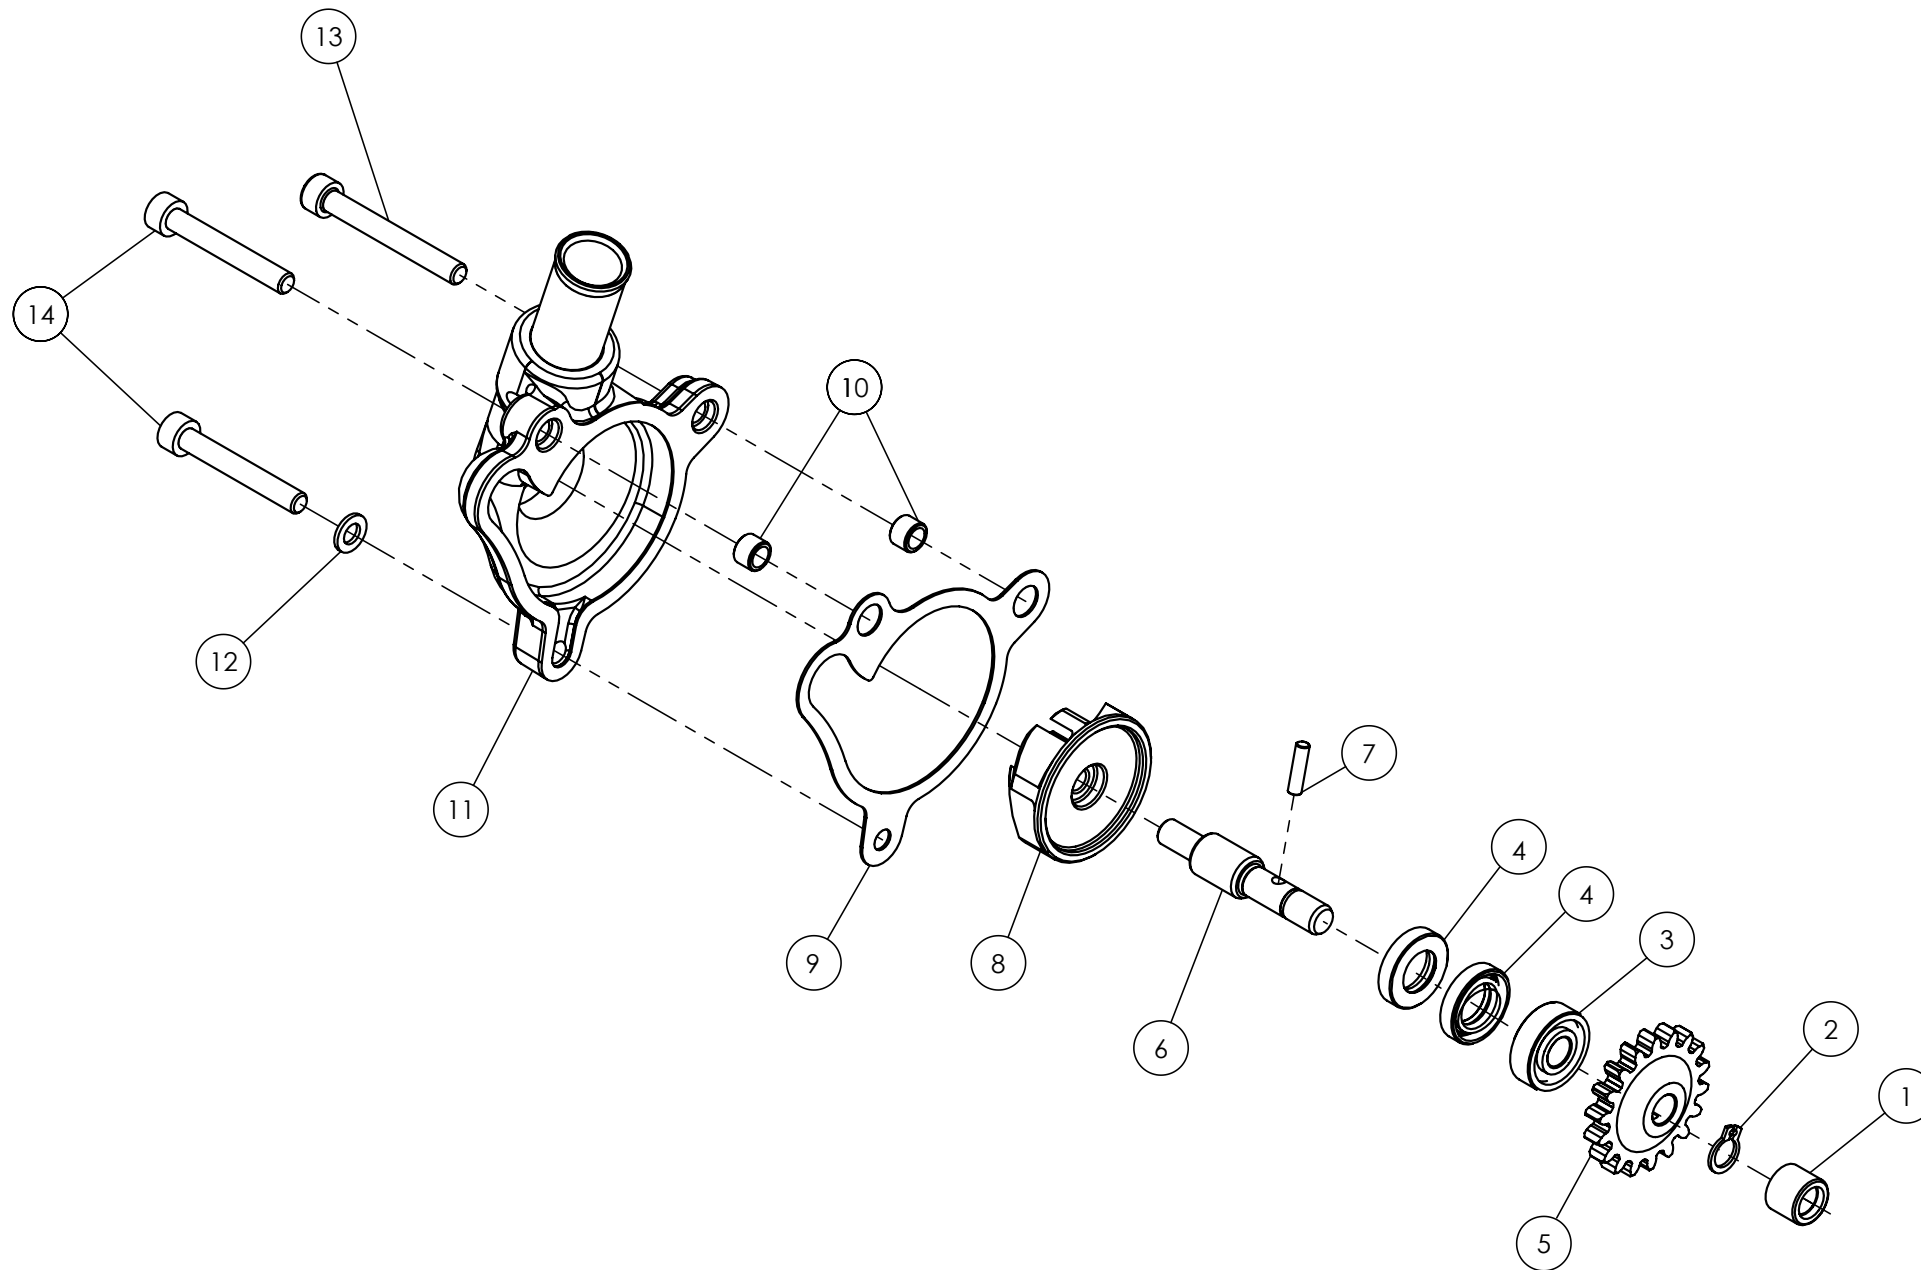

D

C

B

A

Despiece TRRS ONE 2024

02 - BA - Bomba Agua - Listado de Piezas

Nº	Código	Descripción	Description	Cantidad
1	52504	Rodamiento Agujas HK0709	Needle bearing HK0709	1
2	55003	Circlip 7x0,8 Din-471	Circlip 7x0,8 Din-471	1
3	52102	Rodamiento Bomba 19x7x6 607	Bearing, water-pump 19x7x6 607	1
4	54009	Retén Bomba Agua 10x18x4 NBR	Seal, water-pump 10x18x4 NBR	2
5	02001MT100	Piñón Bomba Agua	Gear, water-pump	1
6	02002MT100	Eje Bomba agua	Shaft, water pump	1
7	61002	Aguja Eje Piñon Bomba Ø3x12	Needle, pump shaft gear Ø3X12	1
8	02003MT100	Turbina Bomba Agua	Turbine, water-pump	1
9	02008MT100	Junta Bomba Agua	Gasket, water-pump	1
10	57005	Casquillo Centrador Ø5x7x5	Pivot Cap, Ø5x7x5	2
11	02009MT100	Cjto. Tapa bomba agua	Water-pump cover set	1
12	56103	Arandela Cooper Tapa Bomba 5x9x1	Copper washer, water-pump cover 5x9x1	1
13	50115	Tornillo Allen DIN 912 M5x40	Bolt, Allen DIN 912 M5x40	1
14	50116	Tornillo Allen DIN 912 M5x35	Bolt, Allen DIN 912 M5x35	2