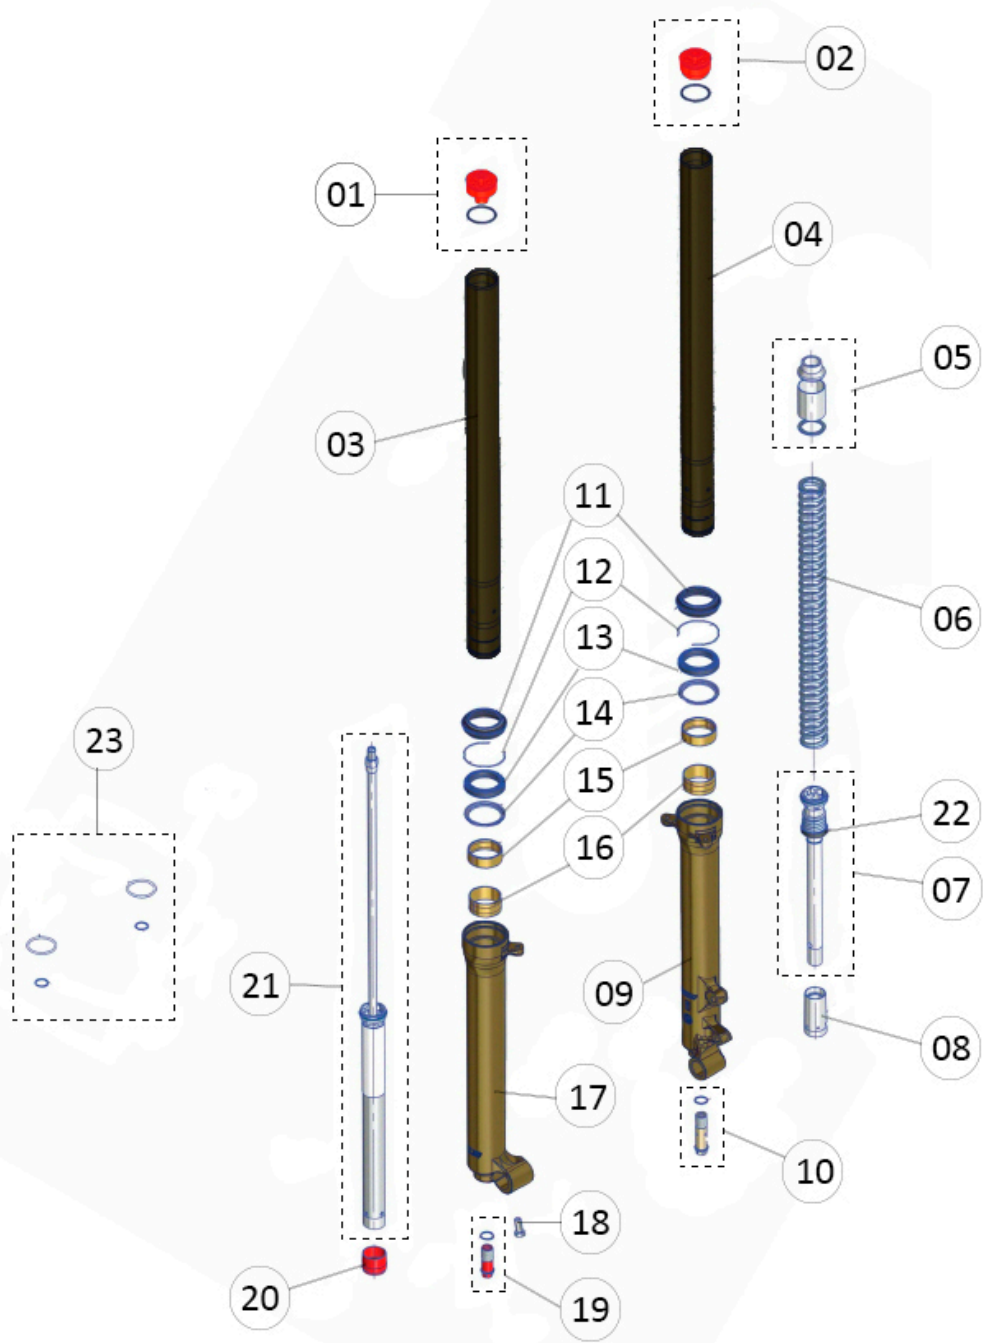

D

C

B

A

Despiece TRRS ONE 2024

04b - HD - Horquilla Delantera Tech - Listado de Piezas

Nº	Código	Descripción	Description	Cantidad
1	71001	Cto. Tapon Regulacion Estension-Group Top Cap Extension	Top Cap Rebound	1
2	71002	Cto.Tapon Regulacion Precarga Muelle-Grop Top Cap Preload Spring	Group, Top Cap Preload Spring	1
3	71003	Barra Suspension Derecha-Group Stanchion Tube Replay Right	Stanchion Tube, Right side	1
4	71004	Barra Suspension Izquierda-Group Stanchion Tube Replay Left	Stanchion Tube, Left side	1
5	71005	Cto. Distanciadores Muelle-Group Spacers Spring	Group, Spring spacers	1
6	71006	Muelle Horquilla-Fork Spring (Progr. 1)	Fork Spring	1
7	71007	Cto.Mecanico Bombeo-Group Mechanical Pumping	Group, dampening cartridge	1
8	71008	Cono Limitador Izquierdo-Cone Limit Left	Alignment cone, Left	1
9	71009	Botella Suspension Izquierda-Left Leg	Lower Leg, left	1
10	71010	Cto.Tornillo Regulacion-Needle Regulation Group	Needle and Regulation Group	1
11	71011	Guardapolvo Horquilla-Dust Seal	Dust Seal	2
12	71012	Circlip Tope Reten-Ring Stopper Oil Seal	Oil Seal retention clip	2
13	71013	Reten Horquilla-Oil Seal	Oil Seal	2
14	71014	Anillo Tope Glacier-Ring Stop Bushing Oil Seal	Bushing stop ring	2
15	71015	Glacier Barra Horquilla-Bush Du Ø39XØ43X15	Bushing Du Ø39XØ43X15	2
16	71016	Glacier Botella Horquilla-Bush Du Ø38XØ40X20	Bushing Du Ø38XØ40X20	2
17	71017	Botella Suspension Derecha-Right Leg	Lower leg, Right	1
18	71018	Tornillo Allen-Screw Tceib M8X18 Din 7984	Bolt, Allen M8X18 Din 7984	1
19	71019	Cto. Tornillo Regulacion- Group Lock Screw Hydraulic Pump	Group, Hydraulic dampener end cap	1
20	71020	Cono Limitador Derecho-Cone Limit Right	Alignment cone,	1
21	71021	Cartucho Hidraulico-Group Cartridge	Group, Cartridge	1
22	71022	Anillo Tope Muelle-Support Ring For Spring Limit	Guide Ring, Limit spring	1
23	71023	Kit Toricas-Group Rings Seal	O-ring kit	1
24	04000TR100	Conjunto Horquilla Delantera	Front suspension, complete	1