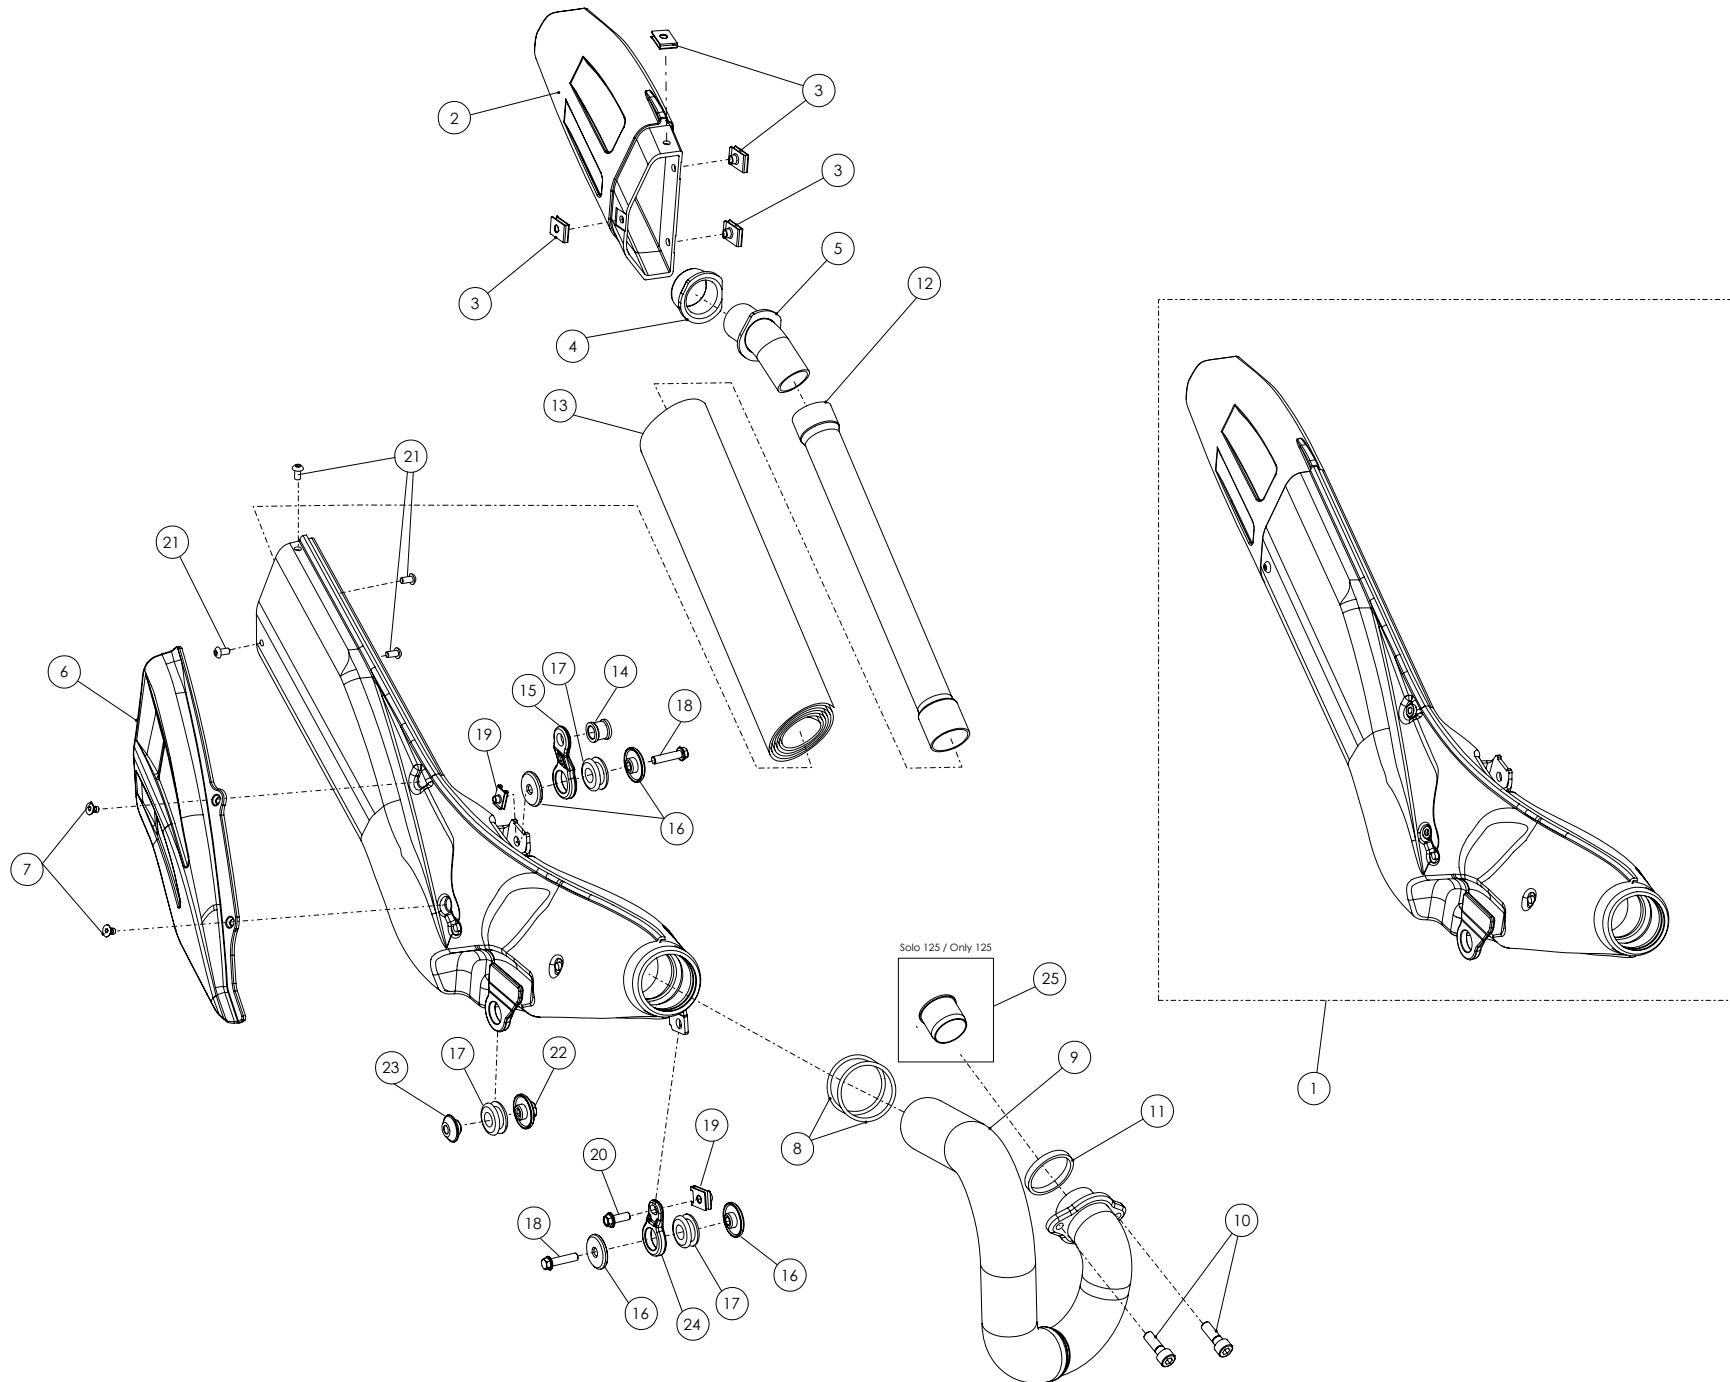

D

C

B

A

Despiece TRRS ONE 2024

10 - CE - Conjunto Escape - Listado de Piezas

Nº	Código	Descripción	Description	Cantidad
1	10018TR100REC	Cjto. Escape	Exhaust set	1
2	10002TR100	Salida Plástico Silenciador	End-cap, silencer (plastic)	1
3	51302	Tuerca Rápida Universal M5	Speed nut, universal M5	4
4	10003TR100	Goma Cierre Silencioso	Rubber grommet, silencer end-cap	1
5	70601	Tubo Salida Silencioso	Silencer exit tube	1
6	10004TR100	Protector Escape	Exhaust protector (heat shield)	1
7	50303	Tornillo DIN 7991 M5x8 - Protector Escape	Bolt, DIN 7991 M5x8 - Exhaust protector	2
8	53004	Tórica 44x3	O-ring, 44x3	2
9	10023TR100	Curva escape Inox	Exhaust pipe Inox	1
10	50807	Tornillo DIN 912 M8x20	Bolt, DIN 912 M8x20	2
11	10006TR100	Junta Metálica Curva Escape	Metal gasket, exhaust pipe	1
12	70602	Tubo Interno Silencioso	Silencer internal tube	1
13	70603	Fibra Silencioso	Silencer fiber packing	1
14	10007TR100	Casquillo Soporte Escape Superior	Bushing, exhaust support, upper	1
15	10016TR100	Soporte superior escape	Upper exhaust support	1
16	10022TR100	Casquillo soporte escape	Buhsing exhaust support	4
17	10019TR100	Goma soporte	Damper rubber	3
18	50914	Tornillo hexagonal con valona M6x30	Bolt hexagonal flange M6x30	2
19	51301	Tuerca Rápida Universal M6	Speed-nut, Universal M6	2
20	50903	Tornillo DIN 6921 M6x16 - Bobina	Bolt, DIN 6921 M6x16, Coil mount	1
21	50210	Tornillo alomado allen M5x12	Bolt allen M5x12	4
22	10020TR100	Tuerca soporte inferior escape	Nut lower exhaust support	1
23	10021TR100	Casquillo soporte inferior escape	Bushing lower exhasut support	1
24	10015TR100	Soporte delantero escape	Front exhaust support	1
25	10013TR100	Casquillo Colector Escape 125	Exhaust Colector 125	1