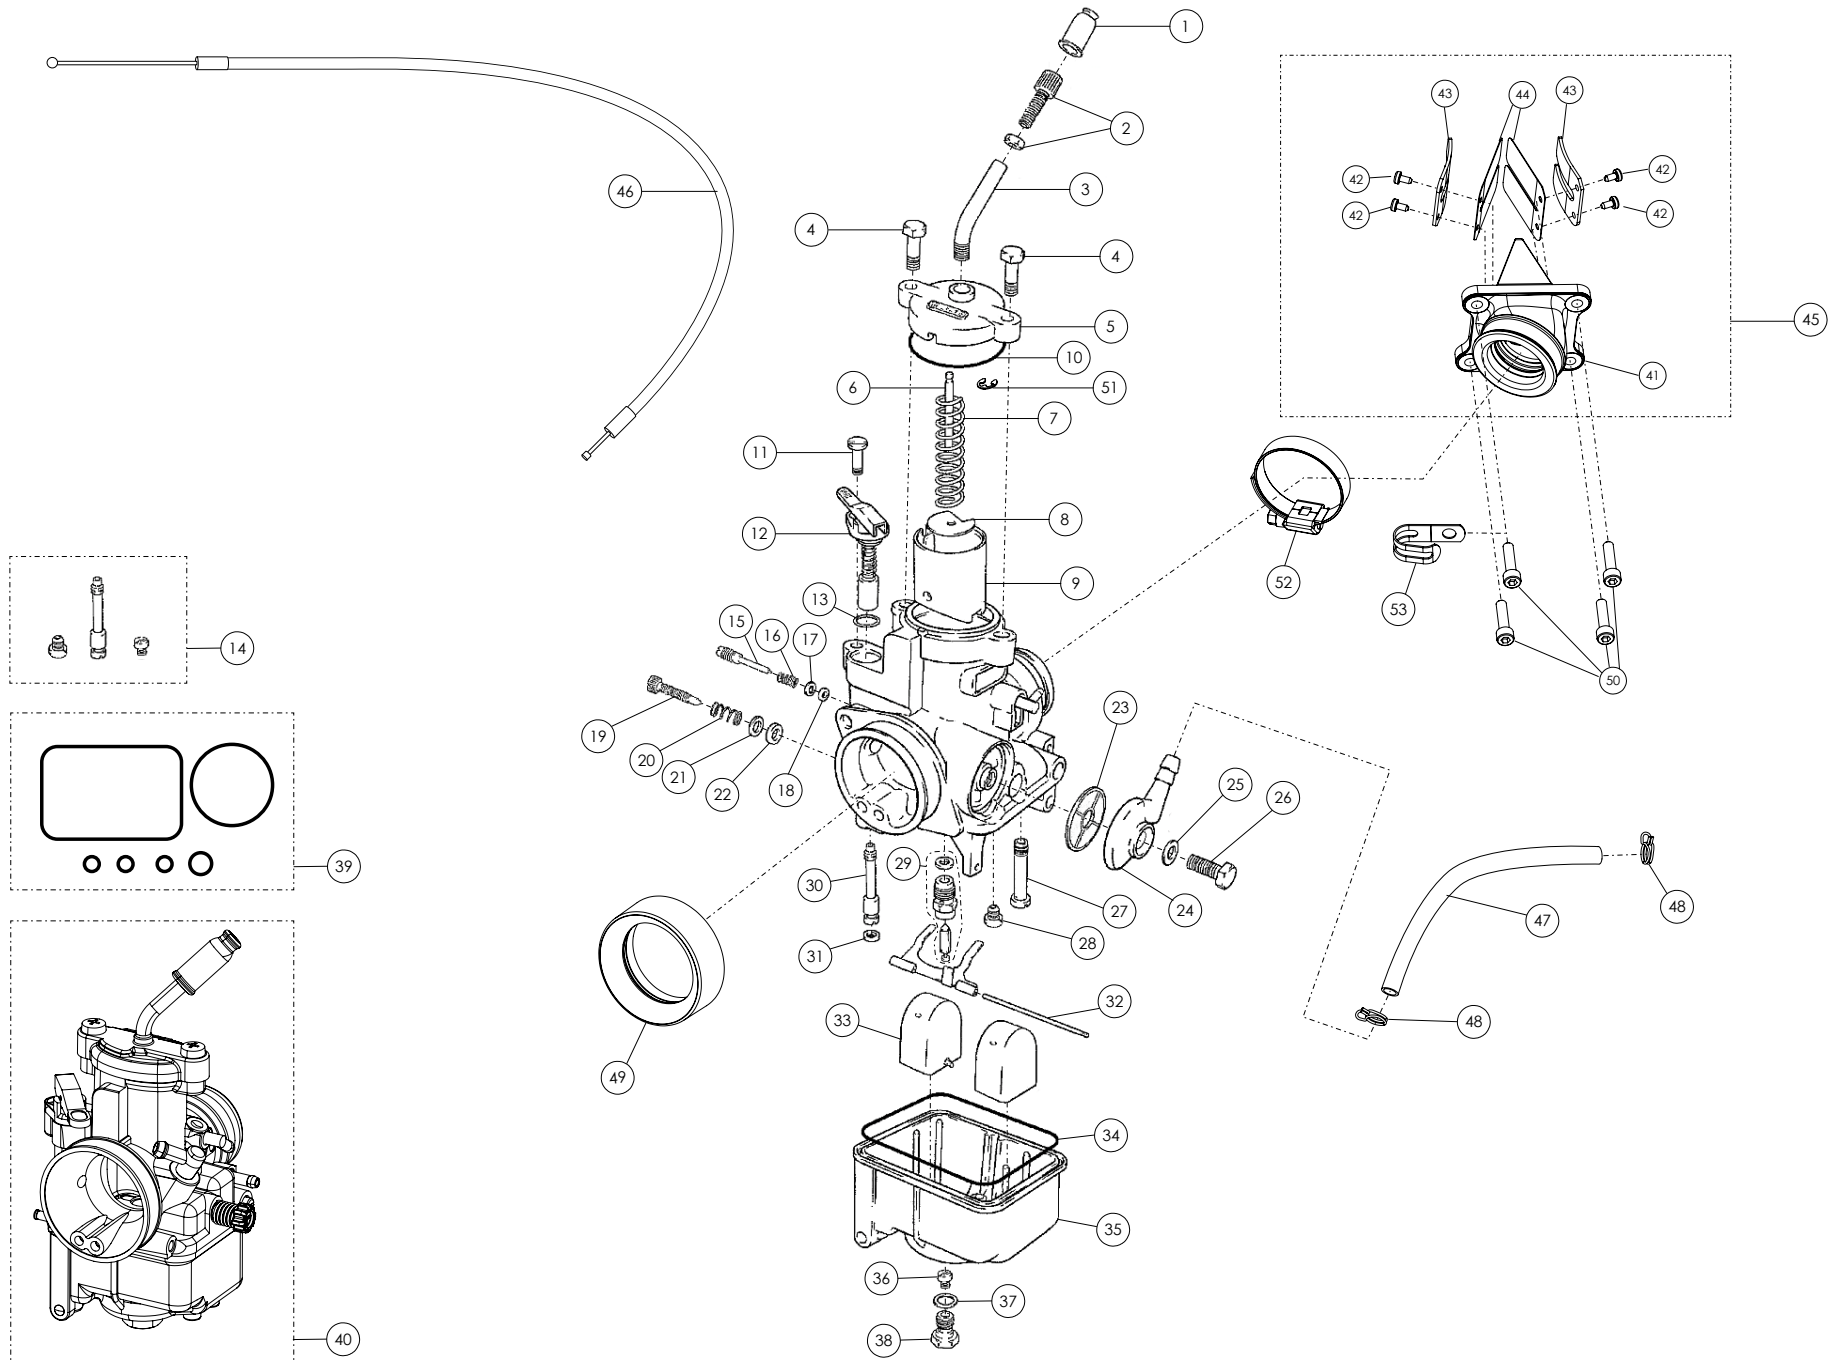

D

C

B

A

Despiece TRRS ONE 2024

14 - CC - Caja de Láminas y Carburador - listado de Piezas

Nº	Código	Descripción	Description	Cantidad
1	70404	Capuchón Tensor Cable Gas	Dust cover, throttle cable	1
2	70405	Cto. Tensor Cable	Cable tension barrel set	1
3	70406	Tubo Tensor Cable Gas	Cable adjuster guide tube	1
4	70407	Tornillo Tapa Carburador	Bolt, carburetor cap	2
5	70408	Tapa Carburador	Carburetor cap	1
6	70409	Aguja D36 3º Punto	Needle, D36	1
7	70410	Muelle Compuerta	Spring, carburetor slide	1
8	70411	Plancha Sujeción Cable Gas	Plate, cable slide lock	1
9	70412	Compuerta 60	Slide, 60	1
10	70413	Tórica Tapa Carburador	O-ring, Carburetor cap	1
11	70414	Tornillo Suj. Starter	Bolt, choke assembly	1
12	70415	Palanca Starter	Choke lever assy.	1
13	70416	Tóricas Starter	O-ring, choke	1
14	70417	Kit Carburación	Carburetor kit	1
15	70418	Tornillo Reg. Entrada Aire	Screw, air mixture adj.	1
16	70419	Muelle Tornillo Reg. Aire	Spring, air mixture adj.	1
17	70420	Arandela Torn. Reg. Aire	Washer, air mixture adj.	1
18	70421	Tórica Tornillo Reg. Aire	O-ring, air mixture adj.	1
19	70422	Tornillo Reg. Compuerta	Screw, engine idle speed adj. (slide)	1
20	70423	Muelle Tornillo Reg. Compuerta	Spring, engine idle speed adj. (slide)	1
21	70424	Arandela Tornillo Reg. Comp.	Washer, engine idle speed adj. (slide)	1
22	70425	Tórica Tornillo Reg. Comp.	O-ring, engine idle speed adj. (slide)	1
23	70426	Filtro Entrada Gasolina	Filter, gasoline entry	1
24	70427	Pipeta Entrada Gasolina	Nipple, gasoline entry	1
25	70428	Junta Tornillo Pipeta	Gasket, gasoline entry nipple	1
26	70429	Tornillo Pipeta	Bolt, center of gasoline entry nipple	1
27	70430	Emulsor	Emulsifier jet	1