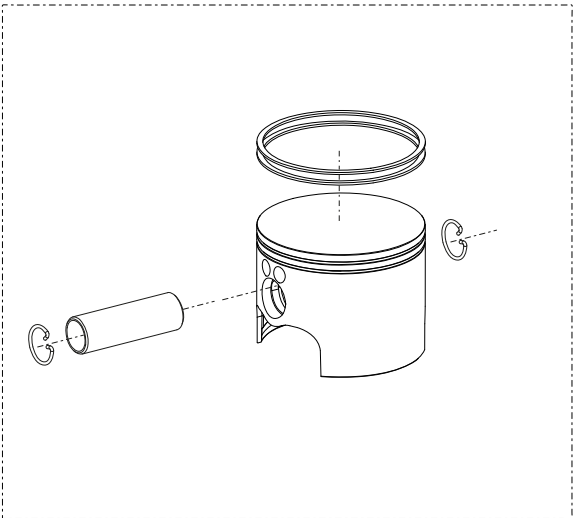

D

C

B

A

Despiece TRRS ONE 2024

07 - CP - Cilindro y Pistón 250 - 280 - 300 - Listado de Piezas

Nº	Código	Descripción	Description	Cantidad
1	70205	Bujía NGK BPMR6A - (véase (06) en la lámina 09-IE-Instalación Eléctrica)	Spark plug NGK BPMR6A - (see item (06) in drawing 09-IE - Electrical system)	1
2	50911	Tornillo DIN 6921 M6X25 Culata	Bolt, DIN 6921 M6x25 Cylinder head	6
3	56105	Arandela Tornillo Culata 6x12x1.5 Copper	Copper washer, cylinder head bolt 6x12x1.5	6
4	50912	Tornillo Din 6921 M5X8 Sangrador Culata	Bolt, DIN 6921 M5x8 Cylinder head bleeder	1
5	56103	Arandela Tornillo Sangrador Culata Tubo 5x9x1 Copper	Copper washer, cylinder head bleeder 5x9x1	1
6	07001MT100	Tapa Culata	Cylinder head top cap	1
7	53012	Tórica Culatín Vitón 20x2,5	O-ring, Viton 20x2.5	1
8	53013	Tórica Culata Interior Vitón 81,2x1,78	O-ring, Viton 81,2x1.78	1
9	53014	Tórica Culata Exterior Vitón 101,6x1,78	O-ring, Viton 101,6x1.78	1
10	70460	Juego Segmentos 250	Piston ring set, 250	1
11	70461	Juego Segmentos 280	Piston ring set, 280	1
12	70462	Juego Segmentos 300	Piston ring set, 300	1
13	55005	Circlip Bulón	Clip, piston pin	2
14	70463	Bulón Piston	Piston pin	1
15	52508	Cojinete de agujas superior biela	Top rod cage bearing	1
16A	70465	Conjunto Pistón A (250)	Piston, size A complete (250)	1
16B	70466	Conjunto Pistón B (250)	Piston, size B complete (250)	1
16C	70467	Conjunto Pistón C (250)	Piston, size C complete (250)	1
17A	70477	Conjunto Pistón A (280)	Piston, size A complete (280)	1
17B	70478	Conjunto Pistón B (280)	Piston, size B complete (280)	1
17C	70479	Conjunto Pistón C (280)	Piston, size C complete (280)	1
18A	70480	Conjunto Pistón A (300)	Piston, size A complete (300)	1
18B	70481	Conjunto Pistón B (300)	Piston, size B complete (300)	1
18C	70482	Conjunto Pistón C (300)	Piston, size C complete (300)	1
19	50917	Tornillo hexagonal con arandela M8x38	Bolt hexagonal with wahser M8x38	4
20	07002MT100	Junta Cilindro 0,5	Cylinder base gasket 0.5	1
21	07028MT100	Culatin interno 250 (Baja compresion)	Cylinder head inner 250cc (Low compresion)	1
22	07029MT100	Culatin interno 280 (Baja compresion)	Cylinder head inner 280cc (Low compresion)	1
23	07030MT100	Culatin interno 300 (Baja compresion)	Cylinder head inner 300cc (Low compresion)	1