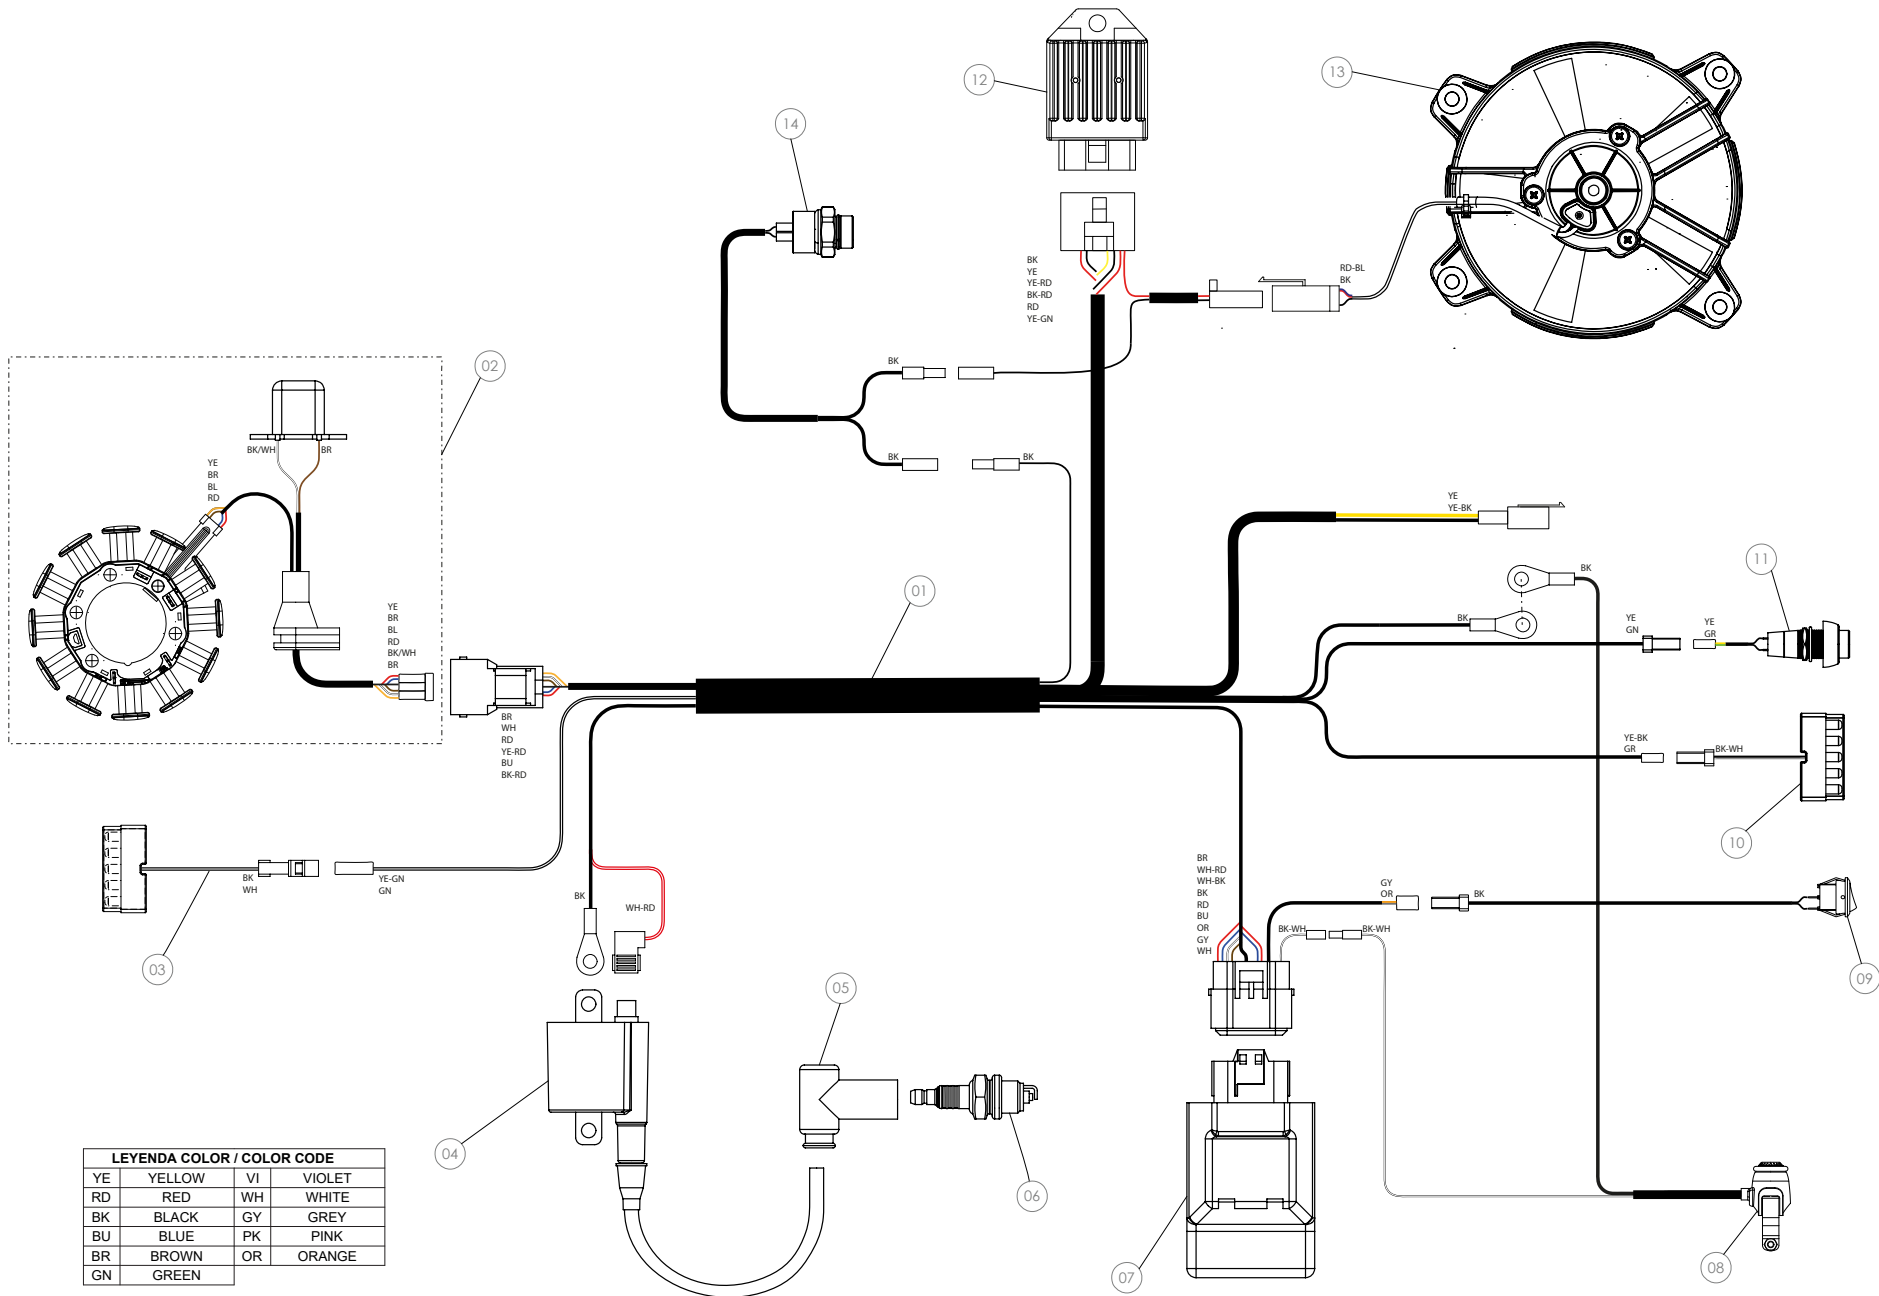

D

C

B

A

LEYENDA COLOR / COLOR CODE

YE	YELLOW	VI	VIOLET
RD	RED	WH	WHITE
BK	BLACK	GY	GREY
BU	BLUE	PK	PINK
BR	BROWN	OR	ORANGE
GN	GREEN