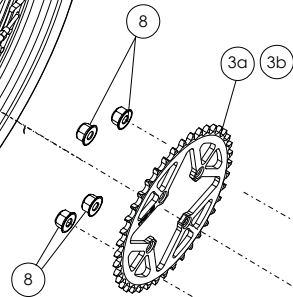

D

C

B

A

Despiece TRRS ONE 2024

12 - RT - Rueda Trasera - listado de Piezas

Nº	Código	Descripción	Description	Cantidad
1	50402	Tornillo DIN6921 M6x20 - Disco Freno Trasero	<i>Bolt, DIN 6921 M6x20 - Rear brake disc rotor</i>	4
2	70314	Disco Freno Trasero TRS	<i>Brake disc rotor, rear TRS</i>	1
3a	12001TR100	Corona 40z	<i>Sprocket 40-T</i>	1
3b	12008TR100	Corona 45z Racing ligera anodizado negro	<i>Rear sprocket 45z Racing lightweight black anodized</i>	1
4	52101	Rodamiento 6004	<i>Bearing, 6004</i>	2
5	70751	Casquillo Interior Buje	<i>Bushing, interior hub</i>	1
6	70784REC	Neumático Trasero Dunlop 4.00 R18	<i>Rear tyre Dunlop 4.00 R18</i>	1
7	70795	Cjto. Llanta trasera negra no aligerada, buje blanco.	<i>Front rim set black not light rim, white hub</i>	1
8	51402	Tuerca DIN 6927 Autoblocante M8 - Corona	<i>Nut, DIN 6927 self locking M8 - Sprocket</i>	4
9	12002TR100	Casquillo Distanciador Rueda	<i>Spacer bushing, wheel</i>	2
10	50207	Tornillo DIN 7380 M8x25 - Corona	<i>Bolt, DIN 7380 M8x25 - Sprocket</i>	4
11	70767	Buje Trasero (Blanco)	<i>Rear hub (White)</i>	1
12	70755	Radio M4x0,7 LG. 175/18º - Lado Derecho	<i>Spoke, M4x0.7 long 175/18 - Right side</i>	16
13	70756	Radio M4x0,7 LG. 36/95º - Lado Derecho	<i>Spoke, M4x0.7 short 36/95 - Right side</i>	16
14	70757	Radio M4x0,7 LG. 165/12º - Lado Izquierdo	<i>Spoke, M4x0.7 long 165/12 - Left side</i>	16
15	70758	Radio M4x0,7 LG. 34,5/103º - Lado Izquierdo	<i>Spoke, M4x0.7 short 34.5/103 - Left side</i>	16
16	70759	Tuerca Radios Doble Rosca M4	<i>Nipple (nut) double-end threaded M4</i>	32
17	70760	Válvula	<i>Valve</i>	1
18a	70459	Cadena 102 pasos / 135 EBXL (520) (125cc)	<i>Chain 102 links / 135 EBXL (520) (125cc)</i>	1
18b	70401	Cadena 100 pasos / 135 EBXL (520) (250-280-300cc)	<i>Chain 100 Links (250-280-300cc)</i>	1
19	70402	Enganche Cadena	<i>Chain master-link</i>	1
20a	7075V	Cjto. Rueda trasera ONE 2024 (Corona 40z Racing, Buje blanco , llanta no mecanizada, adhesivos ONE, neumatico Dunlop)	<i>Rear wheel set ONE 2024 (Rear sprocket 40z Racing, white hub, std. rim, stickers ONE, Dunlop tyre)</i>	1
20b	7075W	Cjto. Rueda trasera ONE 2024 (Corona 45z Racing, Buje blanco , llanta no mecanizada, adhesivos ONE, neumatico Dunlop) (125cc)	<i>Rear wheel set ONE 2024(Rear sprocket 4Zz Racing, white hub, std. rim, stickers ONE, Dunlop tyre) (125cc)</i>	1