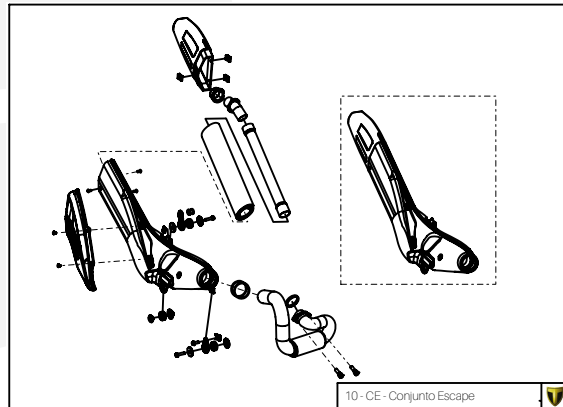

Despiece TRRS ONE 2024

D