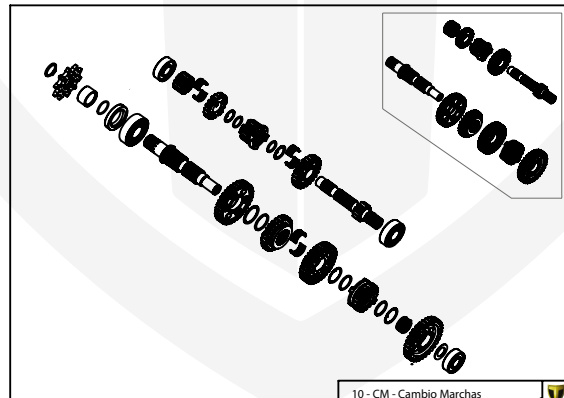

Despiece TRRS ONE 2024

D

C

B

A