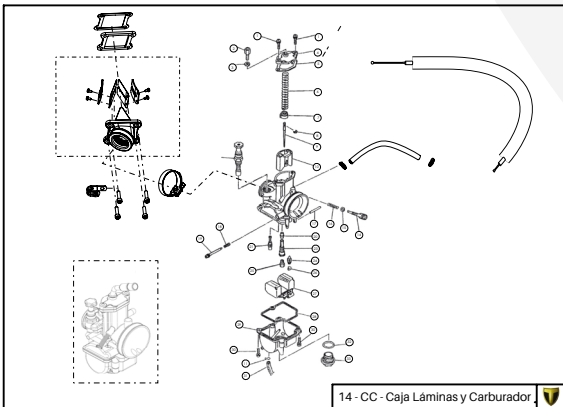

Despiece TRRS ONE 2024

D

C

B

A