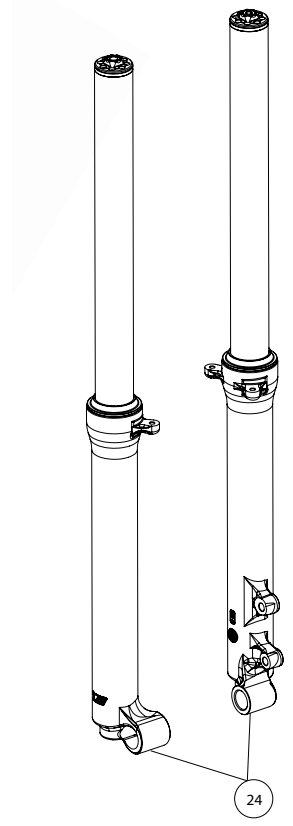

D

C

B

A

Despiece TRRS ONE 2024

04b - HD - Horquilla Delantera Tech - Listado de Piezas

Nº	Código	Descripción	Description	Cantidad
1	71001	Cto. Tapon Regulacion Estension-Group Top Cap Extension	Top Cap Rebound	1
2	71002	Cto.Tapon Regulacion Precarga Muelle-Grop Top Cap Preload Spring	Group, Top Cap Preload Spring	1
3	71003	Barra Suspension Derecha-Group Stanchion Tube Replay Right	Stanchion Tube, Right side	1
4	71004	Barra Suspension Izquierda-Group Stanchion Tube Replay Left	Stanchion Tube, Left side	1
5	71005	Cto. Distanciadores Muelle-Group Spacers Spring	Group, Spring spacers	1
6	71006	Muelle Horquilla-Fork Spring (Progr. 1)	Fork Spring	1
7	71007	Cto.Mecanico Bombeo-Group Mechanical Pumping	Group, dampening cartridge	1
8	71008	Cono Limitador Izquierdo-Cone Limit Left	Alignment cone, Left	1
9	71009	Botella Suspension Izquierda-Left Leg	Lower Leg, left	1
10	71010	Cto.Tornillo Regulacion-Needle Regulation Group	Needle and Regulation Group	1
11	71011	Guardapolvo Horquilla-Dust Seal	Dust Seal	2
12	71012	Circlip Tope Reten-Ring Stopper Oil Seal	Oil Seal retention clip	2
13	71013	Reten Horquilla-Oil Seal	Oil Seal	2
14	71014	Anillo Tope Glacier-Ring Stop Bushing Oil Seal	Bushing stop ring	2
15	71015	Glacier Barra Horquilla-Bush Du Ø39XØ43X15	Bushing Du Ø39XØ43X15	2
16	71016	Glacier Botella Horquilla-Bush Du Ø38XØ40X20	Bushing Du Ø38XØ40X20	2
17	71017	Botella Suspension Derecha-Right Leg	Lower leg, Right	1
18	71018	Tornillo Allen-Screw Tceib M8X18 Din 7984	Bolt, Allen M8X18 Din 7984	1
19	71019	Cto. Tornillo Regulacion- Group Lock Screw Hydraulic Pump	Group, Hydraulic dampener end cap	1
20	71020	Cono Limitador Derecho-Cone Limit Right	Alignment cone,	1
21	71021	Cartucho Hidraulico-Group Cartridge	Group, Cartridge	1
22	71022	Anillo Tope Muelle-Support Ring For Spring Limit	Guide Ring, Limit spring	1
23	71023	Kit Toricas-Group Rings Seal	O-ring kit	1
24	04000TR100	Conjunto Horquilla Delantera	Front suspension, complete	1