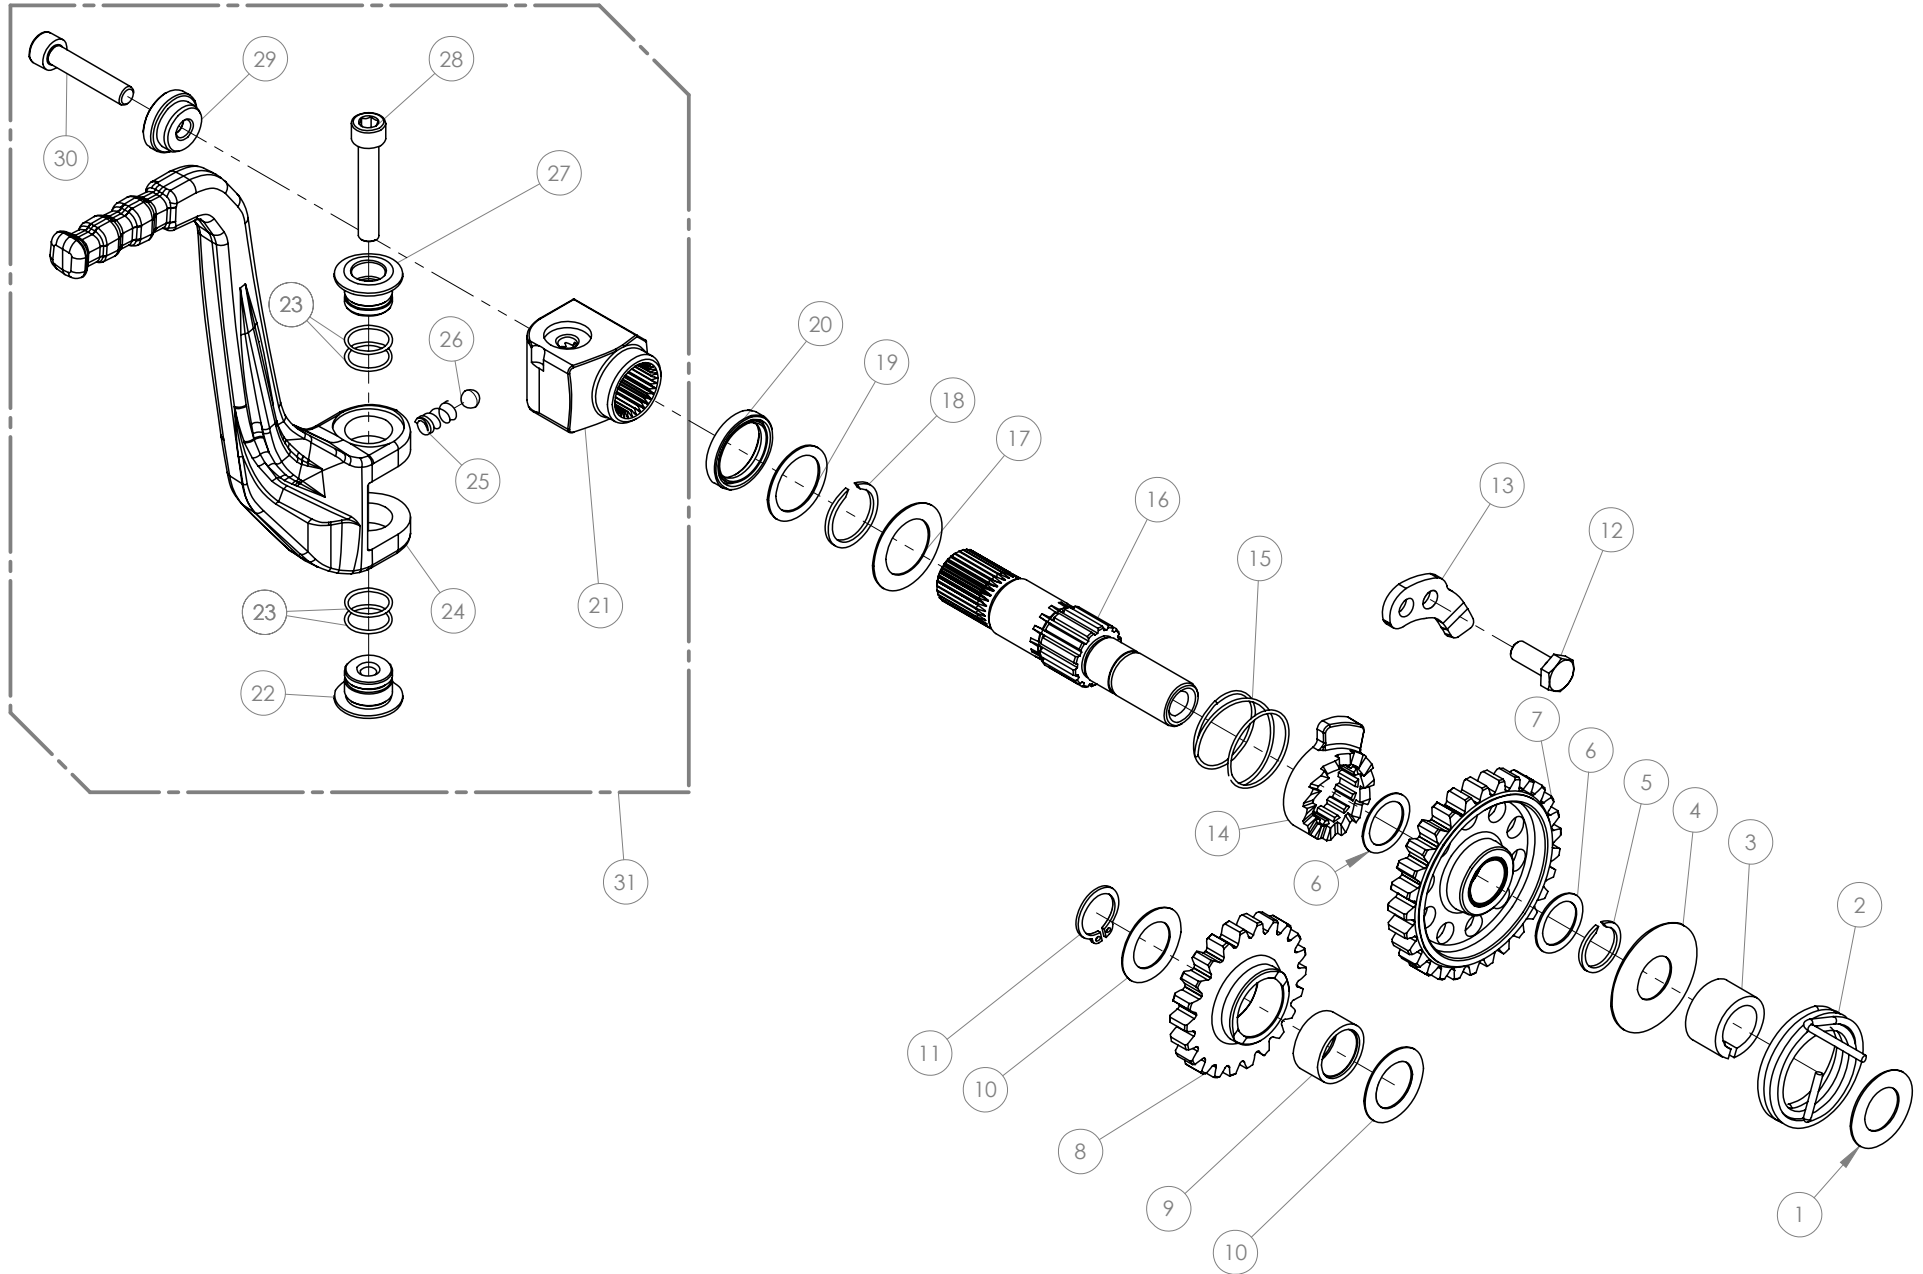

D

C

B

A

Despiece TRRS ONE 2024

15 - CA - Conjunto Adhesivos - listado de Piezas

Nº	Código	Descripción	Description	Cantidad
1	15084TR100	Conjunto adhesivos ONE 2024	Sticker kit, ONE 2024	1
2	15084TR101	Cjto. Adhesivos Horquilla Delantera ONE 2024	Stickers set, fork ONE 2024	1
3	15084TR102	Adhesivo Guardabarros Delantero ONE 2024	Sticker, front mudguard (fender) One 2024	1
4	15084TR419	Adhesivo llanta ONE 2024	Wheels sticker set ONE 2024	1
5	15084TR103	Adhesivo careta faro ONE 2024	Sticker, headlamp mask ONE 2024	1
6	15084TR104	0	Stickers set, frame and swing-arm ONE 2024	1
7	15084TR105	Adhesivo depósito ONE 2024	Sticker, fuel tank ONE 2024	1
8	15084TR106	Cjto. Adhesivos Caja Filtro ONE 2024	Sticker, air filter box ONE 2024 set	1
9	15084TR111	Adhesivo guardabarros trasero ONE 2024	Sticker, rear mudguard (fender) ONE 2024	1
10	15084TR428	Adhesivo cilindrada 125cc ONE 2024	Sticker, air filter box side ONE 2042 - engine size 300	1
11	15084TR427	Adhesivo cilindrada 250cc ONE 2024	Sticker, air filter box side ONE 2024 - engine size 280	1
12	15084TR426	Adhesivo cilindrada 280cc ONE 2024	Sticker, air filter box side ONE 2024 - engine size 250	1
13	15084TR425	Adhesivo cilindrada 300cc ONE 2024	Sticker, air filter box side ONE 2024 - engine size 125	1