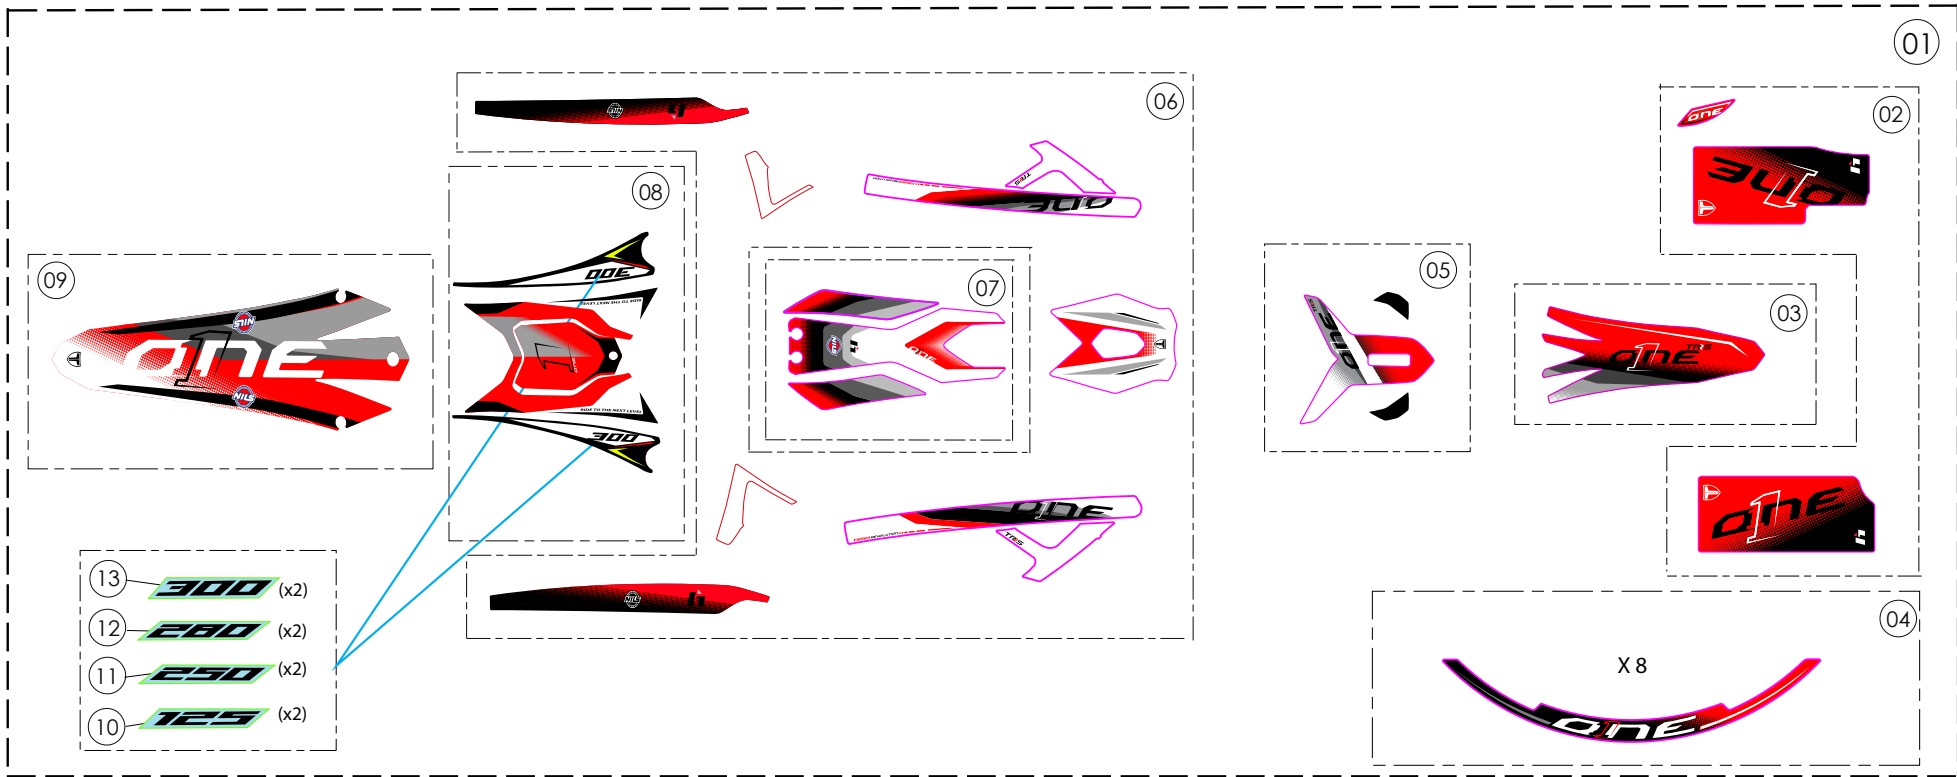

D

C

B

A

Despiece TRRS ONE 2024

15 - CA - Conjunto Adhesivos - listado de Piezas

Nº	Código	Descripción	Description	Cantidad
1	15084TR100	Conjunto adhesivos ONE 2024	Sticker kit, ONE 2024	1
2	15084TR101	Cjto. Adhesivos Horquilla Delantera ONE 2024	Stickers set, fork ONE 2024	1
3	15084TR102	Adhesivo Guardabarros Delantero ONE 2024	Sticker, front mudguard (fender) One 2024	1
4	15084TR419	Adhesivo llanta ONE 2024	Wheels sticker set ONE 2024	1
5	15084TR103	Adhesivo careta faro ONE 2024	Sticker, headlamp mask ONE 2024	1
6	15084TR104	0	Stickers set, frame and swing-arm ONE 2024	1
7	15084TR105	Adhesivo depósito ONE 2024	Sticker, fuel tank ONE 2024	1
8	15084TR106	Cjto. Adhesivos Caja Filtro ONE 2024	Sticker, air filter box ONE 2024 set	1
9	15084TR111	Adhesivo guardabarros trasero ONE 2024	Sticker, rear mudguard (fender) ONE 2024	1
10	15084TR428	Adhesivo cilindrada 125cc ONE 2024	Sticker, air filter box side ONE 2042 - engine size 300	1
11	15084TR427	Adhesivo cilindrada 250cc ONE 2024	Sticker, air filter box side ONE 2024 - engine size 280	1
12	15084TR426	Adhesivo cilindrada 280cc ONE 2024	Sticker, air filter box side ONE 2024 - engine size 250	1
13	15084TR425	Adhesivo cilindrada 300cc ONE 2024	Sticker, air filter box side ONE 2024 - engine size 125	1