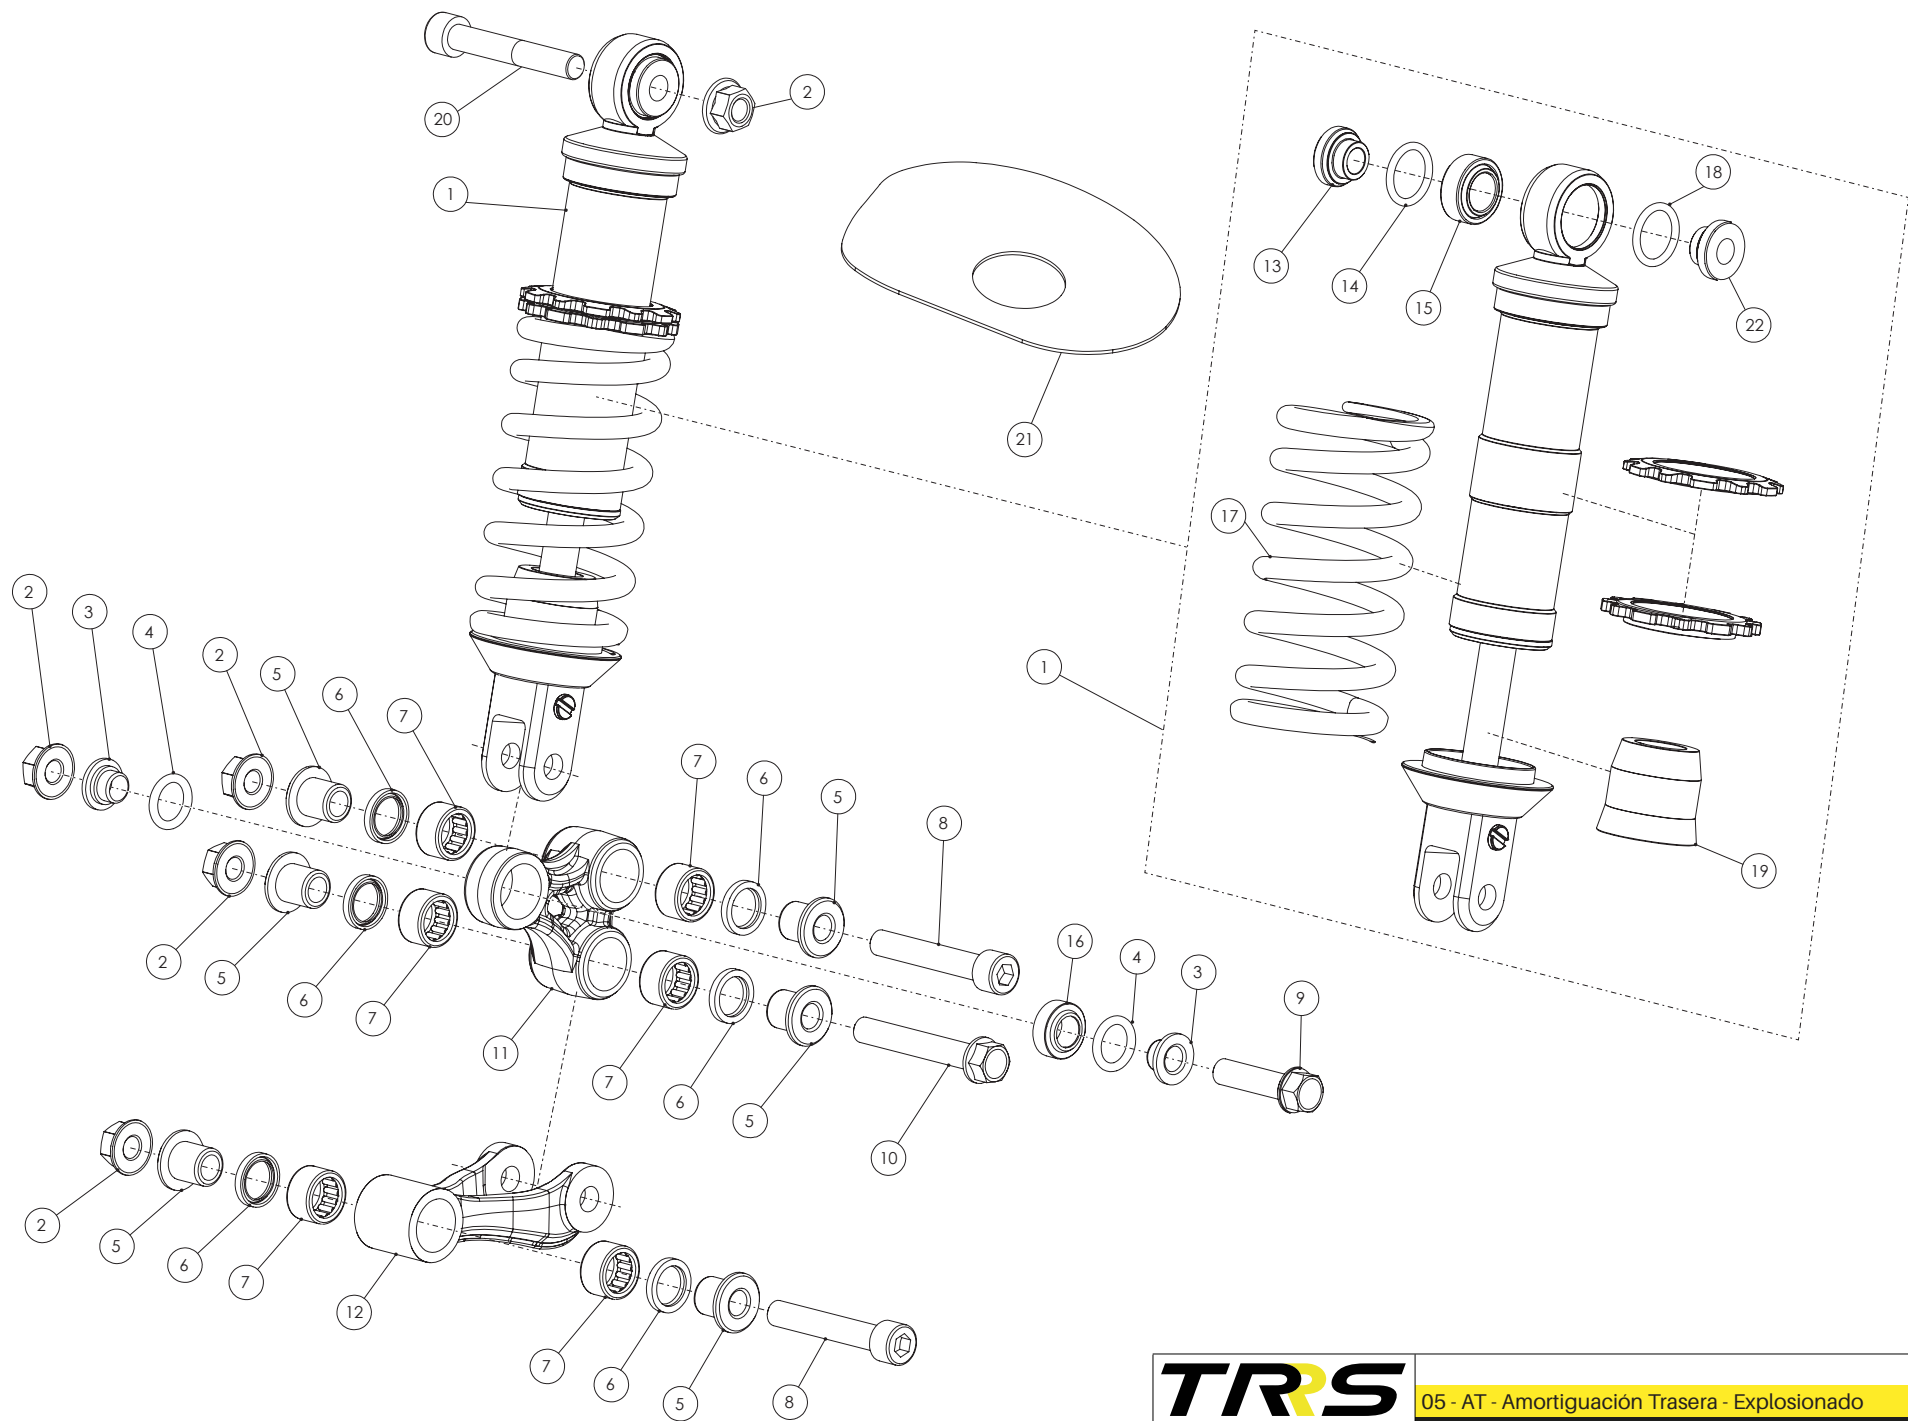

D

C

B

A

Despiece TRRS ONE 2024

05 - AT - Amortiguación Trasera - Listado de Piezas

Nº	Código	Descripción	Description	Cantidad
1	05001TR100	Amortiguador Olle (Muelle rojo)	Shock absorber Olle (Red spring)	1
2	51503	Tuerca Autoblocante M10x1.25	Nut, self locking M10x1.25	5
3	70501	Casquillo Distanciador Trapecio - Amortiguador	Spacer bushing, linkage - Shock absorber	2
4	53002	Tórica Trapecio - Amortiguador	O-ring, linkage - Shock absorber	2
5	05002TR100	Casquillo Trapecio	Bushing, linkage	6
6	54002	Retén 15x21x3	Seal, 15x21x3	6
7	52502	Rodamiento NH-1512	Bearing, NH 1512	6
8	50108	Tornillo DIN 912 M10x60 - 1,25 - Bieleta Chasis	Bolt, DIN 912 M10x60 - 1.25 - linkage arm to chassis	2
9	50905	Tornillo DIN 6921 M10x43 - 1,25 - Trapecio Amortiguador	Bolt, DIN 6921 M10x43 - 1.25 - shock linkage	1
10	50906	Tornillo DIN 6921 M10x65 - 1,25 - Trapecio Bieleta	Bolt, DIN 6921 M10x65 - 1.25 - shock linkage	1
11	05003TR100	Trapecio TRS	Suspension fulcrum TRS	1
12	05004TR101	Bieleta reforzada	Connecting link reinforced	1
13	70502	Distanciador Amortiguador Der.	Spacer, shock absorber right upper	1
14	53003	Tórica Amortiguador Der.	O-ring, shock absorber right	2
15	70503	Rótula 15x26x12	Heim joint (rotary ball) 15x26x12 upper shock absorber	1
16	66001	Rótula Trapecio 12x22x12	Heim joint (rotary ball) 12x22x12 lower shock absorber	1
17	70504	Muelle Amortiguador	Spring, shock absorber	1
18	53005	Tórica Amortiguador Izq.	O-ring, shock absorber left	1
19	70507	Tope Silentblock - Amortiguador	Bump-stop, shock absorber	1
20	50109	Tornillo DIN 912 M10x65 - Amortiguador - Chasis	Bolt, DIN 912 M10x65 - Shock absorber at chassis	1
21	05005TR100	Goma Amortiguador - Caja Filtro	Rubber shock absorber sealing flap - air filter box	1
22	70510	Distanciador Amortiguador Izq.	Spacer, shock absorber left upper	1