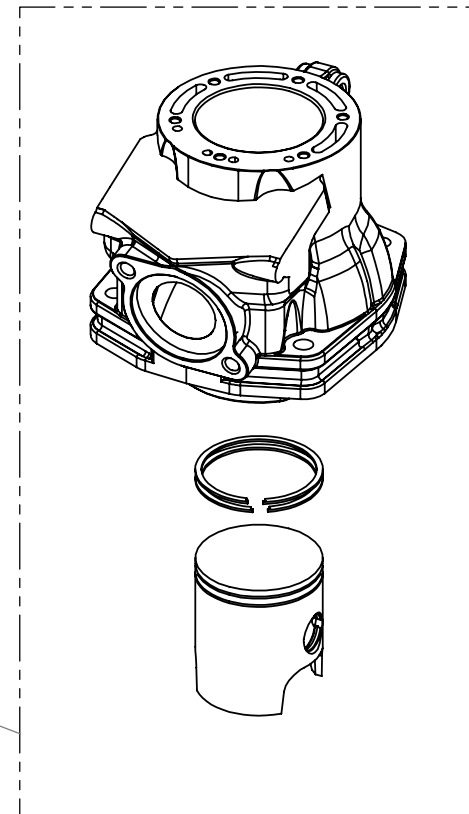

125cc

Despiece TRRS ONE 2024

07 - CP - Cilindro y Pistón 125cc - Listado de Piezas

Nº	Código	Descripción	Description	Cantidad
1	70205	Bujía NGK BPRMGA - (véase (06) en la lámina 09-IE-Instalación Eléctrica)	Spark plug NGK BPRMGA - (see item (06) in drawing 09-IE - Electrical system)	1
2	50911	Tornillo DIN 6921 M6X25 Culata	Bolt, DIN 6921 M6x25 Cylinder head	6
3	56105	Arandela Tornillo Culata 6x12x1.5 Copper	Copper washer, cylinder head bolt 6x12x1.5	6
4	07013MT100	Tapa culata (125)	Cylinder head cover (125)	1
5	53012	Tórica Culatín Nbr 20x2,5	O-ring, Nbr 20x2.5	1
6	07014MT100	Culatín interno (125)	Cylinder head inner (125)	1
7	70485	Tórica Culata Interior Nbr 58x1,78	O-ring, Nbr 58x1,78	1
8	70486	Tórica Culata Exterior Nbr 79x1,78	O-ring, Nbr 79x1,78	1
9	51502	Tuerca Autoblocante M8	Nut. locking type, M8	4
10	07012MT100	Esparrago cilindro	Stud screw	4
11	70484	Cilindro 125cc	Cylinder 125cc	1
12	70489	Conjunto Segmentos 125	Piston ring set, 125	1
13	70488	Circlip Bulón	Clip, piston pin	2
14	52514	Rodamiento de agujas Ø24Ø30L16	Needle bearing Ø24Ø30L16	1
15	70847	Bulón Pistón	Piston Pin	1
16	07010MT100	Junta Cilindro 0,5 - 125cc	Cylinder base gasket 0.5 - 125cc	1
17	07011MT100	Cilindro y piston 125cc	Cylinder and piston 125cc	1
18A	07015MT100	Conjunto Piston 125 - A	Piston 125 - A	1
18B	07016MT100	Conjunto Piston 125 - B	Piston 125 - B	1
18C	07017MT100	Conjunto Piston 125 - C	Piston 125 - C	1