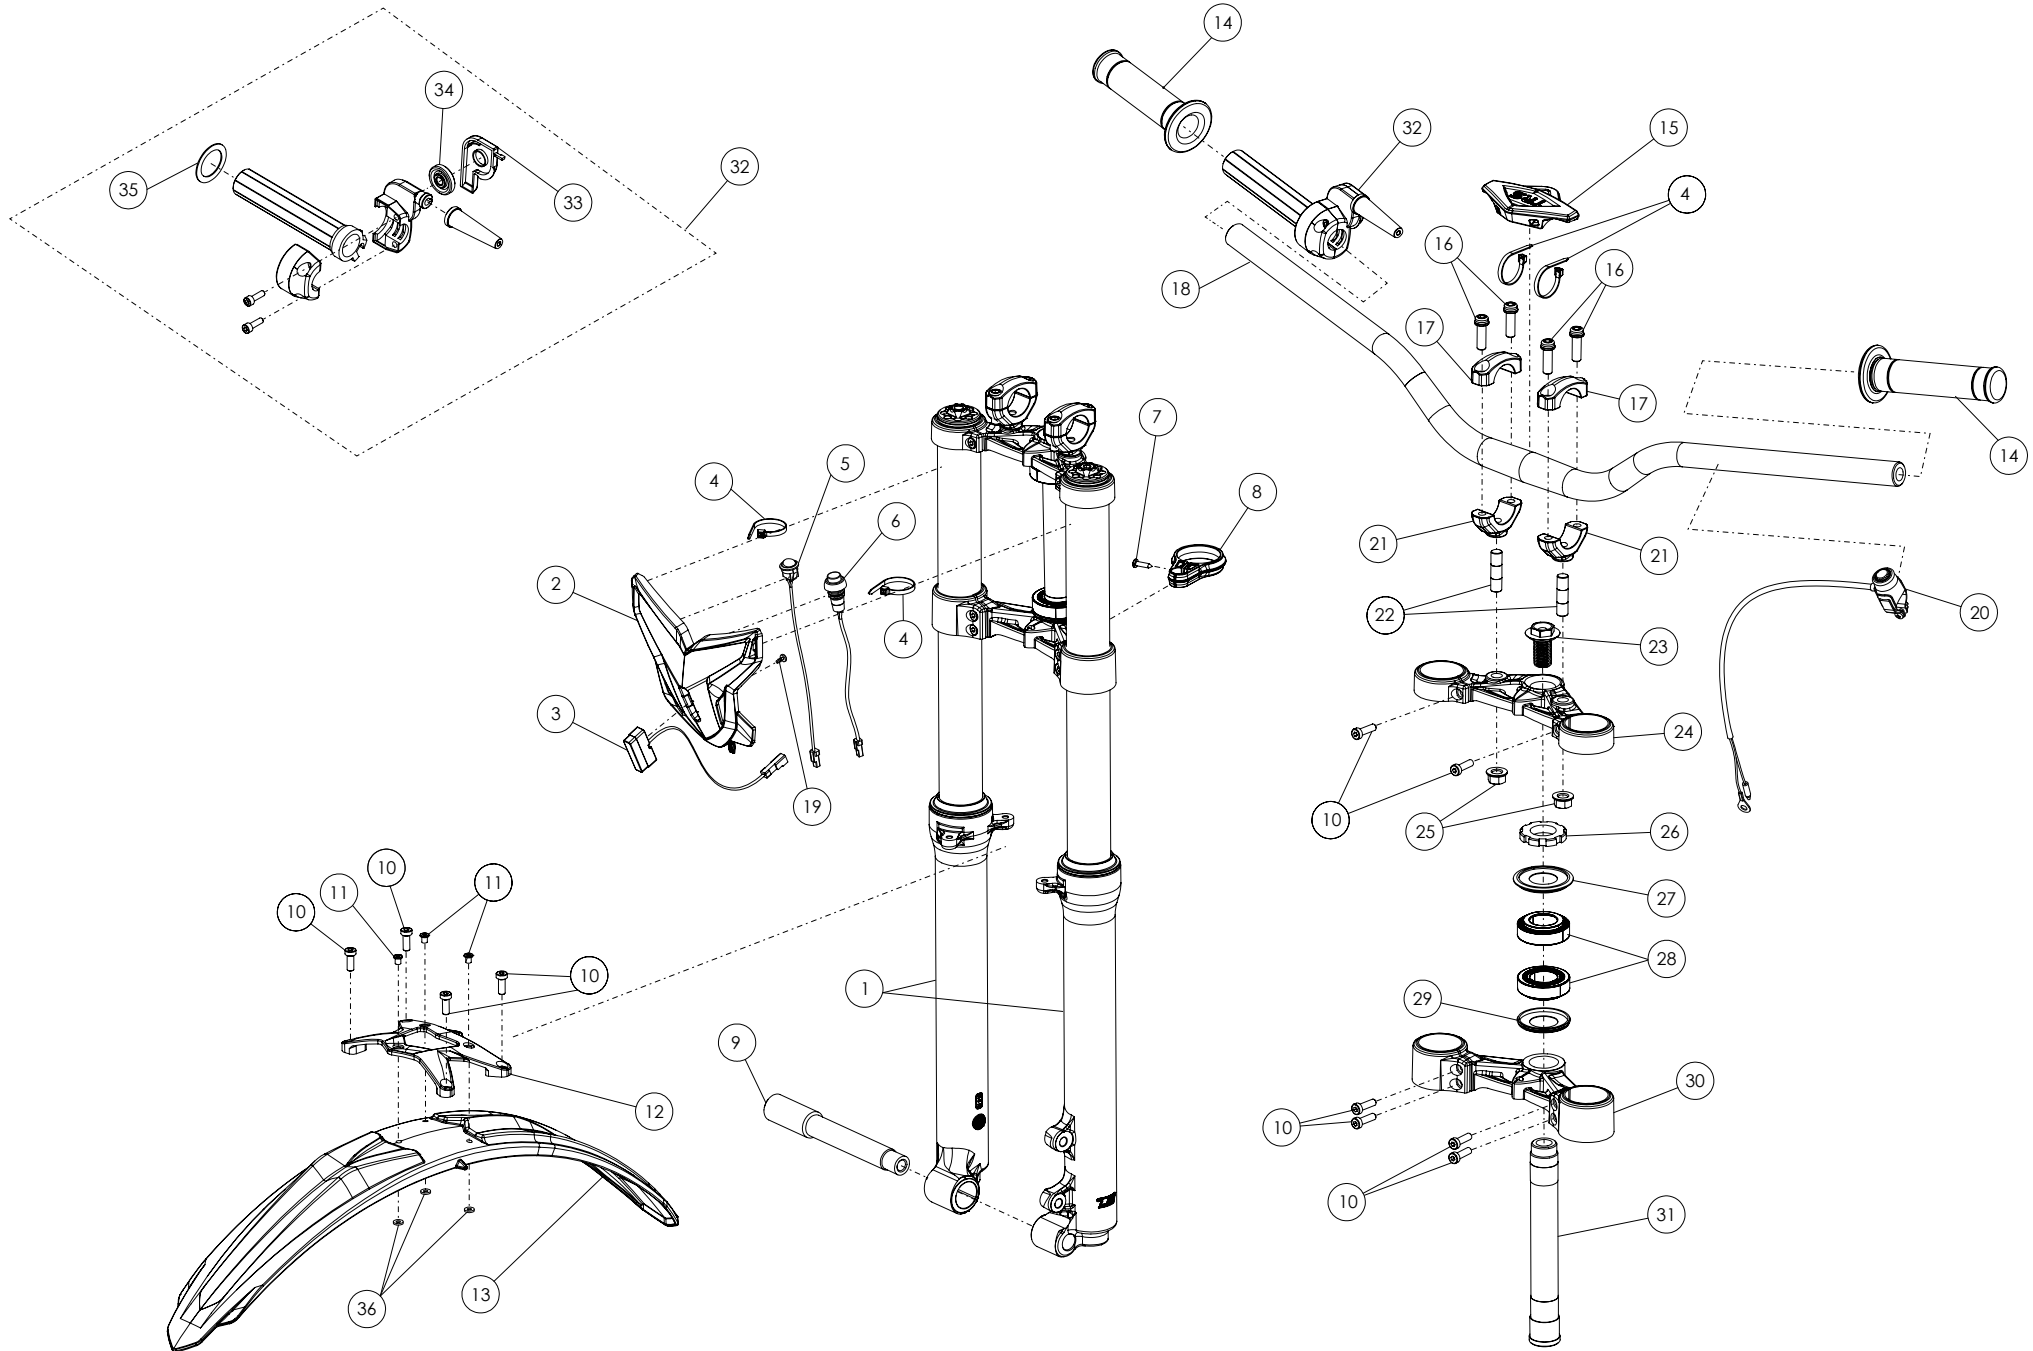

D

C

B

A

Despiece TRRS ONE 2024

04 - HD - Horquilla Delantera - Listado de Piezas

Nº	Código	Descripción	Description	Cantidad
1	04000TR100	Conjunto Horquilla Delantera	Front suspension, complete	1
2	04001TR100	Careta Faro Racing	Headlamp shroud	1
3	70209	Led Delantero - (véase (10) en la lámina 09-IE-Instalación Eléctrica)	LED lights, TRS - (see item 10 in drawing 09-IE electrical system)	1
4	58006	Brida Plástico 3,6x200	Plastic retention strap	4
5	70208	Interruptor Curva CDI - (véase (09) en la lámina 09-IE-Instalación Eléctrica)	Switch, CDI ignition curve - (see item 09 in drawing 09-IE electrical system)	1
6	70210	Pulsador Led - (véase (11) en la lámina 09-IE-Instalación Eléctrica)	Switch, LED lights - (see item 11 in drawing 09-IE electrical system)	1
7	50608	Tornillo DIN 7981 PHILIPS 3,9x13 Rosca Chapa Brida Guia Cable	Screw, DIN 7981 PHILIPS 3.9x13 Course Thread for cable guide	1
8	04002TR100	Brida Guía Latiguillo Freno	Cable guide, brake hose	1
9	04003TR100	Eje Rueda Delantera	Axle, front wheel	1
10	50805	Tornillo DIN 912 M6x16	Bolt, DIN 912 M6x16	10
11	65002	Remache 4,8x12mm - Guardabarros	Rivot, 4.8x12mm Mudguard (Fender)	3
12	04004TR101	Soporte guardabarros delantero anodizado negro	Front mudguard holder black anodized	1
13	04005TR100	Guardabarros Delantero	Front mudguard (Fender)	1
14	70126	Puños HEBO	Hand grip, HEBO	1
15	04006TR100	Goma Protector Manillar	Rubber handlebar protector	1
16	50806	Tornillo Allen DIN 912 M8x25 - Bridas Manillar	Bolt, Allen DIN 912 M8x25 - Handlebar clamps	4
17	04007TR100	Brida Superior Manillar	Clamp, handlebar upper	2
18	70137	Manillar TRRS ONE	Handlebar TRRS ONE	1
19	50604	Tornillo Rosca Chapa DIN 7981 2x4	Screw, course thread DIN 7981 2x4	1
20	70207	Botón Paro - (véase (20) en lámina 09-IE-Instalación Eléctrica)	Stop button - (see item 20 in drawing 09-IE electrical system)	1
21	04008TR100	Brida Inferior Manillar	Clamp, handlebar lower	2
22	04009TR100	Eje Brida Manillar	Shaft, handlebar clamp	2
23	04010TR100	Tornillo Eje Pipa Dirección	Bolt, steering stem (shaft)	1
24	04011TR100	Pletina Superior Suspensión	Suspension triple-tree, upper	1
25	51503	Tuerca Autoblocante M10 - Eje Brida Manillar	Nut, self locking M10 - handlebar clamp base	2
26	04012TR100	Tuerca Pipa Dirección	Nut, steering stem (shaft)	1
27	04013TR100	Guardapolvos Superior	Dust cover, upper	1
28	52401	Rodamiento 25-47-15	Bearing, 25-47-15	2
29	04014TR100	Guardapolvos Inferior	Dust cover, lower	1