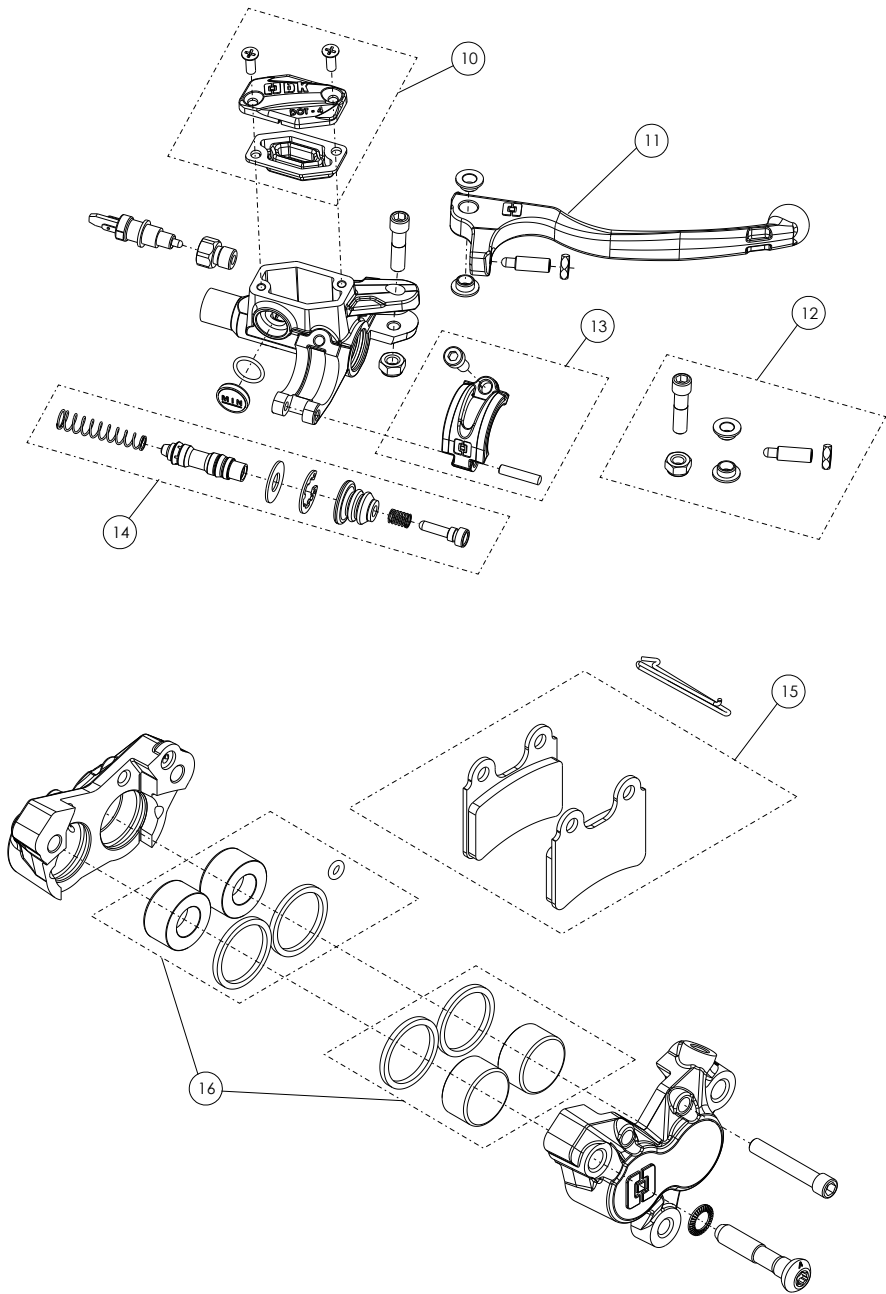

D

C

B

A

Despiece TRRS ONE 2024

08 - FD - Freno Delantero - Listado de Piezas

Nº	Código	Descripción	Description	Cantidad
1	70350	Conjunto Freno Delantero	Complete front brake assembly	1
2	70351	Bomba Freno Delantero	Pump, front brake (master cylinder)	1
3	70352	Pinza Freno Delantero	Caliper, front brake	1
4	70353	Latiguillo Freno Delantero	Hose, front brake	1
5	70354	Racord + Sangrador	Bajo bolt	1
6	56101	Arandela CU 10x14x1,5	Washer, CU 10x14x1.5	2
7	08001TR102	Protector disco delantero rejado	Front brake disc grided cover	1
8	50913	Tornillo DIN 6921 M8x60 - Pinza Freno	Bolt, DIN 6921 M8x60 - Brake caliper	1
9	50907	Tornillo DIN 6921 M8x30 - Pinza Freno	Bolt, DIN 6921 M8x30 - Brake caliper	1
10	70355	Kit Tapa Bomba	Kit, brake pump cap	1
11	70356	Maneta Freno	Brake handle (lever)	1
12	70357	Kit Ajuste Maneta	Kit, handle adjustment	1
13	70358	Kit Brida Manillar	Kit, handlebar clamp	1
14	70359	Kit Reparación Bomba	Kit, pump internal repair	1
15	70360	Juego Pastillas Freno Delantero	Brake pad set, front	1
16	70361	Kit Reparación Pinza Freno	Kit, rear caliper repair	1
17	08002TR100	Casquillo Protector Disco Delantero	Bushing, front disc protector	2