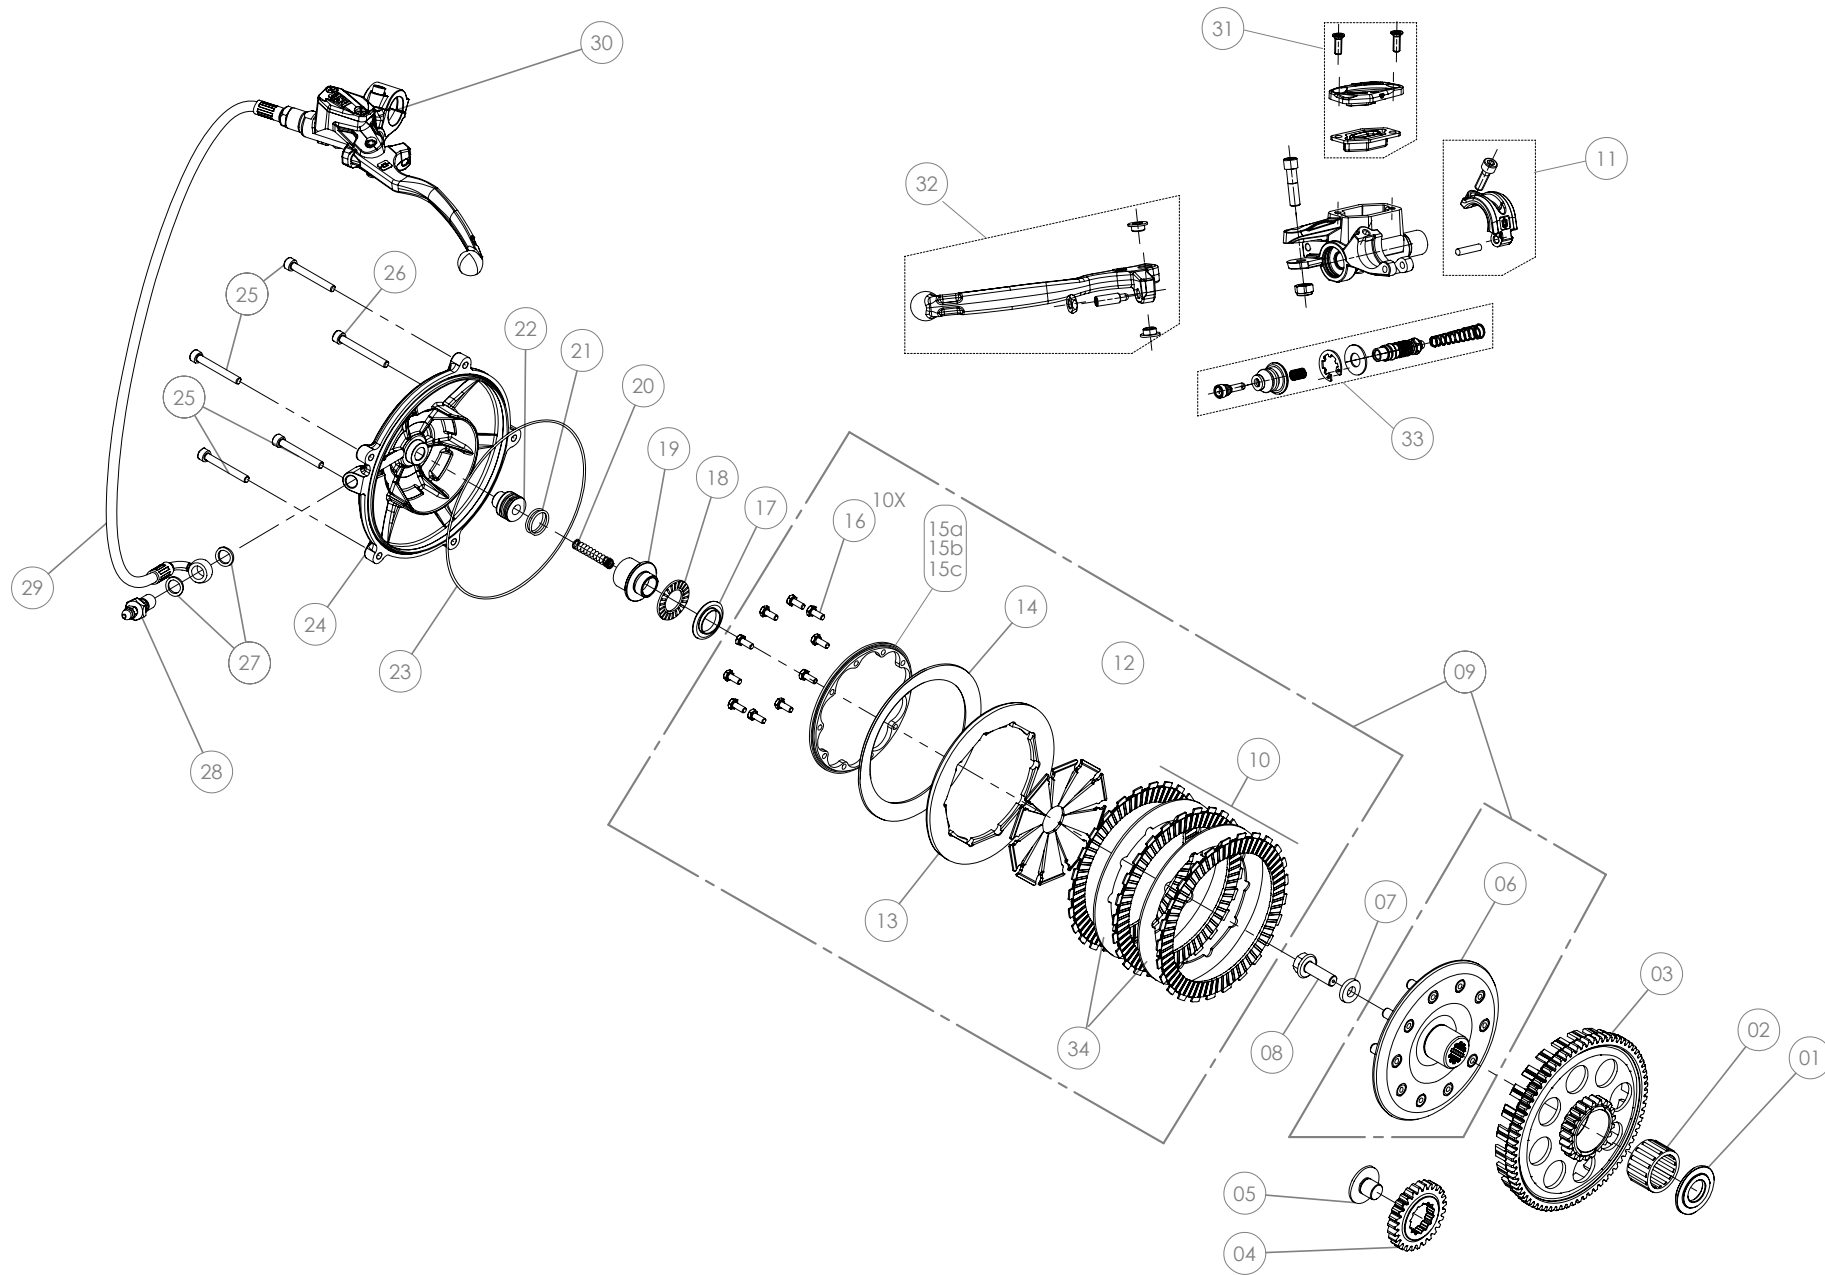

D

C

B

A

Despiece TRRS ONE 2024

05 - CE - Conjunto Embrague- Listado de Piezas

Nº	Código	Descripción	Description	Cantidad
1	05001MT100	Arandela Distanciadador Embrague	Washer, clutch spacer	1
2	52505	Rodamiento Agujas Campana K25x33x20	Needle bearing, clutch hub K25x33x20	1
3	05004MT100	Campana Embrague	Clutch hub	1
4	05019MT100	Piñon Transmisión Primario	Primary gear	1
5	05020MT100	Tornillo Piñon Primario	Bolt, Primary gear	1
6	05005MT100	Cubo Embrague	Outer clutch hub set	1
7	05006MT100	Arandela Apriete Cubo	Washer, clutch hub retention	1
8	50910	Tornillo 6921 M8x16 - Agujero Pasante	Bolt, 6921 M8x16 - hollow	1
9	70907	Conjunto Embrague Completo	Complete clutch assembly	1
10	05018MT100	Conjunto Discos Embrague	Clutch disc set	1
11	70906	Brida Bomba Embrague	Clamp, clutch master cylinder	1
12	05009MT100	Chapa Palanca Embrague	plate, clutch actuation	10
13	05010MT100	Prensa Embrague	pressure plate, clutch	1
14	05011MT100	Muelle Prensa	Spring, clutch (belville)	1
15a	05012MT100	Soporte muelle embrague (MED)	Clutch spring suport (MED)	1
15b	05023MT100	Soporte muelle embrague (DURO)	Clutch spring support (HARD)	0
15c	05024MT100	Soporte muelle embrague (BLANDO)	Clutch spring support (SOFT)	0
16	50502	Tornillo DIN 933 M4x10 - Fijador Muelle	Bolt, DIN 933 M4x10 - Clutch compression ring	10
17	05013MT100	Arandela Fricción Embrague	Bushing, clutch compression	1
18	52506	Rodamiento Pistón Embrague Agujas AXK1730	Needle bearing, clutch compression AXK1730	1
19	05014MT101	Pistón Bombín Embrague	Piston, clutch slave	1
20	05016MT100	Muelle Pistón embrague	Spring, clutch piston	1
21	53010	Tórica Embrague 15x1,5 NBR - Pistón Interno	O-ring, clutch 15x1.5 NBR - slave piston internal	2
22	05015MT101	Pistón Interno	Post, internal clutch slave	1
23	53011	Tórica Tapa Embrague 135x1,5	O-ring, clutch cover 135x1.5	1
24	05017MT100	Tapa Embrague TRS	Clutch disc cover TRS	1
25	50119	Tornillo DIN 912 M5x45 - Tapa Embrague	Bolt, DIN 912 M5x45- Clutch cover	4
26	50123	Tornillo DIN 912 M5x50 - Tapa Embrague	Bolt, DIN 912 M5x50- Clutch cover	1