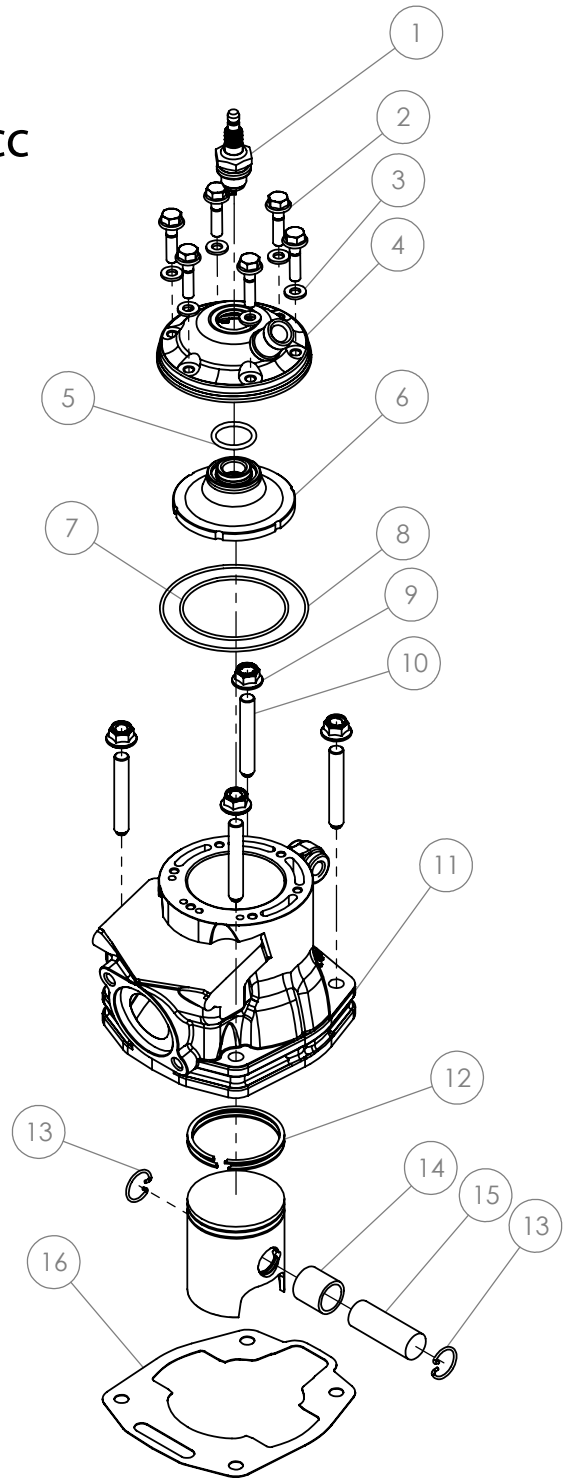

125cc

Despiece TRRS ONE 2024

07 - CP - Cilindro y Pistón 125cc - Listado de Piezas

Nº	Código	Descripción	Description	Cantidad
1	70205	Bujía NGK BPRMGA - (véase (06) en la lámina 09-IE-Instalación Eléctrica)	Spark plug NGK BPRMGA - (see item (06) in drawing 09-IE - Electrical system)	1
2	50911	Tornillo DIN 6921 M6X25 Culata	Bolt, DIN 6921 M6x25 Cylinder head	6
3	56105	Arandela Tornillo Culata 6x12x1.5 Copper	Copper washer, cylinder head bolt 6x12x1.5	6
4	07013MT100	Tapa culata (125)	Cylinder head cover (125)	1
5	53012	Tórica Culatín Nbr 20x2,5	O-ring, Nbr 20x2.5	1
6	07014MT100	Culatín interno (125)	Cylinder head inner (125)	1
7	70485	Tórica Culata Interior Nbr 58x1,78	O-ring, Nbr 58x1,78	1
8	70486	Tórica Culata Exterior Nbr 79x1,78	O-ring, Nbr 79x1,78	1
9	51502	Tuerca Autoblocante M8	Nut. locking type, M8	4
10	07012MT100	Esparrago cilindro	Stud screw	4
11	70484	Cilindro 125cc	Cylinder 125cc	1
12	70489	Conjunto Segmentos 125	Piston ring set, 125	1
13	70488	Circlip Bulón	Clip, piston pin	2
14	52514	Rodamiento de agujas Ø24Ø30L16	Needle bearing Ø24Ø30L16	1
15	70847	Bulón Pistón	Piston Pin	1
16	07010MT100	Junta Cilindro 0,5 - 125cc	Cylinder base gasket 0.5 - 125cc	1
17	07011MT100	Cilindro y piston 125cc	Cylinder and piston 125cc	1
18A	07015MT100	Conjunto Piston 125 - A	Piston 125 - A	1
18B	07016MT100	Conjunto Piston 125 - B	Piston 125 - B	1
18C	07017MT100	Conjunto Piston 125 - C	Piston 125 - C	1