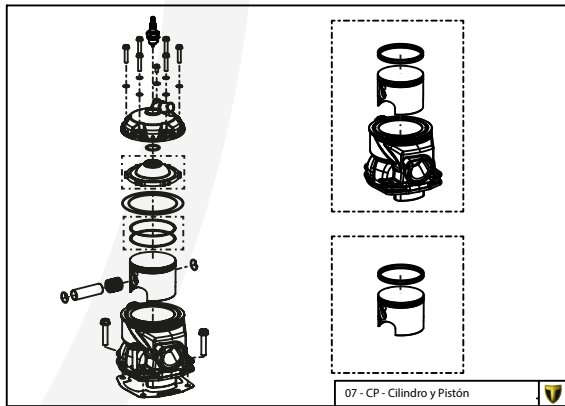

Despiece TRRS ONE 2024

D

C

B

A