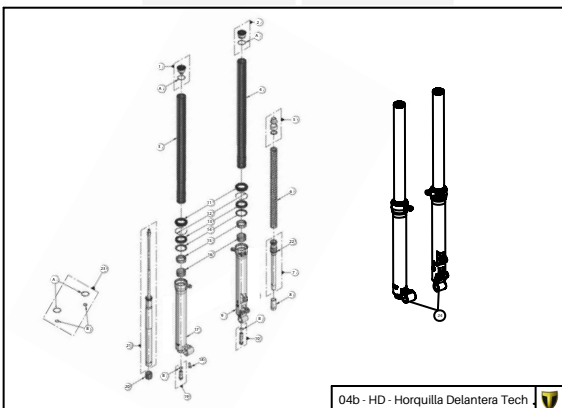

Despiece TRRS ONE 2024

D

C

B

A