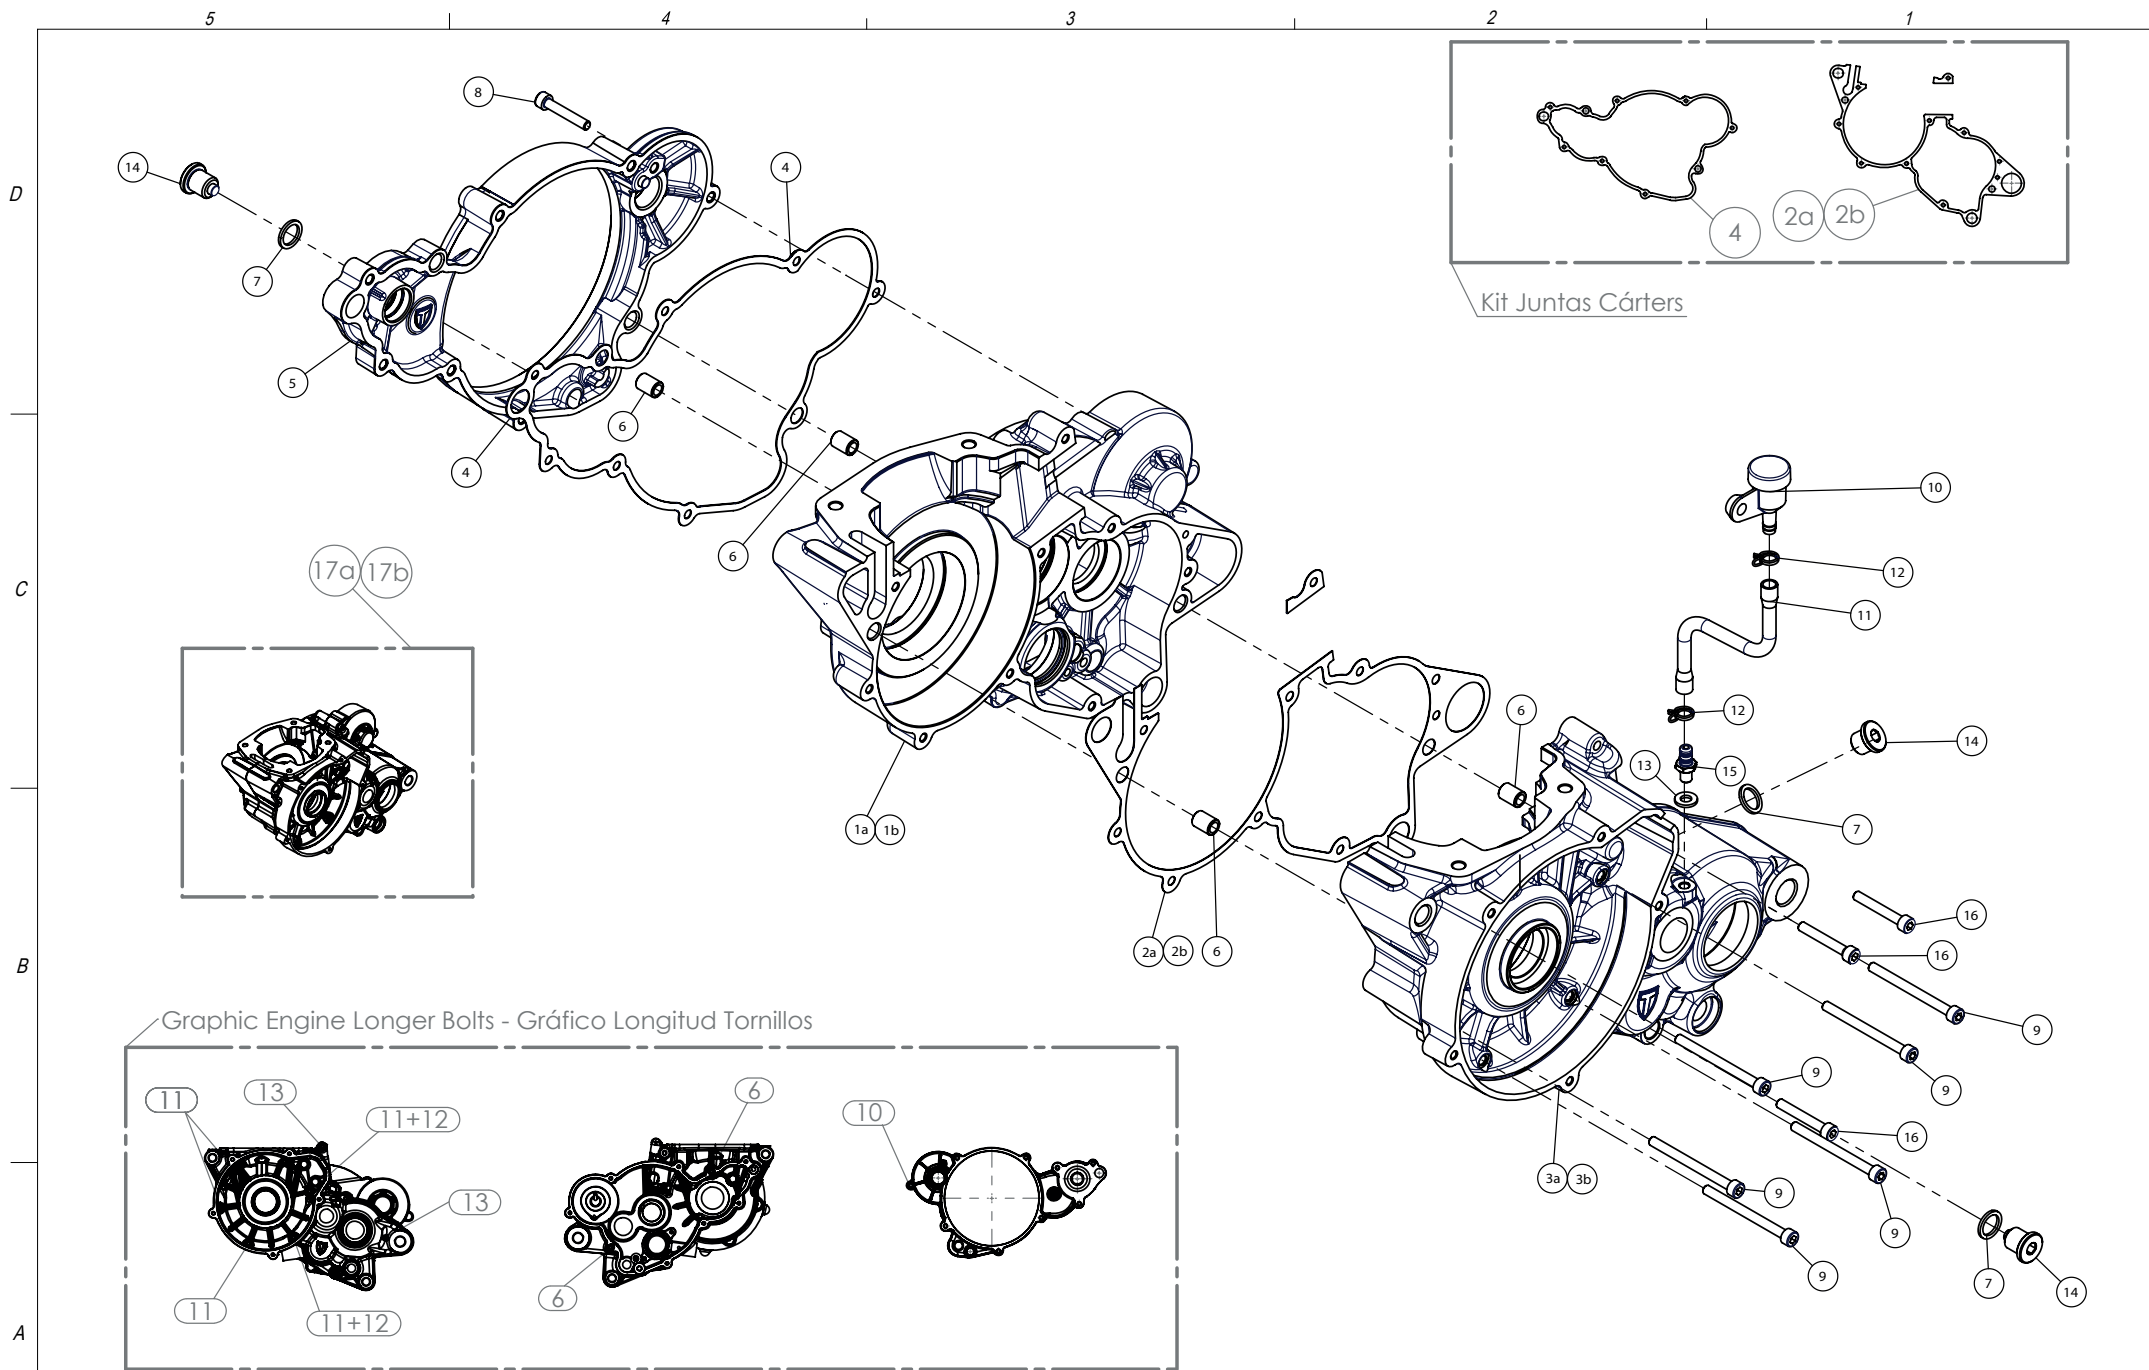

D

C

B

A

Despiece TRRS ONE 2024

02 - BA - Bomba Agua - Listado de Piezas

Nº	Código	Descripción	Description	Cantidad
1	52504	Rodamiento Agujas HK0709	Needle bearing HK0709	1
2	55003	Circlip 7x0,8 Din-471	Circlip 7x0,8 Din-471	1
3	52102	Rodamiento Bomba 19x7x6 607	Bearing, water-pump 19x7x6 607	1
4	54009	Retén Bomba Agua 10x18x4 NBR	Seal, water-pump 10x18x4 NBR	2
5	02001MT100	Piñón Bomba Agua	Gear, water-pump	1
6	02002MT100	Eje Bomba agua	Shaft, water pump	1
7	61002	Aguja Eje Piñon Bomba Ø3x12	Needle, pump shaft gear Ø3X12	1
8	02003MT100	Turbina Bomba Agua	Turbine, water-pump	1
9	02008MT100	Junta Bomba Agua	Gasket, water-pump	1
10	57005	Casquillo Centrador Ø5x7x5	Pivot Cap, Ø5x7x5	2
11	02009MT100	Cjto. Tapa bomba agua	Water-pump cover set	1
12	56103	Arandela Cooper Tapa Bomba 5x9x1	Copper washer, water-pump cover 5x9x1	1
13	50115	Tornillo Allen DIN 912 M5x40	Bolt, Allen DIN 912 M5x40	1
14	50116	Tornillo Allen DIN 912 M5x35	Bolt, Allen DIN 912 M5x35	2