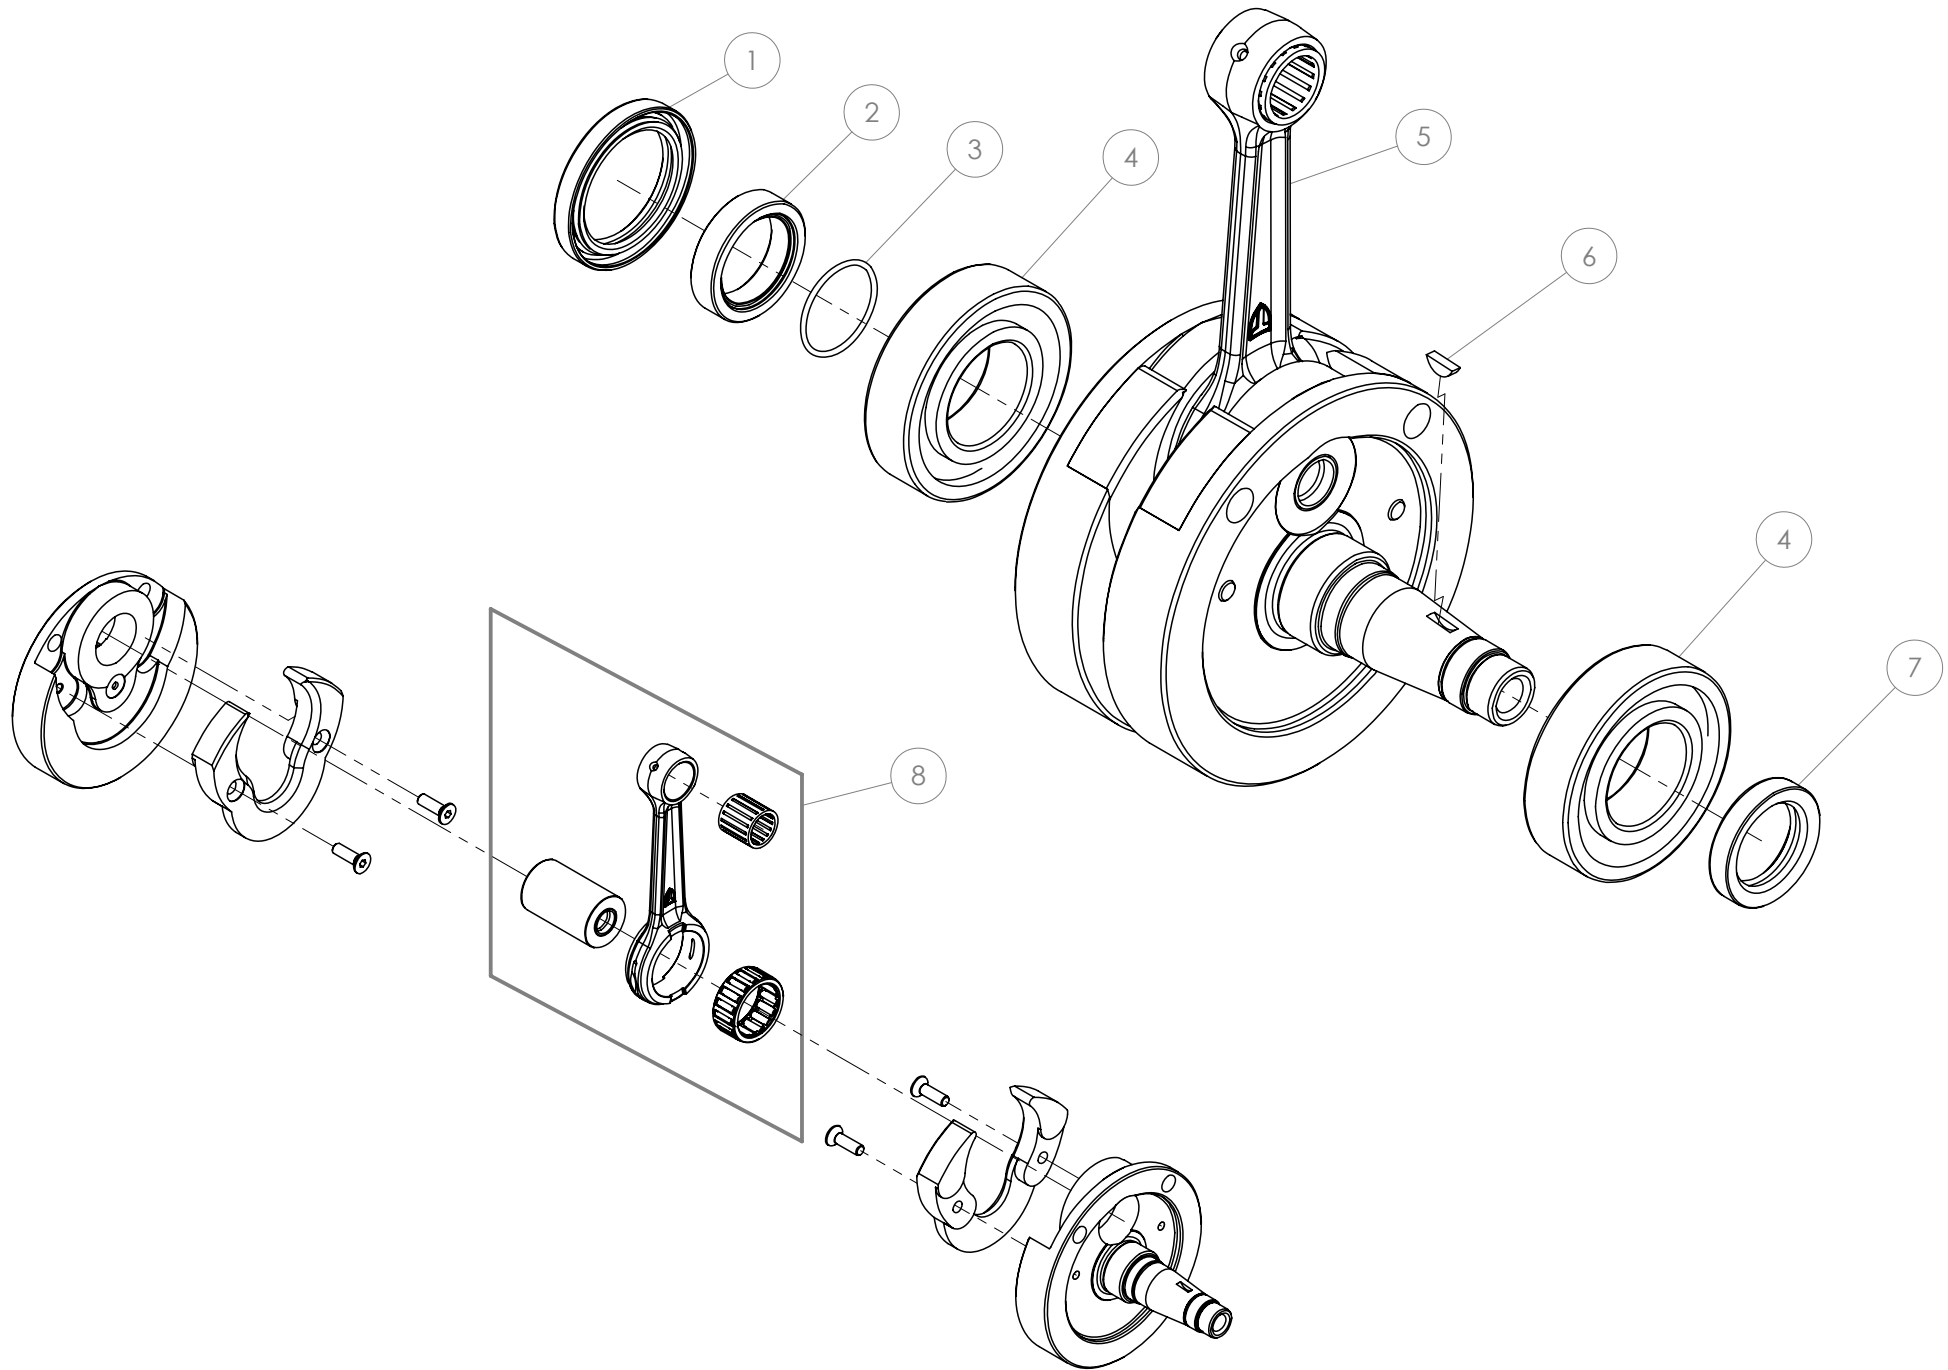

A

Despiece TRRS ONE 2024

04 - CM - Cigüeñal - 250-280-300 - Listado de Piezas

Nº	Código	Descripción	Description	Cantidad
1	54011	Reten Doble Labio 35x47x6	Double Lip Seal 35x47x6	1
2	04023MT100	Casquillo piñon salida cigüeñal	Bushing, primary gear	1
3	53016	Tórica Ø1,5Ø25	O-ring Ø1,5Ø25	1
4	52109	Rodamiento de bolas 6206	Ball bearing 6206	2
5	04004MT100	Conjunto cigüeñal	Complete crankshaft	1
6	59001	Chaveta Volante Magnético DIN6888 10x3x3,7	Key, magneto flywheel DIN 6888 10x3x3.7	1
7	54005	Retén Cigüeñal Volante 24X35X7	Seal, crankshaft magneto 24x35x7	1
8	04003MT100	Kit Biela	Rod kit	1