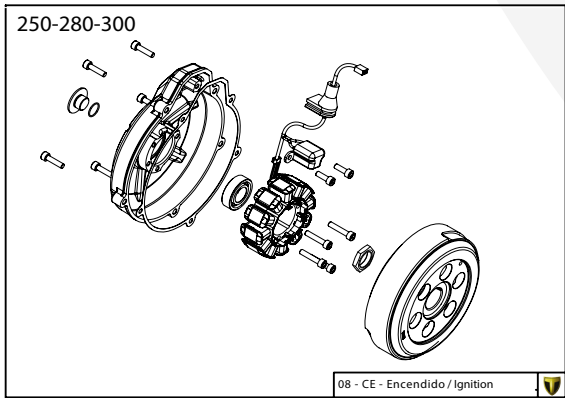

Despiece TRRS ONE 2024

D

C

B

A