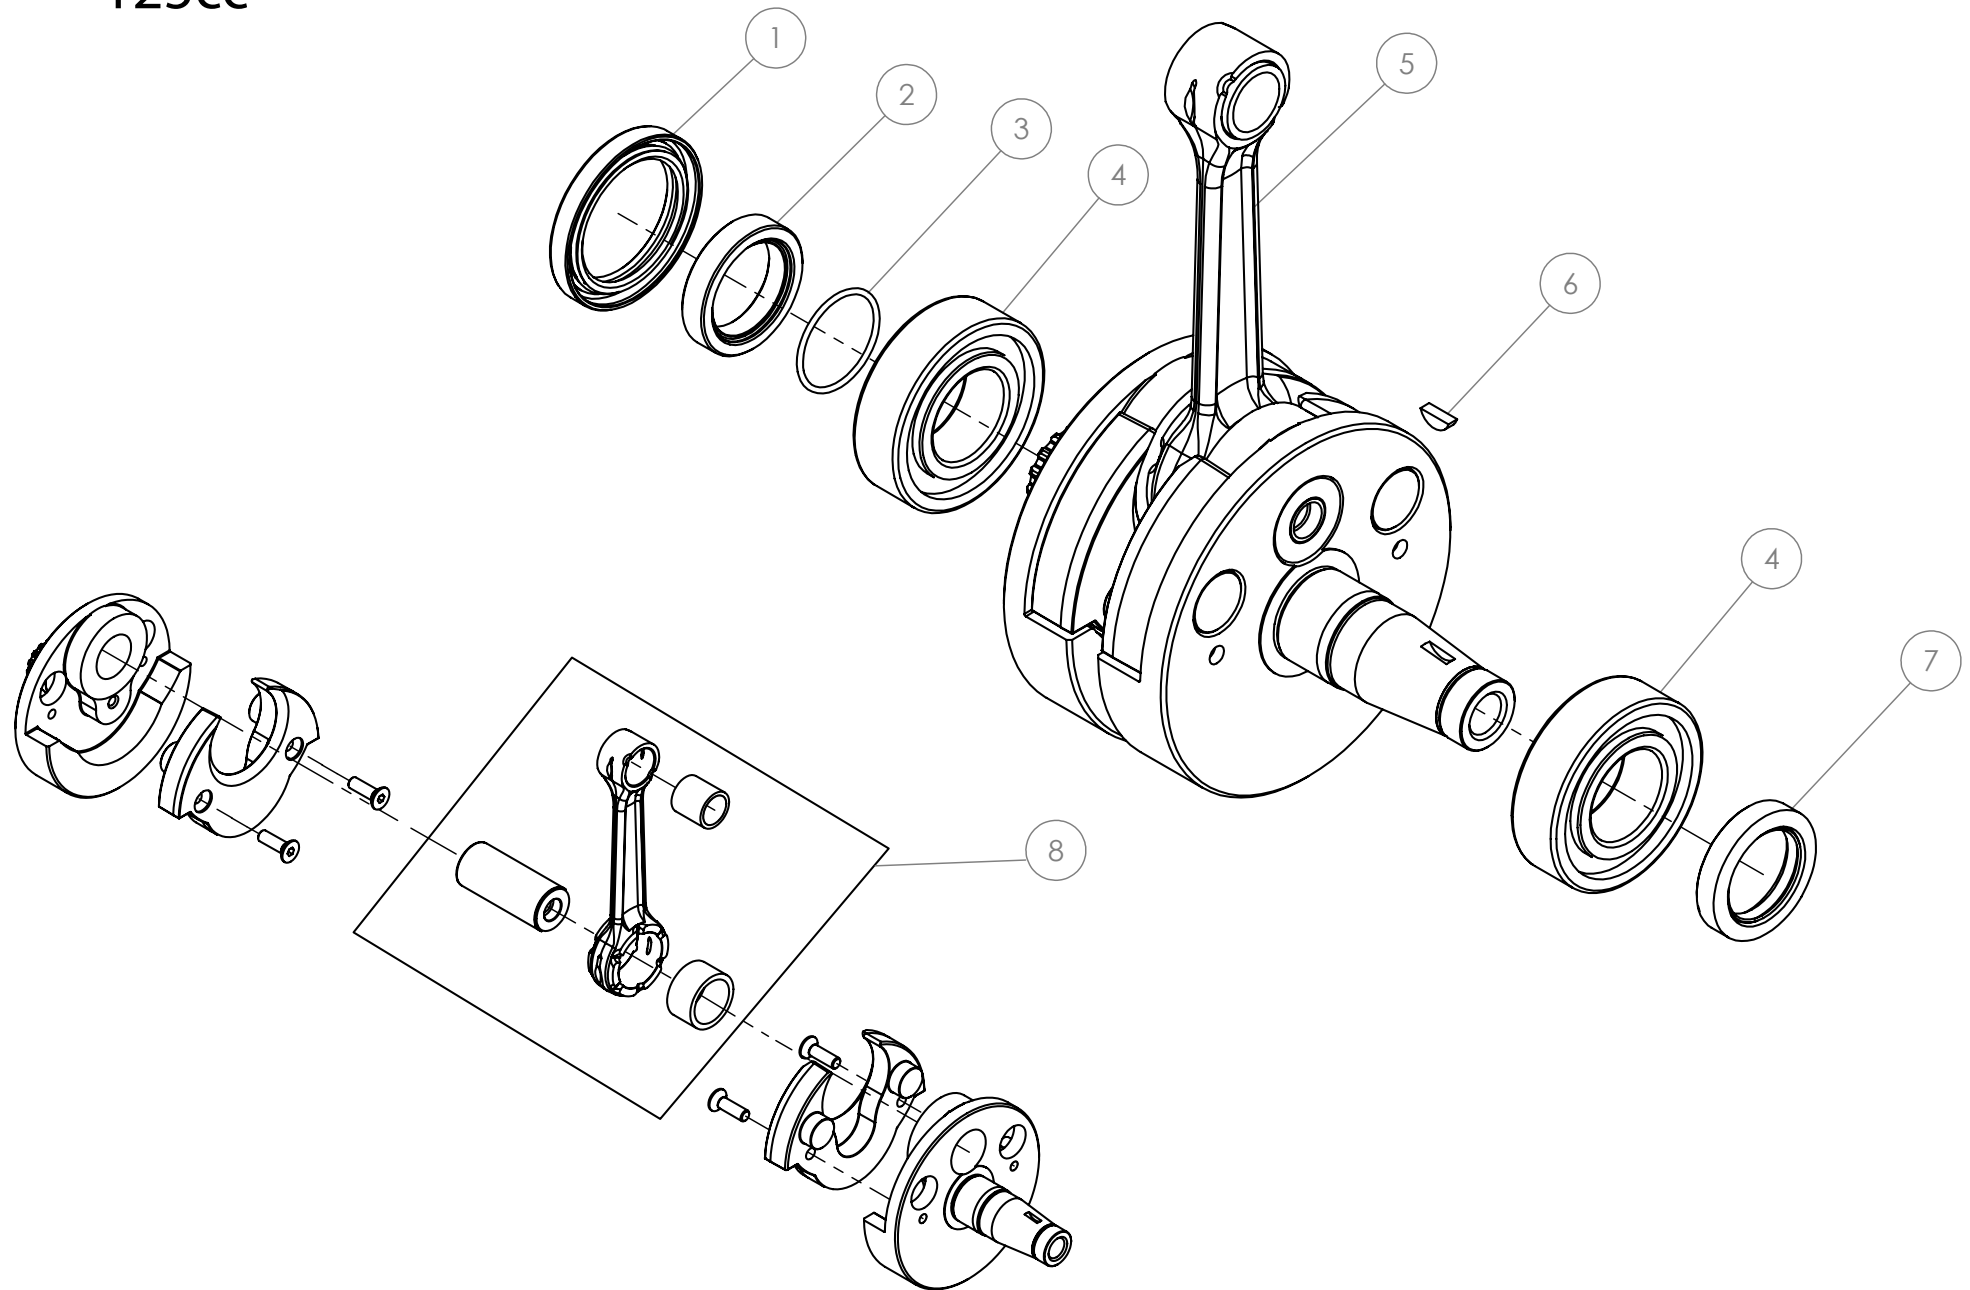

125cc

Despiece TRRS ONE 2024

04 - CM - Cigüeñal - 125cc - Listado de Piezas

Nº	Código	Descripción	Description	Cantidad
1	54011	Reten Doble Labio 35x47x6	Double Lip Seal 35x47x6	1
2	04014MT100	Casquillo piñon salida cigüeñal 125cc	Bushing, primary gear 125cc	1
3	53016	Torica 25x1,5	O-ring 25x1,5	1
4	52110	Rodamiento de bolas SKF 6205 ETN9/C4	Ball bearing SKF 6205 ETN9/C4	2
5	04020MT100	Conjunto cigüeñal 125	Complete crankshaft 125	1
6	59001	Chaveta Volante Magnético DIN6888 10x3x3,7	Key, magneto flywheel DIN 6888 10x3x3.7	1
7	54005	Retén Cigüeñal Volante 24X35X7	Seal, crankshaft magneto 24x35x7	1
8	04022MT100	Kit Biela 125	125 Rod kit	1