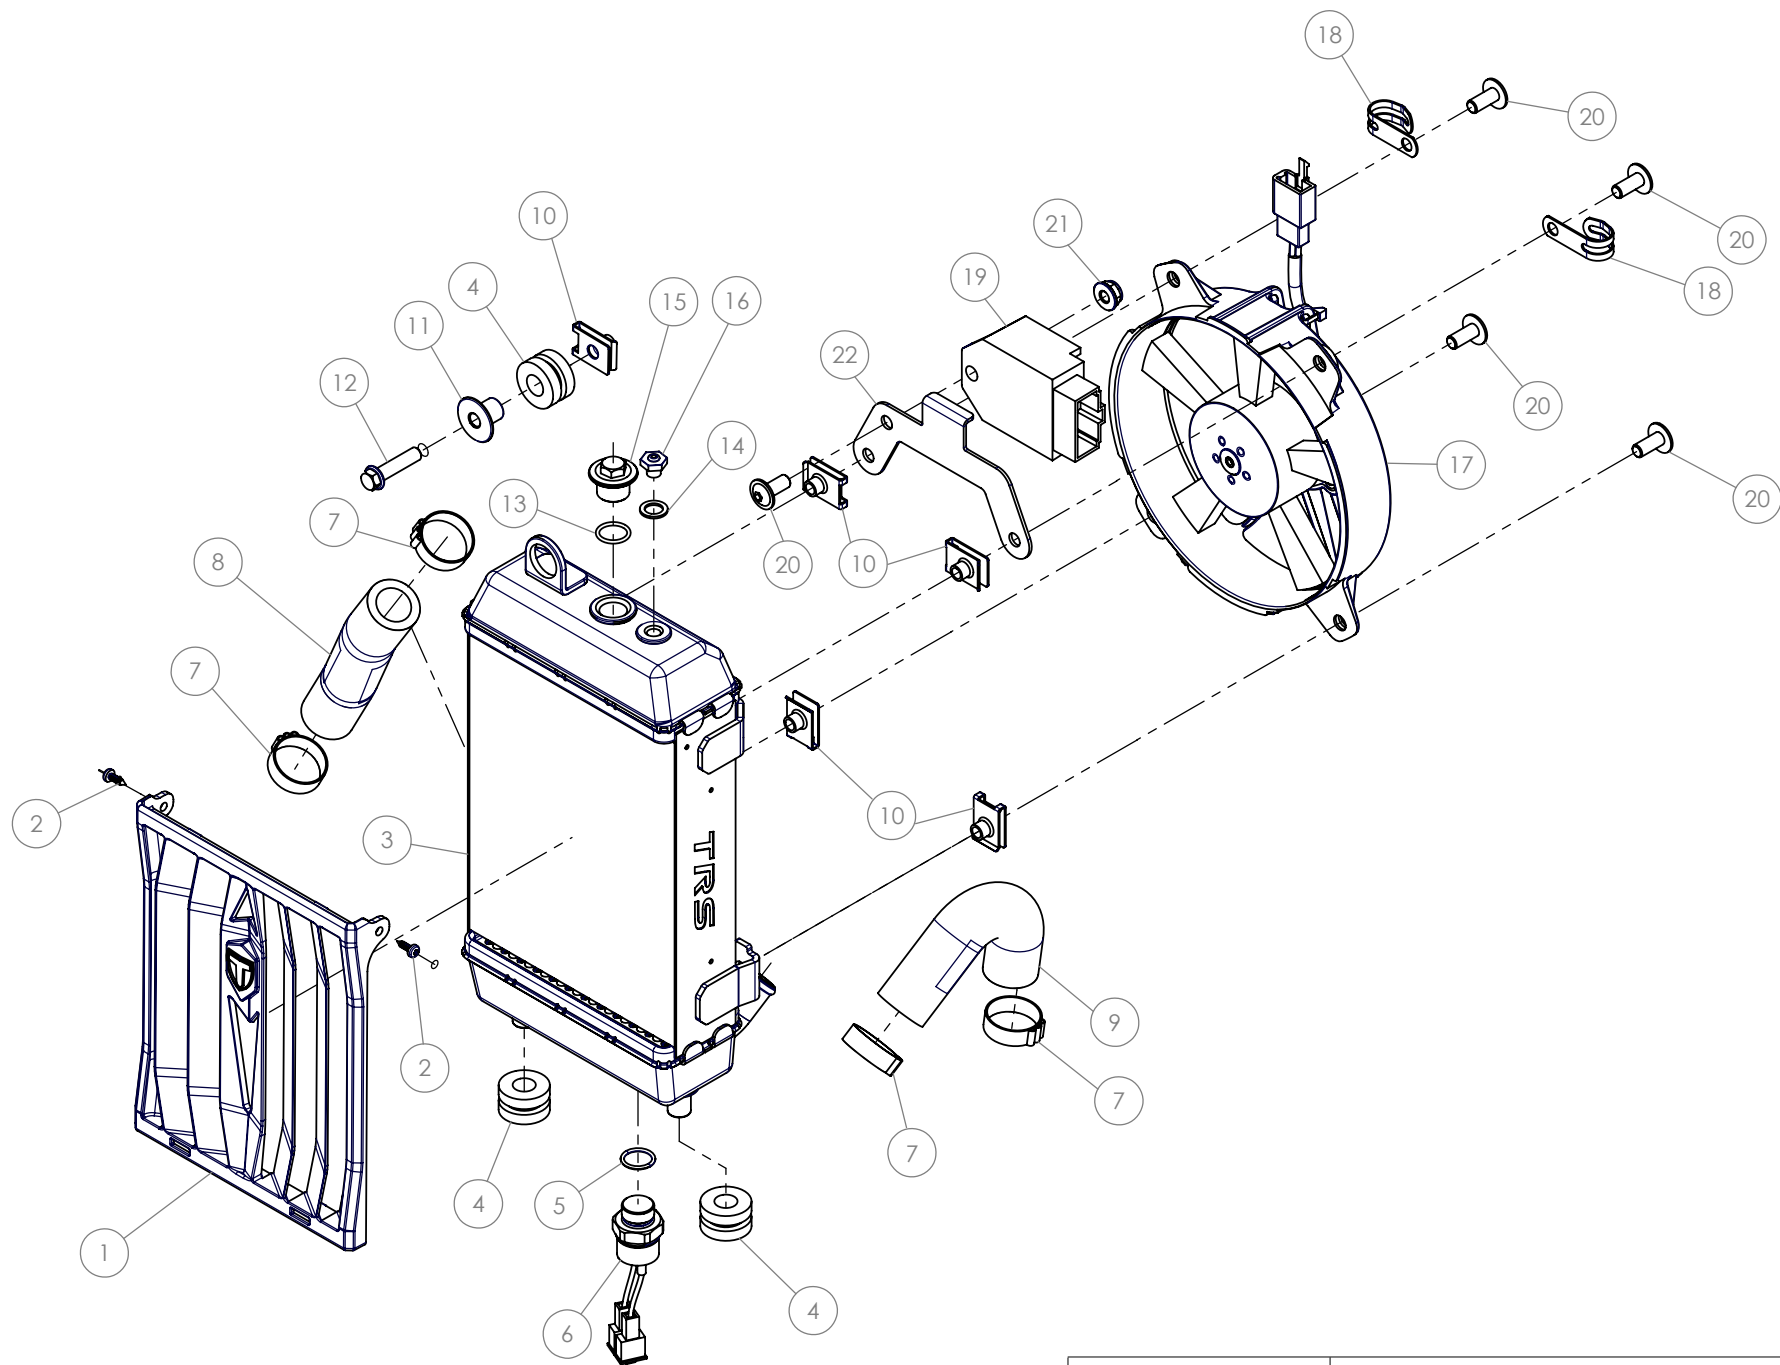

D

C

B

A

Despiece TRRS ONE 2024

13 - CR - Conjunto Radiador - listado de Piezas

Nº	Código	Descripción	Description	Cantidad
1	13005TR100	Protector Radiador	<i>Radiator protect</i>	1
2	50606	Tornillo 2,9x9,5 rosca chapa	<i>Screw 2.9x9.5</i>	2
3	13009TR100	Radiador TRRS	<i>Radiator TRRS</i>	1
4	63002	SilentBlock	<i>Silentblock, (vibration isolator)</i>	3
5	53006	Tórica 12x15x1,5	<i>O-ring, 12x15x1.5</i>	1
6	70214	Termocontacto - (véase en lámina 09 / Chasis)	<i>Water temperature sensor (see sheet 09 / Frame)</i>	1
7	58009	Abrazadera Cobra 22	<i>Hose clamp, Cobra 22</i>	4
8	13003TR100	Tubo agua derecho (Bomba- Radiador)	<i>Water hose right side (Water pump - Radiator)</i>	1
9a	13002TR100	Tubo goma izquierdo (Culata - Radiador)	<i>Water hose left side (Cylinder head- Radiator)</i>	1
9b	13010TR100	Tubo agua curvado (Culata - Radiador) (Solo en 125cc)	<i>Water hose curved (Cylinder head - Radiator) (Only 125cc)</i>	2
10	51301	Tuerca rápida M6	<i>Speed-nut M6</i>	5
11	70802	Casquillo superior silentblock radiador	<i>Bushing, upper silentblock radiator</i>	1
12	50914	Tornillo M6x25	<i>Bolt, M6x25</i>	1
13	53015	Tórica 12x1,5	<i>O-ring, 12x1.5</i>	1
14	56102	Arandela Cobre 8x12x1,5	<i>Copper washer, 8x12x1.5</i>	1
15	13004TR100	Tapón Radiador	<i>Radiator cap</i>	1
16	70801	Válvula expansión radiador	<i>Radiator expansion valve</i>	1
17	70234	Ventilador	<i>Fan</i>	1
18	58001	Abrazadera 60mm	<i>Clamp 60mm</i>	2
19	70239	Regulador ventilador	<i>Regulator fan</i>	1
20	50209	Tornillo allen con valona M6x14	<i>Screw allen with washer M6x14</i>	5
21	51501	Tuerca Autoblocante M6	<i>Locknut M6</i>	1
22	13011TR100	Soporte regulador ventilador	<i>Fan regulator support</i>	1