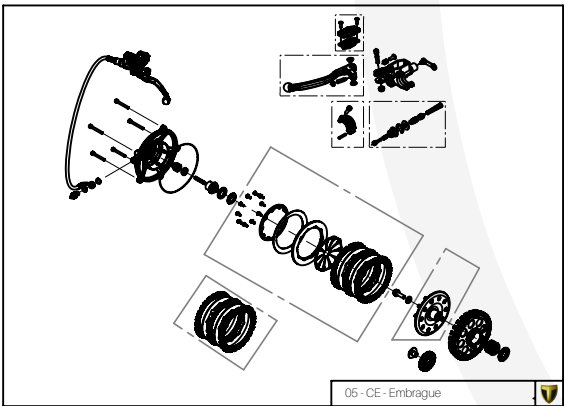

Despiece TRRS ONE 2024

D

C

B

A