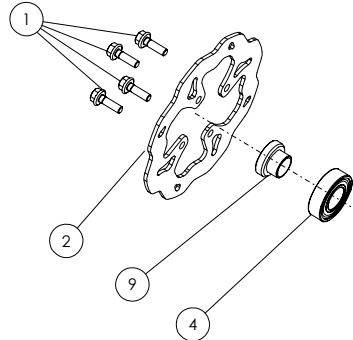

D

C

B

A

Despiece TRRS ONE 2024

12 - RT - Rueda Trasera - listado de Piezas

Nº	Código	Descripción	Description	Cantidad
1	50402	Tornillo DIN6921 M6x20 - Disco Freno Trasero	<i>Bolt, DIN 6921 M6x20 - Rear brake disc rotor</i>	4
2	70314	Disco Freno Trasero TRS	<i>Brake disc rotor, rear TRS</i>	1
3a	12001TR100	Corona 40z	<i>Sprocket 40-T</i>	1
3b	12008TR100	Corona 45z Racing ligera anodizado negro	<i>Rear sprocket 45z Racing lightweight black anodized</i>	1
4	52101	Rodamiento 6004	<i>Bearing, 6004</i>	2
5	70751	Casquillo Interior Buje	<i>Bushing, interior hub</i>	1
6	70784REC	Neumático Trasero Dunlop 4.00 R18	<i>Rear tyre Dunlop 4.00 R18</i>	1
7	70795	Cjto. Llanta trasera negra no aligerada, buje blanco.	<i>Front rim set black not light rim, white hub</i>	1
8	51402	Tuerca DIN 6927 Autoblocante M8 - Corona	<i>Nut, DIN 6927 self locking M8 - Sprocket</i>	4
9	12002TR100	Casquillo Distanciador Rueda	<i>Spacer bushing, wheel</i>	2
10	50207	Tornillo DIN 7380 M8x25 - Corona	<i>Bolt, DIN 7380 M8x25 - Sprocket</i>	4
11	70767	Buje Trasero (Blanco)	<i>Rear hub (White)</i>	1
12	70755	Radio M4x0,7 LG. 175/18º - Lado Derecho	<i>Spoke, M4x0.7 long 175/18 - Right side</i>	16
13	70756	Radio M4x0,7 LG. 36/95º - Lado Derecho	<i>Spoke, M4x0.7 short 36/95 - Right side</i>	16
14	70757	Radio M4x0,7 LG. 165/12º - Lado Izquierdo	<i>Spoke, M4x0.7 long 165/12 - Left side</i>	16
15	70758	Radio M4x0,7 LG. 34,5/103º - Lado Izquierdo	<i>Spoke, M4x0.7 short 34.5/103 - Left side</i>	16
16	70759	Tuerca Radios Doble Rosca M4	<i>Nipple (nut) double-end threaded M4</i>	32
17	70760	Válvula	<i>Valve</i>	1
18a	70459	Cadena 102 pasos / 135 EBXL (520) (125cc)	<i>Chain 102 links / 135 EBXL (520) (125cc)</i>	1
18b	70401	Cadena 100 pasos / 135 EBXL (520) (250-280-300cc)	<i>Chain 100 Links (250-280-300cc)</i>	1
19	70402	Enganche Cadena	<i>Chain master-link</i>	1
20a	7075V	Cjto. Rueda trasera ONE 2024 (Corona 40z Racing, Buje blanco , llanta no mecanizada, adhesivos ONE, neumatico Dunlop)	<i>Rear wheel set ONE 2024 (Rear sprocket 40z Racing, white hub, std. rim, stickers ONE, Dunlop tyre)</i>	1
20b	7075W	Cjto. Rueda trasera ONE 2024 (Corona 45z Racing, Buje blanco , llanta no mecanizada, adhesivos ONE, neumatico Dunlop) (125cc)	<i>Rear wheel set ONE 2024(Rear sprocket 4Zz Racing, white hub, std. rim, stickers ONE, Dunlop tyre) (125cc)</i>	1