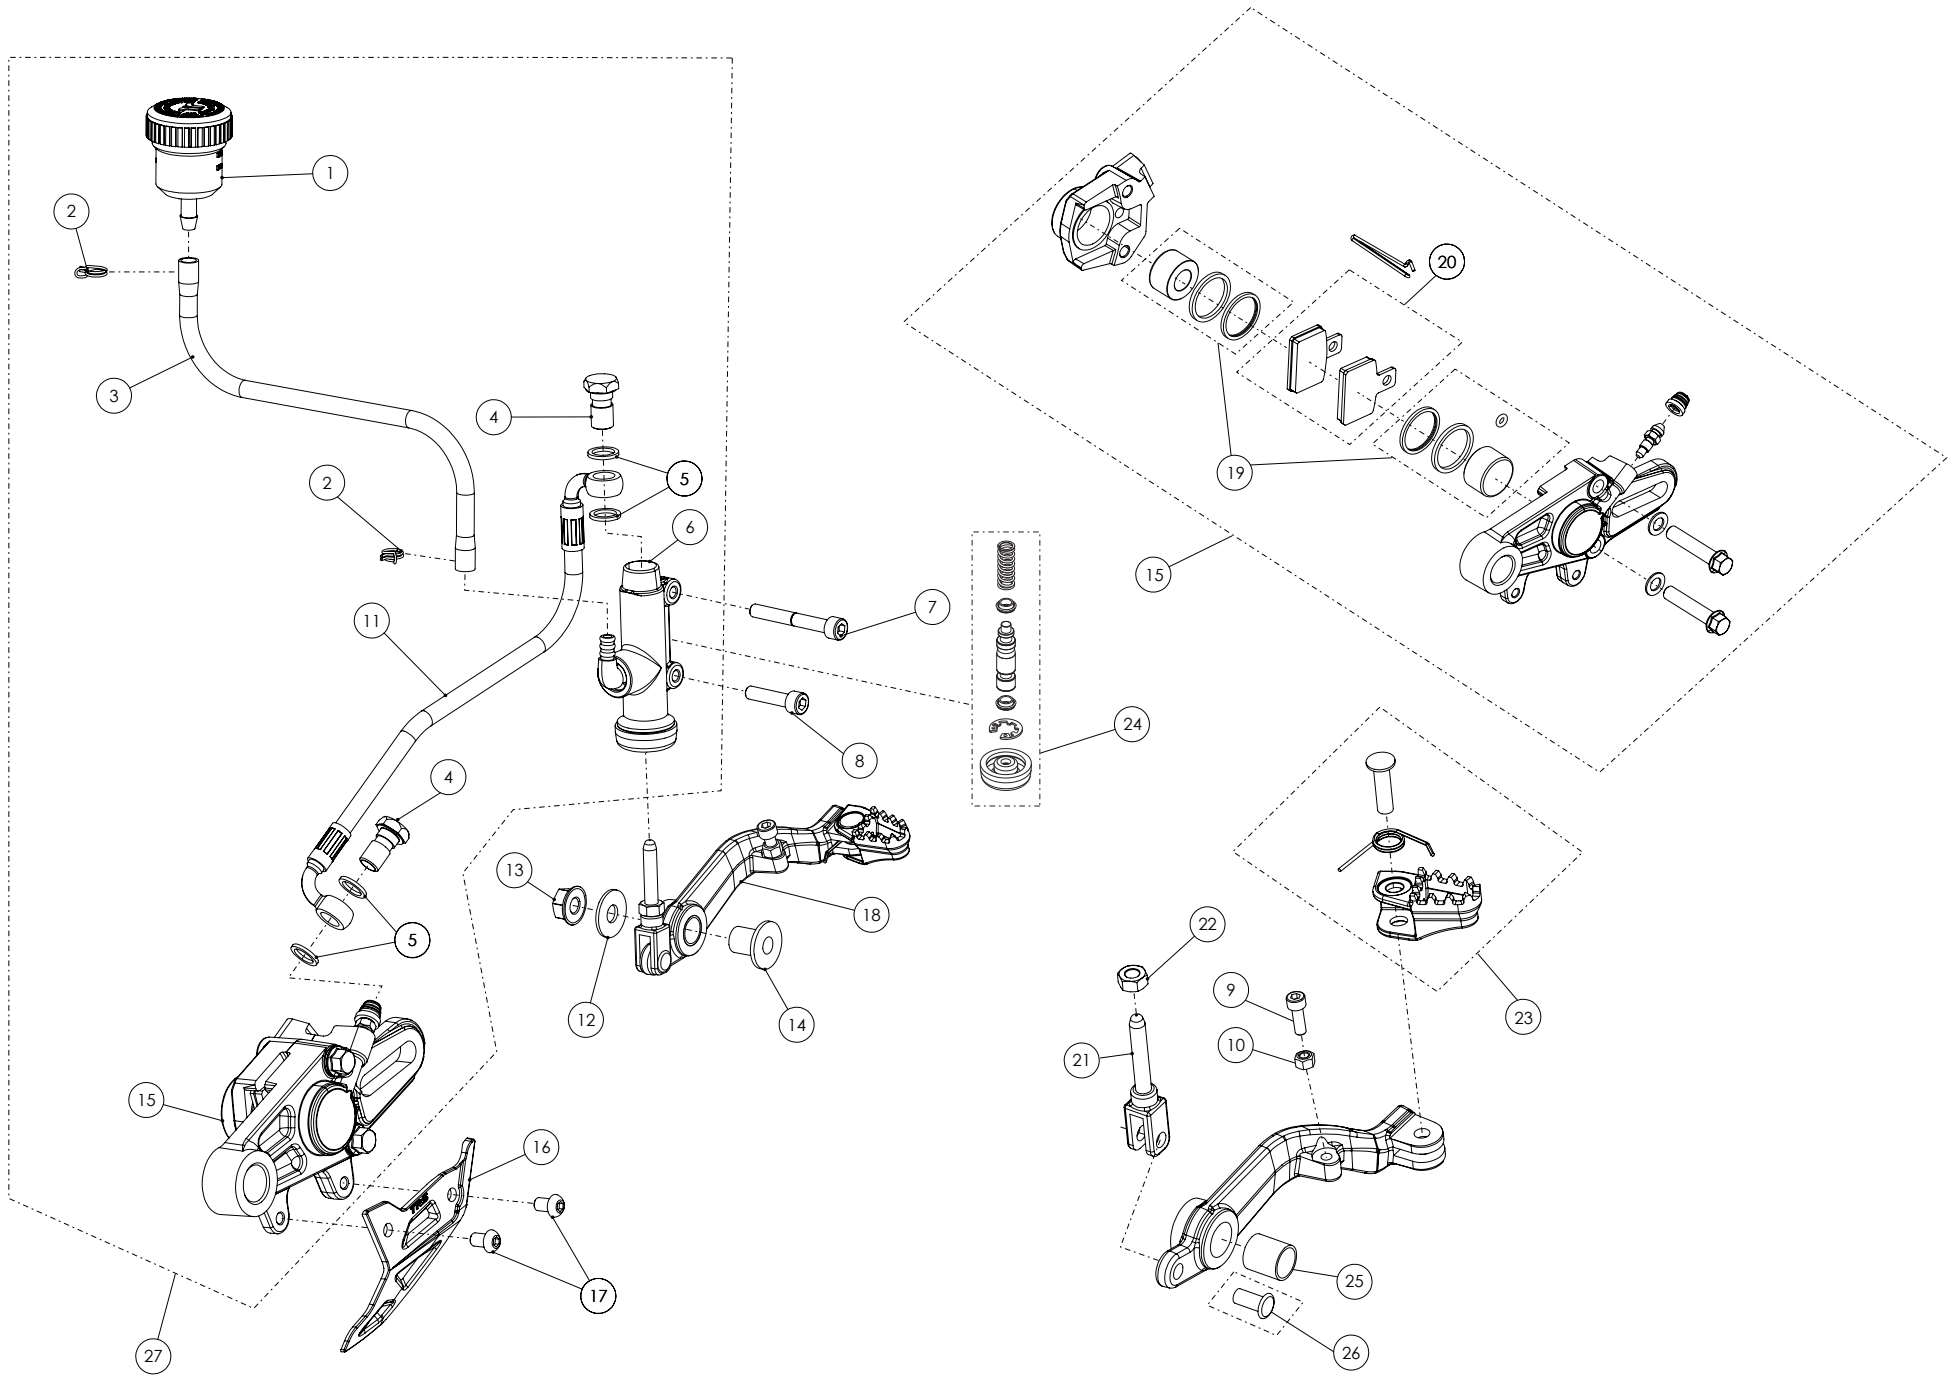

D

C

B

A

Despiece TRRS ONE 2024

06 - CD - Conjunto Depósito - Listado de Piezas

Nº	Código	Descripción	Description	Cantidad
1	62001	Tubo Desvaporizador Tapón Gasolina	Fuel cap vent hose	1
2	06001TR100	Tapón Depósito	Fuel cap	1
3	53001	Tórica Tapón Depósito 29.82x2.62	O-ring, fuel cap 29.82x2.62	1
4	60001	Bola Válvula Tapón	Check-ball, cap vent	1
5	06002TR100	Cierre Válvula Tapón Depósito	Cap, check-ball fuel tank valve	1
6	50203	Tornillo DIN 7380-FL M6x10 - Depósito	Bolt, DIN 7380-FL Fuel tank M6x10	2
7	06003TR101	Depósito Gasolina	Fuel tank	1
8	58007	Abrazadera Cobra 17	Clamp, Cobra 17	1
9	70110	Grifo Gasolina	Fuel valve (petcock)	1
10	06005TR100	Tapon deposito gasolina completo	Fuel tank cap set	1