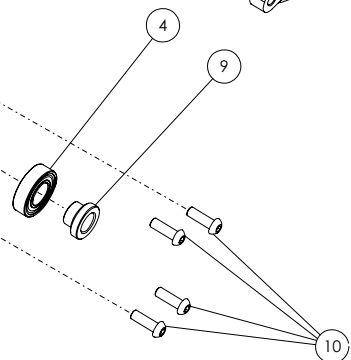

D

C

B

A

Despiece TRRS ONE 2024

12 - RT - Rueda Trasera - listado de Piezas

Nº	Código	Descripción	Description	Cantidad
1	50402	Tornillo DIN6921 M6x20 - Disco Freno Trasero	<i>Bolt, DIN 6921 M6x20 - Rear brake disc rotor</i>	4
2	70314	Disco Freno Trasero TRS	<i>Brake disc rotor, rear TRS</i>	1
3a	12001TR100	Corona 40z	<i>Sprocket 40-T</i>	1
3b	12008TR100	Corona 45z Racing ligera anodizado negro	<i>Rear sprocket 45z Racing lightweight black anodized</i>	1
4	52101	Rodamiento 6004	<i>Bearing, 6004</i>	2
5	70751	Casquillo Interior Buje	<i>Bushing, interior hub</i>	1
6	70784REC	Neumático Trasero Dunlop 4.00 R18	<i>Rear tyre Dunlop 4.00 R18</i>	1
7	70795	Cjto. Llanta trasera negra no aligerada, buje blanco.	<i>Front rim set black not light rim, white hub</i>	1
8	51402	Tuerca DIN 6927 Autoblocante M8 - Corona	<i>Nut, DIN 6927 self locking M8 - Sprocket</i>	4
9	12002TR100	Casquillo Distanciador Rueda	<i>Spacer bushing, wheel</i>	2
10	50207	Tornillo DIN 7380 M8x25 - Corona	<i>Bolt, DIN 7380 M8x25 - Sprocket</i>	4
11	70767	Buje Trasero (Blanco)	<i>Rear hub (White)</i>	1
12	70755	Radio M4x0,7 LG. 175/18º - Lado Derecho	<i>Spoke, M4x0.7 long 175/18 - Right side</i>	16
13	70756	Radio M4x0,7 LG. 36/95º - Lado Derecho	<i>Spoke, M4x0.7 short 36/95 - Right side</i>	16
14	70757	Radio M4x0,7 LG. 165/12º - Lado Izquierdo	<i>Spoke, M4x0.7 long 165/12 - Left side</i>	16
15	70758	Radio M4x0,7 LG. 34,5/103º - Lado Izquierdo	<i>Spoke, M4x0.7 short 34.5/103 - Left side</i>	16
16	70759	Tuerca Radios Doble Rosca M4	<i>Nipple (nut) double-end threaded M4</i>	32
17	70760	Válvula	<i>Valve</i>	1
18a	70459	Cadena 102 pasos / 135 EBXL (520) (125cc)	<i>Chain 102 links / 135 EBXL (520) (125cc)</i>	1
18b	70401	Cadena 100 pasos / 135 EBXL (520) (250-280-300cc)	<i>Chain 100 Links (250-280-300cc)</i>	1
19	70402	Enganche Cadena	<i>Chain master-link</i>	1
20a	7075V	Cjto. Rueda trasera ONE 2024 (Corona 40z Racing, Buje blanco , llanta no mecanizada, adhesivos ONE, neumatico Dunlop)	<i>Rear wheel set ONE 2024 (Rear sprocket 40z Racing, white hub, std. rim, stickers ONE, Dunlop tyre)</i>	1
20b	7075W	Cjto. Rueda trasera ONE 2024 (Corona 45z Racing, Buje blanco , llanta no mecanizada, adhesivos ONE, neumatico Dunlop) (125cc)	<i>Rear wheel set ONE 2024(Rear sprocket 4Zz Racing, white hub, std. rim, stickers ONE, Dunlop tyre) (125cc)</i>	1