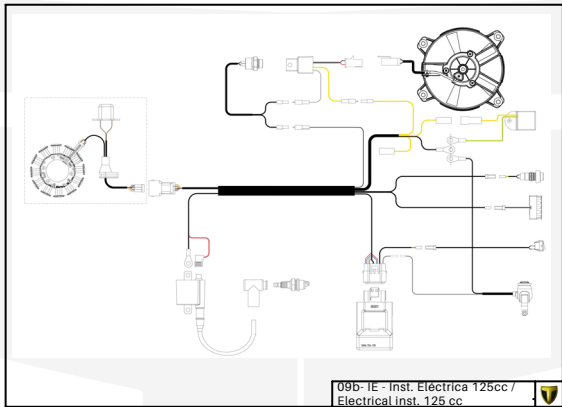

Despiece TRRS ONE 2024

D