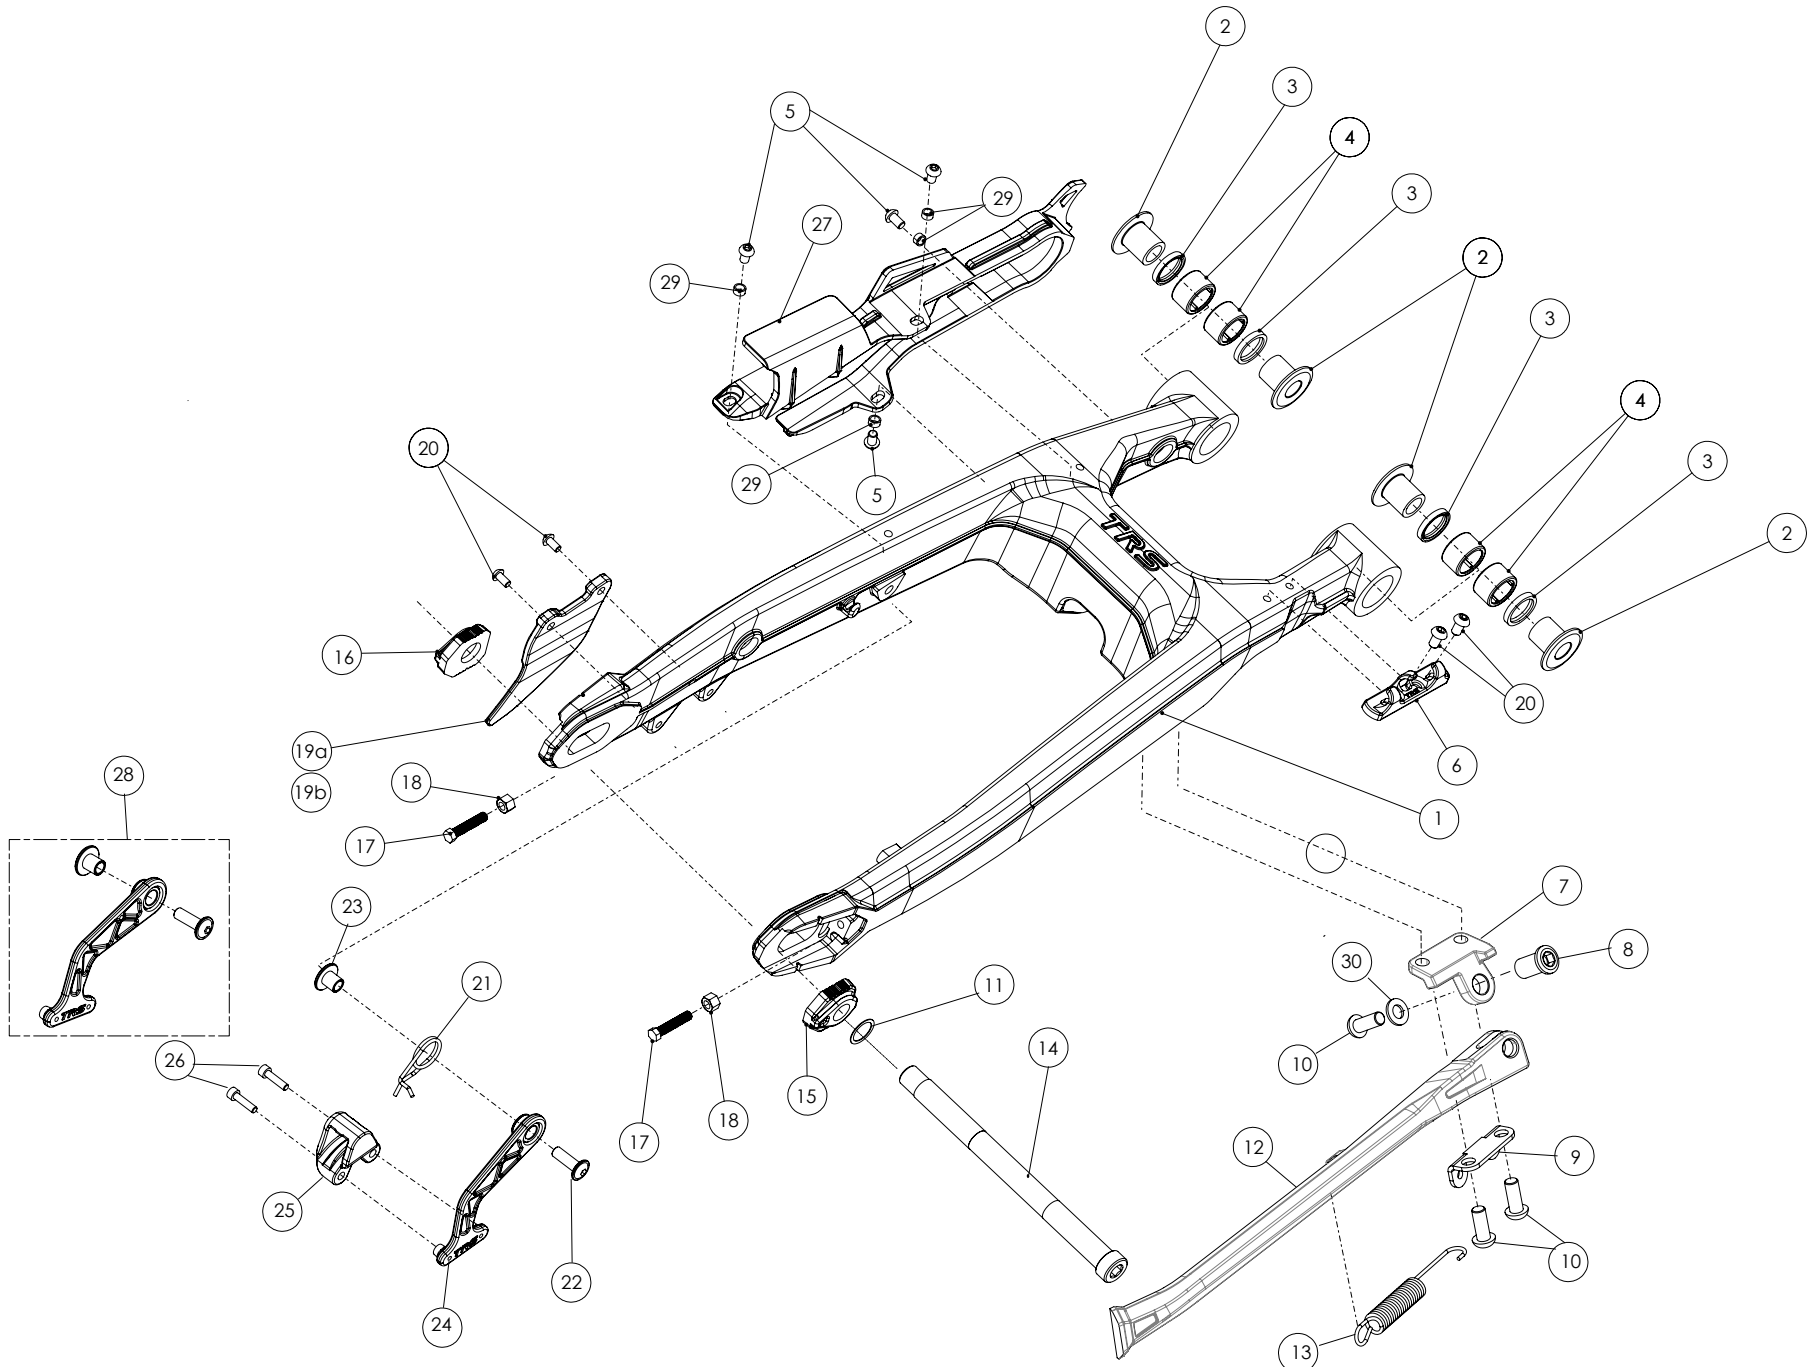

Despiece TRRS ONE 2024

03 - BA - Basculante - Listado de Piezas

Nº	Código	Descripción	Description	Cantidad
1	03001TR100	Basculante TRS	Swing-arm TRS	1
2	03002TR100	Casquillo Eje Basculante	Bushing, swing-arm shaft	4
3	54001	Retén Basculante 20x26x4	Seal, swing-arm 20x26x4	4
4	52501	Rodamiento Basculante NH-2016	Bearing, swing-arm NH 2016	4
5	50203	Tornillo DIN 7380-fl M6x10 - Guía Cadena	Bolt, DIN 7380-fl M6x10 - Chain guide	4
6	03017TR100	Guía Latiguillo Freno Trasero	Guide, brake hose	1
7	03003TR100	Soporte Caballete	Side-stand support	1
8	03004TR100	Tornillo - Soporte Caballete	Bolt - side-stand support	1
9	03005TR100	Soporte muelle caballete	Side-stand spring support	1
10	50201	Tornillo DIN 7380 M8x20	Bolt, DIN 7380 M8x20	3
11	56303	Arandela M8	Washer, M8	2
12	03006TR101REC	Caballete	Side-stand	1
13	03007TR100	Muelle Caballete	Spring, side-stand	1
14	03008TR100	Eje Rueda Trasera	Axle, rear wheel	1
15	03009TR100	Tensor Eje Rueda	Tensioner, rear axle side	1
16	03010TR100	Tensor Eje Rueda trasera roscado	Tensioner threaded, rear wheel axle	1
17	50501	Tornillo DIN 933 M6 - Tensor Eje Rueda	Bolt, DIN 933 M6 - rear wheel tension	2
18	51103	Tuerca DIN 6330 M6 - Tensor Eje Rueda	Bolt, DIN 6330 M6 - rear wheel tension	2
19a	03011TR101	Protector Corona	Sprocket protector	1
19b	03026TR100	Protector corona 125cc	Sprocket protector 125cc	1
20	50204	Tornillo DIN 7380 M6x10 - Protector Corona y Guía Latiguillo Freno Tras.	Bolt, DIN 7380 M6x10 - Sprocket protector and Brake hose Guide	4
21	03012TR100	Muelle Tensor Cadena	Chain tension spring	1
22	50213	Tornillo allen con valona M8x25	Screw allen with washer M8x25	1
23	03023TR100	Casquillo Tensor Cadena	Bushing, chain tensioner	1
24	03020TR100	Palanca remachada tensor cadena	Chain tensioner riveted	1
25	70102	Goma Tensor	Rubber block, chain tensioner	1
26	50112	Tornillo allen M5x20	Bolt, allen M5x20	2
27	03015TR100	Guía Cadena	Chain guide	1