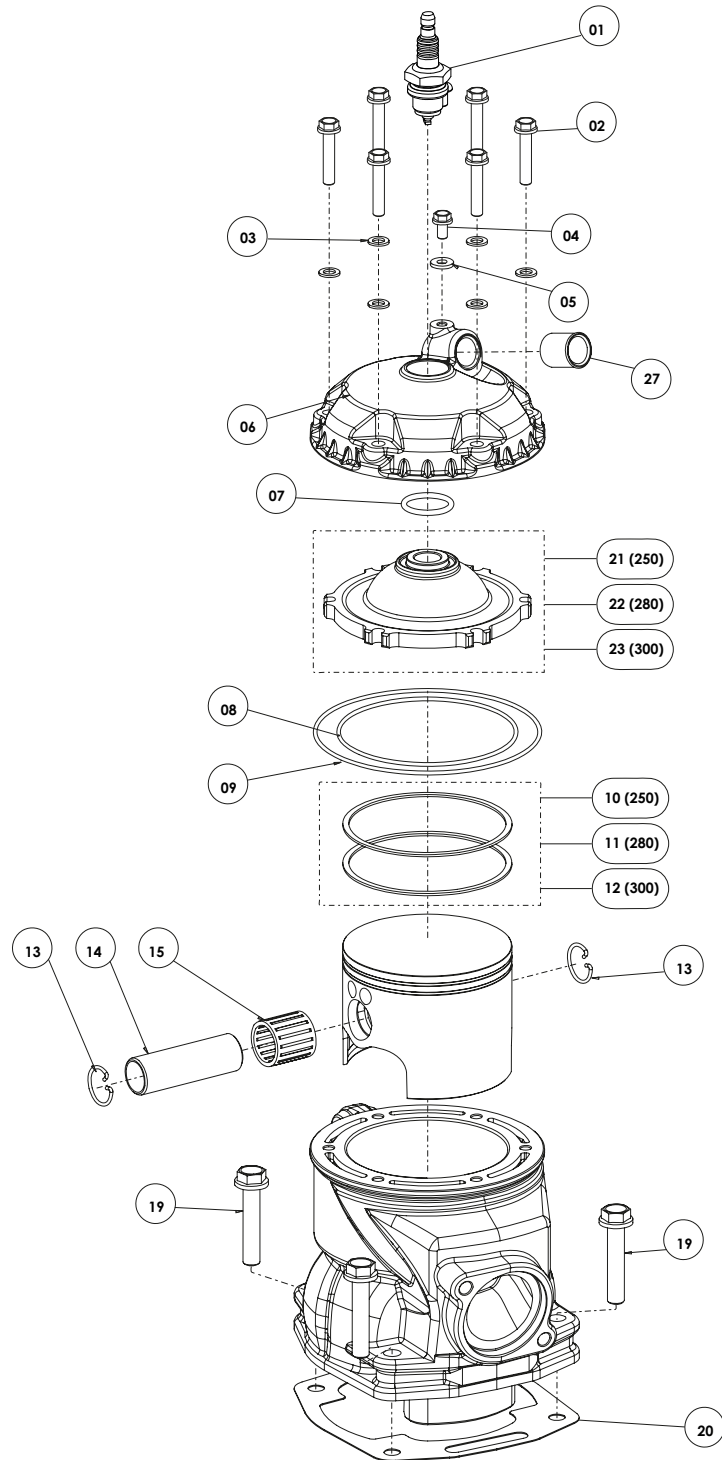

D

C

B

A

Despiece TRRS ONE 2024

07 - CP - Cilindro y Pistón 250 - 280 - 300 - Listado de Piezas

Nº	Código	Descripción	Description	Cantidad
1	70205	Bujía NGK BPMR6A - (véase (06) en la lámina 09-IE-Instalación Eléctrica)	Spark plug NGK BPMR6A - (see item (06) in drawing 09-IE - Electrical system)	1
2	50911	Tornillo DIN 6921 M6X25 Culata	Bolt, DIN 6921 M6x25 Cylinder head	6
3	56105	Arandela Tornillo Culata 6x12x1.5 Copper	Copper washer, cylinder head bolt 6x12x1.5	6
4	50912	Tornillo Din 6921 M5X8 Sangrador Culata	Bolt, DIN 6921 M5x8 Cylinder head bleeder	1
5	56103	Arandela Tornillo Sangrador Culata Tubo 5x9x1 Copper	Copper washer, cylinder head bleeder 5x9x1	1
6	07001MT100	Tapa Culata	Cylinder head top cap	1
7	53012	Tórica Culatín Vitón 20x2,5	O-ring, Viton 20x2.5	1
8	53013	Tórica Culata Interior Vitón 81,2x1,78	O-ring, Viton 81,2x1.78	1
9	53014	Tórica Culata Exterior Vitón 101,6x1,78	O-ring, Viton 101,6x1.78	1
10	70460	Juego Segmentos 250	Piston ring set, 250	1
11	70461	Juego Segmentos 280	Piston ring set, 280	1
12	70462	Juego Segmentos 300	Piston ring set, 300	1
13	55005	Circlip Bulón	Clip, piston pin	2
14	70463	Bulón Piston	Piston pin	1
15	52508	Cojinete de agujas superior biela	Top rod cage bearing	1
16A	70465	Conjunto Pistón A (250)	Piston, size A complete (250)	1
16B	70466	Conjunto Pistón B (250)	Piston, size B complete (250)	1
16C	70467	Conjunto Pistón C (250)	Piston, size C complete (250)	1
17A	70477	Conjunto Pistón A (280)	Piston, size A complete (280)	1
17B	70478	Conjunto Pistón B (280)	Piston, size B complete (280)	1
17C	70479	Conjunto Pistón C (280)	Piston, size C complete (280)	1
18A	70480	Conjunto Pistón A (300)	Piston, size A complete (300)	1
18B	70481	Conjunto Pistón B (300)	Piston, size B complete (300)	1
18C	70482	Conjunto Pistón C (300)	Piston, size C complete (300)	1
19	50917	Tornillo hexagonal con arandela M8x38	Bolt hexagonal with wahser M8x38	4
20	07002MT100	Junta Cilindro 0,5	Cylinder base gasket 0.5	1
21	07028MT100	Culatin interno 250 (Baja compresion)	Cylinder head inner 250cc (Low compresion)	1
22	07029MT100	Culatin interno 280 (Baja compresion)	Cylinder head inner 280cc (Low compresion)	1
23	07030MT100	Culatin interno 300 (Baja compresion)	Cylinder head inner 300cc (Low compresion)	1