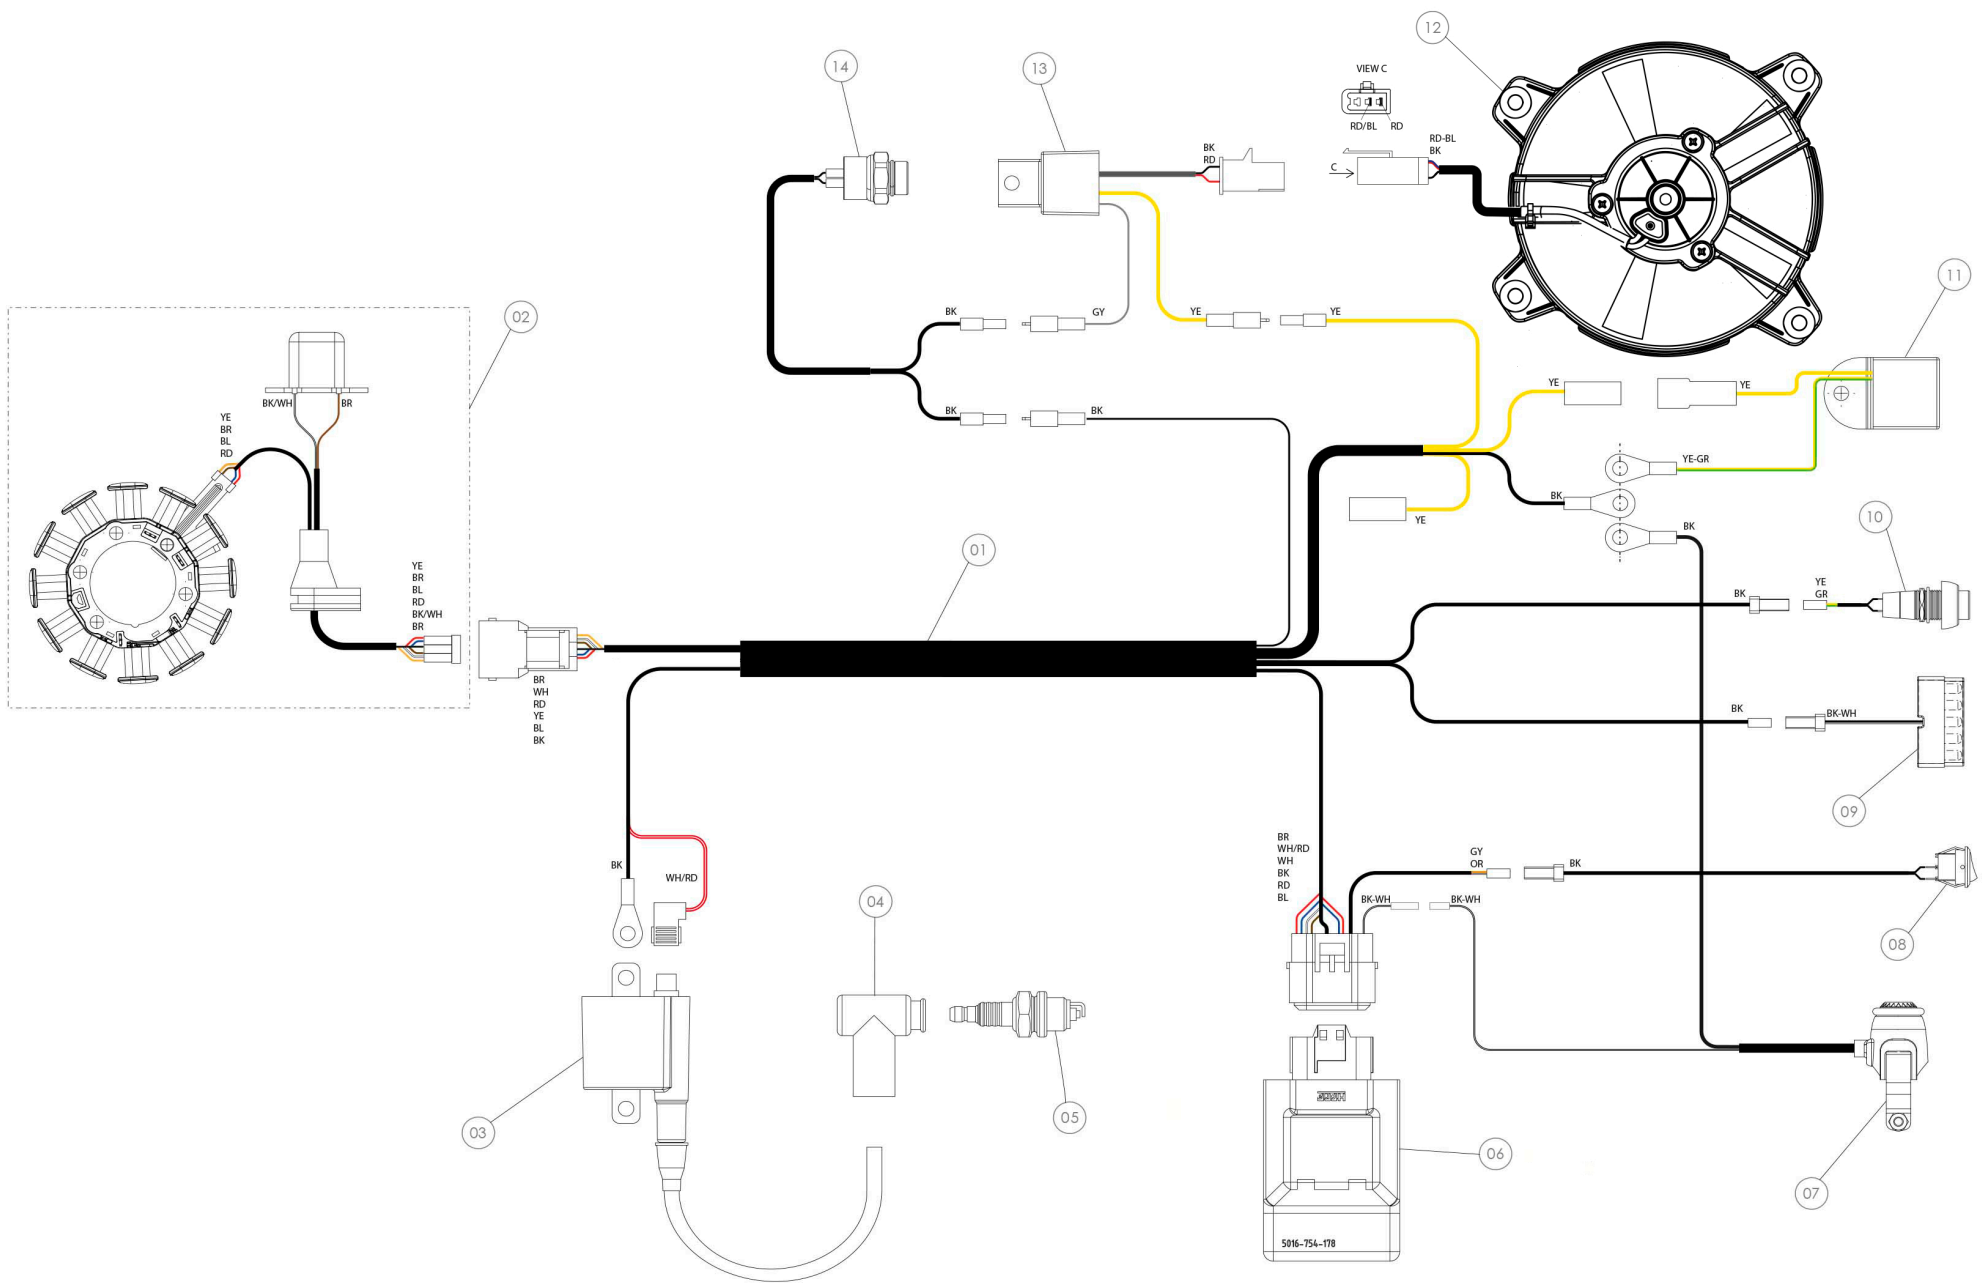

Despiece TRRS ONE 2024

09b - IE - Instalación Eléctrica 125cc - listado de Piezas

Nº	Código	Descripción	Description	Cantidad
1	09001TR100	Conjunto Instalación eléctrica	Complete electrical system	1
2	70225	Stator + Pick up - (véase en lámina 08 / Motor)	Stator and pickup (see sheet 08 / Engine)	1
3	70203	Bobina(véase (04) en la lámina 09-IE-Instalación Eléctrica)	Ignition coil (See (04) in 09-EI-Electrcital Installation sheet)	1
4	70260	Pipa bujia corta	Short spark plug cap	1
5	70256	Bujia NGK BR7ES	Spark plug NGK BR7ES	1
6	70206	Caja CDI - (véase (07) en la lámina 09-IE-Instalación Eléctrica)	CDI (black box) - (see (07) in 09-EI-Electrcital Installation sheet)	1
7	70207	Botón Paro - (véase (20) en lámina 09-IE-Instalación Eléctrica)	Stop button - (see item 20 in drawing 09-IE electrical system)	1
8	70208	Interruptor Curva CDI - (véase (09) en la lámina 09-IE-Instalación Eléctrica)	Switch, CDI ignition curve - (see item 09 in drawing 09-IE electrical system)	1
9	70209	Led Delantero - (véase (10) en la lámina 09-IE-Instalación Eléctrica)	LED lights, TRS - (see item 10 in drawing 09-IE electrical system)	1
10	70210	Pulsador Led - (véase (11) en la lámina 09-IE-Instalación Eléctrica)	Switch, led lamps(see sheet 04 / Frame)	1
11	70211	Regulador A/C 12V	Voltage regulator, 12V A/C	1
12	70234	Ventilador - (véase en lámina 13 / Chasis)	Fan (see sheet 13 / Frame)	1
13	70236	Rectificador ventilador AC (conector 3 vias)	Rectifier, cooling fan motor AC (3 pins connector)	1
14	70214	Termocontacto	Water thermal switch	1