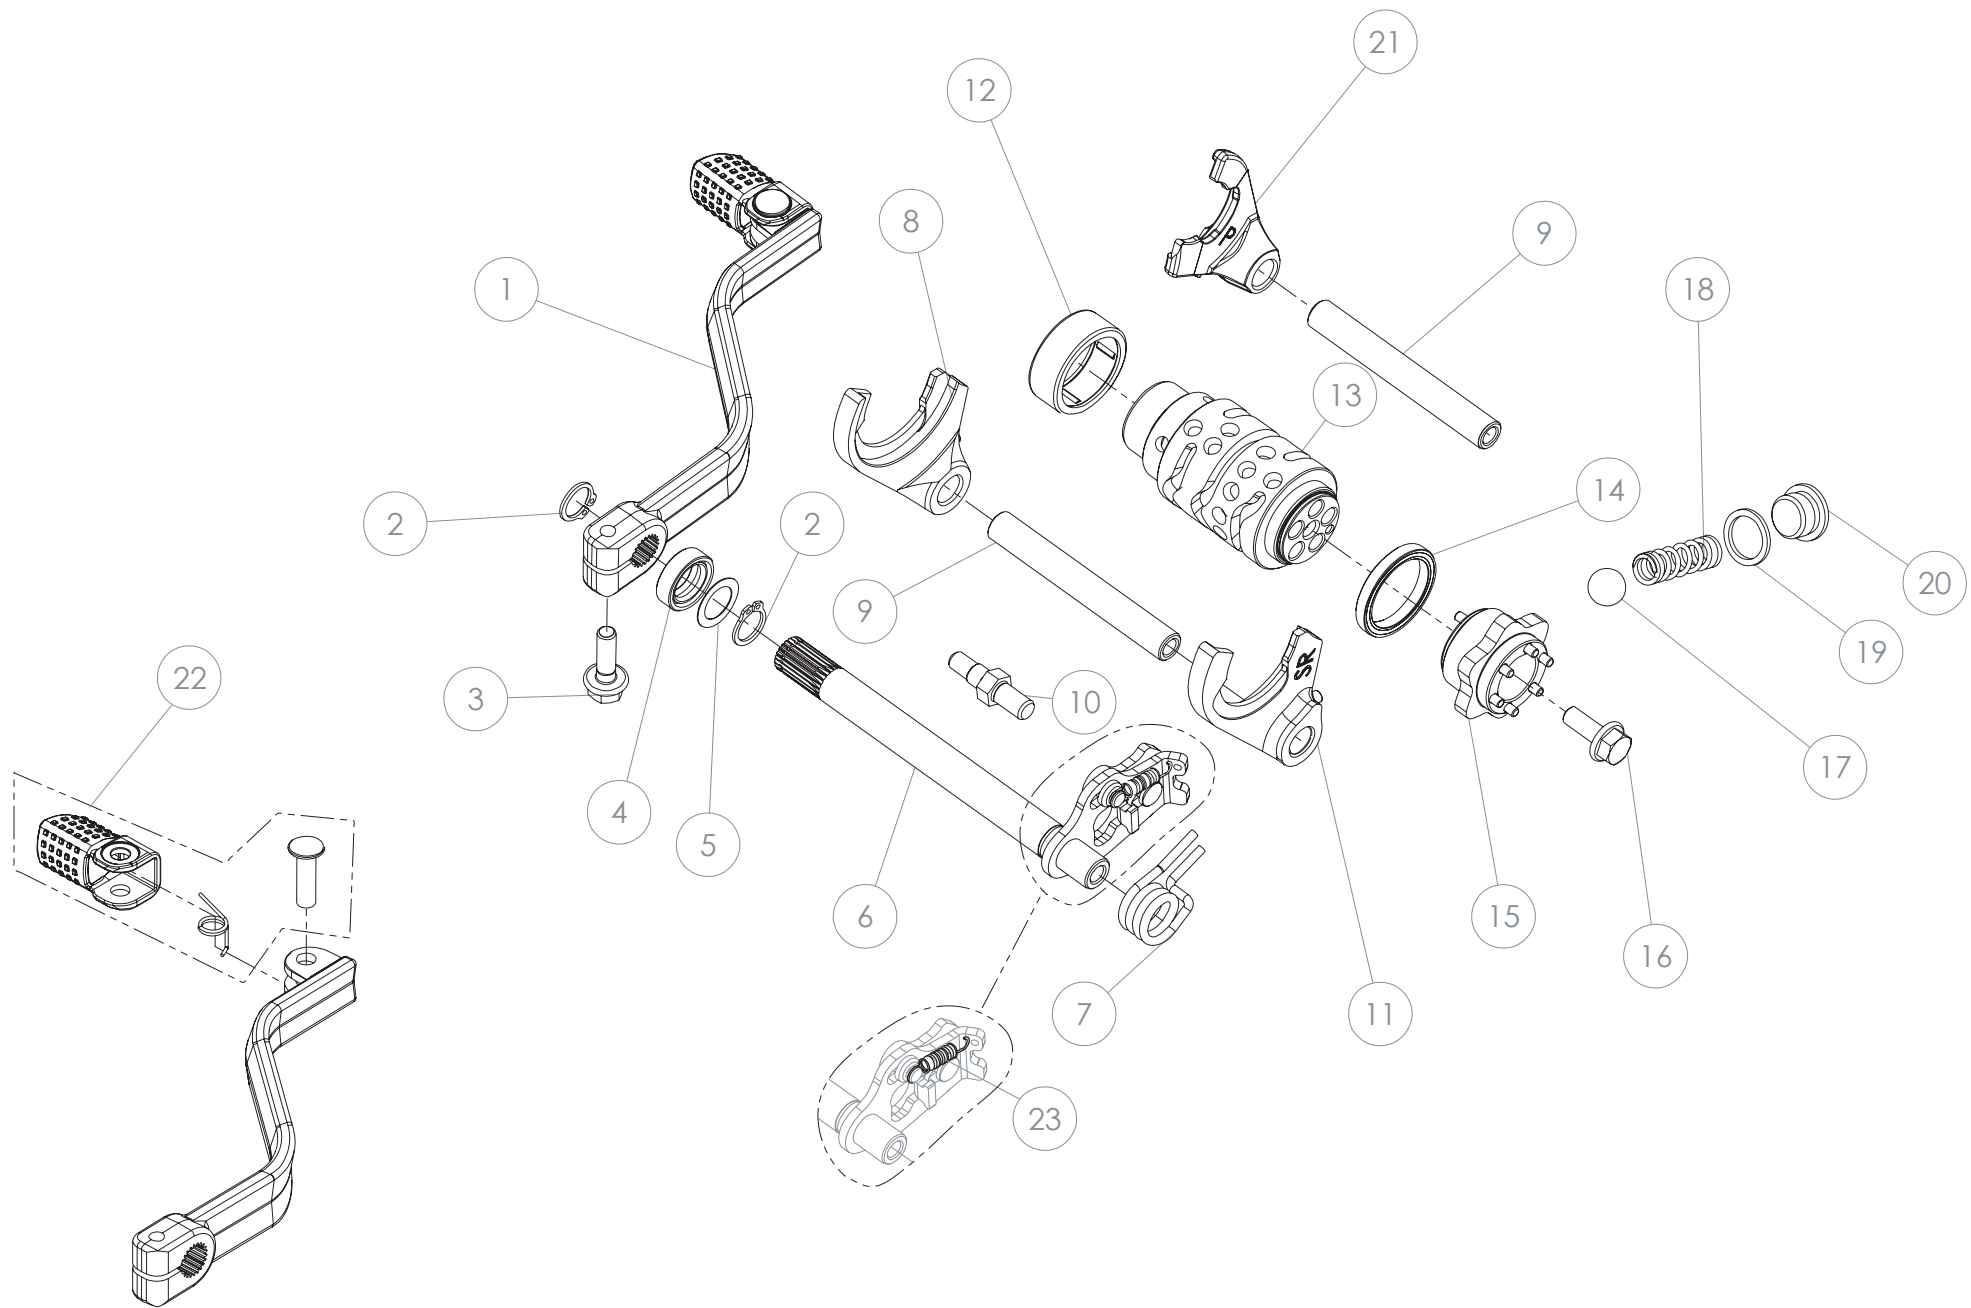

D

C

B

A

Despiece TRRS ONE 2024

06 - SC - Selector Cambio - Listado de Piezas

Nº	Código	Descripción	Description	Cantidad
1	06001MT101	Conjunto Palanca Cambio	Complete shift pedal	1
2	55004	Circlip DIN-471-Ø12	Circlip DIN-471-Ø12	2
3	50909	Tornillo DIN 6921 M6x20 Hexagonal	Bolt, DIN 6921 M6x20 hex-head	1
4	54006	Retén Eje Cambio 12x20x6	Seal, shift shaft 12x20x6	1
5	06002MT100	Arandela 12x18x0.3	Washer 12x18x0.3	1
6	06027MT100	Eje selector completo	Shifting shaft set	1
7	06031MT100	Muelle eje selector	Spring, shifting shaft	1
8	06006MT100	Horquilla secundario Izquierda SL	Fork, secondary left SL	1
9	06007MT100	Eje Horquillas	Shaft, shift fork	2
10	06003MT100	Tope Recorrido Selector	Stop, shift shaft	1
11	06008MT100	Horquilla secundario derecha SR	Fork, secondary right SR	1
12	52507	Rodamiento Izquierdo Desmodrómico HK2512	Bearing, left Shift drum HK2512	1
13	06037MT100	Desmodrómico	Shift roller	1
14	52103	Rodamiento Derecha Desmodromico Bolas 61705-SRS	Bearing, shift drum right - balls 61705-SRS	1
15	06032MT100	Conjunto estrella desmo	Gearshift set	1
16	50903	Tornillo DIN 6921 M6x16	Bolt, DIN 6921 M6x16	1
17	60003	Bola Fijador Marchas Kug 11,906	Ball, gear selector position Kug 11.906	1
18	06029MT100	Muelle Fijador Marchas	Spring, gear selector tension	1
19	56106	Arandela 14X18X1.5 Copper	Copper Washer, 14x18x1.5	1
20	06018MT100	Tapón Muelle Selector	Cap, selector spring	1
21	06017MT100	Horquilla primario	Fork, primary	1
22	70451	Kit Reparación Palanca Selector	Repair kit, shift pedal tip	1
23	06030MT100	Muelle selector marchas	Spring tensioning, shifting plate	1