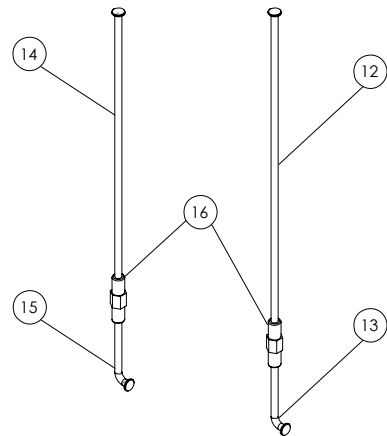

D

C

B

A

Despiece TRRS ONE 2024

12 - RT - Rueda Trasera - listado de Piezas

Nº	Código	Descripción	Description	Cantidad
1	50402	Tornillo DIN6921 M6x20 - Disco Freno Trasero	<i>Bolt, DIN 6921 M6x20 - Rear brake disc rotor</i>	4
2	70314	Disco Freno Trasero TRS	<i>Brake disc rotor, rear TRS</i>	1
3a	12001TR100	Corona 40z	<i>Sprocket 40-T</i>	1
3b	12008TR100	Corona 45z Racing ligera anodizado negro	<i>Rear sprocket 45z Racing lightweight black anodized</i>	1
4	52101	Rodamiento 6004	<i>Bearing, 6004</i>	2
5	70751	Casquillo Interior Buje	<i>Bushing, interior hub</i>	1
6	70784REC	Neumático Trasero Dunlop 4.00 R18	<i>Rear tyre Dunlop 4.00 R18</i>	1
7	70795	Cjto. Llanta trasera negra no aligerada, buje blanco.	<i>Front rim set black not light rim, white hub</i>	1
8	51402	Tuerca DIN 6927 Autoblocante M8 - Corona	<i>Nut, DIN 6927 self locking M8 - Sprocket</i>	4
9	12002TR100	Casquillo Distanciador Rueda	<i>Spacer bushing, wheel</i>	2
10	50207	Tornillo DIN 7380 M8x25 - Corona	<i>Bolt, DIN 7380 M8x25 - Sprocket</i>	4
11	70767	Buje Trasero (Blanco)	<i>Rear hub (White)</i>	1
12	70755	Radio M4x0,7 LG. 175/18º - Lado Derecho	<i>Spoke, M4x0.7 long 175/18 - Right side</i>	16
13	70756	Radio M4x0,7 LG. 36/95º - Lado Derecho	<i>Spoke, M4x0.7 short 36/95 - Right side</i>	16
14	70757	Radio M4x0,7 LG. 165/12º - Lado Izquierdo	<i>Spoke, M4x0.7 long 165/12 - Left side</i>	16
15	70758	Radio M4x0,7 LG. 34,5/103º - Lado Izquierdo	<i>Spoke, M4x0.7 short 34.5/103 - Left side</i>	16
16	70759	Tuerca Radios Doble Rosca M4	<i>Nipple (nut) double-end threaded M4</i>	32
17	70760	Válvula	<i>Valve</i>	1
18a	70459	Cadena 102 pasos / 135 EBXL (520) (125cc)	<i>Chain 102 links / 135 EBXL (520) (125cc)</i>	1
18b	70401	Cadena 100 pasos / 135 EBXL (520) (250-280-300cc)	<i>Chain 100 Links (250-280-300cc)</i>	1
19	70402	Enganche Cadena	<i>Chain master-link</i>	1
20a	7075V	Cjto. Rueda trasera ONE 2024 (Corona 40z Racing, Buje blanco , llanta no mecanizada, adhesivos ONE, neumatico Dunlop)	<i>Rear wheel set ONE 2024 (Rear sprocket 40z Racing, white hub, std. rim, stickers ONE, Dunlop tyre)</i>	1
20b	7075W	Cjto. Rueda trasera ONE 2024 (Corona 45z Racing, Buje blanco , llanta no mecanizada, adhesivos ONE, neumatico Dunlop) (125cc)	<i>Rear wheel set ONE 2024(Rear sprocket 4Zz Racing, white hub, std. rim, stickers ONE, Dunlop tyre) (125cc)</i>	1