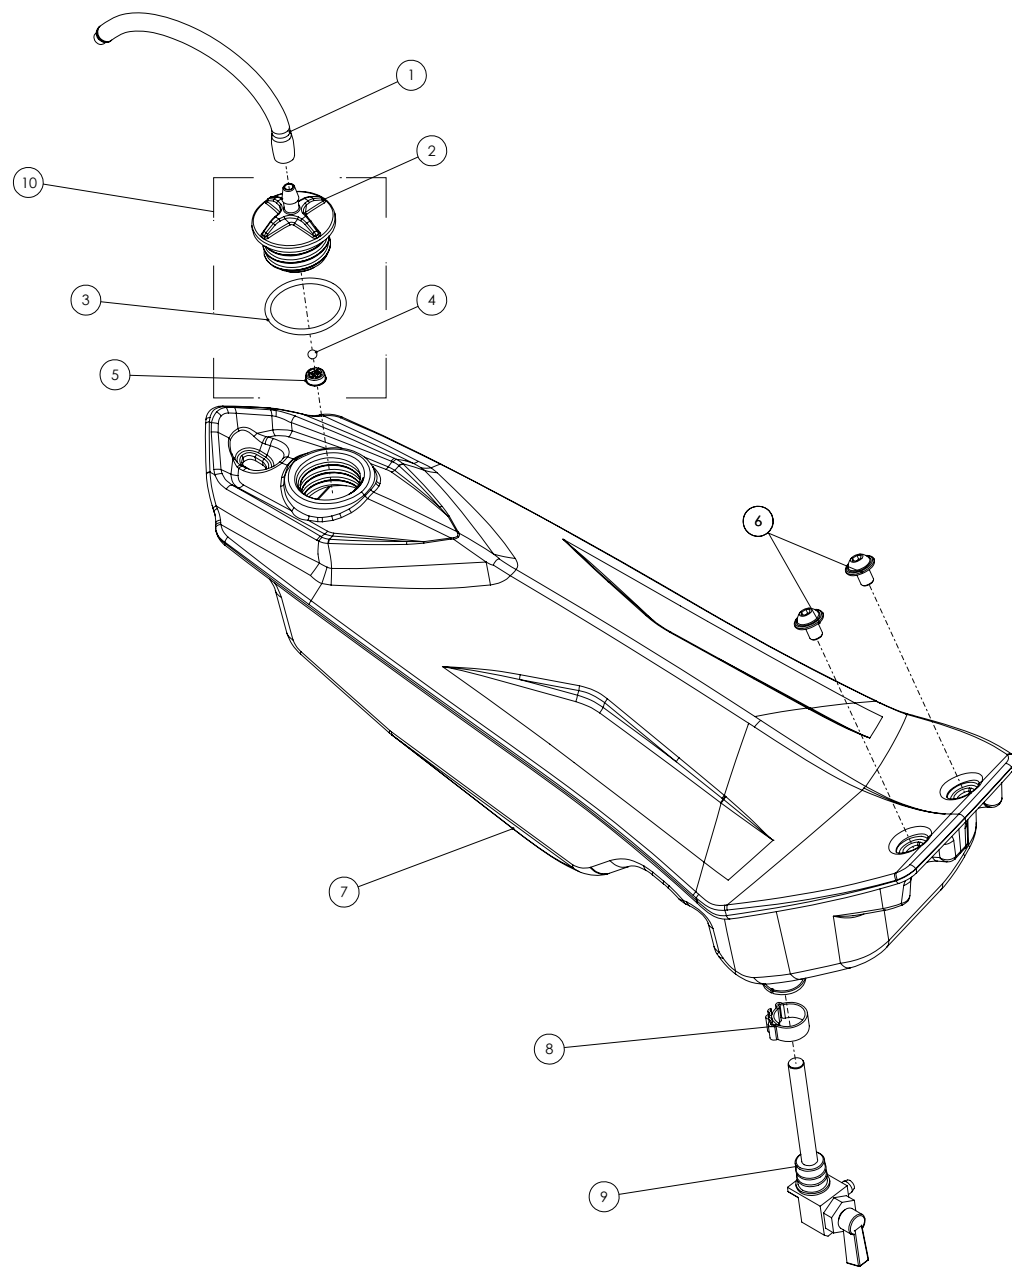

D

C

B

A

Despiece TRRS ONE 2024

06 - CD - Conjunto Depósito - Listado de Piezas

Nº	Código	Descripción	Description	Cantidad
1	62001	Tubo Desvaporizador Tapón Gasolina	Fuel cap vent hose	1
2	06001TR100	Tapón Depósito	Fuel cap	1
3	53001	Tórica Tapón Depósito 29.82x2.62	O-ring, fuel cap 29.82x2.62	1
4	60001	Bola Válvula Tapón	Check-ball, cap vent	1
5	06002TR100	Cierre Válvula Tapón Depósito	Cap, check-ball fuel tank valve	1
6	50203	Tornillo DIN 7380-FL M6x10 - Depósito	Bolt, DIN 7380-FL Fuel tank M6x10	2
7	06003TR101	Depósito Gasolina	Fuel tank	1
8	58007	Abrazadera Cobra 17	Clamp, Cobra 17	1
9	70110	Grifo Gasolina	Fuel valve (petcock)	1
10	06005TR100	Tapon deposito gasolina completo	Fuel tank cap set	1