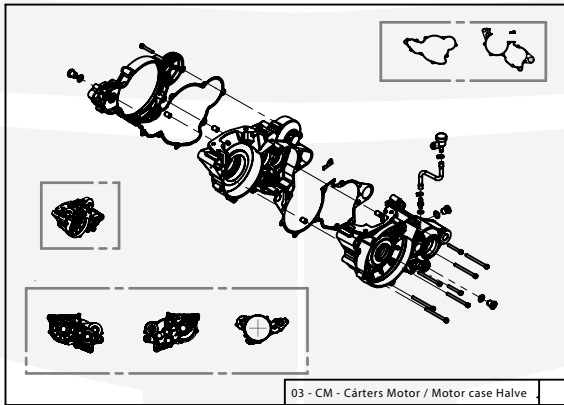

Despiece TRRS ONE 2024

D