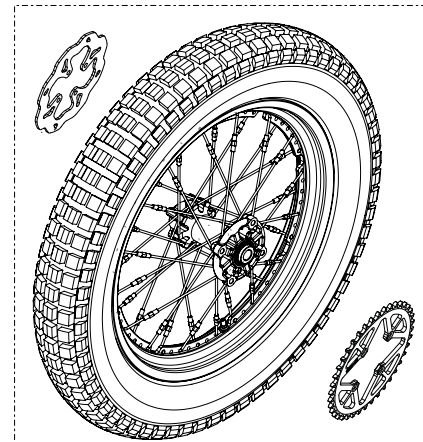

D

C

B

A

Despiece TRRS ONE 2024

12 - RT - Rueda Trasera - listado de Piezas

Nº	Código	Descripción	Description	Cantidad
1	50402	Tornillo DIN6921 M6x20 - Disco Freno Trasero	<i>Bolt, DIN 6921 M6x20 - Rear brake disc rotor</i>	4
2	70314	Disco Freno Trasero TRS	<i>Brake disc rotor, rear TRS</i>	1
3a	12001TR100	Corona 40z	<i>Sprocket 40-T</i>	1
3b	12008TR100	Corona 45z Racing ligera anodizado negro	<i>Rear sprocket 45z Racing lightweight black anodized</i>	1
4	52101	Rodamiento 6004	<i>Bearing, 6004</i>	2
5	70751	Casquillo Interior Buje	<i>Bushing, interior hub</i>	1
6	70784REC	Neumático Trasero Dunlop 4.00 R18	<i>Rear tyre Dunlop 4.00 R18</i>	1
7	70795	Cjto. Llanta trasera negra no aligerada, buje blanco.	<i>Front rim set black not light rim, white hub</i>	1
8	51402	Tuerca DIN 6927 Autoblocante M8 - Corona	<i>Nut, DIN 6927 self locking M8 - Sprocket</i>	4
9	12002TR100	Casquillo Distanciador Rueda	<i>Spacer bushing, wheel</i>	2
10	50207	Tornillo DIN 7380 M8x25 - Corona	<i>Bolt, DIN 7380 M8x25 - Sprocket</i>	4
11	70767	Buje Trasero (Blanco)	<i>Rear hub (White)</i>	1
12	70755	Radio M4x0,7 LG. 175/18º - Lado Derecho	<i>Spoke, M4x0.7 long 175/18 - Right side</i>	16
13	70756	Radio M4x0,7 LG. 36/95º - Lado Derecho	<i>Spoke, M4x0.7 short 36/95 - Right side</i>	16
14	70757	Radio M4x0,7 LG. 165/12º - Lado Izquierdo	<i>Spoke, M4x0.7 long 165/12 - Left side</i>	16
15	70758	Radio M4x0,7 LG. 34,5/103º - Lado Izquierdo	<i>Spoke, M4x0.7 short 34.5/103 - Left side</i>	16
16	70759	Tuerca Radios Doble Rosca M4	<i>Nipple (nut) double-end threaded M4</i>	32
17	70760	Válvula	<i>Valve</i>	1
18a	70459	Cadena 102 pasos / 135 EBXL (520) (125cc)	<i>Chain 102 links / 135 EBXL (520) (125cc)</i>	1
18b	70401	Cadena 100 pasos / 135 EBXL (520) (250-280-300cc)	<i>Chain 100 Links (250-280-300cc)</i>	1
19	70402	Enganche Cadena	<i>Chain master-link</i>	1
20a	7075V	Cjto. Rueda trasera ONE 2024 (Corona 40z Racing, Buje blanco , llanta no mecanizada, adhesivos ONE, neumatico Dunlop)	<i>Rear wheel set ONE 2024 (Rear sprocket 40z Racing, white hub, std. rim, stickers ONE, Dunlop tyre)</i>	1
20b	7075W	Cjto. Rueda trasera ONE 2024 (Corona 45z Racing, Buje blanco , llanta no mecanizada, adhesivos ONE, neumatico Dunlop) (125cc)	<i>Rear wheel set ONE 2024(Rear sprocket 4Zz Racing, white hub, std. rim, stickers ONE, Dunlop tyre) (125cc)</i>	1