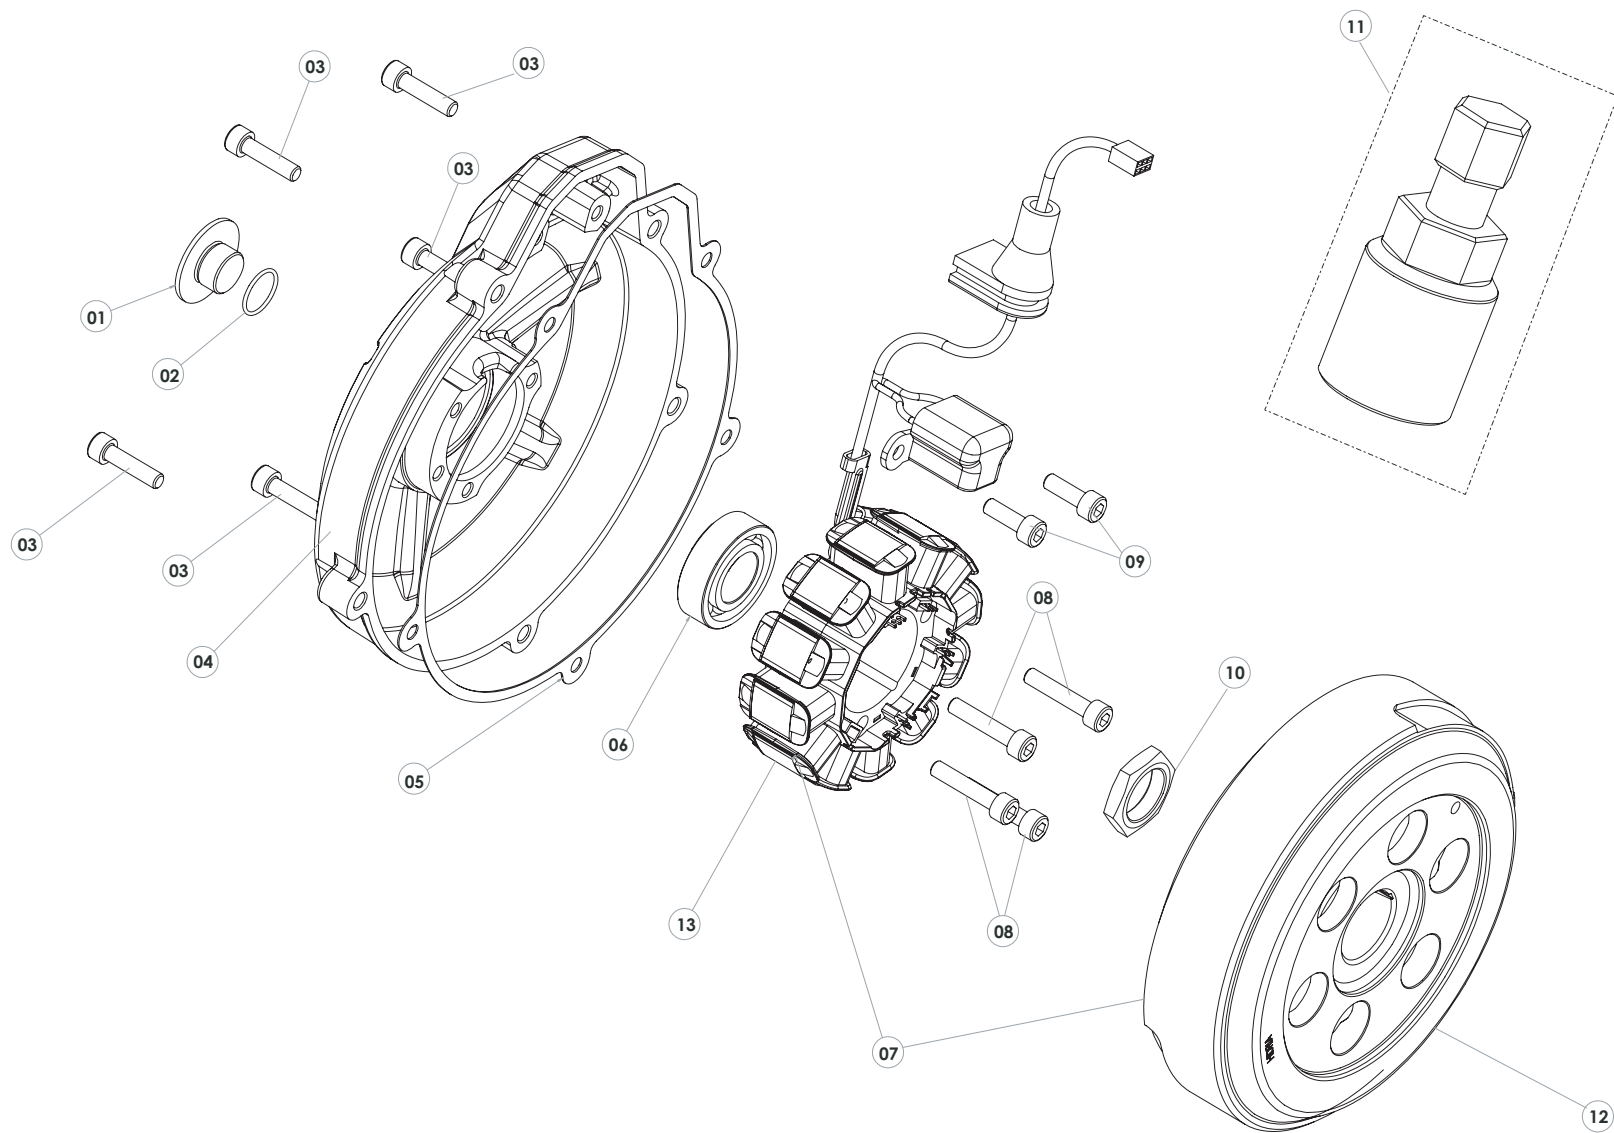

D

C

B

A

Despiece TRRS ONE 2024

08 - CE - Encendido 250-280-300 - Listado de Piezas

Nº	Código	Descripción	Description	Cantidad
1	08001MT100	Tornillo Tapa Encendido	<i>Bolt, Ignition cover</i>	1
2	53015	Tórica Encendido 12x1.5 Nbr	<i>O-ring, ignition cap 12x1.5 Nbr</i>	1
3	50112	Tornillo DIN 912 Allen M5x20 - Tapa Encendido	<i>Bolt, DIN 912 Allen M5x20 - Ignition cover</i>	5
4	08002MT100	Tapa Encendido	<i>Ignition cover</i>	1
5	08003MT100	Junta Tapa Encendido	<i>Gasket, Ignition cover</i>	1
6	52104	Rodamiento Tapa Encendido 6003	<i>Bearing, Ignition cover</i>	1
7	70201	Volante Magnético + Stator + Pick Up - (véase (02) en la lámina 09-IE-Inst. Eléctrica)	<i>Magneto flywheel, Stator and pickup - (see item (02) in drawing 09-IE electrical system)</i>	1
8	50121	Tornillo Din 912 Allen M5X25 - Stator	<i>Bolt, DIN 912 Allen M5x25 - Stator</i>	4
9	50122	Tornillo Din 912 Allen M5X10 - Pick Up	<i>Bolt, DIN 912 Allen M5x10 - Pickup</i>	2
10	08004MT100	Tuerca Volante Magnético	<i>Nut, magneto flywheel</i>	1
11	08005MT100	Extractor Volante Magnético TRS	<i>Removal tool, Magneto flywheel TRS</i>	1
12	70224	Volante Magnético TRS	<i>Magneto flywheel TRS</i>	1
13	70225	Stator + Pick Up	<i>Stator and pickup</i>	1