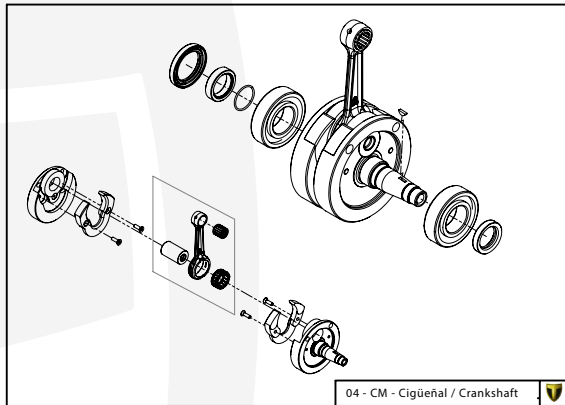

Despiece TRRS ONE 2024

D