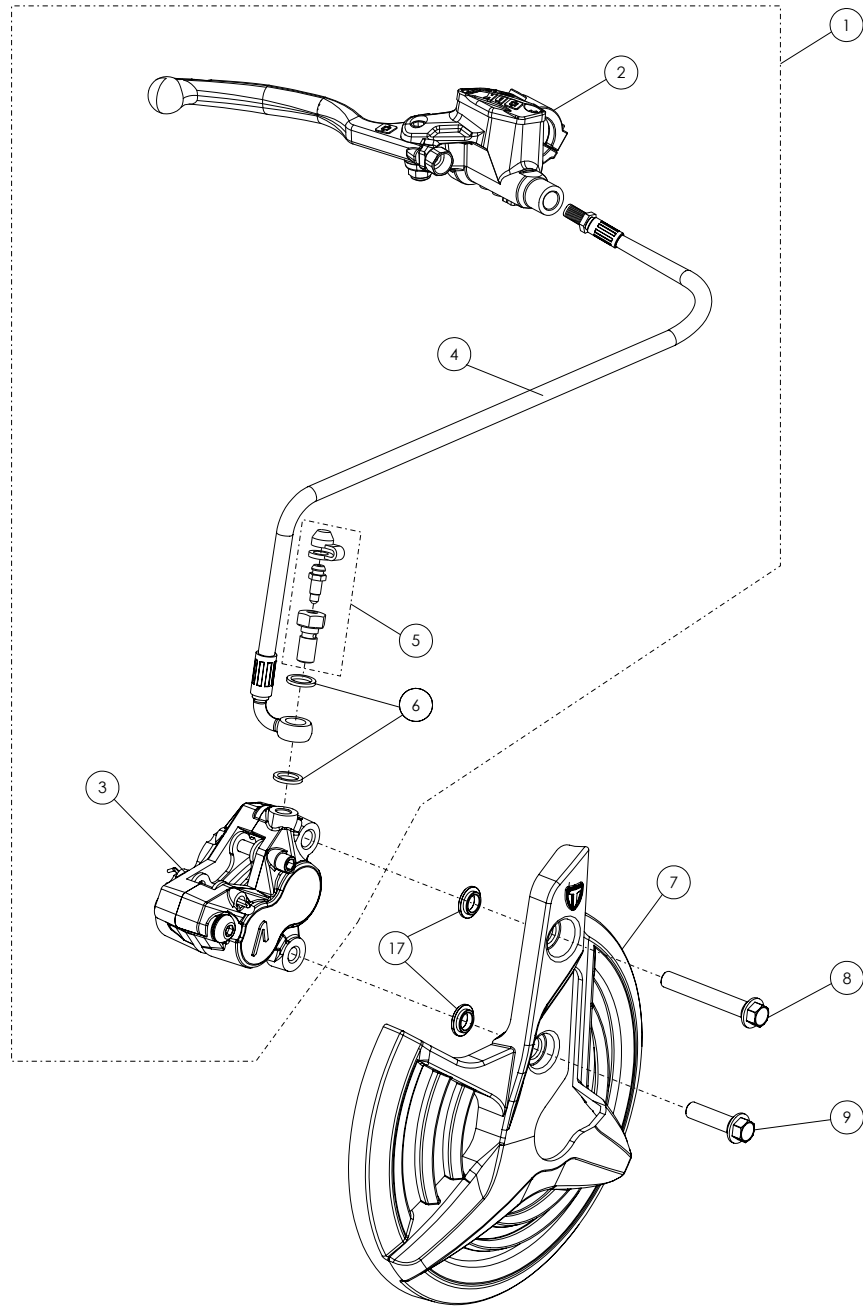

D

C

B

A

Despiece TRRS ONE 2024

08 - FD - Freno Delantero - Listado de Piezas

Nº	Código	Descripción	Description	Cantidad
1	70350	Conjunto Freno Delantero	Complete front brake assembly	1
2	70351	Bomba Freno Delantero	Pump, front brake (master cylinder)	1
3	70352	Pinza Freno Delantero	Caliper, front brake	1
4	70353	Latiguillo Freno Delantero	Hose, front brake	1
5	70354	Racord + Sangrador	Bajo bolt	1
6	56101	Arandela CU 10x14x1,5	Washer, CU 10x14x1.5	2
7	08001TR102	Protector disco delantero rejado	Front brake disc grided cover	1
8	50913	Tornillo DIN 6921 M8x60 - Pinza Freno	Bolt, DIN 6921 M8x60 - Brake caliper	1
9	50907	Tornillo DIN 6921 M8x30 - Pinza Freno	Bolt, DIN 6921 M8x30 - Brake caliper	1
10	70355	Kit Tapa Bomba	Kit, brake pump cap	1
11	70356	Maneta Freno	Brake handle (lever)	1
12	70357	Kit Ajuste Maneta	Kit, handle adjustment	1
13	70358	Kit Brida Manillar	Kit, handlebar clamp	1
14	70359	Kit Reparación Bomba	Kit, pump internal repair	1
15	70360	Juego Pastillas Freno Delantero	Brake pad set, front	1
16	70361	Kit Reparación Pinza Freno	Kit, rear caliper repair	1
17	08002TR100	Casquillo Protector Disco Delantero	Bushing, front disc protector	2