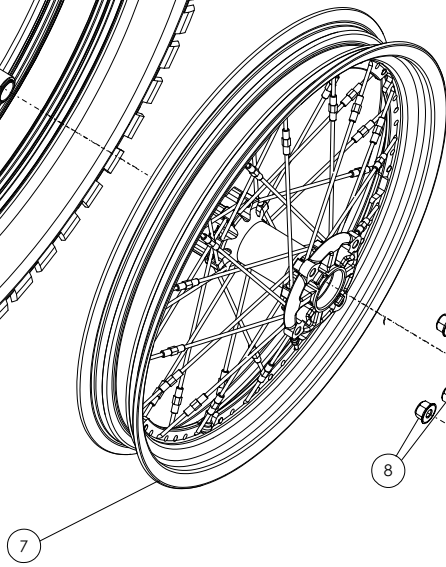

D

C

B

A

Despiece TRRS ONE 2024

12 - RT - Rueda Trasera - listado de Piezas

Nº	Código	Descripción	Description	Cantidad
1	50402	Tornillo DIN6921 M6x20 - Disco Freno Trasero	<i>Bolt, DIN 6921 M6x20 - Rear brake disc rotor</i>	4
2	70314	Disco Freno Trasero TRS	<i>Brake disc rotor, rear TRS</i>	1
3a	12001TR100	Corona 40z	<i>Sprocket 40-T</i>	1
3b	12008TR100	Corona 45z Racing ligera anodizado negro	<i>Rear sprocket 45z Racing lightweight black anodized</i>	1
4	52101	Rodamiento 6004	<i>Bearing, 6004</i>	2
5	70751	Casquillo Interior Buje	<i>Bushing, interior hub</i>	1
6	70784REC	Neumático Trasero Dunlop 4.00 R18	<i>Rear tyre Dunlop 4.00 R18</i>	1
7	70795	Cjto. Llanta trasera negra no aligerada, buje blanco.	<i>Front rim set black not light rim, white hub</i>	1
8	51402	Tuerca DIN 6927 Autoblocante M8 - Corona	<i>Nut, DIN 6927 self locking M8 - Sprocket</i>	4
9	12002TR100	Casquillo Distanciador Rueda	<i>Spacer bushing, wheel</i>	2
10	50207	Tornillo DIN 7380 M8x25 - Corona	<i>Bolt, DIN 7380 M8x25 - Sprocket</i>	4
11	70767	Buje Trasero (Blanco)	<i>Rear hub (White)</i>	1
12	70755	Radio M4x0,7 LG. 175/18º - Lado Derecho	<i>Spoke, M4x0.7 long 175/18 - Right side</i>	16
13	70756	Radio M4x0,7 LG. 36/95º - Lado Derecho	<i>Spoke, M4x0.7 short 36/95 - Right side</i>	16
14	70757	Radio M4x0,7 LG. 165/12º - Lado Izquierdo	<i>Spoke, M4x0.7 long 165/12 - Left side</i>	16
15	70758	Radio M4x0,7 LG. 34,5/103º - Lado Izquierdo	<i>Spoke, M4x0.7 short 34.5/103 - Left side</i>	16
16	70759	Tuerca Radios Doble Rosca M4	<i>Nipple (nut) double-end threaded M4</i>	32
17	70760	Válvula	<i>Valve</i>	1
18a	70459	Cadena 102 pasos / 135 EBXL (520) (125cc)	<i>Chain 102 links / 135 EBXL (520) (125cc)</i>	1
18b	70401	Cadena 100 pasos / 135 EBXL (520) (250-280-300cc)	<i>Chain 100 Links (250-280-300cc)</i>	1
19	70402	Enganche Cadena	<i>Chain master-link</i>	1
20a	7075V	Cjto. Rueda trasera ONE 2024 (Corona 40z Racing, Buje blanco , llanta no mecanizada, adhesivos ONE, neumatico Dunlop)	<i>Rear wheel set ONE 2024 (Rear sprocket 40z Racing, white hub, std. rim, stickers ONE, Dunlop tyre)</i>	1
20b	7075W	Cjto. Rueda trasera ONE 2024 (Corona 45z Racing, Buje blanco , llanta no mecanizada, adhesivos ONE, neumatico Dunlop) (125cc)	<i>Rear wheel set ONE 2024(Rear sprocket 4Zz Racing, white hub, std. rim, stickers ONE, Dunlop tyre) (125cc)</i>	1