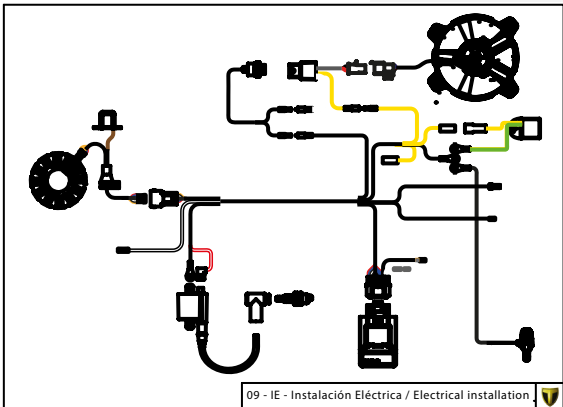

Despiece TRRS ONE 2024

D