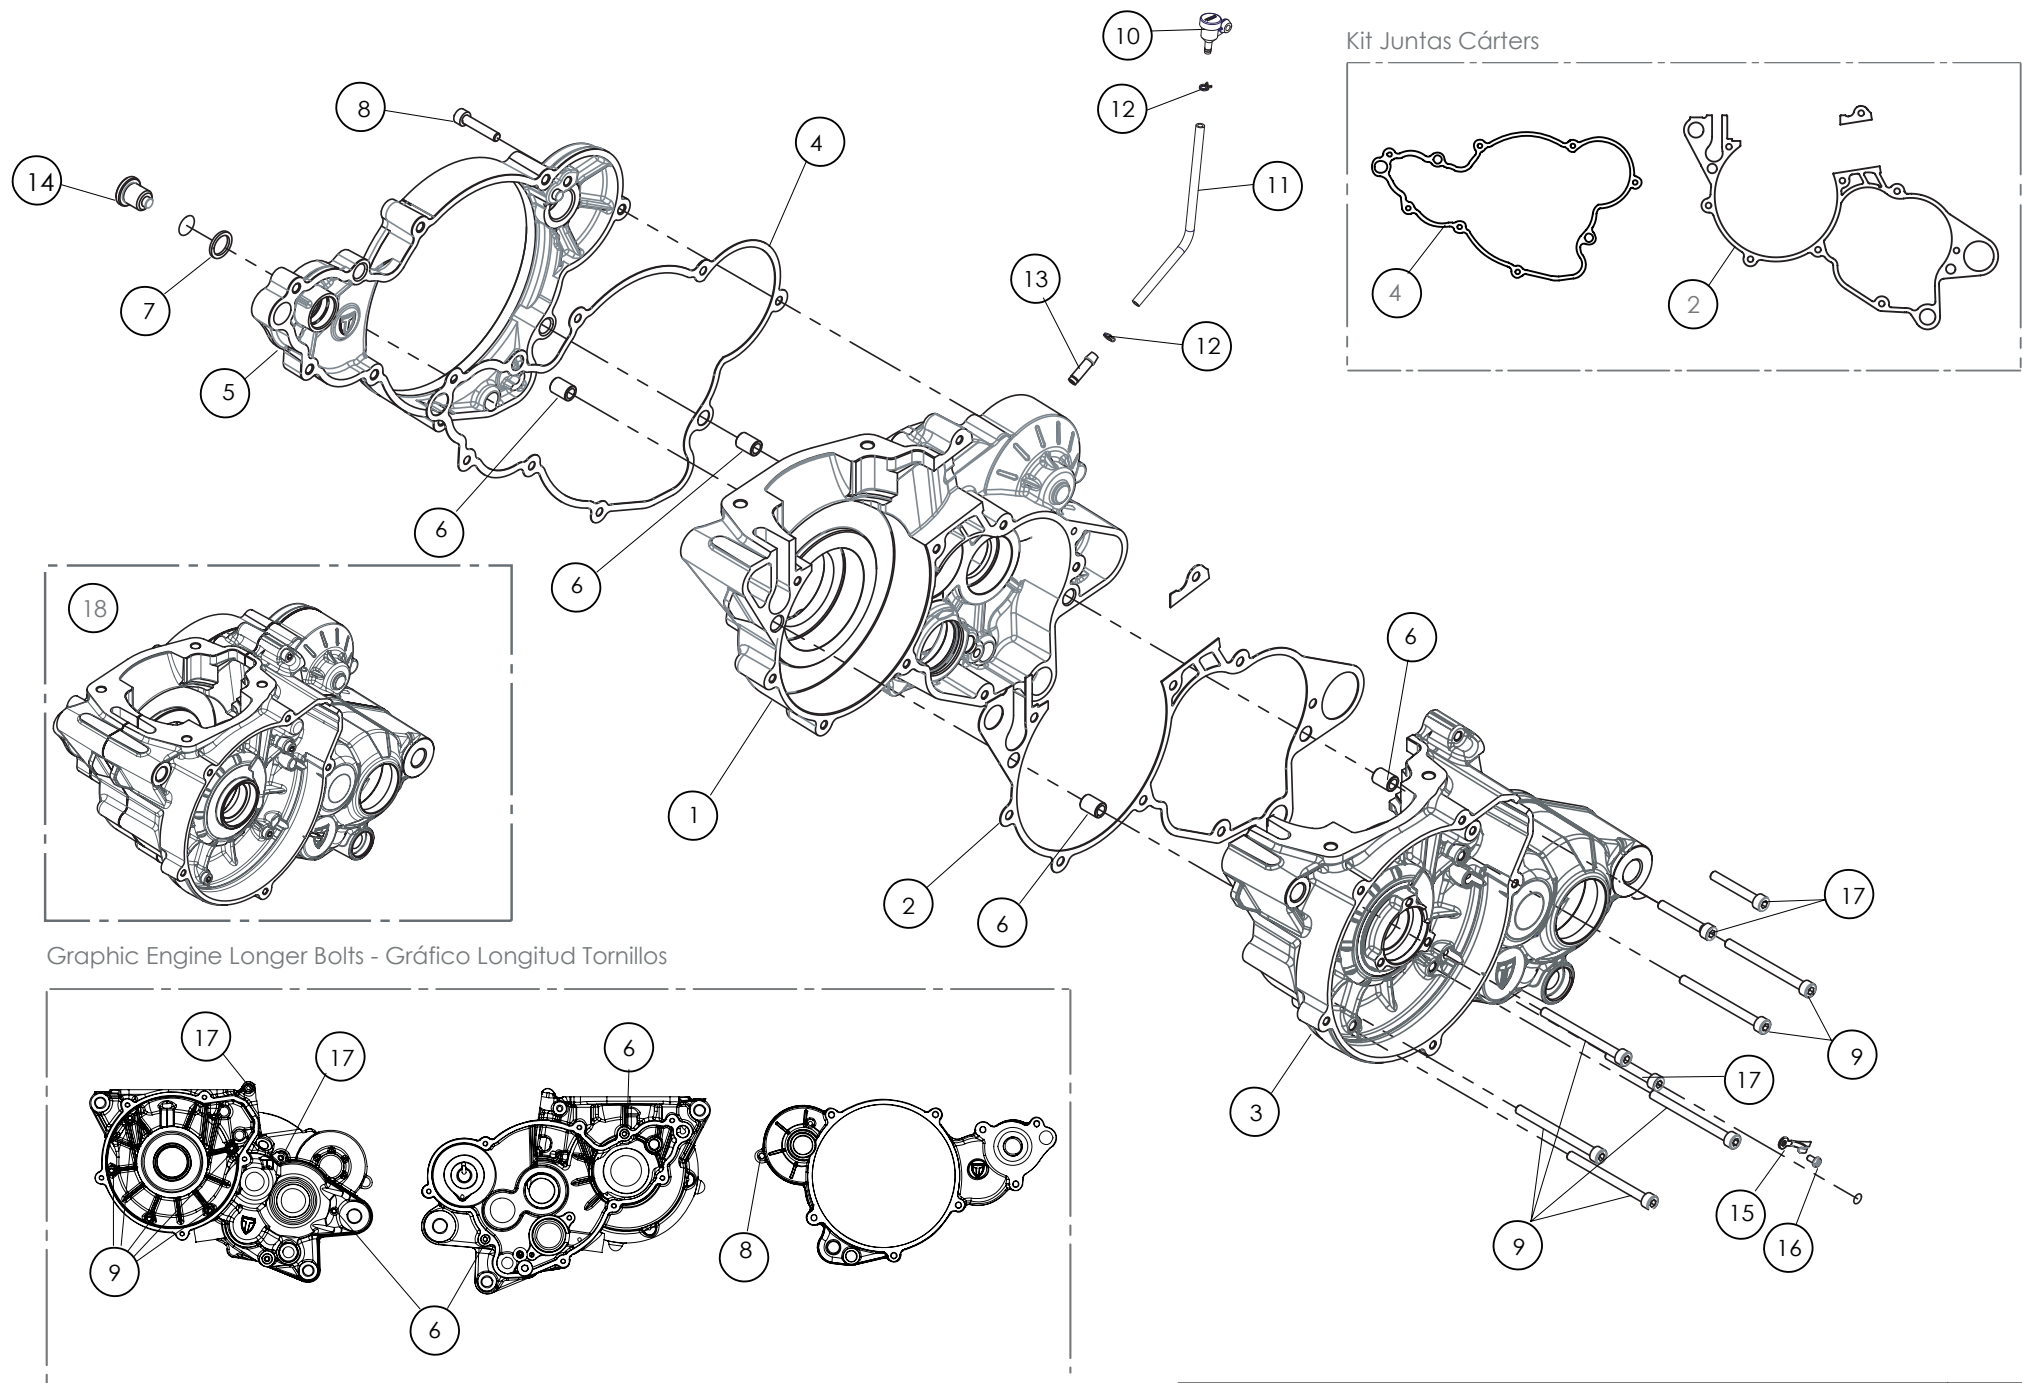

D

C

B

A

Despiece TRRS ONE-R Arranque eléctrico/Electric Start 2024

.02 - BA - Bomba Agua - Listado de Piezas

Nº	Código	Descripción	Description	Cantidad
1	52504	Rodamiento Agujas HK0709	Needle bearing HK0709	1
2	55003	Circlip 7x0,8 Din-471	Circlip 7x0,8 Din-471	1
3	52102	Rodamiento Bomba 19x7x6 607	Bearing, water-pump 19x7x6 607	1
4	54009	Retén Bomba Agua 10x18x4 NBR	Seal, water-pump 10x18x4 NBR	2
5	02001MT100	Piñón Bomba Agua	Gear, water-pump	1
6	02002MT100	Eje Bomba agua	Shaft, water pump	1
7	61002	Aguja Eje Piñon Bomba Ø3x12	Needle, pump shaft gear Ø3X12	1
8	02003MT100	Turbina Bomba Agua	Turbine, water-pump	1
9	02008MT100	Junta Bomba Agua	Gasket, water-pump	1
10	57005	Casquillo Centrador Ø5x7x5	Pivot Cap, Ø5x7x5	2
11	02009MT100	Cjto. Tapa bomba agua	Water-pump cover set	1
12	56103	Arandela bronce Ø5x9x1	Washer cooper Ø5x9x1	1
13	56103	Arandela Cooper Tapa Bomba 5x9x1	Copper washer, water-pump cover 5x9x1	1
14	50115	Tornillo Allen DIN 912 M5x40	Bolt, Allen DIN 912 M5x40	1
15	50116	Tornillo Allen DIN 912 M5x35	Bolt, Allen DIN 912 M5x35	2