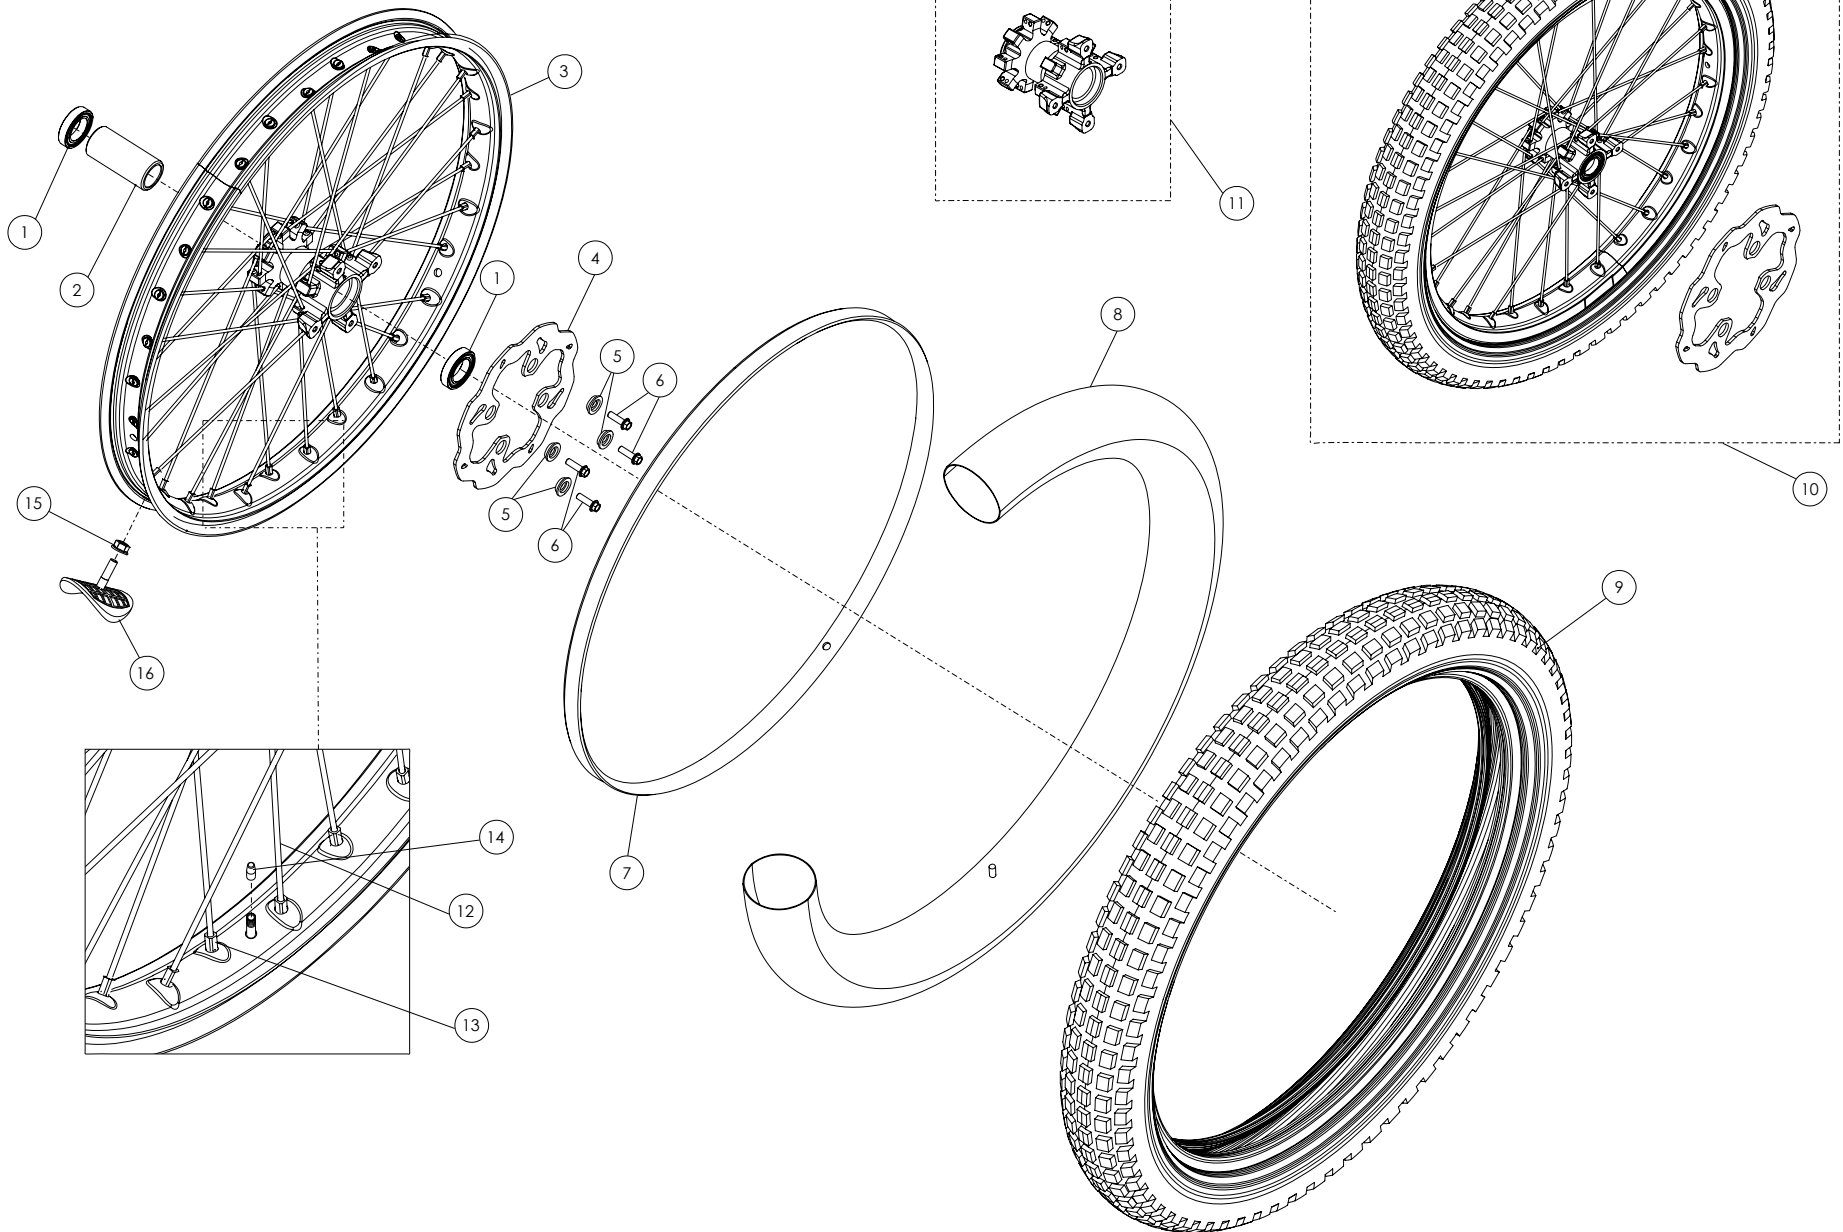

D

C

B

A

Despiece TRRS ONE-R Arranque eléctrico/ Electric Start 2024
11 - RD - Rueda Delantera - Explosionado
TRRS Motorcycles

Despiece TRRS ONE-R Arranque eléctrico/Electric Start 2024

.11 - RD - Rueda Delantera - Listado de Piezas

Nº	Código	Descripción	Description	Cantidad
1	52101	Rodamiento 6004	Bearing, 6004	2
2	70701	Casquillo Interior Buje	Bushing, interior hub	1
3	70714	Conjunto llanta delantera (Buje blanco)	Front rim set (White hub)	1
4	70363	Disco de Freno Delantero TRS	Front brake disc rotor	1
5	70364	Casquillo Disco Freno	Bushing, brake disc rotor	4
6	50402	Tornillo DIN 6921 M6	Bolt, DIN 6921 M6	4
7	70727	Goma protector llanta R21	Rim band R21	1
8	70728	Camara delantera 2.75-21 Dunlop	Tube 2.75-21 Dunlop	1
9	70726REC	Neumatico delantero Dunlop 2.75-21	Tyre, front Dunlop 2.75x21	1
10	7070F	Cjto. Rueda delantera ONE-R (Buje blanco, llanta negra, adhesivos ONE-R 2024, neumático Dunlop)	Front wheel set ONE-R (White hub, black rim, sticker rim ONE-R 2024, Dunlop tyre)	1
11	70712	Conjunto Buje Delantero (blanco)	Complete front hub (white)	1
12	70708	Radios Rueda Delantera	Spoke, front wheel	32
13	70709	Tuerca Radios Rueda Delantera	Spoke nipple (nuts), front wheel	32
14	70710	Tapón Válvula Cámara	Valve cap	1
15	51105	Tuerca DIN 6923 M8	Nut, DIN 6923 M8	1
16	70711	Agarre Cubierta	Lock, Tyre to rim	1