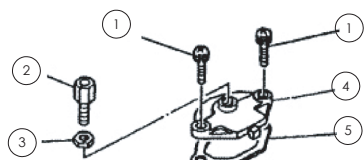

D

C

B

A

Despiece TRRS ONE-R Arranque eléctrico/Electric Start 2024

.14 - CC - Caja de Láminas y Carburador - Listado de Piezas

Nº	Código	Descripción	Description	Cantidad
1	-	-	Screw, top cover	-
2	-	-	Cable Adjuster	-
3	-	-	Nut, Cable Adjuster	-
4	-	-	Top Cover	-
5	-	-	Gasket, Top	-
6	-	-	Spring, Throttle Valve	-
7	-	-	Collar, Throttle Spring	-
8	-	-	Clip, Jet Needle	-
9	72010	Aguja JJH 4º Punto	Jet Needl, JJH 4º step	1
10	-	-	Throttle Valve	-
11	58010	Clip Tubo	Fuel hose clip	2
12	62002	Tubo Gasolina	Fuel hose	1
13	-	-	Starter Valve (pull knob) Complete	-
14	72018	Tornillo ajuste ralentí Keihin	Idle Adjuster	1
15	-	-	Washer, Idle Adjuster	-
16	-	-	Spring, Idle Adjuster	-
17	-	-	Float Pin	-
18	-	-	Spring, Air Adjuster	-
19	-	-	Air Adjust Screw	-
20	-	-	Needle Jet	-
21	72006	Chiclé bajas 48	Slow Jet, 48	1
22	58011	Abrazadera Norma30/45	Clamp, Norma 30/45	1
23	-	-	Needle Jet Holder SDGAA	-
24	-	-	Float Valve Complete	-
25	72003	Chiclé principal, 125	Main Jet (hex type) 125	1
26	-	-	Clip, Float Valve	-
27	-	-	Float	-