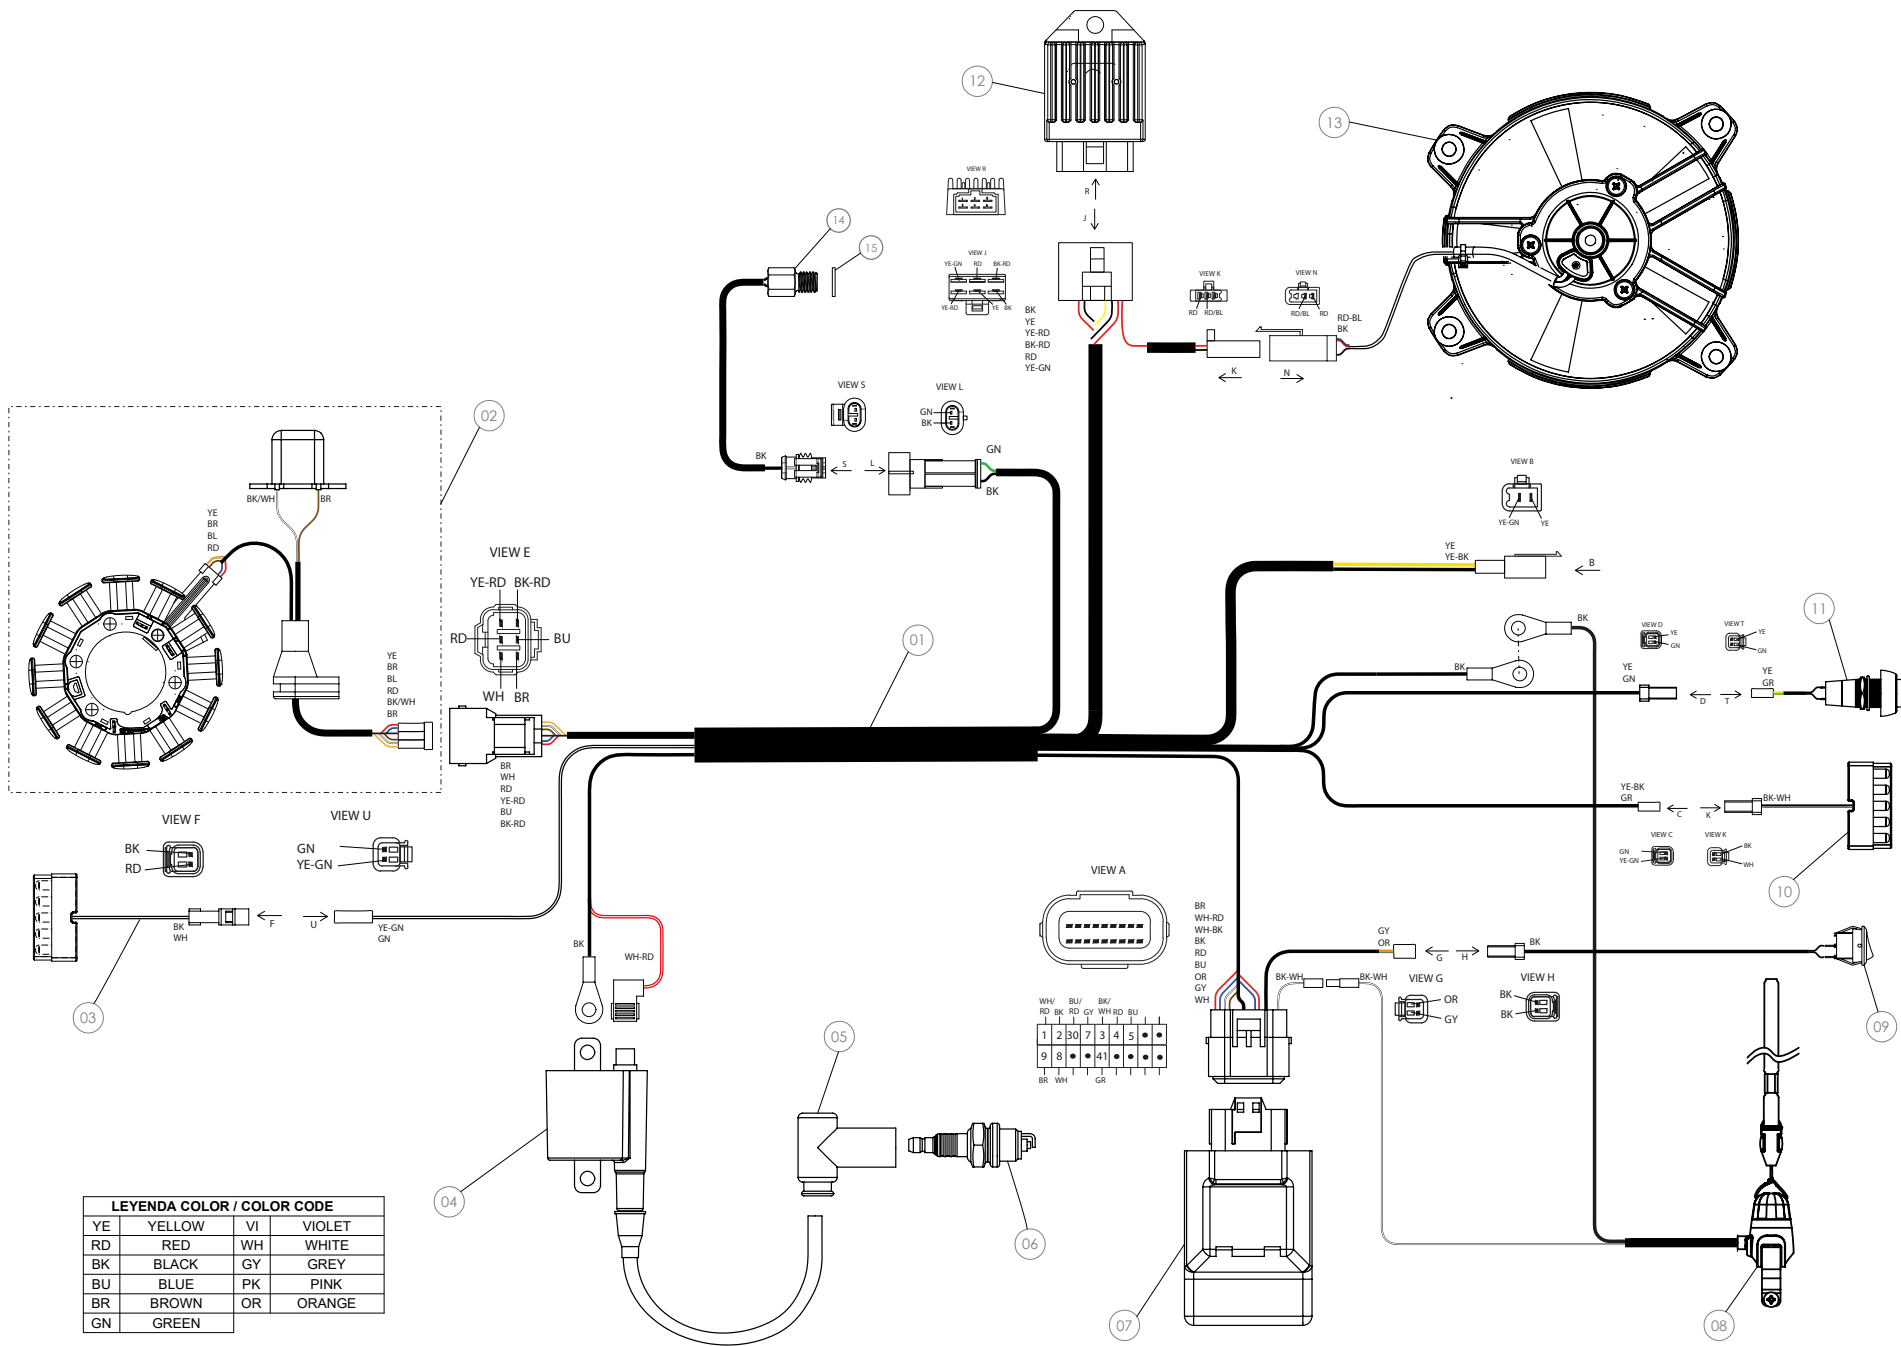

Despiece TRRS ONE-R Arranque eléctrico/Electric Start 2024

09 - IE - Instalación Eléctrica - Listado de Piezas

Nº	Código	Descripción	Description	Cantidad
1	09012TR100	Instalacion electrica principal T/Sensor	Main wiring harness T/Sensor	1
2	70225	Stator + Pick up - (véase (07) en lámina 08)	Stator and pickup (see (07) in drawing 08 - Ignition)	1
3	70202	Led trasero - (véase (07) en lámina 02)	Rear LED lamp	1
4	70203	Bobina - (véase (38) en lámina 01)	Coil	1
5	70260	Pipa bujia corta	Short spark plug cap	1
6	70205	Bujía NGK BPMR6A - (véase (01) en lámina 07 MT)	Spark plug NGK BPMR6A	1
7	70253	CDI T/Sensor	CDI T/Sensor	1
8	70229	Botón paro Racing, Hombre al agua (NO) - (véase (20) en lámina 09-IE-Instalación Eléctrica)	Kill button engine with magnetic lanyard (NO) (see sheet 04 / Frame)	1
9	70208	Interruptor Curva CDI - (véase (05) en lámina 04)	Igniton map switch (see (05) in drawing 04- Fork)	1
10	70209	Led Delantero - (véase (03) en lámina 04)	Front LED lamp (see item (03) in drawing 04)	1
11	70210	Pulsador Led - (véase (06) en lámina 04)	Switch, LED lamps	1
12	70239	Regulador A/C 12V	Voltage regulator, 12V A/C	1
13	70234	Ventilador - (véase (03) en lámina 13)	Cooling fan motor assembly	1
14	70254	Sensor temperatura agua	Water temperature sensor	1
15	56102	Arandela cobre 8x12x1,5	Copper washer, 8x12x1.5	1