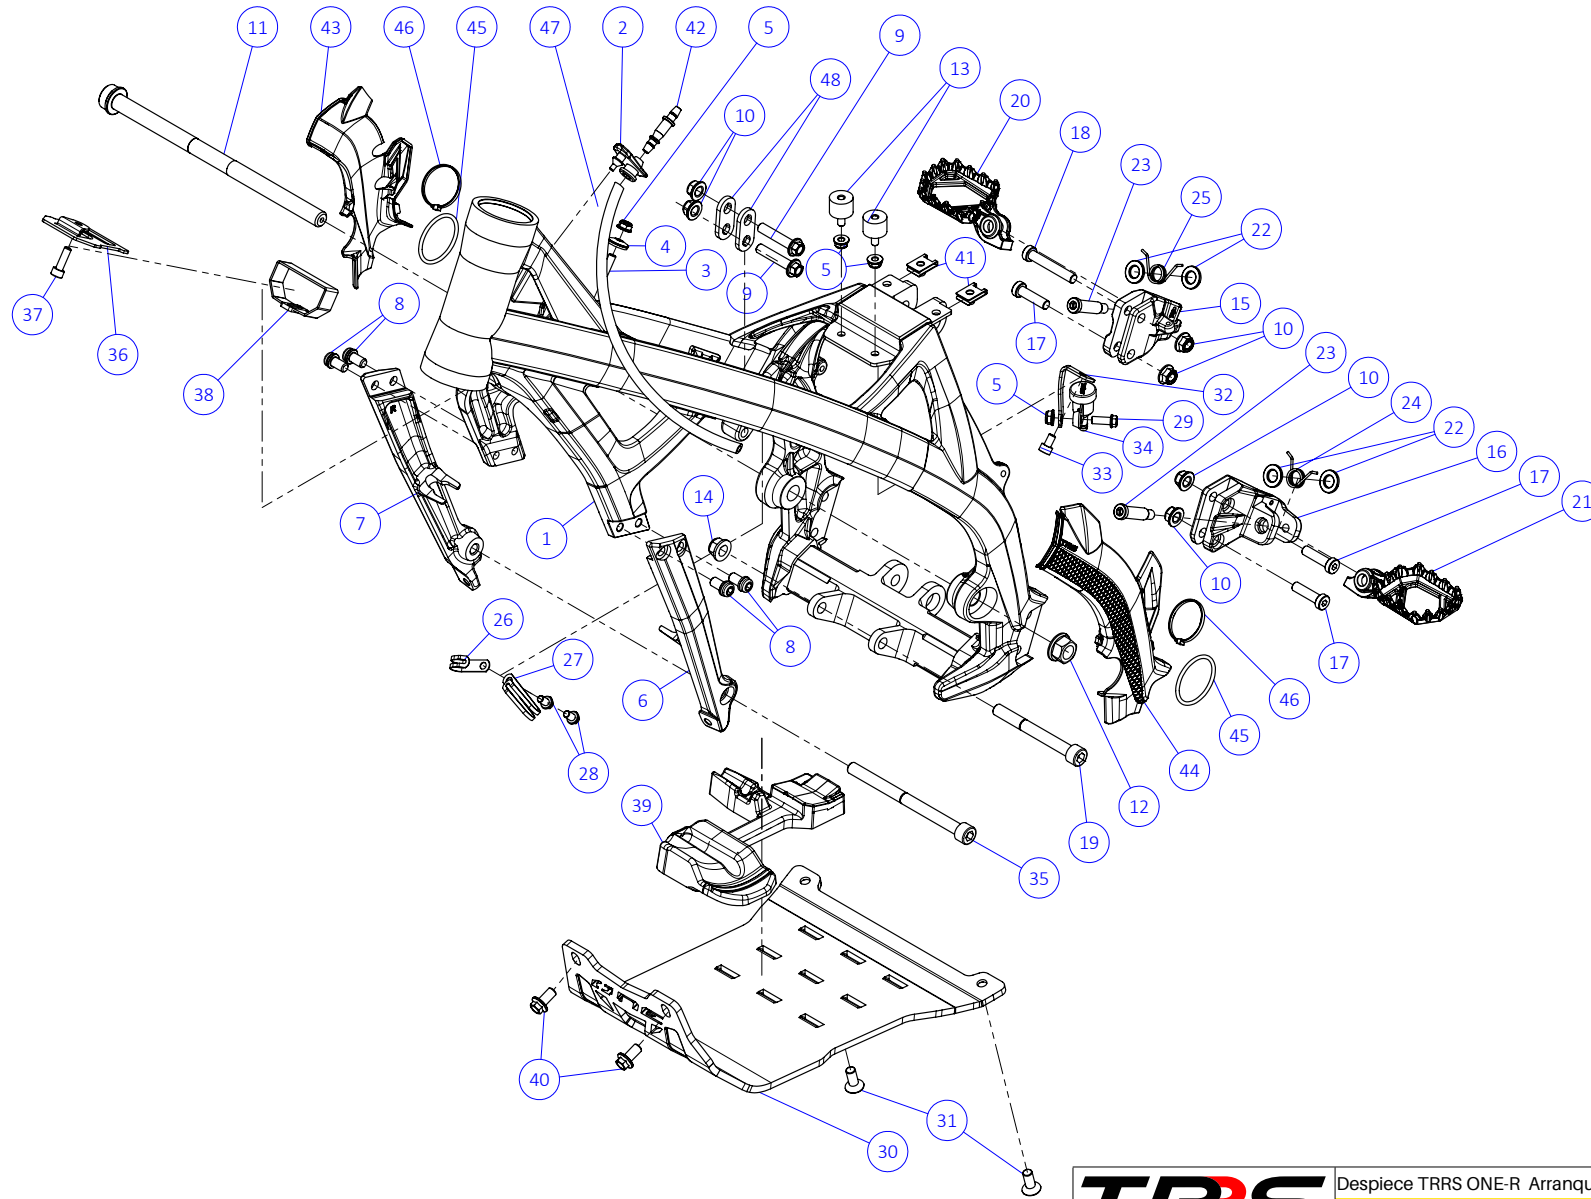

D

C

B

A

Despiece TRRS ONE-R Arranque eléctrico/ Electric Start 2024
01 - CH - Conjunto Chasis - Explosionado
TRRS Motorcycles

Despiece TRRS ONE-R Arranque eléctrico/Electric Start 2024

01 - CH - Conjunto Chasis - Listado de Piezas

Nº	Código	Descripción	Description	Cantidad
1	01001TR103	Chasis (Anodizado negro)	Frame (Black anodized)	1
2	01002TR100	Pasamuro Tubo Desvaporizador	Vent hose connection plate	1
3	01003TR100	Esparrago Roscado M6 Depósito Gasolina	Fuel tank mounting stud, M6	1
4	56901	Arandela Metal - Goma Depósito Gasolina	Washer, rubber-metal, fuel tank	1
5	51501	Tuerca autoblocante M6	Locknut M6	4
6	01005TR105	Brazo izquierdo chasis (Pintado rojo)	Front left subframe (Red painted)	1
7	01004TR105	Brazo derecho chasis (Pintado rojo)	Front right subframe (Red painted)	1
8	50801	Tornillo allen M8x14mm	Allen, 8x14mm	4
9	50901	Tornillo hexagonal con arandela M8x40	Bolt M8x40	2
10	51502	Tuerca autoblocante M8	Nut. locking type, M8 engine	6
11	01012TR100	Eje Basculante	Swing arm axle	1
12	01007TR100	Tuerca eje basculante	Nut, swing-arm shaft	1
13	63001	Silentblock M6 20x15	Silentblock M6 20x15	2
14	51503	Tuerca autoblocante M10x1.25	Locknut, M10x1.25	1
15	01010TR132	Soporte estribera derecha (Mecanizada/Anodizada negra)	Support footrest right (Cnc/Anodizada negra)	1
16	01011TR132	Soporte estribera izquierda (Mecanizada/Anodizado negro)	Support footrest left (Mecanizada/Anodizado negro)	1
17	50808	Tornillo M8x30 allen	Bolt M8x30 allen	3
18	50809	Tornillo M8x50 allen	Bolt M8x50 allen	1
19	50105	Tornillo DIN 912 M10x90x1,25 - Inferior Motor	Bolt, DIN 912 M10x90x1.25 - engine lower	1
20	01029TR100	Estribera microfusión derecha	Microfusion footrest right side	1
21	01028TR100	Estribera microfusión izquierda	Microfusion footrest left side	1
22	01034TR100	Arandela estribo Ø10	Washer Ø10 footrest	4
23	01035TR100	Tornillo estribera	Bolt footrest	2
24	01037TR100-1	Muelle estribera izquierda (pasador de Ø10)	Spring footpeg left (pin Ø10)	1
25	01036TR100-1	Muelle estribera derecha (pasador de Ø10)	Spring footpeg right (pin Ø10)	1
26	58001	Abrazadera para Cableado 60mm	Clamp for cables, 60mm	1
27	58002	Abrazadera para Cableado 100mm	Clamp for cables, 100mm	1