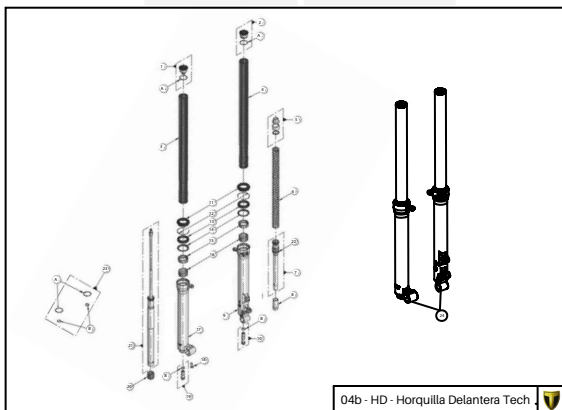

Despiece TRRS ONE-R Electric Start 2024

D

C

B

A