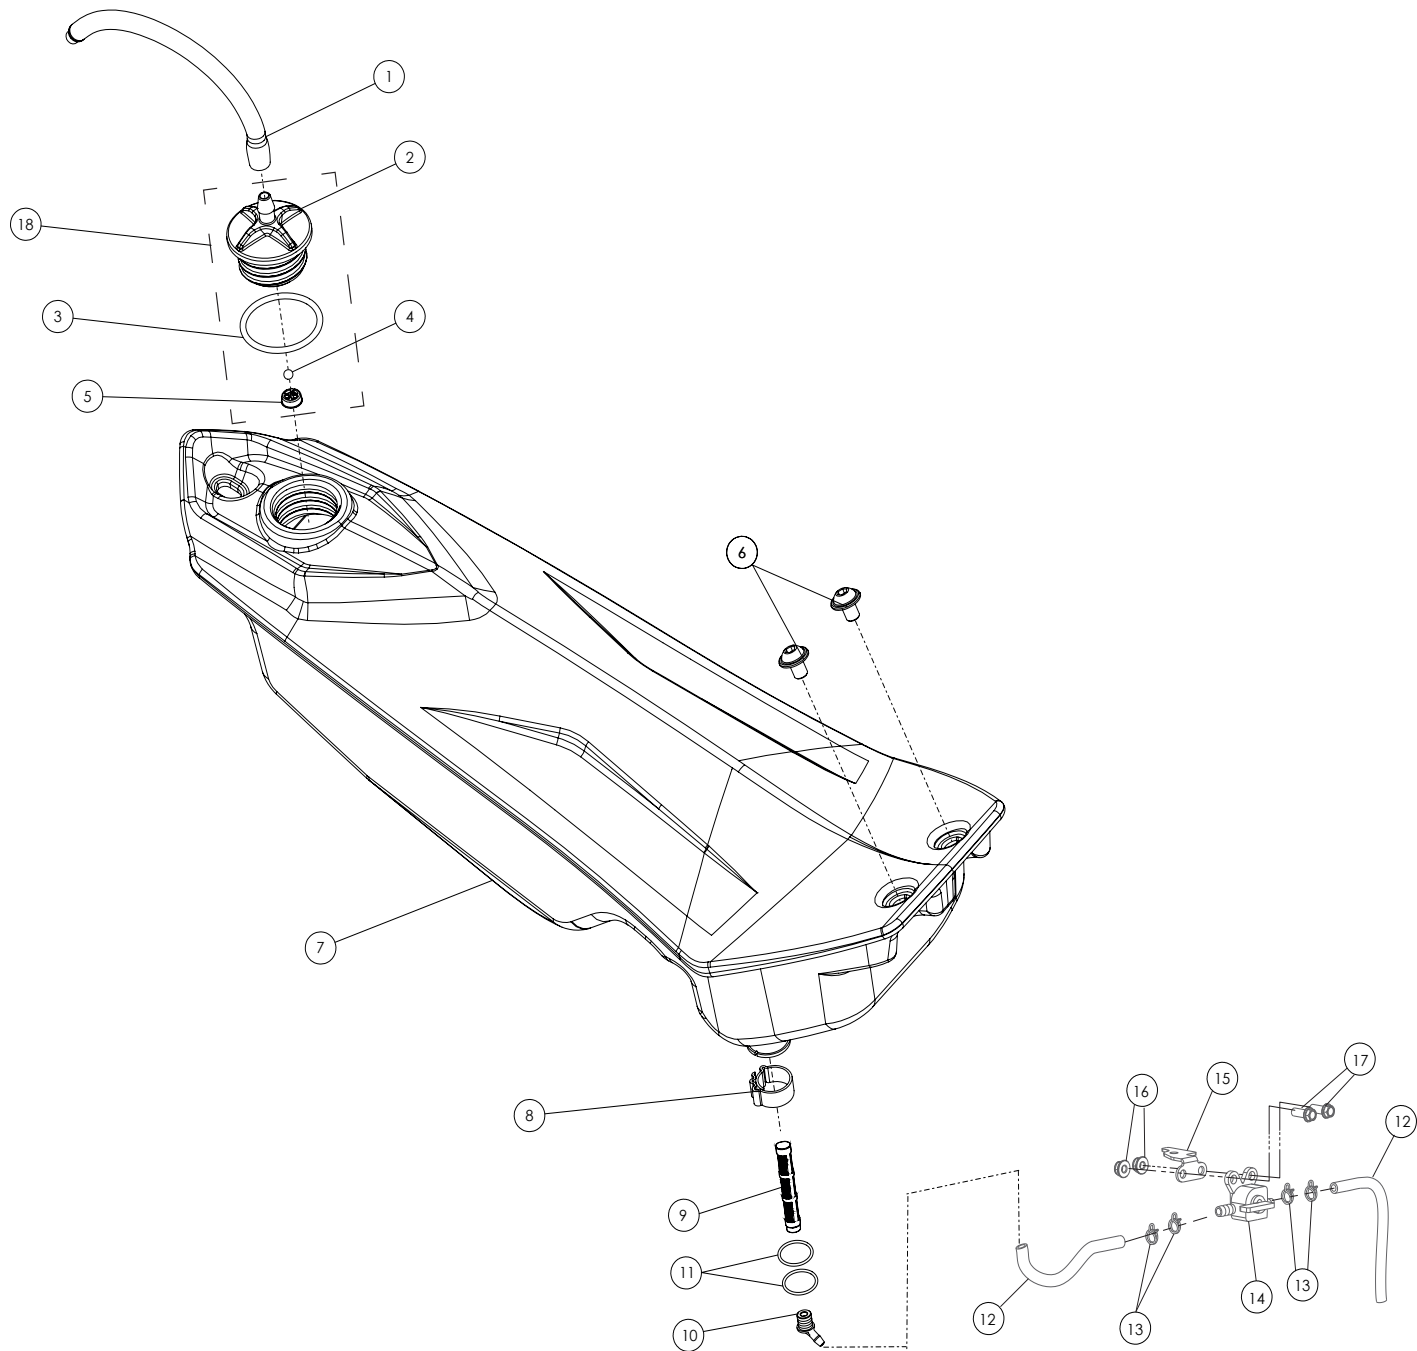

D

C

B

A

Despiece TRRS ONE-R Arranque eléctrico/ Electric Start 2024
06 - CD - Conjunto Depósito - Explosionado
TRRS Motorcycles

Despiece TRRS ONE-R Arranque eléctrico/Electric Start 2024

06 - CD - Conjunto Depósito - Listado de Piezas

Nº	Código	Descripción	Description	Cantidad
1	62001	Tubo Desvaporizador Tapón Gasolina	Fuel cap vent hose	1
2	06001TR100	Tapón Depósito	Fuel cap	1
3	53001	Tórica Tapón Depósito 29.82x2.62	O-ring, fuel cap 29.82x2.62	1
4	60001	Bola Válvula Tapón	Check-ball, cap vent	1
5	06002TR100	Cierre Válvula Tapón Depósito	Cap, check-ball fuel tank valve	1
6	50203	Tornillo DIN 7380-FL M6x10 - Depósito	Bolt, DIN 7380-FL Fuel tank M6x10	2
7	06003TR101	Depósito Gasolina	Fuel tank	1
8	58007	Abrazadera Cobra 17	Clamp, Cobra 17	1
9	70128	Filtro gasolina roscado	Fuel filter threaded	1
10	06004TR100	Salida deposito gasolina	Output fuel tank	1
11	53026	Torica 9,5x2	O-ring 9,5x2	2
12	62102	Tubo goma grifo gasolina	Fuel tap hose	2
13	58021	Abrazadera alambre	Wire clamp	4
14	70127	Grifo gasolina en linea (leva metalica)	In line fueltap (metal lever)	1
15	17016TR100	Soporte grifo gasolina	Fuel tap support	1
16	51501	Tuerca Autoblocante M6	Locknut M6	2
17	50903	Tornillo DIN 691 M6x16	Bolt, DIN 6921 M6x16	2
18	06005TR100	Tapón depósito gasolina completo	Fuel tank cap set	1