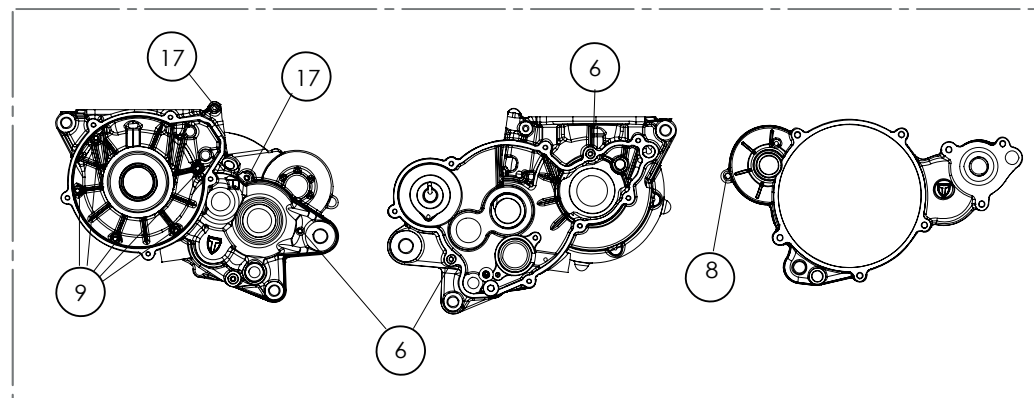

Graphic Engine Longer Bolts - Gráfico Longitud Tornillos