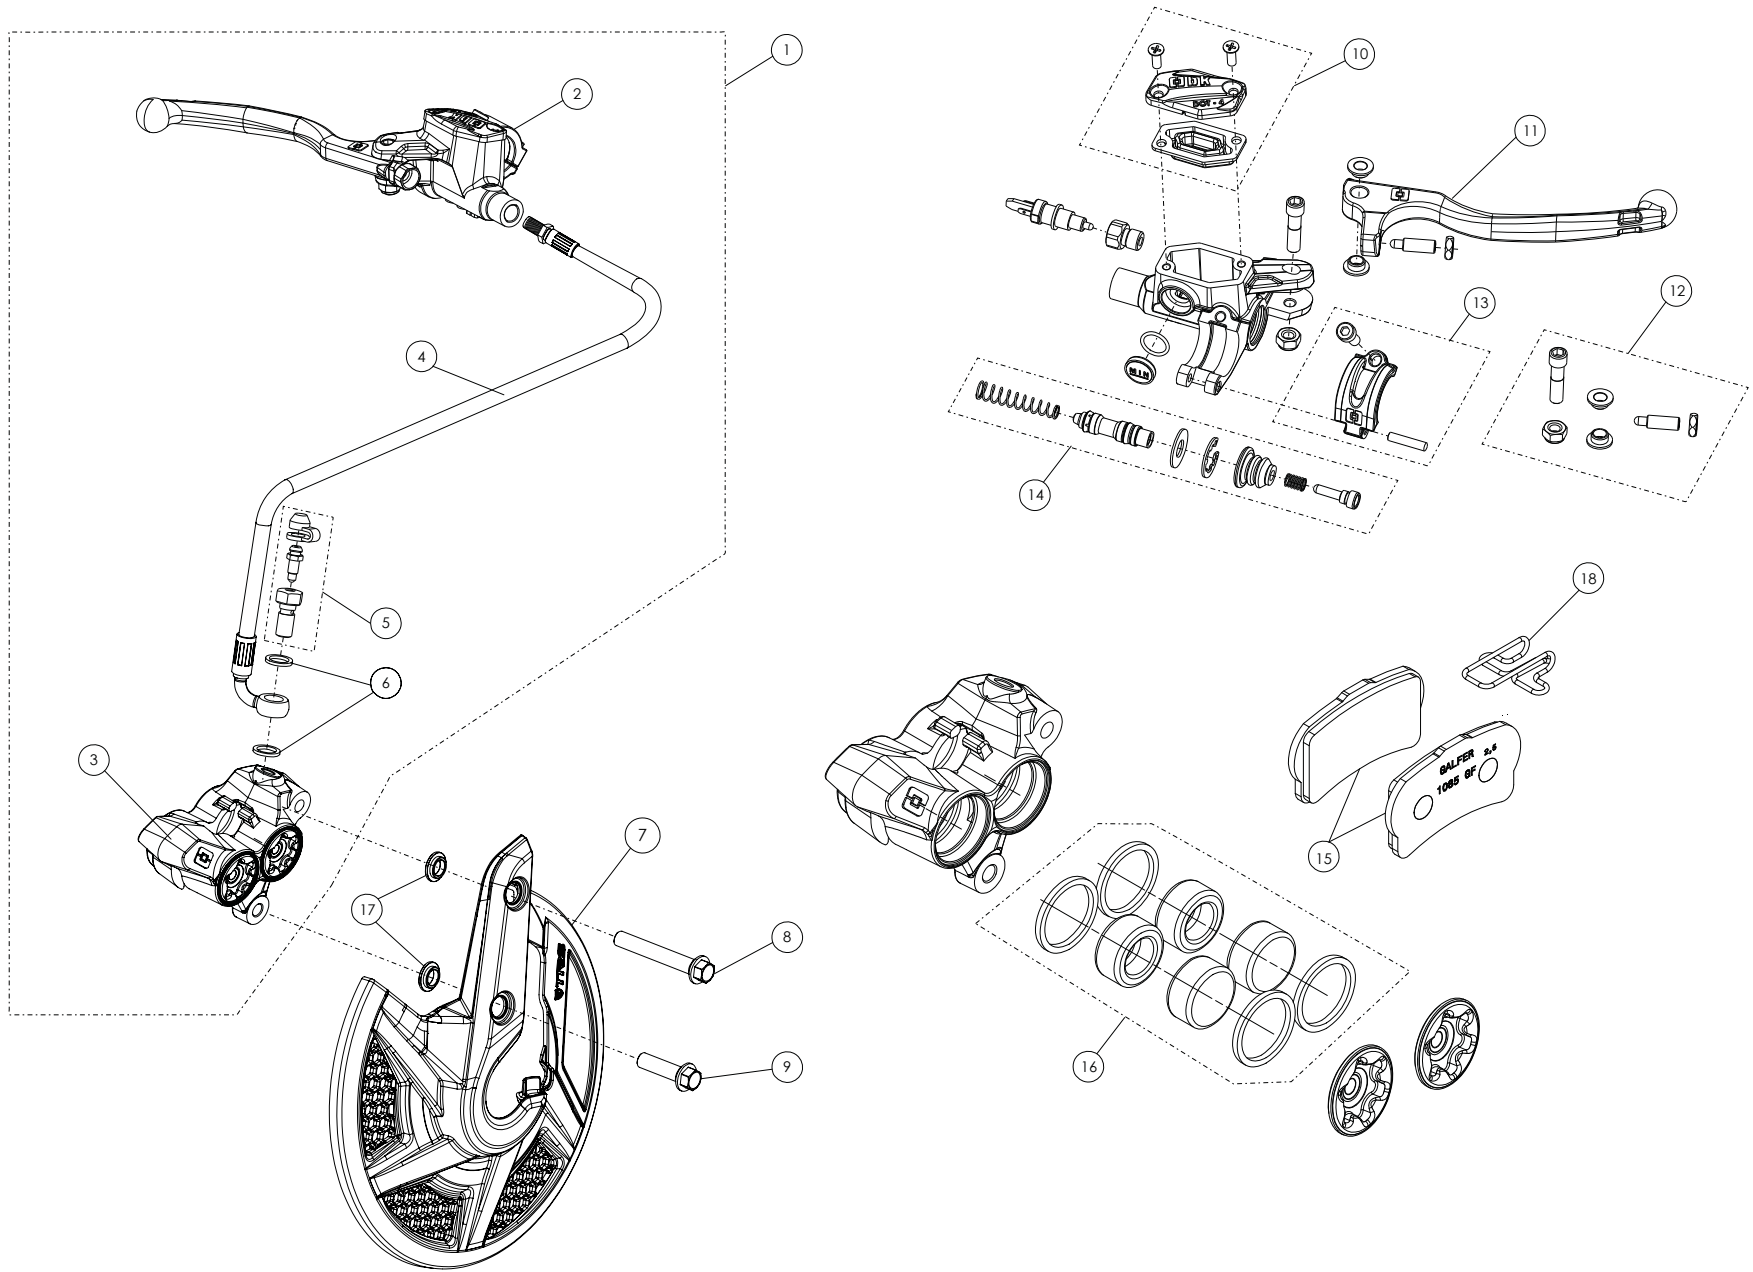

D

C

B

A

Despiece TRRS ONE-R Arranque eléctrico/Electric Start 2024

07 - FT - Freno Trasero - Listado de Piezas

Nº	Código	Descripción	Description	Cantidad
1	70320	Conjunto freno trasero	<i>Kit, rear brake</i>	1
2	70312	Kit reparación palanca freno	<i>Brake lever repair kit</i>	1
3	70304	Racord	<i>Banjo bolt</i>	2
4	56101	Arandela Al. 10x14x1,5	<i>Washer, Al. 10x14x1.5</i>	4
5	70318	Bomba Freno Trasero	<i>Pump, rear brake</i>	1
6	50103	Tornillo DIN 912 M6x45 - Bomba Freno - Escape	<i>Bolt, DIN 912 M6x45 - Brake pump - exhaust</i>	1
7	50110	Tornillo DIN 912 M6x25 - Bomba Freno Inferior	<i>Bolt, DIN 912 M6x25 - Brake pump - lower</i>	1
8	70306	Latiguillo Freno Trasero	<i>Hose, rear brake</i>	1
9	56304	Arandela Pedal Freno DIN 9021 Ø8	<i>Washer, brake pedal DIN 9021 Ø8</i>	1
10	51502	Tuerca Autoblocante M8 - Pedal Freno	<i>Nut, self locking M8 - Brake pedal</i>	1
11	07001TR100	Casquillo Pedal Freno	<i>Bushing, brake pedal</i>	1
12	70307	Conjunto Pinza Freno Trasero	<i>Rear brake caliper, complete</i>	1
13	07002TR101	Protector disco trasero	<i>Disc protector, rear</i>	1
14	50204	Tornillo DIN 7380 M6X10 - Protector Disco Trasero	<i>Bolt, DIN 7380 M6x10 - Rear disc protector</i>	2
15	07012TR100	Conjunto Palanca Freno	<i>Brake pedal, complete</i>	1
16	70309	Kit Reparación Pinza Trasera	<i>Repair kit, rear caliper</i>	1
17	70310	Juego Pastillas Freno Trasero	<i>Brake pad set, rear</i>	1
18	70374	Sangrador freno trasero	<i>Bleeder screw rear brake</i>	1
19	70321	Kit rep. pistón bomba freno trasero (bomba deposito integrado)	<i>Repair kit, rear brake pump (master cylinder /integrated tank)</i>	2
20	57003	Casquillo	<i>Bushing</i>	1