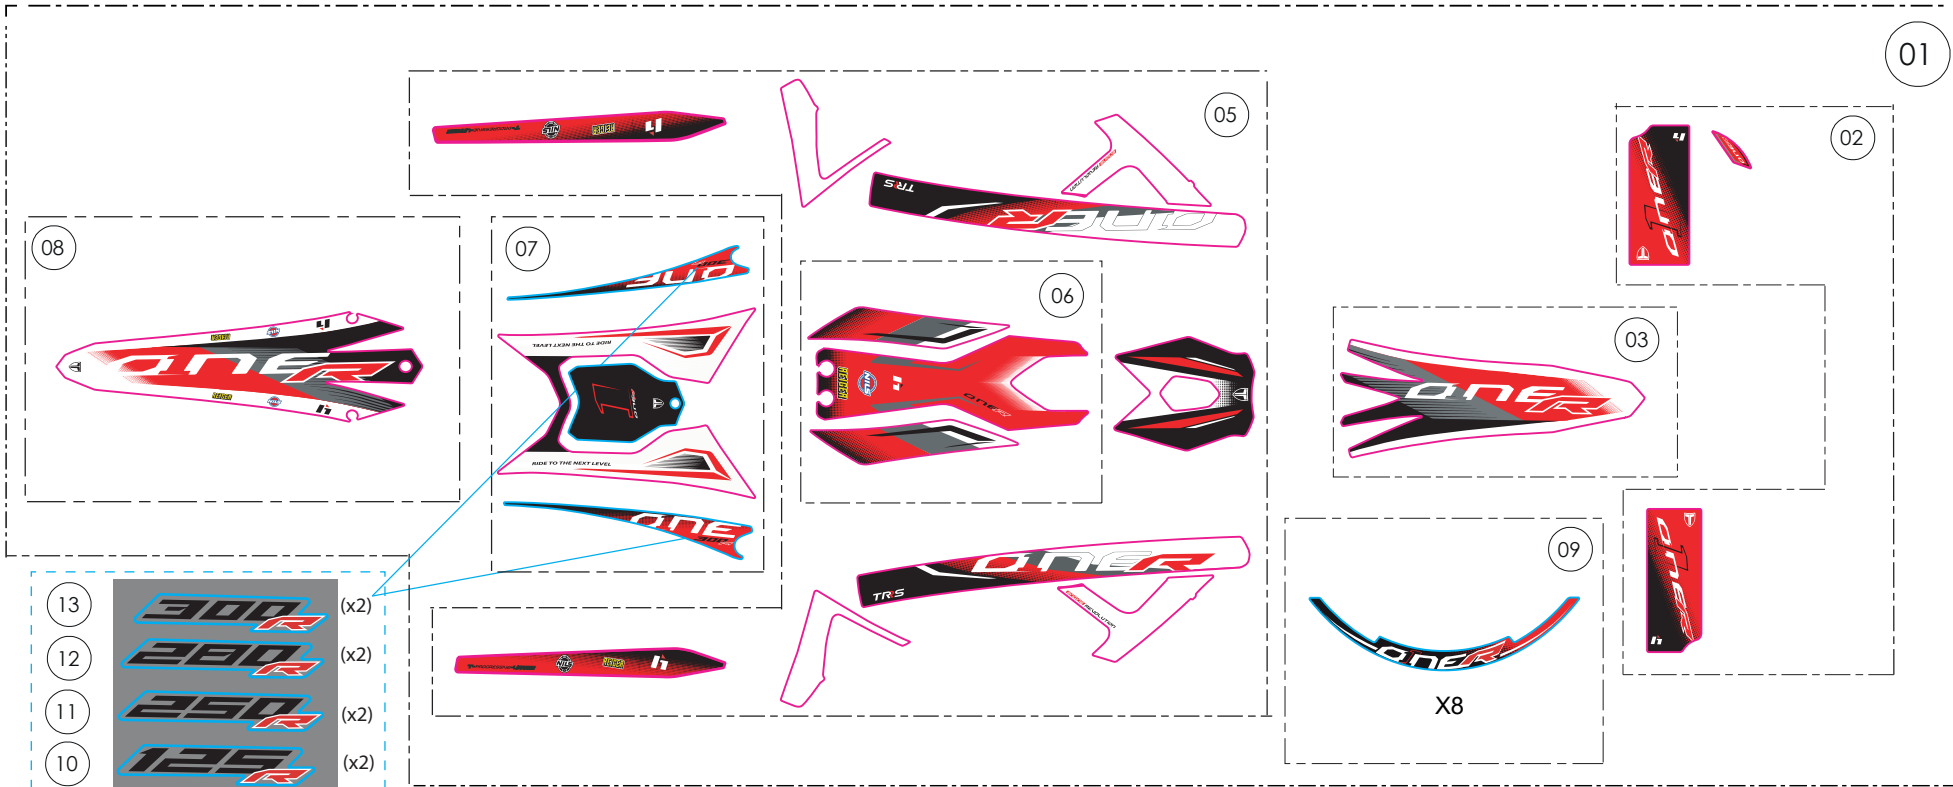

D

C

B

A

- 13 (x2)
- 12 (x2)
- 11 (x2)
- 10 (x2)

Despiece TRRS ONE-R Arranque eléctrico/Electric Start 2024

15 - CA - Conjunto Adhesivos - Listado de piezas

Nº	Código	Descripción	Description	Cantidad
1	15085TR100	Conjunto adhesivos ONE R 2024	Sticker kit ONE R 2024	1
2	15085TR101	Conjunto adhesivos horquilla delantera ONE-R 2024	Sticker set fork ONE-R 2024	1
3	15085TR102	Adhesivo guardabarros delantero ONE-R 2024	Sticker front mudguard (fender) ONE-R 2024	1
4	15085TR107	Adhesivo careta arranque eléctrico ONE-R 2024	Sticker electric start headlamp mask ONE-R 2024	1
5	15085TR103	Conjunto adhesivos chasis y basculante ONE-R 2024	Stickers set frame and swing-arm ONE-R 2024	1
6	15085TR106	Conjunto adhesivos depósito ONE-R 2024	Stickers set fuel tank ONE-R 2024	1
7	15085TR105	Conjunto adhesivos caja filtro ONE-R 2024	Stickers set air filter box ONE-R 2024	1
8	15085TR415	Adhesivo guardabarros trasero ONE-R 2024	Sticker rear mudguard (fender) ONE-R 2024	1
9	15085TR416	Adhesivo llanta ONE-R 2024	Wheels sticker set ONE-R 2024	1
10	15085TR114	Adhesivos cilindrada 125 ONE-R 2024	Sticker engine size 125 ONE-R 2024	1
11	15085TR113	Adhesivos cilindrada 250 ONE-R 2024	Sticker engine size 250 ONE-R 2024	1
12	15085TR112	Adhesivos cilindrada 280 ONE-R 2024	Sticker engine size 280 ONE-R 2024	1
13	15085TR111	Adhesivos cilindrada 300 ONE-R 2024	Sticker engine size 300 ONE-R 2024	1