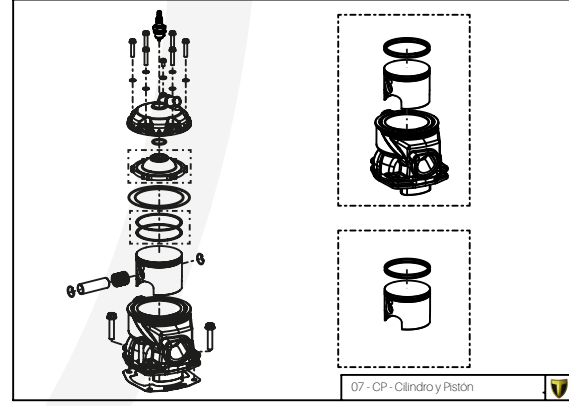

Despiece TRRS ONE-R Electric Start 2024

D

C

B

A