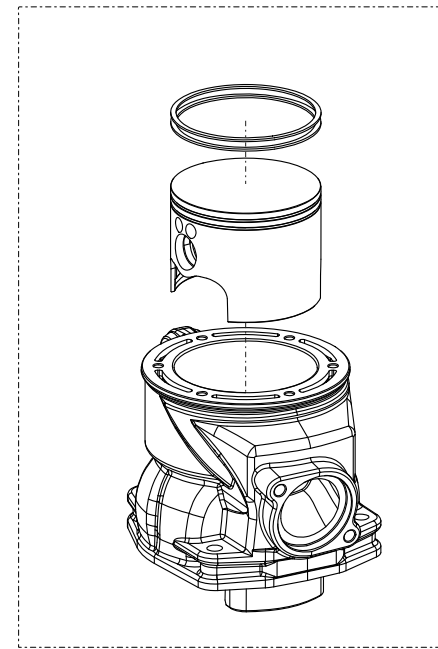

250/280/300 cc

- 24 (250 cc)
- 25 (280 cc)
- 26 (300 cc)