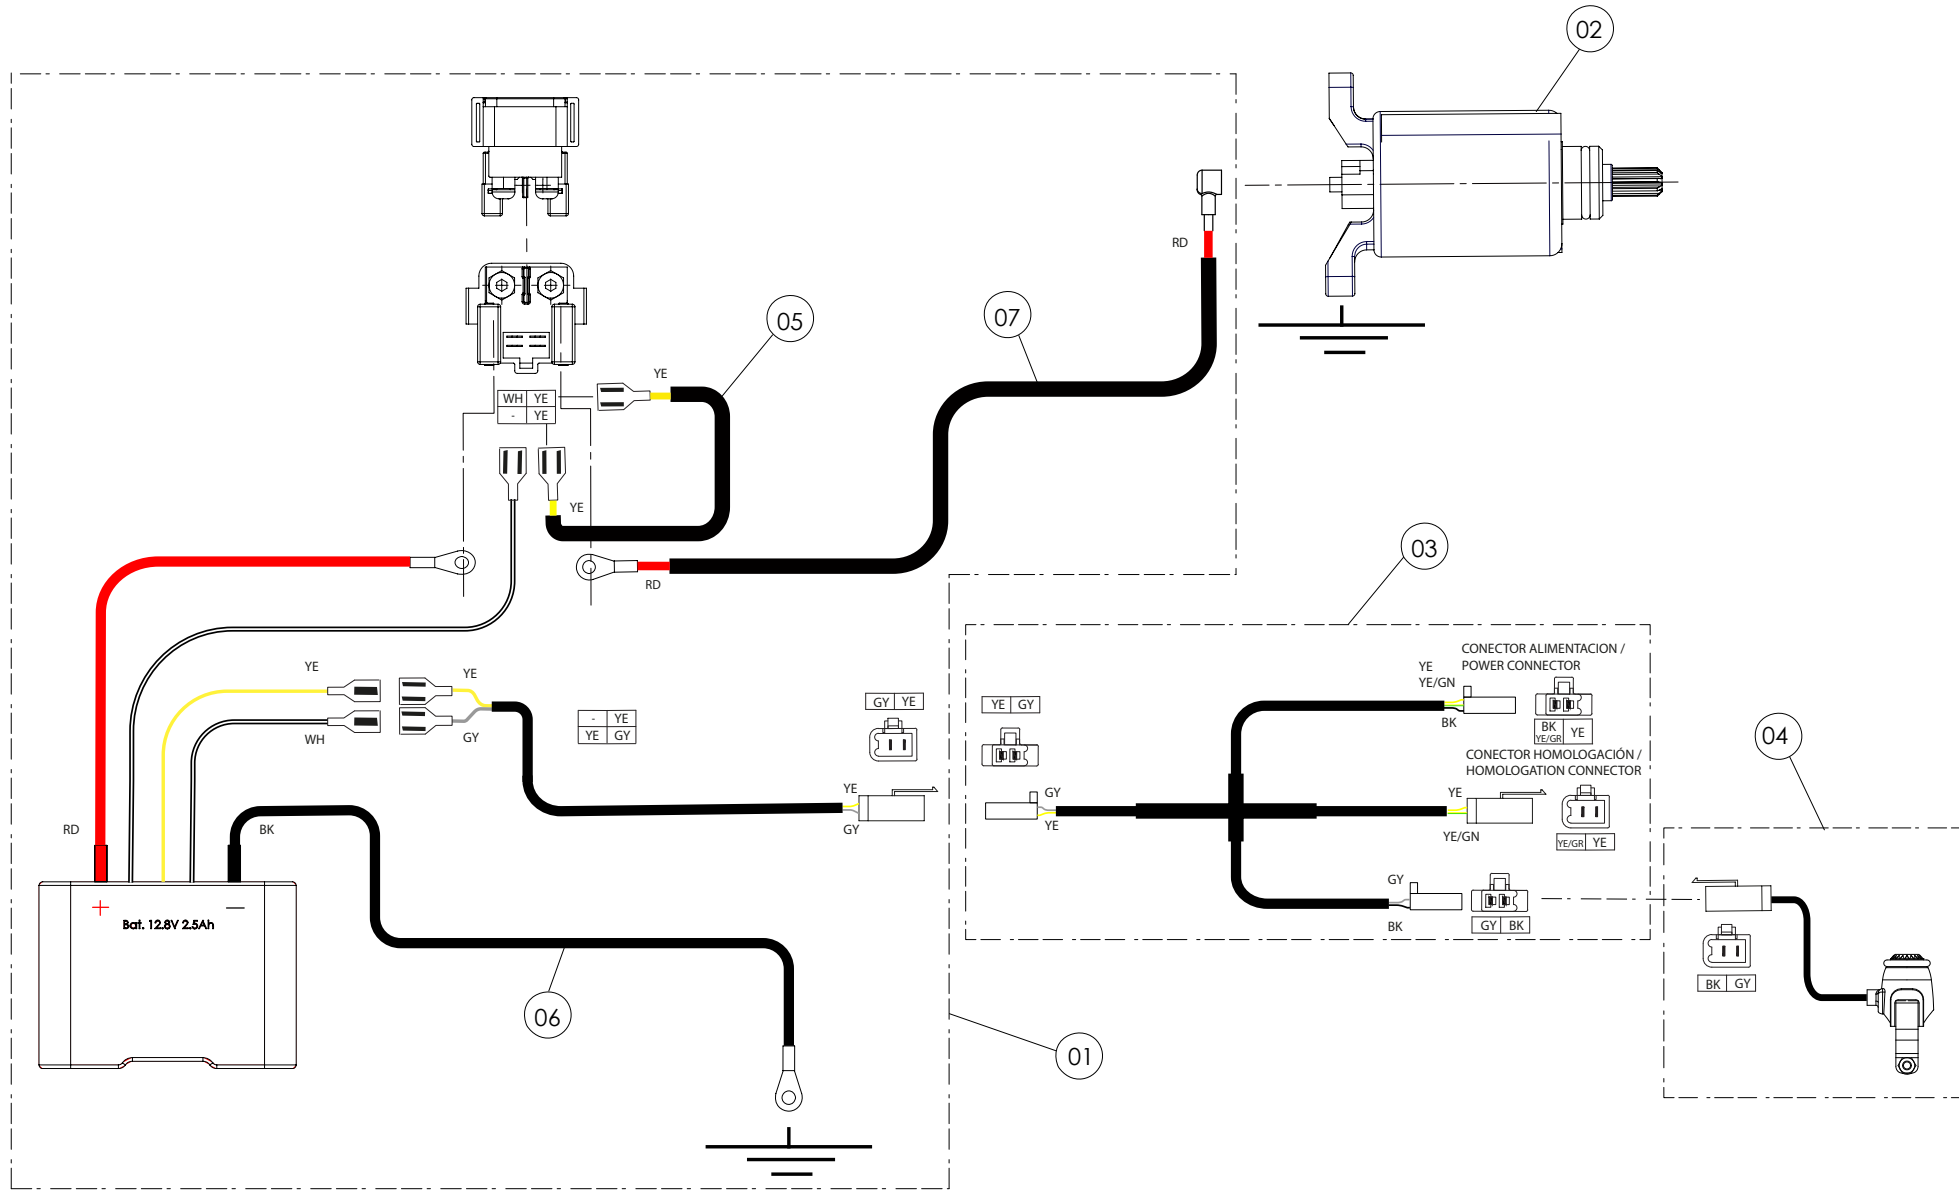

D

C

B

A

LEYENDA COLOR / COLOR CODE			
YE	YELLOW	GY	GREY
RD	RED	GN	GREEN
BK	BLACK		

Despiece TRRS ONE-R Arranque eléctrico/ Electric Start 2024
09B- IA- Instalación Arranque eléctrico - Explosionado
TRRS Motorcycles