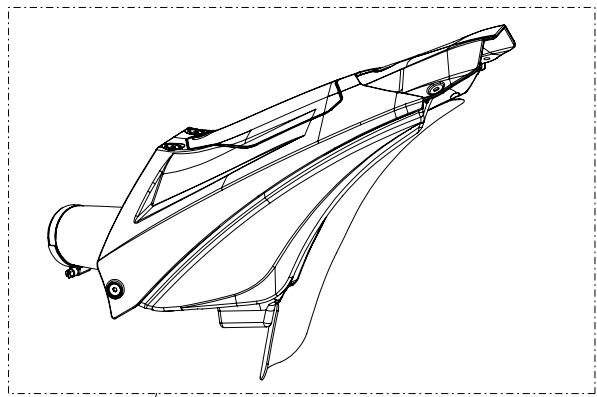

D

C

B

A

28

25

24

11

26

1

29

13

14

12

21

8

2

3

5

7

9

10

4

23

27

30

31

16

17

18

19

18

20

6

10

15