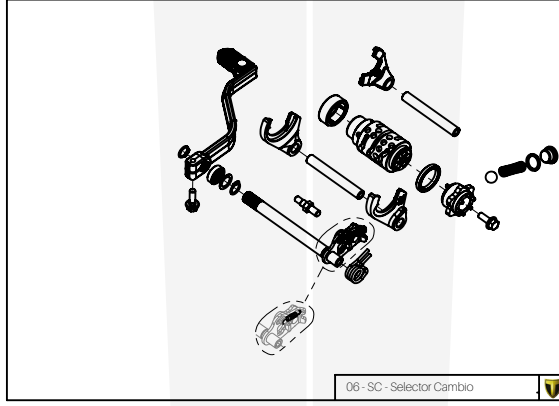

Despiece TRRS ONE-R Electric Start 2024

D

C

B

A