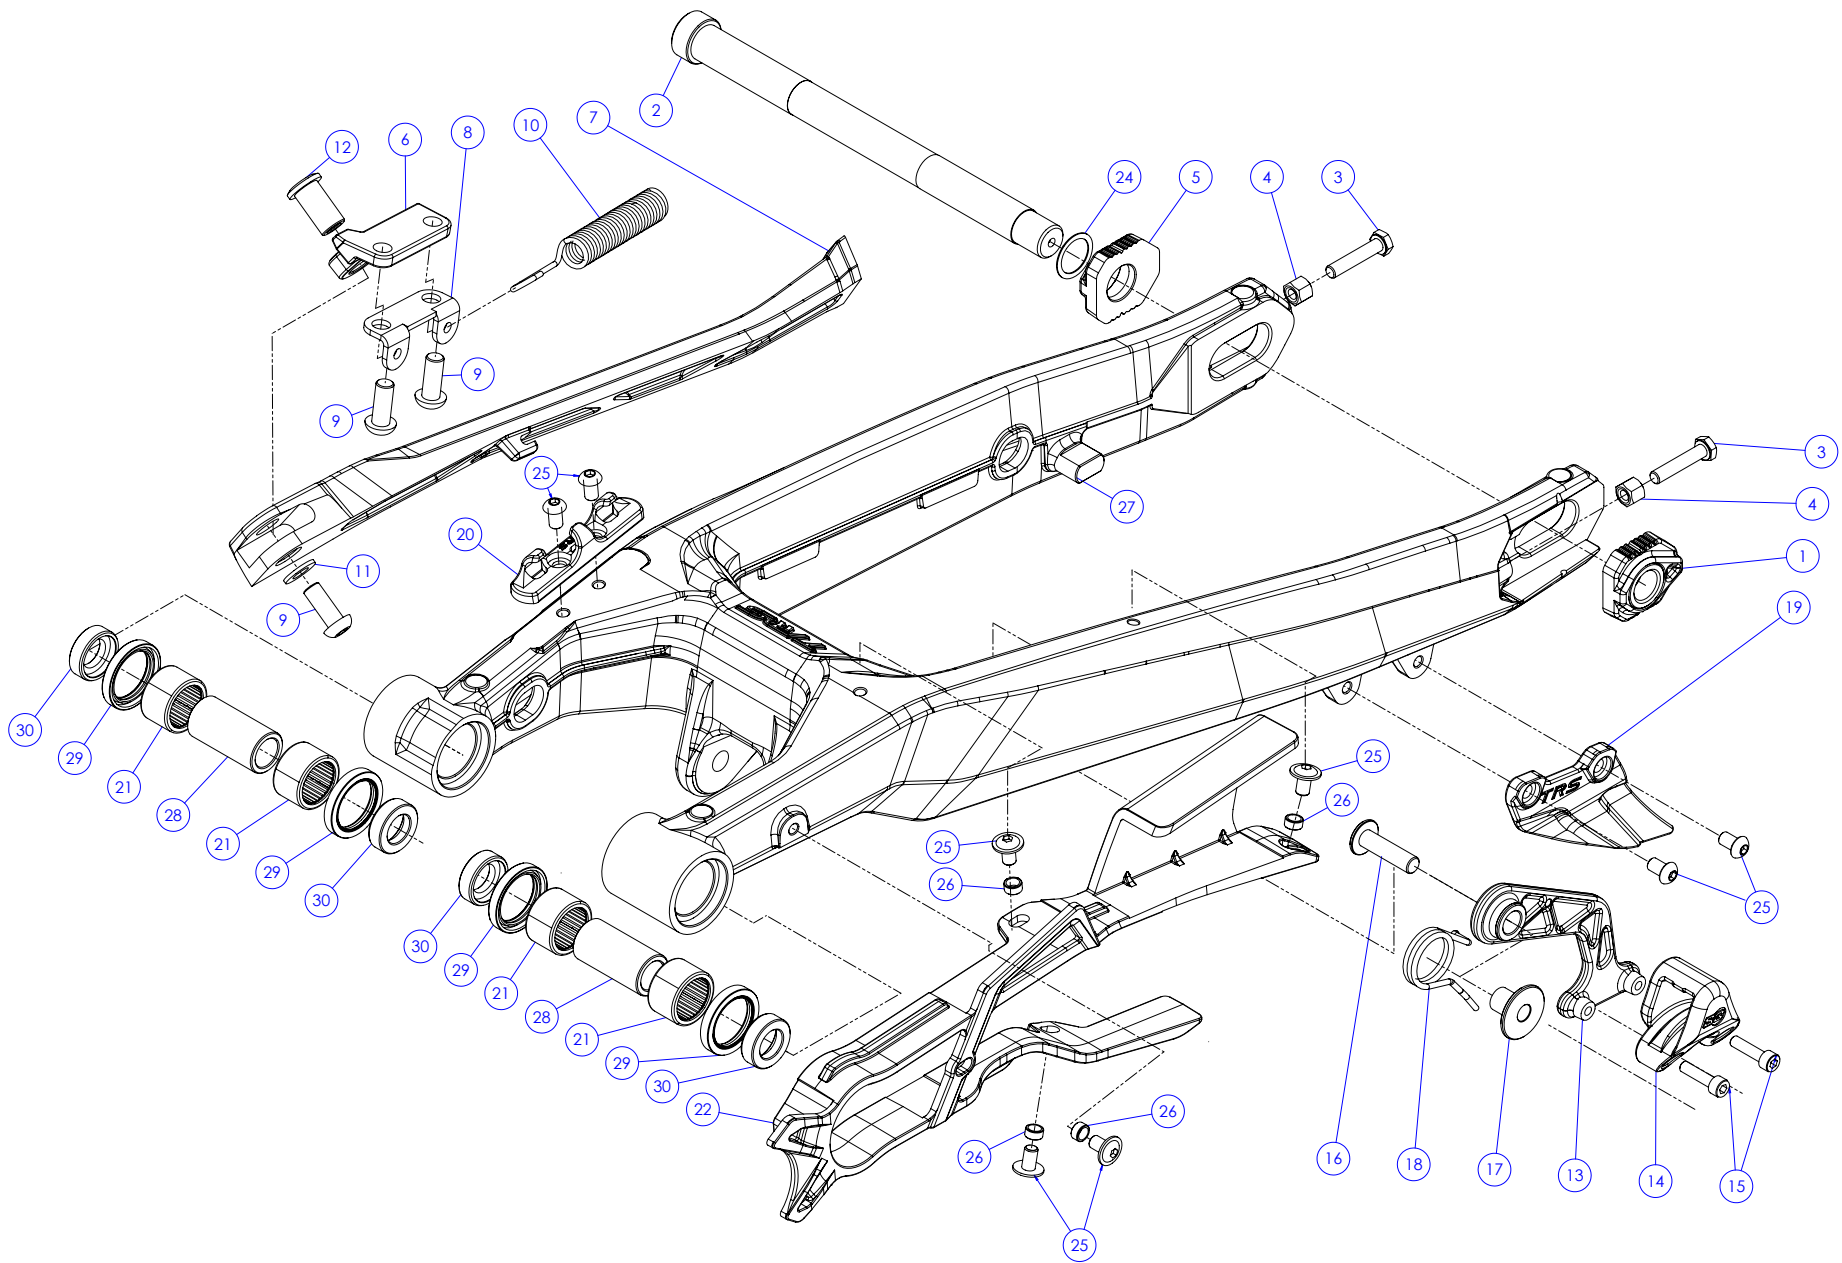

Despiece TRRS ONE-R Arranque eléctrico/Electric Start 2024

Nº	Código	Descripción	Description	Cantidad
30	56301	Arandela Ø5	Washer, Ø5	4
31	51302	Tuerca rápida universal M5	Universal speed nut M5	1

D

C

B

A

Despiece TRRS ONE-R Arranque eléctrico/ Electric Start 2024
 03 - BA - Basculante - Explosionado
 TRRS Motorcycles