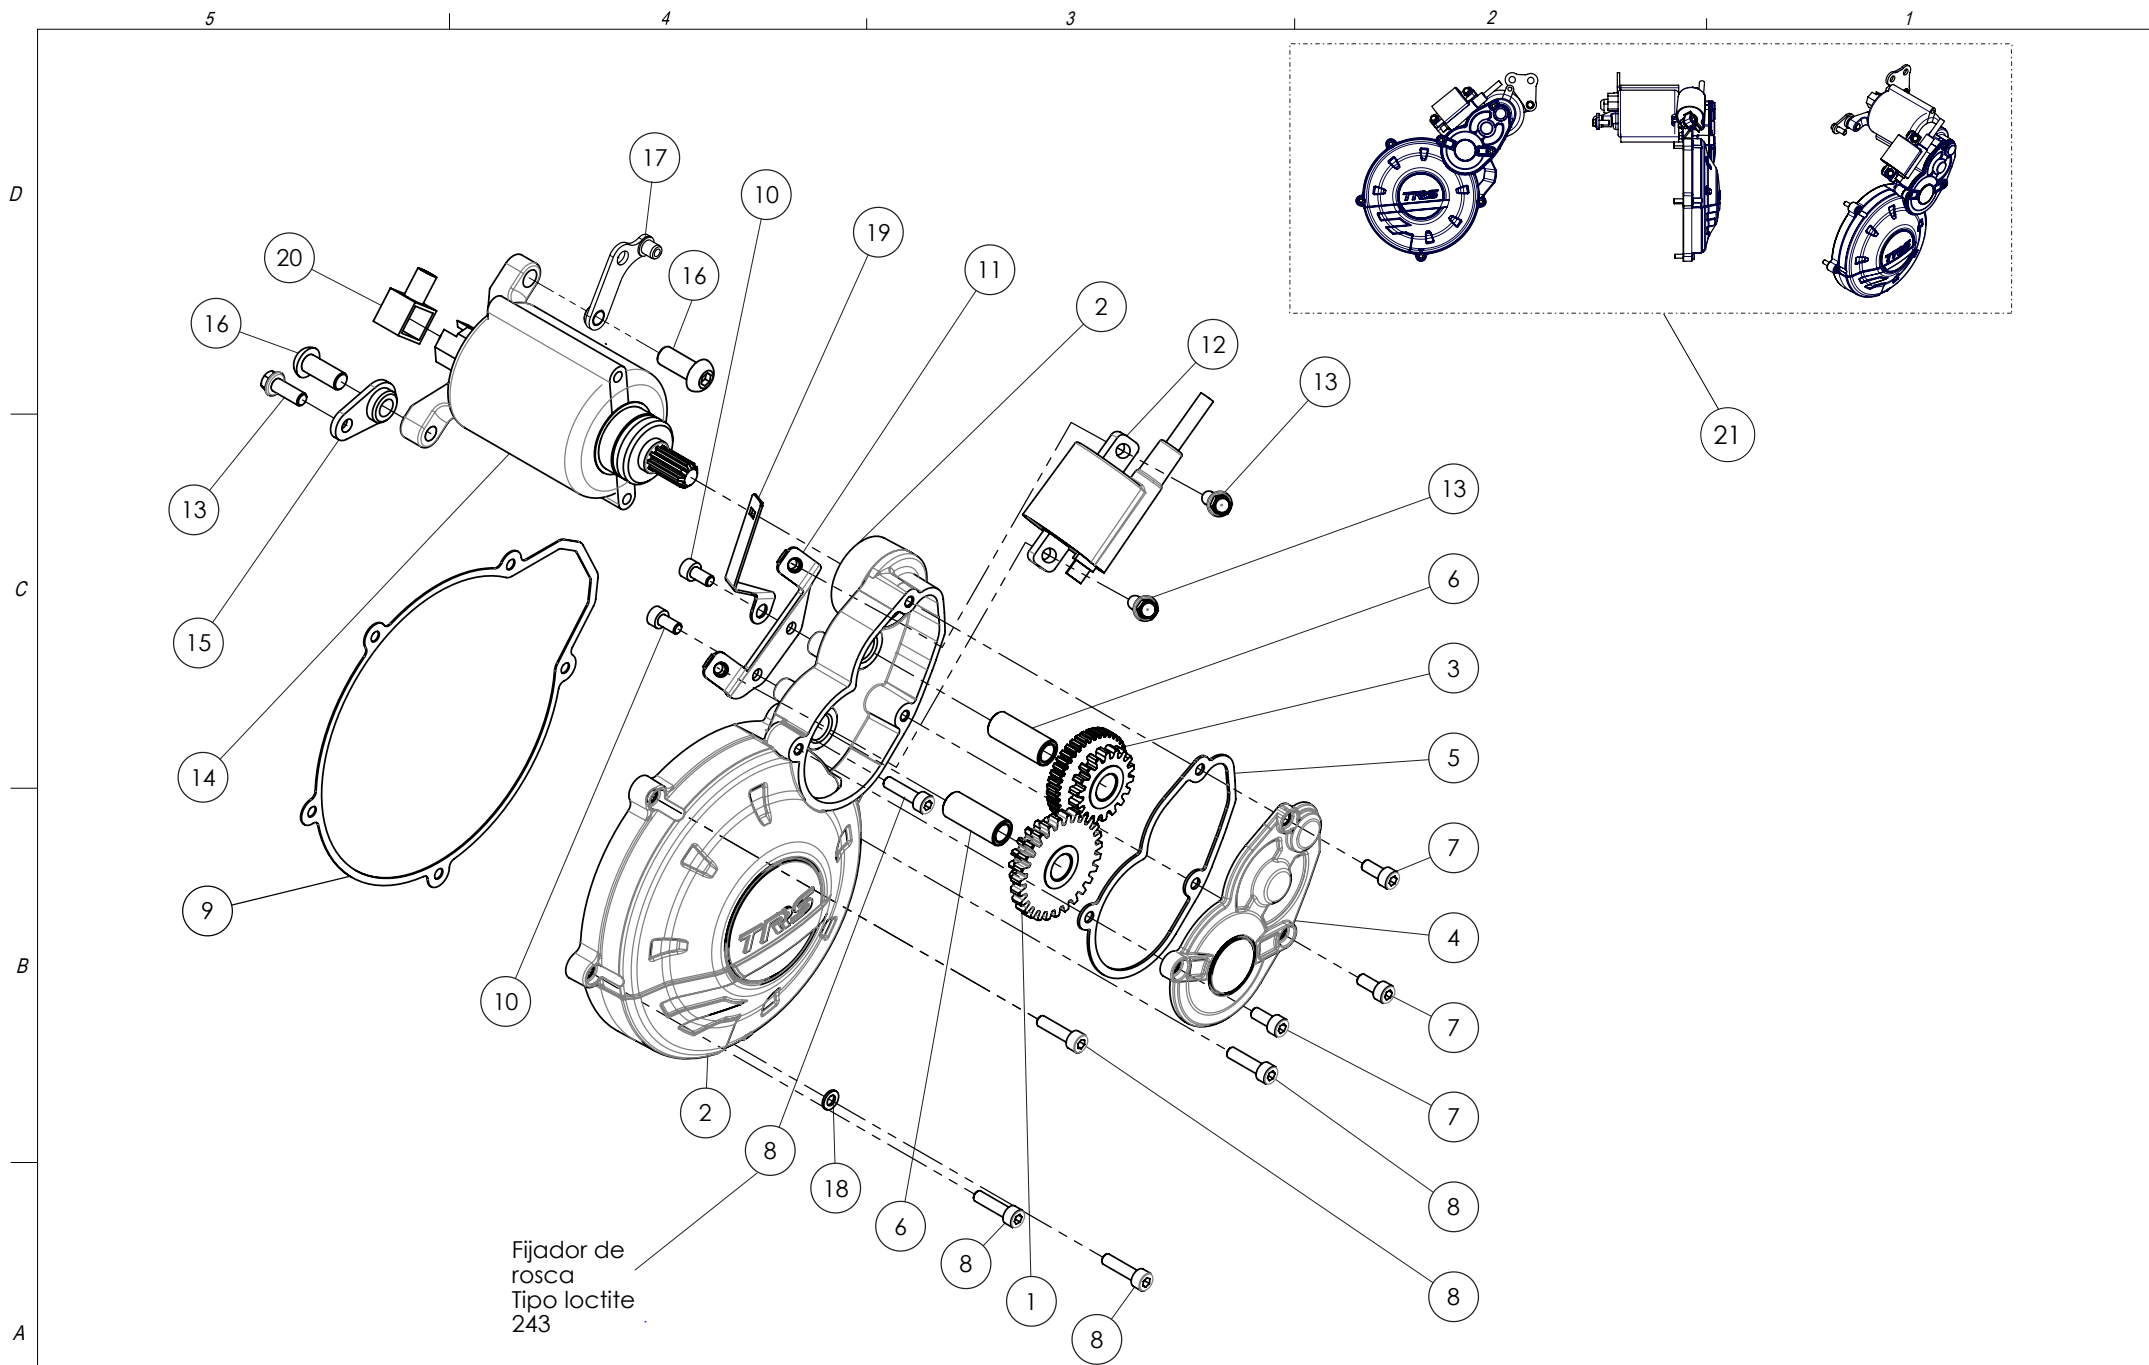

Despiece TRRS ONE-R Arranque eléctrico/Electric Start 2024

.10 - AE - Arranque Eléctrico / Electric Start- Listado de Piezas

Nº	Código	Descripción	Description	Cantidad
1	10005MT100	Piñones arranque electrico secundario	Second gear set electric starter	1
2	10001MT100	Tapa arranque electrico	Cover electric starter	1
3	10004MT100	Piñones arranque electrico primario	First gear set electric starter	1
4	10002MT100	Tapa registro arranque electrico	Gear cover electric starter	1
5	10007MT100	Junta tapa registro	Gasket gear cover electric starter	1
6	10008MT100	Eje engranaje	Shaft gear	2
7	50124	Tornillo allen M5x12	Screw allen M5x12	3
8	50112	Tornillo allen M5x20	Bolt allen M5x20	5
9	08003MT100	Junta tapa encendido	Gasket, Ignition cover	1
10	50912	Tornillo hexagonal con valona M5X8	Bolt, hexagonal with washer M5x8	2
11	10009MT100	Soporte bobina arranque electrico	Support ignition coil electric starter	1
12	70203	Bobina	Coil	1
13	50903	Tornillo hexagonal con valona M6x16	Bolt hexagonal with washer M6x16	3
14	70261	Motor arranque eléctrico 12V ONE	Starter motor 12V ONE	1
15	10011MT100	Soporte inferior motor de arranque	Lower bracket starter engine	1
16	50216	Tornillo allen alomado M8x16	Bolt allen M8x16	2
17	10015MT100	Tirante motor de arranque	Bracket starter motor	1
18	56103	Arandela cobre 5x9x1	Copper washer, 5x9x1	1
19	01040TR100	Soporte conector encendido arranque electrico	Ignition connector support electric start	1
20	70252	Capuchon cable bateria	Battery wire protector	1