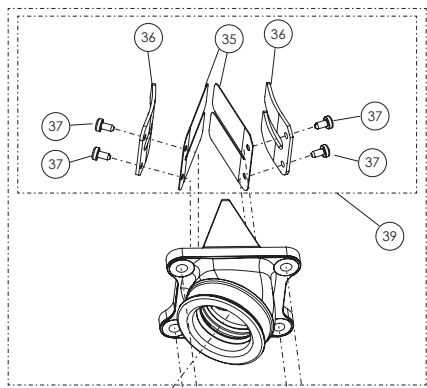

D

C

B

A

Despiece TRRS ONE-R Arranque eléctrico/Electric Start 2024

.14 - CC - Caja de Láminas y Carburador - Listado de Piezas

Nº	Código	Descripción	Description	Cantidad
1	-	-	Screw, top cover	-
2	-	-	Cable Adjuster	-
3	-	-	Nut, Cable Adjuster	-
4	-	-	Top Cover	-
5	-	-	Gasket, Top	-
6	-	-	Spring, Throttle Valve	-
7	-	-	Collar, Throttle Spring	-
8	-	-	Clip, Jet Needle	-
9	72010	Aguja JJH 4º Punto	Jet Needl, JJH 4º step	1
10	-	-	Throttle Valve	-
11	58010	Clip Tubo	Fuel hose clip	2
12	62002	Tubo Gasolina	Fuel hose	1
13	-	-	Starter Valve (pull knob) Complete	-
14	72018	Tornillo ajuste ralentí Keihin	Idle Adjuster	1
15	-	-	Washer, Idle Adjuster	-
16	-	-	Spring, Idle Adjuster	-
17	-	-	Float Pin	-
18	-	-	Spring, Air Adjuster	-
19	-	-	Air Adjust Screw	-
20	-	-	Needle Jet	-
21	72006	Chiclé bajas 48	Slow Jet, 48	1
22	58011	Abrazadera Norma30/45	Clamp, Norma 30/45	1
23	-	-	Needle Jet Holder SDGAA	-
24	-	-	Float Valve Complete	-
25	72003	Chiclé principal, 125	Main Jet (hex type) 125	1
26	-	-	Clip, Float Valve	-
27	-	-	Float	-