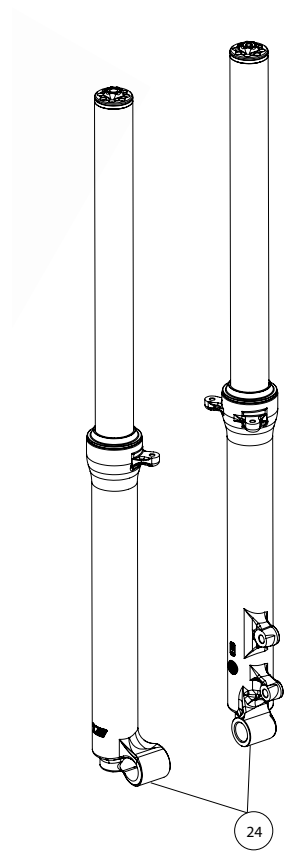

D

C

B

A

Despiece TRRS ONE-R Arranque eléctrico/Electric Start 2024

04b - HD - Horquilla Delantera Tech - Listado de Piezas

Nº	Código	Descripción	Description	Cantidad
1	71001	Cto. Tapon Regulacion Estension-Group Top Cap Extension	Top Cap Rebound	1
2	71002	Cto.Tapon Regulacion Precarga Muelle-Grop Top Cap Preload Spring	Group, Top Cap Preload Spring	1
3	71003	Barra Suspension Derecha-Group Stanchion Tube Replay Right	Stanchion Tube, Right side	1
4	71004	Barra Suspension Izquierda-Group Stanchion Tube Replay Left	Stanchion Tube, Left side	1
5	71005	Cto. Distanciadores Muelle-Group Spacers Spring	Group, Spring spacers	1
6	71006	Muelle Horquilla-Fork Spring (Progr. 1)	Fork Spring	1
7	71007	Cto.Mecanico Bombeo-Group Mechanical Pumping	Group, dampening cartridge	1
8	71008	Cono Limitador Izquierdo-Cone Limit Left	Alignment cone, Left	1
9	71009	Botella Suspension Izquierda-Left Leg	Lower Leg, left	1
10	71010	Cto.Tornillo Regulacion-Needle Regulation Group	Needle and Regulation Group	1
11	71011	Guardapolvo Horquilla-Dust Seal	Dust Seal	2
12	71012	Circlip Tope Reten-Ring Stopper Oil Seal	Oil Seal retention clip	2
13	71013	Reten Horquilla-Oil Seal	Oil Seal	2
14	71014	Anillo Tope Glacier-Ring Stop Bushing Oil Seal	Bushing stop ring	2
15	71015	Glacier Barra Horquilla-Bush Du Ø39XØ43X15	Bushing Du Ø39XØ43X15	2
16	71016	Glacier Botella Horquilla-Bush Du Ø38XØ40X20	Bushing Du Ø38XØ40X20	2
17	71017	Botella Suspension Derecha-Right Leg	Lower leg, Right	1
18	71018	Tornillo Allen-Screw Tceib M8X18 Din 7984	Bolt, Allen M8X18 Din 7984	1
19	71019	Cto. Tornillo Regulacion- Group Lock Screw Hydraulic Pump	Group, Hydraulic dampener end cap	1
20	71020	Cono Limitador Derecho-Cone Limit Right	Alignment cone,	1
21	71021	Cartucho Hidraulico-Group Cartridge	Group, Cartridge	1
22	71022	Anillo Tope Muelle-Support Ring For Spring Limit	Guide Ring, Limit spring	1
23	71023	Kit Toricas-Group Rings Seal	O-ring kit	1
24	04000TR100	Conjunto Horquilla Delantera	Front suspension, complete	1