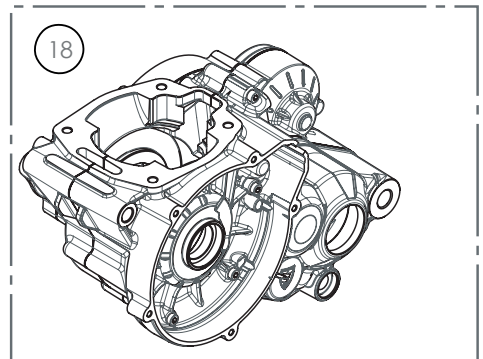

Graphic Engine Longer Bolts - Gráfico Longitud Tornillos