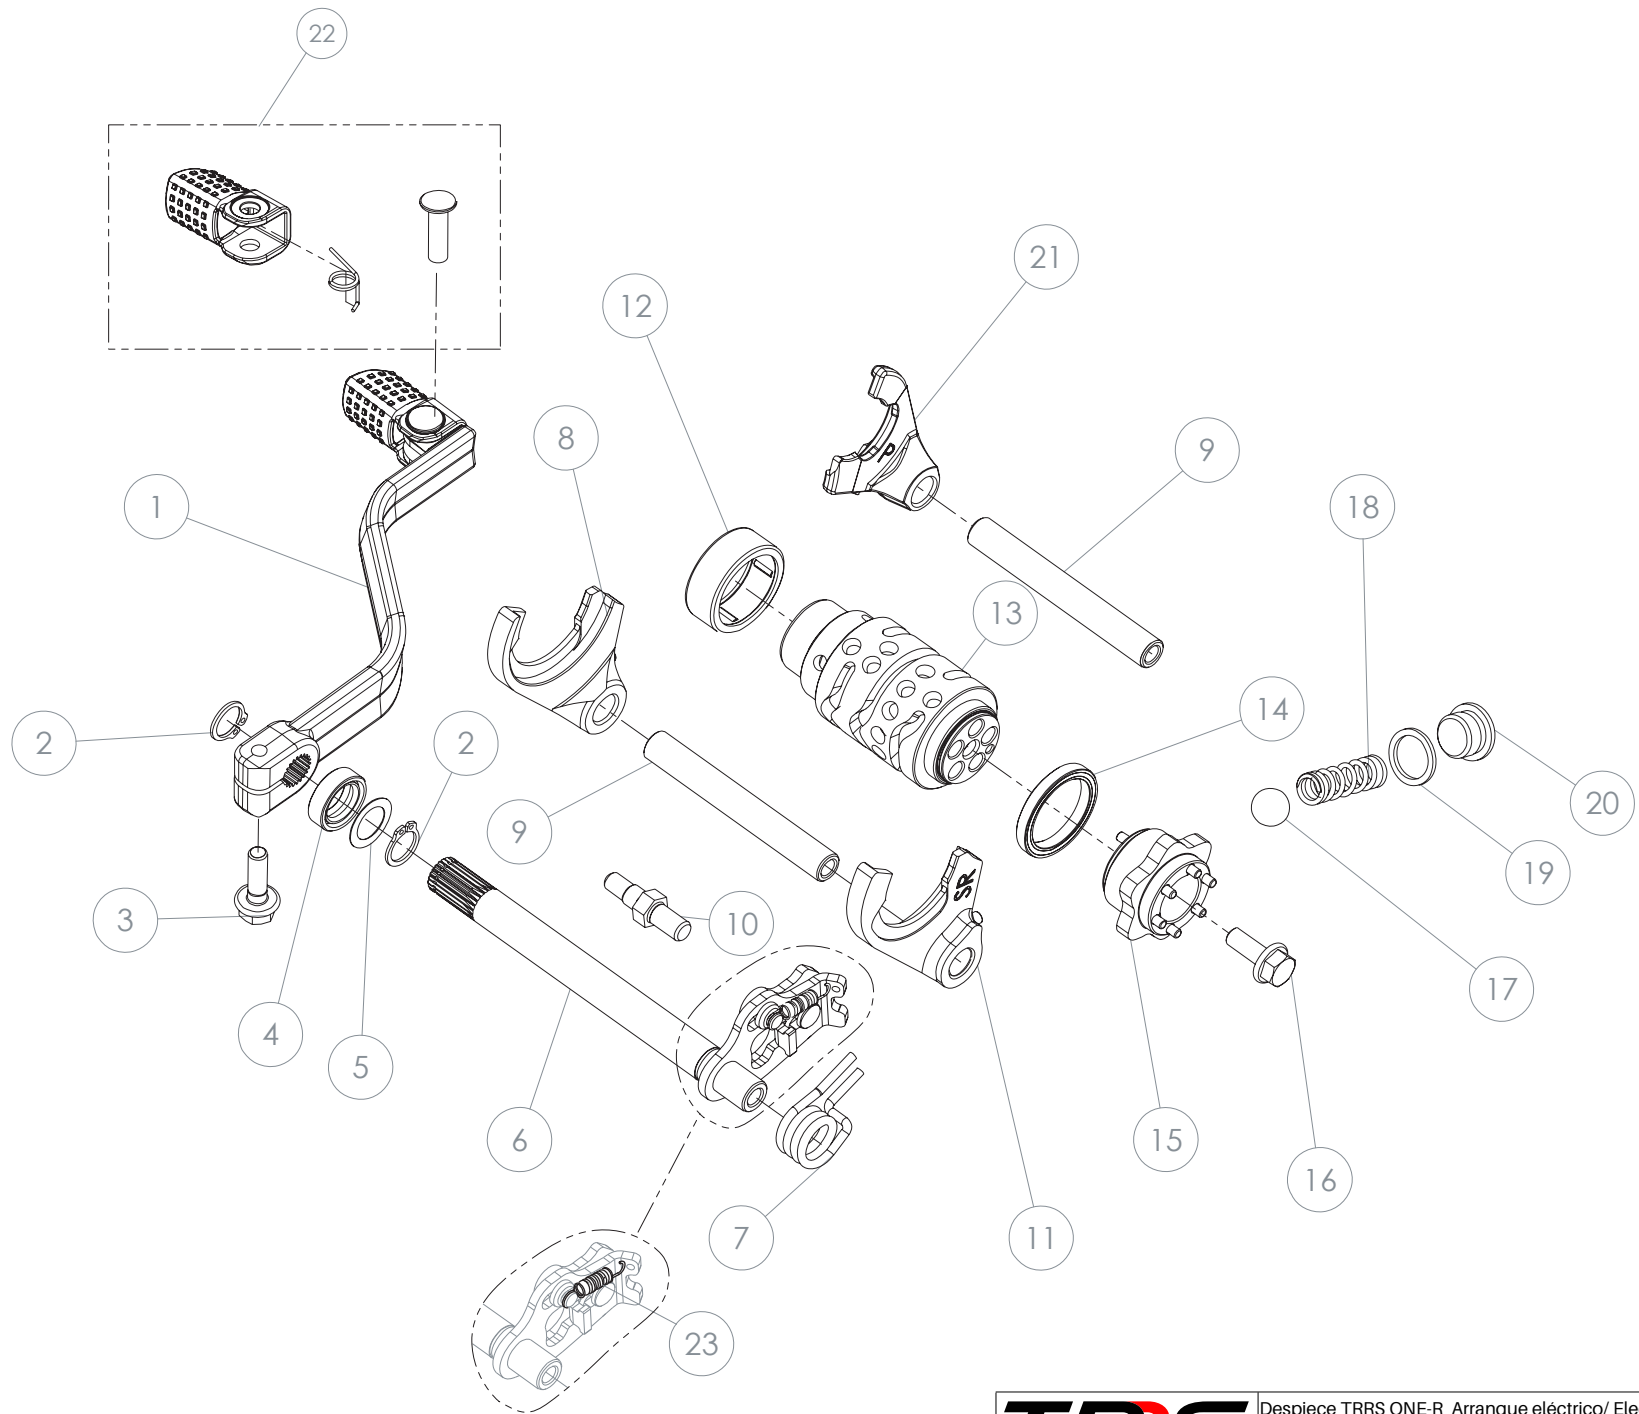

D

C

B

A

Despiece TRRS ONE-R Arranque eléctrico/Electric Start 2024

06 - SC - Selector Cambio - Listado de Piezas

Nº	Código	Descripción	Description	Cantidad
1	06001MT102	Conjunto Palanca Cambio arranque eléctrico	Complete shift pedal electric start	1
2	55004	Circlip DIN-471-Ø12	Circlip DIN-471-Ø12	2
3	50909	Tornillo DIN 6921 M6x20 Hexagonal	Bolt, DIN 6921 M6x20 hex-head	1
4	54006	Retén Eje Cambio 12x20x6	Seal, shift shaft 12x20x6	1
5	06002MT100	Arandela 12x18x0.3	Washer 12x18x0.3	1
6	06027MT100	Eje selector completo	Shifting shaft set	1
7	06031MT100	Muelle eje selector	Spring, shifting shaft	1
8	06006MT100	Horquilla secundario Izquierda SL	Fork, secondary left SL	1
9	06007MT100	Eje Horquillas	Shaft, shift fork	2
10	06003MT100	Tope Recorrido Selector	Stop, shift shaft	1
11	06008MT100	Horquilla secundario derecha SR	Fork, secondary right SR	1
12	52507	Rodamiento Izquierdo Desmodrómico HK2512	Bearing, left Shift drum HK2512	1
13	06009MT100	Desmodrómico	Shift roller	1
14	52103	Rodamiento Derecha Desmodromico Bolas 61705-SRS	Bearing, shift drum right - balls 61705-SRS	1
15	06032MT100	Estrella desmo	Gearshift set	1
16	50903	Tornillo DIN 6921 M6x16	Bolt, DIN 6921 M6x16	1
17	60003	Bola Fijador Marchas Kug 11,906	Ball, gear selector position Kug 11.906	1
18	06029MT100	Muelle Fijador Marchas	Spring, gear selector tension	1
19	56106	Arandela 14X18X1.5 Copper	Copper Washer, 14x18x1.5	1
20	06018MT100	Tapón Muelle Selector	Cap, selector spring	1
21	06017MT100	Horquilla primario	Fork, primary	1
22	70451	Kit Reparación Palanca Selector	Repair kit, shift pedal tip	1
23	06030MT100	Muelle selector marchas	Spring tensioning, shifting plate	1