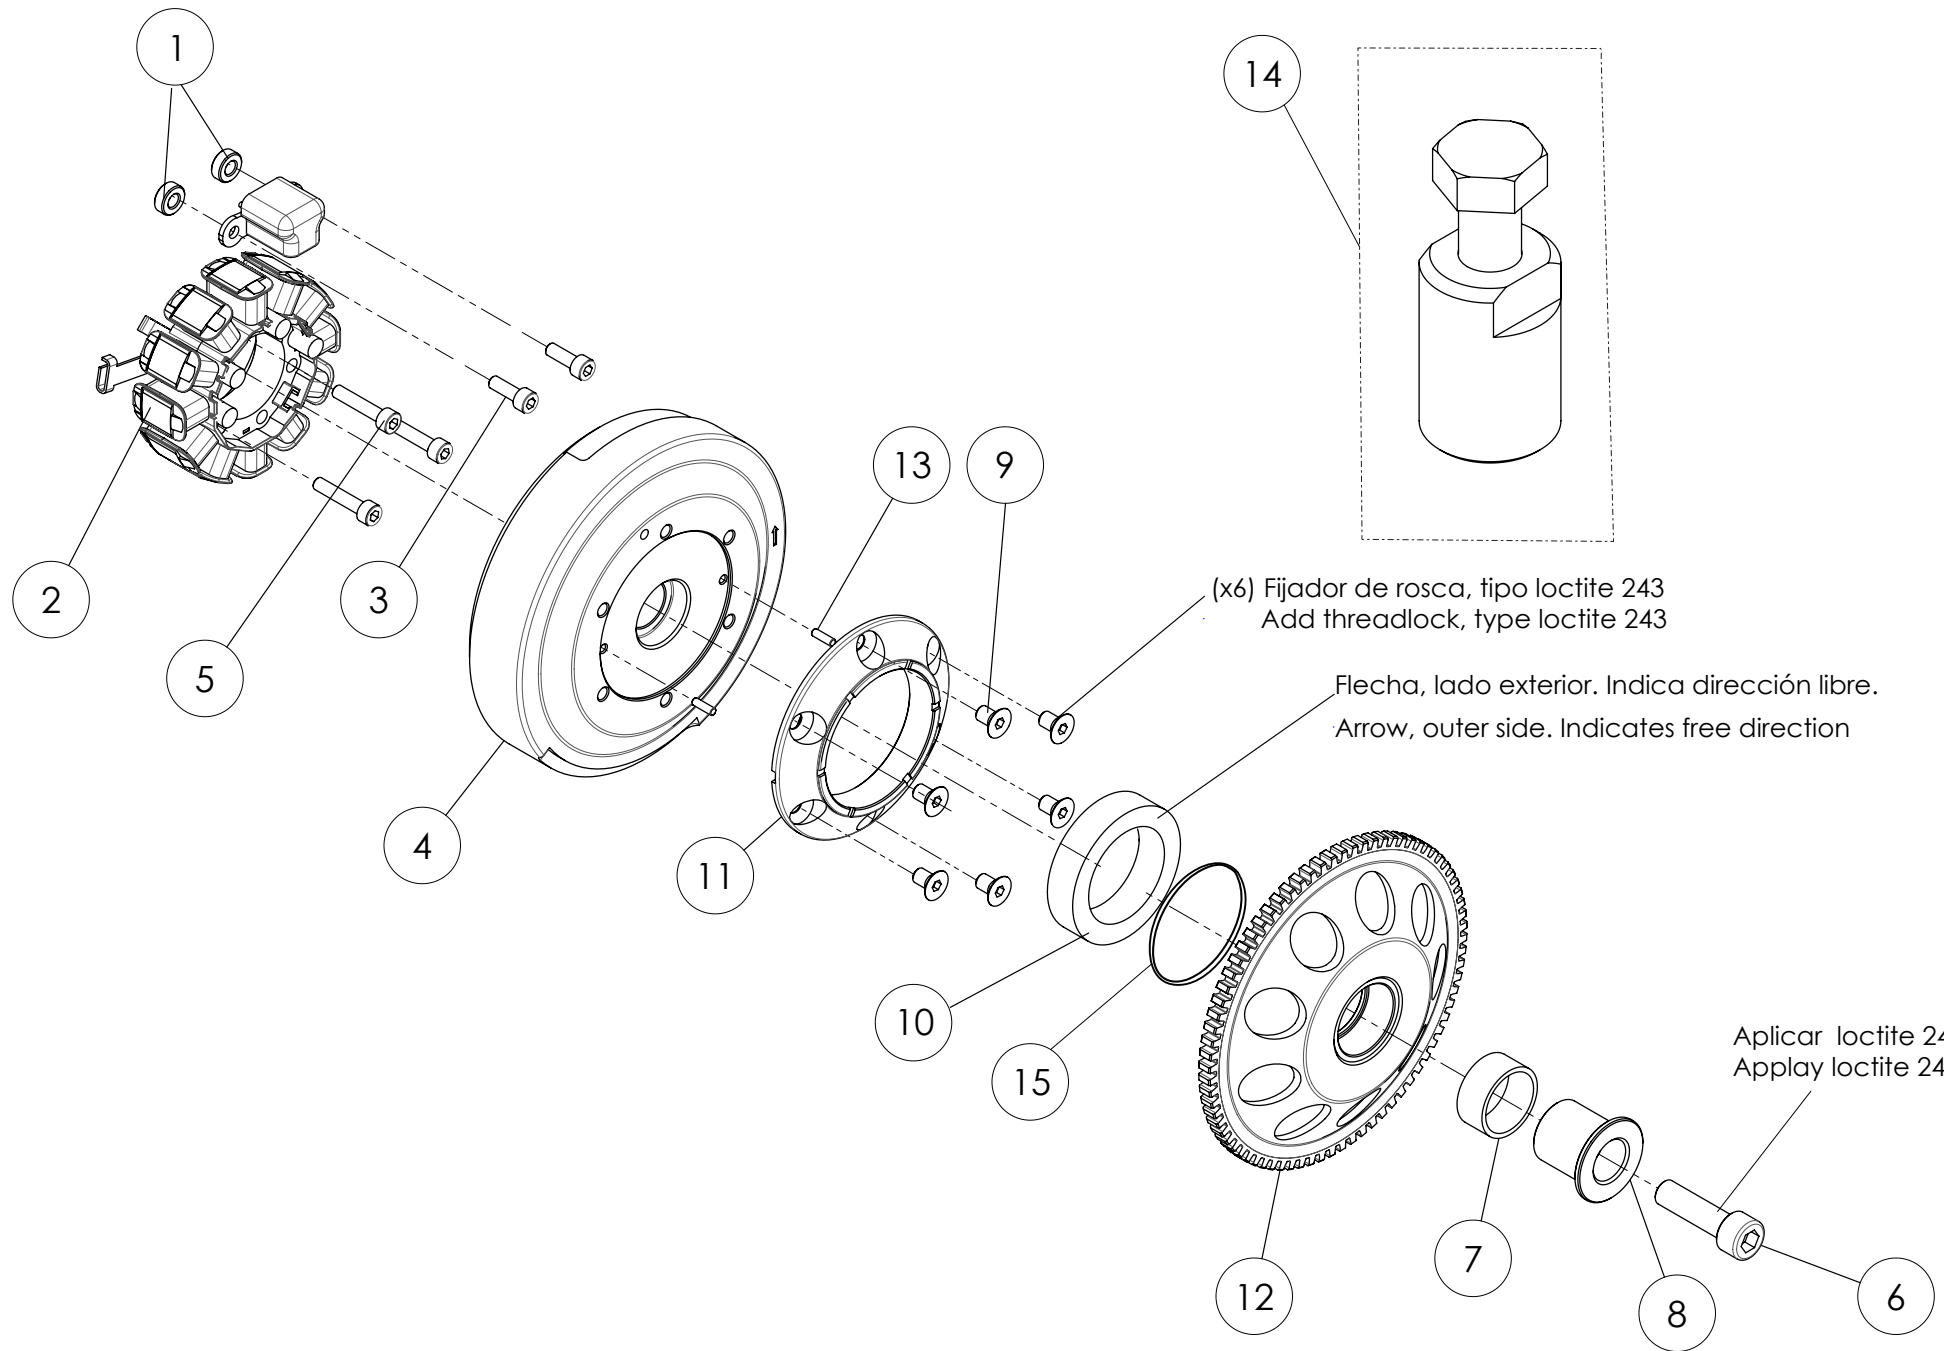

Despiece TRRS ONE-R Arranque eléctrico/Electric Start 2024

.07 - CP - Cilindro y Pistón - Listado de Piezas

Nº	Código	Descripción	Description	Cantidad
25	07007MT100	Conjunto Cilindro Y Pistón (280)	<i>Complete cylinder and piston (280)</i>	1
26	07008MT100	Conjunto Cilindro Y Pistón (300)	<i>Complete cylinder and piston (300)</i>	1
27	02006MT100	Casquillo Manguito Agua	<i>Bushing, water rubber hose</i>	1
28	70254	Sensor temperatura	<i>Water temperature sensor</i>	1
29	56102	Arandela cobre 8x12x1,5	<i>Copper washer, 8x12x1.5</i>	1

D

C

B

A

(x6) Fijador de rosca, tipo loctite 243
 Add threadlock, type loctite 243

Flecha, lado exterior. Indica dirección libre.
 Arrow, outer side. Indicates free direction

Aplicar loctite 243
 Apply loctite 243