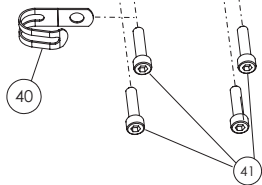

D

C

B

A

Despiece TRRS ONE-R Arranque eléctrico/Electric Start 2024

.14 - CC - Caja de Láminas y Carburador - Listado de Piezas

Nº	Código	Descripción	Description	Cantidad
1	-	-	Screw, top cover	-
2	-	-	Cable Adjuster	-
3	-	-	Nut, Cable Adjuster	-
4	-	-	Top Cover	-
5	-	-	Gasket, Top	-
6	-	-	Spring, Throttle Valve	-
7	-	-	Collar, Throttle Spring	-
8	-	-	Clip, Jet Needle	-
9	72010	Aguja JJH 4º Punto	Jet Needl, JJH 4º step	1
10	-	-	Throttle Valve	-
11	58010	Clip Tubo	Fuel hose clip	2
12	62002	Tubo Gasolina	Fuel hose	1
13	-	-	Starter Valve (pull knob) Complete	-
14	72018	Tornillo ajuste ralentí Keihin	Idle Adjuster	1
15	-	-	Washer, Idle Adjuster	-
16	-	-	Spring, Idle Adjuster	-
17	-	-	Float Pin	-
18	-	-	Spring, Air Adjuster	-
19	-	-	Air Adjust Screw	-
20	-	-	Needle Jet	-
21	72006	Chiclé bajas 48	Slow Jet, 48	1
22	58011	Abrazadera Norma30/45	Clamp, Norma 30/45	1
23	-	-	Needle Jet Holder SDGAA	-
24	-	-	Float Valve Complete	-
25	72003	Chiclé principal, 125	Main Jet (hex type) 125	1
26	-	-	Clip, Float Valve	-
27	-	-	Float	-