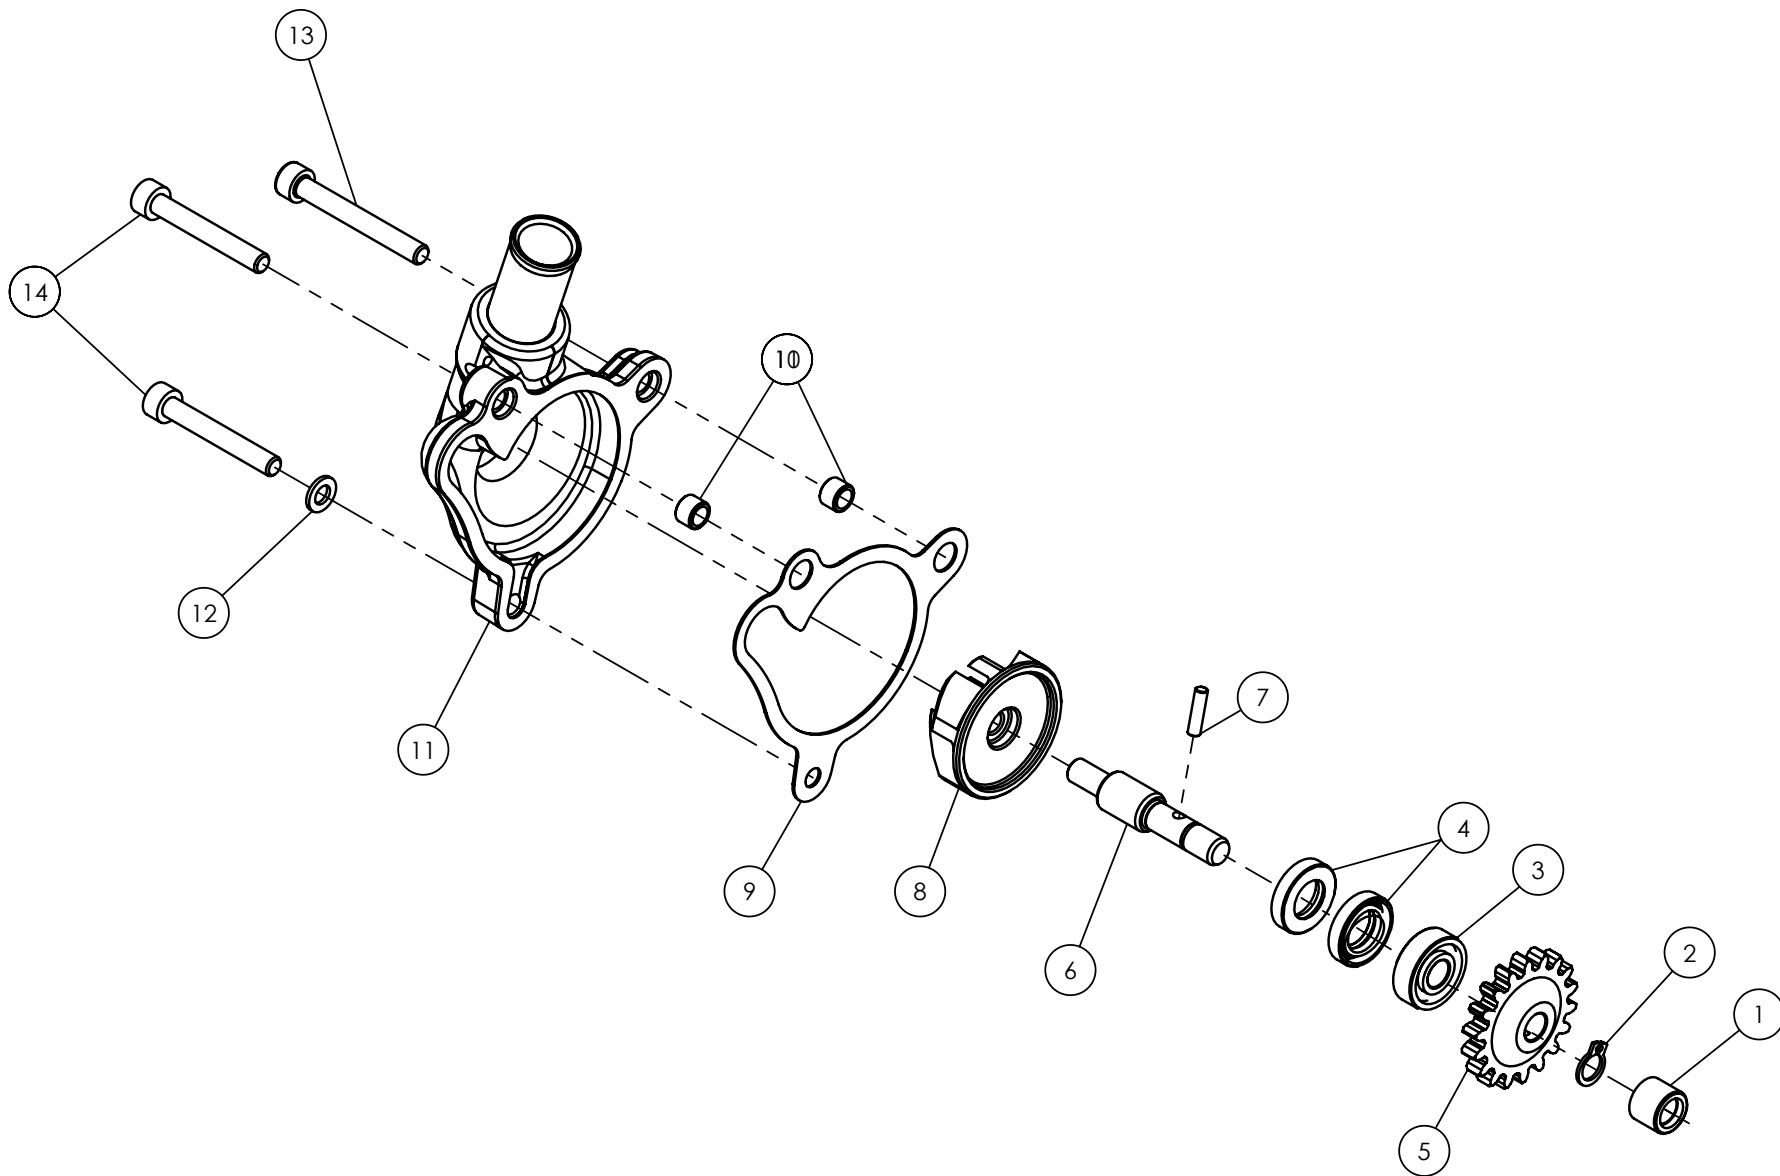

D

C

B

A

Despiece TRRS ONE-R Arranque eléctrico/Electric Start 2024

.02 - BA - Bomba Agua - Listado de Piezas

Nº	Código	Descripción	Description	Cantidad
1	52504	Rodamiento Agujas HK0709	Needle bearing HK0709	1
2	55003	Circlip 7x0,8 Din-471	Circlip 7x0,8 Din-471	1
3	52102	Rodamiento Bomba 19x7x6 607	Bearing, water-pump 19x7x6 607	1
4	54009	Retén Bomba Agua 10x18x4 NBR	Seal, water-pump 10x18x4 NBR	2
5	02001MT100	Piñón Bomba Agua	Gear, water-pump	1
6	02002MT100	Eje Bomba agua	Shaft, water pump	1
7	61002	Aguja Eje Piñon Bomba Ø3x12	Needle, pump shaft gear Ø3X12	1
8	02003MT100	Turbina Bomba Agua	Turbine, water-pump	1
9	02008MT100	Junta Bomba Agua	Gasket, water-pump	1
10	57005	Casquillo Centrador Ø5x7x5	Pivot Cap, Ø5x7x5	2
11	02009MT100	Cjto. Tapa bomba agua	Water-pump cover set	1
12	56103	Arandela bronce Ø5x9x1	Washer cooper Ø5x9x1	1
13	56103	Arandela Cooper Tapa Bomba 5x9x1	Copper washer, water-pump cover 5x9x1	1
14	50115	Tornillo Allen DIN 912 M5x40	Bolt, Allen DIN 912 M5x40	1
15	50116	Tornillo Allen DIN 912 M5x35	Bolt, Allen DIN 912 M5x35	2