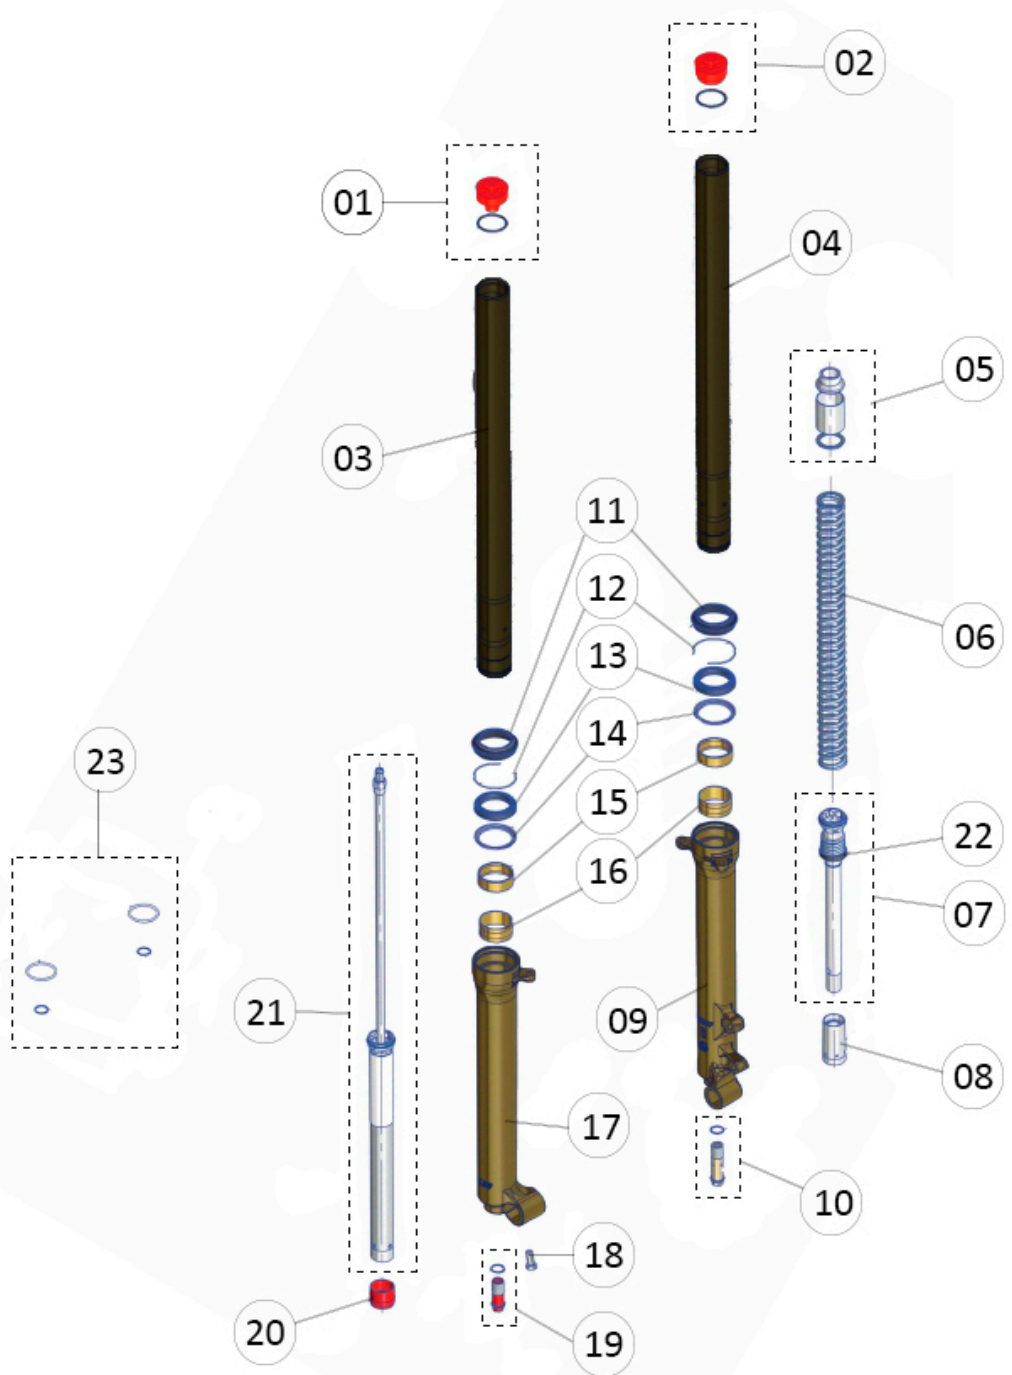

D

C

B

A

Despiece TRRS ONE-R Arranque eléctrico/Electric Start 2024

04b - HD - Horquilla Delantera Tech - Listado de Piezas

Nº	Código	Descripción	Description	Cantidad
1	71001	Cto. Tapon Regulacion Estension-Group Top Cap Extension	Top Cap Rebound	1
2	71002	Cto.Tapon Regulacion Precarga Muelle-Grop Top Cap Preload Spring	Group, Top Cap Preload Spring	1
3	71003	Barra Suspension Derecha-Group Stanchion Tube Replay Right	Stanchion Tube, Right side	1
4	71004	Barra Suspension Izquierda-Group Stanchion Tube Replay Left	Stanchion Tube, Left side	1
5	71005	Cto. Distanciadores Muelle-Group Spacers Spring	Group, Spring spacers	1
6	71006	Muelle Horquilla-Fork Spring (Progr. 1)	Fork Spring	1
7	71007	Cto.Mecanico Bombeo-Group Mechanical Pumping	Group, dampening cartridge	1
8	71008	Cono Limitador Izquierdo-Cone Limit Left	Alignment cone, Left	1
9	71009	Botella Suspension Izquierda-Left Leg	Lower Leg, left	1
10	71010	Cto.Tornillo Regulacion-Needle Regulation Group	Needle and Regulation Group	1
11	71011	Guardapolvo Horquilla-Dust Seal	Dust Seal	2
12	71012	Circlip Tope Reten-Ring Stopper Oil Seal	Oil Seal retention clip	2
13	71013	Reten Horquilla-Oil Seal	Oil Seal	2
14	71014	Anillo Tope Glacier-Ring Stop Bushing Oil Seal	Bushing stop ring	2
15	71015	Glacier Barra Horquilla-Bush Du Ø39XØ43X15	Bushing Du Ø39XØ43X15	2
16	71016	Glacier Botella Horquilla-Bush Du Ø38XØ40X20	Bushing Du Ø38XØ40X20	2
17	71017	Botella Suspension Derecha-Right Leg	Lower leg, Right	1
18	71018	Tornillo Allen-Screw Tceib M8X18 Din 7984	Bolt, Allen M8X18 Din 7984	1
19	71019	Cto. Tornillo Regulacion- Group Lock Screw Hydraulic Pump	Group, Hydraulic dampener end cap	1
20	71020	Cono Limitador Derecho-Cone Limit Right	Alignment cone,	1
21	71021	Cartucho Hidraulico-Group Cartridge	Group, Cartridge	1
22	71022	Anillo Tope Muelle-Support Ring For Spring Limit	Guide Ring, Limit spring	1
23	71023	Kit Toricas-Group Rings Seal	O-ring kit	1
24	04000TR100	Conjunto Horquilla Delantera	Front suspension, complete	1