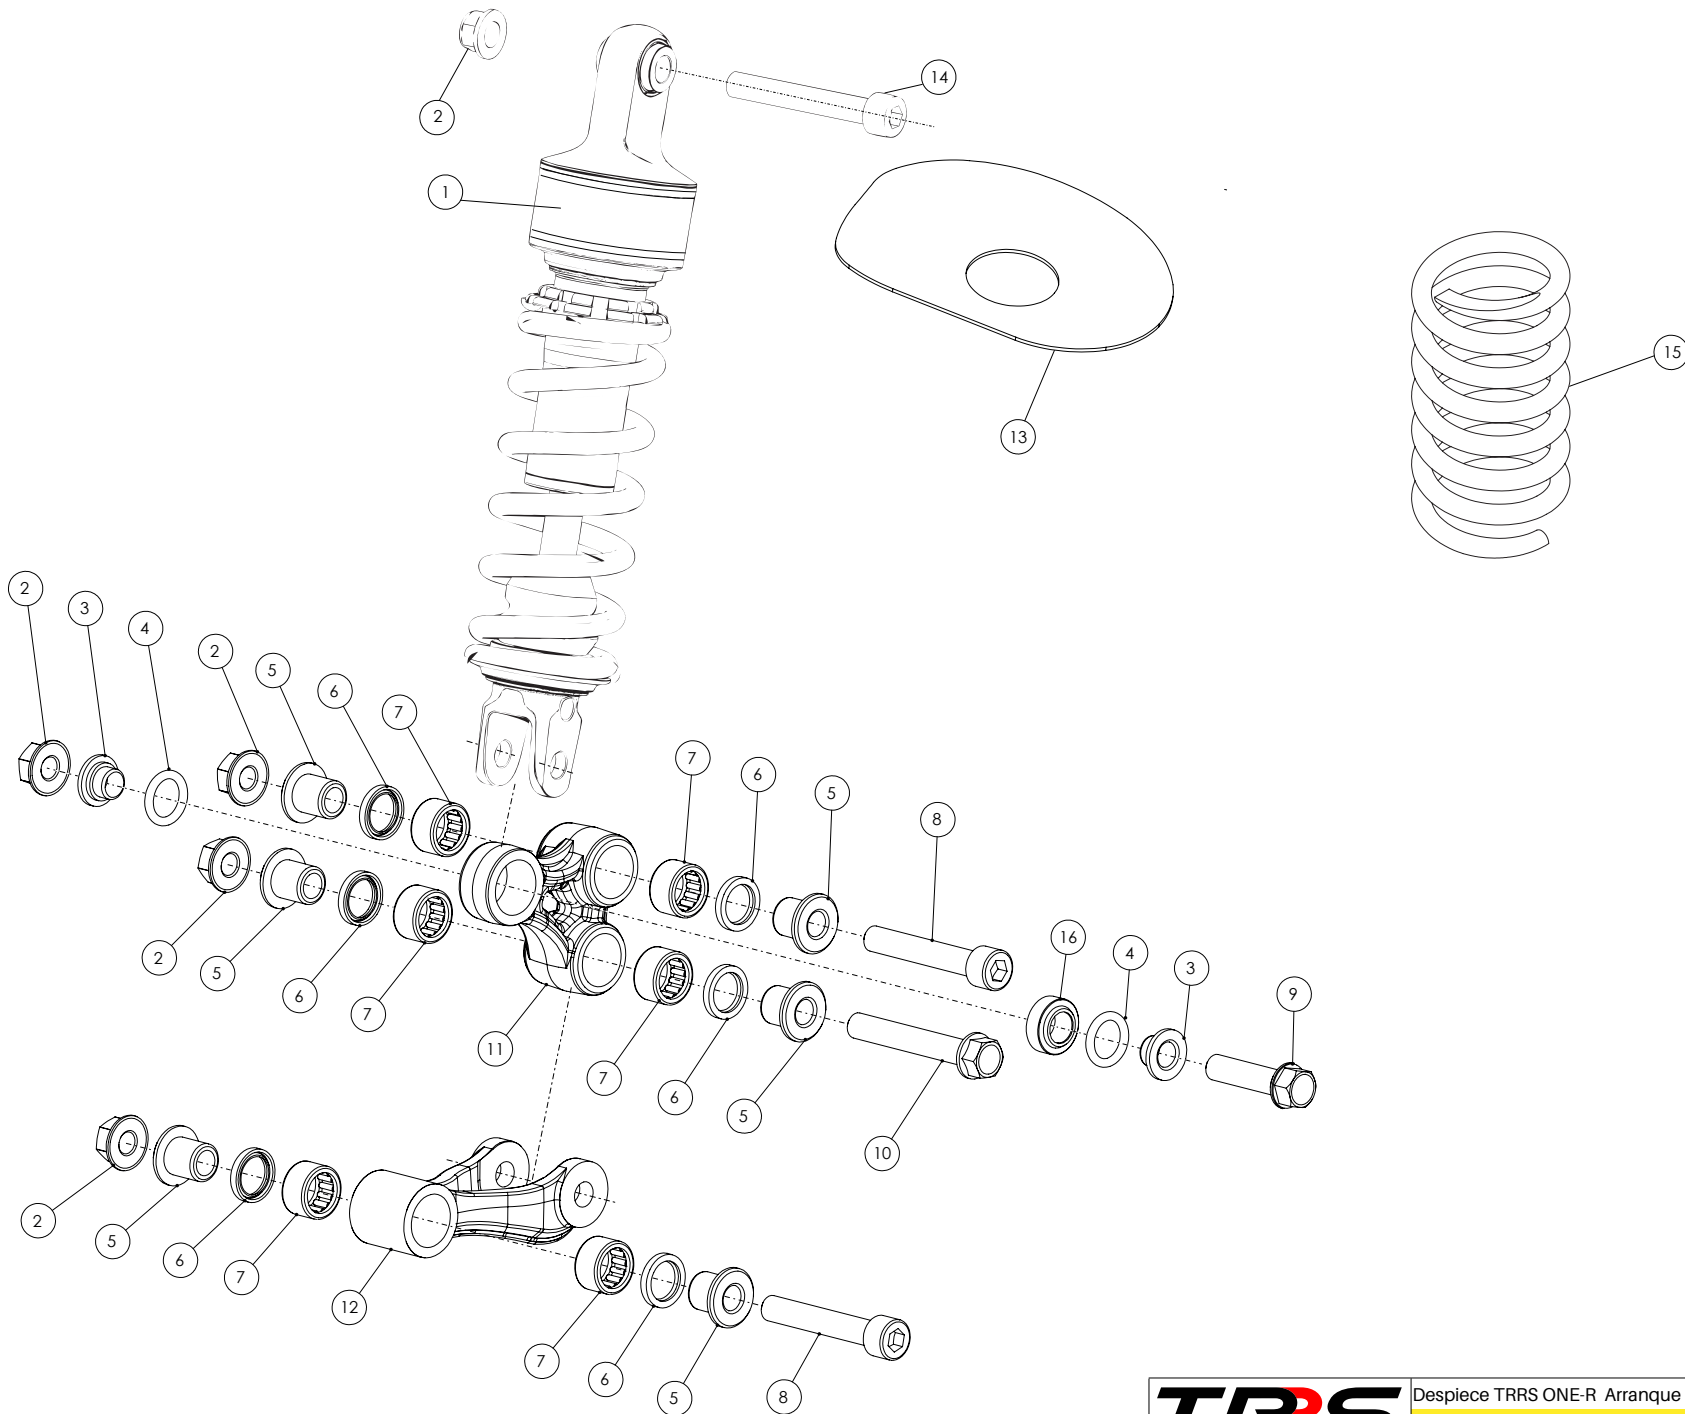

D

C

B

A

Despiece TRRS ONE-R Arranque eléctrico/Electric Start 2024

05 - AT - Amortiguación Trasera - Listado de Piezas

Nº	Código	Descripción	Description	Cantidad
1	05013TR100	Amortiguador Reiger 1 via	<i>Damper Reiger 1 way</i>	1
2	51503	Tuerca Autoblocante M10x1.25	<i>Nut, self locking M10x1.25</i>	5
3	70501	Casquillo Distanciador Trapecio - Amortiguador	<i>Spacer bushing, linkage - Shock absorber</i>	2
4	53002	Tórica Trapecio - Amortiguador	<i>O-ring, linkage - Shock absorber</i>	2
5	05002TR100	Casquillo Trapecio	<i>Bushing, linkage</i>	6
6	54002	Retén 15x21x3	<i>Seal, 15x21x3</i>	6
7	52502	Rodamiento NH-1512	<i>Bearing, NH 1512</i>	6
8	50108	Tornillo DIN 912 M10x60 - 1,25 - Bieleta Chasis	<i>Bolt, DIN 912 M10x60 - 1.25 - linkage arm to chassis</i>	2
9	50905	Tornillo DIN 6921 M10x43 - 1,25 - Trapecio Amortiguador	<i>Bolt, DIN 6921 M10x43 - 1.25 - shock linkage</i>	1
10	50906	Tornillo DIN 6921 M10x65 - 1,25 - Trapecio Bieleta	<i>Bolt, DIN 6921 M10x65 - 1.25 - shock linkage</i>	1
11	05003TR100	Trapecio TRS	<i>Rocker link</i>	1
12	05004TR101	Bieleta reforzada	<i>Connecting link reinforced</i>	1
13	05005TR100	Goma Amortiguador - Caja Filtro	<i>Rubber shock absorber sealing flap - air filter box</i>	1
14	50109	Tornillo M10x65x1,25 (10.9)	<i>Bolt M10x65x1,25 (10.9)</i>	1
15	70518	Muelle amortiguador 80Kg	<i>Spring, shock absorber 80Kg.</i>	1