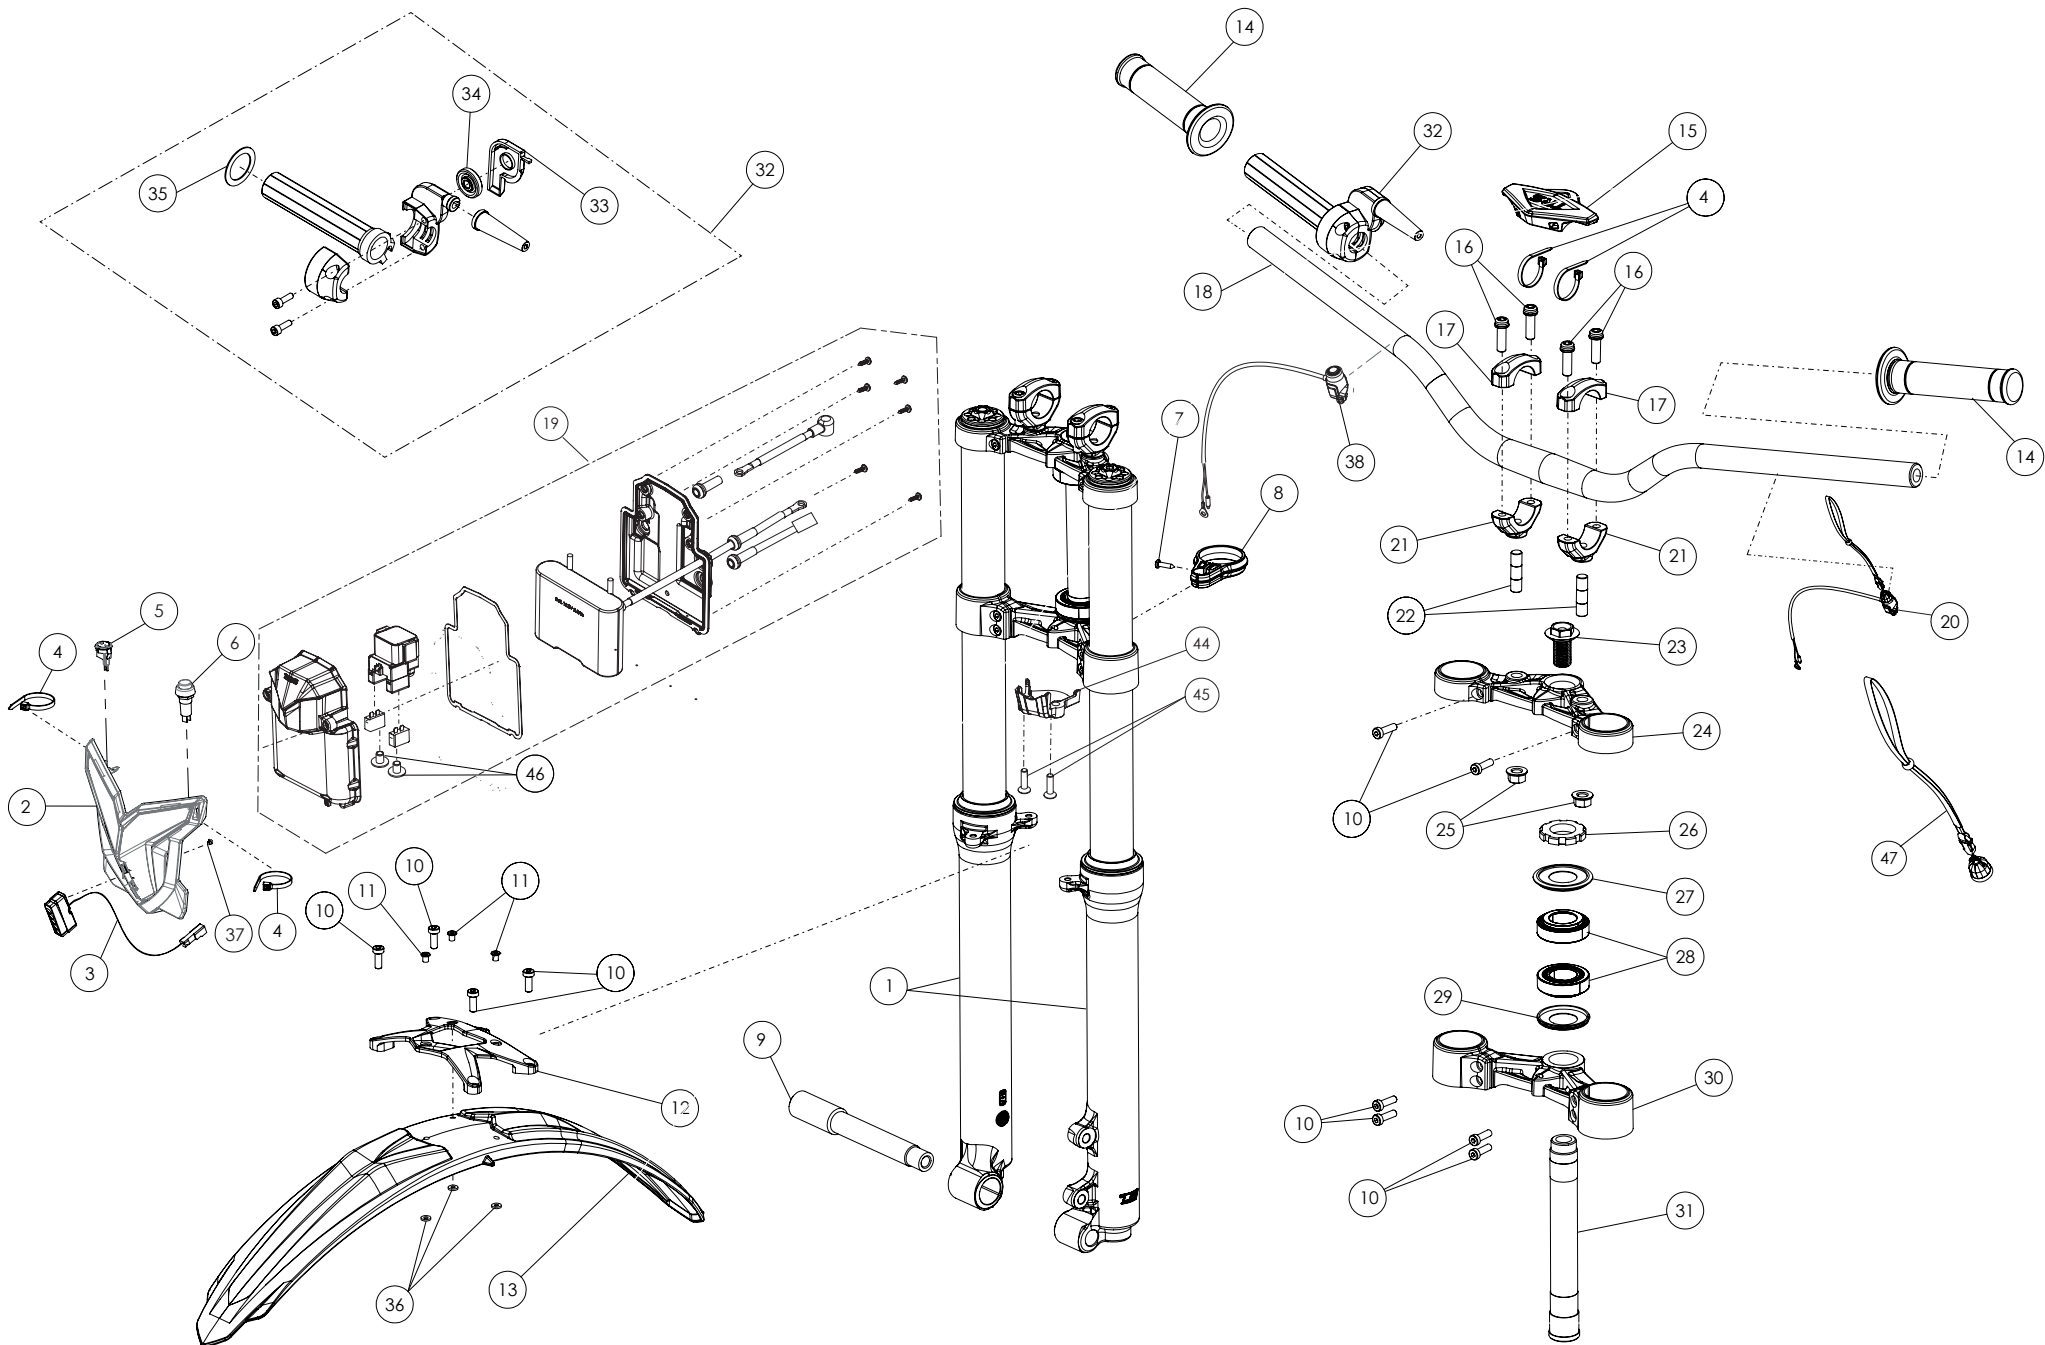

Despiece TRRS ONE-R Arranque eléctrico/Electric Start 2024

03 - BA - Basculante - Listado de Piezas

Nº	Código	Descripción	Description	Cantidad
1	03010TR100	Tensor eje rueda trasera roscado	Tensioner threaded, rear wheel axle	1
2	03008TR100	Eje rueda trasera	Axle, rear wheel	1
3	50501	Tornillo DIN 933 M6 - Tensor Eje Rueda	BOLT DIN 933 M6X30 10.9	2
4	51103	Tuerca DIN 6330 M6 - Tensor Eje Rueda	HEX NUT DIN 6330 M6 10.9	2
5	03009TR100	Tensor eje rueda	Tensioner, rear axle side	1
6	03003TR100	Soporte caballete	Side-stand support	1
7	03006TR101	Caballete II	Side stand II	1
8	03005TR100	Soporte muelle caballete	Side stand spring support	1
9	50201	Tornillo allen alomado M8x20	Bolt allen M8x20	3
10	03007TR100	Muelle caballete	Spring, side-stand	1
11	56303	Arandela M8 - Pasador Estribo	Washer, M8	1
12	03004TR100	Bulon caballete	Pin side stand	1
13	03020TR100	Palanca remachada tensor cadena	Chain tensioner riveted	1
14	70102	Goma Tensor	Rubber block, chain tensioner	1
15	50112	Tornillo allen M5x20	Bolt, allen M5x20	2
16	50217	Tornillo allen con valona M8x30	Screw allen with washer M8x30	1
17	03029TR100	Casquillo tensor cadena II	Chain tensioner bushing II	1
18	03030TR100	Muelle tensor cadena II	Chain tension spring II	1
19	03011TR101	Protector corona	Sprocket protector	1
20	03017TR100	Guía latiguillo freno trasero	Guide, brake hose	1
21	52501	Rodamiento basculante 20x16	Bearing, swing-arm 20x16	4
22	03015TR100	Guía Cadena	Chain guide	1
23	50203	Tornillo allen con arandela M6x10	Bolt allen with washer M6x10	4
24	03016TR100	Arandela Eje Rueda Trasera 22x17x0,5	Washer, 22x17x0,5	1
25	50204	Tornillo allen cabeza redonda M6x10	Bolt, allen round head M6x10	4
26	57007	Casquillo Ø6x8x4	Bushing Ø6x8x4	4
27	03028TR102	Basculante II (Gris)	Swing arm II (Grey)	1
28	03025TR100	Bulon basculante	Swing arm pin	2
29	54012	Reten basculante 24x32x5 KC	Seal swing arm 24x32x5 KC	4
30	03027TR100	Casquillo reten basculante	Bushing seal swing arm	4