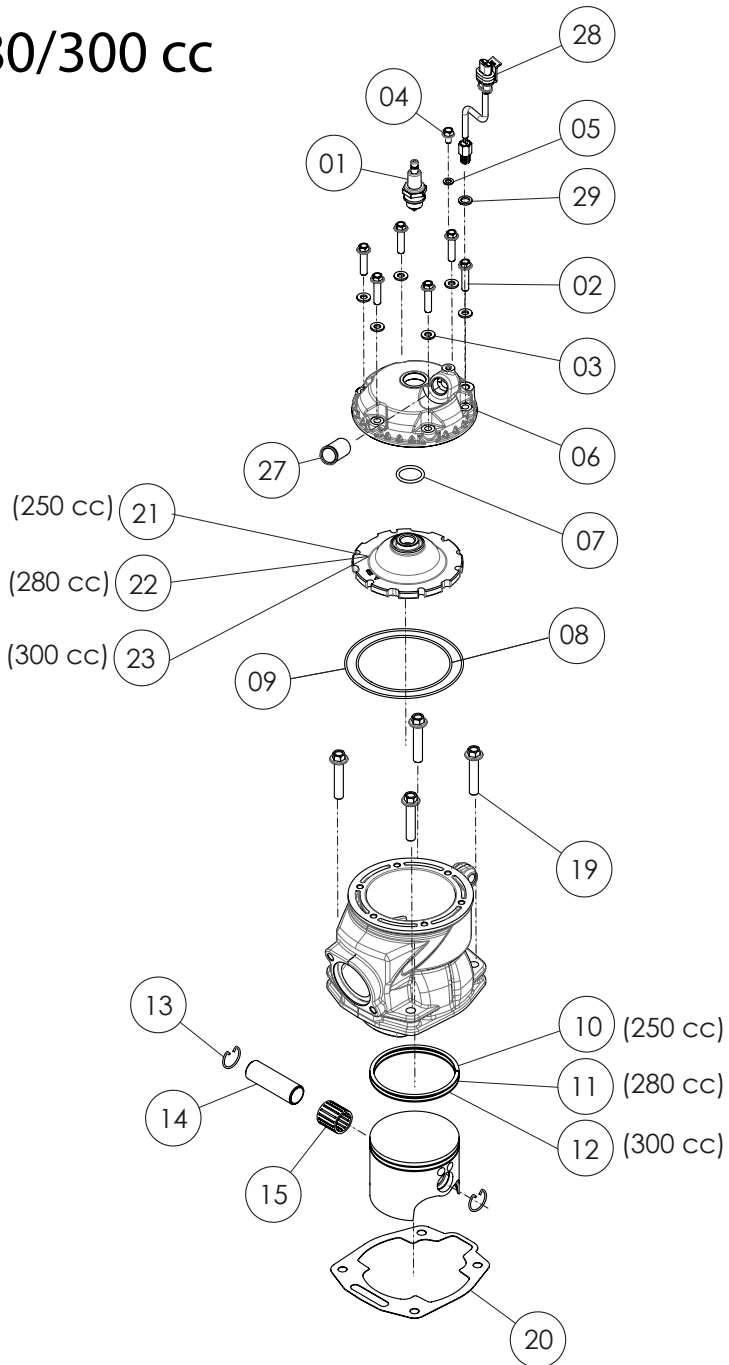

250/280/300 cc

- 24 (250 cc)
- 25 (280 cc)
- 26 (300 cc)