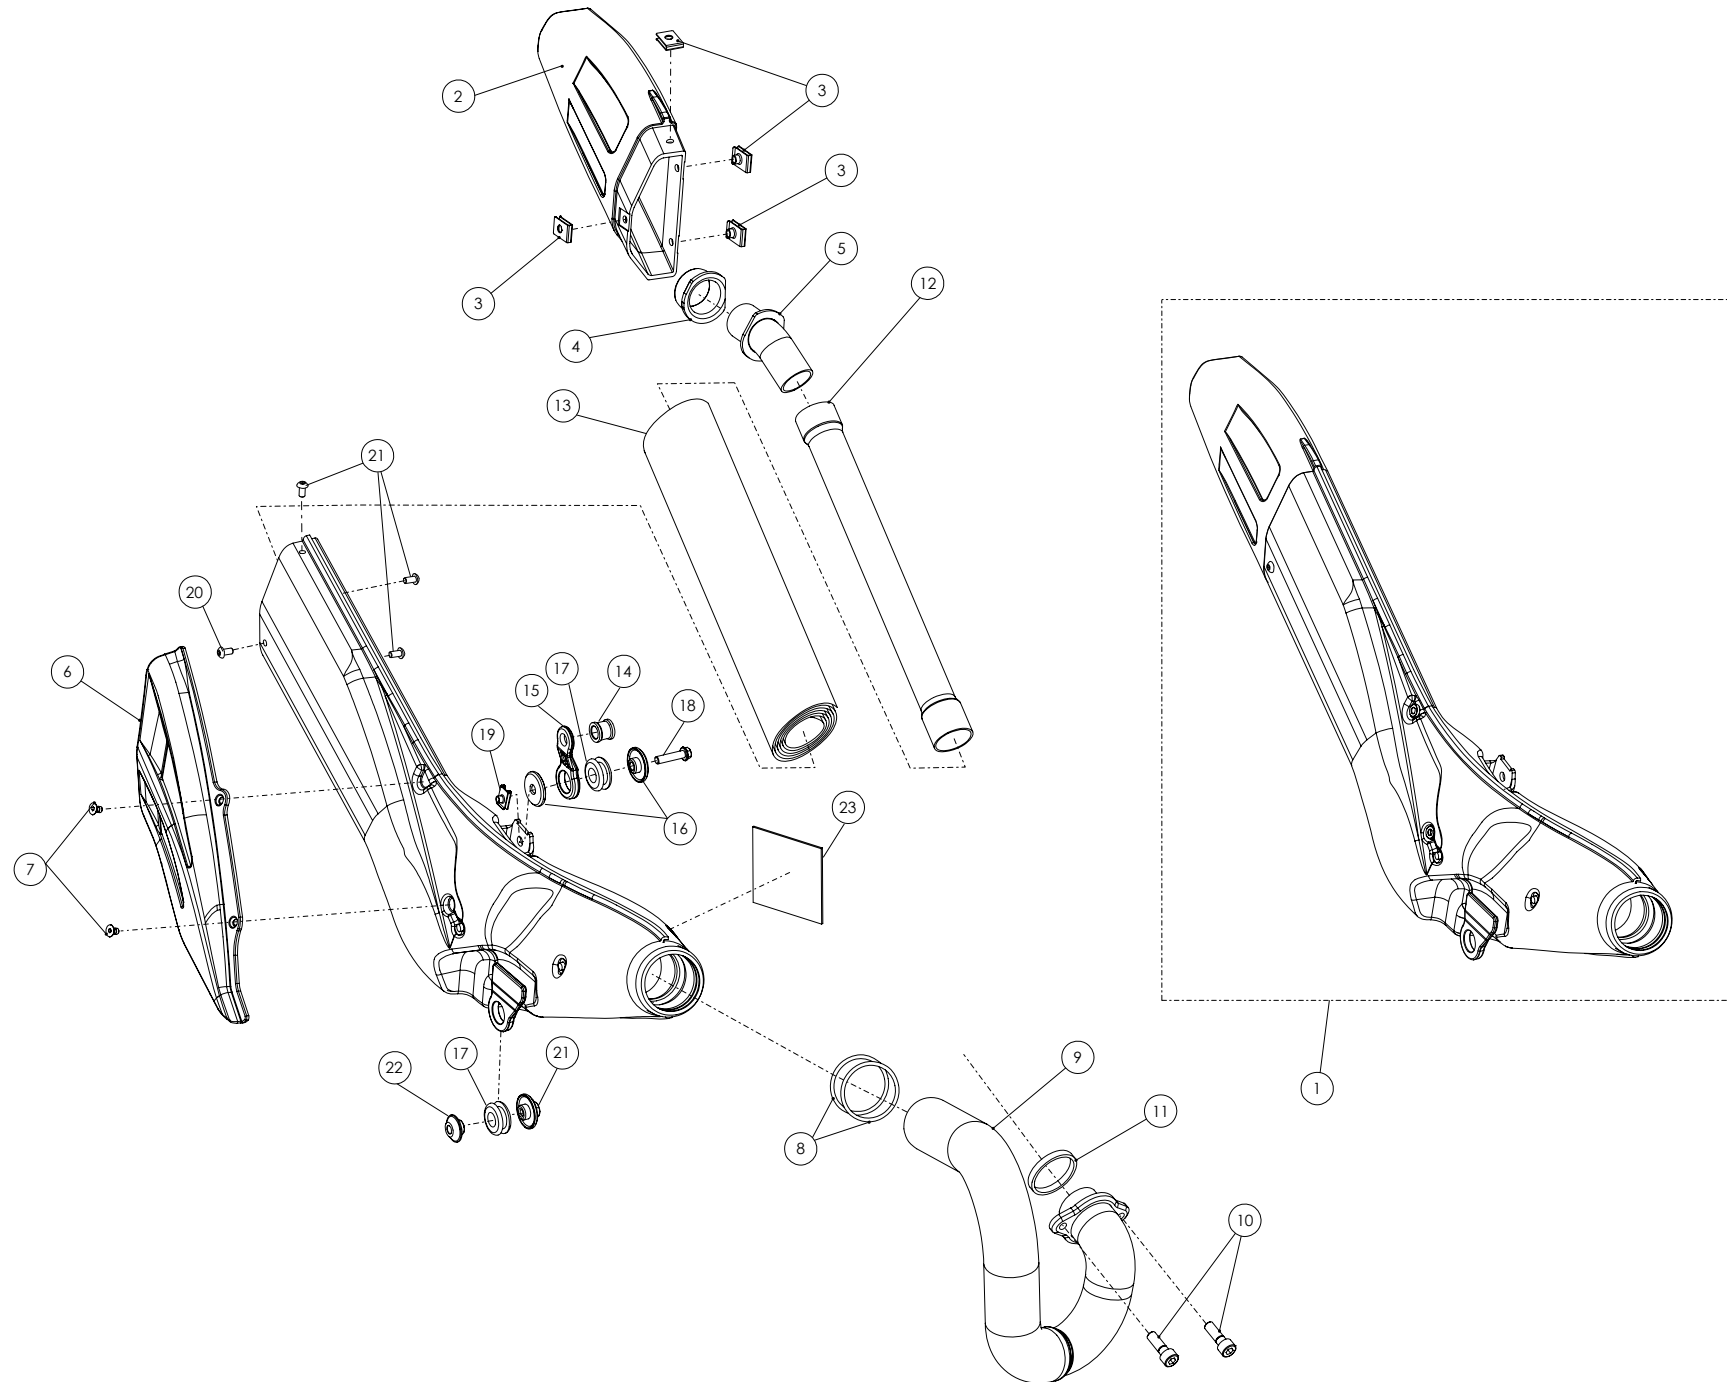

D

C

B

A

Despiece TRRS ONE-R Arranque eléctrico/Electric Start 2024

.10 - CE - Conjunto Escape - Listado de Piezas

Nº	Código	Descripción	Description	Cantidad
1	10025TR100	Conjunto escape arranque electrico	Exhaust set electric starter	1
2	10002TR100	Salida escape	End-cap, exhaust	1
3	51302	Tuerca Rápida Universal M5	Speed nut, universal M5	4
4	10003TR100	Goma Cierre Silencioso	Rubber grommet, silencer end-cap	1
5	70601	Tubo Salida Silencioso	Silencer exit tube	1
6	10004TR100	Protector escape	Protector exhaust	1
7	50303	Tornillo DIN 7991 M5x8 - Protector Escape	Bolt, DIN 7991 M5x8 - Exhaust protector	2
8	53004	Tórica 44x3	O-ring, 44x3	2
9	10023TR100	Curva Escape Inox	Exhaust pipe, Inox	1
10	50807	Tornillo DIN 912 M8x20	Bolt, DIN 912 M8x20	2
11	10006TR100	Junta Metálica Curva Escape	Metal gasket, exhaust pipe	1
12	70602	Tubo Interno Silencioso	Silencer internal tube	1
13	70603	Fibra Silencioso	Silencer fiber packing	1
14	10007TR100	Casquillo Soporte Escape Superior	Bushing, exhaust support, upper	1
15	10016TR100	Soporte superior escape	Upper exhaust support	1
16	10022TR100	Casquillo soporte escape	Buhsing exhaust support	2
17	10019TR100	Goma soporte	Damper rubber	2
18	50914	Tornillo hexagonal con valona M6x30	Bolt hexagonal flange M6x30	1
19	51301	Tuerca Rápida Universal M6	Speed-nut, Universal M6	1
20	50210	Tornillo alomado allen M5x12	Bolt allen M5x12	4
21	10020TR100	Tuerca soporte inferior escape	Nut lower exhaust support	1
22	10021TR100	Casquillo soporte inferior escape	Bushing lower exhasut support	1
23	10026TR100	Protector anticalórico escape	Exhaust heat shield protector	1