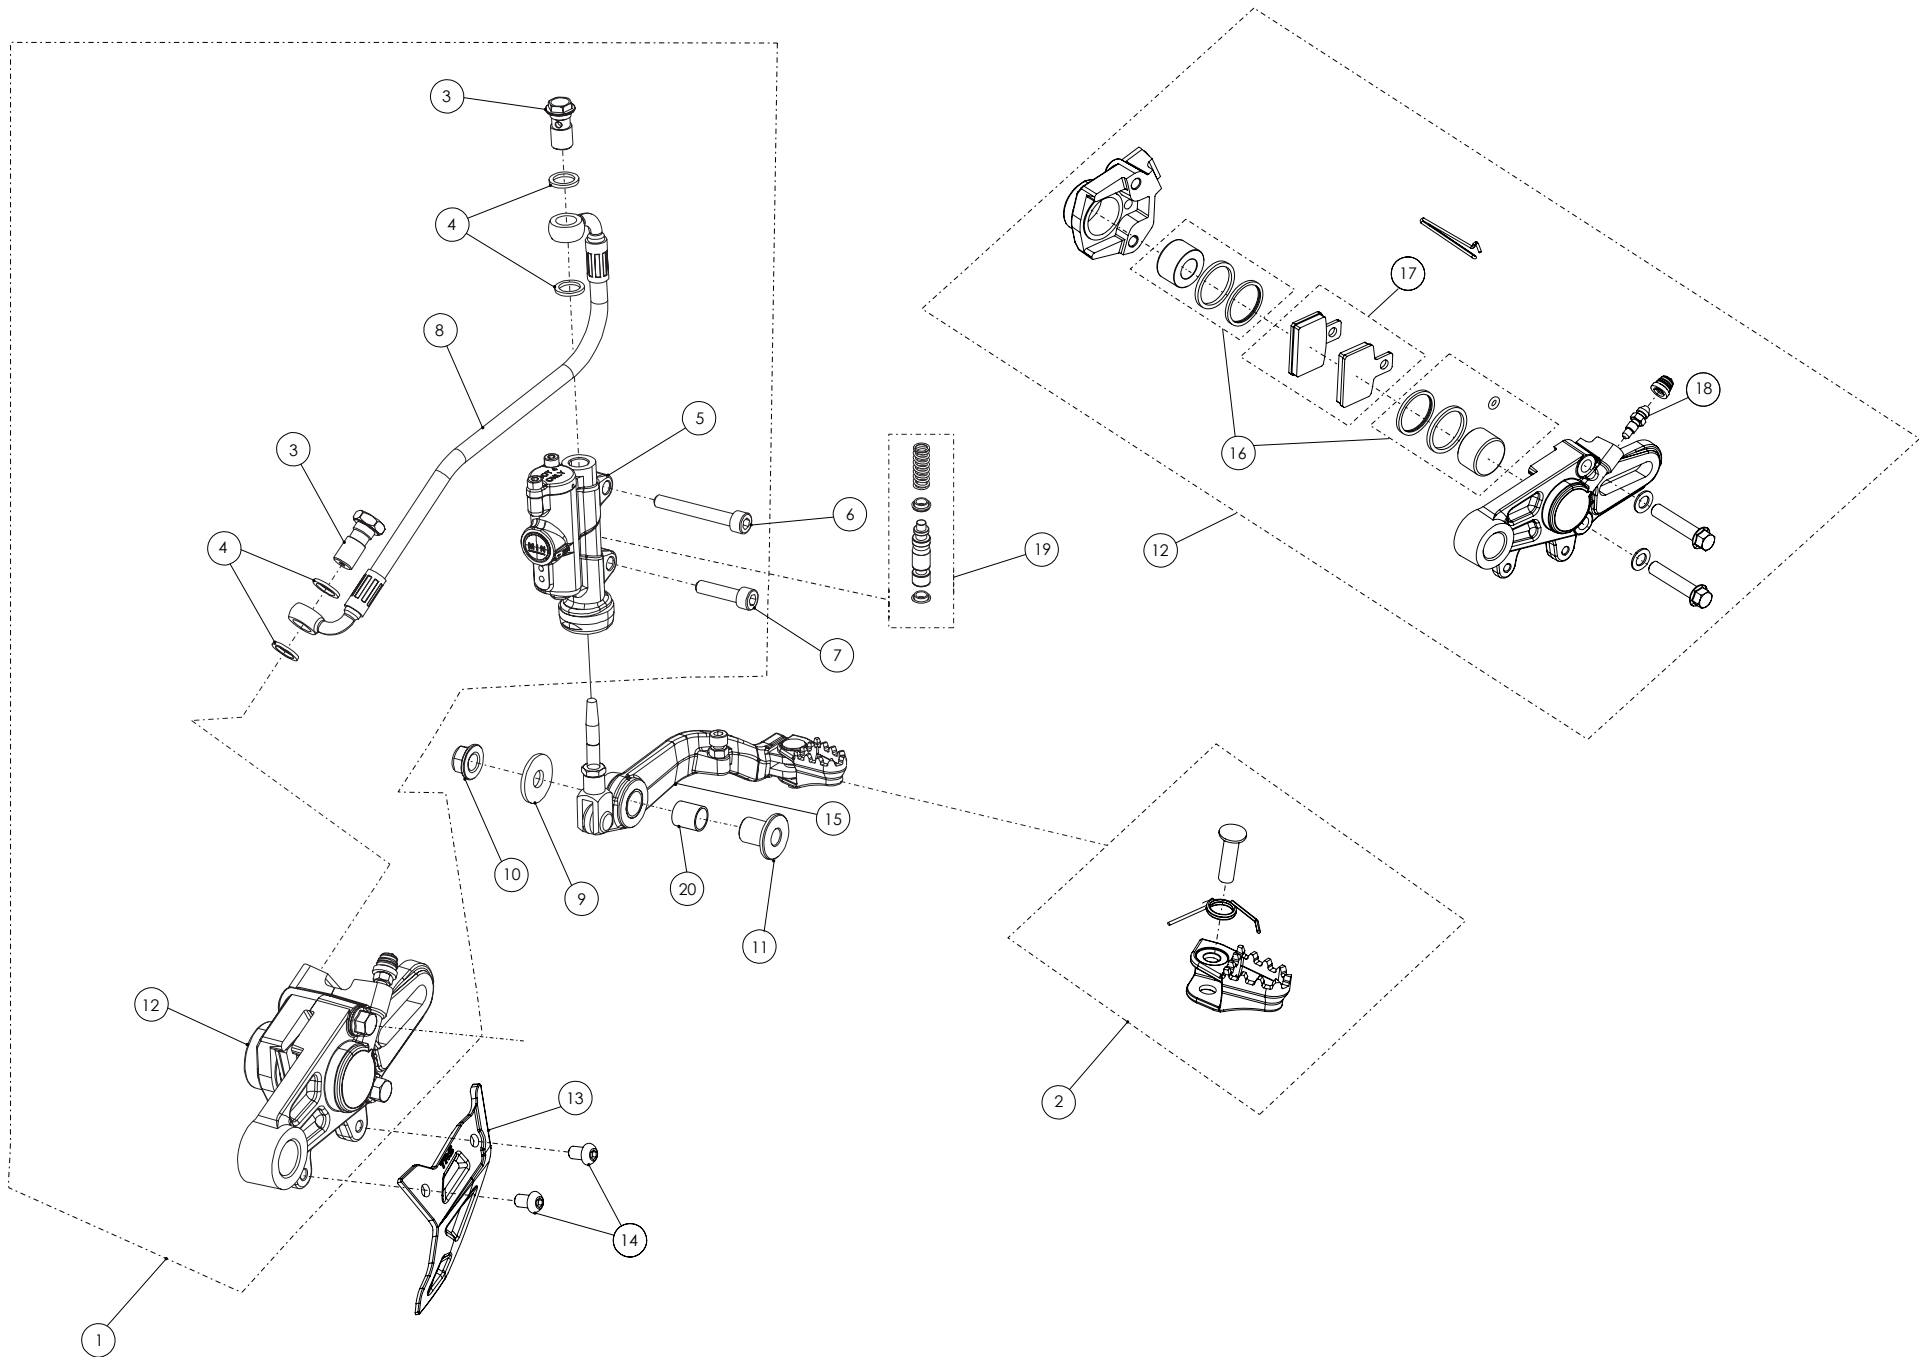

D

C

B

A

Despiece TRRS ONE-R Arranque eléctrico/Electric Start 2024

07 - FT - Freno Trasero - Listado de Piezas

Nº	Código	Descripción	Description	Cantidad
1	70320	Conjunto freno trasero	<i>Kit, rear brake</i>	1
2	70312	Kit reparación palanca freno	<i>Brake lever repair kit</i>	1
3	70304	Racord	<i>Banjo bolt</i>	2
4	56101	Arandela Al. 10x14x1,5	<i>Washer, Al. 10x14x1.5</i>	4
5	70318	Bomba Freno Trasero	<i>Pump, rear brake</i>	1
6	50103	Tornillo DIN 912 M6x45 - Bomba Freno - Escape	<i>Bolt, DIN 912 M6x45 - Brake pump - exhaust</i>	1
7	50110	Tornillo DIN 912 M6x25 - Bomba Freno Inferior	<i>Bolt, DIN 912 M6x25 - Brake pump - lower</i>	1
8	70306	Latiguillo Freno Trasero	<i>Hose, rear brake</i>	1
9	56304	Arandela Pedal Freno DIN 9021 Ø8	<i>Washer, brake pedal DIN 9021 Ø8</i>	1
10	51502	Tuerca Autoblocante M8 - Pedal Freno	<i>Nut, self locking M8 - Brake pedal</i>	1
11	07001TR100	Casquillo Pedal Freno	<i>Bushing, brake pedal</i>	1
12	70307	Conjunto Pinza Freno Trasero	<i>Rear brake caliper, complete</i>	1
13	07002TR101	Protector disco trasero	<i>Disc protector, rear</i>	1
14	50204	Tornillo DIN 7380 M6X10 - Protector Disco Trasero	<i>Bolt, DIN 7380 M6x10 - Rear disc protector</i>	2
15	07012TR100	Conjunto Palanca Freno	<i>Brake pedal, complete</i>	1
16	70309	Kit Reparación Pinza Trasera	<i>Repair kit, rear caliper</i>	1
17	70310	Juego Pastillas Freno Trasero	<i>Brake pad set, rear</i>	1
18	70374	Sangrador freno trasero	<i>Bleeder screw rear brake</i>	1
19	70321	Kit rep. pistón bomba freno trasero (bomba deposito integrado)	<i>Repair kit, rear brake pump (master cylinder /integrated tank)</i>	2
20	57003	Casquillo	<i>Bushing</i>	1