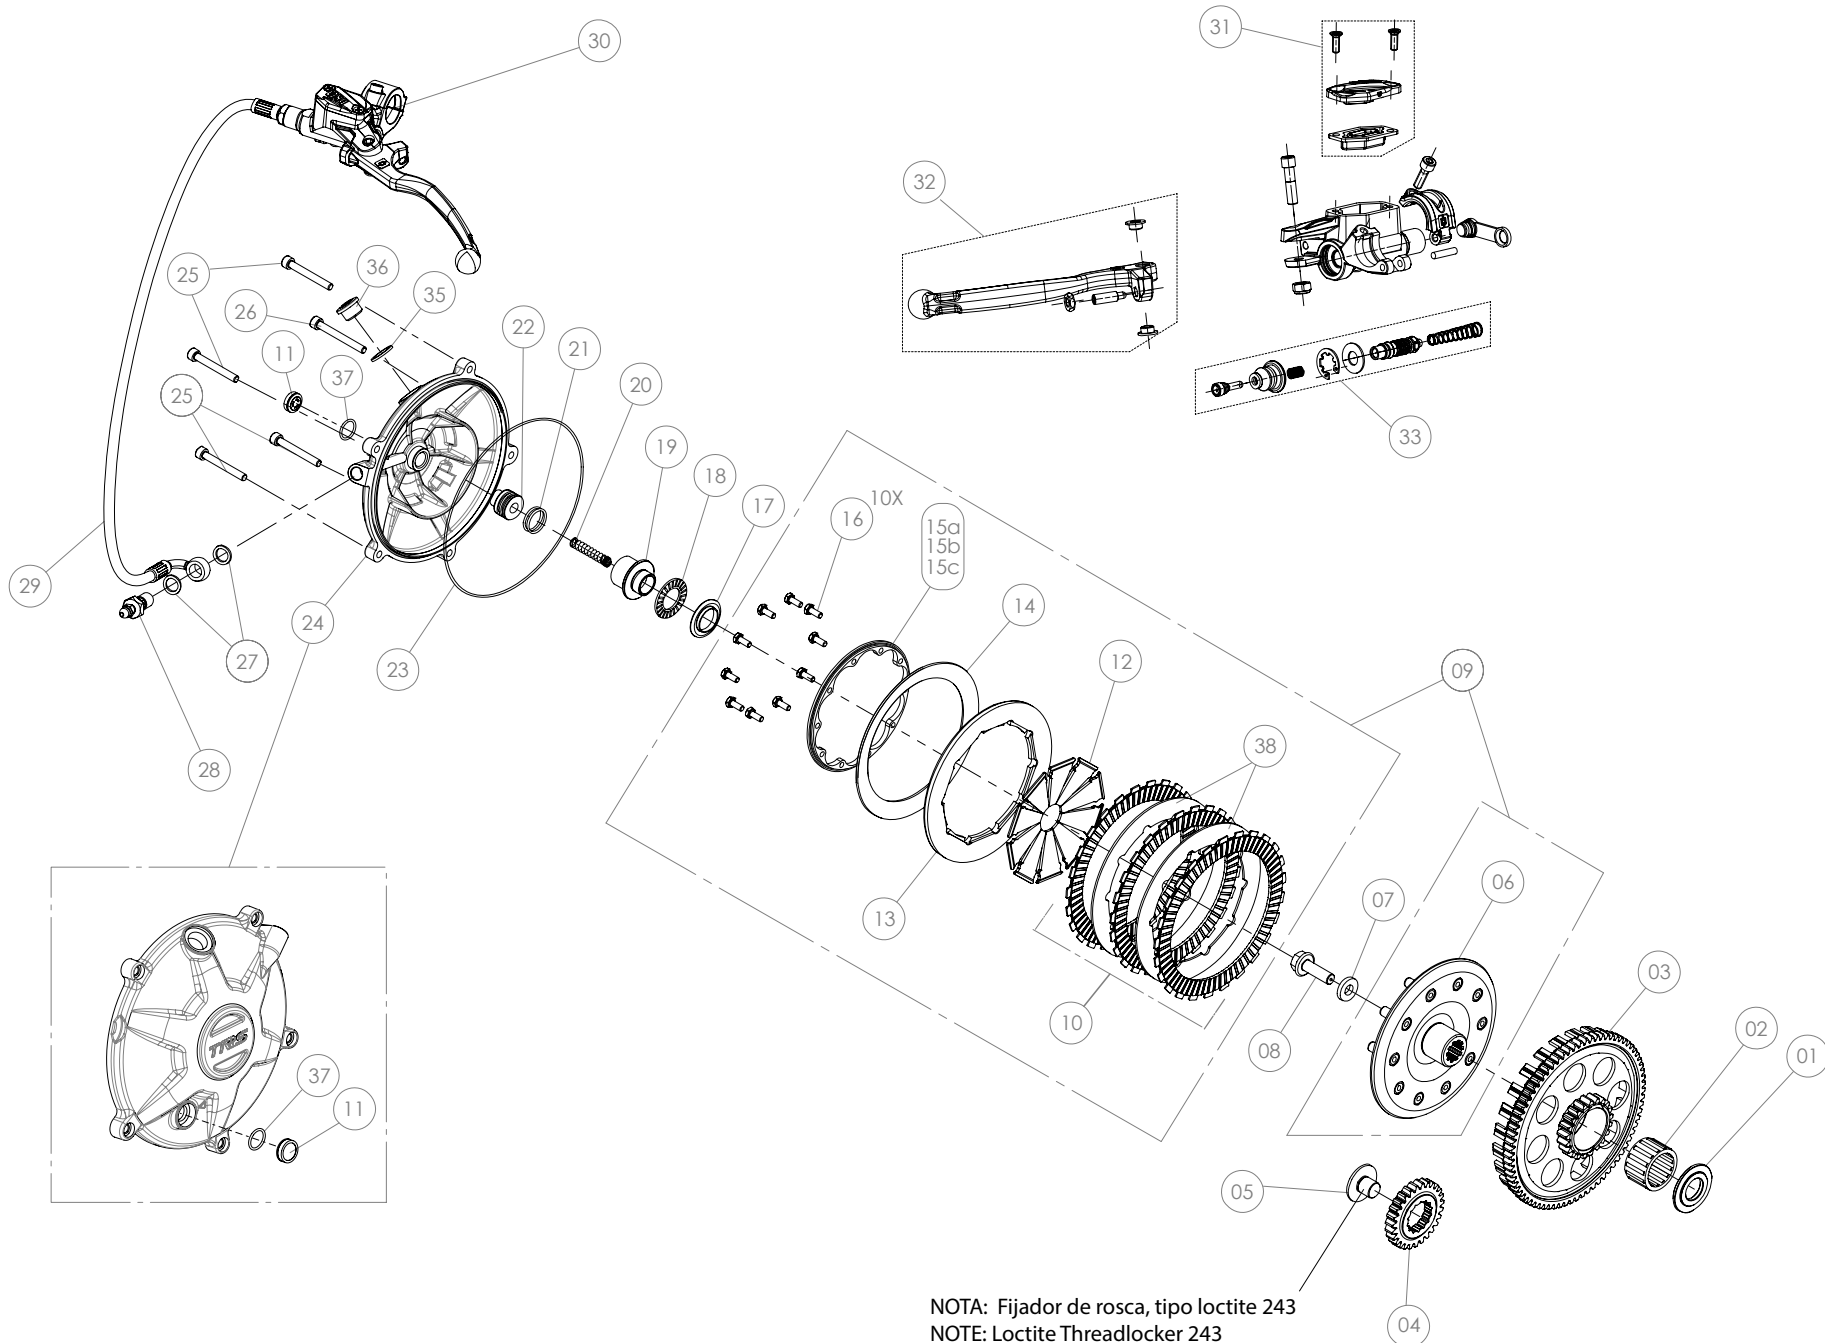

D

C

B

A

NOTA: Fijador de rosca, tipo loctite 243
NOTE: Loctite Threadlocker 243

Despiece TRRS ONE-R Arranque eléctrico/ Electric Start 2024
05 - CE - Conjunto Embrague - Explosionado
TRRS Motorcycles

Despiece TRRS ONE-R Arranque eléctrico/Electric Start 2024

.05 - CE - Conjunto Embrague - Listado de Piezas

Nº	Código	Descripción	Description	Cantidad
1	05001MT100	Arandela Distanciador Embrague	Washer, clutch spacer	1
2	52505	Rodamiento Agujas Campana K25x33x20	Needle bearing, clutch hub K25x33x20	1
3	05004MT100	Campana Embrague	Clutch hub	1
4	05019MT100	Piñón Transmisión Primario	Primary gear	1
5	05020MT100	Tornillo Piñón Primario	Bolt, Primary gear	1
6	05005MT100	Cubo Embrague	Outer clutch hub set	1
7	05006MT100	Arandela Apriete Cubo	Washer, clutch hub retention	1
8a	50904	Tornillo M8x16 (10.9)	Bolt, M8x16 (10.9)	1
8b	50910	Tornillo 6921 M8x16 - Agujero Pasante (125cc)	Bolt, 6921 M8x16 - hollow (125cc)	1
9	70907	Conjunto Embrague Completo	Complete clutch assembly	1
10	05018MT100	Conjunto Discos Embrague	Clutch disc set	1
11	70919	Mirilla nivel aceite	Oil window sight	1
12	05009MT100	Chapa Palanca Embrague	plate, clutch actuation	10
13	05010MT100	Prensa Embrague	pressure plate, clutch	1
14	05011MT100	Muelle Prensa	Spring, clutch (belville)	1
15a	05012MT100	Soporte muelle embrague (MED)(estándar)	Clutch spring suport (MED) (standard)	1
15b	05023MT100	Soporte muelle embrague (DURO)(solo recambios)	Clutch spring support (HARD) (only spare parts)	1
15c	05024MT100	Soporte muelle embrague (BLANDO) (solo recambios)	Clutch spring support (SOFT) (only spare parts)	1
16	50502	Tornillo DIN 933 M4x10 - Fijador Muelle	Bolt, DIN 933 M4x10 - Clutch compression ring	10
17	05013MT100	Arandela Fricción Embrague	Bushing, clutch compression	1
18	52506	Rodamiento Pistón Embrague Agujas AXK1730	Needle bearing, clutch compression AXK1730	1
19	05014MT101	Pistón Bombín Embrague	Piston, clutch slave	1
20	05016MT100	Muelle Pistón embrague	Spring, clutch piston	1
21	53010	Tórica Embrague 15x1,5 NBR - Pistón Interno	O-ring, clutch 15x1.5 NBR - slave piston internal	2
22	05015MT101	Pistón Interno	Post, internal clutch slave	1
23	53011	Tórica Tapa Embrague 135x1,5	O-ring, clutch cover 135x1.5	1
24	05027MT100	Tapa embrague con mirilla aceite	Clutch cover with oil window sight	1
25	50119	Tornillo DIN 912 M5x45 - Tapa Embrague	Bolt, DIN 912 M5x45- Clutch cover	4
26	50123	Tornillo DIN 912 M5x50 - Tapa Embrague	Bolt, DIN 912 M5x50- Clutch cover	1
27	56101	Arandela 10x14x1,5 - Racord Embrague	Washer, 10x14x1.5 - hydraulic sealing	2