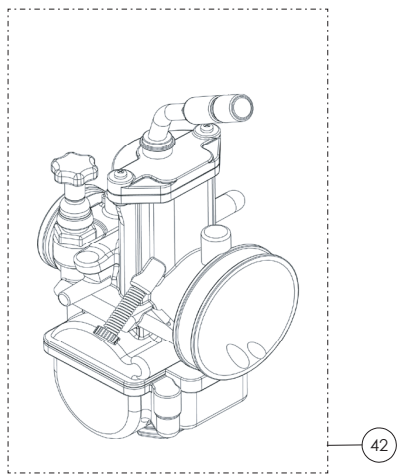

D

C

B

A

Despiece TRRS ONE-R Arranque eléctrico/Electric Start 2024

.14 - CC - Caja de Láminas y Carburador - Listado de Piezas

Nº	Código	Descripción	Description	Cantidad
1	-	-	Screw, top cover	-
2	-	-	Cable Adjuster	-
3	-	-	Nut, Cable Adjuster	-
4	-	-	Top Cover	-
5	-	-	Gasket, Top	-
6	-	-	Spring, Throttle Valve	-
7	-	-	Collar, Throttle Spring	-
8	-	-	Clip, Jet Needle	-
9	72010	Aguja JJH 4º Punto	Jet Needl, JJH 4º step	1
10	-	-	Throttle Valve	-
11	58010	Clip Tubo	Fuel hose clip	2
12	62002	Tubo Gasolina	Fuel hose	1
13	-	-	Starter Valve (pull knob) Complete	-
14	72018	Tornillo ajuste ralentí Keihin	Idle Adjuster	1
15	-	-	Washer, Idle Adjuster	-
16	-	-	Spring, Idle Adjuster	-
17	-	-	Float Pin	-
18	-	-	Spring, Air Adjuster	-
19	-	-	Air Adjust Screw	-
20	-	-	Needle Jet	-
21	72006	Chiclé bajas 48	Slow Jet, 48	1
22	58011	Abrazadera Norma30/45	Clamp, Norma 30/45	1
23	-	-	Needle Jet Holder SDGAA	-
24	-	-	Float Valve Complete	-
25	72003	Chiclé principal, 125	Main Jet (hex type) 125	1
26	-	-	Clip, Float Valve	-
27	-	-	Float	-