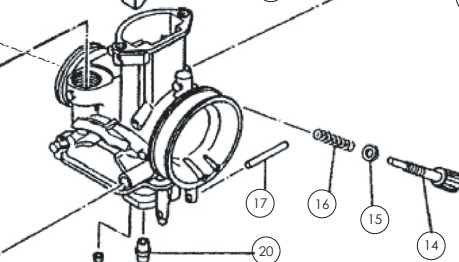

D

C

B

A

Despiece TRRS ONE-R Arranque eléctrico/Electric Start 2024

.14 - CC - Caja de Láminas y Carburador - Listado de Piezas

Nº	Código	Descripción	Description	Cantidad
1	-	-	Screw, top cover	-
2	-	-	Cable Adjuster	-
3	-	-	Nut, Cable Adjuster	-
4	-	-	Top Cover	-
5	-	-	Gasket, Top	-
6	-	-	Spring, Throttle Valve	-
7	-	-	Collar, Throttle Spring	-
8	-	-	Clip, Jet Needle	-
9	72010	Aguja JJH 4º Punto	Jet Needl, JJH 4º step	1
10	-	-	Throttle Valve	-
11	58010	Clip Tubo	Fuel hose clip	2
12	62002	Tubo Gasolina	Fuel hose	1
13	-	-	Starter Valve (pull knob) Complete	-
14	72018	Tornillo ajuste ralentí Keihin	Idle Adjuster	1
15	-	-	Washer, Idle Adjuster	-
16	-	-	Spring, Idle Adjuster	-
17	-	-	Float Pin	-
18	-	-	Spring, Air Adjuster	-
19	-	-	Air Adjust Screw	-
20	-	-	Needle Jet	-
21	72006	Chiclé bajas 48	Slow Jet, 48	1
22	58011	Abrazadera Norma30/45	Clamp, Norma 30/45	1
23	-	-	Needle Jet Holder SDGAA	-
24	-	-	Float Valve Complete	-
25	72003	Chiclé principal, 125	Main Jet (hex type) 125	1
26	-	-	Clip, Float Valve	-
27	-	-	Float	-