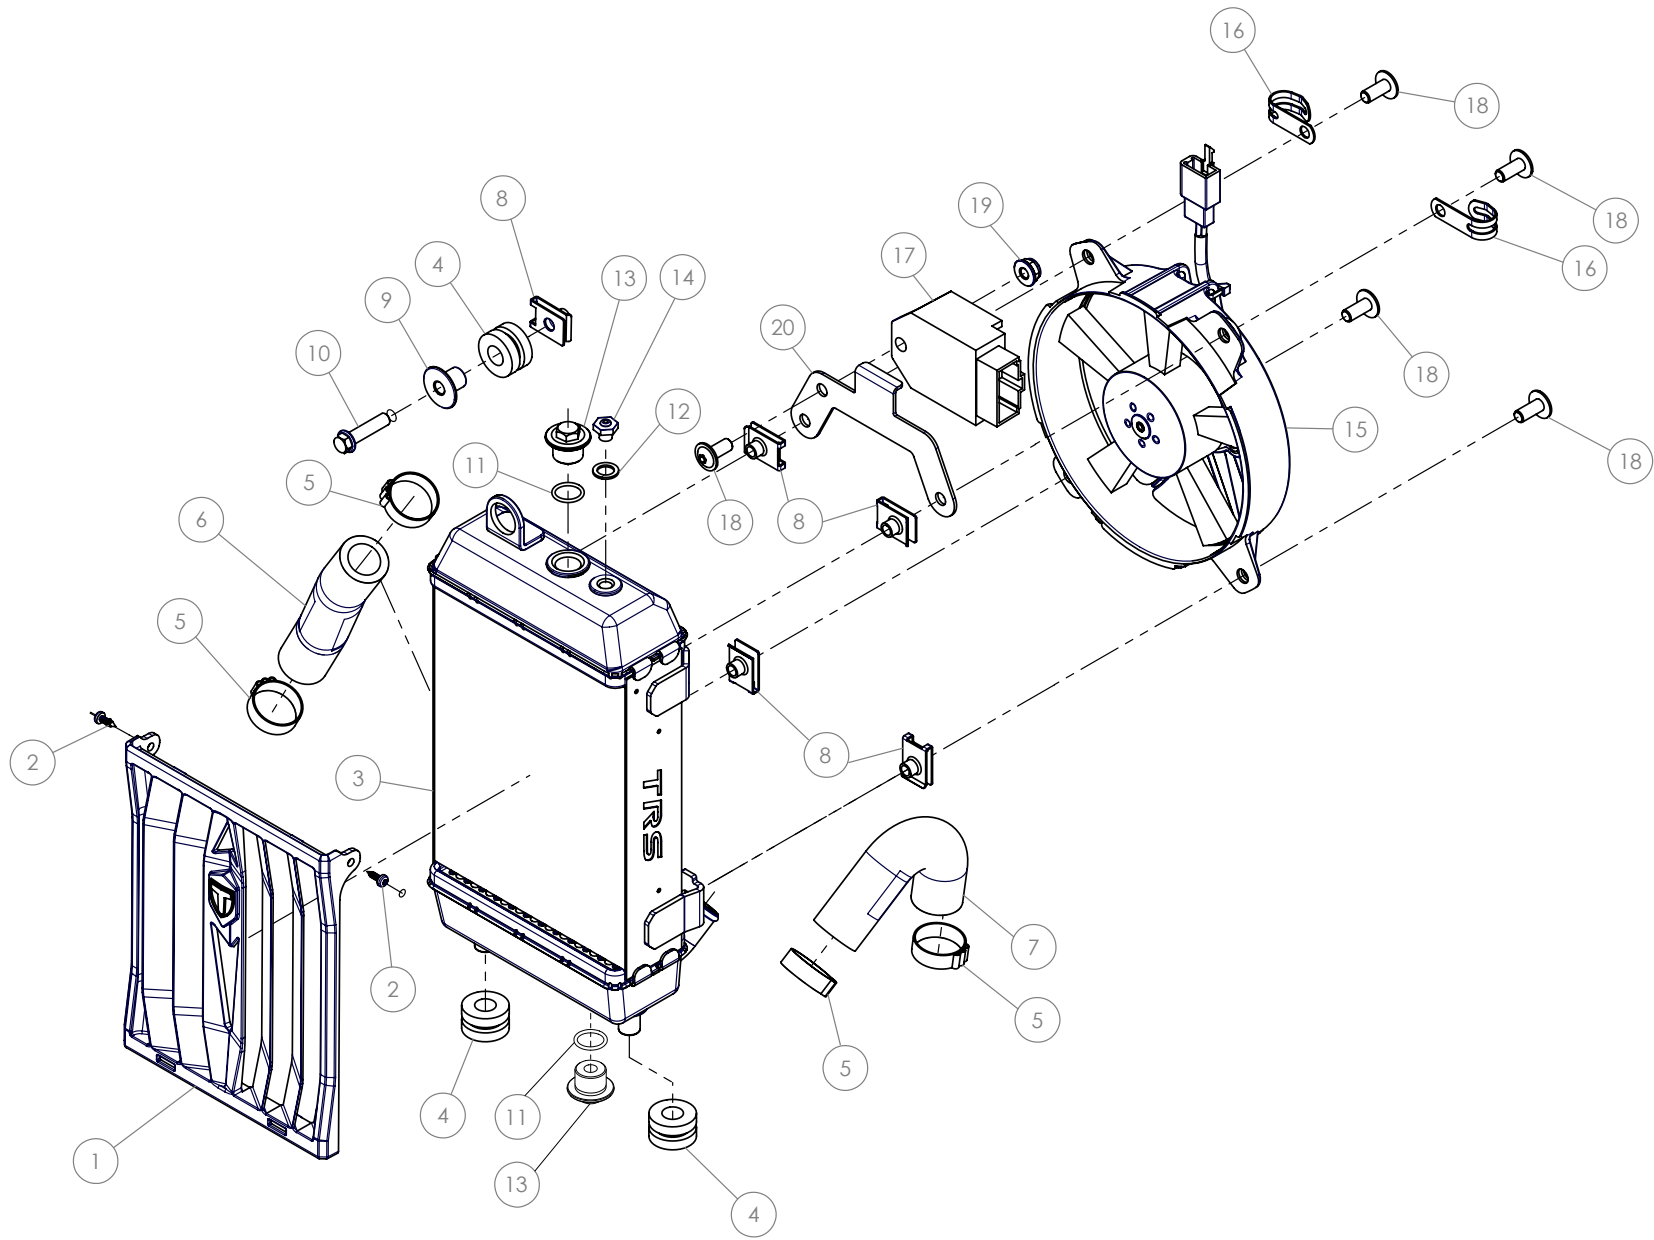

D

C

B

A

Despiece TRRS ONE-R Arranque eléctrico/Electric Start 2024

.13 - CR - Conjunto Radiador - Listado de Piezas

Nº	Código	Descripción	Description	Cantidad
1	13005TR100	Protector Radiador	<i>Radiator protect</i>	1
2	50606	Tornillo 2,9x9,5 rosca chapa	<i>Screw 2.9x9.5</i>	2
3	13009TR100	Radiador TRRS	<i>Radiator TRRS</i>	1
4	63002	SilentBlock	<i>Silentblock, (vibration isolator)</i>	3
5	58009	Abrazadera Cobra 22	<i>Hose clamp, Cobra 22</i>	4
6	13003TR100	Tubo agua derecho (Bomba- Radiador)	<i>Water hose, right side (Water pump - Radiator)</i>	1
7	13002TR100	Tubo agua izquierdo (Culata - Radiador)	<i>Water hose, left side (Cylinder head - Radiator)</i>	1
8	51301	Tuerca rápida M6	<i>Speed-nut M6</i>	5
9	70802	Casquillo superior silentblock radiador	<i>Bushing, upper silentblock radiator</i>	1
10	50914	Tornillo hexagonal con valona M6x30	<i>Bolt hexagonal flange M6x30</i>	1
11	53015	Tórica Encendido 12x1.5 Nbr	<i>O-ring, ignition cap 12x1.5 Nbr</i>	2
12	56102	Arandela cobre 8x12x1,5	<i>Copper washer, 8x12x1.5</i>	1
13	13004TR100	Tapón Radiador	<i>Radiator cap</i>	2
14	70801	Válvula expansión radiador	<i>Radiator expansion valve</i>	1
15	70234	Ventilador	<i>Fan</i>	1
16	58002	Abrazadera 100mm	<i>Clamp 100mm</i>	2
17	70239	Regulador ventilador DC	<i>Regulator fan DC</i>	1
18	50209	Tornillo allen con valona M6x14	<i>Screw allen with washer M6x14</i>	5
19	51501	Tuerca Autoblocante M6	<i>Locknut M6</i>	1
20	13011TR100	Soporte regulador ventilador	<i>Fan regulator support</i>	1