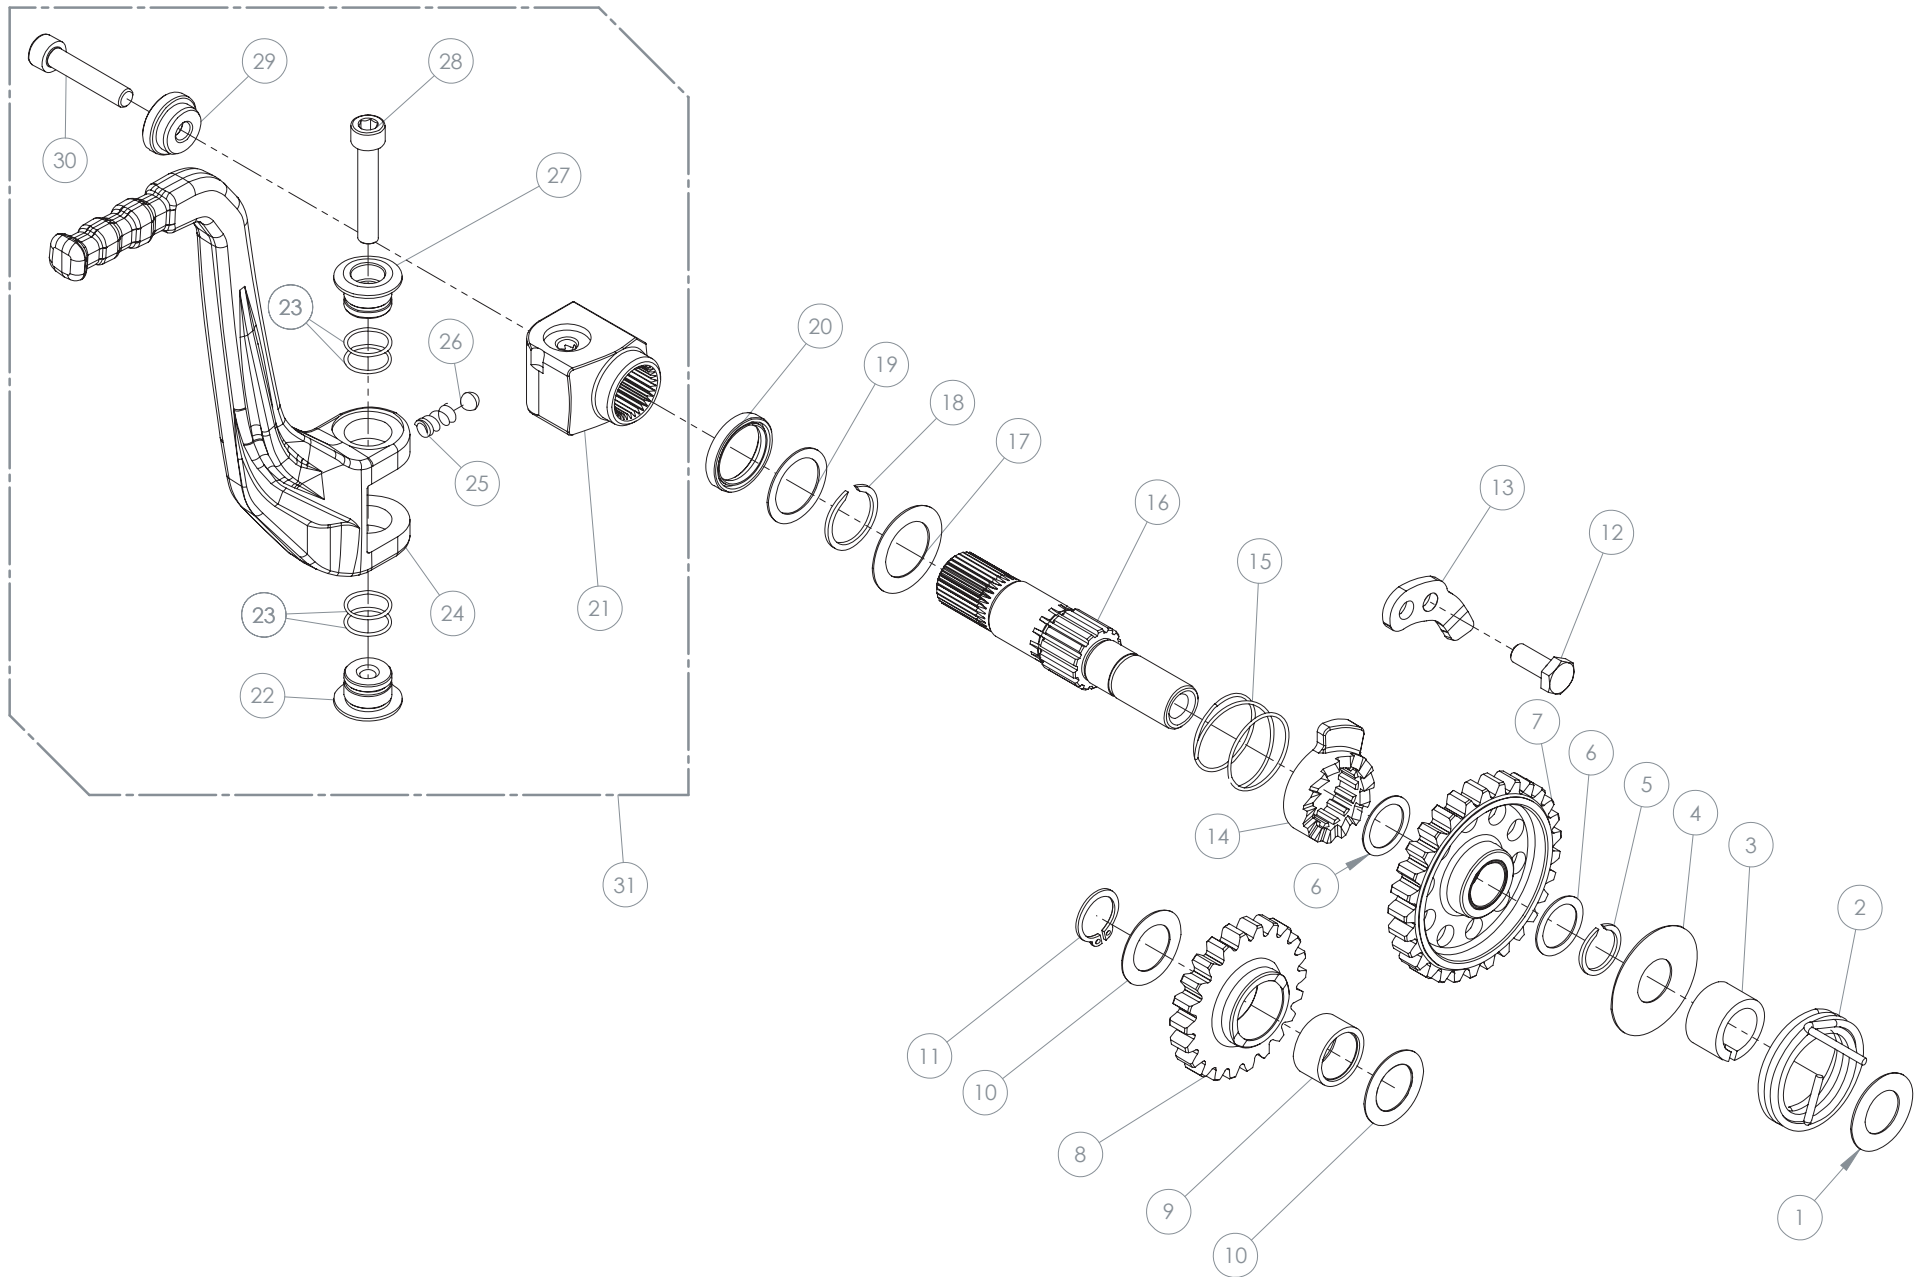

5

4

3

2

1

D

C

B

A

Despiece TRRS ONE-R Arranque eléctrico/Electric Start 2024

.01 - AP - Arranque Palanca - Listado de piezas

Nº	Código	Descripción	Description	Cantidad
1	01001MT100	Arandela Interna Arranque 25x14x0.5	Washer, internal kick-start 25x14x0.5	1
2	01002MT101	Muelle Arranque	Spring, kick-start	1
3	01018MT100	Casquillo eje arranque	Spacer, kick starter	1
4	01019MT100	Arandela muelle arranque 14x35x0,5	Washer, kick starter spring	1
5	55010	Circlip Arranque DIN-471 Ø14x1	Circlip, kick starter DIN-471Ø14 x1	1
6	01020MT100	Arandela piñon arranque 14x19x0,5	Washer, Kick starter gear	2
7	01026MT100	Piñon arranque	Gear kick starter assembly	1
8	01027MT100	Piñon Intermedio Arranque	Gear, intermediate kick-start	1
9	52513	Rodamiento agujas Piñón Intermedio K15x19x10	Bearing needle	1
10	01015MT100	Arandela Piñon Intermedio Arranque 24x15x0.5	Washer, intermediate kick-start gear 24x15x0.5	2
11	55002	Circlip Piñón Intermedio Arranque 15x1 DIN-471	Circlip, intermediate kick-start gear 15x1 DIN-471	1
12	50503	Tornillo Hexagonal	Bolt hexagonal	1
13	01025MT100	Chapa tope trinquete	Ratchet cam	1
14	01022MT100	Trinquete arranque	Kick starter ratchet	1
15	01023MT100	Muelle trinquete arranque	Spring, kick starter ratched	1
16	01024MT100	Eje arranque	Kick starter shaft	1
17	01028MT100	Arandela Ø14Ø28x0.5	Washer	1
18	55011	Circlip DIN-471 Ø18 x1.2	Circlip DIN-471Ø18 x1.2	1
19	01008MT101	Arandela Eje Arranque 18X24X0,5	Washer, kick-start shaft 18x24x0.5	1
20	54003	Retén Arranque 18x24x4	Seal, kick-start 18x24x4	1
21	01010MT100	Muñequilla Pedal Arranque	Fulcrum, kick-start pedal	1
22	01011MT100	Casquillo Pedal Arranque - Inferior	Bushing, kick-start pedal (lower)	1
23	53007	Tórica Muñequilla Nbr 12X1	O-ring, starter fulcrum Nbr 12x1	4
24	01014MT100	Pedal Arranque Trs	Pedal, kick-start	1
25	01013MT100	Muelle posicionador palanca arranque	Spring, kickstart position	1
26	60002	Bola Pedal Arranque F84Kug5,556	Ball, kick-start retention	1
27	01009MT100	Casquillo Pedal Arranque - Superior	Bushing, kick-start pedal (upper)	1
28	50113	Tornillo Pedal Arranque Din 912 M6X1X35	Bolt, kick-start pedal DIN 912 M6x1x35	1
29	01012MT100	Casquillo Sujeción Pedal - Muñequilla	Retention bushing, kick-start pedal	1
30	50110	Tornillo Din 912 M6X25 Muñequilla Arranque	Bolt, Din 912 M6x25 kick-start fulcrum	1
31	01017MT100	Conjunto Palanca	Set, Starting Pedal	1