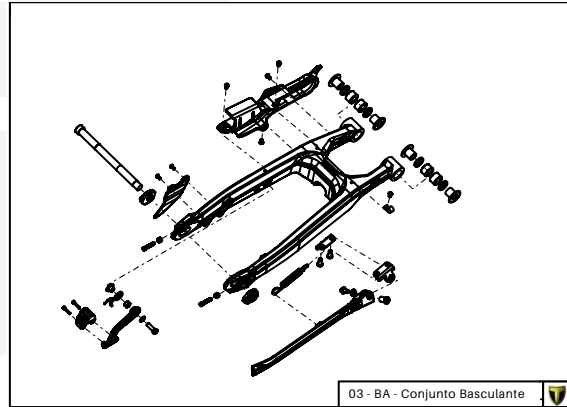

Despiece TRRS ONE-R Electric Start 2024

D