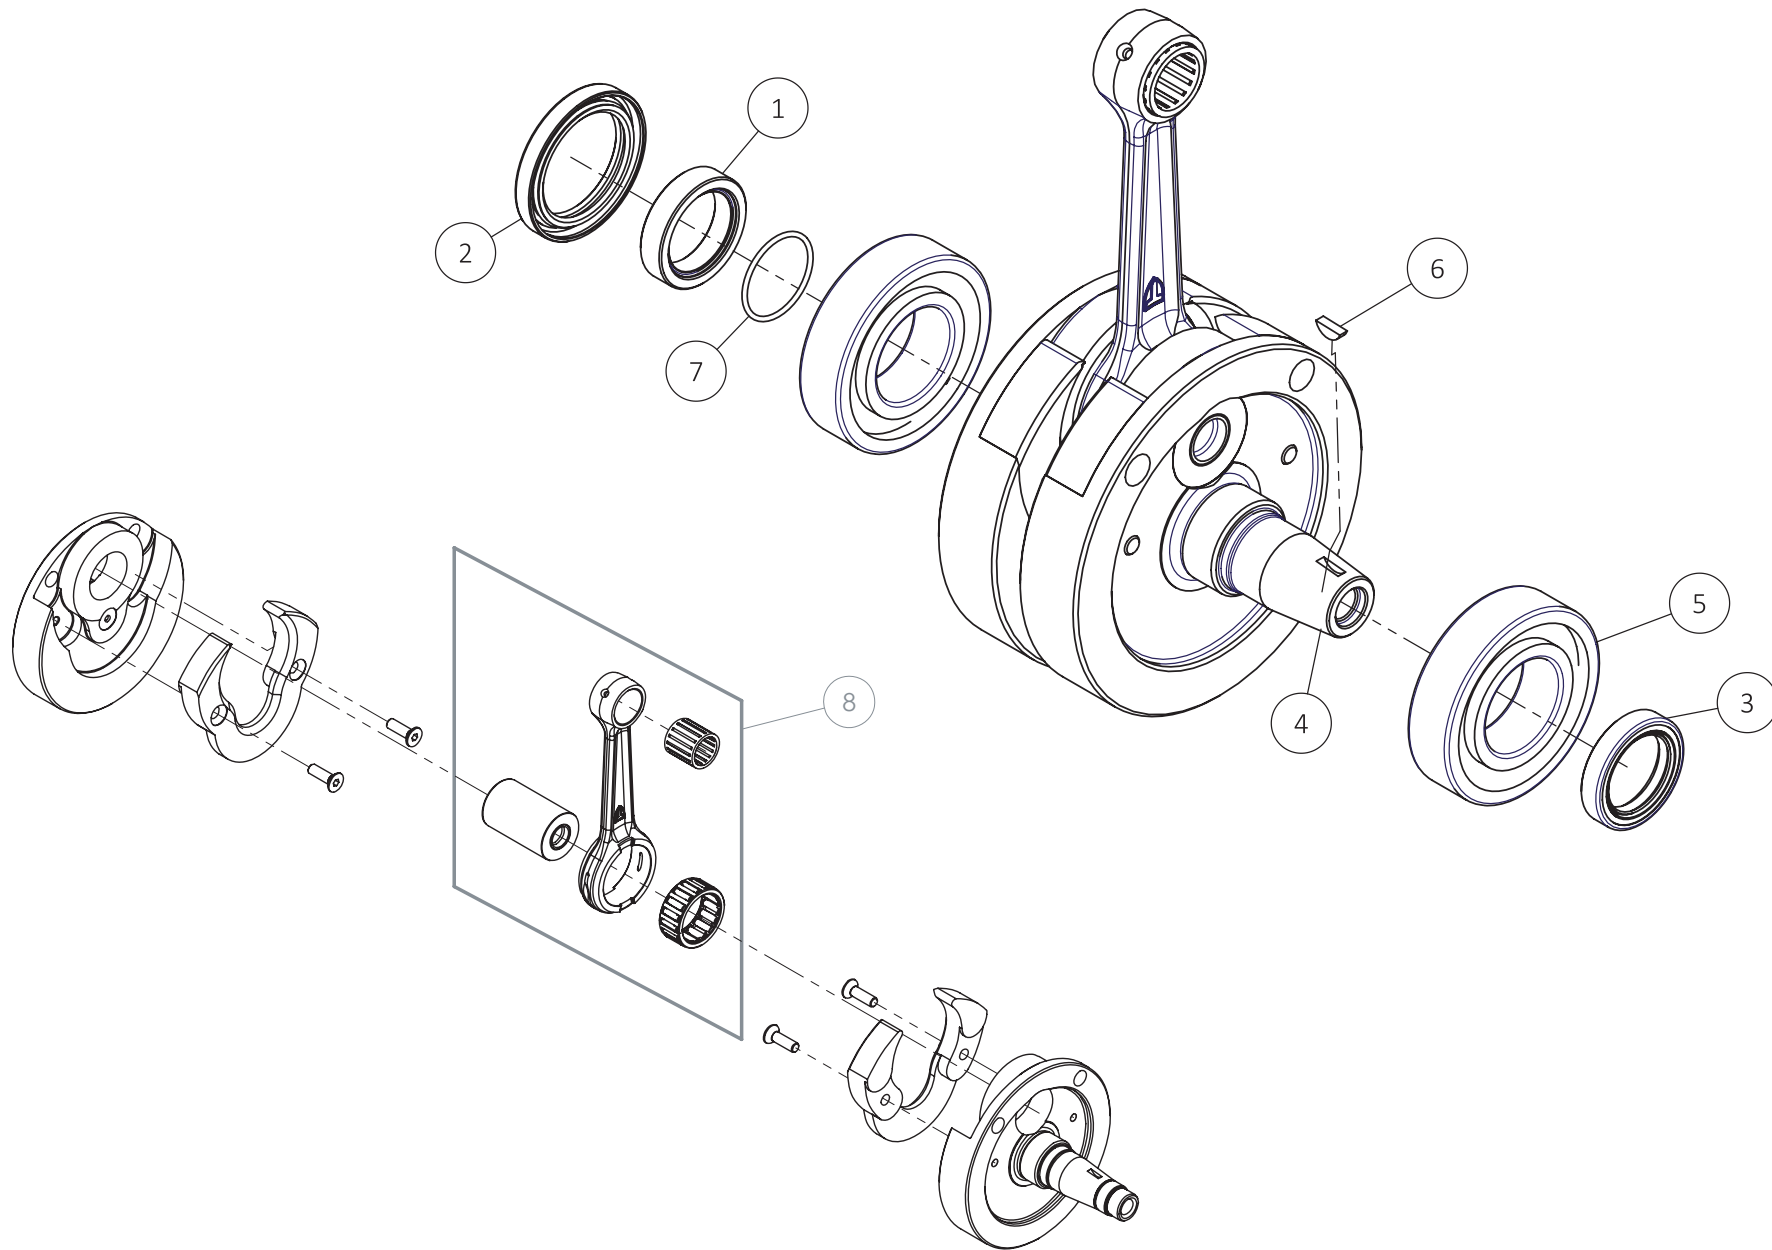

D

C

B

A

Despiece TRRS ONE-R Arranque eléctrico/Electric Start 2024

.04 - CM - Cigüeñal - Listado de Piezas

Nº	Código	Descripción	Description	Cantidad
1	04013MT100	Casquillo piñon salida cigüeñal	<i>Bushing, primary gear</i>	1
2	54011	Reten doble labio (Primario)	<i>Double Lip Seal</i>	1
3	54005	Retén cigüeñal volante	<i>Seal, crankshaft magneto</i>	1
4	04025MT100	Cigüeñal arranque electrico	<i>crankshaft electric starter</i>	1
5	52109	Rodamiento de bolas	<i>Ball bearing</i>	2
6	59001	Chaveta volante magnético	<i>Key, magneto flywheel</i>	1
7	53016	Tórica 25x1,5	<i>O-ring 25x1,5</i>	1
8	04003MT100	Kit biela	<i>Rod kit</i>	1