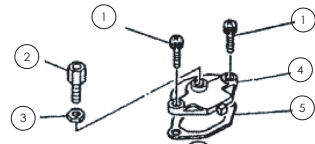

D

C

B

A

Despiece TRRS RR 80cc 2024

14 - CC - Caja de Láminas y Carburador - listado de Piezas

Nº	Código	Descripción	Description	Cantidad
1	-	-	Screw, top cover	-
2	-	-	Cable Adjuster	-
3	-	-	Nut, Cable Adjuster	-
4	-	-	Top Cover	-
5	-	-	Gasket, Top	-
6	-	-	Spring, Throttle Valve	-
7	-	-	Collar, Throttle Spring	-
8	-	-	Clip, Jet Needle	-
9	72010	Aguja JJH 4º punto	Jet Needle JJH 4º step	1
10	-	-	Throttle Valve	-
11	58010	Clip Tubo	Fuel hose clip	2
12	62002	Tubo Gasolina	Fuel hose	1
13	-	-	Starter Valve (pull knob) Complete	-
14	72018	Tornillo ajuste ralenti Keihin	Idle adjuster Keihin	1
15	-	-	Washer, Idle Adjuster	-
16	-	-	Spring, Idle Adjuster	-
17	-	-	Float Pin	-
18	-	-	Spring, Air Adjuster	-
19	-	-	Air Adjust Screw	-
20	-	-	Needle Jet	-
21	72019	Chiclé bajas 55 (80cc)	Slow Jet 55 (80cc)	1
22	58011	Abrazadera Norma30/45	Clamp, Norma 30/45	1
23	-	-	Needle Jet Holder SDGAA	-
24	-	-	Float Valve Complete	-
25	72001	Chiclé principal 120 (80cc)	Main Jet 120 (80cc)	1
26	-	-	Clip, Float Valve	-
27	-	-	Float	-