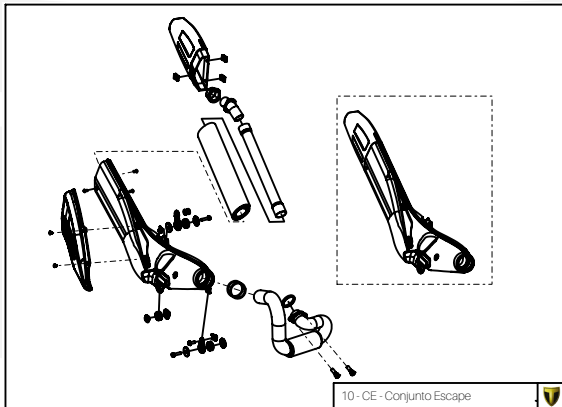

Despiece TRRS RR 80cc 2024

D