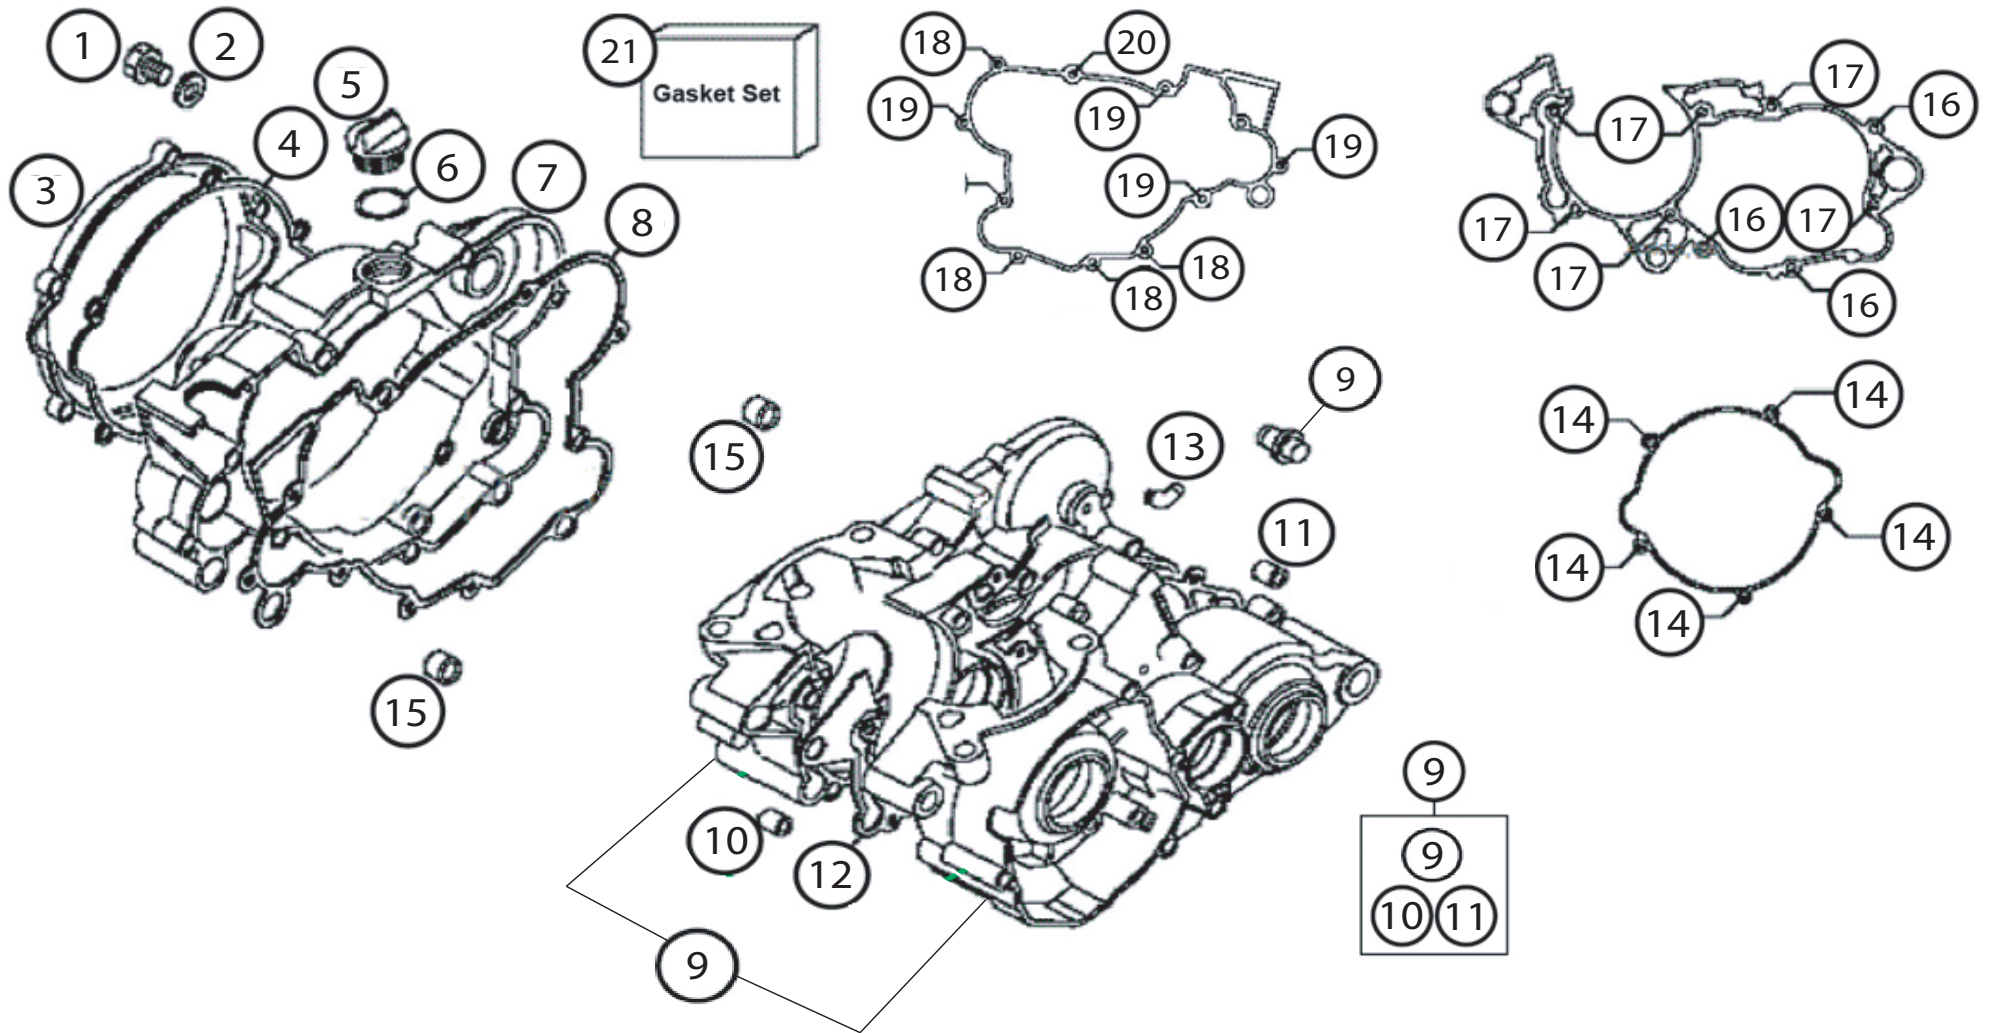

D

C

B

A

Despiece TRRS RR 80cc 2024

03 - CM - Cárters Motor - Listado de Piezas

Nº	Código	Descripción	Description	Cantidad
1	03027MT100	Tapón vaciado aceite con imán 80cc	Drain plug oil with magnet 80cc	1
2	56107	Arandela cobre tapón vaciado aceite 80cc	Drain plug oil cooper washer 80cc	1
3	03028MT100	Tapa embrague 80cc	Clutch cover 80cc	1
4	03029MT100	Junta tapa embrague 80cc	Clutch cover gasket 80cc	1
5	03030MT100	Tapon llenado aceite 80cc	Fill oil plug 80cc	1
6	53002	Tórica tapón llenado aceite 80cc	Fill oil plug O-ring 80cc	1
7	03031MT100	Tapa intermedia embrague 80cc	Intermediate clutch cover 80cc	1
8	03032MT100	Junta tapa intermedia embrague 80cc	Intermediate clutch cover gasket 80cc	1
9	03033MT100	Conjunto cárteres 80cc	Crankcase set 80cc	1
10	03034MT100	Casquillo centrador cárteres 80cc 13x13	Bushing crankcase 80cc 13x13	1
11	03035MT100	Casquillo centrador cárteres 80cc 14,5x19	Bushing crankcase 80cc 14,5x19	1
12	03036MT100	Junta cárteres 80cc	Crankcase set gasket 80cc	1
13	03037MT100	Ángulo xapa cárter 80cc	Angle piece crankcase 80cc	1
14	50402	Tornillo M6x20	Bolt M6x20	5
15	03038MT100	Casquillo centrador tapa embrague intermedio 80cc	Intermediate clutch cover centerer bushing	2
16	50406	Tornillo M6x25	Bolt M6x25	3
17	50407	Tornillo M6x40	Bolt M6x40	5
18	50408	Tornillo M6x30	Bolt M6x30	4
19	50409	Tornillo M6x35	Bolt M6x35	4
20	50410	Tornillo M6x45	Bolt M6x45	1
21	704A5	Kit juntas motor 80cc	Engine gaskets kit 80cc	1