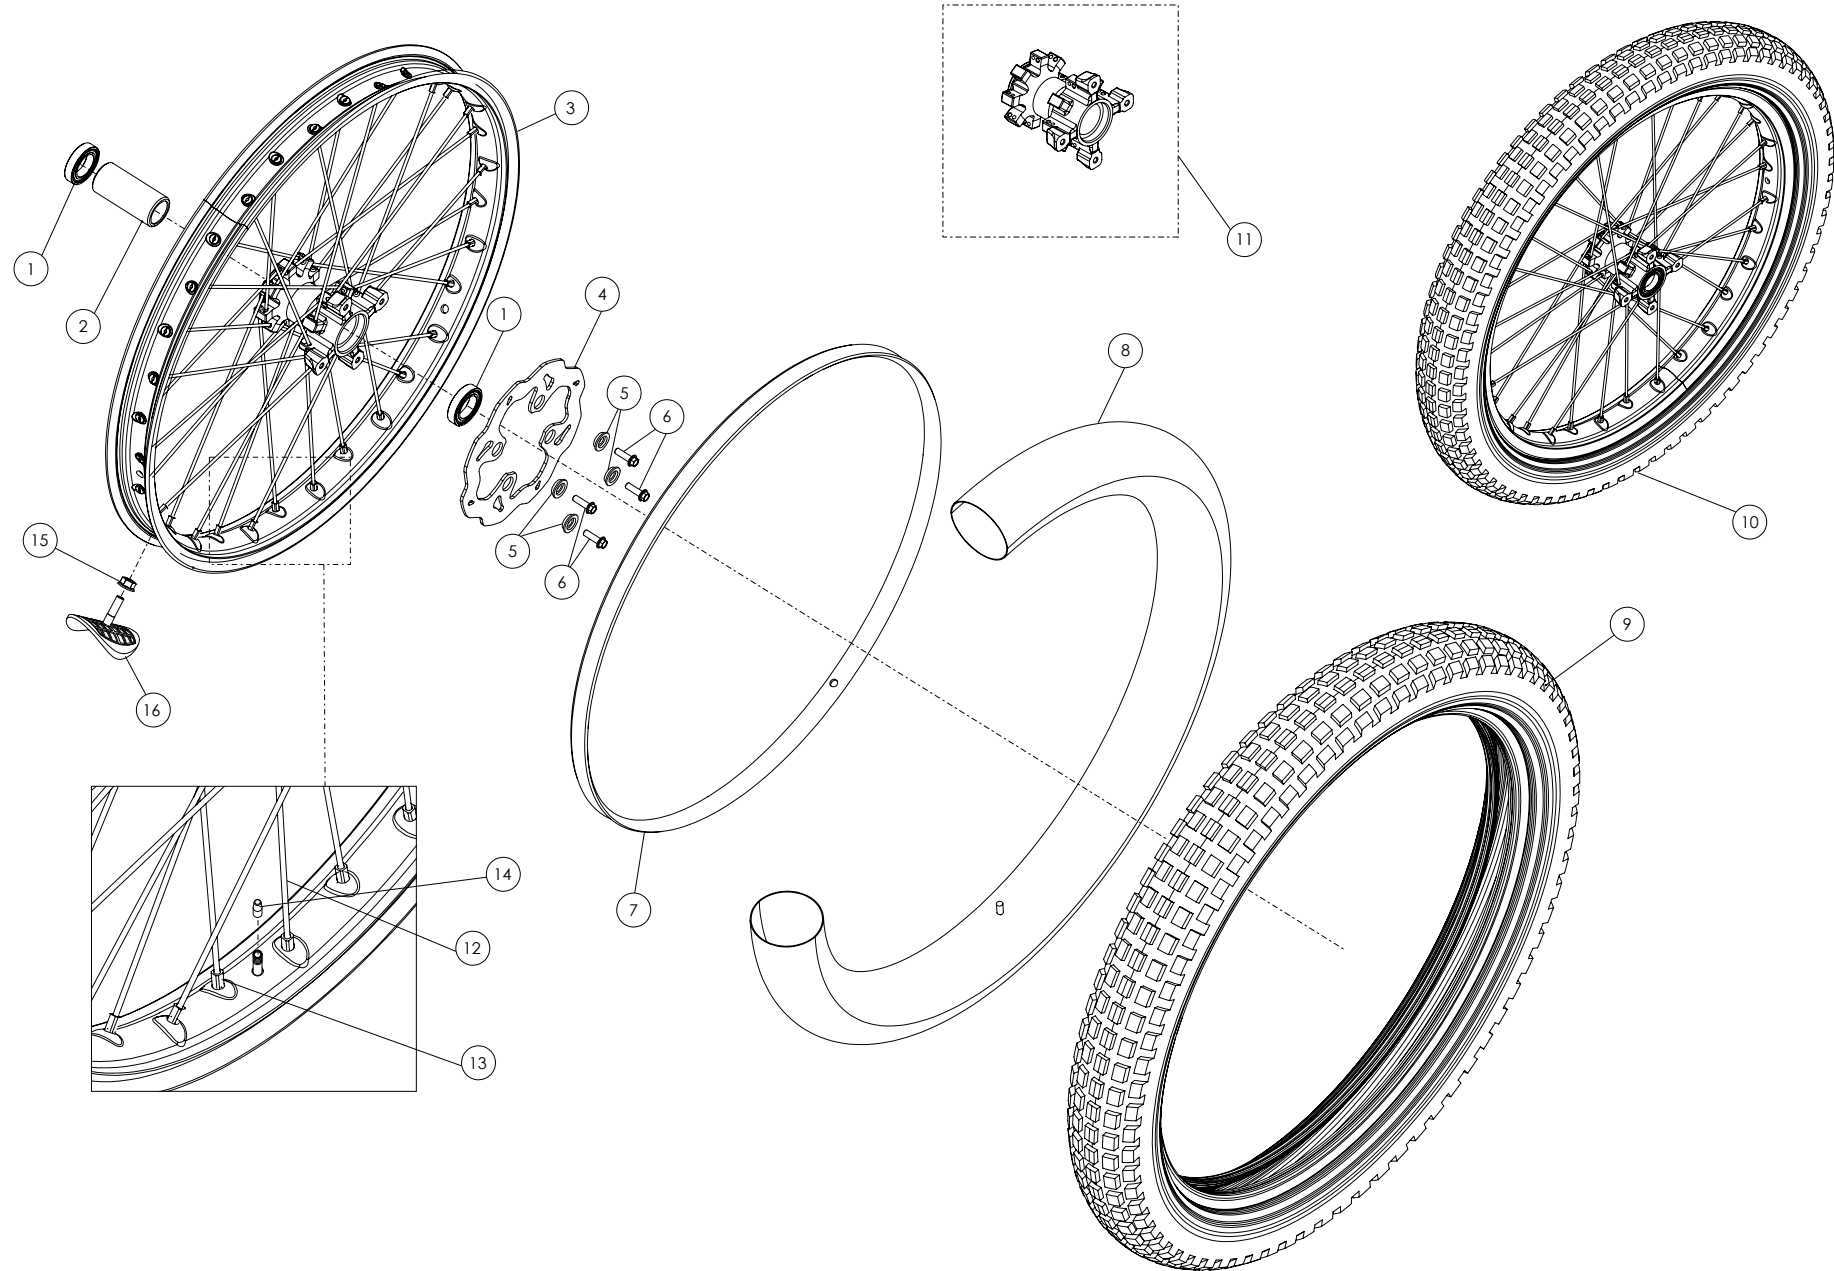

5

4

3

2

1

D

C

B

A

Despiece TRRS RR 80cc 2024

11 - RD - Rueda Delantera - Listado de Piezas

Nº	Código	Descripción	Description	Cantidad
1	52101	Rodamiento 6004	Bearing, 6004	2
2	70701	Casquillo Interior Buje	Bushing, interior hub	1
3	70714	Conjunto llanta delantera (Buje blanco)	Front rim set (White hub)	1
4	70363	Disco de Freno Delantero TRS	Front brake disc rotor	1
5	70364	Casquillo Disco Freno	Bushing, brake disc rotor	4
6	50402	Tornillo DIN 6921 M6	Bolt, DIN 6921 M6	4
7	70703	Goma Protector	Rubber protector (flap)	1
8	70704	Camara Delantera + Válvula	Front inner-tube with valve	1
9	70726REC	Neumatico delantero Dunlop 2.75-21	Tyre, front Dunlop 2.75x21	1
10	7070F	Cjto. Rueda delantera 80cc (buje blanco, llanta negra, adhesivos 80cc, neumático Dunlop)	Front rim set 80cc (white hub, black rim, stickers 80cc, Dunlop tyre)	1
11	70712	Buje delantero (Blanco)	Front hub (White)	1
12	70708	Radios Rueda Delantera	Spoke, front wheel	32
13	70709	Tuerca Radios Rueda Delantera	Spoke nipple (nuts), front wheel	32
14	70710	Tapón Válvula Cámara	Valve cap	1
15	51105	Tuerca DIN 6923 M8	Nut, DIN 6923 M8	1
16	70711	Agarre Cubierta	Lock, Tyre to rim	1