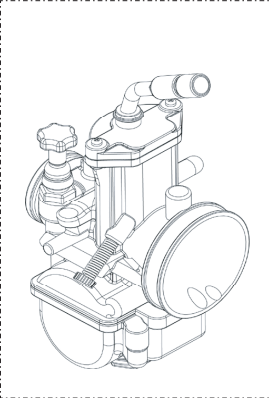

D

C

B

A

Despiece TRRS RR 80cc 2024

14 - CC - Caja de Láminas y Carburador - listado de Piezas

Nº	Código	Descripción	Description	Cantidad
1	-	-	Screw, top cover	-
2	-	-	Cable Adjuster	-
3	-	-	Nut, Cable Adjuster	-
4	-	-	Top Cover	-
5	-	-	Gasket, Top	-
6	-	-	Spring, Throttle Valve	-
7	-	-	Collar, Throttle Spring	-
8	-	-	Clip, Jet Needle	-
9	72010	Aguja JJH 4º punto	Jet Needle JJH 4º step	1
10	-	-	Throttle Valve	-
11	58010	Clip Tubo	Fuel hose clip	2
12	62002	Tubo Gasolina	Fuel hose	1
13	-	-	Starter Valve (pull knob) Complete	-
14	72018	Tornillo ajuste ralenti Keihin	Idle adjuster Keihin	1
15	-	-	Washer, Idle Adjuster	-
16	-	-	Spring, Idle Adjuster	-
17	-	-	Float Pin	-
18	-	-	Spring, Air Adjuster	-
19	-	-	Air Adjust Screw	-
20	-	-	Needle Jet	-
21	72019	Chiclé bajas 55 (80cc)	Slow Jet 55 (80cc)	1
22	58011	Abrazadera Norma30/45	Clamp, Norma 30/45	1
23	-	-	Needle Jet Holder SDGAA	-
24	-	-	Float Valve Complete	-
25	72001	Chiclé principal 120 (80cc)	Main Jet 120 (80cc)	1
26	-	-	Clip, Float Valve	-
27	-	-	Float	-