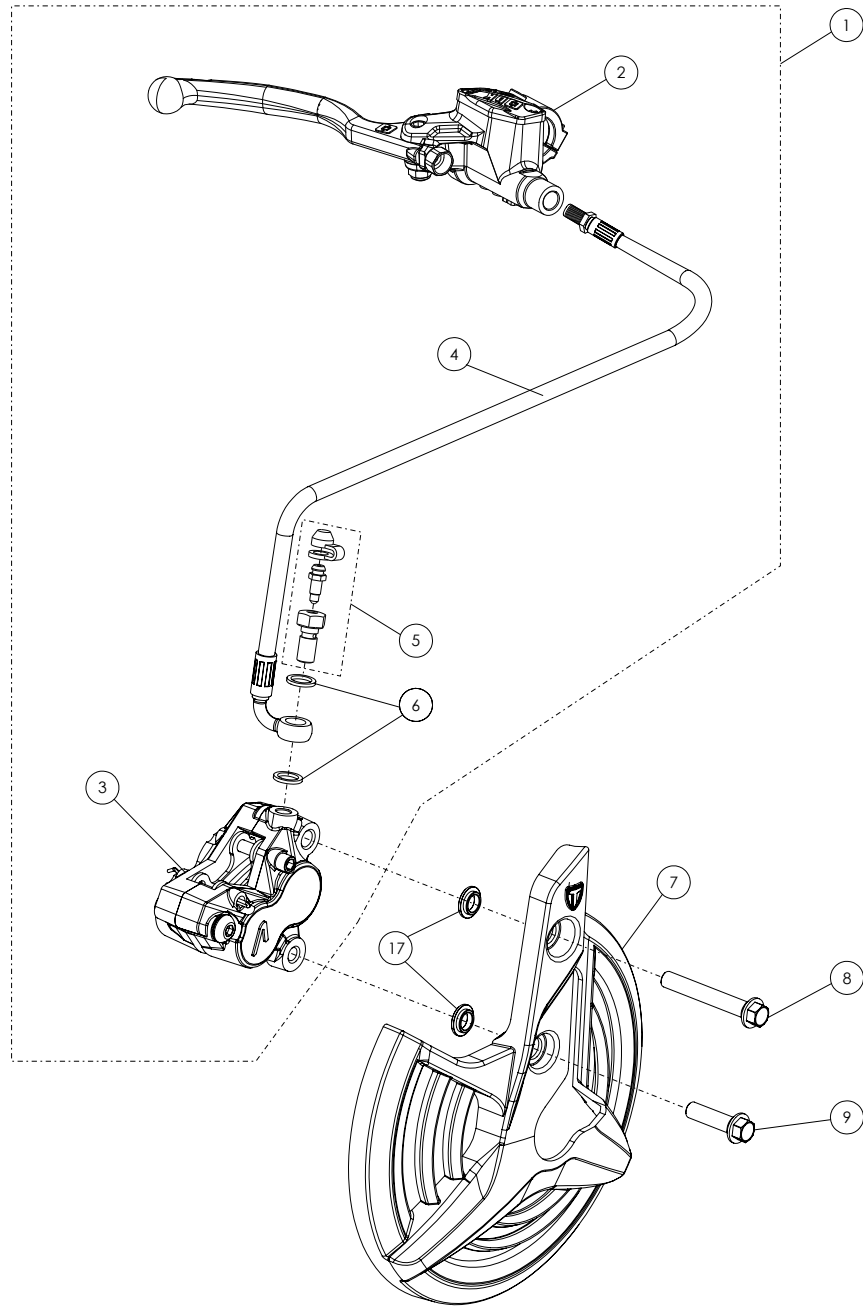

D

C

B

A

Despiece TRRS RR 80cc 2024

08 - FD - Freno Delantero - Listado de Piezas

Nº	Código	Descripción	Description	Cantidad
1	70350	Conjunto Freno Delantero	<i>Complete front brake assembly</i>	1
2	70351	Bomba Freno Delantero	<i>Pump, front brake (master cylinder)</i>	1
3	70352	Pinza Freno Delantero	<i>Caliper, front brake</i>	1
4	70353	Latiguillo Freno Delantero	<i>Hose, front brake</i>	1
5	70354	Racord + Sangrador	<i>Bajo bolt</i>	1
6	56101	Arandela CU 10x14x1,5	<i>Washer, CU 10x14x1.5</i>	2
7	08001TR102	Protector disco delantero rejado	<i>Front brake disc grided cover</i>	1
8	50913	Tornillo DIN 6921 M8x60 - Pinza Freno	<i>Bolt, DIN 6921 M8x60 - Brake caliper</i>	1
9	50907	Tornillo DIN 6921 M8x30 - Pinza Freno	<i>Bolt, DIN 6921 M8x30 - Brake caliper</i>	1
10	70355	Kit Tapa Bomba	<i>Kit, brake pump cap</i>	1
11	70356	Maneta Freno	<i>Brake handle (lever)</i>	1
12	70357	Kit Ajuste Maneta	<i>Kit, handle adjustment</i>	1
13	70358	Kit Brida Manillar	<i>Kit, handlebar clamp</i>	1
14	70359	Kit Reparación Bomba	<i>Kit, pump internal repair</i>	1
15	70360	Juego Pastillas Freno Delantero	<i>Brake pad set, front</i>	1
16	70361	Kit Reparación Pinza Freno	<i>Kit, rear caliper repair</i>	1
17	08002TR100	Casquillo Protector Disco Delantero	<i>Bushing, front disc protector</i>	2