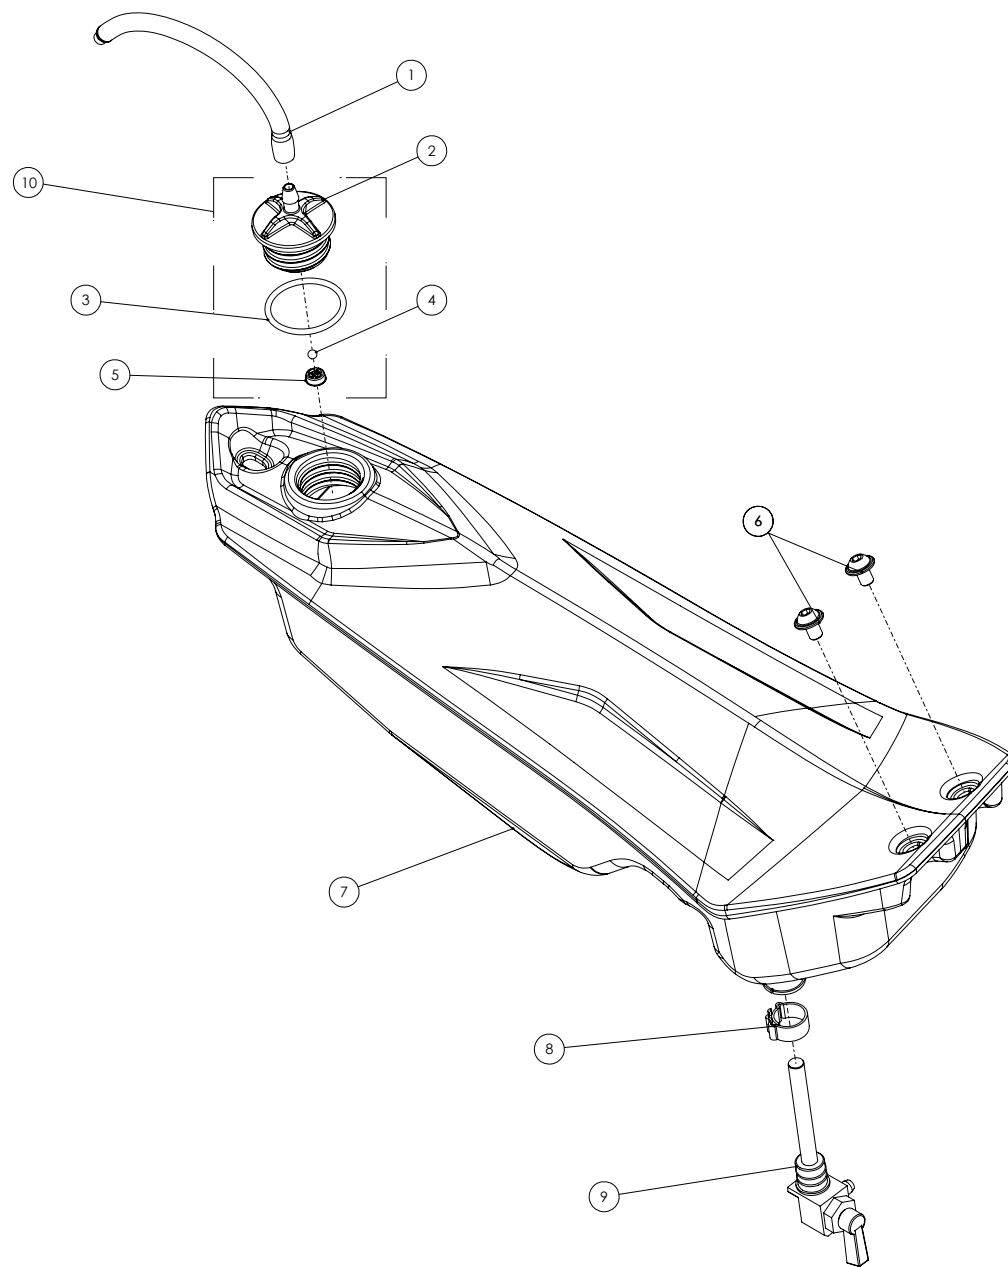

D

C

B

A

Despiece TRRS RR 80cc 2024

06 - CD - Conjunto Depósito - Listado de Piezas

Nº	Código	Descripción	Description	Cantidad
1	62001	Tubo Desvaporizador Tapón Gasolina	Fuel cap vent hose	1
2	06001TR100	Tapón Depósito	Fuel cap	1
3	53021	Tórica Tapón Depósito 30x3	O-ring, fuel cap 30x3	1
4	60001	Bola Válvula Tapón	Check-ball, cap vent	1
5	06002TR100	Cierre Válvula Tapón Depósito	Cap, check-ball fuel tank valve	1
6	50203	Tornillo DIN 7380-FL M6x10 - Depósito	Bolt, DIN 7380-FL Fuel tank M6x10	2
7	06003TR101	Depósito Gasolina	Fuel tank	1
8	58007	Abrazadera Cobra 17	Clamp, Cobra 17	1
9	70110	Grifo Gasolina	Fuel valve (petcock)	1
10	06005TR100	Tapon deposito gasolina completo	Fuel tank cap set	1