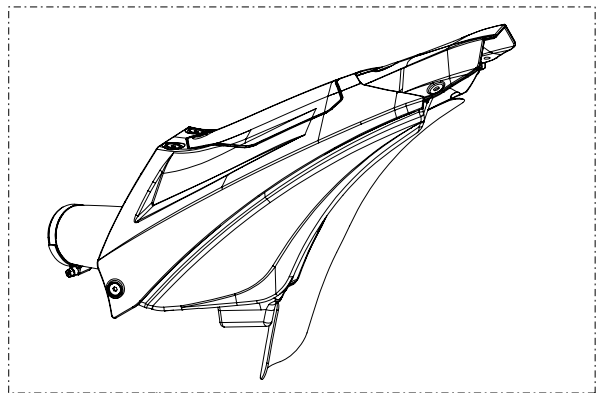

D

C

B

A

28

25

24

11

12

31

29

13

14

15

16

17

18

19

20

21

22

23

24

25

26

27

28

29

30

31

32

Despiece TRRS RR 80cc 2024

02 - CF - Caja Filtro - Listado de Piezas

Nº	Código	Descripción	Description	Cantidad
1	50306	Tornillo avellanado M6x16	Bolt countersunk M6x16	4
2	02001TR100	Tapa caja filtro (Negra)	Cover filter box (Black)	1
3	02002TR100	Tórica 3mm Tapa - Caja Filtro	Cover o-ring, 3mm - air filter box	1
4	02031TR100	Casquillo deflector caja filtro	Bushing air box baffle	1
5	50202	Tornillo DIN 7380-fl M6x16 - Guardabarros Trasero	Bolt, DIN 7380-fl M6x16 - Rear mudguard (fender)	1
6	02003TR100	Guardabarros Trasero	Rear mudguard (fender)	1
7	50210	Tornillo alomado allen M5x12	Bolt allen M5x12	1
8	50601	Tornillo Rosca Chapa DIN 7981 2,9x6,5	Screw, course thread DIN 7981 2.9x6,5	2
9	50209	Tornillo allen con valona M6x14	Screw allen with washer M6x14	1
10	02024TR100	Caja filtro aire superior	Air filter box, upper part	1
11	02006TR100	Jaula Espuma - Filtro	Cage, air filter element	1
12	02007TR100	Espuma Filtro Aire	Air filter element	1
13	02008TR100	Arandela Muelle Filtro	Washer, filter spring	1
14	02009TR100	Muelle Fijación Espuma Filtro	Spring, air filter retention	1
15	02011TR100	Protector Anticalórico - Caja Filtro	Heat shield - air filter box	1
16	02025TR100	Caja filtro aire inferior negra	Air filter box bottom part black	1
17	02018TR100	Protector - Caja Filtro	Rubber protector, sir filter box	1
18	65004	Remache aluminio negro Ø4,8x12	Metalic rivot, Ø4,8x12, black	4
19	51501	Tuerca Autoblocante M6 - Caja Filtro	Lock nut, M6 - air filter box	1
20	50603	Tornillo Rosca Chapa DIN 7981 3,9x19 Fijación Caja Filtro Inferior	Screw, course thread DIN 7981 3.9x19 Attach air filter box lower	9
21	02014TR100	Lámina Desagüe - Caja Filtro	Drain flap, air filter box	1
22	50302	Tornillo avellanado Mx14	Bolt countersunk M6x14	1
23	02026TR100	Deflector caja filtro aire	Air box baffle	1
24	02017TR101	Tobera - Caja Filtro 80cc	Intake hose - air filter box 80cc	1
25	58003	Abrazadera - Norma 40-60	Clamp - Norma 40-60	1
26	51301	Tuerca Rápida Universal M6	Universal speed nut M6	1
27	02027TR100	Soporte deflector caja filtro aire	Air box baffle plate	1
28	02000TR102	Conjunto caja filtro aire (Tapa filtro negra)	Air filter box kit (cover filter black)	1
29	50607	Tornillo Rosca Chapa DIN 7981 4,2x13	Screw, course thread DIN 7981 4,2x13	1