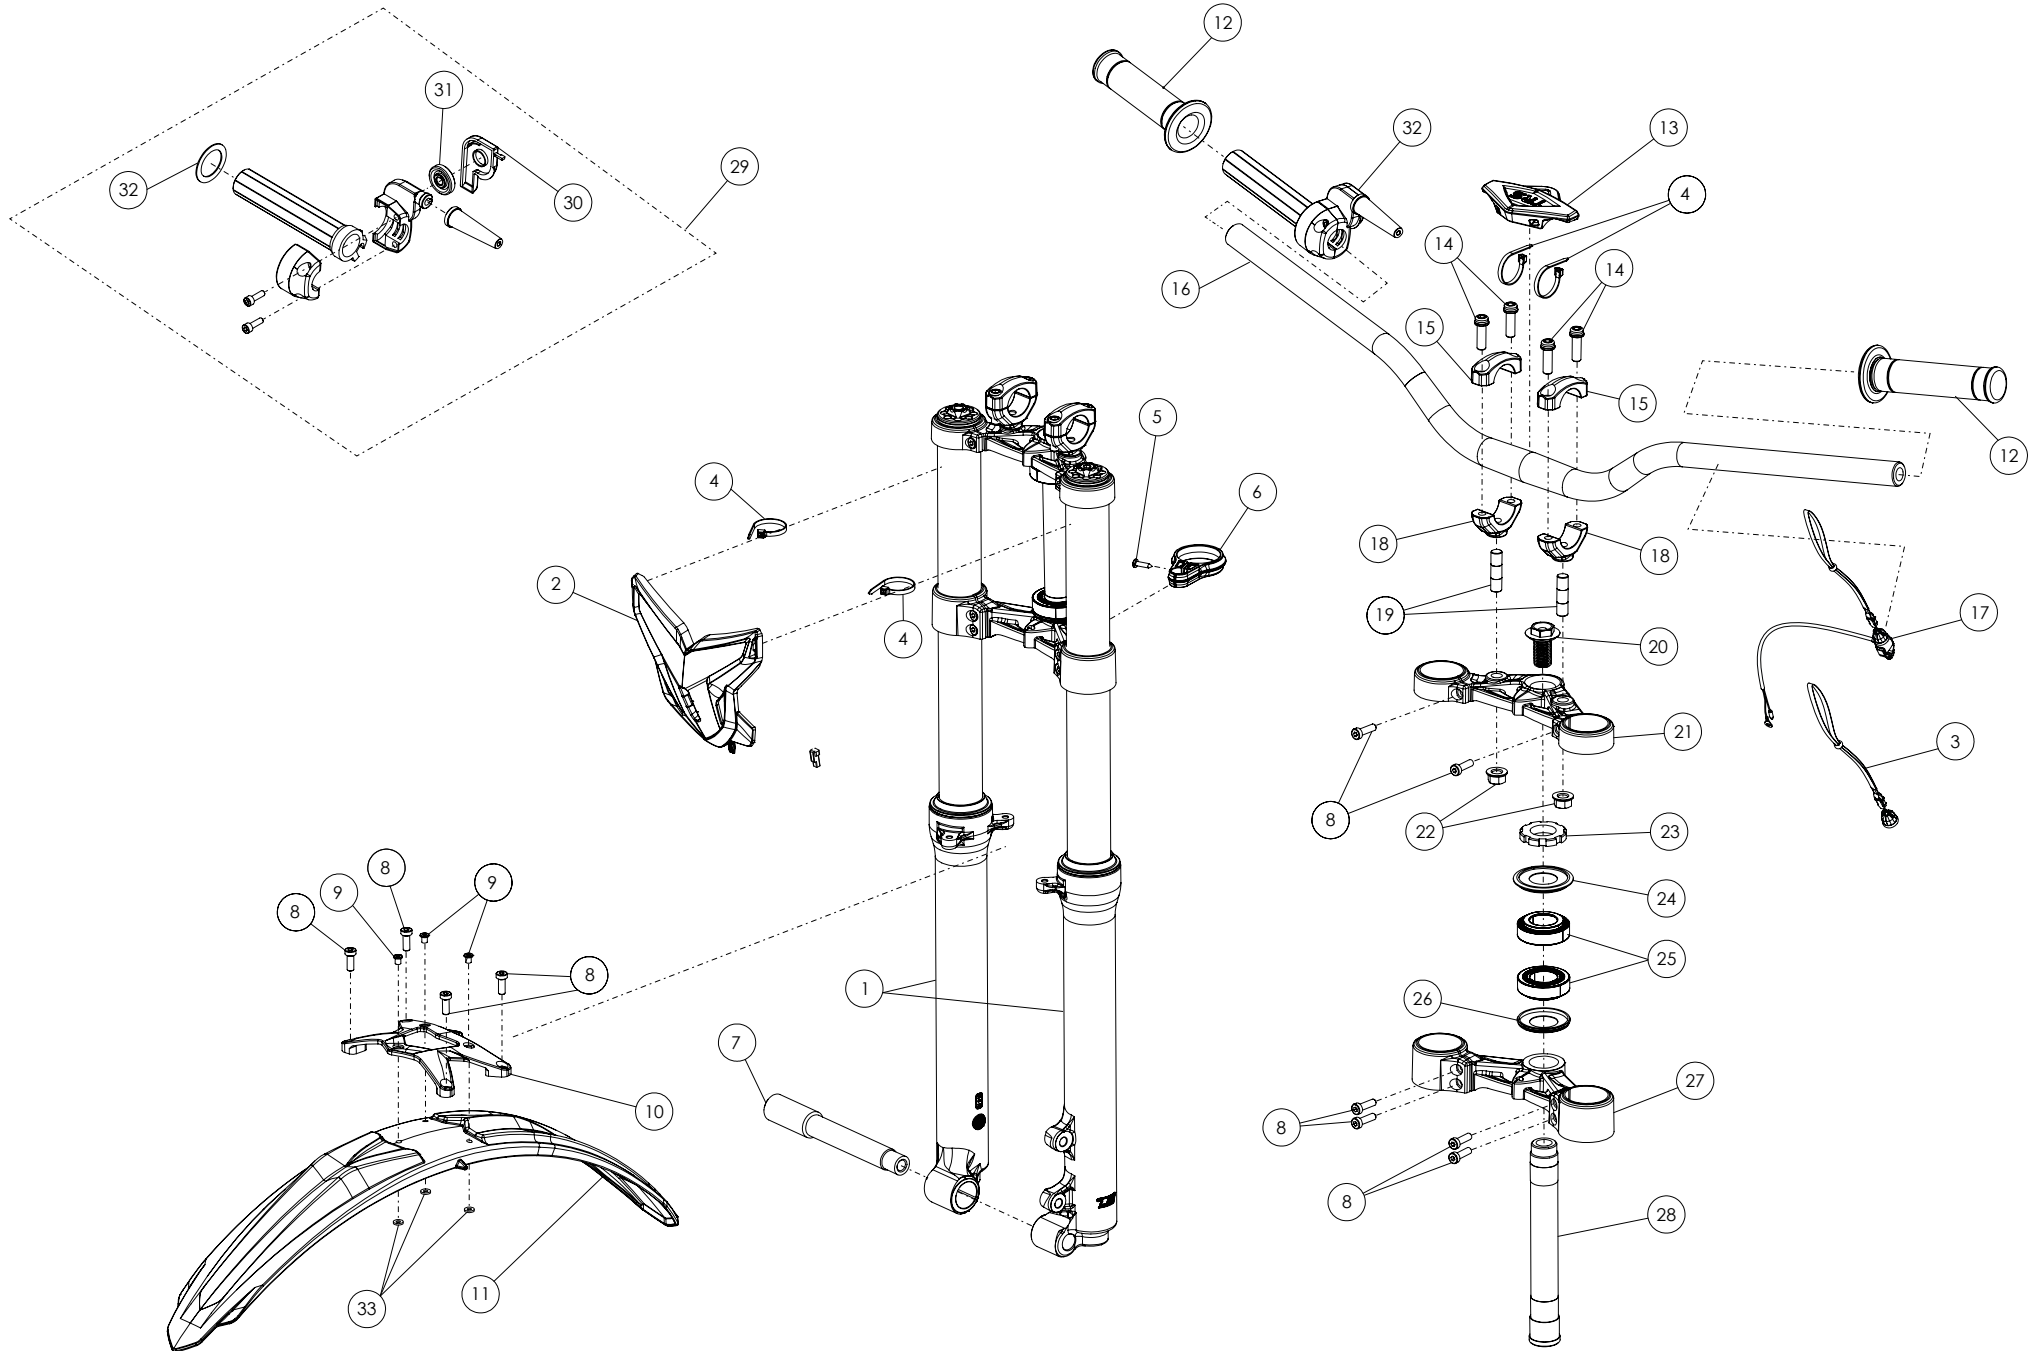

D

C

B

A

Despiece TRRS RR 80cc 2024

04 - HD - Horquilla Delantera - Listado de Piezas

Nº	Código	Descripción	Description	Cantidad
1	04000TR100	Conjunto Horquilla Delantera	Front suspension, complete	1
2	04001TR100	Careta Faro Racing	Headlamp shroud	1
3	70249	Iman con correa para hombre al agua	Magnetic lanyard for Kill Button	1
4	58006	Brida Plástico 3,6x200	Plastic retention strap	4
5	50608	Tornillo DIN 7981 PHILIPS 3,9x13 Rosca Chapa Brida Guia Cable	Screw, DIN 7981 PHILIPS 3.9x13 Course Thread for cable guide	1
6	04002TR100	Brida Guía Latiguillo Freno	Cable guide, brake hose	1
7	04003TR100	Eje Rueda Delantera	Axle, front wheel	1
8	50805	Tornillo DIN 912 M6x16	Bolt, DIN 912 M6x16	10
9	65004	Remache negro 4,8x12mm	Black Rivet, 4.8x12mm	3
10	04004TR101	SopORTE guardabarros delantero anodizado negro	Front mudguard holder black anodized	1
11	04005TR100	Guardabarros Delantero	Front mudguard (Fender)	1
12	70126	Puños HEBO	Hand grip, HEBO	1
13	04006TR100	Goma Protector Manillar	Rubber handlebar protector	1
14	50806	Tornillo Allen DIN 912 M8x25 - Bidas Manillar	Bolt, Allen DIN 912 M8x25 - Handlebar clamps	4
15	04007TR100	Brida Superior Manillar	Clamp, handlebar upper	2
16	70109	Manillar TRS	Handlebar TRS	1
17	70229	Botón paro racing, Hombre al agua (NO)	Kill button engine with magnetic lanyard (NO)	1
18	04008TR100	Brida Inferior Manillar	Clamp, handlebar lower	2
19	04009TR100	Eje Brida Manillar	Shaft, handlebar clamp	2
20	04010TR100	Tornillo Eje Pipa Dirección	Bolt, steering stem (shaft)	1
21	04011TR100	Pletina Superior Suspensión	Suspension triple-tree, upper	1
22	51503	Tuerca Autoblocante M10 - Eje Brida Manillar	Nut, self locking M10 - handlebar clamp base	2
23	04012TR100	Tuerca Pipa Dirección	Nut, steering stem (shaft)	1
24	04013TR100	Guardapolvos Superior	Dust cover, upper	1
25	52401	Rodamiento 25-47-15	Bearing, 25-47-15	2
26	04014TR100	Guardapolvos Inferior	Dust cover, lower	1
27	04015TR100	Pletina Inferior Suspensión	Suspension triple-tree, lower	1
28	04016TR100	Eje Pipa Dirección	Steering stem (shaft)	1
29	70105	Mando Gas	Throttle handle assembly	1
30	70106	Tapa Mando Gas	Cap, throttle cable wheel	1