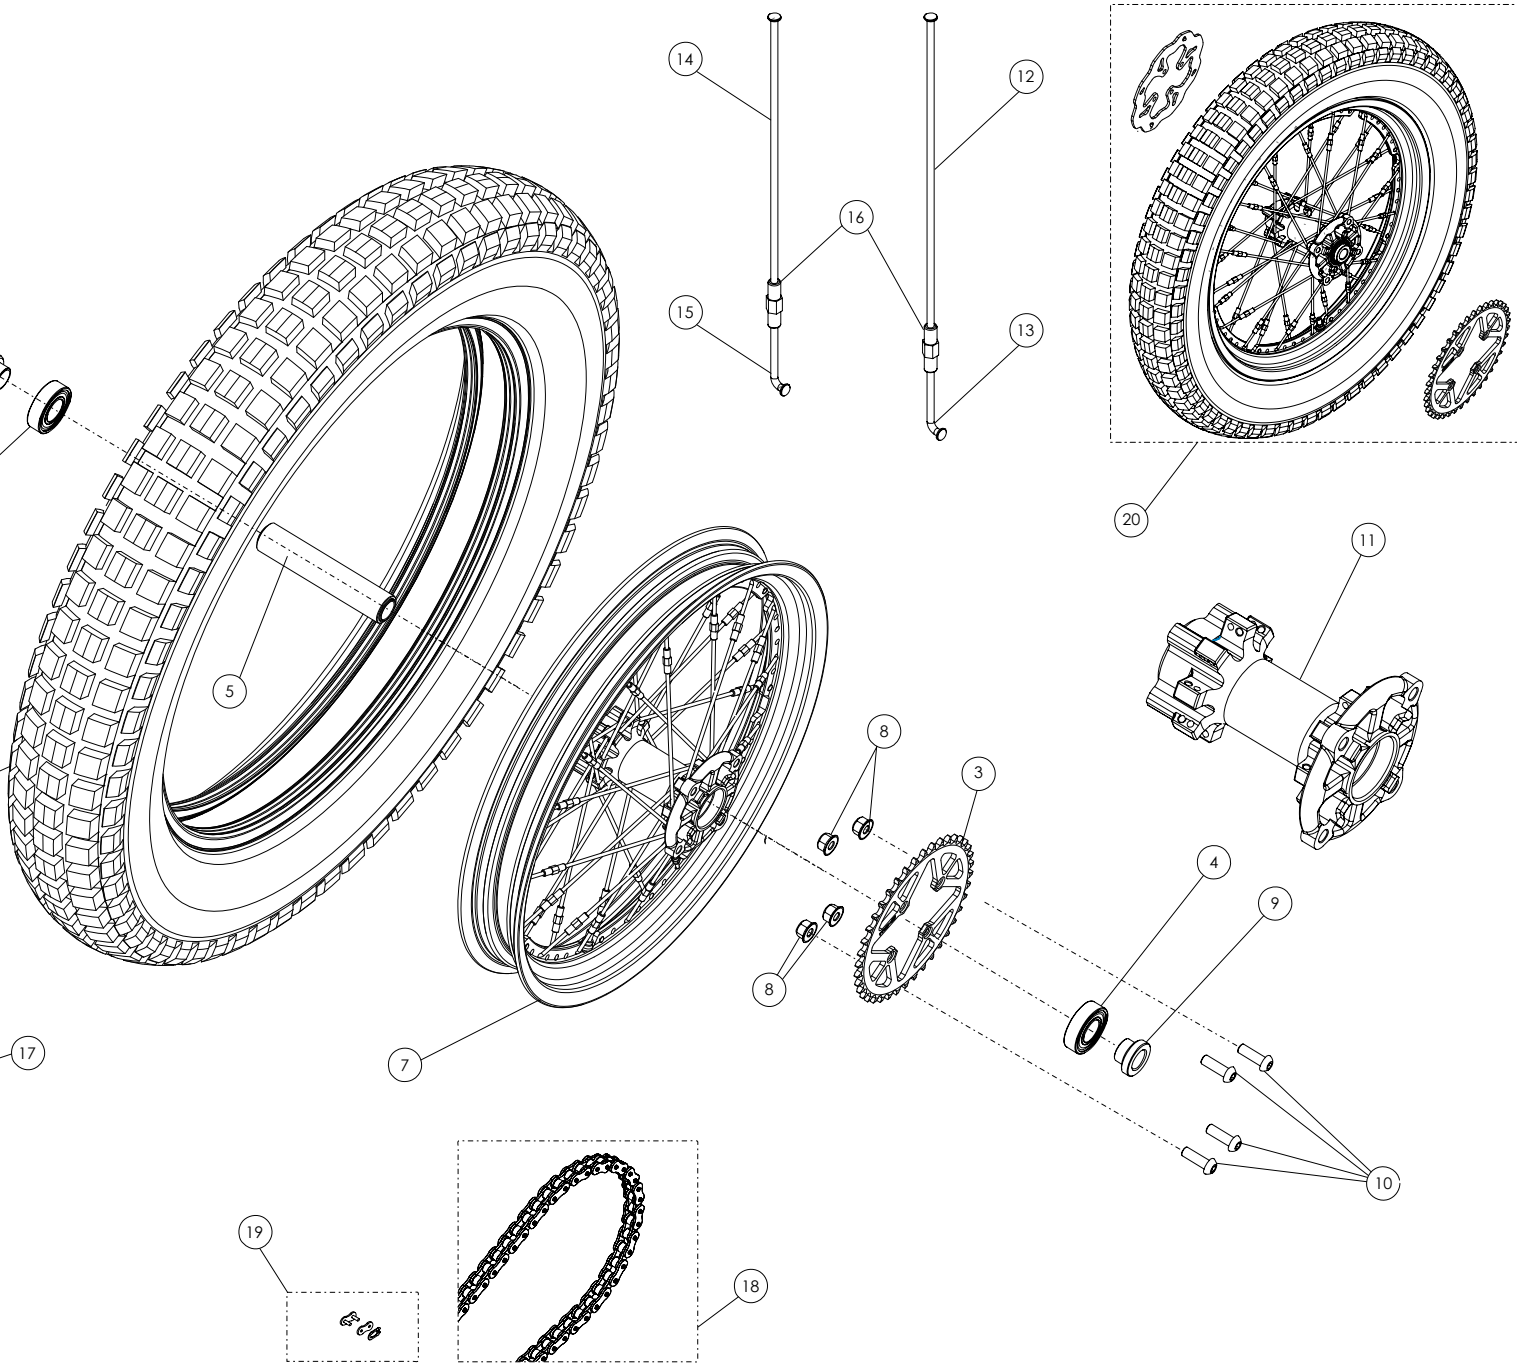

D

C

B

A

Despiece TRRS RR 80cc 2024

12 - RT - Rueda Trasera - listado de Piezas

Nº	Código	Descripción	Description	Cantidad
1	50402	Tornillo DIN6921 M6x20 - Disco Freno Trasero	<i>Bolt, DIN 6921 M6x20 - Rear brake disc rotor</i>	4
2	70314	Disco Freno Trasero TRS	<i>Brake disc rotor, rear TRS</i>	1
3	12010TR100	Corona 60z	<i>Rear sprocket 60z</i>	1
4	52101	Rodamiento 6004	<i>Bearing, 6004</i>	2
5	70751	Casquillo Interior Buje	<i>Bushing, interior hub</i>	1
6	70784REC	Neumático Trasero Dunlop 4.00 R18	<i>Rear tyre Dunlop 4.00 R18</i>	1
7	70795	Cjto. Llanta trasera negra no aligerada, buje blanco.	<i>Front rim set black not light rim, white hub</i>	1
8	51402	Tuerca DIN 6927 Autoblocante M8 - Corona	<i>Nut, DIN 6927 self locking M8 - Sprocket</i>	4
9	12002TR100	Casquillo Distanciador Rueda	<i>Spacer bushing, wheel</i>	2
10	50207	Tornillo DIN 7380 M8x25 - Corona	<i>Bolt, DIN 7380 M8x25 - Sprocket</i>	4
11	70767	Buje Trasero (Blanco)	<i>Rear hub (White)</i>	1
12	70755	Radio M4x0,7 LG. 175/18º - Lado Derecho	<i>Spoke, M4x0.7 long 175/18 - Right side</i>	16
13	70756	Radio M4x0,7 LG. 36/95º - Lado Derecho	<i>Spoke, M4x0.7 short 36/95 - Right side</i>	16
14	70757	Radio M4x0,7 LG. 165/12º - Lado Izquierdo	<i>Spoke, M4x0.7 long 165/12 - Left side</i>	16
15	70758	Radio M4x0,7 LG. 34,5/103º - Lado Izquierdo	<i>Spoke, M4x0.7 short 34.5/103 - Left side</i>	16
16	70759	Tuerca Radios Doble Rosca M4	<i>Nipple (nut) double-end threaded M4</i>	32
17	70760	Válvula	<i>Valve</i>	1
18	704A3	Cadena 127 pasos / 08B1 (420)	<i>Chain 127 links / 08B1 (420)</i>	1
19	704A4	Eganche Cadena 80cc	<i>Chain master-link 80cc</i>	1
20	7075ZB	Cjto. Rueda trasera 80cc (Corona 60z Racing, Buje blanco , llanta no mecanizada, adhesivos 80cc, neumatico Dunlop)	<i>Rear wheel set 80cc (Rear sprocket 60z Racing, white hub, std. rim, stickers 80cc, Dunlop tyre)</i>	1