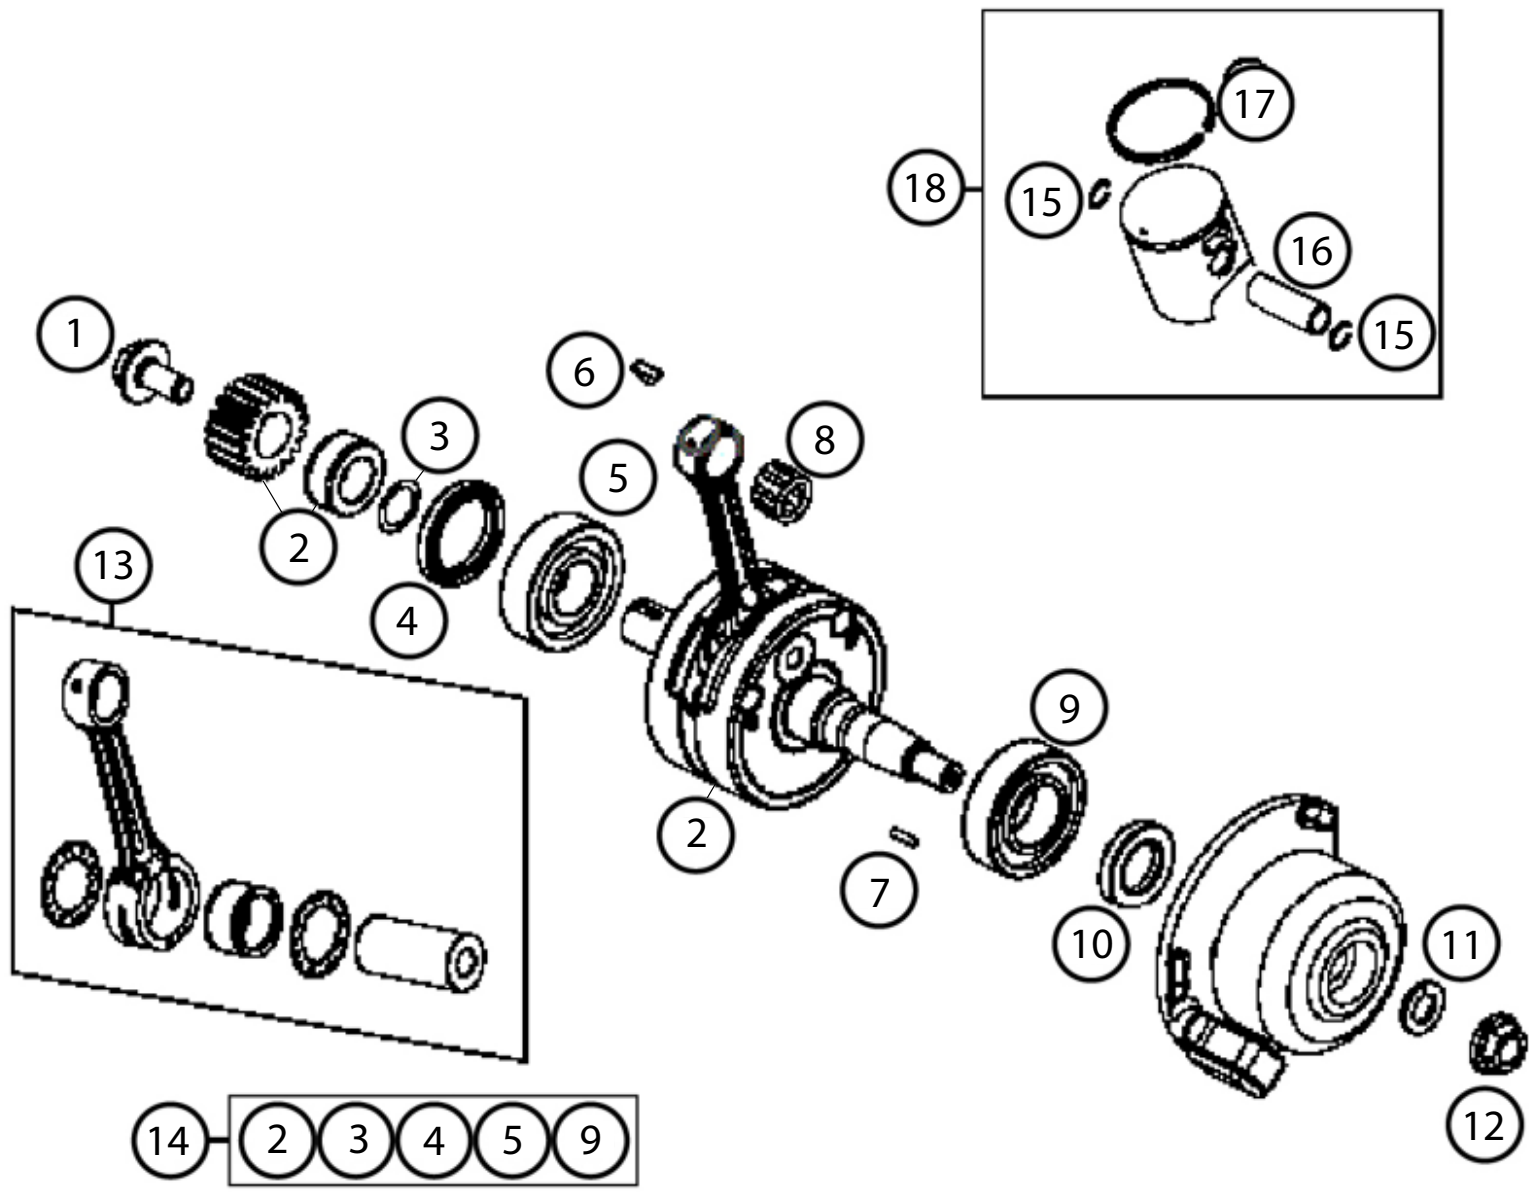

D

C

B

A

Despiece TRRS RR 80cc 2024

04 - CM - Cigüeñal -80- Listado de Piezas

Nº	Código	Descripción	Description	Cantidad
1	04028MT100	Tornillo cigüeñal 80cc	<i>Crankshaft bolt 80cc</i>	1
2	04029MT100	Cigüeñal 80cc	<i>Crankshaft 80cc</i>	1
3	53032	Junta tórica Ø18,77x1,78 NBR	<i>O-ring Ø18,77x1,78 NBR</i>	1
4	54015	Retén cigüeñal 80cc	<i>Crankshaft oil seal 80cc</i>	1
5	52114	Rodamiento cigüeñal Ø52x22x15	<i>Crankshaft bearing Ø52x22x15</i>	1
6	59002	Chaveta cigüeñal 13x4x5 80cc	<i>Crankshaft key 13x4x5 80cc</i>	1
7	59003	Chaveta volante magnético 13x3x5 80cc	<i>Magneto flywheel key 13x3x5 80cc</i>	1
8	52519	Rodamiento agujas pistón 80cc	<i>Piston needle bearing 80cc</i>	1
9	52302	Rodamiento rodillos cigüeñal 80cc	<i>Crankshaft cylinder bearing 80cc</i>	1
10	54016	Retén eje volante magnético 80cc	<i>Magneto flywheel shaft oil seal 80cc</i>	1
11	56311	Arandela Grower Ø12	<i>Grower Washer Ø12</i>	1
12	51508	Tuerca autoblocante M12x1	<i>Nut locking type M12x1</i>	1
13	04030MT100	Conjunto biela 80cc	<i>Connecting rod set 80cc</i>	1
14	04031MT100	Conjunto reparación cigüeñal 80cc	<i>Crankshaft repair kit 80cc</i>	1
15	55015	Circlip bulón pistón 80cc	<i>Clip piston pin 80cc</i>	2
16	70490	Bulón pistón 80cc	<i>Piston pin 80cc</i>	1
17	70491	Juego segmentos 80cc	<i>Piston ring set 80cc</i>	1
18	70492	Conjunto pistón 80cc	<i>Piston set 80cc</i>	1