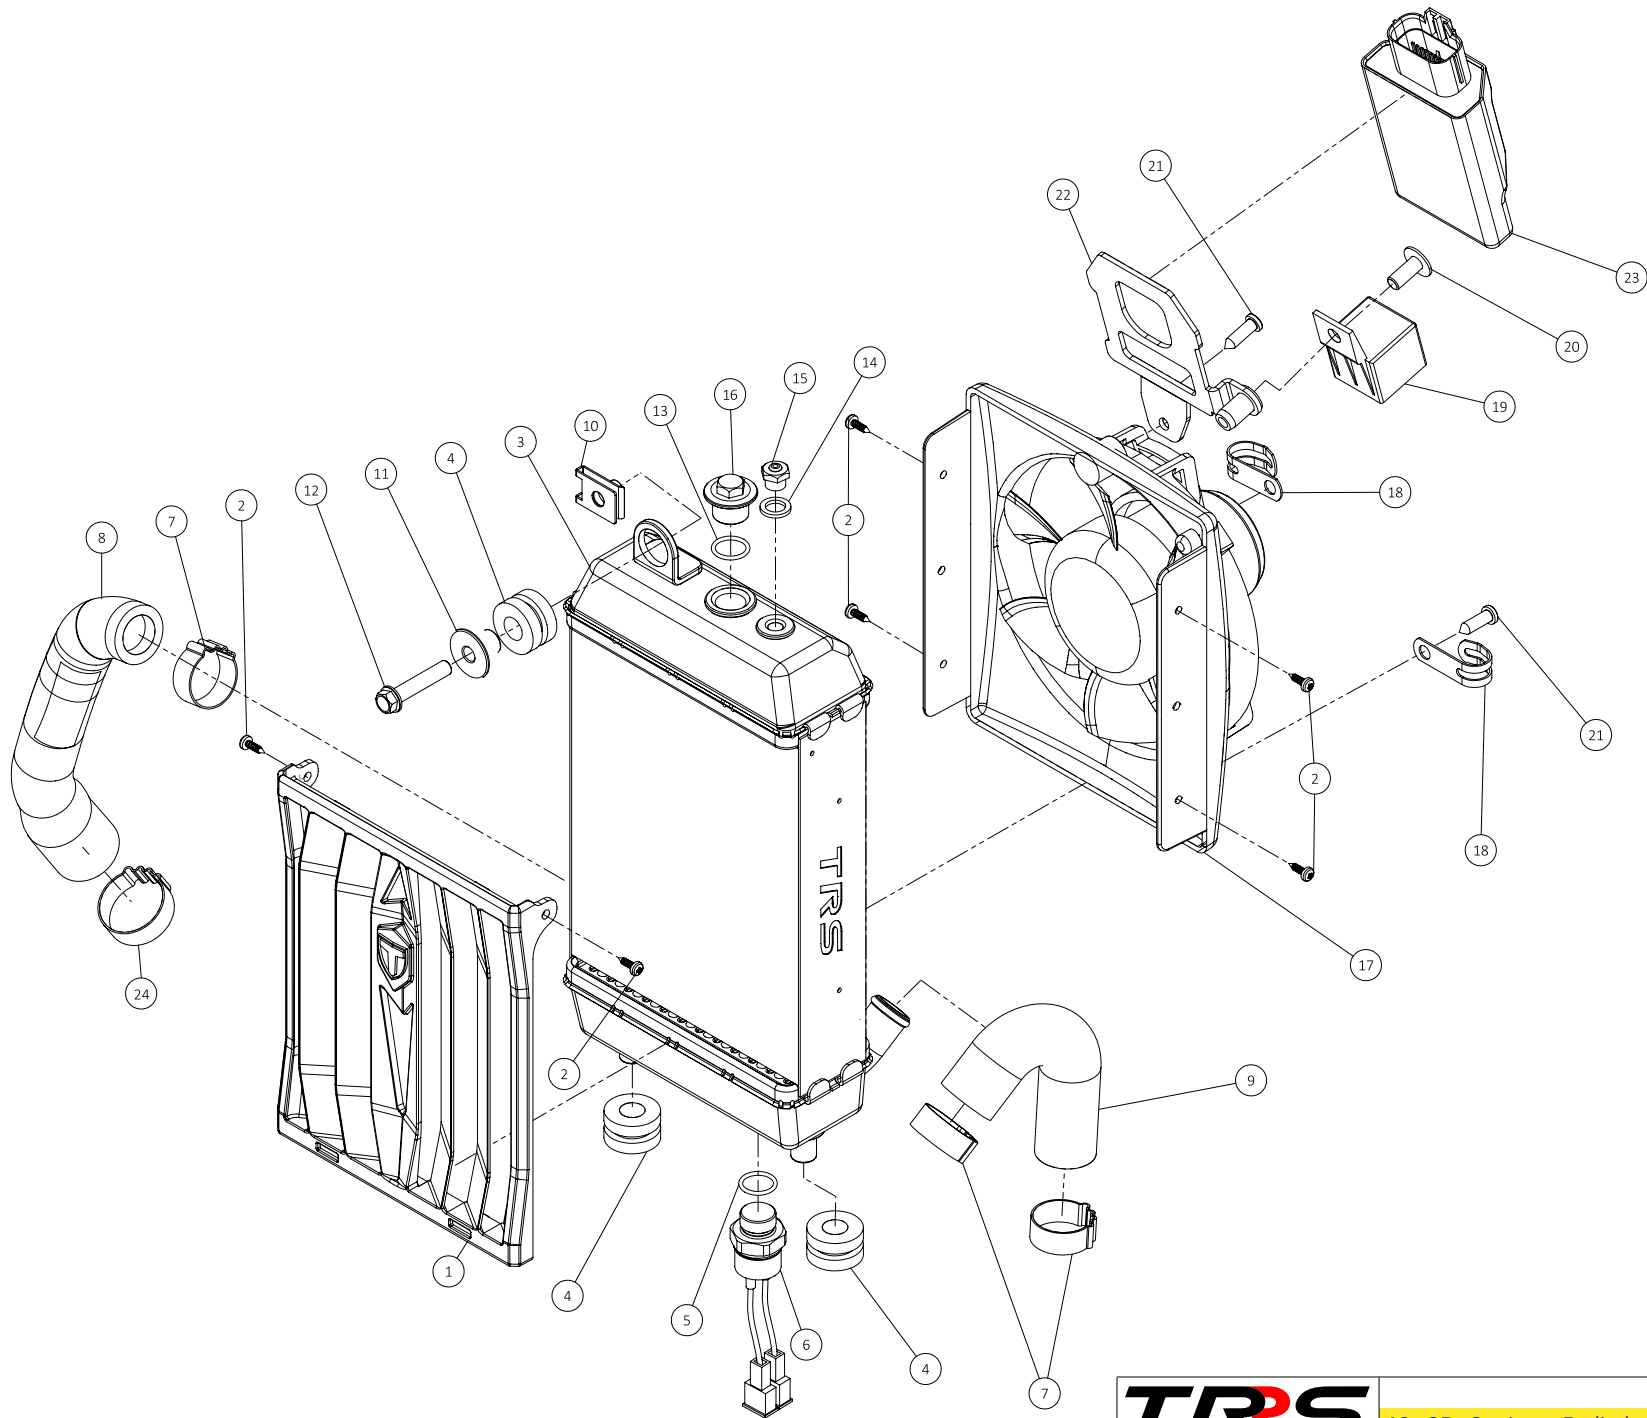

D

C

B

A

Despiece TRRS RR 80cc 2024

13 - CR - Conjunto Radiador - listado de Piezas

Nº	Código	Descripción	Description	Cantidad
1	13005TR100	Protector Radiador	<i>Radiator protect</i>	1
2	50701	Tornillo Rosca Chapa Philips Ala Ancha 3.9x9.5	<i>Screw, course Philips broad-head 3.9x9.5</i>	6
3	13014TR100	Radiador TRRS 80cc	<i>Radiator TRRS 80cc</i>	1
4	63002	SilentBlock	<i>Silentblock, (vibration isolator)</i>	3
5	53006	Tórica 12x15x1,5	<i>O-ring, 12x15x1.5</i>	1
6	70214	Termocontacto - (véase en lámina 09 / Chasis)	<i>Water temperature sensor (see sheet 09 / Frame)</i>	1
7	58009	Abrazadera Cobra 22	<i>Hose clamp, Cobra 22</i>	3
8	13015TR100	Tubo agua rojo (Bomba-Radiador) 80cc	<i>Water hose red (Water pump - Radiator) 80cc</i>	1
9	13010TR100	Tubo agua curvado (Culata - Radiador)	<i>Water hose curved (Cylinder head - Radiator)</i>	2
10	51301	Tuerca rápida M6	<i>Speed-nut M6</i>	1
11	70802	Casquillo superior silentblock radiador	<i>Bushing, upper silentblock radiator</i>	1
12	50914	Tornillo M6x25	<i>Bolt, M6x25</i>	1
13	53015	Tórica 12x1,5	<i>O-ring, 12x1.5</i>	1
14	56102	Arandela Cobre 8x12x1,5	<i>Copper washer, 8x12x1.5</i>	1
15	70801	Válvula expansión radiador	<i>Radiator expansion valve</i>	1
16	13004TR100	Tapón Radiador	<i>Radiator cap</i>	1
17	70212	Ventilador Comex	<i>Comex Fan</i>	1
18	58001	Abrazadera 60mm	<i>Clamp 60mm</i>	2
19	70213	Rectificador Ventilador AC	<i>Rectifier, cooling fan AC</i>	1
20	50209	Tornillo allen con valona M6x14	<i>Screw allen with washer M6x14</i>	1
21	50611	Tornillo Rosca Chapa DIN 7981 4,8x13	<i>Screw DIN 7981 4,8x13</i>	2
22	01047TR100REC	Soporte CDI 80cc	<i>CDI support 80cc</i>	1
23	70270	Caja CDI 80cc	<i>Caja CDI 80cc</i>	1
24	58023	Abrazadera Cobra 26	<i>Hose clamp, Cobra 26</i>	1