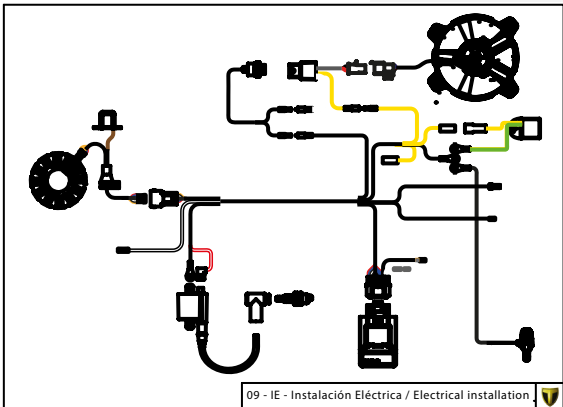

Despiece TRRS RR 80cc 2024

D