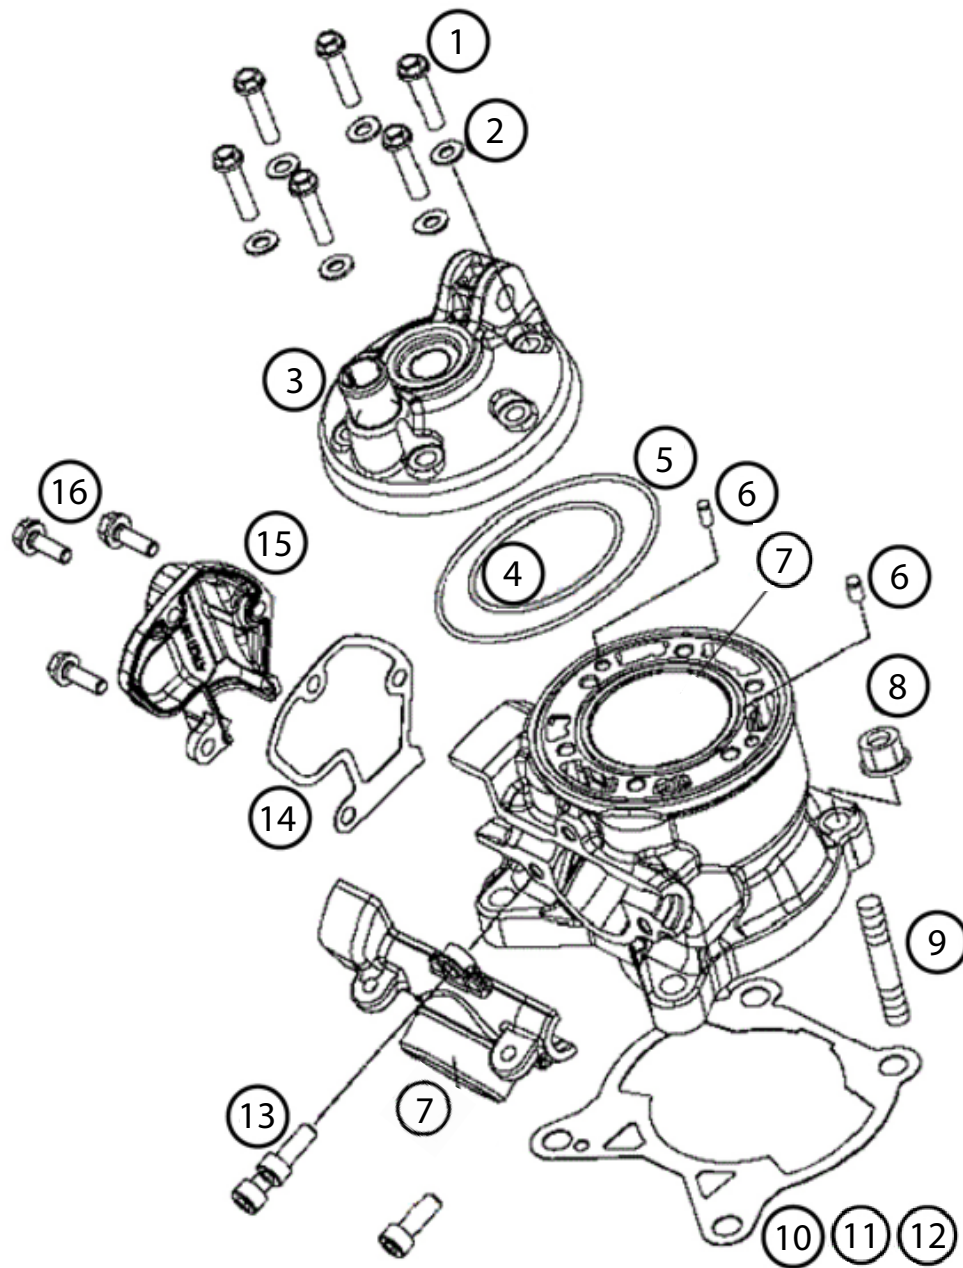

D

C

B

A

Despiece TRRS RR 80cc 2024

07 - CP - Cilindro-80- Listado de Piezas

Nº	Código	Descripción	Description	Cantidad
1	50406	Tornillo M6x25	Bolt M6x25	6
2	56318	Arandela 6x10x1	Washer 6x10x1	6
3	07034MT100	Culata 80cc	Cylinder head 80cc	1
4	53033	Tórica Ø54x2	O-ring Ø54x2	1
5	53034	Tórica Ø80x2	O-ring Ø80x2	1
6	61006	Aguja 4x9,8	Needle 4x9,8	2
7	07035MT100	Kit cilindro + pistón 80cc	Cylinder & piston set 80cc	1
8	51502	Tuerca Autoblocante M8	Nut. locking type, M8 engine	4
9	50D01	Espárrago M8x24	Stud screw M8x24	4
10	07036MT100	Junta cilindro 0,2mm 80cc	Cylinder gasket 0,2mm 80cc	1
11	07037MT100	Junta cilindro 0,3mm 80cc	Cylinder gasket 0,3mm 80cc	1
12	07038MT100	Junta cilindro 0,5mm 80cc	Cylinder gasket 0,5mm 80cc	1
13	50A02	Tornillo M6x16	Screw M6x16	3
14	07039MT100	Junta válvula escape 80cc	Exhaust valve gasket	1
15	07040MT100	Tapa válvula escape 80cc	Exhaust valve cover	1
16	50413	Tornillo M5x12	Tornillo M5x12	3