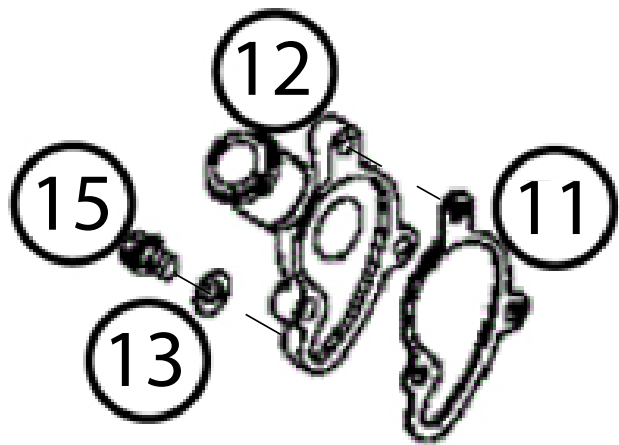

D

C

B

A

Despiece TRRS RR 80cc 2024

02 - BA - Bomba Agua - Listado de Piezas

Nº	Código	Descripción	Description	Cantidad
1	52113	Rodamiento bomba agua 80cc	Water pump bearing 80cc	2
2	55014	Circlip eje bomba agua	Water pump axis seeger	1
3	02016MT100	Piñón bomba agua 80cc	Water pump gear 80cc	1
4	02011MT100	Pin eje bomba agua 2x22 80cc	Water pump axis pin 2x22 80cc	1
5	02012MT100	Eje bomba agua 80cc	Water pump axis 80cc	1
6	56309	Arandela eje bomba agua 80cc	Water pump axis washer 80cc	1
7	54013	Retén bomba agua 8x24x7 NBR	Seal, water-pump 8x24x7 NBR	1
8	02013MT100	Turbina bomba agua 80cc	Water pump wheel 80cc	1
9	56310	Arandela turbina bomba agua 80cc	Water pump wheel washer 80cc	1
10	50B02	Tornillo turbina bomba agua 80cc	Water pump wheel screw 80cc	1
11	02014MT100	Junta tapa bomba agua 80cc	Water pump gasket cover 80cc	1
12	02015MT100	Tapa bomba agua 80cc	Water pump cover 80cc	1
13	56106	Arandela 14x18x1.5 Cobre	Copper Washer, 14x18x1.5	1
14	50405	Tornillo tapa bomba M6x65 80cc	Water pump cover bolt M6x65 80cc	1
15	50414	Tornillo M6x10	Bolt M6x10	1
16	50402	Tornillo M6x20	Bolt M6x20	2