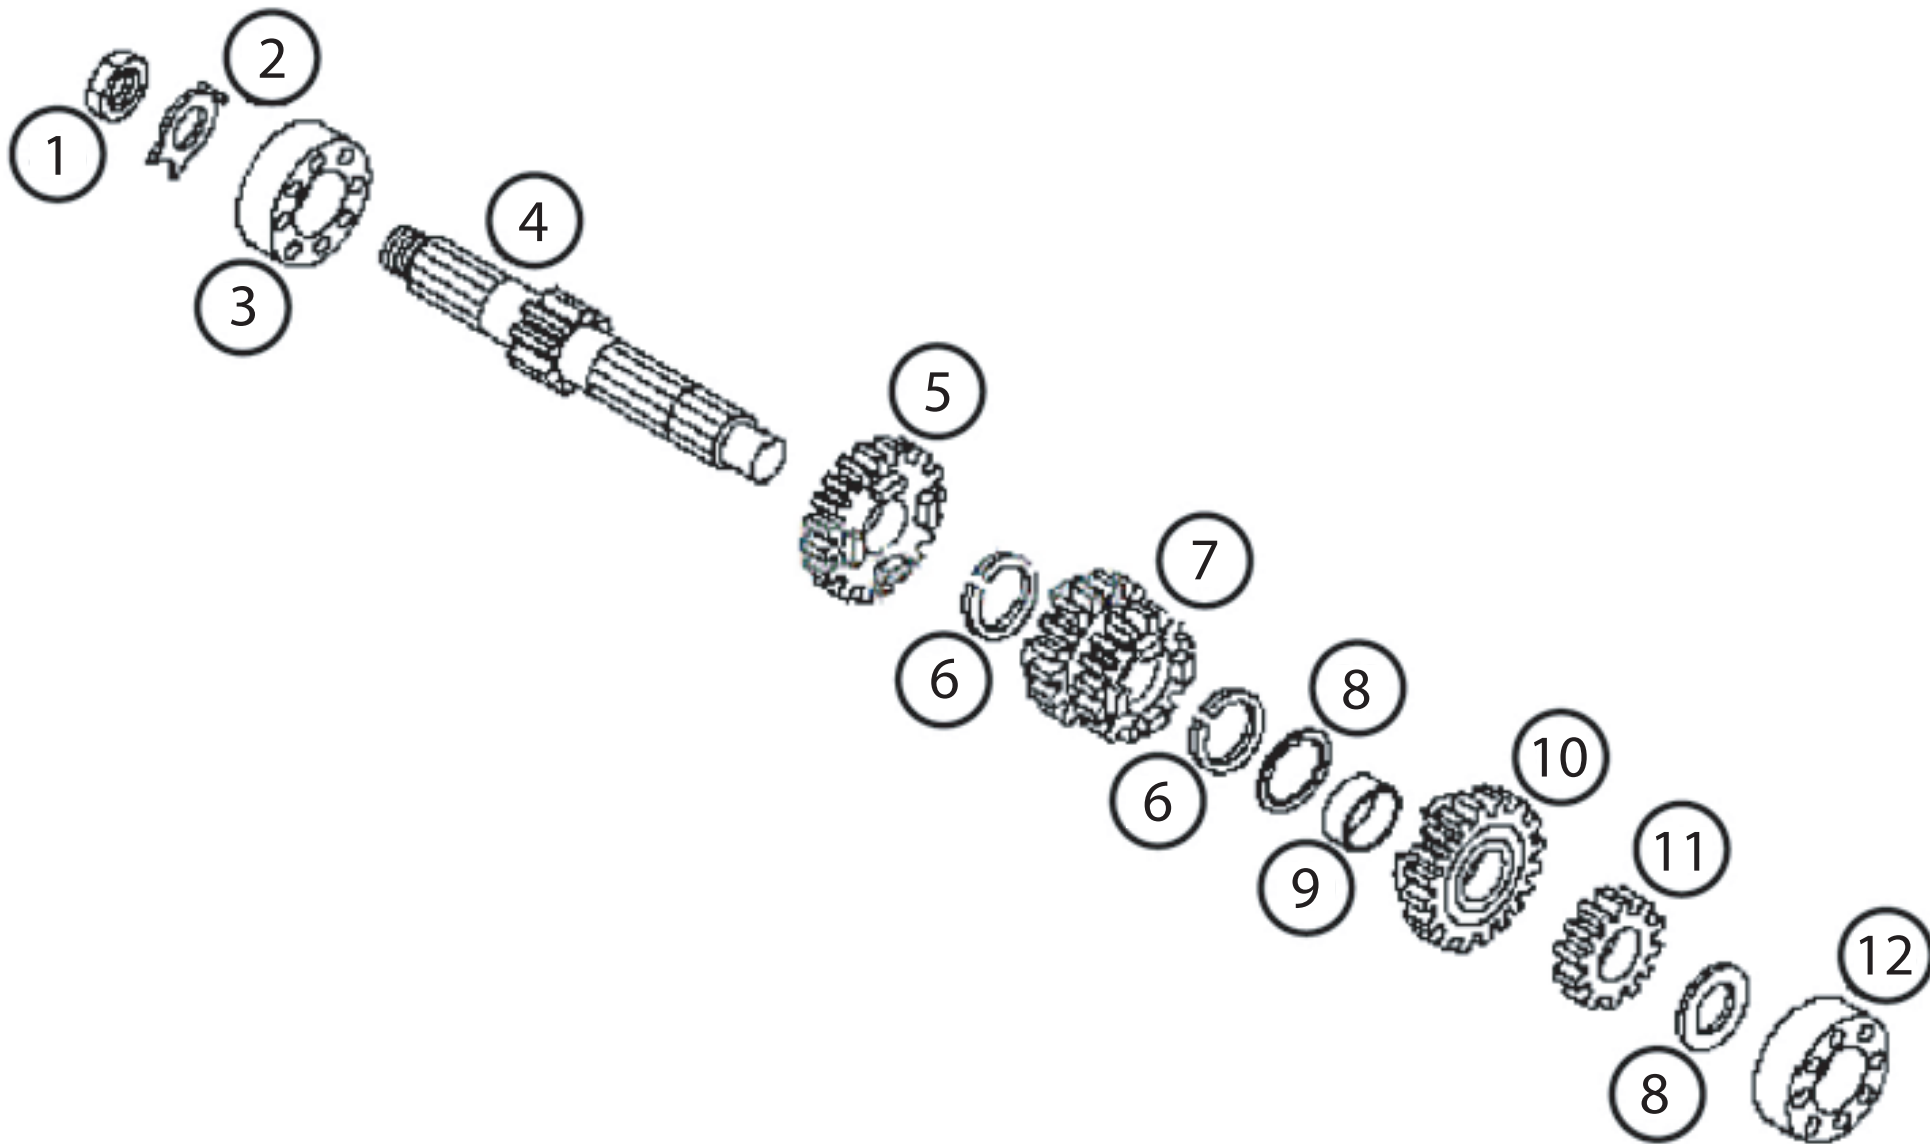

D

C

B

A

Despiece TRRS RR 80cc 2024

09-EP-Eje Primario - Listado de Piezas

Nº	Código	Descripción	Description	Cantidad
1	51509	Tuerca M14x1,25	Nut M14x1,25	1
2	56903	Arandela bloqueo Ø14	Locking plate Ø14	1
3	52117	Rodamiento bolas 42x20x12	Ball bearing 42x20x12	1
4	09029MT100	Eje primario 80cc	Main shaft 80cc	1
5	09030MT100	Piñón 5ª primario 80cc	Pinion 5º gear main shaft 80cc	1
6	55016	Circlip axial SW	Axial seeger SW 19	2
7	09031MT100	Piñón 3ª/4ª primario 80cc	Pinion 3º/4º gear main shaft 80cc	1
8	09036MT100	Arandela tope primario 16x26x1 80cc	Stop disk main shaft 16x26x1 80cc	3
9	09033MT100	Casquillo fricción eje primario 80cc	Idle gear bushing 80cc	1
10	09034MT100	Piñón 6ª primario 80cc	Pinion 6º gear main shaft 80cc	1
11	09035MT100	Piñón 2ª primario 80cc	Pinion 2º gear main shaft 80cc	1
12	52118	Rodamiento bolas 35x16x8	Ball bearing 35x16x8	1