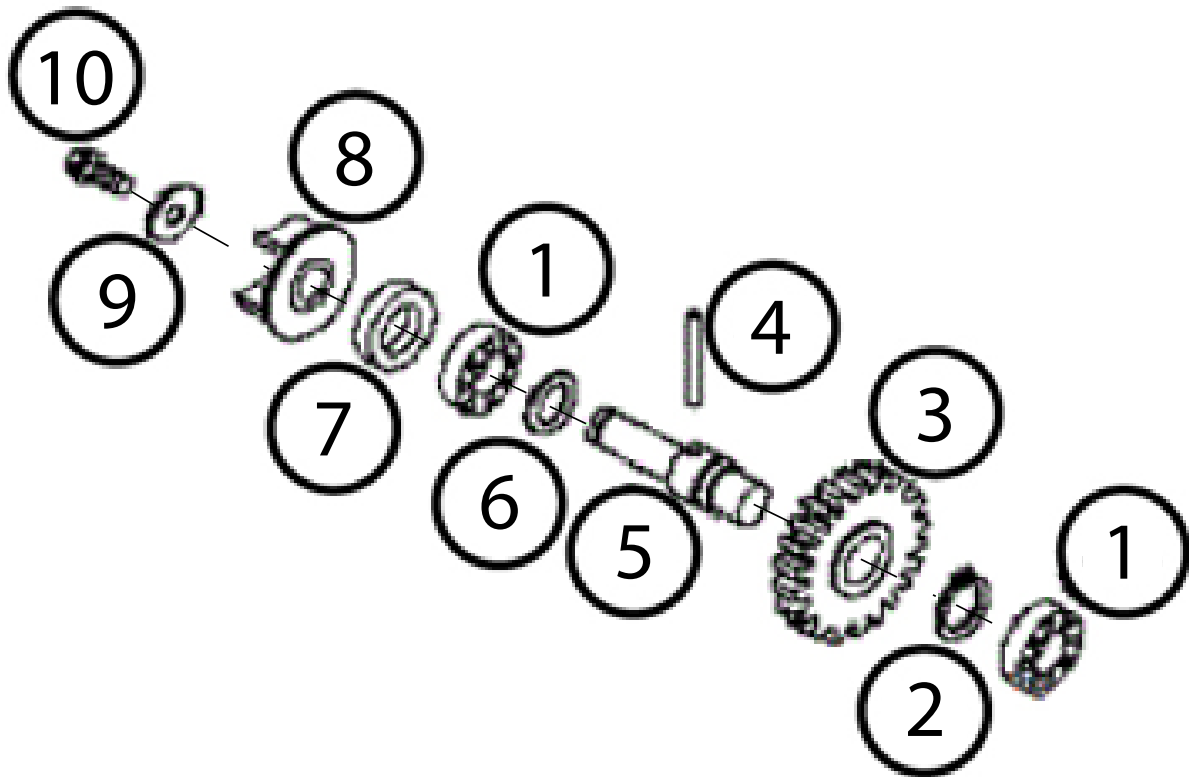

D

C

B

A

Despiece TRRS RR 80cc 2024

02 - BA - Bomba Agua - Listado de Piezas

Nº	Código	Descripción	Description	Cantidad
1	52113	Rodamiento bomba agua 80cc	Water pump bearing 80cc	2
2	55014	Circlip eje bomba agua	Water pump axis seeger	1
3	02016MT100	Piñón bomba agua 80cc	Water pump gear 80cc	1
4	02011MT100	Pin eje bomba agua 2x22 80cc	Water pump axis pin 2x22 80cc	1
5	02012MT100	Eje bomba agua 80cc	Water pump axis 80cc	1
6	56309	Arandela eje bomba agua 80cc	Water pump axis washer 80cc	1
7	54013	Retén bomba agua 8x24x7 NBR	Seal, water-pump 8x24x7 NBR	1
8	02013MT100	Turbina bomba agua 80cc	Water pump wheel 80cc	1
9	56310	Arandela turbina bomba agua 80cc	Water pump wheel washer 80cc	1
10	50B02	Tornillo turbina bomba agua 80cc	Water pump wheel screw 80cc	1
11	02014MT100	Junta tapa bomba agua 80cc	Water pump gasket cover 80cc	1
12	02015MT100	Tapa bomba agua 80cc	Water pump cover 80cc	1
13	56106	Arandela 14x18x1.5 Cobre	Copper Washer, 14x18x1.5	1
14	50405	Tornillo tapa bomba M6x65 80cc	Water pump cover bolt M6x65 80cc	1
15	50414	Tornillo M6x10	Bolt M6x10	1
16	50402	Tornillo M6x20	Bolt M6x20	2