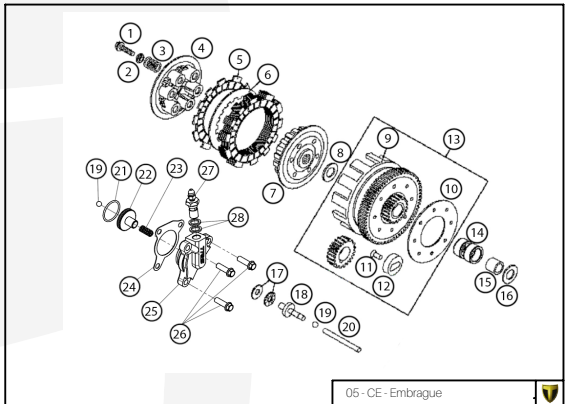

Despiece TRRS RR 80cc 2024

D