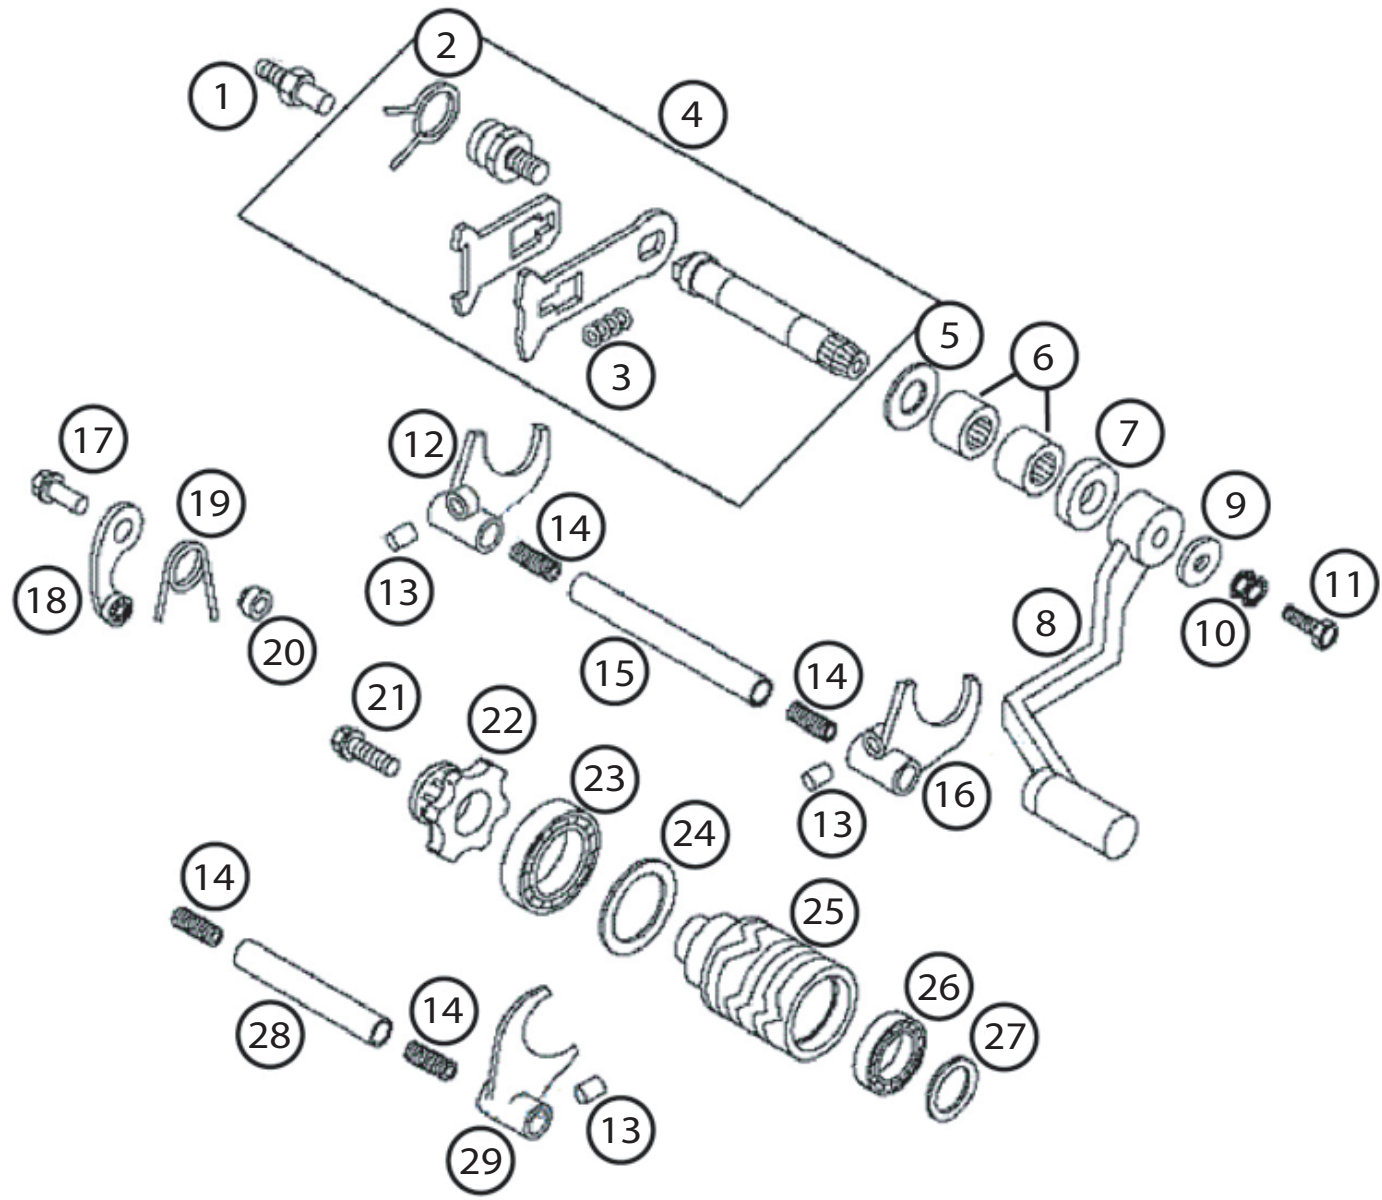

D

C

B

A

Despiece TRRS RR 80cc 2024

06 - SC - Selector Cambio - Listado de Piezas

Nº	Código	Descripción	Description	Cantidad
1	06040MT100	Tornillo selector cambio 80cc	Selector gearshift screw	1
2	06041MT100	Muelle eje selector 80cc	Spring, shifting shaft 80cc	1
3	06042MT100	Muelle selector marchas 80cc	Spring tensioning, shifting plate 80cc	1
4	06043MT100	Conjunto selector marchas 80cc	Selector gearshift set 80cc	1
5	56314	Arandela acero 15x25x0,5	Steel washer 15x25x0,5	1
6	52523	Rodamiento agujas HK 1412	Needle bearing HK1412	2
7	54014	Retén palanca cambio 80cc	Shift pedal oil seal 80cc	1
8	06044MT100	Palanca cambio 80cc	Shift pedal 80cc	1
9	56315	Arandela pedal cambio 80cc	Shift pedal washer 80cc	1
10	56902	Arandela dentada Ø6	Nordlock washer Ø6	2
11	50506	Tornillo DIN 933 M6x20	Bolt DIN 933 M6x20	1
12	06045MT100	Horquilla 1ª i 4ª marcha 80cc	Shift fork 1º & 4º gear 80cc	1
13	61005	Aguja 6x12	Needle 6x12	3
14	06046MT100	Muelle eje horquillas	Spring shift fork shaft	4
15	06047MT100	Eje horquillas (1ª/2ª/3ª/4ª) 80cc	Shift fork shaft (1º/2º/3º/4º) 80cc	1
16	06048MT100	Horquilla 2ª i 3ª marcha 80cc	Shift fork 2º & 3º gear 80cc	1
17	50412	Tornillo M8x20	Screw M8x20	1
18	06049MT100	Leva bloqueo desmo 80cc	Shift drum block cam 80cc	1
19	06050MT100	Muelle leva bloqueo desmo 80cc	Shift drum block spring 80cc	1
20	06051MT100	Tope leva bloqueo desmo 80cc	Shift drum block stopper 80cc	1
21	50406	Tornillo M6x25	Bolt M6x25	1
22	06052MT100	Conjunto estrella desmo 80cc	Gearshift set 80cc	1
23	52115	Rodamiento desmo 80cc	Shift roller bearing 80cc	1
24	56316	Arandela 25x32x0,5	Washer 25x32x0,5	1
25	06053MT100	Desmodrómico 80cc	Shift roller 80cc	1
26	52116	Rodamiento bolas 6902	Ball bearing 6902	1
27	56317	Arandela 15x20x0,5	Washer 15x20x0,5	1
28	06054MT100	Eje horquillas (5ª/6ª) 80cc	Shift fork shaft (5º/6º) 80cc	1
29	06055MT100	Horquilla 5ª i 6ª marcha 80cc	Shift fork 5º & 6º gear 80cc	1