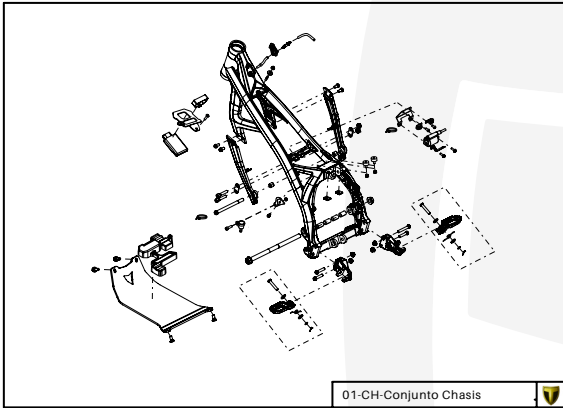

Despiece TRRS RR 80cc 2024

D