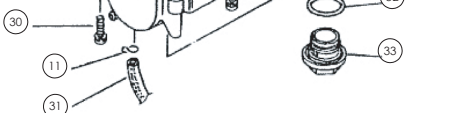

D

C

B

A

Despiece TRRS RR 80cc 2024

14 - CC - Caja de Láminas y Carburador - listado de Piezas

Nº	Código	Descripción	Description	Cantidad
1	-	-	Screw, top cover	-
2	-	-	Cable Adjuster	-
3	-	-	Nut, Cable Adjuster	-
4	-	-	Top Cover	-
5	-	-	Gasket, Top	-
6	-	-	Spring, Throttle Valve	-
7	-	-	Collar, Throttle Spring	-
8	-	-	Clip, Jet Needle	-
9	72010	Aguja JJH 4º punto	Jet Needle JJH 4º step	1
10	-	-	Throttle Valve	-
11	58010	Clip Tubo	Fuel hose clip	2
12	62002	Tubo Gasolina	Fuel hose	1
13	-	-	Starter Valve (pull knob) Complete	-
14	72018	Tornillo ajuste ralenti Keihin	Idle adjuster Keihin	1
15	-	-	Washer, Idle Adjuster	-
16	-	-	Spring, Idle Adjuster	-
17	-	-	Float Pin	-
18	-	-	Spring, Air Adjuster	-
19	-	-	Air Adjust Screw	-
20	-	-	Needle Jet	-
21	72019	Chiclé bajas 55 (80cc)	Slow Jet 55 (80cc)	1
22	58011	Abrazadera Norma30/45	Clamp, Norma 30/45	1
23	-	-	Needle Jet Holder SDGAA	-
24	-	-	Float Valve Complete	-
25	72001	Chiclé principal 120 (80cc)	Main Jet 120 (80cc)	1
26	-	-	Clip, Float Valve	-
27	-	-	Float	-