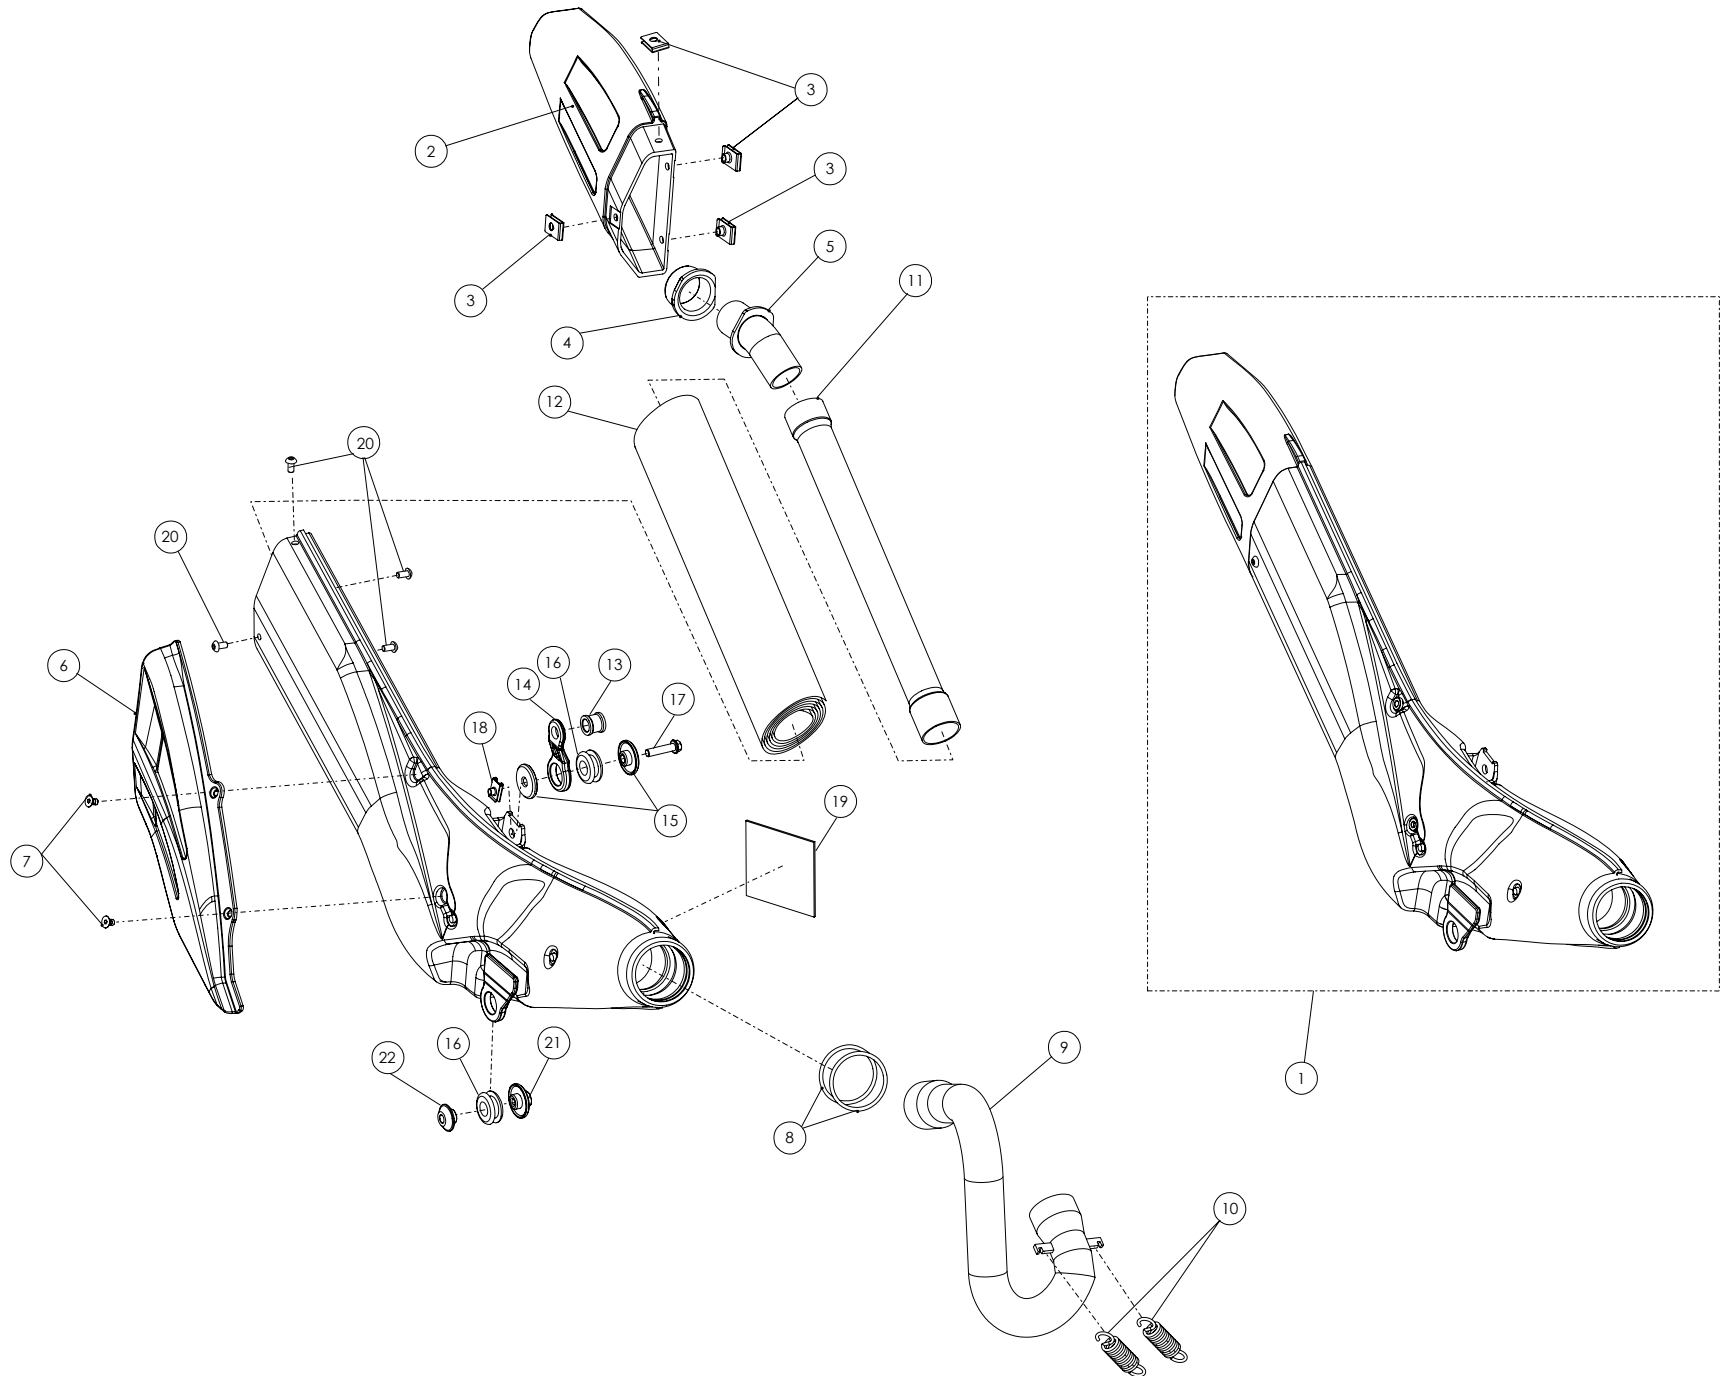

D

C

B

A

Despiece TRRS RR 80cc 2024

10 - CE - Conjunto Escape - Listado de Piezas

Nº	Código	Descripción	Description	Cantidad
1	10031TR100REC	Escape 80cc	Exhaust 80cc	1
2	10002TR100	Salida escape	End-cap, exhaust	1
3	51302	Tuerca Rápida Universal M5	Speed nut, universal M5	4
4	10003TR100	Goma Cierre Silencioso	Rubber grommet, silencer end-cap	1
5	70601	Tubo Salida Silencioso	Silencer exit tube	1
6	10004TR100	Protector escape	Protector exhaust	1
7	50303	Tornillo DIN 7991 M5x8 - Protector Escape	Bolt, DIN 7991 M5x8 - Exhaust protector	2
8	53004	Tórica 44x3	O-ring, 44x3	2
9	10033TR100	Curva escape 80cc	Exhaust pipe 80cc	1
10	10032TR100	Muelle escape 80cc	Exhaust spring 80cc	2
11	70602	Tubo Interno Silencioso	Silencer internal tube	1
12	70603	Fibra Silencioso	Silencer fiber packing	1
13	10007TR100	Casquillo Soporte Escape Superior	Bushing, exhaust support, upper	1
14	10016TR100	Soporte superior escape	Upper exhaust support	1
15	10022TR100	Casquillo soporte escape	Buhsing exhaust support	2
16	10019TR100	Goma soporte	Damper rubber	2
17	50914	Tornillo hexagonal con valona M6x30	Bolt hexagonal flange M6x30	1
18	51301	Tuerca Rápida Universal M6	Speed-nut, Universal M6	1
19	10026TR100	Protector anticalórico escape	Exhaust heat shield protector	1
20	50210	Tornillo alomado allen M5x12	Bolt allen M5x12	4
21	10020TR100	Tuerca soporte inferior escape	Nut lower exhaust support	1
22	10021TR100	Casquillo soporte inferior escape	Bushing lower exhasut support	1