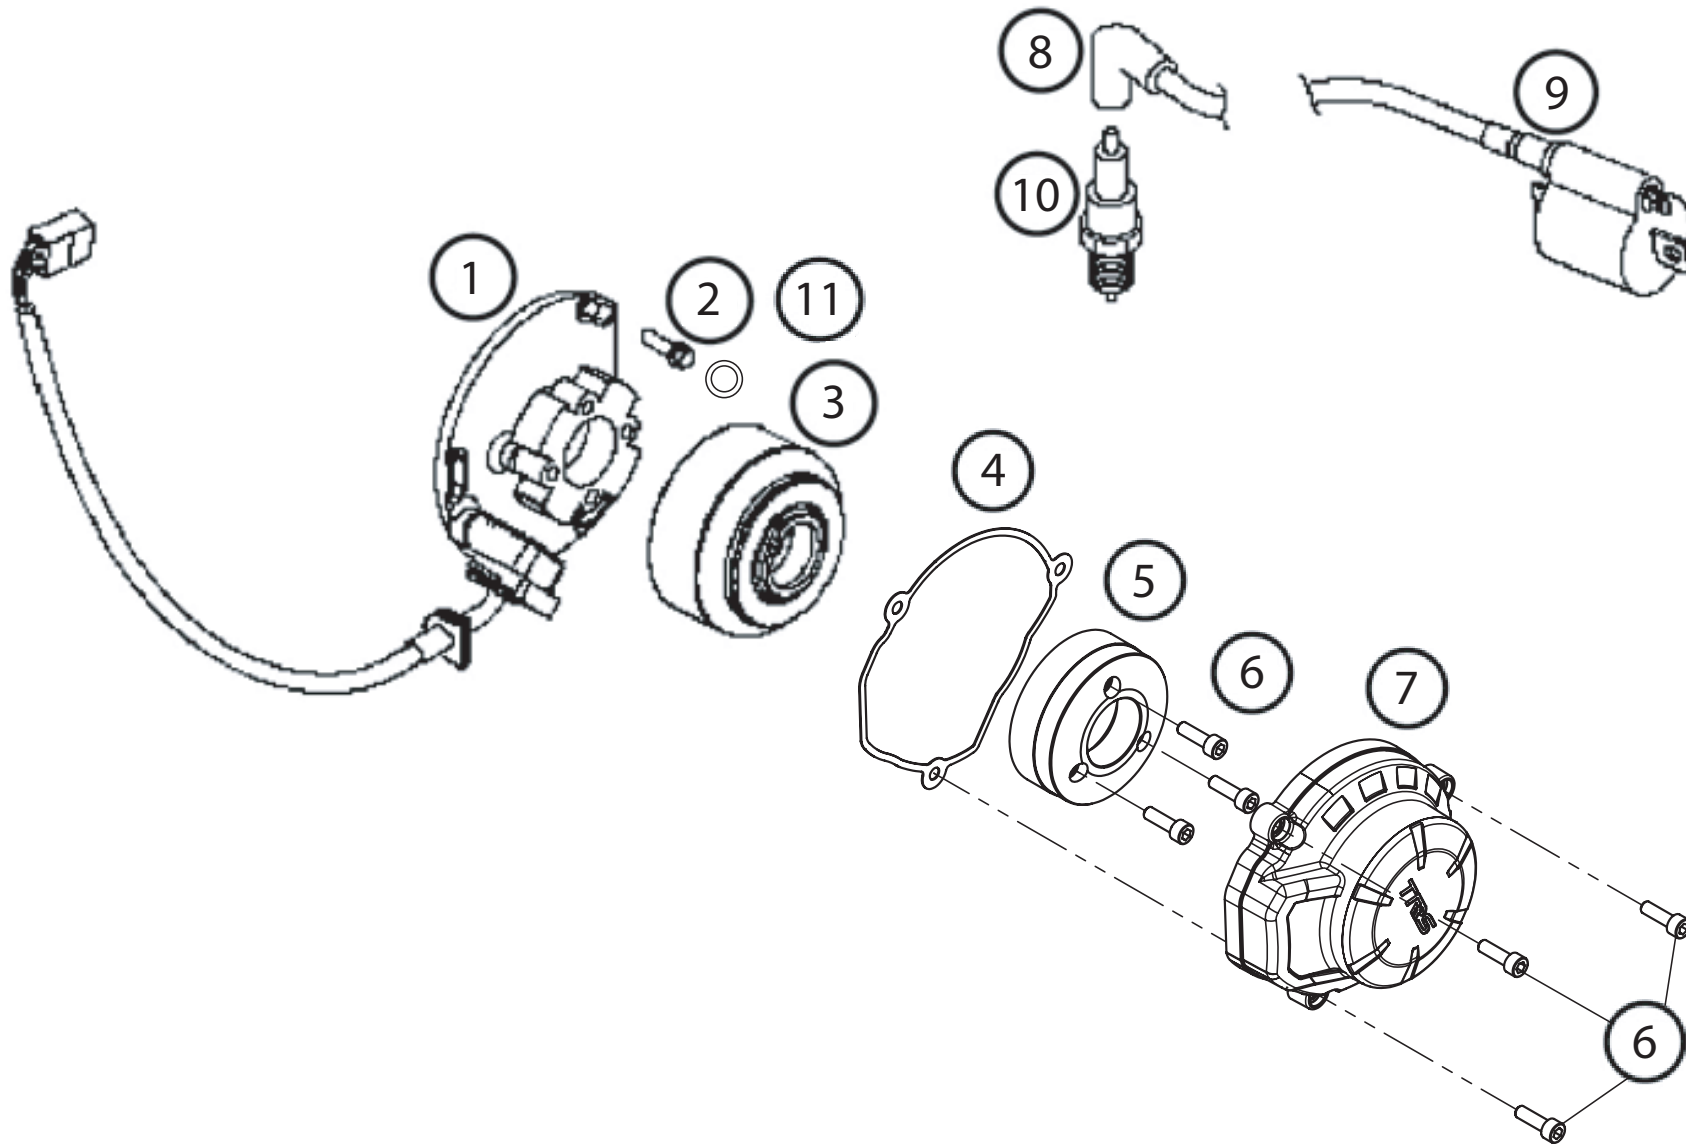

D

C

B

A

Despiece TRRS RR 80cc 2024

07 - CP - Cilindro-80- Listado de Piezas

Nº	Código	Descripción	Description	Cantidad
1	50406	Tornillo M6x25	Bolt M6x25	6
2	56318	Arandela 6x10x1	Washer 6x10x1	6
3	07034MT100	Culata 80cc	Cylinder head 80cc	1
4	53033	Tórica Ø54x2	O-ring Ø54x2	1
5	53034	Tórica Ø80x2	O-ring Ø80x2	1
6	61006	Aguja 4x9,8	Needle 4x9,8	2
7	07035MT100	Kit cilindro + pistón 80cc	Cylinder & piston set 80cc	1
8	51502	Tuerca Autoblocante M8	Nut. locking type, M8 engine	4
9	50D01	Espárrago M8x24	Stud screw M8x24	4
10	07036MT100	Junta cilindro 0,2mm 80cc	Cylinder gasket 0,2mm 80cc	1
11	07037MT100	Junta cilindro 0,3mm 80cc	Cylinder gasket 0,3mm 80cc	1
12	07038MT100	Junta cilindro 0,5mm 80cc	Cylinder gasket 0,5mm 80cc	1
13	50A02	Tornillo M6x16	Screw M6x16	3
14	07039MT100	Junta válvula escape 80cc	Exhaust valve gasket	1
15	07040MT100	Tapa válvula escape 80cc	Exhaust valve cover	1
16	50413	Tornillo M5x12	Tornillo M5x12	3

D

C

B

A

Despiece TRRS RR 80cc 2024

08 - CE - Encendido -80- Listado de Piezas

Nº	Código	Descripción	Description	Cantidad
1	70265	Stator + Pick Up 85cc	Stator and pickup 85cc	1
2	50111	Tornillo allen M5x16	Bolt, allen M5x16	3
3	70264REC	Volante Magnético 85cc	Magneto flywheel 85cc	1
4	08012MT100	Junta tapa encendido TRRS 85cc	Ignition cover joint TRRS 85cc	1
5	08013MT100	Inercia 85cc	Inertia 85cc	1
6	50104	Tornillo DIN 912 M6x20	Bolt, DIN 912 M6x20	6
7	08011MT100	Tapa encendido TRRS 85cc	Ignition cover TRRS 85cc	1
8	70267	Pipa bujia 80cc	Spark plug cap 80cc	1
9	70268	Bobina 80cc	Ignition coil 80cc	1
10	70256	Bujia NGK BR7ES	Spark plug NGK BR7ES	1
11	56301	Arandela Ø5	Washer Ø5	3