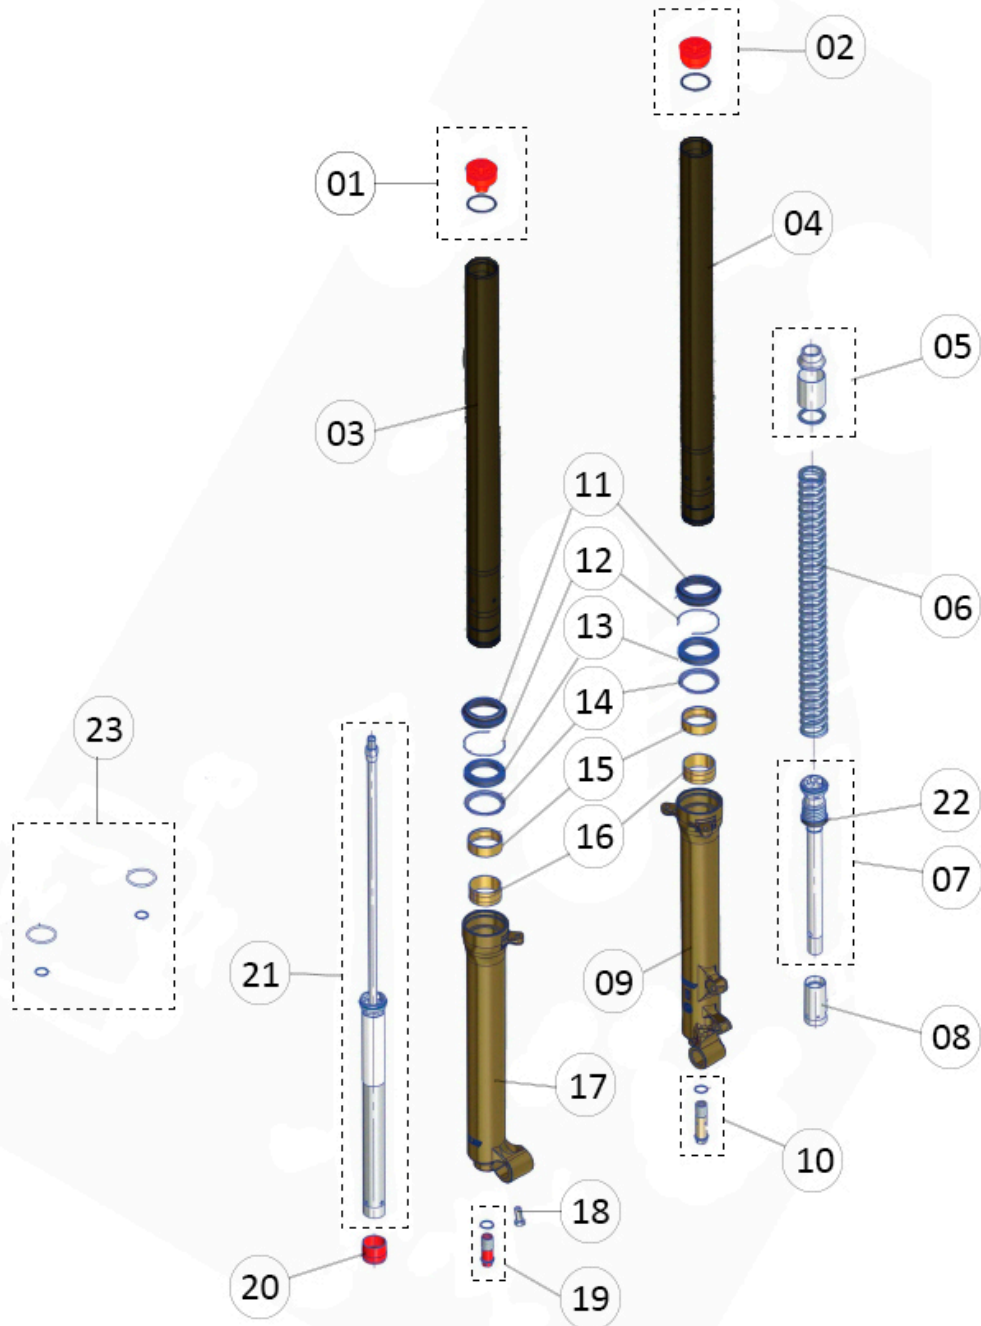

D

C

B

A

Despiece TRRS RR 80cc 2024

04b - HD - Horquilla Delantera Tech - Listado de Piezas

Nº	Código	Descripción	Description	Cantidad
1	71001	Cto. Tapon Regulacion Estension-Group Top Cap Extension	Top Cap Rebound	1
2	71002	Cto.Tapon Regulacion Precarga Muelle-Grop Top Cap Preload Spring	Group, Top Cap Preload Spring	1
3	71003	Barra Suspension Derecha-Group Stanchion Tube Replay Right	Stanchion Tube, Right side	1
4	71004	Barra Suspension Izquierda-Group Stanchion Tube Replay Left	Stanchion Tube, Left side	1
5	71005	Cto. Distanciadores Muelle-Group Spacers Spring	Group, Spring spacers	1
6	71006	Muelle Horquilla-Fork Spring (Progr. 1)	Fork Spring	1
7	71007	Cto.Mecanico Bombeo-Group Mechanical Pumping	Group, dampening cartridge	1
8	71008	Cono Limitador Izquierdo-Cone Limit Left	Alignment cone, Left	1
9	71009	Botella Suspension Izquierda-Left Leg	Lower Leg, left	1
10	71010	Cto.Tornillo Regulacion-Needle Regulation Group	Needle and Regulation Group	1
11	71011	Guardapolvo Horquilla-Dust Seal	Dust Seal	2
12	71012	Circlip Tope Reten-Ring Stopper Oil Seal	Oil Seal retention clip	2
13	71013	Reten Horquilla-Oil Seal	Oil Seal	2
14	71014	Anillo Tope Glacier-Ring Stop Bushing Oil Seal	Bushing stop ring	2
15	71015	Glacier Barra Horquilla-Bush Du Ø39XØ43X15	Bushing Du Ø39XØ43X15	2
16	71016	Glacier Botella Horquilla-Bush Du Ø38XØ40X20	Bushing Du Ø38XØ40X20	2
17	71017	Botella Suspension Derecha-Right Leg	Lower leg, Right	1
18	71018	Tornillo Allen-Screw Tceib M8X18 Din 7984	Bolt, Allen M8X18 Din 7984	1
19	71019	Cto. Tornillo Regulacion- Group Lock Screw Hydraulic Pump	Group, Hydraulic dampener end cap	1
20	71020	Cono Limitador Derecho-Cone Limit Right	Alignment cone,	1
21	71021	Cartucho Hidraulico-Group Cartridge	Group, Cartridge	1
22	71022	Anillo Tope Muelle-Support Ring For Spring Limit	Guide Ring, Limit spring	1
23	71023	Kit Toricas-Group Rings Seal	O-ring kit	1
24	04000TR100	Conjunto Horquilla Delantera	Front suspension, complete	1