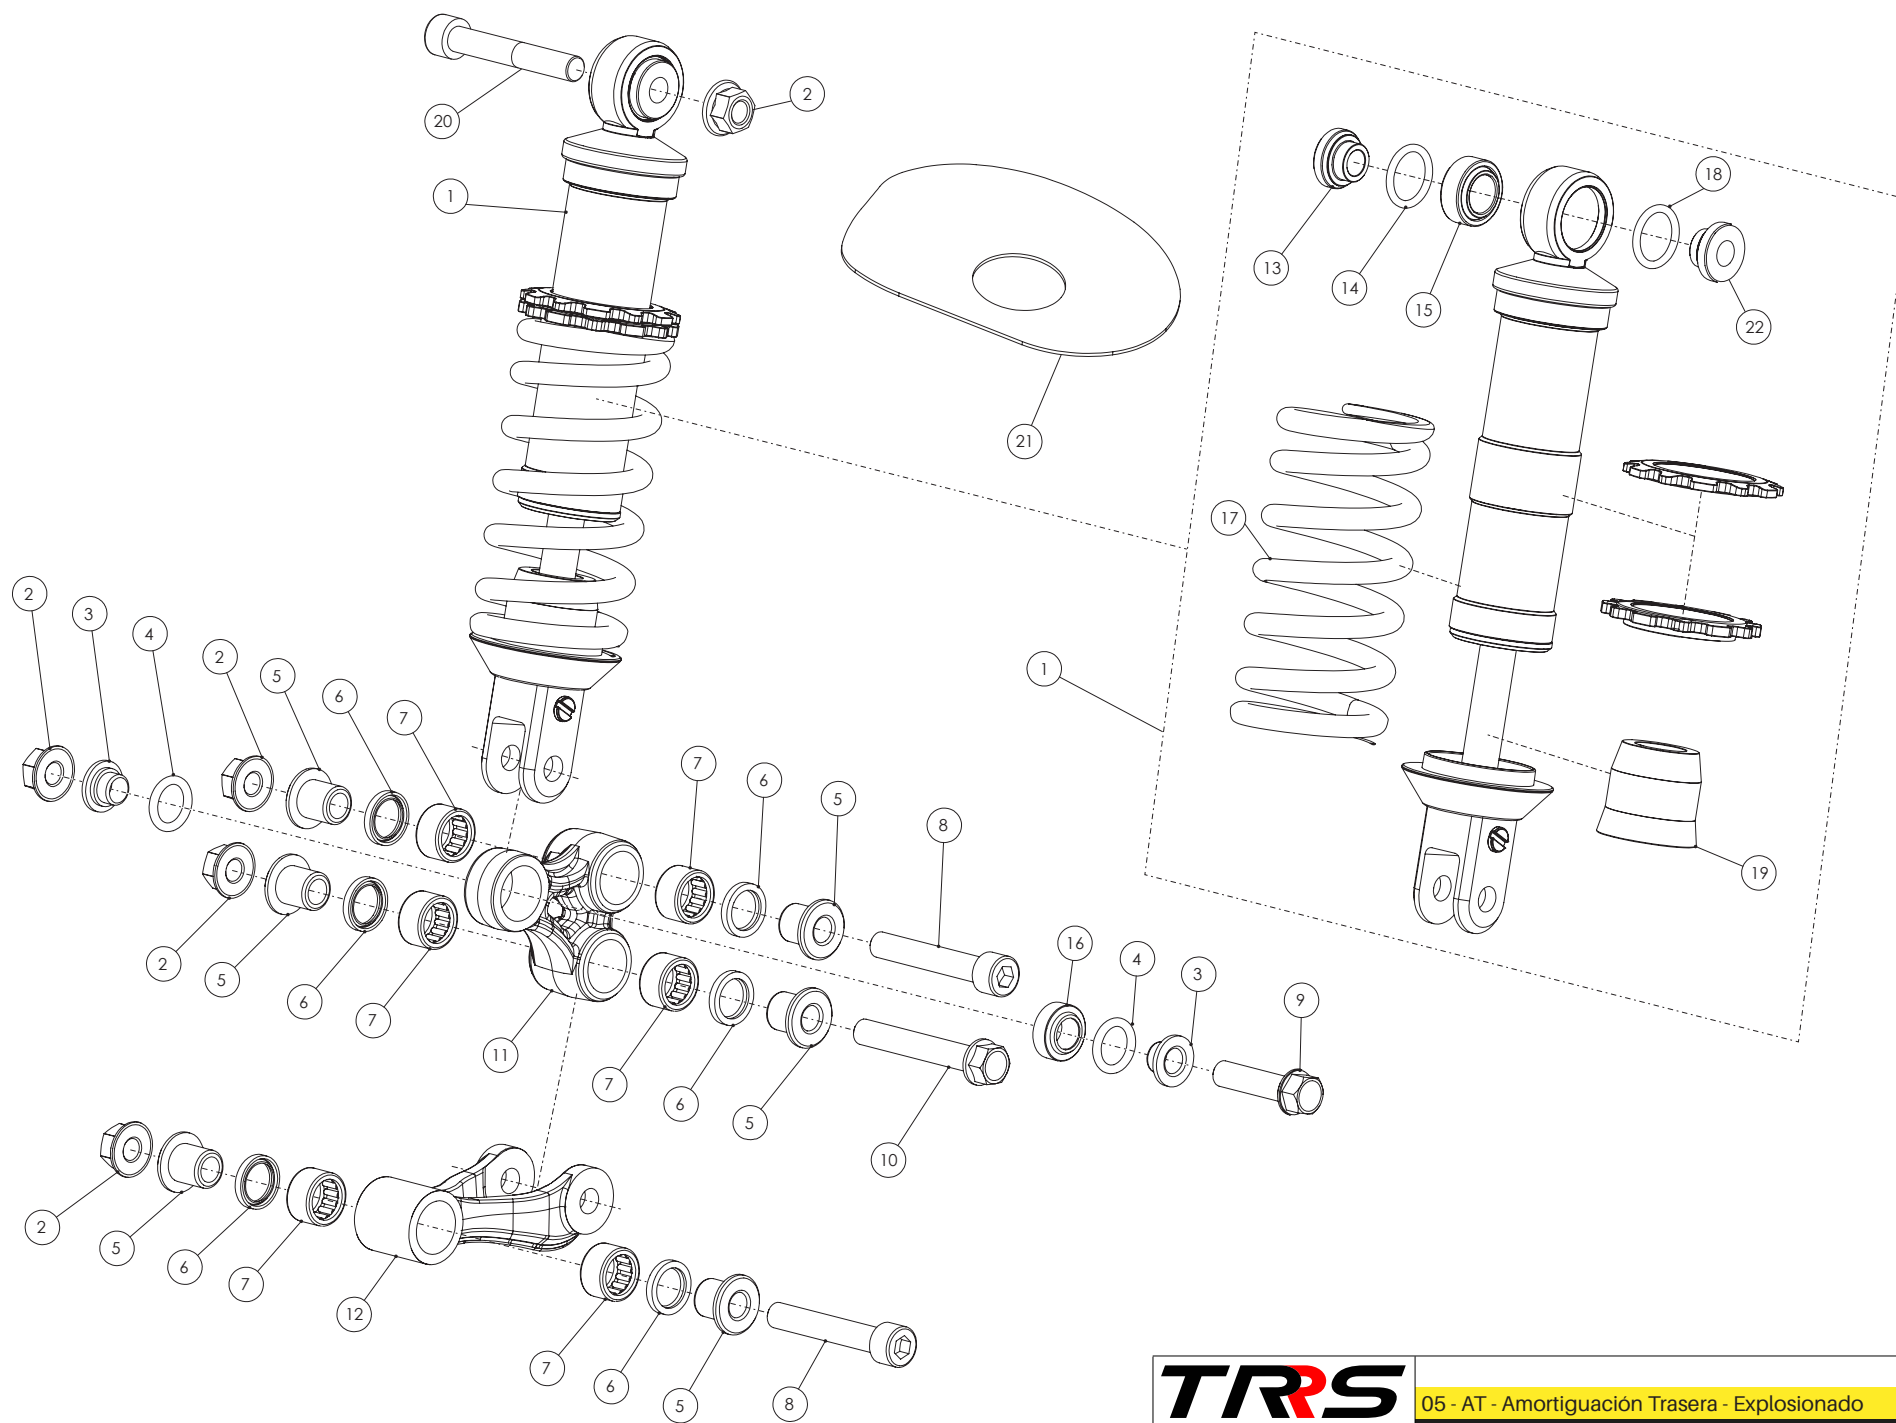

D

C

B

A

Despiece TRRS RR 80cc 2024

05 - AT - Amortiguación Trasera - Listado de Piezas

Nº	Código	Descripción	Description	Cantidad
1	05001TR101	Amortiguador Ollé (80cc)	Shock absorber Ollé (80cc)	1
2	51503	Tuerca Autoblocante M10x1.25	Nut, self locking M10x1.25	5
3	70501	Casquillo Distanciador Trapecio - Amortiguador	Spacer bushing, linkage - Shock absorber	2
4	53002	Tórica Trapecio - Amortiguador	O-ring, linkage - Shock absorber	2
5	05002TR100	Casquillo Trapecio	Bushing, linkage	6
6	54002	Retén 15x21x3	Seal, 15x21x3	6
7	52502	Rodamiento NH-1512	Bearing, NH 1512	6
8	50108	Tornillo DIN 912 M10x60 - 1,25 - Bieleta Chasis	Bolt, DIN 912 M10x60 - 1.25 - linkage arm to chassis	2
9	50905	Tornillo DIN 6921 M10x43 - 1,25 - Trapecio Amortiguador	Bolt, DIN 6921 M10x43 - 1.25 - shock linkage	1
10	50906	Tornillo DIN 6921 M10x65 - 1,25 - Trapecio Bieleta	Bolt, DIN 6921 M10x65 - 1.25 - shock linkage	1
11	05003TR100	Trapecio TRS	Suspension fulcrum TRS	1
12	05004TR101	Bieleta reforzada	Connecting link reinforced	1
13	70502	Distanciador Amortiguador Der.	Spacer, shock absorber right upper	1
14	53003	Tórica Amortiguador Der.	O-ring, shock absorber right	2
15	70503	Rótula 15x26x12	Heim joint (rotary ball) 15x26x12 upper shock absorber	1
16	66001	Rótula Trapecio 12x22x12	Heim joint (rotary ball) 12x22x12 lower shock absorber	1
17	70533	Muelle amortiguador Ollé (80cc)	Spring shock absorber Ollé (80cc)	1
18	53005	Tórica Amortiguador Izq.	O-ring, shock absorber left	1
19	70507	Tope Silentblock - Amortiguador	Bump-stop, shock absorber	1
20	50109	Tornillo DIN 912 M10x65 - Amortiguador - Chasis	Bolt, DIN 912 M10x65 - Shock absorber at chassis	1
21	05005TR100	Goma Amortiguador - Caja Filtro	Rubber shock absorber sealing flap - air filter box	1
22	70510	Distanciador Amortiguador Izq.	Spacer, shock absorber left upper	1