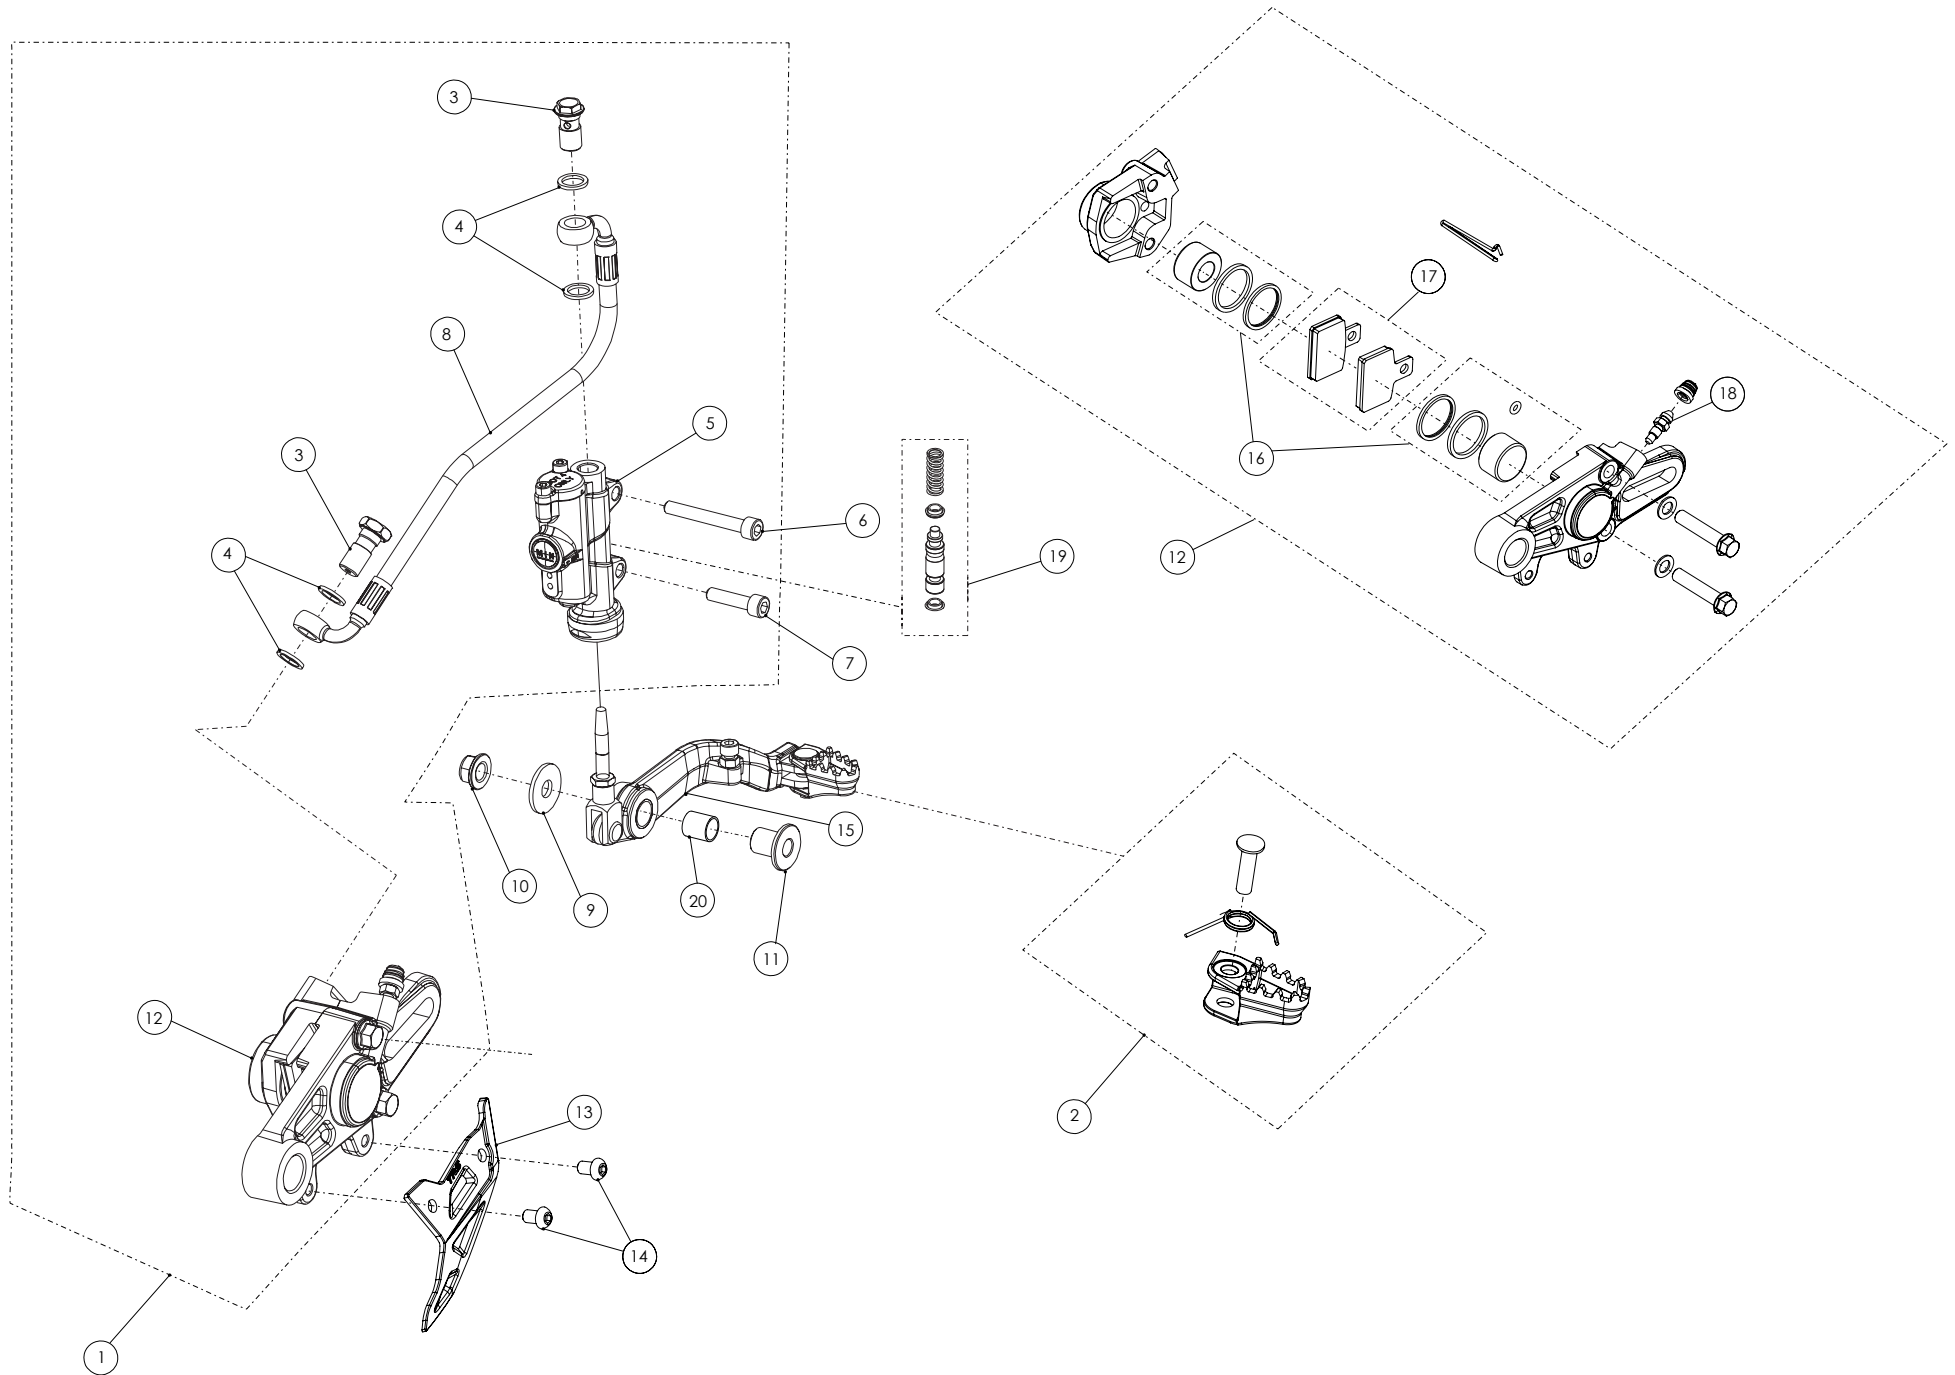

D

C

B

A

Despiece TRRS RR 80cc 2024

07 - FT - Freno Trasero - Listado de Piezas

Nº	Código	Descripción	Description	Cantidad
1	70320	Conjunto freno trasero	<i>Kit, rear brake</i>	1
2	70312	Kit reparación palanca freno	<i>Brake lever repair kit</i>	1
3	70304	Racord	<i>Banjo bolt</i>	2
4	56101	Arandela Al. 10x14x1,5	<i>Washer, Al. 10x14x1.5</i>	4
5	70318	Bomba Freno Trasero	<i>Pump, rear brake</i>	1
6	50103	Tornillo DIN 912 M6x45 - Bomba Freno - Escape	<i>Bolt, DIN 912 M6x45 - Brake pump - exhaust</i>	1
7	50110	Tornillo DIN 912 M6x25 - Bomba Freno Inferior	<i>Bolt, DIN 912 M6x25 - Brake pump - lower</i>	1
8	70306	Latiguillo Freno Trasero	<i>Hose, rear brake</i>	1
9	56304	Arandela Pedal Freno DIN 9021 Ø8	<i>Washer, brake pedal DIN 9021 Ø8</i>	1
10	51502	Tuerca Autoblocante M8 - Pedal Freno	<i>Nut, self locking M8 - Brake pedal</i>	1
11	07001TR100	Casquillo Pedal Freno	<i>Bushing, brake pedal</i>	1
12	70307	Conjunto Pinza Freno Trasero	<i>Rear brake caliper, complete</i>	1
13	07002TR101	Protector disco trasero	<i>Disc protector, rear</i>	1
14	50204	Tornillo DIN 7380 M6X10 - Protector Disco Trasero	<i>Bolt, DIN 7380 M6x10 - Rear disc protector</i>	2
15	07012TR100REC	Conjunto Palanca Freno	<i>Brake pedal, complete</i>	1
16	70309	Kit Reparación Pinza Trasera	<i>Repair kit, rear caliper</i>	1
17	70310	Juego Pastillas Freno Trasero	<i>Brake pad set, rear</i>	1
18	70374	Sangrador freno trasero	<i>Bleeder screw rear brake</i>	1
19	70321	Kit rep. pistón bomba freno trasero (bomba deposito integrado)	<i>Repair kit, rear brake pump (master cylinder /integrated tank)</i>	2
20	57003	Casquillo	<i>Bushing</i>	1