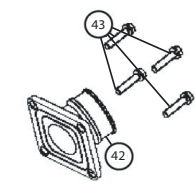

D

C

B

A

Despiece TRRS RR 80cc 2024

14 - CC - Caja de Láminas y Carburador - listado de Piezas

Nº	Código	Descripción	Description	Cantidad
1	-	-	Screw, top cover	-
2	-	-	Cable Adjuster	-
3	-	-	Nut, Cable Adjuster	-
4	-	-	Top Cover	-
5	-	-	Gasket, Top	-
6	-	-	Spring, Throttle Valve	-
7	-	-	Collar, Throttle Spring	-
8	-	-	Clip, Jet Needle	-
9	72010	Aguja JJH 4º punto	Jet Needle JJH 4º step	1
10	-	-	Throttle Valve	-
11	58010	Clip Tubo	Fuel hose clip	2
12	62002	Tubo Gasolina	Fuel hose	1
13	-	-	Starter Valve (pull knob) Complete	-
14	72018	Tornillo ajuste ralenti Keihin	Idle adjuster Keihin	1
15	-	-	Washer, Idle Adjuster	-
16	-	-	Spring, Idle Adjuster	-
17	-	-	Float Pin	-
18	-	-	Spring, Air Adjuster	-
19	-	-	Air Adjust Screw	-
20	-	-	Needle Jet	-
21	72019	Chiclé bajas 55 (80cc)	Slow Jet 55 (80cc)	1
22	58011	Abrazadera Norma30/45	Clamp, Norma 30/45	1
23	-	-	Needle Jet Holder SDGAA	-
24	-	-	Float Valve Complete	-
25	72001	Chiclé principal 120 (80cc)	Main Jet 120 (80cc)	1
26	-	-	Clip, Float Valve	-
27	-	-	Float	-