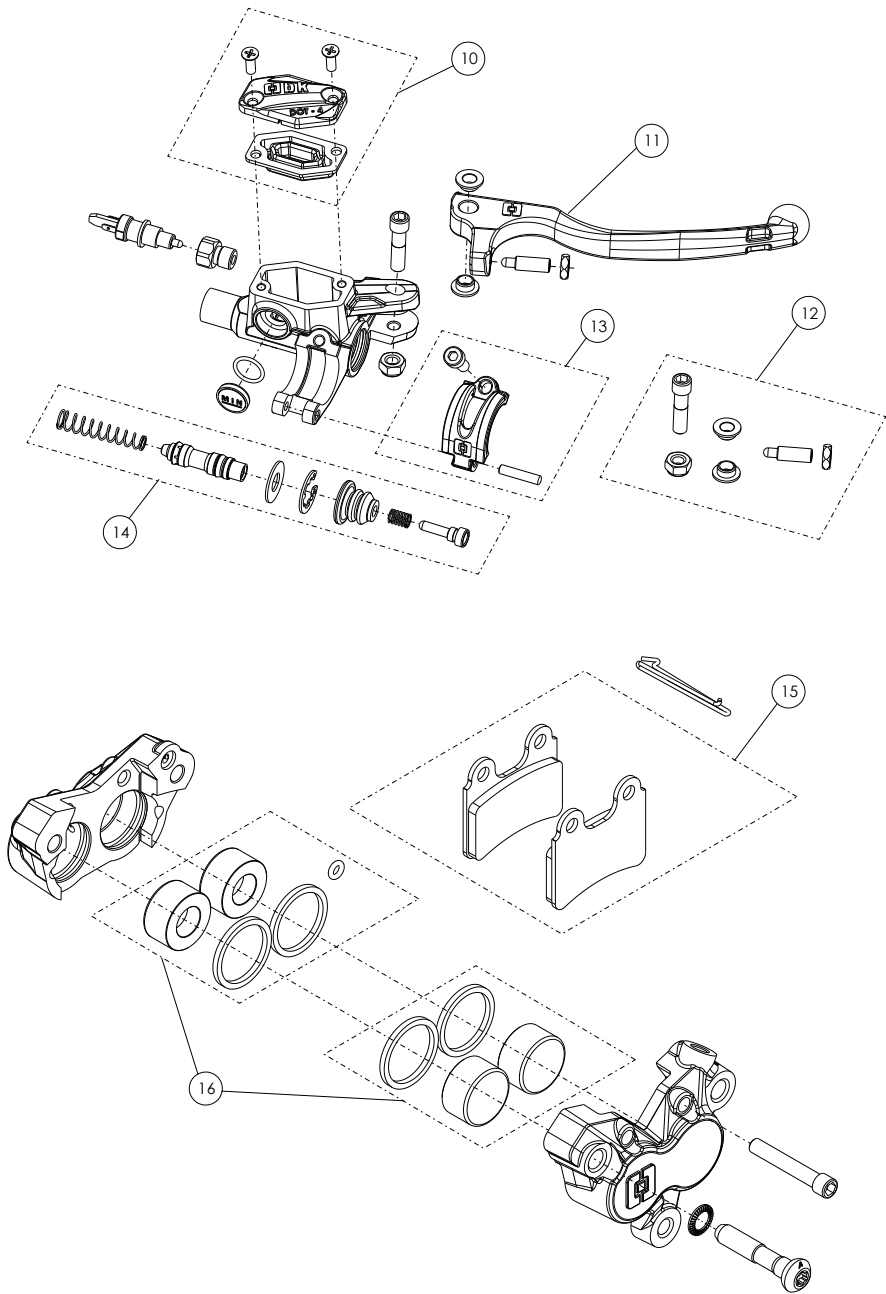

D

C

B

A

Despiece TRRS RR 80cc 2024

08 - FD - Freno Delantero - Listado de Piezas

Nº	Código	Descripción	Description	Cantidad
1	70350	Conjunto Freno Delantero	<i>Complete front brake assembly</i>	1
2	70351	Bomba Freno Delantero	<i>Pump, front brake (master cylinder)</i>	1
3	70352	Pinza Freno Delantero	<i>Caliper, front brake</i>	1
4	70353	Latiguillo Freno Delantero	<i>Hose, front brake</i>	1
5	70354	Racord + Sangrador	<i>Bajo bolt</i>	1
6	56101	Arandela CU 10x14x1,5	<i>Washer, CU 10x14x1.5</i>	2
7	08001TR102	Protector disco delantero rejado	<i>Front brake disc grided cover</i>	1
8	50913	Tornillo DIN 6921 M8x60 - Pinza Freno	<i>Bolt, DIN 6921 M8x60 - Brake caliper</i>	1
9	50907	Tornillo DIN 6921 M8x30 - Pinza Freno	<i>Bolt, DIN 6921 M8x30 - Brake caliper</i>	1
10	70355	Kit Tapa Bomba	<i>Kit, brake pump cap</i>	1
11	70356	Maneta Freno	<i>Brake handle (lever)</i>	1
12	70357	Kit Ajuste Maneta	<i>Kit, handle adjustment</i>	1
13	70358	Kit Brida Manillar	<i>Kit, handlebar clamp</i>	1
14	70359	Kit Reparación Bomba	<i>Kit, pump internal repair</i>	1
15	70360	Juego Pastillas Freno Delantero	<i>Brake pad set, front</i>	1
16	70361	Kit Reparación Pinza Freno	<i>Kit, rear caliper repair</i>	1
17	08002TR100	Casquillo Protector Disco Delantero	<i>Bushing, front disc protector</i>	2