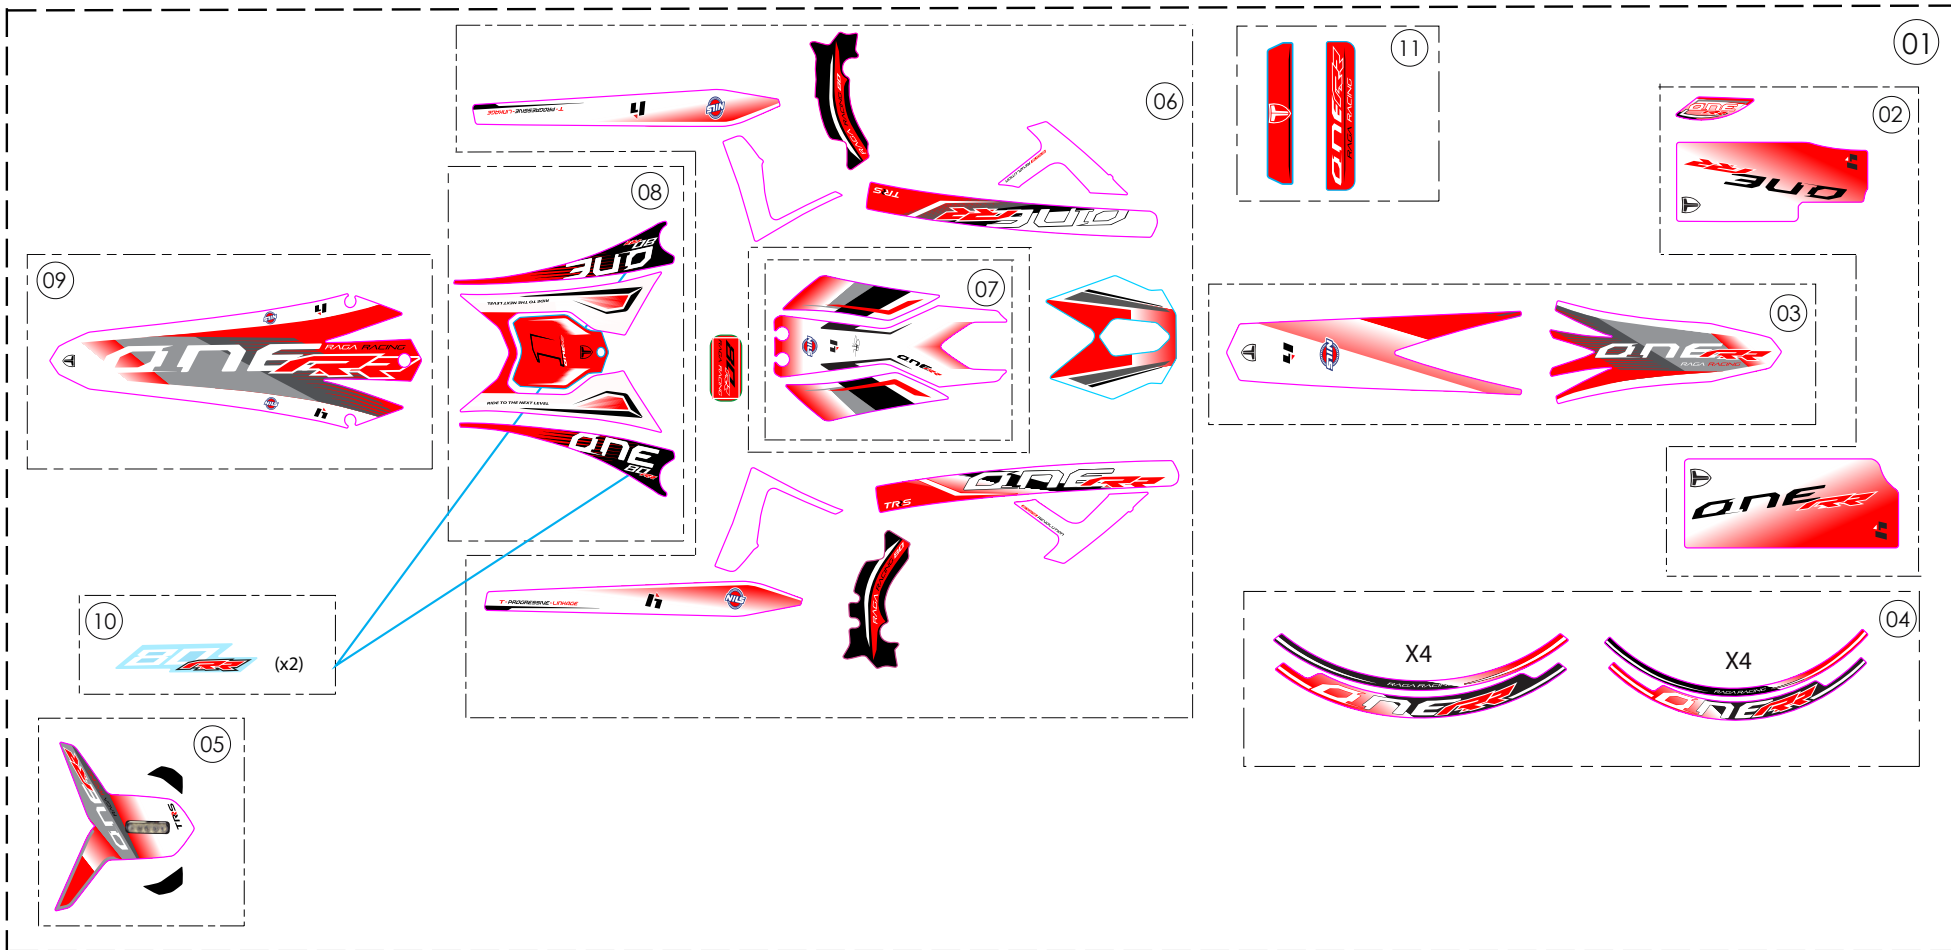

D

C

B

A

Despiece TRRS RR 80cc 2024

15 - CA - Conjunto Adhesivos - listado de Piezas

Nº	Código	Descripción	Description	Cantidad
1	15087TR100	Conjunto adhesivos ONE 80cc 2024	Sticker kit ONE 80cc 2024	1
2	15086TR101	Cjto. Adhesivos horquilla delantera RR 2024	Stickers set, fork RR 2024	1
3	15087TR102	Adhesivos guardabarros delantero 80cc 2024	Sticker, front mudguard 80cc 2024	1
4	15086TR109	Cjto. Adhesivos ruedas RR 2024	Wheels sticker set RR 2024	1
5	15087TR114	Adhesivo careta faro 80cc 2024 completo	Sticker headlamp mask 80cc 2024 set	1
6	15087TR105	Cjto. Adhesivos chasis y basculante 80cc 2024	Stickers set, frame and swing-arm 80cc 2024	1
7	15087TR106	Adhesivos depósito 80cc 2024	Stickers, fuel tank 80cc 2024	1
8	15086TR107	Cjto. Adhesivos caja filtro RR 2024	Sticker, air filter box RR 2024 set	1
9	15087TR418	Adhesivo guardabarros trasero 80cc 2024	Sticker, rear mudguard 80cc 2024	1
10	15087TR110	Adhesivos cilindrada 80cc	Sticker engine size 80cc	1
11	15086TR104	Adhesivos radiador RR 2024	Radiator stiker RR 2024	1