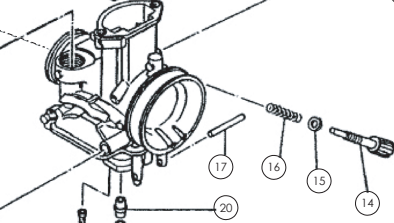

D

C

B

A

Despiece TRRS RR 80cc 2024

14 - CC - Caja de Láminas y Carburador - listado de Piezas

Nº	Código	Descripción	Description	Cantidad
1	-	-	Screw, top cover	-
2	-	-	Cable Adjuster	-
3	-	-	Nut, Cable Adjuster	-
4	-	-	Top Cover	-
5	-	-	Gasket, Top	-
6	-	-	Spring, Throttle Valve	-
7	-	-	Collar, Throttle Spring	-
8	-	-	Clip, Jet Needle	-
9	72010	Aguja JJH 4º punto	Jet Needle JJH 4º step	1
10	-	-	Throttle Valve	-
11	58010	Clip Tubo	Fuel hose clip	2
12	62002	Tubo Gasolina	Fuel hose	1
13	-	-	Starter Valve (pull knob) Complete	-
14	72018	Tornillo ajuste ralenti Keihin	Idle adjuster Keihin	1
15	-	-	Washer, Idle Adjuster	-
16	-	-	Spring, Idle Adjuster	-
17	-	-	Float Pin	-
18	-	-	Spring, Air Adjuster	-
19	-	-	Air Adjust Screw	-
20	-	-	Needle Jet	-
21	72019	Chiclé bajas 55 (80cc)	Slow Jet 55 (80cc)	1
22	58011	Abrazadera Norma30/45	Clamp, Norma 30/45	1
23	-	-	Needle Jet Holder SDGAA	-
24	-	-	Float Valve Complete	-
25	72001	Chiclé principal 120 (80cc)	Main Jet 120 (80cc)	1
26	-	-	Clip, Float Valve	-
27	-	-	Float	-