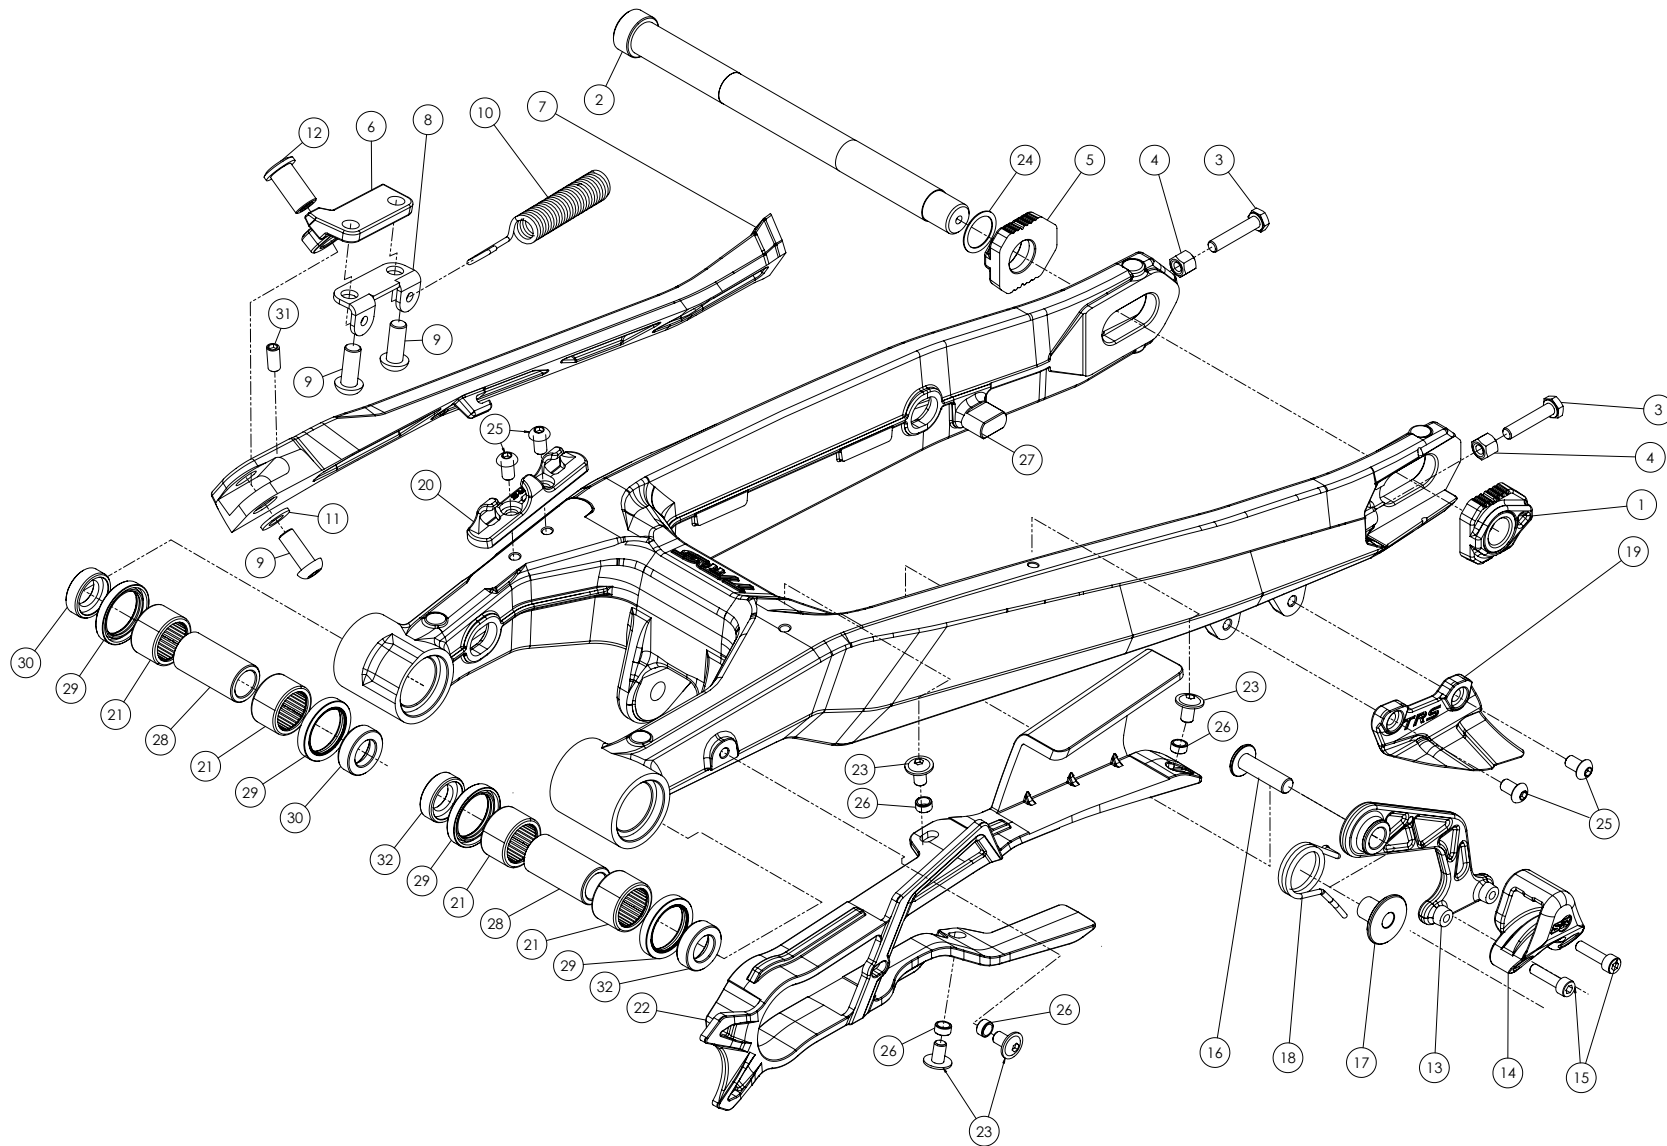

D

C

B

A

Despiece TRRS RR 80cc 2024

03 - BA - Basculante - Listado de Piezas

Nº	Código	Descripción	Description	Cantidad
1	03010TR100	Tensor eje rueda trasera roscado	Tensioner threaded, rear wheel axle	1
2	03008TR100	Eje rueda trasera	Axle, rear wheel	1
3	50501	Tornillo DIN 933 M6 - Tensor Eje Rueda	BOLT DIN 933 M6X30 10.9	2
4	51108	Tuerca M6 tensor cadena	Chain tensor nut M6	2
5	03009TR100	Tensor eje rueda	Tensioner, rear axle side	1
6	03003TR100	Soporte caballete	Side-stand support	1
7	03006TR101REC	Caballete II	Side stand II	1
8	03005TR100	Soporte muelle caballete	Side stand spring support	1
9	50201	Tornillo allen alomado M8x20	Bolt allen M8x20	3
10	03007TR100	Muelle caballete	Spring, side-stand	1
11	56303	Arandela M8 - Pasador Estribo	Washer, M8	1
12	03004TR100	Bulon caballete	Pin side stand	1
13	03020TR100	Palanca remachada tensor cadena	Chain tensioner riveted	1
14	70102	Goma Tensor	Rubber block, chain tensioner	1
15	50112	Tornillo allen M5x20	Bolt, allen M5x20	2
16	50217	Tornillo allen con valona M8x30	Screw allen with washer M8x30	1
17	03029TR100	Casquillo tensor cadena II	Chain tensioner bushing II	1
18	03030TR100	Muelle tensor cadena II	Chain tension spring II	1
19	03026TR100	Protector corona 125cc	Sprocket protector 125cc	1
20	03017TR100	Guía latiguillo freno trasero	Guide, brake hose	1
21	52501	Rodamiento basculante 20x16	Bearing, swing-arm 20x16	4
22	03015TR100	Guía Cadena	Chain guide	1
23	50203	Tornillo allen con arandela M6x10	Bolt allen with washer M6x10	4
24	03016TR100	Arandela Eje Rueda Trasera 22x17x0,5	Washer, 22x17x0,5	1
25	50204	Tornillo allen cabeza redonda M6x10	Bolt, allen round head M6x10	4
26	57007	Casquillo Ø6x8x4	Bushing Ø6x8x4	4
27	03028TR102	Basculante II (Gris)	Swing arm II (Grey)	1
28	03025TR100	Bulon basculante	Swing arm pin	2
29	54012	Reten basculante 24x32x5 KC	Seal swing arm 24x32x5 KC	4