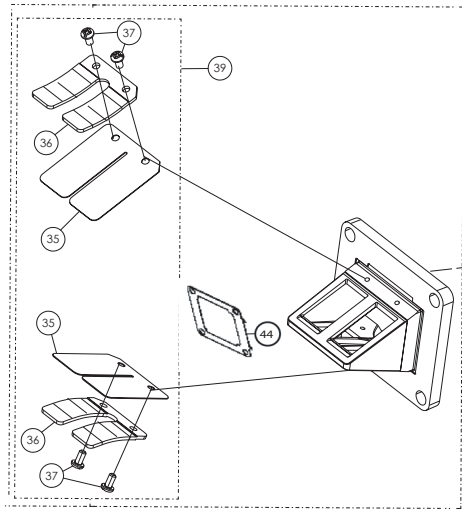

D

C

B

A

Despiece TRRS RR 80cc 2024

14 - CC - Caja de Láminas y Carburador - listado de Piezas

Nº	Código	Descripción	Description	Cantidad
1	-	-	Screw, top cover	-
2	-	-	Cable Adjuster	-
3	-	-	Nut, Cable Adjuster	-
4	-	-	Top Cover	-
5	-	-	Gasket, Top	-
6	-	-	Spring, Throttle Valve	-
7	-	-	Collar, Throttle Spring	-
8	-	-	Clip, Jet Needle	-
9	72010	Aguja JJH 4º punto	Jet Needle JJH 4º step	1
10	-	-	Throttle Valve	-
11	58010	Clip Tubo	Fuel hose clip	2
12	62002	Tubo Gasolina	Fuel hose	1
13	-	-	Starter Valve (pull knob) Complete	-
14	72018	Tornillo ajuste ralenti Keihin	Idle adjuster Keihin	1
15	-	-	Washer, Idle Adjuster	-
16	-	-	Spring, Idle Adjuster	-
17	-	-	Float Pin	-
18	-	-	Spring, Air Adjuster	-
19	-	-	Air Adjust Screw	-
20	-	-	Needle Jet	-
21	72019	Chiclé bajas 55 (80cc)	Slow Jet 55 (80cc)	1
22	58011	Abrazadera Norma30/45	Clamp, Norma 30/45	1
23	-	-	Needle Jet Holder SDGAA	-
24	-	-	Float Valve Complete	-
25	72001	Chiclé principal 120 (80cc)	Main Jet 120 (80cc)	1
26	-	-	Clip, Float Valve	-
27	-	-	Float	-