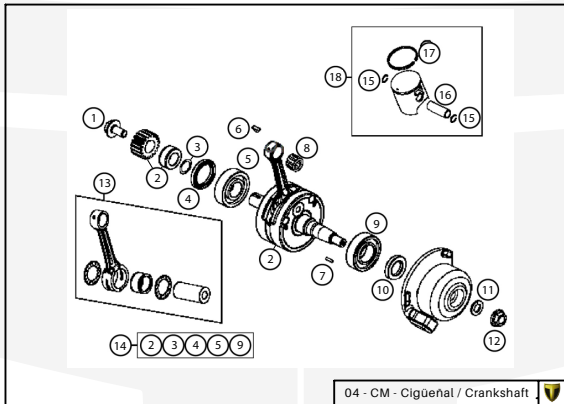

Despiece TRRS RR 80cc 2024

D