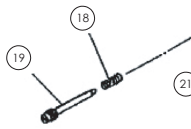

D

C

B

A

Despiece TRRS RR 80cc 2024

14 - CC - Caja de Láminas y Carburador - listado de Piezas

Nº	Código	Descripción	Description	Cantidad
1	-	-	Screw, top cover	-
2	-	-	Cable Adjuster	-
3	-	-	Nut, Cable Adjuster	-
4	-	-	Top Cover	-
5	-	-	Gasket, Top	-
6	-	-	Spring, Throttle Valve	-
7	-	-	Collar, Throttle Spring	-
8	-	-	Clip, Jet Needle	-
9	72010	Aguja JJH 4º punto	Jet Needle JJH 4º step	1
10	-	-	Throttle Valve	-
11	58010	Clip Tubo	Fuel hose clip	2
12	62002	Tubo Gasolina	Fuel hose	1
13	-	-	Starter Valve (pull knob) Complete	-
14	72018	Tornillo ajuste ralenti Keihin	Idle adjuster Keihin	1
15	-	-	Washer, Idle Adjuster	-
16	-	-	Spring, Idle Adjuster	-
17	-	-	Float Pin	-
18	-	-	Spring, Air Adjuster	-
19	-	-	Air Adjust Screw	-
20	-	-	Needle Jet	-
21	72019	Chiclé bajas 55 (80cc)	Slow Jet 55 (80cc)	1
22	58011	Abrazadera Norma30/45	Clamp, Norma 30/45	1
23	-	-	Needle Jet Holder SDGAA	-
24	-	-	Float Valve Complete	-
25	72001	Chiclé principal 120 (80cc)	Main Jet 120 (80cc)	1
26	-	-	Clip, Float Valve	-
27	-	-	Float	-