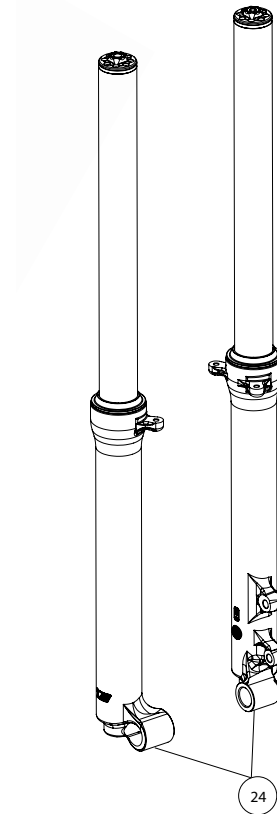

D

C

B

A

Despiece TRRS RR 80cc 2024

04b - HD - Horquilla Delantera Tech - Listado de Piezas

Nº	Código	Descripción	Description	Cantidad
1	71001	Cto. Tapon Regulacion Estension-Group Top Cap Extension	Top Cap Rebound	1
2	71002	Cto.Tapon Regulacion Precarga Muelle-Grop Top Cap Preload Spring	Group, Top Cap Preload Spring	1
3	71003	Barra Suspension Derecha-Group Stanchion Tube Replay Right	Stanchion Tube, Right side	1
4	71004	Barra Suspension Izquierda-Group Stanchion Tube Replay Left	Stanchion Tube, Left side	1
5	71005	Cto. Distanciadores Muelle-Group Spacers Spring	Group, Spring spacers	1
6	71006	Muelle Horquilla-Fork Spring (Progr. 1)	Fork Spring	1
7	71007	Cto.Mecanico Bombeo-Group Mechanical Pumping	Group, dampening cartridge	1
8	71008	Cono Limitador Izquierdo-Cone Limit Left	Alignment cone, Left	1
9	71009	Botella Suspension Izquierda-Left Leg	Lower Leg, left	1
10	71010	Cto.Tornillo Regulacion-Needle Regulation Group	Needle and Regulation Group	1
11	71011	Guardapolvo Horquilla-Dust Seal	Dust Seal	2
12	71012	Circlip Tope Reten-Ring Stopper Oil Seal	Oil Seal retention clip	2
13	71013	Reten Horquilla-Oil Seal	Oil Seal	2
14	71014	Anillo Tope Glacier-Ring Stop Bushing Oil Seal	Bushing stop ring	2
15	71015	Glacier Barra Horquilla-Bush Du Ø39XØ43X15	Bushing Du Ø39XØ43X15	2
16	71016	Glacier Botella Horquilla-Bush Du Ø38XØ40X20	Bushing Du Ø38XØ40X20	2
17	71017	Botella Suspension Derecha-Right Leg	Lower leg, Right	1
18	71018	Tornillo Allen-Screw Tceib M8X18 Din 7984	Bolt, Allen M8X18 Din 7984	1
19	71019	Cto. Tornillo Regulacion- Group Lock Screw Hydraulic Pump	Group, Hydraulic dampener end cap	1
20	71020	Cono Limitador Derecho-Cone Limit Right	Alignment cone,	1
21	71021	Cartucho Hidraulico-Group Cartridge	Group, Cartridge	1
22	71022	Anillo Tope Muelle-Support Ring For Spring Limit	Guide Ring, Limit spring	1
23	71023	Kit Toricas-Group Rings Seal	O-ring kit	1
24	04000TR100	Conjunto Horquilla Delantera	Front suspension, complete	1