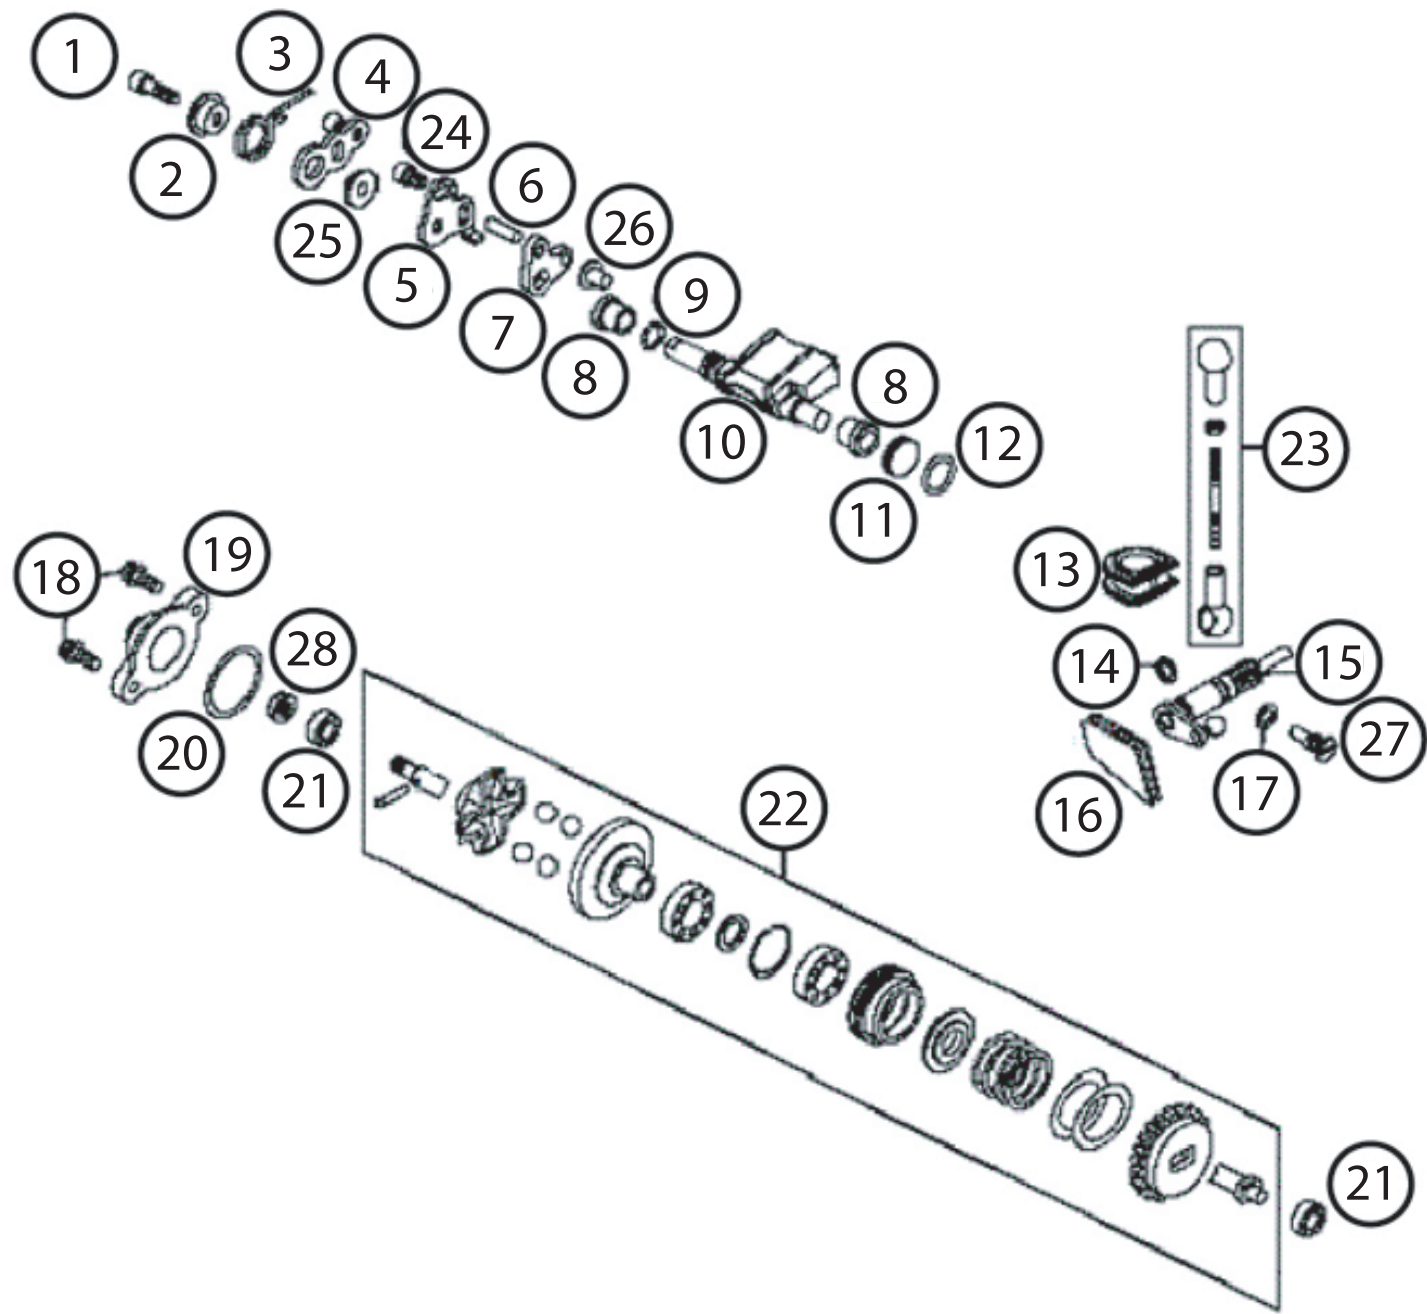

D

C

B

A

Despiece TRRS RR 80cc 2024

10-VE-Válvula Escape - Listado de Piezas

Nº	Código	Descripción	Description	Cantidad
1	50111	Tornillo allen M5x16	Bolt, allen M5x16	1
2	11000MT100	Casquillo muelle válvula escape 80cc	Exhaust valve spring bushing 80cc	1
3	11001MT100	Muelle válvula escape 80cc	Exhaust valve spring 80cc	1
4	11002MT100	Leva válvula escape 80cc	Exhaust valve cam 80cc	1
5	11003MT100	Chapa tope válvula escape 80cc	Exhaust valve stop plate 80cc	1
6	64004	Pasador 5x18	Cylinder pin 5x18	1
7	11004MT100	Chapa transmisión válvula escape 80cc	Exhaust valve driver sheet 80cc	1
8	11005MT100	Casquillo eje válvula escape 80cc	Exhaust valve shaft bushing	2
9	53035	Junta tórica Ø8x2	O-ring Ø8x2	1
10	11006MT100	Válvula escape 80cc	Exhaust valve 80cc	1
11	11007MT100	Tapa válvula escape 80cc	Exhaust valve closing cover 80cc	1
12	53022	Junta tórica 18X2 NBR	O-ring 18x2 NBR	1
13	11008MT100	Junta goma válvula escape 80cc	Exhaust valve gasket rubber 80cc	1
14	54019	Retén 12x16x3 NBR	Oil seal 12x16x3 NBR	1
15	11009MT100	Eje control válvula escape 80cc	Exhaust valve control shaft 80cc	1
16	11010MT100	Junta goma plana válvula escape 80cc	Exhaust valve flat rubber gasket 80cc	1
17	56019	Arandela cobre 4x8x1	Cooper washer 4x8x1	1
18	50107	Tornillo allen M5x20	Bolt allen M5x20	2
19	11011MT100	Tapa exterior válvula escape 80cc	Exhaust valve exterior cover 80cc	1
20	53036	Junta Ø21,95x1,78 NBR	O-ring Ø21,95x1,78 NBR	1
21	52120	Rodamiento 626LLB C3/5K	Ball bearing 626LLB C3/5K	2
22	11012MT100	Conjunto centrífugo válvula escape 80cc	Exhaust valve centrifugal timer 80cc	1
23	11013MT100	Biela válvula escape 80cc	Exhaust valve connecting rod 80cc	1
24	50130	Tornillo M5x6	Bolt M5x6	1
25	11014MT100	Casquillo inferior muelle válvula escape 80cc	Exhaust valve lower spring bushing 80cc	1
26	50215	Tornillo allen cabeza redonda M6x8	Bolt, allen round head M6x8	1
27	11015MT100	Tornillo biela válvula escape 80cc	Exhaust valve rod screw 80cc	1
28	51401	Tuerca autoblocante M6	Nut self locking M6	1