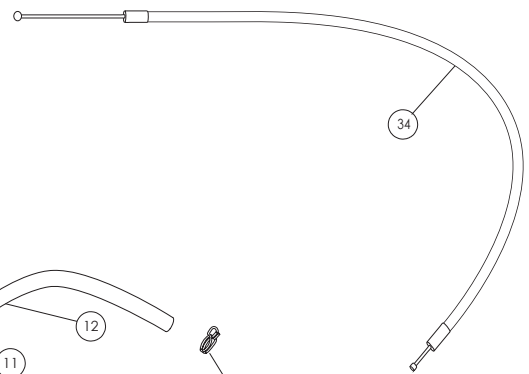

D

C

B

A

Despiece TRRS RR 80cc 2024

14 - CC - Caja de Láminas y Carburador - listado de Piezas

Nº	Código	Descripción	Description	Cantidad
1	-	-	Screw, top cover	-
2	-	-	Cable Adjuster	-
3	-	-	Nut, Cable Adjuster	-
4	-	-	Top Cover	-
5	-	-	Gasket, Top	-
6	-	-	Spring, Throttle Valve	-
7	-	-	Collar, Throttle Spring	-
8	-	-	Clip, Jet Needle	-
9	72010	Aguja JJH 4º punto	Jet Needle JJH 4º step	1
10	-	-	Throttle Valve	-
11	58010	Clip Tubo	Fuel hose clip	2
12	62002	Tubo Gasolina	Fuel hose	1
13	-	-	Starter Valve (pull knob) Complete	-
14	72018	Tornillo ajuste ralenti Keihin	Idle adjuster Keihin	1
15	-	-	Washer, Idle Adjuster	-
16	-	-	Spring, Idle Adjuster	-
17	-	-	Float Pin	-
18	-	-	Spring, Air Adjuster	-
19	-	-	Air Adjust Screw	-
20	-	-	Needle Jet	-
21	72019	Chiclé bajas 55 (80cc)	Slow Jet 55 (80cc)	1
22	58011	Abrazadera Norma30/45	Clamp, Norma 30/45	1
23	-	-	Needle Jet Holder SDGAA	-
24	-	-	Float Valve Complete	-
25	72001	Chiclé principal 120 (80cc)	Main Jet 120 (80cc)	1
26	-	-	Clip, Float Valve	-
27	-	-	Float	-