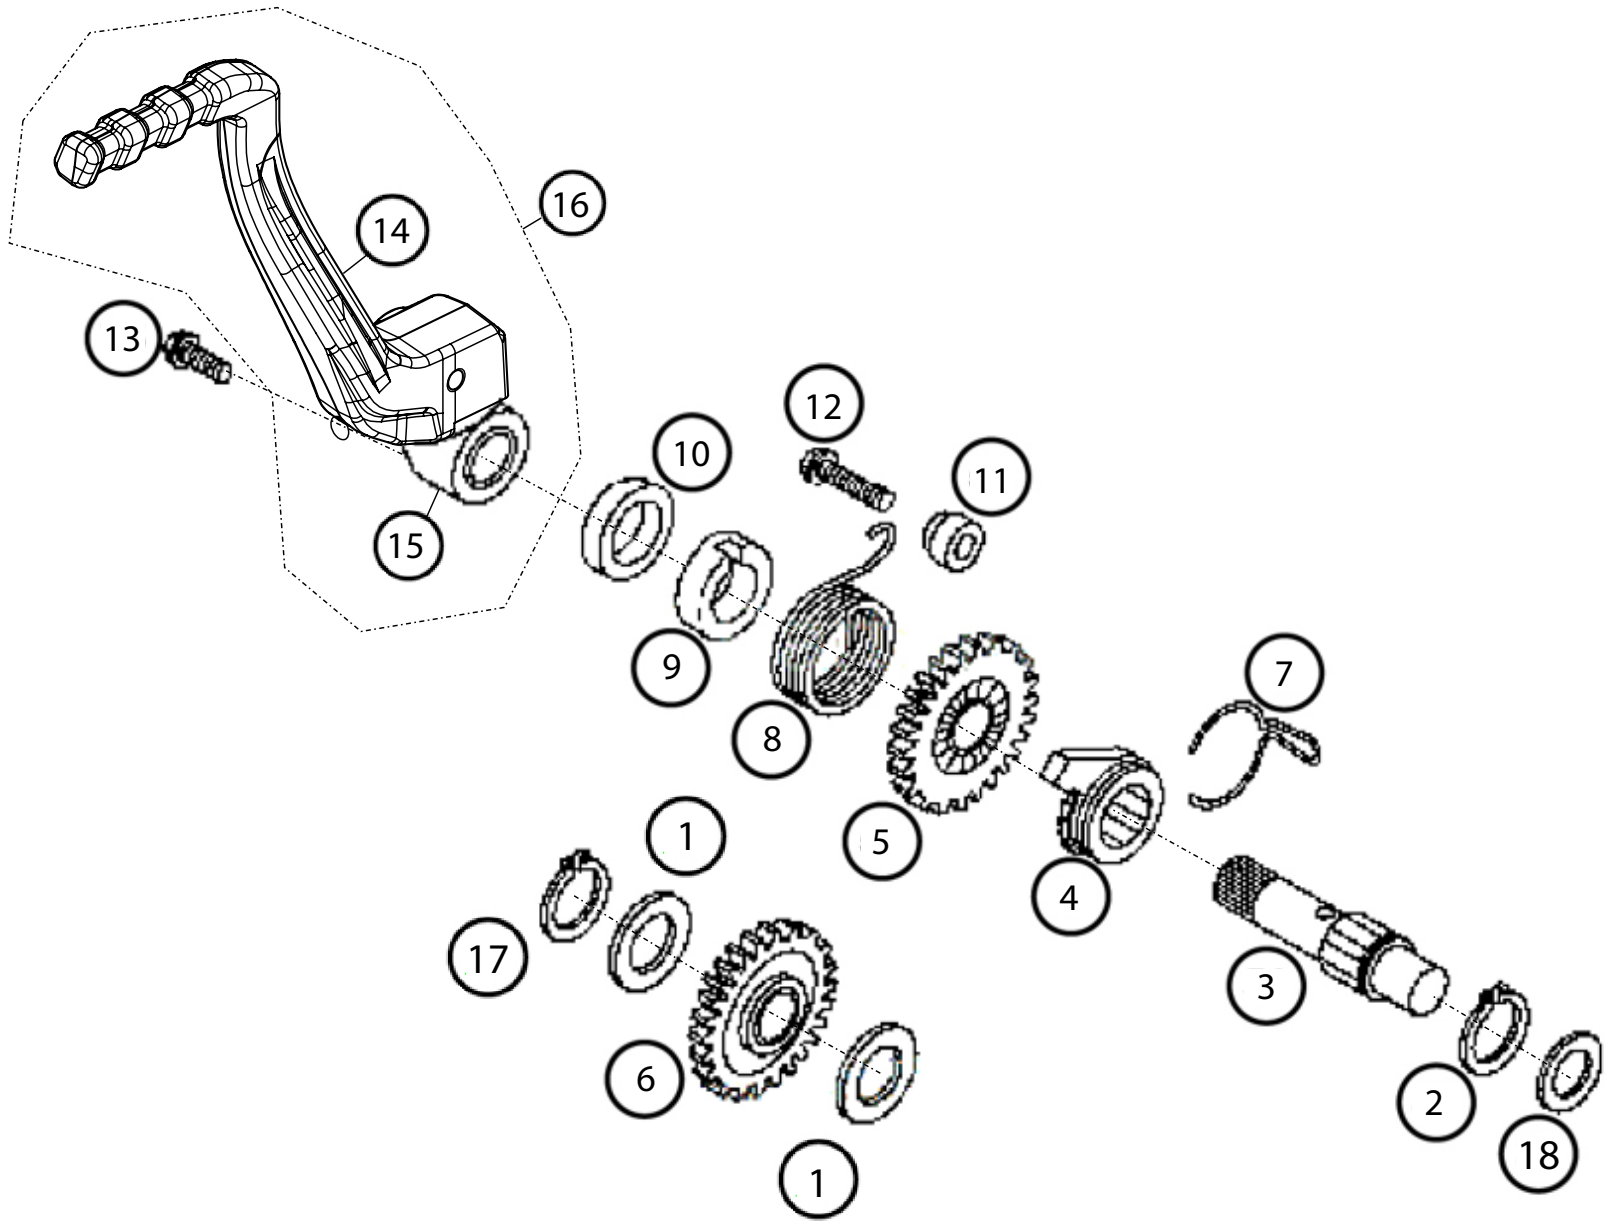

D

C

B

A

Despiece TRRS RR 80cc 2024

01 - AP - Arranque Palanca - listado de Piezas

Nº	Código	Descripción	Description	Cantidad
1	56308	Arandela Ø15	Washer Ø15	3
2	55011	Circlip Ø18x1.2	Circlip Ø18x1.2	1
3	01030MT100	Eje Pedal Arranque 80cc	Kick-start shaft 80cc	1
4	01031MT100	Trinquete arranque 80cc	Kick-start ratchet 80cc	1
5	01032MT100	Engranaje principal pedal arranque 80cc	Kick-start main gear 80cc	1
6	01033MT100	Engranaje intermedio pedal arranque 80cc	Kick-start intermediate gear 80cc	1
7	01034MT100	Muelle engranaje trinquete 80cc	Ratchet gear spring 80cc	1
8	01035Mt100	Muelle pedal arranque 80cc	Kick-start spring 80cc	1
9	01036MT100	Casquillo centrador pedal arranque 80cc	Kick-start driving hub 80cc	1
10	54014	Retén pedal arranque 80cc	Kick-start seal 80cc	1
11	01037MT100	Tope muelle pedal arranque 80cc	Kick-start spring spacer 80cc	1
12	50404	Tornillo M5x25	Screw M5x25	1
13	50403	Tornillo 6921 M6x16	Bolt, 6921 M6x16	1
14	01029MT100	Pedal Arranque TRRS 80cc	Pedal kick-start TRRS 80cc	1
15	01038MT100	Conjunto muñequilla pedal arranque 80cc	Kick-start fulcrum set 80cc	1
16	01039MT100	Conjunto pedal arranque con muñequilla 80cc	Kick-start pedal with fulcrum set 80cc	1
17	55002	Circlip piñón intermedio arranque 15X1 DIN-471	Circlip, intermediate kick-start gear 15x1 DIN-471	1
18	01001MT100	Arandela Interna Arranque 25x14x0.5	Washer, internal kick-start 25x14x0.5	2