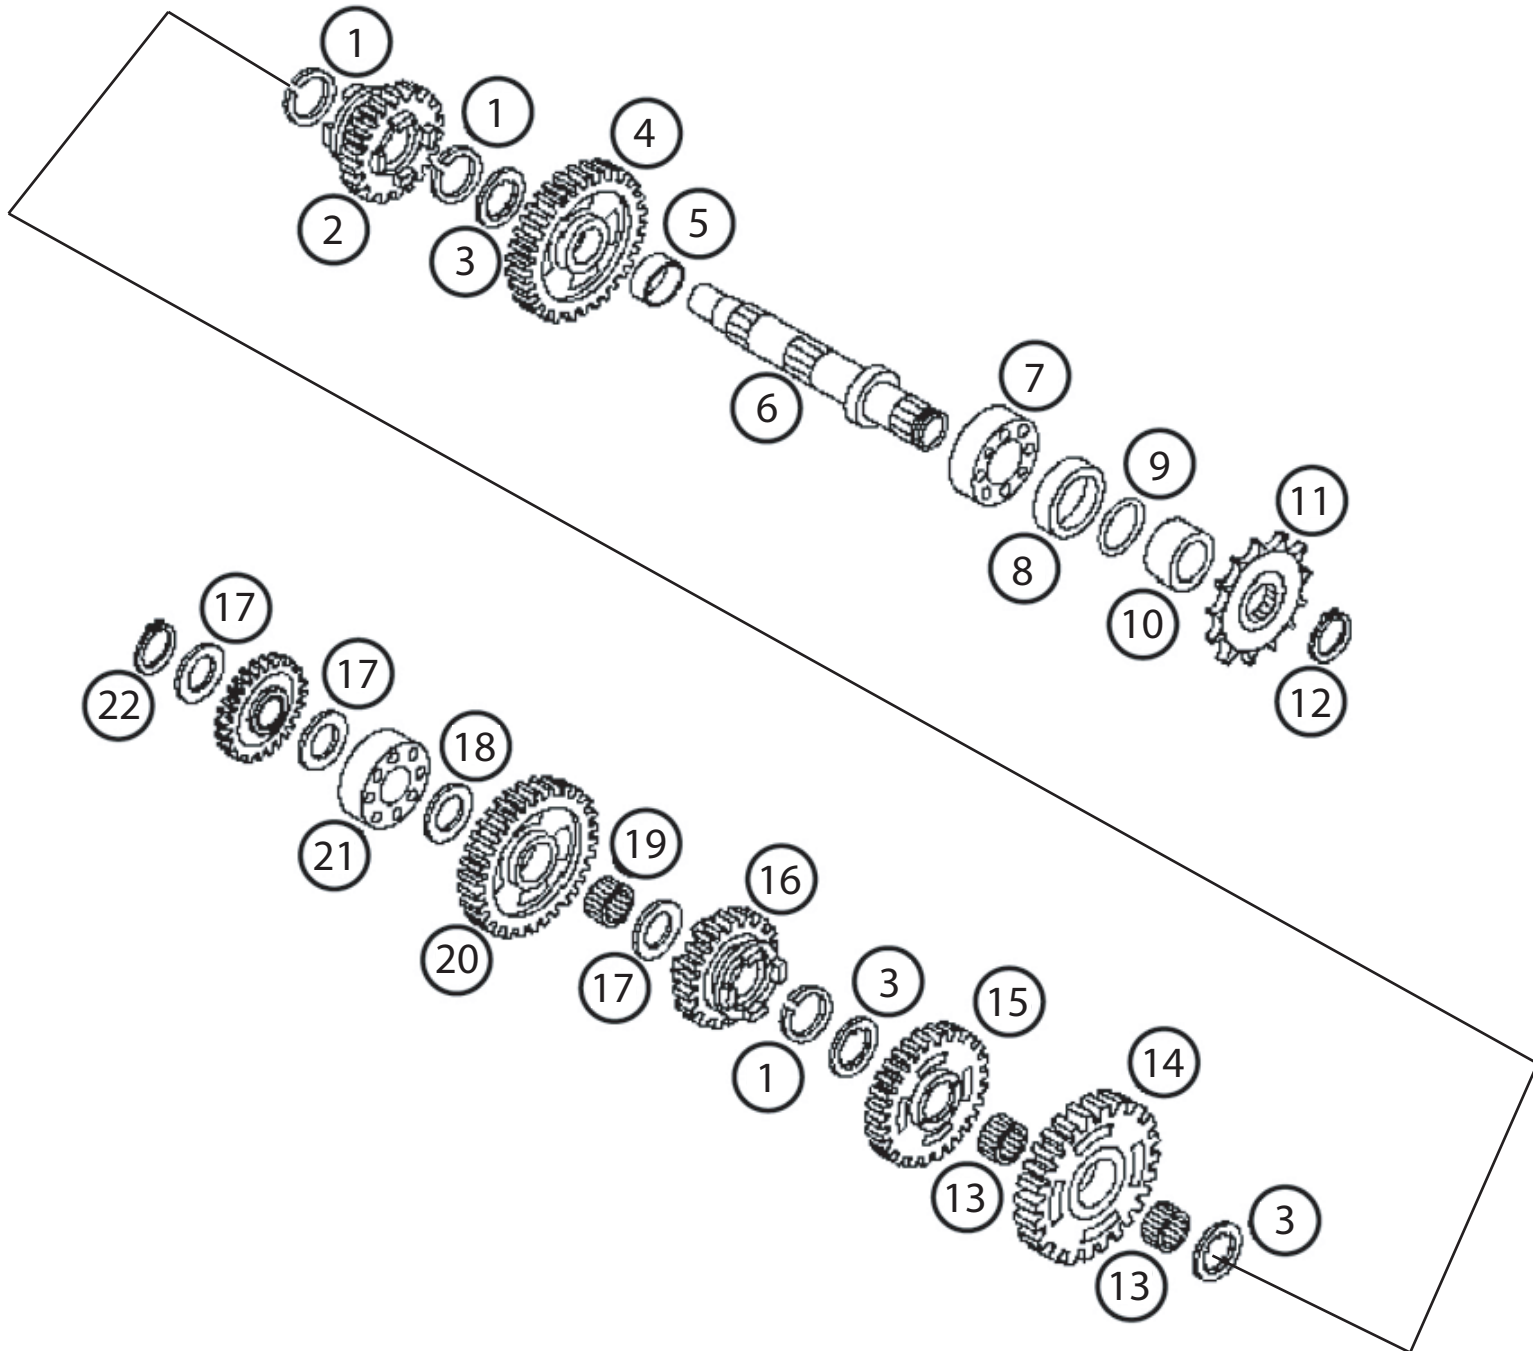

D

C

B

A

Despiece TRRS RR 80cc 2024

09B-ES-Eje Secundario - Listado de Piezas

Nº	Código	Descripción	Description	Cantidad
1	55017	Circlip SW 21	Seeger SW 1	3
2	09037MT100	Piñón 6ª secundario 80cc	Pinion 6º gear counter shaft 80cc	1
3	09038MT100	Grueso eje secundario	Counter shaft shim	3
4	09039MT100	Piñón 2ª secundario 80cc	Pinion 2º gear counter shaft 80cc	1
5	09040MT100	Casquillo eje secundario 80cc	Counter shaft bushing 80cc	1
6	09041MT100	Eje secundario 80cc	Counter shaft 80cc	1
7	52111	Rodamiento de bolas 6204-C	Bearing 6204-C	1
8	54018	Retén pinón salida 80cc	Sprocket oil seal 80cc	1
9	53032	Junta tórica Ø18,77x1,78 NBR	O-ring Ø18,77x1,78 NBR	1
10	09042MT100	Distanciador piñón salida 80cc	Sprocket spacer 80cc	1
11	09028MT100	Piñón Salida 9z (420)	Sprocket 9Z (420)	1
12	55012	Circlip DIN-471 Ø19	Circlip DIN-471 Ø19	1
13	52510	Rodamiento Agujas K18x22x10	Needle bearing, K18x22x10	2
14	09044MT100	Piñón 3ª secundario 80cc	Pinion 3º gear counter shaft 80cc	1
15	09045MT100	Piñón 4ª secundario 80cc	Pinion 4º gear counter shaft 80cc	1
16	09046MT100	Piñón 5ª secundario 80cc	Pinion 5º gear counter shaft 80cc	1
17	56319	Arandela 15x25x0,5	Washer 15x25x0,5	3
18	56308	Arandela Ø15	Washer Ø15	1
19	52513	Rodamiento agujas K15x19x10	Bearing needle K15x19x10	1
20	09047MT100	Piñón 1ª secundario 80cc	Pinion 1º gear counter shaft 80cc	1
21	52119	Rodamiento bolas 16002	Ball bearing 16002	1
22	55002	Circlip 15X1 DIN-471	Circlip 15x1 DIN-471	1