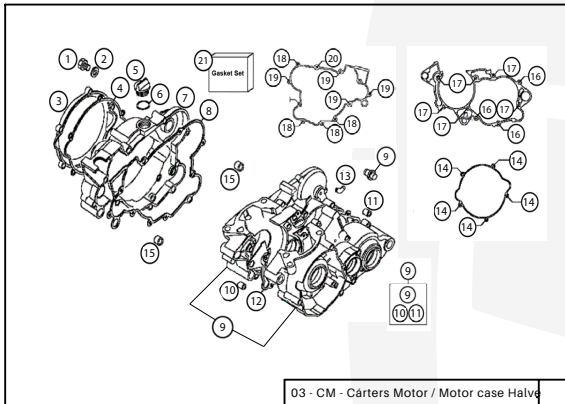

Despiece TRRS RR 80cc 2024

D