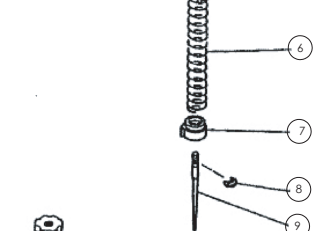

D

C

B

A

Despiece TRRS RR 80cc 2024

14 - CC - Caja de Láminas y Carburador - listado de Piezas

Nº	Código	Descripción	Description	Cantidad
1	-	-	Screw, top cover	-
2	-	-	Cable Adjuster	-
3	-	-	Nut, Cable Adjuster	-
4	-	-	Top Cover	-
5	-	-	Gasket, Top	-
6	-	-	Spring, Throttle Valve	-
7	-	-	Collar, Throttle Spring	-
8	-	-	Clip, Jet Needle	-
9	72010	Aguja JJH 4º punto	Jet Needle JJH 4º step	1
10	-	-	Throttle Valve	-
11	58010	Clip Tubo	Fuel hose clip	2
12	62002	Tubo Gasolina	Fuel hose	1
13	-	-	Starter Valve (pull knob) Complete	-
14	72018	Tornillo ajuste ralenti Keihin	Idle adjuster Keihin	1
15	-	-	Washer, Idle Adjuster	-
16	-	-	Spring, Idle Adjuster	-
17	-	-	Float Pin	-
18	-	-	Spring, Air Adjuster	-
19	-	-	Air Adjust Screw	-
20	-	-	Needle Jet	-
21	72019	Chiclé bajas 55 (80cc)	Slow Jet 55 (80cc)	1
22	58011	Abrazadera Norma30/45	Clamp, Norma 30/45	1
23	-	-	Needle Jet Holder SDGAA	-
24	-	-	Float Valve Complete	-
25	72001	Chiclé principal 120 (80cc)	Main Jet 120 (80cc)	1
26	-	-	Clip, Float Valve	-
27	-	-	Float	-