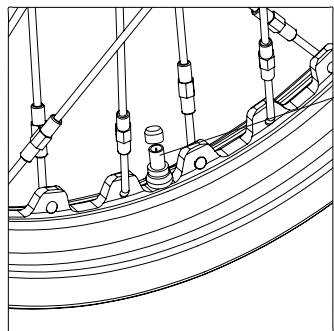

D

C

B

A

Despiece TRRS RR 80cc 2024

12 - RT - Rueda Trasera - listado de Piezas

Nº	Código	Descripción	Description	Cantidad
1	50402	Tornillo DIN6921 M6x20 - Disco Freno Trasero	<i>Bolt, DIN 6921 M6x20 - Rear brake disc rotor</i>	4
2	70314	Disco Freno Trasero TRS	<i>Brake disc rotor, rear TRS</i>	1
3	12010TR100	Corona 60z	<i>Rear sprocket 60z</i>	1
4	52101	Rodamiento 6004	<i>Bearing, 6004</i>	2
5	70751	Casquillo Interior Buje	<i>Bushing, interior hub</i>	1
6	70784REC	Neumático Trasero Dunlop 4.00 R18	<i>Rear tyre Dunlop 4.00 R18</i>	1
7	70795	Cjto. Llanta trasera negra no aligerada, buje blanco.	<i>Front rim set black not light rim, white hub</i>	1
8	51402	Tuerca DIN 6927 Autoblocante M8 - Corona	<i>Nut, DIN 6927 self locking M8 - Sprocket</i>	4
9	12002TR100	Casquillo Distanciador Rueda	<i>Spacer bushing, wheel</i>	2
10	50207	Tornillo DIN 7380 M8x25 - Corona	<i>Bolt, DIN 7380 M8x25 - Sprocket</i>	4
11	70767	Buje Trasero (Blanco)	<i>Rear hub (White)</i>	1
12	70755	Radio M4x0,7 LG. 175/18º - Lado Derecho	<i>Spoke, M4x0.7 long 175/18 - Right side</i>	16
13	70756	Radio M4x0,7 LG. 36/95º - Lado Derecho	<i>Spoke, M4x0.7 short 36/95 - Right side</i>	16
14	70757	Radio M4x0,7 LG. 165/12º - Lado Izquierdo	<i>Spoke, M4x0.7 long 165/12 - Left side</i>	16
15	70758	Radio M4x0,7 LG. 34,5/103º - Lado Izquierdo	<i>Spoke, M4x0.7 short 34.5/103 - Left side</i>	16
16	70759	Tuerca Radios Doble Rosca M4	<i>Nipple (nut) double-end threaded M4</i>	32
17	70760	Válvula	<i>Valve</i>	1
18	704A3	Cadena 127 pasos / 08B1 (420)	<i>Chain 127 links / 08B1 (420)</i>	1
19	704A4	Eganche Cadena 80cc	<i>Chain master-link 80cc</i>	1
20	7075ZB	Cjto. Rueda trasera 80cc (Corona 60z Racing, Buje blanco , llanta no mecanizada, adhesivos 80cc, neumatico Dunlop)	<i>Rear wheel set 80cc (Rear sprocket 60z Racing, white hub, std. rim, stickers 80cc, Dunlop tyre)</i>	1