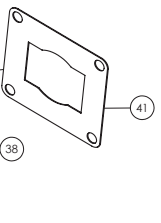

D

C

B

A

Despiece TRRS RR 80cc 2024

14 - CC - Caja de Láminas y Carburador - listado de Piezas

Nº	Código	Descripción	Description	Cantidad
1	-	-	Screw, top cover	-
2	-	-	Cable Adjuster	-
3	-	-	Nut, Cable Adjuster	-
4	-	-	Top Cover	-
5	-	-	Gasket, Top	-
6	-	-	Spring, Throttle Valve	-
7	-	-	Collar, Throttle Spring	-
8	-	-	Clip, Jet Needle	-
9	72010	Aguja JJH 4º punto	Jet Needle JJH 4º step	1
10	-	-	Throttle Valve	-
11	58010	Clip Tubo	Fuel hose clip	2
12	62002	Tubo Gasolina	Fuel hose	1
13	-	-	Starter Valve (pull knob) Complete	-
14	72018	Tornillo ajuste ralenti Keihin	Idle adjuster Keihin	1
15	-	-	Washer, Idle Adjuster	-
16	-	-	Spring, Idle Adjuster	-
17	-	-	Float Pin	-
18	-	-	Spring, Air Adjuster	-
19	-	-	Air Adjust Screw	-
20	-	-	Needle Jet	-
21	72019	Chiclé bajas 55 (80cc)	Slow Jet 55 (80cc)	1
22	58011	Abrazadera Norma30/45	Clamp, Norma 30/45	1
23	-	-	Needle Jet Holder SDGAA	-
24	-	-	Float Valve Complete	-
25	72001	Chiclé principal 120 (80cc)	Main Jet 120 (80cc)	1
26	-	-	Clip, Float Valve	-
27	-	-	Float	-