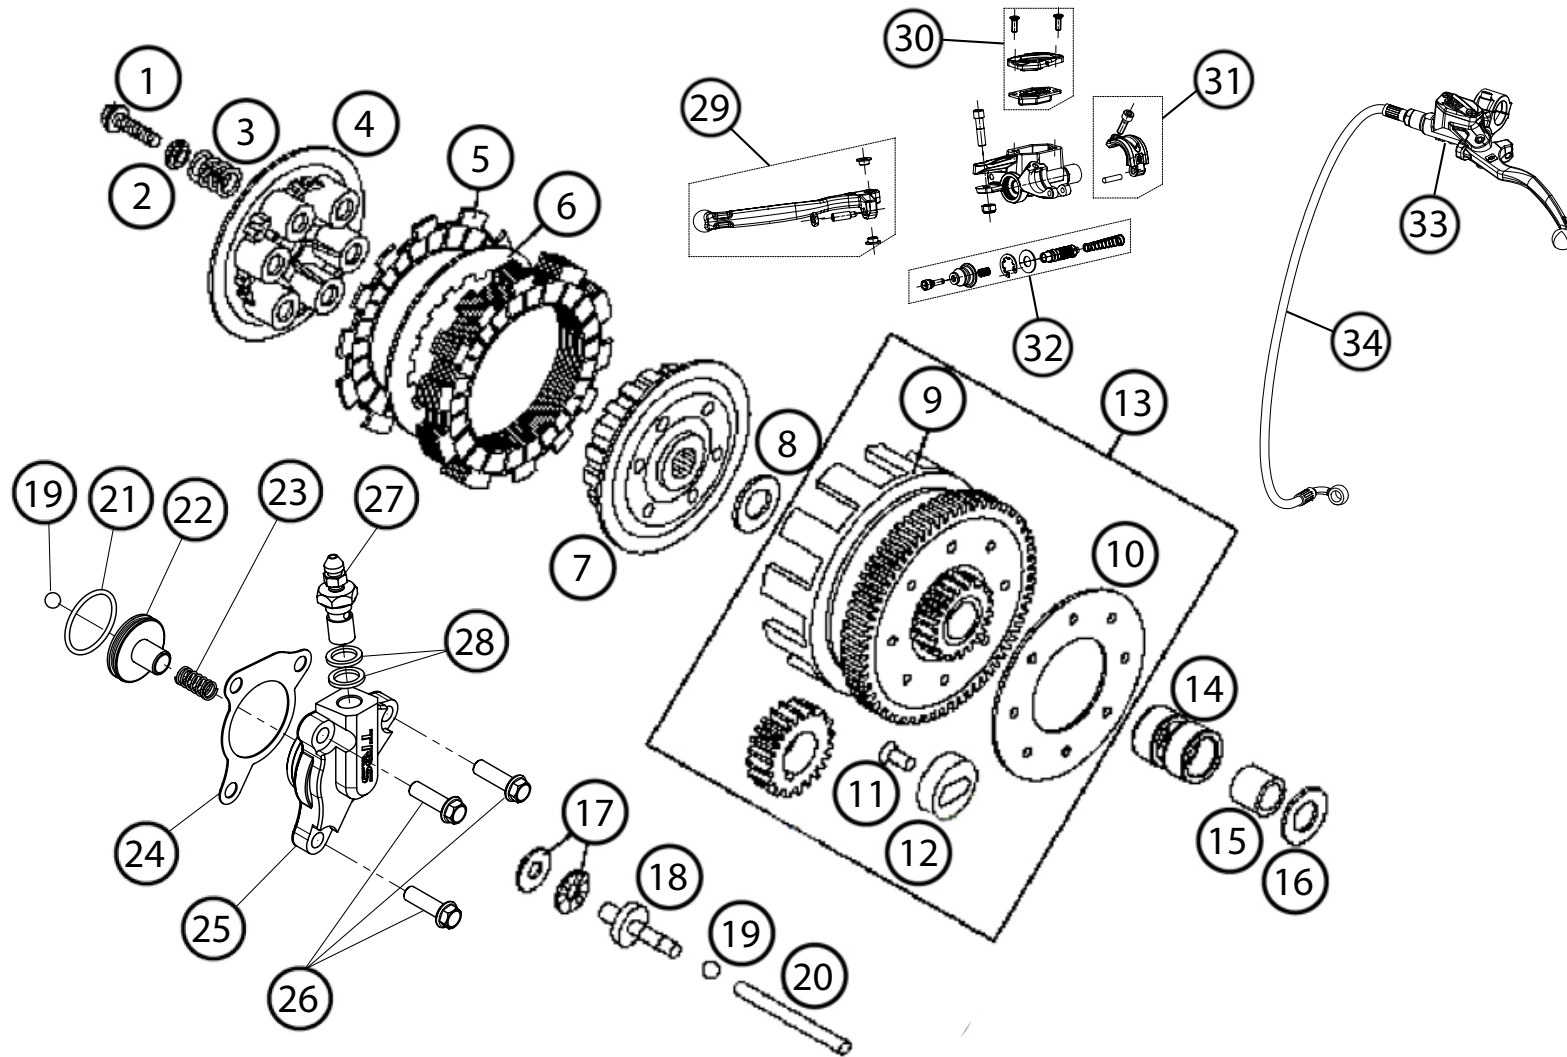

D

C

B

A

Despiece TRRS RR 80cc 2024

05 - CE - Conjunto Embrague- Listado de Piezas

Nº	Código	Descripción	Description	Cantidad
1	50411	Tornillo M5x20	Bolt M5x20	6
2	05033MT100	Casquillo muelle embrague 80cc	Clutch spring bushing 80cc	6
3	05034MT100	Muelle embrague 80cc	Clutch spring 80cc	6
4	05035MT100	Tapa superior embrague 80cc	Outer clutch cover 80cc	1
5	05036MT100	Disco embrague fricción 80cc	Clutch friction disc 80cc	7
6	05037MT100	Disco embrague acero 80cc	Clutch steel disc 80cc	6
7	05038MT100	Cubo embrague 80cc	Outer clutch hub 80cc	1
8	56312	Arandela cubo embrague 80cc	Outer clutch hub washer 80cc	1
9	05039MT100	Campana Embrague 80cc	Clutch hub 80cc	1
10	05040MT100	Separador campana embrague 80cc	Clutch hub separator 80cc	1
11	65007	Remache embrague 80cc	Clutch rivet 80cc	1
12	05041MT100	Casquillo embrague 80cc	Clutch bushing 80cc	1
13	05042MT100	Conjunto corona embrague 80cc	Clutch hub set 80cc	1
14	52520	Rodamiento agujas K25x29x10	Needle bearing K25x29x10	2
15	57010	Casquillo 20x25x20,5	Bushing 20x25x20,5	1
16	56313	Arandela 20x32x2	Washer 20x32x2	1
17	52521	Rodamiento agujas axial	Axial needle bearing	2
18	05043MT100	Empujador embrague 80cc	Clutch pressure plate 80cc	1
19	60004	Bola KUG Ø6	KUG ball Ø6	2
20	05044MT100	Varilla empujador embrague 80cc	Clutch pressure axis 80cc	1
21	53030	Tórica pistón embrague 24x1,78 NBR	Piston clutch O-ring 24x1,78 NBR	1
22	05030MT100	Pistón bombín embrague 85cc	Internal piston clutch body 85cc	1
23	05031MT100	Muelle pistón embrague 85cc	Piston clutch spring 85cc	1
24	05032MT100	Junta cuerpo embrague 85cc	Clutch body joint 85cc	1
25	05029MT100	Cuerpo pistón embrague 85cc	Clutch body 85cc	1
26	50909	Tornillo M6x20 hexagonal con arandela	Bolt hexagonal with wahser M6x20	3
27	70901	Racord M10 Tapa Embrague	Bleeder valve, clutch cover (Banjo)	1
28	56101	Arandela Al. 10x14x1,5	Washer, Al. 10x14x1.5	2