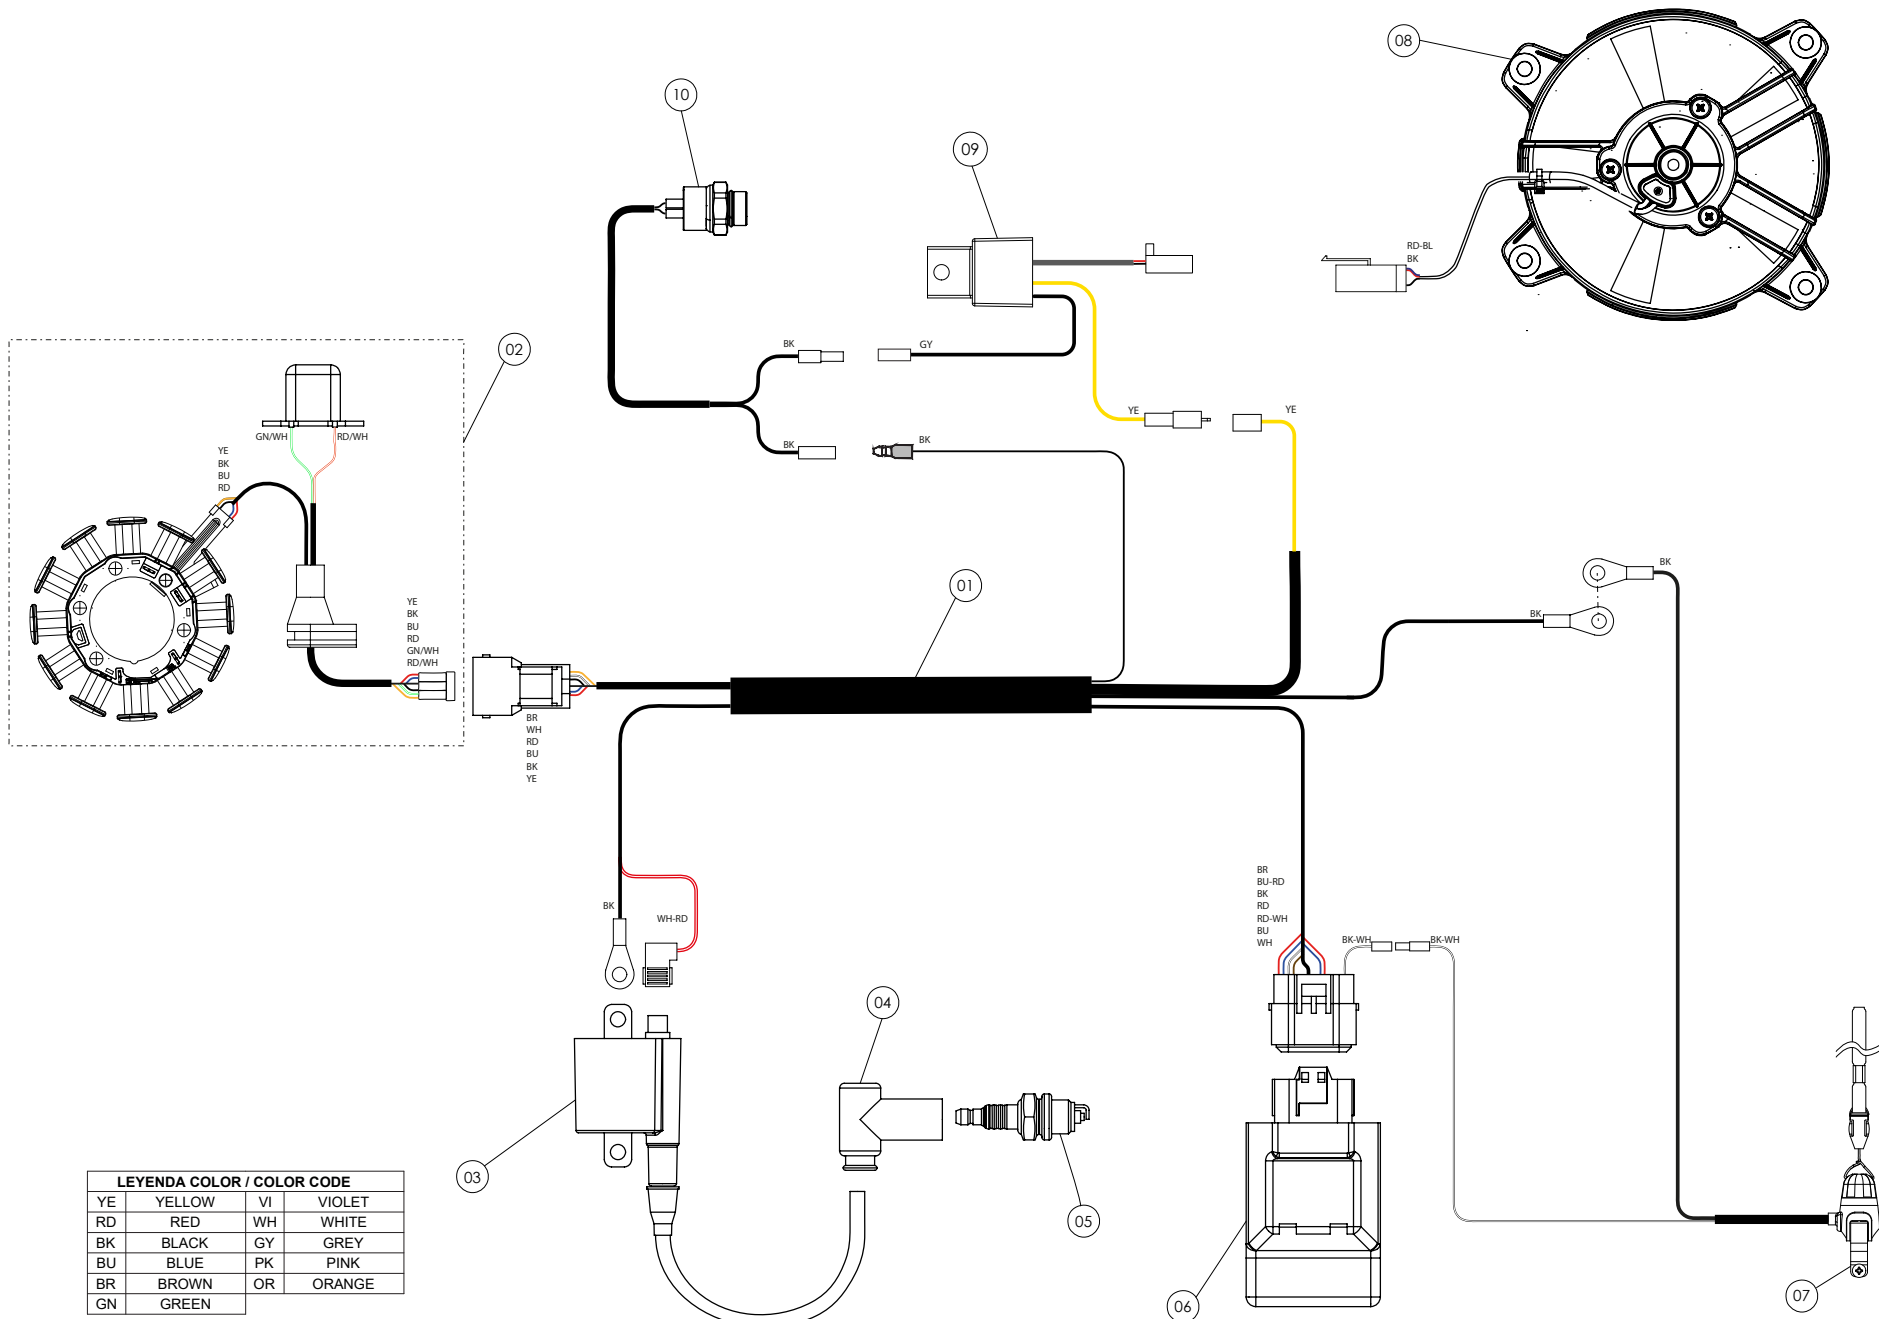

D

C

B

A

LEYENDA COLOR / COLOR CODE

YE	YELLOW	VI	VIOLET
RD	RED	WH	WHITE
BK	BLACK	GY	GREY
BU	BLUE	PK	PINK
BR	BROWN	OR	ORANGE
GN	GREEN