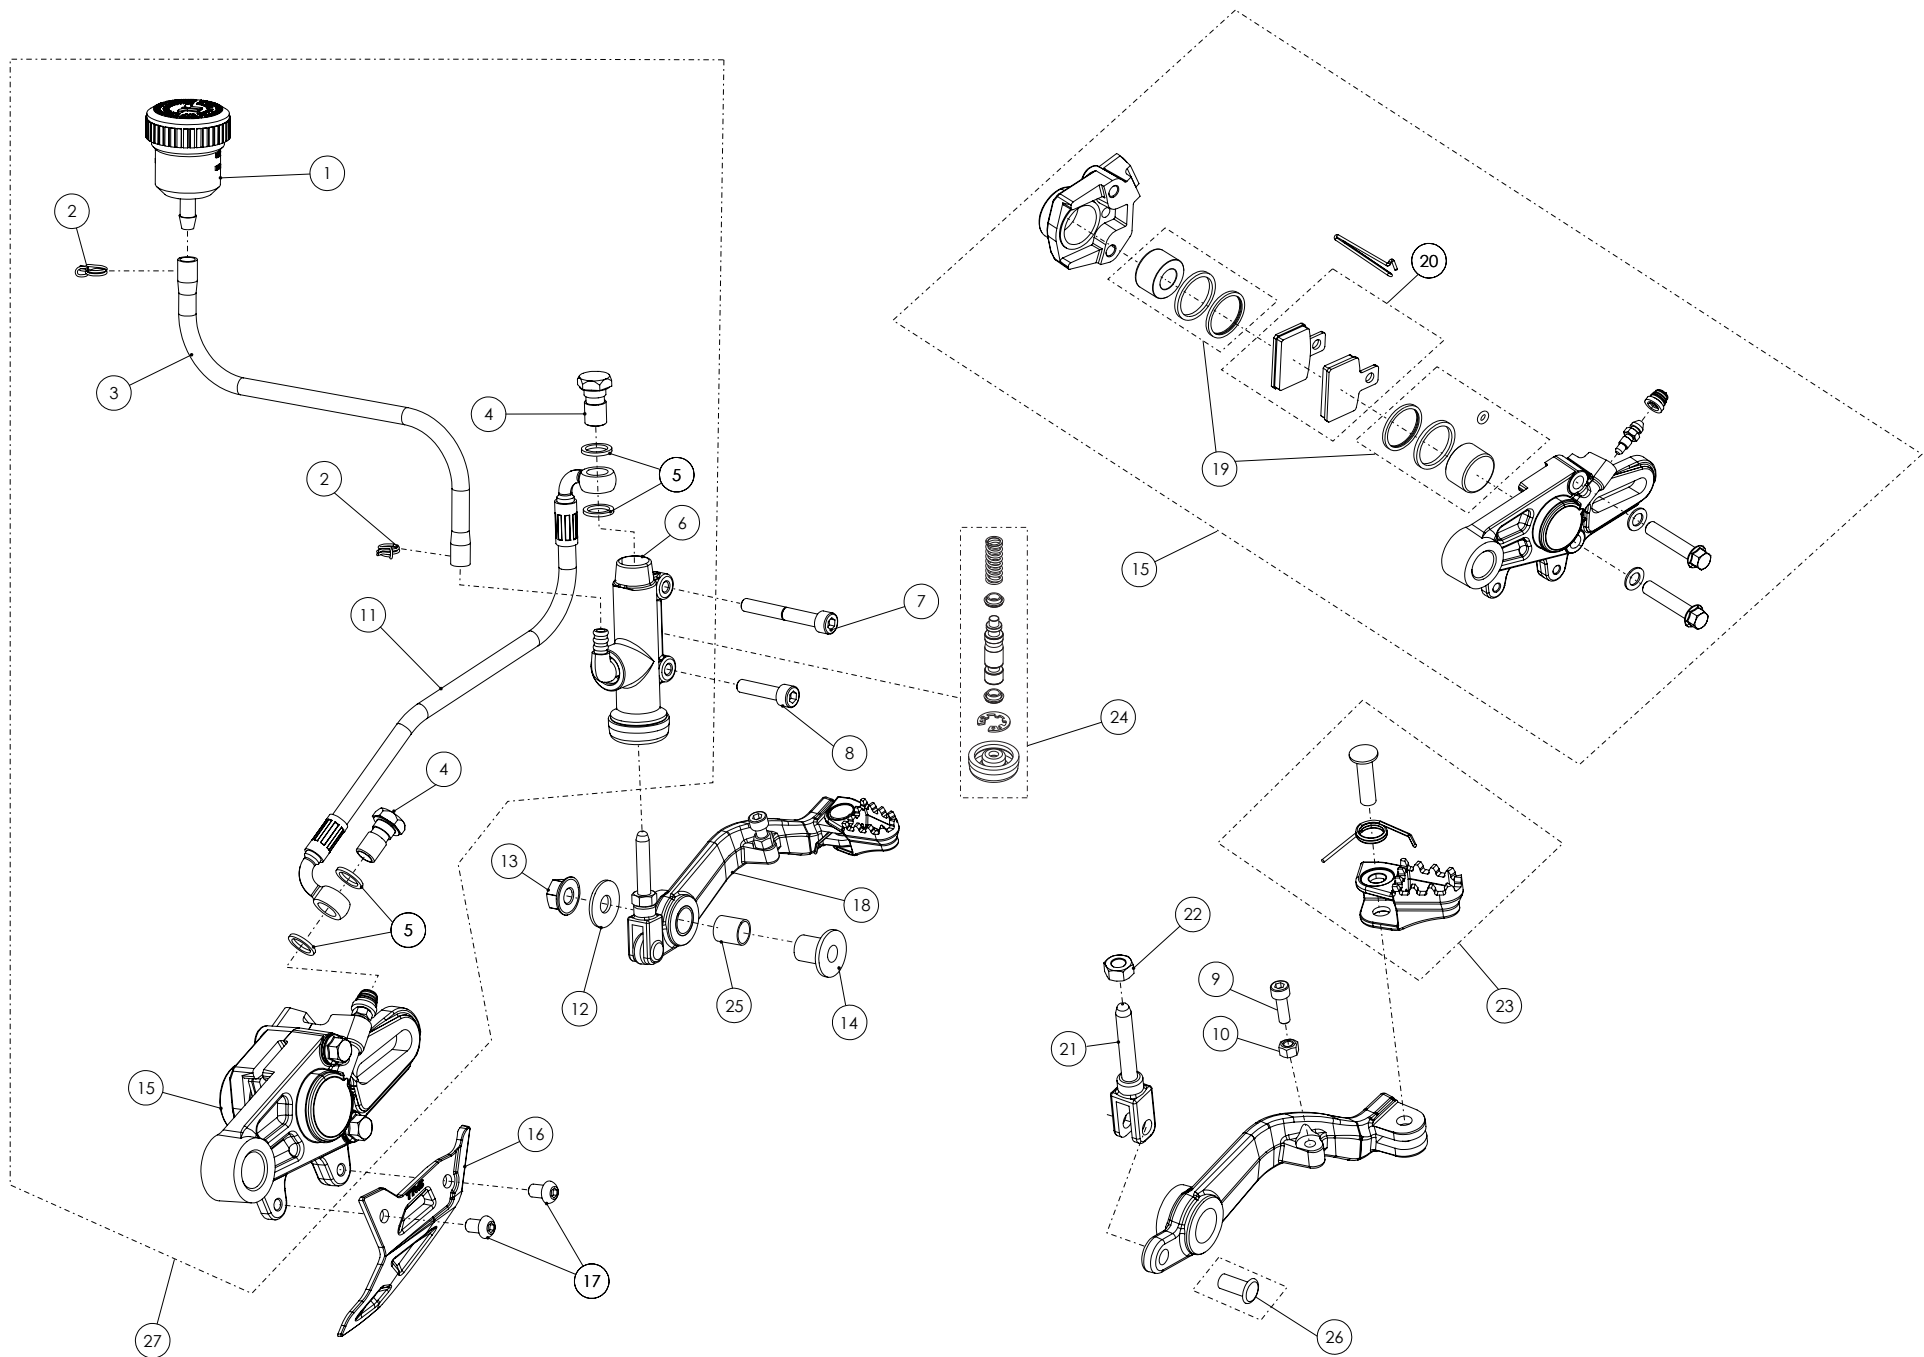

D

C

B

A

Despiece TRRS Xtrack ONE Electric Start 2024

07 - FT - Freno Trasero - Listado de Piezas

Nº	Código	Descripción	Description	Cantidad
1	70302	Depósito Aceite Freno TRS	Brake fluid reservoir TRS	1
2	58008	Clip Tubo Freno	Clip, brake hose	2
3	07009TR100	Tubo Freno Trasero	Brake hose, rear	1
4	70304	Racord	Banjo bolt	2
5	56101	Arandela CU 10x14x1,5	Washer, CU 10x14x1.5	4
6	70305	Bomba Freno Trasero	Pump, rear brake	1
7	50103	Tornillo DIN 912 M6x45 - Bomba Freno - Escape	Bolt, DIN 912 M6x45 - Brake pump - exhaust	1
8	50110	Tornillo DIN 912 M6x25 - Bomba Freno Inferior	Bolt, DIN 912 M6x25 - Brake pump - lower	1
9	50111	Tornillo DIN 912 M5x15 - Tensor Pedal Freno	Bolt, DIN 912 M5x15 - Brake pedal height adj.	1
10	51104	Tuerca DIN 934 M5 Tensor Pedal Freno	Nut, DIN 934 M5 - Brake pedal height adj.	1
11	70306	Latiguillo Freno Trasero	Hose, rear brake	1
12	56304	Arandela Pedal Freno DIN 9021 M8	Washer, brake pedal DIN 9021 M8	1
13	51502	Tuerca Autoblocante M8 - Pedal Freno	Nut, self locking M8 - Brake pedal	1
14	07001TR100	Casquillo Pedal Freno	Bushing, brake pedal	1
15	70307	Conjunto Pinza Freno Trasero	Rear brake caliper, complete	1
16	07002TR101	Protector Disco Trasero	Disc protector, rear	1
17	50204	Tornillo DIN 7380 M6X10 - Protector Disco Trasero	Bolt, DIN 7380 M6x10 - Rear disc protector	2
18	07003TR100REC	Conjunto Palanca Freno	Brake pedal, complete	1
19	70309	Kit Reparación Pinza Trasera	Repair kit, rear caliper	1
20	70310	Juego Pastillas Freno Trasero	Brake pad set, rear	1
21	70311	Barilla freno	Push-rod, rear brake pedal	1
22	51101	Tuerca DIN 934 M6 - Barilla Freno	Lock nut, DIN 934 M6 - Pedal push-rod	1
23	70312	Kit Reparación Puntera Palanca Freno	Repair kit, brake pedal tip	1
24	70313	Kit Pistón Bomba Freno	Repair kit, rear brake pump (master cylinder)	1
25	57003	Casquillo	Bushing	1
26	65003	Remache semitubular 6mm	Compression rivot, 6	1
27	70301	Conjunto freno trasero	Kit, rear brake	1