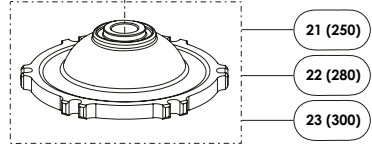

D

C

B

A

07-CP-Cilindro y Pistón 250-280-300-Explosionado
TRRS Motorcycles

Despiece TRRS Xtrack ONE Electric Start 2024

07 - CP - Cilindro y Pistón 250 - 280 - 300 - Listado de Piezas

Nº	Código	Descripción	Description	Cantidad
1	70205	Bujía NGK BPMRGA - (véase (06) en la lámina 09-IE-Instalación Eléctrica)	Spark plug NGK BPMRGA - (see item (06) in drawing 09-IE - Electrical system)	1
2	50911	Tornillo DIN 6921 M6X25 Culata	Bolt, DIN 6921 M6x25 Cylinder head	6
3	56105	Arandela Tornillo Culata 6x12x1.5 Copper	Copper washer, cylinder head bolt 6x12x1.5	6
4	50912	Tornillo Din 6921 M5X8 Sangrador Culata	Bolt, DIN 6921 M5x8 Cylinder head bleeder	1
5	56103	Arandela Tornillo Sangrador Culata Tubo 5x9x1 Copper	Copper washer, cylinder head bleeder 5x9x1	1
6	07001MT100	Tapa Culata	Cylinder head top cap	1
7	53012	Tórica Culatín Vitón 20x2,5	O-ring, Viton 20x2.5	1
8	53013	Tórica Culata Interior Vitón 81,2x1,78	O-ring, Viton 81,2x1.78	1
9	53014	Tórica Culata Exterior Vitón 101,6x1,78	O-ring, Viton 101,6x1.78	1
10	70460	Juego Segmentos 250	Piston ring set, 250	1
11	70461	Juego Segmentos 280	Piston ring set, 280	1
12	70462	Juego Segmentos 300	Piston ring set, 300	1
13	55005	Circlip Bulón	Clip, piston pin	2
14	70463	Bulón Piston	Piston pin	1
15	52508	Cojinete de agujas superior biela	Top rod cage bearing	1
16A	70465	Conjunto Pistón A (250)	Piston, size A complete (250)	1
16B	70466	Conjunto Pistón B (250)	Piston, size B complete (250)	1
16C	70467	Conjunto Pistón C (250)	Piston, size C complete (250)	1
17A	70477	Conjunto Pistón A (280)	Piston, size A complete (280)	1
17B	70478	Conjunto Pistón B (280)	Piston, size B complete (280)	1
17C	70479	Conjunto Pistón C (280)	Piston, size C complete (280)	1
18A	70480	Conjunto Pistón A (300)	Piston, size A complete (300)	1
18B	70481	Conjunto Pistón B (300)	Piston, size B complete (300)	1
18C	70482	Conjunto Pistón C (300)	Piston, size C complete (300)	1
19	50917	Tornillo hexagonal con arandela M8x38	Bolt hexagonal with wahser M8x38	4
20	07002MT100	Junta Cilindro 0,5	Cylinder base gasket 0.5	1
21	07028MT100	Culatín interno 250 (Baja compresion)	Cylinder head inner 250cc (Low compresion)	1
22	07029MT100	Culatín interno 280 (Baja compresion)	Cylinder head inner 280cc (Low compresion)	1
23	07030MT100	Culatín interno 300 (Baja compresion)	Cylinder head inner 300cc (Low compresion)	1