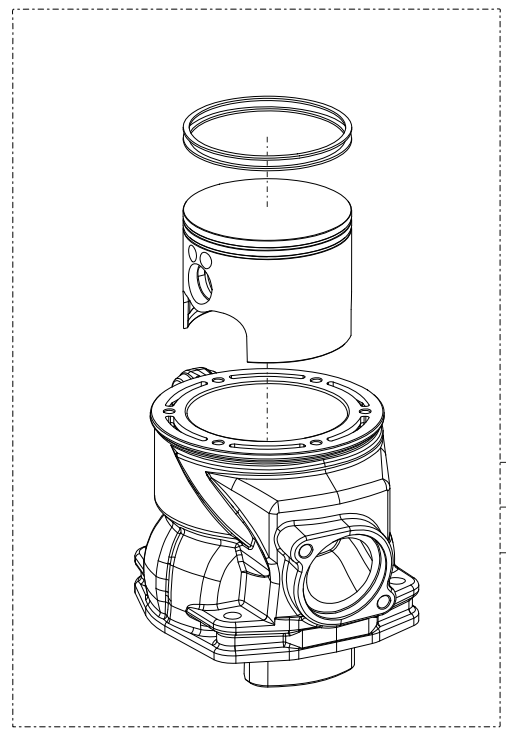

D

C

B

A

07-CP-Cilindro y Pistón 250-280-300-Explosionado
TRRS Motorcycles

Despiece TRRS Xtrack ONE Electric Start 2024

07 - CP - Cilindro y Pistón 250 - 280 - 300 - Listado de Piezas

Nº	Código	Descripción	Description	Cantidad
1	70205	Bujía NGK BPMRGA - (véase (06) en la lámina 09-IE-Instalación Eléctrica)	Spark plug NGK BPMRGA - (see item (06) in drawing 09-IE - Electrical system)	1
2	50911	Tornillo DIN 6921 M6X25 Culata	Bolt, DIN 6921 M6x25 Cylinder head	6
3	56105	Arandela Tornillo Culata 6x12x1.5 Copper	Copper washer, cylinder head bolt 6x12x1.5	6
4	50912	Tornillo Din 6921 M5X8 Sangrador Culata	Bolt, DIN 6921 M5x8 Cylinder head bleeder	1
5	56103	Arandela Tornillo Sangrador Culata Tubo 5x9x1 Copper	Copper washer, cylinder head bleeder 5x9x1	1
6	07001MT100	Tapa Culata	Cylinder head top cap	1
7	53012	Tórica Culatín Vitón 20x2,5	O-ring, Viton 20x2.5	1
8	53013	Tórica Culata Interior Vitón 81,2x1,78	O-ring, Viton 81,2x1.78	1
9	53014	Tórica Culata Exterior Vitón 101,6x1,78	O-ring, Viton 101,6x1.78	1
10	70460	Juego Segmentos 250	Piston ring set, 250	1
11	70461	Juego Segmentos 280	Piston ring set, 280	1
12	70462	Juego Segmentos 300	Piston ring set, 300	1
13	55005	Circlip Bulón	Clip, piston pin	2
14	70463	Bulón Piston	Piston pin	1
15	52508	Cojinete de agujas superior biela	Top rod cage bearing	1
16A	70465	Conjunto Pistón A (250)	Piston, size A complete (250)	1
16B	70466	Conjunto Pistón B (250)	Piston, size B complete (250)	1
16C	70467	Conjunto Pistón C (250)	Piston, size C complete (250)	1
17A	70477	Conjunto Pistón A (280)	Piston, size A complete (280)	1
17B	70478	Conjunto Pistón B (280)	Piston, size B complete (280)	1
17C	70479	Conjunto Pistón C (280)	Piston, size C complete (280)	1
18A	70480	Conjunto Pistón A (300)	Piston, size A complete (300)	1
18B	70481	Conjunto Pistón B (300)	Piston, size B complete (300)	1
18C	70482	Conjunto Pistón C (300)	Piston, size C complete (300)	1
19	50917	Tornillo hexagonal con arandela M8x38	Bolt hexagonal with wahser M8x38	4
20	07002MT100	Junta Cilindro 0,5	Cylinder base gasket 0.5	1
21	07028MT100	Culatín interno 250 (Baja compresion)	Cylinder head inner 250cc (Low compresion)	1
22	07029MT100	Culatín interno 280 (Baja compresion)	Cylinder head inner 280cc (Low compresion)	1
23	07030MT100	Culatín interno 300 (Baja compresion)	Cylinder head inner 300cc (Low compresion)	1