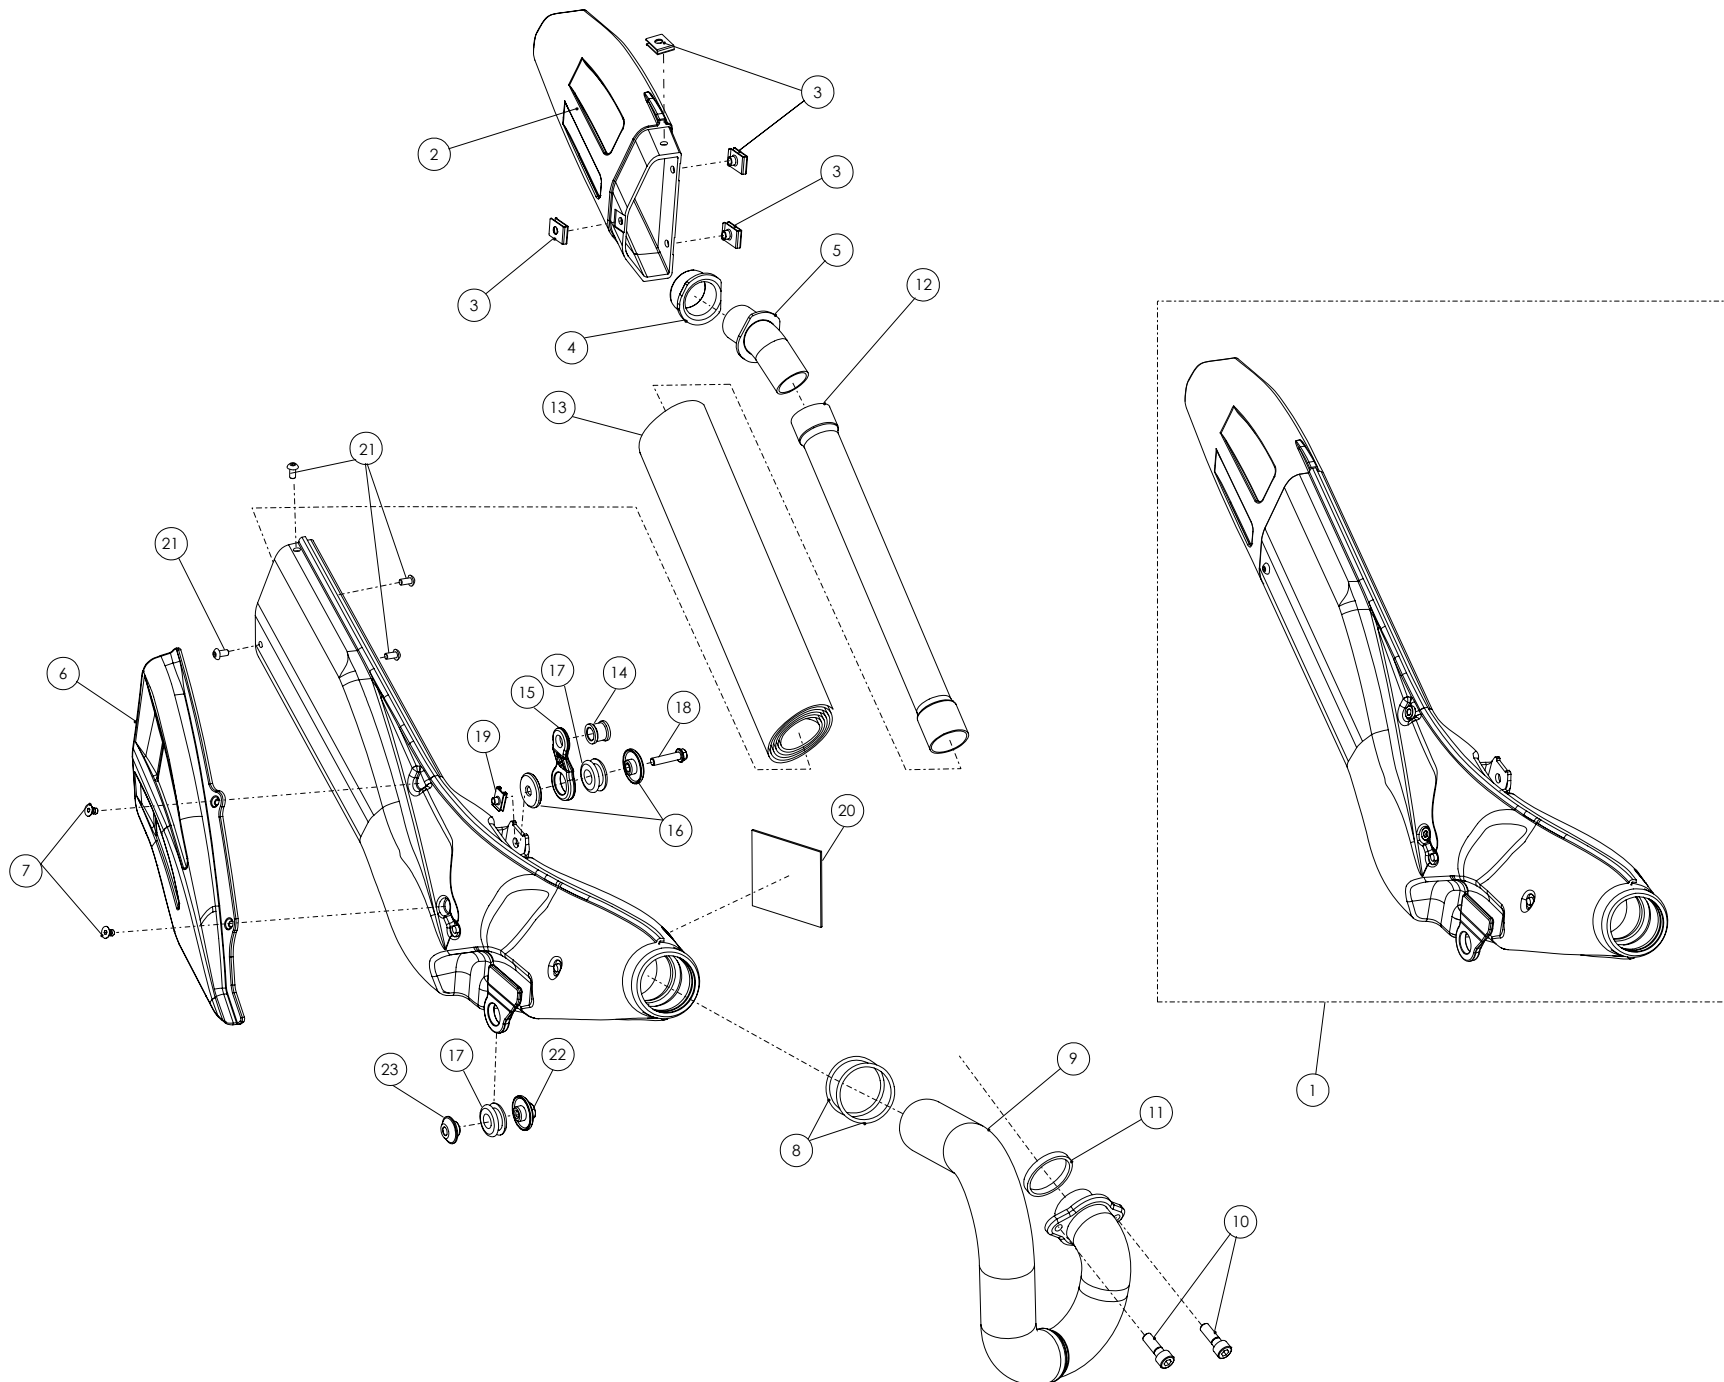

D

C

B

A

Despiece TRRS Xtrack ONE Electric Start 2024

10 - CE - Conjunto Escape - Listado de Piezas

Nº	Código	Descripción	Description	Cantidad
1	10025TR100REC	Conjunto escape arranque electrico	Exhaust set electric starter	1
2	10002TR100	Salida escape	End-cap, exhaust	1
3	51302	Tuerca Rápida Universal M5	Speed nut, universal M5	4
4	10003TR100	Goma Cierre Silencioso	Rubber grommet, silencer end-cap	1
5	70601	Tubo Salida Silencioso	Silencer exit tube	1
6	10004TR100	Protector escape	Protector exhaust	1
7	50303	Tornillo DIN 7991 M5x8 - Protector Escape	Bolt, DIN 7991 M5x8 - Exhaust protector	2
8	53004	Tórica 44x3	O-ring, 44x3	2
9	10023TR100	Curva Escape Inox	Exhaust pipe, Inox	1
10	50807	Tornillo DIN 912 M8x20	Bolt, DIN 912 M8x20	2
11	10006TR100	Junta Metálica Curva Escape	Metal gasket, exhaust pipe	1
12	70602	Tubo Interno Silencioso	Silencer internal tube	1
13	70603	Fibra Silencioso	Silencer fiber packing	1
14	10007TR100	Casquillo Soporte Escape Superior	Bushing, exhaust support, upper	1
15	10016TR100	Soporte superior escape	Upper exhaust support	1
16	10022TR100	Casquillo soporte escape	Buhsing exhaust support	2
17	10019TR100	Goma soporte	Damper rubber	2
18	50914	Tornillo hexagonal con valona M6x30	Bolt hexagonal flange M6x30	1
19	51301	Tuerca Rápida Universal M6	Speed-nut, Universal M6	1
20	10026TR100	Protector anticalórico escape	Exhaust heat shield protector	1
21	50210	Tornillo alomado allen M5x12	Bolt allen M5x12	4
22	10020TR100	Tuerca soporte inferior escape	Nut lower exhaust support	1
23	10021TR100	Casquillo soporte inferior escape	Bushing lower exhasut support	1