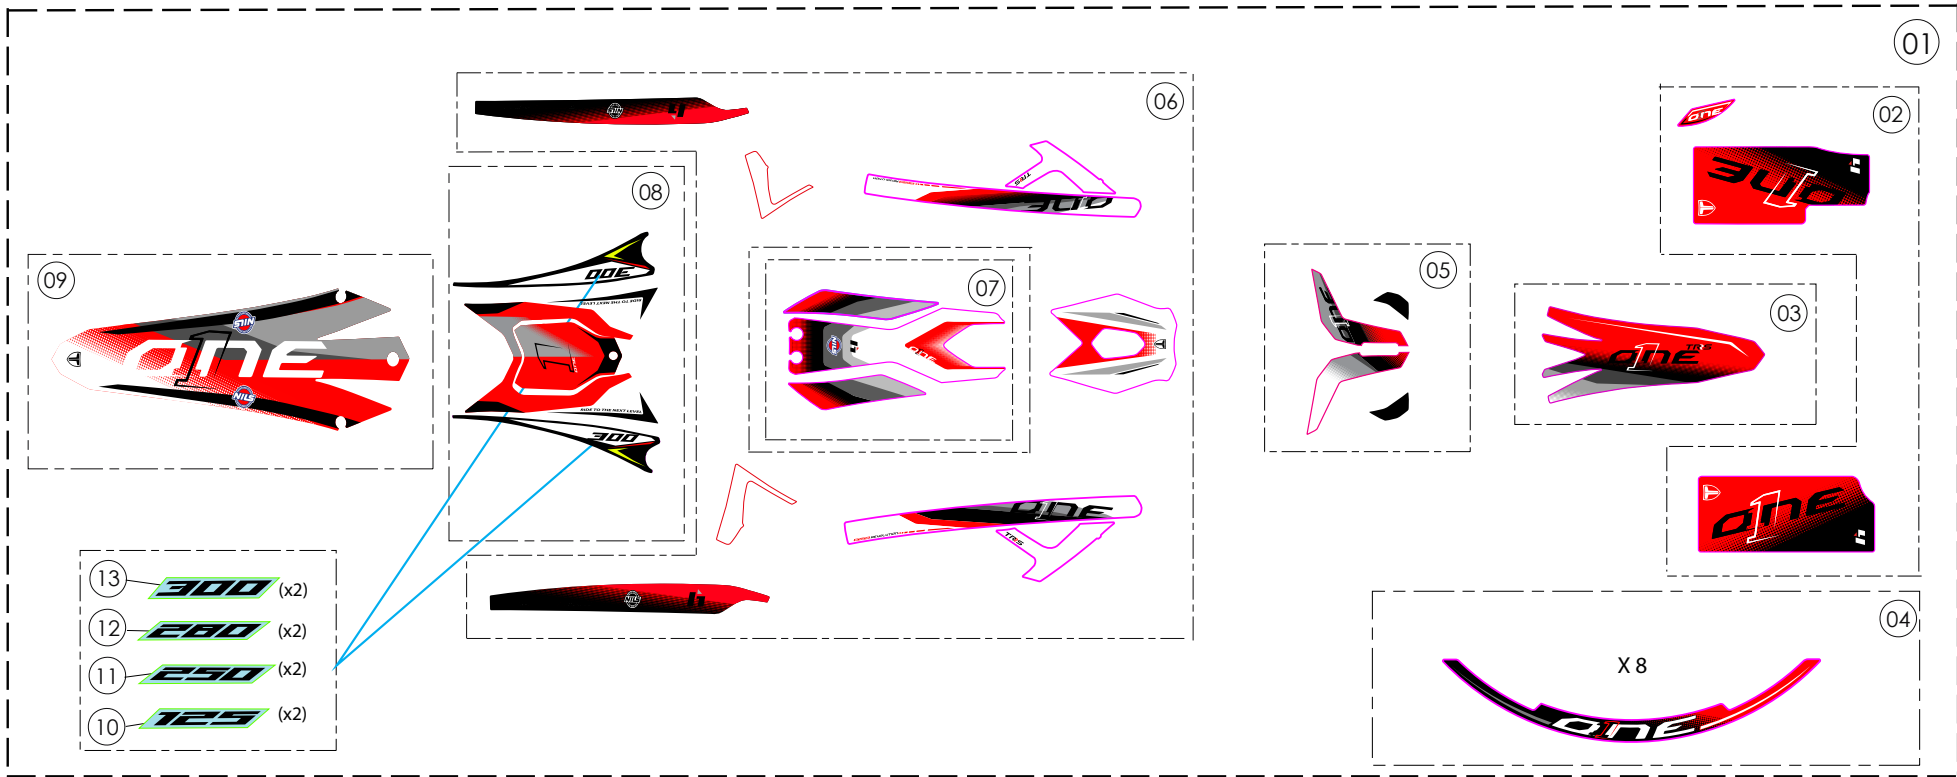

D

C

B

A

Despiece TRRS Xtrack ONE Electric Start 2024

15 - CA - Conjunto Adhesivos - listado de Piezas

Nº	Código	Descripción	Description	Cantidad
1	15084TR130	Conjunto adhesivos ONE 2024 arranque eléctrico	Sticker kit ONE 2024 electric start	1
2	15084TR101	Cjto. Adhesivos Horquilla Delantera ONE 2024	Stickers set, fork ONE 2024	1
3	15084TR102	Adhesivo Guardabarros Delantero ONE 2024	Sticker, front mudguard (fender) One 2024	1
4	15084TR419	Adhesivo llanta ONE 2024	Wheels sticker set ONE 2024	1
5	15084TR121	Adhesivo careta faro ONE arranque eléctrico 2024	Sticker, headlamp electric start mask ONE 2024	1
6	15084TR104	0	Stickers set, frame and swing-arm ONE 2024	1
7	15084TR105	Adhesivo depósito ONE 2024	Sticker, fuel tank ONE 2024	1
8	15084TR106	Cjto. Adhesivos Caja Filtro ONE 2024	Sticker, air filter box ONE 2024 set	1
9	15084TR111	Adhesivo guardabarros trasero ONE 2024	Sticker, rear mudguard (fender) ONE 2024	1
10	15084TR428	Adhesivo cilindrada 125cc ONE 2024	Sticker, air filter box side ONE 2042 - engine size 300	1
11	15084TR427	Adhesivo cilindrada 250cc ONE 2024	Sticker, air filter box side ONE 2024 - engine size 280	1
12	15084TR426	Adhesivo cilindrada 280cc ONE 2024	Sticker, air filter box side ONE 2024 - engine size 250	1
13	15084TR425	Adhesivo cilindrada 300cc ONE 2024	Sticker, air filter box side ONE 2024 - engine size 125	1