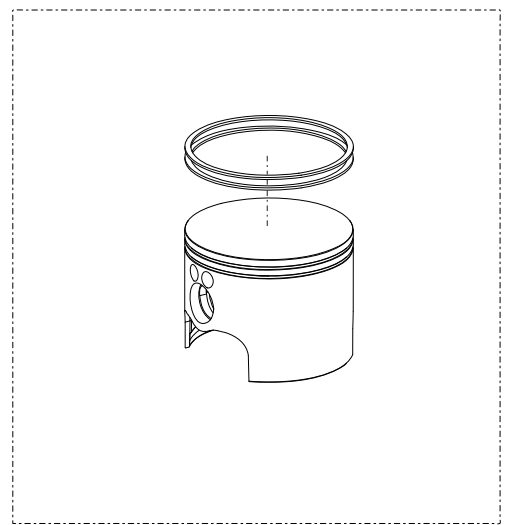

D

C

B

A

07-CP-Cilindro y Pistón 250-280-300-Explosionado
TRRS Motorcycles

Despiece TRRS Xtrack ONE Electric Start 2024

07 - CP - Cilindro y Pistón 250 - 280 - 300 - Listado de Piezas

Nº	Código	Descripción	Description	Cantidad
1	70205	Bujía NGK BPMRGA - (véase (06) en la lámina 09-IE-Instalación Eléctrica)	Spark plug NGK BPMRGA - (see item (06) in drawing 09-IE - Electrical system)	1
2	50911	Tornillo DIN 6921 M6X25 Culata	Bolt, DIN 6921 M6x25 Cylinder head	6
3	56105	Arandela Tornillo Culata 6x12x1.5 Copper	Copper washer, cylinder head bolt 6x12x1.5	6
4	50912	Tornillo Din 6921 M5X8 Sangrador Culata	Bolt, DIN 6921 M5x8 Cylinder head bleeder	1
5	56103	Arandela Tornillo Sangrador Culata Tubo 5x9x1 Copper	Copper washer, cylinder head bleeder 5x9x1	1
6	07001MT100	Tapa Culata	Cylinder head top cap	1
7	53012	Tórica Culatín Vitón 20x2,5	O-ring, Viton 20x2.5	1
8	53013	Tórica Culata Interior Vitón 81,2x1,78	O-ring, Viton 81,2x1.78	1
9	53014	Tórica Culata Exterior Vitón 101,6x1,78	O-ring, Viton 101,6x1.78	1
10	70460	Juego Segmentos 250	Piston ring set, 250	1
11	70461	Juego Segmentos 280	Piston ring set, 280	1
12	70462	Juego Segmentos 300	Piston ring set, 300	1
13	55005	Circlip Bulón	Clip, piston pin	2
14	70463	Bulón Piston	Piston pin	1
15	52508	Cojinete de agujas superior biela	Top rod cage bearing	1
16A	70465	Conjunto Pistón A (250)	Piston, size A complete (250)	1
16B	70466	Conjunto Pistón B (250)	Piston, size B complete (250)	1
16C	70467	Conjunto Pistón C (250)	Piston, size C complete (250)	1
17A	70477	Conjunto Pistón A (280)	Piston, size A complete (280)	1
17B	70478	Conjunto Pistón B (280)	Piston, size B complete (280)	1
17C	70479	Conjunto Pistón C (280)	Piston, size C complete (280)	1
18A	70480	Conjunto Pistón A (300)	Piston, size A complete (300)	1
18B	70481	Conjunto Pistón B (300)	Piston, size B complete (300)	1
18C	70482	Conjunto Pistón C (300)	Piston, size C complete (300)	1
19	50917	Tornillo hexagonal con arandela M8x38	Bolt hexagonal with wahser M8x38	4
20	07002MT100	Junta Cilindro 0,5	Cylinder base gasket 0.5	1
21	07028MT100	Culatín interno 250 (Baja compresion)	Cylinder head inner 250cc (Low compresion)	1
22	07029MT100	Culatín interno 280 (Baja compresion)	Cylinder head inner 280cc (Low compresion)	1
23	07030MT100	Culatín interno 300 (Baja compresion)	Cylinder head inner 300cc (Low compresion)	1