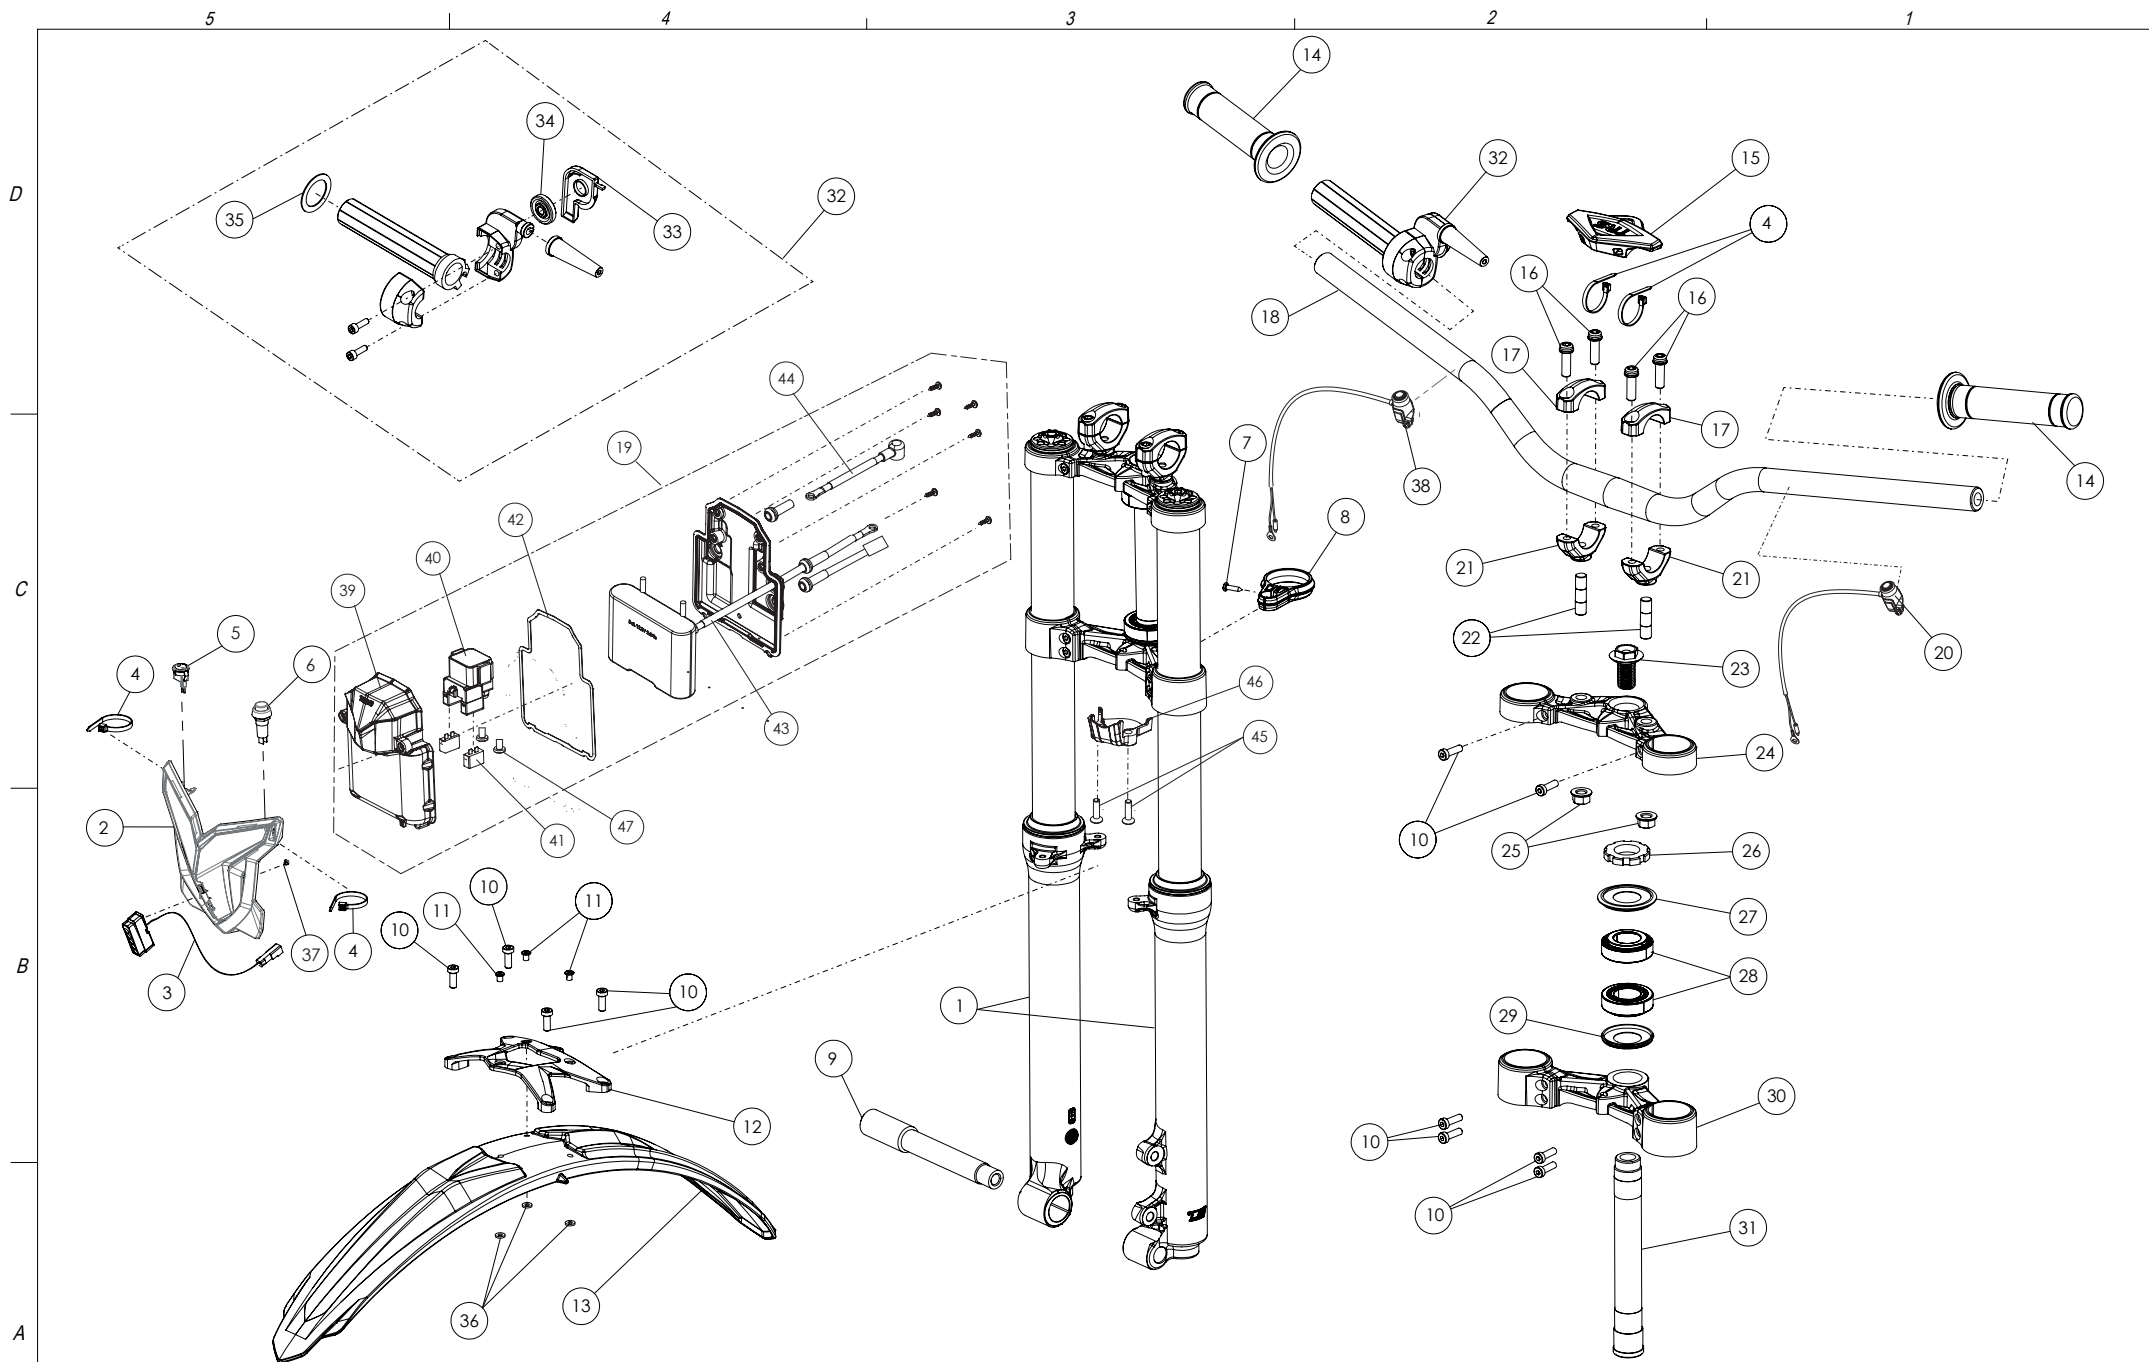

## 03 - BA - Basculante - Listado de Piezas

Nº	Código	Descripción	Description	Cantidad
1	03001TR100	Basculante TRS	Swing-arm TRS	1
2	03002TR100	Casquillo Eje Basculante	Bushing, swing-arm shaft	4
3	54001	Retén Basculante 20x26x4	Seal, swing-arm 20x26x4	4
4	52501	Rodamiento Basculante NH-2016	Bearing, swing-arm NH 2016	4
5	50203	Tornillo DIN 7380-fl M6x10 - Guía Cadena	Bolt, DIN 7380-fl M6x10 - Chain guide	4
6	03017TR100	Guía Latiguillo Freno Trasero	Guide, brake hose	1
7	03003TR100	Soporte Caballete	Side-stand support	1
8	03004TR100	Tornillo - Soporte Caballete	Bolt - side-stand support	1
9	03005TR100	Soporte muelle caballete	Side-stand spring support	1
10	50201	Tornillo DIN 7380 M8x20	Bolt, DIN 7380 M8x20	3
11	56303	Arandela M8	Washer, M8	2
12	03006TR101REC	Caballete	Side-stand	1
13	03007TR100	Muelle Caballete	Spring, side-stand	1
14	03008TR100	Eje Rueda Trasera	Axle, rear wheel	1
15	03009TR100	Tensor Eje Rueda	Tensioner, rear axle side	1
16	03010TR100	Tensor Eje Rueda trasera roscado	Tensioner threaded, rear wheel axle	1
17	50501	Tornillo DIN 933 M6 - Tensor Eje Rueda	Bolt, DIN 933 M6 - rear wheel tension	2
18	51103	Tuerca DIN 6330 M6 - Tensor Eje Rueda	Bolt, DIN 6330 M6 - rear wheel tension	2
19	03011TR101	Protector Corona	Sprocket protector	1
20	50204	Tornillo DIN 7380 M6x10 - Protector Corona y Guía Latiguillo Freno Tras.	Bolt, DIN 7380 M6x10 - Sprocket protector and Brake hose Guide	4
21	03012TR100	Muelle Tensor Cadena	Chain tension spring	1
22	50213	Tornillo allen con valona M8x25	Screw allen with washer M8x25	1
23	03023TR100	Casquillo Tensor Cadena	Bushing, chain tensioner	1
24	03020TR100	Palanca remachada tensor cadena	Chain tensioner riveted	1
25	70102	Goma Tensor	Rubber block, chain tensioner	1
26	50112	Tornillo allen M5x20	Bolt allen M5x20	2
27	03015TR100	Guía Cadena	Chain guide	1
28	03TR122	Conjunto tensor cadena (simplificado)	Chain tensioner kit (simplified)	1
29	57007	Casquillo Ø6x8x4	Bushing Ø6x8x4	4
30	56303	Arandela M8	Washer, M8	2