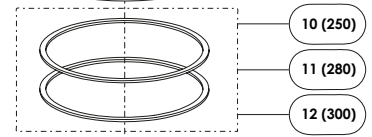

D

C

B

A

07-CP-Cilindro y Pistón 250-280-300-Explosionado
TRRS Motorcycles

Despiece TRRS Xtrack ONE Electric Start 2024

07 - CP - Cilindro y Pistón 250 - 280 - 300 - Listado de Piezas

Nº	Código	Descripción	Description	Cantidad
1	70205	Bujía NGK BPMRGA - (véase (06) en la lámina 09-IE-Instalación Eléctrica)	Spark plug NGK BPMRGA - (see item (06) in drawing 09-IE - Electrical system)	1
2	50911	Tornillo DIN 6921 M6X25 Culata	Bolt, DIN 6921 M6x25 Cylinder head	6
3	56105	Arandela Tornillo Culata 6x12x1.5 Copper	Copper washer, cylinder head bolt 6x12x1.5	6
4	50912	Tornillo Din 6921 M5X8 Sangrador Culata	Bolt, DIN 6921 M5x8 Cylinder head bleeder	1
5	56103	Arandela Tornillo Sangrador Culata Tubo 5x9x1 Copper	Copper washer, cylinder head bleeder 5x9x1	1
6	07001MT100	Tapa Culata	Cylinder head top cap	1
7	53012	Tórica Culatín Vitón 20x2,5	O-ring, Viton 20x2.5	1
8	53013	Tórica Culata Interior Vitón 81,2x1,78	O-ring, Viton 81,2x1.78	1
9	53014	Tórica Culata Exterior Vitón 101,6x1,78	O-ring, Viton 101,6x1.78	1
10	70460	Juego Segmentos 250	Piston ring set, 250	1
11	70461	Juego Segmentos 280	Piston ring set, 280	1
12	70462	Juego Segmentos 300	Piston ring set, 300	1
13	55005	Circlip Bulón	Clip, piston pin	2
14	70463	Bulón Piston	Piston pin	1
15	52508	Cojinete de agujas superior biela	Top rod cage bearing	1
16A	70465	Conjunto Pistón A (250)	Piston, size A complete (250)	1
16B	70466	Conjunto Pistón B (250)	Piston, size B complete (250)	1
16C	70467	Conjunto Pistón C (250)	Piston, size C complete (250)	1
17A	70477	Conjunto Pistón A (280)	Piston, size A complete (280)	1
17B	70478	Conjunto Pistón B (280)	Piston, size B complete (280)	1
17C	70479	Conjunto Pistón C (280)	Piston, size C complete (280)	1
18A	70480	Conjunto Pistón A (300)	Piston, size A complete (300)	1
18B	70481	Conjunto Pistón B (300)	Piston, size B complete (300)	1
18C	70482	Conjunto Pistón C (300)	Piston, size C complete (300)	1
19	50917	Tornillo hexagonal con arandela M8x38	Bolt hexagonal with wahser M8x38	4
20	07002MT100	Junta Cilindro 0,5	Cylinder base gasket 0.5	1
21	07028MT100	Culatín interno 250 (Baja compresion)	Cylinder head inner 250cc (Low compresion)	1
22	07029MT100	Culatín interno 280 (Baja compresion)	Cylinder head inner 280cc (Low compresion)	1
23	07030MT100	Culatín interno 300 (Baja compresion)	Cylinder head inner 300cc (Low compresion)	1