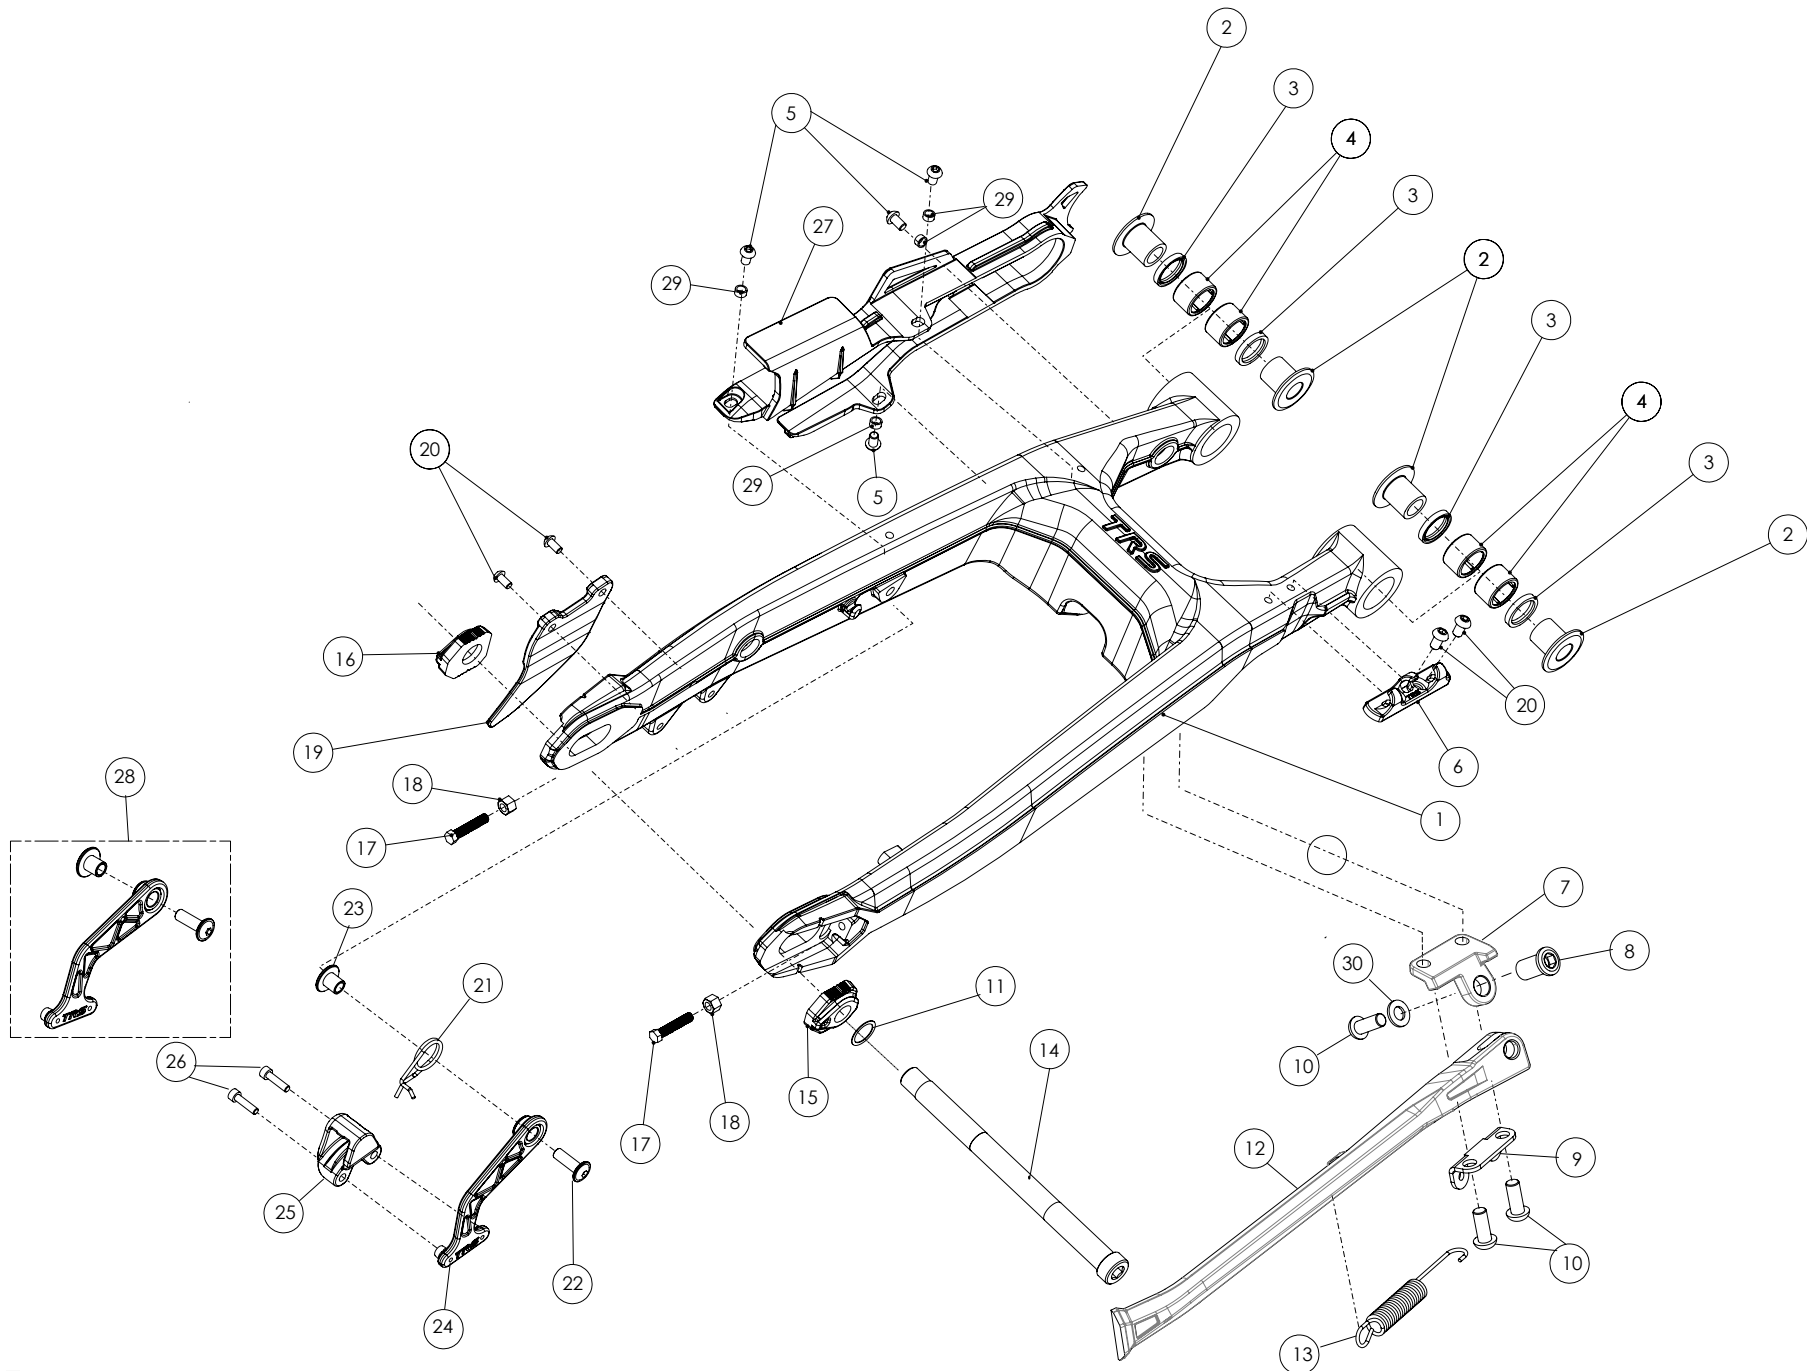

D

C

B

A

Despiece TRRS Xtrack ONE Electric Start 2024

03 - BA - Basculante - Listado de Piezas

Nº	Código	Descripción	Description	Cantidad
1	03001TR100	Basculante TRS	Swing-arm TRS	1
2	03002TR100	Casquillo Eje Basculante	Bushing, swing-arm shaft	4
3	54001	Retén Basculante 20x26x4	Seal, swing-arm 20x26x4	4
4	52501	Rodamiento Basculante NH-2016	Bearing, swing-arm NH 2016	4
5	50203	Tornillo DIN 7380-fl M6x10 - Guía Cadena	Bolt, DIN 7380-fl M6x10 - Chain guide	4
6	03017TR100	Guía Latiguillo Freno Trasero	Guide, brake hose	1
7	03003TR100	Soporte Caballete	Side-stand support	1
8	03004TR100	Tornillo - Soporte Caballete	Bolt - side-stand support	1
9	03005TR100	Soporte muelle caballete	Side-stand spring support	1
10	50201	Tornillo DIN 7380 M8x20	Bolt, DIN 7380 M8x20	3
11	56303	Arandela M8	Washer, M8	2
12	03006TR101REC	Caballete	Side-stand	1
13	03007TR100	Muelle Caballete	Spring, side-stand	1
14	03008TR100	Eje Rueda Trasera	Axle, rear wheel	1
15	03009TR100	Tensor Eje Rueda	Tensioner, rear axle side	1
16	03010TR100	Tensor Eje Rueda trasera roscado	Tensioner threaded, rear wheel axle	1
17	50501	Tornillo DIN 933 M6 - Tensor Eje Rueda	Bolt, DIN 933 M6 - rear wheel tension	2
18	51103	Tuerca DIN 6330 M6 - Tensor Eje Rueda	Bolt, DIN 6330 M6 - rear wheel tension	2
19	03011TR101	Protector Corona	Sprocket protector	1
20	50204	Tornillo DIN 7380 M6x10 - Protector Corona y Guía Latiguillo Freno Tras.	Bolt, DIN 7380 M6x10 - Sprocket protector and Brake hose Guide	4
21	03012TR100	Muelle Tensor Cadena	Chain tension spring	1
22	50213	Tornillo allen con valona M8x25	Screw allen with washer M8x25	1
23	03023TR100	Casquillo Tensor Cadena	Bushing, chain tensioner	1
24	03020TR100	Palanca remachada tensor cadena	Chain tensioner riveted	1
25	70102	Goma Tensor	Rubber block, chain tensioner	1
26	50112	Tornillo allen M5x20	Bolt allen M5x20	2
27	03015TR100	Guía Cadena	Chain guide	1
28	03TR122	Conjunto tensor cadena (simplificado)	Chain tensioner kit (simplified)	1
29	57007	Casquillo Ø6x8x4	Bushing Ø6x8x4	4
30	56303	Arandela M8	Washer, M8	2