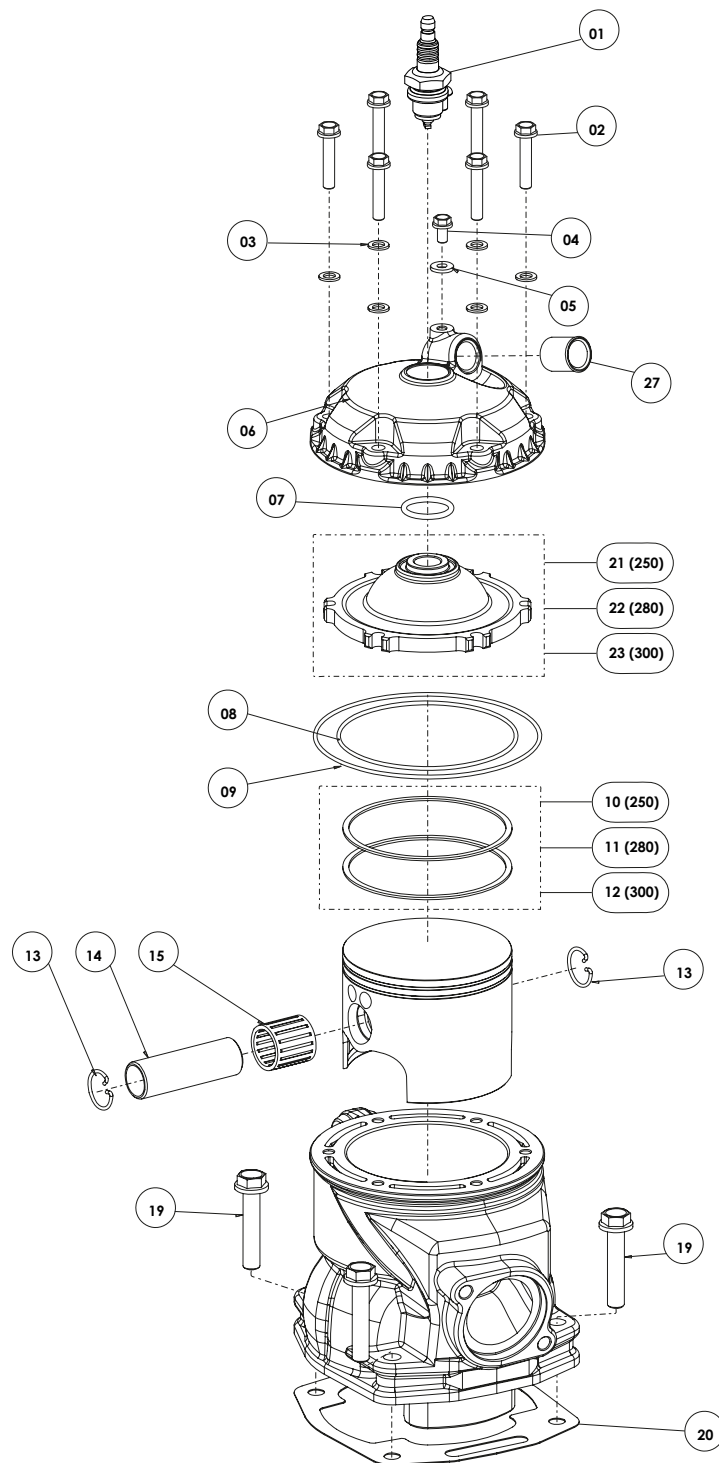

D

C

B

A

07-CP-Cilindro y Pistón 250-280-300-Explosionado
TRRS Motorcycles

Despiece TRRS Xtrack ONE Electric Start 2024

07 - CP - Cilindro y Pistón 250 - 280 - 300 - Listado de Piezas

Nº	Código	Descripción	Description	Cantidad
1	70205	Bujía NGK BPMRGA - (véase (06) en la lámina 09-IE-Instalación Eléctrica)	Spark plug NGK BPMRGA - (see item (06) in drawing 09-IE - Electrical system)	1
2	50911	Tornillo DIN 6921 M6X25 Culata	Bolt, DIN 6921 M6x25 Cylinder head	6
3	56105	Arandela Tornillo Culata 6x12x1.5 Copper	Copper washer, cylinder head bolt 6x12x1.5	6
4	50912	Tornillo Din 6921 M5X8 Sangrador Culata	Bolt, DIN 6921 M5x8 Cylinder head bleeder	1
5	56103	Arandela Tornillo Sangrador Culata Tubo 5x9x1 Copper	Copper washer, cylinder head bleeder 5x9x1	1
6	07001MT100	Tapa Culata	Cylinder head top cap	1
7	53012	Tórica Culatín Vitón 20x2,5	O-ring, Viton 20x2.5	1
8	53013	Tórica Culata Interior Vitón 81,2x1,78	O-ring, Viton 81,2x1.78	1
9	53014	Tórica Culata Exterior Vitón 101,6x1,78	O-ring, Viton 101,6x1.78	1
10	70460	Juego Segmentos 250	Piston ring set, 250	1
11	70461	Juego Segmentos 280	Piston ring set, 280	1
12	70462	Juego Segmentos 300	Piston ring set, 300	1
13	55005	Circlip Bulón	Clip, piston pin	2
14	70463	Bulón Piston	Piston pin	1
15	52508	Cojinete de agujas superior biela	Top rod cage bearing	1
16A	70465	Conjunto Pistón A (250)	Piston, size A complete (250)	1
16B	70466	Conjunto Pistón B (250)	Piston, size B complete (250)	1
16C	70467	Conjunto Pistón C (250)	Piston, size C complete (250)	1
17A	70477	Conjunto Pistón A (280)	Piston, size A complete (280)	1
17B	70478	Conjunto Pistón B (280)	Piston, size B complete (280)	1
17C	70479	Conjunto Pistón C (280)	Piston, size C complete (280)	1
18A	70480	Conjunto Pistón A (300)	Piston, size A complete (300)	1
18B	70481	Conjunto Pistón B (300)	Piston, size B complete (300)	1
18C	70482	Conjunto Pistón C (300)	Piston, size C complete (300)	1
19	50917	Tornillo hexagonal con arandela M8x38	Bolt hexagonal with wahser M8x38	4
20	07002MT100	Junta Cilindro 0,5	Cylinder base gasket 0.5	1
21	07028MT100	Culatín interno 250 (Baja compresion)	Cylinder head inner 250cc (Low compresion)	1
22	07029MT100	Culatín interno 280 (Baja compresion)	Cylinder head inner 280cc (Low compresion)	1
23	07030MT100	Culatín interno 300 (Baja compresion)	Cylinder head inner 300cc (Low compresion)	1