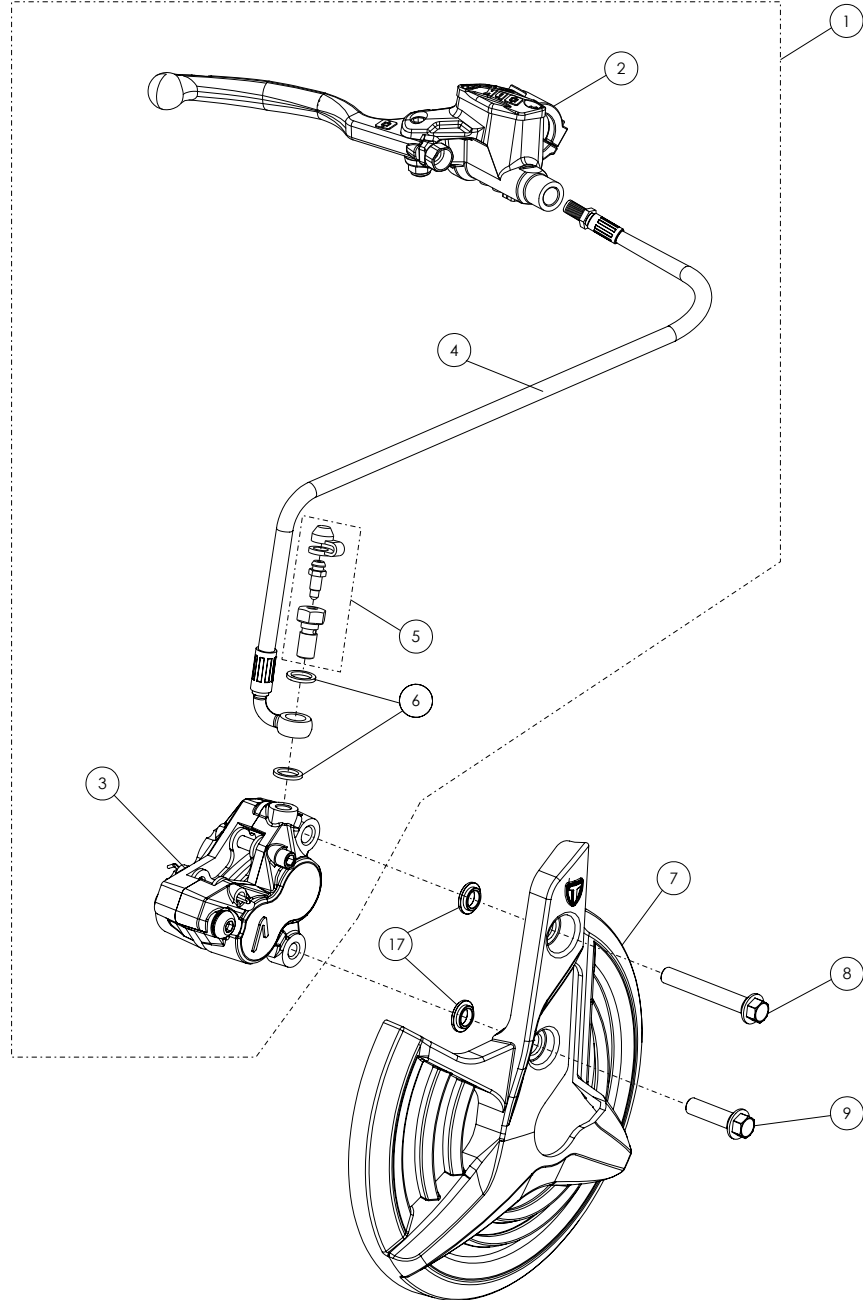

Despiece TRRS Xtrack ONE Electric Start 2024

08 - FD - Freno Delantero - Listado de Piezas

Nº	Código	Descripción	Description	Cantidad
1	70350	Conjunto Freno Delantero	<i>Complete front brake assembly</i>	1
2	70351	Bomba Freno Delantero	<i>Pump, front brake (master cylinder)</i>	1
3	70352	Pinza Freno Delantero	<i>Caliper, front brake</i>	1
4	70353	Latiguillo Freno Delantero	<i>Hose, front brake</i>	1
5	70354	Racord + Sangrador	<i>Bajo bolt</i>	1
6	56101	Arandela CU 10x14x1,5	<i>Washer, CU 10x14x1.5</i>	2
7	08001TR102	Protector disco delantero rejado	<i>Front brake disc grided cover</i>	1
8	50913	Tornillo DIN 6921 M8x60 - Pinza Freno	<i>Bolt, DIN 6921 M8x60 - Brake caliper</i>	1
9	50907	Tornillo DIN 6921 M8x30 - Pinza Freno	<i>Bolt, DIN 6921 M8x30 - Brake caliper</i>	1
10	70355	Kit Tapa Bomba	<i>Kit, brake pump cap</i>	1
11	70356	Maneta Freno	<i>Brake handle (lever)</i>	1
12	70357	Kit Ajuste Maneta	<i>Kit, handle adjustment</i>	1
13	70358	Kit Brida Manillar	<i>Kit, handlebar clamp</i>	1
14	70359	Kit Reparación Bomba	<i>Kit, pump internal repair</i>	1
15	70360	Juego Pastillas Freno Delantero	<i>Brake pad set, front</i>	1
16	70361	Kit Reparación Pinza Freno	<i>Kit, rear caliper repair</i>	1
17	08002TR100	Casquillo Protector Disco Delantero	<i>Bushing, front disc protector</i>	2