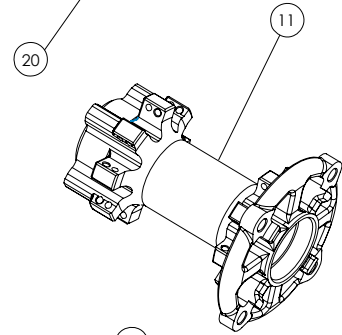

5

4

3

2

1

D

C

B

A

TRRS
MOTORCYCLES

12 - RT - Rueda Trasera - Explosionado
TRRS Motorcycles

Despiece TRRS Xtrack ONE Electric Start 2024

12 - RT - Rueda Trasera - listado de Piezas

Nº	Código	Descripción	Description	Cantidad
1	50402	Tornillo DIN6921 M6x20 - Disco Freno Trasero	<i>Bolt, DIN 6921 M6x20 - Rear brake disc rotor</i>	4
2	70314	Disco Freno Trasero TRS	<i>Brake disc rotor, rear TRS</i>	1
3	12001TR100	Corona 40z	<i>Sprocket 40-T</i>	1
4	52101	Rodamiento 6004	<i>Bearing, 6004</i>	2
5	70751	Casquillo Interior Buje	<i>Bushing, interior hub</i>	1
6	70784REC	Neumático Trasero Dunlop 4.00 R18	<i>Rear tyre Dunlop 4.00 R18</i>	1
7	70795	Cjto. Llanta trasera negra no aligerada, buje blanco.	<i>Front rim set black not light rim, white hub</i>	1
8	51402	Tuerca DIN 6927 Autoblocante M8 - Corona	<i>Nut, DIN 6927 self locking M8 - Sprocket</i>	4
9	12002TR100	Casquillo Distanciador Rueda	<i>Spacer bushing, wheel</i>	2
10	50207	Tornillo DIN 7380 M8x25 - Corona	<i>Bolt, DIN 7380 M8x25 - Sprocket</i>	4
11	70767	Buje Trasero (Blanco)	<i>Rear hub (White)</i>	1
12	70755	Radio M4x0,7 LG. 175/18º - Lado Derecho	<i>Spoke, M4x0.7 long 175/18 - Right side</i>	16
13	70756	Radio M4x0,7 LG. 36/95º - Lado Derecho	<i>Spoke, M4x0.7 short 36/95 - Right side</i>	16
14	70757	Radio M4x0,7 LG. 165/12º - Lado Izquierdo	<i>Spoke, M4x0.7 long 165/12 - Left side</i>	16
15	70758	Radio M4x0,7 LG. 34,5/103º - Lado Izquierdo	<i>Spoke, M4x0.7 short 34.5/103 - Left side</i>	16
16	70759	Tuerca Radios Doble Rosca M4	<i>Nipple (nut) double-end threaded M4</i>	32
17	70760	Válvula	<i>Valve</i>	1
18	70459	Cadena 102 pasos / 135 EBXL (520)	<i>Chain 102 links / 135 EBXL (520)</i>	1
19	70402	Enganche Cadena	<i>Chain master-link</i>	1
20	7075V	Cjto. Rueda trasera Xtrack ONE 2024 (Corona 40z Racing, Buje blanco , llanta no mecanizada, adhesivos ONE, neumatico Dunlop)	<i>Rear wheel set Xtrack ONE 2024 (Rear sprocket 40z Racing, white hub, std. rim, stickers ONE, Dunlop tyre)</i>	1