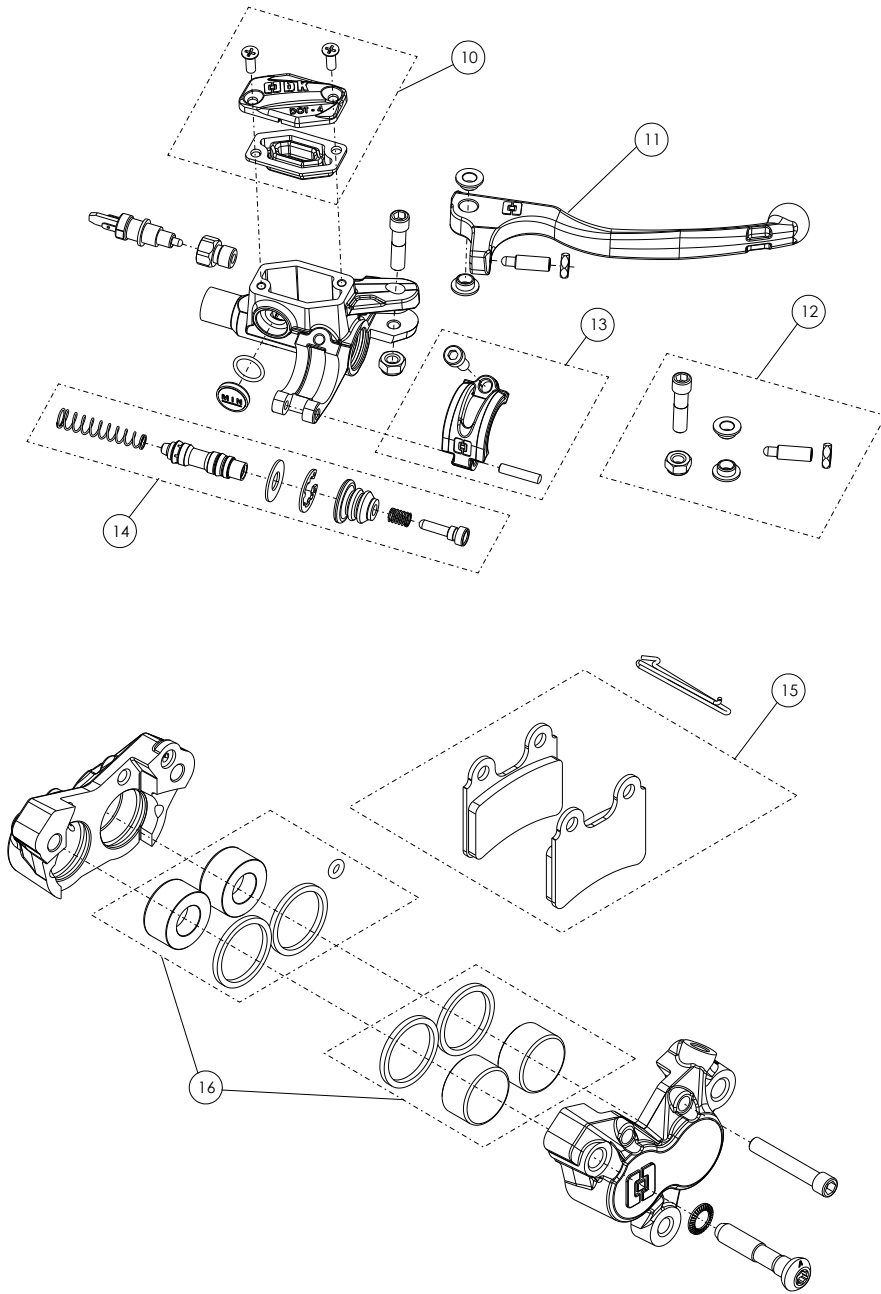

Despiece TRRS Xtrack ONE Electric Start 2024

08 - FD - Freno Delantero - Listado de Piezas

Nº	Código	Descripción	Description	Cantidad
1	70350	Conjunto Freno Delantero	<i>Complete front brake assembly</i>	1
2	70351	Bomba Freno Delantero	<i>Pump, front brake (master cylinder)</i>	1
3	70352	Pinza Freno Delantero	<i>Caliper, front brake</i>	1
4	70353	Latiguillo Freno Delantero	<i>Hose, front brake</i>	1
5	70354	Racord + Sangrador	<i>Bajo bolt</i>	1
6	56101	Arandela CU 10x14x1,5	<i>Washer, CU 10x14x1.5</i>	2
7	08001TR102	Protector disco delantero rejado	<i>Front brake disc grided cover</i>	1
8	50913	Tornillo DIN 6921 M8x60 - Pinza Freno	<i>Bolt, DIN 6921 M8x60 - Brake caliper</i>	1
9	50907	Tornillo DIN 6921 M8x30 - Pinza Freno	<i>Bolt, DIN 6921 M8x30 - Brake caliper</i>	1
10	70355	Kit Tapa Bomba	<i>Kit, brake pump cap</i>	1
11	70356	Maneta Freno	<i>Brake handle (lever)</i>	1
12	70357	Kit Ajuste Maneta	<i>Kit, handle adjustment</i>	1
13	70358	Kit Brida Manillar	<i>Kit, handlebar clamp</i>	1
14	70359	Kit Reparación Bomba	<i>Kit, pump internal repair</i>	1
15	70360	Juego Pastillas Freno Delantero	<i>Brake pad set, front</i>	1
16	70361	Kit Reparación Pinza Freno	<i>Kit, rear caliper repair</i>	1
17	08002TR100	Casquillo Protector Disco Delantero	<i>Bushing, front disc protector</i>	2