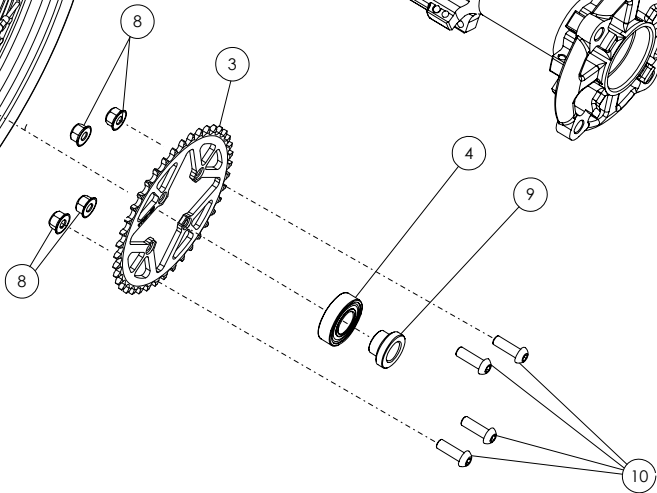

5

4

3

2

1

D

C

B

A

TRRS
MOTORCYCLES

12 - RT - Rueda Trasera - Explosionado
TRRS Motorcycles

Despiece TRRS Xtrack ONE Electric Start 2024

12 - RT - Rueda Trasera - listado de Piezas

Nº	Código	Descripción	Description	Cantidad
1	50402	Tornillo DIN6921 M6x20 - Disco Freno Trasero	<i>Bolt, DIN 6921 M6x20 - Rear brake disc rotor</i>	4
2	70314	Disco Freno Trasero TRS	<i>Brake disc rotor, rear TRS</i>	1
3	12001TR100	Corona 40z	<i>Sprocket 40-T</i>	1
4	52101	Rodamiento 6004	<i>Bearing, 6004</i>	2
5	70751	Casquillo Interior Buje	<i>Bushing, interior hub</i>	1
6	70784REC	Neumático Trasero Dunlop 4.00 R18	<i>Rear tyre Dunlop 4.00 R18</i>	1
7	70795	Cjto. Llanta trasera negra no aligerada, buje blanco.	<i>Front rim set black not light rim, white hub</i>	1
8	51402	Tuerca DIN 6927 Autoblocante M8 - Corona	<i>Nut, DIN 6927 self locking M8 - Sprocket</i>	4
9	12002TR100	Casquillo Distanciador Rueda	<i>Spacer bushing, wheel</i>	2
10	50207	Tornillo DIN 7380 M8x25 - Corona	<i>Bolt, DIN 7380 M8x25 - Sprocket</i>	4
11	70767	Buje Trasero (Blanco)	<i>Rear hub (White)</i>	1
12	70755	Radio M4x0,7 LG. 175/18º - Lado Derecho	<i>Spoke, M4x0.7 long 175/18 - Right side</i>	16
13	70756	Radio M4x0,7 LG. 36/95º - Lado Derecho	<i>Spoke, M4x0.7 short 36/95 - Right side</i>	16
14	70757	Radio M4x0,7 LG. 165/12º - Lado Izquierdo	<i>Spoke, M4x0.7 long 165/12 - Left side</i>	16
15	70758	Radio M4x0,7 LG. 34,5/103º - Lado Izquierdo	<i>Spoke, M4x0.7 short 34.5/103 - Left side</i>	16
16	70759	Tuerca Radios Doble Rosca M4	<i>Nipple (nut) double-end threaded M4</i>	32
17	70760	Válvula	<i>Valve</i>	1
18	70459	Cadena 102 pasos / 135 EBXL (520)	<i>Chain 102 links / 135 EBXL (520)</i>	1
19	70402	Enganche Cadena	<i>Chain master-link</i>	1
20	7075V	Cjto. Rueda trasera Xtrack ONE 2024 (Corona 40z Racing, Buje blanco , llanta no mecanizada, adhesivos ONE, neumatico Dunlop)	<i>Rear wheel set Xtrack ONE 2024 (Rear sprocket 40z Racing, white hub, std. rim, stickers ONE, Dunlop tyre)</i>	1