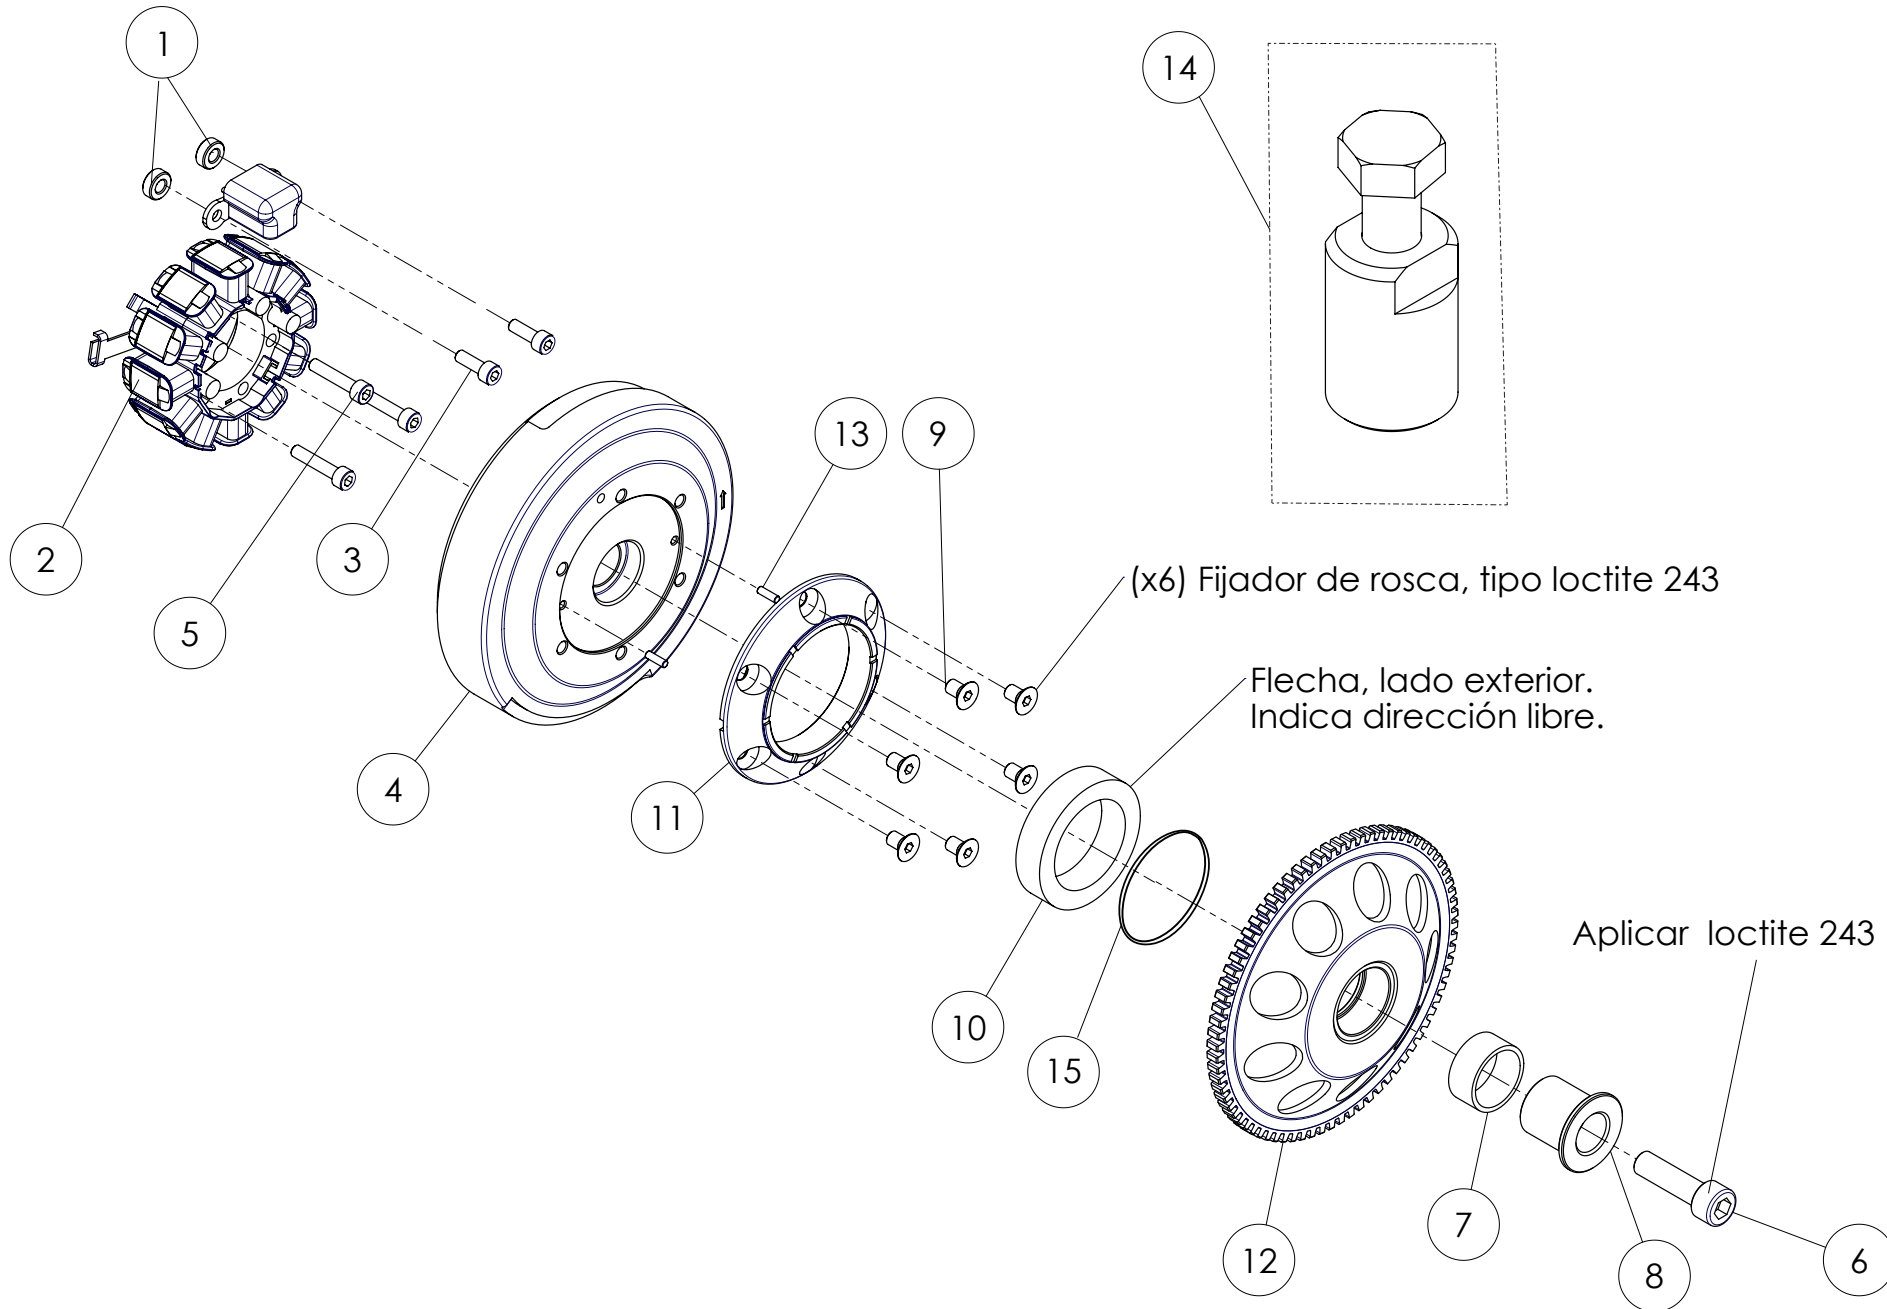

D

C

B

A

Despiece TRRS Xtrack ONE Electric Start 2024

08 - CE - Encendido 250-280-300 - Listado de Piezas

Nº	Código	Descripción	Description	Cantidad
1	10010MT100	Casquillo distanciador pick-up	<i>Spacer bushing pick-up</i>	2
2	70225	Estator + Pick-up	<i>Stator and pickup</i>	1
3	50111	Tornillo allen M5x15	<i>Bolt, allen M5x15</i>	2
4	70241	Volante magnetico arranque electrico	<i>Flywheel ignition electric starter</i>	1
5	50121	Tornillo allen M5X25	<i>Bolt, allen M5x25</i>	3
6	50125	Tornillo allen M10x35-1.25	<i>Screw allen M10x35-1.25</i>	1
7	52516	Rodamiento agujas K25x29x13	<i>Needle bearing K25x29x13</i>	1
8	08009MT100	Eje rodamiento arranque electrico	<i>Shaft bearing electric starter</i>	1
9	50A01	Tornillo M6x8 DIN-6912 Pavonado (allen cabeza baja)	<i>Screw M6x8 DIN-6912</i>	6
10	52901	Rodamiento rueda libre	<i>Bearing free wheel</i>	1
11	10014MT100	Soporte rodamiento una direccion	<i>One way bearing support</i>	1
12	10006MT100	Corona arranque electrico	<i>Hub electric starter</i>	1
13	61001	Aguja Ø3X9.8	<i>Needle, shift drum Ø3X9.8</i>	2
14	08010MT100	Extractor volante magnético M27	<i>Removal tool M27, magneto flywheel</i>	1
15	52902	Muelle rodamiento rueda libre	<i>Spring one way bearing</i>	1