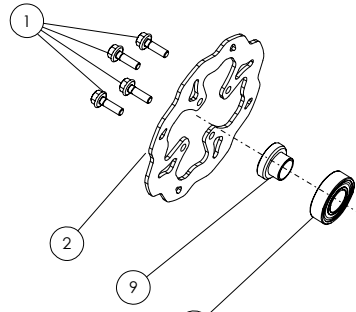

5

4

3

2

1

D

C

B

A

TRRS
MOTORCYCLES

12 - RT - Rueda Trasera - Explosionado
TRRS Motorcycles

Despiece TRRS Xtrack ONE Electric Start 2024

12 - RT - Rueda Trasera - listado de Piezas

Nº	Código	Descripción	Description	Cantidad
1	50402	Tornillo DIN6921 M6x20 - Disco Freno Trasero	<i>Bolt, DIN 6921 M6x20 - Rear brake disc rotor</i>	4
2	70314	Disco Freno Trasero TRS	<i>Brake disc rotor, rear TRS</i>	1
3	12001TR100	Corona 40z	<i>Sprocket 40-T</i>	1
4	52101	Rodamiento 6004	<i>Bearing, 6004</i>	2
5	70751	Casquillo Interior Buje	<i>Bushing, interior hub</i>	1
6	70784REC	Neumático Trasero Dunlop 4.00 R18	<i>Rear tyre Dunlop 4.00 R18</i>	1
7	70795	Cjto. Llanta trasera negra no aligerada, buje blanco.	<i>Front rim set black not light rim, white hub</i>	1
8	51402	Tuerca DIN 6927 Autoblocante M8 - Corona	<i>Nut, DIN 6927 self locking M8 - Sprocket</i>	4
9	12002TR100	Casquillo Distanciador Rueda	<i>Spacer bushing, wheel</i>	2
10	50207	Tornillo DIN 7380 M8x25 - Corona	<i>Bolt, DIN 7380 M8x25 - Sprocket</i>	4
11	70767	Buje Trasero (Blanco)	<i>Rear hub (White)</i>	1
12	70755	Radio M4x0,7 LG. 175/18º - Lado Derecho	<i>Spoke, M4x0.7 long 175/18 - Right side</i>	16
13	70756	Radio M4x0,7 LG. 36/95º - Lado Derecho	<i>Spoke, M4x0.7 short 36/95 - Right side</i>	16
14	70757	Radio M4x0,7 LG. 165/12º - Lado Izquierdo	<i>Spoke, M4x0.7 long 165/12 - Left side</i>	16
15	70758	Radio M4x0,7 LG. 34,5/103º - Lado Izquierdo	<i>Spoke, M4x0.7 short 34.5/103 - Left side</i>	16
16	70759	Tuerca Radios Doble Rosca M4	<i>Nipple (nut) double-end threaded M4</i>	32
17	70760	Válvula	<i>Valve</i>	1
18	70459	Cadena 102 pasos / 135 EBXL (520)	<i>Chain 102 links / 135 EBXL (520)</i>	1
19	70402	Enganche Cadena	<i>Chain master-link</i>	1
20	7075V	Cjto. Rueda trasera Xtrack ONE 2024 (Corona 40z Racing, Buje blanco , llanta no mecanizada, adhesivos ONE, neumatico Dunlop)	<i>Rear wheel set Xtrack ONE 2024 (Rear sprocket 40z Racing, white hub, std. rim, stickers ONE, Dunlop tyre)</i>	1