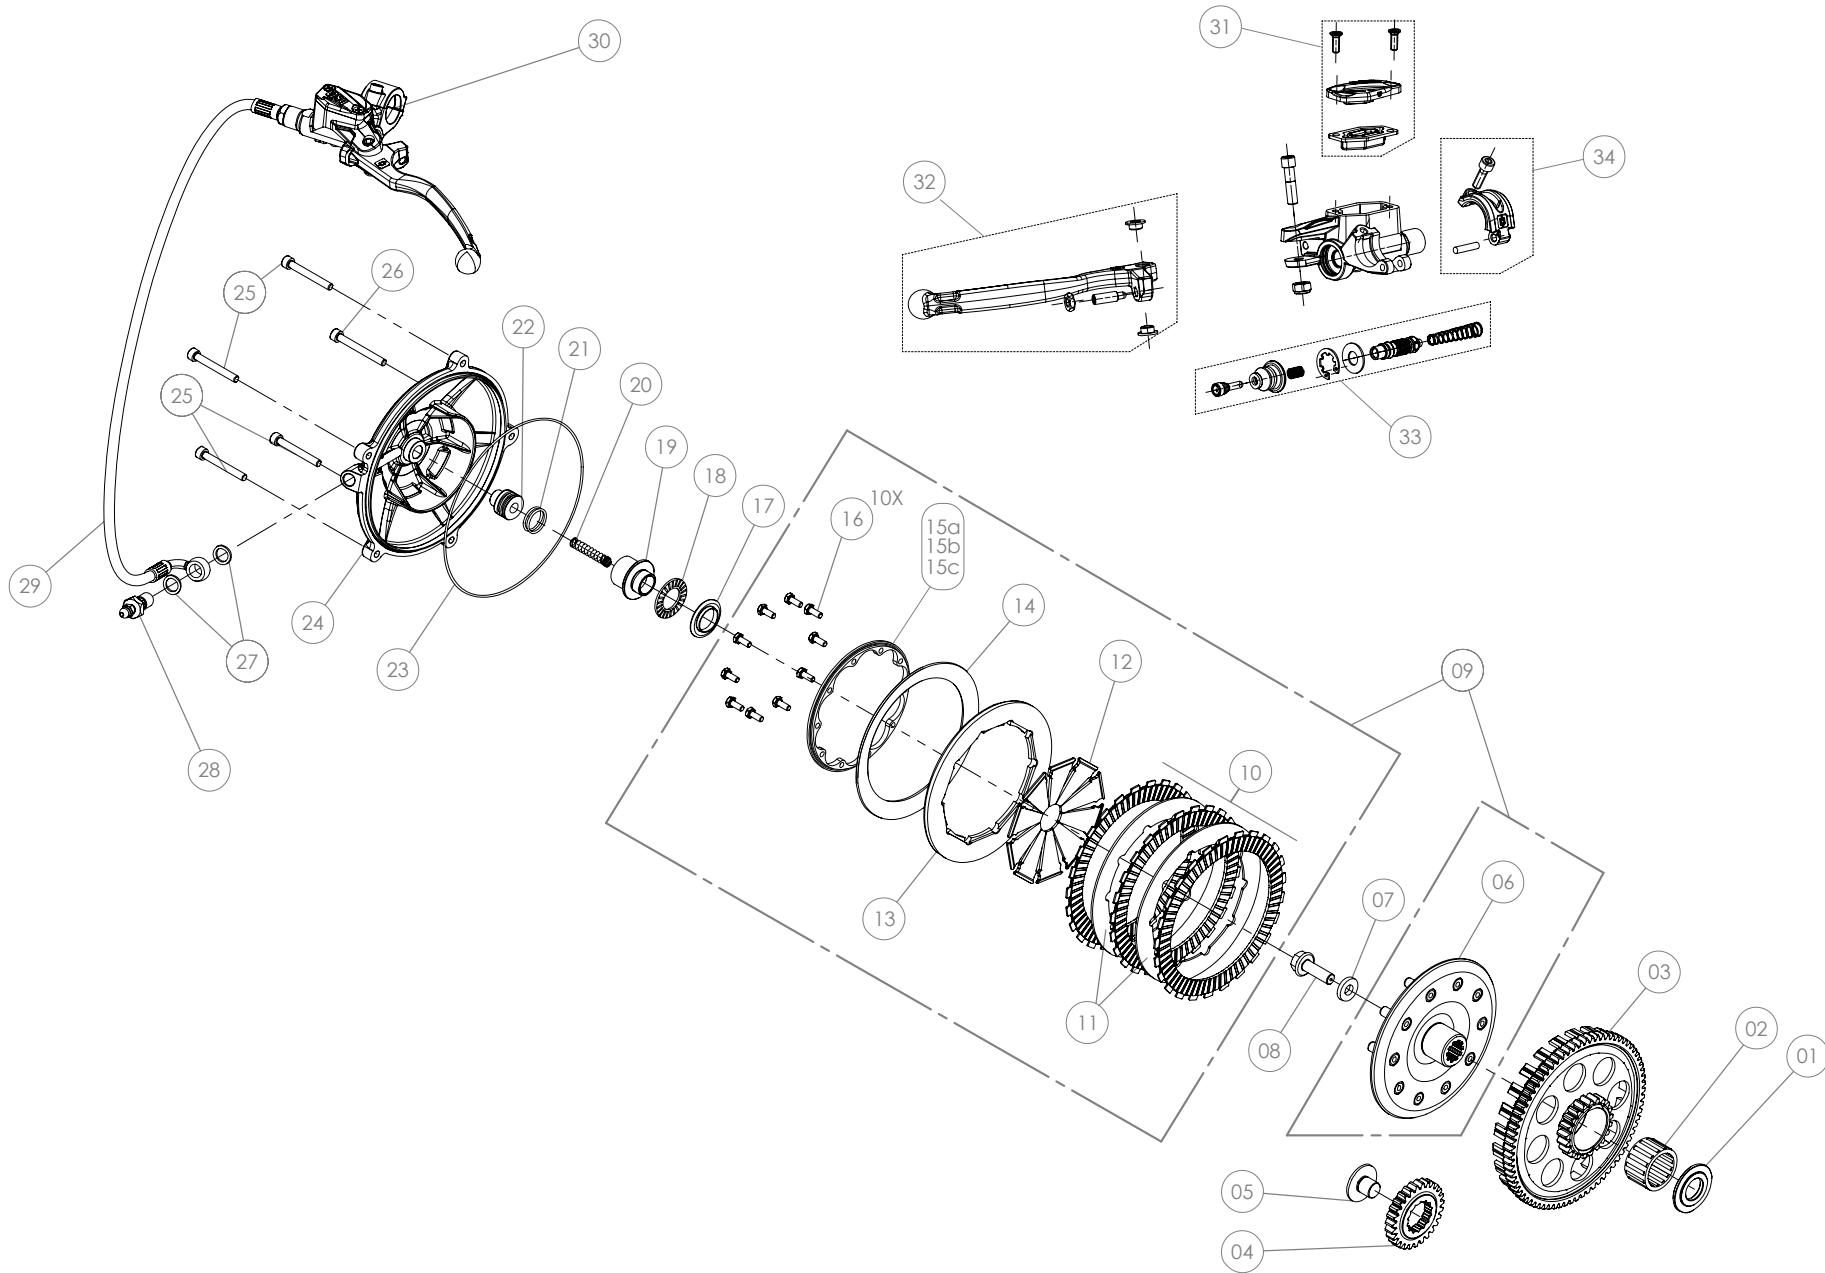

D

C

B

A

Despiece TRRS Xtrack ONE Electric Start 2024

05 - CE - Conjunto Embrague- Listado de Piezas

Nº	Código	Descripción	Description	Cantidad
1	05001MT100	Arandela Distanciador Embrague	Washer, clutch spacer	1
2	52505	Rodamiento Agujas Campana K25x33x20	Needle bearing, clutch hub K25x33x20	1
3	05004MT100	Campana Embrague	Clutch hub	1
4	05019MT100	Piñón Transmisión Primario	Primary gear	1
5	05020MT100	Tornillo Piñón Primario	Bolt, Primary gear	1
6	05005MT100	Cubo Embrague	Outer clutch hub set	1
7	05006MT100	Arandela Apriete Cubo	Washer, clutch hub retention	1
8	50910	Tornillo 6921 M8x16 - Agujero Pasante	Bolt, 6921 M8x16 - hollow	1
9	70907	Conjunto Embrague Completo	Complete clutch assembly	1
10	05018MT100	Conjunto discos embrague	Clutch disc set	3
11	05028MT100	Disco metálico embrague 1,6mm (Solo recambios)	Metal disc, clutch 1,6mm (spare parts)	1
12	05009MT100	Chapa Palanca Embrague	plate, clutch actuation	10
13	05010MT100	Prensa Embrague	pressure plate, clutch	1
14	05011MT100	Muelle Prensa	Spring, clutch (belville)	1
15a	05012MT100	Soporte muelle embrague (MED)	Clutch spring suport (MED)	1
15b	05023MT100	Soporte muelle embrague (DURO)	Clutch spring support (HARD)	0
15c	05024MT100	Soporte muelle embrague (BLANDO)	Clutch spring support (SOFT)	0
16	50502	Tornillo DIN 933 M4x10 - Fijador Muelle	Bolt, DIN 933 M4x10 - Clutch compression ring	10
17	05013MT100	Arandela Fricción Embrague	Bushing, clutch compression	1
18	52506	Rodamiento Pistón Embrague Agujas AXK1730	Needle bearing, clutch compression AXK1730	1
19	05014MT101	Pistón Bombín Embrague	Piston, clutch slave	1
20	05016MT100	Muelle Pistón embrague	Spring, clutch piston	1
21	53010	Tórica Embrague 15x1,5 NBR - Pistón Interno	O-ring, clutch 15x1.5 NBR - slave piston internal	2
22	05015MT101	Pistón Interno	Post, internal clutch slave	1
23	53011	Tórica Tapa Embrague 135x1,5	O-ring, clutch cover 135x1.5	1
24	05017MT100	Tapa Embrague TRS	Clutch disc cover TRS	1
25	50119	Tornillo DIN 912 M5x45 - Tapa Embrague	Bolt, DIN 912 M5x45- Clutch cover	4
26	50123	Tornillo DIN 912 M5x50 - Tapa Embrague	Bolt, DIN 912 M5x50- Clutch cover	1
27	56101	Arandela 10x14x1,5 - Racord Embrague	Washer, 10x14x1.5 - hydraulic sealing	2
28	70901	Racord M10 Tapa Embrague	Bleeder valve, clutch cover (Banjo)	1