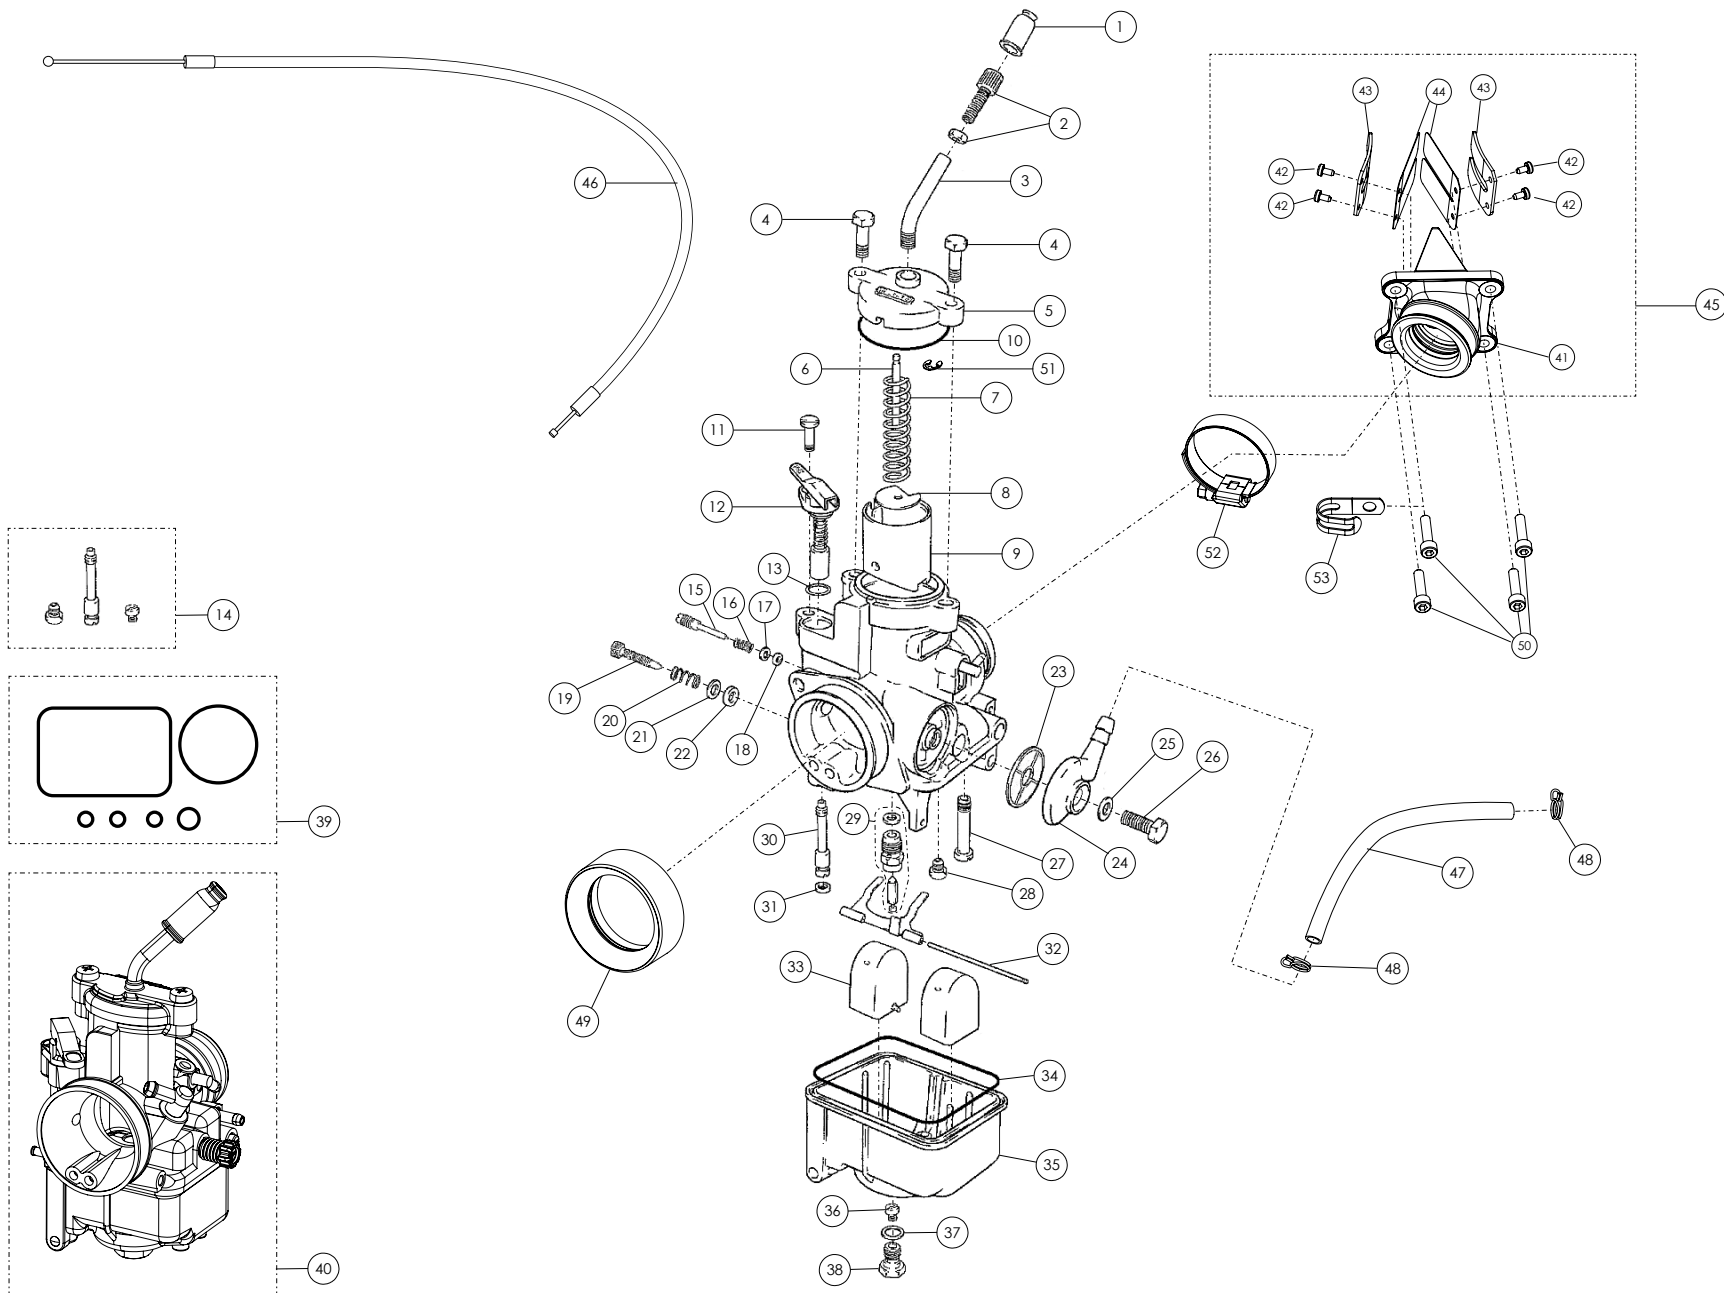

D

C

B

A

Despiece TRRS Xtrack ONE Electric Start 2024

14 - CC - Caja de Láminas y Carburador - listado de Piezas

Nº	Código	Descripción	Description	Cantidad
1	70404	Capuchón Tensor Cable Gas	Dust cover, throttle cable	1
2	70405	Cto. Tensor Cable	Cable tension barrel set	1
3	70406	Tubo Tensor Cable Gas	Cable adjuster guide tube	1
4	70407	Tornillo Tapa Carburador	Bolt, carburetor cap	2
5	70408	Tapa Carburador	Carburetor cap	1
6	70409	Aguja D36 3º Punto	Needle, D36	1
7	70410	Muelle Compuerta	Spring, carburetor slide	1
8	70411	Plancha Sujeción Cable Gas	Plate, cable slide lock	1
9	70412	Compuerta 60	Slide, 60	1
10	70413	Tórica Tapa Carburador	O-ring, Carburetor cap	1
11	70414	Tornillo Suj. Starter	Bolt, choke assembly	1
12	70415	Palanca Starter	Choke lever assy.	1
13	70416	Tóricas Starter	O-ring, choke	1
14	70417	Kit Carburación	Carburetor kit	1
15	70418	Tornillo Reg. Entrada Aire	Screw, air mixture adj.	1
16	70419	Muelle Tornillo Reg. Aire	Spring, air mixture adj.	1
17	70420	Arandela Torn. Reg. Aire	Washer, air mixture adj.	1
18	70421	Tórica Tornillo Reg. Aire	O-ring, air mixture adj.	1
19	70422	Tornillo Reg. Compuerta	Screw, engine idle speed adj. (slide)	1
20	70423	Muelle Tornillo Reg. Compuerta	Spring, engine idle speed adj. (slide)	1
21	70424	Arandela Tornillo Reg. Comp.	Washer, engine idle speed adj. (slide)	1
22	70425	Tórica Tornillo Reg. Comp.	O-ring, engine idle speed adj. (slide)	1
23	70426	Filtro Entrada Gasolina	Filter, gasoline entry	1
24	70427	Pipeta Entrada Gasolina	Nipple, gasoline entry	1
25	70428	Junta Tornillo Pipeta	Gasket, gasoline entry nipple	1
26	70429	Tornillo Pipeta	Bolt, center of gasoline entry nipple	1
27	70430	Emulsor	Emulsifier jet	1