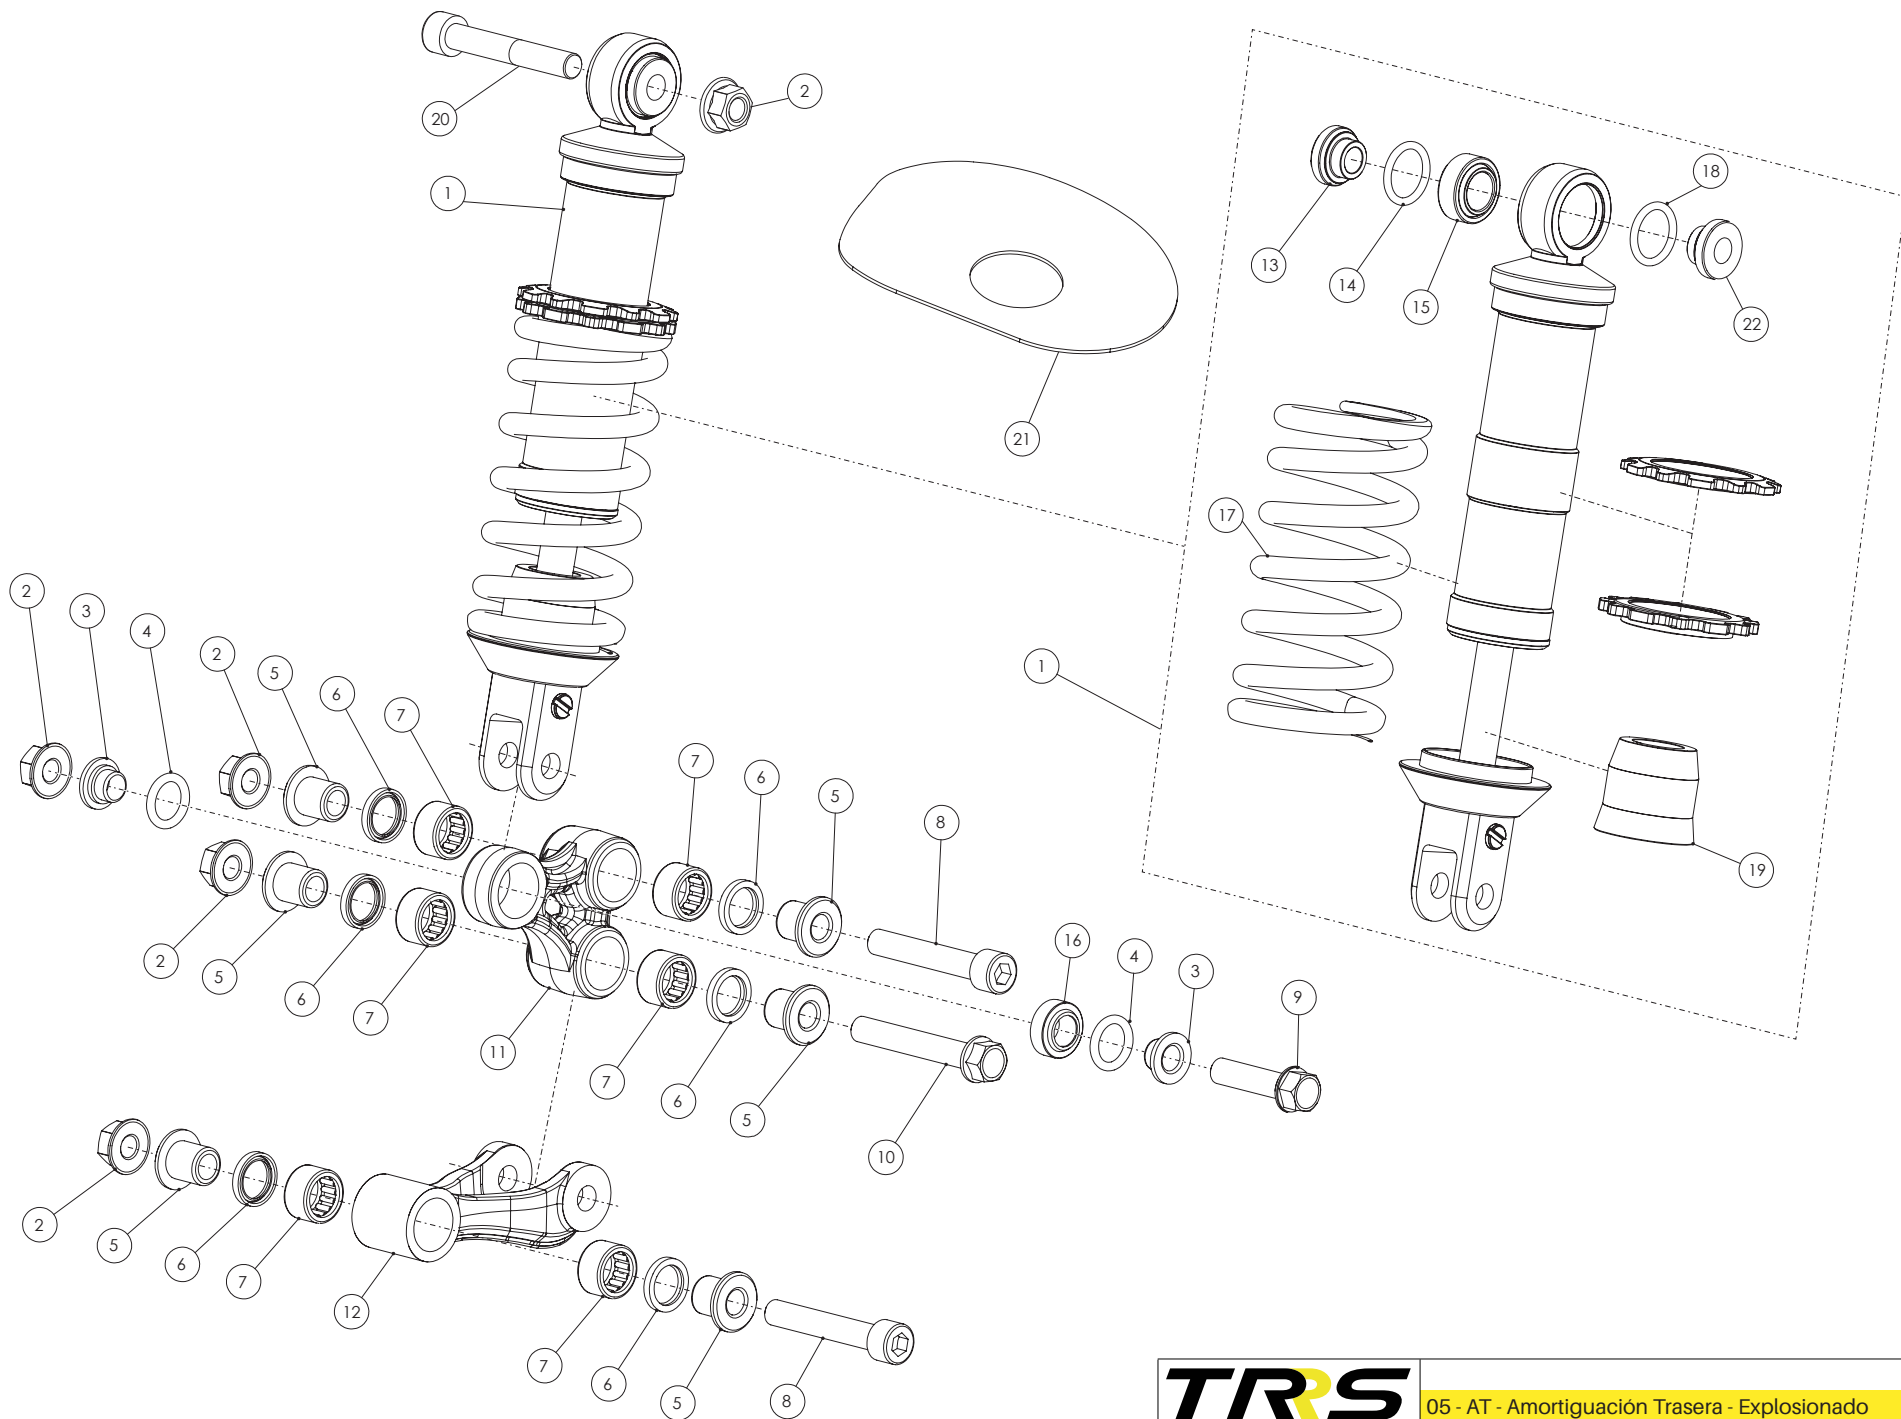

D

C

B

A

Despiece TRRS Xtrack ONE Electric Start 2024

05 - AT - Amortiguación Trasera - Listado de Piezas

Nº	Código	Descripción	Description	Cantidad
1	05001TR100	Amortiguador Olle (Muelle rojo)	<i>Shock absorber Olle (Red spring)</i>	1
2	51503	Tuerca Autoblocante M10x1.25	<i>Nut, self locking M10x1.25</i>	5
3	70501	Casquillo Distanciador Trapecio - Amortiguador	<i>Spacer bushing, linkage - Shock absorber</i>	2
4	53002	Tórica Trapecio - Amortiguador	<i>O-ring, linkage - Shock absorber</i>	2
5	05002TR100	Casquillo Trapecio	<i>Bushing, linkage</i>	6
6	54002	Retén 15x21x3	<i>Seal, 15x21x3</i>	6
7	52502	Rodamiento NH-1512	<i>Bearing, NH 1512</i>	6
8	50108	Tornillo DIN 912 M10x60 - 1,25 - Bieleta Chasis	<i>Bolt, DIN 912 M10x60 - 1.25 - linkage arm to chassis</i>	2
9	50905	Tornillo DIN 6921 M10x43 - 1,25 - Trapecio Amortiguador	<i>Bolt, DIN 6921 M10x43 - 1.25 - shock linkage</i>	1
10	50906	Tornillo DIN 6921 M10x65 - 1,25 - Trapecio Bieleta	<i>Bolt, DIN 6921 M10x65 - 1.25 - shock linkage</i>	1
11	05003TR100	Trapecio TRS	<i>Suspension fulcrum TRS</i>	1
12	05004TR100	Bieleta TRS	<i>Connecting link TRS</i>	1
13	70502	Distanciador Amortiguador Der.	<i>Spacer, shock absorber right upper</i>	1
14	53003	Tórica Amortiguador Der.	<i>O-ring, shock absorber right</i>	2
15	70503	Rótula 15x26x12	<i>Heim joint (rotary ball) 15x26x12 upper shock absorber</i>	1
16	66001	Rótula Trapecio 12x22x12	<i>Heim joint (rotary ball) 12x22x12 lower shock absorber</i>	1
17	70504	Muelle Amortiguador	<i>Spring, shock absorber</i>	1
18	53005	Tórica Amortiguador Izq.	<i>O-ring, shock absorber left</i>	1
19	70507	Tope Silentblock - Amortiguador	<i>Bump-stop, shock absorber</i>	1
20	50109	Tornillo DIN 912 M10x65 - Amortiguador - Chasis	<i>Bolt, DIN 912 M10x65 - Shock absorber at chassis</i>	1
21	05005TR100	Goma Amortiguador - Caja Filtro	<i>Rubber shock absorber sealing flap - air filter box</i>	1
22	70510	Distanciador Amortiguador Izq.	<i>Spacer, shock absorber left upper</i>	1