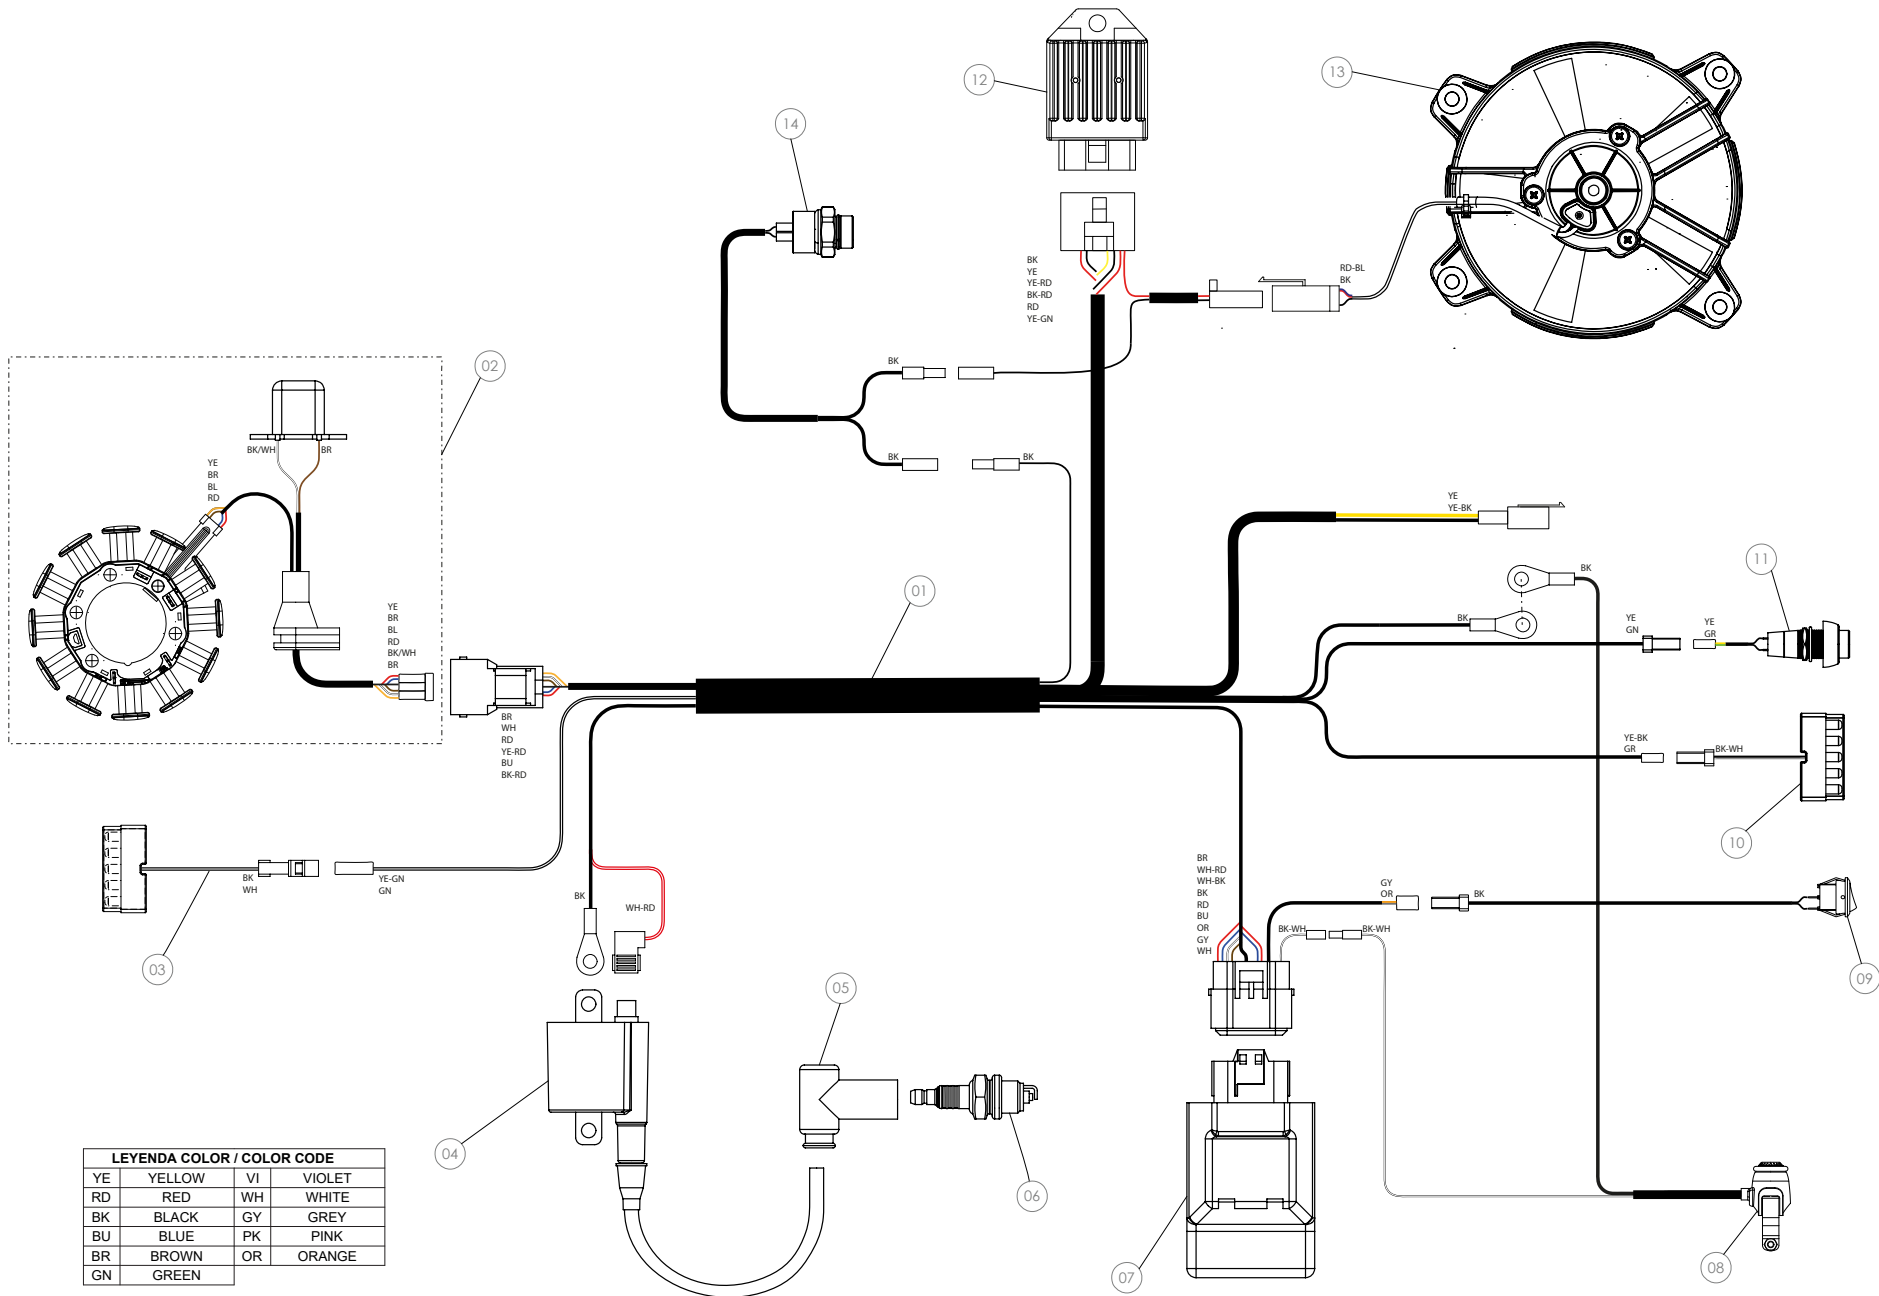

D

C

B

A

LEYENDA COLOR / COLOR CODE			
YE	YELLOW	VI	VIOLET
RD	RED	WH	WHITE
BK	BLACK	GY	GREY
BU	BLUE	PK	PINK
BR	BROWN	OR	ORANGE
GN	GREEN