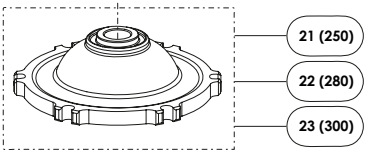

D

C

B

A

Despiece TRRS Xtrack ONE 2023

07 - CP - Cilindro y Pistón 250 - 280 - 300 - Listado de Piezas

Nº	Código	Descripción	Description	Cantidad
1	70205	Bujía NGK BPMR6A - (véase (06) en la lámina 09-IE-Instalación Eléctrica)	Spark plug NGK BPMR6A - (see item (06) in drawing 09-IE - Electrical system)	1
2	50911	Tornillo DIN 6921 M6X25 Culata	Bolt, DIN 6921 M6x25 Cylinder head	6
3	56105	Arandela Tornillo Culata 6x12x1.5 Copper	Copper washer, cylinder head bolt 6x12x1.5	6
4	50912	Tornillo Din 6921 M5X8 Sangrador Culata	Bolt, DIN 6921 M5x8 Cylinder head bleeder	1
5	56103	Arandela Tornillo Sangrador Culata Tubo 5x9x1 Copper	Copper washer, cylinder head bleeder 5x9x1	1
6	07001MT100	Tapa Culata	Cylinder head top cap	1
7	53012	Tórica Culatín Vitón 20x2,5	O-ring, Viton 20x2.5	1
8	53013	Tórica Culata Interior Vitón 81,2x1,78	O-ring, Viton 81,2x1.78	1
9	53014	Tórica Culata Exterior Vitón 101,6x1,78	O-ring, Viton 101,6x1.78	1
10	70460	Juego Segmentos 250	Piston ring set, 250	1
11	70461	Juego Segmentos 280	Piston ring set, 280	1
12	70462	Juego Segmentos 300	Piston ring set, 300	1
13	55005	Circlip Bulón	Clip, piston pin	2
14	70463	Bulón Piston	Piston pin	1
15	52508	Cojinete de agujas superior biela	Top rod cage bearing	1
16A	70465	Conjunto Pistón A (250)	Piston, size A complete (250)	1
16B	70466	Conjunto Pistón B (250)	Piston, size B complete (250)	1
16C	70467	Conjunto Pistón C (250)	Piston, size C complete (250)	1
17A	70477	Conjunto Pistón A (280)	Piston, size A complete (280)	1
17B	70478	Conjunto Pistón B (280)	Piston, size B complete (280)	1
17C	70479	Conjunto Pistón C (280)	Piston, size C complete (280)	1
18A	70480	Conjunto Pistón A (300)	Piston, size A complete (300)	1
18B	70481	Conjunto Pistón B (300)	Piston, size B complete (300)	1
18C	70482	Conjunto Pistón C (300)	Piston, size C complete (300)	1
19	50917	Tornillo hexagonal con arandela M8x38	Bolt hexagonal with wahser M8x38	4
20	07002MT100	Junta Cilindro 0,5	Cylinder base gasket 0.5	1
21	07028MT100	Culatin interno 250 (Baja compresion)	Cylinder head inner 250cc (Low compresion)	1
22	07029MT100	Culatin interno 280 (Baja compresion)	Cylinder head inner 280cc (Low compresion)	1