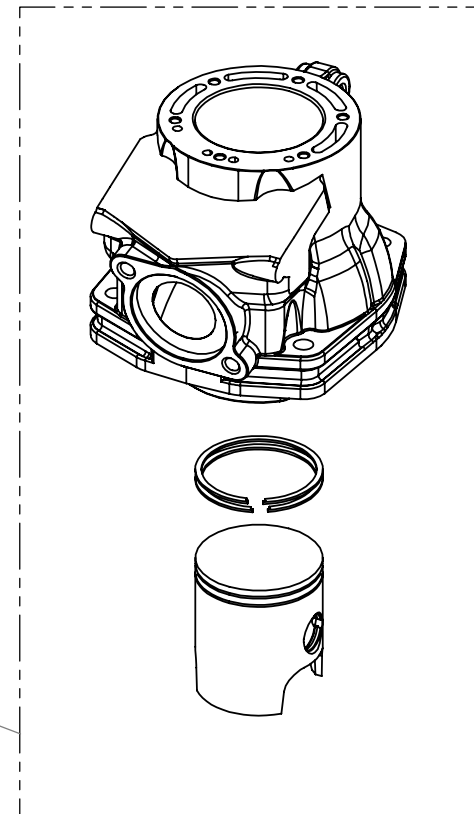

125cc

Despiece TRRS Xtrack ONE 2023

07 - CP - Cilindro y Pistón 125cc - Listado de Piezas

Nº	Código	Descripción	Description	Cantidad
1	70205	Bujía NGK BPRMGA - (véase (06) en la lámina 09-IE-Instalación Eléctrica)	Spark plug NGK BPRMGA - (see item (06) in drawing 09-IE - Electrical system)	1
2	50911	Tornillo DIN 6921 M6X25 Culata	Bolt, DIN 6921 M6x25 Cylinder head	6
3	56105	Arandela Tornillo Culata 6x12x1.5 Copper	Copper washer, cylinder head bolt 6x12x1.5	6
4	07013MT100	Tapa culata (125)	Cylinder head cover (125)	1
5	53012	Tórica Culatín Nbr 20x2,5	O-ring, Nbr 20x2.5	1
6	07014MT100	Culatín interno (125)	Cylinder head inner (125)	1
7	70485	Tórica Culata Interior Nbr 58x1,78	O-ring, Nbr 58x1,78	1
8	70486	Tórica Culata Exterior Nbr 79x1,78	O-ring, Nbr 79x1,78	1
9	51502	Tuerca Autoblocante M8	Nut. locking type, M8	4
10	07012MT100	Esparrago cilindro	Stud screw	4
11	70484	Cilindro 125cc	Cylinder 125cc	1
12	70489	Conjunto Segmentos 125	Piston ring set, 125	1
13	70488	Circlip Bulón	Clip, piston pin	2
14	52514	Rodamiento de agujas Ø24Ø30L16	Needle bearing Ø24Ø30L16	1
15	70847	Bulón Pistón	Piston Pin	1
16	07010MT100	Junta Cilindro 0,5 - 125cc	Cylinder base gasket 0.5 - 125cc	1
17	07011MT100	Cilindro y piston 125cc	Cylinder and piston 125cc	1
18A	07015MT100	Conjunto Piston 125 - A	Piston 125 - A	1
18B	07016MT100	Conjunto Piston 125 - B	Piston 125 - B	1
18C	07017MT100	Conjunto Piston 125 - C	Piston 125 - C	1