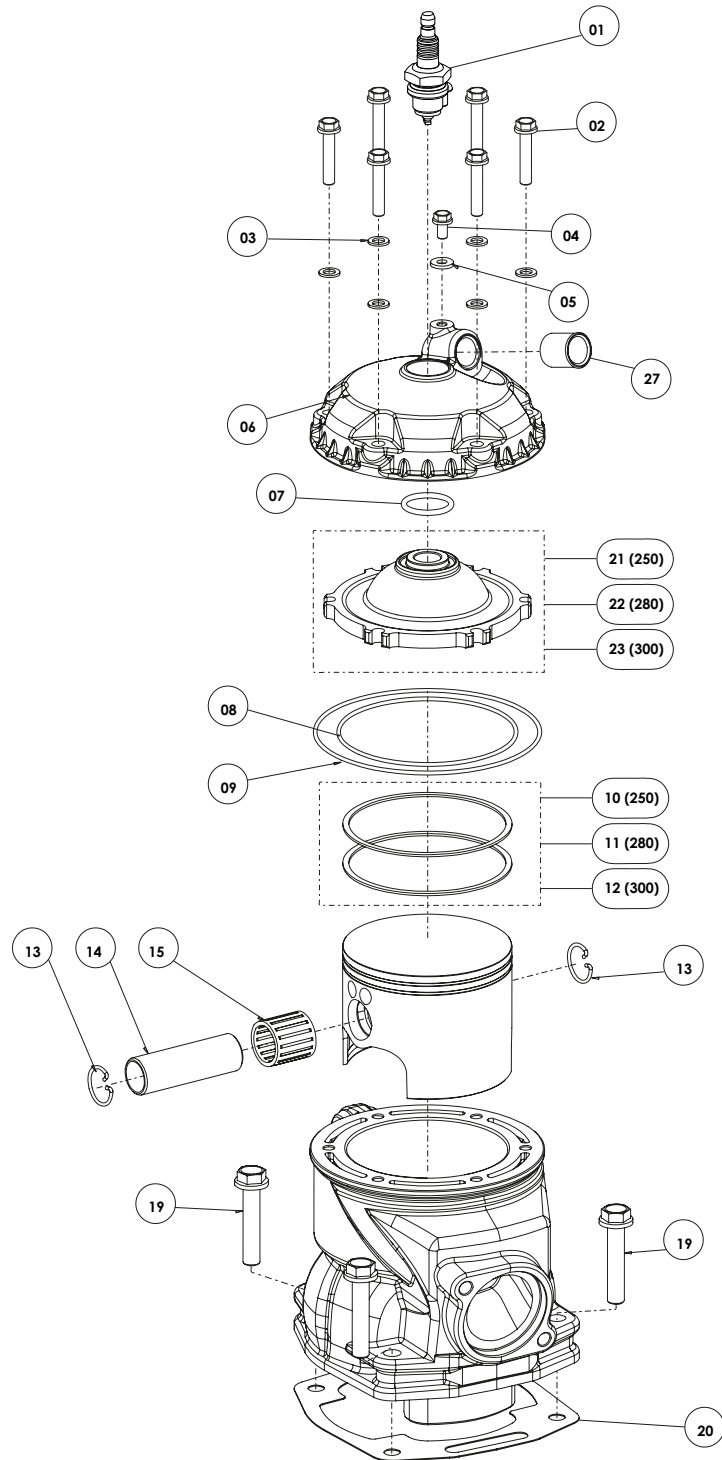

D

C

B

A

Despiece TRRS Xtrack ONE 2023

07 - CP - Cilindro y Pistón 250 - 280 - 300 - Listado de Piezas

Nº	Código	Descripción	Description	Cantidad
1	70205	Bujía NGK BPMR6A - (véase (06) en la lámina 09-IE-Instalación Eléctrica)	Spark plug NGK BPMR6A - (see item (06) in drawing 09-IE - Electrical system)	1
2	50911	Tornillo DIN 6921 M6X25 Culata	Bolt, DIN 6921 M6x25 Cylinder head	6
3	56105	Arandela Tornillo Culata 6x12x1.5 Copper	Copper washer, cylinder head bolt 6x12x1.5	6
4	50912	Tornillo Din 6921 M5X8 Sangrador Culata	Bolt, DIN 6921 M5x8 Cylinder head bleeder	1
5	56103	Arandela Tornillo Sangrador Culata Tubo 5x9x1 Copper	Copper washer, cylinder head bleeder 5x9x1	1
6	07001MT100	Tapa Culata	Cylinder head top cap	1
7	53012	Tórica Culatín Vitón 20x2,5	O-ring, Viton 20x2.5	1
8	53013	Tórica Culata Interior Vitón 81,2x1,78	O-ring, Viton 81,2x1.78	1
9	53014	Tórica Culata Exterior Vitón 101,6x1,78	O-ring, Viton 101,6x1.78	1
10	70460	Juego Segmentos 250	Piston ring set, 250	1
11	70461	Juego Segmentos 280	Piston ring set, 280	1
12	70462	Juego Segmentos 300	Piston ring set, 300	1
13	55005	Circlip Bulón	Clip, piston pin	2
14	70463	Bulón Piston	Piston pin	1
15	52508	Cojinete de agujas superior biela	Top rod cage bearing	1
16A	70465	Conjunto Pistón A (250)	Piston, size A complete (250)	1
16B	70466	Conjunto Pistón B (250)	Piston, size B complete (250)	1
16C	70467	Conjunto Pistón C (250)	Piston, size C complete (250)	1
17A	70477	Conjunto Pistón A (280)	Piston, size A complete (280)	1
17B	70478	Conjunto Pistón B (280)	Piston, size B complete (280)	1
17C	70479	Conjunto Pistón C (280)	Piston, size C complete (280)	1
18A	70480	Conjunto Pistón A (300)	Piston, size A complete (300)	1
18B	70481	Conjunto Pistón B (300)	Piston, size B complete (300)	1
18C	70482	Conjunto Pistón C (300)	Piston, size C complete (300)	1
19	50917	Tornillo hexagonal con arandela M8x38	Bolt hexagonal with wahser M8x38	4
20	07002MT100	Junta Cilindro 0,5	Cylinder base gasket 0.5	1
21	07028MT100	Culatin interno 250 (Baja compresion)	Cylinder head inner 250cc (Low compresion)	1
22	07029MT100	Culatin interno 280 (Baja compresion)	Cylinder head inner 280cc (Low compresion)	1