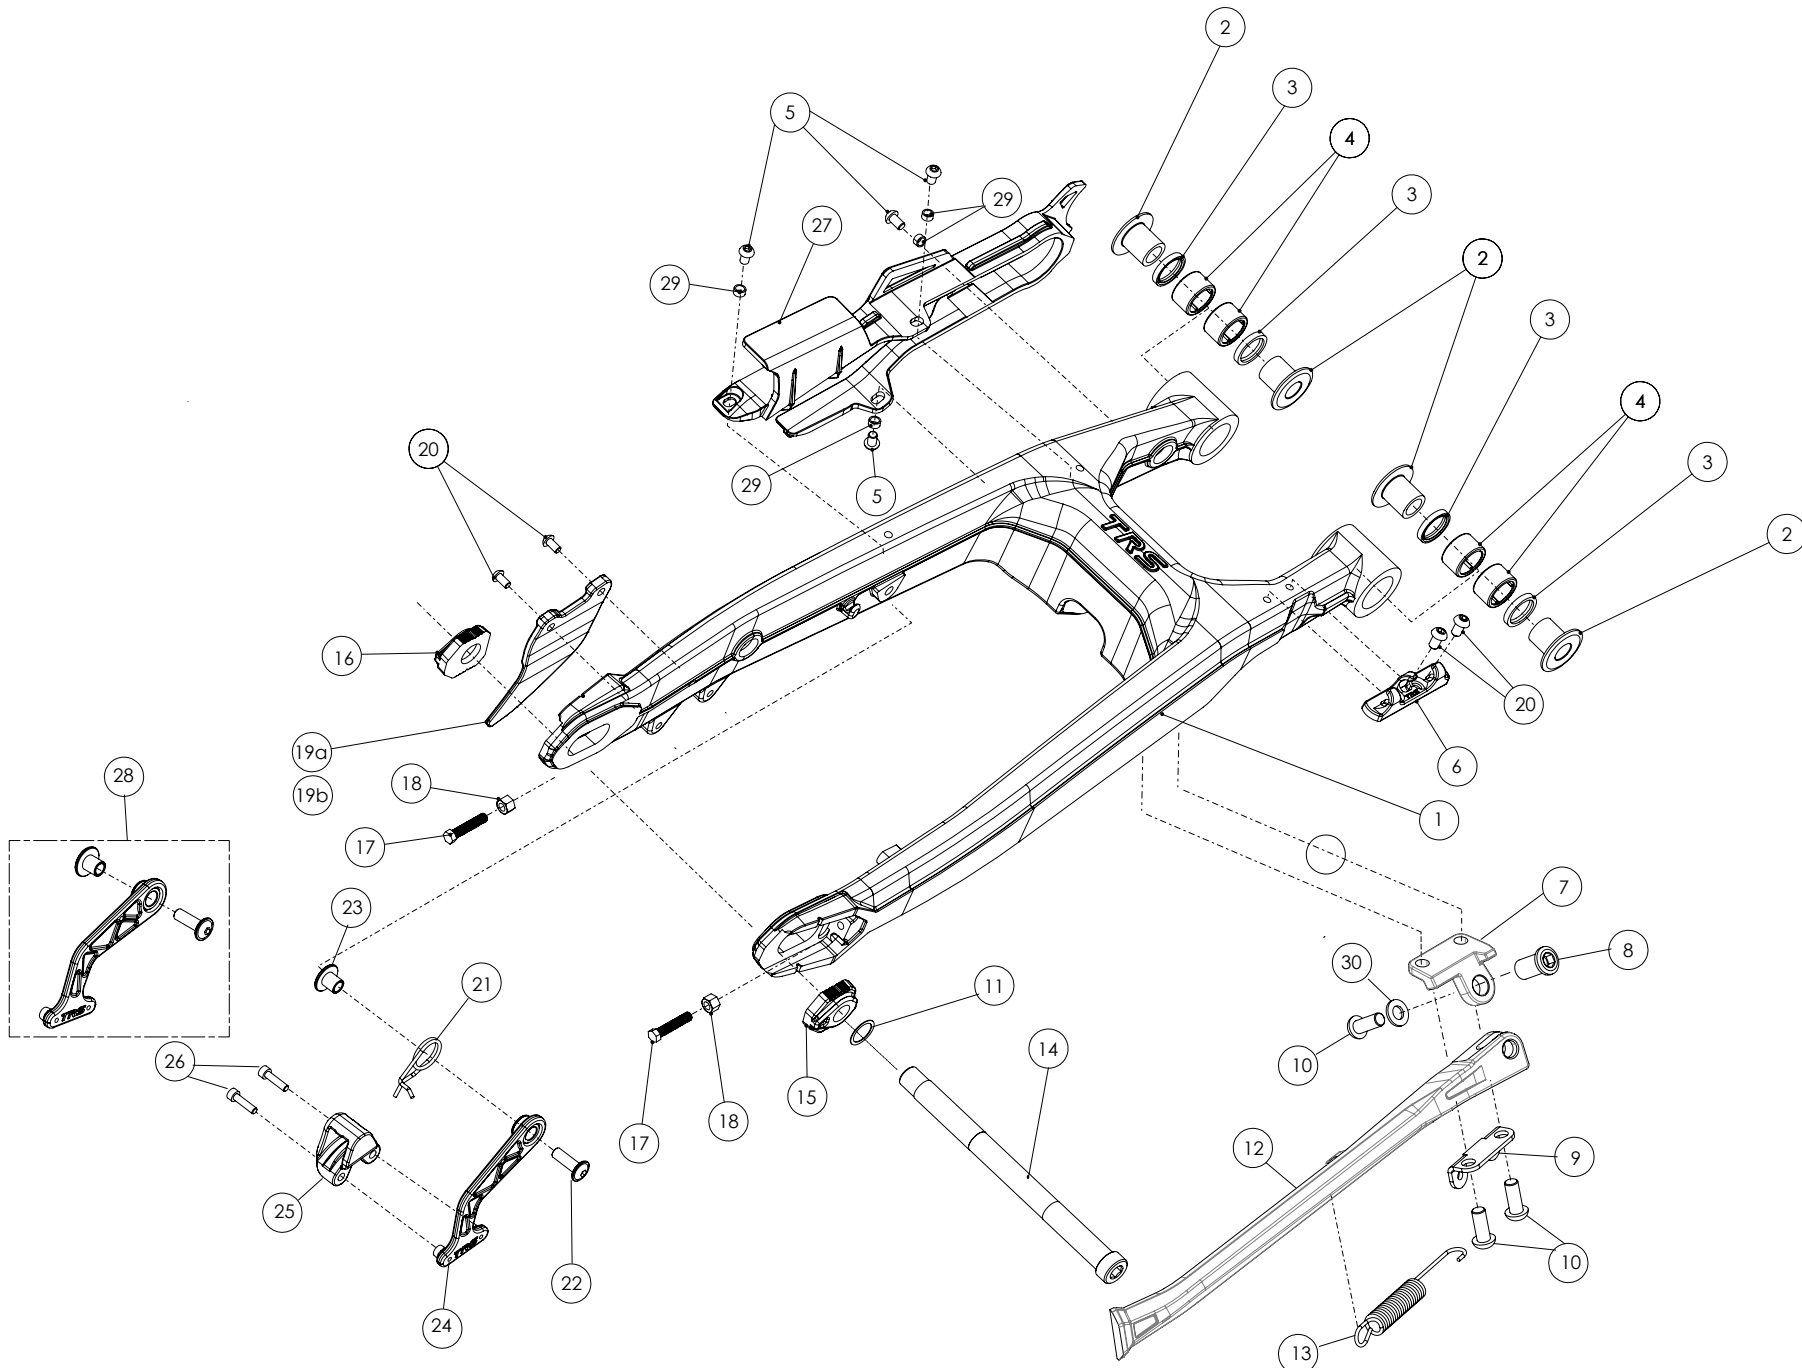

Despiece TRRS Xtrack ONE 2023

03 - BA - Basculante - Listado de Piezas

Nº	Código	Descripción	Description	Cantidad
1	03001TR100	Basculante TRS	Swing-arm TRS	1
2	03002TR100	Casquillo Eje Basculante	Bushing, swing-arm shaft	4
3	54001	Retén Basculante 20x26x4	Seal, swing-arm 20x26x4	4
4	52501	Rodamiento Basculante NH-2016	Bearing, swing-arm NH 2016	4
5	50203	Tornillo DIN 7380-fl M6x10 - Guía Cadena	Bolt, DIN 7380-fl M6x10 - Chain guide	4
6	03017TR100	Guía Latiguillo Freno Trasero	Guide, brake hose	1
7	03003TR100	Soporte Caballete	Side-stand support	1
8	03004TR100	Tornillo - Soporte Caballete	Bolt - side-stand support	1
9	03005TR100	Soporte muelle caballete	Side-stand spring support	1
10	50201	Tornillo DIN 7380 M8x20	Bolt, DIN 7380 M8x20	3
11	56303	Arandela M8	Washer, M8	2
12	03006TR101REC	Caballete	Side-stand	1
13	03007TR100	Muelle Caballete	Spring, side-stand	1
14	03008TR100	Eje Rueda Trasera	Axle, rear wheel	1
15	03009TR100	Tensor Eje Rueda	Tensioner, rear axle side	1
16	03010TR100	Tensor Eje Rueda trasera roscado	Tensioner threaded, rear wheel axle	1
17	50501	Tornillo DIN 933 M6 - Tensor Eje Rueda	Bolt, DIN 933 M6 - rear wheel tension	2
18	51103	Tuerca DIN 6330 M6 - Tensor Eje Rueda	Bolt, DIN 6330 M6 - rear wheel tension	2
19a	03011TR101	Protector Corona	Sprocket protector	1
19b	03026TR100	Protector corona 125cc	Sprocket protector 125cc	1
20	50204	Tornillo DIN 7380 M6x10 - Protector Corona y Guía Latiguillo Freno Tras.	Bolt, DIN 7380 M6x10 - Sprocket protector and Brake hose Guide	4
21	03012TR100	Muelle Tensor Cadena	Chain tension spring	1
22	50213	Tornillo allen con valona M8x25	Screw allen with washer M8x25	1
23	03023TR100	Casquillo Tensor Cadena	Bushing, chain tensioner	1
24	03020TR100	Palanca remachada tensor cadena	Chain tensioner riveted	1
25	70102	Goma Tensor	Rubber block, chain tensioner	1
26	50112	Tornillo allen M5x20	Bolt allen M5x20	2
27	03015TR100	Guía Cadena	Chain guide	1