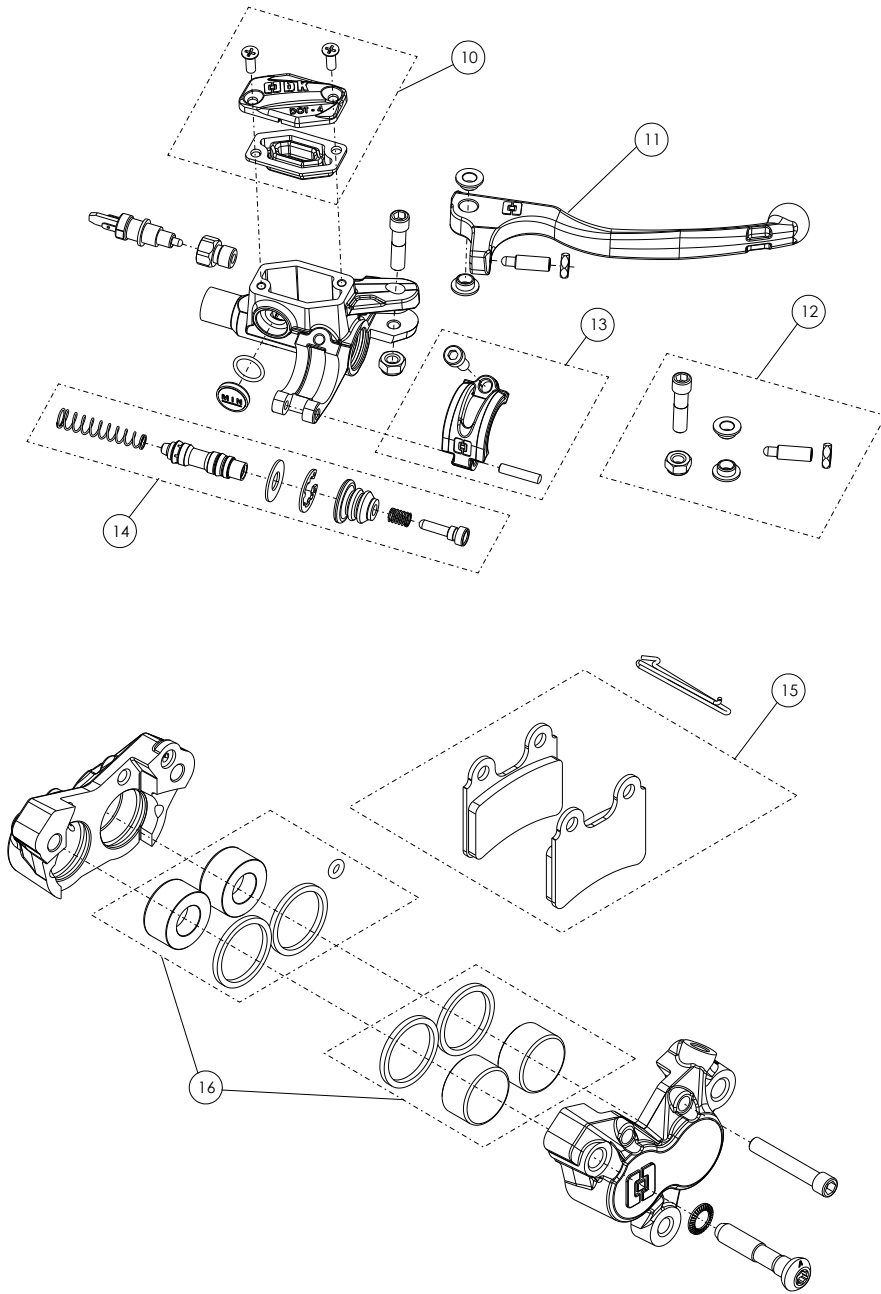

Despiece TRRS Xtrack ONE 2023

08 - FD - Freno Delantero - Listado de Piezas

Nº	Código	Descripción	Description	Cantidad
1	70350	Conjunto Freno Delantero	<i>Complete front brake assembly</i>	1
2	70351	Bomba Freno Delantero	<i>Pump, front brake (master cylinder)</i>	1
3	70352	Pinza Freno Delantero	<i>Caliper, front brake</i>	1
4	70353	Latiguillo Freno Delantero	<i>Hose, front brake</i>	1
5	70354	Racord + Sangrador	<i>Bajo bolt</i>	1
6	56101	Arandela CU 10x14x1,5	<i>Washer, CU 10x14x1.5</i>	2
7	08001TR102	Protector disco delantero rejado	<i>Front brake disc grided cover</i>	1
8	50913	Tornillo DIN 6921 M8x60 - Pinza Freno	<i>Bolt, DIN 6921 M8x60 - Brake caliper</i>	1
9	50907	Tornillo DIN 6921 M8x30 - Pinza Freno	<i>Bolt, DIN 6921 M8x30 - Brake caliper</i>	1
10	70355	Kit Tapa Bomba	<i>Kit, brake pump cap</i>	1
11	70356	Maneta Freno	<i>Brake handle (lever)</i>	1
12	70357	Kit Ajuste Maneta	<i>Kit, handle adjustment</i>	1
13	70358	Kit Brida Manillar	<i>Kit, handlebar clamp</i>	1
14	70359	Kit Reparación Bomba	<i>Kit, pump internal repair</i>	1
15	70360	Juego Pastillas Freno Delantero	<i>Brake pad set, front</i>	1
16	70361	Kit Reparación Pinza Freno	<i>Kit, rear caliper repair</i>	1
17	08002TR100	Casquillo Protector Disco Delantero	<i>Bushing, front disc protector</i>	2