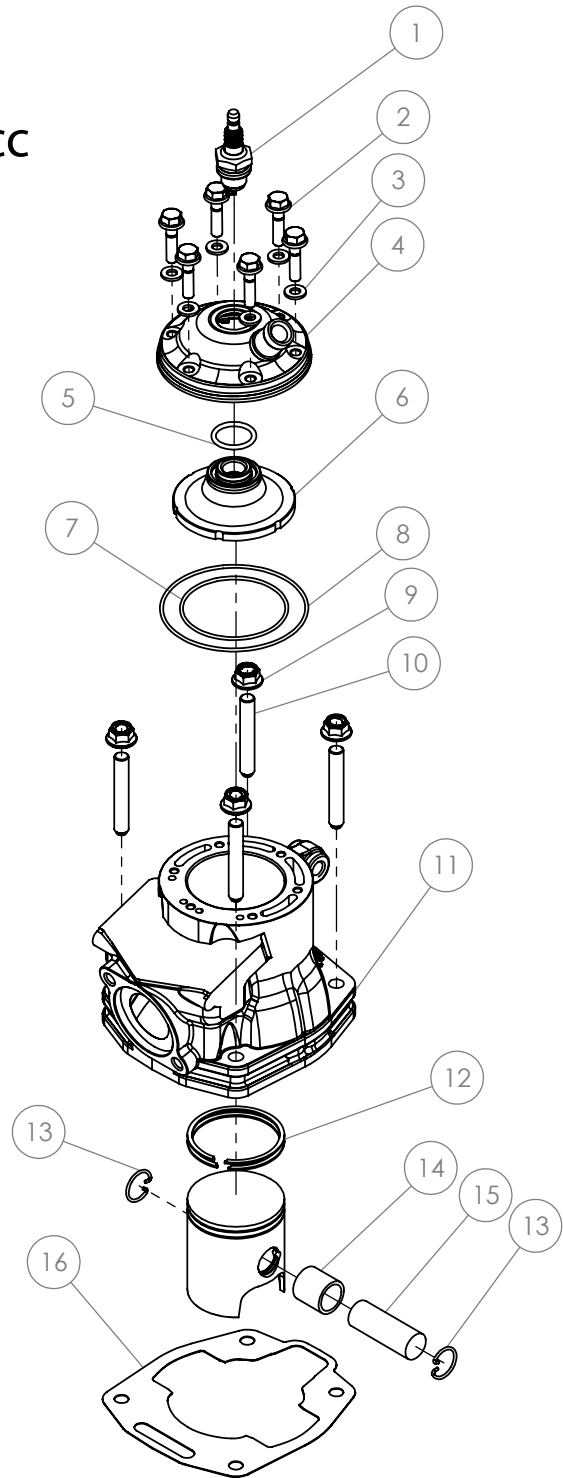

125cc

Despiece TRRS Xtrack ONE 2023

07 - CP - Cilindro y Pistón 125cc - Listado de Piezas

Nº	Código	Descripción	Description	Cantidad
1	70205	Bujía NGK BPRMGA - (véase (06) en la lámina 09-IE-Instalación Eléctrica)	Spark plug NGK BPRMGA - (see item (06) in drawing 09-IE - Electrical system)	1
2	50911	Tornillo DIN 6921 M6X25 Culata	Bolt, DIN 6921 M6x25 Cylinder head	6
3	56105	Arandela Tornillo Culata 6x12x1.5 Copper	Copper washer, cylinder head bolt 6x12x1.5	6
4	07013MT100	Tapa culata (125)	Cylinder head cover (125)	1
5	53012	Tórica Culatín Nbr 20x2,5	O-ring, Nbr 20x2.5	1
6	07014MT100	Culatín interno (125)	Cylinder head inner (125)	1
7	70485	Tórica Culata Interior Nbr 58x1,78	O-ring, Nbr 58x1,78	1
8	70486	Tórica Culata Exterior Nbr 79x1,78	O-ring, Nbr 79x1,78	1
9	51502	Tuerca Autoblocante M8	Nut. locking type, M8	4
10	07012MT100	Esparrago cilindro	Stud screw	4
11	70484	Cilindro 125cc	Cylinder 125cc	1
12	70489	Conjunto Segmentos 125	Piston ring set, 125	1
13	70488	Circlip Bulón	Clip, piston pin	2
14	52514	Rodamiento de agujas Ø24Ø30L16	Needle bearing Ø24Ø30L16	1
15	70847	Bulón Pistón	Piston Pin	1
16	07010MT100	Junta Cilindro 0,5 - 125cc	Cylinder base gasket 0.5 - 125cc	1
17	07011MT100	Cilindro y piston 125cc	Cylinder and piston 125cc	1
18A	07015MT100	Conjunto Piston 125 - A	Piston 125 - A	1
18B	07016MT100	Conjunto Piston 125 - B	Piston 125 - B	1
18C	07017MT100	Conjunto Piston 125 - C	Piston 125 - C	1