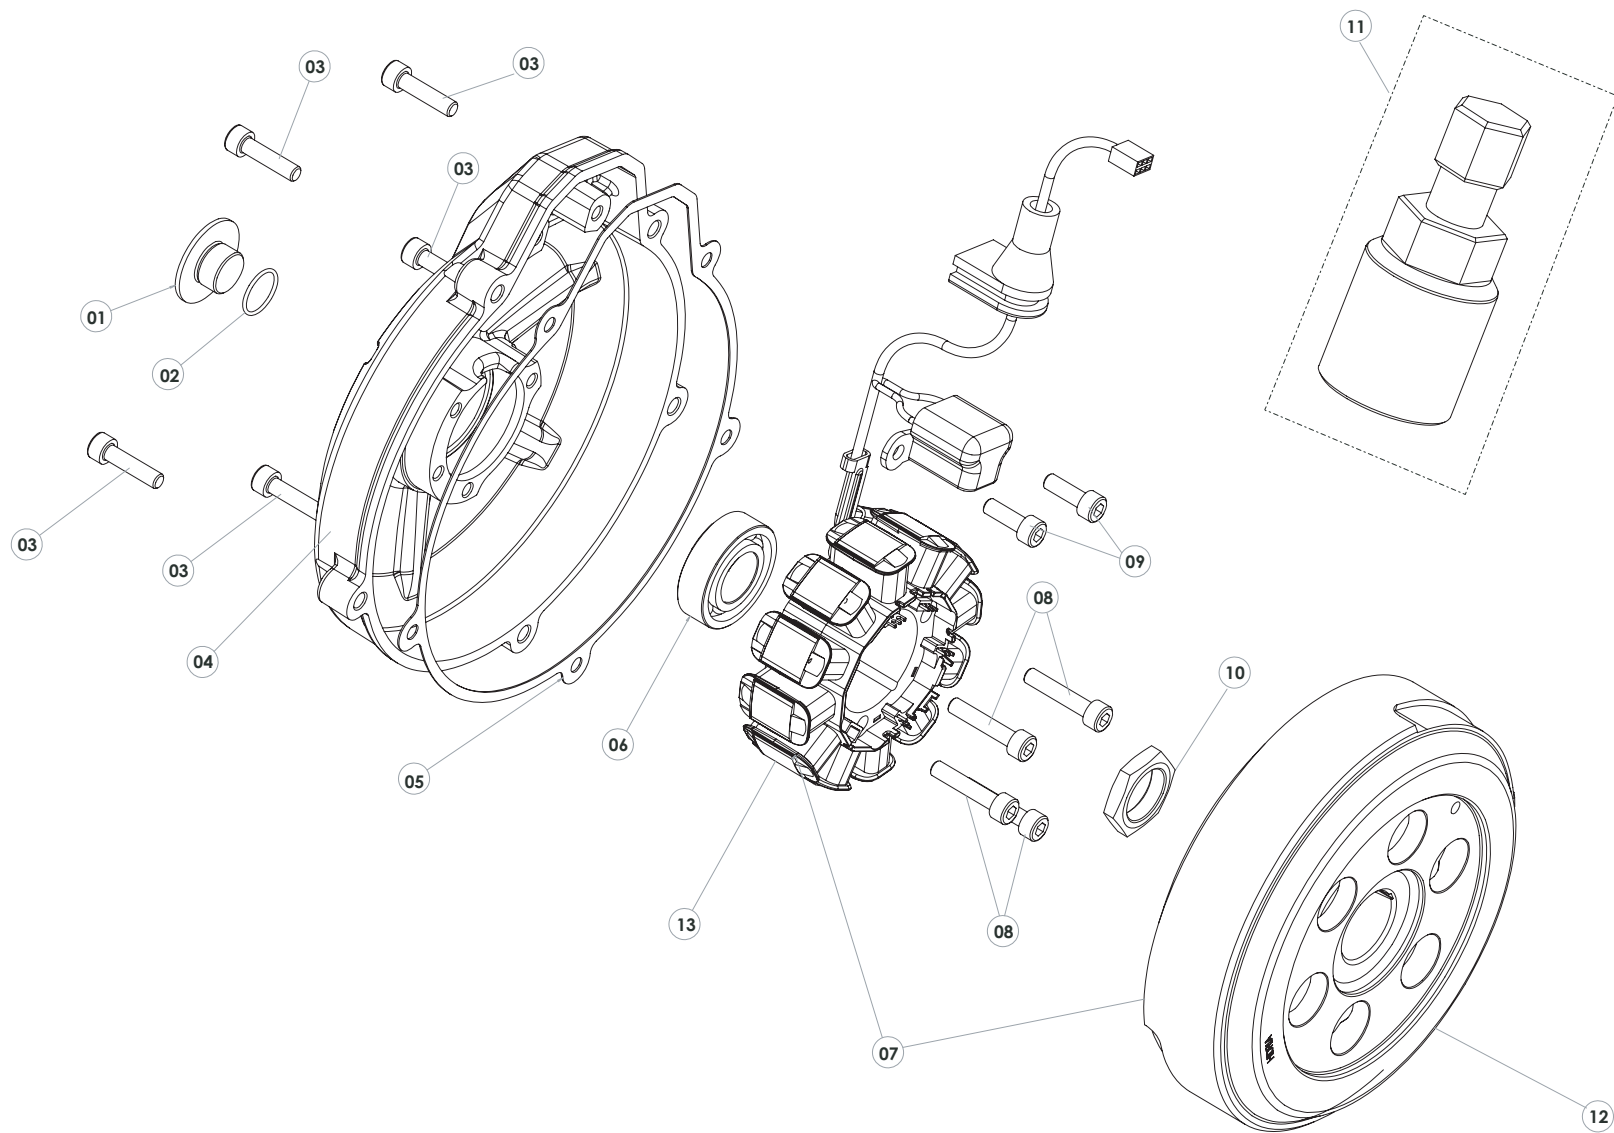

D

C

B

A

Despiece TRRS Xtrack ONE 2023

08 - CE - Encendido 250-280-300 - Listado de Piezas

Nº	Código	Descripción	Description	Cantidad
1	08001MT100	Tornillo Tapa Encendido	<i>Bolt, Ignition cover</i>	1
2	53015	Tórica Encendido 12x1.5 Nbr	<i>O-ring, ignition cap 12x1.5 Nbr</i>	1
3	50112	Tornillo DIN 912 Allen M5x20 - Tapa Encendido	<i>Bolt, DIN 912 Allen M5x20 - Ignition cover</i>	5
4	08002MT100	Tapa Encendido	<i>Ignition cover</i>	1
5	08003MT100	Junta Tapa Encendido	<i>Gasket, Ignition cover</i>	1
6	52104	Rodamiento Tapa Encendido 6003	<i>Bearing, Ignition cover</i>	1
7	70201	Volante Magnético + Stator + Pick Up - (véase (02) en la lámina 09-IE-Inst. Eléctrica)	<i>Magneto flywheel , Stator and pickup - (see item (02) in drawing 09-IE electrical system</i>	1
8	50121	Tornillo Din 912 Allen M5X25 - Stator	<i>Bolt, DIN 912 Allen M5x25 - Stator</i>	4
9	50122	Tornillo Din 912 Allen M5X10 - Pick Up	<i>Bolt, DIN 912 Allen M5x10 - Pickup</i>	2
10	08004MT100	Tuerca Volante Magnético	<i>Nut, magneto flywheel</i>	1
11	08005MT100	Extractor Volante Magnético TRS	<i>Removal tool, Magneto flywheel TRS</i>	1
12	70224	Volante Magnético TRS	<i>Magneto flywheel TRS</i>	1
13	70225	Stator + Pick Up	<i>Stator and pickup</i>	1