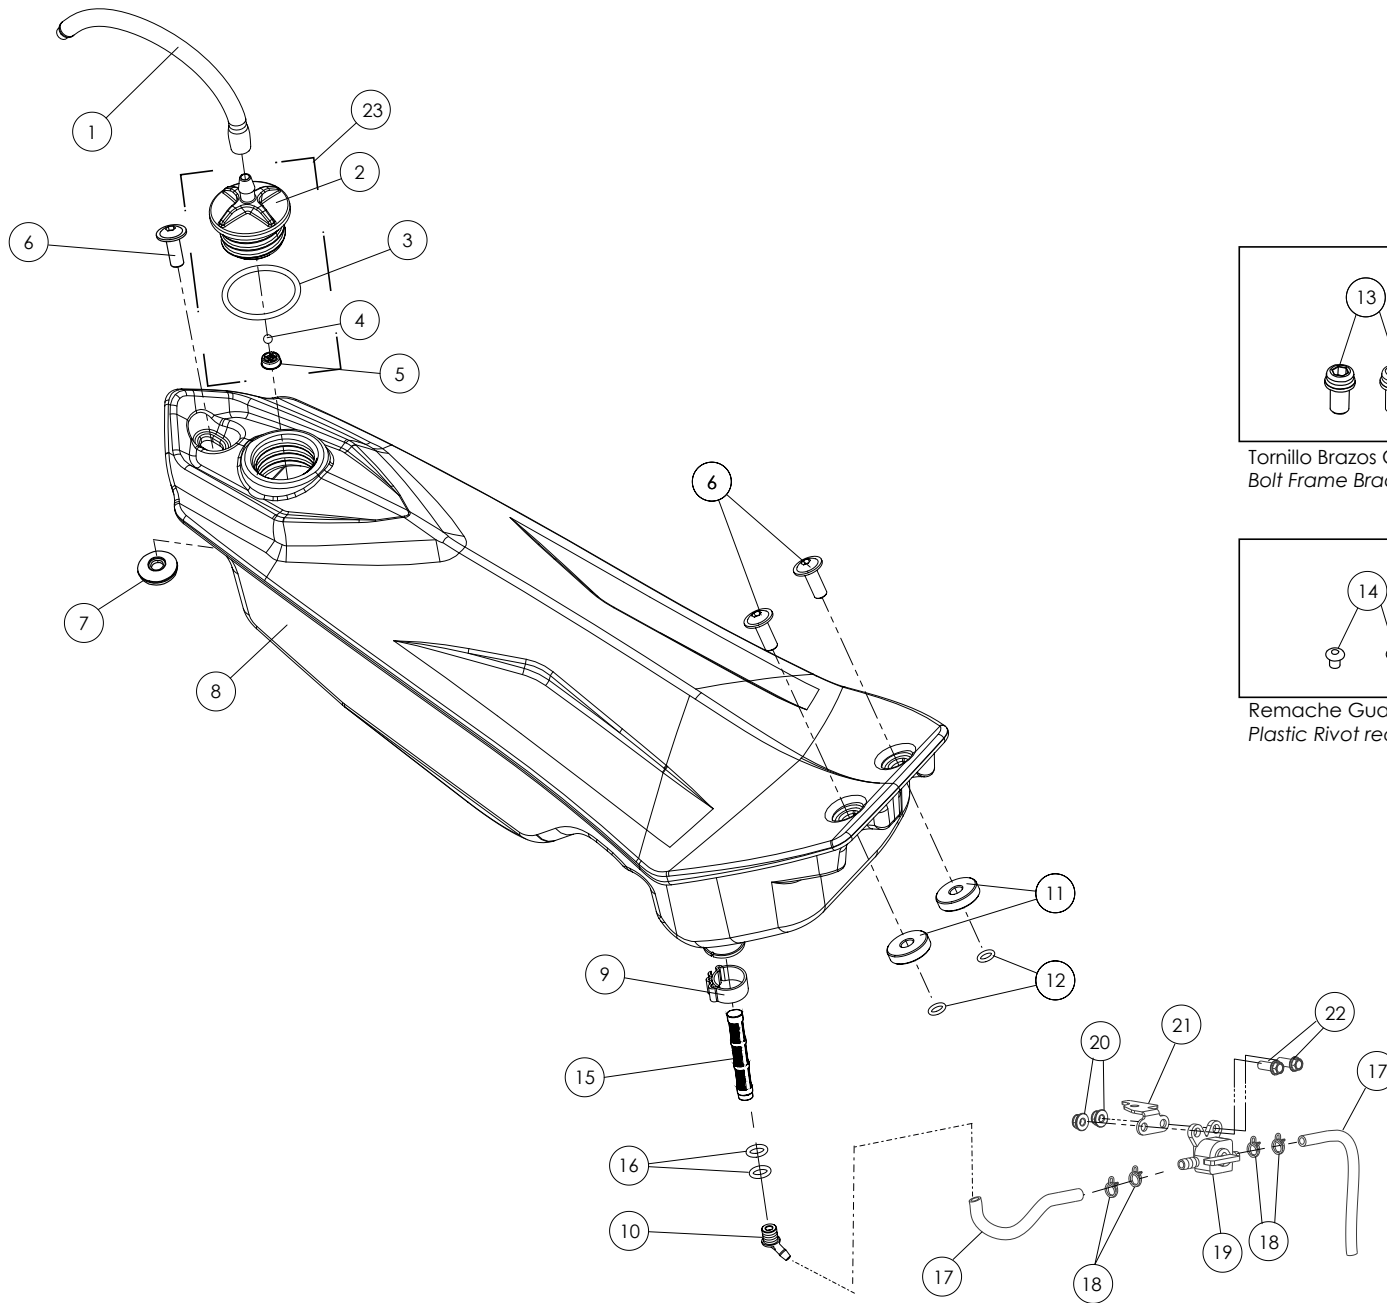

D

C

B

A

Despiece TRRS Xtrack ONE 2023

06 - CD - Conjunto Depósito - Listado de Piezas

Nº	Código	Descripción	Description	Cantidad
1	62001	Tubo Desvaporizador Tapón Gasolina	Fuel cap vent hose	1
2	06001TR100	Tapón Depósito	Fuel cap	1
3	53001	Tórica Tapón Depósito 29.82x2.62	O-ring, fuel cap 29.82x2.62	1
4	60001	Bola Válvula Tapón	Check-ball, cap vent	1
5	06002TR100	Cierre Válvula Tapón Depósito	Cap, check-ball fuel tank valve	1
6	50202	Tornillo M6x16	Bolt, M6x10	3
7	56901	Arandela Metal - Goma Depósito Gasolina	Washer, rubber-metal, fuel tank	1
8	06003TR101	Depósito Gasolina	Fuel tank	1
9	58007	Abrazadera Cobra 17	Clamp, Cobra 17	1
10	06004TR100	Salida deposito gasolina	Output fuel tank	1
11	17019TR100	Distanciador 6x20x5	Spacer 6x20x5	2
12	53023	Torica 5,5x1,5	O' Ring 5,5x1,5	2
13	50801	Tornillo Allen DIN 7984 M8X35 - Soporte Estribos	Allen bolt, DIN 7984 M8x35 - footrest support	2
14	65001	Remache Plástico 6x12	Plastic rivot 6x12	2
15	70128	Filtro gasolina roscado	Fuel filter threaded	1
16	53026	Torica 9,5x2	O-ring 9,5x2	2
17	62102	Tubo goma grifo gasolina	Fuel-valve, hose	1
18	58021	Abrazadera de alambre (9,8/10,4)	Wire clip (9,8/10,4)	4
19	70127	Grifo gasolina en linea (leva metalica)	In line fuel tap (metal lever)	1
20	51501	Tuerca Autoblocante M6	Locknut M6	2
21	17016TR100	Soporte grifo gasolina	Fuel tap support	1
22	50903	Tornillo hexagonal con valona M6x16	Bolt hexagonal with washer M6x16	2
23	06005TR100	Tapon deposito gasolina completo	Fuel tank cap set	1