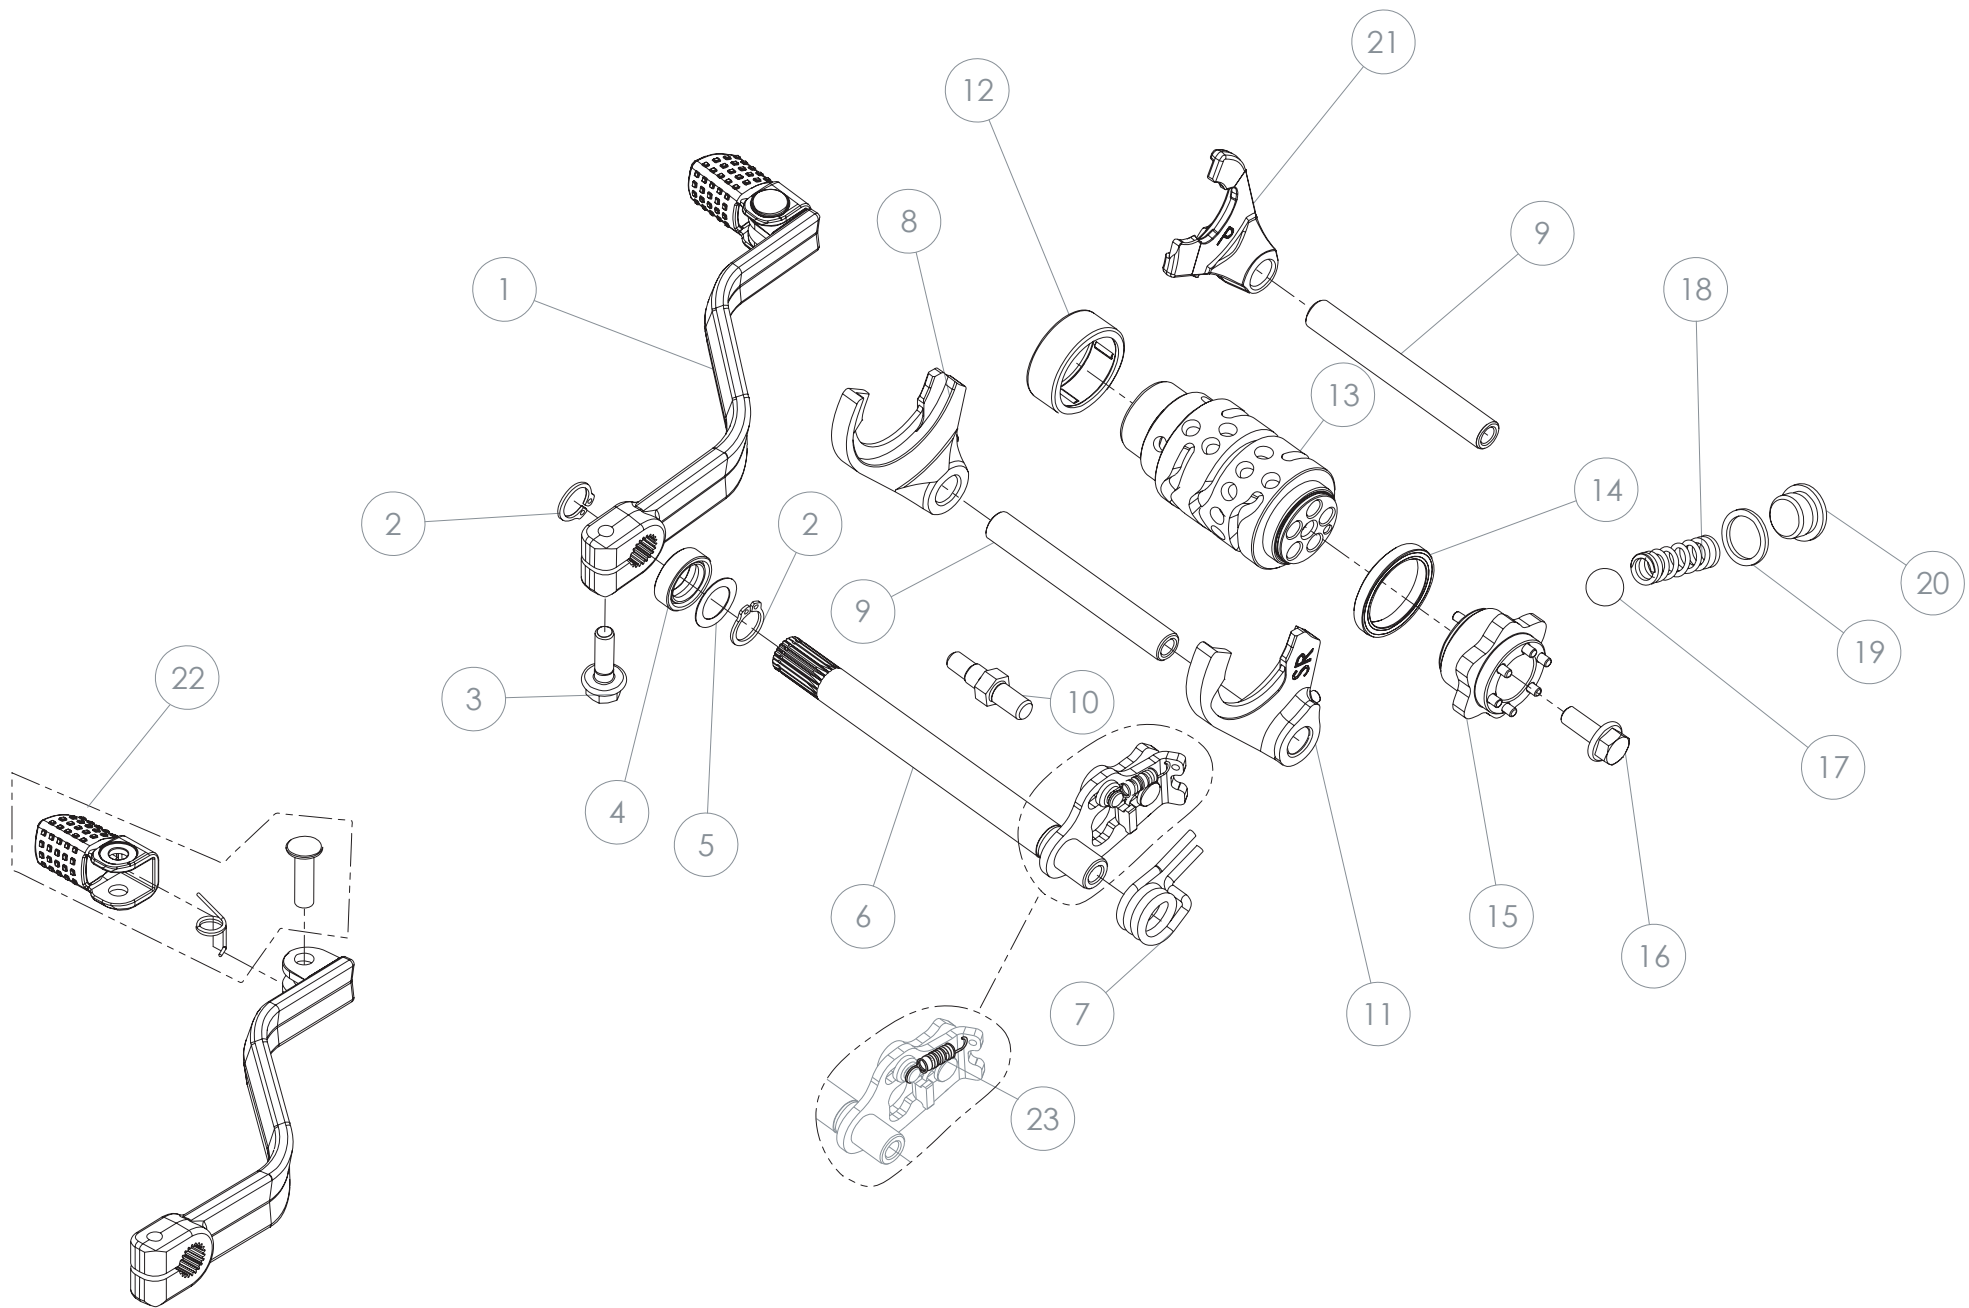

D

C

B

A

Despiece TRRS Xtrack ONE 2023

06 - SC - Selector Cambio - Listado de Piezas

Nº	Código	Descripción	Description	Cantidad
1	06001MT101	Conjunto Palanca Cambio	Complete shift pedal	1
2	55004	Circlip DIN-471-Ø12	Circlip DIN-471-Ø12	2
3	50909	Tornillo DIN 6921 M6x20 Hexagonal	Bolt, DIN 6921 M6x20 hex-head	1
4	54006	Retén Eje Cambio 12x20x6	Seal, shift shaft 12x20x6	1
5	06002MT100	Arandela 12x18x0.3	Washer 12x18x0.3	1
6	06027MT100	Eje selector completo	Shifting shaft set	1
7	06031MT100	Muelle eje selector	Spring, shifting shaft	1
8	06006MT100	Horquilla secundario Izquierda SL	Fork, secondary left SL	1
9	06007MT100	Eje Horquillas	Shaft, shift fork	2
10	06003MT100	Tope Recorrido Selector	Stop, shift shaft	1
11	06008MT100	Horquilla secundario derecha SR	Fork, secondary right SR	1
12	52507	Rodamiento Izquierdo Desmodrómico HK2512	Bearing, left Shift drum HK2512	1
13	06037MT100	Desmodrómico	Shift roller	1
14	52103	Rodamiento Derecha Desmodromico Bolas 61705-SRS	Bearing, shift drum right - balls 61705-SRS	1
15	06032MT100	Conjunto estrella desmo	Gearshift set	1
16	50903	Tornillo DIN 6921 M6x16	Bolt, DIN 6921 M6x16	1
17	60003	Bola Fijador Marchas Kug 11,906	Ball, gear selector position Kug 11.906	1
18	06029MT100	Muelle Fijador Marchas	Spring, gear selector tension	1
19	56106	Arandela 14X18X1.5 Copper	Copper Washer, 14x18x1.5	1
20	06018MT100	Tapón Muelle Selector	Cap, selector spring	1
21	06017MT100	Horquilla primario	Fork, primary	1
22	70451	Kit Reparación Palanca Selector	Repair kit, shift pedal tip	1
23	06030MT100	Muelle selector marchas	Spring tensioning, shifting plate	1