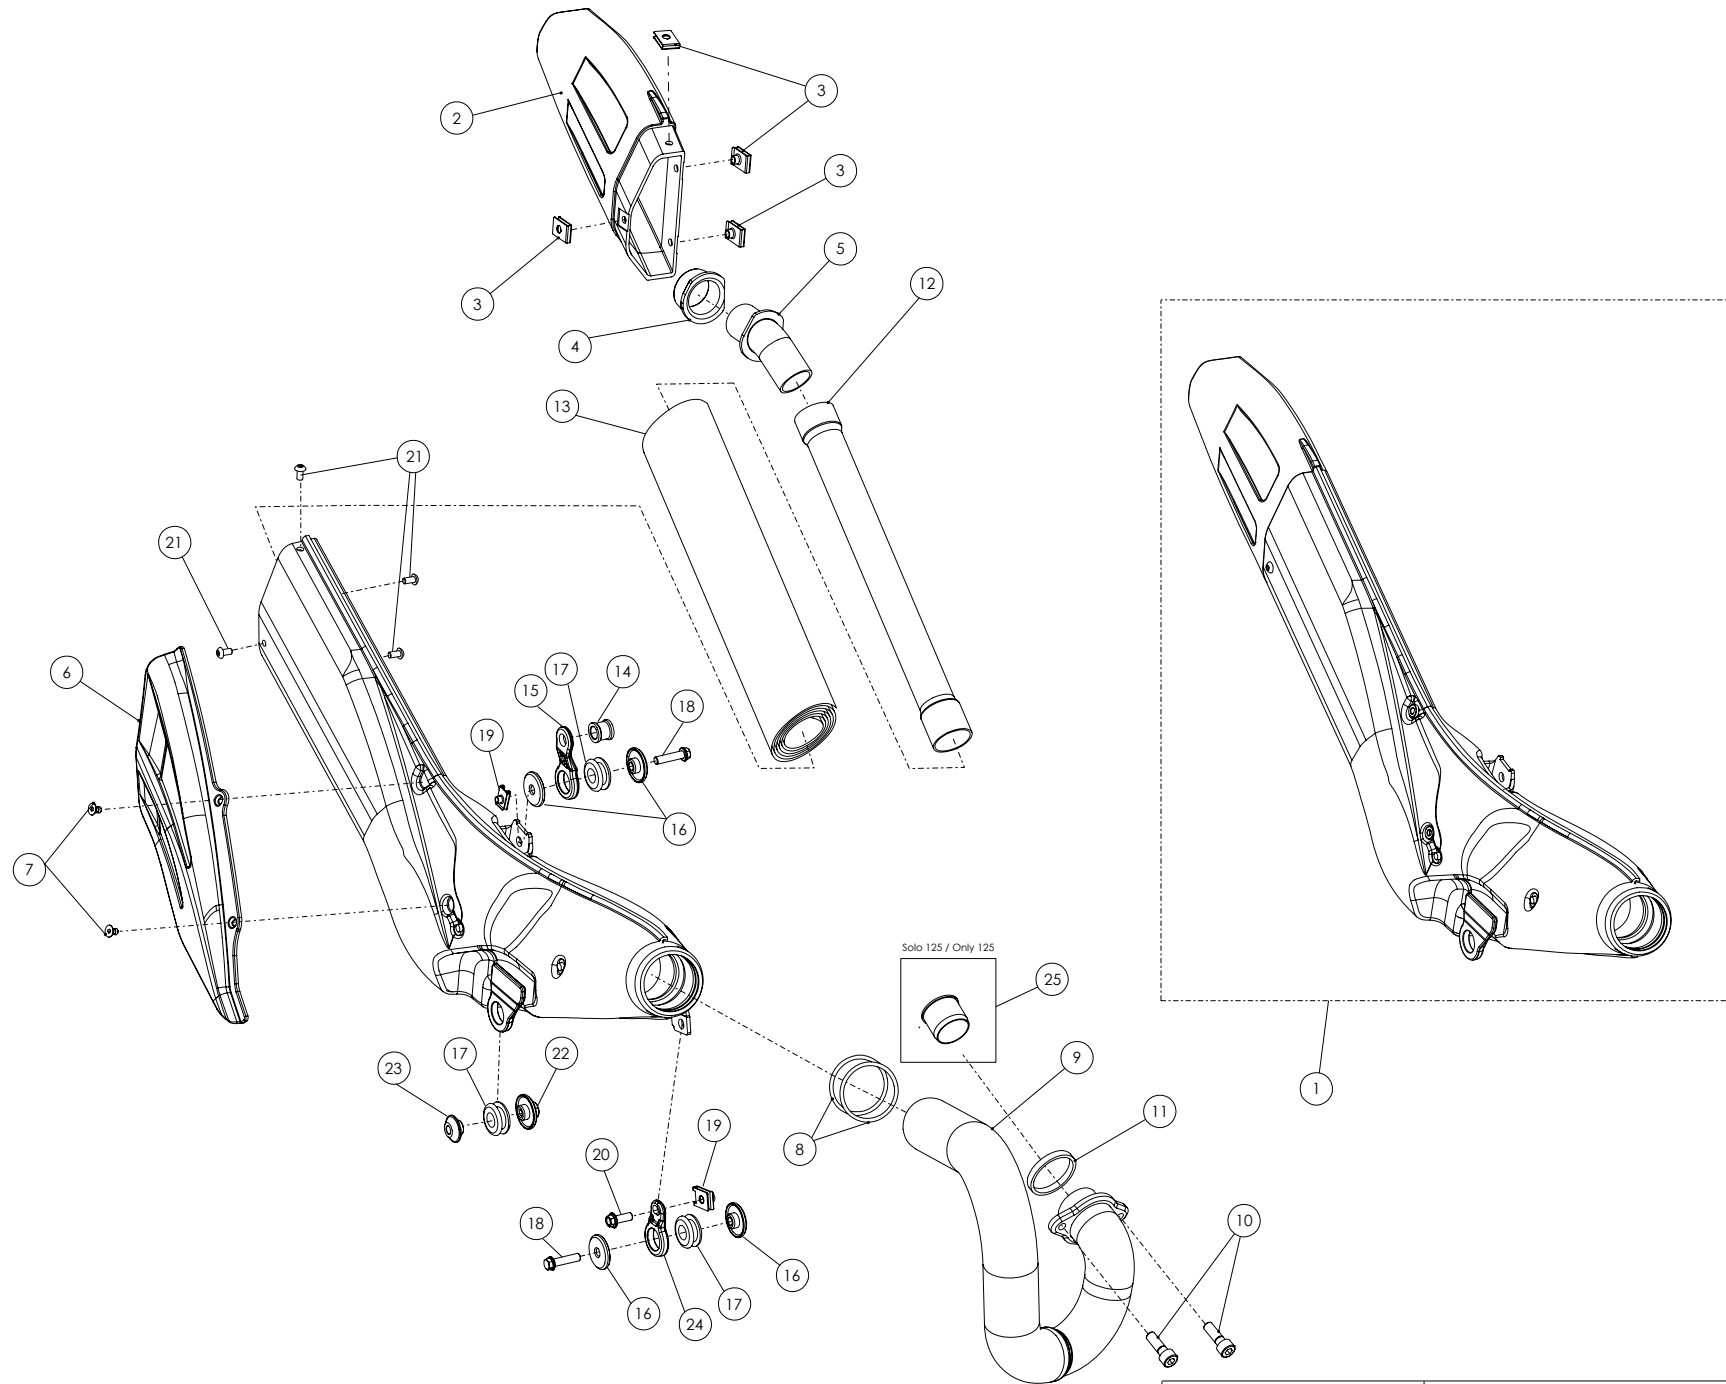

D

C

B

A

Despiece TRRS Xtrack ONE 2023

10 - CE - Conjunto Escape - Listado de Piezas

Nº	Código	Descripción	Description	Cantidad
1	10018TR100REC	Cjto. Escape	<i>Exhaust set</i>	1
2	10002TR100	Salida Plástico Silenciador	<i>End-cap, silencer (plastic)</i>	1
3	51302	Tuerca Rápida Universal M5	<i>Speed nut, universal M5</i>	4
4	10003TR100	Goma Cierre Silencioso	<i>Rubber grommet, silencer end-cap</i>	1
5	70601	Tubo Salida Silencioso	<i>Silencer exit tube</i>	1
6	10004TR100	Protector Escape	<i>Exhaust protector (heat shield)</i>	1
7	50303	Tornillo DIN 7991 M5x8 - Protector Escape	<i>Bolt, DIN 7991 M5x8 - Exhaust protector</i>	2
8	53004	Tórica 44x3	<i>O-ring, 44x3</i>	2
9	10023TR100	Curva escape Inox	<i>Exhaust pipe Inox</i>	1
10	50807	Tornillo DIN 912 M8x20	<i>Bolt, DIN 912 M8x20</i>	2
11	10006TR100	Junta Metálica Curva Escape	<i>Metal gasket, exhaust pipe</i>	1
12	70602	Tubo Interno Silencioso	<i>Silencer internal tube</i>	1
13	70603	Fibra Silencioso	<i>Silencer fiber packing</i>	1
14	10007TR100	Casquillo Soporte Escape Superior	<i>Bushing, exhaust support, upper</i>	1
15	10016TR100	Soporte superior escape	<i>Upper exhaust support</i>	1
16	10022TR100	Casquillo soporte escape	<i>Buhsing exhaust support</i>	4
17	10019TR100	Goma soporte	<i>Damper rubber</i>	3
18	50914	Tornillo hexagonal con valona M6x30	<i>Bolt hexagonal flange M6x30</i>	2
19	51301	Tuerca Rápida Universal M6	<i>Speed-nut, Universal M6</i>	2
20	50903	Tornillo DIN 6921 M6x16 - Bobina	<i>Bolt, DIN 6921 M6x16, Coil mount</i>	1
21	50210	Tornillo alomado allen M5x12	<i>Bolt allen M5x12</i>	4
22	10020TR100	Tuerca soporte inferior escape	<i>Nut lower exhaust support</i>	1
23	10021TR100	Casquillo soporte inferior escape	<i>Bushing lower exhasut support</i>	1
24	10015TR100	Soporte delantero escape	<i>Front exhaust support</i>	1
25	10013TR100	Casquillo Colector Escape 125	<i>Exhaust Colector 125</i>	1