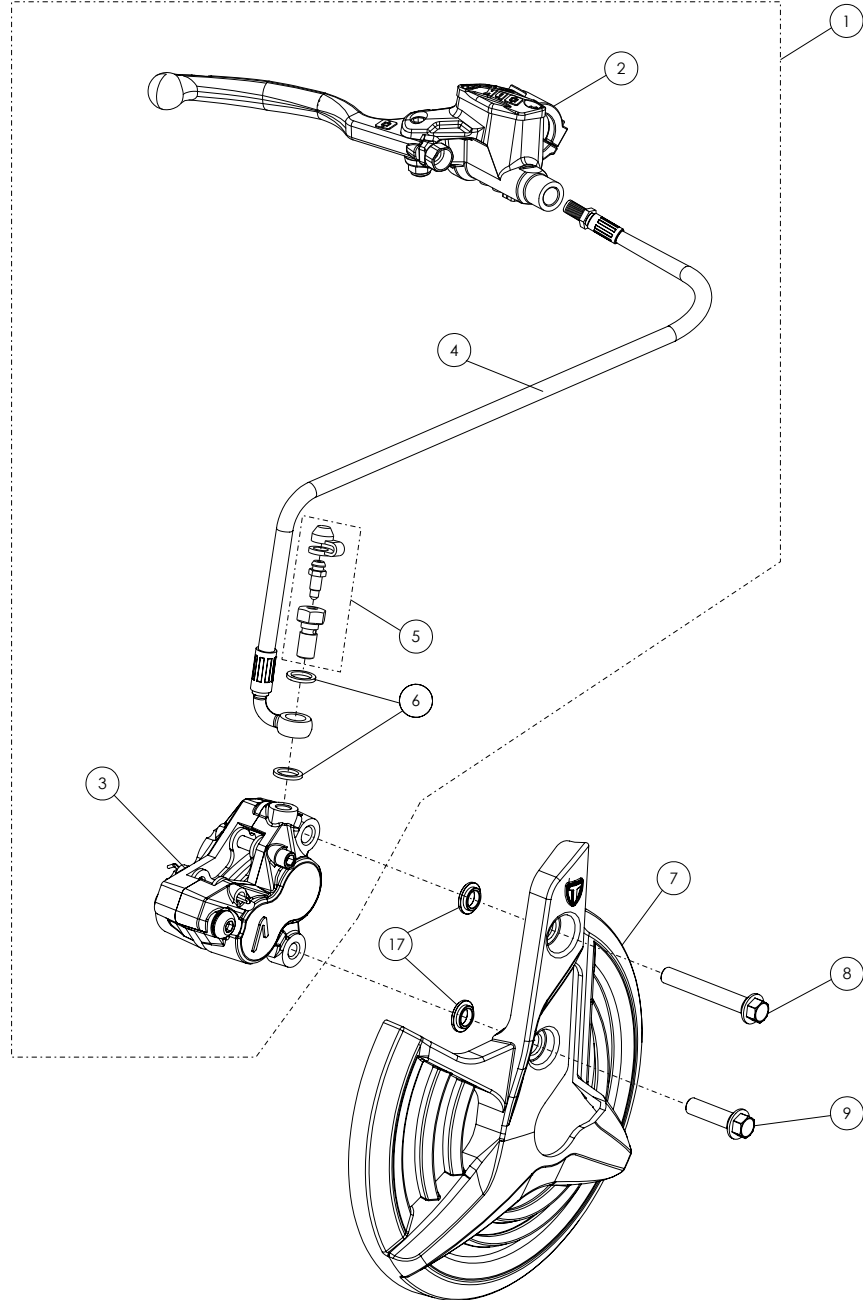

Despiece TRRS Xtrack ONE 2023

08 - FD - Freno Delantero - Listado de Piezas

Nº	Código	Descripción	Description	Cantidad
1	70350	Conjunto Freno Delantero	<i>Complete front brake assembly</i>	1
2	70351	Bomba Freno Delantero	<i>Pump, front brake (master cylinder)</i>	1
3	70352	Pinza Freno Delantero	<i>Caliper, front brake</i>	1
4	70353	Latiguillo Freno Delantero	<i>Hose, front brake</i>	1
5	70354	Racord + Sangrador	<i>Bajo bolt</i>	1
6	56101	Arandela CU 10x14x1,5	<i>Washer, CU 10x14x1.5</i>	2
7	08001TR102	Protector disco delantero rejado	<i>Front brake disc grided cover</i>	1
8	50913	Tornillo DIN 6921 M8x60 - Pinza Freno	<i>Bolt, DIN 6921 M8x60 - Brake caliper</i>	1
9	50907	Tornillo DIN 6921 M8x30 - Pinza Freno	<i>Bolt, DIN 6921 M8x30 - Brake caliper</i>	1
10	70355	Kit Tapa Bomba	<i>Kit, brake pump cap</i>	1
11	70356	Maneta Freno	<i>Brake handle (lever)</i>	1
12	70357	Kit Ajuste Maneta	<i>Kit, handle adjustment</i>	1
13	70358	Kit Brida Manillar	<i>Kit, handlebar clamp</i>	1
14	70359	Kit Reparación Bomba	<i>Kit, pump internal repair</i>	1
15	70360	Juego Pastillas Freno Delantero	<i>Brake pad set, front</i>	1
16	70361	Kit Reparación Pinza Freno	<i>Kit, rear caliper repair</i>	1
17	08002TR100	Casquillo Protector Disco Delantero	<i>Bushing, front disc protector</i>	2