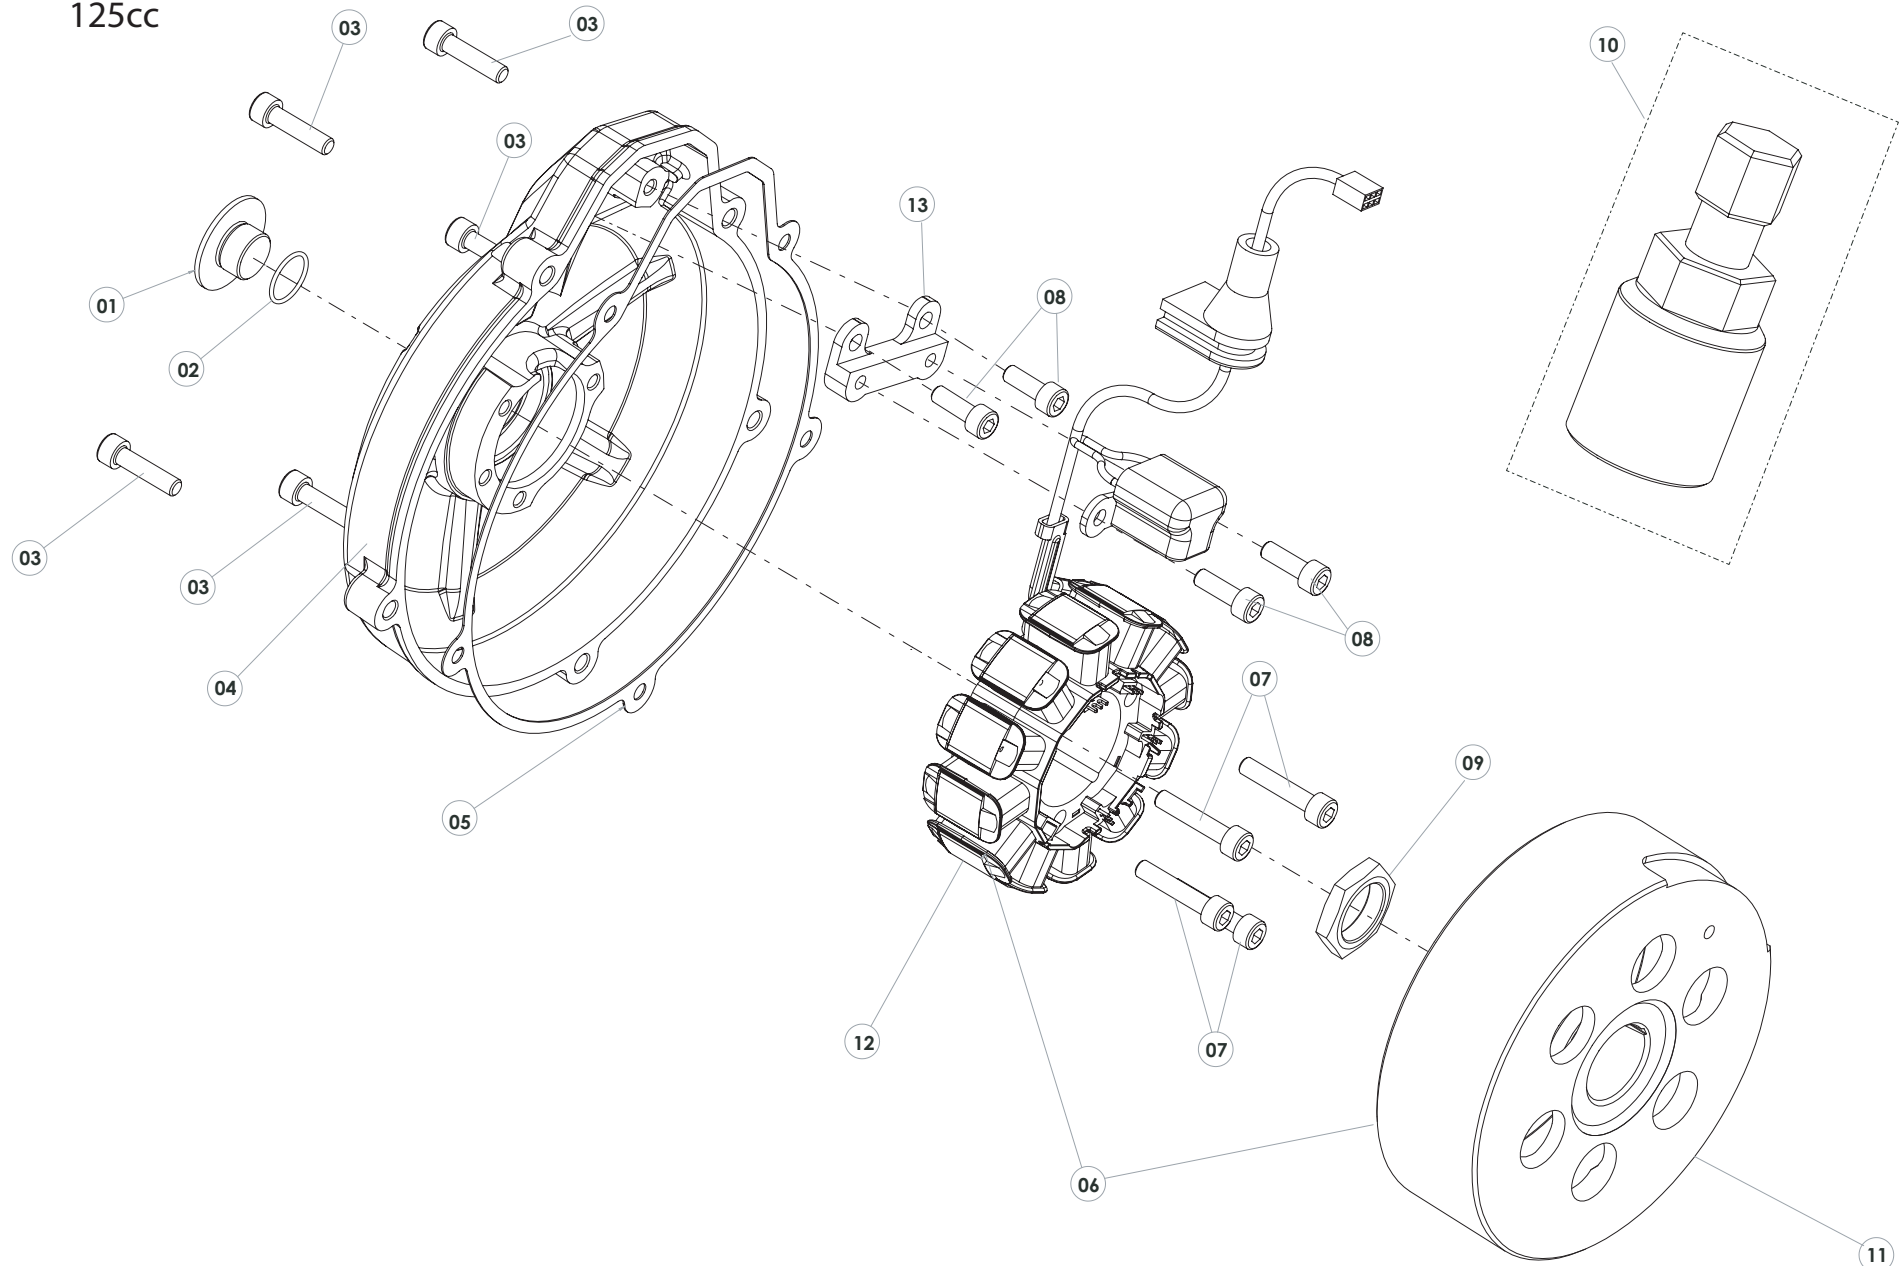

125cc

D

C

B

A

Despiece TRRS Xtrack ONE 2023

09 - CE - Encendido 125cc - Listado de Piezas

Nº	Código	Descripción	Description	Cantidad
1	08001MT101	Tornillo tapa encendido (rojo)	<i>Bolt, Ignition cover (red)</i>	1
2	53015	Tórica Encendido 12x1.5 Nbr	<i>O-ring, ignition cap 12x1.5 Nbr</i>	1
3	50112	Tornillo DIN 912 Allen M5x20 - Tapa Encendido	<i>Bolt, DIN 912 Allen M5x20 - Ignition cover</i>	5
4	08008MT100	Tapa encendido 125cc	<i>125cc Ingition cover</i>	1
5	08003MT100	Junta Tapa Encendido	<i>Gasket, Ignition cover</i>	1
6	70235	Conjunto encendio (volante+estator+pick-up) 125cc	<i>Flywheel magneto TRS 125cc</i>	1
7	50121	Tornillo Din 912 Allen M5X25 - Stator	<i>Bolt, DIN 912 Allen M5x25 - Stator</i>	4
8	50122	Tornillo Din 912 Allen M5X10 - Pick Up	<i>Bolt, DIN 912 Allen M5x10 - Pickup</i>	4
9	08004MT100	Tuerca Volante Magnético	<i>Nut, magneto flywheel</i>	1
10	08005MT100	Extractor Volante Magnético TRS	<i>Removal tool, Magneto flywheel TRS</i>	1
11	70233	Volante Magnético TRS 125cc	<i>Magneto flywheel TRS 125cc</i>	1
12	70225	Stator + Pick Up	<i>Stator and pickup</i>	1
13	08007MT100	Distanciador pick-up	<i>Spacer pick-up</i>	1