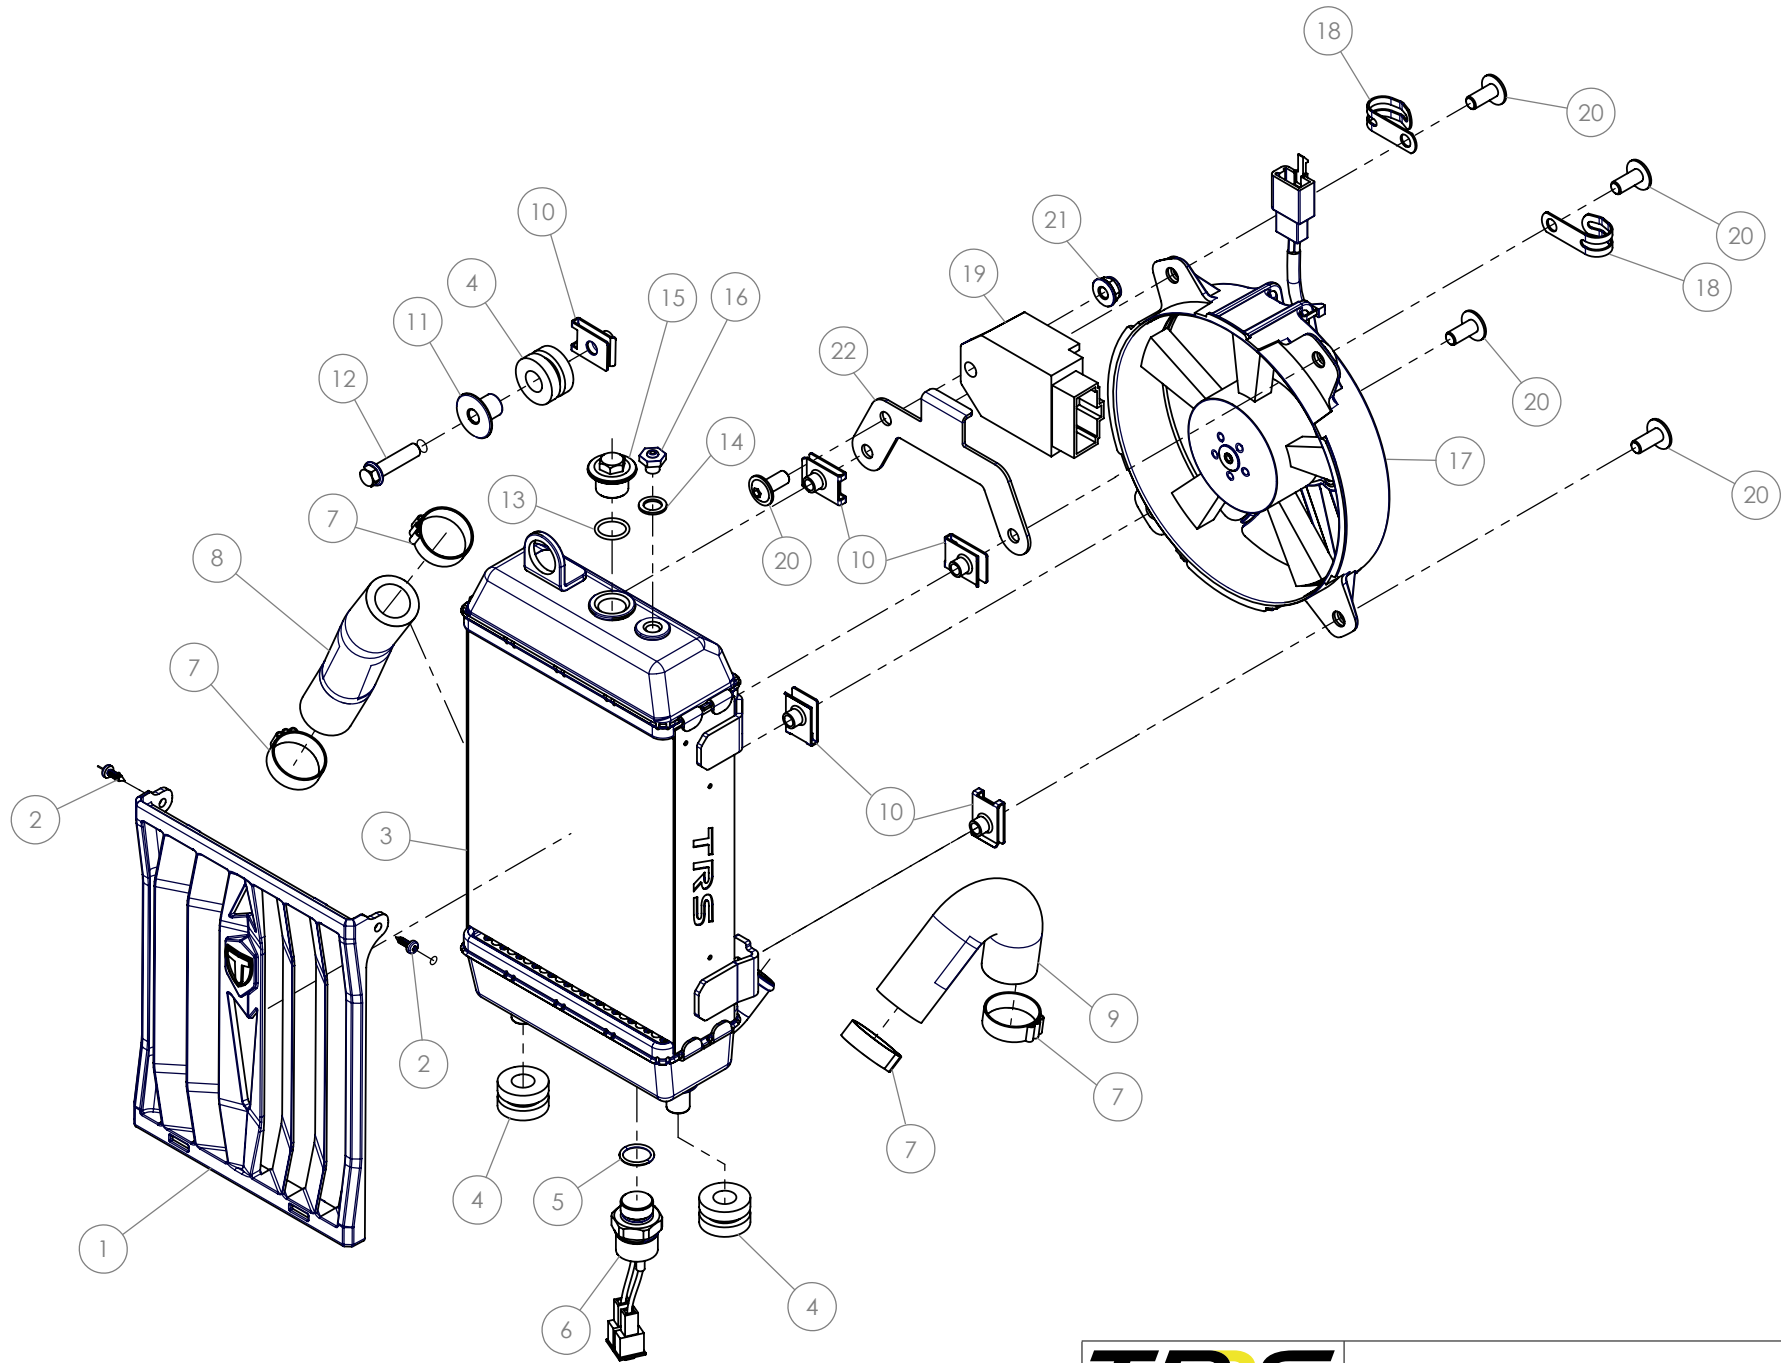

D

C

B

A

Despiece TRRS Xtrack ONE 2023

13 - CR - Conjunto Radiador - listado de Piezas

Nº	Código	Descripción	Description	Cantidad
1	13005TR100	Protector Radiador	<i>Radiator protect</i>	1
2	50606	Tornillo 2,9x9,5 rosca chapa	<i>Screw 2.9x9.5</i>	2
3	13009TR100	Radiador TRRS	<i>Radiator TRRS</i>	1
4	63002	SilentBlock	<i>Silentblock, (vibration isolator)</i>	3
5	53006	Tórica 12x15x1,5	<i>O-ring, 12x15x1.5</i>	1
6	70214	Termocontacto - (véase en Lámina 09 / Chasis)	<i>Water temperature sensor (see sheet 09 / Frame)</i>	1
7	58009	Abrazadera Cobra 22	<i>Hose clamp, Cobra 22</i>	4
8	13003TR100	Tubo agua derecho (Bomba- Radiador)	<i>Water hose right side (Water pump - Radiator)</i>	1
9a	13002TR100	Tubo goma izquierdo (Culata - Radiador)	<i>Water hose left side (Cylinder head- Radiator)</i>	1
9b	13010TR100	Tubo agua curvado (Culata - Radiador) (Solo en 125cc)	<i>Water hose curved (Cylinder head - Radiator) (Only 125cc)</i>	2
10	51301	Tuerca rápida M6	<i>Speed-nut M6</i>	5
11	70802	Casquillo superior silentblock radiador	<i>Bushing, upper silentblock radiator</i>	1
12	50914	Tornillo M6x25	<i>Bolt, M6x25</i>	1
13	53015	Tórica 12x1,5	<i>O-ring, 12x1.5</i>	1
14	56102	Arandela Cobre 8x12x1,5	<i>Copper washer, 8x12x1.5</i>	1
15	13004TR100	Tapón Radiador	<i>Radiator cap</i>	1
16	70801	Válvula expansión radiador	<i>Radiator expansion valve</i>	1
17	70234	Ventilador	<i>Fan</i>	1
18	58001	Abrazadera 60mm	<i>Clamp 60mm</i>	2
19	70239	Regulador ventilador	<i>Regulator fan</i>	1
20	50209	Tornillo allen con valona M6x14	<i>Screw allen with washer M6x14</i>	5
21	51501	Tuerca Autoblocante M6	<i>Locknut M6</i>	1
22	13011TR100	Soporte regulador ventilador	<i>Fan regulator support</i>	1