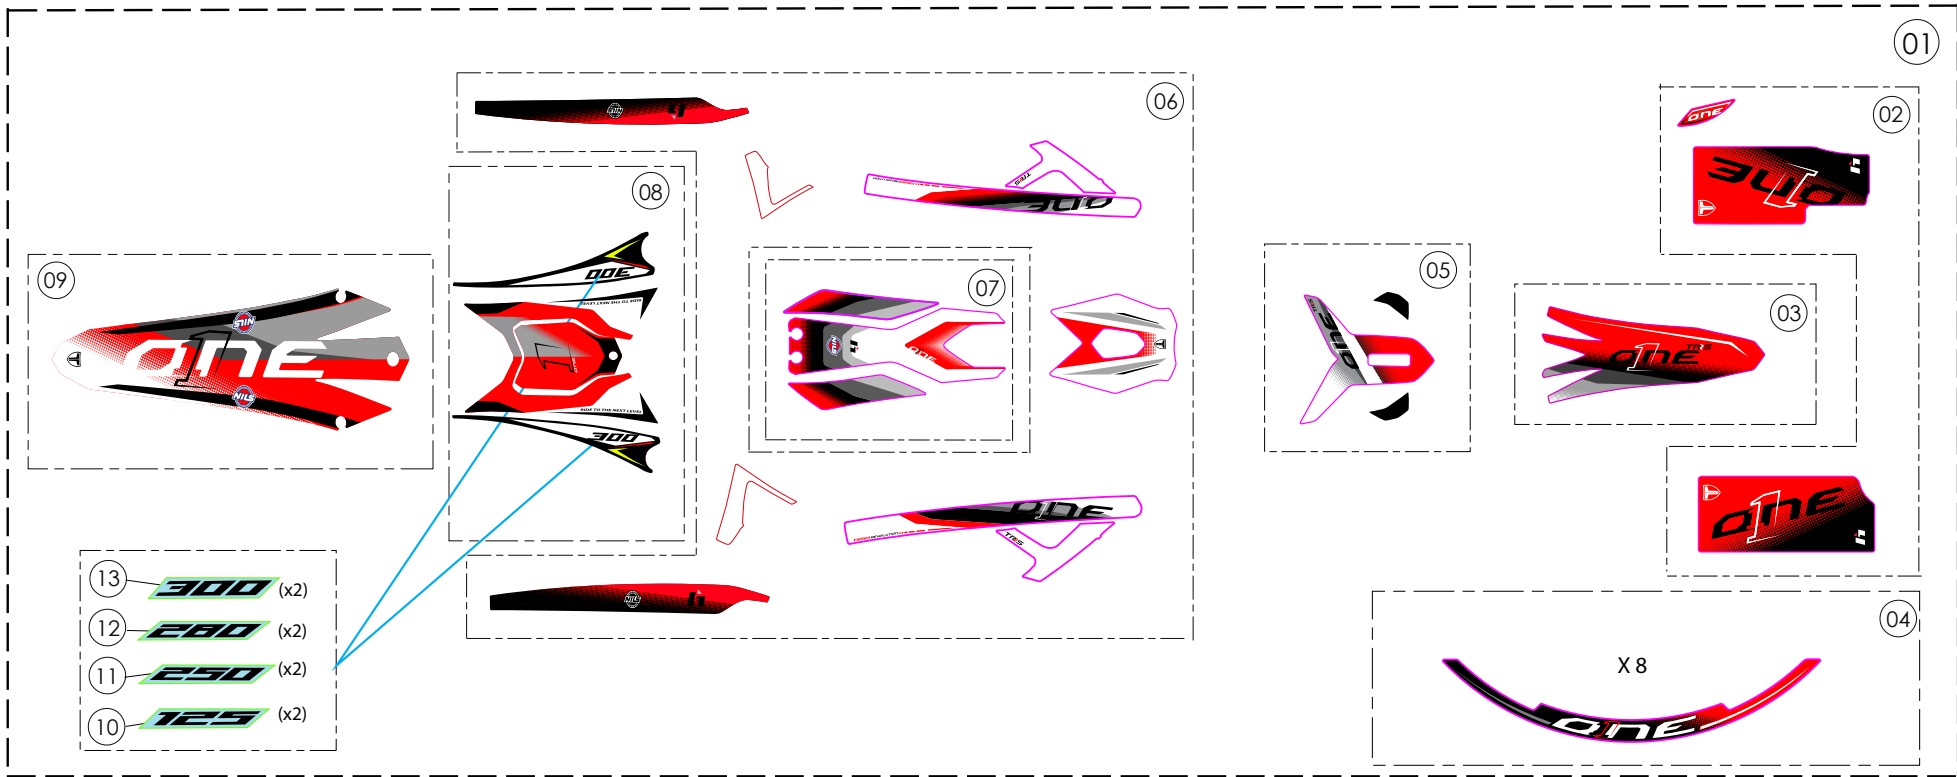

D

C

B

A

Despiece TRRS Xtrack ONE 2023

15 - CA - Conjunto Adhesivos - listado de Piezas

Nº	Código	Descripción	Description	Cantidad
1	15084TR100	Conjunto adhesivos ONE 2024	Sticker kit, ONE 2024	1
2	15084TR101	Cjto. Adhesivos Horquilla Delantera ONE 2024	Stickers set, fork ONE 2024	1
3	15084TR102	Adhesivo Guardabarros Delantero ONE 2024	Sticker, front mudguard (fender) One 2024	1
4	15084TR419	Adhesivo llanta ONE 2024	Wheels sticker set ONE 2024	1
5	15084TR103	Adhesivo careta faro ONE 2024	Sticker, headlamp mask ONE 2024	1
6	15084TR104	0	Stickers set, frame and swing-arm ONE 2024	1
7	15084TR105	Adhesivo depósito ONE 2024	Sticker, fuel tank ONE 2024	1
8	15084TR106	Cjto. Adhesivos Caja Filtro ONE 2024	Sticker, air filter box ONE 2024 set	1
9	15084TR111	Adhesivo guardabarros trasero ONE 2024	Sticker, rear mudguard (fender) ONE 2024	1
10	15084TR428	Adhesivo cilindrada 125cc ONE 2024	Sticker, air filter box side ONE 2024 - engine size 300	1
11	15084TR427	Adhesivo cilindrada 250cc ONE 2024	Sticker, air filter box side ONE 2024 - engine size 280	1
12	15084TR426	Adhesivo cilindrada 280cc ONE 2024	Sticker, air filter box side ONE 2024 - engine size 250	1
13	15084TR425	Adhesivo cilindrada 300cc ONE 2024	Sticker, air filter box side ONE 2024 - engine size 125	1