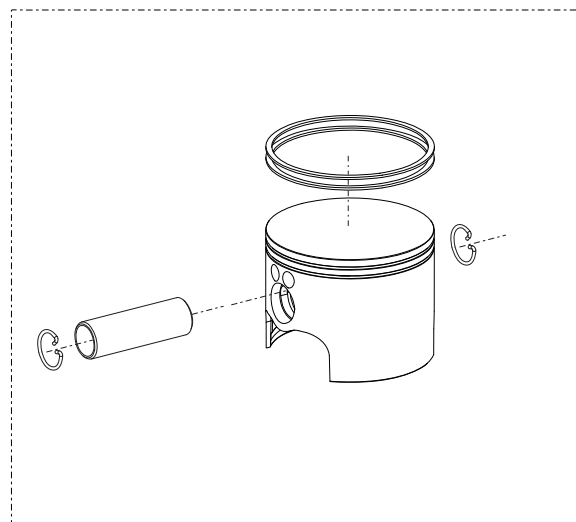

D

C

B

A

Despiece TRRS Xtrack ONE 2023

07 - CP - Cilindro y Pistón 250 - 280 - 300 - Listado de Piezas

Nº	Código	Descripción	Description	Cantidad
1	70205	Bujía NGK BPMR6A - (véase (06) en la lámina 09-IE-Instalación Eléctrica)	Spark plug NGK BPMR6A - (see item (06) in drawing 09-IE - Electrical system)	1
2	50911	Tornillo DIN 6921 M6X25 Culata	Bolt, DIN 6921 M6x25 Cylinder head	6
3	56105	Arandela Tornillo Culata 6x12x1.5 Copper	Copper washer, cylinder head bolt 6x12x1.5	6
4	50912	Tornillo Din 6921 M5X8 Sangrador Culata	Bolt, DIN 6921 M5x8 Cylinder head bleeder	1
5	56103	Arandela Tornillo Sangrador Culata Tubo 5x9x1 Copper	Copper washer, cylinder head bleeder 5x9x1	1
6	07001MT100	Tapa Culata	Cylinder head top cap	1
7	53012	Tórica Culatín Vitón 20x2,5	O-ring, Viton 20x2.5	1
8	53013	Tórica Culata Interior Vitón 81,2x1,78	O-ring, Viton 81,2x1.78	1
9	53014	Tórica Culata Exterior Vitón 101,6x1,78	O-ring, Viton 101,6x1.78	1
10	70460	Juego Segmentos 250	Piston ring set, 250	1
11	70461	Juego Segmentos 280	Piston ring set, 280	1
12	70462	Juego Segmentos 300	Piston ring set, 300	1
13	55005	Circlip Bulón	Clip, piston pin	2
14	70463	Bulón Piston	Piston pin	1
15	52508	Cojinete de agujas superior biela	Top rod cage bearing	1
16A	70465	Conjunto Pistón A (250)	Piston, size A complete (250)	1
16B	70466	Conjunto Pistón B (250)	Piston, size B complete (250)	1
16C	70467	Conjunto Pistón C (250)	Piston, size C complete (250)	1
17A	70477	Conjunto Pistón A (280)	Piston, size A complete (280)	1
17B	70478	Conjunto Pistón B (280)	Piston, size B complete (280)	1
17C	70479	Conjunto Pistón C (280)	Piston, size C complete (280)	1
18A	70480	Conjunto Pistón A (300)	Piston, size A complete (300)	1
18B	70481	Conjunto Pistón B (300)	Piston, size B complete (300)	1
18C	70482	Conjunto Pistón C (300)	Piston, size C complete (300)	1
19	50917	Tornillo hexagonal con arandela M8x38	Bolt hexagonal with wahser M8x38	4
20	07002MT100	Junta Cilindro 0,5	Cylinder base gasket 0.5	1
21	07028MT100	Culatin interno 250 (Baja compresion)	Cylinder head inner 250cc (Low compresion)	1
22	07029MT100	Culatin interno 280 (Baja compresion)	Cylinder head inner 280cc (Low compresion)	1