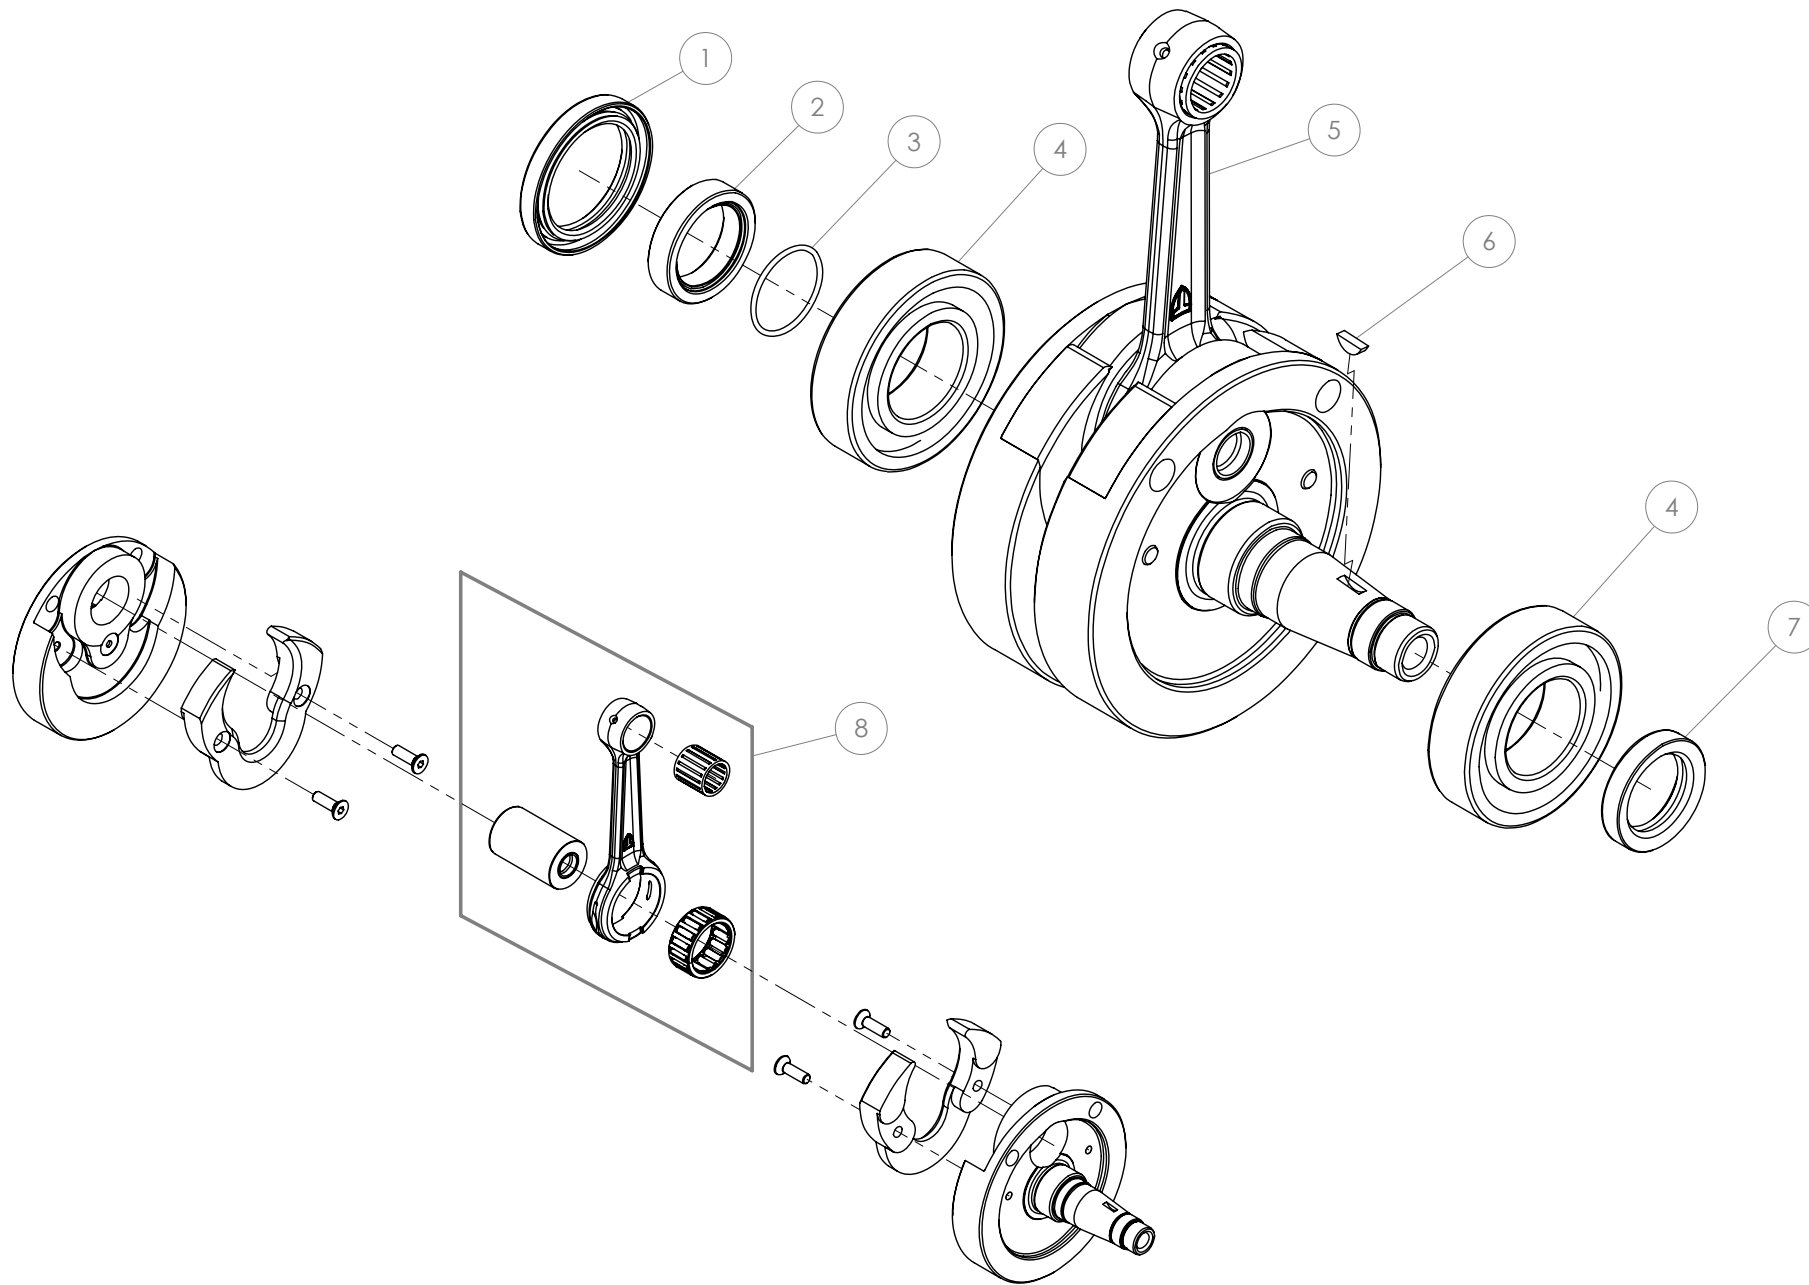

D

C

B

A

Despiece TRRS Xtrack ONE 2023

04 - CM - Cigüeñal - 250-280-300 - Listado de Piezas

Nº	Código	Descripción	Description	Cantidad
1	54011	Reten Doble Labio 35x47x6	Double Lip Seal 35x47x6	1
2	04023MT100	Casquillo piñon salida cigüeñal	Bushing, primary gear	1
3	53016	Tórica Ø1,5Ø25	O-ring Ø1,5Ø25	1
4	52109	Rodamiento de bolas 6206	Ball bearing 6206	2
5	04004MT100	Conjunto cigüeñal	Complete crankshaft	1
6	59001	Chaveta Volante Magnético DIN6888 10x3x3,7	Key, magneto flywheel DIN 6888 10x3x3.7	1
7	54005	Retén Cigüeñal Volante 24X35X7	Seal, crankshaft magneto 24x35x7	1
8	04003MT100	Kit Biela	Rod kit	1