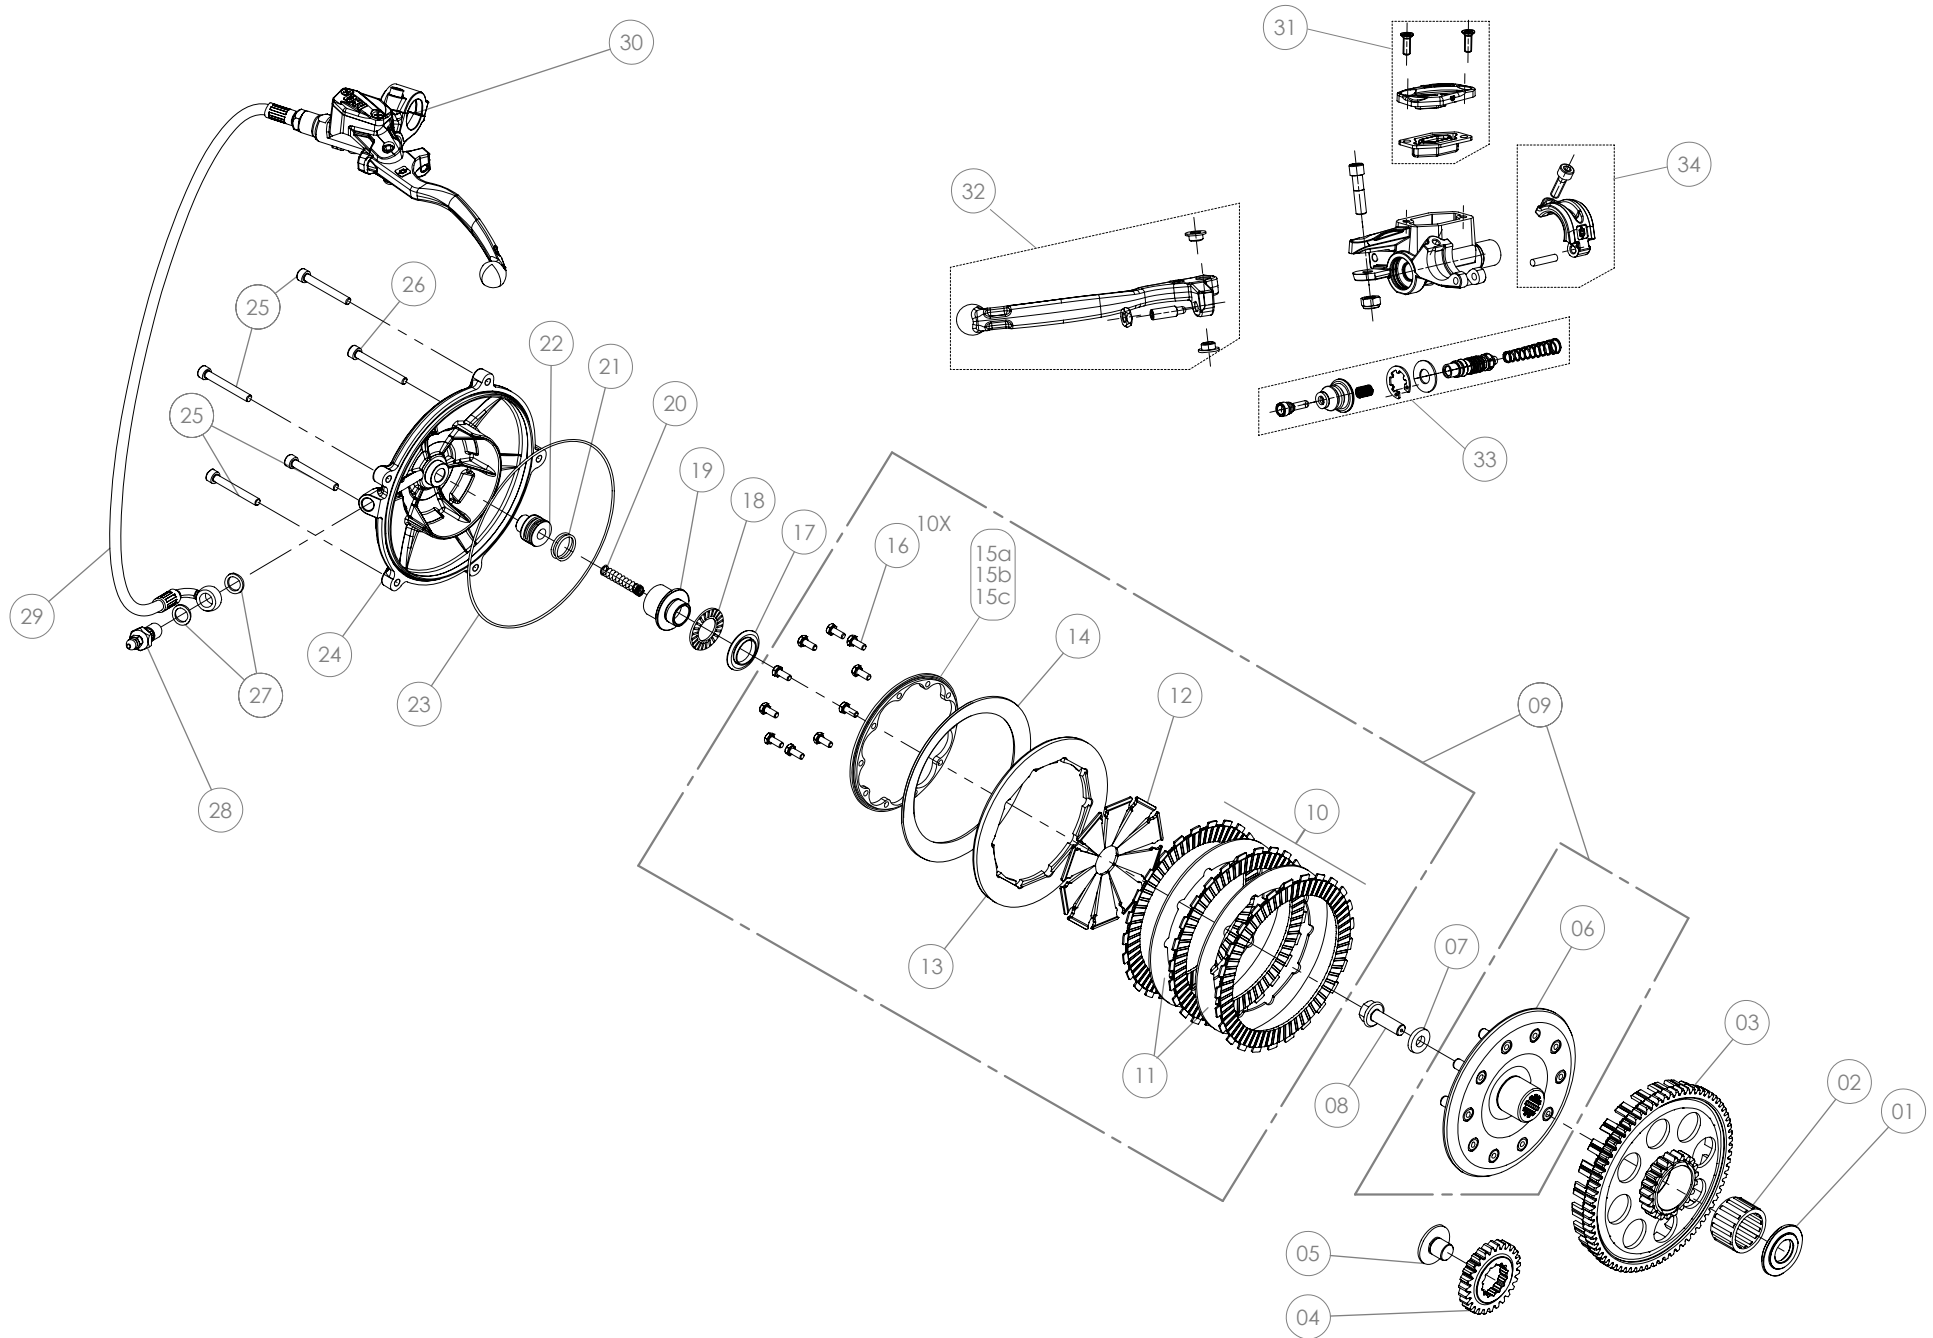

D

C

B

A

Despiece TRRS Xtrack ONE 2023

05 - CE - Conjunto Embrague- Listado de Piezas

Nº	Código	Descripción	Description	Cantidad
1	05001MT100	Arandela Distanciador Embrague	Washer, clutch spacer	1
2	52505	Rodamiento Agujas Campana K25x33x20	Needle bearing, clutch hub K25x33x20	1
3	05004MT100	Campana Embrague	Clutch hub	1
4	05019MT100	Piñon Transmisión Primario	Primary gear	1
5	05020MT100	Tornillo Piñon Primario	Bolt, Primary gear	1
6	05005MT100	Cubo Embrague	Outer clutch hub set	1
7	05006MT100	Arandela Apriete Cubo	Washer, clutch hub retention	1
8	50910	Tornillo 6921 M8x16 - Agujero Pasante	Bolt, 6921 M8x16 - hollow	1
9	70907	Conjunto Embrague Completo	Complete clutch assembly	1
10	05018MT100	Conjunto Discos Embrague	Clutch disc set	1
11	05028MT100	Disco metálico embrague 1,6mm (Solo recambios)	Metal disc, clutch 1,6mm (Only spare parts)	1
12	05009MT100	Chapa Palanca Embrague	plate, clutch actuation	10
13	05010MT100	Prensa Embrague	pressure plate, clutch	1
14	05011MT100	Muelle Prensa	Spring, clutch (belville)	1
15a	05012MT100	Soporte muelle embrague (MED)	Clutch spring support (MED)	1
15b	05023MT100	Soporte muelle embrague (DURO)	Clutch spring support (HARD)	0
15c	05024MT100	Soporte muelle embrague (BLANDO)	Clutch spring support (SOFT)	0
16	50502	Tornillo DIN 933 M4x10 - Fijador Muelle	Bolt, DIN 933 M4x10 - Clutch compression ring	10
17	05013MT100	Arandela Fricción Embrague	Bushing, clutch compression	1
18	52506	Rodamiento Pistón Embrague Agujas AXK1730	Needle bearing, clutch compression AXK1730	1
19	05014MT101	Pistón Bombín Embrague	Piston, clutch slave	1
20	05016MT100	Muelle Pistón embrague	Spring, clutch piston	1
21	53010	Tórica Embrague 15x1,5 NBR - Pistón Interno	O-ring, clutch 15x1.5 NBR - slave piston internal	2
22	05015MT101	Pistón Interno	Post, internal clutch slave	1
23	53011	Tórica Tapa Embrague 135x1,5	O-ring, clutch cover 135x1.5	1
24	05017MT100	Tapa Embrague TRS	Clutch disc cover TRS	1
25	50119	Tornillo DIN 912 M5x45 - Tapa Embrague	Bolt, DIN 912 M5x45- Clutch cover	4
26	50123	Tornillo DIN 912 M5x50 - Tapa Embrague	Bolt, DIN 912 M5x50- Clutch cover	1