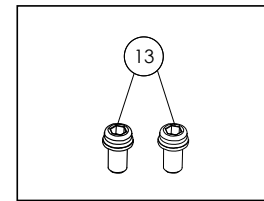

D

C

B

A

Tornillo Brazos Chasis /
Bolt Frame Brace