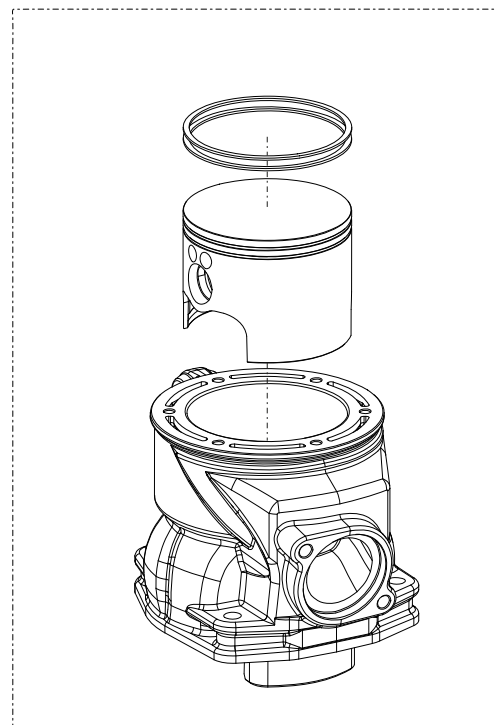

D

C

B

A

Despiece TRRS Xtrack ONE 2023

07 - CP - Cilindro y Pistón 250 - 280 - 300 - Listado de Piezas

Nº	Código	Descripción	Description	Cantidad
1	70205	Bujía NGK BPMR6A - (véase (06) en la lámina 09-IE-Instalación Eléctrica)	Spark plug NGK BPMR6A - (see item (06) in drawing 09-IE - Electrical system)	1
2	50911	Tornillo DIN 6921 M6X25 Culata	Bolt, DIN 6921 M6x25 Cylinder head	6
3	56105	Arandela Tornillo Culata 6x12x1.5 Copper	Copper washer, cylinder head bolt 6x12x1.5	6
4	50912	Tornillo Din 6921 M5X8 Sangrador Culata	Bolt, DIN 6921 M5x8 Cylinder head bleeder	1
5	56103	Arandela Tornillo Sangrador Culata Tubo 5x9x1 Copper	Copper washer, cylinder head bleeder 5x9x1	1
6	07001MT100	Tapa Culata	Cylinder head top cap	1
7	53012	Tórica Culatín Vitón 20x2,5	O-ring, Viton 20x2.5	1
8	53013	Tórica Culata Interior Vitón 81,2x1,78	O-ring, Viton 81,2x1.78	1
9	53014	Tórica Culata Exterior Vitón 101,6x1,78	O-ring, Viton 101,6x1.78	1
10	70460	Juego Segmentos 250	Piston ring set, 250	1
11	70461	Juego Segmentos 280	Piston ring set, 280	1
12	70462	Juego Segmentos 300	Piston ring set, 300	1
13	55005	Circlip Bulón	Clip, piston pin	2
14	70463	Bulón Piston	Piston pin	1
15	52508	Cojinete de agujas superior biela	Top rod cage bearing	1
16A	70465	Conjunto Pistón A (250)	Piston, size A complete (250)	1
16B	70466	Conjunto Pistón B (250)	Piston, size B complete (250)	1
16C	70467	Conjunto Pistón C (250)	Piston, size C complete (250)	1
17A	70477	Conjunto Pistón A (280)	Piston, size A complete (280)	1
17B	70478	Conjunto Pistón B (280)	Piston, size B complete (280)	1
17C	70479	Conjunto Pistón C (280)	Piston, size C complete (280)	1
18A	70480	Conjunto Pistón A (300)	Piston, size A complete (300)	1
18B	70481	Conjunto Pistón B (300)	Piston, size B complete (300)	1
18C	70482	Conjunto Pistón C (300)	Piston, size C complete (300)	1
19	50917	Tornillo hexagonal con arandela M8x38	Bolt hexagonal with wahser M8x38	4
20	07002MT100	Junta Cilindro 0,5	Cylinder base gasket 0.5	1
21	07028MT100	Culatin interno 250 (Baja compresion)	Cylinder head inner 250cc (Low compresion)	1
22	07029MT100	Culatin interno 280 (Baja compresion)	Cylinder head inner 280cc (Low compresion)	1