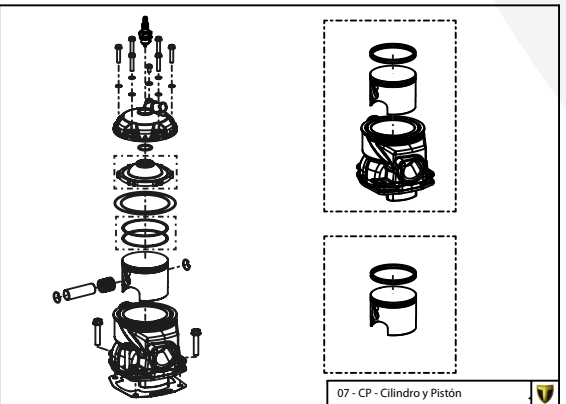

A

D

C

B

A

Despiece TRRS Xtrack ONE 2023

01 - CH - Conjunto Chasis - Listado de Piezas

Nº	Código	Descripción	Description	Cantidad
01	01001TR100REC	Chasis (Anodizado natural)	Frame (Natural anodized)	1
02	50801	Tornillo Allen DIN 7984 M8X14mm - Brazos Chasis	Allen, DIN7984 8x14mm - Chassis brace	4
03	01004TR103	Brazo Derecho Chasis Negro	Chassis brace, right	1
04	01005TR103	Brazo Izquierdo Chasis Negro	Chassis brace. Left	1
05	01006TR100	Chapa Tirante Chasis - Culata	Support plate, chassis to cylinder head	2
06	51502	Tuerca Autoblocante M8 - Tirantes Motor	Nut. locking type, M8 engine	2
07	01007TR100	Tuerca Eje Basculante	Nut, swing-arm shaft	1
08	63003	Silentblock M6 20x10	Silentblock 20x10 M6	2
09	51501	Tuerca Autoblocante M6 - Silentblock	Locknut, M6, Silentblock	3
10	51503	Tuerca Autoblocante M10x1,25 - Tornillo Inferior Motor	Locknut, M10x1.25 - Lower engine bolt	1
11	01008TR100	Eje Pasador Estribo	Footrest pivot shaft	2
12	70101	Conjunto Estriberas	Footrest set, complete	1
13	01022TR100	Chapa Soporte Conector Encendido	Support plate, ignition connector	1
14	50301	Tornillo DIN 7991 M8x16 - Placa Carter Inferior	Bolt, DIN 7991 M8x16	2
15	56303	Arandela M8 - Pasador Estribo	Washer M8, footrest pivot	2
16	64001	Pasador DIN 94 1,8x18 - Eje Estribo	Cotter-pin, DIN 94 1,8x18 - footrest shaft	2
17	50803	Tornillo Allen DIN 7984 M8X55 - Soporte Estribos - Palanca Freno	Allen bolt, DIN 7984 M8x55 - footrest support plate-brake pedal	1
18	50802	Tornillo Allen DIN 7984 M8X35 - Soporte Estribos	Allen bolt, DIN 7984 M8x35 - footrest support	3
19	01010TR103	Soporte Estribera Negra - Derecha	Support, footrest, right	1
20	01011TR103	Soporte Estribera Negra - Izquierda	Support, footrest, left	1
21	51502	Tuerca Autoblocante M8 - Soporte Estribos	locknut, M8 - footrest support	4
22	50105	Tornillo DIN 912 M10x90x1,25 - Inferior Motor	Bolt, DIN 912 M10x90x1.25 - engine lower	1
23	01012TR100	Eje Basculante	Swingarm pivot shaft	1
24	50101	Tornillo DIN 912 M6x10 - Soporte Depósito Aceite Freno	Bolt, DIN 912 M6x10 - Support, brake fluid reservoir	1
25	01013TR100	Chapa Depósito Freno Trasero	Support, rear brake fluid reservoir	1
26	50102	Tornillo DIN 912 M10x130 - Superior Motor	Bolt, DIN 912 M10x130 - Engine upper	1
27	50901	Tornillo DIN 6921 M8x40 - Soporte Culata	Bolt, DIN 6921 M8x40 - Cylinder head support	2