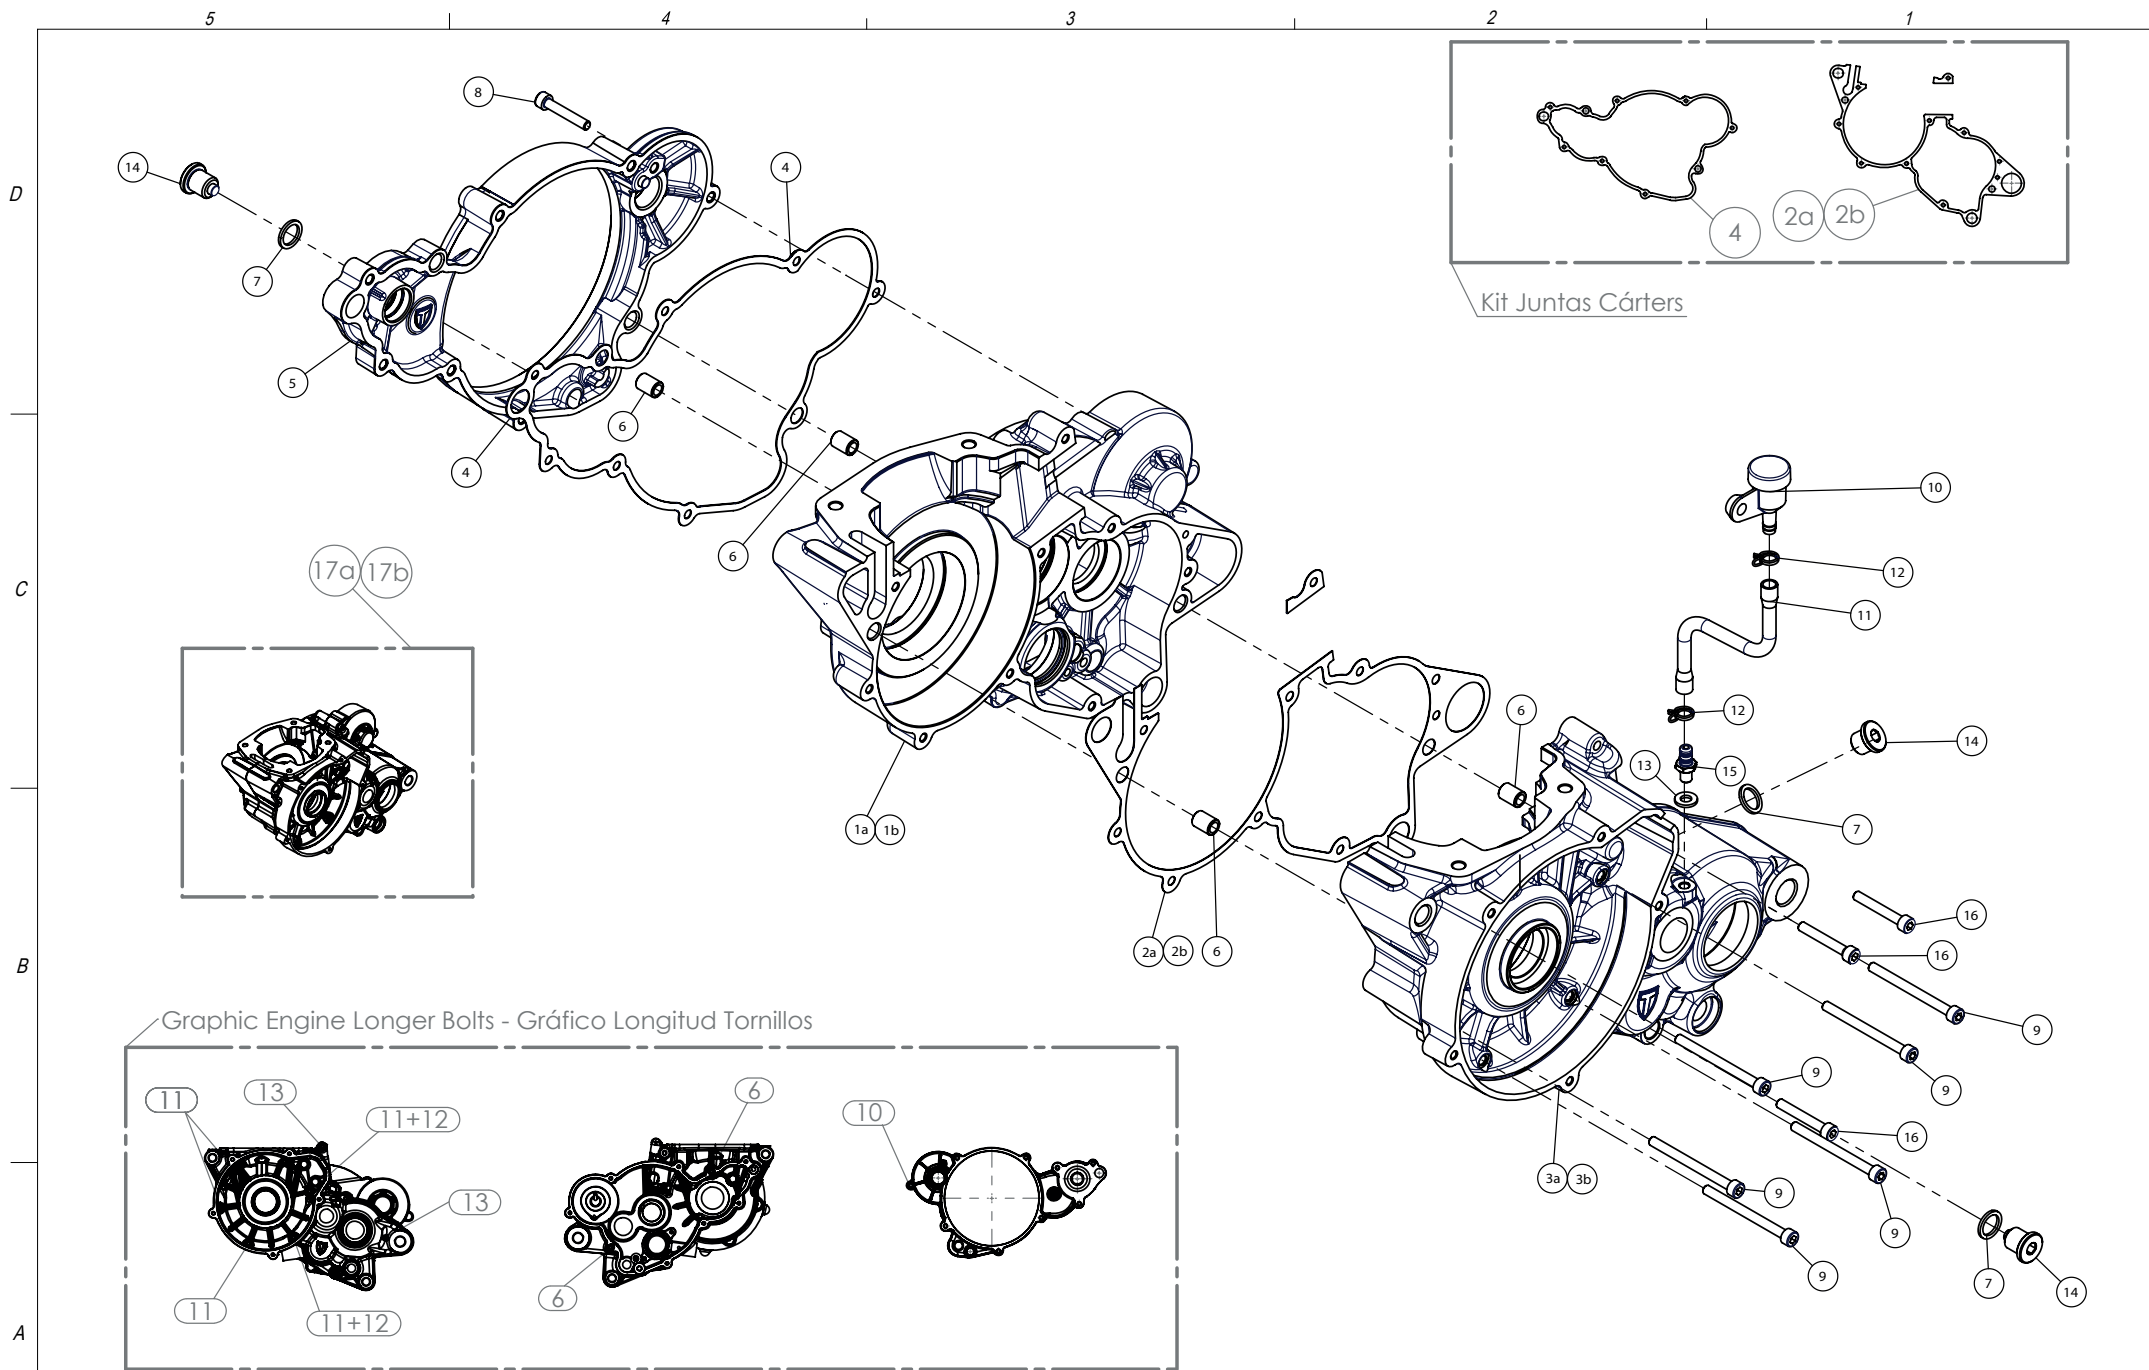

D

C

B

A

Despiece TRRS Xtrack ONE 2023

02 - BA - Bomba Agua - Listado de Piezas

Nº	Código	Descripción	Description	Cantidad
1	52504	Rodamiento Agujas HK0709	Needle bearing HK0709	1
2	55003	Circlip 7x0,8 Din-471	Circlip 7x0,8 Din-471	1
3	52102	Rodamiento Bomba 19x7x6 607	Bearing, water-pump 19x7x6 607	1
4	54009	Retén Bomba Agua 10x18x4 NBR	Seal, water-pump 10x18x4 NBR	2
5	02001MT100	Piñón Bomba Agua	Gear, water-pump	1
6	02002MT100	Eje Bomba agua	Shaft, water pump	1
7	61002	Aguja Eje Piñon Bomba Ø3x12	Needle, pump shaft gear Ø3X12	1
8	02003MT100	Turbina Bomba Agua	Turbine, water-pump	1
9	02008MT100	Junta Bomba Agua	Gasket, water-pump	1
10	57005	Casquillo Centrador Ø5x7x5	Pivot Cap, Ø5x7x5	2
11	02009MT100	Cjto. Tapa bomba agua	Water-pump cover set	1
12	56103	Arandela Cooper Tapa Bomba 5x9x1	Copper washer, water-pump cover 5x9x1	1
13	50115	Tornillo Allen DIN 912 M5x40	Bolt, Allen DIN 912 M5x40	1
14	50116	Tornillo Allen DIN 912 M5x35	Bolt, Allen DIN 912 M5x35	2