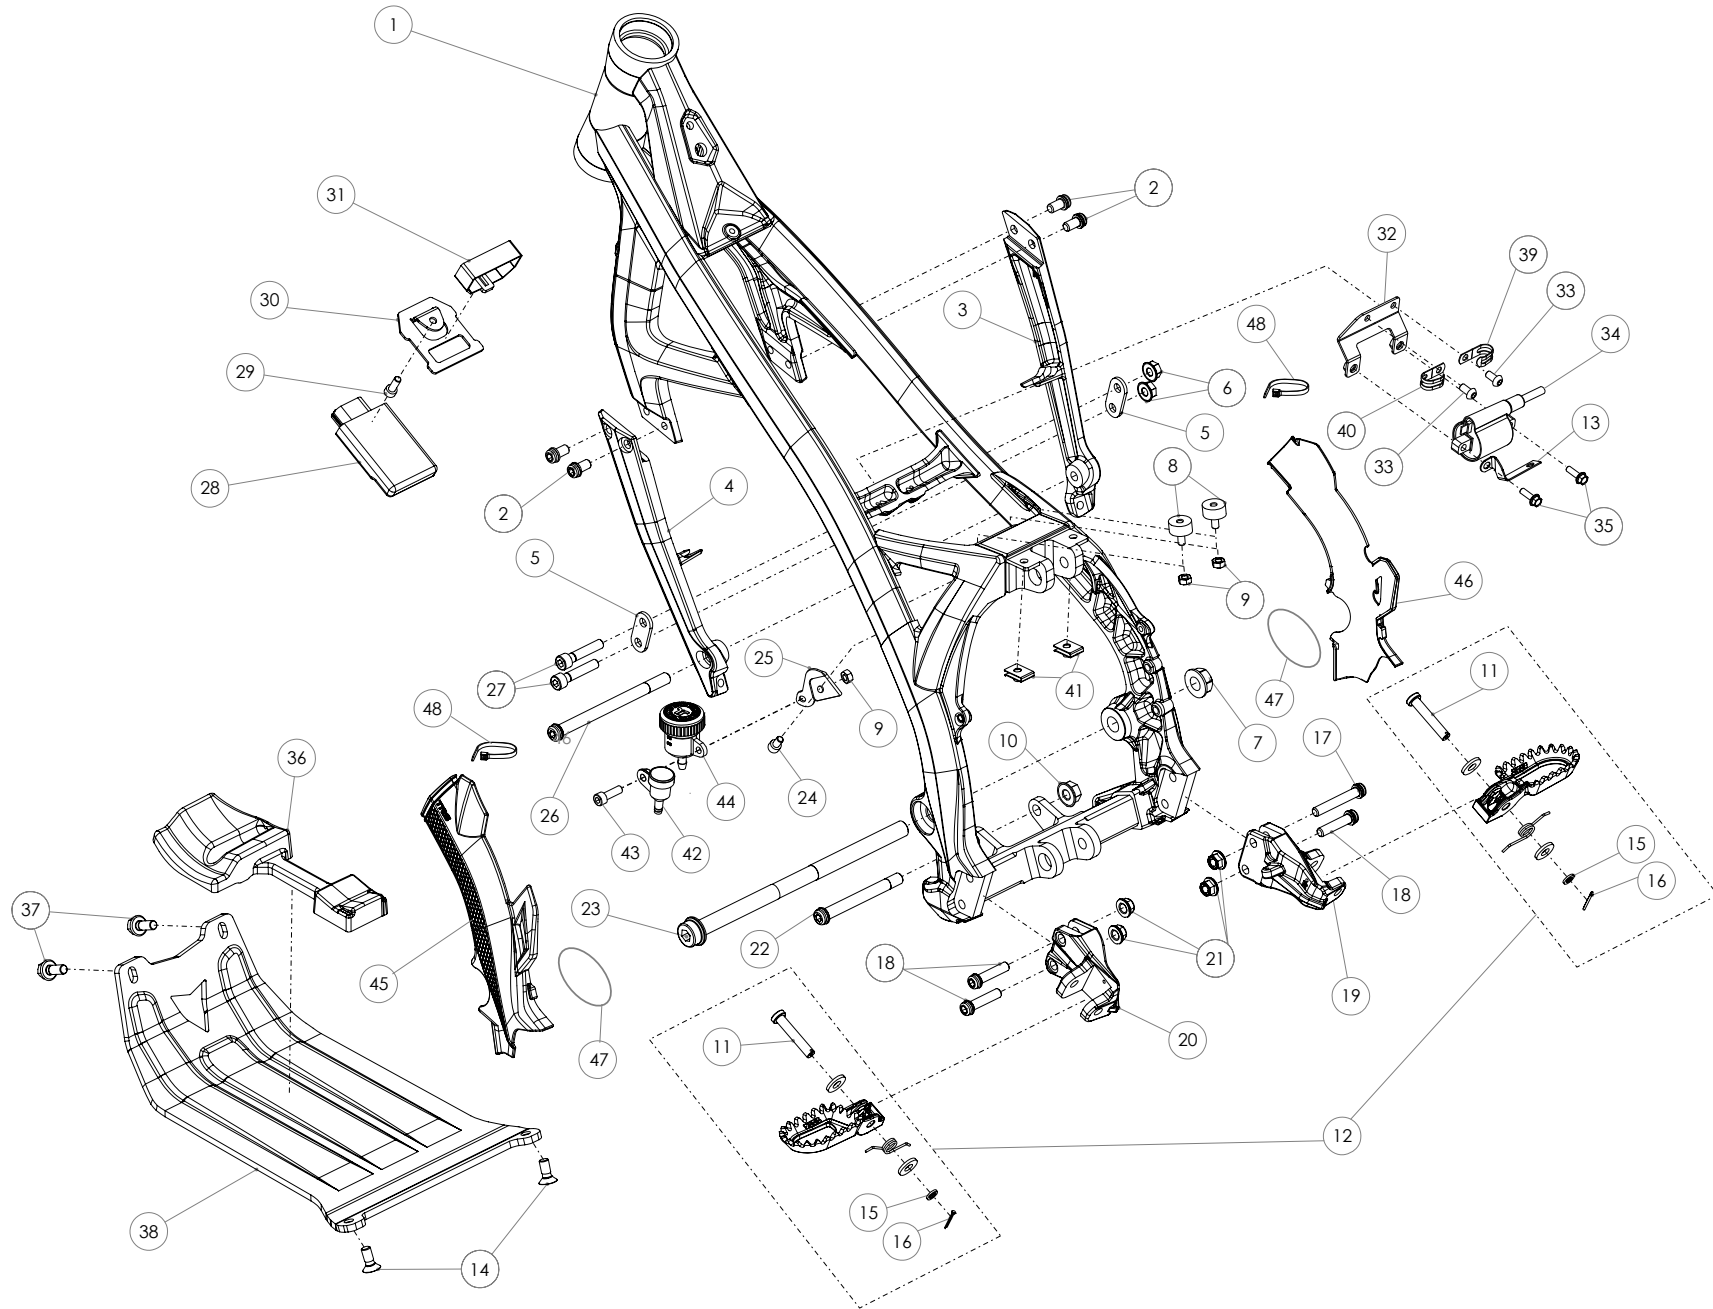

A

D

C

B

A

Despiece TRRS Xtrack ONE 2023

01 - CH - Conjunto Chasis - Listado de Piezas

Nº	Código	Descripción	Description	Cantidad
01	01001TR100REC	Chasis (Anodizado natural)	Frame (Natural anodized)	1
02	50801	Tornillo Allen DIN 7984 M8X14mm - Brazos Chasis	Allen, DIN7984 8x14mm - Chassis brace	4
03	01004TR103	Brazo Derecho Chasis Negro	Chassis brace, right	1
04	01005TR103	Brazo Izquierdo Chasis Negro	Chassis brace. Left	1
05	01006TR100	Chapa Tirante Chasis - Culata	Support plate, chassis to cylinder head	2
06	51502	Tuerca Autoblocante M8 - Tirantes Motor	Nut. locking type, M8 engine	2
07	01007TR100	Tuerca Eje Basculante	Nut, swing-arm shaft	1
08	63003	Silentblock M6 20x10	Silentblock 20x10 M6	2
09	51501	Tuerca Autoblocante M6 - Silentblock	Locknut, M6, Silentblock	3
10	51503	Tuerca Autoblocante M10x1,25 - Tornillo Inferior Motor	Locknut, M10x1.25 - Lower engine bolt	1
11	01008TR100	Eje Pasador Estribo	Footrest pivot shaft	2
12	70101	Conjunto Estriberas	Footrest set, complete	1
13	01022TR100	Chapa Soporte Conector Encendido	Support plate, ignition connector	1
14	50301	Tornillo DIN 7991 M8x16 - Placa Carter Inferior	Bolt, DIN 7991 M8x16	2
15	56303	Arandela M8 - Pasador Estribo	Washer M8, footrest pivot	2
16	64001	Pasador DIN 94 1,8x18 - Eje Estribo	Cotter-pin, DIN 94 1,8x18 - footrest shaft	2
17	50803	Tornillo Allen DIN 7984 M8X55 - Soporte Estribos - Palanca Freno	Allen bolt, DIN 7984 M8x55 - footrest support plate-brake pedal	1
18	50802	Tornillo Allen DIN 7984 M8X35 - Soporte Estribos	Allen bolt, DIN 7984 M8x35 - footrest support	3
19	01010TR103	Soporte Estribera Negra - Derecha	Support, footrest, right	1
20	01011TR103	Soporte Estribera Negra - Izquierda	Support, footrest, left	1
21	51502	Tuerca Autoblocante M8 - Soporte Estribos	locknut, M8 - footrest support	4
22	50105	Tornillo DIN 912 M10x90x1,25 - Inferior Motor	Bolt, DIN 912 M10x90x1.25 - engine lower	1
23	01012TR100	Eje Basculante	Swingarm pivot shaft	1
24	50101	Tornillo DIN 912 M6x10 - Soporte Depósito Aceite Freno	Bolt, DIN 912 M6x10 - Support, brake fluid reservoir	1
25	01013TR100	Chapa Depósito Freno Trasero	Support, rear brake fluid reservoir	1
26	50102	Tornillo DIN 912 M10x130 - Superior Motor	Bolt, DIN 912 M10x130 - Engine upper	1
27	50901	Tornillo DIN 6921 M8x40 - Soporte Culata	Bolt, DIN 6921 M8x40 - Cylinder head support	2