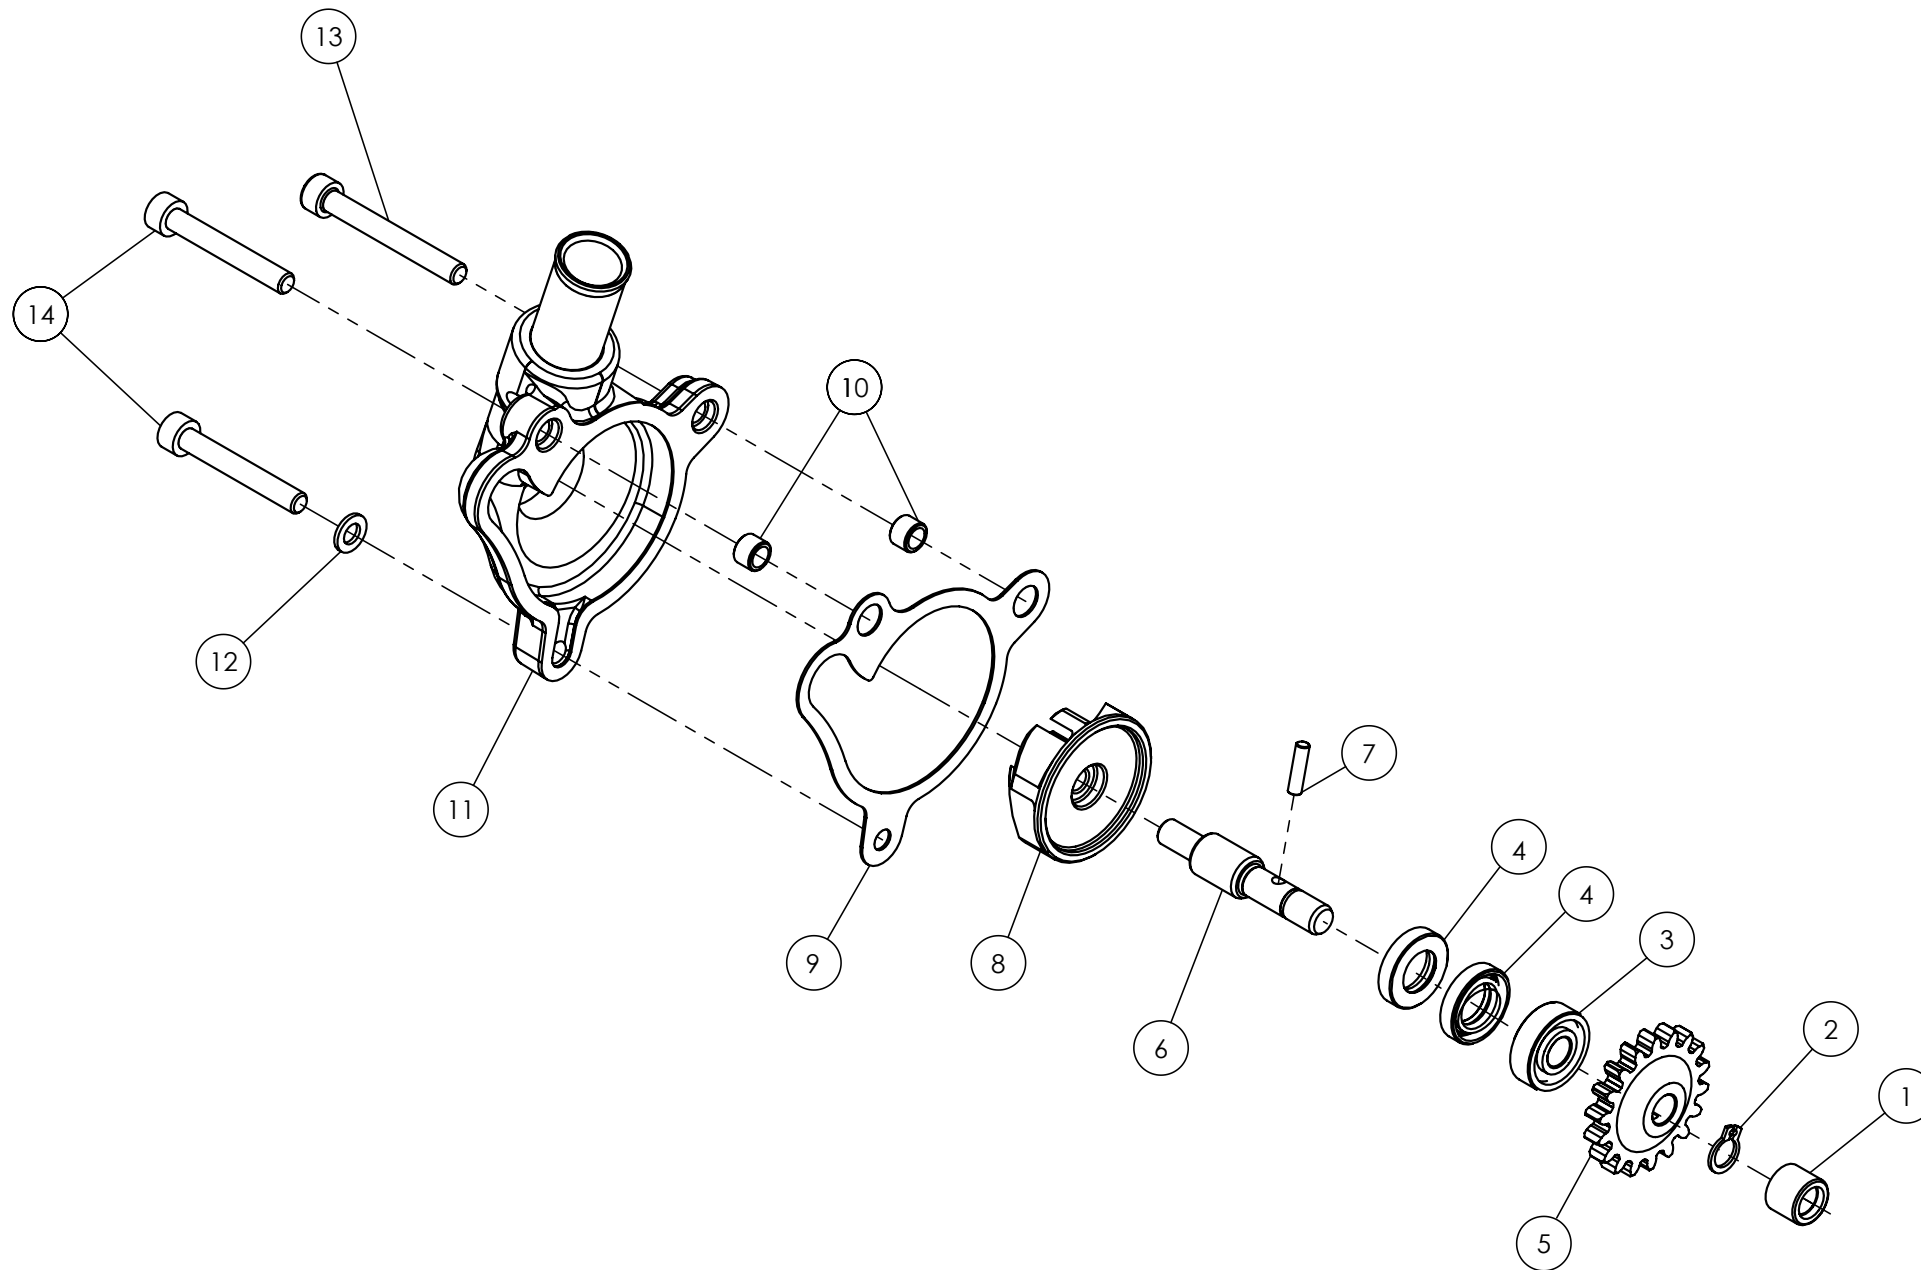

D

C

B

A

Despiece TRRS Xtrack ONE 2023

02 - BA - Bomba Agua - Listado de Piezas

Nº	Código	Descripción	Description	Cantidad
1	52504	Rodamiento Agujas HK0709	Needle bearing HK0709	1
2	55003	Circlip 7x0,8 Din-471	Circlip 7x0,8 Din-471	1
3	52102	Rodamiento Bomba 19x7x6 607	Bearing, water-pump 19x7x6 607	1
4	54009	Retén Bomba Agua 10x18x4 NBR	Seal, water-pump 10x18x4 NBR	2
5	02001MT100	Piñón Bomba Agua	Gear, water-pump	1
6	02002MT100	Eje Bomba agua	Shaft, water pump	1
7	61002	Aguja Eje Piñon Bomba Ø3x12	Needle, pump shaft gear Ø3X12	1
8	02003MT100	Turbina Bomba Agua	Turbine, water-pump	1
9	02008MT100	Junta Bomba Agua	Gasket, water-pump	1
10	57005	Casquillo Centrador Ø5x7x5	Pivot Cap, Ø5x7x5	2
11	02009MT100	Cjto. Tapa bomba agua	Water-pump cover set	1
12	56103	Arandela Cooper Tapa Bomba 5x9x1	Copper washer, water-pump cover 5x9x1	1
13	50115	Tornillo Allen DIN 912 M5x40	Bolt, Allen DIN 912 M5x40	1
14	50116	Tornillo Allen DIN 912 M5x35	Bolt, Allen DIN 912 M5x35	2