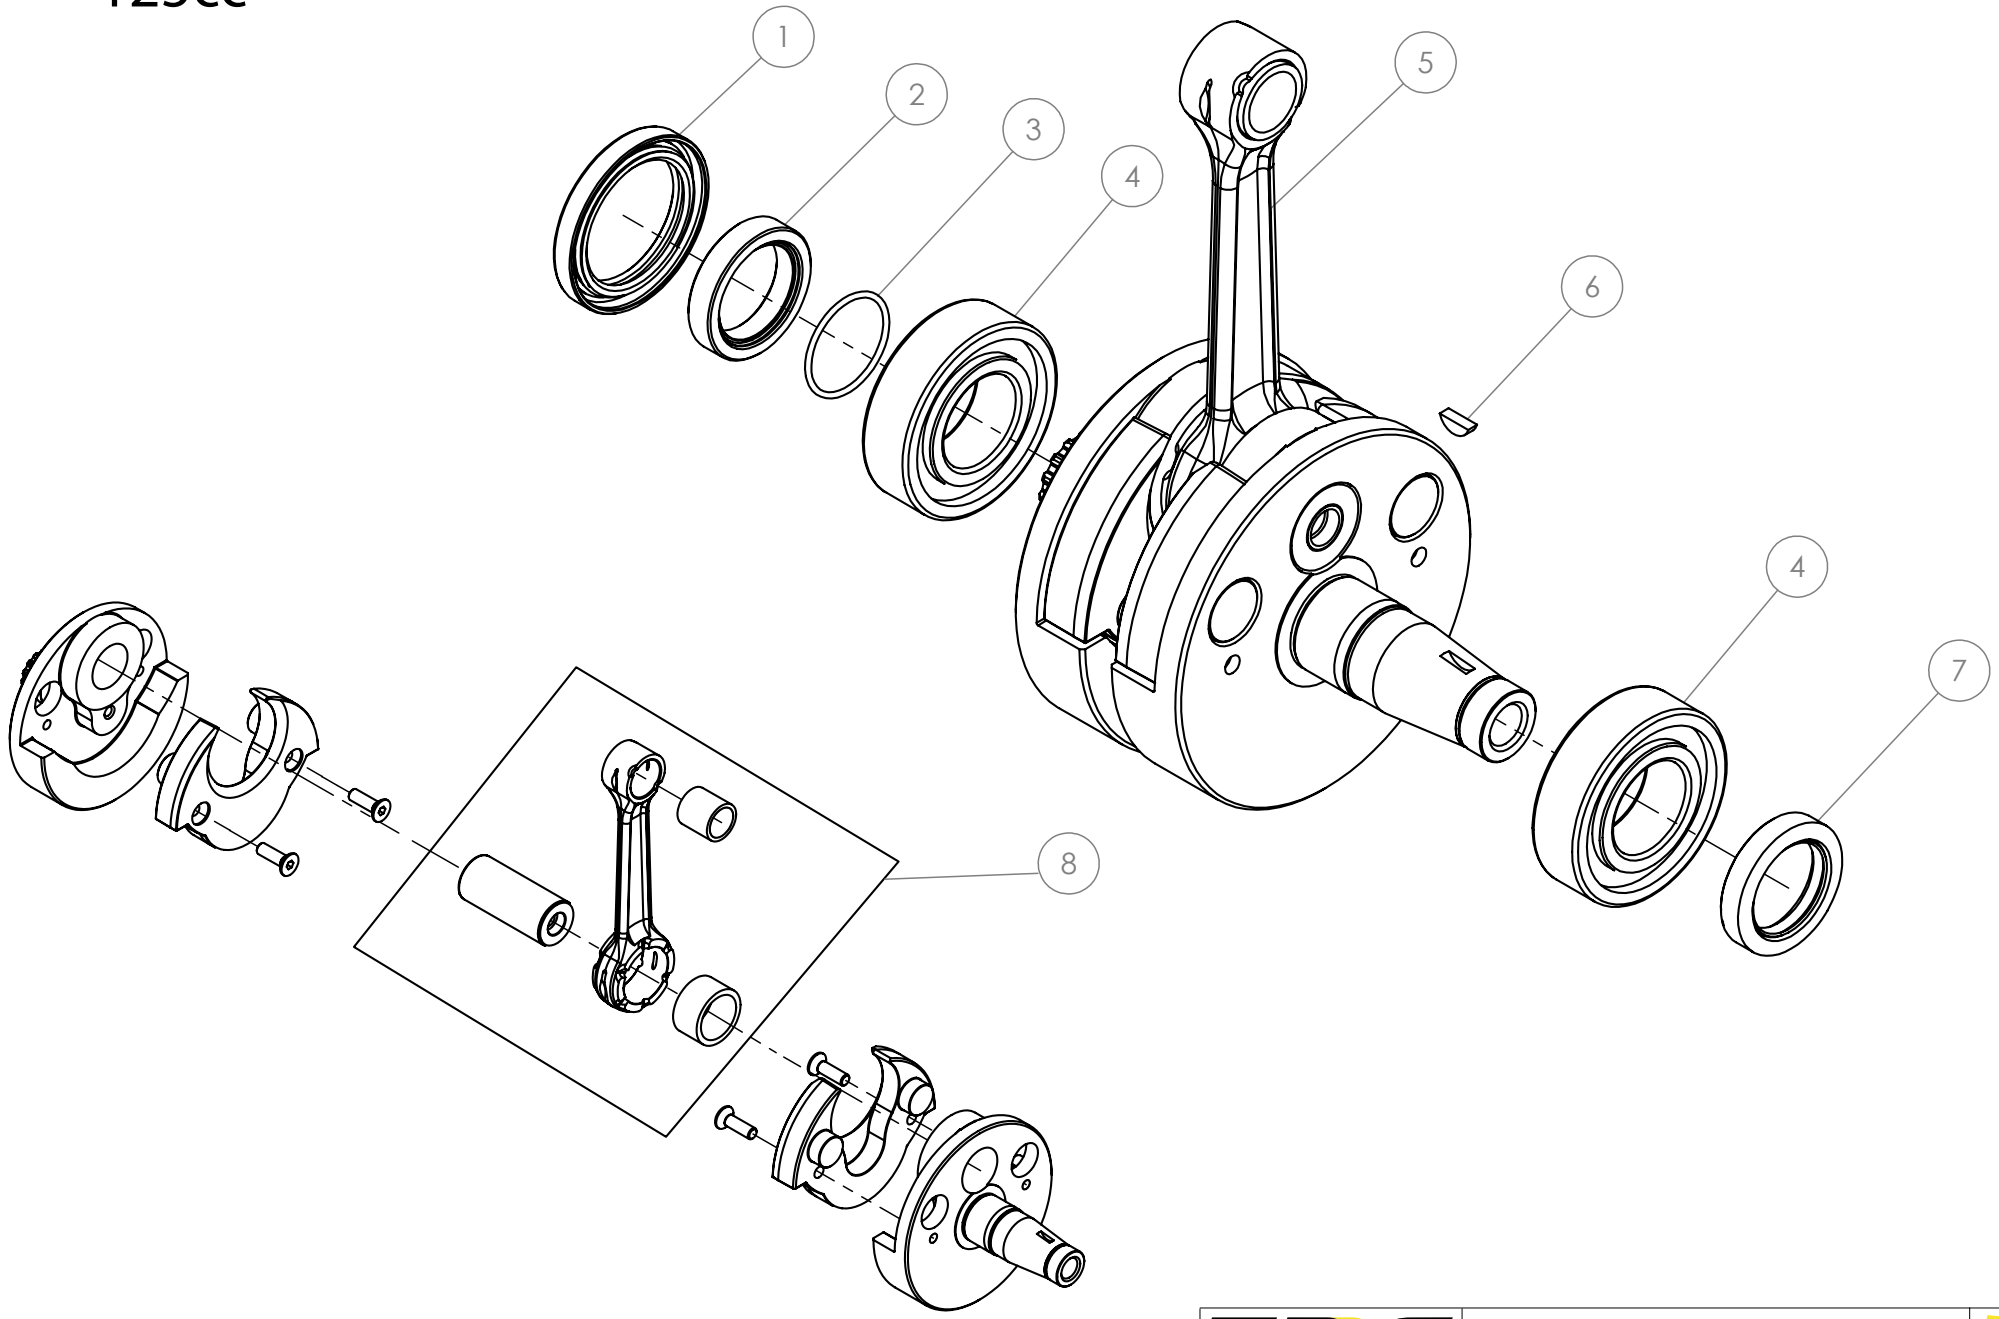

125cc

Despiece TRRS Xtrack ONE 2023

04 - CM - Cigüeñal - 125cc - Listado de Piezas

Nº	Código	Descripción	Description	Cantidad
1	54011	Reten Doble Labio 35x47x6	Double Lip Seal 35x47x6	1
2	04014MT100	Casquillo piñon salida cigüeñal 125cc	Bushing, primary gear 125cc	1
3	53016	Torica 25x1,5	O-ring 25x1,5	1
4	52110	Rodamiento de bolas SKF 6205 ETN9/C4	Ball bearing SKF 6205 ETN9/C4	2
5	04020MT100	Conjunto cigüeñal 125	Complete crankshaft 125	1
6	59001	Chaveta Volante Magnético DIN6888 10x3x3,7	Key, magneto flywheel DIN 6888 10x3x3.7	1
7	54005	Retén Cigüeñal Volante 24X35X7	Seal, crankshaft magneto 24x35x7	1
8	04022MT100	Kit Biela 125	125 Rod kit	1