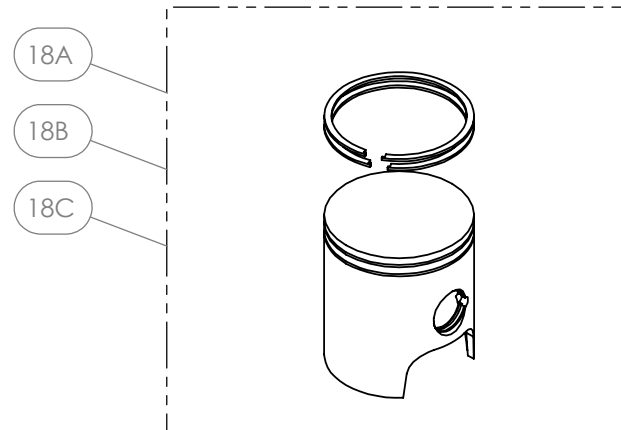

125cc

Despiece TRRS Xtrack ONE 2023

07 - CP - Cilindro y Pistón 125cc - Listado de Piezas

Nº	Código	Descripción	Description	Cantidad
1	70205	Bujía NGK BPRMGA - (véase (06) en la lámina 09-IE-Instalación Eléctrica)	Spark plug NGK BPRMGA - (see item (06) in drawing 09-IE - Electrical system)	1
2	50911	Tornillo DIN 6921 M6X25 Culata	Bolt, DIN 6921 M6x25 Cylinder head	6
3	56105	Arandela Tornillo Culata 6x12x1.5 Copper	Copper washer, cylinder head bolt 6x12x1.5	6
4	07013MT100	Tapa culata (125)	Cylinder head cover (125)	1
5	53012	Tórica Culatín Nbr 20x2,5	O-ring, Nbr 20x2.5	1
6	07014MT100	Culatín interno (125)	Cylinder head inner (125)	1
7	70485	Tórica Culata Interior Nbr 58x1,78	O-ring, Nbr 58x1,78	1
8	70486	Tórica Culata Exterior Nbr 79x1,78	O-ring, Nbr 79x1,78	1
9	51502	Tuerca Autoblocante M8	Nut. locking type, M8	4
10	07012MT100	Esparrago cilindro	Stud screw	4
11	70484	Cilindro 125cc	Cylinder 125cc	1
12	70489	Conjunto Segmentos 125	Piston ring set, 125	1
13	70488	Circlip Bulón	Clip, piston pin	2
14	52514	Rodamiento de agujas Ø24Ø30L16	Needle bearing Ø24Ø30L16	1
15	70847	Bulón Pistón	Piston Pin	1
16	07010MT100	Junta Cilindro 0,5 - 125cc	Cylinder base gasket 0.5 - 125cc	1
17	07011MT100	Cilindro y piston 125cc	Cylinder and piston 125cc	1
18A	07015MT100	Conjunto Piston 125 - A	Piston 125 - A	1
18B	07016MT100	Conjunto Piston 125 - B	Piston 125 - B	1
18C	07017MT100	Conjunto Piston 125 - C	Piston 125 - C	1