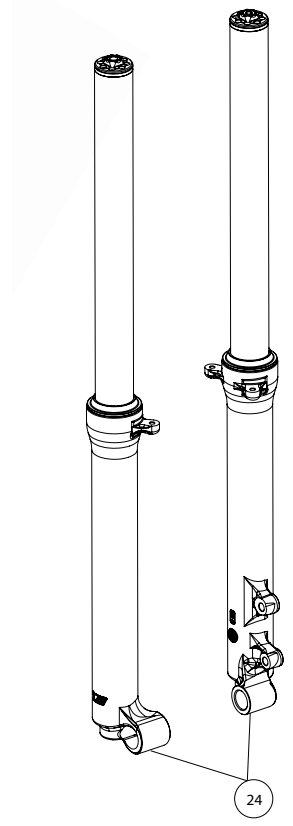

D

C

B

A

Despiece TRRS Xtrack ONE 2023

04b - HD - Horquilla Delantera Tech - Listado de Piezas

Nº	Código	Descripción	Description	Cantidad
1	71001	Cto. Tapon Regulacion Estension-Group Top Cap Extension	Top Cap Rebound	1
2	71002	Cto.Tapon Regulacion Precarga Muelle-Grop Top Cap Preload Spring	Group, Top Cap Preload Spring	1
3	71003	Barra Suspension Derecha-Group Stanchion Tube Replay Right	Stanchion Tube, Right side	1
4	71004	Barra Suspension Izquierda-Group Stanchion Tube Replay Left	Stanchion Tube, Left side	1
5	71005	Cto. Distanciadores Muelle-Group Spacers Spring	Group, Spring spacers	1
6	71006	Muelle Horquilla-Fork Spring (Progr. 1)	Fork Spring	1
7	71007	Cto.Mecanico Bombeo-Group Mechanical Pumping	Group, dampening cartridge	1
8	71008	Cono Limitador Izquierdo-Cone Limit Left	Alignment cone, Left	1
9	71009	Botella Suspension Izquierda-Left Leg	Lower Leg, left	1
10	71010	Cto.Tornillo Regulacion-Needle Regulation Group	Needle and Regulation Group	1
11	71011	Guardapolvo Horquilla-Dust Seal	Dust Seal	2
12	71012	Circlip Tope Reten-Ring Stopper Oil Seal	Oil Seal retention clip	2
13	71013	Reten Horquilla-Oil Seal	Oil Seal	2
14	71014	Anillo Tope Glacier-Ring Stop Bushing Oil Seal	Bushing stop ring	2
15	71015	Glacier Barra Horquilla-Bush Du Ø39XØ43X15	Bushing Du Ø39XØ43X15	2
16	71016	Glacier Botella Horquilla-Bush Du Ø38XØ40X20	Bushing Du Ø38XØ40X20	2
17	71017	Botella Suspension Derecha-Right Leg	Lower leg, Right	1
18	71018	Tornillo Allen-Screw Tceib M8X18 Din 7984	Bolt, Allen M8X18 Din 7984	1
19	71019	Cto. Tornillo Regulacion- Group Lock Screw Hydraulic Pump	Group, Hydraulic dampener end cap	1
20	71020	Cono Limitador Derecho-Cone Limit Right	Alignment cone,	1
21	71021	Cartucho Hidraulico-Group Cartridge	Group, Cartridge	1
22	71022	Anillo Tope Muelle-Support Ring For Spring Limit	Guide Ring, Limit spring	1
23	71023	Kit Toricas-Group Rings Seal	O-ring kit	1
24	04000TR100	Conjunto Horquilla Delantera	Front suspension, complete	1