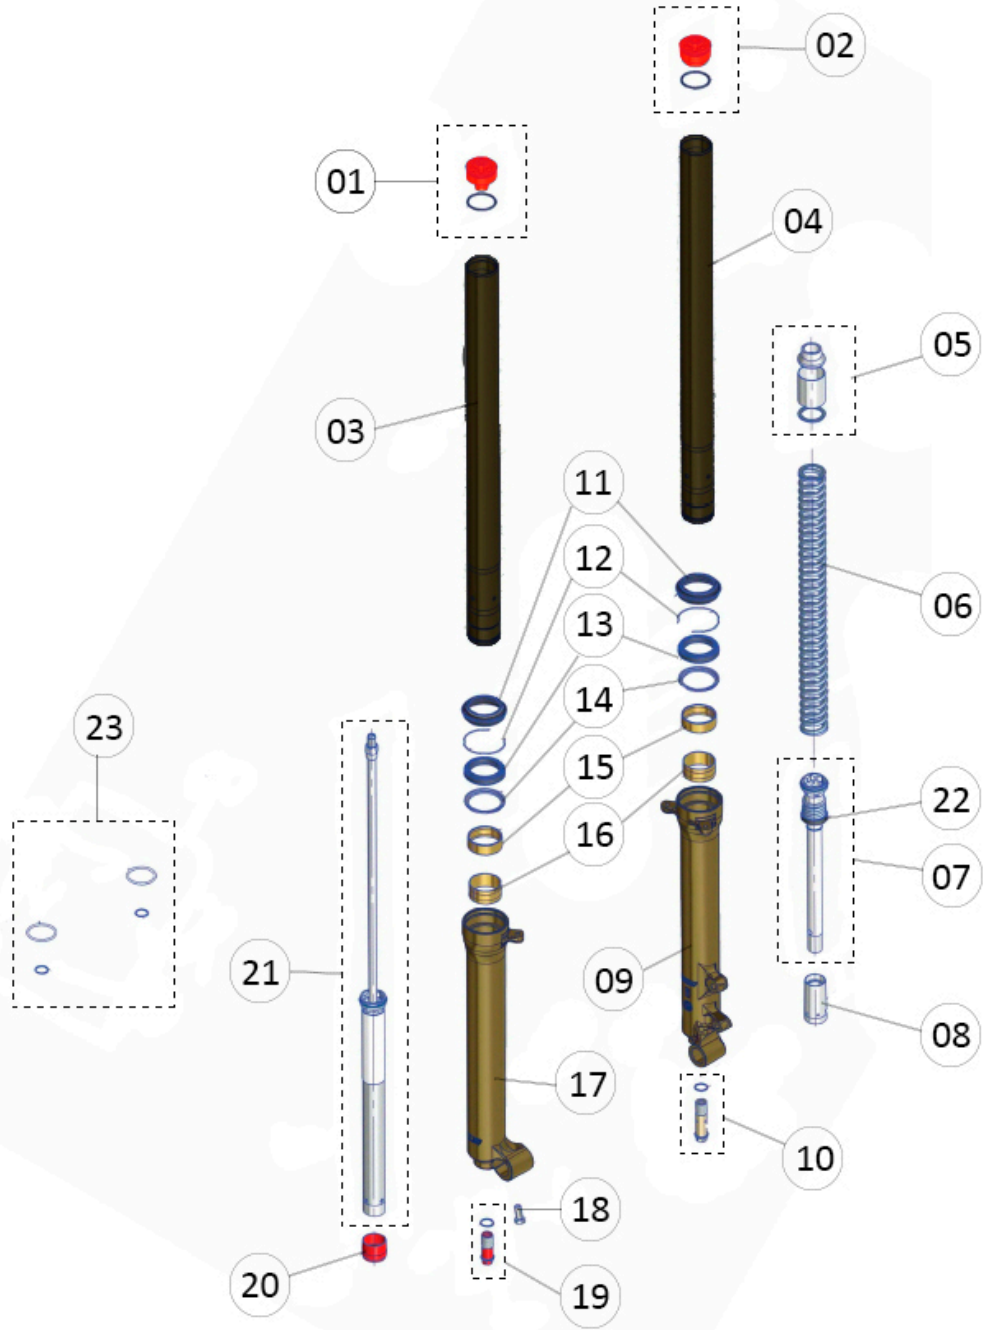

D

C

B

A

Despiece TRRS Xtrack ONE 2023

04b - HD - Horquilla Delantera Tech - Listado de Piezas

Nº	Código	Descripción	Description	Cantidad
1	71001	Cto. Tapon Regulacion Estension-Group Top Cap Extension	Top Cap Rebound	1
2	71002	Cto.Tapon Regulacion Precarga Muelle-Grop Top Cap Preload Spring	Group, Top Cap Preload Spring	1
3	71003	Barra Suspension Derecha-Group Stanchion Tube Replay Right	Stanchion Tube, Right side	1
4	71004	Barra Suspension Izquierda-Group Stanchion Tube Replay Left	Stanchion Tube, Left side	1
5	71005	Cto. Distanciadores Muelle-Group Spacers Spring	Group, Spring spacers	1
6	71006	Muelle Horquilla-Fork Spring (Progr. 1)	Fork Spring	1
7	71007	Cto.Mecanico Bombeo-Group Mechanical Pumping	Group, dampening cartridge	1
8	71008	Cono Limitador Izquierdo-Cone Limit Left	Alignment cone, Left	1
9	71009	Botella Suspension Izquierda-Left Leg	Lower Leg, left	1
10	71010	Cto.Tornillo Regulacion-Needle Regulation Group	Needle and Regulation Group	1
11	71011	Guardapolvo Horquilla-Dust Seal	Dust Seal	2
12	71012	Circlip Tope Reten-Ring Stopper Oil Seal	Oil Seal retention clip	2
13	71013	Reten Horquilla-Oil Seal	Oil Seal	2
14	71014	Anillo Tope Glacier-Ring Stop Bushing Oil Seal	Bushing stop ring	2
15	71015	Glacier Barra Horquilla-Bush Du Ø39XØ43X15	Bushing Du Ø39XØ43X15	2
16	71016	Glacier Botella Horquilla-Bush Du Ø38XØ40X20	Bushing Du Ø38XØ40X20	2
17	71017	Botella Suspension Derecha-Right Leg	Lower leg, Right	1
18	71018	Tornillo Allen-Screw Tceib M8X18 Din 7984	Bolt, Allen M8X18 Din 7984	1
19	71019	Cto. Tornillo Regulacion- Group Lock Screw Hydraulic Pump	Group, Hydraulic dampener end cap	1
20	71020	Cono Limitador Derecho-Cone Limit Right	Alignment cone,	1
21	71021	Cartucho Hidraulico-Group Cartridge	Group, Cartridge	1
22	71022	Anillo Tope Muelle-Support Ring For Spring Limit	Guide Ring, Limit spring	1
23	71023	Kit Toricas-Group Rings Seal	O-ring kit	1
24	04000TR100	Conjunto Horquilla Delantera	Front suspension, complete	1