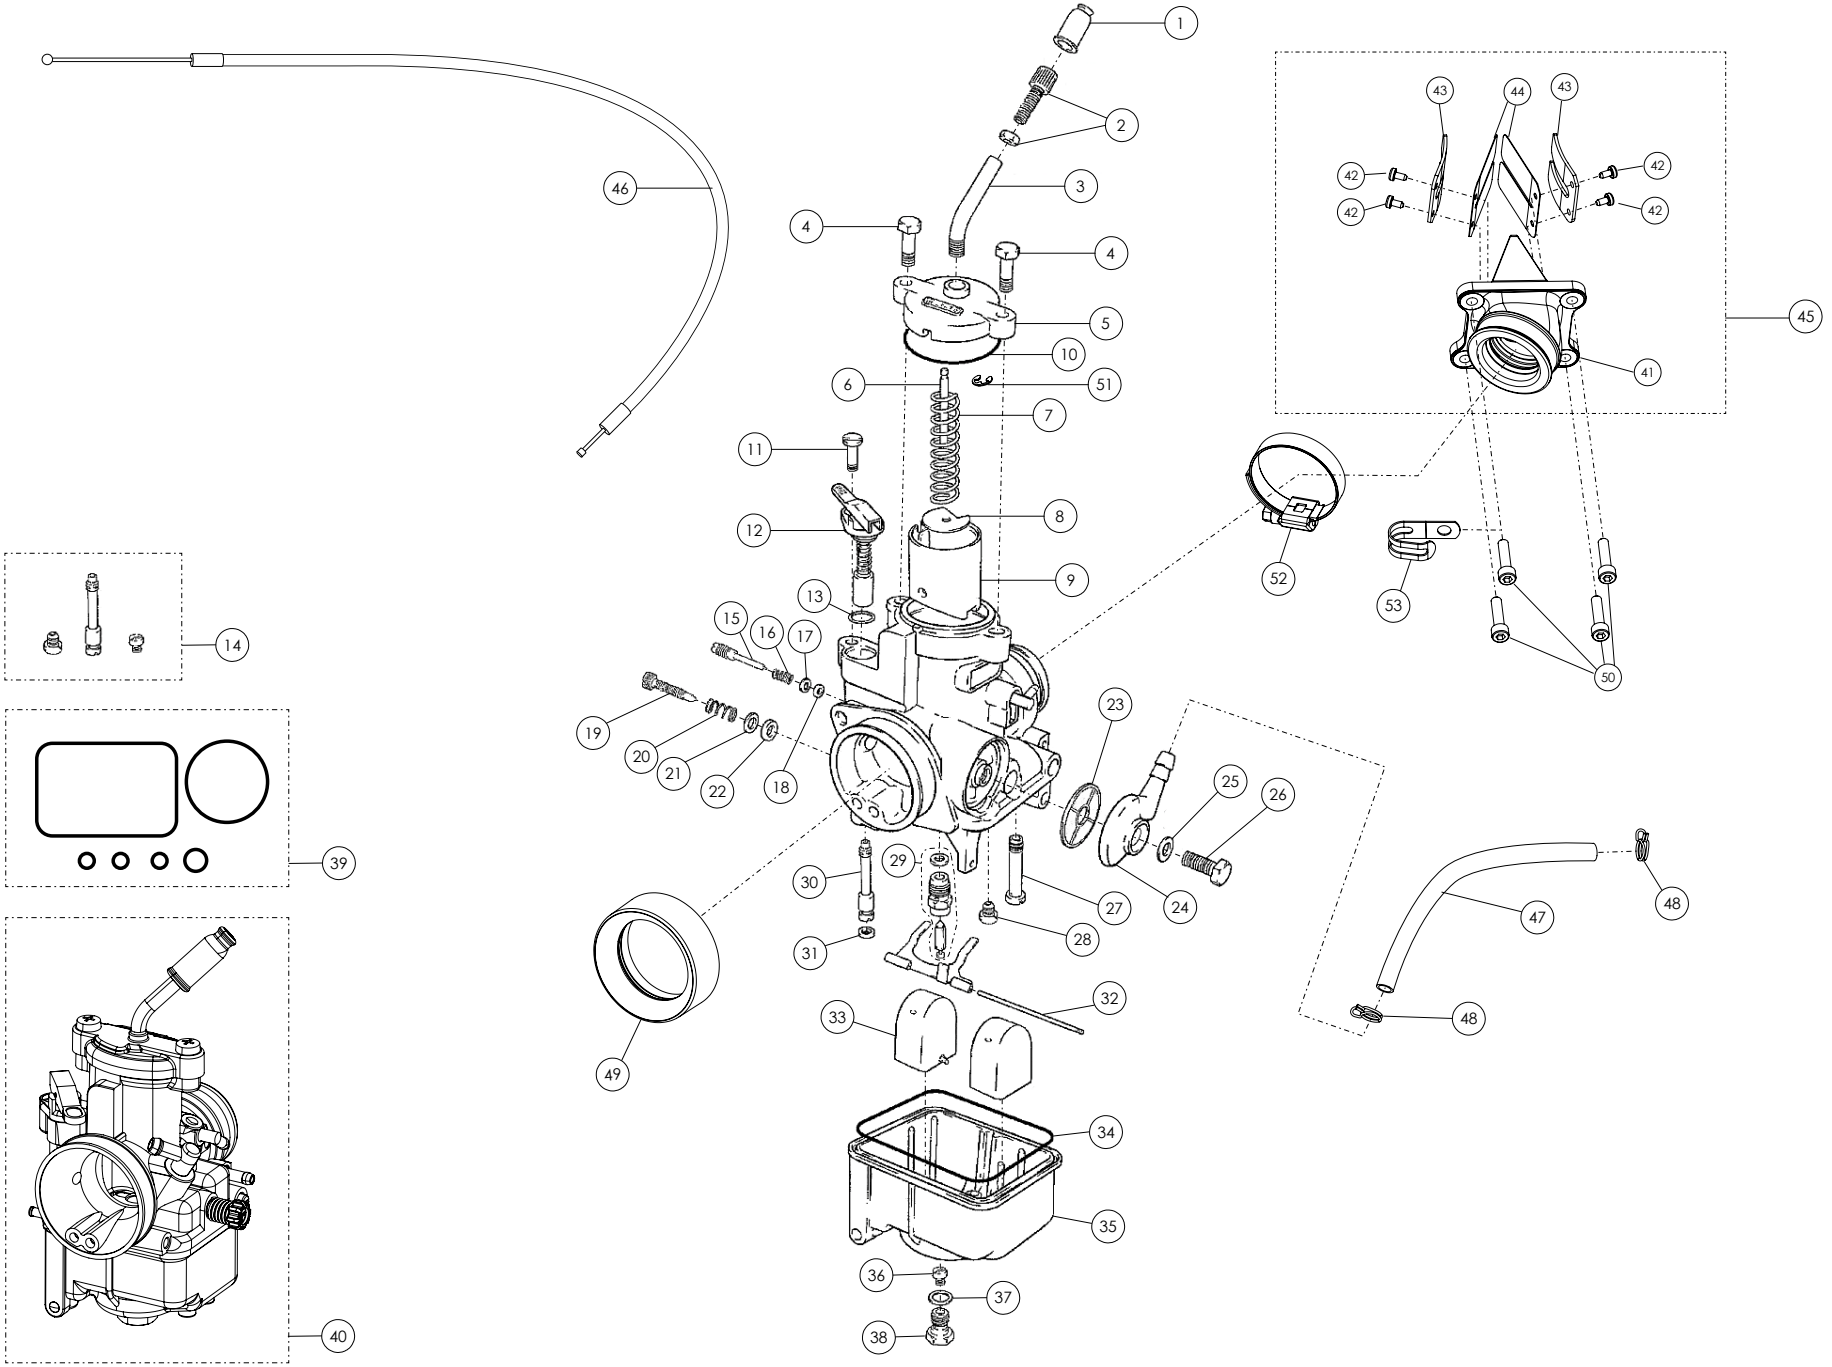

D

C

B

A

Despiece TRRS Xtrack ONE 2023

14 - CC - Caja de Láminas y Carburador - listado de Piezas

Nº	Código	Descripción	Description	Cantidad
1	70404	Capuchón Tensor Cable Gas	Dust cover, throttle cable	1
2	70405	Cto. Tensor Cable	Cable tension barrel set	1
3	70406	Tubo Tensor Cable Gas	Cable adjuster guide tube	1
4	70407	Tornillo Tapa Carburador	Bolt, carburetor cap	2
5	70408	Tapa Carburador	Carburetor cap	1
6	70409	Aguja D36 3º Punto	Needle, D36	1
7	70410	Muelle Compuerta	Spring, carburetor slide	1
8	70411	Plancha Sujeción Cable Gas	Plate, cable slide lock	1
9	70412	Compuerta 60	Slide, 60	1
10	70413	Tórica Tapa Carburador	O-ring, Carburetor cap	1
11	70414	Tornillo Suj. Starter	Bolt, choke assembly	1
12	70415	Palanca Starter	Choke lever assy.	1
13	70416	Tóricas Starter	O-ring, choke	1
14	70417	Kit Carburación	Carburetor kit	1
15	70418	Tornillo Reg. Entrada Aire	Screw, air mixture adj.	1
16	70419	Muelle Tornillo Reg. Aire	Spring, air mixture adj.	1
17	70420	Arandela Torn. Reg. Aire	Washer, air mixture adj.	1
18	70421	Tórica Tornillo Reg. Aire	O-ring, air mixture adj.	1
19	70422	Tornillo Reg. Compuerta	Screw, engine idle speed adj. (slide)	1
20	70423	Muelle Tornillo Reg. Compuerta	Spring, engine idle speed adj. (slide)	1
21	70424	Arandela Tornillo Reg. Comp.	Washer, engine idle speed adj. (slide)	1
22	70425	Tórica Tornillo Reg. Comp.	O-ring, engine idle speed adj. (slide)	1
23	70426	Filtro Entrada Gasolina	Filter, gasoline entry	1
24	70427	Pipeta Entrada Gasolina	Nipple, gasoline entry	1
25	70428	Junta Tornillo Pipeta	Gasket, gasoline entry nipple	1
26	70429	Tornillo Pipeta	Bolt, center of gasoline entry nipple	1
27	70430	Emulsor	Emulsifier jet	1