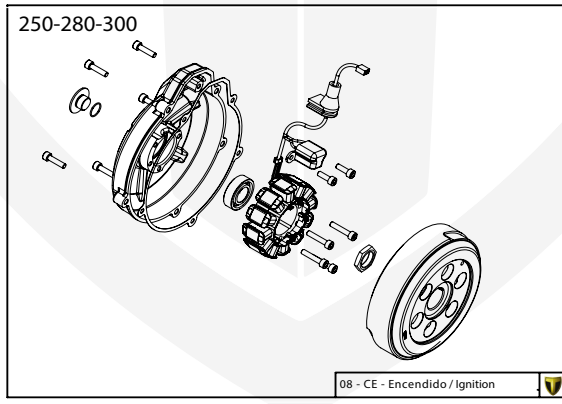

A

D

C

B

A

Despiece TRRS Xtrack ONE 2023

01 - CH - Conjunto Chasis - Listado de Piezas

Nº	Código	Descripción	Description	Cantidad
01	01001TR100REC	Chasis (Anodizado natural)	Frame (Natural anodized)	1
02	50801	Tornillo Allen DIN 7984 M8X14mm - Brazos Chasis	Allen, DIN7984 8x14mm - Chassis brace	4
03	01004TR103	Brazo Derecho Chasis Negro	Chassis brace, right	1
04	01005TR103	Brazo Izquierdo Chasis Negro	Chassis brace. Left	1
05	01006TR100	Chapa Tirante Chasis - Culata	Support plate, chassis to cylinder head	2
06	51502	Tuerca Autoblocante M8 - Tirantes Motor	Nut. locking type, M8 engine	2
07	01007TR100	Tuerca Eje Basculante	Nut, swing-arm shaft	1
08	63003	Silentblock M6 20x10	Silentblock 20x10 M6	2
09	51501	Tuerca Autoblocante M6 - Silentblock	Locknut, M6, Silentblock	3
10	51503	Tuerca Autoblocante M10x1,25 - Tornillo Inferior Motor	Locknut, M10x1.25 - Lower engine bolt	1
11	01008TR100	Eje Pasador Estribo	Footrest pivot shaft	2
12	70101	Conjunto Estriberas	Footrest set, complete	1
13	01022TR100	Chapa Soporte Conector Encendido	Support plate, ignition connector	1
14	50301	Tornillo DIN 7991 M8x16 - Placa Carter Inferior	Bolt, DIN 7991 M8x16	2
15	56303	Arandela M8 - Pasador Estribo	Washer M8, footrest pivot	2
16	64001	Pasador DIN 94 1,8x18 - Eje Estribo	Cotter-pin, DIN 94 1,8x18 - footrest shaft	2
17	50803	Tornillo Allen DIN 7984 M8X55 - Soporte Estribos - Palanca Freno	Allen bolt, DIN 7984 M8x55 - footrest support plate-brake pedal	1
18	50802	Tornillo Allen DIN 7984 M8X35 - Soporte Estribos	Allen bolt, DIN 7984 M8x35 - footrest support	3
19	01010TR103	Soporte Estribera Negra - Derecha	Support, footrest, right	1
20	01011TR103	Soporte Estribera Negra - Izquierda	Support, footrest, left	1
21	51502	Tuerca Autoblocante M8 - Soporte Estribos	locknut, M8 - footrest support	4
22	50105	Tornillo DIN 912 M10x90x1,25 - Inferior Motor	Bolt, DIN 912 M10x90x1.25 - engine lower	1
23	01012TR100	Eje Basculante	Swingarm pivot shaft	1
24	50101	Tornillo DIN 912 M6x10 - Soporte Depósito Aceite Freno	Bolt, DIN 912 M6x10 - Support, brake fluid reservoir	1
25	01013TR100	Chapa Depósito Freno Trasero	Support, rear brake fluid reservoir	1
26	50102	Tornillo DIN 912 M10x130 - Superior Motor	Bolt, DIN 912 M10x130 - Engine upper	1
27	50901	Tornillo DIN 6921 M8x40 - Soporte Culata	Bolt, DIN 6921 M8x40 - Cylinder head support	2