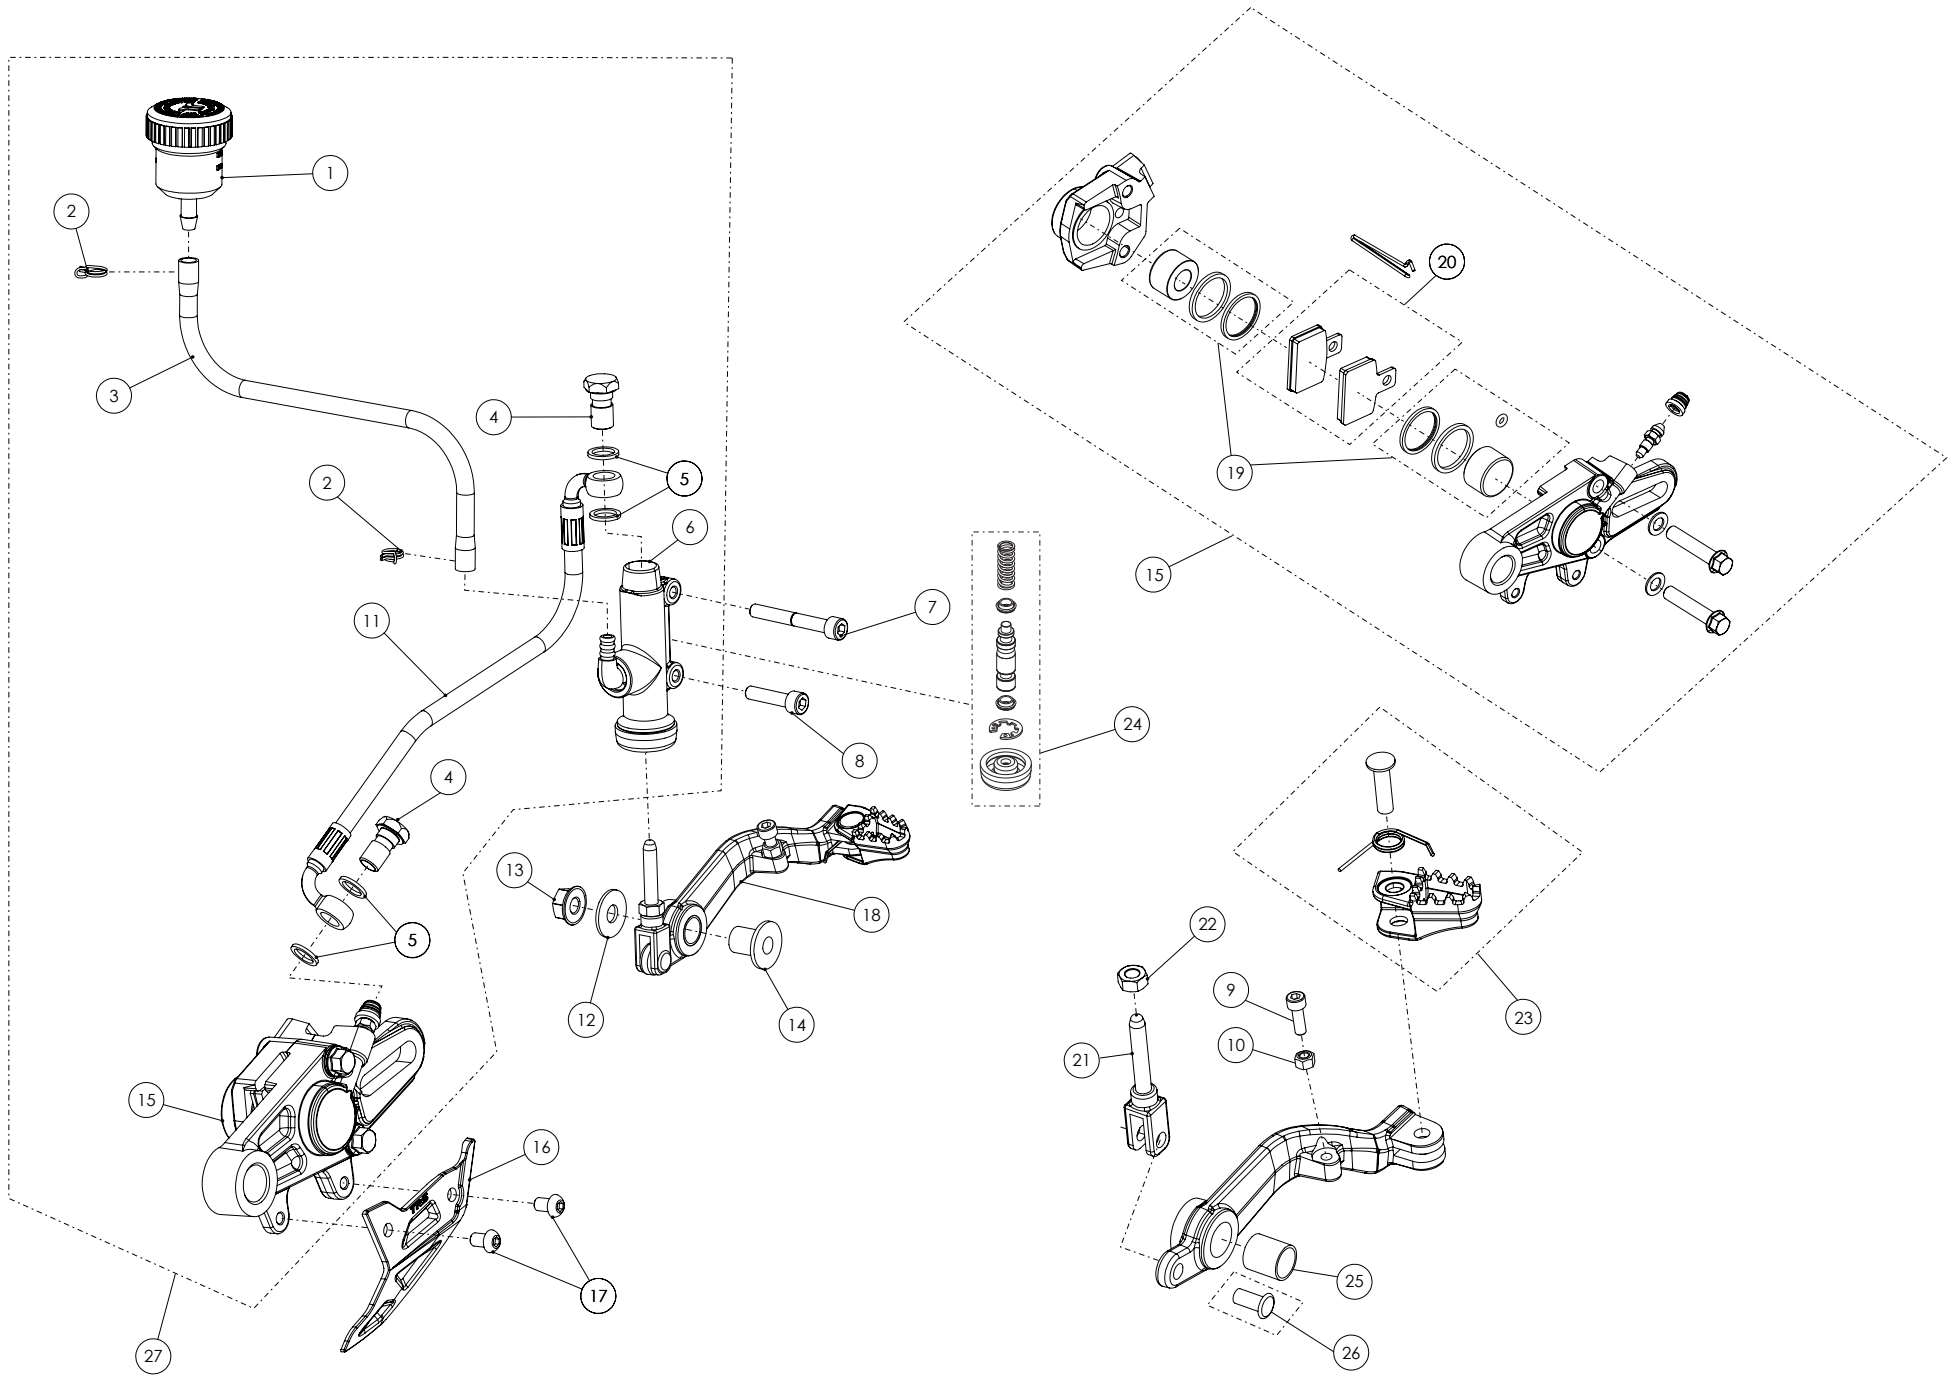

Nº	Código	Descripción	Description	Cantidad
1	62001	Tubo Desvaporizador Tapón Gasolina	Fuel cap vent hose	1
2	06001TR100	Tapón Depósito	Fuel cap	1
3	53001	Tórica Tapón Depósito 29.82x2.62	O-ring, fuel cap 29.82x2.62	1
4	60001	Bola Válvula Tapón	Check-ball, cap vent	1
5	06002TR100	Cierre Válvula Tapón Depósito	Cap, check-ball fuel tank valve	1
6	50202	Tornillo M6x16	Bolt, M6x10	3
7	56901	Arandela Metal - Goma Depósito Gasolina	Washer, rubber-metal, fuel tank	1
8	06003TR101	Depósito Gasolina	Fuel tank	1
9	58007	Abrazadera Cobra 17	Clamp, Cobra 17	1
10	06004TR100	Salida deposito gasolina	Output fuel tank	1
11	17019TR100	Distanciador 6x20x5	Spacer 6x20x5	2
12	53023	Torica 5,5x1,5	O' Ring 5,5x1,5	2
13	50801	Tornillo Allen DIN 7984 M8X35 - Soporte Estribos	Allen bolt, DIN 7984 M8x35 - footrest support	2
14	65001	Remache Plástico 6x12	Plastic rivot 6x12	2
15	70128	Filtro gasolina roscado	Fuel filter threaded	1
16	53026	Torica 9,5x2	O-ring 9,5x2	2
17	62102	Tubo goma grifo gasolina	Fuel-valve, hose	1
18	58021	Abrazadera de alambre (9,8/10,4)	Wire clip (9,8/10,4)	4
19	70127	Grifo gasolina en linea (leva metalica)	In line fuel tap (metal lever)	1
20	51501	Tuerca Autoblocante M6	Locknut M6	2
21	17016TR100	Soporte grifo gasolina	Fuel tap support	1
22	50903	Tornillo hexagonal con valona M6x16	Bolt hexagonal with washer M6x16	2
23	06005TR100	Tapon deposito gasolina completo	Fuel tank cap set	1