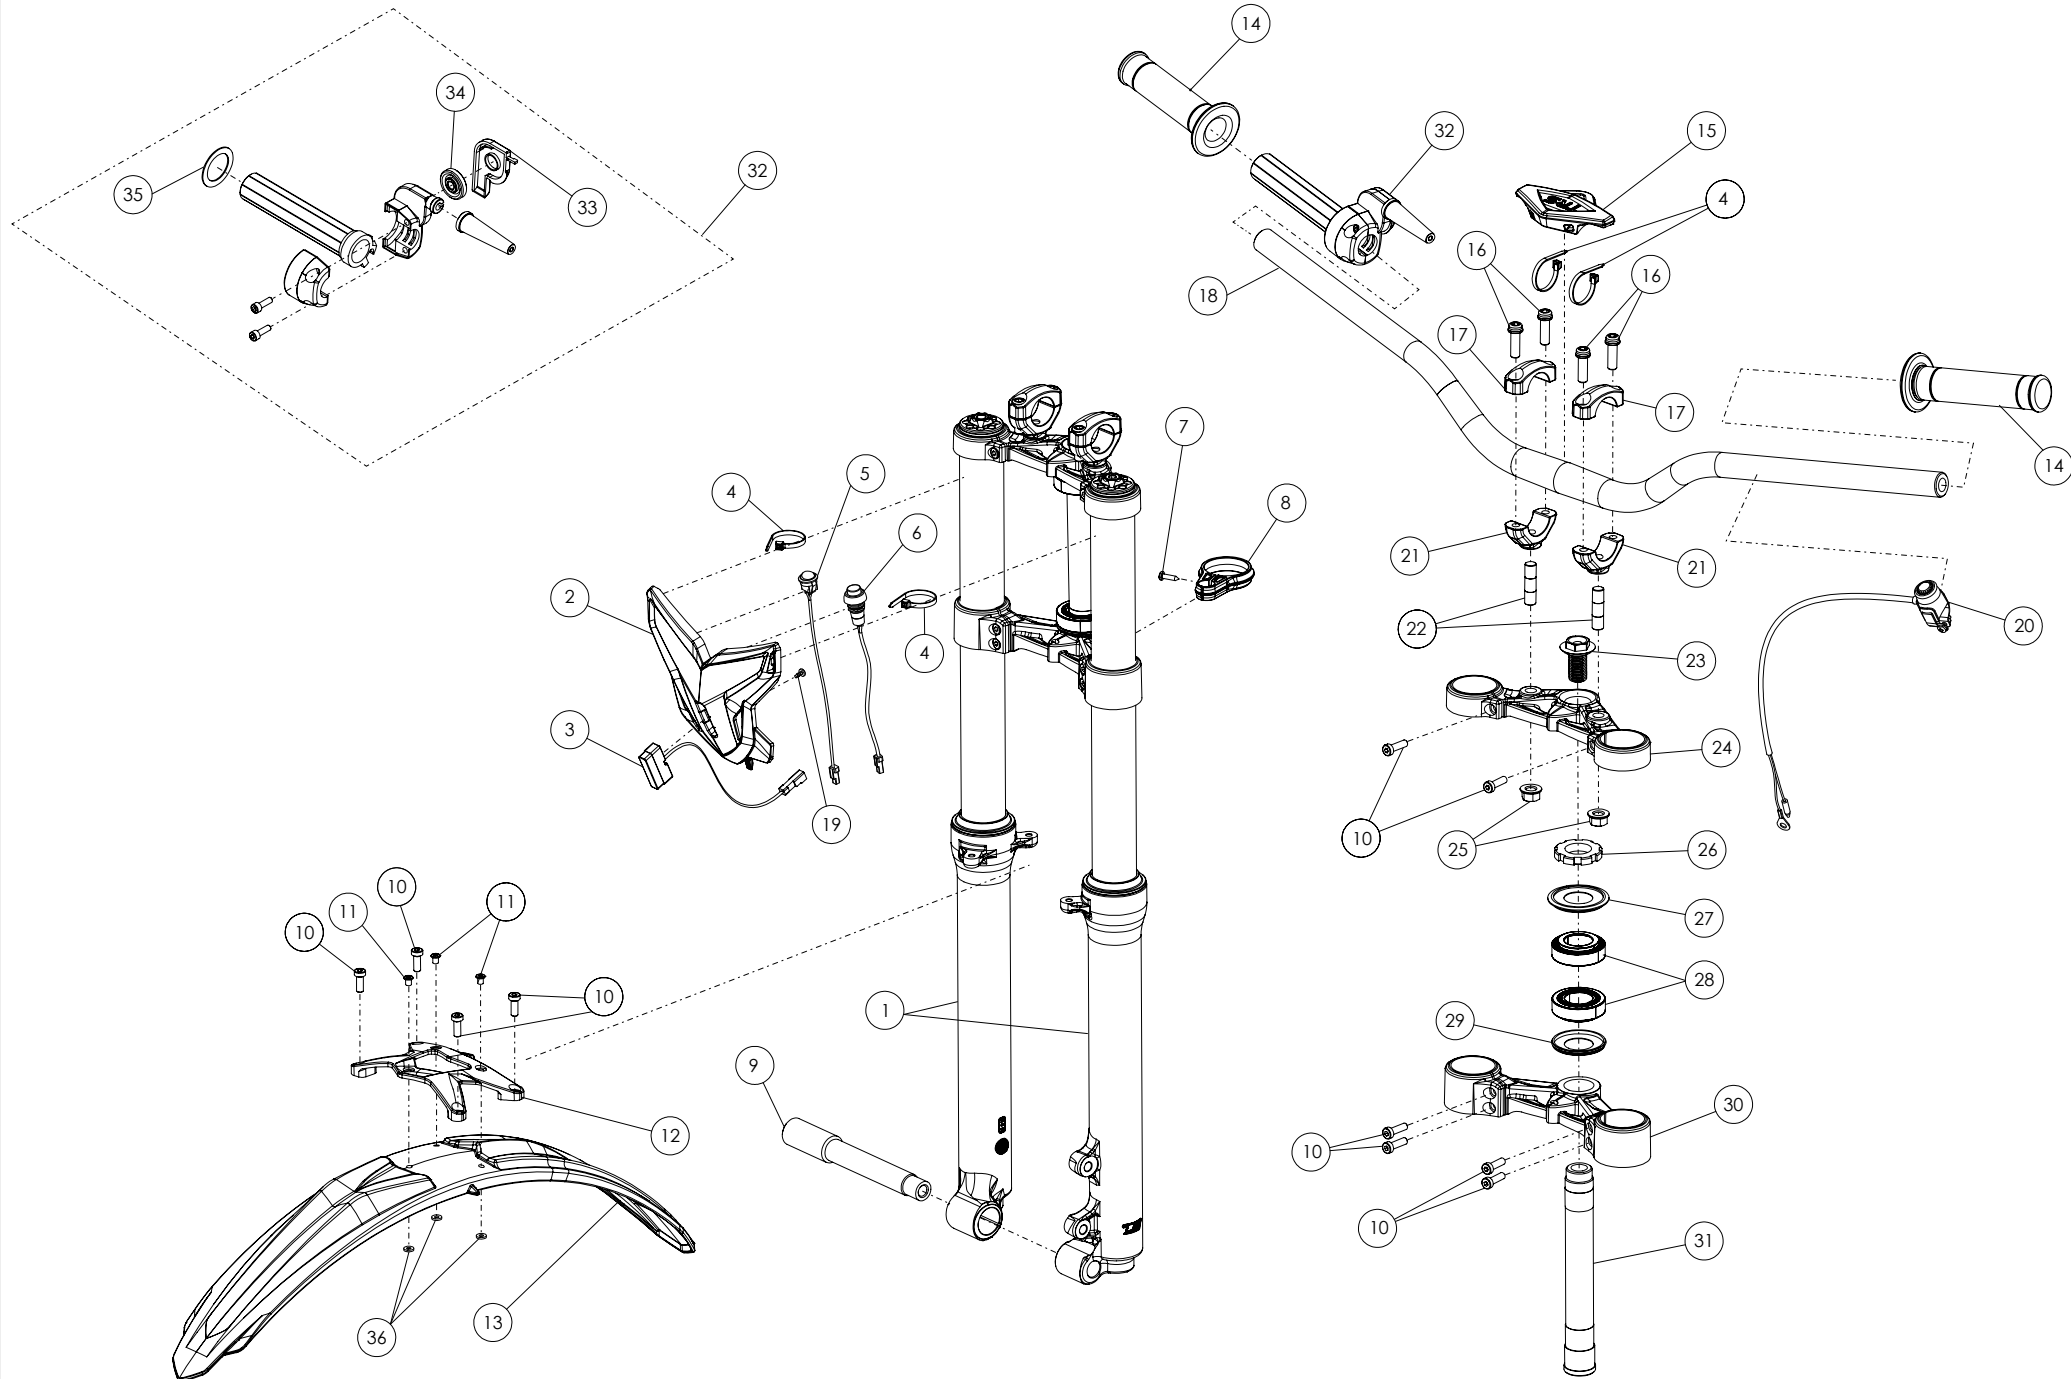

D

C

B

A

Despiece TRRS Xtrack ONE 2023

04 - HD - Horquilla Delantera - Listado de Piezas

Nº	Código	Descripción	Description	Cantidad
1	04000TR100	Conjunto Horquilla Delantera	Front suspension, complete	1
2	04001TR100	Careta Faro Racing	Headlamp shroud	1
3	70209	Led Delantero - (véase (10) en la lámina 09-IE-Instalación Eléctrica)	LED lights, TRS - (see item 10 in drawing 09-IE electrical system)	1
4	58006	Brida Plástico 3,6x200	Plastic retention strap	4
5	70208	Interruptor Curva CDI - (véase (09) en la lámina 09-IE-Instalación Eléctrica)	Switch, CDI ignition curve - (see item 09 in drawing 09-IE electrical system)	1
6	70210	Pulsador Led - (véase (11) en la lámina 09-IE-Instalación Eléctrica)	Switch, LED lights - (see item 11 in drawing 09-IE electrical system)	1
7	50608	Tornillo DIN 7981 PHILIPS 3,9x13 Rosca Chapa Brida Guia Cable	Screw, DIN 7981 PHILIPS 3.9x13 Course Thread for cable guide	1
8	04002TR100	Brida Guía Latiguillo Freno	Cable guide, brake hose	1
9	04003TR100	Eje Rueda Delantera	Axle, front wheel	1
10	50805	Tornillo DIN 912 M6x16	Bolt, DIN 912 M6x16	10
11	65002	Remache 4,8x12mm - Guardabarros	Rivot, 4.8x12mm Mudguard (Fender)	3
12	04004TR101	Soporte guardabarros delantero anodizado negro	Front mudguard holder black anodized	1
13	04005TR100	Guardabarros Delantero	Front mudguard (Fender)	1
14	70126	Puños HEBO	Hand grip, HEBO	1
15	04006TR100	Goma Protector Manillar	Rubber handlebar protector	1
16	50806	Tornillo Allen DIN 912 M8x25 - Bridas Manillar	Bolt, Allen DIN 912 M8x25 - Handlebar clamps	4
17	04007TR100	Brida Superior Manillar	Clamp, handlebar upper	2
18	70137	Manillar TRRS ONE	Handlebar TRRS ONE	1
19	50604	Tornillo Rosca Chapa DIN 7981 2x4	Screw, course thread DIN 7981 2x4	1
20	70207	Botón Paro - (véase (20) en lámina 09-IE-Instalación Eléctrica)	Stop button - (see item 20 in drawing 09-IE electrical system)	1
21	04008TR100	Brida Inferior Manillar	Clamp, handlebar lower	2
22	04009TR100	Eje Brida Manillar	Shaft, handlebar clamp	2
23	04010TR100	Tornillo Eje Pipa Dirección	Bolt, steering stem (shaft)	1
24	04011TR100	Pletina Superior Suspensión	Suspension triple-tree, upper	1
25	51503	Tuerca Autoblocante M10 - Eje Brida Manillar	Nut, self locking M10 - handlebar clamp base	2
26	04012TR100	Tuerca Pipa Dirección	Nut, steering stem (shaft)	1
27	04013TR100	Guardapolvos Superior	Dust cover, upper	1
28	52401	Rodamiento 25-47-15	Bearing, 25-47-15	2
29	04014TR100	Guardapolvos Inferior	Dust cover, lower	1