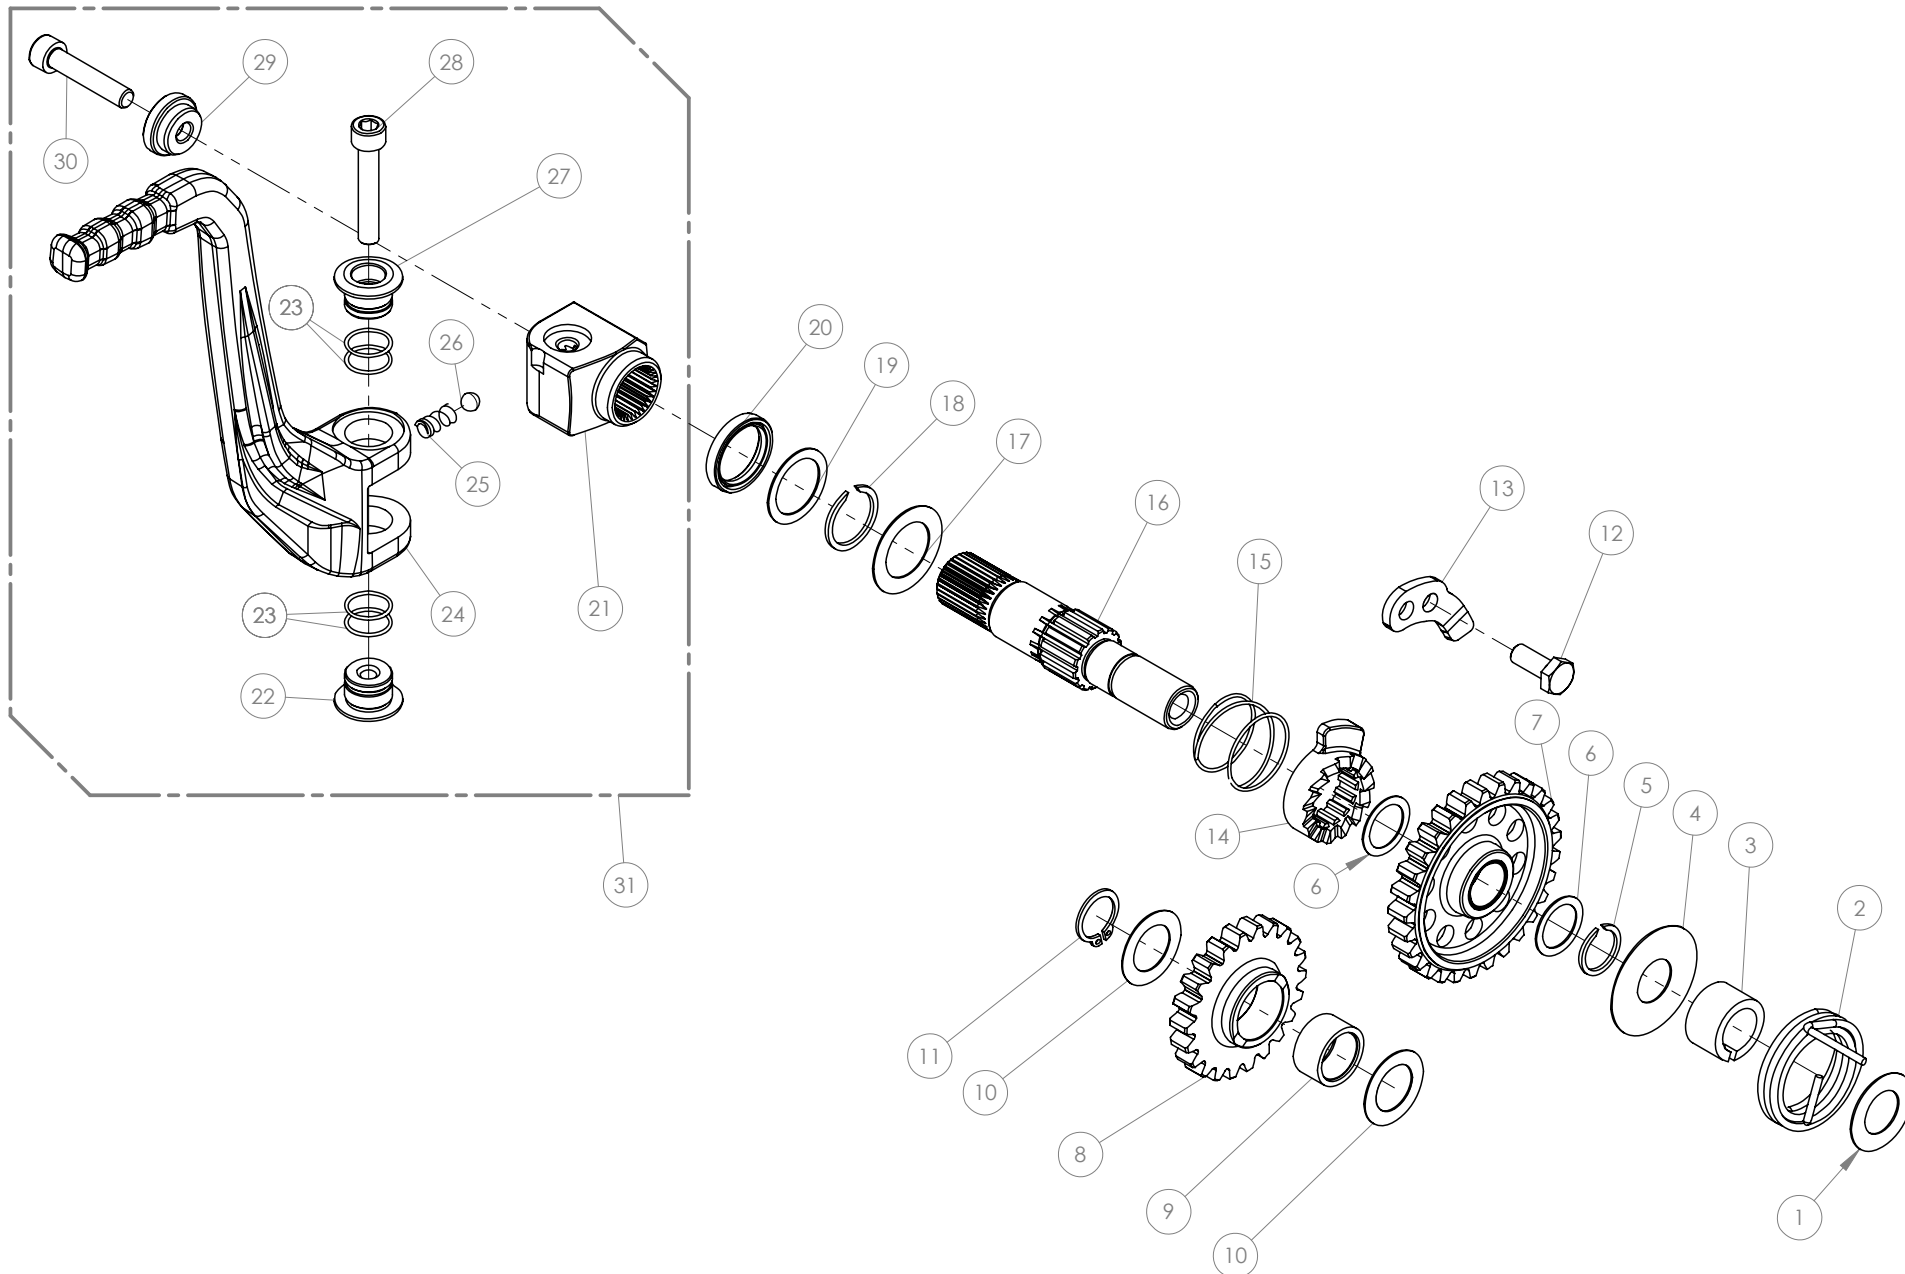

D

C

B

A

Despiece TRRS Xtrack ONE 2023

01 - AP - Arranque Palanca - listado de Piezas

Nº	Código	Descripción	Description	Cantidad
1	01001MT100	Arandela Interna Arranque 25x14x0.5	Washer, internal kick-start 25x14x0.5	1
2	01002MT101	Muelle Arranque	Spring, kick-start	1
3	01018MT100	Casquillo eje arranque	Spacer, kick starter	1
4	01019MT100	Arandela muelle arranque 14x35x0,5	Washer, kick starter spring	1
5	55010	Circlip Arranque DIN-471 Ø14x1	Circlip, kick starter DIN-471Ø14 x1	1
6	01020MT100	Arandela piñon arranque 14x19x0,5	Washer, Kick starter gear	2
7	01026MT100	Piñon arranque	Gear kick starter assembly	1
8	01027MT100	Piñon Intermedio Arranque	Gear, intermediate kick-start	1
9	52513	Rodamiento agujas Piñón Intermedio K15x19x10	Bearing needle	1
10	01015MT100	Arandela Piñon Intermedio Arranque 24x15x0.5	Washer, intermediate kick-start gear 24x15x0.5	2
11	55002	Circlip Piñón Intermedio Arranque 15X1 DIN-471	Circlip, intermediate kick-start gear 15x1 DIN-471	1
12	50503	Tornillo Hexagonal	Bolt hexagonal	1
13	01025MT100	Chapa tope trinquete	Ratchet cam	1
14	01022MT100	Trinquete arranque	Kick starter ratchet	1
15	01023MT100	Muelle trinquete arranque	Spring, kick starter ratched	1
16	01024MT100	Eje arranque	Kick starter shaft	1
17	01028MT100	Arandela Ø14Ø28x0.5	Washer	1
18	55011	Circlip DIN-471 Ø18 x1.2	Circlip DIN-471Ø18 x1.2	1
19	01008MT101	Arandela Eje Arranque 18X24X0,5	Washer, kick-start shaft 18x24x0.5	1
20	54003	Retén Arranque 18x24x4	Seal, kick-start 18x24x4	1
21	01010MT100	Muñequilla Pedal Arranque	Fulcrum, kick-start pedal	1
22	01011MT100	Casquillo Pedal Arranque - Inferior	Bushing, kick-start pedal (lower)	1
23	53007	Tórica Muñequilla Nbr 12X1	O-ring, starter fulcrum Nbr 12x1	4
24	01014MT100	Pedal Arranque Trs	Pedal, kick-start	1
25	01013MT100	Muelle posicionador palanca arranque	Spring, kickstart position	1
26	60002	Bola Pedal Arranque F84Kug5,556	Ball, kick-start retention	1
27	01009MT100	Casquillo Pedal Arranque - Superior	Bushing, kick-start pedal (upper)	1
28	50113	Tornillo Pedal Arranque Din 912 M6X1X35	Bolt, kick-start pedal DIN 912 M6x1x35	1
29	01012MT100	Casquillo Sujeción Pedal - Muñequilla	Retention bushing, kick-start pedal	1
30	50110	Tornillo Din 912 M6X25 Muñequilla Arranque	Bolt, Din 912 M6x25 kick-start fulcrum	1
31	01017MT100	Conjunto Palanca	Set, Starting Pedal	1