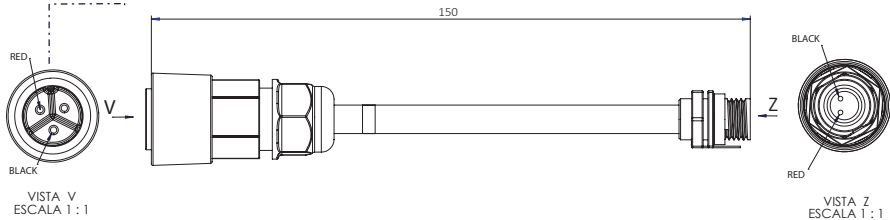

ACCESORIO / ACCESSORY (SOLO RECAMBIOS / ONLY SPARE PARTS)