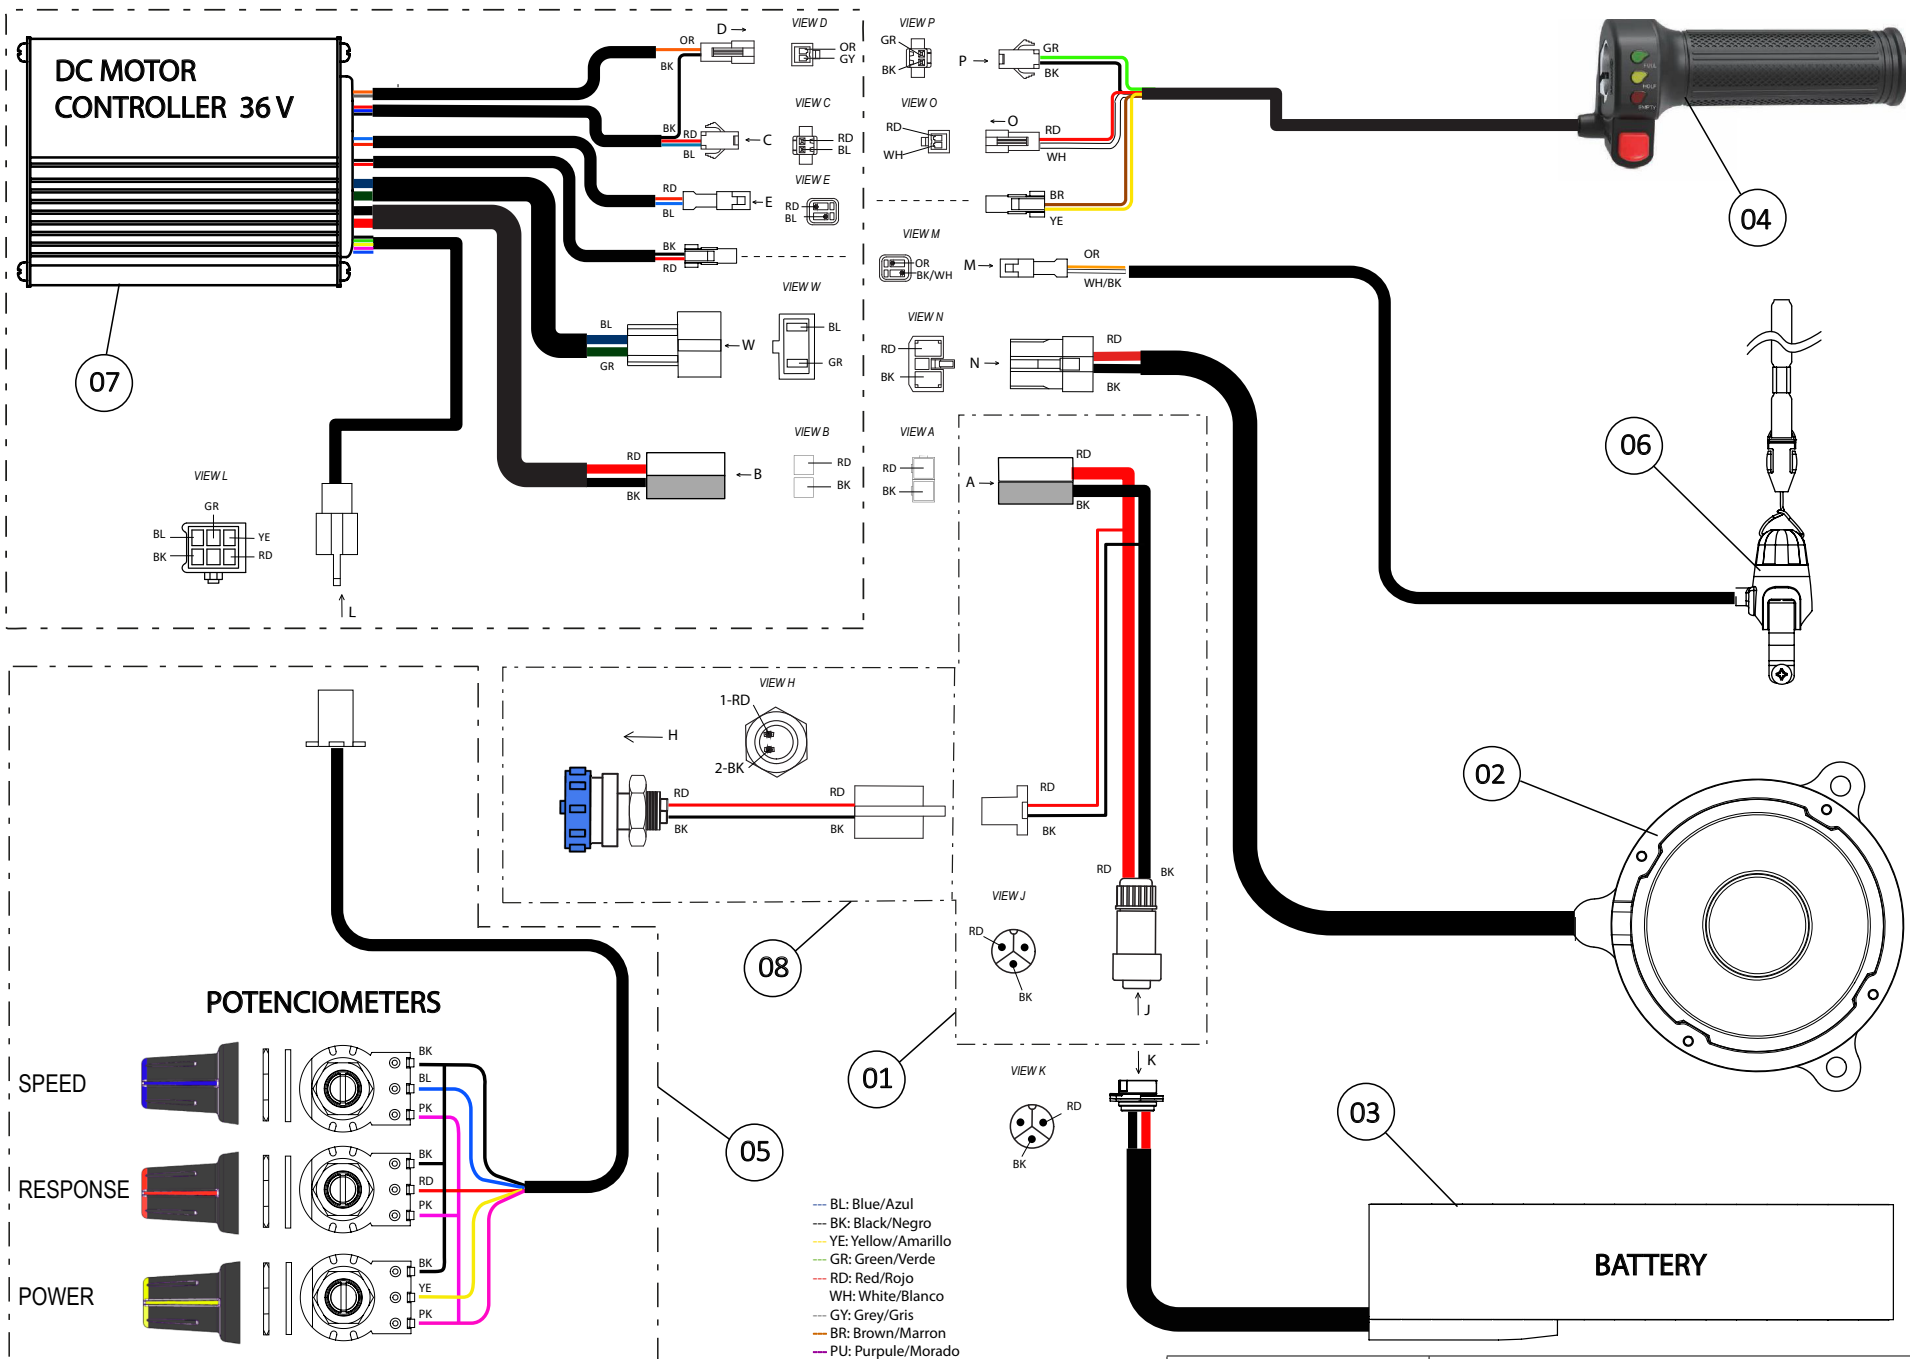

D

C

B

A

Despiece TRRS ON-E KIDS 16" / 2025

09 - IE - Instalación Eléctrica - Listado de Piezas

Nº	Código	Descripción	Description	Cantidad
1	09004TE100	Instalacion de alimentacion 36V	Wiring harness 36V	1
2	73018	Motor eléctrico DC 36V	Electric motor DC 36V	1
3	06006TE100	Bateria 36V 10Ah.	Battery 36V 10Ah.	1
4	73019	Puño gas moto electrica con pulsador (36V)	Throttle electric bike with switch (36V)	1
5	09005TE100	Instalacion potenciometros	Potentiometers wiring harness	1
6	70250	Botón paro racing, hombre al agua (NC)	Kill button engine with magnetic lanyard (NC)	1
7	14002TE100	Controladora 36V regulable	Controller 36V adjustable	1