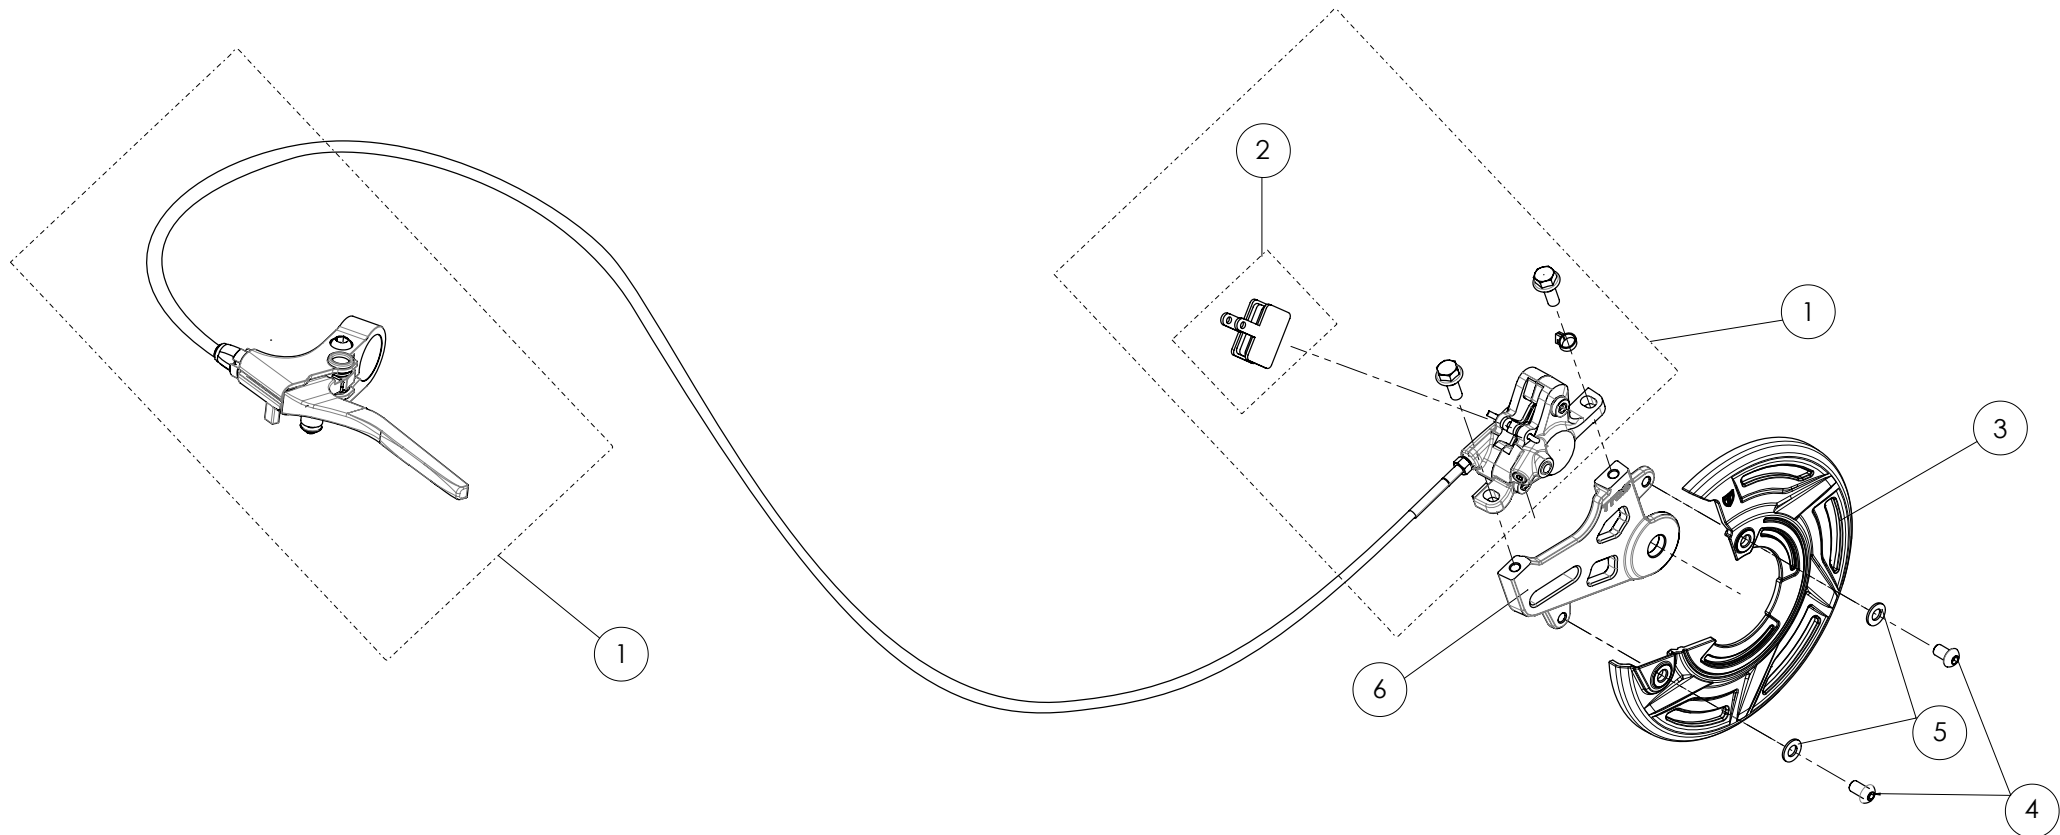

D

C

B

A

Despiece TRRS ON-E KIDS 16" / 2025

07 - FT - Freno Trasero - Listado de Piezas

Nº	Código	Descripción	Description	Cantidad
1	73205	Conjunto freno trasero Clarks	Rear brake set Clarks	1
2	73204	Pastillas freno moto infantil	Children's motorcycle brake pads	2
3	07002TE100	Protector freno disco freno trasero	Rear protector brake disc	1
4	50204	Tornillo allen cabeza redonda M6x10	Bolt, allen round head M6x10	2
5	56305	Arandela Ø6	Washer Ø6	2
6	07000TE100	Soporte pinza freno trasero	Rear brake support	1