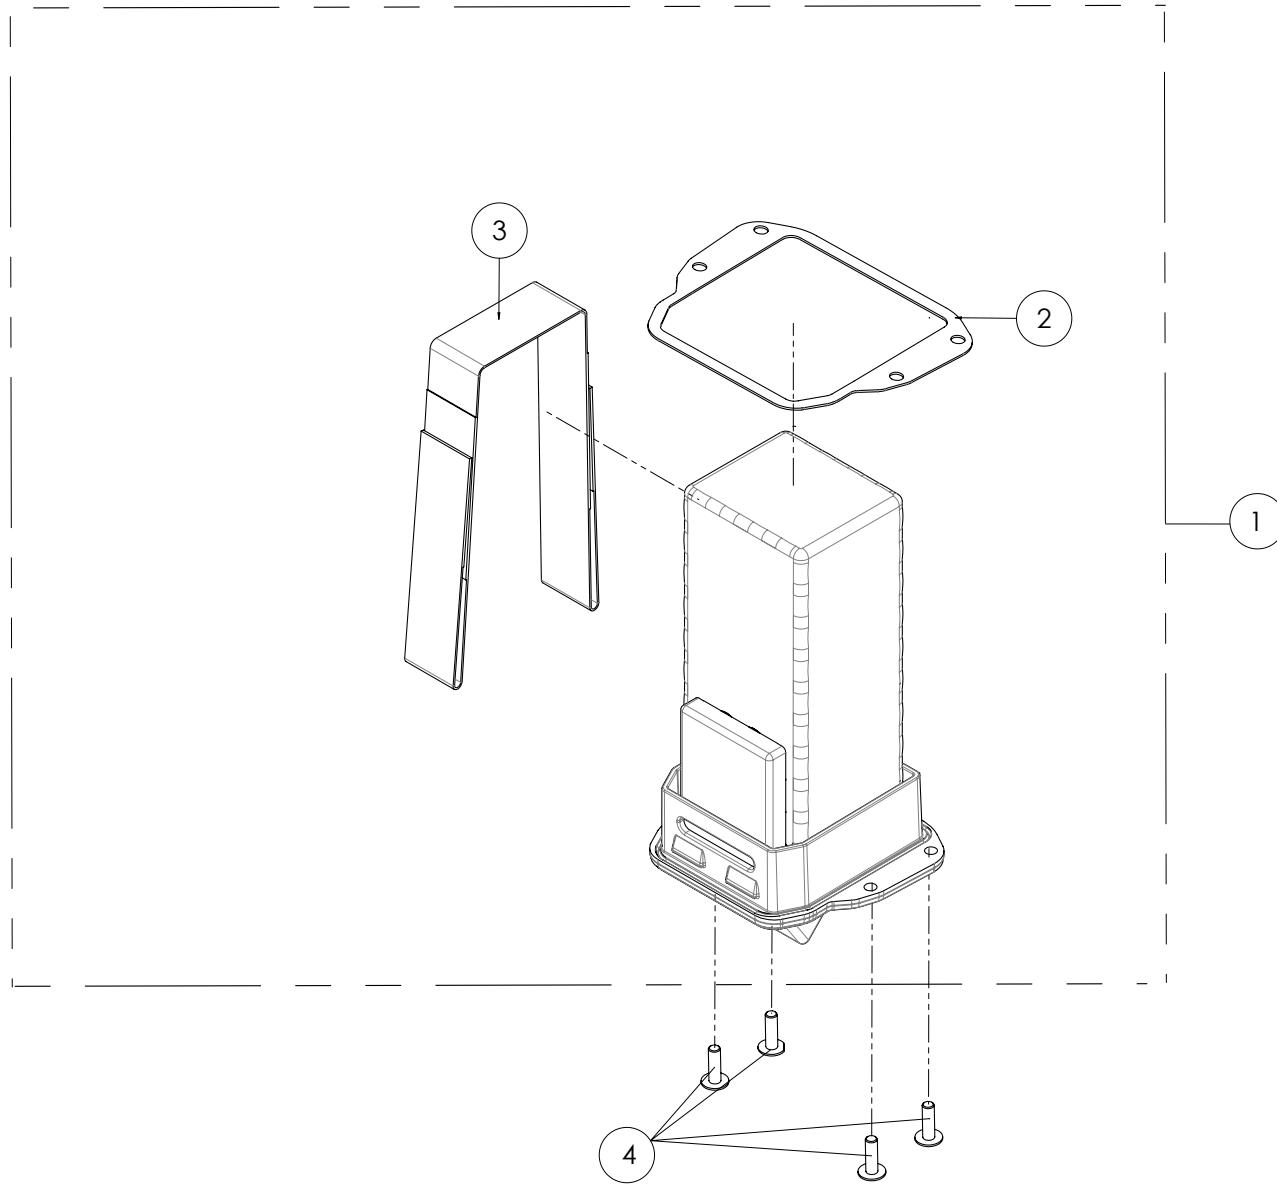

D

C

B

A

Despiece TRRS ON-E KIDS 16'' / 2025

06 - CB - Conjunto Bateria- Listado de Piezas

Nº	Código	Descripción	Description	Cantidad
1	06006TE100	Bateria 36V 10Ah. (paquete)	Battery 36V 10Ah. (pack)	1
2	06004TE100	Junta tapa bateria	Gasket battery	1
3	06002TE100	Cinta sujeccion bateria	Strap battery	1
4	06003TE100	Guia bateria	Guide battery	1
5	50909	Tornillo M6x20 hexagonal con arandela	Bolt hexagonal with wahser M6x20	4
6	70458	Cinta autoadhesvia doblecara	Bolt, DIN 912 M6x16	1,6