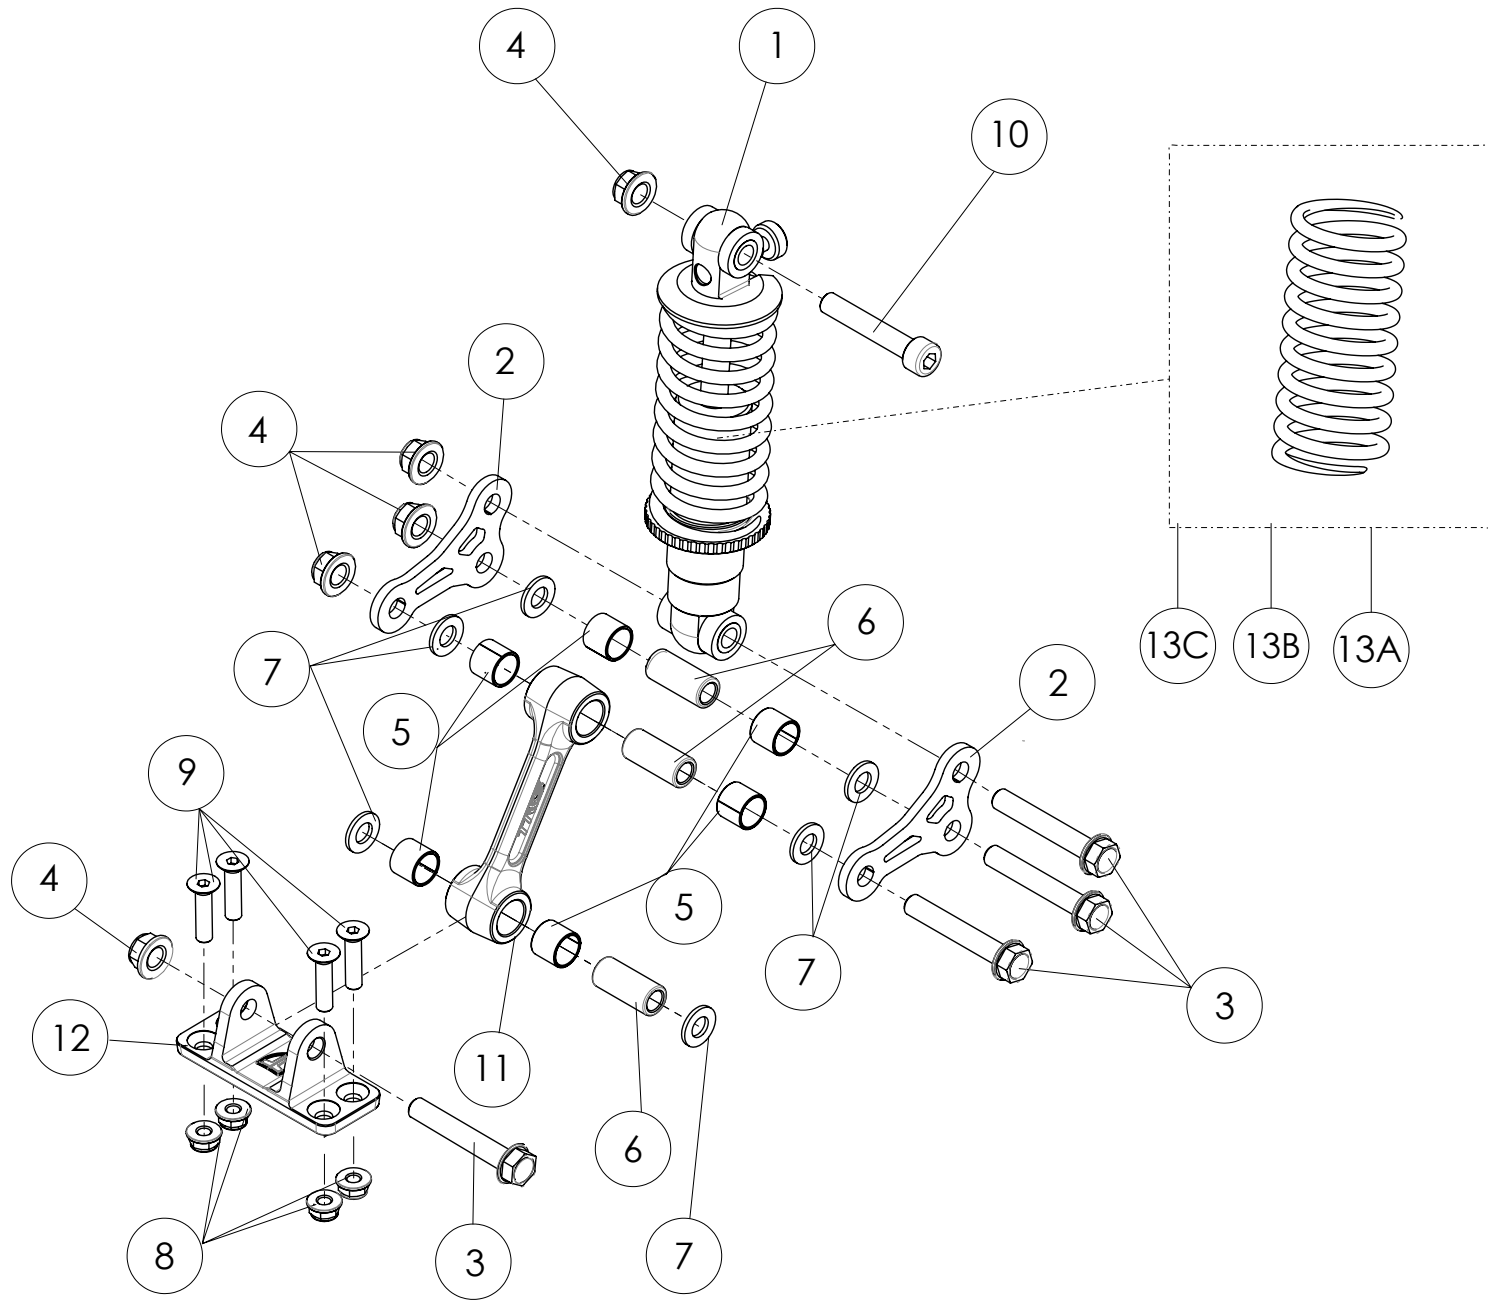

D

C

B

A

Despiece TRRS ON-E KIDS 16" / 2025

05 - AT - Amortiguación Trasera - Listado de Piezas

Nº	Código	Descripción	Description	Cantidad
1	05000TE100	Amortiguador trasero moto infantil 250 LB	Shock absorber kids bike	1
2	05002TE100	Trapezio moto infantil	Rocker link kids bike	2
3	50915	Tornillo con arandela 69FS M8x50 Zincado Blanco 8.8	Bolt M8x50 zinc plated 8.8	4
4	51502	Tuerca Autoblocante M8 - Pedal Freno	Nut, self locking M8 - Brake pedal	5
5	57006	Casquillo autolubricado Ø12x14x12	Selfoil bushing Ø12x14x12	6
6	05003TE100	Casquillo trapecio	Bushing rocker link	3
7	56303	Arandela M8 - Pasador Estribo	Washer M8, footrest pivot	6
8	51501	Tuerca Autoblocante M6	Locknut M6	4
9	50309	Tornillo M6x25 avellanado	Bolt M6x25 countersunk	4
10	50126	Tornillo allen M8x45	Bolt allen M8x45	1
11	05004TE100	Bieleta moto infantil	Connecting link kids bike	1
12	05005TE100	Soporte bieleta	Support connecting link	1
13.A	05001TE100	Muelle amortiguador moto infantil 350 LB	Spring motorcycle shock absorber 350 LB	1
13.B	05010TE100	Muelle amortiguador ON-E 250lb	Spring absorber ON-E 250lb	1
13.C	05008TE100	Muelle amortiguador ON-E 150lb	Spring absorber ON-E 150lb	1