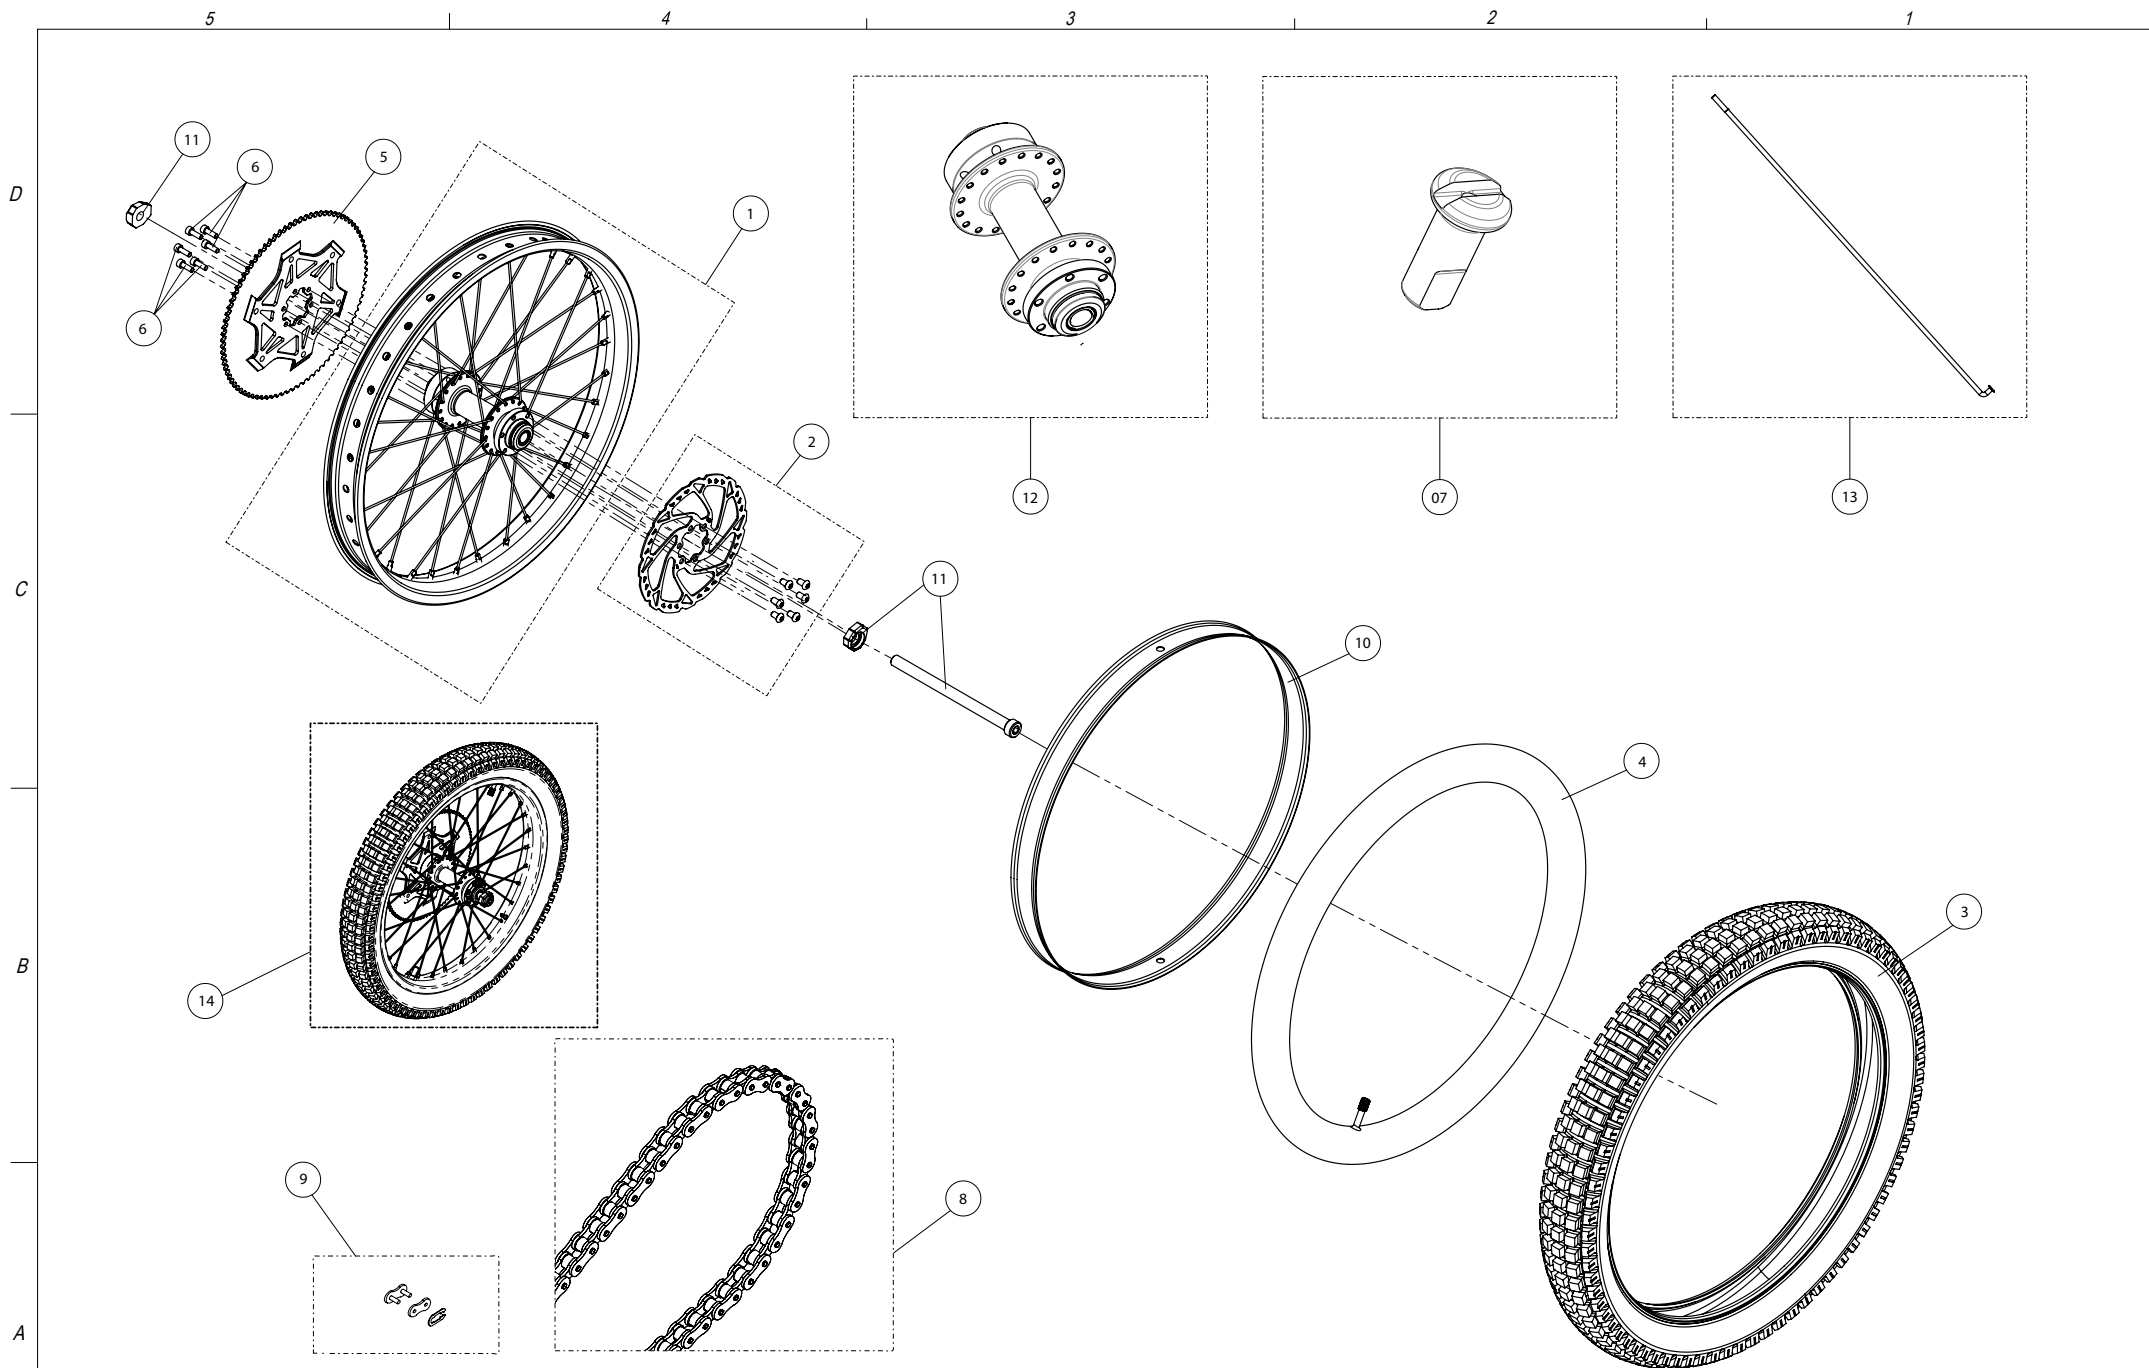

Despiece TRRS ON-E KIDS 16" / 2025

11 - RD - Rueda Delantera - Explosionado

Nº	Código	Descripción	Description	Cantidad
1	11002TE100	Llanta delantera 16"	Front rim set 16"	1
2	73201	Disco freno Ø160mm	Brake disc Ø160mm	1
3	73404	Goma protector llanta 16"	Rim band 16"	1
4	73403	Camara 16"	Inner-tube 16"	1
5	73400	Neumatico delantero 16x2,5 Rebel	Front tyre 16x2,5 Rebel	1
6	11000TE100	Buje delantero	Front hub	1
7	70789	Tuerca radio rueda delantera ON-E	Spoke rear wheel ON-E	32
8	70402	Enganche Cadena	Chain master-link	32
9	11TE101	Rueda delantera completa 16"	Front wheel set 16"	1