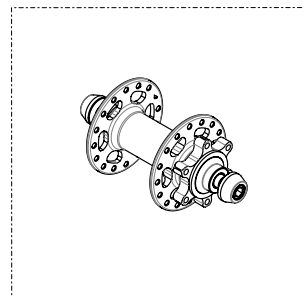

5

4

3

2

1

D

C

B

A

6