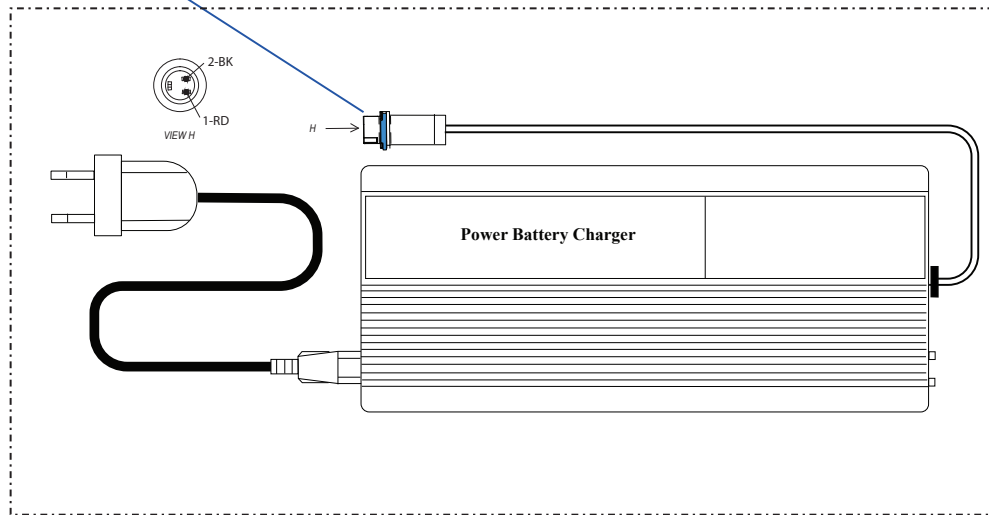

D

C

B

A

ACCESORIO / ACCESSORY (SOLO RECAMBIOS / ONLY SPARE PARTS)

02

01