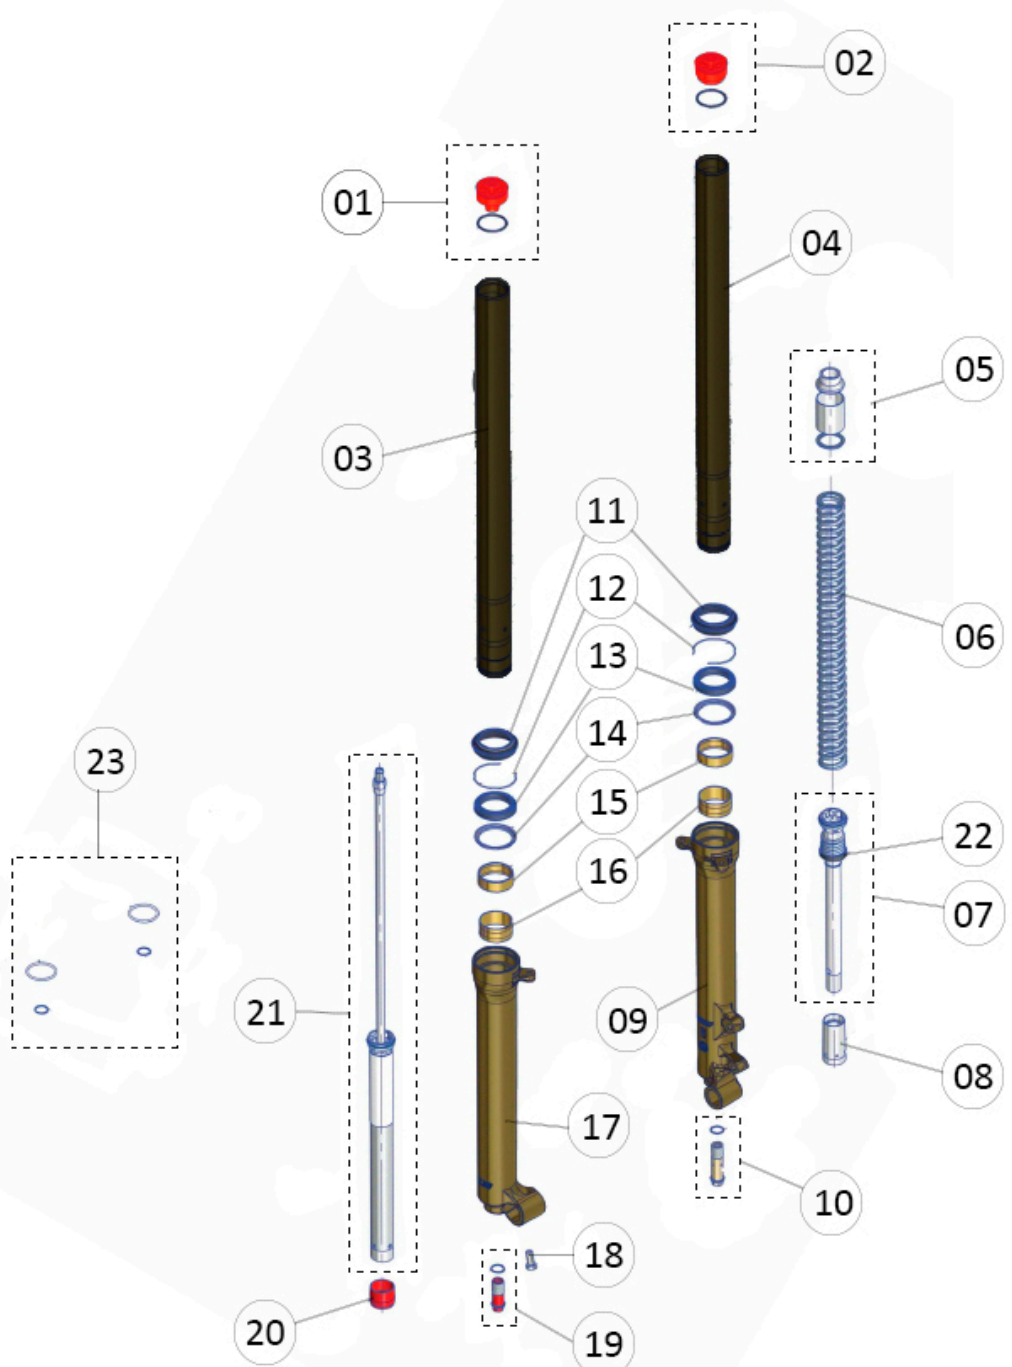

D

C

B

A

Despiece TRRS ONE-R Arranque eléctrico/Electric Start 2025

04b - HD - Horquilla Delantera Tech - Listado de Piezas

Nº	Código	Descripción	Description	Cantidad
1	71001	Cto. Tapon Regulacion Estension-Group Top Cap Extension	Top Cap Rebound	1
2	71002	Cto.Tapon Regulacion Precarga Muelle-Grop Top Cap Preload Spring	Group, Top Cap Preload Spring	1
3	71003	Barra Suspension Derecha-Group Stanchion Tube Replay Right	Stanchion Tube, Right side	1
4	71004	Barra Suspension Izquierda-Group Stanchion Tube Replay Left	Stanchion Tube, Left side	1
5	71005	Cto. Distanciadores Muelle-Group Spacers Spring	Group, Spring spacers	1
6	71006	Muelle Horquilla-Fork Spring (Progr. 1)	Fork Spring	1
7	71007	Cto.Mecanico Bombeo-Group Mechanical Pumping	Group, dampening cartridge	1
8	71008	Cono Limitador Izquierdo-Cone Limit Left	Alignment cone, Left	1
9	71009	Botella Suspension Izquierda-Left Leg	Lower Leg, left	1
10	71010	Cto.Tornillo Regulacion-Needle Regulation Group	Needle and Regulation Group	1
11	71011	Guardapolvo Horquilla-Dust Seal	Dust Seal	2
12	71012	Circlip Tope Reten-Ring Stopper Oil Seal	Oil Seal retention clip	2
13	71013	Reten Horquilla-Oil Seal	Oil Seal	2
14	71014	Anillo Tope Glacier-Ring Stop Bushing Oil Seal	Bushing stop ring	2
15	71015	Glacier Barra Horquilla-Bush Du Ø39XØ43X15	Bushing Du Ø39XØ43X15	2
16	71016	Glacier Botella Horquilla-Bush Du Ø38XØ40X20	Bushing Du Ø38XØ40X20	2
17	71017	Botella Suspension Derecha-Right Leg	Lower leg, Right	1
18	71018	Tornillo Allen-Screw Tceib M8X18 Din 7984	Bolt, Allen M8X18 Din 7984	1
19	71019	Cto. Tornillo Regulacion- Group Lock Screw Hydraulic Pump	Group, Hydraulic dampener end cap	1
20	71020	Cono Limitador Derecho-Cone Limit Right	Alignment cone,	1
21	71021	Cartucho Hidraulico-Group Cartridge	Group, Cartridge	1
22	71022	Anillo Tope Muelle-Support Ring For Spring Limit	Guide Ring, Limit spring	1
23	71023	Kit Toricas-Group Rings Seal	O-ring kit	1
24	04000TR100	Conjunto Horquilla Delantera	Front suspension, complete	1