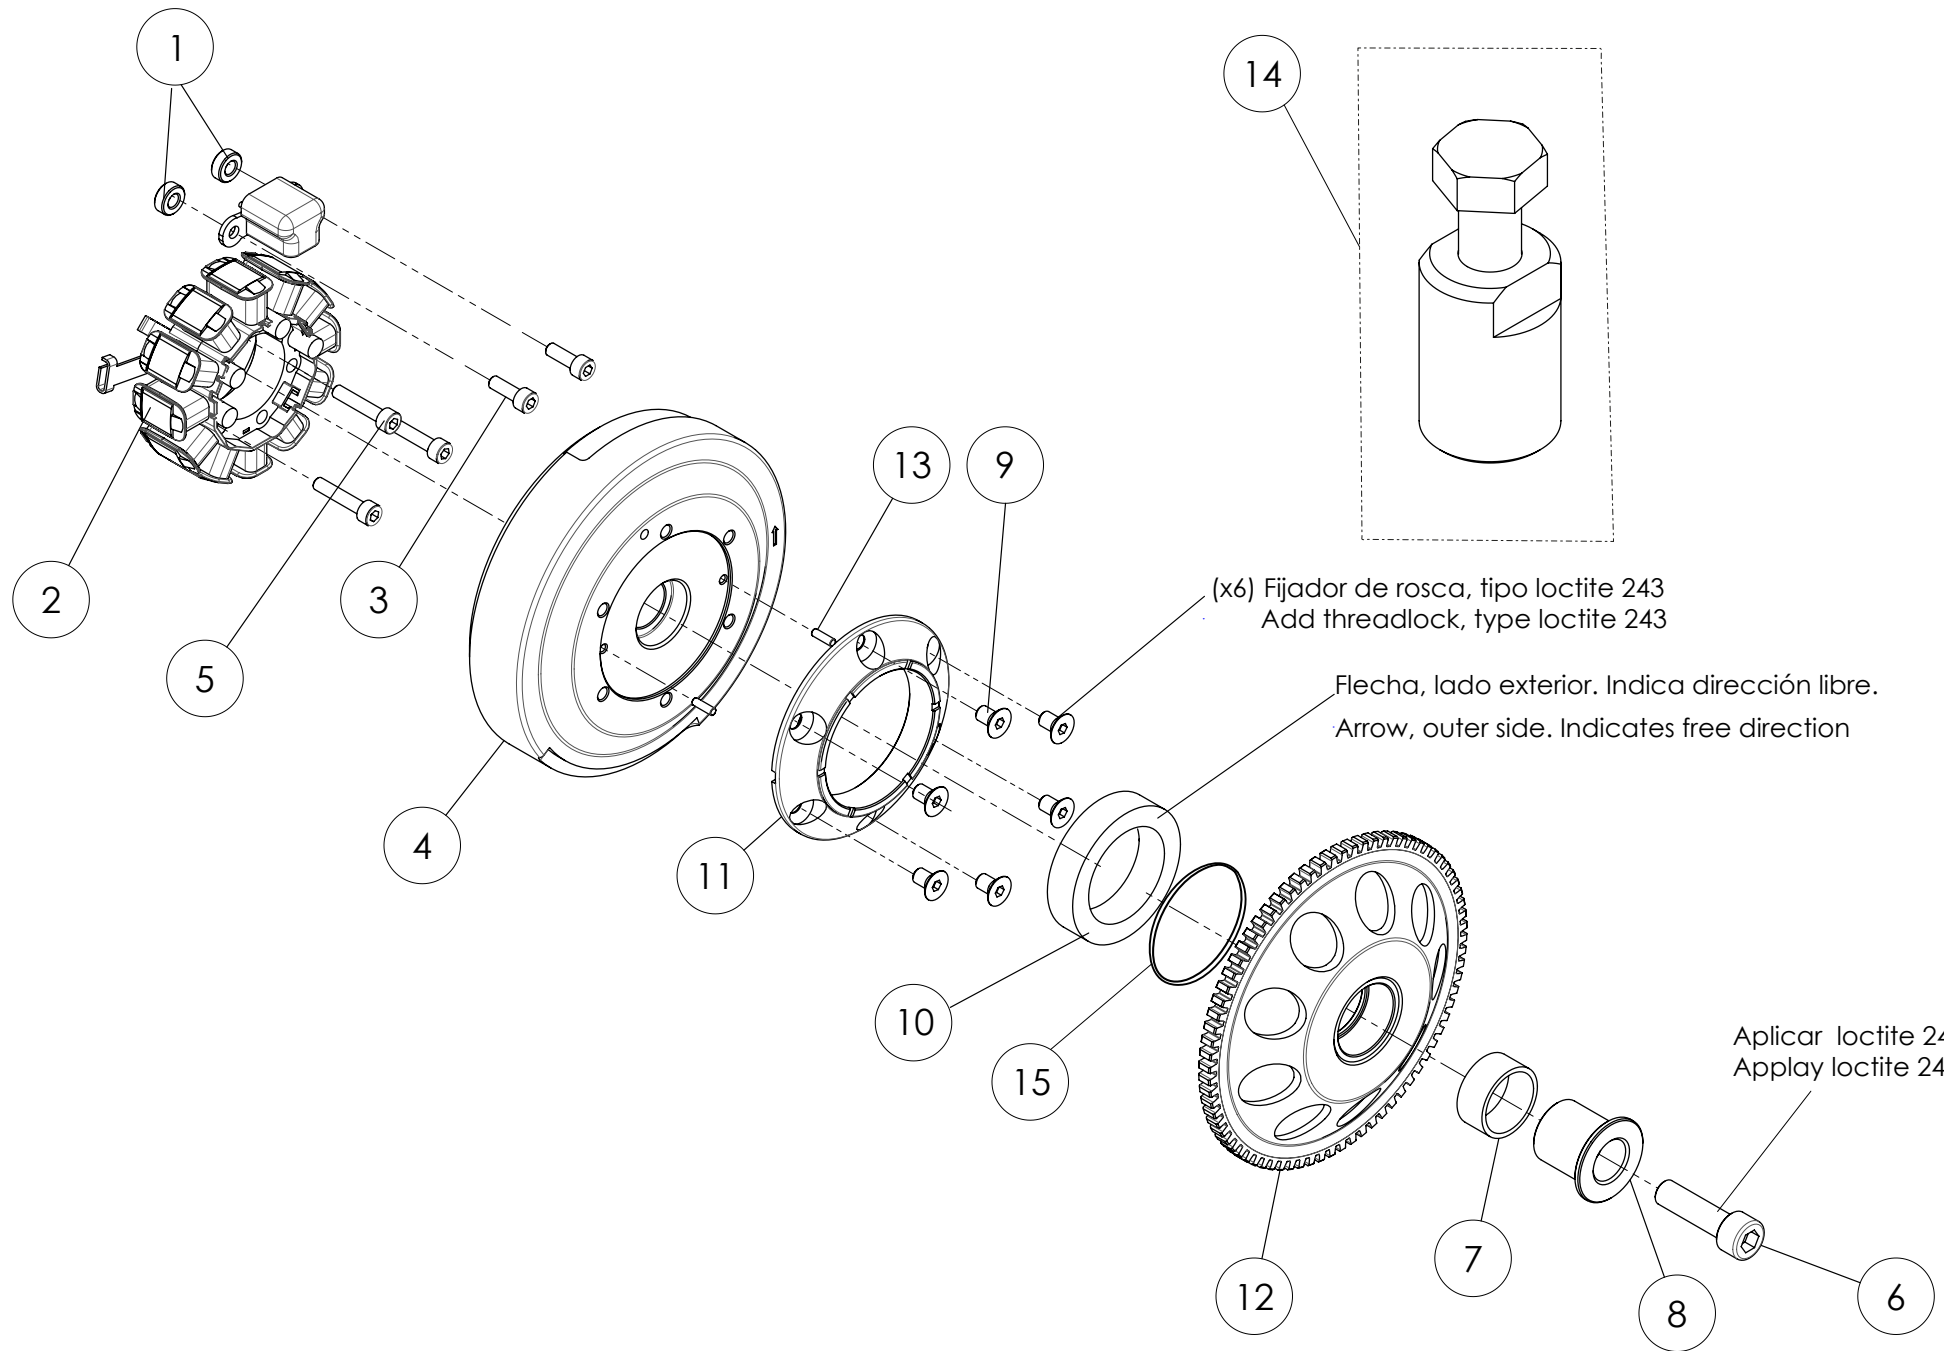

D

C

B

A

(x6) Fijador de rosca, tipo loctite 243
 Add threadlock, type loctite 243

Flecha, lado exterior. Indica dirección libre.
 Arrow, outer side. Indicates free direction

Aplicar loctite 243
 Apply loctite 243