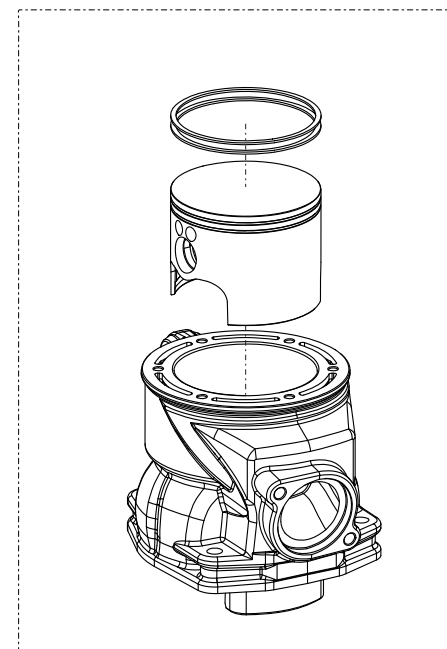

250/280/300 cc

- 24 (250 cc)
- 25 (280 cc)
- 26 (300 cc)