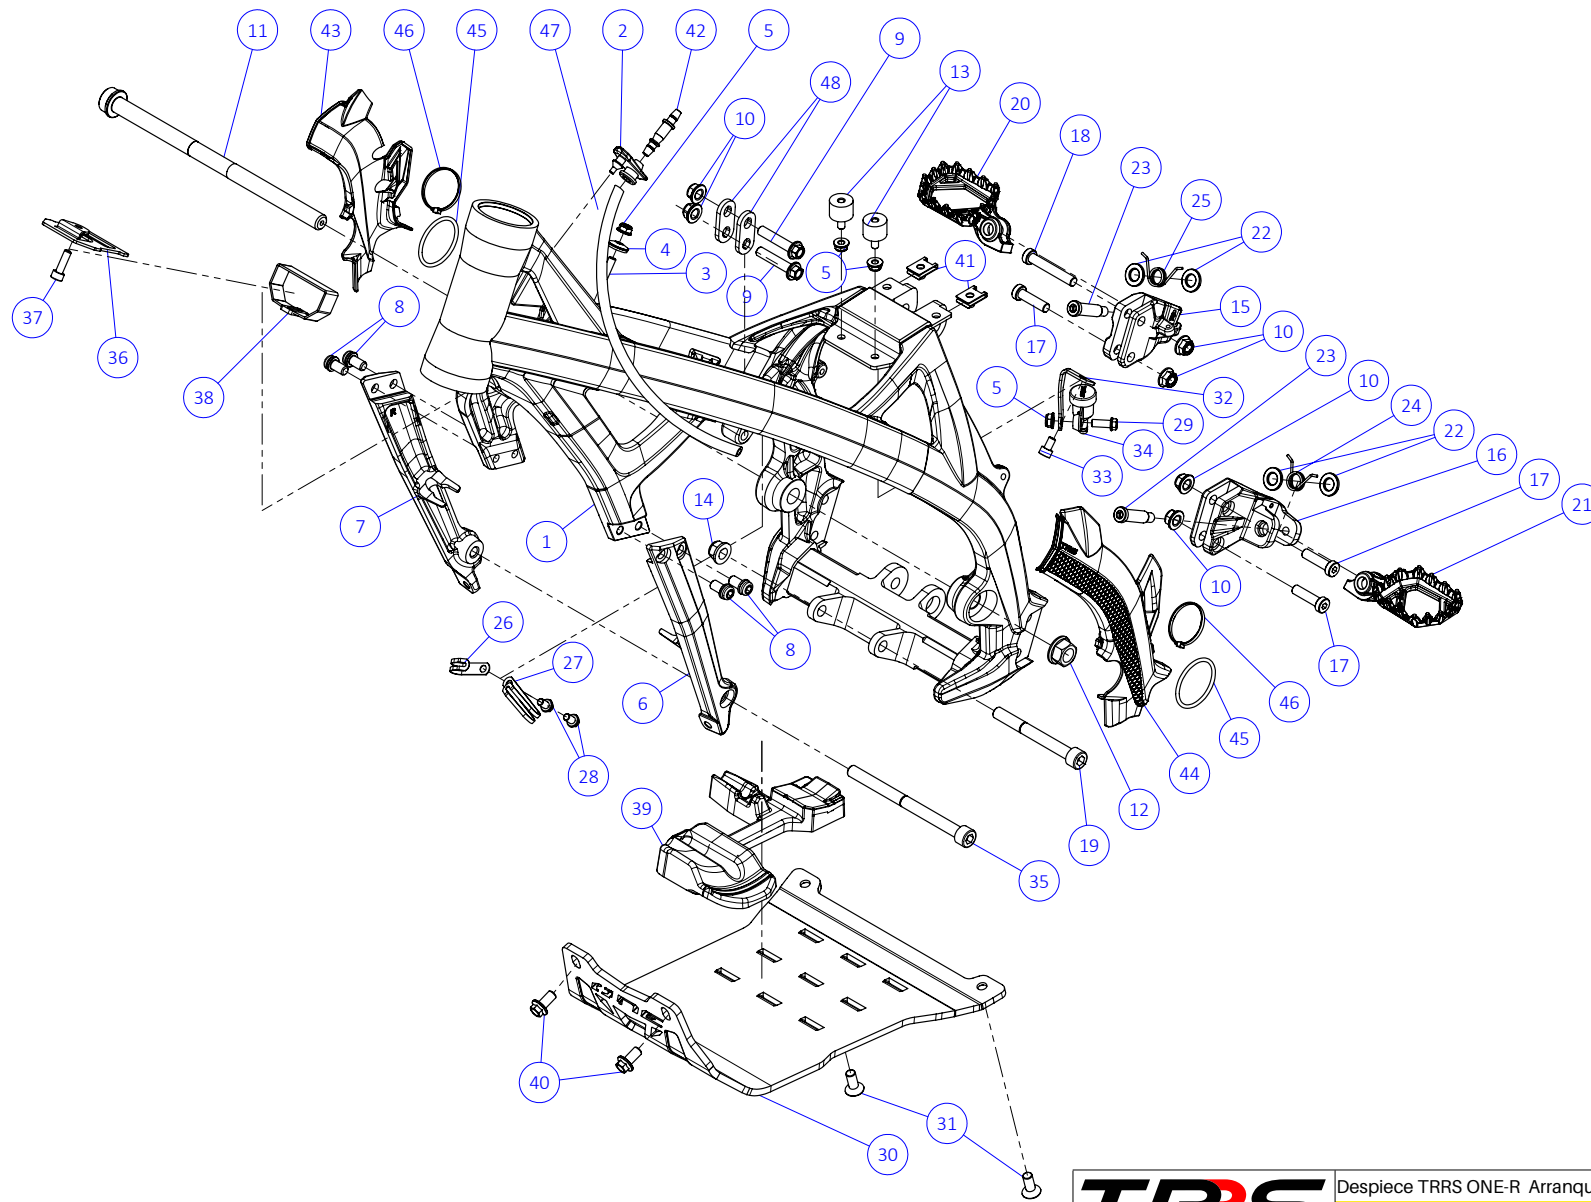

D

C

B

A

Despiece TRRS ONE-R Arranque eléctrico/ Electric Start 2025
01 - CH - Conjunto Chasis - Explosionado
TRRS Motorcycles

Despiece TRRS ONE-R Arranque eléctrico/Electric Start 2025

01 - CH - Conjunto Chasis - Listado de Piezas

Nº	Código	Descripción	Description	Cantidad
1	01001TR103REC	Chasis (Anodizado negro)	Frame (Black anodized)	1
2	01002TR100	Pasamuro Tubo Desvaporizador	Vent hose connection plate	1
3	01003TR100	Esparrago Roscado M6 Depósito Gasolina	Fuel tank mounting stud, M6	1
4	56901	Arandela Metal - Goma Depósito Gasolina	Washer, rubber-metal, fuel tank	1
5	51501	Tuerca autoblocante M6	Locknut M6	4
6	01005TR105	Brazo izquierdo chasis (Pintado rojo)	Front left subframe (Red painted)	1
7	01004TR105	Brazo derecho chasis (Pintado rojo)	Front right subframe (Red painted)	1
8	50801	Tornillo allen M8x14mm	Allen, 8x14mm	4
9	50901	Tornillo hexagonal con arandela M8x40	Bolt M8x40	2
10	51502	Tuerca autoblocante M8	Nut. locking type, M8 engine	6
11	01012TR100	Eje Basculante	Swing arm axle	1
12	01007TR100	Tuerca eje basculante	Nut, swing-arm shaft	1
13	63001	Silentblock M6 20x15	Silentblock M6 20x15	2
14	51503	Tuerca autoblocante M10x1.25	Locknut, M10x1.25	1
15	01010TR132	Soporte estribera derecha (Mecanizada/Anodizada negra)	Support footrest right (Cnc/Anodizada negra)	1
16	01011TR132	Soporte estribera izquierda (Mecanizada/Anodizado negro)	Support footrest left (Mecanizada/Anodizado negro)	1
17	50808	Tornillo M8x30 allen	Bolt M8x30 allen	3
18	50809	Tornillo M8x50 allen	Bolt M8x50 allen	1
19	50105	Tornillo DIN 912 M10x90x1,25 - Inferior Motor	Bolt, DIN 912 M10x90x1.25 - engine lower	1
20	01029TR100	Estribera microfusión derecha	Microfusion footrest right side	1
21	01028TR100	Estribera microfusión izquierda	Microfusion footrest left side	1
22	01034TR100	Arandela estribo Ø10	Washer Ø10 footrest	4
23	01035TR100	Tornillo estribera	Bolt footrest	2
24	01037TR100-1	Muelle estribera izquierda (pasador de Ø10)	Spring footpeg left (pin Ø10)	1
25	01036TR100-1	Muelle estribera derecha (pasador de Ø10)	Spring footpeg right (pin Ø10)	1
26	58001	Abrazadera para Cableado 60mm	Clamp for cables, 60mm	1
27	58002	Abrazadera para Cableado 100mm	Clamp for cables, 100mm	1