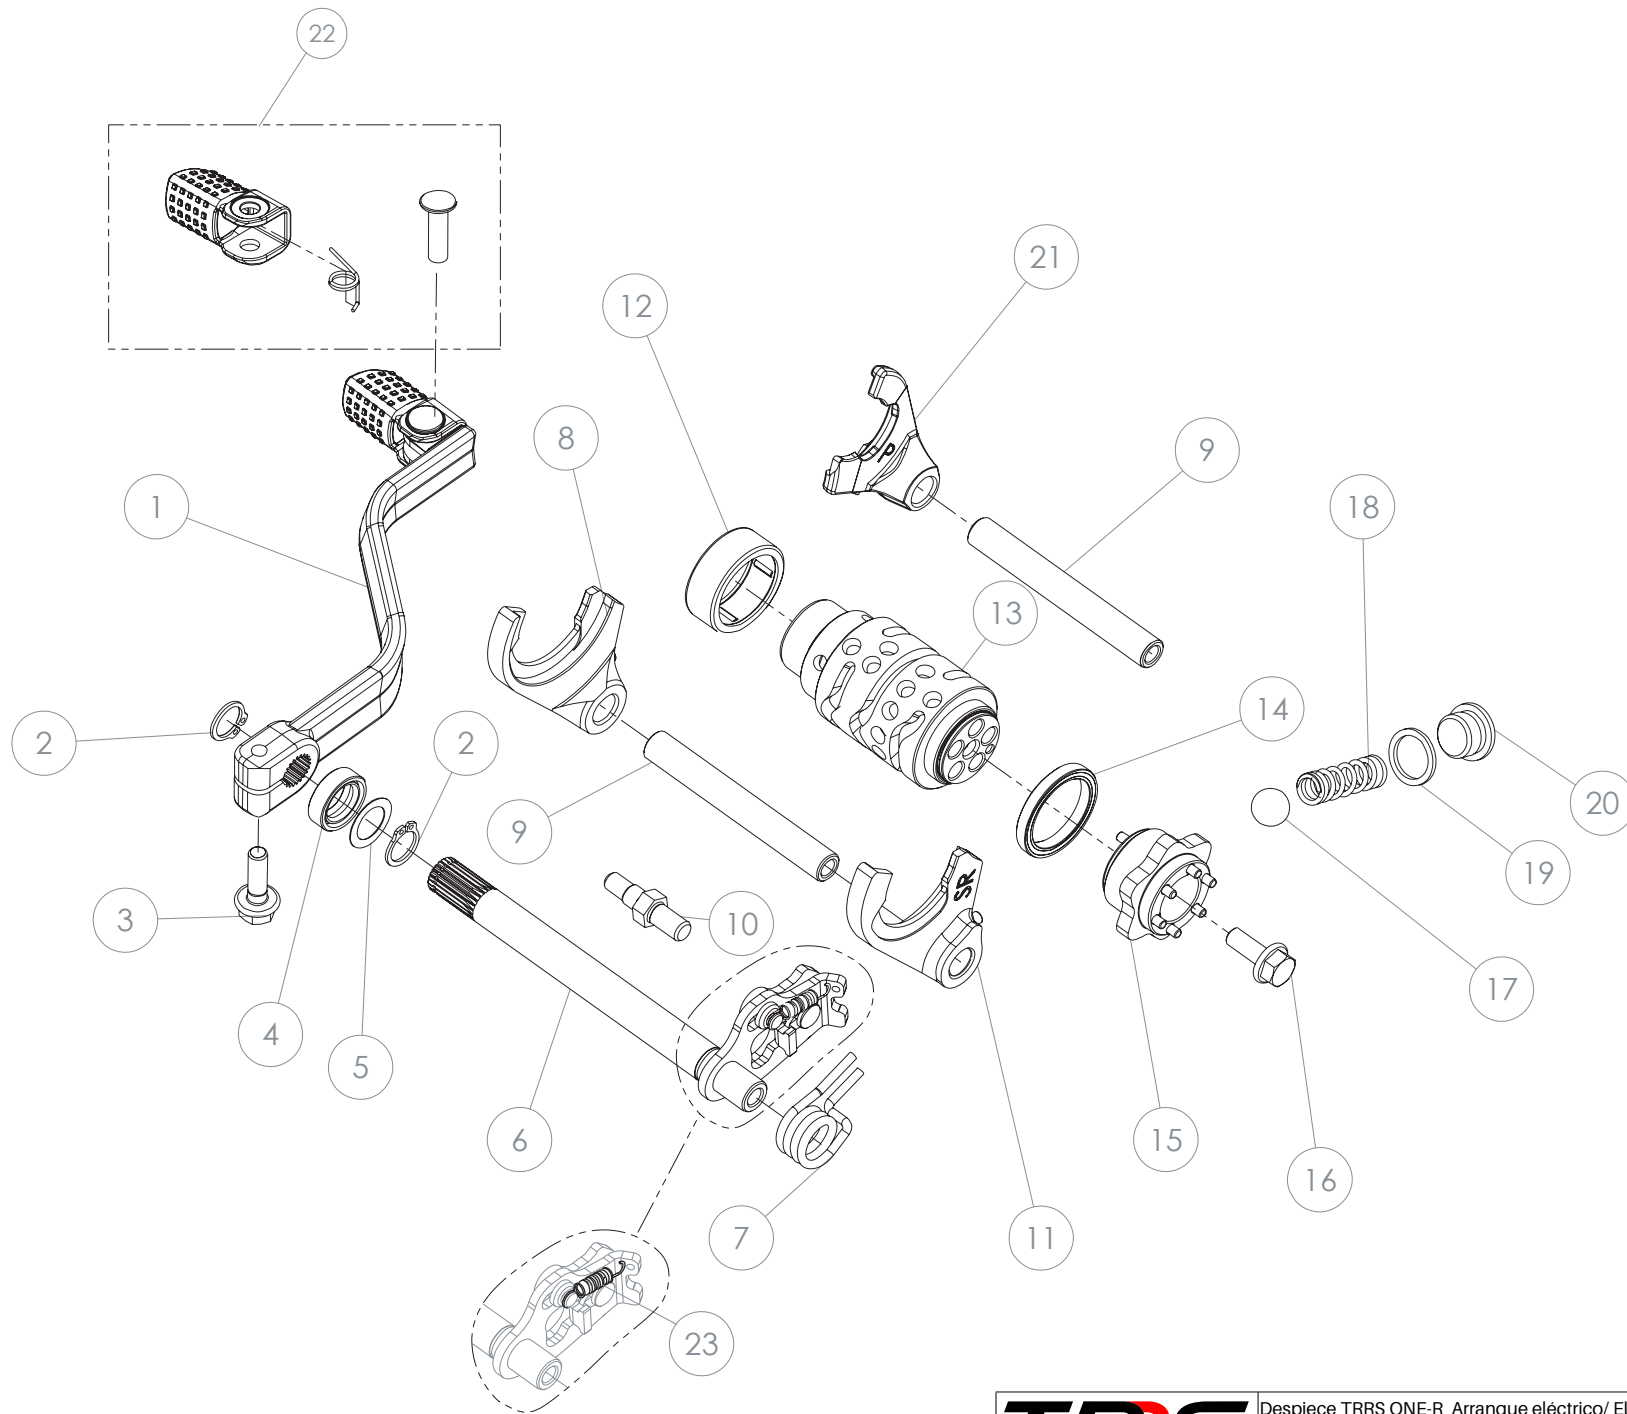

D

C

B

A

Despiece TRRS ONE-R Arranque eléctrico/Electric Start 2025

06 - SC - Selector Cambio - Listado de Piezas

Nº	Código	Descripción	Description	Cantidad
1	06001MT102	Conjunto Palanca Cambio arranque eléctrico	<i>Complete shift pedal electric start</i>	1
2	55004	Circlip DIN-471-Ø12	<i>Circlip DIN-471-Ø12</i>	2
3	50909	Tornillo DIN 6921 M6x20 Hexagonal	<i>Bolt, DIN 6921 M6x20 hex-head</i>	1
4	54006	Retén Eje Cambio 12x20x6	<i>Seal, shift shaft 12x20x6</i>	1
5	06002MT100	Arandela 12x18x0.3	<i>Washer 12x18x0.3</i>	1
6	06027MT100	Eje selector completo	<i>Shifting shaft set</i>	1
7	06031MT100	Muelle eje selector	<i>Spring, shifting shaft</i>	1
8	06006MT100	Horquilla secundario Izquierda SL	<i>Fork, secondary left SL</i>	1
9	06007MT100	Eje Horquillas	<i>Shaft, shift fork</i>	2
10	06003MT100	Tope Recorrido Selector	<i>Stop, shift shaft</i>	1
11	06008MT100	Horquilla secundario derecha SR	<i>Fork, secondary right SR</i>	1
12	52507	Rodamiento Izquierdo Desmodrómico HK2512	<i>Bearing, left Shift drum HK2512</i>	1
13	06037MT100	Desmodrómico	<i>Shift roller</i>	1
14	52103	Rodamiento Derecha Desmodromico Bolas 61705-SRS	<i>Bearing, shift drum right - balls 61705-SRS</i>	1
15	06032MT100	Estrella desmo	<i>Gearshift set</i>	1
16	50903	Tornillo DIN 6921 M6x16	<i>Bolt, DIN 6921 M6x16</i>	1
17	60003	Bola Fijador Marchas Kug 11,906	<i>Ball, gear selector position Kug 11.906</i>	1
18	06029MT100	Muelle Fijador Marchas	<i>Spring, gear selector tension</i>	1
19	56106	Arandela 14X18X1.5 Copper	<i>Copper Washer, 14x18x1.5</i>	1
20	06018MT100	Tapón Muelle Selector	<i>Cap, selector spring</i>	1
21	06017MT100	Horquilla primario	<i>Fork, primary</i>	1
22	70451	Kit Reparación Palanca Selector	<i>Repair kit, shift pedal tip</i>	1
23	06030MT100	Muelle selector marchas	<i>Spring tensioning, shifting plate</i>	1