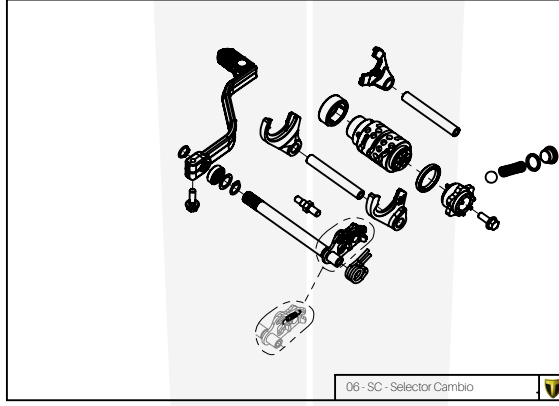

Despiece TRRS ONE-R Electric Start 2025

D

C

B

A