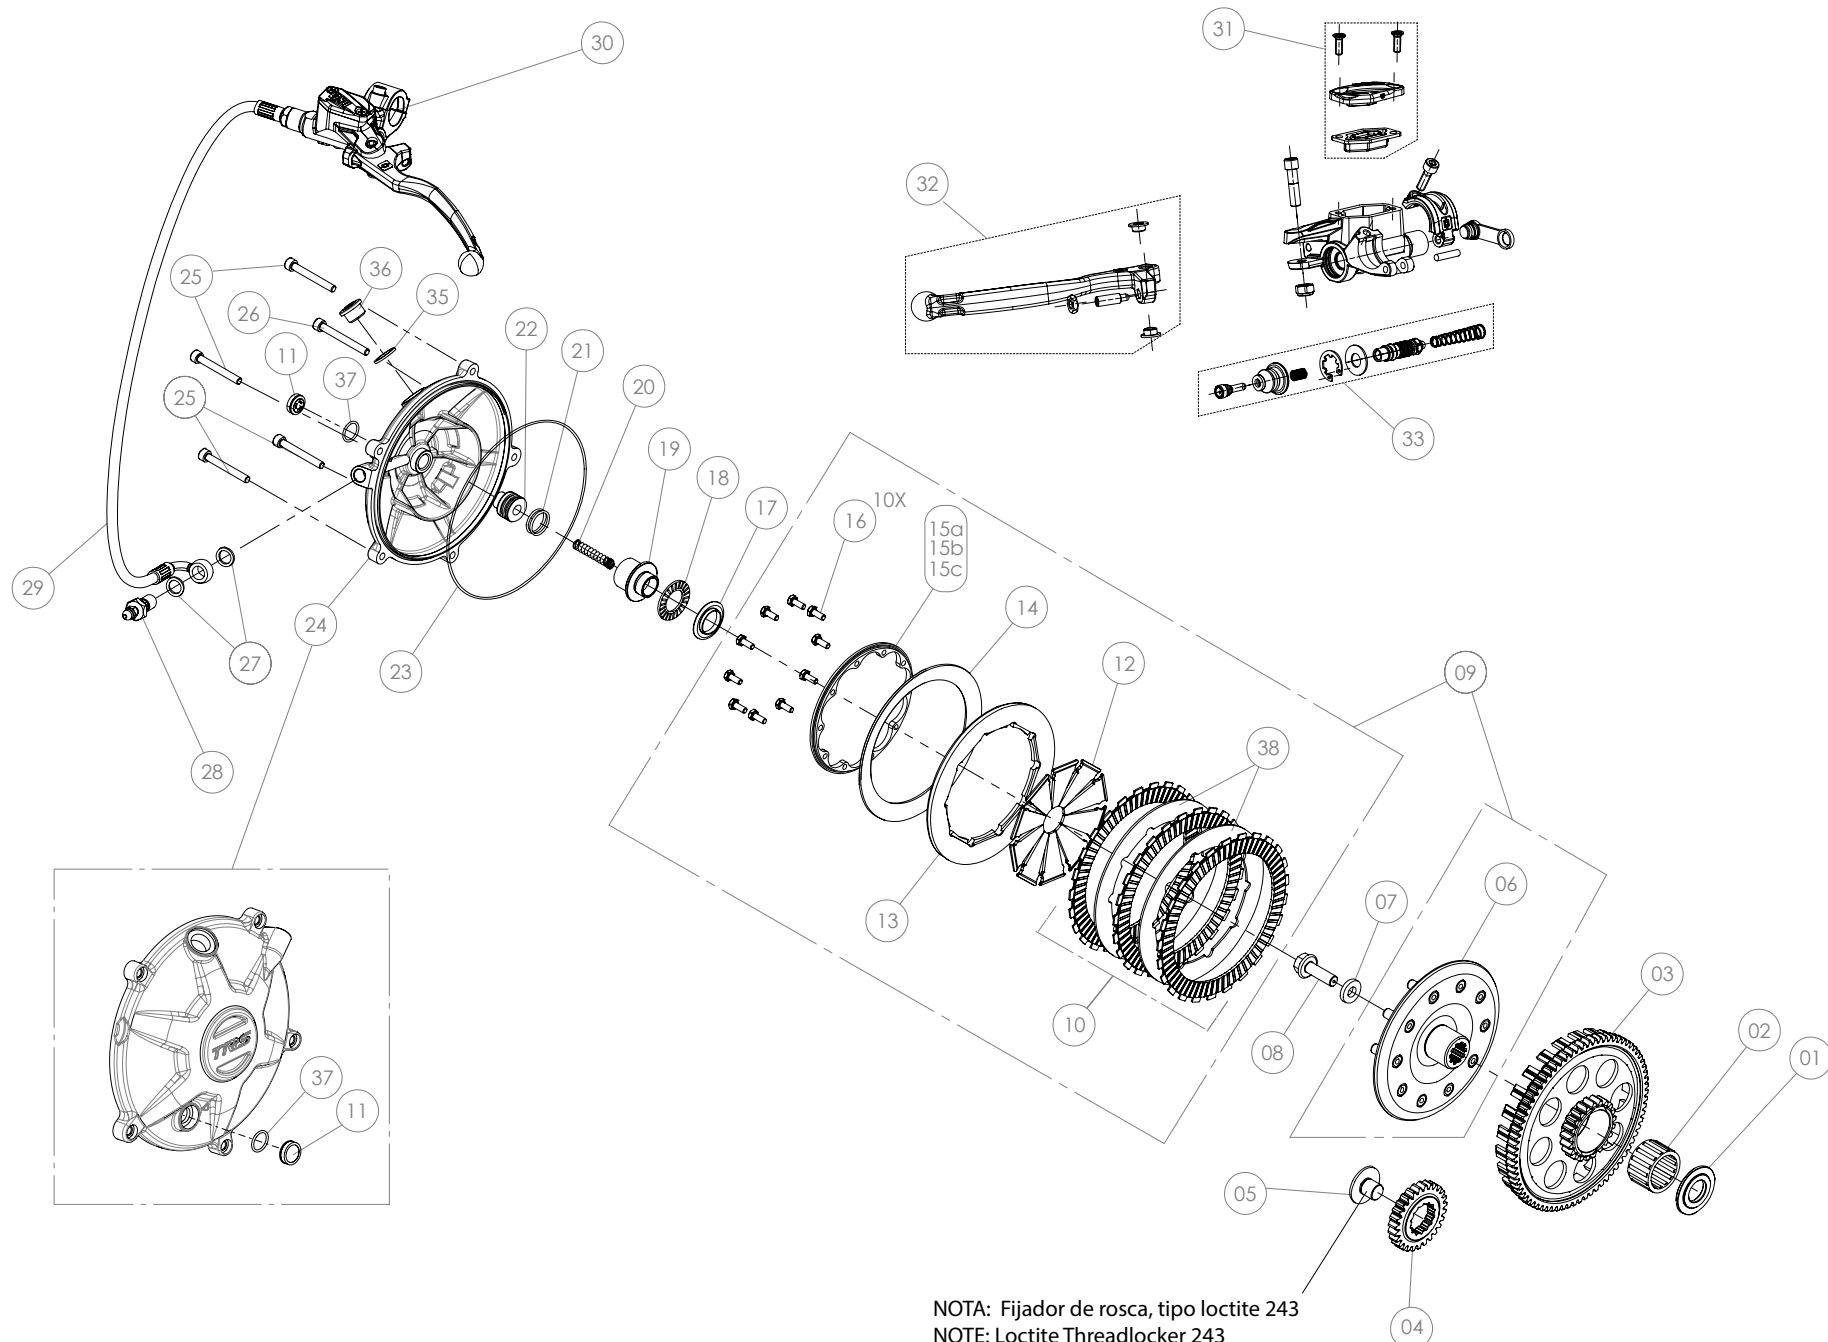

D

C

B

A

NOTA: Fijador de rosca, tipo loctite 243
NOTE: Loctite Threadlocker 243

Despiece TRRS ONE-R Arranque eléctrico/ Electric Start 2025
05 - CE - Conjunto Embrague - Explosionado
TRRS Motorcycles

Despiece TRRS ONE-R Arranque eléctrico/Electric Start 2025

.05 - CE - Conjunto Embrague - Listado de Piezas

Nº	Código	Descripción	Description	Cantidad
1	05001MT100	Arandela Distanciador Embrague	Washer, clutch spacer	1
2	52505	Rodamiento Agujas Campana K25x33x20	Needle bearing, clutch hub K25x33x20	1
3	05004MT100	Campana Embrague	Clutch hub	1
4	05019MT100	Piñón Transmisión Primario	Primary gear	1
5	05020MT100	Tornillo Piñón Primario	Bolt, Primary gear	1
6	05005MT100	Cubo Embrague	Outer clutch hub set	1
7	05006MT100	Arandela Apriete Cubo	Washer, clutch hub retention	1
8a	50904	Tornillo M8x16 (10.9)	Bolt, M8x16 (10.9)	1
8b	50910	Tornillo 6921 M8x16 - Agujero Pasante (125cc)	Bolt, 6921 M8x16 - hollow (125cc)	1
9	70907	Conjunto Embrague Completo	Complete clutch assembly	1
10	05018MT100	Conjunto Discos Embrague	Clutch disc set	1
11	70919	Mirilla nivel aceite	Oil window sight	1
12	05009MT100	Chapa Palanca Embrague	plate, clutch actuation	10
13	05010MT100	Prensa Embrague	pressure plate, clutch	1
14	05011MT100	Muelle Prensa	Spring, clutch (belville)	1
15a	05012MT100	Soporte muelle embrague (MED)(estándar)	Clutch spring suport (MED) (standard)	1
15b	05023MT100	Soporte muelle embrague (DURO)(solo recambios)	Clutch spring support (HARD) (only spare parts)	1
15c	05024MT100	Soporte muelle embrague (BLANDO) (solo recambios)	Clutch spring support (SOFT) (only spare parts)	1
16	50502	Tornillo DIN 933 M4x10 - Fijador Muelle	Bolt, DIN 933 M4x10 - Clutch compression ring	10
17	05013MT100	Arandela Fricción Embrague	Bushing, clutch compression	1
18	52506	Rodamiento Pistón Embrague Agujas AXK1730	Needle bearing, clutch compression AXK1730	1
19	05014MT101	Pistón Bombín Embrague	Piston, clutch slave	1
20	05016MT100	Muelle Pistón embrague	Spring, clutch piston	1
21	53010	Tórica Embrague 15x1,5 NBR - Pistón Interno	O-ring, clutch 15x1.5 NBR - slave piston internal	2
22	05015MT101	Pistón Interno	Post, internal clutch slave	1
23	53011	Tórica Tapa Embrague 135x1,5	O-ring, clutch cover 135x1.5	1
24	05027MT102	Tapa embrague con mirilla aceite (Granallada)	Clutch cover with oil window sight (Shot blasting)	1
25	50119	Tornillo DIN 912 M5x45 - Tapa Embrague	Bolt, DIN 912 M5x45- Clutch cover	4
26	50123	Tornillo DIN 912 M5x50 - Tapa Embrague	Bolt, DIN 912 M5x50- Clutch cover	1
27	56101	Arandela 10x14x1,5 - Racord Embrague	Washer, 10x14x1.5 - hydraulic sealing	2