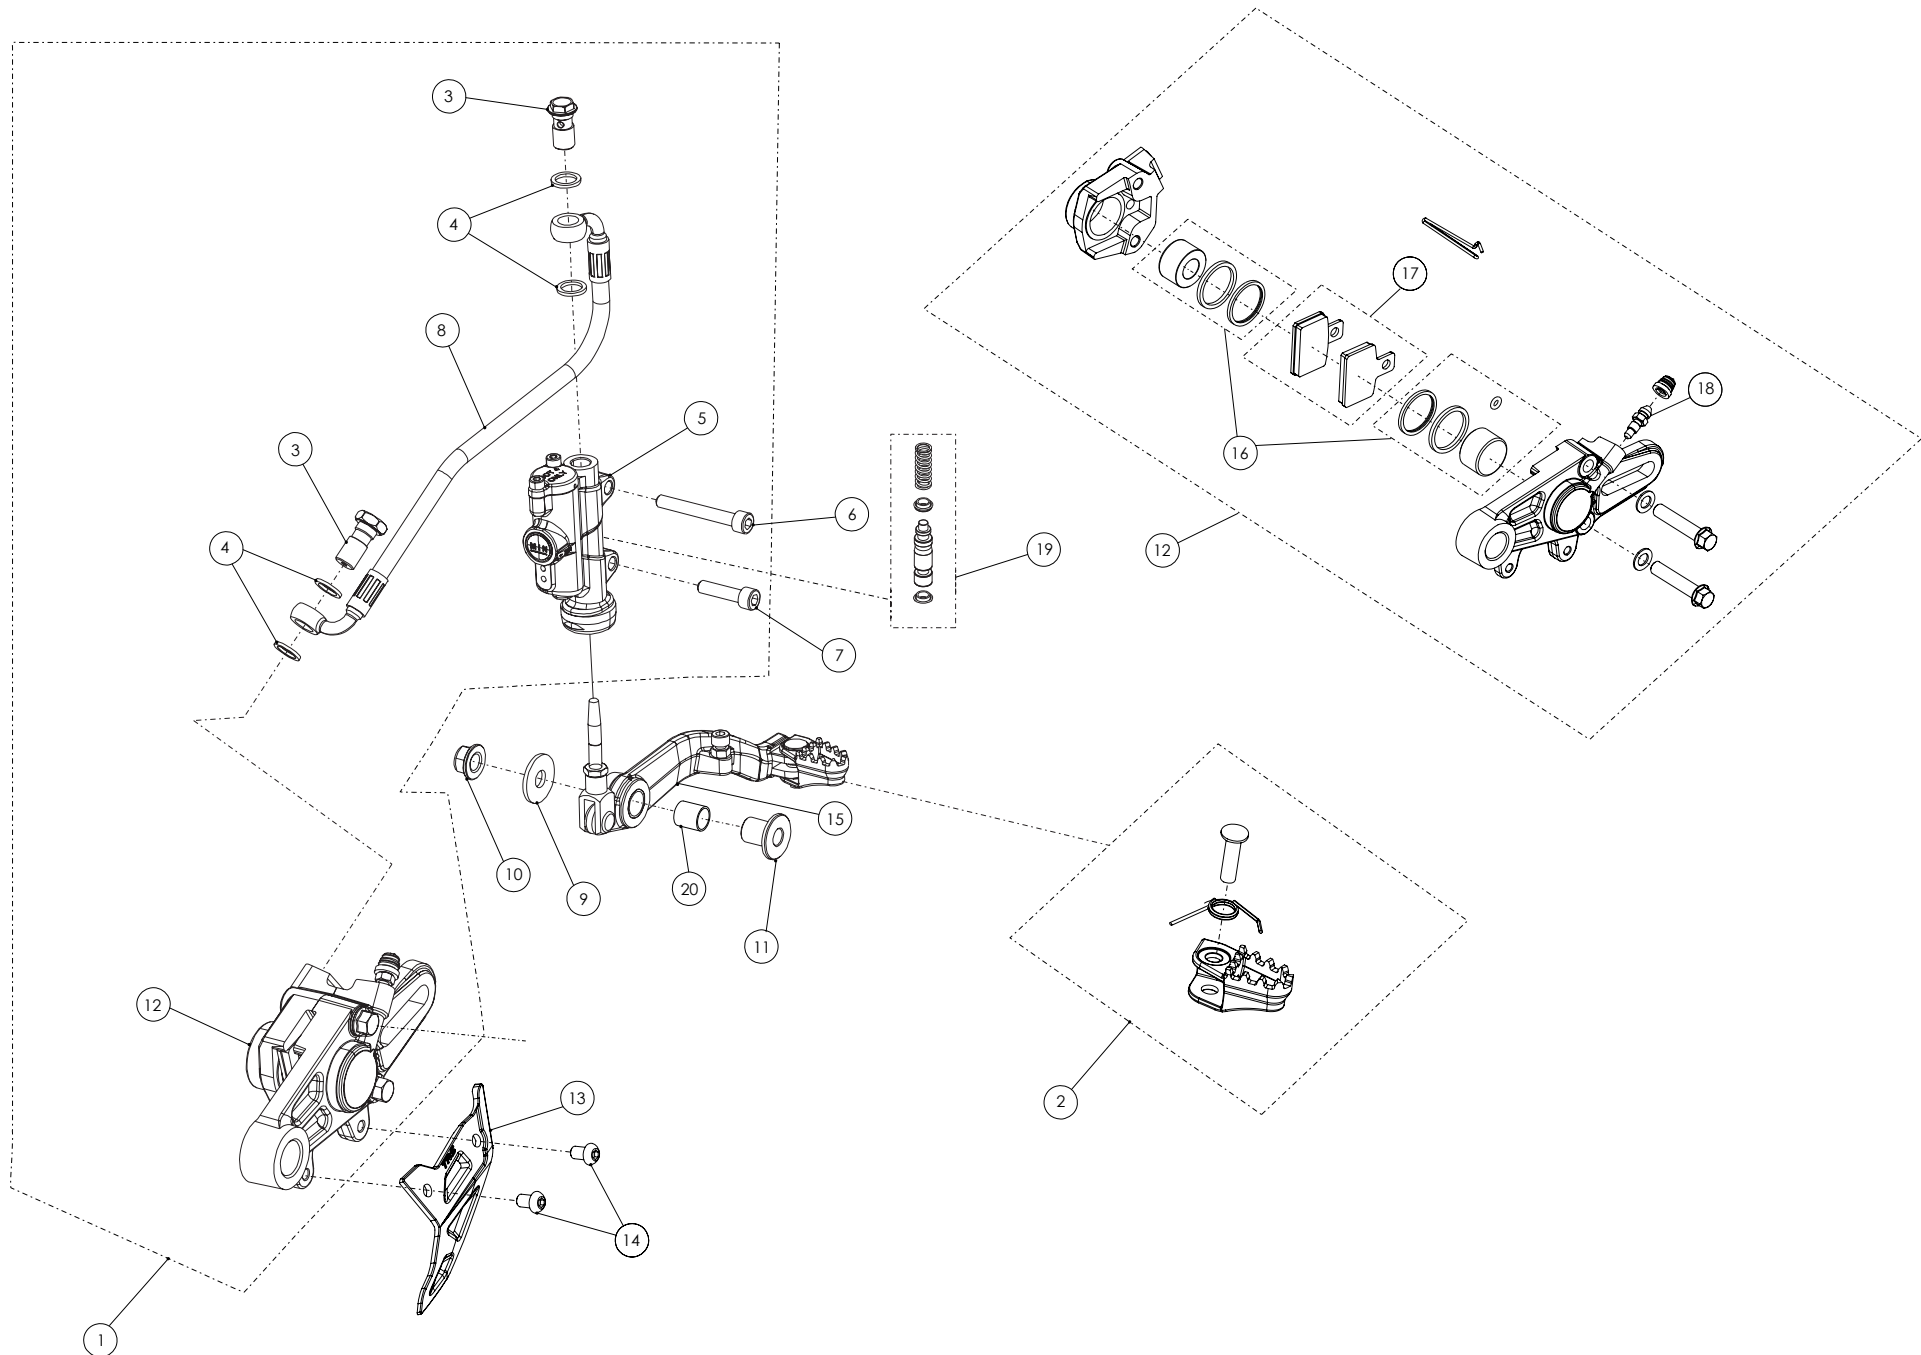

D

C

B

A

Despiece TRRS ONE-R Arranque eléctrico/Electric Start 2025

07 - FT - Freno Trasero - Listado de Piezas

Nº	Código	Descripción	Description	Cantidad
1	70320	Conjunto freno trasero	Kit, rear brake	1
2	70312	Kit reparación palanca freno	Brake lever repair kit	1
3	70304	Racord	Banjo bolt	2
4	56101	Arandela Al. 10x14x1,5	Washer, Al. 10x14x1.5	4
5	70318	Bomba Freno Trasero	Pump, rear brake	1
6	50103	Tornillo DIN 912 M6x45 - Bomba Freno - Escape	Bolt, DIN 912 M6x45 - Brake pump - exhaust	1
7	50110	Tornillo DIN 912 M6x25 - Bomba Freno Inferior	Bolt, DIN 912 M6x25 - Brake pump - lower	1
8	70306	Latiguillo Freno Trasero	Hose, rear brake	1
9	56304	Arandela Pedal Freno DIN 9021 Ø8	Washer, brake pedal DIN 9021 Ø8	1
10	51502	Tuerca Autoblocante M8 - Pedal Freno	Nut, self locking M8 - Brake pedal	1
11	07001TR100	Casquillo Pedal Freno	Bushing, brake pedal	1
12	70307	Conjunto Pinza Freno Trasero	Rear brake caliper, complete	1
13	07002TR101	Protector disco trasero	Disc protector, rear	1
14	50204	Tornillo DIN 7380 M6X10 - Protector Disco Trasero	Bolt, DIN 7380 M6x10 - Rear disc protector	2
15	07012TR100REC	Conjunto Palanca Freno	Brake pedal, complete	1
16	70309	Kit Reparación Pinza Trasera	Repair kit, rear caliper	1
17	70310	Juego Pastillas Freno Trasero	Brake pad set, rear	1
18	70374	Sangrador freno trasero	Bleeder screw rear brake	1
19	70321	Kit rep. pistón bomba freno trasero (bomba deposito integrado)	Repair kit, rear brake pump (master cylinder /integrated tank)	2
20	57003	Casquillo	Bushing	1