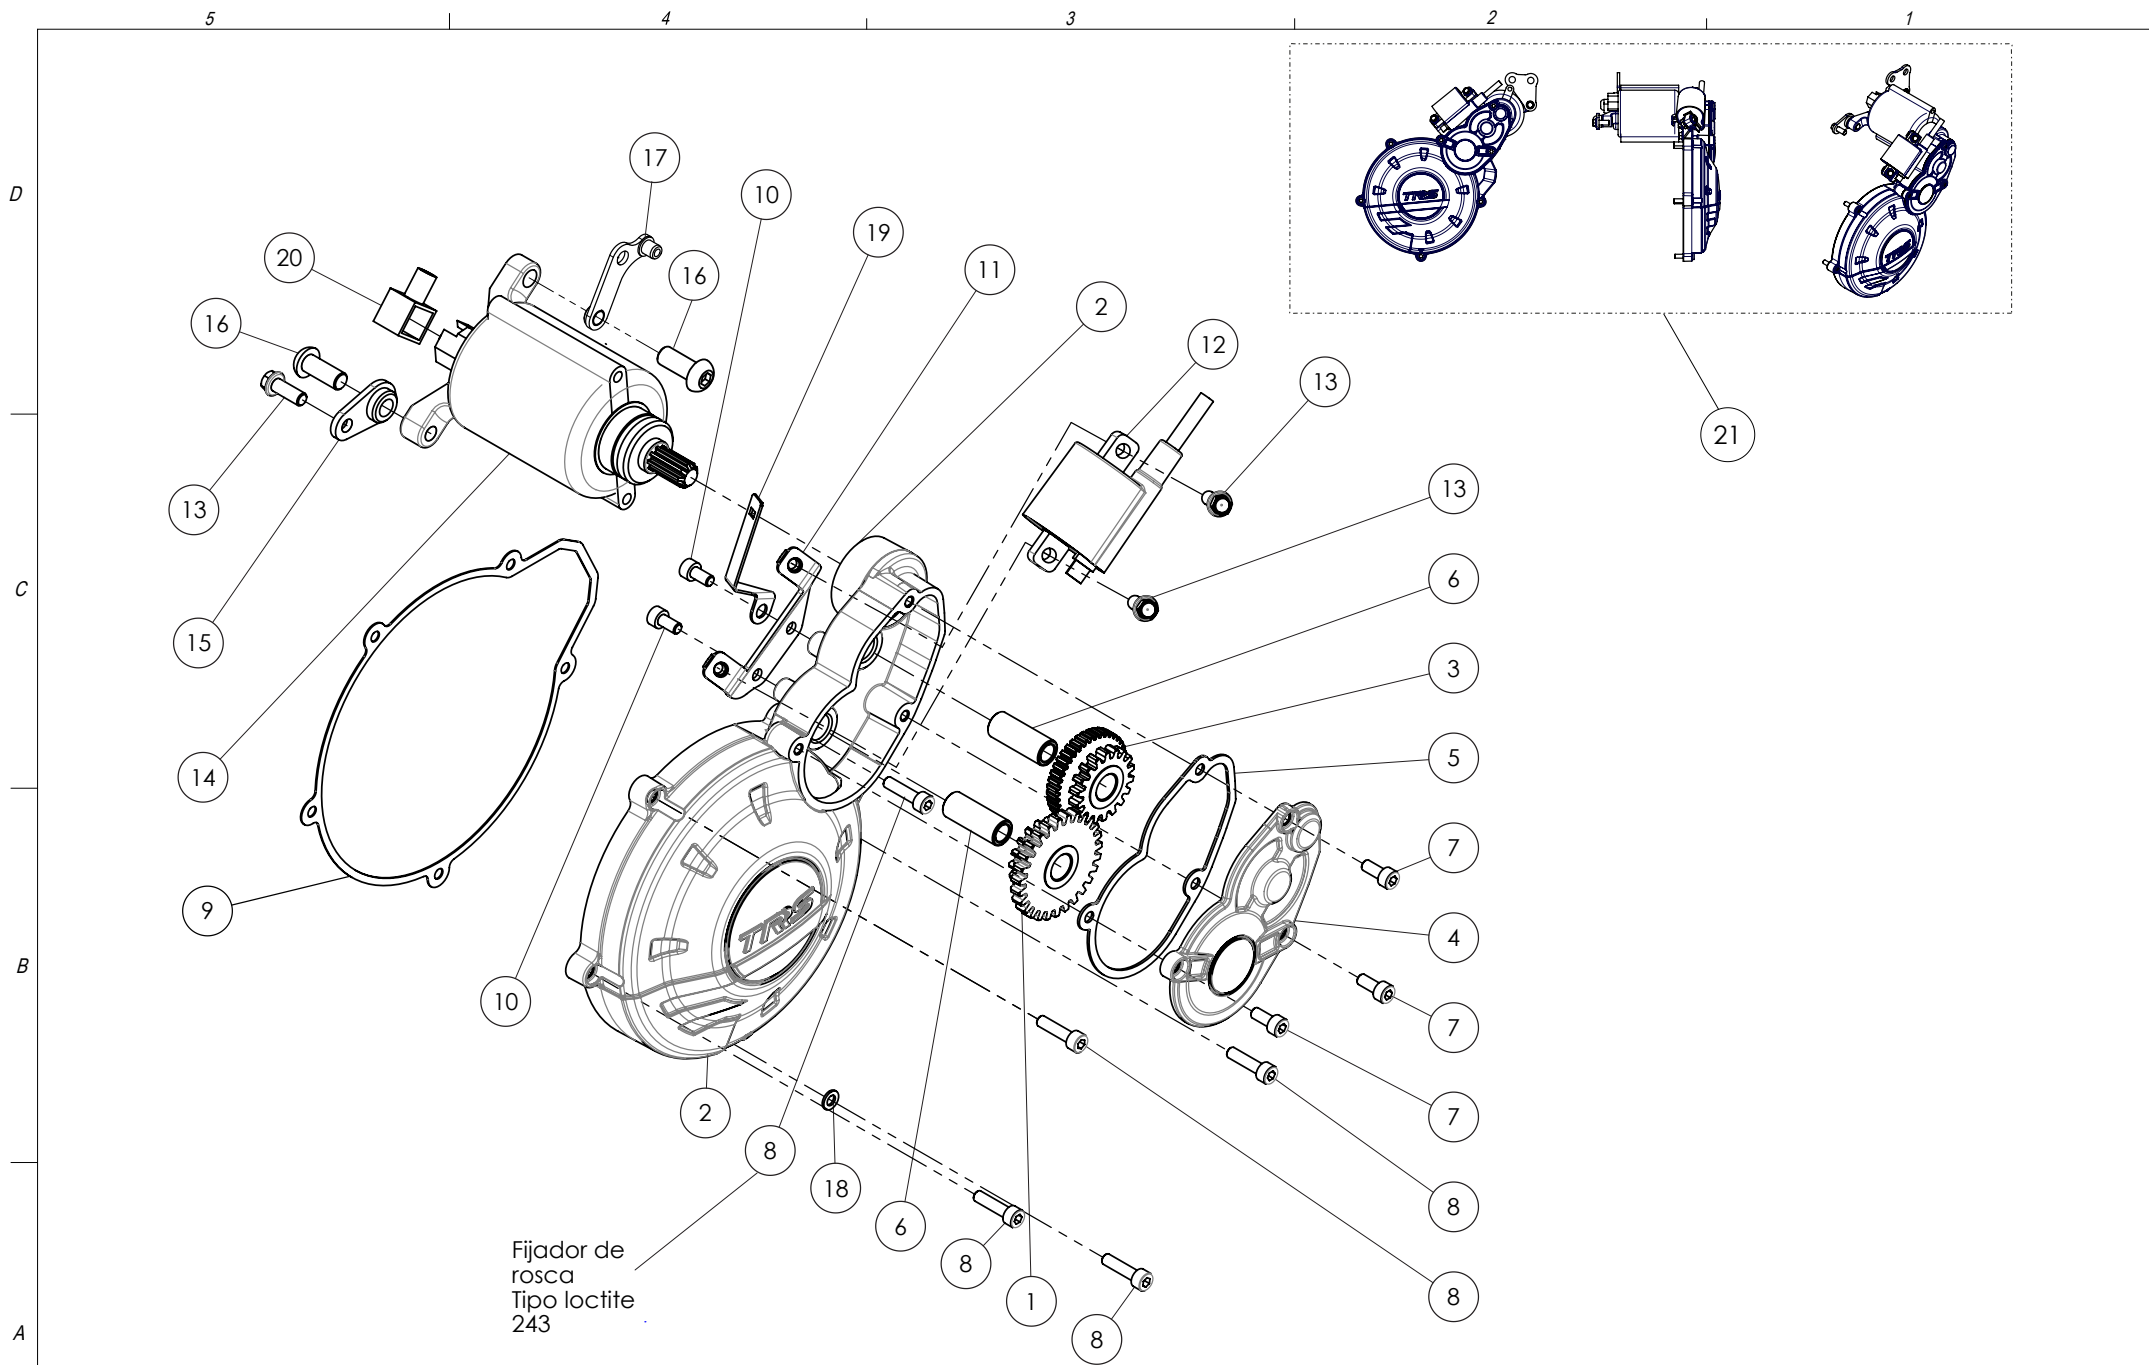

Despiece TRRS ONE-R Arranque eléctrico/Electric Start 2025

.10 - AE - Arranque Eléctrico / Electric Start- Listado de Piezas

Nº	Código	Descripción	Description	Cantidad
1	10005MT100	Piñones arranque electrico secundario	Second gear set electric starter	1
2	10001MT102	Tapa arranque electrico (Granallada)	Cover electric starter (Shot blasting)	1
3	10004MT100	Piñones arranque electrico primario	First gear set electric starter	1
4	10002MT100	Tapa registro arranque electrico	Gear cover electric starter	1
5	10007MT100	Junta tapa registro	Gasket gear cover electric starter	1
6	10008MT100	Eje engranaje	Shaft gear	2
7	50124	Tornillo allen M5x12	Screw allen M5x12	3
8	50112	Tornillo allen M5x20	Bolt allen M5x20	5
9	08003MT100	Junta tapa encendido	Gasket, Ignition cover	1
10	50912	Tornillo hexagonal con valona M5X8	Bolt, hexagonal with washer M5x8	2
11	10009MT100	Soporte bobina arranque electrico	Support ignition coil electric starter	1
12	70203	Bobina	Coil	1
13	50903	Tornillo hexagonal con valona M6x16	Bolt hexagonal with washer M6x16	3
14	70257	Motor arranque eléctrico 12V	Starter motor 12V	1
15	10011MT100	Soporte inferior motor de arranque	Lower bracket starter engine	1
16	50216	Tornillo allen alomado M8x16	Bolt allen M8x16	2
17	10015MT100	Tirante motor de arranque	Bracket starter motor	1
18	56103	Arandela cobre 5x9x1	Copper washer, 5x9x1	1
19	01040TR100	Soporte conector encendido arranque electrico	Ignition connector support electric start	1
20	70252	Capuchon cable bateria	Battery wire protector	1