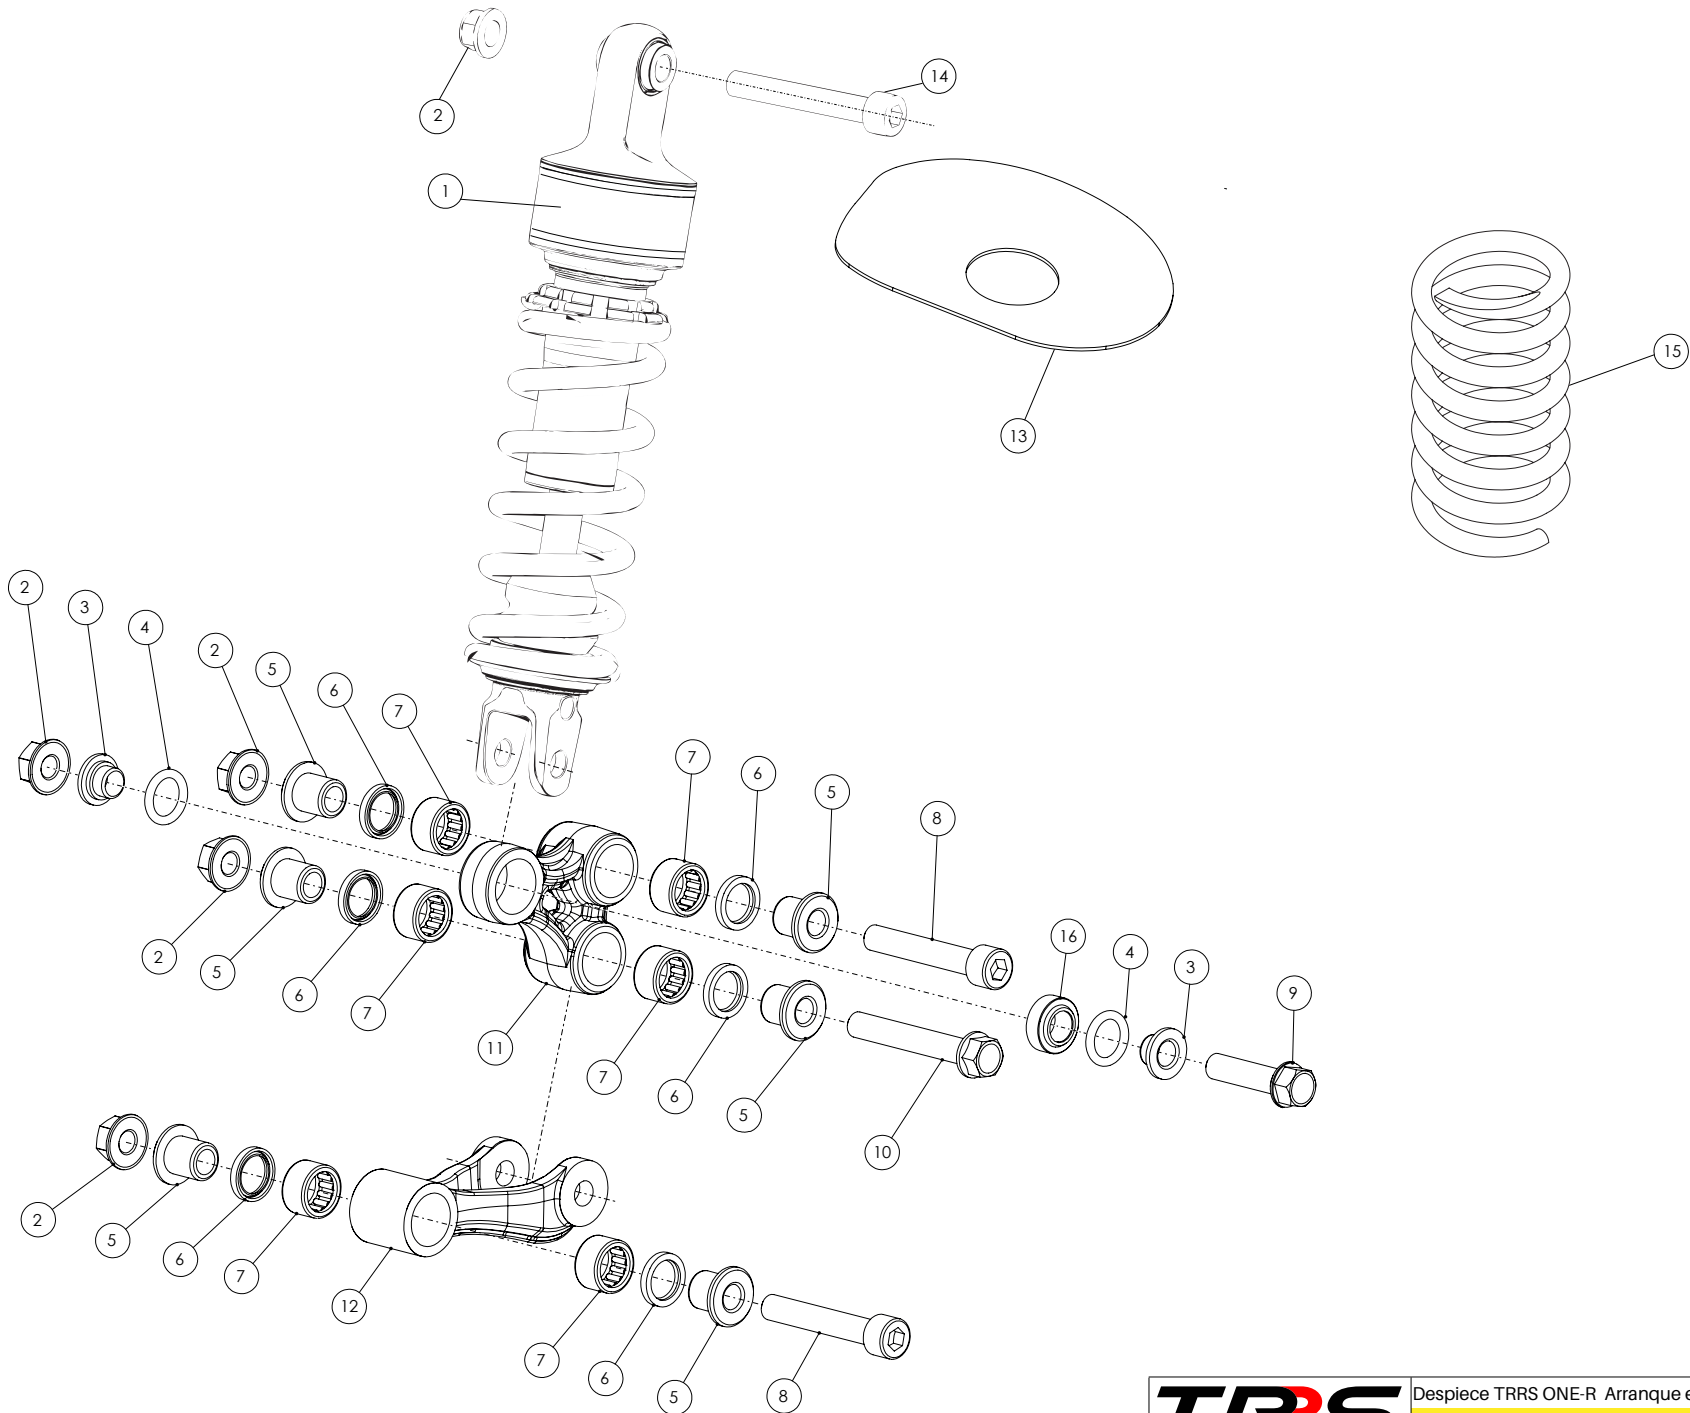

D

C

B

A

Despiece TRRS ONE-R Arranque eléctrico/Electric Start 2025

05 - AT - Amortiguación Trasera - Listado de Piezas

Nº	Código	Descripción	Description	Cantidad
1	05013TR100	Amortiguador Reiger 1 via	<i>Damper Reiger 1 way</i>	1
2	51503	Tuerca Autoblocante M10x1.25	<i>Nut, self locking M10x1.25</i>	5
3	70501	Casquillo Distanciador Trapecio - Amortiguador	<i>Spacer bushing, linkage - Shock absorber</i>	2
4	53002	Tórica Trapecio - Amortiguador	<i>O-ring, linkage - Shock absorber</i>	2
5	05002TR100	Casquillo Trapecio	<i>Bushing, linkage</i>	6
6	54002	Retén 15x21x3	<i>Seal, 15x21x3</i>	6
7	52502	Rodamiento NH-1512	<i>Bearing, NH 1512</i>	6
8	50108	Tornillo DIN 912 M10x60 - 1,25 - Bieleta Chasis	<i>Bolt, DIN 912 M10x60 - 1.25 - linkage arm to chassis</i>	2
9	50905	Tornillo DIN 6921 M10x43 - 1,25 - Trapecio Amortiguador	<i>Bolt, DIN 6921 M10x43 - 1.25 - shock linkage</i>	1
10	50906	Tornillo DIN 6921 M10x65 - 1,25 - Trapecio Bieleta	<i>Bolt, DIN 6921 M10x65 - 1.25 - shock linkage</i>	1
11	05003TR100	Trapecio TRS	<i>Rocker link</i>	1
12	05004TR101	Bieleta reforzada	<i>Connecting link reinforced</i>	1
13	05005TR100	Goma Amortiguador - Caja Filtro	<i>Rubber shock absorber sealing flap - air filter box</i>	1
14	50109	Tornillo M10x65x1,25 (10.9)	<i>Bolt M10x65x1,25 (10.9)</i>	1
15	70518	Muelle amortiguador 80Kg	<i>Spring, shock absorber 80Kg.</i>	1