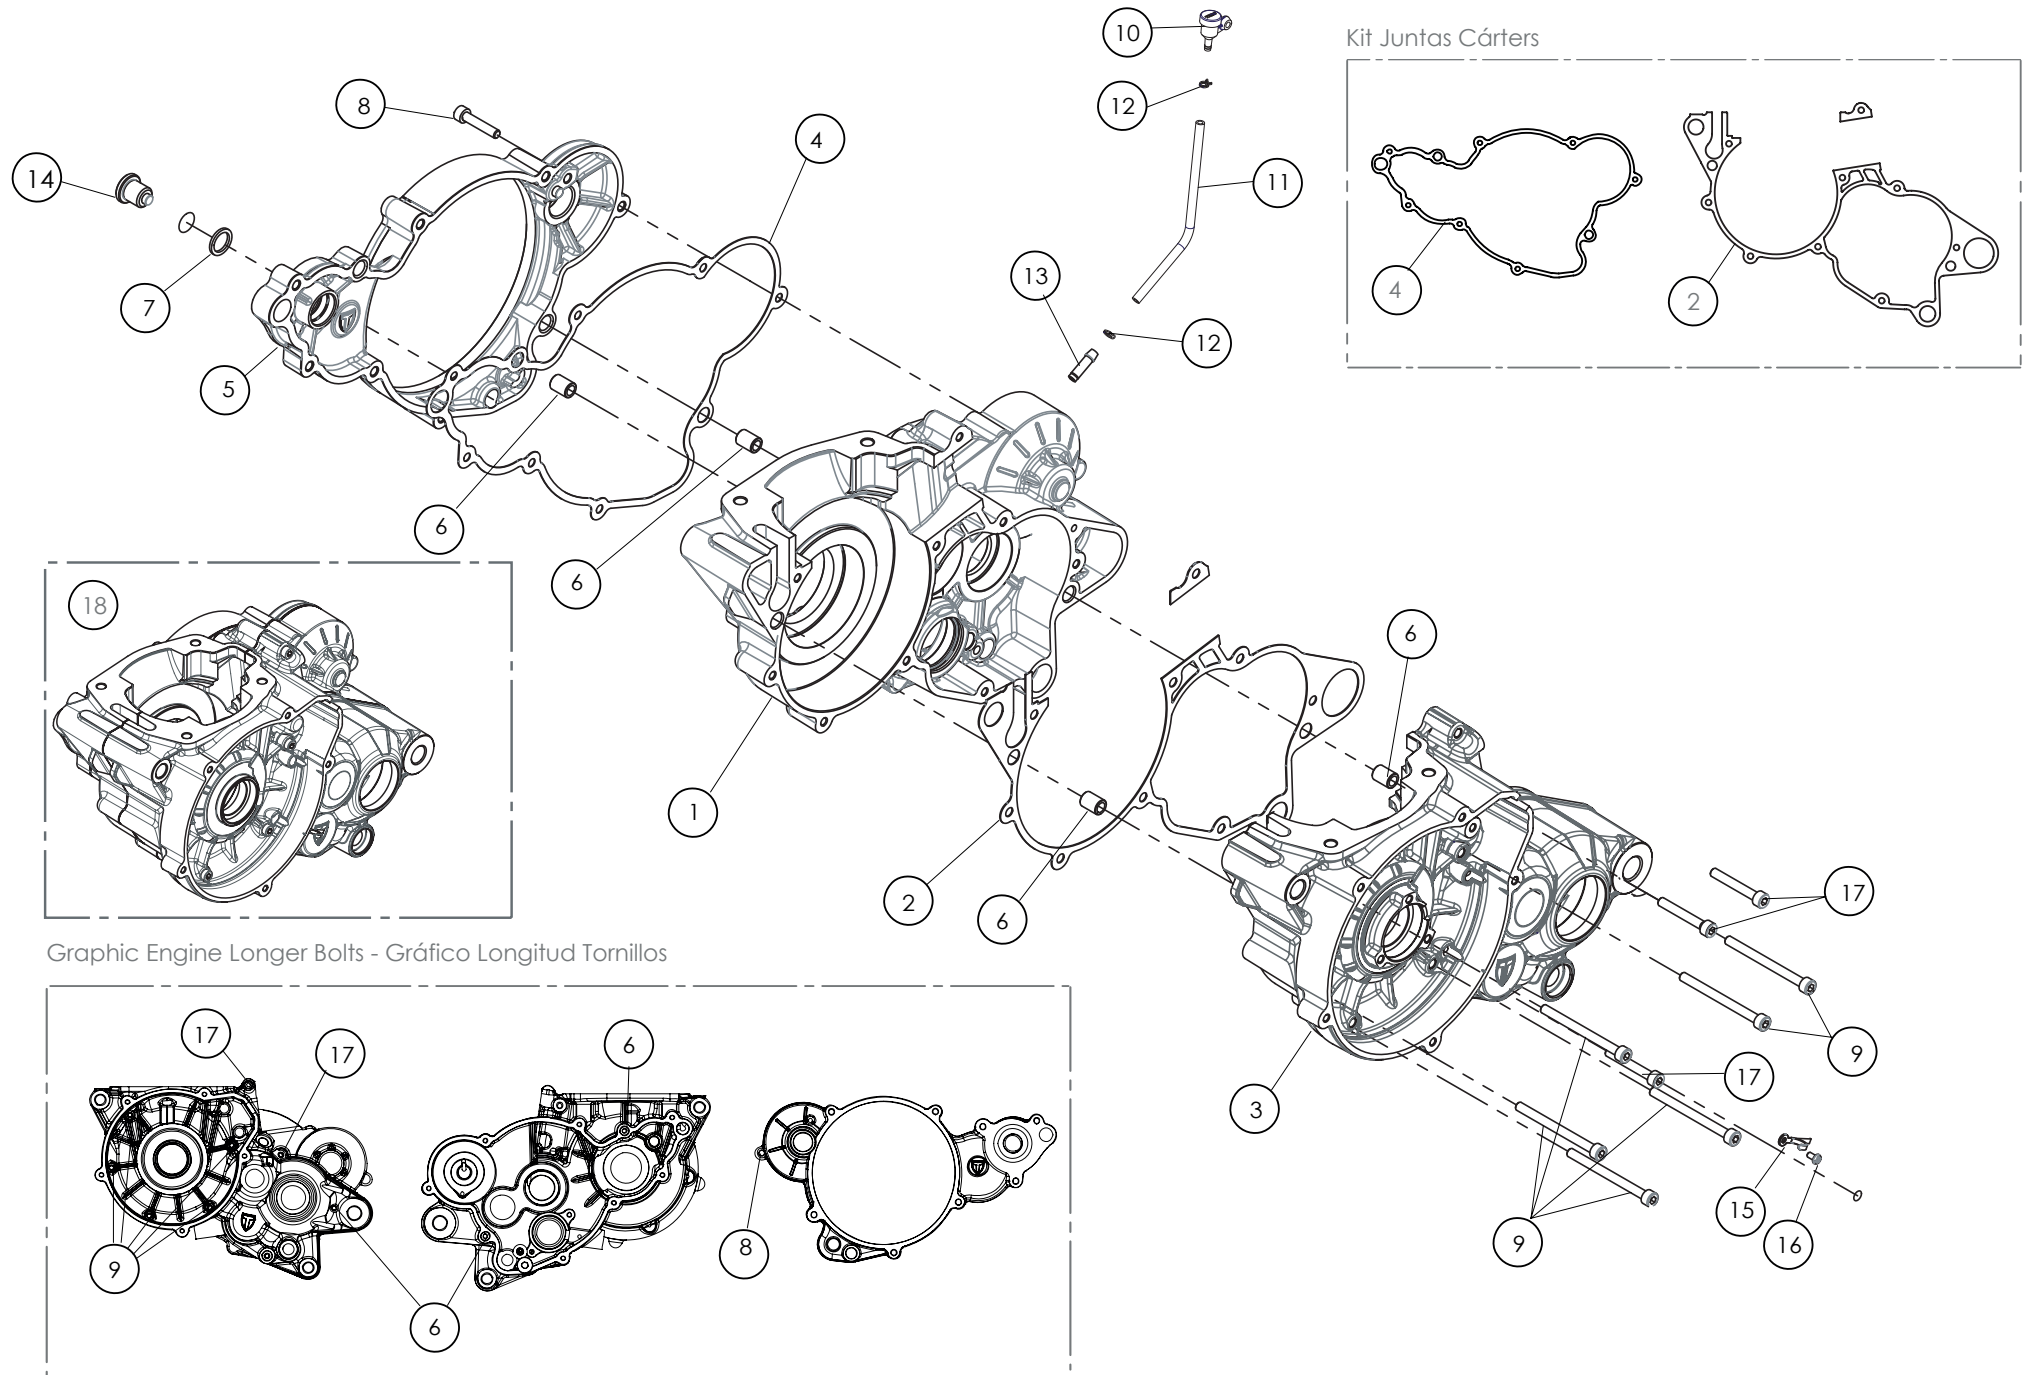

Kit Juntas Cárters

Despiece TRRS ONE-R Arranque eléctrico/Electric Start 2025

.03 - CM - Cárters Motor - Listado de Piezas

Nº	Código	Descripción	Description	Cantidad
1	03022MT100	Carter derecho II	<i>Crankcase right II</i>	1
2	03024MT100	Junta carter central II	<i>Engine case gasket II</i>	1
3	03023MT100	Carter izquierdo arranque electrico II	<i>Left crankcase electric starter II</i>	1
4	03011MT100	Junta carter embrague	<i>Gasket, clutch cover</i>	1
5	03018MT101	Tapa interior embrague II	<i>Inner clutch cover II</i>	1
6	57002	Centrador carter	<i>Centering bushing, crank case</i>	4
7	56104	Arandela 12X16X1.5 cobre	<i>Copper washer, 12x16x1.5</i>	3
8	50121	Tornillo allen M5X30	<i>Bolt allen M5x30</i>	1
9	50117	Tornillo allen M5X60	<i>Bolt allen M5x60</i>	6
10	01018TR100	Depósito desvaporizador	<i>Ventilation reservoir</i>	1
11	62104	Tubo tubo goma desvaporizador carter	<i>Rubber hose crankcase vent</i>	1
12	58010	Clip Tubo desvaporizador	<i>Clip, vent hose retention</i>	2
13	704A0	Racord desvaporizador metal	<i>Breather straight tube</i>	1
14	03003MT100	Tapón vaciado aceite con imán	<i>Drain plug oil with magnet</i>	2
15	58016	Abrazadera regulable revestida con vinilo Ø3	<i>Adjustable clamp vinyl coated Ø3</i>	1
16	50B01	Tornillo M3x6 Phillips	<i>Bolt M3x6 Phillips</i>	1
17	50116	Tornillo allen M5X35	<i>Bolt allen M5x35</i>	3
18	03026MT100	Conjunto carteres arranque electrico II	<i>Engine case set electric starter II</i>	1