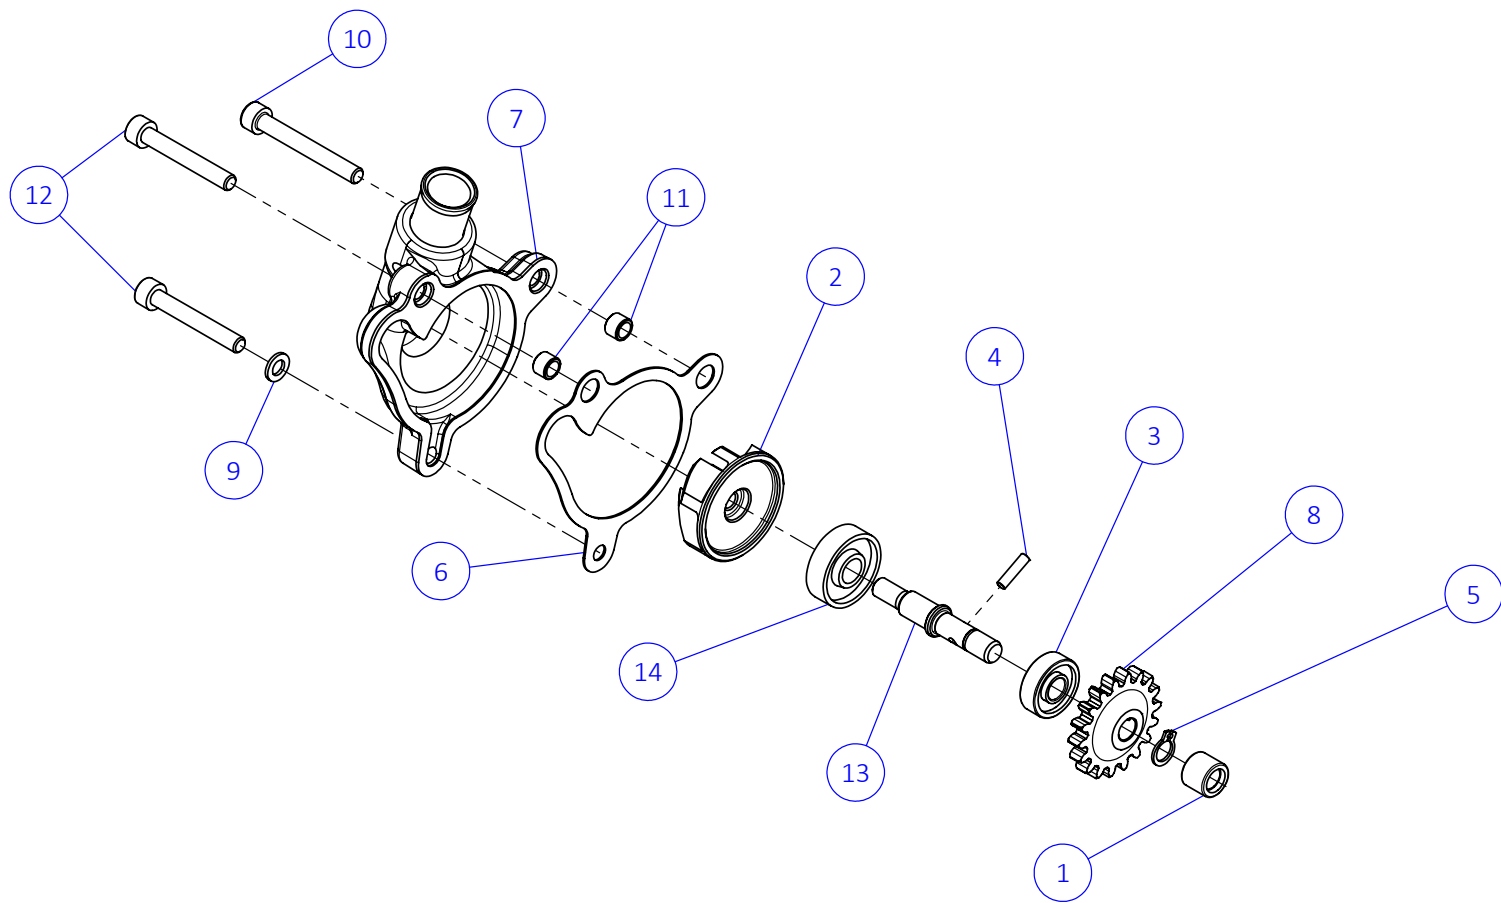

D

C

B

A

Despiece TRRS ONE-R Arranque eléctrico/Electric Start 2025

.02 - BA - Bomba Agua - Listado de Piezas

Nº	Código	Descripción	Description	Cantidad
1	52504	Rodamiento Agujas HK0709	Needle bearing HK0709	1
2	02003MT100	Turbina Bomba Agua	Turbine, water-pump	1
3	52102	Rodamiento Bomba 19x7x6 607	Bearing, water-pump 19x7x6 607	1
4	61002	Aguja Ø3x11,8	Needle Ø3x11,8	1
5	55003	Circlip 7x0,8 Din-471	Circlip 7x0,8 Din-471	1
6	02008MT100	Junta tapa bomba agua	Gasket, water-pump cover	1
7	02009MT100	Cjto. Tapa bomba agua	Water-pump cover set	1
8	02001MT100	Piñón Bomba Agua	Gear, water-pump	1
9	56103	Arandela bronce Ø5x9x1	Washer cooper Ø5x9x1	1
10	50115	Tornillo Allen DIN 912 M5x40	Bolt, Allen DIN 912 M5x40	1
11	57005	Casquillo 5x7x5	Bushing 5x7x5	2
12	50116	Tornillo Allen DIN 912 M5x35	Bolt, Allen DIN 912 M5x35	2
13	02010MT100	Eje Bomba agua II	Shaft, water pump II	1
14	54013	Retén bomba agua 8x24x7 NBR	Seal, water-pump 8x24x7 NBR	1