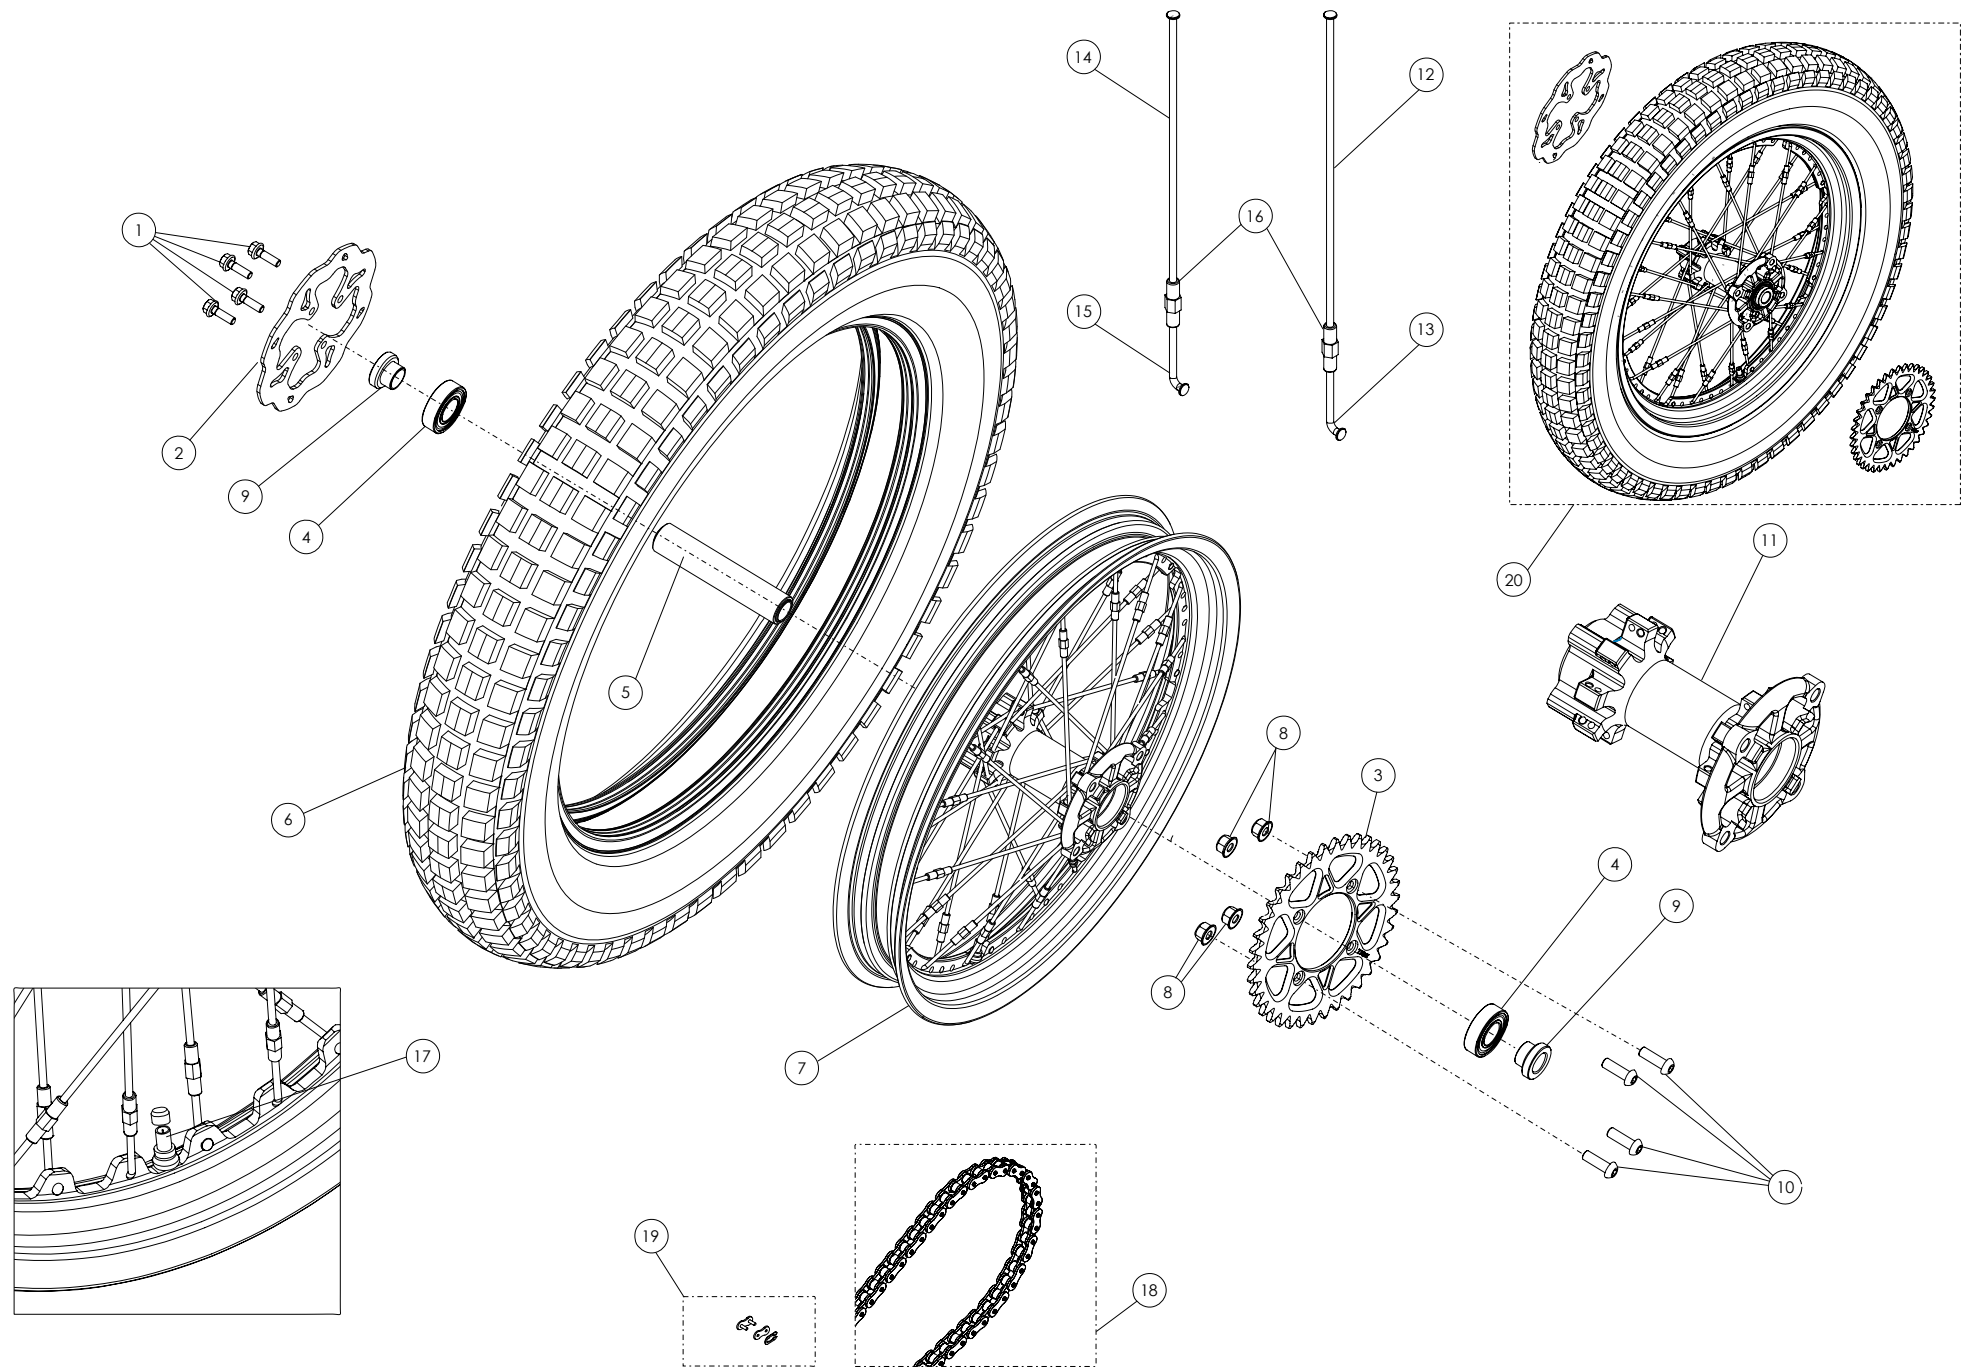

Despiece TRRS ONE-R Arranque eléctrico/Electric Start 2025

.12 - RT - Rueda Trasera - Listado de Piezas

Nº	Código	Descripción	Description	Cantidad
1	50402	Tornillo DIN6921 M6x20 - Disco Freno Trasero	<i>Bolt, DIN 6921 M6x20 - Rear brake disc rotor</i>	4
2	70314	Disco Freno Trasero TRS	<i>Brake disc rotor, rear TRS</i>	1
3	12001TR100	Corona 40z Racing	<i>Rear sprocket 40-T racing</i>	1
4	52101	Rodamiento 6004	<i>Bearing, 6004</i>	2
5	70751	Casquillo Interior Buje	<i>Bushing, interior hub</i>	1
6	70784REC	Neumático Trasero Dunlop 4.00 R18	<i>Rear tyre Dunlop 4.00 R18</i>	1
7	70795	Cjto. Llanta trasera negra no aligerada, buje blanco.	<i>Front rim set black not light rim, white hub</i>	1
8	51402	Tuerca DIN 6927 Autoblocante M8 - Corona	<i>Nut, DIN 6927 self locking M8 - Sprocket</i>	4
9	12002TR100	Casquillo Distanciador Rueda	<i>Spacer bushing, wheel</i>	2
10	50207	Tornillo DIN 7380 M8x25 - Corona	<i>Bolt, DIN 7380 M8x25 - Sprocket</i>	4
11	70767	Buje Trasero (Blanco)	<i>Rear hub (White)</i>	1
12	70755	Radio M4x0,7 LG. 175/18º - Lado Derecho	<i>Spoke, M4x0.7 long 175/18 - Right side</i>	16
13	70756	Radio M4x0,7 LG. 36/95º - Lado Derecho	<i>Spoke, M4x0.7 short 36/95 - Right side</i>	16
14	70757	Radio M4x0,7 LG. 165/12º - Lado Izquierdo	<i>Spoke, M4x0.7 long 165/12 - Left side</i>	16
15	70758	Radio M4x0,7 LG. 34,5/103º - Lado Izquierdo	<i>Spoke, M4x0.7 short 34.5/103 - Left side</i>	16
16	70759	Tuerca Radios Doble Rosca M4	<i>Nipple (nut) double-end threaded M4</i>	32
17	70760	Válvula	<i>Valve</i>	1
18	70401	Cadena Transmisión	<i>Drive chain</i>	1
19	70402	Eganche Cadena	<i>Chain master-link</i>	1
20	7075ZE	Cjto. Rueda trasera ONE-R (Buje blanco, Llanta no mecanizada, adhesivo ONE-R 2025, neumático Dunlop, corona 40z)	<i>Rear wheel set (Rear sproket 40z Racing, white hub, rim, stickers hub and rim ONE-R 2025, Dunlop tyre)</i>	1