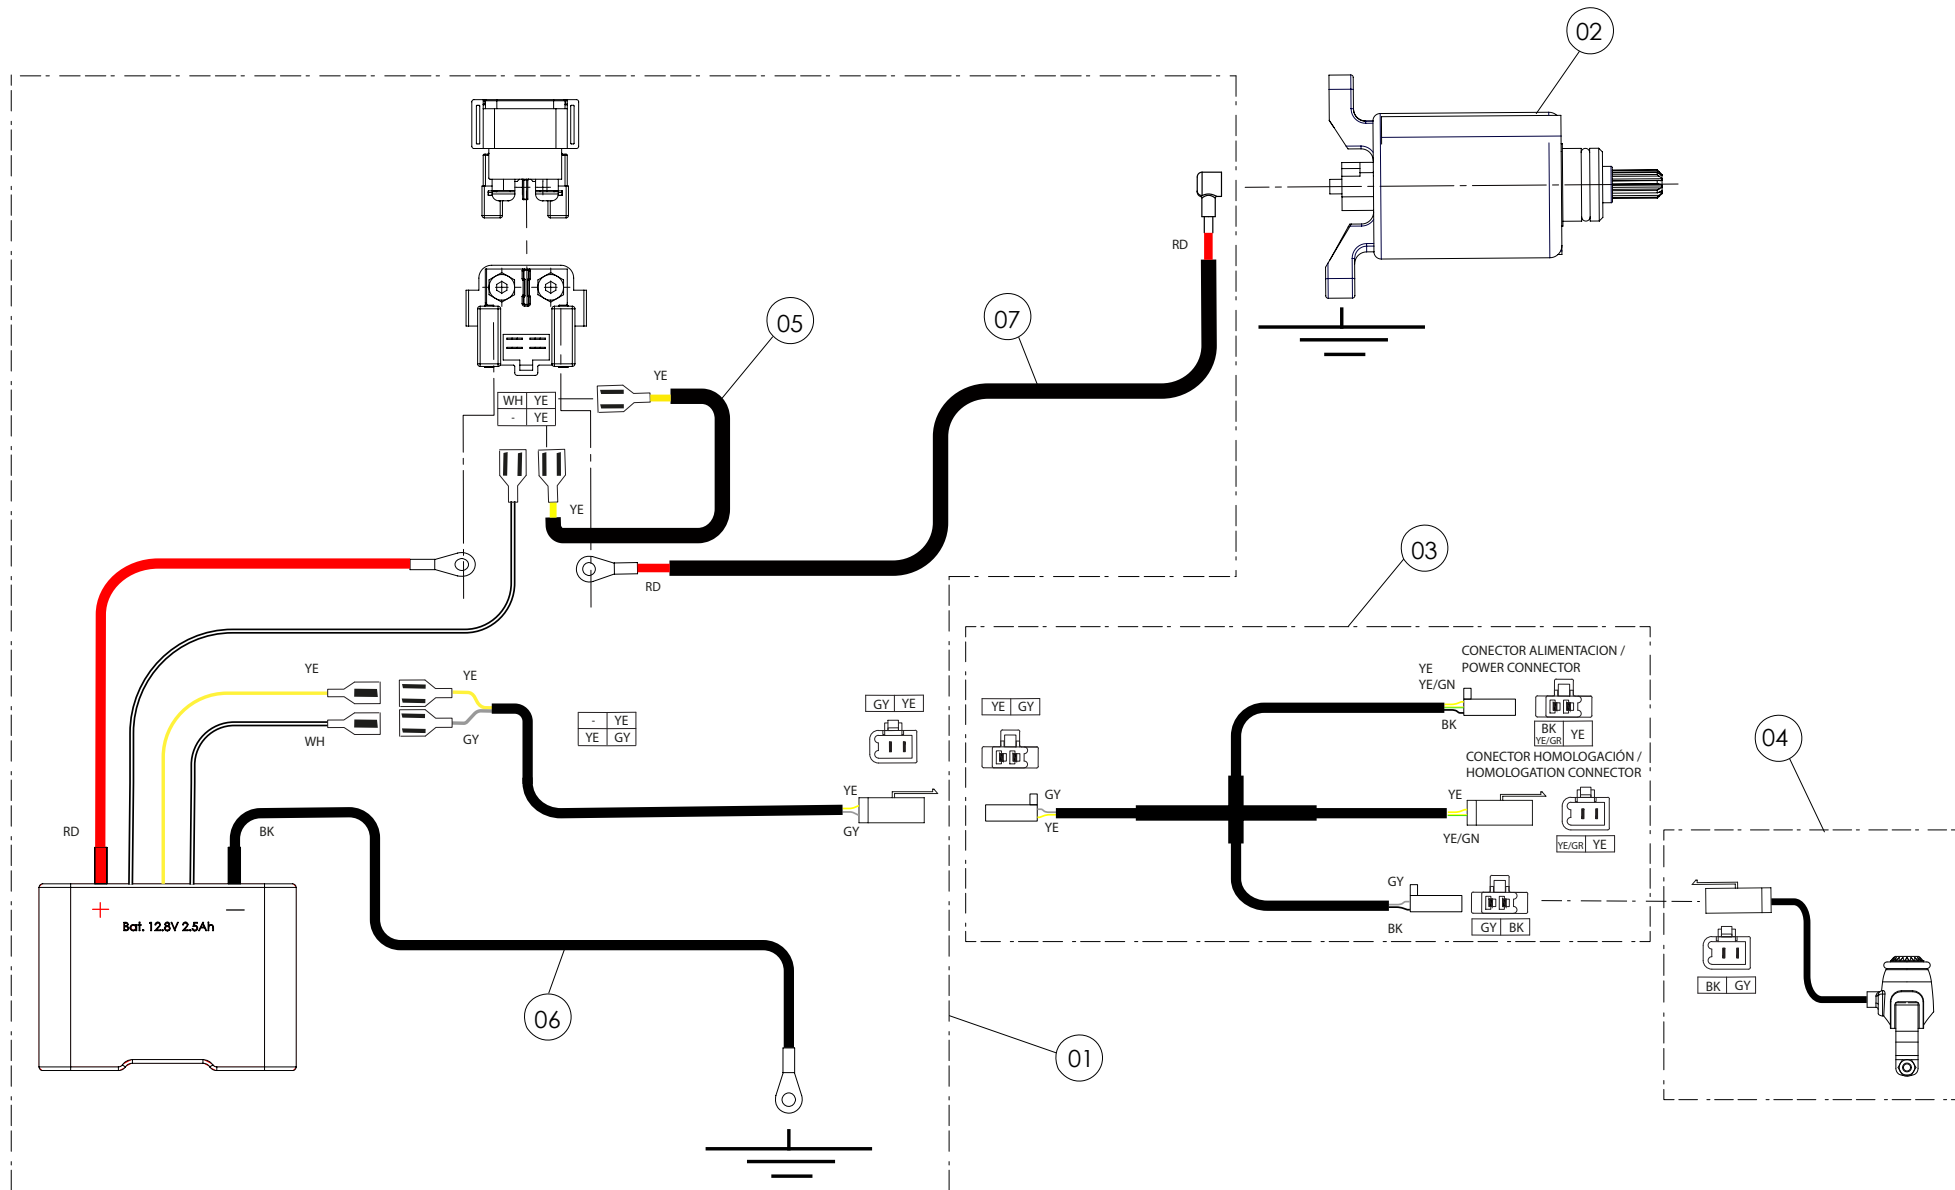

D

C

B

A

LEYENDA COLOR / COLOR CODE			
YE	YELLOW	GY	GREY
RD	RED	GN	GREEN
BK	BLACK