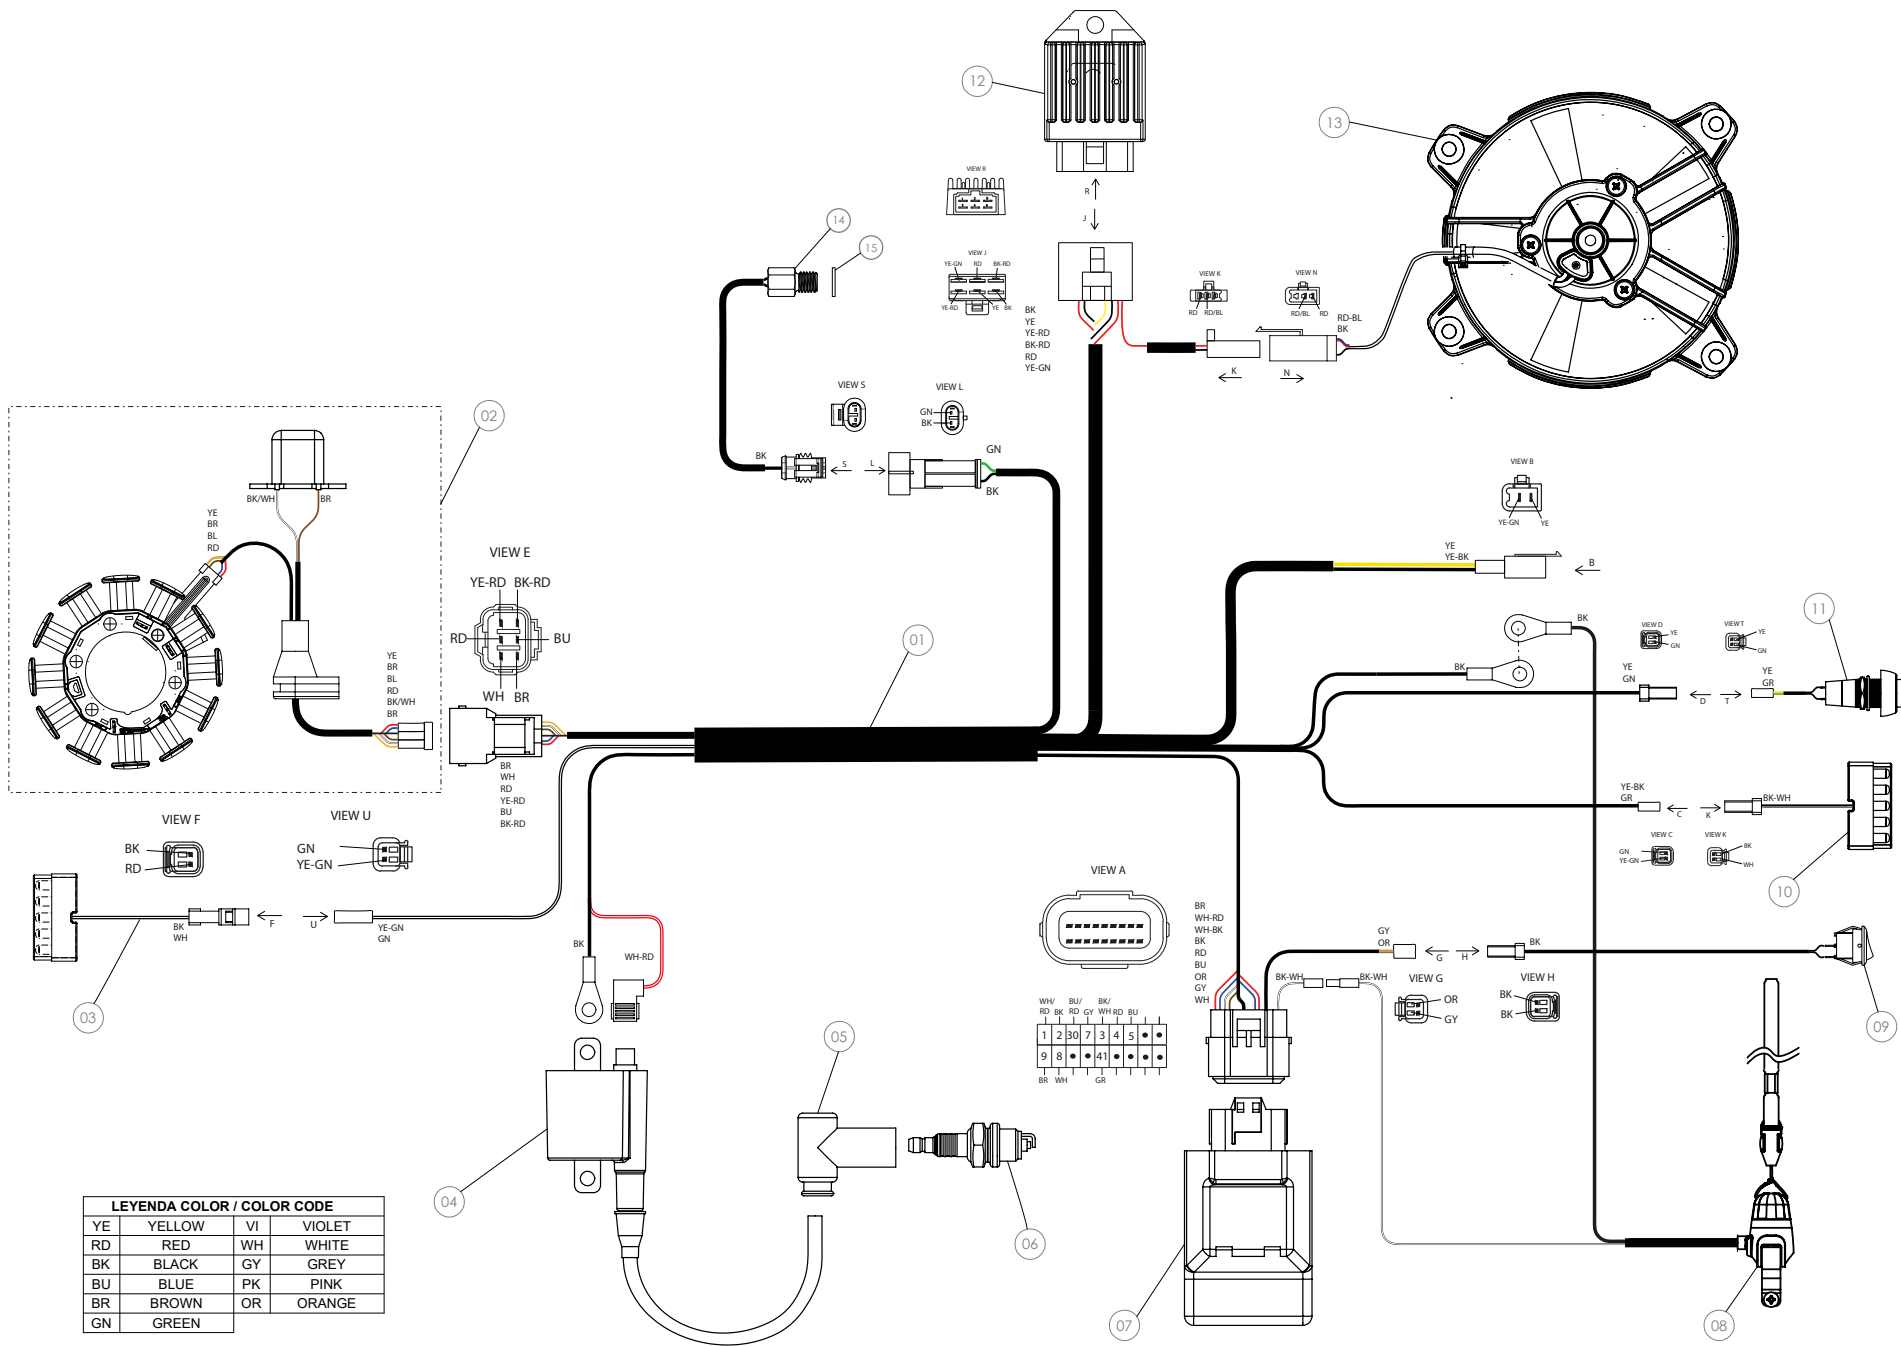

D

C

B

A

Despiece TRRS ONE-R Arranque eléctrico/Electric Start 2025

08 - FD - Freno Delantero - Listado de Piezas

Nº	Código	Descripción	Description	Cantidad
1	70366	Conjunto Freno Delantero Racing	<i>Complete front brake assembly Racing</i>	1
2	70368	Bomba Freno Delantero Racing	<i>Pump Racing, front brake (master cylinder)</i>	1
3	70367	Pinza Freno Delantero Racing	<i>Caliper Racing, front brake</i>	1
4	70353	Latiguillo freno delantero	<i>Hose, front brake</i>	1
5	70354	Racord + Sangrador	<i>Bajo bolt</i>	1
6	56101	Arandela CU 10x14x1,5	<i>Washer, CU 10x14x1.5</i>	2
7	08001TR102	Protector disco delantero rejado	<i>Front brake disc grided cover</i>	1
8	50901	Tornillo DIN 6921 M8x40 - Pinza Freno	<i>Bolt, DIN 6921 M8x40 - Brake caliper</i>	1
9	50907	Tornillo DIN 6921 M8x30 - Pinza Freno	<i>Bolt, DIN 6921 M8x30 - Brake caliper</i>	1
10	70369	Kit Tapa Bomba	<i>Kit, brake pump cap</i>	1
11	70356	Maneta Freno	<i>Hand brake lever</i>	1
12	70357	Kit Ajuste Maneta	<i>Kit, handle adjustment</i>	1
13	70358	Kit Brida Manillar	<i>Kit, handlebar clamp</i>	1
14	70359	Kit Reparación Bomba	<i>Kit, pump internal repair</i>	1
15	70371	Juego Pastillas Freno Delantero Racing	<i>Brake pad set Racing, front</i>	1
16	70372	Kit Reparación Pinza Freno Racing	<i>Kit, rear caliper repair Racing</i>	1
17	08002TR100	Casquillo Protector Disco Delantero	<i>Bushing, front disc protector</i>	2
18	70386	Muelle pastilla frenos	<i>Clip pad brake</i>	1