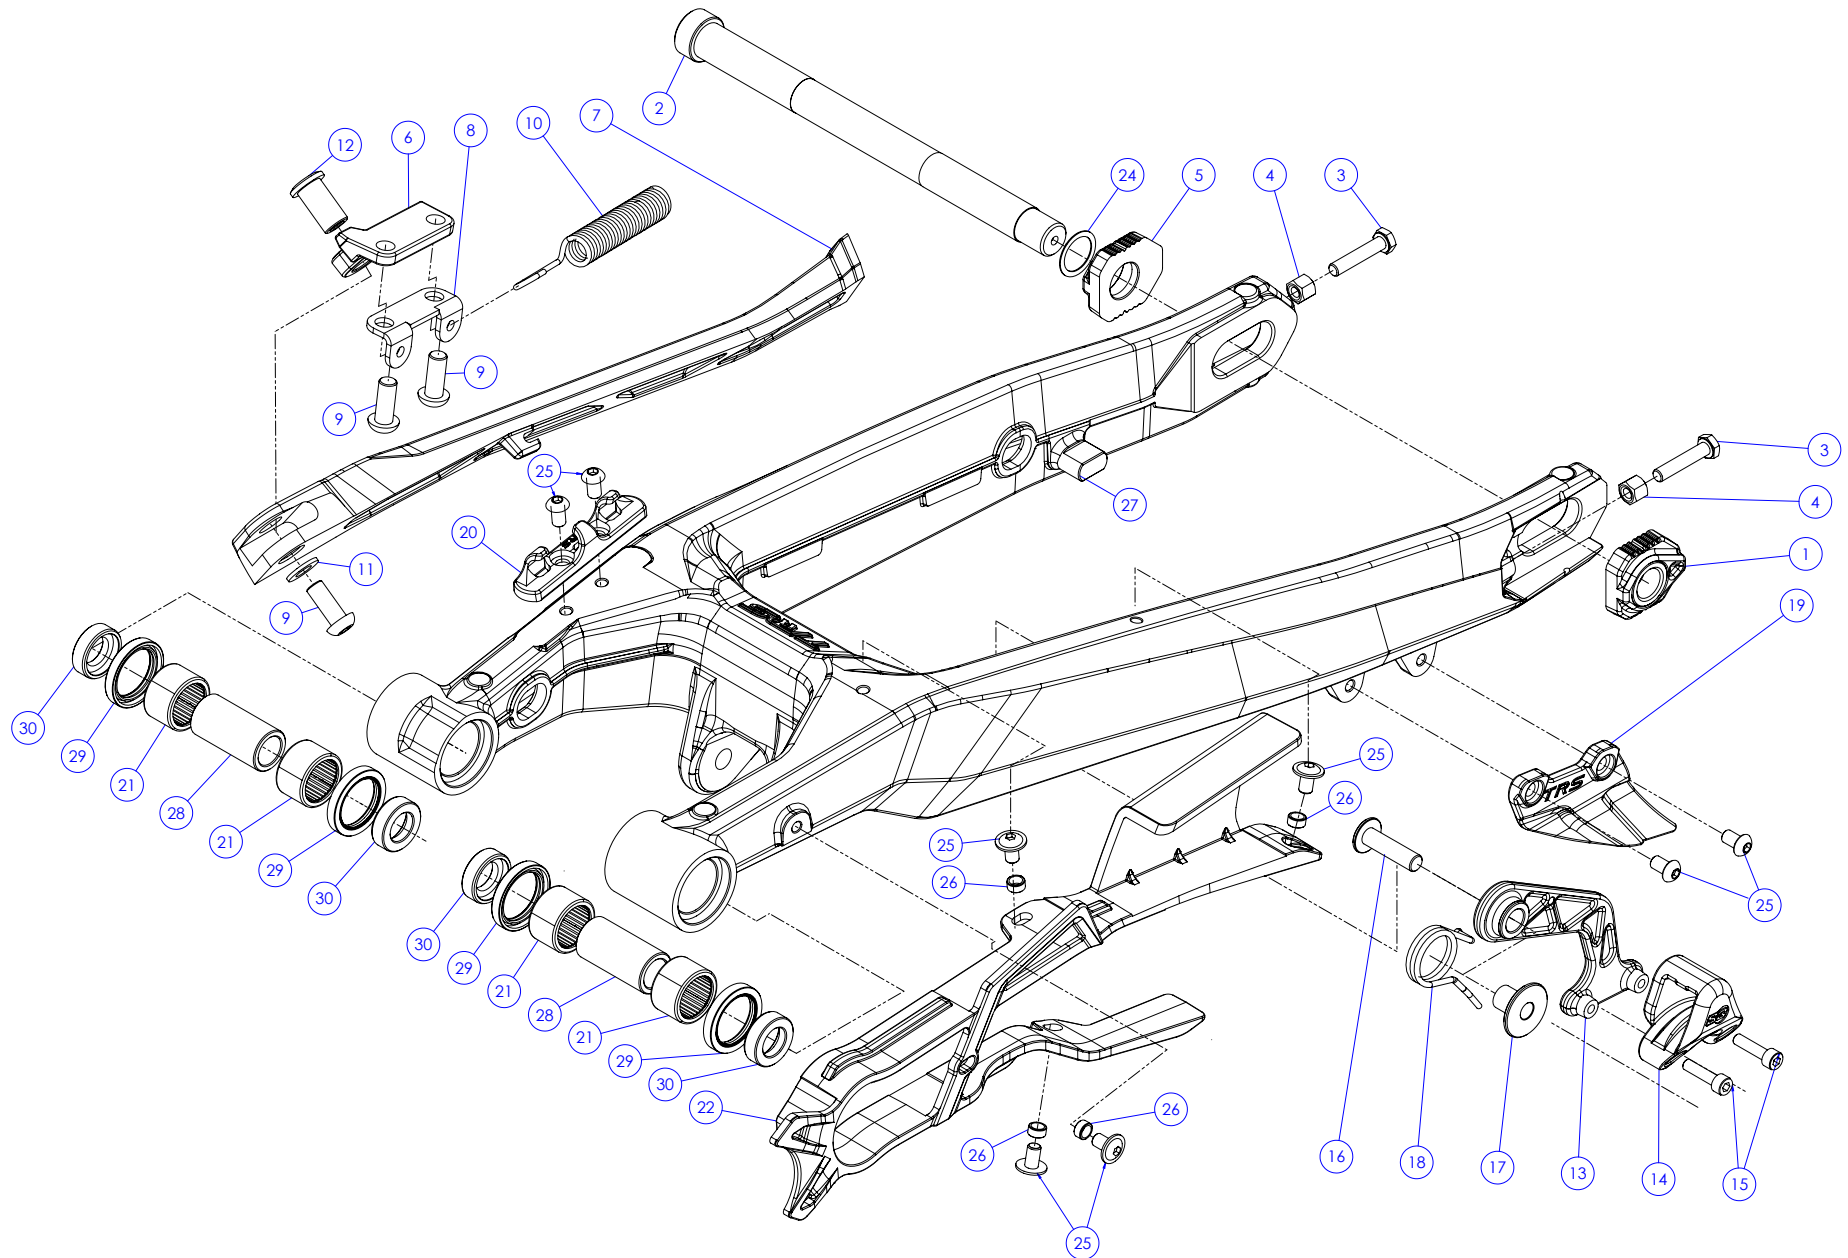

D

C

B

A

Despiece TRRS ONE-R Arranque eléctrico/Electric Start 2025

03 - BA - Basculante - Listado de Piezas

Nº	Código	Descripción	Description	Cantidad
1	03010TR100	Tensor eje rueda trasera roscado	Tensioner threaded, rear wheel axle	1
2	03008TR100	Eje rueda trasera	Axle, rear wheel	1
3	50501	Tornillo DIN 933 M6 - Tensor Eje Rueda	BOLT DIN 933 M6X30 10.9	2
4	51103	Tuerca DIN 6330 M6 - Tensor Eje Rueda	HEX NUT DIN 6330 M6 10.9	2
5	03009TR100	Tensor eje rueda	Tensioner, rear axle side	1
6	03003TR100	Soporte caballete	Side-stand support	1
7	03006TR101REC	Caballete II	Side stand II	1
8	03005TR100	Soporte muelle caballete	Side stand spring support	1
9	50201	Tornillo allen alomado M8x20	Bolt allen M8x20	3
10	03007TR100	Muelle caballete	Spring, side-stand	1
11	56303	Arandela M8 - Pasador Estribo	Washer, M8	1
12	03004TR100	Bulon caballete	Pin side stand	1
13	03020TR100	Palanca remachada tensor cadena	Chain tensioner riveted	1
14	70102	Goma Tensor	Rubber block, chain tensioner	1
15	50112	Tornillo allen M5x20	Bolt, allen M5x20	2
16	50217	Tornillo allen con valona M8x30	Screw allen with washer M8x30	1
17	03029TR100	Casquillo tensor cadena II	Chain tensioner bushing II	1
18	03030TR100	Muelle tensor cadena II	Chain tension spring II	1
19	03011TR101	Protector corona	Sprocket protector	1
20	03017TR100	Guía latiguillo freno trasero	Guide, brake hose	1
21	52501	Rodamiento basculante 20x16	Bearing, swing-arm 20x16	4
22	03015TR100	Guía Cadena	Chain guide	1
23	50203	Tornillo allen con arandela M6x10	Bolt allen with washer M6x10	4
24	03016TR100	Arandela Eje Rueda Trasera 22x17x0,5	Washer, 22x17x0,5	1
25	50204	Tornillo allen cabeza redonda M6x10	Bolt, allen round head M6x10	4
26	57007	Casquillo Ø6x8x4	Bushing Ø6x8x4	4
27	03028TR104	Basculante II (Granallado)	Swing arm II (Shot blasting)	1
28	03025TR100	Bulon basculante	Swing arm pin	2
29	54012	Reten basculante 24x32x5 KC	Seal swing arm 24x32x5 KC	4
30	03027TR100	Casquillo reten basculante	Bushing seal swing arm	4