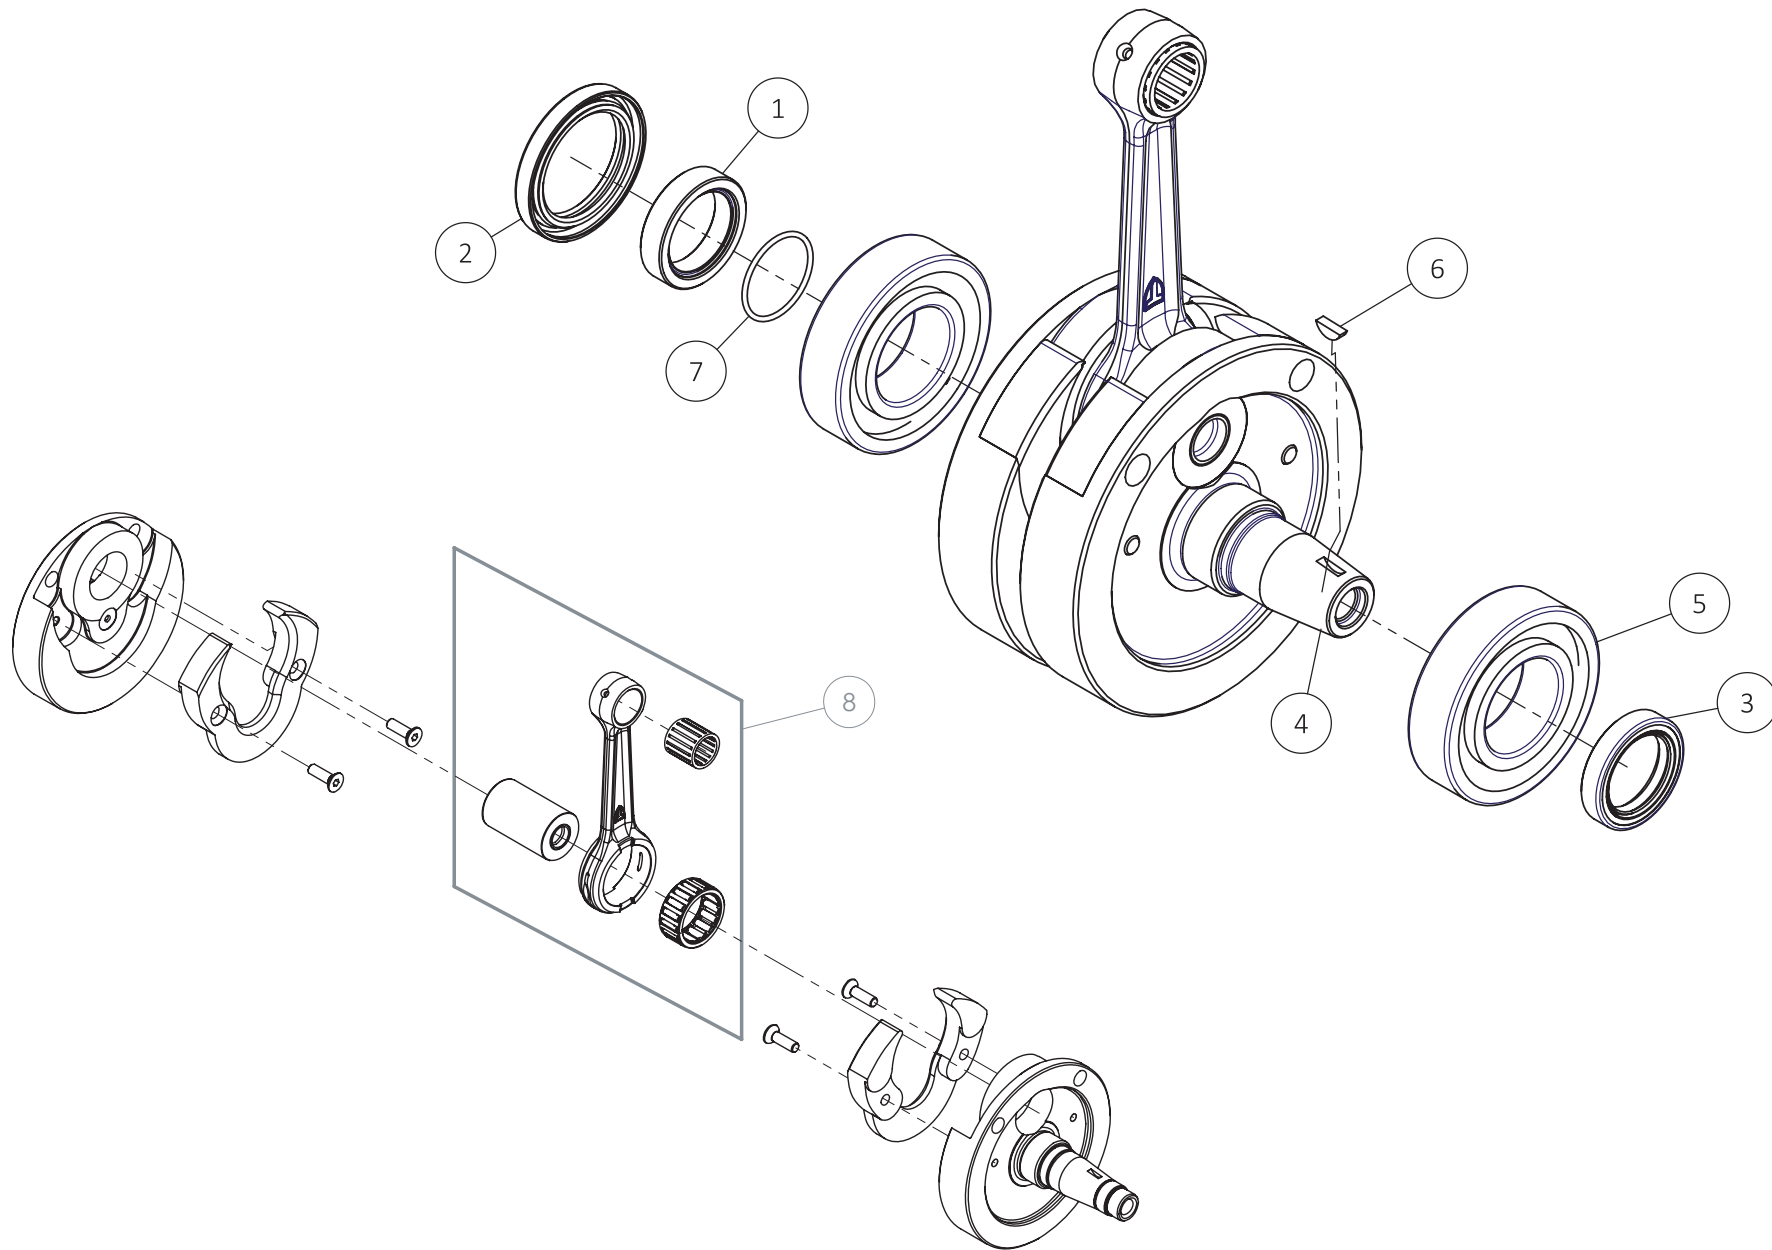

D

C

B

A

Despiece TRRS ONE-R Arranque eléctrico/Electric Start 2025

.04 - CM - Cigüeñal - Listado de Piezas

Nº	Código	Descripción	Description	Cantidad
1	04013MT100	Casquillo piñon salida cigüeñal	<i>Bushing, primary gear</i>	1
2	54011	Reten doble labio (Primario)	<i>Double Lip Seal</i>	1
3	54005	Retén cigüeñal volante	<i>Seal, crankshaft magneto</i>	1
4	04025MT100	Cigüeñal arranque electrico	<i>crankshaft electric starter</i>	1
5	52109	Rodamiento de bolas	<i>Ball bearing</i>	2
6	59001	Chaveta volante magnético	<i>Key, magneto flywheel</i>	1
7	53016	Tórica 25x1,5	<i>O-ring 25x1,5</i>	1
8	04003MT100	Kit biela	<i>Rod kit</i>	1