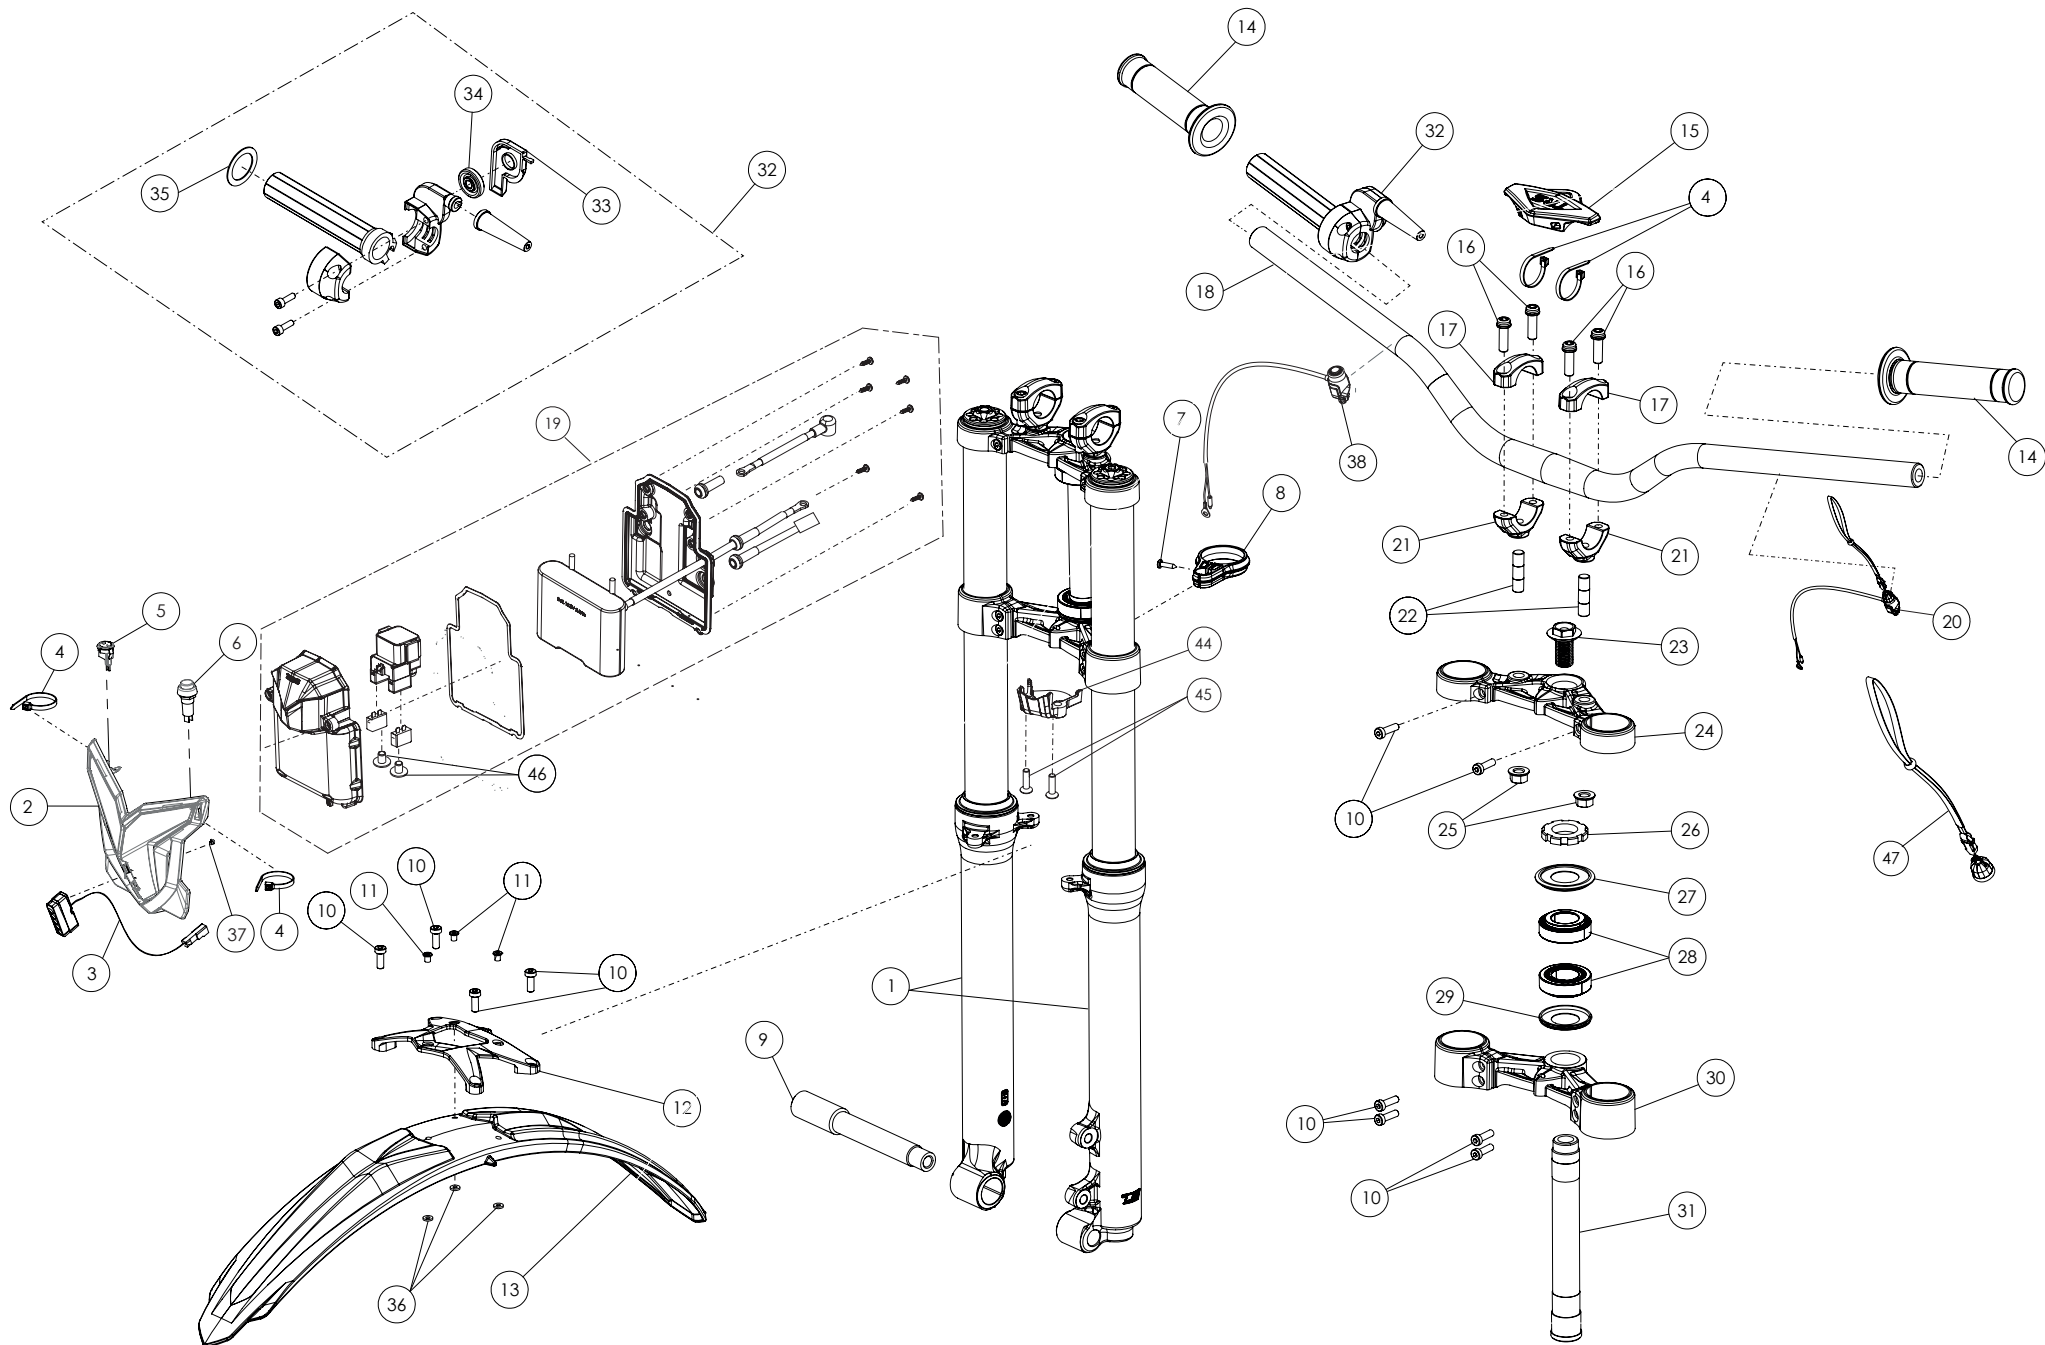

D

C

B

A

Despiece TRRS ONE-R Arranque eléctrico/Electric Start 2025

03 - BA - Basculante - Listado de Piezas

Nº	Código	Descripción	Description	Cantidad
1	03010TR100	Tensor eje rueda trasera roscado	Tensioner threaded, rear wheel axle	1
2	03008TR100	Eje rueda trasera	Axle, rear wheel	1
3	50501	Tornillo DIN 933 M6 - Tensor Eje Rueda	BOLT DIN 933 M6X30 10.9	2
4	51103	Tuerca DIN 6330 M6 - Tensor Eje Rueda	HEX NUT DIN 6330 M6 10.9	2
5	03009TR100	Tensor eje rueda	Tensioner, rear axle side	1
6	03003TR100	Soporte caballete	Side-stand support	1
7	03006TR101REC	Caballete II	Side stand II	1
8	03005TR100	Soporte muelle caballete	Side stand spring support	1
9	50201	Tornillo allen alomado M8x20	Bolt allen M8x20	3
10	03007TR100	Muelle caballete	Spring, side-stand	1
11	56303	Arandela M8 - Pasador Estribo	Washer, M8	1
12	03004TR100	Bulon caballete	Pin side stand	1
13	03020TR100	Palanca remachada tensor cadena	Chain tensioner riveted	1
14	70102	Goma Tensor	Rubber block, chain tensioner	1
15	50112	Tornillo allen M5x20	Bolt, allen M5x20	2
16	50217	Tornillo allen con valona M8x30	Screw allen with washer M8x30	1
17	03029TR100	Casquillo tensor cadena II	Chain tensioner bushing II	1
18	03030TR100	Muelle tensor cadena II	Chain tension spring II	1
19	03011TR101	Protector corona	Sprocket protector	1
20	03017TR100	Guía latiguillo freno trasero	Guide, brake hose	1
21	52501	Rodamiento basculante 20x16	Bearing, swing-arm 20x16	4
22	03015TR100	Guía Cadena	Chain guide	1
23	50203	Tornillo allen con arandela M6x10	Bolt allen with washer M6x10	4
24	03016TR100	Arandela Eje Rueda Trasera 22x17x0,5	Washer, 22x17x0,5	1
25	50204	Tornillo allen cabeza redonda M6x10	Bolt, allen round head M6x10	4
26	57007	Casquillo Ø6x8x4	Bushing Ø6x8x4	4
27	03028TR104	Basculante II (Granallado)	Swing arm II (Shot blasting)	1
28	03025TR100	Bulon basculante	Swing arm pin	2
29	54012	Reten basculante 24x32x5 KC	Seal swing arm 24x32x5 KC	4
30	03027TR100	Casquillo reten basculante	Bushing seal swing arm	4