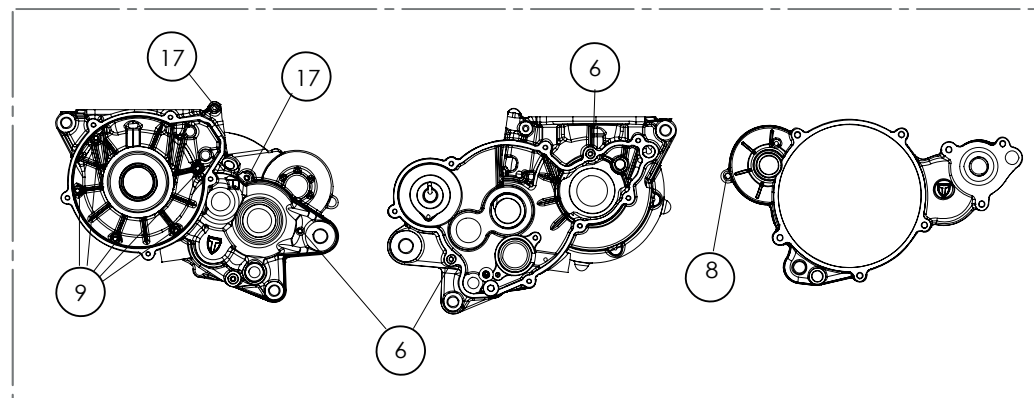

Graphic Engine Longer Bolts - Gráfico Longitud Tornillos

Despiece TRRS ONE-R Arranque eléctrico/ Electric Start 2025
03 - CM - Cárters Motor - Explosionado
TRRS Motorcycles