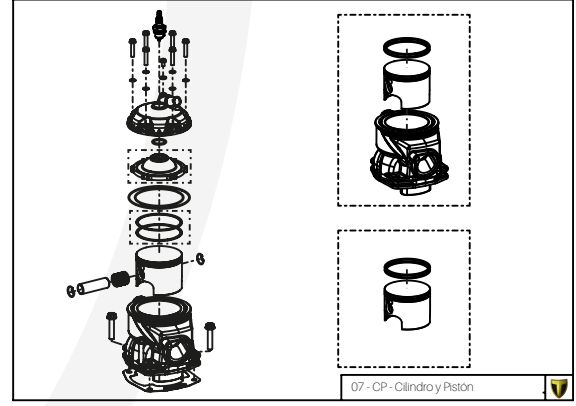

Despiece TRRS ONE-R Electric Start 2025

D

C

B

A