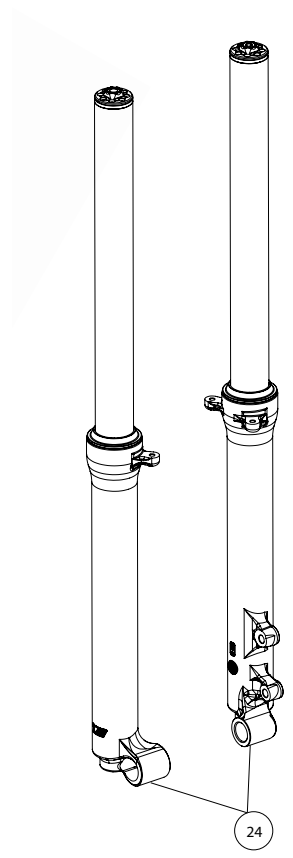

D

C

B

A

Despiece TRRS ONE-R Arranque eléctrico/Electric Start 2025

04b - HD - Horquilla Delantera Tech - Listado de Piezas

Nº	Código	Descripción	Description	Cantidad
1	71001	Cto. Tapon Regulacion Estension-Group Top Cap Extension	Top Cap Rebound	1
2	71002	Cto.Tapon Regulacion Precarga Muelle-Grop Top Cap Preload Spring	Group, Top Cap Preload Spring	1
3	71003	Barra Suspension Derecha-Group Stanchion Tube Replay Right	Stanchion Tube, Right side	1
4	71004	Barra Suspension Izquierda-Group Stanchion Tube Replay Left	Stanchion Tube, Left side	1
5	71005	Cto. Distanciadores Muelle-Group Spacers Spring	Group, Spring spacers	1
6	71006	Muelle Horquilla-Fork Spring (Progr. 1)	Fork Spring	1
7	71007	Cto.Mecanico Bombeo-Group Mechanical Pumping	Group, dampening cartridge	1
8	71008	Cono Limitador Izquierdo-Cone Limit Left	Alignment cone, Left	1
9	71009	Botella Suspension Izquierda-Left Leg	Lower Leg, left	1
10	71010	Cto.Tornillo Regulacion-Needle Regulation Group	Needle and Regulation Group	1
11	71011	Guardapolvo Horquilla-Dust Seal	Dust Seal	2
12	71012	Circlip Tope Reten-Ring Stopper Oil Seal	Oil Seal retention clip	2
13	71013	Reten Horquilla-Oil Seal	Oil Seal	2
14	71014	Anillo Tope Glacier-Ring Stop Bushing Oil Seal	Bushing stop ring	2
15	71015	Glacier Barra Horquilla-Bush Du Ø39XØ43X15	Bushing Du Ø39XØ43X15	2
16	71016	Glacier Botella Horquilla-Bush Du Ø38XØ40X20	Bushing Du Ø38XØ40X20	2
17	71017	Botella Suspension Derecha-Right Leg	Lower leg, Right	1
18	71018	Tornillo Allen-Screw Tceib M8X18 Din 7984	Bolt, Allen M8X18 Din 7984	1
19	71019	Cto. Tornillo Regulacion- Group Lock Screw Hydraulic Pump	Group, Hydraulic dampener end cap	1
20	71020	Cono Limitador Derecho-Cone Limit Right	Alignment cone,	1
21	71021	Cartucho Hidraulico-Group Cartridge	Group, Cartridge	1
22	71022	Anillo Tope Muelle-Support Ring For Spring Limit	Guide Ring, Limit spring	1
23	71023	Kit Toricas-Group Rings Seal	O-ring kit	1
24	04000TR100	Conjunto Horquilla Delantera	Front suspension, complete	1