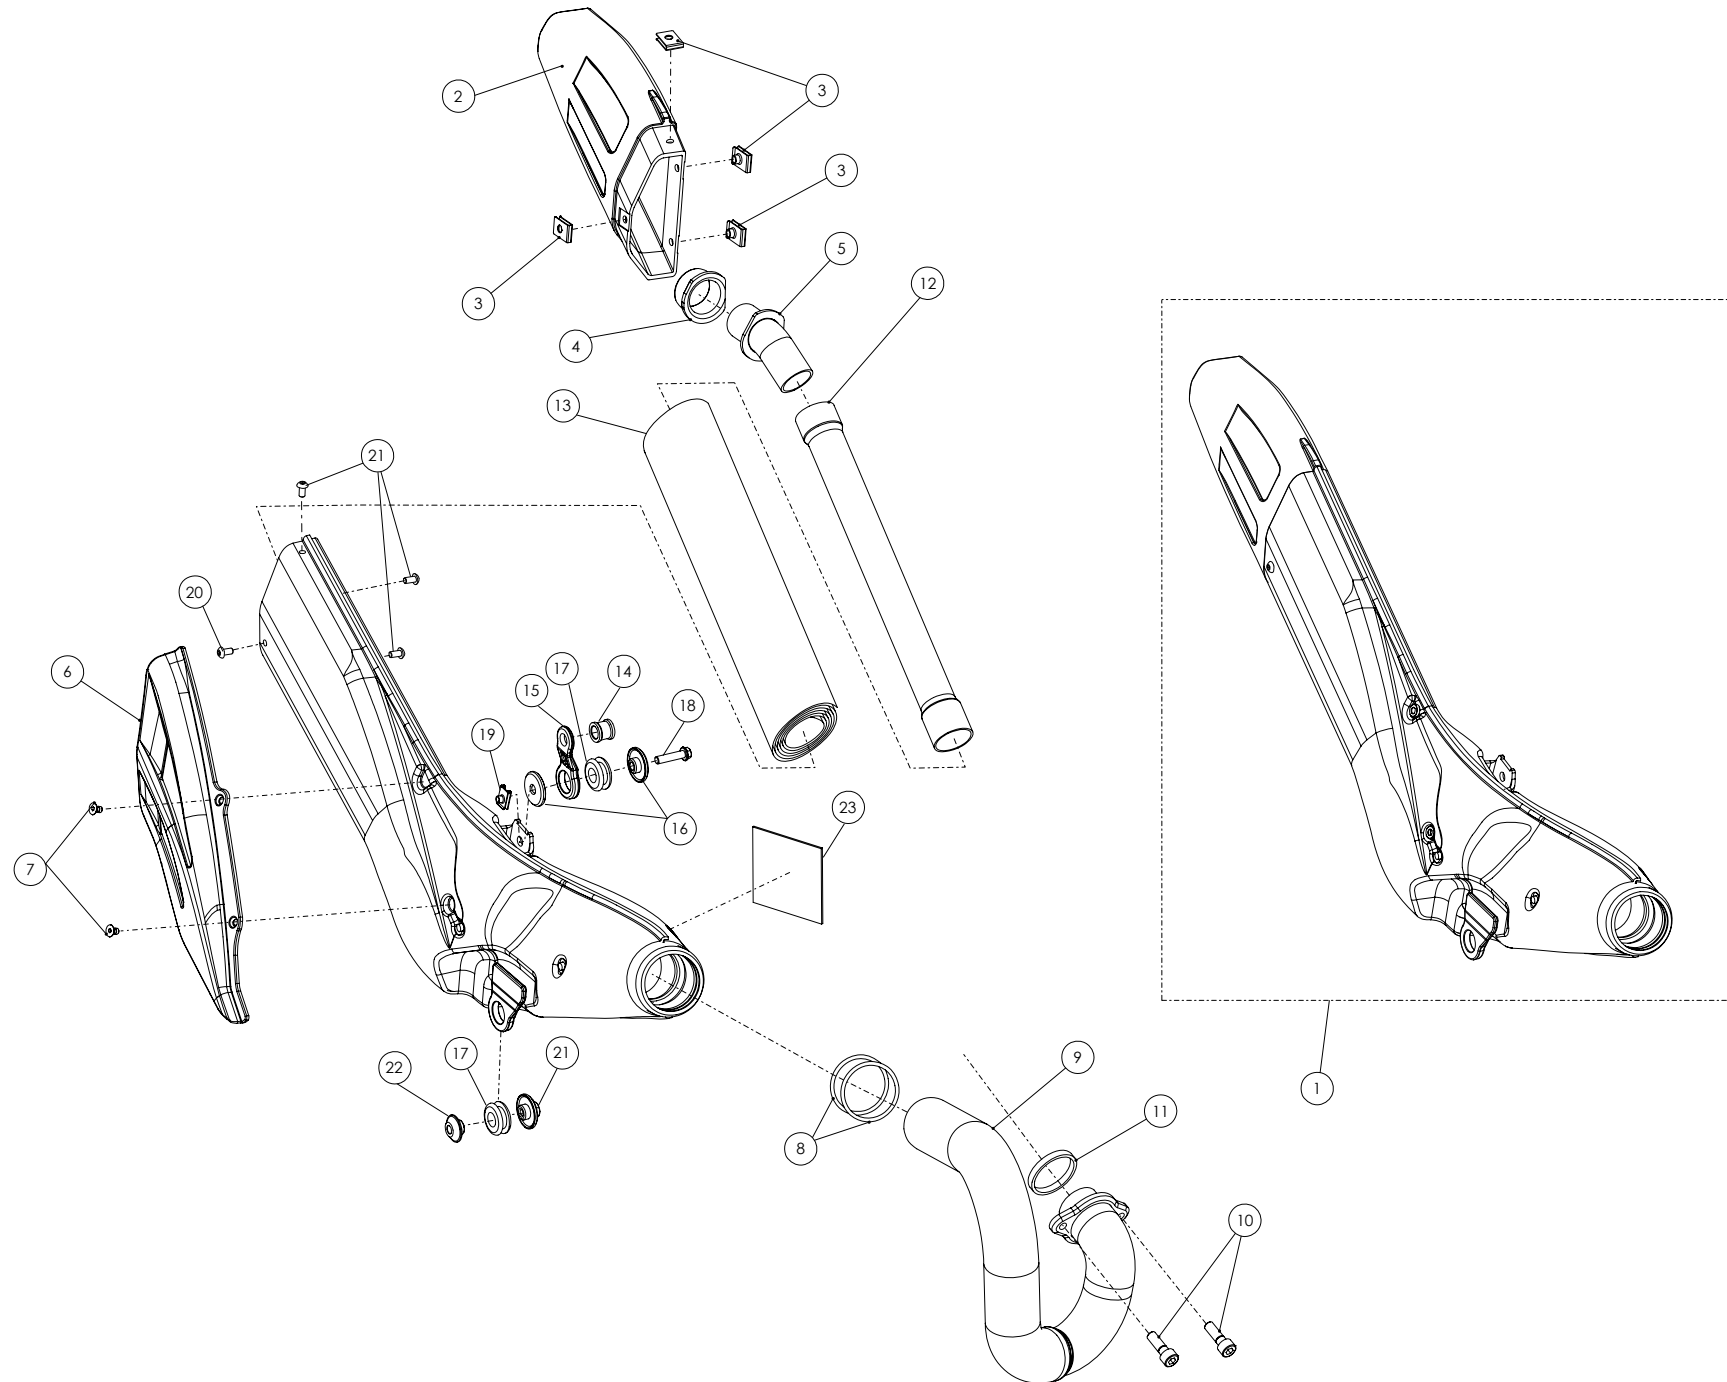

D

C

B

A

Despiece TRRS ONE-R Arranque eléctrico/Electric Start 2025

.10 - CE - Conjunto Escape - Listado de Piezas

Nº	Código	Descripción	Description	Cantidad
1	10025TR100REC	Conjunto escape arranque electrico	<i>Exhaust set electric starter</i>	1
2	10002TR100	Salida escape	<i>End-cap, exhaust</i>	1
3	51302	Tuerca Rápida Universal M5	<i>Speed nut, universal M5</i>	4
4	10003TR100	Goma Cierre Silencioso	<i>Rubber grommet, silencer end-cap</i>	1
5	70601	Tubo Salida Silencioso	<i>Silencer exit tube</i>	1
6	10004TR100	Protector escape	<i>Protector exhaust</i>	1
7	50303	Tornillo DIN 7991 M5x8 - Protector Escape	<i>Bolt, DIN 7991 M5x8 - Exhaust protector</i>	2
8	53004	Tórica 44x3	<i>O-ring, 44x3</i>	2
9	10030TR100	Curva Escape Inox	<i>Exhaust pipe, Inox</i>	1
10	50807	Tornillo DIN 912 M8x20	<i>Bolt, DIN 912 M8x20</i>	2
11	10006TR100	Junta Metálica Curva Escape	<i>Metal gasket, exhaust pipe</i>	1
12	70602	Tubo Interno Silencioso	<i>Silencer internal tube</i>	1
13	70603	Fibra Silencioso	<i>Silencer fiber packing</i>	1
14	10007TR100	Casquillo Soporte Escape Superior	<i>Bushing, exhaust support, upper</i>	1
15	10016TR100	Soporte superior escape	<i>Upper exhaust support</i>	1
16	10022TR100	Casquillo soporte escape	<i>Buhsing exhaust support</i>	2
17	10019TR100	Goma soporte	<i>Damper rubber</i>	2
18	50914	Tornillo hexagonal con valona M6x30	<i>Bolt hexagonal flange M6x30</i>	1
19	51301	Tuerca Rápida Universal M6	<i>Speed-nut, Universal M6</i>	1
20	50210	Tornillo alomado allen M5x12	<i>Bolt allen M5x12</i>	4
21	10020TR100	Tuerca soporte inferior escape	<i>Nut lower exhaust support</i>	1
22	10021TR100	Casquillo soporte inferior escape	<i>Bushing lower exhasut support</i>	1
23	10026TR100	Protector anticalórico escape	<i>Exhaust heat shield protector</i>	1