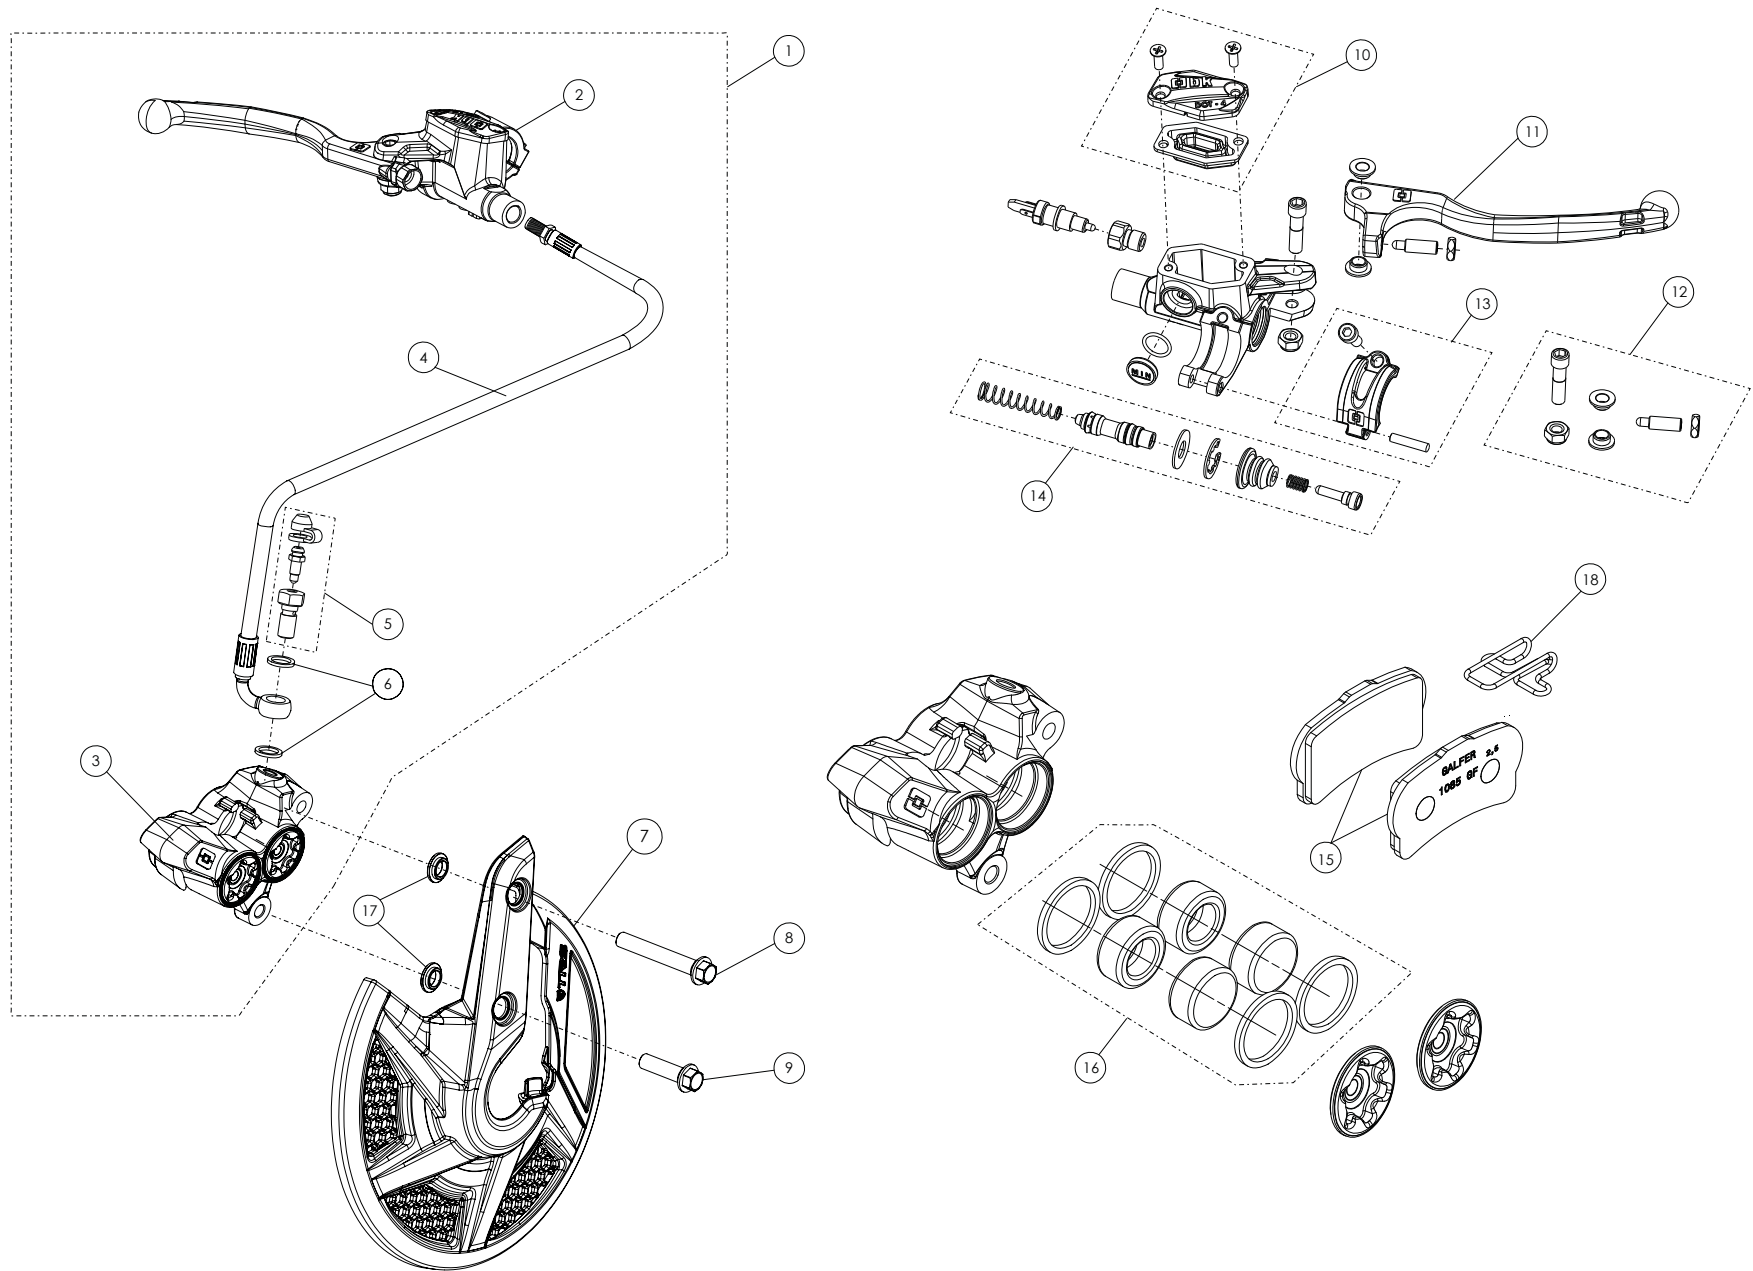

D

C

B

A

Despiece TRRS ONE-R Arranque eléctrico/Electric Start 2025

08 - FD - Freno Delantero - Listado de Piezas

Nº	Código	Descripción	Description	Cantidad
1	70366	Conjunto Freno Delantero Racing	<i>Complete front brake assembly Racing</i>	1
2	70368	Bomba Freno Delantero Racing	<i>Pump Racing, front brake (master cylinder)</i>	1
3	70367	Pinza Freno Delantero Racing	<i>Caliper Racing, front brake</i>	1
4	70353	Latiguillo freno delantero	<i>Hose, front brake</i>	1
5	70354	Racord + Sangrador	<i>Bajo bolt</i>	1
6	56101	Arandela CU 10x14x1,5	<i>Washer, CU 10x14x1.5</i>	2
7	08001TR102	Protector disco delantero rejado	<i>Front brake disc grided cover</i>	1
8	50901	Tornillo DIN 6921 M8x40 - Pinza Freno	<i>Bolt, DIN 6921 M8x40 - Brake caliper</i>	1
9	50907	Tornillo DIN 6921 M8x30 - Pinza Freno	<i>Bolt, DIN 6921 M8x30 - Brake caliper</i>	1
10	70369	Kit Tapa Bomba	<i>Kit, brake pump cap</i>	1
11	70356	Maneta Freno	<i>Hand brake lever</i>	1
12	70357	Kit Ajuste Maneta	<i>Kit, handle adjustment</i>	1
13	70358	Kit Brida Manillar	<i>Kit, handlebar clamp</i>	1
14	70359	Kit Reparación Bomba	<i>Kit, pump internal repair</i>	1
15	70371	Juego Pastillas Freno Delantero Racing	<i>Brake pad set Racing, front</i>	1
16	70372	Kit Reparación Pinza Freno Racing	<i>Kit, rear caliper repair Racing</i>	1
17	08002TR100	Casquillo Protector Disco Delantero	<i>Bushing, front disc protector</i>	2
18	70386	Muelle pastilla frenos	<i>Clip pad brake</i>	1