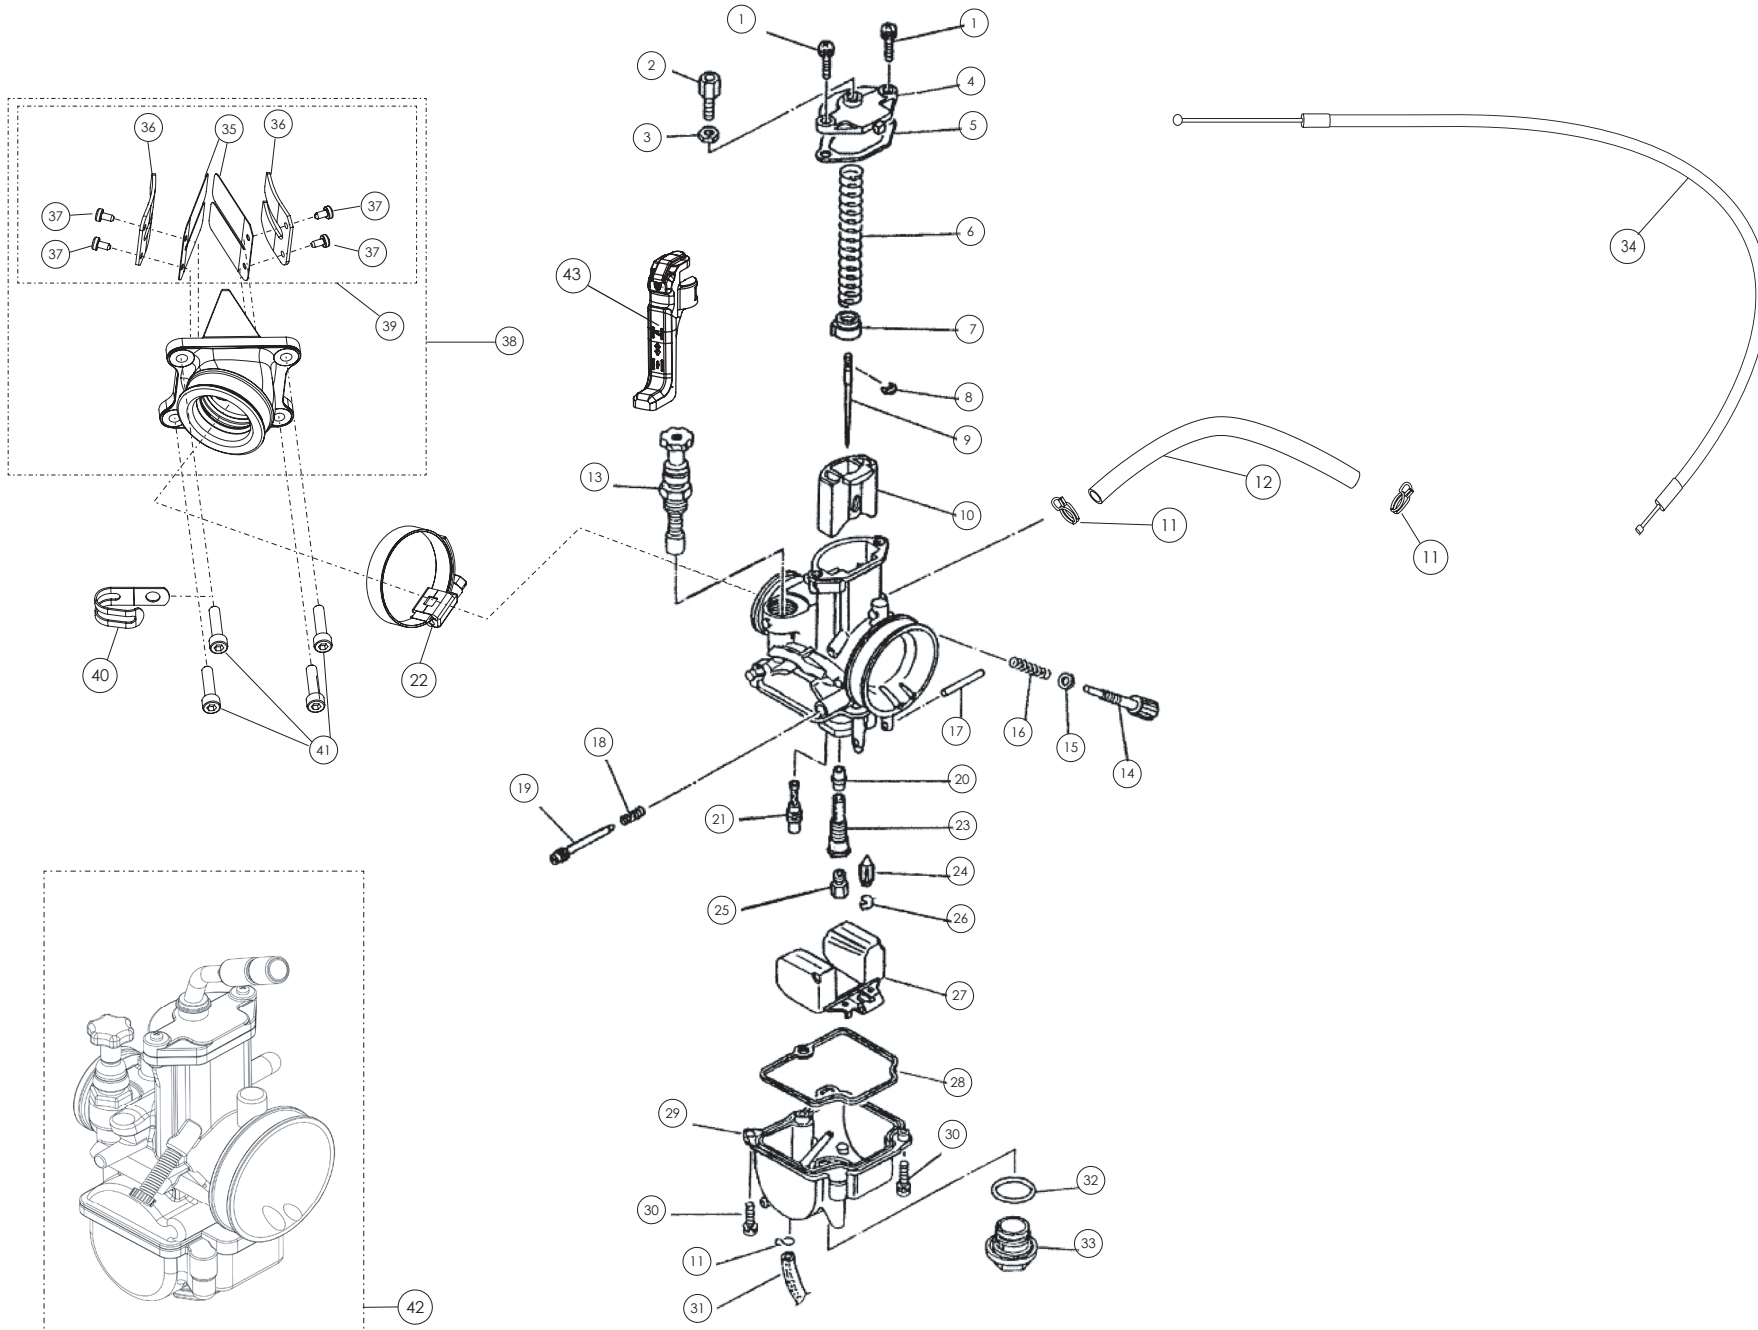

D

C

B

A

Despiece TRRS ONE-R Arranque eléctrico/Electric Start 2025

.14 - CC - Caja de Láminas y Carburador - Listado de Piezas

Nº	Código	Descripción	Description	Cantidad
1	-	-	Screw, top cover	-
2	-	-	Cable Adjuster	-
3	-	-	Nut, Cable Adjuster	-
4	-	-	Top Cover	-
5	-	-	Gasket, Top	-
6	-	-	Spring, Throttle Valve	-
7	-	-	Collar, Throttle Spring	-
8	-	-	Clip, Jet Needle	-
9	72010	Aguja JJH 4º Punto	Jet Needl, JJH 4º step	1
10	-	-	Throttle Valve	-
11	58010	Clip Tubo	Fuel hose clip	2
12	62002	Tubo Gasolina	Fuel hose	1
13	-	-	Starter Valve (pull knob) Complete	-
14	72018	Tornillo ajuste ralentí Keihin	Idle Adjuster	1
15	-	-	Washer, Idle Adjuster	-
16	-	-	Spring, Idle Adjuster	-
17	-	-	Float Pin	-
18	-	-	Spring, Air Adjuster	-
19	-	-	Air Adjust Screw	-
20	-	-	Needle Jet	-
21	72006	Chiclé bajas 48	Slow Jet, 48	1
22	58011	Abrazadera Norma30/45	Clamp, Norma 30/45	1
23	-	-	Needle Jet Holder SDGAA	-
24	-	-	Float Valve Complete	-
25	72003	Chiclé principal, 125	Main Jet (hex type) 125	1
26	-	-	Clip, Float Valve	-
27	-	-	Float	-