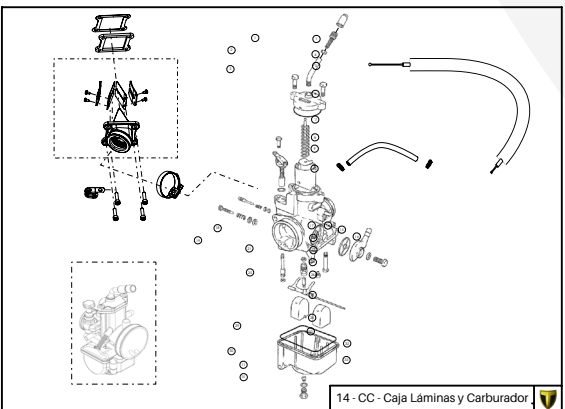

Despiece TRRS ONE-R Electric Start 2025

D

C

B

A