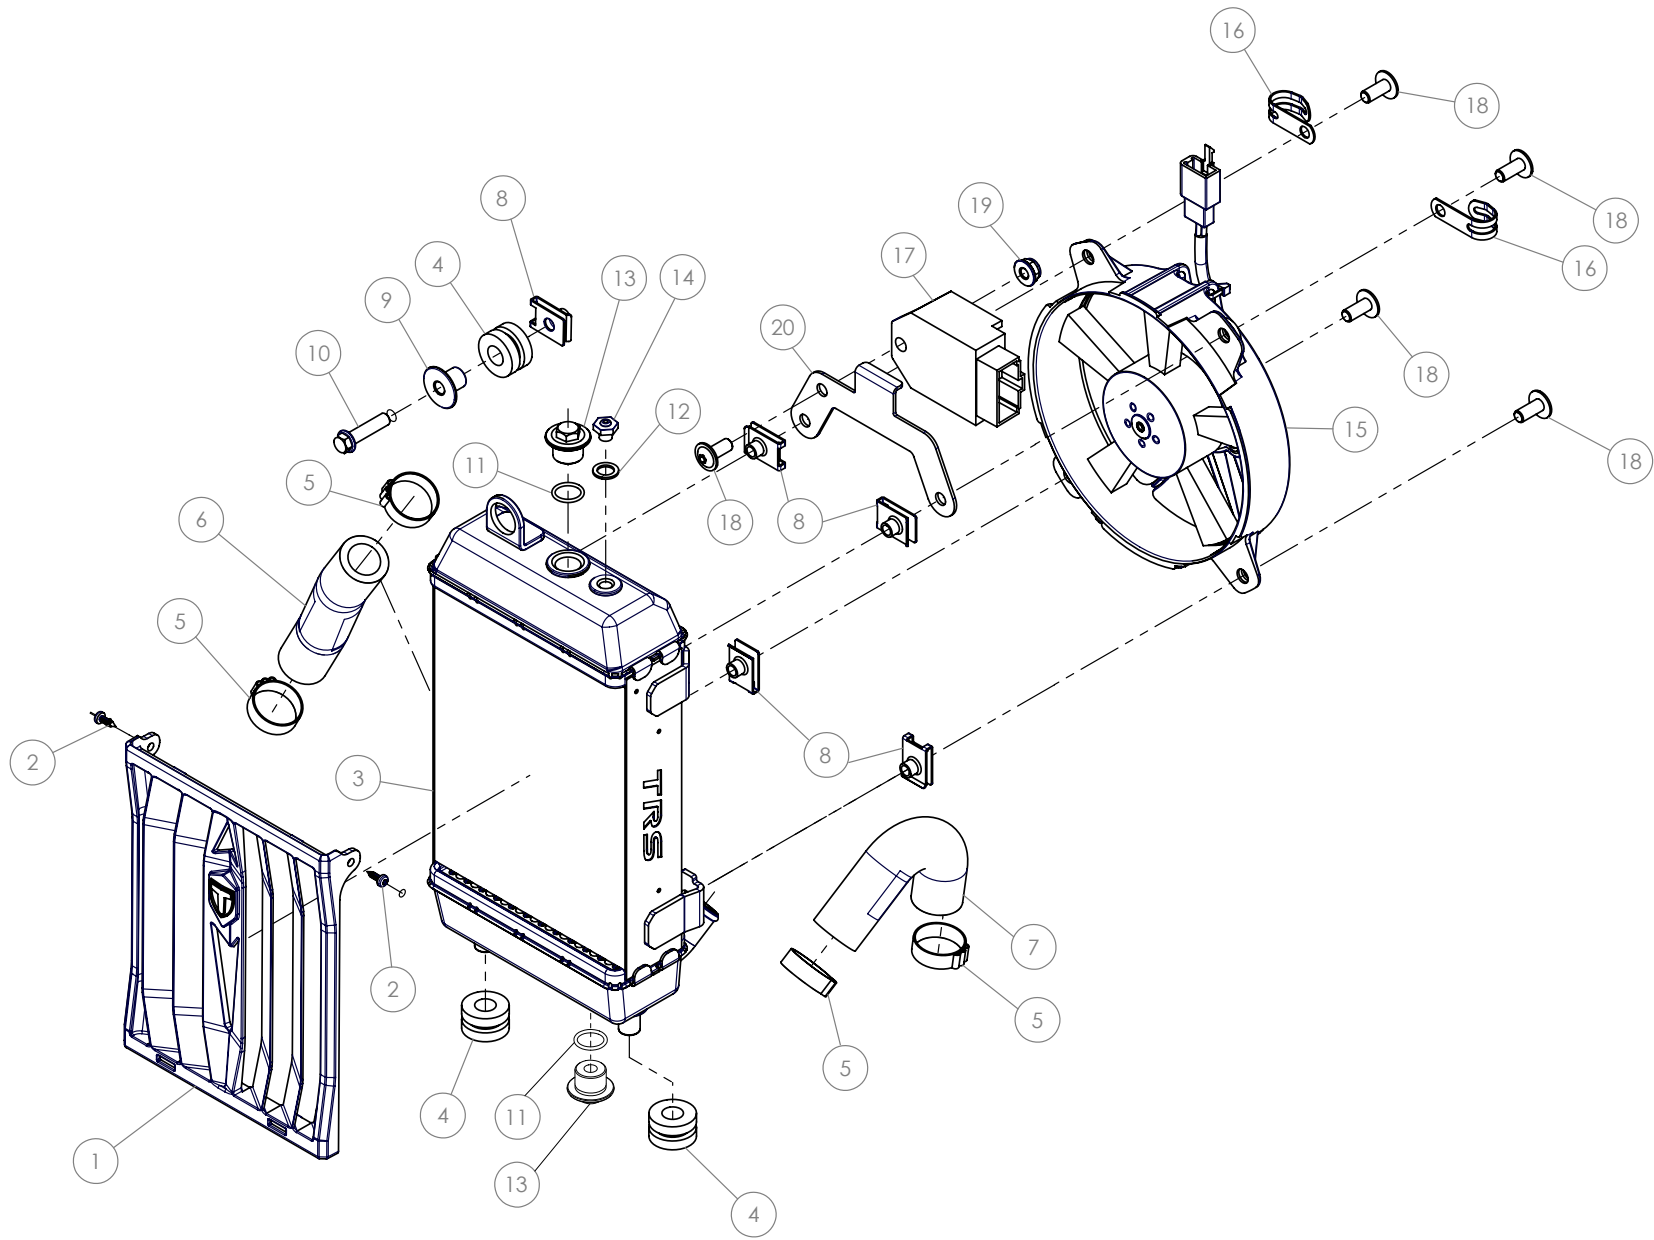

D

C

B

A

Despiece TRRS ONE-R Arranque eléctrico/Electric Start 2025

.13 - CR - Conjunto Radiador - Listado de Piezas

Nº	Código	Descripción	Description	Cantidad
1	13005TR100	Protector Radiador	<i>Radiator protect</i>	1
2	50606	Tornillo 2,9x9,5 rosca chapa	<i>Screw 2.9x9.5</i>	2
3	13009TR100	Radiador TRRS	<i>Radiator TRRS</i>	1
4	63002	SilentBlock	<i>Silentblock, (vibration isolator)</i>	3
5	58009	Abrazadera Cobra 22	<i>Hose clamp, Cobra 22</i>	4
6	13003TR100	Tubo agua derecho (Bomba- Radiador)	<i>Water hose, right side (Water pump - Radiator)</i>	1
7	13002TR100	Tubo agua izquierdo (Culata - Radiador)	<i>Water hose, left side (Cylinder head - Radiator)</i>	1
8	51301	Tuerca rápida M6	<i>Speed-nut M6</i>	5
9	70802	Casquillo superior silentblock radiador	<i>Bushing, upper silentblock radiator</i>	1
10	50914	Tornillo hexagonal con valona M6x30	<i>Bolt hexagonal flange M6x30</i>	1
11	53015	Tórica Encendido 12x1.5 Nbr	<i>O-ring, ignition cap 12x1.5 Nbr</i>	2
12	56102	Arandela cobre 8x12x1,5	<i>Copper washer, 8x12x1.5</i>	1
13	13004TR100	Tapón Radiador	<i>Radiator cap</i>	2
14	70801	Válvula expansión radiador	<i>Radiator expansion valve</i>	1
15	70234	Ventilador	<i>Fan</i>	1
16	58002	Abrazadera 100mm	<i>Clamp 100mm</i>	2
17	70239	Regulador ventilador DC	<i>Regulator fan DC</i>	1
18	50209	Tornillo allen con valona M6x14	<i>Screw allen with washer M6x14</i>	5
19	51501	Tuerca Autoblocante M6	<i>Locknut M6</i>	1
20	13011TR100	Soporte regulador ventilador	<i>Fan regulator support</i>	1