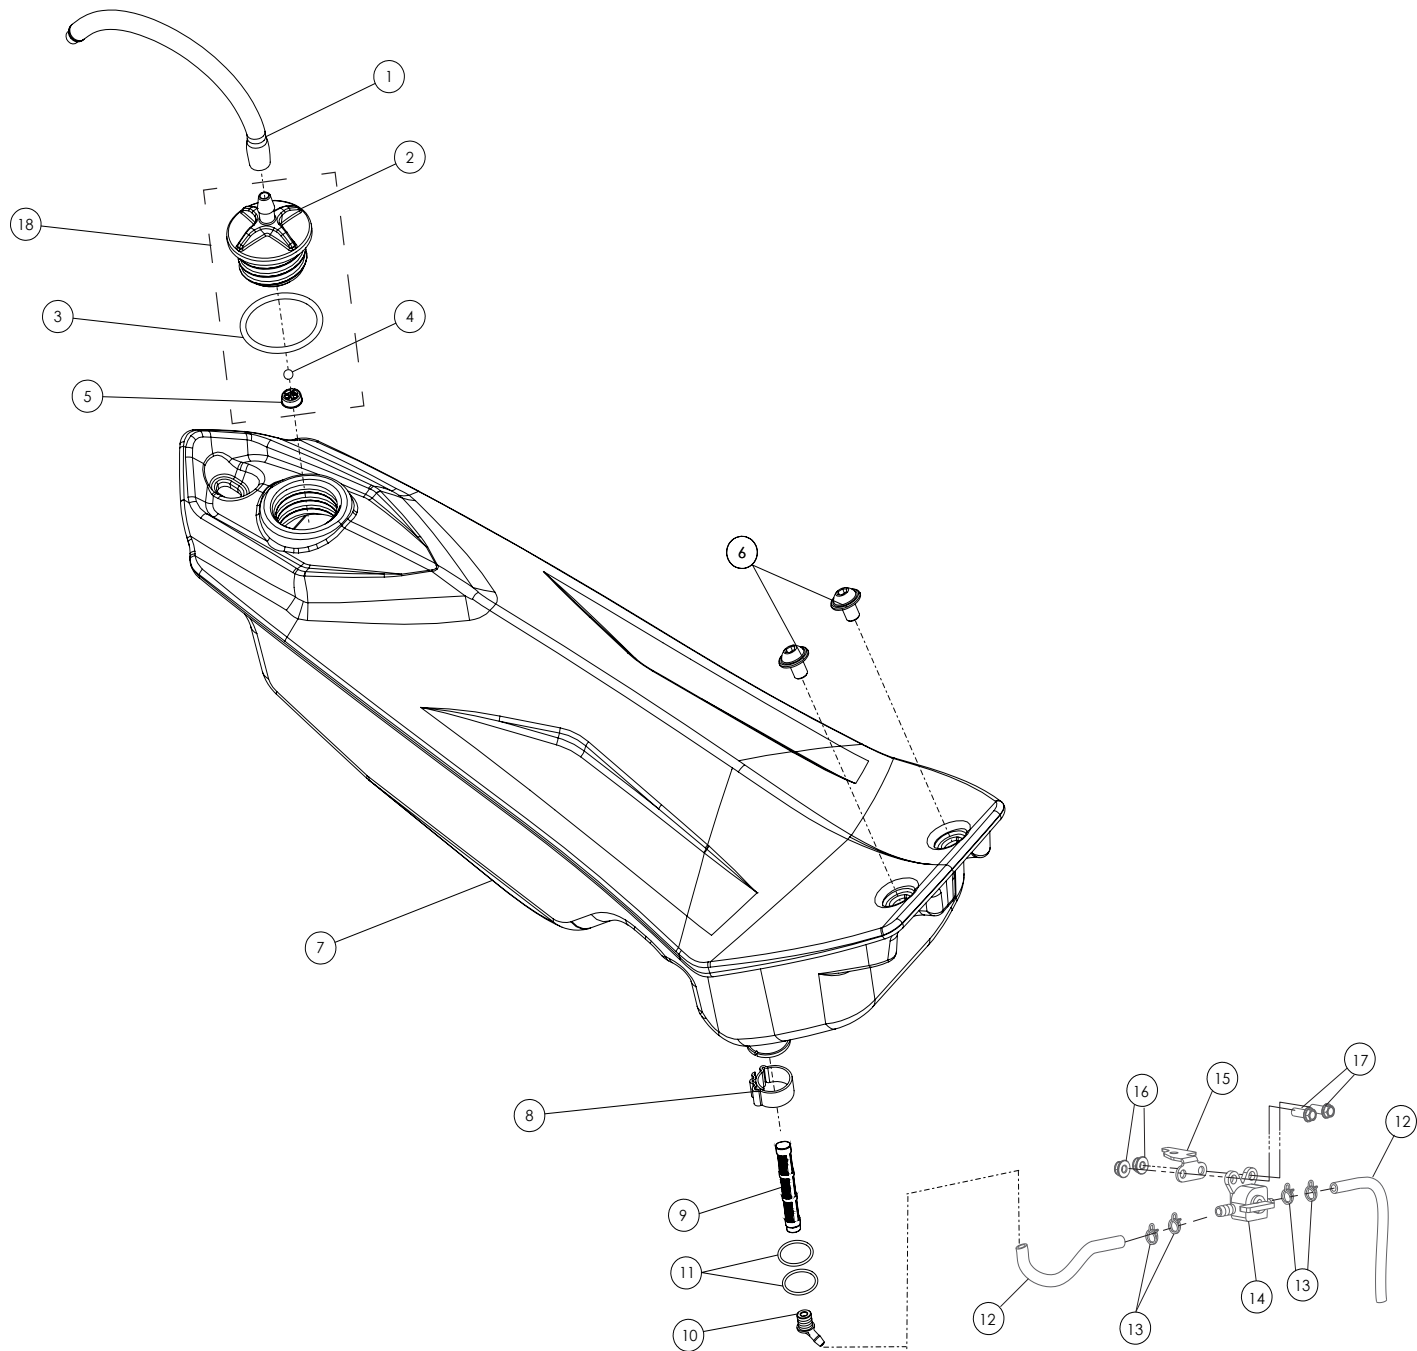

D

C

B

A

Despiece TRRS ONE-R Arranque eléctrico/Electric Start 2025

06 - CD - Conjunto Depósito - Listado de Piezas

Nº	Código	Descripción	Description	Cantidad
1	62001	Tubo Desvaporizador Tapón Gasolina	Fuel cap vent hose	1
2	06001TR100	Tapón Depósito	Fuel cap	1
3	53001	Tórica Tapón Depósito 29.82x2.62	O-ring, fuel cap 29.82x2.62	1
4	60001	Bola Válvula Tapón	Check-ball, cap vent	1
5	06002TR100	Cierre Válvula Tapón Depósito	Cap, check-ball fuel tank valve	1
6	50203	Tornillo DIN 7380-FL M6x10 - Depósito	Bolt, DIN 7380-FL Fuel tank M6x10	2
7	06003TR101	Depósito Gasolina	Fuel tank	1
8	58007	Abrazadera Cobra 17	Clamp, Cobra 17	1
9	70128	Filtro gasolina roscado	Fuel filter threaded	1
10	06004TR100	Salida deposito gasolina	Output fuel tank	1
11	53026	Torica 9,5x2	O-ring 9,5x2	2
12	62102	Tubo goma grifo gasolina	Fuel tap hose	2
13	58021	Abrazadera alambre	Wire clamp	4
14	70127	Grifo gasolina en linea (leva metalica)	In line fueltap (metal lever)	1
15	17016TR100	Soporte grifo gasolina	Fuel tap support	1
16	51501	Tuerca Autoblocante M6	Locknut M6	2
17	50903	Tornillo DIN 691 M6x16	Bolt, DIN 6921 M6x16	2
18	06005TR100	Tapón depósito gasolina completo	Fuel tank cap set	1