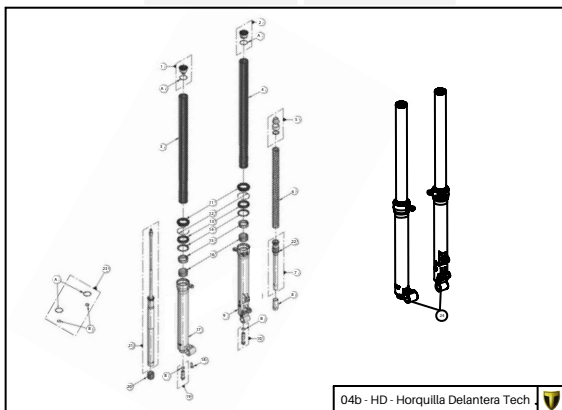

Despiece TRRS ONE-R Electric Start 2025

D

C

B

A