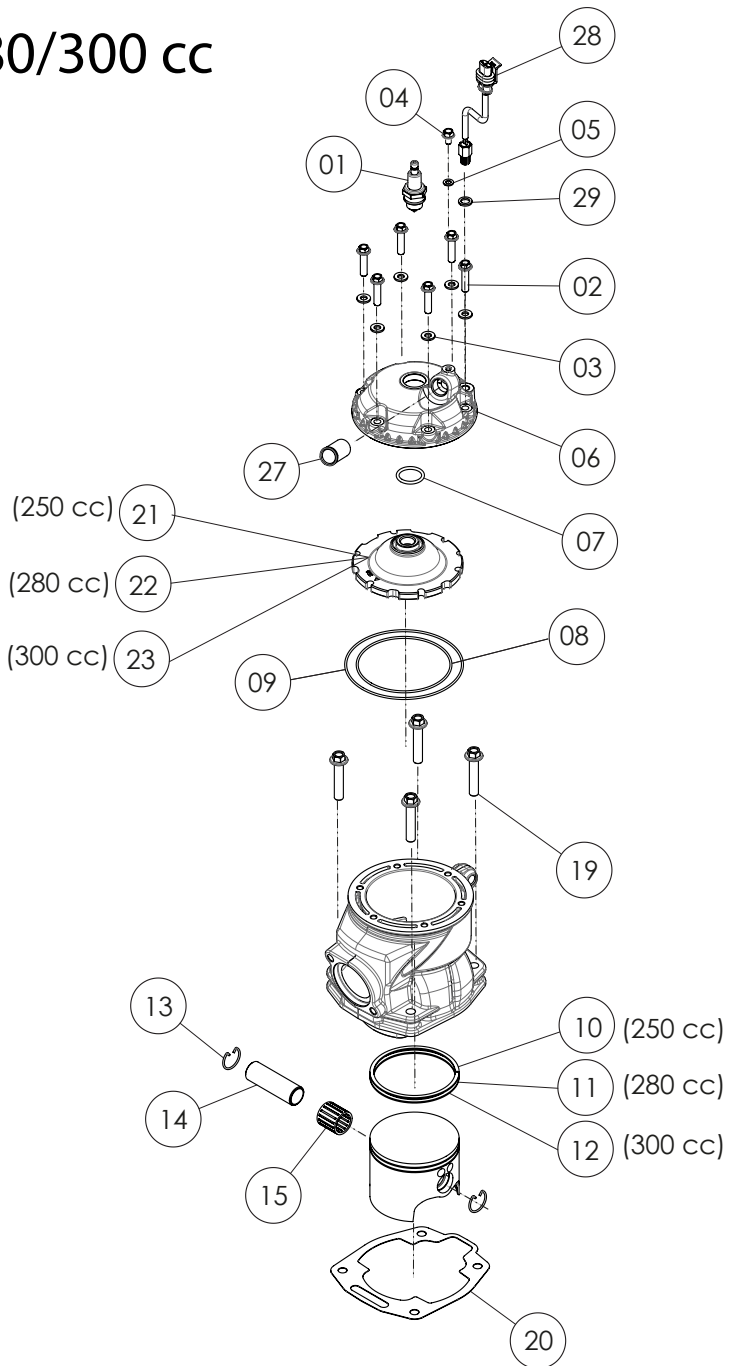

250/280/300 cc

- 24 (250 cc)
- 25 (280 cc)
- 26 (300 cc)