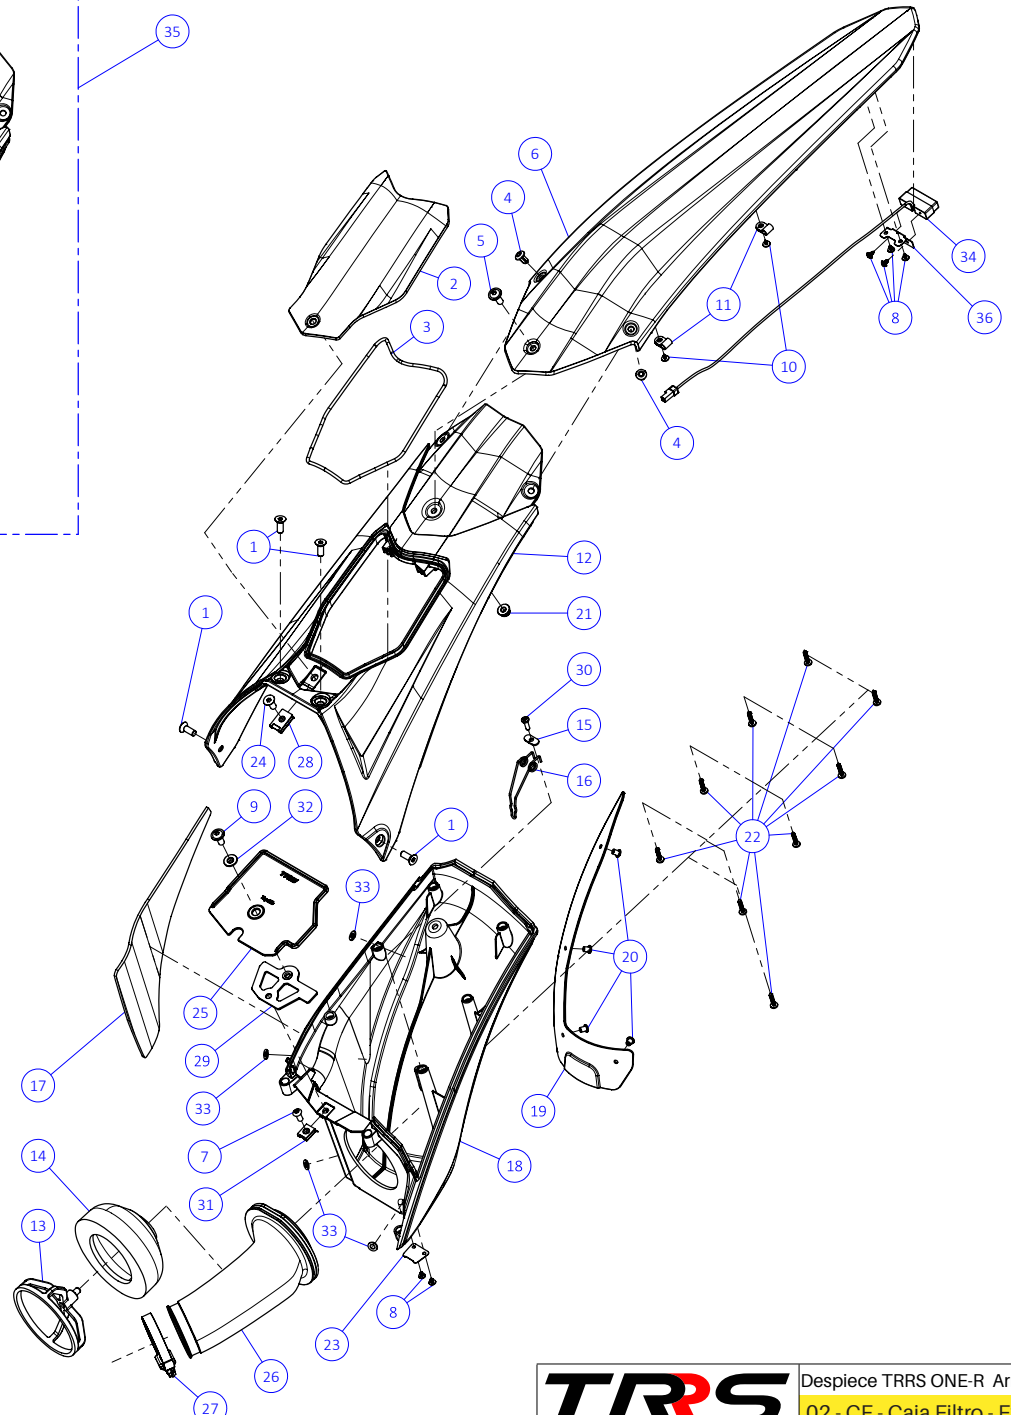

D

C

B

A

Despiece TRRS ONE-R Arranque eléctrico/Electric Start 2025

02 - CF - Caja Filtro - Listado de Piezas

Nº	Código	Descripción	Description	Cantidad
1	50306	Tornillo avellanado M6x16	Bolt countersunk M6x16	4
2	02001TR101	Tapa caja filtro (Blanca)	Cover filter box (White)	1
3	02002TR100	Junta tapa filtro aire	Seal air filter cover	1
4	65001	Remache plástico 6x12	Plastic rivot 6x12	2
5	50202	Tornillo DIN 7380-fl M6x16 - Guardabarros trasero	Bolt, DIN 7380-fl M6x16 - Rear mudguard (fender)	1
6	02003TR100	Guardabarros trasero	Rear mudguard (fender)	1
7	50210	Tornillo alomado allen M5x12	Bolt allen M5x12	1
8	50601	Tornillo rosca chapa DIN 7981 2,9x6,5	Screw, DIN 7981 2.9x6,5	6
9	50209	Tornillo allen con valona M6x14	Screw allen with washer M6x14	1
10	50703	Tornillo DIN-968 ST2,9x6,5	Screw DIN-968 ST2,9x6,5	2
11	58004	Grapa plástico 4.8mm	Plastic clamp 4.8mm	2
12	02024TR100	Caja filtro aire superior	Air filter box, upper part	1
13	02006TR100	Jaula filtro aire	Cage aire filter	1
14	02007TR100	Espuma filtro aire con goma	Air filter element with groomet	1
15	02008TR100	Fijacion muelle filtro	Fixing filter spring	1
16	02009TR100	Muelle fijación espuma filtro	Spring, air filter retention	1
17	02011TR100	Protector anticalórico - Caja filtro	Heat shield - air filter box	1
18	02025TR100	Caja filtro aire inferior negra	Air filter box bottom part black	1
19	02018TR100	Protector caja filtro	Protector, air filter box	1
20	65004	Remache negro 4,8x12mm	Black Rivet, 4.8x12mm	4
21	51501	Tuerca autoblocante M6	Locknut M6	1
22	50603	Tornillo rosca 3,9x19	Screw 3.9x19	9
23	02014TR100	Lámina desagüe - Caja filtro	Drain flap, air filter box	1
24	50302	Tornillo avellanado M6x14	Bolt countersunk M6x14	1
25	02026TR100	Deflector caja filtro aire	Air box baffle	1
26	02017TR100	Tobera - Caja filtro	Intake hose, air filter box	1
27	58003	Abrazadera - Norma 40-60	Clamp - Norma 40-60	1
28	51301	Tuerca rápida universal M6	Universal speed nut M6	1
29	02027TR100	Soporte deflector caja filtro aire	Air box baffle plate	2