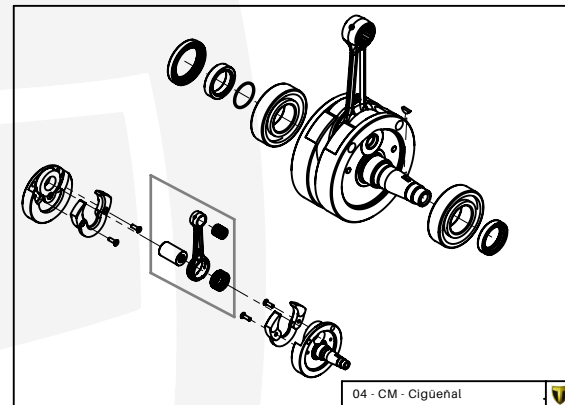

Despiece TRRS ONE-R 2025

D