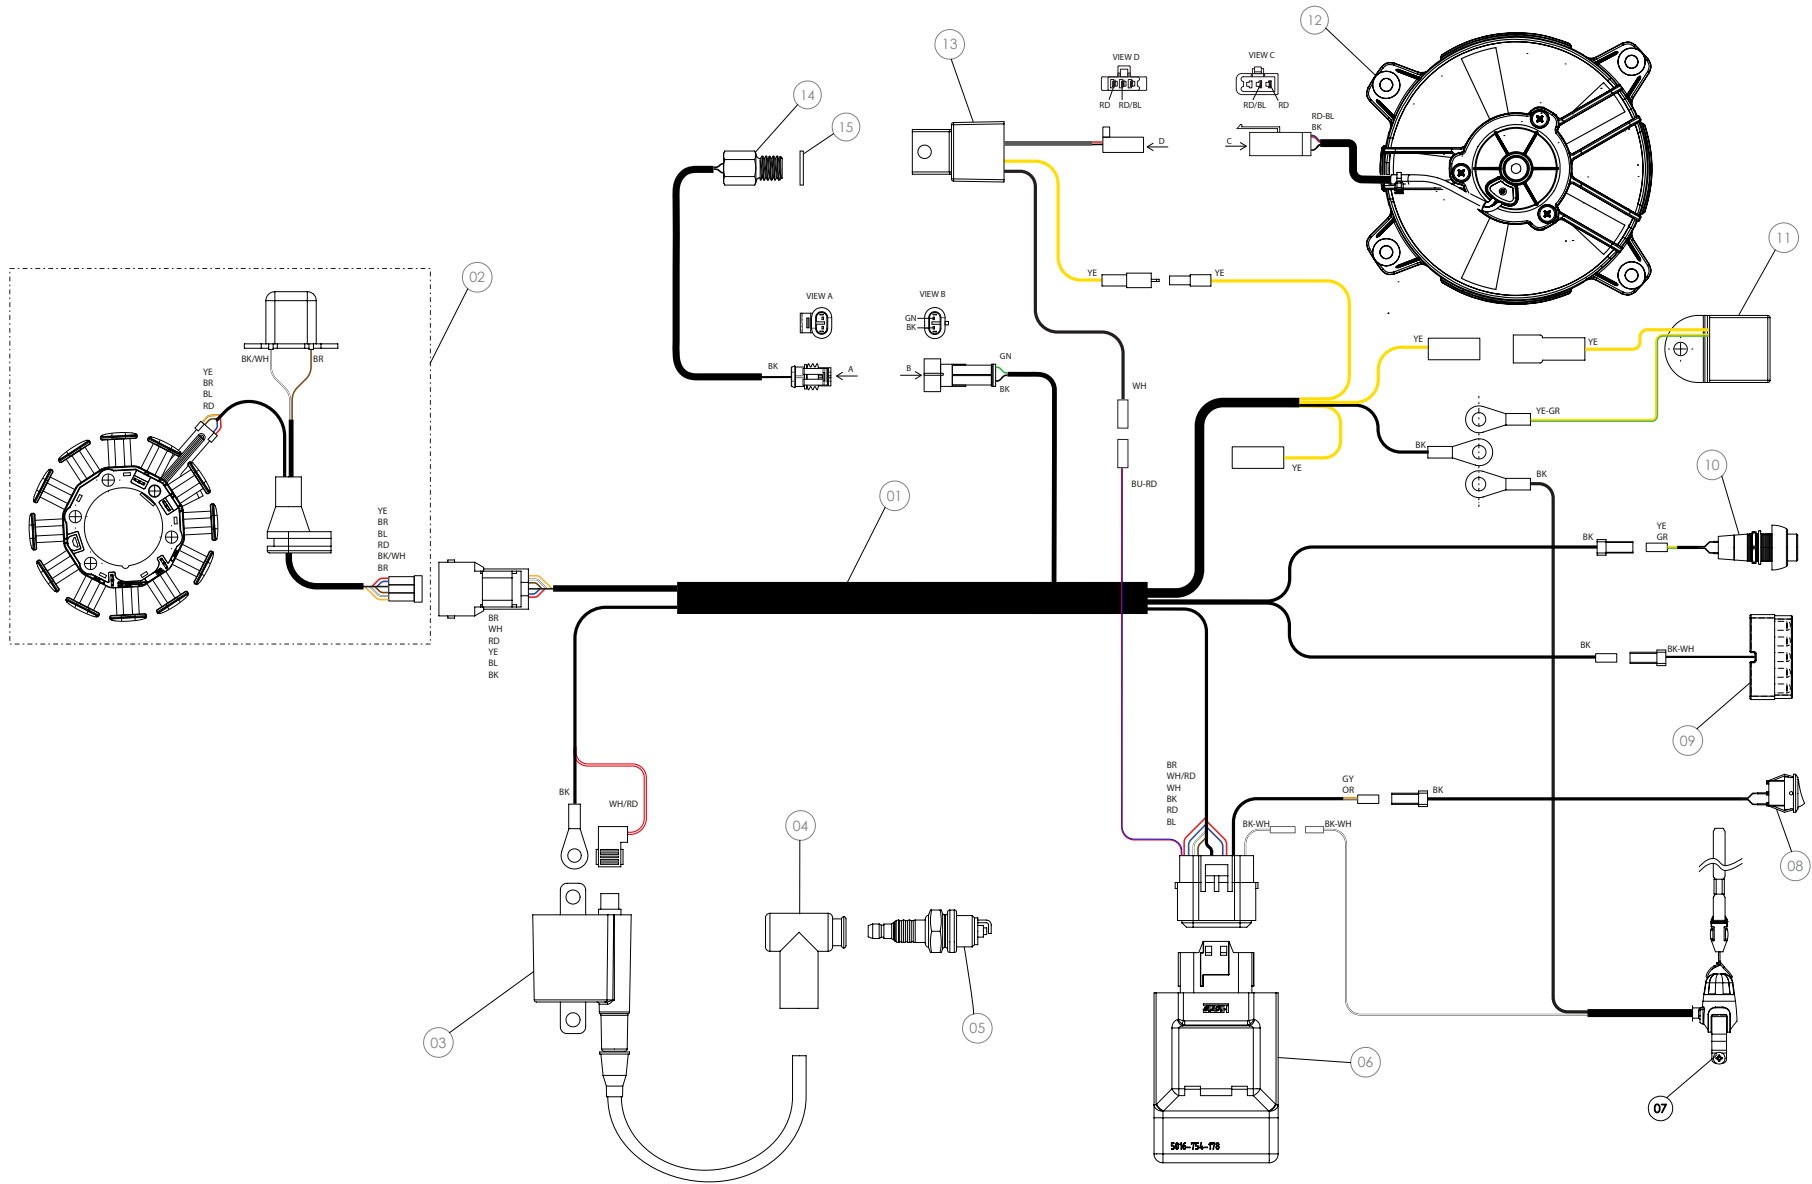

LEYENDA COLOR / COLOR CODE

YE	YELLOW	VI	VIOLET
RD	RED	WH	WHITE
BK	BLACK	GY	GREY
BU	BLUE	PK	PINK
BR	BROWN	OR	ORANGE
GN	GREEN		

Despiece TRRS ONE-R 2025

09 - IE - Instalación Eléctrica - Listado de Piezas

Nº	Código	Descripción	Description	Cantidad
1	09012TR100	Instalacion electrica principal T/Sensor	<i>Main wiring harness T/Sensor</i>	1
2	70225	Stator + Pick up - (véase (07) en lámina 08)	<i>Stator and pickup (see (07) in drawing 08 - Ignition)</i>	1
3	70202	Led trasero - (véase (07) en lámina 02)	<i>Rear LED lamp</i>	1
4	70203	Bobina - (véase (38) en lámina 01)	<i>Coil</i>	1
5	70260	Pipa bujia corta	<i>Short spark plug cap</i>	1
6a	70205	Bujía NGK BPMR6A - (véase (06) en la lámina 09-IE-Instalación Eléctrica) (250-280-300)	<i>Spark plug NGK BPMR6A - (see item (06) in drawing 09-IE - Electrical system)(250-280-300)</i>	1
7	70253	CDI T/Sensor	<i>CDI T/Sensor</i>	1
8	70229	Botón paro Racing, Hombre al agua (NO) - (véase (20) en lámina 09-IE-Instalación Eléctrica)	<i>Kill button engine with magnetic lanyard (NO) (see sheet 04 / Frame)</i>	1
9	70208	Interruptor Curva CDI - (véase (05) en lámina 04)	<i>Igniton map switch (see (05) in drawing 04- Fork)</i>	1
10	70209	Led Delantero - (véase (03) en lámina 04)	<i>Front LED lamp (see item (03) in drawing 04)</i>	1
11	70210	Pulsador Led - (véase (06) en lámina 04)	<i>Switch, LED lamps</i>	1
12	70239	Regulador A/C 12V	<i>Voltage regulator, 12V A/C</i>	1
13	70234	Ventilador - (véase (03) en lámina 13)	<i>Cooling fan motor assembly</i>	1
14	70254	Sensor temperatura agua	<i>Water temperature sensor</i>	1
15	56102	Arandela cobre 8x12x1,5	<i>Copper washer, 8x12x1.5</i>	1