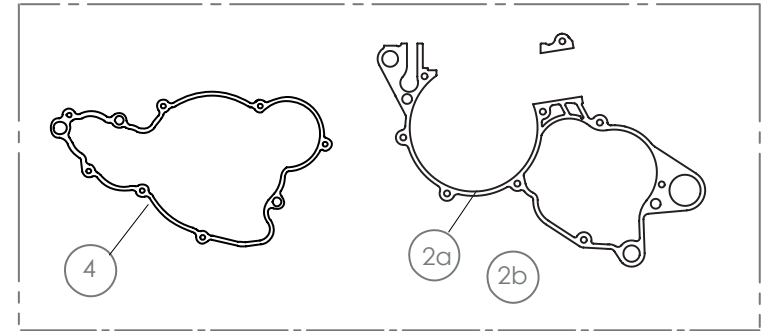

D

C

B

A

Kit Juntas Cárters