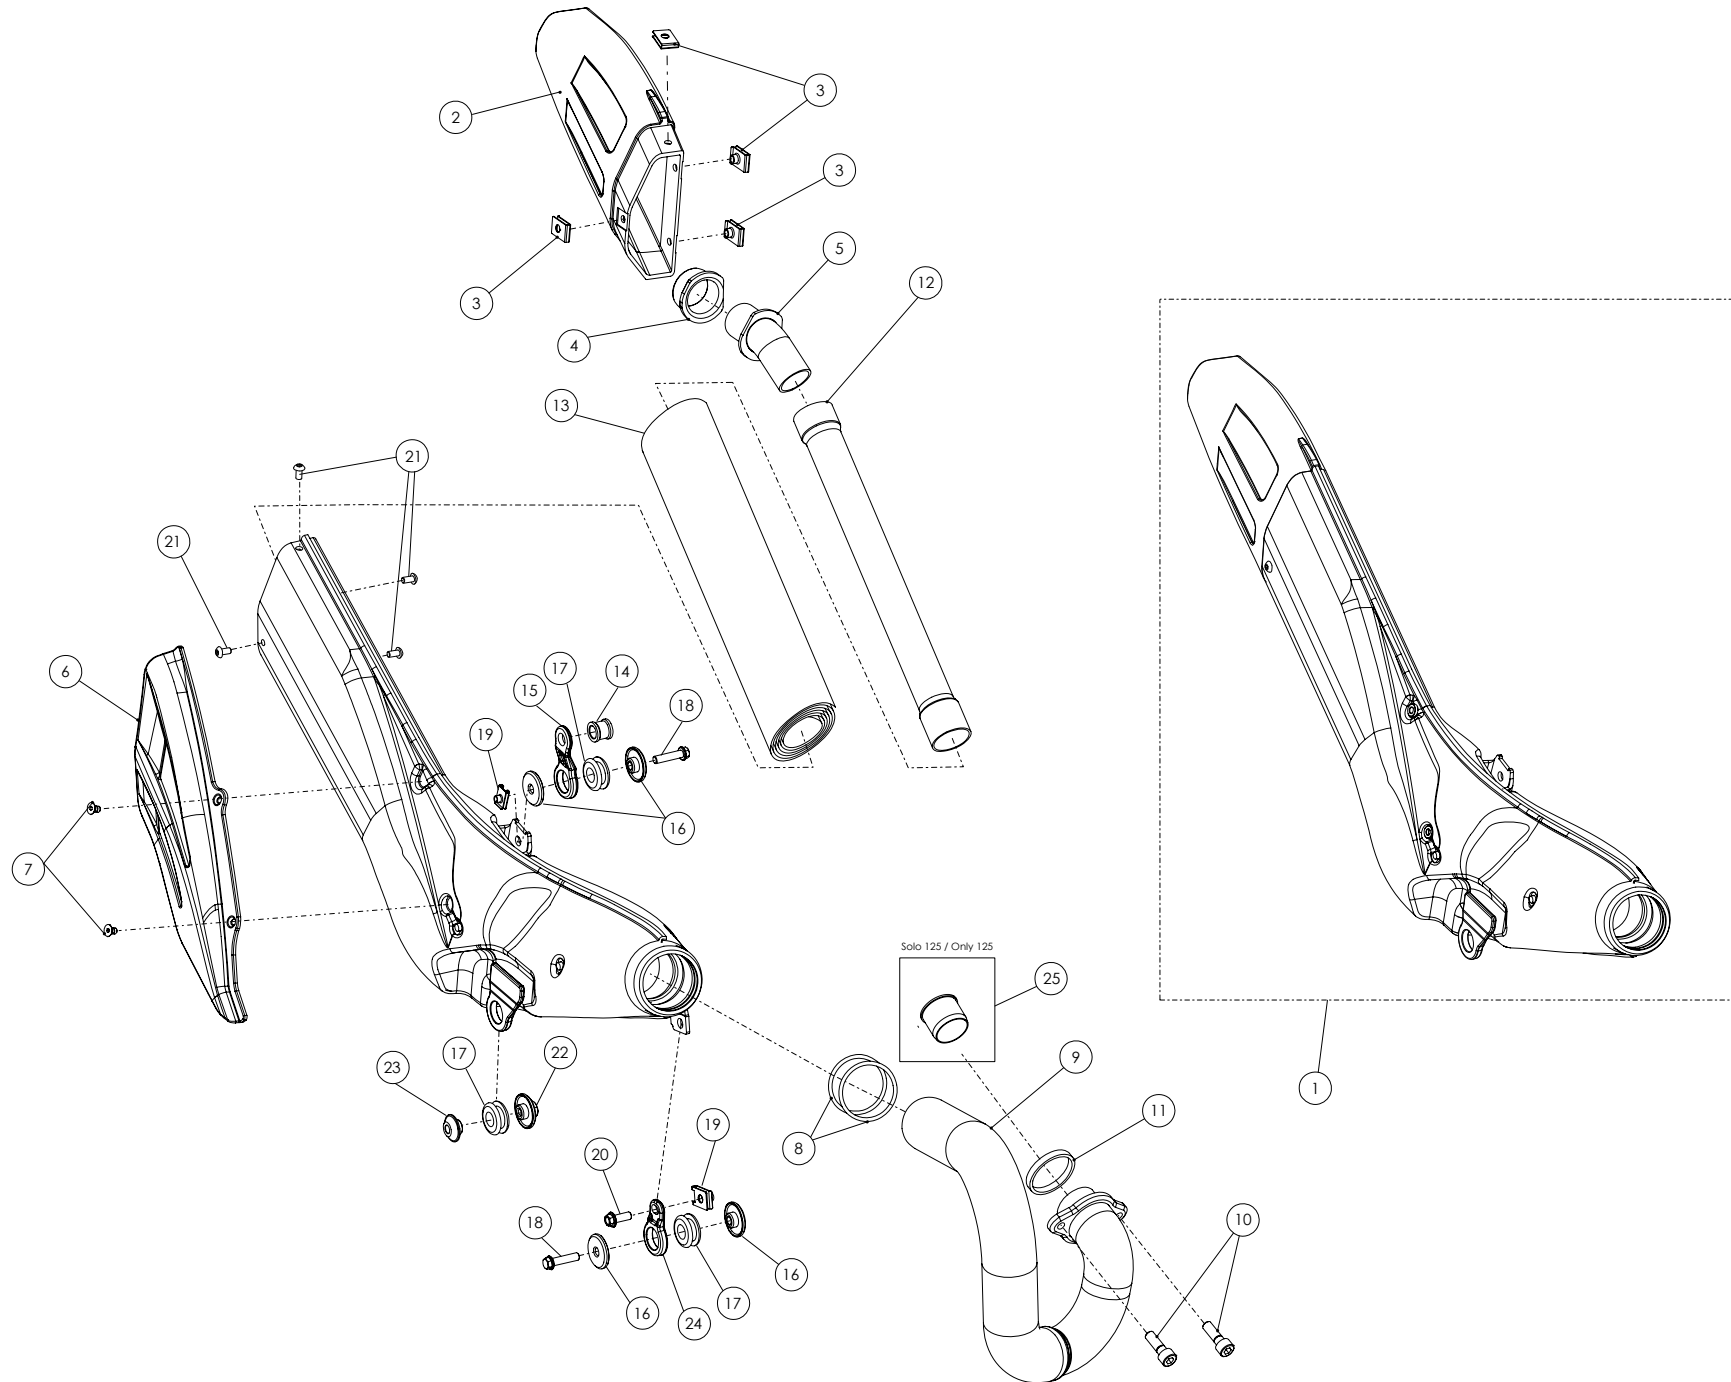

D

C

B

A

Despiece TRRS ONE-R 2025

10 - CE - Conjunto Escape - Listado de Piezas

Nº	Código	Descripción	Description	Cantidad
1	10018TR100REC	Cjto. Escape	Exhaust set	1
2	10002TR100	Salida Plástico Silenciador	End-cap, silencer (plastic)	1
3	51302	Tuerca Rápida Universal M5	Speed nut, universal M5	4
4	10003TR100	Goma Cierre Silencioso	Rubber grommet, silencer end-cap	1
5	70601	Tubo Salida Silencioso	Silencer exit tube	1
6	10004TR100	Protector Escape	Exhaust protector (heat shield)	1
7	50303	Tornillo DIN 7991 M5x8 - Protector Escape	Bolt, DIN 7991 M5x8 - Exhaust protector	2
8	53004	Tórica 44x3	O-ring, 44x3	2
9	10030TR100	Curva Escape inox	Exhaust pipe Inox	1
10	50807	Tornillo DIN 912 M8x20	Bolt, DIN 912 M8x20	2
11	10006TR100	Junta Metálica Curva Escape	Metal gasket, exhaust pipe	1
12	70602	Tubo Interno Silencioso	Silencer internal tube	1
13	70603	Fibra Silencioso	Silencer fiber packing	1
14	10007TR100	Casquillo Soporte Escape Superior	Bushing, exhaust support, upper	1
15	10016TR100	Soporte superior escape	Upper exhaust support	1
16	10022TR100	Casquillo soporte escape	Buhsing exhaust support	4
17	10019TR100	Goma soporte	Damper rubber	3
18	50914	Tornillo hexagonal con valona M6x30	Bolt hexagonal flange M6x30	2
19	51301	Tuerca Rápida Universal M6	Speed-nut, Universal M6	2
20	50903	Tornillo DIN 6921 M6x16 - Bobina	Bolt, DIN 6921 M6x16, Coil mount	1
21	50210	Tornillo alomado allen M5x12	Bolt allen M5x12	4
22	10020TR100	Tuerca soporte inferior escape	Nut lower exhaust support	1
23	10021TR100	Casquillo soporte inferior escape	Bushing lower exhasut support	1
24	10015TR100	Soporte delantero escape	Front exhaust support	1
25	10013TR100	Casquillo colector escape 125	Exhaust colector 125	1