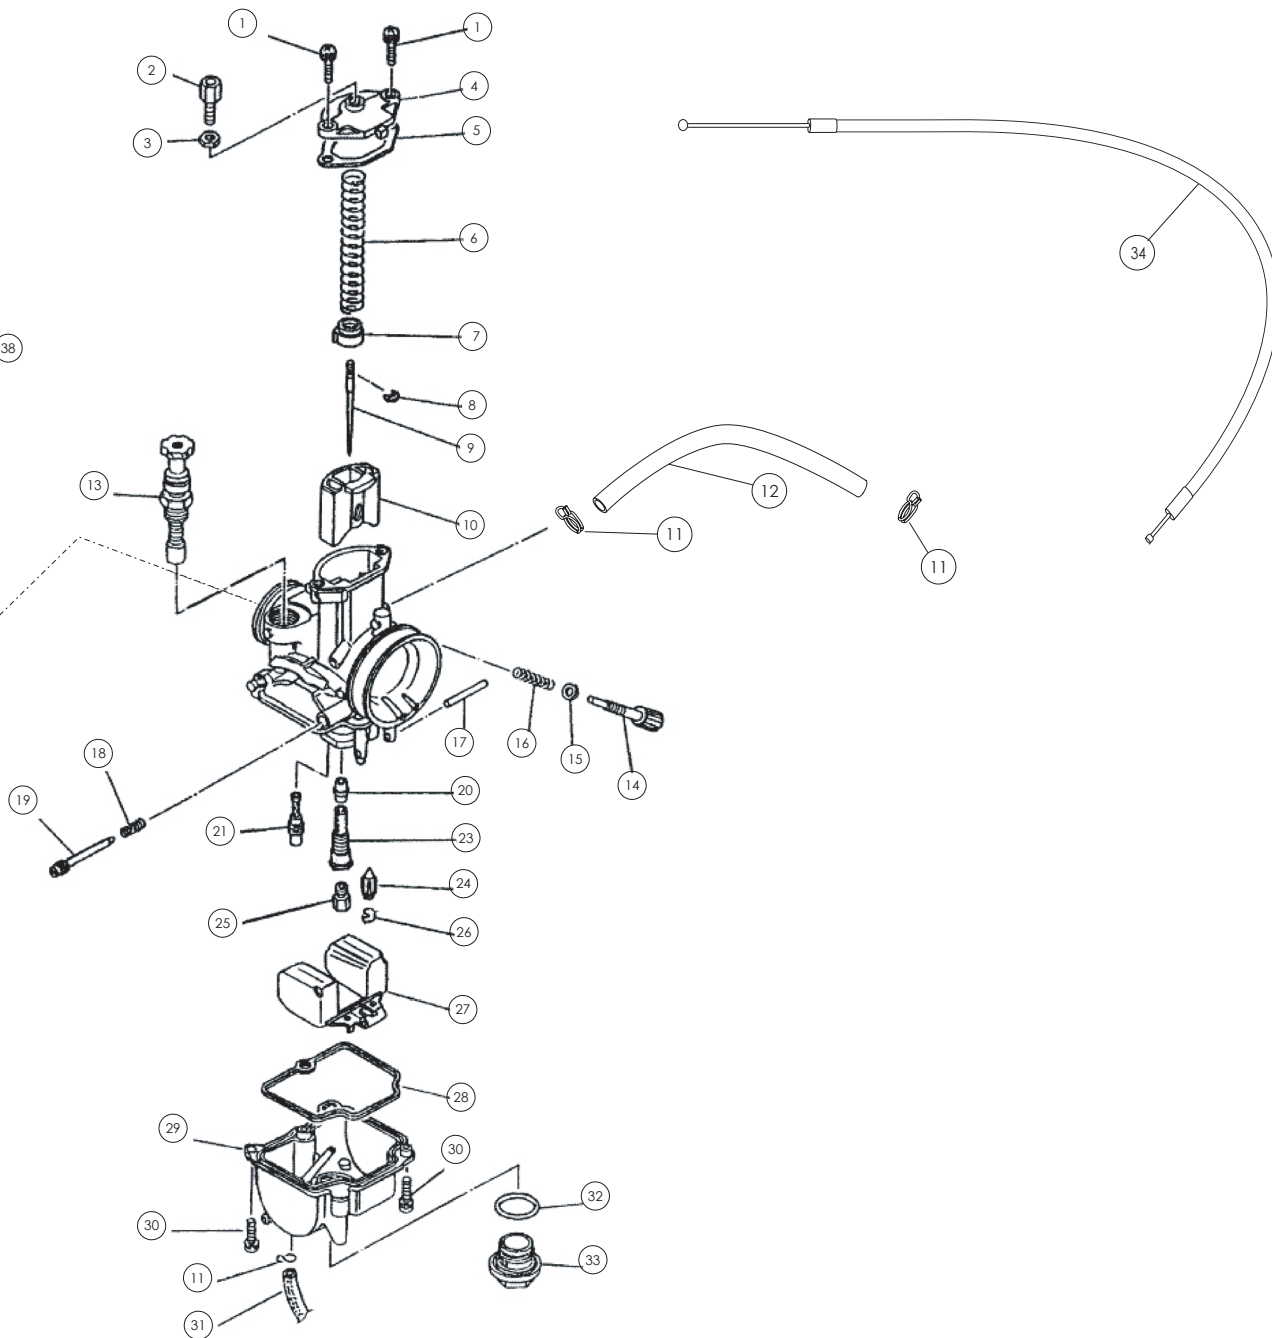

D

C

B

A

Despiece TRRS ONE-R 2025

.14 - CC - Caja de Láminas y Carburador - Listado de Piezas

Nº	Código	Descripción	Description	Cantidad
1	-	-	Screw, top cover	-
2	-	-	Cable Adjuster	-
3	-	-	Nut, Cable Adjuster	-
4	-	-	Top Cover	-
5	-	-	Gasket, Top	-
6	-	-	Spring, Throttle Valve	-
7	-	-	Collar, Throttle Spring	-
8	-	-	Clip, Jet Needle	-
9	72010	Aguja JJH 4º Punto	Jet Needl, JJH 4º step	1
10	-	-	Throttle Valve	-
11	58010	Clip Tubo	Fuel hose clip	2
12	62002	Tubo Gasolina	Fuel hose	1
13	-	-	Starter Valve (pull knob) Complete	-
14	72018	Tornillo ajuste ralenti Keihin	Idle Adjuster	1
15	-	-	Washer, Idle Adjuster	-
16	-	-	Spring, Idle Adjuster	-
17	-	-	Float Pin	-
18	-	-	Spring, Air Adjuster	-
19	-	-	Air Adjust Screw	-
20	-	-	Needle Jet	-
21a	72006	Chiclé bajas 48 (250-280-300cc)	Slow Jet, 48 (250-280-300cc)	1
21b	72008	Chiclé bajas 52 (125cc)	Slow Jet, 52 (125cc)	1
22	58011	Abrazadera Norma30/45	Clamp, Norma 30/45	1
23	-	-	Needle Jet Holder SDGAA	-
24	-	-	Float Valve Complete	-
25a	72003	Chiclé principal, 125 (250-280-300cc)	Main Jet (hex type) 125 (250-280-300cc)	1
25b	72004	Chiclé principal, 128 (125cc)	Main Jet (hex type) 128 (125cc)	1