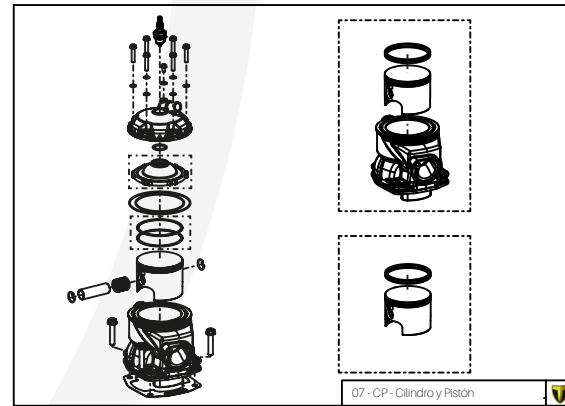

Despiece TRRS ONE-R 2025

D

C

B

A