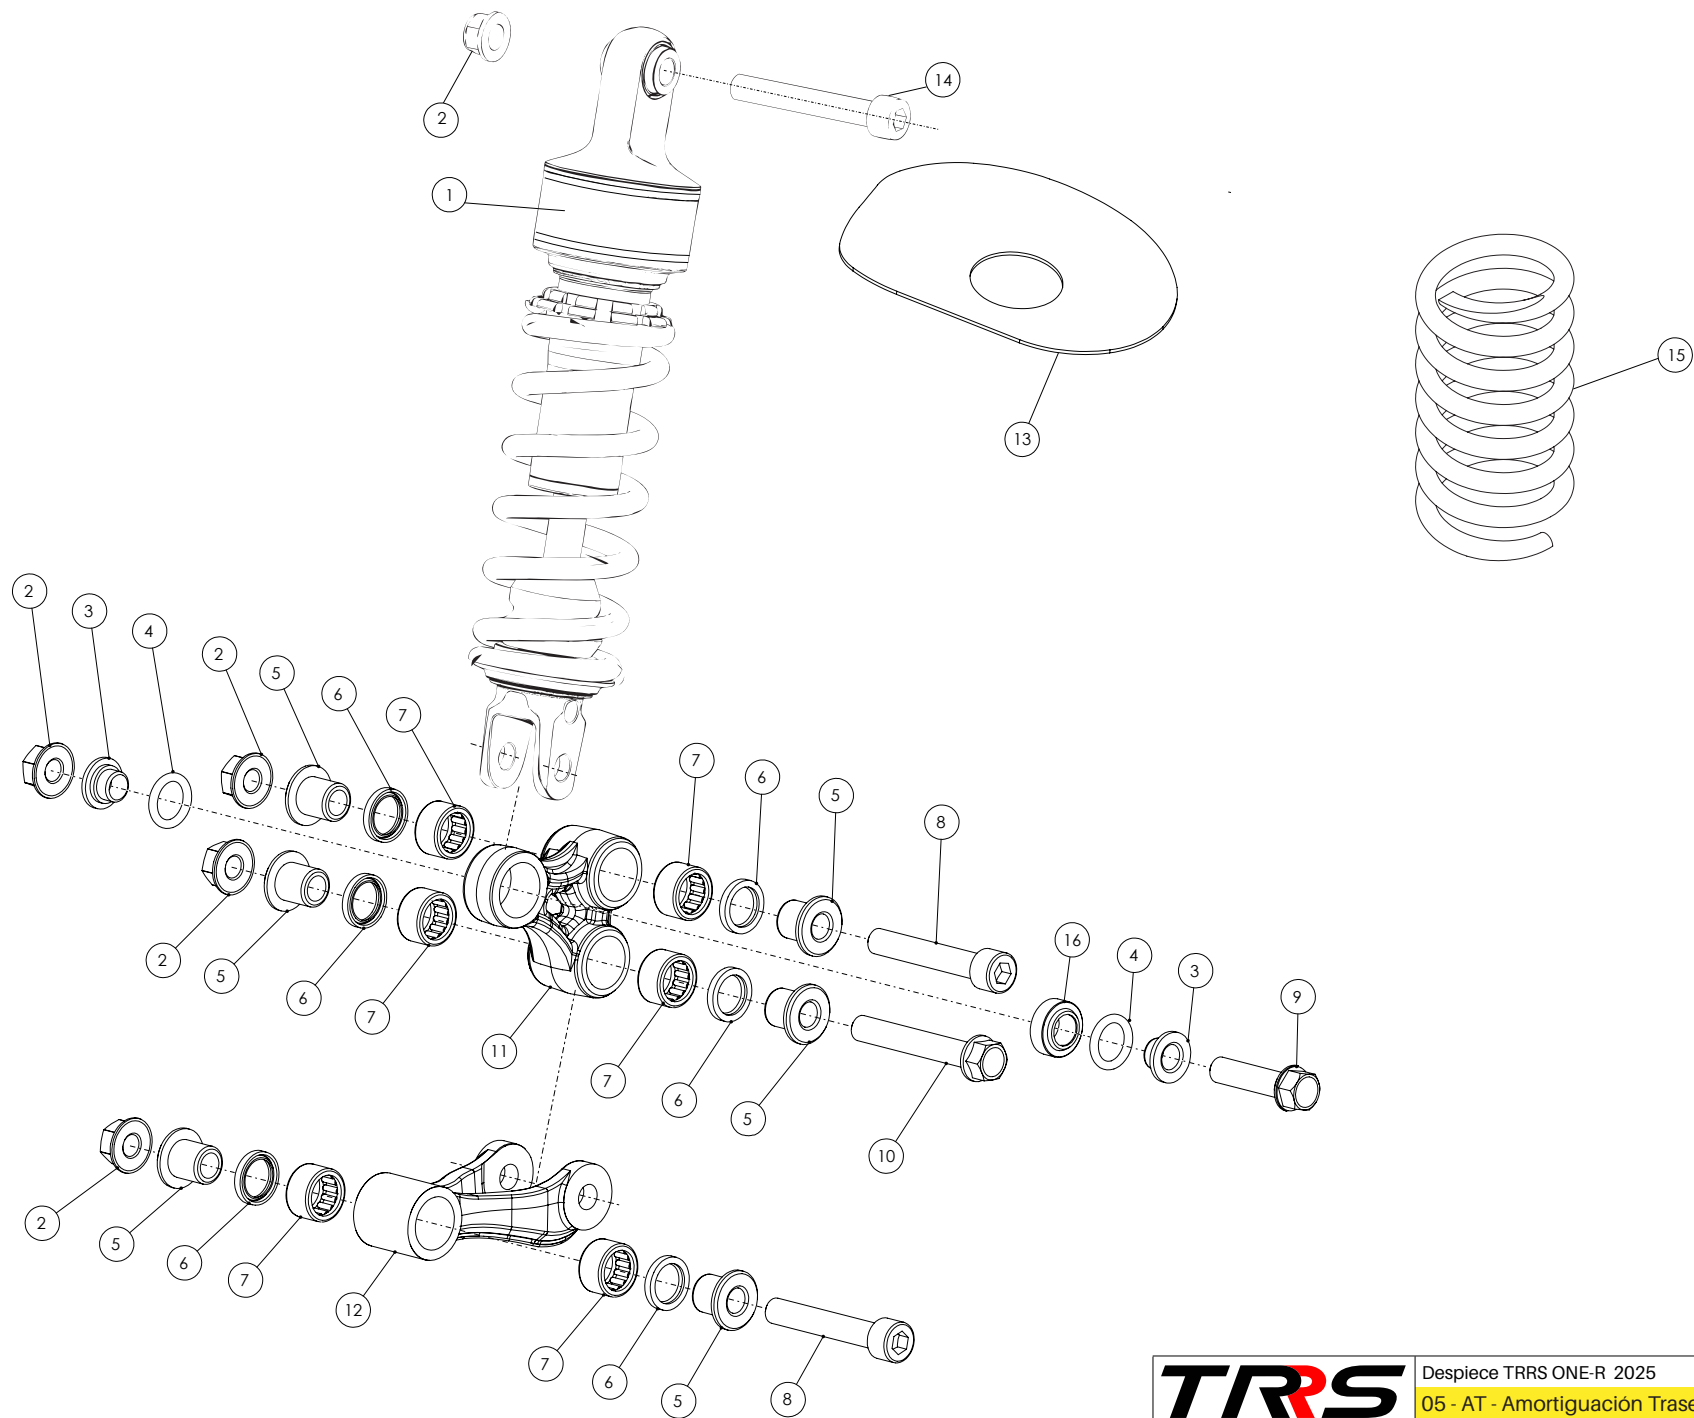

D

C

B

A

Despiece TRRS ONE-R 2025

05 - AT - Amortiguación Trasera - Listado de Piezas

Nº	Código	Descripción	Description	Cantidad
1	05013TR100	Amortiguador Reiger 1 via	<i>Damper Reiger 1 way</i>	1
2	51503	Tuerca Autoblocante M10x1.25	<i>Nut, self locking M10x1.25</i>	5
3	70501	Casquillo Distanciador Trapecio - Amortiguador	<i>Spacer bushing, linkage - Shock absorber</i>	2
4	53002	Tórica Trapecio - Amortiguador	<i>O-ring, linkage - Shock absorber</i>	2
5	05002TR100	Casquillo Trapecio	<i>Bushing, linkage</i>	6
6	54002	Retén 15x21x3	<i>Seal, 15x21x3</i>	6
7	52502	Rodamiento NH-1512	<i>Bearing, NH 1512</i>	6
8	50108	Tornillo DIN 912 M10x60 - 1,25 - Bieleta Chasis	<i>Bolt, DIN 912 M10x60 - 1.25 - linkage arm to chassis</i>	2
9	50905	Tornillo DIN 6921 M10x43 - 1,25 - Trapecio Amortiguador	<i>Bolt, DIN 6921 M10x43 - 1.25 - shock linkage</i>	1
10	50906	Tornillo DIN 6921 M10x65 - 1,25 - Trapecio Bieleta	<i>Bolt, DIN 6921 M10x65 - 1.25 - shock linkage</i>	1
11	05003TR100	Trapecio TRS	<i>Rocker link</i>	1
12	05004TR101	Bieleta reforzada	<i>Connecting link reinforced</i>	1
13	05005TR100	Goma Amortiguador - Caja Filtro	<i>Rubber shock absorber sealing flap - air filter box</i>	1
14	50109	Tornillo M10x65x1,25 (10.9)	<i>Bolt M10x65x1,25 (10.9)</i>	1
15	70518	Muelle amortiguador 80Kg	<i>Spring, shock absorber 80Kg.</i>	1