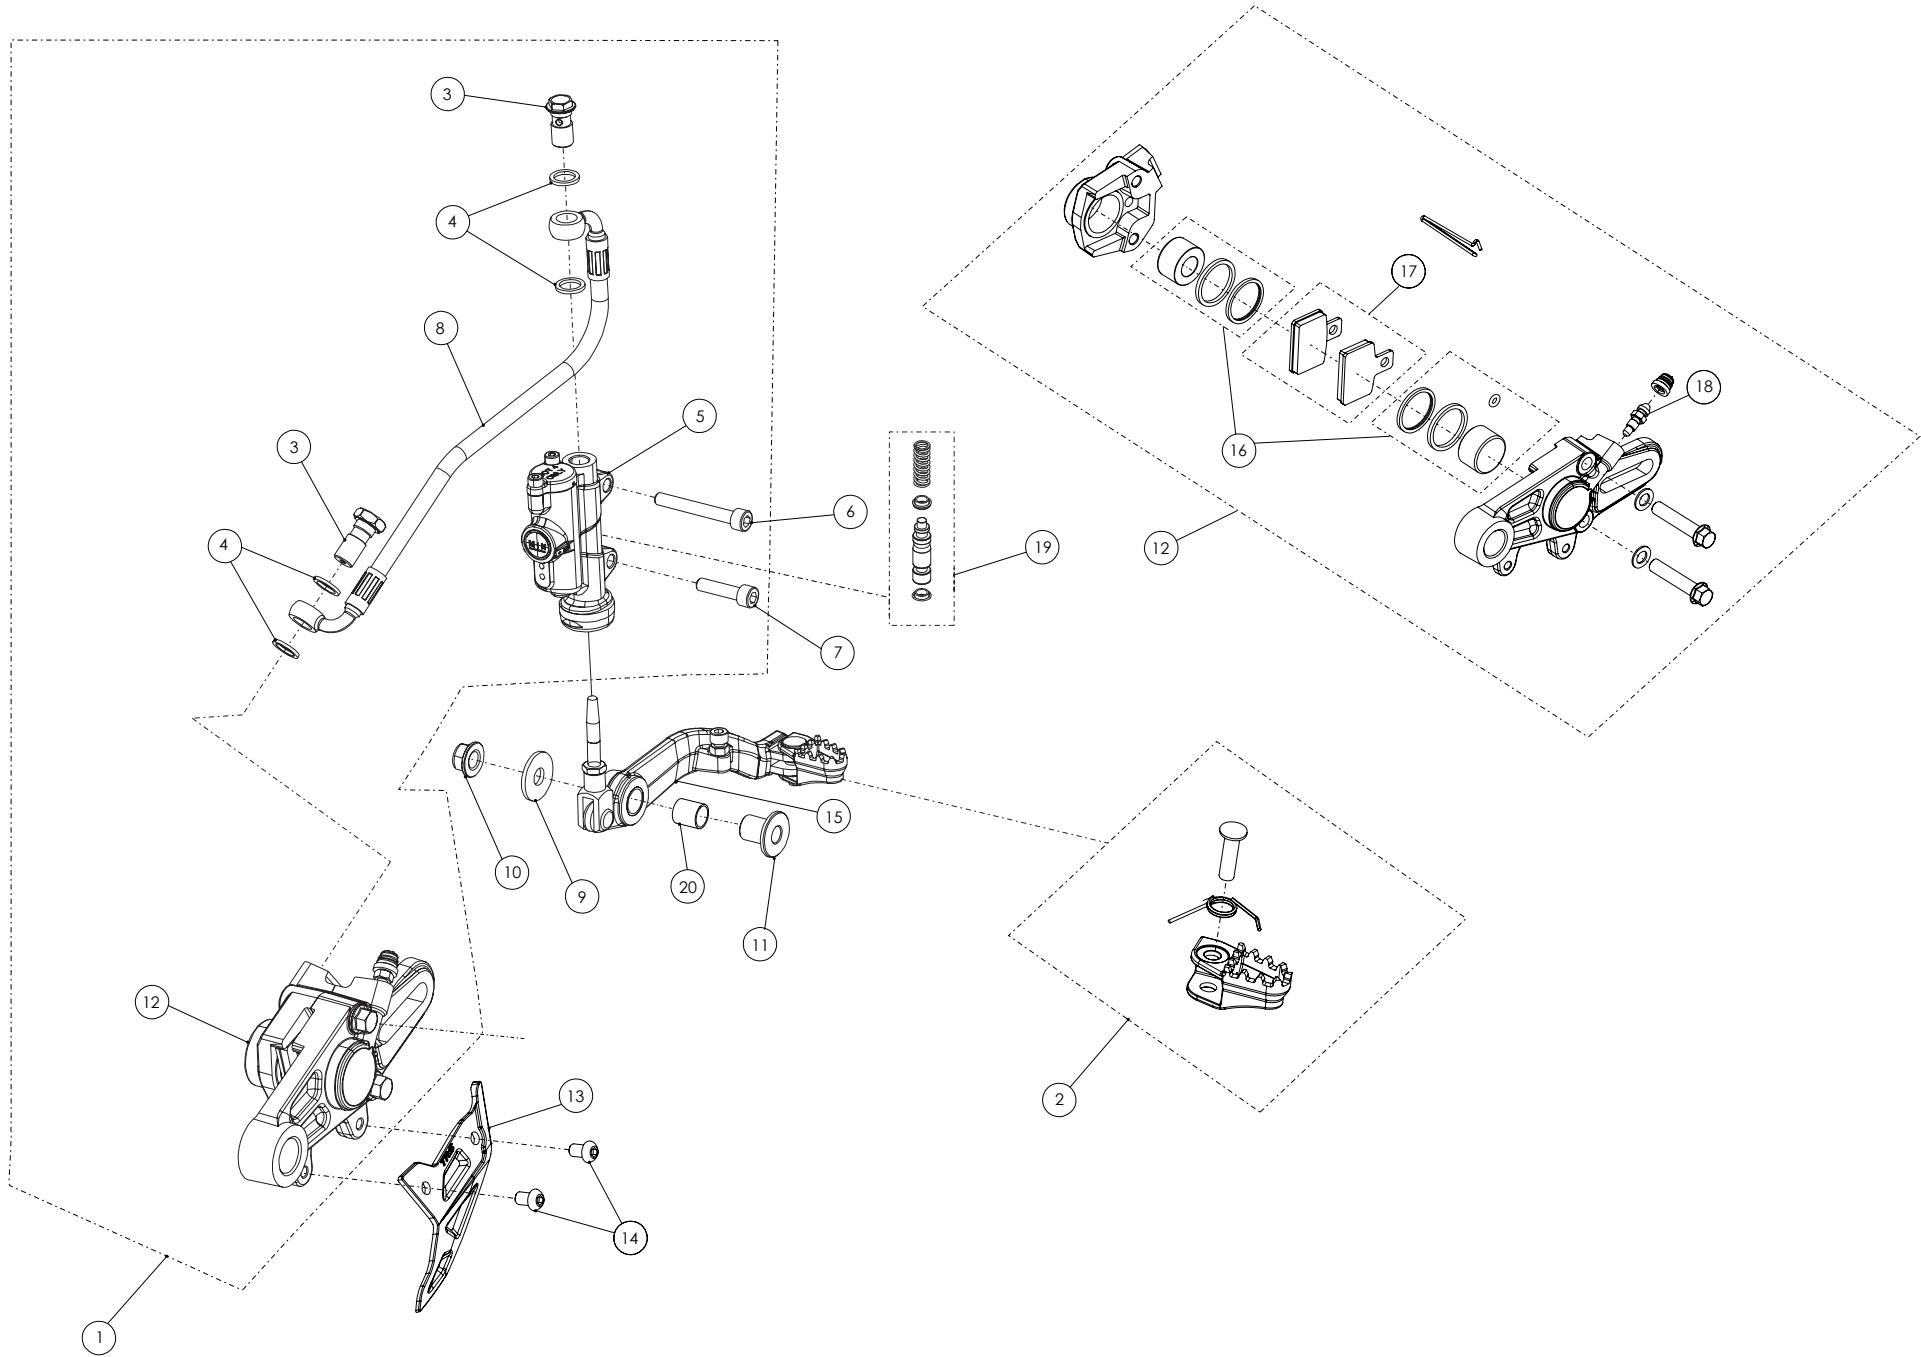

D

C

B

A

Despiece TRRS ONE-R 2025

07 - FT - Freno Trasero - Listado de Piezas

Nº	Código	Descripción	Description	Cantidad
1	70320	Conjunto freno trasero	Kit, rear brake	1
2	70312	Kit reparación palanca freno	Brake lever repair kit	1
3	70304	Racord	Banjo bolt	2
4	56101	Arandela Al. 10x14x1,5	Washer, Al. 10x14x1.5	4
5	70318	Bomba Freno Trasero	Pump, rear brake	1
6	50103	Tornillo DIN 912 M6x45 - Bomba Freno - Escape	Bolt, DIN 912 M6x45 - Brake pump - exhaust	1
7	50110	Tornillo DIN 912 M6x25 - Bomba Freno Inferior	Bolt, DIN 912 M6x25 - Brake pump - lower	1
8	70306	Latiguillo Freno Trasero	Hose, rear brake	1
9	56304	Arandela Pedal Freno DIN 9021 Ø8	Washer, brake pedal DIN 9021 Ø8	1
10	51502	Tuerca Autoblocante M8 - Pedal Freno	Nut, self locking M8 - Brake pedal	1
11	07001TR100	Casquillo Pedal Freno	Bushing, brake pedal	1
12	70307	Conjunto Pinza Freno Trasero	Rear brake caliper, complete	1
13	07002TR101	Protector disco trasero	Disc protector, rear	1
14	50204	Tornillo DIN 7380 M6X10 - Protector Disco Trasero	Bolt, DIN 7380 M6x10 - Rear disc protector	2
15	07012TR100REC	Conjunto Palanca Freno	Brake pedal, complete	1
16	70309	Kit Reparación Pinza Trasera	Repair kit, rear caliper	1
17	70310	Juego Pastillas Freno Trasero	Brake pad set, rear	1
18	70374	Sangrador freno trasero	Bleeder screw rear brake	1
19	70321	Kit rep. pistón bomba freno trasero (bomba deposito integrado)	Repair kit, rear brake pump (master cylinder /integrated tank)	2
20	57003	Casquillo	Bushing	1