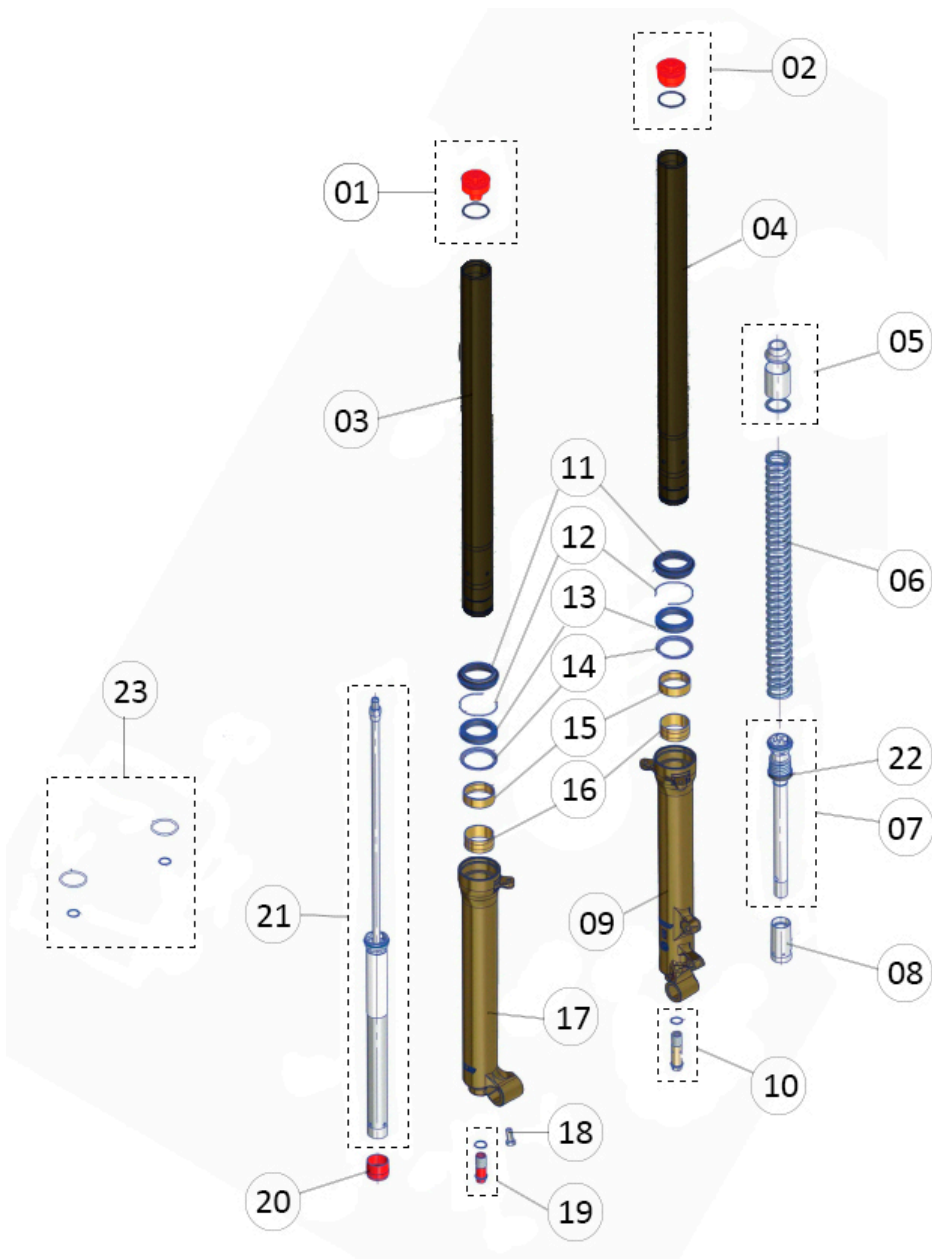

D

C

B

A

Despiece TRRS ONE-R 2025

04b - HD - Horquilla Delantera Tech - Listado de Piezas

Nº	Código	Descripción	Description	Cantidad
1	71001	Cto. Tapon Regulacion Estension-Group Top Cap Extension	Top Cap Rebound	1
2	71002	Cto.Tapon Regulacion Precarga Muelle-Grop Top Cap Preload Spring	Group, Top Cap Preload Spring	1
3	71003	Barra Suspension Derecha-Group Stanchion Tube Replay Right	Stanchion Tube, Right side	1
4	71004	Barra Suspension Izquierda-Group Stanchion Tube Replay Left	Stanchion Tube, Left side	1
5	71005	Cto. Distanciadores Muelle-Group Spacers Spring	Group, Spring spacers	1
6	71006	Muelle Horquilla-Fork Spring (Progr. 1)	Fork Spring	1
7	71007	Cto.Mecanico Bombeo-Group Mechanical Pumping	Group, dampening cartridge	1
8	71008	Cono Limitador Izquierdo-Cone Limit Left	Alignment cone, Left	1
9	71009	Botella Suspension Izquierda-Left Leg	Lower Leg, left	1
10	71010	Cto.Tornillo Regulacion-Needle Regulation Group	Needle and Regulation Group	1
11	71011	Guardapolvo Horquilla-Dust Seal	Dust Seal	2
12	71012	Circlip Tope Reten-Ring Stopper Oil Seal	Oil Seal retention clip	2
13	71013	Reten Horquilla-Oil Seal	Oil Seal	2
14	71014	Anillo Tope Glacier-Ring Stop Bushing Oil Seal	Bushing stop ring	2
15	71015	Glacier Barra Horquilla-Bush Du Ø39XØ43X15	Bushing Du Ø39XØ43X15	2
16	71016	Glacier Botella Horquilla-Bush Du Ø38XØ40X20	Bushing Du Ø38XØ40X20	2
17	71017	Botella Suspension Derecha-Right Leg	Lower leg, Right	1
18	71018	Tornillo Allen-Screw Tceib M8X18 Din 7984	Bolt, Allen M8X18 Din 7984	1
19	71019	Cto. Tornillo Regulacion- Group Lock Screw Hydraulic Pump	Group, Hydraulic dampener end cap	1
20	71020	Cono Limitador Derecho-Cone Limit Right	Alignment cone,	1
21	71021	Cartucho Hidraulico-Group Cartridge	Group, Cartridge	1
22	71022	Anillo Tope Muelle-Support Ring For Spring Limit	Guide Ring, Limit spring	1
23	71023	Kit Toricas-Group Rings Seal	O-ring kit	1
24	04000TR100	Conjunto Horquilla Delantera	Front suspension, complete	1