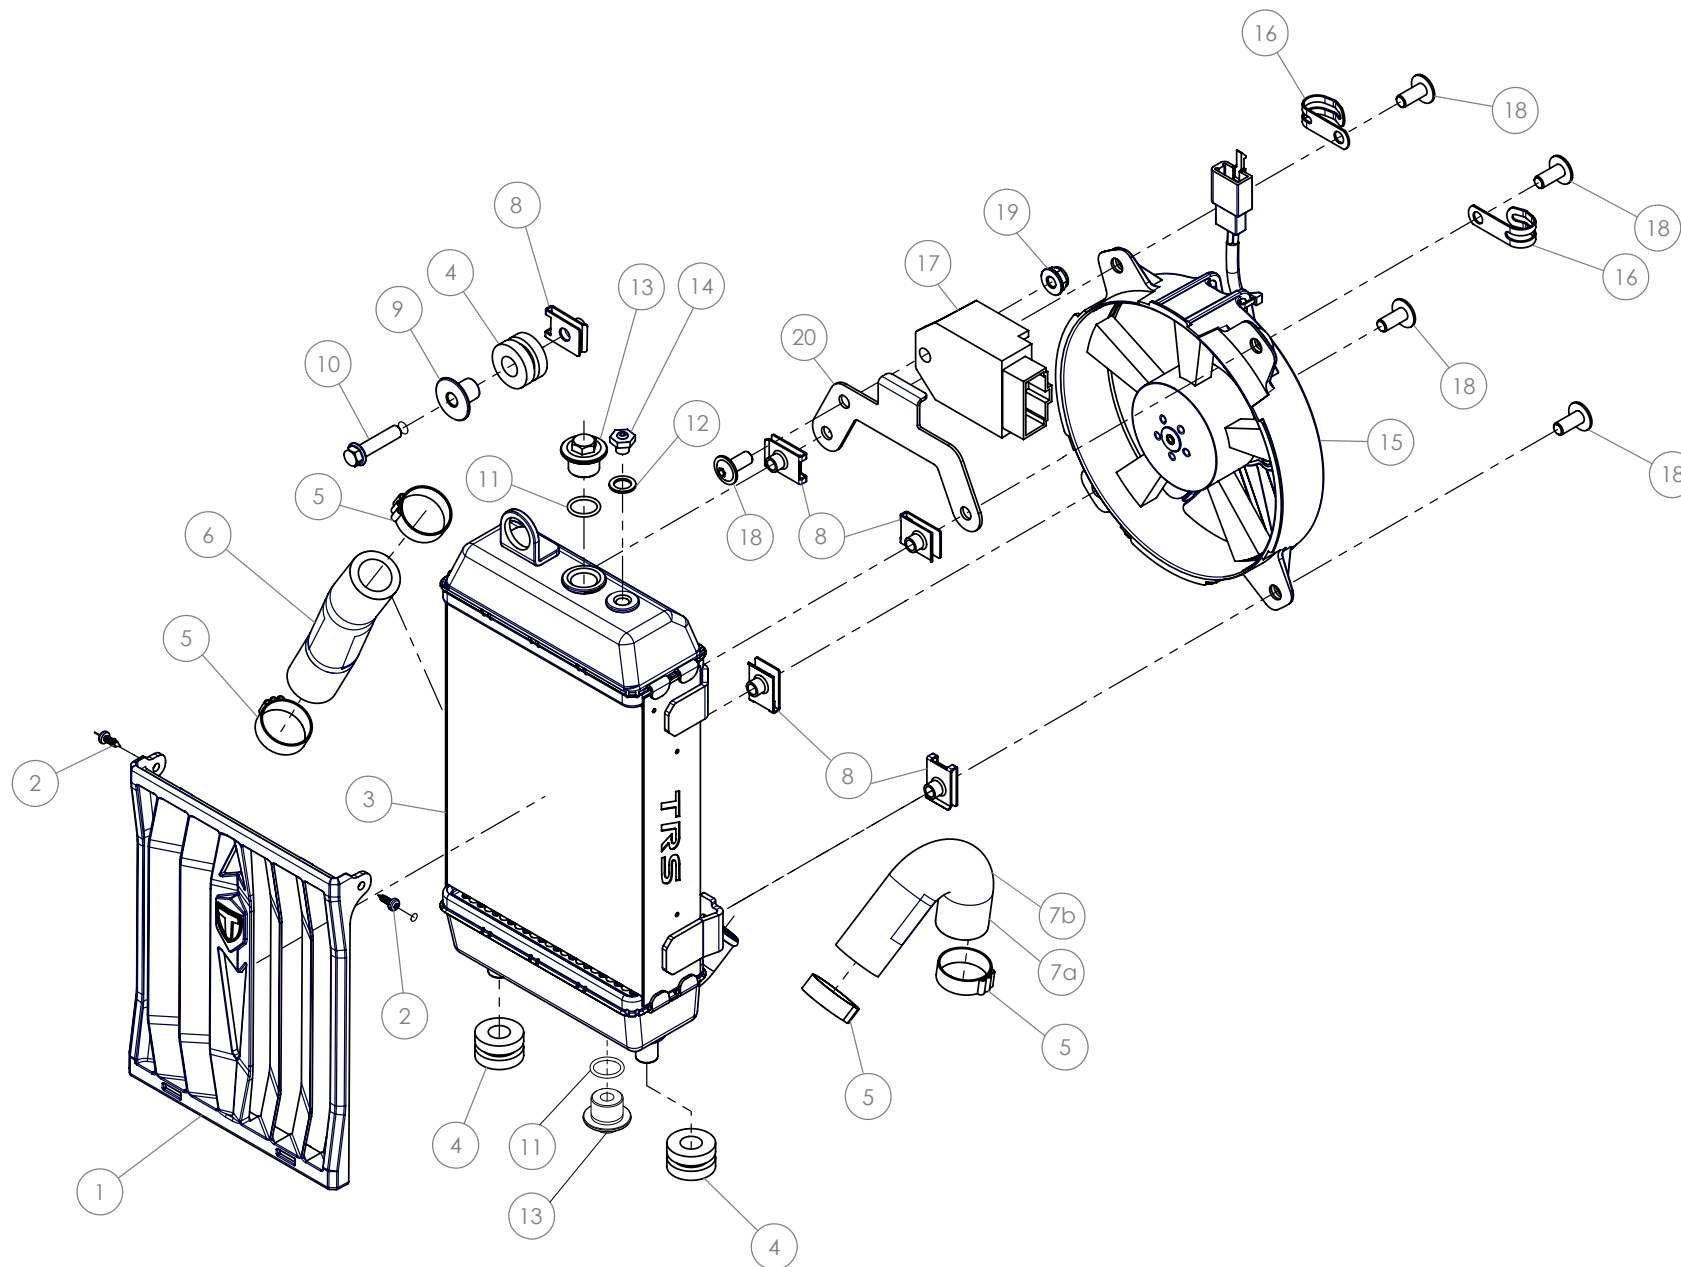

Despiece TRRS ONE-R 2025

.13 - CR - Conjunto Radiador - Listado de Piezas

Nº	Código	Descripción	Description	Cantidad
1	13005TR100	Protector Radiador	Radiator protect	1
2	50606	Tornillo 2,9x9,5 rosca chapa	Screw 2.9x9.5	2
3	13009TR100	Radiador TRRS	Radiator TRRS	1
4	63002	SilentBlock	Silentblock, (vibration isolator)	3
5	58009	Abrazadera Cobra 22	Hose clamp, Cobra 22	4
6	13003TR100	Tubo agua derecho (Bomba- Radiador)	Water hose, right side (Water pump - Radiator)	1
7a	13002TR100	Tubo agua izquierdo (Culata - Radiador)	Water hose, left side (Cylinder head - Radiator)	1
7b	13010TR100	Tubo agua curvado 125cc(Culata - Radiador)	Water hose curved 125cc (Cylinder head - Radiator)	1
8	51301	Tuerca rápida M6	Speed-nut M6	5
9	70802	Casquillo superior silentblock radiador	Bushing, upper silentblock radiator	1
10	50914	Tornillo hexagonal con valona M6x30	Bolt hexagonal flange M6x30	1
11	53015	Tórica Encendido 12x1.5 Nbr	O-ring, ignition cap 12x1.5 Nbr	2
12	56102	Arandela cobre 8x12x1,5	Copper washer, 8x12x1.5	1
13	13004TR100	Tapón Radiador	Radiator cap	2
14	70801	Válvula expansión radiador	Radiator expansion valve	1
15	70234	Ventilador	Fan	1
16	58002	Abrazadera 100mm	Clamp 100mm	2
17	70239	Regulador ventilador DC	Regulator fan DC	1
18	50209	Tornillo allen con valona M6x14	Screw allen with washer M6x14	5
19	51501	Tuerca Autoblocante M6	Locknut M6	1
20	13011TR100	Soporte regulador ventilador	Fan regulator support	1