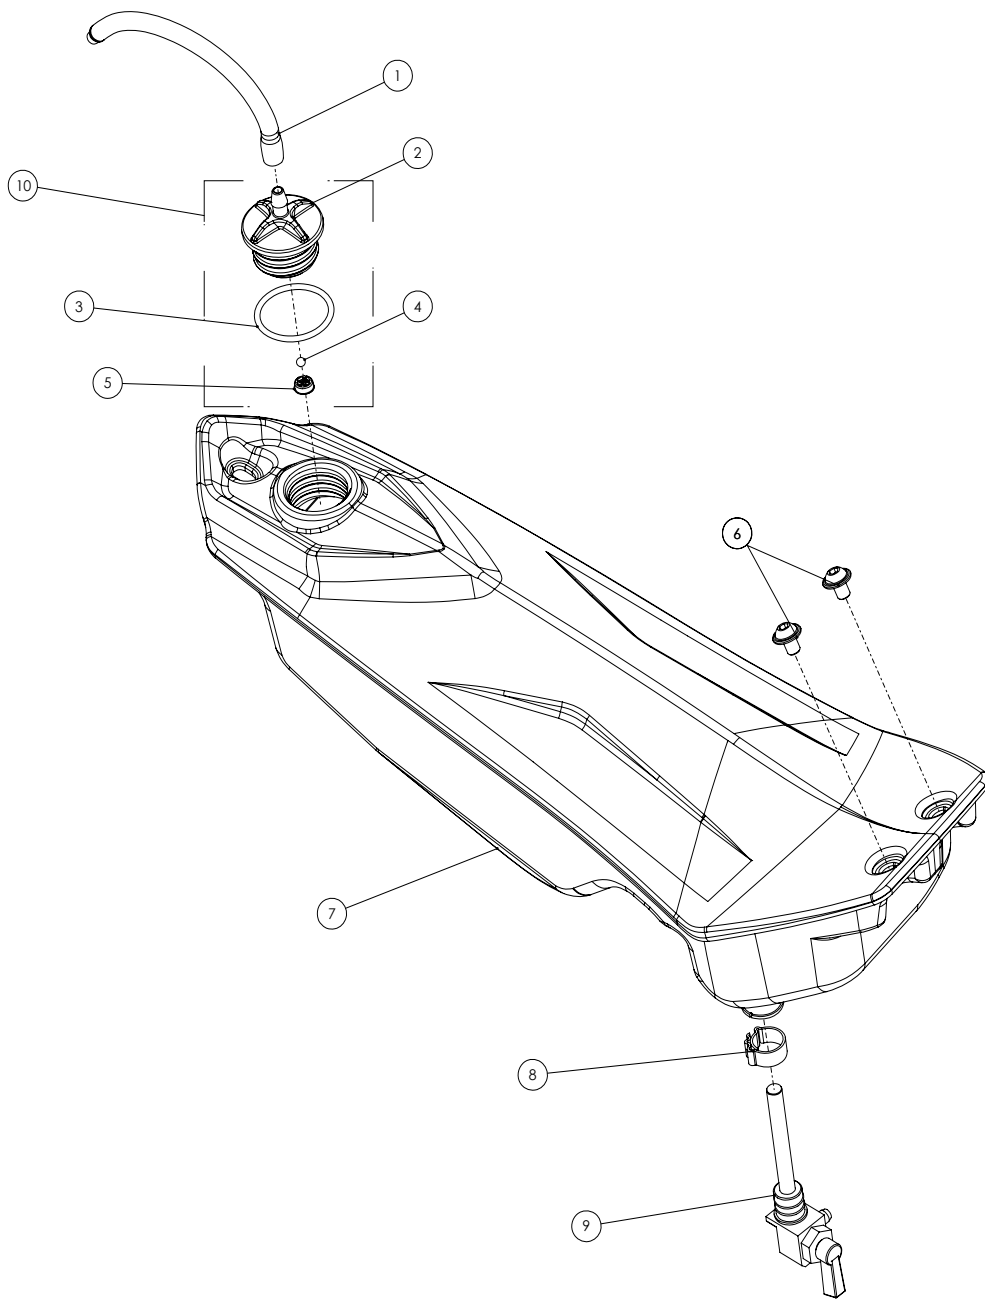

D

C

B

A

Despiece TRRS ONE-R 2025

06 - CD - Conjunto Depósito - Listado de Piezas

Nº	Código	Descripción	Description	Cantidad
1	62001	Tubo Desvaporizador Tapón Gasolina	Fuel cap vent hose	1
2	06001TR100	Tapón Depósito	Fuel cap	1
3	53001	Tórica Tapón Depósito 29.82x2.62	O-ring, fuel cap 29.82x2.62	1
4	60001	Bola Válvula Tapón	Check-ball, cap vent	1
5	06002TR100	Cierre Válvula Tapón Depósito	Cap, check-ball fuel tank valve	1
6	50203	Tornillo DIN 7380-FL M6x10 - Depósito	Bolt, DIN 7380-FL Fuel tank M6x10	2
7	06003TR101	Depósito Gasolina	Fuel tank	1
8	58007	Abrazadera Cobra 17	Clamp, Cobra 17	1
9	70110	Grifo Gasolina	Fuel valve (petcock)	1
10	06005TR100	Tapón depósito gasolina completo	Fuel tank cap set	1