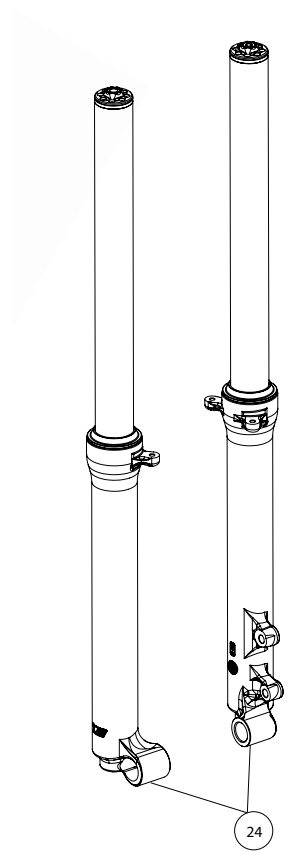

D

C

B

A

Despiece TRRS ONE-R 2025

04b - HD - Horquilla Delantera Tech - Listado de Piezas

Nº	Código	Descripción	Description	Cantidad
1	71001	Cto. Tapon Regulacion Estension-Group Top Cap Extension	Top Cap Rebound	1
2	71002	Cto.Tapon Regulacion Precarga Muelle-Grop Top Cap Preload Spring	Group, Top Cap Preload Spring	1
3	71003	Barra Suspension Derecha-Group Stanchion Tube Replay Right	Stanchion Tube, Right side	1
4	71004	Barra Suspension Izquierda-Group Stanchion Tube Replay Left	Stanchion Tube, Left side	1
5	71005	Cto. Distanciadores Muelle-Group Spacers Spring	Group, Spring spacers	1
6	71006	Muelle Horquilla-Fork Spring (Progr. 1)	Fork Spring	1
7	71007	Cto.Mecanico Bombeo-Group Mechanical Pumping	Group, dampening cartridge	1
8	71008	Cono Limitador Izquierdo-Cone Limit Left	Alignment cone, Left	1
9	71009	Botella Suspension Izquierda-Left Leg	Lower Leg, left	1
10	71010	Cto.Tornillo Regulacion-Needle Regulation Group	Needle and Regulation Group	1
11	71011	Guardapolvo Horquilla-Dust Seal	Dust Seal	2
12	71012	Circlip Tope Reten-Ring Stopper Oil Seal	Oil Seal retention clip	2
13	71013	Reten Horquilla-Oil Seal	Oil Seal	2
14	71014	Anillo Tope Glacier-Ring Stop Bushing Oil Seal	Bushing stop ring	2
15	71015	Glacier Barra Horquilla-Bush Du Ø39XØ43X15	Bushing Du Ø39XØ43X15	2
16	71016	Glacier Botella Horquilla-Bush Du Ø38XØ40X20	Bushing Du Ø38XØ40X20	2
17	71017	Botella Suspension Derecha-Right Leg	Lower leg, Right	1
18	71018	Tornillo Allen-Screw Tceib M8X18 Din 7984	Bolt, Allen M8X18 Din 7984	1
19	71019	Cto. Tornillo Regulacion- Group Lock Screw Hydraulic Pump	Group, Hydraulic dampener end cap	1
20	71020	Cono Limitador Derecho-Cone Limit Right	Alignment cone,	1
21	71021	Cartucho Hidraulico-Group Cartridge	Group, Cartridge	1
22	71022	Anillo Tope Muelle-Support Ring For Spring Limit	Guide Ring, Limit spring	1
23	71023	Kit Toricas-Group Rings Seal	O-ring kit	1
24	04000TR100	Conjunto Horquilla Delantera	Front suspension, complete	1