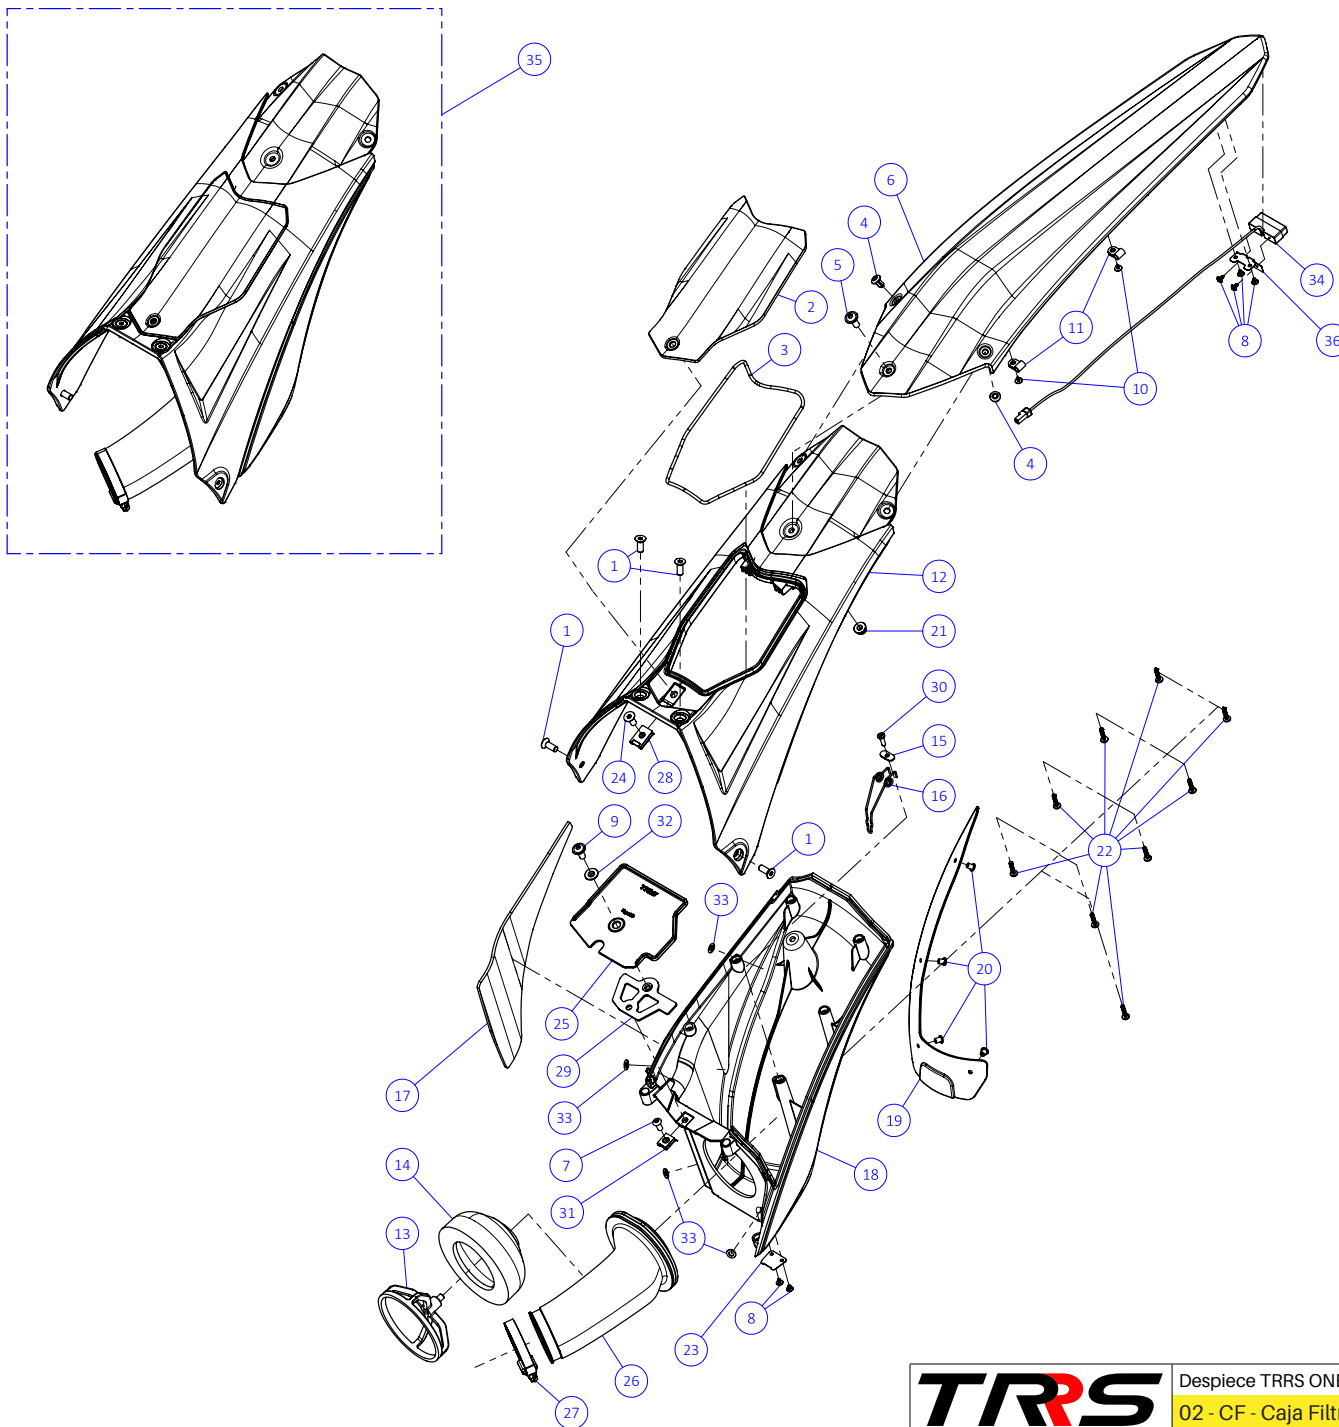

D

C

B

A

Despiece TRRS ONE-R 2025

02 - CF - Caja Filtro - Listado de Piezas

Nº	Código	Descripción	Description	Cantidad
1	50306	Tornillo avellanado M6x16	Bolt countersunk M6x16	4
2	02001TR101	Tapa caja filtro (Blanca)	Cover filter box (White)	1
3	02002TR100	Junta tapa filtro aire	Seal air filter cover	1
4	65001	Remache plástico 6x12	Plastic rivot 6x12	2
5	50202	Tornillo DIN 7380-fl M6x16 - Guardabarros trasero	Bolt, DIN 7380-fl M6x16 - Rear mudguard (fender)	1
6	02003TR100	Guardabarros trasero	Rear mudguard (fender)	1
7	50210	Tornillo alomado allen M5x12	Bolt allen M5x12	1
8	50601	Tornillo rosca chapa DIN 7981 2,9x6,5	Screw, DIN 7981 2.9x6,5	6
9	50209	Tornillo allen con valona M6x14	Screw allen with washer M6x14	1
10	50703	Tornillo DIN-968 ST2,9x6,5	Screw DIN-968 ST2,9x6,5	2
11	58004	Grapa plástico 4.8mm	Plastic clamp 4.8mm	2
12	02024TR100	Caja filtro aire superior	Air filter box, upper part	1
13	02006TR100	Jaula filtro aire	Cage aire filter	1
14	02007TR100	Espuma filtro aire con goma	Air filter element with groomet	1
15	02008TR100	Fijacion muelle filtro	Fixing filter spring	1
16	02009TR100	Muelle fijación espuma filtro	Spring, air filter retention	1
17	02011TR100	Protector anticalórico - Caja filtro	Heat shield - air filter box	1
18	02025TR100	Caja filtro aire inferior negra	Air filter box bottom part black	1
19	02018TR100	Protector caja filtro	Protector, air filter box	1
20	65004	Remache negro 4,8x12mm	Black Rivet, 4.8x12mm	4
21	51501	Tuerca autoblocante M6	Locknut M6	1
22	50603	Tornillo rosca 3,9x19	Screw 3.9x19	9
23	02014TR100	Lámina desagüe - Caja filtro	Drain flap, air filter box	1
24	50302	Tornillo avellanado M6x14	Bolt countersunk M6x14	1
25	02026TR100	Deflector caja filtro aire	Air box baffle	1
26	02017TR100	Tobera - Caja filtro	Intake hose, air filter box	1
27	58003	Abrazadera - Norma 40-60	Clamp - Norma 40-60	1
28	51301	Tuerca rápida universal M6	Universal speed nut M6	1
29	02027TR100	Soporte deflector caja filtro aire	Air box baffle plate	2
30	50607	Tornillo rosca chapa DIN 7981 4,2x13	Screw, course thread DIN 7981 4,2x13	1