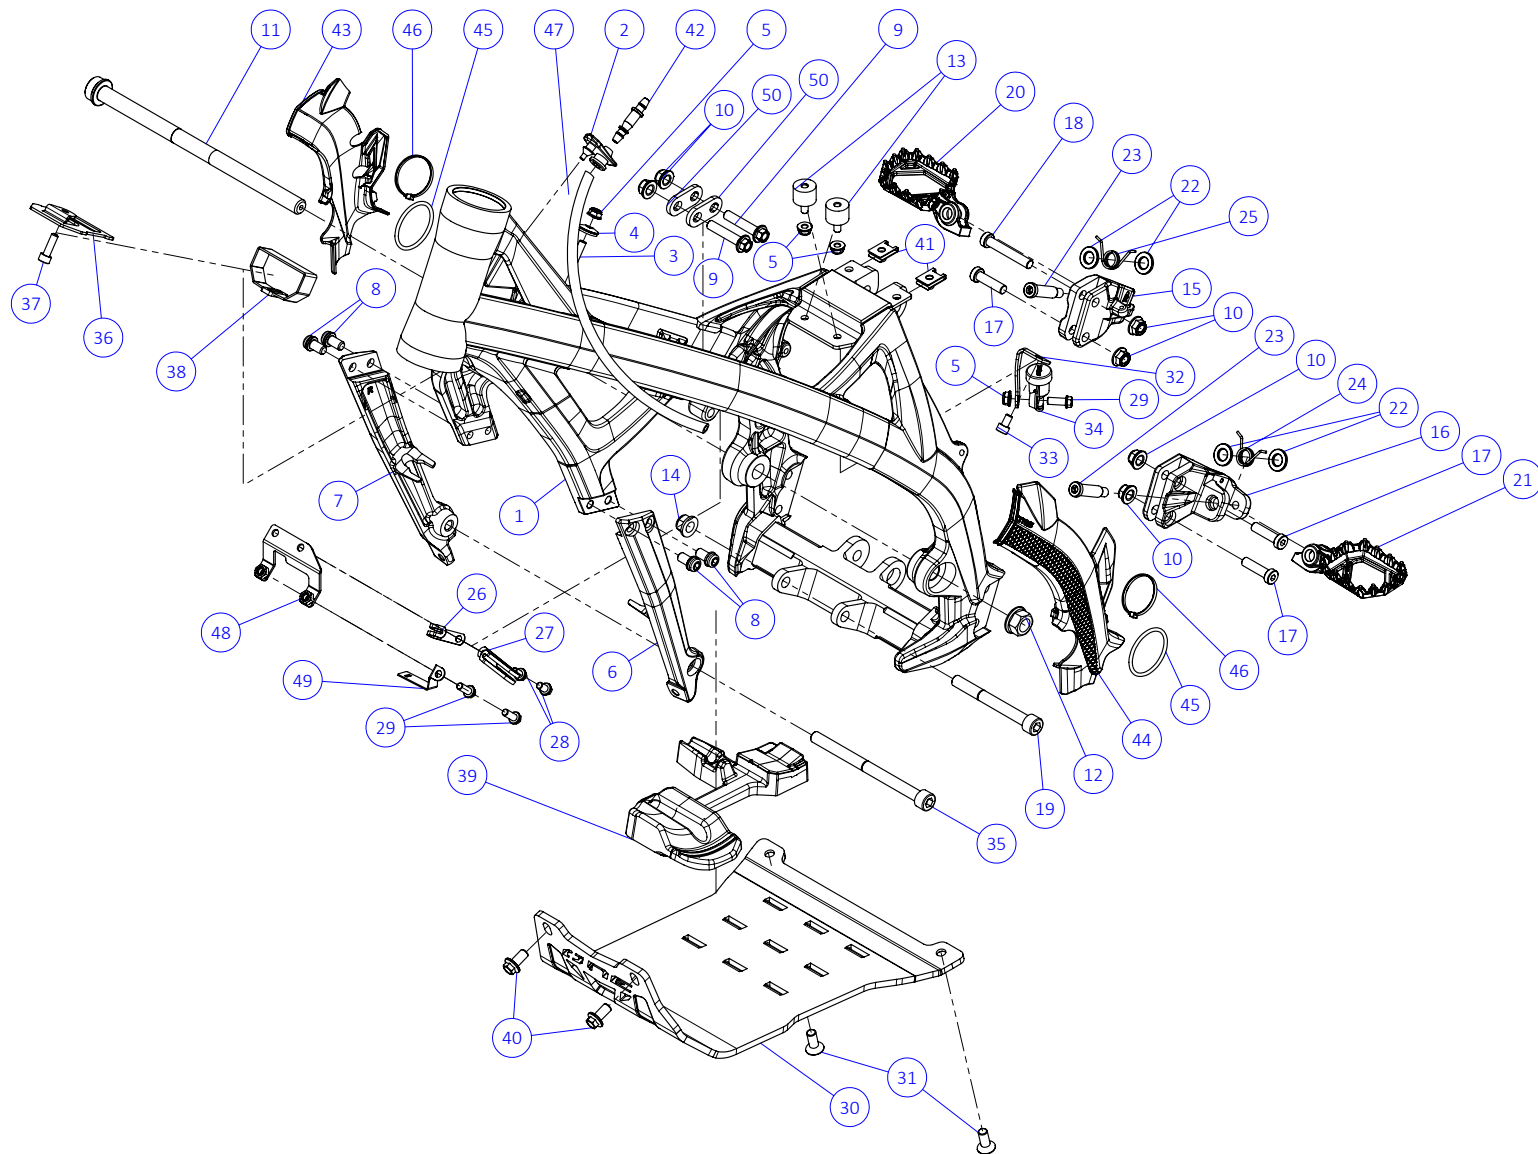

A

Despiece TRRS ONE-R 2025
 01 - CH - Conjunto Chasis - Explosionado
 TRRS Motorcycles

Despiece TRRS ONE-R 2025

01 - CH - Conjunto Chasis - Listado de Piezas

Nº	Código	Descripción	Description	Cantidad
01	01001TR103REC	Chasis (Anodizado negro)	Frame (Black anodized)	1
02	01002TR100	Pasamuro Tubo Desvaporizador	Vent hose connection plate	1
03	01003TR100	Esparrago Roscado M6 Depósito Gasolina	Fuel tank mounting stud, M6	1
04	56901	Arandela Metal - Goma Depósito Gasolina	Washer, rubber-metal, fuel tank	1
05	51501	Tuerca autoblocante M6	Locknut M6	4
06	01005TR105	Brazo izquierdo chasis (Pintado rojo)	Front left subframe (Red painted)	1
07	01004TR105	Brazo derecho chasis (Pintado rojo)	Front right subframe (Red painted)	1
08	50801	Tornillo allen M8x14mm	Allen, 8x14mm	4
09	50901	Tornillo hexagonal con arandela M8x40	Bolt M8x40	2
10	51502	Tuerca autoblocante M8	Nut. locking type, M8 engine	6
11	01012TR100	Eje Basculante	Swing arm axle	1
12	01007TR100	Tuerca eje basculante	Nut, swing-arm shaft	1
13	63001	Silentblock M6 20x15	Silentblock M6 20x15	2
14	51503	Tuerca autoblocante M10x1.25	Locknut, M10x1.25	1
15	01010TR132	Soporte estribera derecha (Mecanizada/Anodizada negra)	Support footrest right (Cnc/Black anodized)	1
16	01011TR132	Soporte estribera izquierda (Mecanizada/Anodizado negro)	Support footrest left (Cnc/Black anodized)	1
17	50808	Tornillo M8x30 allen	Bolt M8x30 allen	3
18	50809	Tornillo M8x50 allen	Bolt M8x50 allen	1
19	50105	Tornillo DIN 912 M10x90x1,25 - Inferior Motor	Bolt, DIN 912 M10x90x1.25 - engine lower	1
20	01029TR100	Estribera microfusión derecha	Microfusion footrest right side	1
21	01028TR100	Estribera microfusión izquierda	Microfusion footrest left side	1
22	01034TR100	Arandela estribo Ø10	Washer Ø10 footrest	4
23	01035TR100	Tornillo estribera	Bolt footrest	2
24	01037TR100	Muelle estribera izquierda (pasador de Ø10)	Spring footpeg left (pin Ø10)	1
25	01036TR100	Muelle estribera derecha (pasador de Ø10)	Spring footpeg right (pin Ø10)	1
26	58001	Abrazadera para Cableado 60mm	Clamp for cables, 60mm	1
27	58002	Abrazadera para Cableado 100mm	Clamp for cables, 100mm	1
28	50902	Tornillo DIN 6921 M6x10 Soporte Bobina Chasis	Bolt, DIN 6921 M6x10, ignition coil mounting plate to chassis	2