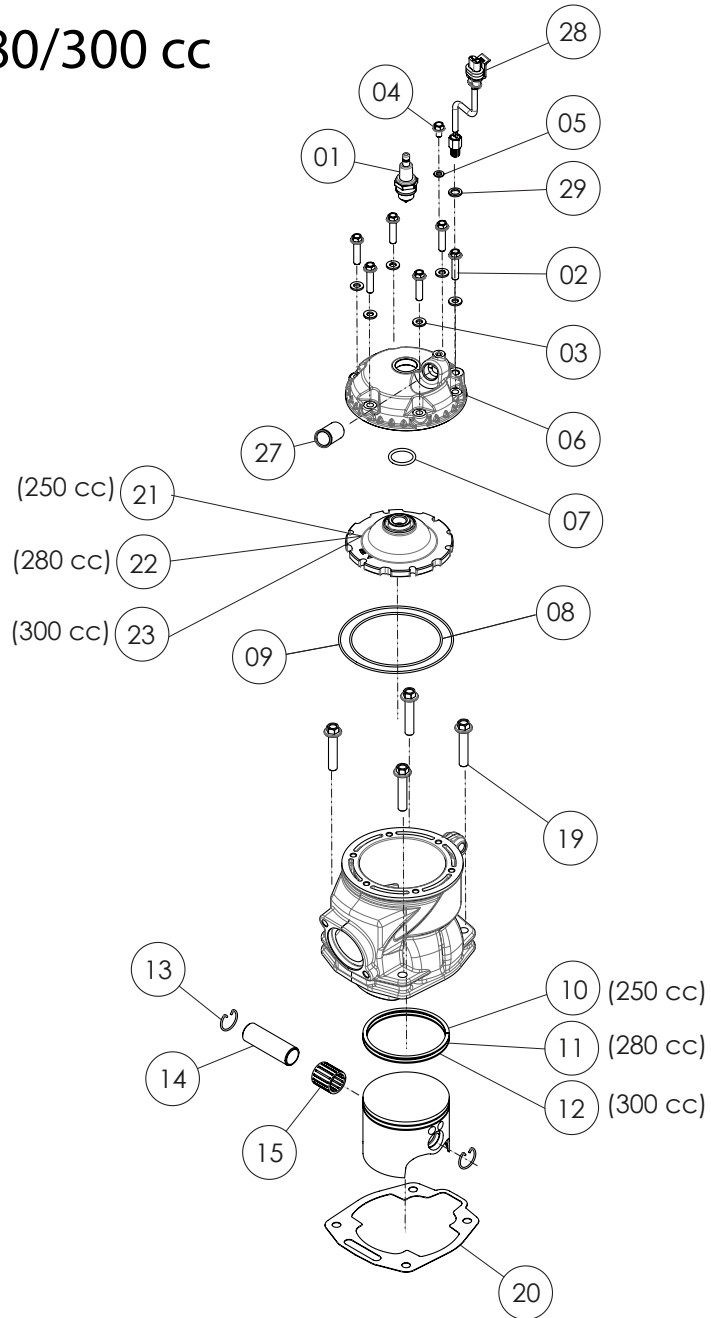

250/280/300 cc

D

C

B

A

- 24 (250 cc)
- 25 (280 cc)
- 26 (300 cc)