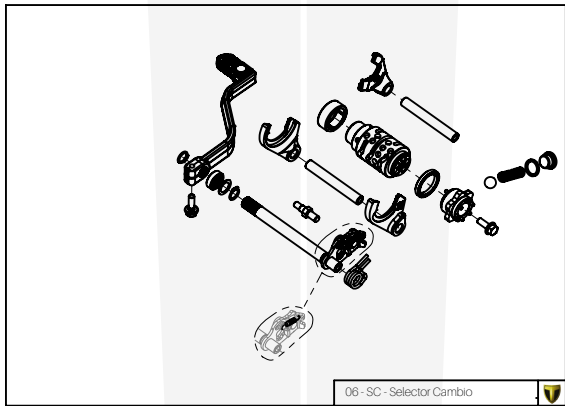

Despiece TRRS ONE-R 2025

D

C

B

A