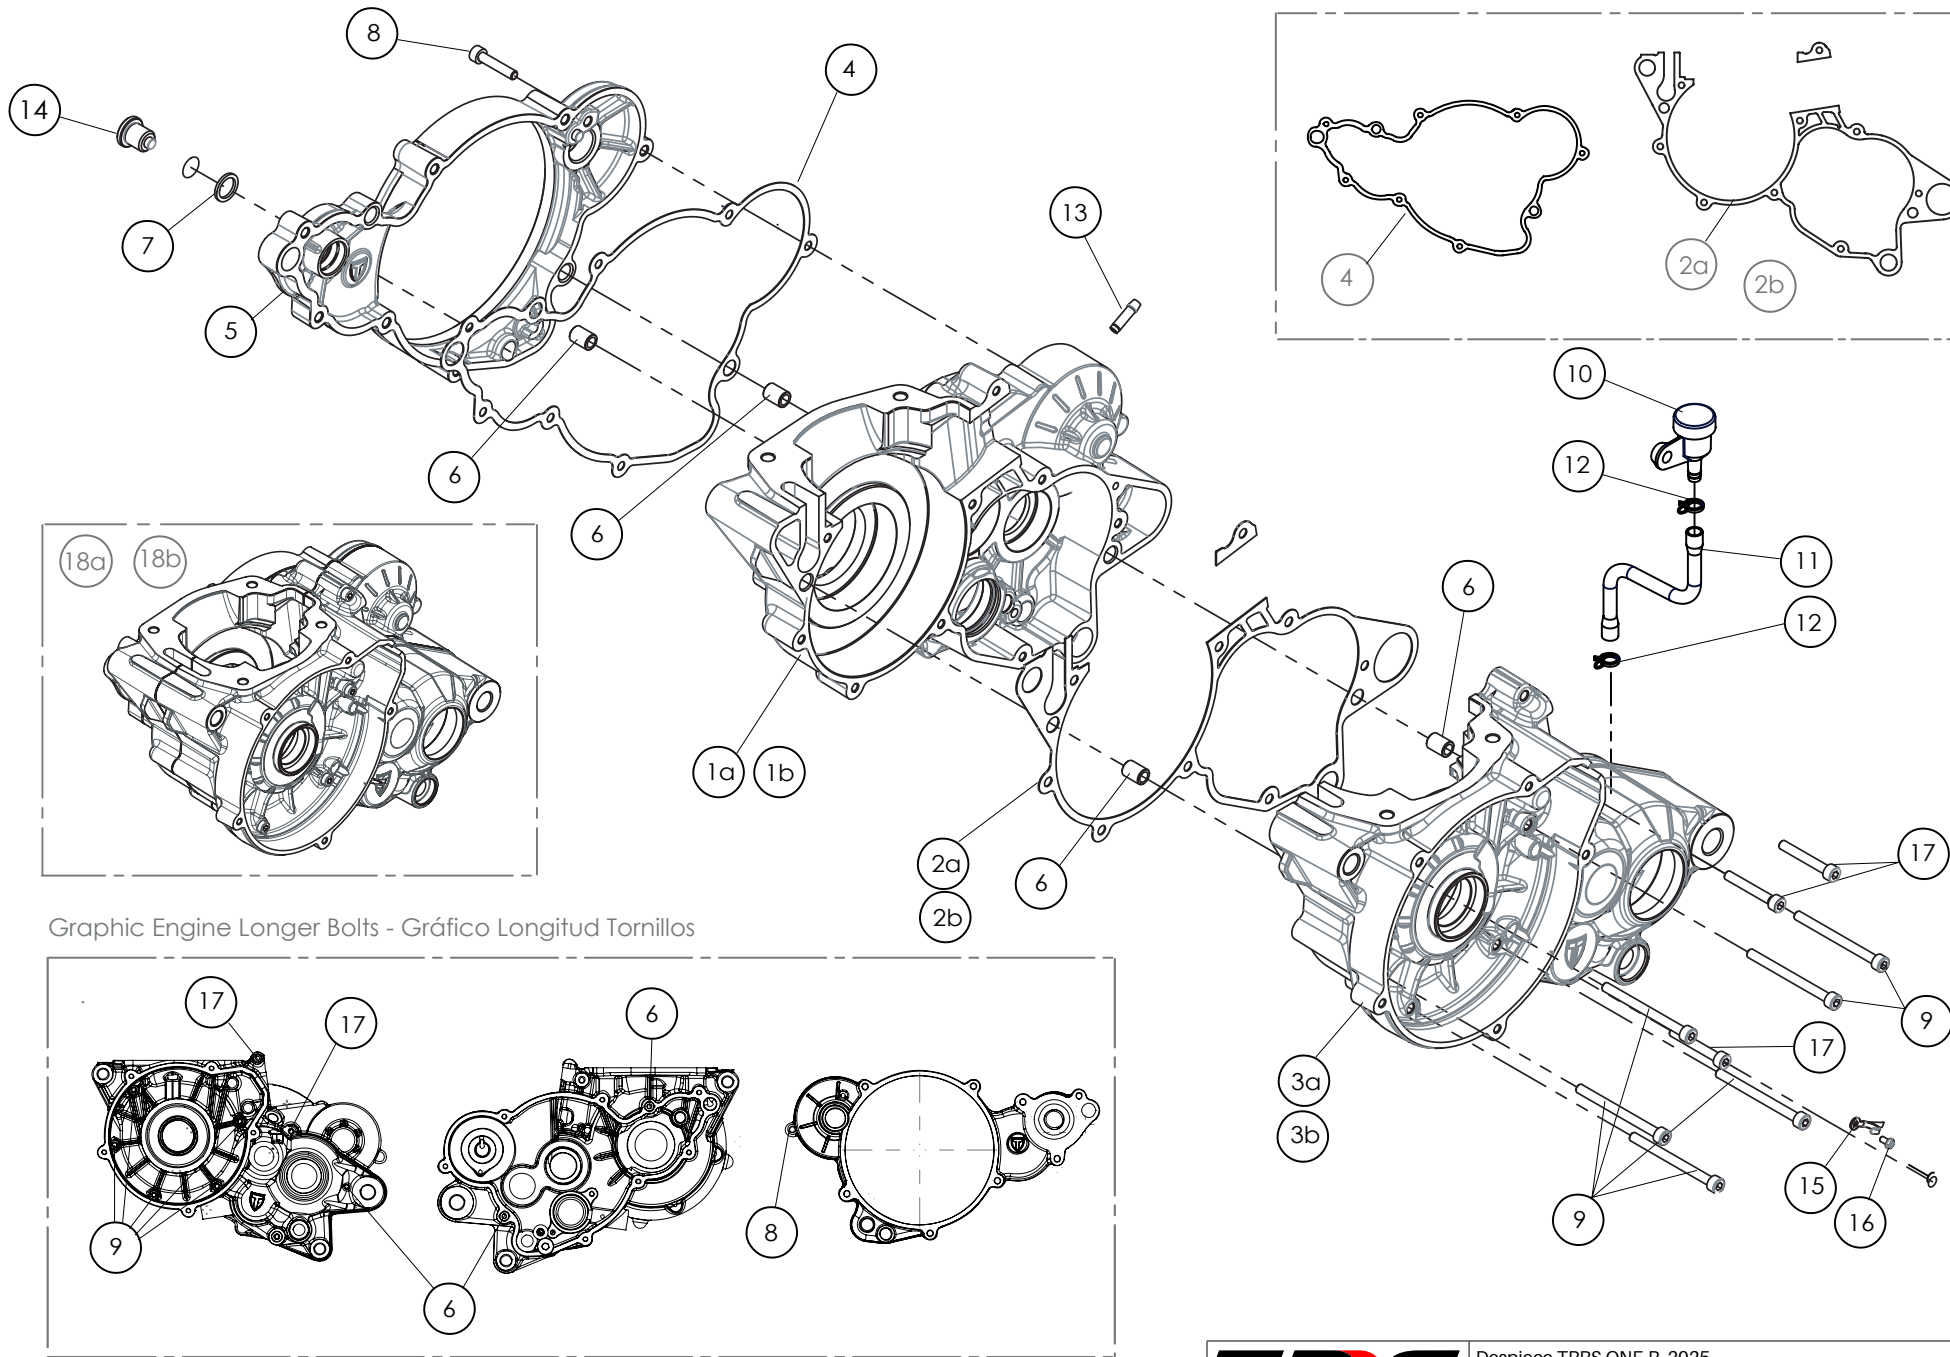

D

C

B

A

Kit Juntas Cárters

Despiece TRRS ONE-R 2025

03 - CM - Cárters Motor - Listado de Piezas

Nº	Código	Descripción	Description	Cantidad
1a	03022MT100	Carter derecho II	<i>Crankcase right II</i>	1
1b	03015MT100	Cárter derecho 125cc	<i>Case halve, 125cc right side</i>	1
2a	03024MT100	Junta carter central II	<i>Engine case gasket II</i>	1
2b	03012MT100	Junta central cárter 125cc	<i>Gasket, 125cc center case</i>	1
3a	03021MT100	Carter izquierdo II	<i>Crankcase left II</i>	1
3b	03014MT100	Cárter izquierdo 125cc	<i>Case halve,125cc left side</i>	1
4	03011MT100	Junta carter embrague	<i>Gasket, clutch cover</i>	1
5	03018MT101	Tapa interior embrague II	<i>Inner clutch cover II</i>	1
6	57002	Centrador carter	<i>Centering bushing, crank case</i>	4
7	56104	Arandela 12X16X1.5 cobre	<i>Copper washer, 12x16x1.5</i>	1
8	50121	Tornillo allen M5X30	<i>Bolt allen M5x30</i>	1
9	50117	Tornillo allen M5X60	<i>Bolt allen M5x60</i>	6
10	01018TR100	Depósito desvaporizador	<i>Ventilation reservoir</i>	1
11	62104	Tubo tubo goma desvaporizador carter	<i>Rubber hose crankcase vent</i>	1
12	58010	Clip Tubo desvaporizador	<i>Clip, vent hose retention</i>	2
13	704A0	Racord desvaporizador metal	<i>Breather straight tube</i>	1
14	03003MT100	Tapón vaciado aceite con imán	<i>Drain plug oil with magnet</i>	1
15	58016	Abrazadera regulable revestida con vinilo Ø3	<i>Adjustable clamp vinyl coated Ø3</i>	1
16	50B01	Tornillo M3x6 Phillips	<i>Bolt M3x6 Phillips</i>	1
17	50116	Tornillo allen M5X35	<i>Bolt allen M5x35</i>	3
18a	03025MT100	Conjunto cárters "engine revolution" II	<i>Engine case set "engine revolution" II</i>	1
18b	03016MT100	Conjunto cárters 125	<i>Case halve, 125 set</i>	1