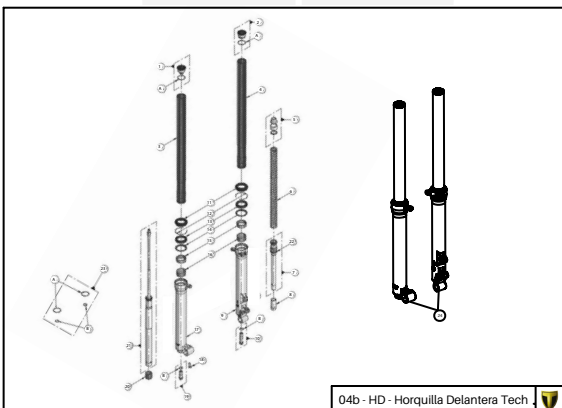

Despiece TRRS ONE-R 2025

D

C

B

A