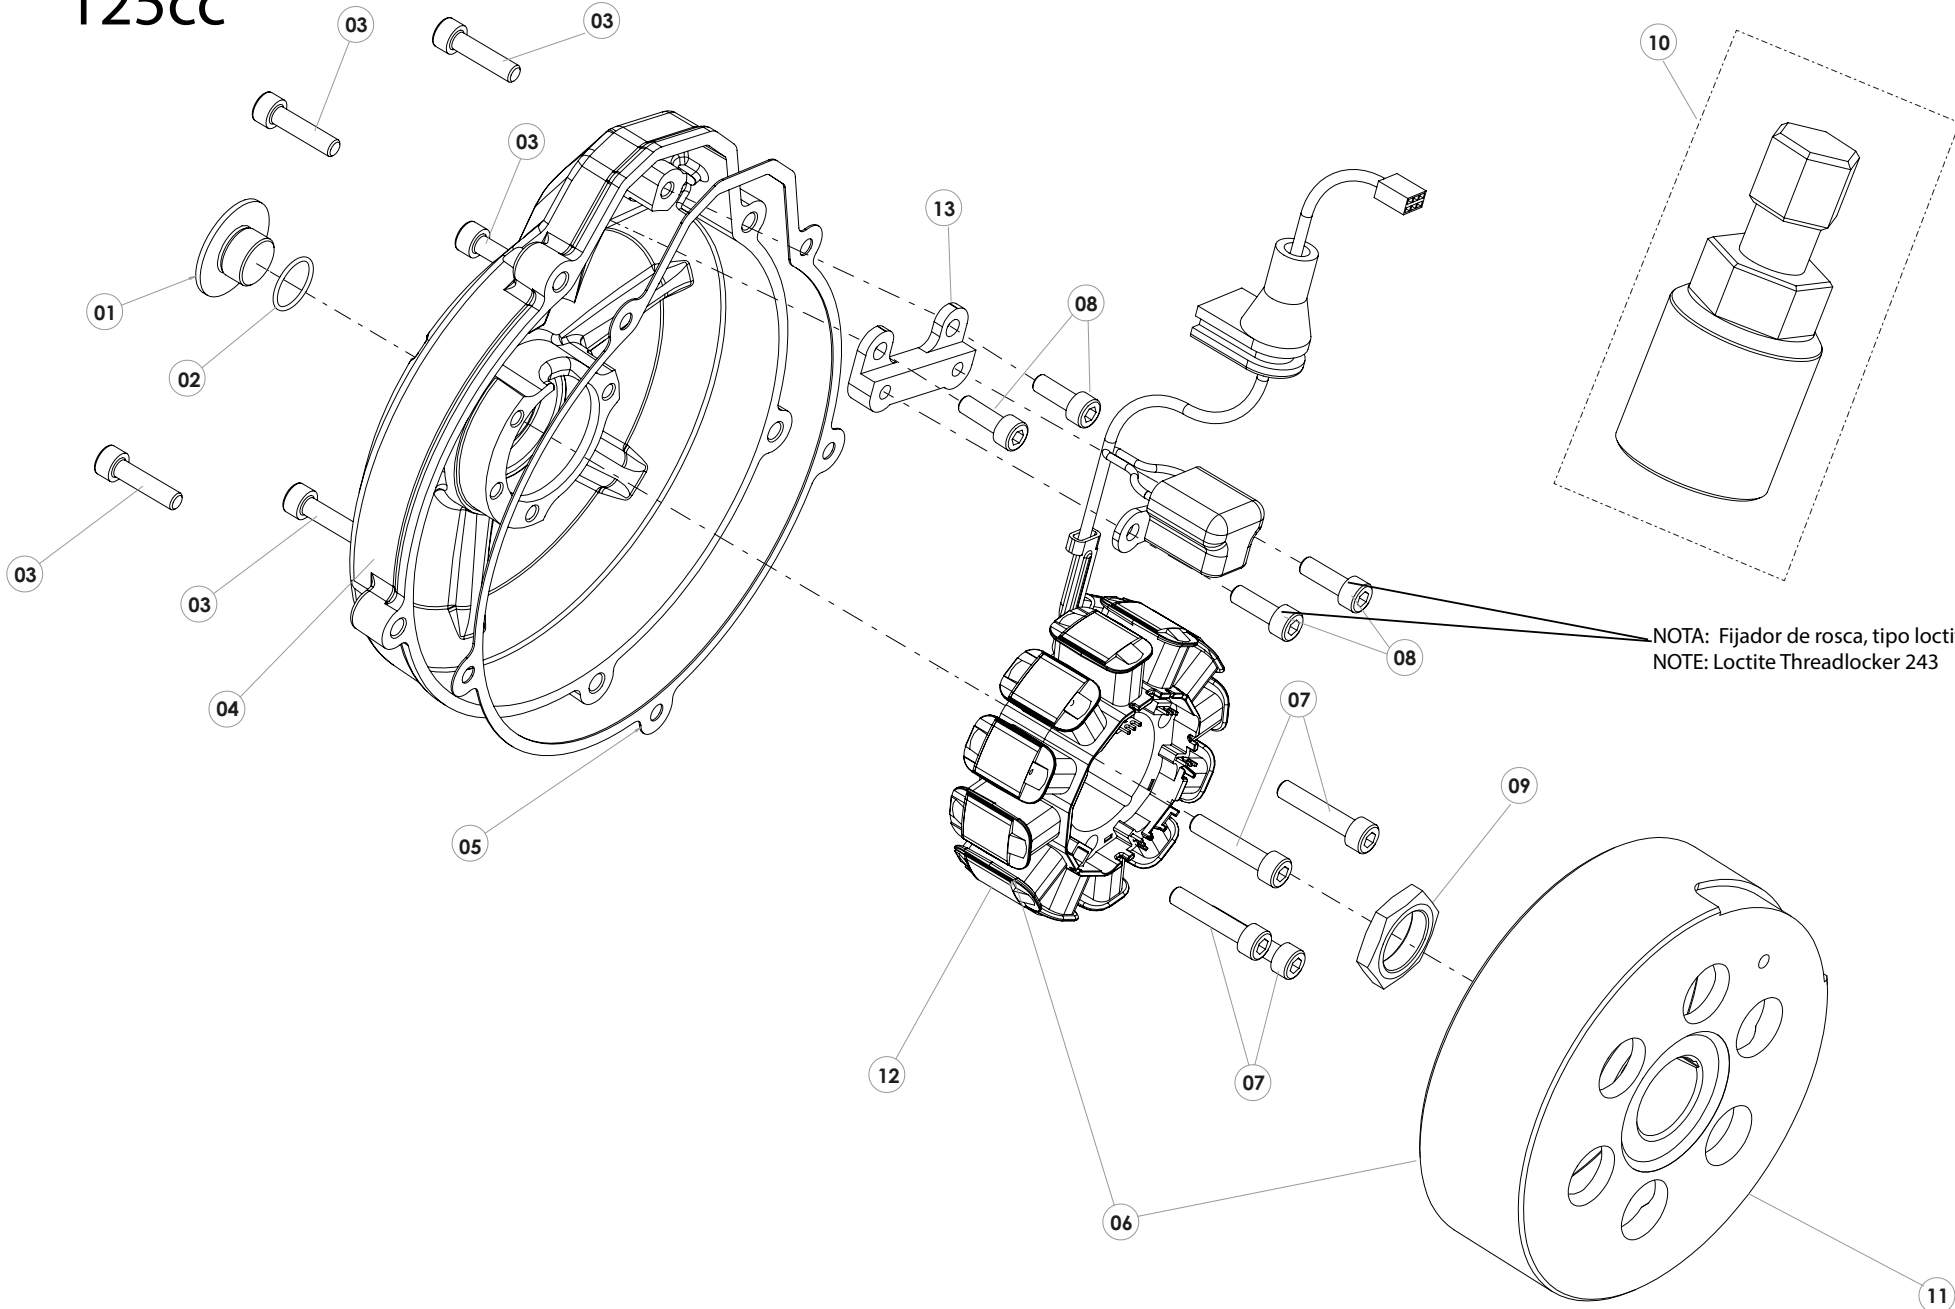

125cc

D

C

B

A

NOTA: Fijador de rosca, tipo loctite 243
NOTE: Loctite Threadlocker 243

Despiece TRRS ONE-R 2025
09 - CE - Encendido 125cc- Explosionado
TRRS Motorcycles

Despiece TRRS ONE-R 2025

.09 - CE - Encendido 125cc- Listado de Piezas

Nº	Código	Descripción	Description	Cantidad
1	08001MT101	Tornillo tapa encendido (rojo)	<i>Bolt, Ignition cover (red)</i>	1
2	53015	Tórica Encendido 12x1.5 Nbr	<i>O-ring, ignition cap 12x1.5 Nbr</i>	1
3	50112	Tornillo DIN 912 Allen M5x20 - Tapa Encendido	<i>Bolt, DIN 912 Allen M5x20 - Ignition cover</i>	5
4	08008MT202	Tapa encendido 125cc (Granallada)	<i>125cc Ingition cover (Shot blasting)</i>	1
5	08003MT100	Junta Tapa Encendido	<i>Gasket, Ignition cover</i>	1
6	70235	Conjunto encendio (volante+estator+pick-up) 125cc	<i>Flywheel magneto TRS 125cc</i>	1
7	50121	Tornillo Din 912 Allen M5X25 - Stator	<i>Bolt, DIN 912 Allen M5x25 - Stator</i>	4
8	50122	Tornillo Din 912 Allen M5X10 - Pick Up	<i>Bolt, DIN 912 Allen M5x10 - Pickup</i>	4
9	08004MT100	Tuerca Volante Magnético	<i>Nut, magneto flywheel</i>	1
10	08005MT100	Extractor Volante Magnético TRS	<i>Removal tool, Magneto flywheel TRS</i>	1
11	70233	Volante Magnético TRS 125cc	<i>Magneto flywheel TRS 125cc</i>	1
12	70225	Stator + Pick Up	<i>Stator and pickup</i>	1
13	08007MT100	Distanciador pick-up	<i>Spacer pick-up</i>	1