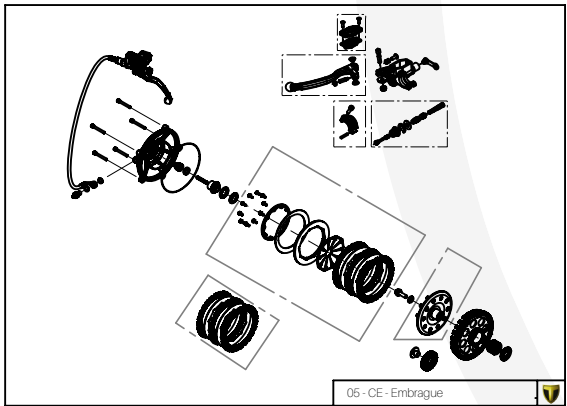

Despiece TRRS ONE-R 2025

D

C

B

A