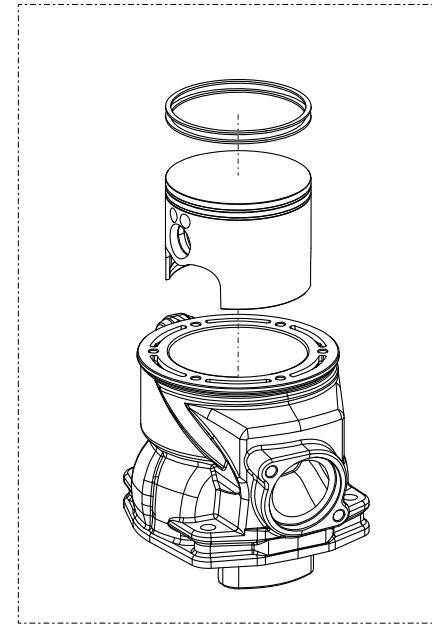

250/280/300 cc

D

C

B

A

- 24 (250 cc)
- 25 (280 cc)
- 26 (300 cc)