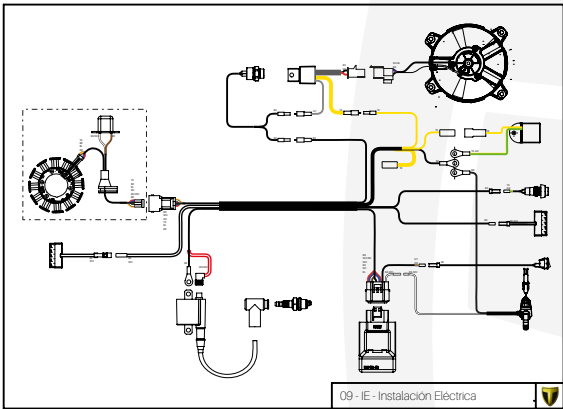

Despiece TRRS ONE-R 2025

D