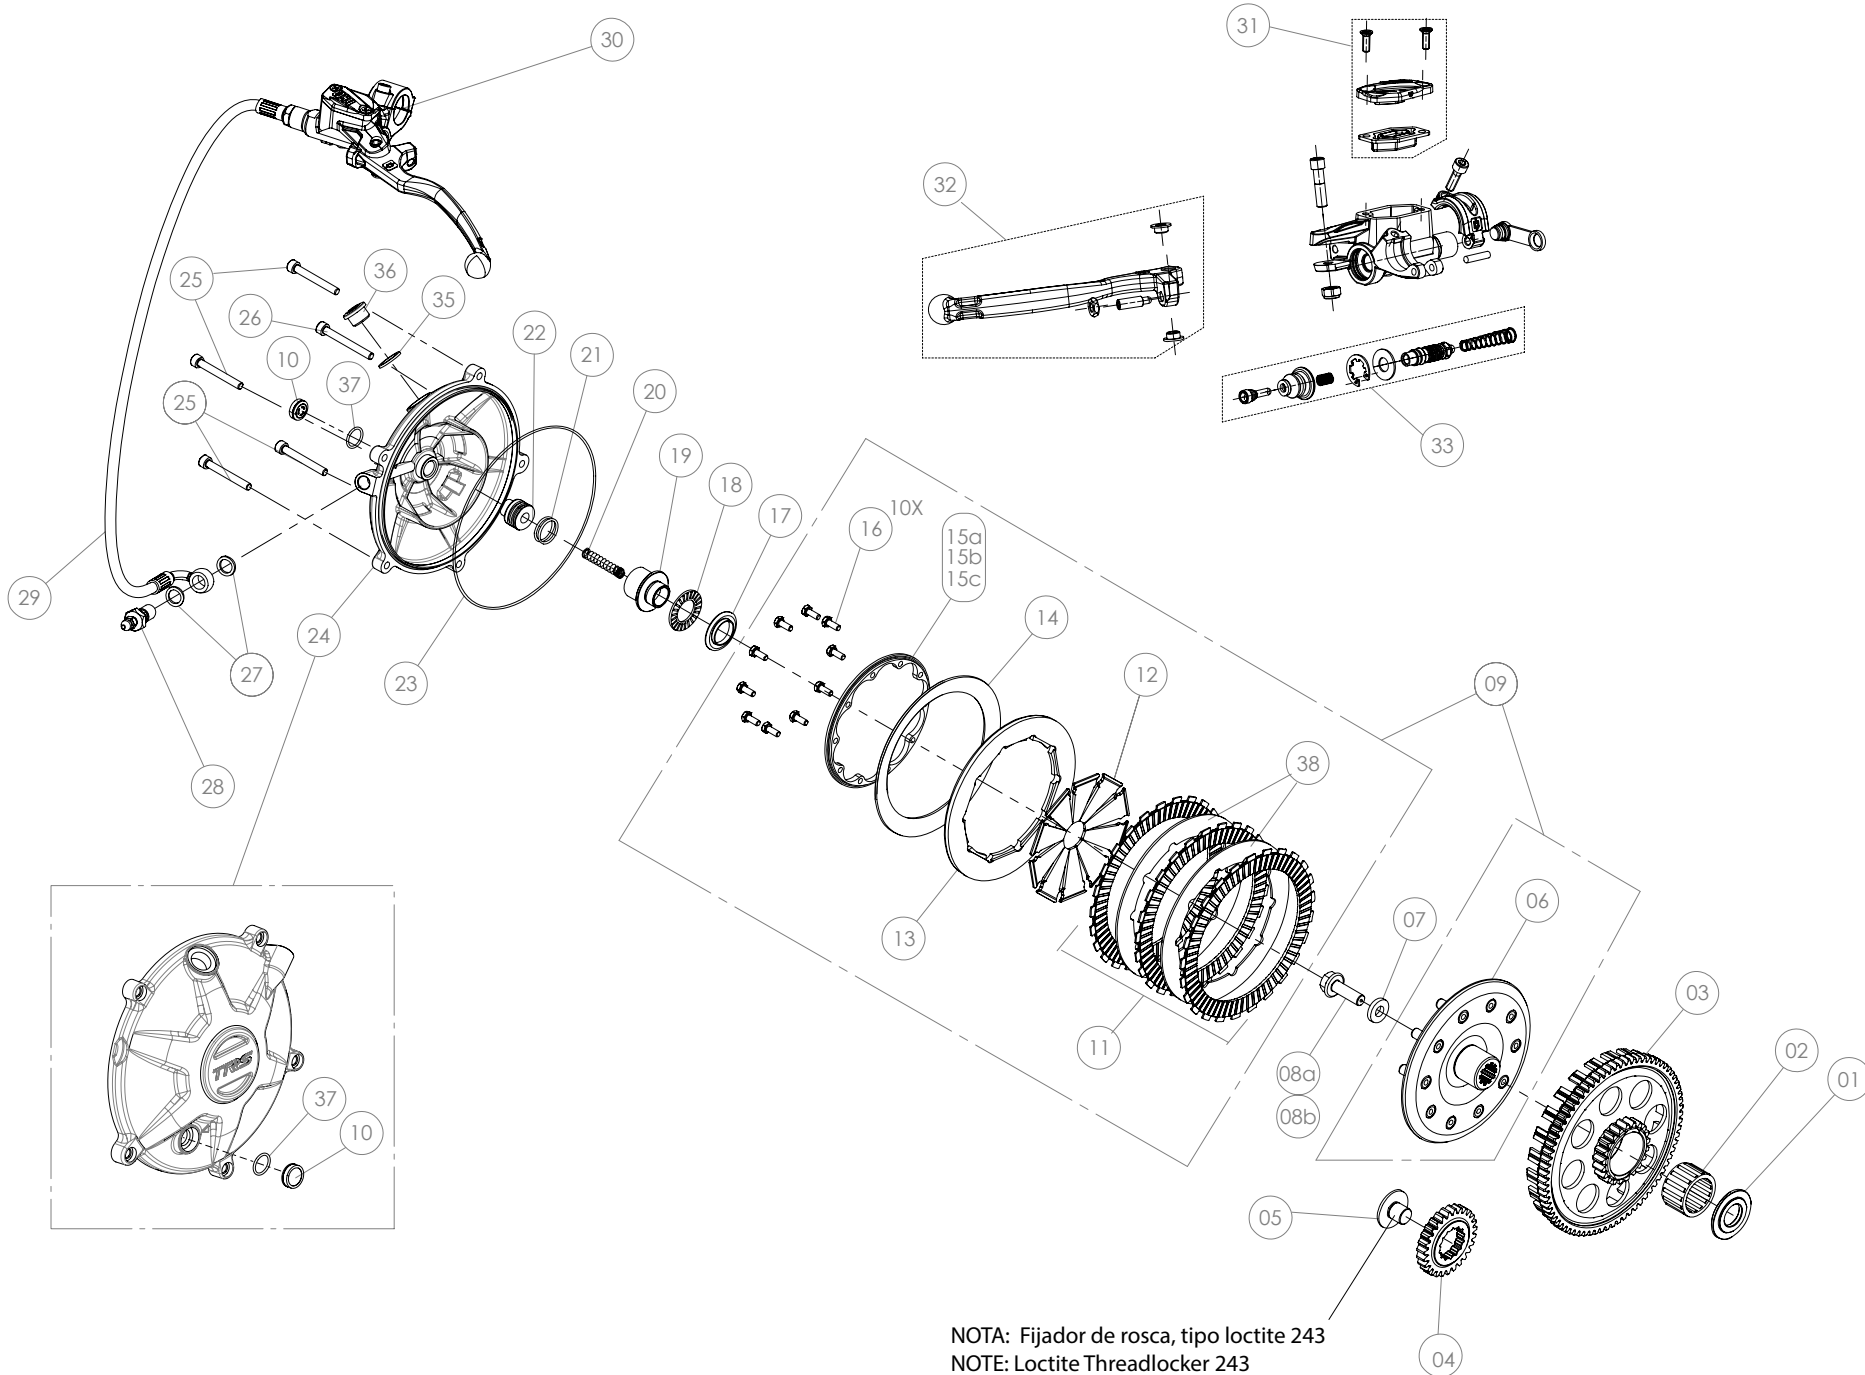

D

C

B

A

NOTA: Fijador de rosca, tipo loctite 243
NOTE: Loctite Threadlocker 243

Despiece TRRS ONE-R 2025
05 - CE - Conjunto Embrague - Explosionado
TRRS Motorcycles

Despiece TRRS ONE-R 2025

.05 - CE - Conjunto Embrague - Listado de Piezas

Nº	Código	Descripción	Description	Cantidad
1	05001MT100	Arandela Distanciadador Embrague	Washer, clutch spacer	1
2	52505	Rodamiento Agujas Campana K25x33x20	Needle bearing, clutch hub K25x33x20	1
3	05004MT100	Campana Embrague	Clutch hub	1
4	05019MT100	Piñon Transmisión Primario	Primary gear	1
5	05020MT100	Tornillo Piñón Primario	Bolt, Primary gear	1
6	05005MT100	Cubo Embrague	Outer clutch hub set	1
7	05006MT100	Arandela Apriete Cubo	Washer, clutch hub retention	1
8a	50904	Tornillo M8x16 (10.9)	Bolt, M8x16 (10.9)	1
8b	50910	Tornillo 6921 M8x16 - Agujero Pasante (125cc)	Bolt, 6921 M8x16 - hollow (125cc)	1
9	70907	Conjunto Embrague Completo	Complete clutch assembly	1
10	70919	Mirilla nivel aceite	Oil window sight	1
11	05018MT100	Conjunto Discos Embrague	Clutch disc set	1
12	05009MT100	Chapa Palanca Embrague	plate, clutch actuation	10
13	05010MT100	Prensa Embrague	pressure plate, clutch	1
14	05011MT100	Muelle Prensa	Spring, clutch (belville)	1
15a	05012MT100	Soporte muelle embrague (MED)(estándar)	Clutch spring suport (MED) (standard)	1
15b	05023MT100	Soporte muelle embrague (DURO)(solo recambios)	Clutch spring support (HARD) (only spare parts)	1
15c	05024MT100	Soporte muelle embrague (BLANDO) (solo recambios)	Clutch spring support (SOFT) (only spare parts)	1
16	50502	Tornillo DIN 933 M4x10 - Fijador Muelle	Bolt, DIN 933 M4x10 - Clutch compression ring	10
17	05013MT100	Arandela Fricción Embrague	Bushing, clutch compression	1
18	52506	Rodamiento Pistón Embrague Agujas AXK1730	Needle bearing, clutch compression AXK1730	1
19	05014MT101	Pistón Bombín Embrague	Piston, clutch slave	1
20	05016MT100	Muelle Pistón embrague	Spring, clutch piston	1
21	53010	Tórica Embrague 15x1,5 NBR - Pistón Interno	O-ring, clutch 15x1.5 NBR - slave piston internal	2
22	05015MT101	Pistón Interno	Post, internal clutch slave	1
23	53011	Tórica Tapa Embrague 135x1,5	O-ring, clutch cover 135x1.5	1
24	05027MT102	Tapa embrague con mirilla aceite	Clutch cover with oil window sight	1
25	50119	Tornillo DIN 912 M5x45 - Tapa Embrague	Bolt, DIN 912 M5x45- Clutch cover	4
26	50123	Tornillo DIN 912 M5x50 - Tapa Embrague	Bolt, DIN 912 M5x50- Clutch cover	1
27	56101	Arandela 10x14x1,5 - Racord Embrague	Washer, 10x14x1.5 - hydraulic sealing	2