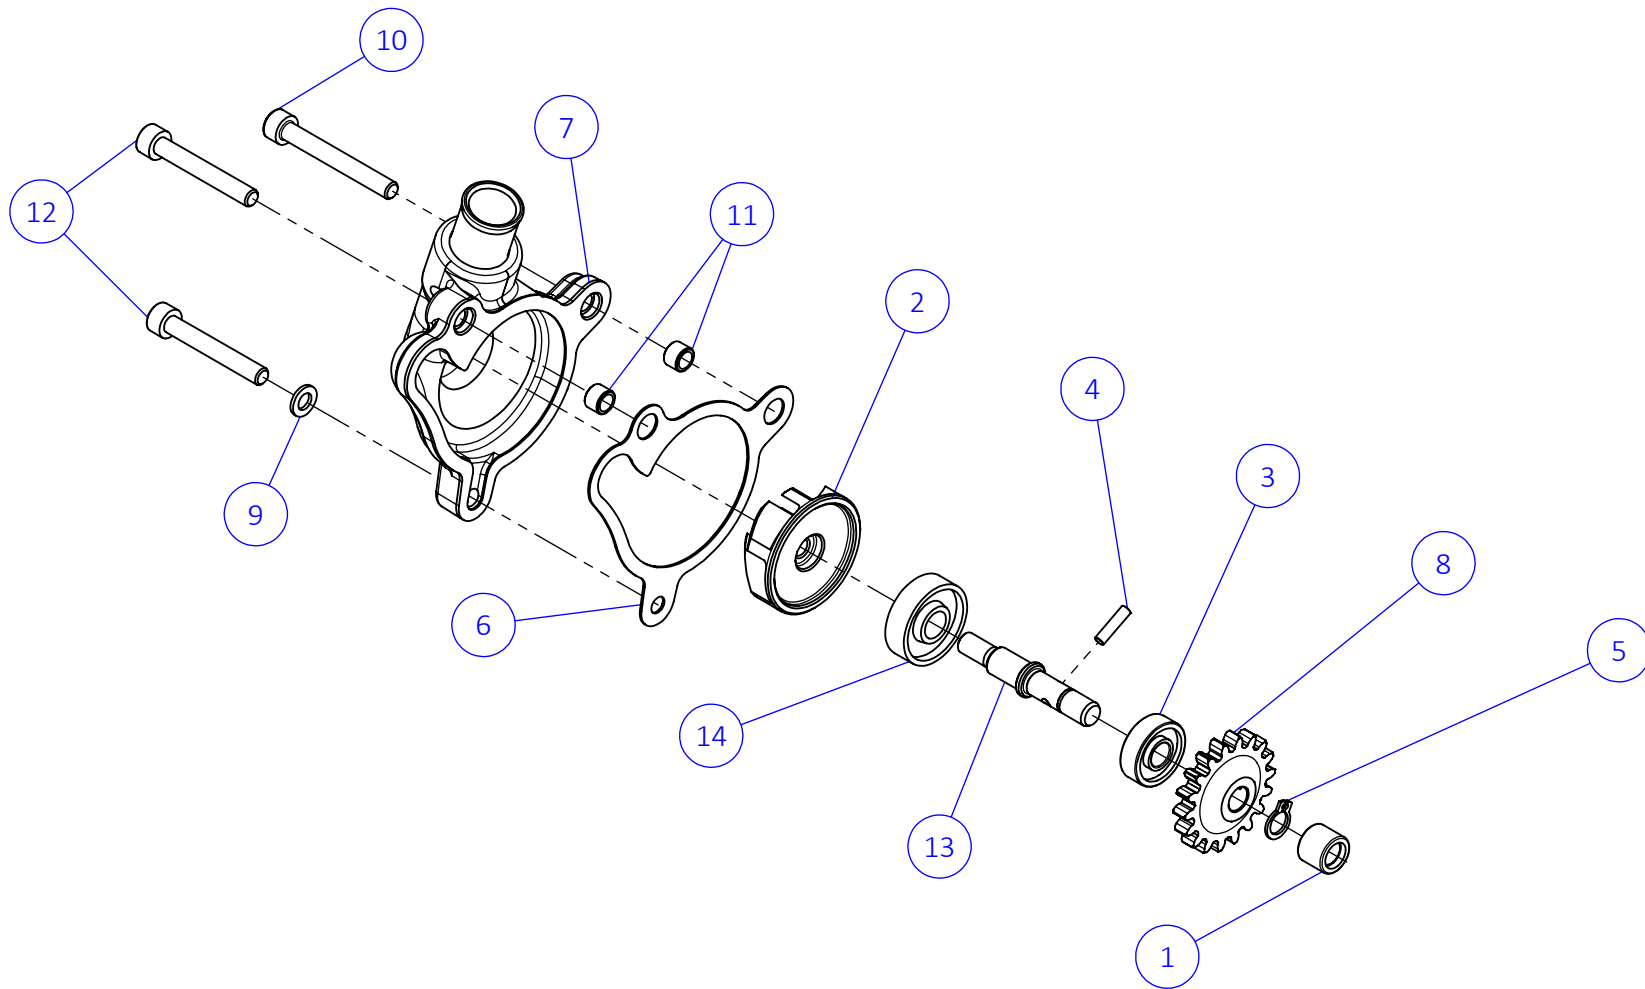

D

C

B

A

Despiece TRRS ONE-R 2025

.02 - BA - Bomba Agua - Listado de Piezas

Nº	Código	Descripción	Description	Cantidad
1	52504	Rodamiento Agujas HK0709	Needle bearing HK0709	1
2	02003MT100	Turbina Bomba Agua	Turbine, water-pump	1
3	52102	Rodamiento Bomba 19x7x6 607	Bearing, water-pump 19x7x6 607	1
4	61002	Aguja Ø3x11,8	Needle Ø3x11,8	1
5	55003	Circlip 7x0,8 Din-471	Circlip 7x0,8 Din-471	1
6	02008MT100	Junta tapa bomba agua	Gasket, water-pump cover	1
7	02009MT100	Cjto. Tapa bomba agua	Water-pump cover set	1
8	02001MT100	Piñón Bomba Agua	Gear, water-pump	1
9	56103	Arandela bronce Ø5x9x1	Washer cooper Ø5x9x1	1
10	50115	Tornillo Allen DIN 912 M5x40	Bolt, Allen DIN 912 M5x40	1
11	57005	Casquillo 5x7x5	Bushing 5x7x5	2
12	50116	Tornillo Allen DIN 912 M5x35	Bolt, Allen DIN 912 M5x35	2
13	02010MT100	Eje Bomba agua II	Shaft, water pump II	1
14	54013	Retén bomba agua 8x24x7 NBR	Seal, water-pump 8x24x7 NBR	1