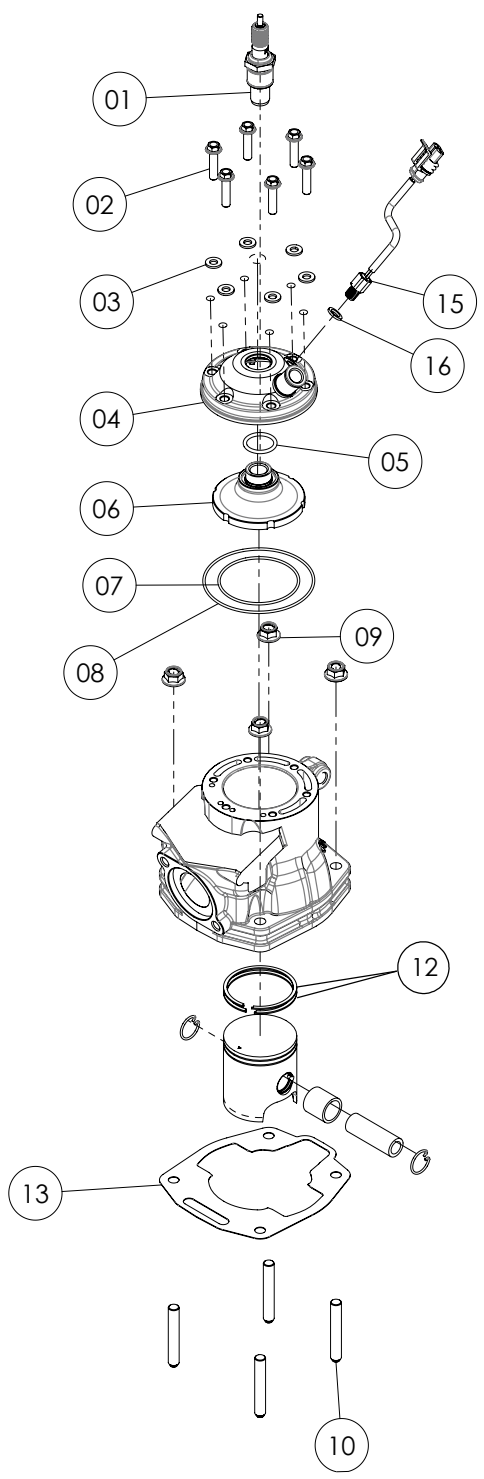

Despiece TRRS ONE-R 2025

.07 - CP - Cilindro y Pistón - Listado de Piezas

Nº	Código	Descripción	Description	Cantidad
24	07006MT100	Conjunto Cilindro Y Pistón (250)	<i>Complete cylinder and piston (250)</i>	1
25	07007MT100	Conjunto Cilindro Y Pistón (280)	<i>Complete cylinder and piston (280)</i>	1
26	07008MT100	Conjunto Cilindro Y Pistón (300)	<i>Complete cylinder and piston (300)</i>	1
27	02006MT100	Casquillo Manguito Agua	<i>Bushing, water rubber hose</i>	1
28	70254	Sensor temperatura	<i>Water temperature sensor</i>	1
29	56102	Arandela cobre 8x12x1,5	<i>Copper washer, 8x12x1.5</i>	1

125cc

D

C

B

A

Despiece TRRS ONE-R 2025

.07 - CP - Cilindro y Pistón 125cc- Listado de Piezas

Nº	Código	Descripción	Description	Cantidad
1	70256	Bujia NGK BR7ES	Spark plug NGK BR7ES	1
2	50911	Tornillo DIN 6921 M6X25 Culata	Bolt, DIN 6921 M6x25 Cylinder head	6
3	56105	Arandela Tornillo Culata 6x12x1.5 Copper	Copper washer, cylinder head bolt 6x12x1.5	6
4	07025MT100	Tapa culata 125 T.sensor / culatin rosca larga	Cylinder head cover 125 with T. Sensor / cylinder head long spark plug	1
5	53012	Tórica Culatín Nbr 20x2,5	O-ring, Nbr 20x2.5	1
6	07031MT100	Culatín 125cc rosca larga, piston alomado	Cylinder head 125cc long spark plug, raised head piston	1
7	70485	Tórica Culata Interior Nbr 58x1,78	O-ring, Nbr 58x1,78	1
8	70486	Tórica Culata Exterior Nbr 79x1,78	O-ring, Nbr 79x1,78	1
9	51502	Tuerca Autoblocante M8	Nut. locking type, M8	4
10	07012MT100	Esparrago cilindro	Stud screw	4
11	07011MT100	Cilindro y piston 125cc	Cylinder and piston 125cc	1
12	70489	Juego Segmentos 125	Piston ring set, 125	1
13	07010MT100	Junta Cilindro 0,5 - 125cc	Cylinder base gasket 0.5 - 125cc	1
14a	07015MT100	Conjunto Piston 125 - A	Piston 125 - A	1
14b	07016MT100	Conjunto Piston 125 - B	Piston 125 - B	1
14c	07017MT100	Conjunto Piston 125 - C	Piston 125 - C	1
15	70254	Sensor temperatura agua	Water temperature sensor	1
16	56102	Arandela cobre 8x12x1,5	Copper washer, 8x12x1.5	1