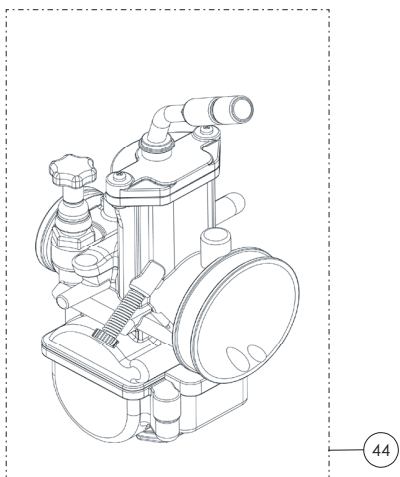

D

C

B

A

Despiece TRRS ONE-R 2025

.14 - CC - Caja de Láminas y Carburador - Listado de Piezas

Nº	Código	Descripción	Description	Cantidad
1	-	-	Screw, top cover	-
2	-	-	Cable Adjuster	-
3	-	-	Nut, Cable Adjuster	-
4	-	-	Top Cover	-
5	-	-	Gasket, Top	-
6	-	-	Spring, Throttle Valve	-
7	-	-	Collar, Throttle Spring	-
8	-	-	Clip, Jet Needle	-
9	72010	Aguja JJH 4º Punto	Jet Needl, JJH 4º step	1
10	-	-	Throttle Valve	-
11	58010	Clip Tubo	Fuel hose clip	2
12	62002	Tubo Gasolina	Fuel hose	1
13	-	-	Starter Valve (pull knob) Complete	-
14	72018	Tornillo ajuste ralenti Keihin	Idle Adjuster	1
15	-	-	Washer, Idle Adjuster	-
16	-	-	Spring, Idle Adjuster	-
17	-	-	Float Pin	-
18	-	-	Spring, Air Adjuster	-
19	-	-	Air Adjust Screw	-
20	-	-	Needle Jet	-
21a	72006	Chiclé bajas 48 (250-280-300cc)	Slow Jet, 48 (250-280-300cc)	1
21b	72008	Chiclé bajas 52 (125cc)	Slow Jet, 52 (125cc)	1
22	58011	Abrazadera Norma30/45	Clamp, Norma 30/45	1
23	-	-	Needle Jet Holder SDGAA	-
24	-	-	Float Valve Complete	-
25a	72003	Chiclé principal, 125 (250-280-300cc)	Main Jet (hex type) 125 (250-280-300cc)	1
25b	72004	Chiclé principal, 128 (125cc)	Main Jet (hex type) 128 (125cc)	1