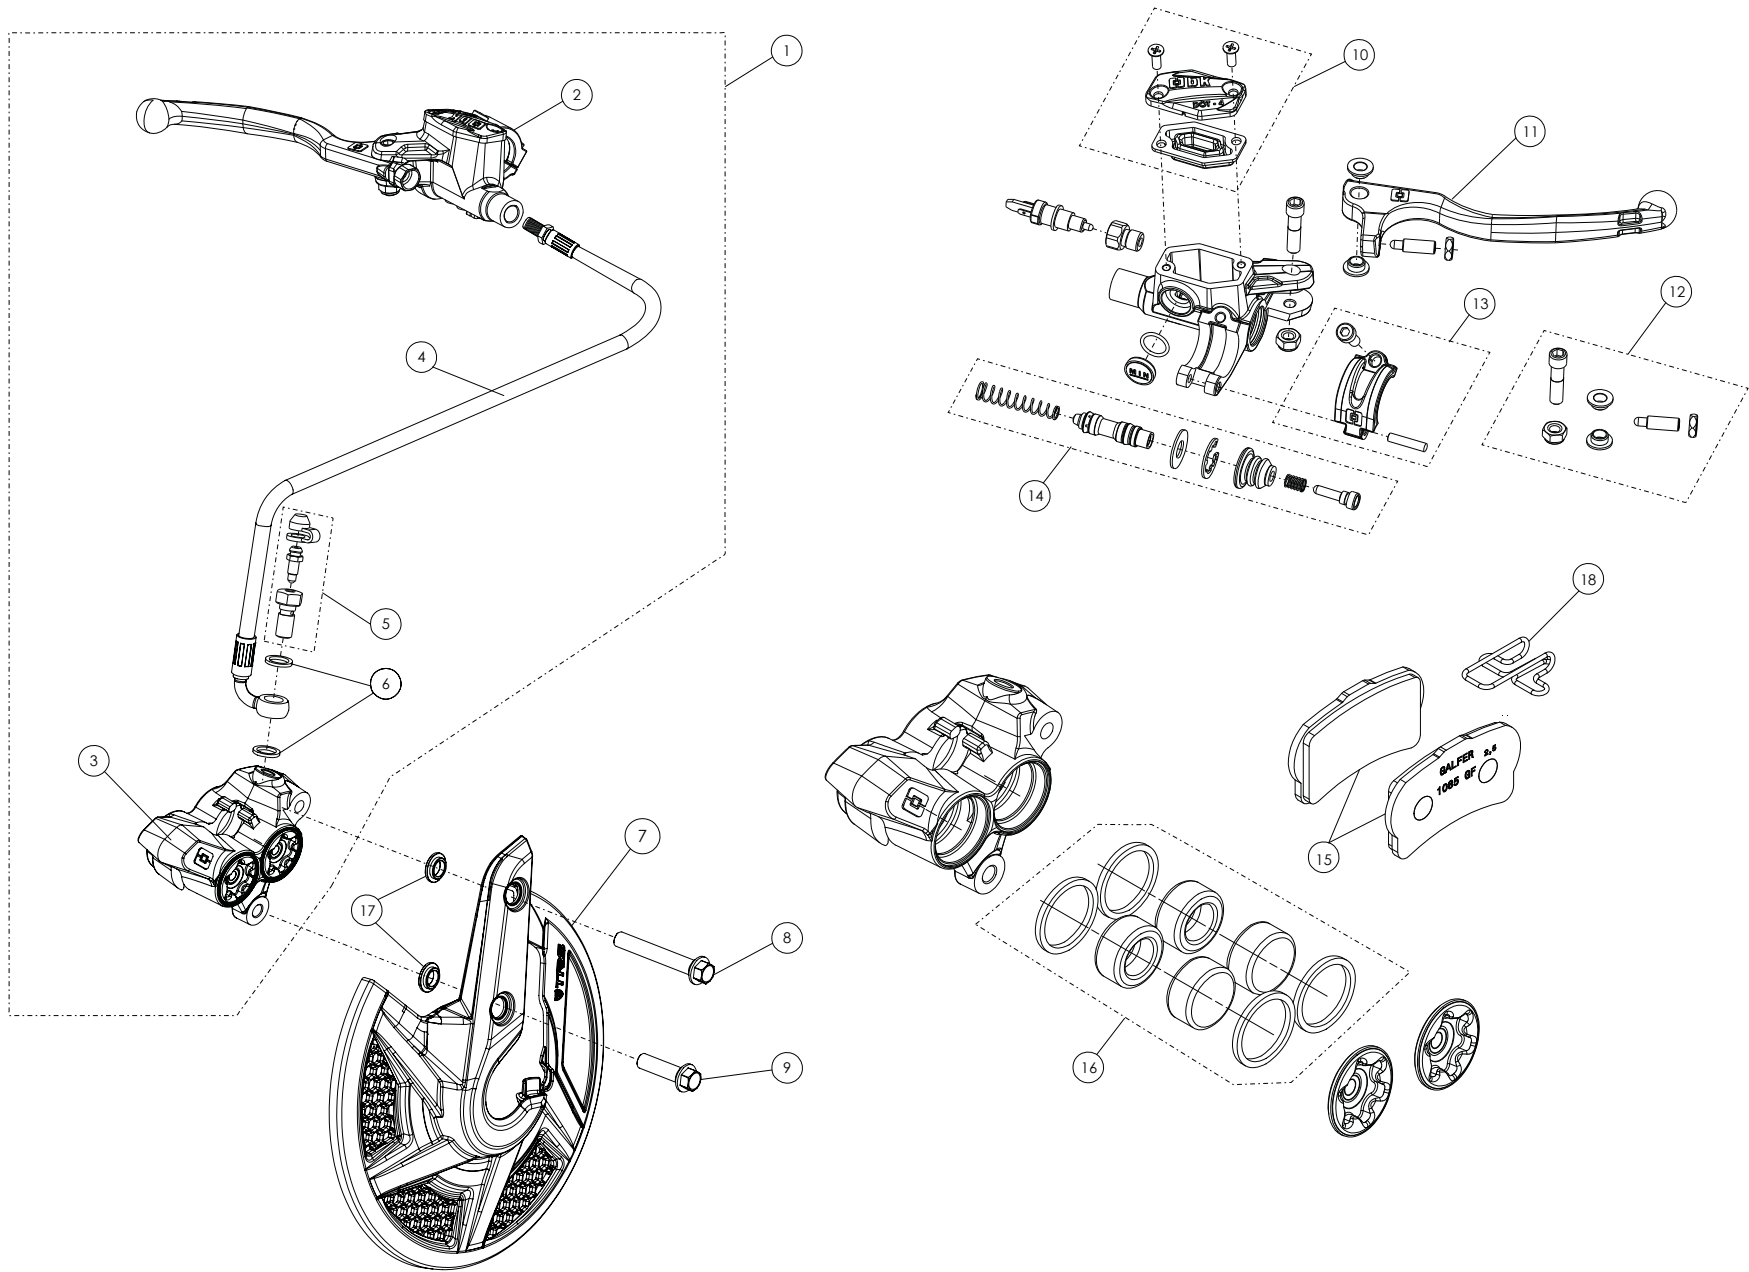

D

C

B

A

Despiece TRRS ONE-R 2025

07 - FT - Freno Trasero - Listado de Piezas

Nº	Código	Descripción	Description	Cantidad
1	70320	Conjunto freno trasero	Kit, rear brake	1
2	70312	Kit reparación palanca freno	Brake lever repair kit	1
3	70304	Racord	Banjo bolt	2
4	56101	Arandela Al. 10x14x1,5	Washer, Al. 10x14x1.5	4
5	70318	Bomba Freno Trasero	Pump, rear brake	1
6	50103	Tornillo DIN 912 M6x45 - Bomba Freno - Escape	Bolt, DIN 912 M6x45 - Brake pump - exhaust	1
7	50110	Tornillo DIN 912 M6x25 - Bomba Freno Inferior	Bolt, DIN 912 M6x25 - Brake pump - lower	1
8	70306	Latiguillo Freno Trasero	Hose, rear brake	1
9	56304	Arandela Pedal Freno DIN 9021 Ø8	Washer, brake pedal DIN 9021 Ø8	1
10	51502	Tuerca Autoblocante M8 - Pedal Freno	Nut, self locking M8 - Brake pedal	1
11	07001TR100	Casquillo Pedal Freno	Bushing, brake pedal	1
12	70307	Conjunto Pinza Freno Trasero	Rear brake caliper, complete	1
13	07002TR101	Protector disco trasero	Disc protector, rear	1
14	50204	Tornillo DIN 7380 M6X10 - Protector Disco Trasero	Bolt, DIN 7380 M6x10 - Rear disc protector	2
15	07012TR100REC	Conjunto Palanca Freno	Brake pedal, complete	1
16	70309	Kit Reparación Pinza Trasera	Repair kit, rear caliper	1
17	70310	Juego Pastillas Freno Trasero	Brake pad set, rear	1
18	70374	Sangrador freno trasero	Bleeder screw rear brake	1
19	70321	Kit rep. pistón bomba freno trasero (bomba deposito integrado)	Repair kit, rear brake pump (master cylinder /integrated tank)	2
20	57003	Casquillo	Bushing	1