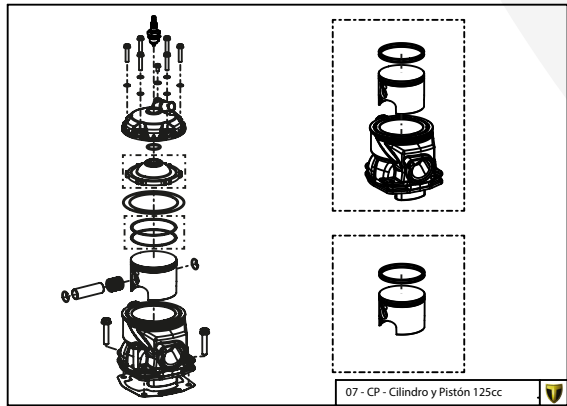

Despiece TRRS ONE-R 2025

D

C

B

A