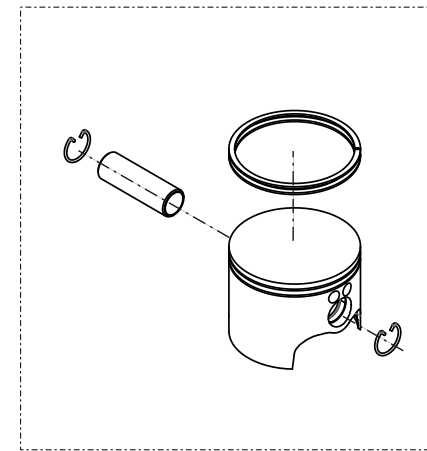

D

C

B

A

Despiece TRRS ONE-R 2025

.06 - SC - Selector Cambio - Listado de Piezas

Nº	Código	Descripción	Description	Cantidad
1	06001MT101	Conjunto Palanca Cambio	Complete shift pedal	1
2	55004	Circlip DIN-471-Ø12	Circlip DIN-471-Ø12	2
3	50909	Tornillo DIN 6921 M6x20 Hexagonal	Bolt, DIN 6921 M6x20 hex-head	1
4	54006	Retén Eje Cambio 12x20x6	Seal, shift shaft 12x20x6	1
5	06002MT100	Arandela 12x18x0.3	Washer 12x18x0.3	1
6	06027MT100	Eje selector completo	Shifting shaft set	1
7	06031MT100	Muelle eje selector	Spring, shifting shaft	1
8	06006MT100	Horquilla secundario Izquierda SL	Fork, secondary left SL	1
9	06007MT100	Eje Horquillas	Shaft, shift fork	2
10	06003MT100	Tope Recorrido Selector	Stop, shift shaft	1
11	06008MT100	Horquilla secundario derecha SR	Fork, secondary right SR	1
12	52507	Rodamiento Izquierdo Desmodrómico HK2512	Bearing, left Shift drum HK2512	1
13	06037MT100	Desmodrómico	Shift roller	1
14	52103	Rodamiento Derecha Desmodromico Bolas 61705-SRS	Bearing, shift drum right - balls 61705-SRS	1
15	06032MT100	Conjunto estrella desmo	Gearshift set	1
16	50903	Tornillo DIN 6921 M6x16	Bolt, DIN 6921 M6x16	1
17	60003	Bola Fijador Marchas Kug 11,906	Ball, gear selector position Kug 11.906	1
18	06029MT100	Muelle Fijador Marchas	Spring, gear selector tension	1
19	56106	Arandela 14X18X1.5 Copper	Copper Washer, 14x18x1.5	1
20	06018MT100	Tapón allen aluminio	Cap, allen aluminium	1
21	06017MT100	Horquilla primario	Fork, primary	1
22	70451	Kit Reparación Palanca Selector	Repair kit, shift pedal tip	1
23	06030MT100	Muelle selector marchas	Spring tensioning, shifting plate	1

250/280/300 cc

D

C

B

A

- 24 (250 cc)
- 25 (280 cc)
- 26 (300 cc)

- 16A (250 cc)
- 16B (250 cc)
- 16C (250 cc)
- 17A (280 cc)
- 17B (280 cc)
- 17C (280 cc)
- 18A (300 cc)
- 18B (300 cc)
- 18C (300 cc)

Despiece TRRS ONE-R 2025