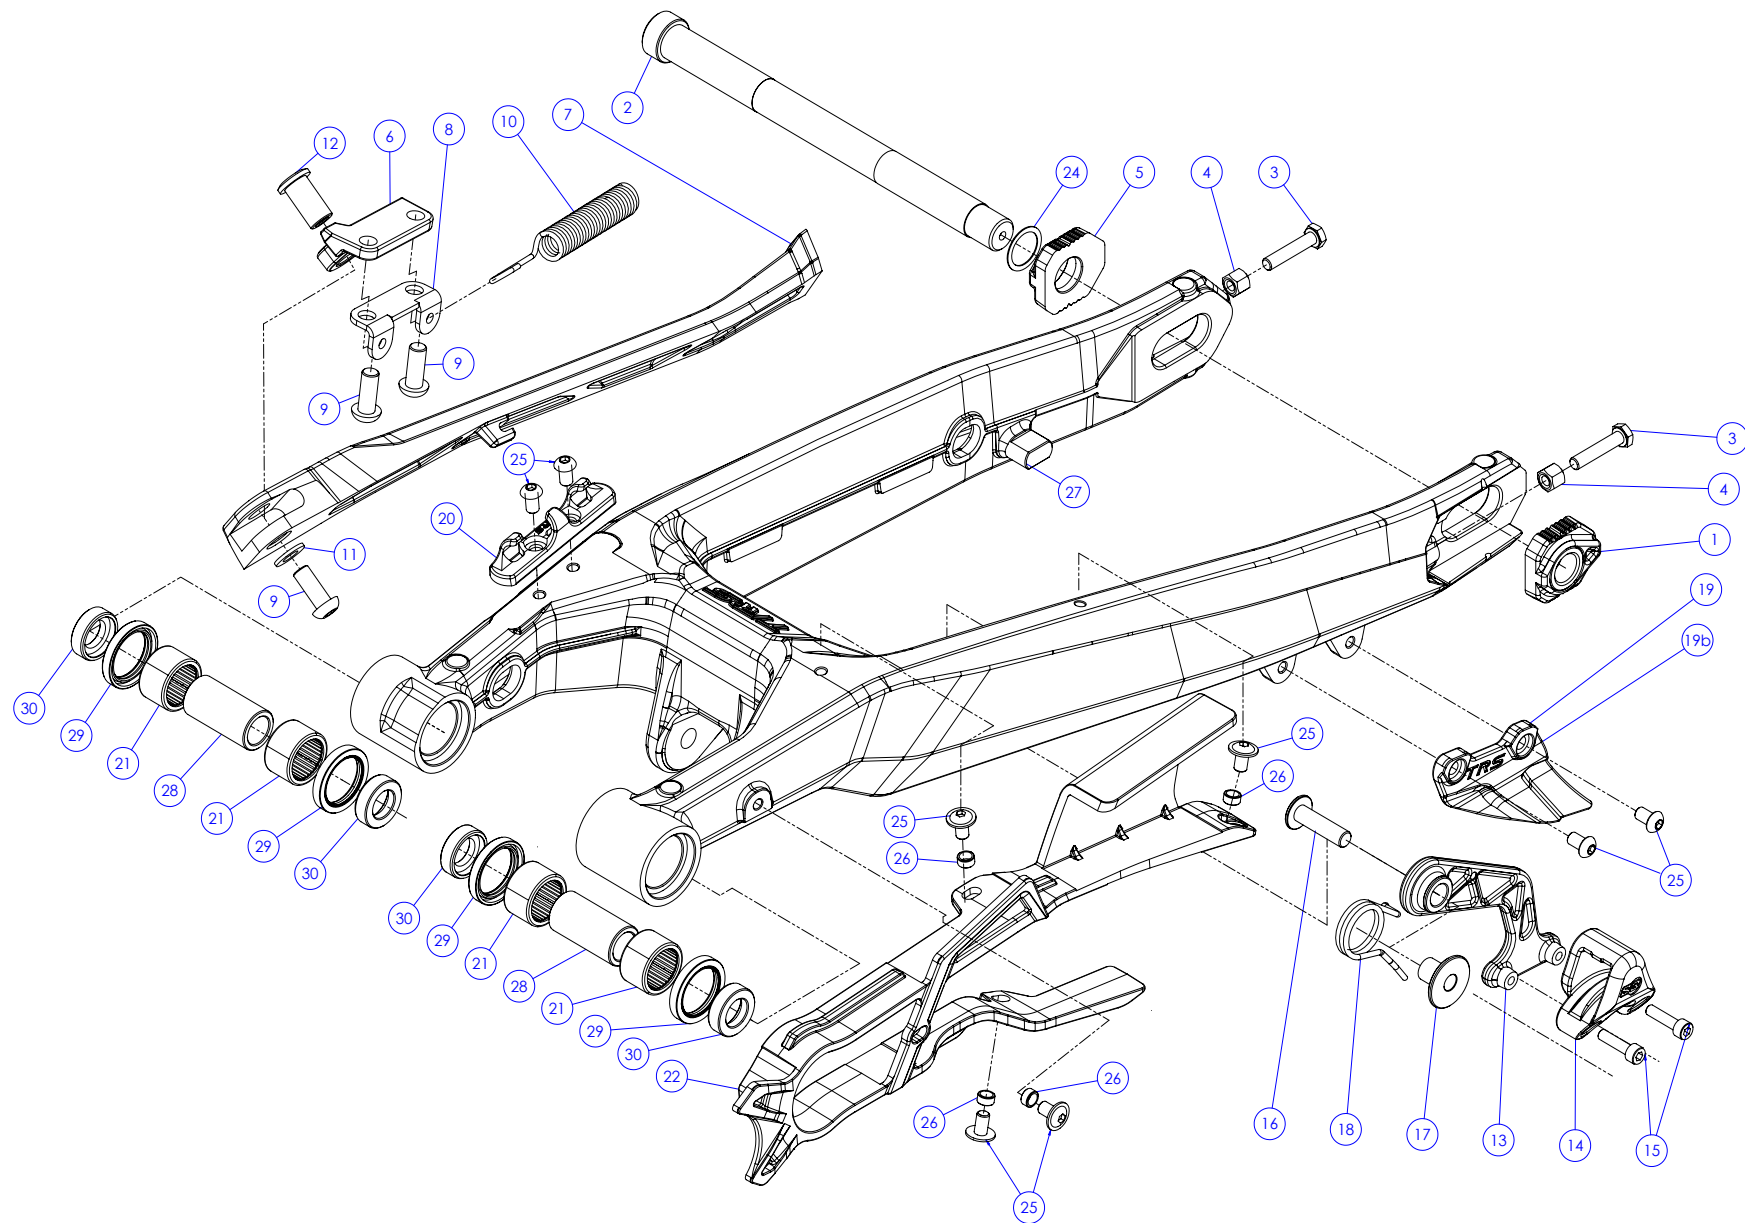

D

C

B

A

Despiece TRRS ONE-R 2025

03 - BA - Basculante - Listado de Piezas

Nº	Código	Descripción	Description	Cantidad
1	03010TR100	Tensor eje rueda trasera roscado	<i>Tensioner threaded, rear wheel axle</i>	1
2	03008TR100	Eje rueda trasera	<i>Axle, rear wheel</i>	1
3	50501	Tornillo DIN 933 M6 - Tensor Eje Rueda	<i>BOLT DIN 933 M6X30 10.9</i>	2
4	51103	Tuerca DIN 6330 M6 - Tensor Eje Rueda	<i>HEX NUT DIN 6330 M6 10.9</i>	2
5	03009TR100	Tensor eje rueda	<i>Tensioner, rear axle side</i>	1
6	03003TR100	Soporte caballete	<i>Side-stand support</i>	1
7	03006TR101REC	Caballete II	<i>Side stand II</i>	1
8	03005TR100	Soporte muelle caballete	<i>Side stand spring support</i>	1
9	50201	Tornillo allen alomado M8x20	<i>Bolt allen M8x20</i>	3
10	03007TR100	Muelle caballete	<i>Spring, side-stand</i>	1
11	56303	Arandela M8 - Pasador Estribo	<i>Washer, M8</i>	1
12	03004TR100	Bulon caballete	<i>Pin side stand</i>	1
13	03020TR100	Palanca remachada tensor cadena	<i>Chain tensioner riveted</i>	1
14	70102	Goma Tensor	<i>Rubber block, chain tensioner</i>	1
15	50112	Tornillo allen M5x20	<i>Bolt, allen M5x20</i>	2
16	50217	Tornillo allen con valona M8x30	<i>Screw allen with washer M8x30</i>	1
17	03029TR100	Casquillo tensor cadena II	<i>Chain tensioner bushing II</i>	1
18	03030TR100	Muelle tensor cadena II	<i>Chain tension spring II</i>	1
19	03011TR101	Protector corona	<i>Sprocket protector</i>	1
19b	03026TR100	Protector corona 125cc	<i>Sprocket protector 125cc</i>	1
20	03017TR100	Guía latiguillo freno trasero	<i>Guide, brake hose</i>	1
21	52501	Rodamiento basculante 20x16	<i>Bearing, swing-arm 20x16</i>	4
22	03015TR100	Guía Cadena	<i>Chain guide</i>	1
23	50203	Tornillo allen con arandela M6x10	<i>Bolt allen with washer M6x10</i>	4
24	03016TR100	Arandela Eje Rueda Trasera 22x17x0,5	<i>Washer, 22x17x0,5</i>	1
25	50204	Tornillo allen cabeza redonda M6x10	<i>Bolt, allen round head M6x10</i>	4
26	57007	Casquillo Ø6x8x4	<i>Bushing Ø6x8x4</i>	4
27	03028TR104	Basculante II (Granallado)	<i>Swing arm II (Shot blasting)</i>	1
28	03025TR100	Bulon basculante	<i>Swing arm pin</i>	2