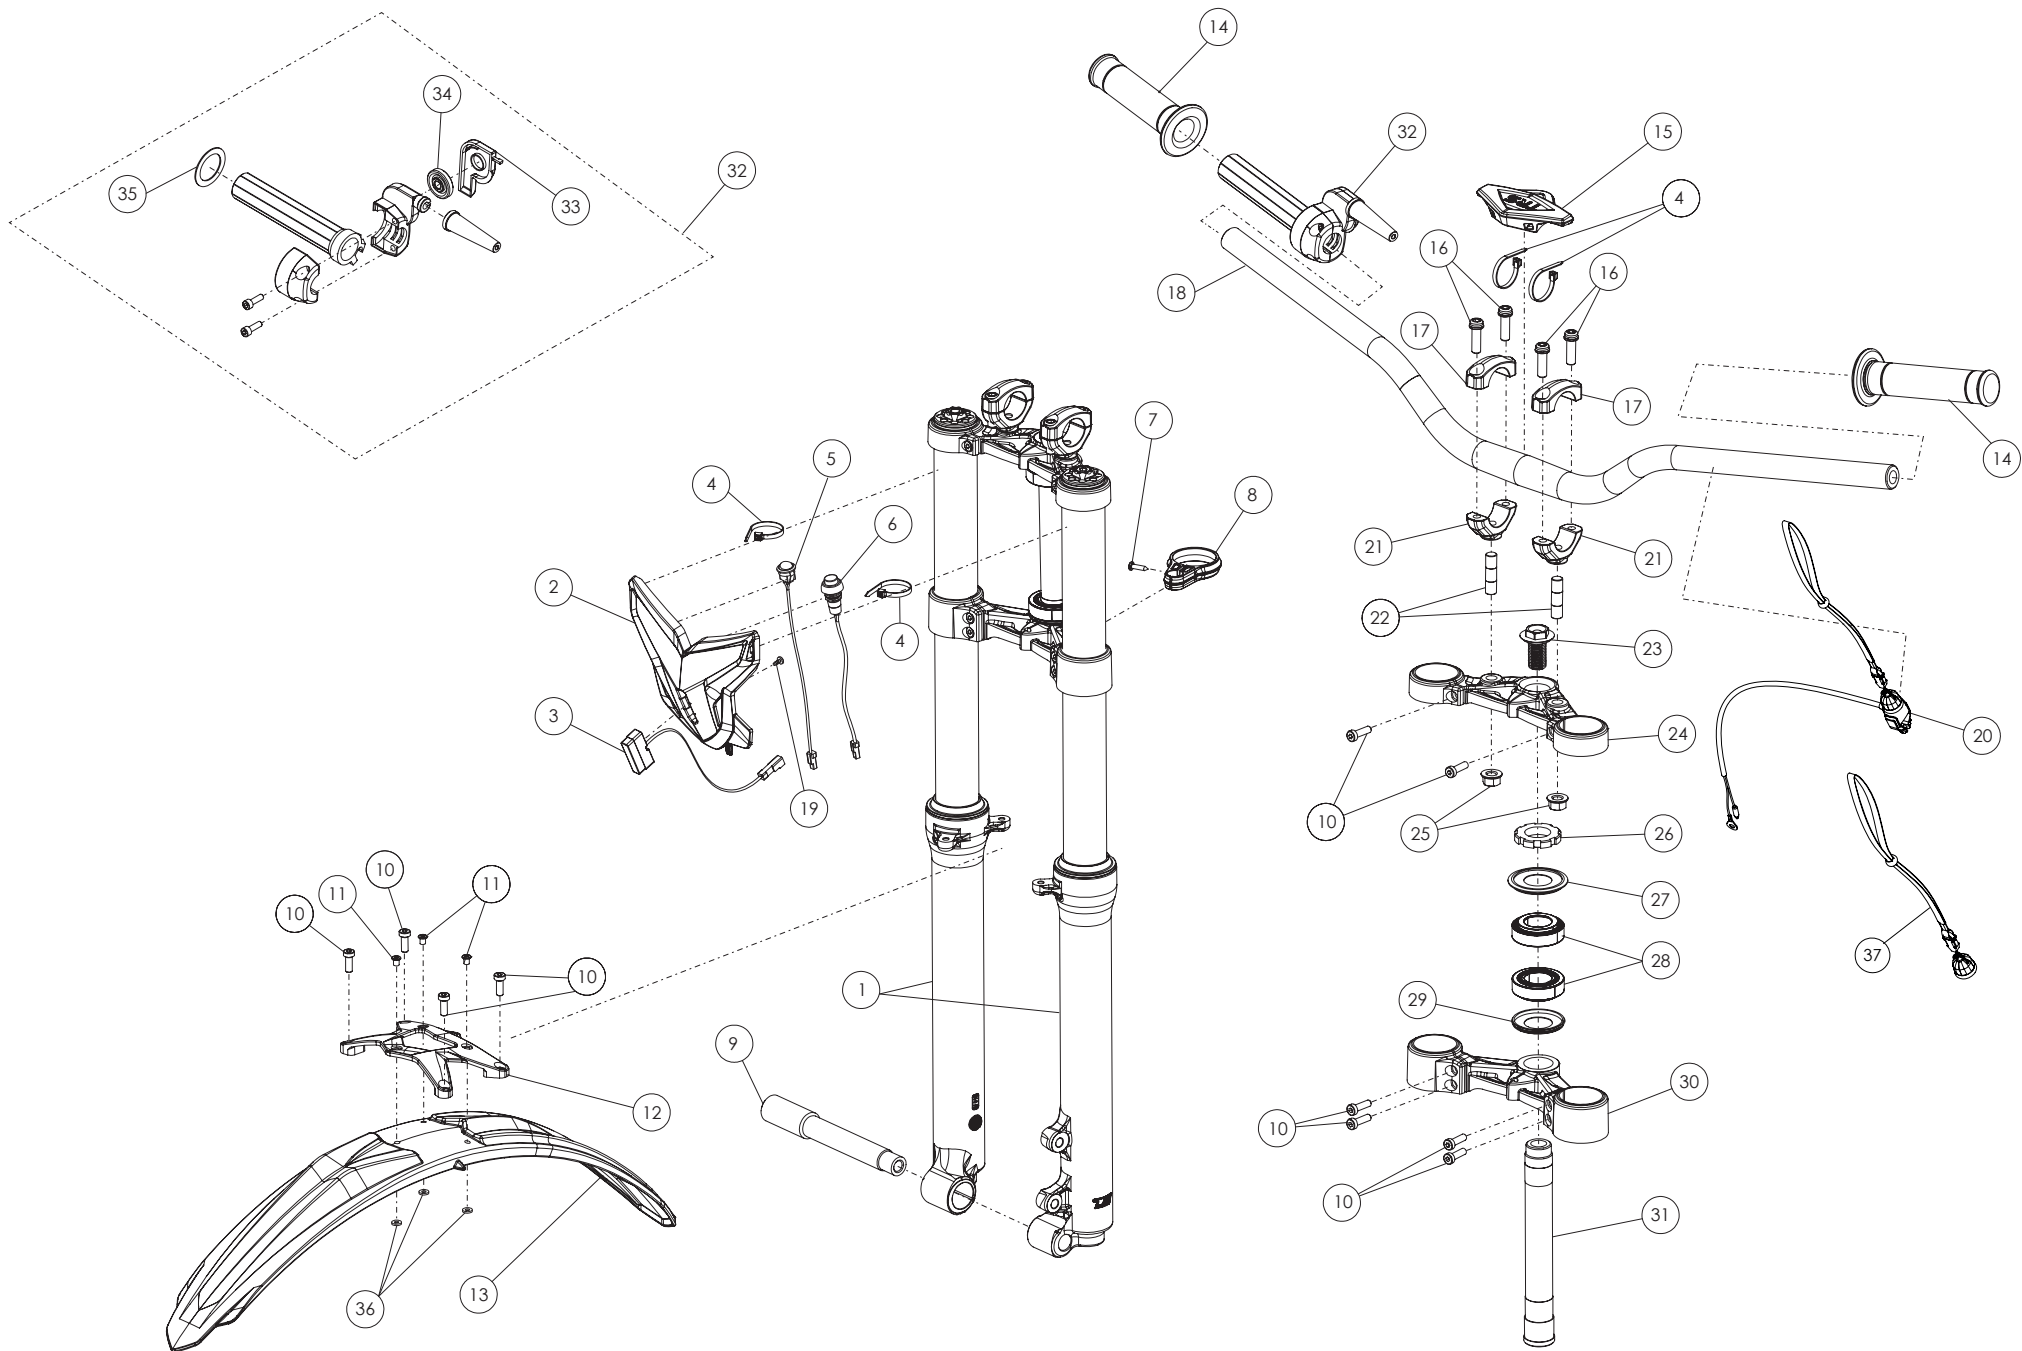

5

4

3

2

1

D

C

B

A

Despiece TRRS ONE-R 2025
04 - HD - Horquilla Delantera - Explosionado
TRRS Motorcycles

Despiece TRRS ONE-R 2025

04 - HD - Horquilla Delantera - Listado de Piezas

Nº	Código	Descripción	Description	Cantidad
1	04000TR100	Conjunto Horquilla Delantera	Front suspension, complete	1
2	04001TR101	Careta faro Racing negro	Head light mask racing black	1
3	70209	Led Delantero - (véase (10) en la lámina 09-IE-Instalación Eléctrica)	LED lights, TRS - (see item 10 in drawing 09-IE electrical system)	1
4	58006	Brida Plástico 3,6x200	Plastic retention strap	4
5	70208	Interruptor Curva CDI - (véase (09) en la lámina 09-IE-Instalación Eléctrica)	Switch, CDI ignition curve - (see item 09 in drawing 09-IE electrical system)	1
6	70210	Pulsador Led - (véase (11) en la lámina 09-IE-Instalación Eléctrica)	Switch, LED lights - (see item 11 in drawing 09-IE electrical system)	1
7	50608	Tornillo DIN 7981 PHILIPS 3,9x13 Rosca Chapa Brida Guia Cable	Screw, DIN 7981 PHILIPS 3.9x13 Course Thread for cable guide	1
8	04002TR100	Brida Guía Latiguillo Freno	Cable guide, brake hose	1
9	04003TR100	Eje Rueda Delantera	Axle, front wheel	1
10	50805	Tornillo DIN 912 M6x16	Bolt, DIN 912 M6x16	10
11	65002	Remache 4,8x12mm - Guardabarros	Rivot, 4.8x12mm Mudguard (Fender)	3
12	04004TR101	Soporte guardabarros delantero anodizado negro	Front mudguard holder black anodized	1
13	04005TR100	Guardabarros Delantero	Front mudguard (Fender)	1
14	70126	Puño HEBO	Hand grip, HEBO	2
15	04006TR100	Goma Protector Manillar	Rubber handlebar protector	1
16	50806	Tornillo Allen DIN 912 M8x25 - Bridas Manillar	Bolt, Allen DIN 912 M8x25 - Handlebar clamps	4
17	04007TR100	Brida Superior Manillar	Clamp, handlebar upper	2
18	70137	Manillar TRRS ONE	Handlebar TRRS ONE	1
19	50604	Tornillo Rosca Chapa DIN 7981 2x4	Screw, course thread DIN 7981 2x4	1
20	70229	Botón paro Racing, Hombre al agua (NO) - (véase (20) en lámina 09-IE-Instalación Eléctrica)	Kill button engine with magnetic lanyard (NO) (see sheet 04 / Frame)	1
21	04008TR100	Brida Inferior Manillar	Clamp, handlebar lower	2
22	04009TR100	Eje Brida Manillar	Shaft, handlebar clamp	2
23	04010TR100	Tornillo Eje Pipa Dirección	Bolt, steering stem (shaft)	1
24	04011TR101	Pletina superior suspensión anodizada negra	Suspension triple-tree, upper black anodized	1
25	51503	Tuerca Autoblocante M10 - Eje Brida Manillar	Nut, self locking M10 - handlebar clamp base	2
26	04012TR100	Tuerca Pipa Dirección	Nut, steering stem (shaft)	1
27	04013TR100	Guardapolvos Superior	Dust cover, upper	1
28	52401	Rodamiento 25-47-15	Bearing, 25-47-15	2