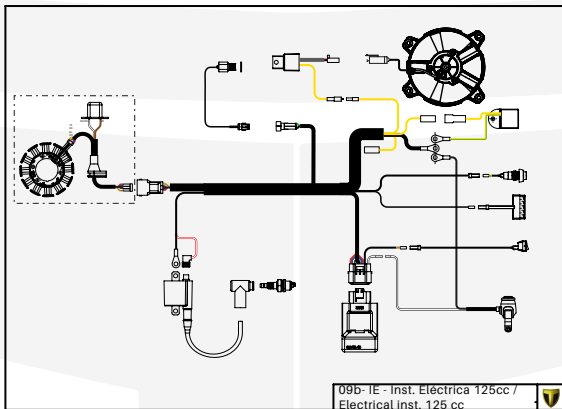

Despiece TRRS ONE-R 2025

D