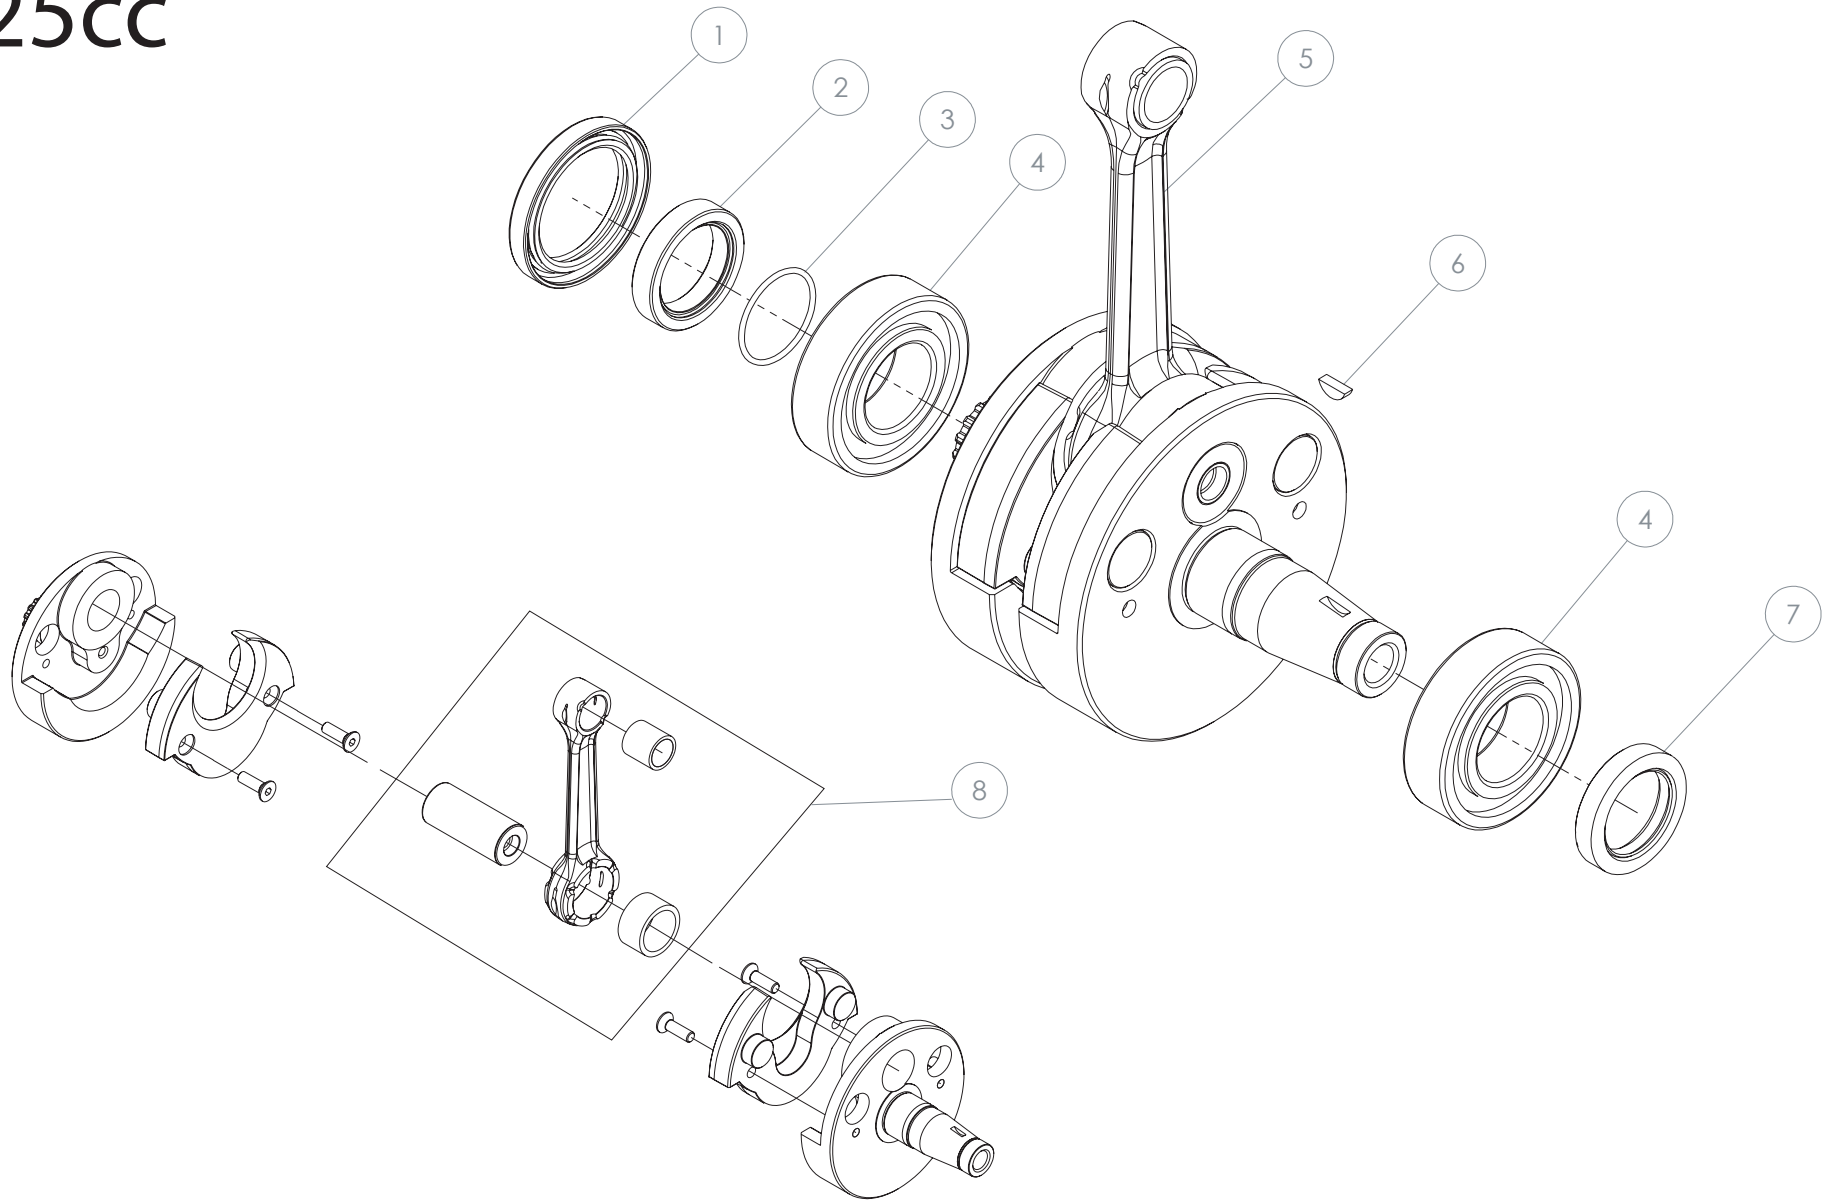

250-280-300cc

D

C

B

A

Despiece TRRS ONE-R 2025

.04 - CM - Cigüeñal - Listado de Piezas

Nº	Código	Descripción	Description	Cantidad
1	54011	Reten Doble Labio 35x47x6	Double Lip Seal 35x47x6	1
2	04023MT100	Casquillo piñon salida cigüeñal	Bushing, primary gear	1
3	53016	Tórica Ø1,5Ø25	O-ring Ø1,5Ø25	1
4	52109	Rodamiento de bolas 6206	Ball bearing 6206	2
5	04004MT100	Conjunto cigüeñal	Complete crankshaft	1
6	59001	Chaveta Volante Magnético DIN6888 10x3x3,7	Key, magneto flywheel DIN 6888 10x3x3.7	1
7	54005	Retén Cigüeñal Volante 24X35X7	Seal, crankshaft magneto 24x35x7	1
8	04003MT100	Kit Biela	Rod kit	1

125cc

D

C

B

A

Despiece TRRS ONE-R 2025

.04 - CM - Cigüeñal 125cc- Listado de Piezas

Nº	Código	Descripción	Description	Cantidad
1	54011	Reten Doble Labio 35x47x6	Double Lip Seal 35x47x6	1
2	04014MT100	Casquillo piñon salida cigüeñal 125cc	Bushing, primary gear 125cc	1
3	53016	Torica 25x1,5	O-ring 25x1,5	1
4	52110	Rodamiento de bolas SKF 6205 ETN9/C4	Ball bearing SKF 6205 ETN9/C4	2
5	04020MT100	Conjunto cigüeñal 125	Complete crankshaft 125	1
6	59001	Chaveta Volante Magnético DIN6888 10x3x3,7	Key, magneto flywheel DIN 6888 10x3x3.7	1
7	54005	Retén Cigüeñal Volante 24X35X7	Seal, crankshaft magneto 24x35x7	1
8	04022MT100	Kit Biela 125	125 Rod kit	1