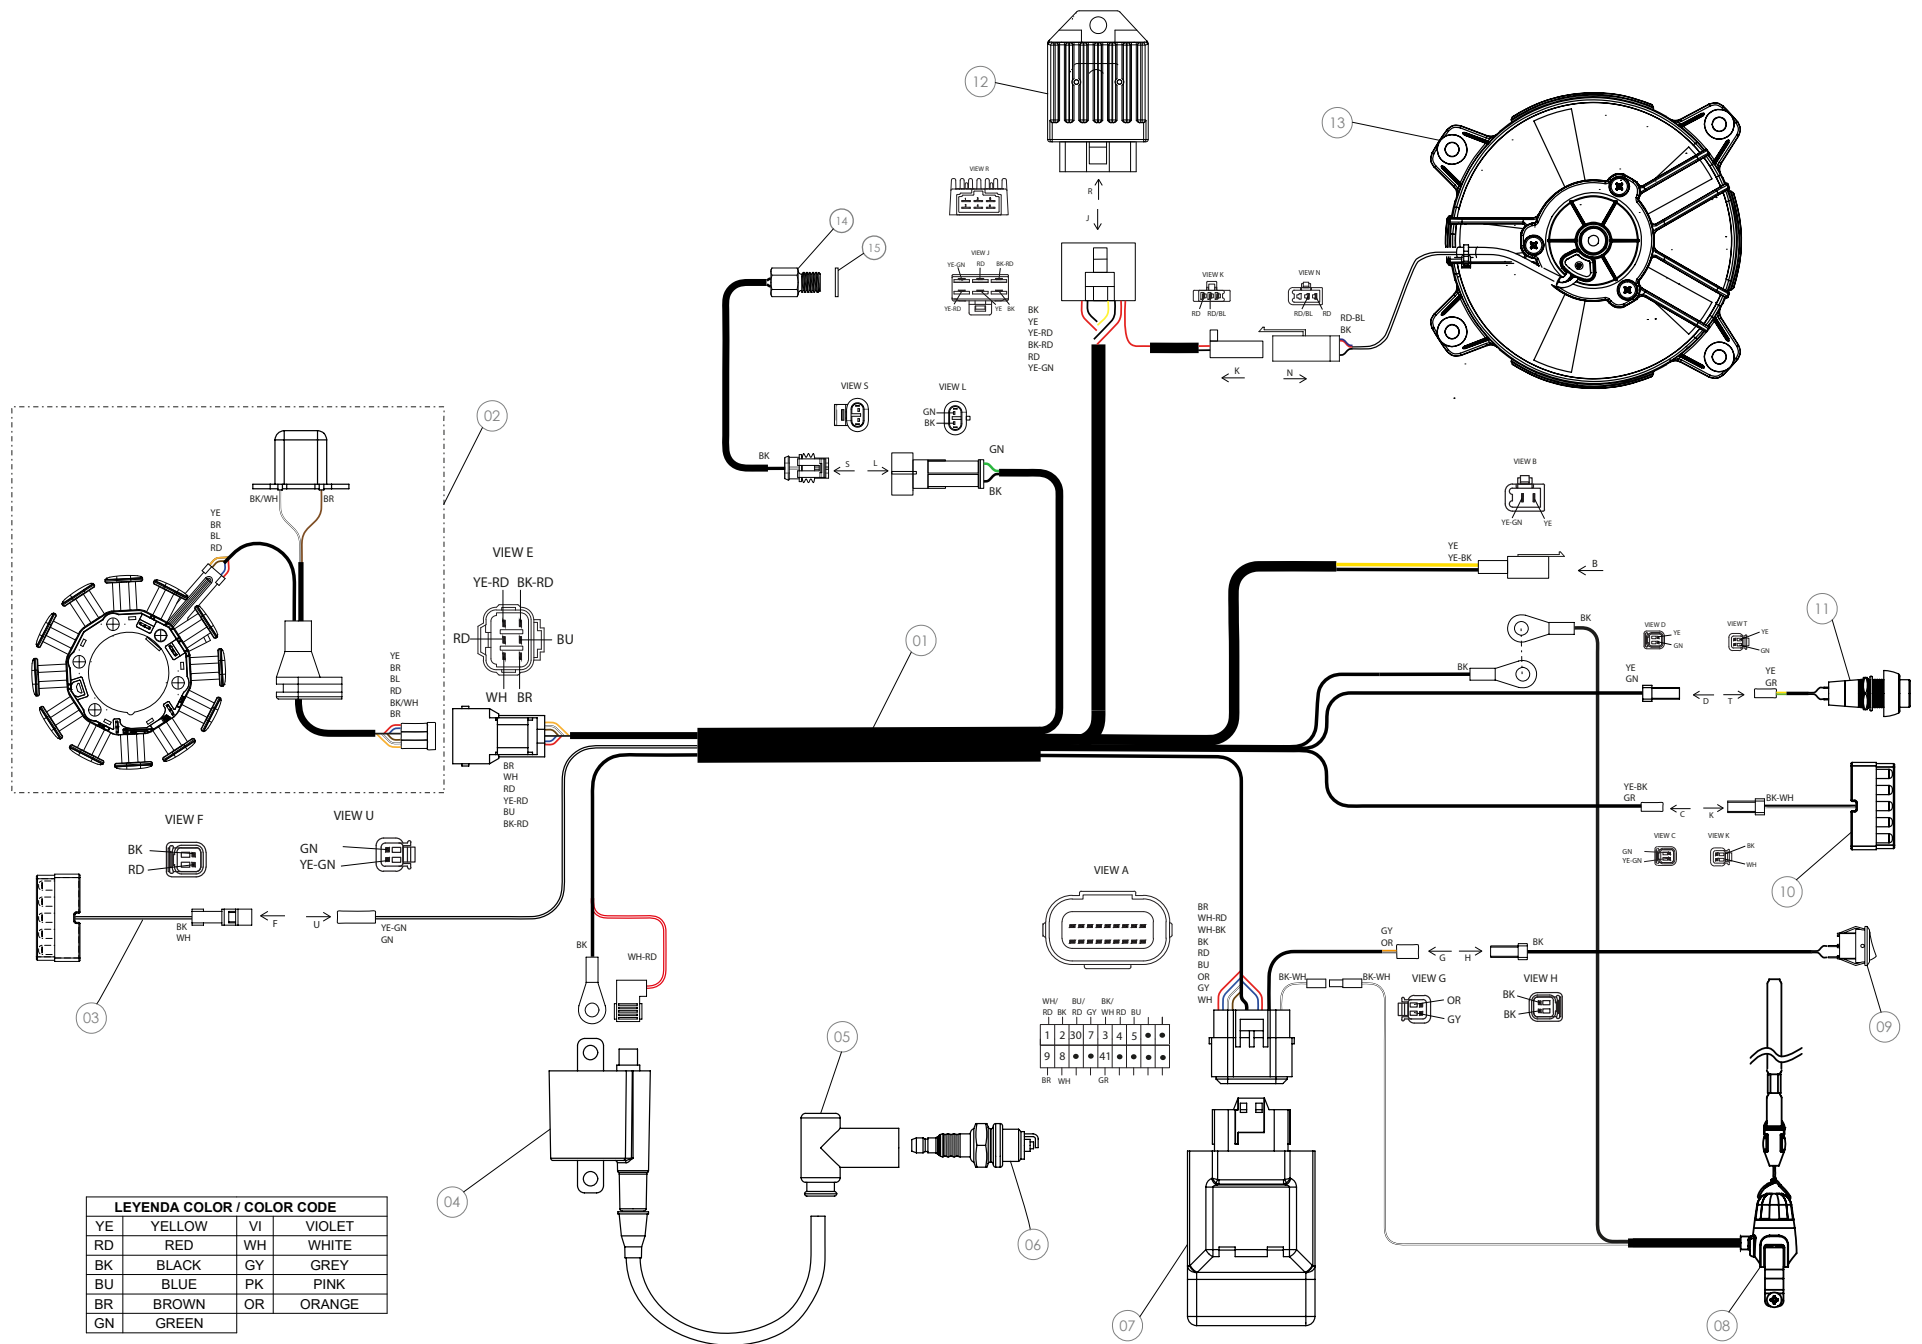

LEYENDA COLOR / COLOR CODE

YE	YELLOW	VI	VIOLET
RD	RED	WH	WHITE
BK	BLACK	GY	GREY
BU	BLUE	PK	PINK
BR	BROWN	OR	ORANGE
GN	GREEN