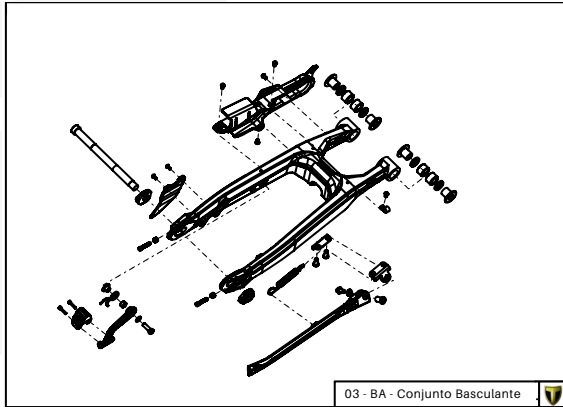

Despiece TRRS ONE-R 2025

D