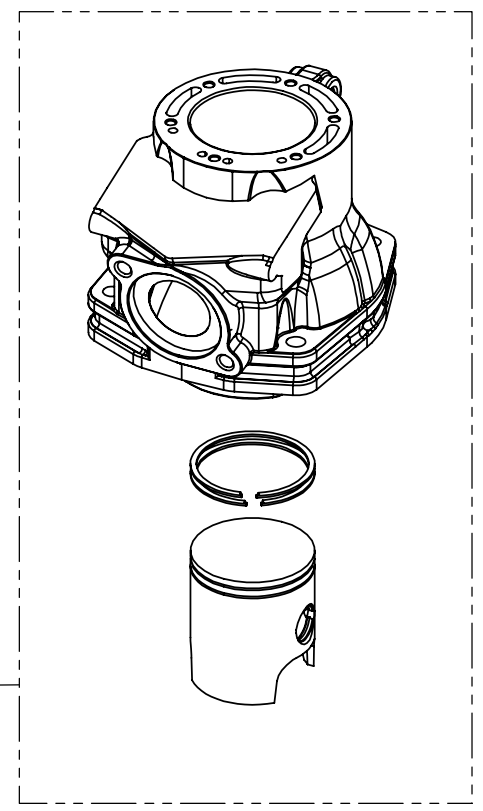

Despiece TRRS ONE-R 2025

.07 - CP - Cilindro y Pistón - Listado de Piezas

Nº	Código	Descripción	Description	Cantidad
24	07006MT100	Conjunto Cilindro Y Pistón (250)	<i>Complete cylinder and piston (250)</i>	1
25	07007MT100	Conjunto Cilindro Y Pistón (280)	<i>Complete cylinder and piston (280)</i>	1
26	07008MT100	Conjunto Cilindro Y Pistón (300)	<i>Complete cylinder and piston (300)</i>	1
27	02006MT100	Casquillo Manguito Agua	<i>Bushing, water rubber hose</i>	1
28	70254	Sensor temperatura	<i>Water temperature sensor</i>	1
29	56102	Arandela cobre 8x12x1,5	<i>Copper washer, 8x12x1.5</i>	1

125cc

D

C

B

A

Despiece TRRS ONE-R 2025

.07 - CP - Cilindro y Pistón 125cc- Listado de Piezas

Nº	Código	Descripción	Description	Cantidad
1	70256	Bujia NGK BR7ES	Spark plug NGK BR7ES	1
2	50911	Tornillo DIN 6921 M6X25 Culata	Bolt, DIN 6921 M6x25 Cylinder head	6
3	56105	Arandela Tornillo Culata 6x12x1.5 Copper	Copper washer, cylinder head bolt 6x12x1.5	6
4	07025MT100	Tapa culata 125 T.sensor / culatin rosca larga	Cylinder head cover 125 with T. Sensor / cylinder head long spark plug	1
5	53012	Tórica Culatín Nbr 20x2,5	O-ring, Nbr 20x2.5	1
6	07031MT100	Culatín 125cc rosca larga, piston alomado	Cylinder head 125cc long spark plug, raised head piston	1
7	70485	Tórica Culata Interior Nbr 58x1,78	O-ring, Nbr 58x1,78	1
8	70486	Tórica Culata Exterior Nbr 79x1,78	O-ring, Nbr 79x1,78	1
9	51502	Tuerca Autoblocante M8	Nut. locking type, M8	4
10	07012MT100	Esparrago cilindro	Stud screw	4
11	07011MT100	Cilindro y piston 125cc	Cylinder and piston 125cc	1
12	70489	Juego Segmentos 125	Piston ring set, 125	1
13	07010MT100	Junta Cilindro 0,5 - 125cc	Cylinder base gasket 0.5 - 125cc	1
14a	07015MT100	Conjunto Piston 125 - A	Piston 125 - A	1
14b	07016MT100	Conjunto Piston 125 - B	Piston 125 - B	1
14c	07017MT100	Conjunto Piston 125 - C	Piston 125 - C	1
15	70254	Sensor temperatura agua	Water temperature sensor	1
16	56102	Arandela cobre 8x12x1,5	Copper washer, 8x12x1.5	1