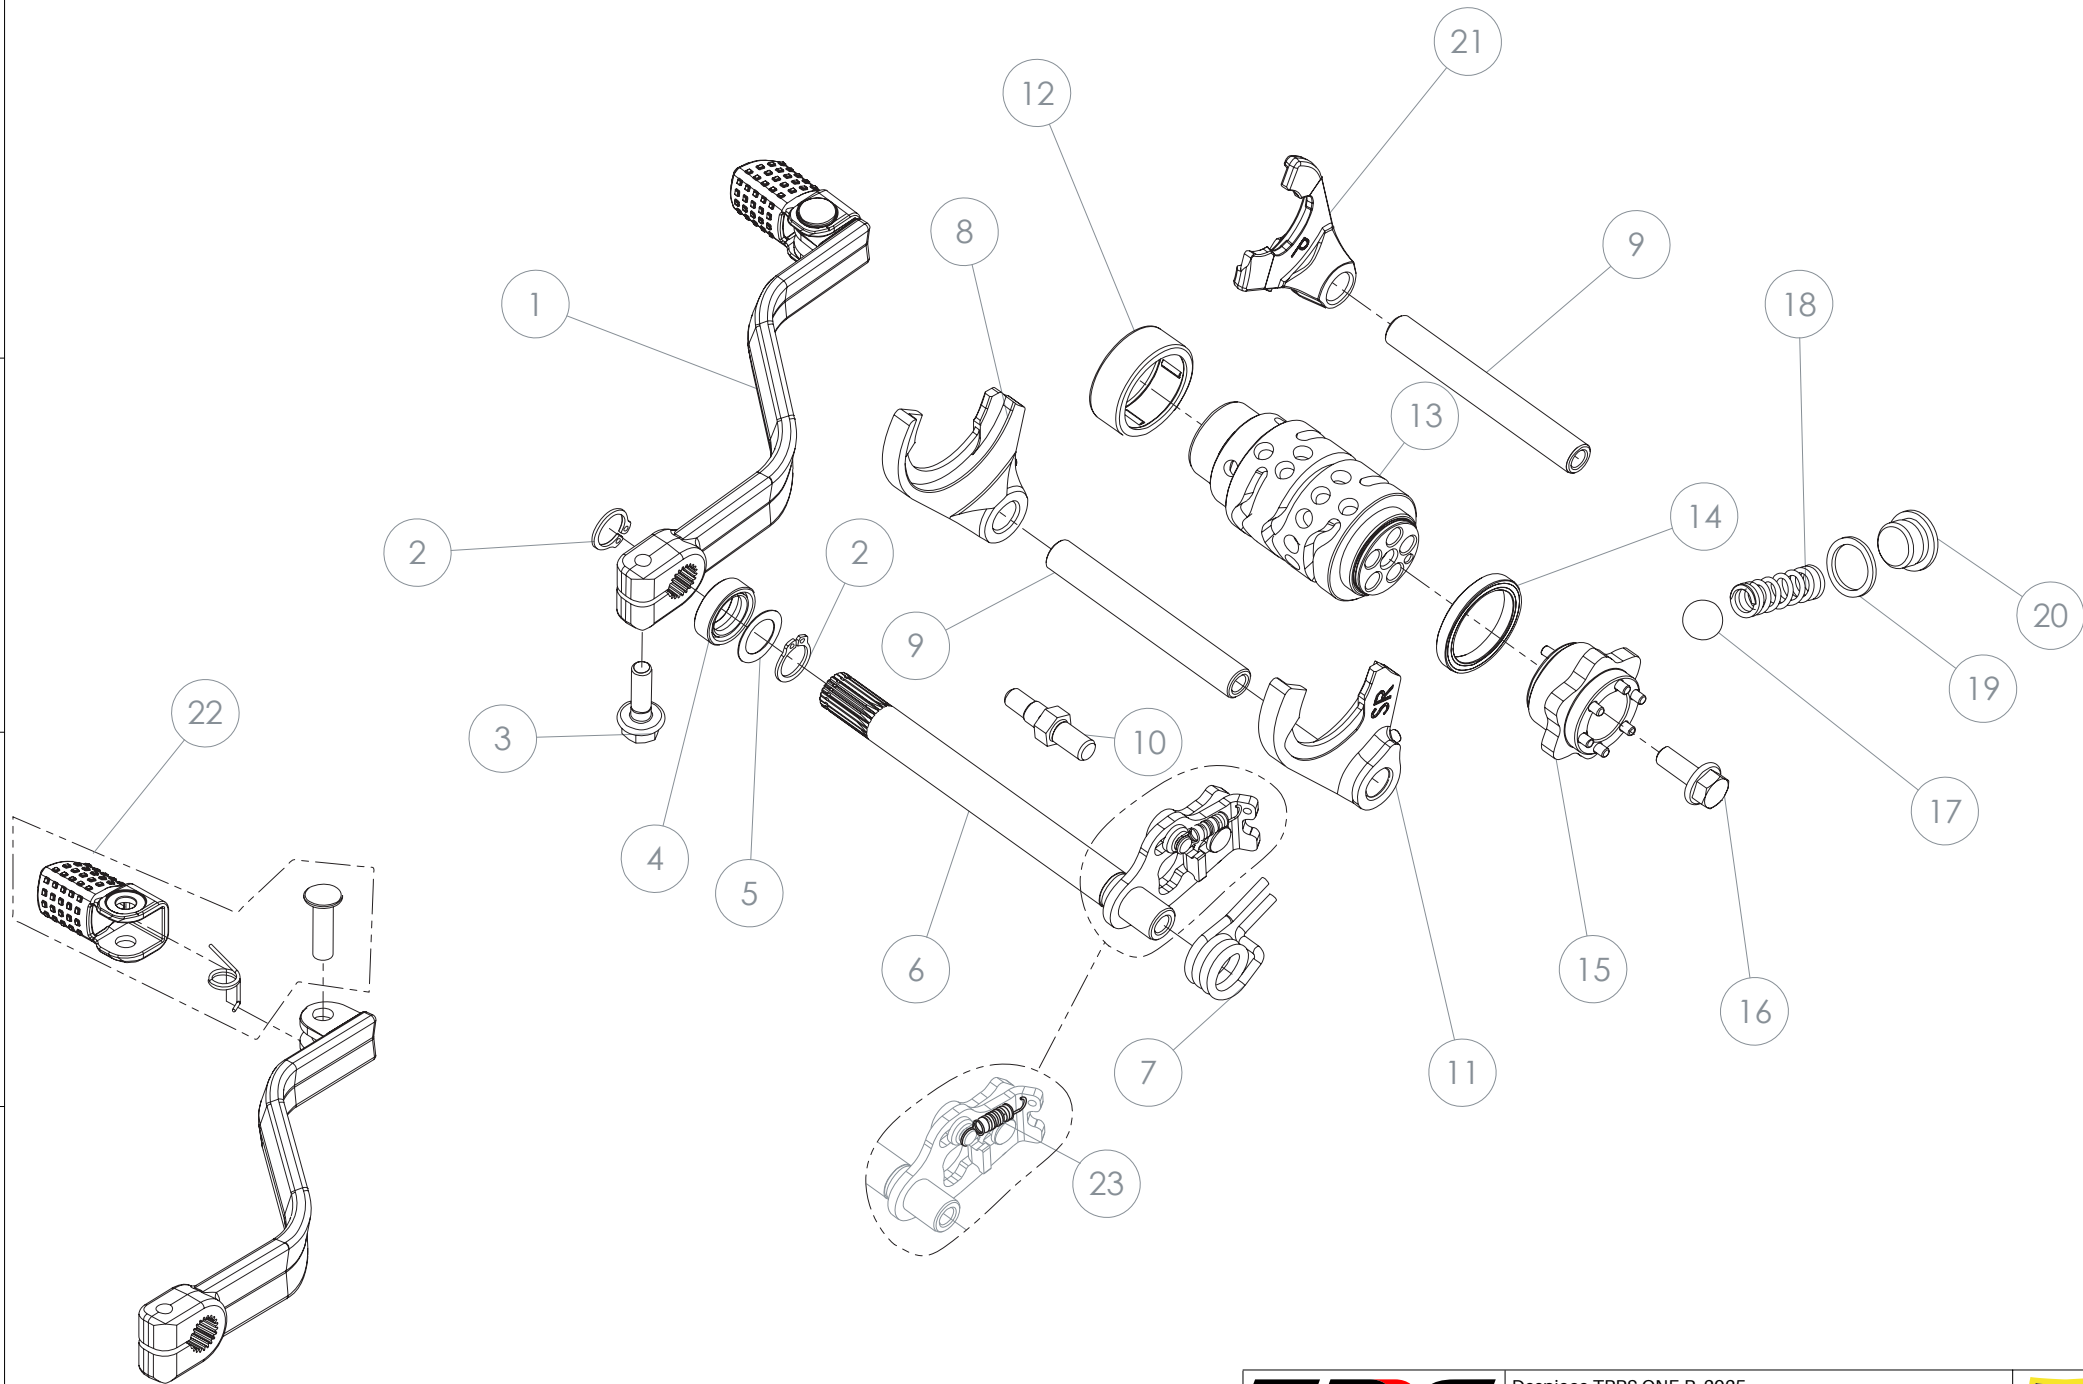

D

C

B

A

Despiece TRRS ONE-R 2025

.06 - SC - Selector Cambio - Listado de Piezas

Nº	Código	Descripción	Description	Cantidad
1	06001MT101	Conjunto Palanca Cambio	Complete shift pedal	1
2	55004	Circlip DIN-471-Ø12	Circlip DIN-471-Ø12	2
3	50909	Tornillo DIN 6921 M6x20 Hexagonal	Bolt, DIN 6921 M6x20 hex-head	1
4	54006	Retén Eje Cambio 12x20x6	Seal, shift shaft 12x20x6	1
5	06002MT100	Arandela 12x18x0.3	Washer 12x18x0.3	1
6	06027MT100	Eje selector completo	Shifting shaft set	1
7	06031MT100	Muelle eje selector	Spring, shifting shaft	1
8	06006MT100	Horquilla secundario Izquierda SL	Fork, secondary left SL	1
9	06007MT100	Eje Horquillas	Shaft, shift fork	2
10	06003MT100	Tope Recorrido Selector	Stop, shift shaft	1
11	06008MT100	Horquilla secundario derecha SR	Fork, secondary right SR	1
12	52507	Rodamiento Izquierdo Desmodrómico HK2512	Bearing, left Shift drum HK2512	1
13	06037MT100	Desmodrómico	Shift roller	1
14	52103	Rodamiento Derecha Desmodromico Bolas 61705-SRS	Bearing, shift drum right - balls 61705-SRS	1
15	06032MT100	Conjunto estrella desmo	Gearshift set	1
16	50903	Tornillo DIN 6921 M6x16	Bolt, DIN 6921 M6x16	1
17	60003	Bola Fijador Marchas Kug 11,906	Ball, gear selector position Kug 11.906	1
18	06029MT100	Muelle Fijador Marchas	Spring, gear selector tension	1
19	56106	Arandela 14X18X1.5 Copper	Copper Washer, 14x18x1.5	1
20	06018MT100	Tapón allen aluminio	Cap, allen aluminium	1
21	06017MT100	Horquilla primario	Fork, primary	1
22	70451	Kit Reparación Palanca Selector	Repair kit, shift pedal tip	1
23	06030MT100	Muelle selector marchas	Spring tensioning, shifting plate	1