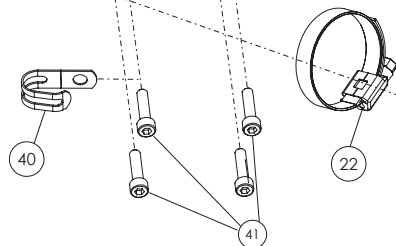

D

C

B

A

Despiece TRRS ONE-R 2025

.14 - CC - Caja de Láminas y Carburador - Listado de Piezas

Nº	Código	Descripción	Description	Cantidad
1	-	-	Screw, top cover	-
2	-	-	Cable Adjuster	-
3	-	-	Nut, Cable Adjuster	-
4	-	-	Top Cover	-
5	-	-	Gasket, Top	-
6	-	-	Spring, Throttle Valve	-
7	-	-	Collar, Throttle Spring	-
8	-	-	Clip, Jet Needle	-
9	72010	Aguja JJH 4º Punto	Jet Needl, JJH 4º step	1
10	-	-	Throttle Valve	-
11	58010	Clip Tubo	Fuel hose clip	2
12	62002	Tubo Gasolina	Fuel hose	1
13	-	-	Starter Valve (pull knob) Complete	-
14	72018	Tornillo ajuste ralenti Keihin	Idle Adjuster	1
15	-	-	Washer, Idle Adjuster	-
16	-	-	Spring, Idle Adjuster	-
17	-	-	Float Pin	-
18	-	-	Spring, Air Adjuster	-
19	-	-	Air Adjust Screw	-
20	-	-	Needle Jet	-
21a	72006	Chiclé bajas 48 (250-280-300cc)	Slow Jet, 48 (250-280-300cc)	1
21b	72008	Chiclé bajas 52 (125cc)	Slow Jet, 52 (125cc)	1
22	58011	Abrazadera Norma30/45	Clamp, Norma 30/45	1
23	-	-	Needle Jet Holder SDGAA	-
24	-	-	Float Valve Complete	-
25a	72003	Chiclé principal, 125 (250-280-300cc)	Main Jet (hex type) 125 (250-280-300cc)	1
25b	72004	Chiclé principal, 128 (125cc)	Main Jet (hex type) 128 (125cc)	1