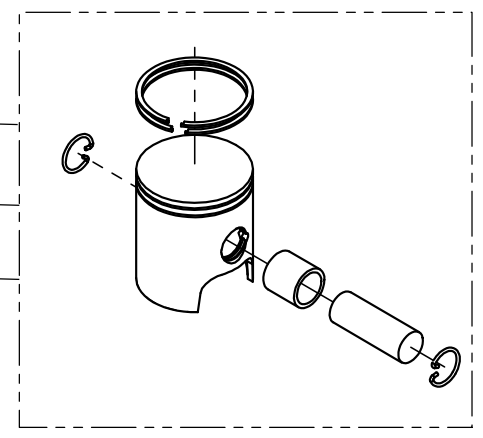

Despiece TRRS ONE-R 2025

.07 - CP - Cilindro y Pistón - Listado de Piezas

Nº	Código	Descripción	Description	Cantidad
24	07006MT100	Conjunto Cilindro Y Pistón (250)	<i>Complete cylinder and piston (250)</i>	1
25	07007MT100	Conjunto Cilindro Y Pistón (280)	<i>Complete cylinder and piston (280)</i>	1
26	07008MT100	Conjunto Cilindro Y Pistón (300)	<i>Complete cylinder and piston (300)</i>	1
27	02006MT100	Casquillo Manguito Agua	<i>Bushing, water rubber hose</i>	1
28	70254	Sensor temperatura	<i>Water temperature sensor</i>	1
29	56102	Arandela cobre 8x12x1,5	<i>Copper washer, 8x12x1.5</i>	1

125cc

D

C

B

A

Despiece TRRS ONE-R 2025

.07 - CP - Cilindro y Pistón 125cc- Listado de Piezas

Nº	Código	Descripción	Description	Cantidad
1	70256	Bujia NGK BR7ES	Spark plug NGK BR7ES	1
2	50911	Tornillo DIN 6921 M6X25 Culata	Bolt, DIN 6921 M6x25 Cylinder head	6
3	56105	Arandela Tornillo Culata 6x12x1.5 Copper	Copper washer, cylinder head bolt 6x12x1.5	6
4	07025MT100	Tapa culata 125 T.sensor / culatin rosca larga	Cylinder head cover 125 with T. Sensor / cylinder head long spark plug	1
5	53012	Tórica Culatín Nbr 20x2,5	O-ring, Nbr 20x2.5	1
6	07031MT100	Culatín 125cc rosca larga, piston alomado	Cylinder head 125cc long spark plug, raised head piston	1
7	70485	Tórica Culata Interior Nbr 58x1,78	O-ring, Nbr 58x1,78	1
8	70486	Tórica Culata Exterior Nbr 79x1,78	O-ring, Nbr 79x1,78	1
9	51502	Tuerca Autoblocante M8	Nut. locking type, M8	4
10	07012MT100	Esparrago cilindro	Stud screw	4
11	07011MT100	Cilindro y piston 125cc	Cylinder and piston 125cc	1
12	70489	Juego Segmentos 125	Piston ring set, 125	1
13	07010MT100	Junta Cilindro 0,5 - 125cc	Cylinder base gasket 0.5 - 125cc	1
14a	07015MT100	Conjunto Piston 125 - A	Piston 125 - A	1
14b	07016MT100	Conjunto Piston 125 - B	Piston 125 - B	1
14c	07017MT100	Conjunto Piston 125 - C	Piston 125 - C	1
15	70254	Sensor temperatura agua	Water temperature sensor	1
16	56102	Arandela cobre 8x12x1,5	Copper washer, 8x12x1.5	1