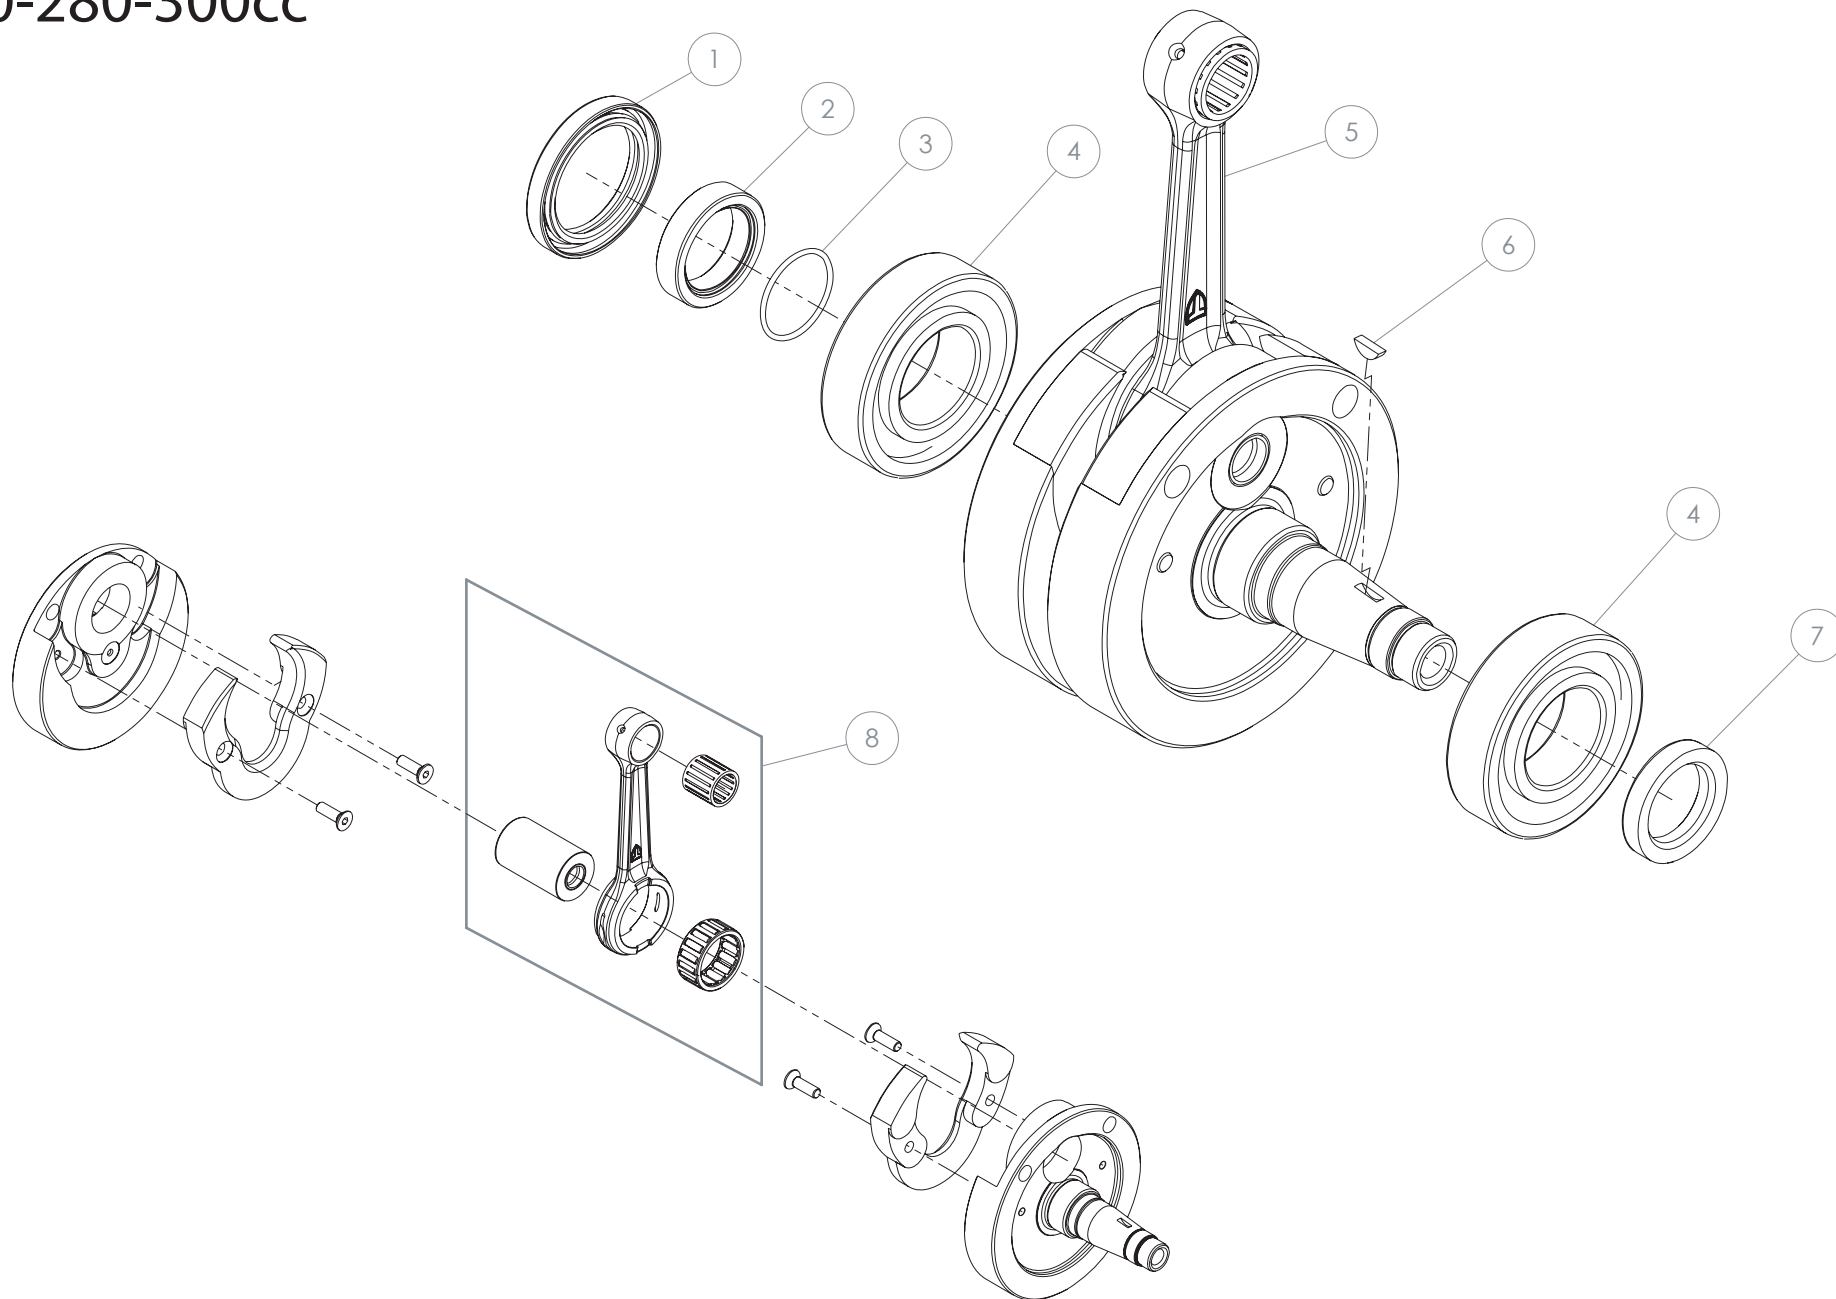

250-280-300cc

D

C

B

A

Despiece TRRS ONE-R 2025

.04 - CM - Cigüeñal - Listado de Piezas

Nº	Código	Descripción	Description	Cantidad
1	54011	Reten Doble Labio 35x47x6	Double Lip Seal 35x47x6	1
2	04023MT100	Casquillo piñon salida cigüeñal	Bushing, primary gear	1
3	53016	Tórica Ø1,5Ø25	O-ring Ø1,5Ø25	1
4	52109	Rodamiento de bolas 6206	Ball bearing 6206	2
5	04004MT100	Conjunto cigüeñal	Complete crankshaft	1
6	59001	Chaveta Volante Magnético DIN6888 10x3x3,7	Key, magneto flywheel DIN 6888 10x3x3.7	1
7	54005	Retén Cigüeñal Volante 24X35X7	Seal, crankshaft magneto 24x35x7	1
8	04003MT100	Kit Biela	Rod kit	1