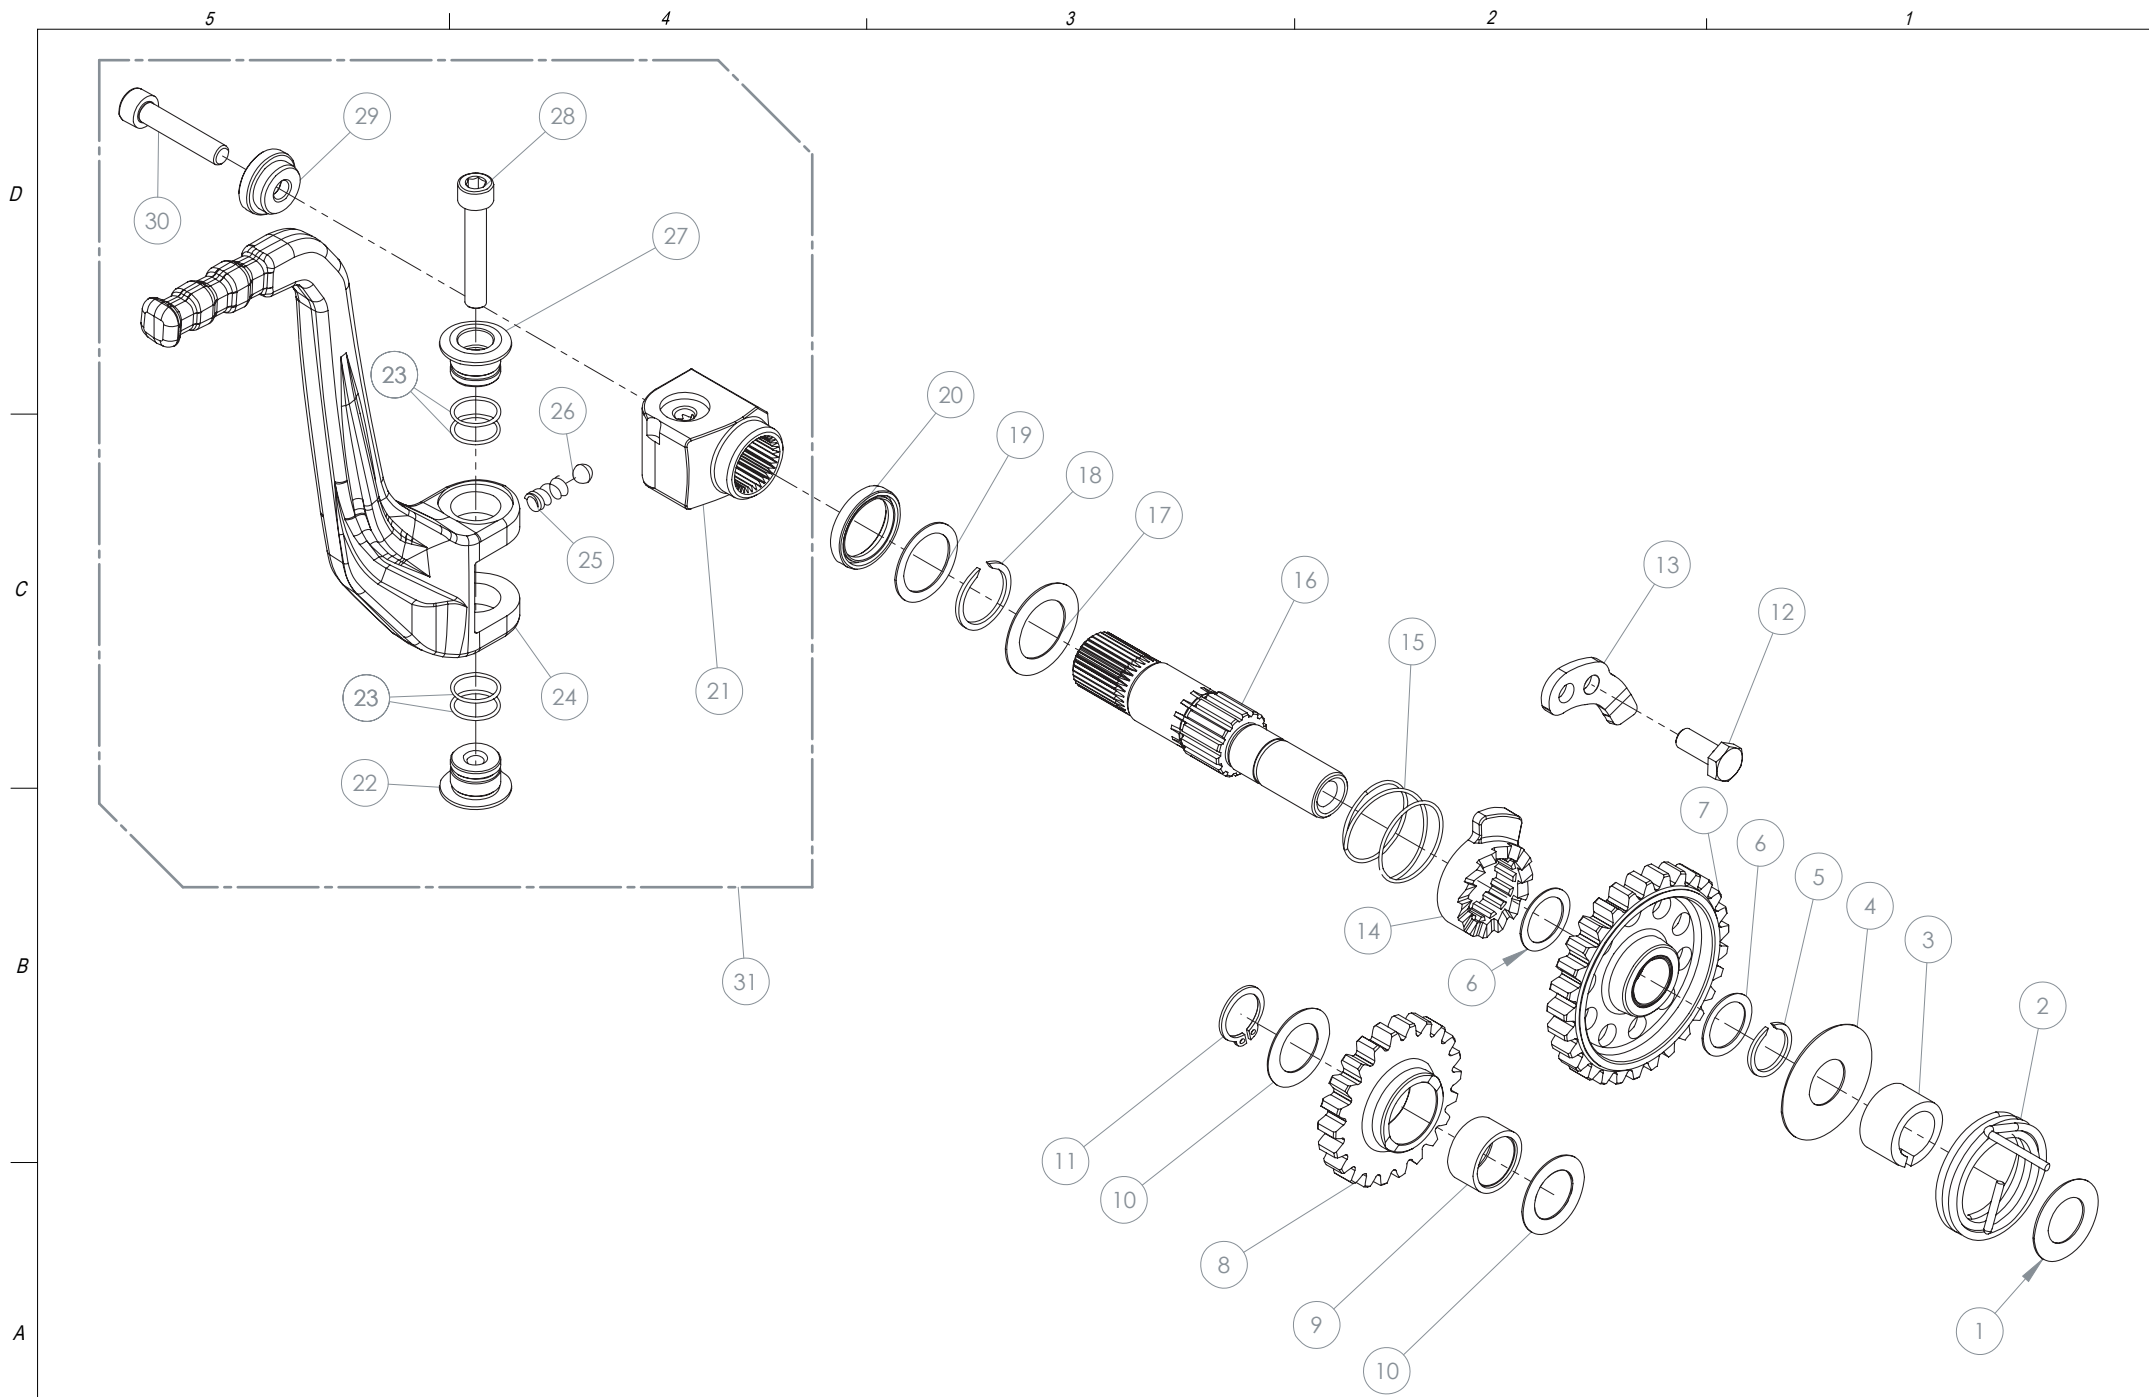

04

Despiece TRRS ONE-R 2025

.15 - CA - Conjunto Adhesivos - Listado de piezas

Nº	Código	Descripción	Description	Cantidad
1	15089TR100	Conjunto adhesivos ONE R 2025	Sticker kit ONE R 2025	1
2	15089TR101	Conjunto adhesivos horquilla delantera ONE-R 2025	Sticker set fork ONE-R 2025	1
3	15089TR102	Adhesivo guardabarros delantero ONE-R 2025	Sticker front mudguard (fender) ONE-R 2025	1
4	15089TR108	Adhesivo careta Racing ONE-R 2025	Sticker headlamp mask ONE-R 2025	1
5	15089TR103	Conjunto adhesivos chasis y basculante ONE-R 2025	Stickers set frame and swing-arm ONE-R 2025	1
6	15089TR106	Conjunto adhesivos depósito ONE-R 2025	Stickers set fuel tank ONE-R 2025	1
7	15089TR105	Conjunto adhesivos caja filtro ONE-R 2025	Stickers set air filter box ONE-R 2025	1
8	15089TR415	Adhesivo guardabarros trasero ONE-R 2025	Sticker rear mudguard (fender) ONE-R 2025	1
9	15089TR416	Adhesivo llanta ONE-R 2025	Wheels sticker set ONE-R 2025	1
10	15089TR114	Adhesivos cilindrada 125 ONE-R 2024	Sticker engine size 125 ONE-R 2024	1
11	15089TR113	Adhesivos cilindrada 250 ONE-R 2024	Sticker engine size 250 ONE-R 2024	1
12	15089TR112	Adhesivos cilindrada 280 ONE-R 2024	Sticker engine size 280 ONE-R 2024	1
13	15089TR111	Adhesivos cilindrada 300 ONE-R 2024	Sticker engine size 300 ONE-R 2024	1