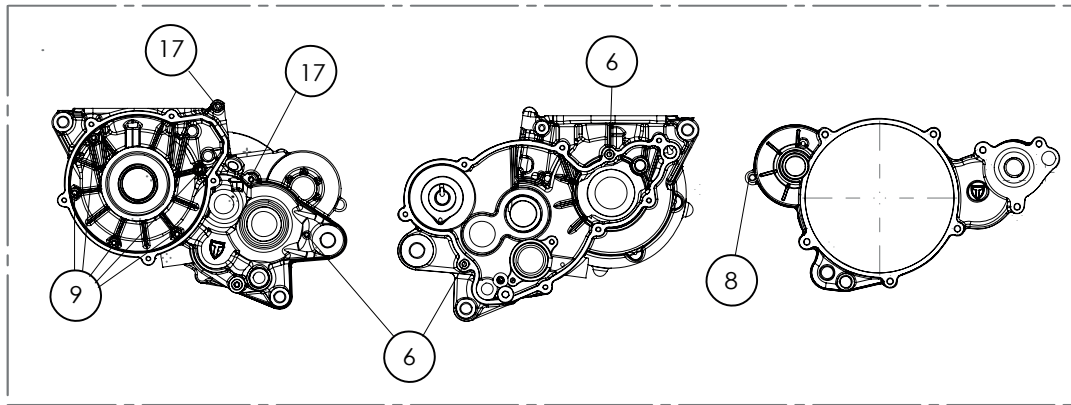

Graphic Engine Longer Bolts - Gráfico Longitud Tornillos