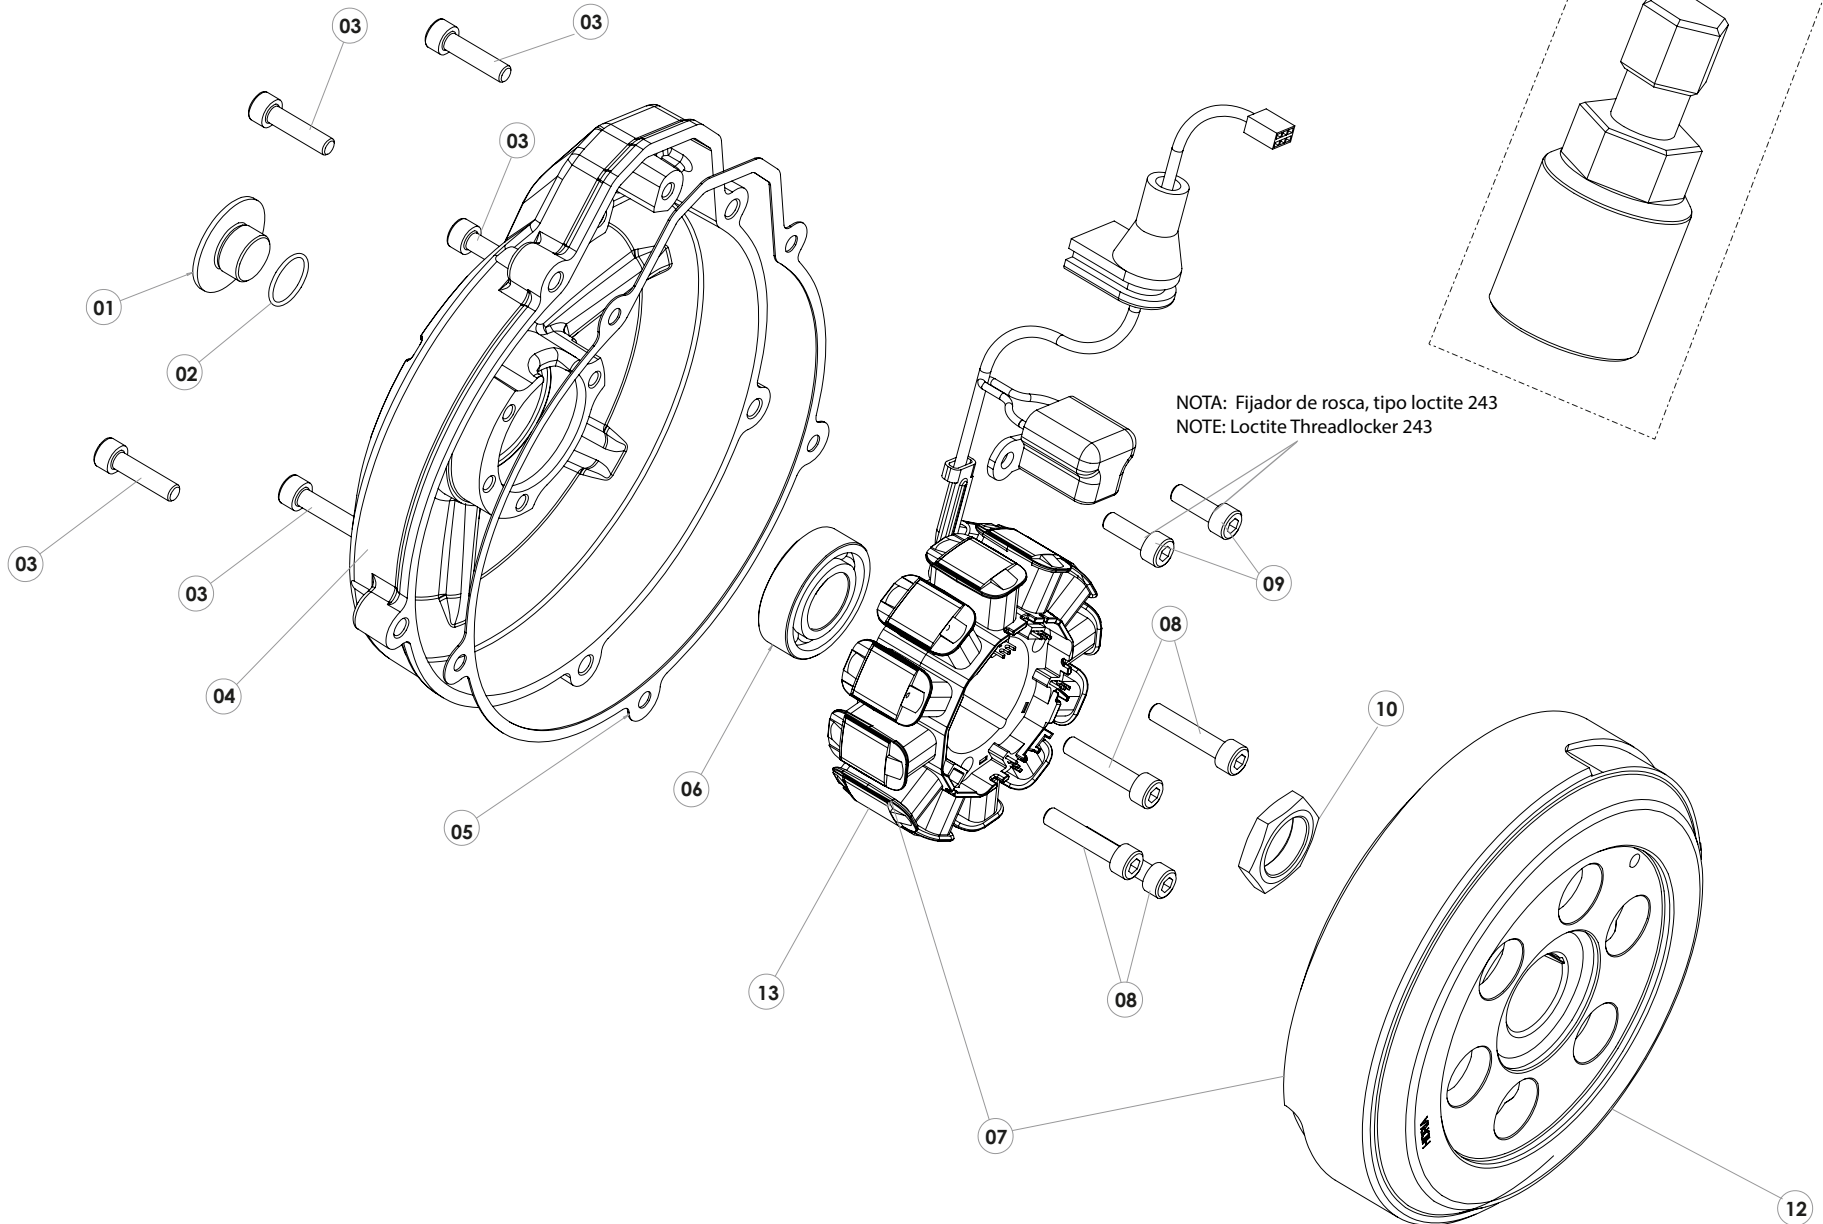

250-280-300cc

D

C

B

A

NOTA: Fijador de rosca, tipo loctite 243
NOTE: Loctite Threadlocker 243

Despiece TRRS ONE-R 2025

.08 - CE - Encendido - Listado de Piezas

Nº	Código	Descripción	Description	Cantidad
1	08001MT101	Tornillo tapa encendido (rojo)	<i>Bolt, Ignition cover (red)</i>	1
2	53015	Tórica Encendido 12x1.5 Nbr	<i>O-ring, ignition cap 12x1.5 Nbr</i>	1
3	50112	Tornillo DIN 912 Allen M5x20 - Tapa Encendido	<i>Bolt, DIN 912 Allen M5x20 - Ignition cover</i>	5
4	08002MT202	Tapa encendido (Granallada)	<i>Ignition cover (Shot blasting)</i>	1
5	08003MT100	Junta Tapa Encendido	<i>Gasket, Ignition cover</i>	1
6	52104	Rodamiento Tapa Encendido 6003	<i>Bearing, Ignition cover</i>	1
7	70201	Volante Magnético + Stator + Pick Up - (véase (02) en la lámina 09-IE-Inst. Eléctrica)	<i>Magneto flywheel , Stator and pickup - (see item (02) in drawing 09-IE electrical system</i>	1
8	50121	Tornillo Din 912 Allen M5X25 - Stator	<i>Bolt, DIN 912 Allen M5x25 - Stator</i>	4
9	50122	Tornillo Din 912 Allen M5X10 - Pick Up	<i>Bolt, DIN 912 Allen M5x10 - Pickup</i>	2
10	08004MT100	Tuerca Volante Magnético	<i>Nut, magneto flywheel</i>	1
11	08005MT100	Extractor Volante Magnético TRS	<i>Removal tool, Magneto flywheel TRS</i>	1
12	70224	Volante Magnético TRS	<i>Magneto flywheel TRS</i>	1
13	70225	Stator + Pick Up	<i>Stator and pickup</i>	1