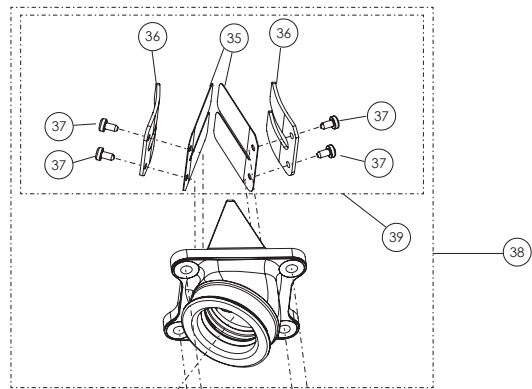

D

C

B

A

Despiece TRRS ONE-R 2025

.14 - CC - Caja de Láminas y Carburador - Listado de Piezas

Nº	Código	Descripción	Description	Cantidad
1	-	-	Screw, top cover	-
2	-	-	Cable Adjuster	-
3	-	-	Nut, Cable Adjuster	-
4	-	-	Top Cover	-
5	-	-	Gasket, Top	-
6	-	-	Spring, Throttle Valve	-
7	-	-	Collar, Throttle Spring	-
8	-	-	Clip, Jet Needle	-
9	72010	Aguja JJH 4º Punto	Jet Needl, JJH 4º step	1
10	-	-	Throttle Valve	-
11	58010	Clip Tubo	Fuel hose clip	2
12	62002	Tubo Gasolina	Fuel hose	1
13	-	-	Starter Valve (pull knob) Complete	-
14	72018	Tornillo ajuste ralenti Keihin	Idle Adjuster	1
15	-	-	Washer, Idle Adjuster	-
16	-	-	Spring, Idle Adjuster	-
17	-	-	Float Pin	-
18	-	-	Spring, Air Adjuster	-
19	-	-	Air Adjust Screw	-
20	-	-	Needle Jet	-
21a	72006	Chiclé bajas 48 (250-280-300cc)	Slow Jet, 48 (250-280-300cc)	1
21b	72008	Chiclé bajas 52 (125cc)	Slow Jet, 52 (125cc)	1
22	58011	Abrazadera Norma30/45	Clamp, Norma 30/45	1
23	-	-	Needle Jet Holder SDGAA	-
24	-	-	Float Valve Complete	-
25a	72003	Chiclé principal, 125 (250-280-300cc)	Main Jet (hex type) 125 (250-280-300cc)	1
25b	72004	Chiclé principal, 128 (125cc)	Main Jet (hex type) 128 (125cc)	1