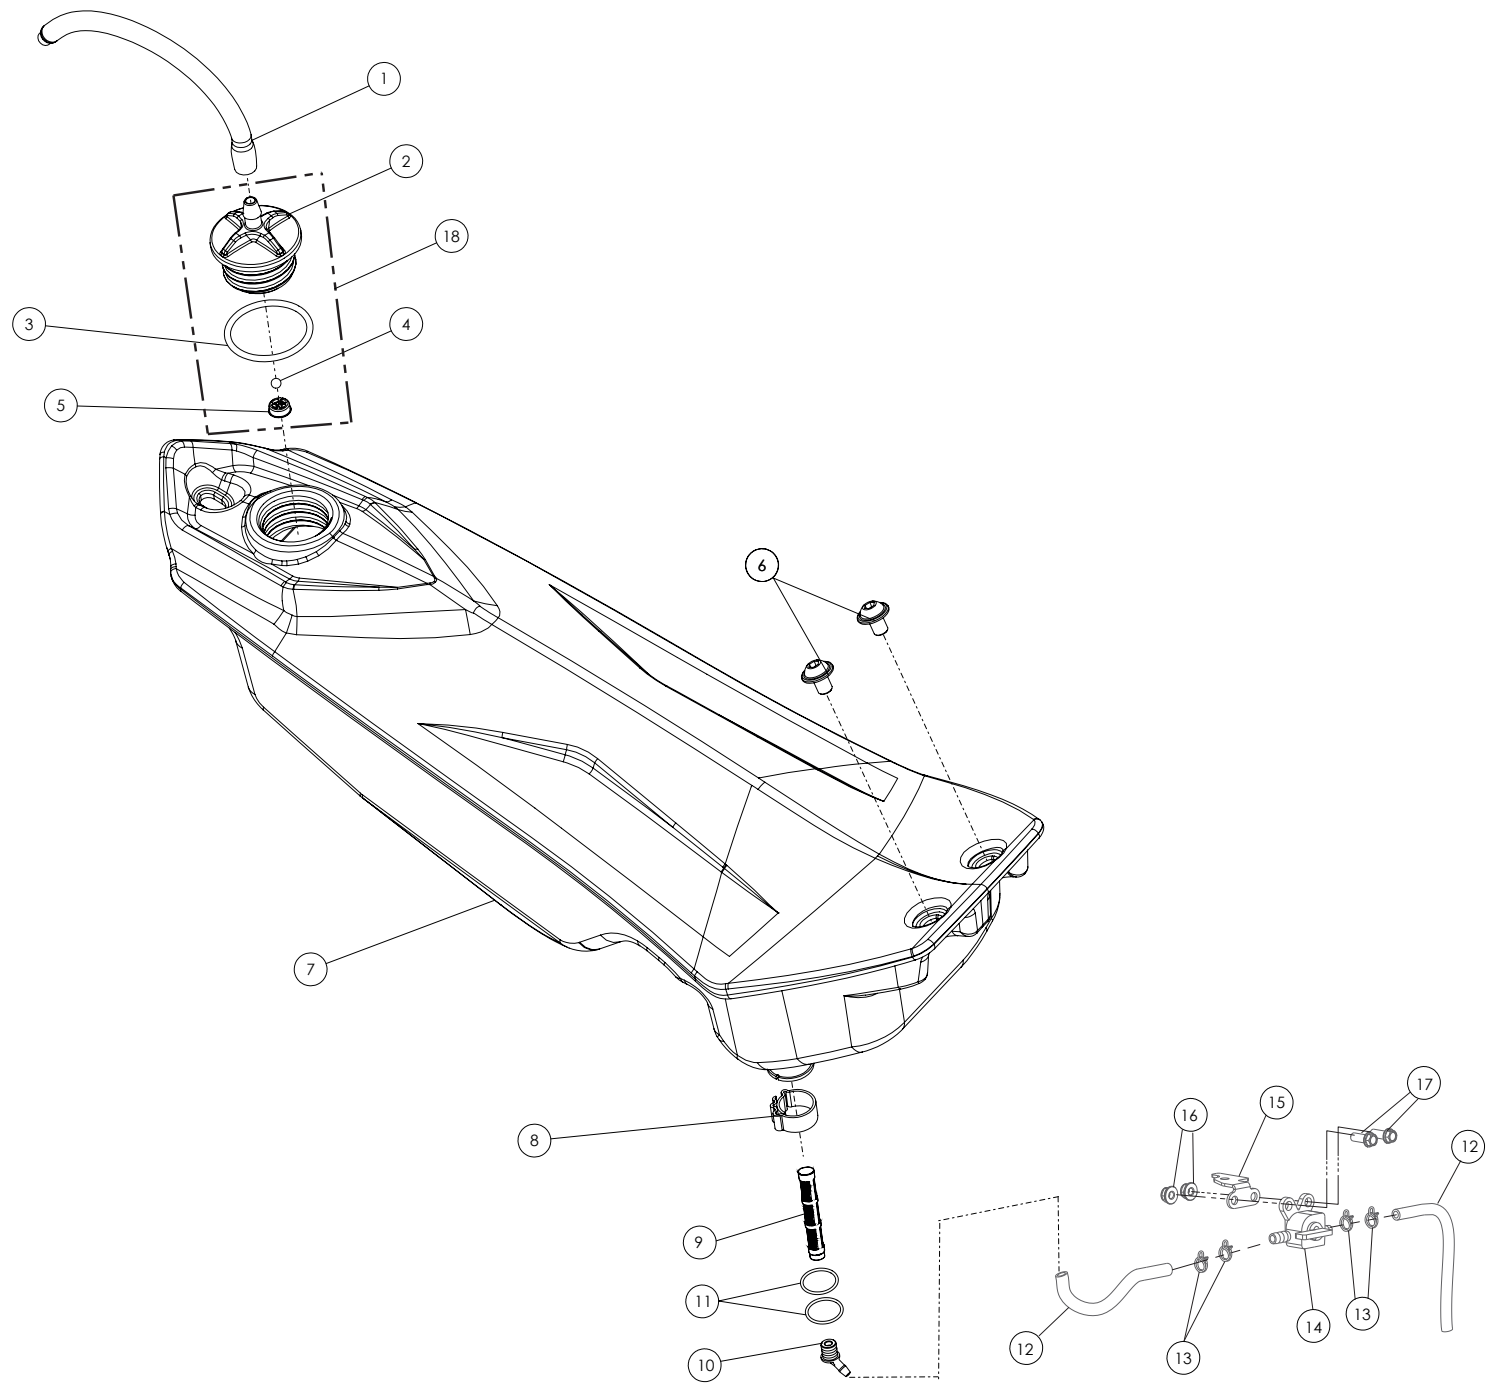

D

C

B

A

Despiece TRRS ONE RR 2024

06 - CD - Conjunto Depósito / Fuel Tank

Nº	Código	Descripción	Description	Cantidad
1	62001	Tubo Desvaporizador Tapón Gasolina	Fuel cap vent hose	1
2	06001TR100	Tapón Depósito	Fuel cap	1
3	53001	Tórica Tapón Depósito 29.82x2.62	O-ring, fuel cap 29.82x2.62	1
4	60001	Bola Válvula Tapón	Check-ball, cap vent	1
5	06002TR100	Cierre Válvula Tapón Depósito	Cap, check-ball fuel tank valve	1
6	50203	Tornillo DIN 7380-FL M6x10 - Depósito	Bolt, DIN 7380-FL Fuel tank M6x10	2
7	06003TR101	Depósito Gasolina	Fuel tank	1
8	58007	Abrazadera Cobra 17	Clamp, Cobra 17	1
9	70128	Filtro gasolina roscado	Fuel filter threaded	1
10	06004TR100	Salida deposito gasolina	Output fuel tank	1
11	53026	Torica 9,5x2	O-ring 9,5x2	2
12	62102	Tubo goma grifo gasolina	Fuel tap hose	2
13	58021	Abrazadera alambre	Wire clamp	4
14	70127	Grifo gasolina en linea (leva metalica)	In line fueltap (metal lever)	1
15	17016TR100	Soporte grifo gasolina	Fuel tap support	1
16	51501	Tuerca Autoblocante M6	Locknut M6	2
17	50903	Tornillo DIN 691 M6x16	Bolt, DIN 6921 M6x16	2
18	06005TR100	Tapon deposito gasolina completo	Fuel tank cap set	1