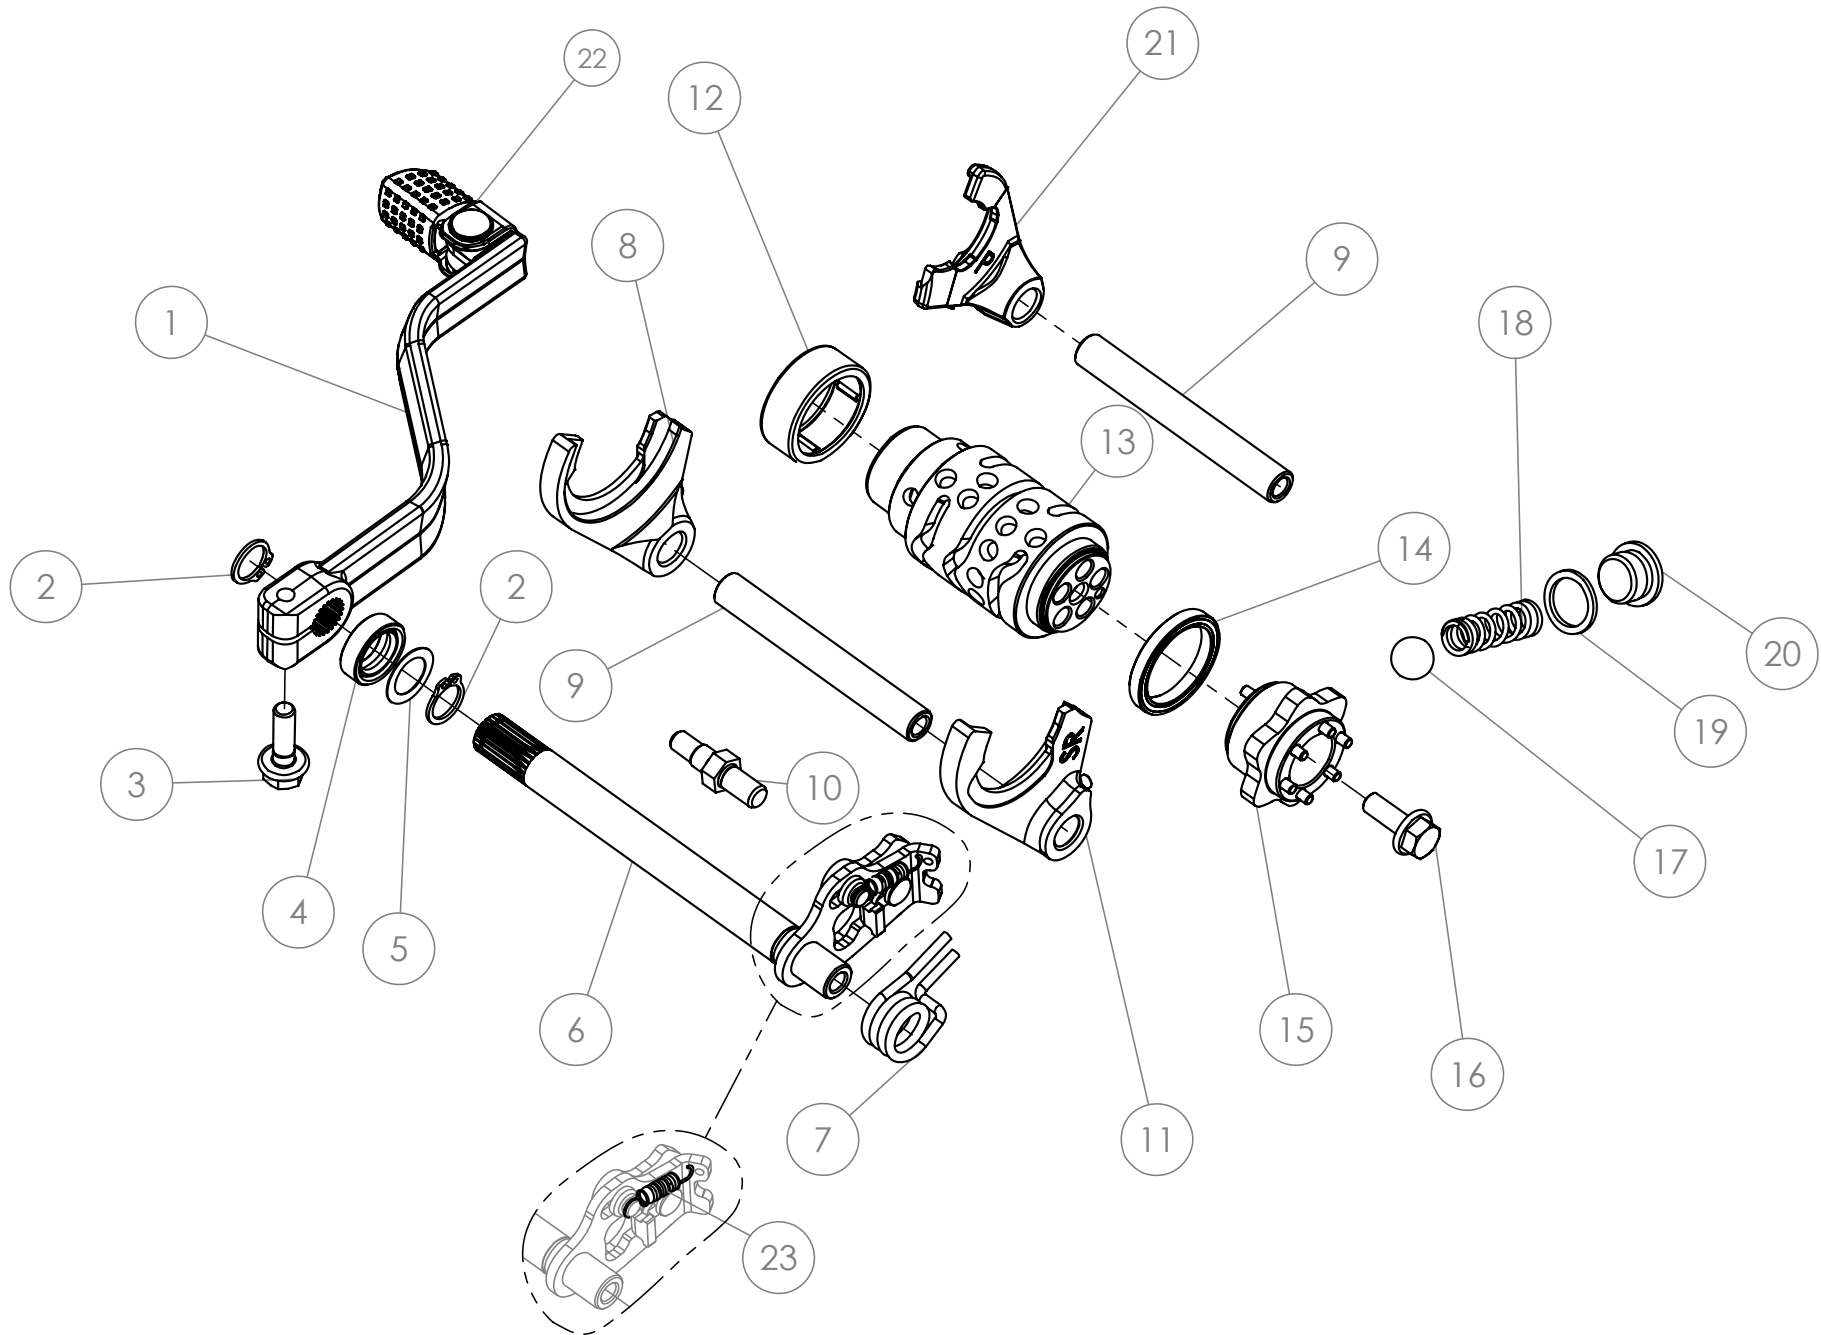

D

C

B

A

Despiece TRRS ONE RR 2024

.06 - SC - Selector Cambio / Shift set

Nº	Código	Descripción	Description	Cantidad
1	06001MT102	Conjunto Palanca Cambio arranque eléctrico	Complete shift pedal electric start	1
2	55004	Circlip DIN-471-Ø12	Circlip DIN-471-Ø12	2
3	50909	Tornillo DIN 6921 M6x20 Hexagonal	Bolt, DIN 6921 M6x20 hex-head	1
4	54006	Retén Eje Cambio 12x20x6	Seal, shift shaft 12x20x6	1
5	06002MT100	Arandela 12x18x0.3	Washer 12x18x0.3	1
6	06027MT100	Eje selector completo	Shifting shaft set	1
7	06031MT100	Muelle eje selector	Spring, shifting shaft	1
8	06006MT100	Horquilla secundario Izquierda SL	Fork, secondary left SL	1
9	06007MT100	Eje Horquillas	Shaft, shift fork	2
10	06003MT100	Tope Recorrido Selector	Stop, shift shaft	1
11	06008MT100	Horquilla secundario derecha SR	Fork, secondary right SR	1
12	52507	Rodamiento Izquierdo Desmodrómico HK2512	Bearing, left Shift drum HK2512	1
13	06039MT100	Desmodrómico (Ligero)	Shift roller (Lightweight)	1
14	52103	Rodamiento Derecha Desmodromico Bolas 61705-SRS	Bearing, shift drum right - balls 61705-SRS	1
15	06032MT100	Conjunto estrella desmo	Gearshift set	1
16	50903	Tornillo DIN 6921 M6x16	Bolt, DIN 6921 M6x16	1
17	60003	Bola Fijador Marchas Kug 11,906	Ball, gear selector position Kug 11.906	1
18	06029MT100	Muelle Fijador Marchas	Spring, gear selector tension	1
19	56106	Arandela 14X18X1.5 Copper	Copper Washer, 14x18x1.5	1
20	06018MT100	Tapón allen aluminio	Cap, allen aluminium	1
21	06017MT100	Horquilla primario	Fork, primary	1
22	70451	Kit Reparación Palanca Selector	Repair kit, shift pedal tip	1
23	06030MT100	Muelle selector marchas	Spring tensioning, shifting plate	1