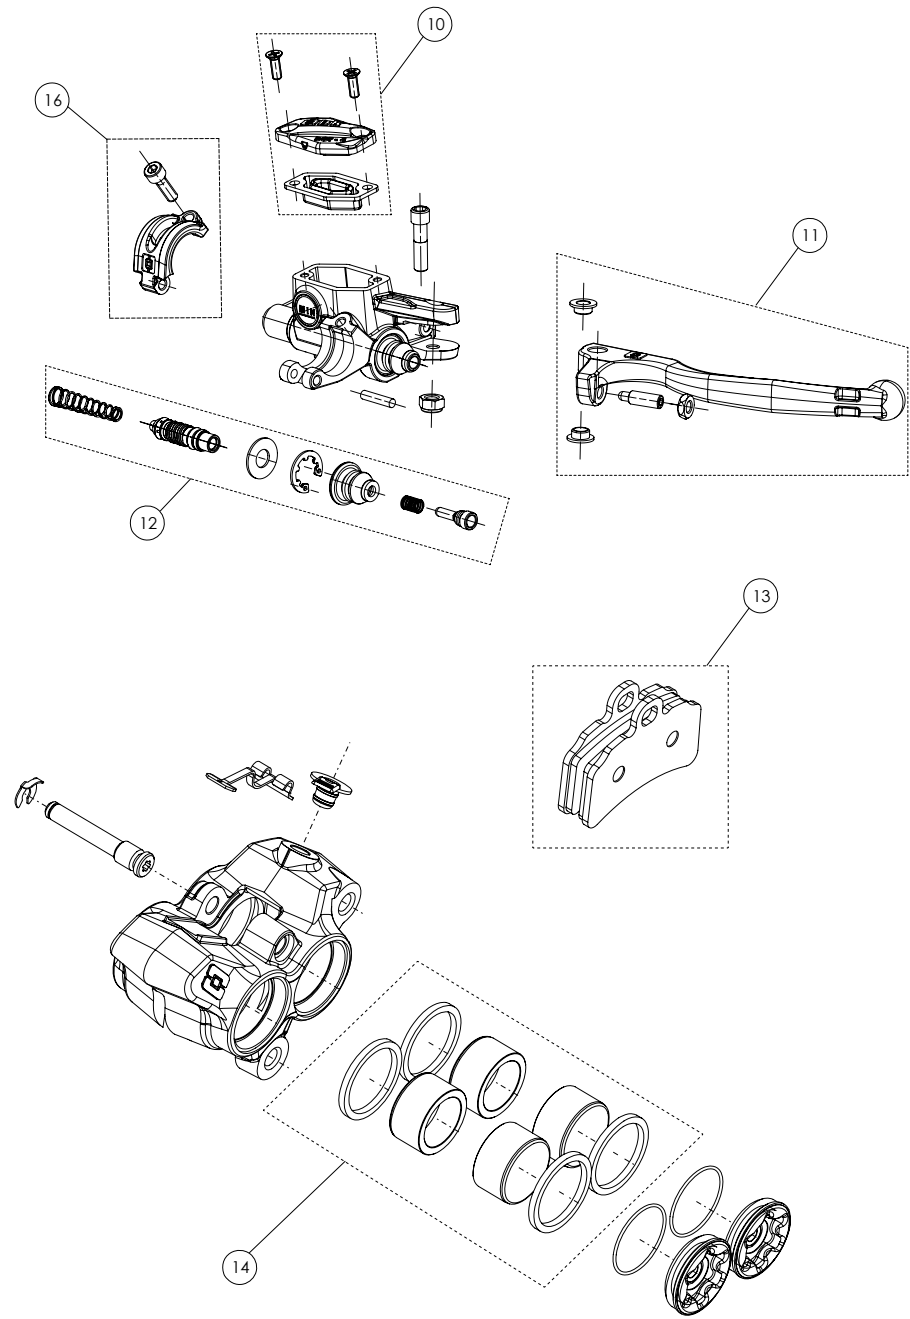

D

C

B

A

Despiece TRRS ONE RR 2024

08 - FD - Freno Delantero / Front Brake

Nº	Código	Descripción	Description	Cantidad
1	70382	Conjunto Freno Delantero Racing	<i>Complete front brake assembly Racing</i>	1
2	70383	Bomba Freno Delantero Racing	<i>Pump Racing, front brake (master cylinder)</i>	1
3	70384	Pinza Freno Delantero Racing	<i>Caliper Racing, front brake</i>	1
4	70353	Latiguillo Freno Delantero	<i>Hose, front brake</i>	1
5	70388	Racor pinza freno delantero + sangrador II	<i>Banjo bolt + bleeder II</i>	1
6	56101	Arandela CU 10x14x1,5	<i>Washer, CU 10x14x1.5</i>	2
7	08001TR102	Protector disco delantero rejado	<i>Front brake disc grided cover</i>	1
8	50901	Tornillo DIN 6921 M8x40 - Pinza Freno	<i>Bolt, DIN 6921 M8x40 - Brake caliper</i>	1
9	50907	Tornillo DIN 6921 M8x30 - Pinza Freno	<i>Bolt, DIN 6921 M8x30 - Brake caliper</i>	1
10	70369	Kit Tapa Bomba	<i>Kit, brake pump cap</i>	1
11	70356	Maneta Freno Racing	<i>Racing Brake handle (lever)</i>	1
12	70376	Kit Reparación Bomba	<i>Kit, pump internal repair</i>	1
13	70385	Juego Pastillas Freno Delantero Racing	<i>Brake pad set Racing, front</i>	1
14	70380	Kit Reparación Pinza Freno Racing	<i>Kit, rear caliper repair Racing</i>	1
15	08002TR100	Casquillo Protector Disco Delantero	<i>Bushing, front disc protector</i>	2
16	70918	Brida bomba anodizado rojo	<i>Clamp, master cylinder red anodized</i>	1
17	70389	Tuerca sensor freno delantero RR y GOLD	<i>Nut front brake lamp switch RR & GOLD</i>	1