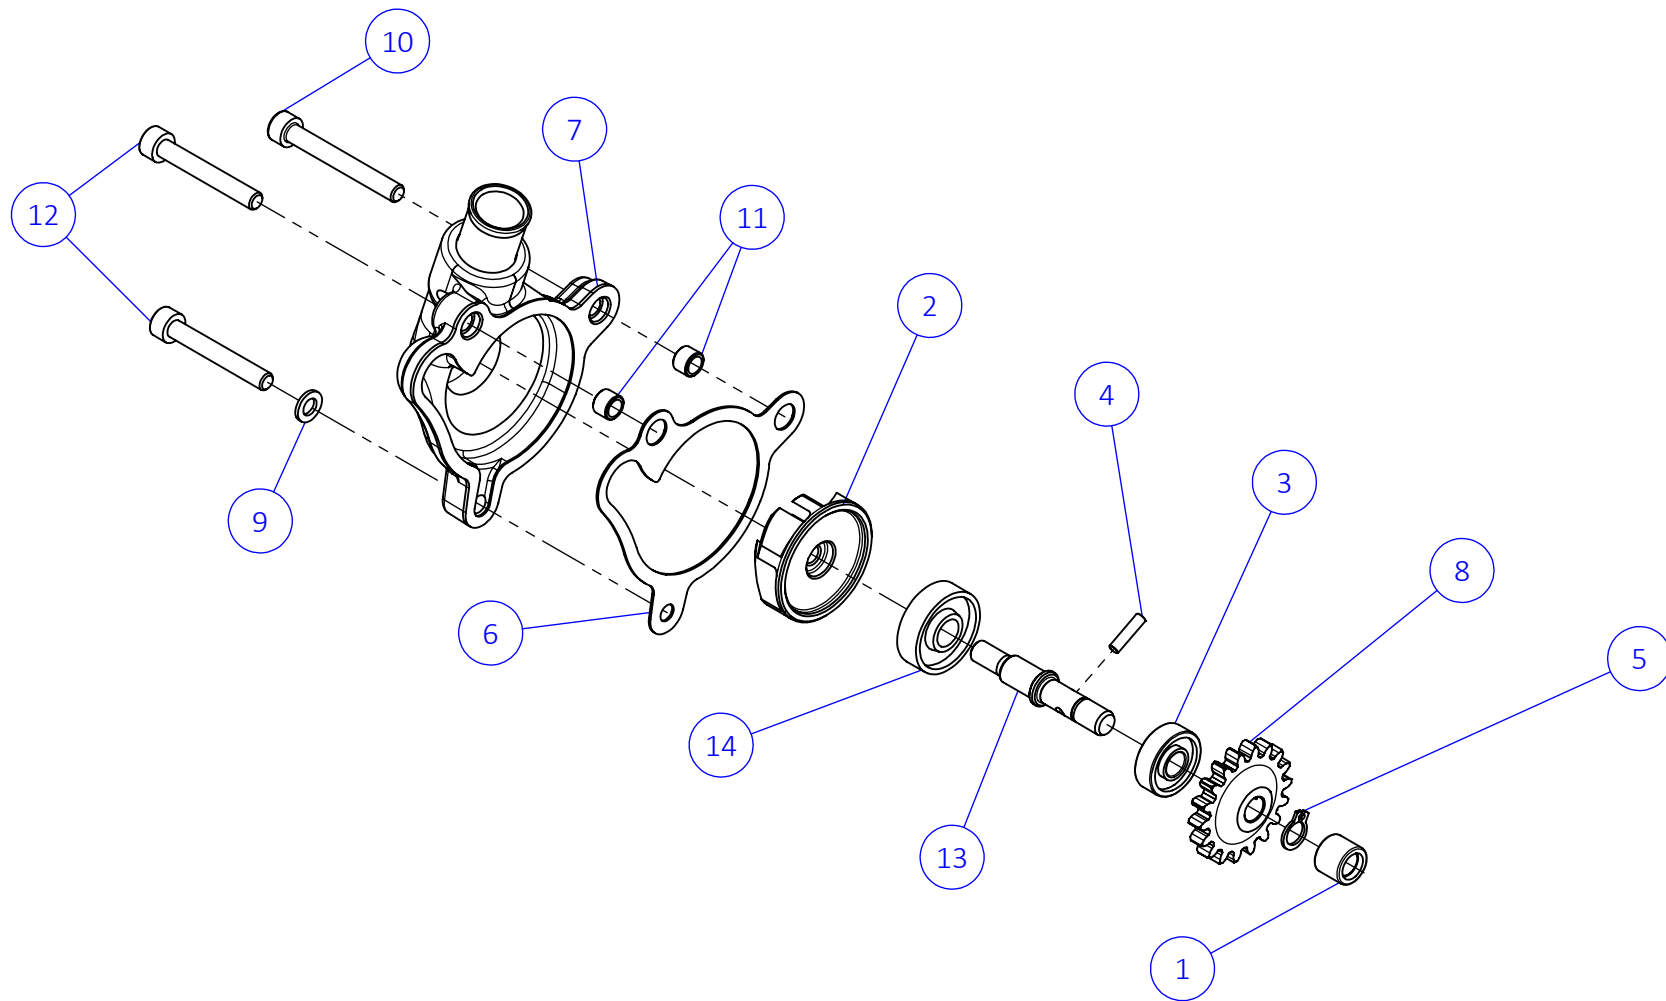

D

C

B

A

Despiece TRRS ONE RR 2024

.02 - BA - Bomba Agua / Water Pump

Nº	Código	Descripción	Description	Cantidad
1	52504	Rodamiento Agujas HK0709	Needle bearing HK0709	1
2	02003MT100	Turbina Bomba Agua	Turbine, water-pump	1
3	52102	Rodamiento Bomba 19x7x6 607	Bearing, water-pump 19x7x6 607	1
4	61002	Aguja Ø3x11,8	Needle Ø3x11,8	1
5	55003	Circlip 7x0,8 Din-471	Circlip 7x0,8 Din-471	1
6	02008MT100	Junta tapa bomba agua	Gasket, water-pump cover	1
7	02009MT100	Cjto. Tapa bomba agua	Water-pump cover set	1
8	02001MT100	Piñón Bomba Agua	Gear, water-pump	1
9	56103	Arandela bronce Ø5x9x1	Washer cooper Ø5x9x1	1
10	50115	Tornillo Allen DIN 912 M5x40	Bolt, Allen DIN 912 M5x40	1
11	57005	Casquillo 5x7x5	Bushing 5x7x5	2
12	50116	Tornillo Allen DIN 912 M5x35	Bolt, Allen DIN 912 M5x35	2
13	02010MT100	Eje Bomba agua II	Shaft, water pump II	1
14	54013	Retén bomba agua 8x24x7 NBR	Seal, water-pump 8x24x7 NBR	1