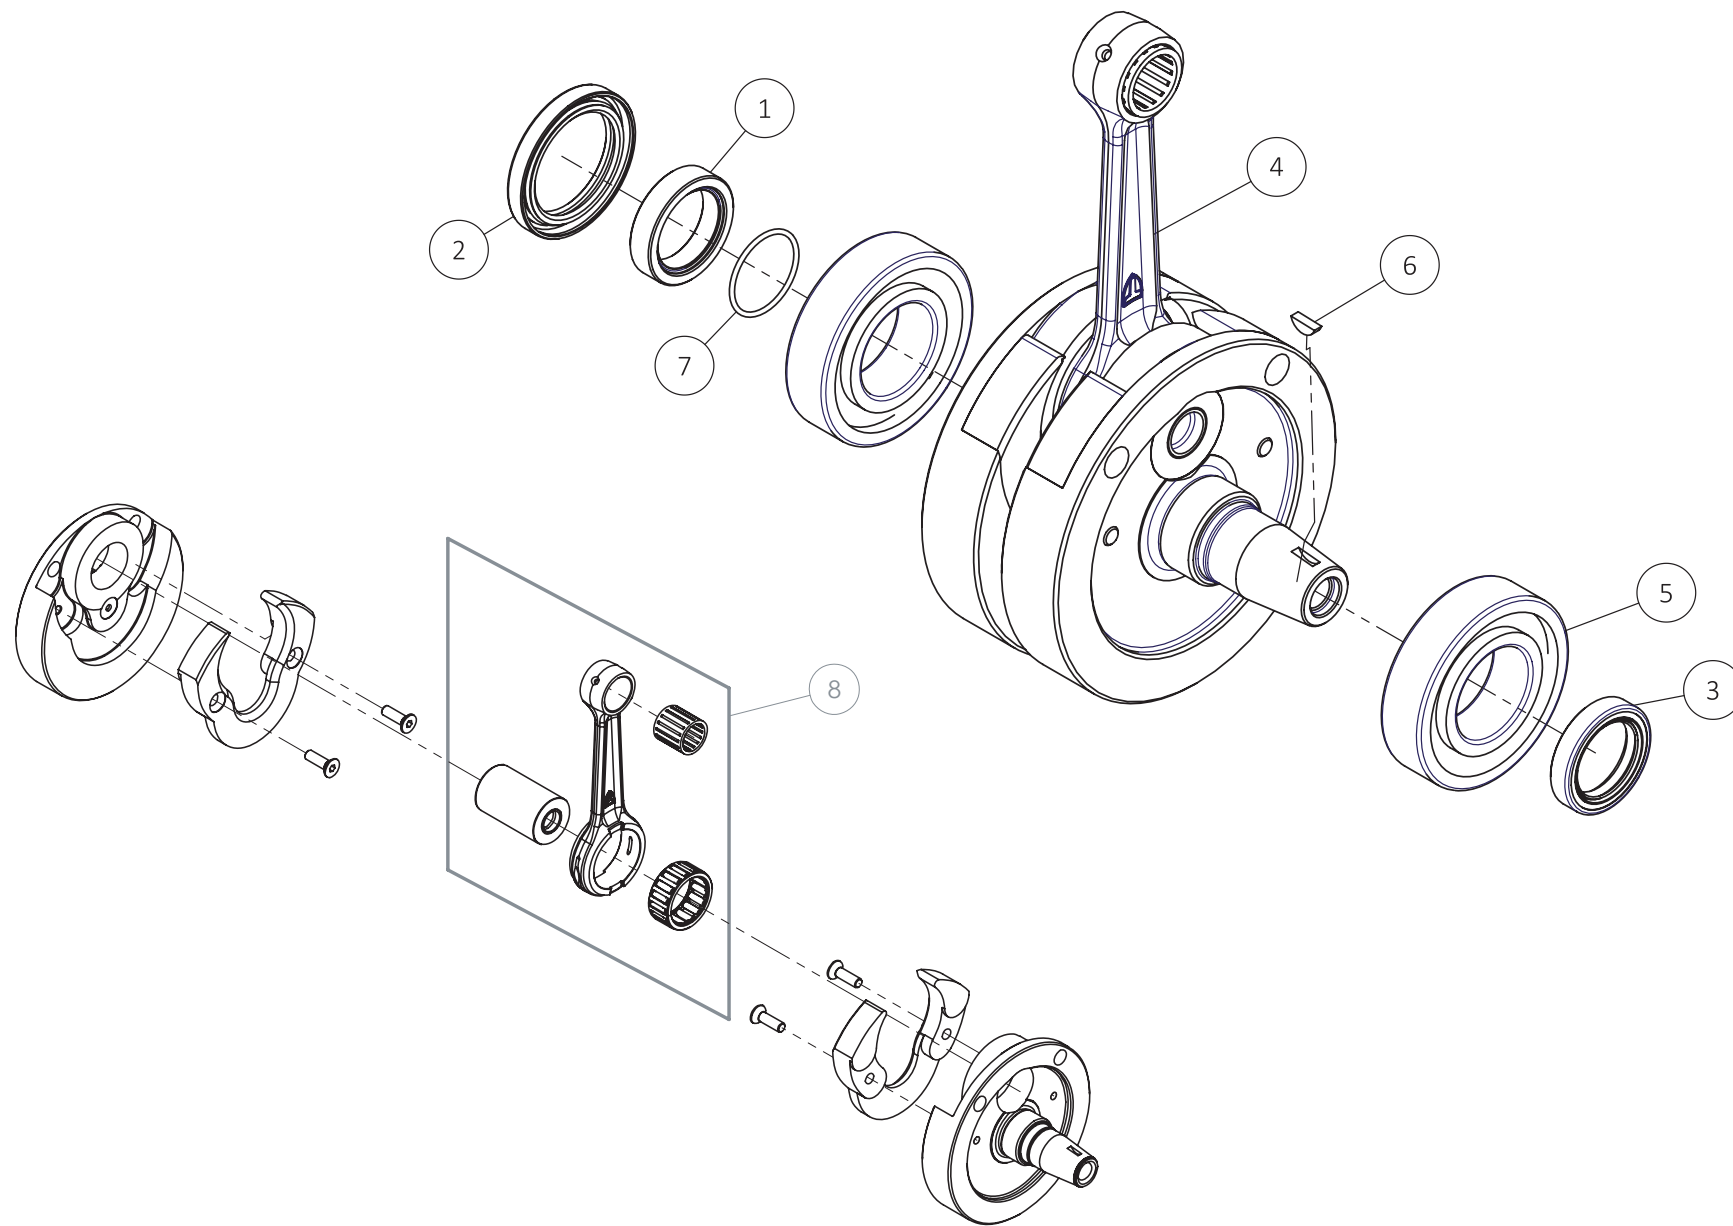

D

C

B

A

Despiece TRRS ONE RR 2024

.04 - CM - Cigüeñal / Crankshaft (250-280-300 cc)

Nº	Código	Descripción	Description	Cantidad
1	04023MT100	Casquillo piñón salida cigüeñal	<i>Bushing, primary gear</i>	1
2	54011	Reten doble labio (Primario)	<i>Double Lip Seal</i>	1
3	54005	Retén cigüeñal volante	<i>Seal, crankshaft magneto</i>	1
4	04025MT100	Cigüeñal arranque electrico	<i>crankshaft electric starter</i>	1
5	52109	Rodamiento de bolas	<i>Ball bearing</i>	2
6	59001	Chaveta volante magnético	<i>Key, magneto flywheel</i>	1
7	53016	Tórica 25x1,5	<i>O-ring 25x1,5</i>	1
8	04003MT100	Kit biela	<i>Rod kit</i>	1