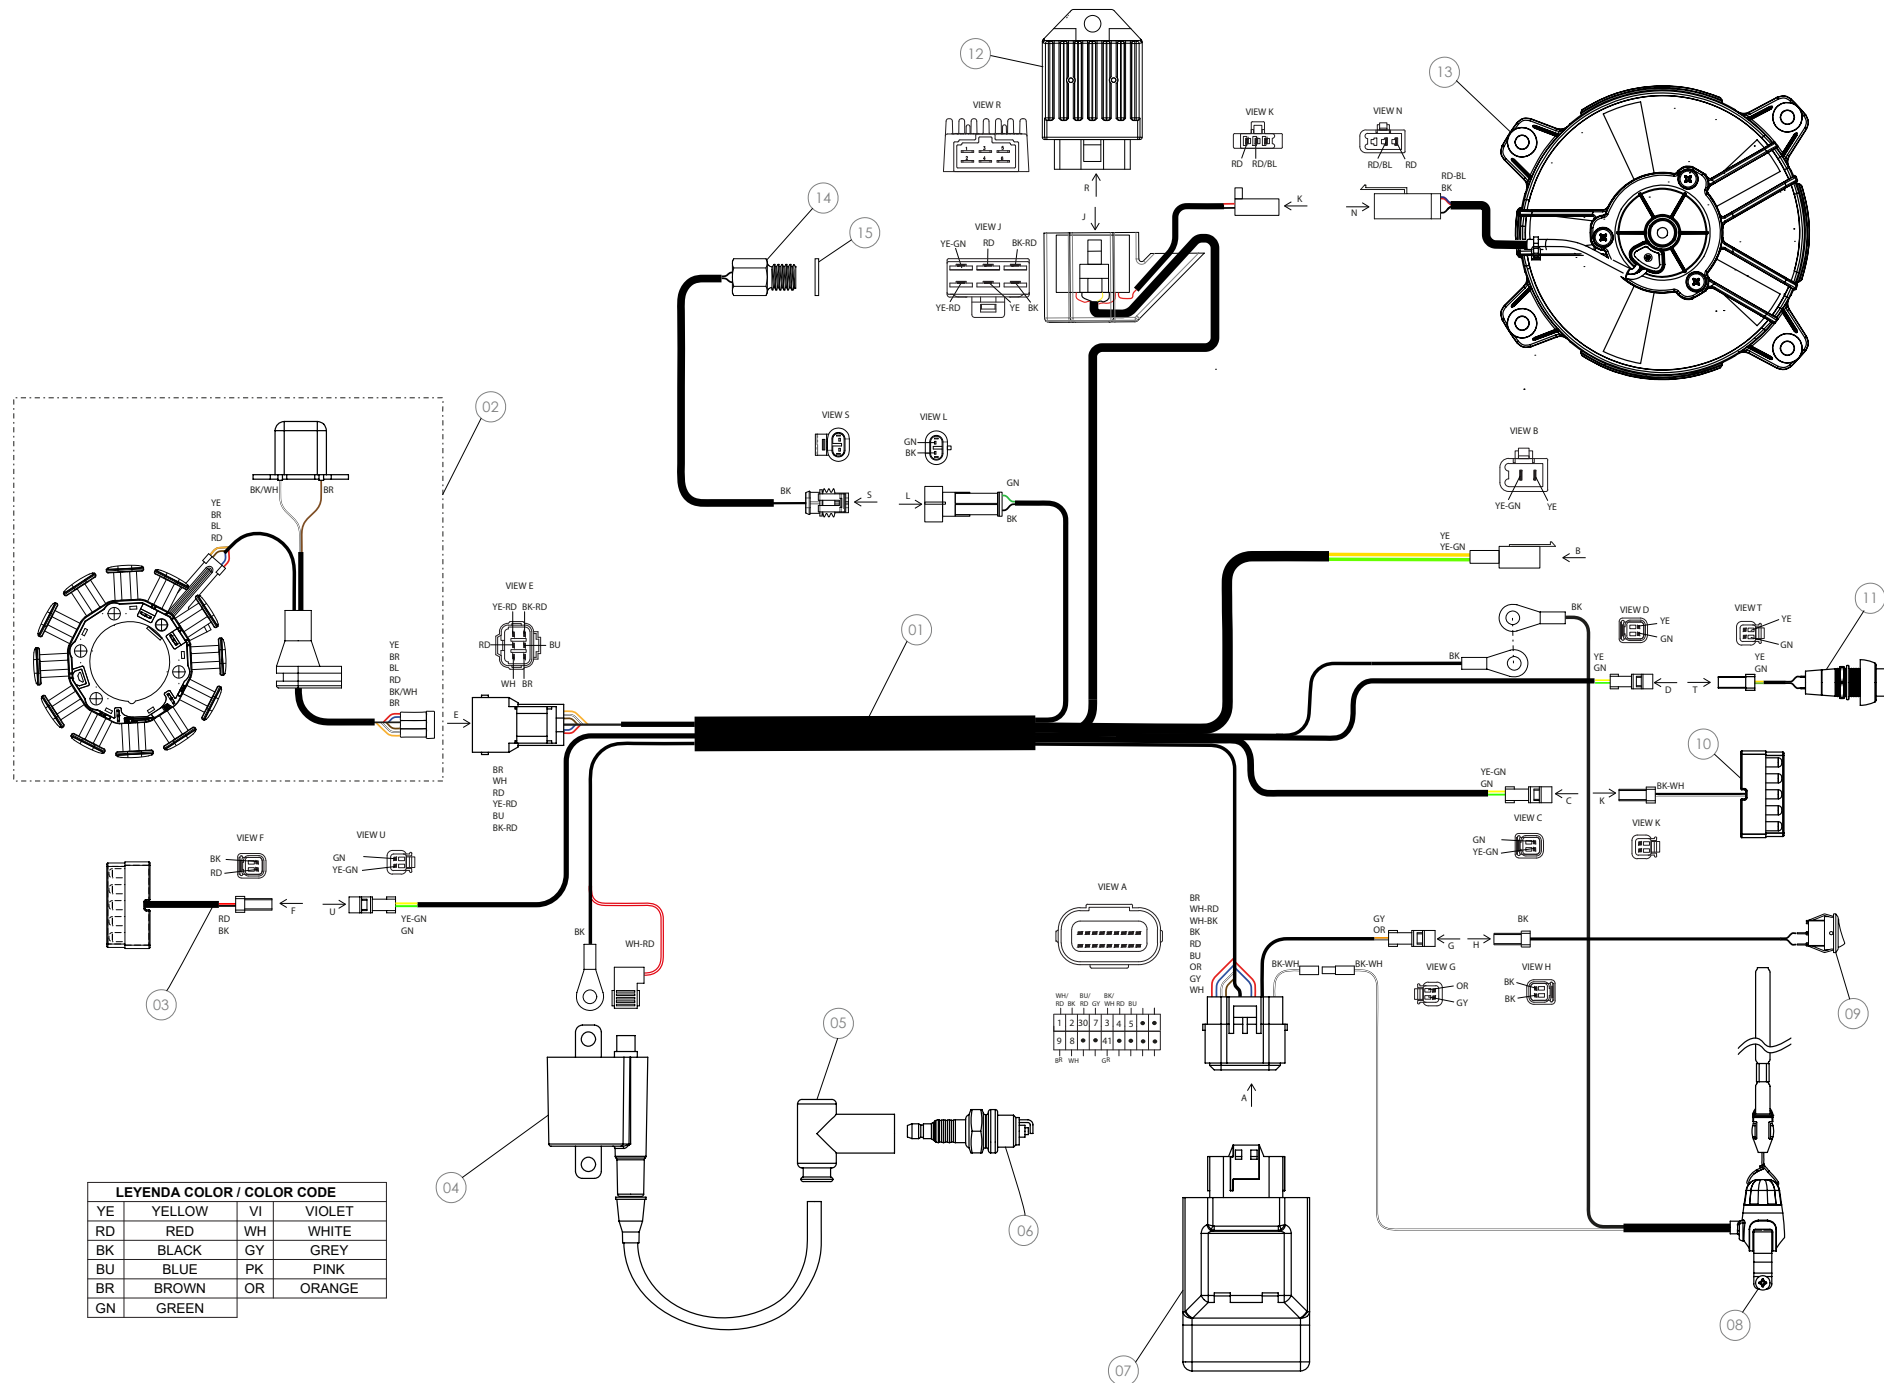

D

C

B

A

LEYENDA COLOR / COLOR CODE

YE	YELLOW	VI	VIOLET
RD	RED	WH	WHITE
BK	BLACK	GY	GREY
BU	BLUE	PK	PINK
BR	BROWN	OR	ORANGE
GN	GREEN		

09 - IE - Instalación Eléctrica / Electrical installation
TRRS Motorcycles