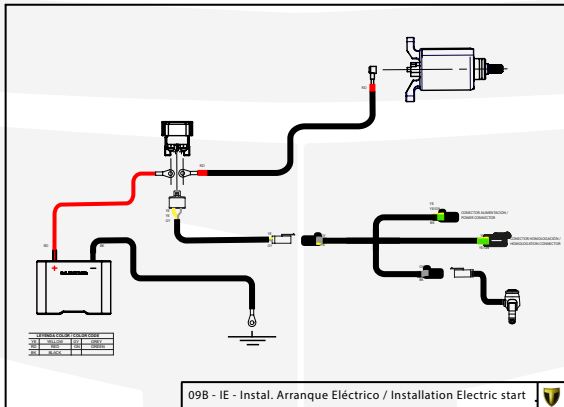

Despiece TRRS ONE RR 2024

D