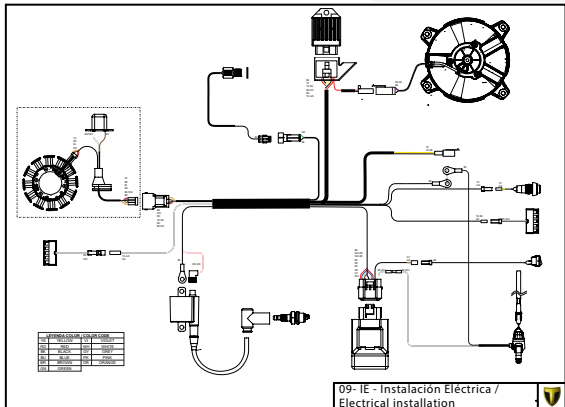

Despiece TRRS ONE RR 2024

D