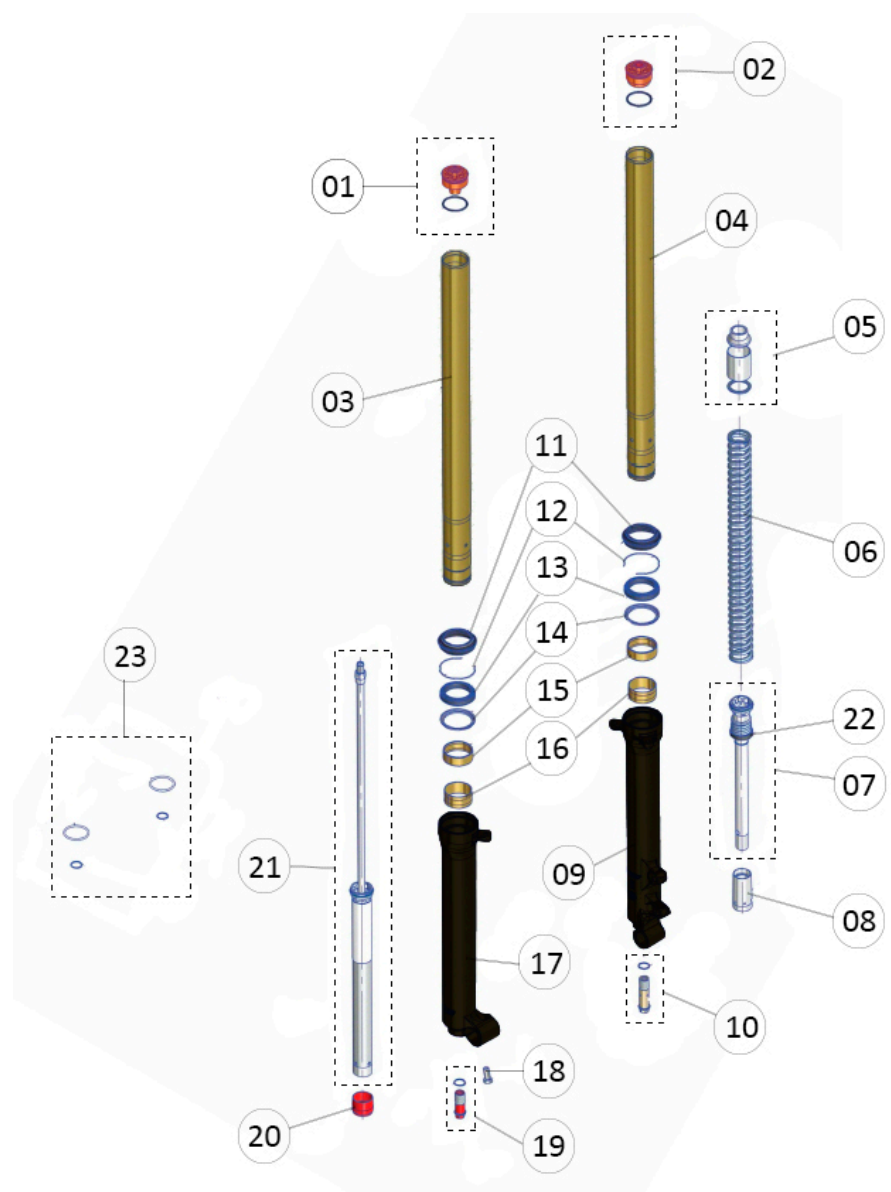

D

C

B

A

Despiece TRRS ONE RR 2024

04b - HD - Horquilla Delantera Tech / Front Suspension Tech

Nº	Código	Descripción	Description	Cantidad
1	71001	Cjto. tapon regulacion extension	Screw cap rebound set	1
2	71002	Cjto. tapon regulacion precarga muelle	Screw cap preload spring set	1
3	71024	Barra Suspension Derecha-Group Stanchion Tube Replay Right	Stanchion Tube, Right side	1
4	71025	Barra Suspension Izquierda-Group Stanchion Tube Replay Left	Stanchion Tube, Left side	1
5	71005	Cto. Distanciadores Muelle-Group Spacers Spring	Group, Spring spacers	1
6	71026	Muelle Horquilla-Fork Spring (Progr. 3)	Fork Spring	1
7	71007	Cto.Mecanico Bombeo-Group Mechanical Pumping	Group, dampening cartridge	1
8	71008	Cono Limitador Izquierdo-Cone Limit Left	Alignment cone, Left	1
9	71027	Botella Suspension Izquierda-Left Leg	Lower Leg, left	1
10	71010	Cto.Tornillo Regulacion-Needle Regulation Group	Needle and Regulation Group	1
11	71011	Guardapolvo horquilla	Dust seal	1
12	71012	Circlip Tope Reten-Ring Stopper Oil Seal	Oil Seal retention clip	2
13	71013	Reten Horquilla-Oil Seal	Oil Seal	2
14	71014	Anillo Tope Glacier-Ring Stop Bushing Oil Seal	Bushing stop ring	2
15	71015	Glacier Barra Horquilla-Bush Du Ø39XØ43X15	Bushing Du Ø39XØ43X15	2
16	71016	Glacier Botella Horquilla-Bush Du Ø38XØ40X20	Bushing Du Ø38XØ40X20	2
17	71028	Botella Suspension Derecha-Right Leg (negro)	Lower leg, Right (black)	1
18	71018	Tornillo Allen-Screw Tceib M8X18 Din 7984	Bolt, Allen M8X18 Din 7984	1
19	71019	Cto. Tornillo Regulacion- Group Lock Screw Hydraulic Pump	Group, Hydraulic dampener end cap	1
20	71020	Cono Limitador Derecho-Cone Limit Right	Alignment cone,	1
21	71029	Cartucho Hidraulico-Group Cartridge	Group, Cartridge	1
22	71022	Anillo Tope Muelle-Support Ring For Spring Limit	Guide Ring, Limit spring	1
23	71023	Kit Toricas-Group Rings Seal	O-ring kit	1
24	04019TR100	Conjunto horquilla delantera	Front suspension, complete	1