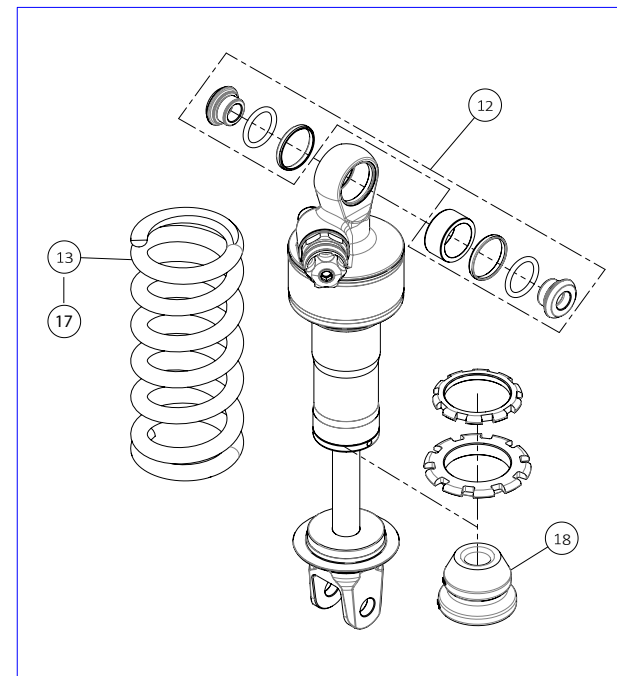

D

C

B

A

Despiece TRRS ONE RR 2024

05 - AT - Amortiguación Trasera / Shock absorber

Nº	Código	Descripción	Description	Cantidad
1	50108	Tornillo M10x60 - 1,25 (10.9)	Bolt, M10x60 - 1.25 (10.9)	2
2	05002TR100	Casquillo trapecio	Bushing, linkage	6
3	51503	Tuerca autoblocante M10x1.25	Nut, self locking M10x1.25	5
4	50109	Tornillo M10x65x1,25 (10.9)	Bolt M10x65x1,25 (10.9)	1
5	05003TR100	Trapezio	Rocker link	1
6	05014TR100	Amortiguador Tech 2 vias	Shock absorber Tech 2 way	1
7	52502	Rodamiento agujas HN 1512 BGR	Needle bearing, HN1512 BGR	6
8	50906	Tornillo DIN 6921 M10x65 - 1.25	Bolt, DIN 6921 M10x65 - 1.25	1
9	54002	Retén 15x21x3	Seal, 15x21x3	6
10	05004TR101	Bieleta reforzada	Connecting link reinforced	1
11	05005TR100	Goma Amortiguador - Caja Filtro	Rubber shock absorber sealing flap - air filter box	1
12	70540	Kit Rótula , Tóricas y Distanciadores	Heim Joint (rotary ball), O-ring and Spacers Kit	1
13	70534	Muelle Tech (2 vias) <60Kg (solo recambios)	Spring Tech (2 ways) <60Kg (only spare parts)	1
14	70535	Muelle Tech (2 vias) (60-75Kg) (estándar)	Spring Tech (2 ways) (60-75Kg) (standard)	1
15	70536	Muelle Tech (2 vias) (70-90Kg) (solo recambios)	Spring Tech (2 ways) (70-90Kg) (only spare parts)	1
16	70537	Muelle Tech (2 vias) (90-105Kg) (solo recambios)	Spring Tech (2 ways) (90-105Kg) (only spare parts)	1
17	70538	Muelle Tech (2 vias) (>105Kg) (solo recambios)	Spring Tech (2 ways) (>105Kg) (only spare parts)	1
18	70539	Tope Silentblock - Amortiguador Tech	Bump-stop, Tech shock absorber	1