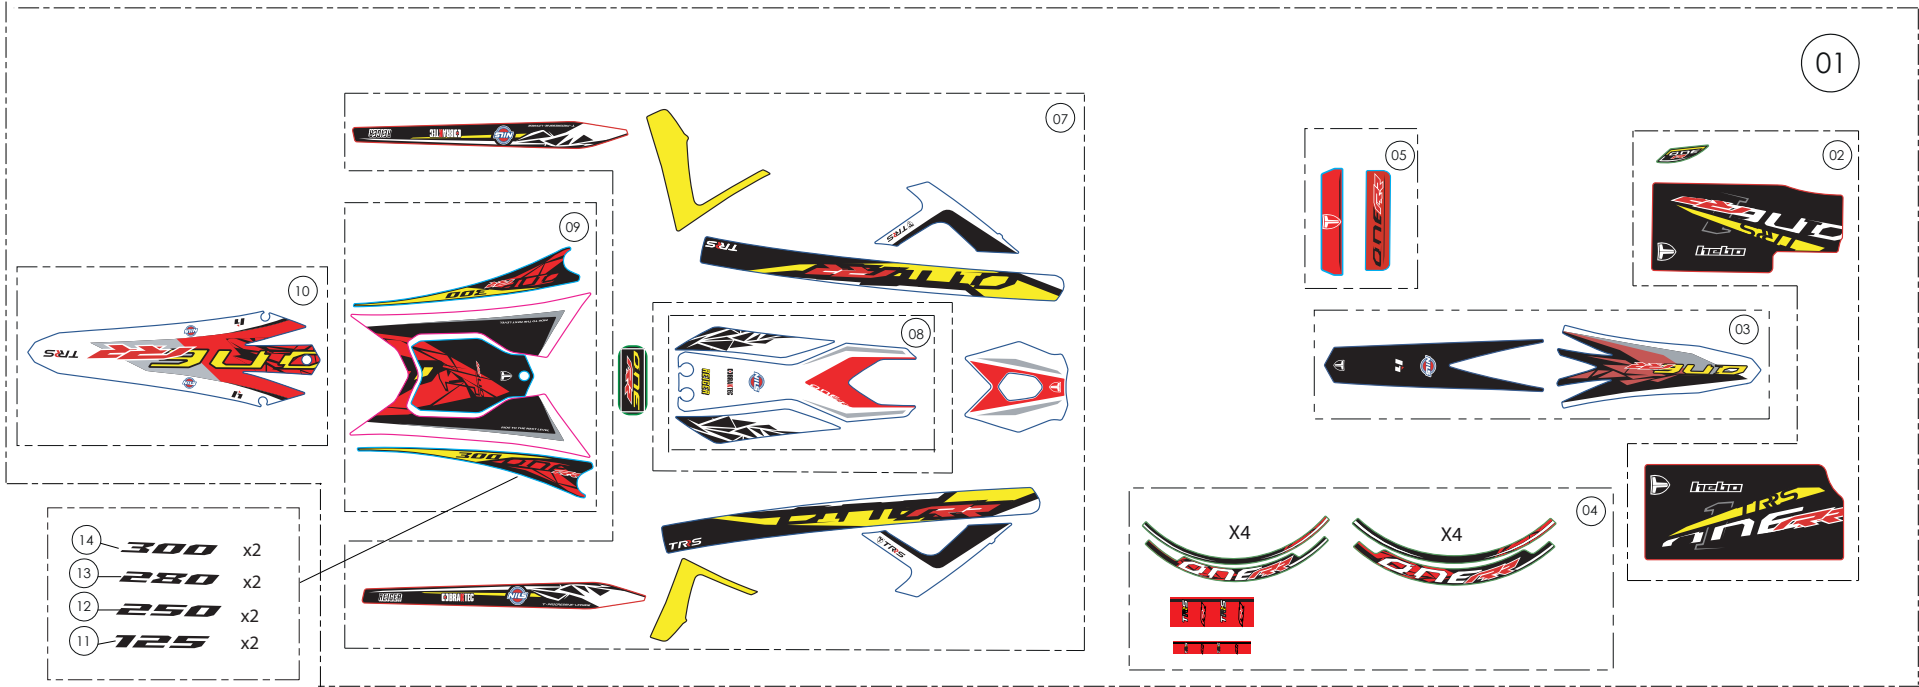

D

C

B

A

Despiece TRRS ONE RR 2024

.15 - CA - Conjunto Adhesivos / Stickers set

Nº	Código	Descripción	Description	Cantidad
1	15090TR100	Conjunto adhesivos ONE RR 2025	Sticker kit ONE RR 2025	1
2	15090TR101	Cjto. Adhesivos horquilla delantera RR 2025	Stickers set, fork RR 2025	1
3	15090TR102	Adhesivos guardabarros delantero RR 2025	Sticker, front mudguard RR 2025	1
4	15090TR109	Cjto. Adhesivos ruedas RR 2025	Wheels sticker set RR 2025	1
5	15090TR104	Adhesivos radiador RR 2025	Radiator stiker RR 2025	1
6	15090TR115	Adhesivo careta faro arranque eléctrico RR 2025 completo	Sticker headlamp mask electric start RR 2025 set	1
7	15090TR105	Cjto. Adhesivos chasis y basculante RR 2025	Stickers set, frame and swing-arm RR 2025	1
8	15090TR106	Adhesivo depósito RR 2025	Sticker, fuel tank RR 2025	1
9	15090TR107	Cjto. Adhesivos caja filtro RR 2025	Sticker, air filter box RR 2025 set	1
10	15090TR418	Adhesivo guardabarros trasero RR 2025	Sticker, rear mudguard (fender) RR 2025	1
11	15090TR110	Adhesivos cilindrada RR 2025 - 125	Sticker, engine size RR 2025 - 125	1
12	15090TR111	Adhesivos cilindrada RR 2025 - 250	Sticker, engine size RR 2025 - 250	1
13	15090TR112	Adhesivos cilindrada RR 2025 - 280	Sticker, engine size RR 2025 - 280	1
14	15090TR113	Adhesivos cilindrada RR 2025 - 300	Sticker, engine size RR 2025 - 300	1