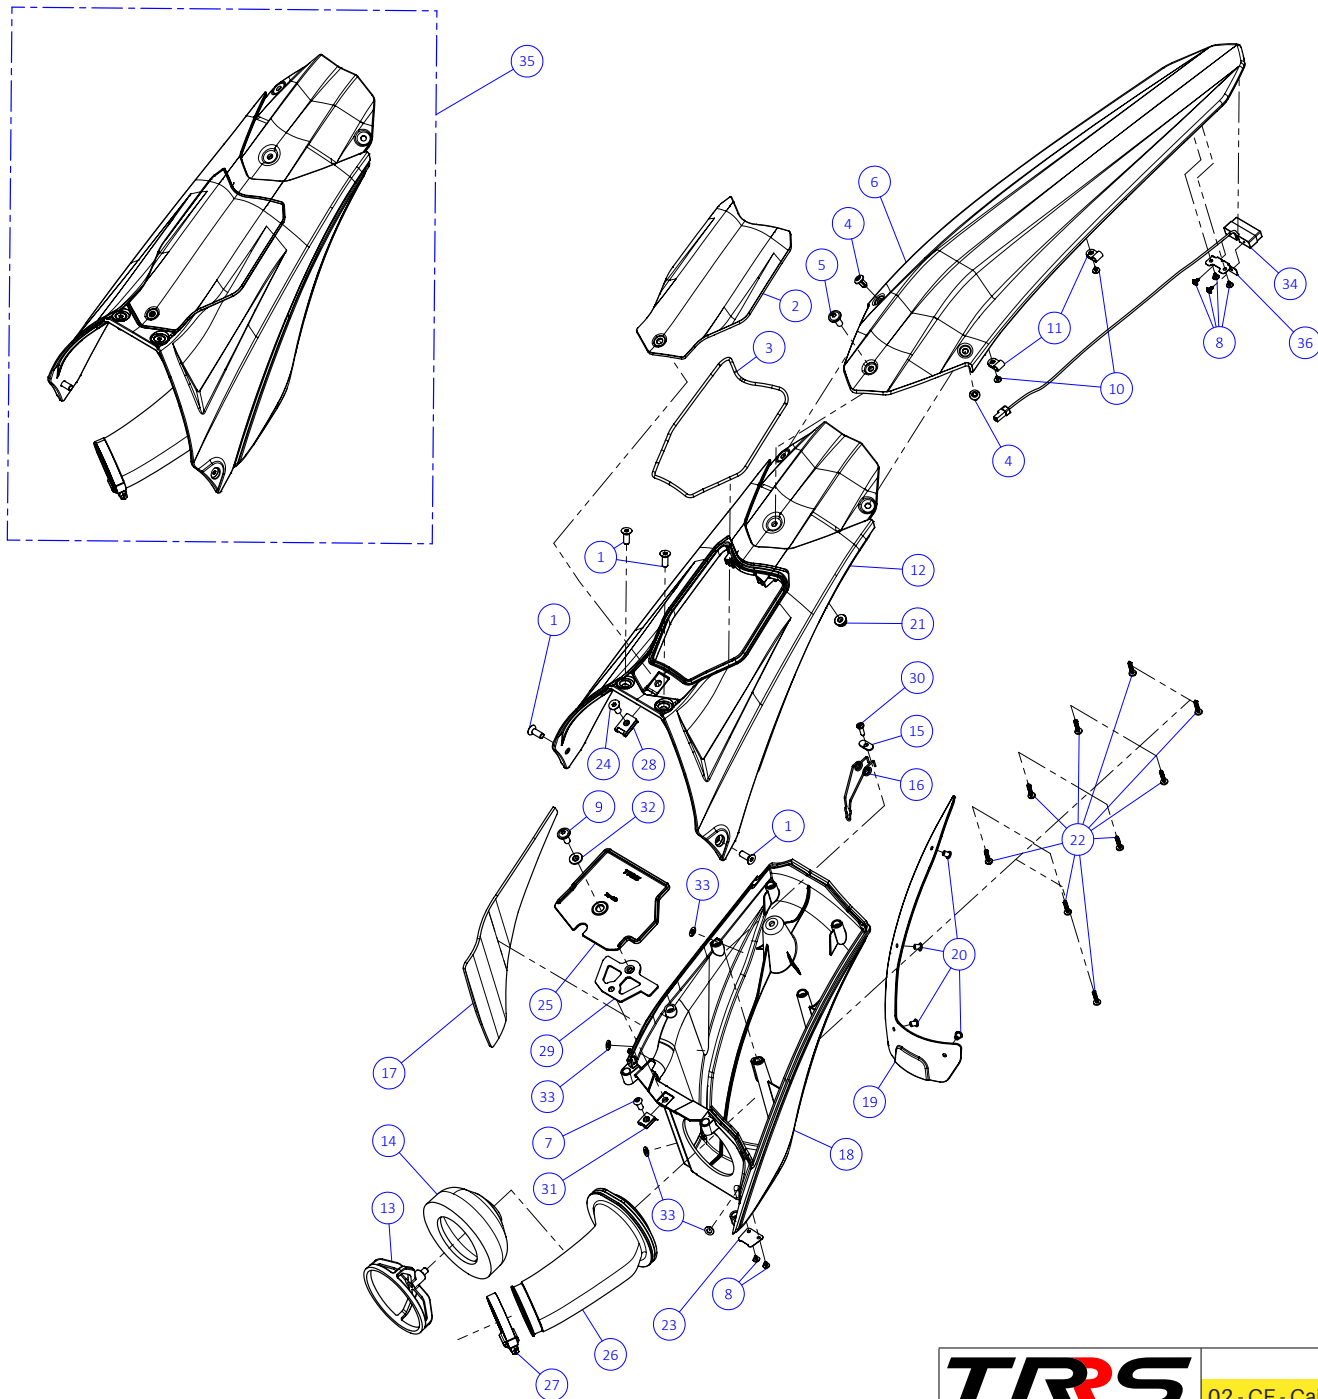

D

C

B

A

Despiece TRRS ONE RR 2024

02 - CF - Caja Filtro / Filter Box

Nº	Código	Descripción	Description	Cantidad
1	50306	Tornillo avellanado M6x16	Bolt countersunk M6x16	4
2	02001TR101	Tapa caja filtro (Blanca)	Cover filter box (White)	1
3	02002TR100	Junta tapa filtro aire	Seal air filter cover	1
4	65001	Remache plástico 6x12	Plastic rivot 6x12	2
5	50202	Tornillo DIN 7380-fl M6x16 - Guardabarros trasero	Bolt, DIN 7380-fl M6x16 - Rear mudguard (fender)	1
6	02003TR100	Guardabarros trasero	Rear mudguard (fender)	1
7	50210	Tornillo alomado allen M5x12	Bolt allen M5x12	1
8	50601	Tornillo rosca chapa DIN 7981 2,9x6,5	Screw, DIN 7981 2.9x6,5	6
9	50209	Tornillo allen con valona M6x14	Screw allen with washer M6x14	1
10	50703	Tornillo DIN-968 ST2,9x6,5	Screw DIN-968 ST2,9x6,5	2
11	58004	Grapa plástico 4.8mm	Plastic clamp 4.8mm	2
12	02024TR100	Caja filtro aire superior	Air filter box, upper part	1
13	02006TR100	Jaula filtro aire	Cage aire filter	1
14	02007TR100	Espuma filtro aire con goma	Air filter element with groomet	1
15	02008TR100	Fijacion muelle filtro	Fixing filter spring	1
16	02009TR100	Muelle fijación espuma filtro	Spring, air filter retention	1
17	02011TR100	Protector anticalórico - Caja filtro	Heat shield - air filter box	1
18	02025TR100	Caja filtro aire inferior negra	Air filter box bottom part black	1
19	02018TR100	Protector caja filtro	Protector, air filter box	1
20	65004	Remache negro 4,8x12mm	Black Rivet, 4.8x12mm	4
21	51501	Tuerca autoblocante M6	Locknut M6	1
22	50603	Tornillo rosca 3,9x19	Screw 3.9x19	9
23	02014TR100	Lámina desagüe - Caja filtro	Drain flap, air filter box	1
24	50302	Tornillo avellanado M6x14	Bolt countersunk M6x14	1
25	02026TR100	Deflector caja filtro aire	Air box baffle	1
26	02017TR100	Tobera - Caja filtro	Intake hose, air filter box	1
27	58003	Abrazadera - Norma 40-60	Clamp - Norma 40-60	1
28	51301	Tuerca rápida universal M6	Universal speed nut M6	1
29	02027TR100	Soporte deflector caja filtro aire	Air box baffle plate	2