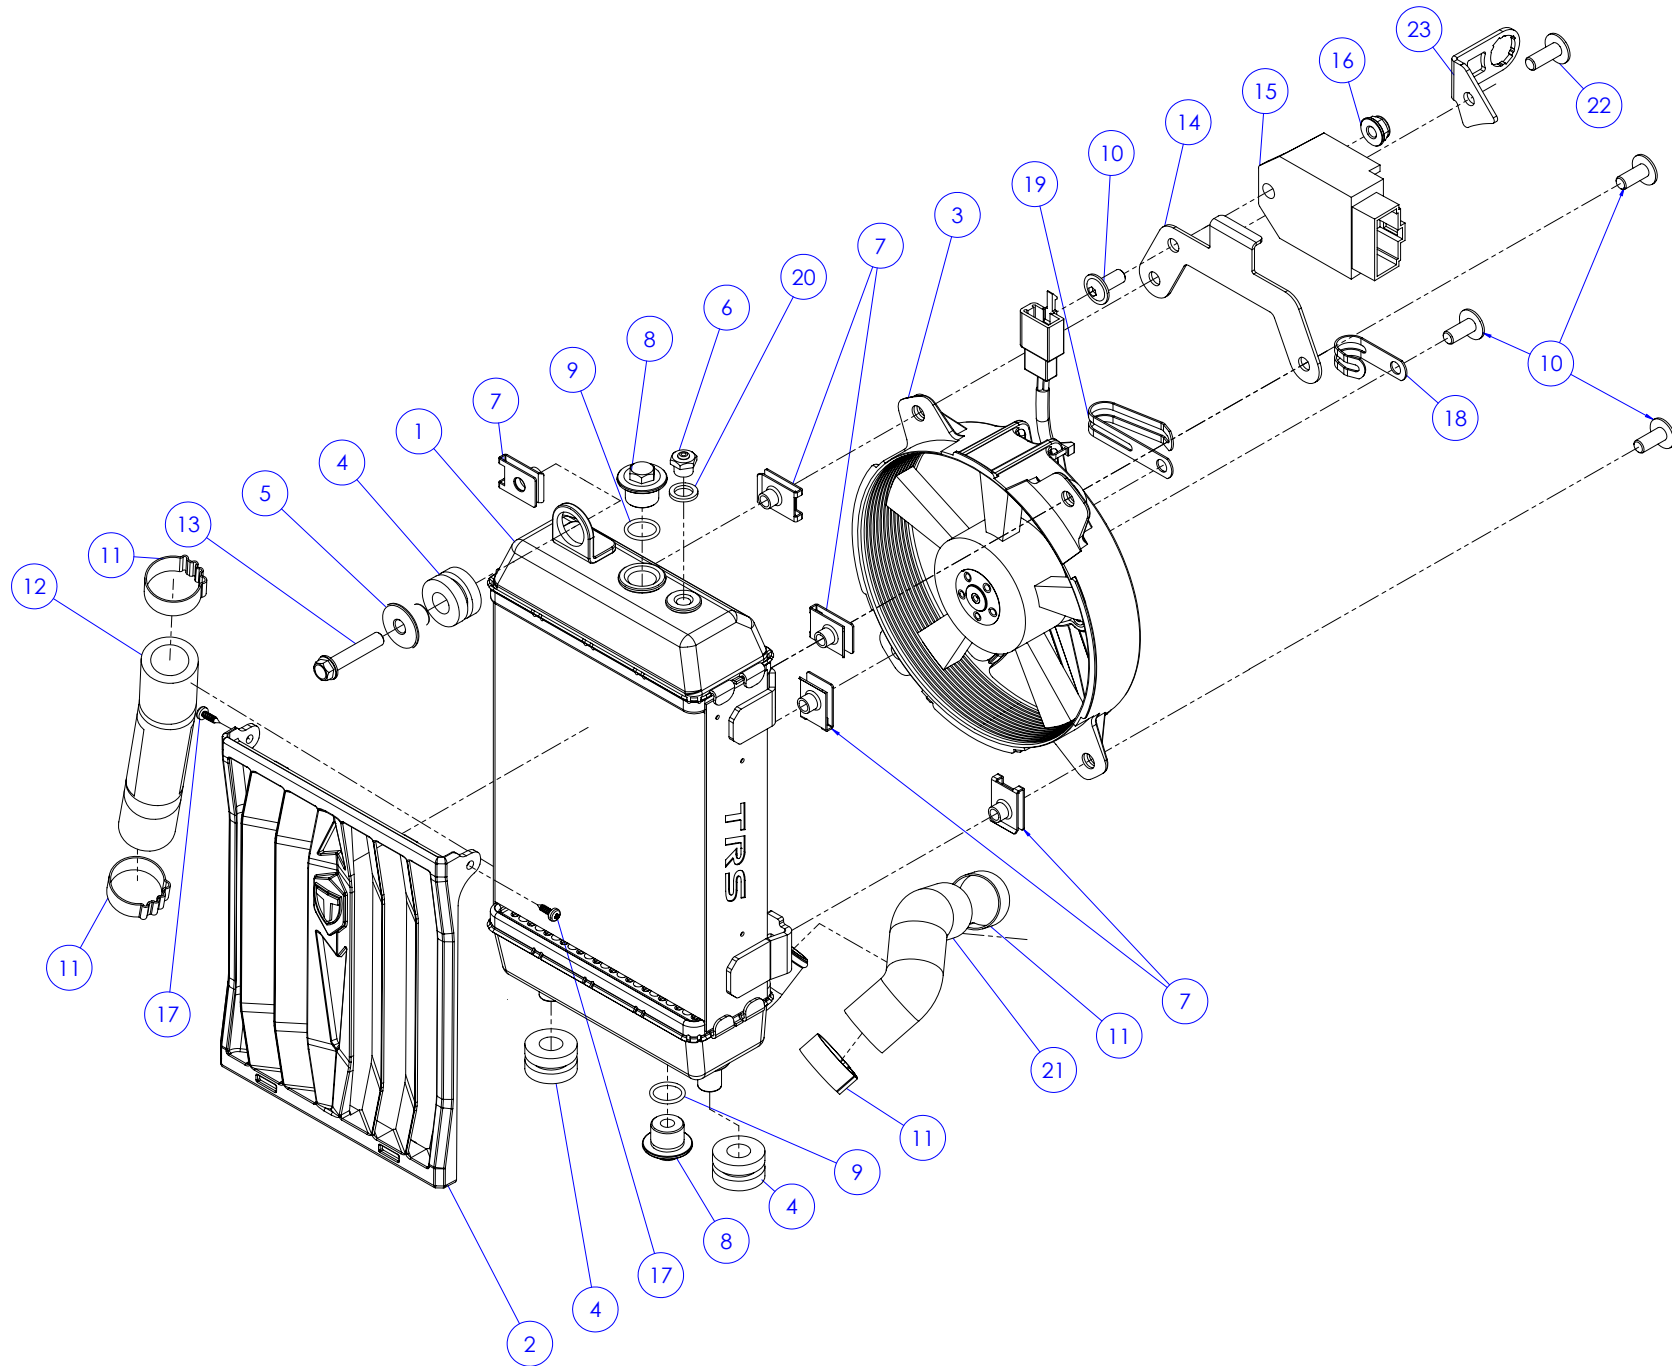

D

C

B

A

Despiece TRRS ONE RR 2024

.13 - CR - Conjunto Radiador / Radiator set

Nº	Código	Descripción	Description	Cantidad
1	13009TR100	Radiador TRRS	<i>Radiator TRRS</i>	1
2	13005TR100	Protector Radiador	<i>Radiator protect</i>	1
3	70234	Ventilador	<i>Fan</i>	1
4	63002	Silentblock	<i>Silentblock (vibration isolator)</i>	3
5	70802	Casquillo superior silentblock radiador	<i>Bushing, upper silentblock radiator</i>	1
6	70801	Válvula expansión radiador	<i>Radiator expansion valve</i>	1
7	51301	Tuerca rápida universal M6	<i>Universal clip-nut, M6</i>	5
8	13004TR100	Tapón Radiador	<i>Radiator cap</i>	2
9	53015	Tórica 12x1,5	<i>O-ring, 12x1.5</i>	2
10	50209	Tornillo allen con valona M6x14	<i>Screw allen with washer M6x14</i>	5
11	58009	Abrazadera Cobra 22	<i>Hose clamp, Cobra 22</i>	4
12	13003TR101	Tubo agua silicona rojo (Bomba- Radiador)	<i>Water hose red silicone (Water pump - Radiator)</i>	1
13	50914	Tornillo hexagonal con valona M6x30	<i>Bolt hexagonal flange M6x30</i>	1
14	13011TR100	Soporte regulador ventilador	<i>Fan regulator support</i>	1
15	70239	Regulador ventilador DC	<i>Regulator fan DC</i>	1
16	51501	Tuerca Autoblocante M6	<i>Locknut M6</i>	1
17	50606	Tornillo 2,9x9,5 rosca chapa	<i>Screw 2.9x9.5</i>	2
18	58001	Abrazadera 60mm	<i>Clamp 60mm</i>	1
19	58002	Abrazadera para Cableado 100mm	<i>Clamp for cables, 100mm</i>	1
20	56102	Arandela cobre 8x12x1,5	<i>Copper washer, 8x12x1.5</i>	1
21	13012TR100	Tubo agua rojo silicona (Cul.-Rad.)	<i>Water hose red silicone (Cyl.- Rad.)</i>	1
22	50202	Tornillo DIN 7380-fl M6x16	<i>Bolt, DIN 7380-fl M6x16</i>	1
23	13013TR100	Soporte interruptor CDI	<i>Support CDI switch</i>	1