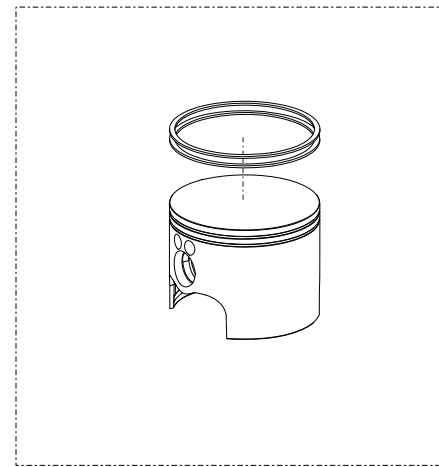

- (16A) (250 cc)
- (16B) (250 cc)
- (16C) (250 cc)
- (17A) (280 cc)
- (17B) (280 cc)
- (17C) (280 cc)
- (18A) (300 cc)
- (18B) (300 cc)
- (18C) (300 cc)