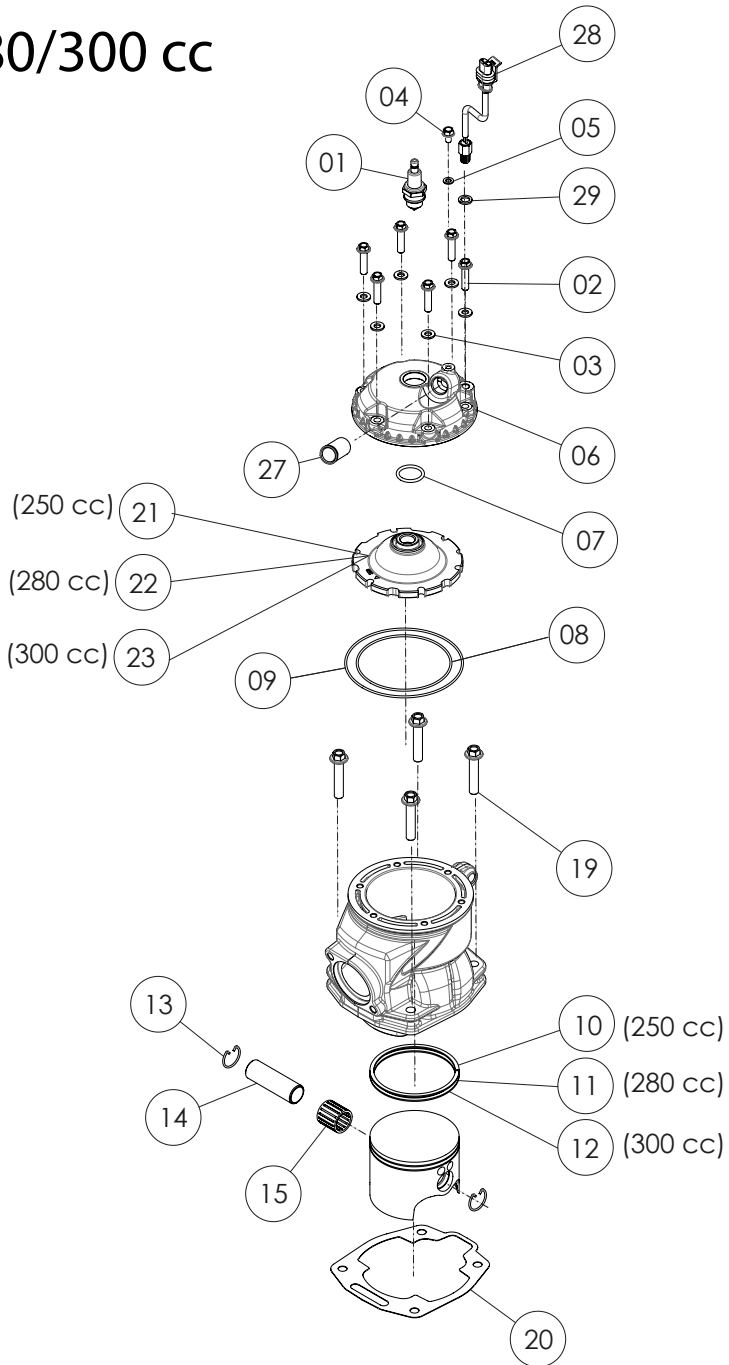

250/280/300 cc

- (24) (250 cc)
- (25) (280 cc)
- (26) (300 cc)