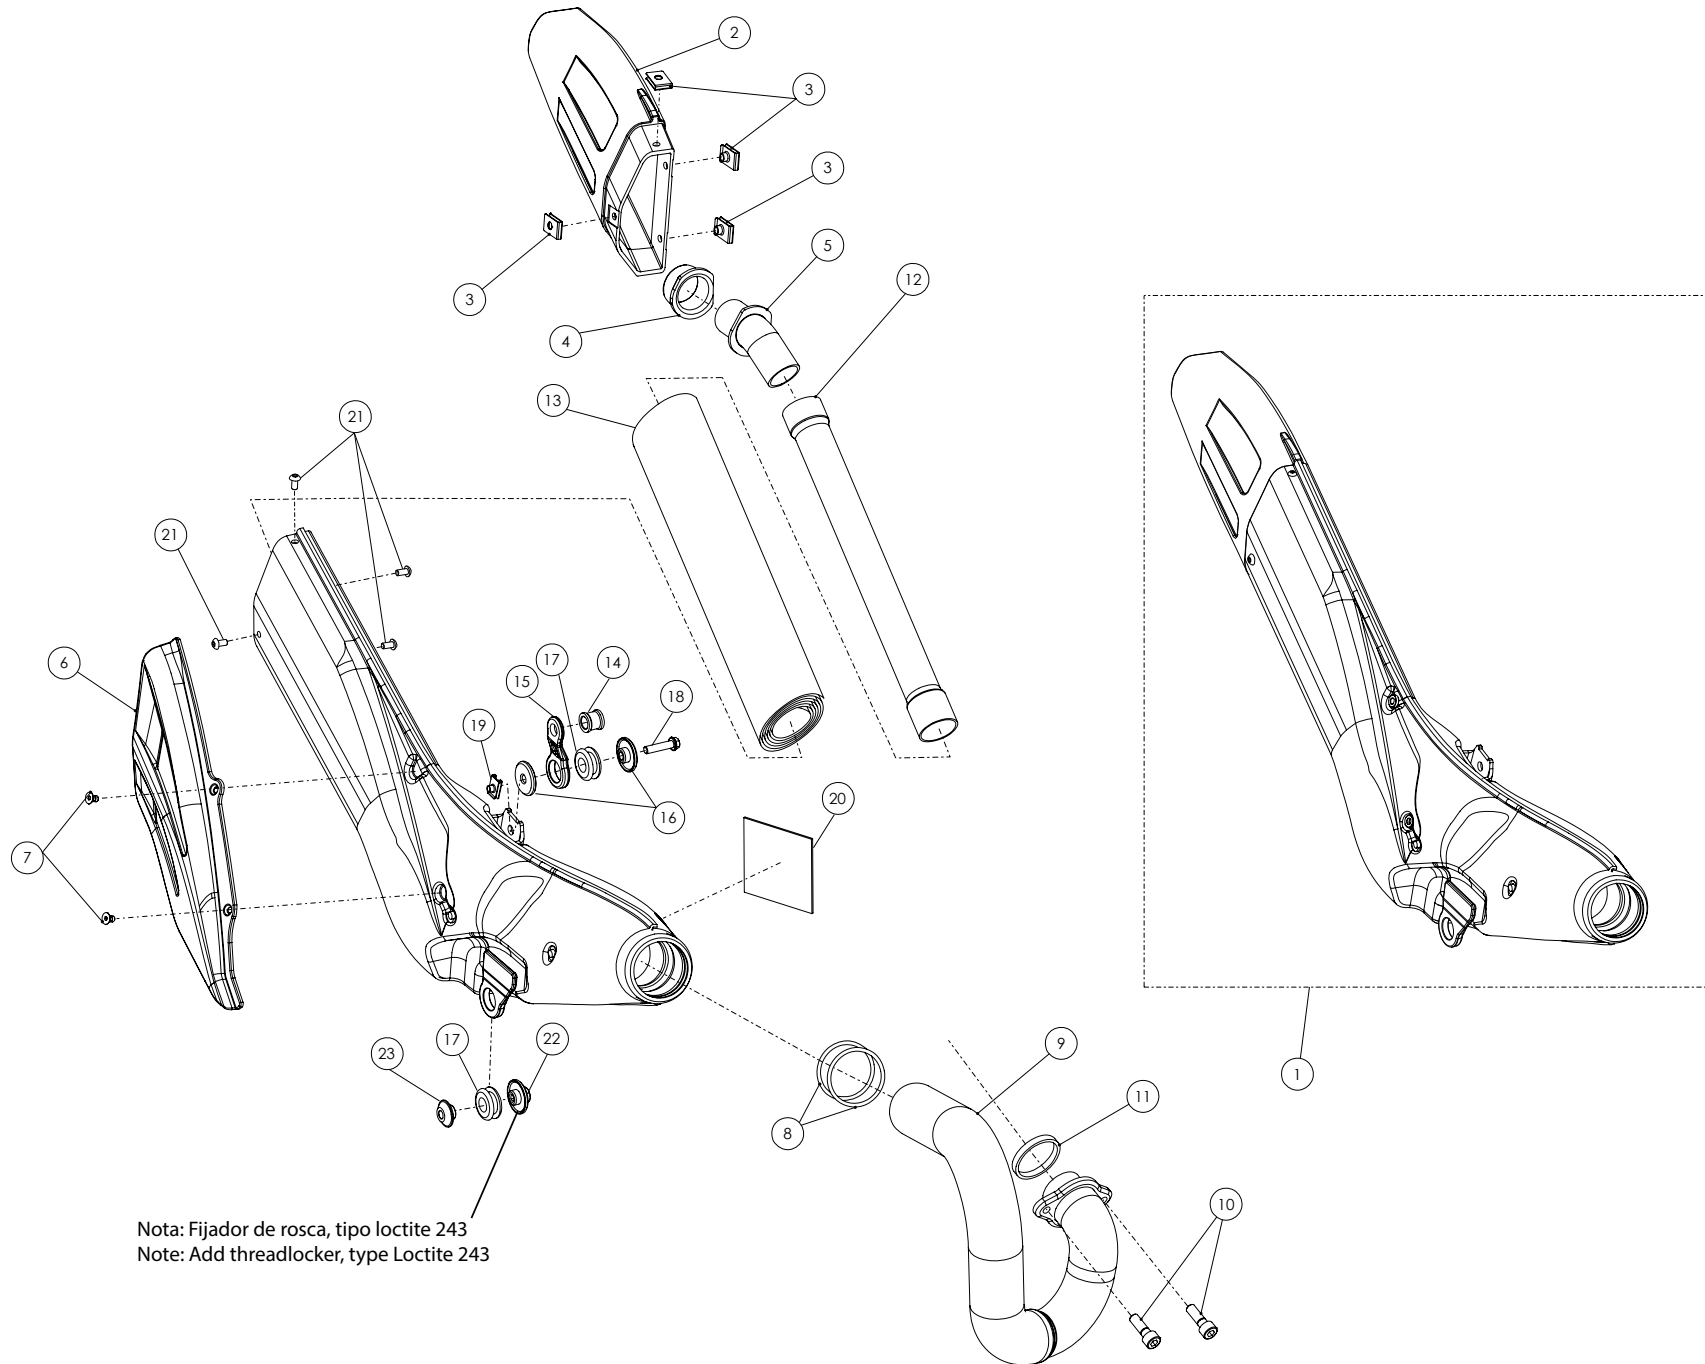

D

C

B

A

Nota: Fijador de rosca, tipo loctite 243
Note: Add threadlocker, type Loctite 243

Despiece TRRS ONE RR 2024

.10 - CE - Conjunto Escape / Exhaust set

Nº	Código	Descripción	Description	Cantidad
1	10025TR100REC	Conjunto escape arranque electrico	<i>Exhaust set electric starter</i>	1
2	10002TR100	Salida escape	<i>End-cap, exhaust</i>	1
3	51302	Tuerca Rápida Universal M5	<i>Speed nut, universal M5</i>	4
4	10003TR100	Goma Cierre Silencioso	<i>Rubber grommet, silencer end-cap</i>	1
5	70601	Tubo Salida Silencioso	<i>Silencer exit tube</i>	1
6	10004TR100	Protector escape	<i>Protector exhaust</i>	1
7	50303	Tornillo DIN 7991 M5x8 - Protector Escape	<i>Bolt, DIN 7991 M5x8 - Exhaust protector</i>	2
8	53004	Tórica 44x3	<i>O-ring, 44x3</i>	2
9	10034TR100	Curva escape inox	<i>Exhaust pipe inox</i>	1
10	50807	Tornillo DIN 912 M8x20	<i>Bolt, DIN 912 M8x20</i>	2
11	10006TR100	Junta Metálica Curva Escape	<i>Metal gasket, exhaust pipe</i>	1
12	70602	Tubo Interno Silencioso	<i>Silencer internal tube</i>	1
13	70603	Fibra Silencioso	<i>Silencer fiber packing</i>	1
14	10007TR100	Casquillo Soporte Escape Superior	<i>Bushing, exhaust support, upper</i>	1
15	10016TR100	Soporte superior escape	<i>Upper exhaust support</i>	1
16	10022TR100	Casquillo soporte escape	<i>Buhsing exhaust support</i>	2
17	10019TR100	Goma soporte	<i>Damper rubber</i>	2
18	50914	Tornillo hexagonal con valona M6x30	<i>Bolt hexagonal flange M6x30</i>	1
19	51301	Tuerca Rápida Universal M6	<i>Speed-nut, Universal M6</i>	1
20	10026TR100	Protector anticalórico escape	<i>Exhaust heat shield protector</i>	1
21	50210	Tornillo alomado allen M5x12	<i>Bolt allen M5x12</i>	4
22	10020TR100	Tuerca soporte inferior escape	<i>Nut lower exhaust support</i>	1
23	10021TR100	Casquillo soporte inferior escape	<i>Bushing lower exhasut support</i>	1