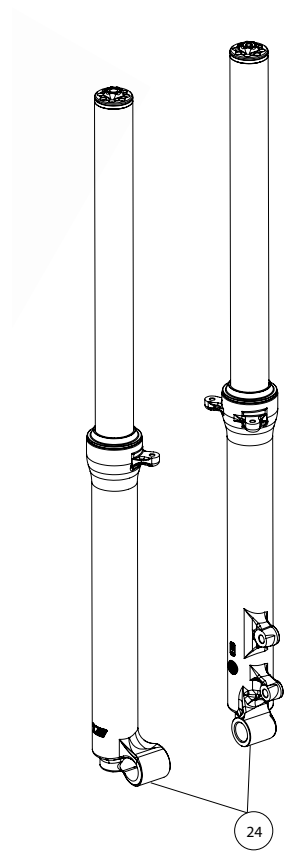

D

C

B

A

Despiece TRRS ONE RR 2024

04b - HD - Horquilla Delantera Tech / Front Suspension Tech

Nº	Código	Descripción	Description	Cantidad
1	71001	Cjto. tapon regulacion extension	Screw cap rebound set	1
2	71002	Cjto. tapon regulacion precarga muelle	Screw cap preload spring set	1
3	71024	Barra Suspension Derecha-Group Stanchion Tube Replay Right	Stanchion Tube, Right side	1
4	71025	Barra Suspension Izquierda-Group Stanchion Tube Replay Left	Stanchion Tube, Left side	1
5	71005	Cto. Distanciadores Muelle-Group Spacers Spring	Group, Spring spacers	1
6	71026	Muelle Horquilla-Fork Spring (Progr. 3)	Fork Spring	1
7	71007	Cto.Mecanico Bombeo-Group Mechanical Pumping	Group, dampening cartridge	1
8	71008	Cono Limitador Izquierdo-Cone Limit Left	Alignment cone, Left	1
9	71027	Botella Suspension Izquierda-Left Leg	Lower Leg, left	1
10	71010	Cto.Tornillo Regulacion-Needle Regulation Group	Needle and Regulation Group	1
11	71011	Guardapolvo horquilla	Dust seal	1
12	71012	Circlip Tope Reten-Ring Stopper Oil Seal	Oil Seal retention clip	2
13	71013	Reten Horquilla-Oil Seal	Oil Seal	2
14	71014	Anillo Tope Glacier-Ring Stop Bushing Oil Seal	Bushing stop ring	2
15	71015	Glacier Barra Horquilla-Bush Du Ø39XØ43X15	Bushing Du Ø39XØ43X15	2
16	71016	Glacier Botella Horquilla-Bush Du Ø38XØ40X20	Bushing Du Ø38XØ40X20	2
17	71028	Botella Suspension Derecha-Right Leg (negro)	Lower leg, Right (black)	1
18	71018	Tornillo Allen-Screw Tceib M8X18 Din 7984	Bolt, Allen M8X18 Din 7984	1
19	71019	Cto. Tornillo Regulacion- Group Lock Screw Hydraulic Pump	Group, Hydraulic dampener end cap	1
20	71020	Cono Limitador Derecho-Cone Limit Right	Alignment cone,	1
21	71029	Cartucho Hidraulico-Group Cartridge	Group, Cartridge	1
22	71022	Anillo Tope Muelle-Support Ring For Spring Limit	Guide Ring, Limit spring	1
23	71023	Kit Toricas-Group Rings Seal	O-ring kit	1
24	04019TR100	Conjunto horquilla delantera	Front suspension, complete	1