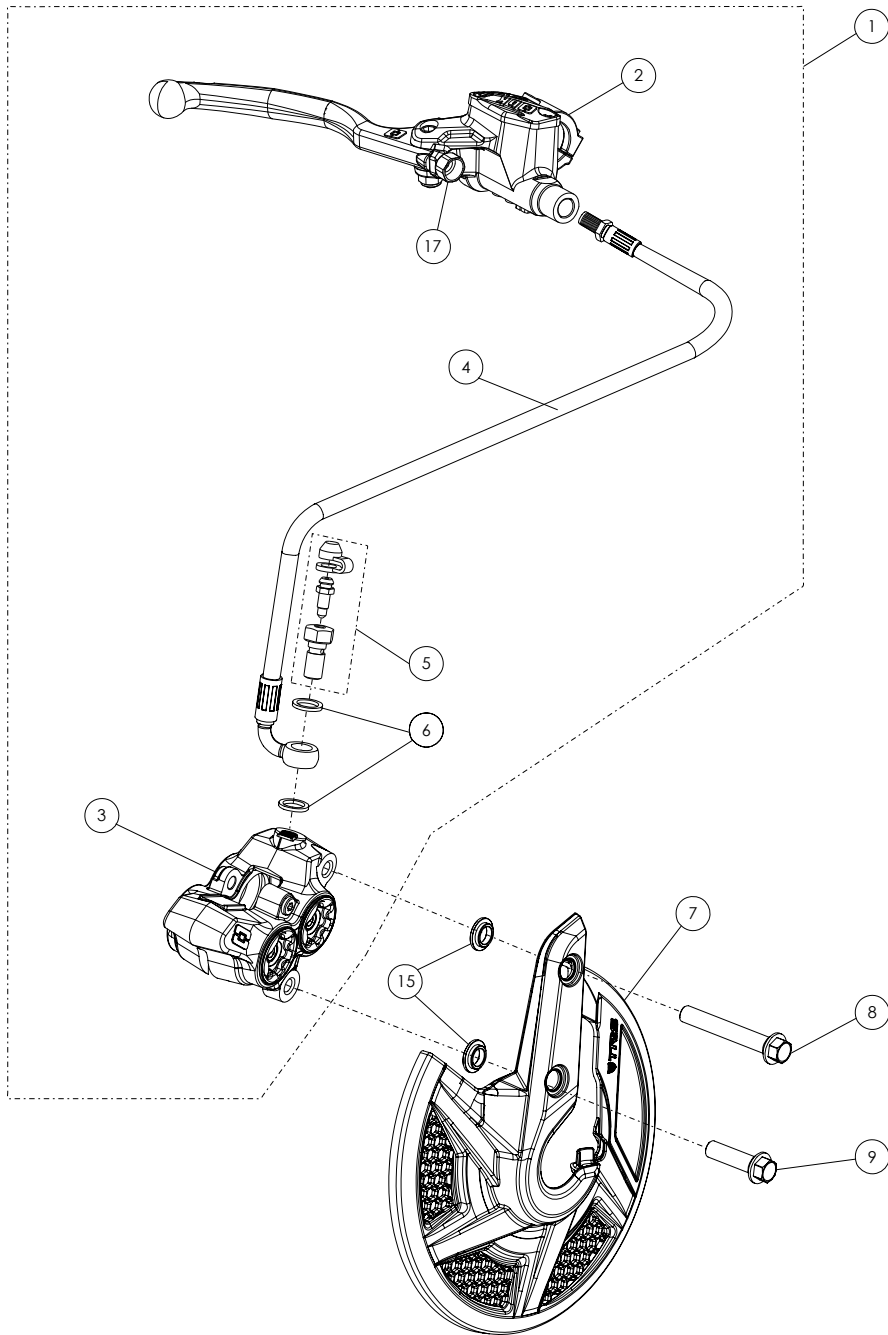

D

C

B

A

Despiece TRRS ONE RR 2024

08 - FD - Freno Delantero / Front Brake

Nº	Código	Descripción	Description	Cantidad
1	70382	Conjunto Freno Delantero Racing	<i>Complete front brake assembly Racing</i>	1
2	70383	Bomba Freno Delantero Racing	<i>Pump Racing, front brake (master cylinder)</i>	1
3	70384	Pinza Freno Delantero Racing	<i>Caliper Racing, front brake</i>	1
4	70353	Latiguillo Freno Delantero	<i>Hose, front brake</i>	1
5	70388	Racor pinza freno delantero + sangrador II	<i>Banjo bolt + bleeder II</i>	1
6	56101	Arandela CU 10x14x1,5	<i>Washer, CU 10x14x1.5</i>	2
7	08001TR102	Protector disco delantero rejado	<i>Front brake disc grided cover</i>	1
8	50901	Tornillo DIN 6921 M8x40 - Pinza Freno	<i>Bolt, DIN 6921 M8x40 - Brake caliper</i>	1
9	50907	Tornillo DIN 6921 M8x30 - Pinza Freno	<i>Bolt, DIN 6921 M8x30 - Brake caliper</i>	1
10	70369	Kit Tapa Bomba	<i>Kit, brake pump cap</i>	1
11	70356	Maneta Freno Racing	<i>Racing Brake handle (lever)</i>	1
12	70376	Kit Reparación Bomba	<i>Kit, pump internal repair</i>	1
13	70385	Juego Pastillas Freno Delantero Racing	<i>Brake pad set Racing, front</i>	1
14	70380	Kit Reparación Pinza Freno Racing	<i>Kit, rear caliper repair Racing</i>	1
15	08002TR100	Casquillo Protector Disco Delantero	<i>Bushing, front disc protector</i>	2
16	70918	Brida bomba anodizado rojo	<i>Clamp, master cylinder red anodized</i>	1
17	70389	Tuerca sensor freno delantero RR y GOLD	<i>Nut front brake lamp switch RR & GOLD</i>	1