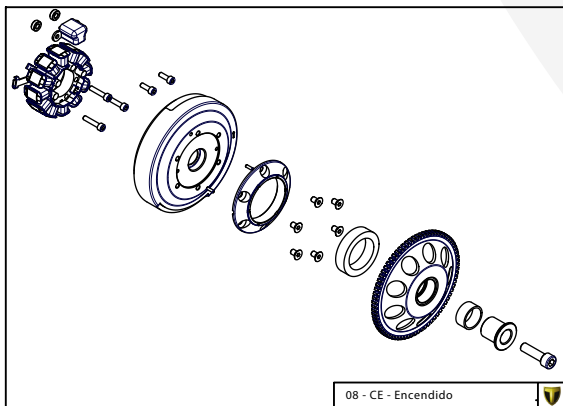

A

D

C

B

A

Despiece TRRS ONE RR 2024

01 - CH - Conjunto Chasis / Frame Set

Nº	Código	Descripción	Description	Cantidad
1	01001TR101REC	Chasis (Blanco)	Frame (White)	1
2	01002TR100	Pasamuro Tubo Desvaporizador	Vent hose connection plate	1
3	01003TR100	Esparrago Roscado M6 Depósito Gasolina	Fuel tank mounting stud, M6	1
4	56901	Arandela Metal - Goma Depósito Gasolina	Washer, rubber-metal, fuel tank	1
5	51501	Tuerca autoblocante M6	Locknut M6	4
6	01005TR104	Brazo izquierdo chasis (Pintado negro)	Front left subframe (Black painted)	1
7	01004TR104	Brazo derecho chasis (Pintado negro)	Front right subframe (Black painted)	1
8	50801	Tornillo allen M8x14mm	Allen, 8x14mm	4
9	50901	Tornillo hexagonal con arandela M8x40	Bolt M8x40	2
10	51502	Tuerca autoblocante M8	Nut. locking type, M8 engine	6
11	01012TR100	Eje Basculante	Swing arm axle	1
12	01007TR100	Tuerca eje basculante	Nut, swing-arm shaft	1
13	63001	Silentblock M6 20x15	Silentblock M6 20x15	2
14	51503	Tuerca autoblocante M10x1.25	Locknut, M10x1.25	1
15	01010TR131	Soporte estribera derecha (Mecanizada/Pintado negro)	Support footrest right (Cnc/Black painted)	1
16	01011TR131	Soporte estribera izquierda (Mecanizada/Pintado negro)	Support footrest left (Cnc/Black painted)	1
17	50808	Tornillo M8x30 allen	Bolt M8x30 allen	3
18	50809	Tornillo M8x50 allen	Bolt M8x50 allen	1
19	50105	Tornillo DIN 912 M10x90x1,25 - Inferior Motor	Bolt, DIN 912 M10x90x1.25 - engine lower	1
20	01029TR100	Estribera microfusión derecha	Microfusion footrest right side	1
21	01028TR100	Estribera microfusión izquierda	Microfusion footrest left side	1
22	01034TR100	Arandela estribo Ø10	Washer Ø10 footrest	4
23	01035TR100	Tornillo estribera	Bolt footrest	2
24	01037TR100-1	Muelle estribera izquierda (pasador de Ø10)	Spring footpeg left (pin Ø10)	1
25	01036TR100-1	Muelle estribera derecha (pasador de Ø10)	Spring footpeg right (pin Ø10)	1
26	58001	Abrazadera para Cableado 60mm	Clamp for cables, 60mm	1
27	58002	Abrazadera para Cableado 100mm	Clamp for cables, 100mm	1
28	50902	Tornillo DIN 6921 M6x10 Soporte Bobina Chasis	Bolt, DIN 6921 M6x10, ignition coil mounting plate to chassis	2