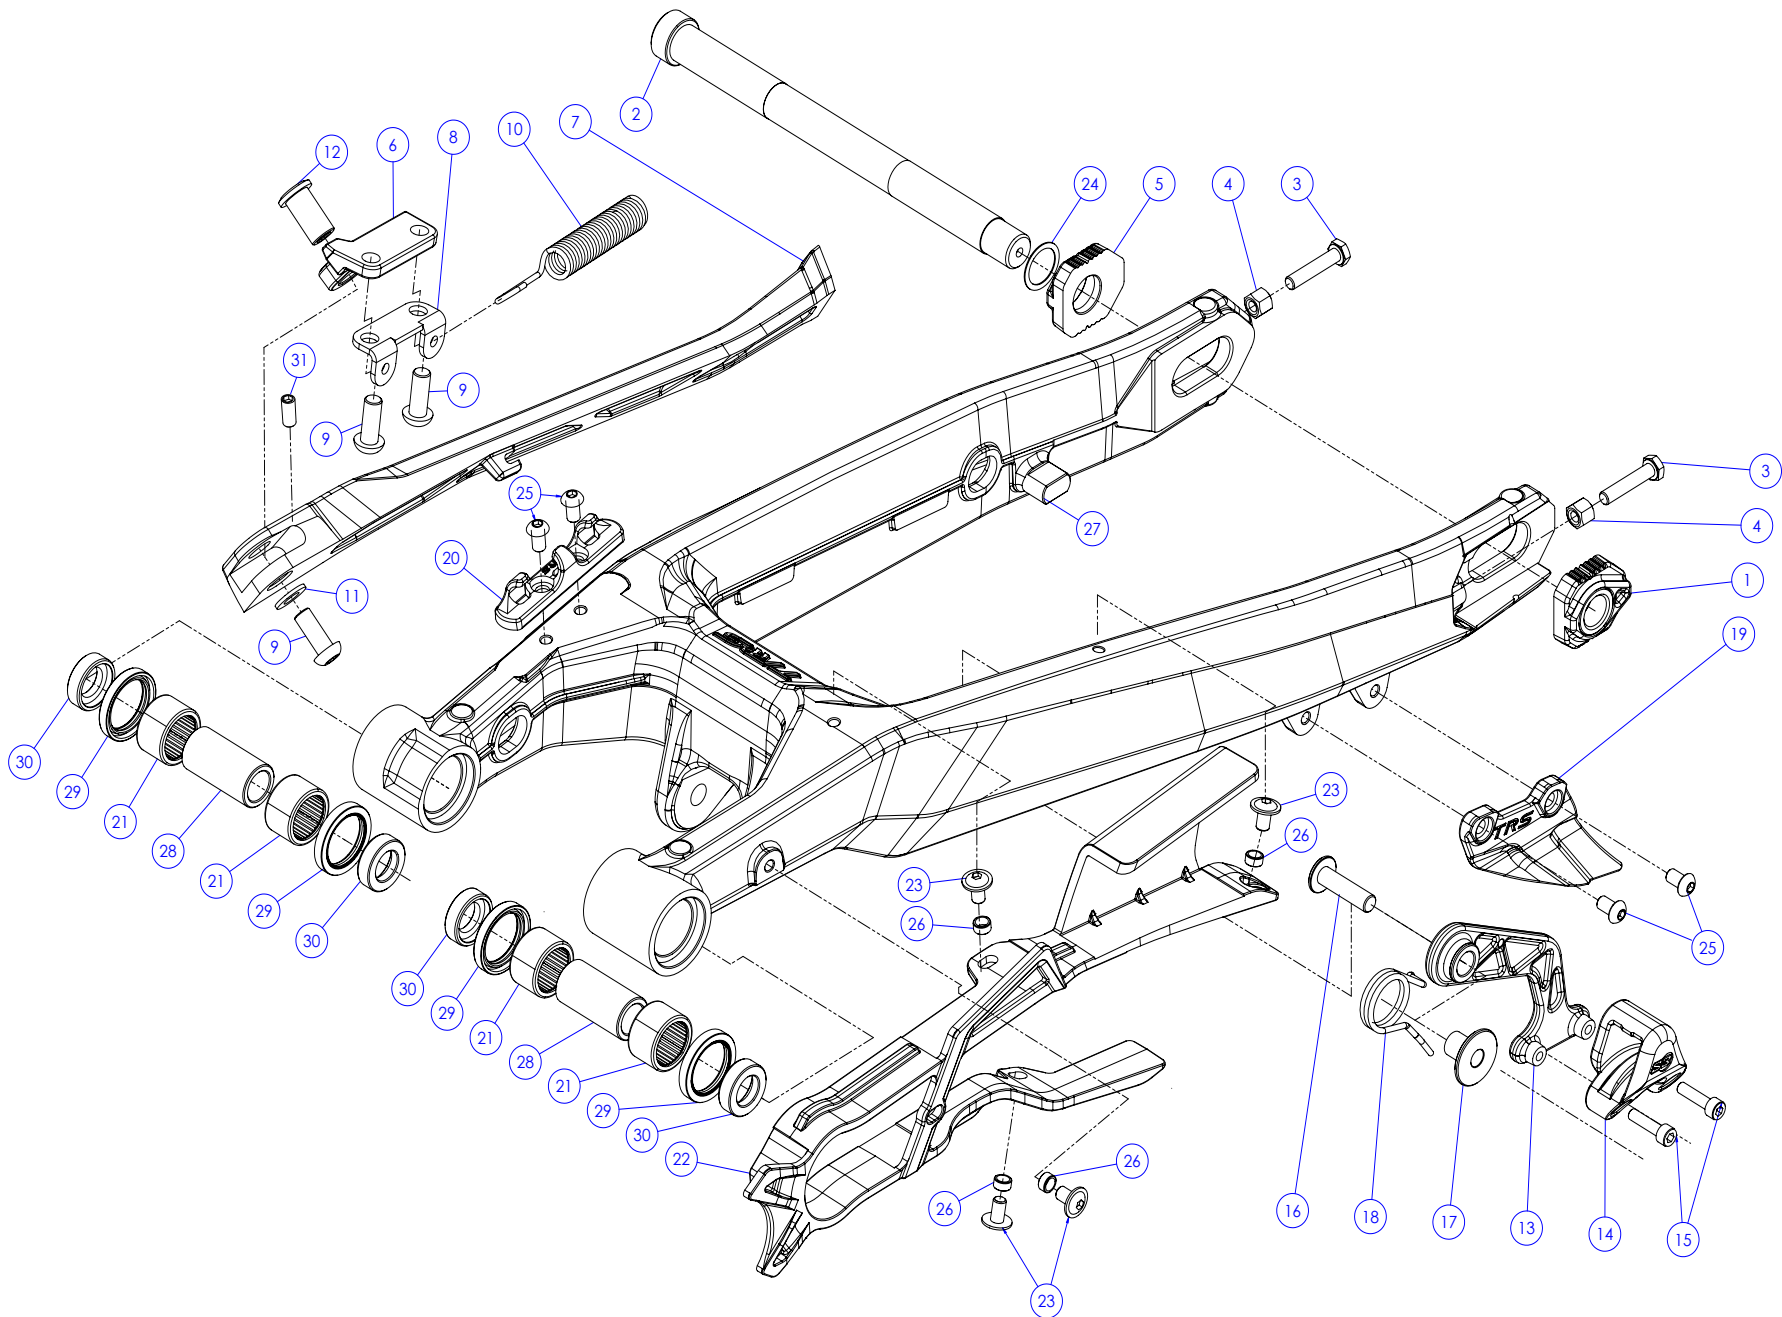

Despiece TRRS ONE RR 2024

03 - BA - Basculante / Swing Arm

Nº	Código	Descripción	Description	Cantidad
1	03010TR100	Tensor eje rueda trasera roscado	Tensioner threaded, rear wheel axle	1
2	03008TR100	Eje rueda trasera	Axle, rear wheel	1
3	50501	Tornillo DIN 933 M6 - Tensor Eje Rueda	BOLT DIN 933 M6X30 10.9	2
4	51103	Tuerca DIN 6330 M6 - Tensor Eje Rueda	HEX NUT DIN 6330 M6 10.9	2
5	03009TR100	Tensor eje rueda	Tensioner, rear axle side	1
6	03003TR100	Soporte caballete	Side-stand support	1
7	03006TR101REC	Caballete II	Side stand II	1
8	03005TR100	Soporte muelle caballete	Side stand spring support	1
9	50201	Tornillo allen alomado M8x20	Bolt allen M8x20	3
10	03007TR100	Muelle caballete	Spring, side-stand	1
11	56303	Arandela M8 - Pasador Estribo	Washer, M8	1
12	03004TR100	Bulon caballete	Pin side stand	1
13	03020TR100	Palanca remachada tensor cadena	Chain tensioner riveted	1
14	70102	Goma Tensor	Rubber block, chain tensioner	1
15	50112	Tornillo allen M5x20	Bolt, allen M5x20	2
16	50217	Tornillo allen con valona M8x30	Screw allen with washer M8x30	1
17	03029TR100	Casquillo tensor cadena II	Chain tensioner bushing II	1
18	03030TR100	Muelle tensor cadena II	Chain tension spring II	1
19	03011TR101	Protector corona	Sprocket protector	1
20	03017TR100	Guía latiguillo freno trasero	Guide, brake hose	1
21	52501	Rodamiento basculante 20x16	Bearing, swing-arm 20x16	4
22	03015TR100	Guía Cadena	Chain guide	1
23	50203	Tornillo allen con arandela M6x10	Bolt allen with washer M6x10	4
24	03016TR100	Arandela Eje Rueda Trasera 22x17x0,5	Washer, 22x17x0,5	1
25	50204	Tornillo allen cabeza redonda M6x10	Bolt, allen round head M6x10	4
26	57007	Casquillo Ø6x8x4	Bushing Ø6x8x4	4
27	03028TR101	Basculante II (Negro)	Swing arm II (black painted)	1
28	03025TR100	Bulon basculante	Swing arm pin	2
29	54012	Reten basculante 24x32x5 KC	Seal swing arm 24x32x5 KC	4
30	03027TR100	Casquillo reten basculante	Bushing seal swing arm	4