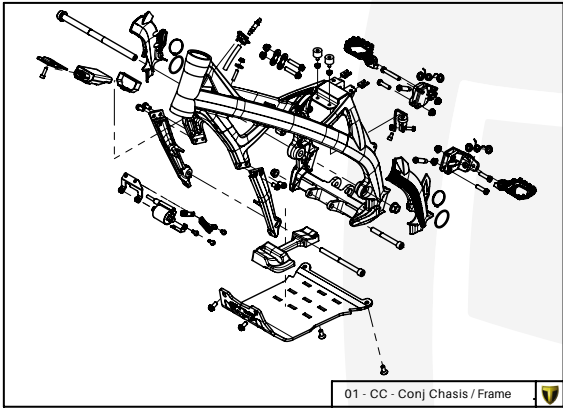

Despiece TRRS ONE RR 2024

D