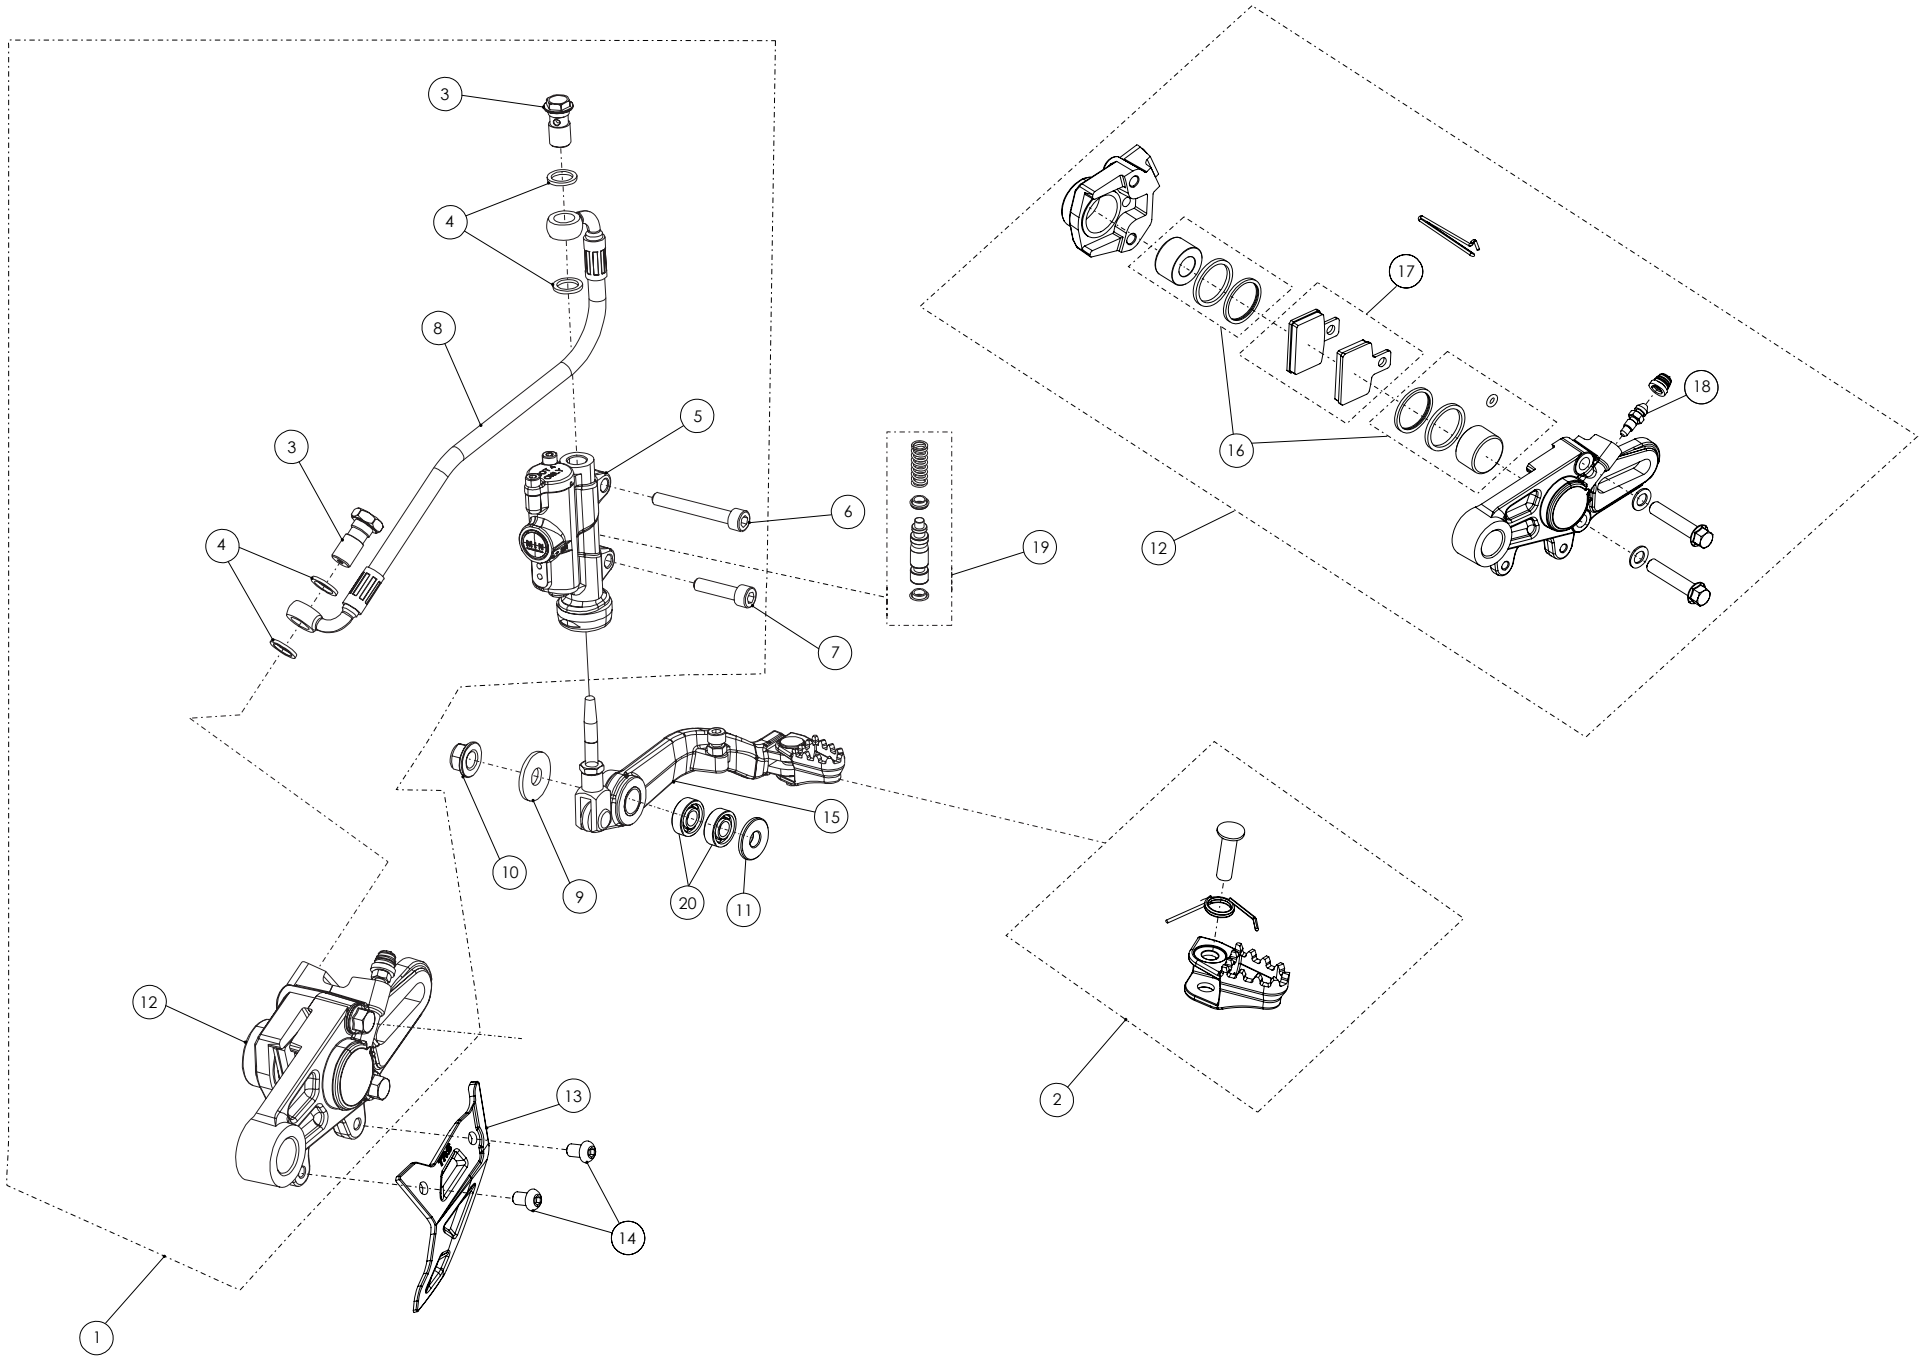

D

C

B

A

Despiece TRRS ONE RR 2024

07 - FT - Freno Trasero / Rear Brake

Nº	Código	Descripción	Description	Cantidad
1	70320	Conjunto freno trasero	<i>Kit, rear brake</i>	1
2	70312	Kit reparación palanca freno	<i>Brake lever repair kit</i>	1
3	70304	Racord	<i>Banjo bolt</i>	2
4	56101	Arandela Al. 10x14x1,5	<i>Washer, Al. 10x14x1.5</i>	4
5	70318	Bomba Freno Trasero	<i>Pump, rear brake</i>	1
6	50103	Tornillo DIN 912 M6x45 - Bomba Freno - Escape	<i>Bolt, DIN 912 M6x45 - Brake pump - exhaust</i>	1
7	50110	Tornillo DIN 912 M6x25 - Bomba Freno Inferior	<i>Bolt, DIN 912 M6x25 - Brake pump - lower</i>	1
8	70306	Latiguillo Freno Trasero	<i>Hose, rear brake</i>	1
9	56303	Arandela M8	<i>Washer M8</i>	1
10	51502	Tuerca Autoblocante M8 - Pedal Freno	<i>Nut, self locking M8 - Brake pedal</i>	1
11	07014TR100	Casquillo palanca freno II	<i>Bushing brake pedal II</i>	1
12	70307	Conjunto Pinza Freno Trasero	<i>Rear brake caliper, complete</i>	1
13	07002TR101	Protector disco trasero	<i>Disc protector, rear</i>	1
14	50204	Tornillo DIN 7380 M6X10 - Protector Disco Trasero	<i>Bolt, DIN 7380 M6x10 - Rear disc protector</i>	2
15	07015TR100REC	Conjunto palanca freno II	<i>Brake pedal II, complete</i>	1
16	70309	Kit Reparación Pinza Trasera	<i>Repair kit, rear caliper</i>	1
17	70310	Juego Pastillas Freno Trasero	<i>Brake pad set, rear</i>	1
18	70374	Sangrador freno trasero	<i>Bleeder screw rear brake</i>	1
19	70321	Kit rep. pistón bomba freno trasero (bomba deposito integrado)	<i>Repair kit, rear brake pump (master cylinder /integrated tank)</i>	1
20	52112	Rodamiento palanca freno trasero	<i>Foot brake lever bearing</i>	2