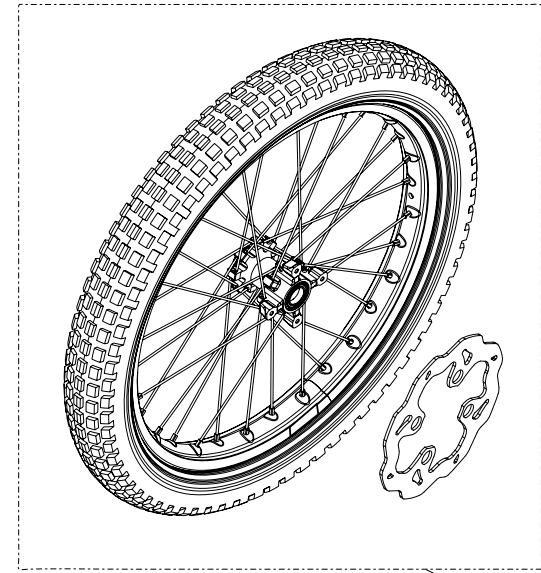

D

C

B

A

Despiece TRRS ONE RR 2024

.11 - RD - Rueda Delantera / Front Wheel

Nº	Código	Descripción	Description	Cantidad
1	52101	Rodamiento 6004	Bearing, 6004	2
2	70701	Casquillo Interior Buje	Bushing, interior hub	1
3	70714	Conjunto llanta delantera (Buje blanco)	Front rim set (White hub)	1
4	70363	Disco de Freno Delantero TRS	Front brake disc rotor	1
5	70364	Casquillo Disco Freno	Bushing, brake disc rotor	4
6	50402	Tornillo DIN 6921 M6	Bolt, DIN 6921 M6	4
7	70703	Goma Protector	Rubber protector (flap)	1
8	70704	Camara Delantera + Válvula	Front inner-tube with valve	1
9	70705	Michelin 2,75-21	Tyre, Michelin 2.75x21	1
10	7070J	Cjto. Rueda delantera (buje blanco, aro negro, adhesivos buje, adhesivo llanta RR2025)	Front wheel set (White hub, black rim, sticker hub, sticker rim RR2025)	1
11	70712	Buje delantero	Front hub	1
12	70708	Radios Rueda Delantera	Spoke, front wheel	32
13	70709	Tuerca Radios Rueda Delantera	Spoke nipple (nuts), front wheel	32
14	70710	Tapón Válvula Cámara	Valve cap	1
15	51105	Tuerca DIN 6923 M8	Nut, DIN 6923 M8	1
16	70711	Agarre Cubierta	Lock, Tyre to rim	1