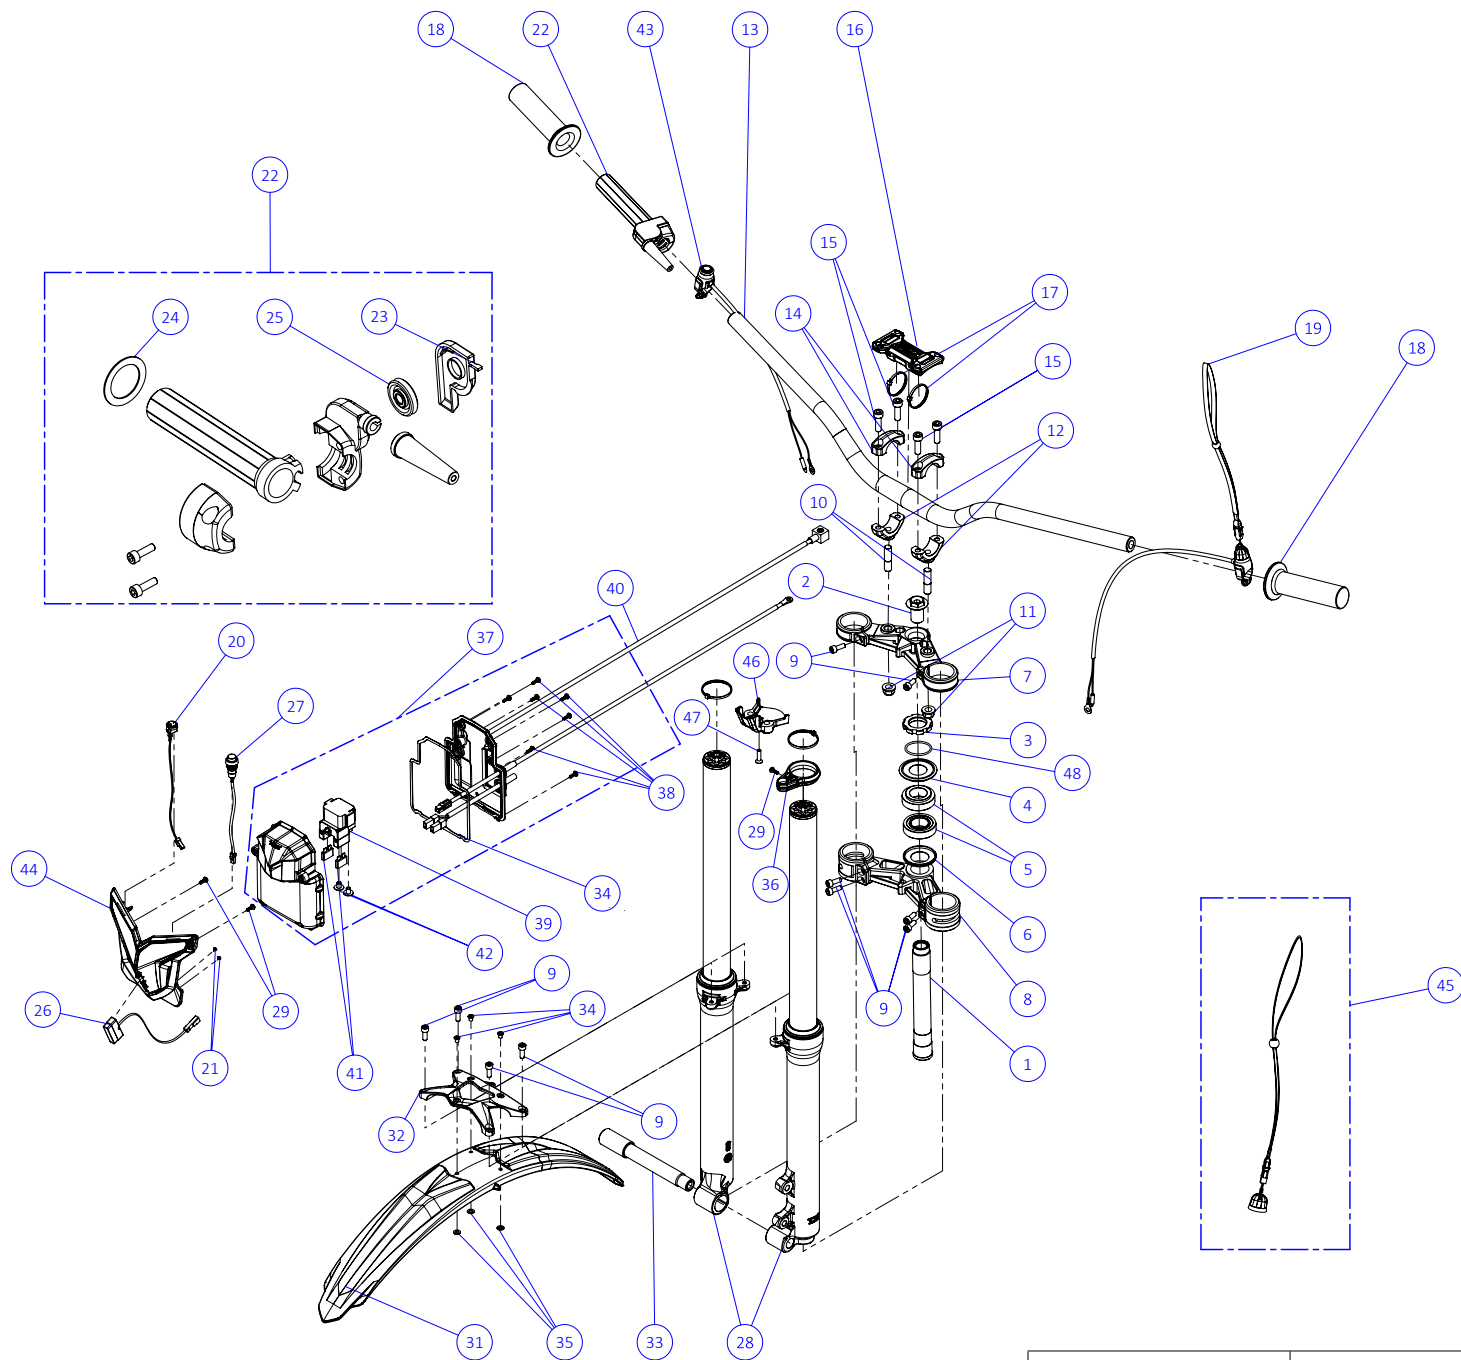

D

C

B

A

Despiece TRRS ONE RR 2024

04 - HD - Horquilla Delantera / Front Suspension

Nº	Código	Descripción	Description	Cantidad
1	04016TR100	Eje pipa dirección	Steering stem (shaft)	1
2	04010TR100	Tornillo Eje Pipa Dirección	Bolt, steering stem (shaft)	1
3	04036TR100	Tuerca Pipa Dirección II	Nut, steering stem (shaft) II	1
4	04013TR100	Guardapolvos superior direccion	Dust cover, upper steering	1
5	52401	Rodamiento 25-47-15	Bearing, 25-47-15	2
6	04014TR100	Guardapolvos Inferior	Dust cover, lower	1
7	04017TR102	Pletina superior suspensión mecanizada anodizada negra brillante	Top triple clamp CNC black anodized shiny	1
8	04018TR102	Pletina inferior suspensión mecanizada anodizada negra brillante	Bottom triple clamp CNC black anodized shiny	1
9	50805	Tornillo DIN 912 M6x16	Bolt, DIN 912 M6x16	11
10	04009TR100	Eje Brida Manillar	Shaft, handlebar clamp	2
11	51503	Tuerca autoblocante M10x1.25	Locknut, M10x1.25	2
12	04008TR101	Brida inferior manillar (Anodizado negro)	Lower handlebar clamp (Black anodized)	2
13	70135	Manillar ONE RR	Handlebar ONE RR	1
14	04007TR101	Brida superior manillar (Anodizado negro)	Upper handlebar clamp (Black anodized)	2
15	50806	Tornillo allen M8x25 (10.9)	Bolt allen, M8x25 (10.9)	4
16	04035TR100	Protector manillar TRRS	Handlebar protector TRRS	1
17	58006	Brida Plástico 3,6x200	Cable tie 3,6x200	2
18	70126	Puño HEBO	Hand grip, HEBO	2
19	70229	Botón paro racing, Hombre al agua (NO)-(véase en lámina 09 / Chasis)	Kill button engine with magnetic lanyard (NO) (see sheet 04 / Frame)	1
20	70208	Interruptor Curva CDI - (véase (09) en la lámina 09-IE-Instalación Eléctrica)	Switch, CDI ignition curve - (see item 09 in drawing 09-IE electrical system)	1
21	50604	Tornillo Rosca Chapa DIN 7981 2x4	Screw, course thread DIN 7981 2x4	2
22	70105	Mando Gas	Throttle control	1
23	70106	Tapa Mando Gas	Cap, throttle cable wheel	1
24	70108	Arandela Mando Gas	Washer, throttle grip	1
25	70107	Rodillo Mando Gas	Cable wheel, throttle	1
26	70209	Led Delantero - (véase (10) en la lámina 09-IE-Instalación Eléctrica)	LED lights, TRS - (see item 10 in drawing 09-IE electrical system)	1
27	70210	Pulsador Led - (véase (11) en la lámina 09-IE-Instalación Eléctrica)	Switch, led lamps(see sheet 04 / Frame)	1
28	04037TR100	Conjunto Horquilla Delantera	Front suspension, complete	1