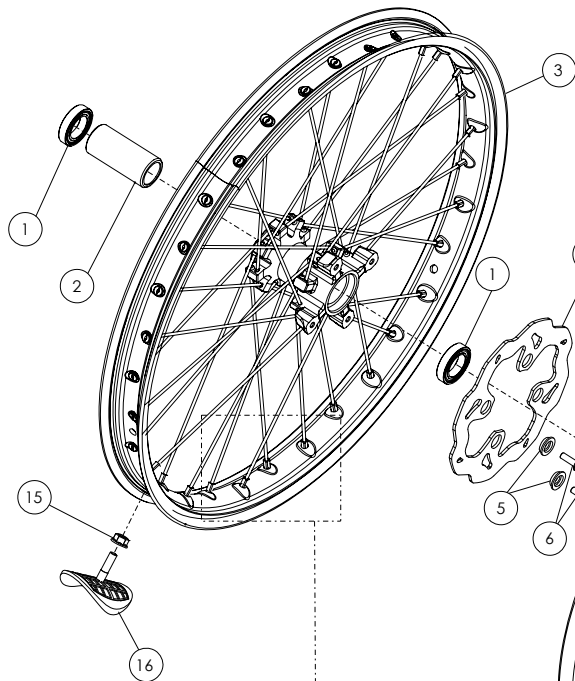

D

C

B

A

Despiece TRRS ONE RR 2024

.11 - RD - Rueda Delantera / Front Wheel

Nº	Código	Descripción	Description	Cantidad
1	52101	Rodamiento 6004	Bearing, 6004	2
2	70701	Casquillo Interior Buje	Bushing, interior hub	1
3	70714	Conjunto llanta delantera (Buje blanco)	Front rim set (White hub)	1
4	70363	Disco de Freno Delantero TRS	Front brake disc rotor	1
5	70364	Casquillo Disco Freno	Bushing, brake disc rotor	4
6	50402	Tornillo DIN 6921 M6	Bolt, DIN 6921 M6	4
7	70703	Goma Protector	Rubber protector (flap)	1
8	70704	Camara Delantera + Válvula	Front inner-tube with valve	1
9	70705	Michelin 2,75-21	Tyre, Michelin 2.75x21	1
10	7070J	Cjto. Rueda delantera (buje blanco, aro negro, adhesivos buje, adhesivo llanta RR2025)	Front wheel set (White hub, black rim, sticker hub, sticker rim RR2025)	1
11	70712	Buje delantero	Front hub	1
12	70708	Radios Rueda Delantera	Spoke, front wheel	32
13	70709	Tuerca Radios Rueda Delantera	Spoke nipple (nuts), front wheel	32
14	70710	Tapón Válvula Cámara	Valve cap	1
15	51105	Tuerca DIN 6923 M8	Nut, DIN 6923 M8	1
16	70711	Agarre Cubierta	Lock, Tyre to rim	1