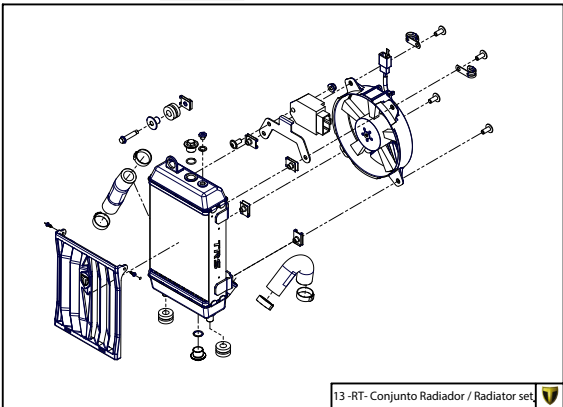

Despiece TRRS ONE RR 2024

D

C

B

A