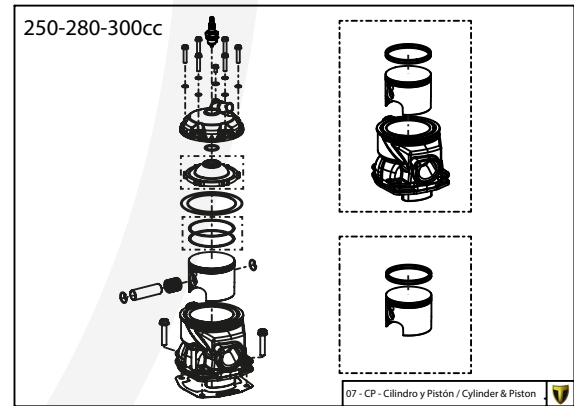

Despiece TRRS ONE RR 2024

D

C

B

A