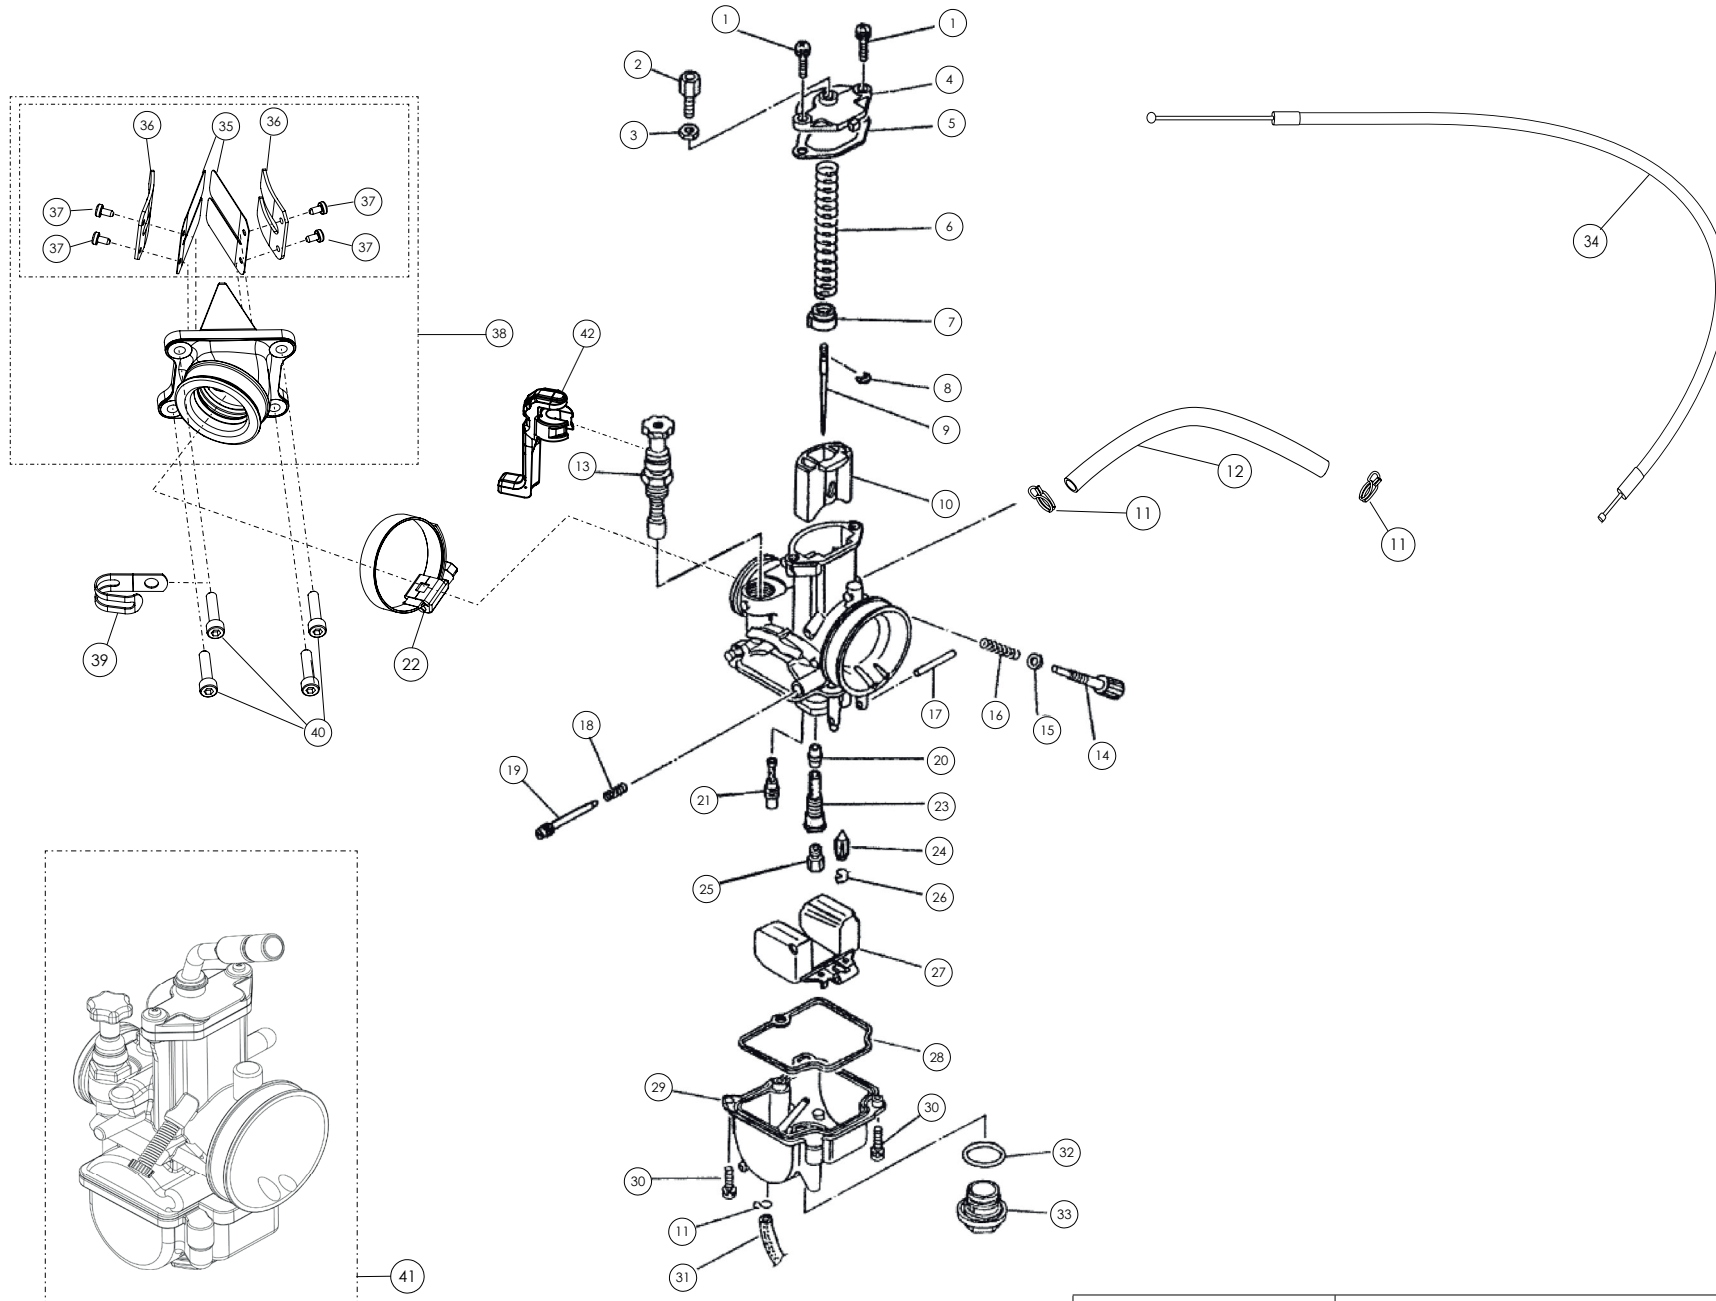

D

C

B

A

Despiece TRRS ONE RR 2024

14 - CC - Caja de Láminas y Carburador / Reed Cage & Carburetor

Nº	Código	Descripción	Description	Cantidad
1	-	-	Screw, top cover	-
2	-	-	Cable Adjuster	-
3	-	-	Nut, Cable Adjuster	-
4	-	-	Top Cover	-
5	-	-	Gasket, Top	-
6	-	-	Spring, Throttle Valve	-
7	-	-	Collar, Throttle Spring	-
8	-	-	Clip, Jet Needle	-
9	72010	Aguja JJH 4º punto	Jet Needle JJH 4º step	-
10	-	-	Throttle Valve	-
11	58010	Clip Tubo	Fuel hose clip	2
12	62002	Tubo Gasolina	Fuel hose	1
13	-	-	Starter Valve (pull knob) Complete	-
14	72018	Tornillo ajuste ralenti Keihin	Idle adjuster Keihin	1
15	-	-	Washer, Idle Adjuster	-
16	-	-	Spring, Idle Adjuster	-
17	-	-	Float Pin	-
18	-	-	Spring, Air Adjuster	-
19	-	-	Air Adjust Screw	-
20	-	-	Needle Jet	-
21	72006	Chiclé bajas 48 (250-280-300cc)	Slow Jet 48 (250-280-300cc)	1
22	58011	Abrazadera Norma30/45	Clamp, Norma 30/45	1
23	-	-	Needle Jet Holder SDGAA	-
24	-	-	Float Valve Complete	-
25	72003	Chiclé principal 125 (250-280-300cc)	Main Jet 125 (250-280-300cc)	1
26	-	-	Clip, Float Valve	-
27	-	-	Float	-