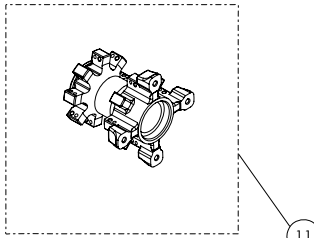

D

C

B

A

Despiece TRRS ONE RR 2024

.11 - RD - Rueda Delantera / Front Wheel

Nº	Código	Descripción	Description	Cantidad
1	52101	Rodamiento 6004	Bearing, 6004	2
2	70701	Casquillo Interior Buje	Bushing, interior hub	1
3	70714	Conjunto llanta delantera (Buje blanco)	Front rim set (White hub)	1
4	70363	Disco de Freno Delantero TRS	Front brake disc rotor	1
5	70364	Casquillo Disco Freno	Bushing, brake disc rotor	4
6	50402	Tornillo DIN 6921 M6	Bolt, DIN 6921 M6	4
7	70703	Goma Protector	Rubber protector (flap)	1
8	70704	Camara Delantera + Válvula	Front inner-tube with valve	1
9	70705	Michelin 2,75-21	Tyre, Michelin 2.75x21	1
10	7070J	Cjto. Rueda delantera (buje blanco, aro negro, adhesivos buje, adhesivo llanta RR2025)	Front wheel set (White hub, black rim, sticker hub, sticker rim RR2025)	1
11	70712	Buje delantero	Front hub	1
12	70708	Radios Rueda Delantera	Spoke, front wheel	32
13	70709	Tuerca Radios Rueda Delantera	Spoke nipple (nuts), front wheel	32
14	70710	Tapón Válvula Cámara	Valve cap	1
15	51105	Tuerca DIN 6923 M8	Nut, DIN 6923 M8	1
16	70711	Agarre Cubierta	Lock, Tyre to rim	1