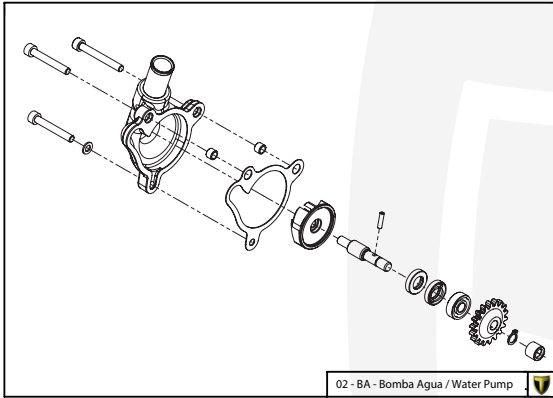

Despiece TRRS ONE RR 2024

D