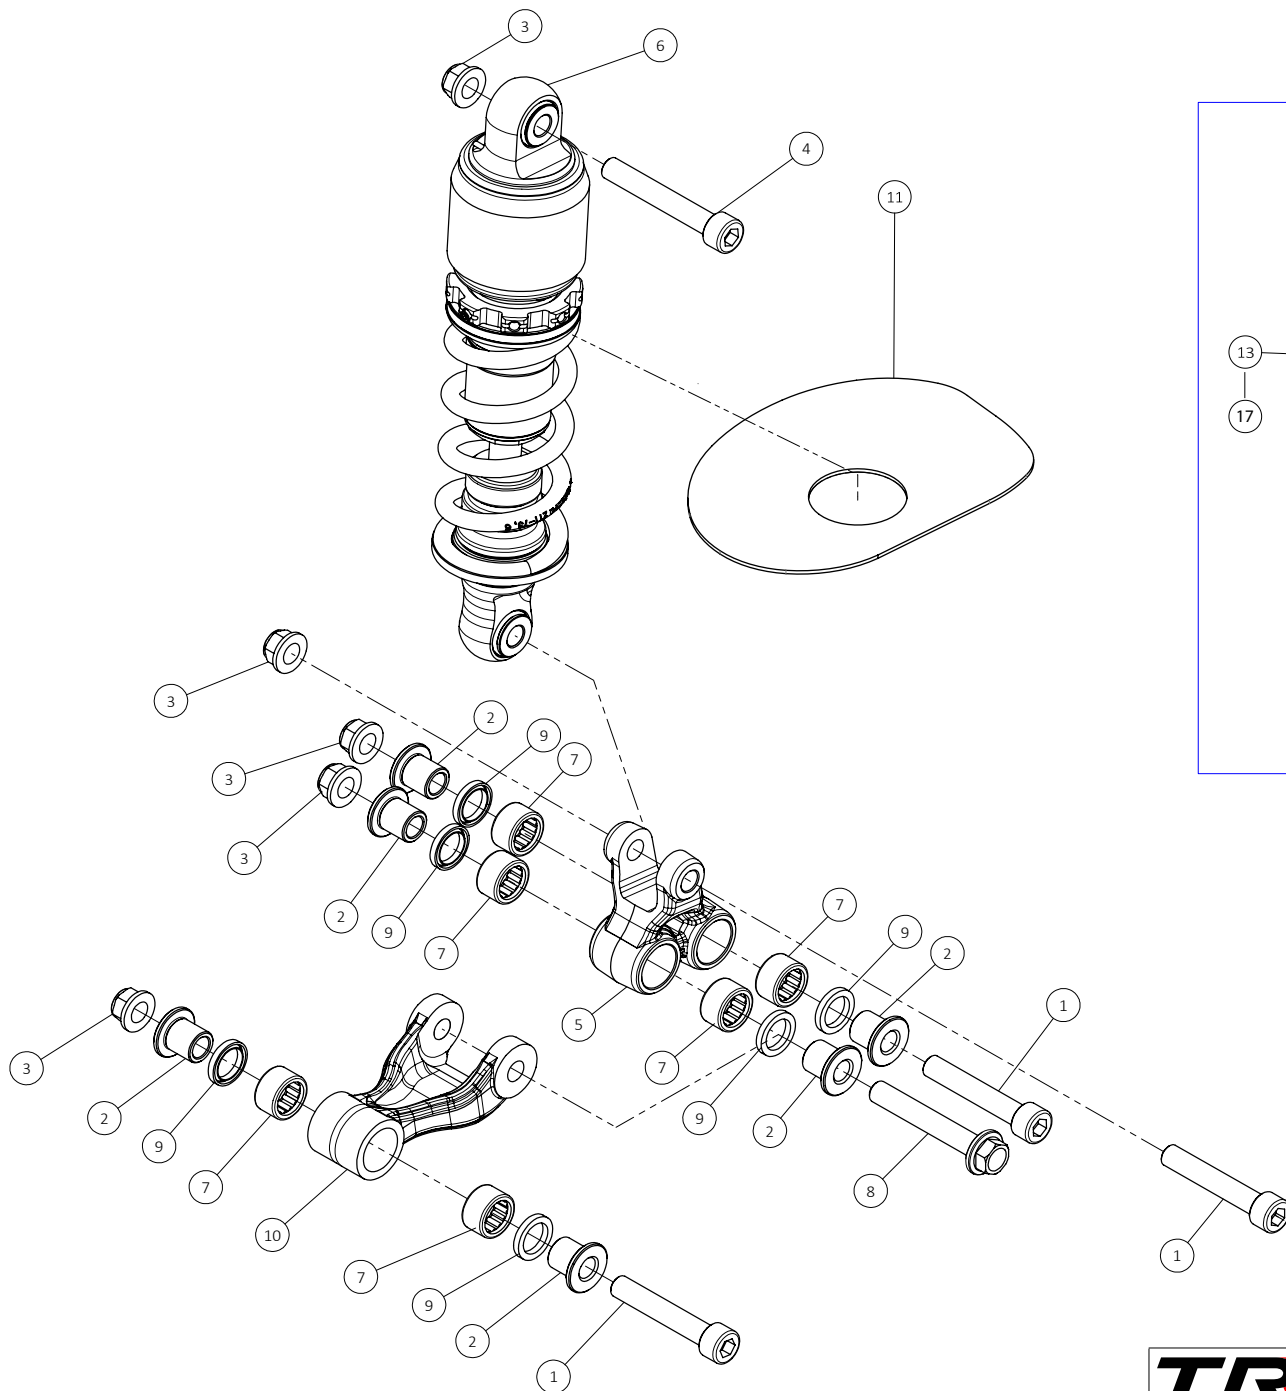

D

C

B

A

Despiece TRRS ONE RR 2024

05 - AT - Amortiguación Trasera / Shock absorber

Nº	Código	Descripción	Description	Cantidad
1	50108	Tornillo M10x60 - 1,25 (10.9)	Bolt, M10x60 - 1.25 (10.9)	2
2	05002TR100	Casquillo trapecio	Bushing, linkage	6
3	51503	Tuerca autoblocante M10x1.25	Nut, self locking M10x1.25	5
4	50109	Tornillo M10x65x1,25 (10.9)	Bolt M10x65x1,25 (10.9)	1
5	05003TR100	Trapezio	Rocker link	1
6	05014TR100	Amortiguador Tech 2 vias	Shock absorber Tech 2 way	1
7	52502	Rodamiento agujas HN 1512 BGR	Needle bearing, HN1512 BGR	6
8	50906	Tornillo DIN 6921 M10x65 - 1.25	Bolt, DIN 6921 M10x65 - 1.25	1
9	54002	Retén 15x21x3	Seal, 15x21x3	6
10	05004TR101	Bieleta reforzada	Connecting link reinforced	1
11	05005TR100	Goma Amortiguador - Caja Filtro	Rubber shock absorber sealing flap - air filter box	1
12	70540	Kit Rótula , Tóricas y Distanciadores	Heim Joint (rotary ball), O-ring and Spacers Kit	1
13	70534	Muelle Tech (2 vias) <60Kg (solo recambios)	Spring Tech (2 ways) <60Kg (only spare parts)	1
14	70535	Muelle Tech (2 vias) (60-75Kg) (estándar)	Spring Tech (2 ways) (60-75Kg) (standard)	1
15	70536	Muelle Tech (2 vias) (70-90Kg) (solo recambios)	Spring Tech (2 ways) (70-90Kg) (only spare parts)	1
16	70537	Muelle Tech (2 vias) (90-105Kg) (solo recambios)	Spring Tech (2 ways) (90-105Kg) (only spare parts)	1
17	70538	Muelle Tech (2 vias) (>105Kg) (solo recambios)	Spring Tech (2 ways) (>105Kg) (only spare parts)	1
18	70539	Tope Silentblock - Amortiguador Tech	Bump-stop, Tech shock absorber	1