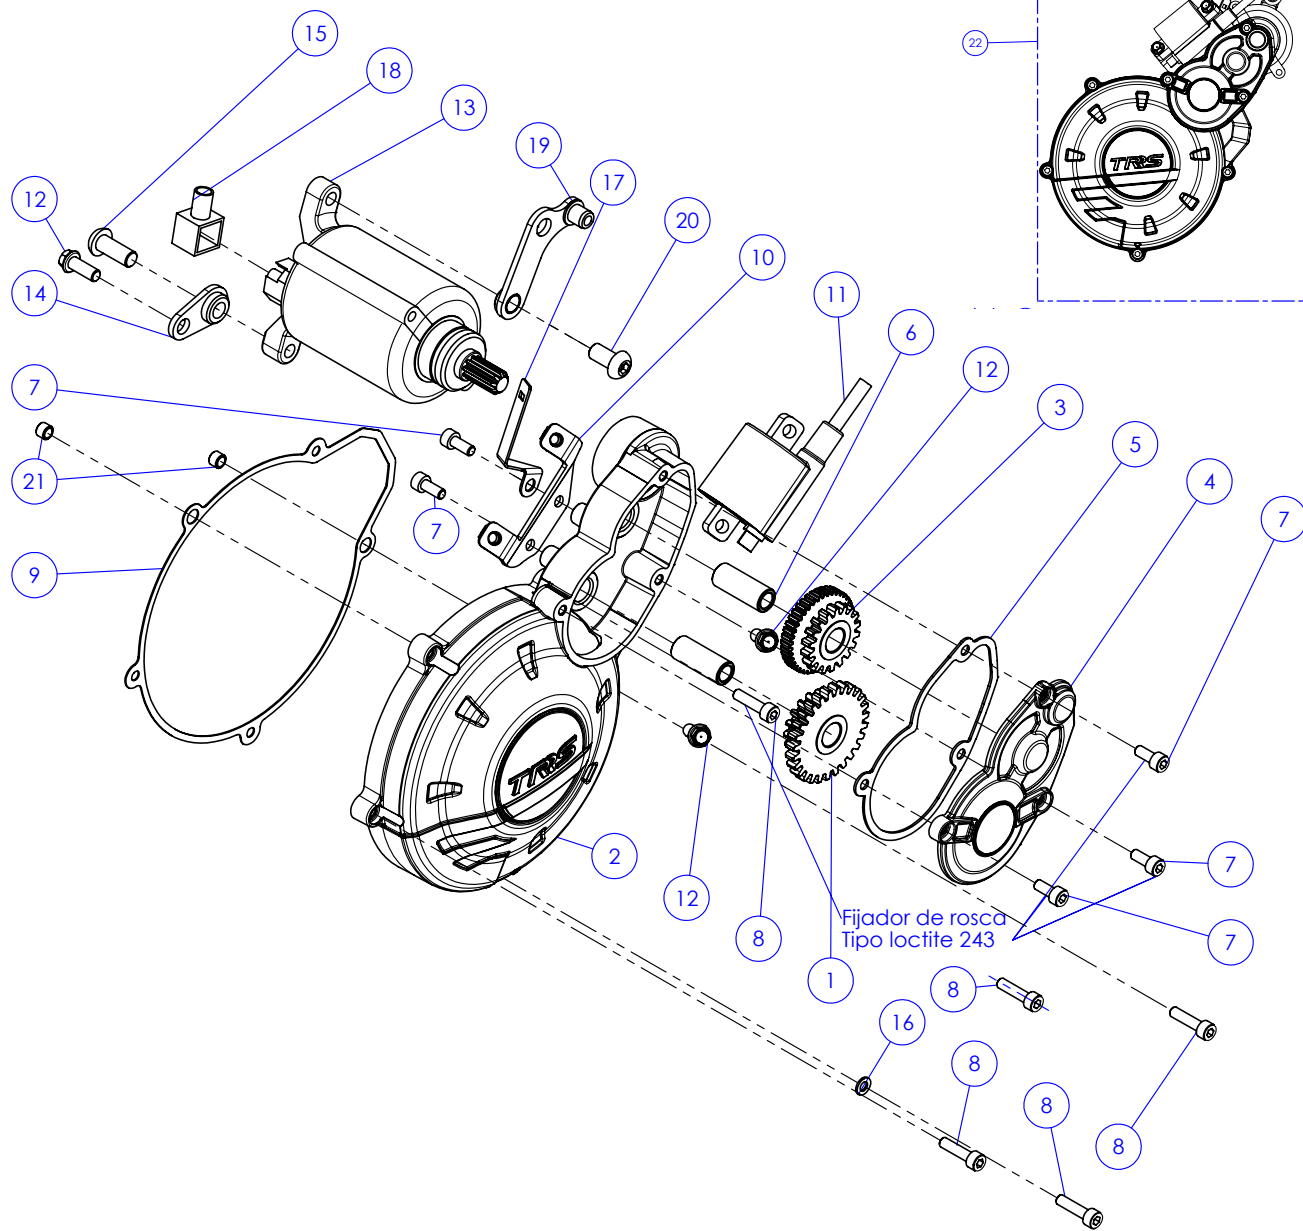

D

C

B

A

Fijador de rosca
Tipo loctite 243

10 - AE - Arranque eléctrico / Electric Start (250-280-300cc)
TRRS Motorcycles

Despiece TRRS ONE RR 2024

.10 - AE - Arranque Electrico / Electric Start (250-280-300cc)

Nº	Código	Descripción	Description	Cantidad
1	10005MT100	Piñones arranque electrico secundario	Second gear set electric starter	1
2	10001MT100	Tapa arranque eléctrico	Cover electric starter	1
3	10004MT100	Piñones arranque electrico primario	First gear set electric starter	1
4	10002MT100	Tapa registro arranque electrico	Gear cover electric starter	1
5	10007MT100	Junta tapa registro	Gasket gear cover electric starter	1
6	10008MT100	Eje engranaje	Shaft gear	2
7	50124	Tornillo allen M5x12	Screw allen M5x12	5
8	50112	Tornillo allen M5x20	Bolt allen M5x20	5
9	08003MT100	Junta tapa encendido	Gasket, Ignition cover	1
10	10009MT100	Soporte bobina arranque electrico	Support ignition coil electric starter	1
11	70203	Bobina	Ignition coil	1
12	50903	Tornillo hexagonal con valona M6x16	Bolt hexagonal with washer M6x16	3
13	70257	Motor arranque electrico 12V	Starter motor 12V	1
14	10011MT100	Soporte inferior motor de arranque	Lower bracket starter engine	1
15	50201	Tornillo allen alomado M8x20	Bolt allen M8x20	1
16	56103	Arandela Cooper Tapa Bomba 5x9x1	Copper washer, water-pump cover 5x9x1	1
17	01040TR100	Soporte conector encendido arranque electrico	Ignition connector support electric start	1
18	70252	Capuchon cable bateria	Battery wire protector	1
19	10015MT100	Tirante motor de arranque	Bracket starter motor	1
20	50216	Tornillo allen alomado M8x16	Bolt allen M8x16	1
21	57005	Casquillo 5x7x5	Bushing 5x7x5	2
22	10000MT103	Conjunto arranque eléctrico II	Electric starter set II	1