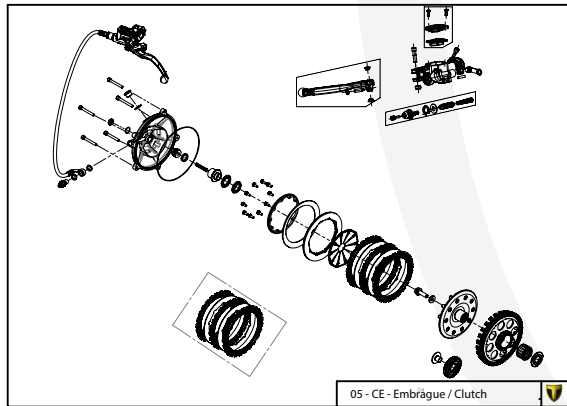

Despiece TRRS ONE RR 2024

D

C

B

A