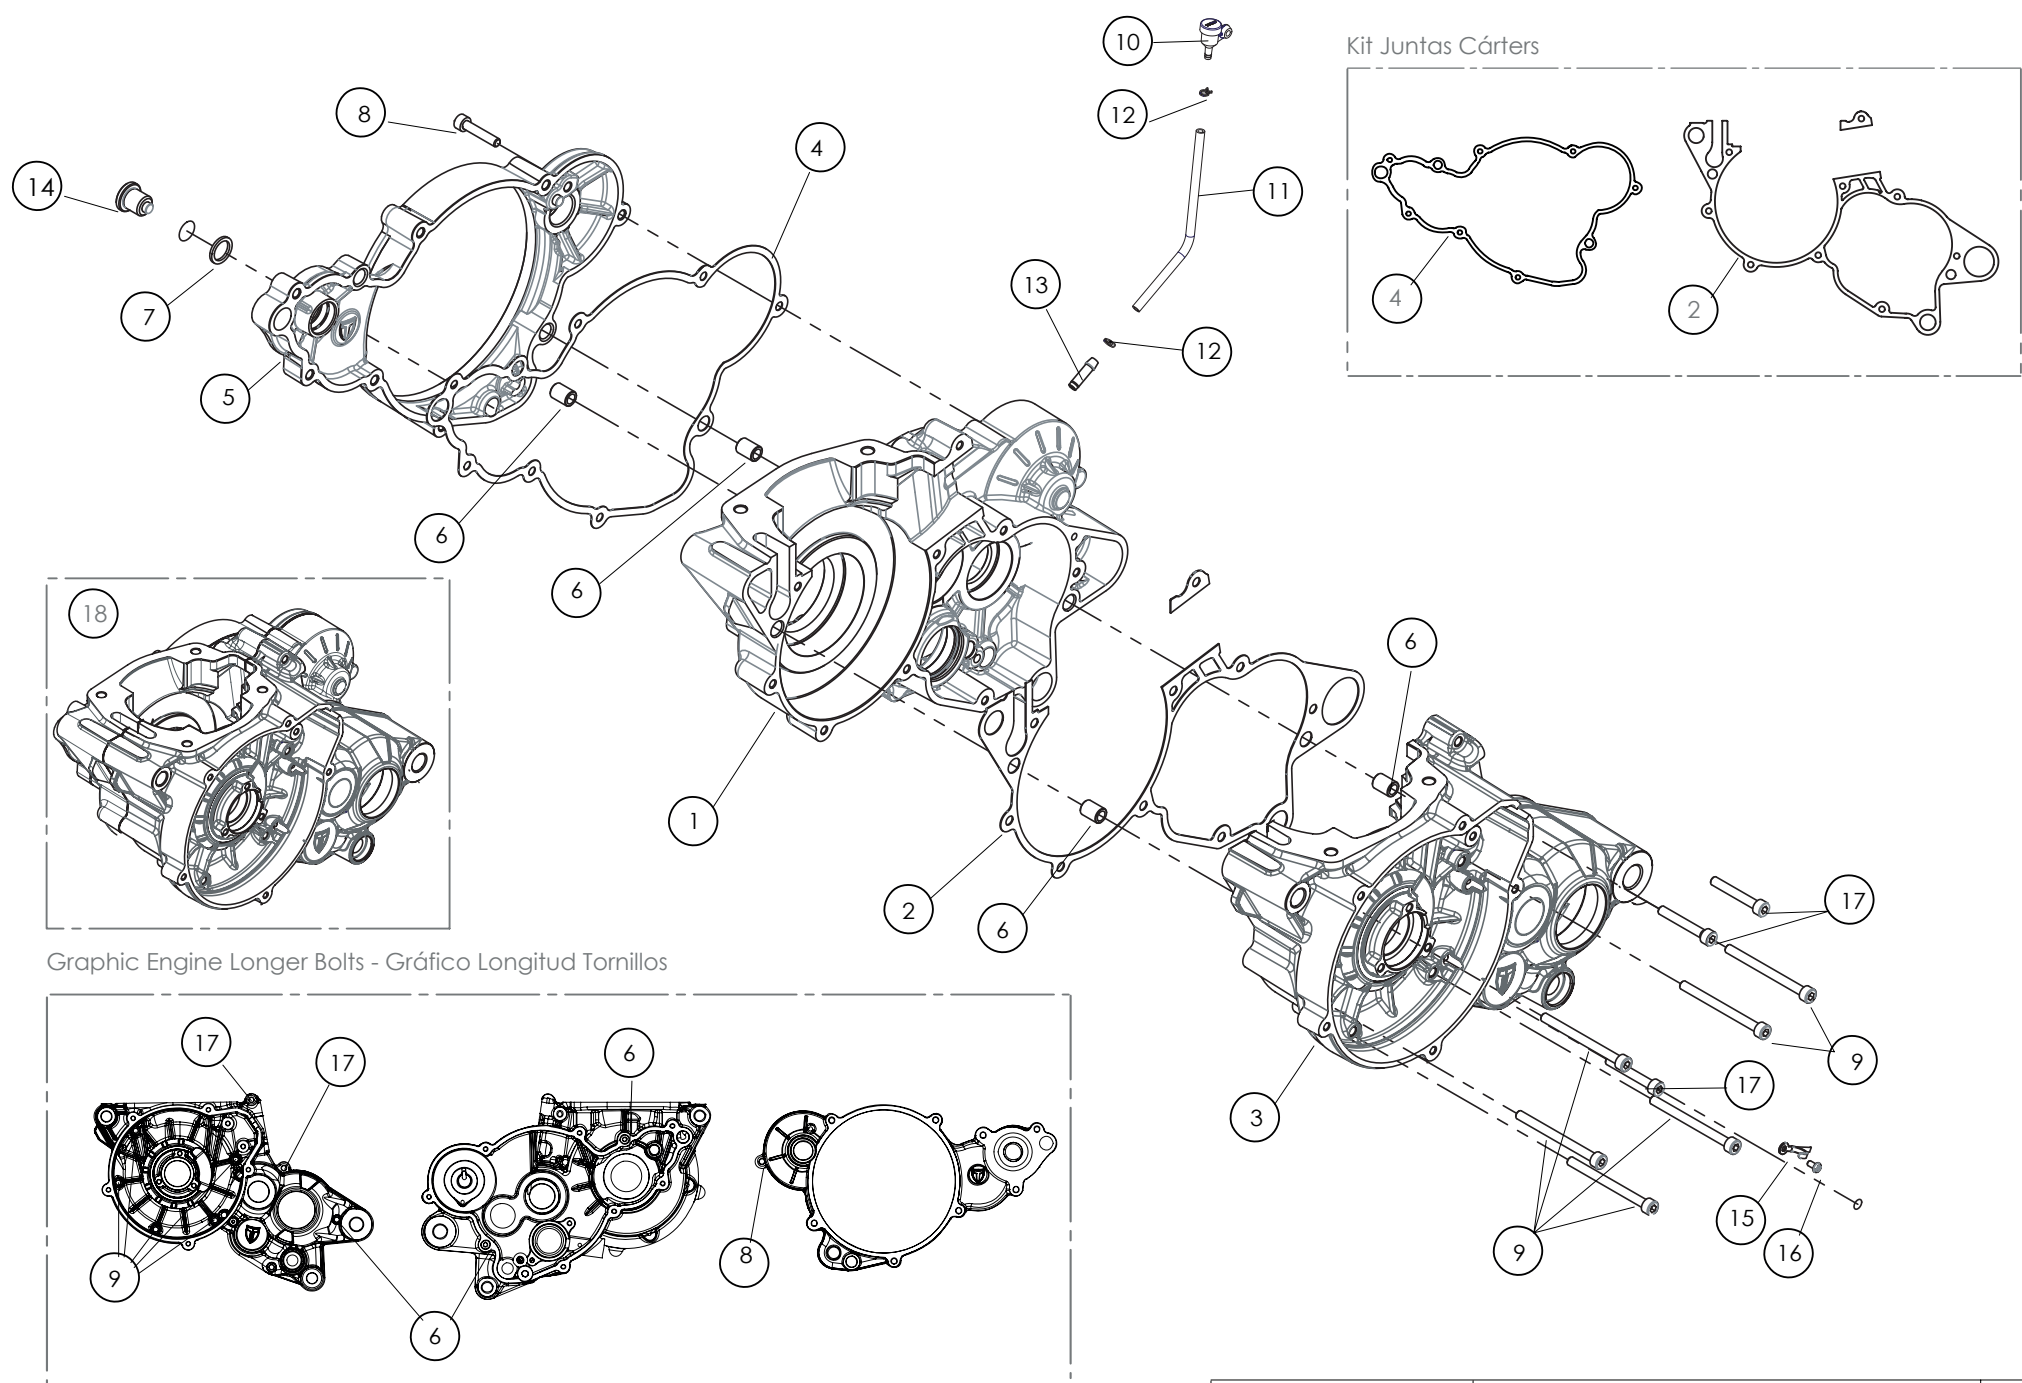

Kit Juntas Cárters

Graphic Engine Longer Bolts - Gráfico Longitud Tornillos

Despiece TRRS ONE RR 2024

.03 - CM - Cárters Motor / Engine Case Halve

Nº	Código	Descripción	Description	Cantidad
1	03022MT100	Carter derecho II	<i>Crankcase right II</i>	1
2	03024MT100	Junta carter central II	<i>Engine case gasket II</i>	1
3	03023MT100	Carter izquierdo arranque electrico II	<i>Left crankcase electric starter II</i>	1
4	03011MT100	Junta carter embrague	<i>Gasket, clutch cover</i>	1
5	03018MT101	Tapa interior embrague II	<i>Inner clutch cover II</i>	1
6	57002	Centrador carter	<i>Centering bushing, crank case</i>	4
7	56104	Arandela 12X16X1.5 cobre	<i>Copper washer, 12x16x1.5</i>	3
8	50121	Tornillo allen M5X30	<i>Bolt allen M5x30</i>	1
9	50117	Tornillo allen M5X60	<i>Bolt allen M5x60</i>	6
10	01018TR100	Depósito desvaporizador	<i>Ventilation reservoir</i>	1
11	62104	Tubo tubo goma desvaporizador carter	<i>Rubber hose crankcase vent</i>	1
12	58010	Clip Tubo desvaporizador	<i>Clip, vent hose retention</i>	2
13	704A0	Racord desvaporizador metal	<i>Breather straight tube</i>	1
14	03003MT100	Tapón vaciado aceite con imán	<i>Drain plug oil with magnet</i>	2
15	58016	Abrazadera regulable revestida con vinilo Ø3	<i>Adjustable clamp vinyl coated Ø3</i>	1
16	50B01	Tornillo M3x6 Phillips	<i>Bolt M3x6 Phillips</i>	1
17	50116	Tornillo allen M5X35	<i>Bolt allen M5x35</i>	3
18	03026MT100	Conjunto carteres arranque electrico II	<i>Engine case set electric starter II</i>	1