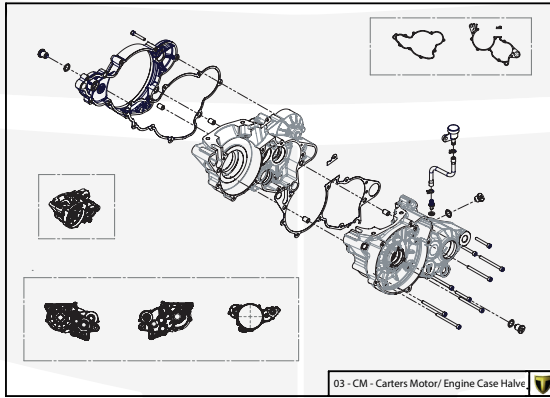

Despiece TRRS ONE RR 2024

D