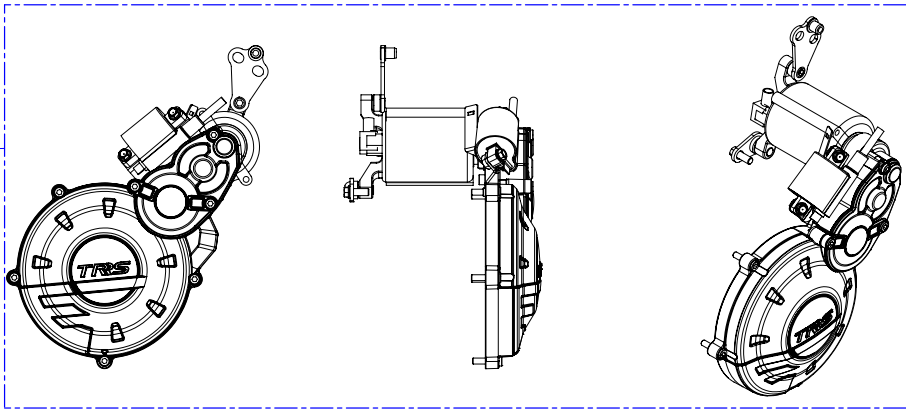

D

C

B

A

Fijador de rosca
Tipo loctite 243

10 - AE - Arranque eléctrico / Electric Start (250-280-300cc)
TRRS Motorcycles

Despiece TRRS ONE RR 2024

.10 - AE - Arranque Electrico / Electric Start (250-280-300cc)