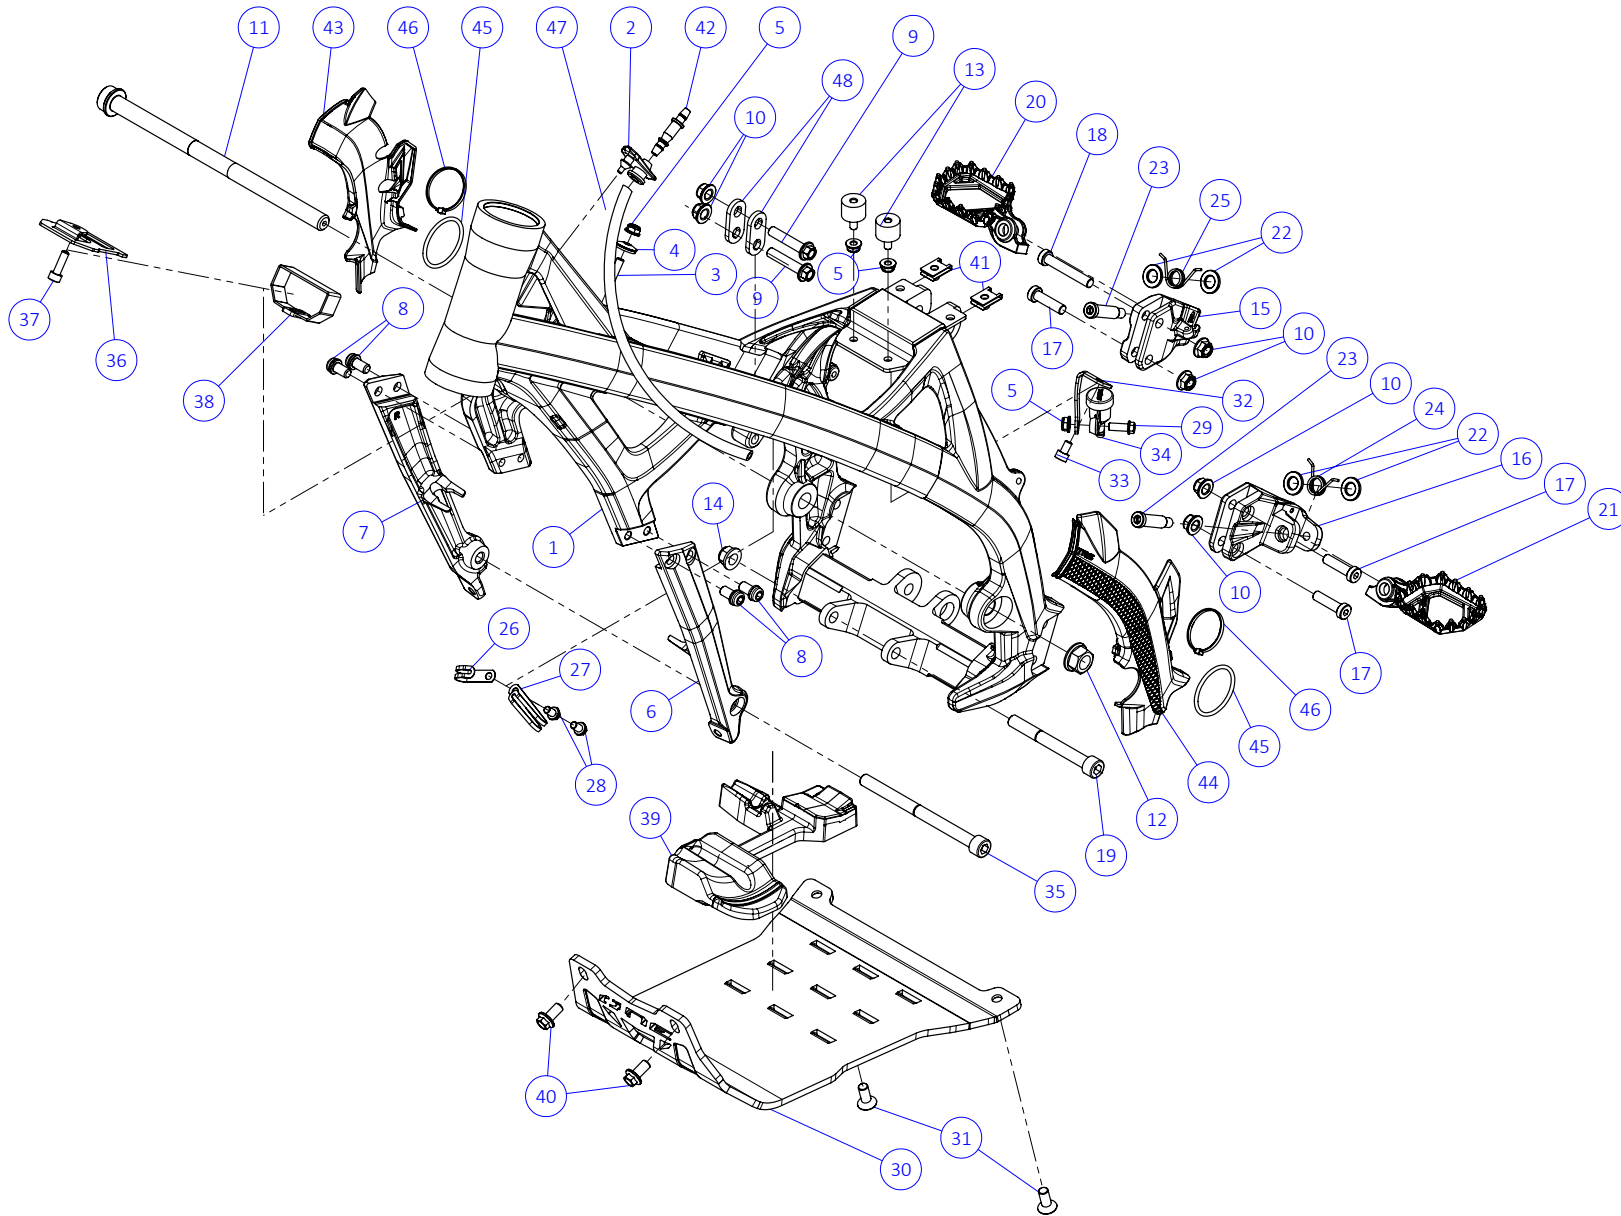

D

C

B

A

Despiece TRRS ONE RR 2024

01 - CH - Conjunto Chasis / Frame Set

Nº	Código	Descripción	Description	Cantidad
1	01001TR101REC	Chasis (Blanco)	Frame (White)	1
2	01002TR100	Pasamuro Tubo Desvaporizador	Vent hose connection plate	1
3	01003TR100	Esparrago Roscado M6 Depósito Gasolina	Fuel tank mounting stud, M6	1
4	56901	Arandela Metal - Goma Depósito Gasolina	Washer, rubber-metal, fuel tank	1
5	51501	Tuerca autoblocante M6	Locknut M6	4
6	01005TR104	Brazo izquierdo chasis (Pintado negro)	Front left subframe (Black painted)	1
7	01004TR104	Brazo derecho chasis (Pintado negro)	Front right subframe (Black painted)	1
8	50801	Tornillo allen M8x14mm	Allen, 8x14mm	4
9	50901	Tornillo hexagonal con arandela M8x40	Bolt M8x40	2
10	51502	Tuerca autoblocante M8	Nut. locking type, M8 engine	6
11	01012TR100	Eje Basculante	Swing arm axle	1
12	01007TR100	Tuerca eje basculante	Nut, swing-arm shaft	1
13	63001	Silentblock M6 20x15	Silentblock M6 20x15	2
14	51503	Tuerca autoblocante M10x1.25	Locknut, M10x1.25	1
15	01010TR131	Soporte estribera derecha (Mecanizada/Pintado negro)	Support footrest right (Cnc/Black painted)	1
16	01011TR131	Soporte estribera izquierda (Mecanizada/Pintado negro)	Support footrest left (Cnc/Black painted)	1
17	50808	Tornillo M8x30 allen	Bolt M8x30 allen	3
18	50809	Tornillo M8x50 allen	Bolt M8x50 allen	1
19	50105	Tornillo DIN 912 M10x90x1,25 - Inferior Motor	Bolt, DIN 912 M10x90x1.25 - engine lower	1
20	01029TR100	Estribera microfusión derecha	Microfusion footrest right side	1
21	01028TR100	Estribera microfusión izquierda	Microfusion footrest left side	1
22	01034TR100	Arandela estribo Ø10	Washer Ø10 footrest	4
23	01035TR100	Tornillo estribera	Bolt footrest	2
24	01037TR100-1	Muelle estribera izquierda (pasador de Ø10)	Spring footpeg left (pin Ø10)	1
25	01036TR100-1	Muelle estribera derecha (pasador de Ø10)	Spring footpeg right (pin Ø10)	1
26	58001	Abrazadera para Cableado 60mm	Clamp for cables, 60mm	1
27	58002	Abrazadera para Cableado 100mm	Clamp for cables, 100mm	1
28	50902	Tornillo DIN 6921 M6x10 Soporte Bobina Chasis	Bolt, DIN 6921 M6x10, ignition coil mounting plate to chassis	2