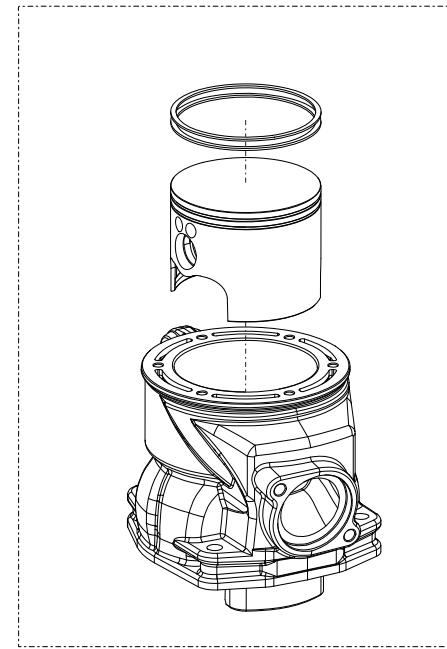

250/280/300 cc

- (24) (250 cc)
- (25) (280 cc)
- (26) (300 cc)