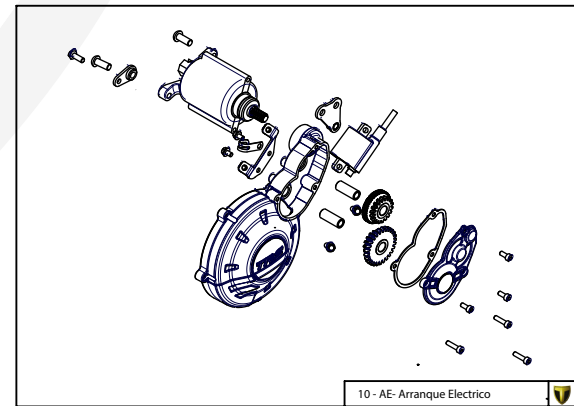

A

D

C

B

A

Despiece TRRS ONE RR 2024

01 - CH - Conjunto Chasis / Frame Set

Nº	Código	Descripción	Description	Cantidad
1	01001TR101REC	Chasis (Blanco)	Frame (White)	1
2	01002TR100	Pasamuro Tubo Desvaporizador	Vent hose connection plate	1
3	01003TR100	Esparrago Roscado M6 Depósito Gasolina	Fuel tank mounting stud, M6	1
4	56901	Arandela Metal - Goma Depósito Gasolina	Washer, rubber-metal, fuel tank	1
5	51501	Tuerca autoblocante M6	Locknut M6	4
6	01005TR104	Brazo izquierdo chasis (Pintado negro)	Front left subframe (Black painted)	1
7	01004TR104	Brazo derecho chasis (Pintado negro)	Front right subframe (Black painted)	1
8	50801	Tornillo allen M8x14mm	Allen, 8x14mm	4
9	50901	Tornillo hexagonal con arandela M8x40	Bolt M8x40	2
10	51502	Tuerca autoblocante M8	Nut. locking type, M8 engine	6
11	01012TR100	Eje Basculante	Swing arm axle	1
12	01007TR100	Tuerca eje basculante	Nut, swing-arm shaft	1
13	63001	Silentblock M6 20x15	Silentblock M6 20x15	2
14	51503	Tuerca autoblocante M10x1.25	Locknut, M10x1.25	1
15	01010TR131	Soporte estribera derecha (Mecanizada/Pintado negro)	Support footrest right (Cnc/Black painted)	1
16	01011TR131	Soporte estribera izquierda (Mecanizada/Pintado negro)	Support footrest left (Cnc/Black painted)	1
17	50808	Tornillo M8x30 allen	Bolt M8x30 allen	3
18	50809	Tornillo M8x50 allen	Bolt M8x50 allen	1
19	50105	Tornillo DIN 912 M10x90x1,25 - Inferior Motor	Bolt, DIN 912 M10x90x1.25 - engine lower	1
20	01029TR100	Estribera microfusión derecha	Microfusion footrest right side	1
21	01028TR100	Estribera microfusión izquierda	Microfusion footrest left side	1
22	01034TR100	Arandela estribo Ø10	Washer Ø10 footrest	4
23	01035TR100	Tornillo estribera	Bolt footrest	2
24	01037TR100-1	Muelle estribera izquierda (pasador de Ø10)	Spring footpeg left (pin Ø10)	1
25	01036TR100-1	Muelle estribera derecha (pasador de Ø10)	Spring footpeg right (pin Ø10)	1
26	58001	Abrazadera para Cableado 60mm	Clamp for cables, 60mm	1
27	58002	Abrazadera para Cableado 100mm	Clamp for cables, 100mm	1
28	50902	Tornillo DIN 6921 M6x10 Soporte Bobina Chasis	Bolt, DIN 6921 M6x10, ignition coil mounting plate to chassis	2