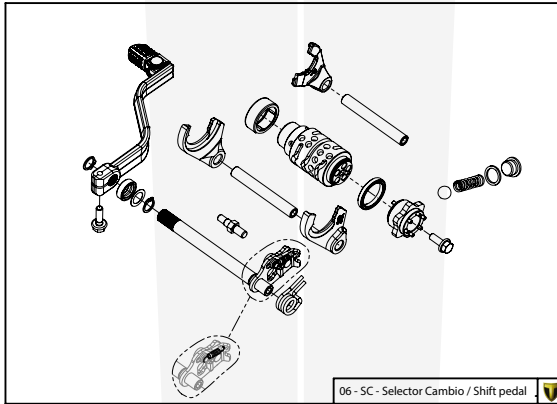

Despiece TRRS ONE RR 2024

D

C

B

A