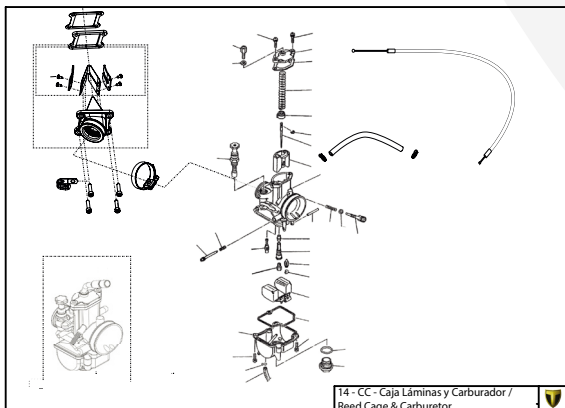

Despiece TRRS ONE RR 2024

D

C

B

A