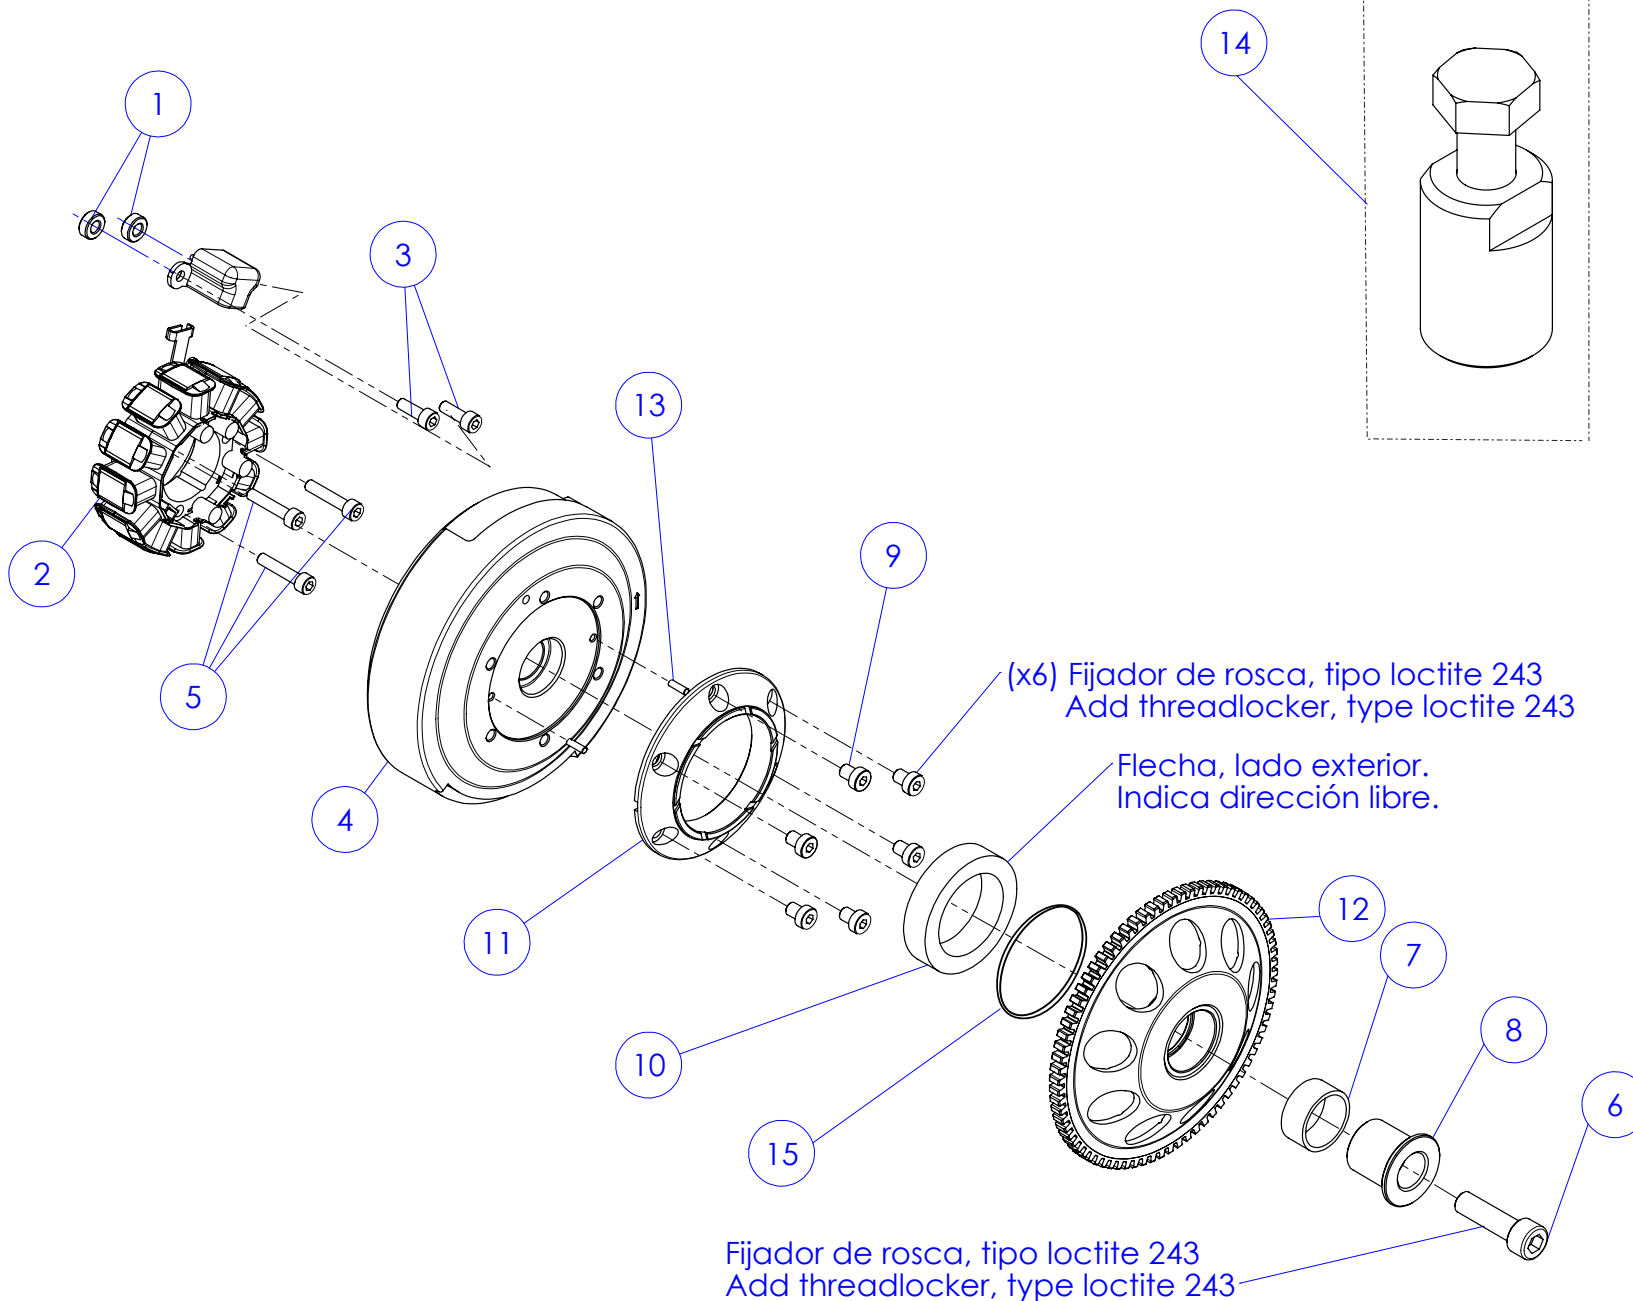

Despiece TRRS ONE RR 2024

.07 - CP - Cilindro y Pistón / Cylinder & Piston (250 - 280 - 300cc) -Listado de Piezas

Nº	Código	Descripción	Description	Cantidad
24	07006MT100	Conjunto Cilindro Y Pistón (250)	<i>Complete cylinder and piston (250)</i>	1
25	07007MT100	Conjunto Cilindro Y Pistón (280)	<i>Complete cylinder and piston (280)</i>	1
26	07008MT100	Conjunto Cilindro Y Pistón (300)	<i>Complete cylinder and piston (300)</i>	1
27	02006MT100	Casquillo Manguito Agua	<i>Bushing, water rubber hose</i>	1
28	70254	Sensor temperatura	<i>Water temperature sensor</i>	1
29	56102	Arandela cobre 8x12x1,5	<i>Copper washer, 8x12x1.5</i>	1

D

C

B

A

Despiece TRRS ONE RR 2024

.08 - CE - Encendido / Ignition (250-280-300cc)

Nº	Código	Descripción	Description	Cantidad
1	10010MT100	Casquillo distanciador pick-up	<i>Spacer bushing pick-up</i>	2
2	70225	Estator + Pick-up	<i>Stator and pickup</i>	1
3	50111	Tornillo allen M5x15	<i>Bolt, allen M5x15</i>	2
4	70241	Volante magnetico arranque electrico	<i>Flywheel ignition electric starter</i>	1
5	50121	Tornillo allen M5X25	<i>Bolt, allen M5x25</i>	3
6	50125	Tornillo allen M10x35-1.25	<i>Screw allen M10x35-1.25</i>	1
7	52516	Rodamiento agujas K25x29x13	<i>Needle bearing K25x29x13</i>	1
8	08009MT100	Eje rodamiento arranque electrico	<i>Shaft bearing electric starter</i>	1
9	50A01	Tornillo M6x8 Allen cabeza baja	<i>Bolt M6x8 Allen hexagon socket head cap</i>	6
10	52901	Rodamiento rueda libre	<i>Bearing free wheel</i>	1
11	10014MT100	Soporte rodamiento una direccion	<i>One way bearing support</i>	1
12	10006MT100	Corona arranque electrico	<i>Hub electric starter</i>	1
13	61001	Aguja Ø3X9.8	<i>Needle, shift drum Ø3X9.8</i>	2
14	08010MT100	Extractor volante magnético M27	<i>Removal tool M27, magneto flywheel</i>	1
15	52902	Muelle rodamiento rueda libre (solo recambios)	<i>Spring one way bearing (only spare parts)</i>	1