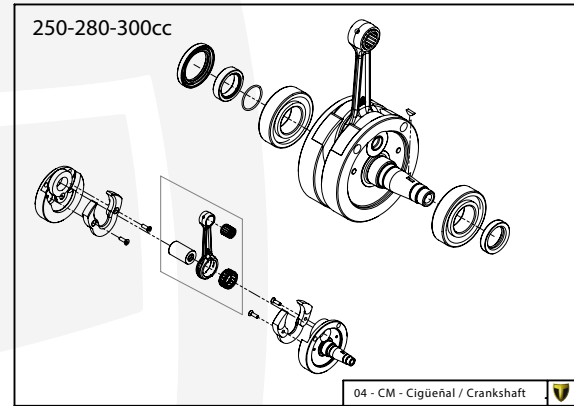

Despiece TRRS ONE RR 2024

D