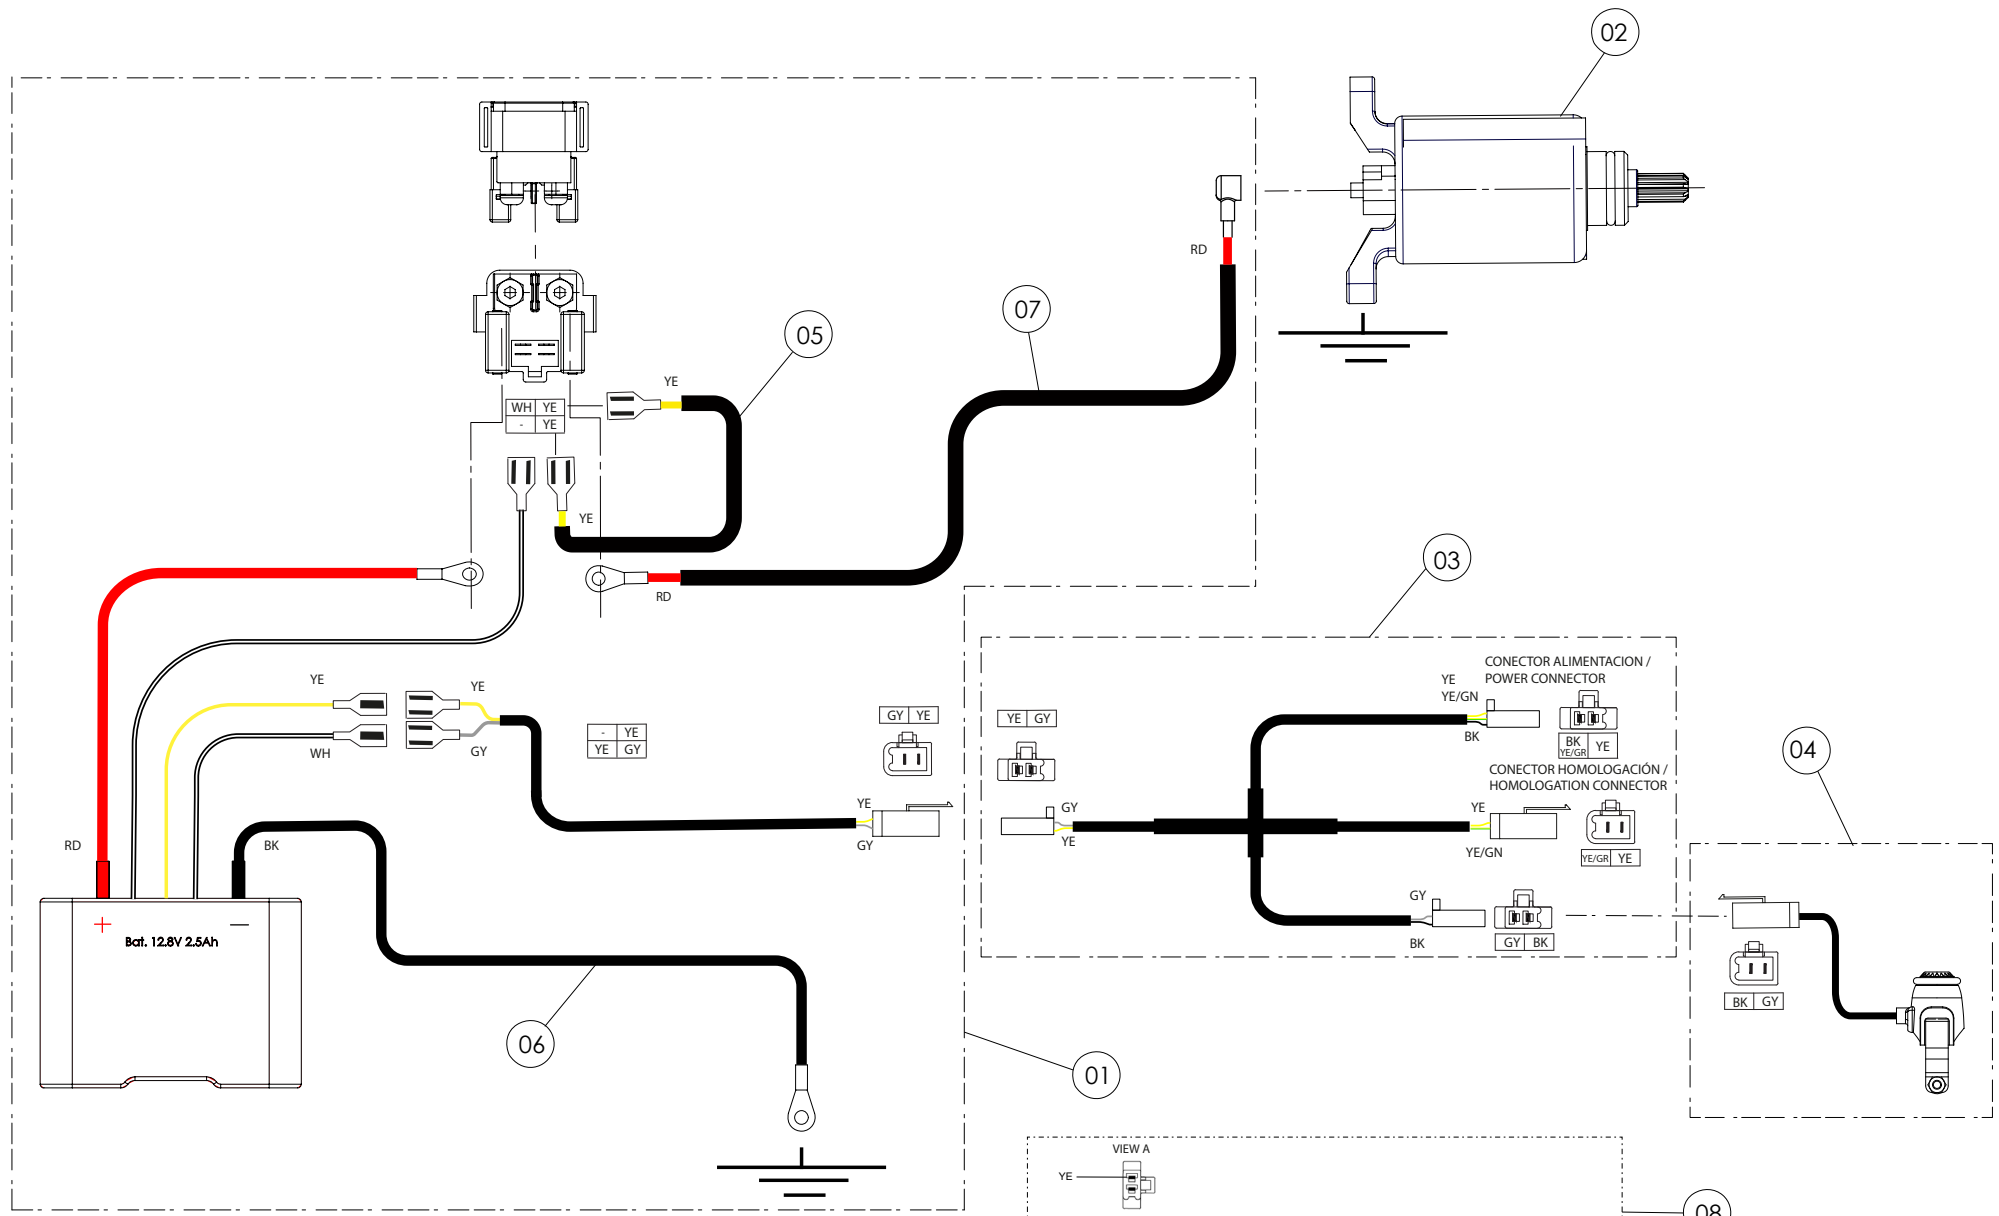

D

C

B

A

LEYENDA COLOR / COLOR CODE

YE	YELLOW	GY	GREY
RD	RED	GN	GREEN
BK	BLACK		

09b-IE-Instalación Eléctrica Arranque/ Electric Start Instalación
TRRS Motorcycles