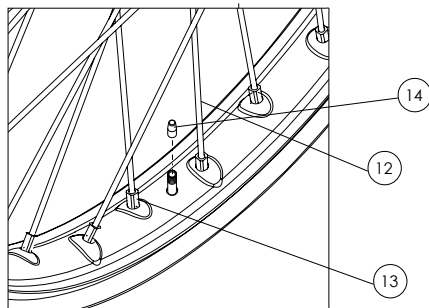

D

C

B

A

Despiece TRRS ONE RR 2024

.11 - RD - Rueda Delantera / Front Wheel

Nº	Código	Descripción	Description	Cantidad
1	52101	Rodamiento 6004	Bearing, 6004	2
2	70701	Casquillo Interior Buje	Bushing, interior hub	1
3	70714	Conjunto llanta delantera (Buje blanco)	Front rim set (White hub)	1
4	70363	Disco de Freno Delantero TRS	Front brake disc rotor	1
5	70364	Casquillo Disco Freno	Bushing, brake disc rotor	4
6	50402	Tornillo DIN 6921 M6	Bolt, DIN 6921 M6	4
7	70703	Goma Protector	Rubber protector (flap)	1
8	70704	Camara Delantera + Válvula	Front inner-tube with valve	1
9	70705	Michelin 2,75-21	Tyre, Michelin 2.75x21	1
10	7070J	Cjto. Rueda delantera (buje blanco, aro negro, adhesivos buje, adhesivo llanta RR2025)	Front wheel set (White hub, black rim, sticker hub, sticker rim RR2025)	1
11	70712	Buje delantero	Front hub	1
12	70708	Radios Rueda Delantera	Spoke, front wheel	32
13	70709	Tuerca Radios Rueda Delantera	Spoke nipple (nuts), front wheel	32
14	70710	Tapón Válvula Cámara	Valve cap	1
15	51105	Tuerca DIN 6923 M8	Nut, DIN 6923 M8	1
16	70711	Agarre Cubierta	Lock, Tyre to rim	1