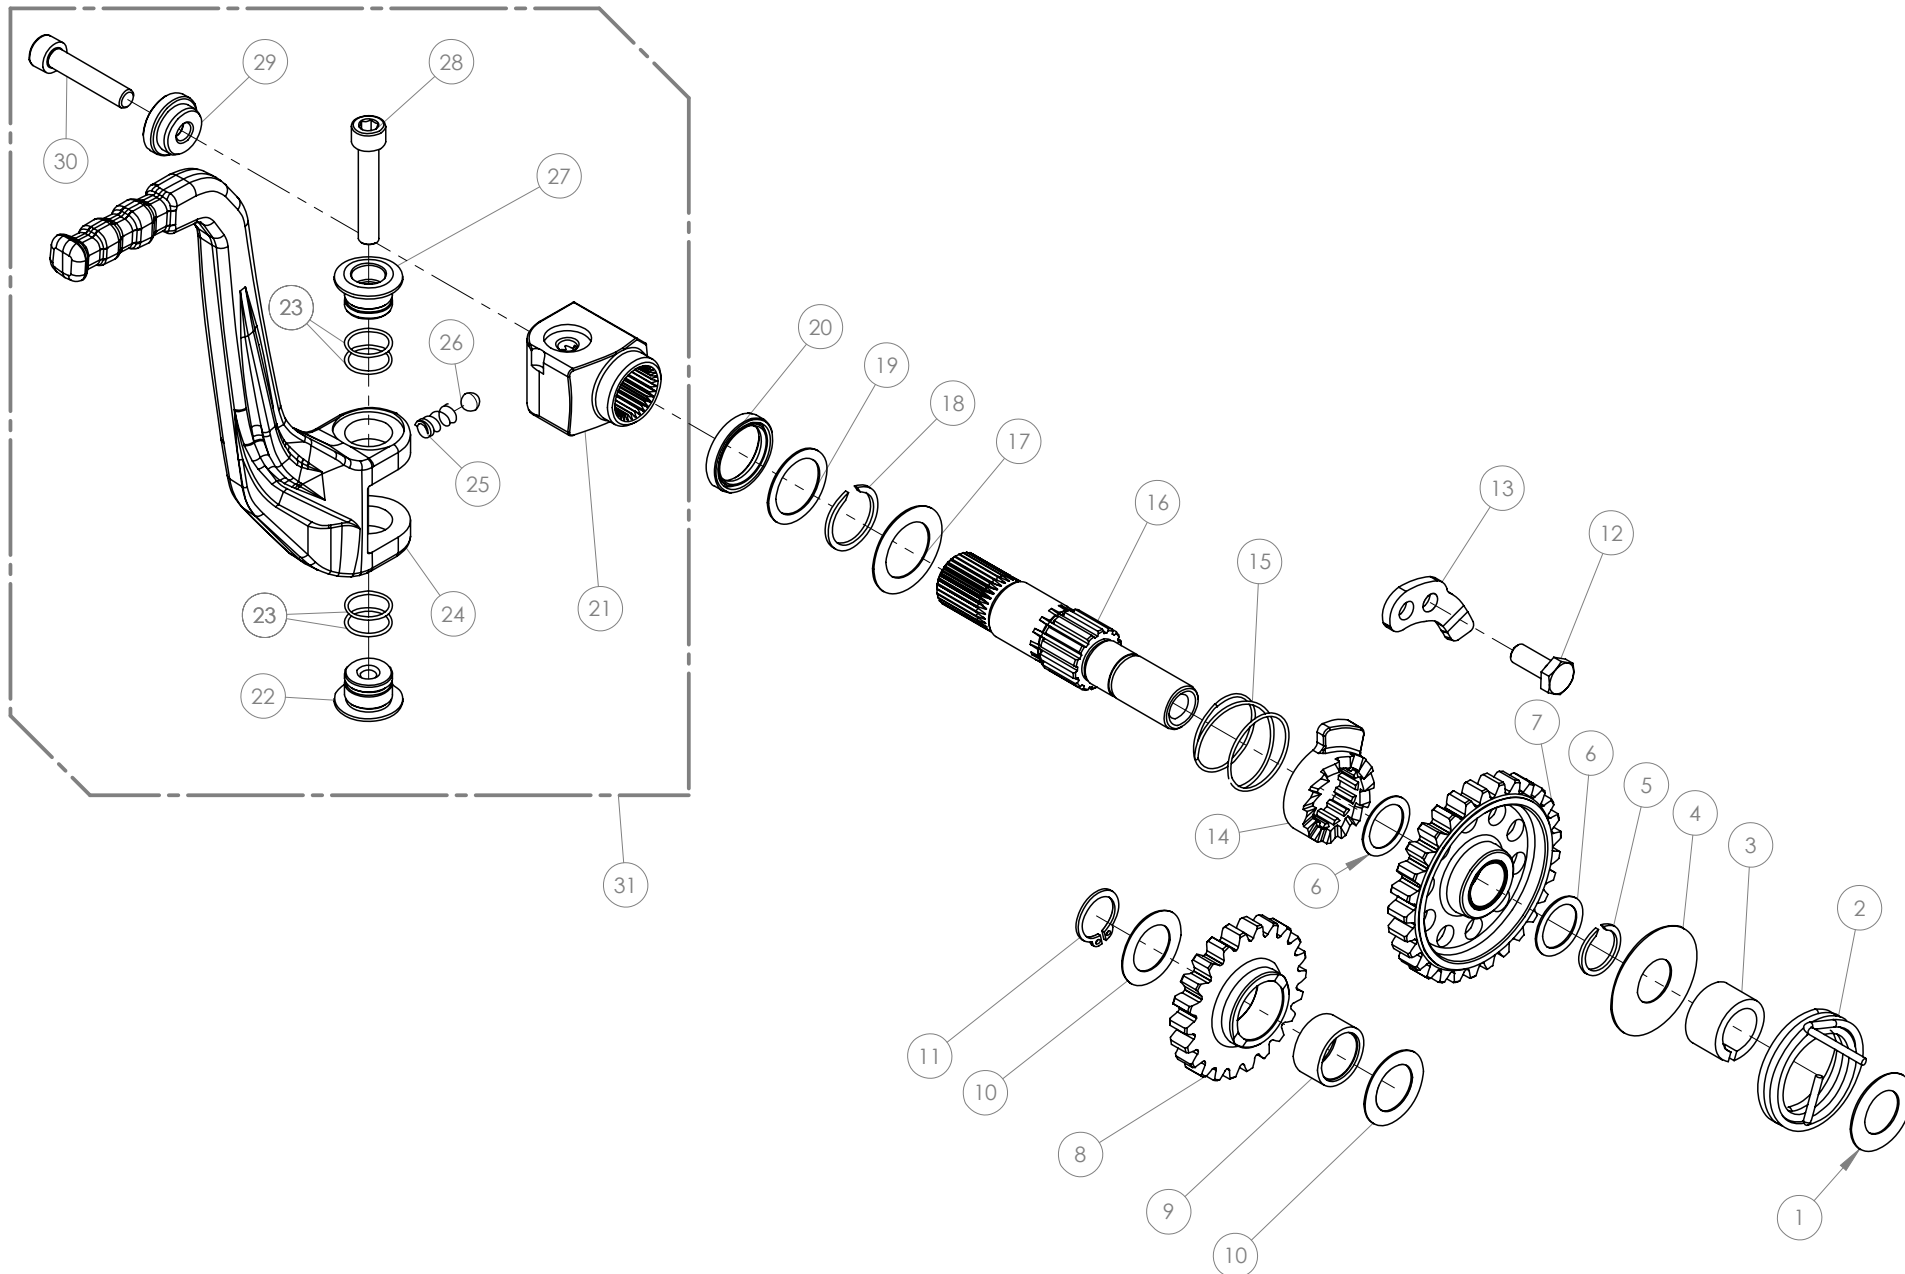

Despiece TRRS ONE RR 2024

01 - AP - Arranque Palanca / Pedal Start

Nº	Código	Descripción	Description	Cantidad
1	01001MT100	Arandela Interna Arranque 25x14x0.5	Washer, internal kick-start 25x14x0.5	1
2	01002MT101	Muelle Arranque	Spring, kick-start	1
3	01018MT100	Casquillo eje arranque	Spacer, kick starter	1
4	01019MT100	Arandela muelle arranque 14x35x0,5	Washer, kick starter spring	1
5	55010	Circlip Arranque DIN-471 Ø14x1	Circlip, kick starter DIN-471Ø14 x1	1
6	01020MT100	Arandela piñon arranque 14x19x0,5	Washer, Kick starter gear	2
7	01026MT100	Piñon arranque	Gear kick starter assembly	1
8	01027MT100	Piñon Intermedio Arranque	Gear, intermediate kick-start	1
9	52513	Rodamiento agujas Piñón Intermedio K15x19x10	Bearing needle	1
10	01015MT100	Arandela Piñon Intermedio Arranque 24x15x0.5	Washer, intermediate kick-start gear 24x15x0.5	2
11	55002	Circlip Piñón Intermedio Arranque 15X1 DIN-471	Circlip, intermediate kick-start gear 15x1 DIN-471	1
12	50503	Tornillo Hexagonal	Bolt hexagonal	1
13	01025MT100	Chapa tope trinquete	Ratchet cam	1
14	01022MT100	Trinquete arranque	Kick starter ratchet	1
15	01023MT100	Muelle trinquete arranque	Spring, kick starter ratched	1
16	01024MT100	Eje arranque	Kick starter shaft	1
17	01028MT100	Arandela Ø14Ø28x0.5	Washer	1
18	55011	Circlip DIN-471 Ø18 x1.2	Circlip DIN-471Ø18 x1.2	1
19	01008MT101	Arandela Eje Arranque 18X24X0,5	Washer, kick-start shaft 18x24x0.5	1
20	54003	Retén Arranque 18x24x4	Seal, kick-start 18x24x4	1
21	01010MT100	Muñequilla Pedal Arranque	Fulcrum, kick-start pedal	1
22	01011MT100	Casquillo Pedal Arranque - Inferior	Bushing, kick-start pedal (lower)	1
23	53007	Tórica Muñequilla Nbr 12X1	O-ring, starter fulcrum Nbr 12x1	4
24	01014MT100	Pedal Arranque Trs	Pedal, kick-start	1
25	01013MT100	Muelle posicionador palanca arranque	Spring, kickstart position	1
26	60002	Bola Pedal Arranque F84Kug5,556	Ball, kick-start retention	1
27	01009MT100	Casquillo Pedal Arranque - Superior	Bushing, kick-start pedal (upper)	1
28	50113	Tornillo Pedal Arranque Din 912 M6X1X35	Bolt, kick-start pedal DIN 912 M6x1x35	1
29	01012MT101	Casquillo sujeccion palanca arranque anodizado rojo	Kick-start bushing red anodized	1
30	50110	Tornillo Din 912 M6X25 Muñequilla Arranque	Bolt, Din 912 M6x25 kick-start fulcrum	1
31	01017MT100	Conjunto Palanca	Set, Starting Pedal	1