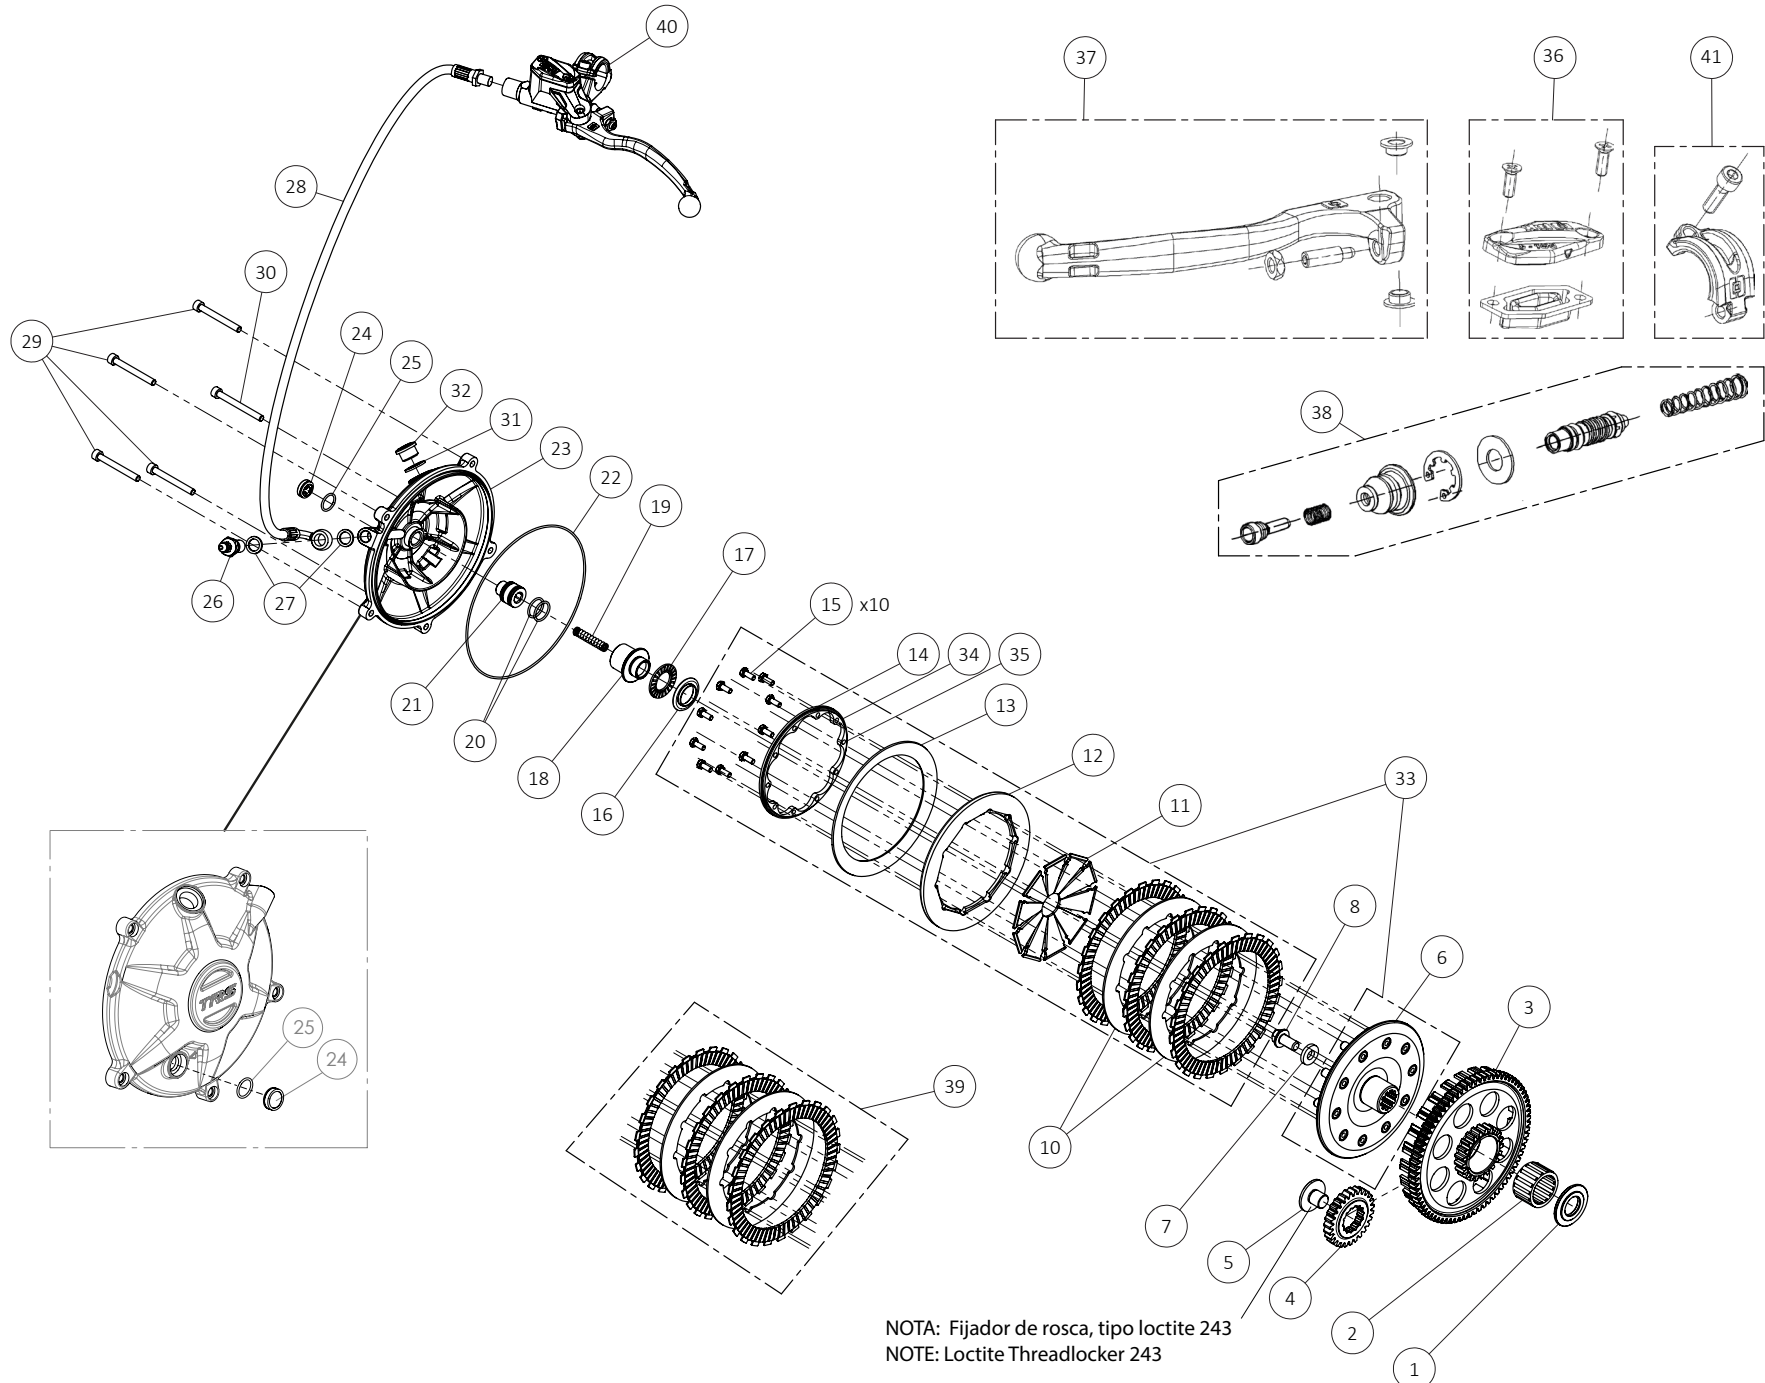

D

C

B

A

NOTA: Fijador de rosca, tipo loctite 243
NOTE: Loctite Threadlocker 243

05 - CE - Conjunto Embrague / Clutch set
TRRS Motorcycles

Despiece TRRS ONE RR 2024

.05 - CE - Conjunto Embrague / Clutch set

Nº	Código	Descripción	Description	Cantidad
1	05001MT100	Arandela distanciador embrague	Washer, clutch spacer	1
2	52505	Rodamiento Agujas Campana K25x33x20	Needle bearing, clutch hub K25x33x20	1
3	05004MT100	Campana embrague	Clutch hub	1
4	05019MT100	Piñón transmisión primario	Primary gear	1
5	05020MT100	Tornillo piñón primario	Bolt, Primary gear	1
6	05005MT100	Cubo embrague	Outer clutch hub set	1
7	05006MT100	Arandela apriete cubo	Washer, clutch hub retention	1
8	50904	Tornillo M8x16 (10.9)	Bolt, M8x16 (10.9)	1
10	05028MT100	Disco metálico embrague 1,6mm	Metal disc, clutch 1,6mm	2
11	05009MT100	Chapa palanca embrague	Plate, clutch actuation	10
12	05010MT100	Prensa embrague	Pressure plate, clutch	1
13	05011MT100	Muelle prensa	Spring, clutch (belville)	1
14	05012MT100	Soporte muelle embrague (MED)	Clutch spring suport (MED)	1
15	50502	Tornillo DIN 933 M4x10 - Fijador Muelle	Bolt, DIN 933 M4x10 - Clutch compression ring	10
16	05013MT100	Casquillo rodamiento embrague	Bushing, clutch bearing	1
17	52506	Rodamiento agujas axial AXK1103	Trust needle roller AXK1103	1
18	05014MT101	Bombin embrague	Clutch cylinder	1
19	05016MT100	Muelle pistón embrague	Spring, clutch piston	1
20	53010	Tórica embrague 15x1,5 NBR - Pistón Interno	O-ring, clutch 15x1.5 NBR - slave piston internal	2
21	05015MT101	Piston bombin embrague bajo	Internal piston clutch bajo	1
22	53011	Tórica Tapa Embrague 135x1,5	O-ring, clutch cover 135x1.5	1
23	05027MT100	Tapa embrague con mirilla aceite	Clutch cover with oil window sight	1
24	70919	Mirilla nivel aceite	Oil window sight	1
25	53028	Torica 11.5x1,5 NBR	O-Ring 11,5x1,5 NBR	1
26	70901	Racord M10 Tapa Embrague	Bleeder valve, clutch cover (Banjo)	1
27	56101	Arandela Al. 10x14x1,5	Washer, Al. 10x14x1.5	2
28	70902	Latiguillo embrague	Clutch hose	1
29	50119	Tornillo DIN 912 M5x45 - Tapa Embrague	Bolt, DIN 912 M5x45- Clutch cover	4
30	50123	Tornillo DIN 912 M5x50 - Tapa Embrague	Bolt, DIN 912 M5x50- Clutch cover	1
31	56106	Arandela 14X18X1.5 Copper	Copper Washer, 14x18x1.5	1