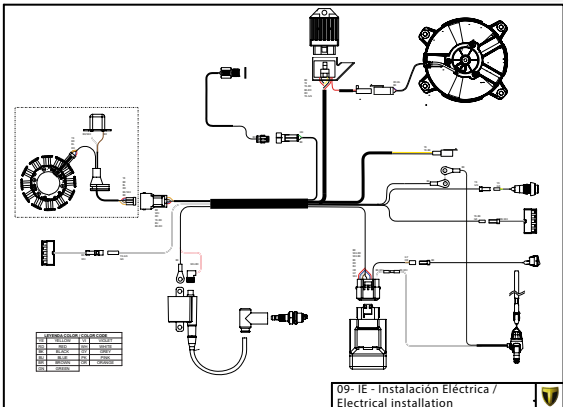

Despiece TRRS ONE RR 2024

D