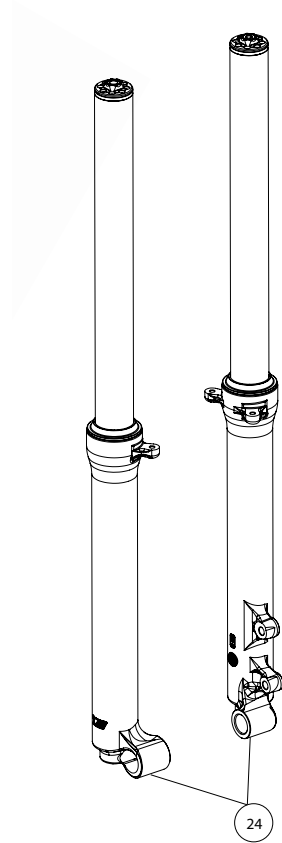

D

C

B

A

Despiece TRRS ONE RR 2024

04b - HD - Horquilla Delantera Tech / Front Suspension Tech

Nº	Código	Descripción	Description	Cantidad
1	71030	Cjto. tapon regulacion extension	Screw cap rebound set	1
2	71031	Cjto. tapon regulacion precarga muelle	Screw cap preload spring set	1
3	71032	Barra Suspension Derecha-Group Stanchion Tube Replay Right	Stanchion Tube, Right side	1
4	71045	Barra Suspension Izquierda-Group Stanchion Tube Replay Left	StanchionTube, Left side	1
5	71033	Cto. Distanciadores Muelle-Group Spacers Spring	Group, Spring spacers	1
6	71034	Muelle Horquilla-Fork Spring (Progr. 3)	Fork Spring	1
7	71035	Cto.Mecanico Bombeo-Group Mechanical Pumping	Group, dampening cartridge	1
8	71036	Cono Limitador Izquierdo-Cone Limit Left	Alignment cone, Left	1
9	71053	Botella Suspension Izquierda-Left Leg (Negra para barras de acero)	Lower Leg, left (Black for steel bar)	1
9b	71037	Botella Suspension Izquierda-Left Leg (dorada) (Solo 125cc)	Lower Leg, left (gold) (125cc only)	1
10	71010	Cto.Tornillo Regulacion-Needle Regulation Group	Needle and Regulation Group	1
11	71011	Guardapolvo Horquilla-Dust Seal	Dust Seal	2
12	71012	Circlip Tope Reten-Ring Stopper Oil Seal	Oil Seal retention clip	2
13	71013	Reten Horquilla-Oil Seal	Oil Seal	2
14	71014	Anillo Tope Glacier-Ring Stop Bushing Oil Seal	Bushing stop ring	2
15	71015	Glacier Barra Horquilla-Bush Du Ø39XØ43X15	Bushing Du Ø39XØ43X15	2
16	71016	Glacier Botella Horquilla-Bush Du Ø38XØ40X20	Bushing Du Ø38XØ40X20	2
17	71052	Botella Suspension Derecha-Right Leg (negra para barras de acero)	Lower leg, Right (Black for steel bar)	1
17b	71039	Botella Suspension Derecha-Right Leg (dorada) (Solo 125cc)	Lower leg, Right (gold) (125cc only)	1
18	71018	Tornillo Allen-Screw Tceib M8X18 Din 7984	Bolt, Allen M8X18 Din 7984	1
19	71040	Cto. Tornillo Regulacion- Group Lock Screw Hydraulic Pump	Group, Hydraulic dampener end cap	1
20	71020	Cono Limitador Derecho-Cone Limit Right	Alignment cone,	1
21	71042	Cartucho Hidraulico-Group Cartridge	Group, Cartridge	1
22	71043	Anillo Tope Muelle-Support Ring For Spring Limit	Guide Ring, Limit spring	1
23	71044	Kit Toricas-Group Rings Seal	O-ring kit	1
24	04032TR100	Cjto. horquilla delantera barras doradas / botella negra	Front fork set, gold-plated tube / black leg	1