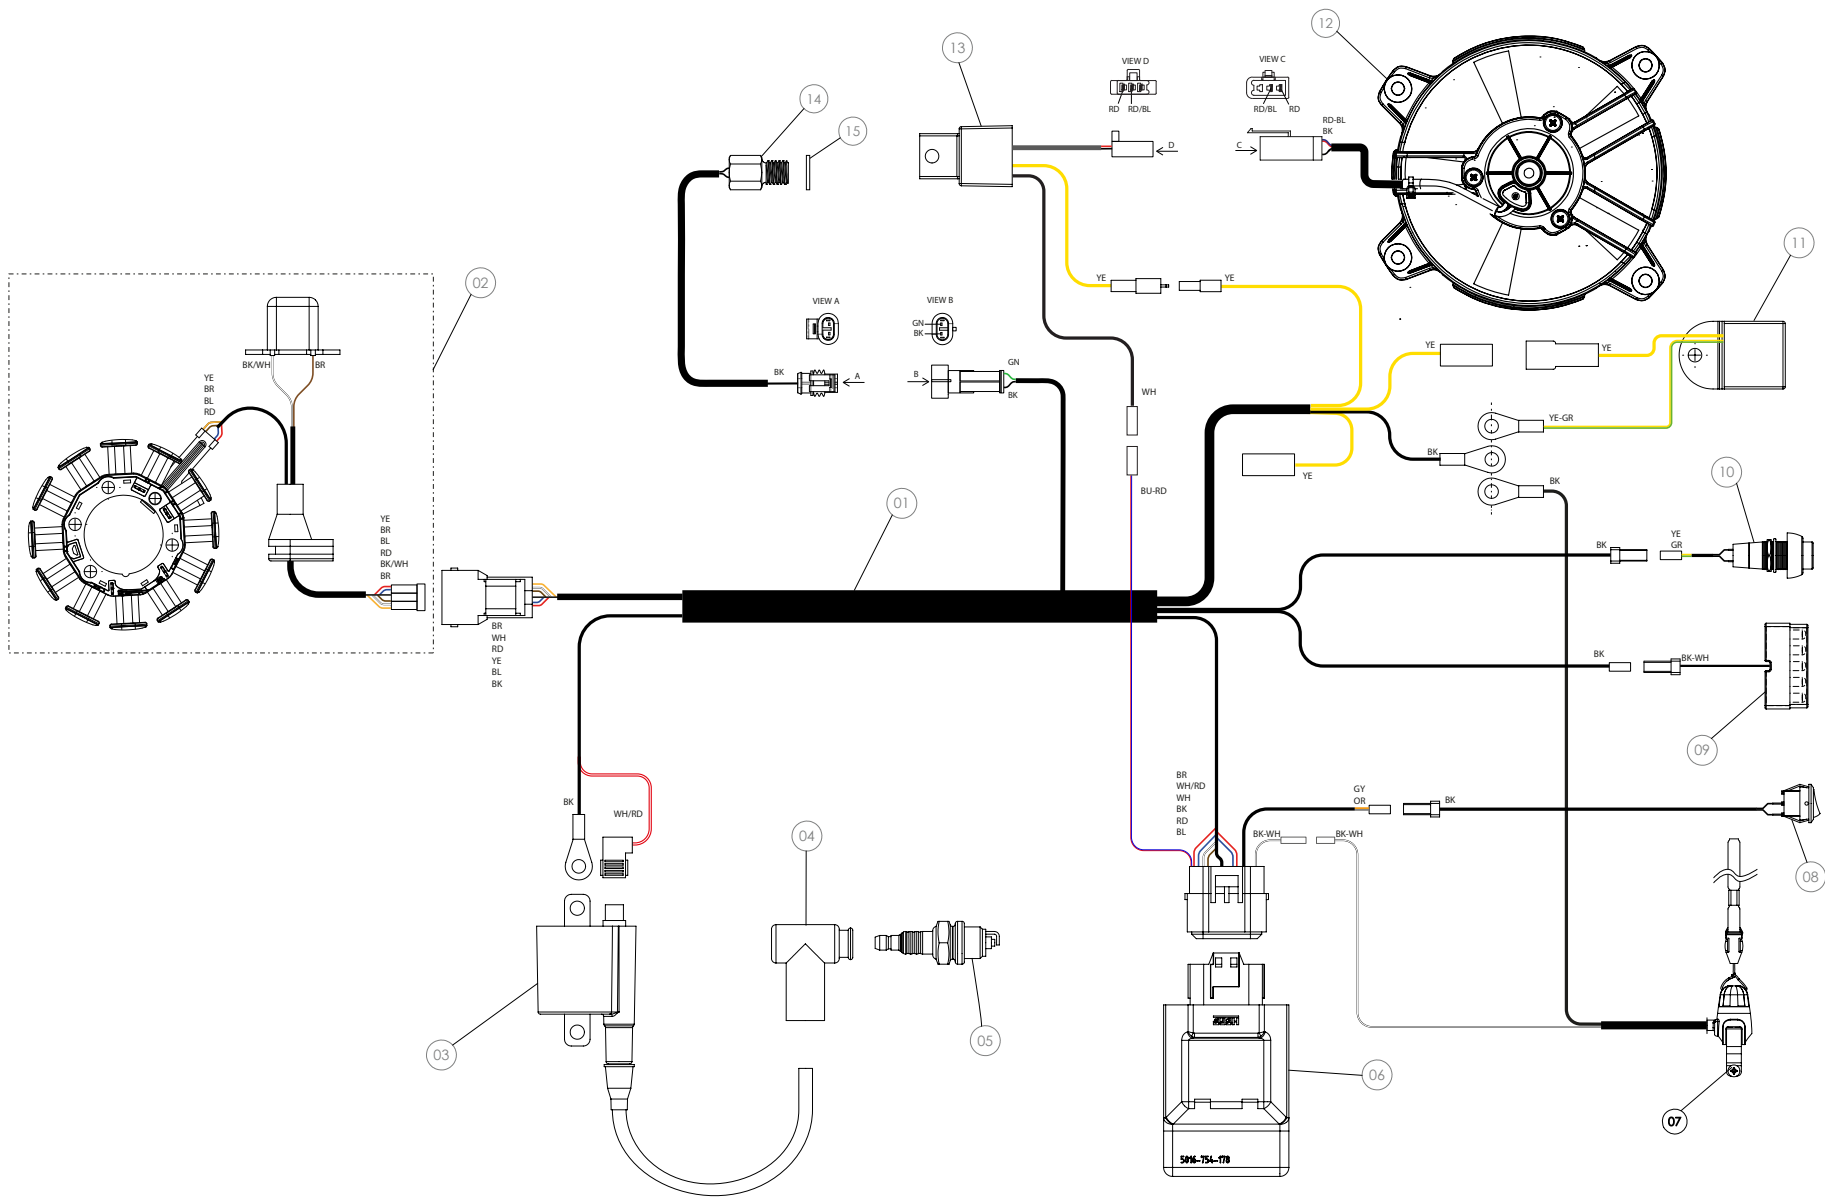

Despiece TRRS ONE RR 2024

09b- IE - Instalación eléctrica 125cc / Electric installation 125cc

Nº	Código	Descripción	Description	Cantidad
1	09017TR100	Instalacion electrica principal T/Sensor 125cc	Main wiring harness T/Sensor 125cc	1
2	70225	Stator + Pick up - (véase en lámina 08 / Motor)	Stator and pickup (see sheet 08 / Engine)	1
3	70203	Bobina(véase (04) en la lámina 09-IE-Instalación Eléctrica)	Ignition coil (See (04) in 09-EI-Electrcital Installation sheet)	1
4	70260	Pipa bujia corta	Short spark plug cap	1
5	70256	Bujia NGK BR7ES	Spark plug NGK BR7ES	1
6	70206	Caja CDI - (véase (07) en la lámina 09-IE-Instalación Eléctrica)	CDI (black box) - (see (07) in 09-EI-Electrcital Installation sheet)	1
7	70229	Botón paro racing, Hombre al agua (NO) - (véase en lámina 09 / Chasis)	Kill button engine with magnetic lanyard (NO) (see sheet 04 / Frame)	1
8	70208	Interruptor Curva CDI - (véase (09) en la lámina 09-IE-Instalación Eléctrica)	Switch, CDI ignition curve - (see item 09 in drawing 09-IE electrical system)	1
9	70209	Led Delantero - (véase (10) en la lámina 09-IE-Instalación Eléctrica)	LED lights, TRS - (see item 10 in drawing 09-IE electrical system)	1
10	70210	Pulsador Led - (véase (11) en la lámina 09-IE-Instalación Eléctrica)	Switch, led lamps(see sheet 04 / Frame)	1
11	70211	Regulador A/C 12V	Voltage regulator, 12V A/C	1
12	70234	Ventilador - (véase en lámina 13 / Chasis)	Fan (see sheet 13 / Frame)	1
13	70236	Rectificador ventilador AC (conector 3 vias)	Rectifier, cooling fan motor AC (3 pins connector)	1
14	70254	Sensor temperatura agua	Water temperature sensor	1
15	56102	Arandela cobre 8x12x1,5	Copper washer, 8x12x1.5	1