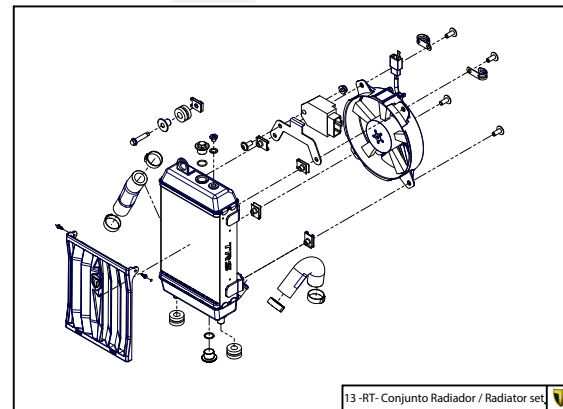

Despiece TRRS ONE RR 2024

D

C

B

A