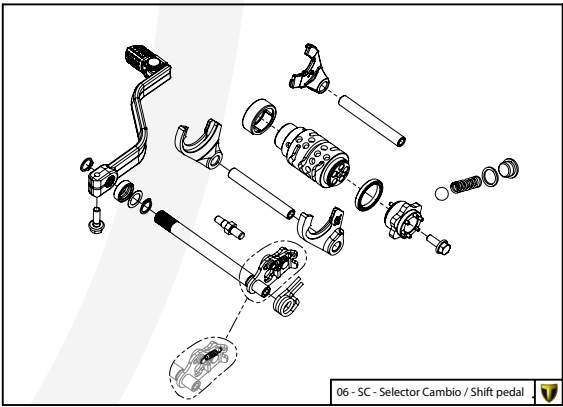

Despiece TRRS ONE RR 2024

D

C

B

A