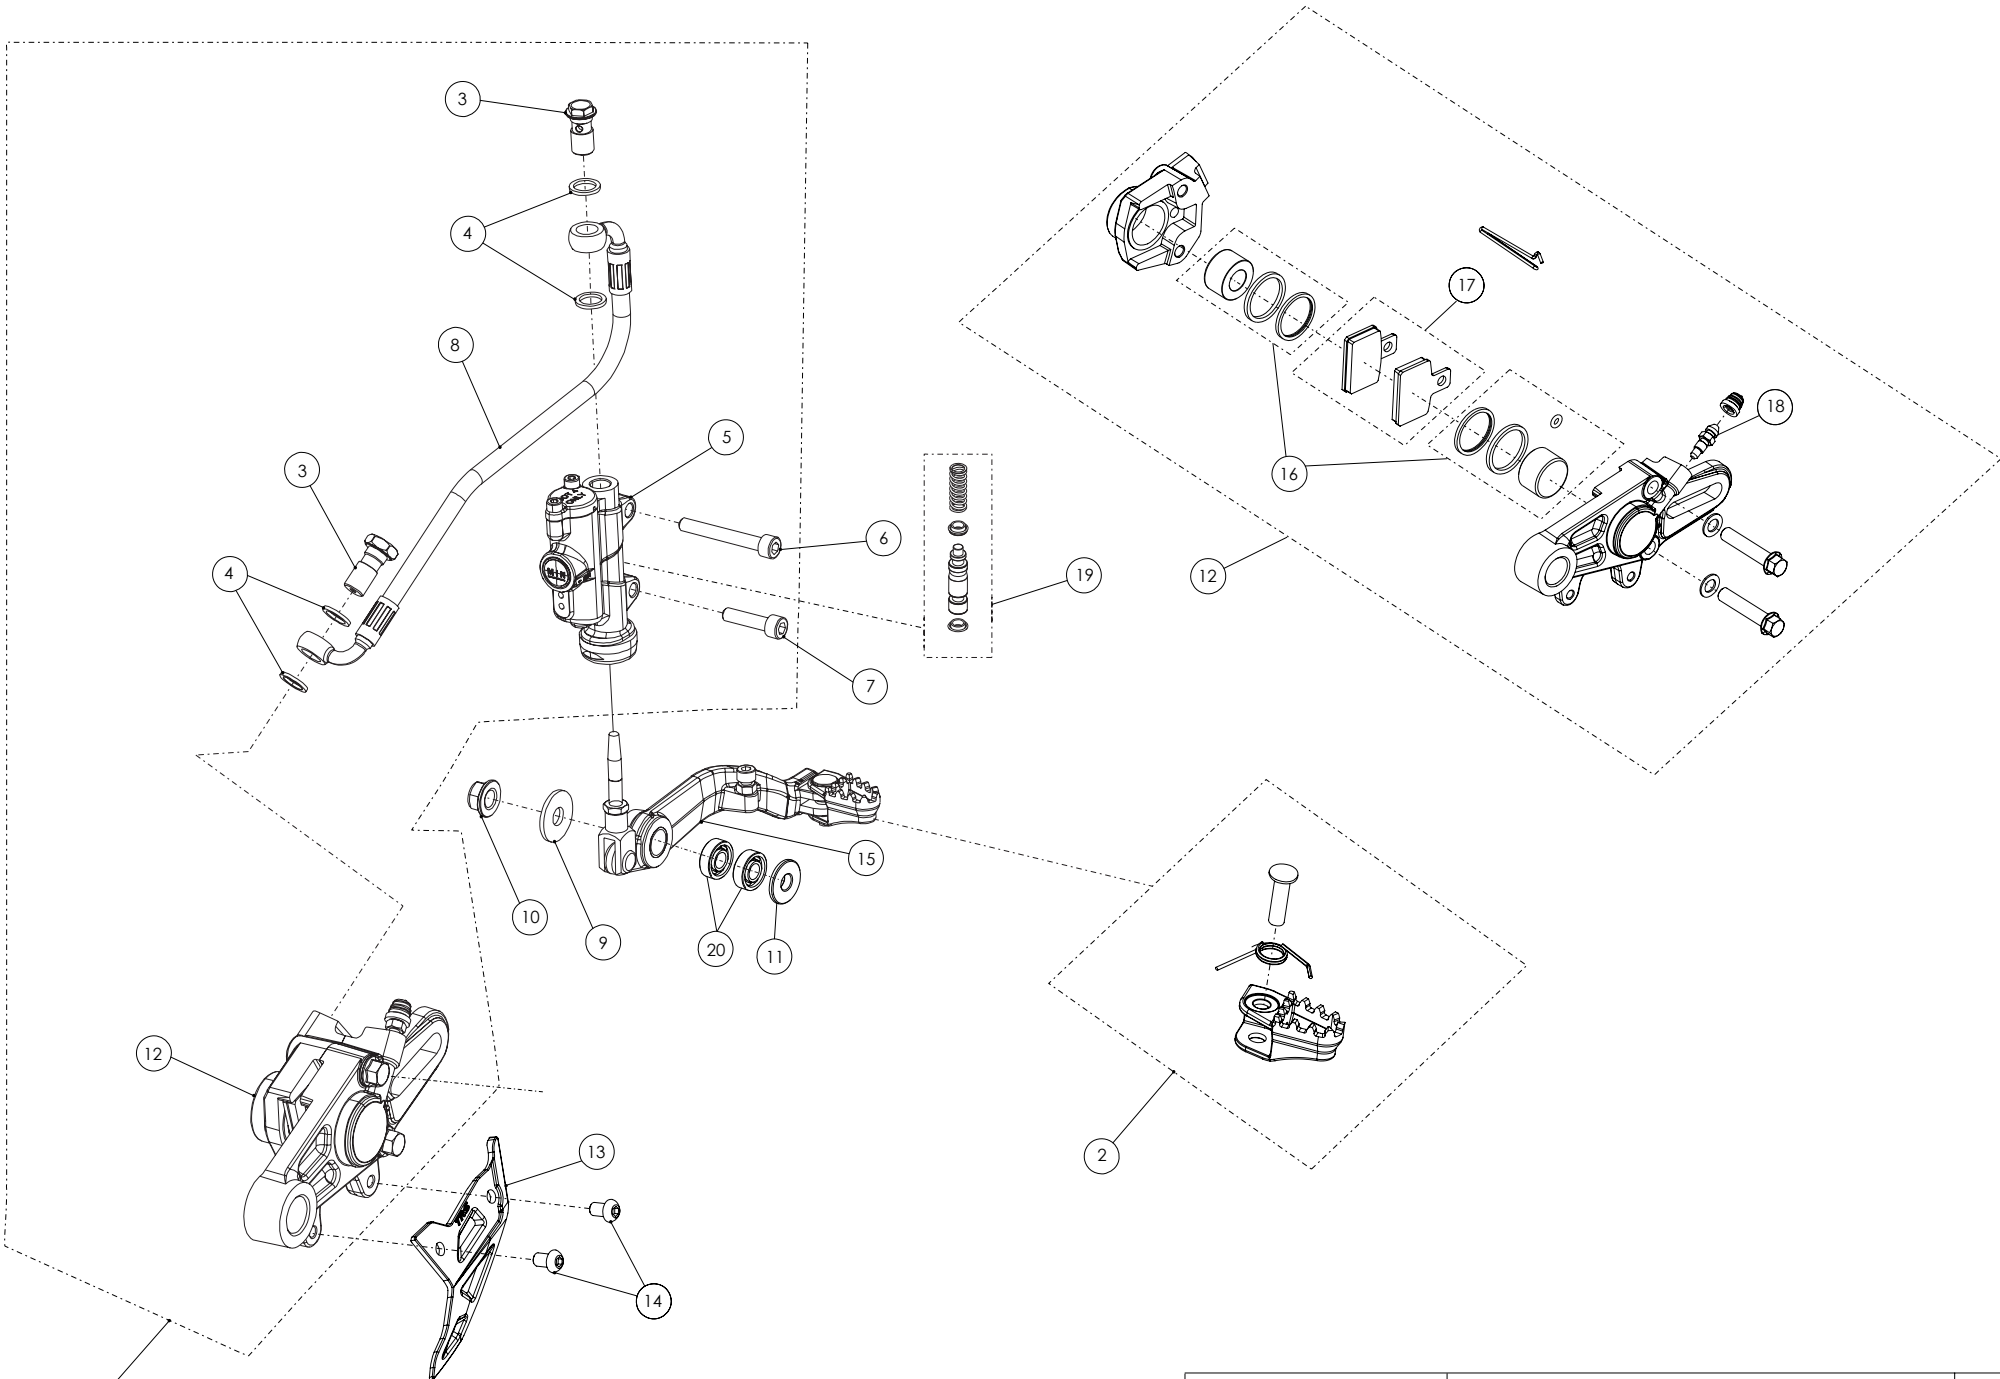

D

C

B

A

Despiece TRRS ONE RR 2024

06 - CD - Conjunto Depósito / Fuel Tank

Nº	Código	Descripción	Description	Cantidad
1	06003TR101	Depósito gasolina	Fuel Tank	1
2	06001TR100	Tapón Depósito	Fuel cap	1
3	06002TR100	Cierre Válvula Tapón Depósito	Cap, check-ball fuel tank valve	1
4	50203	Tornillo DIN 7380-fl M6x10	Bolt, DIN 7380-fl M6x10	2
5	70110	Grifo Gasolina	Fuel valve (petcock)	1
6	53021	Tórica tapón depósito 30X3	O-ring, fuel cap 30X3	1
7	60001	Bola Válvula Tapón	Check-ball, cap vent	1
8	58007	Abrazadera Cobra 17	Clamp, Cobra 17	1
9	62101	Tubo goma desvaporizador tapon gasolina	Rubber hose, fuel cap	1
10	06005TR100	Tapon deposito gasolina completo	Fuel tank cap set	1