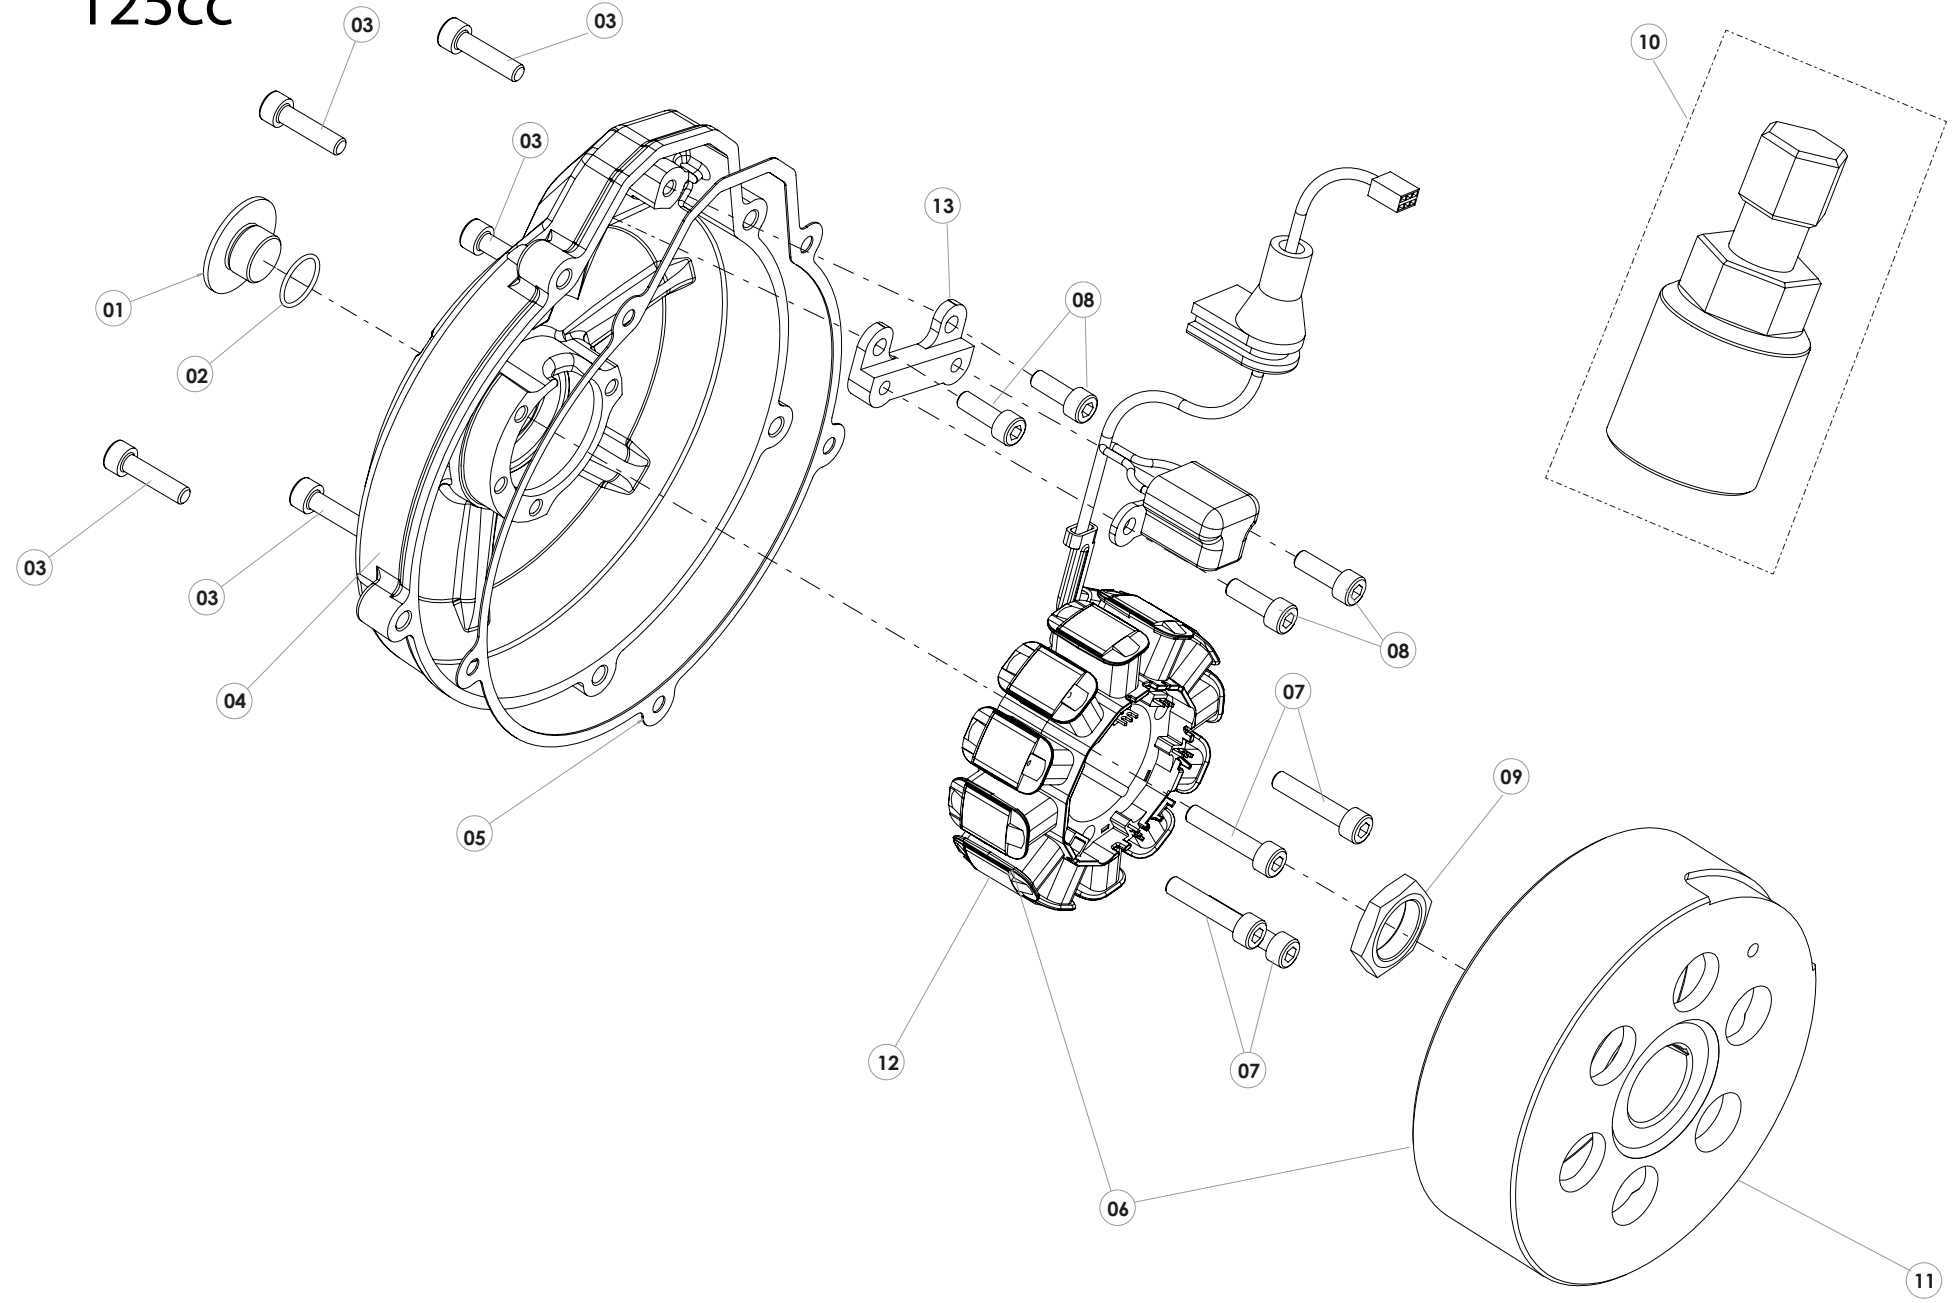

5

4

3

2

1

125cc

D

C

B

A

TRRS
MOTORCYCLES

08 - CE - Encendido / Ignition 125 cc

TRRS Motorcycles

Despiece TRRS ONE RR 2024

08 - CE - Encendido / Ignition 125cc

Nº	Código	Descripción	Description	Cantidad
1	08001MT101	Tornillo tapa encendido (rojo)	<i>Bolt, Ignition cover (red)</i>	1
2	53015	Tórica Encendido 12x1.5 Nbr	<i>O-ring, ignition cap 12x1.5 Nbr</i>	1
3	50112	Tornillo DIN 912 Allen M5x20 - Tapa Encendido	<i>Bolt, DIN 912 Allen M5x20 - Ignition cover</i>	5
4	08008MT200	Tapa encendido TRRS 125cc	<i>Ignition cover TRRS 125cc</i>	1
5	08003MT100	Junta Tapa Encendido	<i>Gasket, Ignition cover</i>	1
6	70235	Conjunto encendio (volante+estator+pick-up) 125cc	<i>Flywheel magneto TRS 125cc</i>	1
7	50121	Tornillo Din 912 Allen M5x25 - Stator	<i>Bolt, DIN 912 Allen M5x25 - Stator</i>	4
8	50122	Tornillo Din 912 Allen M5x10 - Pick Up	<i>Bolt, DIN 912 Allen M5x10 - Pickup</i>	4
9	08004MT100	Tuerca Volante Magnético	<i>Nut, magneto flywheel</i>	1
10	08005MT100	Extractor Volante Magnético TRS	<i>Removal tool, Magneto flywheel TRS</i>	1
11	70233	Volante Magnético TRS 125cc	<i>Magneto flywheel TRS 125cc</i>	1
12	70225	Stator + Pick Up	<i>Stator and pickup</i>	1
13	08007MT100	Distanciador pick-up	<i>Spacer pick-up</i>	1