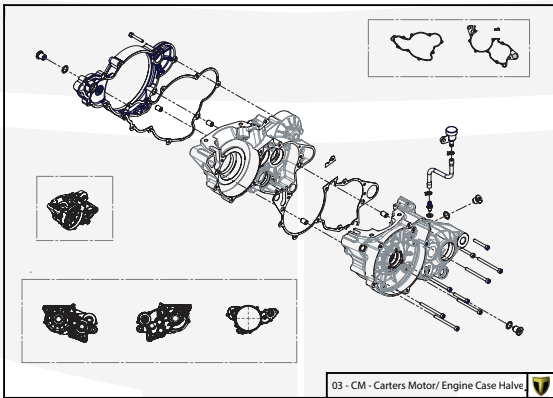

Despiece TRRS ONE RR 2024

D