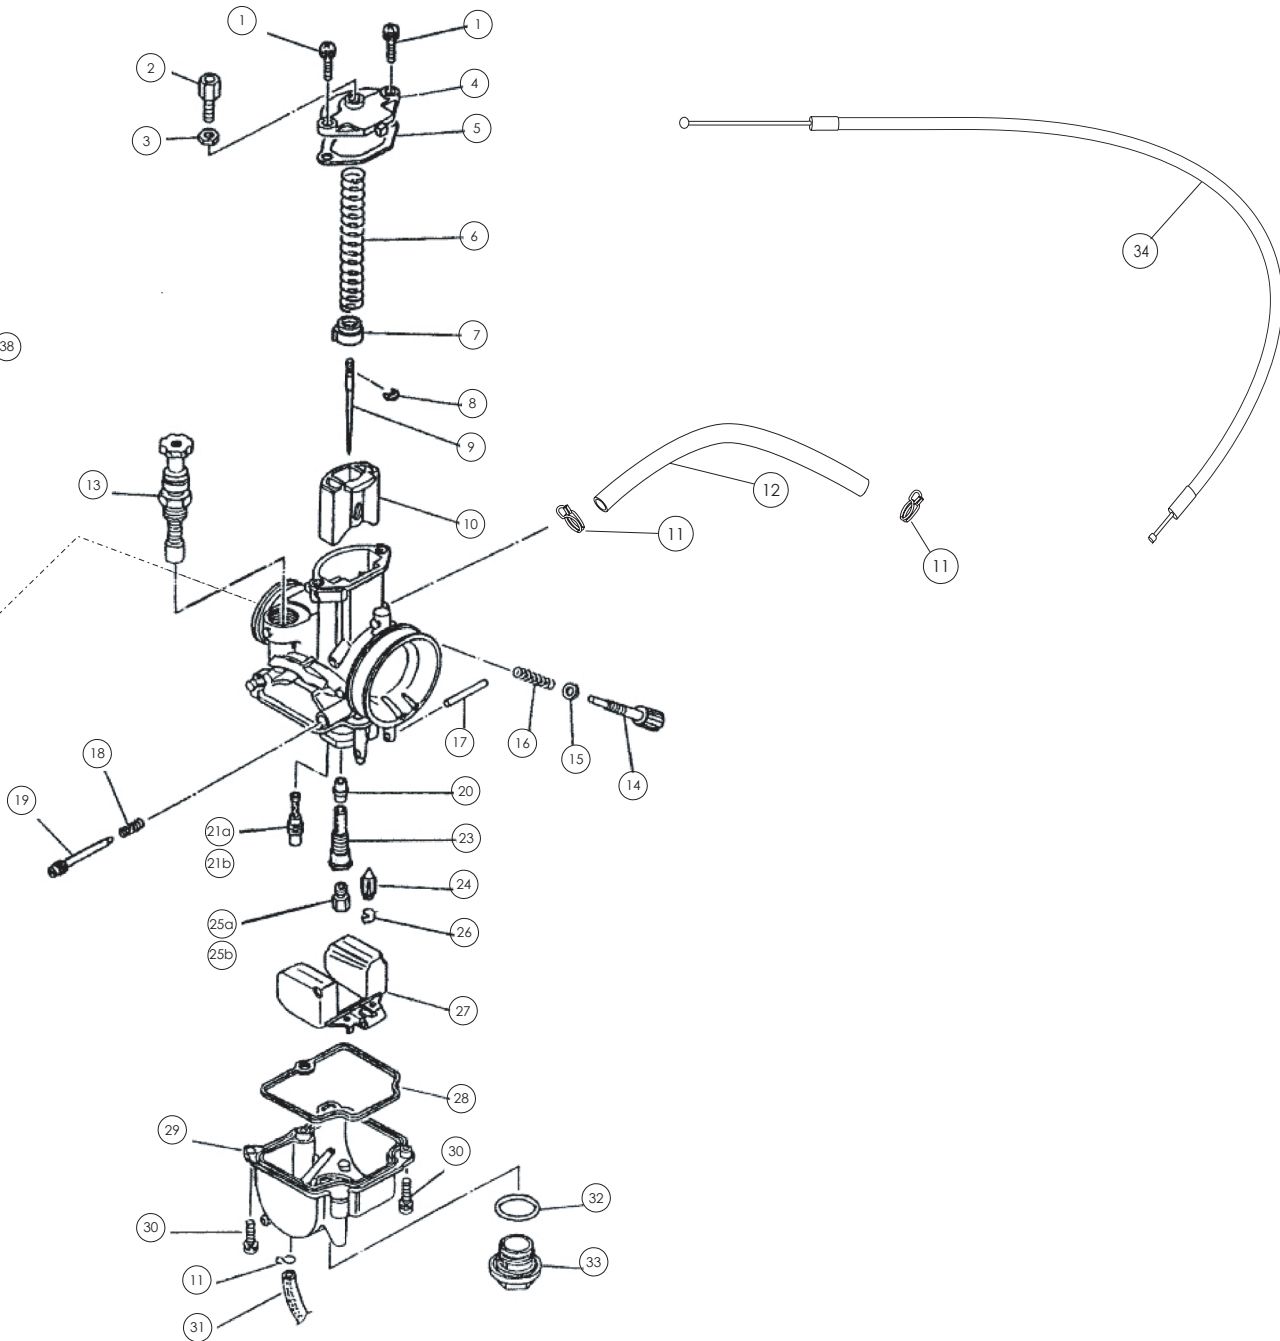

D

C

B

A

Despiece TRRS ONE RR 2024

-14 - CC - Caja de Láminas y Carburador / Reed Cage & Carburetor

Nº	Código	Descripción	Description	Cantidad
1	-	-	Screw, top cover	-
2	-	-	Cable Adjuster	-
3	-	-	Nut, Cable Adjuster	-
4	-	-	Top Cover	-
5	-	-	Gasket, Top	-
6	-	-	Spring, Throttle Valve	-
7	-	-	Collar, Throttle Spring	-
8	-	-	Clip, Jet Needle	-
9	72010	Aguja JJH 4º punto	Jet Needle JJH 4º step	1
10	-	-	Throttle Valve	-
11	58010	Clip Tubo	Fuel hose clip	2
12	62002	Tubo Gasolina	Fuel hose	1
13	-	-	Starter Valve (pull knob) Complete	-
14	72018	Tornillo ajuste ralenti Keihin	Idle adjuster Keihin	1
15	-	-	Washer, Idle Adjuster	-
16	-	-	Spring, Idle Adjuster	-
17	-	-	Float Pin	-
18	-	-	Spring, Air Adjuster	-
19	-	-	Air Adjust Screw	-
20	-	-	Needle Jet	-
21a	72006	Chiclé bajas 48 (250-280-300cc)	Slow Jet 48 (250-280-300cc)	1
21b	72008	Chiclé bajas 52 (125cc)	Slow Jet 52 (125cc)	1
22	58011	Abrazadera Norma30/45	Clamp, Norma 30/45	1
23	-	-	Needle Jet Holder SDGAA	-
24	-	-	Float Valve Complete	-
25a	72003	Chiclé principal 125 (250-280-300cc)	Main Jet 125 (250-280-300cc)	1
25b	72004	Chiclé principal 128 (125cc)	Main Jet 128 (125cc)	1