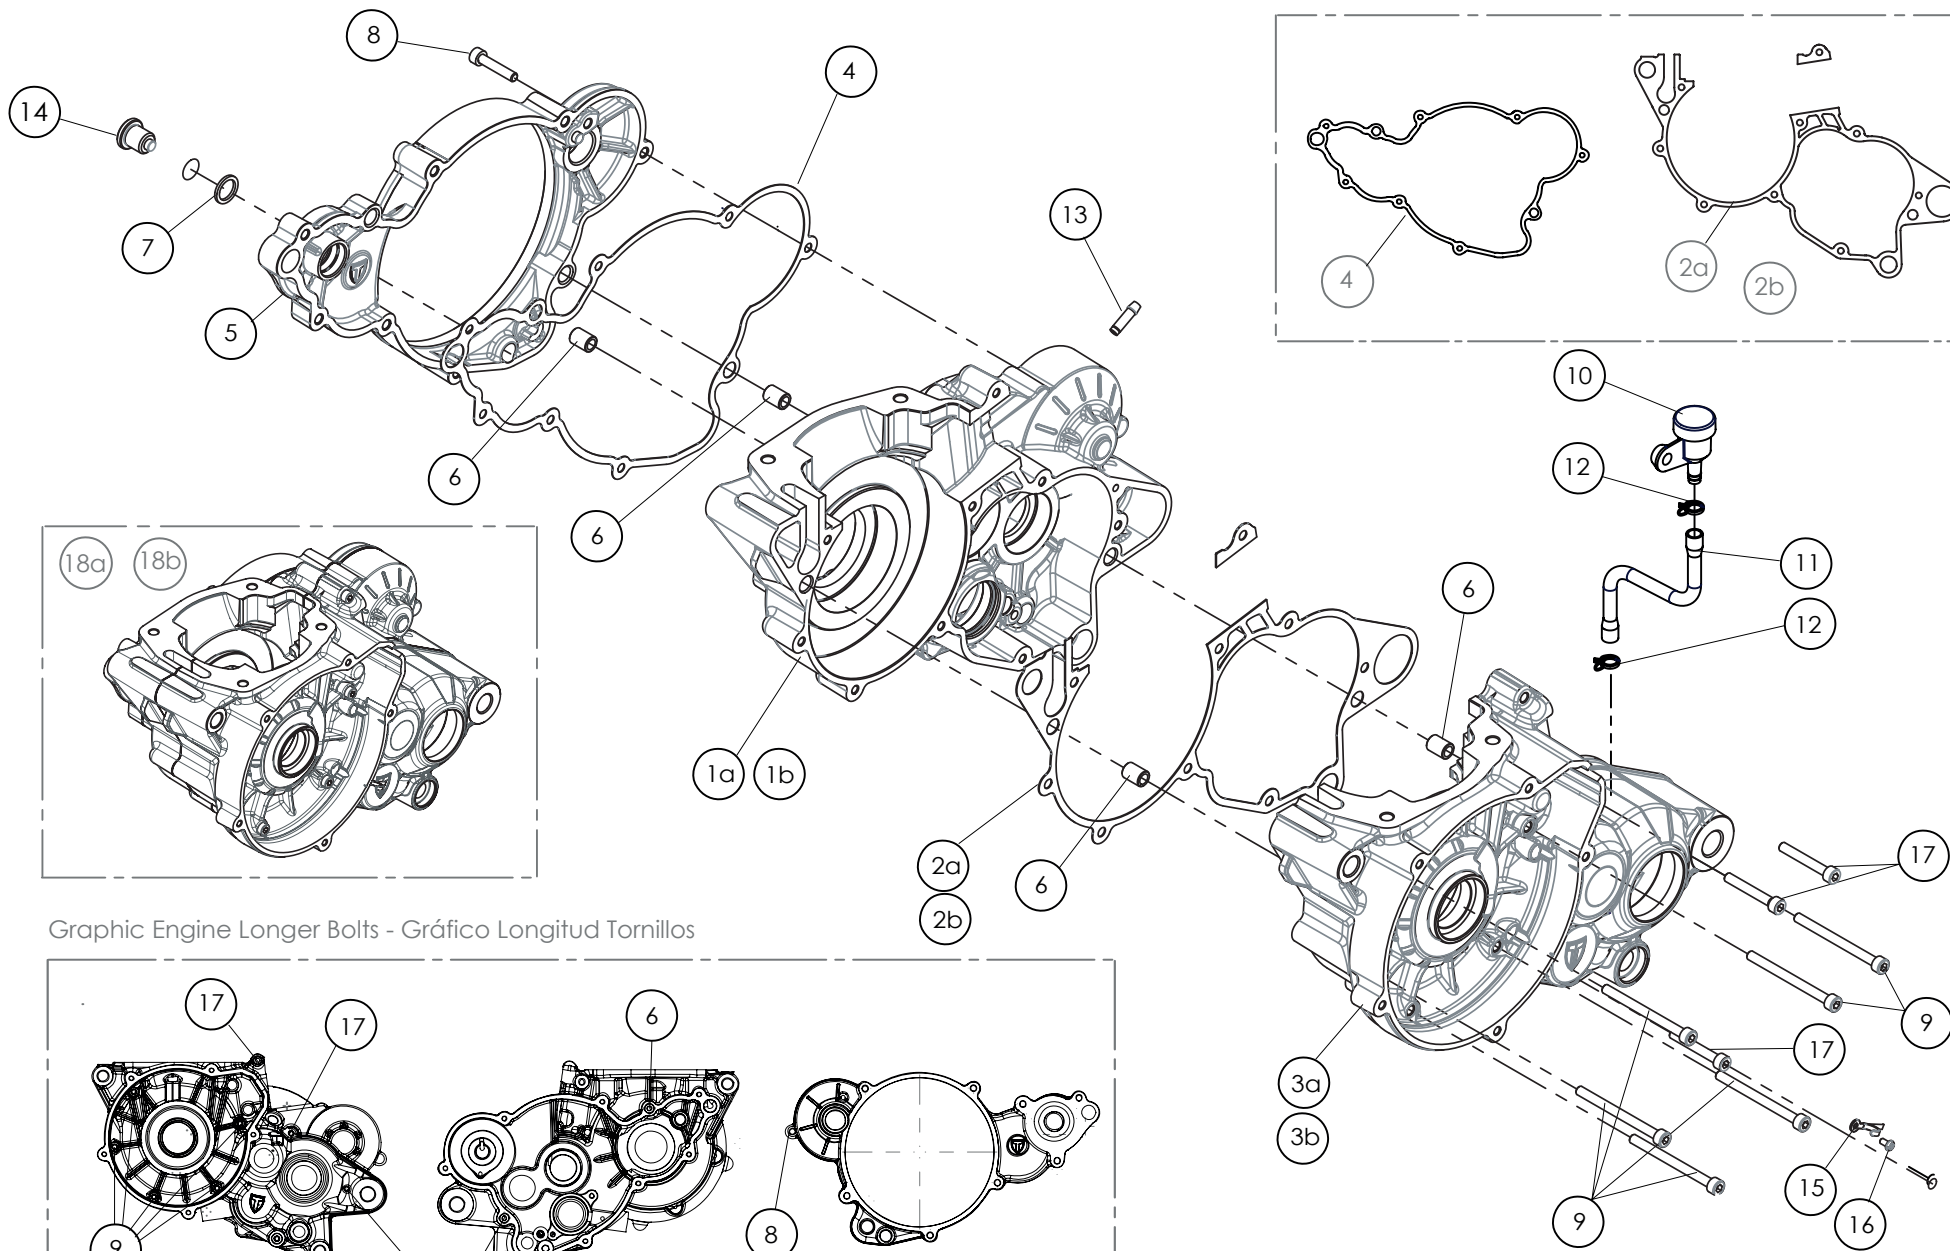

D

C

B

A

Kit Juntas Cárters

Graphic Engine Longer Bolts - Gráfico Longitud Tornillos

Despiece TRRS ONE RR 2024

03 - CM - Cárters Motor / Engine Case Halve

Nº	Código	Descripción	Description	Cantidad
1a	03022MT100	Carter derecho II	<i>Crankcase right II</i>	1
1b	03015MT100	Cárter derecho 125cc	<i>Case halve, 125cc right side</i>	1
2a	03024MT100	Junta carter central II	<i>Engine case gasket II</i>	1
2b	03012MT100	Junta central cárter 125cc	<i>Gasket, 125cc center case</i>	1
3a	03021MT100	Carter izquierdo II	<i>Crankcase left II</i>	1
3b	03014MT100	Cárter izquierdo 125cc	<i>Case halve,125cc left side</i>	1
4	03011MT100	Junta carter embrague	<i>Gasket, clutch cover</i>	1
5	03018MT101	Tapa interior embrague II	<i>Inner clutch cover II</i>	1
6	57002	Centrador carter	<i>Centering bushing, crank case</i>	4
7	56104	Arandela 12X16X1.5 cobre	<i>Copper washer, 12x16x1.5</i>	1
8	50121	Tornillo allen M5X30	<i>Bolt allen M5x30</i>	1
9	50117	Tornillo allen M5X60	<i>Bolt allen M5x60</i>	6
10	01018TR100	Depósito desvaporizador	<i>Ventilation reservoir</i>	1
11	62104	Tubo tubo goma desvaporizador carter	<i>Rubber hose crankcase vent</i>	1
12	58010	Clip Tubo desvaporizador	<i>Clip, vent hose retention</i>	2
13	704A0	Racord desvaporizador metal	<i>Breather straight tube</i>	1
14	03003MT100	Tapón vaciado aceite con imán	<i>Drain plug oil with magnet</i>	1
15	58016	Abrazadera regulable revestida con vinilo Ø3	<i>Adjustable clamp vinyl coated Ø3</i>	1
16	50B01	Tornillo M3x6 Phillips	<i>Bolt M3x6 Phillips</i>	1
17	50116	Tornillo allen M5X35	<i>Bolt allen M5x35</i>	3
18a	03025MT100	Conjunto cárters "engine revolution" II	<i>Engine case set "engine revolution" II</i>	1
18b	03016MT100	Conjunto cárters 125	<i>Case halve, 125 set</i>	1