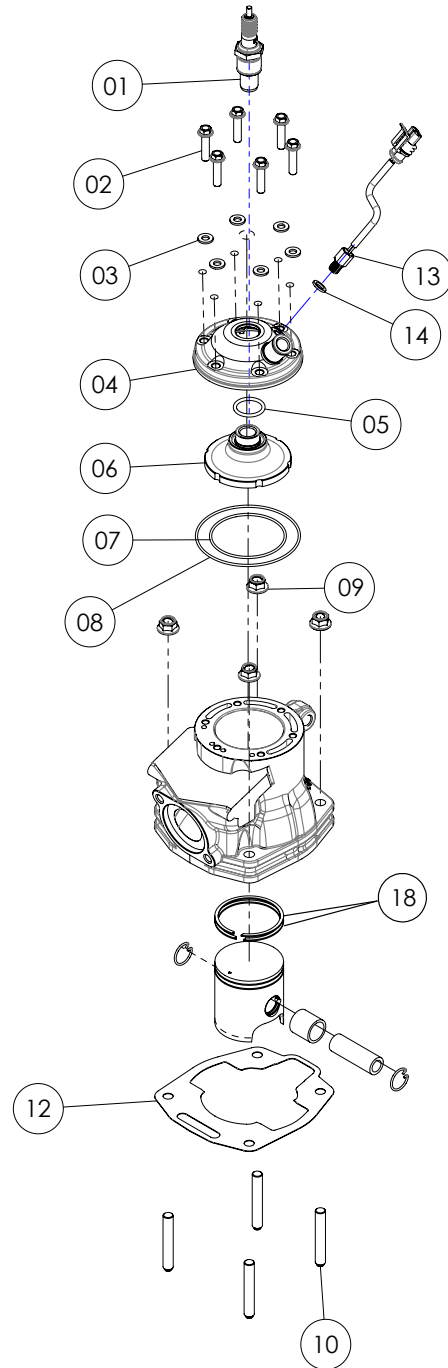

125cc

Despiece TRRS ONE RR 2024

07 - CP - Cilindro y Pistón / Cylinder & Piston 125 cc

Nº	Código	Descripción	Description	Cantidad
1	70256	Bujia NGK BR7ES	Spark plug NGK BR7ES	1
2	50911	Tornillo DIN 6921 M6X25 Culata	Bolt, DIN 6921 M6x25 Cylinder head	6
3	56105	Arandela Tornillo Culata 6x12x1.5 Copper	Copper washer, cylinder head bolt 6x12x1.5	6
4	07025MT100	Tapa culata 125 T.sensor / culatin rosca larga	Cylinder head cover 125 with T. Sensor / cylinder head long spark plug	1
5	53012	Tórica Culatín Nbr 20x2,5	O-ring, Nbr 20x2.5	1
6	07031MT100	Culatín 125cc rosca larga, piston alomado	Cylinder head 125cc long spark plug, raised head piston	1
7	70485	Tórica Culata Interior Nbr 58x1,78	O-ring, Nbr 58x1,78	1
8	70486	Tórica Culata Exterior Nbr 79x1,78	O-ring, Nbr 79x1,78	1
9	51502	Tuerca Autoblocante M8	Nut. locking type, M8	4
10	07012MT100	Esparrago cilindro	Stud screw	4
11	07011MT100	Cilindro y piston 125cc	Cylinder and piston 125cc	1
12	07010MT100	Junta Cilindro 0,5 - 125cc	Cylinder base gasket 0.5 - 125cc	1
13	70254	Sensor temperatura	Water temperature sensor	1
14	56102	Arandela cobre 8x12x1,5	Copper washer, 8x12x1.5	1
15	07015MT100	Conjunto Piston 125 - A	Piston 125 - A	1
16	07016MT100	Conjunto Piston 125 - B	Piston 125 - B	1
17	07017MT100	Conjunto Piston 125 - C	Piston 125 - C	1
18	70489	Juego Segmentos 125	Piston ring set, 125	1