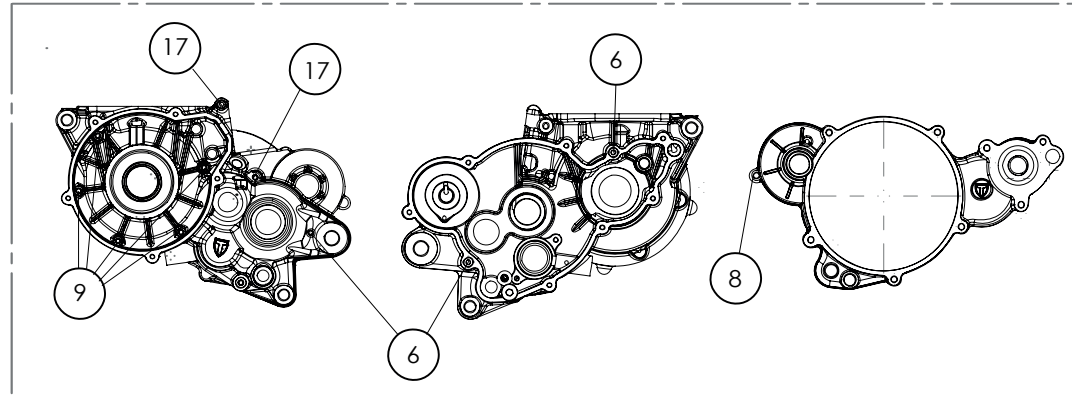

Graphic Engine Longer Bolts - Gráfico Longitud Tornillos