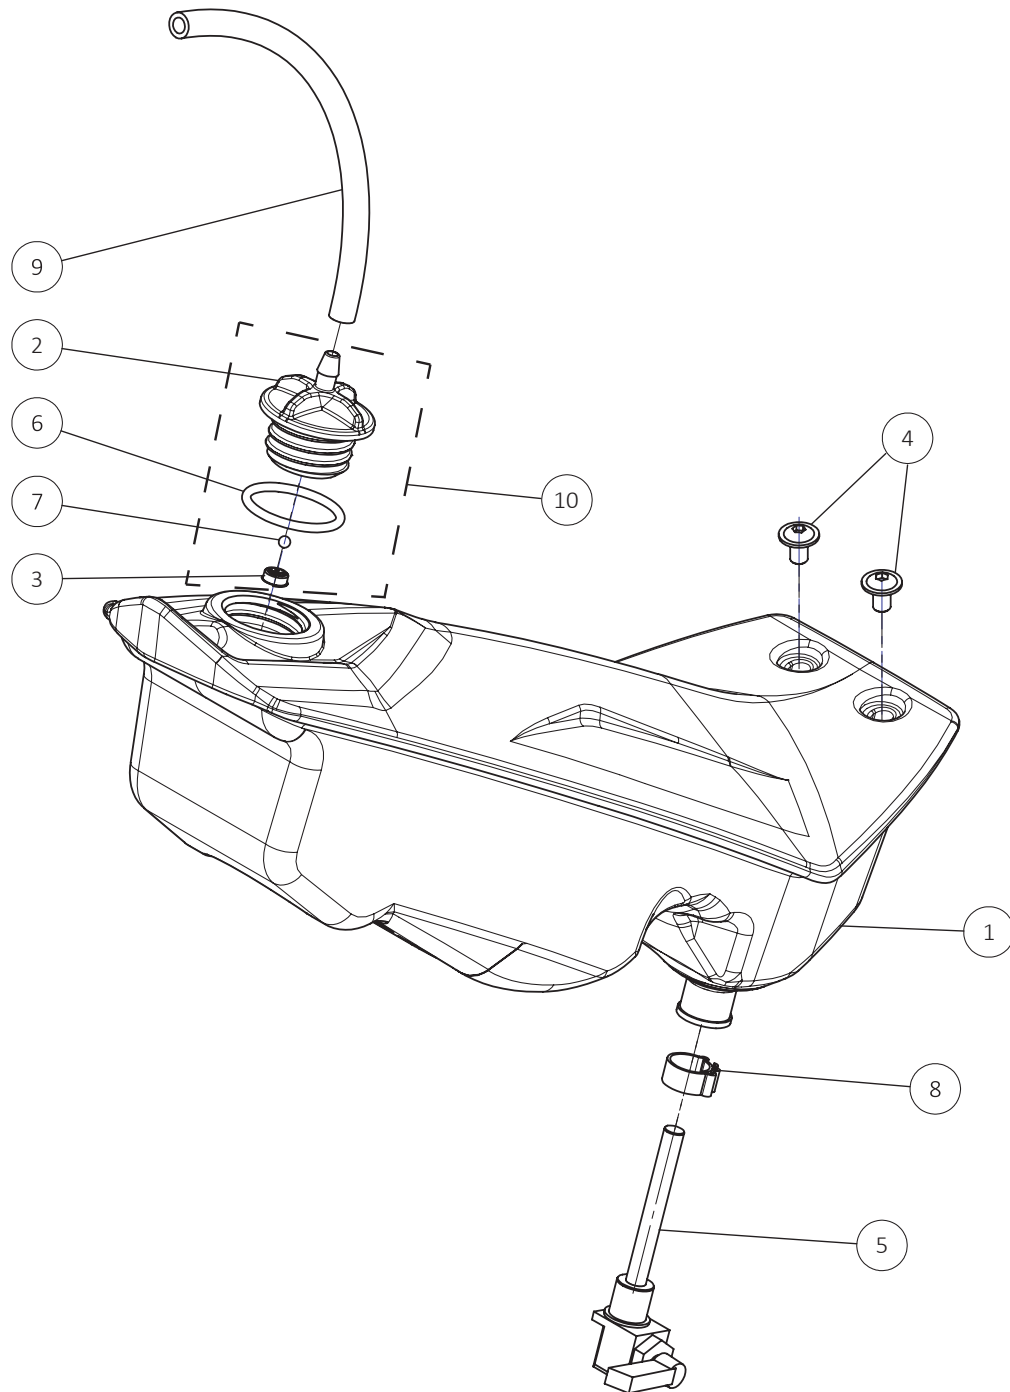

D

C

B

A

Despiece TRRS ONE RR 2024

06 - CD - Conjunto Depósito / Fuel Tank

Nº	Código	Descripción	Description	Cantidad
1	06003TR101	Depósito gasolina	Fuel Tank	1
2	06001TR100	Tapón Depósito	Fuel cap	1
3	06002TR100	Cierre Válvula Tapón Depósito	Cap, check-ball fuel tank valve	1
4	50203	Tornillo DIN 7380-fl M6x10	Bolt, DIN 7380-fl M6x10	2
5	70110	Grifo Gasolina	Fuel valve (petcock)	1
6	53021	Tórica tapón depósito 30X3	O-ring, fuel cap 30X3	1
7	60001	Bola Válvula Tapón	Check-ball, cap vent	1
8	58007	Abrazadera Cobra 17	Clamp, Cobra 17	1
9	62101	Tubo goma desvaporizador tapon gasolina	Rubber hose, fuel cap	1
10	06005TR100	Tapon deposito gasolina completo	Fuel tank cap set	1