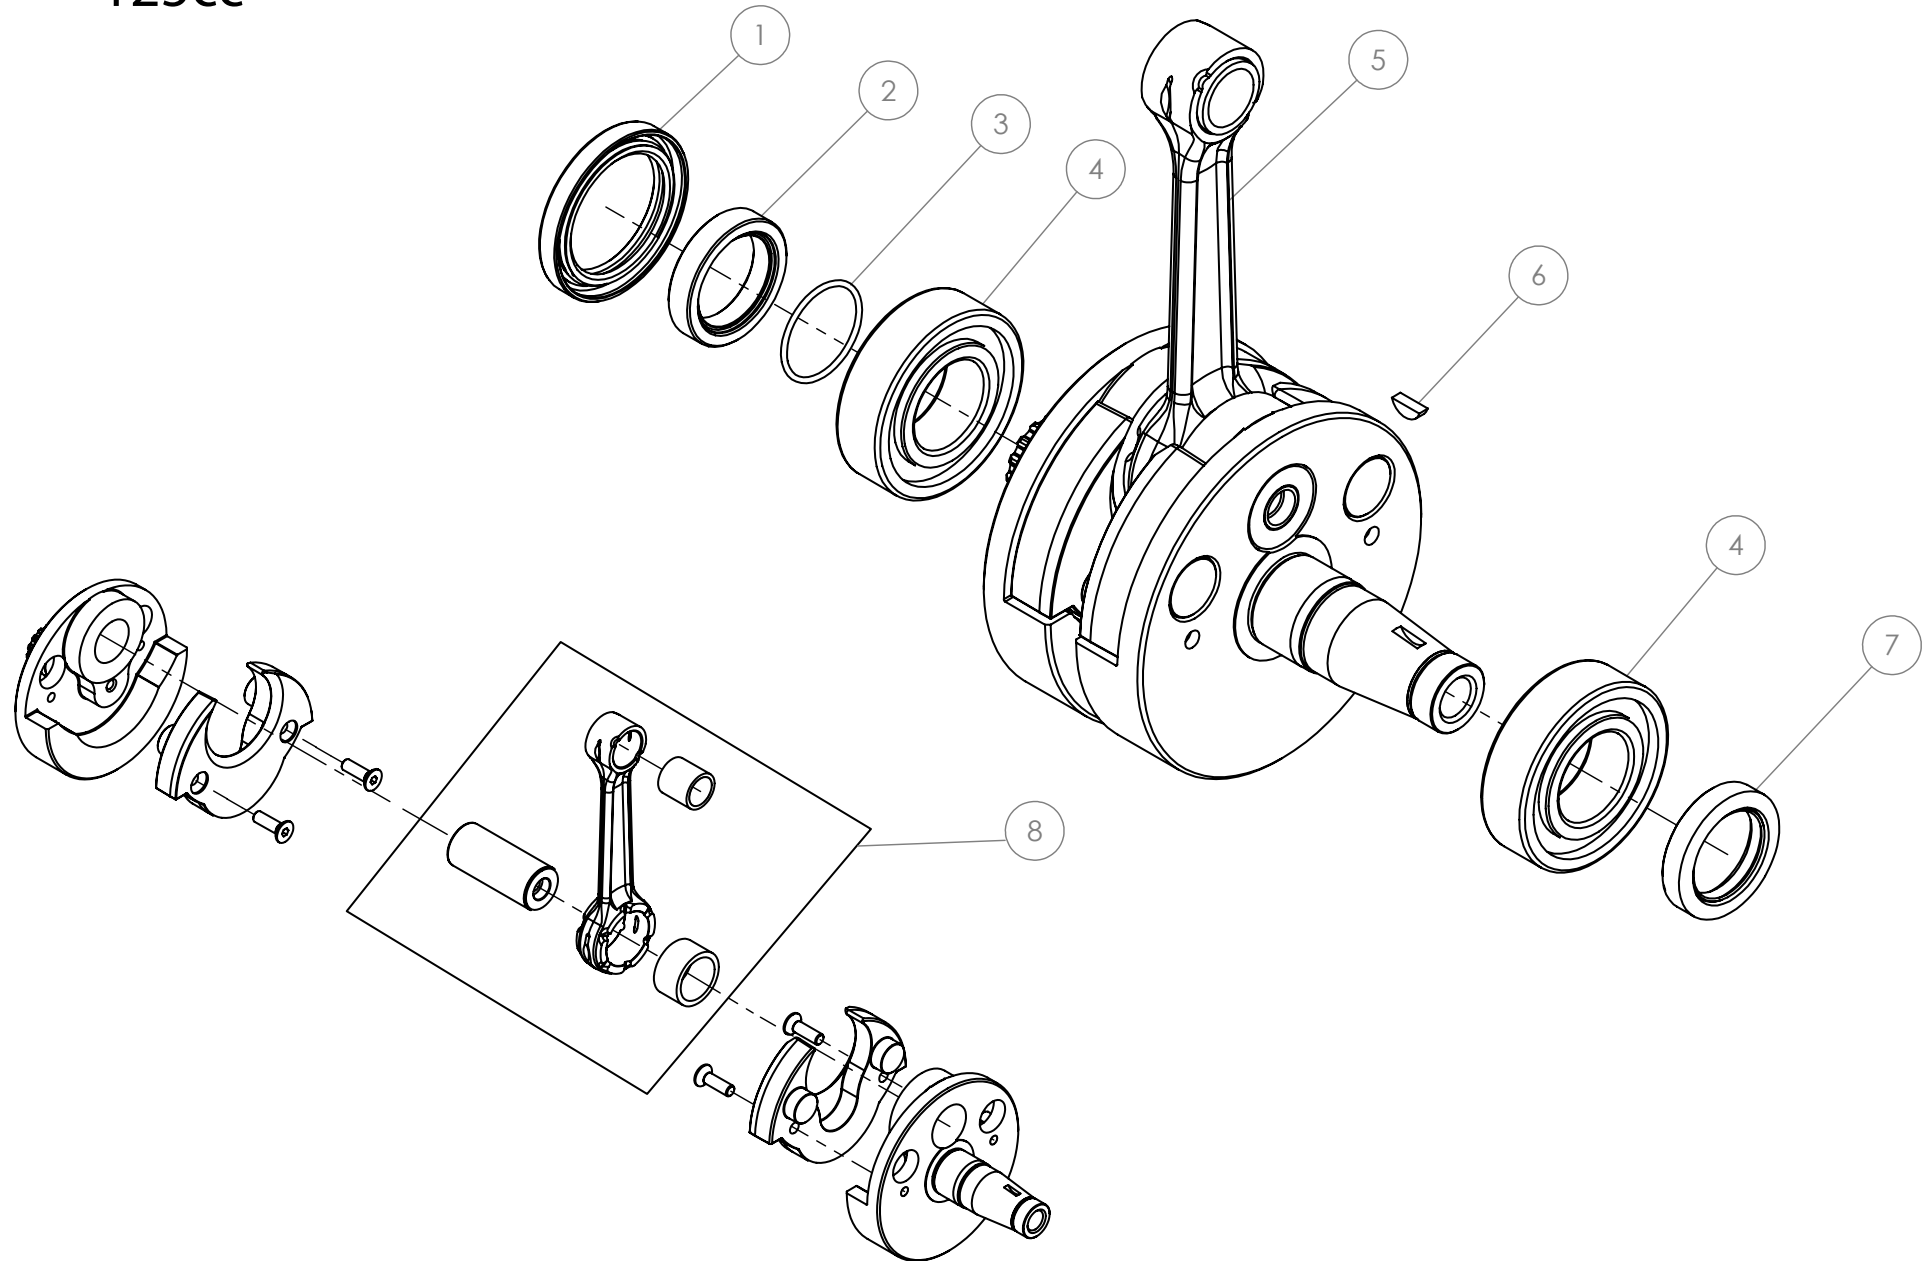

125cc

Despiece TRRS ONE RR 2024

04 - CM - Cigüeñal / Crankshaft 125cc

Nº	Código	Descripción	Description	Cantidad
1	54011	Reten Doble Labio 35x47x6	<i>Double Lip Seal 35x47x6</i>	1
2	04014MT100	Casquillo piñon salida cigüeñal 125cc	<i>Bushing, primary gear 125cc</i>	1
3	53016	Torica 25x1,5	<i>O-ring 25x1,5</i>	1
4	52110	Rodamiento de bolas SKF 6205 ETN9/C4	<i>Ball bearing SKF 6205 ETN9/C4</i>	2
5	04020MT100	Conjunto cigüeñal 125	<i>Complete crankshaft 125</i>	1
6	59001	Chaveta Volante Magnético DIN6888 10x3x3,7	<i>Key, magneto flywheel DIN 6888 10x3x3.7</i>	1
7	54005	Retén Cigüeñal Volante 24X35X7	<i>Seal, crankshaft magneto 24x35x7</i>	1
8	04022MT100	Kit Biela 125	<i>Rod Kit 125</i>	1