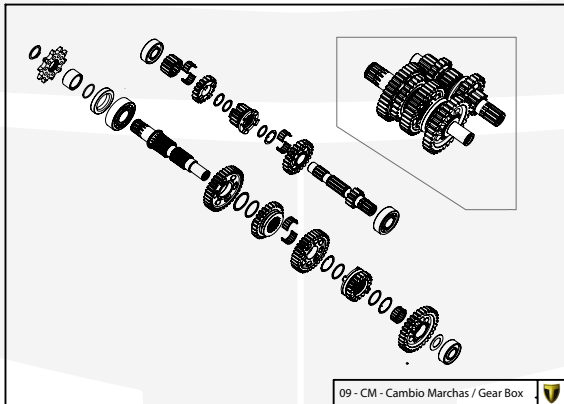

Despiece TRRS ONE RR 2024

D

C

B

A

Despiece TRRS ONE RR 2024

01 - CH - Conjunto Chasis / Frame Set

Nº	Código	Descripción	Description	Cantidad
01	01001TR101REC	Chasis (Blanco)	Frame (White)	1
02	01002TR100	Pasamuro Tubo Desvaporizador	Vent hose connection plate	1
03	01003TR100	Esparrago Roscado M6 Depósito Gasolina	Fuel tank mounting stud, M6	1
04	56901	Arandela Metal - Goma Depósito Gasolina	Washer, rubber-metal, fuel tank	1
05	51501	Tuerca autoblocante M6	Locknut M6	4
06	01005TR104	Brazo izquierdo chasis (Pintado negro)	Front left subframe (Black painted)	1
07	01004TR104	Brazo derecho chasis (Pintado negro)	Front right subframe (Black painted)	1
08	50801	Tornillo allen M8x14mm	Allen, 8x14mm	4
09	50901	Tornillo hexagonal con arandela M8x40	Bolt M8x40	2
10	51502	Tuerca autoblocante M8	Nut. locking type, M8 engine	6
11	01012TR100	Eje Basculante	Swing arm axle	1
12	01007TR100	Tuerca eje basculante	Nut, swing-arm shaft	1
13	63001	Silentblock M6 20x15	Silentblock M6 20x15	2
14	51503	Tuerca autoblocante M10x1.25	Locknut, M10x1.25	1
15	01010TR131	Soporte estribera derecha (Mecanizada/Pintado negro)	Support footrest right (Cnc/Black painted)	1
16	01011TR131	Soporte estribera izquierda (Mecanizada/Pintado negro)	Support footrest left (Cnc/Black painted)	1
17	50808	Tornillo M8x30 allen	Bolt M8x30 allen	3
18	50809	Tornillo M8x50 allen	Bolt M8x50 allen	1
19	50105	Tornillo DIN 912 M10x90x1,25 - Inferior Motor	Bolt, DIN 912 M10x90x1.25 - engine lower	1
20	01029TR100	Estribera microfusión derecha	Microfusion footrest right side	1
21	01028TR100	Estribera microfusión izquierda	Microfusion footrest left side	1
22	01034TR100	Arandela estribo Ø10	Washer Ø10 footrest	4
23	01035TR100	Tornillo estribera	Bolt footrest	2
24	01037TR100	Muelle estribera izquierda (pasador de Ø10)	Spring footpeg left (pin Ø10)	1
25	01036TR100	Muelle estribera derecha (pasador de Ø10)	Spring footpeg right (pin Ø10)	1
26	58001	Abrazadera para Cableado 60mm	Clamp for cables, 60mm	1
27	58002	Abrazadera para Cableado 100mm	Clamp for cables, 100mm	1
28	50902	Tornillo DIN 6921 M6x10 Soporte Bobina Chasis	Bolt, DIN 6921 M6x10, ignition coil mounting plate to chassis	2