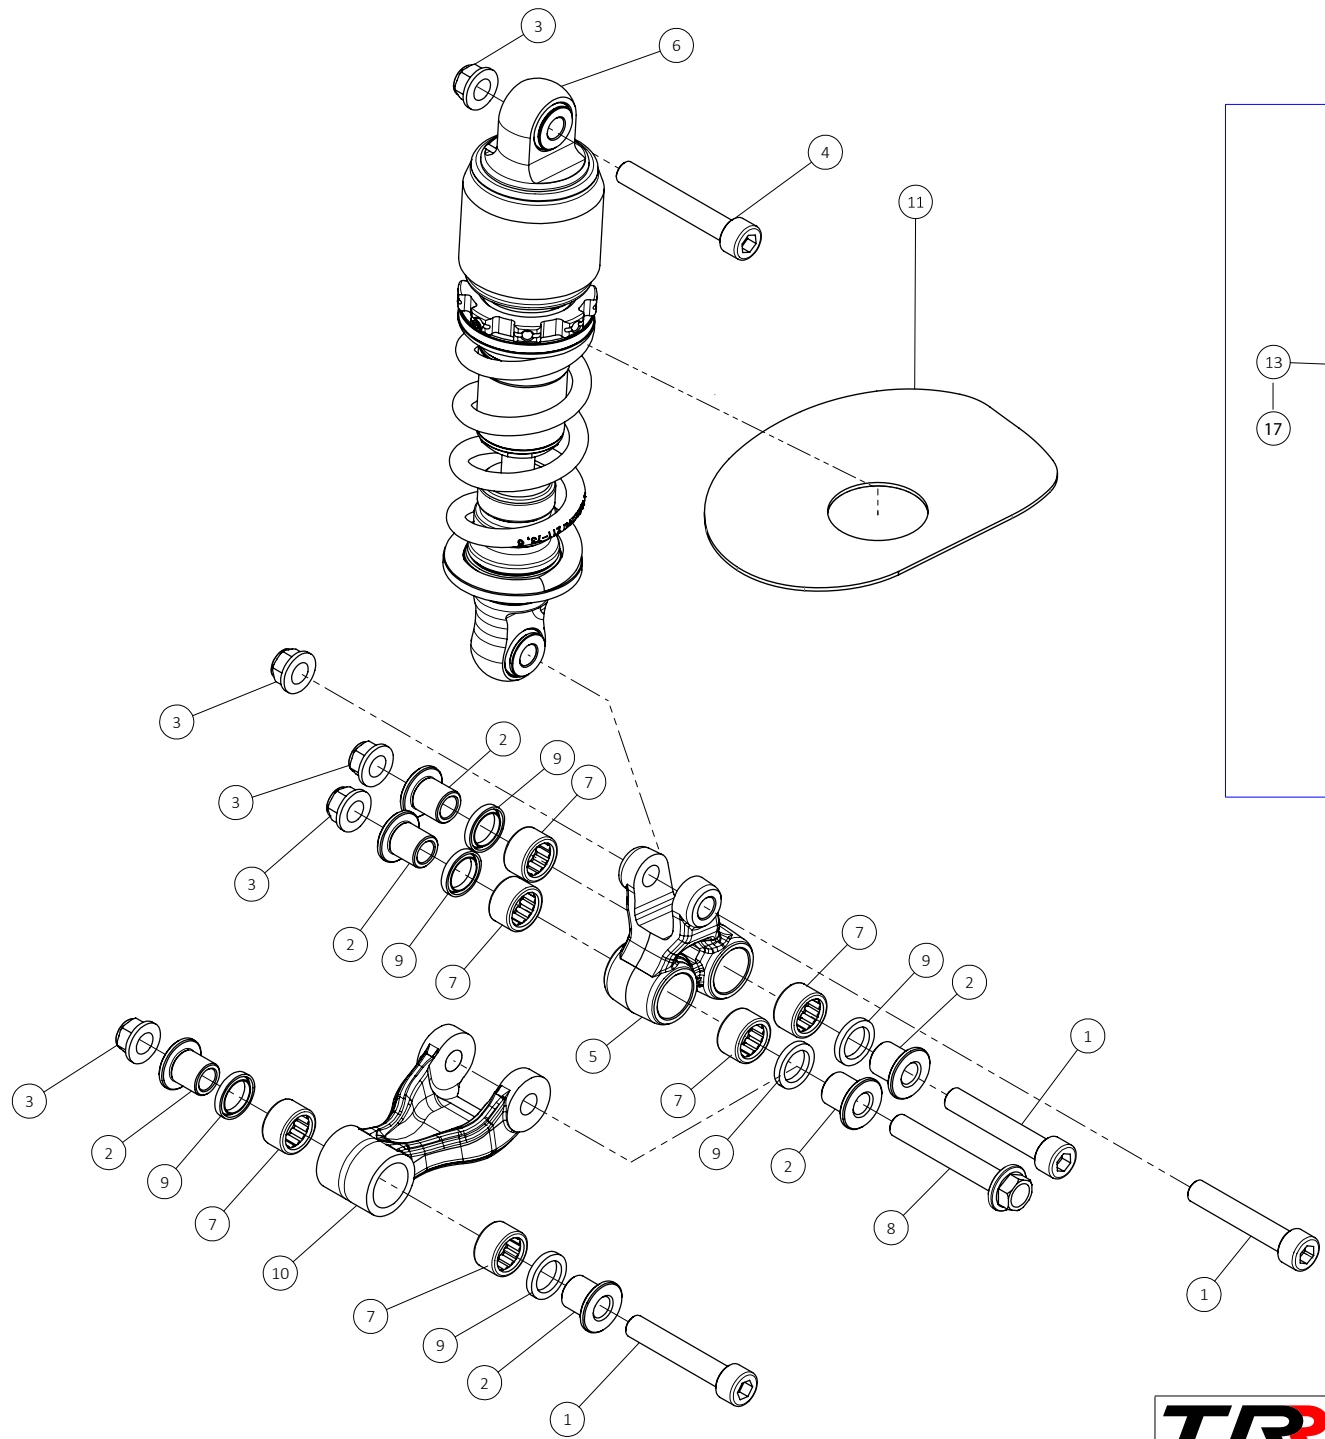

D

C

B

A

Despiece TRRS ONE RR 2024

05 - AT - Amortiguación Trasera / Shock absorber

Nº	Código	Descripción	Description	Cantidad
1	50108	Tornillo M10x60 - 1,25 (10.9)	Bolt, M10x60 - 1.25 (10.9)	2
2	05002TR100	Casquillo trapecio	Bushing, linkage	6
3	51503	Tuerca autoblocante M10x1.25	Nut, self locking M10x1.25	5
4	50109	Tornillo M10x65x1,25 (10.9)	Bolt M10x65x1,25 (10.9)	1
5	05003TR100	Trapecio	Rocker link	1
6	05014TR100	Amortiguador Tech 2 vias	Shock absorber Tech 2 way	1
7	52502	Rodamiento agujas HN 1512 BGR	Needle bearing, HN1512 BGR	6
8	50906	Tornillo DIN 6921 M10x65 - 1.25	Bolt, DIN 6921 M10x65 - 1.25	1
9	54002	Retén 15x21x3	Seal, 15x21x3	6
10	05004TR101	Bieleta reforzada	Connecting link reinforced	1
11	05005TR100	Goma Amortiguador - Caja Filtro	Rubber shock absorber sealing flap - air filter box	1
12	70540	Kit Rótula , Tóricas y Distanciadores	Heim Joint (rotary ball), O-ring and Spacers Kit	1
13	70534	Muelle Tech (2 vias) <60Kg (solo recambios)	Spring Tech (2 ways) <60Kg (only spare parts)	1
14	70535	Muelle Tech (2 vias) (60-75Kg) (estándar)	Spring Tech (2 ways) (60-75Kg) (standard)	1
15	70536	Muelle Tech (2 vias) (70-90Kg) (solo recambios)	Spring Tech (2 ways) (70-90Kg) (only spare parts)	1
16	70537	Muelle Tech (2 vias) (90-105Kg) (solo recambios)	Spring Tech (2 ways) (90-105Kg) (only spare parts)	1
17	70538	Muelle Tech (2 vias) (>105Kg) (solo recambios)	Spring Tech (2 ways) (>105Kg) (only spare parts)	1
18	70539	Tope Silentblock - Amortiguador Tech	Bump-stop, Tech shock absorber	1