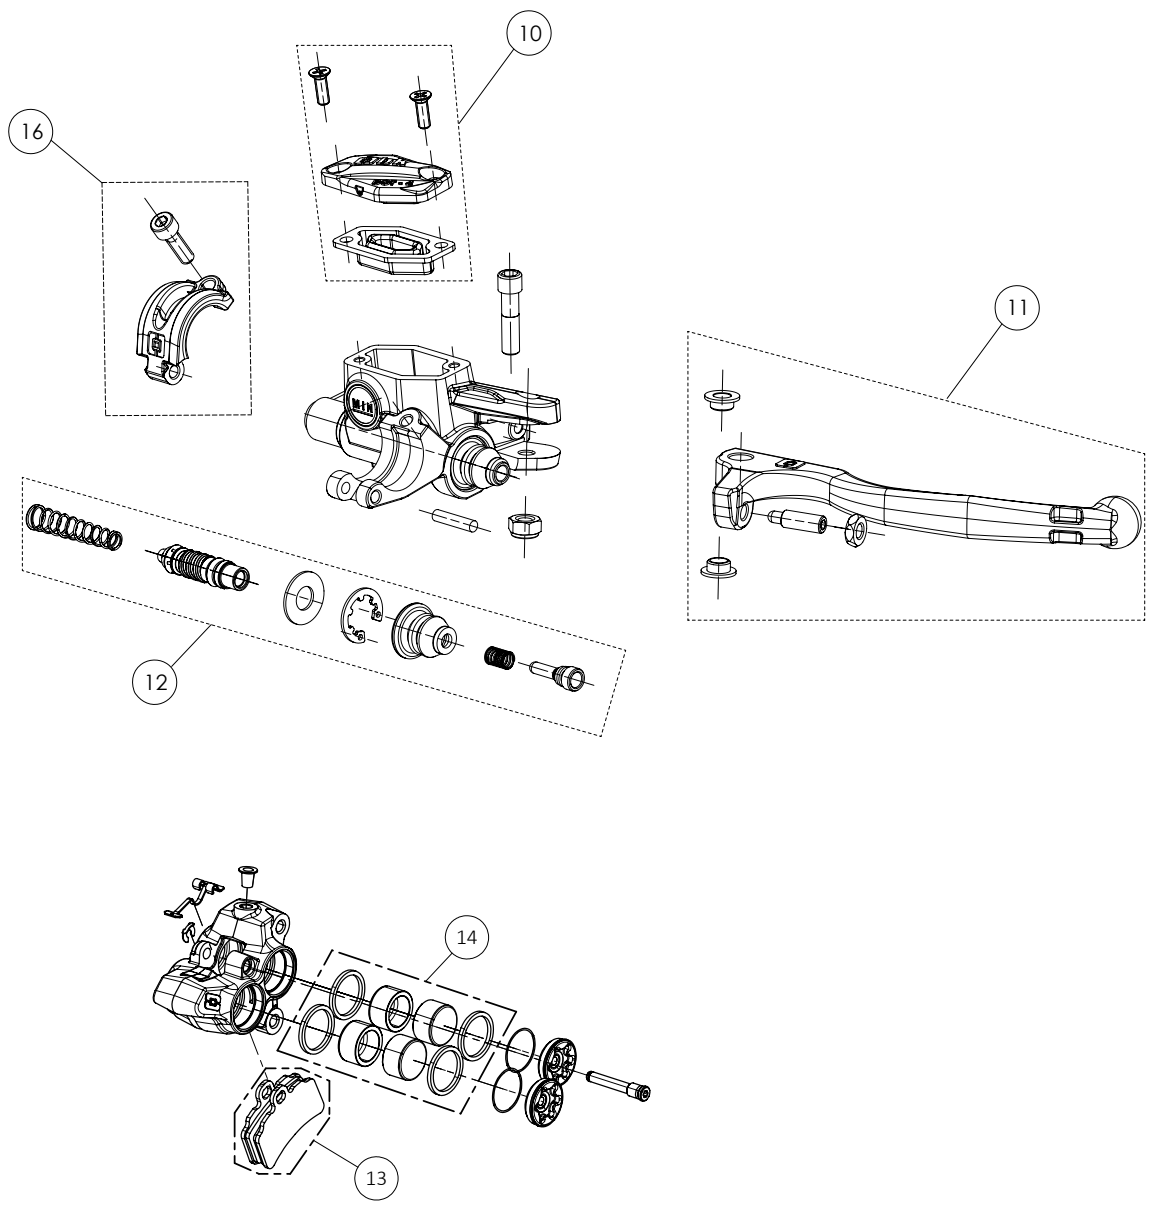

D

C

B

A

Despiece TRRS ONE RR 2024

08 - FD - Freno Delantero / Front Brake

Nº	Código	Descripción	Description	Cantidad
1	70382	Conjunto freno delantero racing	<i>Complete front brake assembly racing</i>	1
2	70383	Conjunto bomba freno delantero	<i>Hand brake cylinder set</i>	1
3	70384	Pinza freno delantero racing	<i>Caliper racing, front brake</i>	1
4	70353	Latiguillo freno delantero	<i>Hose, front brake</i>	1
5	70388	Racor pinza freno delantero + sangrador II	<i>Banjo bolt + bleeder II</i>	1
6	56101	Arandela Al. 10x14x1,5	<i>Washer, Al. 10x14x1.5</i>	2
7	08001TR102	Protector disco delantero rejado	<i>Front brake disc grided cover</i>	1
8	50901	Tornillo hexagonal con arandela M8x40	<i>Bolt M8x40</i>	1
9	50907	Tornillo hexagonal con arandela M8x30	<i>Bolt M8x30</i>	1
10	70369	Kit tapa bomba	<i>Kit, brake pump cap</i>	1
11	70356	Maneta Freno	<i>Hand brake lever</i>	1
12	70376	Kit reparacion bomba freno delantero	<i>Repair kit piston, front brake pump</i>	1
13	70385	Pastillas freno delantero (Rojas)	<i>Brake pads front (Red)</i>	1
14	70380	Kit reparación pinza freno racing	<i>Repair kit seals</i>	1
15	08002TR100	Casquillo protector disco delantero	<i>Bushing, front disc protector</i>	2
16	70918	Brida bomba anodizado rojo	<i>Clamp, master cylinder red anodized</i>	1
17	70389	Tuerca sensor freno delantero RR y GOLD	<i>Nut front brake lamp switch RR & GOLD</i>	1