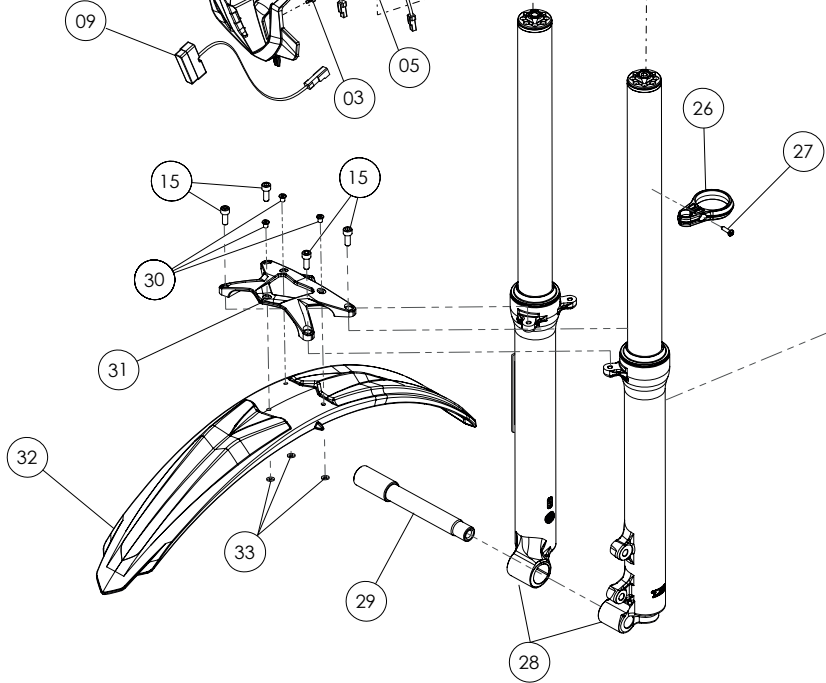

5

4

3

2

1

D

C

B

A

04 - HD - Horquilla Delantera / Front Suspension
TRRS Motorcycles

Despiece TRRS ONE RR 2024

04 - HD - Horquilla Delantera / Front Suspension

Nº	Código	Descripción	Description	Cantidad
1	70126	Puños HEBO	Hand grip, HEBO	1
2	70105	Mando Gas	Throttle handle assembly	1
3	50604	Tornillo Rosca Chapa DIN 7981 2x4	Screw, course thread DIN 7981 2x4	1
4	70229	Botón paro racing, Hombre al agua - (véase en lámina 09)	Kill button engine with magnetic lanyard (see sheet 09)	1
5	58006	Brida Plástico 3,6x200	Cable tie 3,6x200	4
6	04035TR100	Protector manillar TRRS	Handlebar protector TRRS	1
7	50806	Tornillo Allen DIN 912 M8x25 - Bridas Manillar	Bolt, Allen DIN 912 M8x25 - Handlebar clamps	4
8	04007TR101	Brida Superior Manillar Negro	Clamp, handlebar upper	2
9	70209	Led Delantero - (véase (10) en la lámina 09-IE-Instalación Eléctrica)	LED lights, TRS - (see item 10 in drawing 09-IE electrical system)	1
10	70135	Manillar ONE RR	Handlebar ONE RR	1
11	04008TR101	Brida Inferior Manillar	Clamp, handlebar lower	2
12	04009TR100	Eje Brida Manillar	Shaft, handlebar clamp	1
13	04010TR100	Tornillo Eje Pipa Dirección	Bolt, steering stem (shaft)	1
14	04017TR102	Pletina superior suspensión mecanizada anodizada negra brillante	Top triple clamp CNC black anodized shiny	1
15	50805	Tornillo DIN 912 M6x16	Bolt, DIN 912 M6x16	10
16	51503	Tuerca Autoblocante M10 - Eje Brida Manillar	Nut, self locking M10 - handlebar clamp base	2
17	04036TR100	Tuerca Pipa Dirección II	Nut, steering stem (shaft) II	1
18	04013TR100	Guardapolvos superior direccion	Dust cover, upper steering	1
19	52401	Rodamiento 25-47-15	Bearing, 25-47-15	2
20	04014TR100	Guardapolvos Inferior	Dust cover, lower	1
21	04018TR102	Pletina inferior suspensión mecanizada anodizada negra brillante	Bottom triple clamp CNC black anodized shiny	1
22	04016TR100	Eje Pipa Dirección	Steering stem (shaft)	1
23	04001TR102	Careta faro Racing roja	Head light mask racing red	1
24	70208	Curva CDI - (véase en lámina 04 / Chasis)	Igniton map switch (see sheet 04 / Frame)	1
25	70210	Pulsador led - (véase en lámina 09/ Instalacion Electrica)	Switch, led lamps (see sheet 09 / Electrical sistem)	1
26	04002TR100	Brida Guía Latiguillo Freno	Cable guide, brake hose	1
27	50608	Tornillo DIN 7981 PHILIPS 3,9x13 Rosca Chapa Brida Guia Cable	Screw, DIN 7981 PHILIPS 3.9x13 Course Thread for cable guide	1
28	04032TR100	Cjto. horquilla delantera barras doradas / botella negra	Front fork set, gold-plated tube / black leg	1
29	04003TR100	Eje rueda delantera	Axle, front wheel	1
30	65004	Remache 4,8x12mm - Guardabarros - Negro	Black Rivot, 4.8x12mm Mudguard (Fender)	3