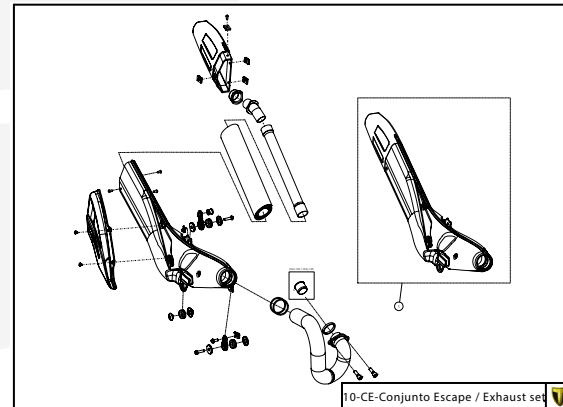

Despiece TRRS ONE RR 2024

D