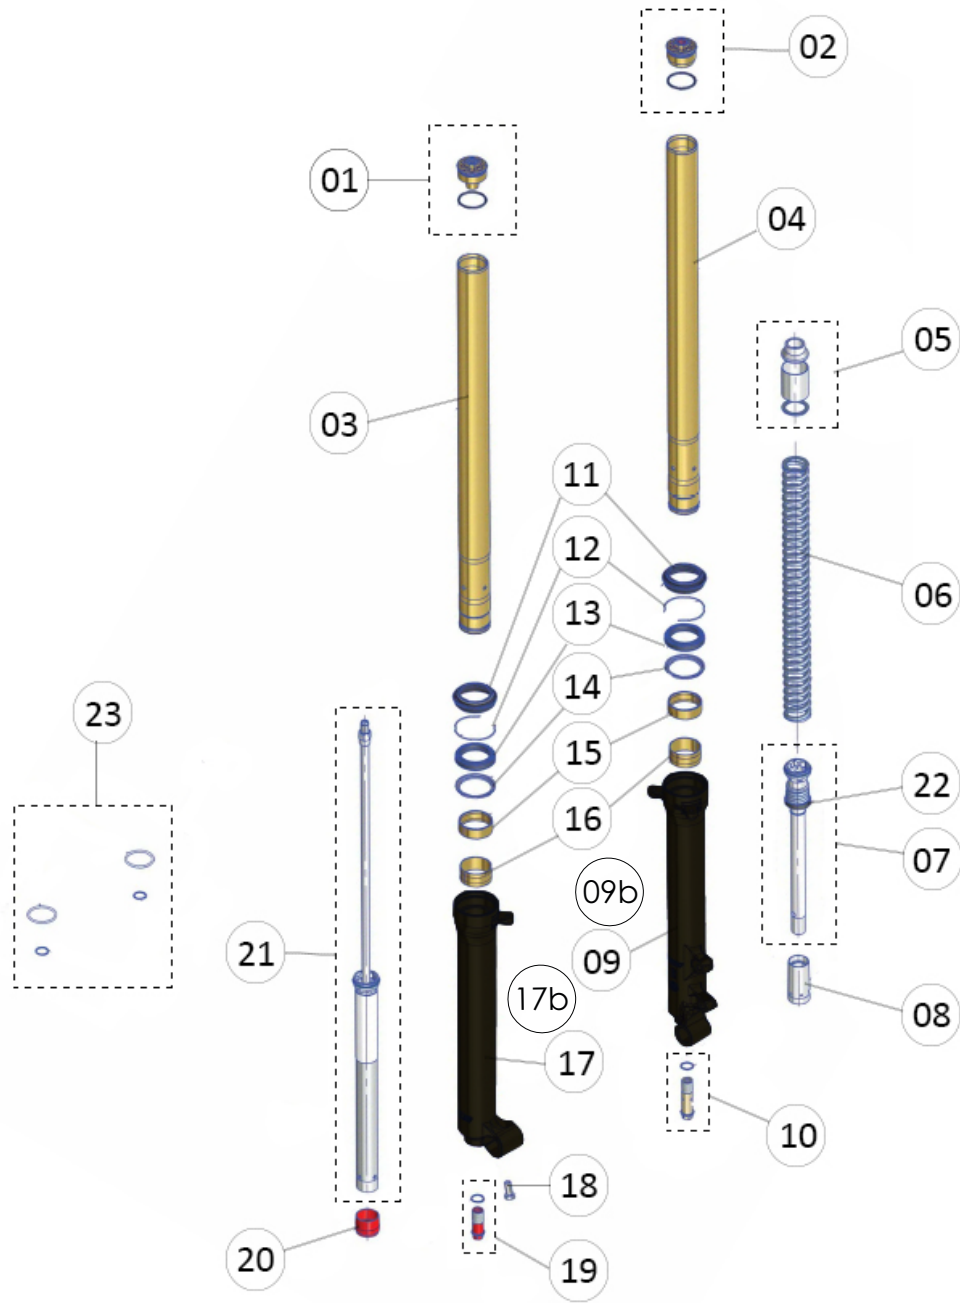

D

C

B

A

Despiece TRRS ONE RR 2024

04b - HD - Horquilla Delantera Tech / Front Suspension Tech

Nº	Código	Descripción	Description	Cantidad
1	71030	Cjto. tapon regulacion extension	Screw cap rebound set	1
2	71031	Cjto. tapon regulacion precarga muelle	Screw cap preload spring set	1
3	71032	Barra Suspension Derecha-Group Stanchion Tube Replay Right	Stanchion Tube, Right side	1
4	71045	Barra Suspension Izquierda-Group Stanchion Tube Replay Left	StanchionTube, Left side	1
5	71033	Cto. Distanciadores Muelle-Group Spacers Spring	Group, Spring spacers	1
6	71034	Muelle Horquilla-Fork Spring (Progr. 3)	Fork Spring	1
7	71035	Cto.Mecanico Bombeo-Group Mechanical Pumping	Group, dampening cartridge	1
8	71036	Cono Limitador Izquierdo-Cone Limit Left	Alignment cone, Left	1
9	71053	Botella Suspension Izquierda-Left Leg (Negra para barras de acero)	Lower Leg, left (Black for steel bar)	1
9b	71037	Botella Suspension Izquierda-Left Leg (dorada) (Solo 125cc)	Lower Leg, left (gold) (125cc only)	1
10	71010	Cto.Tornillo Regulacion-Needle Regulation Group	Needle and Regulation Group	1
11	71011	Guardapolvo Horquilla-Dust Seal	Dust Seal	2
12	71012	Circlip Tope Reten-Ring Stopper Oil Seal	Oil Seal retention clip	2
13	71013	Reten Horquilla-Oil Seal	Oil Seal	2
14	71014	Anillo Tope Glacier-Ring Stop Bushing Oil Seal	Bushing stop ring	2
15	71015	Glacier Barra Horquilla-Bush Du Ø39XØ43X15	Bushing Du Ø39XØ43X15	2
16	71016	Glacier Botella Horquilla-Bush Du Ø38XØ40X20	Bushing Du Ø38XØ40X20	2
17	71052	Botella Suspension Derecha-Right Leg (negra para barras de acero)	Lower leg, Right (Black for steel bar)	1
17b	71039	Botella Suspension Derecha-Right Leg (dorada) (Solo 125cc)	Lower leg, Right (gold) (125cc only)	1
18	71018	Tornillo Allen-Screw Tceib M8X18 Din 7984	Bolt, Allen M8X18 Din 7984	1
19	71040	Cto. Tornillo Regulacion- Group Lock Screw Hydraulic Pump	Group, Hydraulic dampener end cap	1
20	71020	Cono Limitador Derecho-Cone Limit Right	Alignment cone,	1
21	71042	Cartucho Hidraulico-Group Cartridge	Group, Cartridge	1
22	71043	Anillo Tope Muelle-Support Ring For Spring Limit	Guide Ring, Limit spring	1
23	71044	Kit Toricas-Group Rings Seal	O-ring kit	1
24	04032TR100	Cjto. horquilla delantera barras doradas / botella negra	Front fork set, gold-plated tube / black leg	1