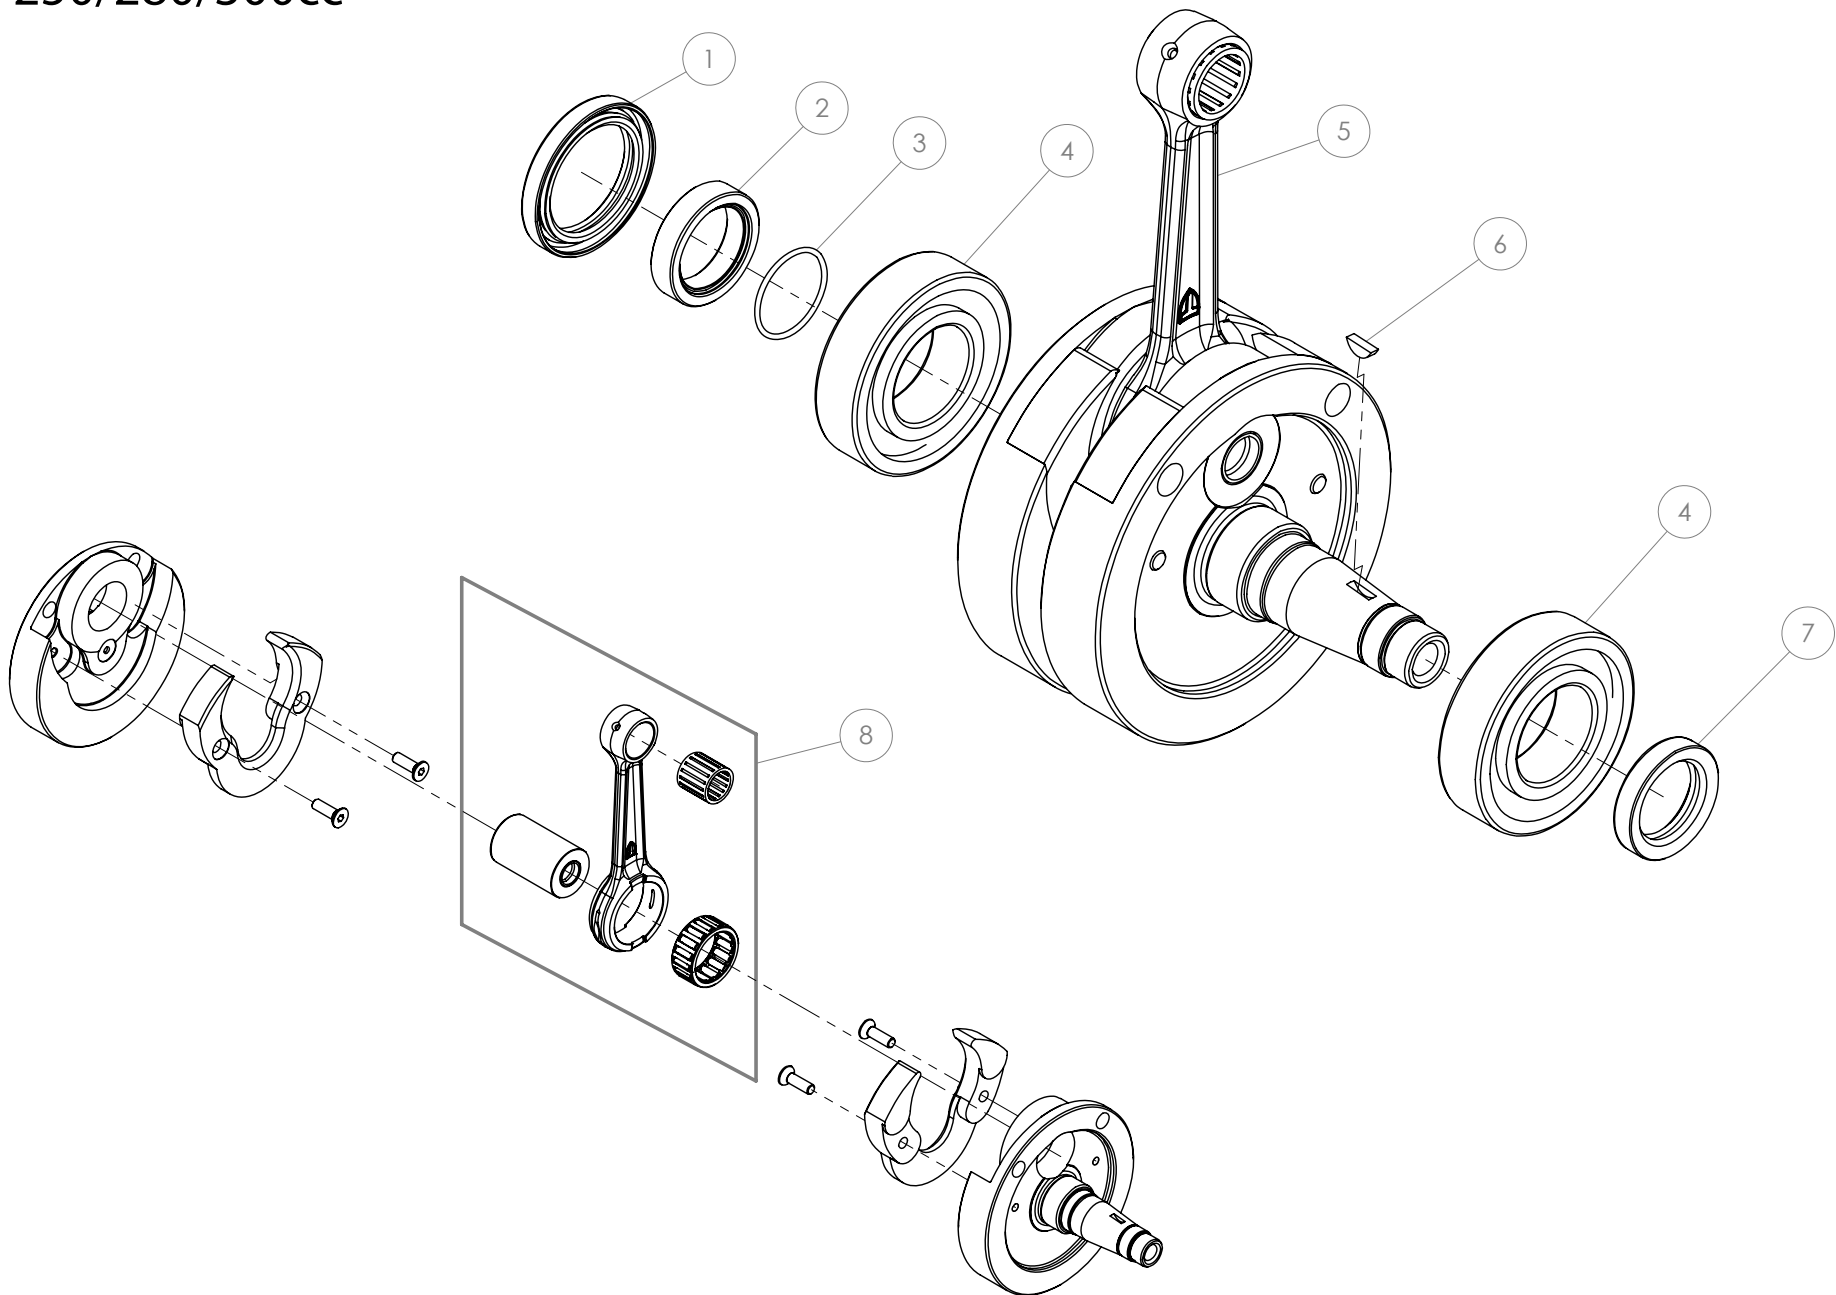

250/280/300cc

D

C

B

A

Despiece TRRS ONE RR 2024

04 - CM - Cigüeñal / Crankshaft (250-280-300 cc)

Nº	Código	Descripción	Description	Cantidad
1	54011	Reten Doble Labio 35x47x6	<i>Double Lip Seal 35x47x6</i>	1
2	04023MT100	Casquillo piñon salida cigüeñal	<i>Bushing, primary gear</i>	1
3	53016	Tórica Ø1,5Ø25	<i>O-ring Ø1,5Ø25</i>	1
4	52109	Rodamiento de bolas 6206	<i>Ball bearing 6206</i>	2
5	04004MT100	Conjunto cigüeñal	<i>Complete crankshaft</i>	1
6	59001	Chaveta Volante Magnético DIN6888 10x3x3,7	<i>Key, magneto flywheel DIN 6888 10x3x3.7</i>	1
7	54005	Retén Cigüeñal Volante 24X35X7	<i>Seal, crankshaft magneto 24x35x7</i>	1
8	04003MT100	Kit Biela	<i>Rod kit</i>	1