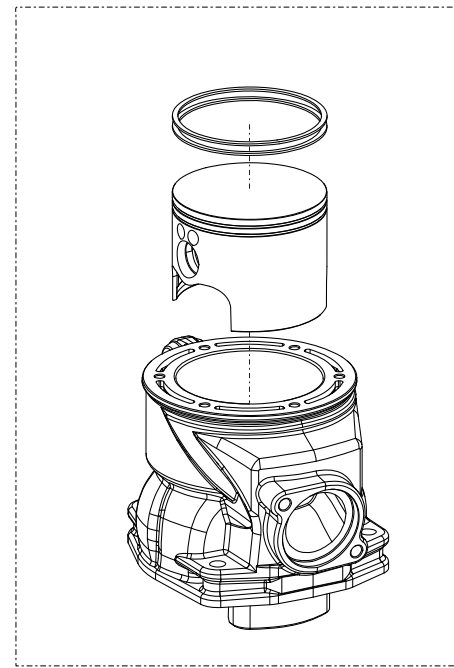

250/280/300 cc

Despiece TRRS ONE RR 2024

07 - CP - Cilindro y Pistón / Cylinder & Piston (250 - 280 - 300cc) Listado de Piezas

Nº	Código	Descripción	Description	Cantidad
1	70205	Bujia NGK BPMR6A	Spark plug NGK BPMR6A	1
2	50911	Tornillo DIN 6921 M6X25 Culata	Bolt, DIN 6921 M6x25 Cylinder head	6
3	56105	Arandela Tornillo Culata 6x12x1.5 Copper	Copper washer, cylinder head bolt 6x12x1.5	6
4	50912	Tornillo Din 6921 M5X8 Sangrador Culata	Bolt, DIN 6921 M5x8 Cylinder head bleeder	1
5	56103	Arandela Tornillo Sangrador Culata Tubo 5x9x1 Copper	Copper washer, cylinder head bleeder 5x9x1	1
6	07001MT102	Tapa culata con sensor temperatura (roja)	Cylinder head top cap with T. Sensor (red)	1
7	53012	Tórica Culatín Vitón 20x2,5	O-ring, Viton 20x2.5	1
8	53013	Tórica Culata Interior Vitón 81,2x1,78	O-ring, Viton 81,2x1.78	1
9	53014	Tórica Culata Exterior Vitón 101,6x1,78	O-ring, Viton 101,6x1.78	1
10	70460	Juego Segmentos 250	Piston ring set, 250	1
11	70461	Juego Segmentos 280	Piston ring set, 280	1
12	70462	Juego Segmentos 300	Piston ring set, 300	1
13	55005	Circlip Bulón	Clip, piston pin	2
14	70463	Bulón Piston	Piston pin	1
15	52508	Cojinete de agujas superior biela	Top rod cage bearing	1
16A	70465	Conjunto Pistón A (250)	Piston, size A complete (250)	1
16B	70466	Conjunto Pistón B (250)	Piston, size B complete (250)	1
16C	70467	Conjunto Pistón C (250)	Piston, size C complete (250)	1
17A	70477	Conjunto Pistón A (280)	Piston, size A complete (280)	1
17B	70478	Conjunto Pistón B (280)	Piston, size B complete (280)	1
17C	70479	Conjunto Pistón C (280)	Piston, size C complete (280)	1
18A	70480	Conjunto Pistón A (300)	Piston, size A complete (300)	1
18B	70481	Conjunto Pistón B (300)	Piston, size B complete (300)	1
18C	70482	Conjunto Pistón C (300)	Piston, size C complete (300)	1
19	50917	Tornillo hexagonal con arandela M8x35	Bolt hexagonal with wahser M8x35	4
20	07002MT100	Junta Cilindro 0,5	Cylinder base gasket 0.5	1
21	07003MT100	Culatín Interno (250)	Interior cylinder head (250)	1
22	07004MT100	Culatín Interno (280)	Interior cylinder head (280)	1
23	07005MT100	Culatín Interno (300)	Interior cylinder head (300)	1
24	07006MT100	Conjunto Cilindro Y Pistón (250)	Complete cylinder and piston (250)	1