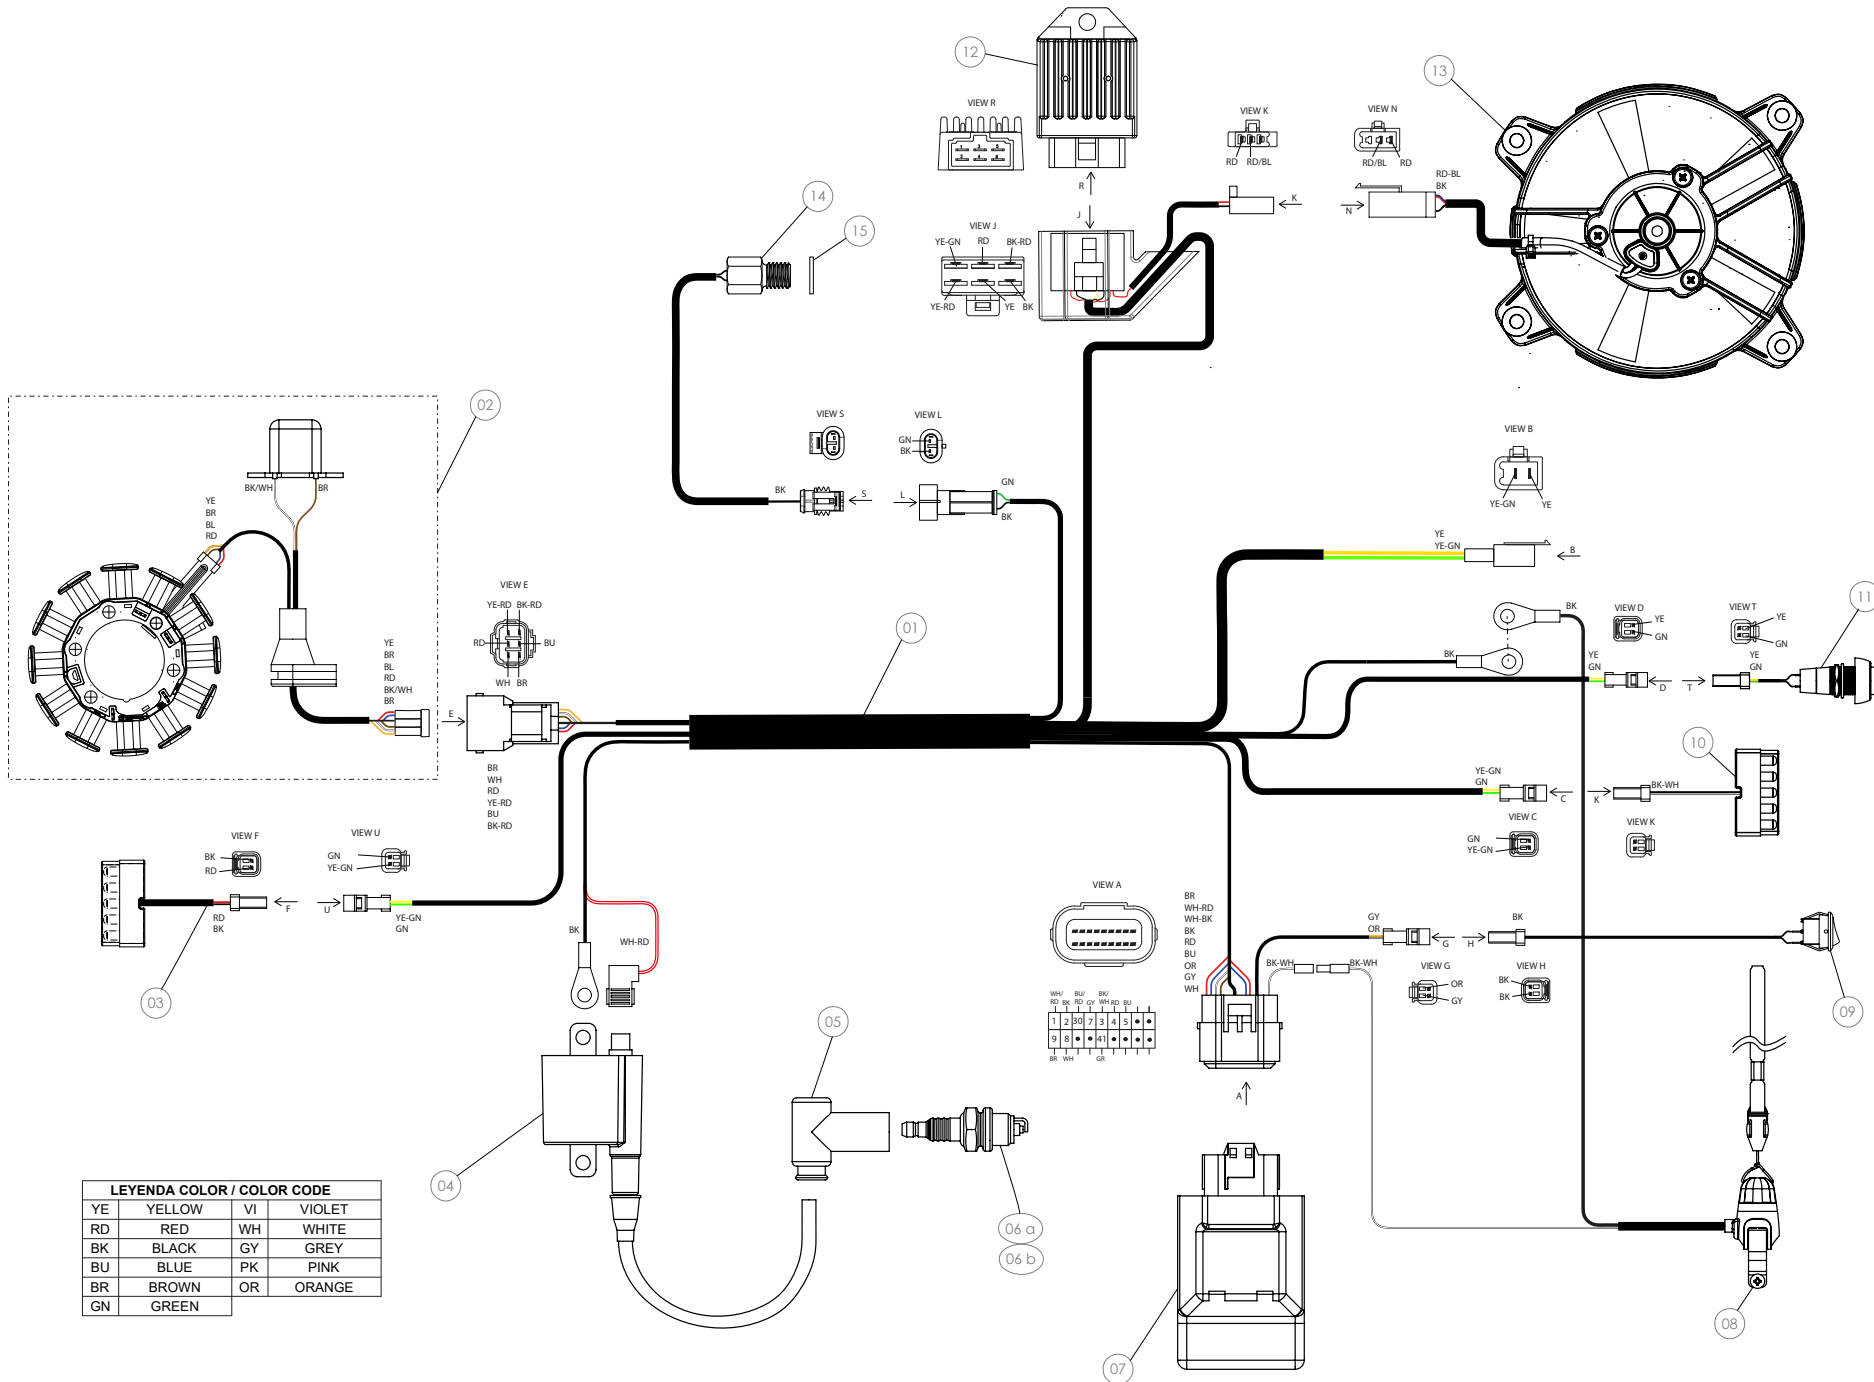

D

C

B

A

LEYENDA COLOR / COLOR CODE			
YE	YELLOW	VI	VIOLET
RD	RED	WH	WHITE
BK	BLACK	GY	GREY
BU	BLUE	PK	PINK
BR	BROWN	OR	ORANGE
GN	GREEN