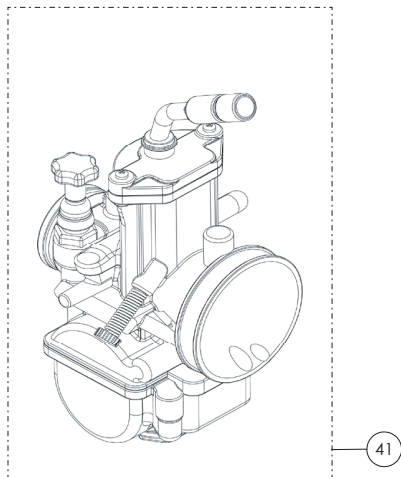

D

C

B

A

Despiece TRRS ONE RR 2024

-14 - CC - Caja de Láminas y Carburador / Reed Cage & Carburetor

Nº	Código	Descripción	Description	Cantidad
1	-	-	Screw, top cover	-
2	-	-	Cable Adjuster	-
3	-	-	Nut, Cable Adjuster	-
4	-	-	Top Cover	-
5	-	-	Gasket, Top	-
6	-	-	Spring, Throttle Valve	-
7	-	-	Collar, Throttle Spring	-
8	-	-	Clip, Jet Needle	-
9	72010	Aguja JJH 4º punto	Jet Needle JJH 4º step	1
10	-	-	Throttle Valve	-
11	58010	Clip Tubo	Fuel hose clip	2
12	62002	Tubo Gasolina	Fuel hose	1
13	-	-	Starter Valve (pull knob) Complete	-
14	72018	Tornillo ajuste ralenti Keihin	Idle adjuster Keihin	1
15	-	-	Washer, Idle Adjuster	-
16	-	-	Spring, Idle Adjuster	-
17	-	-	Float Pin	-
18	-	-	Spring, Air Adjuster	-
19	-	-	Air Adjust Screw	-
20	-	-	Needle Jet	-
21a	72006	Chiclé bajas 48 (250-280-300cc)	Slow Jet 48 (250-280-300cc)	1
21b	72008	Chiclé bajas 52 (125cc)	Slow Jet 52 (125cc)	1
22	58011	Abrazadera Norma30/45	Clamp, Norma 30/45	1
23	-	-	Needle Jet Holder SDGAA	-
24	-	-	Float Valve Complete	-
25a	72003	Chiclé principal 125 (250-280-300cc)	Main Jet 125 (250-280-300cc)	1
25b	72004	Chiclé principal 128 (125cc)	Main Jet 128 (125cc)	1