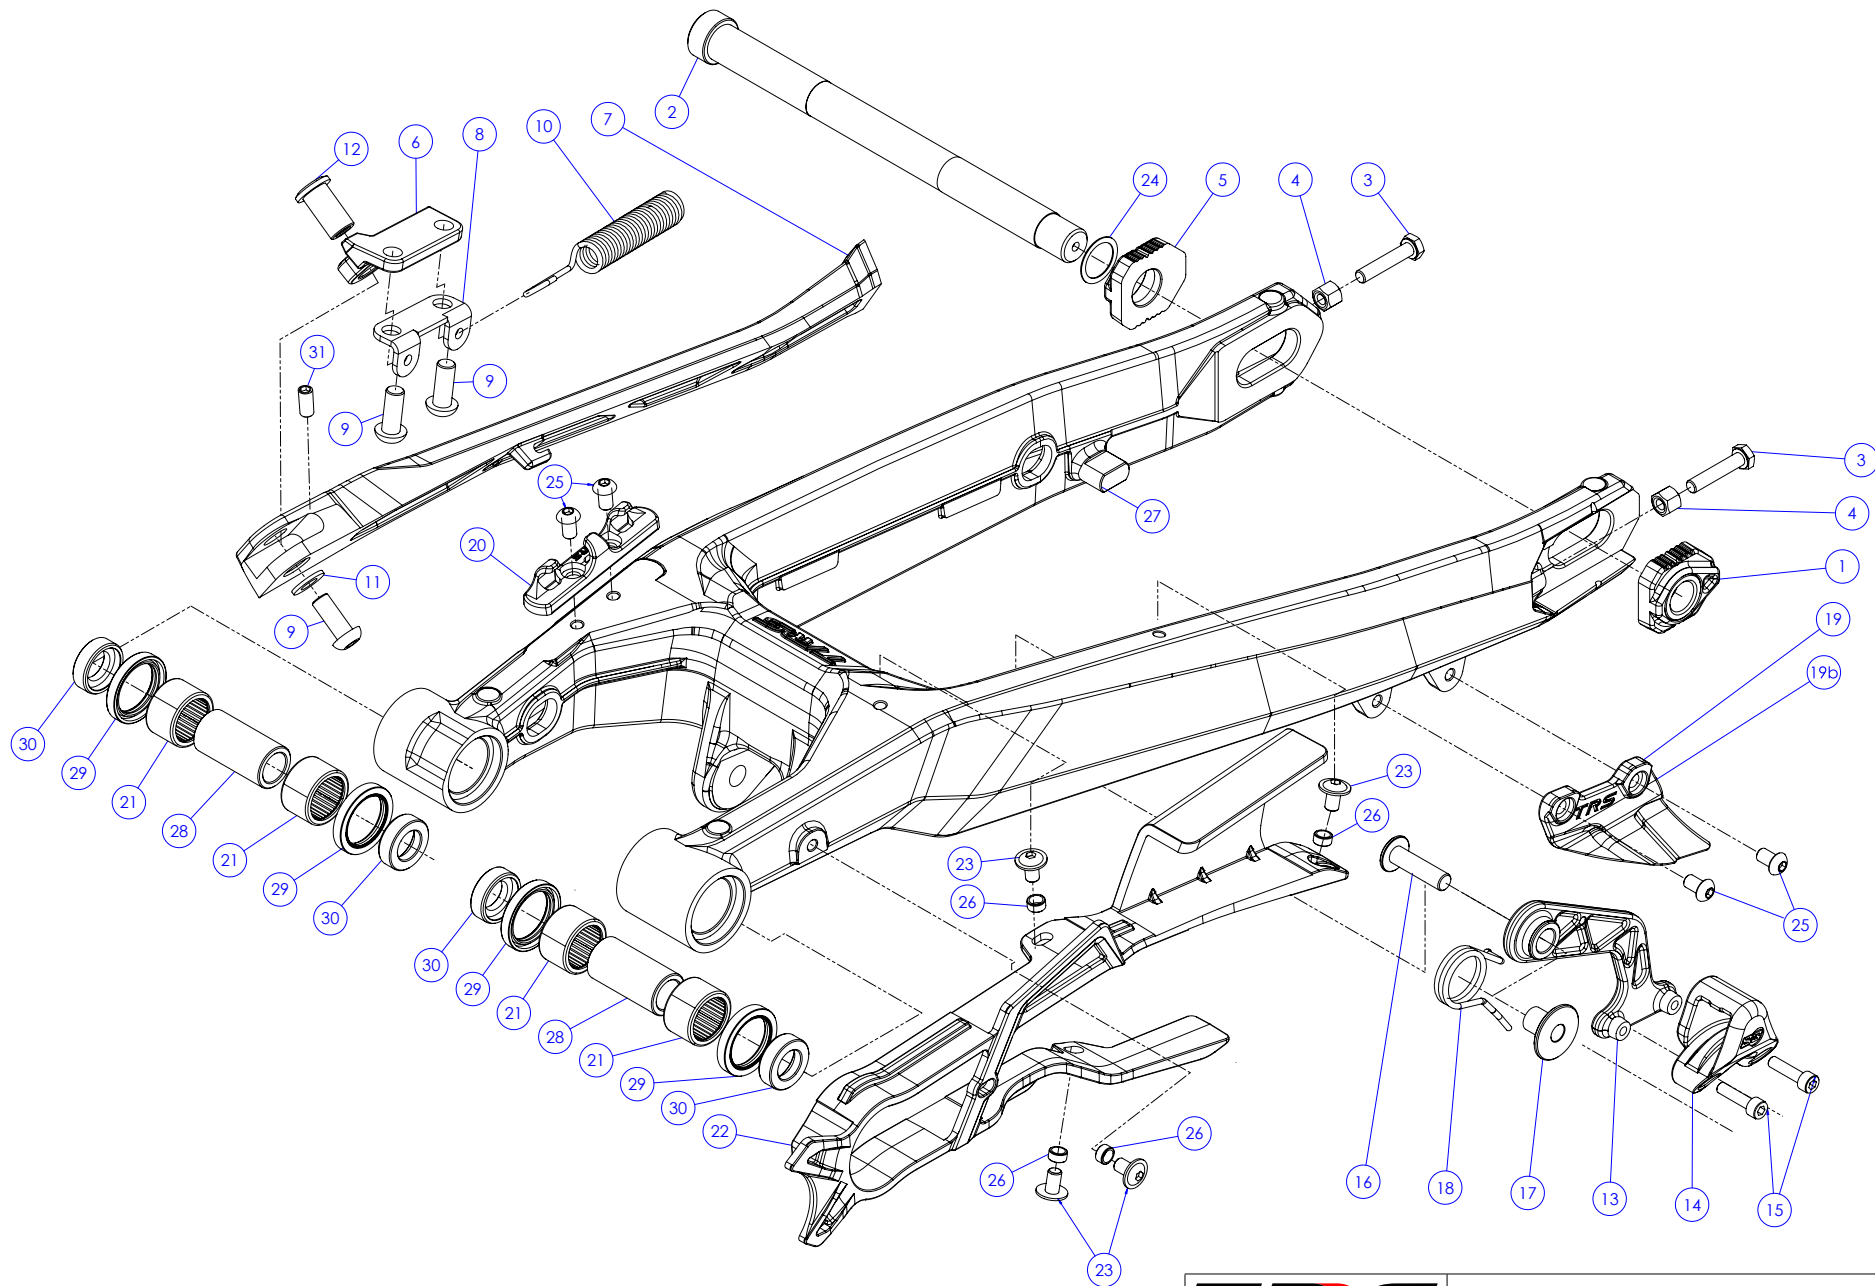

D

C

B

A

Despiece TRRS ONE RR 2024

03 - BA - Basculante / Swing Arm

Nº	Código	Descripción	Description	Cantidad
1	03010TR100	Tensor eje rueda trasera roscado	<i>Tensioner threaded, rear wheel axle</i>	1
2	03008TR100	Eje rueda trasera	<i>Axle, rear wheel</i>	1
3	50501	Tornillo DIN 933 M6 - Tensor Eje Rueda	<i>BOLT DIN 933 M6X30 10.9</i>	2
4	51103	Tuerca DIN 6330 M6 - Tensor Eje Rueda	<i>HEX NUT DIN 6330 M6 10.9</i>	2
5	03009TR100	Tensor eje rueda	<i>Tensioner, rear axle side</i>	1
6	03003TR100	Soporte caballete	<i>Side-stand support</i>	1
7	03006TR101REC	Caballete II	<i>Side stand II</i>	1
8	03005TR100	Soporte muelle caballete	<i>Side stand spring support</i>	1
9	50201	Tornillo allen alomado M8x20	<i>Bolt allen M8x20</i>	3
10	03007TR100	Muelle caballete	<i>Spring, side-stand</i>	1
11	56303	Arandela M8 - Pasador Estribo	<i>Washer, M8</i>	1
12	03004TR100	Bulon caballete	<i>Pin side stand</i>	1
13	03020TR100	Palanca remachada tensor cadena	<i>Chain tensioner riveted</i>	1
14	70102	Goma Tensor	<i>Rubber block, chain tensioner</i>	1
15	50112	Tornillo allen M5x20	<i>Bolt, allen M5x20</i>	2
16	50217	Tornillo allen con valona M8x30	<i>Screw allen with washer M8x30</i>	1
17	03029TR100	Casquillo tensor cadena II	<i>Chain tensioner bushing II</i>	1
18	03030TR100	Muelle tensor cadena II	<i>Chain tension spring II</i>	1
19	03011TR101	Protector corona	<i>Sprocket protector</i>	1
19b	03026TR100	Protector corona 125cc	<i>Sprocket protector 125cc</i>	1
20	03017TR100	Guía latiguillo freno trasero	<i>Guide, brake hose</i>	1
21	52501	Rodamiento basculante 20x16	<i>Bearing, swing-arm 20x16</i>	4
22	03015TR100	Guía Cadena	<i>Chain guide</i>	1
23	50203	Tornillo allen con arandela M6x10	<i>Bolt allen with washer M6x10</i>	4
24	03016TR100	Arandela Eje Rueda Trasera 22x17x0,5	<i>Washer, 22x17x0,5</i>	1
25	50204	Tornillo allen cabeza redonda M6x10	<i>Bolt, allen round head M6x10</i>	4
26	57007	Casquillo Ø6x8x4	<i>Bushing Ø6x8x4</i>	4
27	03028TR101	Basculante II (Negro)	<i>Swing arm II (Black)</i>	1
28	03025TR100	Bulon basculante	<i>Swing arm pin</i>	2
29	54012	Reten basculante 24x32x5 KC	<i>Seal swing arm 24x32x5 KC</i>	4