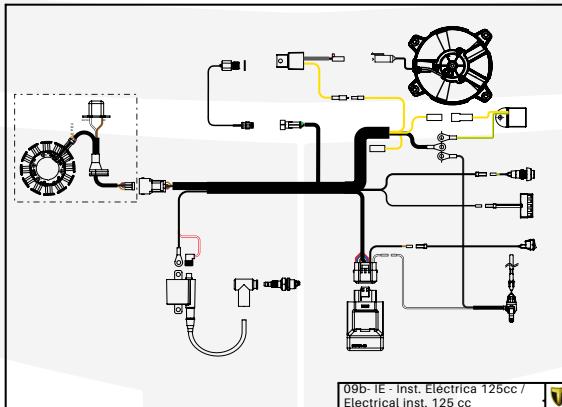

Despiece TRRS ONE RR 2024

D