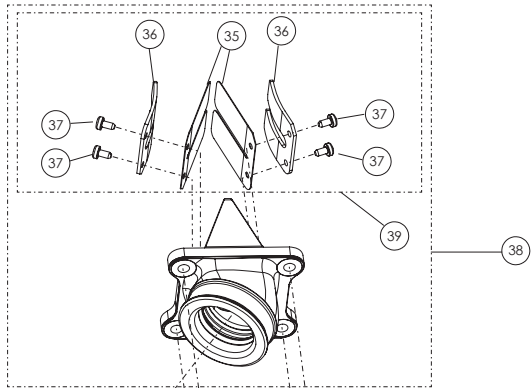

D

C

B

A

Despiece TRRS ONE RR 2024

-14 - CC - Caja de Láminas y Carburador / Reed Cage & Carburetor

Nº	Código	Descripción	Description	Cantidad
1	-	-	Screw, top cover	-
2	-	-	Cable Adjuster	-
3	-	-	Nut, Cable Adjuster	-
4	-	-	Top Cover	-
5	-	-	Gasket, Top	-
6	-	-	Spring, Throttle Valve	-
7	-	-	Collar, Throttle Spring	-
8	-	-	Clip, Jet Needle	-
9	72010	Aguja JJH 4º punto	Jet Needle JJH 4º step	1
10	-	-	Throttle Valve	-
11	58010	Clip Tubo	Fuel hose clip	2
12	62002	Tubo Gasolina	Fuel hose	1
13	-	-	Starter Valve (pull knob) Complete	-
14	72018	Tornillo ajuste ralenti Keihin	Idle adjuster Keihin	1
15	-	-	Washer, Idle Adjuster	-
16	-	-	Spring, Idle Adjuster	-
17	-	-	Float Pin	-
18	-	-	Spring, Air Adjuster	-
19	-	-	Air Adjust Screw	-
20	-	-	Needle Jet	-
21a	72006	Chiclé bajas 48 (250-280-300cc)	Slow Jet 48 (250-280-300cc)	1
21b	72008	Chiclé bajas 52 (125cc)	Slow Jet 52 (125cc)	1
22	58011	Abrazadera Norma30/45	Clamp, Norma 30/45	1
23	-	-	Needle Jet Holder SDGAA	-
24	-	-	Float Valve Complete	-
25a	72003	Chiclé principal 125 (250-280-300cc)	Main Jet 125 (250-280-300cc)	1
25b	72004	Chiclé principal 128 (125cc)	Main Jet 128 (125cc)	1