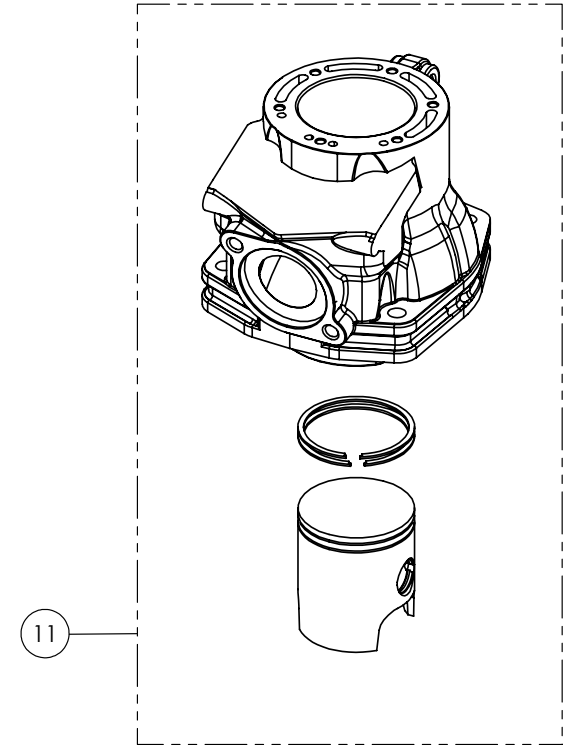

125cc

Despiece TRRS ONE RR 2024

07 - CP - Cilindro y Pistón / Cylinder & Piston 125 cc

Nº	Código	Descripción	Description	Cantidad
1	70256	Bujia NGK BR7ES	Spark plug NGK BR7ES	1
2	50911	Tornillo DIN 6921 M6X25 Culata	Bolt, DIN 6921 M6x25 Cylinder head	6
3	56105	Arandela Tornillo Culata 6x12x1.5 Copper	Copper washer, cylinder head bolt 6x12x1.5	6
4	07025MT100	Tapa culata 125 T.sensor / culatin rosca larga	Cylinder head cover 125 with T. Sensor / cylinder head long spark plug	1
5	53012	Tórica Culatín Nbr 20x2,5	O-ring, Nbr 20x2.5	1
6	07031MT100	Culatín 125cc rosca larga, piston alomado	Cylinder head 125cc long spark plug, raised head piston	1
7	70485	Tórica Culata Interior Nbr 58x1,78	O-ring, Nbr 58x1,78	1
8	70486	Tórica Culata Exterior Nbr 79x1,78	O-ring, Nbr 79x1,78	1
9	51502	Tuerca Autoblocante M8	Nut. locking type, M8	4
10	07012MT100	Esparrago cilindro	Stud screw	4
11	07011MT100	Cilindro y piston 125cc	Cylinder and piston 125cc	1
12	07010MT100	Junta Cilindro 0,5 - 125cc	Cylinder base gasket 0.5 - 125cc	1
13	70254	Sensor temperatura	Water temperature sensor	1
14	56102	Arandela cobre 8x12x1,5	Copper washer, 8x12x1.5	1
15	07015MT100	Conjunto Piston 125 - A	Piston 125 - A	1
16	07016MT100	Conjunto Piston 125 - B	Piston 125 - B	1
17	07017MT100	Conjunto Piston 125 - C	Piston 125 - C	1
18	70489	Juego Segmentos 125	Piston ring set, 125	1