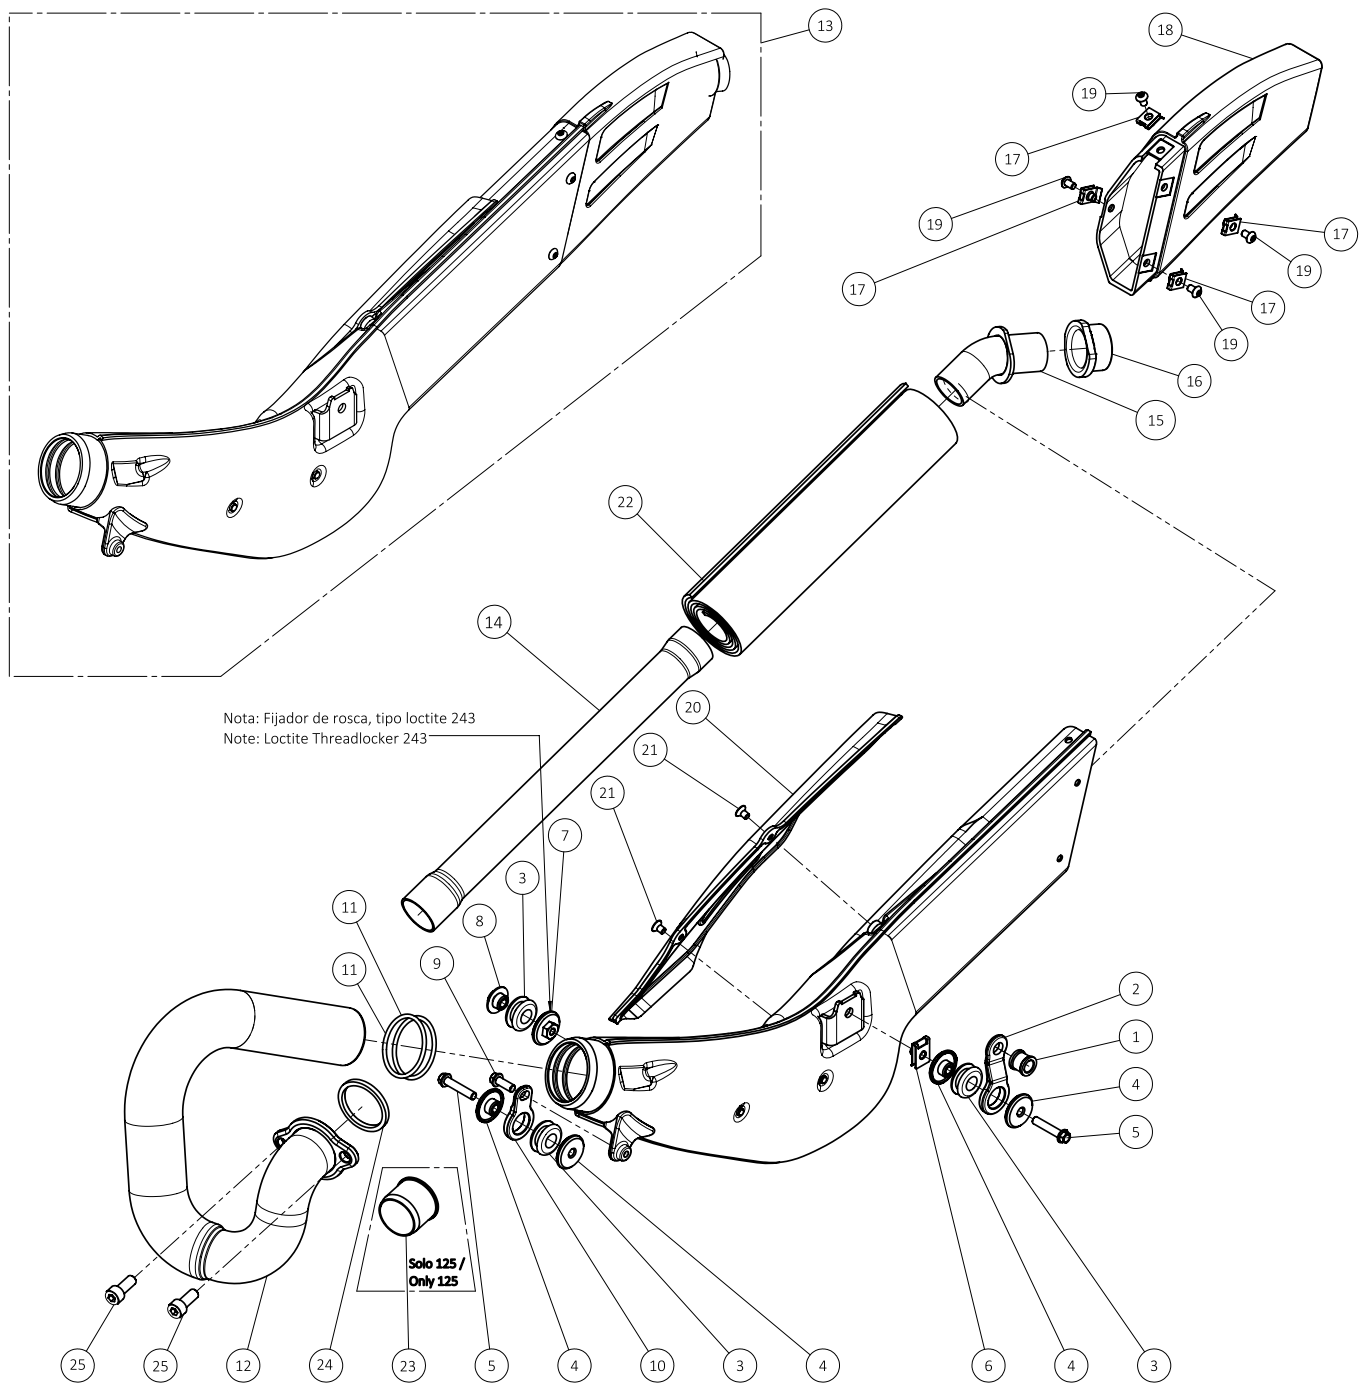

D

C

B

A

Nota: Fijador de rosca, tipo loctite 243
Note: Loctite Threadlocker 243

Solo 125 /
Only 125

Despiece TRRS ONE RR 2024

10 - CE - Conjunto Escape / Exhaust set

Nº	Código	Descripción	Description	Cantidad
1	10007TR100	Casquillo Soporte Escape Superior	Bushing, exhaust support, upper	1
2	10016TR100	Soporte superior escape	Upper exhaust support	1
3	10019TR100	Goma soporte	Damper rubber	3
4	10022TR100	Casquillo soporte escape	Buhsing exhaust support	4
5	50914	Tornillo hexagonal con valona M6x30	Bolt hexagonal flange M6x30	2
6	51301	Tuerca rápida universal M6	Universal clip-nut, M6	1
7	10020TR100	Tuerca soporte inferior escape	Nut lower exhaust support	1
8	10021TR100	Casquillo soporte inferior escape	Bushing lower exhasut support	1
9	50903	Tornillo hexagonal con valona M6x16	Bolt hexagonal with washer M6x16	1
10	10015TR100	Soporte delantero escape	Front exhaust support	1
11	53004	Torica 44x3	O-ring, 44x3	2
12	10034TR100	Curva escape inox	Exhaust pipe inox	1
13	10018TR100REC	Conjunto escape	Exhaust set	1
14	70602	Tubo Interno Silencioso	Silencer internal tube	1
15	70601	Tubo Salida Silencioso	Silencer exit tube	1
16	10003TR100	Goma cierre silencioso	Rubber grommet, silencer end-cap	1
17	51302	Tuerca Rápida Universal M5	Speed nut, universal M5	4
18	10002TR100	Salida escape	End-cap, exhaust	1
19	50210	Tornillo alomado allen M5x12	Bolt allen M5x12	4
20	10004TR100	Protector escape	Protector exhaust	1
21	50303	Tornillo DIN 7991 M5x8	Bolt, DIN 7991 M5x8	2
22	70603	Fibra Silencioso	Silencer fiber packing	1
23	10013TR100	Casquillo colector escape 125	Exhaust colector 125	1
24	10006TR100	Junta Metálica Curva Escape	Metal gasket, exhaust pipe	1
25	50807	Tornillo DIN 912 M8x20	Bolt, DIN 912 M8x20	2