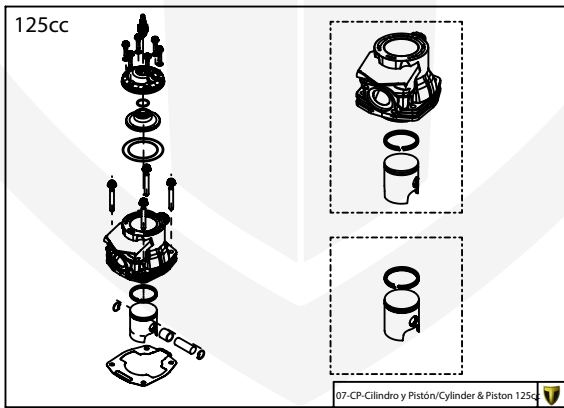

Despiece TRRS ONE RR 2024

D

C

B

A