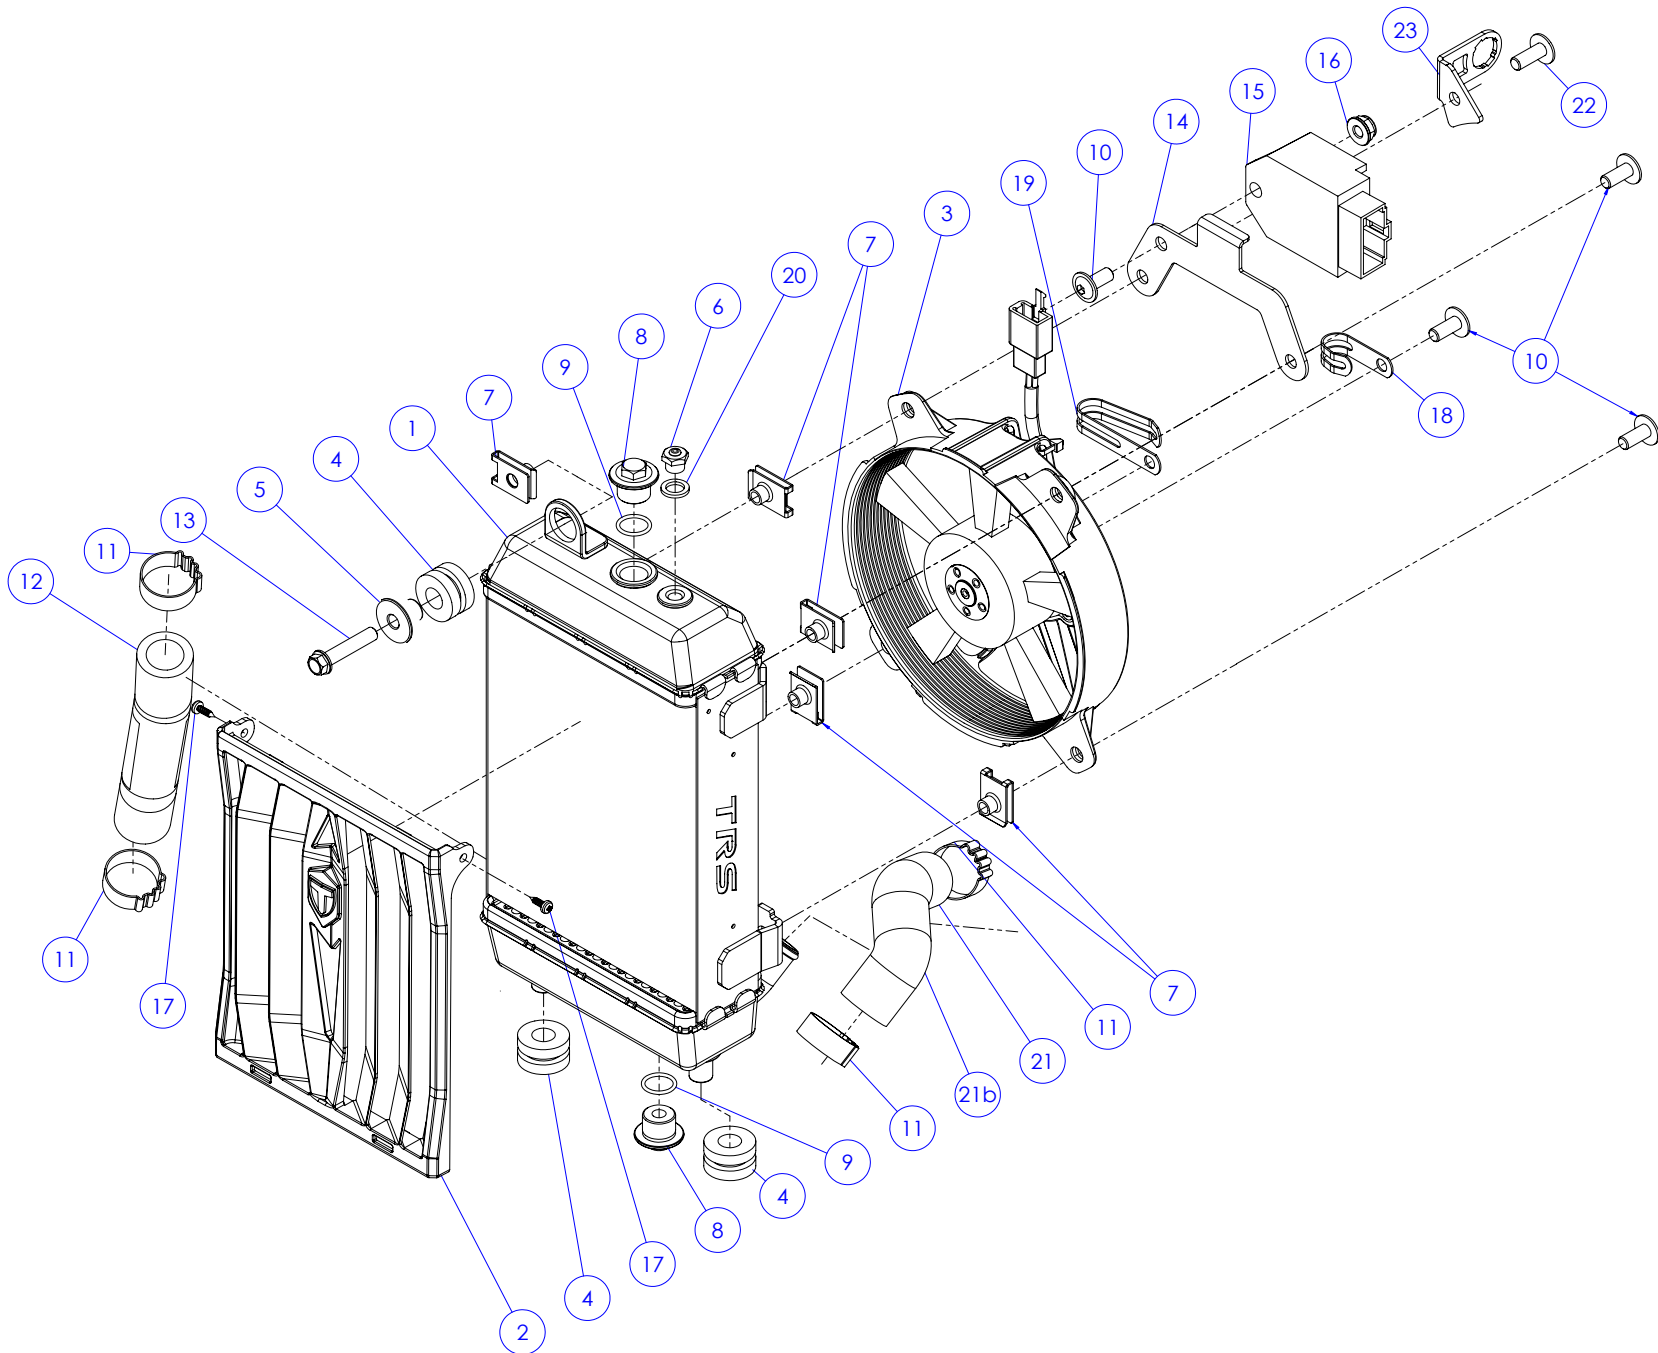

D

C

B

A

Despiece TRRS ONE RR 2024

13 - CR - Conjunto Radiador / Radiator set

Nº	Código	Descripción	Description	Cantidad
1	13009TR100	Radiador TRRS	Radiator TRRS	1
2	13005TR100	Protector Radiador	Radiator protect	1
3	70234	Ventilador	Fan	1
4	63002	Silentblock	Silentblock (vibration isolator)	3
5	70802	Casquillo superior silentblock radiador	Bushing, upper silentblock radiator	1
6	70801	Válvula expansión radiador	Radiator expansion valve	1
7	51301	Tuerca rápida universal M6	Universal clip-nut, M6	5
8	13004TR100	Tapón Radiador	Radiator cap	2
9	53015	Tórica 12x1,5	O-ring, 12x1.5	2
10	50209	Tornillo allen con valona M6x14	Screw allen with washer M6x14	5
11	58009	Abrazadera Cobra 22	Hose clamp, Cobra 22	4
12	13003TR101	Tubo agua silicona rojo (Bomba- Radiador)	Water hose red silicone (Water pump - Radiator)	1
13	50914	Tornillo hexagonal con valona M6x30	Bolt hexagonal flange M6x30	1
14	13011TR100	Soporte regulador ventilador	Fan regulator support	1
15	70239	Regulador ventilador DC	Regulator fan DC	1
16	51501	Tuerca Autoblocante M6	Locknut M6	1
17	50606	Tornillo 2,9x9,5 rosca chapa	Screw 2.9x9.5	2
18	58001	Abrazadera 60mm	Clamp 60mm	1
19	58002	Abrazadera para Cableado 100mm	Clamp for cables, 100mm	1
20	56102	Arandela cobre 8x12x1,5	Copper washer, 8x12x1.5	1
21	13012TR100	Tubo agua rojo silicona (Cul.-Rad.)	Water hose red silicone (Cyl.- Rad.)	1
21b	13010TR101	(Solo 125 cc) Tubo agua curvado silcona rojo (Culata - Radiador)	(Only 125 cc)Water hose curved red silicone (Cylinder head - Radiator)	1
22	50202	Tornillo DIN 7380-fl M6x16	Bolt, DIN 7380-fl M6x16	1
23	13013TR100	Soporte interruptor CDI	Support CDI switch	1