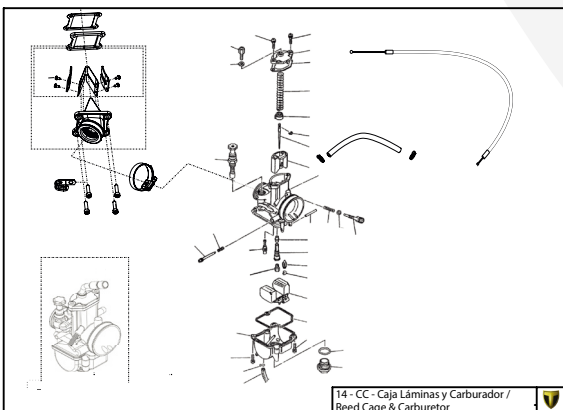

Despiece TRRS ONE RR 2024

D

C

B

A