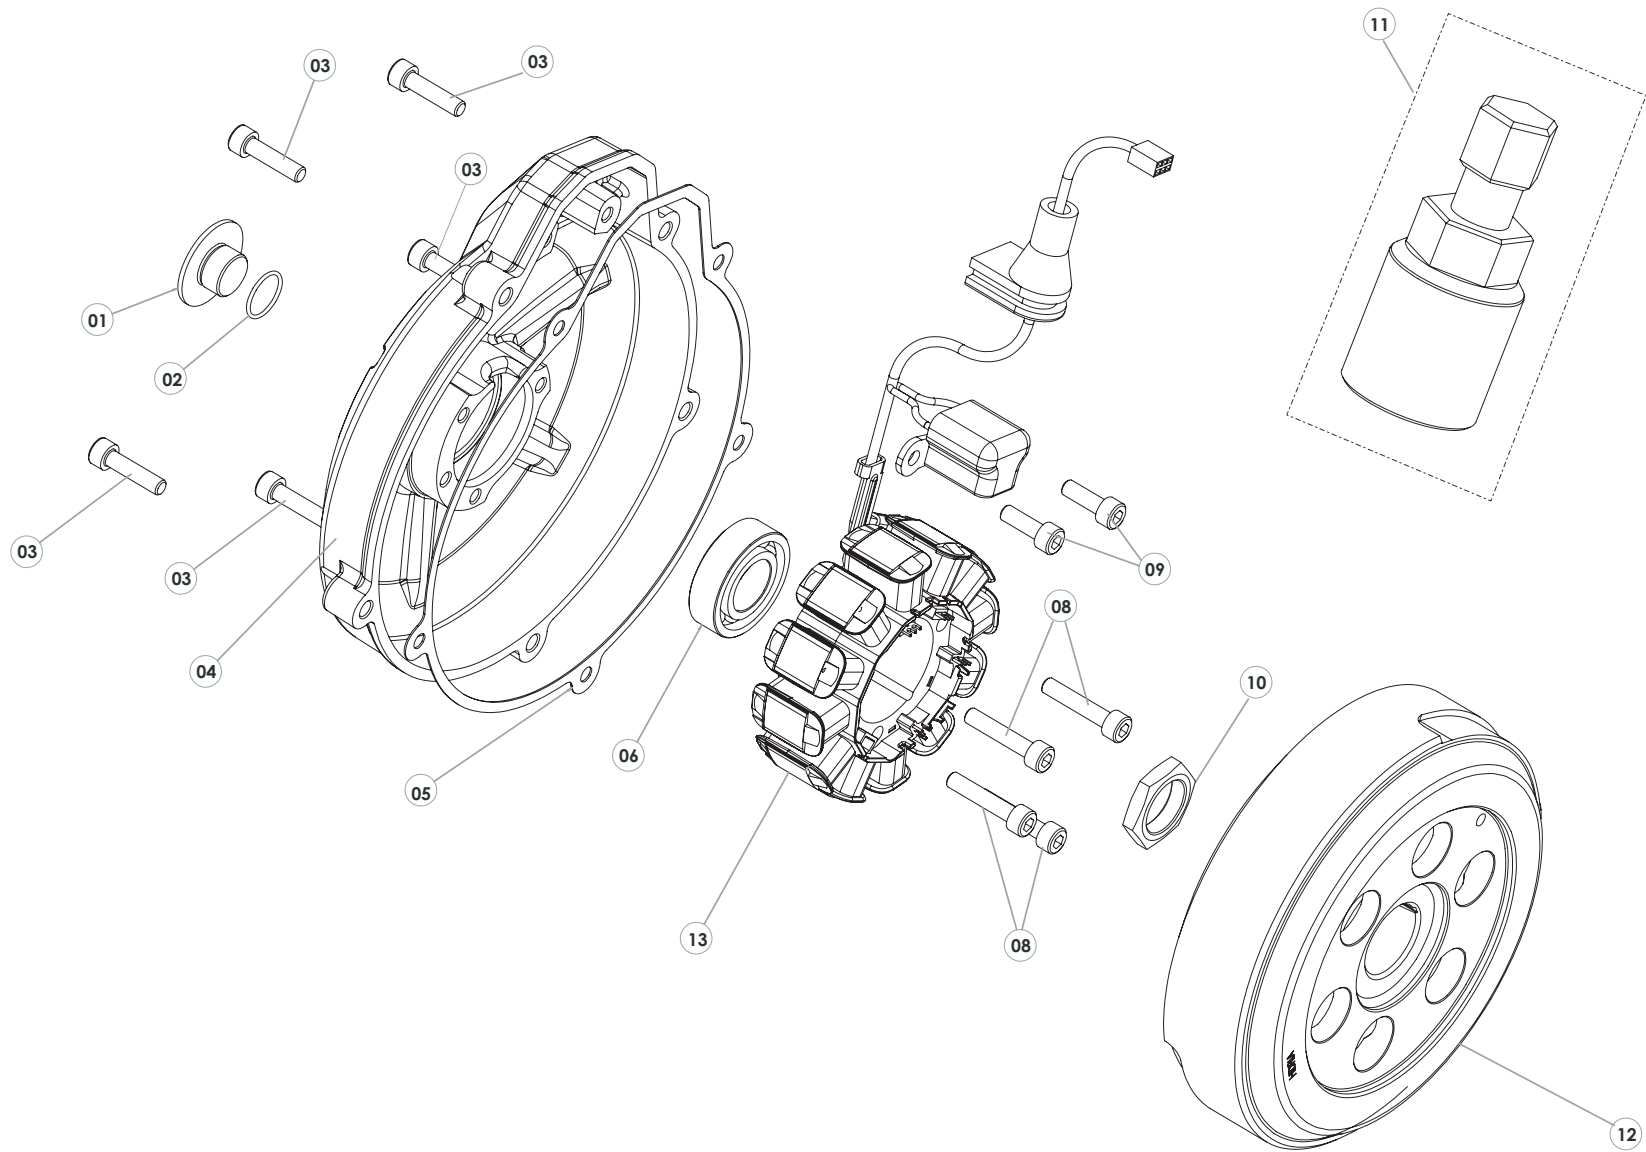

D

C

B

A

Despiece TRRS ONE RR 2024

08 - CE - Encendido / Ignition (250-280-300cc)

Nº	Código	Descripción	Description	Cantidad
1	08001MT101	Tornillo tapa encendido (rojo)	<i>Bolt, Ignition cover (red)</i>	1
2	53015	Tórica Encendido 12x1.5 Nbr	<i>O-ring, ignition cap 12x1.5 Nbr</i>	1
3	50112	Tornillo DIN 912 Allen M5x20 - Tapa Encendido	<i>Bolt, DIN 912 Allen M5x20 - Ignition cover</i>	5
4	08002MT200	Tapa encendido TRRS	<i>Ignition cover TRRS</i>	1
5	08003MT100	Junta Tapa Encendido	<i>Gasket, Ignition cover</i>	1
6	52104	Rodamiento Tapa Encendido 6003	<i>Bearing, Ignition cover</i>	1
7	70201	Volante Magnético + Stator + Pick Up - (véase (02) en la lámina 09-IE-Inst. Eléctrica)	<i>Magneto flywheel , Stator and pickup - (see item (02) in drawing 09-IE electrical system</i>	1
8	50121	Tornillo Din 912 Allen M5X25 - Stator	<i>Bolt, DIN 912 Allen M5x25 - Stator</i>	4
9	50122	Tornillo Din 912 Allen M5X10 - Pick Up	<i>Bolt, DIN 912 Allen M5x10 - Pickup</i>	2
10	08004MT100	Tuerca Volante Magnético	<i>Nut, magneto flywheel</i>	1
11	08005MT100	Extractor Volante Magnético TRS	<i>Removal tool, Magneto flywheel TRS</i>	1
12	70224	Volante Magnético TRS	<i>Magneto flywheel TRS</i>	1
13	70225	Stator + Pick Up	<i>Stator and pickup</i>	1