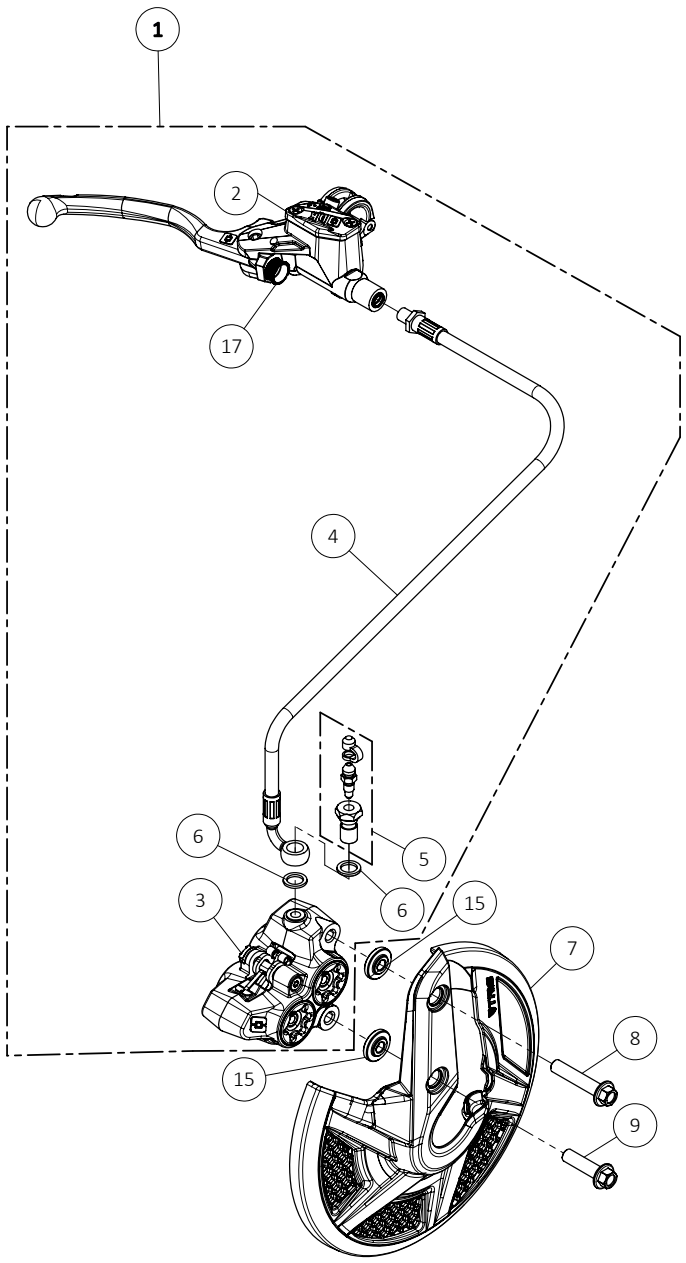

D

C

B

A

Despiece TRRS ONE RR 2024

08 - FD - Freno Delantero / Front Brake

Nº	Código	Descripción	Description	Cantidad
1	70382	Conjunto freno delantero racing	<i>Complete front brake assembly racing</i>	1
2	70383	Conjunto bomba freno delantero	<i>Hand brake cylinder set</i>	1
3	70384	Pinza freno delantero racing	<i>Caliper racing, front brake</i>	1
4	70353	Latiguillo freno delantero	<i>Hose, front brake</i>	1
5	70388	Racor pinza freno delantero + sangrador II	<i>Banjo bolt + bleeder II</i>	1
6	56101	Arandela Al. 10x14x1,5	<i>Washer, Al. 10x14x1.5</i>	2
7	08001TR102	Protector disco delantero rejado	<i>Front brake disc grided cover</i>	1
8	50901	Tornillo hexagonal con arandela M8x40	<i>Bolt M8x40</i>	1
9	50907	Tornillo hexagonal con arandela M8x30	<i>Bolt M8x30</i>	1
10	70369	Kit tapa bomba	<i>Kit, brake pump cap</i>	1
11	70356	Maneta Freno	<i>Hand brake lever</i>	1
12	70376	Kit reparacion bomba freno delantero	<i>Repair kit piston, front brake pump</i>	1
13	70385	Pastillas freno delantero (Rojas)	<i>Brake pads front (Red)</i>	1
14	70380	Kit reparación pinza freno racing	<i>Repair kit seals</i>	1
15	08002TR100	Casquillo protector disco delantero	<i>Bushing, front disc protector</i>	2
16	70918	Brida bomba anodizado rojo	<i>Clamp, master cylinder red anodized</i>	1
17	70389	Tuerca sensor freno delantero RR y GOLD	<i>Nut front brake lamp switch RR & GOLD</i>	1