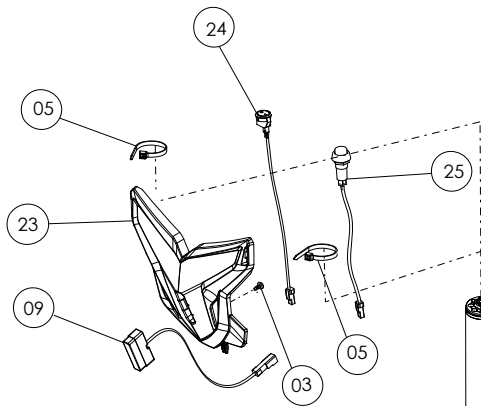

5

4

3

2

1

D

C

B

A

04 - HD - Horquilla Delantera / Front Suspension
TRRS Motorcycles

Despiece TRRS ONE RR 2024

04 - HD - Horquilla Delantera / Front Suspension

Nº	Código	Descripción	Description	Cantidad
1	70126	Puños HEBO	Hand grip, HEBO	1
2	70105	Mando Gas	Throttle handle assembly	1
3	50604	Tornillo Rosca Chapa DIN 7981 2x4	Screw, course thread DIN 7981 2x4	1
4	70229	Botón paro racing, Hombre al agua - (véase en lámina 09)	Kill button engine with magnetic lanyard (see sheet 09)	1
5	58006	Brida Plástico 3,6x200	Cable tie 3,6x200	4
6	04035TR100	Protector manillar TRRS	Handlebar protector TRRS	1
7	50806	Tornillo Allen DIN 912 M8x25 - Bridas Manillar	Bolt, Allen DIN 912 M8x25 - Handlebar clamps	4
8	04007TR101	Brida Superior Manillar Negro	Clamp, handlebar upper	2
9	70209	Led Delantero - (véase (10) en la lámina 09-IE-Instalación Eléctrica)	LED lights, TRS - (see item 10 in drawing 09-IE electrical system)	1
10	70135	Manillar ONE RR	Handlebar ONE RR	1
11	04008TR101	Brida Inferior Manillar	Clamp, handlebar lower	2
12	04009TR100	Eje Brida Manillar	Shaft, handlebar clamp	1
13	04010TR100	Tornillo Eje Pipa Dirección	Bolt, steering stem (shaft)	1
14	04017TR102	Pletina superior suspensión mecanizada anodizada negra brillante	Top triple clamp CNC black anodized shiny	1
15	50805	Tornillo DIN 912 M6x16	Bolt, DIN 912 M6x16	10
16	51503	Tuerca Autoblocante M10 - Eje Brida Manillar	Nut, self locking M10 - handlebar clamp base	2
17	04036TR100	Tuerca Pipa Dirección II	Nut, steering stem (shaft) II	1
18	04013TR100	Guardapolvos superior direccion	Dust cover, upper steering	1
19	52401	Rodamiento 25-47-15	Bearing, 25-47-15	2
20	04014TR100	Guardapolvos Inferior	Dust cover, lower	1
21	04018TR102	Pletina inferior suspensión mecanizada anodizada negra brillante	Bottom triple clamp CNC black anodized shiny	1
22	04016TR100	Eje Pipa Dirección	Steering stem (shaft)	1
23	04001TR102	Careta faro Racing roja	Head light mask racing red	1
24	70208	Curva CDI - (véase en lámina 04 / Chasis)	Igniton map switch (see sheet 04 / Frame)	1
25	70210	Pulsador led - (véase en lámina 09/ Instalacion Electrica)	Switch, led lamps (see sheet 09 / Electrical sistem)	1
26	04002TR100	Brida Guía Latiguillo Freno	Cable guide, brake hose	1
27	50608	Tornillo DIN 7981 PHILIPS 3,9x13 Rosca Chapa Brida Guia Cable	Screw, DIN 7981 PHILIPS 3.9x13 Course Thread for cable guide	1
28	04032TR100	Cjto. horquilla delantera barras doradas / botella negra	Front fork set, gold-plated tube / black leg	1
29	04003TR100	Eje rueda delantera	Axle, front wheel	1
30	65004	Remache 4,8x12mm - Guardabarros - Negro	Black Rivot, 4.8x12mm Mudguard (Fender)	3