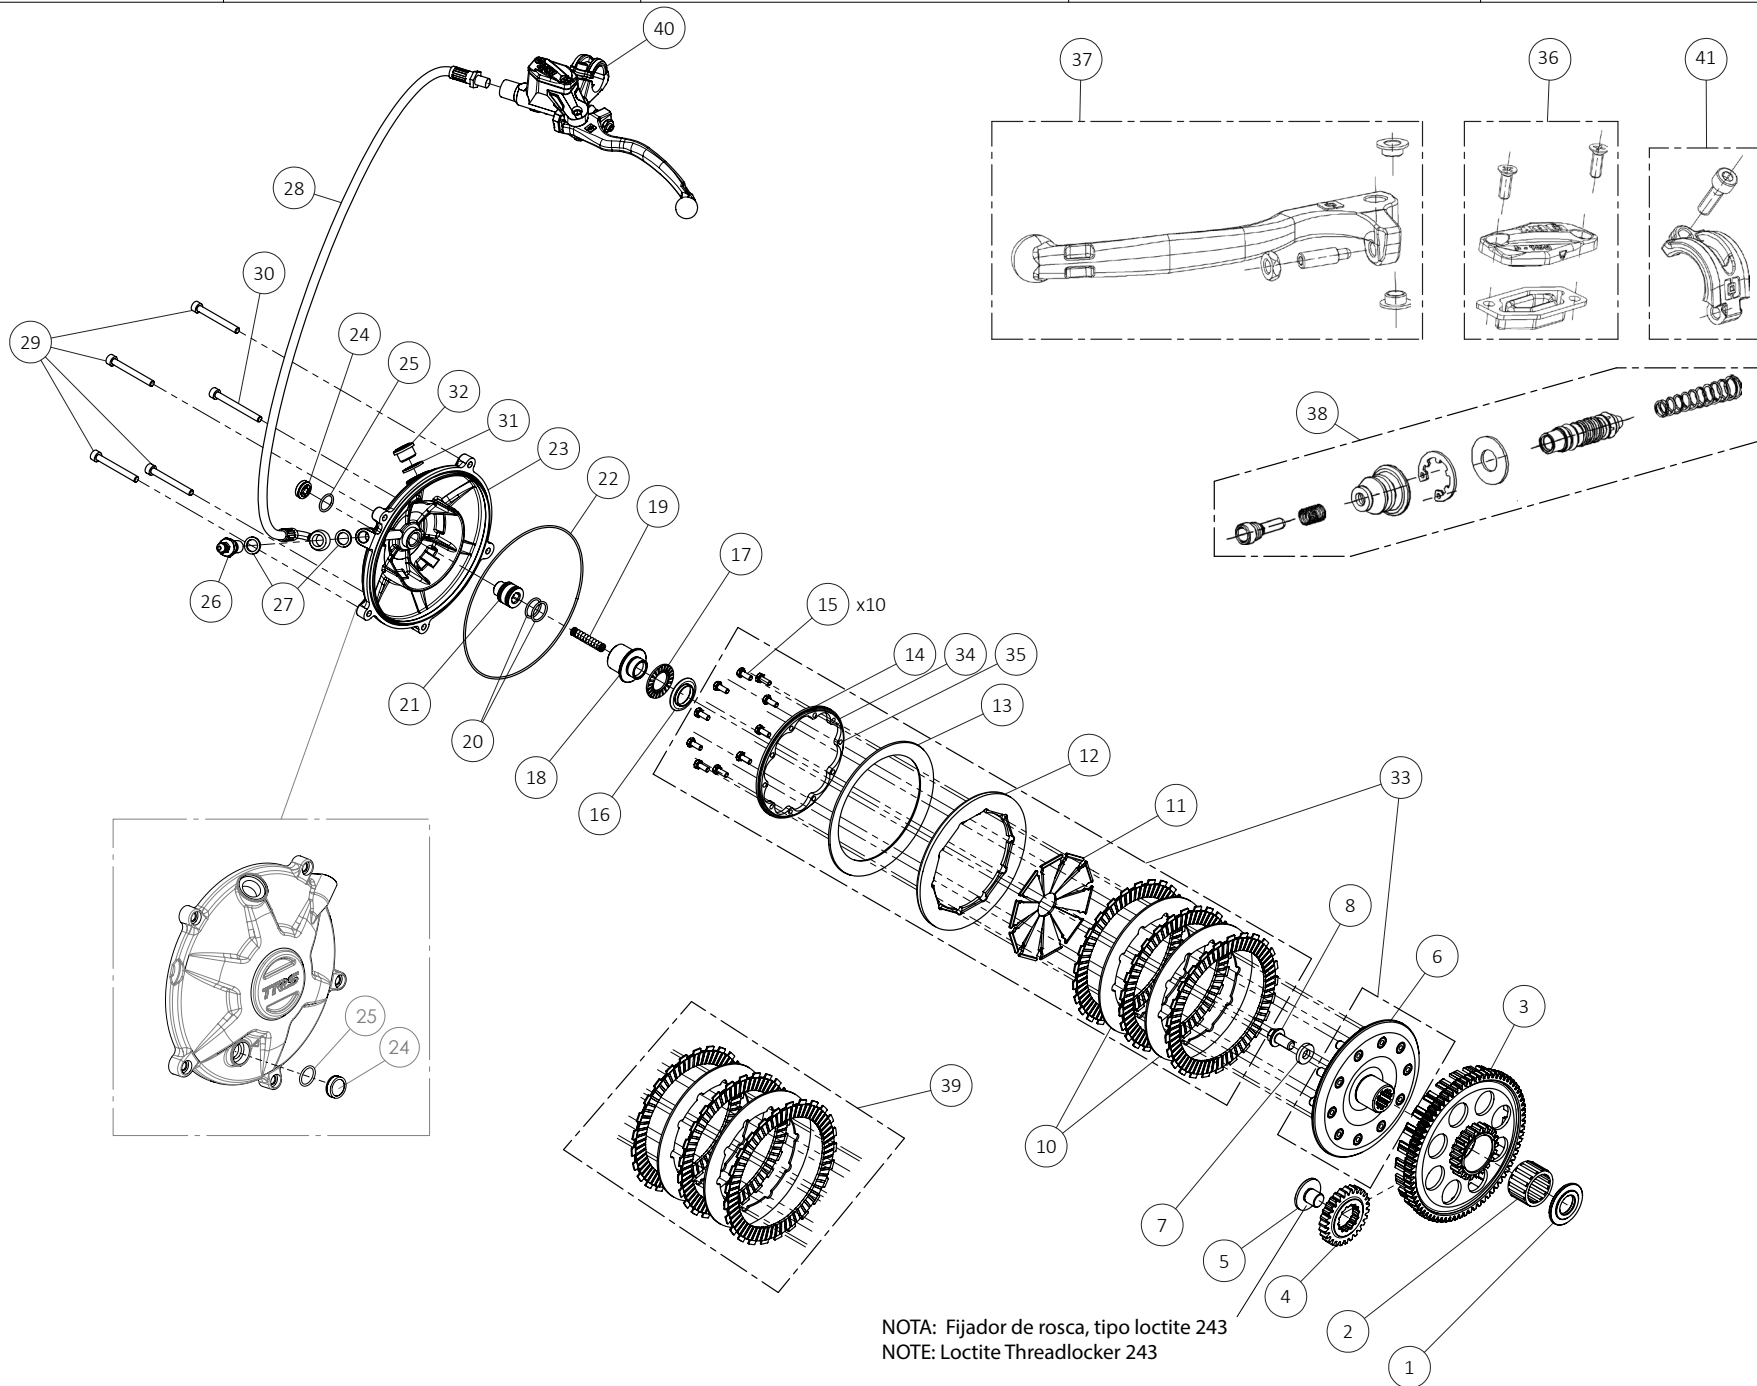

250/280/300cc

D

C

B

A

Despiece TRRS ONE RR 2024

04 - CM - Cigüeñal / Crankshaft (250-280-300 cc)

Nº	Código	Descripción	Description	Cantidad
1	54011	Reten Doble Labio 35x47x6	<i>Double Lip Seal 35x47x6</i>	1
2	04023MT100	Casquillo piñon salida cigüeñal	<i>Bushing, primary gear</i>	1
3	53016	Tórica Ø1,5Ø25	<i>O-ring Ø1,5Ø25</i>	1
4	52109	Rodamiento de bolas 6206	<i>Ball bearing 6206</i>	2
5	04004MT100	Conjunto cigüeñal	<i>Complete crankshaft</i>	1
6	59001	Chaveta Volante Magnético DIN6888 10x3x3,7	<i>Key, magneto flywheel DIN 6888 10x3x3.7</i>	1
7	54005	Retén Cigüeñal Volante 24X35X7	<i>Seal, crankshaft magneto 24x35x7</i>	1
8	04003MT100	Kit Biela	<i>Rod kit</i>	1

125cc

Despiece TRRS ONE RR 2024

04 - CM - Cigüeñal / Crankshaft 125cc

Nº	Código	Descripción	Description	Cantidad
1	54011	Reten Doble Labio 35x47x6	<i>Double Lip Seal 35x47x6</i>	1
2	04014MT100	Casquillo piñon salida cigüeñal 125cc	<i>Bushing, primary gear 125cc</i>	1
3	53016	Torica 25x1,5	<i>O-ring 25x1,5</i>	1
4	52110	Rodamiento de bolas SKF 6205 ETN9/C4	<i>Ball bearing SKF 6205 ETN9/C4</i>	2
5	04020MT100	Conjunto cigüeñal 125	<i>Complete crankshaft 125</i>	1
6	59001	Chaveta Volante Magnético DIN6888 10x3x3,7	<i>Key, magneto flywheel DIN 6888 10x3x3.7</i>	1
7	54005	Retén Cigüeñal Volante 24X35X7	<i>Seal, crankshaft magneto 24x35x7</i>	1
8	04022MT100	Kit Biela 125	<i>Rod Kit 125</i>	1

D

C

B

A

NOTA: Fijador de rosca, tipo loctite 243
 NOTE: Loctite Threadlocker 243

05 - CE - Conjunto Embrague / Clutch set
 TRRS Motorcycles

Despiece TRRS ONE RR 2024

05 - CE - Conjunto Embrague / Clutch set