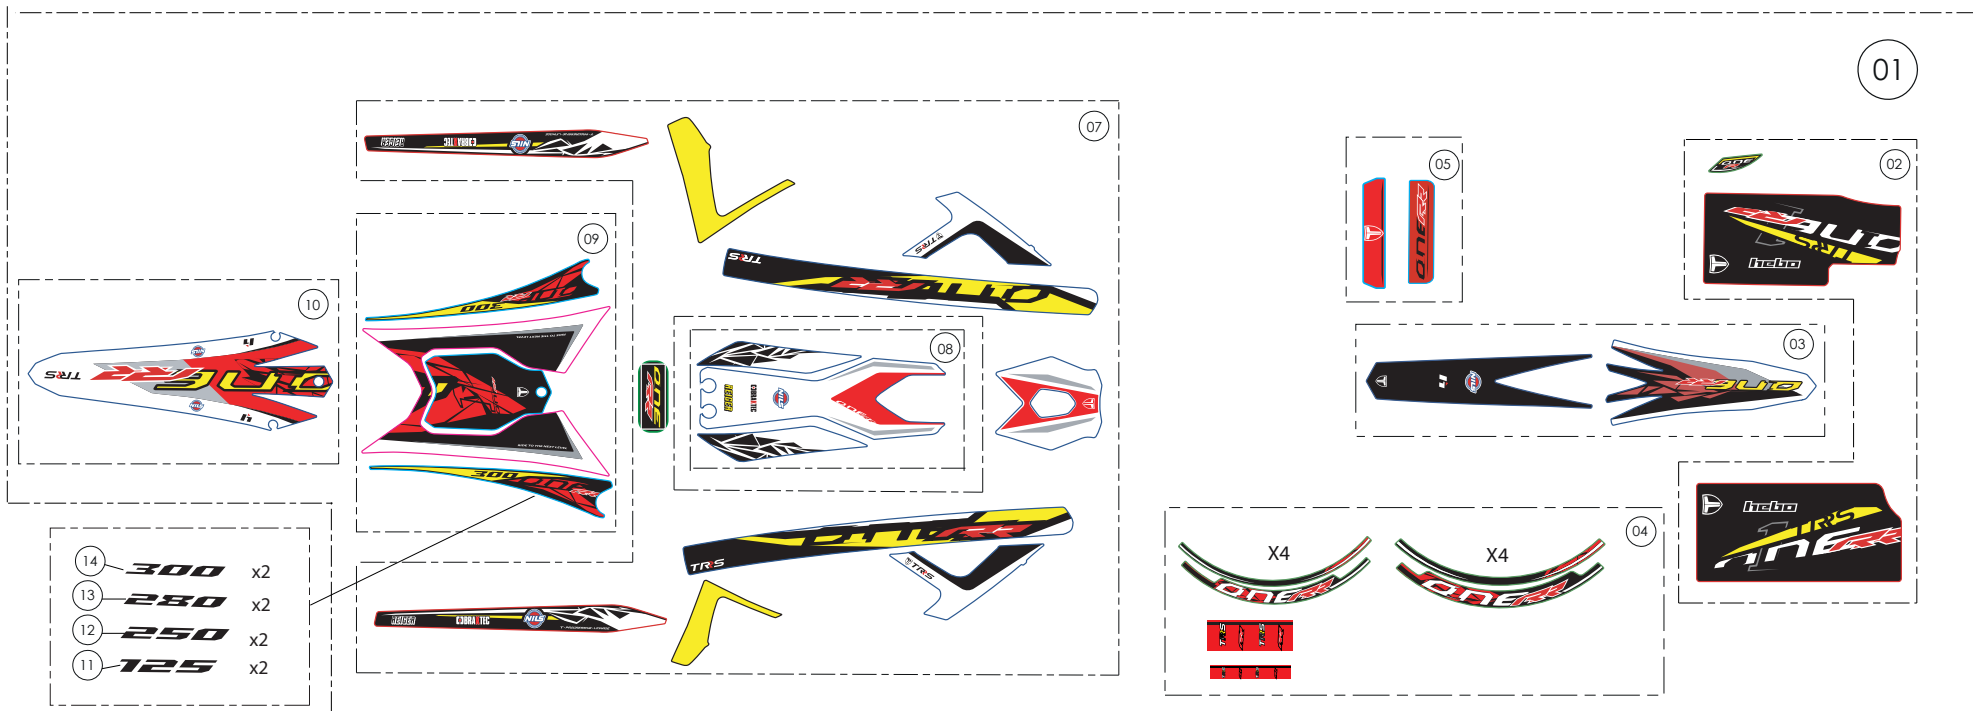

D

C

B

A

Despiece TRRS ONE RR 2024

15 - CA - Conjunto Adhesivos / Stickers set

Nº	Código	Descripción	Description	Cantidad
1	15090TR100	Conjunto adhesivos ONE RR 2025	Sticker kit ONE RR 2025	1
2	15090TR101	Cjto. Adhesivos horquilla delantera RR 2025	Stickers set, fork RR 2025	1
3	15090TR102	Adhesivos guardabarros delantero RR 2025	Sticker, front mudguard RR 2025	1
4	15090TR109	Cjto. Adhesivos ruedas RR 2025	Wheels sticker set RR 2025	1
5	15090TR104	Adhesivos radiador RR 2025	Radiator stiker RR 2025	1
6	15090TR114	Adhesivo careta faro RR 2025 completo	Sticker headlamp mask RR 2025 set	1
7	15090TR105	Cjto. Adhesivos chasis y basculante RR 2025	Stickers set, frame and swing-arm RR 2025	1
8	15090TR106	Adhesivo depósito RR 2025	Sticker, fuel tank RR 2025	1
9	15090TR107	Cjto. Adhesivos caja filtro RR 2025	Sticker, air filter box RR 2025 set	1
10	15090TR418	Adhesivo guardabarros trasero RR 2025	Sticker, rear mudguard (fender) RR 2025	1
11	15090TR110	Adhesivos cilindrada RR 2025 - 125	Sticker, engine size RR 2025 - 125	1
12	15090TR111	Adhesivos cilindrada RR 2025 - 250	Sticker, engine size RR 2025 - 250	1
13	15090TR112	Adhesivos cilindrada RR 2025 - 280	Sticker, engine size RR 2025 - 280	1
14	15090TR113	Adhesivos cilindrada RR 2025 - 300	Sticker, engine size RR 2025 - 300	1