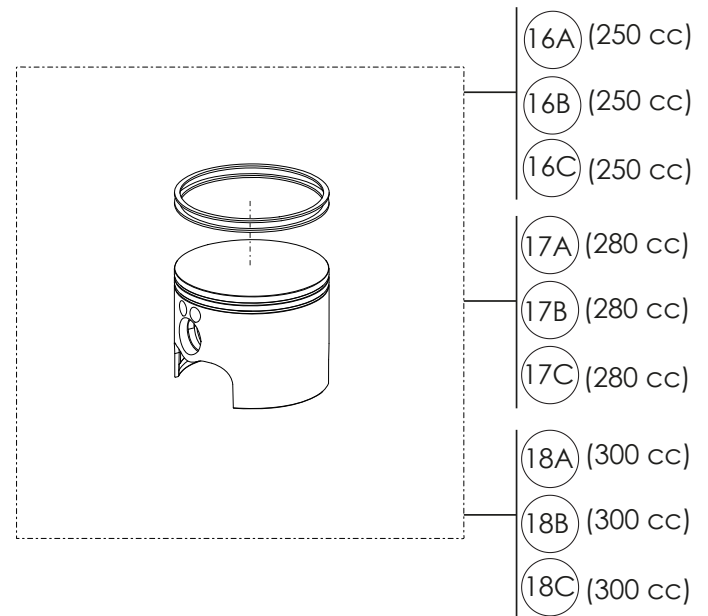

250/280/300 cc

Despiece TRRS ONE RR 2024

07 - CP - Cilindro y Pistón / Cylinder & Piston (250 - 280 - 300cc) Listado de Piezas

Nº	Código	Descripción	Description	Cantidad
1	70205	Bujia NGK BPMR6A	Spark plug NGK BPMR6A	1
2	50911	Tornillo DIN 6921 M6X25 Culata	Bolt, DIN 6921 M6x25 Cylinder head	6
3	56105	Arandela Tornillo Culata 6x12x1.5 Copper	Copper washer, cylinder head bolt 6x12x1.5	6
4	50912	Tornillo Din 6921 M5X8 Sangrador Culata	Bolt, DIN 6921 M5x8 Cylinder head bleeder	1
5	56103	Arandela Tornillo Sangrador Culata Tubo 5x9x1 Copper	Copper washer, cylinder head bleeder 5x9x1	1
6	07001MT102	Tapa culata con sensor temperatura (roja)	Cylinder head top cap with T. Sensor (red)	1
7	53012	Tórica Culatín Vitón 20x2,5	O-ring, Viton 20x2.5	1
8	53013	Tórica Culata Interior Vitón 81,2x1,78	O-ring, Viton 81,2x1.78	1
9	53014	Tórica Culata Exterior Vitón 101,6x1,78	O-ring, Viton 101,6x1.78	1
10	70460	Juego Segmentos 250	Piston ring set, 250	1
11	70461	Juego Segmentos 280	Piston ring set, 280	1
12	70462	Juego Segmentos 300	Piston ring set, 300	1
13	55005	Circlip Bulón	Clip, piston pin	2
14	70463	Bulón Piston	Piston pin	1
15	52508	Cojinete de agujas superior biela	Top rod cage bearing	1
16A	70465	Conjunto Pistón A (250)	Piston, size A complete (250)	1
16B	70466	Conjunto Pistón B (250)	Piston, size B complete (250)	1
16C	70467	Conjunto Pistón C (250)	Piston, size C complete (250)	1
17A	70477	Conjunto Pistón A (280)	Piston, size A complete (280)	1
17B	70478	Conjunto Pistón B (280)	Piston, size B complete (280)	1
17C	70479	Conjunto Pistón C (280)	Piston, size C complete (280)	1
18A	70480	Conjunto Pistón A (300)	Piston, size A complete (300)	1
18B	70481	Conjunto Pistón B (300)	Piston, size B complete (300)	1
18C	70482	Conjunto Pistón C (300)	Piston, size C complete (300)	1
19	50917	Tornillo hexagonal con arandela M8x35	Bolt hexagonal with wahser M8x35	4
20	07002MT100	Junta Cilindro 0,5	Cylinder base gasket 0.5	1
21	07003MT100	Culatín Interno (250)	Interior cylinder head (250)	1
22	07004MT100	Culatín Interno (280)	Interior cylinder head (280)	1
23	07005MT100	Culatín Interno (300)	Interior cylinder head (300)	1
24	07006MT100	Conjunto Cilindro Y Pistón (250)	Complete cylinder and piston (250)	1