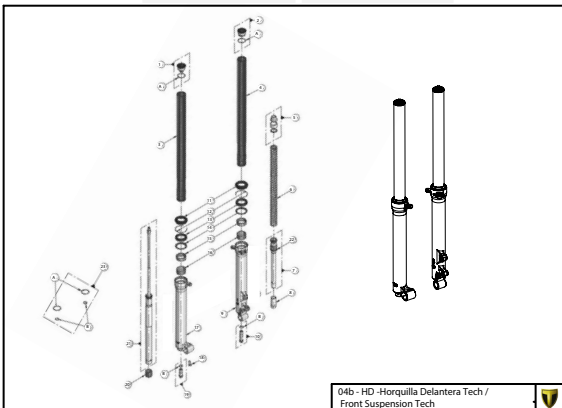

Despiece TRRS ONE RR 2024

D

C

B

A