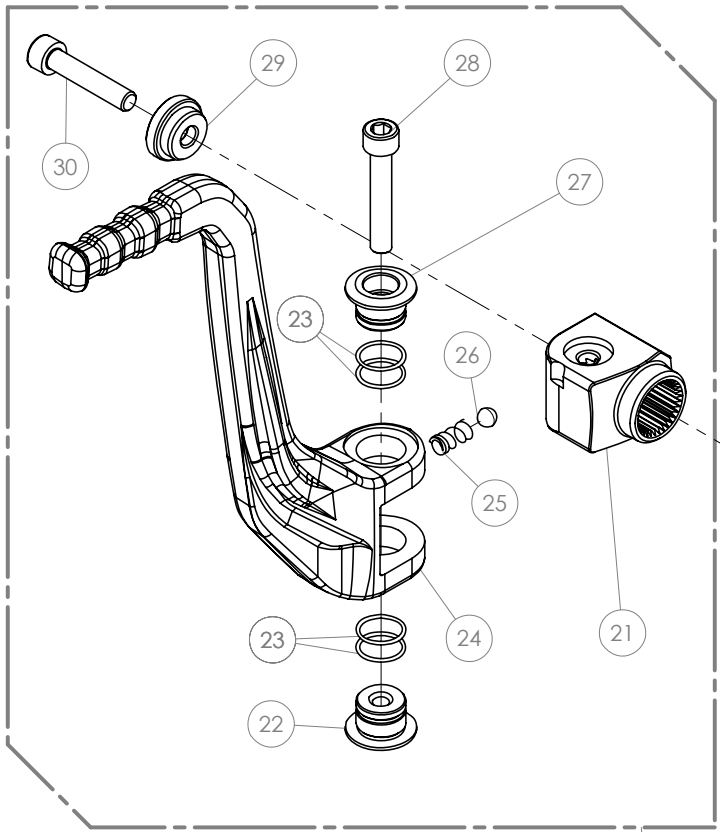

5

4

3

2

1

D

C

B

A

31

01 - AP - Arranque Palanca / Pedal Start
TRRS Motorcycles

Despiece TRRS ONE RR 2024

01 - AP - Arranque Palanca / Pedal Start

Nº	Código	Descripción	Description	Cantidad
1	01001MT100	Arandela Interna Arranque 25x14x0.5	Washer, internal kick-start 25x14x0.5	1
2	01002MT101	Muelle Arranque	Spring, kick-start	1
3	01018MT100	Casquillo eje arranque	Spacer, kick starter	1
4	01019MT100	Arandela muelle arranque 14x35x0,5	Washer, kick starter spring	1
5	55010	Circlip Arranque DIN-471 Ø14x1	Circlip, kick starter DIN-471Ø14 x1	1
6	01020MT100	Arandela piñon arranque 14x19x0,5	Washer, Kick starter gear	2
7	01026MT100	Piñon arranque	Gear kick starter assembly	1
8	01027MT100	Piñon Intermedio Arranque	Gear, intermediate kick-start	1
9	52513	Rodamiento agujas Piñón Intermedio K15x19x10	Bearing needle	1
10	01015MT100	Arandela Piñon Intermedio Arranque 24x15x0.5	Washer, intermediate kick-start gear 24x15x0.5	2
11	55002	Circlip Piñón Intermedio Arranque 15X1 DIN-471	Circlip, intermediate kick-start gear 15x1 DIN-471	1
12	50503	Tornillo Hexagonal	Bolt hexagonal	1
13	01025MT100	Chapa tope trinquete	Ratchet cam	1
14	01022MT100	Trinquete arranque	Kick starter ratchet	1
15	01023MT100	Muelle trinquete arranque	Spring, kick starter ratched	1
16	01024MT100	Eje arranque	Kick starter shaft	1
17	01028MT100	Arandela Ø14Ø28x0.5	Washer	1
18	55011	Circlip DIN-471 Ø18 x1.2	Circlip DIN-471Ø18 x1.2	1
19	01008MT101	Arandela Eje Arranque 18X24X0,5	Washer, kick-start shaft 18x24x0.5	1
20	54003	Retén Arranque 18x24x4	Seal, kick-start 18x24x4	1
21	01010MT100	Muñequilla Pedal Arranque	Fulcrum, kick-start pedal	1
22	01011MT100	Casquillo Pedal Arranque - Inferior	Bushing, kick-start pedal (lower)	1
23	53007	Tórica Muñequilla Nbr 12X1	O-ring, starter fulcrum Nbr 12x1	4
24	01014MT100	Pedal Arranque Trs	Pedal, kick-start	1
25	01013MT100	Muelle posicionador palanca arranque	Spring, kickstart position	1
26	60002	Bola Pedal Arranque F84Kug5,556	Ball, kick-start retention	1
27	01009MT100	Casquillo Pedal Arranque - Superior	Bushing, kick-start pedal (upper)	1
28	50113	Tornillo Pedal Arranque Din 912 M6X1X35	Bolt, kick-start pedal DIN 912 M6x1x35	1
29	01012MT101	Casquillo sujeccion palanca arranque anodizado rojo	Kick-start bushing red anodized	1
30	50110	Tornillo Din 912 M6X25 Muñequilla Arranque	Bolt, Din 912 M6x25 kick-start fulcrum	1
31	01017MT100	Conjunto Palanca	Set, Starting Pedal	1