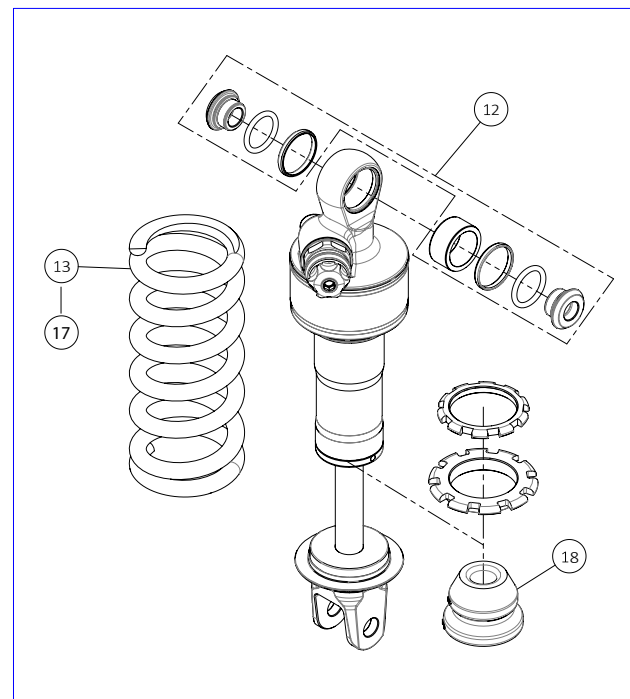

D

C

B

A

Despiece TRRS ONE RR 2024

05 - AT - Amortiguación Trasera / Shock absorber

Nº	Código	Descripción	Description	Cantidad
1	50108	Tornillo M10x60 - 1,25 (10.9)	Bolt, M10x60 - 1.25 (10.9)	2
2	05002TR100	Casquillo trapecio	Bushing, linkage	6
3	51503	Tuerca autoblocante M10x1.25	Nut, self locking M10x1.25	5
4	50109	Tornillo M10x65x1,25 (10.9)	Bolt M10x65x1,25 (10.9)	1
5	05003TR100	Trapecio	Rocker link	1
6	05014TR100	Amortiguador Tech 2 vias	Shock absorber Tech 2 way	1
7	52502	Rodamiento agujas HN 1512 BGR	Needle bearing, HN1512 BGR	6
8	50906	Tornillo DIN 6921 M10x65 - 1.25	Bolt, DIN 6921 M10x65 - 1.25	1
9	54002	Retén 15x21x3	Seal, 15x21x3	6
10	05004TR101	Bieleta reforzada	Connecting link reinforced	1
11	05005TR100	Goma Amortiguador - Caja Filtro	Rubber shock absorber sealing flap - air filter box	1
12	70540	Kit Rótula , Tóricas y Distanciadores	Heim Joint (rotary ball), O-ring and Spacers Kit	1
13	70534	Muelle Tech (2 vias) <60Kg (solo recambios)	Spring Tech (2 ways) <60Kg (only spare parts)	1
14	70535	Muelle Tech (2 vias) (60-75Kg) (estándar)	Spring Tech (2 ways) (60-75Kg) (standard)	1
15	70536	Muelle Tech (2 vias) (70-90Kg) (solo recambios)	Spring Tech (2 ways) (70-90Kg) (only spare parts)	1
16	70537	Muelle Tech (2 vias) (90-105Kg) (solo recambios)	Spring Tech (2 ways) (90-105Kg) (only spare parts)	1
17	70538	Muelle Tech (2 vias) (>105Kg) (solo recambios)	Spring Tech (2 ways) (>105Kg) (only spare parts)	1
18	70539	Tope Silentblock - Amortiguador Tech	Bump-stop, Tech shock absorber	1