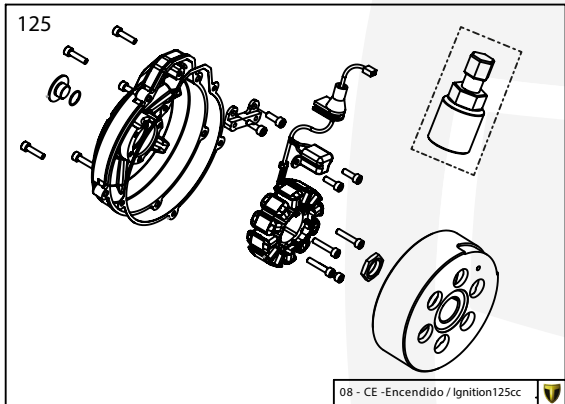

Despiece TRRS ONE RR 2024

D

C

B

A

Despiece TRRS ONE RR 2024

01 - CH - Conjunto Chasis / Frame Set

Nº	Código	Descripción	Description	Cantidad
01	01001TR101REC	Chasis (Blanco)	Frame (White)	1
02	01002TR100	Pasamuro Tubo Desvaporizador	Vent hose connection plate	1
03	01003TR100	Esparrago Roscado M6 Depósito Gasolina	Fuel tank mounting stud, M6	1
04	56901	Arandela Metal - Goma Depósito Gasolina	Washer, rubber-metal, fuel tank	1
05	51501	Tuerca autoblocante M6	Locknut M6	4
06	01005TR104	Brazo izquierdo chasis (Pintado negro)	Front left subframe (Black painted)	1
07	01004TR104	Brazo derecho chasis (Pintado negro)	Front right subframe (Black painted)	1
08	50801	Tornillo allen M8x14mm	Allen, 8x14mm	4
09	50901	Tornillo hexagonal con arandela M8x40	Bolt M8x40	2
10	51502	Tuerca autoblocante M8	Nut. locking type, M8 engine	6
11	01012TR100	Eje Basculante	Swing arm axle	1
12	01007TR100	Tuerca eje basculante	Nut, swing-arm shaft	1
13	63001	Silentblock M6 20x15	Silentblock M6 20x15	2
14	51503	Tuerca autoblocante M10x1.25	Locknut, M10x1.25	1
15	01010TR131	Soporte estribera derecha (Mecanizada/Pintado negro)	Support footrest right (Cnc/Black painted)	1
16	01011TR131	Soporte estribera izquierda (Mecanizada/Pintado negro)	Support footrest left (Cnc/Black painted)	1
17	50808	Tornillo M8x30 allen	Bolt M8x30 allen	3
18	50809	Tornillo M8x50 allen	Bolt M8x50 allen	1
19	50105	Tornillo DIN 912 M10x90x1,25 - Inferior Motor	Bolt, DIN 912 M10x90x1.25 - engine lower	1
20	01029TR100	Estribera microfusión derecha	Microfusion footrest right side	1
21	01028TR100	Estribera microfusión izquierda	Microfusion footrest left side	1
22	01034TR100	Arandela estribo Ø10	Washer Ø10 footrest	4
23	01035TR100	Tornillo estribera	Bolt footrest	2
24	01037TR100	Muelle estribera izquierda (pasador de Ø10)	Spring footpeg left (pin Ø10)	1
25	01036TR100	Muelle estribera derecha (pasador de Ø10)	Spring footpeg right (pin Ø10)	1
26	58001	Abrazadera para Cableado 60mm	Clamp for cables, 60mm	1
27	58002	Abrazadera para Cableado 100mm	Clamp for cables, 100mm	1
28	50902	Tornillo DIN 6921 M6x10 Soporte Bobina Chasis	Bolt, DIN 6921 M6x10, ignition coil mounting plate to chassis	2