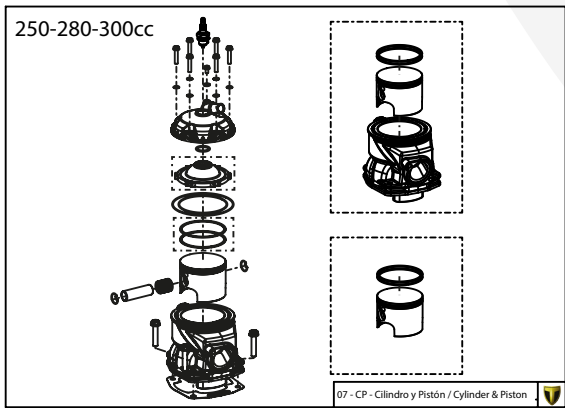

Despiece TRRS ONE RR 2024

D

C

B

A