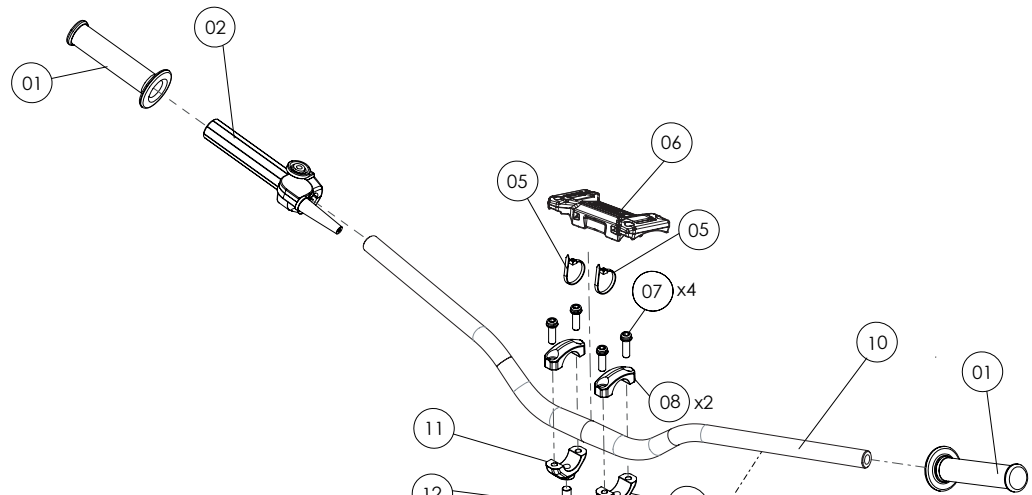

5

4

3

2

1

D

C

B

A

04 - HD - Horquilla Delantera / Front Suspension
TRRS Motorcycles

Despiece TRRS ONE RR 2024

04 - HD - Horquilla Delantera / Front Suspension

Nº	Código	Descripción	Description	Cantidad
1	70126	Puños HEBO	Hand grip, HEBO	1
2	70105	Mando Gas	Throttle handle assembly	1
3	50604	Tornillo Rosca Chapa DIN 7981 2x4	Screw, course thread DIN 7981 2x4	1
4	70229	Botón paro racing, Hombre al agua - (véase en lámina 09)	Kill button engine with magnetic lanyard (see sheet 09)	1
5	58006	Brida Plástico 3,6x200	Cable tie 3,6x200	4
6	04035TR100	Protector manillar TRRS	Handlebar protector TRRS	1
7	50806	Tornillo Allen DIN 912 M8x25 - Bridas Manillar	Bolt, Allen DIN 912 M8x25 - Handlebar clamps	4
8	04007TR101	Brida Superior Manillar Negro	Clamp, handlebar upper	2
9	70209	Led Delantero - (véase (10) en la lámina 09-IE-Instalación Eléctrica)	LED lights, TRS - (see item 10 in drawing 09-IE electrical system)	1
10	70135	Manillar ONE RR	Handlebar ONE RR	1
11	04008TR101	Brida Inferior Manillar	Clamp, handlebar lower	2
12	04009TR100	Eje Brida Manillar	Shaft, handlebar clamp	1
13	04010TR100	Tornillo Eje Pipa Dirección	Bolt, steering stem (shaft)	1
14	04017TR102	Pletina superior suspensión mecanizada anodizada negra brillante	Top triple clamp CNC black anodized shiny	1
15	50805	Tornillo DIN 912 M6x16	Bolt, DIN 912 M6x16	10
16	51503	Tuerca Autoblocante M10 - Eje Brida Manillar	Nut, self locking M10 - handlebar clamp base	2
17	04036TR100	Tuerca Pipa Dirección II	Nut, steering stem (shaft) II	1
18	04013TR100	Guardapolvos superior direccion	Dust cover, upper steering	1
19	52401	Rodamiento 25-47-15	Bearing, 25-47-15	2
20	04014TR100	Guardapolvos Inferior	Dust cover, lower	1
21	04018TR102	Pletina inferior suspensión mecanizada anodizada negra brillante	Bottom triple clamp CNC black anodized shiny	1
22	04016TR100	Eje Pipa Dirección	Steering stem (shaft)	1
23	04001TR102	Careta faro Racing roja	Head light mask racing red	1
24	70208	Curva CDI - (véase en lámina 04 / Chasis)	Igniton map switch (see sheet 04 / Frame)	1
25	70210	Pulsador led - (véase en lámina 09/ Instalacion Electrica)	Switch, led lamps (see sheet 09 / Electrical sistem)	1
26	04002TR100	Brida Guía Latiguillo Freno	Cable guide, brake hose	1
27	50608	Tornillo DIN 7981 PHILIPS 3,9x13 Rosca Chapa Brida Guia Cable	Screw, DIN 7981 PHILIPS 3.9x13 Course Thread for cable guide	1
28	04032TR100	Cjto. horquilla delantera barras doradas / botella negra	Front fork set, gold-plated tube / black leg	1
29	04003TR100	Eje rueda delantera	Axle, front wheel	1
30	65004	Remache 4,8x12mm - Guardabarros - Negro	Black Rivot, 4.8x12mm Mudguard (Fender)	3