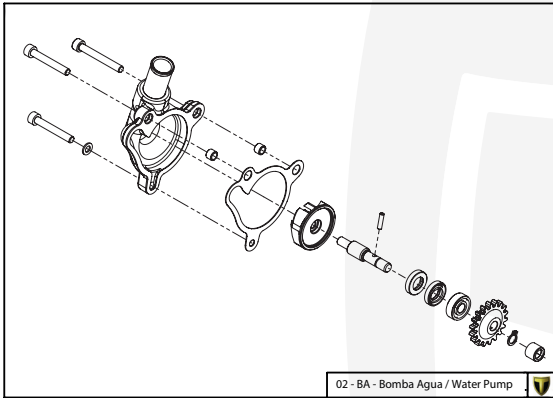

Despiece TRRS ONE RR 2024

D