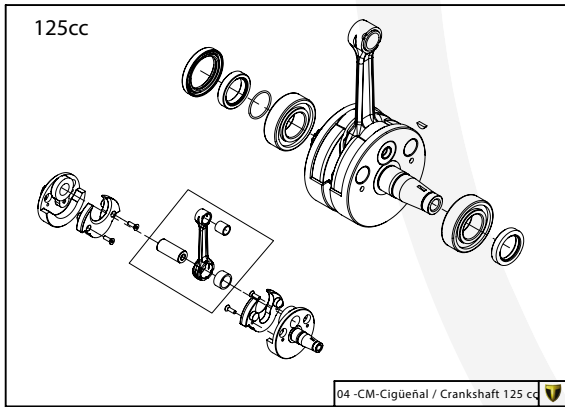

Despiece TRRS ONE RR 2024

D

C

B

A