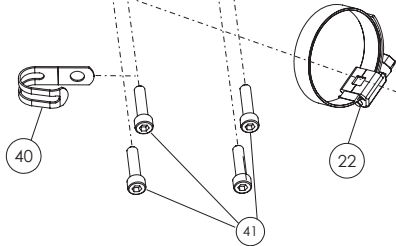

D

C

B

A

Despiece TRRS ONE RR 2024

-14 - CC - Caja de Láminas y Carburador / Reed Cage & Carburetor

Nº	Código	Descripción	Description	Cantidad
1	-	-	Screw, top cover	-
2	-	-	Cable Adjuster	-
3	-	-	Nut, Cable Adjuster	-
4	-	-	Top Cover	-
5	-	-	Gasket, Top	-
6	-	-	Spring, Throttle Valve	-
7	-	-	Collar, Throttle Spring	-
8	-	-	Clip, Jet Needle	-
9	72010	Aguja JJH 4º punto	Jet Needle JJH 4º step	1
10	-	-	Throttle Valve	-
11	58010	Clip Tubo	Fuel hose clip	2
12	62002	Tubo Gasolina	Fuel hose	1
13	-	-	Starter Valve (pull knob) Complete	-
14	72018	Tornillo ajuste ralenti Keihin	Idle adjuster Keihin	1
15	-	-	Washer, Idle Adjuster	-
16	-	-	Spring, Idle Adjuster	-
17	-	-	Float Pin	-
18	-	-	Spring, Air Adjuster	-
19	-	-	Air Adjust Screw	-
20	-	-	Needle Jet	-
21a	72006	Chiclé bajas 48 (250-280-300cc)	Slow Jet 48 (250-280-300cc)	1
21b	72008	Chiclé bajas 52 (125cc)	Slow Jet 52 (125cc)	1
22	58011	Abrazadera Norma30/45	Clamp, Norma 30/45	1
23	-	-	Needle Jet Holder SDGAA	-
24	-	-	Float Valve Complete	-
25a	72003	Chiclé principal 125 (250-280-300cc)	Main Jet 125 (250-280-300cc)	1
25b	72004	Chiclé principal 128 (125cc)	Main Jet 128 (125cc)	1