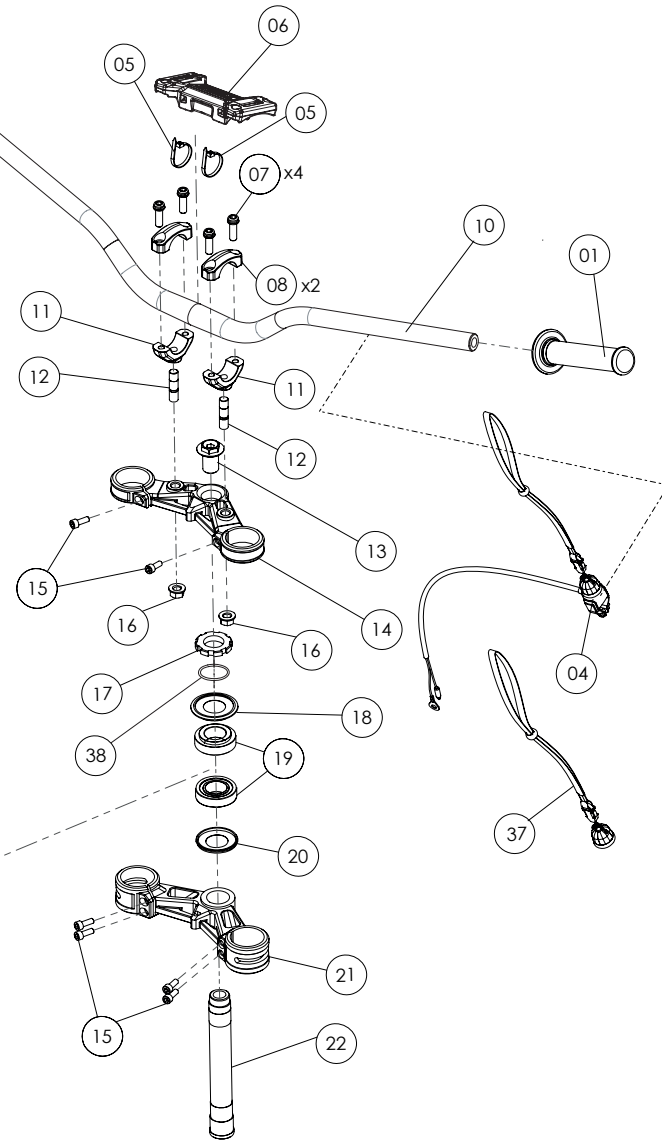

5

4

3

2

1

D

C

B

A

04 - HD - Horquilla Delantera / Front Suspension
TRRS Motorcycles

Despiece TRRS ONE RR 2024

04 - HD - Horquilla Delantera / Front Suspension

Nº	Código	Descripción	Description	Cantidad
1	70126	Puños HEBO	Hand grip, HEBO	1
2	70105	Mando Gas	Throttle handle assembly	1
3	50604	Tornillo Rosca Chapa DIN 7981 2x4	Screw, course thread DIN 7981 2x4	1
4	70229	Botón paro racing, Hombre al agua - (véase en lámina 09)	Kill button engine with magnetic lanyard (see sheet 09)	1
5	58006	Brida Plástico 3,6x200	Cable tie 3,6x200	4
6	04035TR100	Protector manillar TRRS	Handlebar protector TRRS	1
7	50806	Tornillo Allen DIN 912 M8x25 - Bridas Manillar	Bolt, Allen DIN 912 M8x25 - Handlebar clamps	4
8	04007TR101	Brida Superior Manillar Negro	Clamp, handlebar upper	2
9	70209	Led Delantero - (véase (10) en la lámina 09-IE-Instalación Eléctrica)	LED lights, TRS - (see item 10 in drawing 09-IE electrical system)	1
10	70135	Manillar ONE RR	Handlebar ONE RR	1
11	04008TR101	Brida Inferior Manillar	Clamp, handlebar lower	2
12	04009TR100	Eje Brida Manillar	Shaft, handlebar clamp	1
13	04010TR100	Tornillo Eje Pipa Dirección	Bolt, steering stem (shaft)	1
14	04017TR102	Pletina superior suspensión mecanizada anodizada negra brillante	Top triple clamp CNC black anodized shiny	1
15	50805	Tornillo DIN 912 M6x16	Bolt, DIN 912 M6x16	10
16	51503	Tuerca Autoblocante M10 - Eje Brida Manillar	Nut, self locking M10 - handlebar clamp base	2
17	04036TR100	Tuerca Pipa Dirección II	Nut, steering stem (shaft) II	1
18	04013TR100	Guardapolvos superior direccion	Dust cover, upper steering	1
19	52401	Rodamiento 25-47-15	Bearing, 25-47-15	2
20	04014TR100	Guardapolvos Inferior	Dust cover, lower	1
21	04018TR102	Pletina inferior suspensión mecanizada anodizada negra brillante	Bottom triple clamp CNC black anodized shiny	1
22	04016TR100	Eje Pipa Dirección	Steering stem (shaft)	1
23	04001TR102	Careta faro Racing roja	Head light mask racing red	1
24	70208	Curva CDI - (véase en lámina 04 / Chasis)	Igniton map switch (see sheet 04 / Frame)	1
25	70210	Pulsador led - (véase en lámina 09/ Instalacion Electrica)	Switch, led lamps (see sheet 09 / Electrical sistem)	1
26	04002TR100	Brida Guía Latiguillo Freno	Cable guide, brake hose	1
27	50608	Tornillo DIN 7981 PHILIPS 3,9x13 Rosca Chapa Brida Guia Cable	Screw, DIN 7981 PHILIPS 3.9x13 Course Thread for cable guide	1
28	04032TR100	Cjto. horquilla delantera barras doradas / botella negra	Front fork set, gold-plated tube / black leg	1
29	04003TR100	Eje rueda delantera	Axle, front wheel	1
30	65004	Remache 4,8x12mm - Guardabarros - Negro	Black Rivot, 4.8x12mm Mudguard (Fender)	3