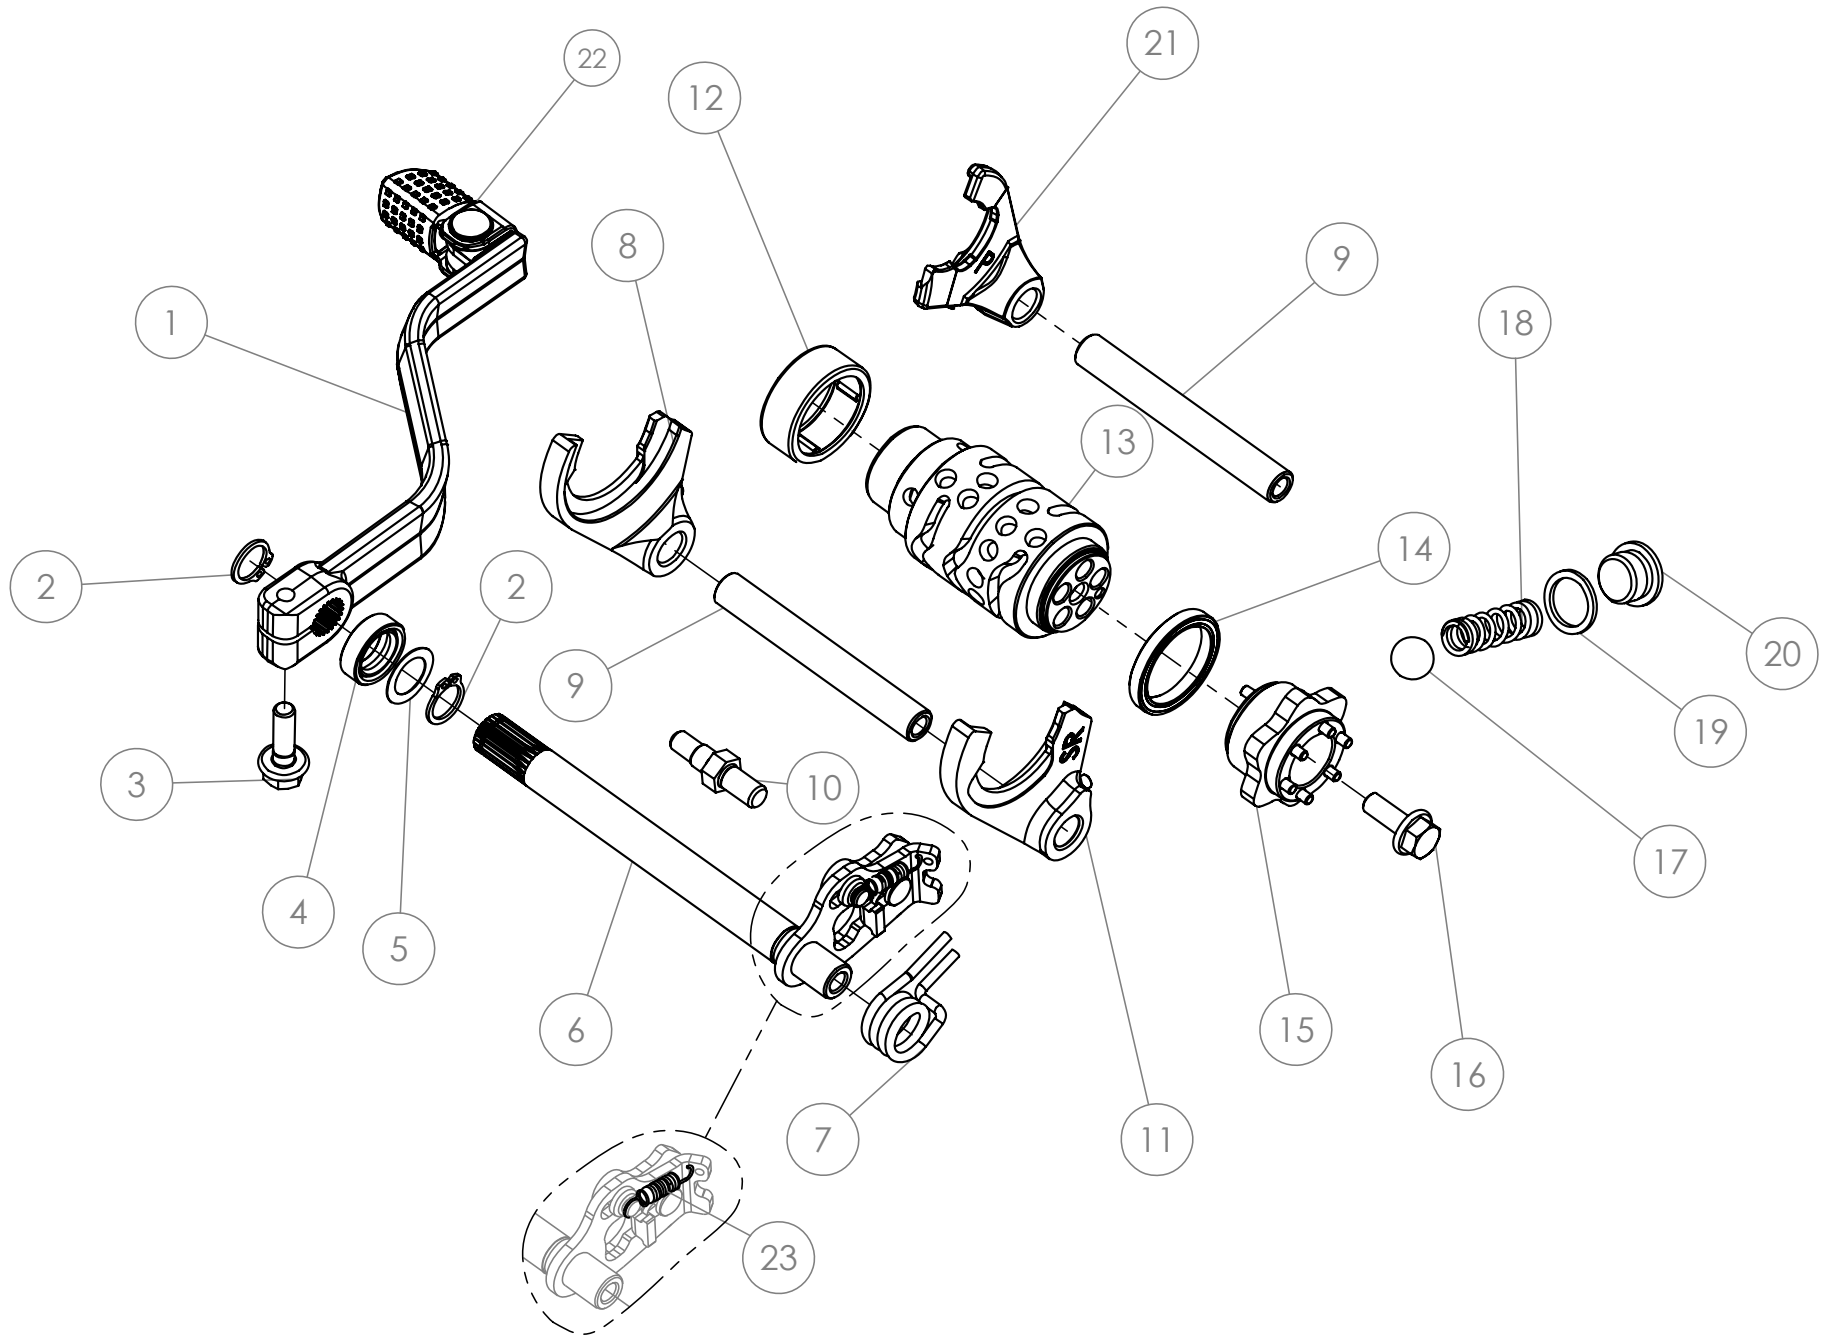

D

C

B

A

Despiece TRRS ONE RR 2024

06 - SC - Selector Cambio / Shift set

Nº	Código	Descripción	Description	Cantidad
1	06001MT101	Conjunto Palanca Cambio	Complete shift pedal	1
2	55004	Circlip DIN-471-Ø12	Circlip DIN-471-Ø12	2
3	50909	Tornillo DIN 6921 M6x20 Hexagonal	Bolt, DIN 6921 M6x20 hex-head	1
4	54006	Retén Eje Cambio 12x20x6	Seal, shift shaft 12x20x6	1
5	06002MT100	Arandela 12x18x0.3	Washer 12x18x0.3	1
6	06027MT100	Eje selector completo	Shifting shaft set	1
7	06031MT100	Muelle eje selector	Spring, shifting shaft	1
8	06006MT100	Horquilla secundario Izquierda SL	Fork, secondary left SL	1
9	06007MT100	Eje Horquillas	Shaft, shift fork	2
10	06003MT100	Tope Recorrido Selector	Stop, shift shaft	1
11	06008MT100	Horquilla secundario derecha SR	Fork, secondary right SR	1
12	52507	Rodamiento Izquierdo Desmodrómico HK2512	Bearing, left Shift drum HK2512	1
13	06039MT100	Desmodrómico (Ligero)	Shift roller (Lightweight)	1
14	52103	Rodamiento Derecha Desmodromico Bolas 61705-SRS	Bearing, shift drum right - balls 61705-SRS	1
15	06032MT100	Conjunto estrella desmo	Gearshift set	1
16	50903	Tornillo DIN 6921 M6x16	Bolt, DIN 6921 M6x16	1
17	60003	Bola Fijador Marchas Kug 11,906	Ball, gear selector position Kug 11.906	1
18	06029MT100	Muelle Fijador Marchas	Spring, gear selector tension	1
19	56106	Arandela 14X18X1.5 Copper	Copper Washer, 14x18x1.5	1
20	06018MT100	Tapón allen aluminio	Cap, allen aluminium	1
21	06017MT100	Horquilla primario	Fork, primary	1
22	70451	Kit Reparación Palanca Selector	Repair kit, shift pedal tip	1
23	06030MT100	Muelle selector marchas	Spring tensioning, shifting plate	1