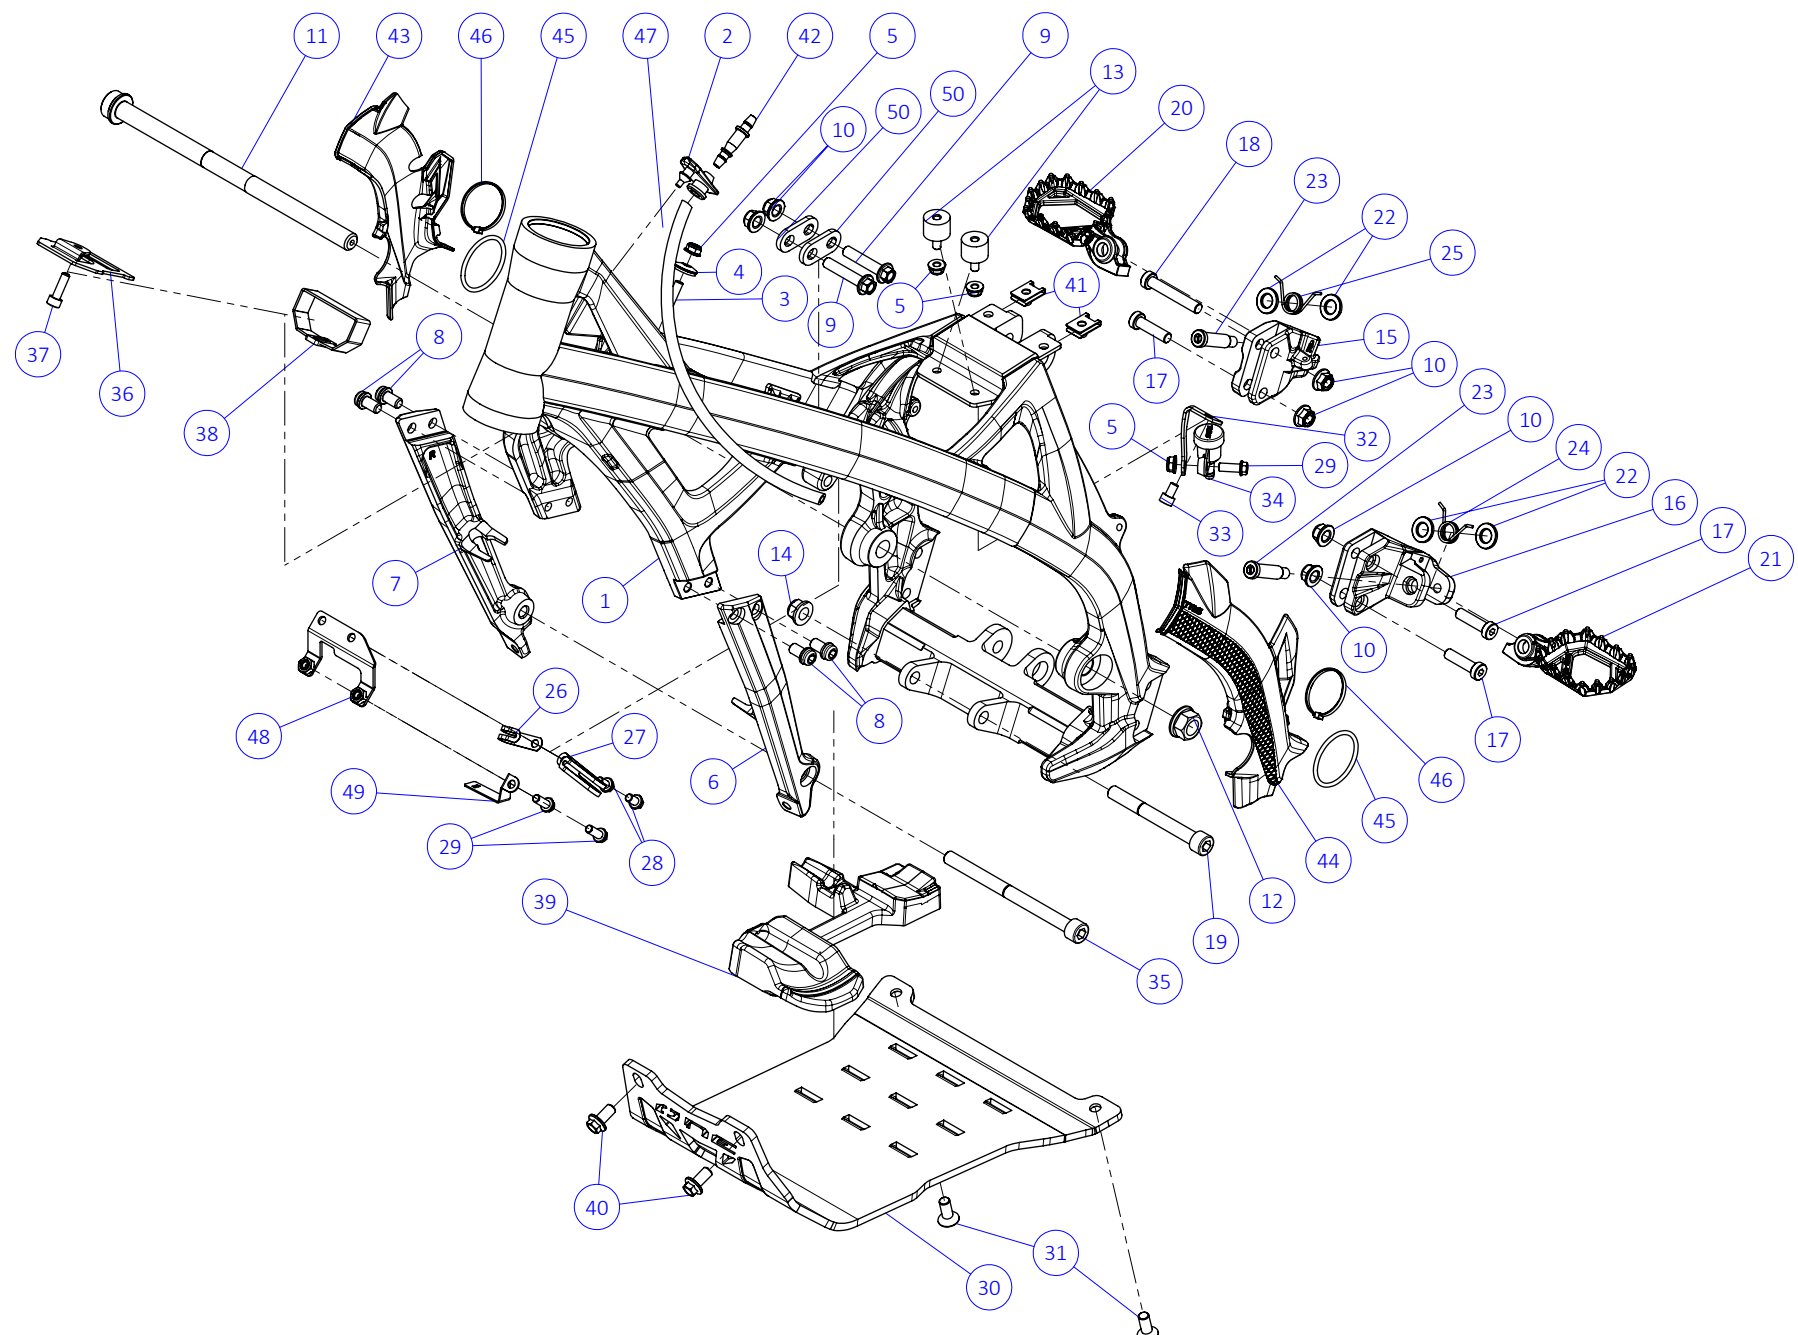

Despiece TRRS ONE RR 2024

D

C

B

A

Despiece TRRS ONE RR 2024

01 - CH - Conjunto Chasis / Frame Set

Nº	Código	Descripción	Description	Cantidad
01	01001TR101REC	Chasis (Blanco)	Frame (White)	1
02	01002TR100	Pasamuro Tubo Desvaporizador	Vent hose connection plate	1
03	01003TR100	Esparrago Roscado M6 Depósito Gasolina	Fuel tank mounting stud, M6	1
04	56901	Arandela Metal - Goma Depósito Gasolina	Washer, rubber-metal, fuel tank	1
05	51501	Tuerca autoblocante M6	Locknut M6	4
06	01005TR104	Brazo izquierdo chasis (Pintado negro)	Front left subframe (Black painted)	1
07	01004TR104	Brazo derecho chasis (Pintado negro)	Front right subframe (Black painted)	1
08	50801	Tornillo allen M8x14mm	Allen, 8x14mm	4
09	50901	Tornillo hexagonal con arandela M8x40	Bolt M8x40	2
10	51502	Tuerca autoblocante M8	Nut. locking type, M8 engine	6
11	01012TR100	Eje Basculante	Swing arm axle	1
12	01007TR100	Tuerca eje basculante	Nut, swing-arm shaft	1
13	63001	Silentblock M6 20x15	Silentblock M6 20x15	2
14	51503	Tuerca autoblocante M10x1.25	Locknut, M10x1.25	1
15	01010TR131	Soporte estribera derecha (Mecanizada/Pintado negro)	Support footrest right (Cnc/Black painted)	1
16	01011TR131	Soporte estribera izquierda (Mecanizada/Pintado negro)	Support footrest left (Cnc/Black painted)	1
17	50808	Tornillo M8x30 allen	Bolt M8x30 allen	3
18	50809	Tornillo M8x50 allen	Bolt M8x50 allen	1
19	50105	Tornillo DIN 912 M10x90x1,25 - Inferior Motor	Bolt, DIN 912 M10x90x1.25 - engine lower	1
20	01029TR100	Estribera microfusión derecha	Microfusion footrest right side	1
21	01028TR100	Estribera microfusión izquierda	Microfusion footrest left side	1
22	01034TR100	Arandela estribo Ø10	Washer Ø10 footrest	4
23	01035TR100	Tornillo estribera	Bolt footrest	2
24	01037TR100	Muelle estribera izquierda (pasador de Ø10)	Spring footpeg left (pin Ø10)	1
25	01036TR100	Muelle estribera derecha (pasador de Ø10)	Spring footpeg right (pin Ø10)	1
26	58001	Abrazadera para Cableado 60mm	Clamp for cables, 60mm	1
27	58002	Abrazadera para Cableado 100mm	Clamp for cables, 100mm	1
28	50902	Tornillo DIN 6921 M6x10 Soporte Bobina Chasis	Bolt, DIN 6921 M6x10, ignition coil mounting plate to chassis	2