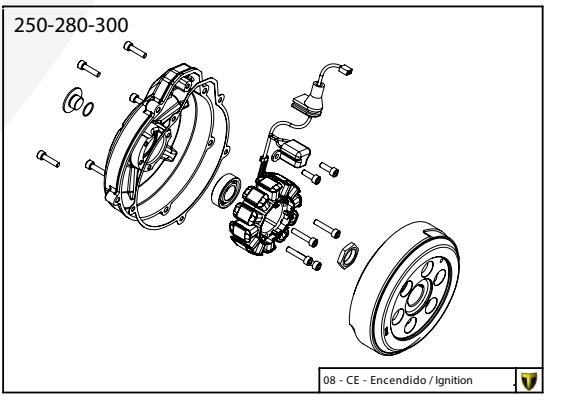

Despiece TRRS ONE RR 2024

D

C

B

A