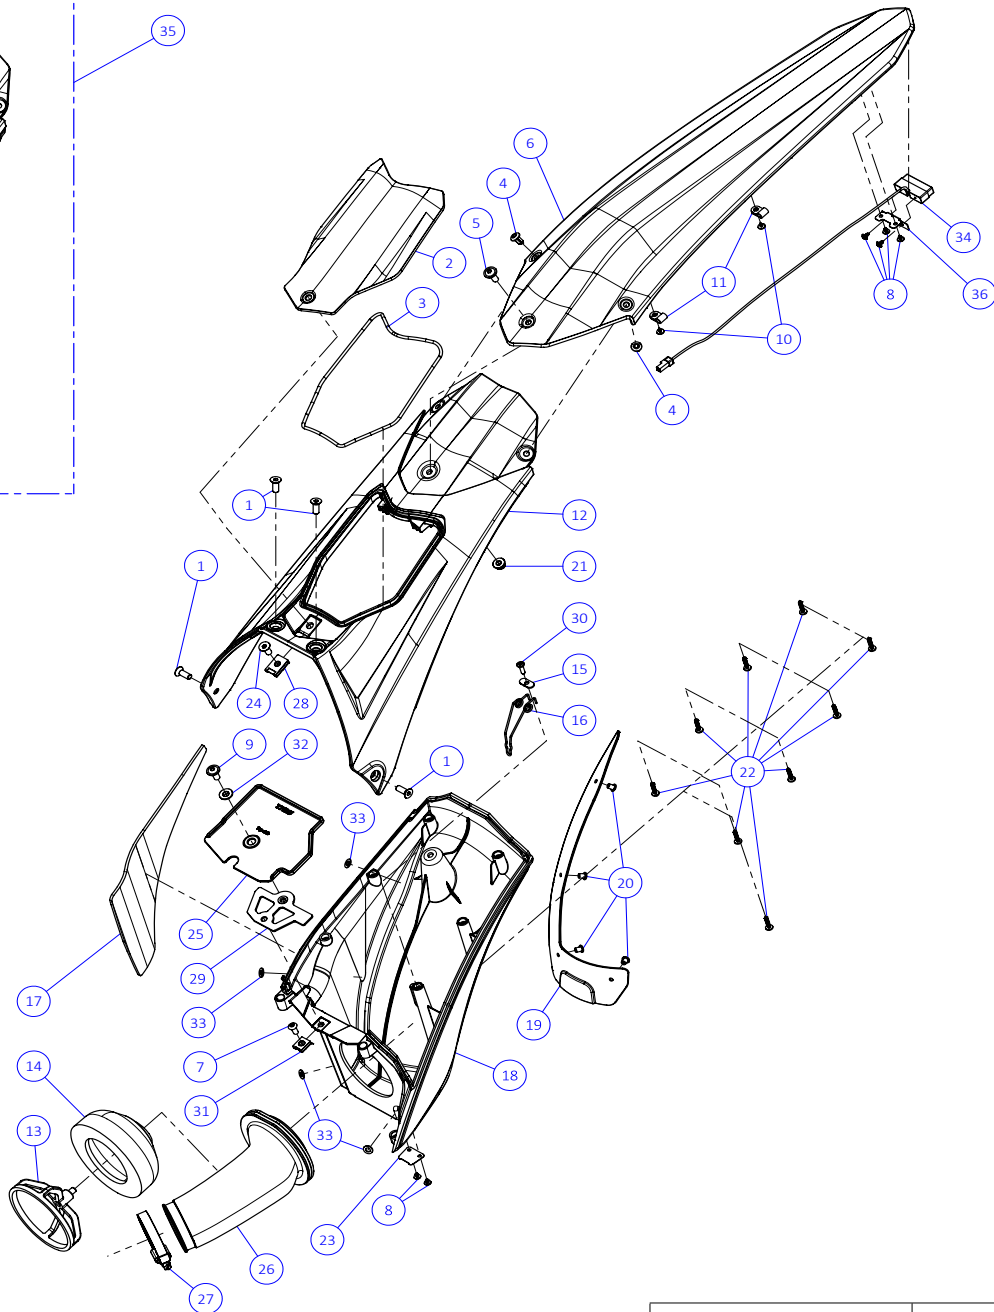

D

C

B

A

Despiece TRRS ONE RR 2024

02 - CF - Caja Filtro / Filter Box

Nº	Código	Descripción	Description	Cantidad
1	50306	Tornillo avellanado M6x16	Bolt countersunk M6x16	4
2	02001TR101	Tapa caja filtro (Blanca)	Cover filter box (White)	1
3	02002TR100	Junta tapa filtro aire	Seal air filter cover	1
4	65001	Remache plástico 6x12	Plastic rivot 6x12	2
5	50202	Tornillo DIN 7380-fl M6x16 - Guardabarros trasero	Bolt, DIN 7380-fl M6x16 - Rear mudguard (fender)	1
6	02003TR100	Guardabarros trasero	Rear mudguard (fender)	1
7	50210	Tornillo alomado allen M5x12	Bolt allen M5x12	1
8	50601	Tornillo rosca chapa DIN 7981 2,9x6,5	Screw, DIN 7981 2.9x6,5	6
9	50209	Tornillo allen con valona M6x14	Screw allen with washer M6x14	1
10	50703	Tornillo DIN-968 ST2,9x6,5	Screw DIN-968 ST2,9x6,5	2
11	58004	Grapa plástico 4.8mm	Plastic clamp 4.8mm	2
12	02024TR100	Caja filtro aire superior	Air filter box, upper part	1
13	02006TR100	Jaula filtro aire	Cage aire filter	1
14	02007TR100	Espuma filtro aire con goma	Air filter element with groomet	1
15	02008TR100	Fijacion muelle filtro	Fixing filter spring	1
16	02009TR100	Muelle fijación espuma filtro	Spring, air filter retention	1
17	02011TR100	Protector anticalórico - Caja filtro	Heat shield - air filter box	1
18	02025TR100	Caja filtro aire inferior negra	Air filter box bottom part black	1
19	02018TR100	Protector caja filtro	Protector, air filter box	1
20	65004	Remache negro 4,8x12mm	Black Rivet, 4.8x12mm	4
21	51501	Tuerca autoblocante M6	Locknut M6	1
22	50603	Tornillo rosca 3,9x19	Screw 3.9x19	9
23	02014TR100	Lámina desagüe - Caja filtro	Drain flap, air filter box	1
24	50302	Tornillo avellanado M6x14	Bolt countersunk M6x14	1
25	02026TR100	Deflector caja filtro aire	Air box baffle	1
26	02017TR100	Tobera - Caja filtro	Intake hose, air filter box	1
27	58003	Abrazadera - Norma 40-60	Clamp - Norma 40-60	1
28	51301	Tuerca rápida universal M6	Universal speed nut M6	1
29	02027TR100	Soporte deflector caja filtro aire	Air box baffle plate	2