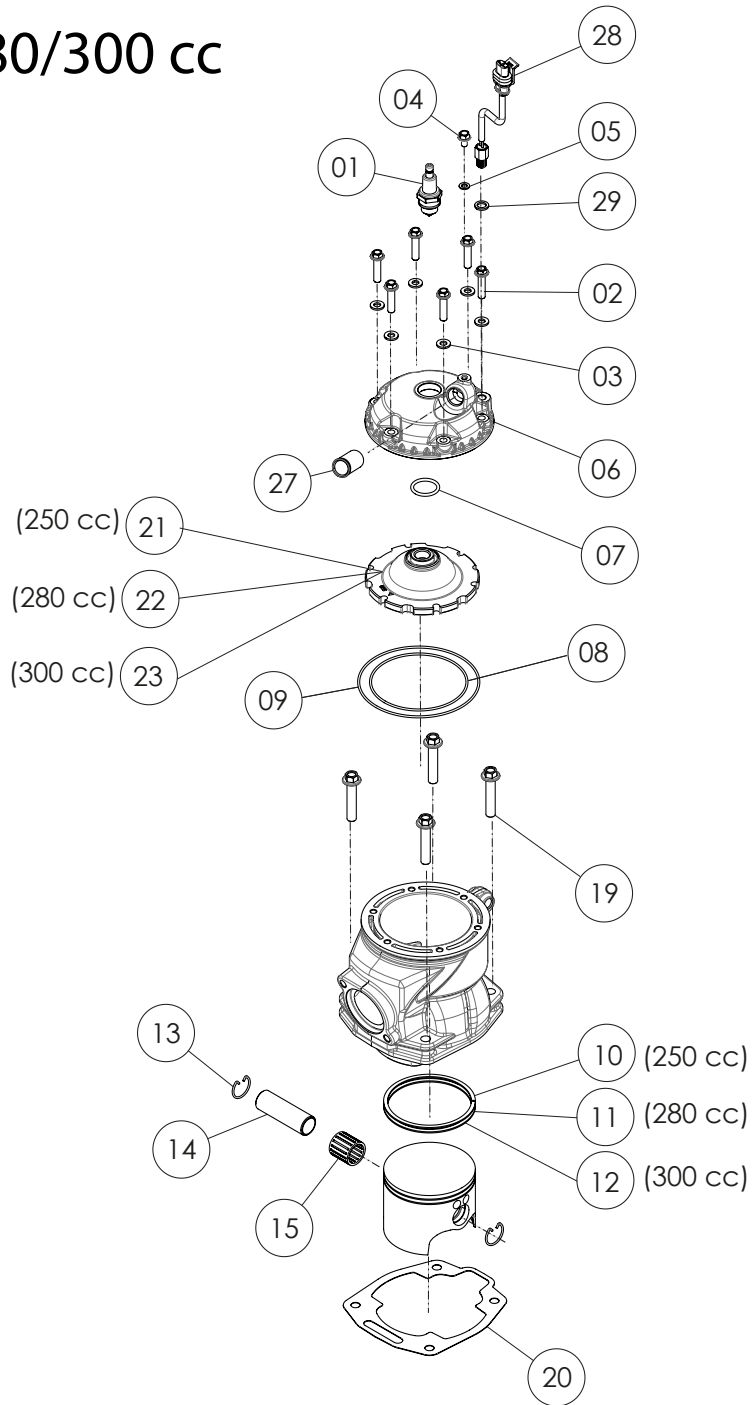

250/280/300 cc

Despiece TRRS ONE RR 2024

07 - CP - Cilindro y Pistón / Cylinder & Piston (250 - 280 - 300cc) Listado de Piezas

Nº	Código	Descripción	Description	Cantidad
1	70205	Bujia NGK BPMR6A	Spark plug NGK BPMR6A	1
2	50911	Tornillo DIN 6921 M6X25 Culata	Bolt, DIN 6921 M6x25 Cylinder head	6
3	56105	Arandela Tornillo Culata 6x12x1.5 Copper	Copper washer, cylinder head bolt 6x12x1.5	6
4	50912	Tornillo Din 6921 M5X8 Sangrador Culata	Bolt, DIN 6921 M5x8 Cylinder head bleeder	1
5	56103	Arandela Tornillo Sangrador Culata Tubo 5x9x1 Copper	Copper washer, cylinder head bleeder 5x9x1	1
6	07001MT102	Tapa culata con sensor temperatura (roja)	Cylinder head top cap with T. Sensor (red)	1
7	53012	Tórica Culatín Vitón 20x2,5	O-ring, Viton 20x2.5	1
8	53013	Tórica Culata Interior Vitón 81,2x1,78	O-ring, Viton 81,2x1.78	1
9	53014	Tórica Culata Exterior Vitón 101,6x1,78	O-ring, Viton 101,6x1.78	1
10	70460	Juego Segmentos 250	Piston ring set, 250	1
11	70461	Juego Segmentos 280	Piston ring set, 280	1
12	70462	Juego Segmentos 300	Piston ring set, 300	1
13	55005	Circlip Bulón	Clip, piston pin	2
14	70463	Bulón Piston	Piston pin	1
15	52508	Cojinete de agujas superior biela	Top rod cage bearing	1
16A	70465	Conjunto Pistón A (250)	Piston, size A complete (250)	1
16B	70466	Conjunto Pistón B (250)	Piston, size B complete (250)	1
16C	70467	Conjunto Pistón C (250)	Piston, size C complete (250)	1
17A	70477	Conjunto Pistón A (280)	Piston, size A complete (280)	1
17B	70478	Conjunto Pistón B (280)	Piston, size B complete (280)	1
17C	70479	Conjunto Pistón C (280)	Piston, size C complete (280)	1
18A	70480	Conjunto Pistón A (300)	Piston, size A complete (300)	1
18B	70481	Conjunto Pistón B (300)	Piston, size B complete (300)	1
18C	70482	Conjunto Pistón C (300)	Piston, size C complete (300)	1
19	50917	Tornillo hexagonal con arandela M8x35	Bolt hexagonal with wahser M8x35	4
20	07002MT100	Junta Cilindro 0,5	Cylinder base gasket 0.5	1
21	07003MT100	Culatín Interno (250)	Interior cylinder head (250)	1
22	07004MT100	Culatín Interno (280)	Interior cylinder head (280)	1
23	07005MT100	Culatín Interno (300)	Interior cylinder head (300)	1
24	07006MT100	Conjunto Cilindro Y Pistón (250)	Complete cylinder and piston (250)	1