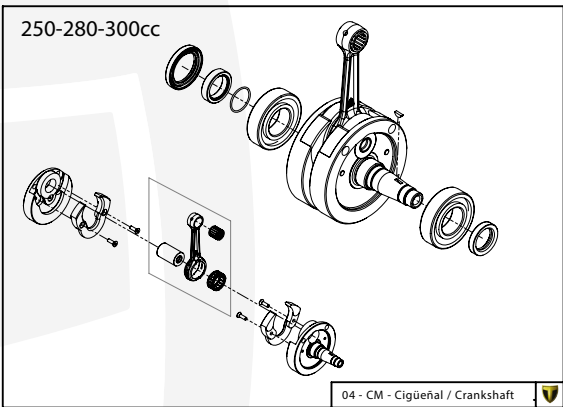

Despiece TRRS ONE RR 2024

D