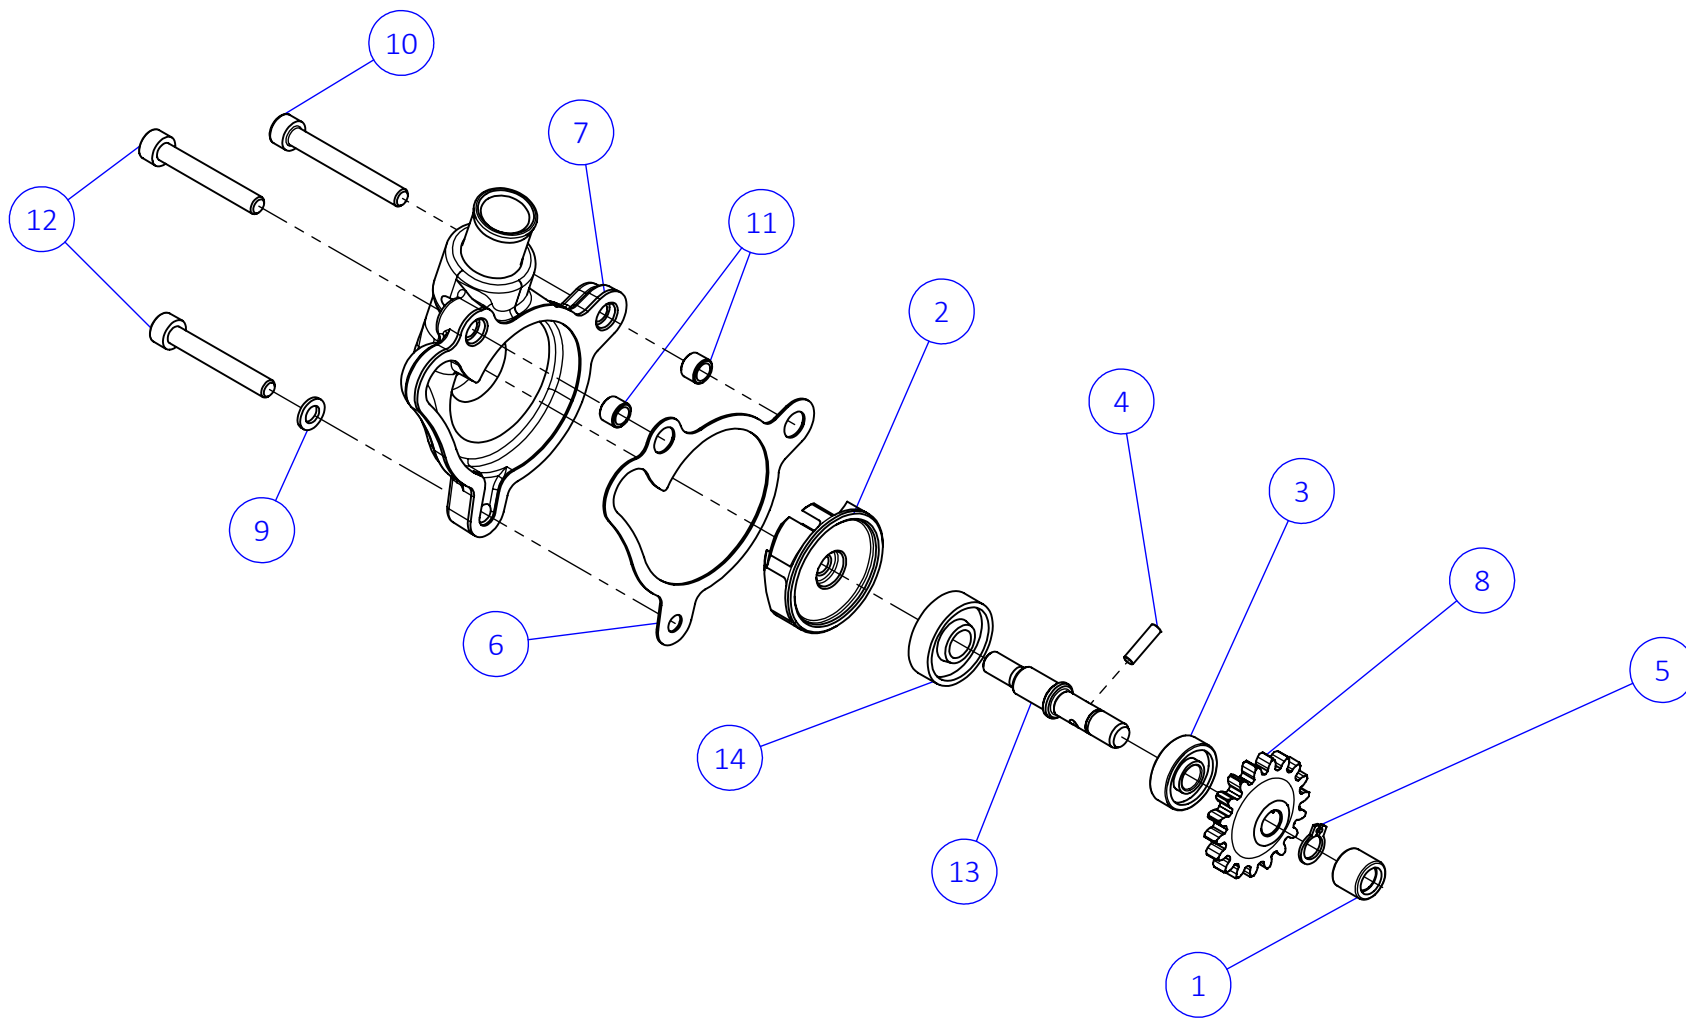

D

C

B

A

Despiece TRRS ONE RR 2024

02 - BA - Bomba Agua / Water Pump

Nº	Código	Descripción	Description	Cantidad
1	52504	Rodamiento Agujas HK0709	<i>Needle bearing HK0709</i>	1
2	02003MT100	Turbina Bomba Agua	<i>Turbine, water-pump</i>	1
3	52102	Rodamiento Bomba 19x7x6 607	<i>Bearing, water-pump 19x7x6 607</i>	1
4	61002	Aguja Ø3x11,8	<i>Needle Ø3x11,8</i>	1
5	55003	Circlip 7x0,8 Din-471	<i>Circlip 7x0,8 Din-471</i>	1
6	02008MT100	Junta tapa bomba agua	<i>Gasket, water-pump cover</i>	1
7	02009MT100	Cjto. Tapa bomba agua	<i>Water-pump cover set</i>	1
8	02001MT100	Piñón Bomba Agua	<i>Gear, water-pump</i>	1
9	56103	Arandela bronce Ø5x9x1	<i>Washer cooper Ø5x9x1</i>	1
10	50115	Tornillo Allen DIN 912 M5x40	<i>Bolt, Allen DIN 912 M5x40</i>	1
11	57005	Casquillo 5x7x5	<i>Bushing 5x7x5</i>	2
12	50116	Tornillo Allen DIN 912 M5x35	<i>Bolt, Allen DIN 912 M5x35</i>	2
13	02010MT100	Eje Bomba agua II	<i>Shaft, water pump II</i>	1
14	54013	Retén bomba agua 8x24x7 NBR	<i>Seal, water-pump 8x24x7 NBR</i>	1