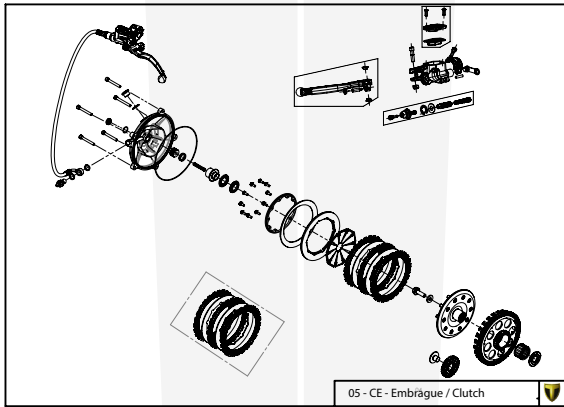

Despiece TRRS ONE RR 2024

D

C

B

A