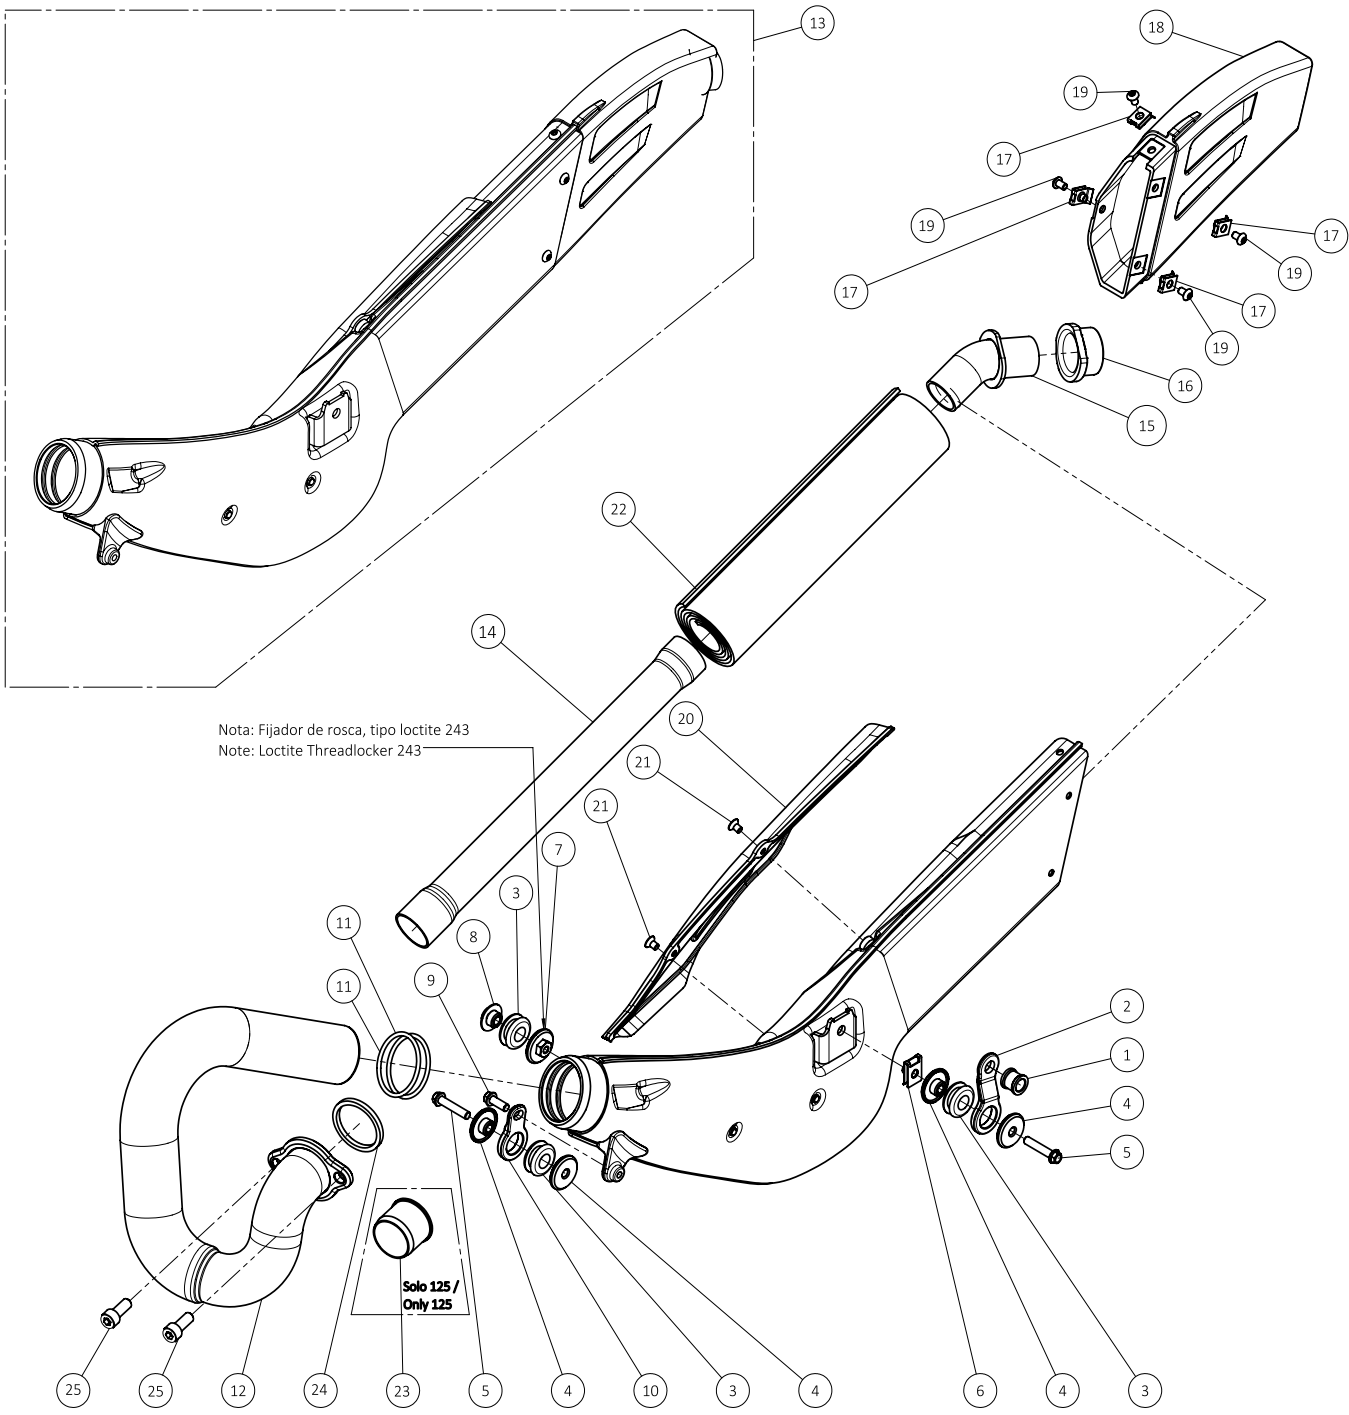

D

C

B

A

Nota: Fijador de rosca, tipo loctite 243
Note: Loctite Threadlocker 243

Solo 125 /
Only 125

Despiece GOLD 2025
10 - CE - Conjunto Escape - Explosionado
TRRS Motorcycles

Despiece / Parts Book TRRS GOLD 2025

10 - CE - Conjunto Escape - Listado de Piezas

Nº	Código	Descripción	Description	Cantidad
1	10007TR100	Casquillo Soporte Escape Superior	Bushing, exhaust support, upper	1
2	10016TR100	Soporte superior escape	Upper exhaust support	1
3	10019TR100	Goma soporte	Damper rubber	3
4	10022TR100	Casquillo soporte escape	Buhsing exhaust support	4
5	50914	Tornillo hexagonal con valona M6x30	Bolt hexagonal flange M6x30	2
6	51301	Tuerca rápida universal M6	Universal clip-nut, M6	1
7	10020TR100	Tuerca soporte inferior escape	Nut lower exhaust support	1
8	10021TR100	Casquillo soporte inferior escape	Bushing lower exhasut support	1
9	50903	Tornillo hexagonal con valona M6x16	Bolt hexagonal with washer M6x16	1
10	10015TR100	Soporte delantero escape	Front exhaust support	1
11	53004	Torica 44x3	O-ring, 44x3	2
12	10029TR100	Curva escape titanio Ø45	Exhaust pipe, titanium Ø45	1
13	10036TR100REC	Conjunto escape inyección	Injection exhaust set	1
14	70602	Tubo Interno Silencioso	Silencer internal tube	1
15	70601	Tubo Salida Silencioso	Silencer exit tube	1
16	10003TR100	Goma cierre silencioso	Rubber grommet, silencer end-cap	1
17	51302	Tuerca Rápida Universal M5	Speed nut, universal M5	4
18	10002TR100	Salida escape	End-cap, exhaust	1
19	50210	Tornillo alomado allen M5x12	Bolt allen M5x12	4
20	10004TR102	Protector escape fibra de carbono forjado	Protector exhaust (forged carbon fiber)	1
21	50304	Tornillo DIN 7991 M5x10	Bolt, DIN 7991 M5x10	2
22	70603	Fibra Silencioso	Silencer fiber packing	1
23	10013TR100	Casquillo colector escape 125	Exhaust colector 125	1
24	10006TR100	Junta Metálica Curva Escape	Metal gasket, exhaust pipe	1
25	50807	Tornillo DIN 912 M8x20	Bolt, DIN 912 M8x20	2