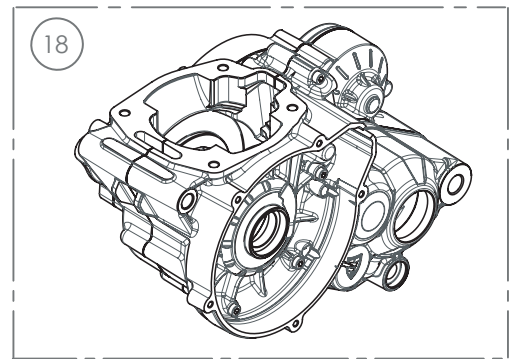

D

C

B

A

Kit Juntas Cárters

Graphic Engine Longer Bolts - Gráfico Longitud Tornillos

Despiece GOLD 2025  
 03 - CM - Cárters Motor - Explosionado  
 TRRS Motorcycles