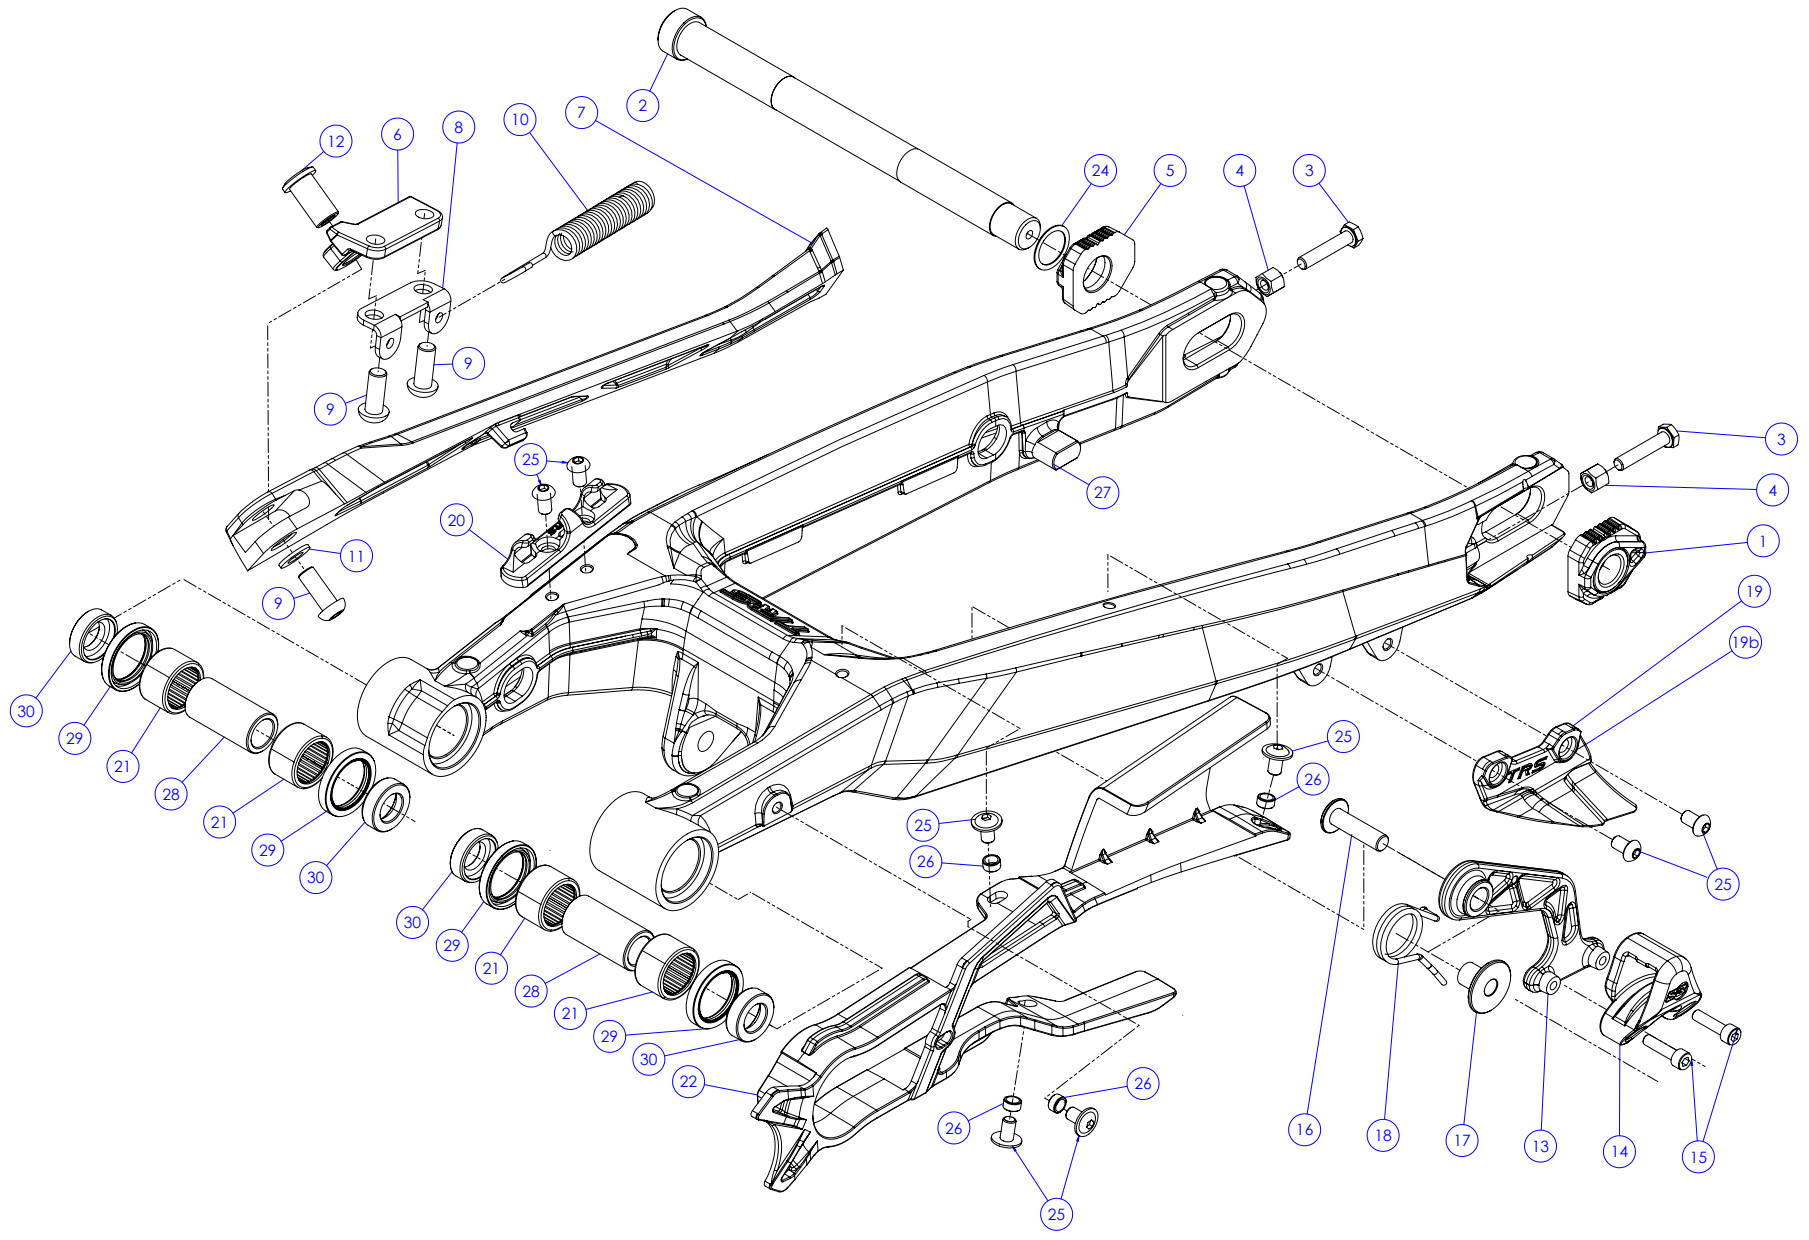

D

C

B

A

Despiece GOLD 2025
03 - BA - Basculante - Explosionado
TRRS Motorcycles

Despiece / Parts Book TRRS GOLD 2025

03 - BA - Basculante - Listado de Piezas

Nº	Código	Descripción	Description	Cantidad
1	03010TR100	Tensor eje rueda trasera roscado	<i>Tensioner threaded, rear wheel axle</i>	1
2	03008TR100	Eje rueda trasera	<i>Axle, rear wheel</i>	1
3	50501	Tornillo DIN 933 M6 - Tensor Eje Rueda	<i>BOLT DIN 933 M6X30 10.9</i>	2
4	51103	Tuerca DIN 6330 M6 - Tensor Eje Rueda	<i>HEX NUT DIN 6330 M6 10.9</i>	2
5	03009TR100	Tensor eje rueda	<i>Tensioner, rear axle side</i>	1
6	03003TR100	Soporte caballete	<i>Side-stand support</i>	1
7	03006TR101REC	Caballete II	<i>Side stand II</i>	1
8	03005TR100	Soporte muelle caballete	<i>Side stand spring support</i>	1
9	50201	Tornillo allen alomado M8x20	<i>Bolt allen M8x20</i>	3
10	03007TR100	Muelle caballete	<i>Spring, side-stand</i>	1
11	56303	Arandela M8 - Pasador Estribo	<i>Washer, M8</i>	1
12	03004TR100	Bulon caballete	<i>Pin side stand</i>	1
13	03020TR100	Palanca remachada tensor cadena	<i>Chain tensioner riveted</i>	1
14	70102	Goma Tensor	<i>Rubber block, chain tensioner</i>	1
15	50112	Tornillo allen M5x20	<i>Bolt, allen M5x20</i>	2
16	50217	Tornillo allen con valona M8x30	<i>Screw allen with washer M8x30</i>	1
17	03029TR100	Casquillo tensor cadena II	<i>Chain tensioner bushing II</i>	1
18	03030TR100	Muelle tensor cadena II	<i>Chain tension spring II</i>	1
19	03011TR101	Protector corona	<i>Sprocket protector</i>	1
19b	03026TR100	Protector corona 125cc	<i>Sprocket protector 125cc</i>	1
20	03017TR100	Guía latiguillo freno trasero	<i>Guide, brake hose</i>	1
21	52501	Rodamiento basculante 20x16	<i>Bearing, swing-arm 20x16</i>	4
22	03015TR100	Guía Cadena	<i>Chain guide</i>	1
23	50203	Tornillo allen con arandela M6x10	<i>Bolt allen with washer M6x10</i>	4
24	03016TR100	Arandela Eje Rueda Trasera 22x17x0,5	<i>Washer, 22x17x0,5</i>	1
25	50204	Tornillo allen cabeza redonda M6x10	<i>Bolt, allen round head M6x10</i>	4
26	57007	Casquillo Ø6x8x4	<i>Bushing Ø6x8x4</i>	4
27	03028TR101	Basculante II (Negro)	<i>Swing arm II (negro painted)</i>	1
28	03025TR100	Bulon basculante	<i>Swing arm pin</i>	2
29	54012	Reten basculante 24x32x5 KC	<i>Seal swing arm 24x32x5 KC</i>	4
30	03027TR100	Casquillo reten basculante	<i>Bushing seal swing arm</i>	4