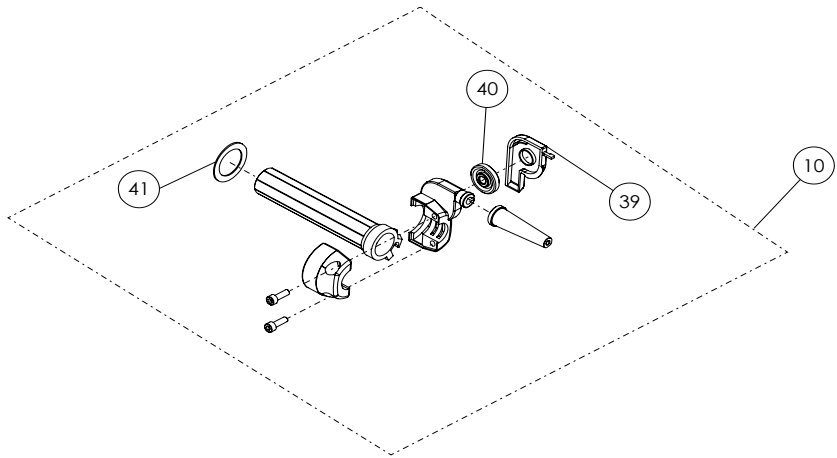

D

C

B

A

Despiece GOLD 2025
04 - HD - Horquilla Delantera - Explosionado
TRRS Motorcycles

Despiece / Parts Book TRRS GOLD 2025

04 - HD - Horquilla Delantera - Listado de Piezas

Nº	Código	Descripción	Description	Cantidad
1	04034TR100	Cjto. horquilla delantera barras Kashima	Front fork set, Kashima tube	1
2	04003TR100	Eje Rueda Delantera	Axle, front wheel	1
3	04005TR101	Guardabarros delantero negro	Front mudguard black	1
4	04004TR104	Puente guardabarros carbono forjado	Front mudguard holder carbon fiber	1
5	50805	Tornillo DIN 912 M6x16	Bolt, DIN 912 M6x16	4
6	56301	Arandela M5 DIN 125	Washer, M5 DIN 125	3
7	65004	Remache 4,8x12mm - Guardabarros - Negro	Black Rivot, 4.8x12mm Mudguard (Fender)	3
8	70121	Manillar Renthal (Negro)	Handlebar Renthal (Black)	1
9	70122	Puños Renthal conjunto	Hand grip Renthal set	2
10	70105	Mando gas	Throttle control	1
11	70229	Botón Paro Racing, Hombre al Agua - (véase (20) en lámina 09-IE-Instalación Eléctrica)	Stop button, Racing - (see item 20 in drawing 09-IE electrical system)	1
12	04007TR101	Brida Superior Manillar Negro	Black Clamp, handlebar upper	2
13	50806	Tornillo Allen DIN 912 M8x25 - Bridas Manillar	Bolt, Allen DIN 912 M8x25 - Handlebar clamps	4
14	04008TR101	Brida Inferior Manillar - Negro	Black Clamp, handlebar lower	2
15	04009TR100	Eje Brida Manillar	Shaft, handlebar clamp	2
16	04010TR100	Tornillo Eje Pipa Dirección	Bolt, steering stem (shaft)	1
17	04040TR100	Pletina superior mecanizada II	Top triple clamp CNC black anodized (II)	1
18	50133	Tornillo DIN 912 M6x18	Bolt DIN 912 M6x18	6
19	51503	Tuerca Autoblocante M10 - Eje Brida Manillar	Nut, self locking M10 - handlebar clamp base	2
20	53016	Tórica 25x1,5mm	O-ring 25x1.5mm	1
21	04036TR100	Tuerca Pipa Dirección II	Nut, steering stem (shaft) II	1
22	04013TR100	Guardapolvos Superior	Dust cover, upper	1
23	52401	Rodamiento 25-47-15	Bearing, 25-47-15	2
24	04014TR100	Guardapolvos Inferior	Dust cover, lower	1
25	04041TR100	Pletina inferior mecanizada II	Bottom triple clamp CNC black shiny anodized (II)	1
26	04016TR100	Eje Pipa Dirección	Steering stem (shaft)	1
27	04033TR100	Guia cables bateria arranque eléctrico	Guide wiring battery electric start	1