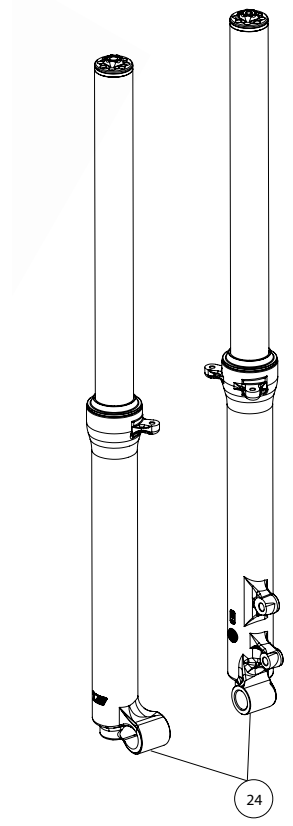

D

C

B

A

Despiece / Parts Book TRRS GOLD 2025

04b - HD - Horquilla Delantera Tech - Listado de Piezas

Nº	Código	Descripción	Description	Cantidad
1	71001	Cjto. tapon regulacion extension	Screw cap rebound set	1
2	71002	Cjto. tapon regulacion precarga muelle	Screw cap preload spring set	1
3	71054	Barra Suspension derecha (Kashima)	Stanchion Tube, Right side (Kashima)	1
4	71055	Barra suspension izquierda (Kashima)	Stanchion Tube, Left side (Kashima)	1
5	71005	Cto. Distanciadores Muelle-Group Spacers Spring	Group, Spring spacers	1
6	71026	Muelle Horquilla-Fork Spring (Progr. 1)	Fork Spring	1
7	71007	Cto.Mecanico Bombeo-Group Mechanical Pumping	Group, dampening cartridge	1
8	71008	Cono Limitador Izquierdo-Cone Limit Left	Alignment cone, Left	1
9	71053	Botella Suspension Izquierda-Left Leg (Negra para barras de acero)	Lower Leg, left (Black for steel bar)	1
10	71010	Cto.Tornillo Regulacion-Needle Regulation Group	Needle and Regulation Group	1
11	71011	Guardapolvo Horquilla-Dust Seal	Dust Seal	2
12	71012	Circlip Tope Reten-Ring Stopper Oil Seal	Oil Seal retention clip	2
13	71013	Reten Horquilla-Oil Seal	Oil Seal	2
14	71014	Anillo Tope Glacier-Ring Stop Bushing Oil Seal	Bushing stop ring	2
15	71015	Glacier Barra Horquilla-Bush Du Ø39XØ43X15	Bushing Du Ø39XØ43X15	2
16	71016	Glacier Botella Horquilla-Bush Du Ø38XØ40X20	Bushing Du Ø38XØ40X20	2
17	71052	Botella Suspension Derecha-Right Leg (negra para barras de acero)	Lower leg, Right (Black for steel bar)	1
18	71018	Tornillo Allen-Screw Tceib M8X18 Din 7984	Bolt, Allen M8X18 Din 7984	1
19	71019	Cto. Tornillo Regulacion- Group Lock Screw Hydraulic Pump	Group, Hydraulic dampener end cap	1
20	71020	Cono Limitador Derecho-Cone Limit Right	Alignment cone,	1
21	71029	Cartucho Hidraulico-Group Cartridge	Group, Cartridge	1
22	71022	Anillo Tope Muelle-Support Ring For Spring Limit	Guide Ring, Limit spring	1
23	71023	Kit Toricas-Group Rings Seal	O-ring kit	1
24	04034TR100	Cjto. horquilla delantera barras Kashima	Front fork set, Kashima tube	1