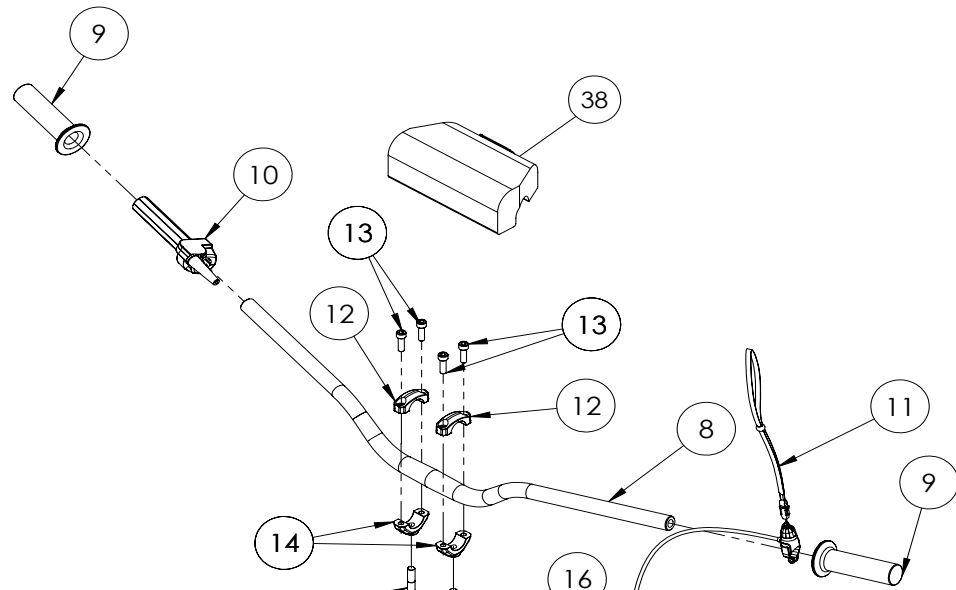

D

C

B

A

Despiece GOLD 2025
04 - HD - Horquilla Delantera - Explosionado
TRRS Motorcycles

Despiece / Parts Book TRRS GOLD 2025

04 - HD - Horquilla Delantera - Listado de Piezas

Nº	Código	Descripción	Description	Cantidad
1	04034TR100	Cjto. horquilla delantera barras Kashima	Front fork set, Kashima tube	1
2	04003TR100	Eje Rueda Delantera	Axle, front wheel	1
3	04005TR101	Guardabarros delantero negro	Front mudguard black	1
4	04004TR104	Puente guardabarros carbono forjado	Front mudguard holder carbon fiber	1
5	50805	Tornillo DIN 912 M6x16	Bolt, DIN 912 M6x16	4
6	56301	Arandela M5 DIN 125	Washer, M5 DIN 125	3
7	65004	Remache 4,8x12mm - Guardabarros - Negro	Black Rivot, 4.8x12mm Mudguard (Fender)	3
8	70121	Manillar Renthal (Negro)	Handlebar Renthal (Black)	1
9	70122	Puños Renthal conjunto	Hand grip Renthal set	2
10	70105	Mando gas	Throttle control	1
11	70229	Botón Paro Racing, Hombre al Agua - (véase (20) en lámina 09-IE-Instalación Eléctrica)	Stop button, Racing - (see item 20 in drawing 09-IE electrical system)	1
12	04007TR101	Brida Superior Manillar Negro	Black Clamp, handlebar upper	2
13	50806	Tornillo Allen DIN 912 M8x25 - Bridas Manillar	Bolt, Allen DIN 912 M8x25 - Handlebar clamps	4
14	04008TR101	Brida Inferior Manillar - Negro	Black Clamp, handlebar lower	2
15	04009TR100	Eje Brida Manillar	Shaft, handlebar clamp	2
16	04010TR100	Tornillo Eje Pipa Dirección	Bolt, steering stem (shaft)	1
17	04040TR100	Pletina superior mecanizada II	Top triple clamp CNC black anodized (II)	1
18	50133	Tornillo DIN 912 M6x18	Bolt DIN 912 M6x18	6
19	51503	Tuerca Autoblocante M10 - Eje Brida Manillar	Nut, self locking M10 - handlebar clamp base	2
20	53016	Tórica 25x1,5mm	O-ring 25x1.5mm	1
21	04036TR100	Tuerca Pipa Dirección II	Nut, steering stem (shaft) II	1
22	04013TR100	Guardapolvos Superior	Dust cover, upper	1
23	52401	Rodamiento 25-47-15	Bearing, 25-47-15	2
24	04014TR100	Guardapolvos Inferior	Dust cover, lower	1
25	04041TR100	Pletina inferior mecanizada II	Bottom triple clamp CNC black shiny anodized (II)	1
26	04016TR100	Eje Pipa Dirección	Steering stem (shaft)	1
27	04033TR100	Guia cables bateria arranque eléctrico	Guide wiring battery electric start	1