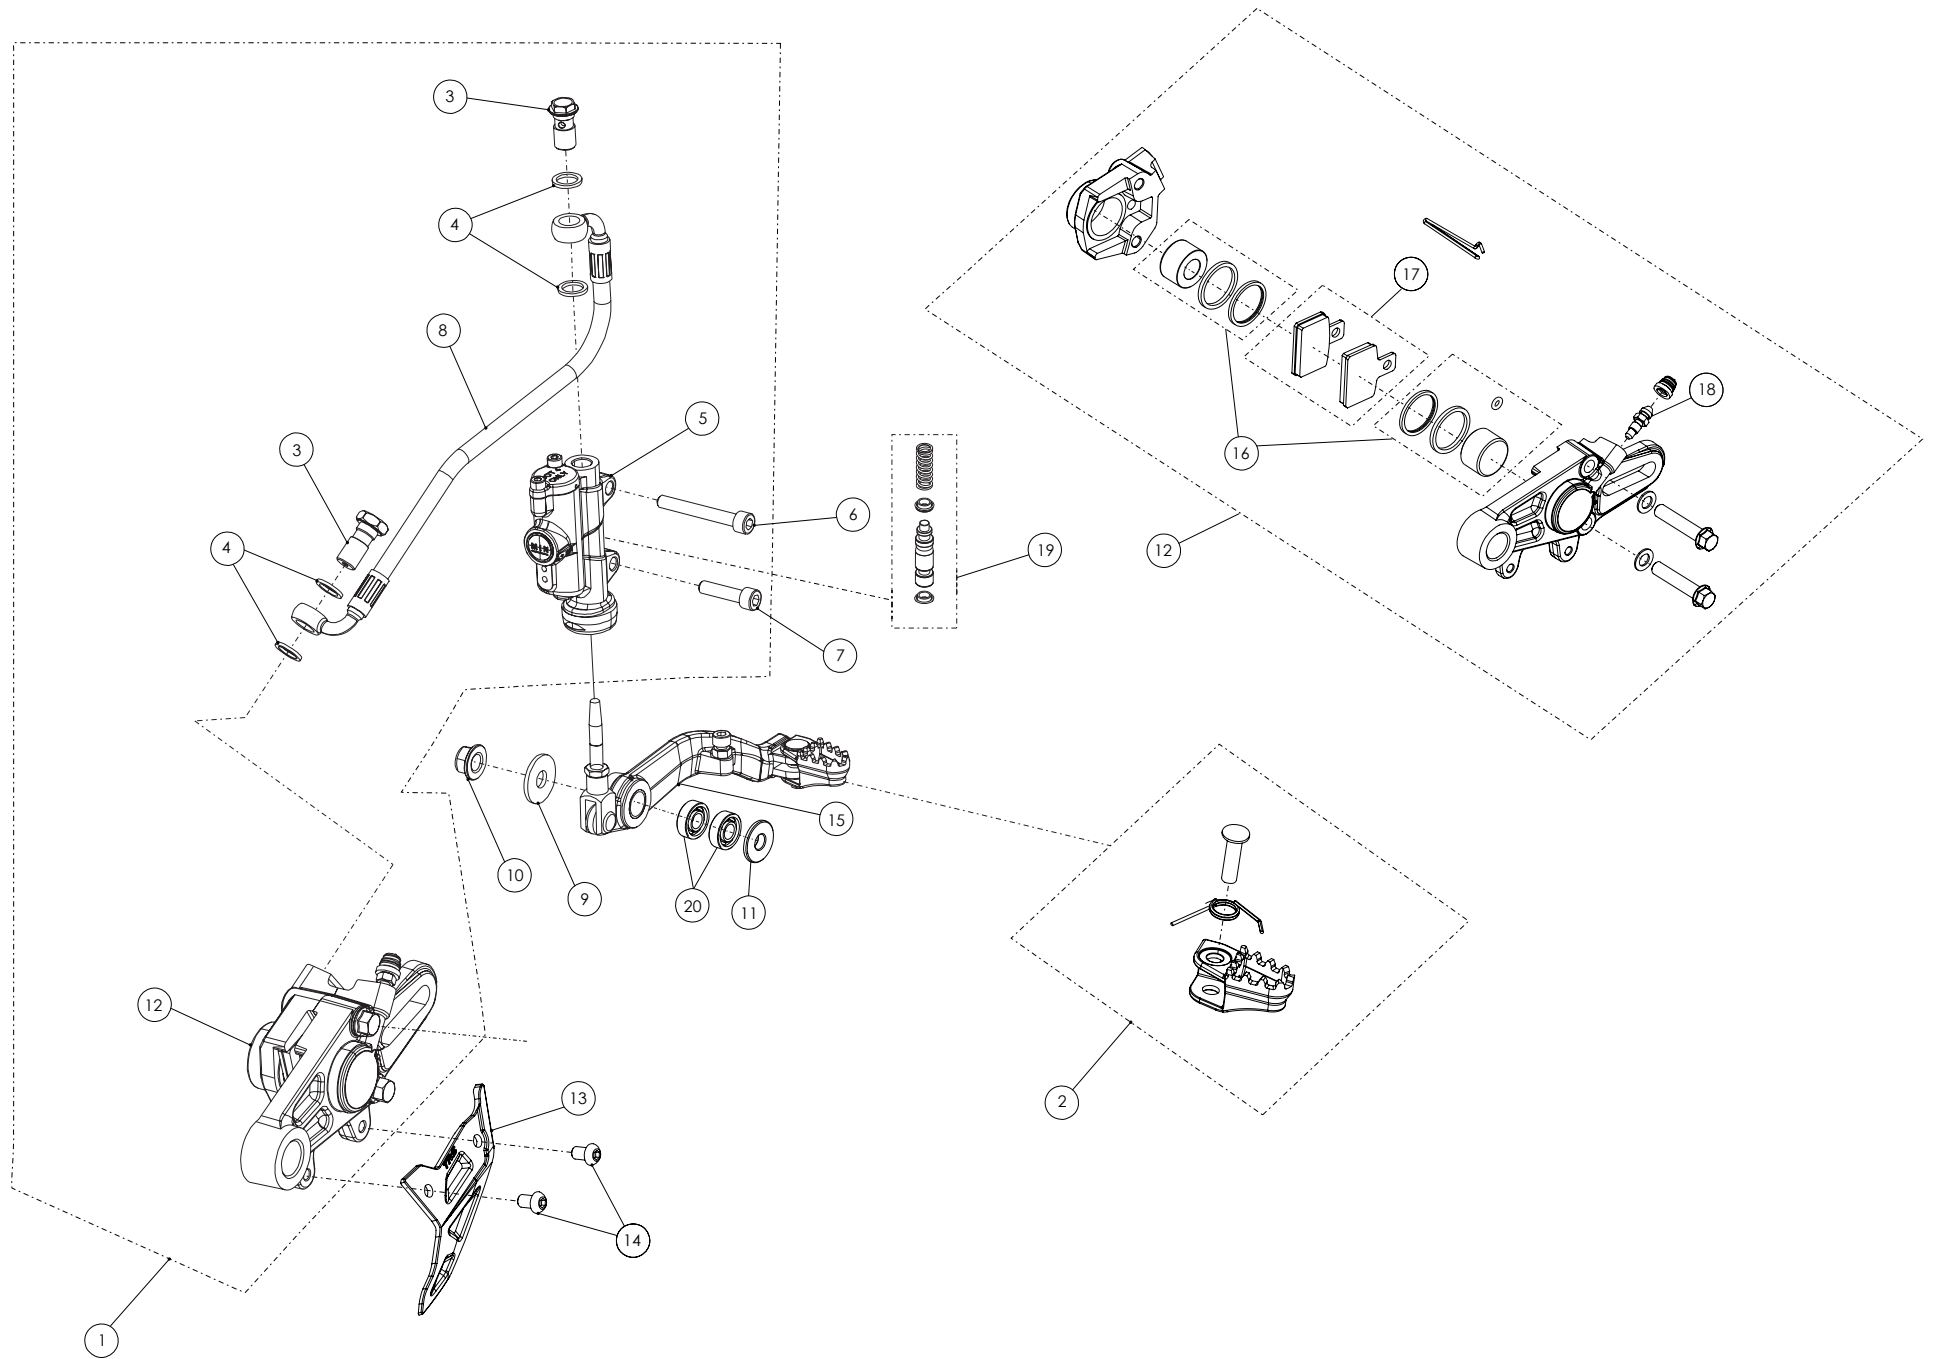

D

C

B

A

Despiece / Parts Book TRRS GOLD 2025

07 - FT - Freno Trasero - Listado de Piezas

Nº	Código	Descripción	Description	Cantidad
1	70320	Conjunto freno trasero	<i>Kit, rear brake</i>	1
2	70312	Kit reparación palanca freno	<i>Brake lever repair kit</i>	1
3	70304	Racord	<i>Banjo bolt</i>	2
4	56101	Arandela Al. 10x14x1,5	<i>Washer, Al. 10x14x1.5</i>	4
5	70318	Bomba Freno Trasero	<i>Pump, rear brake</i>	1
6	50103	Tornillo DIN 912 M6x45 - Bomba Freno - Escape	<i>Bolt, DIN 912 M6x45 - Brake pump - exhaust</i>	1
7	50110	Tornillo DIN 912 M6x25 - Bomba Freno Inferior	<i>Bolt, DIN 912 M6x25 - Brake pump - lower</i>	1
8	70306	Latiguillo Freno Trasero	<i>Hose, rear brake</i>	1
9	56303	Arandela M8	<i>Washer M8</i>	1
10	51502	Tuerca Autoblocante M8 - Pedal Freno	<i>Nut, self locking M8 - Brake pedal</i>	1
11	07014TR100	Casquillo palanca freno II	<i>Bushing brake pedal II</i>	1
12	70307	Conjunto Pinza Freno Trasero	<i>Rear brake caliper, complete</i>	1
13	07002TR101	Protector disco trasero	<i>Disc protector, rear</i>	1
14	50204	Tornillo DIN 7380 M6X10 - Protector Disco Trasero	<i>Bolt, DIN 7380 M6x10 - Rear disc protector</i>	2
15	07015TR100REC	Conjunto palanca freno II	<i>Brake pedal II, complete</i>	1
16	70309	Kit Reparación Pinza Trasera	<i>Repair kit, rear caliper</i>	1
17	70310	Juego Pastillas Freno Trasero	<i>Brake pad set, rear</i>	1
18	70374	Sangrador freno trasero	<i>Bleeder screw rear brake</i>	1
19	70321	Kit rep. pistón bomba freno trasero (bomba deposito integrado)	<i>Repair kit, rear brake pump (master cylinder /integrated tank)</i>	1
20	52112	Rodamiento palanca freno trasero	<i>Foot brake lever bearing</i>	2