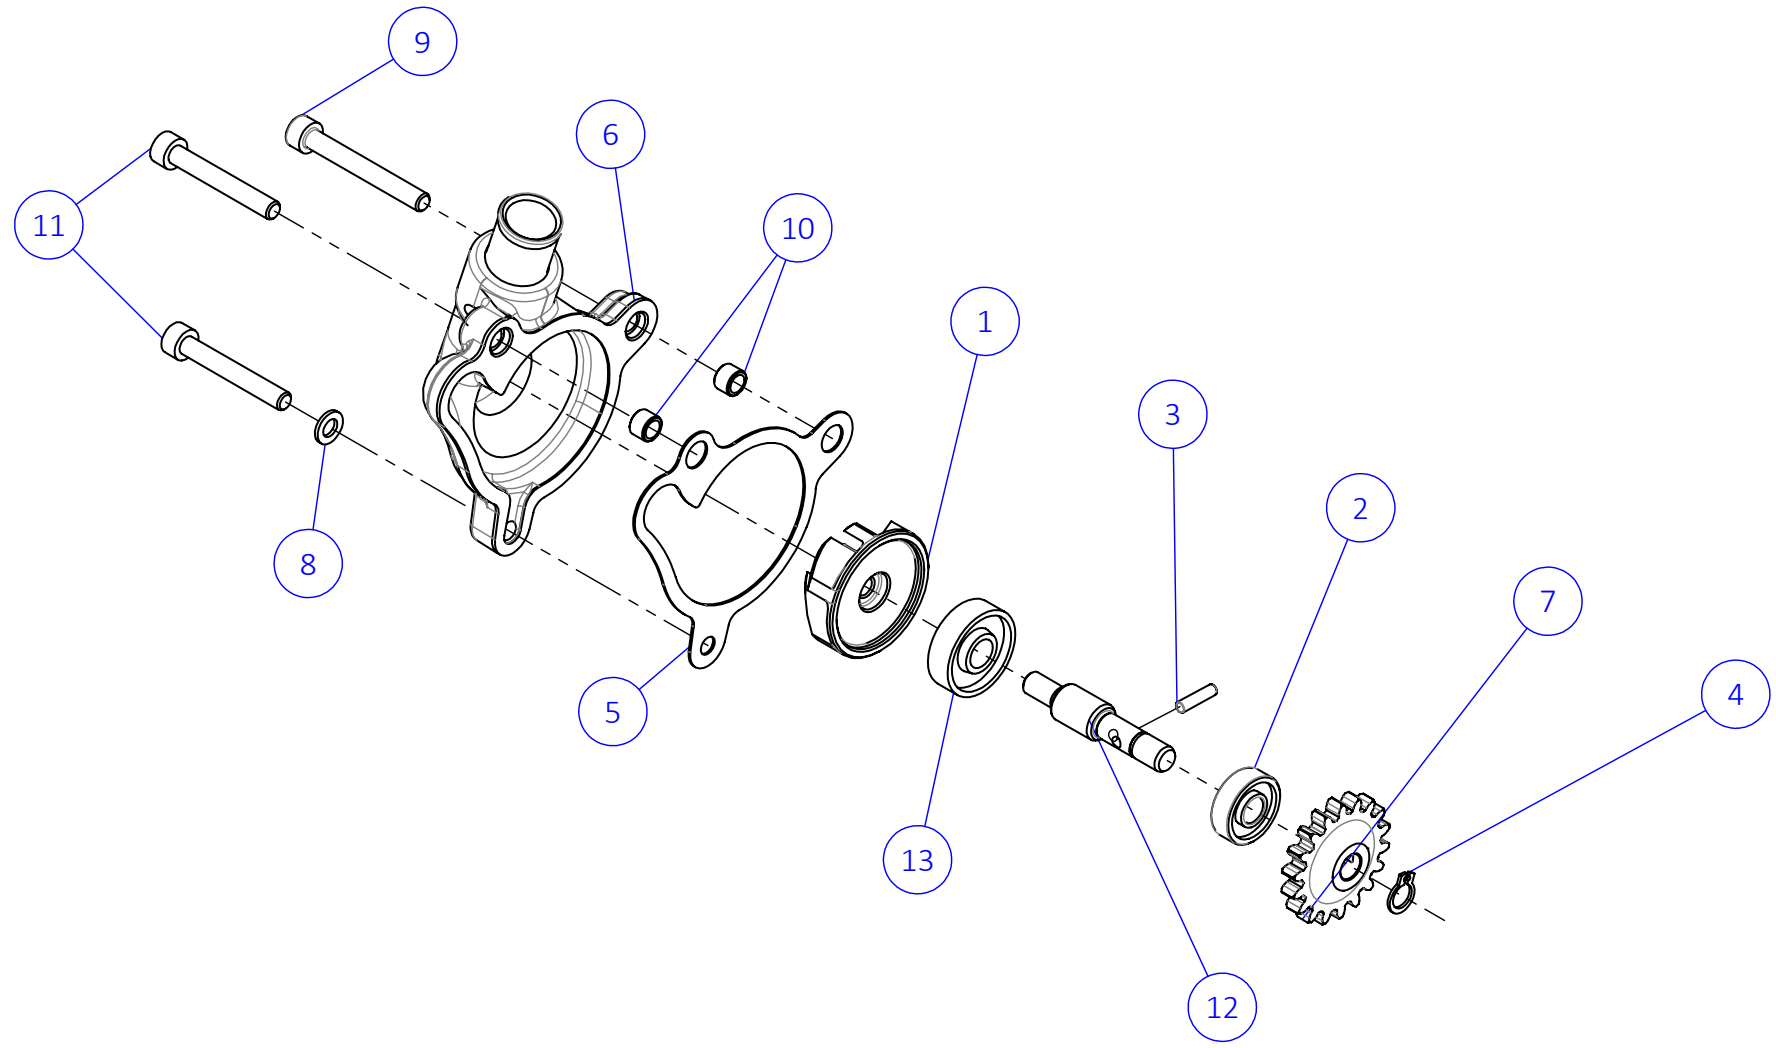

D

C

B

A

Despiece / Parts Book TRRS GOLD 2025

02 - BA - Bomba Agua - Listado de piezas

Nº	Código	Descripción	Description	Cantidad
1	02003MT100	Turbina Bomba Agua	<i>Turbine, water-pump</i>	1
2	52102	Rodamiento Bomba 19x7x6 607	<i>Bearing, water-pump 19x7x6 607</i>	1
3	61002	Aguja Ø3x11,8	<i>Needle Ø3x11,8</i>	1
4	55003	Circlip 7x0,8 Din-471	<i>Circlip 7x0,8 Din-471</i>	1
5	02008MT100	Junta tapa bomba agua	<i>Gasket, water-pump cover</i>	1
6	02009MT100	Cjto. Tapa bomba agua	<i>Water-pump cover set</i>	1
7	02001MT100	Piñón Bomba Agua	<i>Gear, water-pump</i>	1
8	56103	Arandela bronce Ø5x9x1	<i>Washer cooper Ø5x9x1</i>	1
9	50115	Tornillo Allen DIN 912 M5x40	<i>Bolt, Allen DIN 912 M5x40</i>	1
10	57005	Casquillo 5x7x5	<i>Bushing 5x7x5</i>	2
11	50116	Tornillo Allen DIN 912 M5x35	<i>Bolt, Allen DIN 912 M5x35</i>	2
12	02010MT100	Eje Bomba agua II	<i>Shaft, water pump II</i>	1
13	54013	Retén bomba agua 8x24x7 NBR	<i>Seal, water-pump 8x24x7 NBR</i>	1