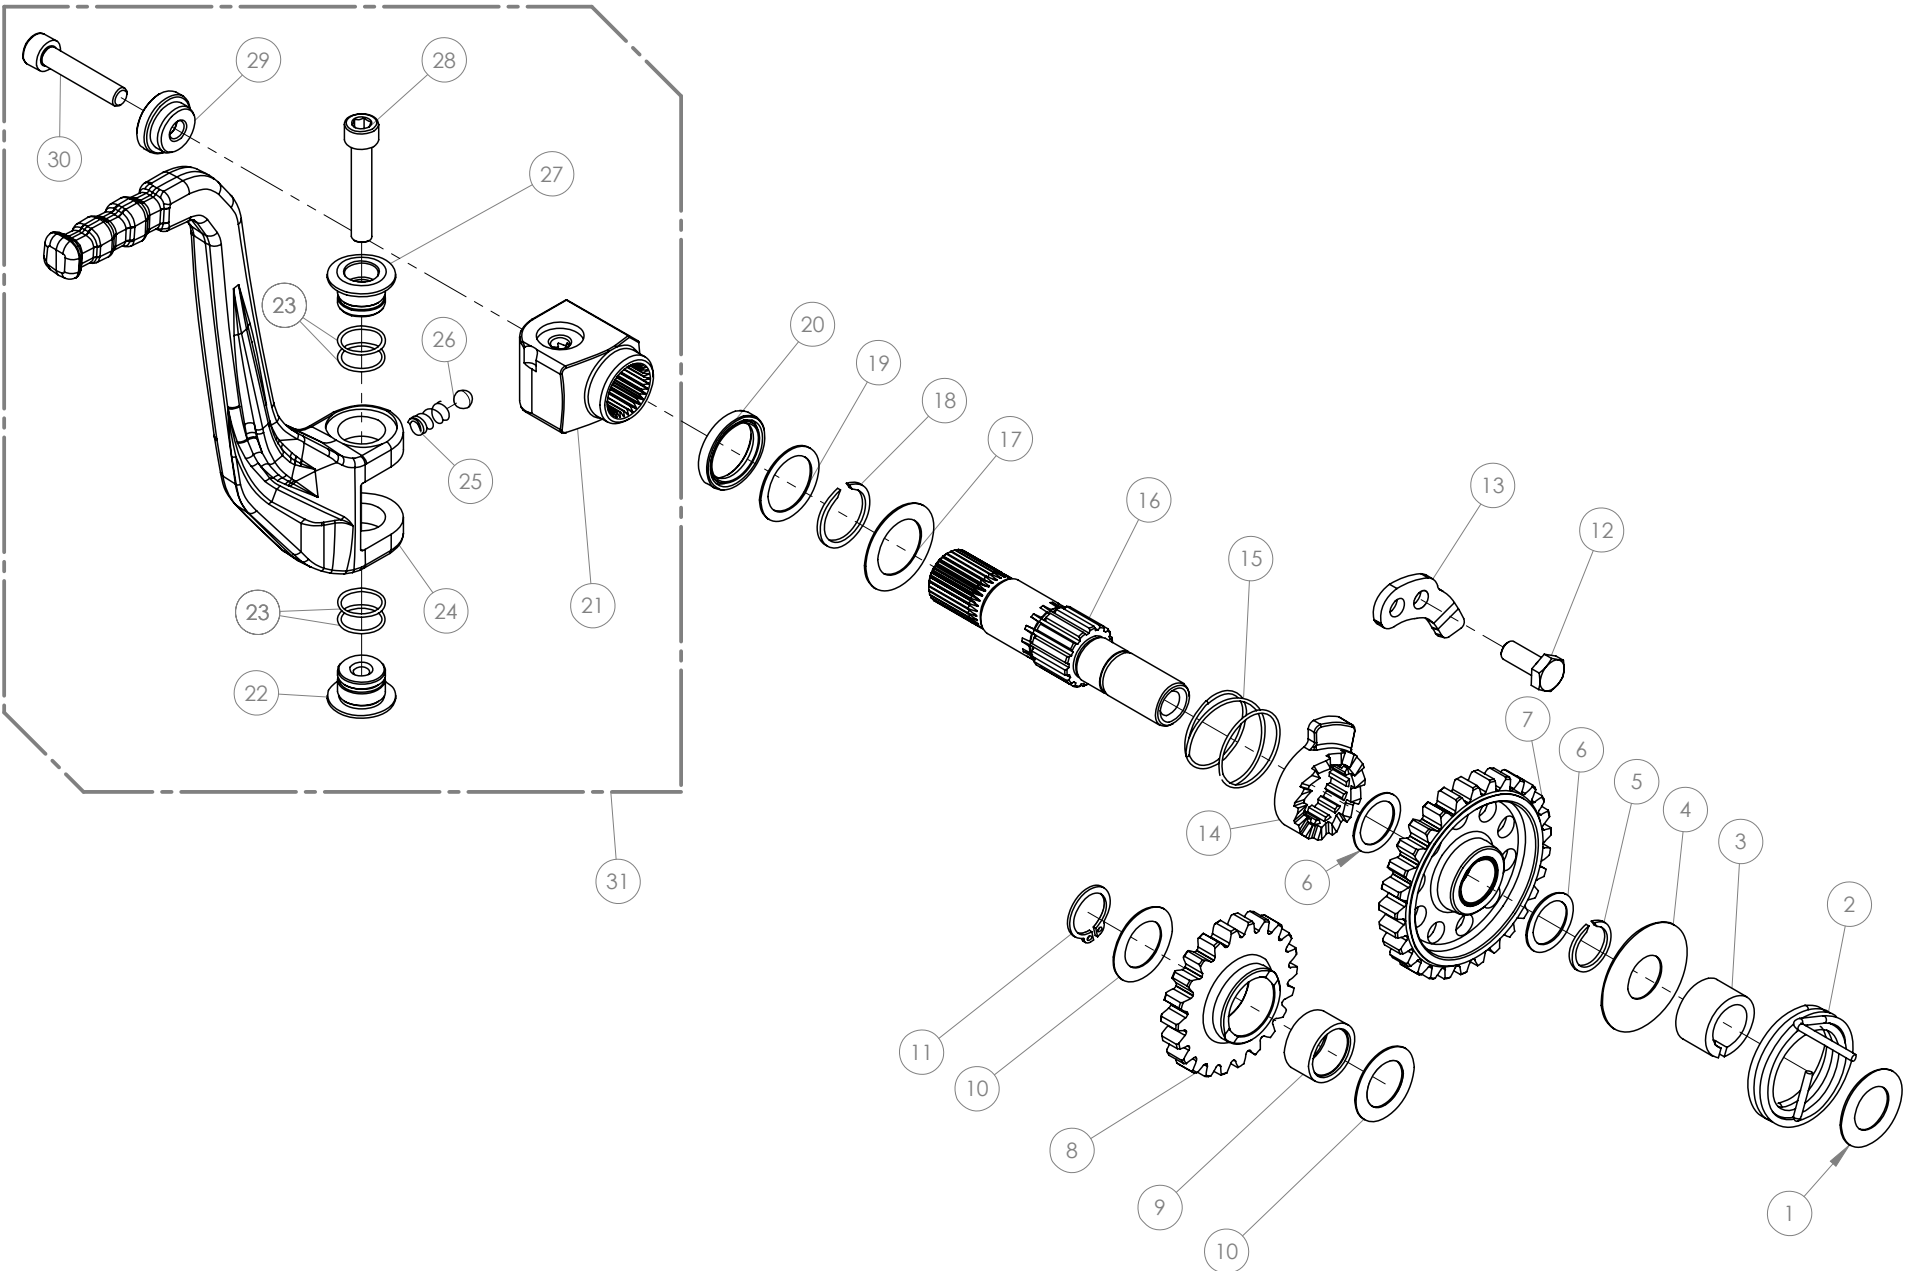

D

C

B

A

Despiece GOLD 2025
01 - AP - Arranque Palanca - Explosionado
TRRS Motorcycles

Despiece / Parts Book TRRS GOLD 2025

01 - AP - Arranque Palanca - Listado de piezas

Nº	Código	Descripción	Description	Cantidad
1	01001MT100	Arandela Interna Arranque 25x14x0.5	Washer, internal kick-start 25x14x0.5	1
2	01002MT101	Muelle Arranque	Spring, kick-start	1
3	01018MT100	Casquillo eje arranque	Spacer, kick starter	1
4	01019MT100	Arandela muelle arranque 14x35x0,5	Washer, kick starter spring	1
5	55010	Circlip Arranque DIN-471 Ø14x1	Circlip, kick starter DIN-471Ø14 x1	1
6	01020MT100	Arandela piñon arranque 14x19x0,5	Washer, Kick starter gear	2
7	01026MT100	Piñon arranque	Gear kick starter assembly	1
8	01027MT100	Piñon Intermedio Arranque	Gear, intermediate kick-start	1
9	52513	Rodamiento agujas Piñón Intermedio K15x19x10	Bearing needle	1
10	01015MT100	Arandela Piñon Intermedio Arranque 24x15x0.5	Washer, intermediate kick-start gear 24x15x0.5	2
11	55002	Circlip Piñón Intermedio Arranque 15X1 DIN-471	Circlip, intermediate kick-start gear 15x1 DIN-471	1
12	50503	Tornillo Hexagonal	Bolt hexagonal	1
13	01025MT100	Chapa tope trinquete	Ratchet cam	1
14	01022MT100	Trinquete arranque	Kick starter ratchet	1
15	01023MT100	Muelle trinquete arranque	Spring, kick starter ratched	1
16	01024MT100	Eje arranque	Kick starter shaft	1
17	01028MT100	Arandela Ø14Ø28x0.5	Washer	1
18	55011	Circlip DIN-471 Ø18 x1.2	Circlip DIN-471Ø18 x1.2	1
19	01008MT101	Arandela Eje Arranque 18X24X0,5	Washer, kick-start shaft 18x24x0.5	1
20	54003	Retén Arranque 18x24x4	Seal, kick-start 18x24x4	1
21	01010MT100	Muñequilla Pedal Arranque	Fulcrum, kick-start pedal	1
22	01011MT100	Casquillo Pedal Arranque - Inferior	Bushing, kick-start pedal (lower)	1
23	53007	Tórica Muñequilla Nbr 12X1	O-ring, starter fulcrum Nbr 12x1	4
24	01014MT100	Pedal Arranque Trs	Pedal, kick-start	1
25	01013MT100	Muelle posicionador palanca arranque	Spring, kickstart position	1
26	60002	Bola Pedal Arranque F84Kug5,556	Ball, kick-start retention	1
27	01009MT100	Casquillo Pedal Arranque - Superior	Bushing, kick-start pedal (upper)	1
28	50113	Tornillo Pedal Arranque Din 912 M6X1X35	Bolt, kick-start pedal DIN 912 M6x1x35	1
29	01012MT101	Casquillo sujeccion palanca arranque anodizado rojo	Kick-start bushing red anodized	1
30	50110	Tornillo Din 912 M6X25 Muñequilla Arranque	Bolt, Din 912 M6x25 kick-start fulcrum	1
31	01017MT100	Conjunto Palanca	Set, Starting Pedal	1