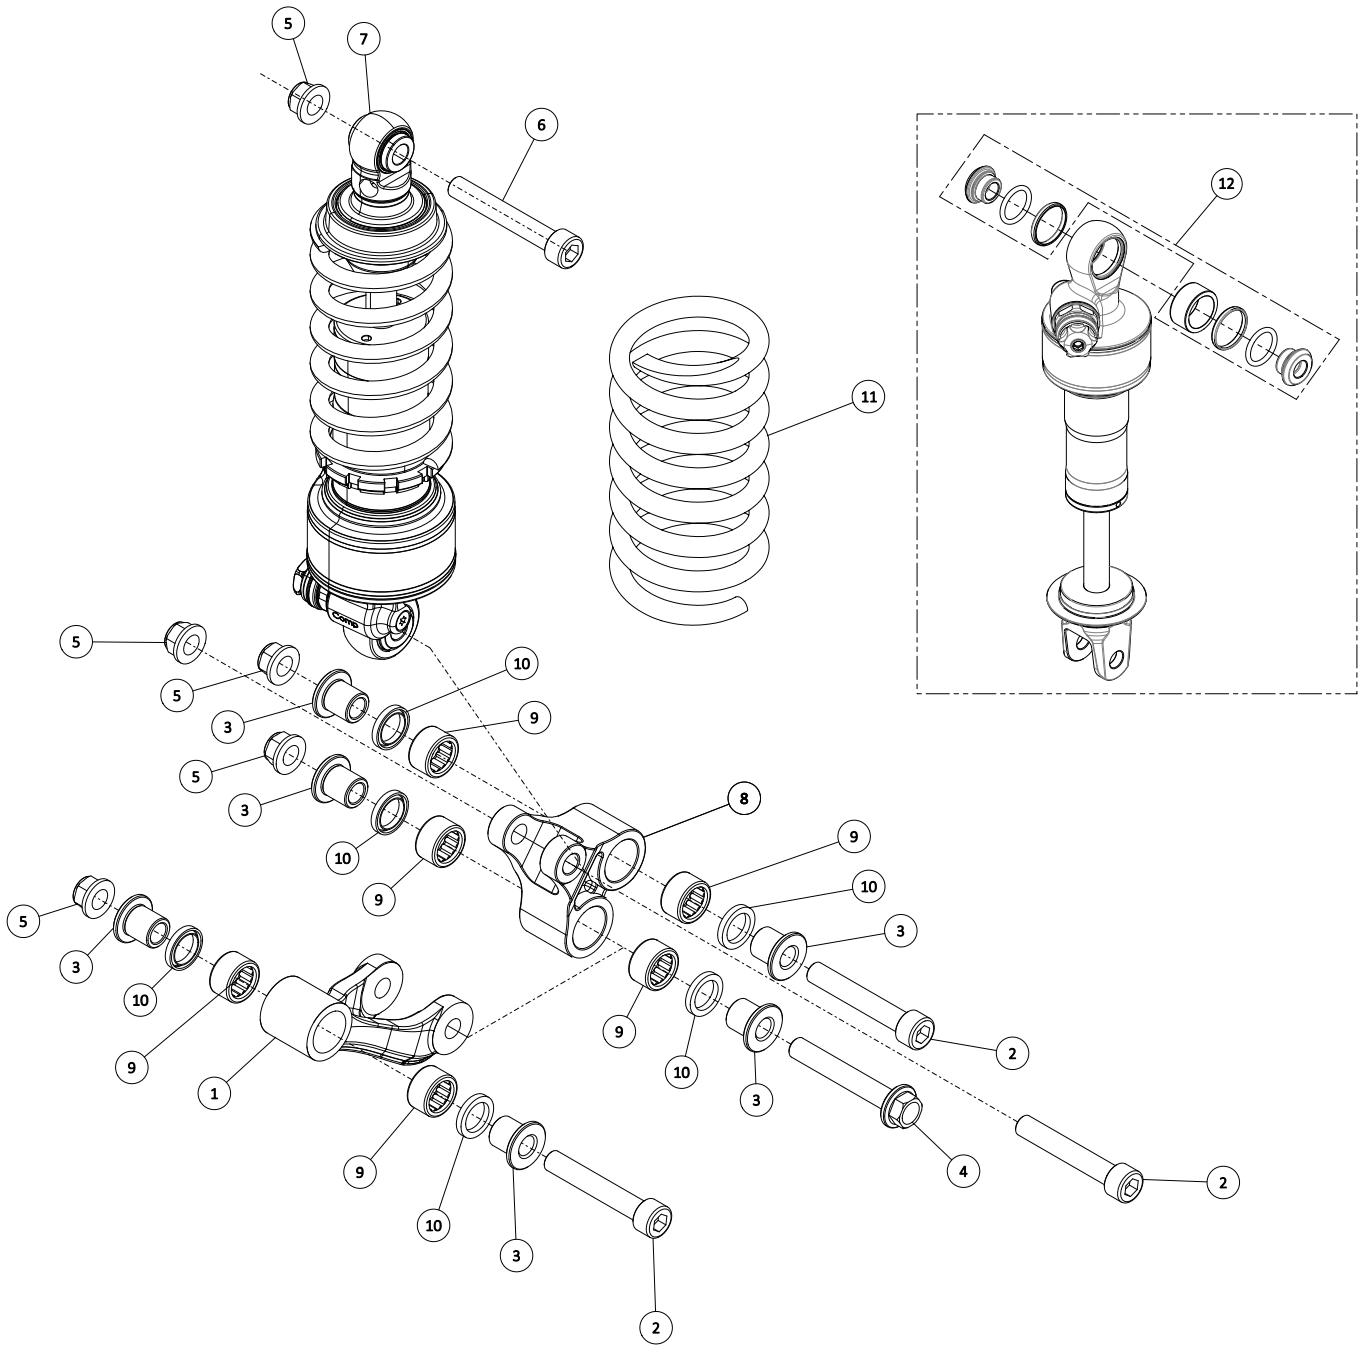

D

C

B

A

Despiece / Parts Book TRRS GOLD 2025

05 - AT - Amortiguación Trasera - Listado de Piezas

Nº	Código	Descripción	Description	Cantidad
1	05004TR101	Bieleta	Connecting link	1
2	50108	Tornillo DIN 912 M10x60 - 1,25 (10.9)	Bolt, DIN 912 M10x60 - 1.25 (10.9)	3
3	05002TR100	Casquillo Trapecio	Bushing, linkage	6
4	50906	Tornillo DIN 6921 M10x65 - 1.25	Bolt, DIN 6921 M10x65 - 1.25	1
5	51503	Tuerca autoblocante M10x1.25	Locknut, M10x1.25	5
6	50109	Tornillo M10x65x1,25 (10.9)	Bolt M10x65x1,25 (10.9)	1
7	05008TR100	Amortiguador Reiger Race Replica Hydrostop	Damper Reiger Race Replica Hydrostop	1
8	05015TR101	Trapezio II (forja) anodizado rojo	Rocker link for damper Reiger Hydrostop	1
9	52502	Rodamiento agujas HN 1512 BGR	Needle bearing, HN1512 BGR	6
10	54002	Retén 15x21x3	Seal, 15x21x3	6
11A	70517	Muelle amortiguador Reiger Raga Replica Hydrostop 66 N/mm (65-70 Kg) (estándar)	Spring, shock absorber Raga Replica Hydrostop 66N/mm (65-70 Kg) (standard)	1
11B	70521	Muelle amortiguador Reiger 3 vias 75N/mm (90-95 Kg) (sólo recambios)	Spring shock absorber 3 ways 75N/mm (90-95Kg) (only spareparts)	1
11C	70522	Muelle amortiguador Reiger 3 vias 64N/mm (60-65Kg) (sólo recambios)	Spring shock absorber 3 ways 64N/mm (60-65Kg) (only spareparts)	1
11D	70523	Muelle amortiguador Reiger 3 vias 68N/mm (75-80Kg) (sólo recambios)	Spring shock absorber 3 ways 68N/mm (75-80Kg) (only spareparts)	1
11E	70524	Muelle amortiguador Reiger 3 vias 70N/mm (80-85Kg) (sólo recambios)	Spring shock absorber 3 ways 70 N/mm (80-85Kg) (only spareparts)	1
11F	70525	Muelle amortiguador Reiger 3 vias 72N/mm (85-90Kg) (sólo recambios)	Spring shock absorber 3 ways 72 N/mm (85-90Kg) (only spareparts)	1
11G	70526	Muelle amortiguador Reiger 3 vias 80N/mm (95-100Kg) (sólo recambios)	Spring shock absorber 3 ways 80 N/mm (95-100Kg) (only spareparts)	1
11H	70527	Muelle amortiguador Reiger 3 vias 85N/mm (>100Kg) (sólo recambios)	Spring shock absorber 3 ways 85 N/mm (>100Kg) (only spareparts)	1
12	70520	Kit reparación rotula y cojinete agujas amortiguador Reiger Hydrostop	Repair kit ball joint and needle bearing damper Reiger Hydrostop	1