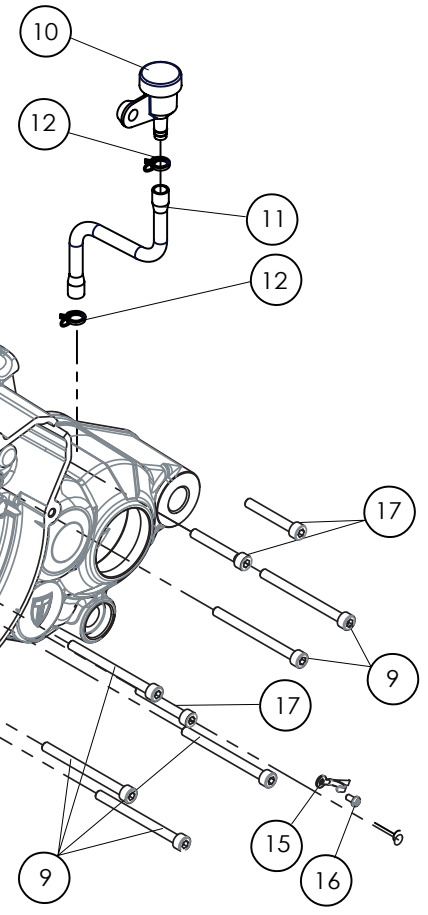

Graphic Engine Longer Bolts - Gráfico Longitud Tornillos

Despiece GOLD 2025
03 - CM - Cárters Motor - Explosionado
TRRS Motorcycles