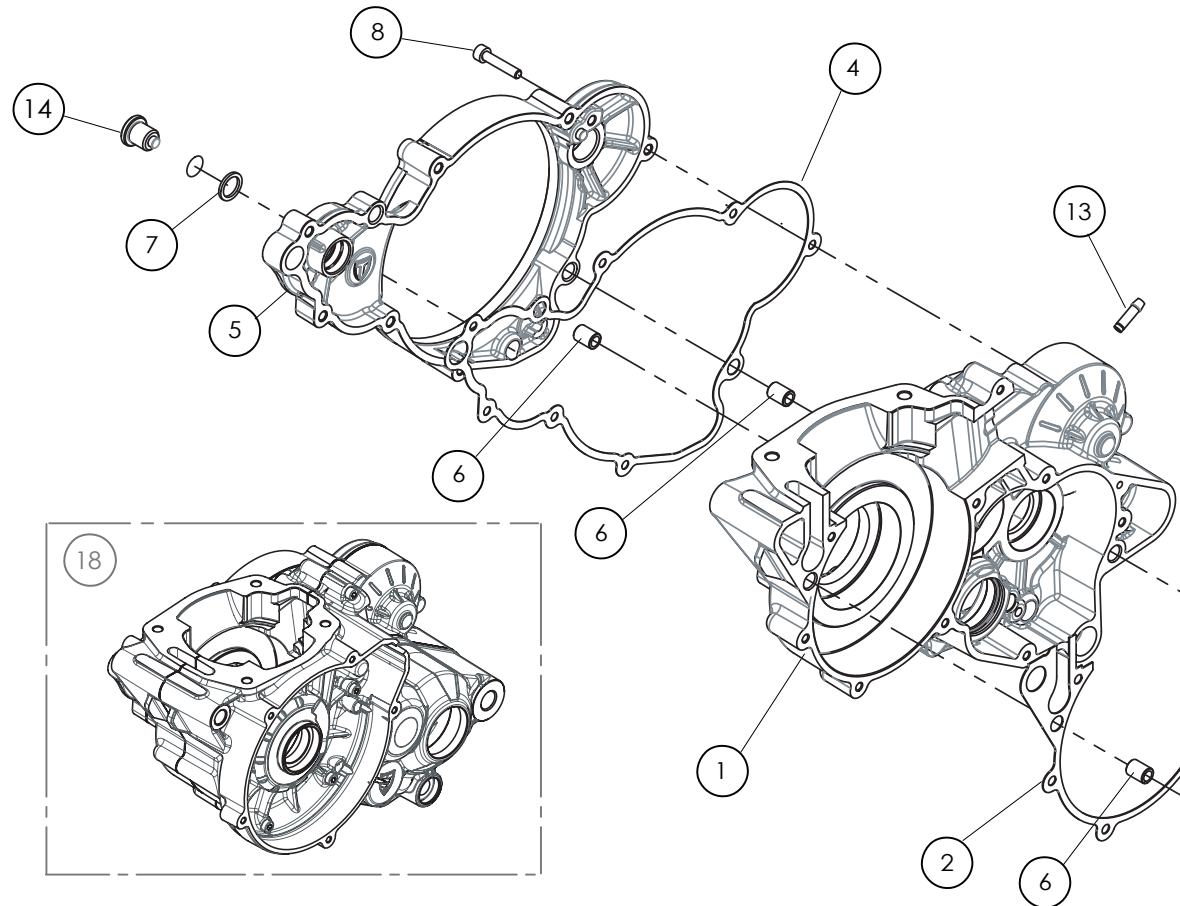

D

C

B

A

Kit Juntas Cárters

Graphic Engine Longer Bolts - Gráfico Longitud Tornillos

Despiece GOLD 2025
03 - CM - Cárters Motor - Explosionado
TRRS Motorcycles