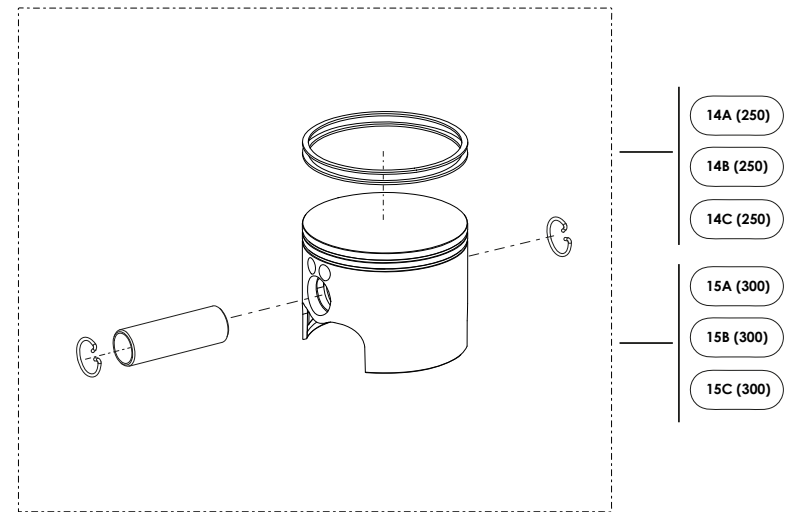

250-300cc

Despiece / Parts Book TRRS GOLD 2025

07 - CP - Cilindro y Pistón - Listado de piezas

Nº	Código	Descripción	Description	Cantidad
1	70205	Bujía NGK BPMRGA	Spark plug NGK BPMRGA	1
2	50911	Tornillo DIN 6921 M6X25 Culata	Bolt, DIN 6921 M6x25 Cylinder head	6
3	56105	Arandela Tornillo Culata 6x12x1.5 Copper	Copper washer, cylinder head bolt 6x12x1.5	6
4	02006MT100	Casquillo manguito agua	Bushing, water rubber hose	1
5	50912	Tornillo Din 6921 M5X8 Sangrador Culata	Bolt, DIN 6921 M5x8 Cylinder head bleeder	1
6	53012	Tórica Culatín Vitón 20x2,5	O-ring, Viton 20x2.5	1
7	53037	Tórica culata interior Ø83,15x1,78	O-ring, Ø83,15x1,78	1
8	53038	Tórica culata exterior Ø104,39x1,78	O-ring, Ø104,39x1,78	1
9	70460	Juego Segmentos 250	Piston ring set, 250	1
10	70462	Juego Segmentos 300	Piston ring set, 300	1
11	55005	Circlip Bulón	Clip, piston pin	2
12	70463	Bulón Piston	Piston pin	1
13	52508	Cojinete de agujas superior biela	Top rod cage bearing	1
14A	70465	Conjunto Pistón A (250)	Piston, size A complete (250)	1
14B	70466	Conjunto Pistón B (250)	Piston, size B complete (250)	1
14C	70467	Conjunto Pistón C (250)	Piston, size C complete (250)	1
15A	70480	Conjunto Pistón A (300)	Piston, size A complete (300)	1
15B	70481	Conjunto Pistón B (300)	Piston, size B complete (300)	1
15C	70482	Conjunto Pistón C (300)	Piston, size C complete (300)	1
16	50901	Tornillo DIN 6921 M8X1,25X40	Bolt, DIN 6921 M8x1.25x40	4
17	07002MT100	Junta Cilindro 0,5	Cylinder base gasket 0.5	1
18	07043MT100	Culatín Interno (250) II	Interior cylinder head (250)	1
19	07042MT100	Culatín Interno (300) II	Interior cylinder head (300)	1
20	07048MT100	Conjunto Cilindro Y Pistón (250) II	Complete cylinder and piston (250) II	1
21	07047MT100	Conjunto Cilindro Y Pistón (300) II	Complete cylinder and piston (300) II	1
22	07041MT100	Tapa culata II	Cylinder head cover II	1
23	70285	Sensor temperatura agua II	Water temperature sensor II	1