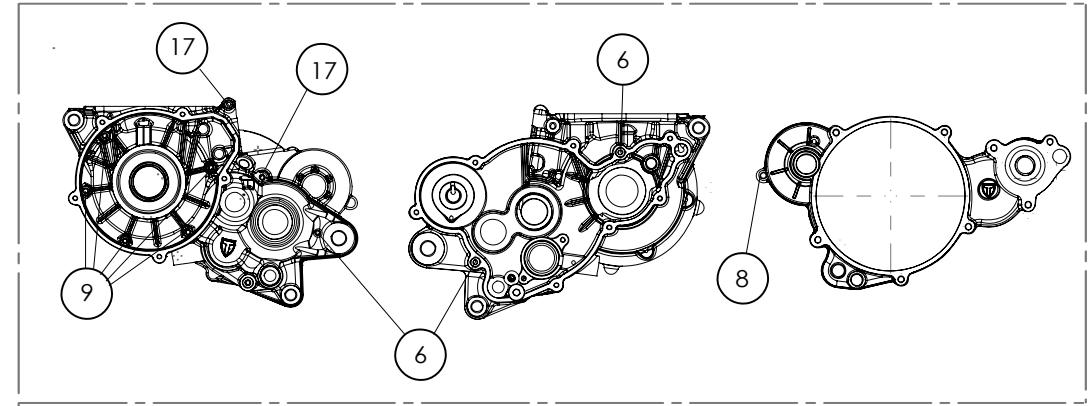

D

C

B

A

Kit Juntas Cárters

Graphic Engine Longer Bolts - Gráfico Longitud Tornillos

Despiece GOLD 2025  
 03 - CM - Cárters Motor - Explosionado  
 TRRS Motorcycles