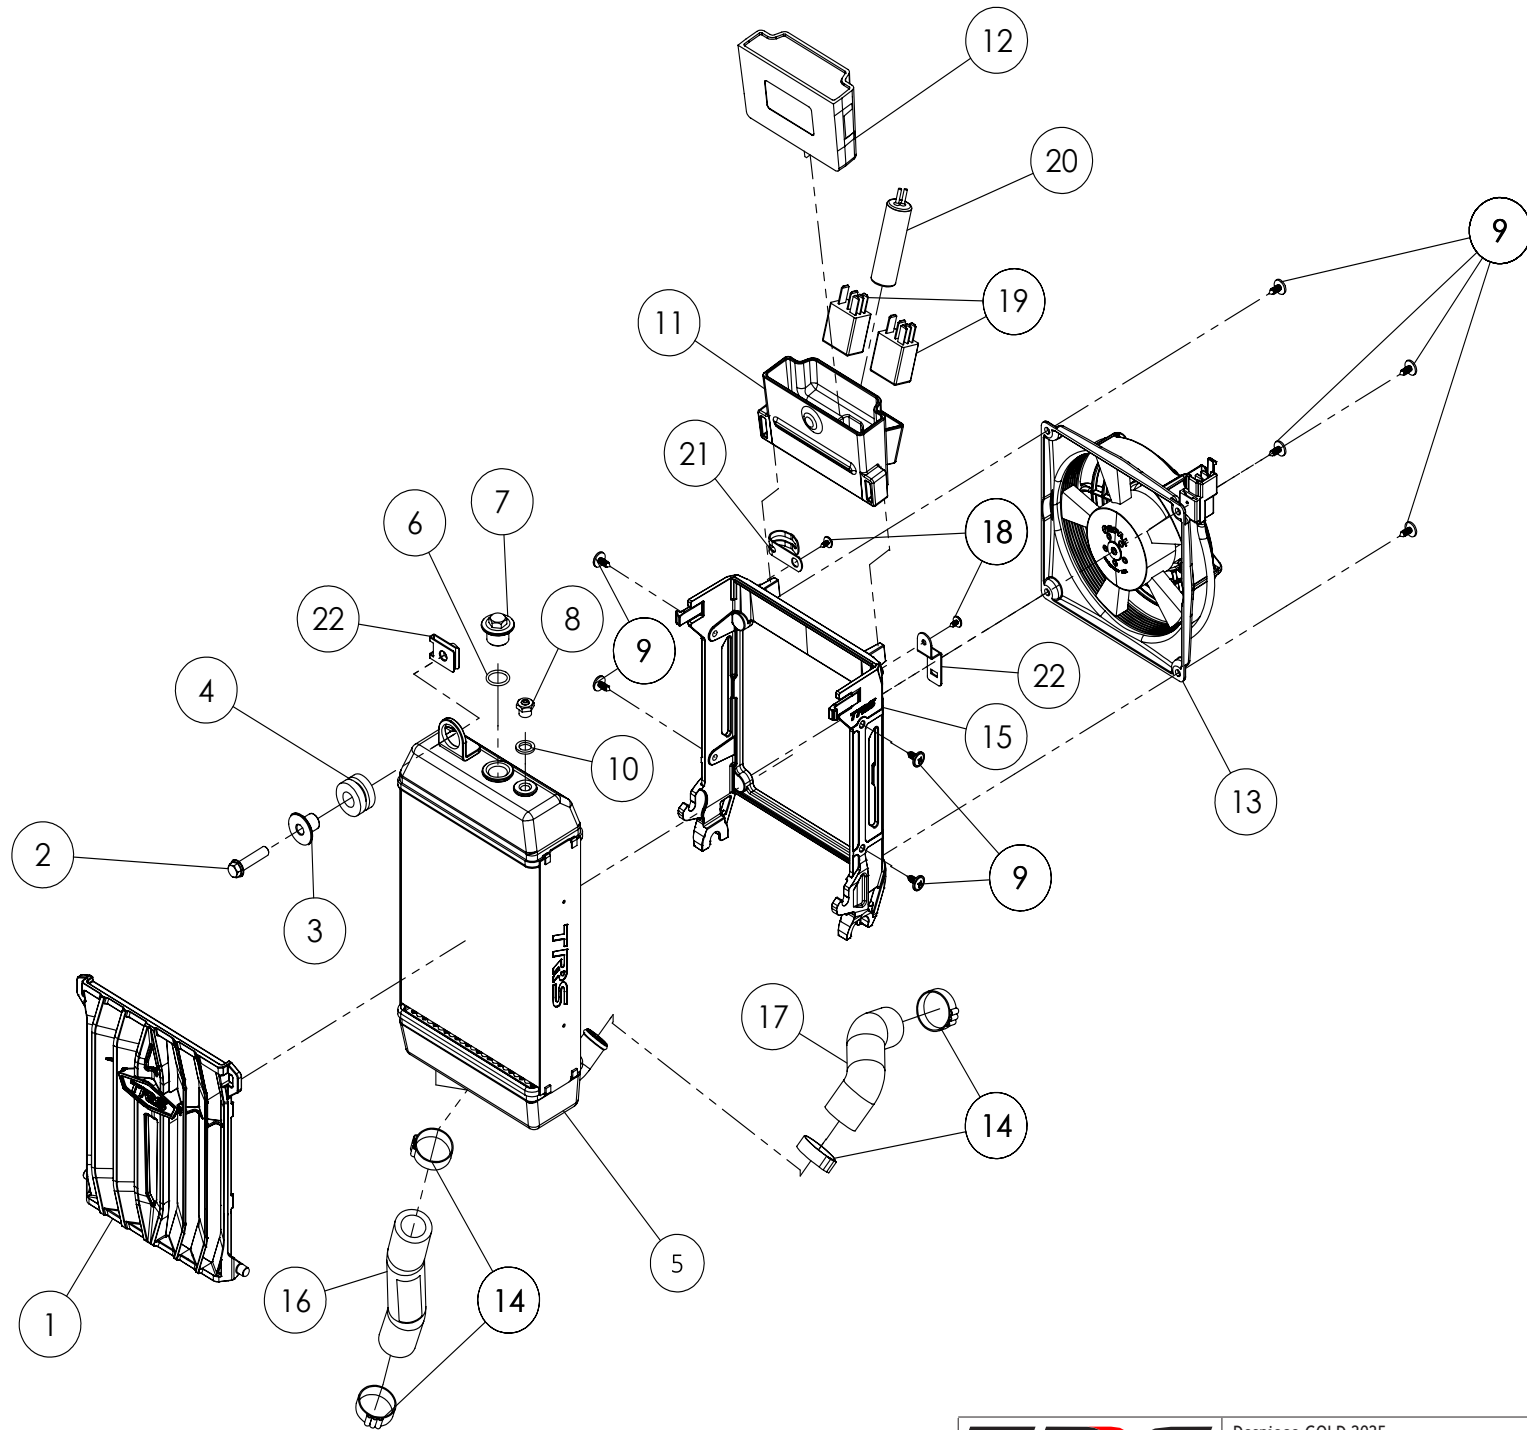

D

C

B

A

Despiece / Parts Book TRRS GOLD 2025

13 - CR - Conjunto Radiador - Listado de piezas

Nº	Código	Descripción	Description	Cantidad
1	13016TR100	Protector radiador II	<i>Radiator protect II</i>	1
2	50908	Tornillo DIN 6921 M6x25	<i>Bolt, DIN 6921 M6x25</i>	1
3	70802	Casquillo superior silentblock radiador	<i>Bushing, upper silentblock radiator</i>	1
4	63002	Silentblock	<i>Silentblock (vibration isolator)</i>	1
5	13022TR100	Radiador TRRS II	<i>Radiator TRRS II</i>	1
6	53015	Tórica 12x1,5	<i>O-ring, 12x1.5</i>	1
7	13004TR100	Tapón Radiador	<i>Radiator cap</i>	1
8	70801	Válvula expansión radiador	<i>Radiator expansion valve</i>	1
9	50701	Tornillo Rosca Chapa Philips Ala Ancha 3.9x9.5 Fijación Goma Filtro	<i>Screw, course Philips broad-head 3.9x9.5 attach rubber flap</i>	8
10	56102	Arandela cobre 8x12x1,5	<i>Copper washer, 8x12x1.5</i>	1
11	13018TR100	Goma soporte CDI (inyección)	<i>CDI support (injection)</i>	1
12	70273	CDI inyección	<i>CDI injection</i>	1
13	70269	Ventilador Spal cerrado	<i>Closed Spal fan</i>	1
14	58020	Abrazadera tubo 21	<i>Hose clamp 21</i>	4
15	13020TR100	Soporte ventilador II	<i>Fan support II</i>	1
16	13003TR101	Tubo agua derecho (Bomba- Radiador)	<i>Water hose, right side (Water pump - Radiator)</i>	1
17	13012TR100	Tubo agua rojo silicona (Cul.-Rad.)	<i>Water hose red silicone (Cyl.- Rad.)</i>	1
18	50601	Tornillo rosca chapa DIN 7981 2,9x6,5	<i>Screw, DIN 7981 2.9x6,5</i>	2
19	70276	Relé instalación inyección	<i>Injection relay</i>	2
20	70277	Condensador instalación inyección	<i>Injection condenser</i>	1
21	58001	Abrazadera para Cableado 60mm	<i>Clamp for cables, 60mm</i>	1