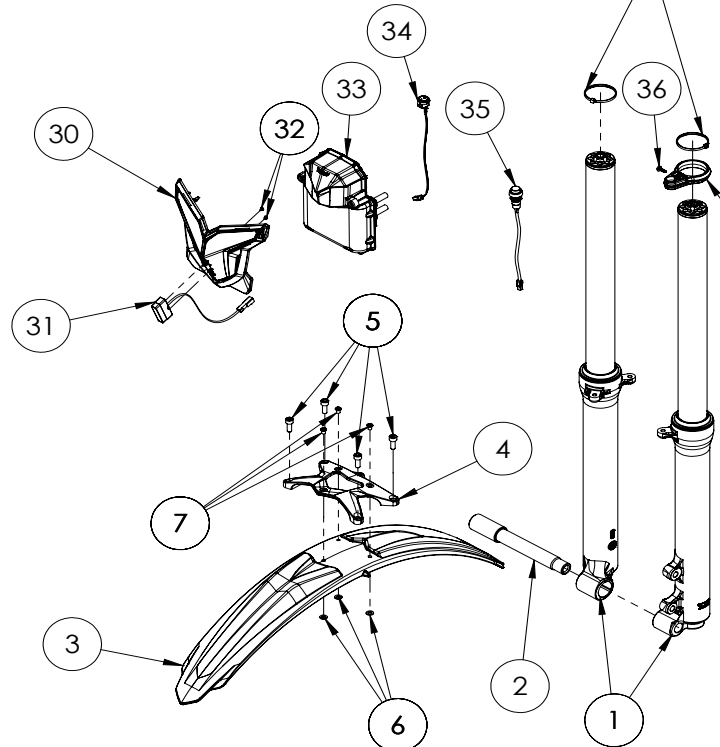

D

C

B

A

Despiece GOLD 2025
04 - HD - Horquilla Delantera - Explosionado
TRRS Motorcycles

Despiece / Parts Book TRRS GOLD 2025

04 - HD - Horquilla Delantera - Listado de Piezas

Nº	Código	Descripción	Description	Cantidad
1	04034TR100	Cjto. horquilla delantera barras Kashima	Front fork set, Kashima tube	1
2	04003TR100	Eje Rueda Delantera	Axle, front wheel	1
3	04005TR101	Guardabarros delantero negro	Front mudguard black	1
4	04004TR104	Puente guardabarros carbono forjado	Front mudguard holder carbon fiber	1
5	50805	Tornillo DIN 912 M6x16	Bolt, DIN 912 M6x16	4
6	56301	Arandela M5 DIN 125	Washer, M5 DIN 125	3
7	65004	Remache 4,8x12mm - Guardabarros - Negro	Black Rivot, 4.8x12mm Mudguard (Fender)	3
8	70121	Manillar Renthal (Negro)	Handlebar Renthal (Black)	1
9	70122	Puños Renthal conjunto	Hand grip Renthal set	2
10	70105	Mando gas	Throttle control	1
11	70229	Botón Paro Racing, Hombre al Agua - (véase (20) en lámina 09-IE-Instalación Eléctrica)	Stop button, Racing - (see item 20 in drawing 09-IE electrical system)	1
12	04007TR101	Brida Superior Manillar Negro	Black Clamp, handlebar upper	2
13	50806	Tornillo Allen DIN 912 M8x25 - Bridas Manillar	Bolt, Allen DIN 912 M8x25 - Handlebar clamps	4
14	04008TR101	Brida Inferior Manillar - Negro	Black Clamp, handlebar lower	2
15	04009TR100	Eje Brida Manillar	Shaft, handlebar clamp	2
16	04010TR100	Tornillo Eje Pipa Dirección	Bolt, steering stem (shaft)	1
17	04040TR100	Pletina superior mecanizada II	Top triple clamp CNC black anodized (II)	1
18	50133	Tornillo DIN 912 M6x18	Bolt DIN 912 M6x18	6
19	51503	Tuerca Autoblocante M10 - Eje Brida Manillar	Nut, self locking M10 - handlebar clamp base	2
20	53016	Tórica 25x1,5mm	O-ring 25x1.5mm	1
21	04036TR100	Tuerca Pipa Dirección II	Nut, steering stem (shaft) II	1
22	04013TR100	Guardapolvos Superior	Dust cover, upper	1
23	52401	Rodamiento 25-47-15	Bearing, 25-47-15	2
24	04014TR100	Guardapolvos Inferior	Dust cover, lower	1
25	04041TR100	Pletina inferior mecanizada II	Bottom triple clamp CNC black shiny anodized (II)	1
26	04016TR100	Eje Pipa Dirección	Steering stem (shaft)	1
27	04033TR100	Guia cables bateria arranque eléctrico	Guide wiring battery electric start	1