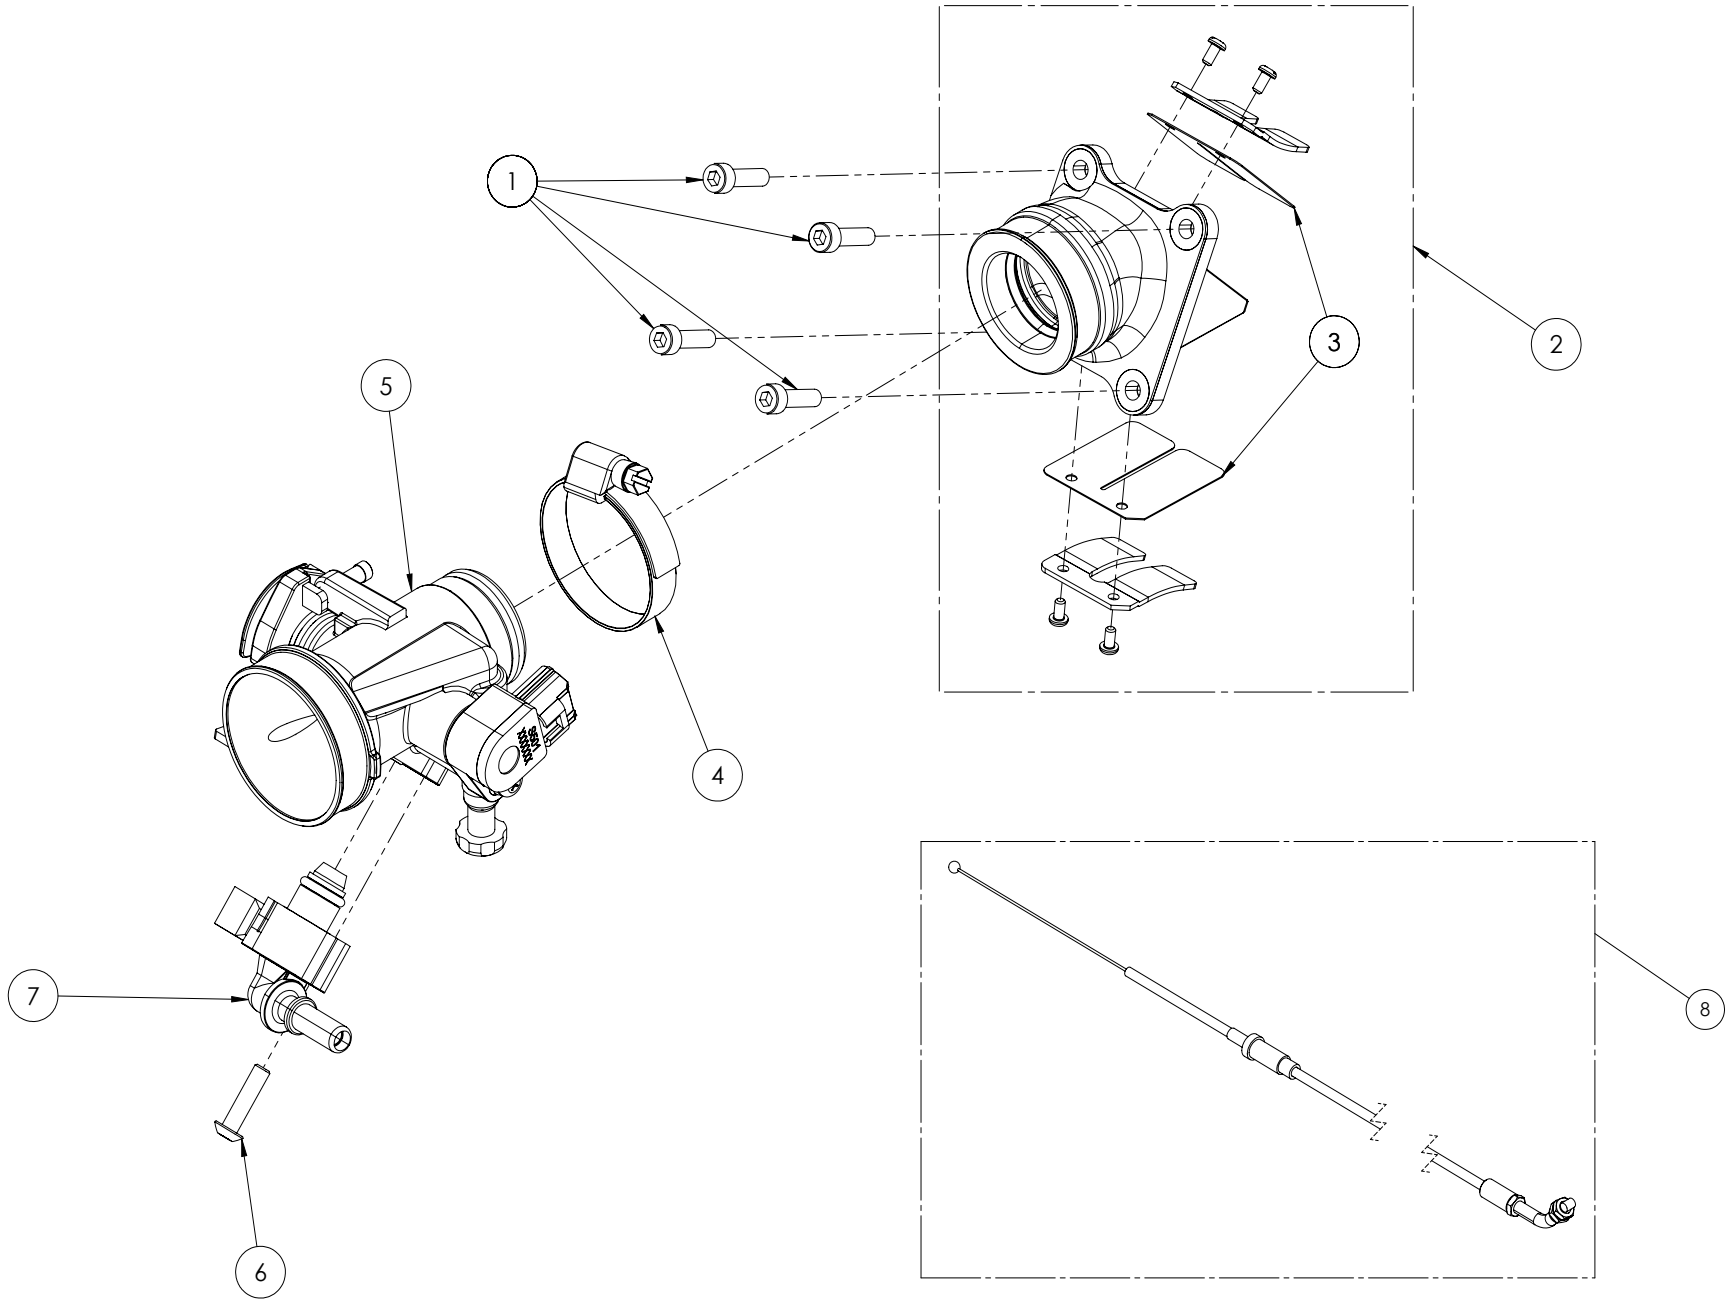

D

C

B

A

Despiece / Parts Book TRRS GOLD 2025

14 - CC - Caja de Láminas y Carburador - Listado de piezas

Nº	Código	Descripción	Description	Cantidad
1	50212	Tornillo allen con valona M6x25	Screw allen with washer M6x25	4
2	14005TR100	Caja láminas completa Keihin	Complete reed cage assembly , Keihin	1
3	70446	Láminas	Reed valves	2
4	58011	Abrazadera Norma30/45	Clamp, Norma 30/45	1
5	14018TR100	Conjunto cuerpo mariposa inyección	Injection body set	1
6	50110	Tornillo allen M6x25	Bolt, allen M6x25	1
7	70279	Inyector	Injector	1
8	14019TR100	Cable gas inyección	Throttle cable (injection)	1