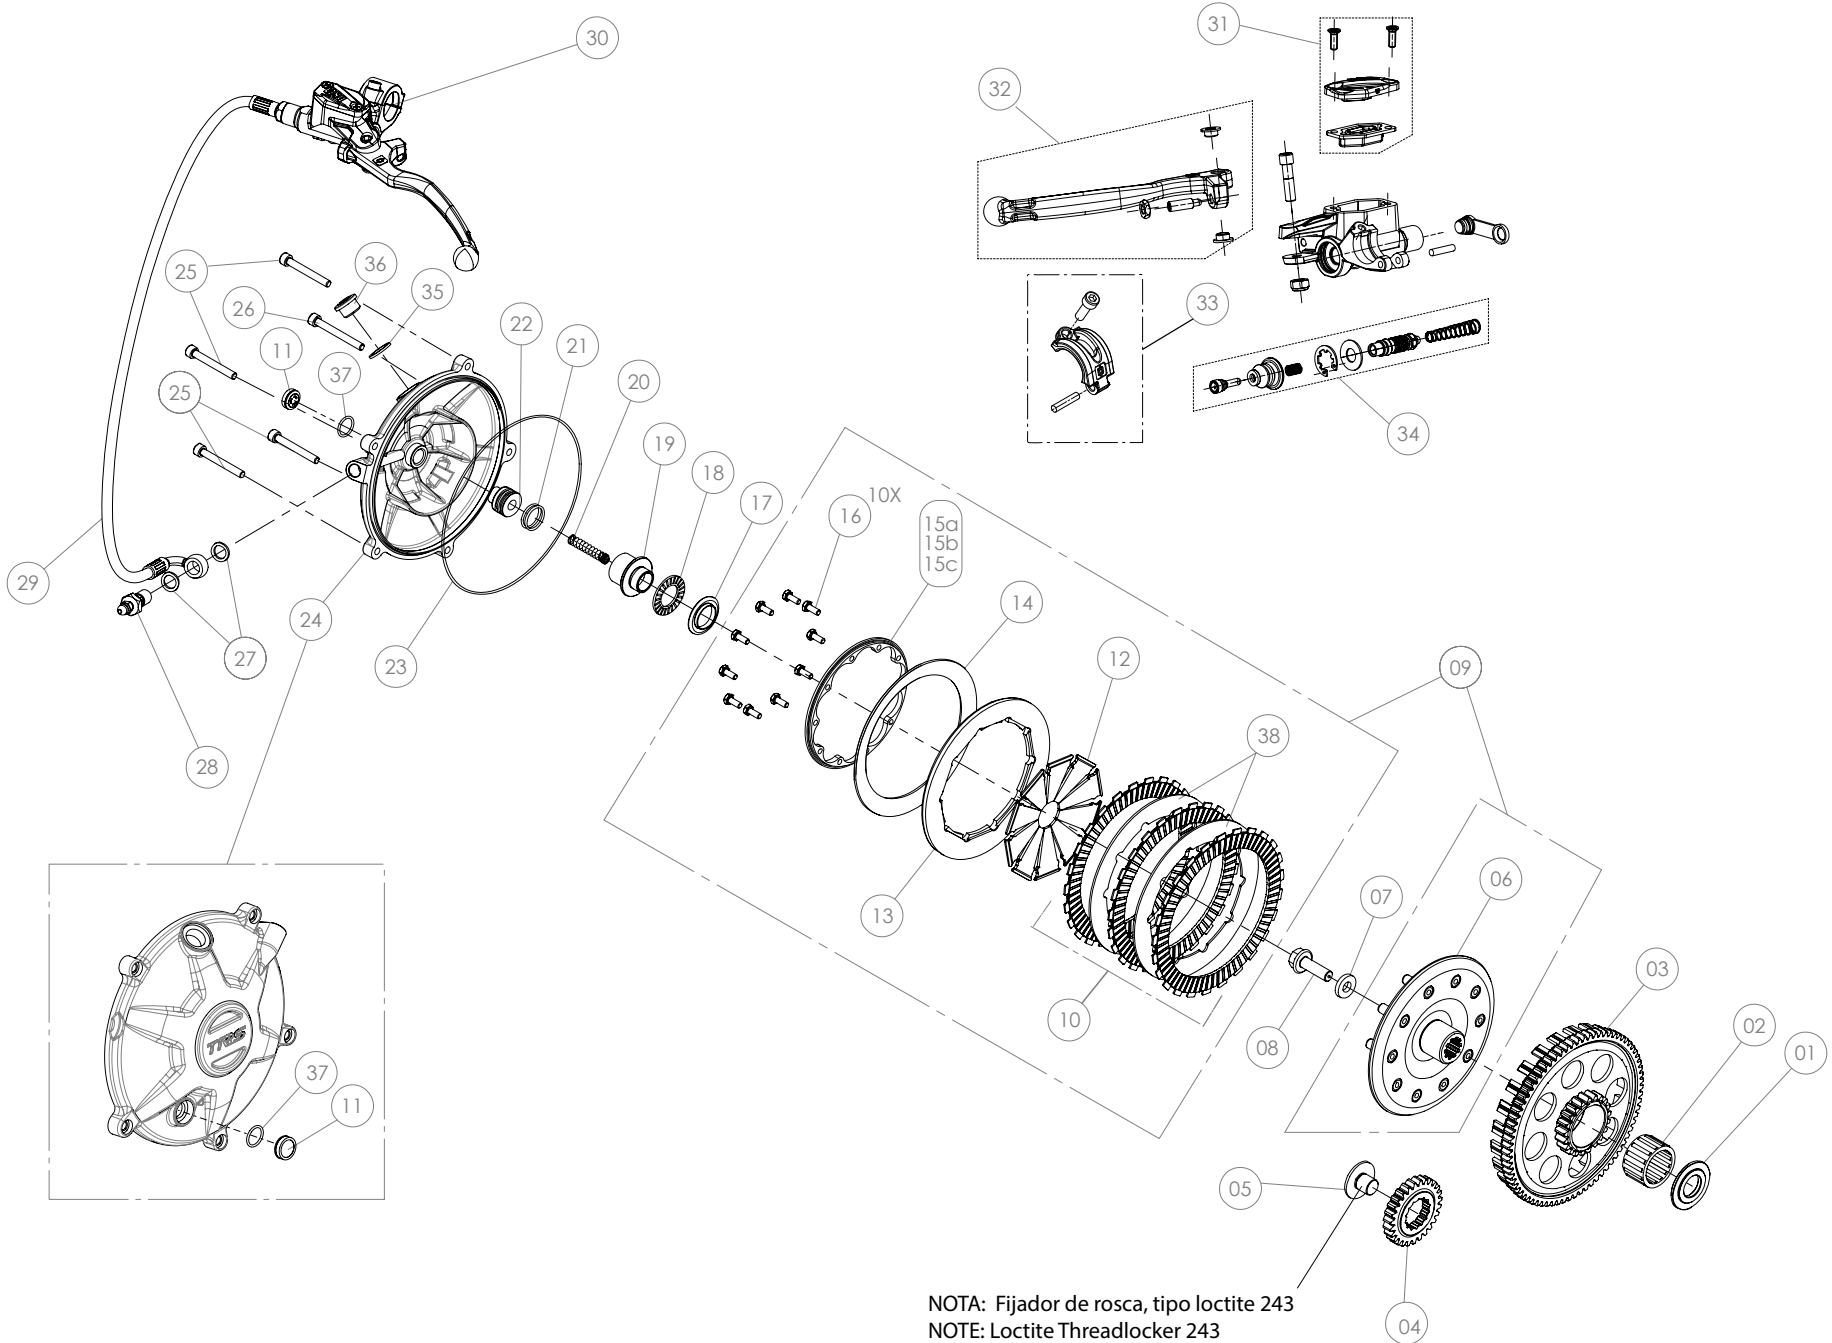

D

C

B

A

NOTA: Fijador de rosca, tipo loctite 243
NOTE: Loctite Threadlocker 243

Despiece GOLD 2025
05 - CE - Conjunto Embrague - Explosionado
TRRS Motorcycles

Despiece / Parts Book TRRS GOLD 2025

05 - CE - Conjunto Embrague - Listado de piezas

Nº	Código	Descripción	Description	Cantidad
1	05001MT100	Arandela Distanciadador Embrague	Washer, clutch spacer	1
2	52505	Rodamiento Agujas Campana K25x33x20	Needle bearing, clutch hub K25x33x20	1
3	05004MT100	Campana Embrague	Clutch hub	1
4	05019MT100	Piñón Transmisión Primario	Primary gear	1
5	05020MT100	Tornillo Piñón Primario	Bolt, Primary gear	1
6	05005MT100	Cubo Embrague	Outer clutch hub set	1
7	05006MT100	Arandela Apriete Cubo	Washer, clutch hub retention	1
8	50904	Tornillo M8x16 (10.9)	Bolt, M8x16 (10.9)	1
9	70907	Conjunto Embrague Completo	Complete clutch assembly	1
10	05018MT100	Conjunto discos embrague	Clutch disc set	1
11	70919	Mirilla nivel aceite	Oil window sight	1
12	05009MT100	Chapa Palanca Embrague	plate, clutch actuation	10
13	05010MT100	Prensa Embrague	pressure plate, clutch	1
14	05011MT100	Muelle Prensa	Spring, clutch (belville)	1
15a	05012MT100	Soporte muelle embrague (MED)	Clutch spring suport (MED)	1
15b	05023MT100	Soporte muelle embrague (DURO)	Clutch spring support (HARD)	1
15c	05024MT100	Soporte muelle embrague (BLANDO)	Clutch spring support (SOFT)	1
16	50502	Tornillo DIN 933 M4x10 - Fijador Muelle	Bolt, DIN 933 M4x10 - Clutch compression ring	10
17	05013MT100	Arandela Fricción Embrague	Bushing, clutch compression	1
18	52506	Rodamiento agujas axial AXK1103	Trust needle roller AXK1103	1
19	05014MT101	Pistón Bombín Embrague	Piston, clutch slave	1
20	05016MT100	Muelle Pistón embrague	Spring, clutch piston	1
21	53010	Tórica Embrague 15x1,5 NBR - Pistón Interno	O-ring, clutch 15x1.5 NBR - slave piston internal	2
22	05015MT101	Pistón Interno	Post, internal clutch slave	1
23	53011	Tórica Tapa Embrague 135x1,5	O-ring, clutch cover 135x1.5	1
24	05027MT101	Tapa embrague con mirilla aceite (Gold)	Clutch cover with oil window sight (Gold)	1
25	50119	Tornillo DIN 912 M5x45 - Tapa Embrague	Bolt, DIN 912 M5x45- Clutch cover	4
26	50123	Tornillo DIN 912 M5x50 - Tapa Embrague	Bolt, DIN 912 M5x50- Clutch cover	1
27	56101	Arandela Al. 10x14x1,5	Washer, Al. 10x14x1.5	2
28	70901	Racord M10 Tapa Embrague	Bleeder valve, clutch cover (Banjo)	1