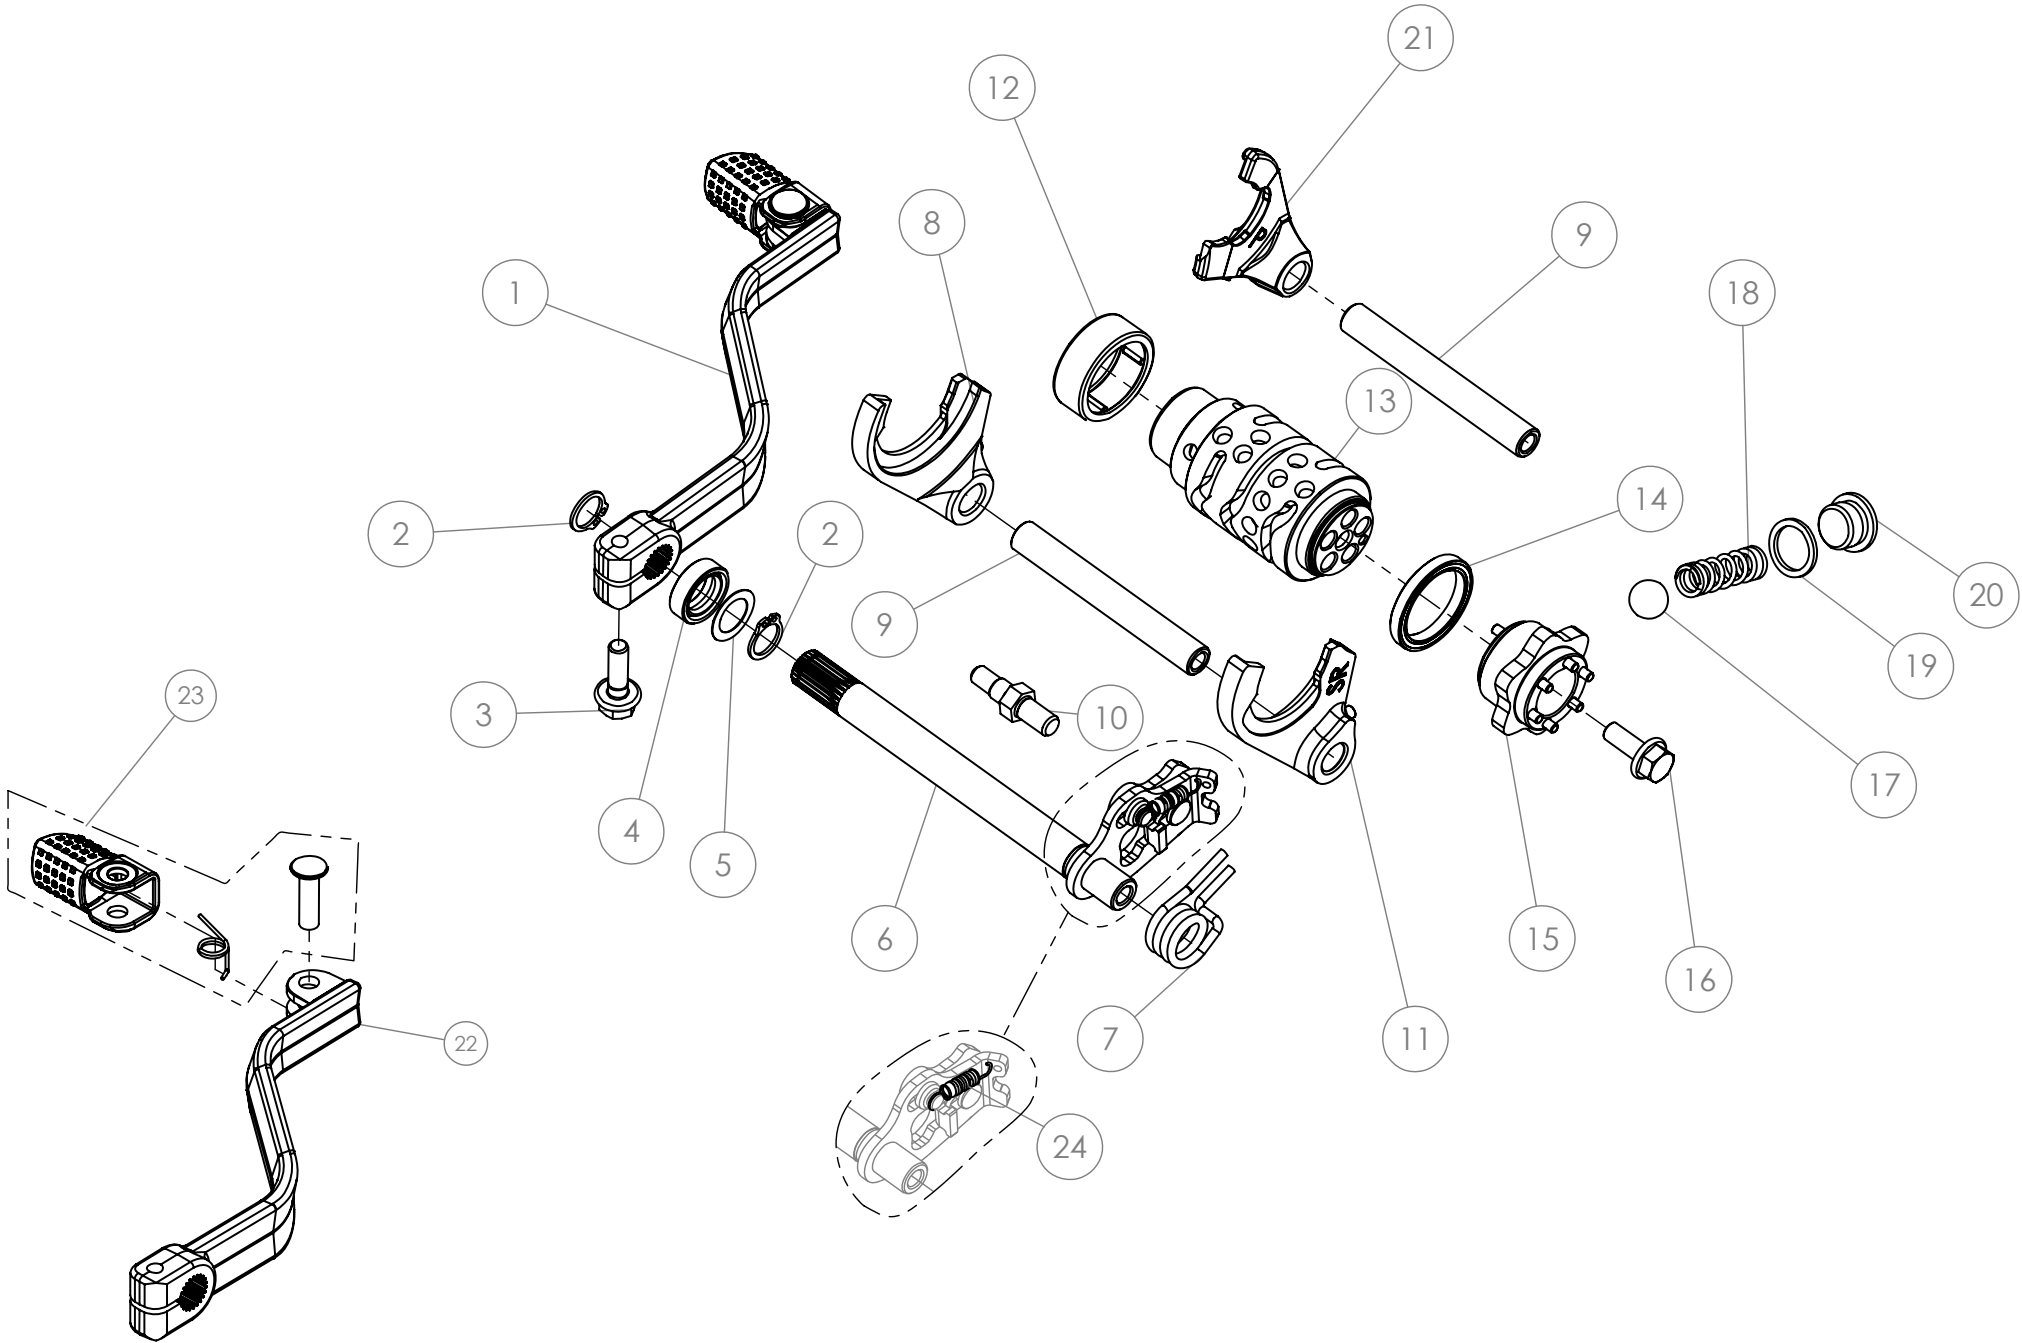

D

C

B

A

Despiece / Parts Book TRRS GOLD 2025

06 - SC - Selector Cambio - Listado de piezas

Nº	Código	Descripción	Description	Cantidad
1	06001MT101	Conjunto Palanca Cambio	Complete shift pedal	1
2	55004	Circlip DIN-471-Ø12	Circlip DIN-471-Ø12	2
3	50909	Tornillo DIN 6921 M6x20 Hexagonal	Bolt, DIN 6921 M6x20 hex-head	1
4	54006	Retén Eje Cambio 12x20x6	Seal, shift shaft 12x20x6	1
5	06002MT100	Arandela 12x18x0.3	Washer 12x18x0.3	1
6	06027MT100	Eje selector completo	Shifting shaft set	1
7	06031MT100	Muelle eje selector	Spring, shifting shaft	1
8	06006MT100	Horquilla secundario Izquierda SL	Fork, secondary left SL	1
9	06007MT100	Eje Horquillas	Shaft, shift fork	2
10	06003MT100	Tope Recorrido Selector	Stop, shift shaft	1
11	06008MT100	Horquilla secundario derecha SR	Fork, secondary right SR	1
12	52507	Rodamiento Izquierdo Desmodrómico HK2512	Bearing, left Shift drum HK2512	1
13	06039MT100	Desmodrómico (Ligero)	Shift roller (Lightweight)	1
14	52103	Rodamiento Derecha Desmodromico Bolas 61705-SRS	Bearing, shift drum right - balls 61705-SRS	1
15	06032MT100	Conjunto estrella desmo	Gearshift set	1
16	50903	Tornillo DIN 6921 M6x16	Bolt, DIN 6921 M6x16	1
17	60003	Bola Fijador Marchas Kug 11,906	Ball, gear selector position Kug 11.906	1
18	06029MT100	Muelle Fijador Marchas	Spring, gear selector tension	1
19	56106	Arandela 14X18X1.5 Copper	Copper Washer, 14x18x1.5	1
20	06018MT100	Tapón allen aluminio	Cap, allen aluminium	1
21	06017MT100	Horquilla primario	Fork, primary	1
22	06020MT101	Palanca Cambio	Shift pedal arm (bare)	1
23	70451	Kit Reparación Palanca Selector	Repair kit, shift pedal tip	1
24	06030MT100	Muelle selector marchas	Spring tensioning, shifting plate	1