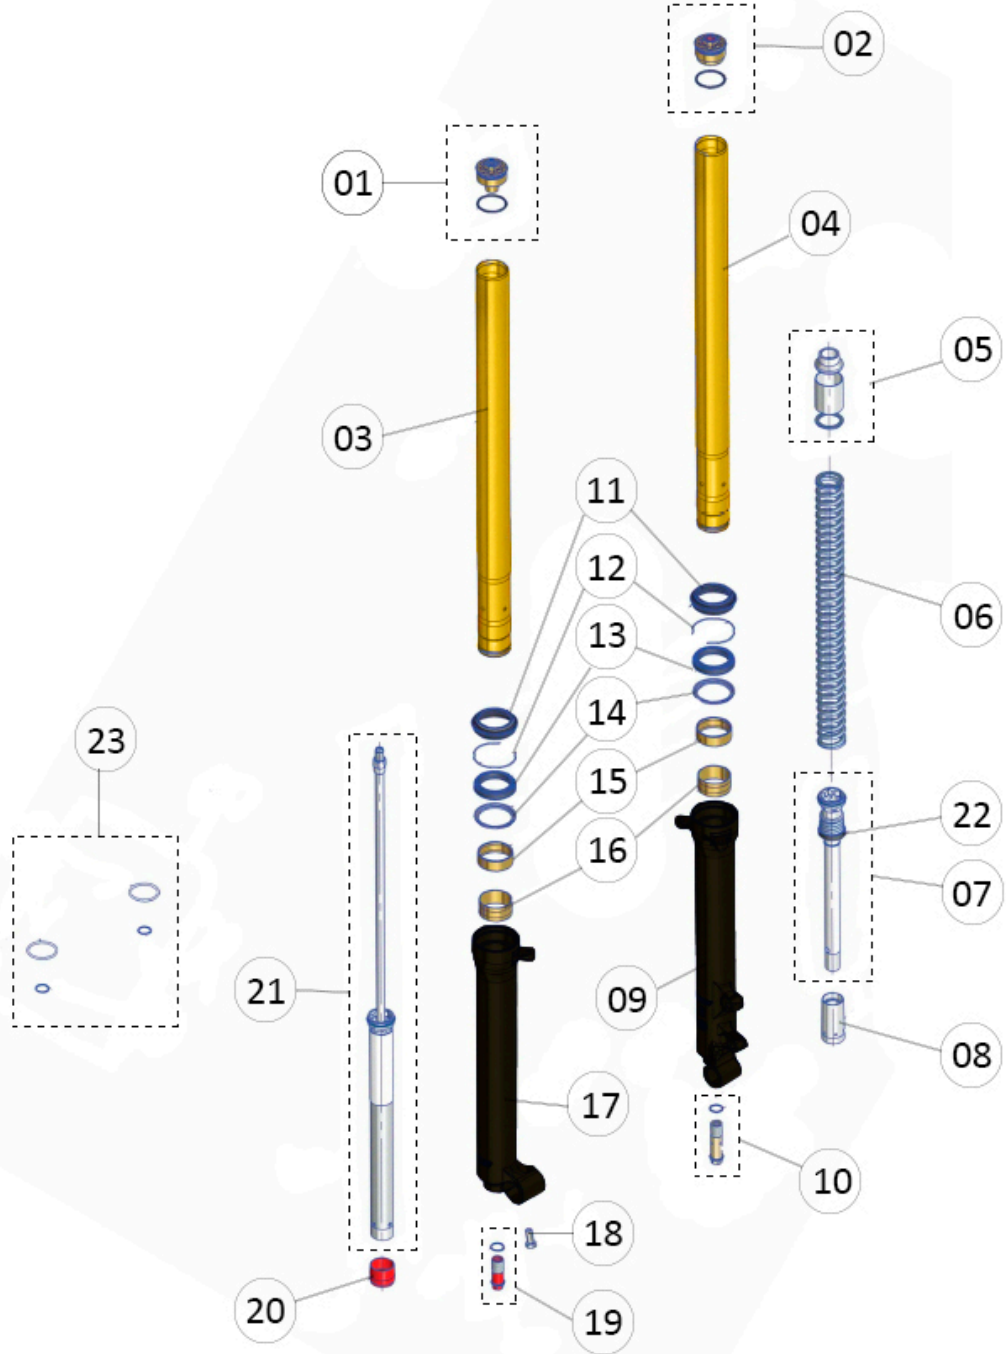

D

C

B

A

Despiece / Parts Book TRRS GOLD 2025

04b - HD - Horquilla Delantera Tech - Listado de Piezas

Nº	Código	Descripción	Description	Cantidad
1	71001	Cjto. tapon regulacion extension	Screw cap rebound set	1
2	71002	Cjto. tapon regulacion precarga muelle	Screw cap preload spring set	1
3	71054	Barra Suspension derecha (Kashima)	Stanchion Tube, Right side (Kashima)	1
4	71055	Barra suspension izquierda (Kashima)	Stanchion Tube, Left side (Kashima)	1
5	71005	Cto. Distanciadores Muelle-Group Spacers Spring	Group, Spring spacers	1
6	71026	Muelle Horquilla-Fork Spring (Progr. 1)	Fork Spring	1
7	71007	Cto.Mecanico Bombeo-Group Mechanical Pumping	Group, dampening cartridge	1
8	71008	Cono Limitador Izquierdo-Cone Limit Left	Alignment cone, Left	1
9	71053	Botella Suspension Izquierda-Left Leg (Negra para barras de acero)	Lower Leg, left (Black for steel bar)	1
10	71010	Cto.Tornillo Regulacion-Needle Regulation Group	Needle and Regulation Group	1
11	71011	Guardapolvo Horquilla-Dust Seal	Dust Seal	2
12	71012	Circlip Tope Reten-Ring Stopper Oil Seal	Oil Seal retention clip	2
13	71013	Reten Horquilla-Oil Seal	Oil Seal	2
14	71014	Anillo Tope Glacier-Ring Stop Bushing Oil Seal	Bushing stop ring	2
15	71015	Glacier Barra Horquilla-Bush Du Ø39XØ43X15	Bushing Du Ø39XØ43X15	2
16	71016	Glacier Botella Horquilla-Bush Du Ø38XØ40X20	Bushing Du Ø38XØ40X20	2
17	71052	Botella Suspension Derecha-Right Leg (negra para barras de acero)	Lower leg, Right (Black for steel bar)	1
18	71018	Tornillo Allen-Screw Tceib M8X18 Din 7984	Bolt, Allen M8X18 Din 7984	1
19	71019	Cto. Tornillo Regulacion- Group Lock Screw Hydraulic Pump	Group, Hydraulic dampener end cap	1
20	71020	Cono Limitador Derecho-Cone Limit Right	Alignment cone,	1
21	71029	Cartucho Hidraulico-Group Cartridge	Group, Cartridge	1
22	71022	Anillo Tope Muelle-Support Ring For Spring Limit	Guide Ring, Limit spring	1
23	71023	Kit Toricas-Group Rings Seal	O-ring kit	1
24	04034TR100	Cjto. horquilla delantera barras Kashima	Front fork set, Kashima tube	1