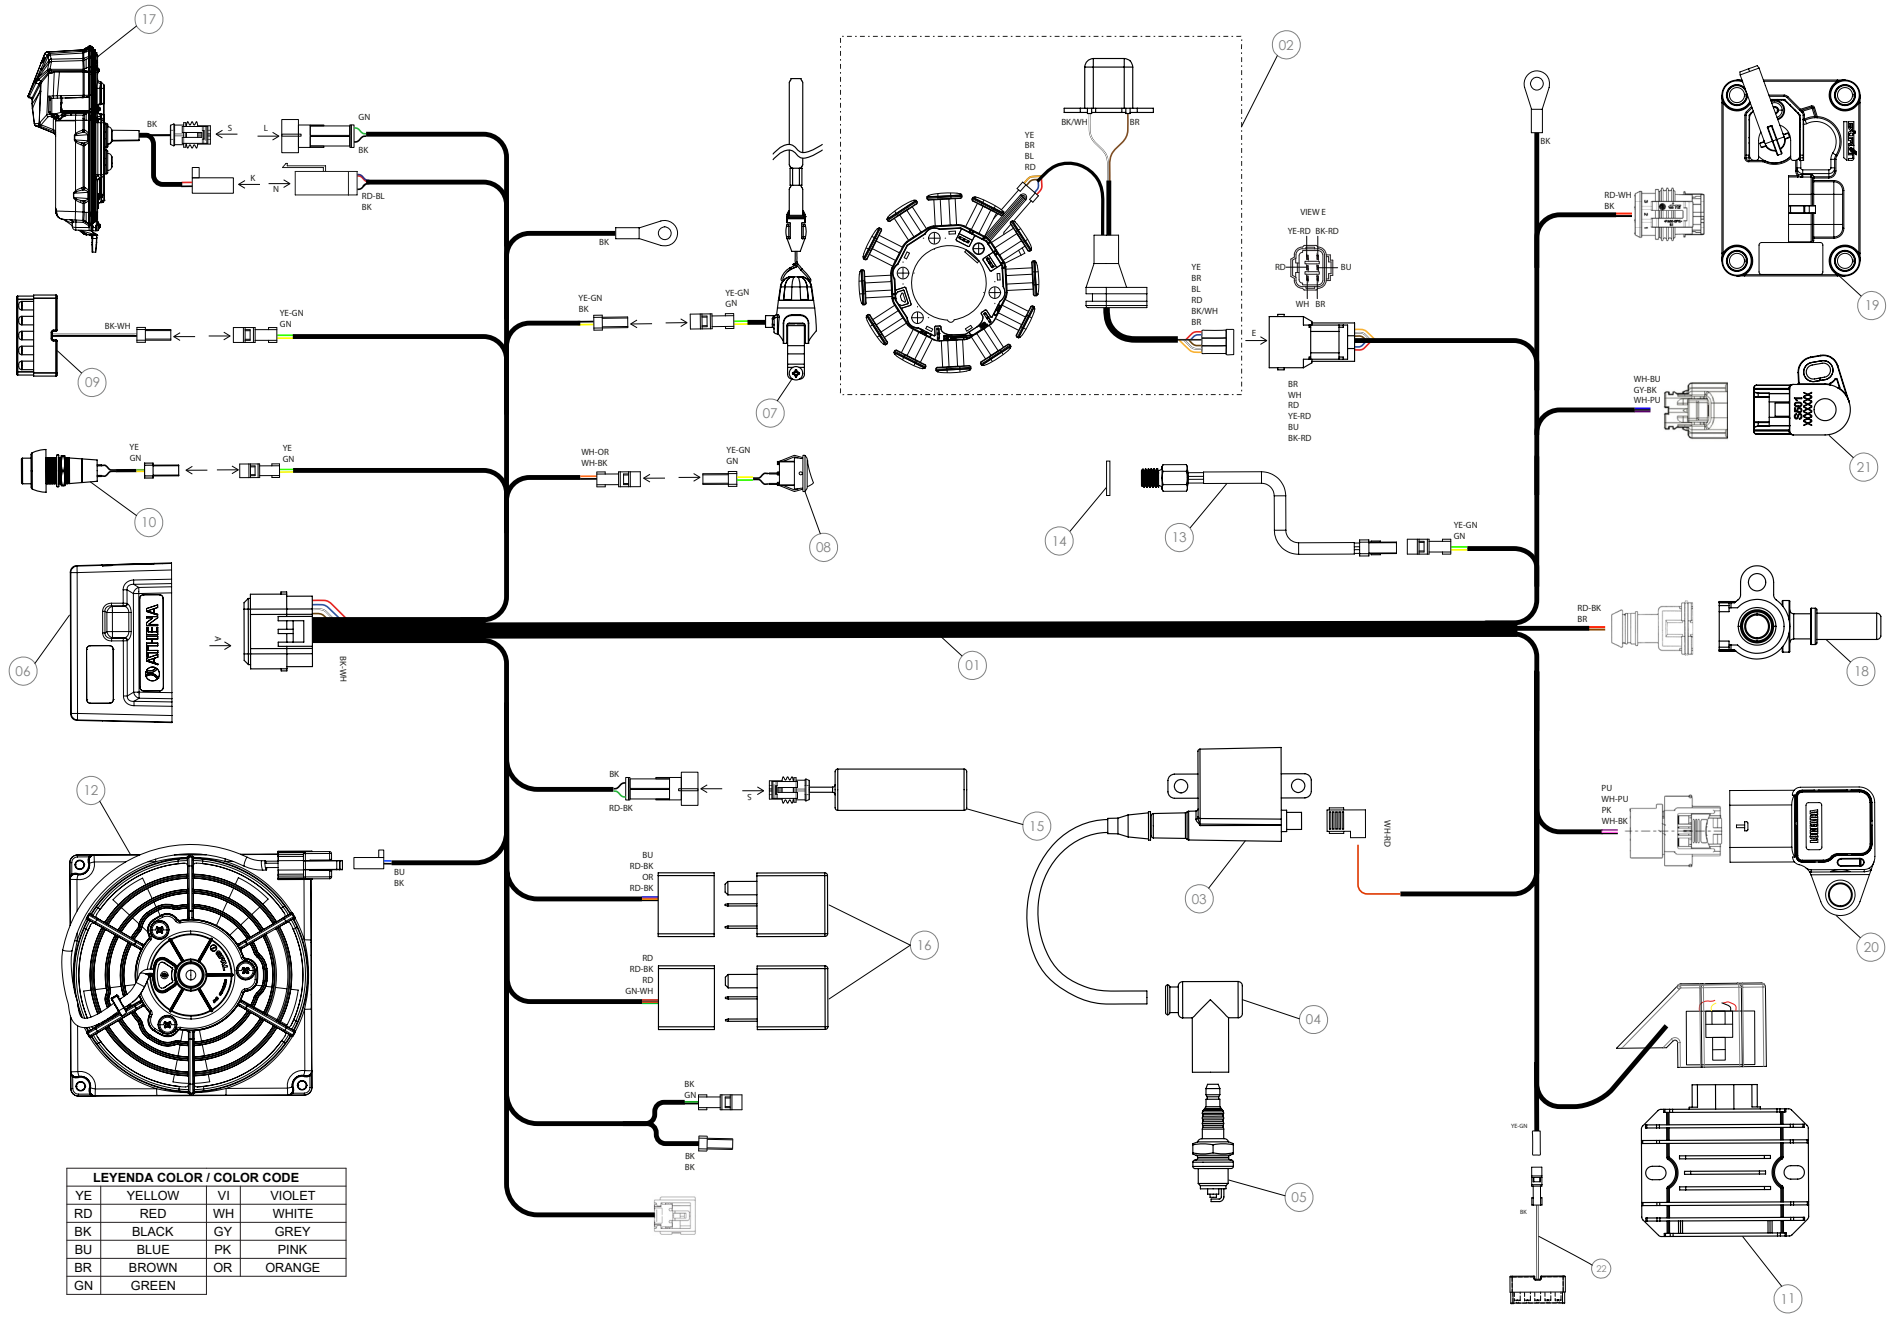

D

C

B

A

LEYENDA COLOR / COLOR CODE

YE	YELLOW	VI	VIOLET
RD	RED	WH	WHITE
BK	BLACK	GY	GREY
BU	BLUE	PK	PINK
BR	BROWN	OR	ORANGE
GN	GREEN		

Despiece GOLD 2025
09 - IE - Instalación Eléctrica - Explodonado
TRRS Motorcycles