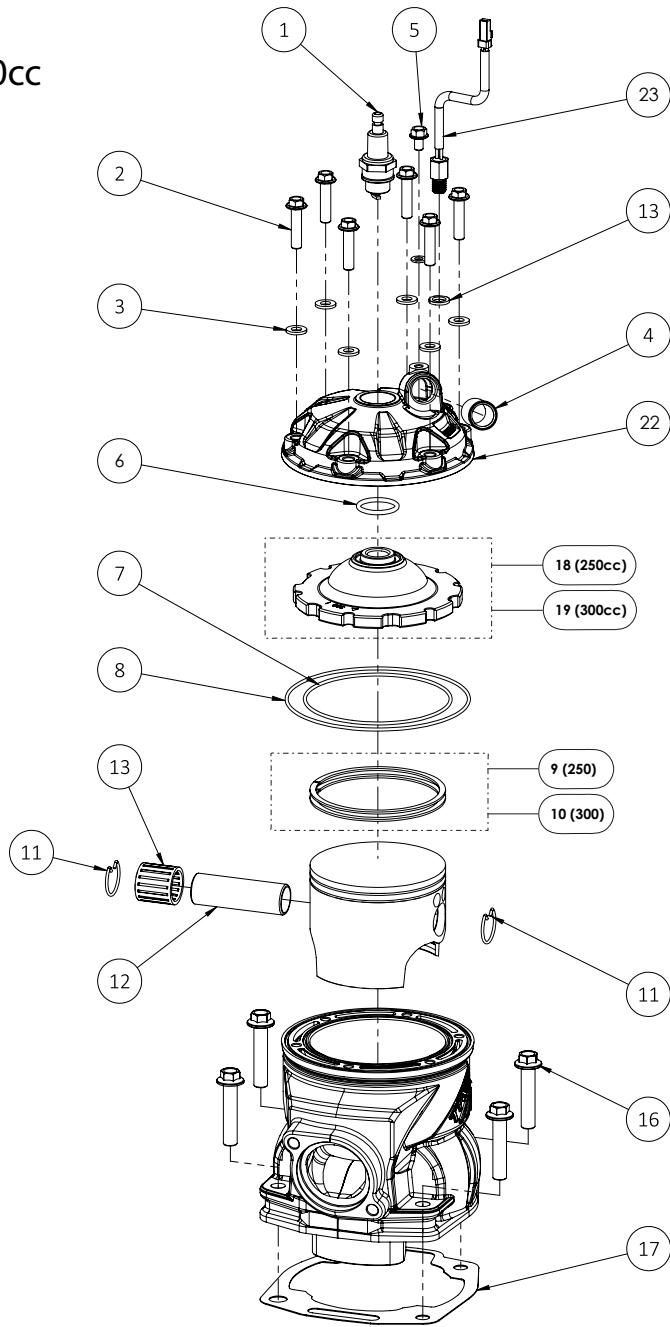

250-300cc

Despiece / Parts Book TRRS GOLD 2025

07 - CP - Cilindro y Pistón - Listado de piezas

Nº	Código	Descripción	Description	Cantidad
1	70205	Bujía NGK BPMRGA	Spark plug NGK BPMRGA	1
2	50911	Tornillo DIN 6921 M6X25 Culata	Bolt, DIN 6921 M6x25 Cylinder head	6
3	56105	Arandela Tornillo Culata 6x12x1.5 Copper	Copper washer, cylinder head bolt 6x12x1.5	6
4	02006MT100	Casquillo manguito agua	Bushing, water rubber hose	1
5	50912	Tornillo Din 6921 M5X8 Sangrador Culata	Bolt, DIN 6921 M5x8 Cylinder head bleeder	1
6	53012	Tórica Culatín Vitón 20x2,5	O-ring, Viton 20x2.5	1
7	53037	Tórica culata interior Ø83,15x1,78	O-ring, Ø83,15x1,78	1
8	53038	Tórica culata exterior Ø104,39x1,78	O-ring, Ø104,39x1,78	1
9	70460	Juego Segmentos 250	Piston ring set, 250	1
10	70462	Juego Segmentos 300	Piston ring set, 300	1
11	55005	Circlip Bulón	Clip, piston pin	2
12	70463	Bulón Piston	Piston pin	1
13	52508	Cojinete de agujas superior biela	Top rod cage bearing	1
14A	70465	Conjunto Pistón A (250)	Piston, size A complete (250)	1
14B	70466	Conjunto Pistón B (250)	Piston, size B complete (250)	1
14C	70467	Conjunto Pistón C (250)	Piston, size C complete (250)	1
15A	70480	Conjunto Pistón A (300)	Piston, size A complete (300)	1
15B	70481	Conjunto Pistón B (300)	Piston, size B complete (300)	1
15C	70482	Conjunto Pistón C (300)	Piston, size C complete (300)	1
16	50901	Tornillo DIN 6921 M8X1,25X40	Bolt, DIN 6921 M8x1.25x40	4
17	07002MT100	Junta Cilindro 0,5	Cylinder base gasket 0.5	1
18	07043MT100	Culatín Interno (250) II	Interior cylinder head (250)	1
19	07042MT100	Culatín Interno (300) II	Interior cylinder head (300)	1
20	07048MT100	Conjunto Cilindro Y Pistón (250) II	Complete cylinder and piston (250) II	1
21	07047MT100	Conjunto Cilindro Y Pistón (300) II	Complete cylinder and piston (300) II	1
22	07041MT100	Tapa culata II	Cylinder head cover II	1
23	70285	Sensor temperatura agua II	Water temperature sensor II	1