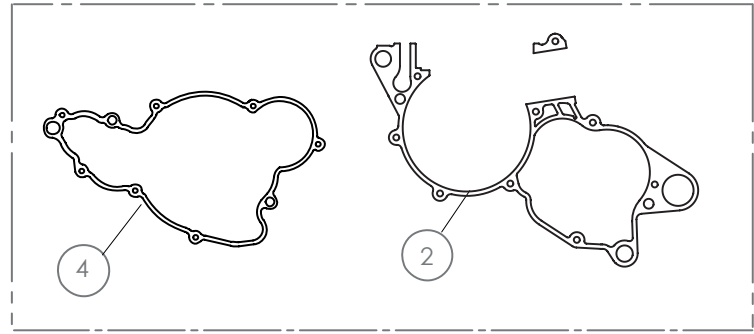

D

C

B

A

Kit Juntas Cárters

Graphic Engine Longer Bolts - Gráfico Longitud Tornillos

Despiece GOLD 2025  
 03 - CM - Cárters Motor - Explosionado  
 TRRS Motorcycles