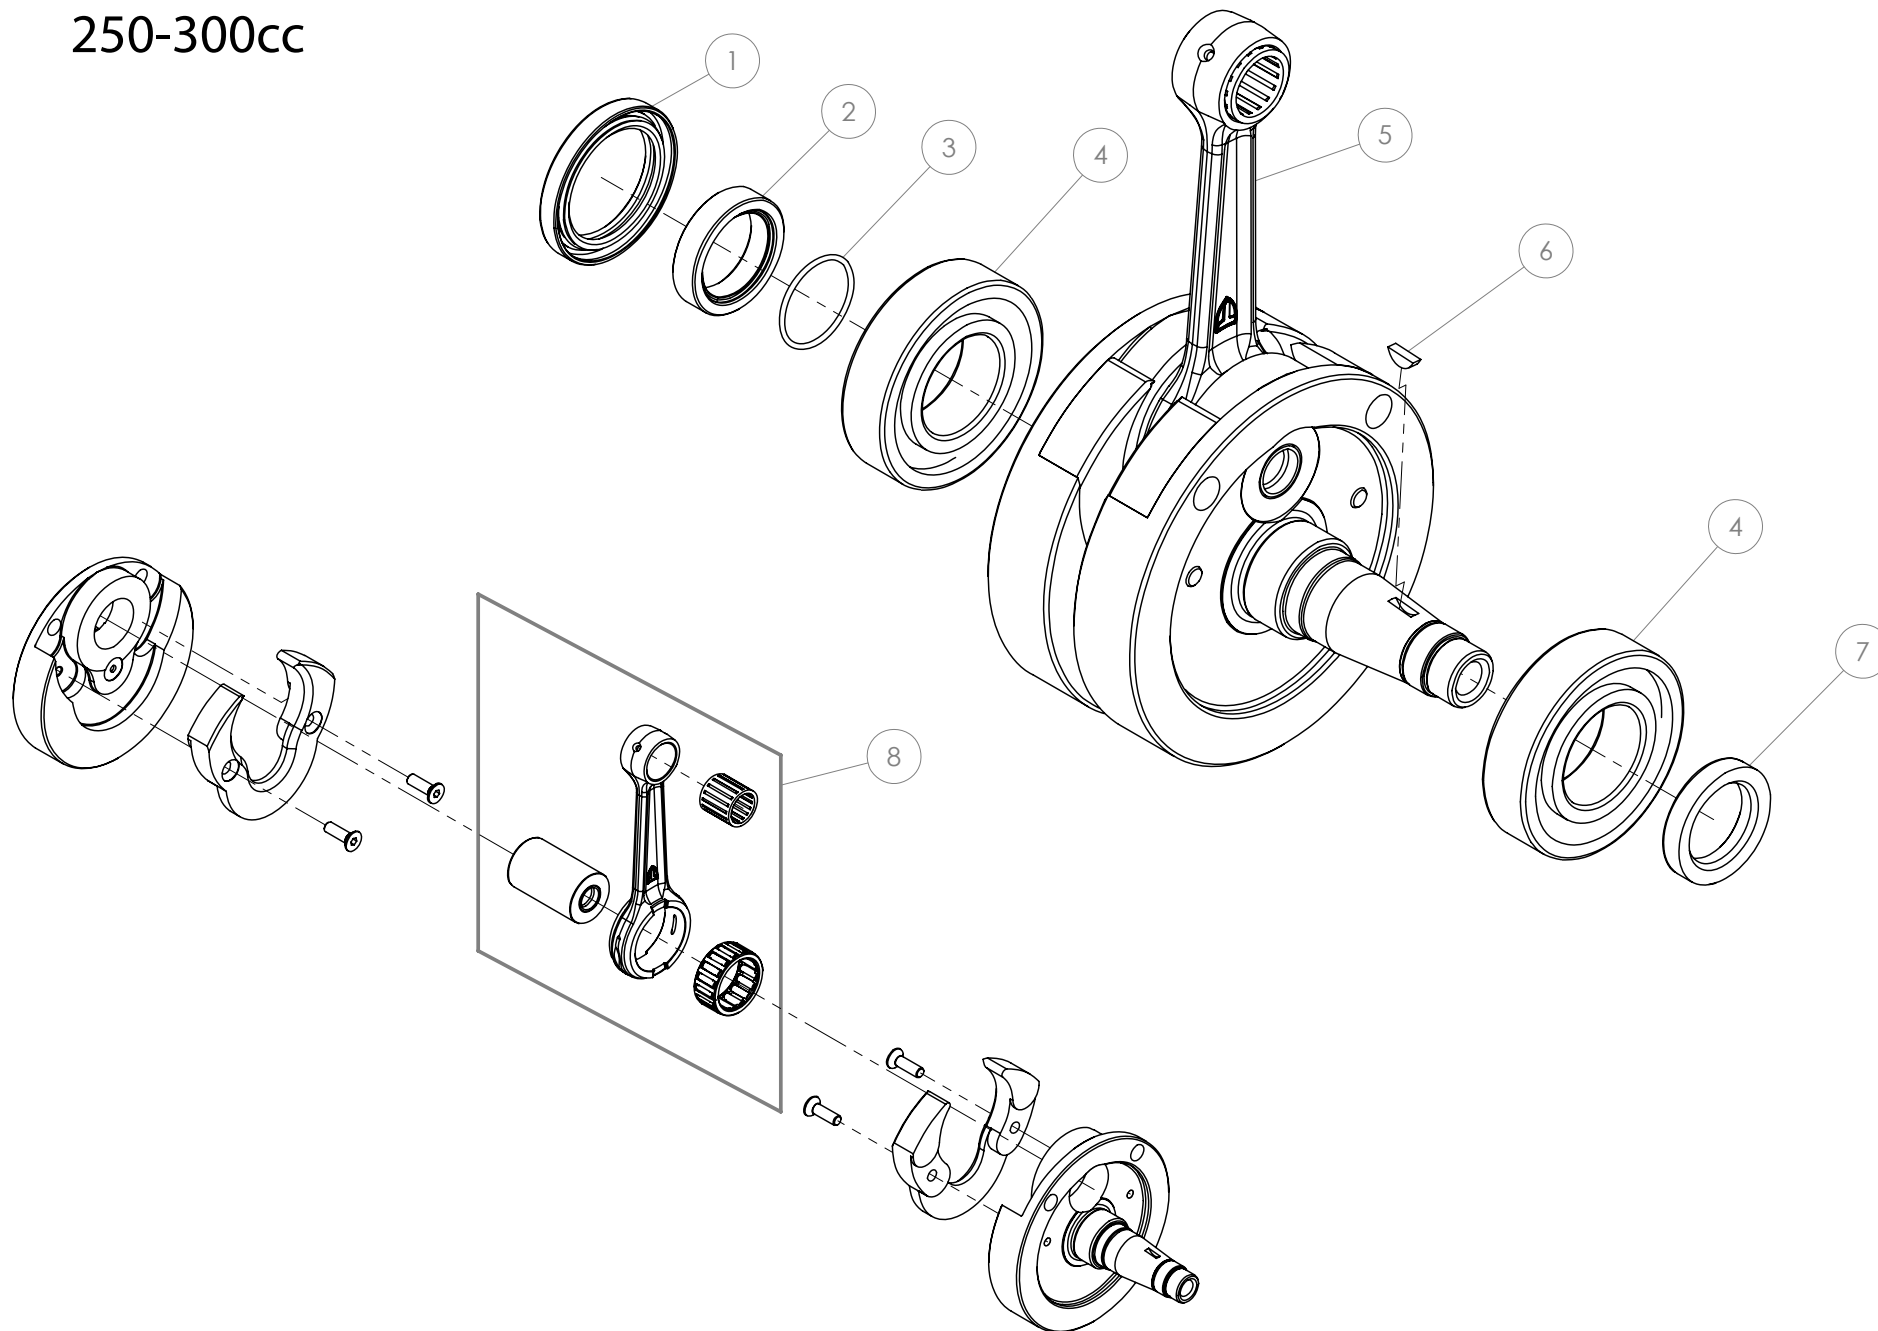

250-300cc

Despiece / Parts Book TRRS GOLD 2025

04 - CM - Cigüeñal - Listado de piezas

Nº	Código	Descripción	Description	Cantidad
1	54011	Reten Doble Labio 35x47x6	Double Lip Seal 35x47x6	1
2	04023MT100	Casquillo piñon salida cigüeñal	Bushing, primary gear	1
3	53016	Tórica Ø1,5Ø25	O-ring Ø1,5Ø25	1
4	52109	Rodamiento de bolas	Ball bearing	2
5	04004MT100	Conjunto cigüeñal	Complete crankshaft	1
6	59001	Chaveta Volante Magnético DIN6888 10x3x3,7	Key, magneto flywheel DIN 6888 10x3x3.7	1
7	54005	Retén Cigüeñal Volante 24X35X7	Seal, crankshaft magneto 24x35x7	1
8	04003MT100	Kit Biela	Rod kit	1