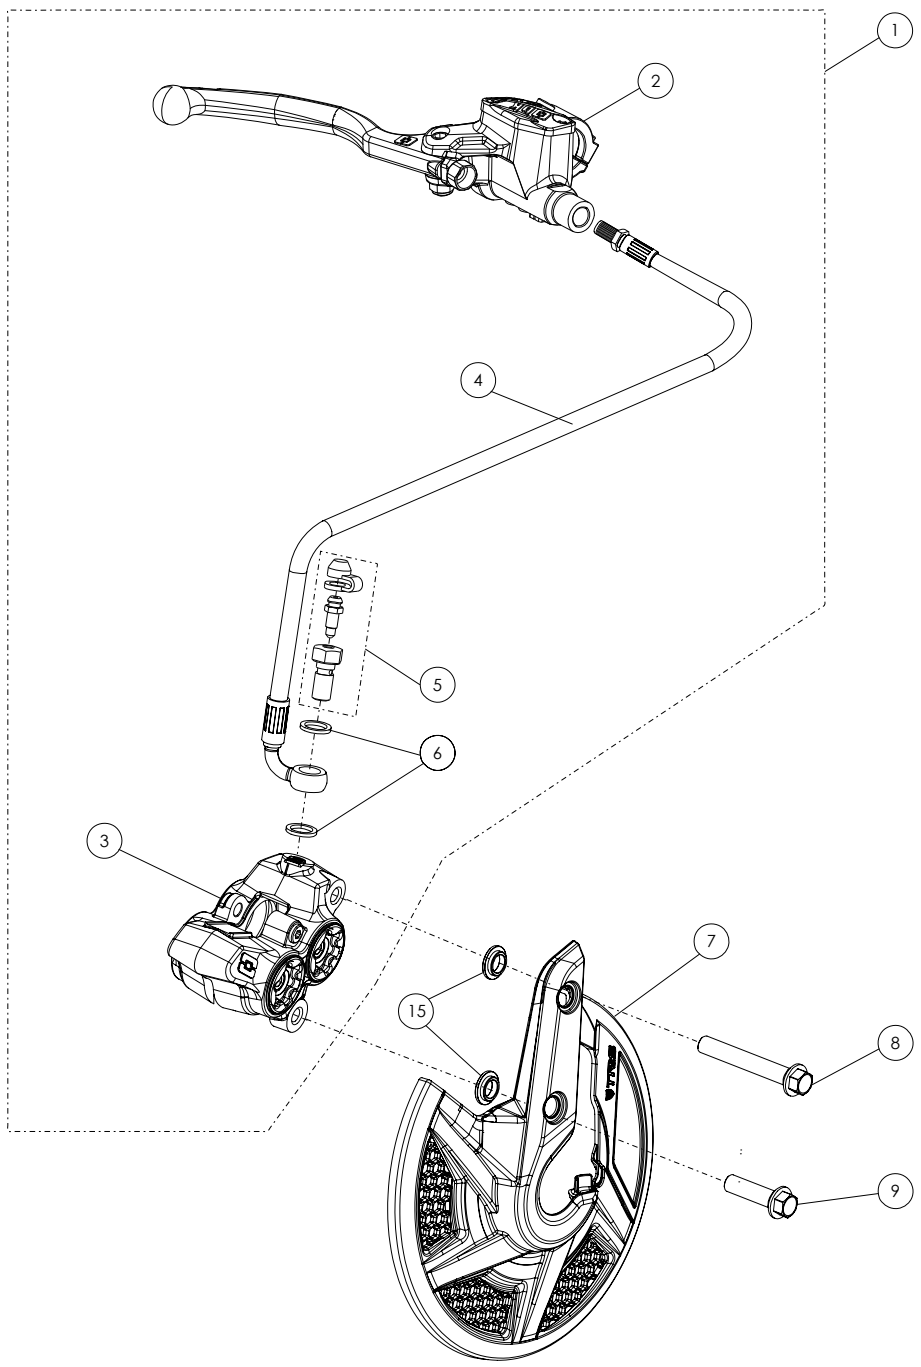

D

C

B

A

Despiece / Parts Book TRRS GOLD 2025

08 - FD - Freno Delantero - Listado de Piezas

Nº	Código	Descripción	Description	Cantidad
1	70373	Conjunto freno delantero GOLD	<i>Hand brake cylinder kit GOLD</i>	1
2	70375	Cjto. Bomba freno delantero GOLD	<i>Pump Racing, front brake (master cylinder) GOLD</i>	1
3	70379	Pinza freno delantero GOLD	<i>Caliper front brake GOLD</i>	1
4	70353	Latiguillo freno delantero	<i>Hose, front brake</i>	1
5	70388	Racor pinza freno delantero + sangrador II	<i>Banjo bolt + bleeder II</i>	1
6	56101	Arandela Al. 10x14x1,5	<i>Washer, Al. 10x14x1.5</i>	2
7	08001TR102	Protector disco delantero rejado	<i>Front brake disc grided cover</i>	1
8	50901	Tornillo hexagonal con arandela M8x40	<i>Bolt M8x40</i>	1
9	50907	Tornillo hexagonal con arandela M8x30	<i>Bolt M8x30</i>	1
10	70377	Kit tapa bomba freno delantera mecanizada (anodizado rojo)	<i>Hand brake cyl. cover CNC (red anodized)</i>	1
11	70378	Kit leva freno delantero (ajustable)	<i>Hand brake lever (adjustable)</i>	1
12	70376	Kit reparacion bomba freno delantero	<i>Repair kit piston, front brake pump</i>	1
13	70385	Pastillas freno delantero (Rojas)	<i>Brake pads front (Red)</i>	1
14	70380	Kit reparacion bomba freno delantero	<i>Repair kit seals</i>	1
15	08002TR100	Casquillo protector disco delantero	<i>Bushing, front disc protector</i>	2
16	70918	Brida bomba anodizado rojo	<i>Clamp, master cylinder red anodized</i>	1