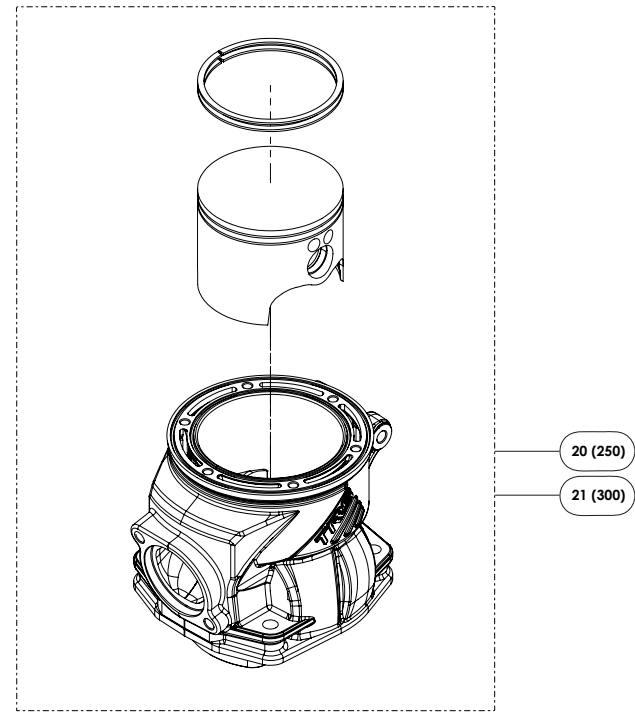

250-300cc

Despiece / Parts Book TRRS GOLD 2025

07 - CP - Cilindro y Pistón - Listado de piezas

Nº	Código	Descripción	Description	Cantidad
1	70205	Bujía NGK BPMRGA	Spark plug NGK BPMRGA	1
2	50911	Tornillo DIN 6921 M6X25 Culata	Bolt, DIN 6921 M6x25 Cylinder head	6
3	56105	Arandela Tornillo Culata 6x12x1.5 Copper	Copper washer, cylinder head bolt 6x12x1.5	6
4	02006MT100	Casquillo manguito agua	Bushing, water rubber hose	1
5	50912	Tornillo Din 6921 M5X8 Sangrador Culata	Bolt, DIN 6921 M5x8 Cylinder head bleeder	1
6	53012	Tórica Culatín Vitón 20x2,5	O-ring, Viton 20x2.5	1
7	53037	Tórica culata interior Ø83,15x1,78	O-ring, Ø83,15x1,78	1
8	53038	Tórica culata exterior Ø104,39x1,78	O-ring, Ø104,39x1,78	1
9	70460	Juego Segmentos 250	Piston ring set, 250	1
10	70462	Juego Segmentos 300	Piston ring set, 300	1
11	55005	Circlip Bulón	Clip, piston pin	2
12	70463	Bulón Piston	Piston pin	1
13	52508	Cojinete de agujas superior biela	Top rod cage bearing	1
14A	70465	Conjunto Pistón A (250)	Piston, size A complete (250)	1
14B	70466	Conjunto Pistón B (250)	Piston, size B complete (250)	1
14C	70467	Conjunto Pistón C (250)	Piston, size C complete (250)	1
15A	70480	Conjunto Pistón A (300)	Piston, size A complete (300)	1
15B	70481	Conjunto Pistón B (300)	Piston, size B complete (300)	1
15C	70482	Conjunto Pistón C (300)	Piston, size C complete (300)	1
16	50901	Tornillo DIN 6921 M8X1,25X40	Bolt, DIN 6921 M8x1.25x40	4
17	07002MT100	Junta Cilindro 0,5	Cylinder base gasket 0.5	1
18	07043MT100	Culatín Interno (250) II	Interior cylinder head (250)	1
19	07042MT100	Culatín Interno (300) II	Interior cylinder head (300)	1
20	07048MT100	Conjunto Cilindro Y Pistón (250) II	Complete cylinder and piston (250) II	1
21	07047MT100	Conjunto Cilindro Y Pistón (300) II	Complete cylinder and piston (300) II	1
22	07041MT100	Tapa culata II	Cylinder head cover II	1
23	70285	Sensor temperatura agua II	Water temperature sensor II	1