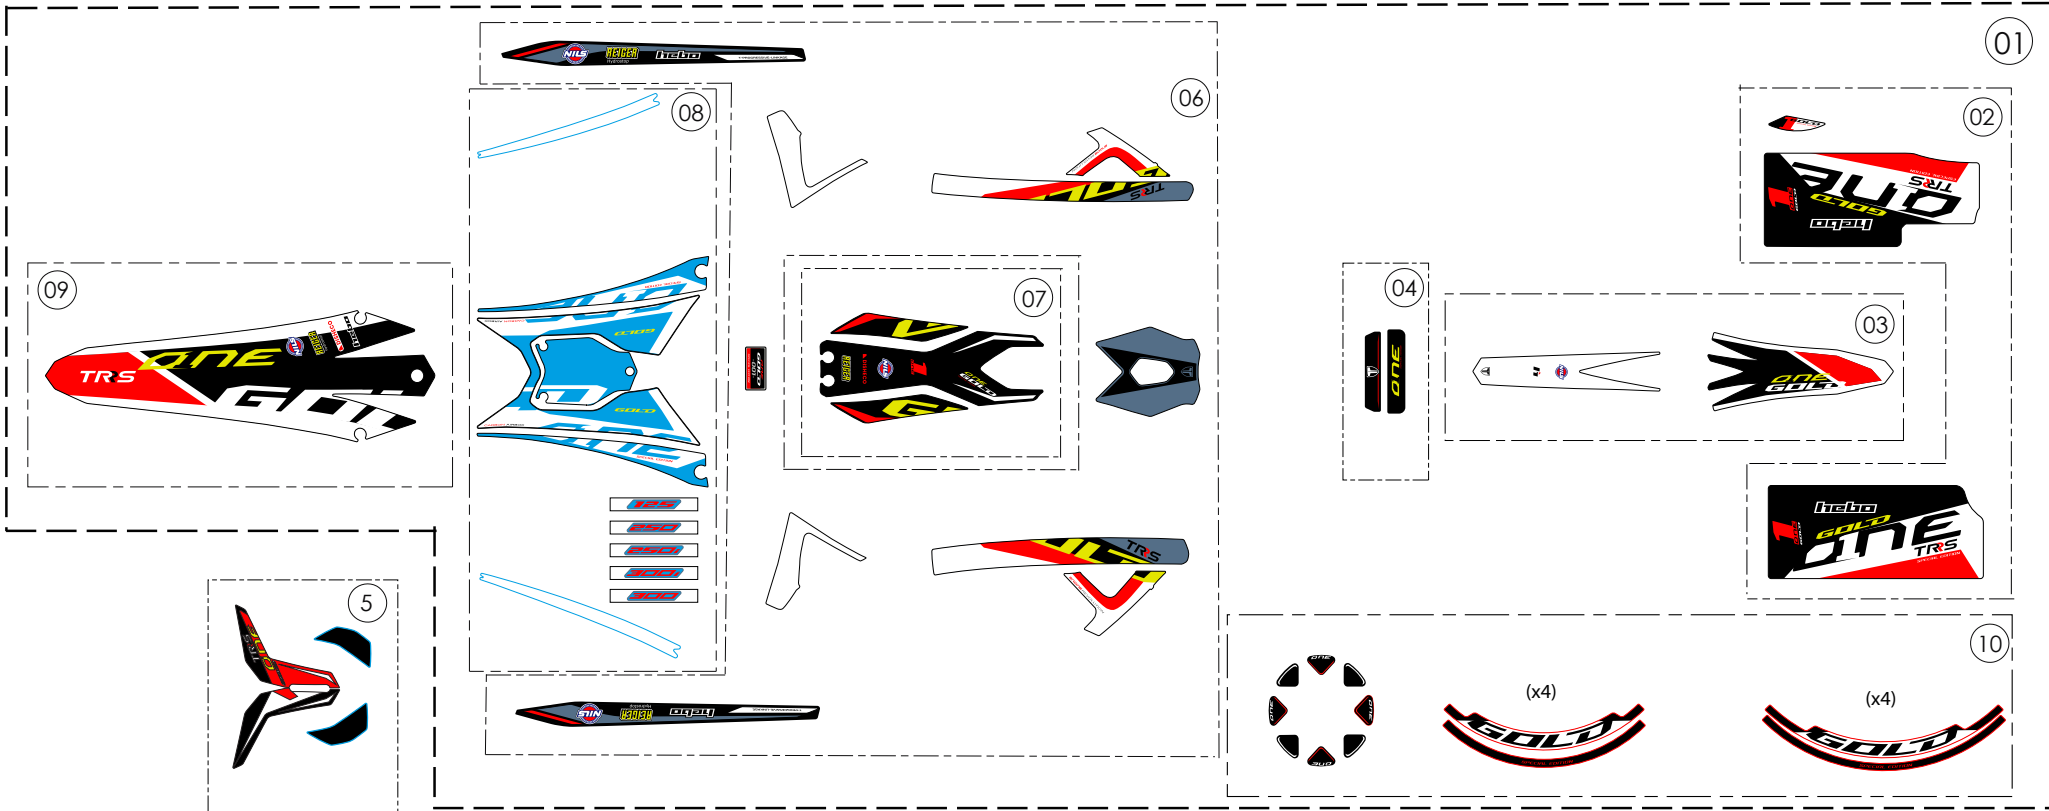

D

C

B

A

Despiece / Parts Book TRRS GOLD 2025

15 - CA - Conjunto Adhesivos - Listado de piezas

Nº	Código	Descripción	Description	Cantidad
1A	15091TR100A	Conjunto adhesivos ONE GOLD 2025 (300cc)	<i>Sticker kit ONE GOLD 2025 (300cc)</i>	1
1B	15091TR100B	Conjunto adhesivos ONE GOLD 2025 (250cc)	<i>Sticker kit ONE GOLD 2025 (250cc)</i>	1
2	15091TR101	Cjto. Adhesivos horquilla delantera GOLD 2025	<i>Stickers set, fork GOLD 2025</i>	1
3	15091TR102	Adhesivo guardabarros delantero GOLD 2025	<i>Sticker, front mudguard (fender) GOLD 2025</i>	1
4	15091TR103	Adhesivo radiador GOLD 2025	<i>Radiator sticker GOLD 2025</i>	1
5	15091TR404	Cjto. Adhesivos careta Racing Gold 2025	<i>Stickers set, headlamp mask GOLD 2025</i>	1
6	15091TR105	Cjto. Adhesivos chasis y basculante GOLD 2025	<i>Stickers set, frame and swing-arm GOLD 2025</i>	1
7	15091TR106	Adhesivo depósito GOLD 2025	<i>Sticker, fuel tank GOLD 2025</i>	1
8A	15091TR107A	Cjto. Adhesivos caja filtro GOLD 2025 (300cc)	<i>Sticker, air filter box GOLD 2025 set (300cc)</i>	1
8B	15091TR107B	Cjto. Adhesivos caja filtro GOLD 2025 (250cc)	<i>Sticker, air filter box GOLD 2025 set (250cc)</i>	1
9	15091TR421	Adhesivo guardabarros trasero GOLD 2025	<i>Sticker, rear mudguard (fender) GOLD 2025</i>	1
10	15091TR109	Cjto. Adhesivos ruedas GOLD 2025	<i>Wheels sticker set GOLD 2025</i>	1