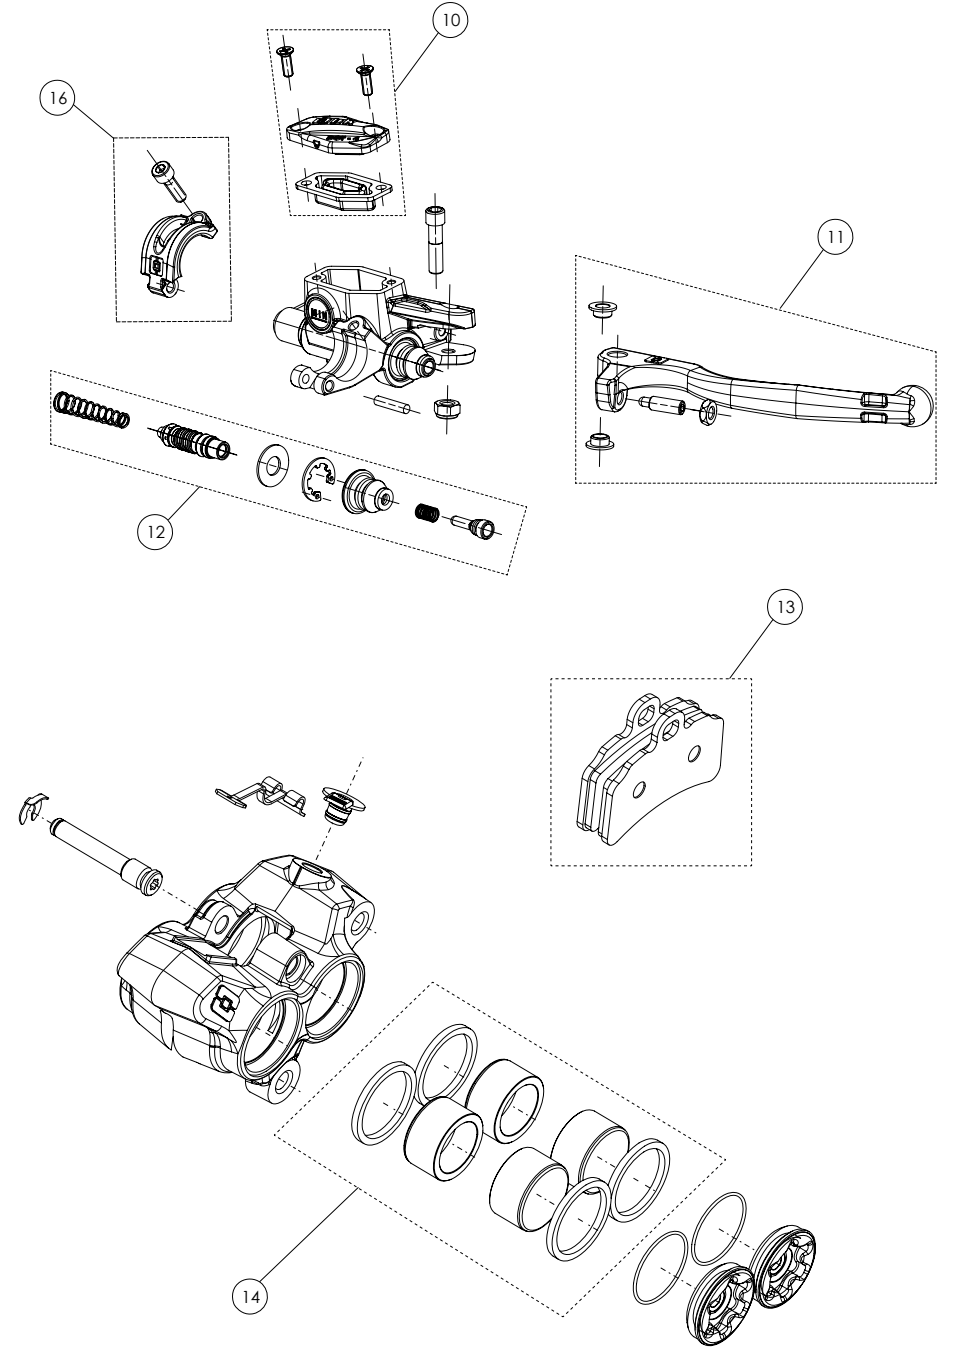

D

C

B

A

Despiece / Parts Book TRRS GOLD 2025

08 - FD - Freno Delantero - Listado de Piezas

Nº	Código	Descripción	Description	Cantidad
1	70373	Conjunto freno delantero GOLD	<i>Hand brake cylinder kit GOLD</i>	1
2	70375	Cjto. Bomba freno delantero GOLD	<i>Pump Racing, front brake (master cylinder) GOLD</i>	1
3	70379	Pinza freno delantero GOLD	<i>Caliper front brake GOLD</i>	1
4	70353	Latiguillo freno delantero	<i>Hose, front brake</i>	1
5	70388	Racor pinza freno delantero + sangrador II	<i>Banjo bolt + bleeder II</i>	1
6	56101	Arandela Al. 10x14x1,5	<i>Washer, Al. 10x14x1.5</i>	2
7	08001TR102	Protector disco delantero rejado	<i>Front brake disc grided cover</i>	1
8	50901	Tornillo hexagonal con arandela M8x40	<i>Bolt M8x40</i>	1
9	50907	Tornillo hexagonal con arandela M8x30	<i>Bolt M8x30</i>	1
10	70377	Kit tapa bomba freno delantera mecanizada (anodizado rojo)	<i>Hand brake cyl. cover CNC (red anodized)</i>	1
11	70378	Kit leva freno delantero (ajustable)	<i>Hand brake lever (adjustable)</i>	1
12	70376	Kit reparacion bomba freno delantero	<i>Repair kit piston, front brake pump</i>	1
13	70385	Pastillas freno delantero (Rojas)	<i>Brake pads front (Red)</i>	1
14	70380	Kit reparacion bomba freno delantero	<i>Repair kit seals</i>	1
15	08002TR100	Casquillo protector disco delantero	<i>Bushing, front disc protector</i>	2
16	70918	Brida bomba anodizado rojo	<i>Clamp, master cylinder red anodized</i>	1