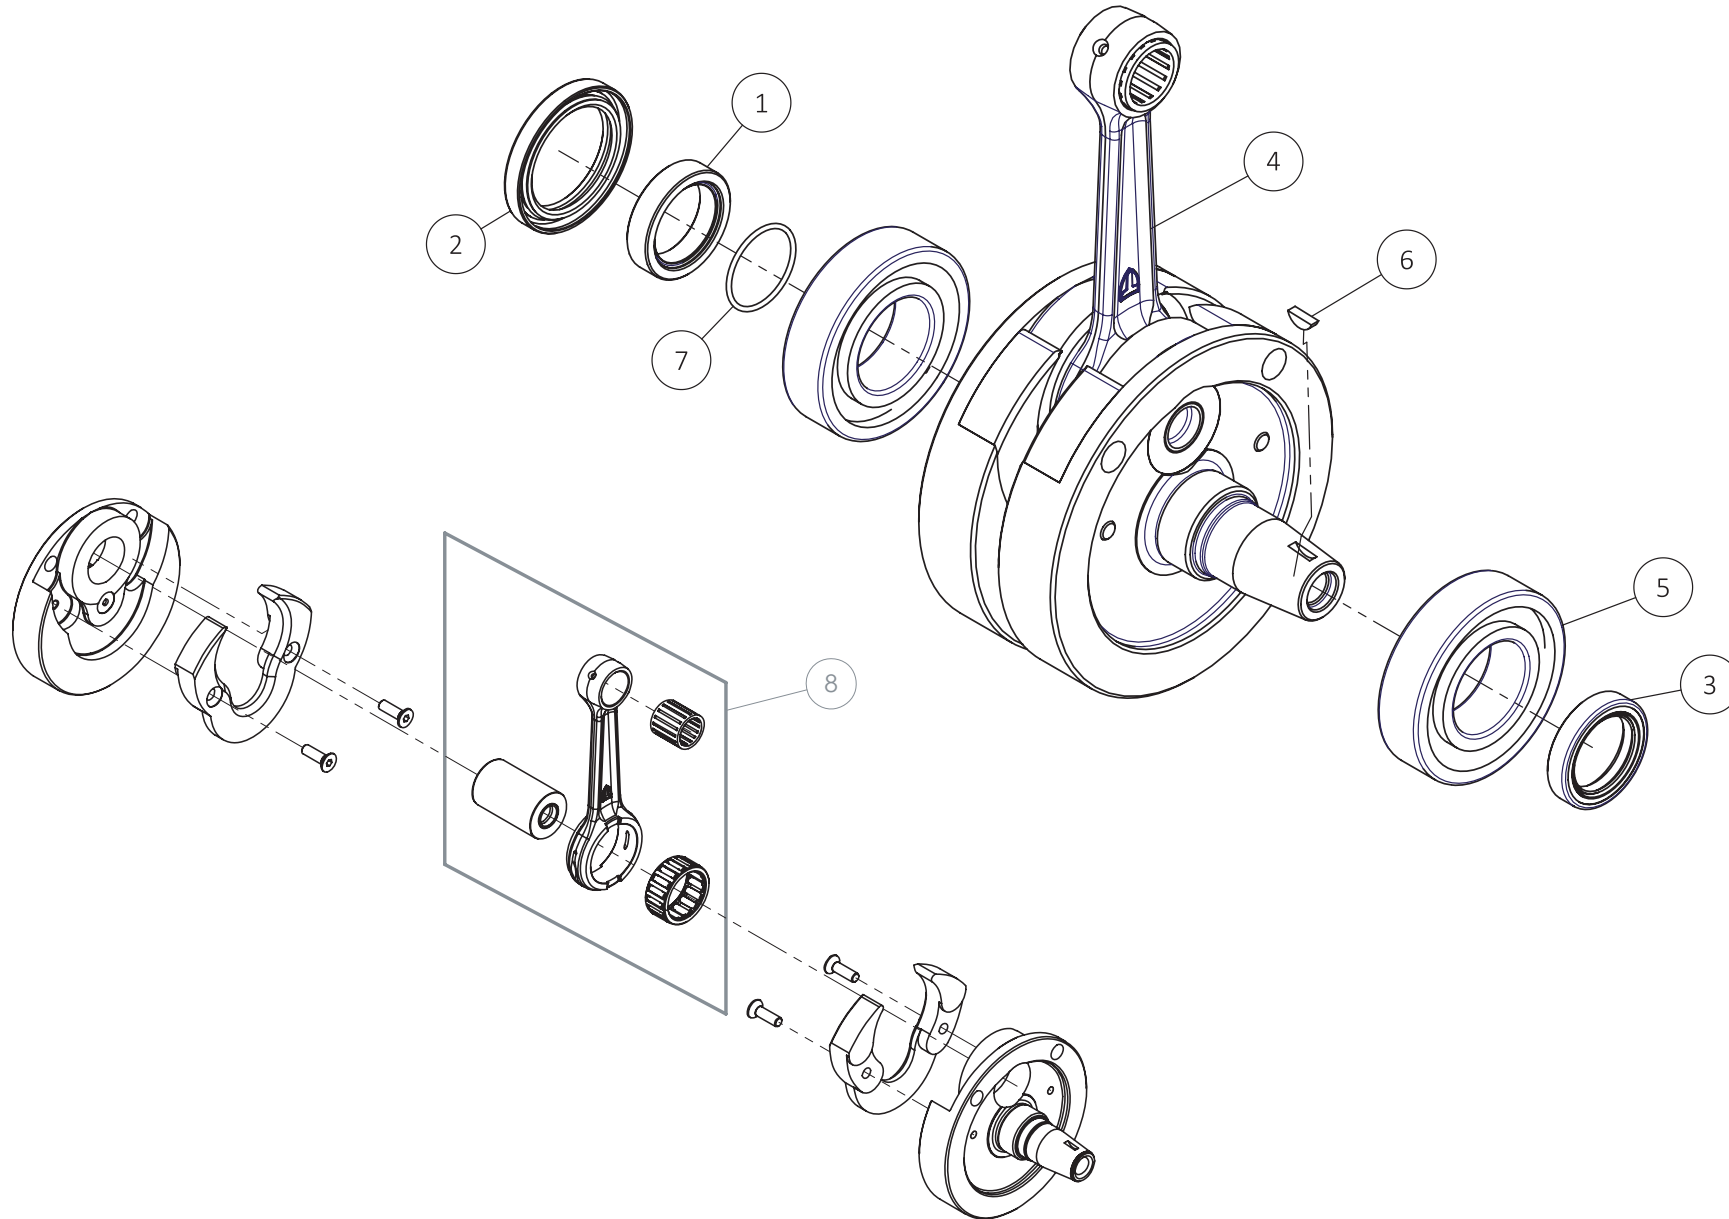

D

C

B

A

Despiece / Parts Book TRRS GOLD AE 2025

04 - CM - Cigüeñal / Crankshaft 250-280-300

Nº	Código	Descripción	Description	Cantidad
1	04013MT100	Casquillo piñon salida cigüeñal	<i>Bushing, primary gear</i>	1
2	54011	Reten doble labio (Primario)	<i>Double Lip Seal</i>	1
3	54005	Retén cigüeñal volante	<i>Seal, crankshaft magneto</i>	1
4	04025MT100	Cigüeñal arranque electrico	<i>crankshaft electric starter</i>	1
5	52109	Rodamiento de bolas	<i>Ball bearing</i>	2
6	59001	Chaveta volante magnético	<i>Key, magneto flywheel</i>	1
7	53016	Tórica 25x1,5	<i>O-ring 25x1,5</i>	1
8	04003MT100	Kit biela	<i>Rod kit</i>	1