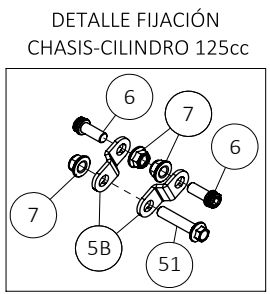

Despiece / Parts Book TRRS GOLD AE- 2025

D

C

B

A

Despiece / Parts Book TRRS GOLD AE 2025

01 - CH - Conjunto Chasis / Frame

Nº	Código	Descripción	Description	Cantidad
01	01051TR100	Chasis (Gris)	Frame (Grey)	1
02	01002TR100	Pasamuro Tubo Desvaporizador	Vent hose connection plate	1
03	01021TR100	Tubo desvaporizador pasamuro	Plug fuel tube pipe fuel vent	1
04	62103	Tubo goma desvaporizador pasamuros chasis	Rubber hose, frame fuel vent	1
05	01053TR100	Tirante motor	Engine support	2
05B	01054TR100	Tirante motor 125cc	Engine support 125cc	2
06	50807	Tornillo DIN 912 M8x20	Bolt, DIN 912 M8x20	4
07	51502	Tuerca Autoblocante M8 - Soporte Estribos	locknut, M8 - footrest support	6
08	01033TR100	Estribera mecanizada derecha	Footpeg right side	1
09	01010TR131	Soporte estribera derecha (Mecanizada/Pintado negro)	Support footrest right (Cnc/Black painted)	1
10	01035TR100	Tornillo estribera	Bolt footrest	2
11	01034TR100	Arandela estribo Ø10	Washer Ø10 footrest	4
12	01036TR100	Muelle estribera derecha (pasador de Ø10)	Spring footpeg right (pin Ø10)	1
13	50809	Tornillo Allen M8X50 - Soporte Estribos	Allen bolt, M8x50	1
14	50808	Tornillo Allen M8X30 - Soporte Estribos	Allen bolt, M8x30	3
15	01032TR100	Estribera mecanizada izquierda	Footpeg left side	1
16	01011TR131	Soporte estribera izquierda (Mecanizada/Pintado negro)	Support footrest left (Cnc/Black painted)	1
17	01037TR100	Muelle estribera izquierda (pasador de Ø10)	Spring footpeg left (pin Ø10)	1
18	53024	Torica 40x3	O-ring 40x3	2
19	01026TR100	Protector chasis lateral derecho	Frame protection right side	1
20	58006	Brida Plástico 3,6x200	Plastic retention strap	2
21	01027TR100	Protector chasis lateral izquierdo	Frame protection left side	1
22	01003TR100	Esparrago Roscado M6 Depósito Gasolina	Fuel tank mounting stud, M6	1
23	56901	Arandela Metal - Goma Depósito Gasolina	Washer, rubber-metal, fuel tank	1
24	51501	Tuerca Autoblocante M6 - Depósito	Locknut, M6 fuel tank	4
25	63001	Silentblock M6 20x15 - Chasis Depósito	Silentblock, (isolator) M6 20x15 - Chassis to fuel tank	2
26	01013TR100	Soporte depósito freno trasero ONE	Support, rear brake fluid reservoir ONE	1