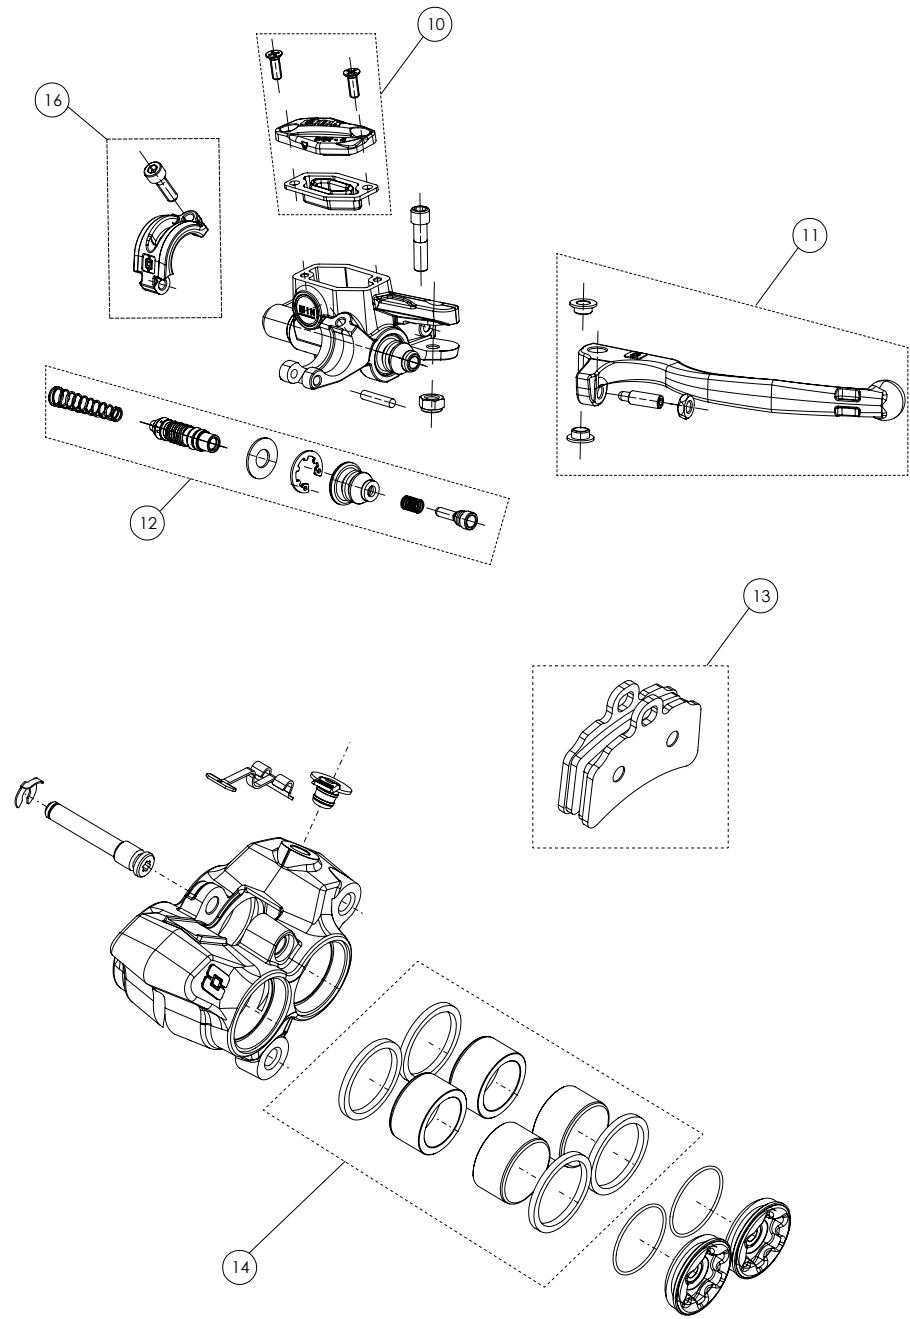

D

C

B

A

Despiece / Parts Book TRRS GOLD AE 2025

08 - FD - Freno Delantero / Front Brake

Nº	Código	Descripción	Description	Cantidad
1	70373	Conjunto freno delantero GOLD	<i>Hand brake cylinder kit GOLD</i>	1
2	70375	Cjto. Bomba freno delantero GOLD	<i>Pump Racing, front brake (master cylinder) GOLD</i>	1
3	70379	Pinza freno delantero GOLD	<i>Caliper front brake GOLD</i>	1
4	70353	Latiguillo freno delantero	<i>Hose, front brake</i>	1
5	70388	Racor pinza freno delantero + sangrador II	<i>Banjo bolt + bleeder II</i>	1
6	56101	Arandela Al. 10x14x1,5	<i>Washer, Al. 10x14x1.5</i>	2
7	08001TR102	Protector disco delantero rejado	<i>Front brake disc grided cover</i>	1
8	50901	Tornillo hexagonal con arandela M8x40	<i>Bolt M8x40</i>	1
9	50907	Tornillo hexagonal con arandela M8x30	<i>Bolt M8x30</i>	1
10	70377	Kit tapa bomba freno delantera mecanizada (anodizado rojo)	<i>Hand brake cyl. cover CNC (red anodized)</i>	1
11	70378	Kit leva freno delantero (ajustable)	<i>Hand brake lever (adjustable)</i>	1
12	70376	Kit reparacion bomba freno delantero	<i>Repair kit piston, front brake pump</i>	1
13	70385	Pastillas freno delantero (Rojas)	<i>Brake pads front (Red)</i>	1
14	70380	Kit reparacion bomba freno delantero	<i>Repair kit seals</i>	1
15	08002TR100	Casquillo protector disco delantero	<i>Bushing, front disc protector</i>	2
16	70918	Brida bomba anodizado rojo	<i>Clamp, master cylinder red anodized</i>	1