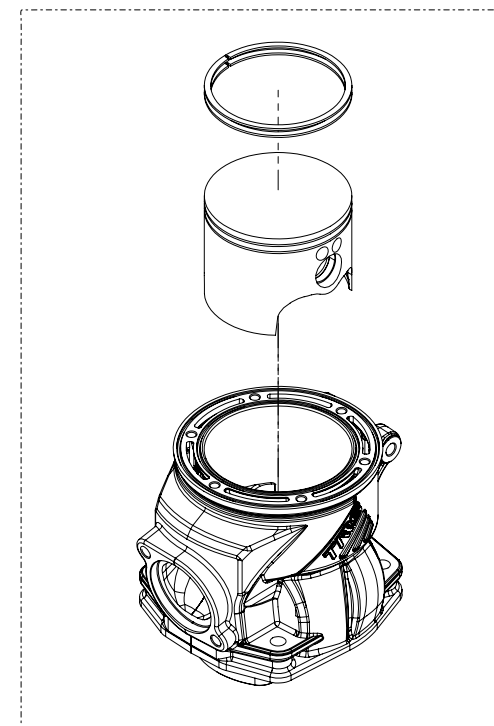

250-300cc

- 20 (250)
- 21 (300)