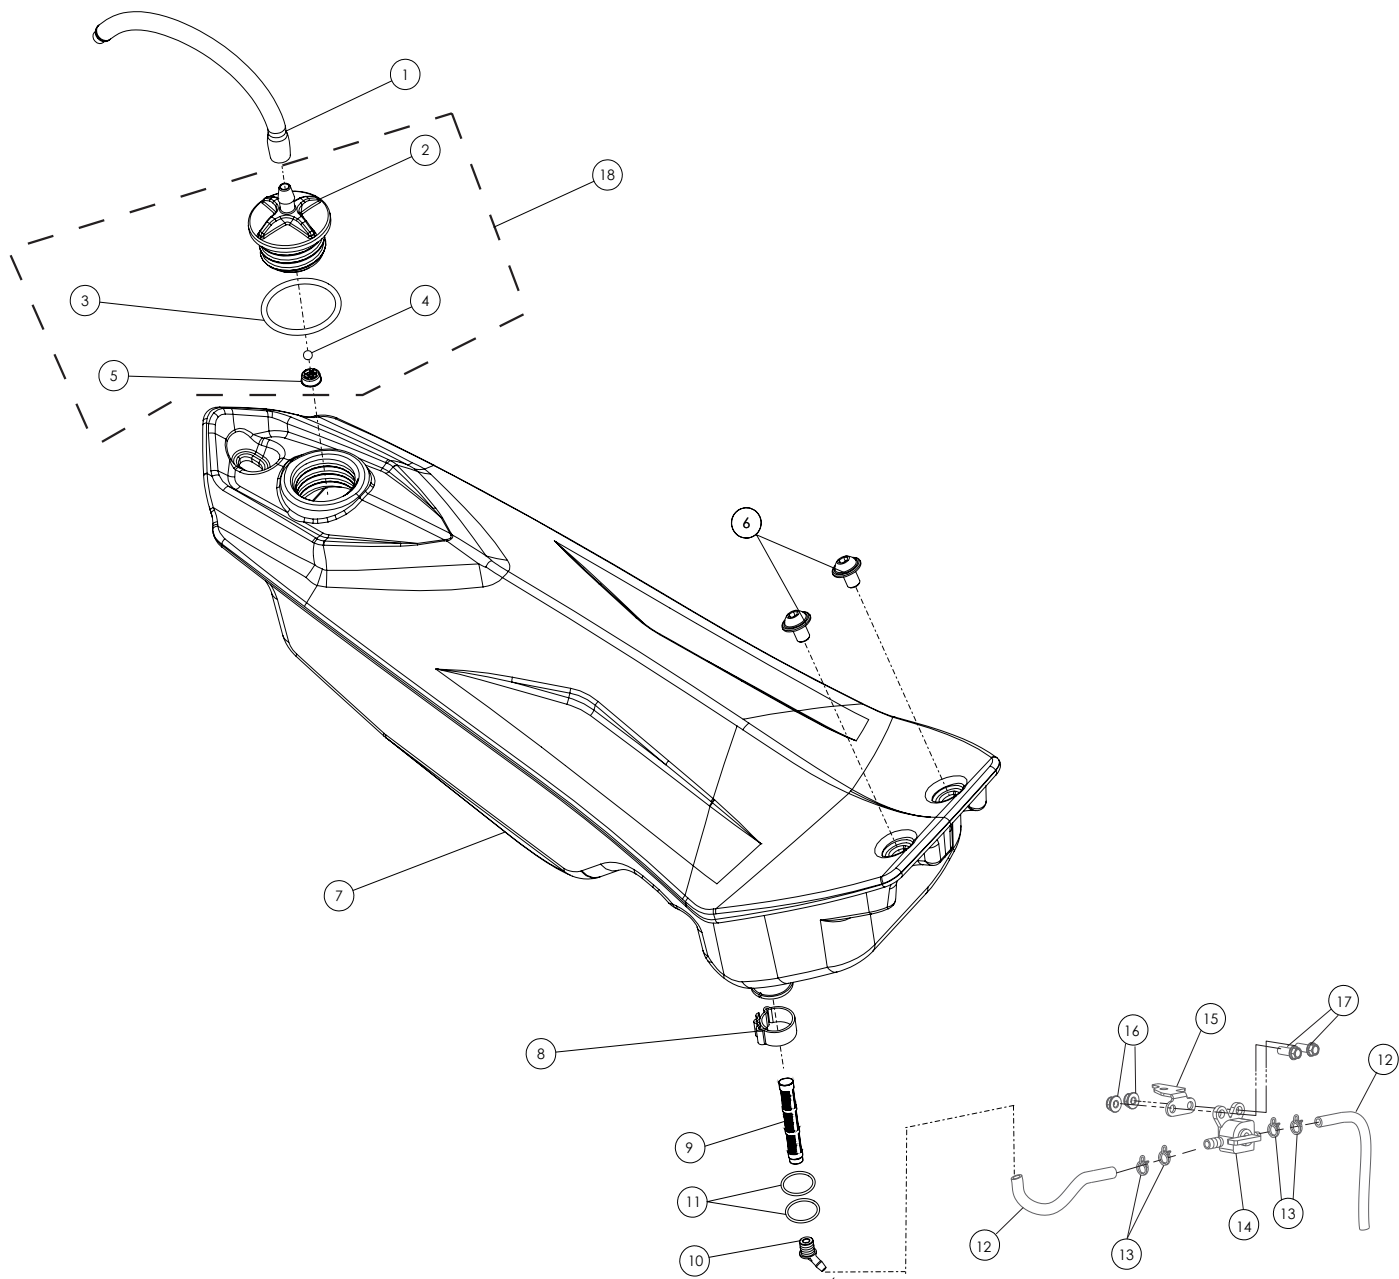

D

C

B

A

Despiece / Parts Book TRRS GOLD AE 2025

06 - CD - Conjunto Depósito / Fuel Tank

Nº	Código	Descripción	Description	Cantidad
1	62001	Tubo Desvaporizador Tapón Gasolina	Fuel cap vent hose	1
2	06001TR100	Tapón Depósito	Fuel cap	1
3	53001	Tórica Tapón Depósito 29.82x2.62	O-ring, fuel cap 29.82x2.62	1
4	60001	Bola Válvula Tapón	Check-ball, cap vent	1
5	06002TR100	Cierre Válvula Tapón Depósito	Cap, check-ball fuel tank valve	1
6	50203	Tornillo DIN 7380-FL M6x10 - Depósito	Bolt, DIN 7380-FL Fuel tank M6x10	2
7	06003TR101	Depósito Gasolina	Fuel tank	1
8	58007	Abrazadera Cobra 17	Clamp, Cobra 17	1
9	70128	Filtro gasolina roscado	Fuel filter threaded	1
10	06004TR100	Salida deposito gasolina	Output fuel tank	1
11	53026	Torica 9,5x2	O-ring 9,5x2	2
12	62102	Tubo goma grifo gasolina	Fuel tap hose	2
13	58021	Abrazadera alambre	Wire clamp	4
14	70127	Grifo gasolina en linea (leva metalica)	In line fueltap (metal lever)	1
15	17016TR100	Soporte grifo gasolina	Fuel tap support	1
16	51501	Tuerca Autoblocante M6	Locknut M6	2
17	50903	Tornillo DIN 691 M6x16	Bolt, DIN 6921 M6x16	2
18	06005TR100	Tapon deposito gasolina completo	Fuel tank cap set	1