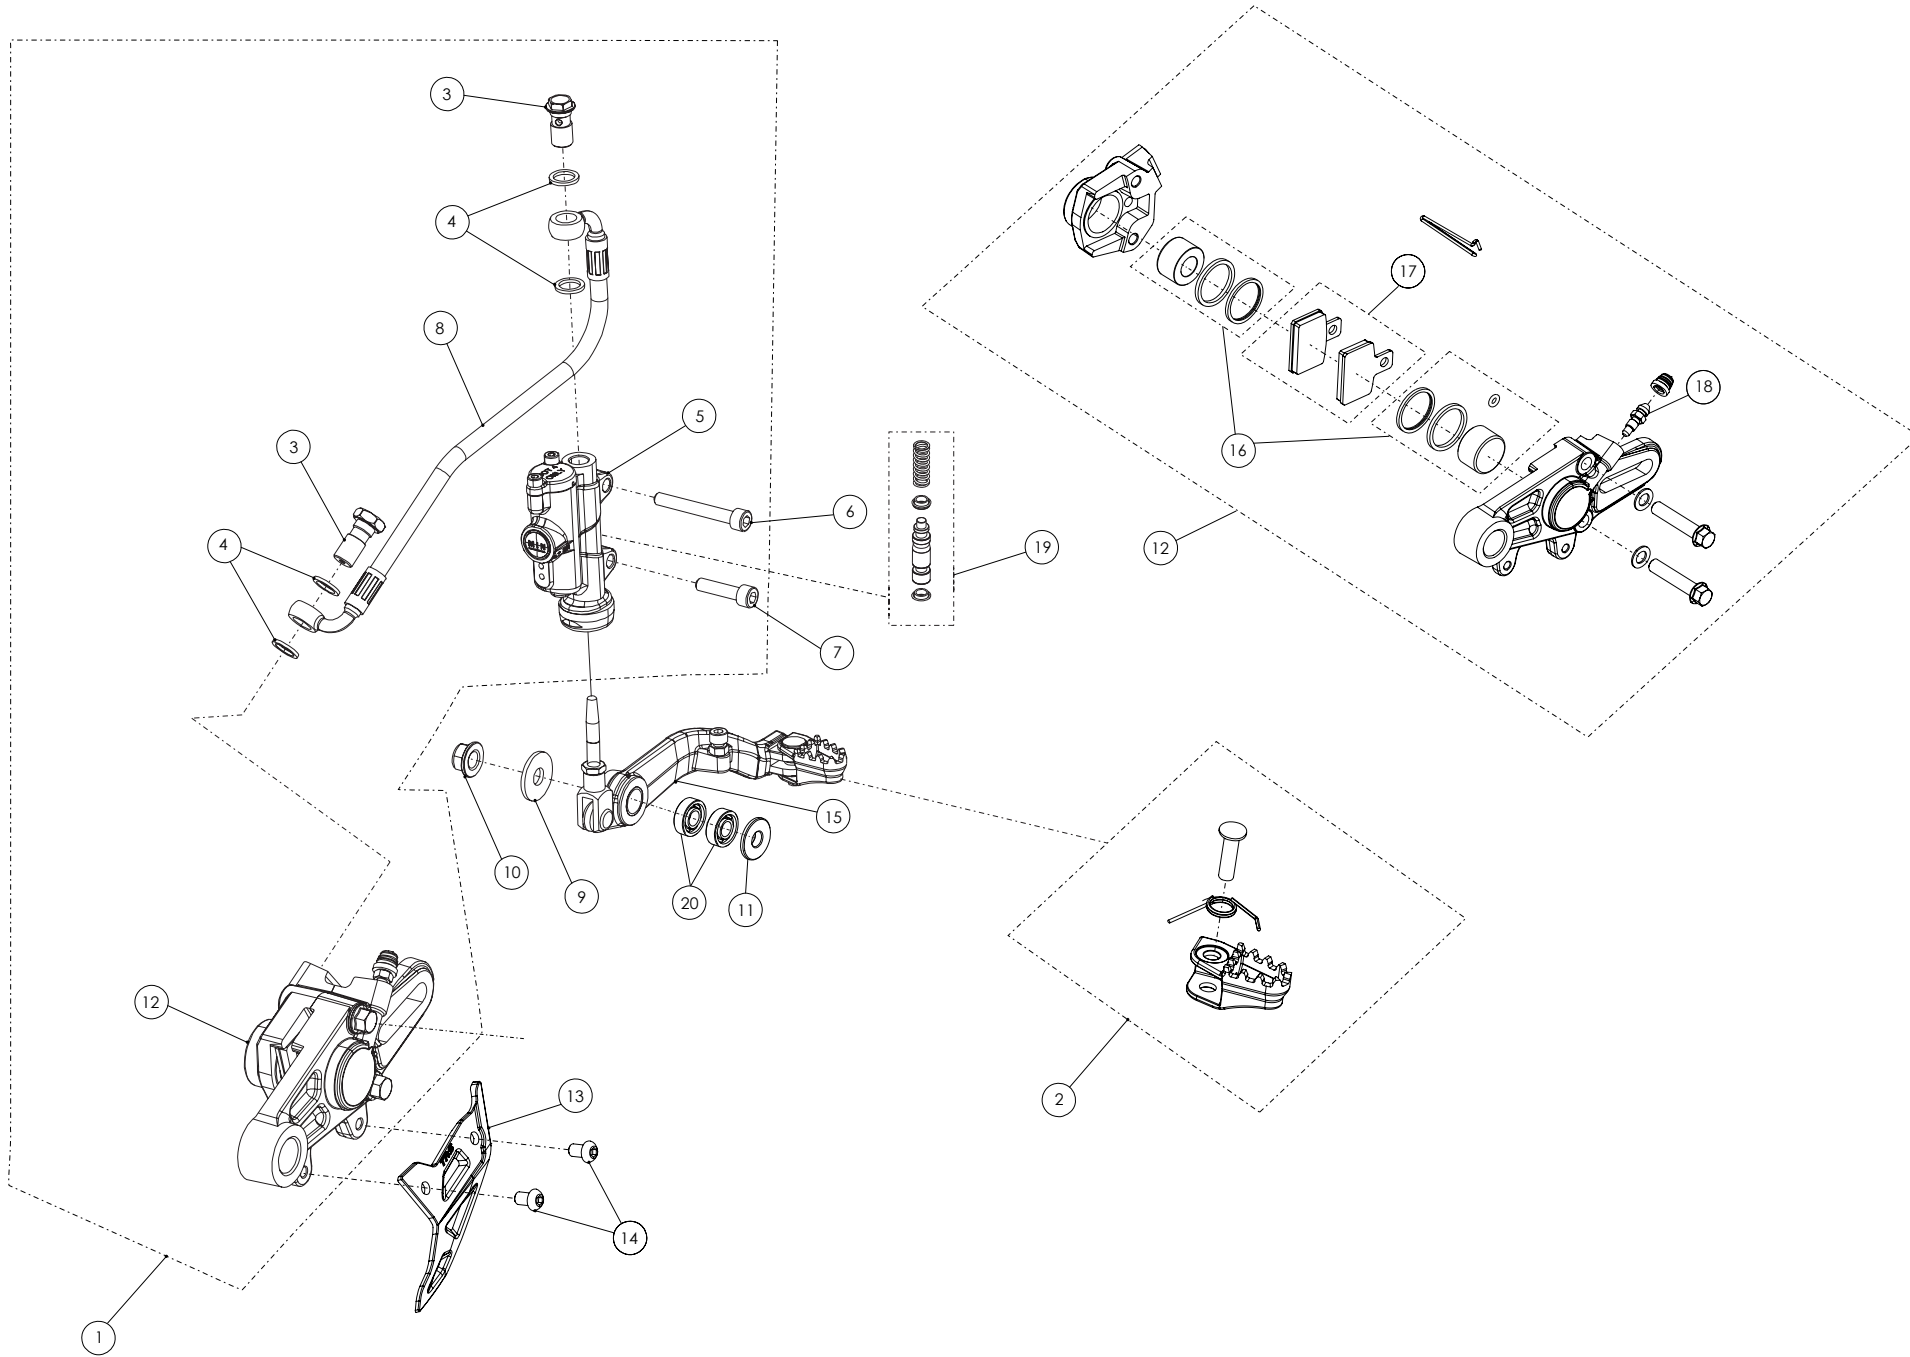

D

C

B

A

Despiece / Parts Book TRRS GOLD AE 2025

07 - FT - Freno Trasero / Rear brake

Nº	Código	Descripción	Description	Cantidad
1	70320	Conjunto freno trasero	<i>Kit, rear brake</i>	1
2	70312	Kit reparación palanca freno	<i>Brake lever repair kit</i>	1
3	70304	Racord	<i>Banjo bolt</i>	2
4	56101	Arandela Al. 10x14x1,5	<i>Washer, Al. 10x14x1.5</i>	4
5	70318	Bomba Freno Trasero	<i>Pump, rear brake</i>	1
6	50103	Tornillo DIN 912 M6x45 - Bomba Freno - Escape	<i>Bolt, DIN 912 M6x45 - Brake pump - exhaust</i>	1
7	50110	Tornillo DIN 912 M6x25 - Bomba Freno Inferior	<i>Bolt, DIN 912 M6x25 - Brake pump - lower</i>	1
8	70306	Latiguillo Freno Trasero	<i>Hose, rear brake</i>	1
9	56303	Arandela M8	<i>Washer M8</i>	1
10	51502	Tuerca Autoblocante M8 - Pedal Freno	<i>Nut, self locking M8 - Brake pedal</i>	1
11	07014TR100	Casquillo palanca freno II	<i>Bushing brake pedal II</i>	1
12	70307	Conjunto Pinza Freno Trasero	<i>Rear brake caliper, complete</i>	1
13	07002TR101	Protector disco trasero	<i>Disc protector, rear</i>	1
14	50204	Tornillo DIN 7380 M6X10 - Protector Disco Trasero	<i>Bolt, DIN 7380 M6x10 - Rear disc protector</i>	2
15	07015TR100REC	Conjunto palanca freno II	<i>Brake pedal II, complete</i>	1
16	70309	Kit Reparación Pinza Trasera	<i>Repair kit, rear caliper</i>	1
17	70310	Juego Pastillas Freno Trasero	<i>Brake pad set, rear</i>	1
18	70374	Sangrador freno trasero	<i>Bleeder screw rear brake</i>	1
19	70321	Kit rep. pistón bomba freno trasero (bomba deposito integrado)	<i>Repair kit, rear brake pump (master cylinder /integrated tank)</i>	1
20	52112	Rodamiento palanca freno trasero	<i>Foot brake lever bearing</i>	2