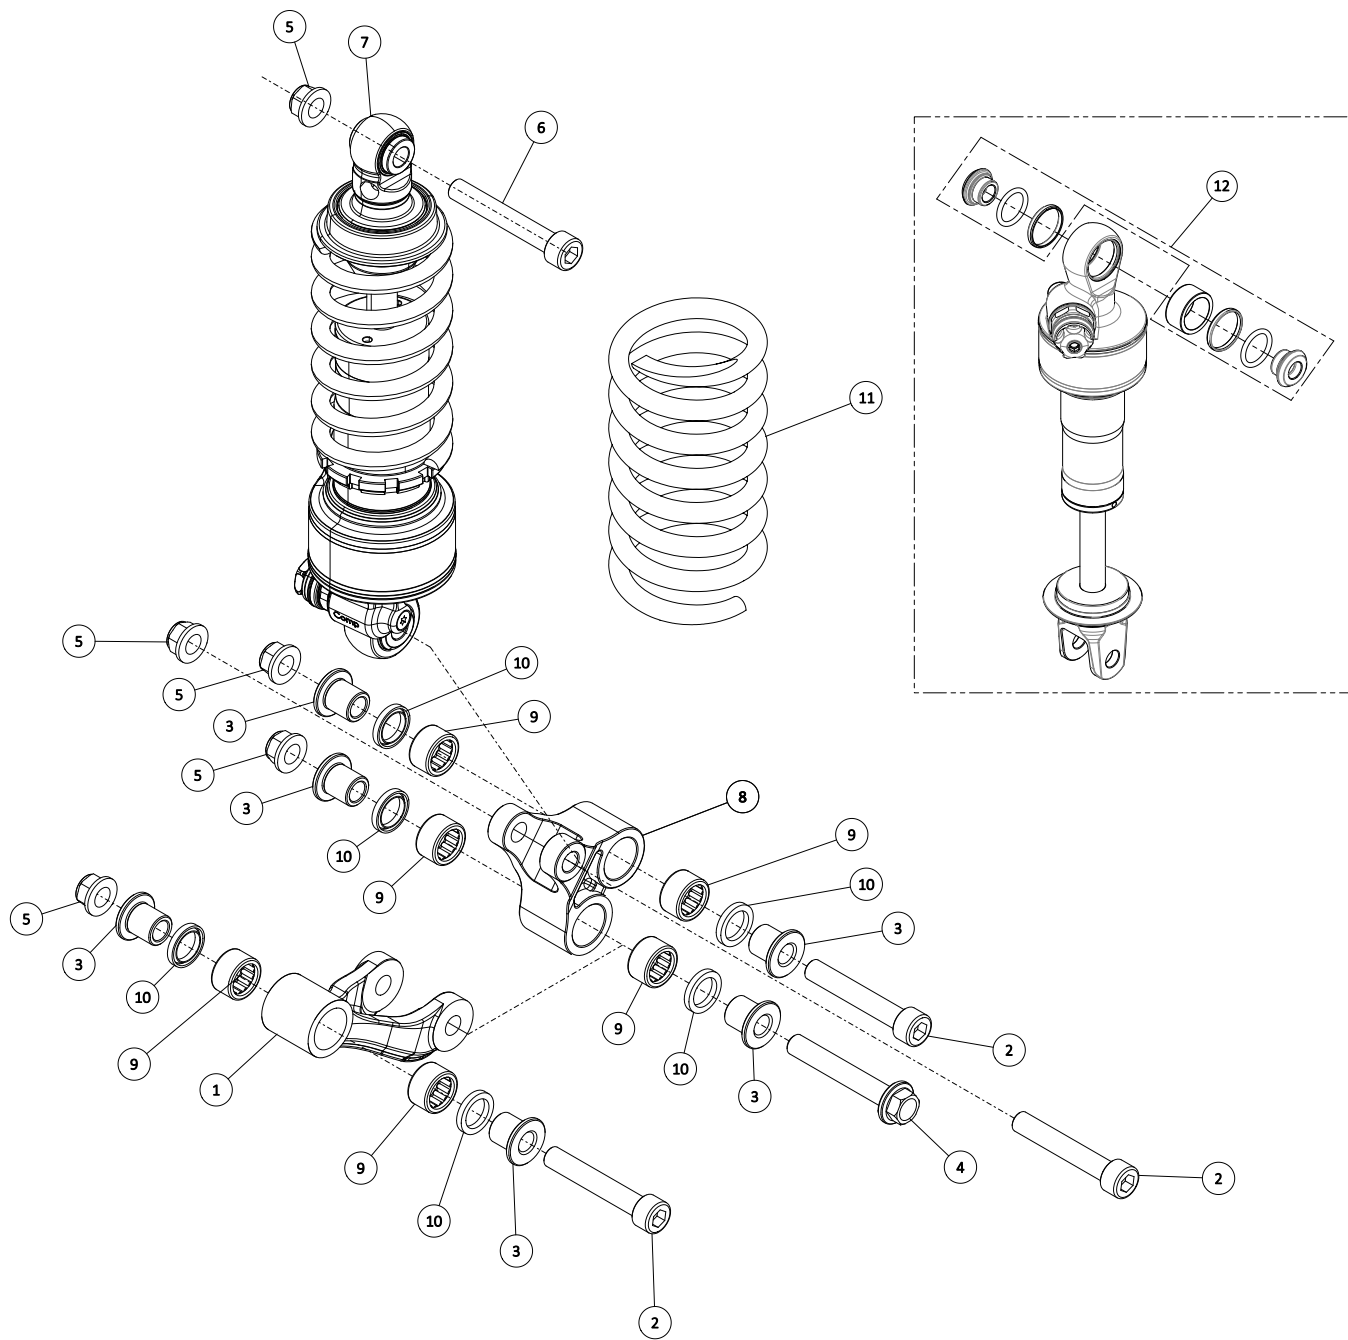

D

C

B

A

Despiece / Parts Book TRRS GOLD AE 2025

05 - AT - Amortiguación Trasera / Rear Absorber

Nº	Código	Descripción	Description	Cantidad
1	05004TR101	Bieleta	Connecting link	1
2	50108	Tornillo DIN 912 M10x60 - 1,25 (10.9)	Bolt, DIN 912 M10x60 - 1.25 (10.9)	3
3	05002TR100	Casquillo Trapecio	Bushing, linkage	6
4	50906	Tornillo DIN 6921 M10x65 - 1.25	Bolt, DIN 6921 M10x65 - 1.25	1
5	51503	Tuerca autoblocante M10x1.25	Locknut, M10x1.25	5
6	50109	Tornillo M10x65x1,25 (10.9)	Bolt M10x65x1,25 (10.9)	1
7	05008TR100	Amortiguador Reiger Race Replica Hydrostop	Damper Reiger Race Replica Hydrostop	1
8	05015TR101	Trapezio II (forja) anodizado rojo	Rocker link for damper Reiger Hydrostop	1
9	52502	Rodamiento agujas HN 1512 BGR	Needle bearing, HN1512 BGR	6
10	54002	Retén 15x21x3	Seal, 15x21x3	6
11A	70517	Muelle amortiguador Reiger Raga Replica Hydrostop 66 N/mm (65-70 Kg) (estándar)	Spring, shock absorber Raga Replica Hydrostop 66N/mm (65-70 Kg) (standard)	1
11B	70521	Muelle amortiguador Reiger 3 vias 75N/mm (90-95 Kg) (sólo recambios)	Spring shock absorber 3 ways 75N/mm (90-95Kg) (only spareparts)	1
11C	70522	Muelle amortiguador Reiger 3 vias 64N/mm (60-65Kg) (sólo recambios)	Spring shock absorber 3 ways 64N/mm (60-65Kg) (only spareparts)	1
11D	70523	Muelle amortiguador Reiger 3 vias 68N/mm (75-80Kg) (sólo recambios)	Spring shock absorber 3 ways 68N/mm (75-80Kg) (only spareparts)	1
11E	70524	Muelle amortiguador Reiger 3 vias 70N/mm (80-85Kg) (sólo recambios)	Spring shock absorber 3 ways 70 N/mm (80-85Kg) (only spareparts)	1
11F	70525	Muelle amortiguador Reiger 3 vias 72N/mm (85-90Kg) (sólo recambios)	Spring shock absorber 3 ways 72 N/mm (85-90Kg) (only spareparts)	1
11G	70526	Muelle amortiguador Reiger 3 vias 80N/mm (95-100Kg) (sólo recambios)	Spring shock absorber 3 ways 80 N/mm (95-100Kg) (only spareparts)	1
11H	70527	Muelle amortiguador Reiger 3 vias 85N/mm (>100Kg) (sólo recambios)	Spring shock absorber 3 ways 85 N/mm (>100Kg) (only spareparts)	1
12	70520	Kit reparación rotula y cojinete agujas amortiguador Reiger Hydrostop	Repair kit ball joint and needle bearing damper Reiger Hydrostop	1