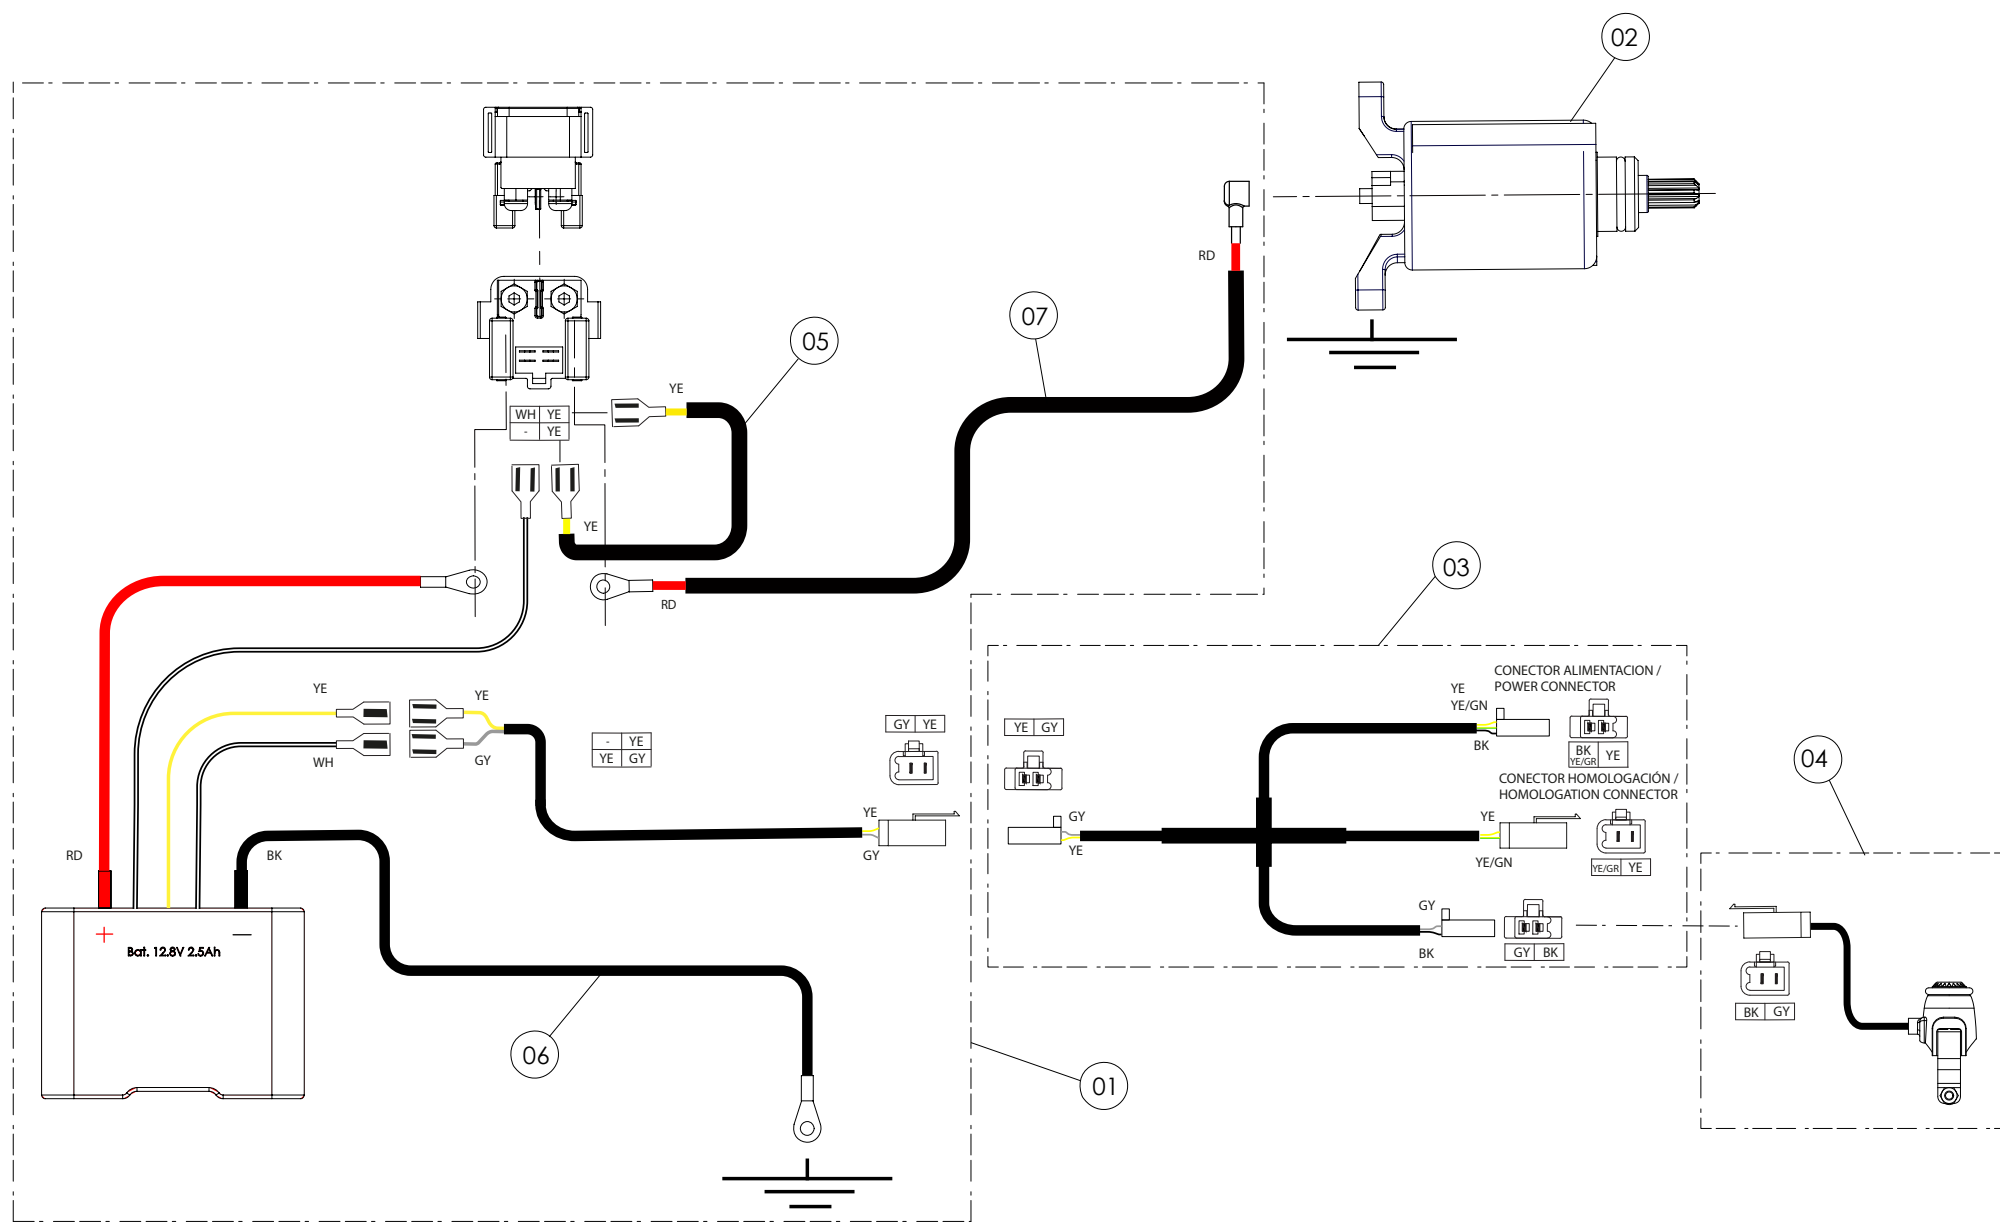

Nº	Código	Descripción	Description	Cantidad
1	09012TR100	Instalacion electrica principal T/Sensor	Main wiring harness T/Sensor	1
2	70225	Stator + Pick up - (véase en lámina 08 / Motor)	Stator and pickup (see sheet 08 / Engine)	1
3	70240	Bobina de alta - (véase en lámina 01 / Chasis)	Ignition coil (see sheet 01 / Frame)	1
4	70260	Pipa bujia corta	Short spark plug cap	1
5a	70205	Bujía NGK BPMR6A (250-280cc)	Spark plug NGK BPMR6A (250-280cc)	1
5b	70232	Bujia NGK BPR5EIX Iridium IX (300cc)	Spark plug NGK BPR5ES (300cc)	1
6	70253	Caja CDI - (véase en lámina 01 / Chasis)	CDI box (see sheet 01/ Frame)	1
7	70229	Botón paro racing, Hombre al agua - (véase en lámina 04 / Chasis)	Kill button engine with magnetic lanyard (see sheet 04 / Frame)	1
8	70208	Interruptor curva CDI - (véase en lámina 04 / Chasis)	Igniton map switch (see sheet 04 / Frame)	1
9	70209	Led delantero - (véase en lámina 04 / Chasis)	Front led lamp (see sheet 04 / Frame)	1
10	70210	Pulsador led - (véase en lámina 04 / Chasis)	Switch, led lamps (see sheet 04 / Frame)	1
11	70239	Regulador ventilador (véase en lámina 13 / Chasis)	Regulator fan (see sheet 13 / Frame)	1
12	70234	Ventilador - (véase en lámina 13 / Chasis)	Fan (see sheet 13 / Frame)	1
13	70254	Sensor Temperatura - (véase en lámina 13 / Chasis)	Temperature sensor (see sheet 13 / Frame)	1
14	56102	Arandela cobre 8x12x1,5	Copper washer, 8x12x1.5	1