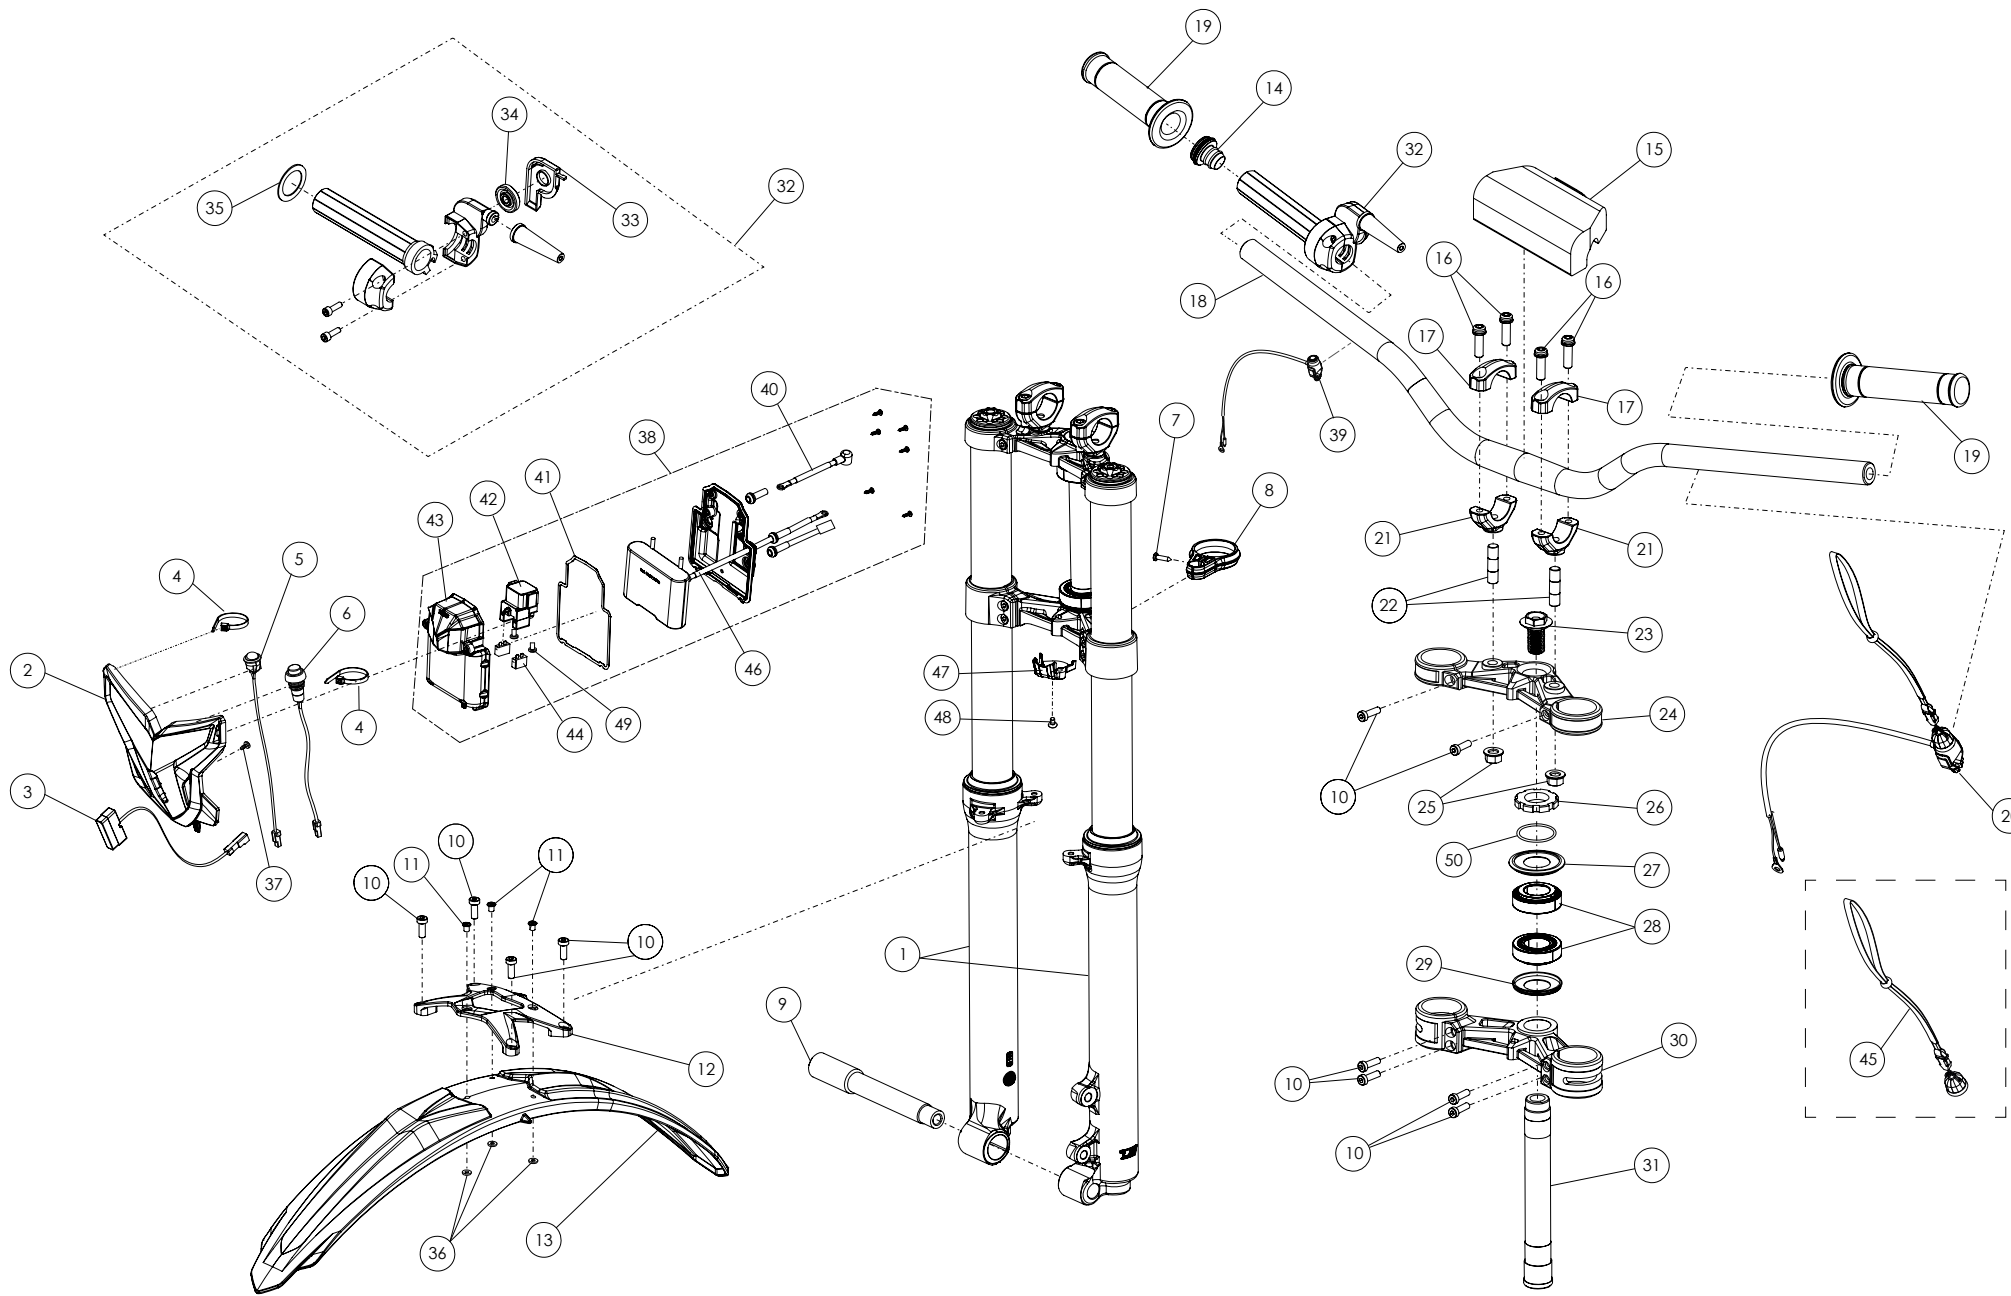

D

C

B

A

Despiece / Parts Book TRRS GOLD AE 2025

04 - HD - Horquilla Delantera / Front suspension

Nº	Código	Descripción	Description	Cantidad
1	04034TR100	Cjto. horquilla delantera barras Kashima	Front fork set, Kashima tube	1
2	04023TR100	Careta luz arranque eléctrico negra	Head light mask electric start black	1
3	70209	Led Delantero - (véase (10) en la lámina 09-IE-Instalación Eléctrica)	LED lights, TRS - (see item 10 in drawing 09-IE electrical system)	1
4	58006	Brida Plástico 3,6x200	Plastic retention strap	2
5	70208	Interruptor Curva CDI - (véase (09) en la lámina 09-IE-Instalación Eléctrica)	Switch, CDI ignition curve - (see item 09 in drawing 09-IE electrical system)	1
6	70210	Pulsador Led - (véase (11) en la lámina 09-IE-Instalación Eléctrica)	Switch, LED lights - (see item 11 in drawing 09-IE electrical system)	1
7	50608	Tornillo DIN 7981 PHILIPS 3,9x13 Rosca Chapa Brida Guia Cable	Screw, DIN 7981 PHILIPS 3.9x13 Course Thread for cable guide	1
8	04002TR100	Brida Guía Latiguillo Freno	Cable guide, brake hose	1
9	04003TR100	Eje Rueda Delantera	Axle, front wheel	1
10	50133	Tornillo DIN 912 M6x18	Bolt, DIN 912 M6x18	10
11	65004	Remache 4,8x12mm - Guardabarros - Negro	Black Rivot, 4.8x12mm Mudguard (Fender)	3
12	04004TR102	Soporte guardabarros delantero fibra de carbono	Front mudguard holder carbon fiber	1
13	04005TR101	Guardabarros delantero negro	Front mudguard black	1
14	70124	Rodamiento mando gas	Throttle control bearing	1
15	70123	Protector manillar Renthal	Bar pad Renthal	1
16	50806	Tornillo Allen DIN 912 M8x25 - Bridas Manillar	Bolt, Allen DIN 912 M8x25 - Handlebar clamps	4
17	04007TR101	Brida Superior Manillar Negro	Black Clamp, handlebar upper	2
18	70121	Manillar Renthal (Negro)	Handlebar Renthal (Black)	1
19	70122	Puños Renthal conjunto	Hand grip Renthal set	1
20	70229	Botón Paro Racing, Hombre al Agua - (véase (20) en lámina 09-IE-Instalación Eléctrica)	Stop button, Racing - (see item 20 in drawing 09-IE electrical system)	1
21	04008TR101	Brida Inferior Manillar - Negro	Black Clamp, handlebar lower	2
22	04009TR100	Eje Brida Manillar	Shaft, handlebar clamp	2
23	04010TR100	Tornillo Eje Pipa Dirección	Bolt, steering stem (shaft)	1
24	04040TR100	Pletina superior mecanizada II	Top triple clamp CNC black anodized (II)	1
25	51503	Tuerca Autoblocante M10 - Eje Brida Manillar	Nut, self locking M10 - handlebar clamp base	2
26	04036TR100	Tuerca Pipa Dirección II	Nut, steering stem (shaft) II	1
27	04013TR100	Guardapolvos Superior	Dust cover, upper	1
28	52401	Rodamiento 25-47-15	Bearing, 25-47-15	2