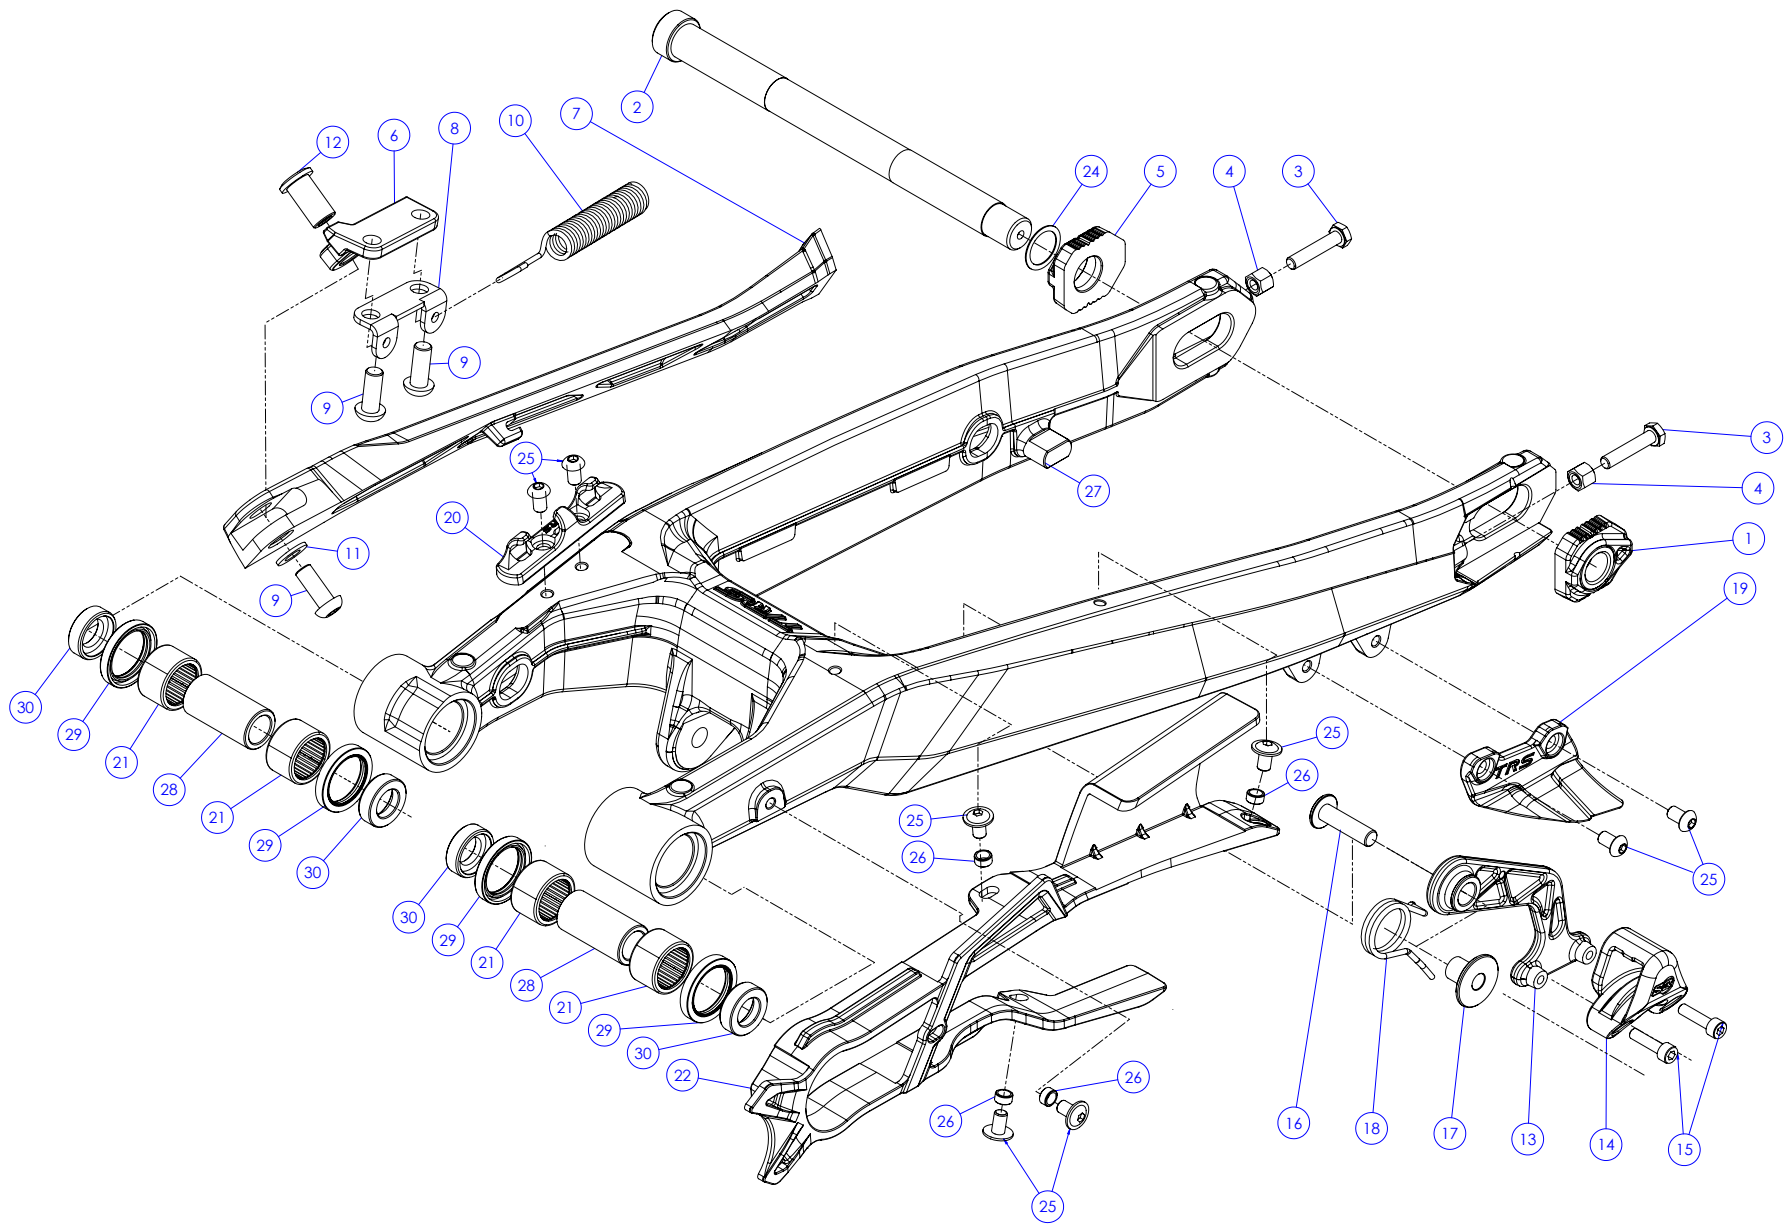

D

C

B

A

Despiece GOLD AE 2025
03 - BA - Basculante / Swing arm
TRRS Motorcycles

Despiece / Parts Book TRRS GOLD AE 2025

03 - BA - Basculante / Swing Arm

Nº	Código	Descripción	Description	Cantidad
1	03010TR100	Tensor eje rueda trasera roscado	Tensioner threaded, rear wheel axle	1
2	03008TR100	Eje rueda trasera	Axle, rear wheel	1
3	50501	Tornillo DIN 933 M6 - Tensor Eje Rueda	BOLT DIN 933 M6X30 10.9	2
4	51103	Tuerca DIN 6330 M6 - Tensor Eje Rueda	HEX NUT DIN 6330 M6 10.9	2
5	03009TR100	Tensor eje rueda	Tensioner, rear axle side	1
6	03003TR100	Soporte caballete	Side-stand support	1
7	03006TR101REC	Caballete II	Side stand II	1
8	03005TR100	Soporte muelle caballete	Side stand spring support	1
9	50201	Tornillo allen alomado M8x20	Bolt allen M8x20	3
10	03007TR100	Muelle caballete	Spring, side-stand	1
11	56303	Arandela M8 - Pasador Estribo	Washer, M8	1
12	03004TR100	Bulon caballete	Pin side stand	1
13	03020TR100	Palanca remachada tensor cadena	Chain tensioner riveted	1
14	70102	Goma Tensor	Rubber block, chain tensioner	1
15	50112	Tornillo allen M5x20	Bolt, allen M5x20	2
16	50217	Tornillo allen con valona M8x30	Screw allen with washer M8x30	1
17	03029TR100	Casquillo tensor cadena II	Chain tensioner bushing II	1
18	03030TR100	Muelle tensor cadena II	Chain tension spring II	1
19	03011TR101	Protector corona	Sprocket protector	1
20	03017TR100	Guía latiguillo freno trasero	Guide, brake hose	1
21	52501	Rodamiento basculante 20x16	Bearing, swing-arm 20x16	4
22	03015TR100	Guía Cadena	Chain guide	1
23	50203	Tornillo allen con arandela M6x10	Bolt allen with washer M6x10	4
24	03016TR100	Arandela Eje Rueda Trasera 22x17x0,5	Washer, 22x17x0,5	1
25	50204	Tornillo allen cabeza redonda M6x10	Bolt, allen round head M6x10	4
26	57007	Casquillo Ø6x8x4	Bushing Ø6x8x4	4
27	03028TR101	Basculante II (Negro)	Swing arm II (negro painted)	1
28	03025TR100	Bulon basculante	Swing arm pin	2
29	54012	Reten basculante 24x32x5 KC	Seal swing arm 24x32x5 KC	4
30	03027TR100	Casquillo reten basculante	Bushing seal swing arm	4