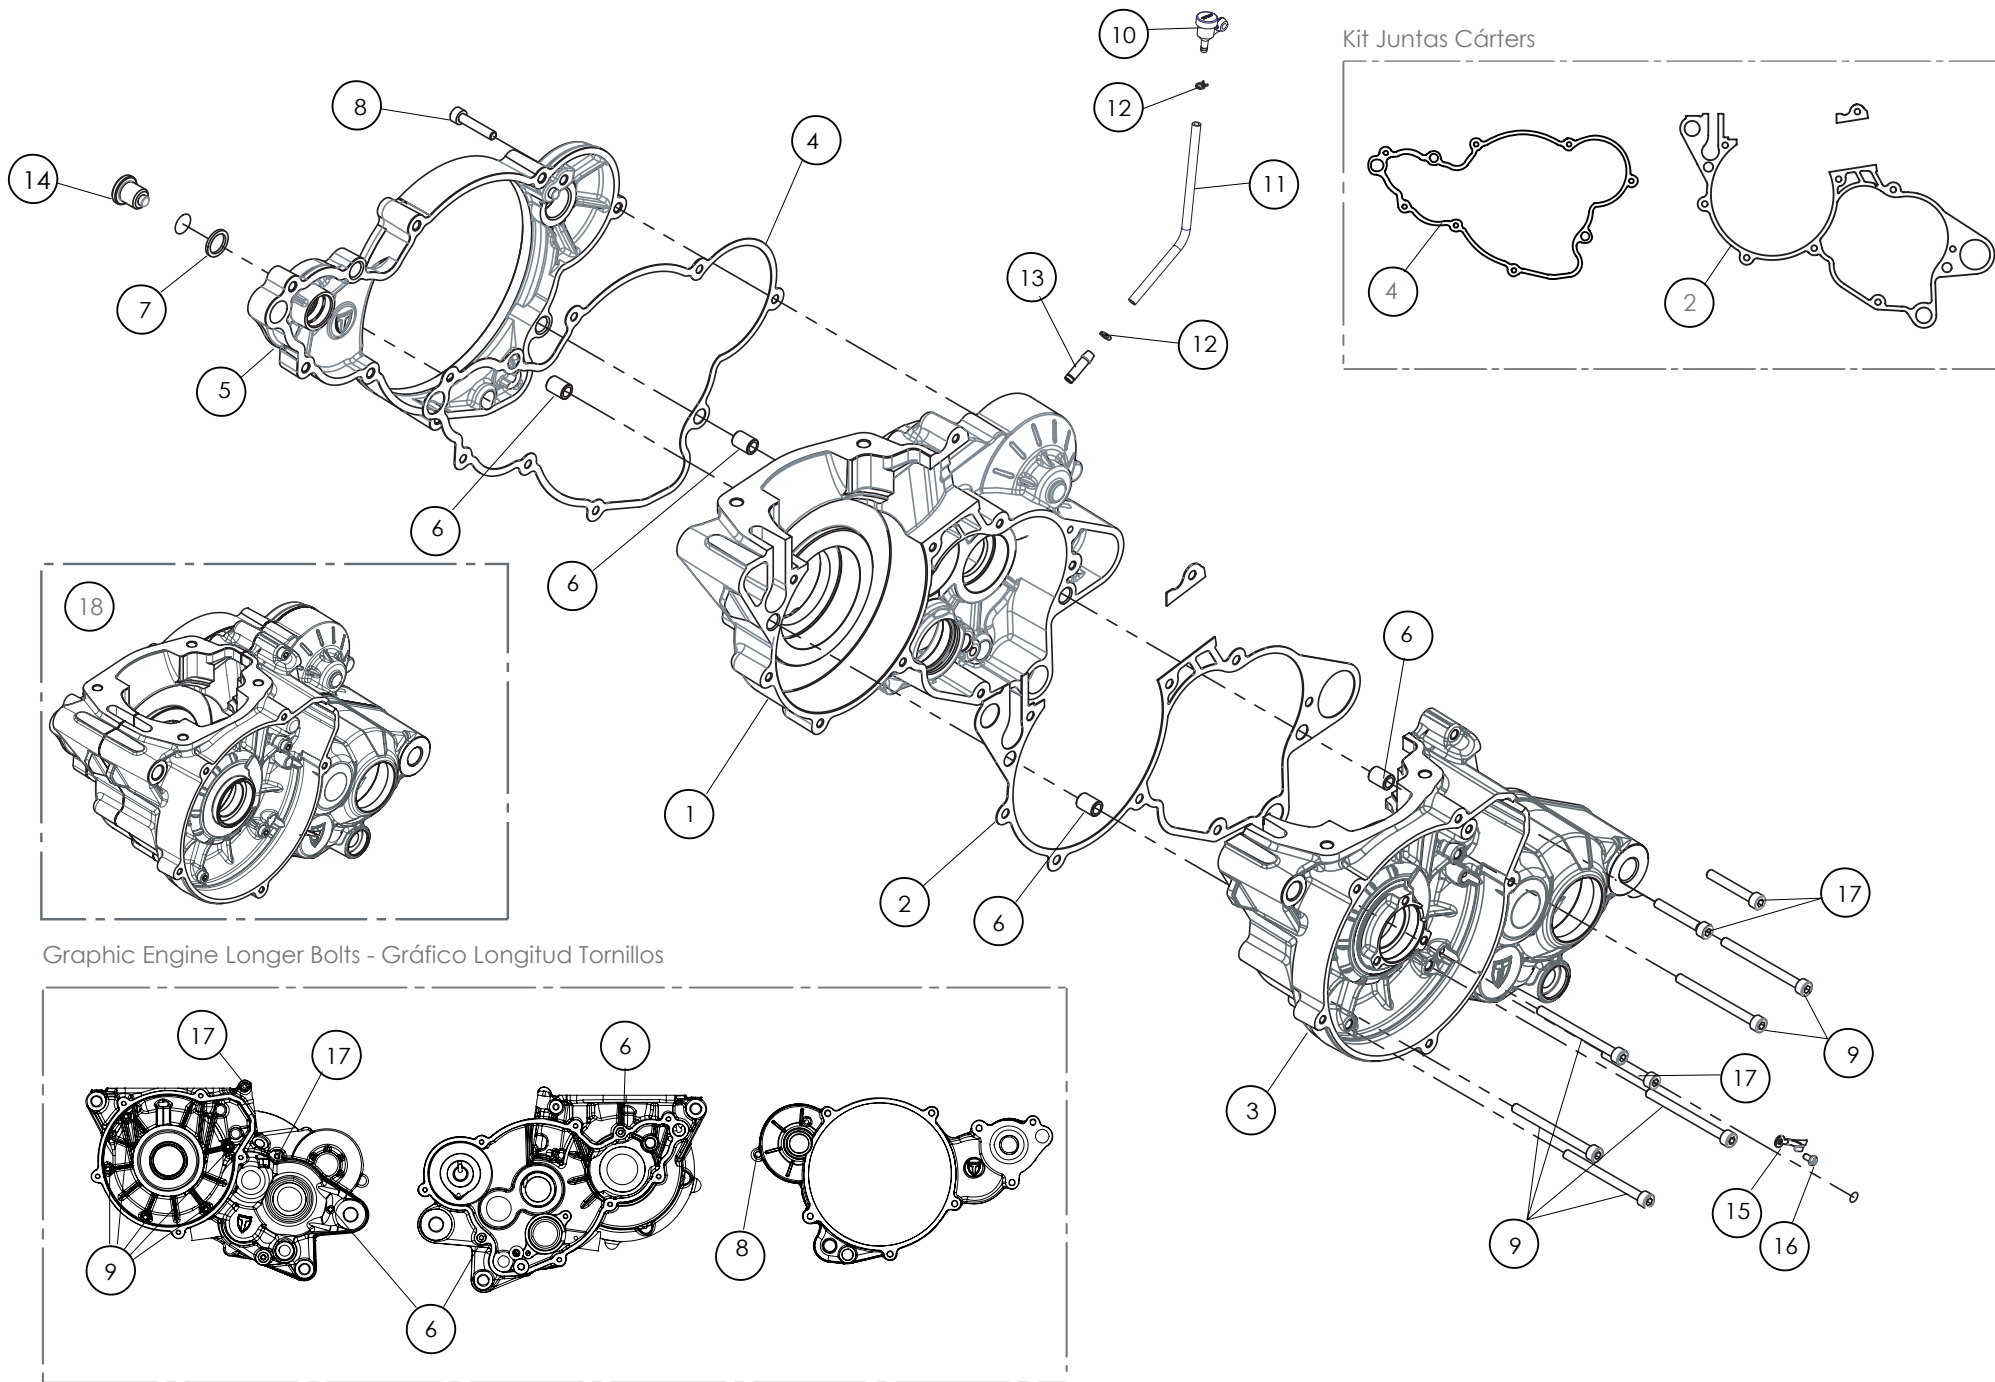

D

C

B

A

Kit Juntas Cárters

Graphic Engine Longer Bolts - Gráfico Longitud Tornillos

Despiece GOLD AE 2025
03 - CM - Cárters Motor / Motor Case Halve
TRRS Motorcycles

Despiece / Parts Book TRRS GOLD AE 2025

03 - CM - Cárters Motor / Motor Case Halve

Nº	Código	Descripción	Description	Cantidad
1	03042MT100	Carter derecho III	<i>Crankcase right III</i>	1
2	03044MT100	Junta carter central III	<i>Engine case gasket III</i>	1
3	03045MT100	Carter izquierdo arranque electrico II	<i>Left crankcase electric starter II</i>	1
4	03011MT100	Junta carter embrague	<i>Gasket, clutch cover</i>	1
5	03018MT100	Tapa interior embrague II	<i>Inner clutch cover II</i>	1
6	57002	Centrador carter	<i>Centering bushing, crank case</i>	4
7	56104	Arandela 12X16X1.5 cobre	<i>Copper washer, 12x16x1.5</i>	3
8	50121	Tornillo allen M5X30	<i>Bolt allen M5x30</i>	1
9	50117	Tornillo allen M5X60	<i>Bolt allen M5x60</i>	6
10	01018TR100	Depósito desvaporizador	<i>Ventilation reservoir</i>	1
11	62104	Tubo tubo goma desvaporizador carter	<i>Rubber hose crankcase vent</i>	1
12	58010	Clip Tubo desvaporizador	<i>Clip, vent hose retention</i>	2
13	704A0	Racord desvaporizador metal	<i>Breather straight tube</i>	1
14	03003MT100	Tapón vaciado aceite con imán	<i>Drain plug oil with magnet</i>	2
15	58016	Abrazadera regulable revestida con vinilo Ø3	<i>Adjustable clamp vinyl coated Ø3</i>	1
16	50B01	Tornillo M3x6 Phillips	<i>Bolt M3x6 Phillips</i>	1
17	50116	Tornillo allen M5X35	<i>Bolt allen M5x35</i>	3
18	03047MT100	Conjunto carteres arranque electrico III	<i>Engine case set electric starter III</i>	1