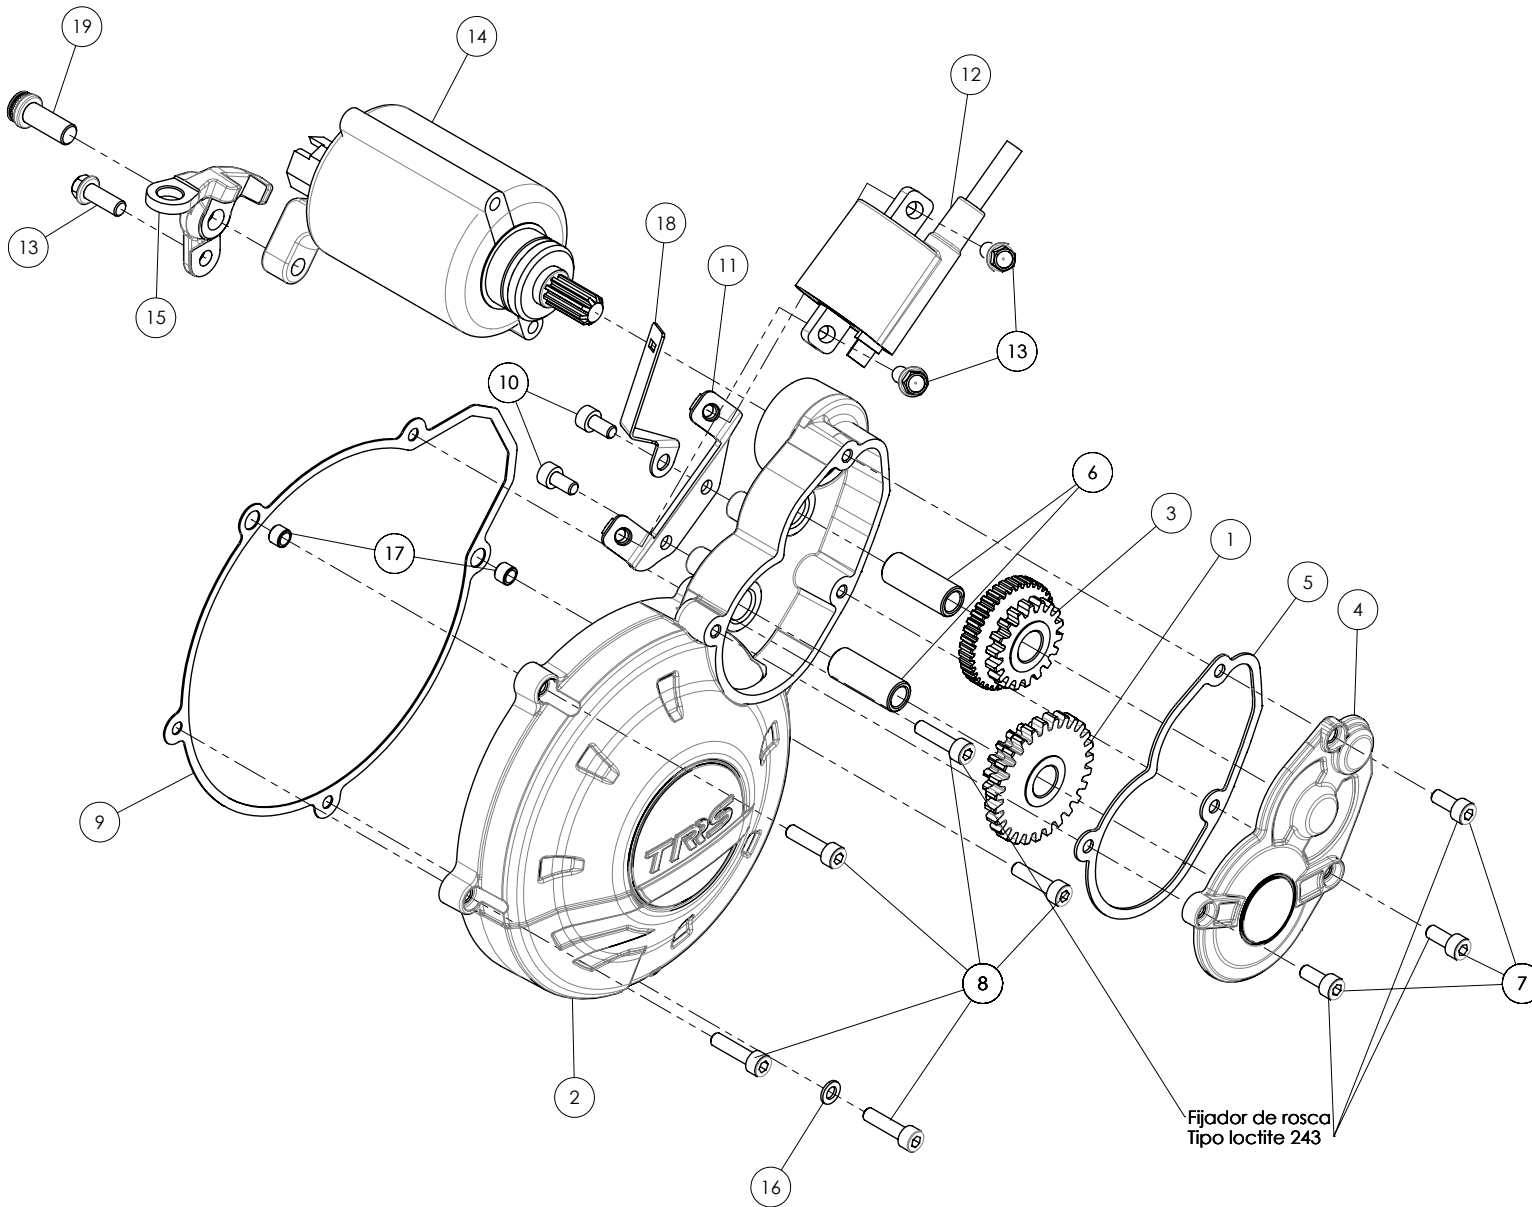

D

C

B

A

Despiece / Parts Book TRRS GOLD AE 2025

10 - AE-Arranque Electrico - Listado de piezas

Nº	Código	Descripción	Description	Cantidad
1	10005MT100	Piñones arranque electrico secundario	Second gear set electric starter	1
2	10001MT101	Tapa arranque eléctrico (Gold)	Cover electric starter (Gold)	1
3	10004MT100	Piñones arranque electrico primario	First gear set electric starter	1
4	10002MT100	Tapa registro arranque electrico	Gear cover electric starter	1
5	10007MT100	Junta tapa registro	Gasket gear cover electric starter	1
6	10008MT100	Eje engranaje	Shaft gear	2
7	50124	Tornillo allen M5x12	Screw allen M5x12	5
8	50112	Tornillo allen M5x20	Bolt allen M5x20	5
9	08003MT100	Junta tapa encendido	Gasket, Ignition cover	1
10	10009MT100	Soporte bobina arranque electrico	Support ignition coil electric starter	1
11	70203	Bobina	Ignition coil	1
12	50903	Tornillo hexagonal con valona M6x16	Bolt hexagonal with washer M6x16	3
13	70257	Motor arranque electrico 12V	Starter motor 12V	1
14	10011MT100	Soporte inferior motor de arranque	Lower bracket starter engine	1
15	50201	Tornillo allen alomado M8x20	Bolt allen M8x20	1
16	56103	Arandela Cooper Tapa Bomba 5x9x1	Copper washer, water-pump cover 5x9x1	1
17	01040TR100	Soporte conector encendido arranque electrico	Ignition connector support electric start	1
18	70252	Capuchon cable bateria	Battery wire protector	1
19	10015MT100	Tirante motor de arranque	Bracket starter motor	1
20	50216	Tornillo allen alomado M8x16	Bolt allen M8x16	1
21	57005	Casquillo 5x7x5	Bushing 5x7x5	2
22	10000MT105	Conjunto arranque eléctrico Gold III	Electric starter set Gold III	1