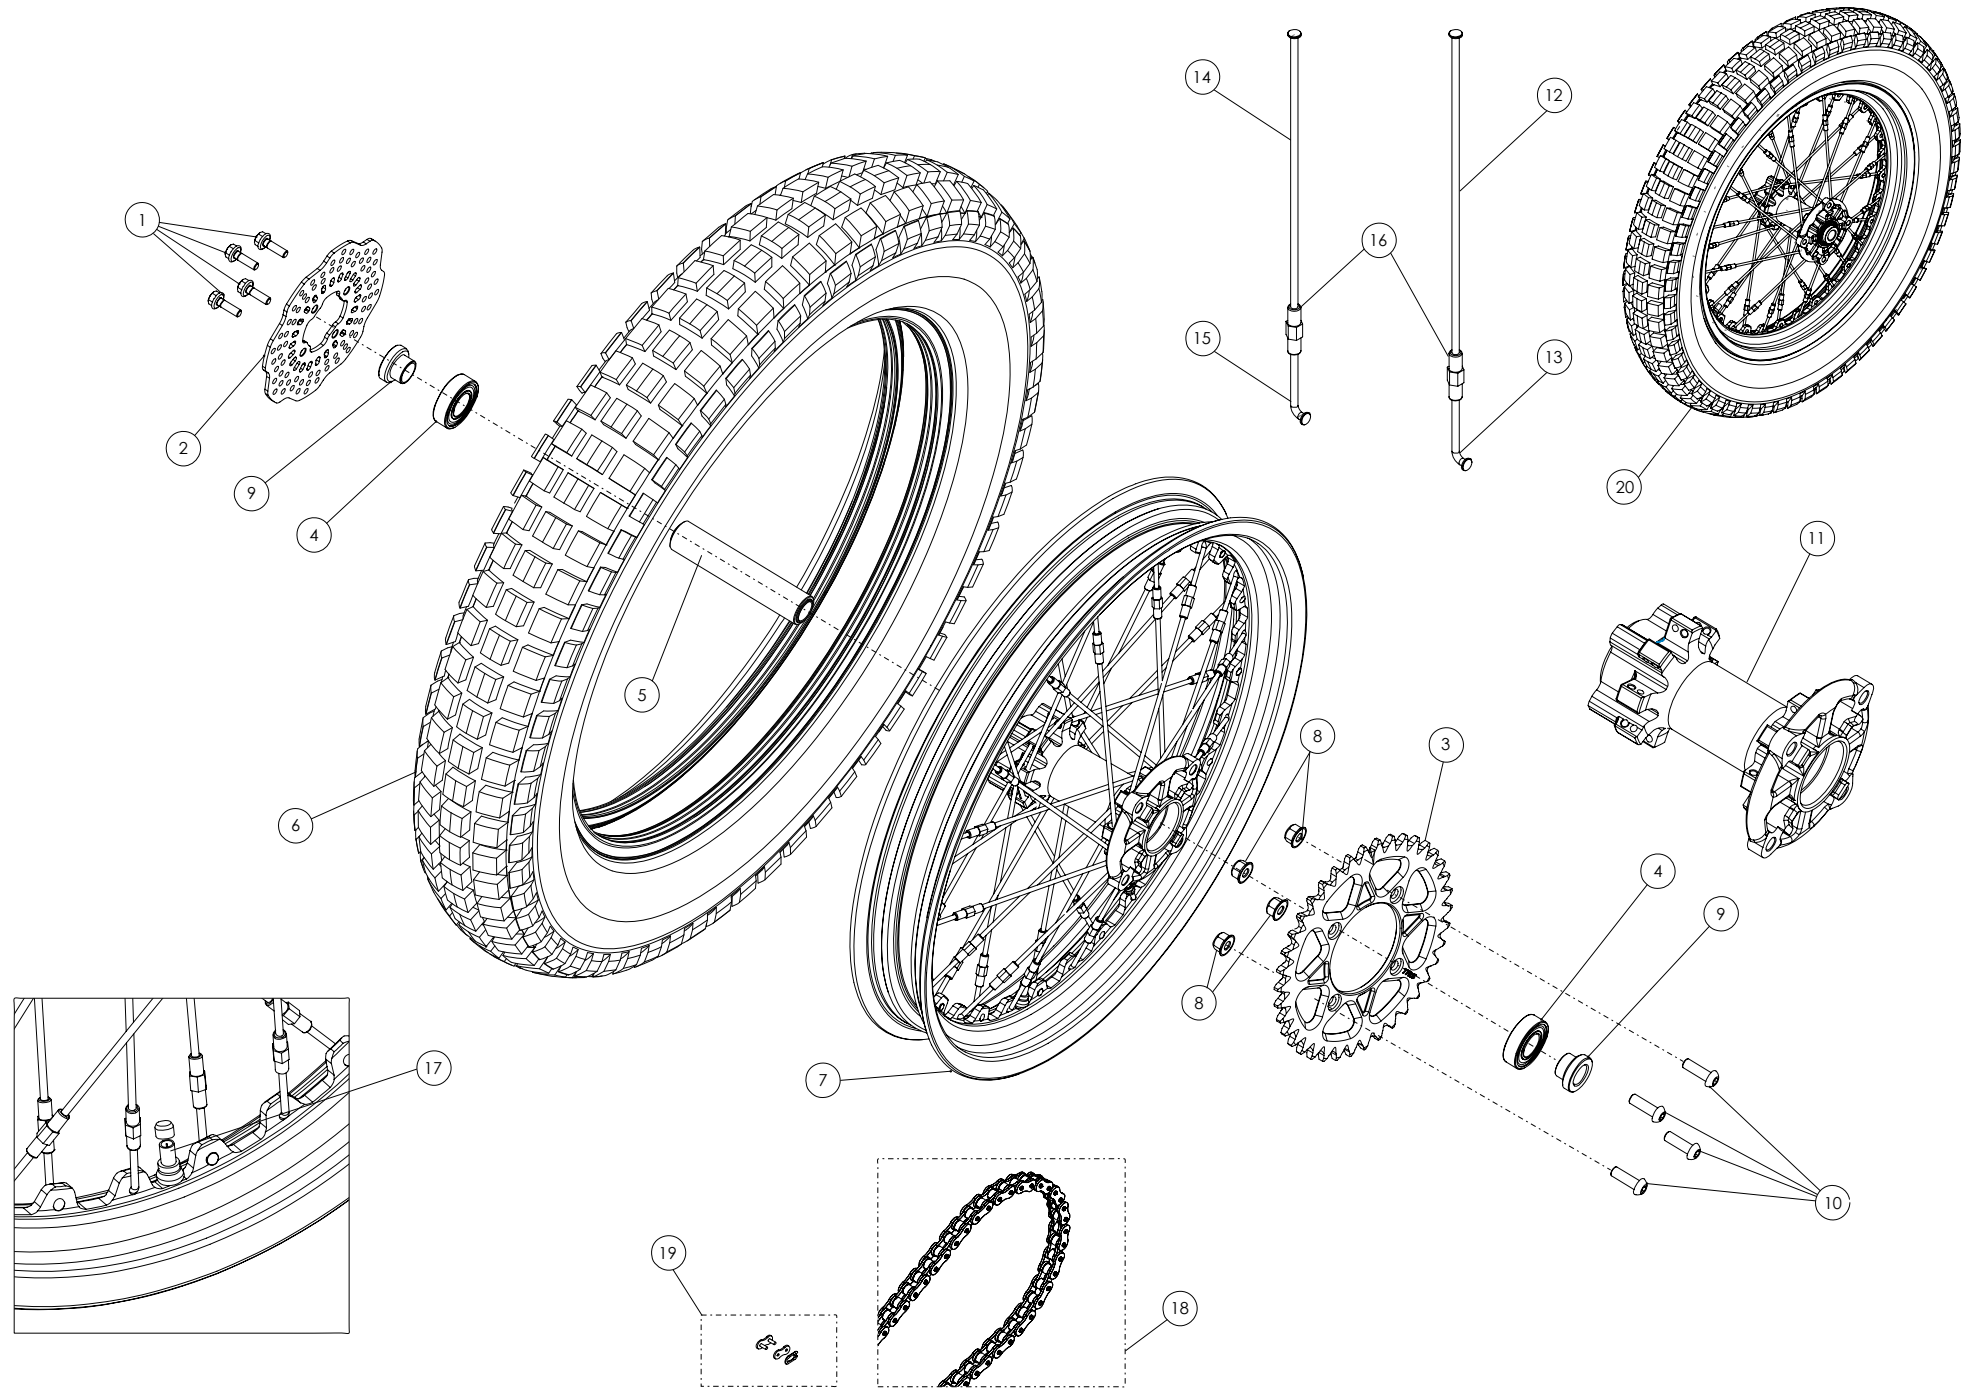

Despiece / Parts Book TRRS GOLD AE 2025

12 - RT - Rueda Trasera / Rear Wheel

Nº	Código	Descripción	Description	Cantidad
1	50402	Tornillo M6x20	<i>Bolt M6x20</i>	4
2	70317	Disco freno trasero Racing	<i>Brake disc rear Racing</i>	1
3	12007TR100	Corona 40z Racing ligera	<i>Rear sprocket 40z Racing lightweight</i>	1
4	52101	Rodamiento 6004	<i>Bearing, 6004</i>	2
5	70751	Casquillo interior buje	<i>Bushing, interior hub</i>	1
6	70752	Neumático Trasero - Michelin X11 4.00 R18	<i>Rear tyre - Michelin X11 4.00 R18</i>	1
7	7075L	Cjto. Llanta trasera anodizada negra alijerada, buje mecanizado rojo.	<i>Rear rim set (Black anodized rim, CNC hub red anodized)</i>	1
8	51402	Tuerca autoblocante M8	<i>Nut self locking M8</i>	4
9	12002TR100	Casquillo distanciador rueda	<i>Spacer bushing, wheel</i>	2
10	50207	Tornillo M8x25	<i>Bolt M8x25</i>	4
11	7075B	Buje trasero mecanizado anodizado rojo (Logo Gold edition)	<i>Rear wheel hub CNC red anodized (Logo Gold edition)</i>	1
12	70755	Radio M4x0,7 LG. 175/18º - Lado Derecho	<i>Spoke, M4x0.7 long 175/18 - Right side</i>	16
13	70756	Radio M4x0,7 LG. 36/95º - Lado Derecho	<i>Spoke, M4x0.7 short 36/95 - Right side</i>	16
14	70757	Radio M4x0,7 LG. 165/12º - Lado Izquierdo	<i>Spoke, M4x0.7 long 165/12 - Left side</i>	16
15	70758	Radio M4x0,7 LG. 34,5/103º - Lado Izquierdo	<i>Spoke, M4x0.7 short 34.5/103 - Left side</i>	16
16	70775	Tuerca tensor radio trasero M4 (GOLD)	<i>Rear wheel spoke nut M4 (GOLD)</i>	32
17	70760	Válvula	<i>Valve</i>	1
18	70401	Cadena 100 pasos / 135 EBXL (520)	<i>Chain 100 links / 135 EBXL (520)</i>	1
19	70402	Enganche Cadena	<i>Chain master-link</i>	1
20	7075ZC	Cjto. Rueda trasera (Llanta anodizada negra aligerada, buje mecanizado anodizado rojo, neumático, adhesivos llanta Gold 2024, disco y corona 40z)	<i>Rear rim set (Black anodized rim, CNC hub red anodized, tire, stickers Gold 2024, disc, sprocket 40z)</i>	1