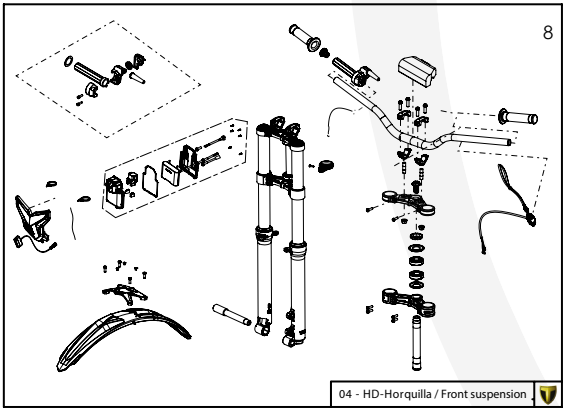

01-CH-Conjunto Chasis