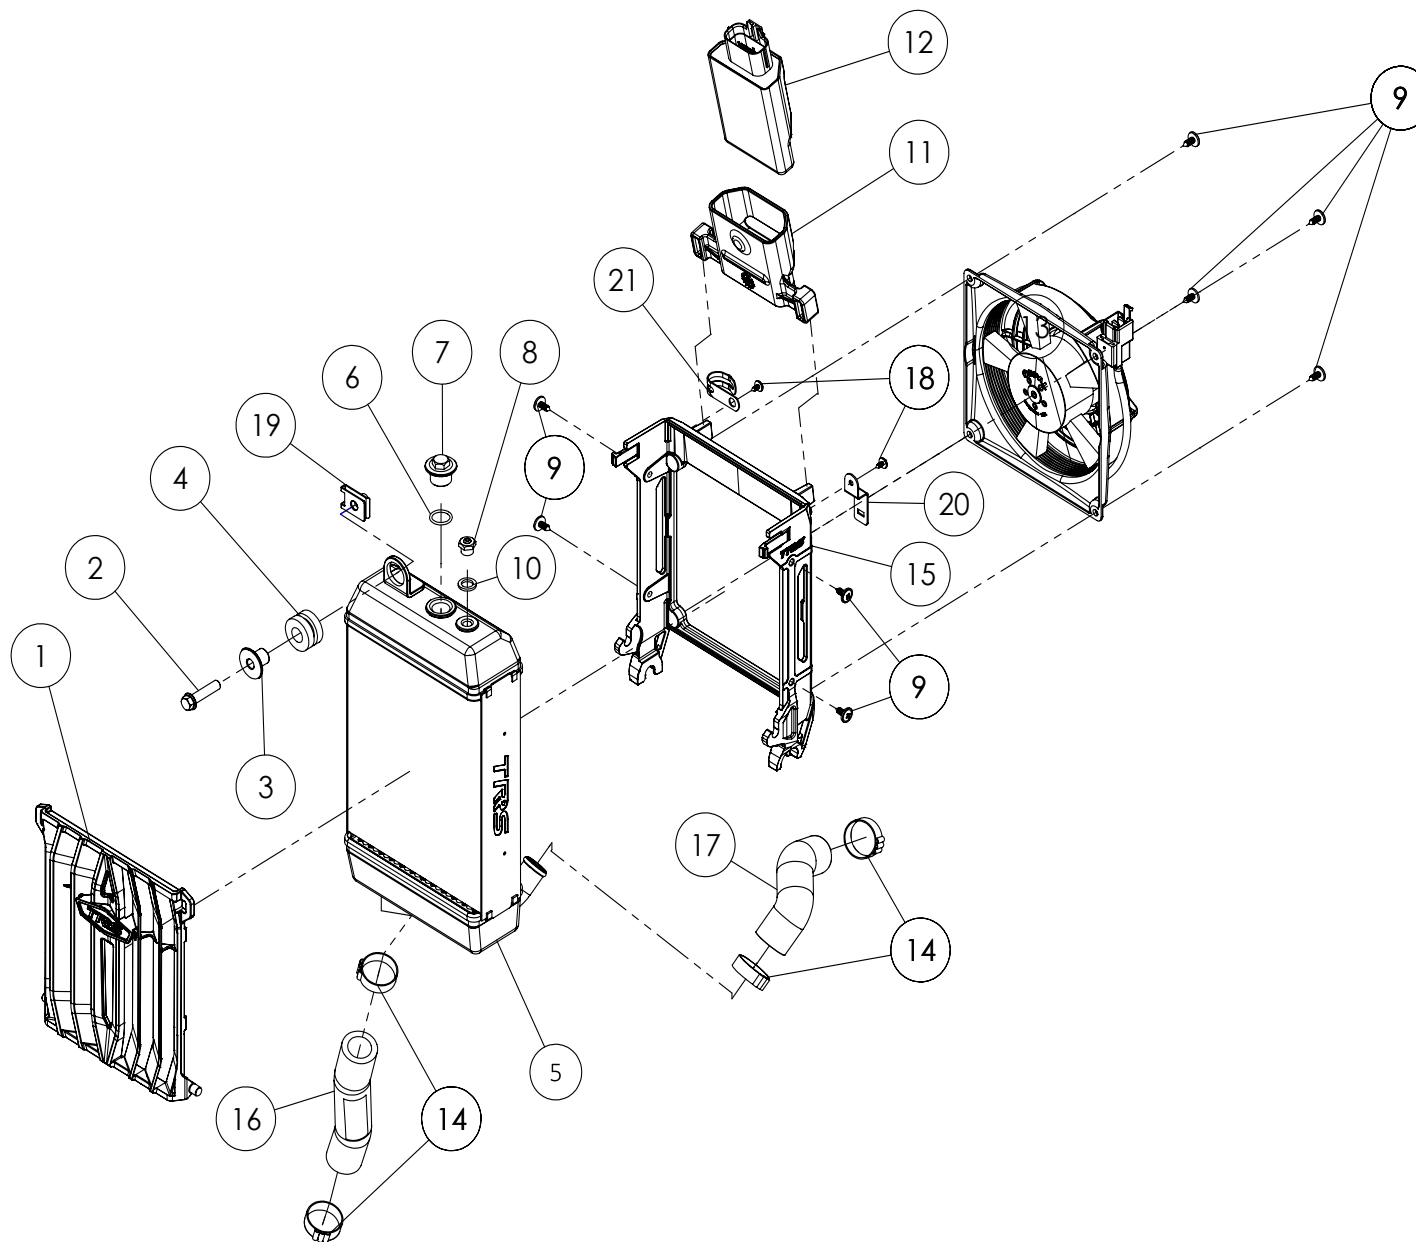

D

C

B

A

Despiece / Parts Book TRRS GOLD AE 2025

13 - CR - Conjunto Radiador / Radiator

Nº	Código	Descripción	Description	Cantidad
1	13016TR100	Protector radiador II	<i>Radiator protect II</i>	1
2	50908	Tornillo DIN 6921 M6x25	<i>Bolt, DIN 6921 M6x25</i>	1
3	70802	Casquillo superior silentblock radiador	<i>Bushing, upper silentblock radiator</i>	1
4	63002	Silentblock	<i>Silentblock (vibration isolator)</i>	1
5	13022TR100	Radiador TRRS II	<i>Radiator TRRS II</i>	1
6	53015	Tórica 12x1,5	<i>O-ring, 12x1.5</i>	1
7	13004TR100	Tapón Radiador	<i>Radiator cap</i>	1
8	70801	Válvula expansión radiador	<i>Radiator expansion valve</i>	1
9	50701	Tornillo Rosca Chapa Philips Ala Ancha 3.9x9.5 Fijación Goma Filtro	<i>Screw, course Philips broad-head 3.9x9.5 attach rubber flap</i>	8
10	56102	Arandela cobre 8x12x1,5	<i>Copper washer, 8x12x1.5</i>	1
11	13019TR100	Goma soporte CDI (carburador)	<i>CDI support (carburetor)</i>	1
12	70253	CDI T/Sensor	<i>CDI T/Sensor</i>	1
13	70269	Ventilador Spal cerrado	<i>Closed Spal fan</i>	1
14	58020	Abrazadera tubo 21	<i>Hose clamp 21</i>	4
15	13020TR100	Soporte ventilador II	<i>Fan support II</i>	1
16	13003TR101	Tubo agua derecho (Bomba- Radiador)	<i>Water hose, right side (Water pump - Radiator)</i>	1
17	13012TR100	Tubo agua rojo silicona (Cul.-Rad.)	<i>Water hose red silicone (Cyl.- Rad.)</i>	1
18	50601	Tornillo rosca chapa DIN 7981 2,9x6,5	<i>Screw, DIN 7981 2.9x6,5</i>	2
19	51301	Tuerca rápida universal M6	<i>Speed-nut, Universal M6</i>	1
20	13023TR100	Soporte conector ventilador	<i>Fan connector support</i>	1
21	58001	Abrazadera 60mm	<i>Clamp 60mm</i>	1