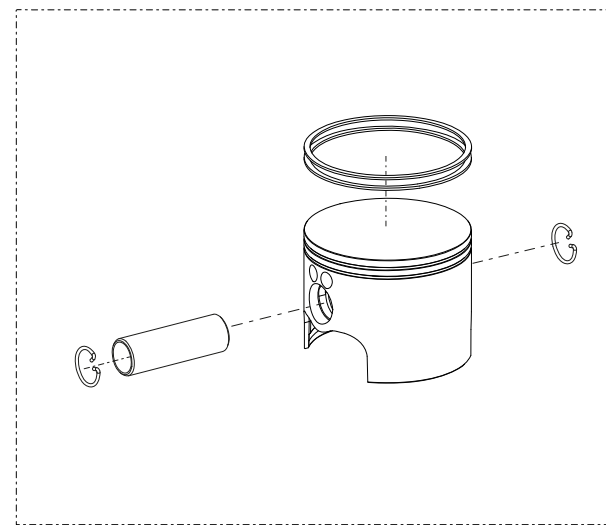

- 14A (250)
- 14B (250)
- 14C (250)
- 15A (300)
- 15B (300)
- 15C (300)