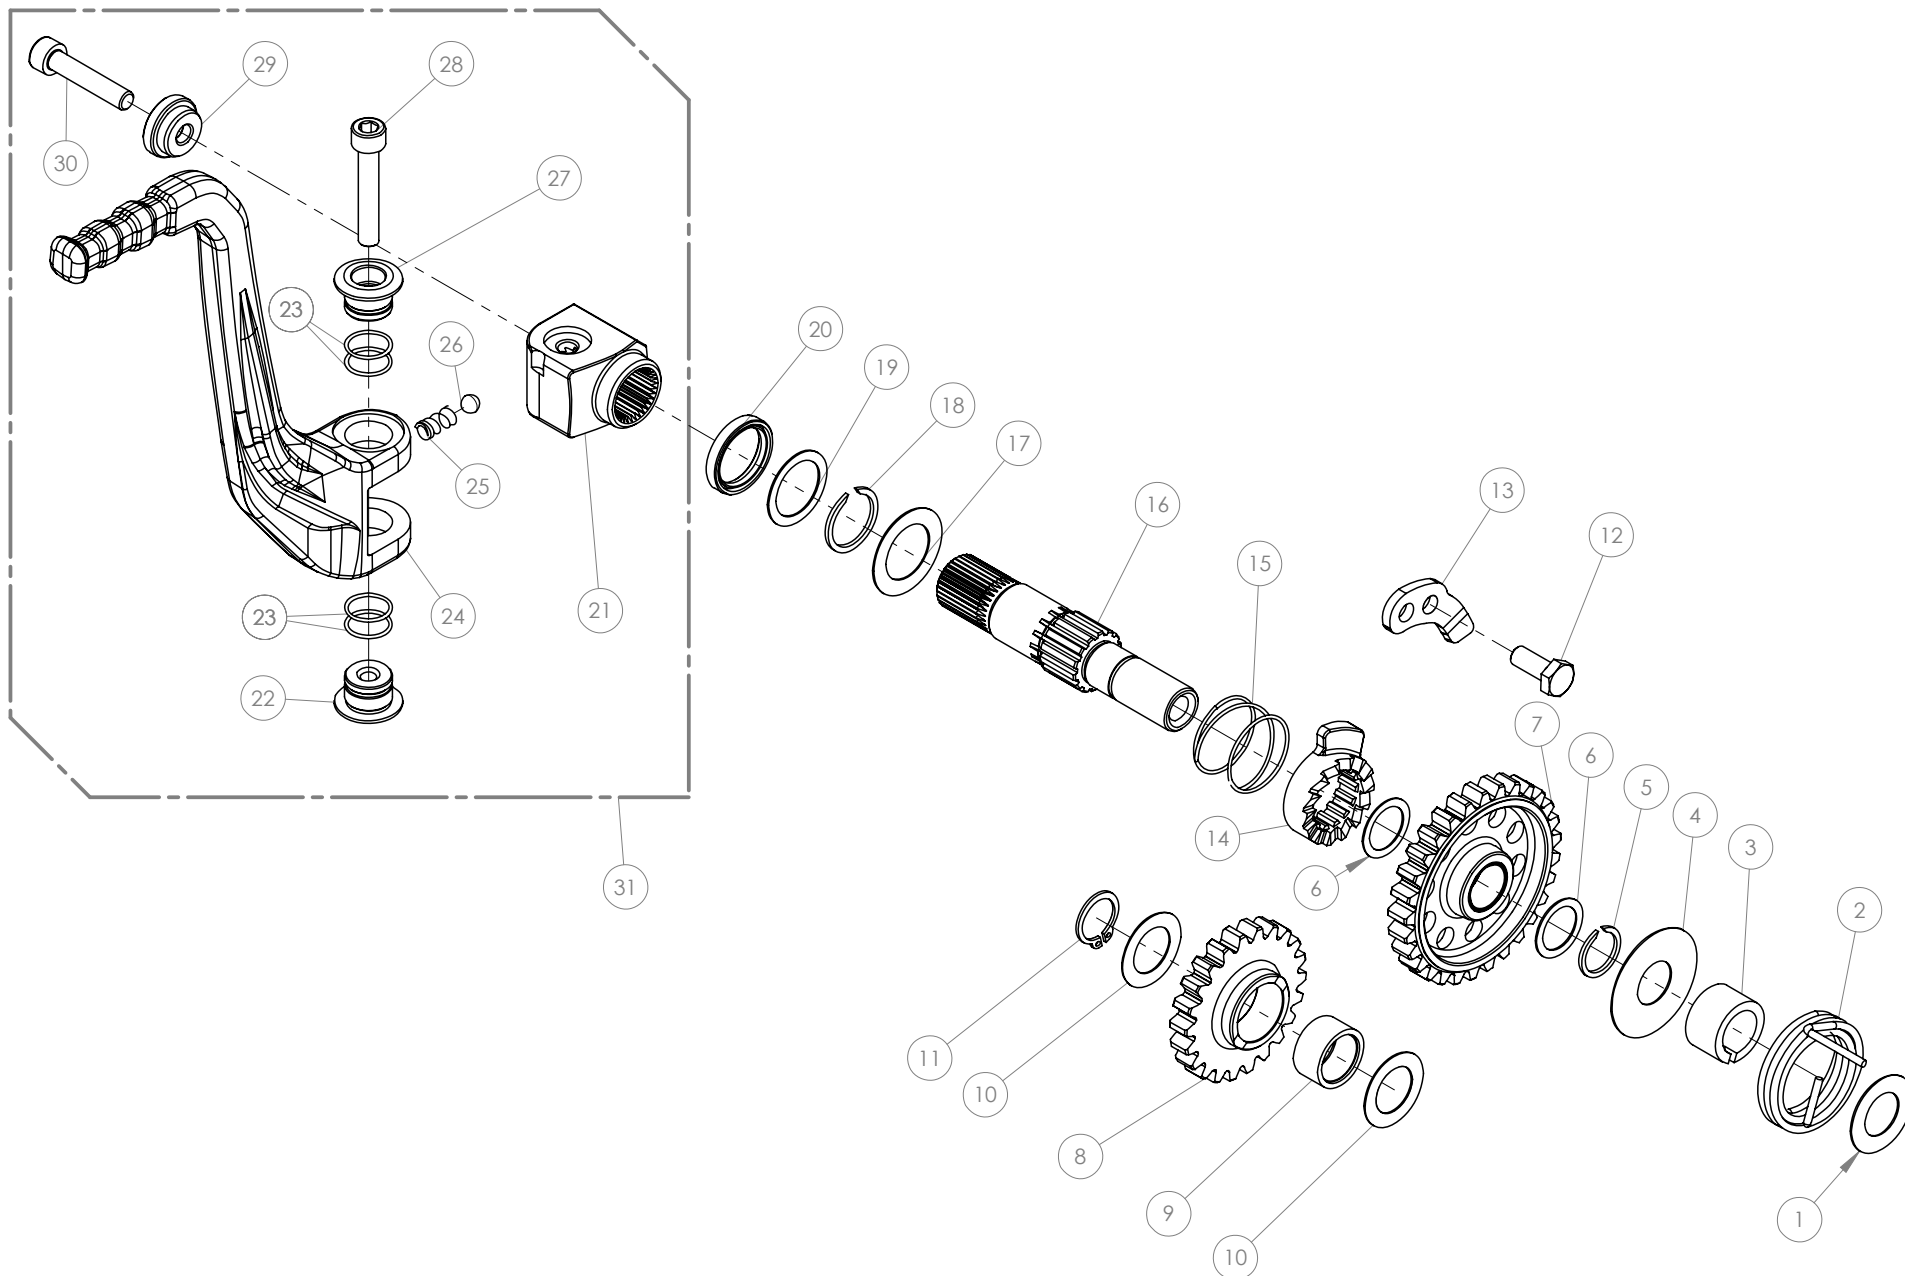

D

C

B

A

Despiece / Parts Book TRRS GOLD AE 2025

01 - AP - Arranque Palanca / Pedal Start

Nº	Código	Descripción	Description	Cantidad
1	01001MT100	Arandela Interna Arranque 25x14x0.5	Washer, internal kick-start 25x14x0.5	1
2	01002MT101	Muelle Arranque	Spring, kick-start	1
3	01018MT100	Casquillo eje arranque	Spacer, kick starter	1
4	01019MT100	Arandela muelle arranque 14x35x0,5	Washer, kick starter spring	1
5	55010	Circlip Arranque DIN-471 Ø14x1	Circlip, kick starter DIN-471Ø14 x1	1
6	01020MT100	Arandela piñon arranque 14x19x0,5	Washer, Kick starter gear	2
7	01026MT100	Piñon arranque	Gear kick starter assembly	1
8	01027MT100	Piñon Intermedio Arranque	Gear, intermediate kick-start	1
9	52513	Rodamiento agujas Piñón Intermedio K15x19x10	Bearing needle	1
10	01015MT100	Arandela Piñon Intermedio Arranque 24x15x0.5	Washer, intermediate kick-start gear 24x15x0.5	2
11	55002	Circlip Piñón Intermedio Arranque 15X1 DIN-471	Circlip, intermediate kick-start gear 15x1 DIN-471	1
12	50503	Tornillo Hexagonal	Bolt hexagonal	1
13	01025MT100	Chapa tope trinquete	Ratchet cam	1
14	01022MT100	Trinquete arranque	Kick starter ratchet	1
15	01023MT100	Muelle trinquete arranque	Spring, kick starter ratched	1
16	01024MT100	Eje arranque	Kick starter shaft	1
17	01028MT100	Arandela Ø14Ø28x0.5	Washer	1
18	55011	Circlip DIN-471 Ø18 x1.2	Circlip DIN-471Ø18 x1.2	1
19	01008MT101	Arandela Eje Arranque 18X24X0,5	Washer, kick-start shaft 18x24x0.5	1
20	54003	Retén Arranque 18x24x4	Seal, kick-start 18x24x4	1
21	01010MT100	Muñequilla Pedal Arranque	Fulcrum, kick-start pedal	1
22	01011MT100	Casquillo Pedal Arranque - Inferior	Bushing, kick-start pedal (lower)	1
23	53007	Tórica Muñequilla Nbr 12X1	O-ring, starter fulcrum Nbr 12x1	4
24	01014MT100	Pedal Arranque Trs	Pedal, kick-start	1
25	01013MT100	Muelle posicionador palanca arranque	Spring, kickstart position	1
26	60002	Bola Pedal Arranque F84Kug5,556	Ball, kick-start retention	1
27	01009MT100	Casquillo Pedal Arranque - Superior	Bushing, kick-start pedal (upper)	1
28	50113	Tornillo Pedal Arranque Din 912 M6X1X35	Bolt, kick-start pedal DIN 912 M6x1x35	1
29	01012MT101	Casquillo sujeccion palanca arranque anodizado rojo	Kick-start bushing red anodized	1
30	50110	Tornillo Din 912 M6X25 Muñequilla Arranque	Bolt, Din 912 M6x25 kick-start fulcrum	1
31	01017MT100	Conjunto Palanca	Set, Starting Pedal	1