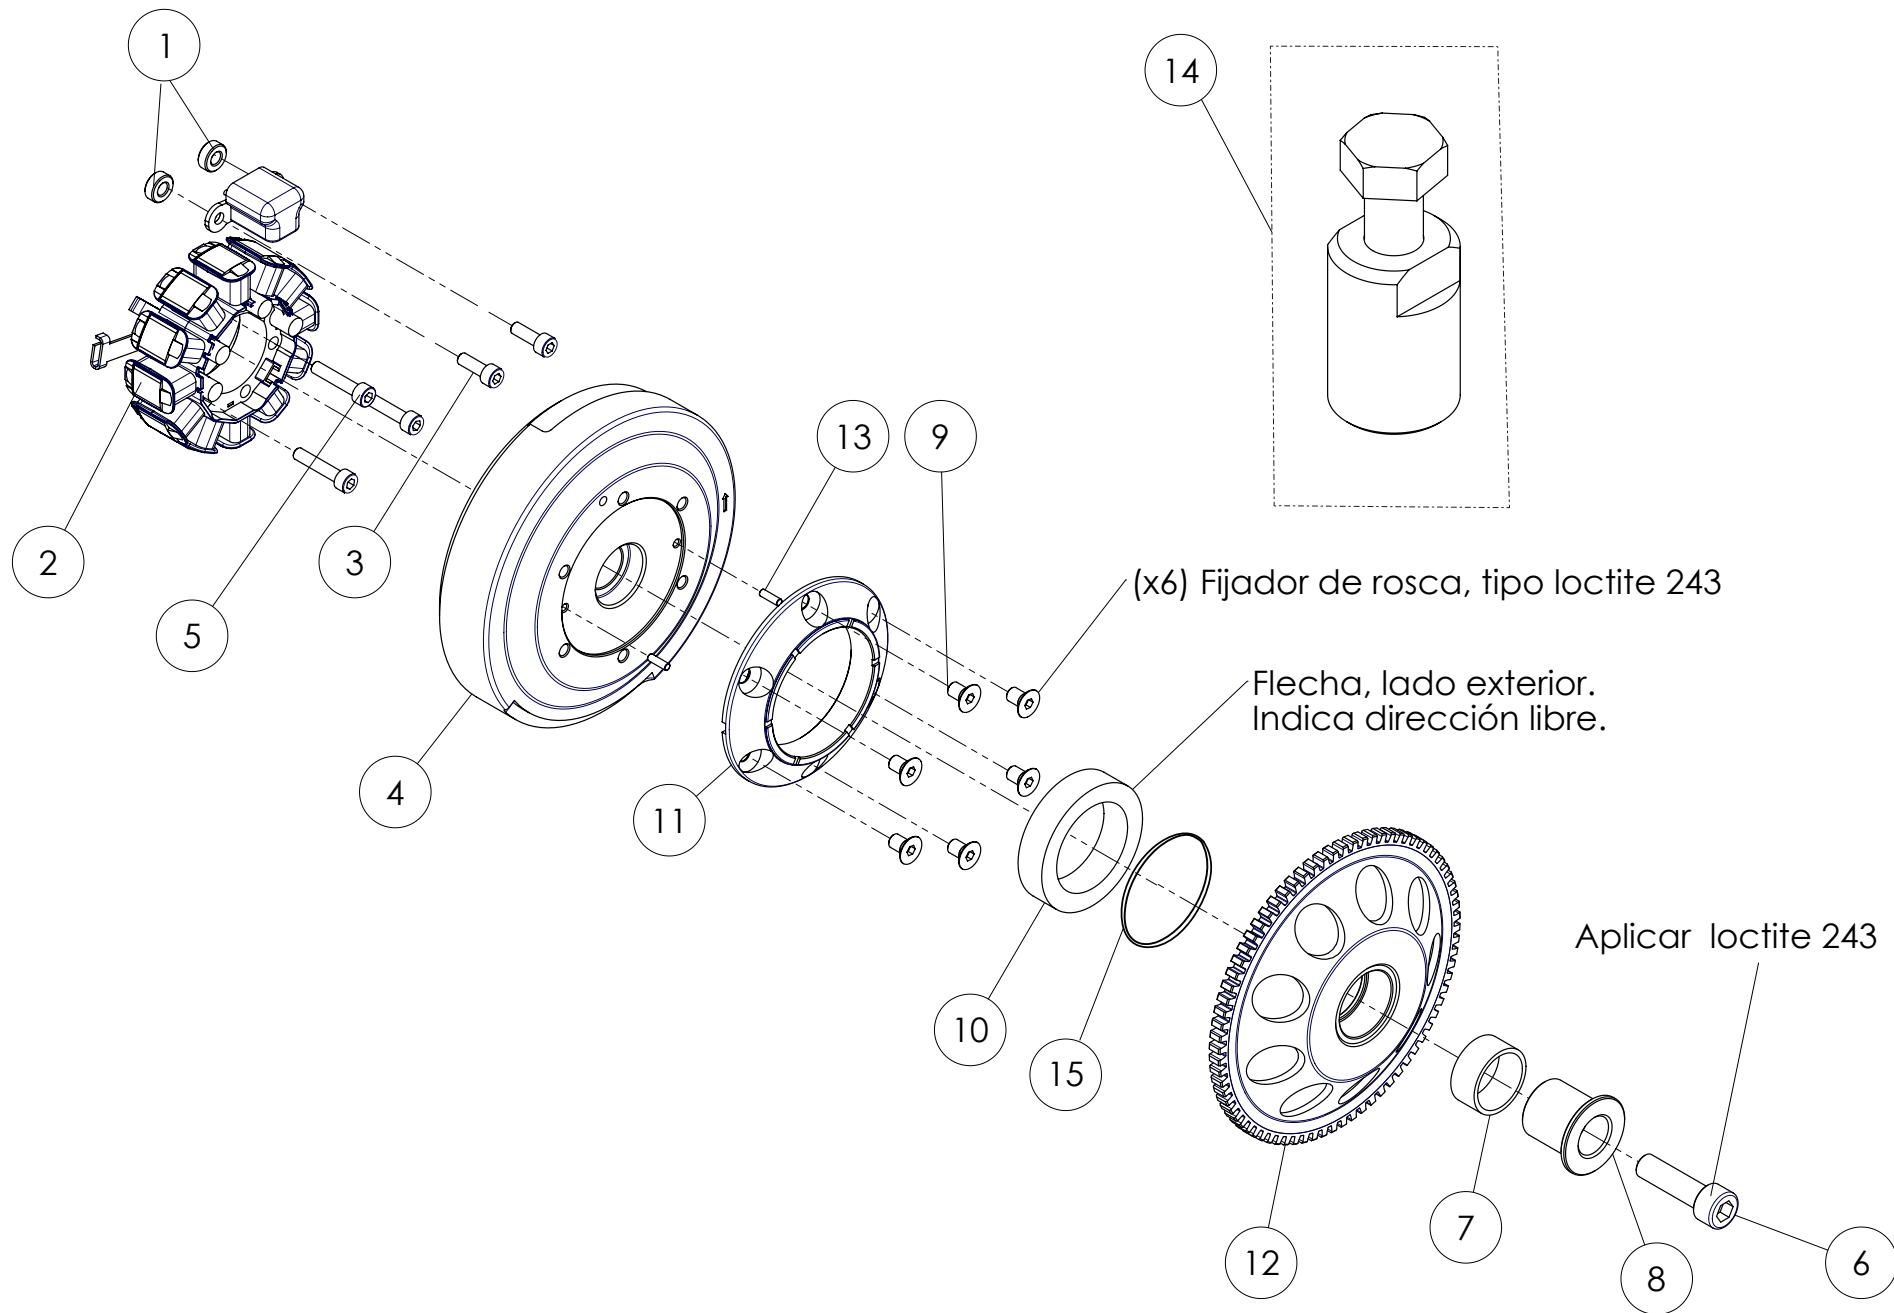

D

C

B

A

Despiece / Parts Book TRRS GOLD AE 2025

08 - CE - Encendido 250-280-300 - Listado de Piezas

Nº	Código	Descripción	Description	Cantidad
1	10010MT100	Casquillo distanciador pick-up	<i>Spacer bushing pick-up</i>	2
2	70225	Estator + Pick-up	<i>Stator and pickup</i>	1
3	50111	Tornillo allen M5x16	<i>Bolt, allen M5x16</i>	2
4	70241	Volante magnetico arranque electrico	<i>Flywheel ignition electric starter</i>	1
5	50121	Tornillo allen M5X25	<i>Bolt, allen M5x25</i>	3
6	50125	Tornillo allen M10x35-1.25	<i>Screw allen M10x35-1.25</i>	1
7	52516	Rodamiento agujas K25x29x13	<i>Needle bearing K25x29x13</i>	1
8	08009MT100	Eje rodamiento arranque electrico	<i>Shaft bearing electric starter</i>	1
9	50A01	Tornillo M6x8 DIN-6912 Pavonado (allen cabeza baja)	<i>Bolt M6x8 DIN-6912</i>	6
10	52901	Rodamiento rueda libre	<i>Bearing free wheel</i>	1
11	10014MT100	Soporte rodamiento una direccion	<i>One way bearing support</i>	1
12	10006MT100	Corona arranque electrico	<i>Hub electric starter</i>	1
13	61001	Aguja Ø3X9.8	<i>Needle, shift drum Ø3X9.8</i>	2
14	08010MT100	Extractor volante magnético M27	<i>Removal tool M27, magneto flywheel</i>	1
15	50902	Tornillo DIN 6921 M6x10 Soporte Bobina Chasis	<i>Bolt, DIN 6921 M6x10, ignition coil mounting plate to chassis</i>	1