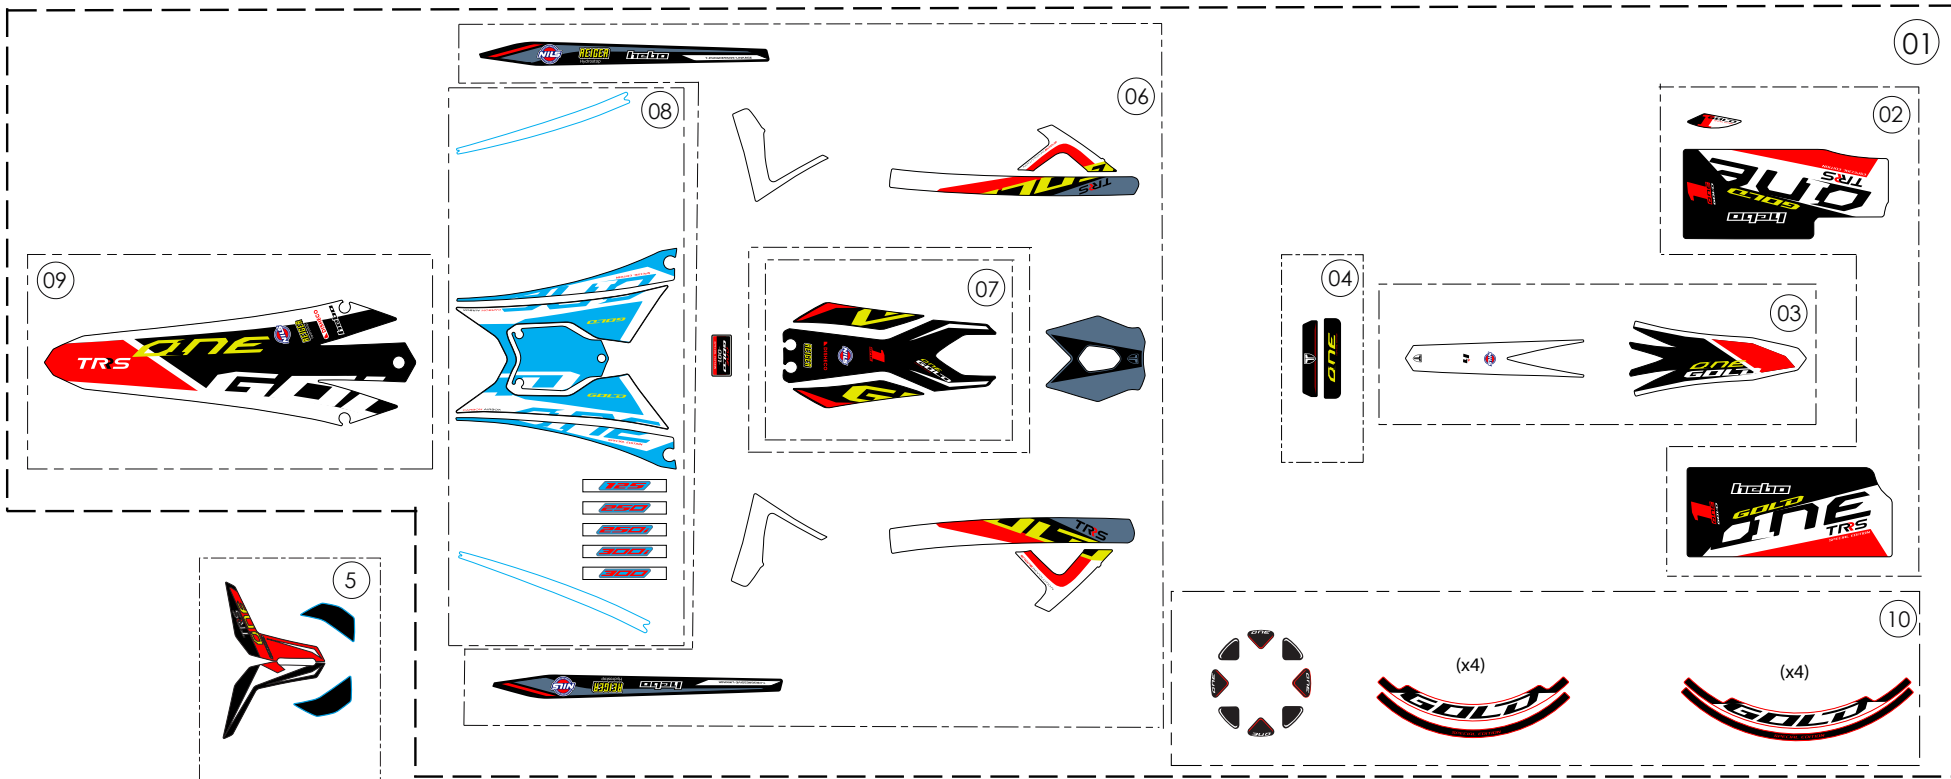

D

C

B

A

Despiece / Parts Book TRRS GOLD AE 2025

15 - CA - Conjunto Adhesivos / Stickers

Nº	Código	Descripción	Description	Cantidad
1A	15091TR100A	Conjunto adhesivos ONE GOLD 2025 (300cc)	<i>Sticker kit ONE GOLD 2025 (300cc)</i>	1
1B	15091TR100B	Conjunto adhesivos ONE GOLD 2025 (250cc)	<i>Sticker kit ONE GOLD 2025 (250cc)</i>	1
2	15091TR101	Cjto. Adhesivos horquilla delantera GOLD 2025	<i>Stickers set, fork GOLD 2025</i>	1
3	15091TR102	Adhesivo guardabarros delantero GOLD 2025	<i>Sticker, front mudguard (fender) GOLD 2025</i>	1
4	15091TR103	Adhesivo radiador GOLD 2025	<i>Radiator sticker GOLD 2025</i>	1
5	15091TR404	Adhesivo careta Racing Gold 2025	<i>Sticker, headlamp mask GOLD 2025</i>	1
6	15091TR105	Cjto. Adhesivos chasis y basculante GOLD 2025	<i>Stickers set, frame and swing-arm GOLD 2025</i>	1
7	15091TR106	Adhesivo depósito GOLD 2025	<i>Sticker, fuel tank GOLD 2025</i>	1
8A	15091TR107A	Cjto. Adhesivos caja filtro GOLD 2025 (300cc)	<i>Sticker, air filter box GOLD 2025 set (300cc)</i>	1
8B	15091TR107B	Cjto. Adhesivos caja filtro GOLD 2025 (250cc)	<i>Sticker, air filter box GOLD 2025 set (250cc)</i>	1
9	15091TR421	Adhesivo guardabarros trasero GOLD 2025	<i>Sticker, rear mudguard (fender) GOLD 2025</i>	1
10	15091TR109	Cjto. Adhesivos ruedas GOLD 2025	<i>Wheels sticker set GOLD 2025</i>	1
11	15091TR110	Adhesivo negro aletas careta faro Racing Gold 2025	<i>Sticker, black wings racing headlamp mask GOLD 2025</i>	1