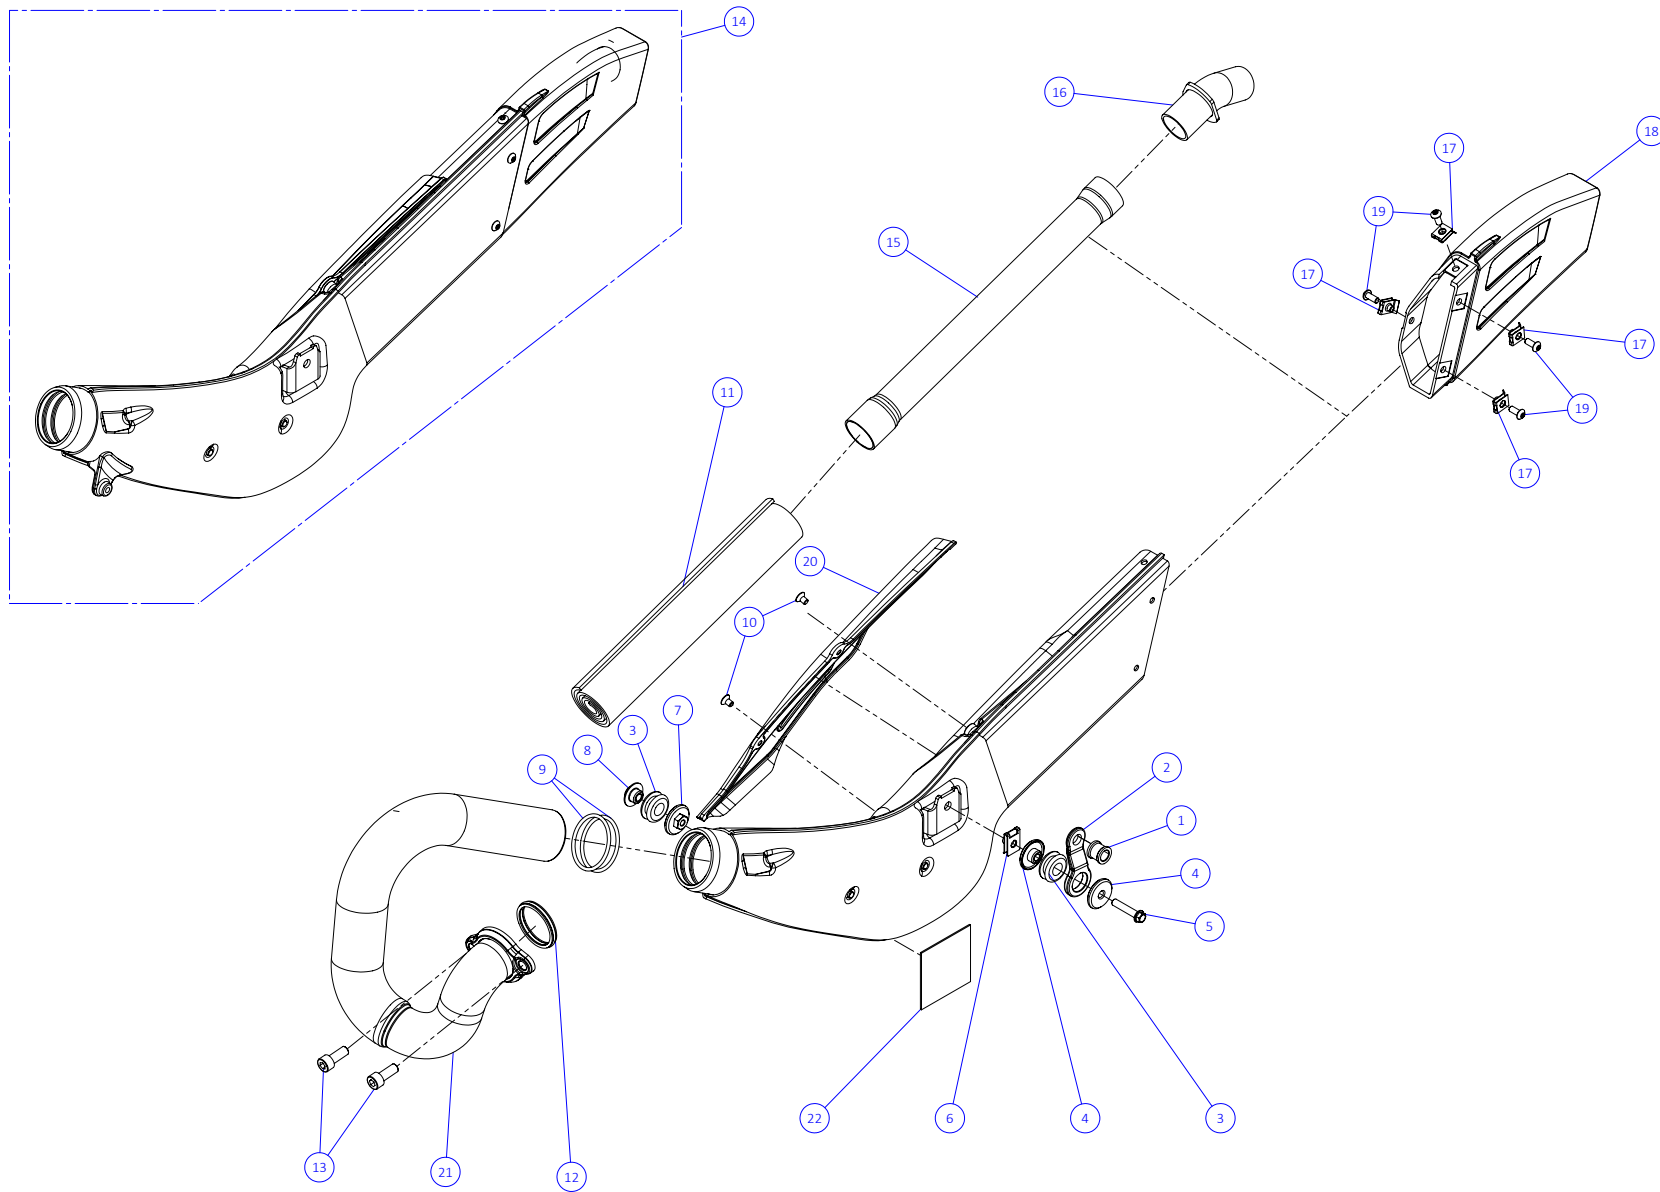

D

C

B

A

Despiece / Parts Book TRRS GOLD AE 2025

10 - CE - Conjunto Escape / Exhaust set

Nº	Código	Descripción	Description	Cantidad
1	10007TR100	Casquillo Soporte Escape Superior	Bushing, exhaust support, upper	1
2	10016TR100	Soporte superior escape	Upper exhaust support	1
3	10019TR100	Goma soporte	Damper rubber	2
4	10022TR100	Casquillo soporte escape	Bushing exhaust support	2
5	50914	Tornillo hexagonal con valona M6x30	Bolt hexagonal flange M6x30	1
6	51301	Tuerca rápida universal M6	Speed-nut, universal M6	1
7	10020TR100	Tuerca soporte inferior escape	Nut lower exhaust support	1
8	10021TR100	Casquillo soporte inferior escape	Bushing lower exhaust support	1
9	53004	Torica 44x3	O-ring, 44x3	2
10	50304	Tornillo DIN 7991 M5x10	Bolt, DIN 7991 M5x10	2
11	70603	Fibra Silencioso	Silencer fiber packing	1
12	10006TR100	Junta Metálica Curva Escape	Metal gasket, exhaust pipe	1
13	50807	Tornillo DIN 912 M8x20	Bolt, DIN 912 M8x20	2
14	10025TR100REC	Conjunto escape arranque eléctrico	Exhaust set electric starter	1
15	70602	Tubo Interno Silencioso	Silencer internal tube	1
16	70601	Tubo Salida Silencioso	Silencer exit tube	1
17	51302	Tuerca rápida universal M5	Speed nut, universal M5	4
18	10002TR100	Salida escape	End-cap, exhaust	1
19	50210	Tornillo alomado allen M5x12	Bolt allen M5x12	4
20	10004TR102	Protector escape carbono forjado	Forged carbon exhaust guard	1
21	10029TR100	Curva escape titanio Ø45	Exhaust pipe, titanium Ø45	1
22	10026TR100	Protector anticalórico escape	Exhaust heat shield protector	1