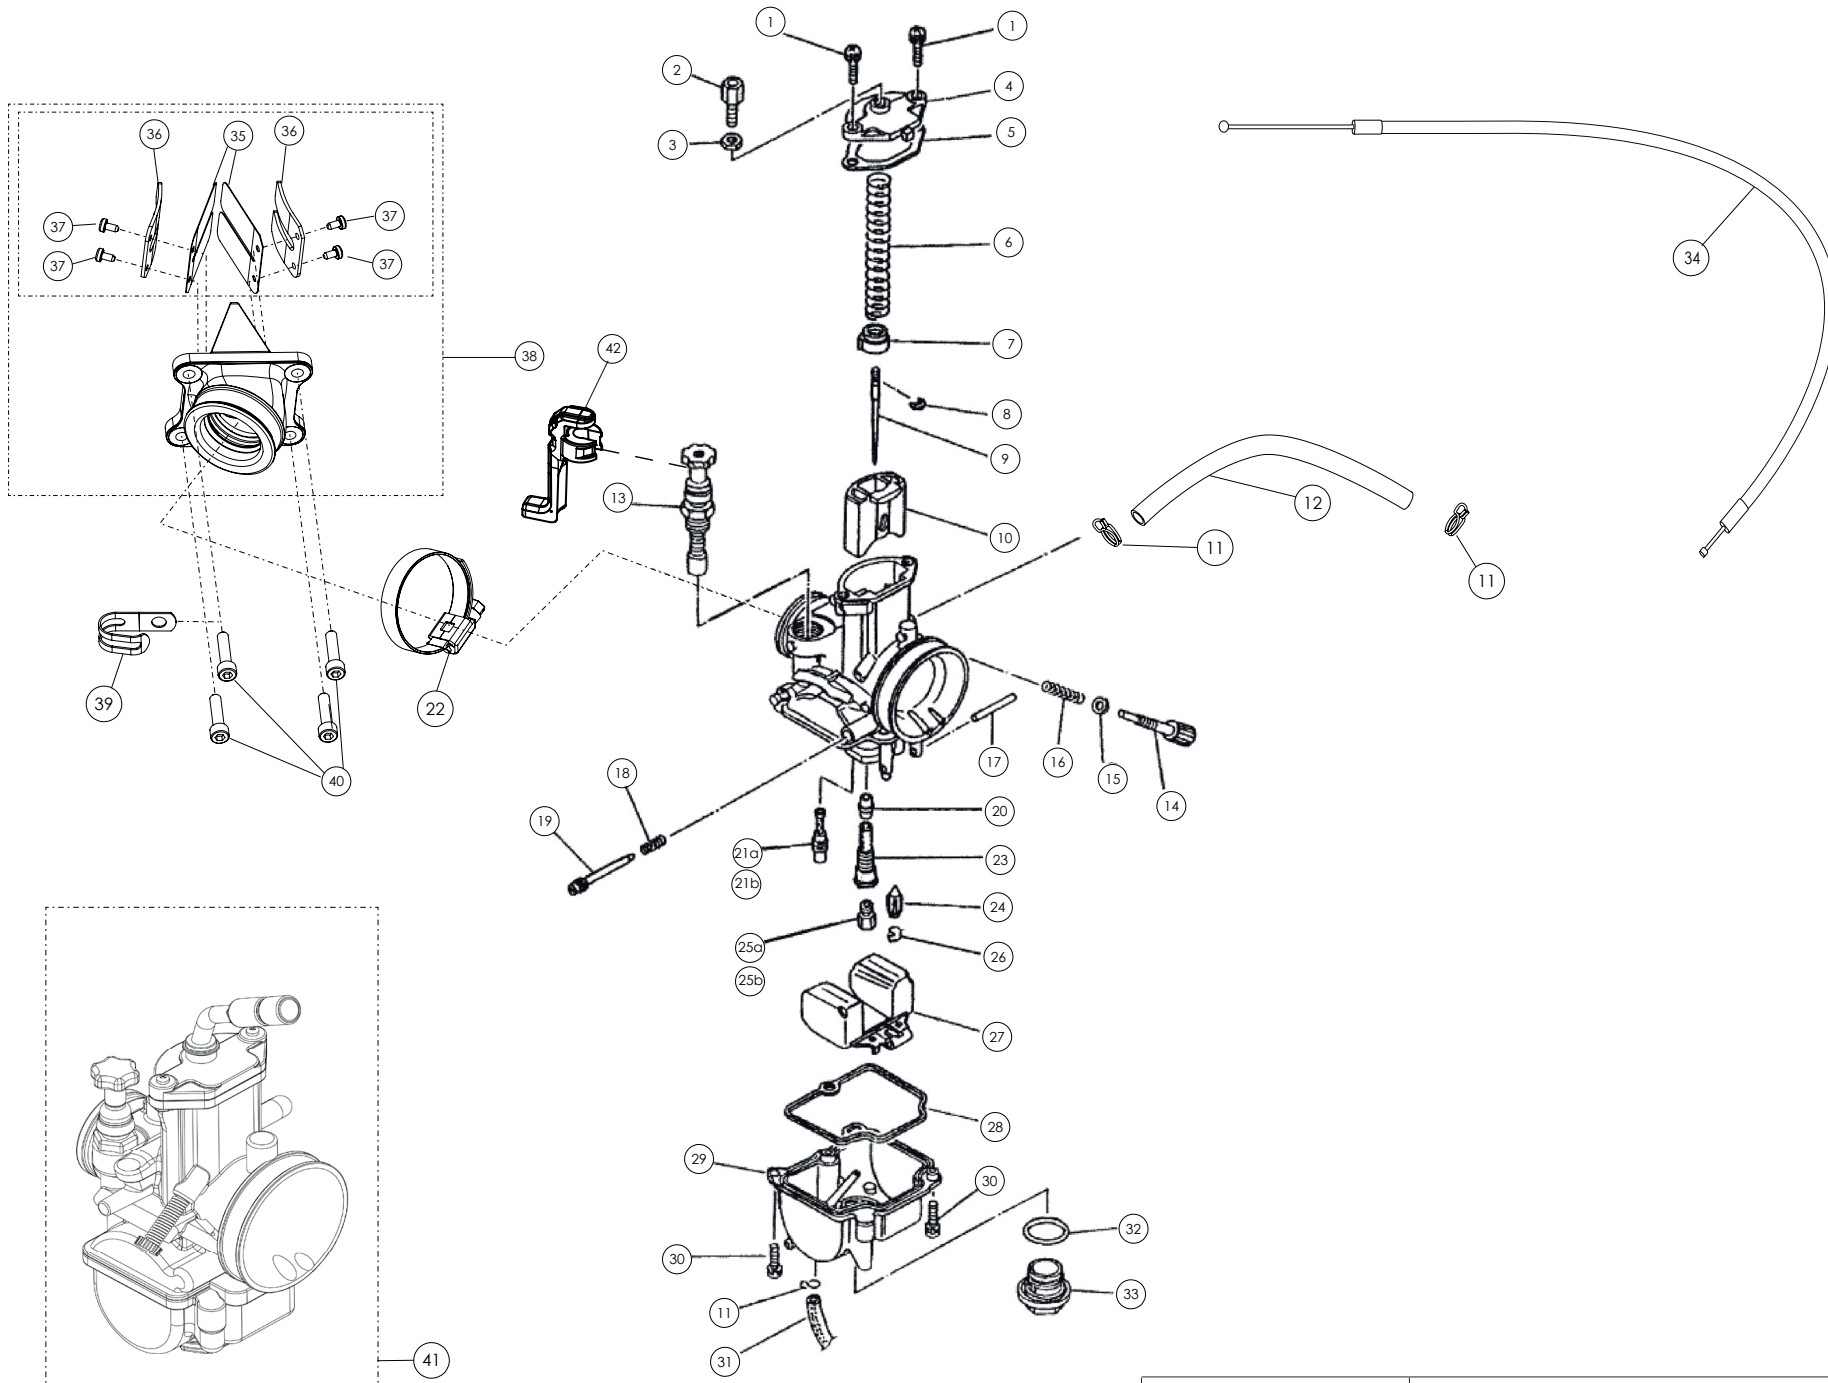

D

C

B

A

Despiece / Parts Book TRRS GOLD AE 2025

14 - CC - Caja de Láminas y Carburador - listado de Piezas

Nº	Código	Descripción	Description	Cantidad
1	-	-	Screw, top cover	-
2	-	-	Cable Adjuster	-
3	-	-	Nut, Cable Adjuster	-
4	-	-	Top Cover	-
5	-	-	Gasket, Top	-
6	-	-	Spring, Throttle Valve	-
7	-	-	Collar, Throttle Spring	-
8	-	-	Clip, Jet Needle	-
9	72010	Aguja JJH 4º punto	Jet Needle JJH 4º step	1
10	-	-	Throttle Valve	-
11	58010	Clip Tubo	Fuel hose clip	2
12	62002	Tubo Gasolina	Fuel hose	1
13	-	-	Starter Valve (pull knob) Complete	-
14	72018	Tornillo ajuste ralenti Keihin	Idle Adjuster	1
15	-	-	Washer, Idle Adjuster	-
16	-	-	Spring, Idle Adjuster	-
17	-	-	Float Pin	-
18	-	-	Spring, Air Adjuster	-
19	-	-	Air Adjust Screw	-
20	-	-	Needle Jet	-
21a	72006	Chiclé bajas 48 (250-280-300cc)	Slow Jet 48 (250-280-300cc)	1
21b	72008	Chiclé bajas 52 (125cc)	Slow Jet 52 (125cc)	1
22	58011	Abrazadera Norma30/45	Clamp, Norma 30/45	1
23	-	-	Needle Jet Holder SDGAA	-
24	-	-	Float Valve Complete	-
25a	72003	Chiclé principal 125 (250-280-300cc)	Main Jet 125(250-280-300cc)	1
25b	72004	Chiclé principal 128 (125cc)	Main Jet 128 (125cc)	1