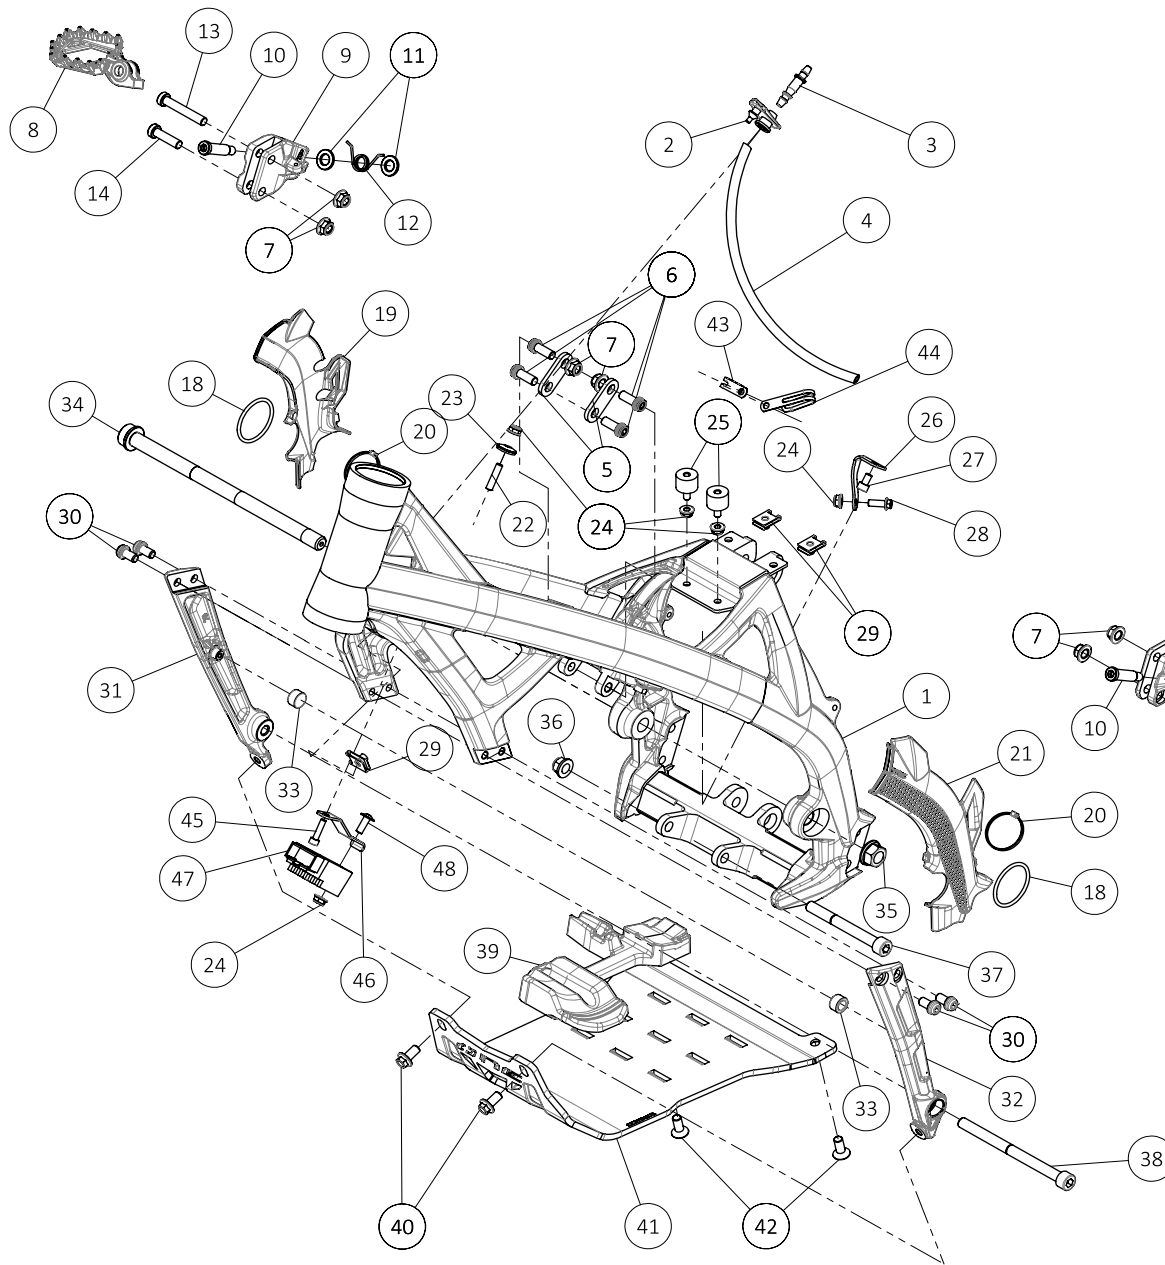

Despiece / Parts Book TRRS GOLD AE 2025

01 - CH - Conjunto Chasis / Frame

Nº	Código	Descripción	Description	Cantidad
01	01051TR100	Chasis (Gris)	Frame (Grey)	1
02	01002TR100	Pasamuro Tubo Desvaporizador	Vent hose connection plate	1
03	01021TR100	Tubo desvaporizador pasamuro	Plug fuel tube pipe fuel vent	1
04	62103	Tubo goma desvaporizador pasamuros chasis	Rubber hose, frame fuel vent	1
05	01053TR100	Tirante motor	Engine support	2
05B	01054TR100	Tirante motor 125cc	Engine support 125cc	2
06	50807	Tornillo DIN 912 M8x20	Bolt, DIN 912 M8x20	4
07	51502	Tuerca Autoblocante M8 - Soporte Estribos	locknut, M8 - footrest support	6
08	01033TR100	Estribera mecanizada derecha	Footpeg right side	1
09	01010TR131	Soporte estribera derecha (Mecanizada/Pintado negro)	Support footrest right (Cnc/Black painted)	1
10	01035TR100	Tornillo estribera	Bolt footrest	2
11	01034TR100	Arandela estribo Ø10	Washer Ø10 footrest	4
12	01036TR100	Muelle estribera derecha (pasador de Ø10)	Spring footpeg right (pin Ø10)	1
13	50809	Tornillo Allen M8X50 - Soporte Estribos	Allen bolt, M8x50	1
14	50808	Tornillo Allen M8X30 - Soporte Estribos	Allen bolt, M8x30	3
15	01032TR100	Estribera mecanizada izquierda	Footpeg left side	1
16	01011TR131	Soporte estribera izquierda (Mecanizada/Pintado negro)	Support footrest left (Cnc/Black painted)	1
17	01037TR100	Muelle estribera izquierda (pasador de Ø10)	Spring footpeg left (pin Ø10)	1
18	53024	Torica 40x3	O-ring 40x3	2
19	01026TR100	Protector chasis lateral derecho	Frame protection right side	1
20	58006	Brida Plástico 3,6x200	Plastic retention strap	2
21	01027TR100	Protector chasis lateral izquierdo	Frame protection left side	1
22	01003TR100	Esparrago Roscado M6 Depósito Gasolina	Fuel tank mounting stud, M6	1
23	56901	Arandela Metal - Goma Depósito Gasolina	Washer, rubber-metal, fuel tank	1
24	51501	Tuerca Autoblocante M6 - Depósito	Locknut, M6 fuel tank	4
25	63001	Silentblock M6 20x15 - Chasis Depósito	Silentblock, (isolator) M6 20x15 - Chassis to fuel tank	2
26	01013TR100	Soporte depósito freno trasero ONE	Support, rear brake fluid reservoir ONE	1