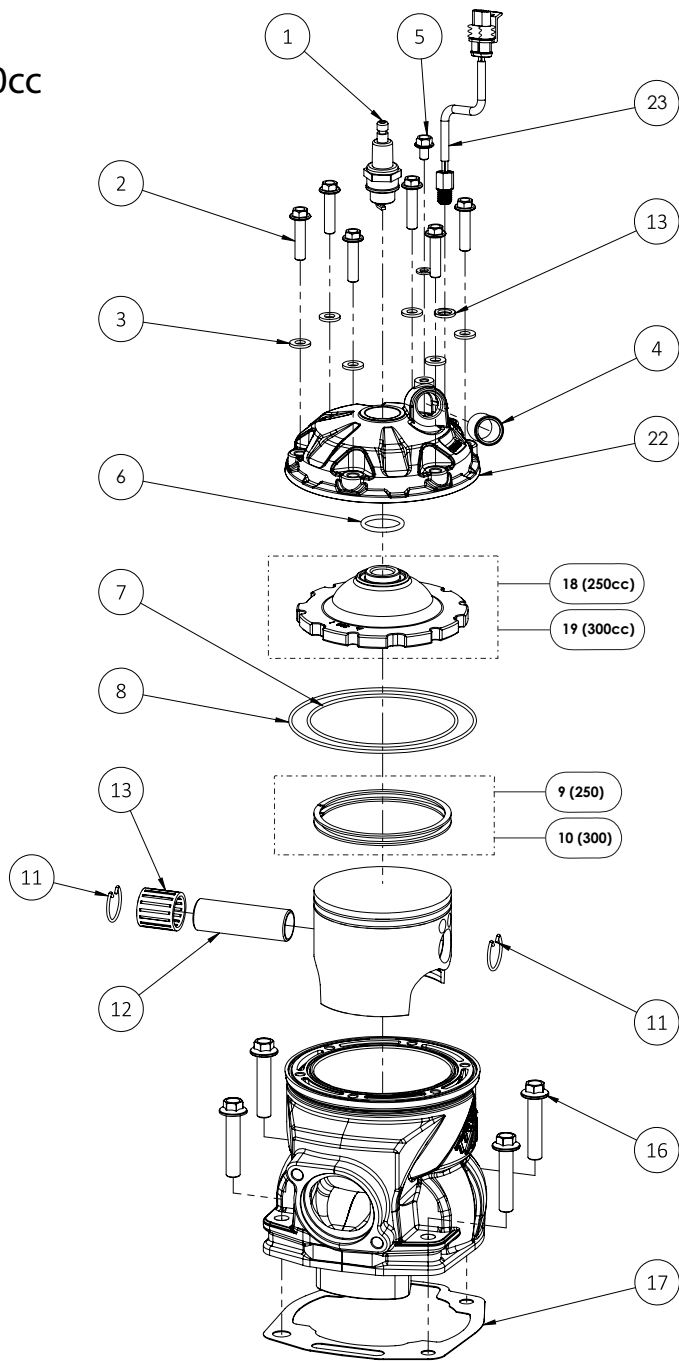

250-300cc

- 20 (250)
- 21 (300)