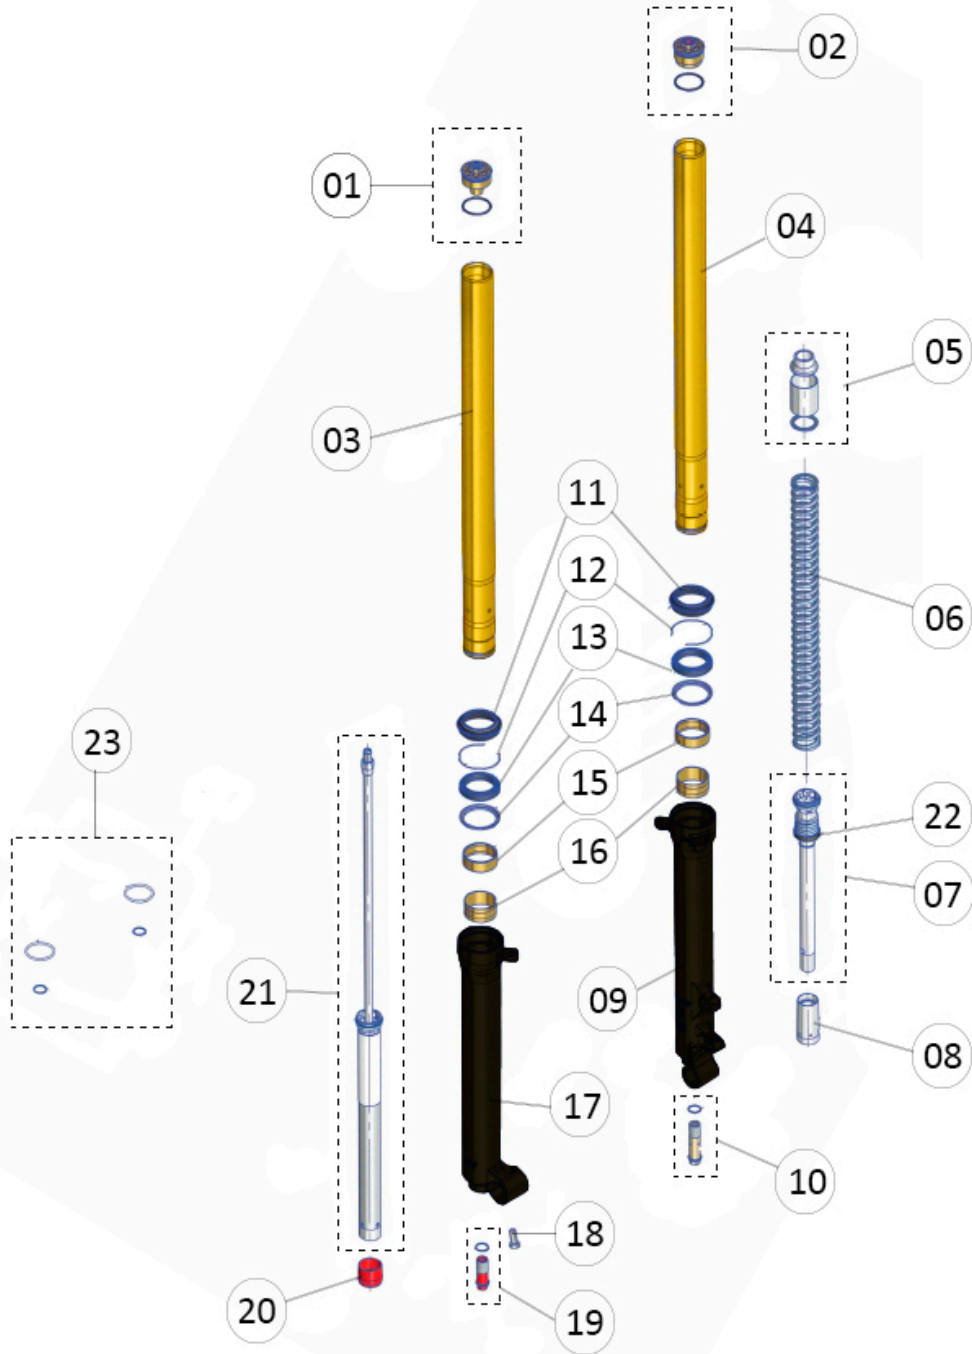

D

C

B

A

Despiece / Parts Book TRRS GOLD AE 2025

04b - HD - Horquilla Delantera Tech / Front suspension Tech

Nº	Código	Descripción	Description	Cantidad
1	71001	Cjto. tapon regulacion extension	Screw cap rebound set	1
2	71002	Cjto. tapon regulacion precarga muelle	Screw cap preload spring set	1
3	71054	Barra Suspension derecha (Kashima)	Stanchion Tube, Right side (Kashima)	1
4	71055	Barra suspension izquierda (Kashima)	Stanchion Tube, Left side (Kashima)	1
5	71005	Cto. Distanciadores Muelle-Group Spacers Spring	Group, Spring spacers	1
6	71026	Muelle Horquilla-Fork Spring (Progr. 1)	Fork Spring	1
7	71007	Cto.Mecanico Bombeo-Group Mechanical Pumping	Group, dampening cartridge	1
8	71008	Cono Limitador Izquierdo-Cone Limit Left	Alignment cone, Left	1
9	71053	Botella Suspension Izquierda-Left Leg (Negra para barras de acero)	Lower Leg, left (Black for steel bar)	1
10	71010	Cto.Tornillo Regulacion-Needle Regulation Group	Needle and Regulation Group	1
11	71011	Guardapolvo Horquilla-Dust Seal	Dust Seal	2
12	71012	Circlip Tope Reten-Ring Stopper Oil Seal	Oil Seal retention clip	2
13	71013	Reten Horquilla-Oil Seal	Oil Seal	2
14	71014	Anillo Tope Glacier-Ring Stop Bushing Oil Seal	Bushing stop ring	2
15	71015	Glacier Barra Horquilla-Bush Du Ø39XØ43X15	Bushing Du Ø39XØ43X15	2
16	71016	Glacier Botella Horquilla-Bush Du Ø38XØ40X20	Bushing Du Ø38XØ40X20	2
17	71052	Botella Suspension Derecha-Right Leg (negra para barras de acero)	Lower leg, Right (Black for steel bar)	1
18	71018	Tornillo Allen-Screw Tceib M8X18 Din 7984	Bolt, Allen M8X18 Din 7984	1
19	71019	Cto. Tornillo Regulacion- Group Lock Screw Hydraulic Pump	Group, Hydraulic dampener end cap	1
20	71020	Cono Limitador Derecho-Cone Limit Right	Alignment cone,	1
21	71029	Cartucho Hidraulico-Group Cartridge	Group, Cartridge	1
22	71022	Anillo Tope Muelle-Support Ring For Spring Limit	Guide Ring, Limit spring	1
23	71023	Kit Toricas-Group Rings Seal	O-ring kit	1
24	04034TR100	Cjto. horquilla delantera barras Kashima	Front fork set, Kashima tube	1