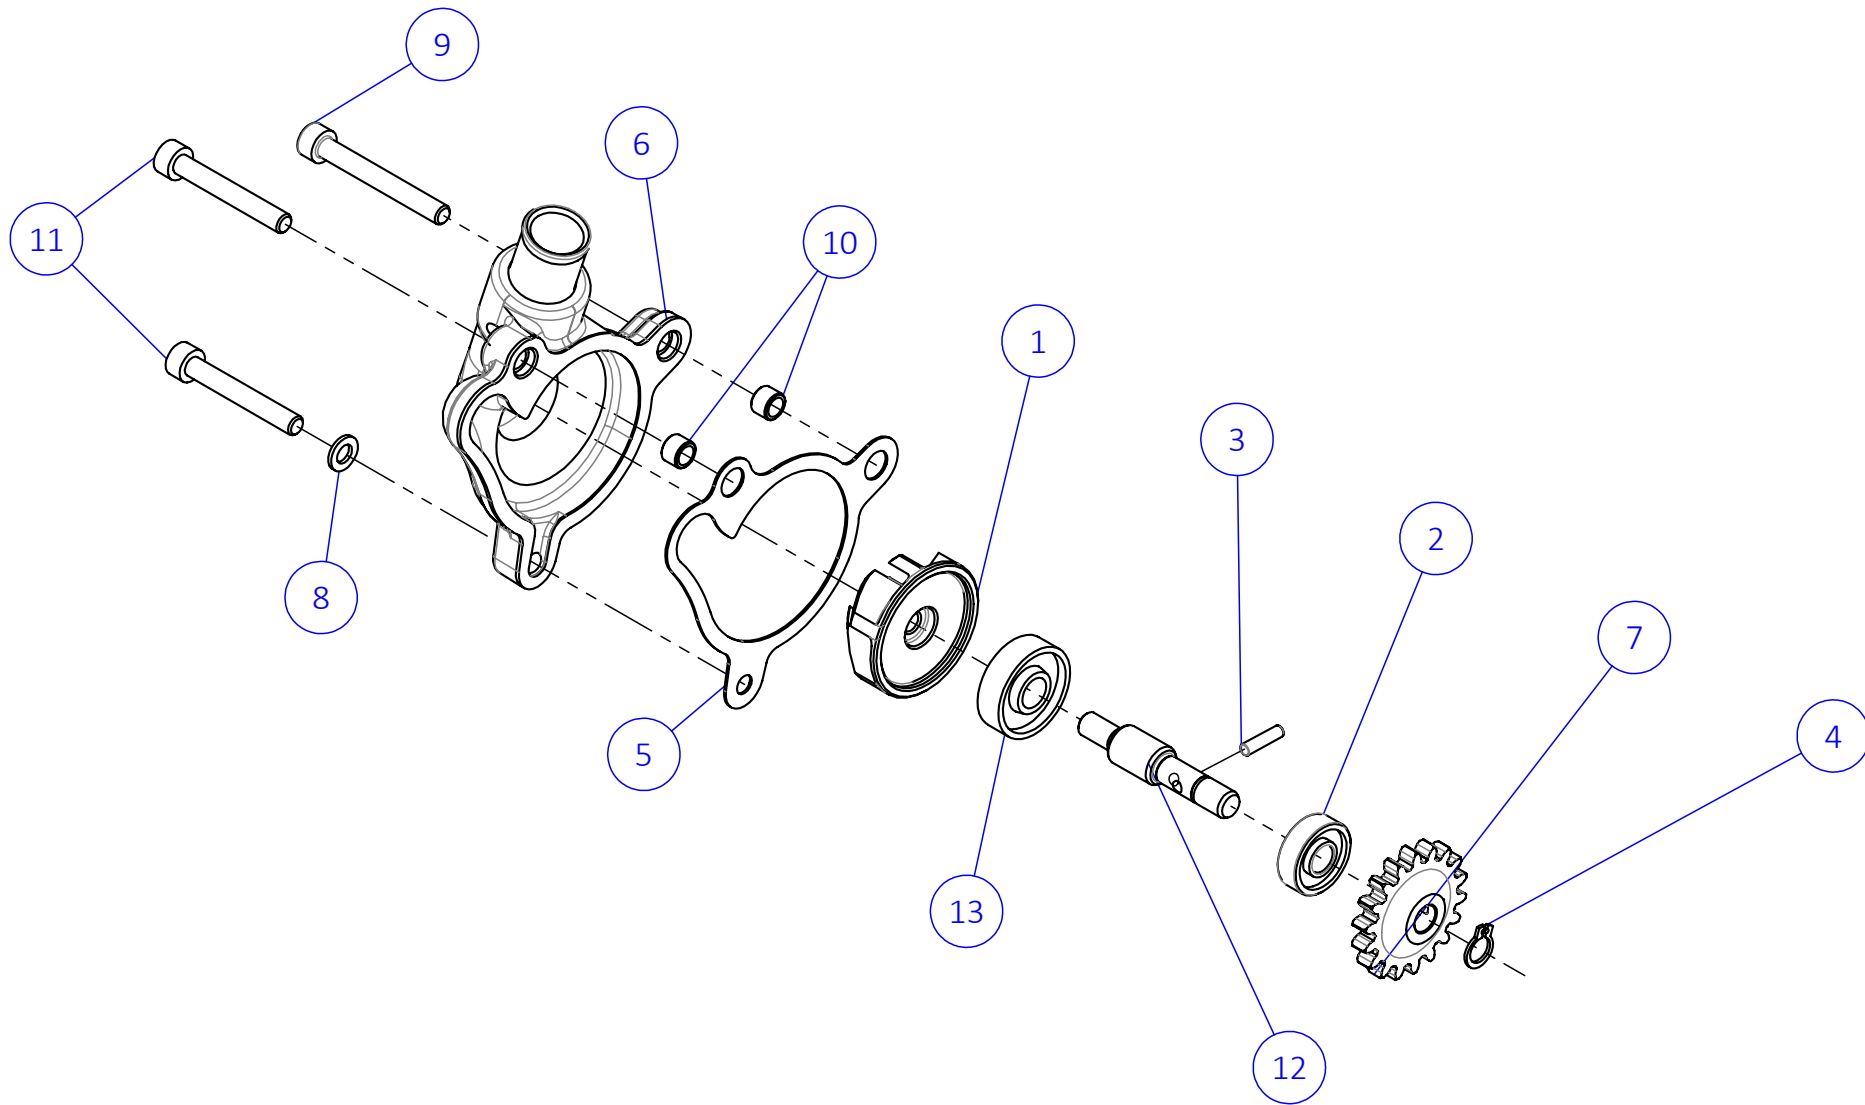

D

C

B

A

Despiece / Parts Book TRRS GOLD AE 2025

01 - AP - Arranque Palanca / Pedal Start

Nº	Código	Descripción	Description	Cantidad
1	01001MT100	Arandela Interna Arranque 25x14x0.5	Washer, internal kick-start 25x14x0.5	1
2	01002MT101	Muelle Arranque	Spring, kick-start	1
3	01018MT100	Casquillo eje arranque	Spacer, kick starter	1
4	01019MT100	Arandela muelle arranque 14x35x0,5	Washer, kick starter spring	1
5	55010	Circlip Arranque DIN-471 Ø14x1	Circlip, kick starter DIN-471Ø14 x1	1
6	01020MT100	Arandela piñon arranque 14x19x0,5	Washer, Kick starter gear	2
7	01026MT100	Piñon arranque	Gear kick starter assembly	1
8	01027MT100	Piñon Intermedio Arranque	Gear, intermediate kick-start	1
9	52513	Rodamiento agujas Piñón Intermedio K15x19x10	Bearing needle	1
10	01015MT100	Arandela Piñon Intermedio Arranque 24x15x0.5	Washer, intermediate kick-start gear 24x15x0.5	2
11	55002	Circlip Piñón Intermedio Arranque 15X1 DIN-471	Circlip, intermediate kick-start gear 15x1 DIN-471	1
12	50503	Tornillo Hexagonal	Bolt hexagonal	1
13	01025MT100	Chapa tope trinquete	Ratchet cam	1
14	01022MT100	Trinquete arranque	Kick starter ratchet	1
15	01023MT100	Muelle trinquete arranque	Spring, kick starter ratched	1
16	01024MT100	Eje arranque	Kick starter shaft	1
17	01028MT100	Arandela Ø14Ø28x0.5	Washer	1
18	55011	Circlip DIN-471 Ø18 x1.2	Circlip DIN-471Ø18 x1.2	1
19	01008MT101	Arandela Eje Arranque 18X24X0,5	Washer, kick-start shaft 18x24x0.5	1
20	54003	Retén Arranque 18x24x4	Seal, kick-start 18x24x4	1
21	01010MT100	Muñequilla Pedal Arranque	Fulcrum, kick-start pedal	1
22	01011MT100	Casquillo Pedal Arranque - Inferior	Bushing, kick-start pedal (lower)	1
23	53007	Tórica Muñequilla Nbr 12X1	O-ring, starter fulcrum Nbr 12x1	4
24	01014MT100	Pedal Arranque Trs	Pedal, kick-start	1
25	01013MT100	Muelle posicionador palanca arranque	Spring, kickstart position	1
26	60002	Bola Pedal Arranque F84Kug5,556	Ball, kick-start retention	1
27	01009MT100	Casquillo Pedal Arranque - Superior	Bushing, kick-start pedal (upper)	1
28	50113	Tornillo Pedal Arranque Din 912 M6X1X35	Bolt, kick-start pedal DIN 912 M6x1x35	1
29	01012MT101	Casquillo sujeccion palanca arranque anodizado rojo	Kick-start bushing red anodized	1
30	50110	Tornillo Din 912 M6X25 Muñequilla Arranque	Bolt, Din 912 M6x25 kick-start fulcrum	1
31	01017MT100	Conjunto Palanca	Set, Starting Pedal	1