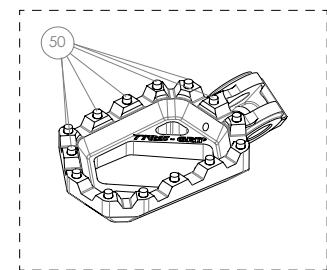

Despiece / Parts Book TRRS GOLD AE 2025

01 - CH - Conjunto Chasis / Frame

Nº	Código	Descripción	Description	Cantidad
01	01051TR100	Chasis (Gris)	Frame (Grey)	1
02	01002TR100	Pasamuro Tubo Desvaporizador	Vent hose connection plate	1
03	01021TR100	Tubo desvaporizador pasamuro	Plug fuel tube pipe fuel vent	1
04	62103	Tubo goma desvaporizador pasamuros chasis	Rubber hose, frame fuel vent	1
05	01053TR100	Tirante motor	Engine support	2
05B	01054TR100	Tirante motor 125cc	Engine support 125cc	2
06	50807	Tornillo DIN 912 M8x20	Bolt, DIN 912 M8x20	4
07	51502	Tuerca Autoblocante M8 - Soporte Estribos	locknut, M8 - footrest support	6
08	01033TR100	Estribera mecanizada derecha	Footpeg right side	1
09	01010TR131	Soporte estribera derecha (Mecanizada/Pintado negro)	Support footrest right (Cnc/Black painted)	1
10	01035TR100	Tornillo estribera	Bolt footrest	2
11	01034TR100	Arandela estribo Ø10	Washer Ø10 footrest	4
12	01036TR100	Muelle estribera derecha (pasador de Ø10)	Spring footpeg right (pin Ø10)	1
13	50809	Tornillo Allen M8X50 - Soporte Estribos	Allen bolt, M8x50	1
14	50808	Tornillo Allen M8X30 - Soporte Estribos	Allen bolt, M8x30	3
15	01032TR100	Estribera mecanizada izquierda	Footpeg left side	1
16	01011TR131	Soporte estribera izquierda (Mecanizada/Pintado negro)	Support footrest left (Cnc/Black painted)	1
17	01037TR100	Muelle estribera izquierda (pasador de Ø10)	Spring footpeg left (pin Ø10)	1
18	53024	Torica 40x3	O-ring 40x3	2
19	01026TR100	Protector chasis lateral derecho	Frame protection right side	1
20	58006	Brida Plástico 3,6x200	Plastic retention strap	2
21	01027TR100	Protector chasis lateral izquierdo	Frame protection left side	1
22	01003TR100	Esparrago Roscado M6 Depósito Gasolina	Fuel tank mounting stud, M6	1
23	56901	Arandela Metal - Goma Depósito Gasolina	Washer, rubber-metal, fuel tank	1
24	51501	Tuerca Autoblocante M6 - Depósito	Locknut, M6 fuel tank	4
25	63001	Silentblock M6 20x15 - Chasis Depósito	Silentblock, (isolator) M6 20x15 - Chassis to fuel tank	2
26	01013TR100	Soporte depósito freno trasero ONE	Support, rear brake fluid reservoir ONE	1