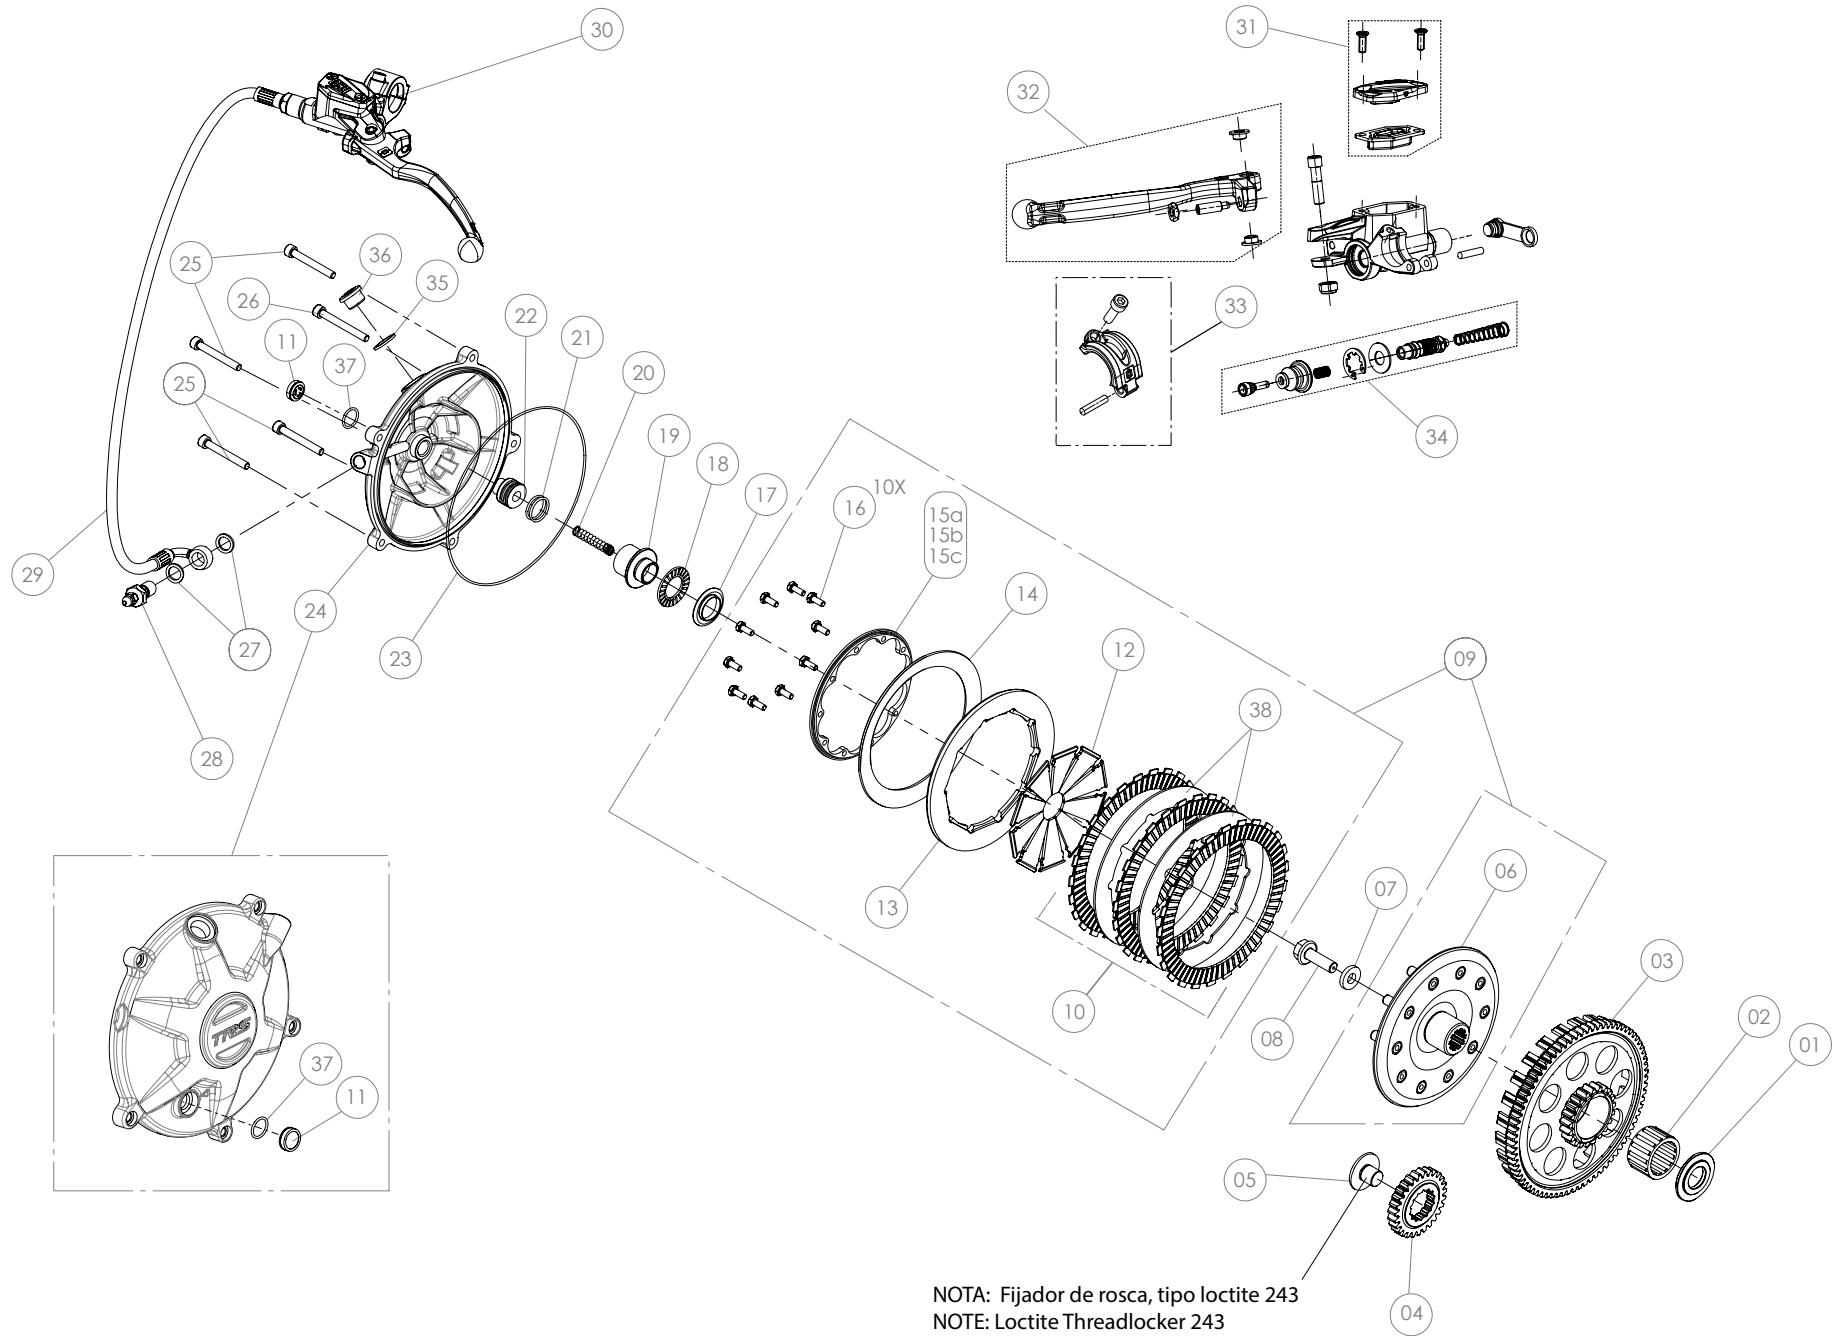

D

C

B

A

NOTA: Fijador de rosca, tipo loctite 243
NOTE: Loctite Threadlocker 243

Despiece GOLD AE 2025
05 - CE - Conjunto Embrague / Clutch set
TRRS Motorcycles

Despiece / Parts Book TRRS GOLD AE 2025

05 - CE - Conjunto Embrague / Clutch set

Nº	Código	Descripción	Description	Cantidad
1	05001MT100	Arandela Distanciador Embrague	Washer, clutch spacer	1
2	52505	Rodamiento Agujas Campana K25x33x20	Needle bearing, clutch hub K25x33x20	1
3	05004MT100	Campana Embrague	Clutch hub	1
4	05019MT100	Piñon Transmisión Primario	Primary gear	1
5	05020MT100	Tornillo Piñón Primario	Bolt, Primary gear	1
6	05005MT100	Cubo Embrague	Outer clutch hub set	1
7	05006MT100	Arandela Apriete Cubo	Washer, clutch hub retention	1
8	50904	Tornillo M8x16 (10.9)	Bolt, M8x16 (10.9)	1
9	70907	Conjunto Embrague Completo	Complete clutch assembly	1
10	05018MT100	Conjunto discos embrague	Clutch disc set	1
11	70919	Mirilla nivel aceite	Oil window sight	1
12	05009MT100	Chapa Palanca Embrague	plate, clutch actuation	10
13	05010MT100	Prensa Embrague	pressure plate, clutch	1
14	05011MT100	Muelle Prensa	Spring, clutch (belville)	1
15a	05012MT100	Soporte muelle embrague (MED)	Clutch spring suport (MED)	0
15b	05023MT100	Soporte muelle embrague (DURO)	Clutch spring support (HARD)	0
15c	05024MT100	Soporte muelle embrague (BLANDO)	Clutch spring support (SOFT)	0
16	50502	Tornillo DIN 933 M4x10 - Fijador Muelle	Bolt, DIN 933 M4x10 - Clutch compression ring	10
17	05013MT100	Arandela Fricción Embrague	Bushing, clutch compression	1
18	52506	Rodamiento agujas axial AXK1103	Trust needle roller AXK1103	1
19	05014MT101	Pistón Bombín Embrague	Piston, clutch slave	1
20	05016MT100	Muelle Pistón embrague	Spring, clutch piston	1
21	53010	Tórica Embrague 15x1,5 NBR - Pistón Interno	O-ring, clutch 15x1.5 NBR - slave piston internal	2
22	05015MT101	Pistón Interno	Post, internal clutch slave	1
23	53011	Tórica Tapa Embrague 135x1,5	O-ring, clutch cover 135x1.5	1
24	05027MT101	Tapa embrague con mirilla aceite (Gold)	Clutch cover with oil window sight (Gold)	1
25	50119	Tornillo DIN 912 M5x45 - Tapa Embrague	Bolt, DIN 912 M5x45- Clutch cover	4
26	50123	Tornillo DIN 912 M5x50 - Tapa Embrague	Bolt, DIN 912 M5x50- Clutch cover	1
27	56101	Arandela Al. 10x14x1,5	Washer, Al. 10x14x1.5	2