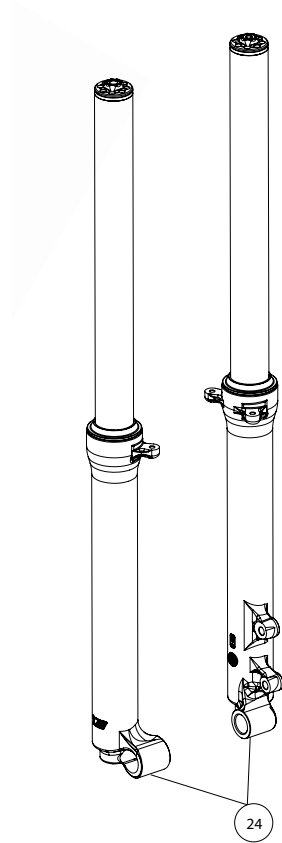

D

C

B

A

Despiece / Parts Book TRRS GOLD AE 2025

04b - HD - Horquilla Delantera Tech / Front suspension Tech

Nº	Código	Descripción	Description	Cantidad
1	71001	Cjto. tapon regulacion extension	Screw cap rebound set	1
2	71002	Cjto. tapon regulacion precarga muelle	Screw cap preload spring set	1
3	71054	Barra Suspension derecha (Kashima)	Stanchion Tube, Right side (Kashima)	1
4	71055	Barra suspension izquierda (Kashima)	Stanchion Tube, Left side (Kashima)	1
5	71005	Cto. Distanciadores Muelle-Group Spacers Spring	Group, Spring spacers	1
6	71026	Muelle Horquilla-Fork Spring (Progr. 1)	Fork Spring	1
7	71007	Cto.Mecanico Bombeo-Group Mechanical Pumping	Group, dampening cartridge	1
8	71008	Cono Limitador Izquierdo-Cone Limit Left	Alignment cone, Left	1
9	71053	Botella Suspension Izquierda-Left Leg (Negra para barras de acero)	Lower Leg, left (Black for steel bar)	1
10	71010	Cto.Tornillo Regulacion-Needle Regulation Group	Needle and Regulation Group	1
11	71011	Guardapolvo Horquilla-Dust Seal	Dust Seal	2
12	71012	Circlip Tope Reten-Ring Stopper Oil Seal	Oil Seal retention clip	2
13	71013	Reten Horquilla-Oil Seal	Oil Seal	2
14	71014	Anillo Tope Glacier-Ring Stop Bushing Oil Seal	Bushing stop ring	2
15	71015	Glacier Barra Horquilla-Bush Du Ø39XØ43X15	Bushing Du Ø39XØ43X15	2
16	71016	Glacier Botella Horquilla-Bush Du Ø38XØ40X20	Bushing Du Ø38XØ40X20	2
17	71052	Botella Suspension Derecha-Right Leg (negra para barras de acero)	Lower leg, Right (Black for steel bar)	1
18	71018	Tornillo Allen-Screw Tceib M8X18 Din 7984	Bolt, Allen M8X18 Din 7984	1
19	71019	Cto. Tornillo Regulacion- Group Lock Screw Hydraulic Pump	Group, Hydraulic dampener end cap	1
20	71020	Cono Limitador Derecho-Cone Limit Right	Alignment cone,	1
21	71029	Cartucho Hidraulico-Group Cartridge	Group, Cartridge	1
22	71022	Anillo Tope Muelle-Support Ring For Spring Limit	Guide Ring, Limit spring	1
23	71023	Kit Toricas-Group Rings Seal	O-ring kit	1
24	04034TR100	Cjto. horquilla delantera barras Kashima	Front fork set, Kashima tube	1