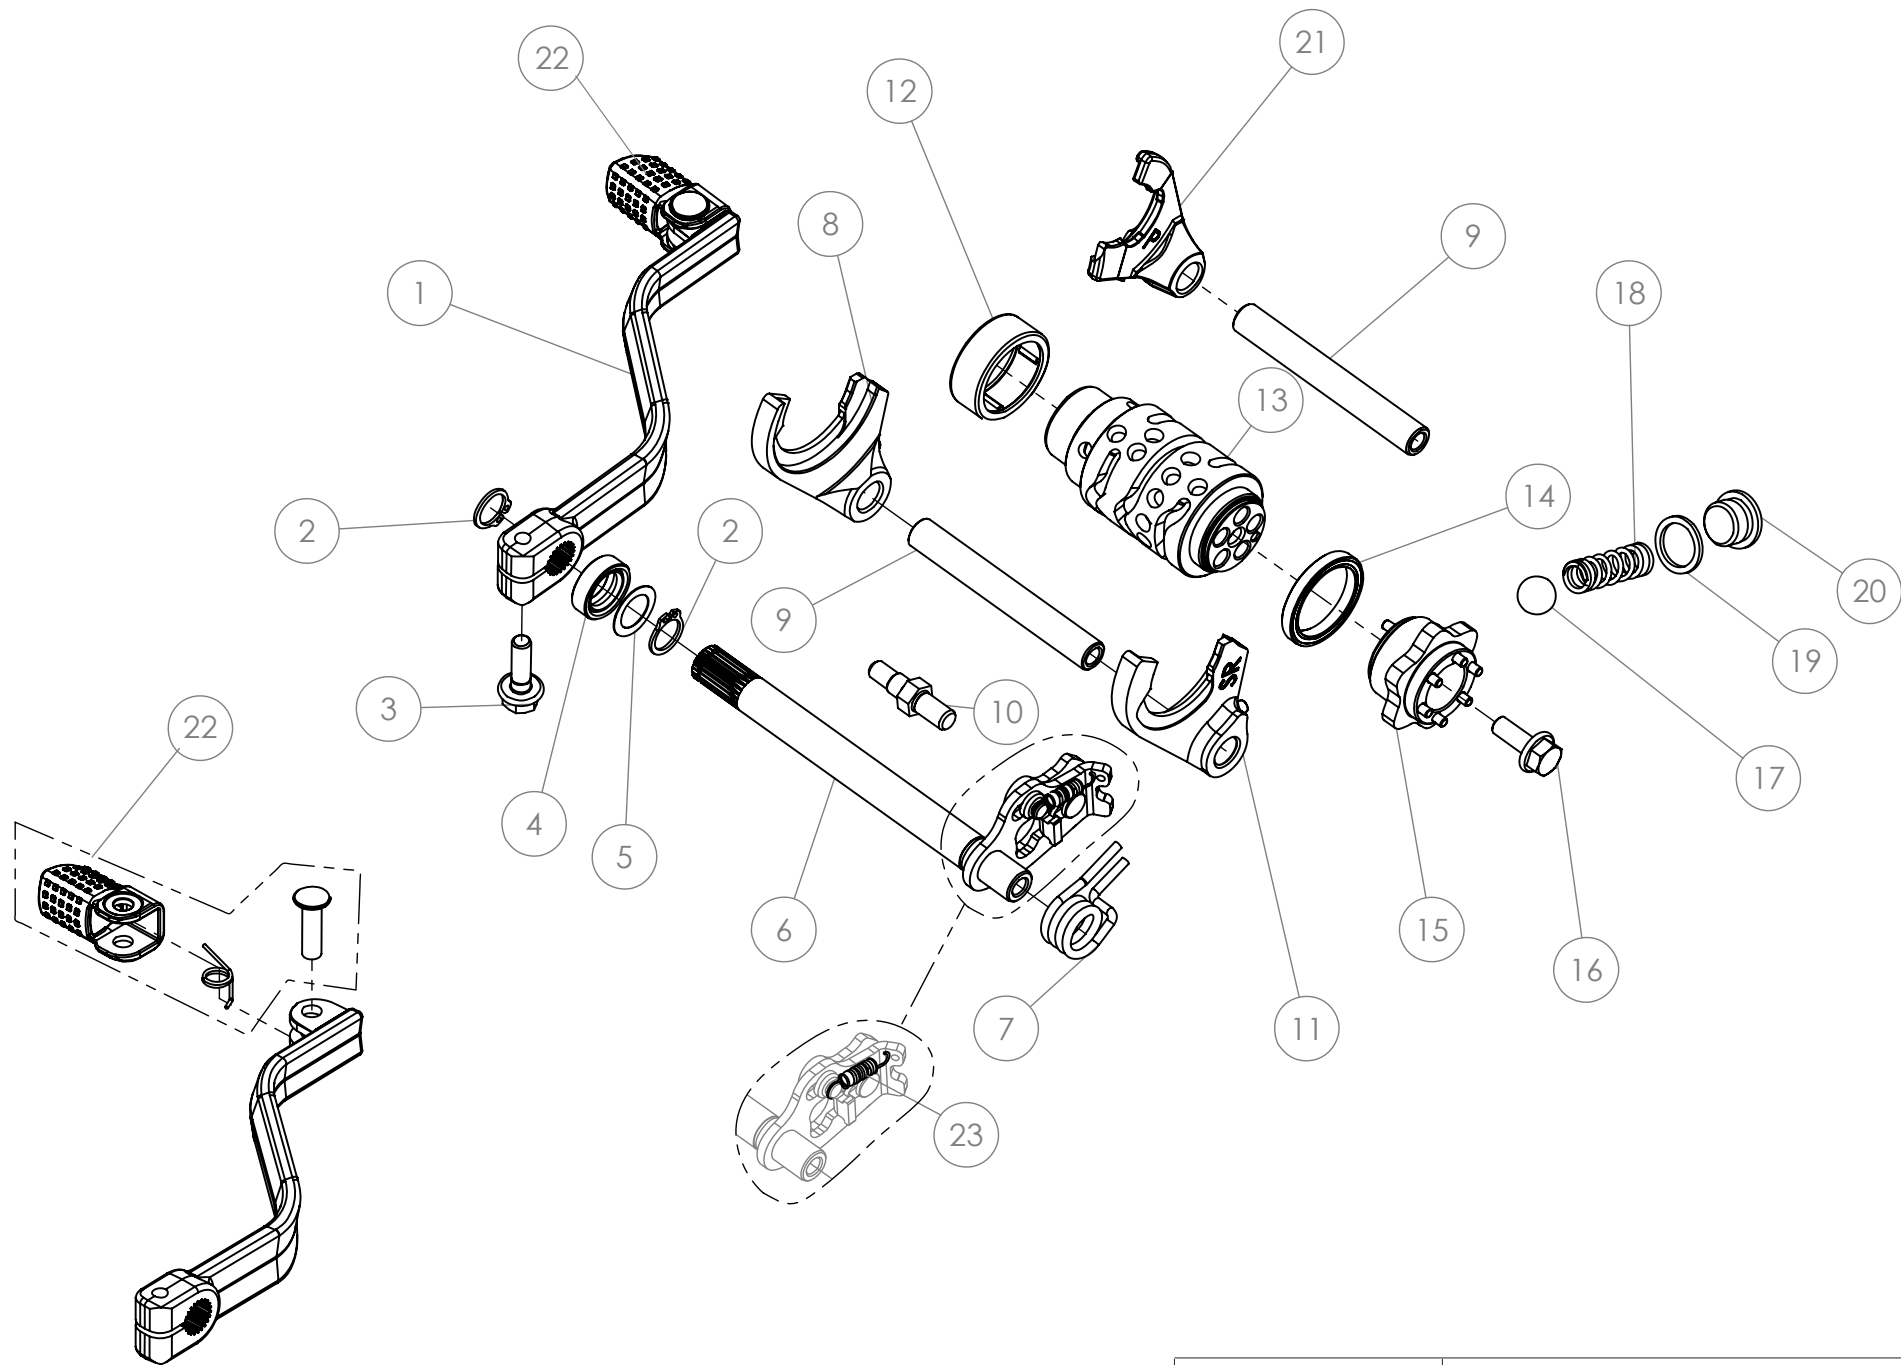

D

C

B

A

Despiece / Parts Book TRRS GOLD AE 2025

06 - SC - Selector Cambio / Shift Pedal

Nº	Código	Descripción	Description	Cantidad
1	06001MT102	Conjunto Palanca Cambio arranque eléctrico	Complete shift pedal electric start	1
2	55004	Circlip DIN-471-Ø12	Circlip DIN-471-Ø12	2
3	50909	Tornillo DIN 6921 M6x20 Hexagonal	Bolt, DIN 6921 M6x20 hex-head	1
4	54006	Retén Eje Cambio 12x20x6	Seal, shift shaft 12x20x6	1
5	06002MT100	Arandela 12x18x0.3	Washer 12x18x0.3	1
6	06027MT100	Eje selector completo	Shifting shaft set	1
7	06031MT100	Muelle eje selector	Spring, shifting shaft	1
8	06006MT100	Horquilla secundario Izquierda SL	Fork, secondary left SL	1
9	06007MT100	Eje Horquillas	Shaft, shift fork	2
10	06003MT100	Tope Recorrido Selector	Stop, shift shaft	1
11	06008MT100	Horquilla secundario derecha SR	Fork, secondary right SR	1
12	52507	Rodamiento Izquierdo Desmodrómico HK2512	Bearing, left Shift drum HK2512	1
13	06039MT100	Desmodrómico (Ligero)	Shift roller (Lightweight)	1
14	52103	Rodamiento Derecha Desmodromico Bolas 61705-SRS	Bearing, shift drum right - balls 61705-SRS	1
15	06032MT100	Conjunto estrella desmo	Gearshift set	1
16	50903	Tornillo DIN 6921 M6x16	Bolt, DIN 6921 M6x16	1
17	60003	Bola Fijador Marchas Kug 11,906	Ball, gear selector position Kug 11.906	1
18	06029MT100	Muelle Fijador Marchas	Spring, gear selector tension	1
19	56106	Arandela 14X18X1.5 Copper	Copper Washer, 14x18x1.5	1
20	06018MT100	Tapón Muelle Selector	Cap, selector spring	1
21	06017MT100	Horquilla primario	Fork, primary	1
22	70451	Kit Reparación Palanca Selector	Repair kit, shift pedal tip	1
23	06030MT100	Muelle selector marchas	Spring tensioning, shifting plate	1