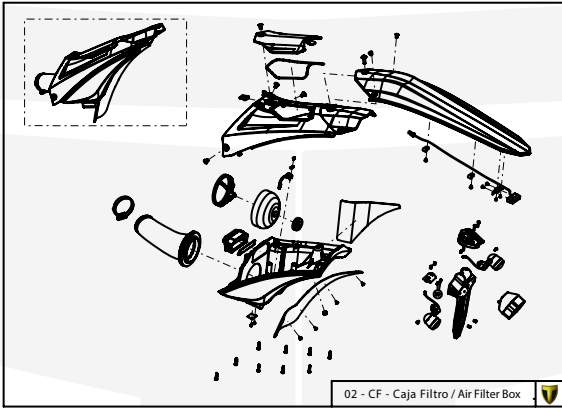

Imagen: Moto exclusivamente para competición y circuito cerrado.
Picture: Motorcycle only for competition and closed circuit.

TRS
MOTORCYCLES

Despiece / Parts Book TRRS GOLD AE- 2025

D

01-CH-Conjunto Chasis

02 - CF - Caja Filtro / Air Filter Box

03 - BA - Basculante / Swing arm

C

04 - HD - Horquilla / Front suspension

04b - HD - Horquilla Delantera Tech / Front Fork Tech

05 - AT - Amortiguación Trasera

B

06 - CD - Conj. Depósito / Fuel Tank