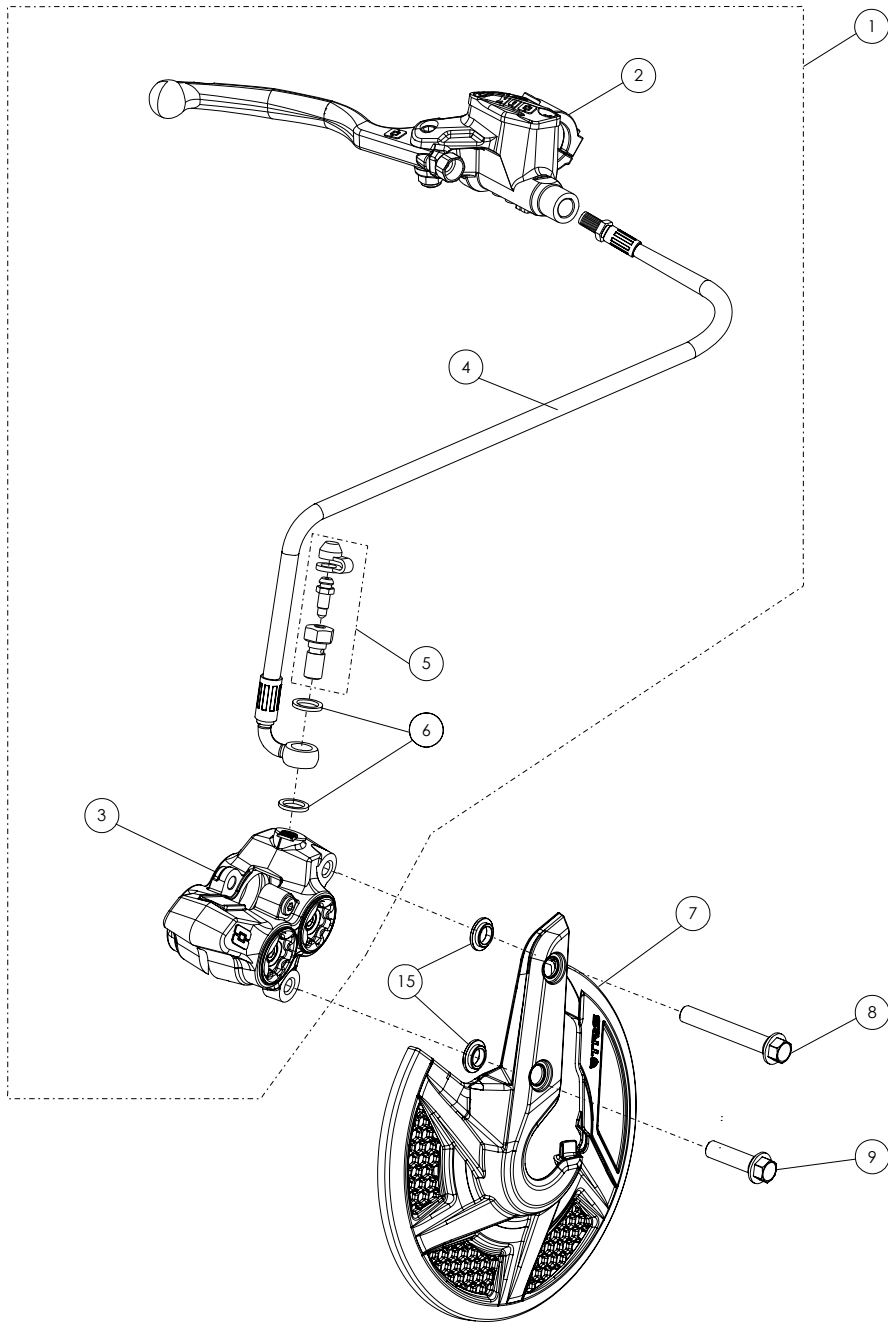

D

C

B

A

Despiece / Parts Book TRRS GOLD AE 2025

08 - FD - Freno Delantero / Front Brake

Nº	Código	Descripción	Description	Cantidad
1	70373	Conjunto freno delantero GOLD	<i>Hand brake cylinder kit GOLD</i>	1
2	70375	Cjto. Bomba freno delantero GOLD	<i>Pump Racing, front brake (master cylinder) GOLD</i>	1
3	70379	Pinza freno delantero GOLD	<i>Caliper front brake GOLD</i>	1
4	70353	Latiguillo freno delantero	<i>Hose, front brake</i>	1
5	70388	Racor pinza freno delantero + sangrador II	<i>Banjo bolt + bleeder II</i>	1
6	56101	Arandela Al. 10x14x1,5	<i>Washer, Al. 10x14x1.5</i>	2
7	08001TR102	Protector disco delantero rejado	<i>Front brake disc grided cover</i>	1
8	50901	Tornillo hexagonal con arandela M8x40	<i>Bolt M8x40</i>	1
9	50907	Tornillo hexagonal con arandela M8x30	<i>Bolt M8x30</i>	1
10	70377	Kit tapa bomba freno delantera mecanizada (anodizado rojo)	<i>Hand brake cyl. cover CNC (red anodized)</i>	1
11	70378	Kit leva freno delantero (ajustable)	<i>Hand brake lever (adjustable)</i>	1
12	70376	Kit reparacion bomba freno delantero	<i>Repair kit piston, front brake pump</i>	1
13	70385	Pastillas freno delantero (Rojas)	<i>Brake pads front (Red)</i>	1
14	70380	Kit reparacion bomba freno delantero	<i>Repair kit seals</i>	1
15	08002TR100	Casquillo protector disco delantero	<i>Bushing, front disc protector</i>	2
16	70918	Brida bomba anodizado rojo	<i>Clamp, master cylinder red anodized</i>	1